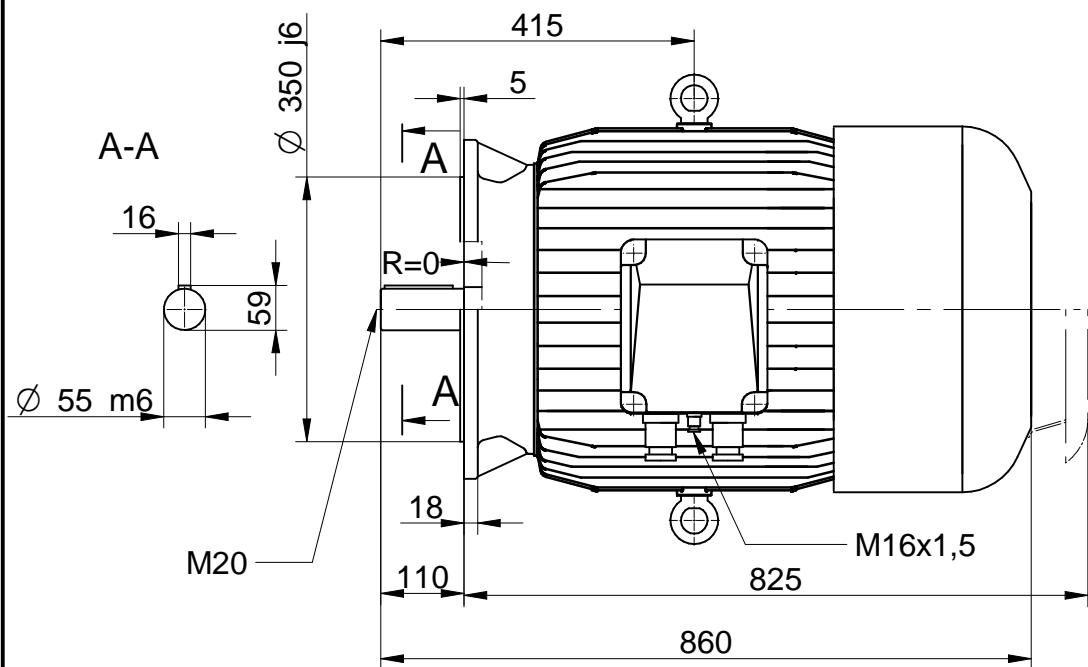

CELMA
indukta

Cantoni
GROUP

Motor type

2Sg 225 M2

Drawing no.

S01-573-000

2016-09-19

Scale

1:10

CELMA
indukta

Cantoni
GROUP

Motor type

2SLg 225 M2

Drawing no.

S01-581-000

2016-09-16

Scale

1:10

CELMA
indukta

Cantoni
GROUP

Motor type

2SKg 225 M2

Drawing no.

S01-589-000