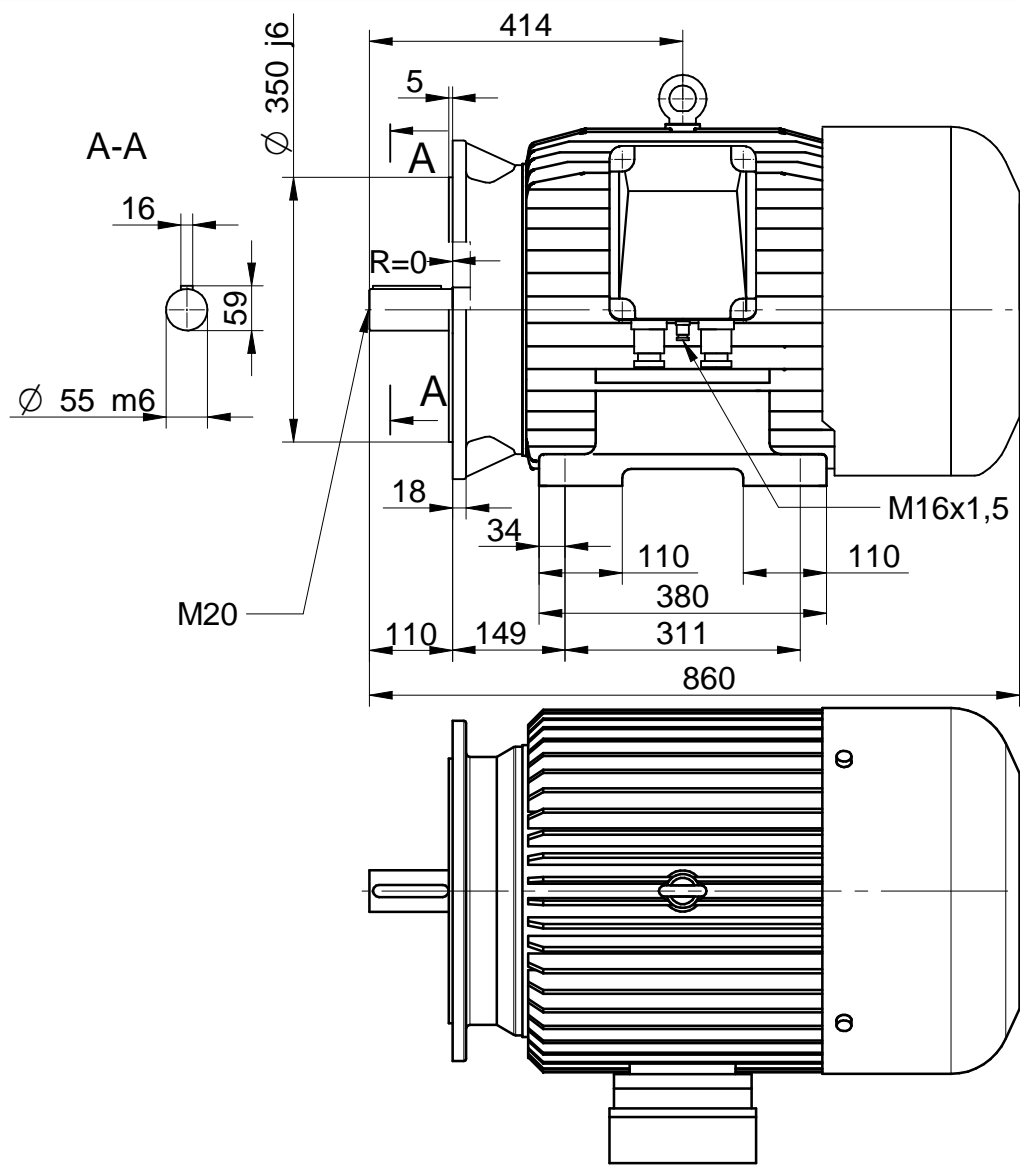

CELMA
indukta

Cantoni
GROUP

Motor type

2Sg 225 M2

Drawing no.

S01-573-000

2016-09-19

Scale

1:10

CELMA
indukta

Cantoni
GROUP

Motor type

2SLg 225 M2

Drawing no.

S01-581-000

2016-09-16

Scale

1:10

CELMA
indukta

Cantoni
GROUP

Motor type

2SKg 225 M2

Drawing no.

S01-589-000

2016-09-16

Scale

1:10