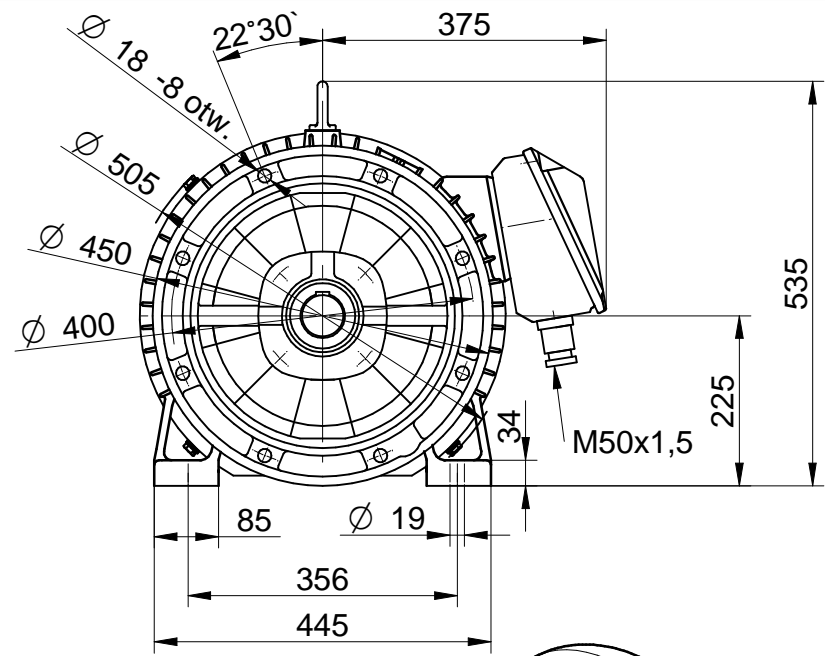

CELMA
indukta

Cantoni
GROUP

Motor type

2Sg 225 M2

Drawing no.

S01-573-000

2016-09-19

Scale

1:10

CELMA
indukta

Cantoni
GROUP

Motor type

2SLg 225 M2

Drawing no.

S01-581-000

2016-09-16

Scale

1:10

CELMA
indukta

Cantoni
GROUP

Motor type

2SKg 225 M2

Drawing no.

S01-589-000

2016-09-16

Scale

1:10