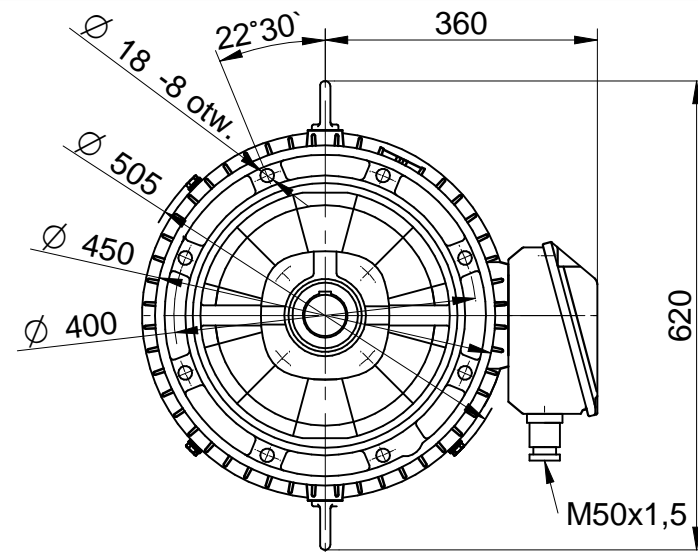

CELMA
indukta

Cantoni
GROUP

Motor type

2Sg 225 M2

Drawing no.

S01-573-000

2016-09-19

Scale

1:10

CELMA
indukta

Cantoni
GROUP

Motor type

2SLg 225 M2

Drawing no.

S01-581-000

2016-09-16

Scale

1:10

CELMA
indukta

Cantoni
GROUP

Motor type

2SKg 225 M2

Drawing no.

S01-589-000

2016-09-16

Scale

1:10