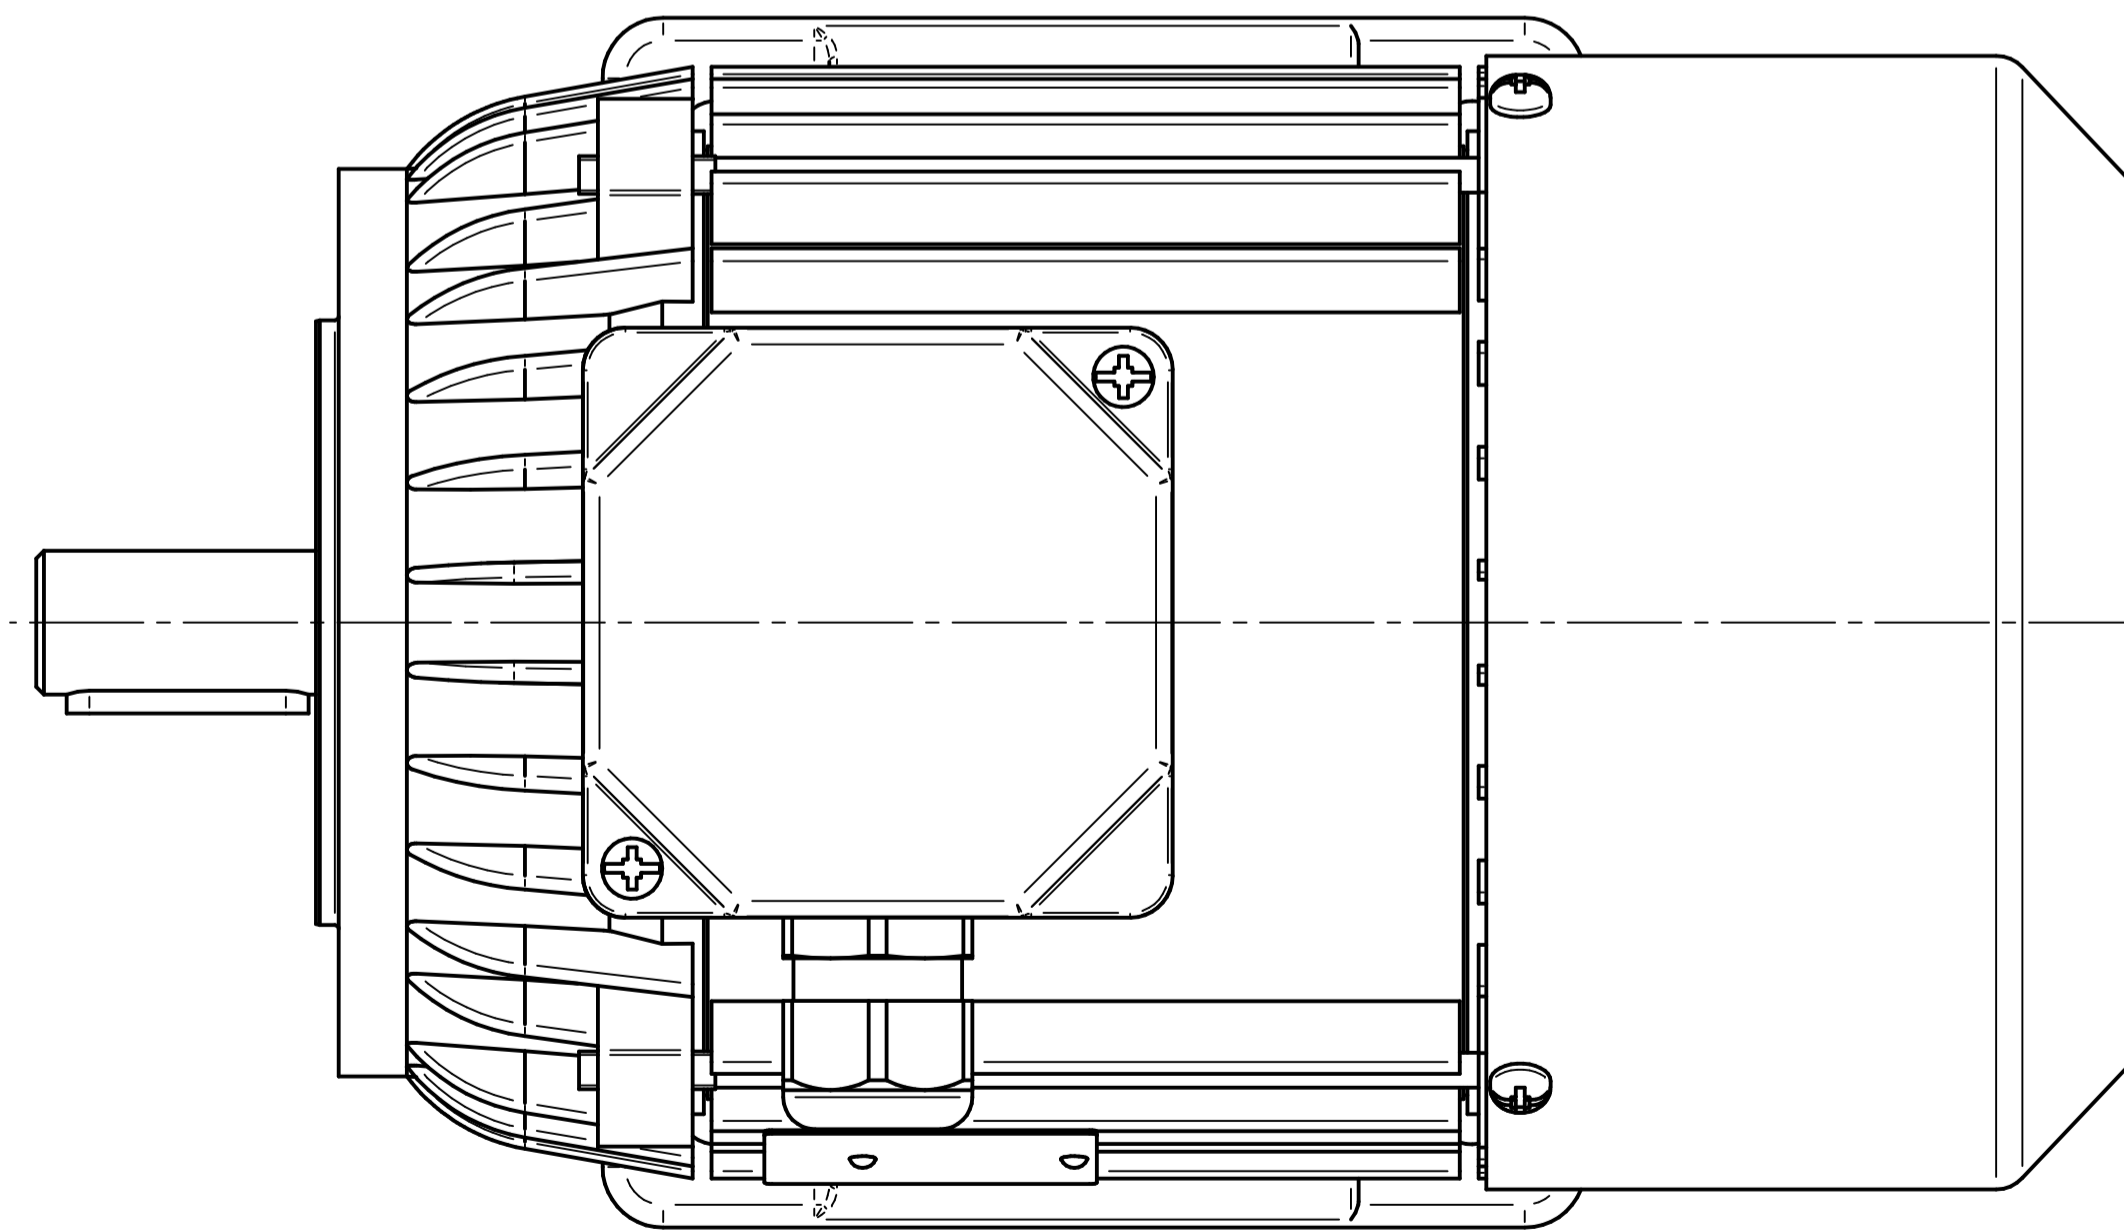

1:2

**Cantoni**<sup>®</sup>  
GROUP

**BESEL S.A.**  
FABRYKA SILNIKÓW ELEKTRYCZNYCH

Motor type

**Sh80-8B**

Scale

**1:1**

**Cantoni**®  
GROUP

Scale

**1:1**

1:2