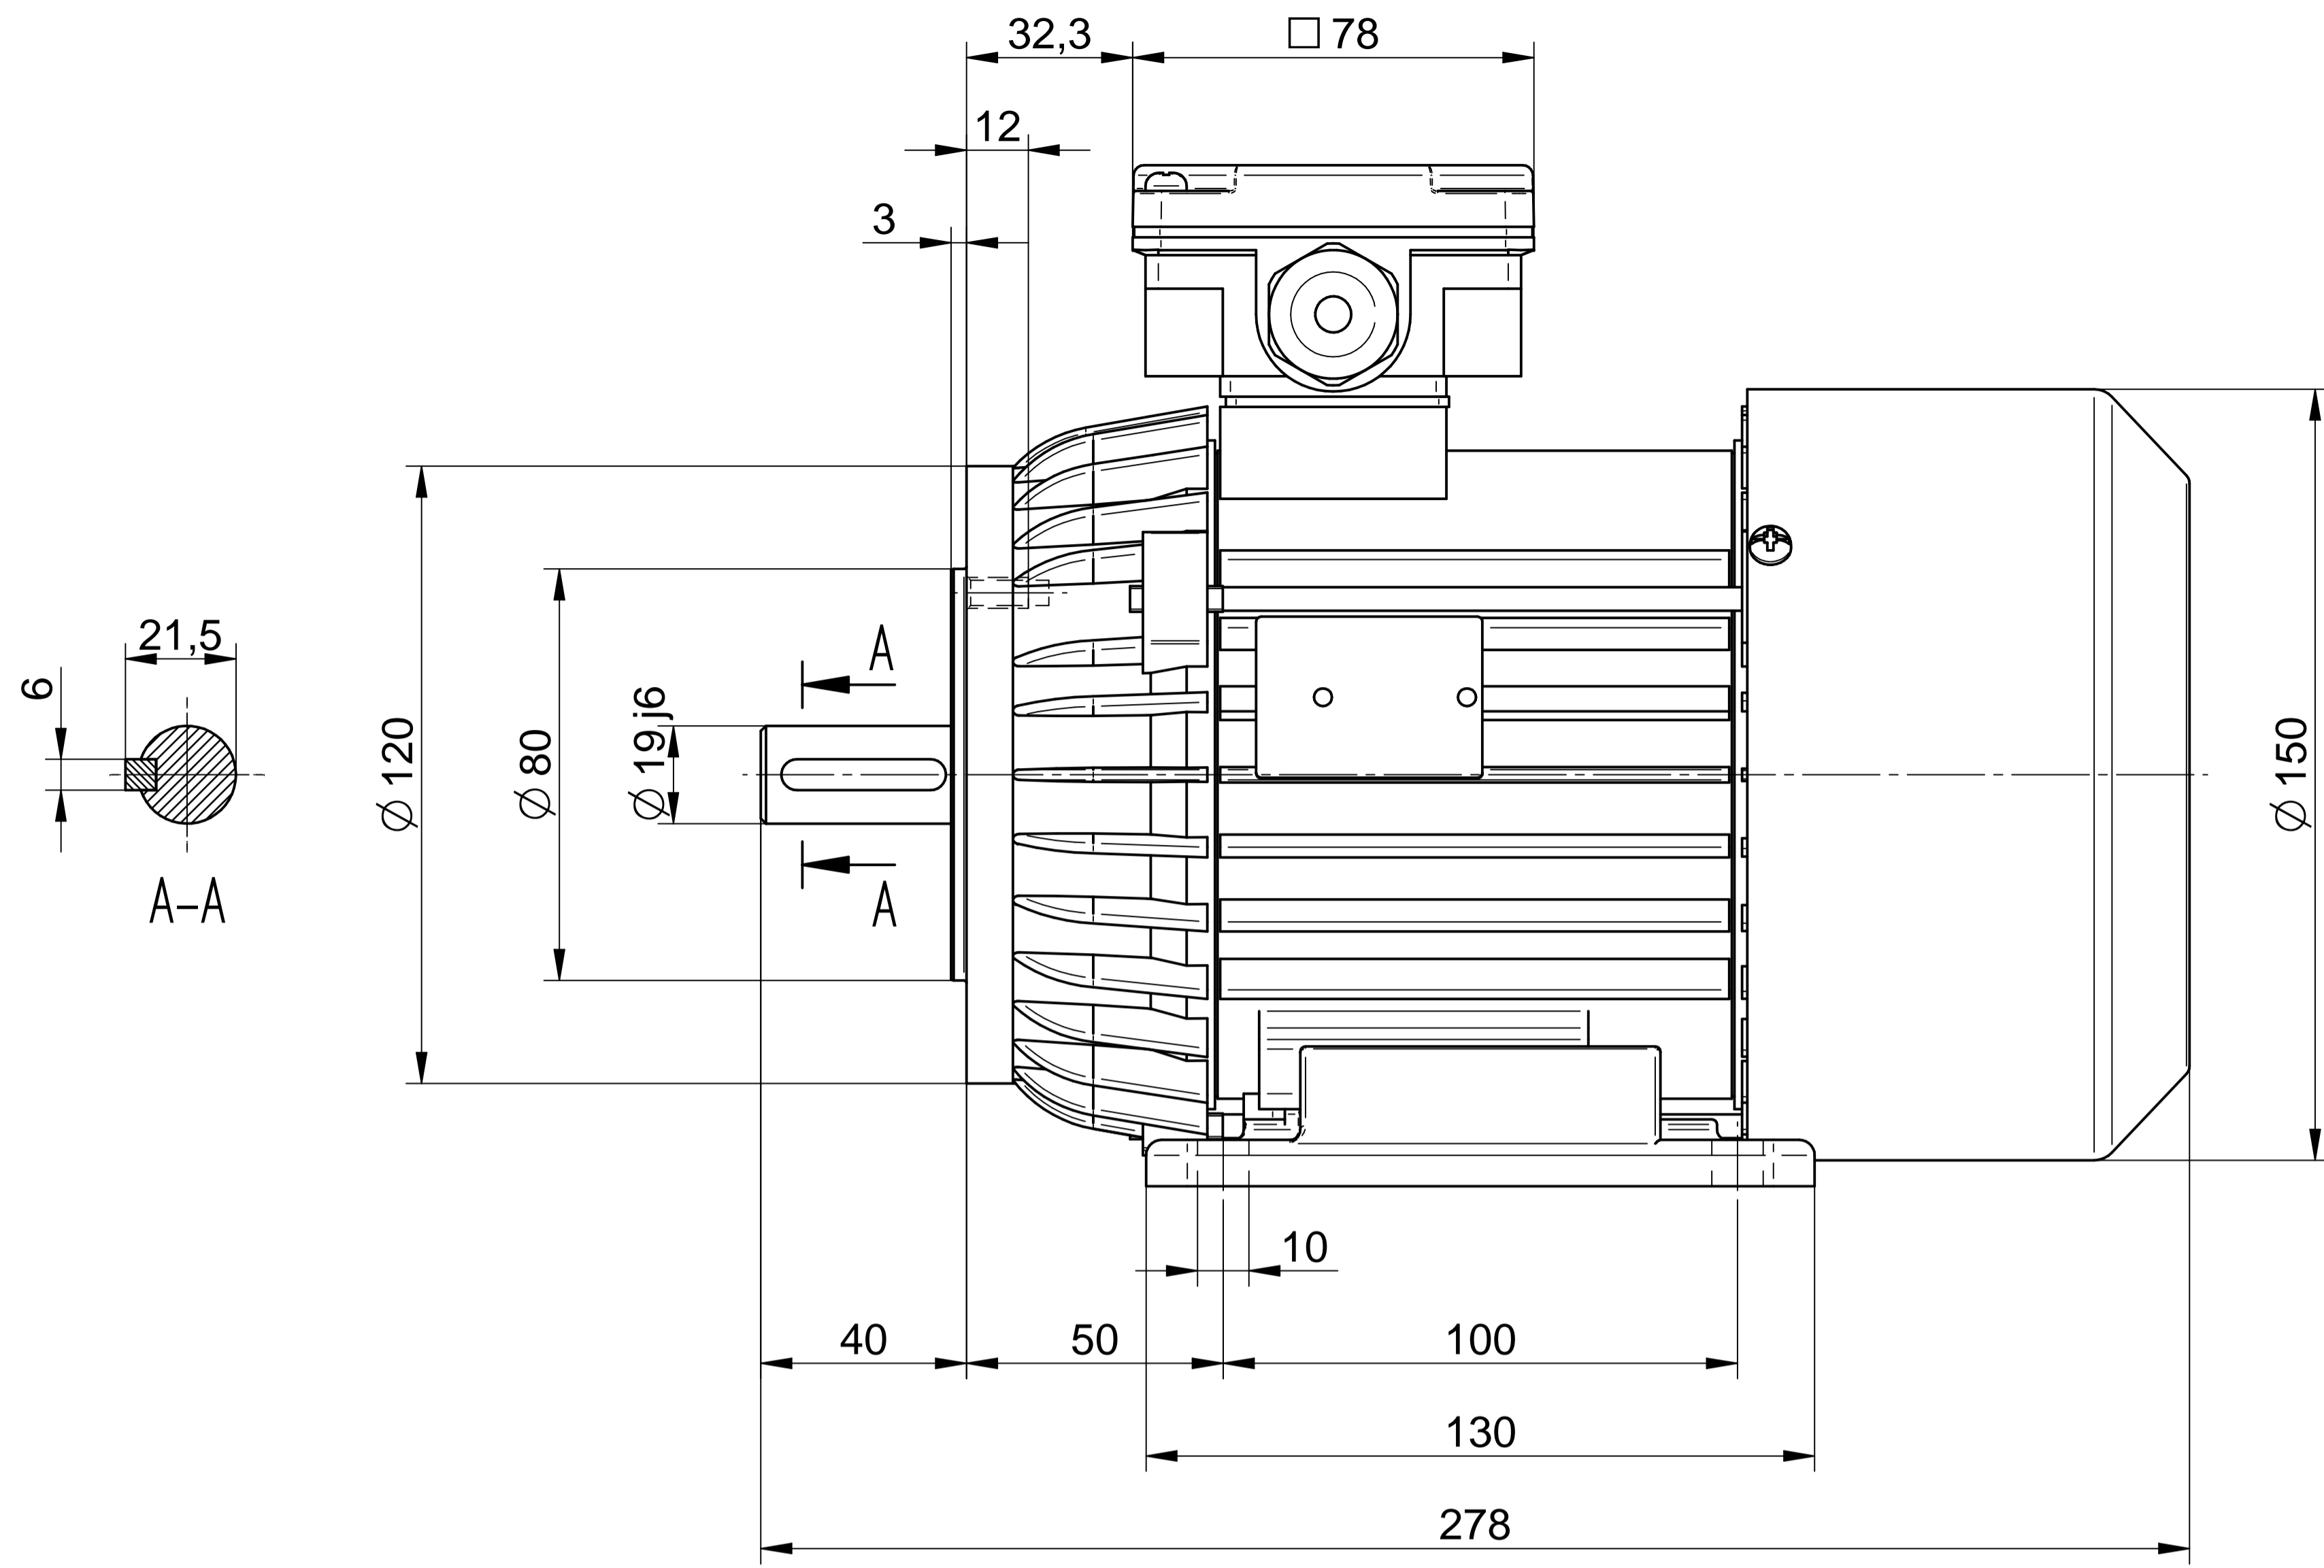

1:2

**Cantoni**<sup>®</sup>  
GROUP

**BESEL S.A.**  
FABRYKA SILNIKÓW ELEKTRYCZNYCH

Motor type

**Sh80-8B**

Scale

**1:1**

**Cantoni**®  
GROUP

**BESEL S.A.**  
FABRYKA SILNIKÓW ELEKTRYCZNYCH

Motor type

**SLh80-8B2**

Scale

**1:1**

1:2

**Cantoni**®  
GROUP

**BESEL S.A.**  
FABRYKA SILNIKÓW ELEKTRYCZNYCH

Motor type

**SKh80-8B**

Scale

**1:1**

1:2

**Cantoni**®  
GROUP

**BESEL S.A.**  
FABRYKA SILNIKÓW ELEKTRYCZNYCH

Motor type

Scale

**1:1**

1:2