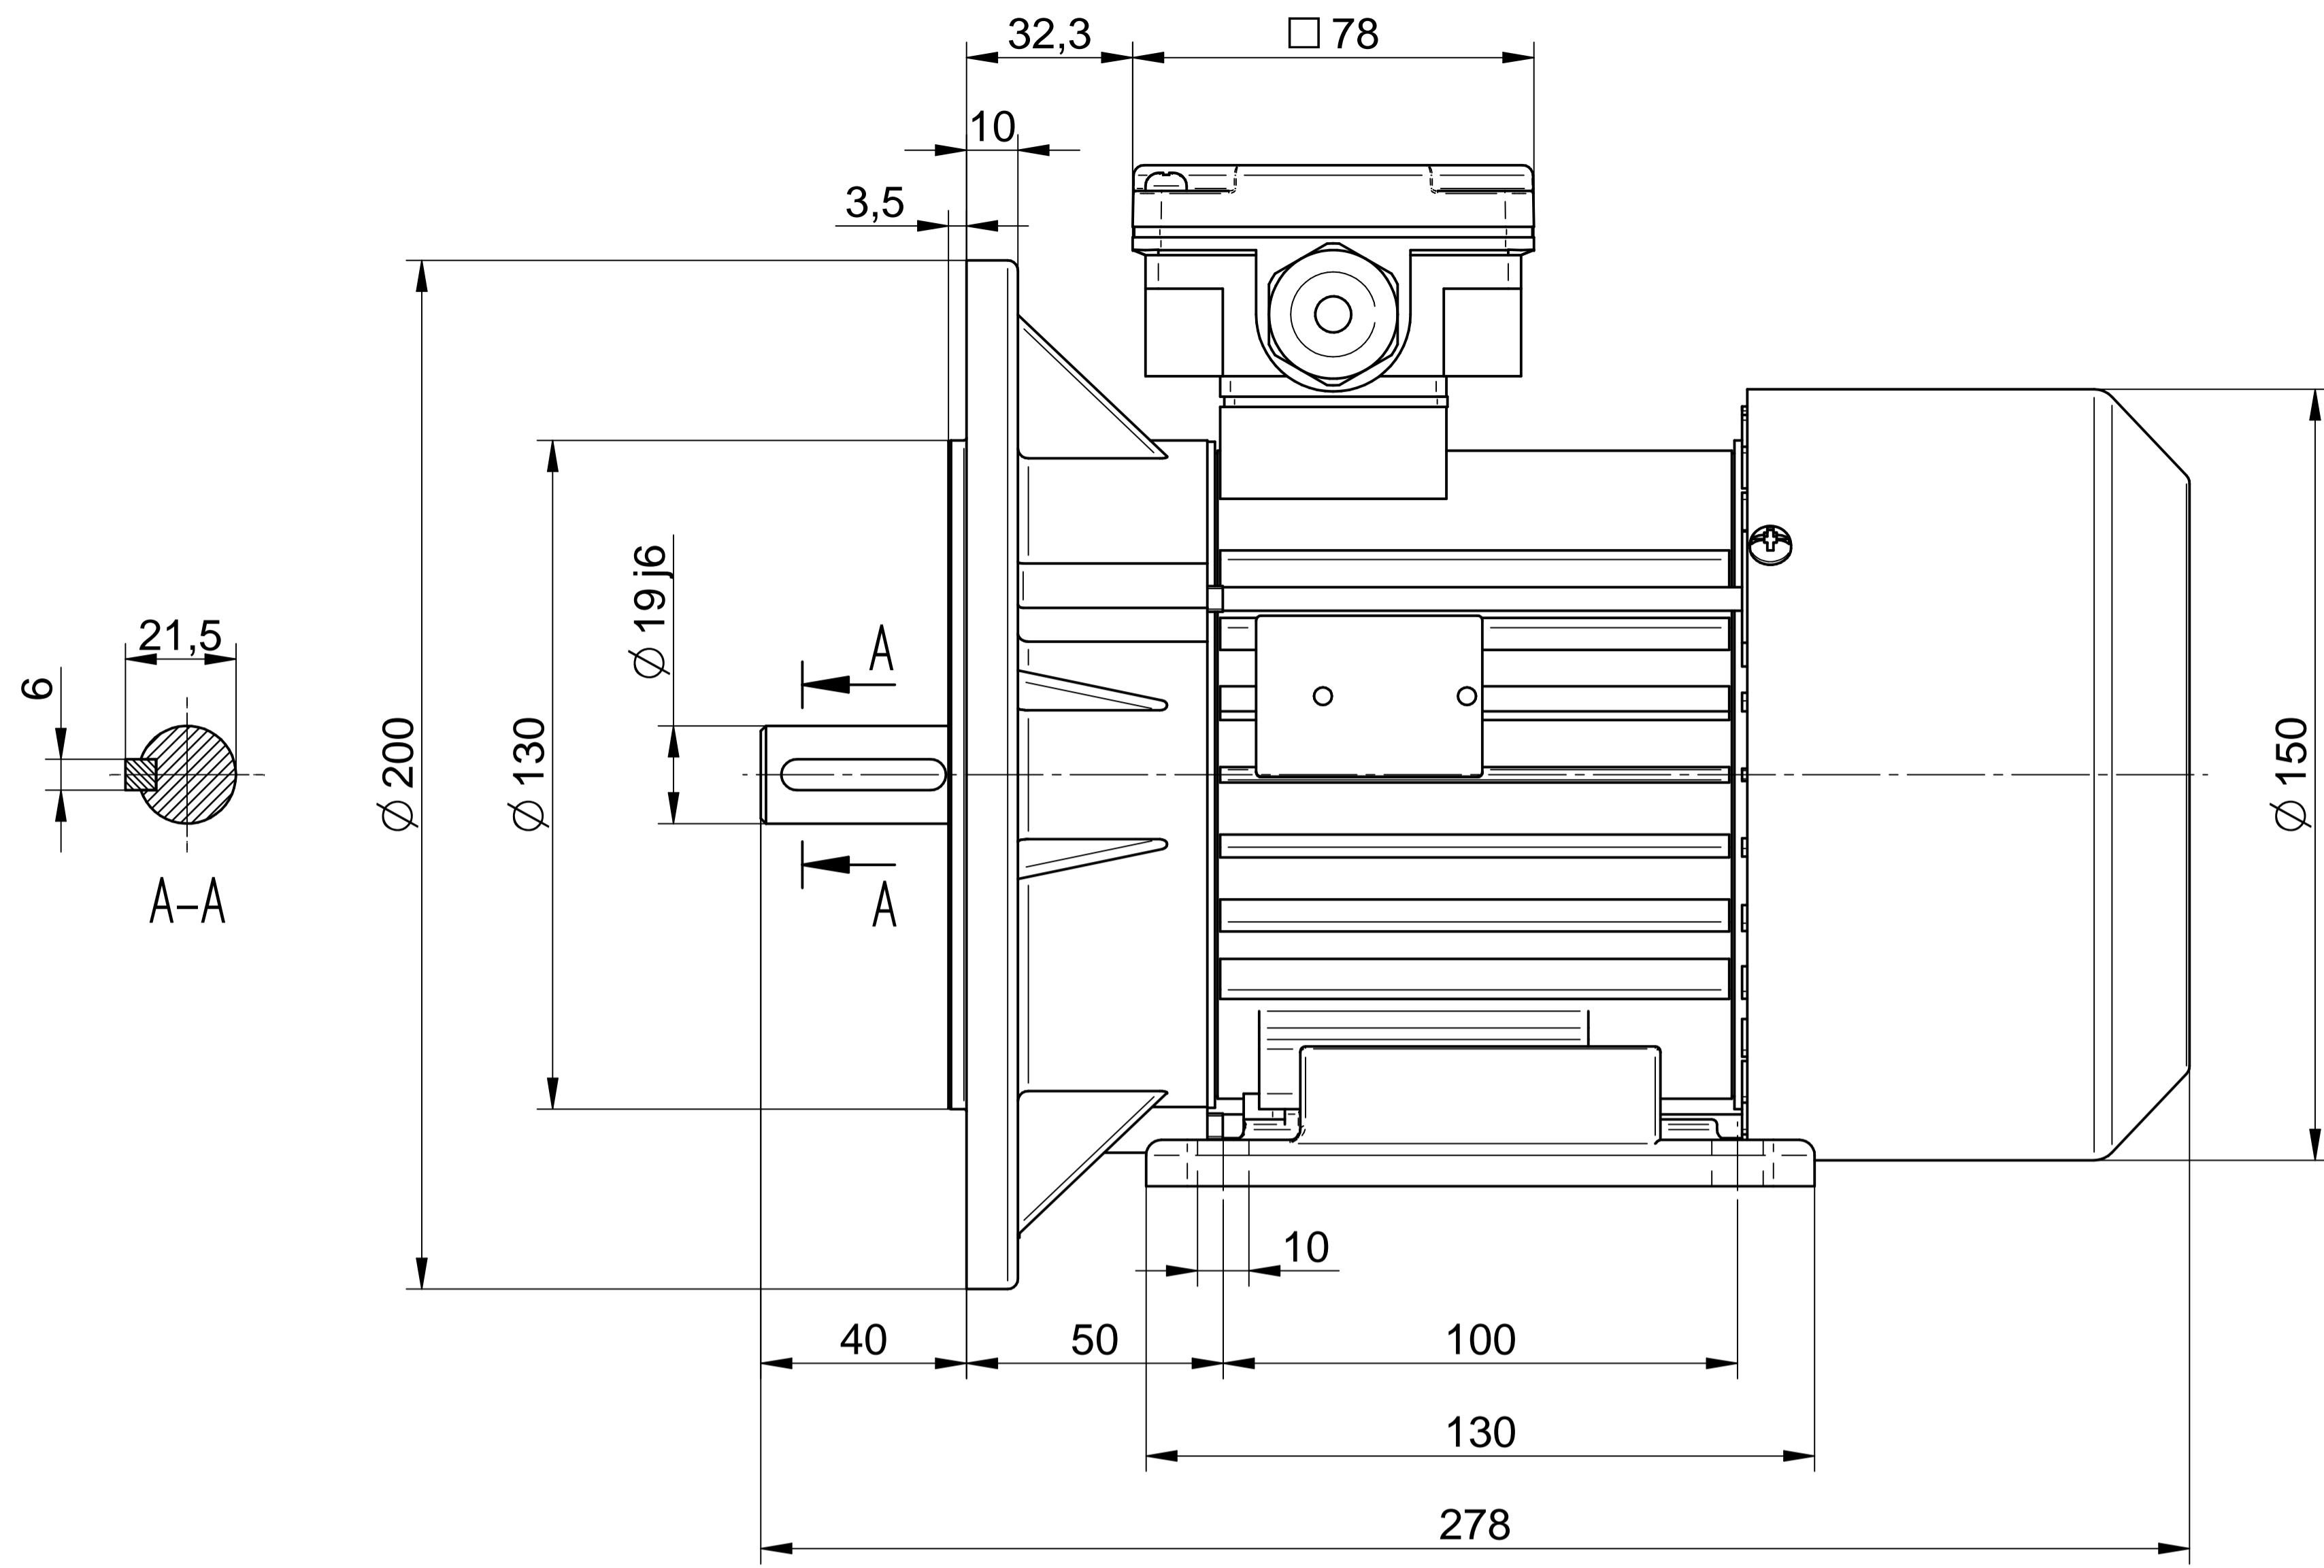

1:2

**Cantoni**<sup>®</sup>  
GROUP

**BESEL S.A.**  
FABRYKA SILNIKÓW ELEKTRYCZNYCH

Motor type

**Sh80-8B**

Scale

**1:1**

**Cantoni**®  
GROUP

Scale

**1:1**

1:2