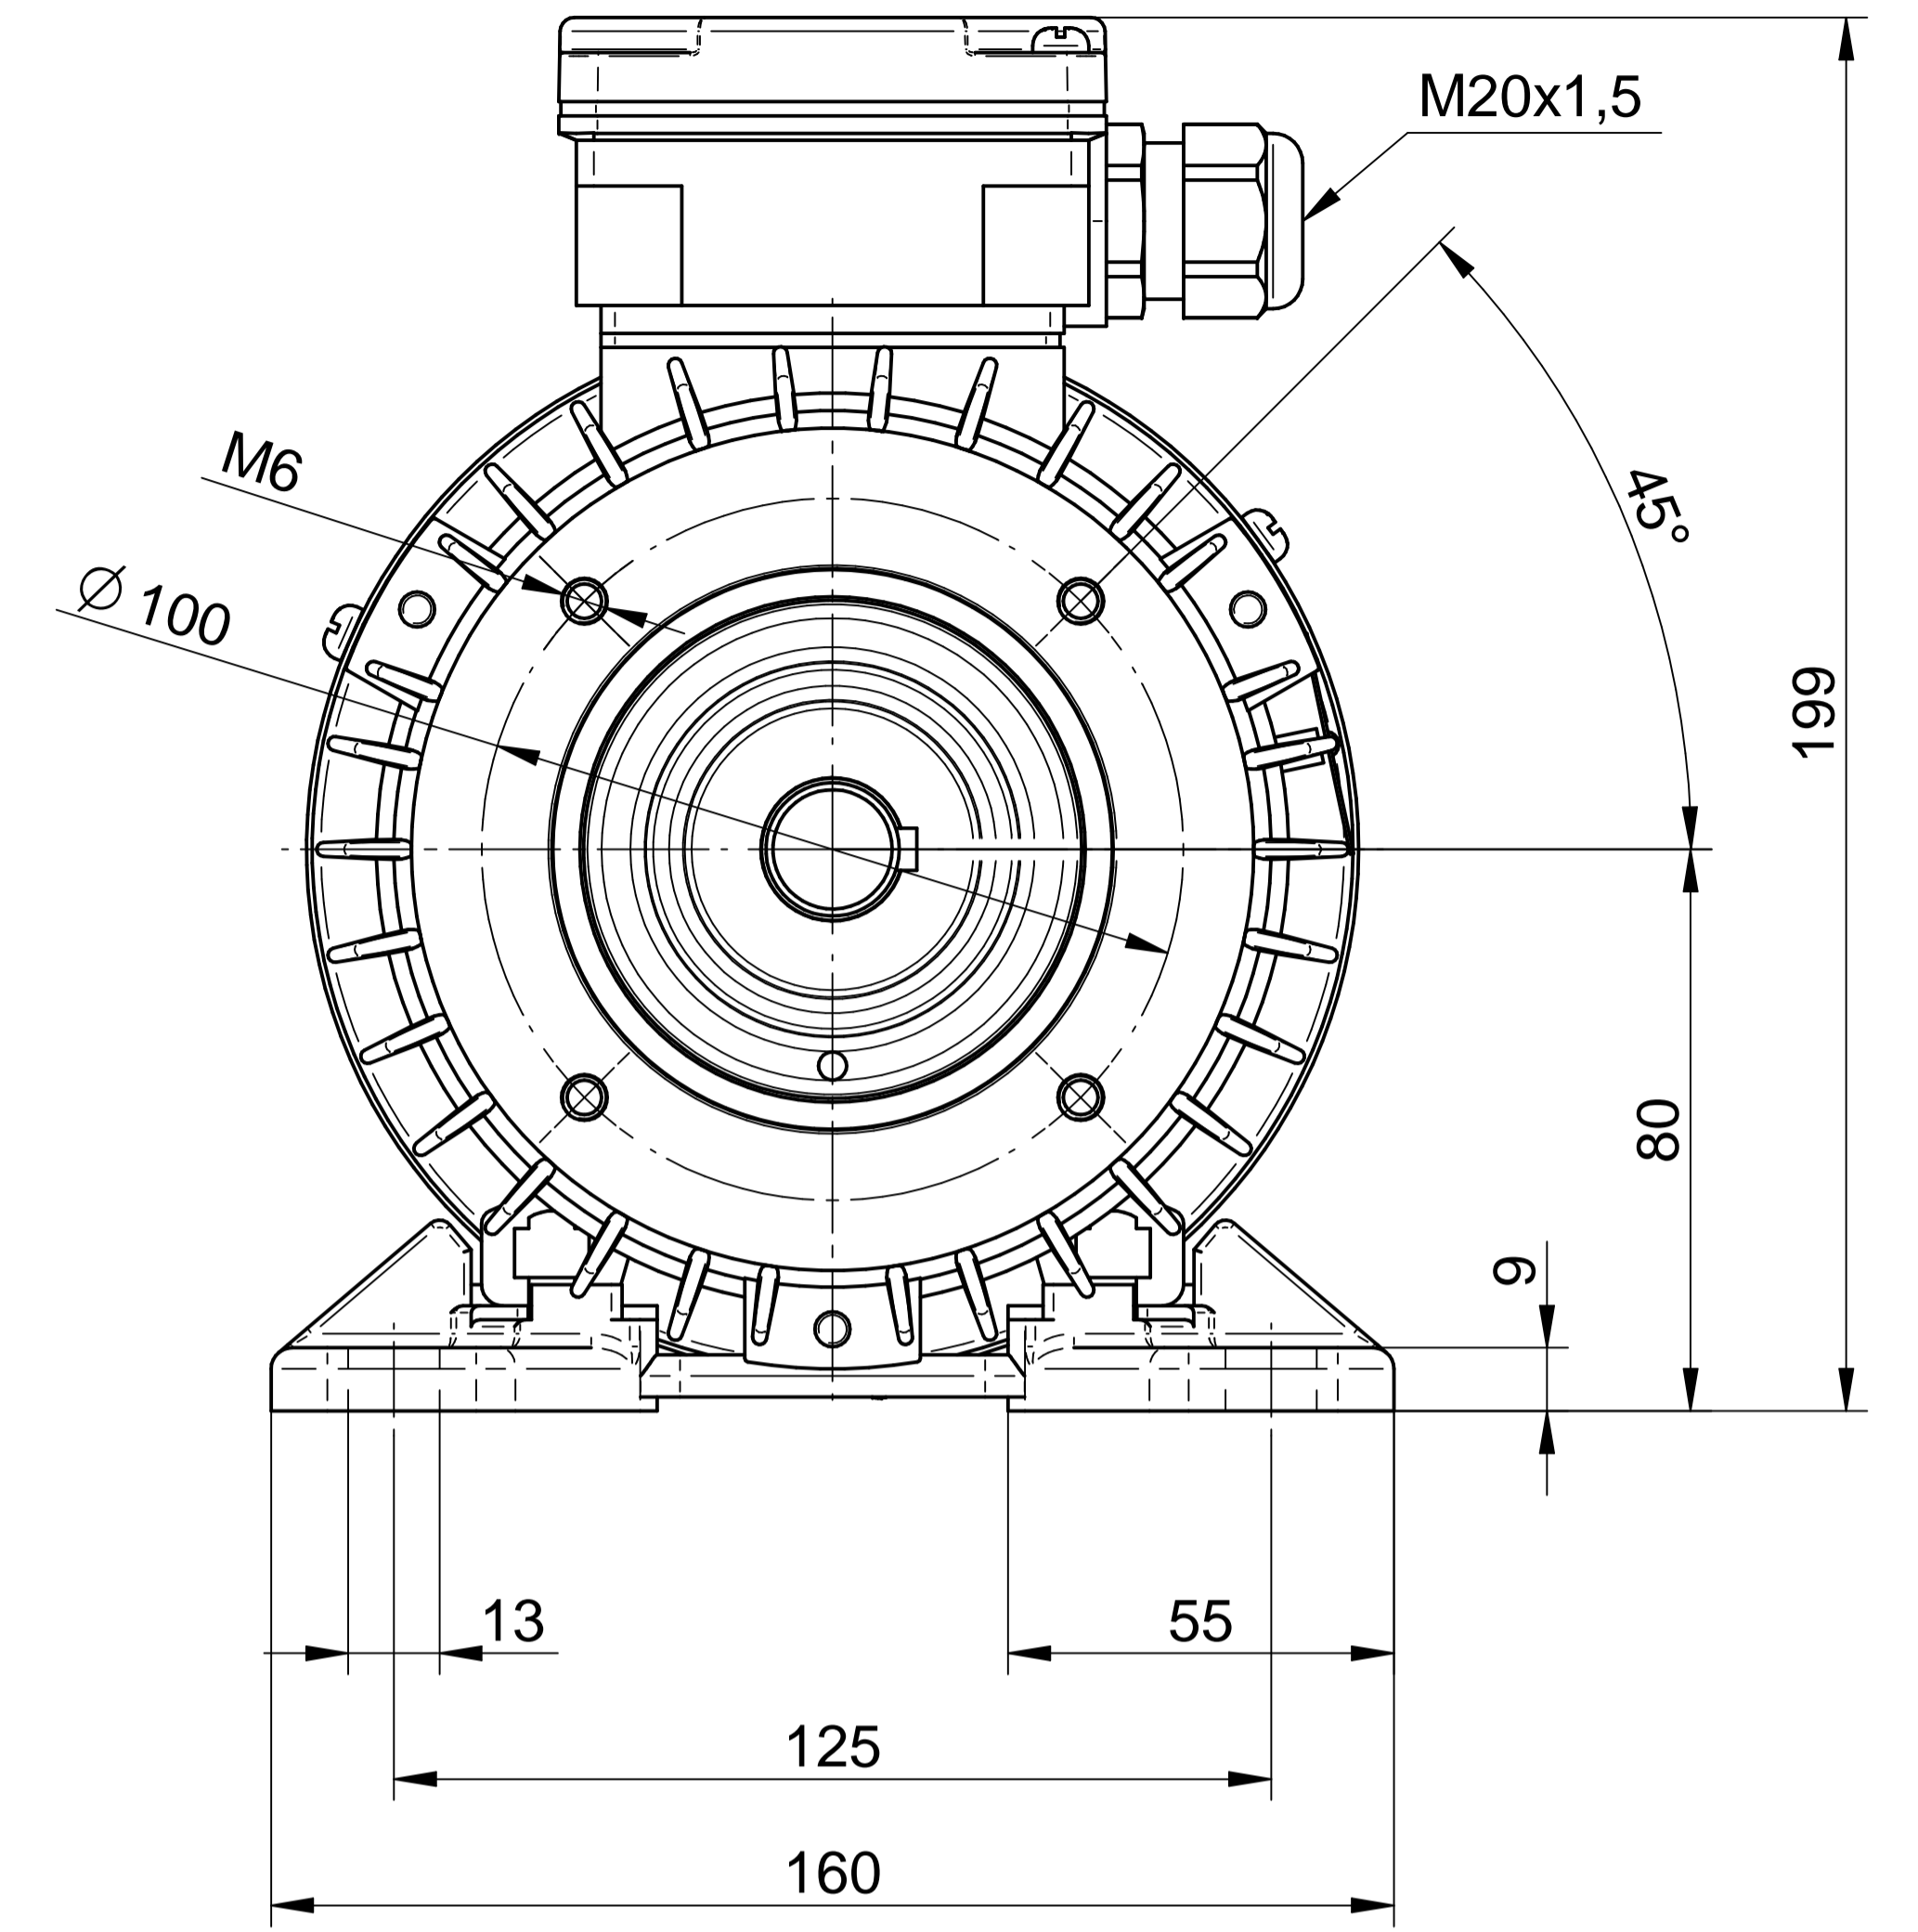

1:2

**Cantoni**<sup>®</sup>  
GROUP

**BESEL S.A.**  
FABRYKA SILNIKÓW ELEKTRYCZNYCH

Motor type

**Sh80-8B**

Scale

**1:1**

**Cantoni**®  
GROUP

Scale

**1:1**

1:2