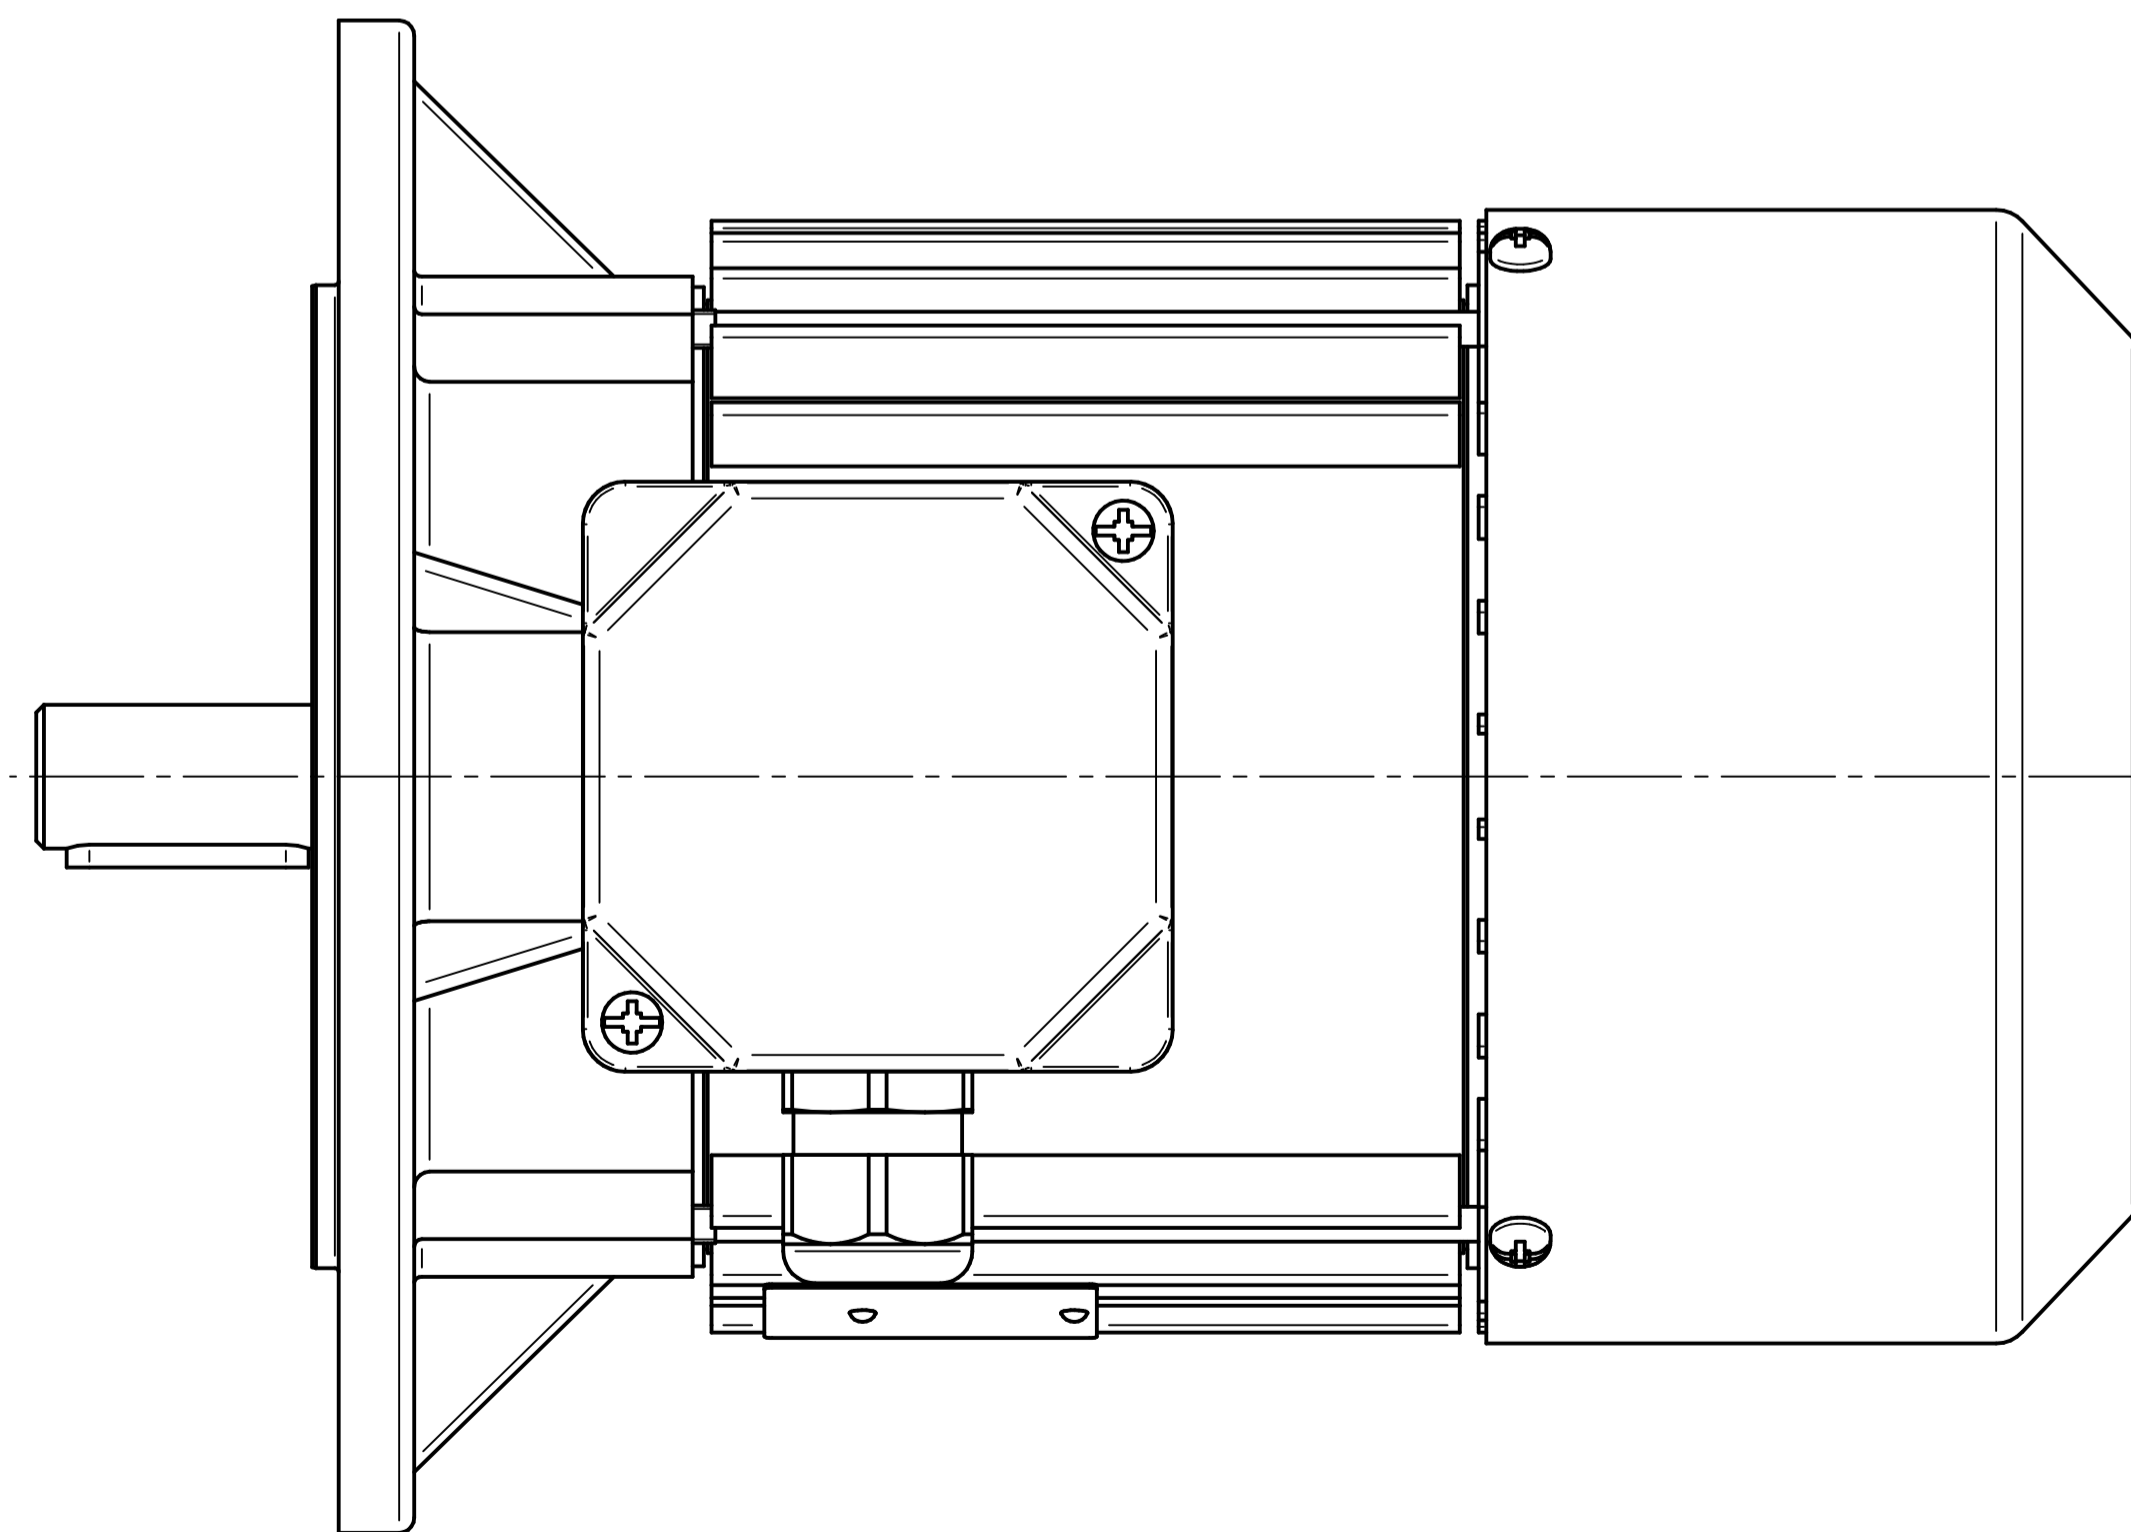

1:2

**Cantoni**<sup>®</sup>  
GROUP

**BESEL S.A.**  
FABRYKA SILNIKÓW ELEKTRYCZNYCH

Motor type

**Sh80-8B**

Scale

**1:1**

**Cantoni**®  
GROUP

**BESEL S.A.**  
FABRYKA SILNIKÓW ELEKTRYCZNYCH

Motor type

**SLh80-8B2**

Scale

**1:1**

1:2

**Cantoni**®  
GROUP

**BESEL S.A.**  
FABRYKA SILNIKÓW ELEKTRYCZNYCH

Scale

**1:1**

1:2