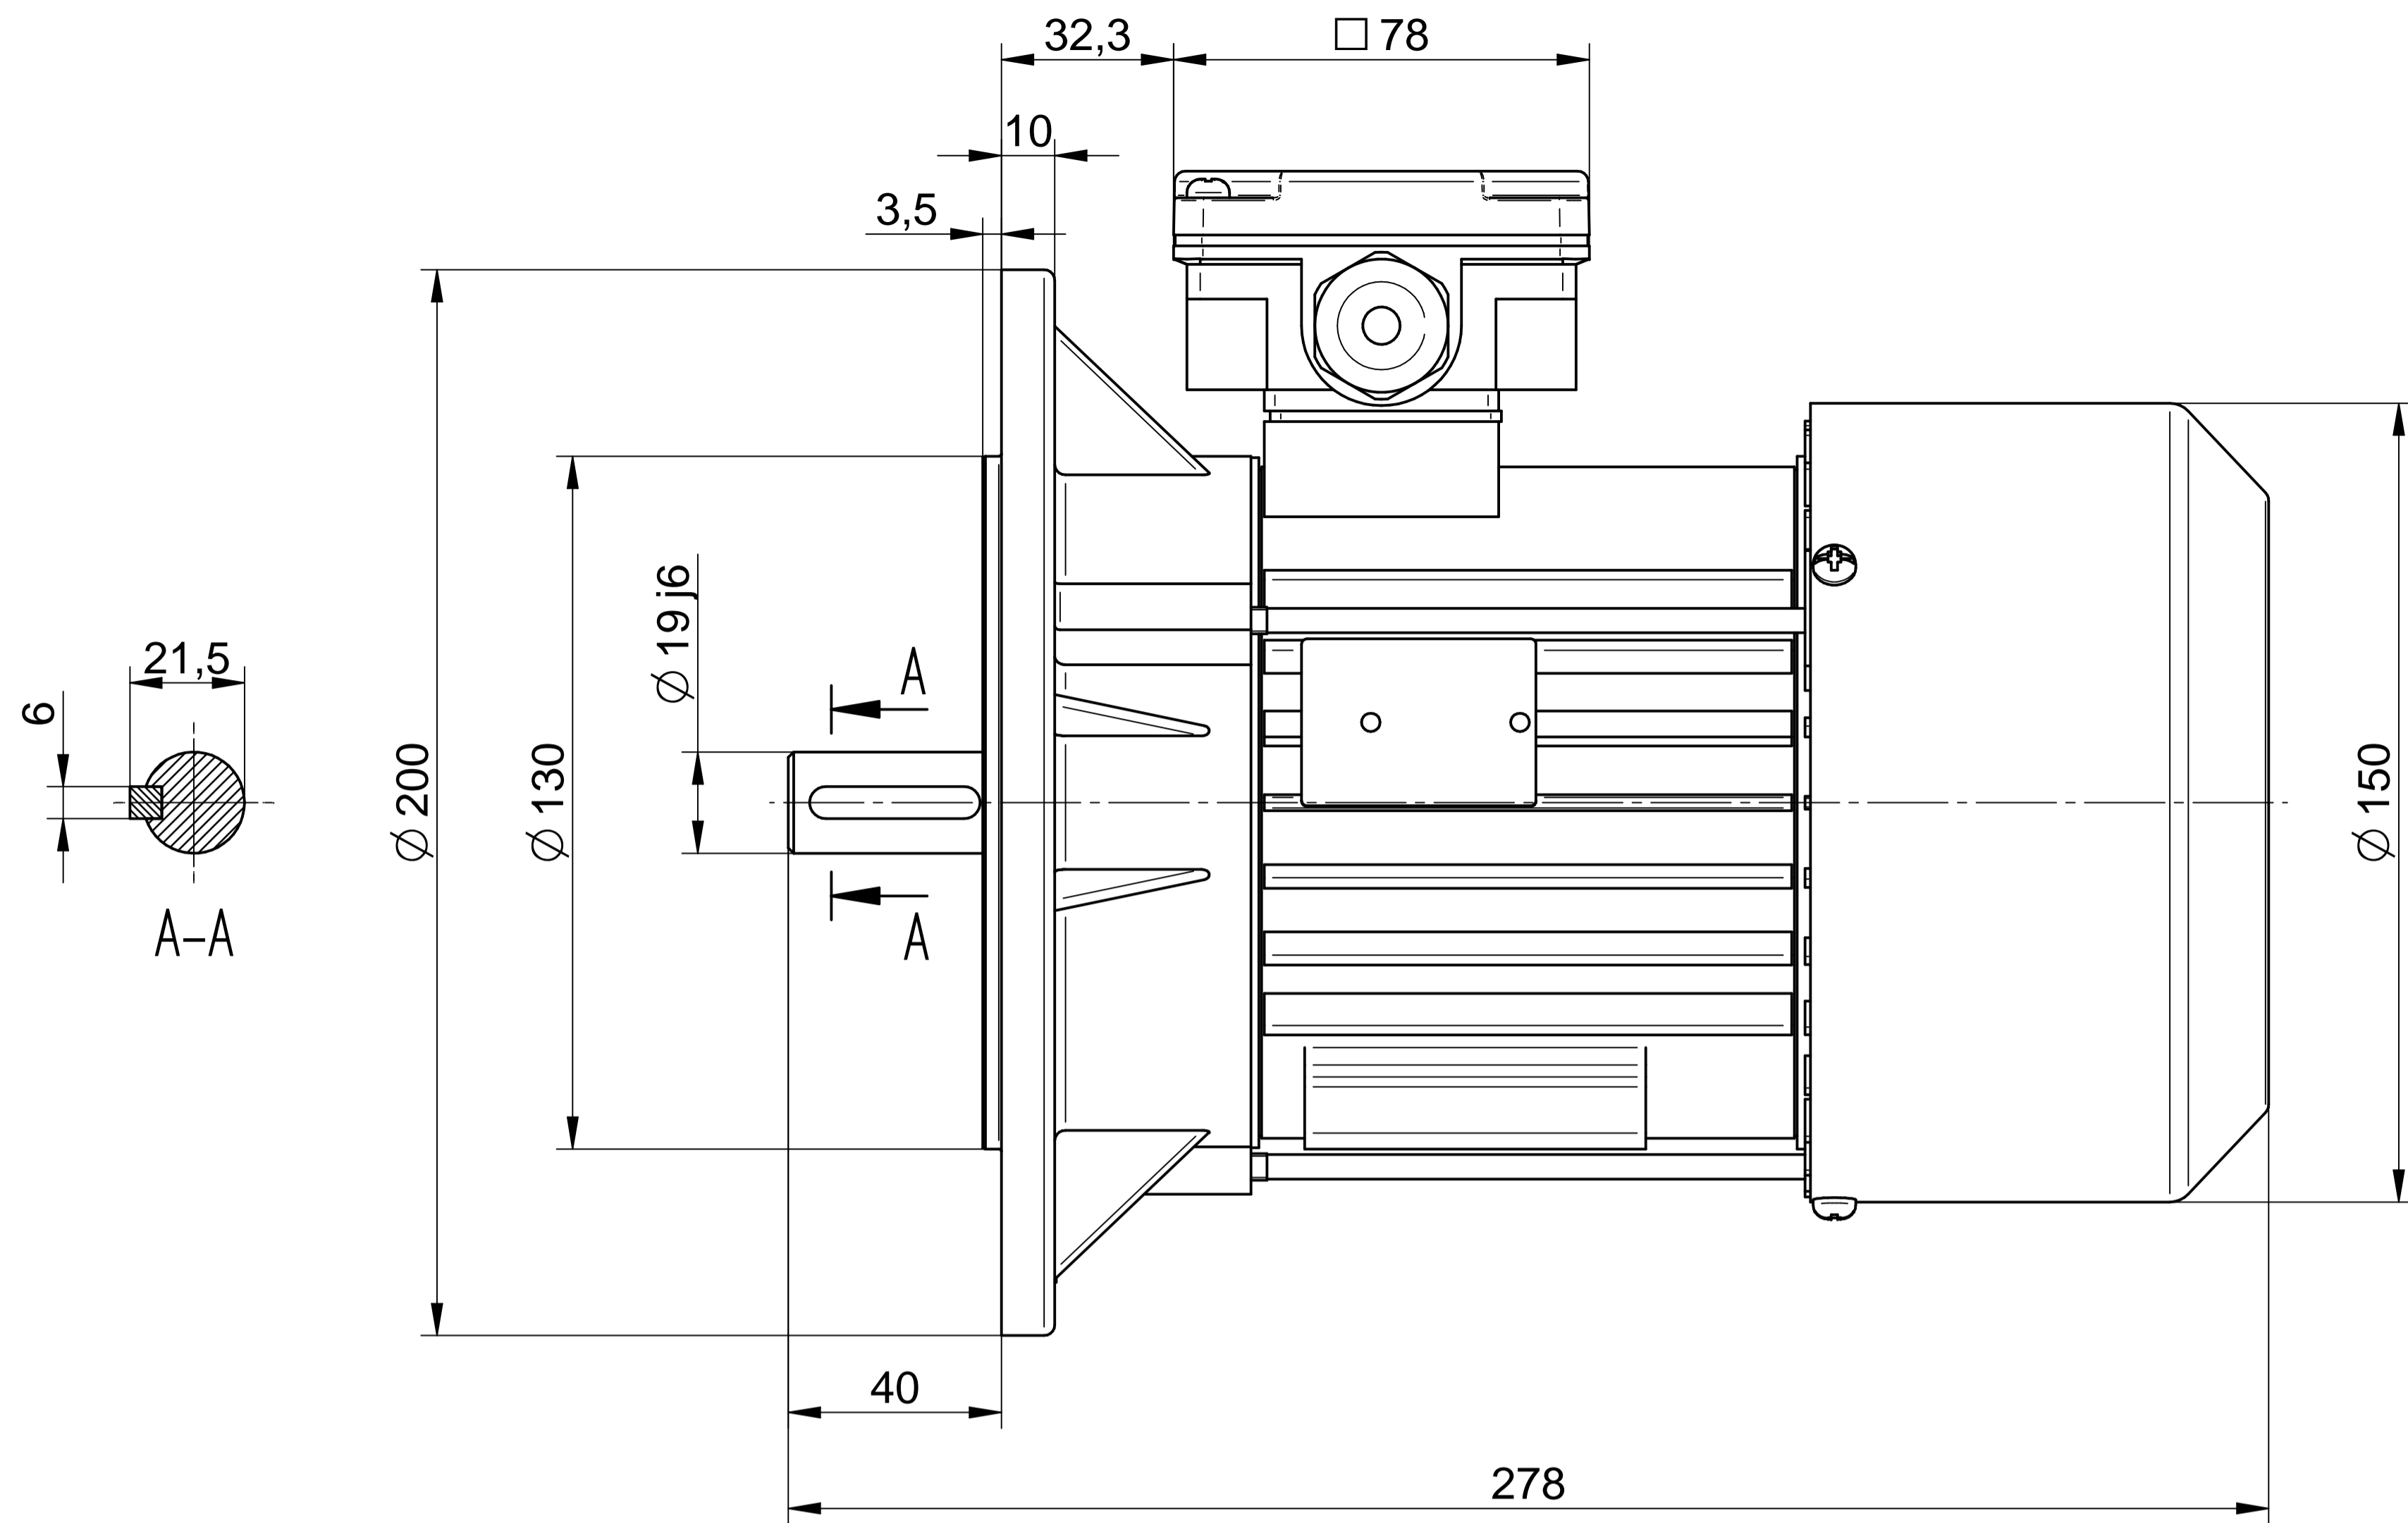

1:2

Cantoni®
GROUP

BESEL S.A.
FABRYKA SILNIKÓW ELEKTRYCZNYCH

Motor type

SKh80-8B

Scale

1:1