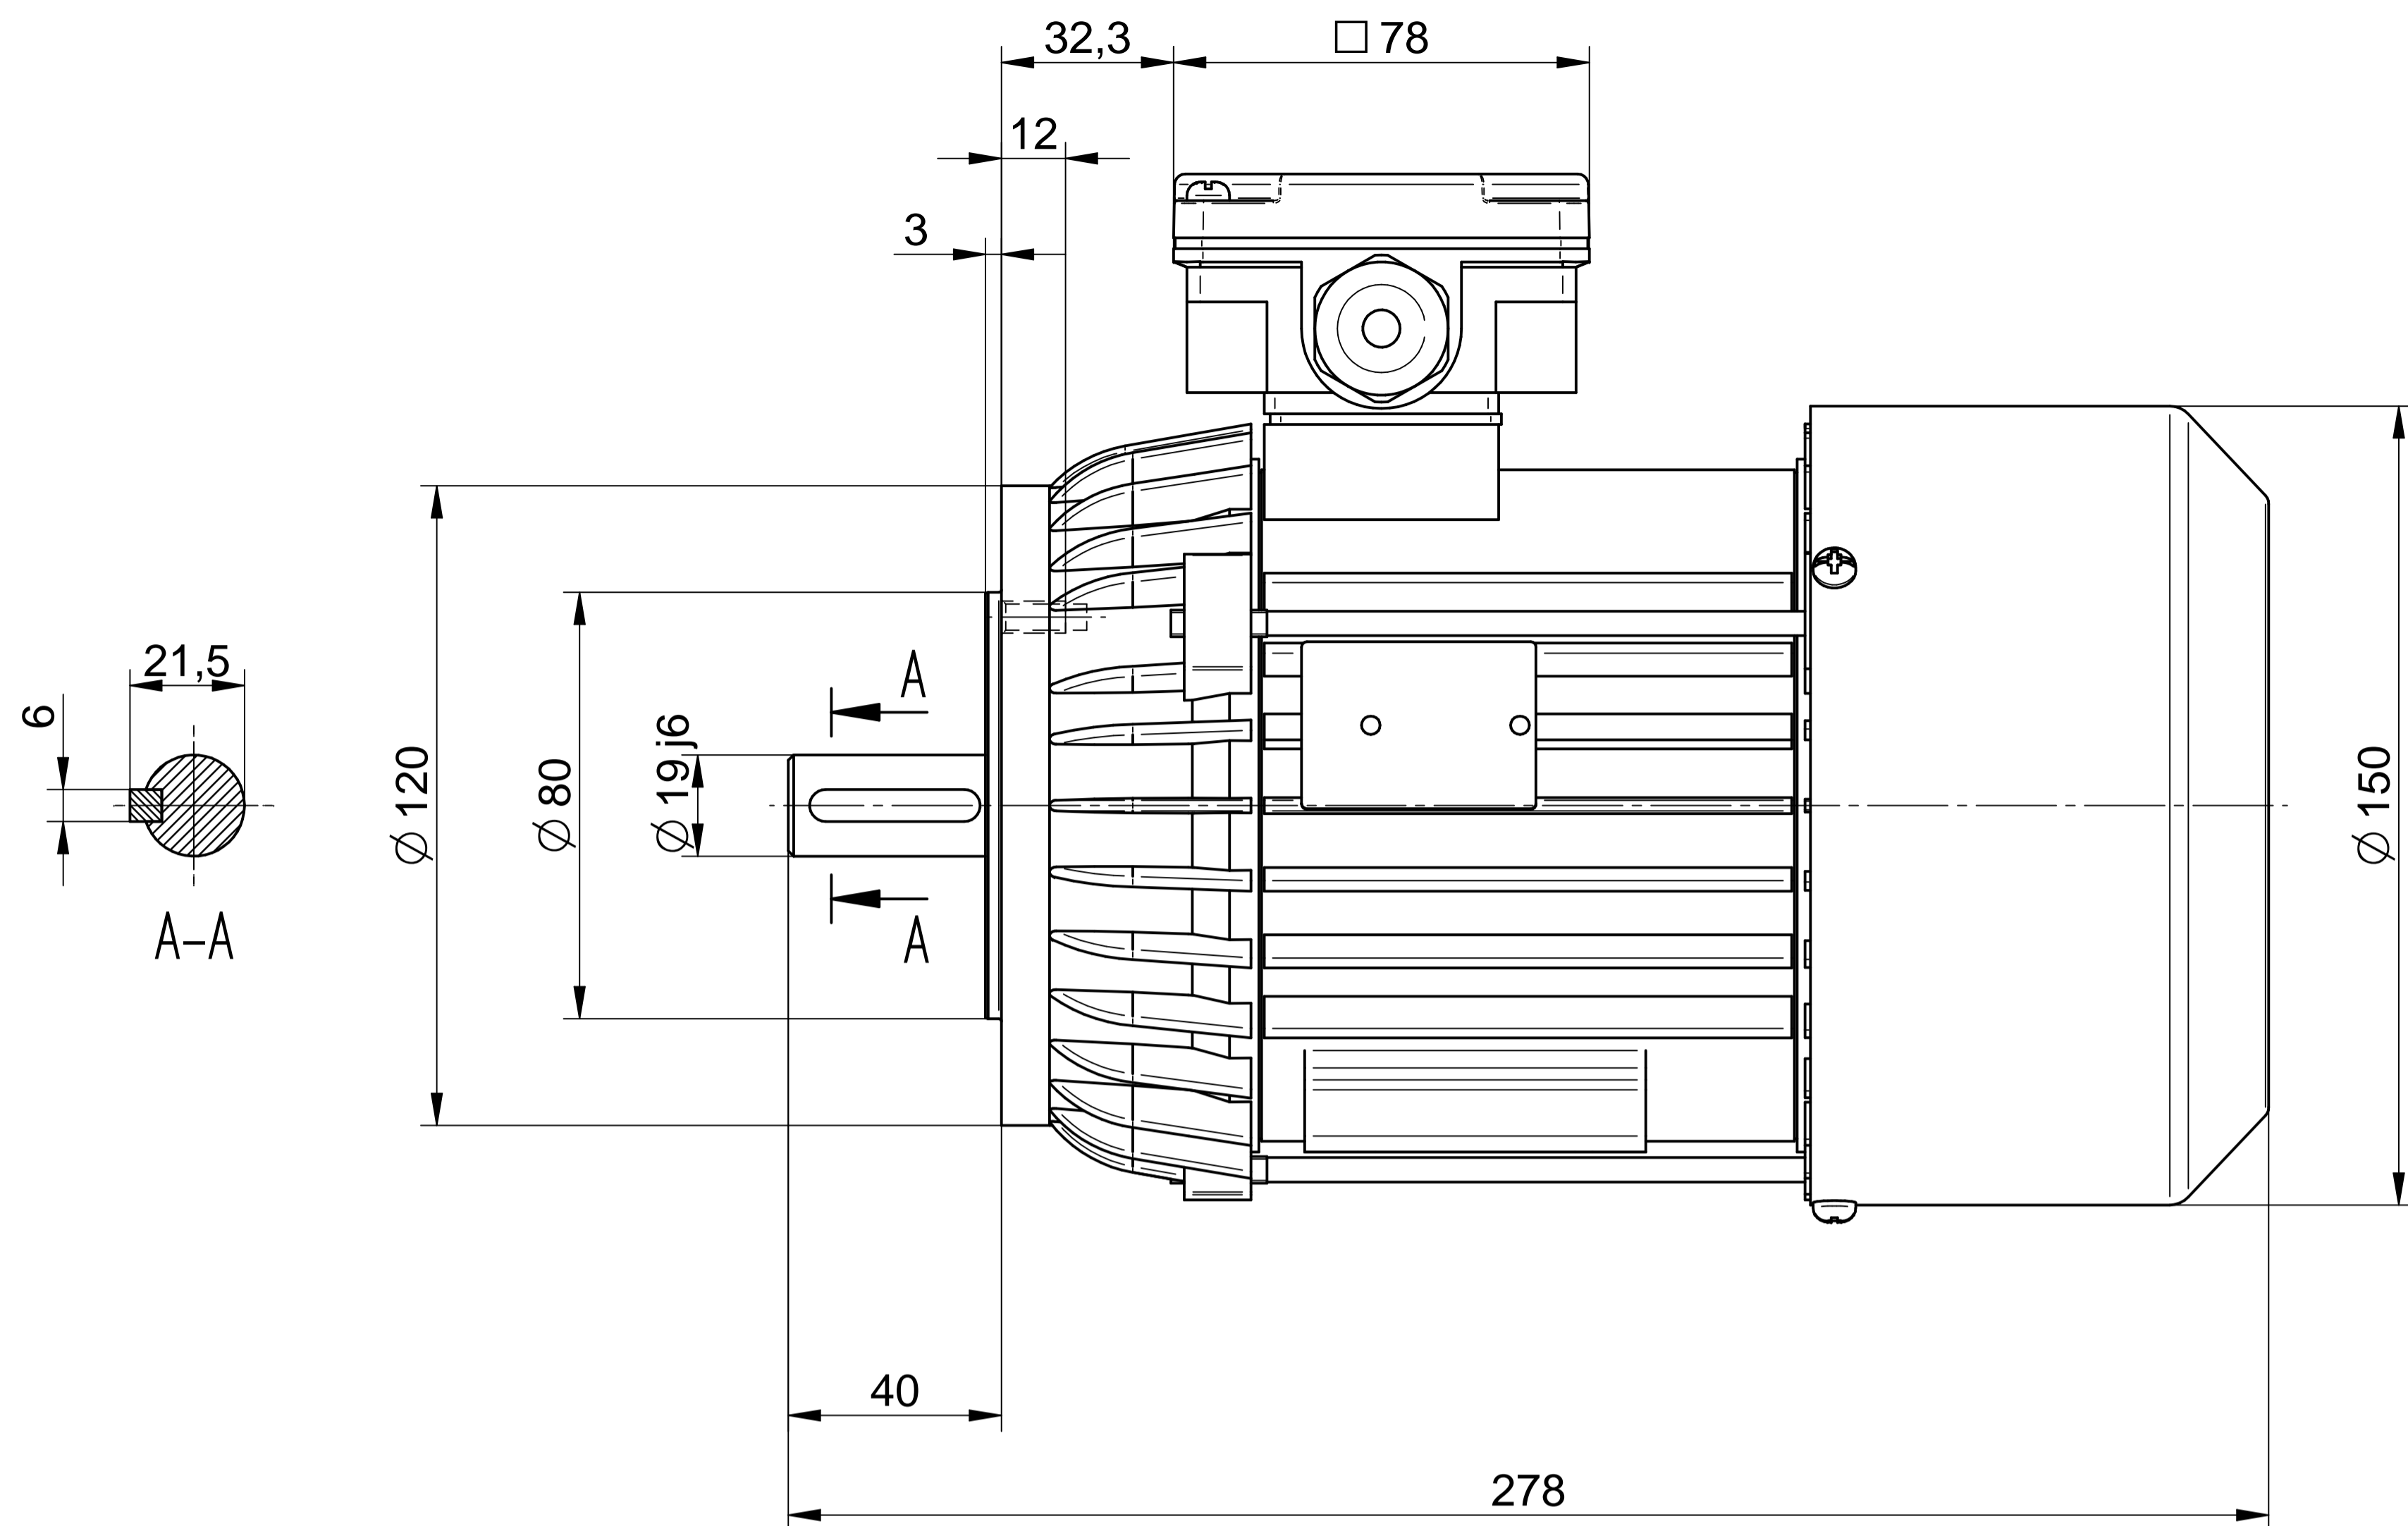

1:2

Cantoni®
GROUP

BESEL S.A.
FABRYKA SILNIKÓW ELEKTRYCZNYCH

Motor type

SKh80-8B2

Scale

1:1