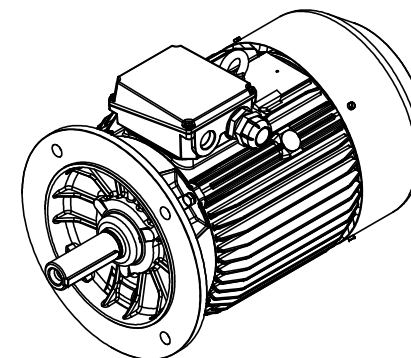

FABRYKA MASZYN ELEKTRYCZNYCH S.A.  
**indukta** 

**Cantoni**®  
 GROUP

Motor type

**2SIE160M2A,2B,4,6**

Drawing no.

**S-768-01-2011**

Scale

**1:10**

FABRYKA MASZYN ELEKTRYCZNYCH S.A.  
**indukta** 

**Cantoni**®  
 GROUP

Motor type

**2SIEK160M2A,2B,4,6**

Drawing no.

**S-782-01-2011**

Scale

**1:10**

Motor type **2SIEL 160M2A,2B,4,6**

Drawing no. **S-796-01-2011**

Scale **1:10**