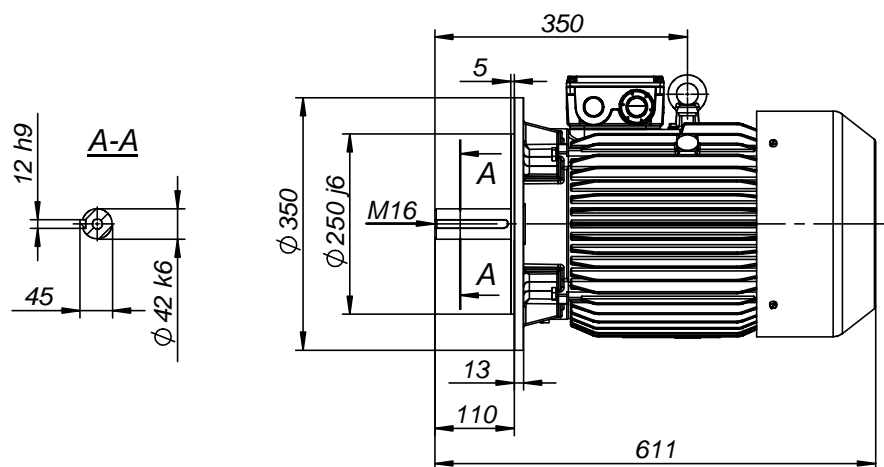

FABRYKA MASZYN ELEKTRYCZNYCH S.A.  
**indukta** 

**Cantoni**®  
 GROUP

Motor type

**2SIE160M2A,2B,4,6**

Drawing no.

**S-768-01-2011**

Scale

**1:10**

FABRYKA MASZYN ELEKTRYCZNYCH S.A.  
**indukta** 

**Cantoni**®  
 GROUP

Motor type

**2SIEK160M2A,2B,4,6**

Drawing no.

**S-782-01-2011**

Scale

**1:10**

Motor type **2SIEL 160M2A,2B,4,6**

Drawing no. **S-796-01-2011**

Scale **1:10**