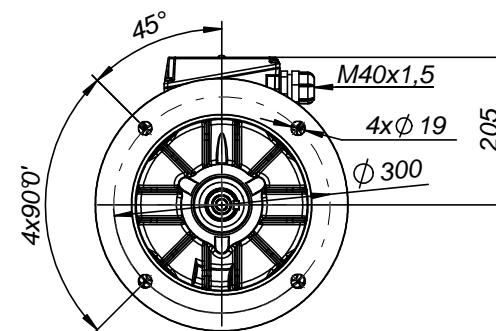

FABRYKA MASZYN ELEKTRYCZNYCH S.A.  
**indukta** 

**Cantoni**®  
 GROUP

Motor type

**2SIE160M2A,2B,4,6**

Drawing no.

**S-768-01-2011**

Scale

**1:10**

FABRYKA MASZYN ELEKTRYCZNYCH S.A.  
**indukta** 

**Cantoni**®  
 GROUP

Motor type

**2SIEK160M2A,2B,4,6**

Drawing no.

**S-782-01-2011**

Scale

**1:10**

Motor type **2SIEL 160M2A,2B,4,6**

Drawing no. **S-796-01-2011**

Scale **1:10**