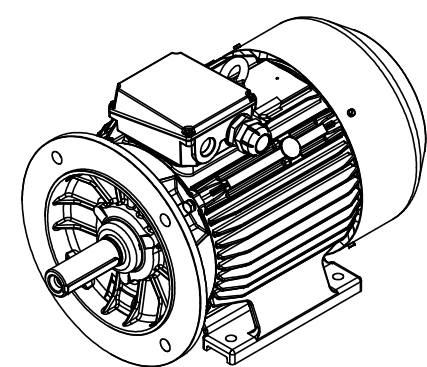

FABRYKA MASZYN ELEKTRYCZNYCH S.A.  
**indukta** 

**Cantoni**®  
 GROUP

Motor type

**2SIE160M2A,2B,4,6**

Drawing no.

**S-768-01-2011**

Scale

**1:10**

FABRYKA MASZYN ELEKTRYCZNYCH S.A.  
**indukta** 

**Cantoni**®  
 GROUP

Motor type

**2SIEK160M2A,2B,4,6**

Drawing no.

**S-782-01-2011**

Scale

**1:10**