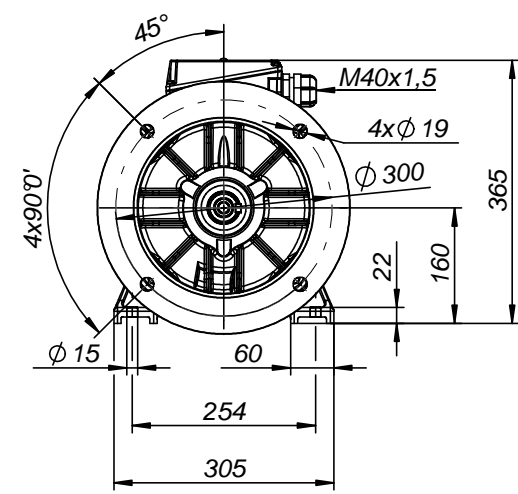

FABRYKA MASZYN ELEKTRYCZNYCH S.A.  
**indukta** 

**Cantoni**®  
 GROUP

Motor type

**2SIEK160M2A,2B,4,6**

Drawing no.

**S-782-01-2011**

Scale

**1:10**

Motor type **2SIEL 160M2A,2B,4,6**

Drawing no. **S-796-01-2011**

Scale **1:10**