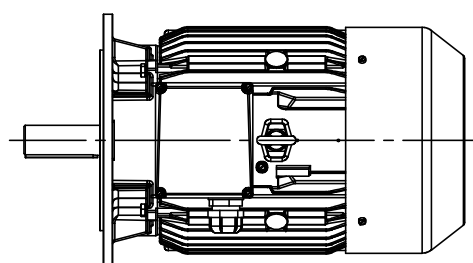

FABRYKA MASZYN ELEKTRYCZNYCH S.A.  
**indukta** 

**Cantoni**®  
 GROUP

Motor type

**2SIEK160M2A,2B,4,6**

Drawing no.

**S-782-01-2011**

Scale

**1:10**

Motor type **2SIEL 160M2A,2B,4,6**

Drawing no. **S-796-01-2011**

Scale **1:10**