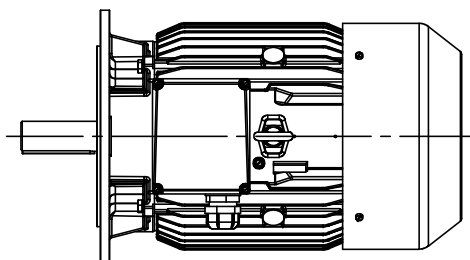

FABRYKA MASZYN ELEKTRYCZNYCH S.A.  
**indukta** 

**Cantoni**®  
 GROUP

Motor type

**2SIE160M2A,2B,4,6**

Drawing no.

**S-768-01-2011**

Scale

**1:10**

FABRYKA MASZYN ELEKTRYCZNYCH S.A.  
**indukta** 

**Cantoni**®  
 GROUP

Motor type

**2SIEK160M2A,2B,4,6**

Drawing no.

**S-782-01-2011**

Scale

**1:10**

Motor type **2SIEL 160M2A,2B,4,6**

Drawing no. **S-796-01-2011**

Scale **1:10**