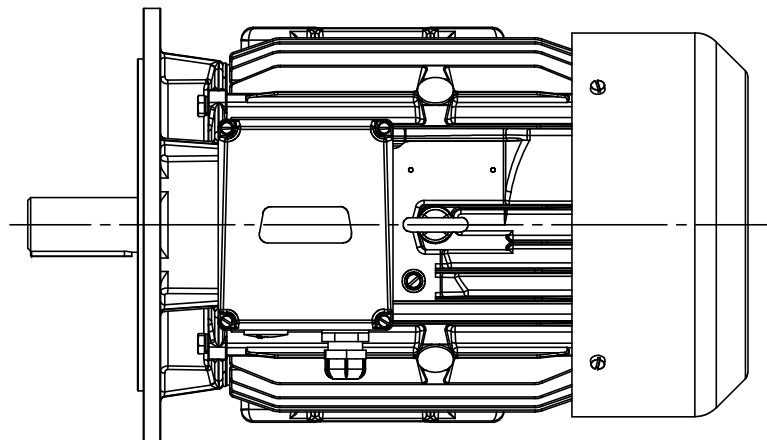

FABRYKA MASZYN ELEKTRYCZNYCH S.A.
indukta 

Cantoni®
 GROUP

Motor type

2SIEL132S2B,4

Drawing no.

S-794-01-2011

Scale

1:5