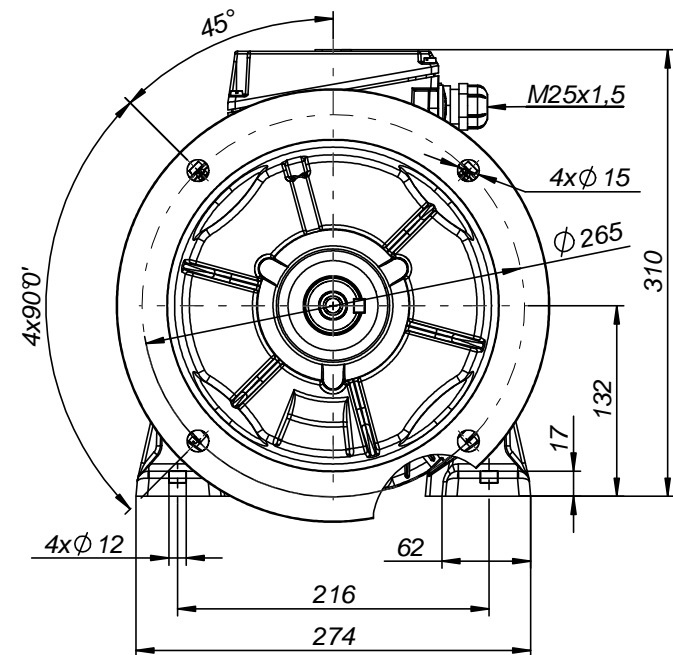

FABRYKA MASZYN ELEKTRYCZNYCH S.A.
indukta 

Cantoni®
 GROUP

Motor type

2SIEK132S2B,4

Drawing no.

S-780-01-2011

Scale

1:5

FABRYKA MASZYN ELEKTRYCZNYCH S.A.
indukta 

Cantoni®
 GROUP

Motor type

2SIEL132S2B,4

Drawing no.

S-794-01-2011

Scale

1:5