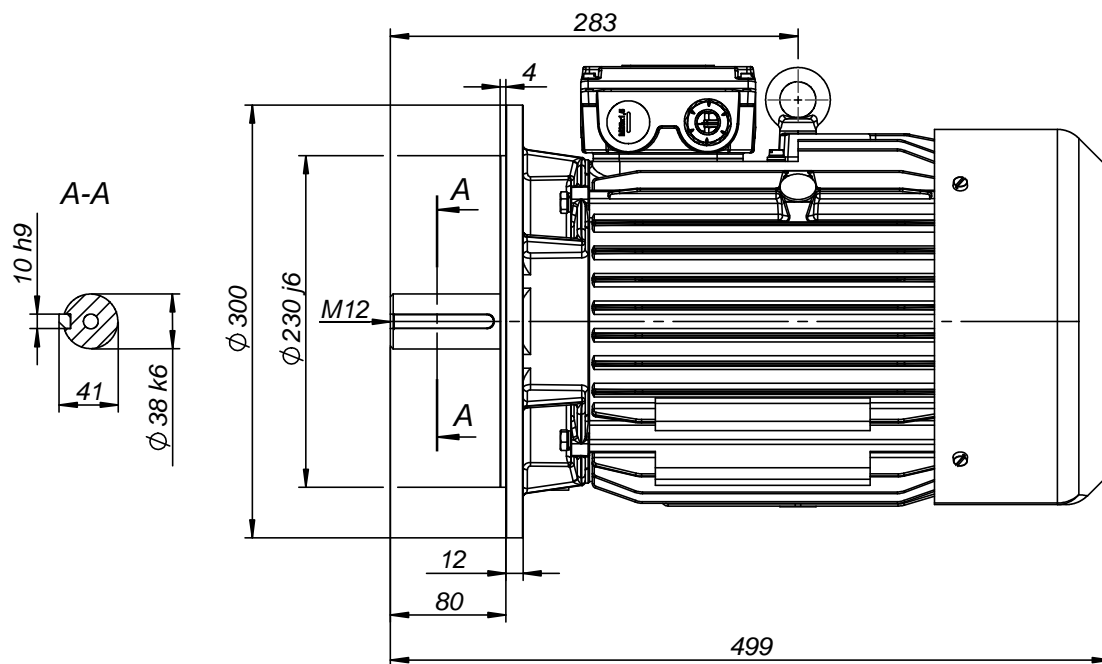

FABRYKA MASZYN ELEKTRYCZNYCH S.A.
indukta 

Cantoni®
 GROUP

Motor type

2SIE132S2B,4

Drawing no.

S-766-01-2011

Scale

1:5

FABRYKA MASZYN ELEKTRYCZNYCH S.A.
indukta 

Cantoni®
 GROUP

Motor type

2SIEK132S2B,4

Drawing no.

S-780-01-2011

Scale

1:5

FABRYKA MASZYN ELEKTRYCZNYCH S.A.
indukta 

Cantoni®
 GROUP

Motor type

2SIEL132S2B,4

Drawing no.

S-794-01-2011

Scale

1:5