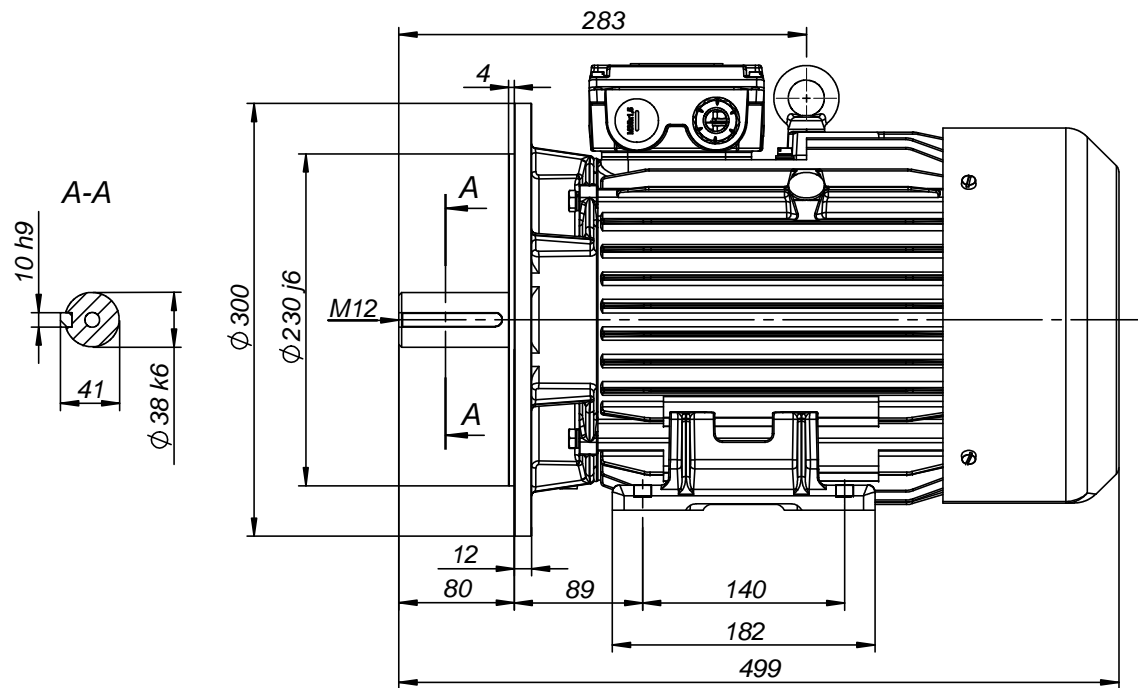

FABRYKA MASZYN ELEKTRYCZNYCH S.A.
indukta 

Cantoni®
 GROUP

Motor type

2SIEK132S2B,4

Drawing no.

S-780-01-2011

Scale

1:5

FABRYKA MASZYN ELEKTRYCZNYCH S.A.
indukta 

Cantoni®
 GROUP

Motor type

2SIEL132S2B,4

Drawing no.

S-794-01-2011

Scale

1:5