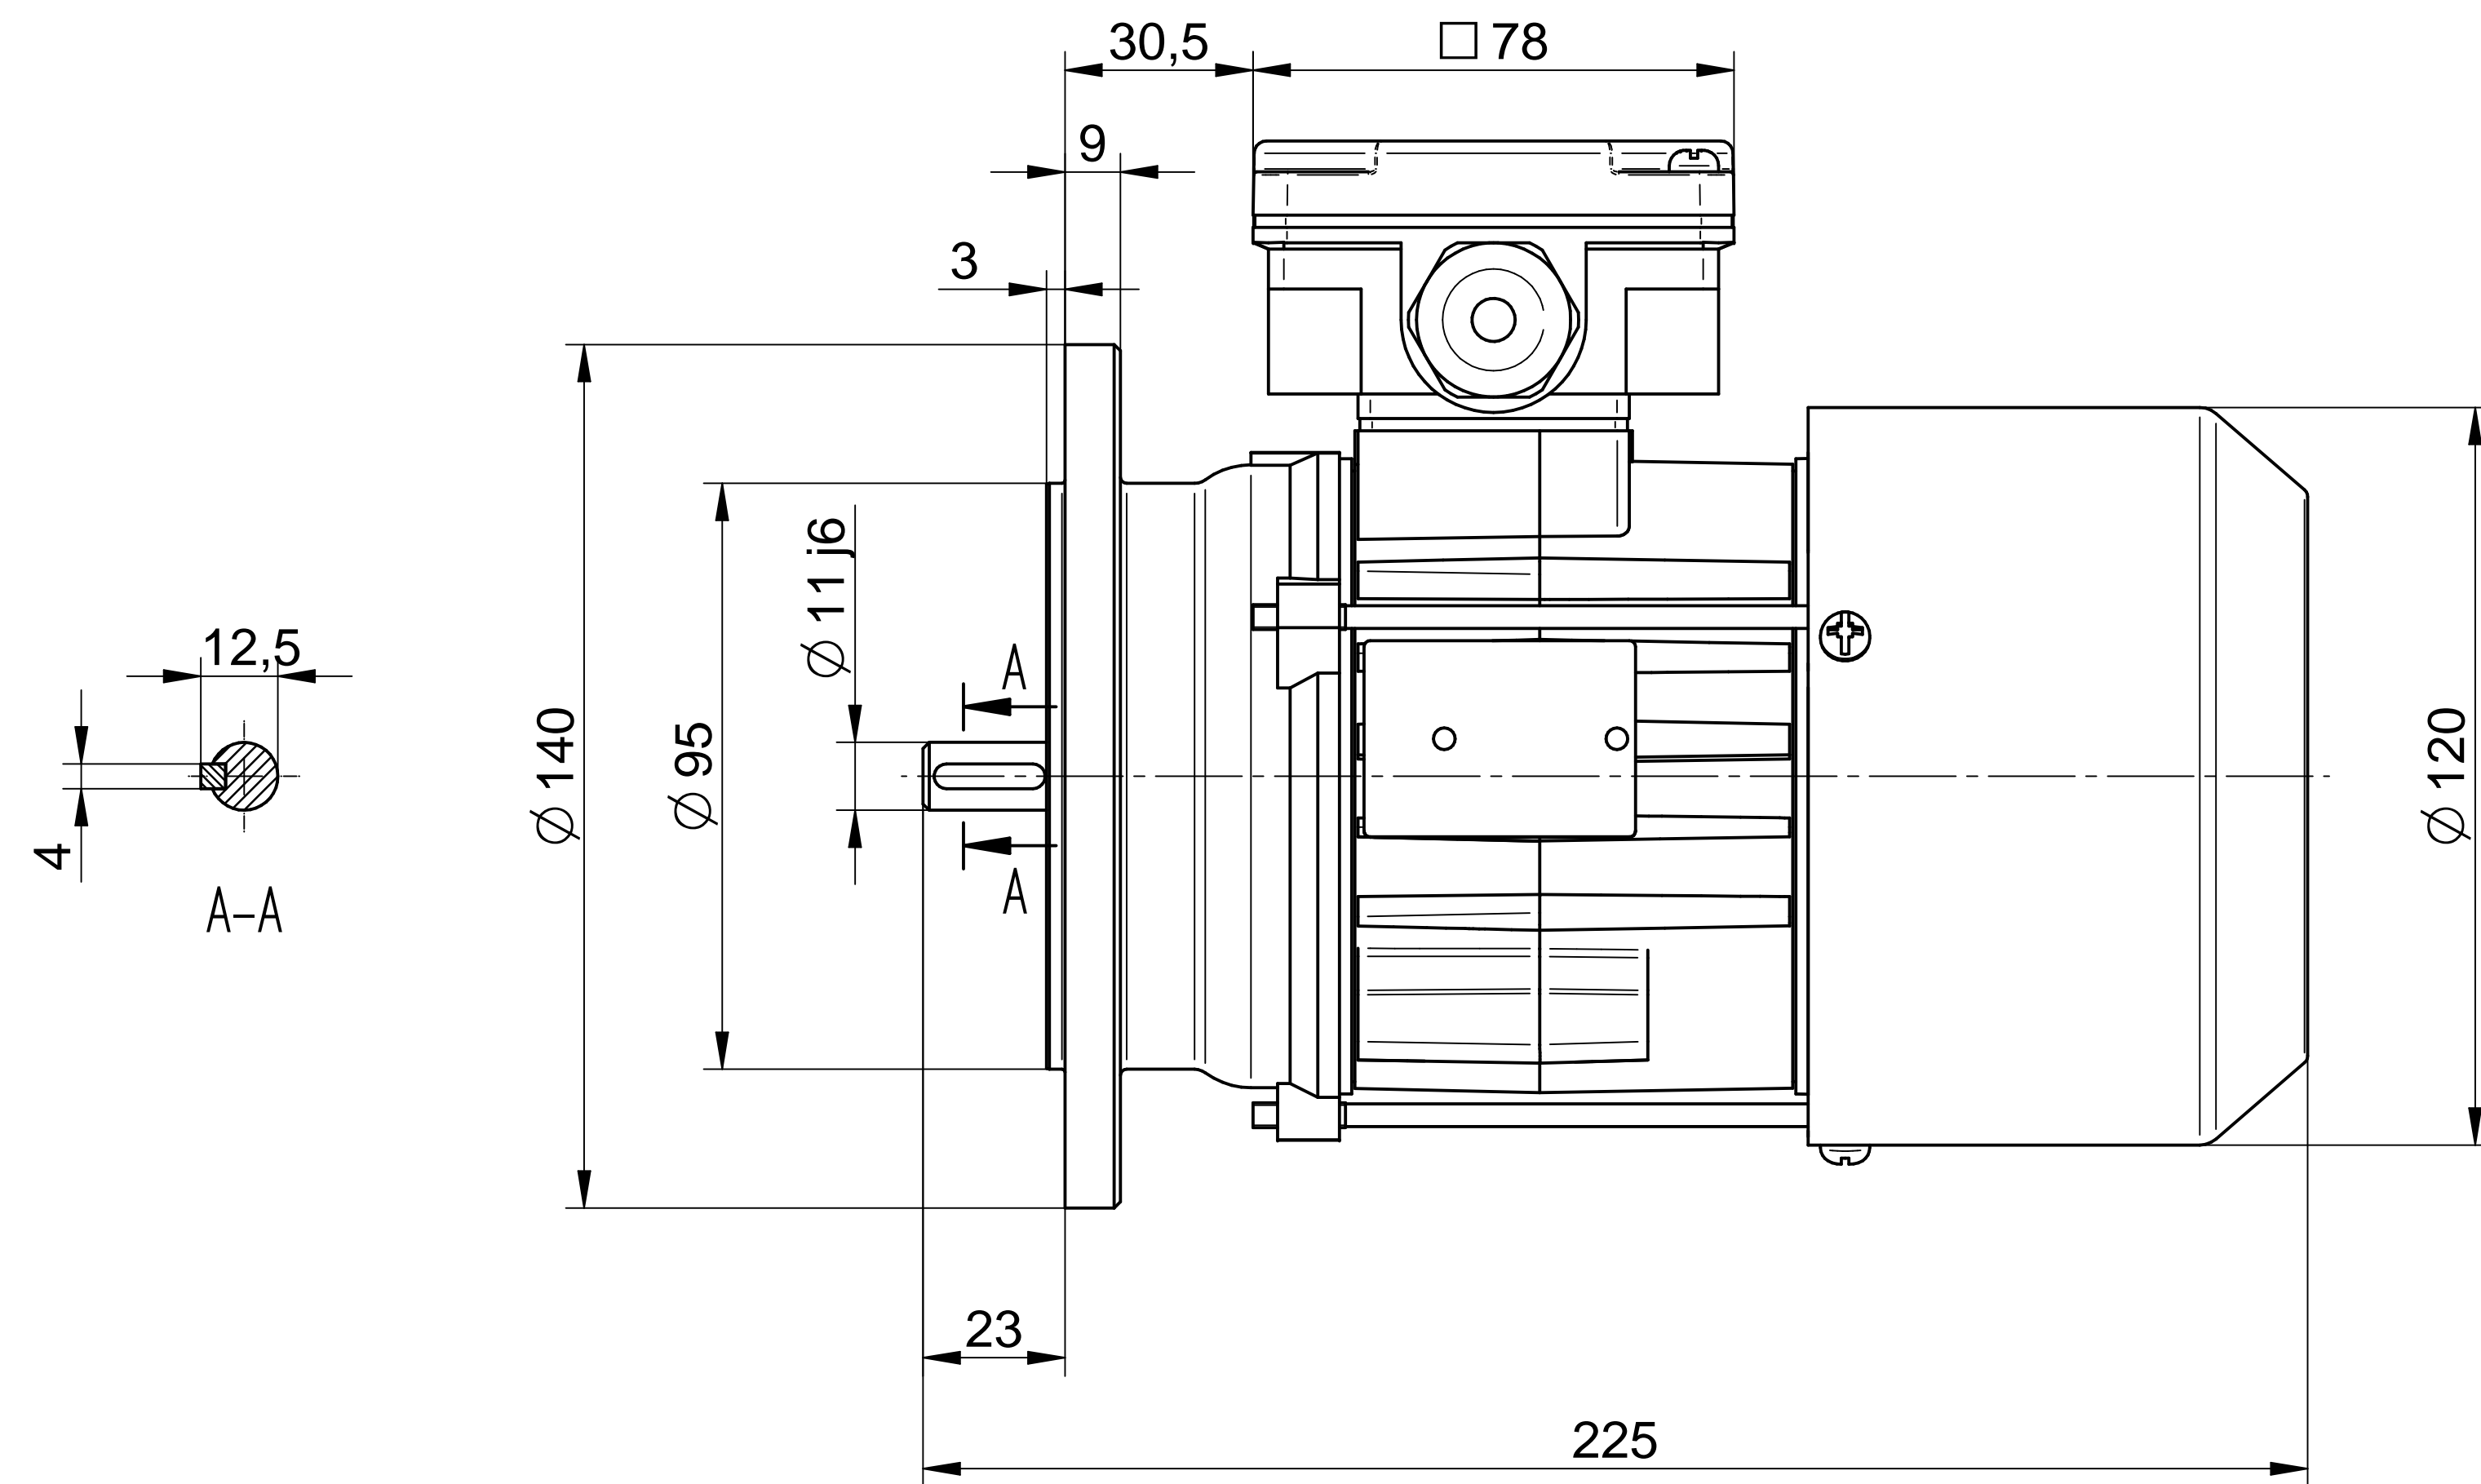

Cantoni®
GROUP

BESEL S.A.
FABRYKA SILNIKÓW ELEKTRYCZNYCH

Motor type

SLh63x-6C1

Scale

1:1

Cantoni®
GROUP

BESEL S.A.
FABRYKA SILNIKÓW ELEKTRYCZNYCH

Motor type

SKh63x-6C2

Scale

1:1

Cantoni®
GROUP

BESEL S.A.
FABRYKA SILNIKÓW ELEKTRYCZNYCH

Motor type

SKh63x-6C1

Scale

1:1

Cantoni®
GROUP

BESEL S.A.
FABRYKA SILNIKÓW ELEKTRYCZNYCH

Motor type

SLh63x-6C

Scale

1:1