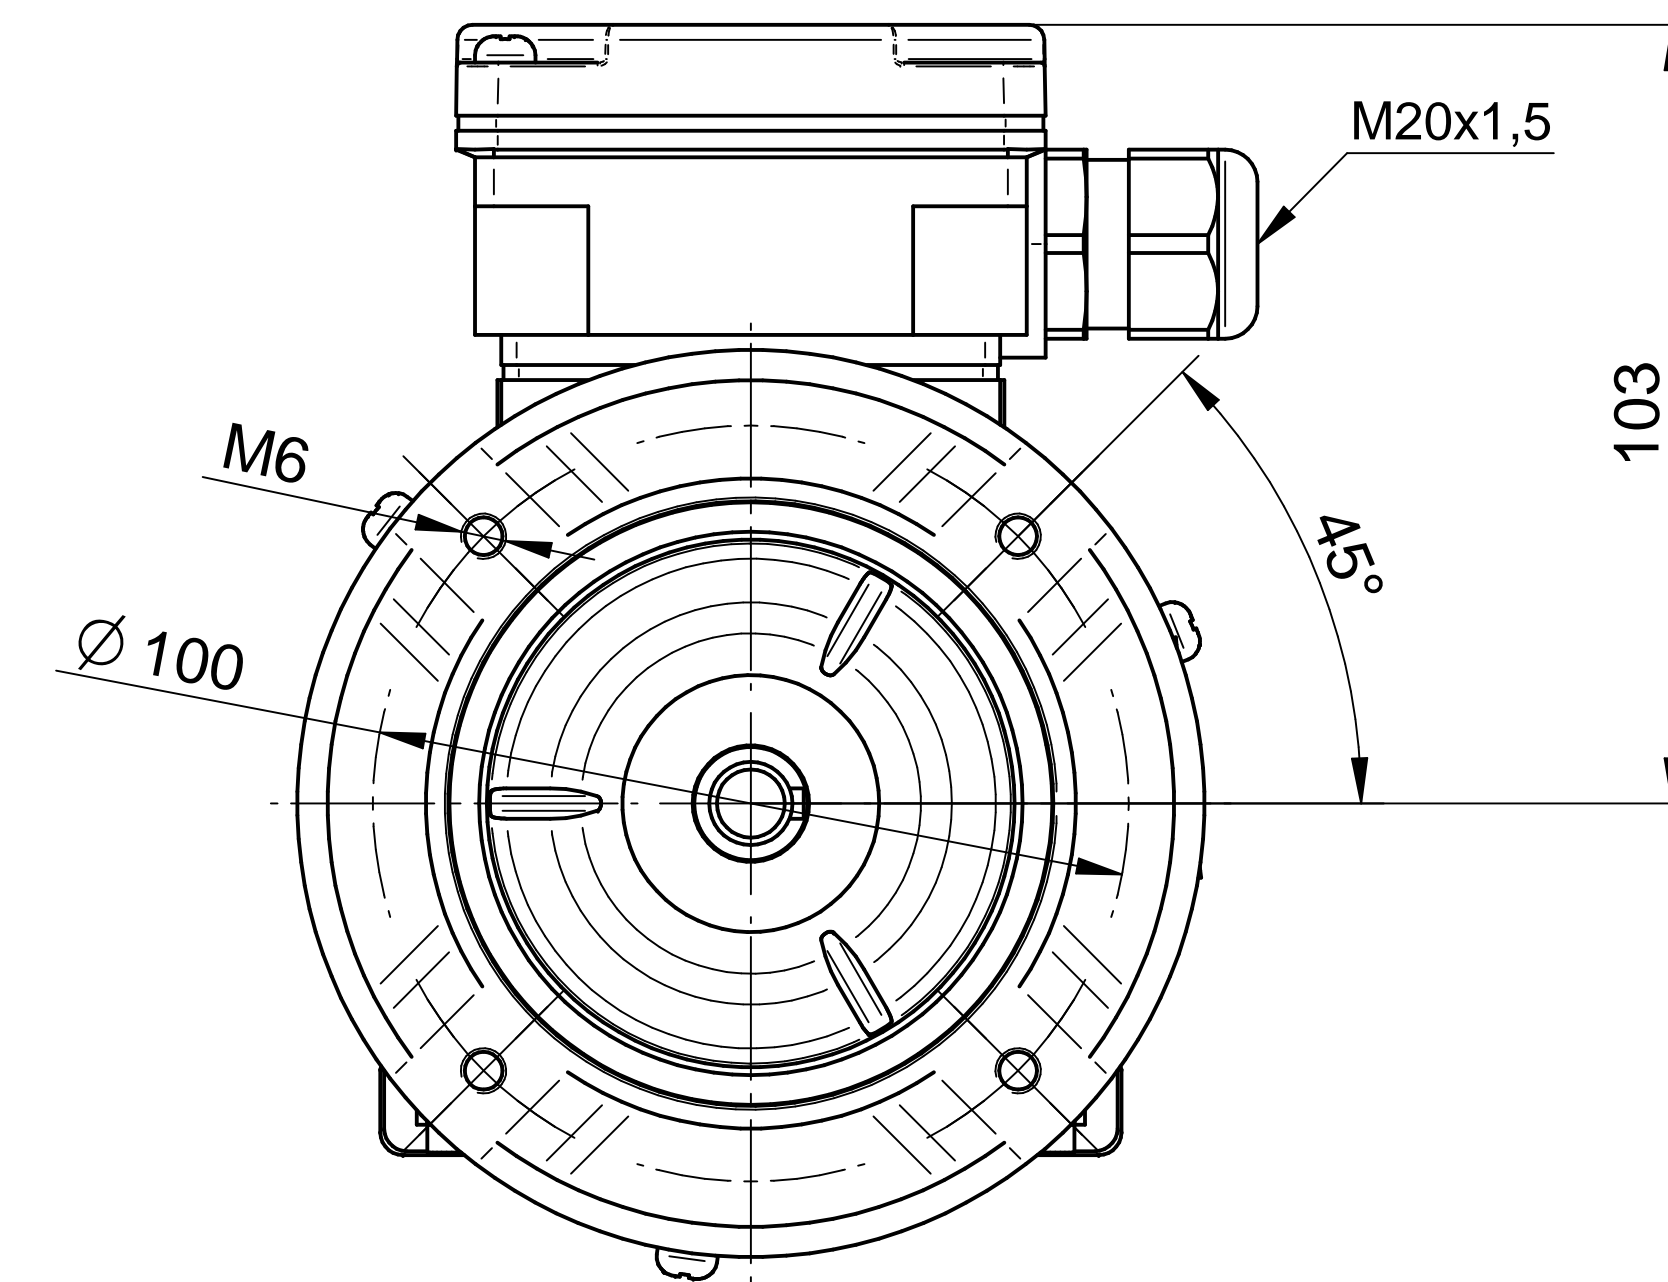

Cantoni®
GROUP

BESEL S.A.
FABRYKA SILNIKÓW ELEKTRYCZNYCH

Motor type

SKh63x-6C1

Scale

1:1