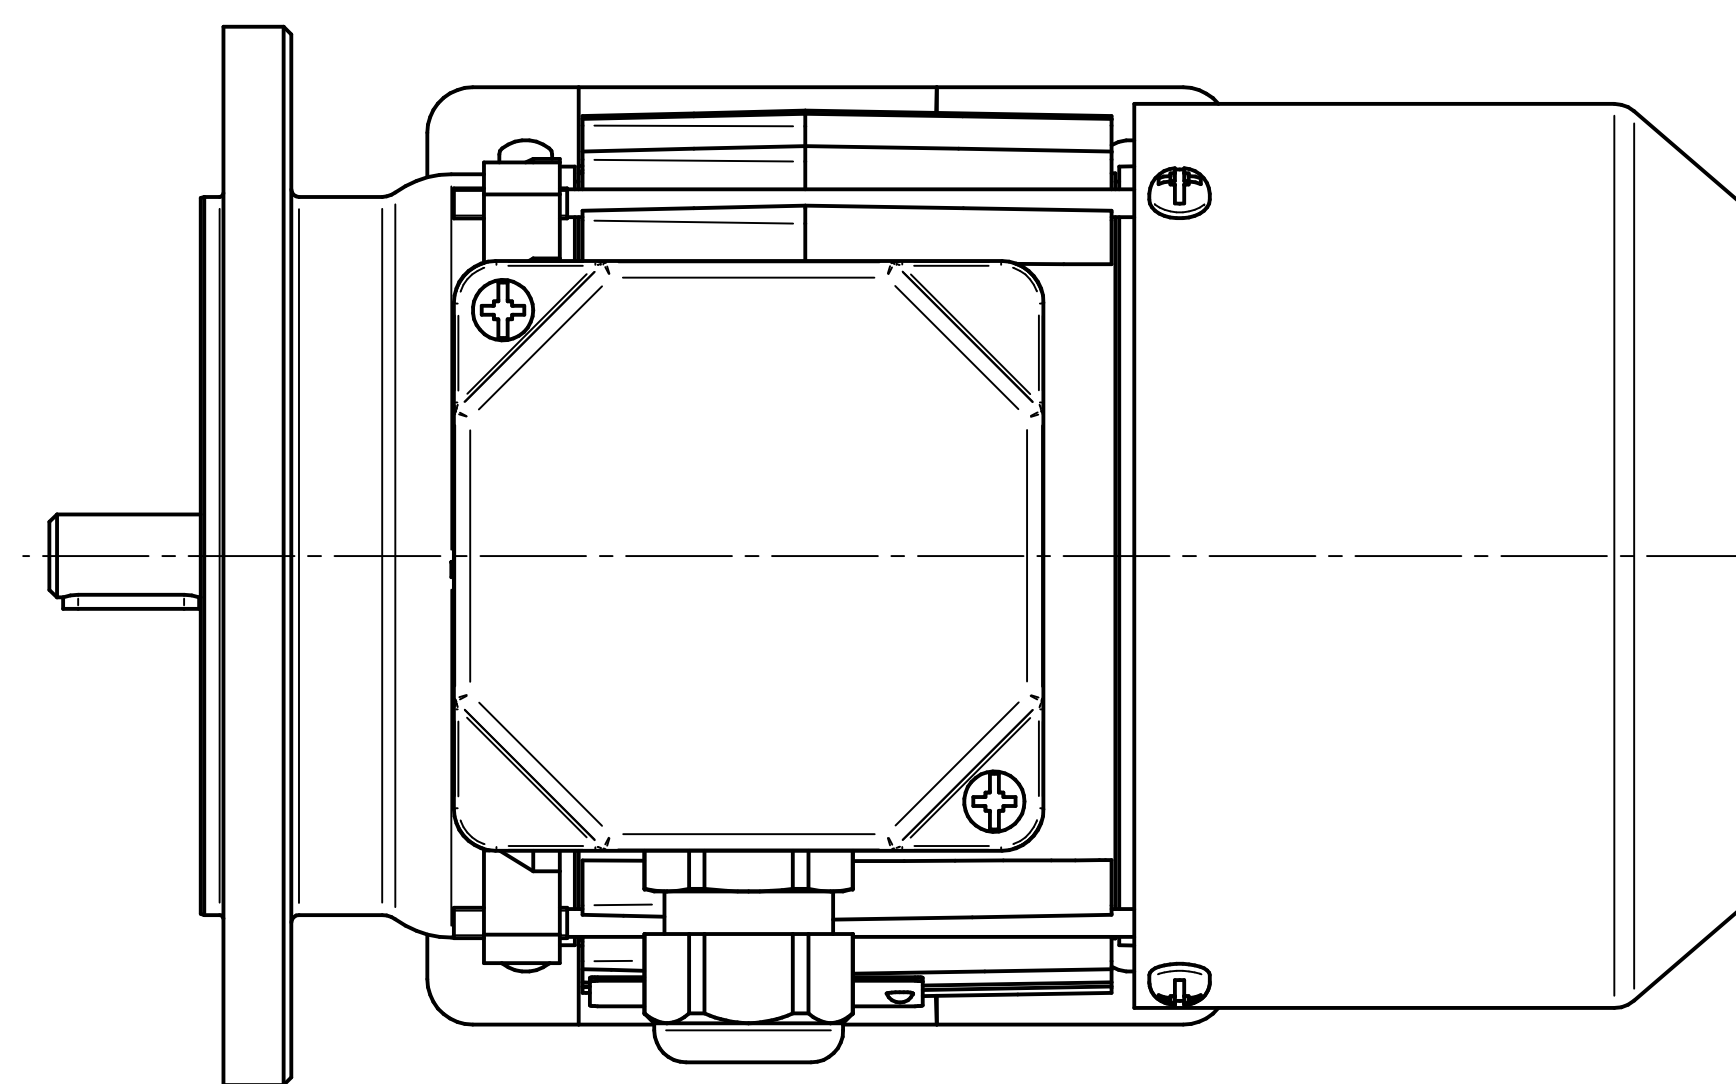

Cantoni®
GROUP

BESEL S.A.
FABRYKA SILNIKÓW ELEKTRYCZNYCH

Motor type

SLh63x-6C

Scale

1:1