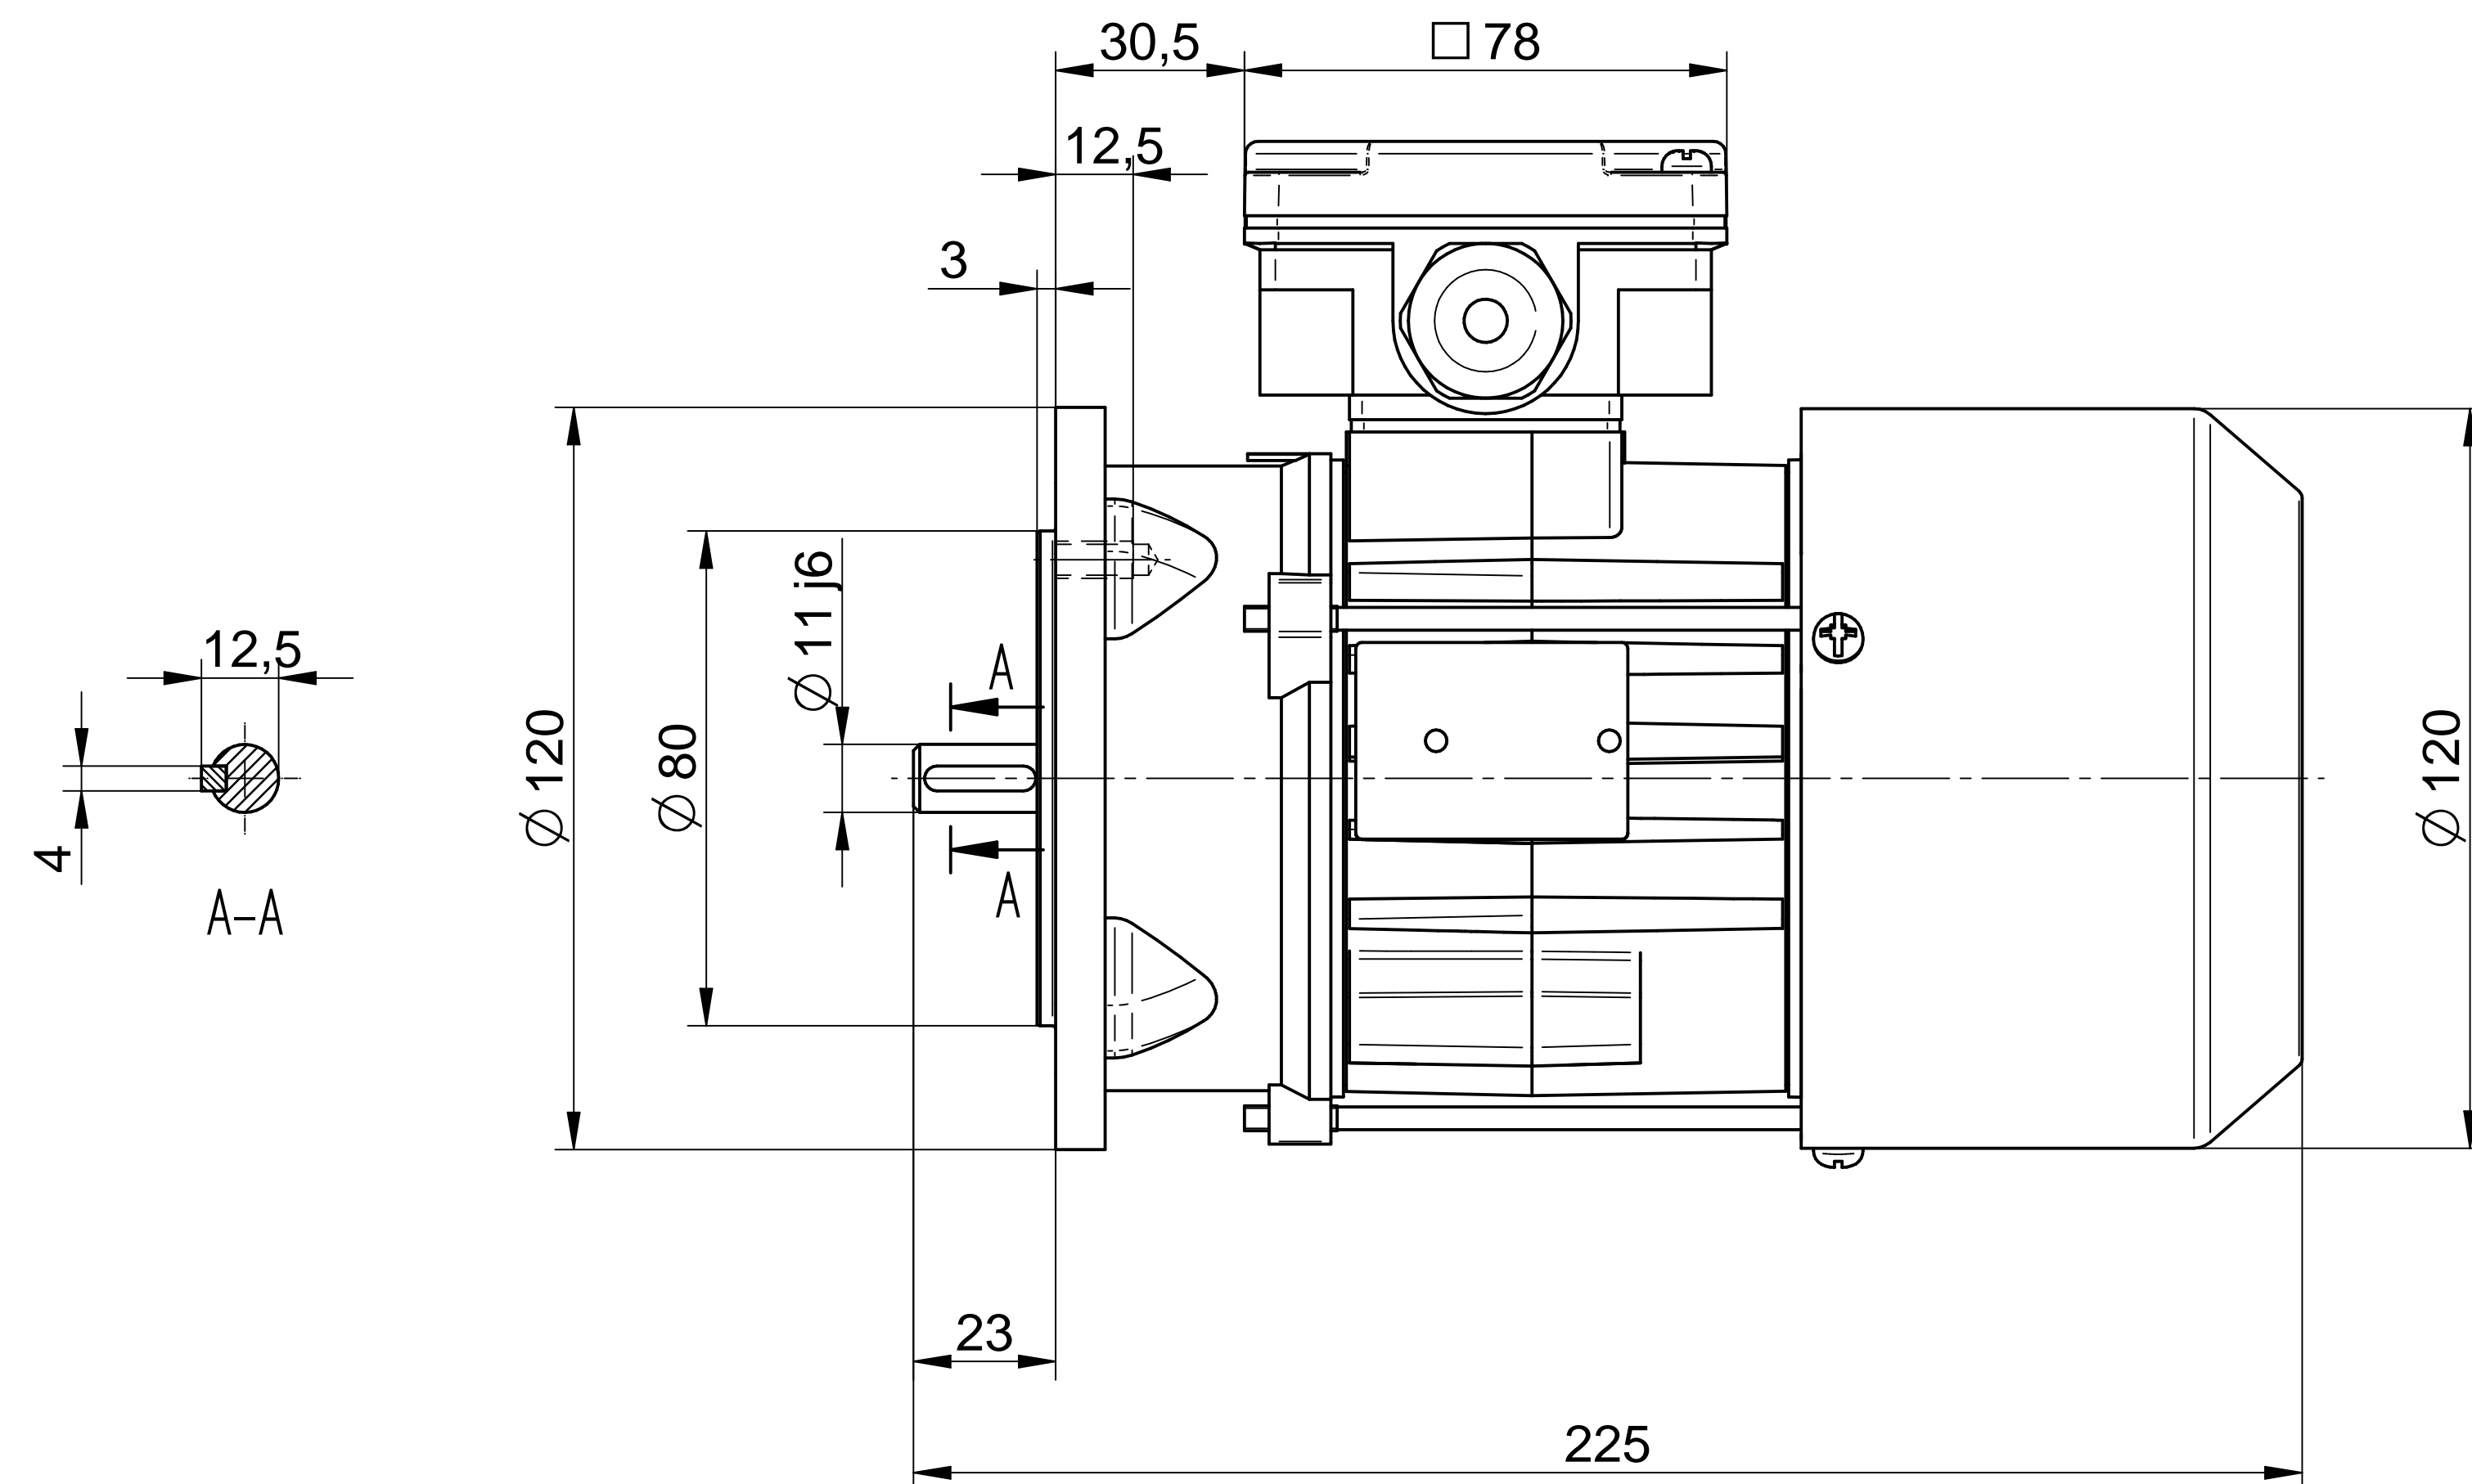

Cantoni®
GROUP

BESEL S.A.
FABRYKA SILNIKÓW ELEKTRYCZNYCH

Motor type

SLh63x-6C1

Scale

1:1

Cantoni®
GROUP

BESEL S.A.
FABRYKA SILNIKÓW ELEKTRYCZNYCH

Motor type

SKh63x-6C2

Scale

1:1

Cantoni®
GROUP

BESEL S.A.
FABRYKA SILNIKÓW ELEKTRYCZNYCH

Motor type

SKh63x-6C1

Scale

1:1

Cantoni®
GROUP

BESEL S.A.
FABRYKA SILNIKÓW ELEKTRYCZNYCH

Motor type

SLh63x-6C

Scale

1:1