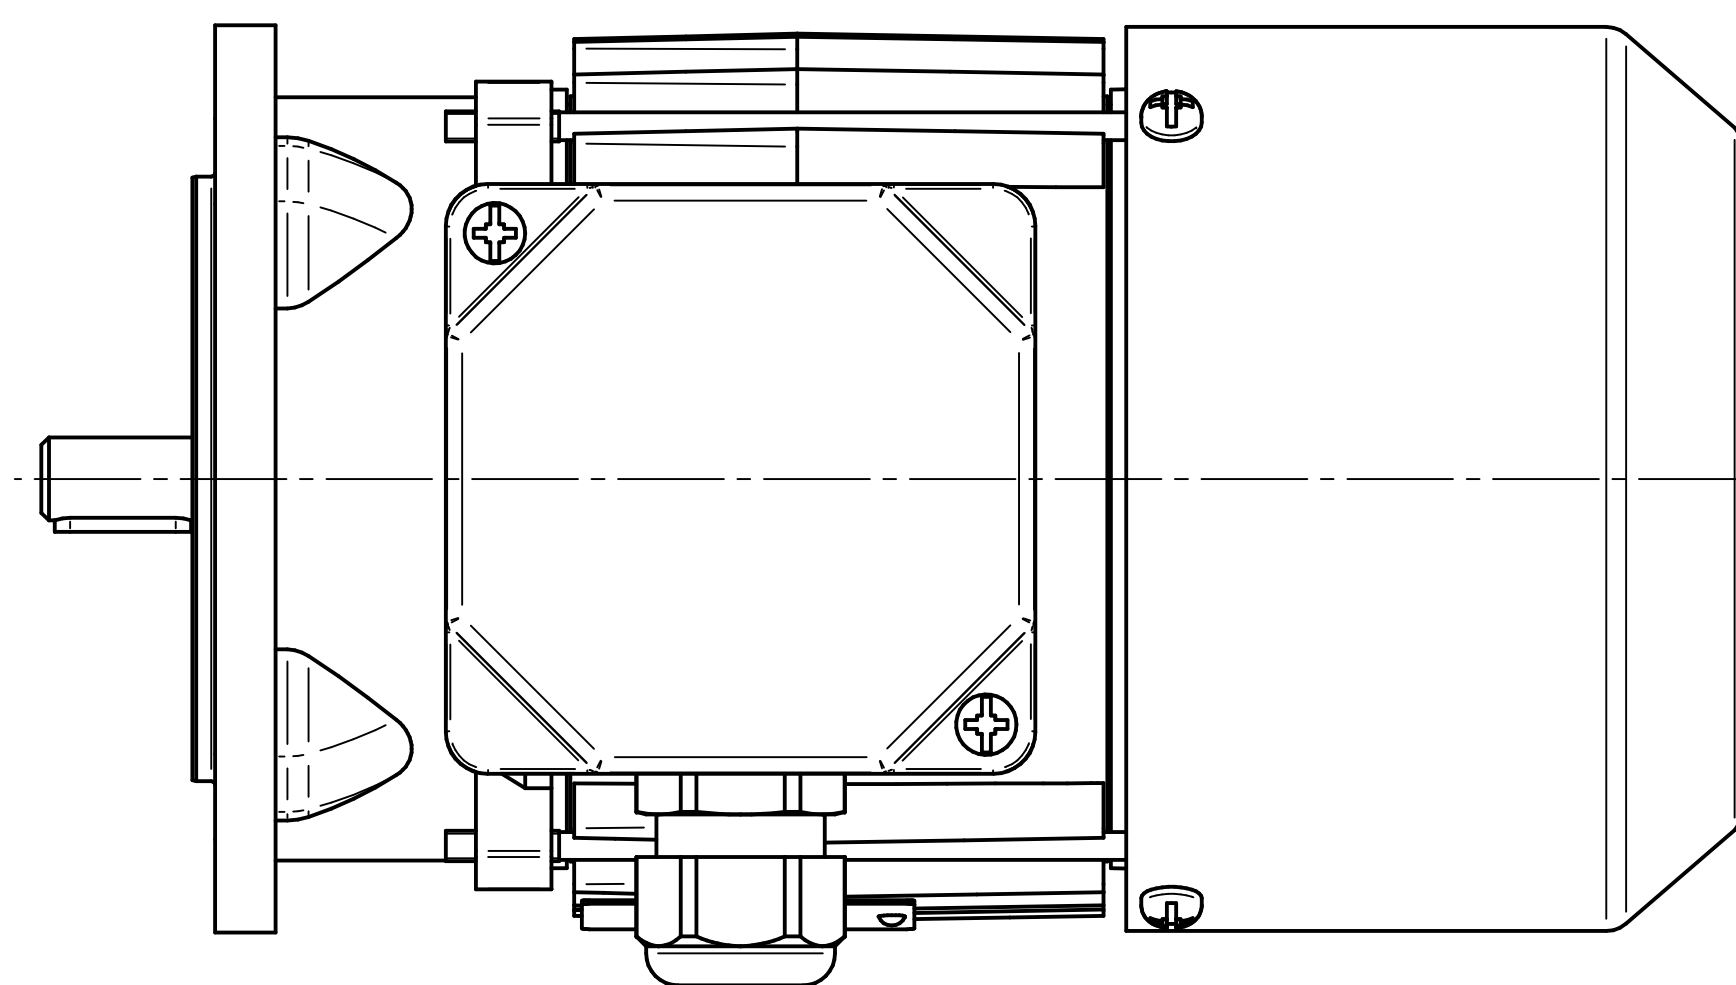

Cantoni®
GROUP

BESEL S.A.
FABRYKA SILNIKÓW ELEKTRYCZNYCH

Motor type

SLh63x-6C1

Scale

1:1

Cantoni®
GROUP

BESEL S.A.
FABRYKA SILNIKÓW ELEKTRYCZNYCH

Motor type

SKh63x-6C2

Scale

1:1

Cantoni®
GROUP

BESEL S.A.
FABRYKA SILNIKÓW ELEKTRYCZNYCH

Motor type

SKh63x-6C1

Scale

1:1

Cantoni®
GROUP

BESEL S.A.
FABRYKA SILNIKÓW ELEKTRYCZNYCH

Motor type

SLh63x-6C

Scale

1:1