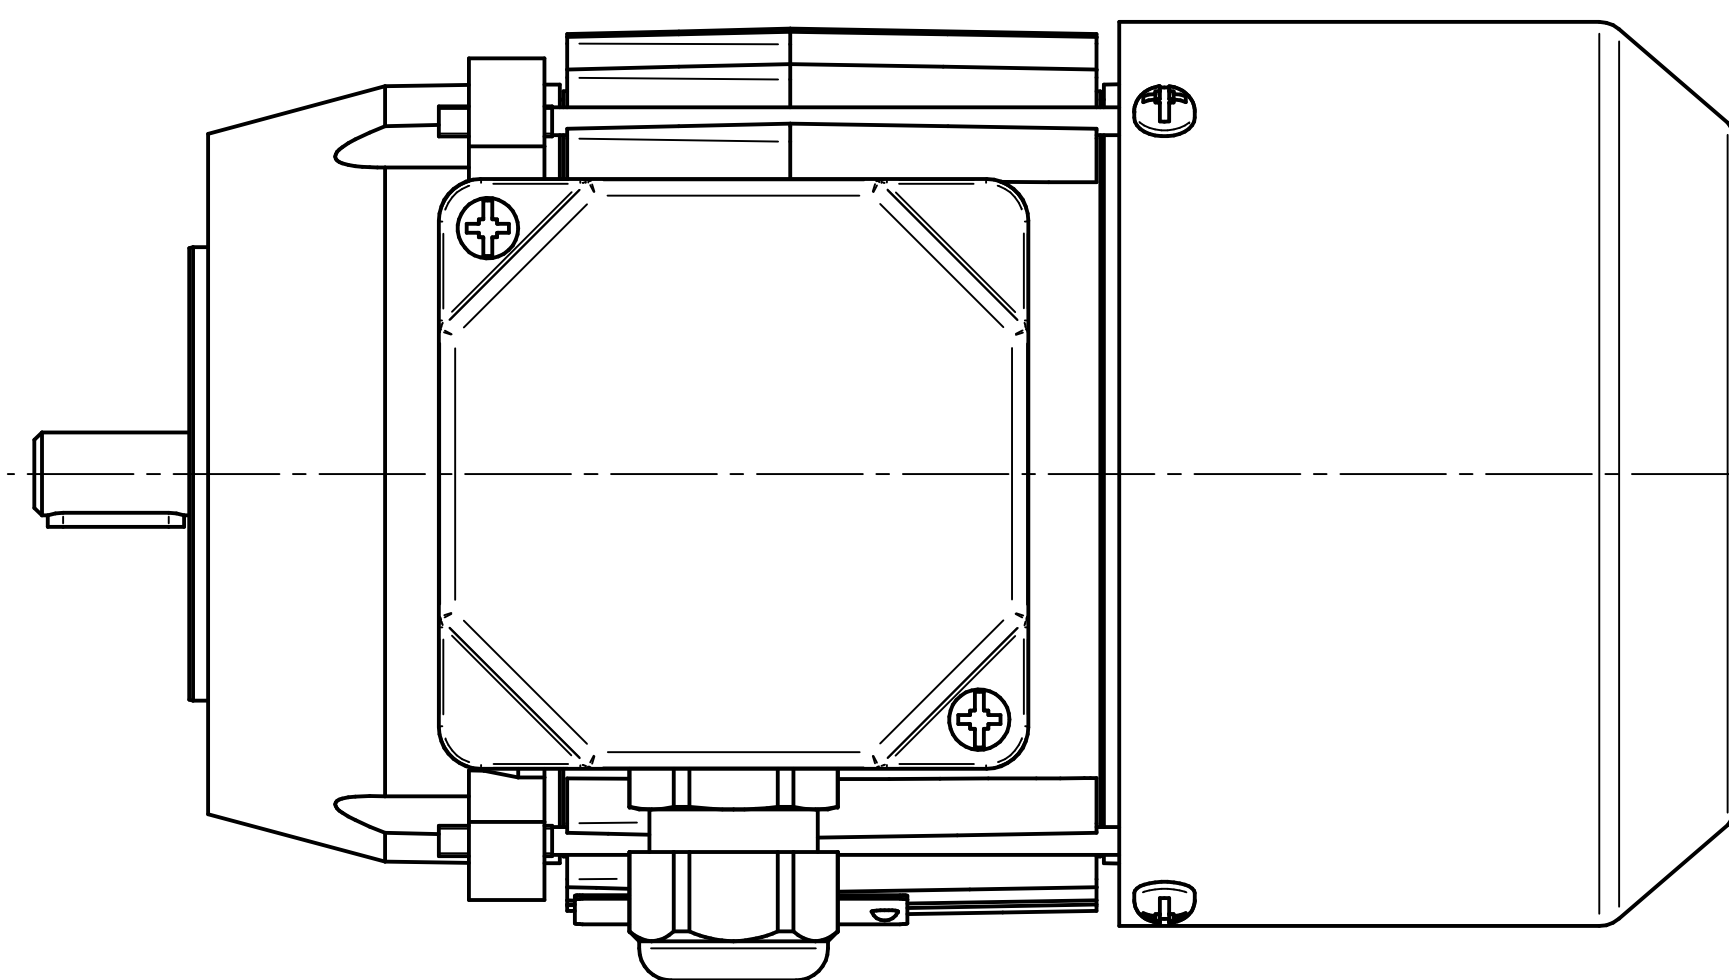

Cantoni®
GROUP

BESEL S.A.
FABRYKA SILNIKÓW ELEKTRYCZNYCH

Motor type

SLh63x-6C1

Scale

1:1

Cantoni®
GROUP

BESEL S.A.
FABRYKA SILNIKÓW ELEKTRYCZNYCH

Motor type

SKh63x-6C2

Scale

1:1

Cantoni®
GROUP

BESEL S.A.
FABRYKA SILNIKÓW ELEKTRYCZNYCH

Motor type

SKh63x-6C1

Scale

1:1

Cantoni®
GROUP

BESEL S.A.
FABRYKA SILNIKÓW ELEKTRYCZNYCH

Motor type

SLh63x-6C

Scale

1:1