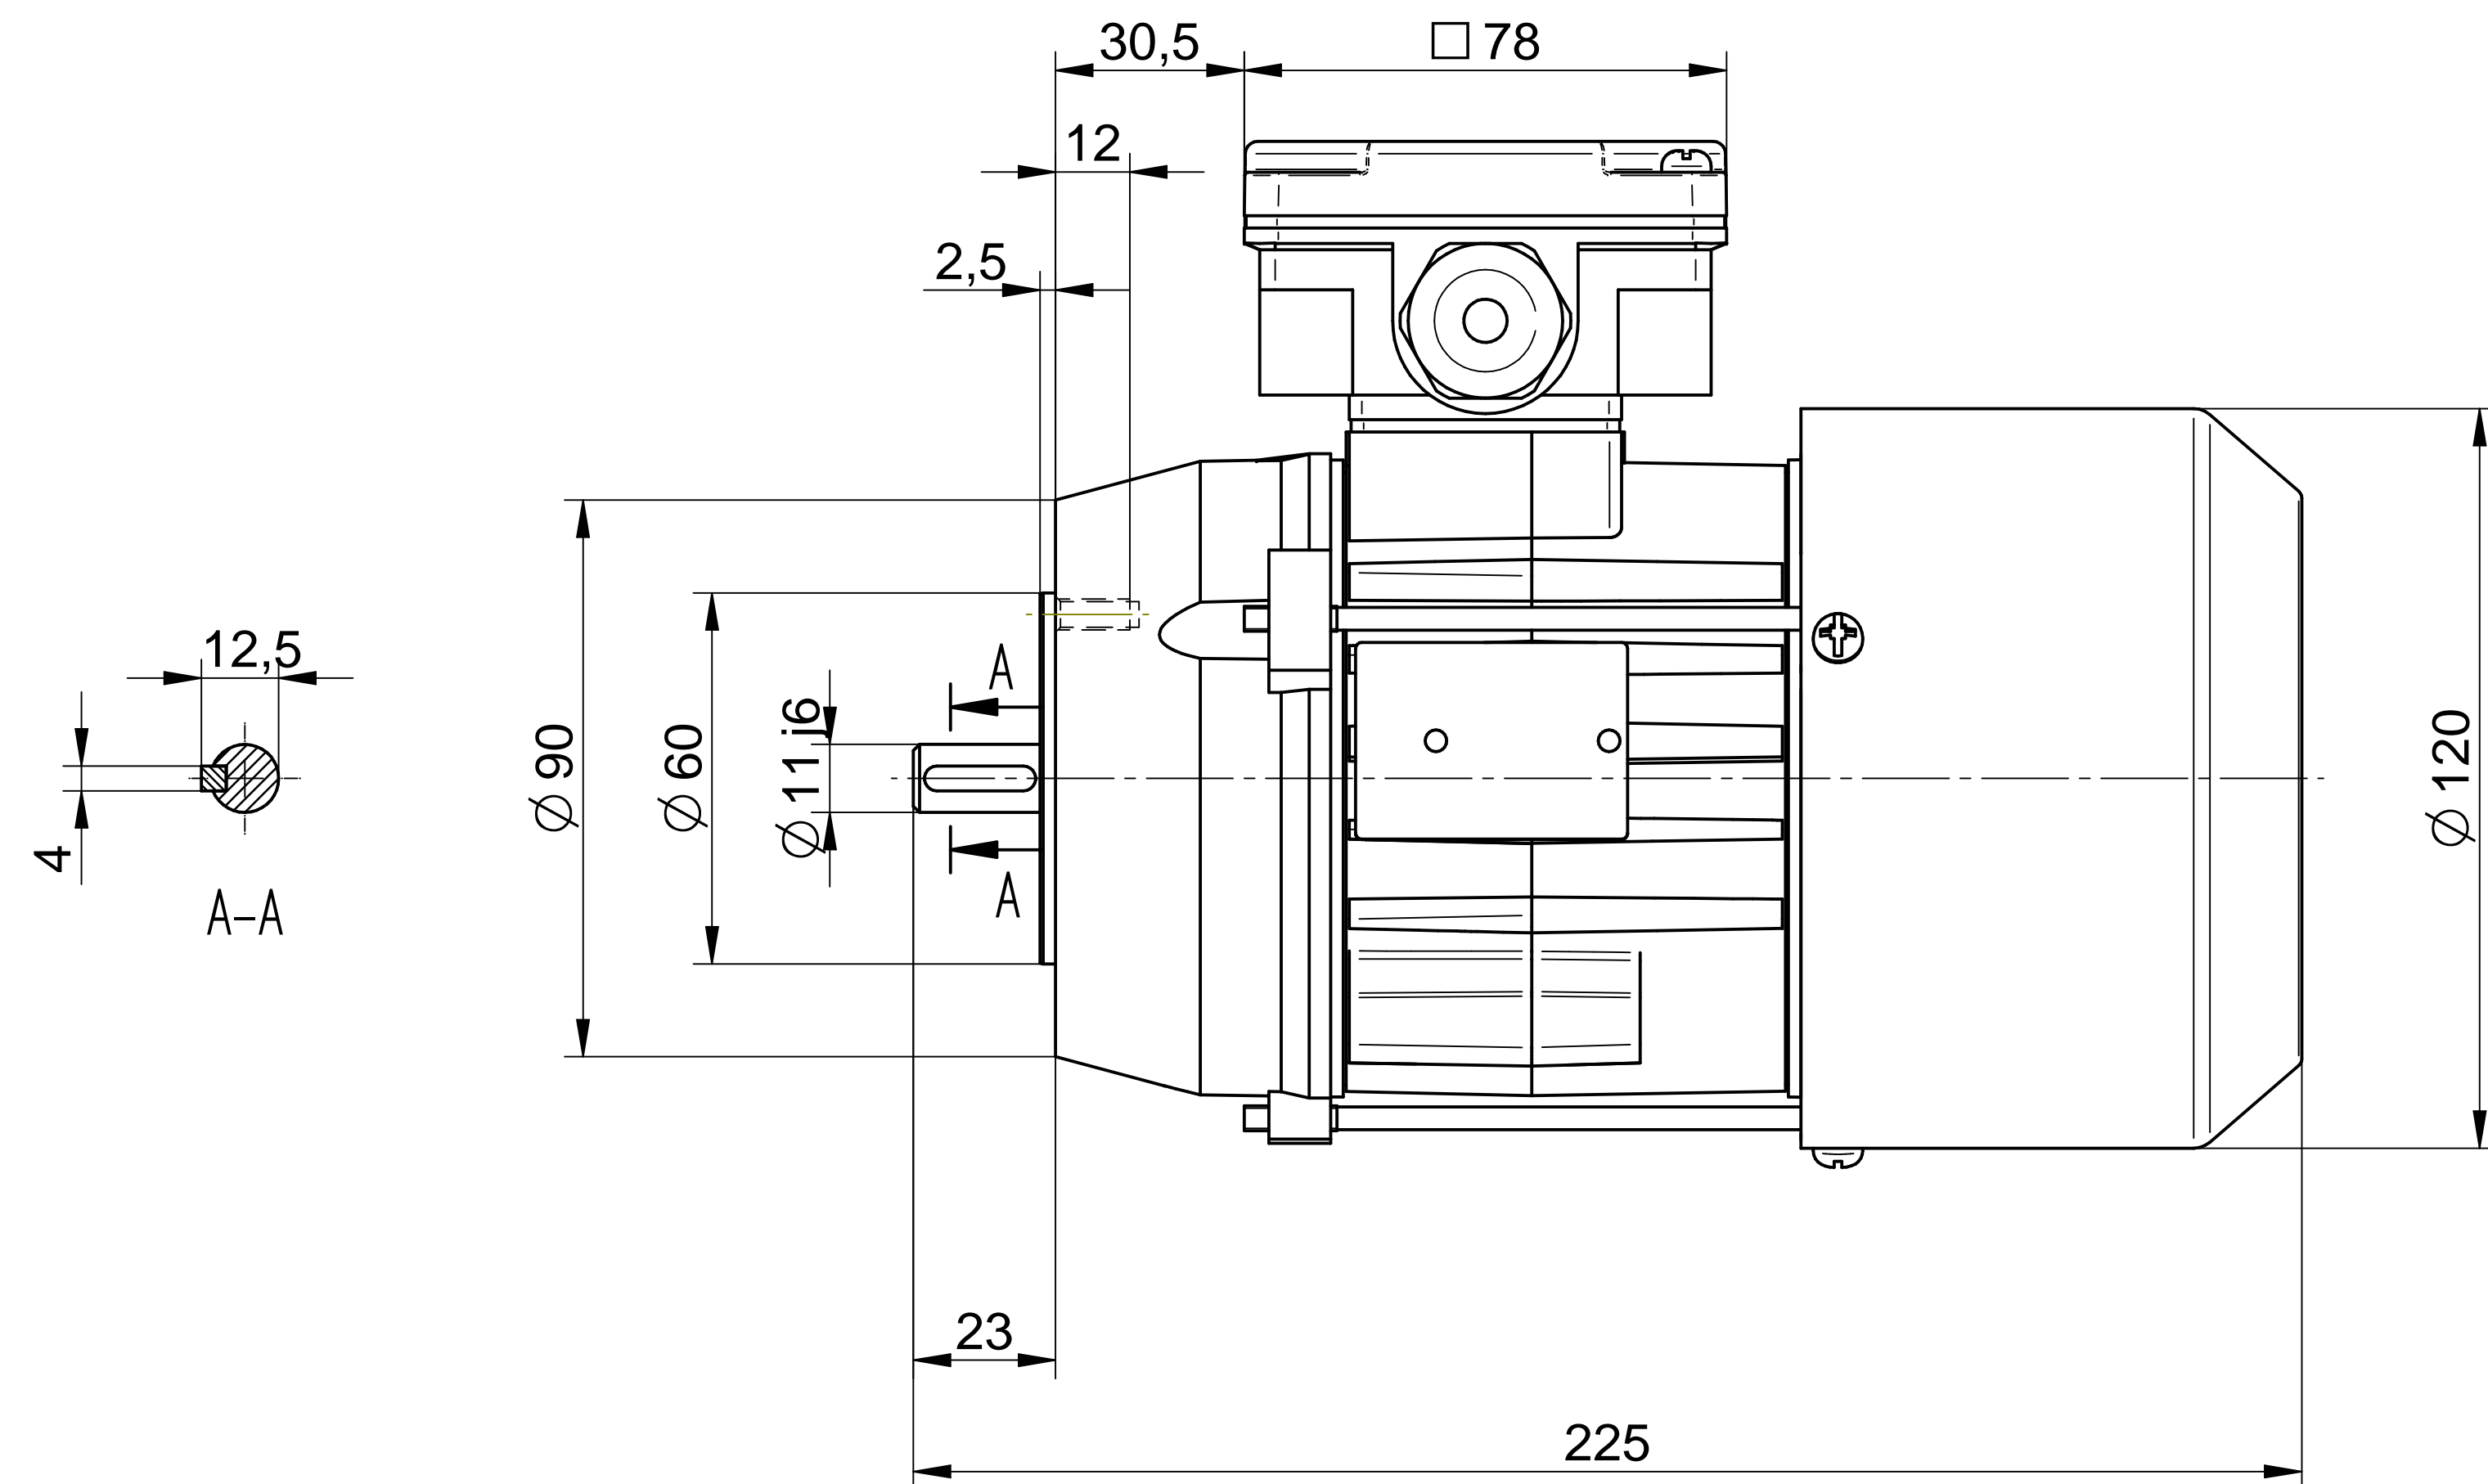

Cantoni®
GROUP

BESEL S.A.
FABRYKA SILNIKÓW ELEKTRYCZNYCH

Motor type

SLh63x-6C1

Scale

1:1

Cantoni®
GROUP

BESEL S.A.
FABRYKA SILNIKÓW ELEKTRYCZNYCH

Motor type

SKh63x-6C2

Scale

1:1

Cantoni®
GROUP

BESEL S.A.
FABRYKA SILNIKÓW ELEKTRYCZNYCH

Motor type

SKh63x-6C1

Scale

1:1

Cantoni®
GROUP

BESEL S.A.
FABRYKA SILNIKÓW ELEKTRYCZNYCH

Motor type

SLh63x-6C

Scale

1:1