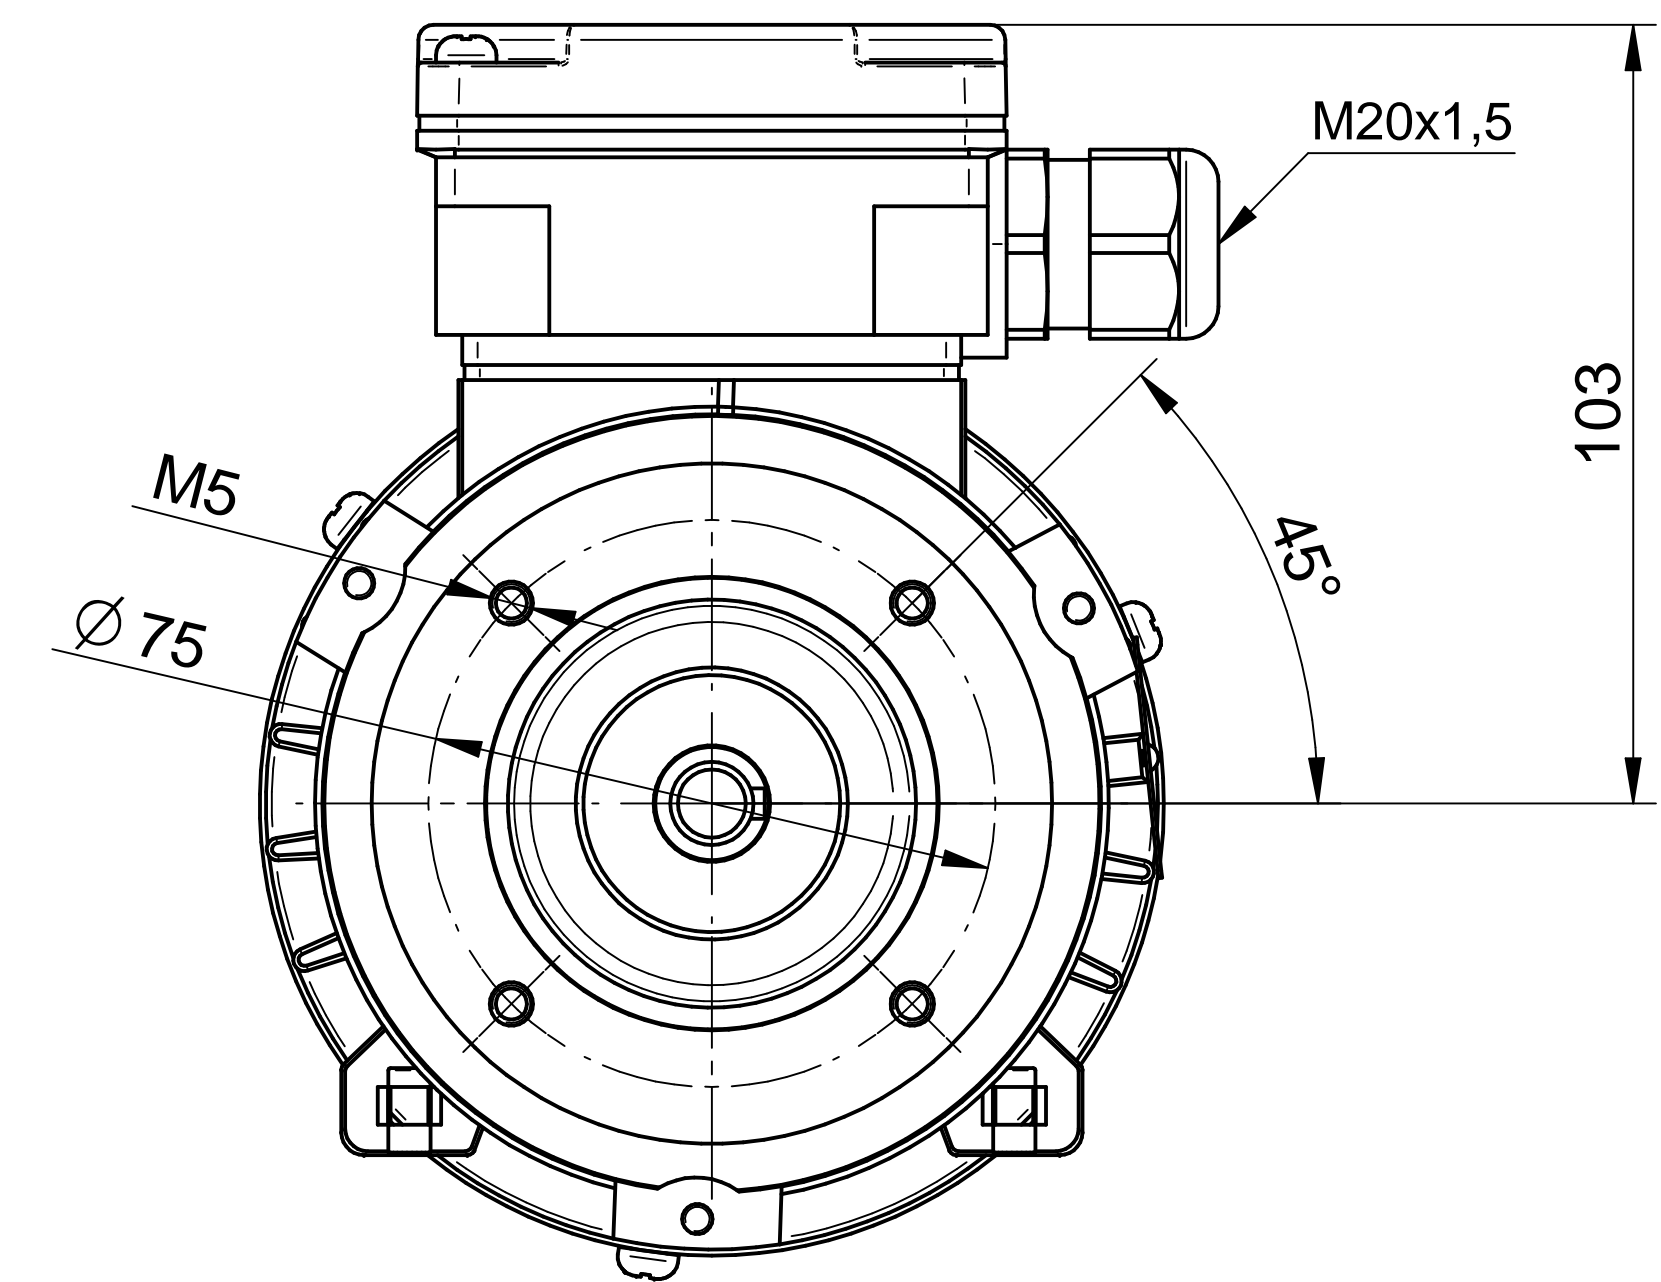

Cantoni®
GROUP

BESEL S.A.
FABRYKA SILNIKÓW ELEKTRYCZNYCH

Motor type

SKh63x-6C2

Scale

1:1