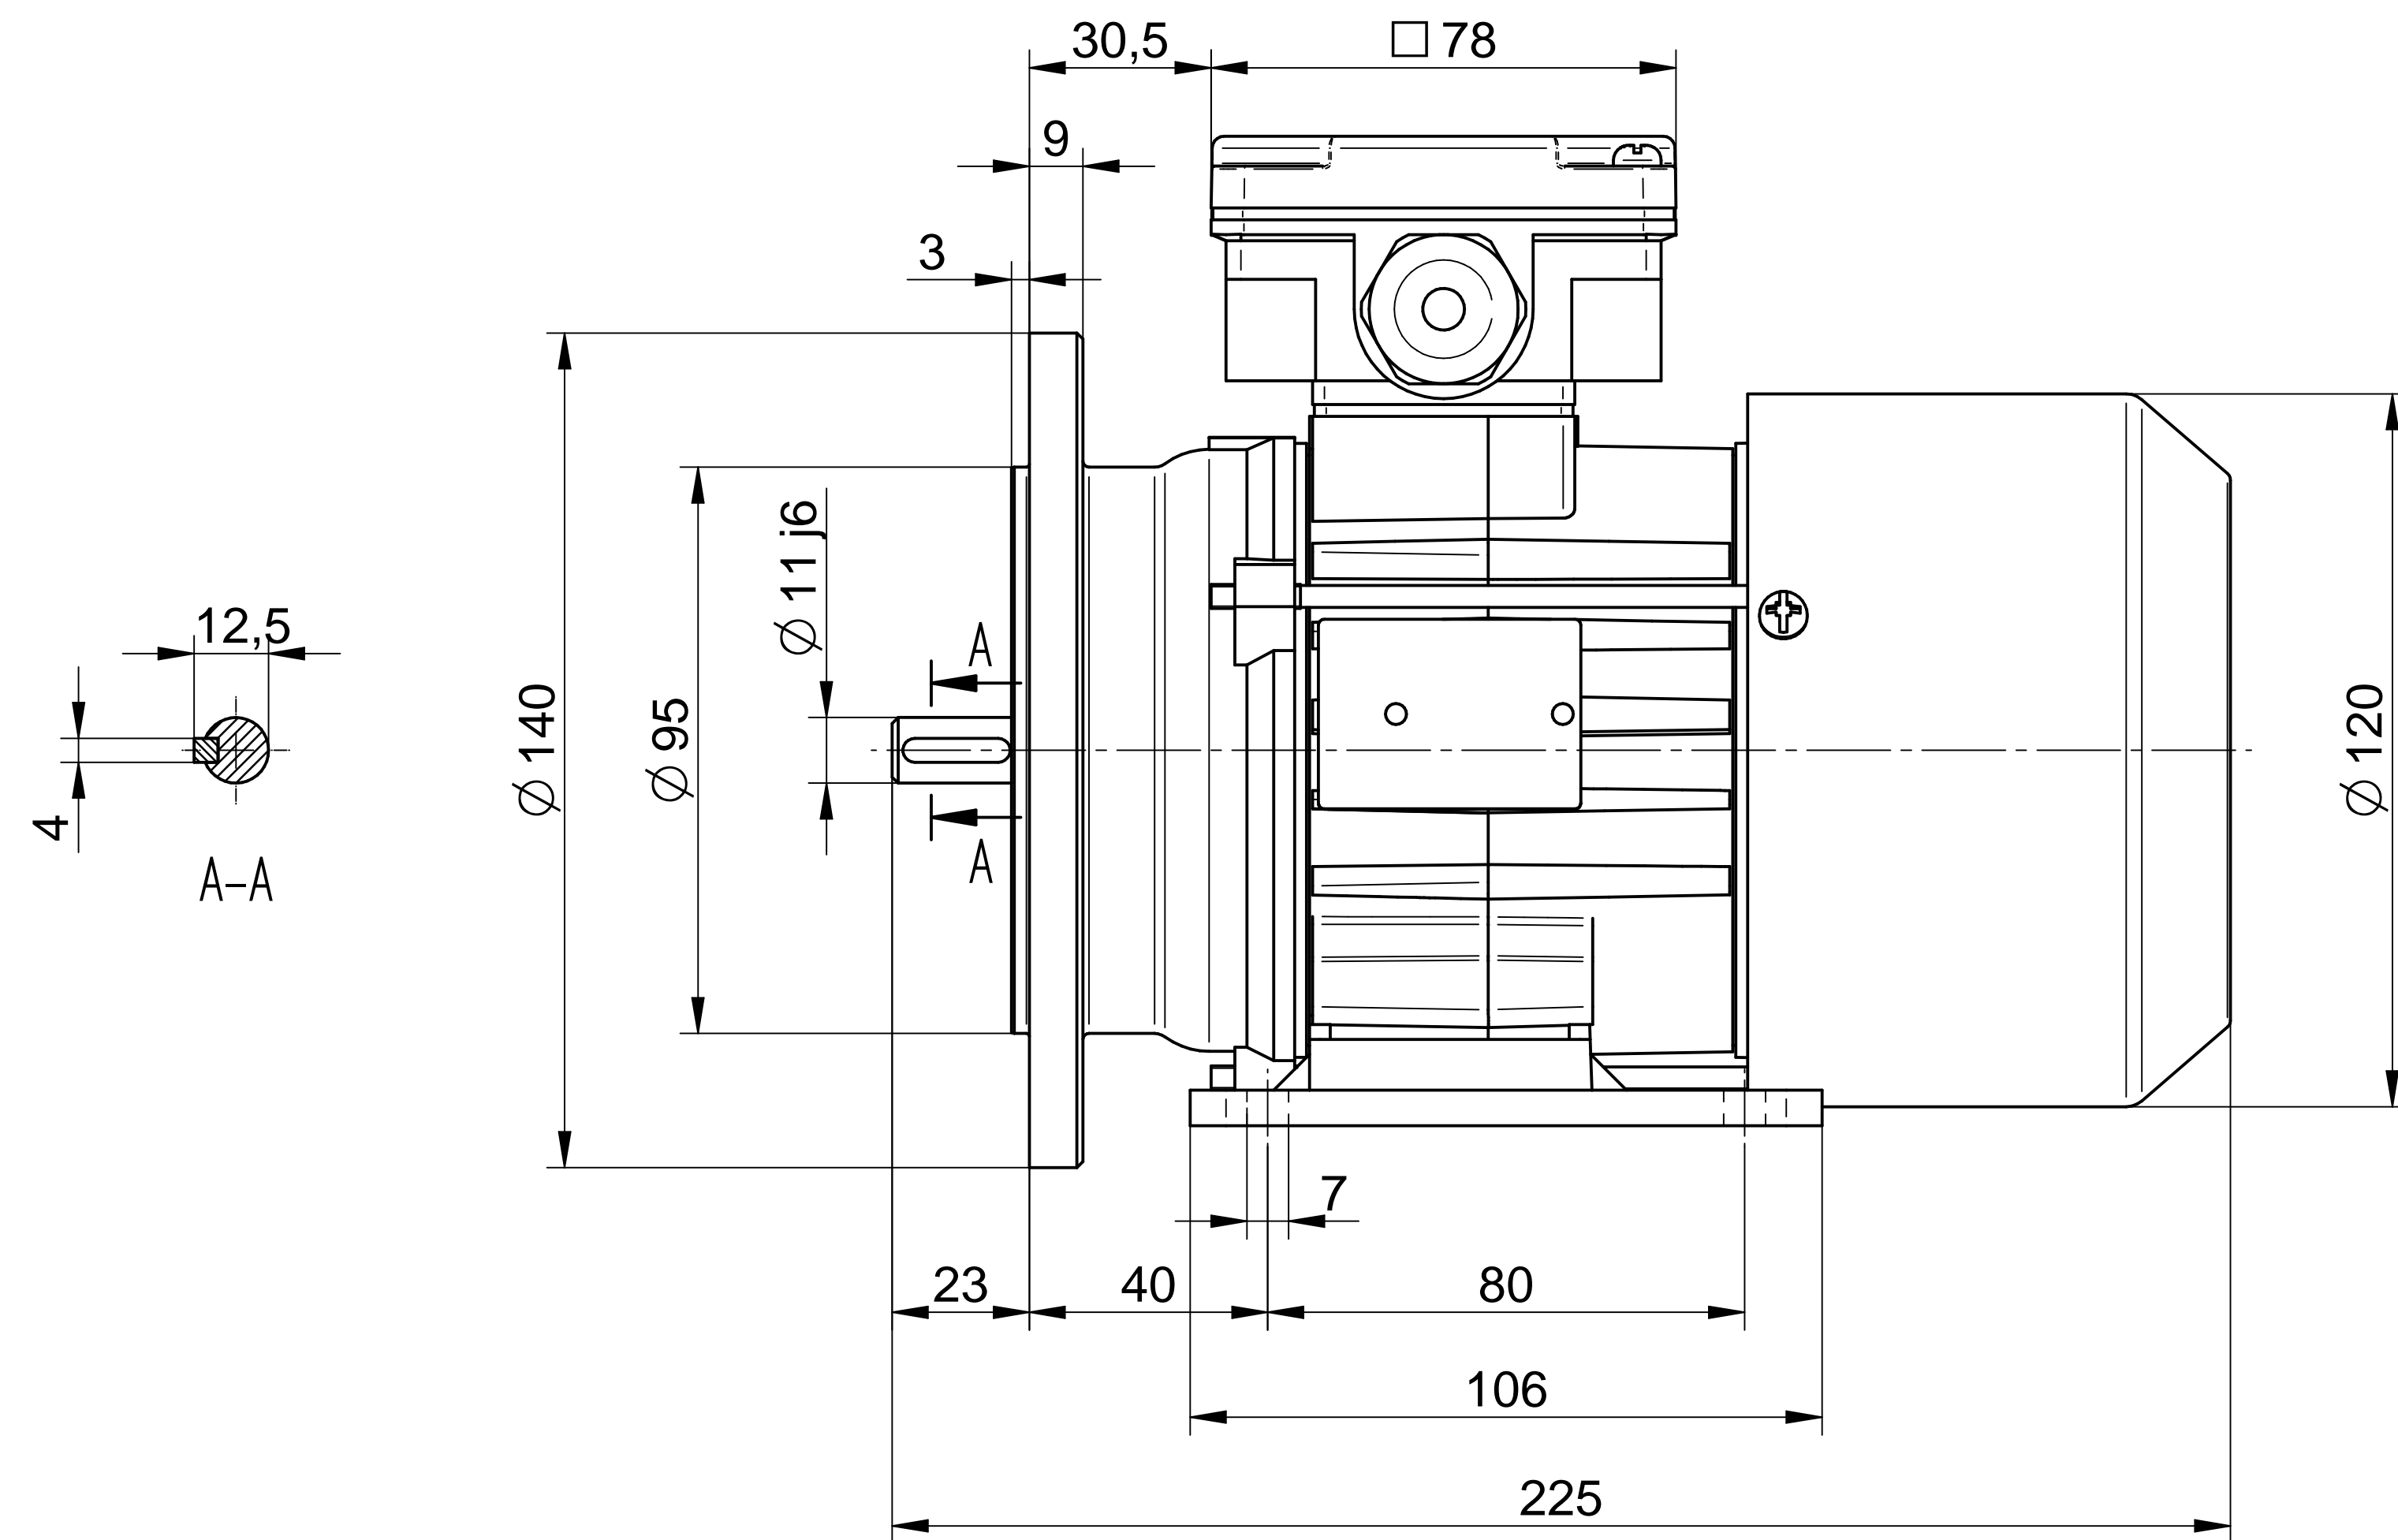

Cantoni®
GROUP

BESEL S.A.
FABRYKA SILNIKÓW ELEKTRYCZNYCH

Motor type

SLh63x-6C

Scale

1:1