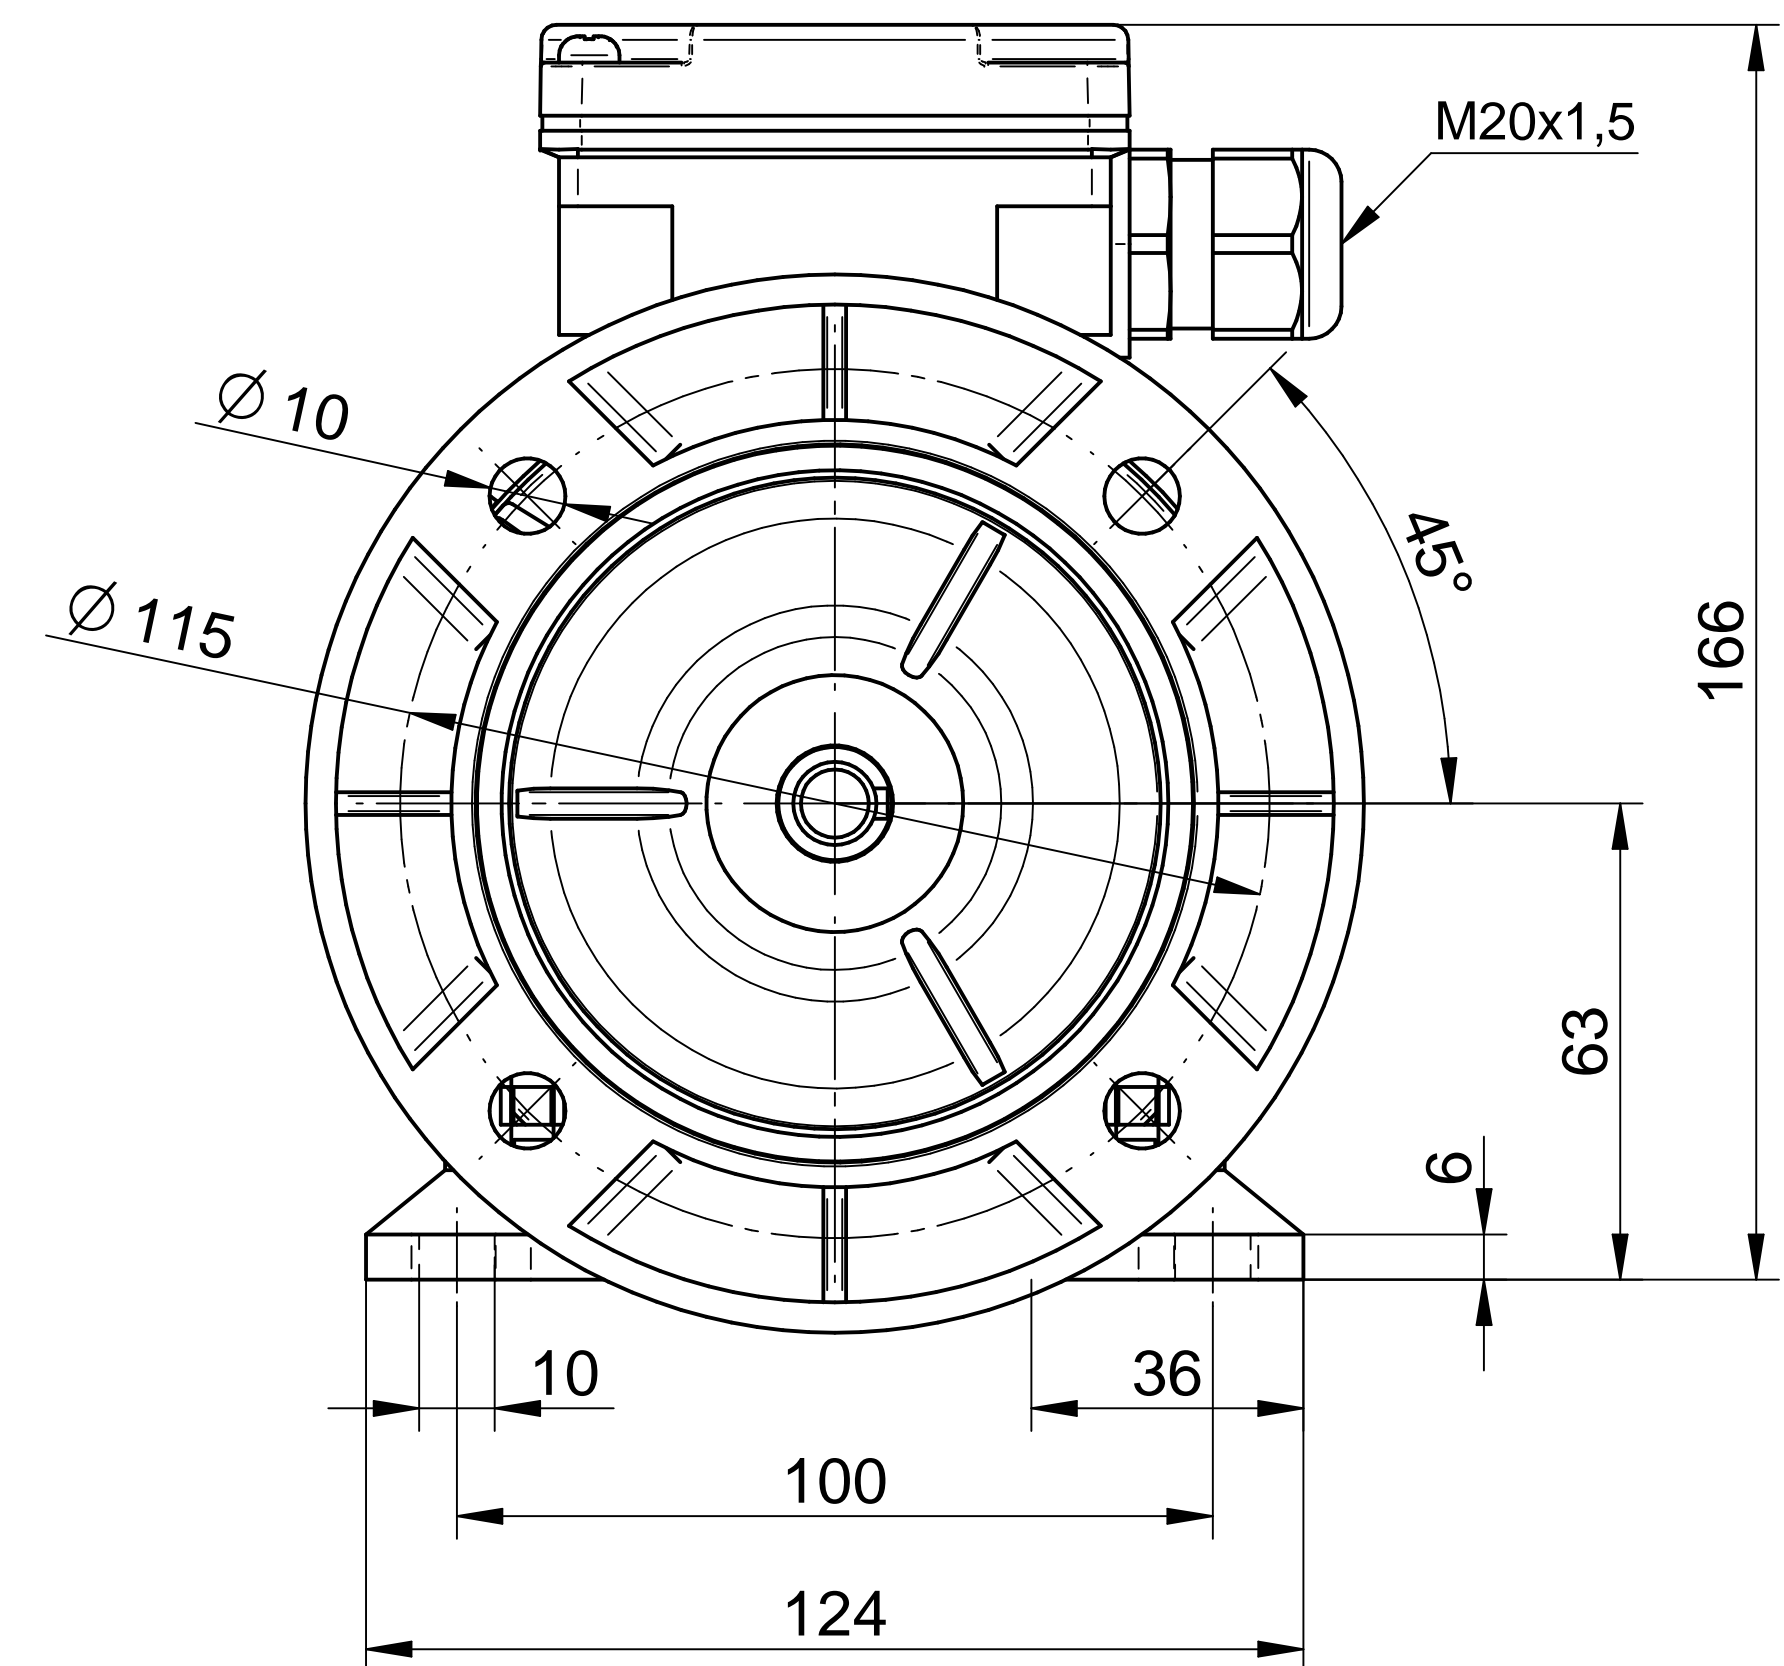

Cantoni®
GROUP

BESEL S.A.
FABRYKA SILNIKÓW ELEKTRYCZNYCH

Motor type

SLh63x-6C

Scale

1:1