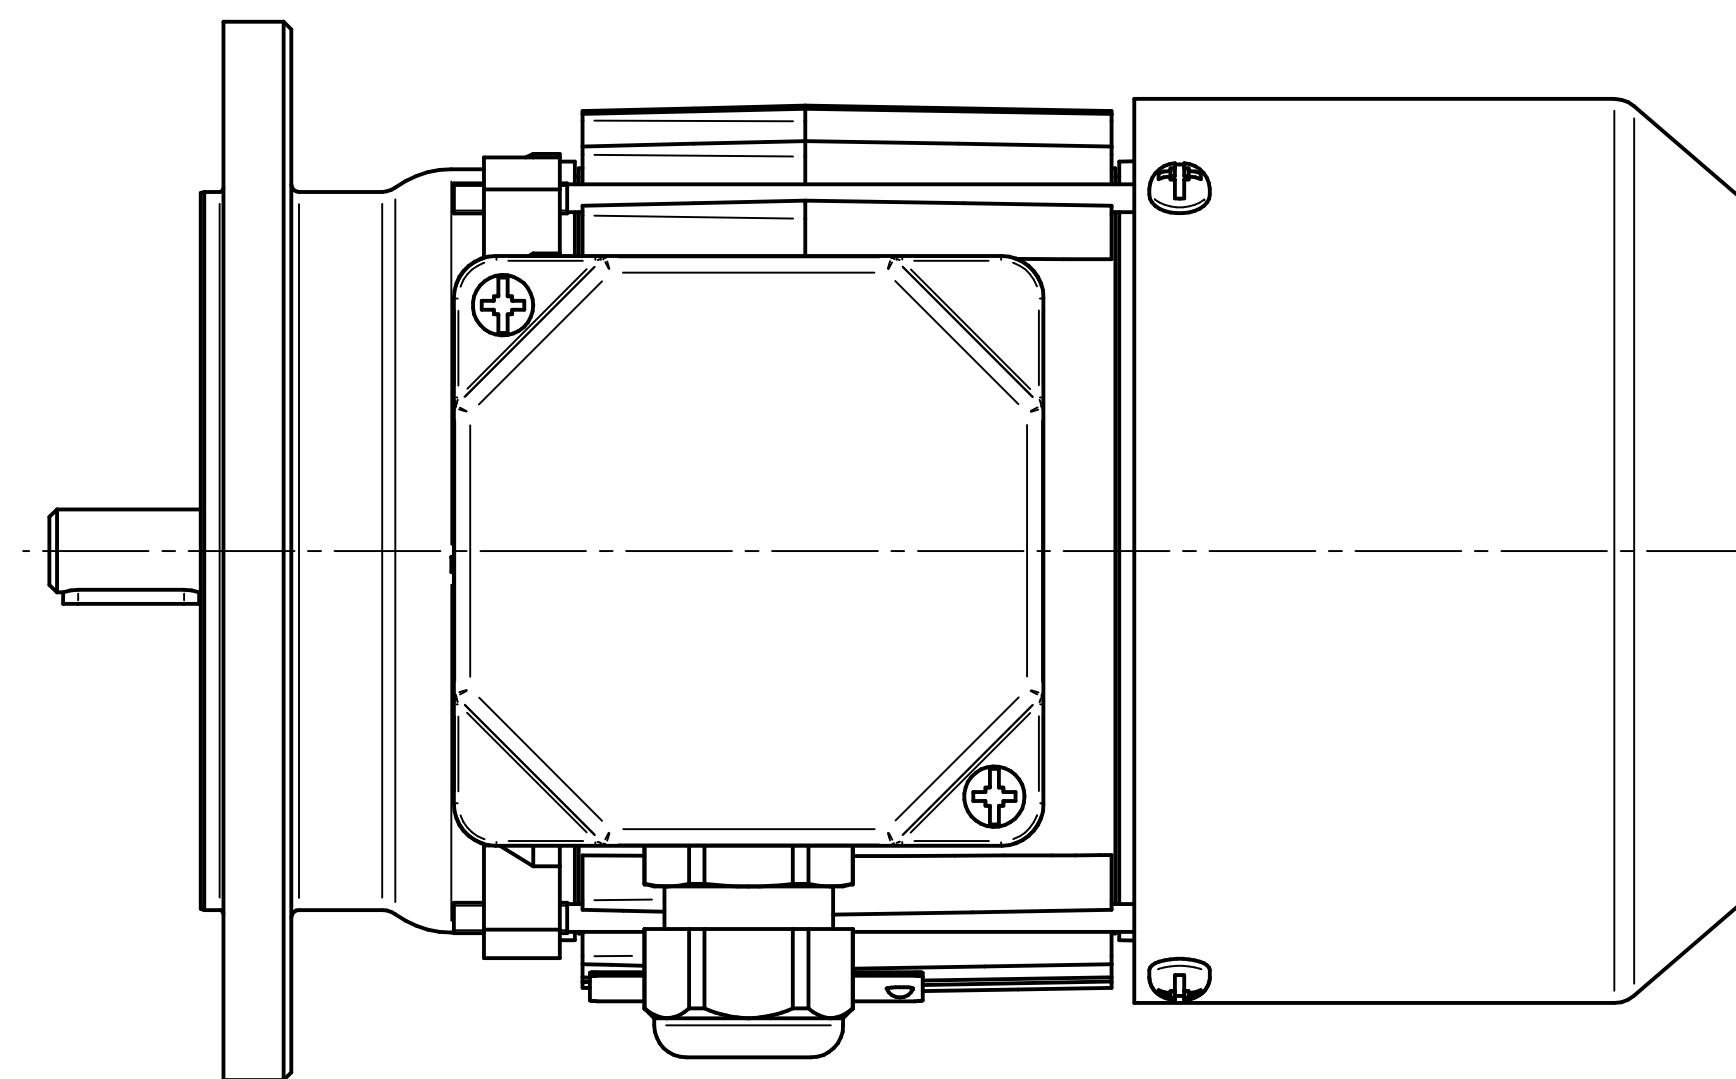

Cantoni®
GROUP

BESEL S.A.
FABRYKA SILNIKÓW ELEKTRYCZNYCH

Motor type

SLh63x-6C1

Scale

1:1

Cantoni®
GROUP

BESEL S.A.
FABRYKA SILNIKÓW ELEKTRYCZNYCH

Motor type

SKh63x-6C2

Scale

1:1

Cantoni®
GROUP

BESEL S.A.
FABRYKA SILNIKÓW ELEKTRYCZNYCH

Motor type

SKh63x-6C1

Scale

1:1

Cantoni®
GROUP

BESEL S.A.
FABRYKA SILNIKÓW ELEKTRYCZNYCH

Motor type

SLh63x-6C

Scale

1:1