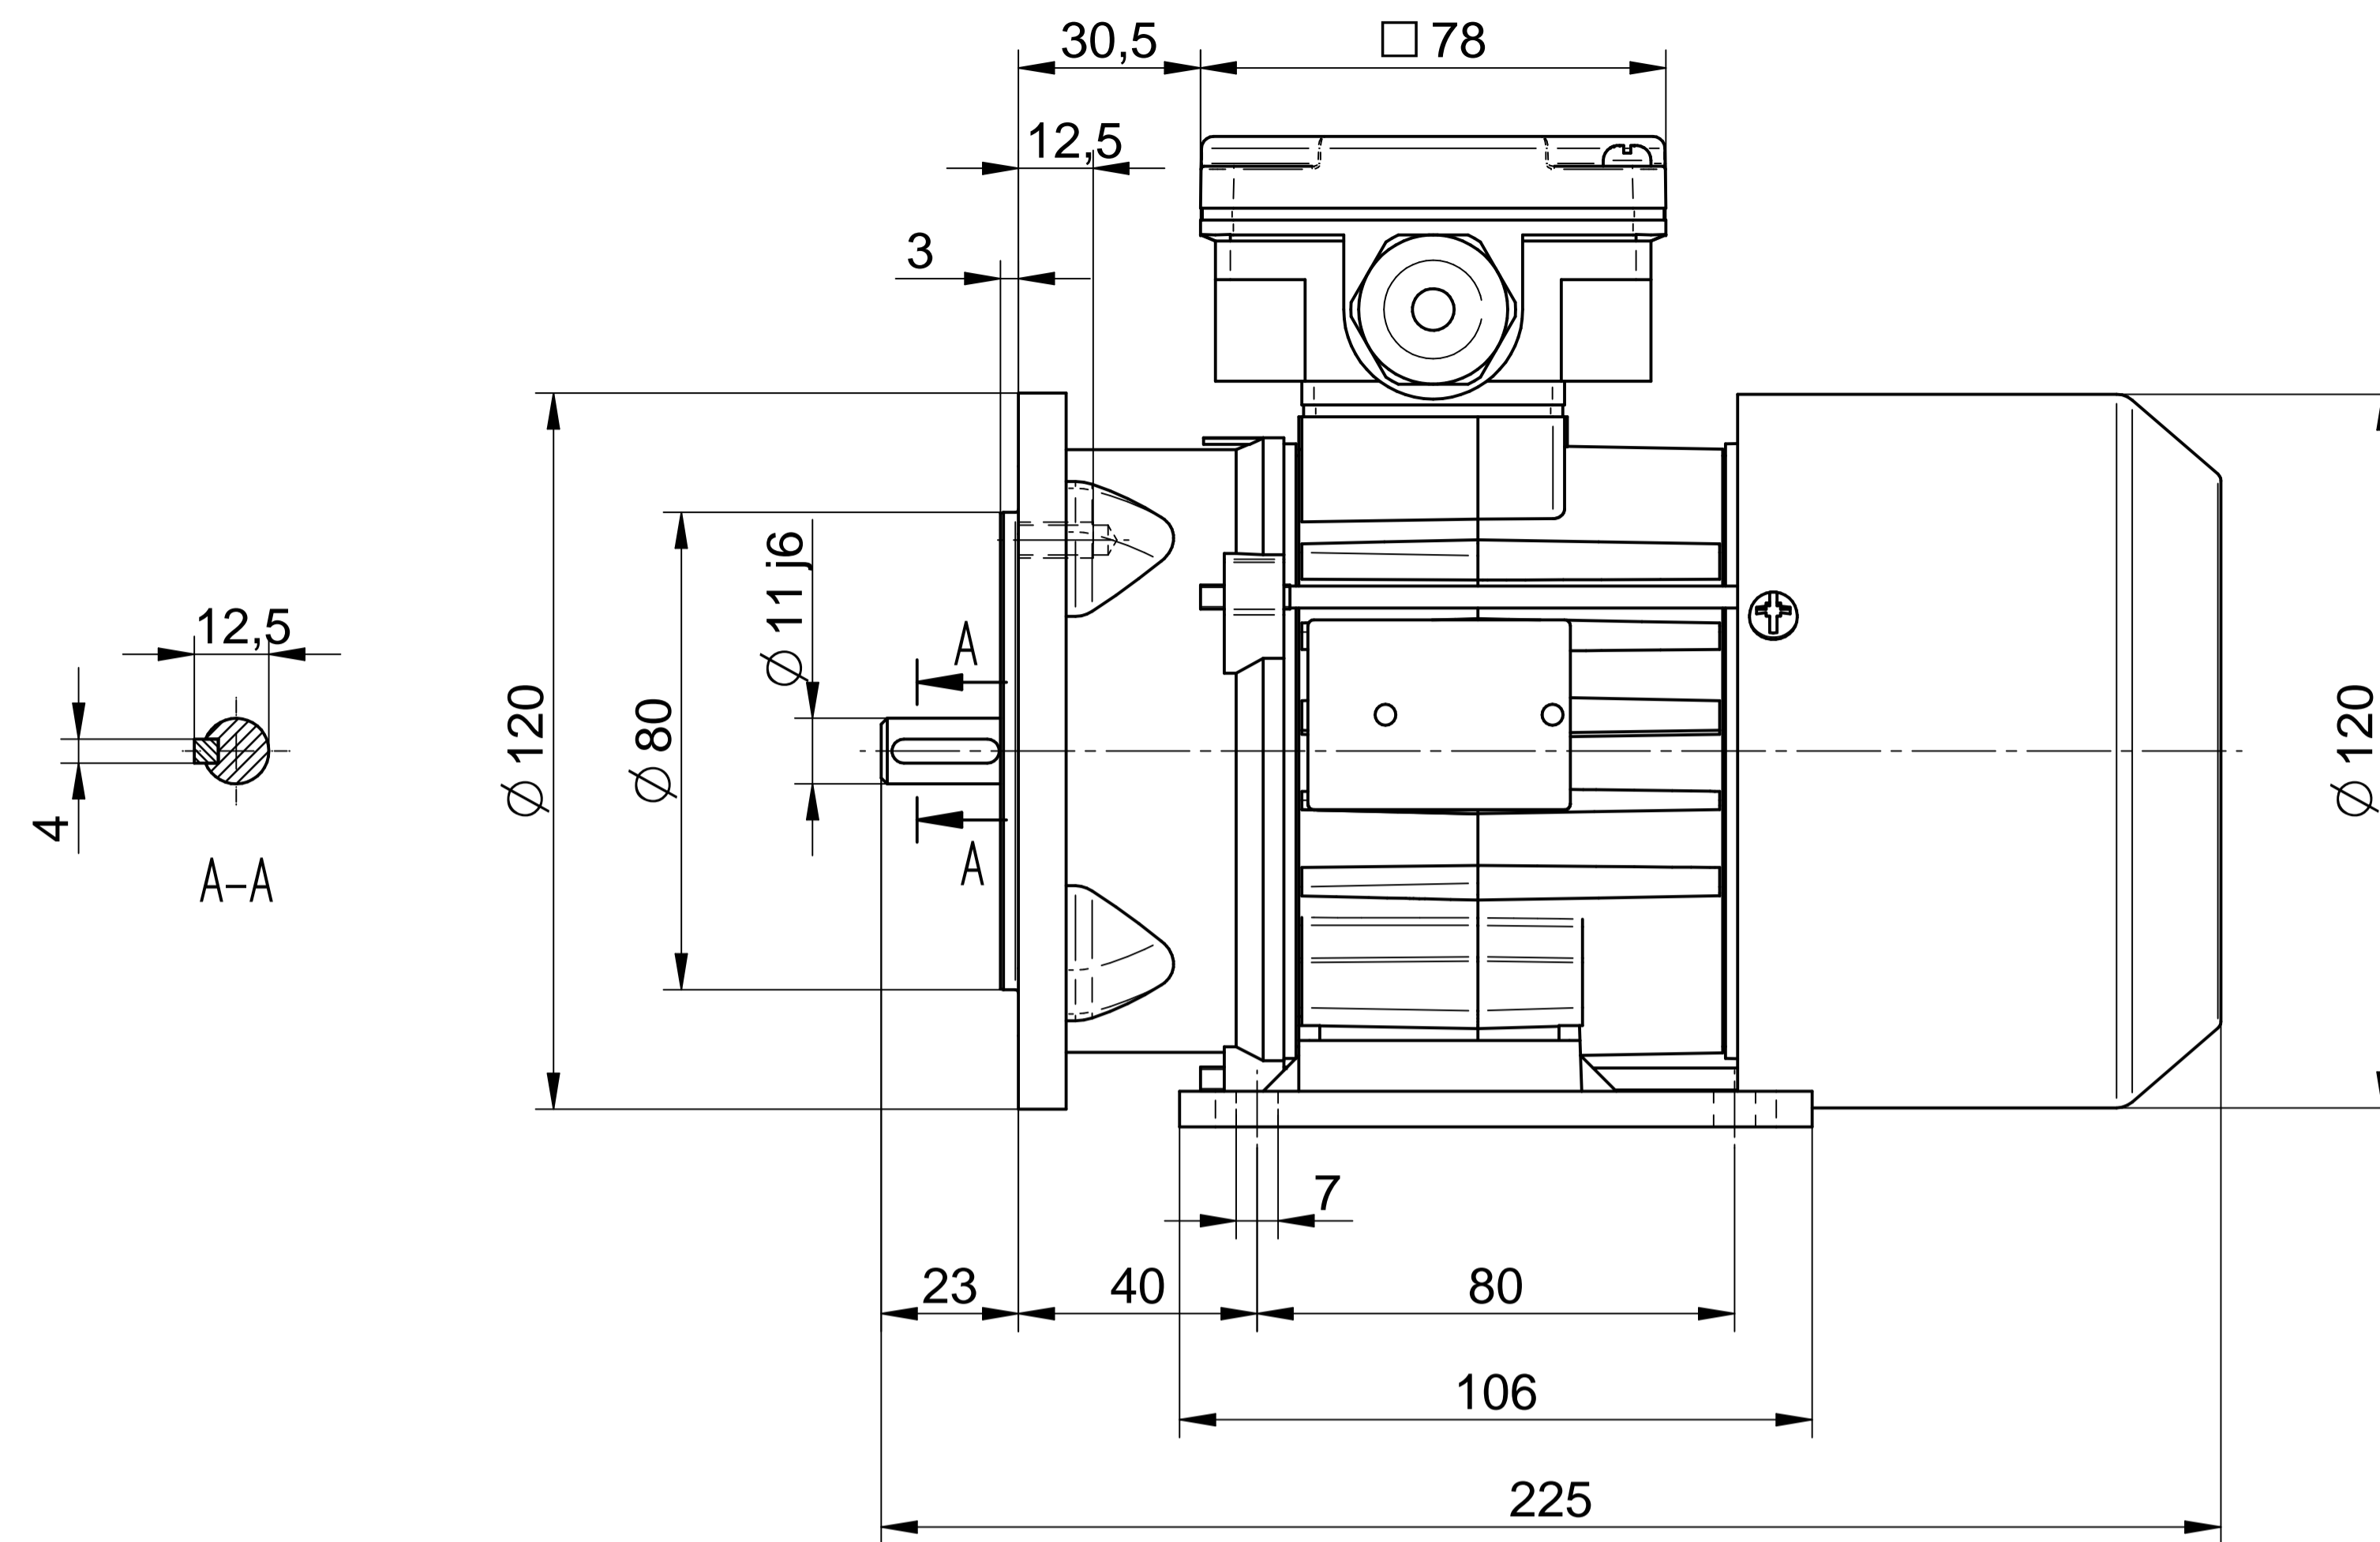

Cantoni®
GROUP

BESEL S.A.
FABRYKA SILNIKÓW ELEKTRYCZNYCH

Motor type

SLh63x-2C2

Scale

1:1

Cantoni®
GROUP

BESEL S.A.
FABRYKA SILNIKÓW ELEKTRYCZNYCH

Motor type

SLh63x-2C1

Scale

1:1

Cantoni®
GROUP

BESEL S.A.
FABRYKA SILNIKÓW ELEKTRYCZNYCH

Motor type

SKh63x-2C2

Scale

1:1