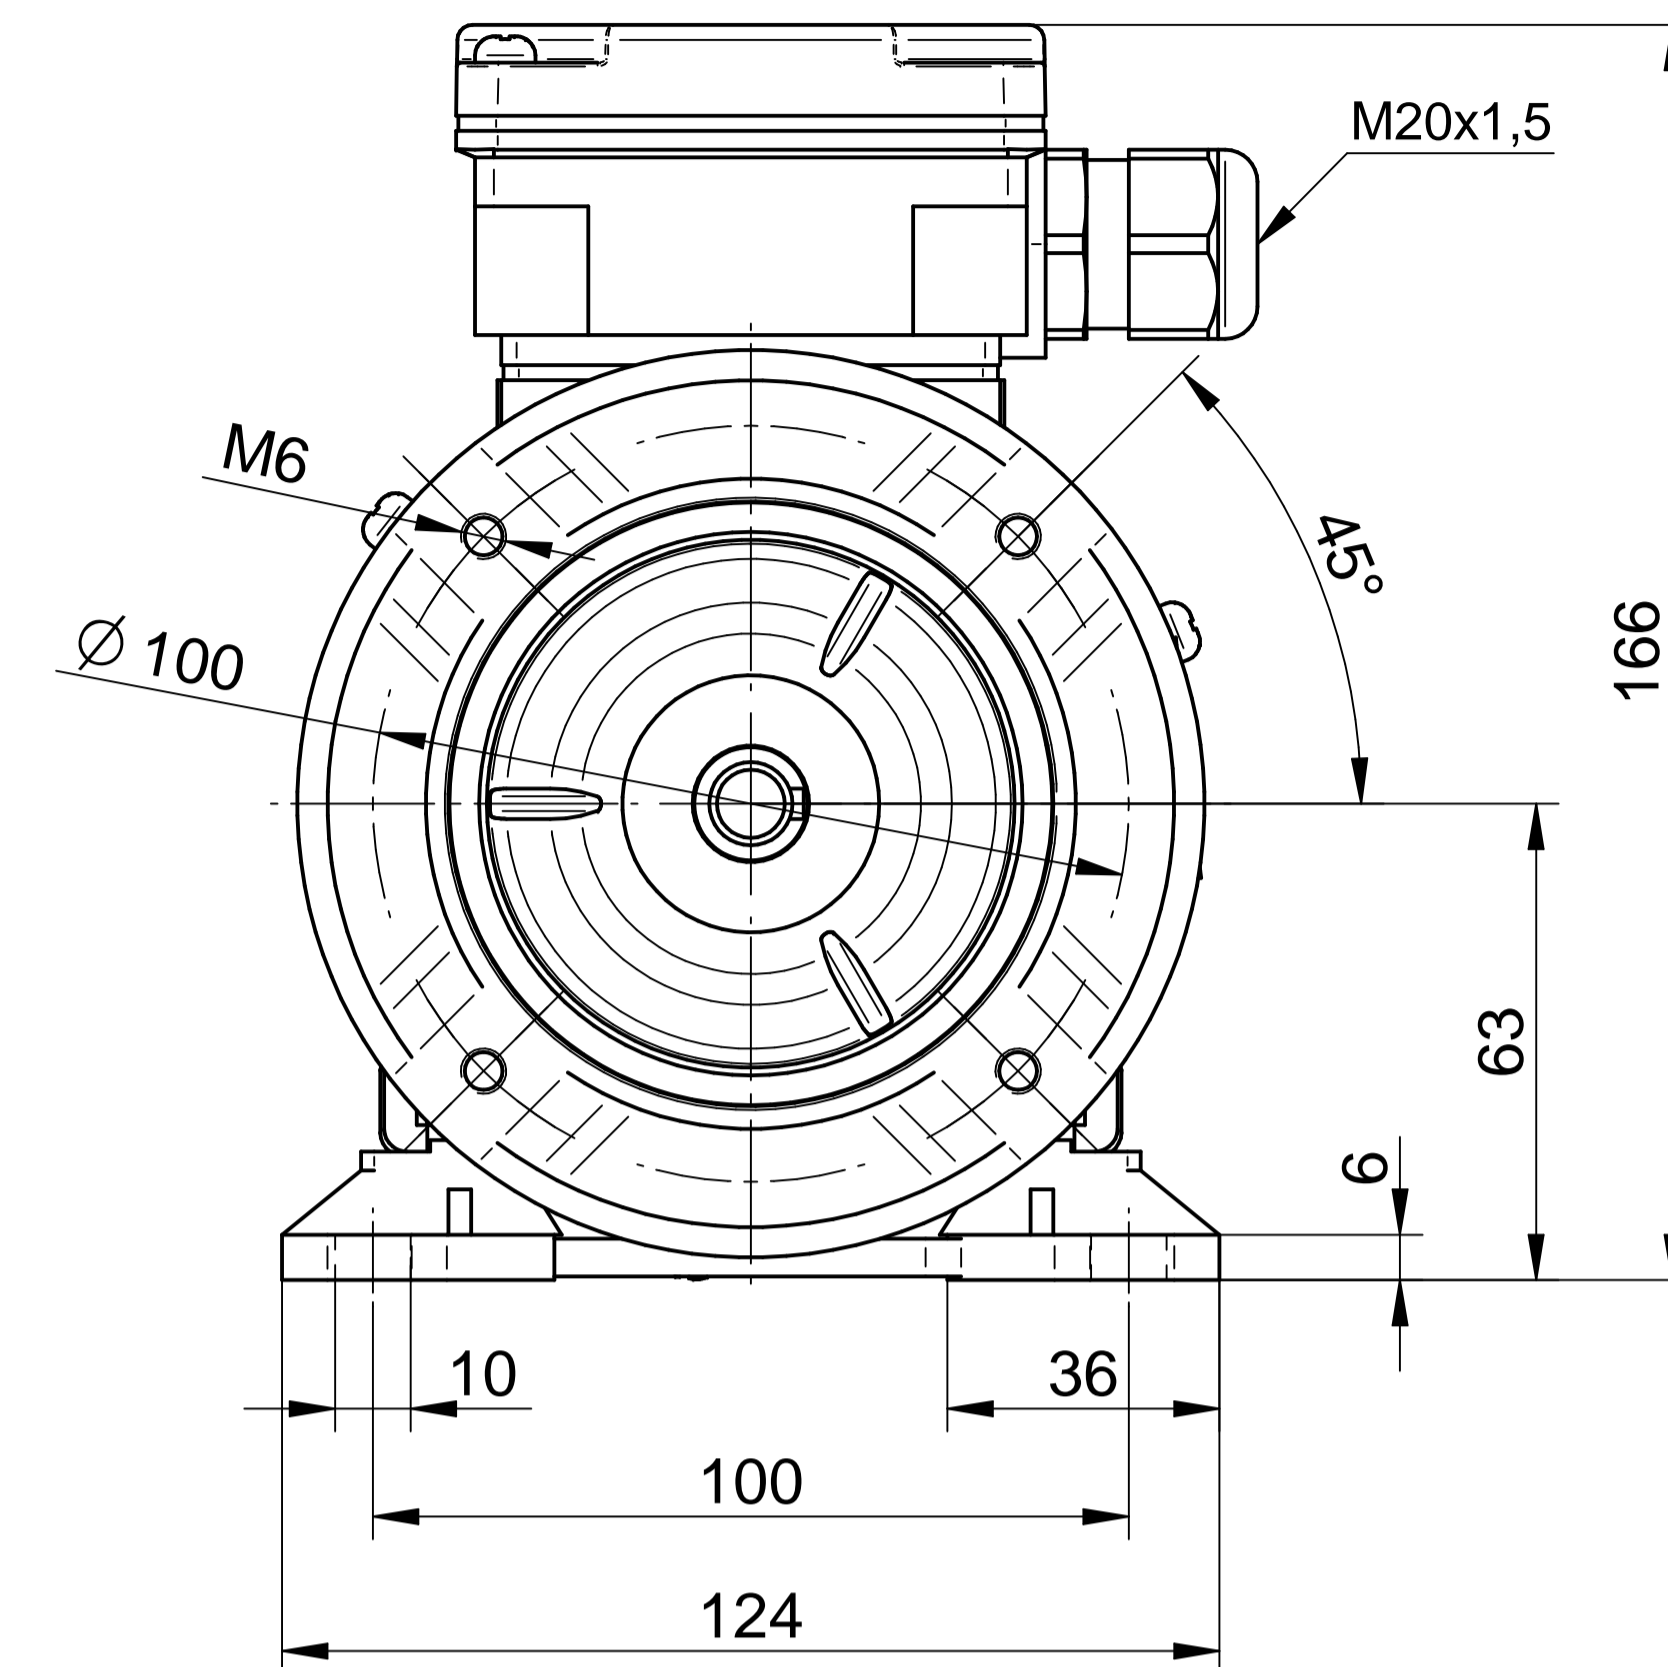

Cantoni®
GROUP

BESEL S.A.
FABRYKA SILNIKÓW ELEKTRYCZNYCH

Motor type

SLh63x-2C2

Scale

1:1

Cantoni®
GROUP

BESEL S.A.
FABRYKA SILNIKÓW ELEKTRYCZNYCH

Scale

1:1