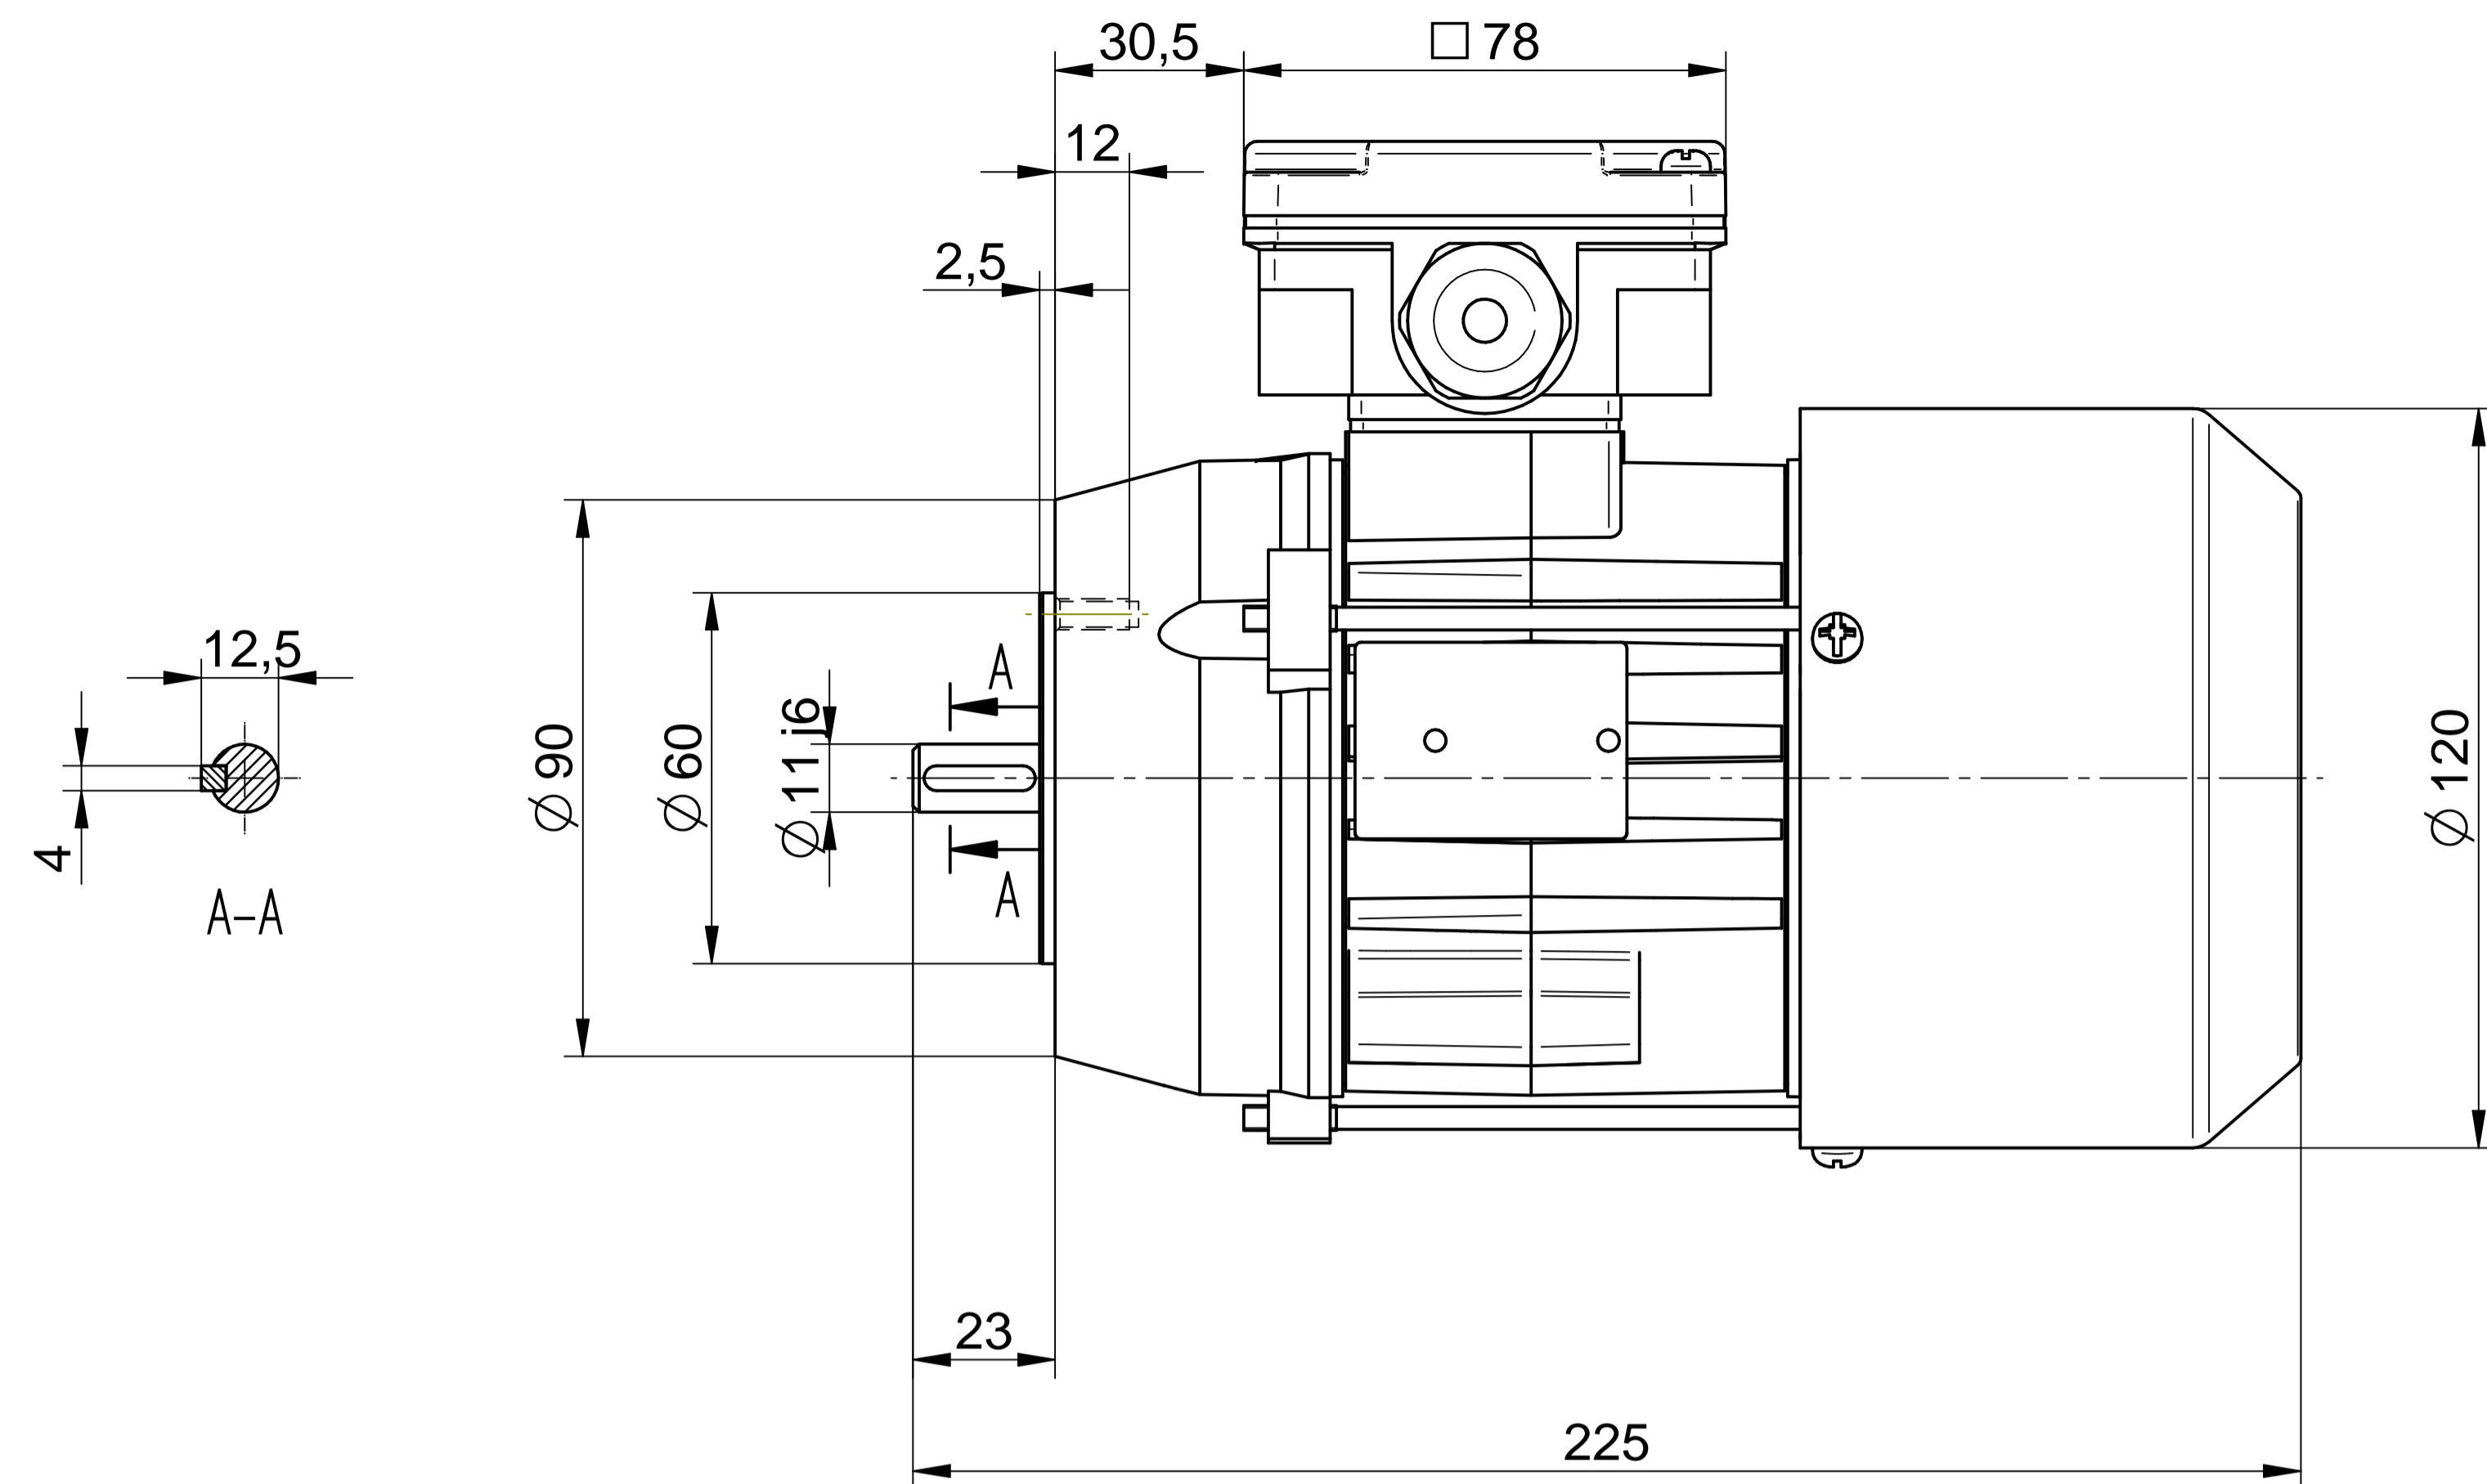

Cantoni®
GROUP

BESEL S.A.
FABRYKA SILNIKÓW ELEKTRYCZNYCH

Motor type

SLh63x-2C2

Scale

1:1

Cantoni®
GROUP

BESEL S.A.
FABRYKA SILNIKÓW ELEKTRYCZNYCH

Motor type

SLh63x-2C1

Scale

1:1

Cantoni®
GROUP

BESEL S.A.
FABRYKA SILNIKÓW ELEKTRYCZNYCH

Motor type

SKh63x-2C2

Scale

1:1