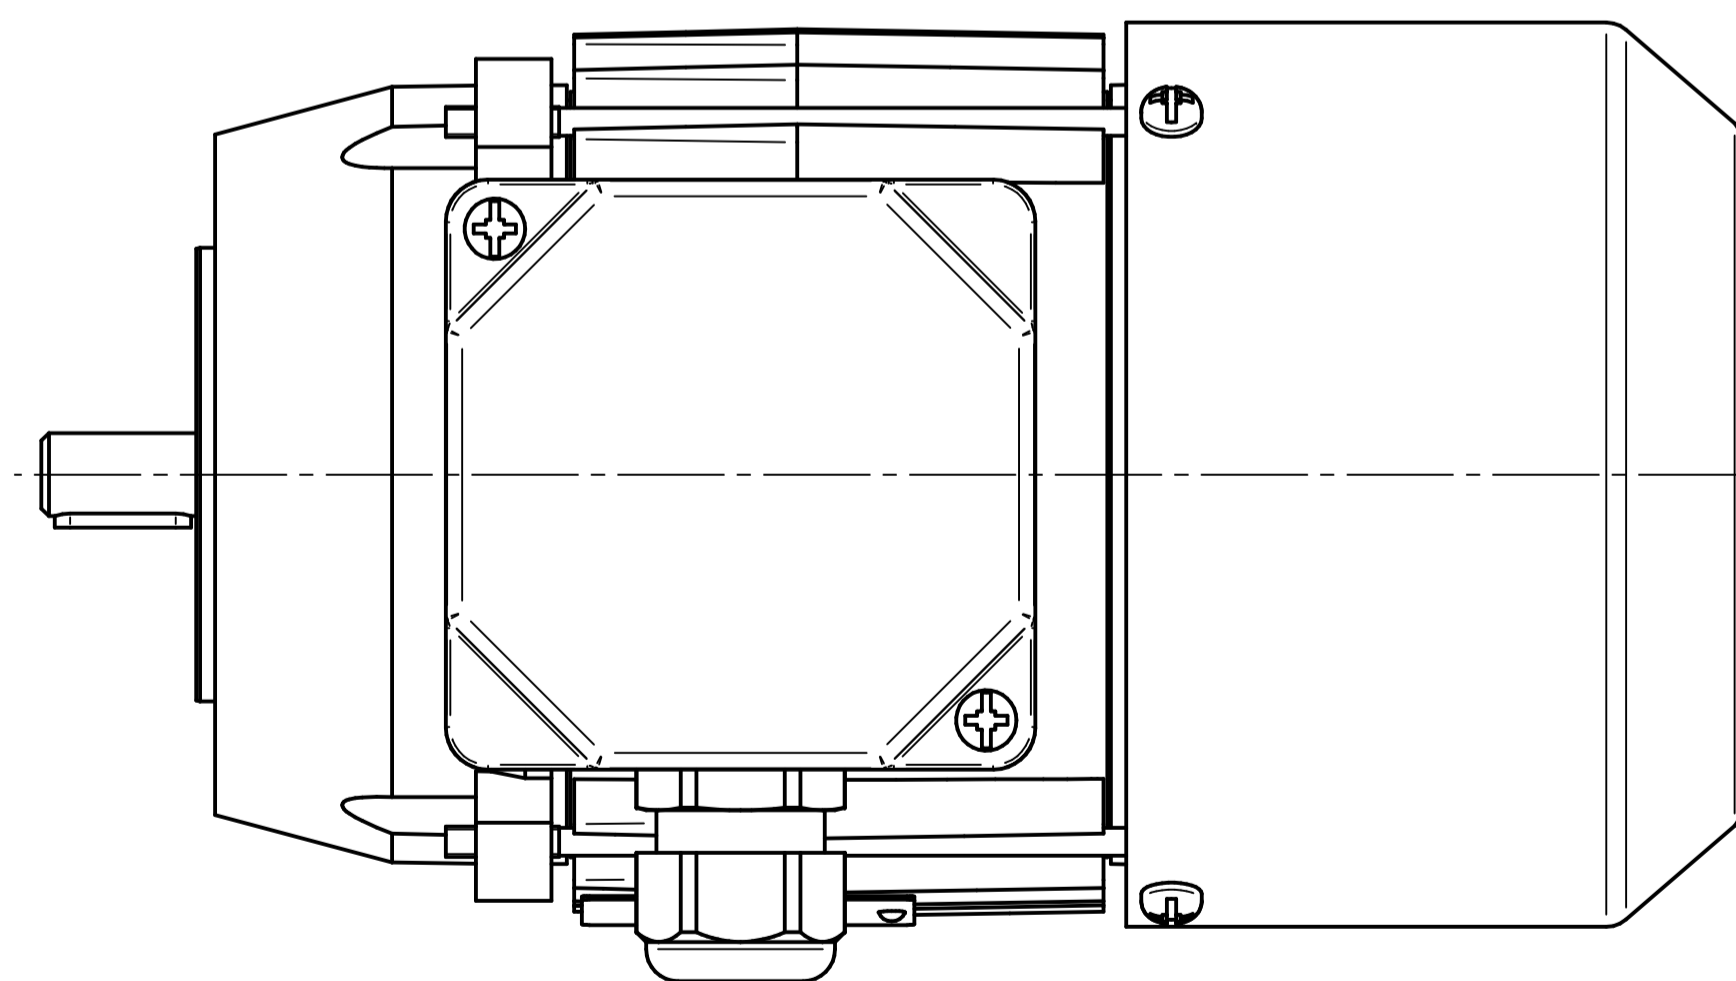

Cantoni®
GROUP

BESEL S.A.
FABRYKA SILNIKÓW ELEKTRYCZNYCH

Motor type

SLh63x-2C2

Scale

1:1

Cantoni®
GROUP

BESEL S.A.
FABRYKA SILNIKÓW ELEKTRYCZNYCH

Motor type

SLh63x-2C1

Scale

1:1

Cantoni®
GROUP

BESEL S.A.
FABRYKA SILNIKÓW ELEKTRYCZNYCH

Motor type

SKh63x-2C2

Scale

1:1