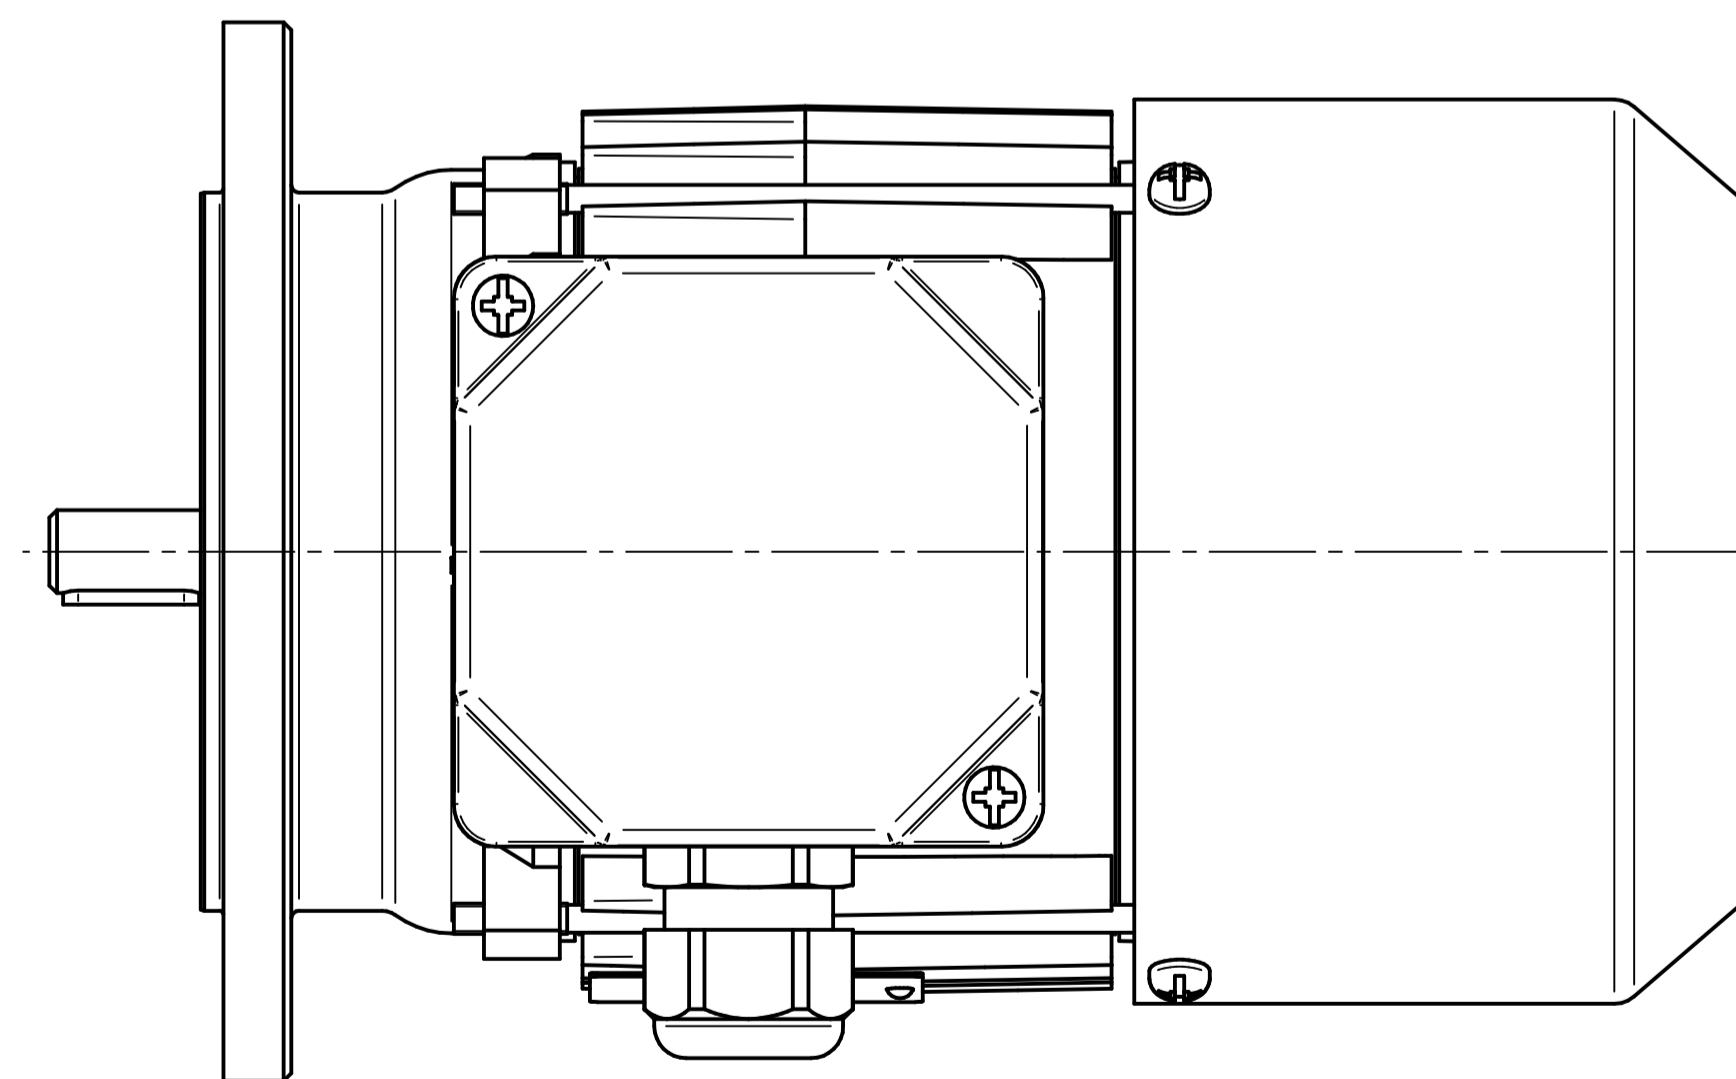

Cantoni®
GROUP

BESEL S.A.
FABRYKA SILNIKÓW ELEKTRYCZNYCH

Motor type

SLh63x-2C2

Scale

1:1

Cantoni®
GROUP

BESEL S.A.
FABRYKA SILNIKÓW ELEKTRYCZNYCH

Motor type

SLh63x-2C1

Scale

1:1

Cantoni®
GROUP

BESEL S.A.
FABRYKA SILNIKÓW ELEKTRYCZNYCH

Motor type

SKh63x-2C2

Scale

1:1