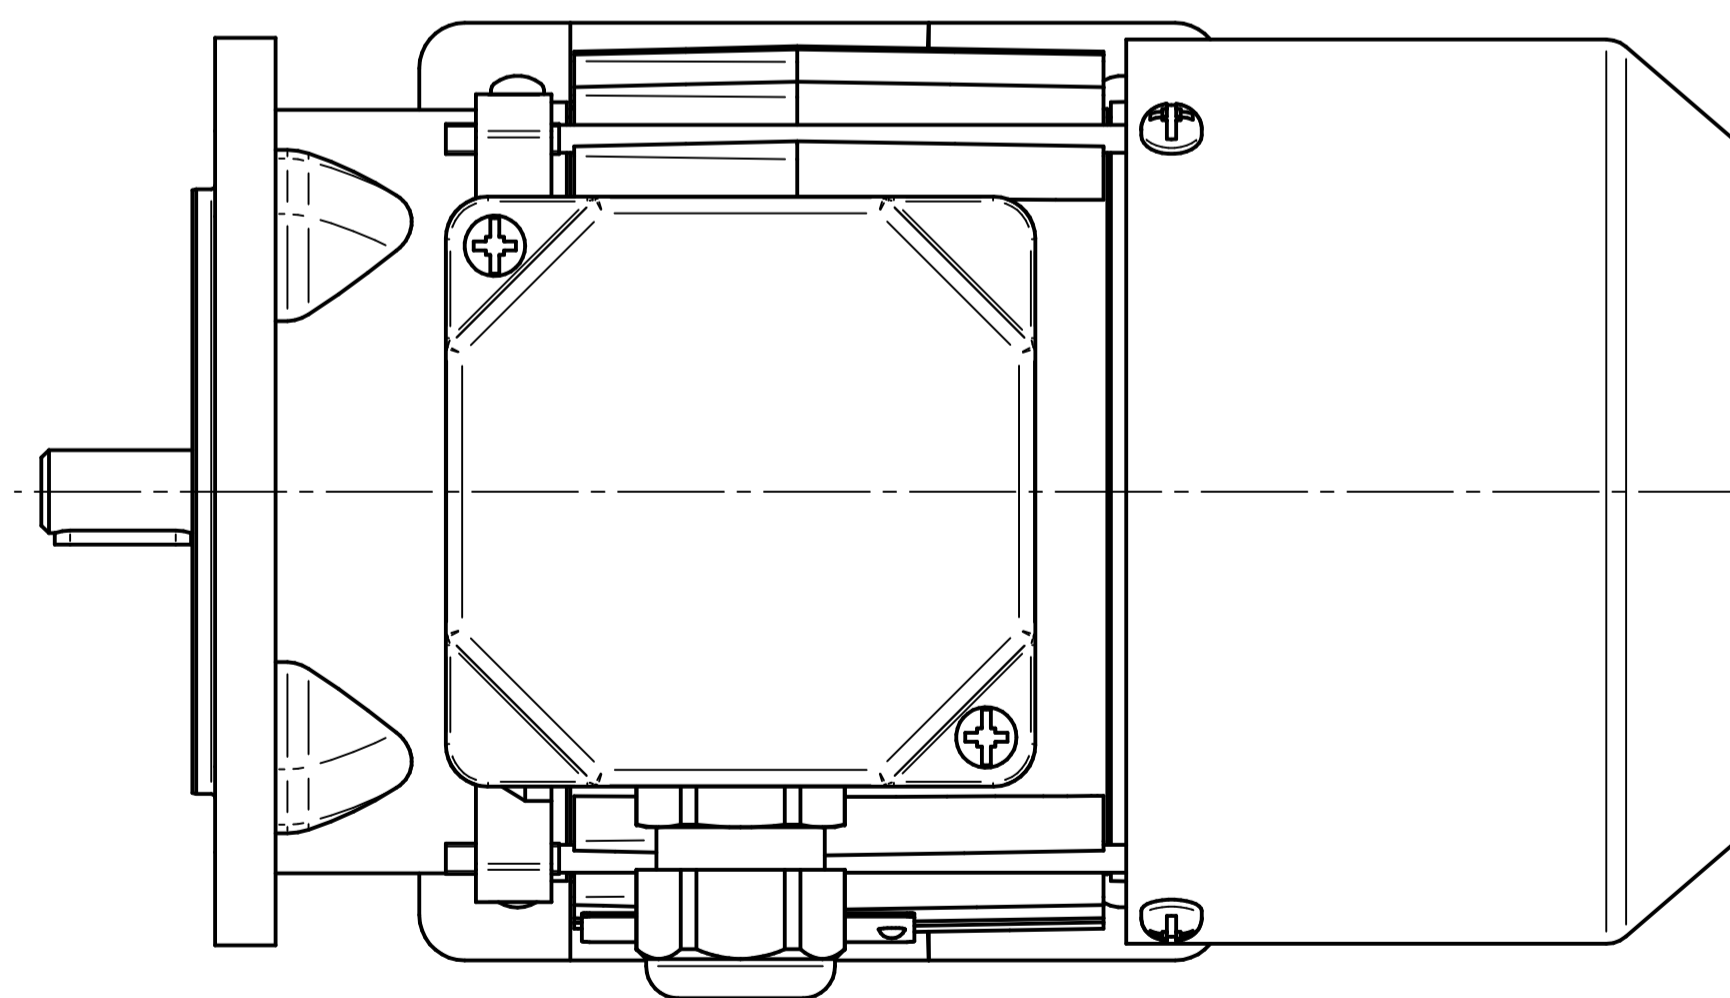

Cantoni®
GROUP

BESEL S.A.
FABRYKA SILNIKÓW ELEKTRYCZNYCH

Motor type

SLh63x-2C2

Scale

1:1

Cantoni®
GROUP

BESEL S.A.
FABRYKA SILNIKÓW ELEKTRYCZNYCH

Scale

1:1