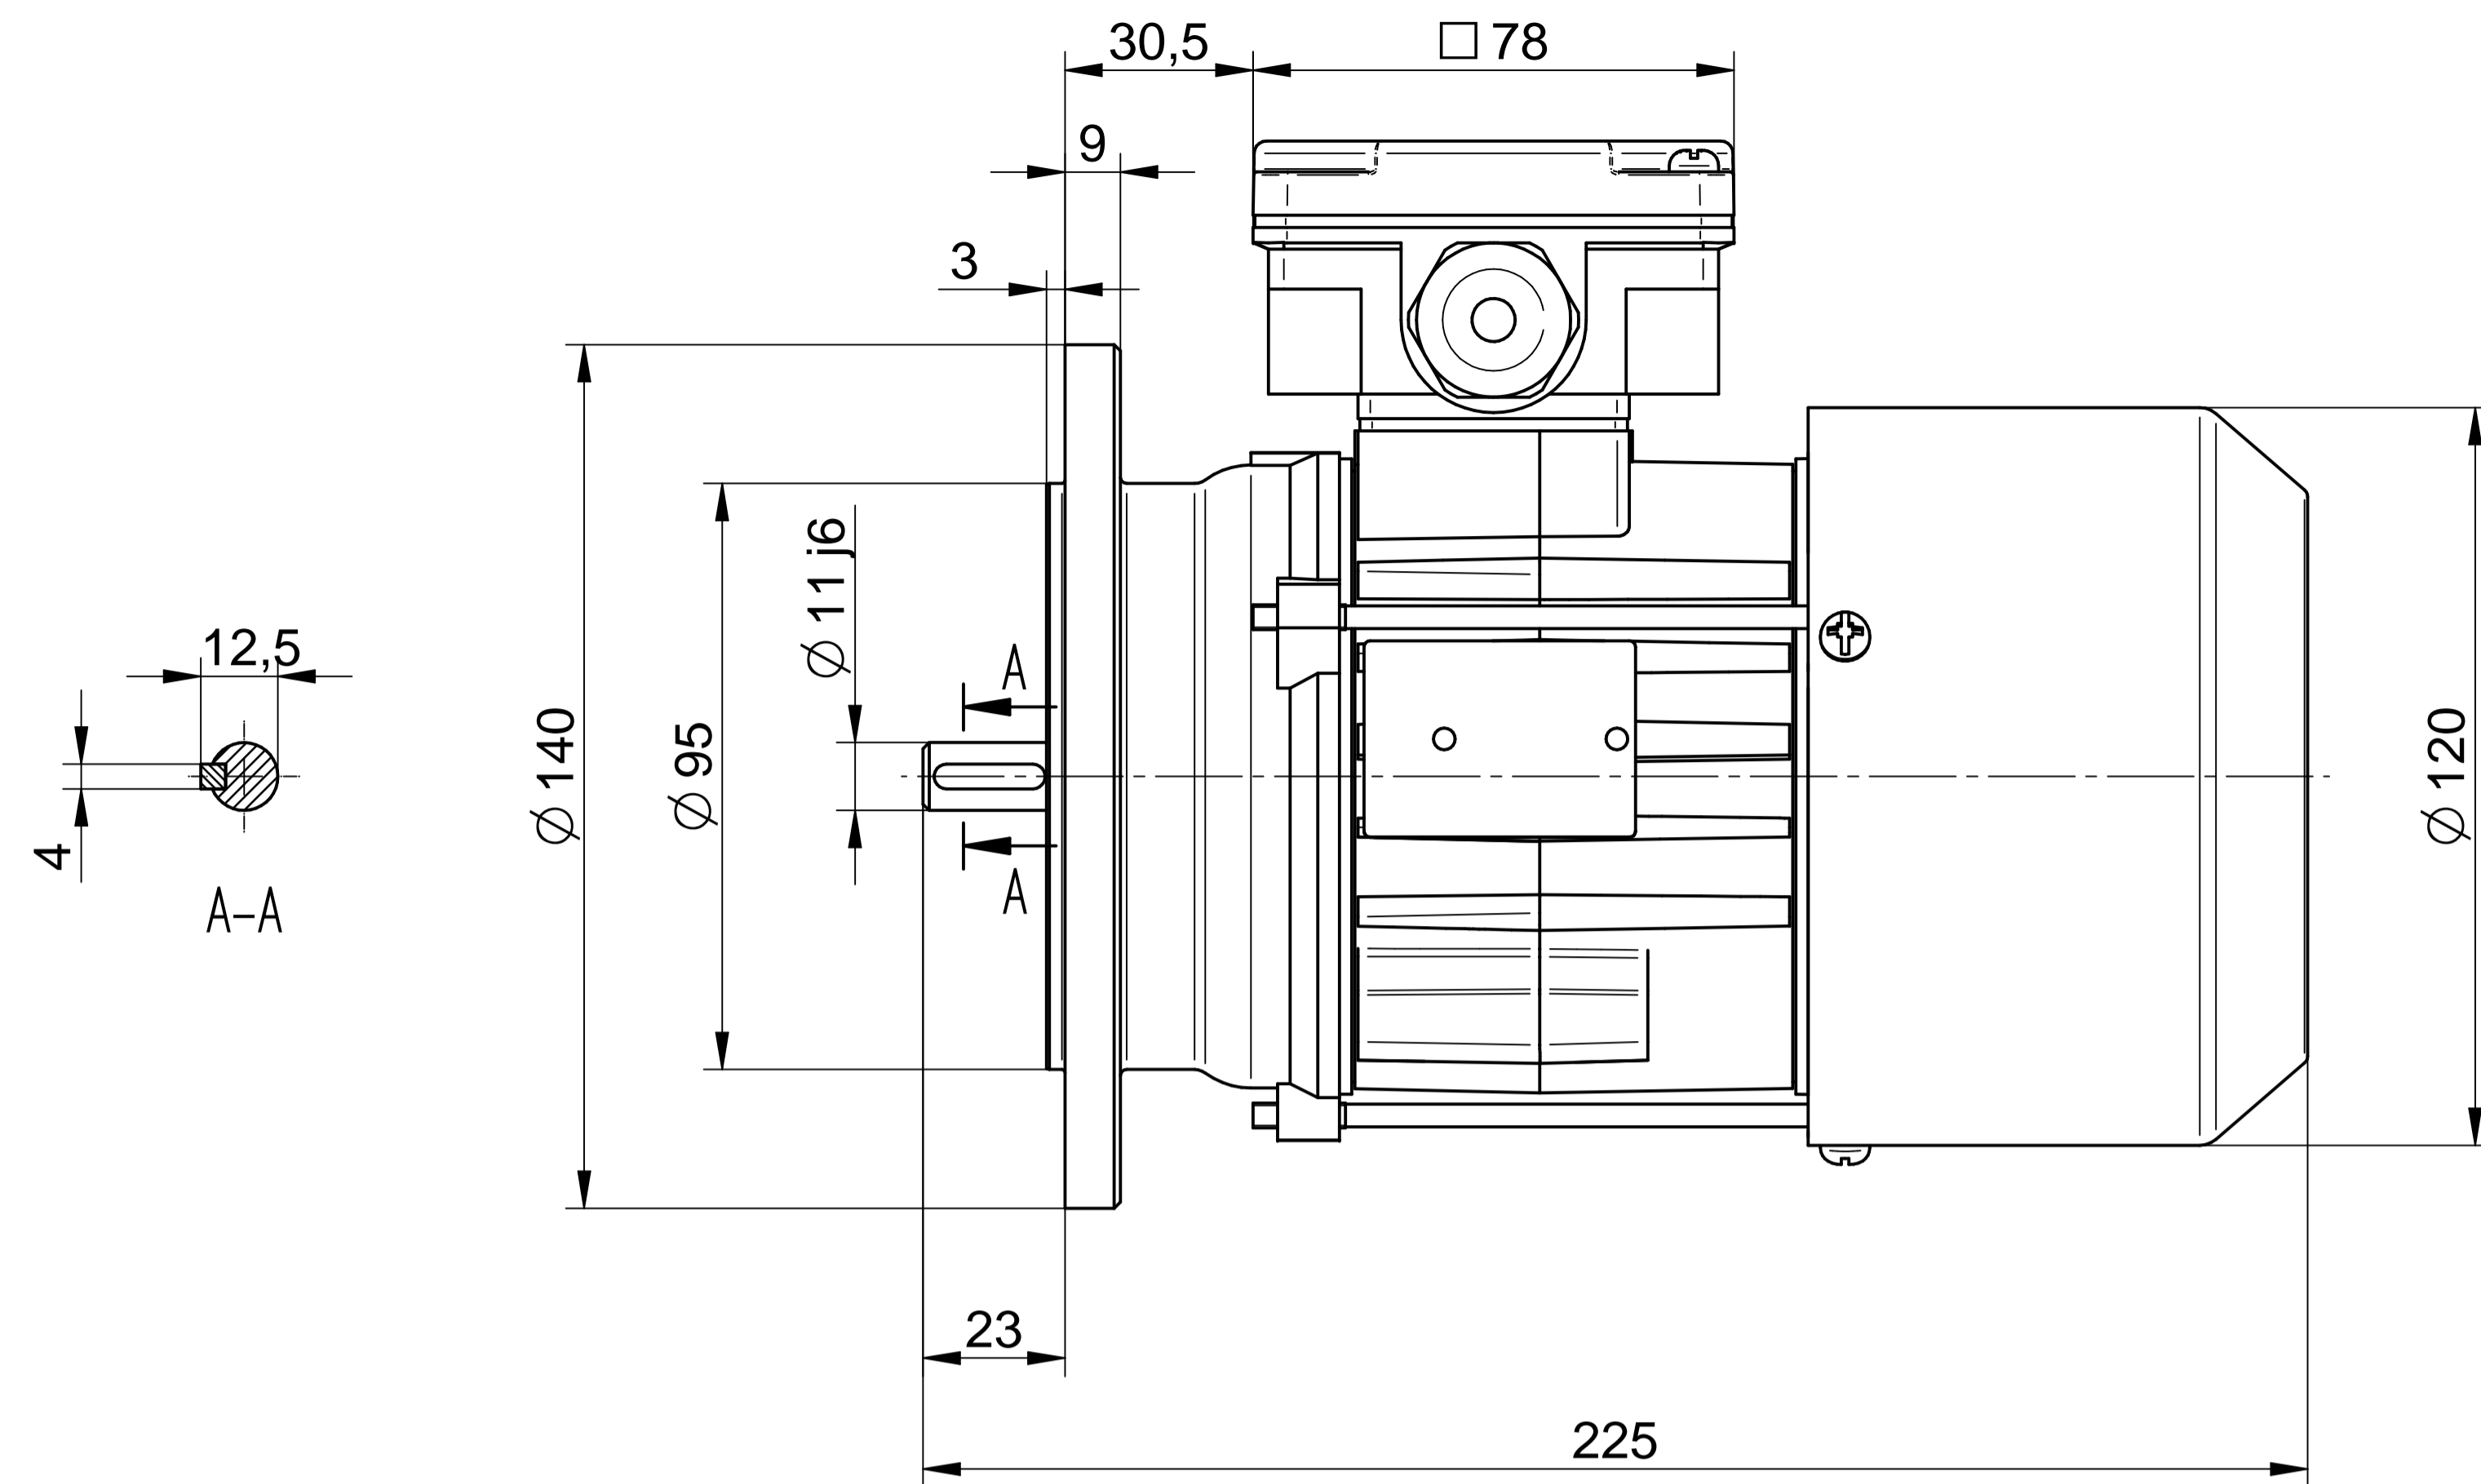

Cantoni®
GROUP

BESEL S.A.
FABRYKA SILNIKÓW ELEKTRYCZNYCH

Motor type

SLh63x-2C2

Scale

1:1

Cantoni®
GROUP

BESEL S.A.
FABRYKA SILNIKÓW ELEKTRYCZNYCH

Motor type

SLh63x-2C1

Scale

1:1

Cantoni®
GROUP

BESEL S.A.
FABRYKA SILNIKÓW ELEKTRYCZNYCH

Motor type

SKh63x-2C2

Scale

1:1