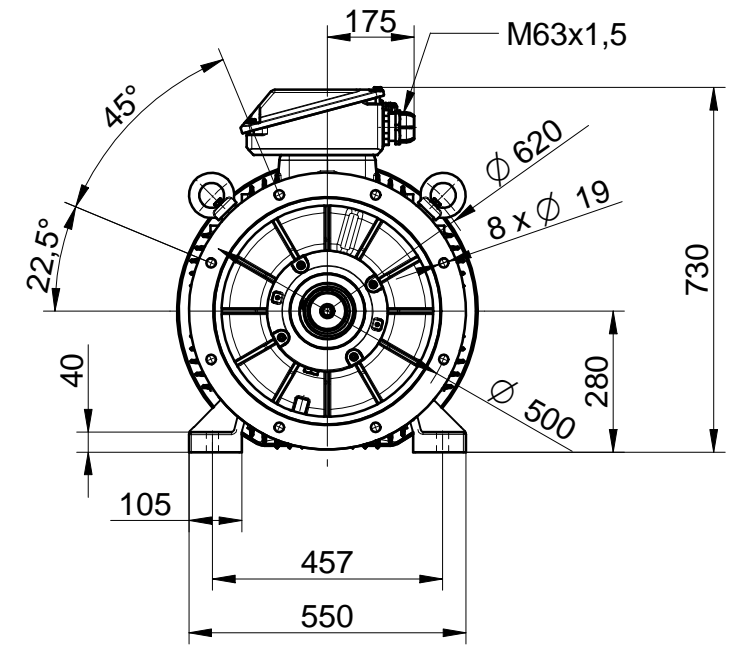

A-A

CELMA
indukta

Cantoni
GROUP

Motor type

(2,3)SIE280 S4,6;M4,6

2014-07-08

Drawing no.

S05,09-538..541-000

Scale

1:15

A-A

CELMA
indukta

Cantoni
GROUP

Motor type

(2,3)SIEK280 S4,6;M4,6

2014-07-08

Drawing no.

S05,09-550..553-000

Scale

1:15

A-A

CELMA
indukta

Cantoni
GROUP

Motor type

(2,3)SIEL280 S4,6;M4,6

2014-07-08

Drawing no.

S05,09-544..547-000

Scale

1:15