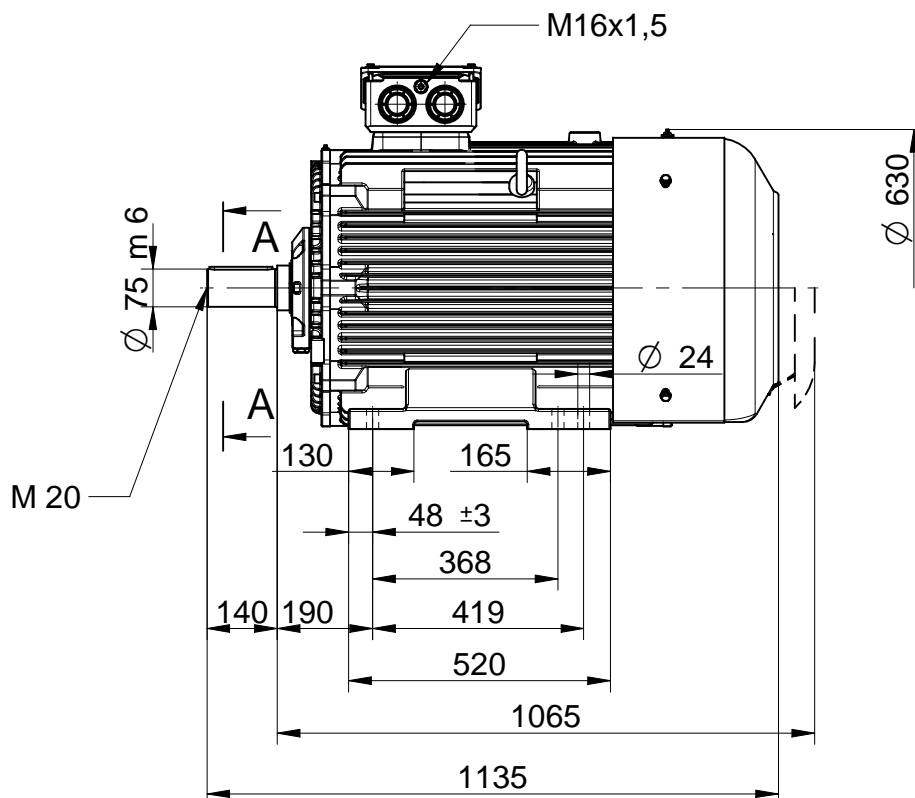

A-A

CELMA
indukta

Cantoni
GROUP

Motor type

(2,3)SIE280 S4,6;M4,6

2014-07-08

Drawing no.

S05,09-538..541-000

Scale

1:15

A-A

CELMA
indukta

Cantoni
GROUP

Motor type

(2,3)SIEK280 S4,6;M4,6

2014-07-08

Drawing no.

S05,09-550..553-000

Scale

1:15

A-A

CELMA
indukta

Cantoni
GROUP

Motor type

(2,3)SIEL280 S4,6;M4,6

2014-07-08

Drawing no.

S05,09-544..547-000

Scale

1:15