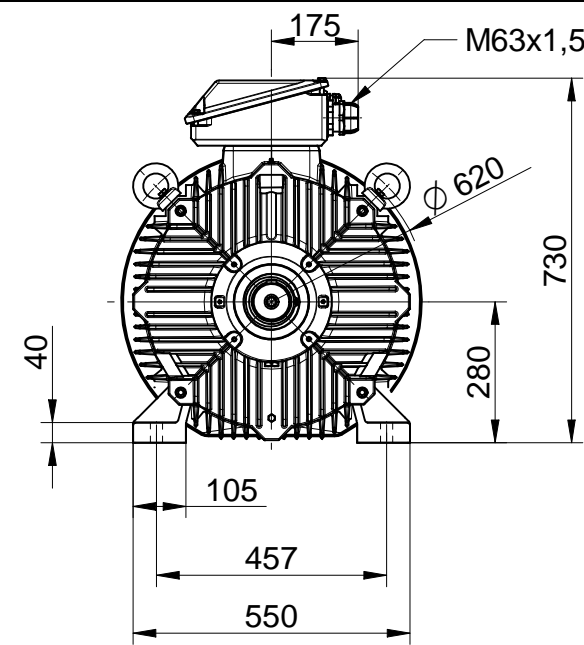

A-A

CELMA
indukta

Cantoni
GROUP

Motor type

(2,3)SIE280 S4,6;M4,6

2014-07-08

Drawing no.

S05,09-538..541-000

Scale

1:15

A-A

CELMA
indukta

Cantoni
GROUP

Motor type

(2,3)SIEK280 S4,6;M4,6

2014-07-08

Drawing no.

S05,09-550..553-000

Scale

1:15

A-A

CELMA
indukta

Cantoni
GROUP

Motor type

(2,3)SIEL280 S4,6;M4,6

2014-07-08

Drawing no.

S05,09-544..547-000

Scale

1:15