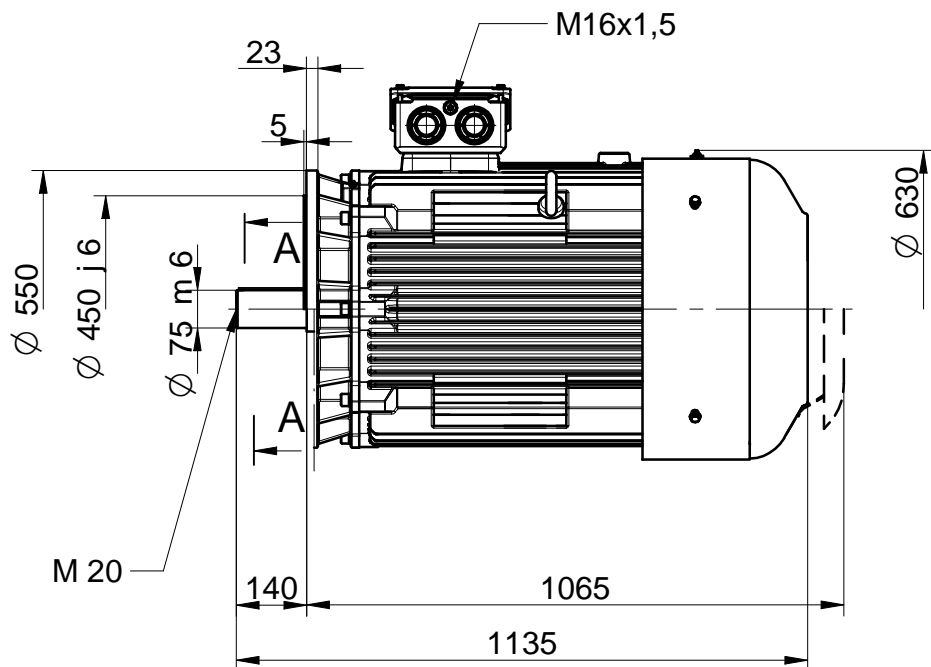

A-A

CELMA
indukta

Cantoni
GROUP

Motor type

(2,3)SIE280 S4,6;M4,6

2014-07-08

Drawing no.

S05,09-538..541-000

Scale

1:15

A-A

CELMA
indukta

Cantoni
GROUP

Motor type

(2,3)SIEK280 S4,6;M4,6

2014-07-08

Drawing no.

S05,09-550..553-000

Scale

1:15

A-A

CELMA
indukta

Cantoni
GROUP

Motor type

(2,3)SIEL280 S4,6;M4,6

2014-07-08

Drawing no.

S05,09-544..547-000

Scale

1:15