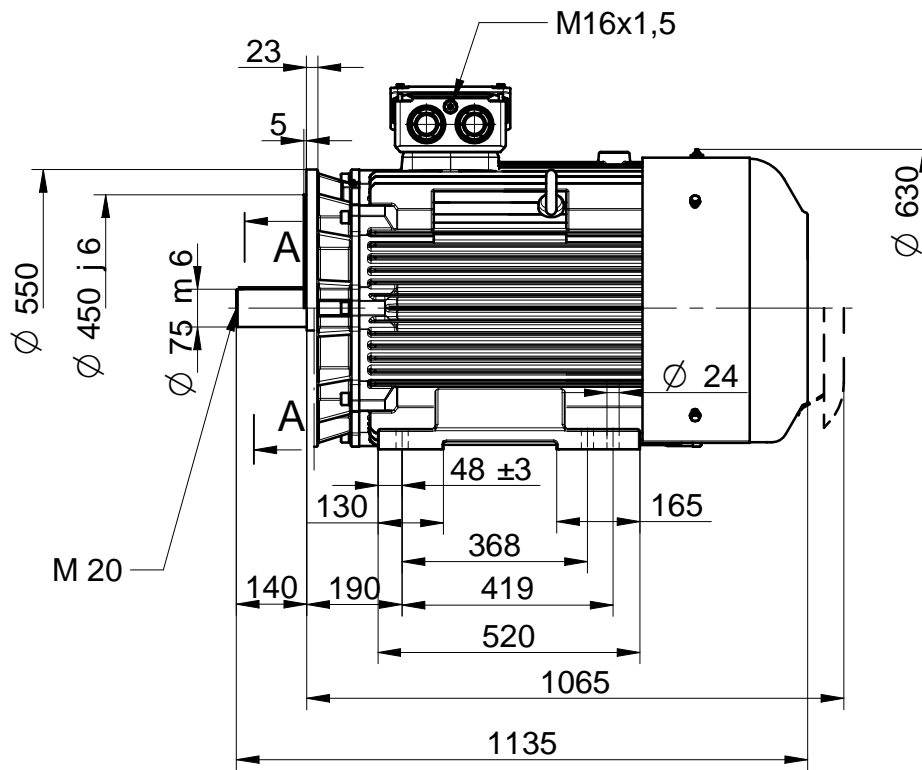

A-A

CELMA
indukta

Cantoni
GROUP

Motor type

(2,3)SIE280 S4,6;M4,6

2014-07-08

Drawing no.

S05,09-538..541-000

Scale

1:15

A-A

CELMA
indukta

Cantoni
GROUP

Motor type

(2,3)SIEK280 S4,6;M4,6

2014-07-08

Drawing no.

S05,09-550..553-000

Scale

1:15

A-A

CELMA
indukta

Cantoni
GROUP

Motor type

(2,3)SIEL280 S4,6;M4,6

2014-07-08

Drawing no.

S05,09-544..547-000

Scale

1:15