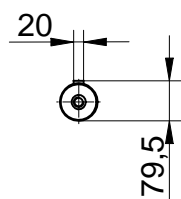

A-A

CELMA
indukta

Cantoni
GROUP

Motor type

(2,3)SIE280 S4,6;M4,6

2014-07-08

Drawing no.

S05,09-538..541-000

Scale

1:15

A-A

CELMA
indukta

Cantoni
GROUP

Motor type

(2,3)SIEK280 S4,6;M4,6

2014-07-08

Drawing no.

S05,09-550..553-000

Scale

1:15

A-A

CELMA
indukta

Cantoni
GROUP

Motor type

(2,3)SIEL280 S4,6;M4,6

2014-07-08

Drawing no.

S05,09-544..547-000

Scale

1:15