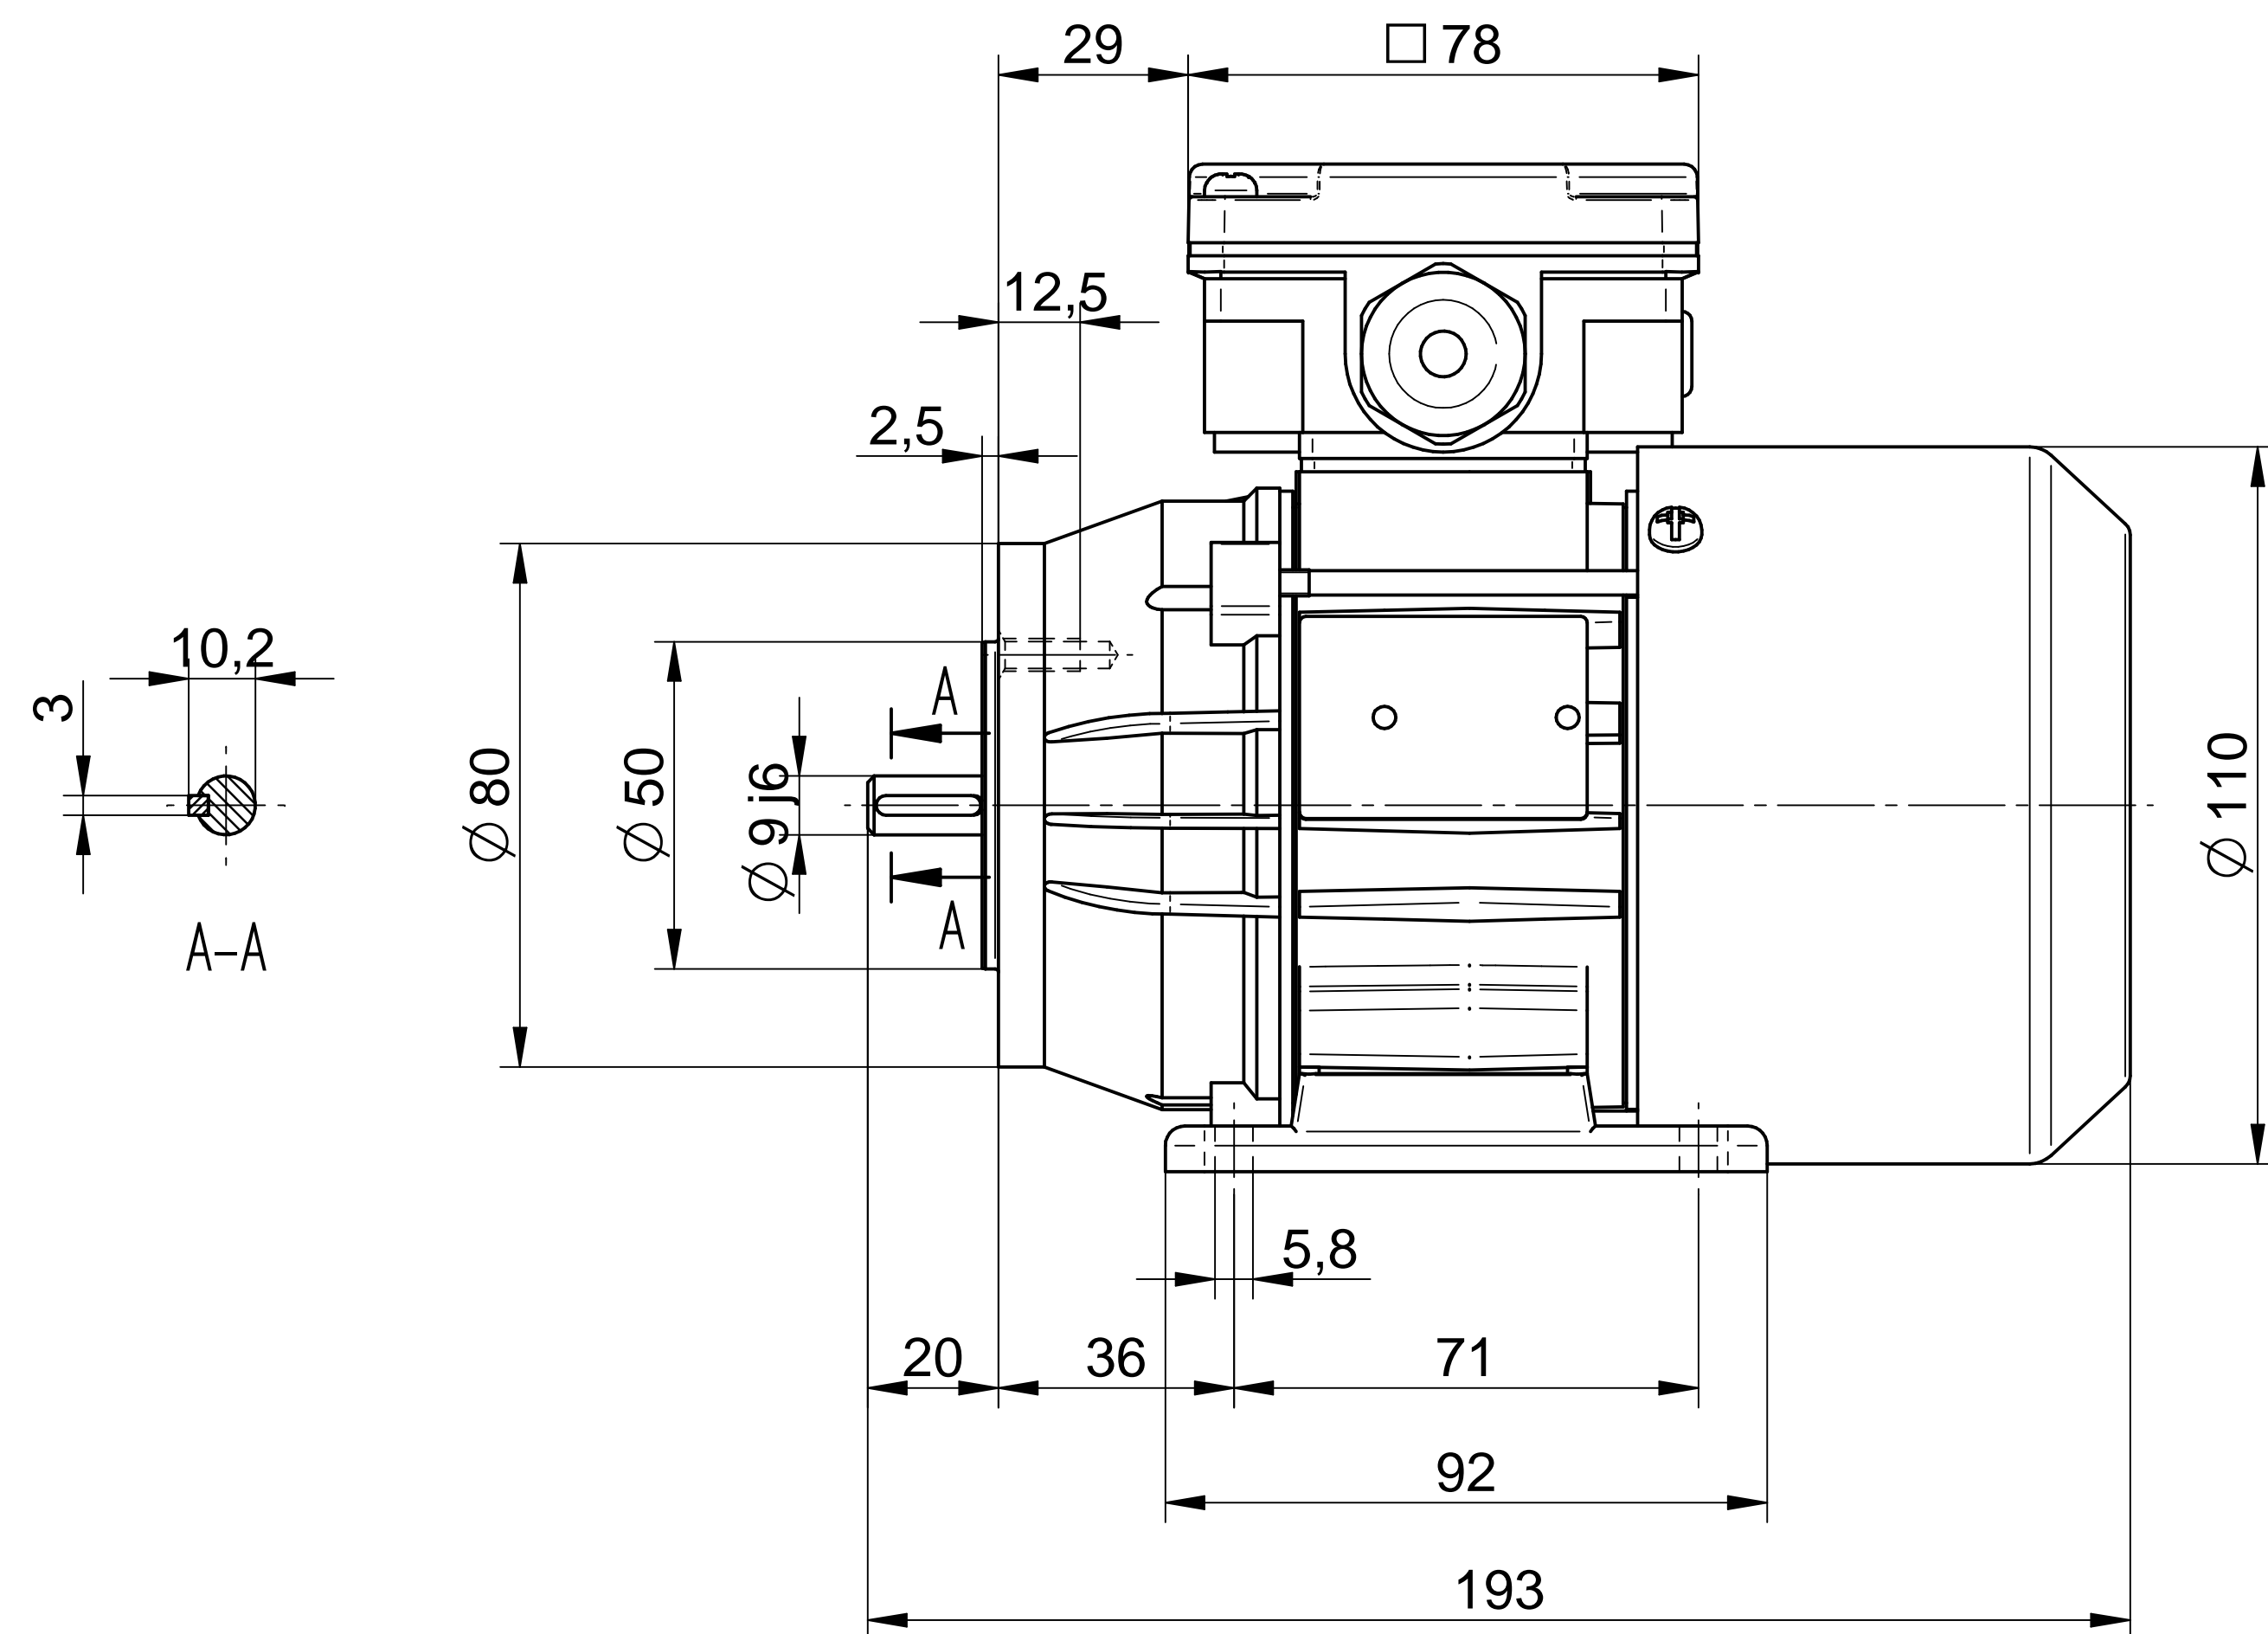

Cantoni®
GROUP

BESEL S.A.
FABRYKA SILNIKÓW ELEKTRYCZNYCH

Motor type

SE(M)h56-2B

Scale

1:1

Motor type
SE(M)Kh56-2B2

Scale
1:1

Cantoni®
GROUP

BESEL S.A.
FABRYKA SILNIKÓW ELEKTRYCZNYCH

Motor type

SE(M)Kh56-2B1

Scale

1:1

Cantoni®
GROUP

BESEL S.A.
FABRYKA SILNIKÓW ELEKTRYCZNYCH

Motor type

SE(M)Lh56-2B

Scale

1:1