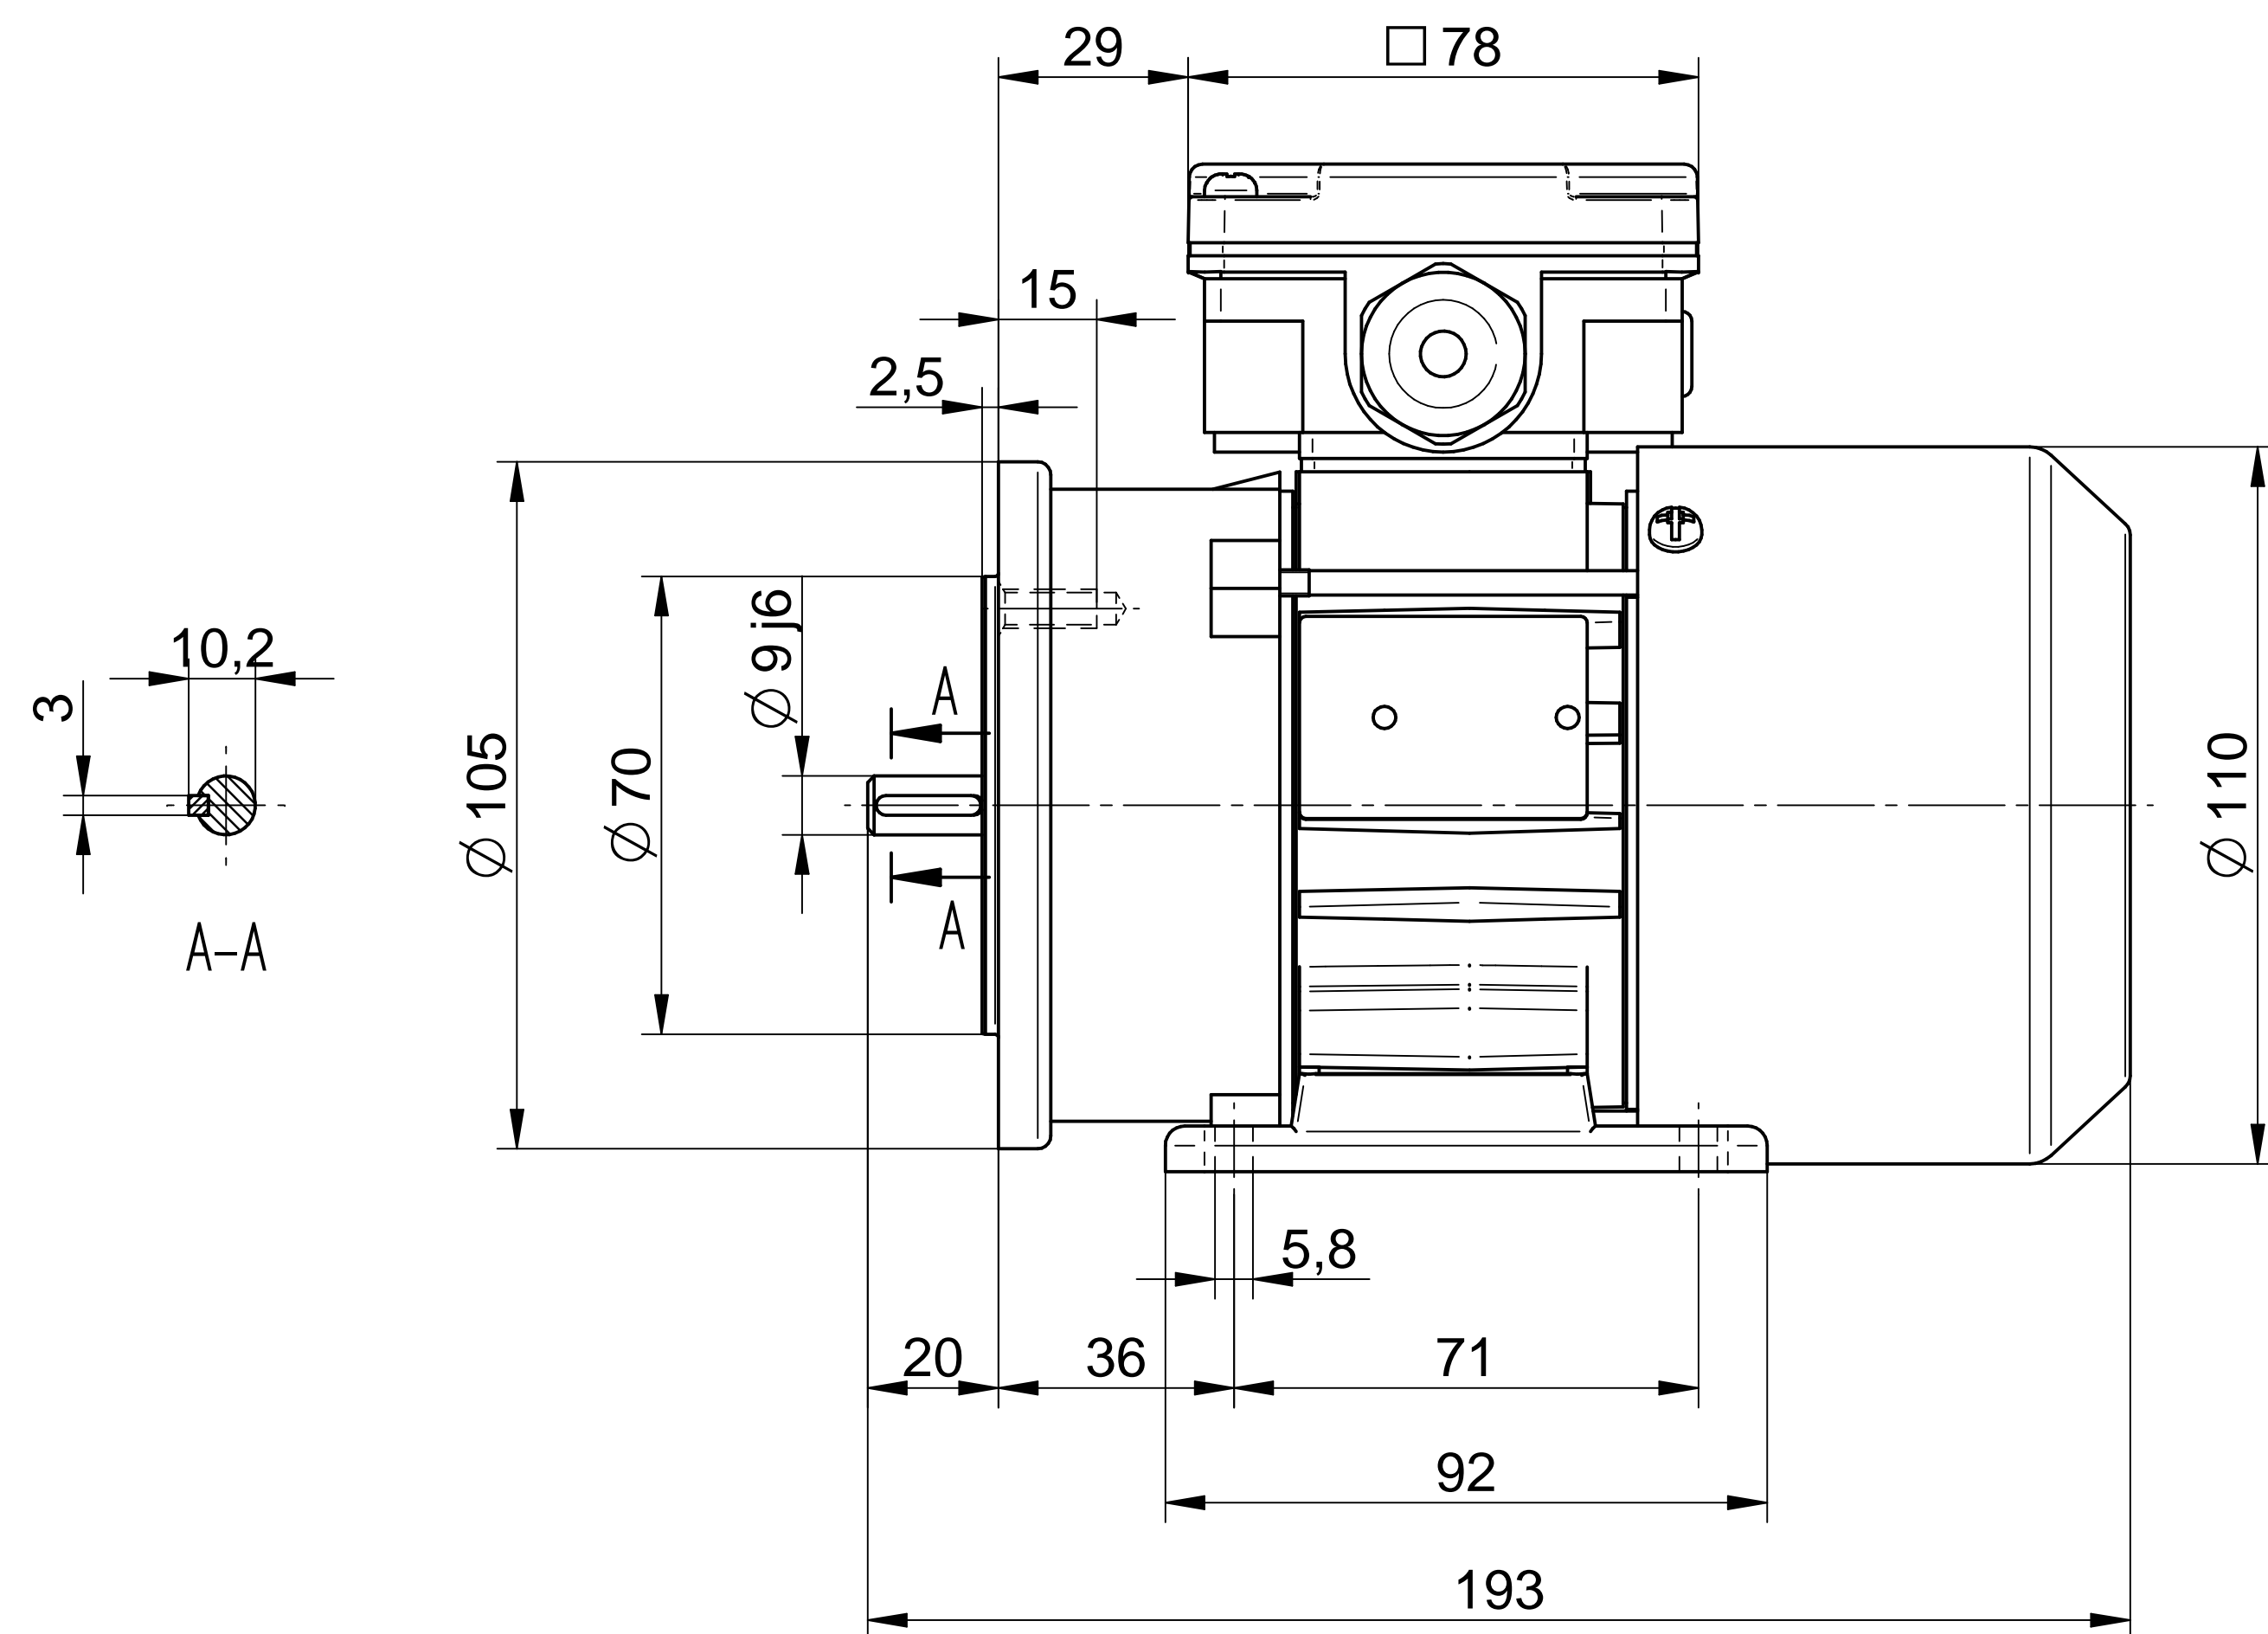

Cantoni®
GROUP

BESEL S.A.
FABRYKA SILNIKÓW ELEKTRYCZNYCH

Motor type

SE(M)h56-2B

Scale

1:1

Motor type
SE(M)Kh56-2B2

Scale
1:1

Cantoni®
GROUP

BESEL S.A.
FABRYKA SILNIKÓW ELEKTRYCZNYCH

Motor type

SE(M)Kh56-2B1

Scale

1:1

Cantoni®
GROUP

BESEL S.A.
FABRYKA SILNIKÓW ELEKTRYCZNYCH

Motor type

SE(M)Lh56-2B

Scale

1:1