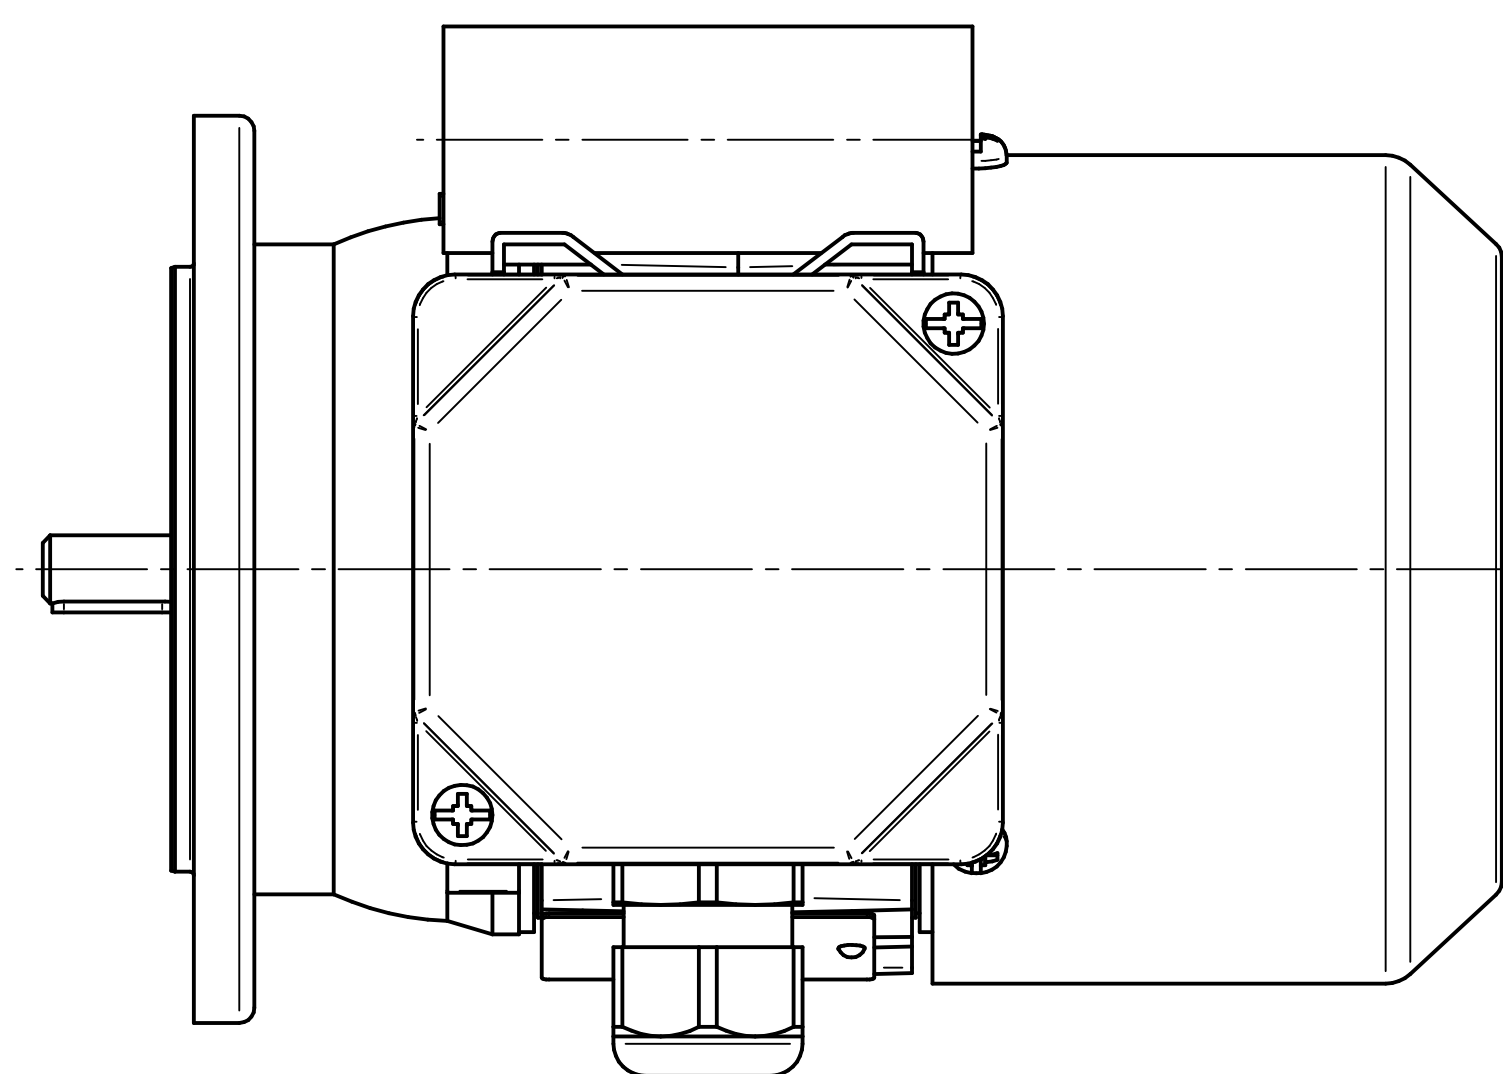

Cantoni®
GROUP

BESEL S.A.
FABRYKA SILNIKÓW ELEKTRYCZNYCH

Motor type

SE(M)h56-2B

Scale

1:1

Motor type
SE(M)Kh56-2B2

Scale
1:1

Motor type

SE(M)Lh56-2B

Scale

1:1