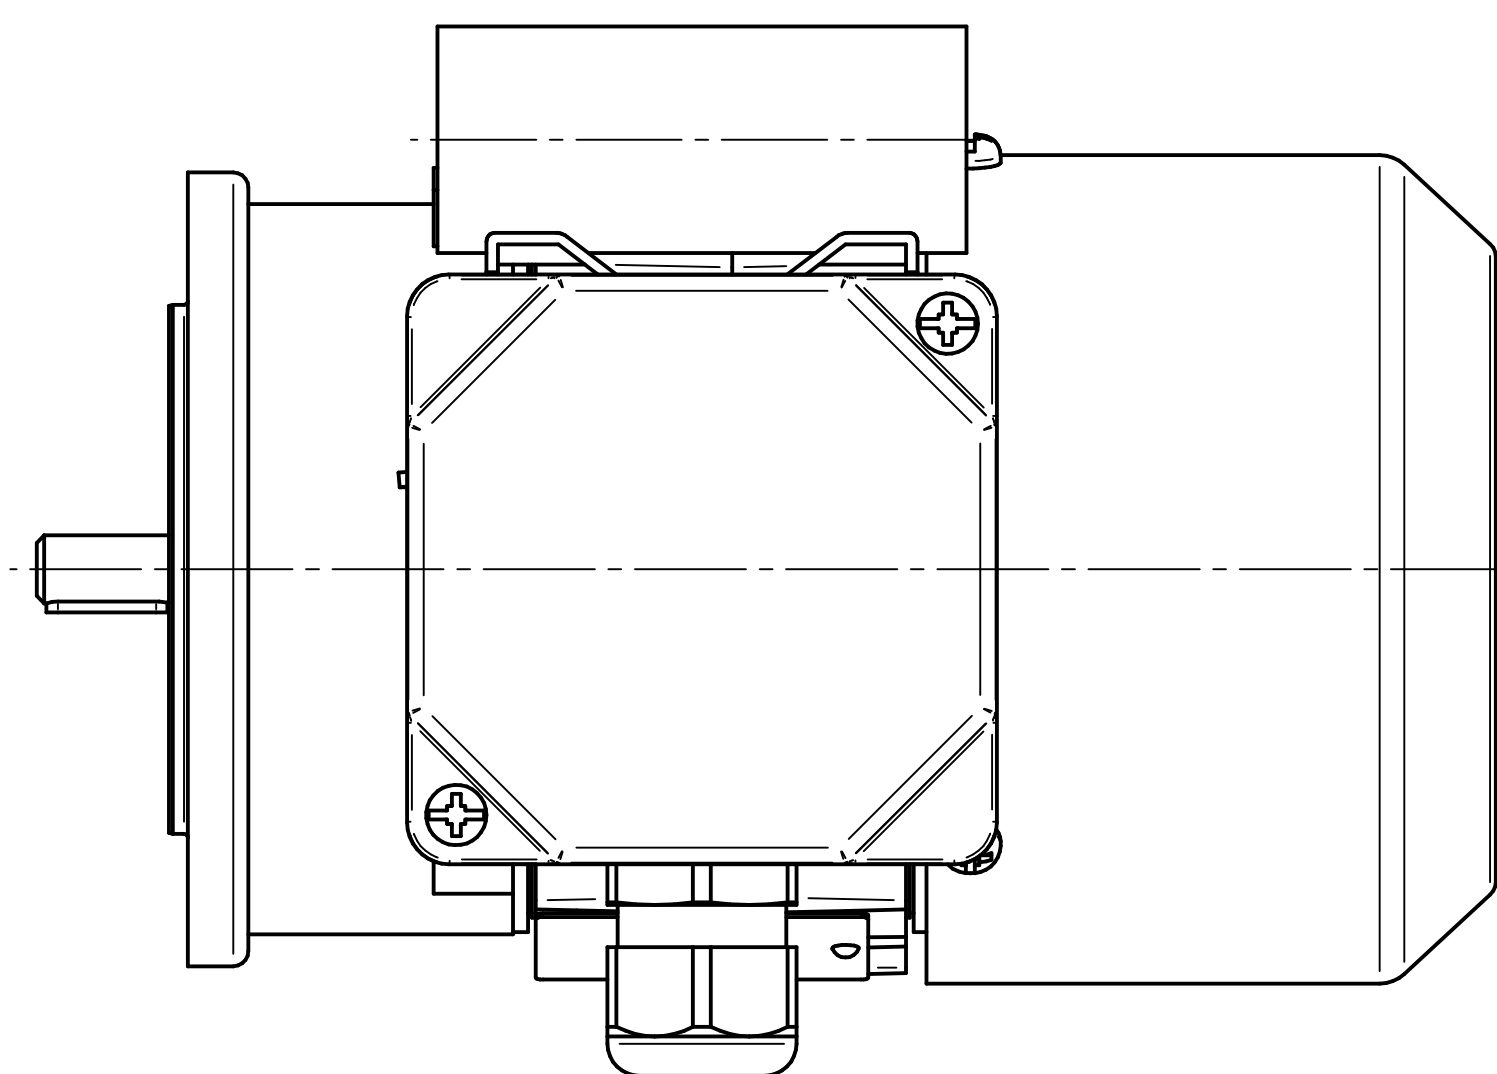

Cantoni®
GROUP

BESEL S.A.
FABRYKA SILNIKÓW ELEKTRYCZNYCH

Motor type

SE(M)h56-2B

Scale

1:1

Motor type
SE(M)Kh56-2B2

Scale
1:1

Motor type

SE(M)Lh56-2B

Scale

1:1