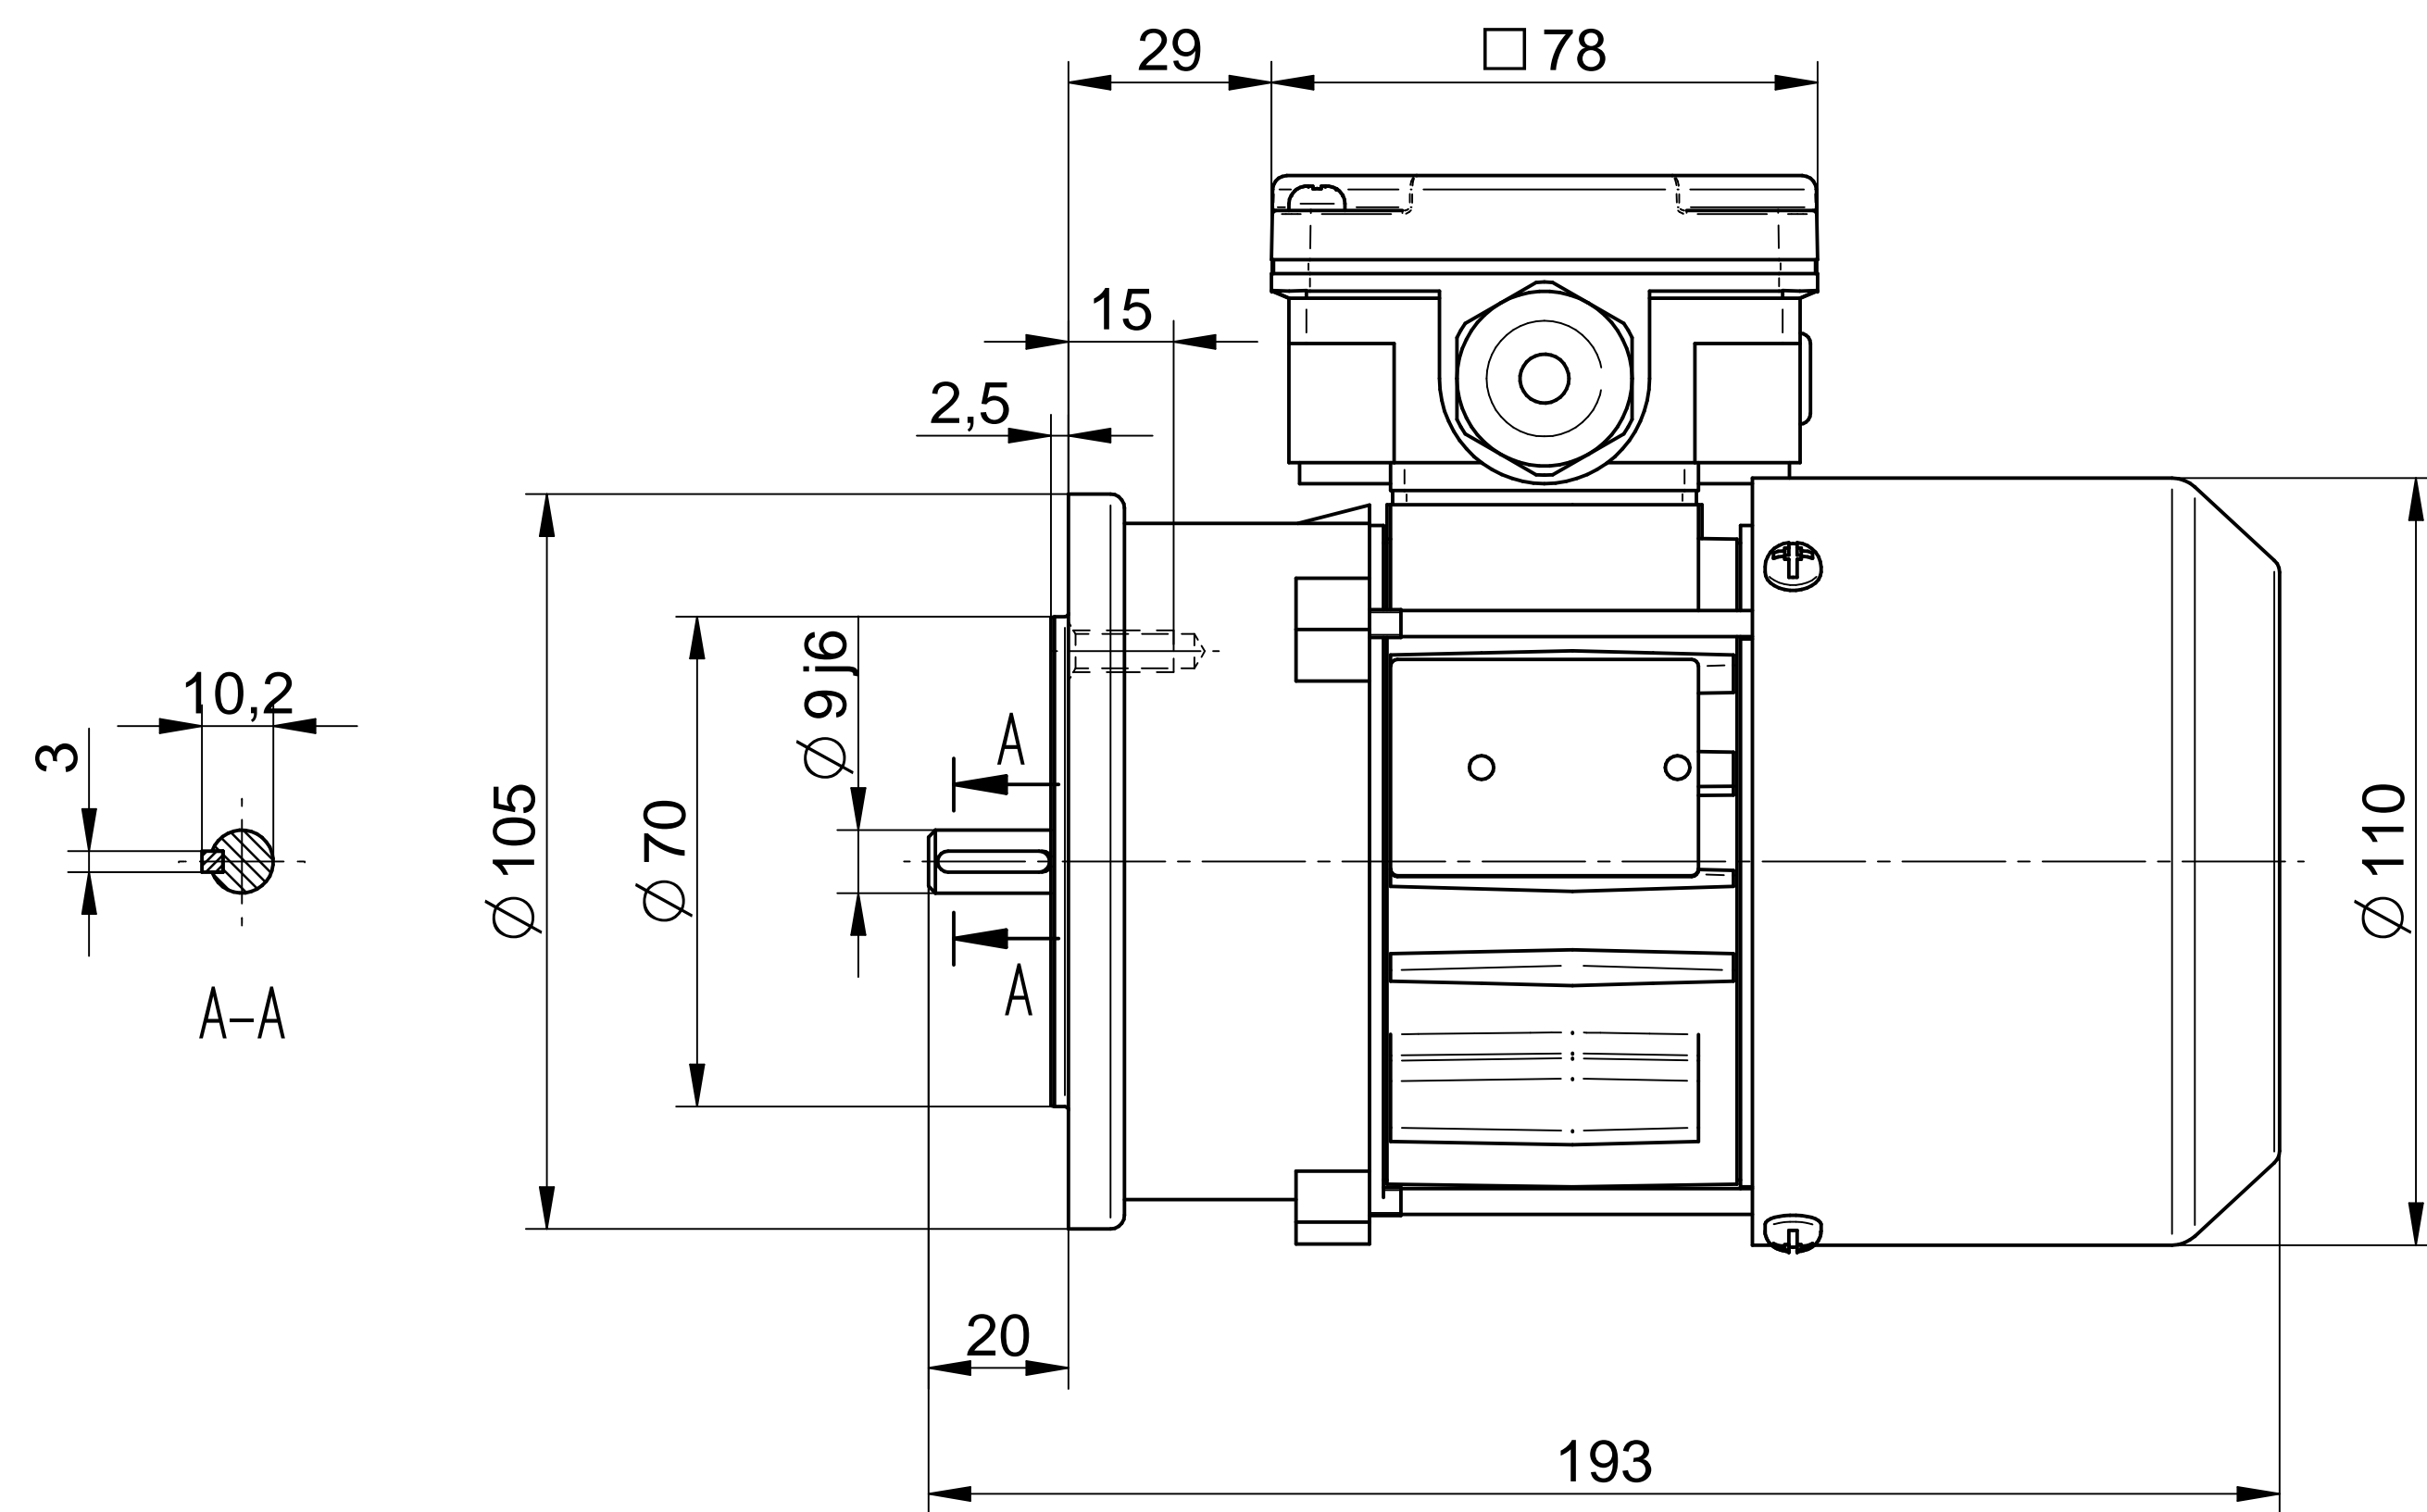

Cantoni®
GROUP

BESEL S.A.
FABRYKA SILNIKÓW ELEKTRYCZNYCH

Motor type

SE(M)h56-2B

Scale

1:1

Motor type
SE(M)Kh56-2B2

Scale
1:1

Cantoni®
GROUP

BESEL S.A.
FABRYKA SILNIKÓW ELEKTRYCZNYCH

Motor type

SE(M)Kh56-2B1

Scale

1:1

Cantoni®
GROUP

BESEL S.A.
FABRYKA SILNIKÓW ELEKTRYCZNYCH

Motor type

SE(M)Lh56-2B

Scale

1:1