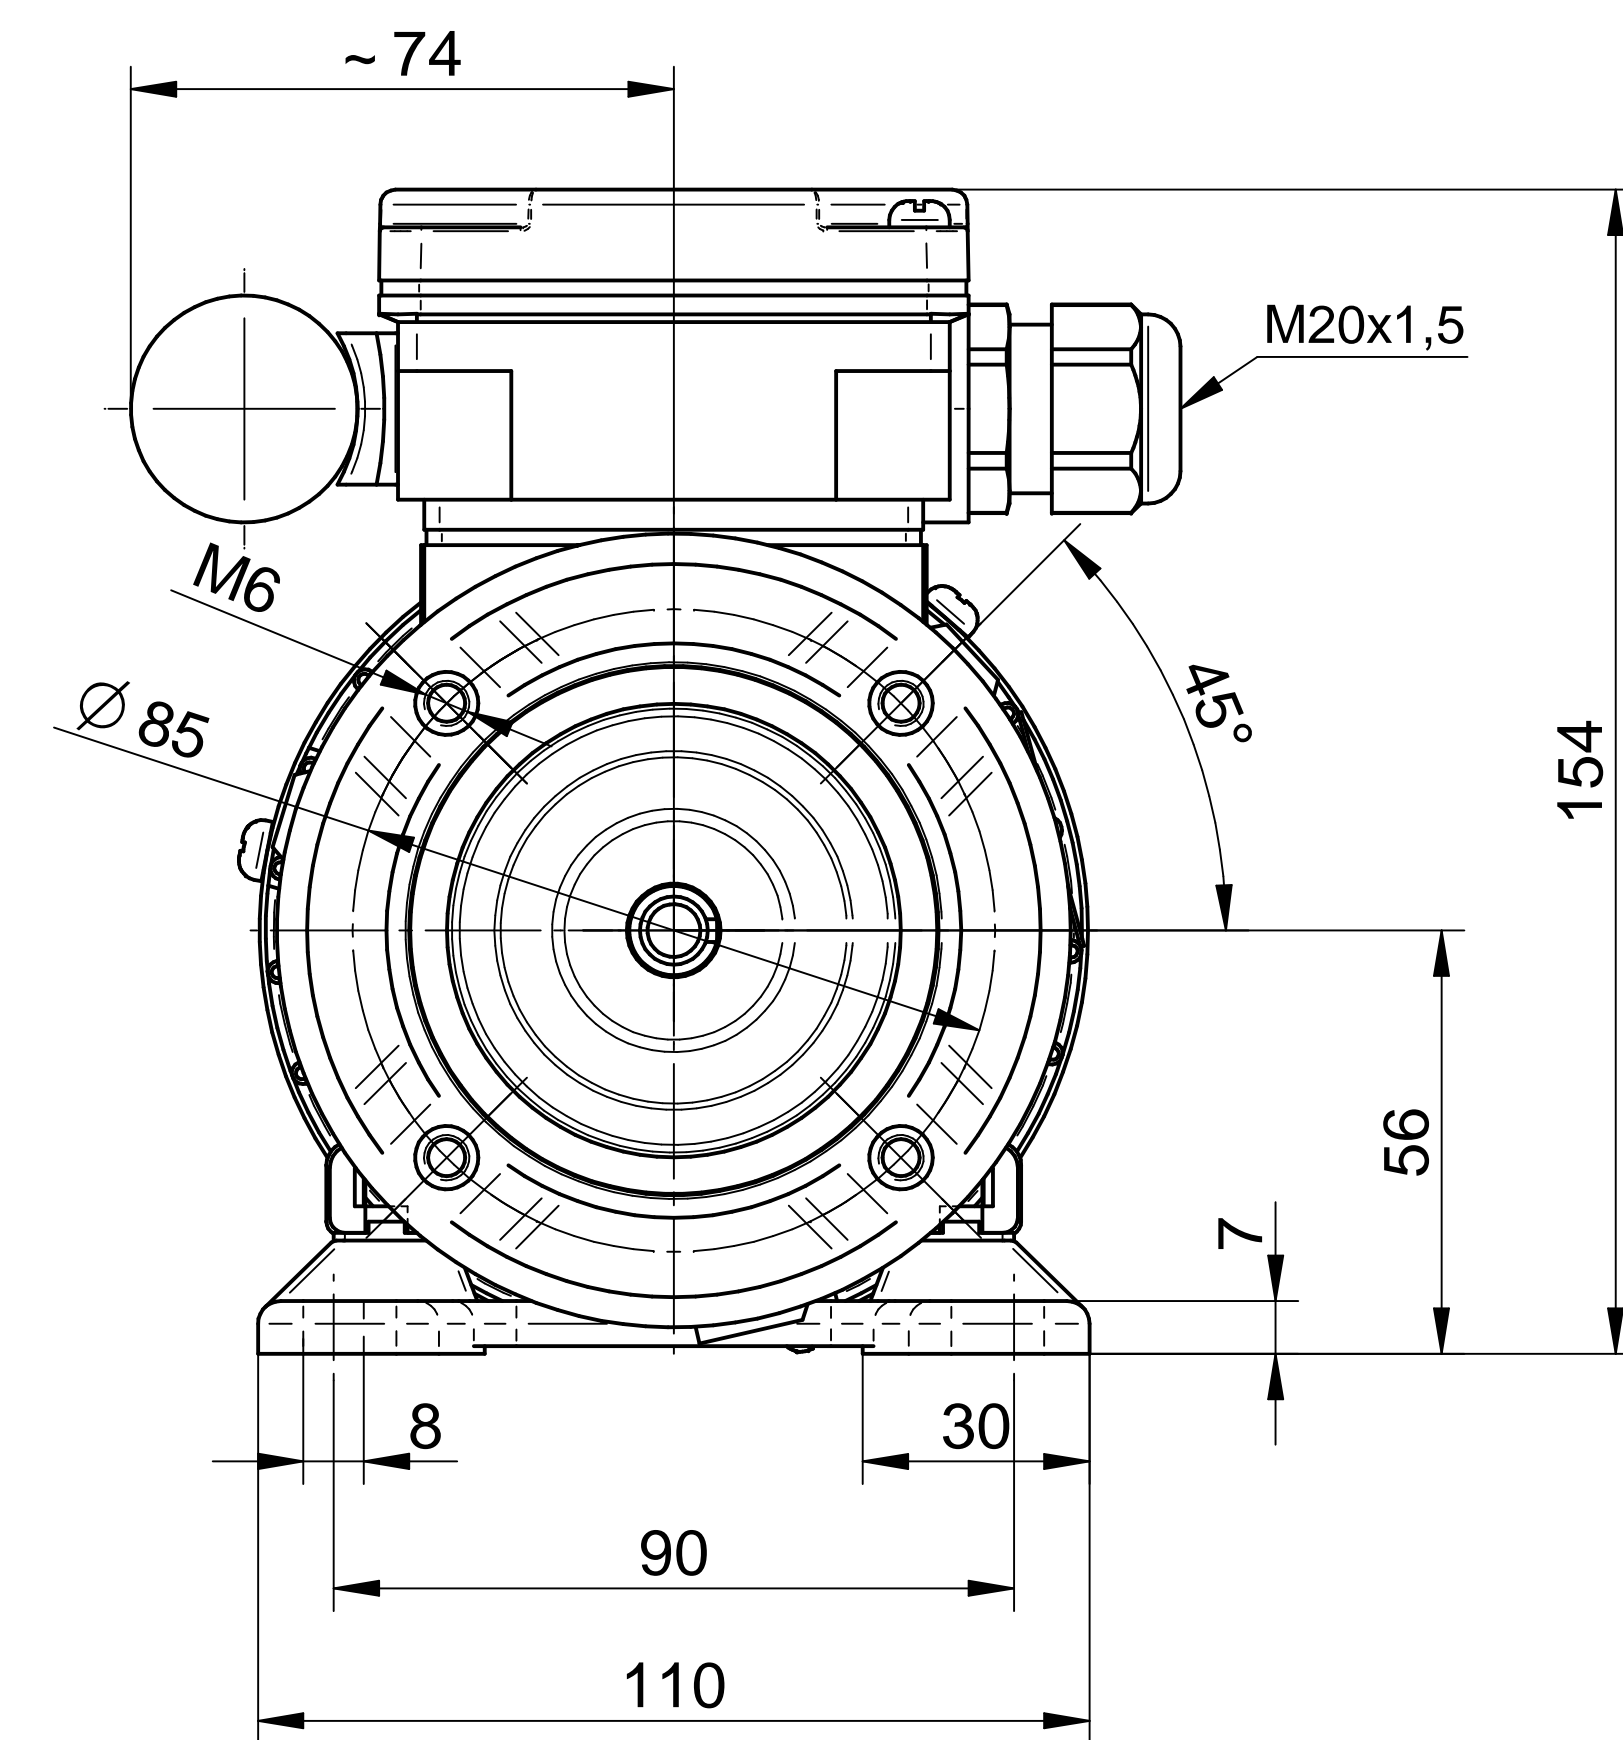

Cantoni®
GROUP

BESEL S.A.
FABRYKA SILNIKÓW ELEKTRYCZNYCH

Motor type

SE(M)h56-2B

Scale

1:1

Motor type
SE(M)Kh56-2B2

Scale
1:1

Motor type

SE(M)Lh56-2B

Scale

1:1