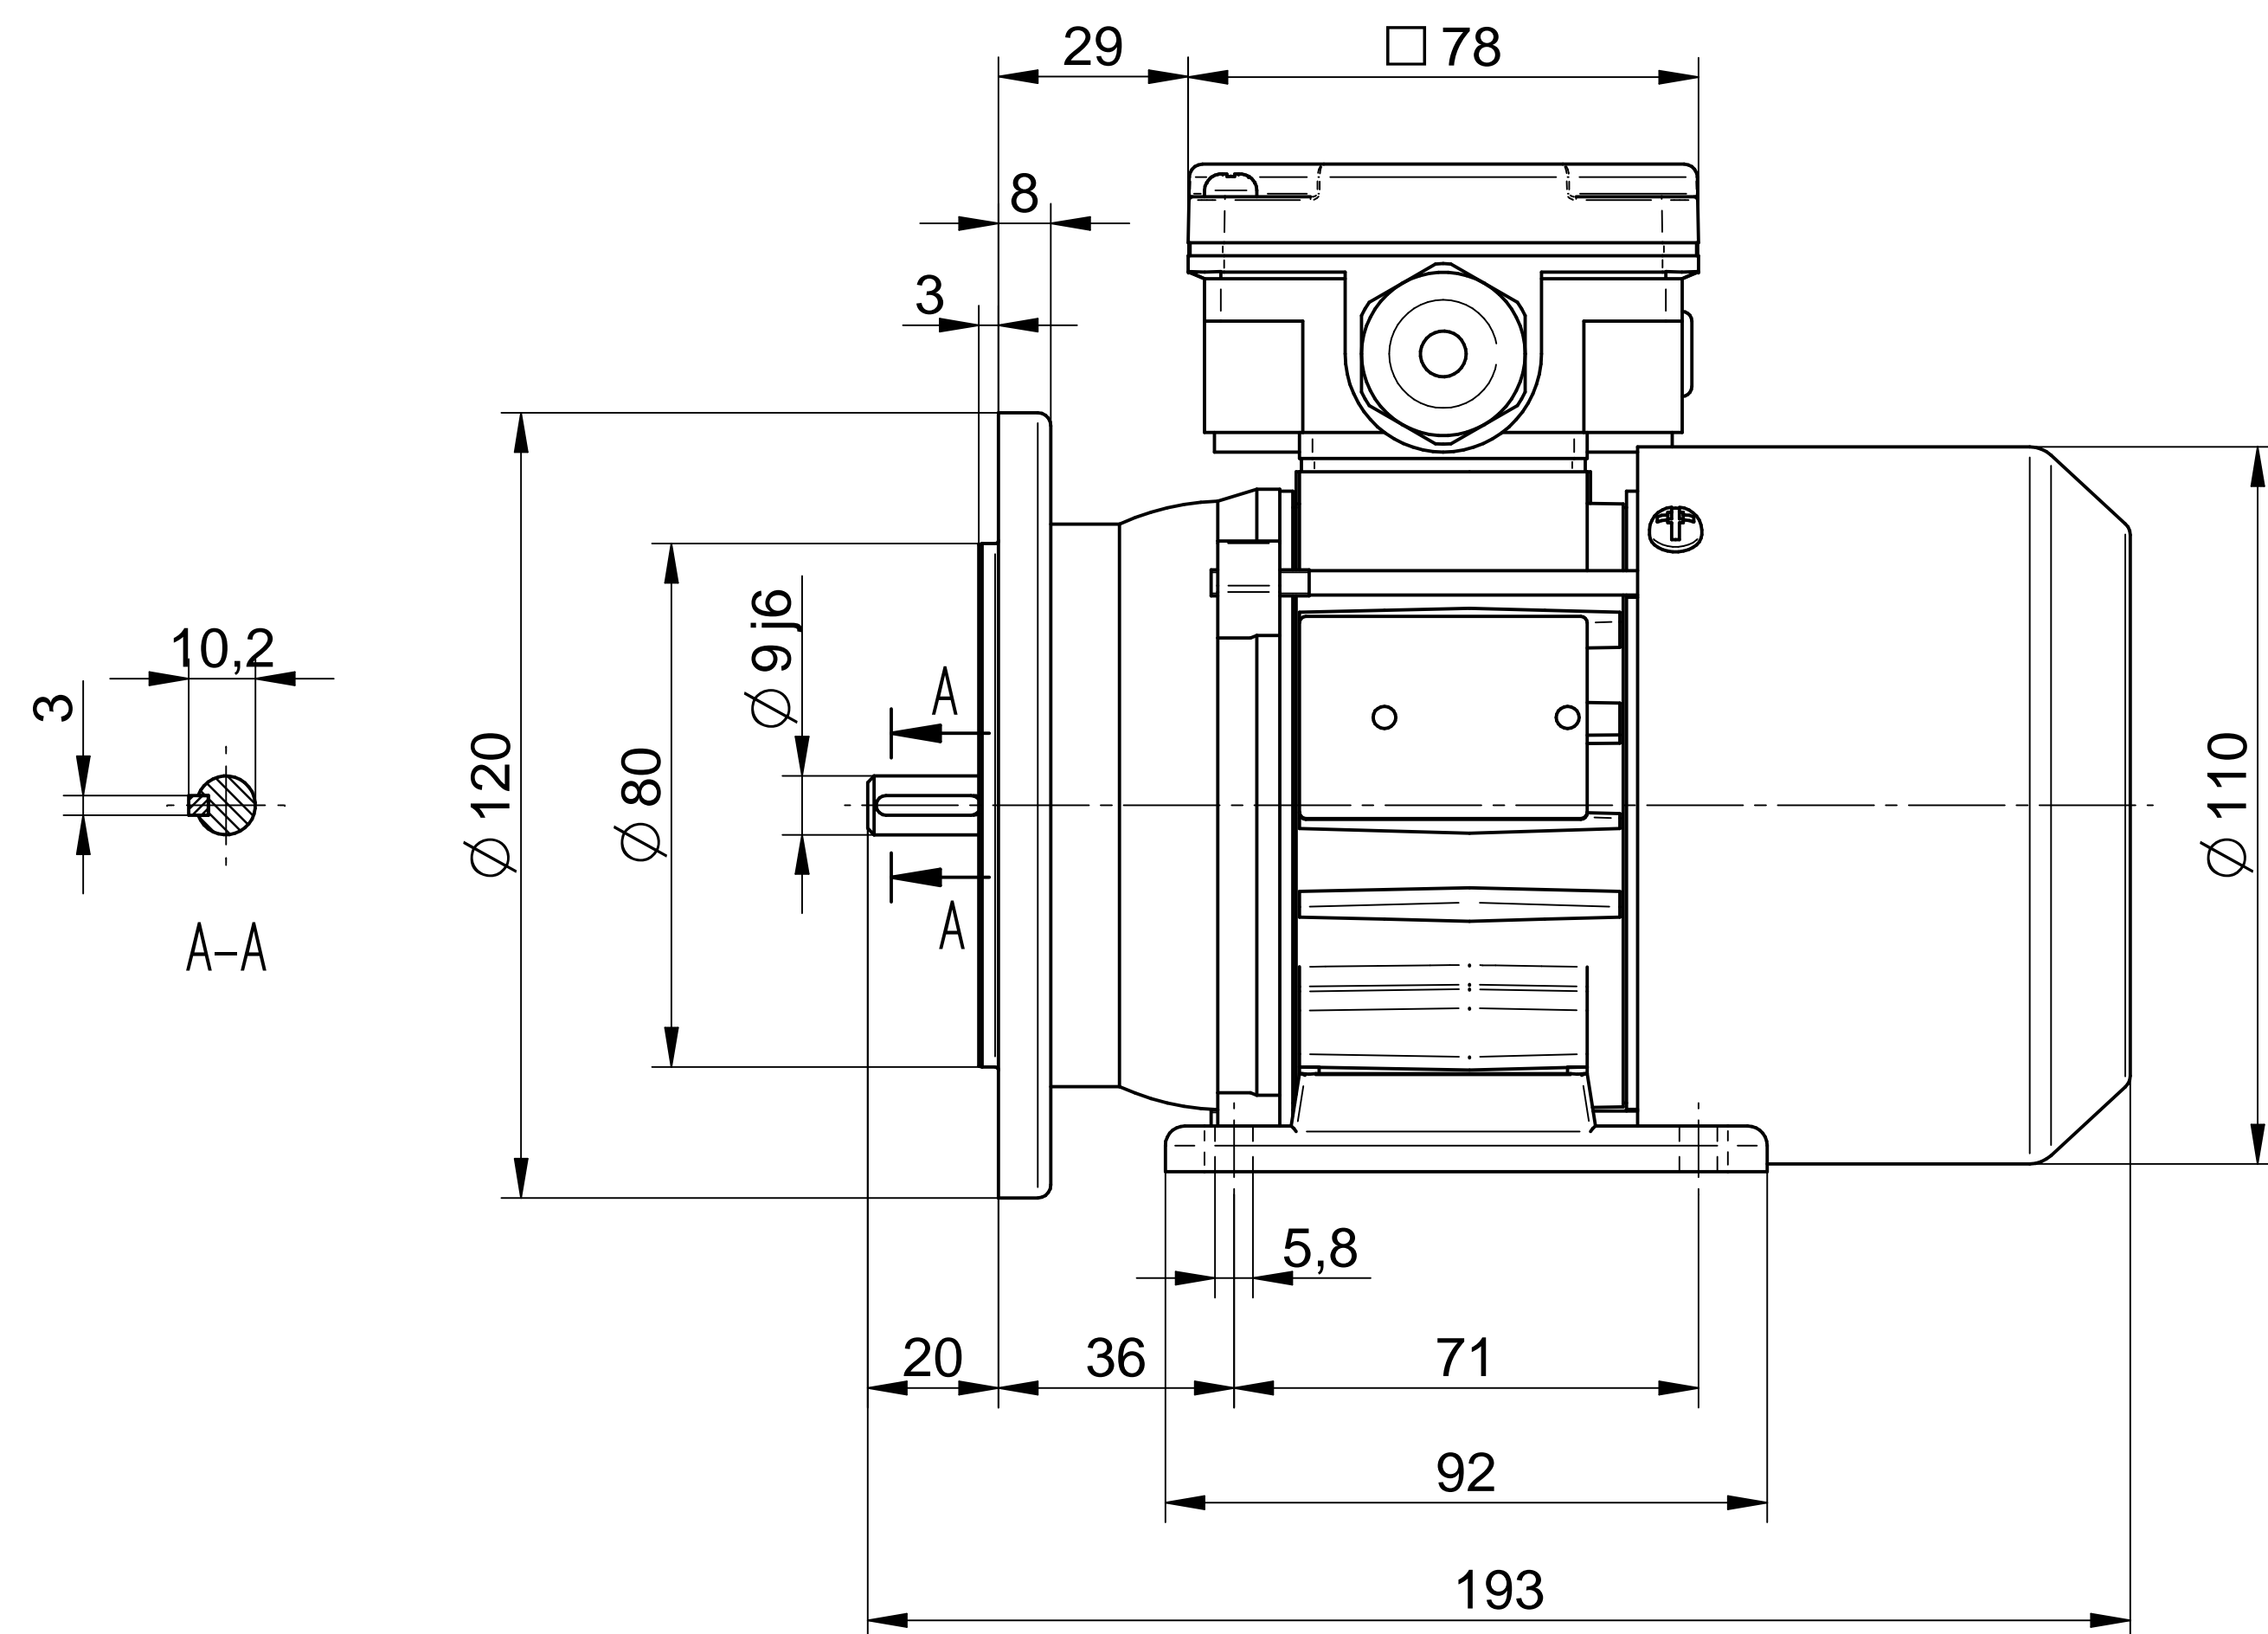

Cantoni®
GROUP

BESEL S.A.
FABRYKA SILNIKÓW ELEKTRYCZNYCH

Motor type

SE(M)Lh56-2B

Scale

1:1