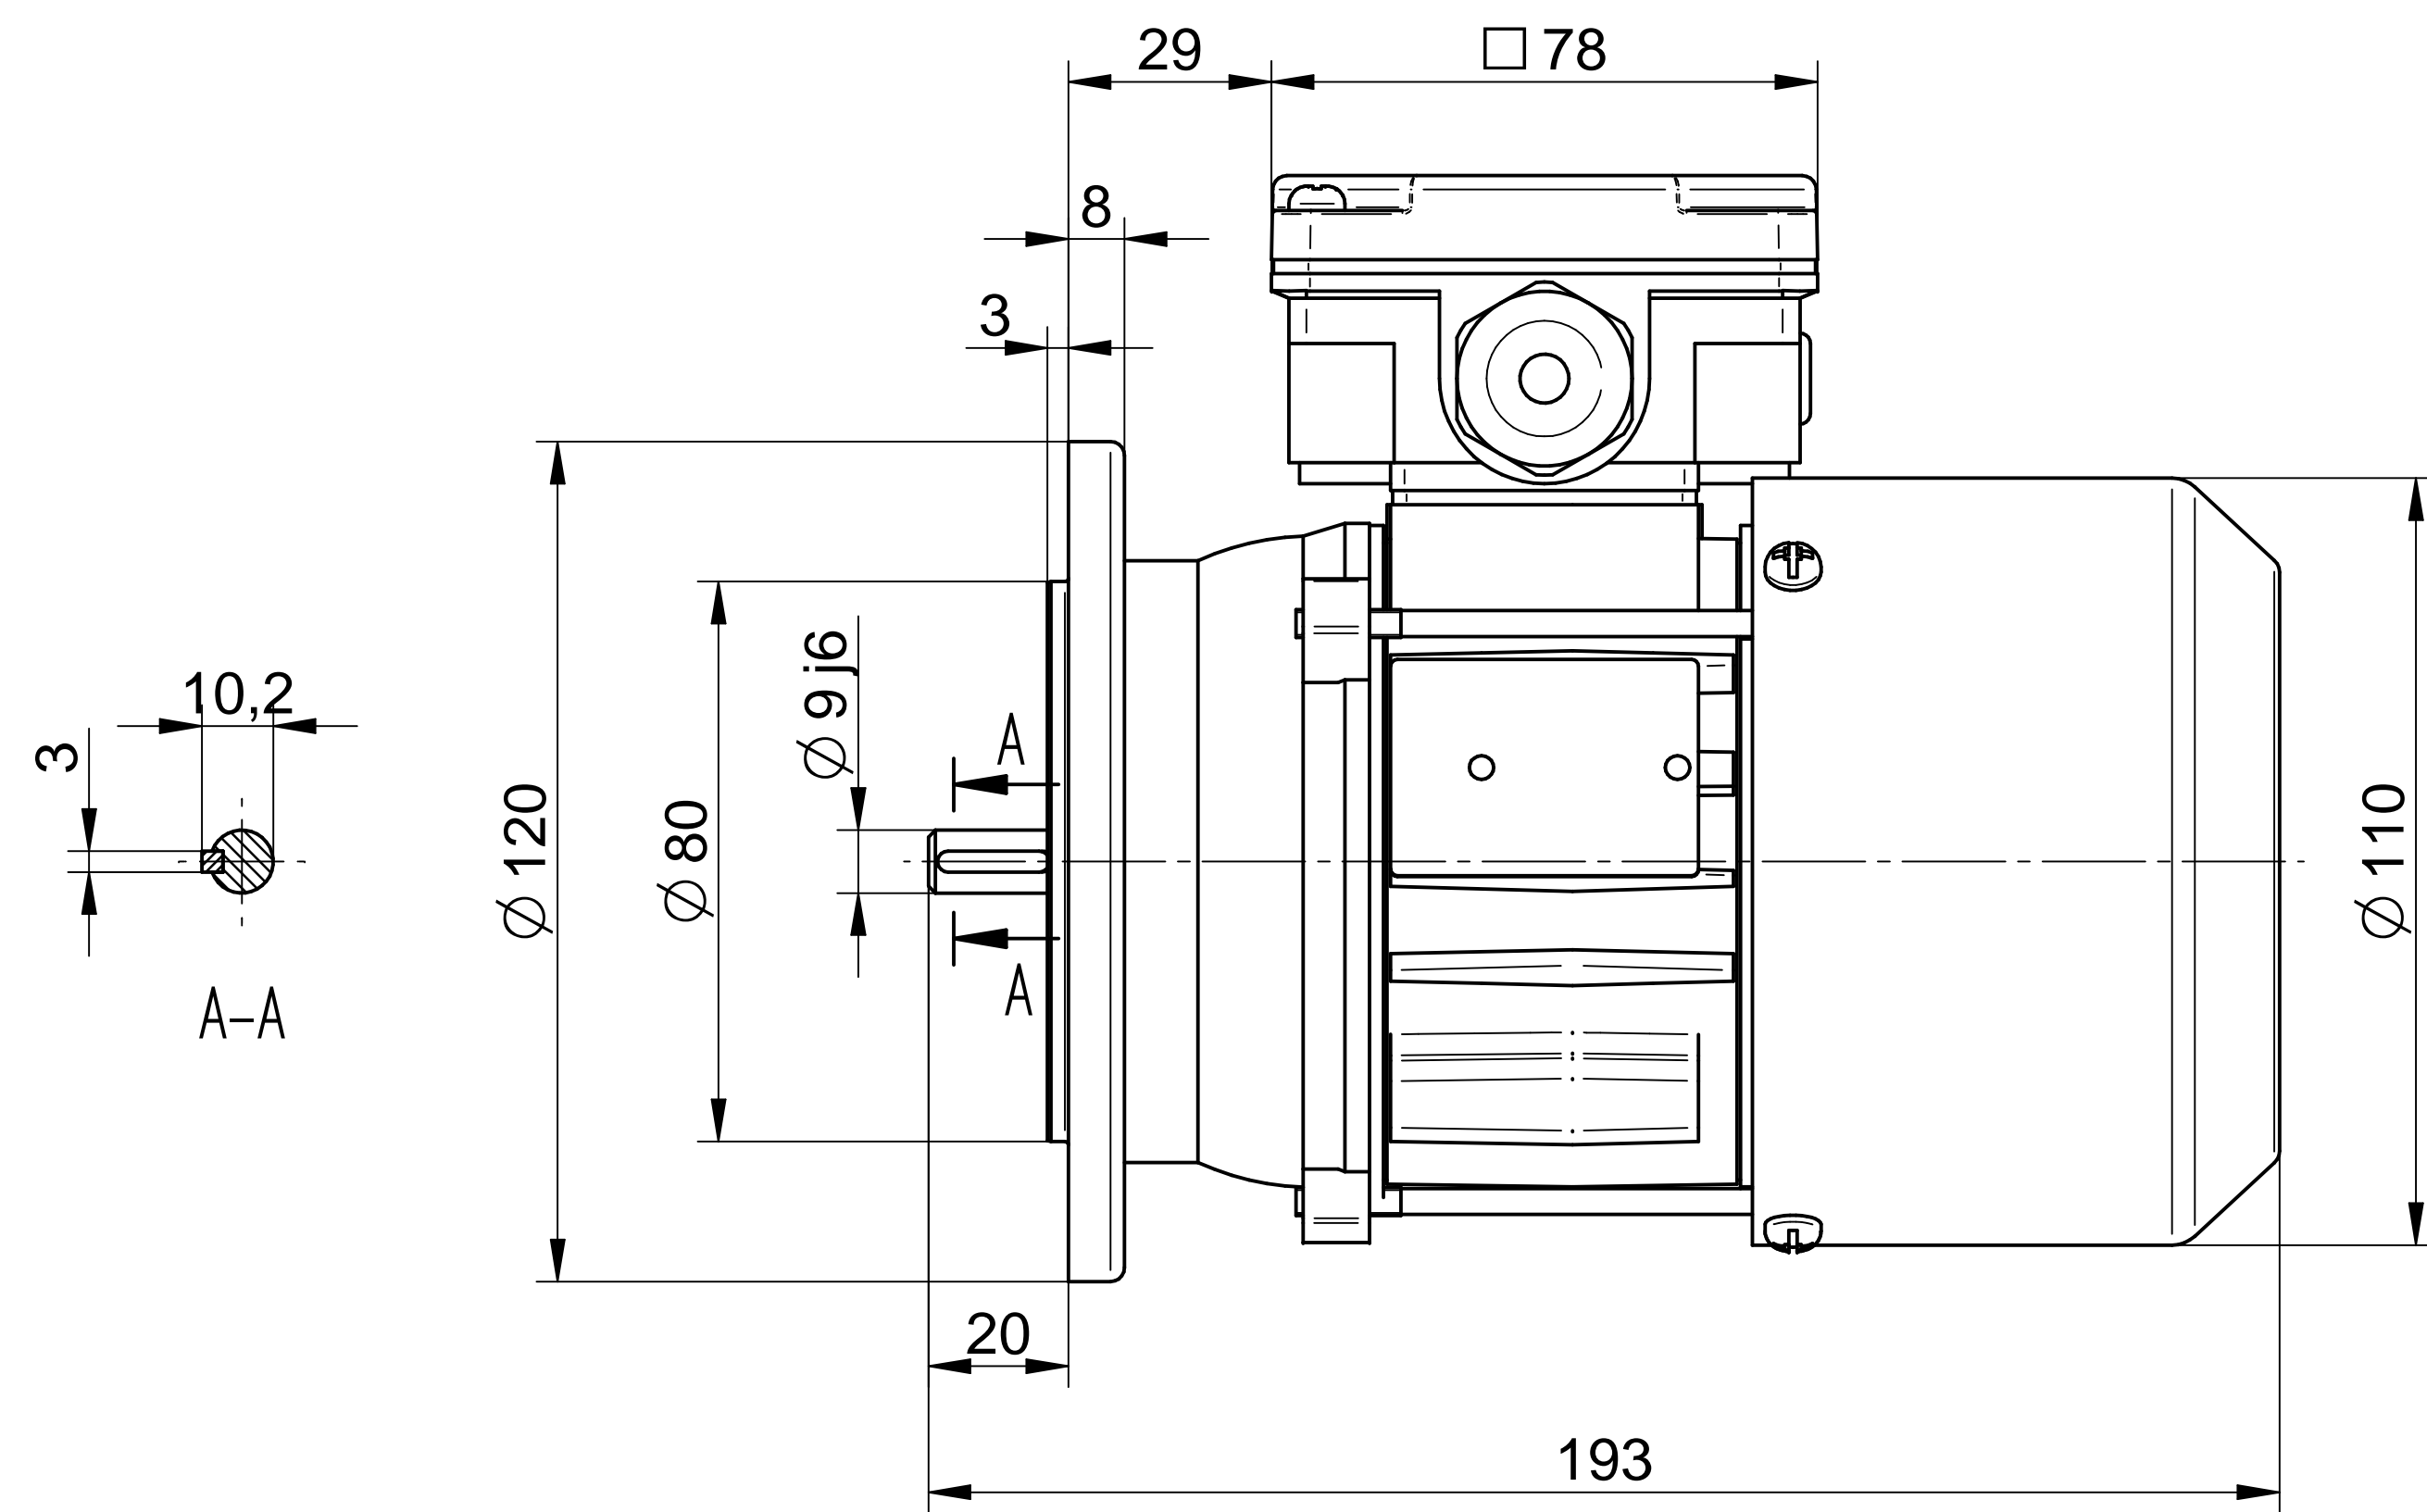

Cantoni®
GROUP

BESEL S.A.
FABRYKA SILNIKÓW ELEKTRYCZNYCH

Motor type

SE(M)h56-2B

Scale

1:1

Motor type
SE(M)Kh56-2B2

Scale
1:1

Cantoni®
GROUP

BESEL S.A.
FABRYKA SILNIKÓW ELEKTRYCZNYCH

Motor type

SE(M)Kh56-2B1

Scale

1:1

Cantoni®
GROUP

BESEL S.A.
FABRYKA SILNIKÓW ELEKTRYCZNYCH

Motor type

SE(M)Lh56-2B

Scale

1:1