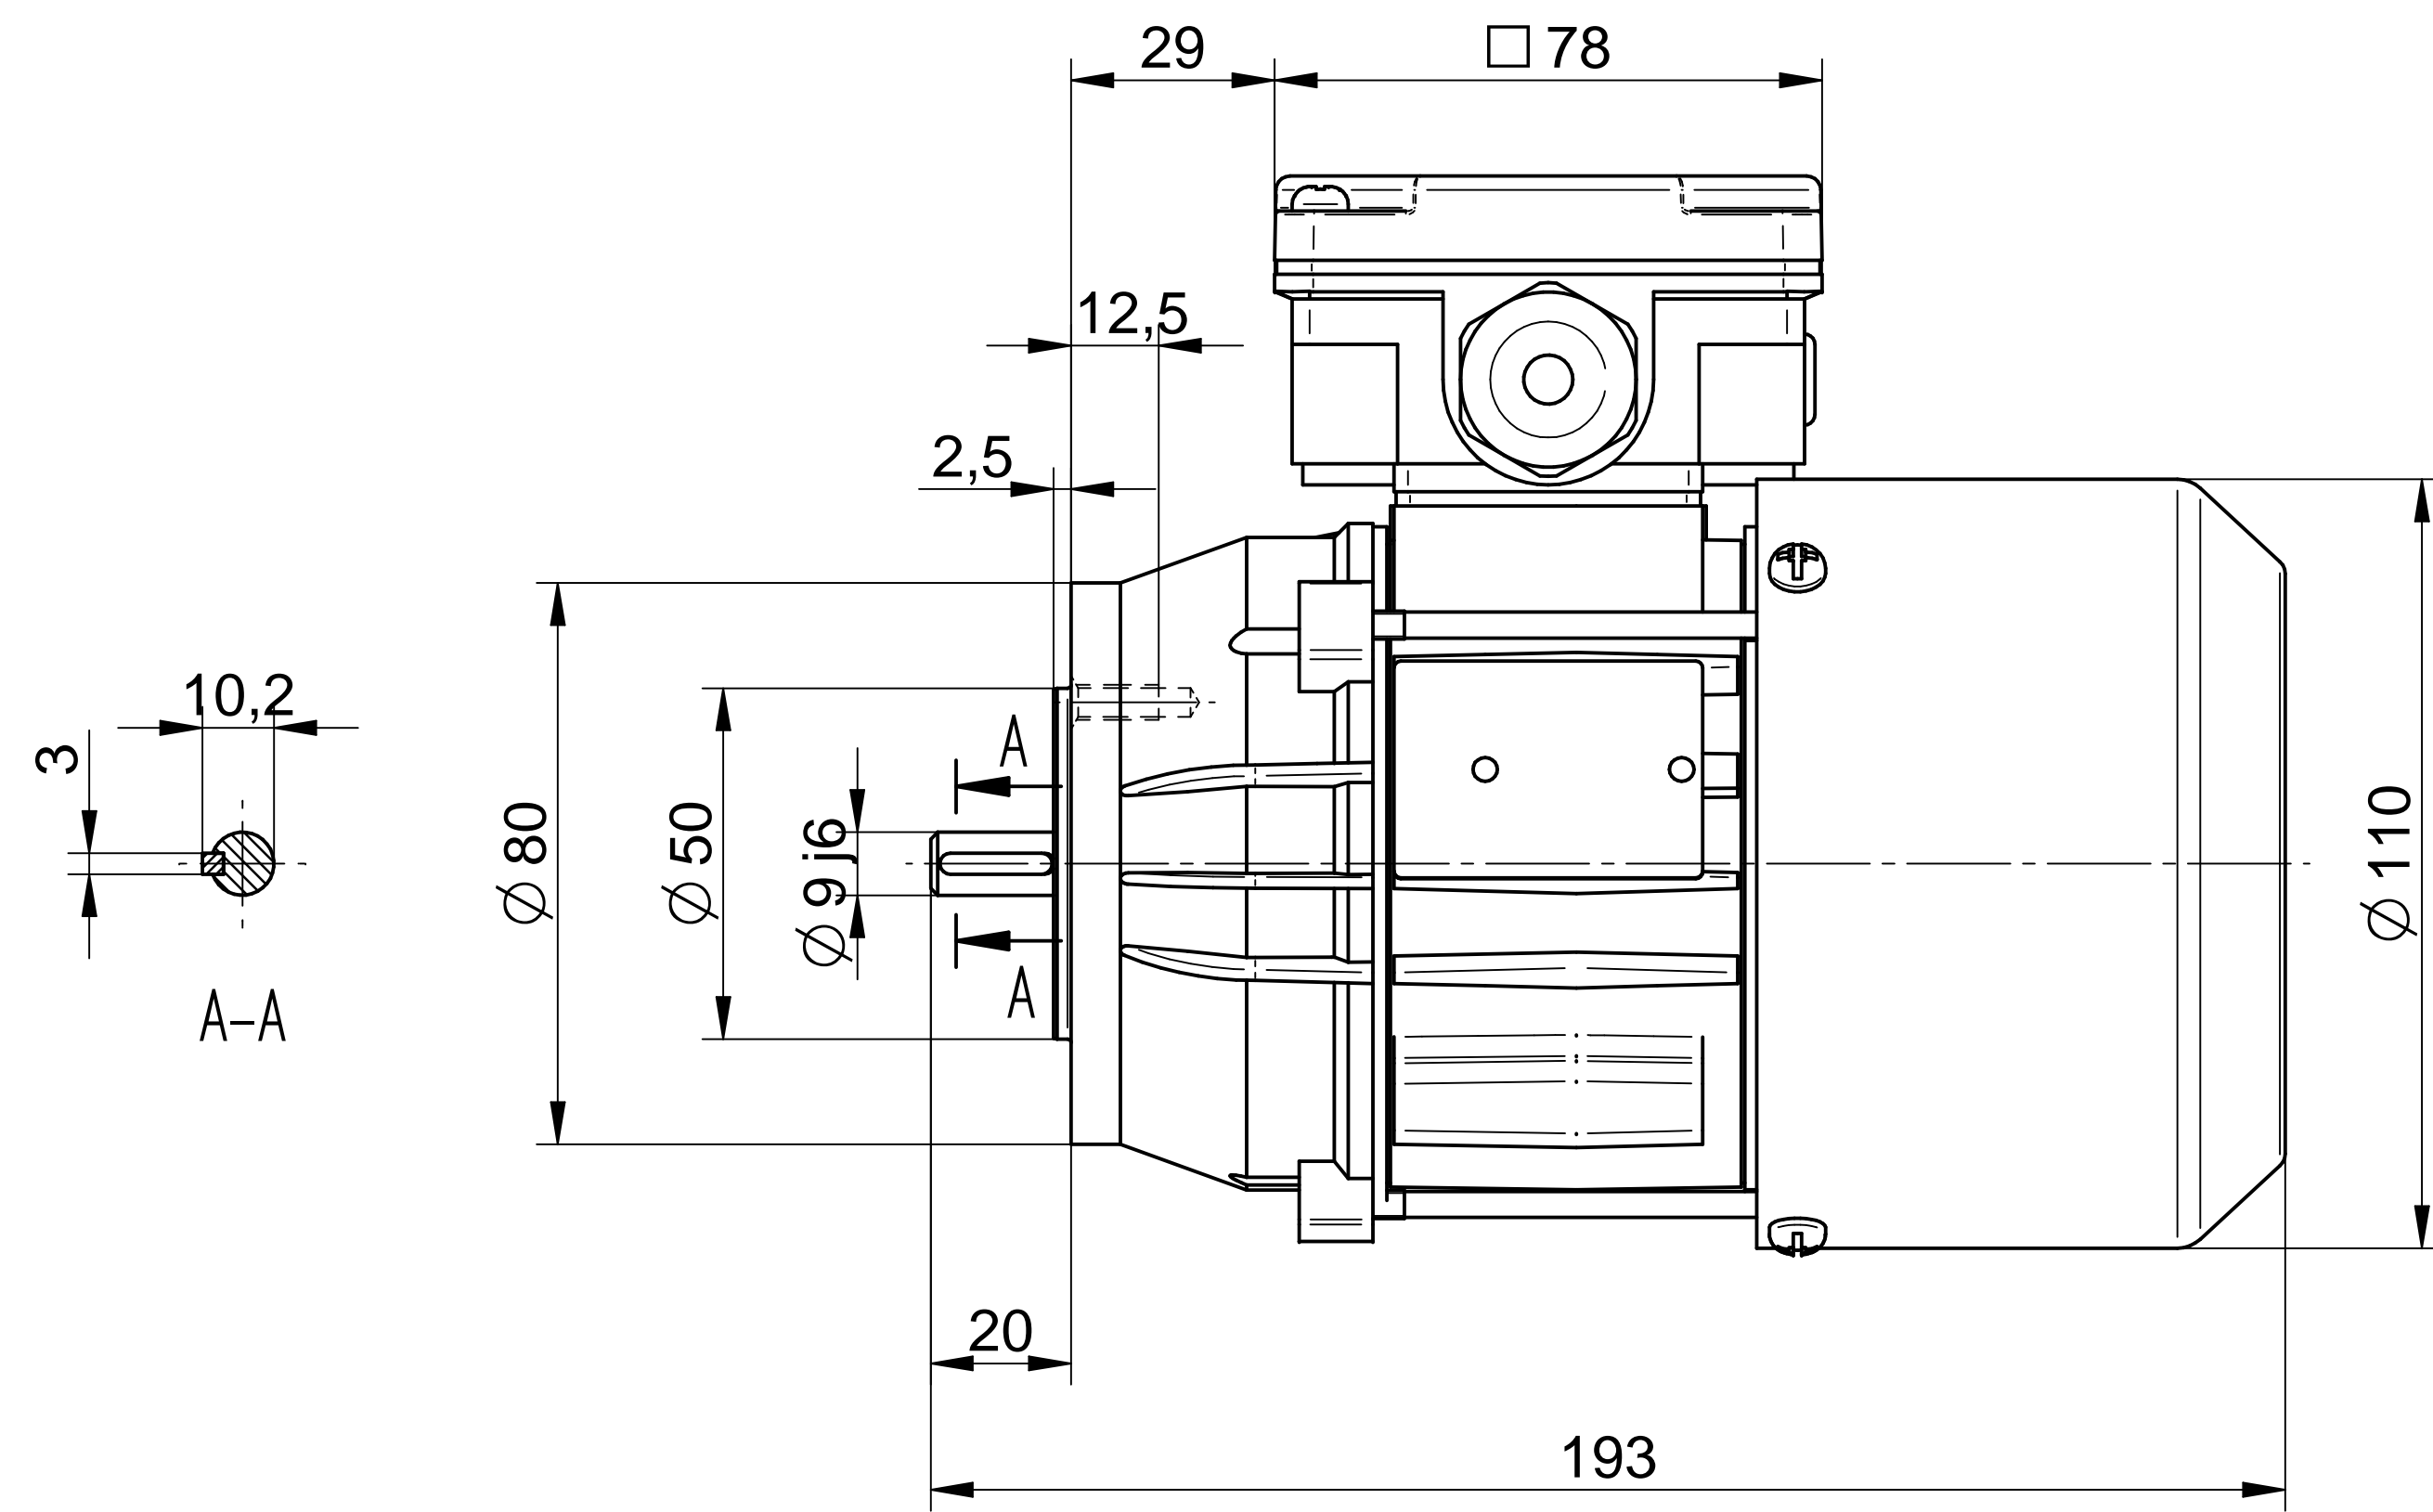

Cantoni®
GROUP

BESEL S.A.
FABRYKA SILNIKÓW ELEKTRYCZNYCH

Motor type

SE(M)h56-2B

Scale

1:1

Motor type
SE(M)Kh56-2B2

Scale
1:1

Cantoni®
GROUP

BESEL S.A.
FABRYKA SILNIKÓW ELEKTRYCZNYCH

Motor type

SE(M)Kh56-2B1

Scale

1:1

Cantoni®
GROUP

BESEL S.A.
FABRYKA SILNIKÓW ELEKTRYCZNYCH

Motor type

SE(M)Lh56-2B

Scale

1:1