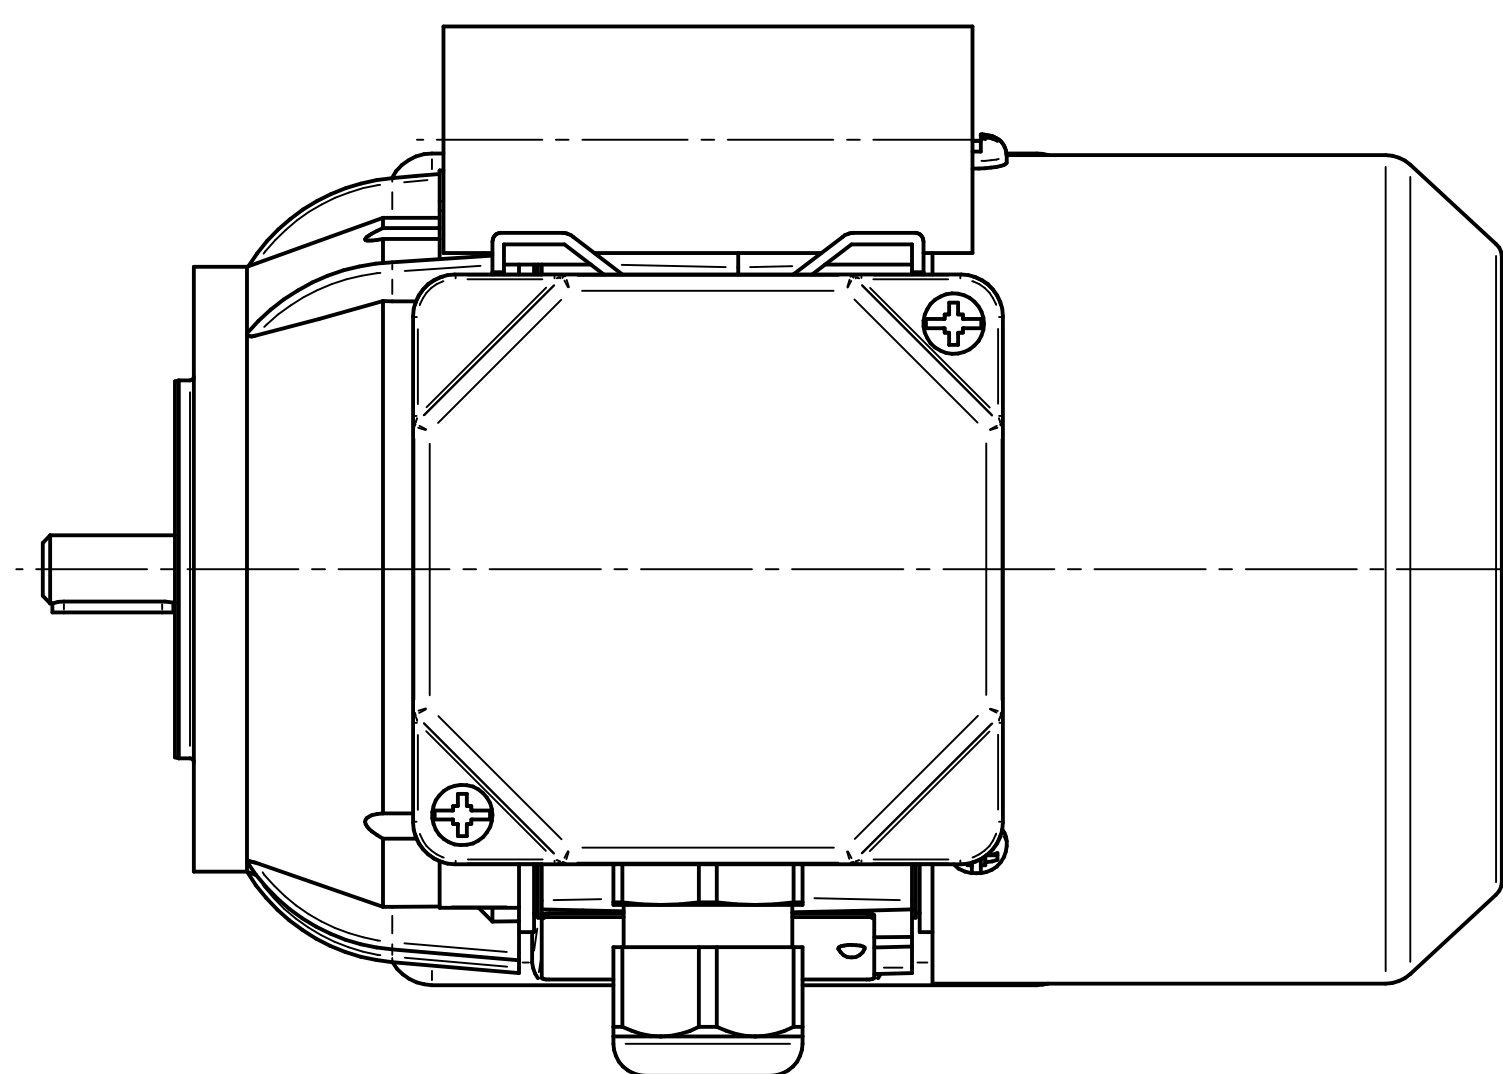

Cantoni®
GROUP

BESEL S.A.
FABRYKA SILNIKÓW ELEKTRYCZNYCH

Motor type

SE(M)h56-2B

Scale

1:1

Motor type
SE(M)Kh56-2B2

Scale
1:1

Motor type

SE(M)Lh56-2B

Scale

1:1