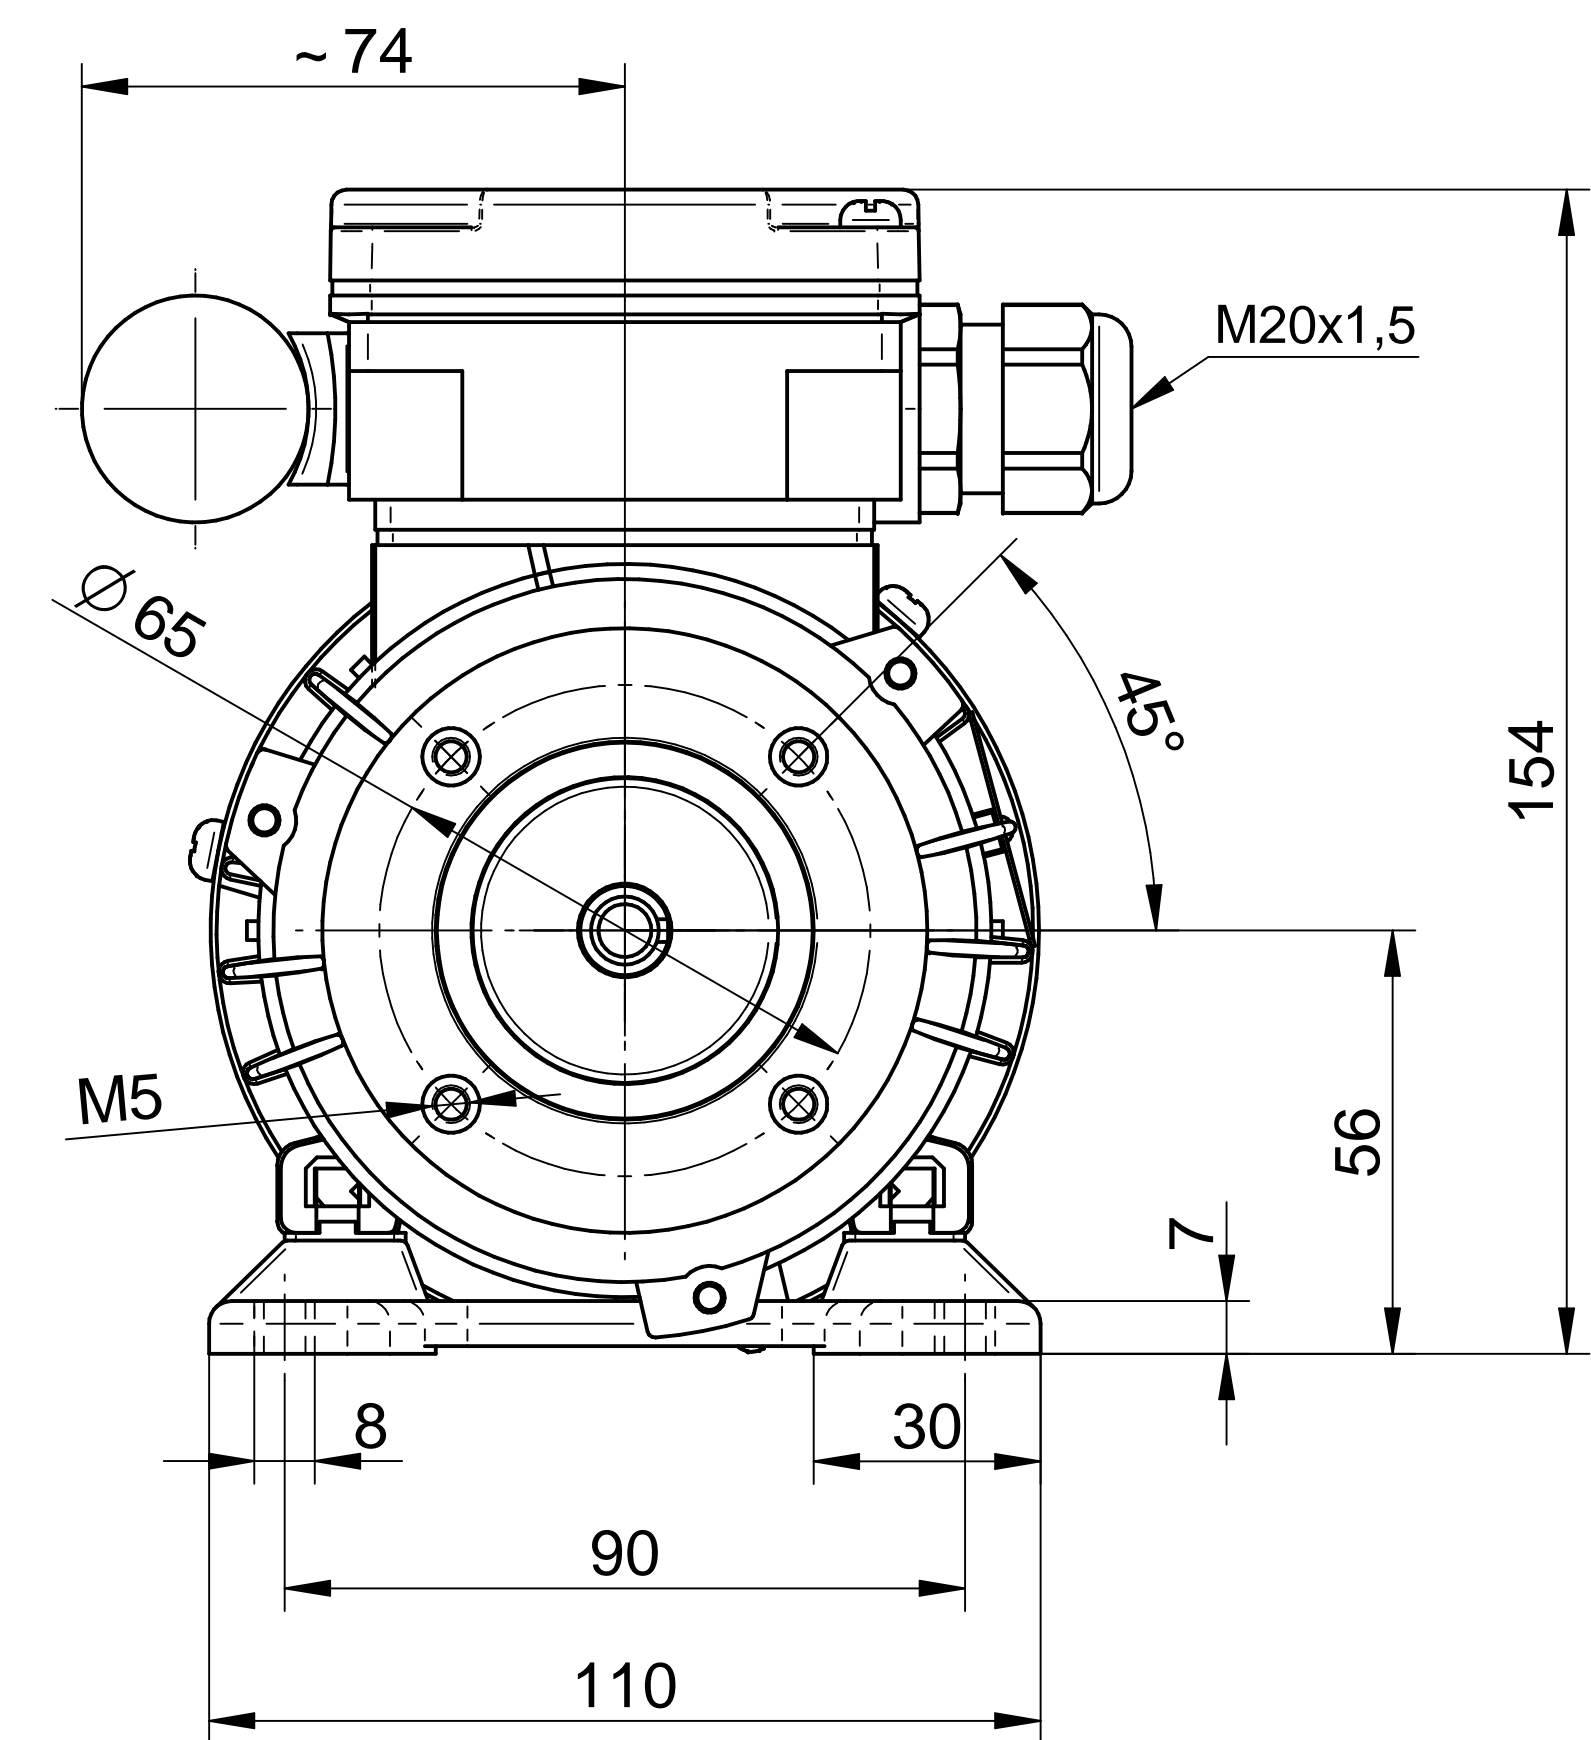

Cantoni®
GROUP

BESEL S.A.
FABRYKA SILNIKÓW ELEKTRYCZNYCH

Motor type

SE(M)h56-2B

Scale

1:1

Motor type
SE(M)Kh56-2B2

Scale
1:1

Cantoni®
GROUP

BESEL S.A.
FABRYKA SILNIKÓW ELEKTRYCZNYCH

Motor type

SE(M)Kh56-2B1

Scale

1:1

Cantoni®
GROUP

BESEL S.A.
FABRYKA SILNIKÓW ELEKTRYCZNYCH

Motor type

SE(M)Lh56-2B

Scale

1:1