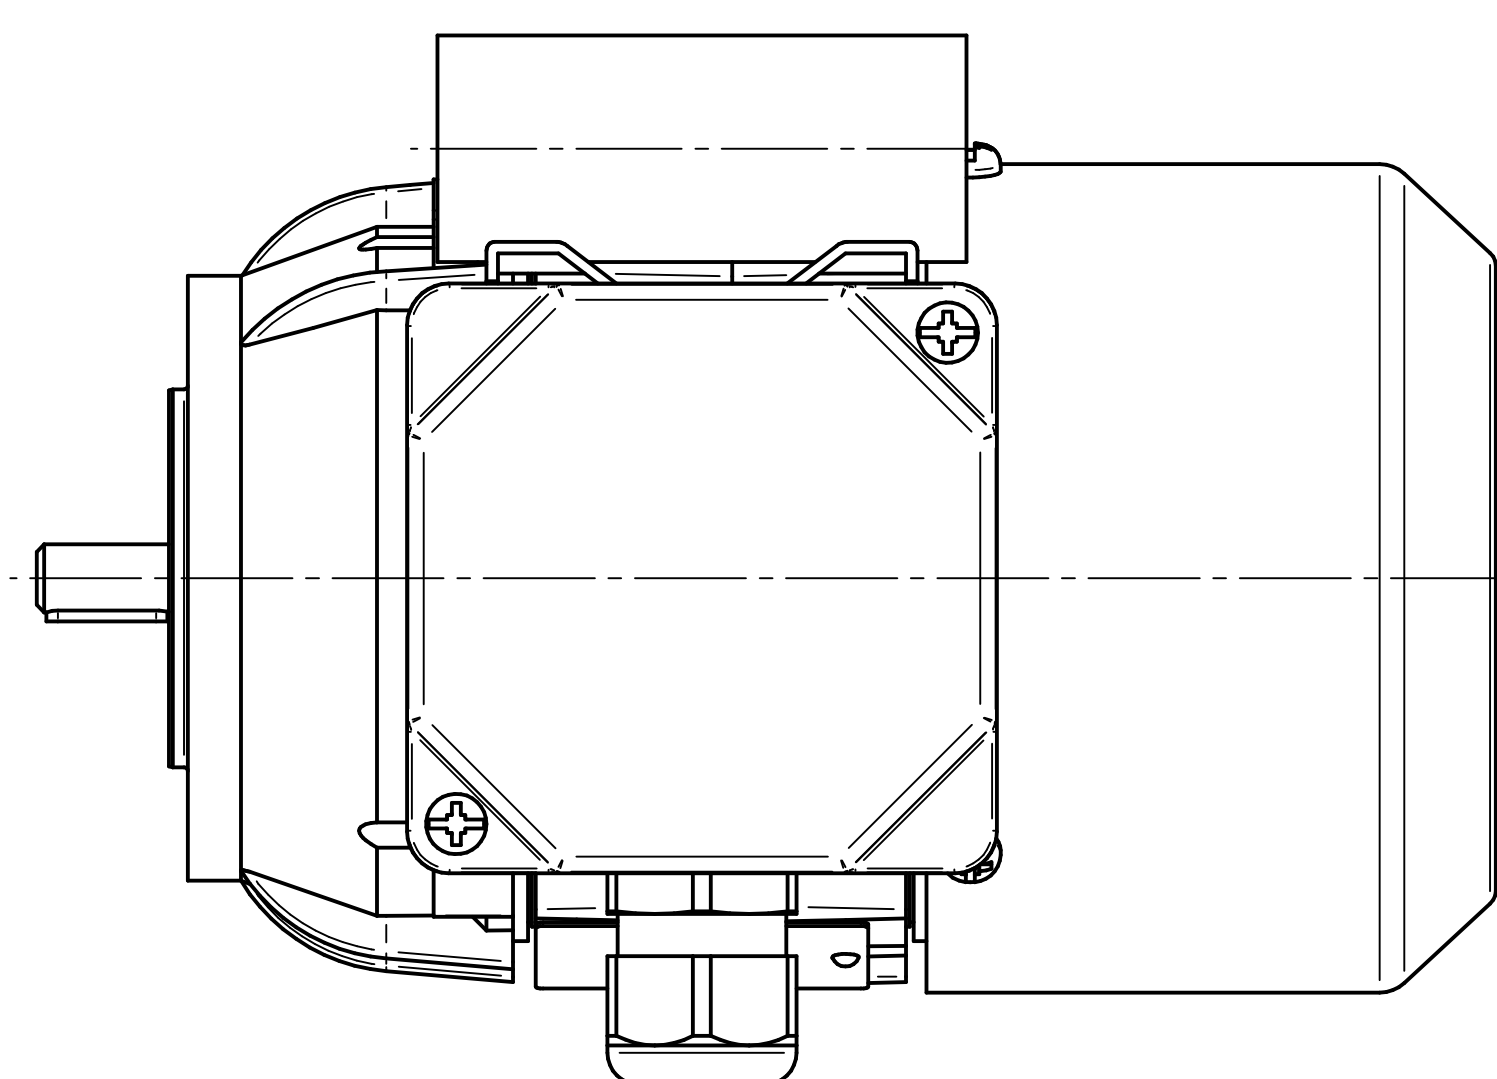

Cantoni®
GROUP

BESEL S.A.
FABRYKA SILNIKÓW ELEKTRYCZNYCH

Motor type

SE(M)h56-2B

Scale

1:1

Motor type
SE(M)Kh56-2B2

Scale
1:1

Motor type

SE(M)Lh56-2B

Scale

1:1