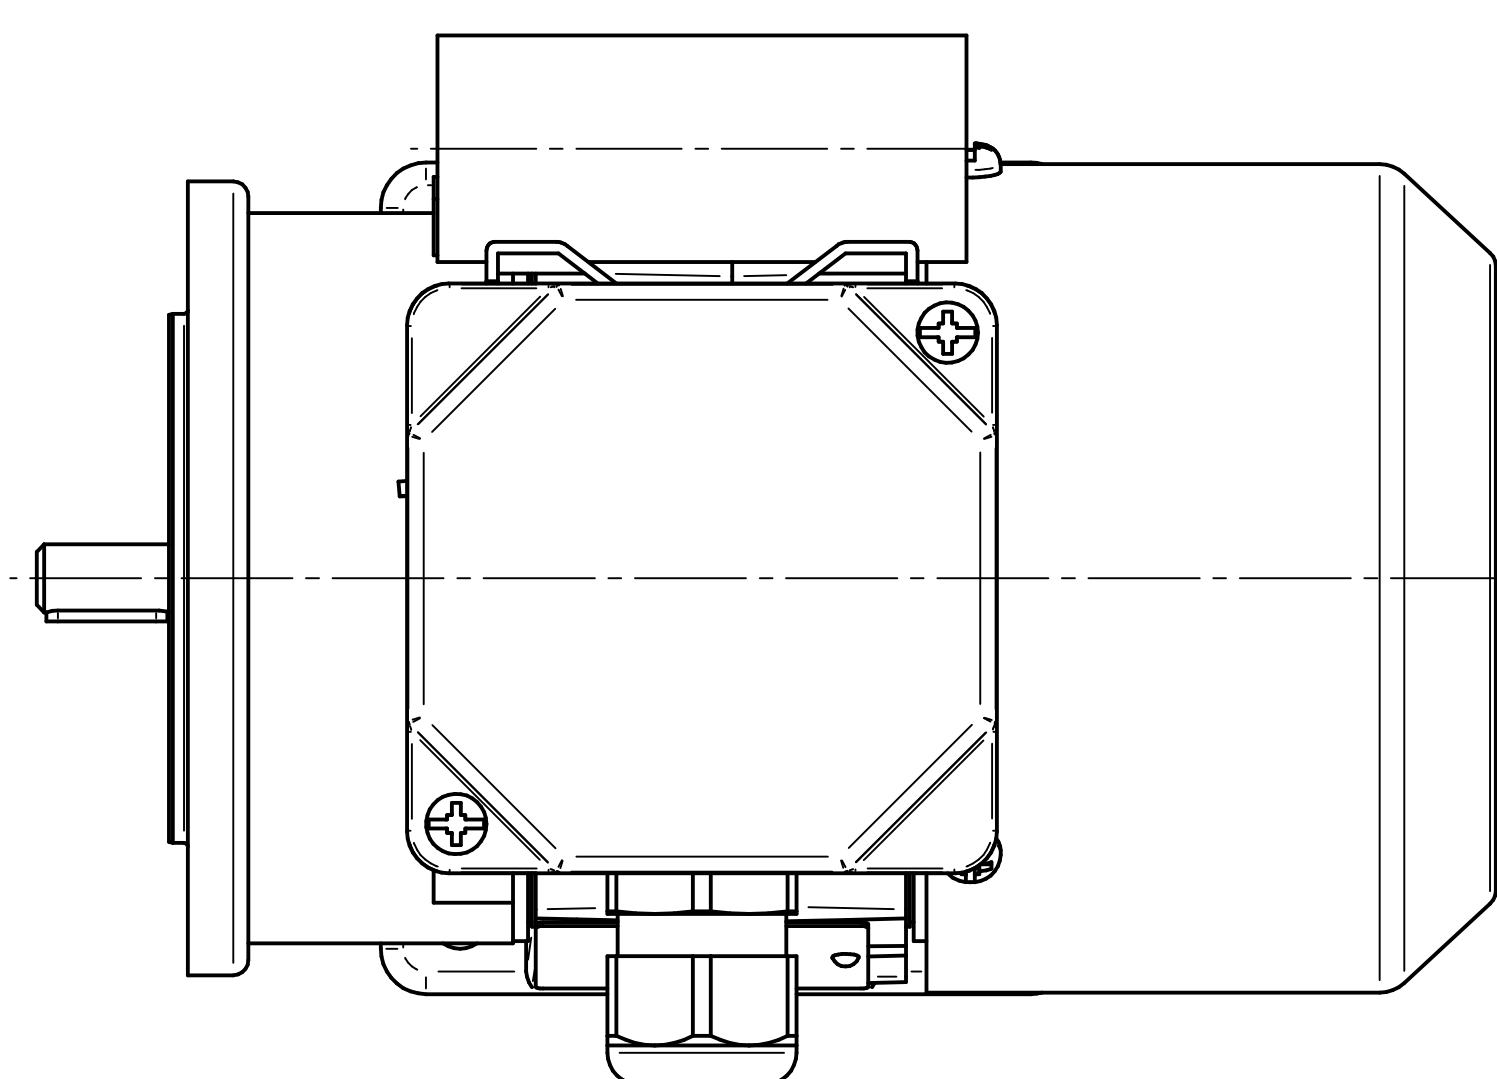

Cantoni®
GROUP

BESEL S.A.
FABRYKA SILNIKÓW ELEKTRYCZNYCH

Motor type

SE(M)h56-2B

Scale

1:1

Motor type
SE(M)Kh56-2B2

Scale
1:1

Motor type

SE(M)Lh56-2B

Scale

1:1