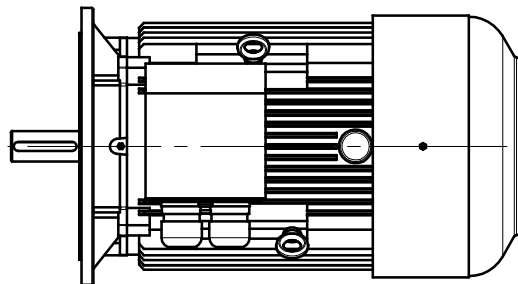

A-A

CELMA
indukta

Cantoni
GROUP

Motor type

(2,3)SIE250M2

Drawing no.

S05,09-527-000

2014-07-04

Scale

1:15

A-A

CELMA
indukta

Cantoni
GROUP

Motor type

(2,3)SIEK250 M2

Drawing no.

S05,09-533-000

2014-10-27

Scale

1:15

A-A

CELMA
indukta

Cantoni
GROUP

Motor type