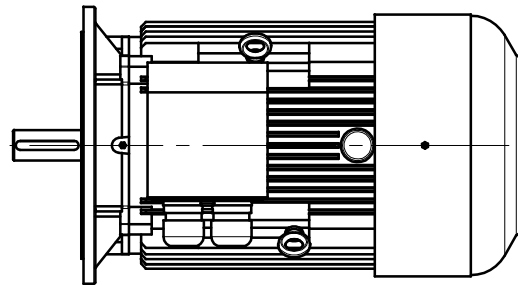

Scale

1:15

A-A

CELMA
indukta

Cantoni
GROUP

Motor type

(2,3)SIEK250 M2

Drawing no.

S05,09-533-000

2014-10-27

Scale

1:15

A-A

CELMA
indukta

Cantoni
GROUP

Motor type