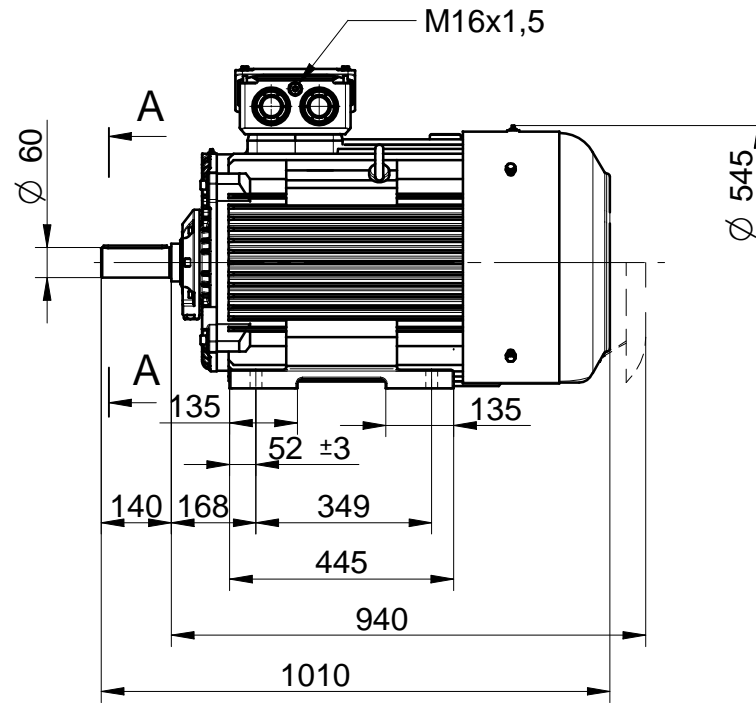

A-A

CELMA
indukta

Cantoni
GROUP

Motor type

(2,3)SIE250M2

Drawing no.

S05,09-527-000

2014-07-04

Scale

1:15

A-A

CELMA
indukta

Cantoni
GROUP

Motor type

(2,3)SIEK250 M2

Drawing no.

S05,09-533-000

2014-10-27

Scale

1:15

A-A

CELMA
indukta

Cantoni
GROUP

Motor type

(2,3)SIEL250 M2

Drawing no.

S05,09-530-000

2014-07-07

Scale

1:15