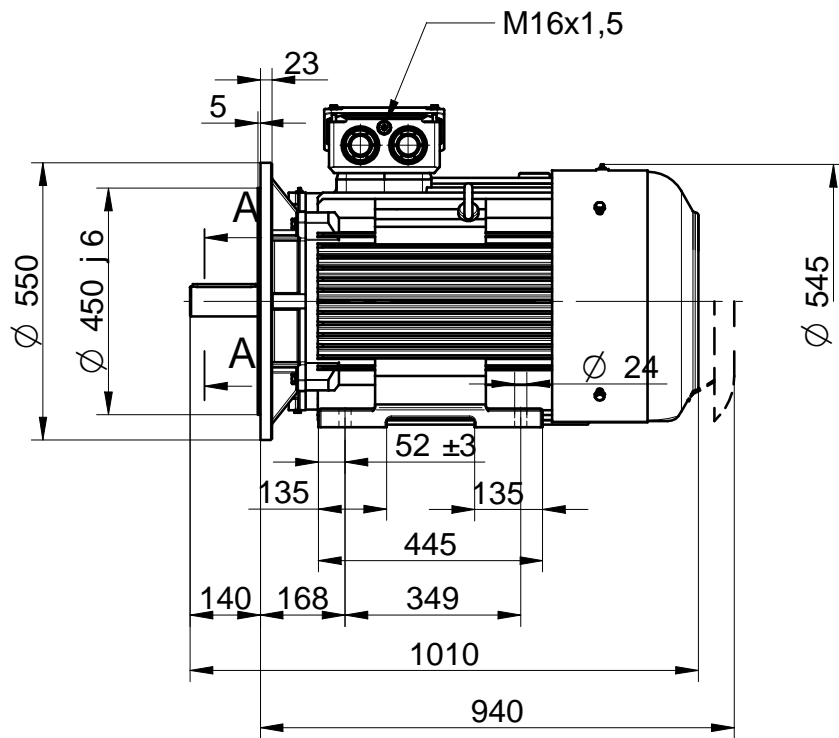

A-A

CELMA
indukta

Cantoni
GROUP

Motor type

(2,3)SIE250M2

Drawing no.

S05,09-527-000

2014-07-04

Scale

1:15

A-A

CELMA
indukta

Cantoni
GROUP

Motor type

(2,3)SIEK250 M2

Drawing no.

S05,09-533-000

2014-10-27

Scale

1:15

A-A

CELMA
indukta

Cantoni
GROUP

Motor type

(2,3)SIEL250 M2

Drawing no.

S05,09-530-000

2014-07-07

Scale

1:15