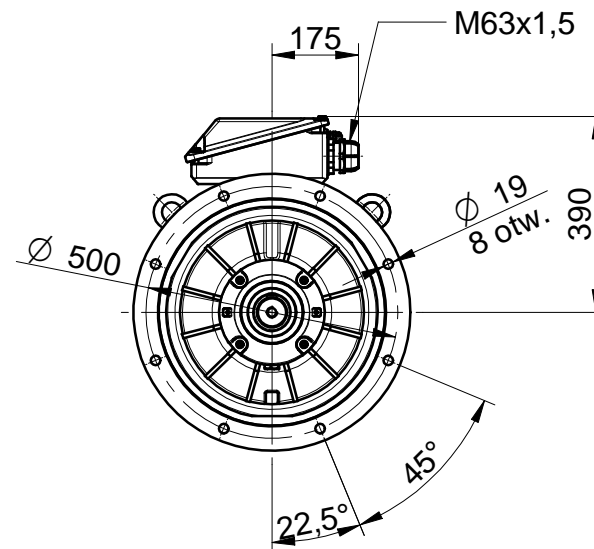

A-A

CELMA
indukta

Cantoni
GROUP

Motor type

(2,3)SIE250M2

Drawing no.

S05,09-527-000

2014-07-04

Scale

1:15

A-A

CELMA
indukta

Cantoni
GROUP

Motor type

(2,3)SIEK250 M2

Drawing no.

S05,09-533-000

2014-10-27

Scale

1:15

A-A

CELMA
indukta

Cantoni
GROUP

Motor type

(2,3)SIEL250 M2

Drawing no.

S05,09-530-000

2014-07-07

Scale

1:15