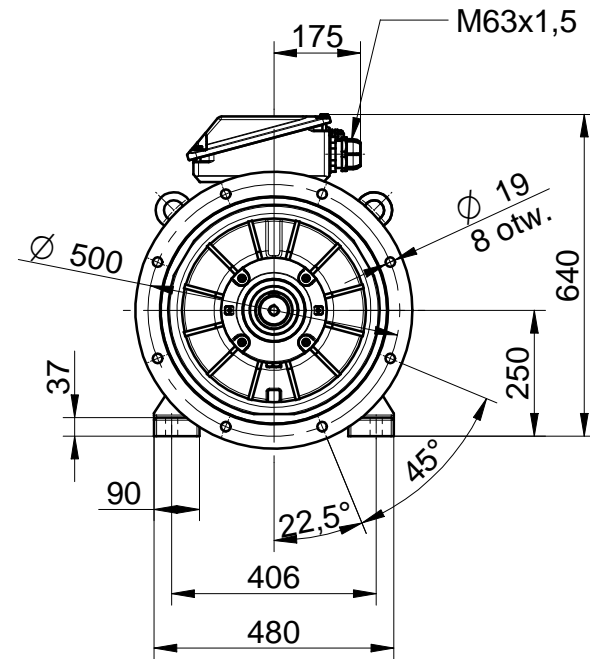

A-A

CELMA
indukta

Cantoni
GROUP

Motor type

(2,3)SIE250M2

Drawing no.

S05,09-527-000

2014-07-04

Scale

1:15

A-A

CELMA
indukta

Cantoni
GROUP

Motor type

(2,3)SIEK250 M2

Drawing no.

S05,09-533-000

2014-10-27

Scale

1:15

A-A

CELMA
indukta

Cantoni
GROUP

Motor type

(2,3)SIEL250 M2

Drawing no.

S05,09-530-000

2014-07-07

Scale

1:15