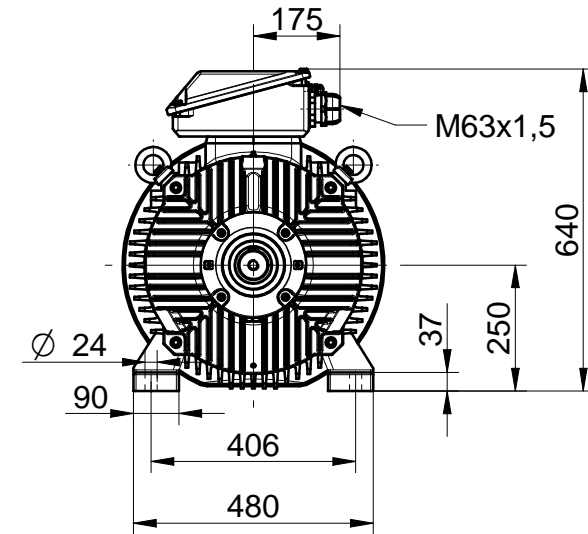

A-A

CELMA
indukta

Cantoni
GROUP

Motor type

(2,3)SIE250M2

Drawing no.

S05,09-527-000

2014-07-04

Scale

1:15

A-A

CELMA
indukta

Cantoni
GROUP

Motor type

(2,3)SIEK250 M2

Drawing no.

S05,09-533-000

2014-10-27

Scale

1:15

A-A

CELMA
indukta

Cantoni
GROUP

Motor type

(2,3)SIEL250 M2

Drawing no.

S05,09-530-000

2014-07-07

Scale

1:15