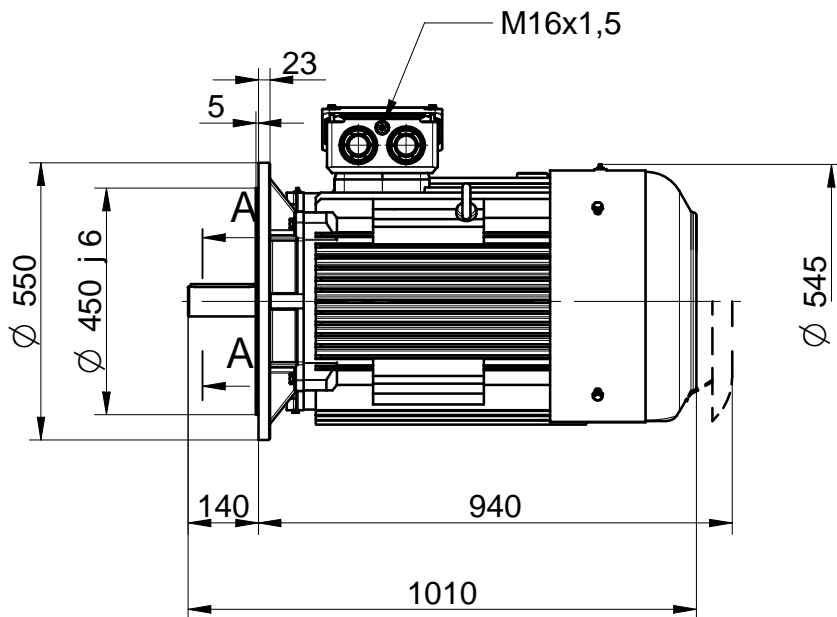

A-A

CELMA
indukta

Cantoni
GROUP

Motor type

(2,3)SIE250M2

Drawing no.

S05,09-527-000

2014-07-04

Scale

1:15

A-A

CELMA
indukta

Cantoni
GROUP

Motor type

(2,3)SIEK250 M2

Drawing no.

S05,09-533-000

2014-10-27

Scale

1:15

A-A

CELMA
indukta

Cantoni
GROUP

Motor type

(2,3)SIEL250 M2

Drawing no.

S05,09-530-000

2014-07-07

Scale

1:15