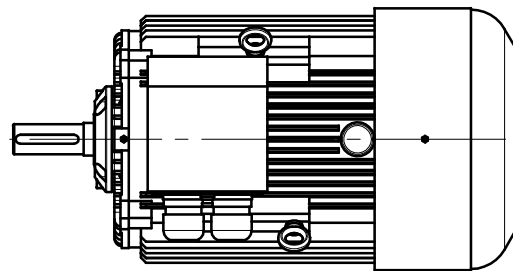

A-A

CELMA
indukta

Cantoni
GROUP

Motor type

(2,3)SIE250M2

Drawing no.

S05,09-527-000

2014-07-04

Scale

1:15

A-A

CELMA
indukta

Cantoni
GROUP

Motor type

(2,3)SIEK250 M2

Drawing no.

S05,09-533-000

2014-10-27

Scale

1:15

A-A

CELMA
indukta

Cantoni
GROUP

Motor type