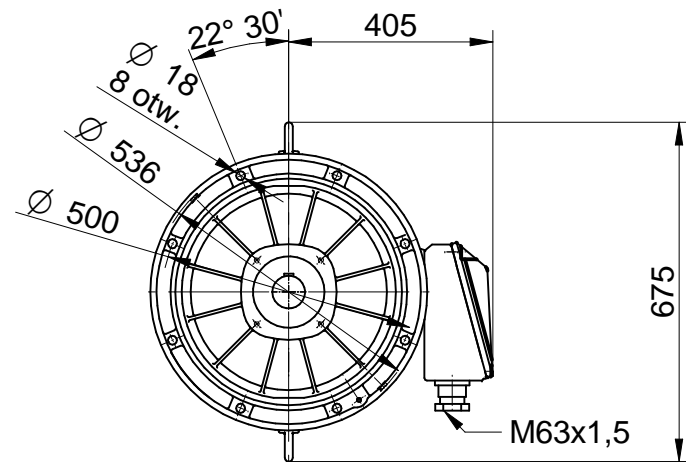

CELMA
indukta

Cantoni
GROUP

Motor type

2Sg 250 M4-12

2016-09-19

Drawing no.

S01-596...598-000

Scale

1:15

CELMA
indukta

Cantoni
GROUP

Motor type

2SKg 250 M4-12

2016-09-16

Drawing no.

S01-611..13-000

Scale

1:15