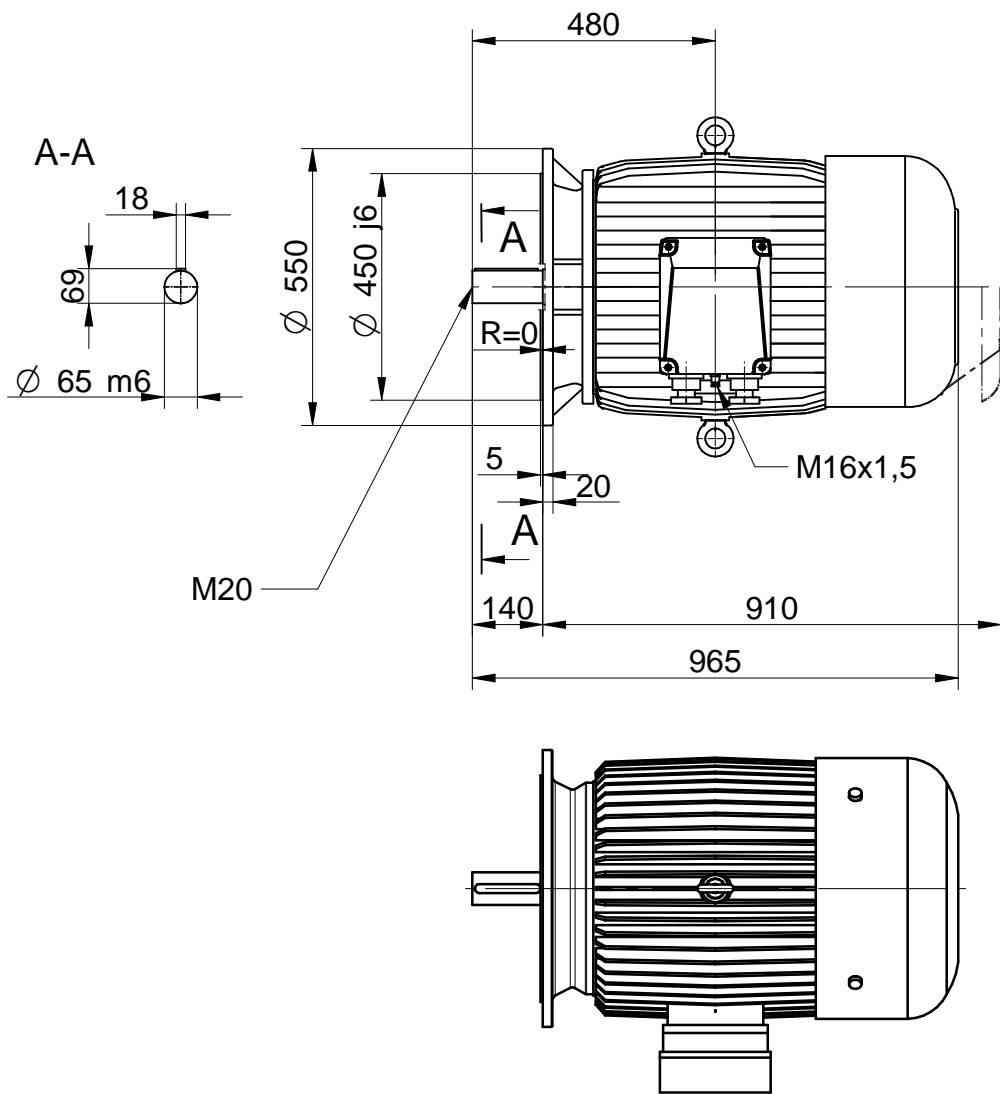

CELMA
indukta

Cantoni
GROUP

Motor type

2Sg 250 M4-12

2016-09-19

Drawing no.

S01-596...598-000

Scale

1:15

CELMA
indukta

Cantoni
GROUP

Motor type

2SKg 250 M4-12

2016-09-16

Drawing no.

S01-611..13-000

Scale

1:15