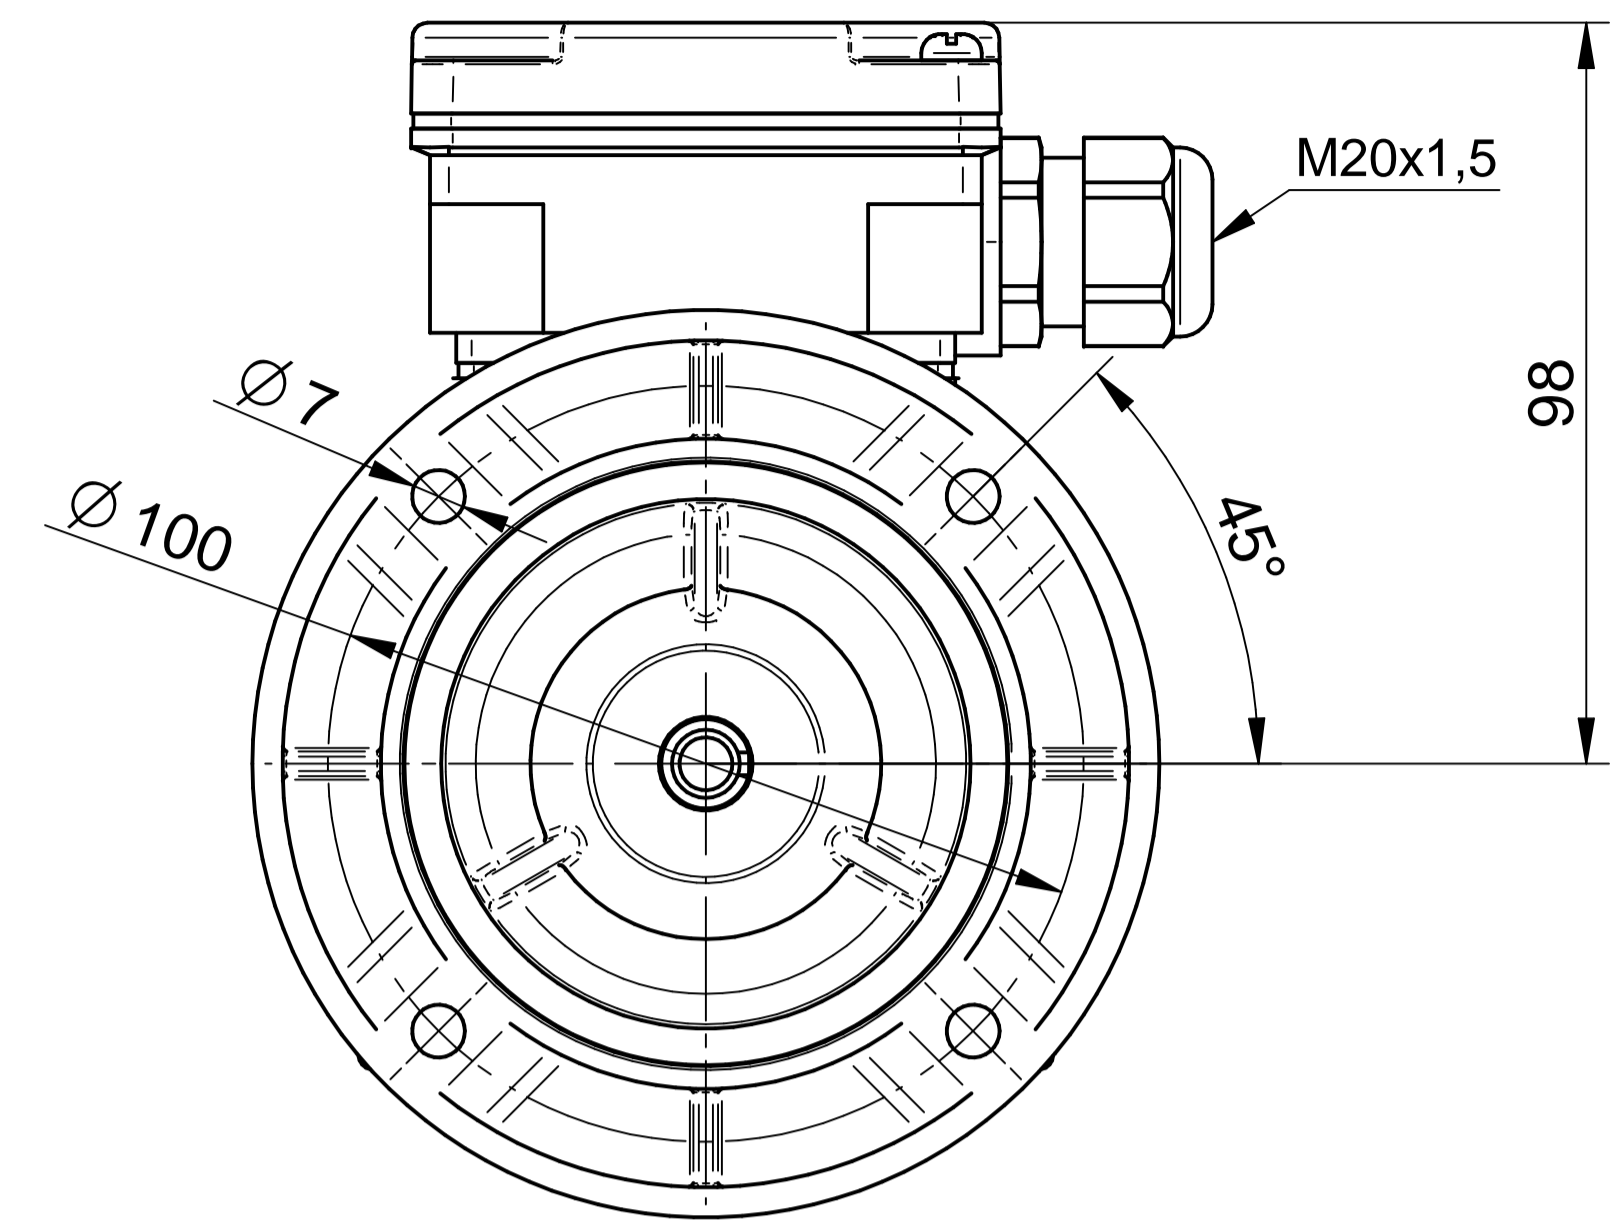

Cantoni®
GROUP

BESEL S.A.
FABRYKA SILNIKÓW ELEKTRYCZNYCH

Motor type

SKh56-6B

Scale

1:1