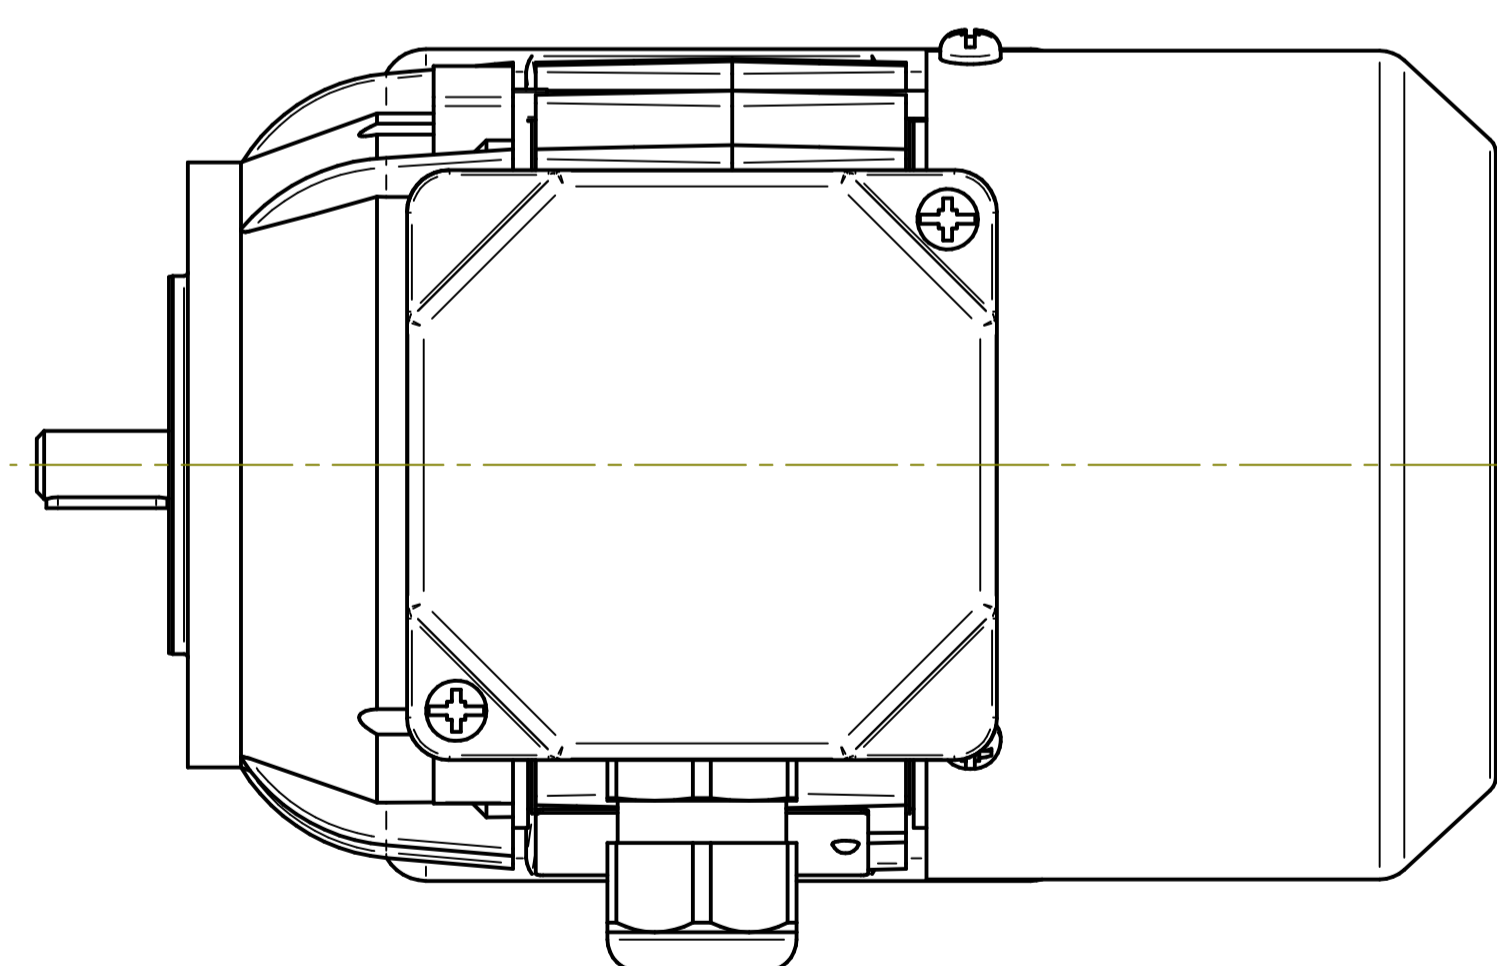

Cantoni®
GROUP

BESEL S.A.
FABRYKA SILNIKÓW ELEKTRYCZNYCH

Motor type

Sh56-6B

Scale

1:1

Cantoni®
GROUP

BESEL S.A.
FABRYKA SILNIKÓW ELEKTRYCZNYCH

Scale

1:1