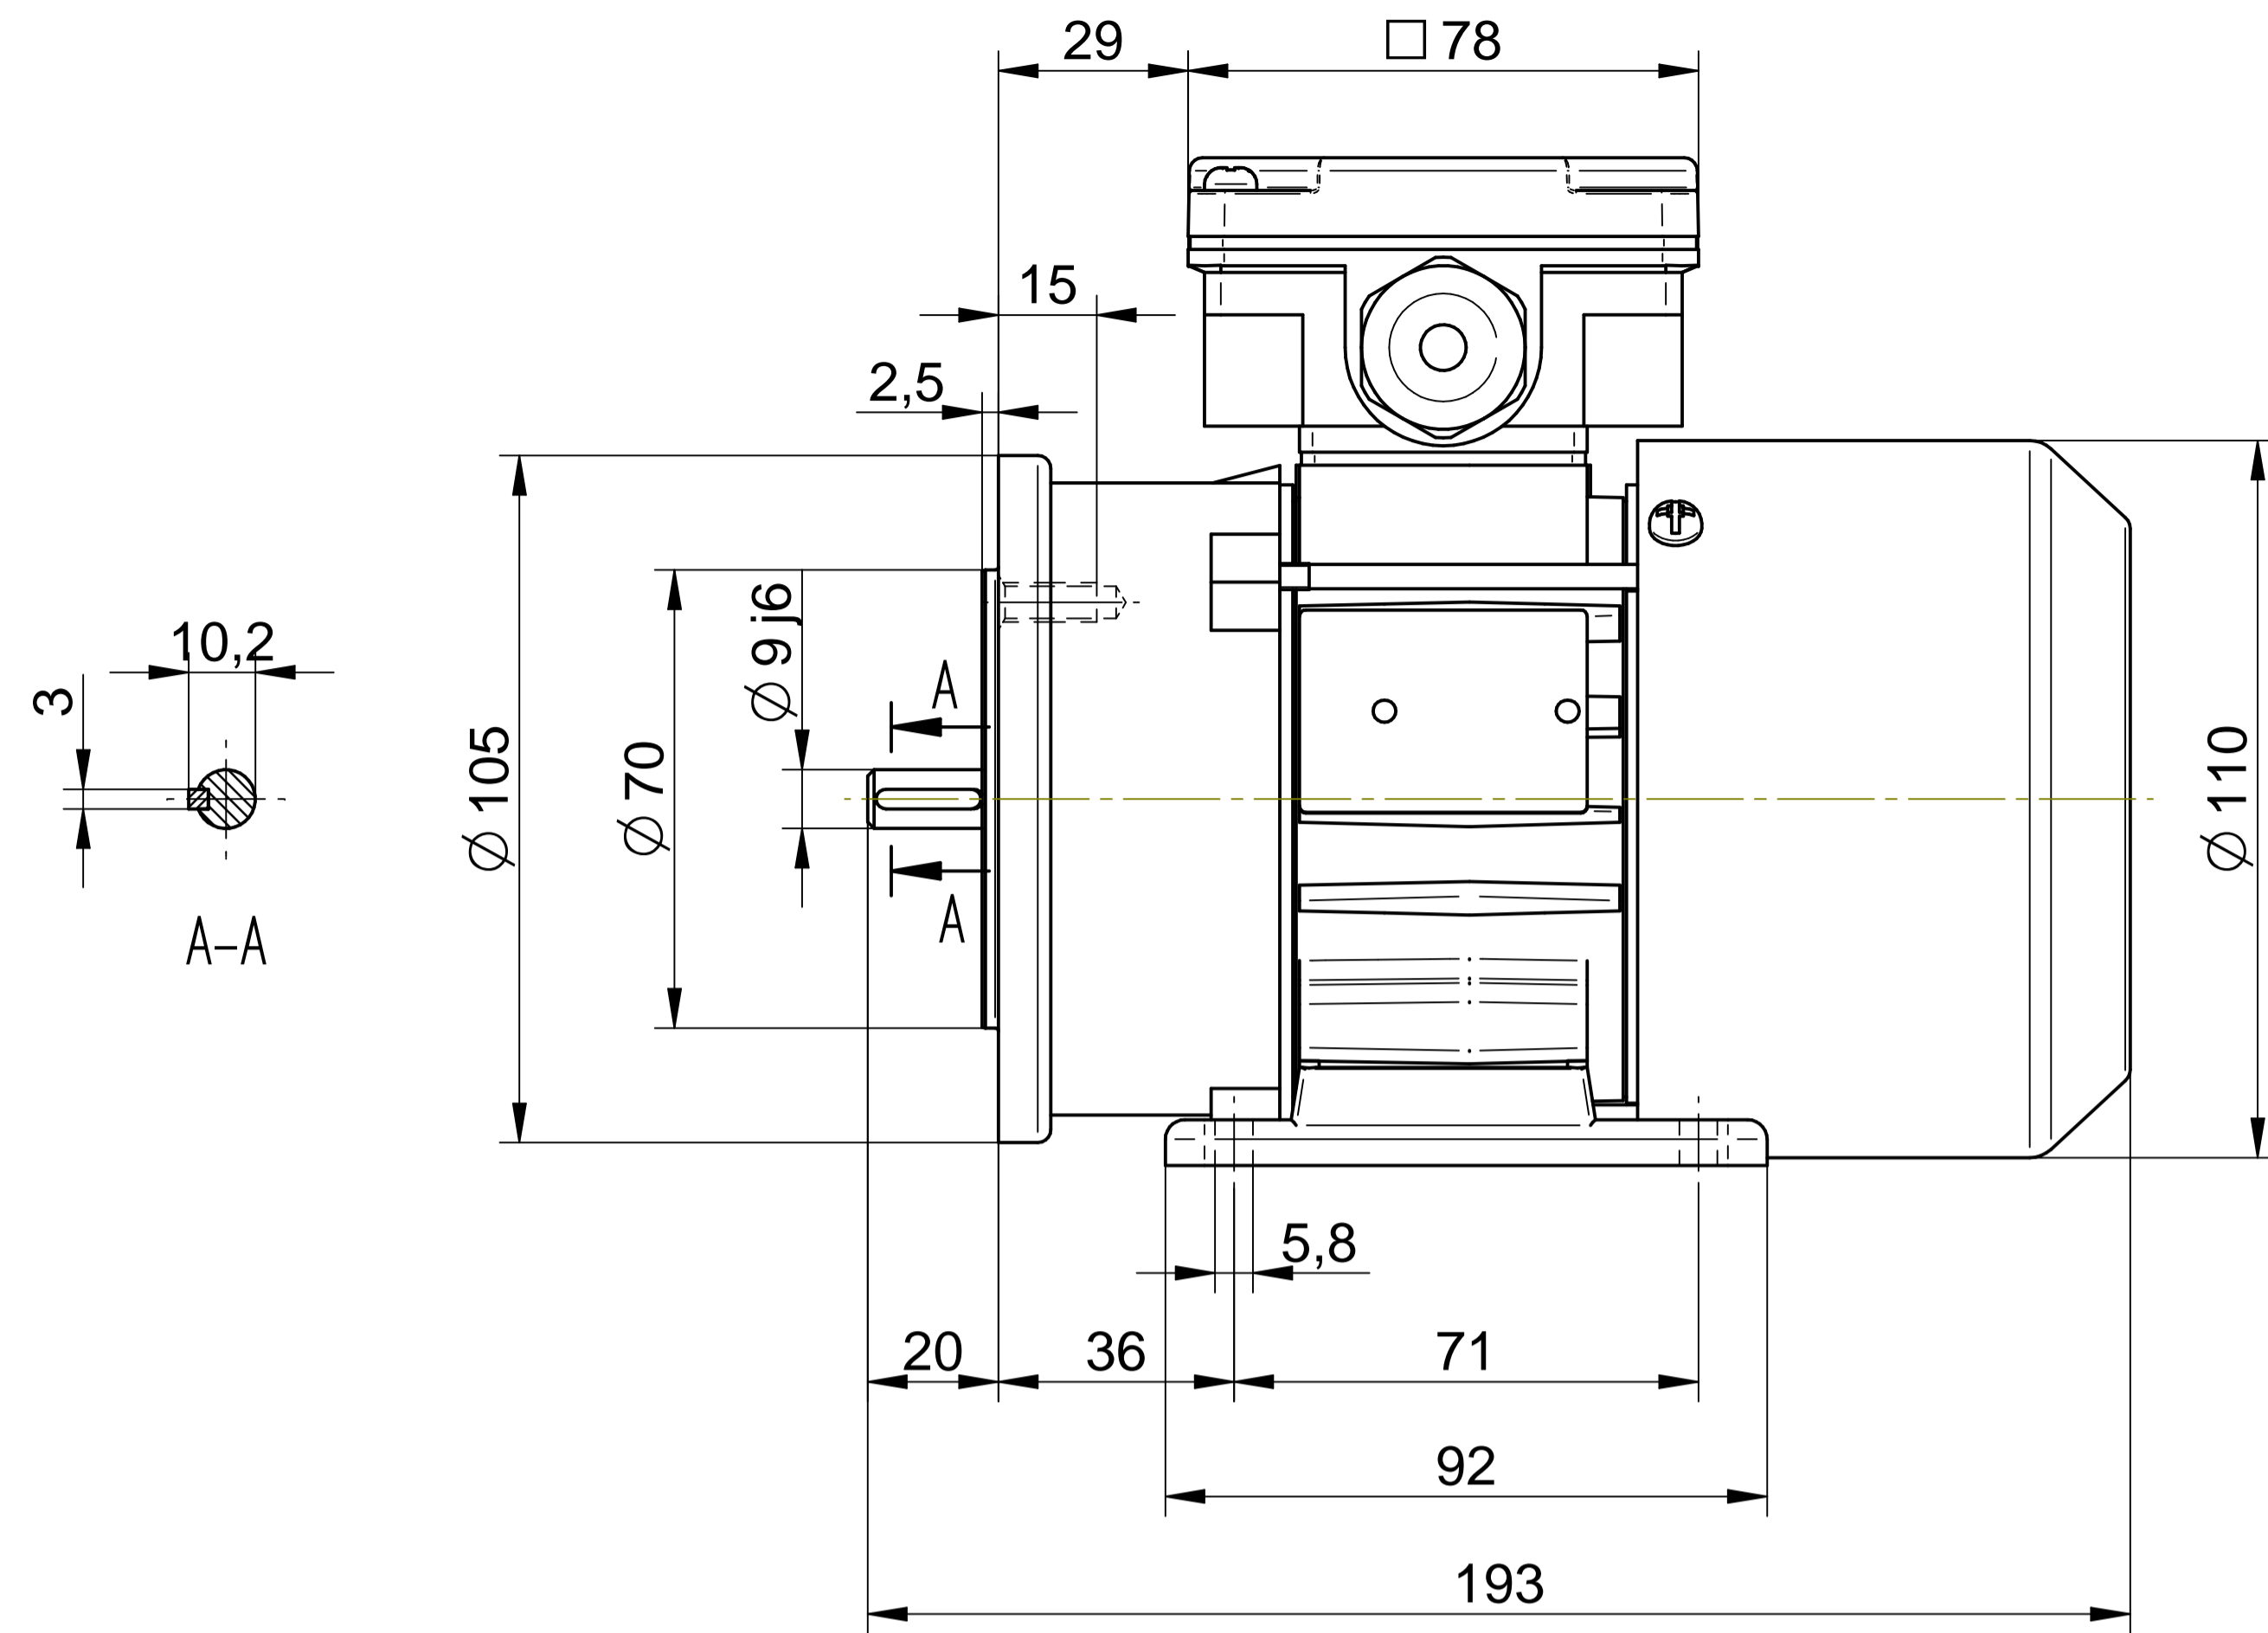

Cantoni®
GROUP

BESEL S.A.
FABRYKA SILNIKÓW ELEKTRYCZNYCH

Motor type

Sh56-6B

Scale

1:1

Cantoni®
GROUP

BESEL S.A.
FABRYKA SILNIKÓW ELEKTRYCZNYCH

Motor type

SLh56-6B1

Scale

1:1

Cantoni®
GROUP

BESEL S.A.
FABRYKA SILNIKÓW ELEKTRYCZNYCH

Motor type

SKh56-6B

Scale

1:1