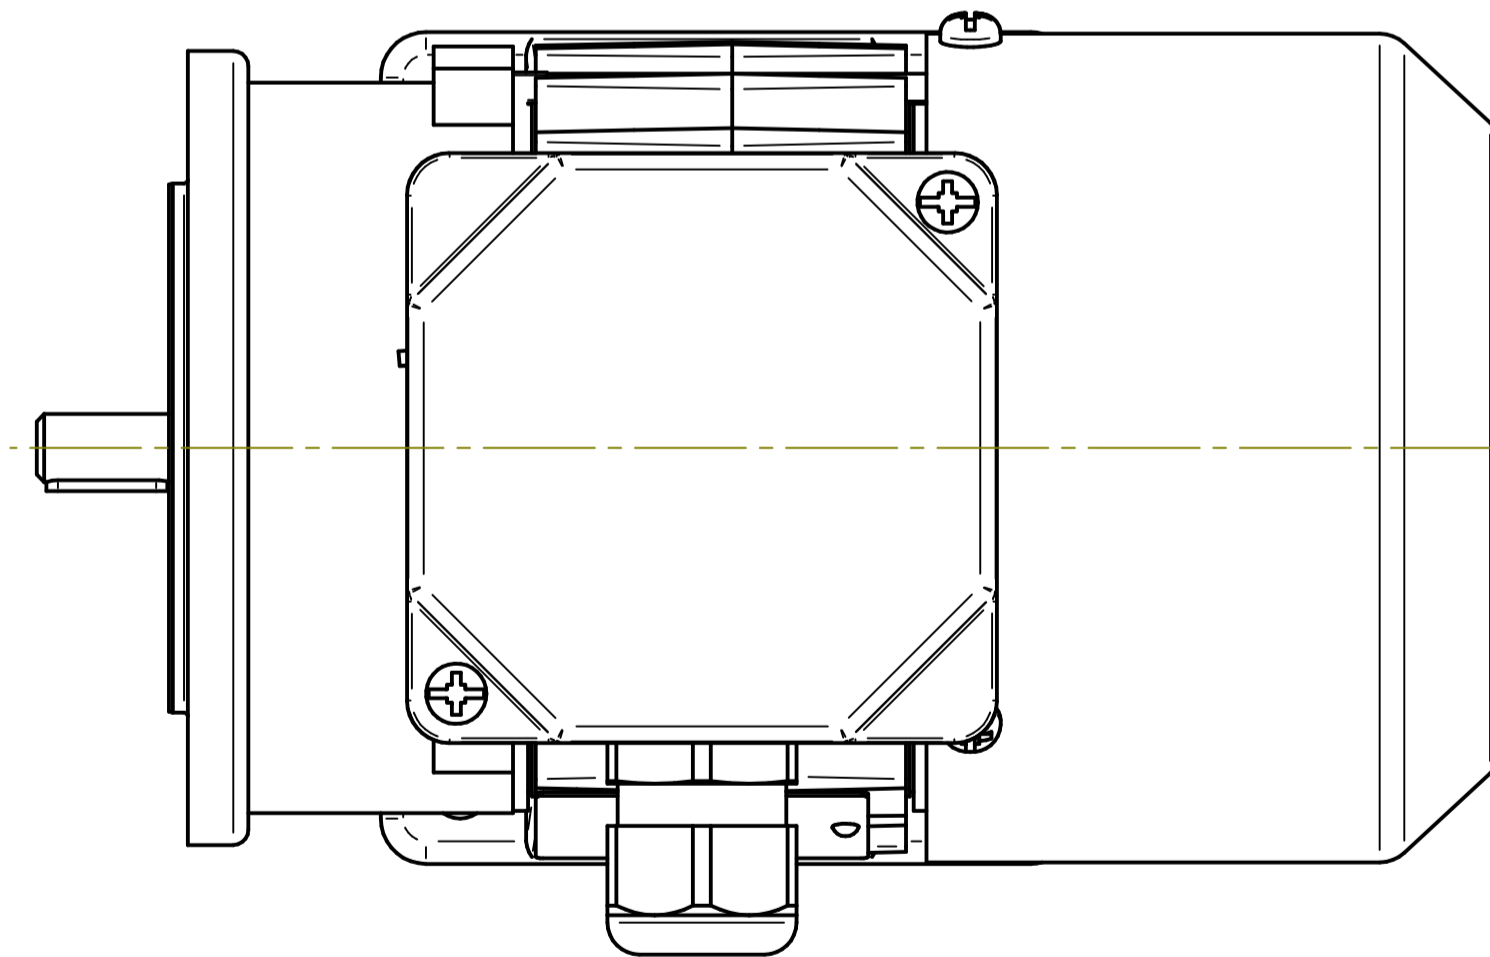

Cantoni®
GROUP

BESEL S.A.
FABRYKA SILNIKÓW ELEKTRYCZNYCH

Motor type

Sh56-6B

Scale

1:1

Cantoni®
GROUP

BESEL S.A.
FABRYKA SILNIKÓW ELEKTRYCZNYCH

Scale

1:1