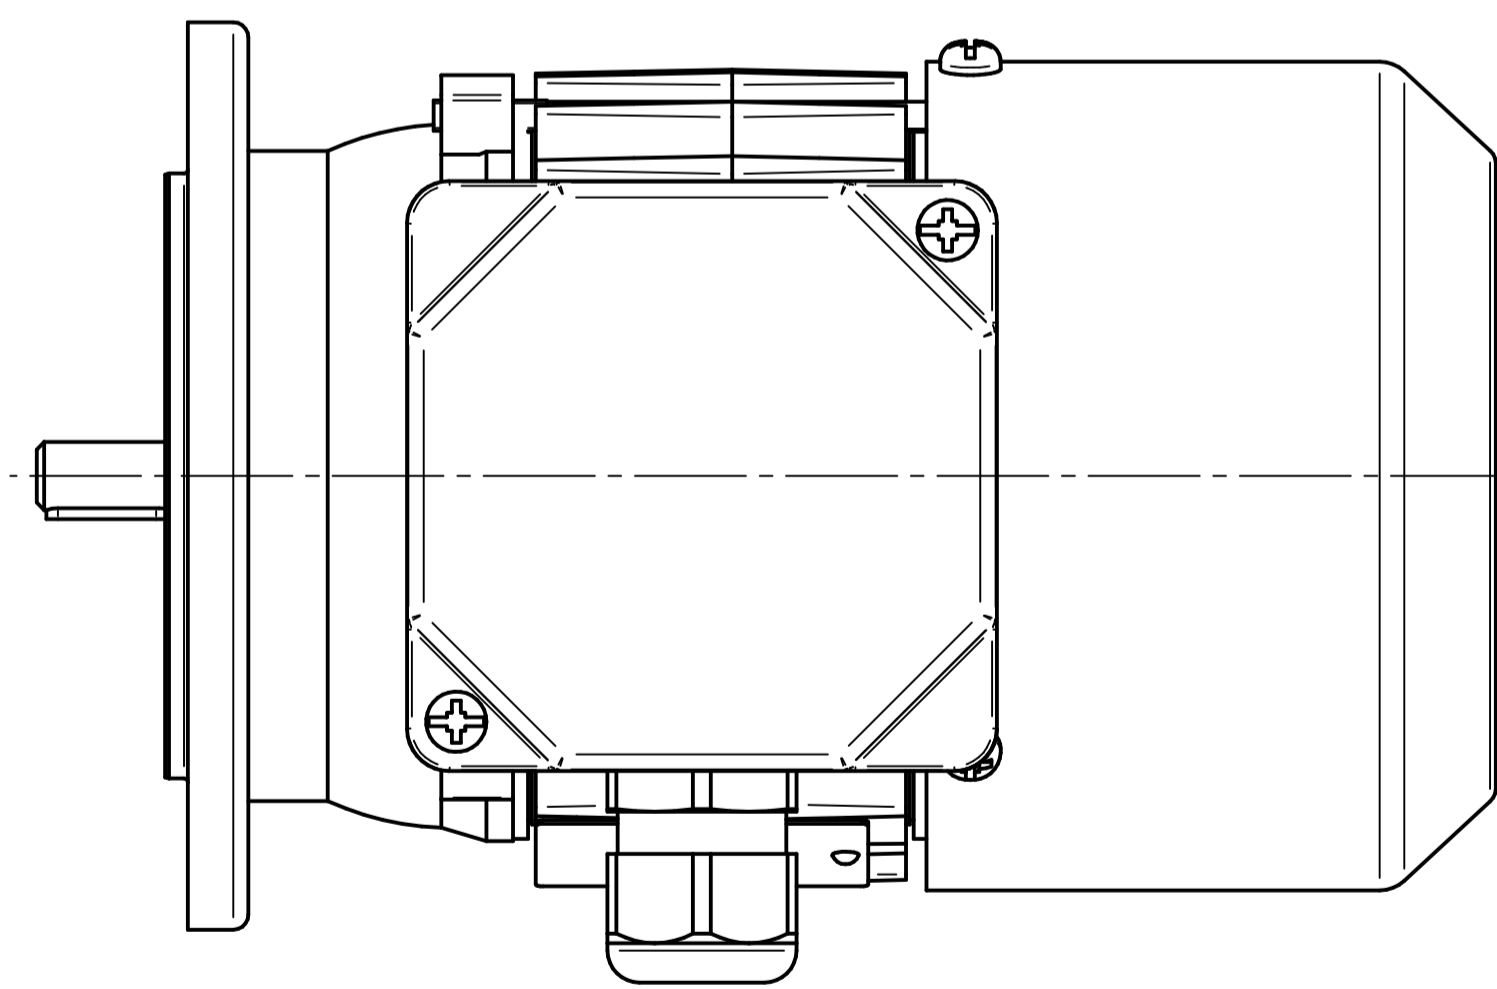

Cantoni®
GROUP

BESEL S.A.
FABRYKA SILNIKÓW ELEKTRYCZNYCH

Motor type

Sh56-6B

Scale

1:1

Cantoni®
GROUP

BESEL S.A.
FABRYKA SILNIKÓW ELEKTRYCZNYCH

Motor type

SLh56-6B1

Scale

1:1

Cantoni®
GROUP

BESEL S.A.
FABRYKA SILNIKÓW ELEKTRYCZNYCH

Motor type

SKh56-6B

Scale

1:1