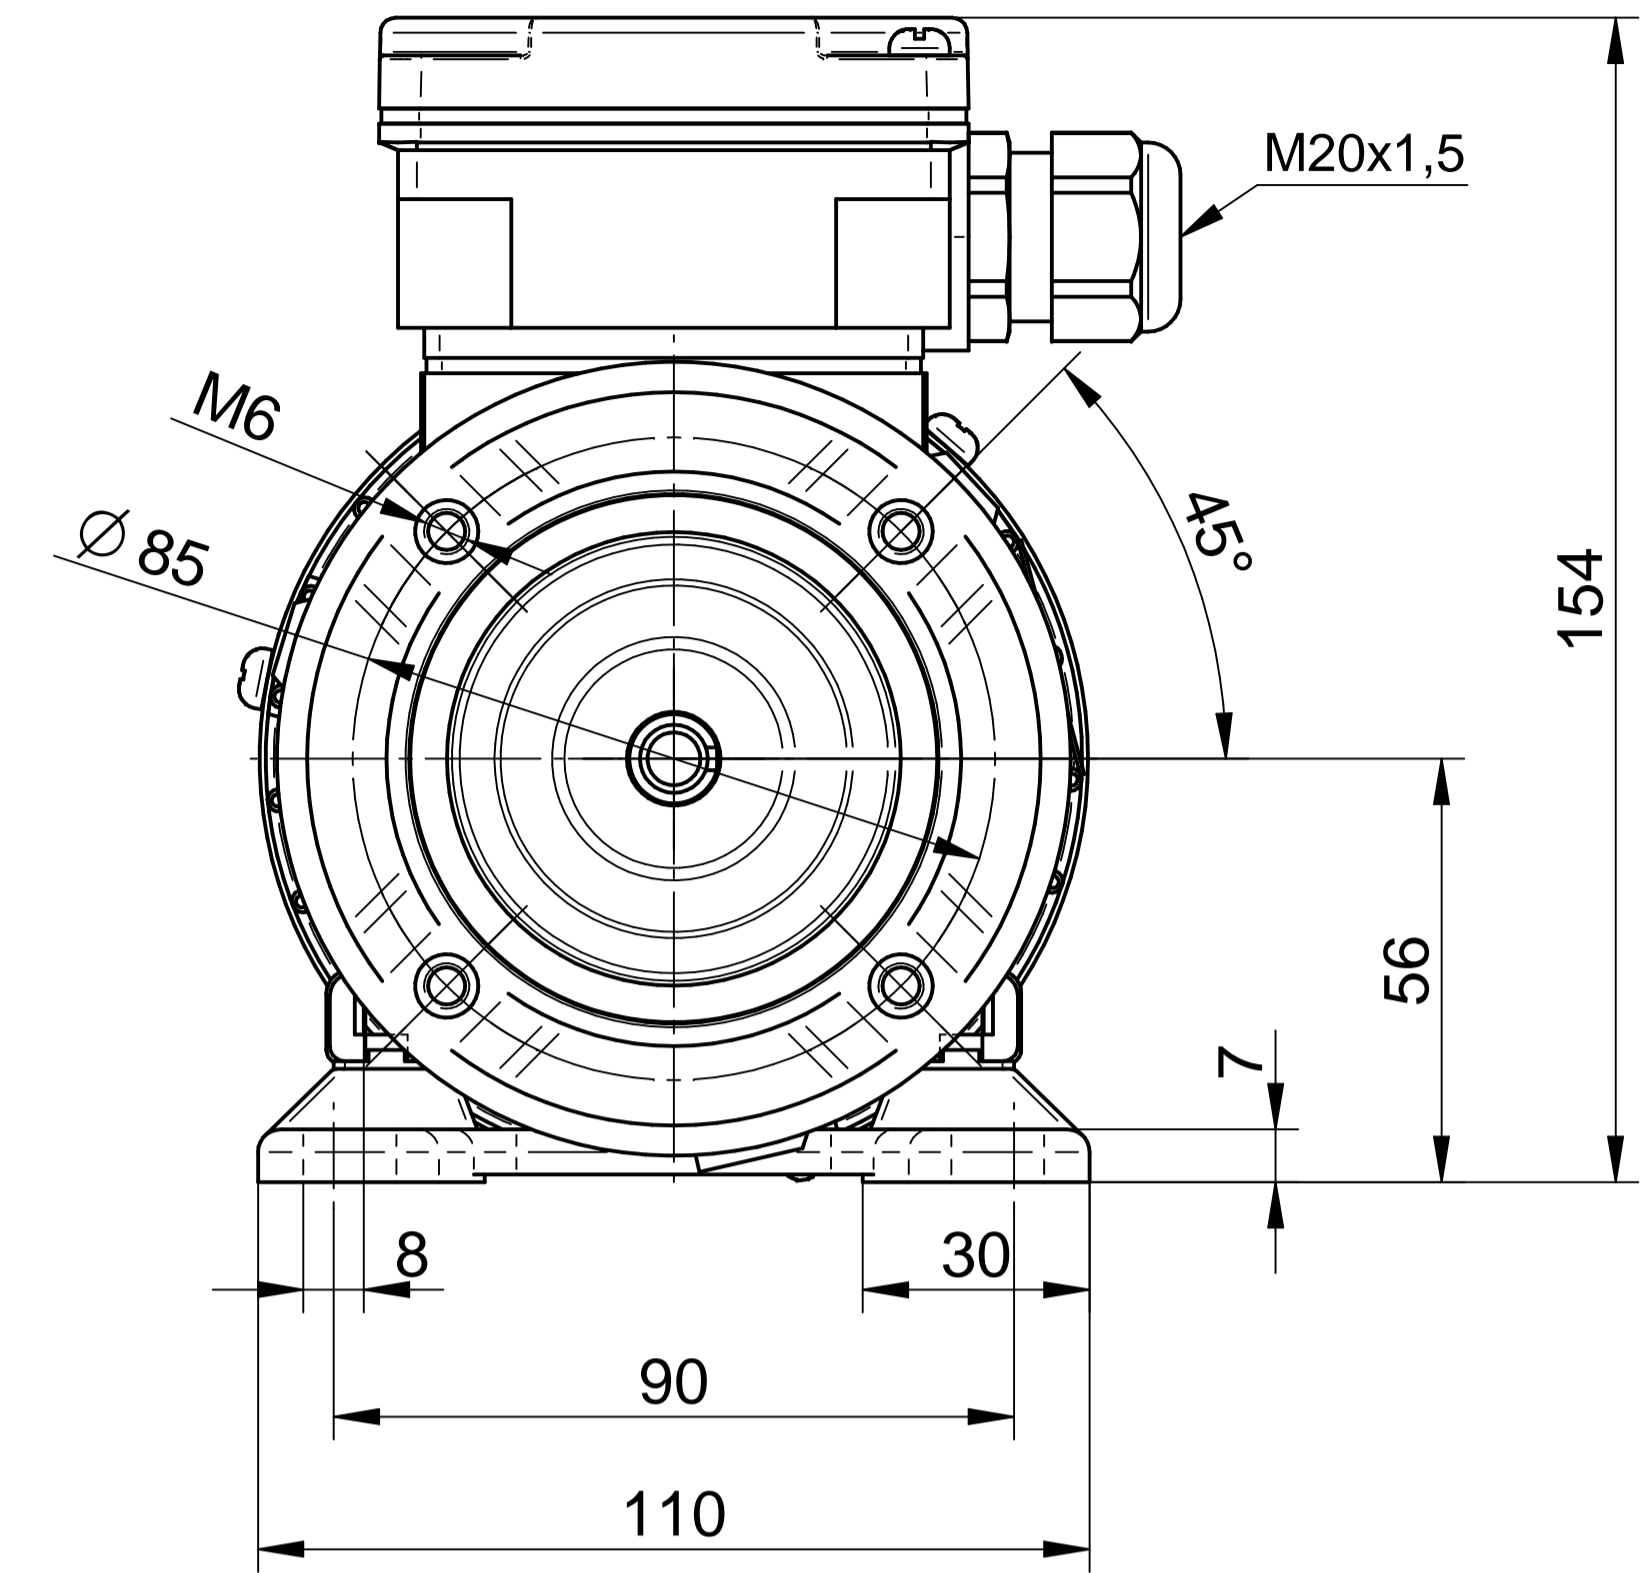

Cantoni®
GROUP

BESEL S.A.
FABRYKA SILNIKÓW ELEKTRYCZNYCH

Motor type

Sh56-6B

Scale

1:1

Cantoni®
GROUP

BESEL S.A.
FABRYKA SILNIKÓW ELEKTRYCZNYCH

Motor type

SLh56-6B1

Scale

1:1

Cantoni®
GROUP

BESEL S.A.
FABRYKA SILNIKÓW ELEKTRYCZNYCH

Motor type

SKh56-6B

Scale

1:1