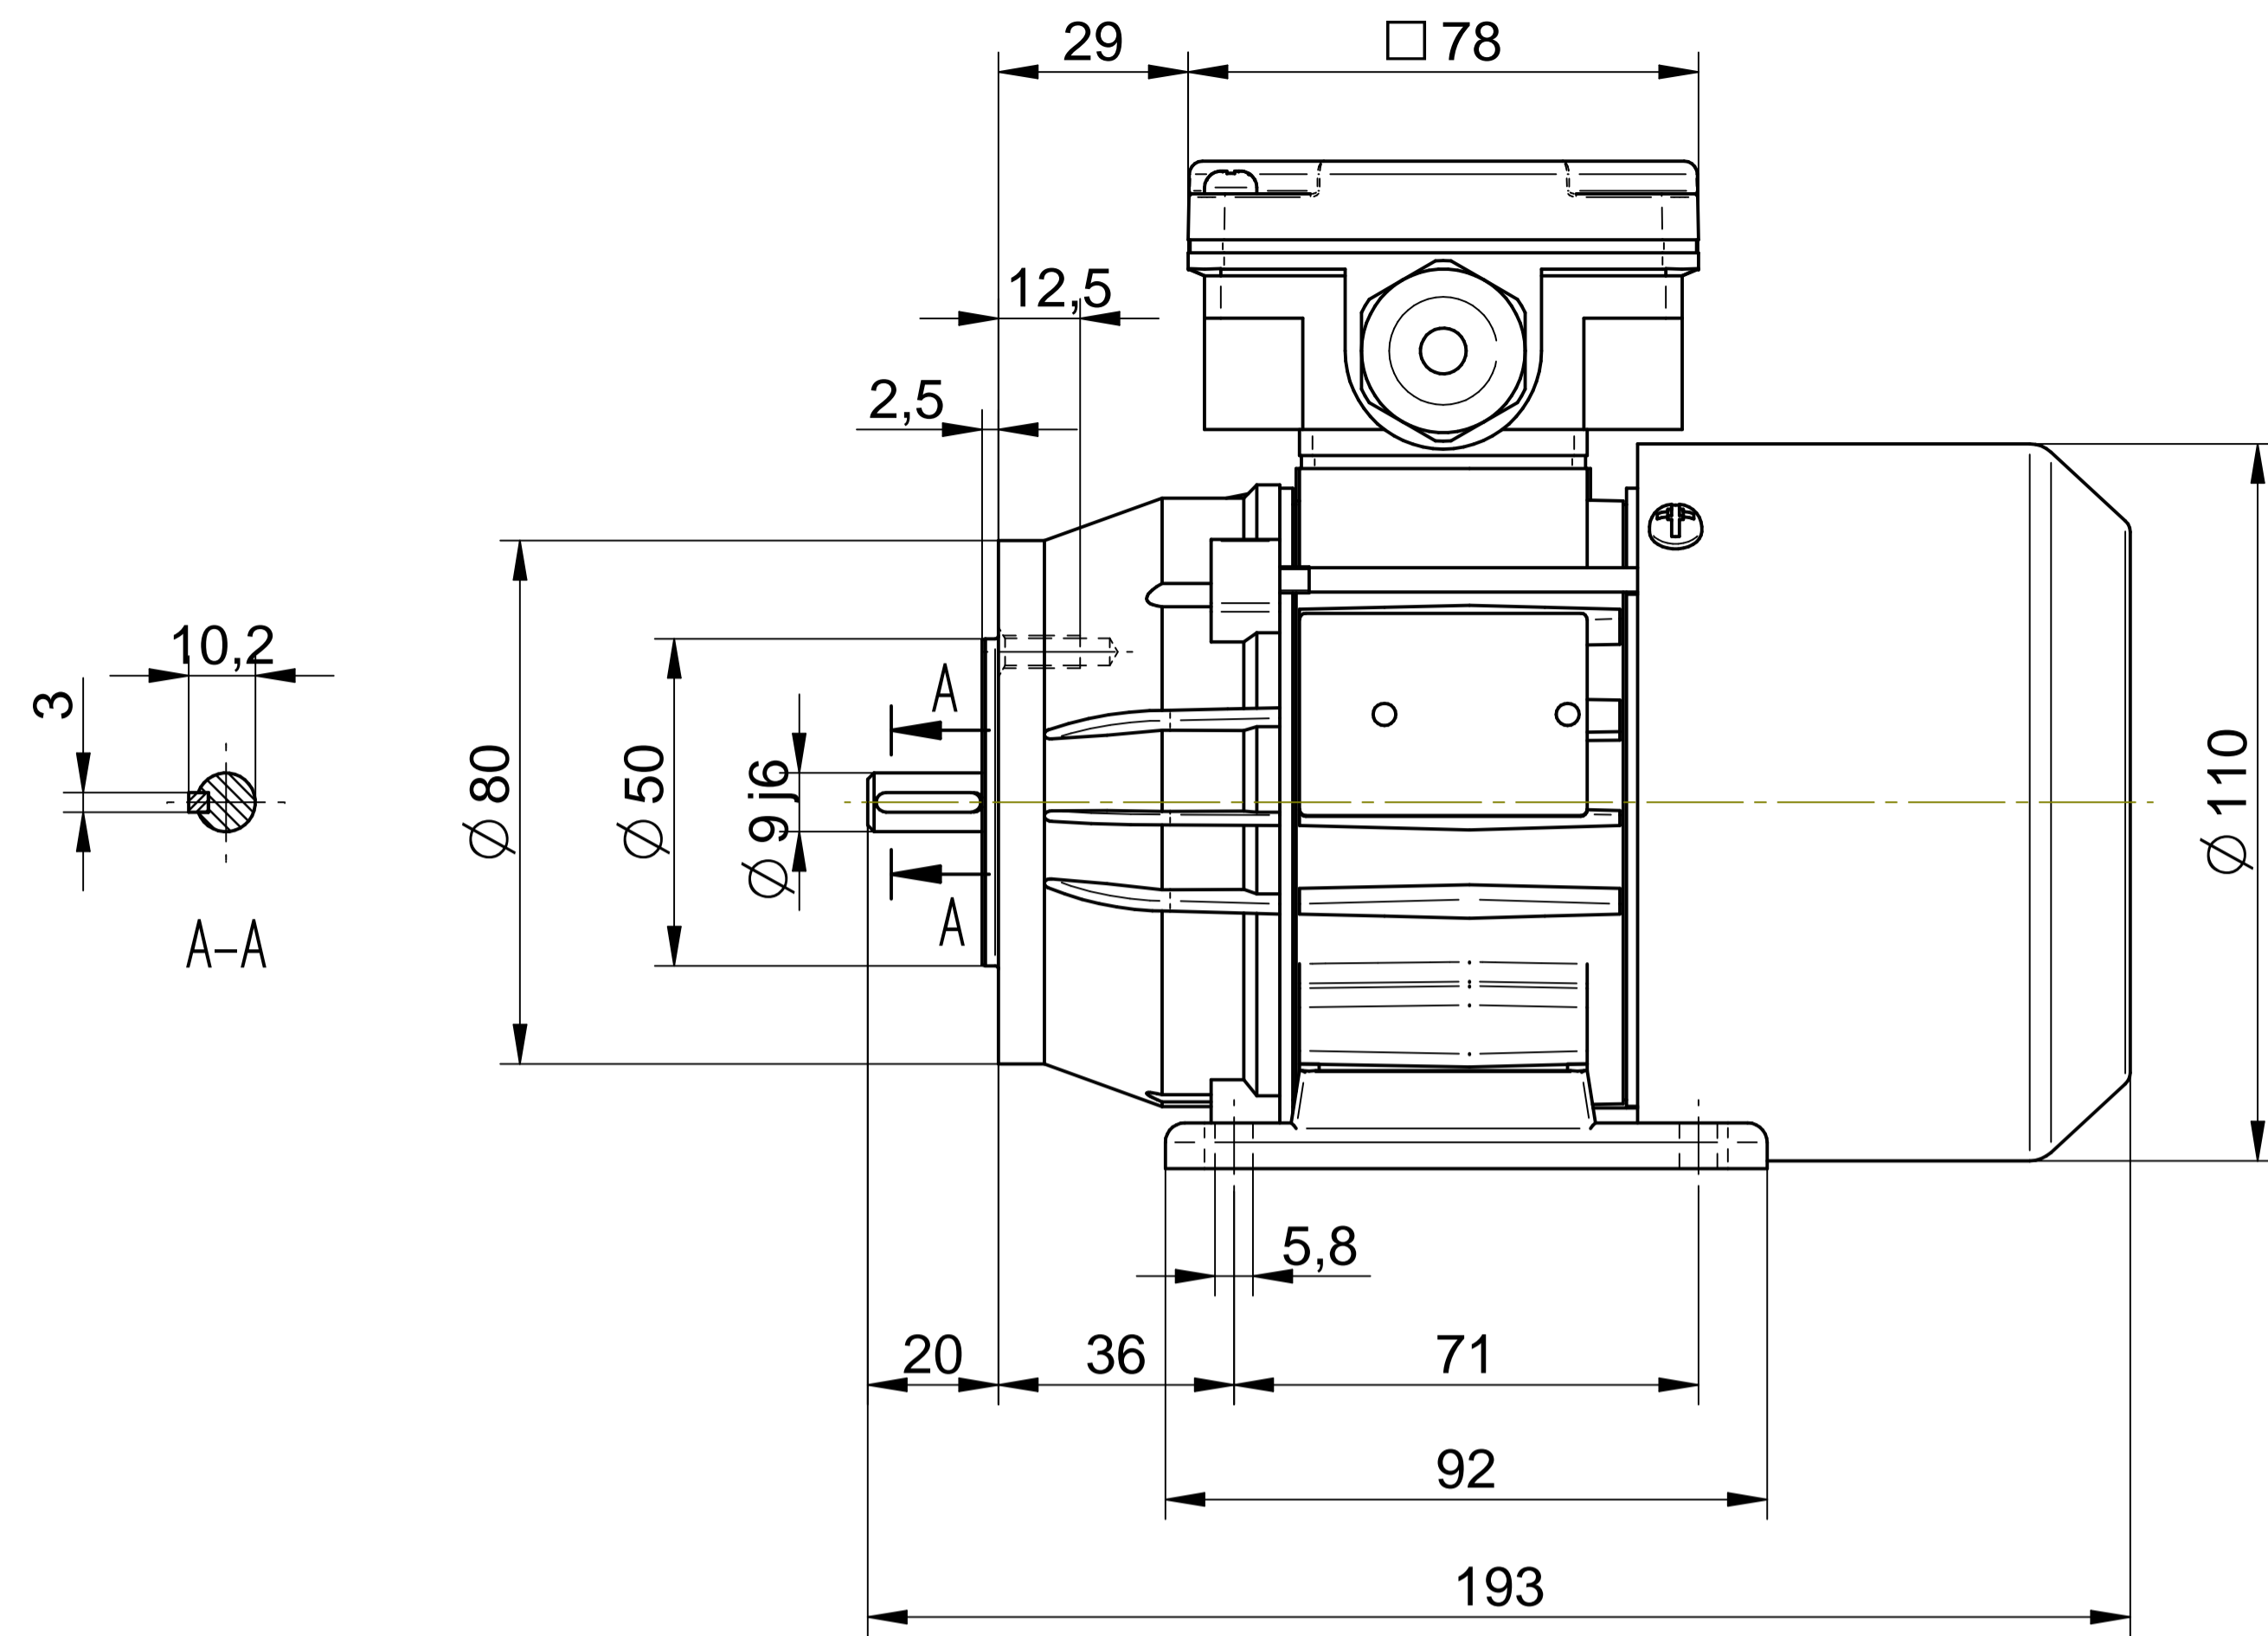

Cantoni®
GROUP

BESEL S.A.
FABRYKA SILNIKÓW ELEKTRYCZNYCH

Motor type

Sh56-6B

Scale

1:1

Cantoni®
GROUP

BESEL S.A.
FABRYKA SILNIKÓW ELEKTRYCZNYCH

Motor type

SLh56-6B1

Scale

1:1

Cantoni®
GROUP

BESEL S.A.
FABRYKA SILNIKÓW ELEKTRYCZNYCH

Motor type

SKh56-6B

Scale

1:1