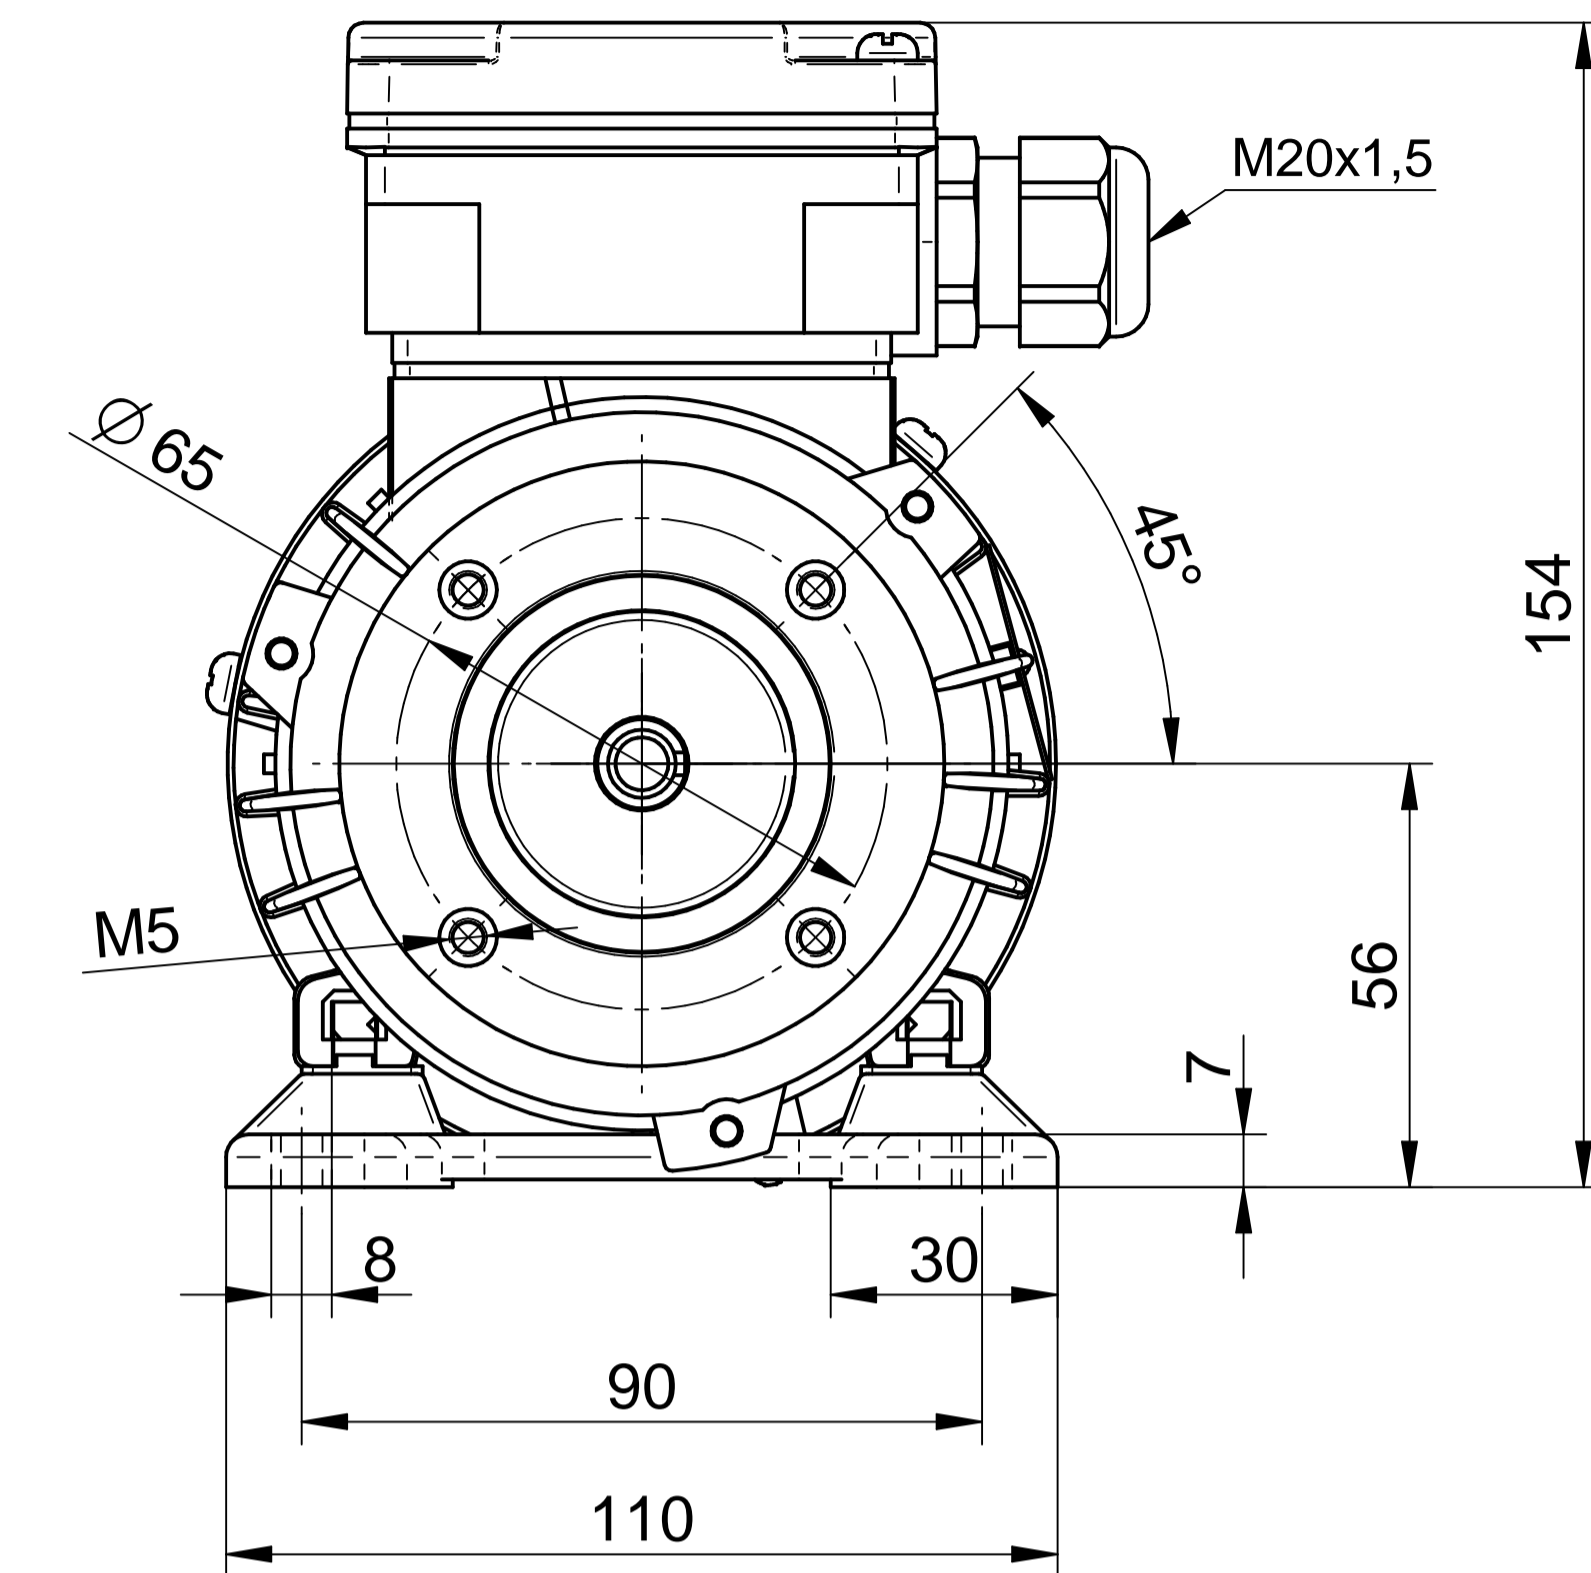

Cantoni®
GROUP

BESEL S.A.
FABRYKA SILNIKÓW ELEKTRYCZNYCH

Motor type

Sh56-6B

Scale

1:1

Cantoni®
GROUP

BESEL S.A.
FABRYKA SILNIKÓW ELEKTRYCZNYCH

Motor type

SLh56-6B1

Scale

1:1

Cantoni®
GROUP

BESEL S.A.
FABRYKA SILNIKÓW ELEKTRYCZNYCH

Motor type

SKh56-6B

Scale

1:1