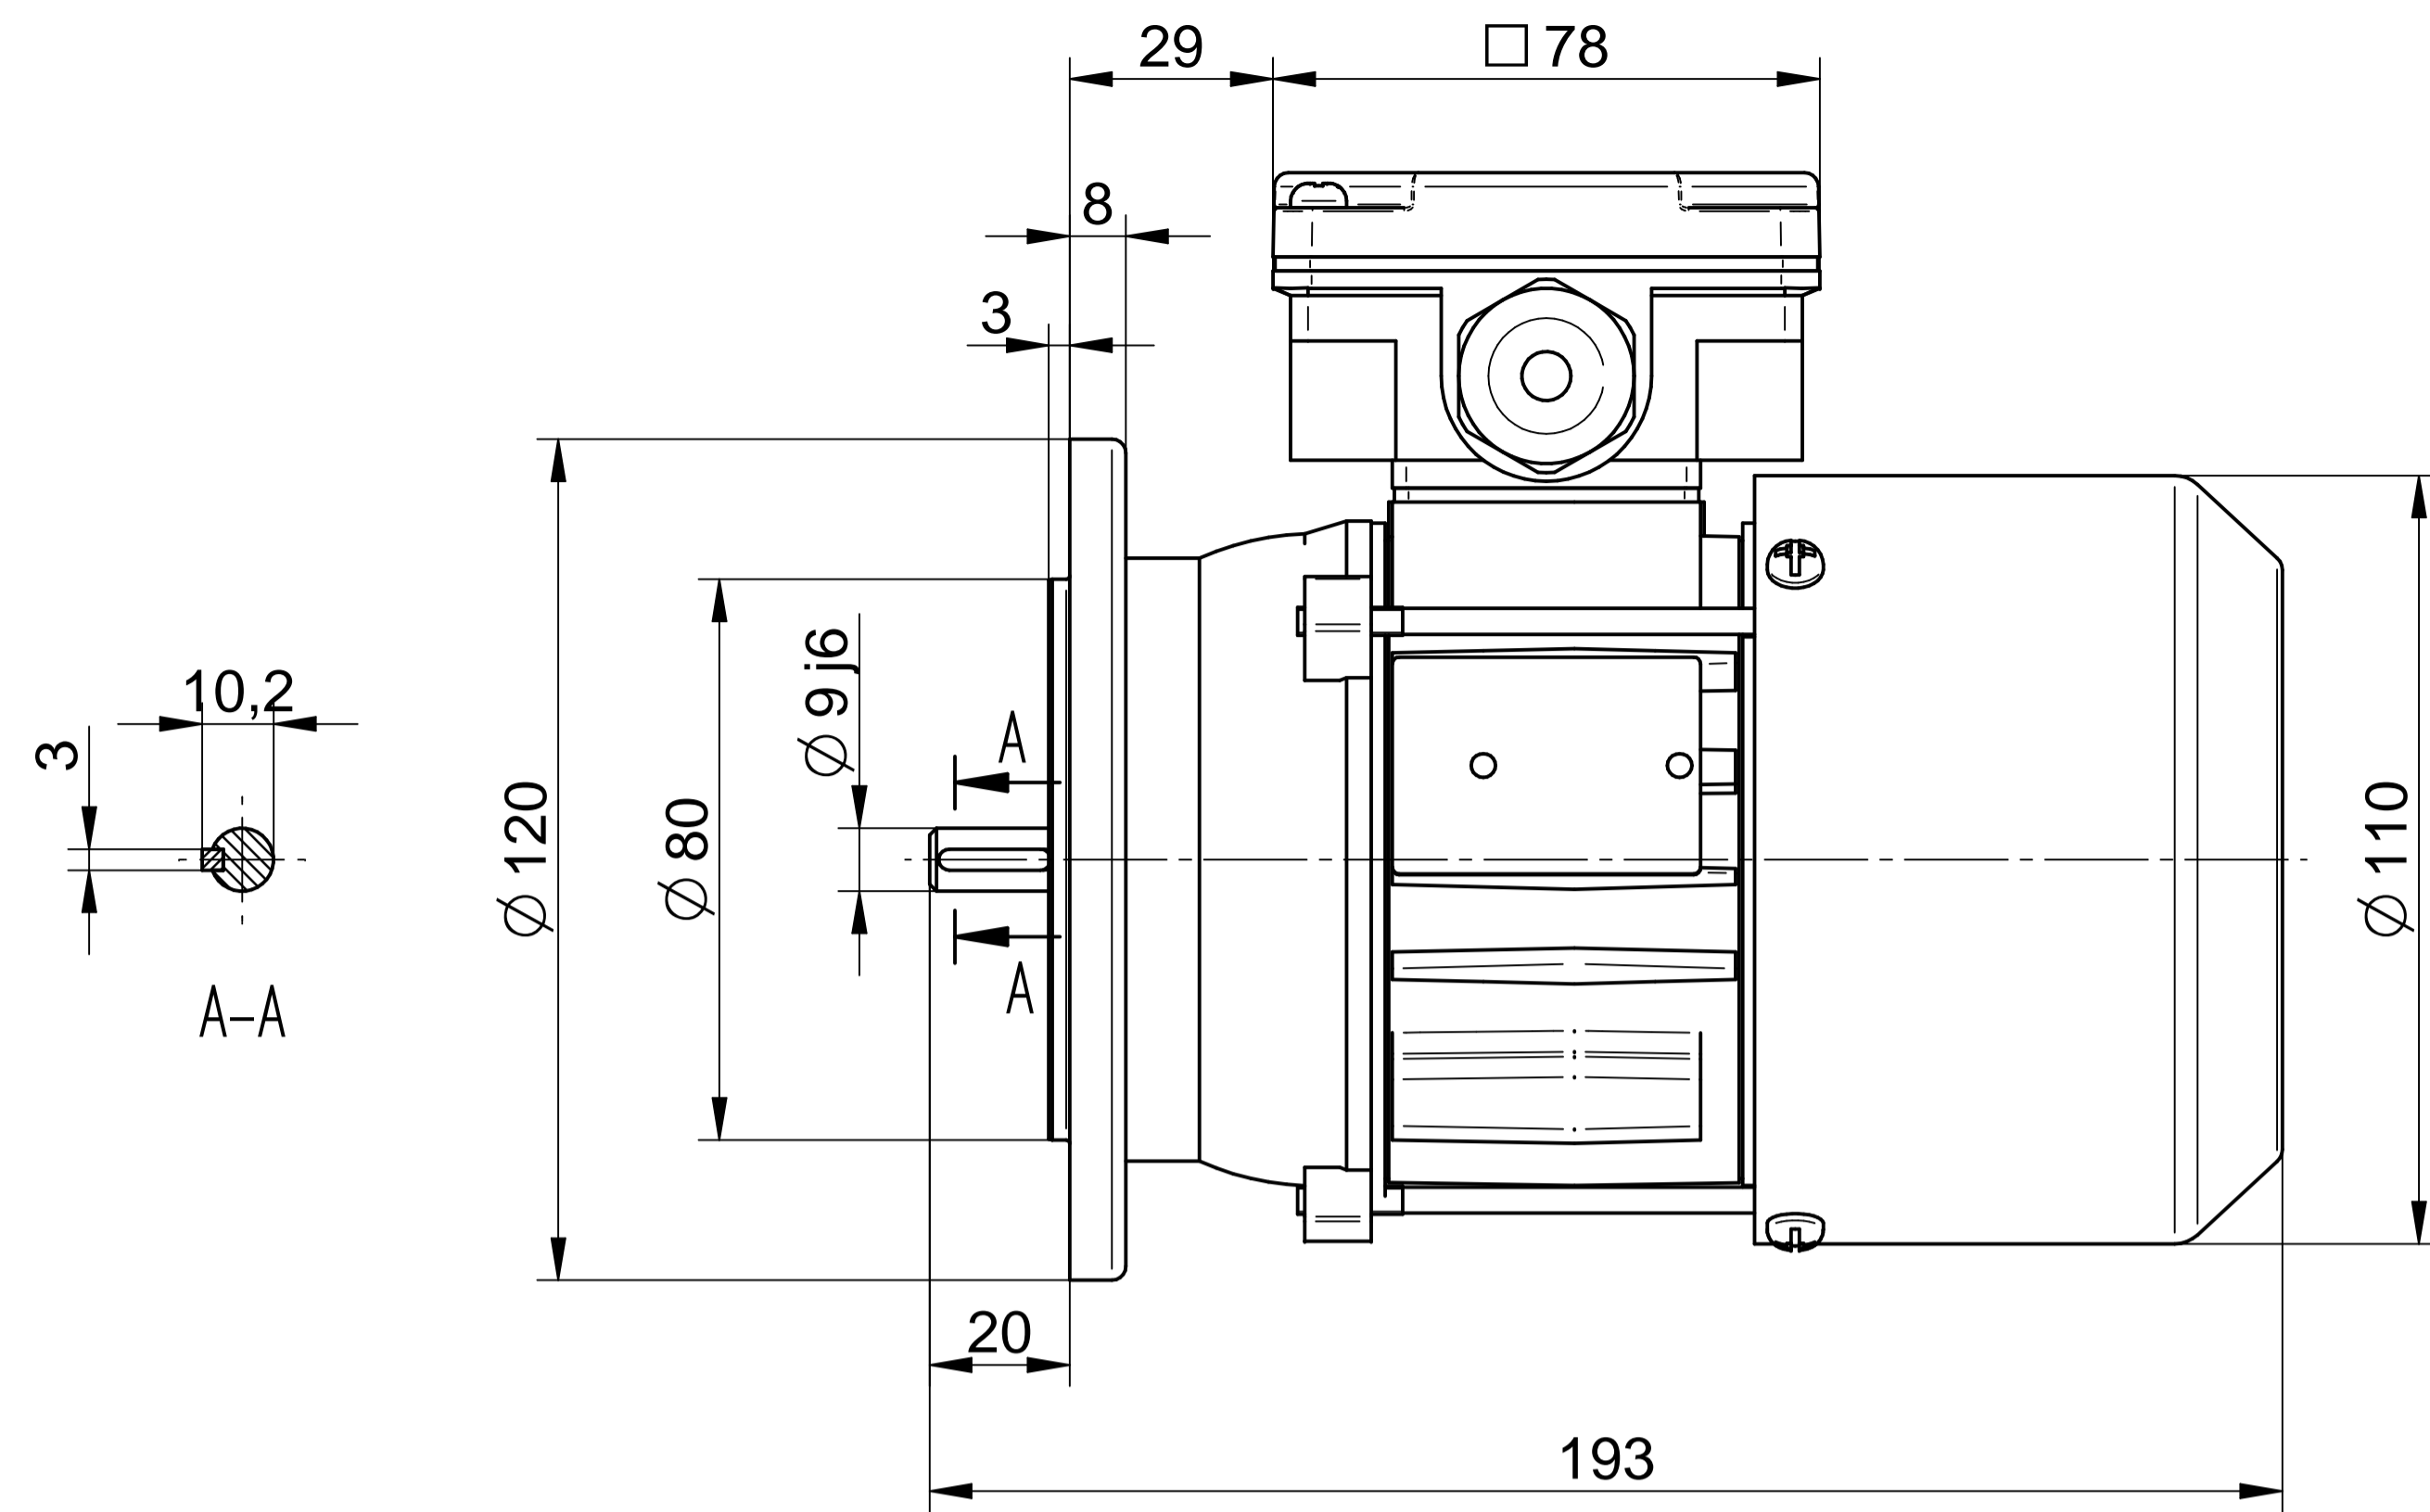

Cantoni®
GROUP

BESEL S.A.
FABRYKA SILNIKÓW ELEKTRYCZNYCH

Motor type

Sh56-6B

Scale

1:1

Cantoni®
GROUP

BESEL S.A.
FABRYKA SILNIKÓW ELEKTRYCZNYCH

Motor type

SLh56-6B1

Scale

1:1

Cantoni®
GROUP

BESEL S.A.
FABRYKA SILNIKÓW ELEKTRYCZNYCH

Motor type

SKh56-6B

Scale

1:1