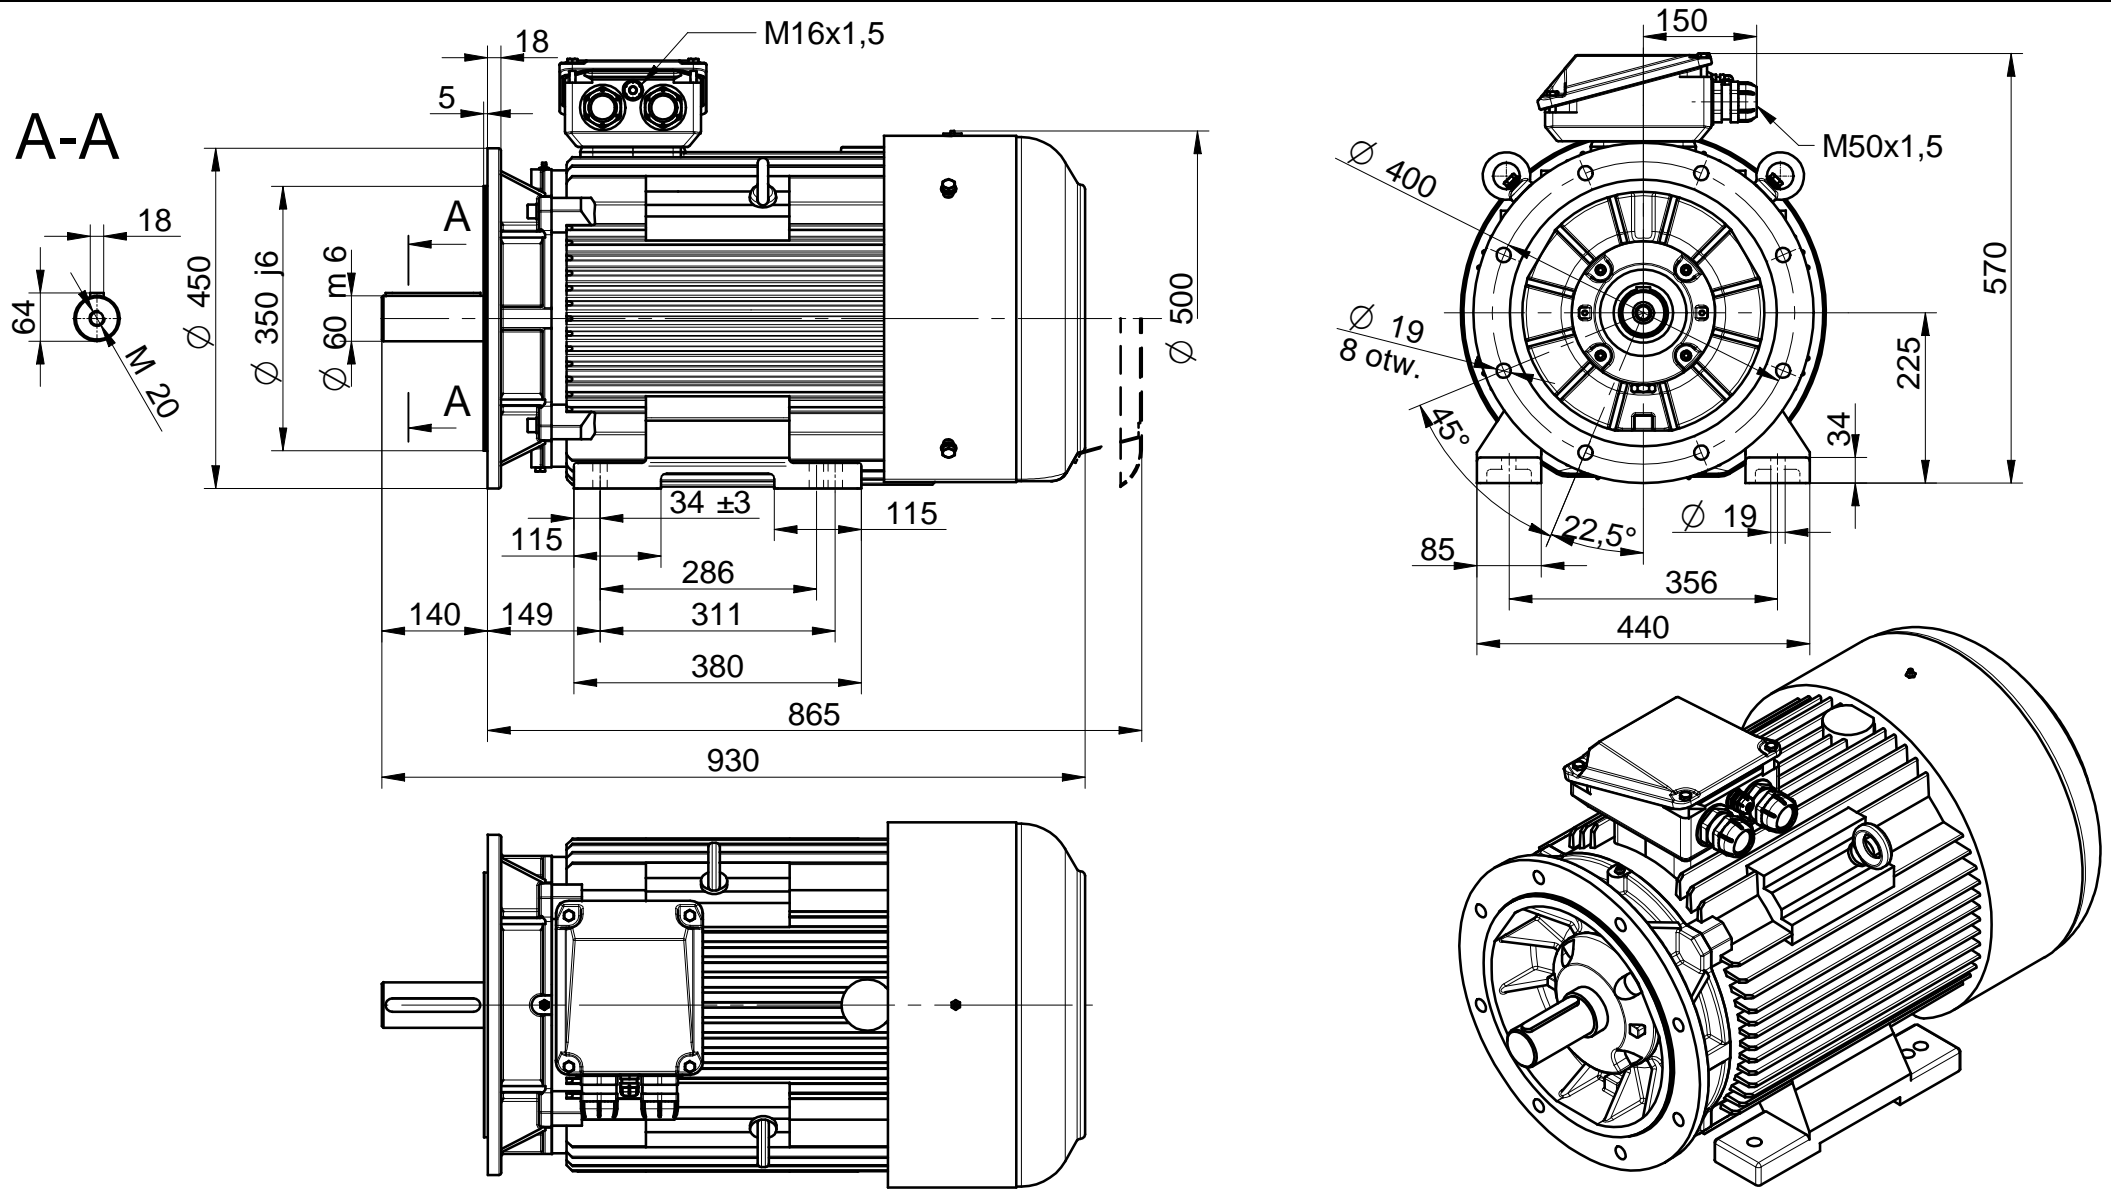

**CELMA**  
**indukta**

*Cantoni*  
GROUP

Motor type

**(2,3)SIE225S4, M4,6**

2014-06-30

Drawing no.

**S05,09-516...518-000**

Scale

**1:10**

**CELMA**  
indukta

*Cantoni*  
GROUP

Motor type

**(2,3)SIEK225S4, M4,6**

2014-07-04

Drawing no.

**S05,09-524...526-000**

Scale

**1:10**

**CELMA**  
indukta

*Cantoni*  
GROUP

Motor type  
**(2,3)SIEL225S4, M4,6**

2014-07-02

Drawing no.  
**S05,09-520...522-000**

Scale  
**1:10**