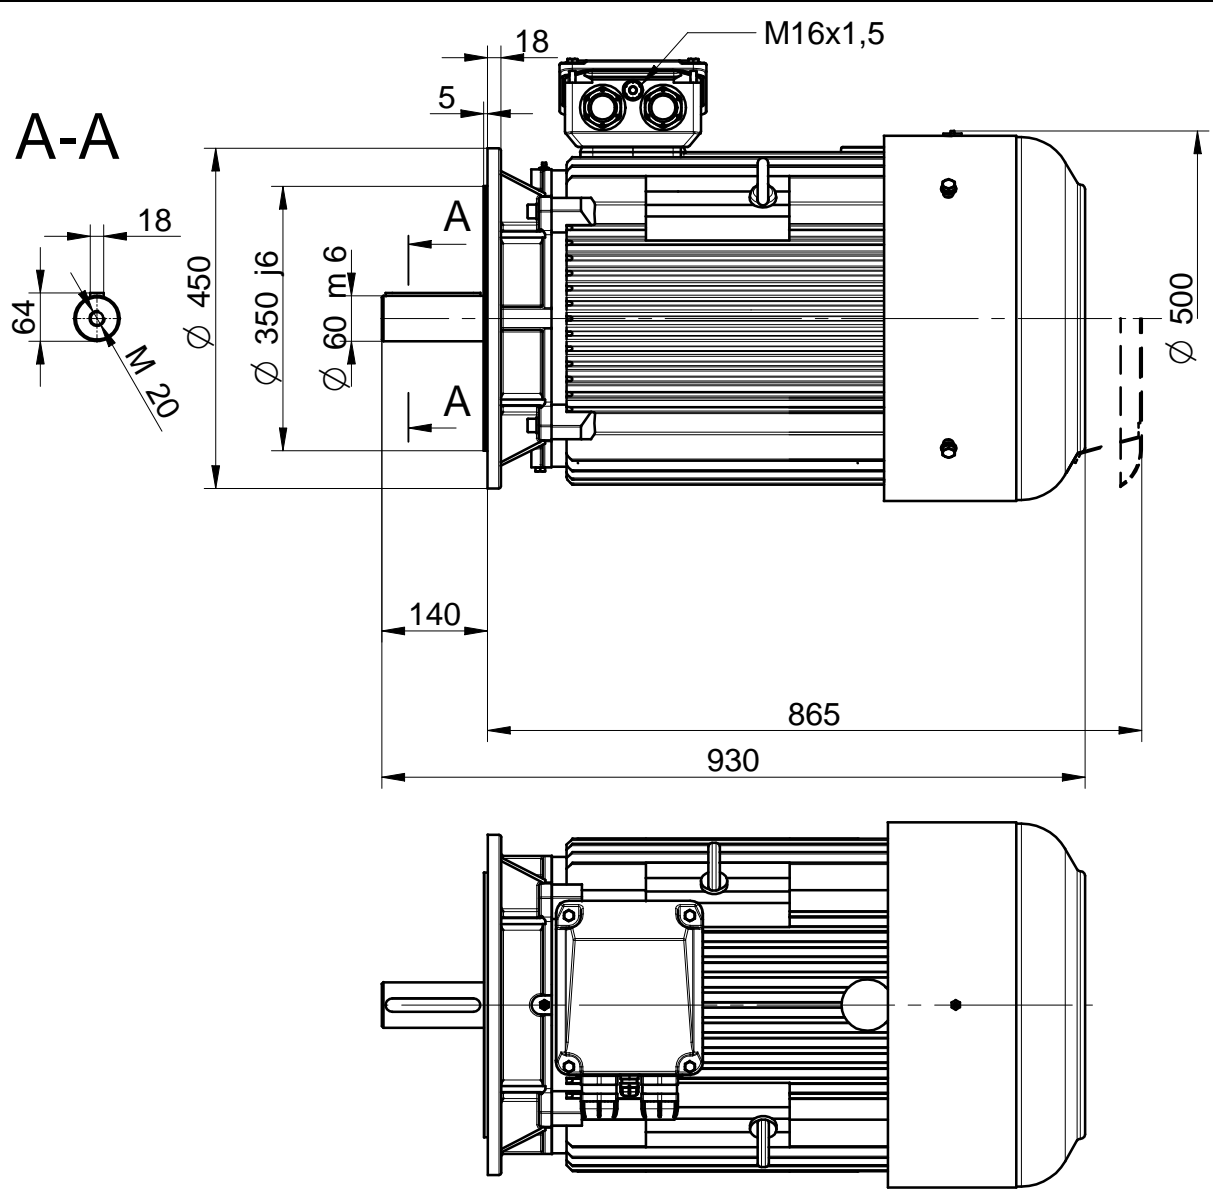

**CELMA**  
**indukta**

*Cantoni*  
GROUP

Motor type

**(2,3)SIE225S4, M4,6**

2014-06-30

Drawing no.

**S05,09-516...518-000**

Scale

**1:10**

**CELMA**  
indukta

*Cantoni*  
GROUP

Motor type

**(2,3)SIEK225S4, M4,6**

2014-07-04

Drawing no.

**S05,09-524...526-000**

Scale

**1:10**

**CELMA**  
indukta

*Cantoni*  
GROUP

Motor type  
**(2,3)SIEL225S4, M4,6**

2014-07-02

Drawing no.  
**S05,09-520...522-000**

Scale  
**1:10**