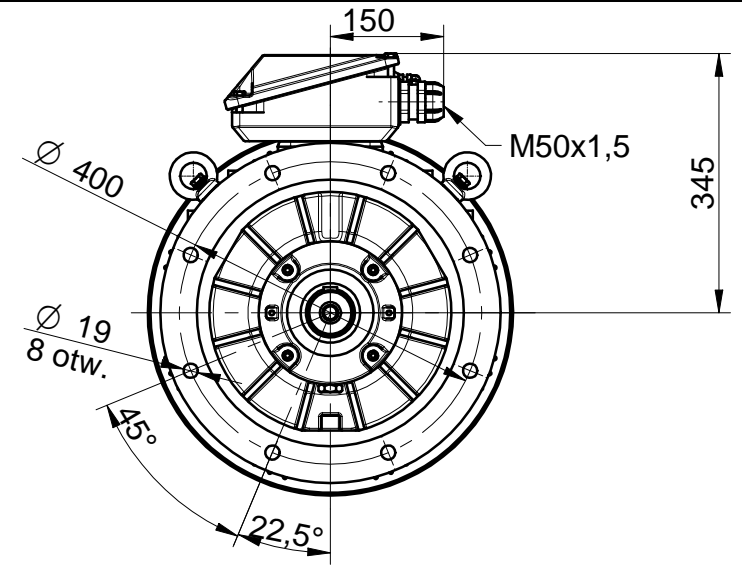

**CELMA**  
**indukta**

*Cantoni*  
GROUP

Motor type

**(2,3)SIE225S4, M4,6**

2014-06-30

Drawing no.

**S05,09-516...518-000**

Scale

**1:10**

**CELMA**  
indukta

*Cantoni*  
GROUP

Motor type

**(2,3)SIEK225S4, M4,6**

2014-07-04

Drawing no.

**S05,09-524...526-000**

Scale

**1:10**

**CELMA**  
indukta

*Cantoni*  
GROUP

Motor type  
**(2,3)SIEL225S4, M4,6**

2014-07-02

Drawing no.  
**S05,09-520...522-000**

Scale  
**1:10**