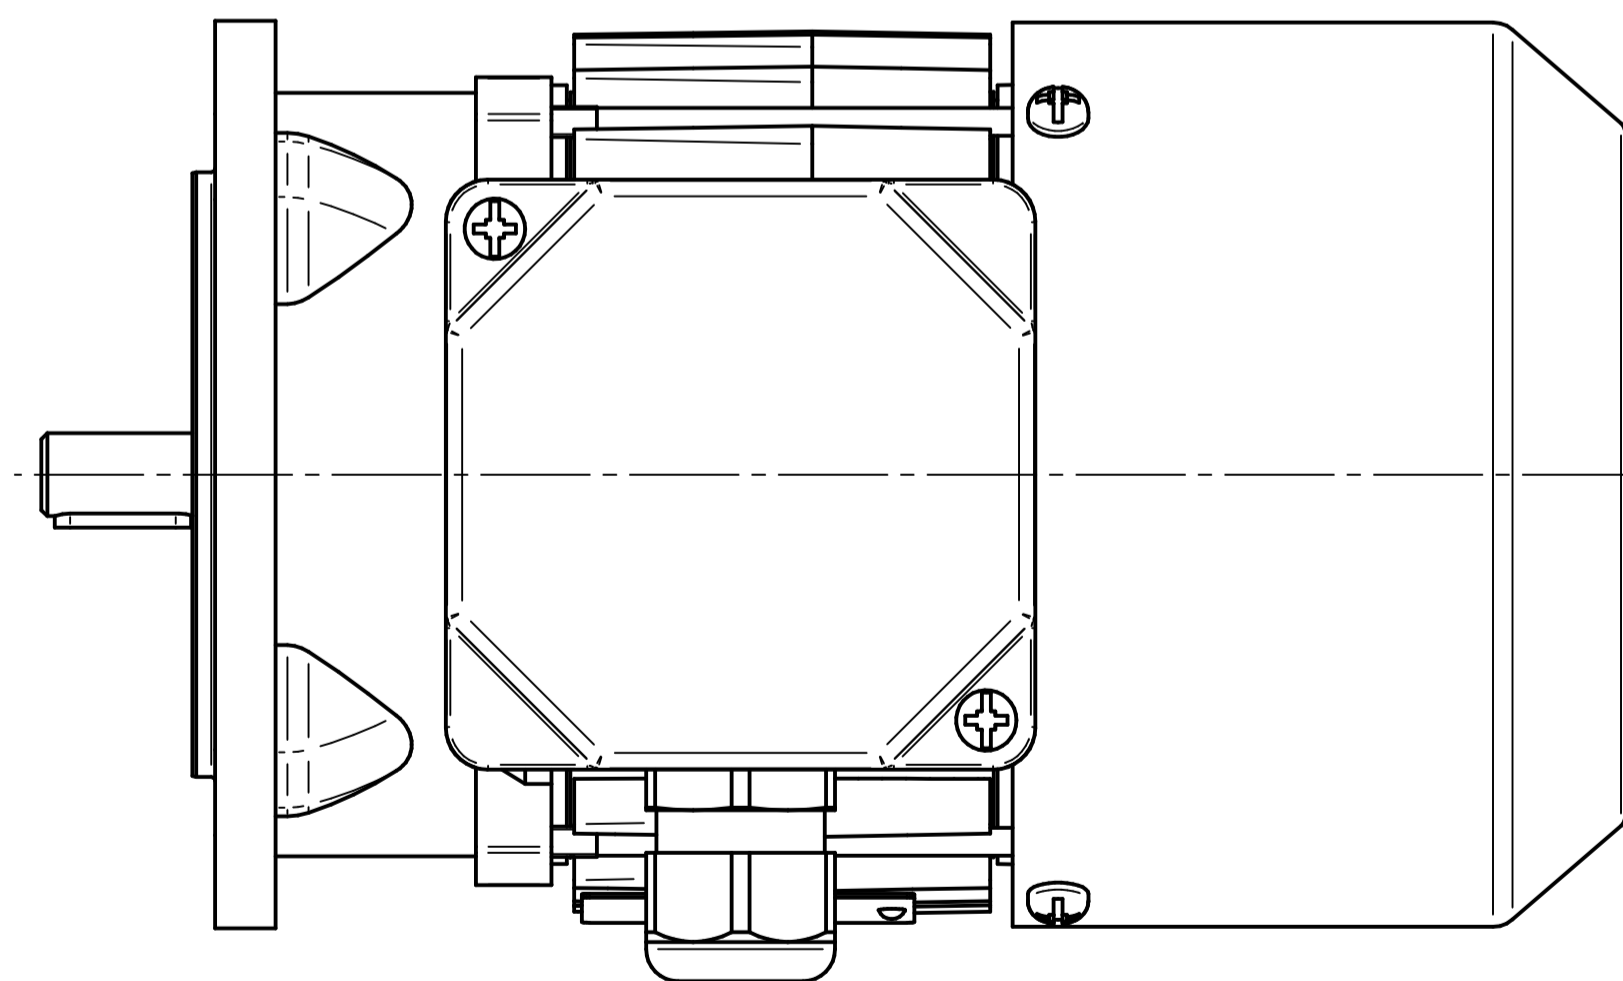

Cantoni®
GROUP

BESEL S.A.
FABRYKA SILNIKÓW ELEKTRYCZNYCH

Motor type

SKh63-2B

Scale

1:1

Cantoni®
GROUP

BESEL S.A.
FABRYKA SILNIKÓW ELEKTRYCZNYCH

Scale

1:1