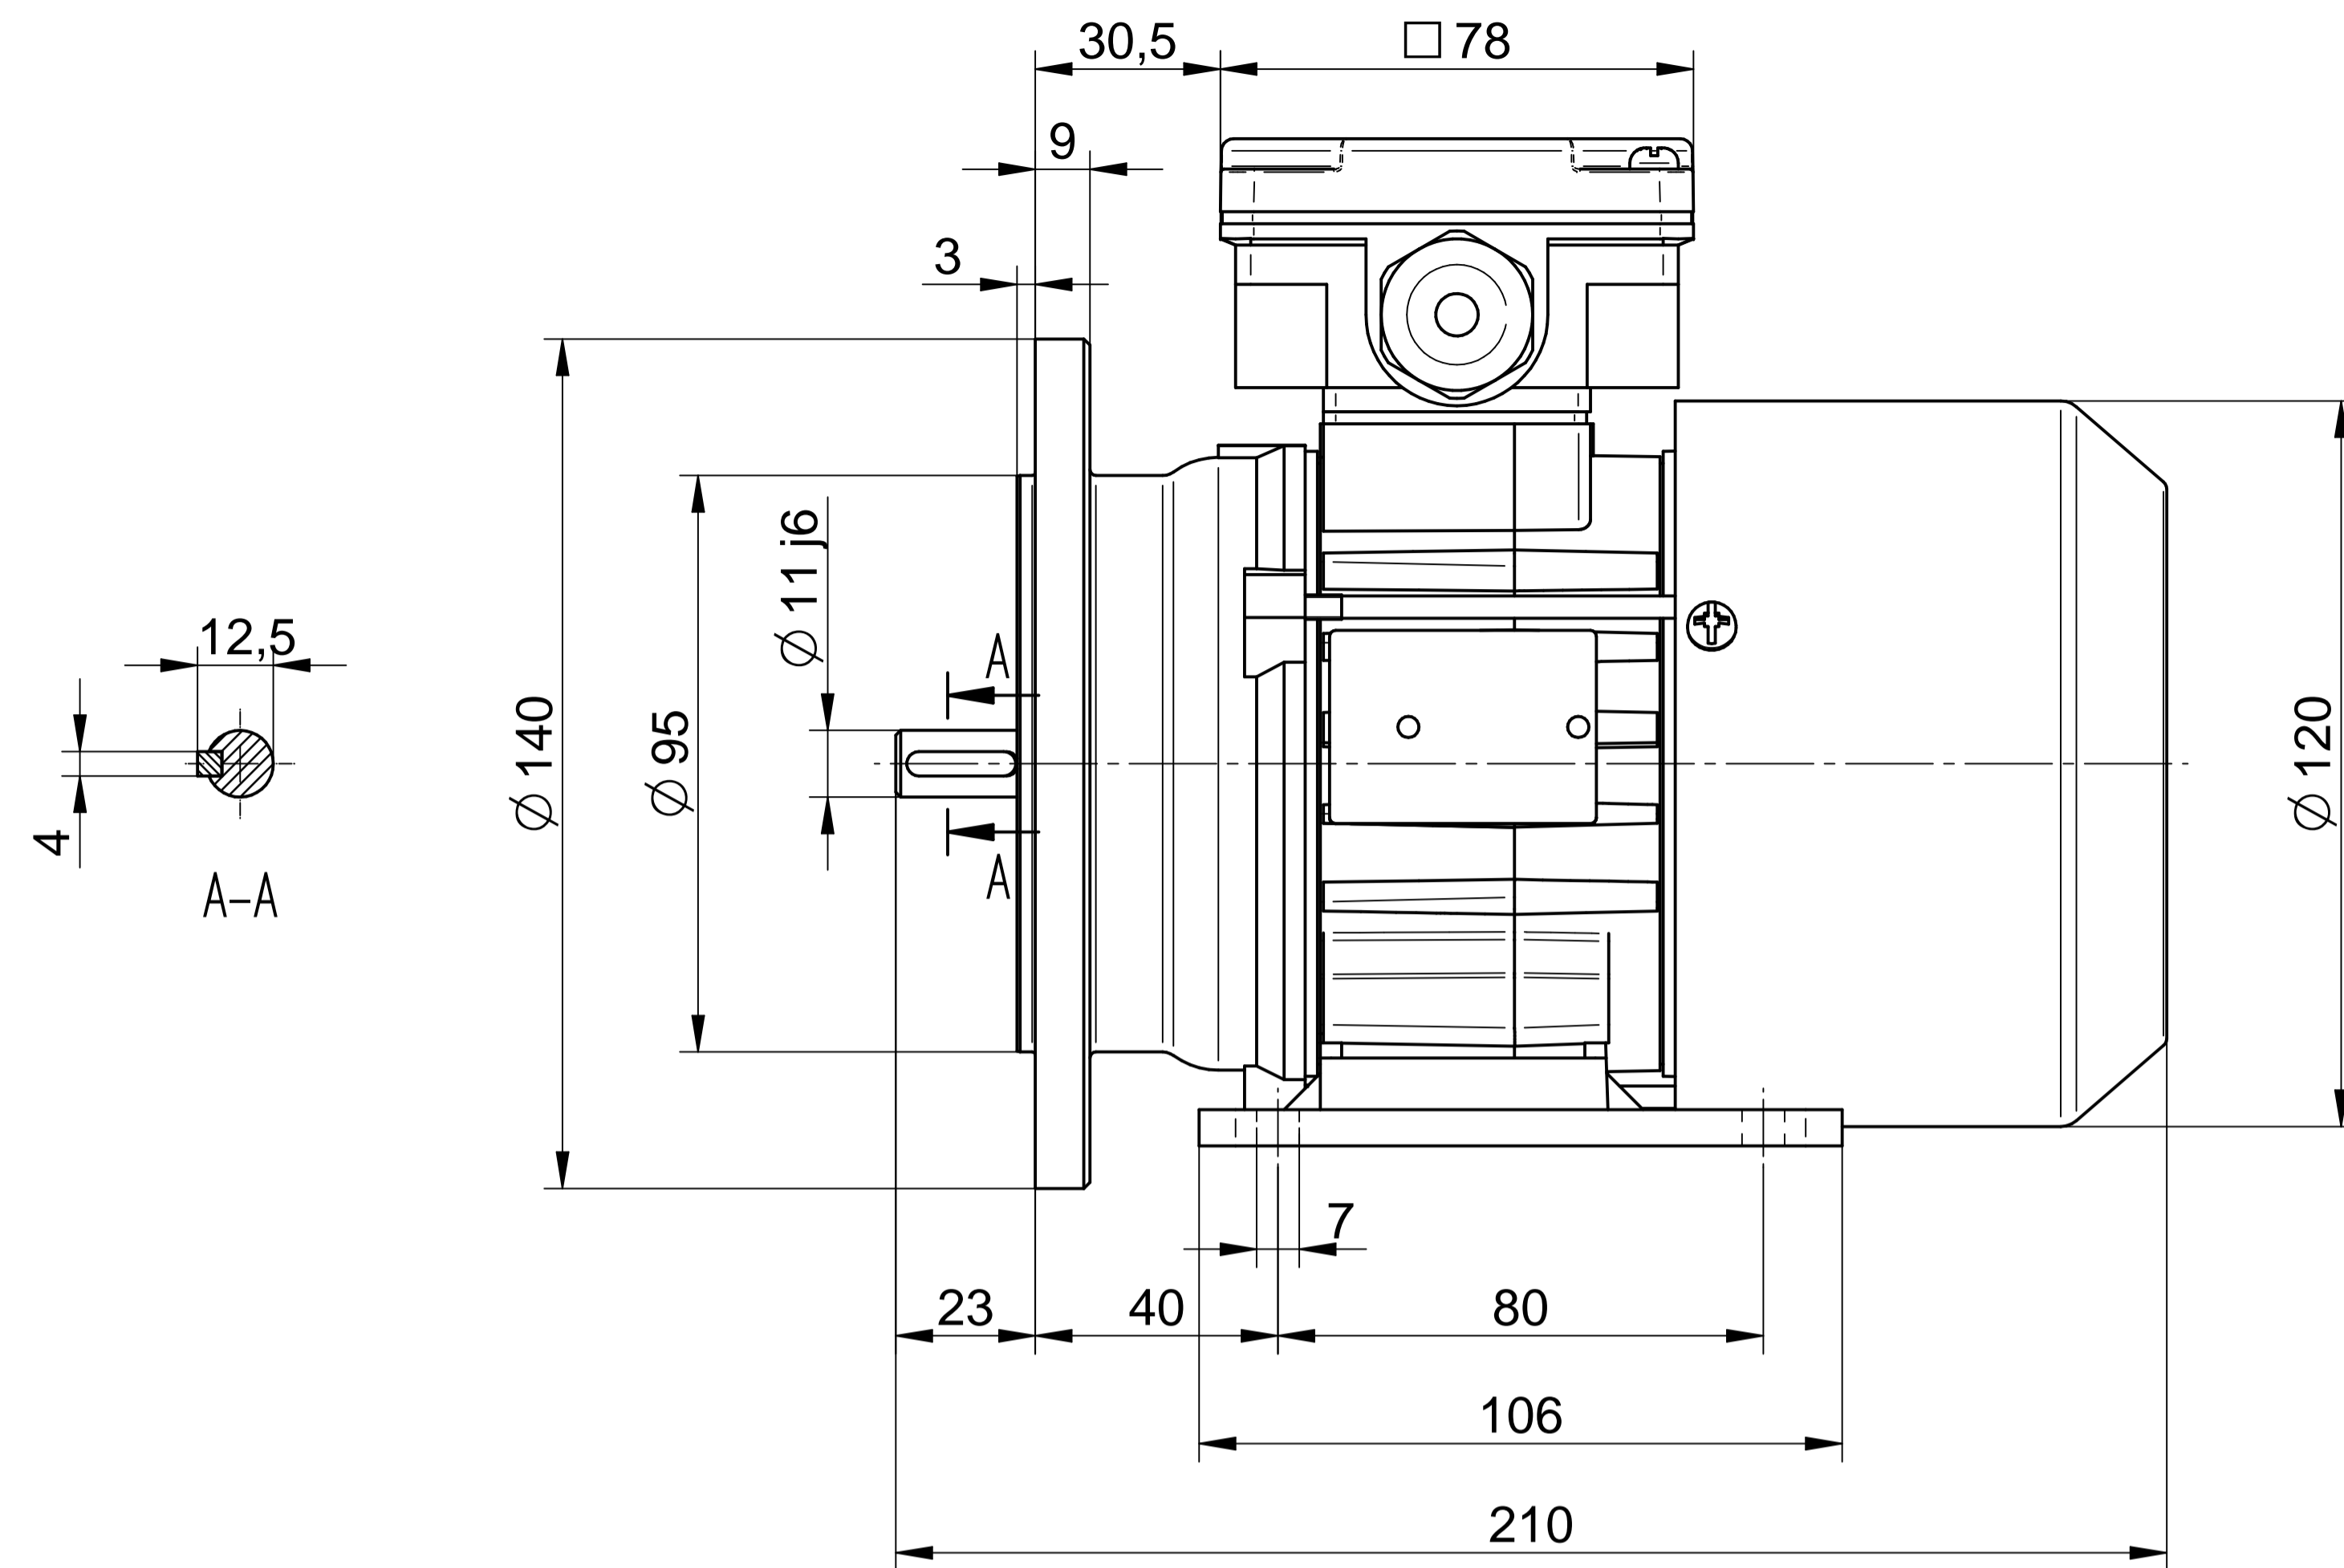

Cantoni®
GROUP

BESEL S.A.
FABRYKA SILNIKÓW ELEKTRYCZNYCH

Motor type

SKh63-2B

Scale

1:1

Cantoni®
GROUP

BESEL S.A.
FABRYKA SILNIKÓW ELEKTRYCZNYCH

Motor type

SKh63-2B1

Scale

1:1

Cantoni®
GROUP

BESEL S.A.
FABRYKA SILNIKÓW ELEKTRYCZNYCH

Motor type

SLh63-2B

Scale

1:1