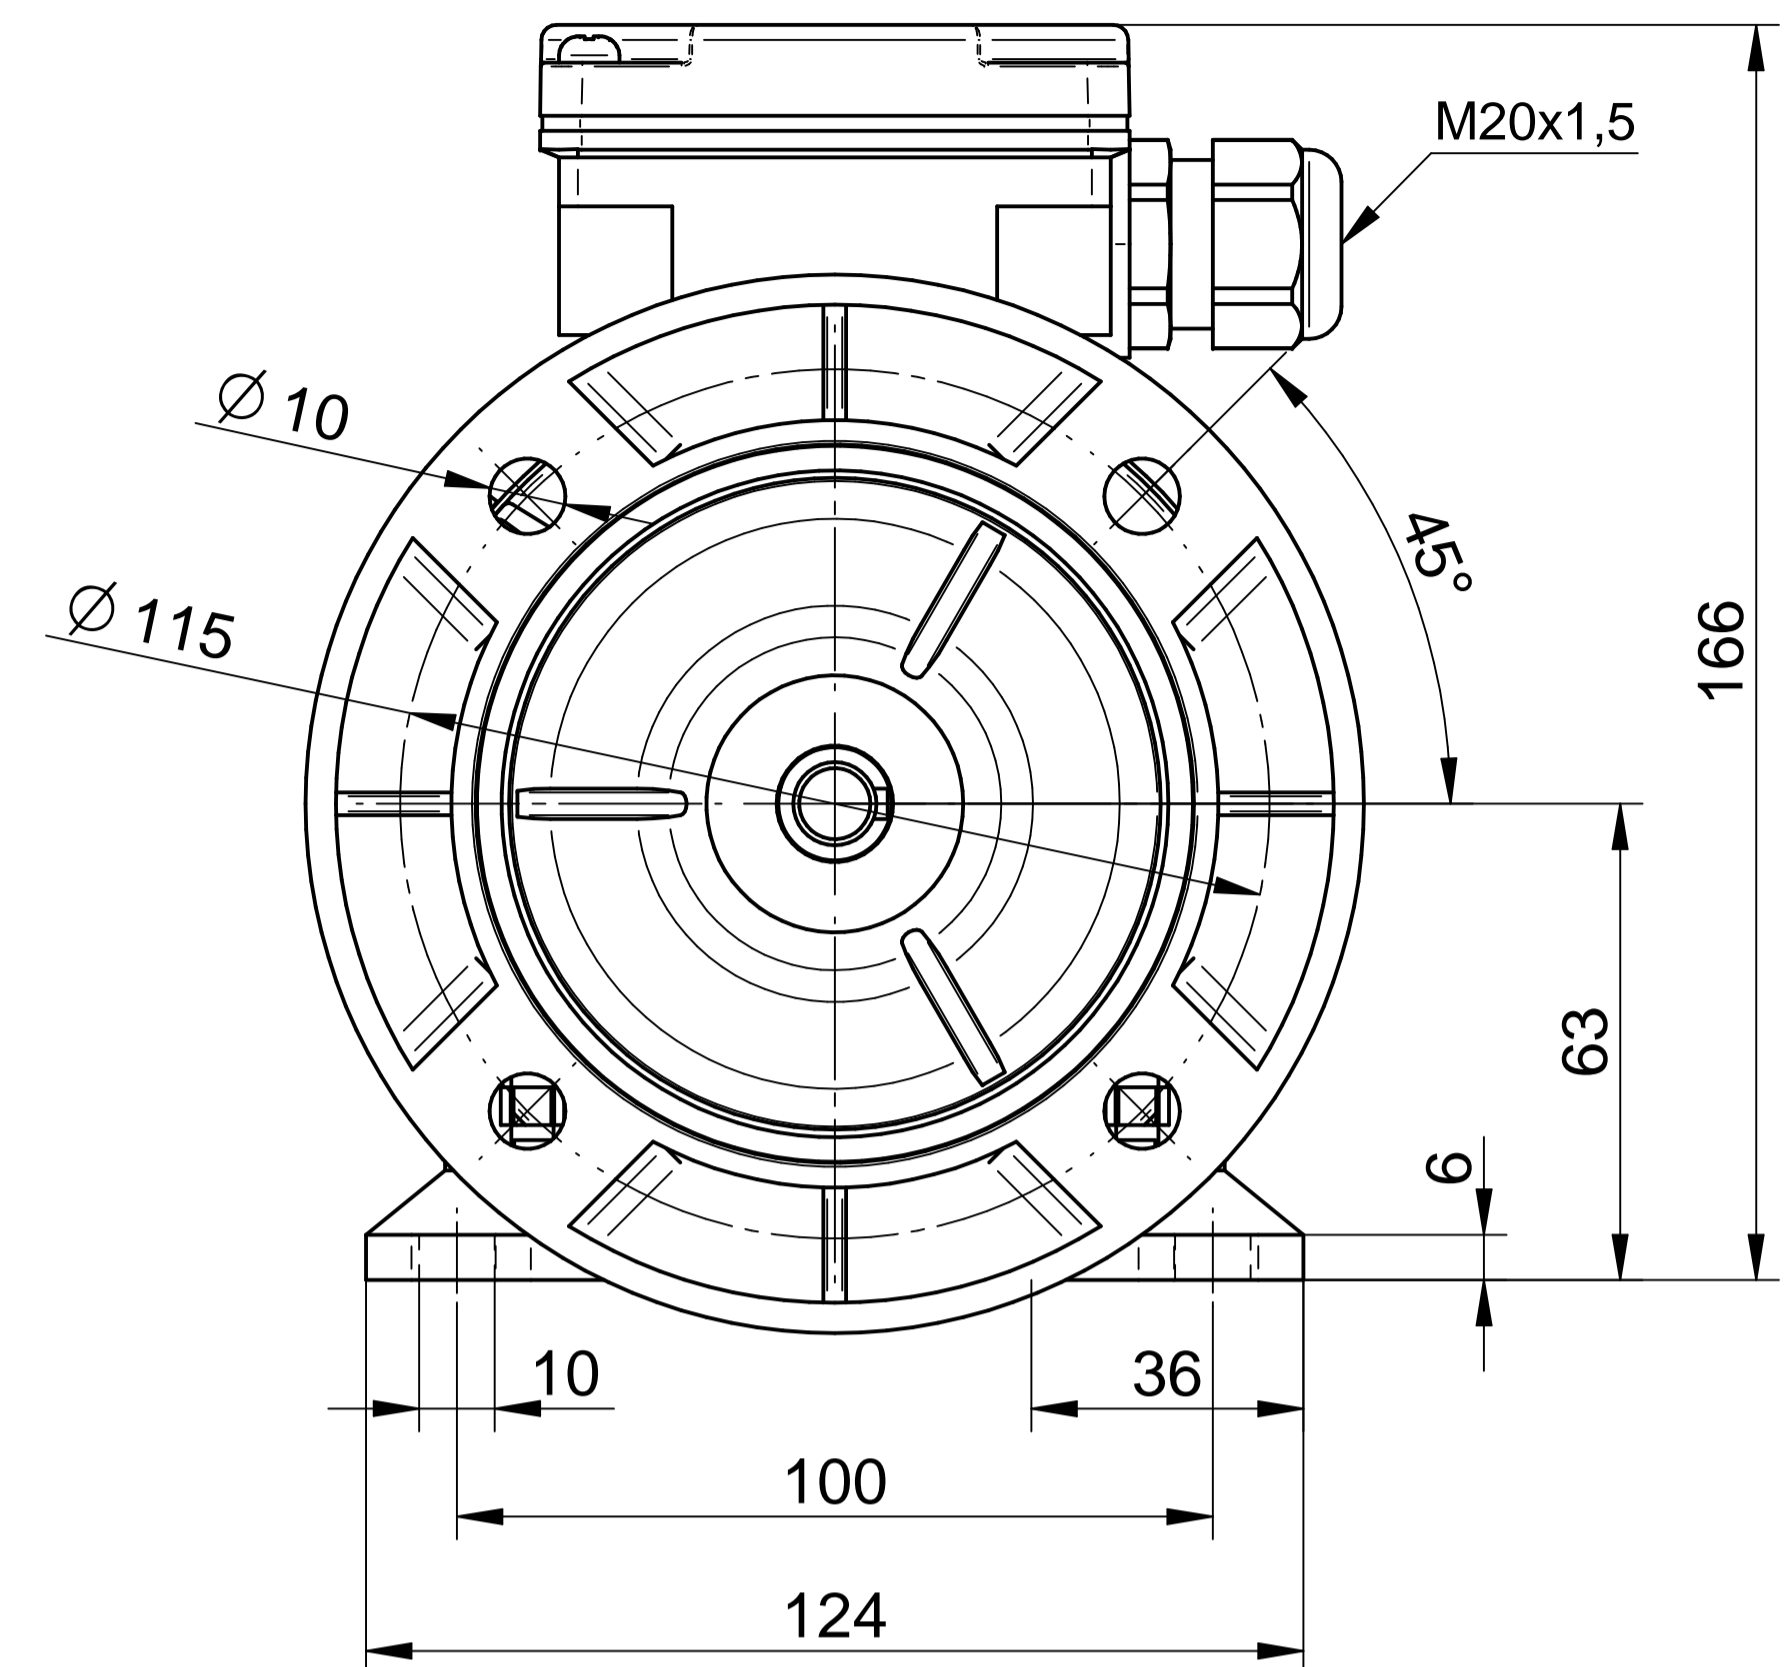

Cantoni®
GROUP

BESEL S.A.
FABRYKA SILNIKÓW ELEKTRYCZNYCH

Motor type

SKh63-2B

Scale

1:1

Cantoni®
GROUP

BESEL S.A.
FABRYKA SILNIKÓW ELEKTRYCZNYCH

Motor type

SKh63-2B1

Scale

1:1

Cantoni®
GROUP

BESEL S.A.
FABRYKA SILNIKÓW ELEKTRYCZNYCH

Motor type

SLh63-2B

Scale

1:1