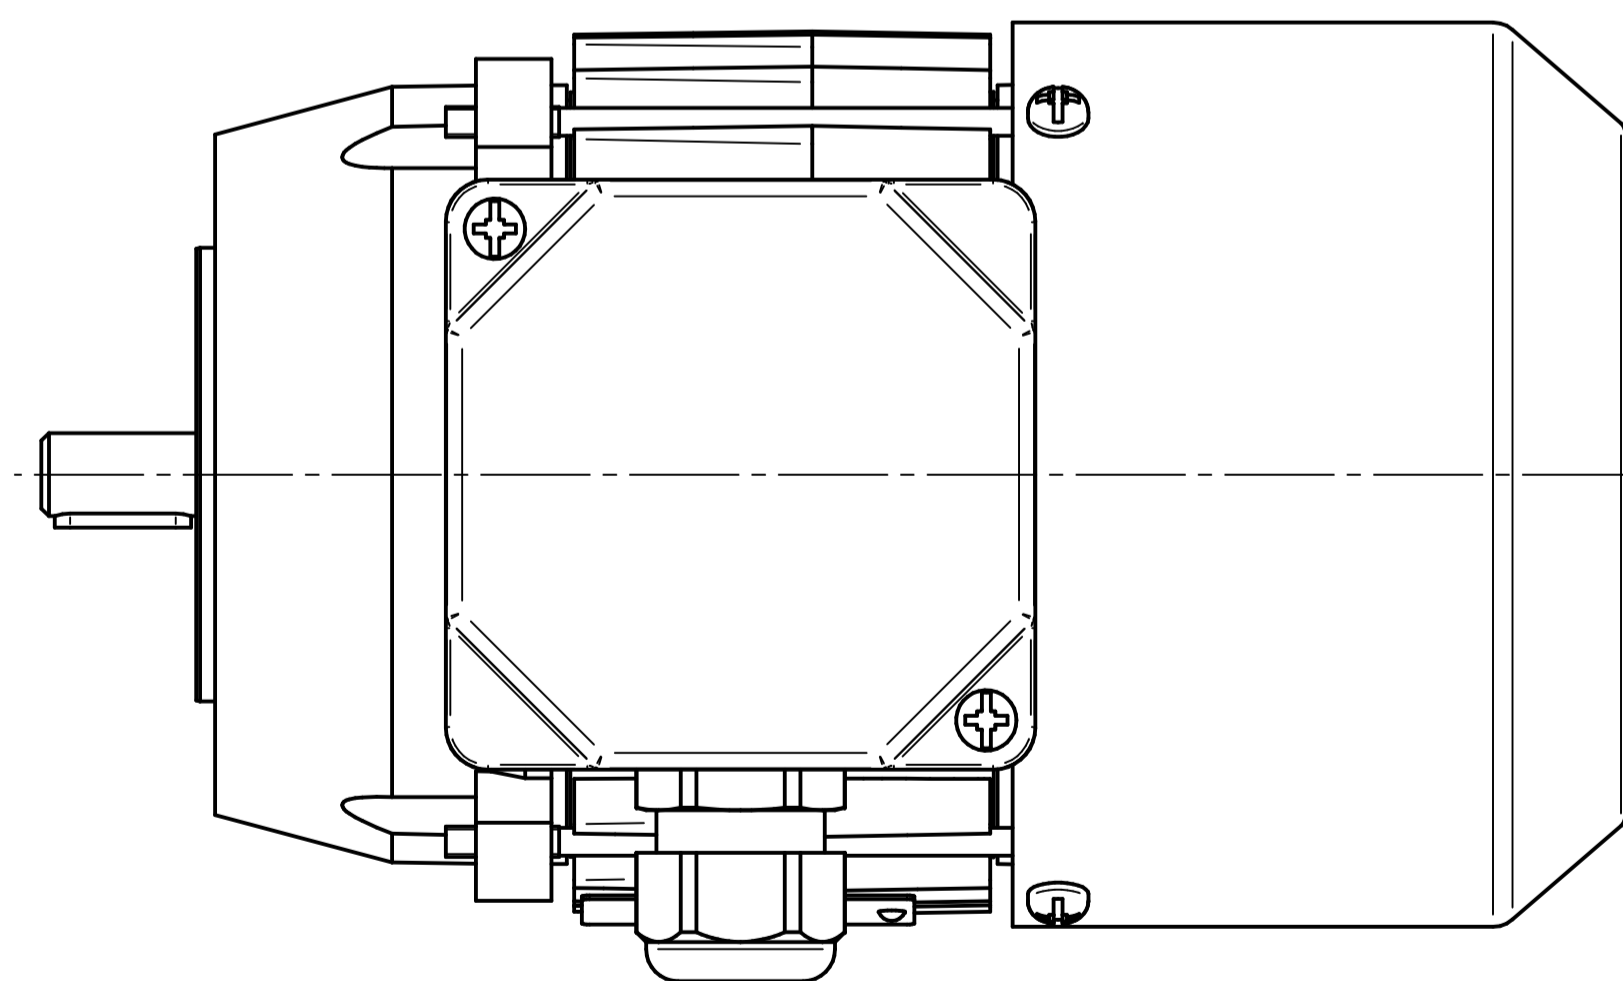

Cantoni®
GROUP

BESEL S.A.
FABRYKA SILNIKÓW ELEKTRYCZNYCH

Motor type

SKh63-2B

Scale

1:1

Cantoni®
GROUP

BESEL S.A.
FABRYKA SILNIKÓW ELEKTRYCZNYCH

Motor type

SKh63-2B1

Scale

1:1

Cantoni®
GROUP

BESEL S.A.
FABRYKA SILNIKÓW ELEKTRYCZNYCH

Motor type

SLh63-2B

Scale

1:1