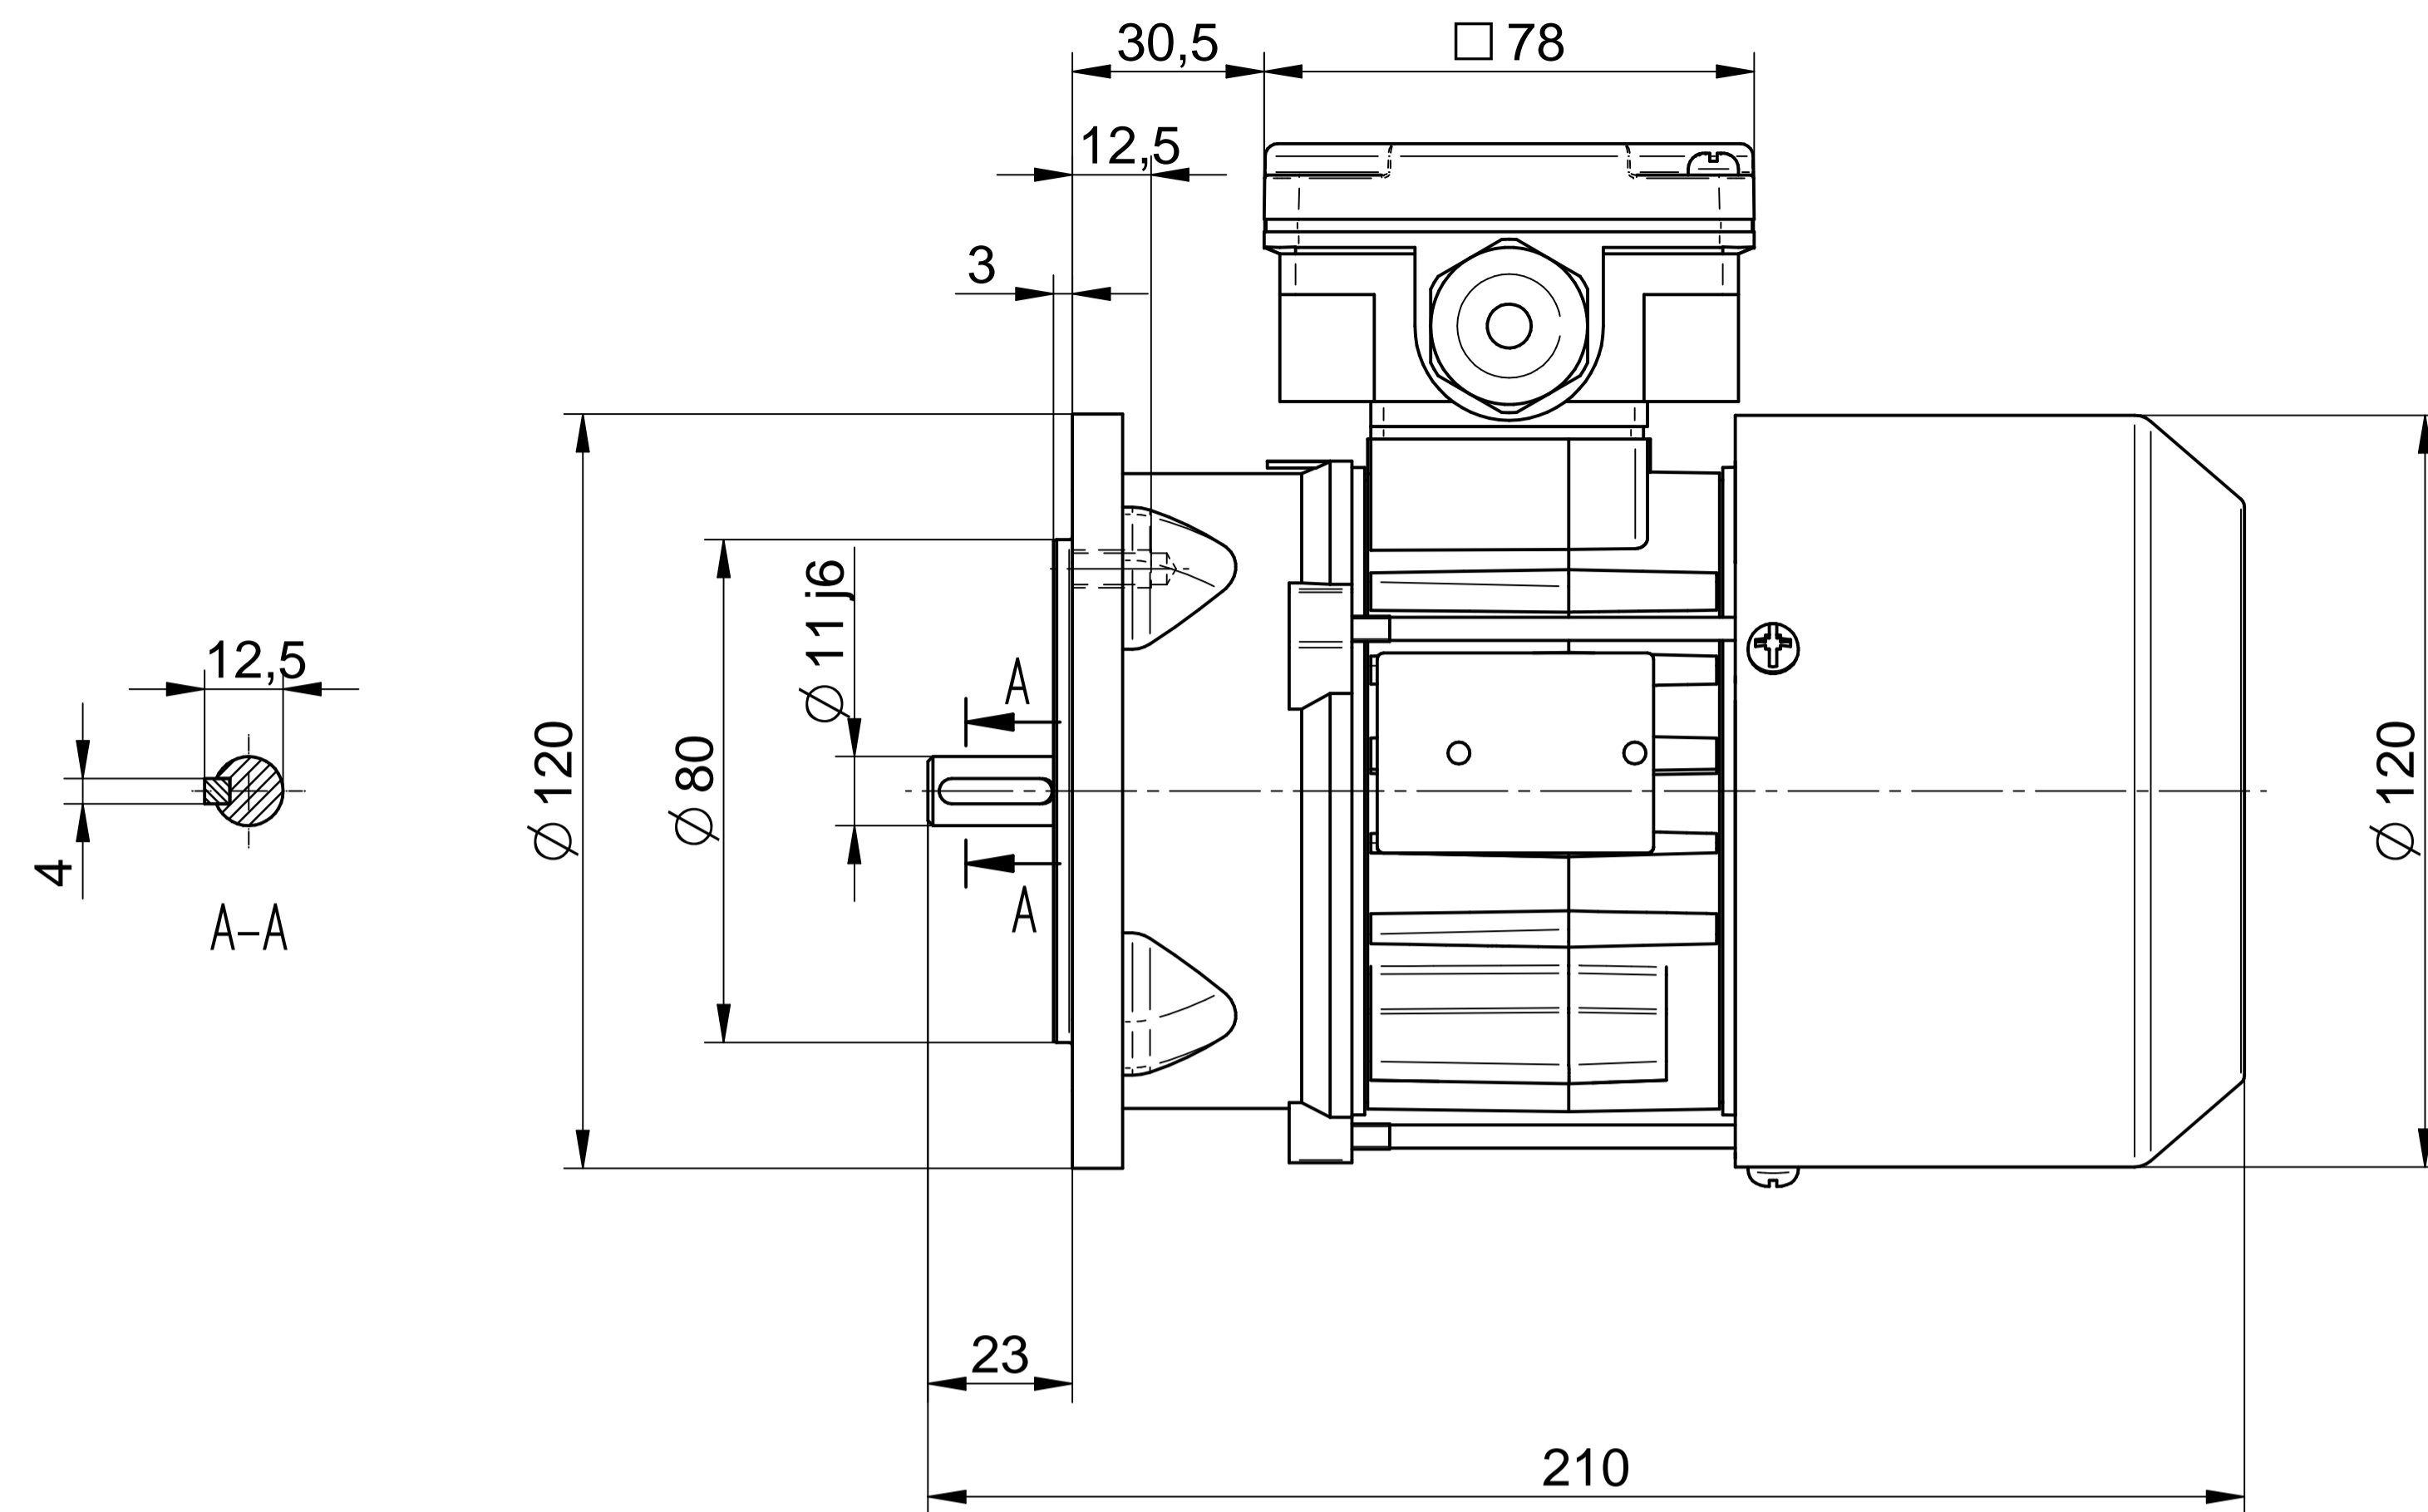

Cantoni®
GROUP

BESEL S.A.
FABRYKA SILNIKÓW ELEKTRYCZNYCH

Motor type

SKh63-2B

Scale

1:1

Cantoni®
GROUP

BESEL S.A.
FABRYKA SILNIKÓW ELEKTRYCZNYCH

Motor type

SKh63-2B1

Scale

1:1

Cantoni®
GROUP

BESEL S.A.
FABRYKA SILNIKÓW ELEKTRYCZNYCH

Motor type

SLh63-2B

Scale

1:1