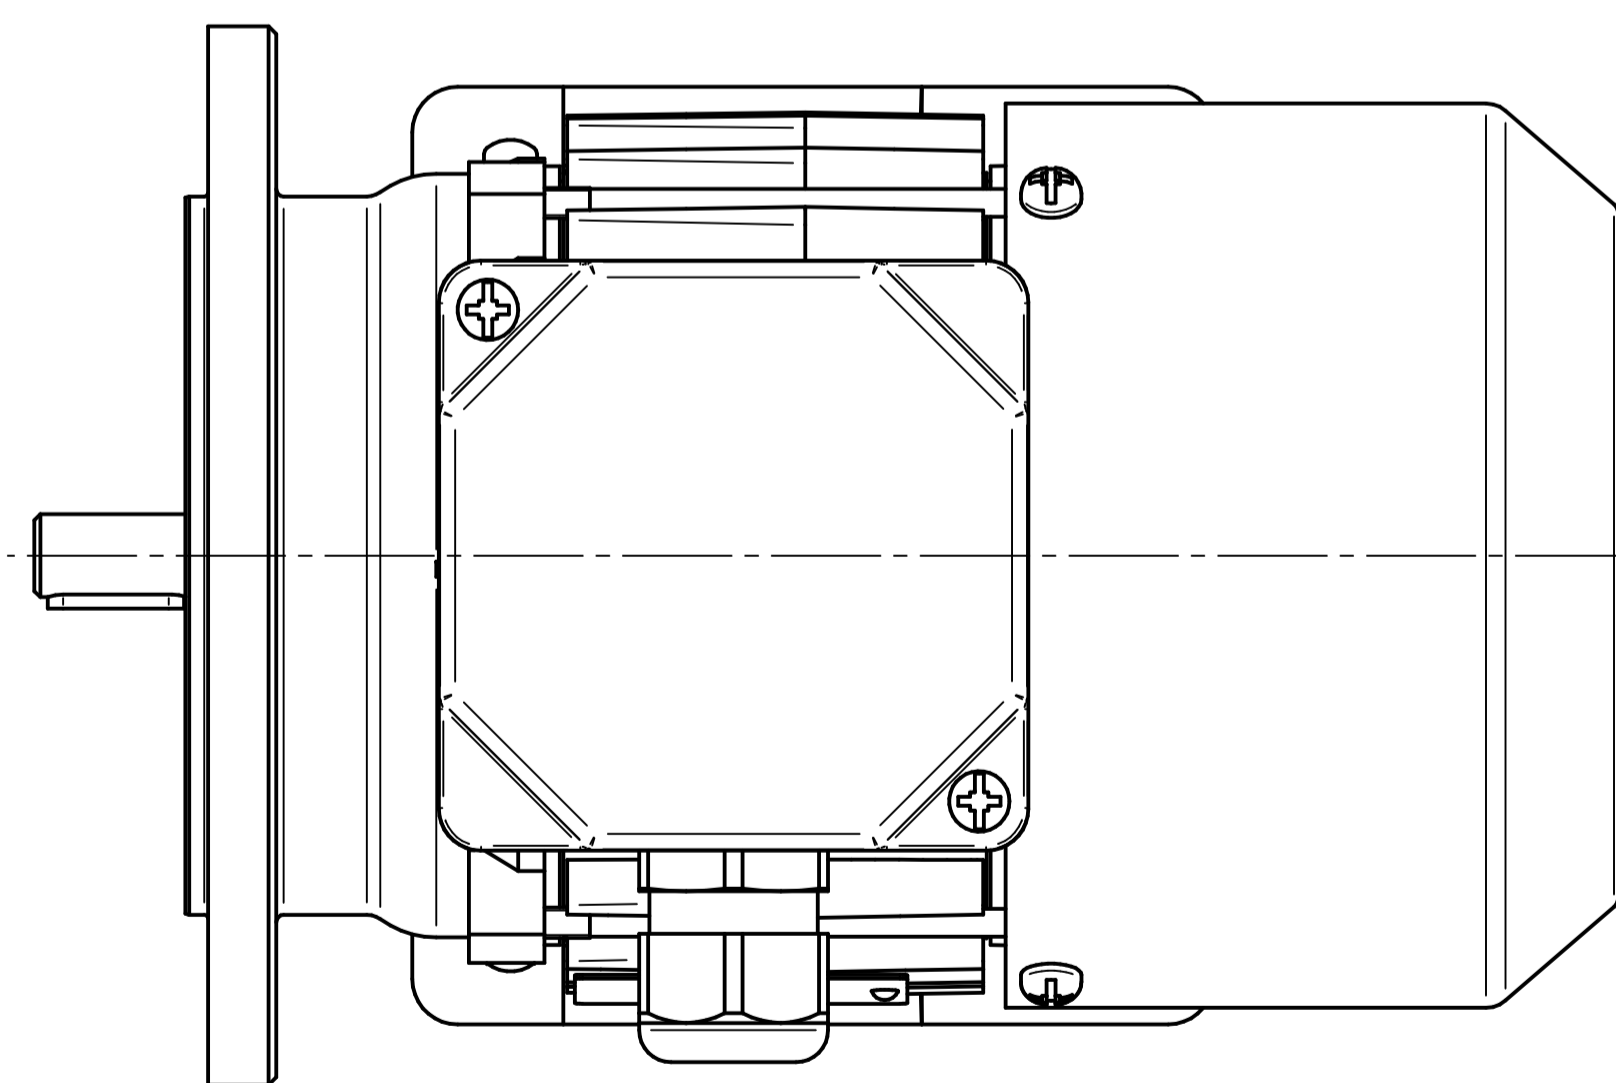

Cantoni®
GROUP

BESEL S.A.
FABRYKA SILNIKÓW ELEKTRYCZNYCH

Motor type

SLh63-2B

Scale

1:1