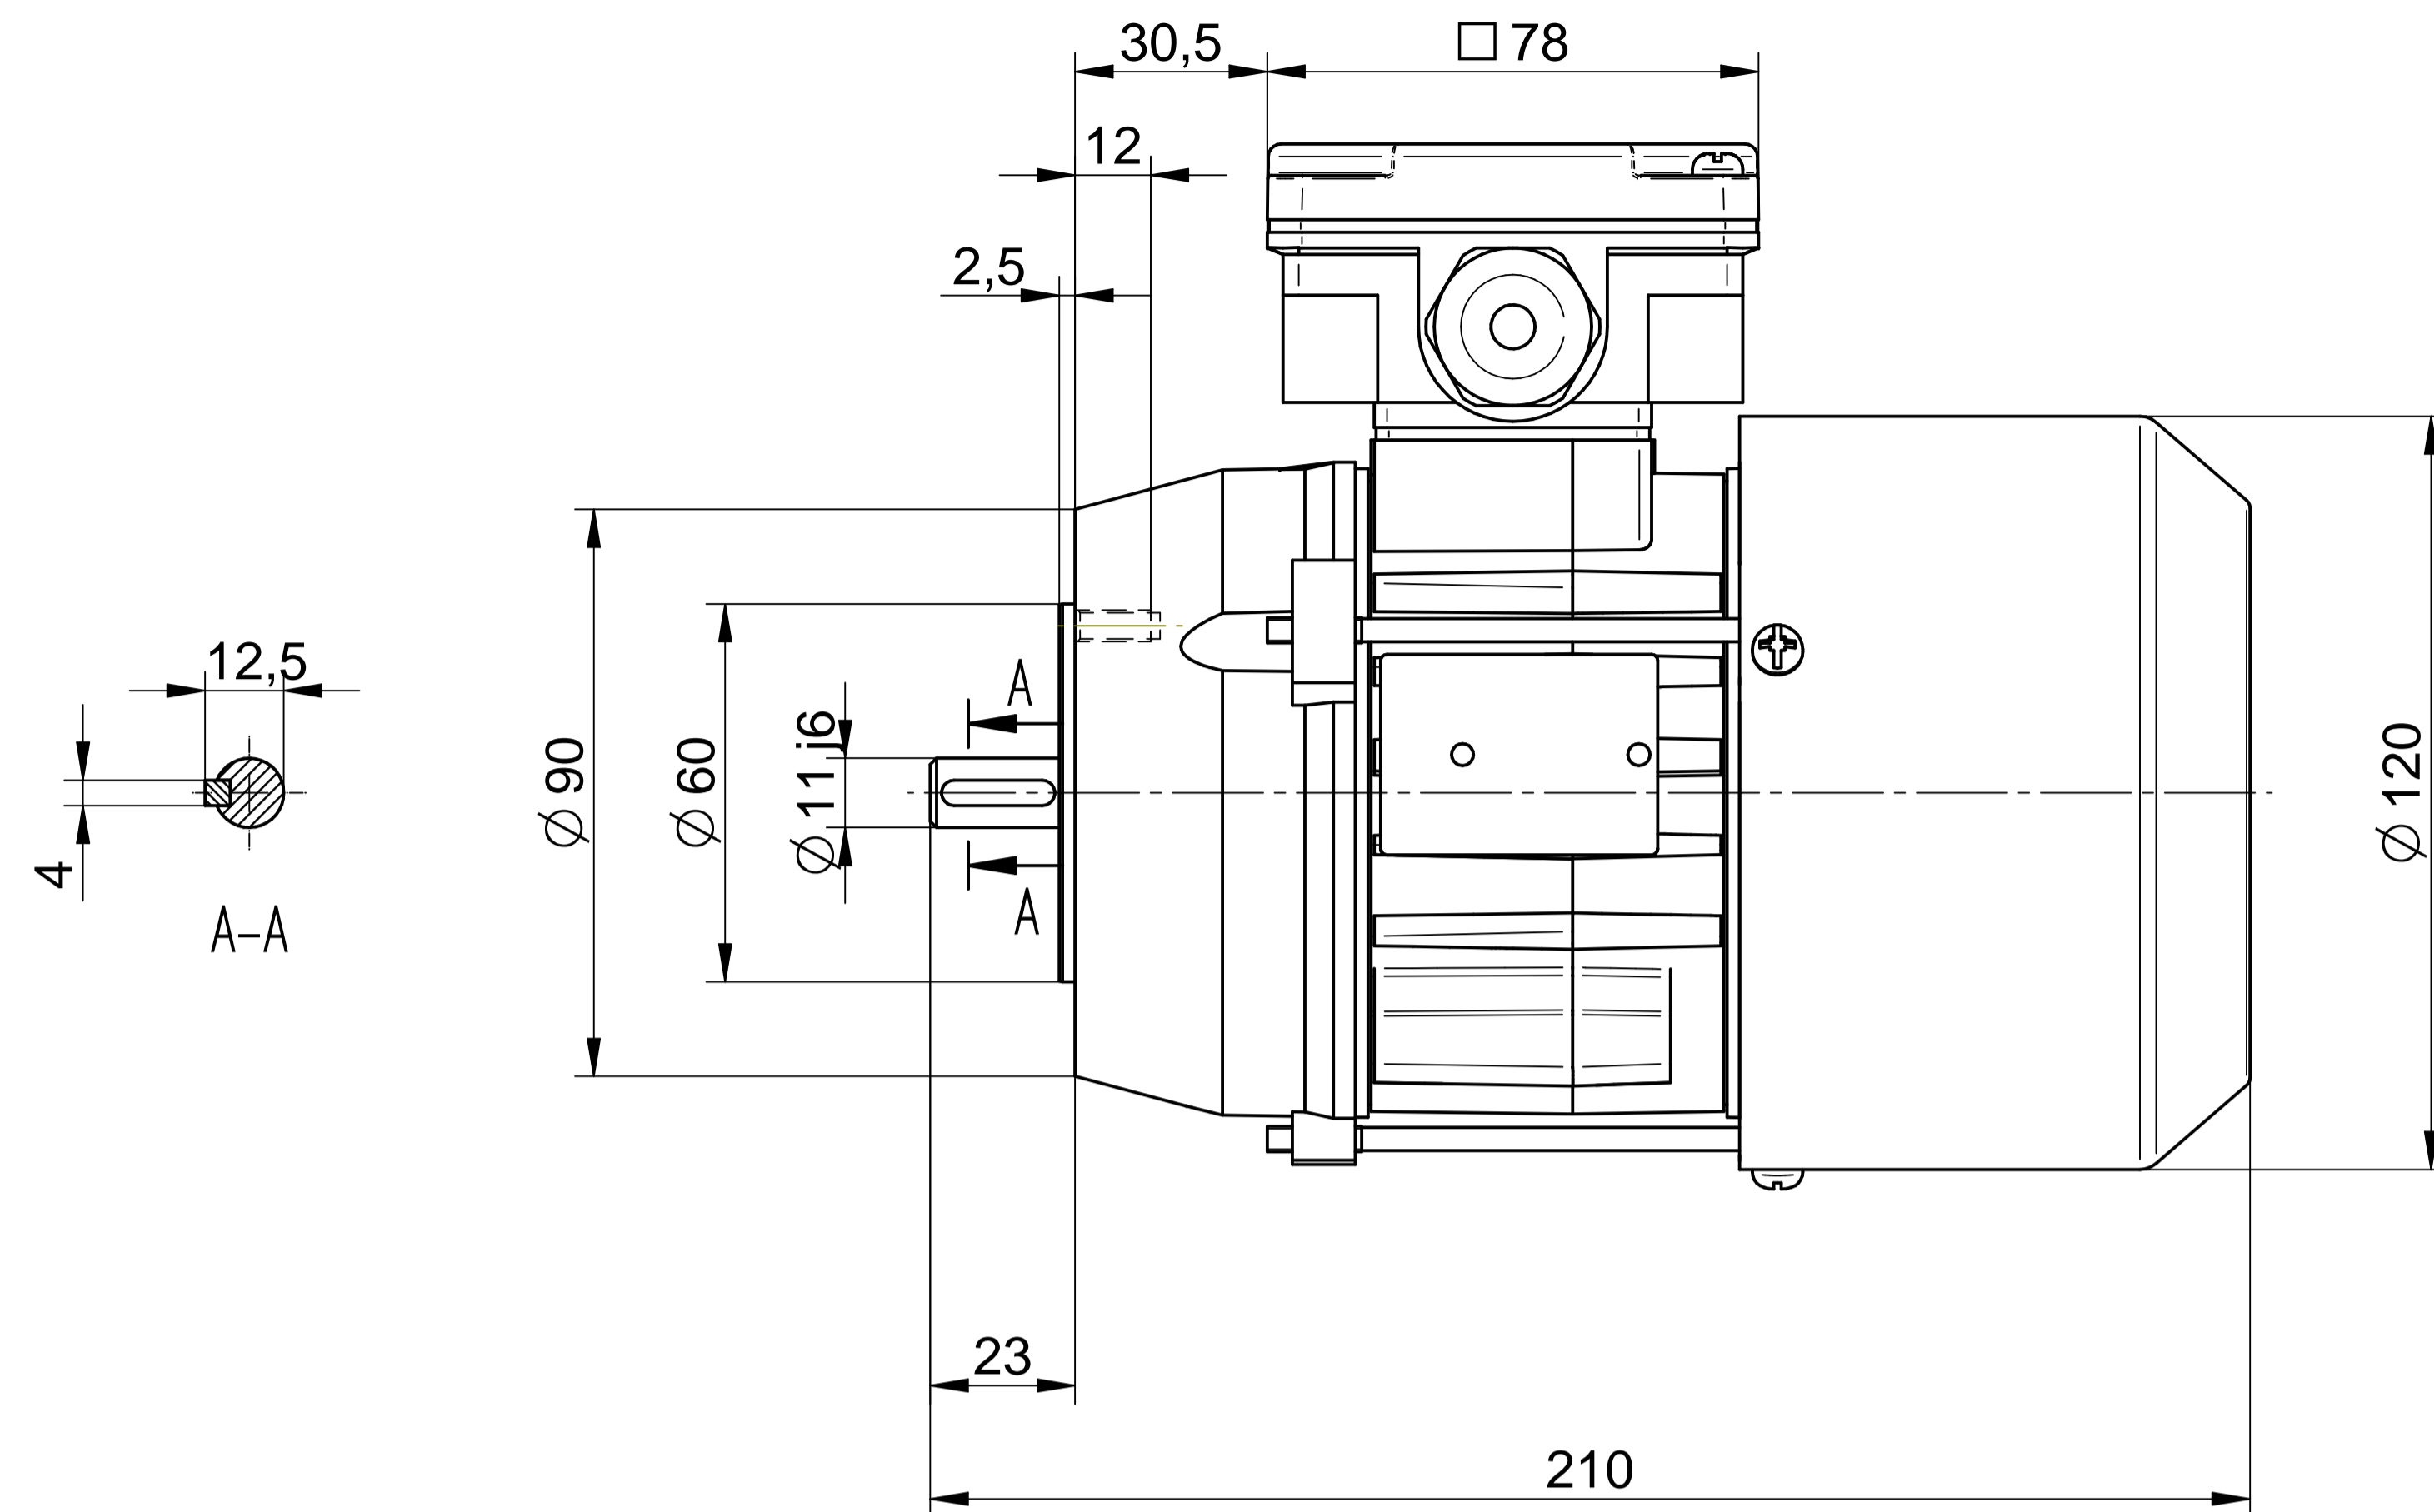

Cantoni®
GROUP

BESEL S.A.
FABRYKA SILNIKÓW ELEKTRYCZNYCH

Motor type

SKh63-2B

Scale

1:1

Cantoni®
GROUP

BESEL S.A.
FABRYKA SILNIKÓW ELEKTRYCZNYCH

Motor type

SKh63-2B1

Scale

1:1

Cantoni®
GROUP

BESEL S.A.
FABRYKA SILNIKÓW ELEKTRYCZNYCH

Motor type

SLh63-2B

Scale

1:1