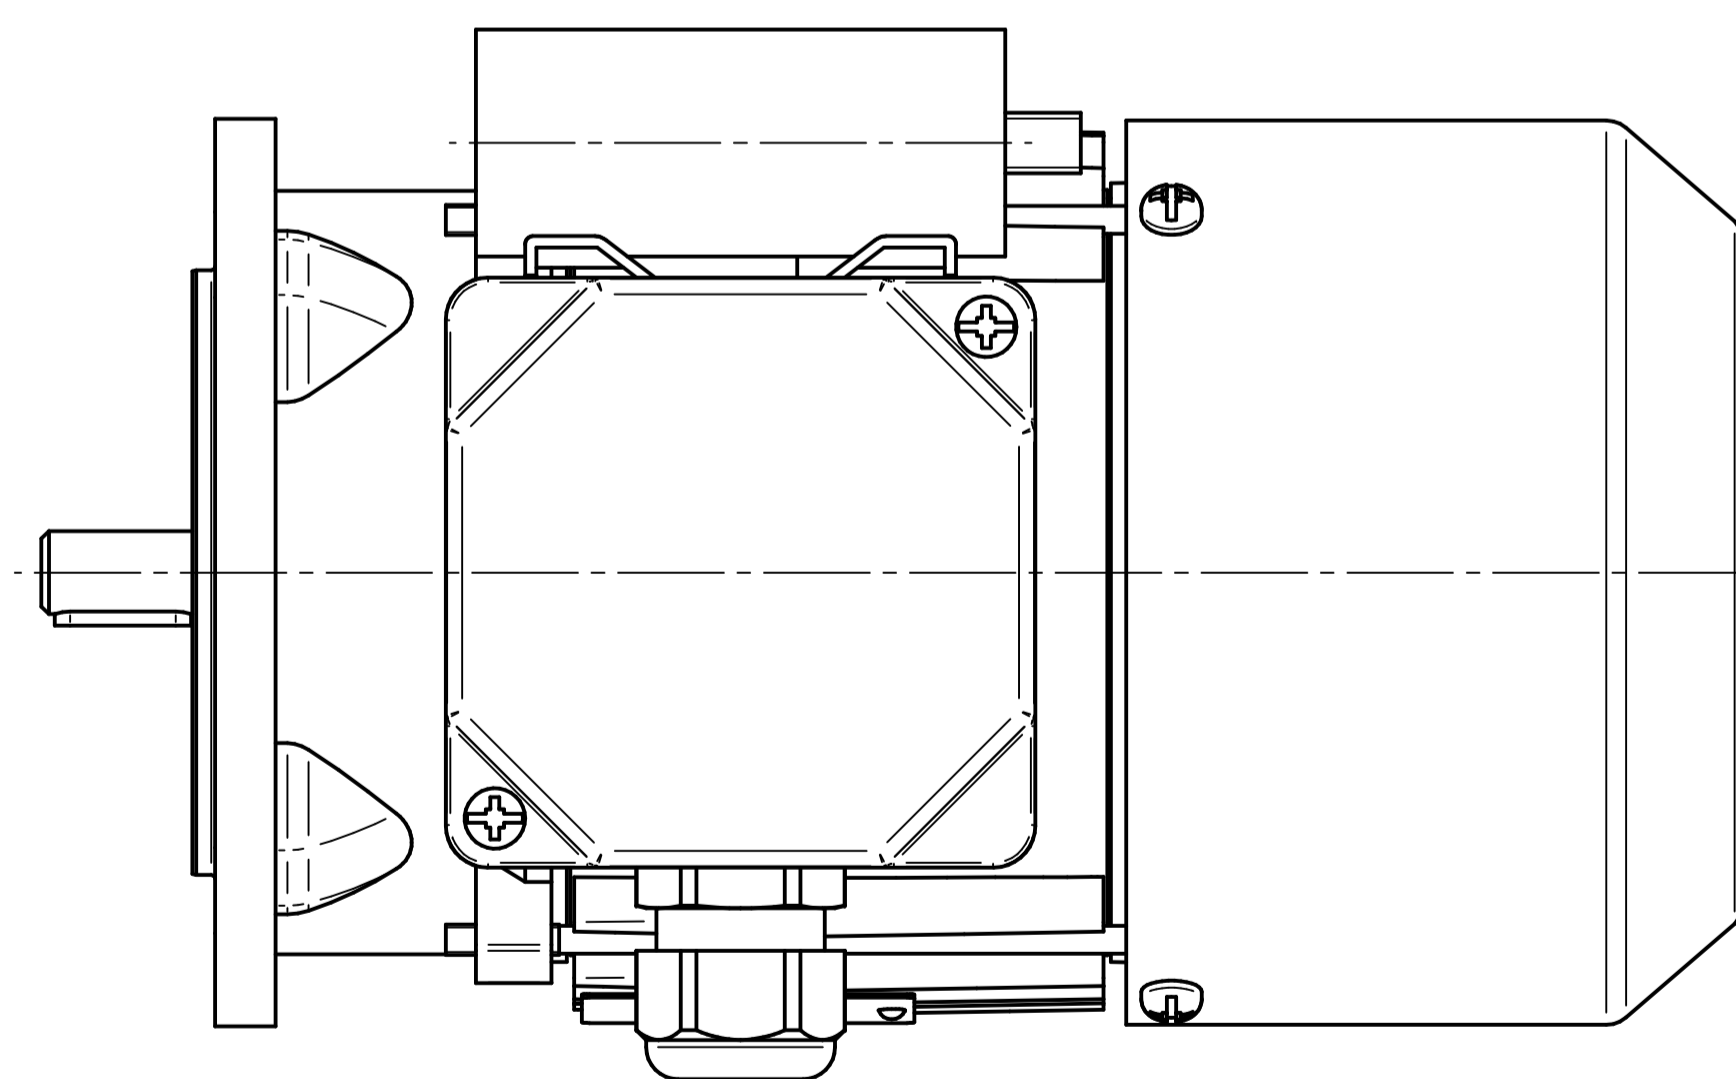

Cantoni®
GROUP

BESEL S.A.
FABRYKA SILNIKÓW ELEKTRYCZNYCH

Motor type

SE(M)Lh63x-4C1

Scale

1:1

Cantoni®
GROUP

BESEL S.A.
FABRYKA SILNIKÓW ELEKTRYCZNYCH

Motor type

SE(M)Lh63x-4C

Scale

1:1

Cantoni®
GROUP

BESEL S.A.
FABRYKA SILNIKÓW ELEKTRYCZNYCH

Motor type

SE(M)Kh63x-4C1

Scale

1:1