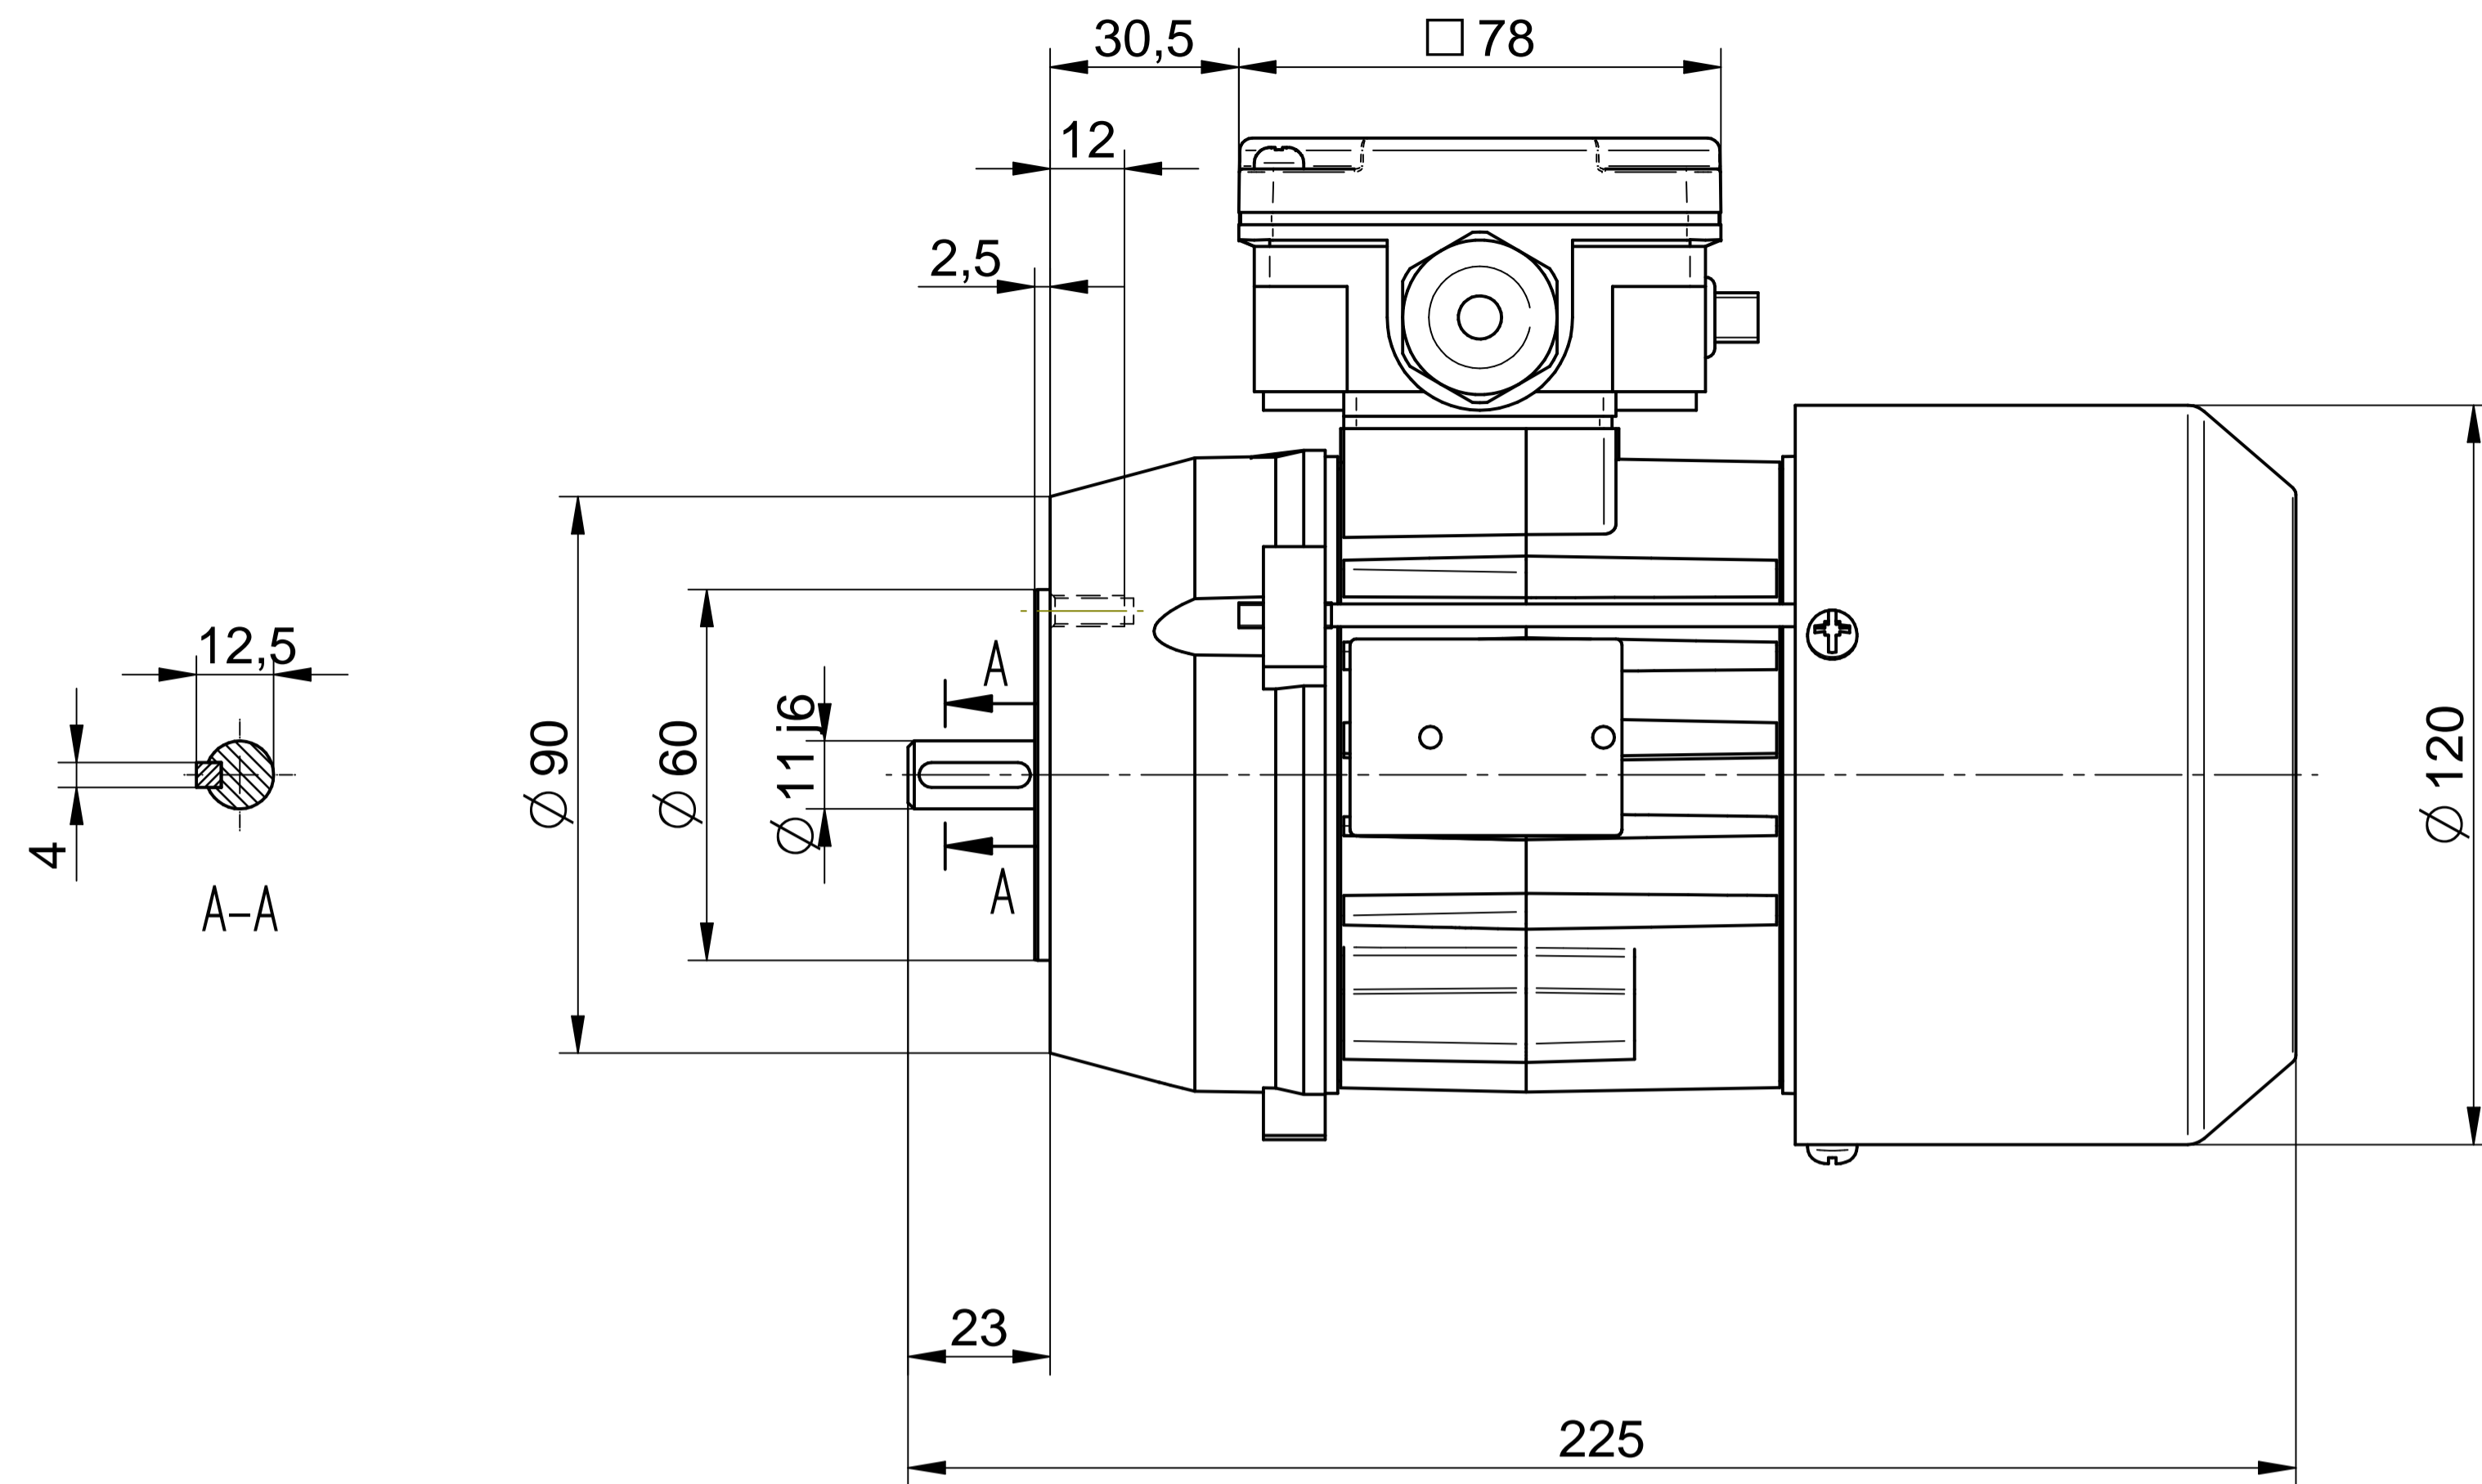

Cantoni®
GROUP

BESEL S.A.
FABRYKA SILNIKÓW ELEKTRYCZNYCH

Motor type

SE(M)Lh63x-4C1

Scale

1:1

Cantoni®
GROUP

BESEL S.A.
FABRYKA SILNIKÓW ELEKTRYCZNYCH

Motor type

SE(M)Lh63x-4C

Scale

1:1

Cantoni®
GROUP

BESEL S.A.
FABRYKA SILNIKÓW ELEKTRYCZNYCH

Motor type

SE(M)Kh63x-4C1

Scale

1:1