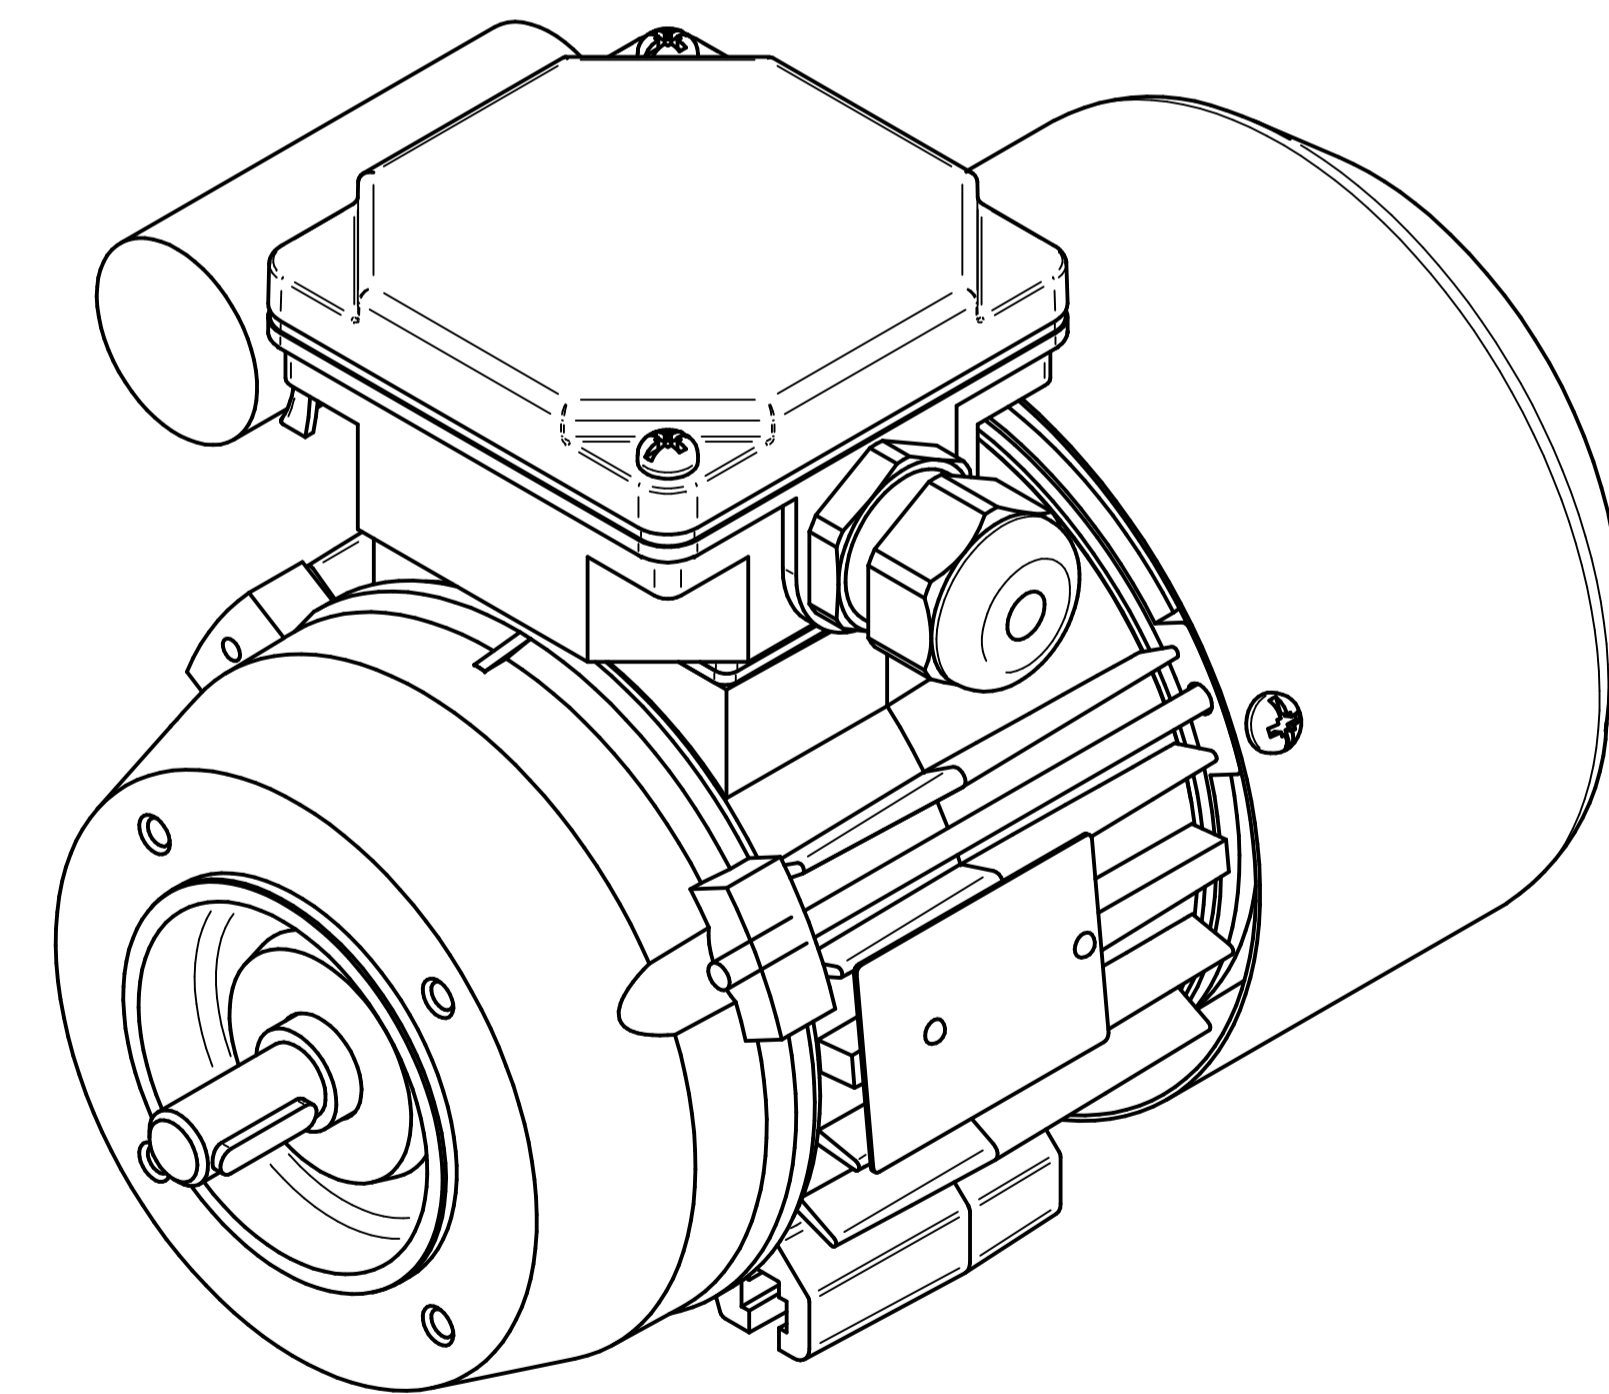

Motor type

SE(M)Lh63x-4C

Scale

1:1

Cantoni®
GROUP

BESEL S.A.
FABRYKA SILNIKÓW ELEKTRYCZNYCH

Motor type

SE(M)Kh63x-4C1

Scale

1:1