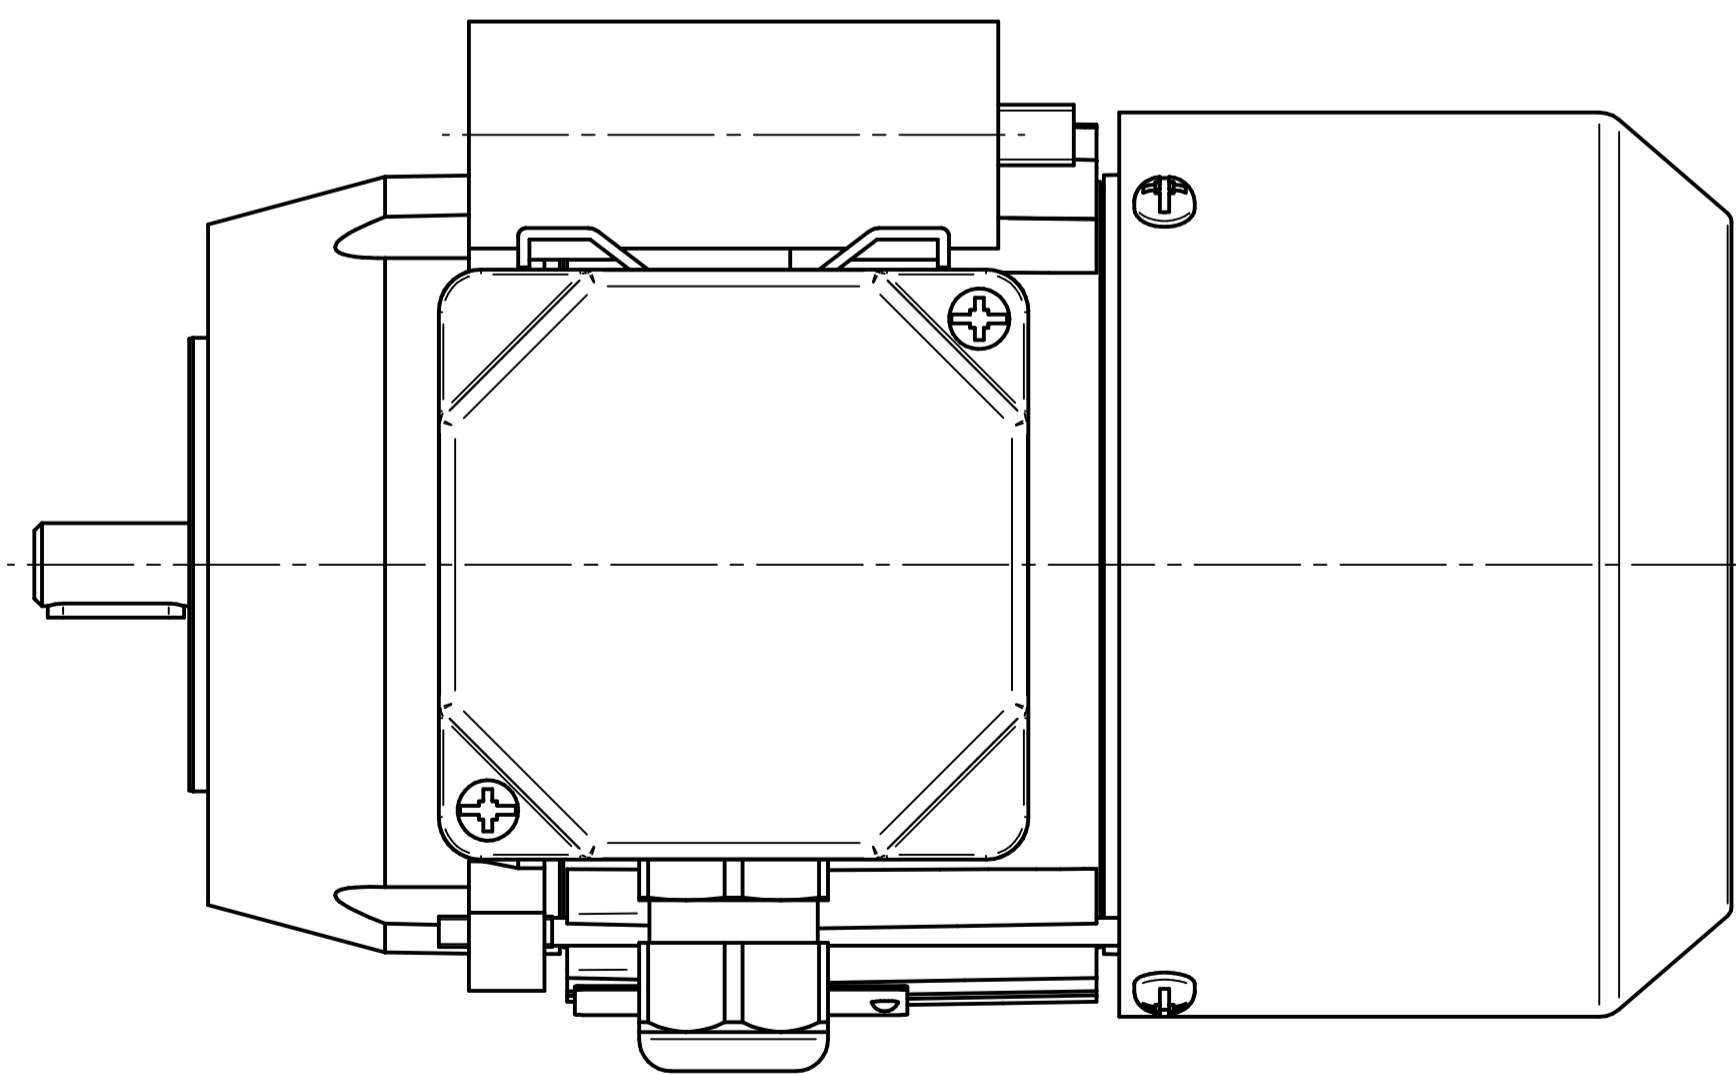

Cantoni®
GROUP

BESEL S.A.
FABRYKA SILNIKÓW ELEKTRYCZNYCH

Motor type

SE(M)Lh63x-4C1

Scale

1:1

Cantoni®
GROUP

BESEL S.A.
FABRYKA SILNIKÓW ELEKTRYCZNYCH

Motor type

SE(M)Lh63x-4C

Scale

1:1

Cantoni®
GROUP

BESEL S.A.
FABRYKA SILNIKÓW ELEKTRYCZNYCH

Motor type

SE(M)Kh63x-4C1

Scale

1:1