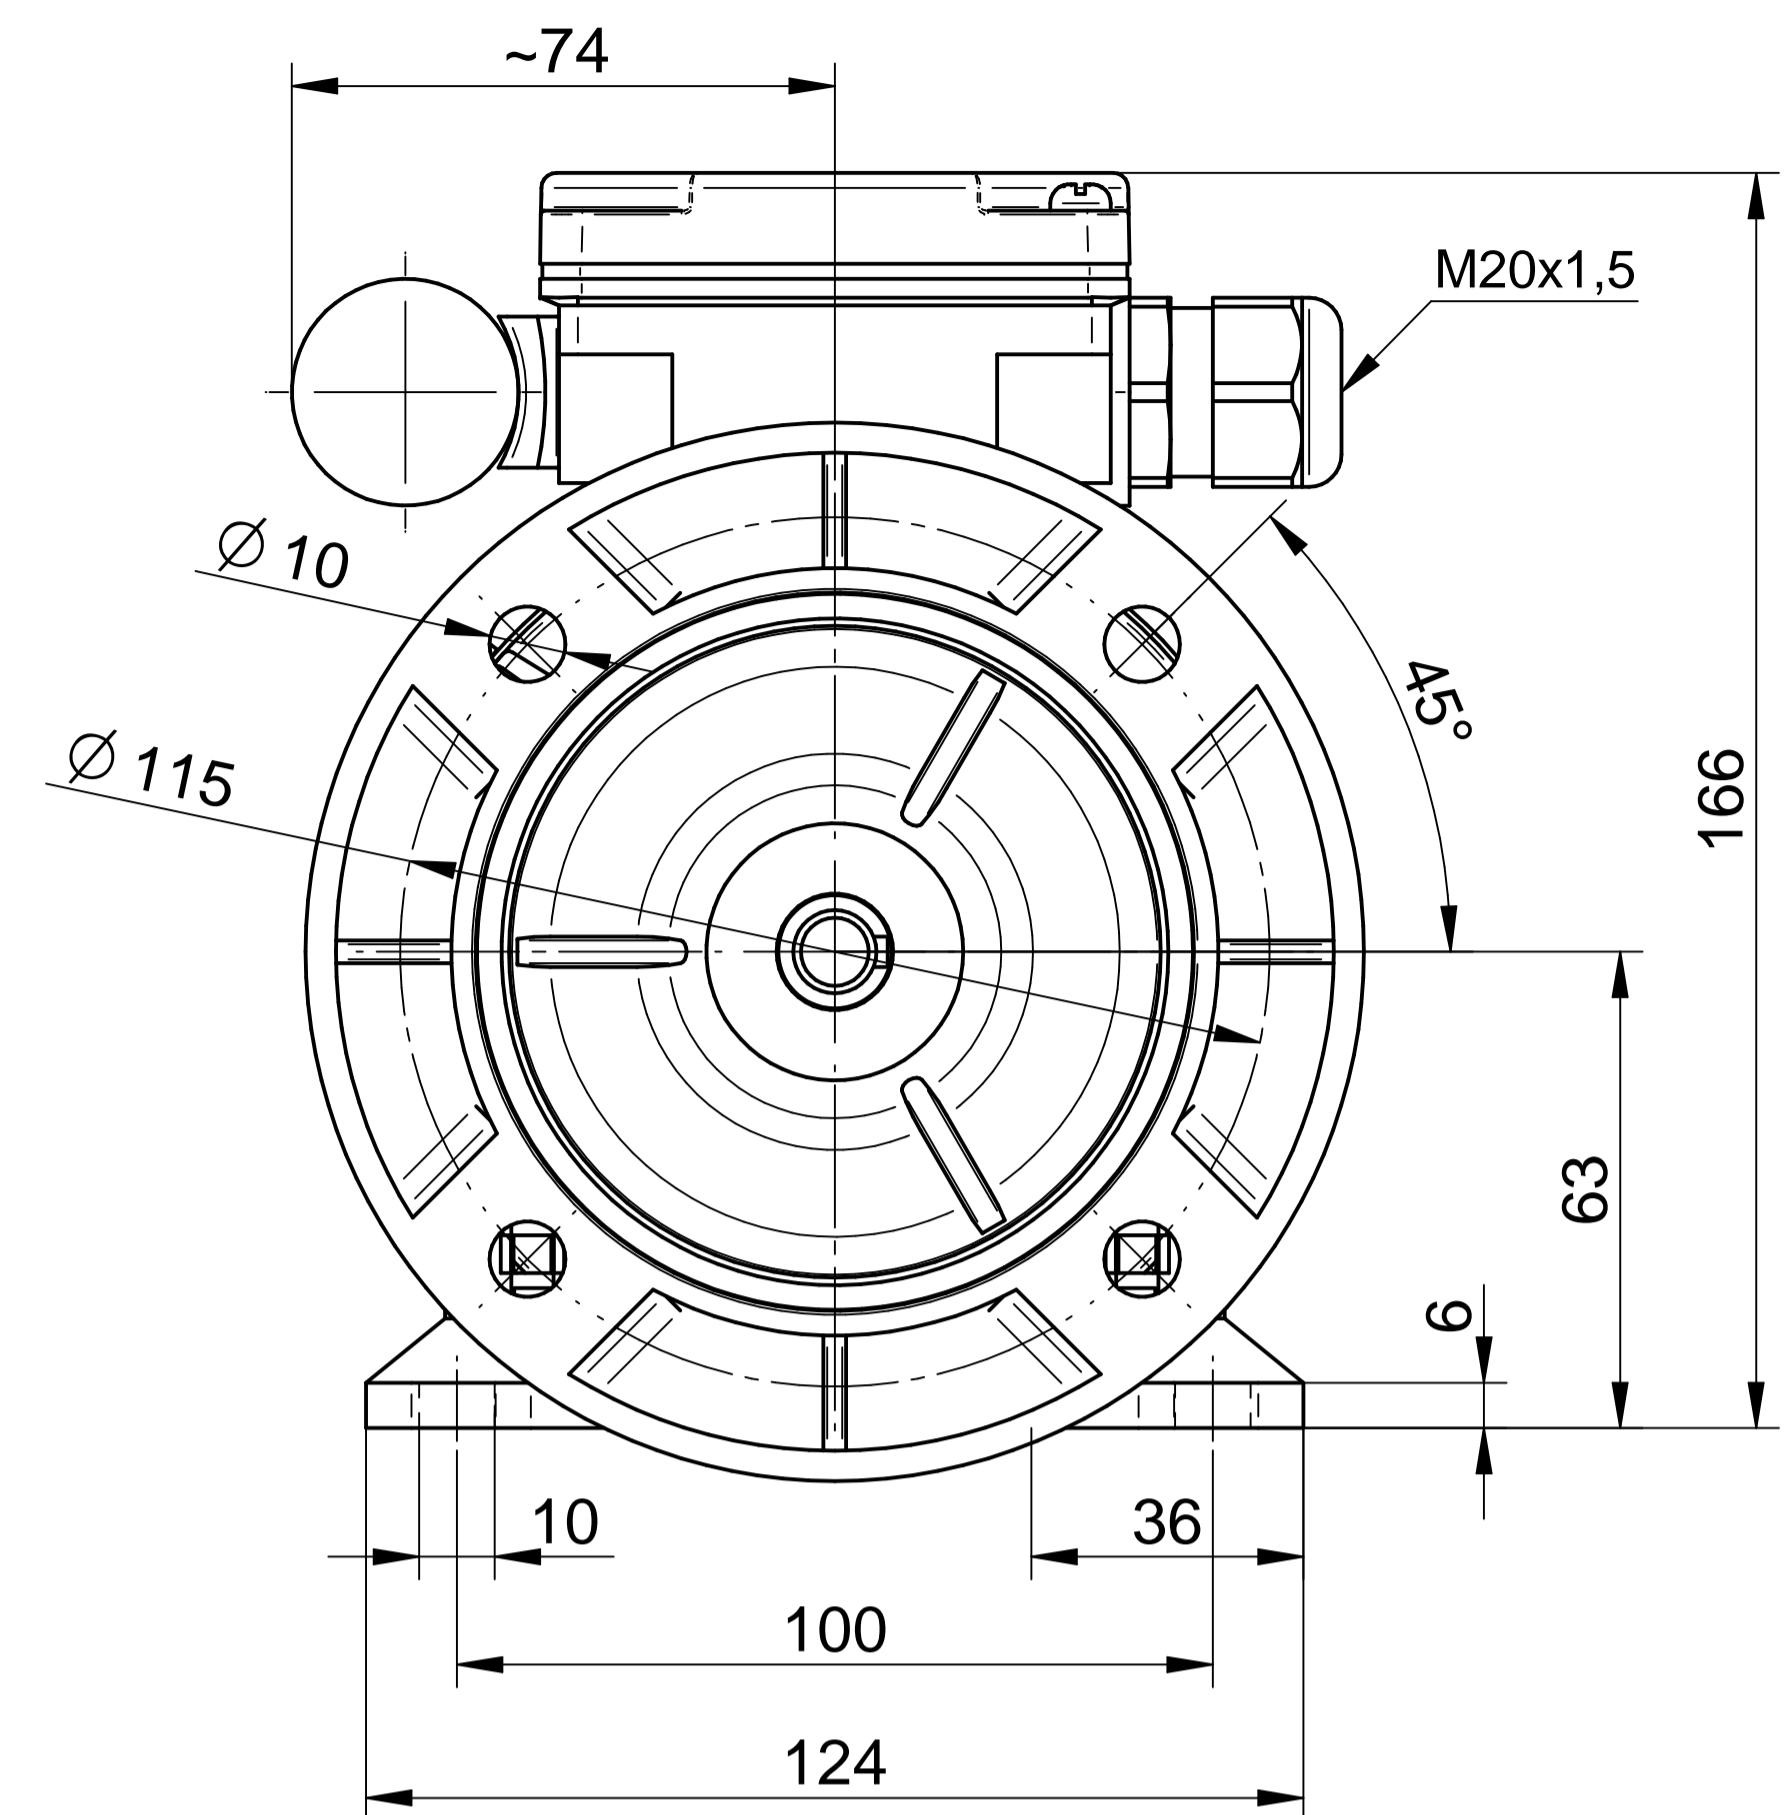

Cantoni®
GROUP

BESEL S.A.
FABRYKA SILNIKÓW ELEKTRYCZNYCH

Motor type

SE(M)Lh63x-4C

Scale

1:1