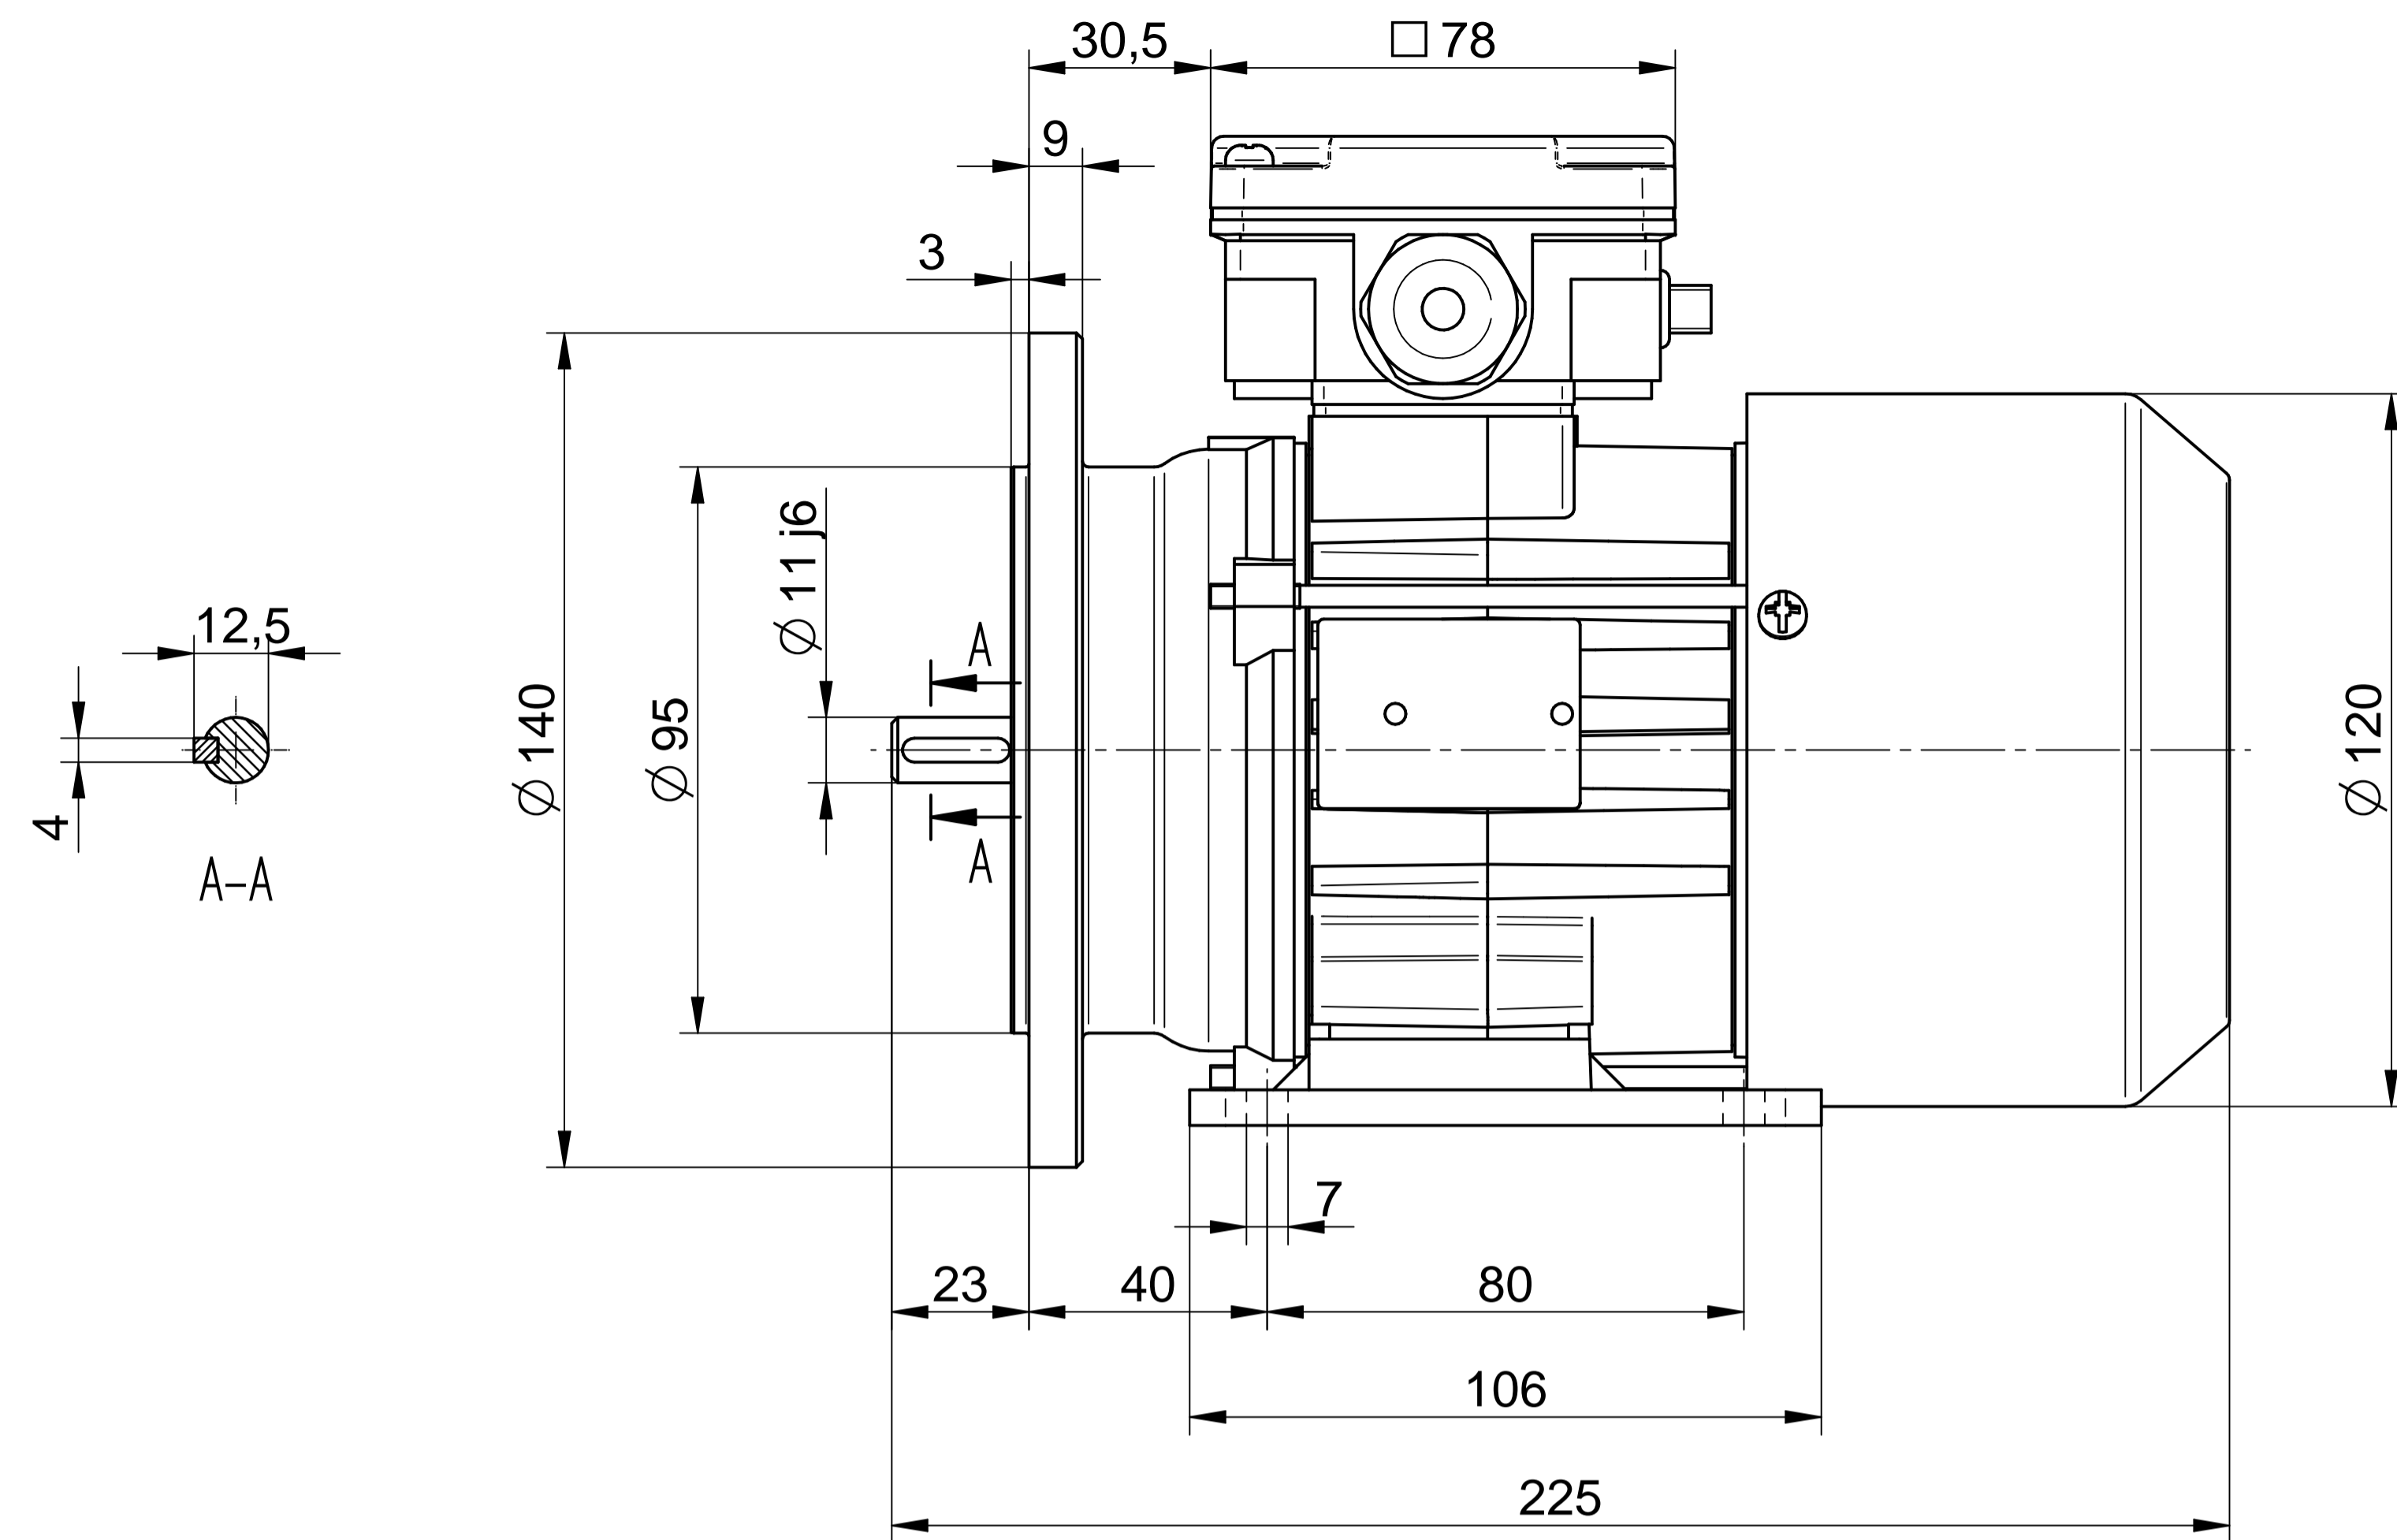

Cantoni®
GROUP

BESEL S.A.
FABRYKA SILNIKÓW ELEKTRYCZNYCH

Motor type

SE(M)Lh63x-4C1

Scale

1:1

Cantoni®
GROUP

BESEL S.A.
FABRYKA SILNIKÓW ELEKTRYCZNYCH

Motor type

SE(M)Lh63x-4C

Scale

1:1

Cantoni®
GROUP

BESEL S.A.
FABRYKA SILNIKÓW ELEKTRYCZNYCH

Motor type

SE(M)Kh63x-4C1

Scale

1:1