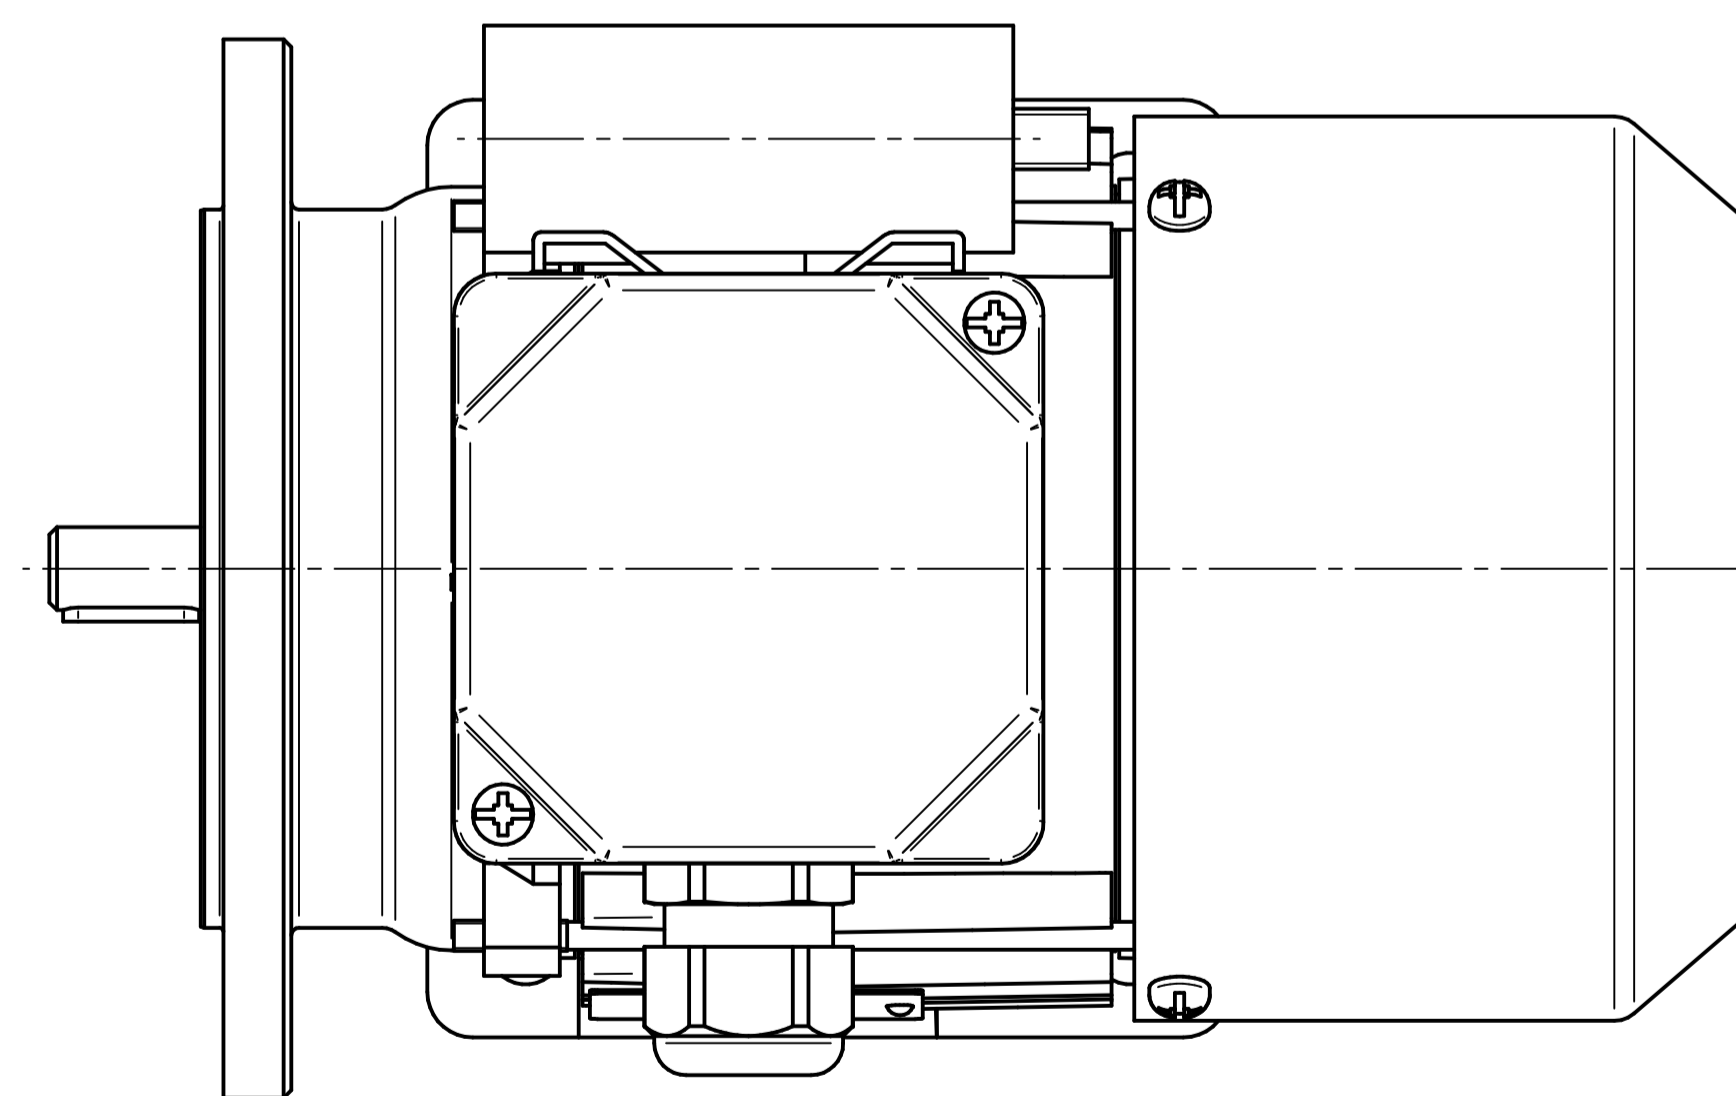

Cantoni®
GROUP

BESEL S.A.
FABRYKA SILNIKÓW ELEKTRYCZNYCH

Motor type

SE(M)Lh63x-4C1

Scale

1:1

Cantoni®
GROUP

BESEL S.A.
FABRYKA SILNIKÓW ELEKTRYCZNYCH

Motor type

SE(M)Lh63x-4C

Scale

1:1

Cantoni®
GROUP

BESEL S.A.
FABRYKA SILNIKÓW ELEKTRYCZNYCH

Motor type

SE(M)Kh63x-4C1

Scale

1:1