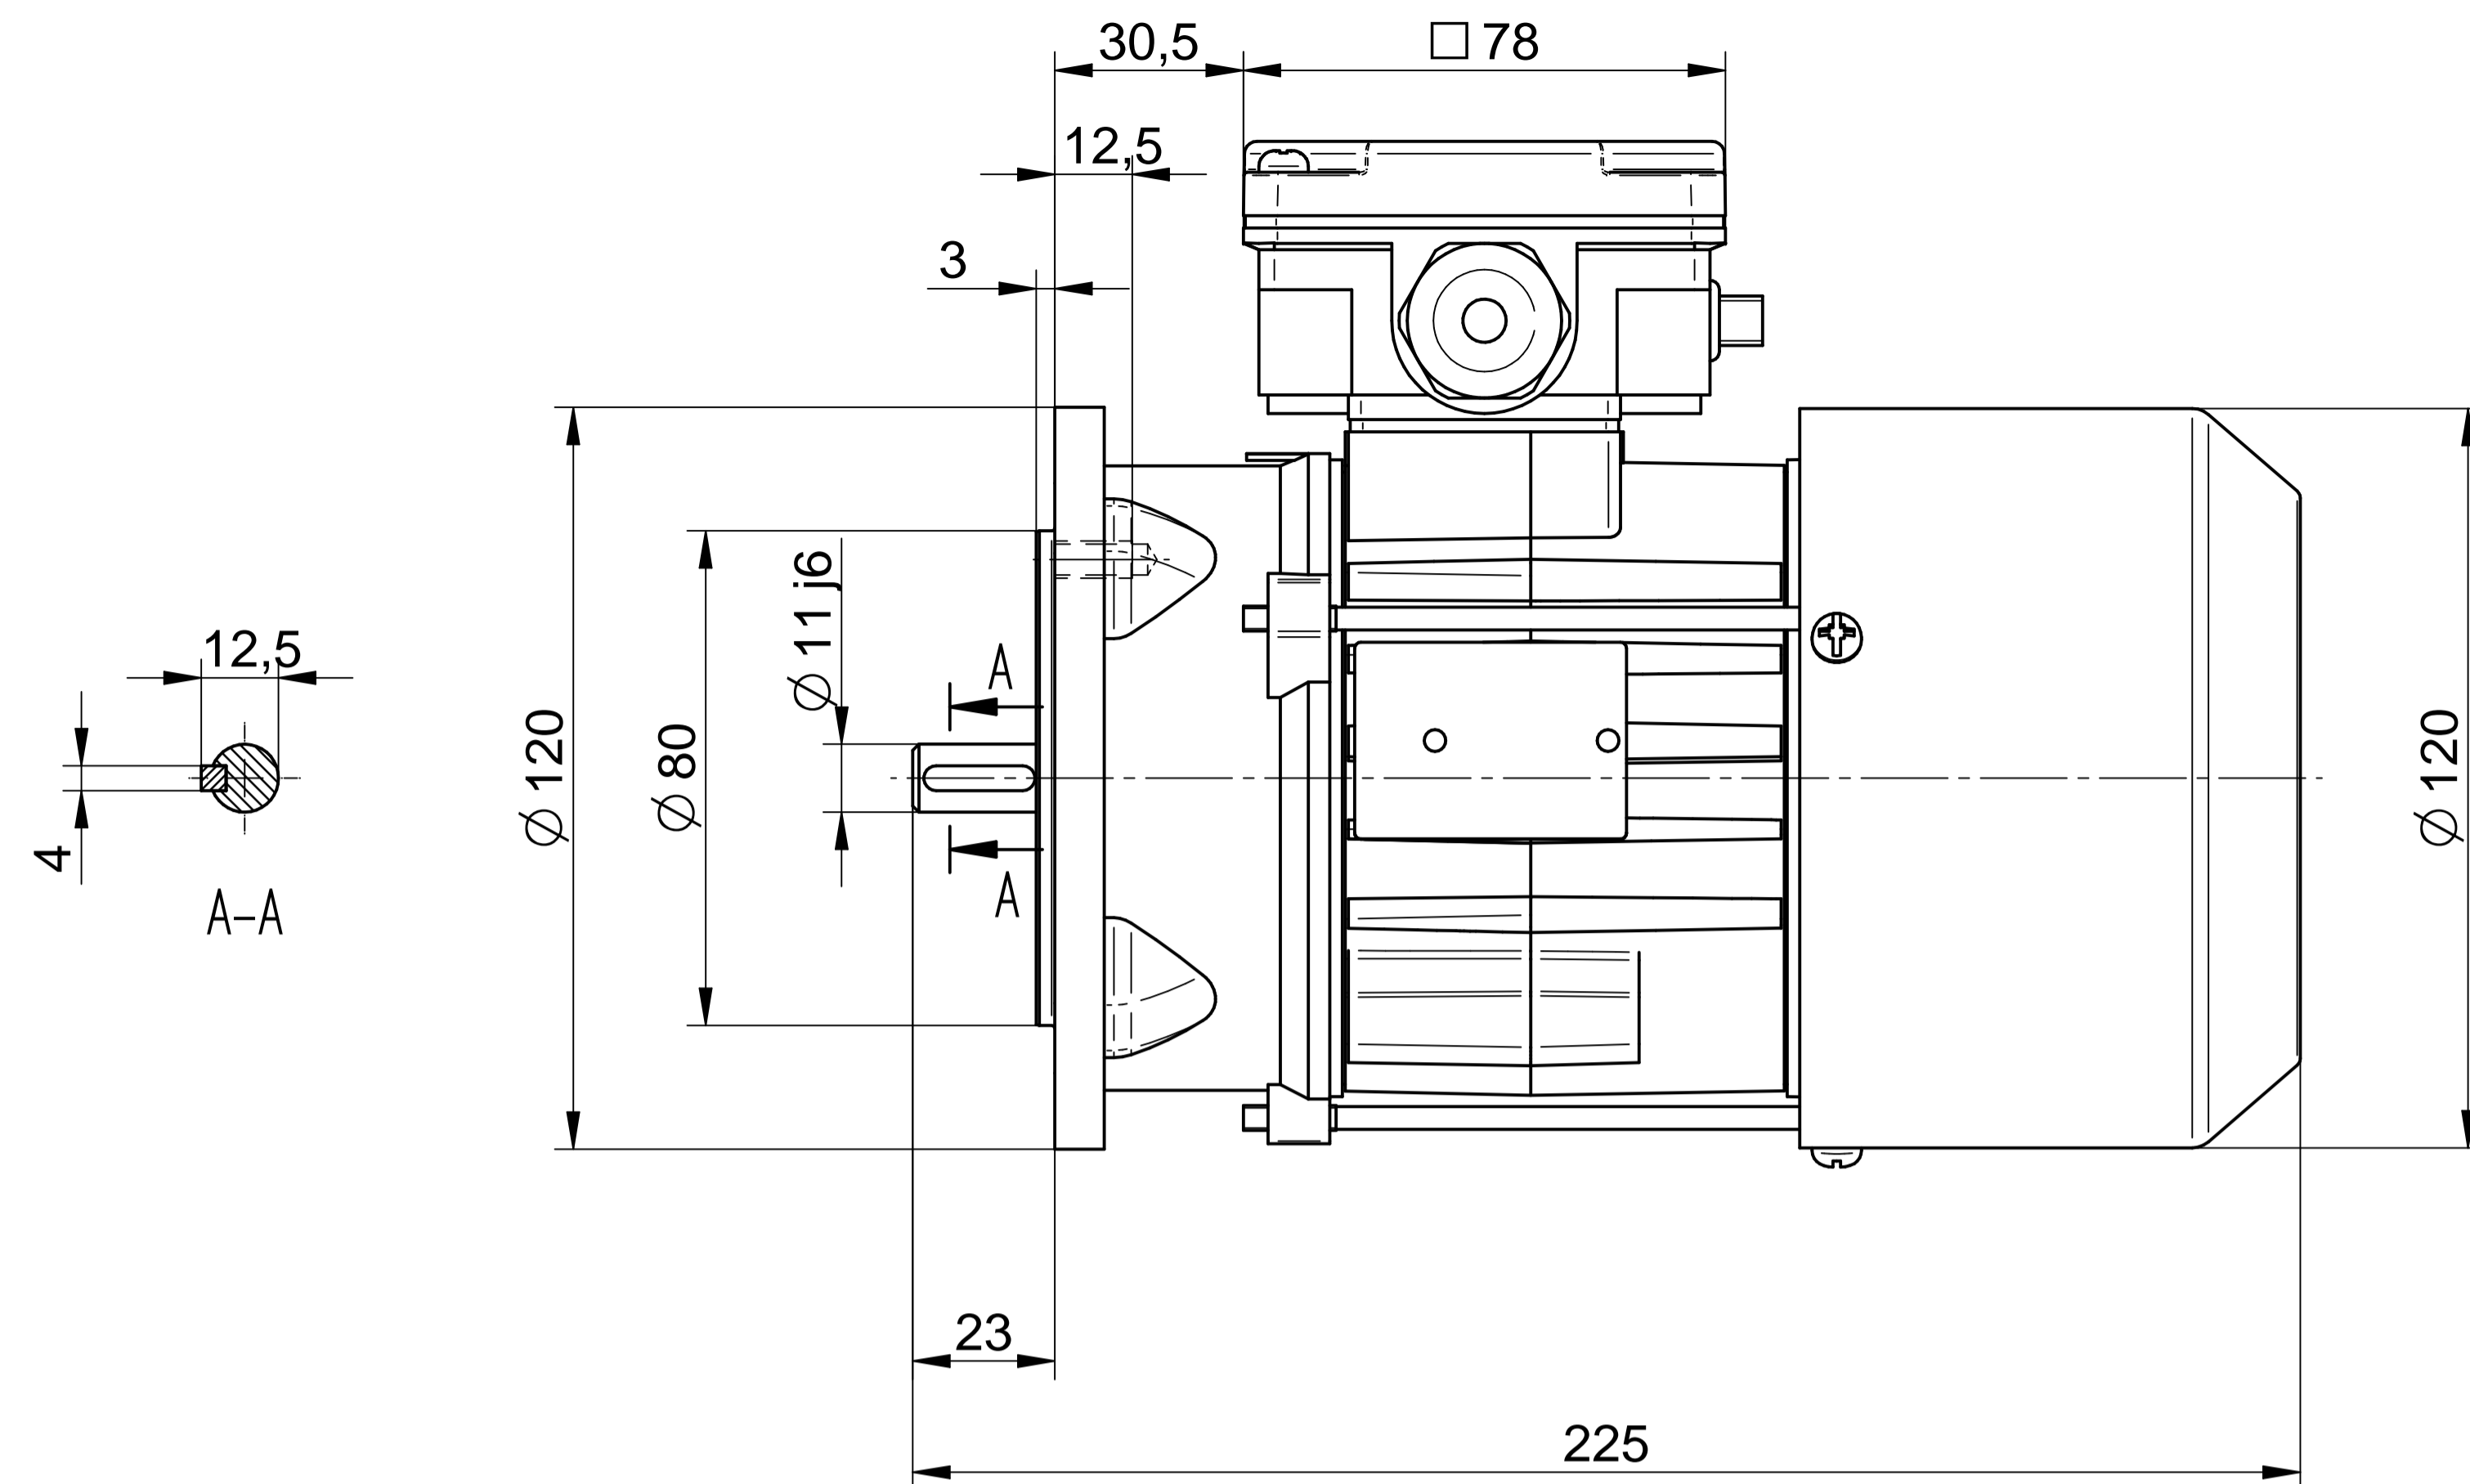

Cantoni®
GROUP

BESEL S.A.
FABRYKA SILNIKÓW ELEKTRYCZNYCH

Motor type

SE(M)Lh63x-4C1

Scale

1:1

Cantoni®
GROUP

BESEL S.A.
FABRYKA SILNIKÓW ELEKTRYCZNYCH

Motor type

SE(M)Lh63x-4C

Scale

1:1

Cantoni®
GROUP

BESEL S.A.
FABRYKA SILNIKÓW ELEKTRYCZNYCH

Motor type

SE(M)Kh63x-4C1

Scale

1:1