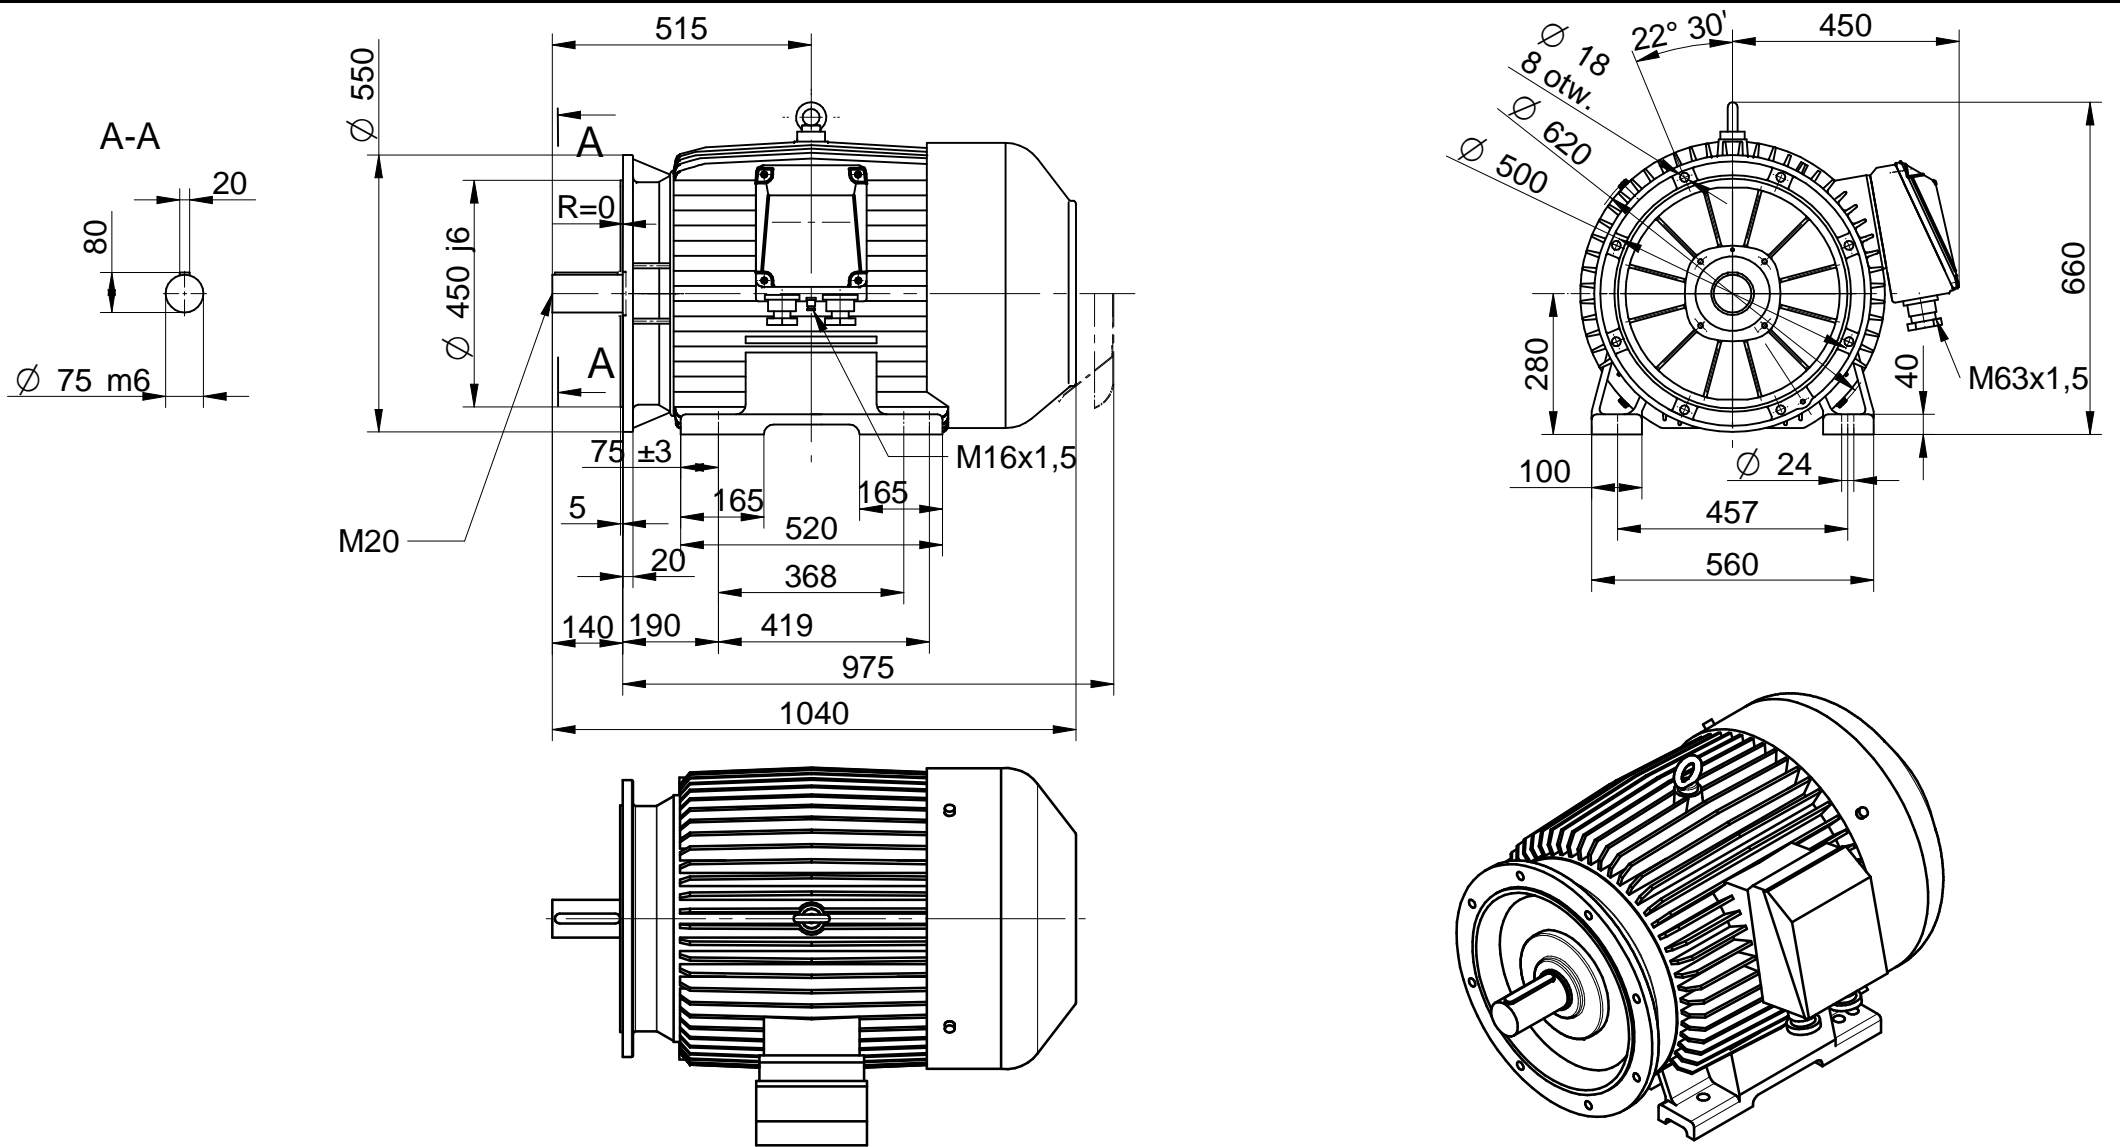

CELMA
indukta

Cantoni
GROUP

Motor type

2Sg 280 S,M4-12

2016-09-16

Drawing no.

S01-618...620-000

S01-622...624-000

Scale

1:15

CELMA
indukta

Cantoni
GROUP

Motor type

2SLg 280 S,M4-12

2016-09-16

Drawing no.

S01-628...630-000
S01-632...634-000

Scale

1:15

CELMA
indukta

Cantoni
GROUP

Motor type

2SKg 280 S,M4-12

2016-09-16

Drawing no.

S01-636...638-000
S01-640...643-000

Scale

1:15