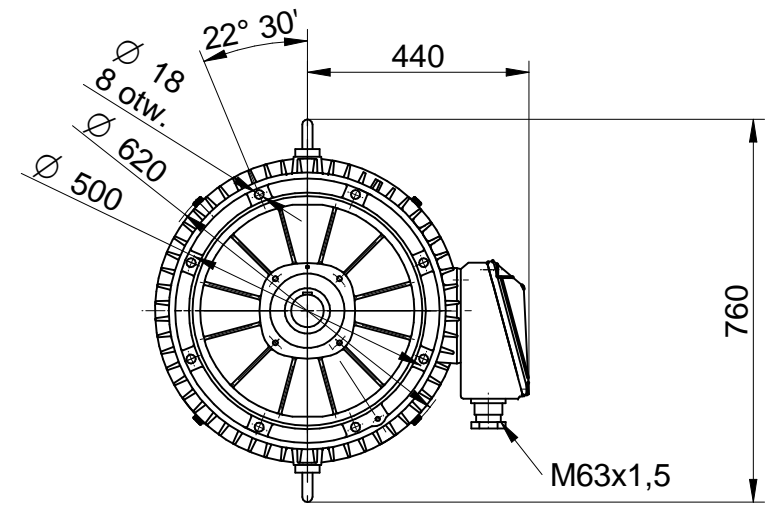

CELMA
indukta

Cantoni
GROUP

Motor type

2Sg 280 S,M4-12

2016-09-16

Drawing no.

S01-618...620-000

S01-622...624-000

Scale

1:15

CELMA
indukta

Cantoni
GROUP

Motor type

2SLg 280 S,M4-12

2016-09-16

Drawing no.

S01-628...630-000
S01-632...634-000

Scale

1:15

CELMA
indukta

Cantoni
GROUP

Motor type

2SKg 280 S,M4-12

2016-09-16

Drawing no.

S01-636...638-000
S01-640...643-000

Scale

1:15