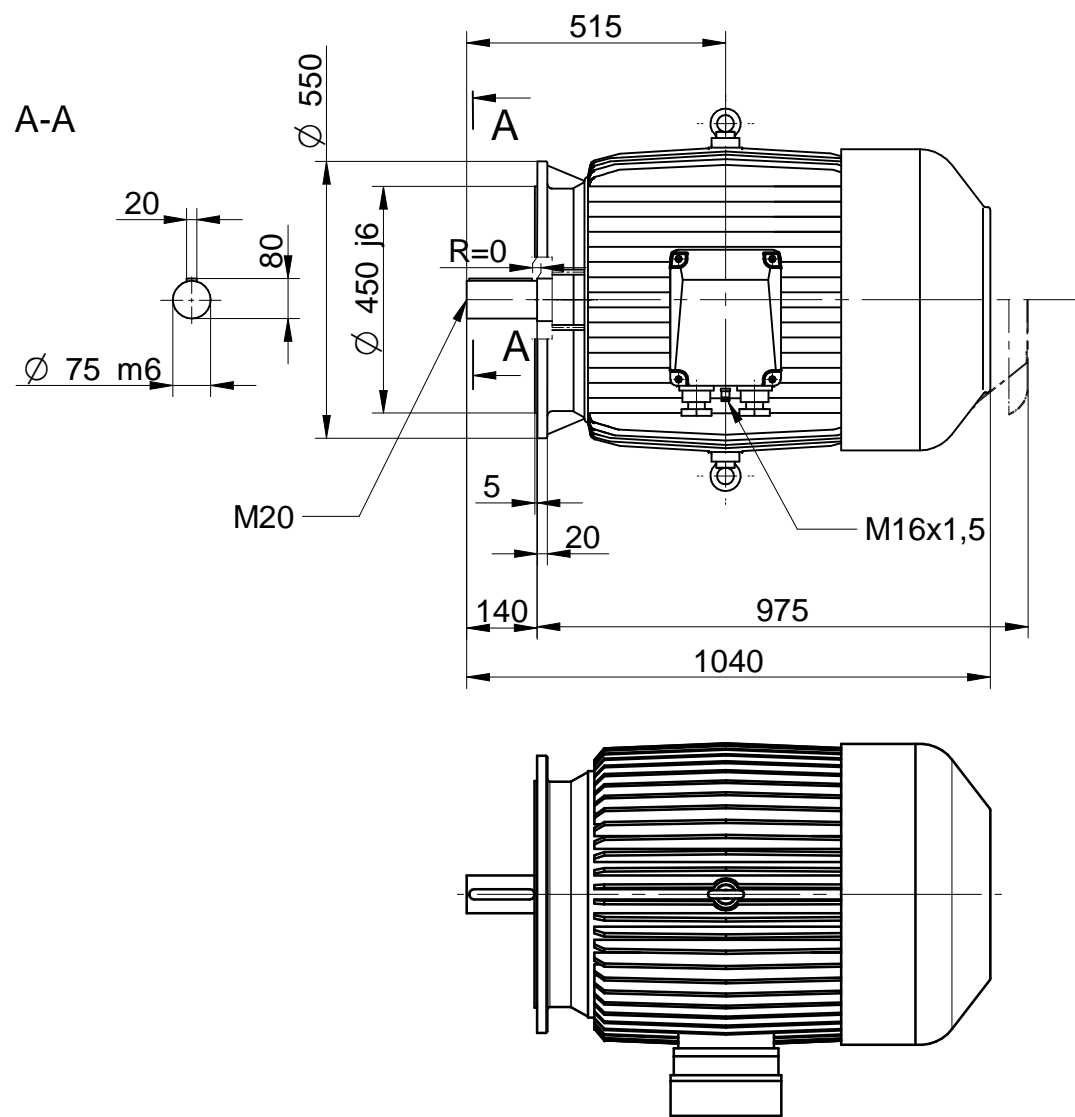

CELMA
indukta

Cantoni
GROUP

Motor type

2Sg 280 S,M4-12

2016-09-16

Drawing no.

S01-618...620-000

S01-622...624-000

Scale

1:15

CELMA
indukta

Cantoni
GROUP

Motor type

2SLg 280 S,M4-12

2016-09-16

Drawing no.

S01-628...630-000
S01-632...634-000

Scale

1:15

CELMA
indukta

Cantoni
GROUP

Motor type

2SKg 280 S,M4-12

2016-09-16

Drawing no.

S01-636...638-000
S01-640...643-000

Scale

1:15