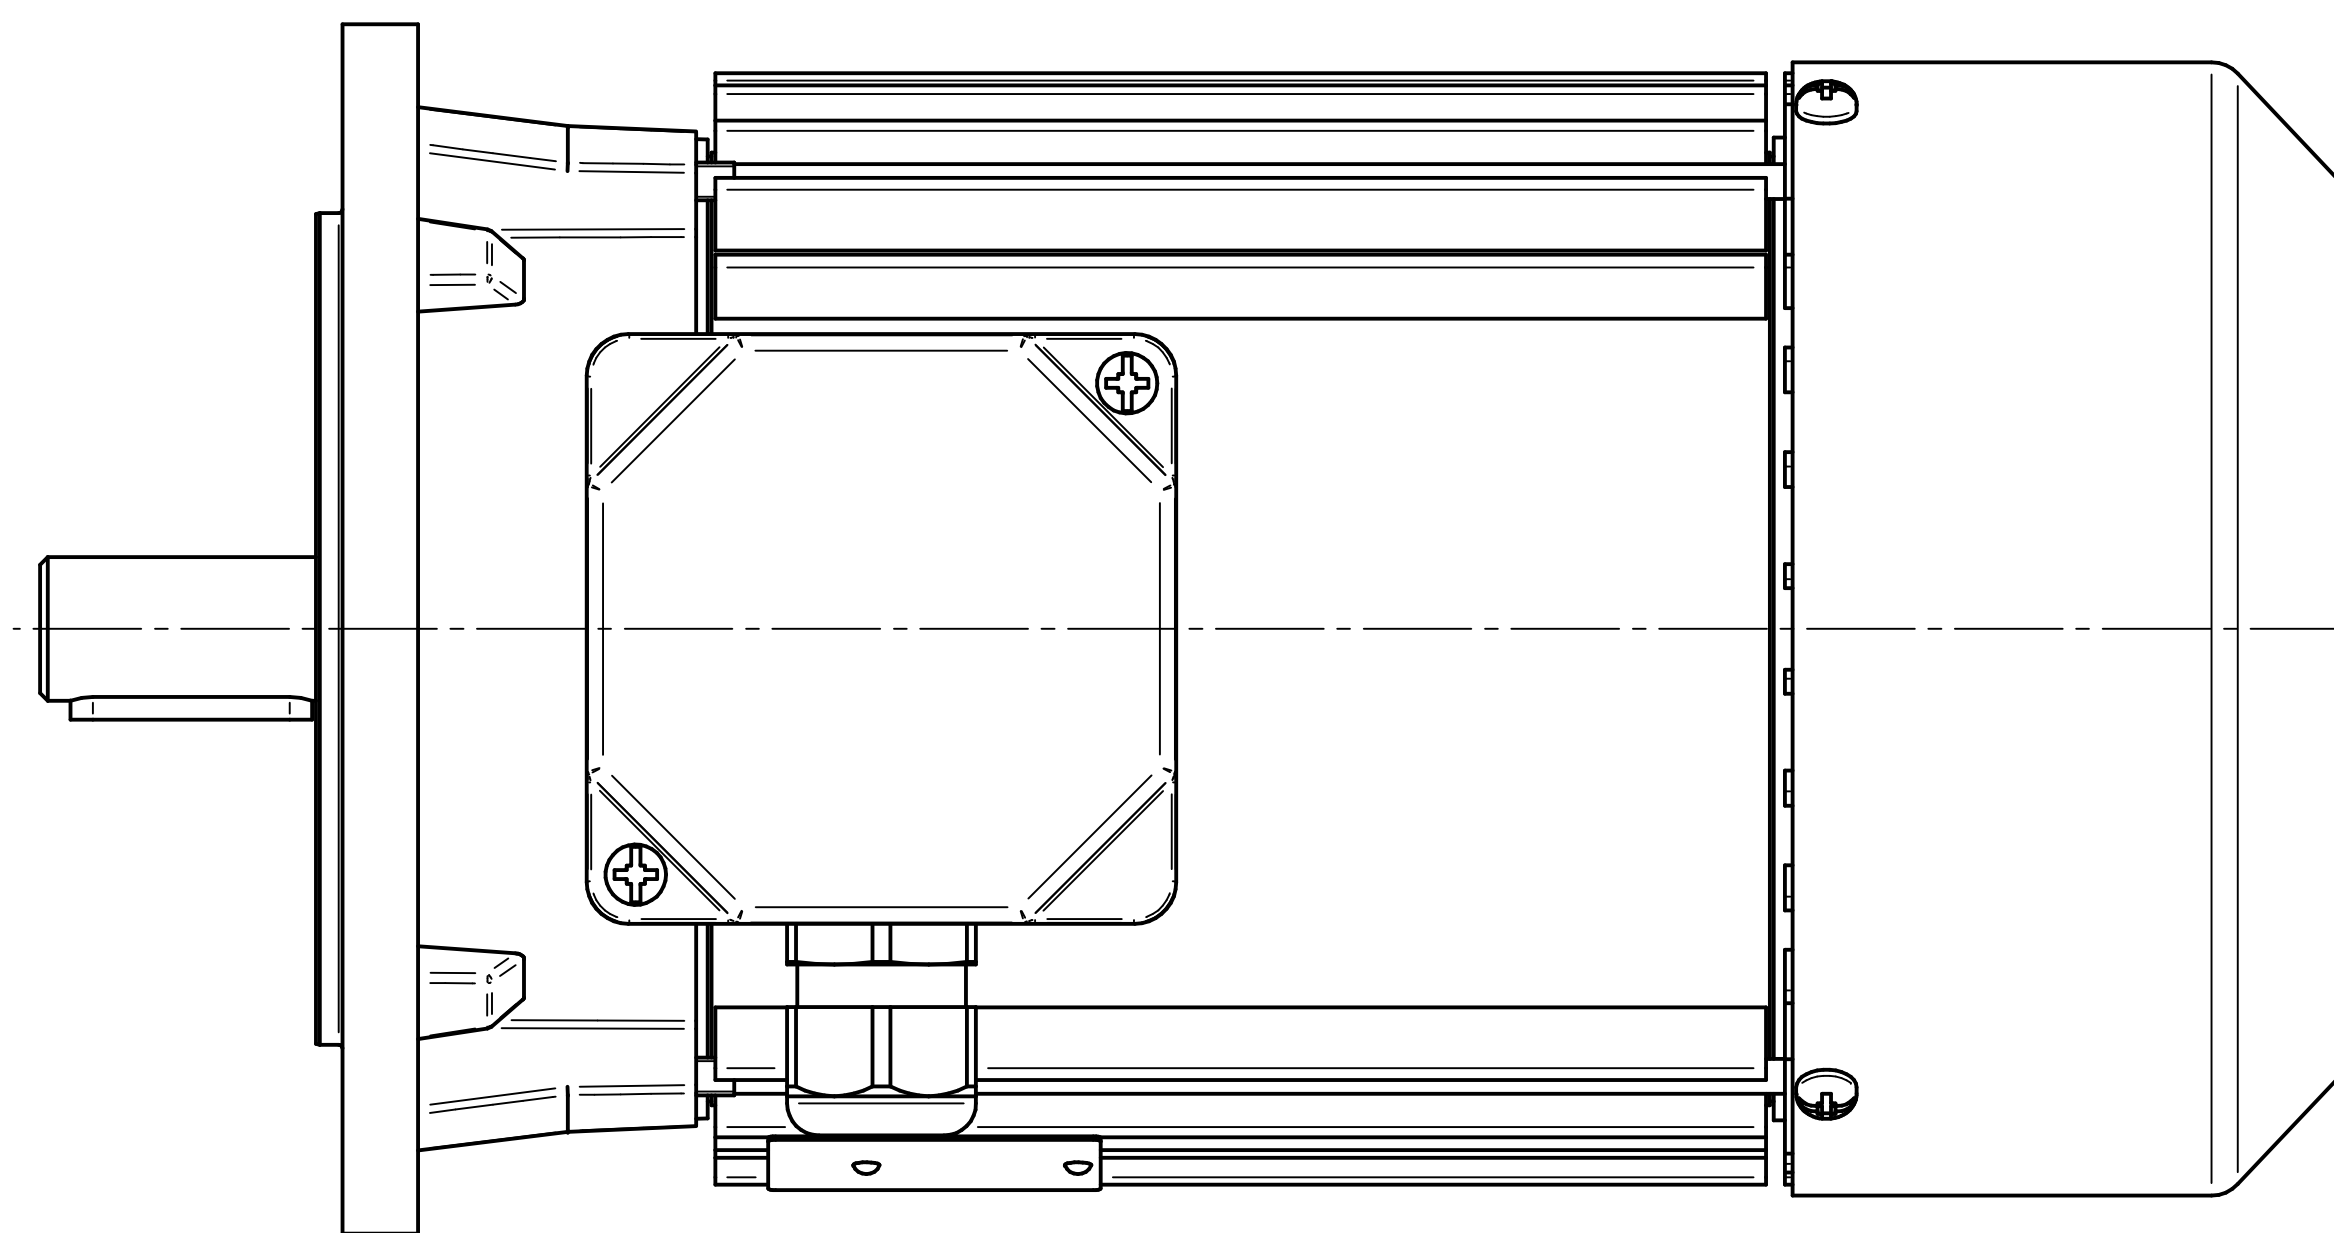

1:2

Cantoni®
GROUP

BESEL S.A.
FABRYKA SILNIKÓW ELEKTRYCZNYCH

Motor type

3SIEK80-4B1

Scale

1:1