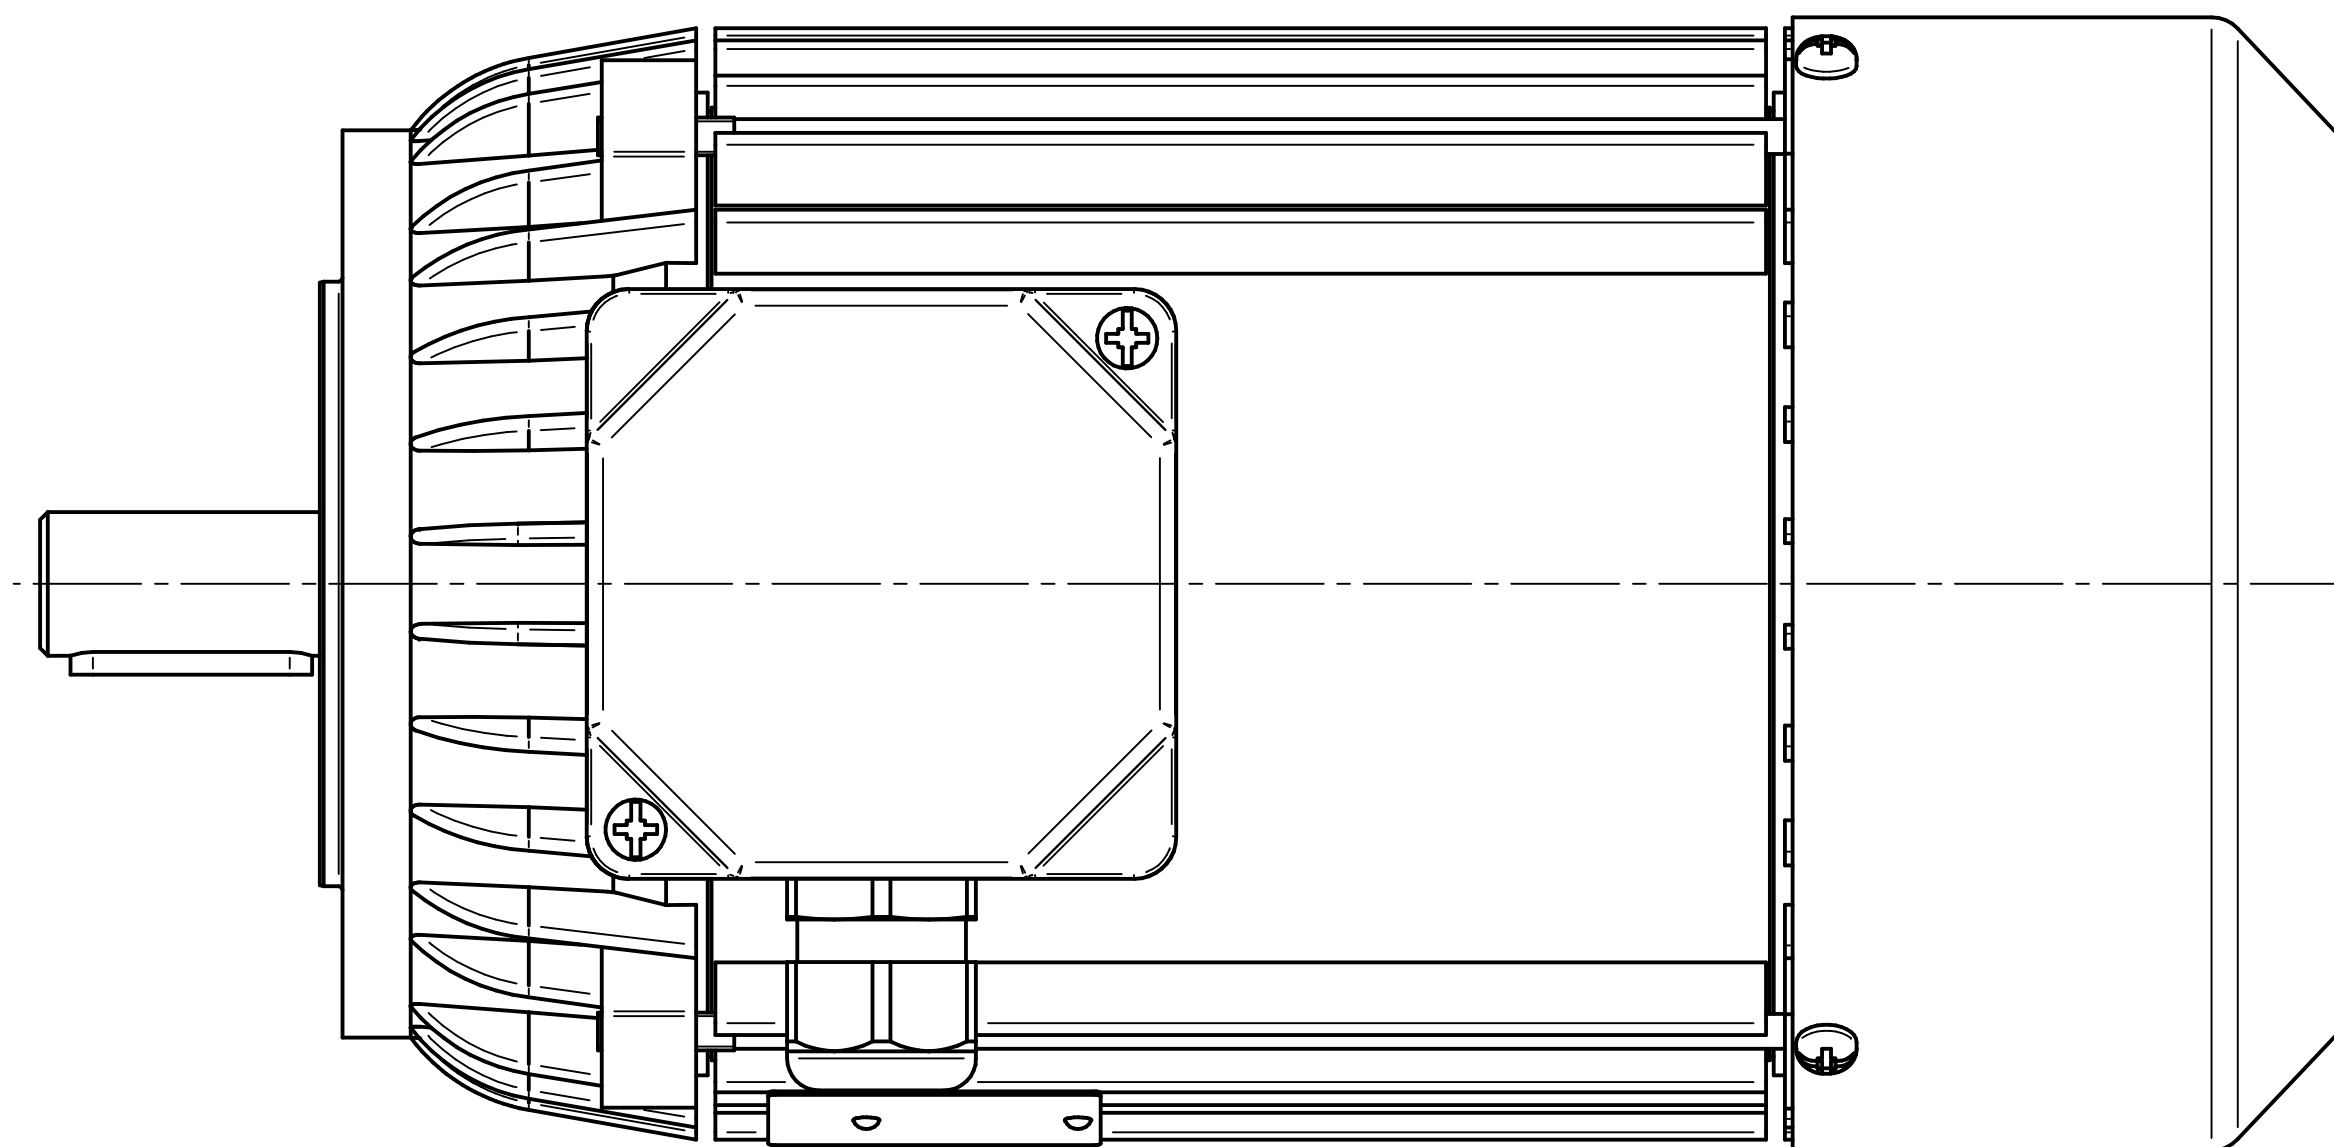

1:2

Cantoni®
GROUP

BESEL S.A.
FABRYKA SILNIKÓW ELEKTRYCZNYCH

Motor type

3SIEK80-4B2

Scale

1:1