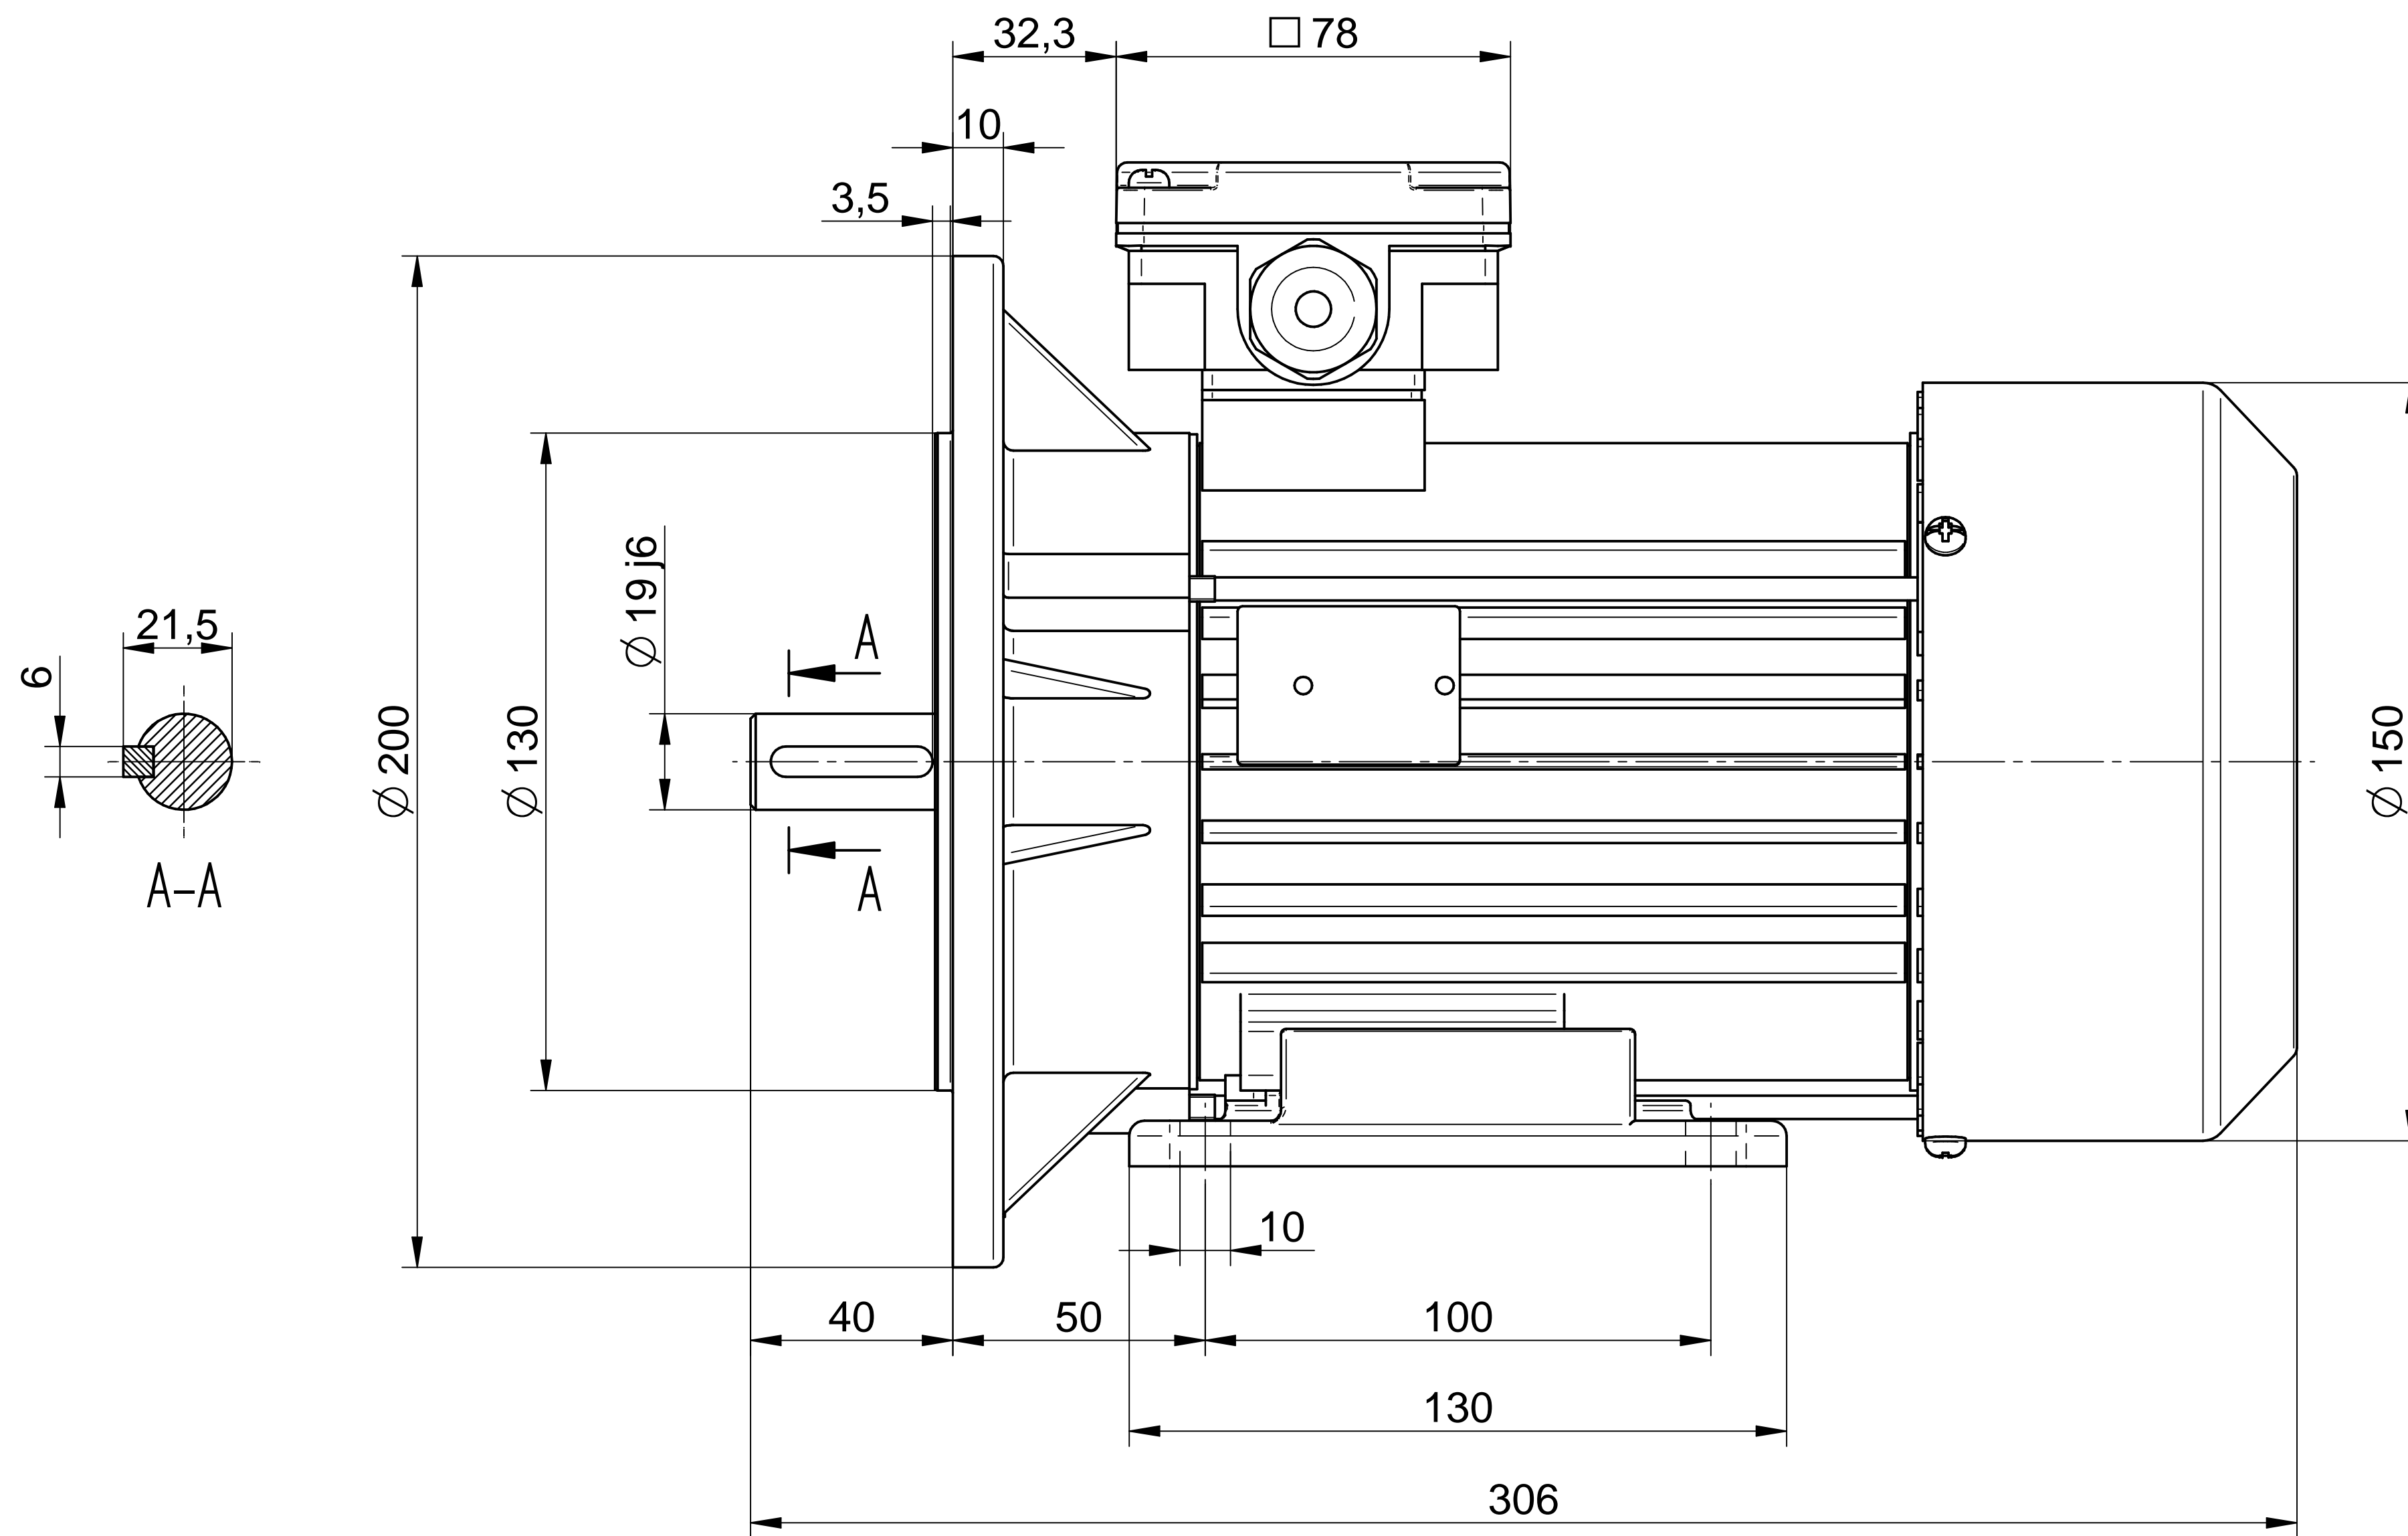

1:2

Cantoni®
GROUP

BESEL S.A.
FABRYKA SILNIKÓW ELEKTRYCZNYCH

Motor type

3SIE80-4B

Scale

1:1

1:2

Cantoni®
GROUP

BESEL S.A.
FABRYKA SILNIKÓW ELEKTRYCZNYCH

Motor type

3SIEL80-4B2

Scale

1:1

Cantoni®
GROUP

BESEL S.A.
FABRYKA SILNIKÓW ELEKTRYCZNYCH

Motor type

3SIEL80-4B1

Scale

1:1

1:2

Cantoni®
GROUP

BESEL S.A.
FABRYKA SILNIKÓW ELEKTRYCZNYCH

Motor type