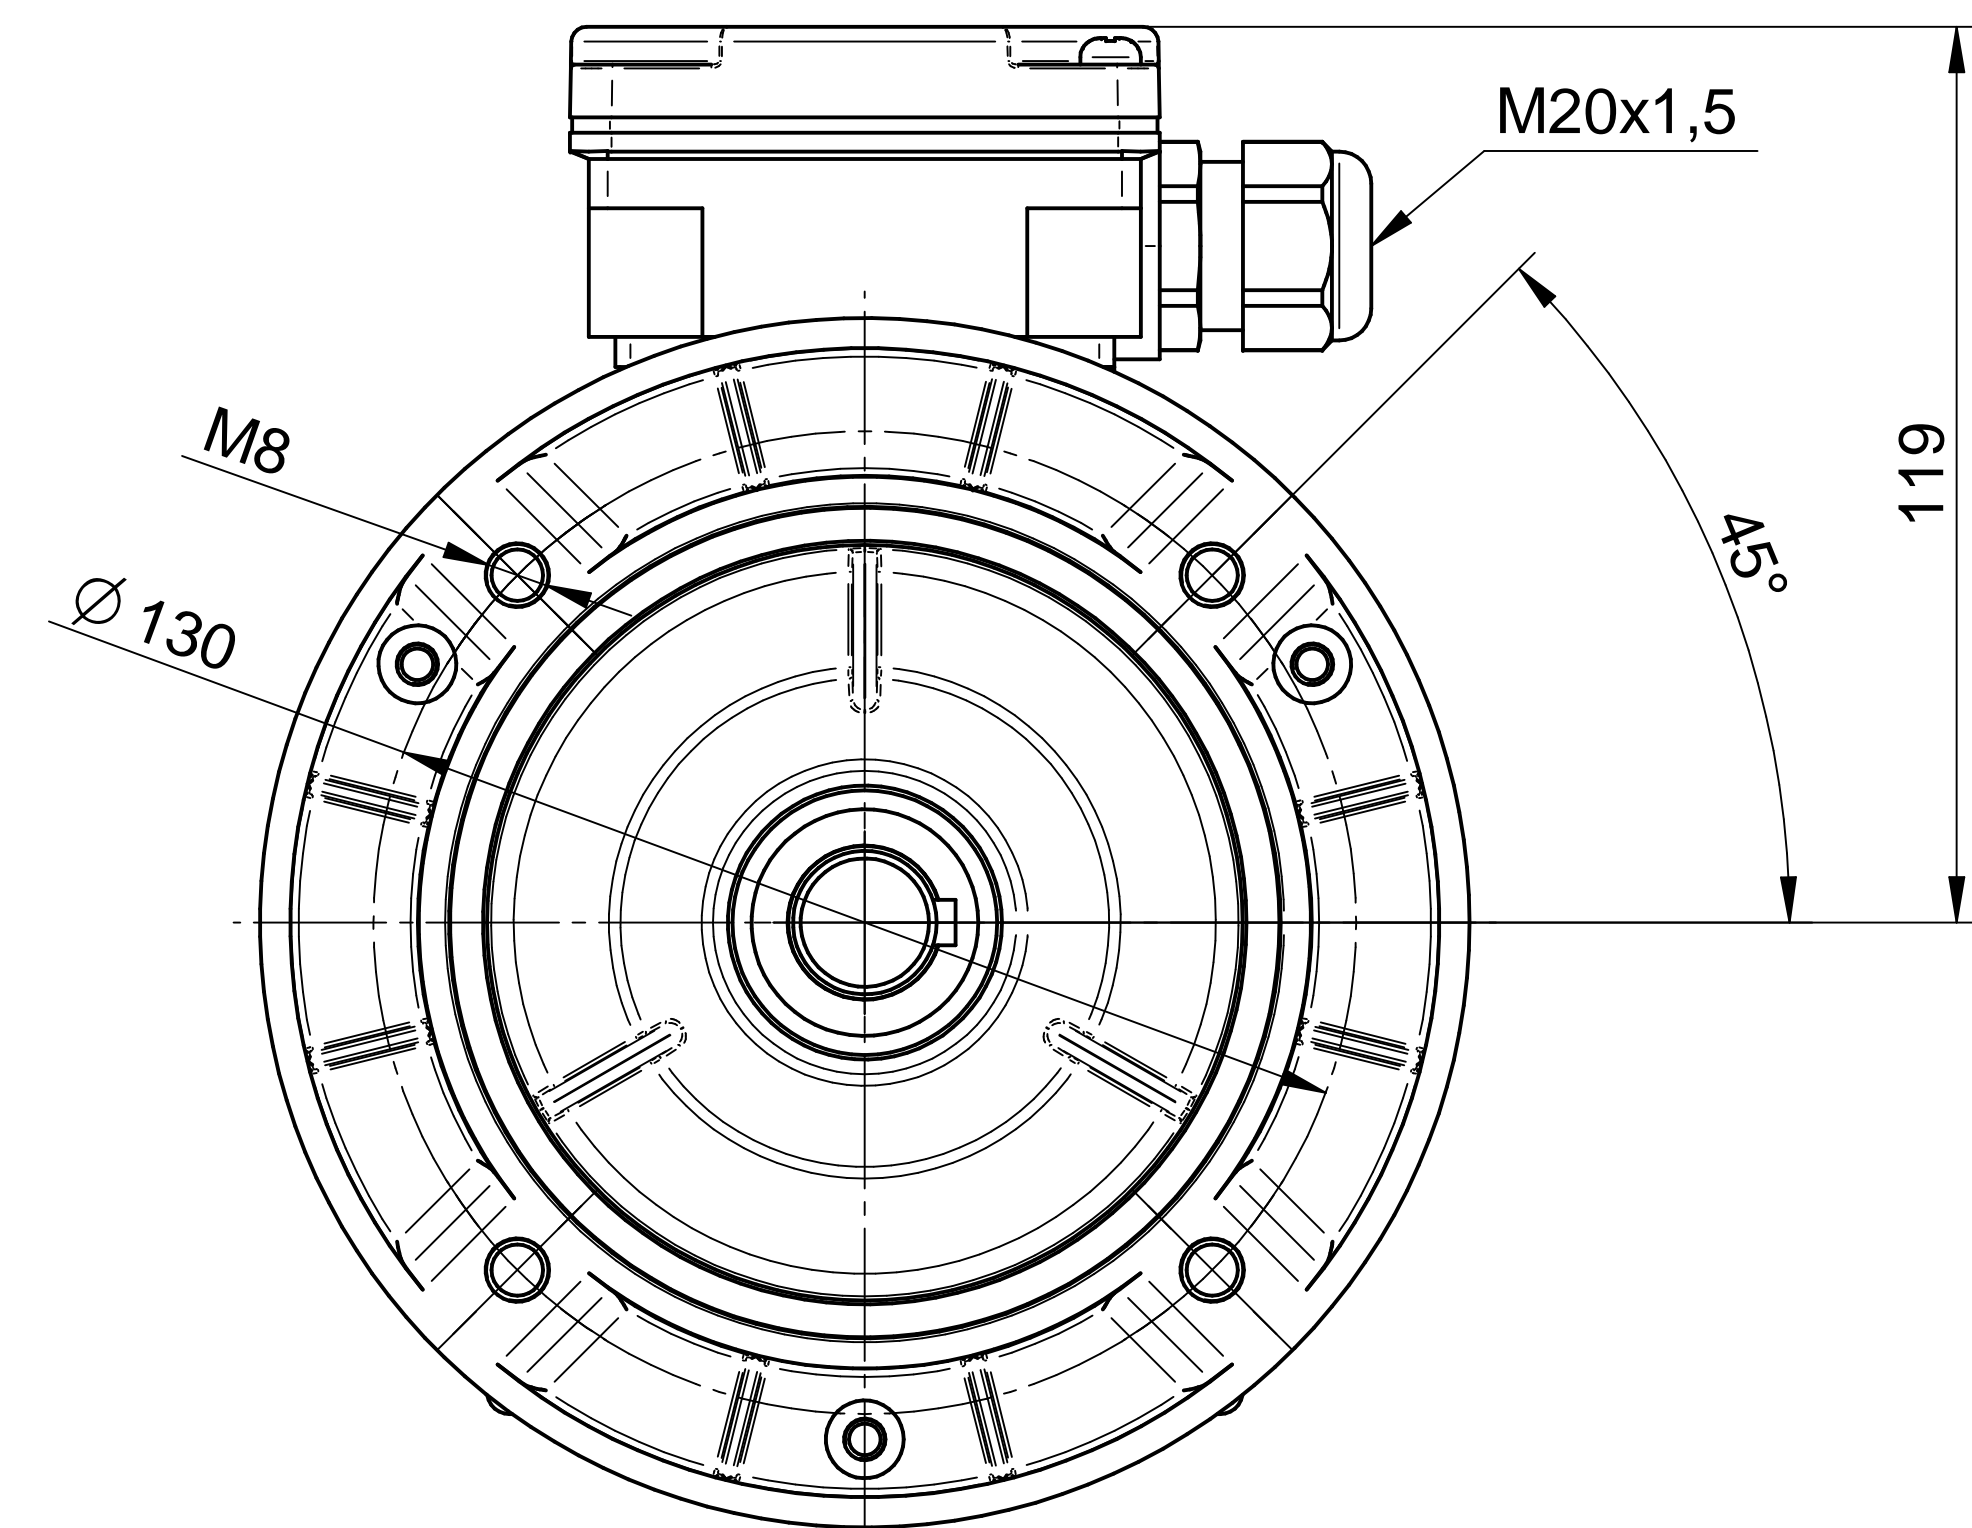

1:2

Cantoni®
GROUP

BESEL S.A.
FABRYKA SILNIKÓW ELEKTRYCZNYCH

Motor type

3SIEK80-4B1

Scale

1:1