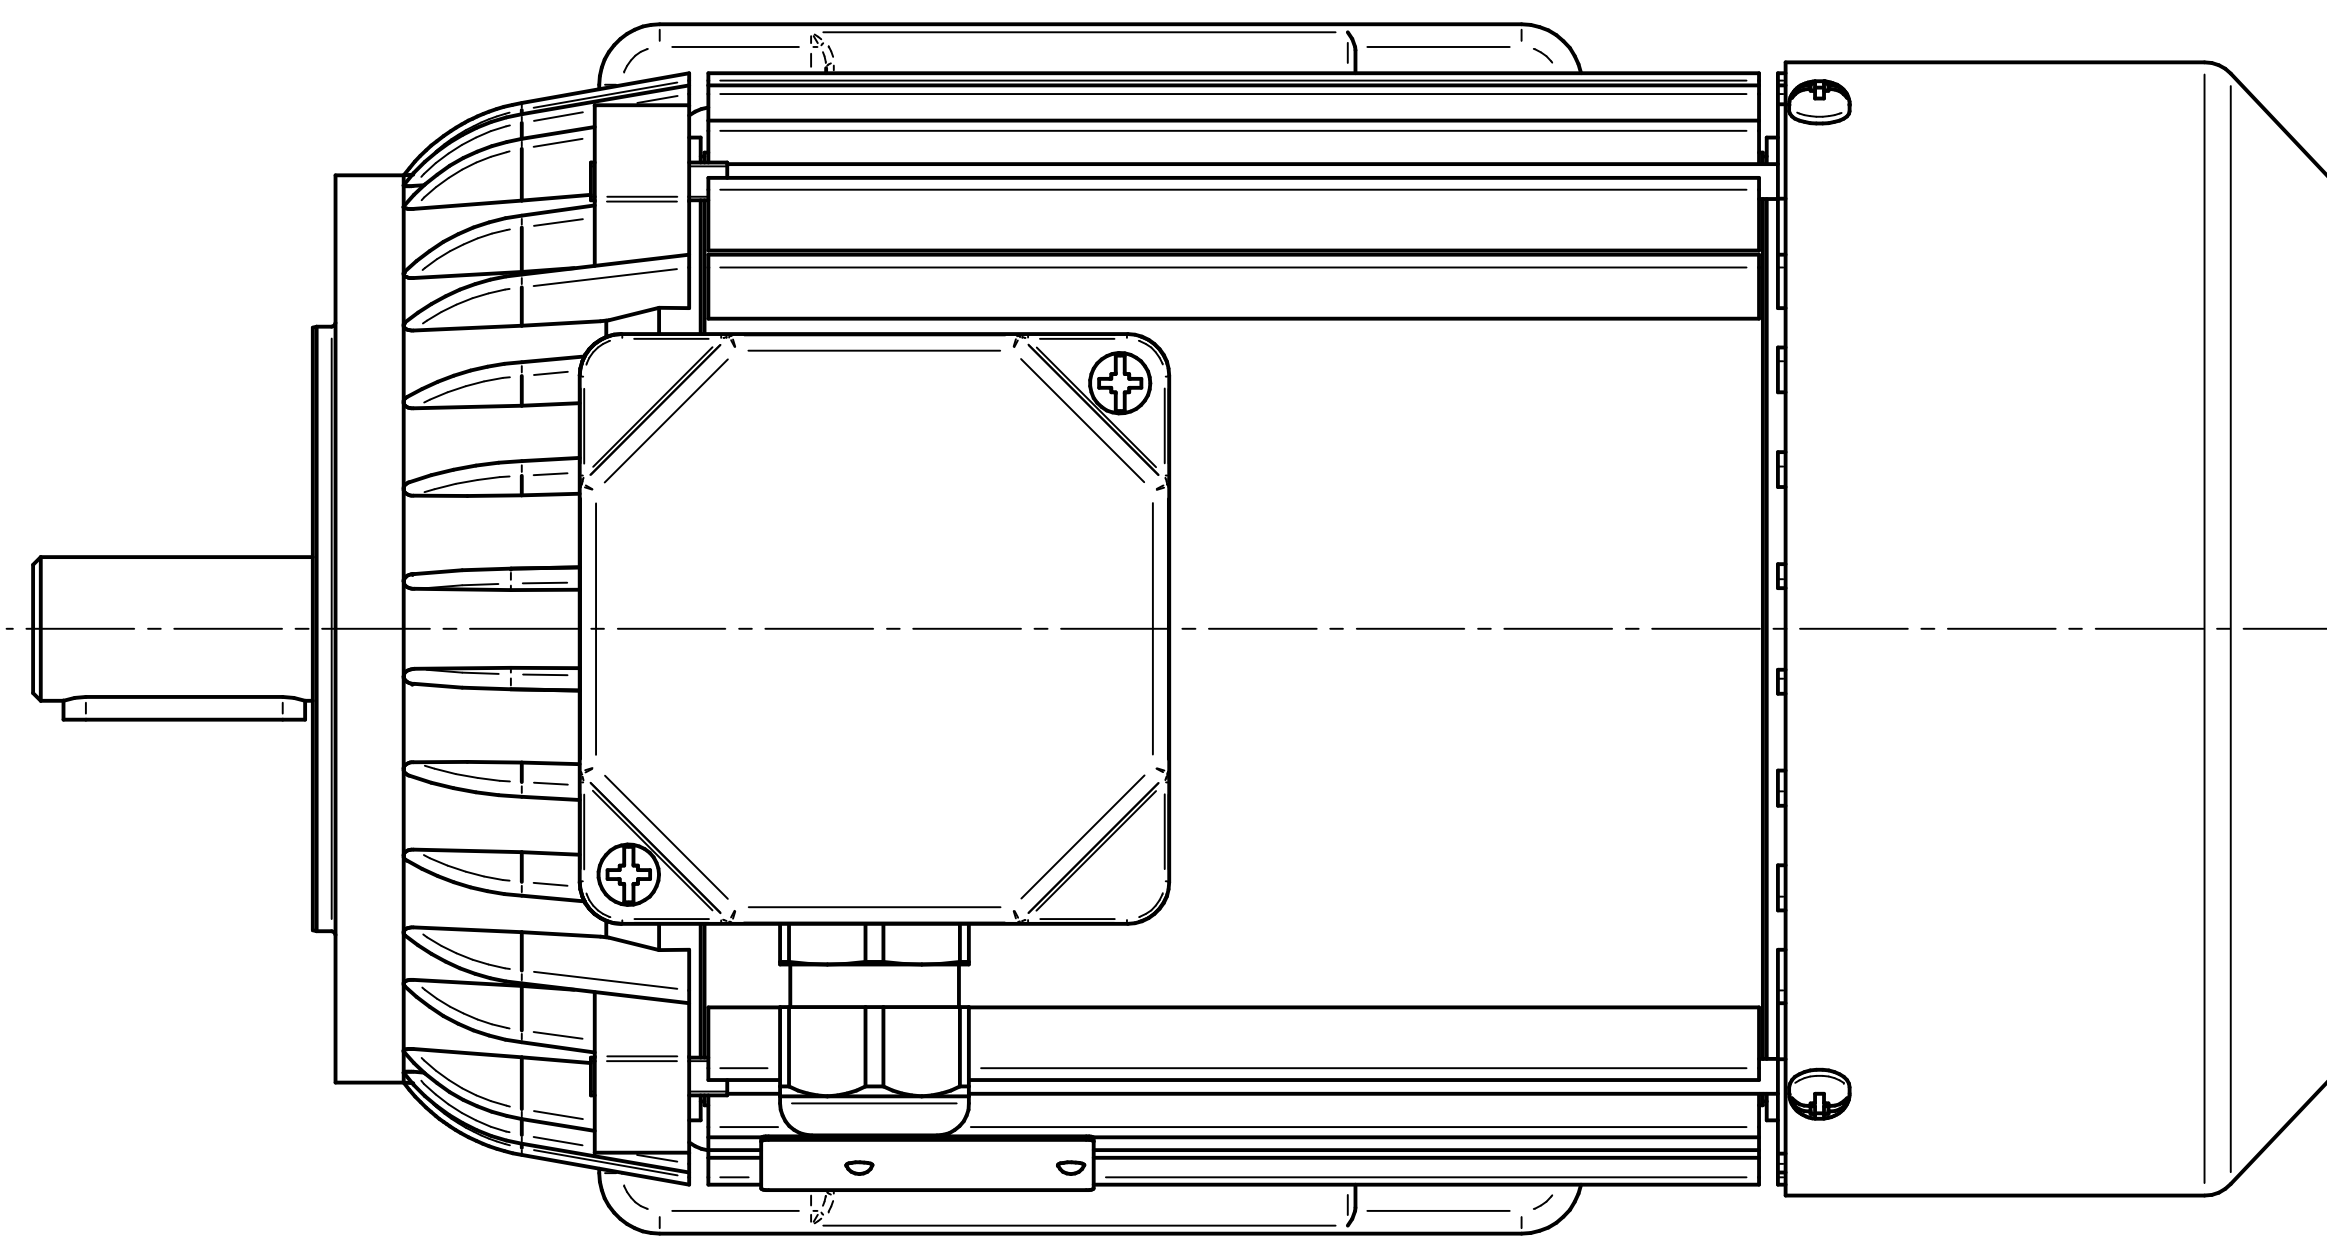

1:2

Cantoni®
GROUP

BESEL S.A.
FABRYKA SILNIKÓW ELEKTRYCZNYCH

Motor type

3SIE80-4B

Scale

1:1

1:2