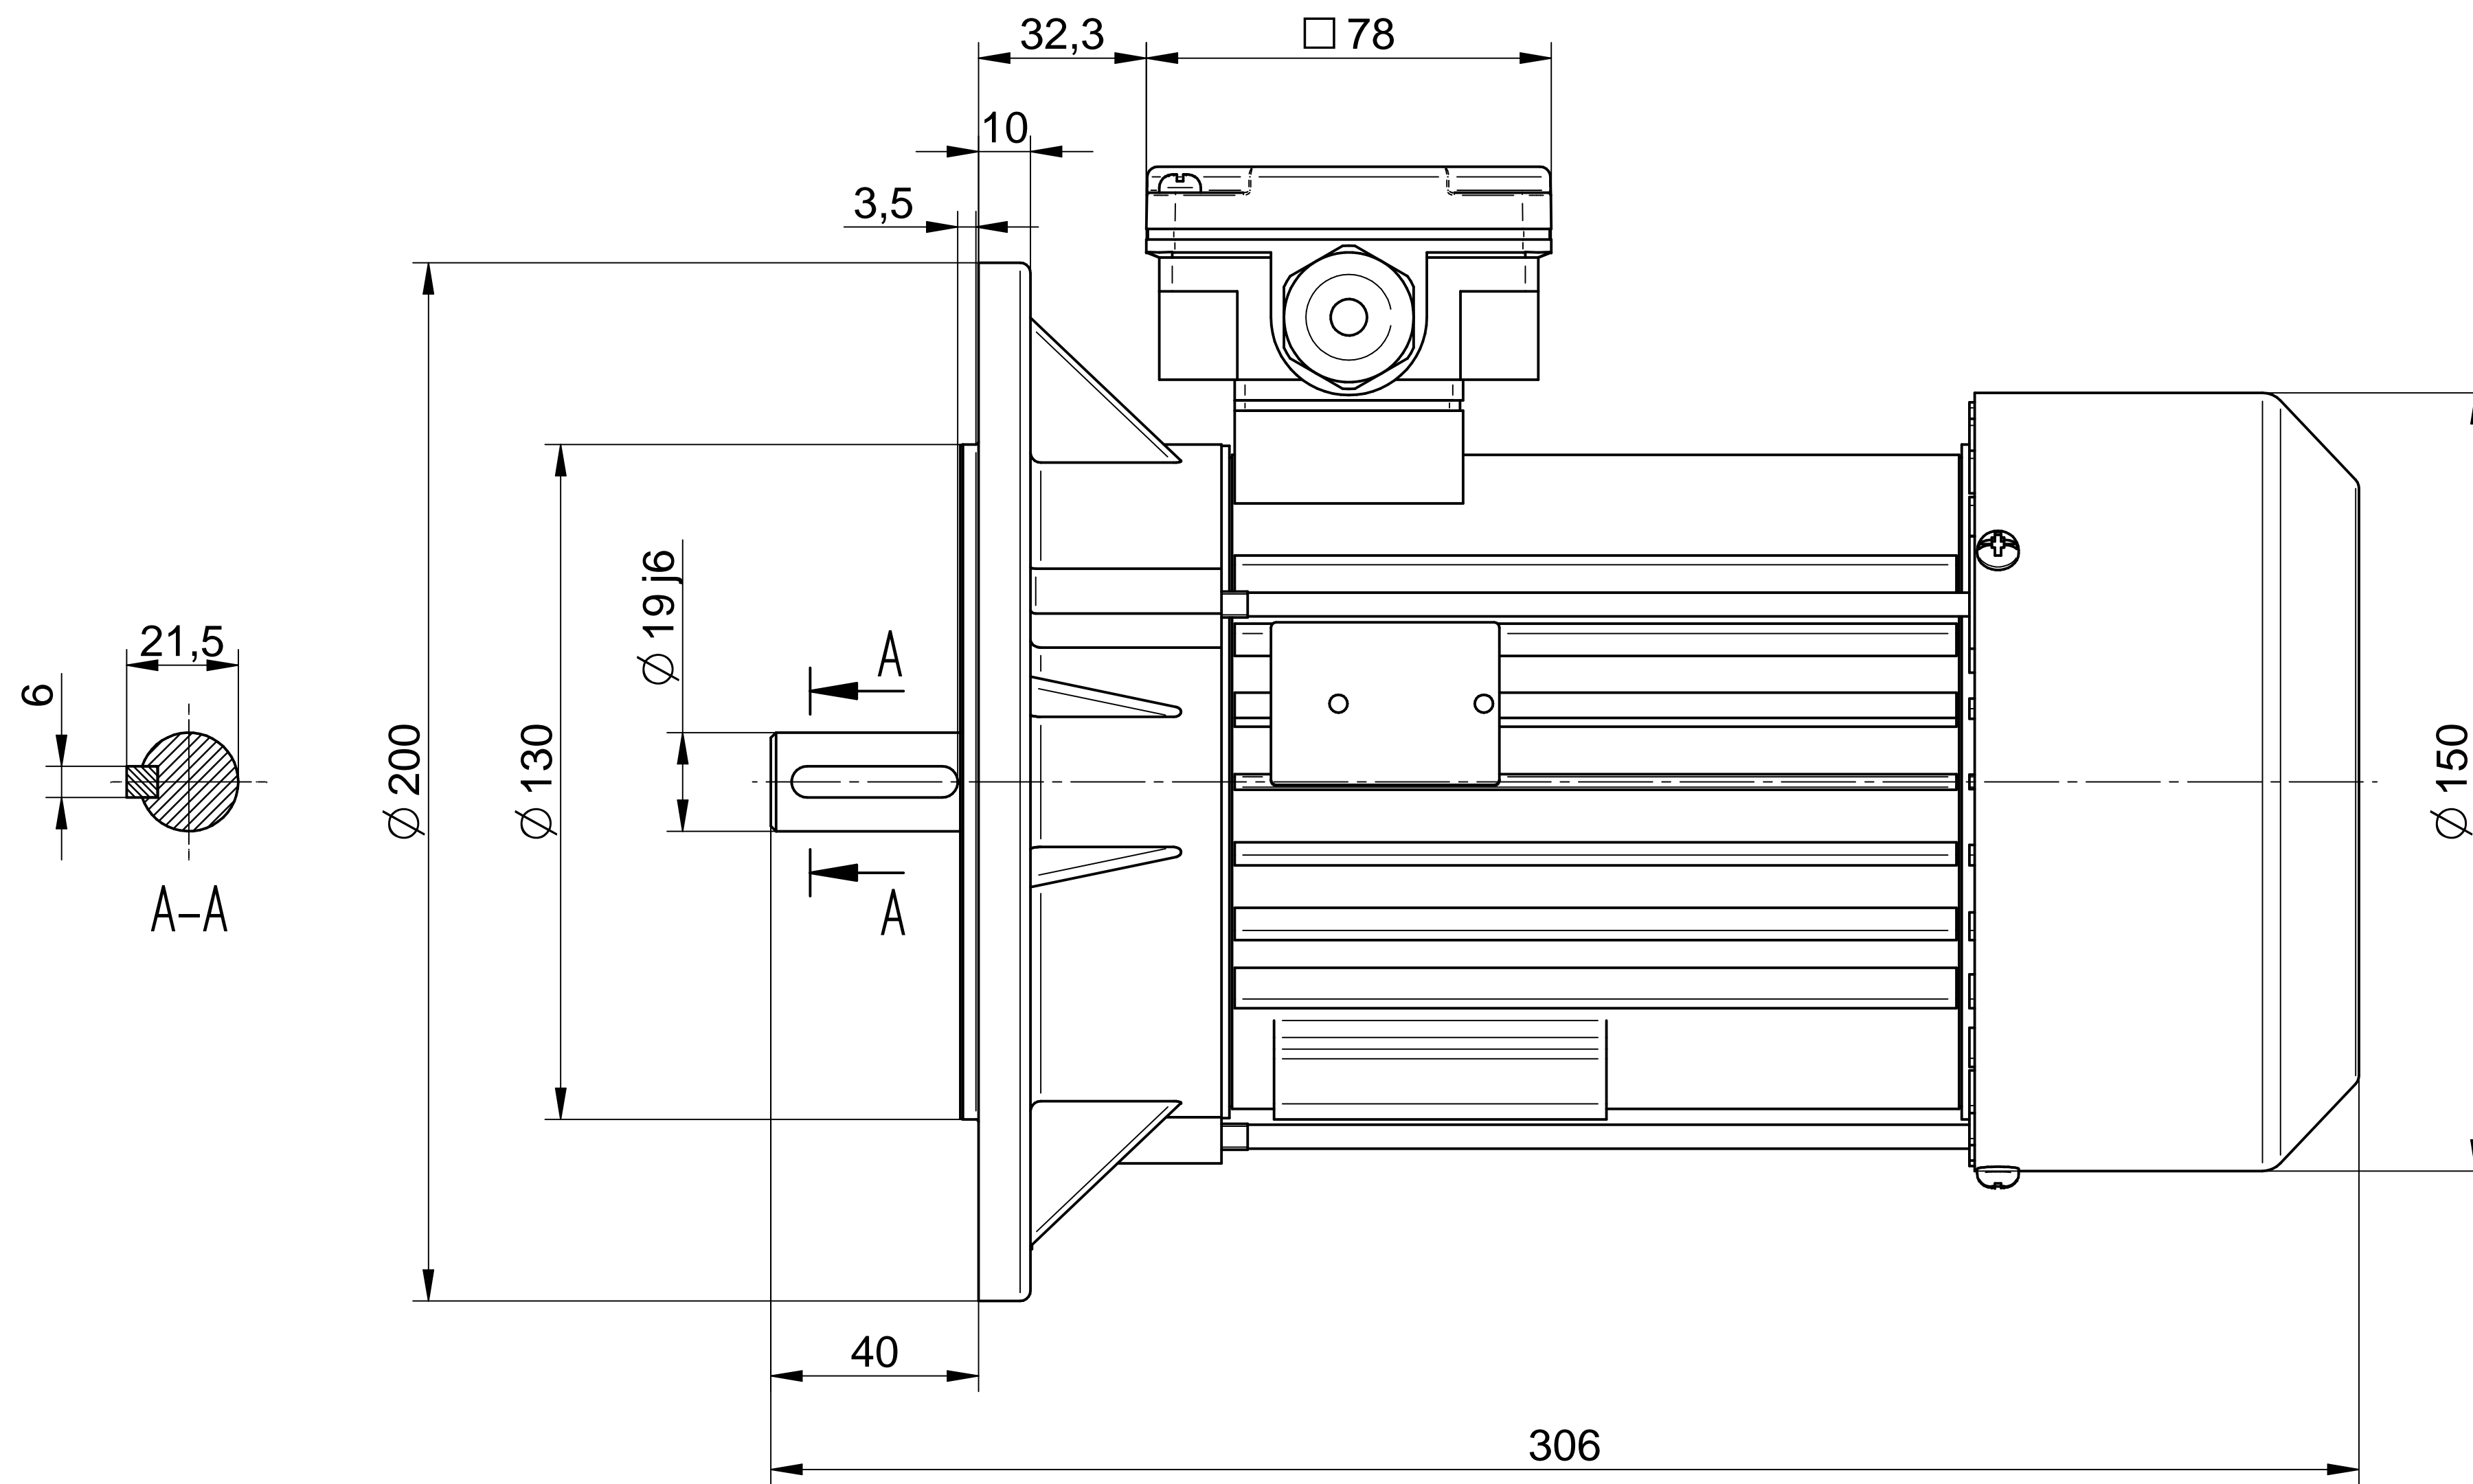

1:2

Cantoni®
GROUP

BESEL S.A.
FABRYKA SILNIKÓW ELEKTRYCZNYCH

Motor type

3SIEK80-4B

Scale

1:1