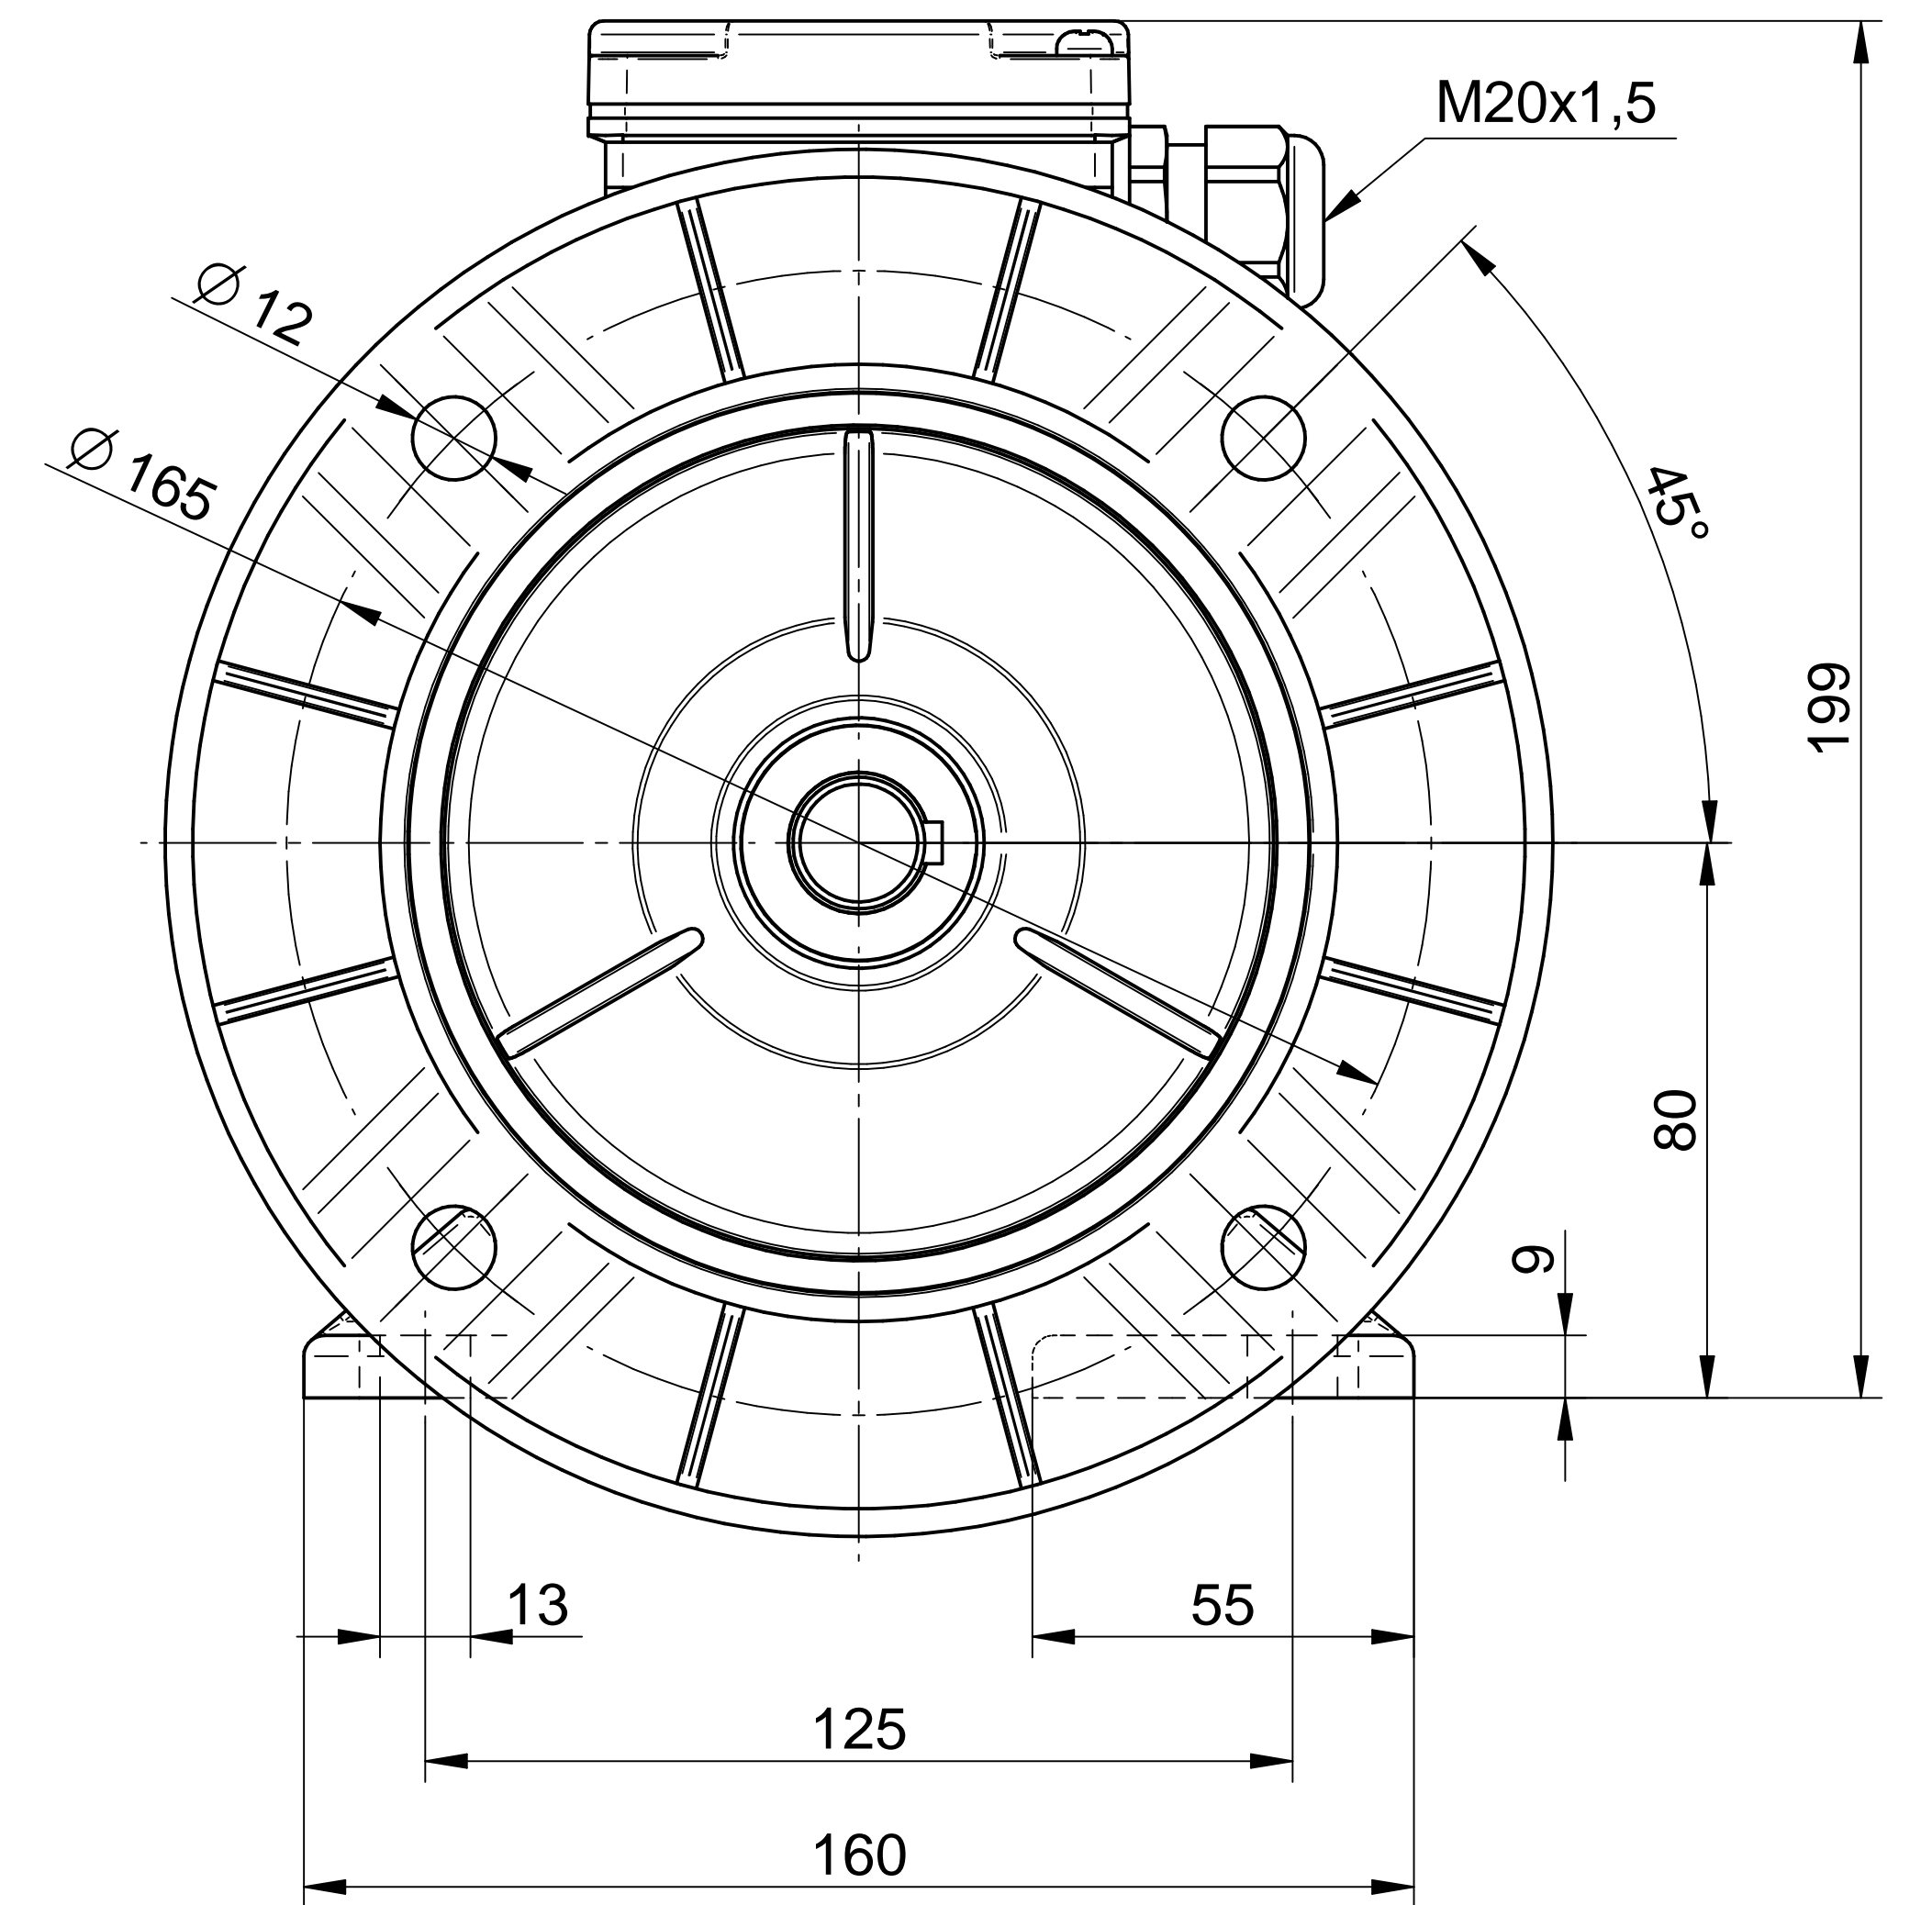

1:2

Cantoni®
GROUP

BESEL S.A.
FABRYKA SILNIKÓW ELEKTRYCZNYCH

Motor type

3SIEL80-4B

Scale

1:1