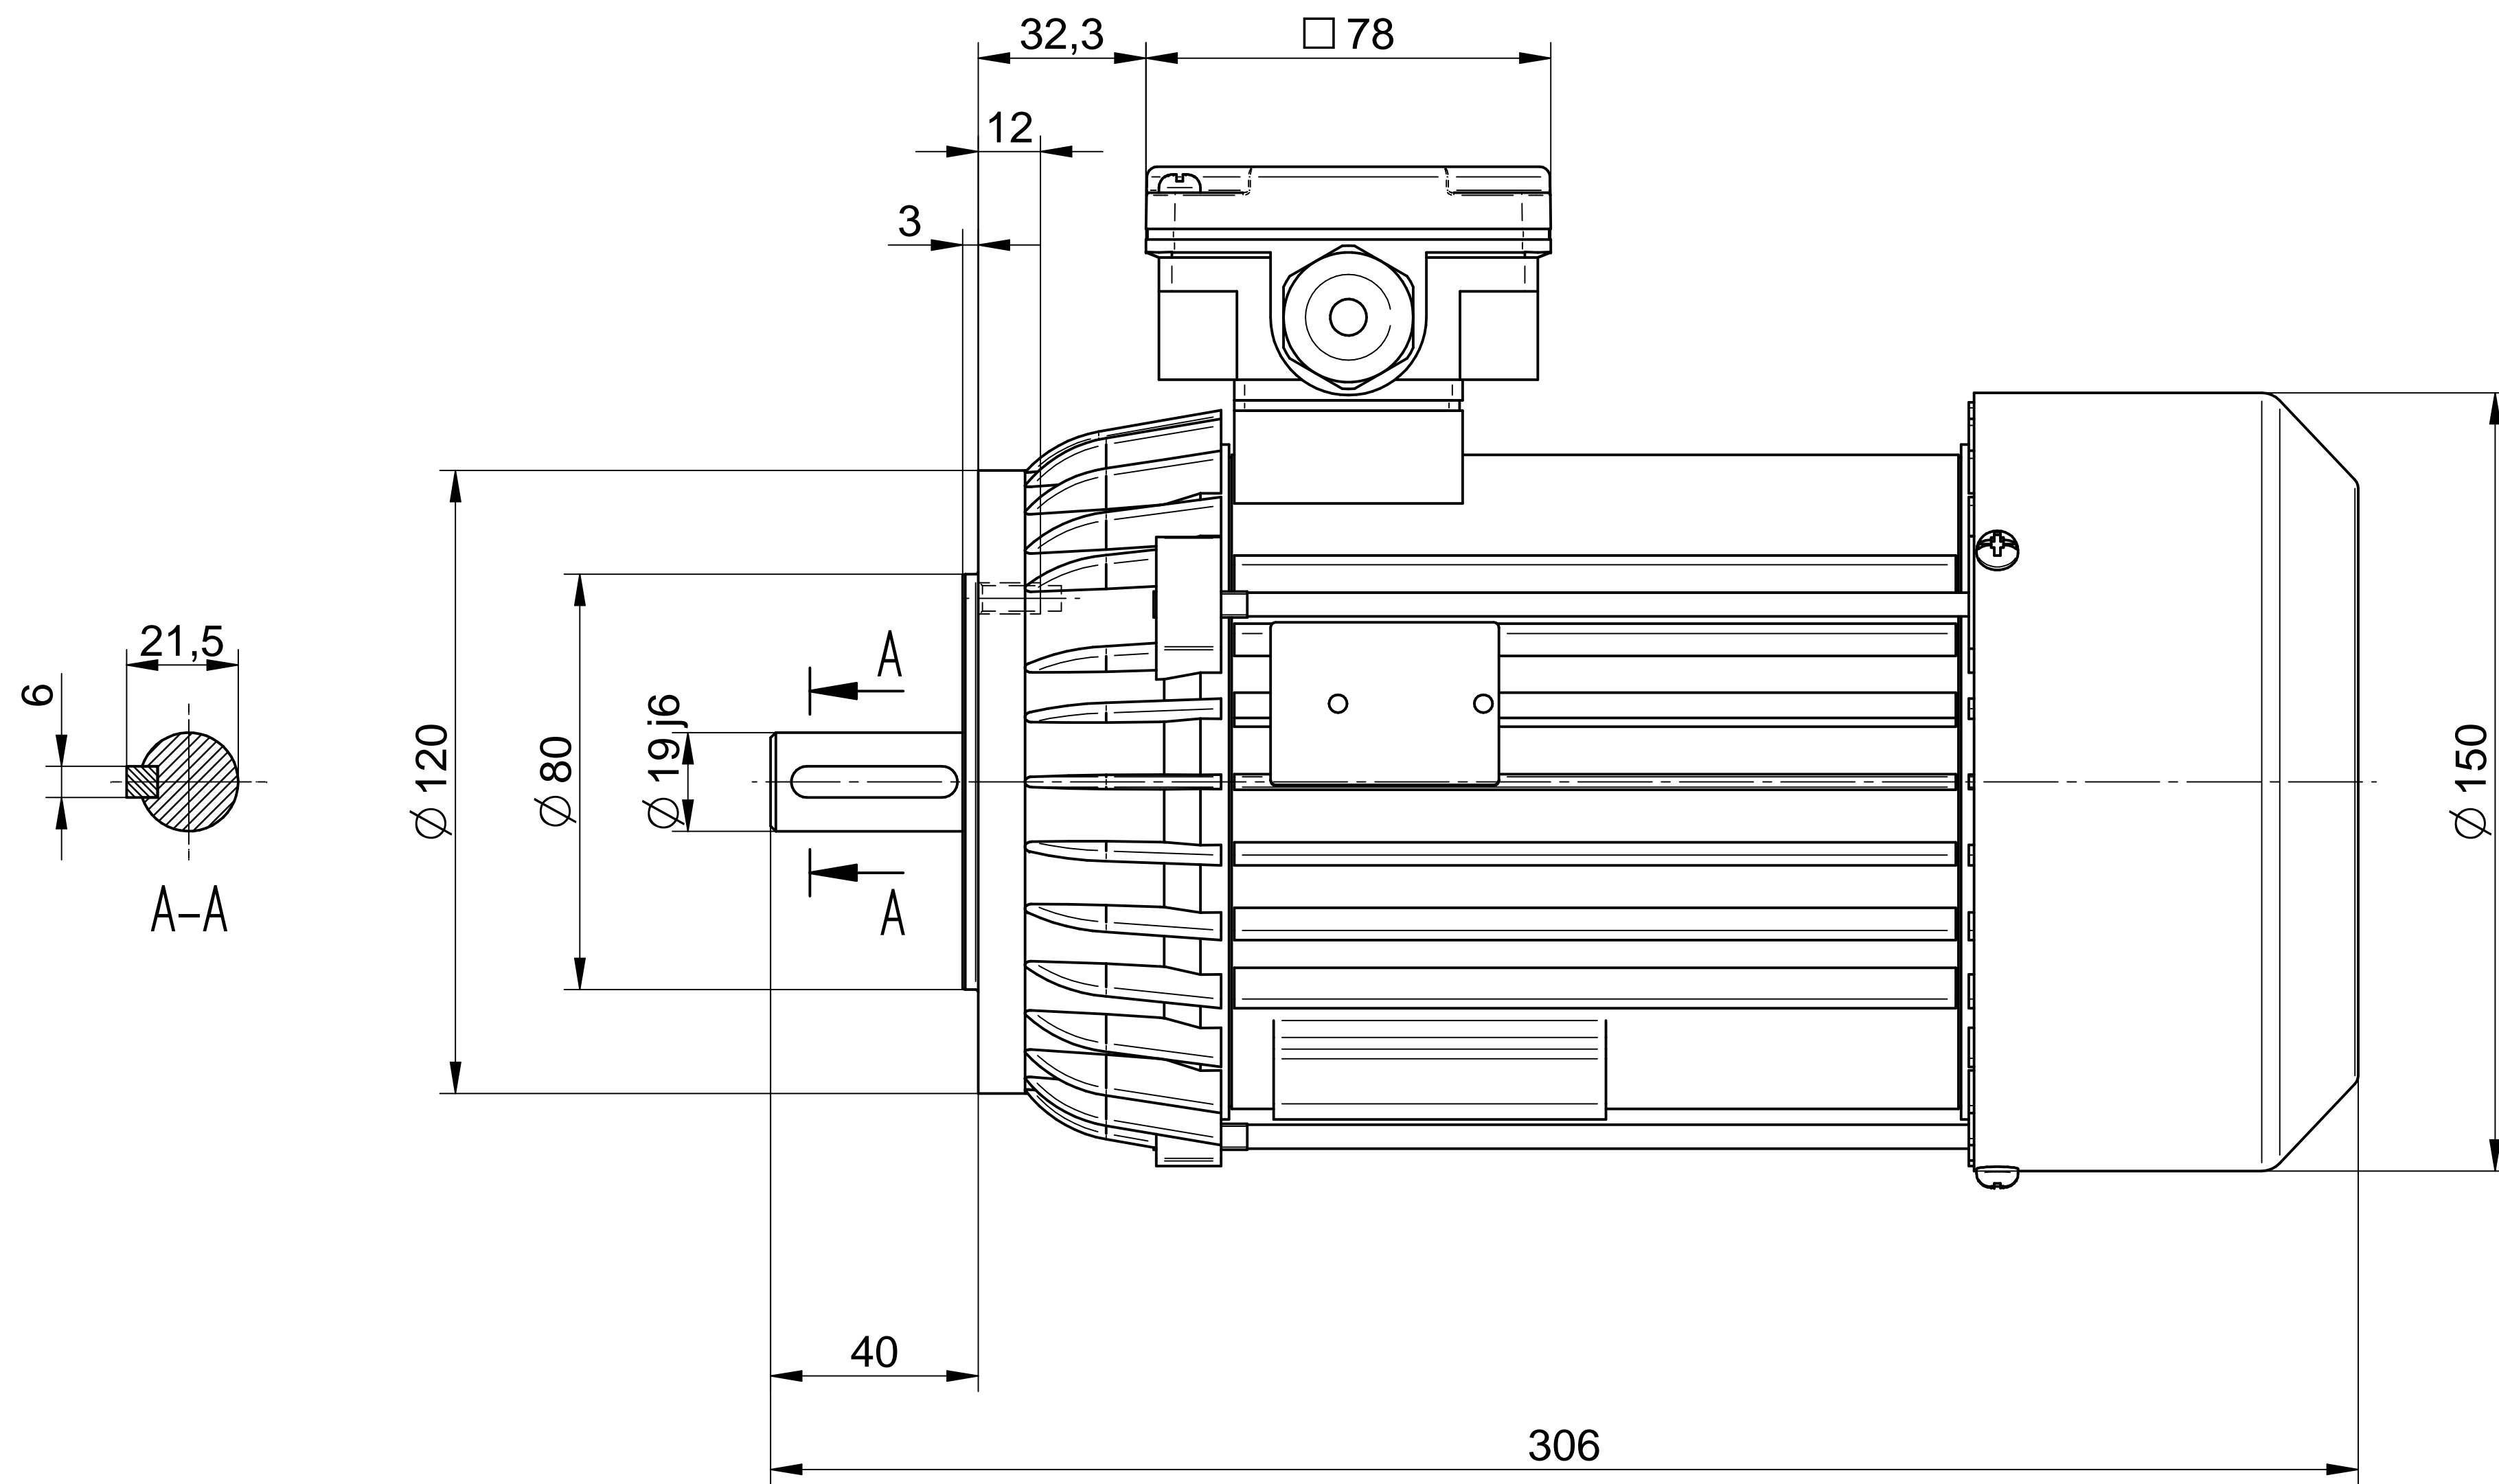

1:2

Cantoni®
GROUP

BESEL S.A.
FABRYKA SILNIKÓW ELEKTRYCZNYCH

Motor type

3SIEK80-4B2

Scale

1:1