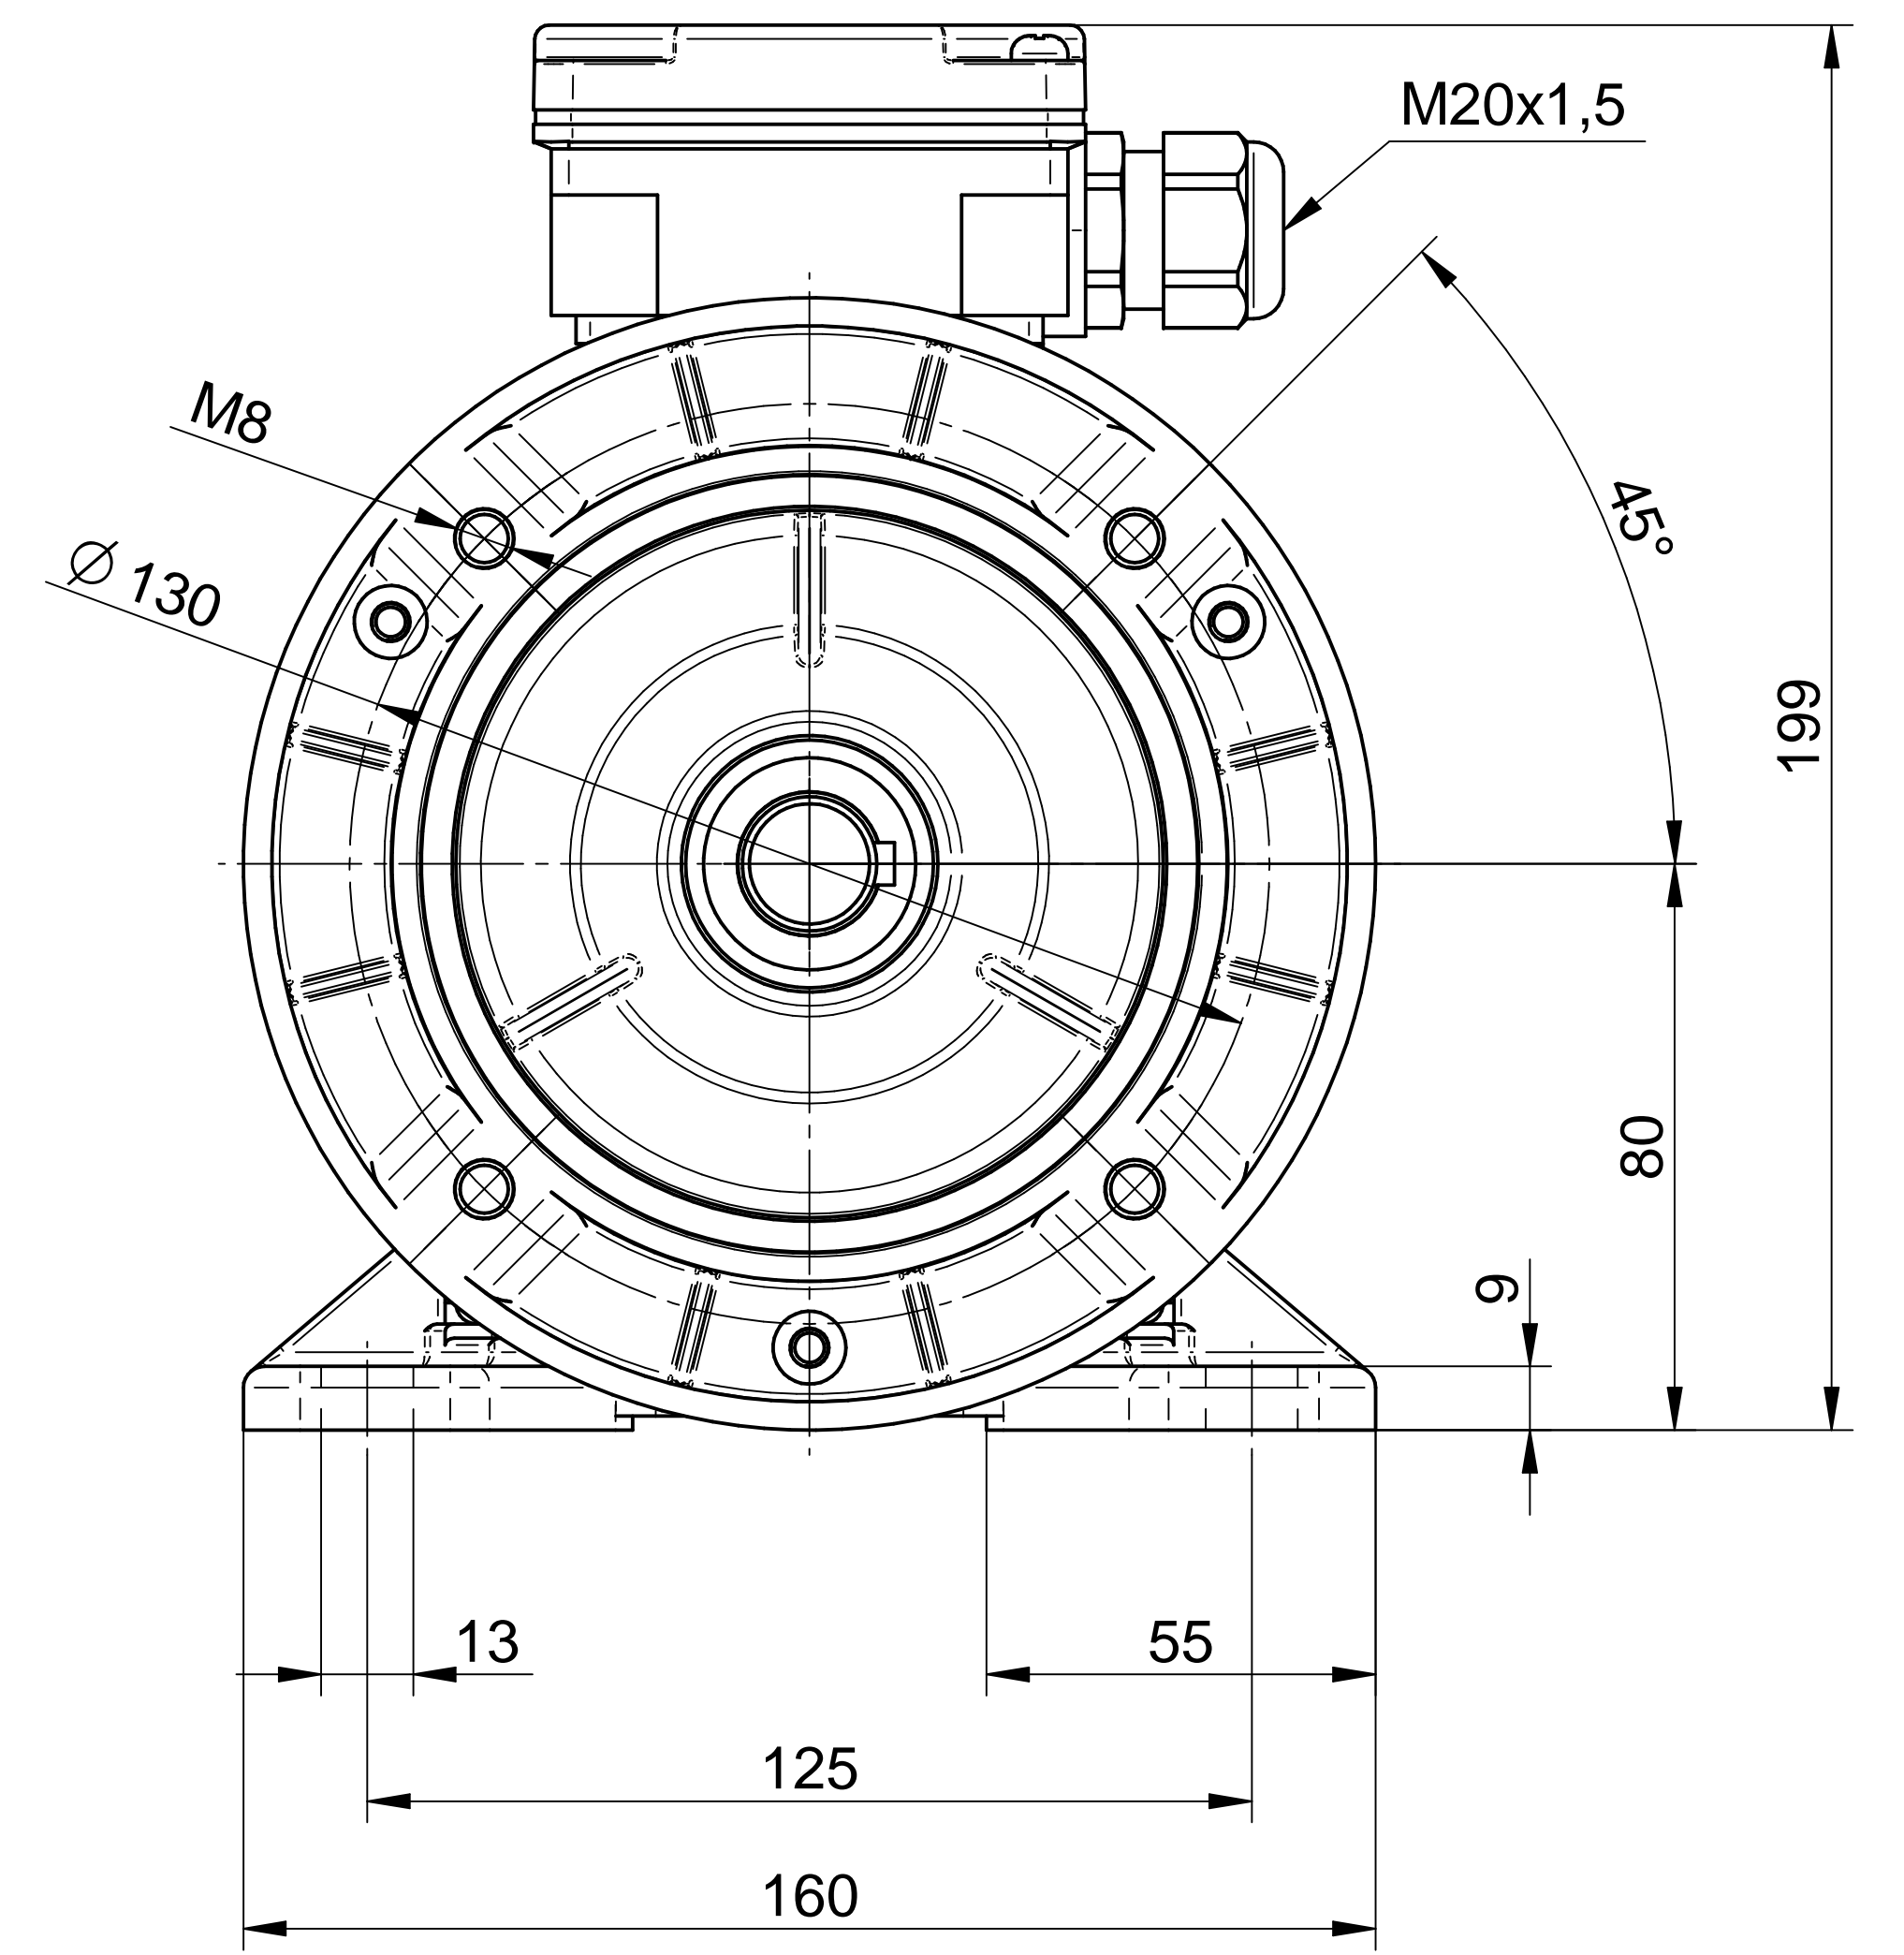

Cantoni®
GROUP

BESEL S.A.
FABRYKA SILNIKÓW ELEKTRYCZNYCH

Motor type

3SIEL80-4B1

Scale

1:1