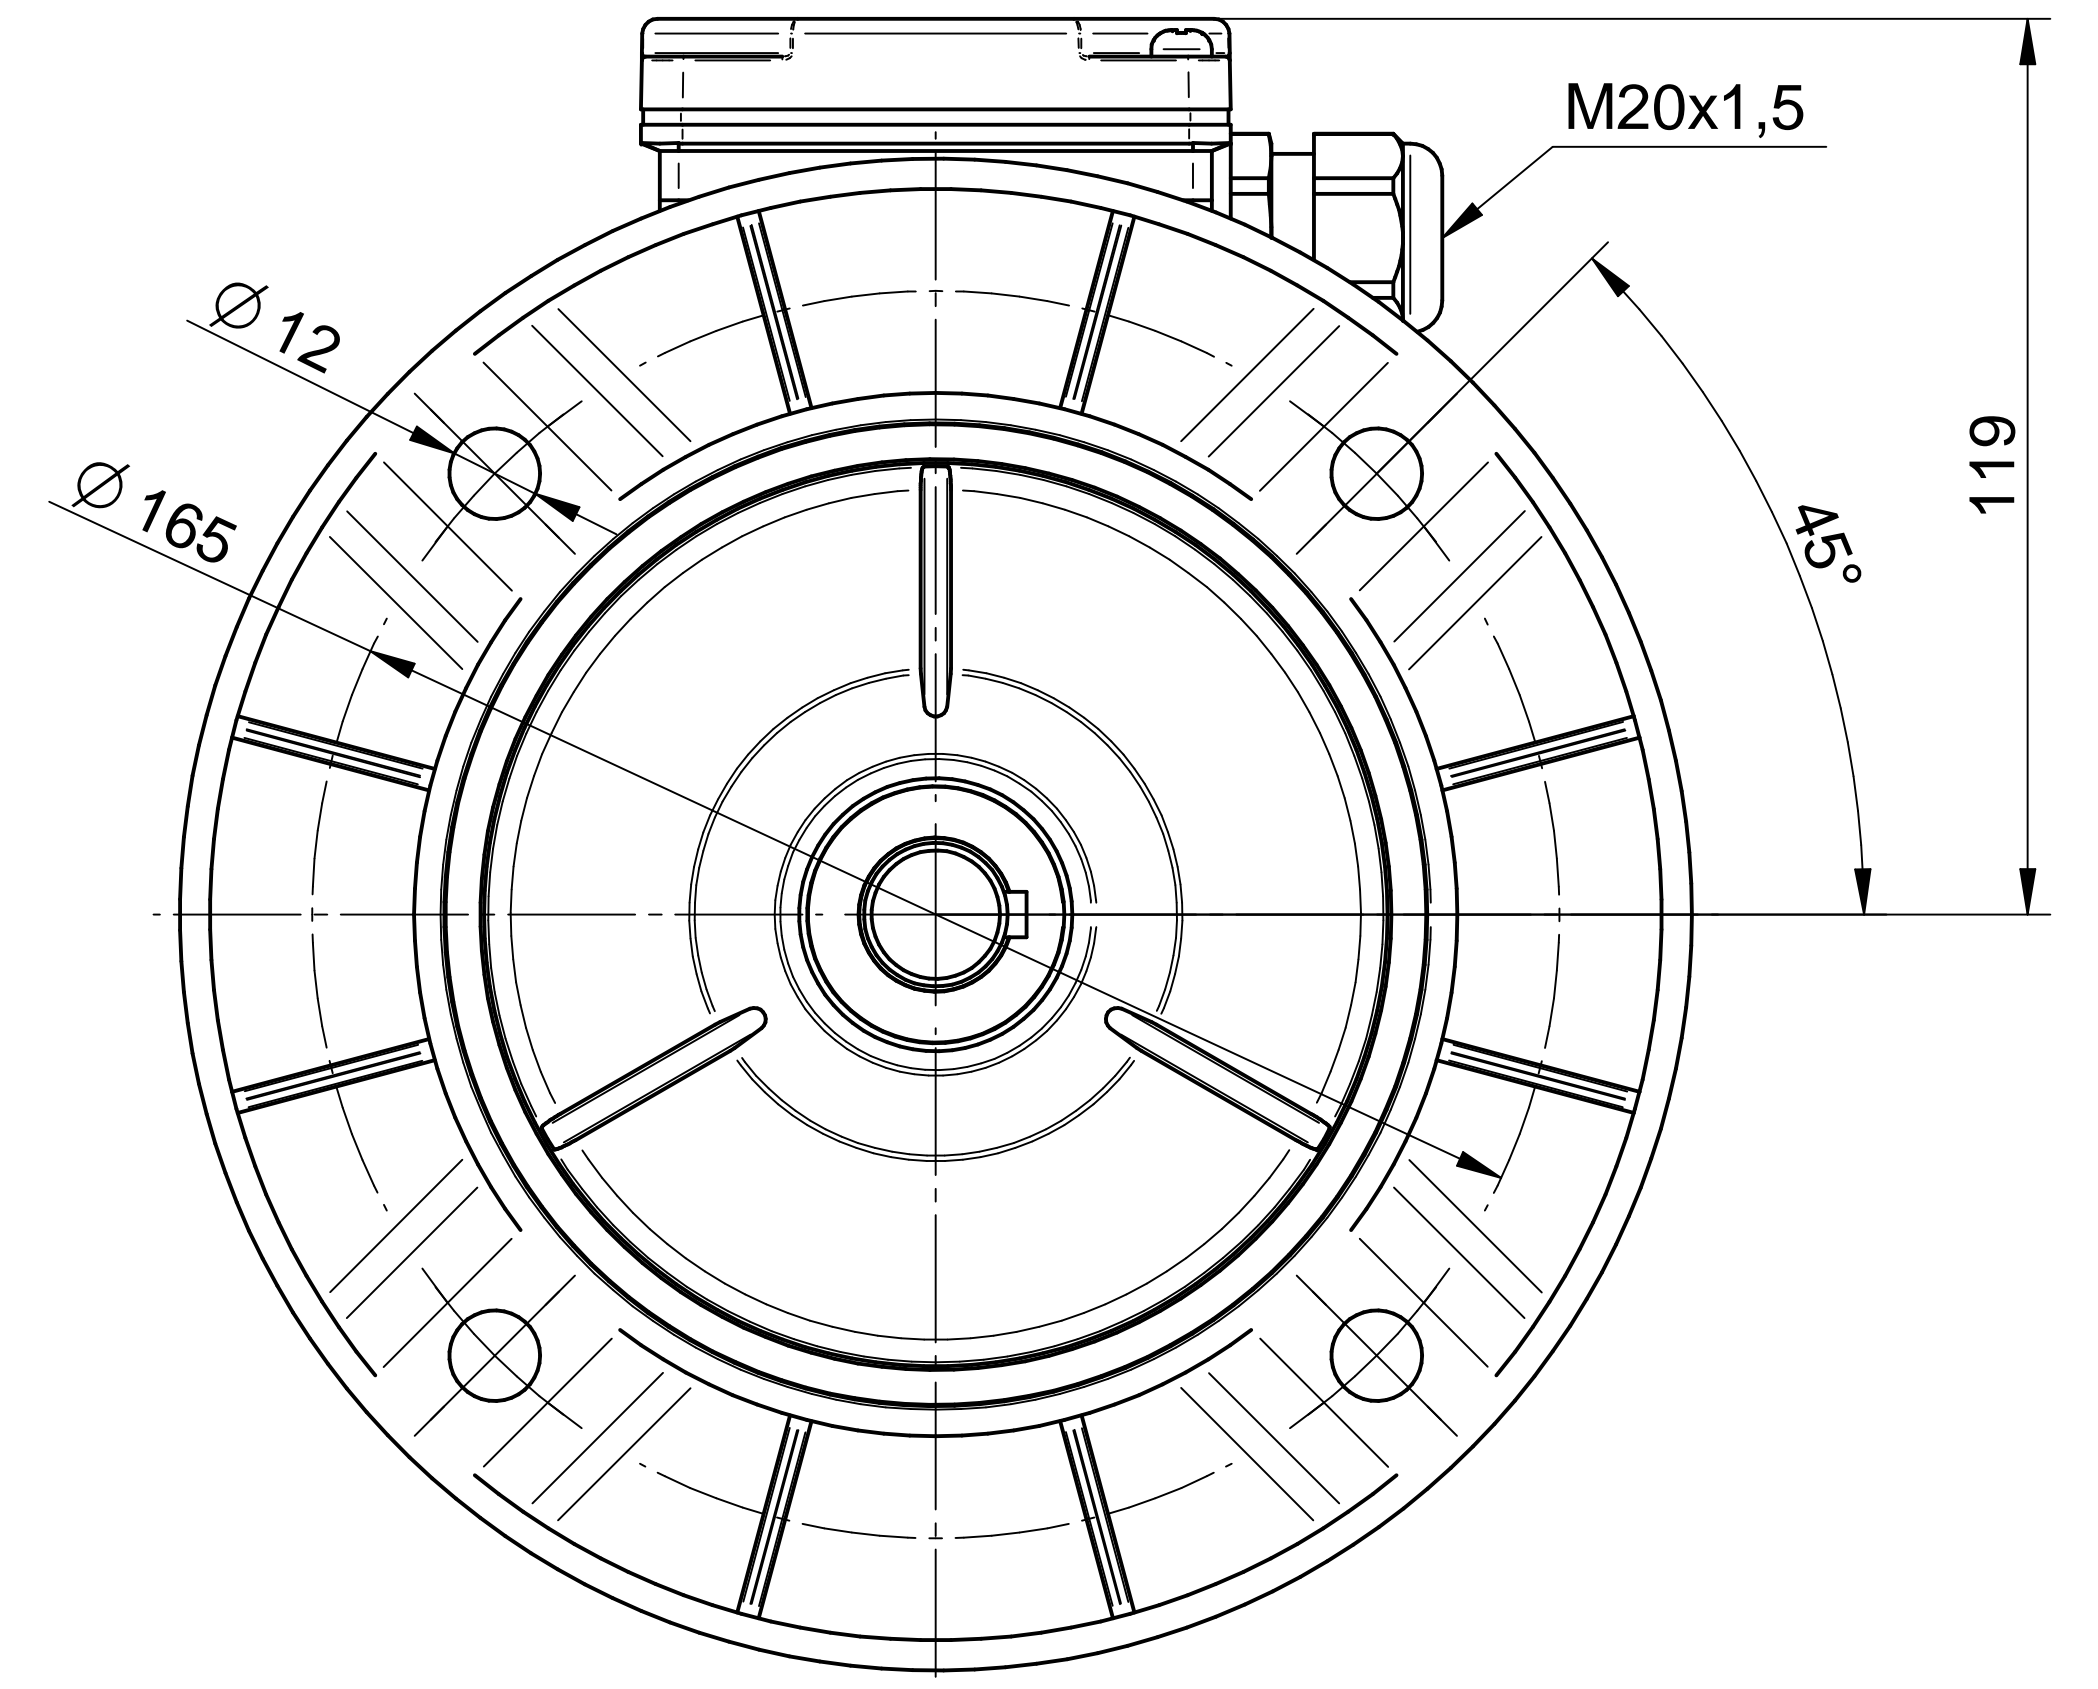

1:2

Cantoni®
GROUP

BESEL S.A.
FABRYKA SILNIKÓW ELEKTRYCZNYCH

Motor type

3SIEK80-4B

Scale

1:1