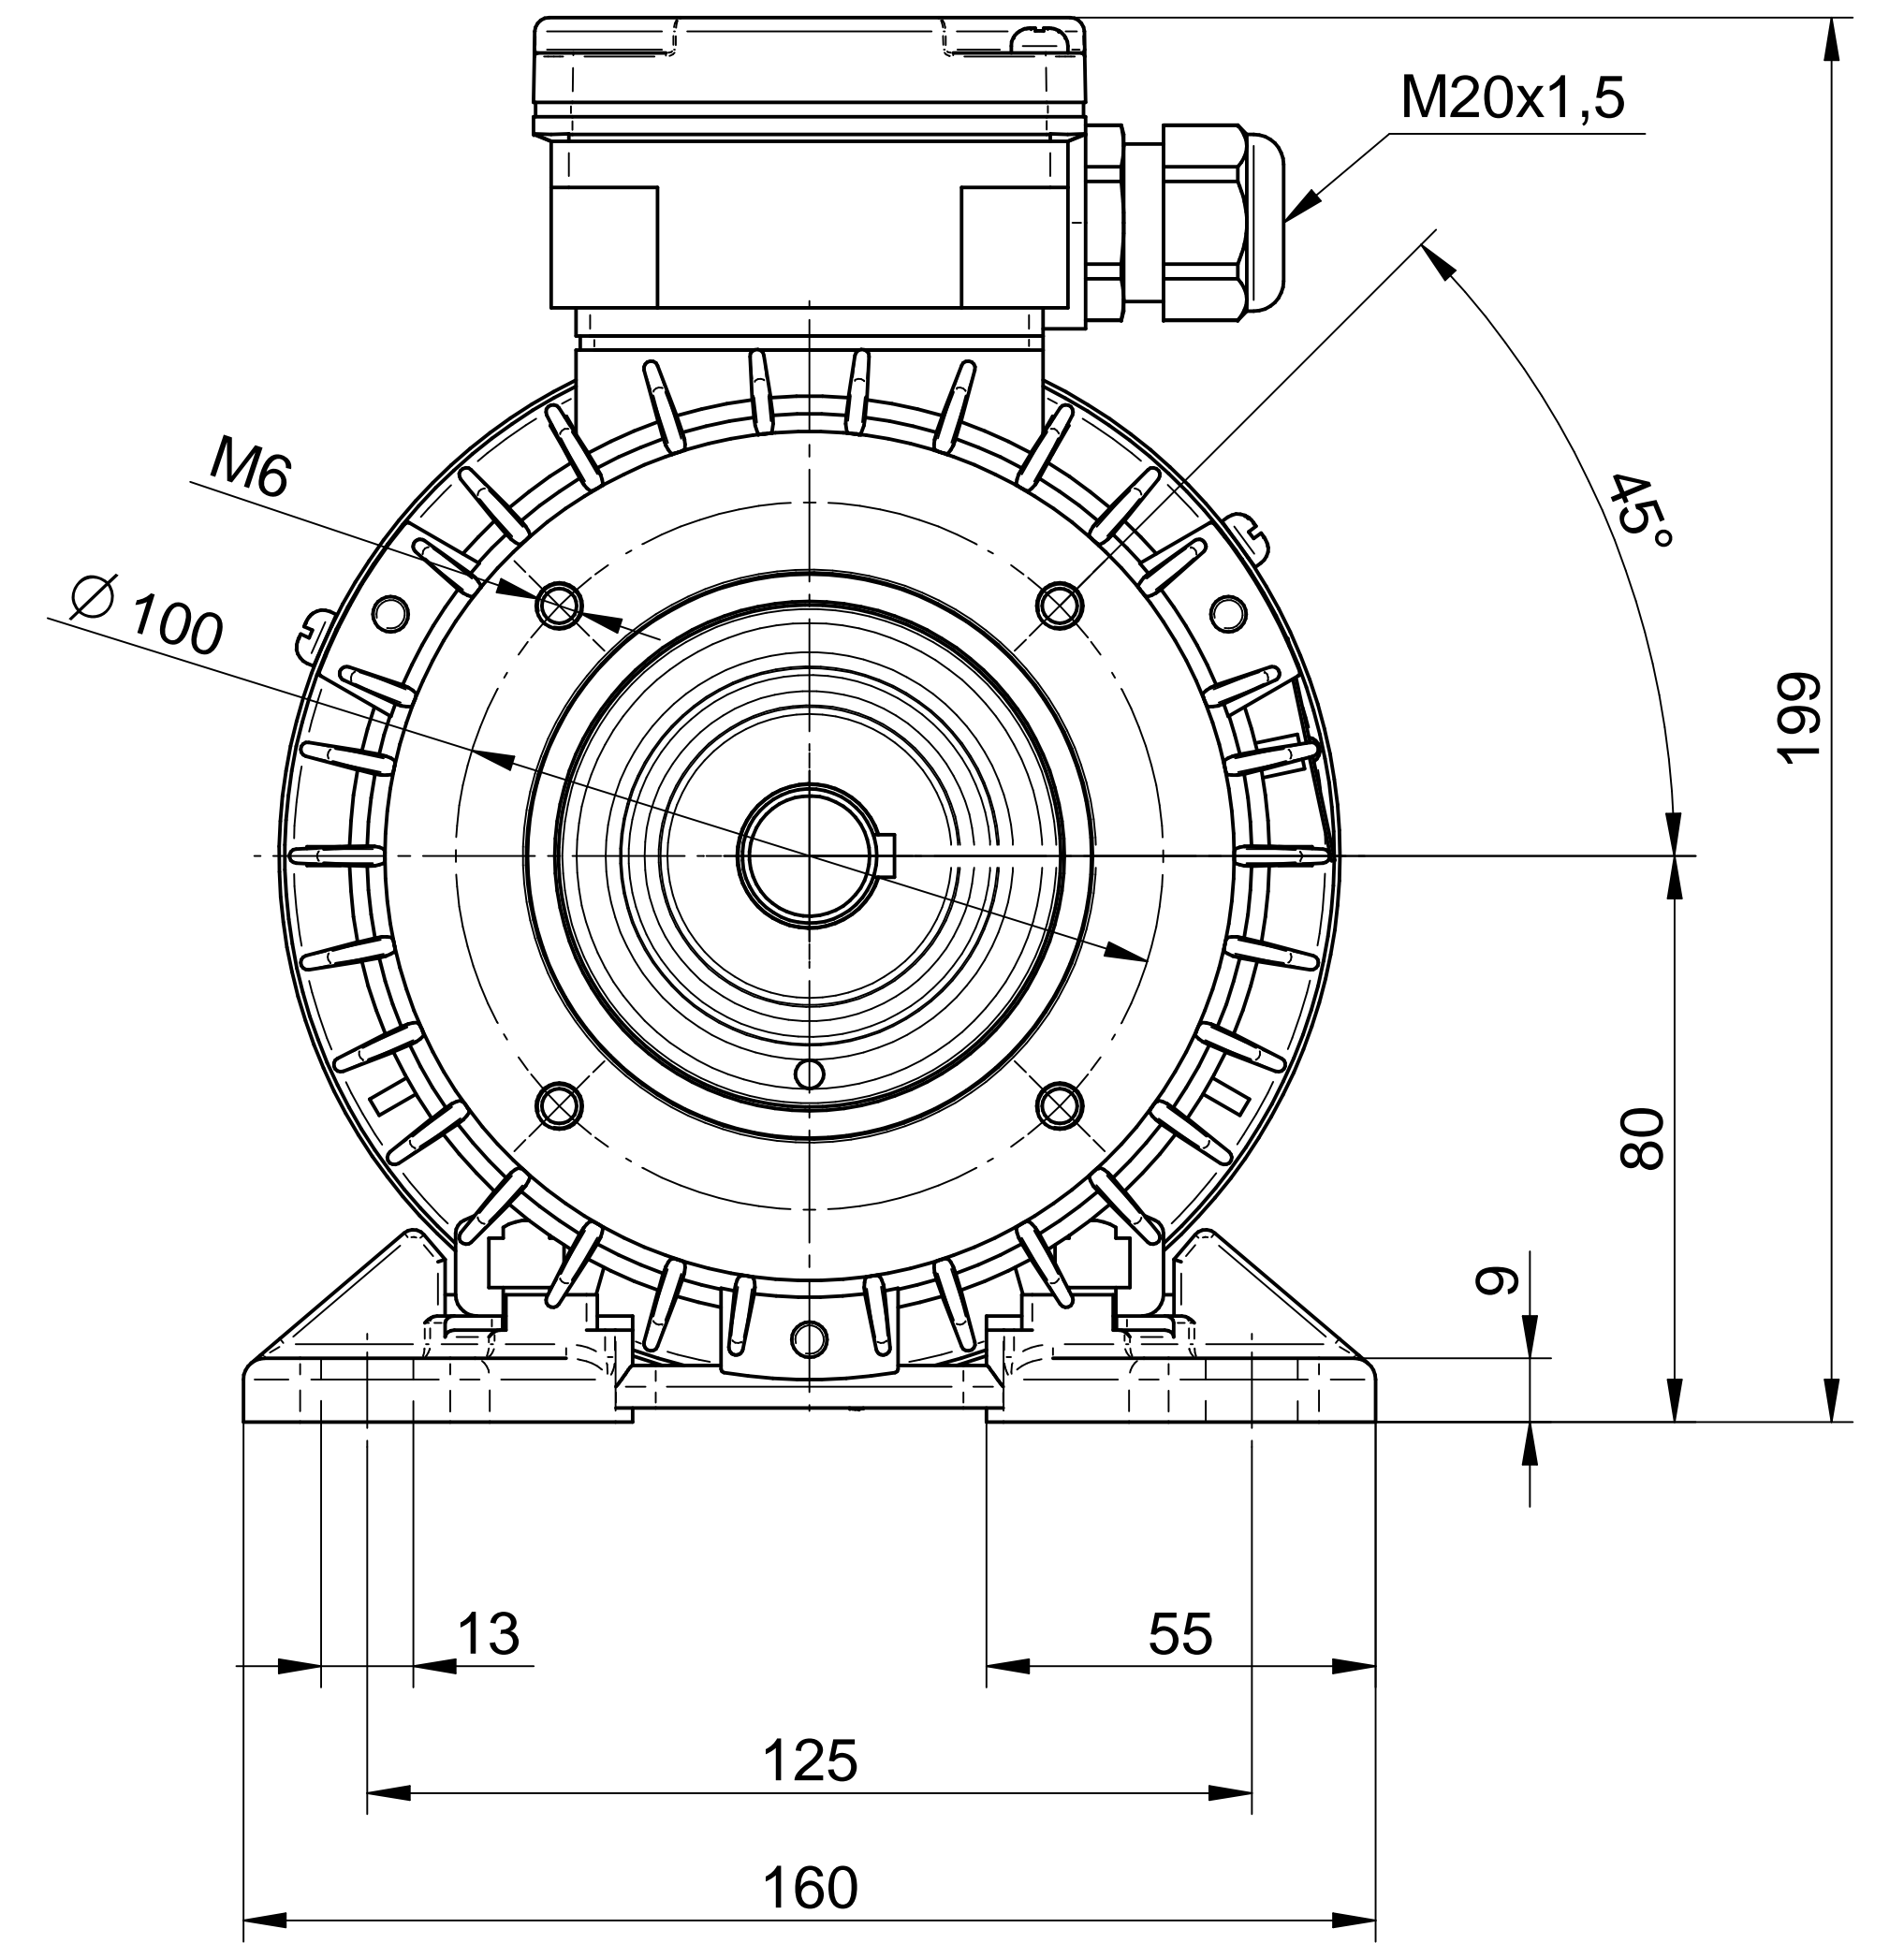

1:2

Cantoni®
GROUP

BESEL S.A.
FABRYKA SILNIKÓW ELEKTRYCZNYCH

Motor type

3SIE80-4B

Scale

1:1

1:2