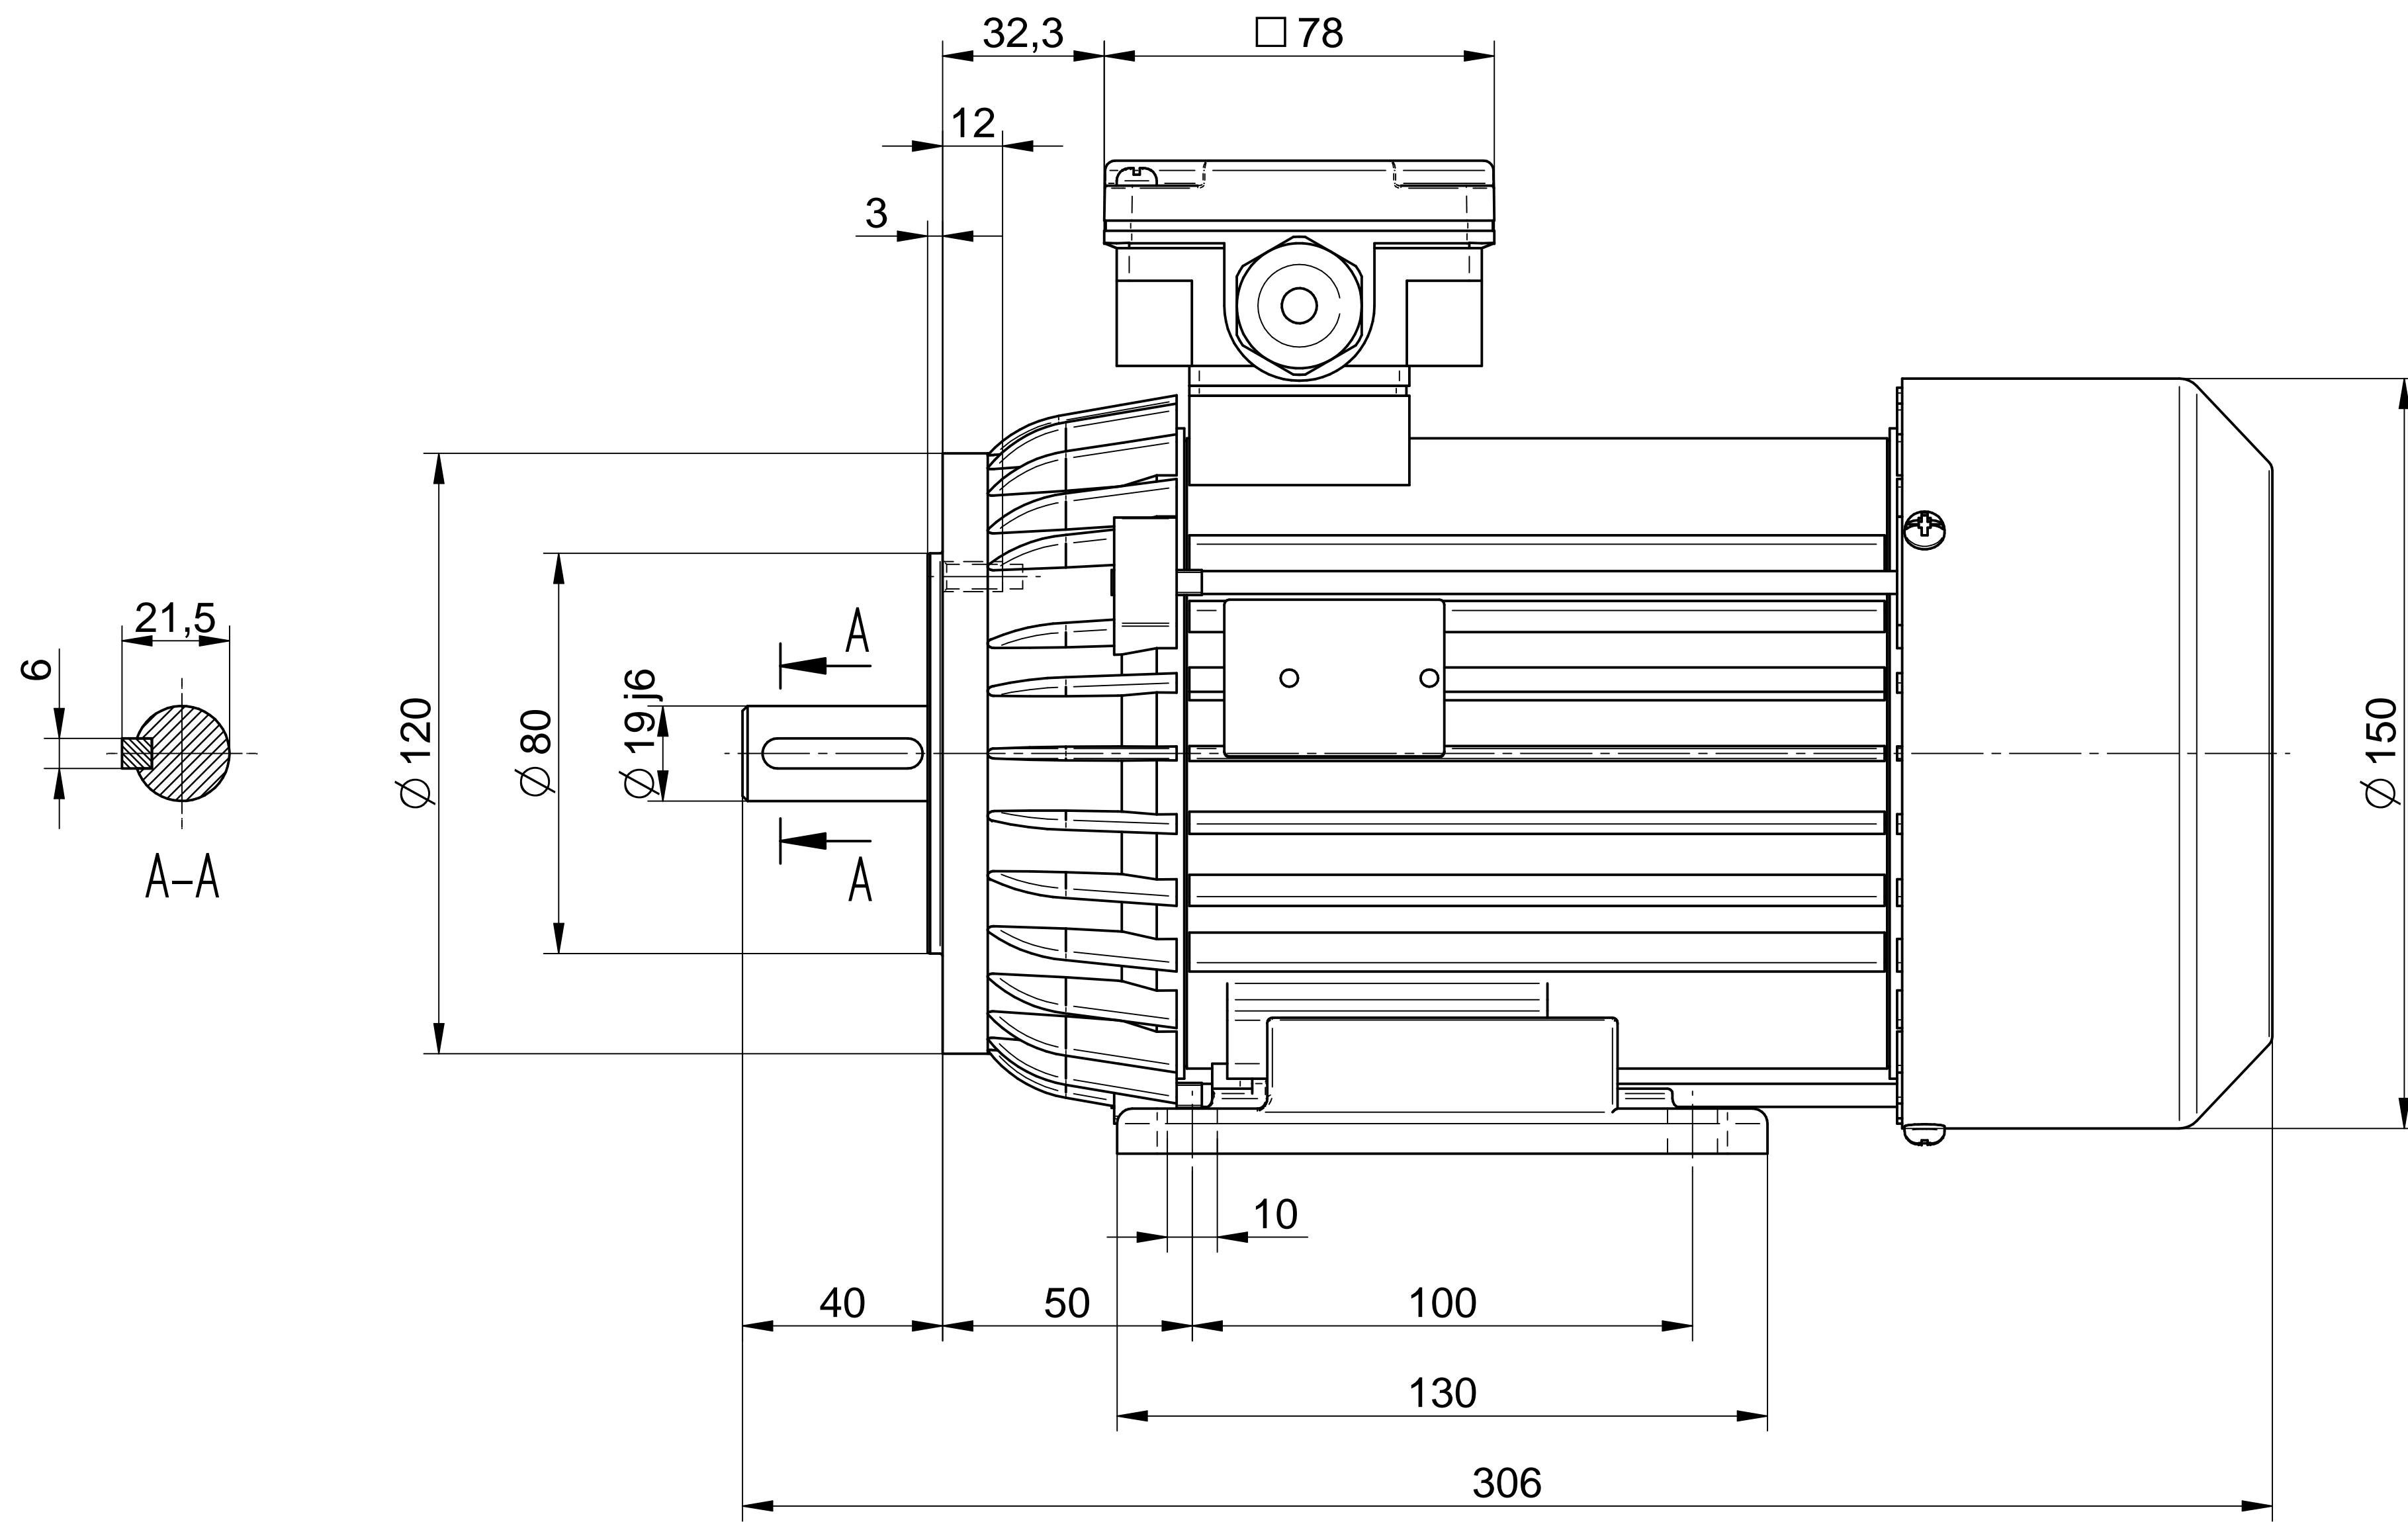

1:2

Cantoni®
GROUP

BESEL S.A.
FABRYKA SILNIKÓW ELEKTRYCZNYCH

Motor type

3SIE80-4B

Scale

1:1

1:2

Cantoni®
GROUP

BESEL S.A.
FABRYKA SILNIKÓW ELEKTRYCZNYCH

Motor type

3SIEL80-4B2

Scale

1:1

Cantoni®
GROUP

BESEL S.A.
FABRYKA SILNIKÓW ELEKTRYCZNYCH

Motor type

3SIEL80-4B1

Scale

1:1

1:2

Cantoni®
GROUP

BESEL S.A.
FABRYKA SILNIKÓW ELEKTRYCZNYCH

Motor type

3SIEL80-4B

Scale

1:1

1:2

Cantoni[®]
GROUP

BESEL S.A.
FABRYKA SILNIKÓW ELEKTRYCZNYCH

Motor type

3SIEK80-4B2