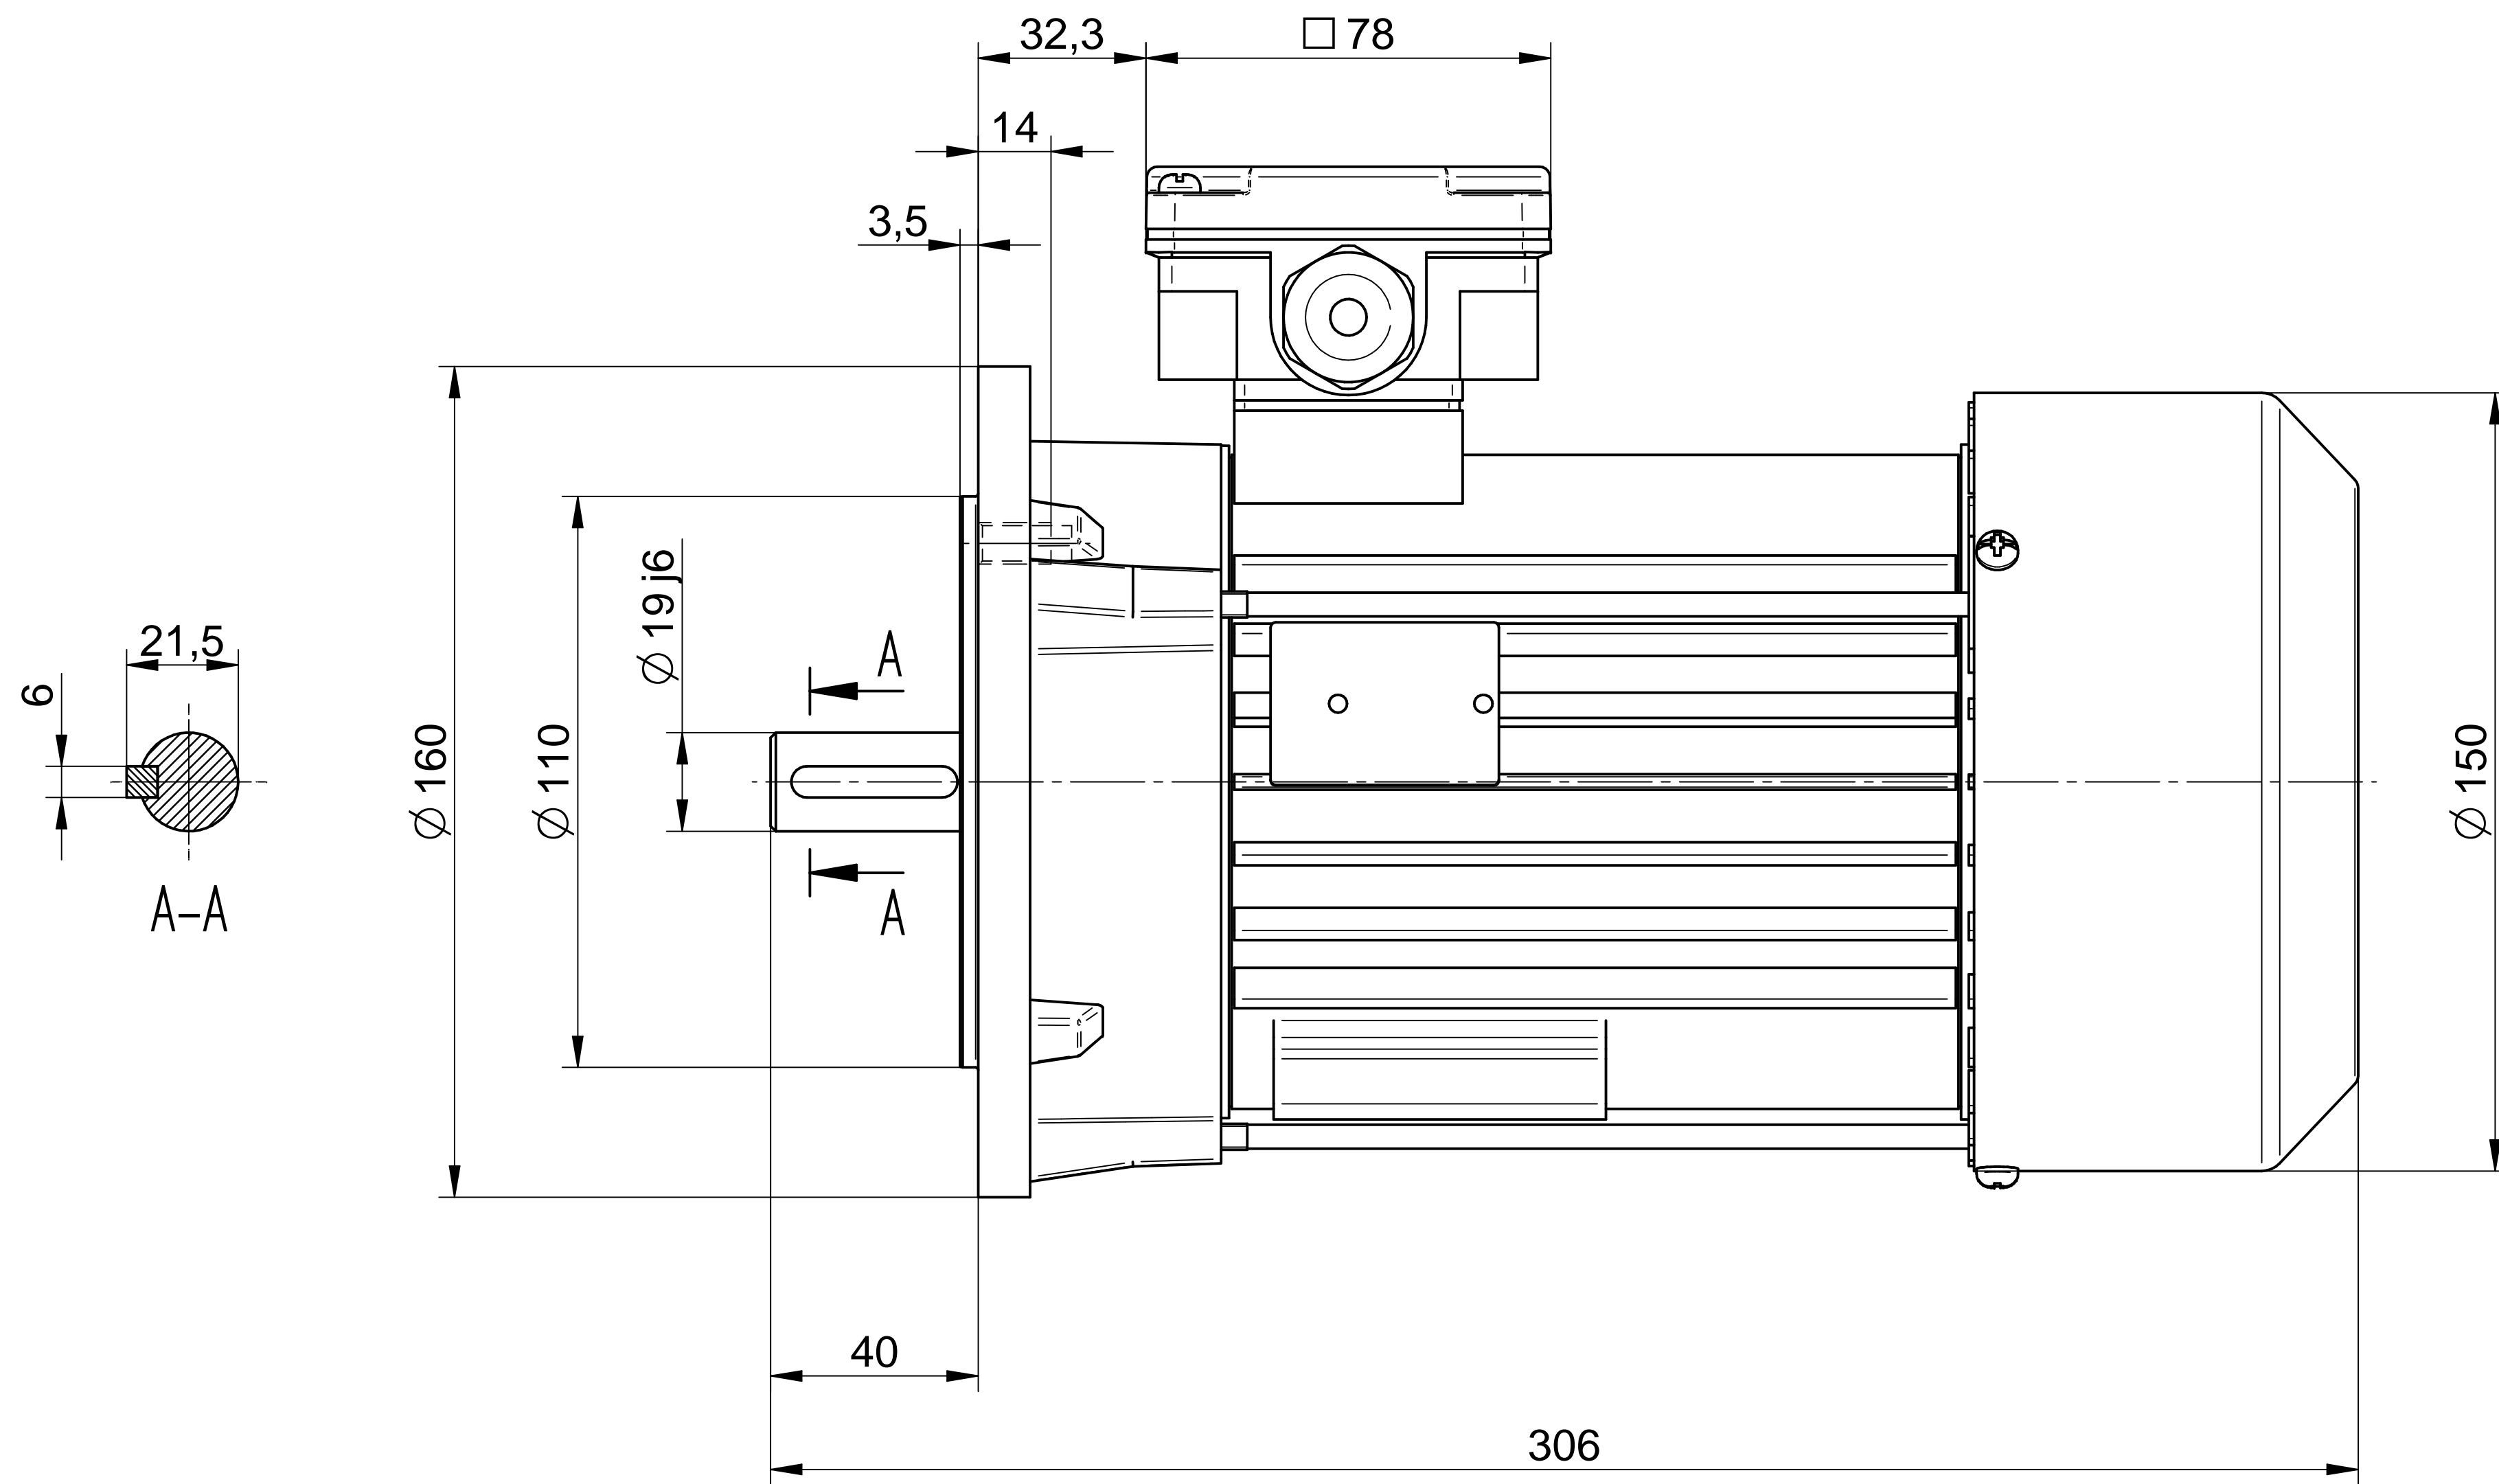

1:2

Cantoni®
GROUP

BESEL S.A.
FABRYKA SILNIKÓW ELEKTRYCZNYCH

Motor type

3SIEK80-4B1

Scale

1:1