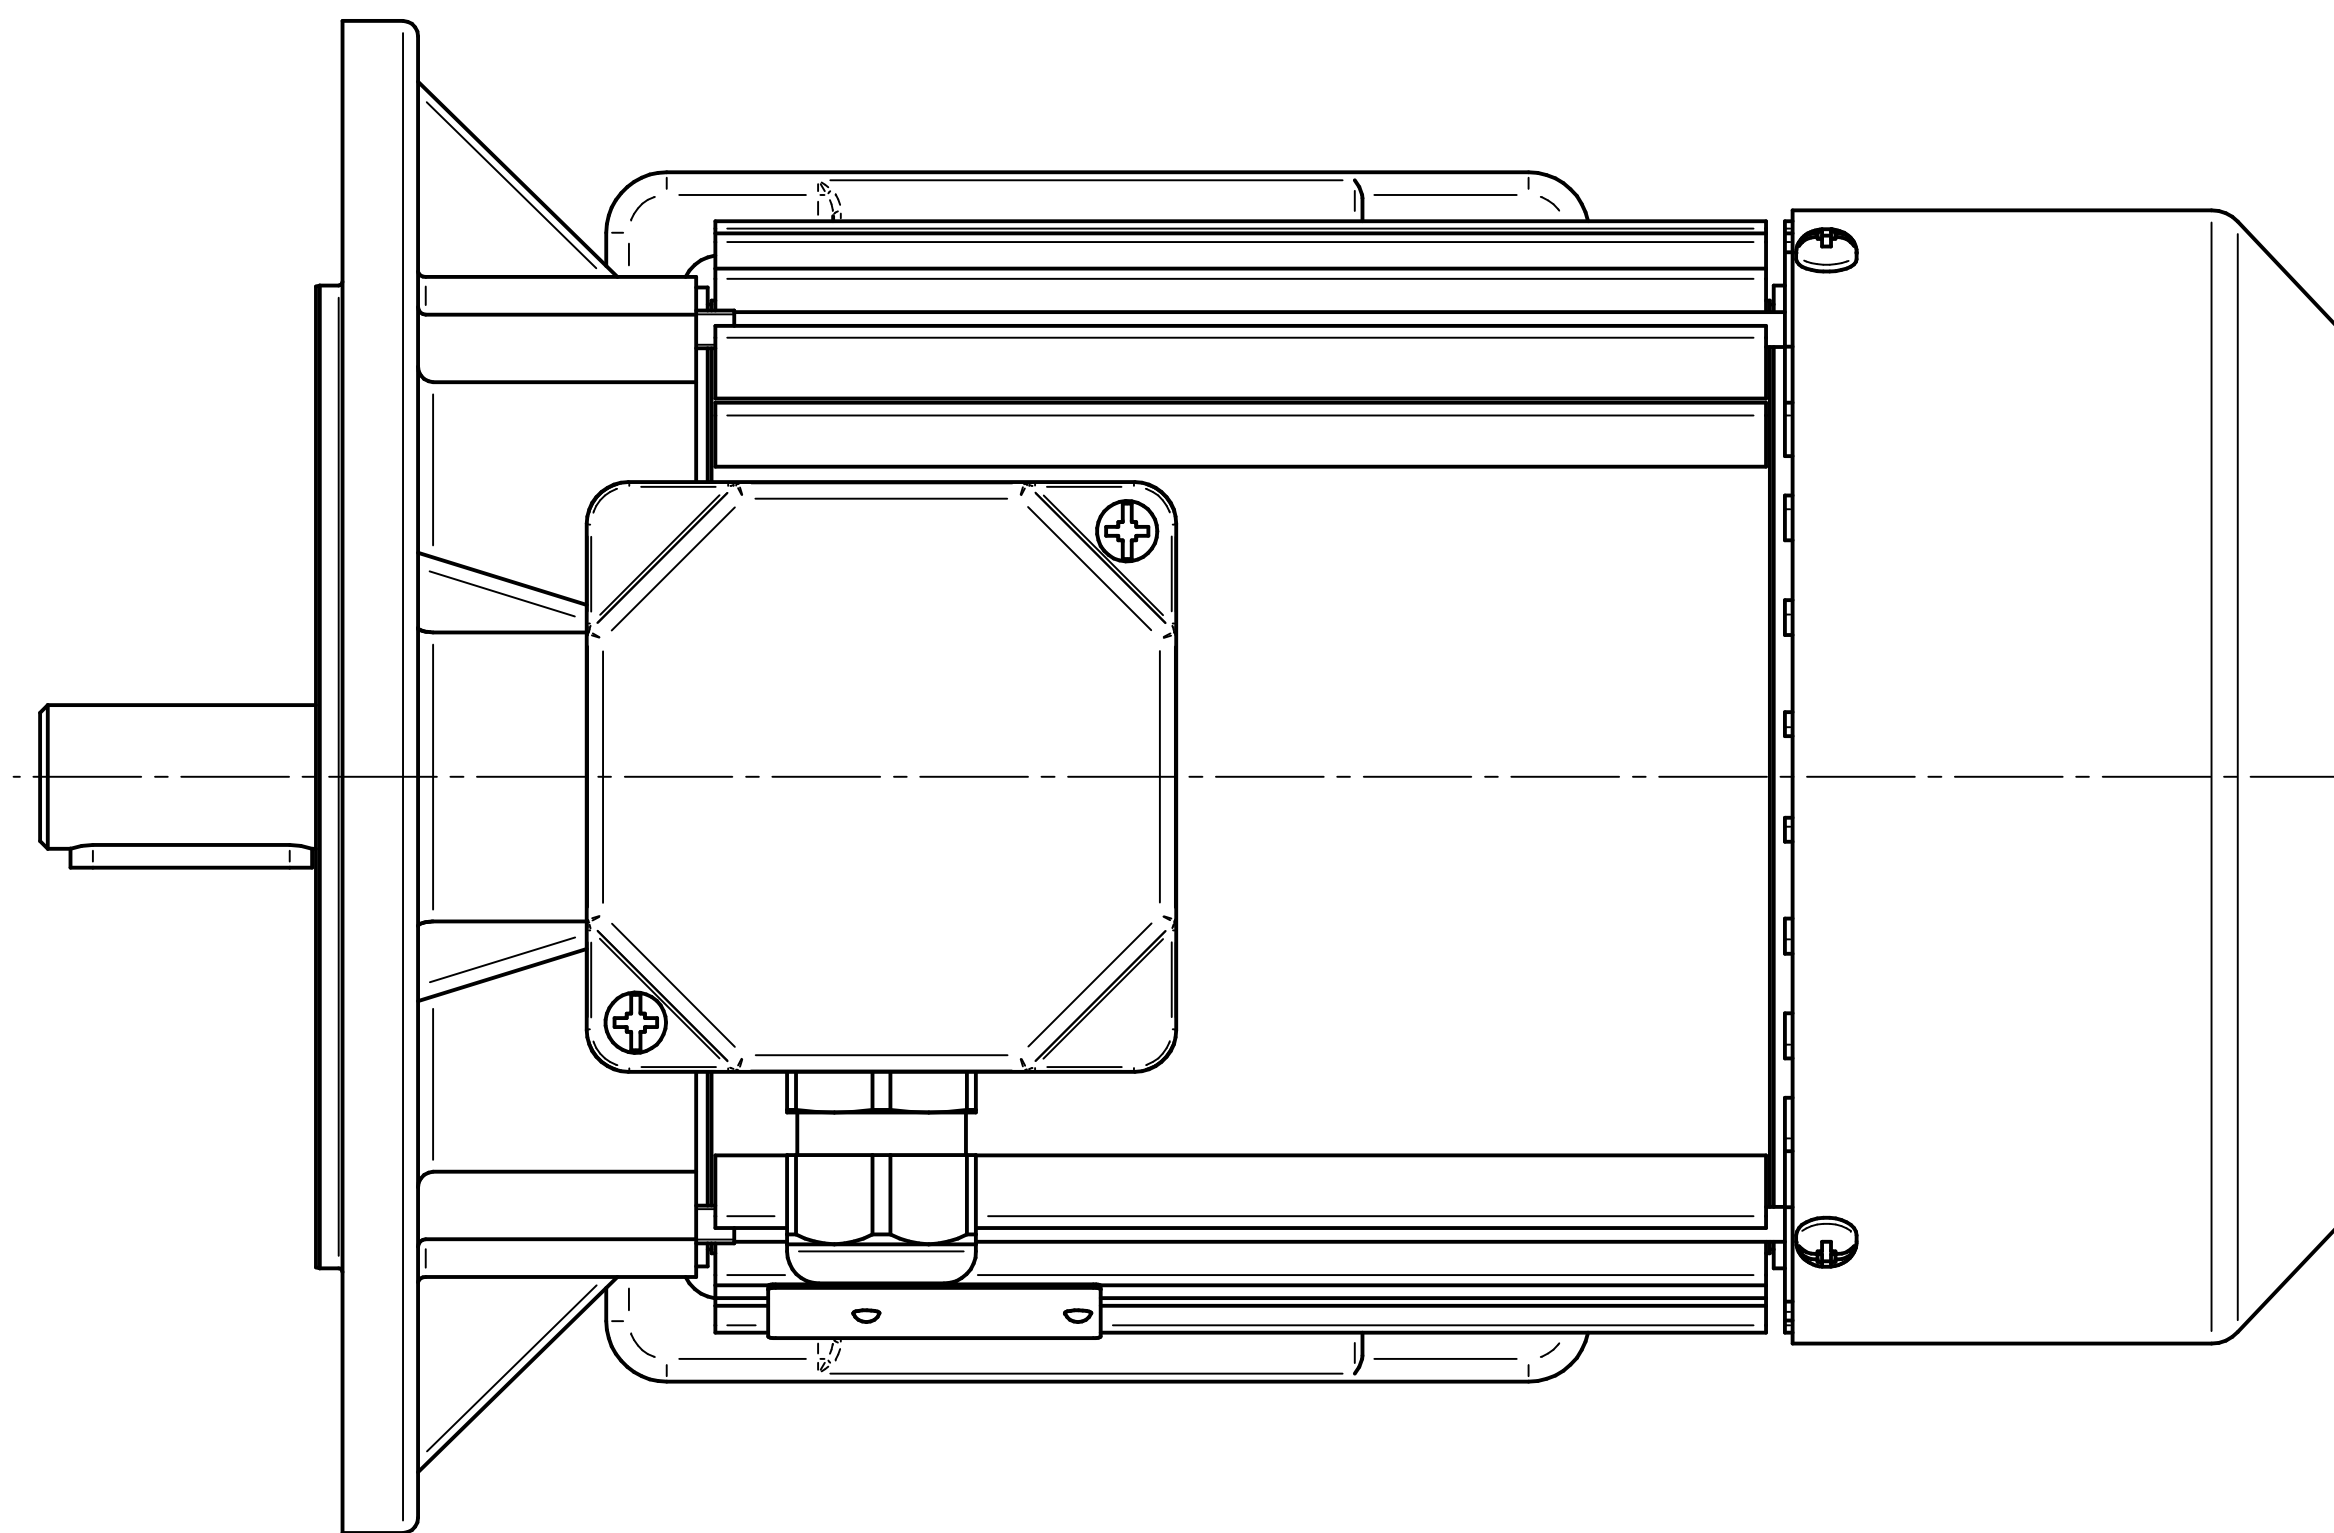

1:2

Cantoni®
GROUP

BESEL S.A.
FABRYKA SILNIKÓW ELEKTRYCZNYCH

Motor type

3SIEL80-4B

Scale

1:1