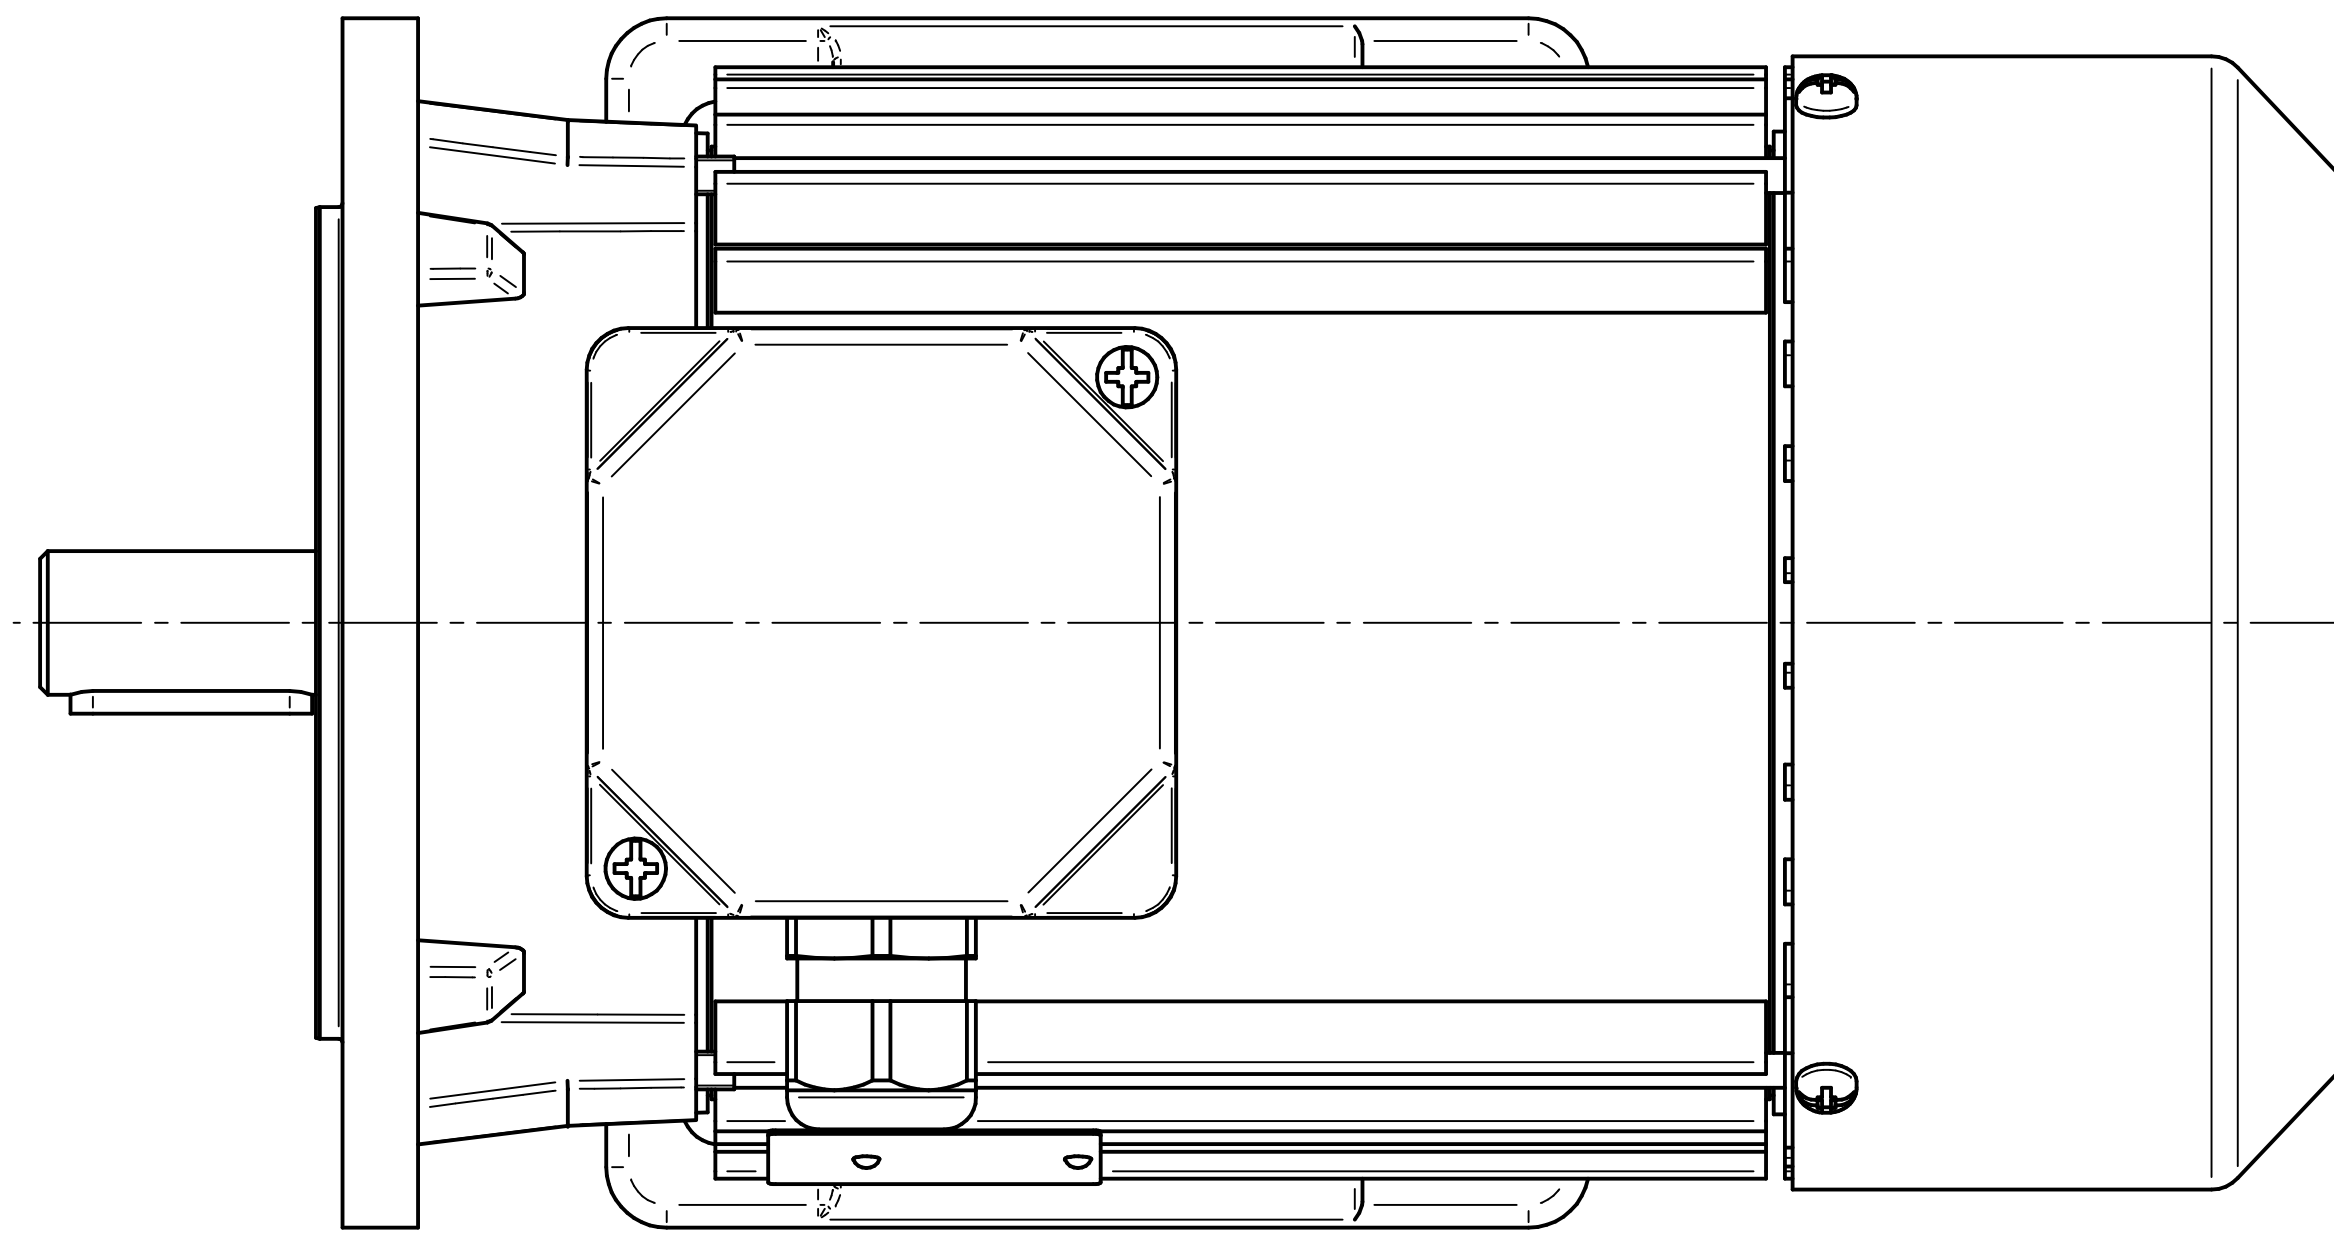

Cantoni®
GROUP

BESEL S.A.
FABRYKA SILNIKÓW ELEKTRYCZNYCH

Motor type

3SIEL80-4B1

Scale

1:1