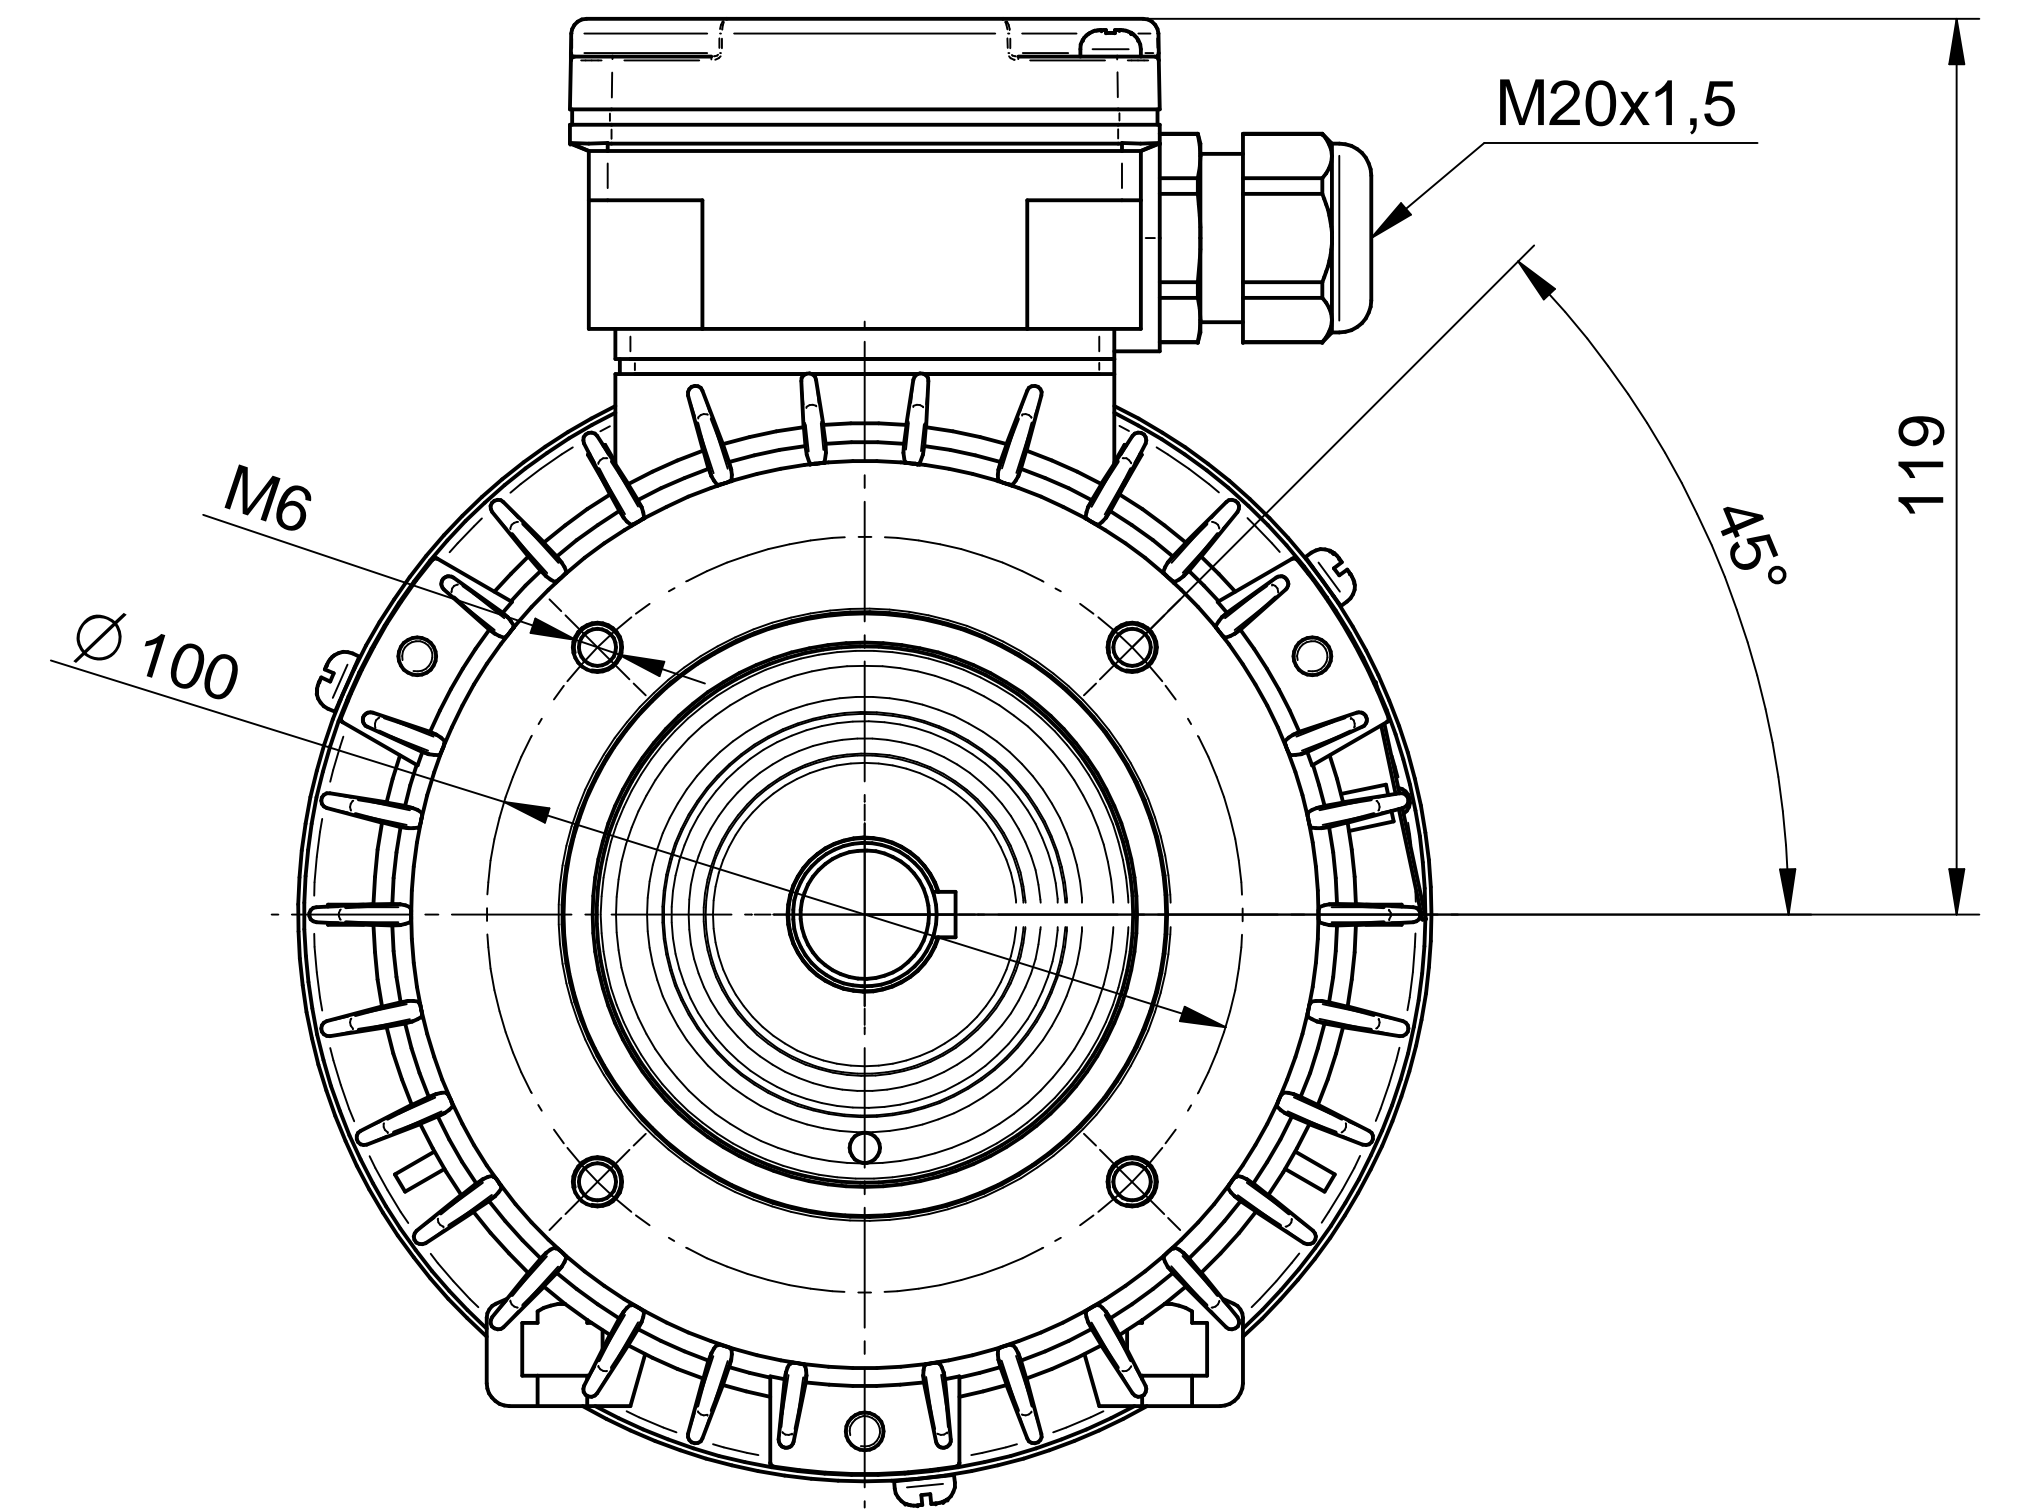

1:2

Cantoni®
GROUP

BESEL S.A.
FABRYKA SILNIKÓW ELEKTRYCZNYCH

Motor type

3SIEK80-4B2

Scale

1:1