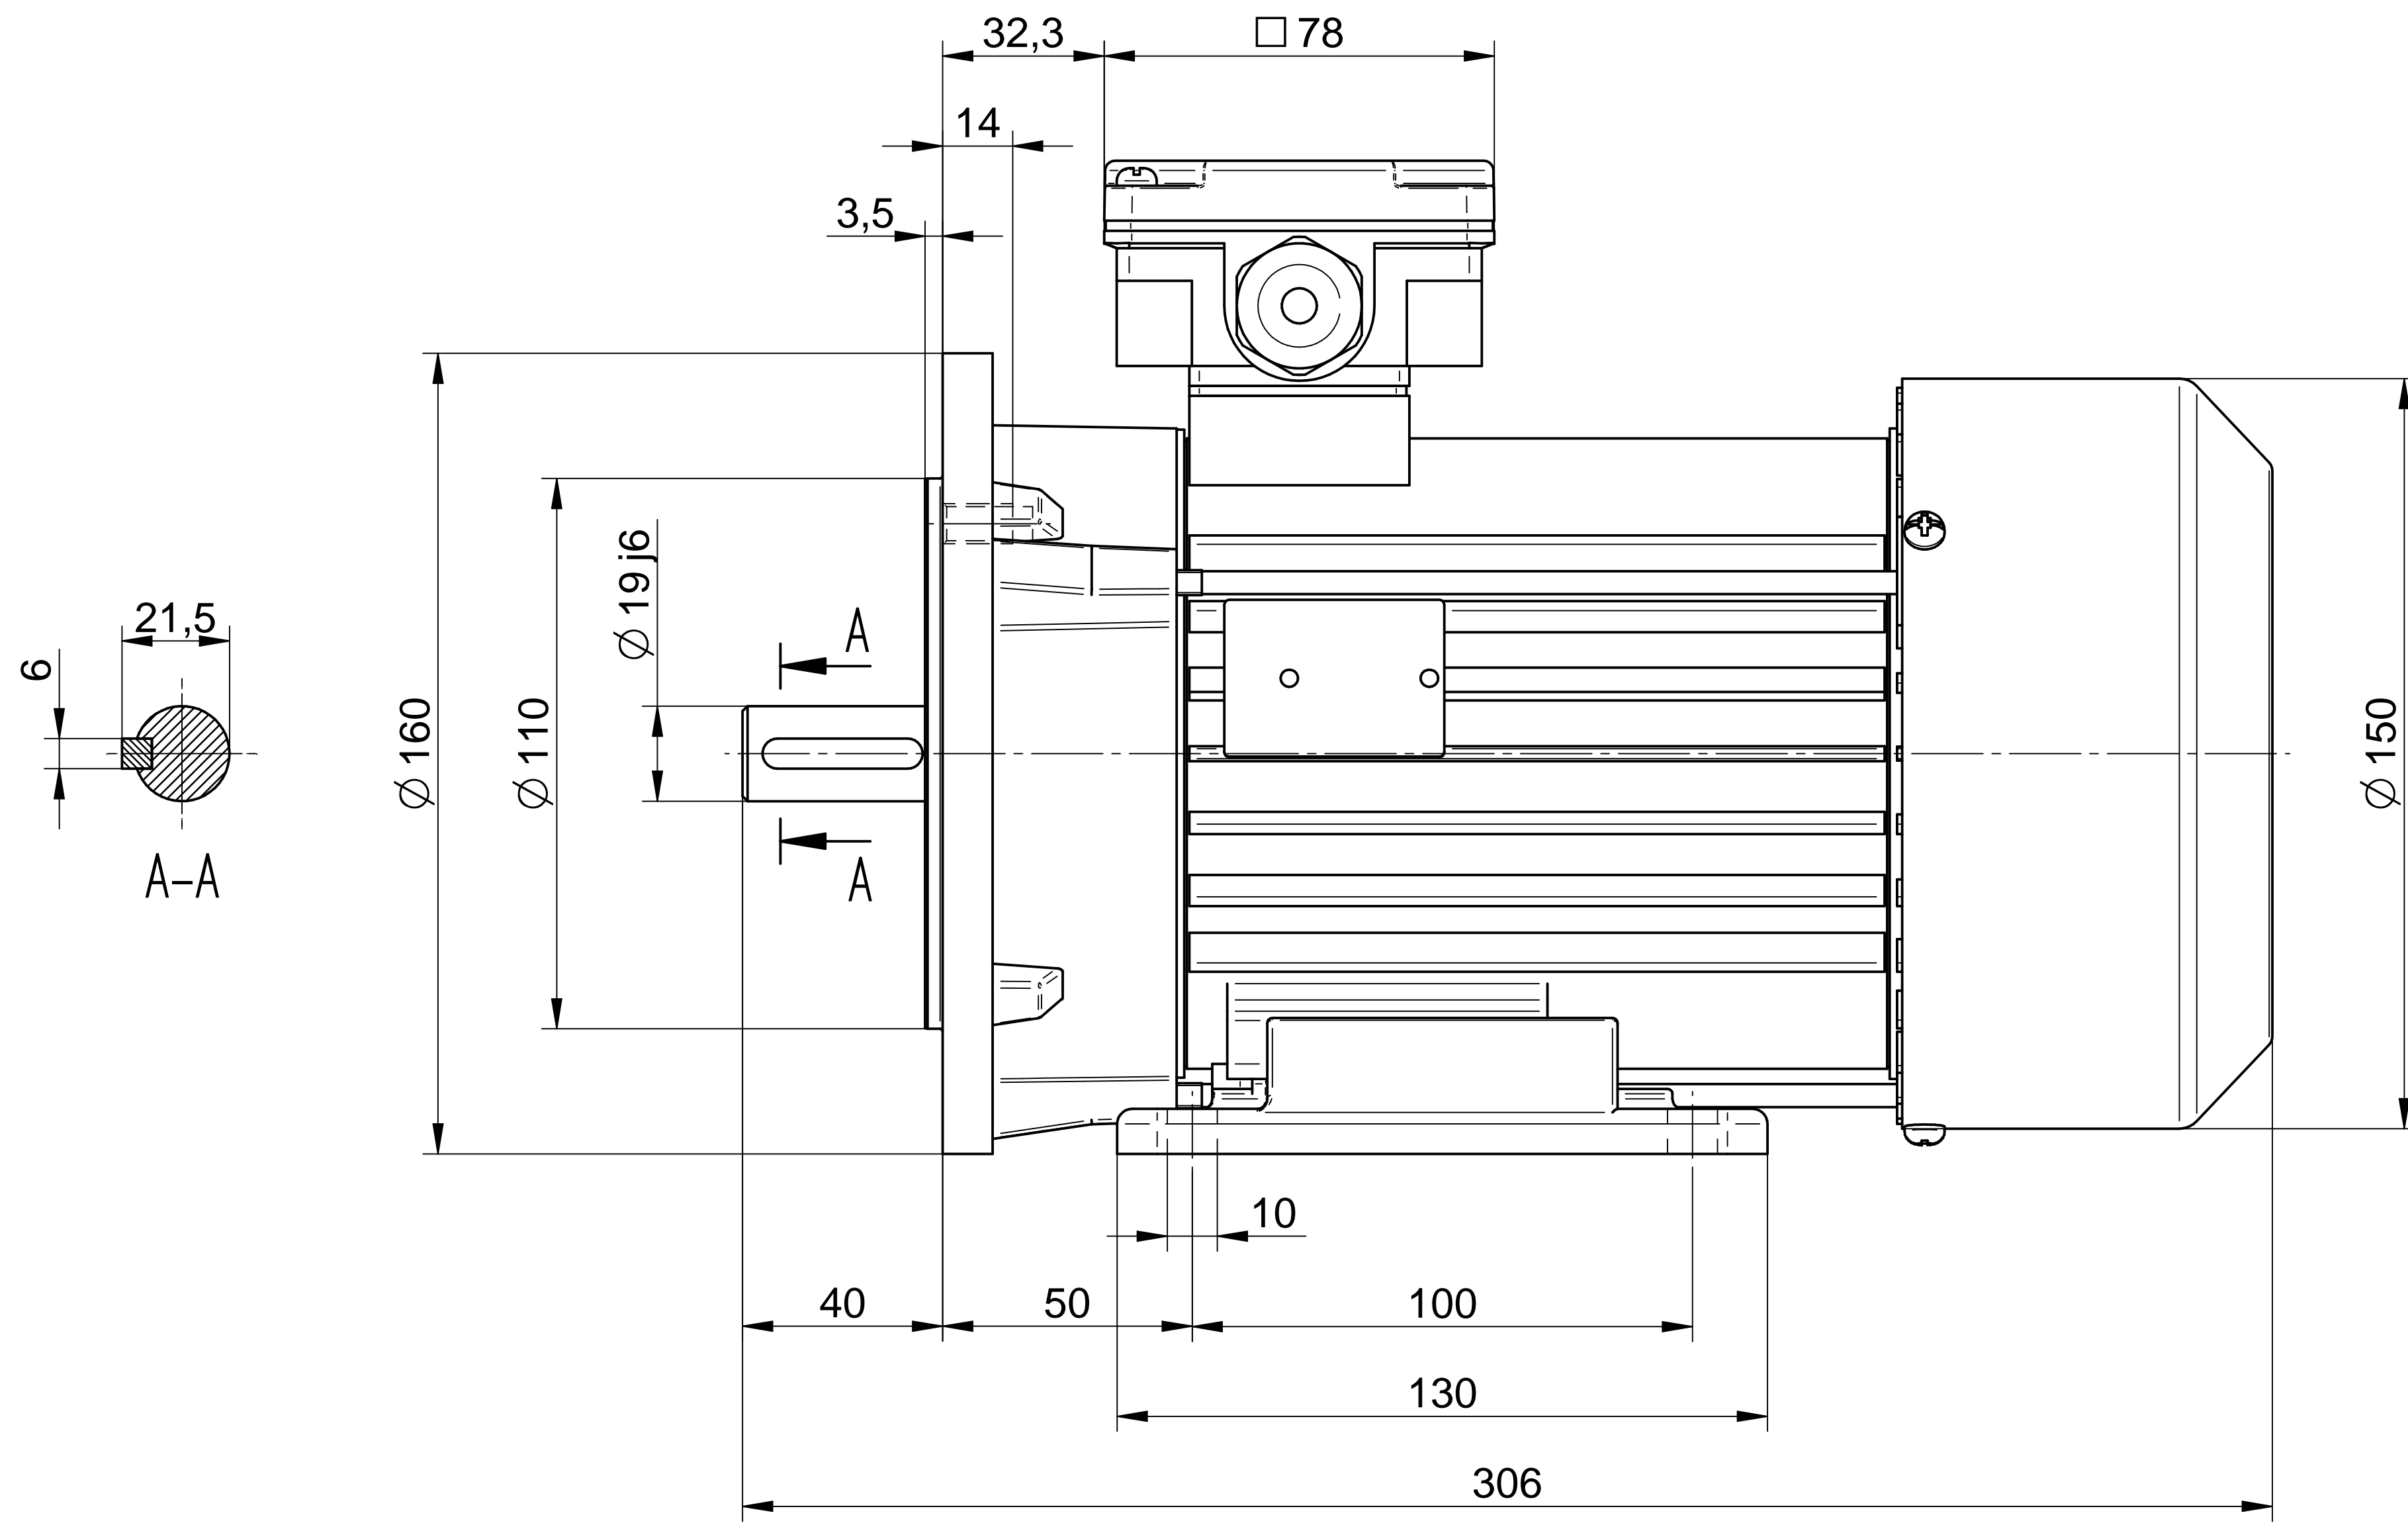

Cantoni®
GROUP

BESEL S.A.
FABRYKA SILNIKÓW ELEKTRYCZNYCH

Motor type

3SIEL80-4B1

Scale

1:1