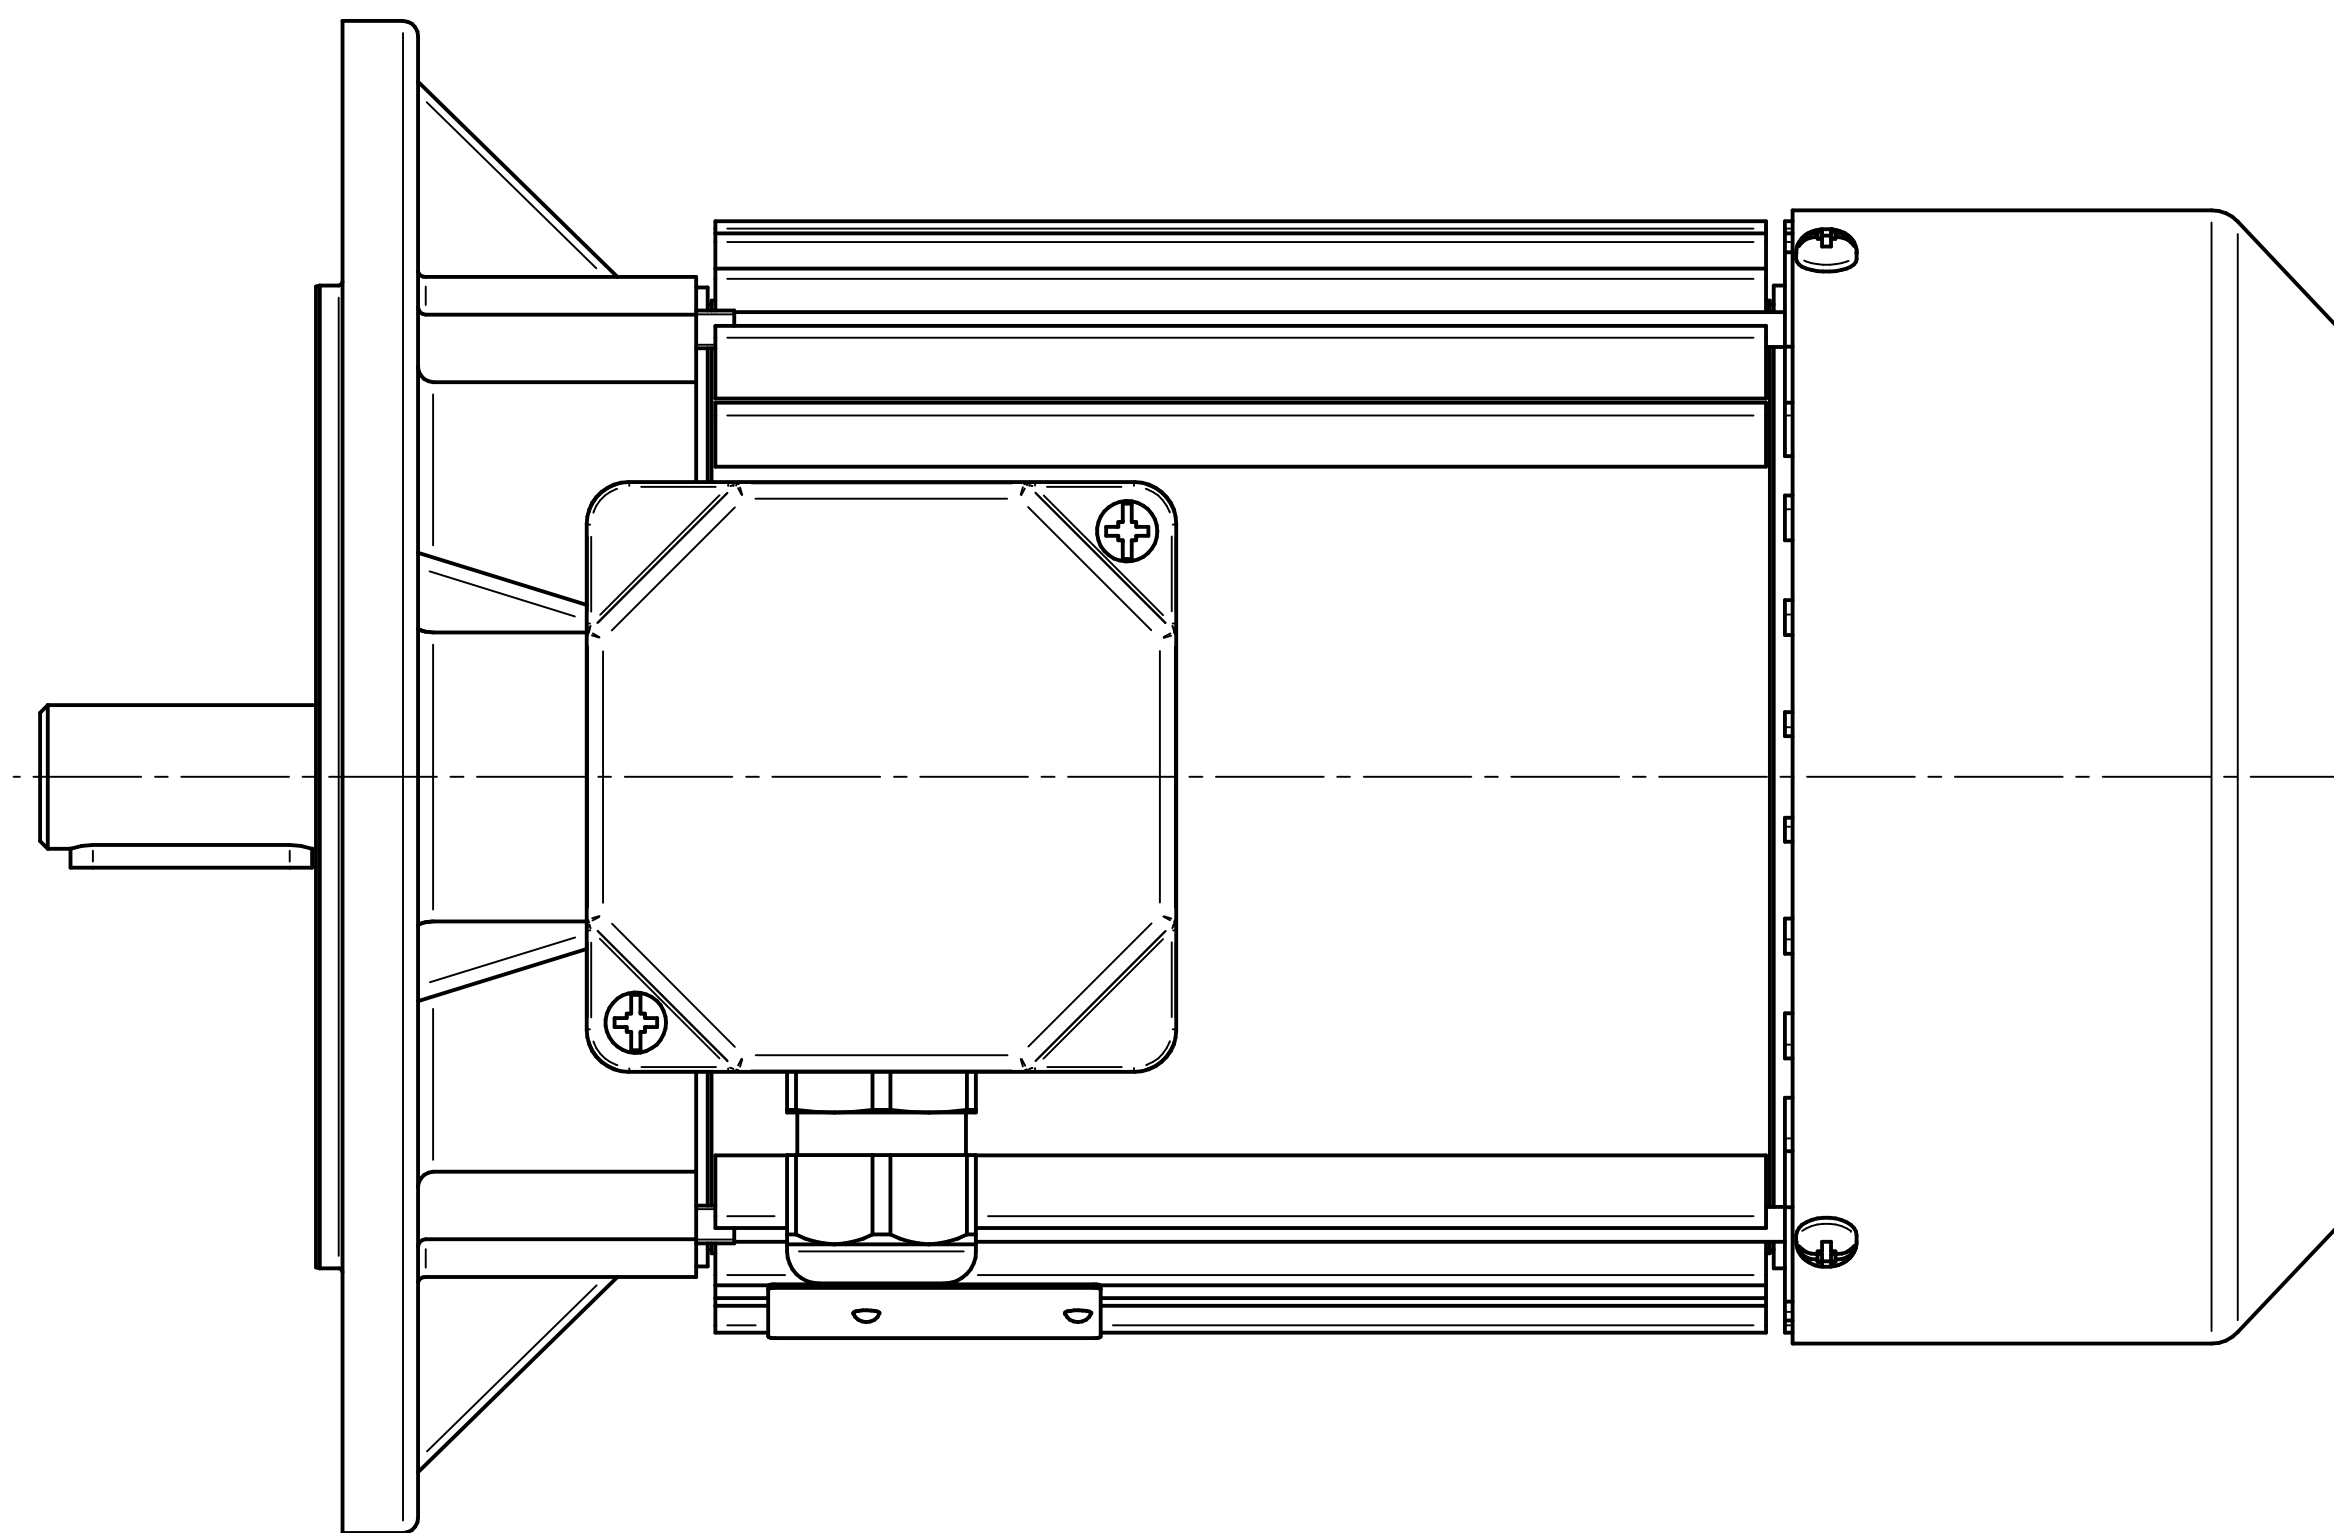

1:2

Cantoni®
GROUP

BESEL S.A.
FABRYKA SILNIKÓW ELEKTRYCZNYCH

Motor type

3SIEK80-4B

Scale

1:1