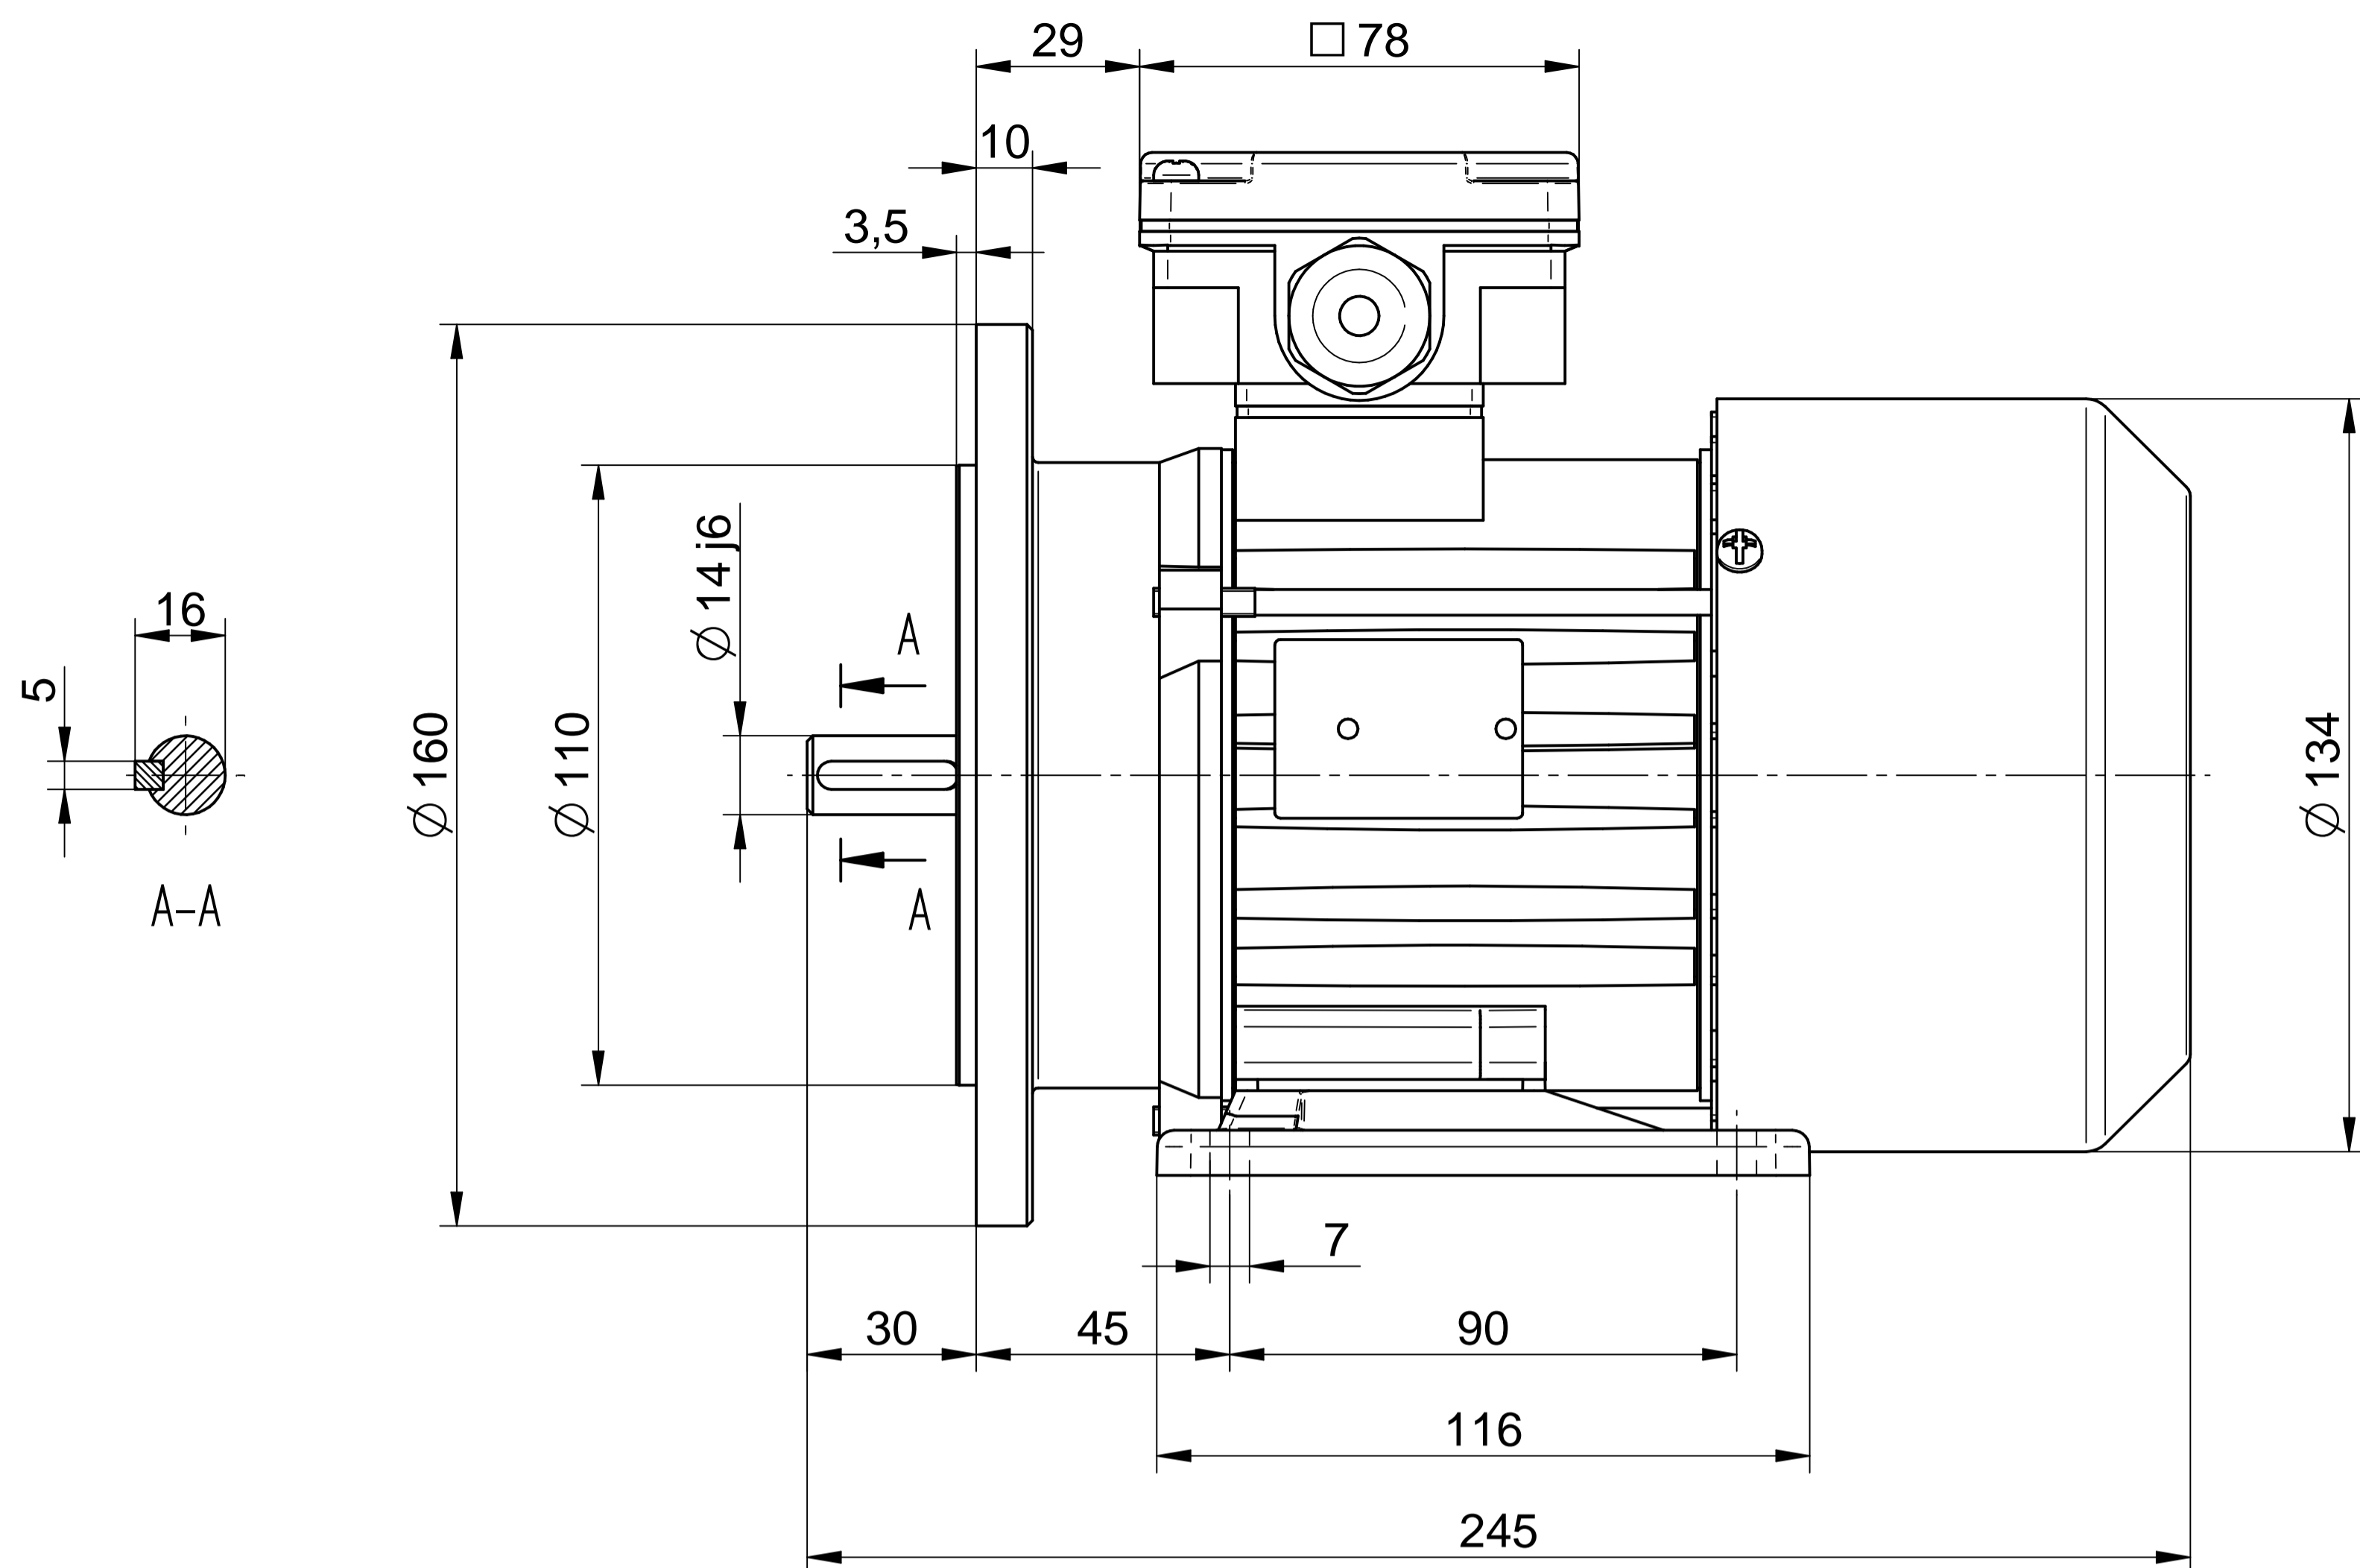

Cantoni®
GROUP

BESEL S.A.
FABRYKA SILNIKÓW ELEKTRYCZNYCH

Motor type

SLh71-4B

Scale

1:1