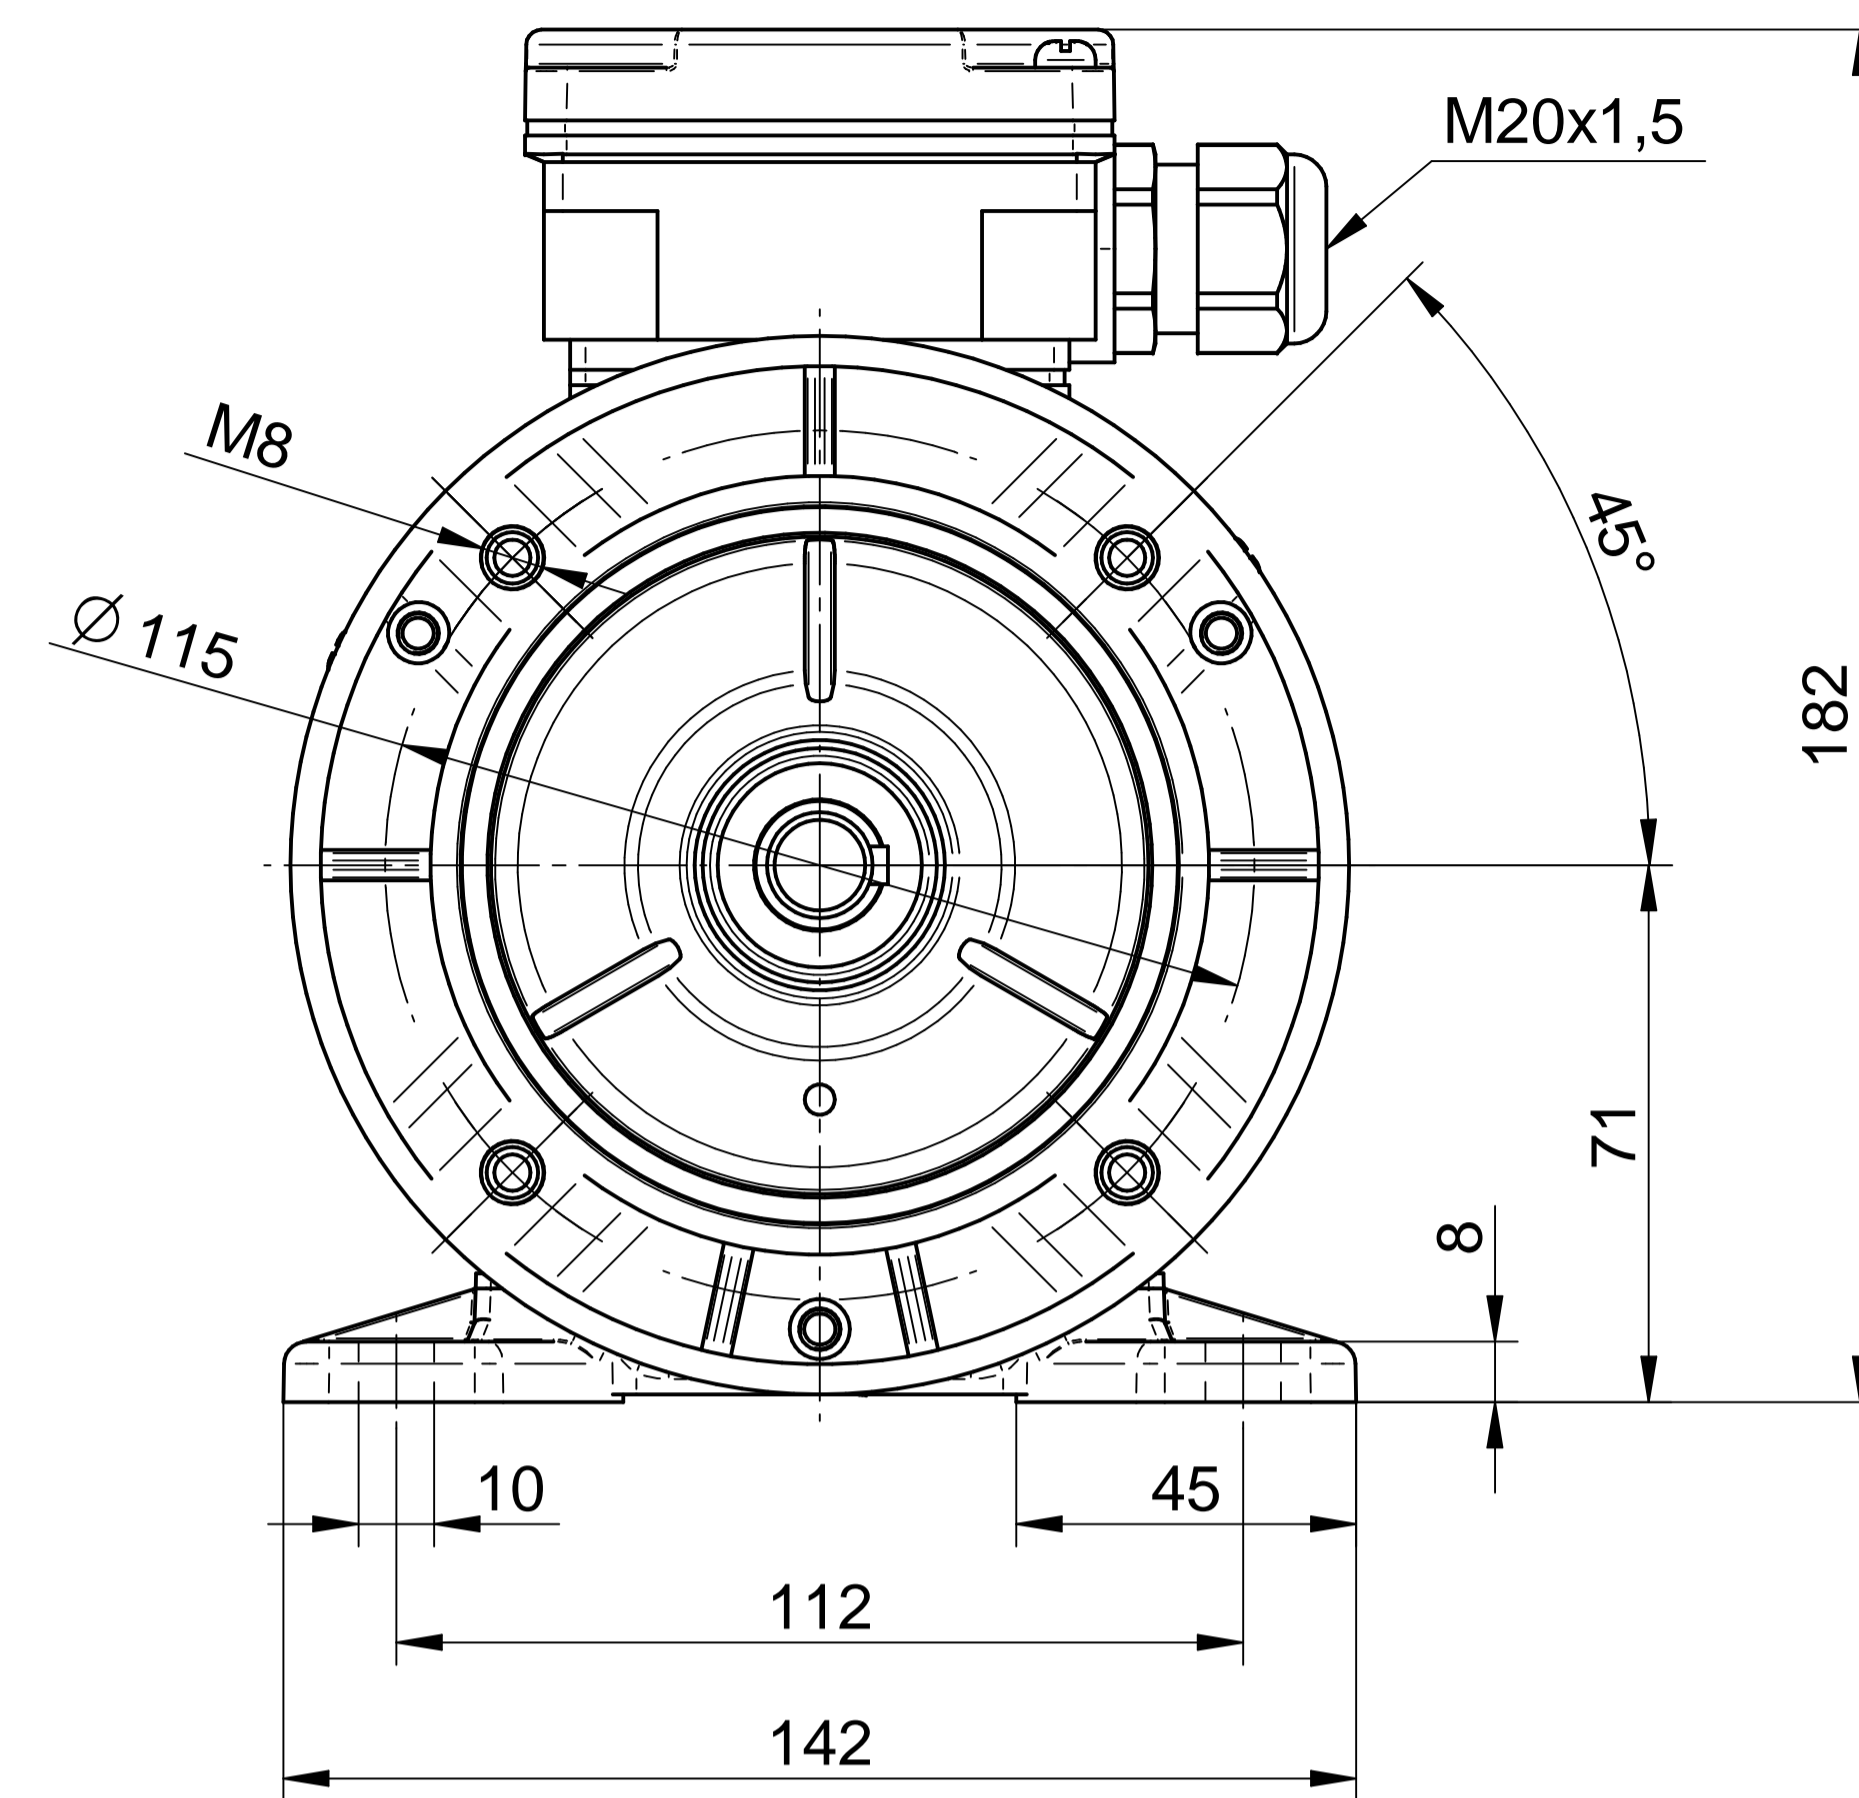

Cantoni®
GROUP

BESEL S.A.
FABRYKA SILNIKÓW ELEKTRYCZNYCH

Motor type

SLh71-4B1

Scale

1:1