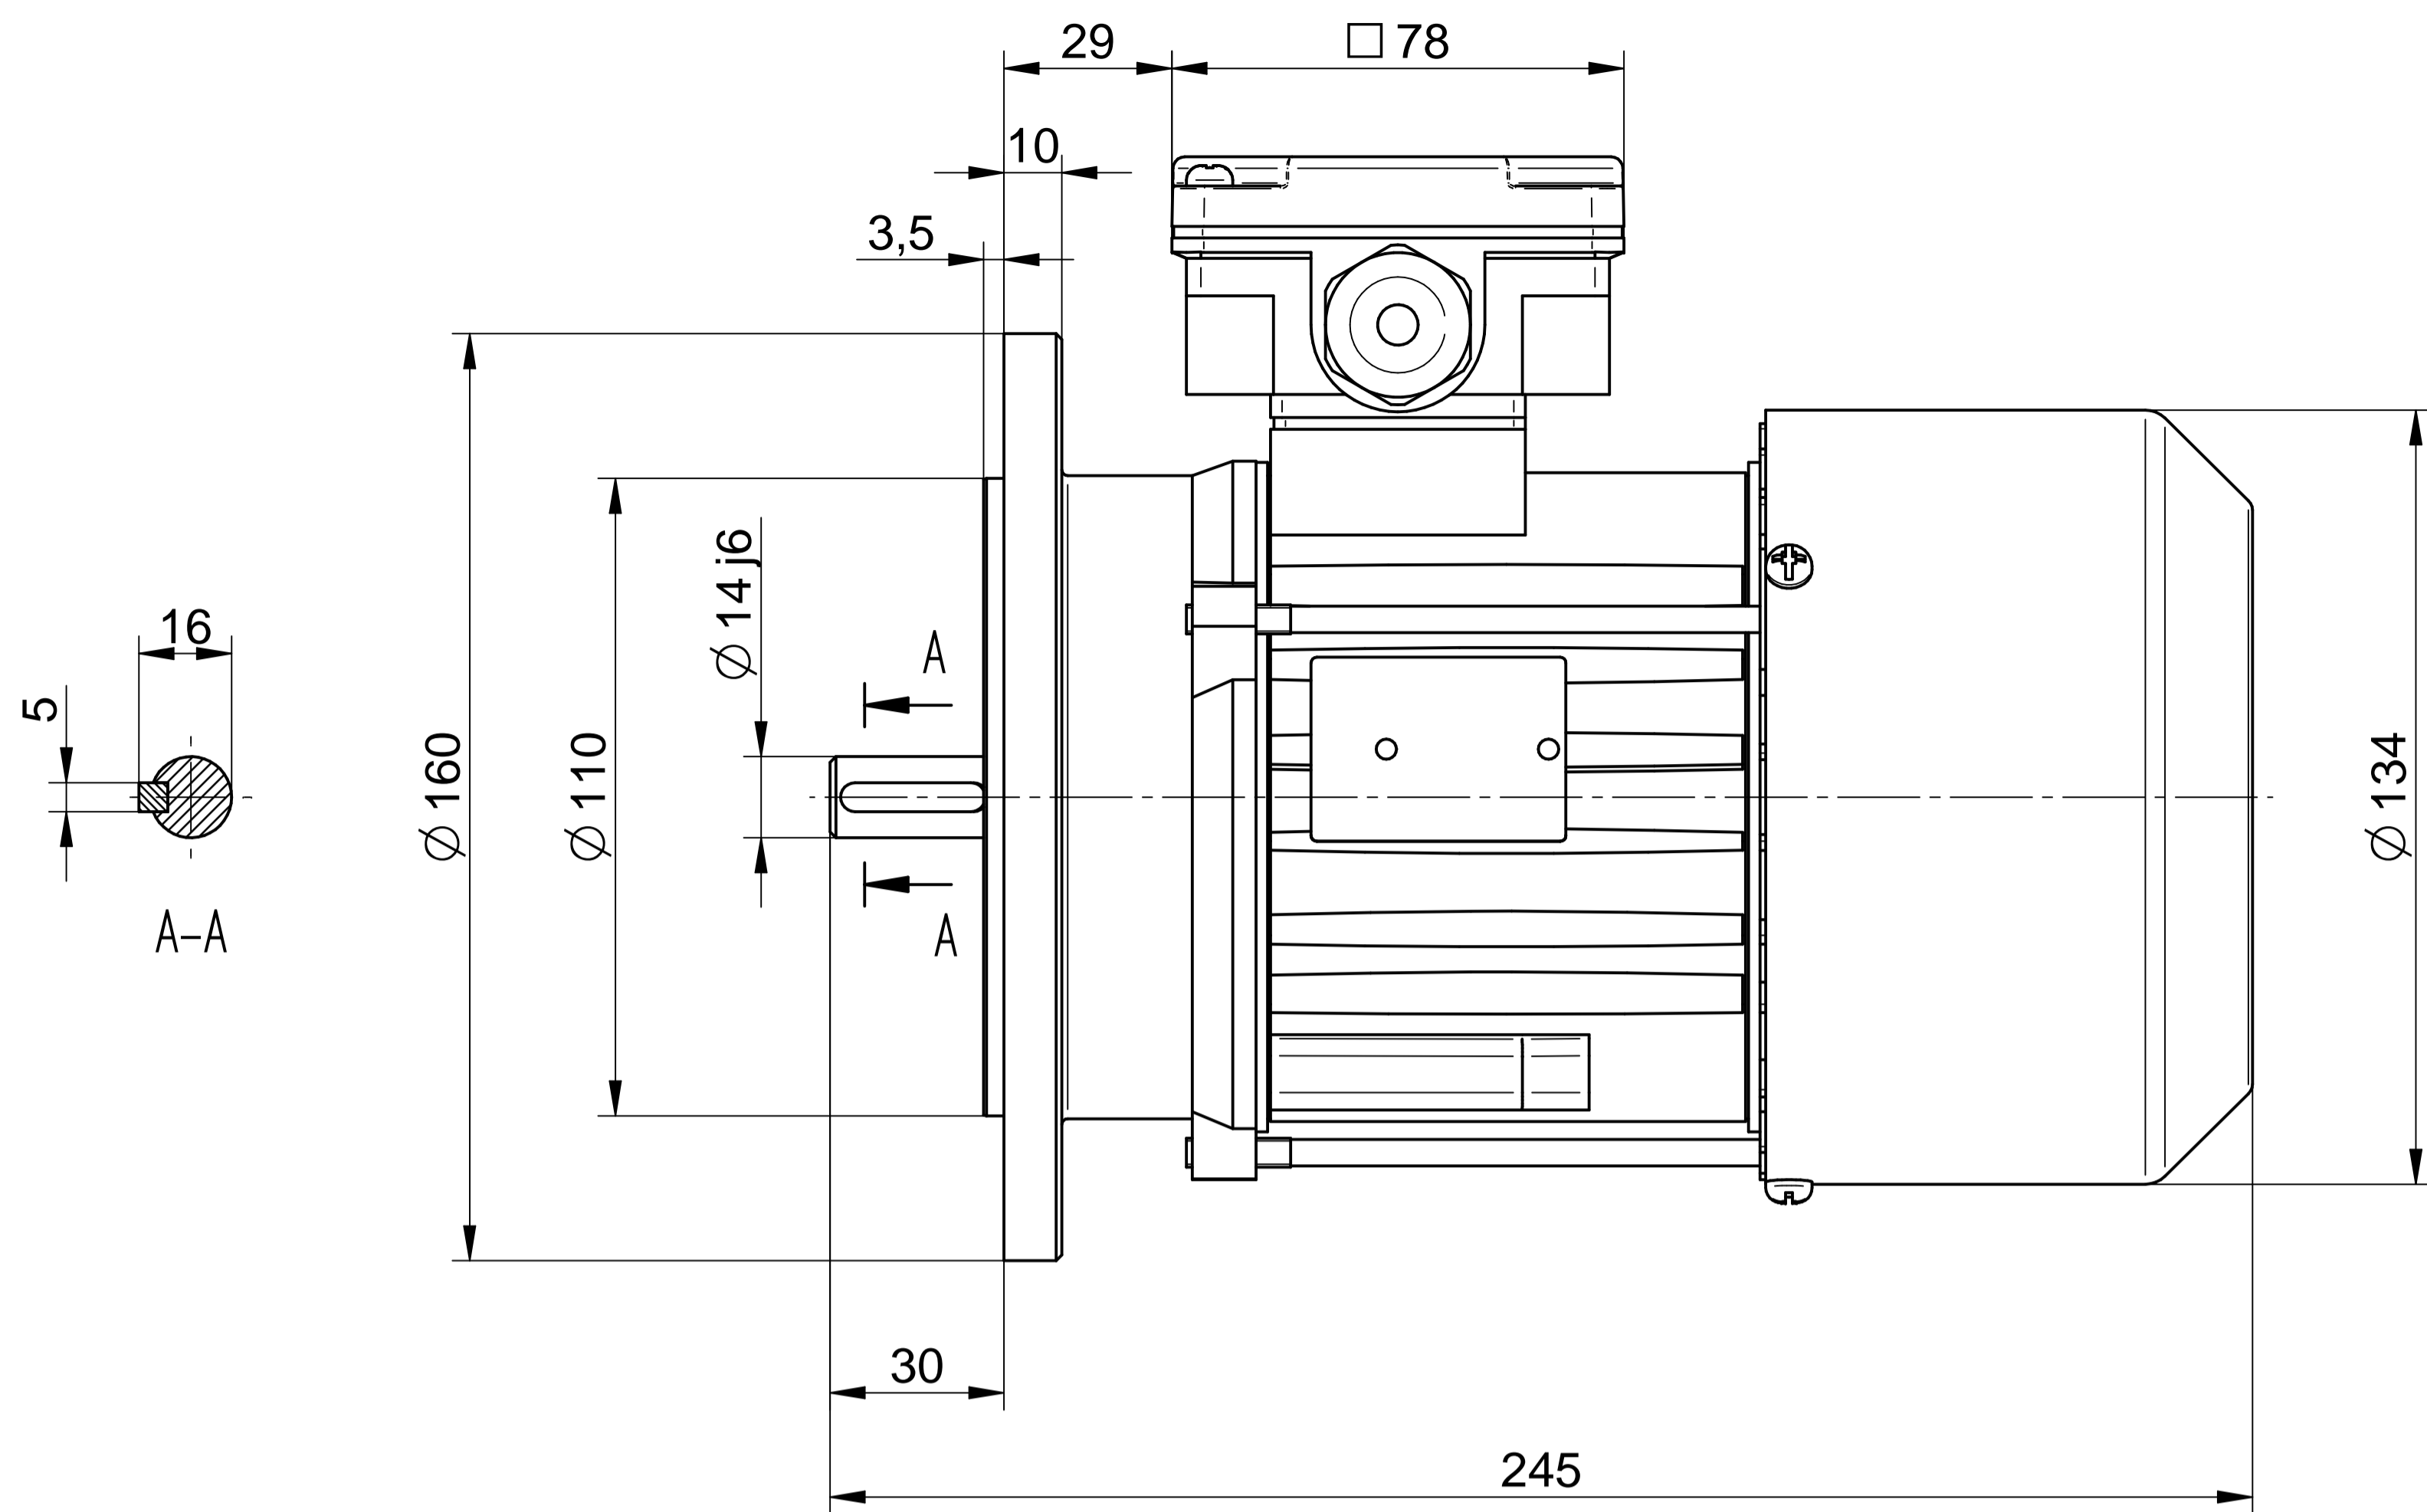

Cantoni®
GROUP

BESEL S.A.
FABRYKA SILNIKÓW ELEKTRYCZNYCH

Motor type

SKh71-4B

Scale

1:1