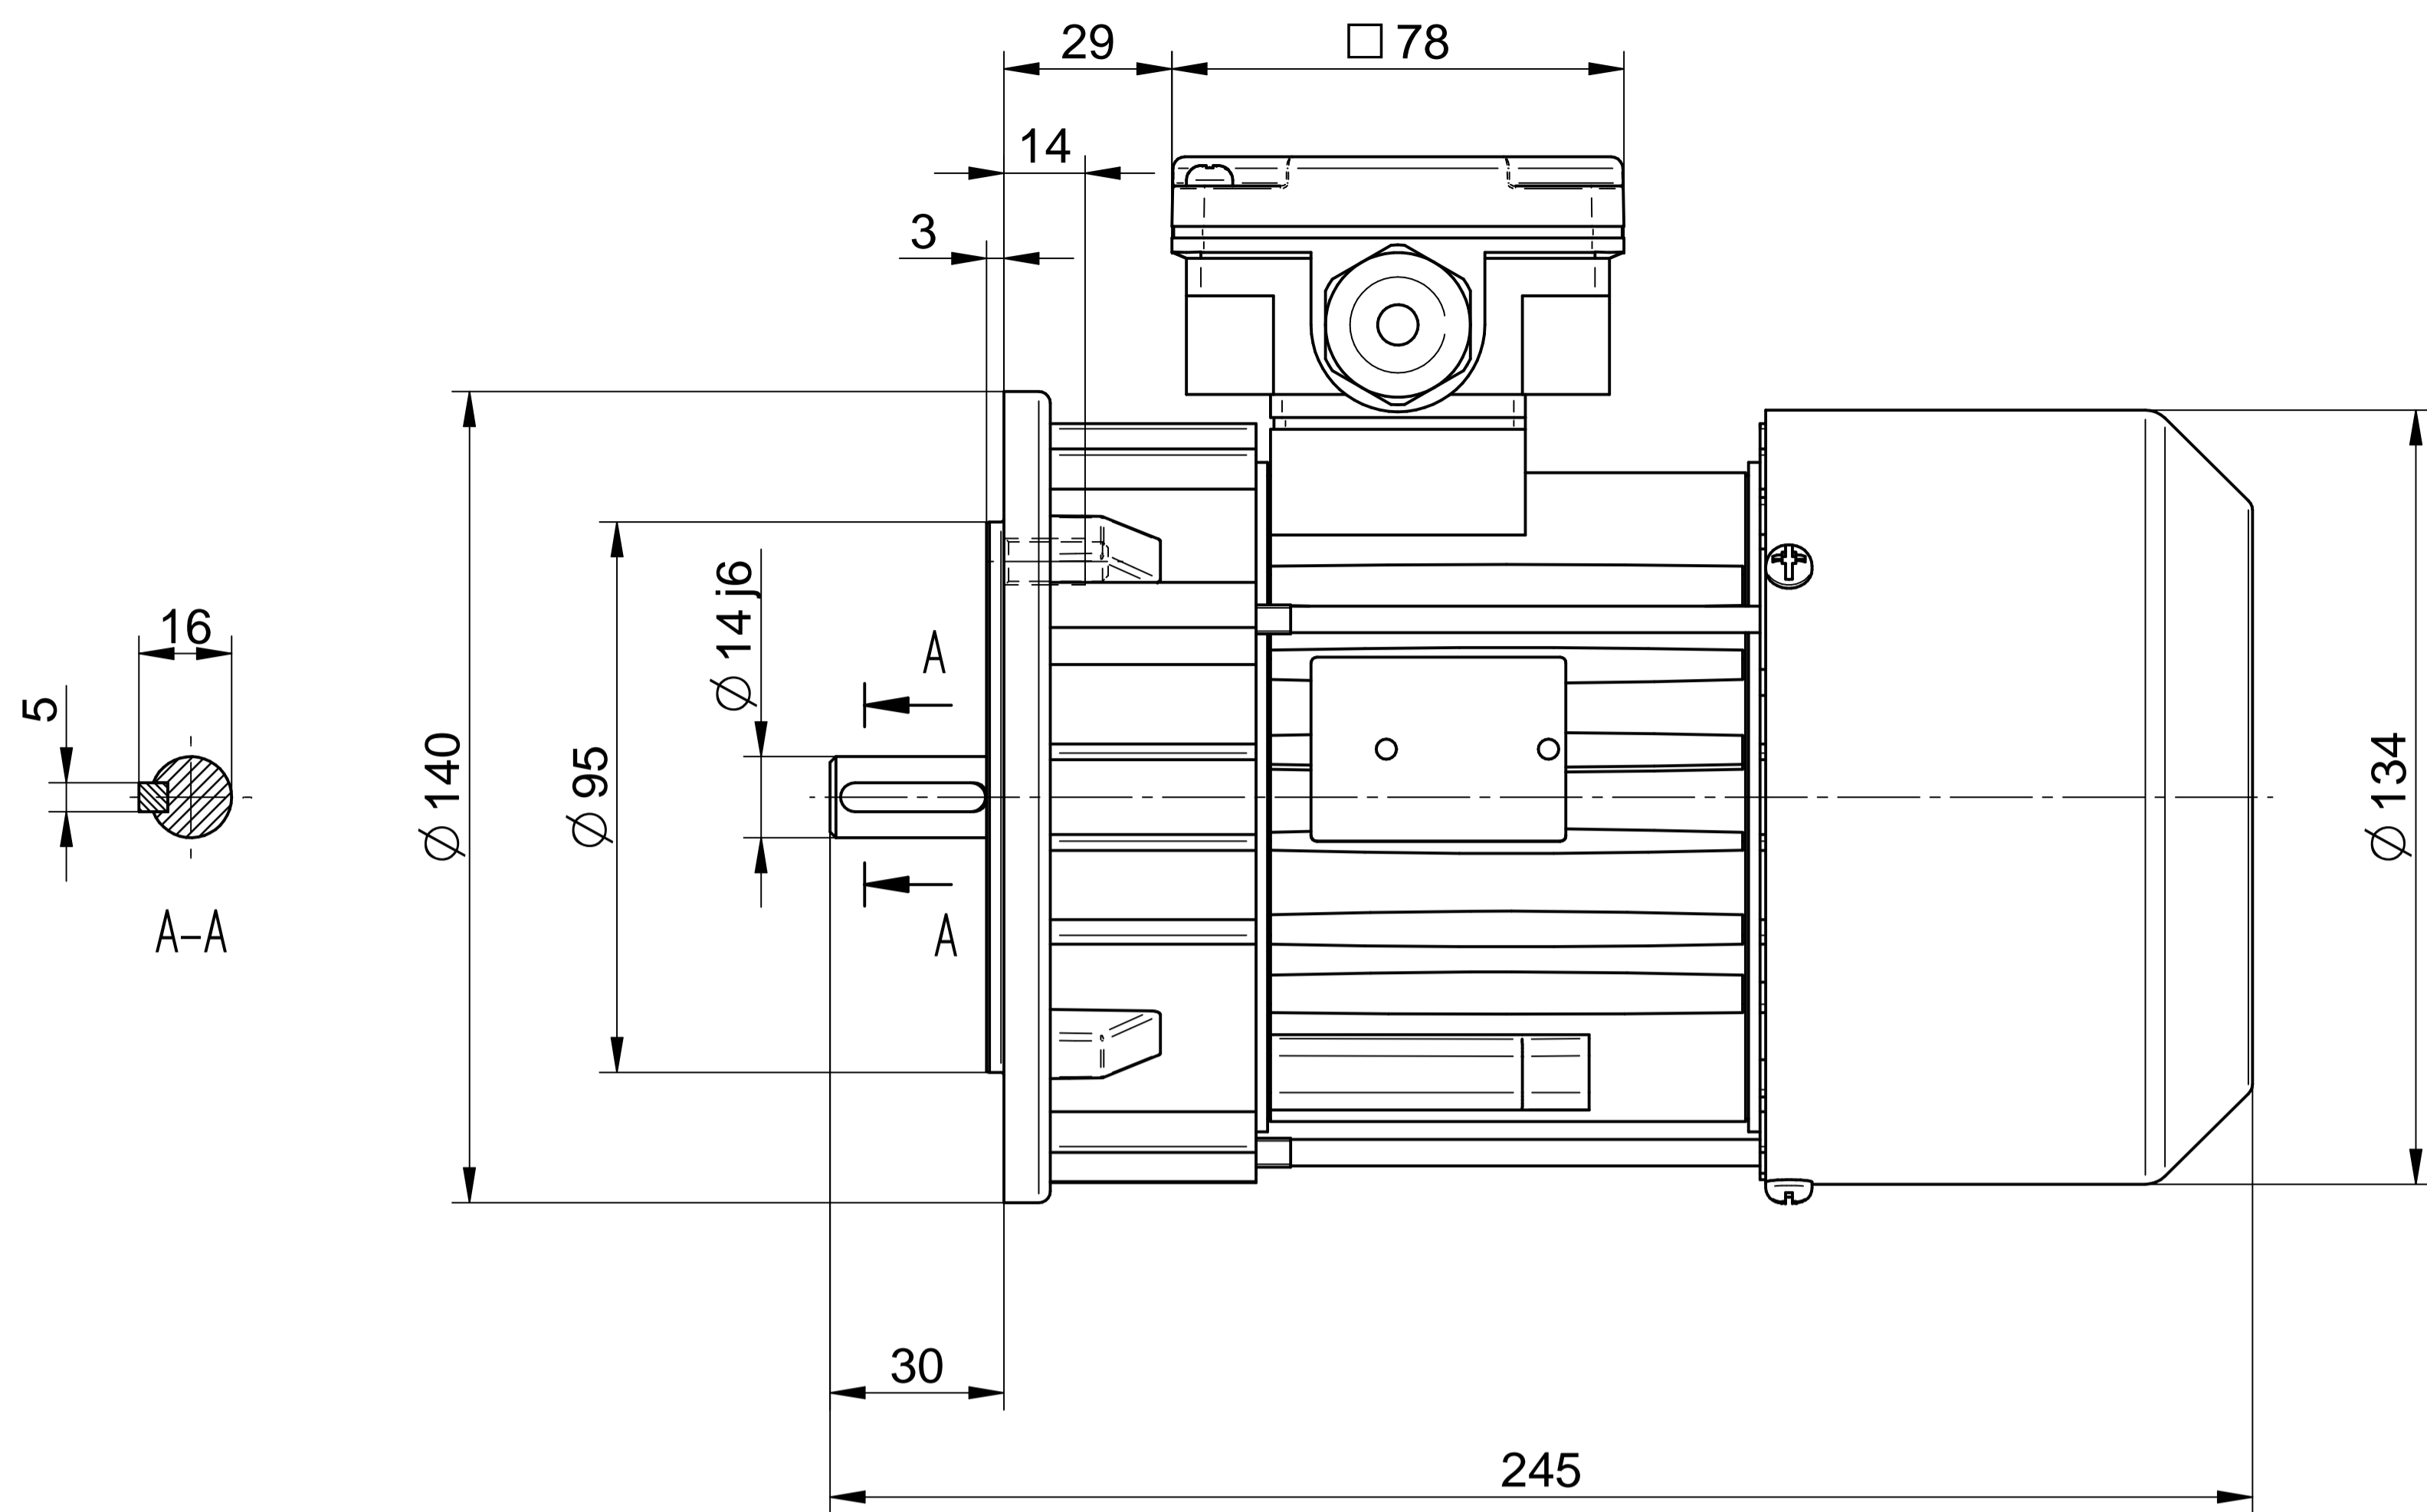

Cantoni®
GROUP

BESEL S.A.
FABRYKA SILNIKÓW ELEKTRYCZNYCH

Motor type

SKh71-4B1

Scale

1:1