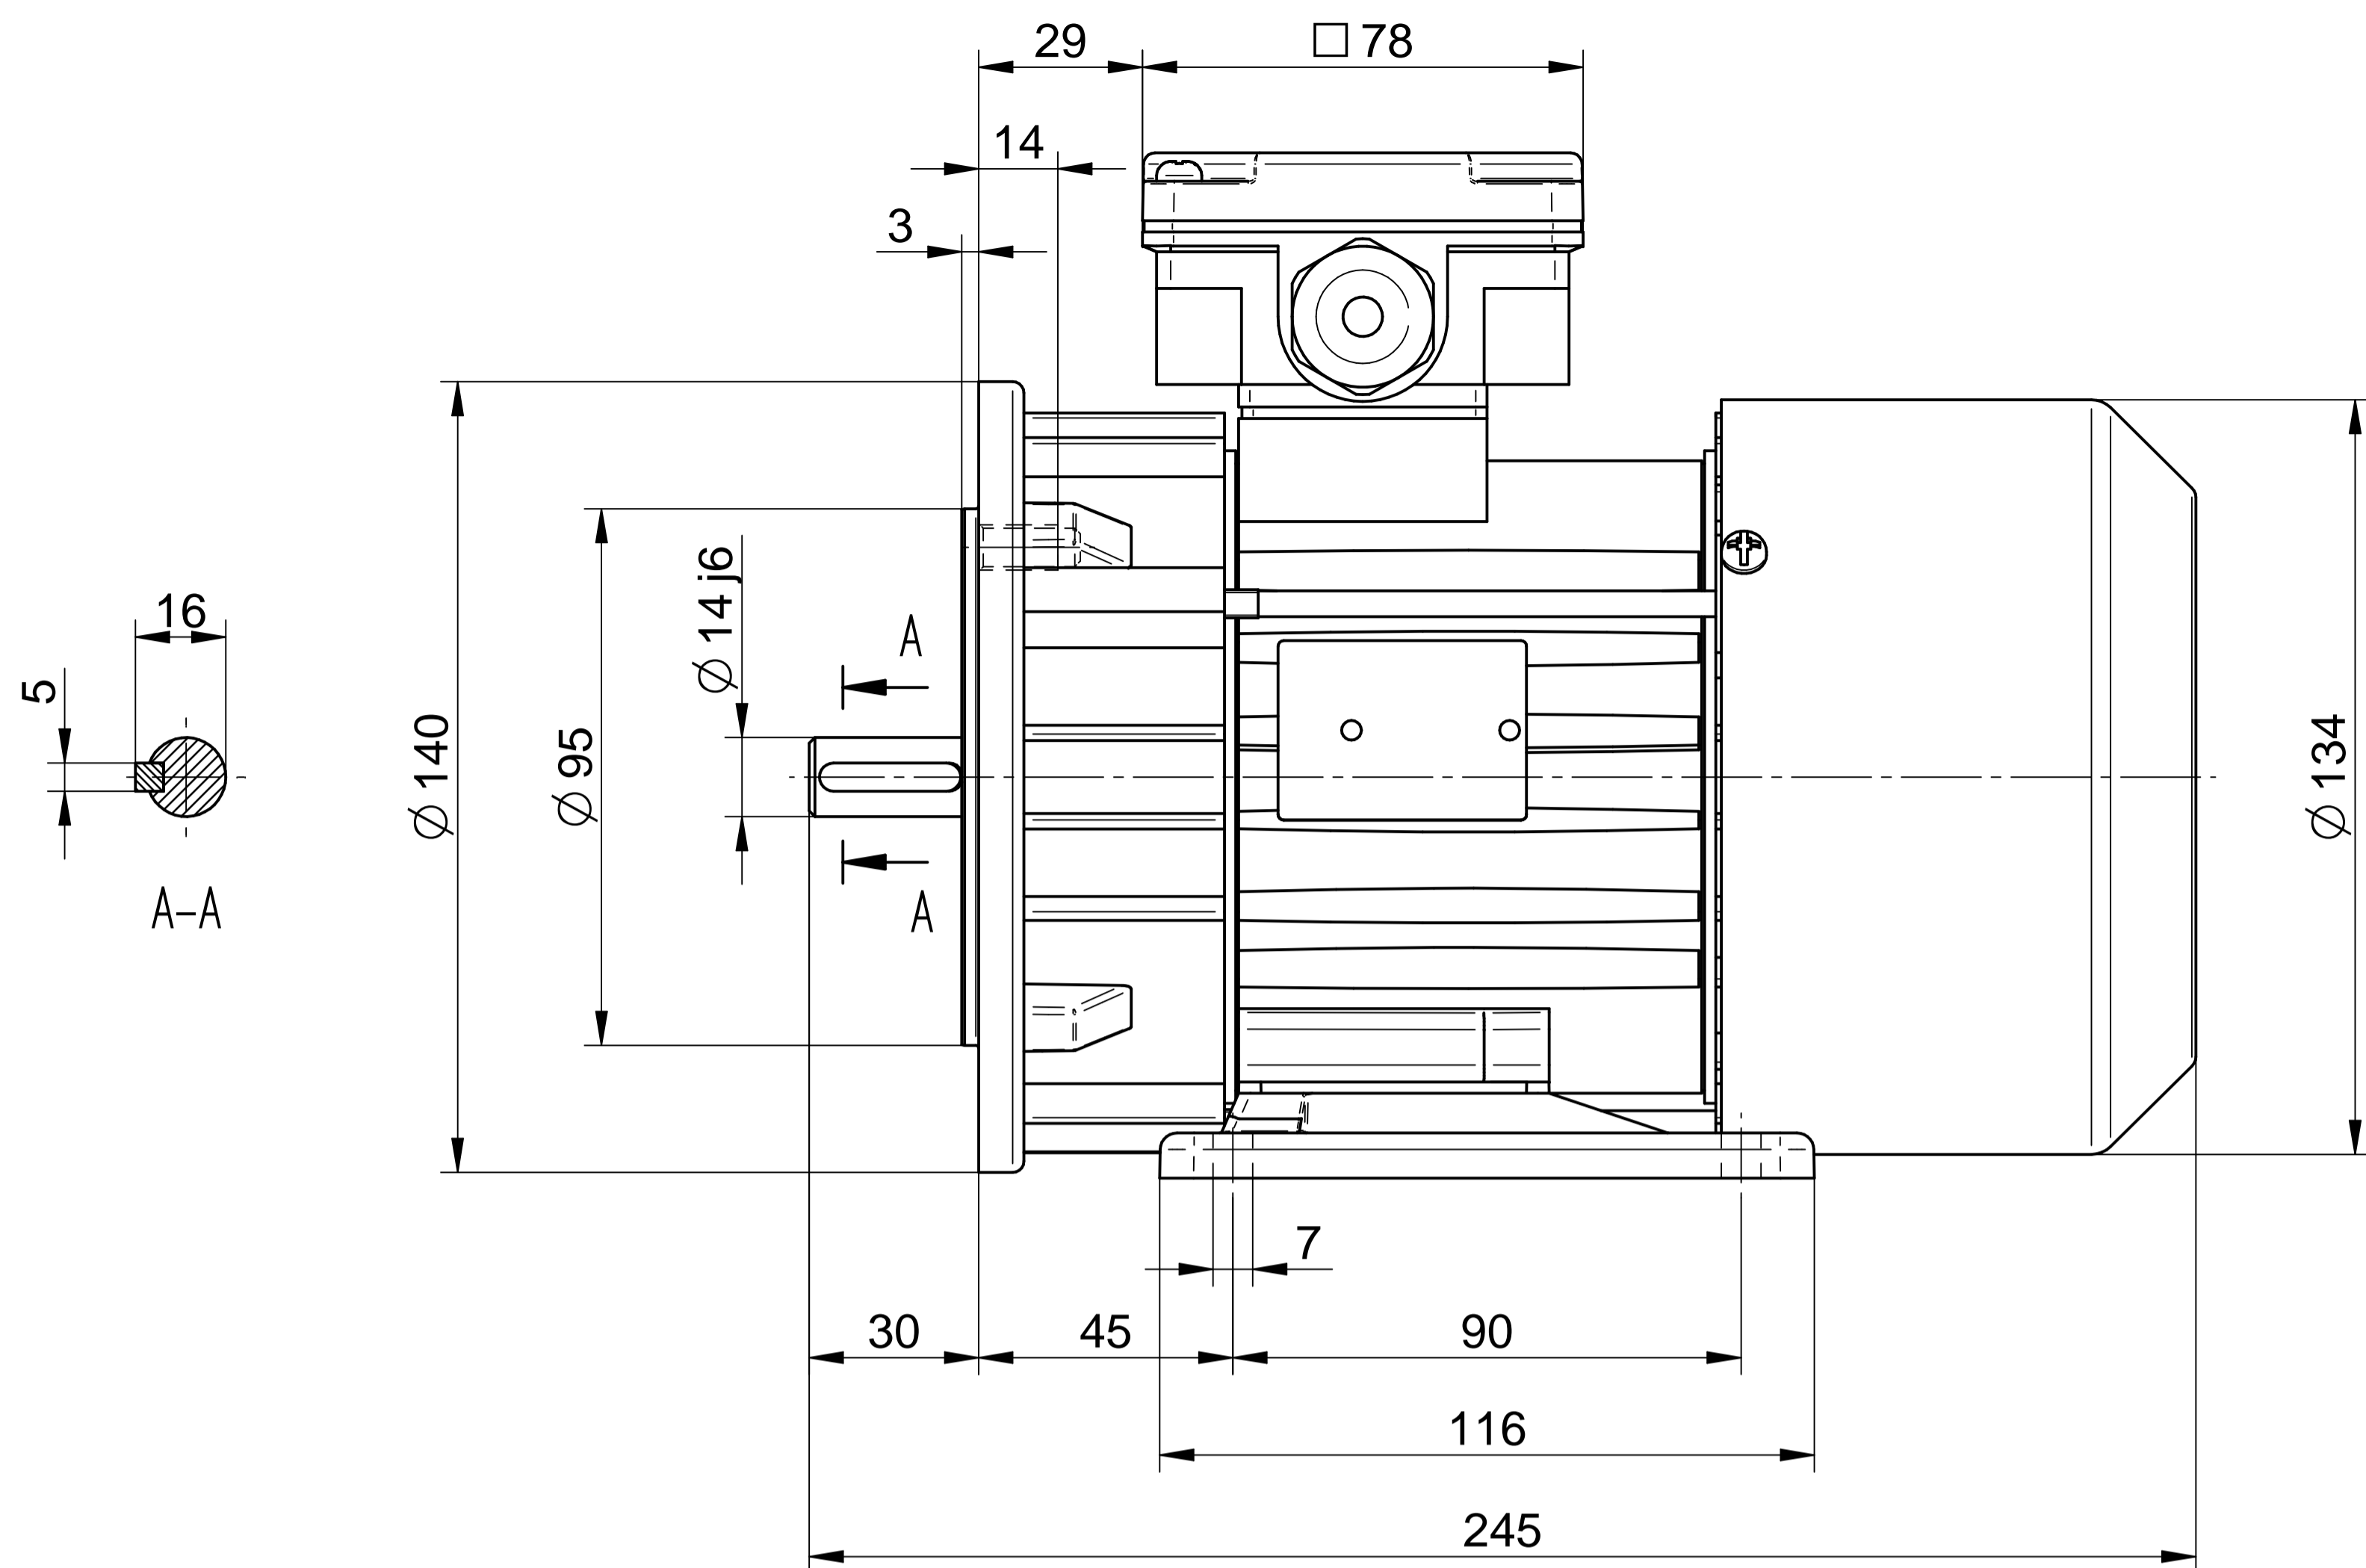

Cantoni®
GROUP

BESEL S.A.
FABRYKA SILNIKÓW ELEKTRYCZNYCH

Motor type

Sh71-4B

Scale

1:1

Cantoni®
GROUP

BESEL S.A.
FABRYKA SILNIKÓW ELEKTRYCZNYCH

Motor type

SLh71-4B2

Scale

1:1

Cantoni®
GROUP

BESEL S.A.
FABRYKA SILNIKÓW ELEKTRYCZNYCH

Motor type

SLh71-4B1

Scale

1:1

Cantoni®
GROUP

BESEL S.A.
FABRYKA SILNIKÓW ELEKTRYCZNYCH

Motor type

SKh71-4B

Scale

1:1

Motor type

SLh71-4B

Scale

1:1