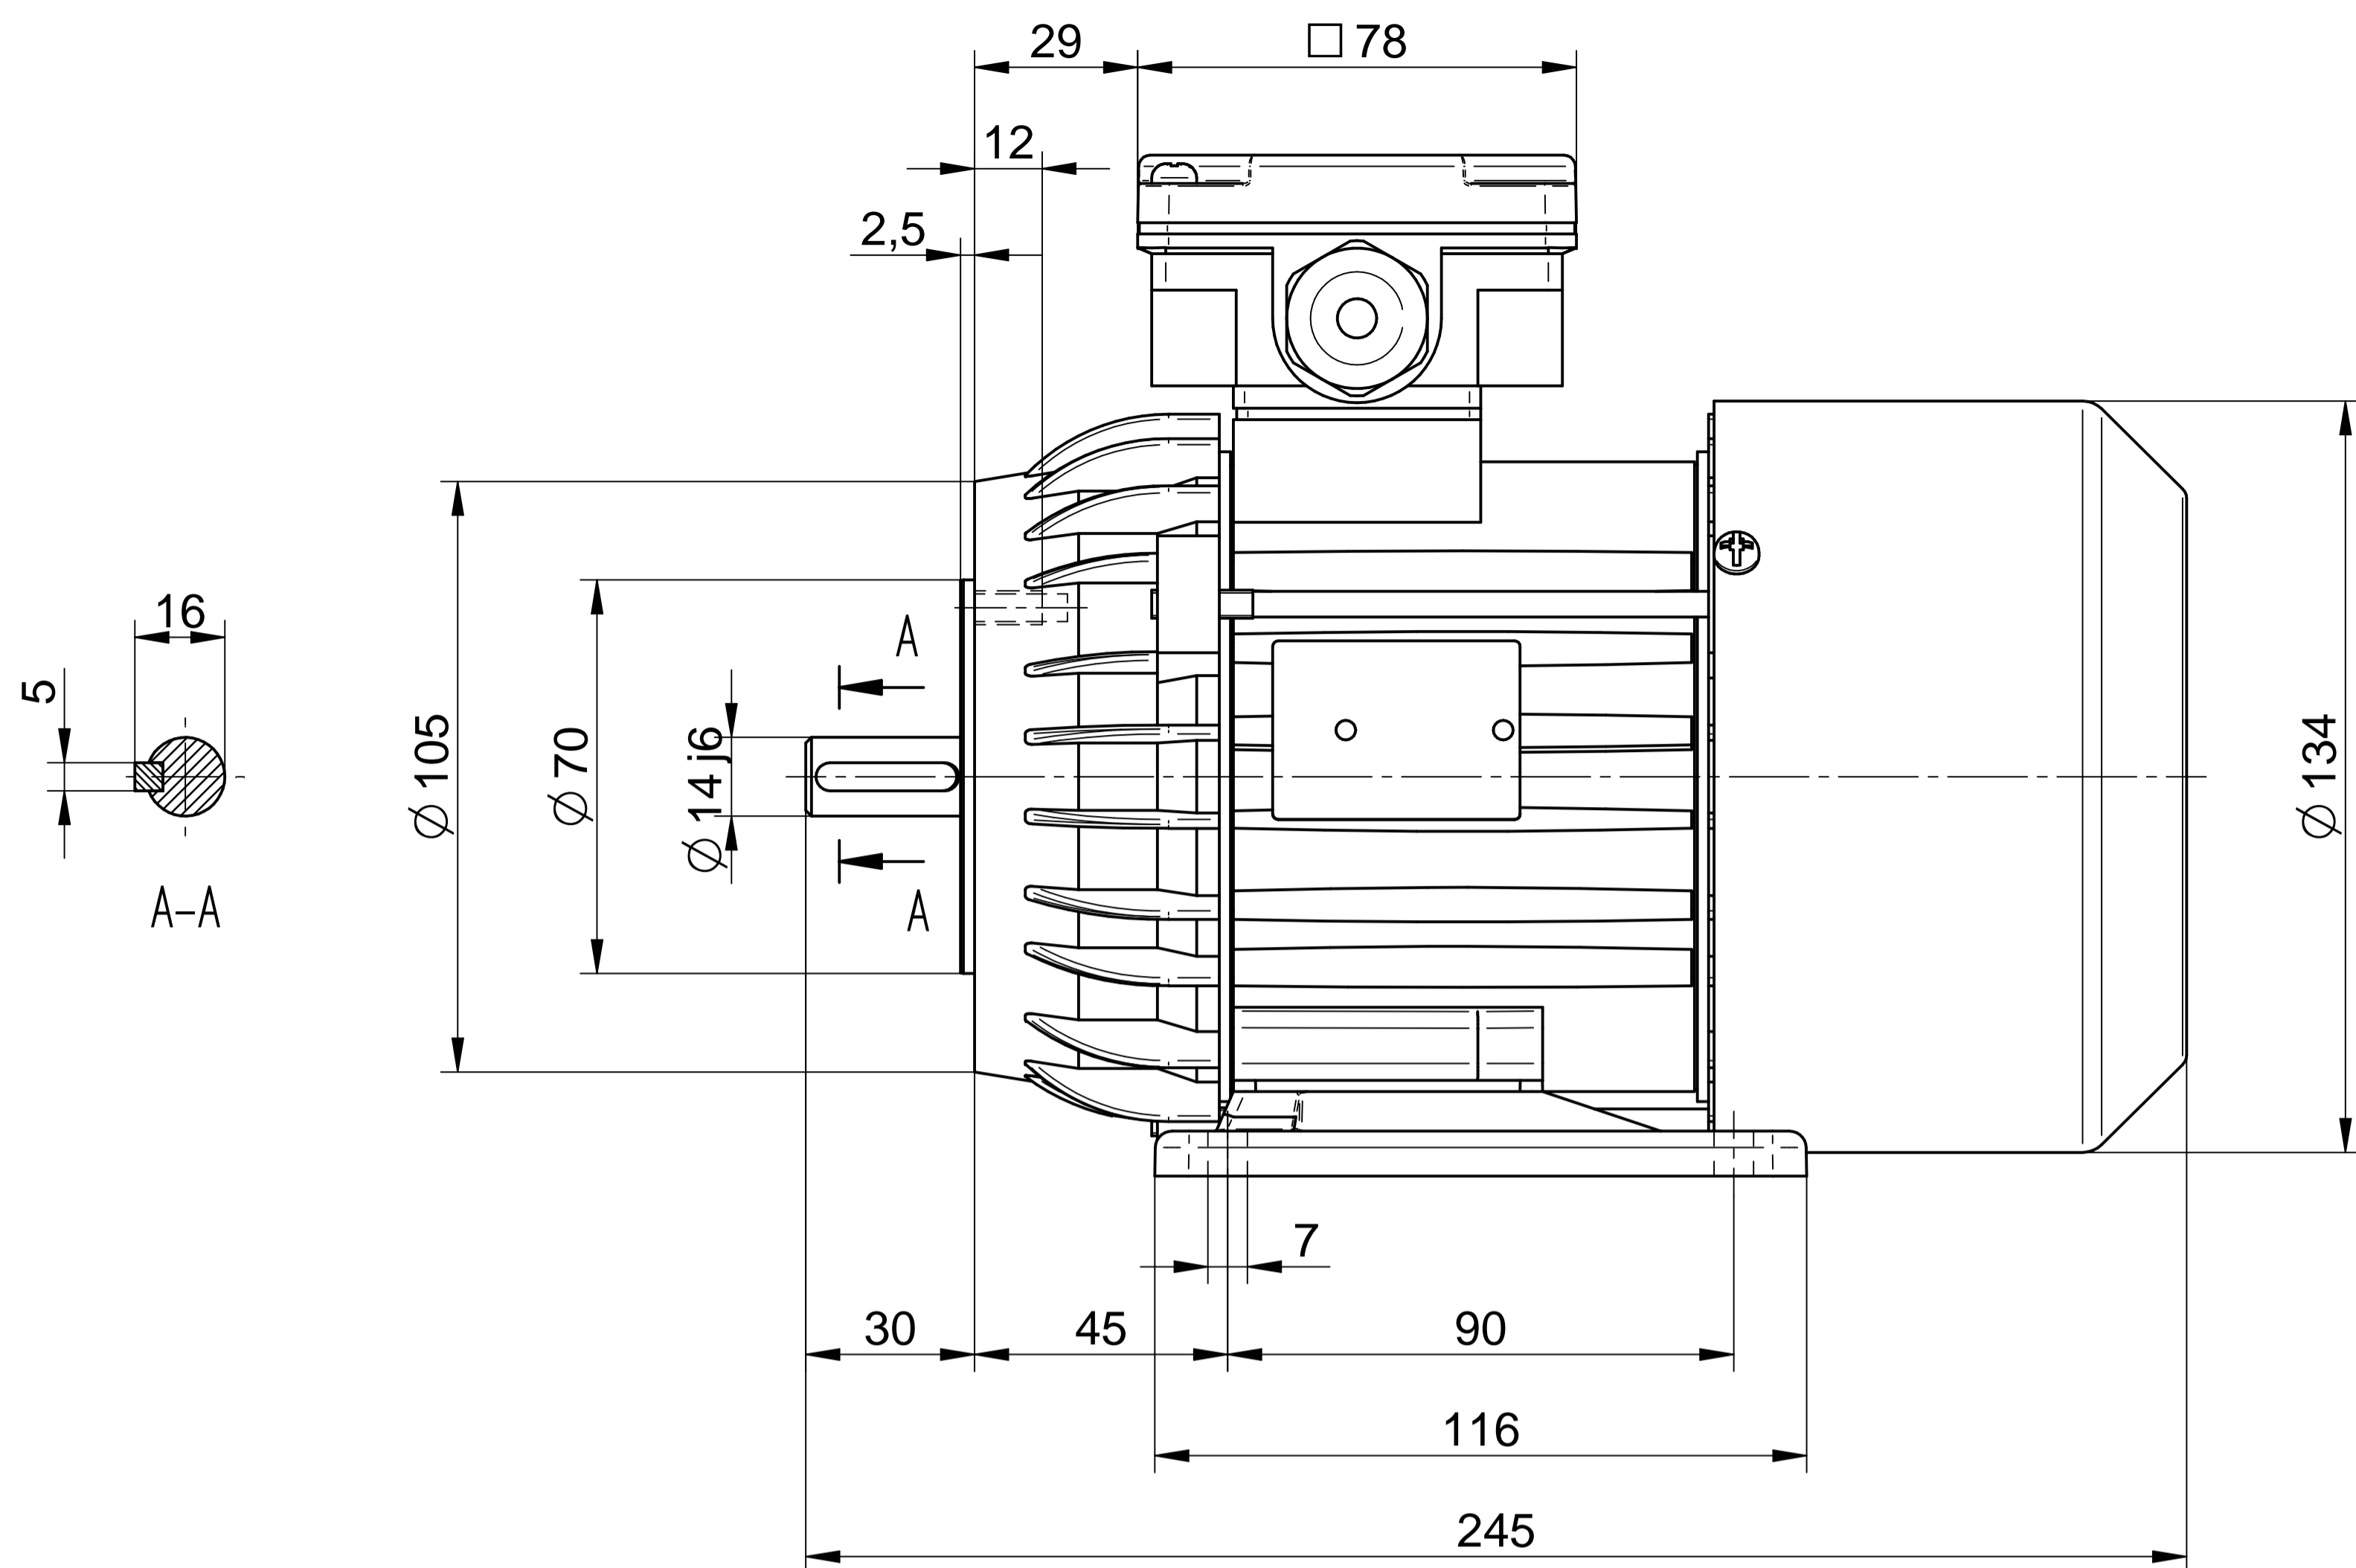

Cantoni®
GROUP

BESEL S.A.
FABRYKA SILNIKÓW ELEKTRYCZNYCH

Motor type

Sh71-4B

Scale

1:1

Cantoni®
GROUP

BESEL S.A.
FABRYKA SILNIKÓW ELEKTRYCZNYCH

Motor type

SLh71-4B2

Scale

1:1

Cantoni®
GROUP

BESEL S.A.
FABRYKA SILNIKÓW ELEKTRYCZNYCH

Motor type

SLh71-4B1

Scale

1:1

Cantoni®
GROUP

BESEL S.A.
FABRYKA SILNIKÓW ELEKTRYCZNYCH

Motor type

SKh71-4B

Scale

1:1

Motor type

SLh71-4B

Scale

1:1