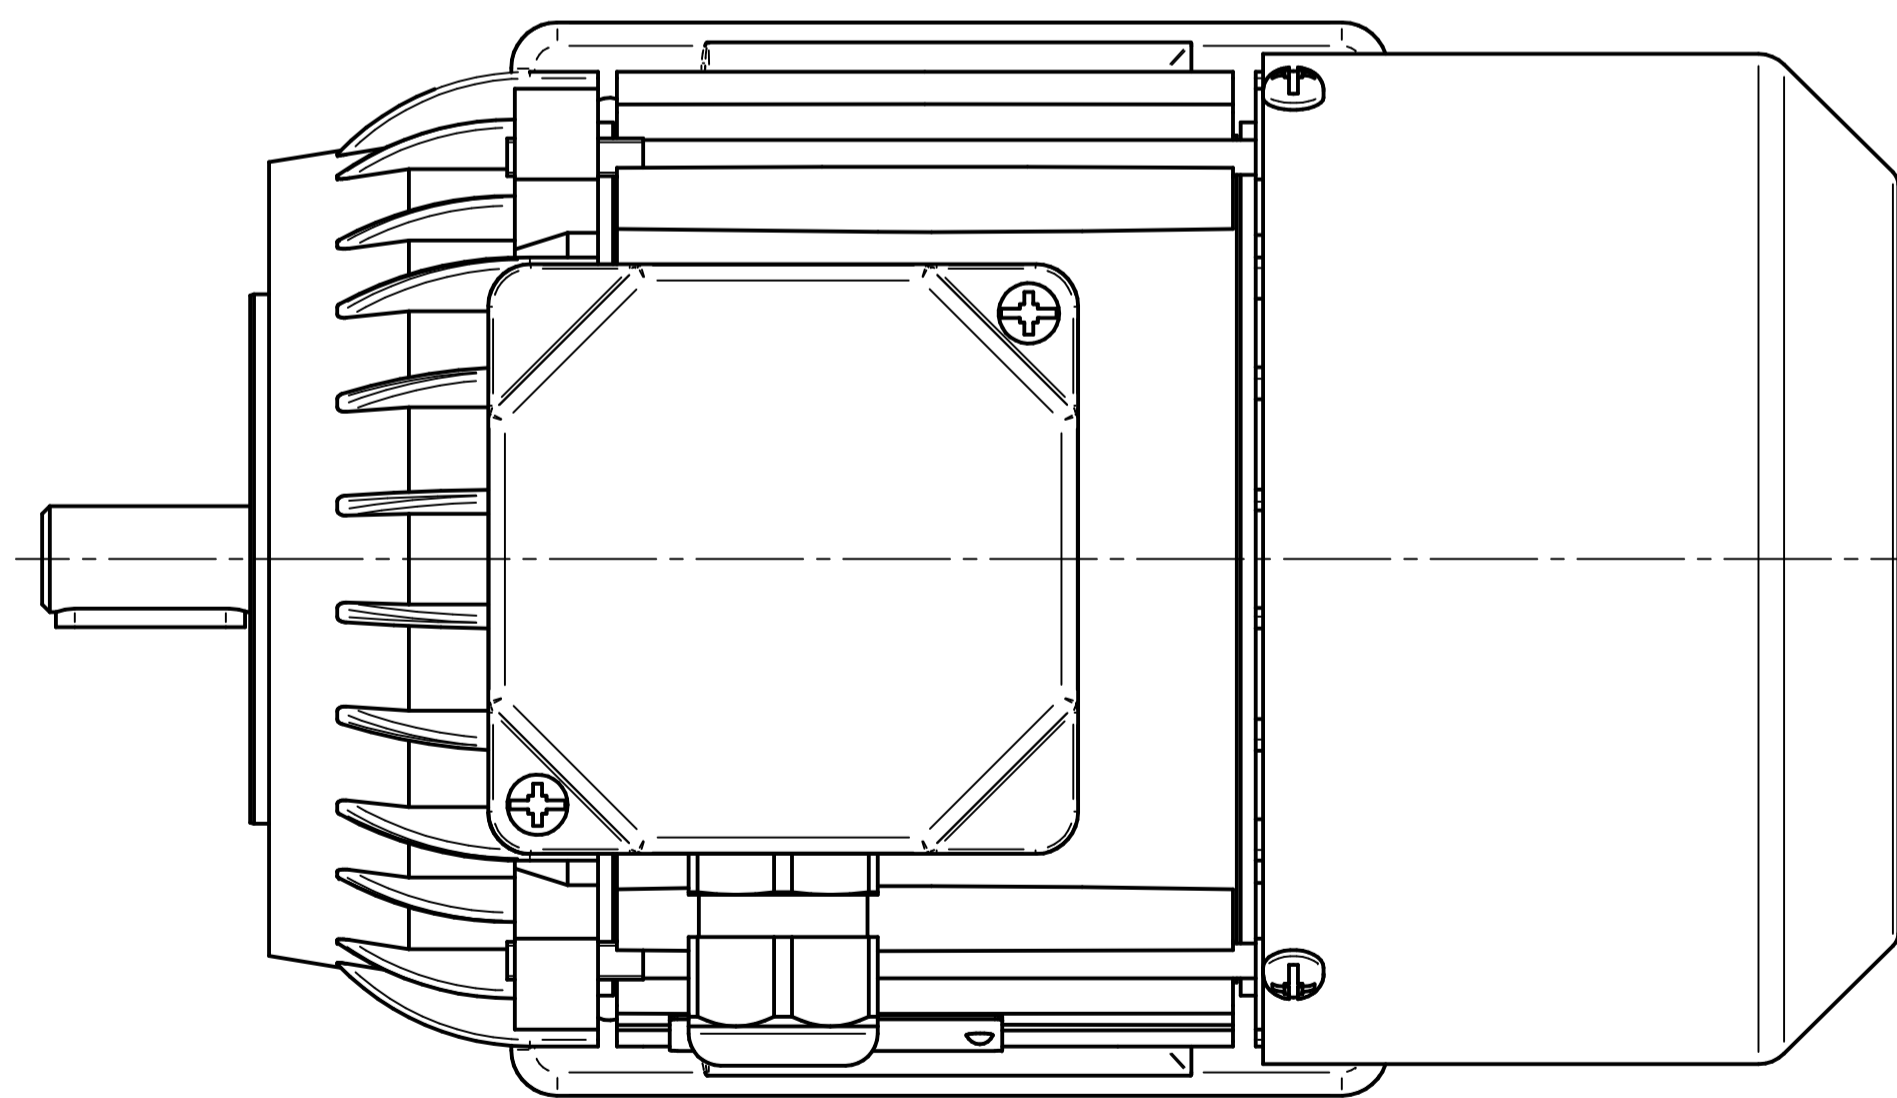

Cantoni®
GROUP

BESEL S.A.
FABRYKA SILNIKÓW ELEKTRYCZNYCH

Motor type

Sh71-4B

Scale

1:1

Cantoni®
GROUP

BESEL S.A.
FABRYKA SILNIKÓW ELEKTRYCZNYCH

Motor type

SLh71-4B2

Scale

1:1

Cantoni®
GROUP

BESEL S.A.
FABRYKA SILNIKÓW ELEKTRYCZNYCH

Motor type

SLh71-4B1

Scale

1:1

Cantoni®
GROUP

BESEL S.A.
FABRYKA SILNIKÓW ELEKTRYCZNYCH

Motor type

SKh71-4B

Scale

1:1

Motor type

SLh71-4B

Scale

1:1