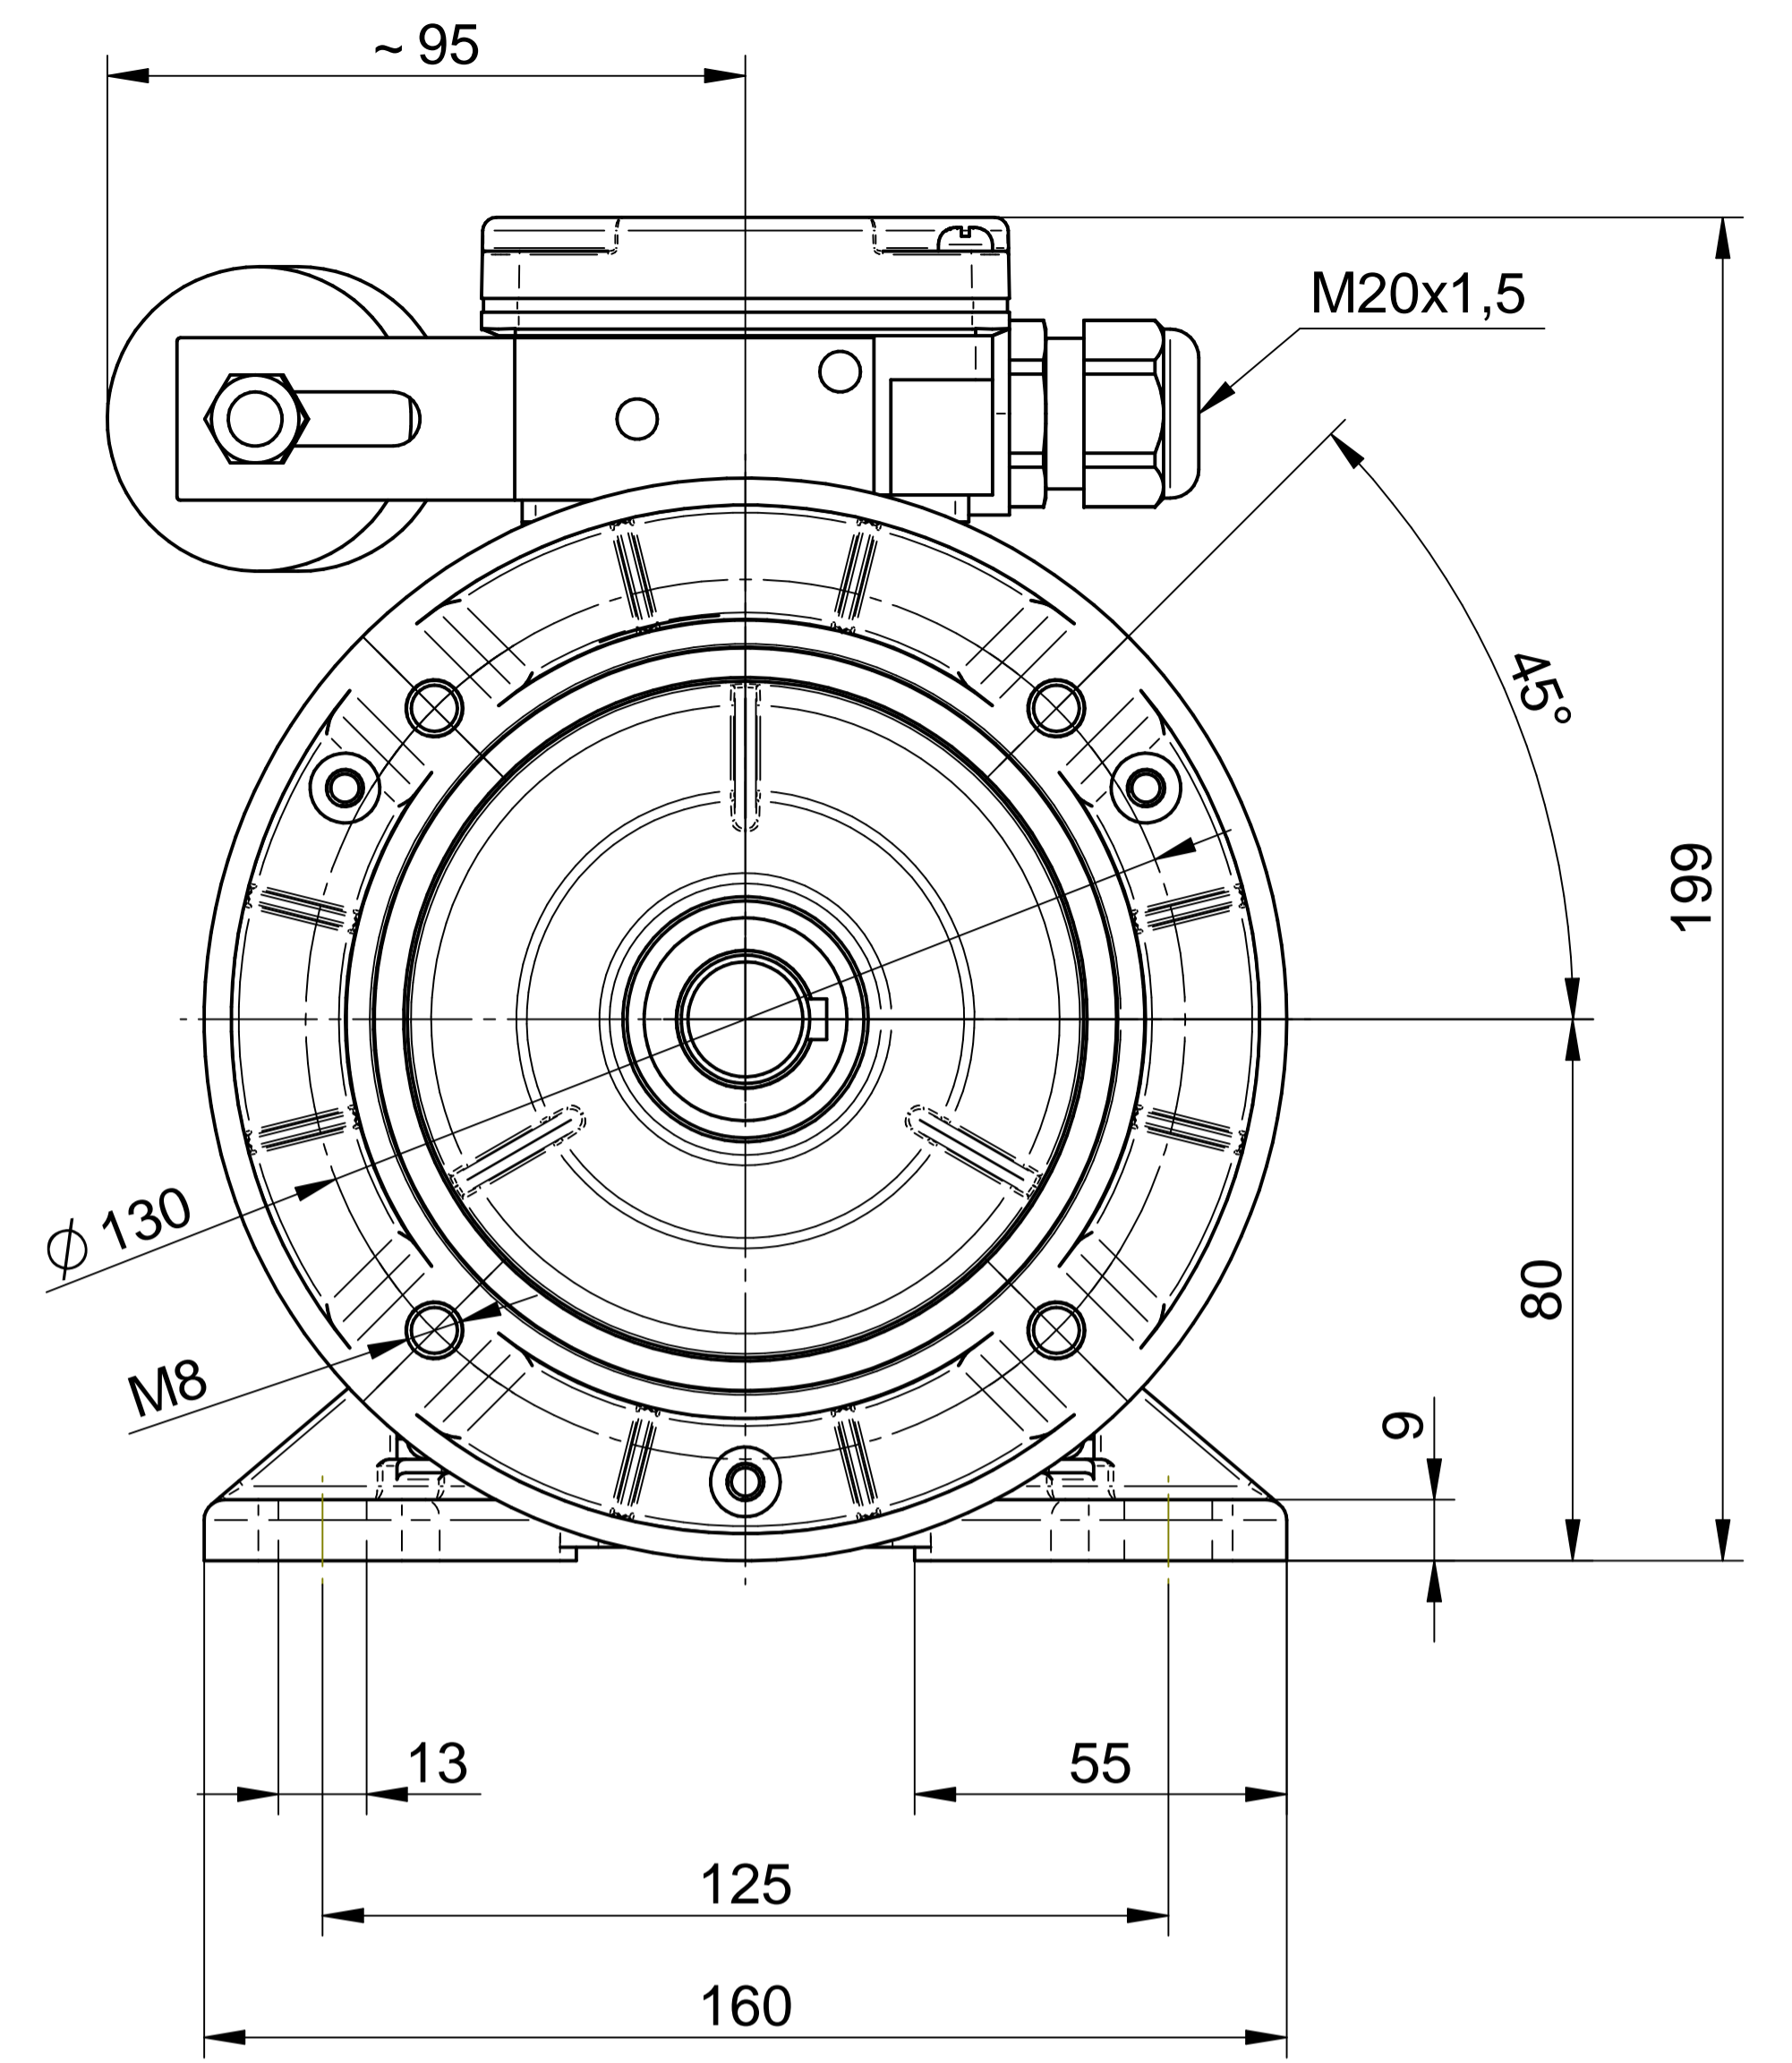

1:2

Cantoni®
GROUP

BESEL S.A.
FABRYKA SILNIKÓW ELEKTRYCZNYCH

Motor type

SE(M)Lh80-4B1

Scale

1:1