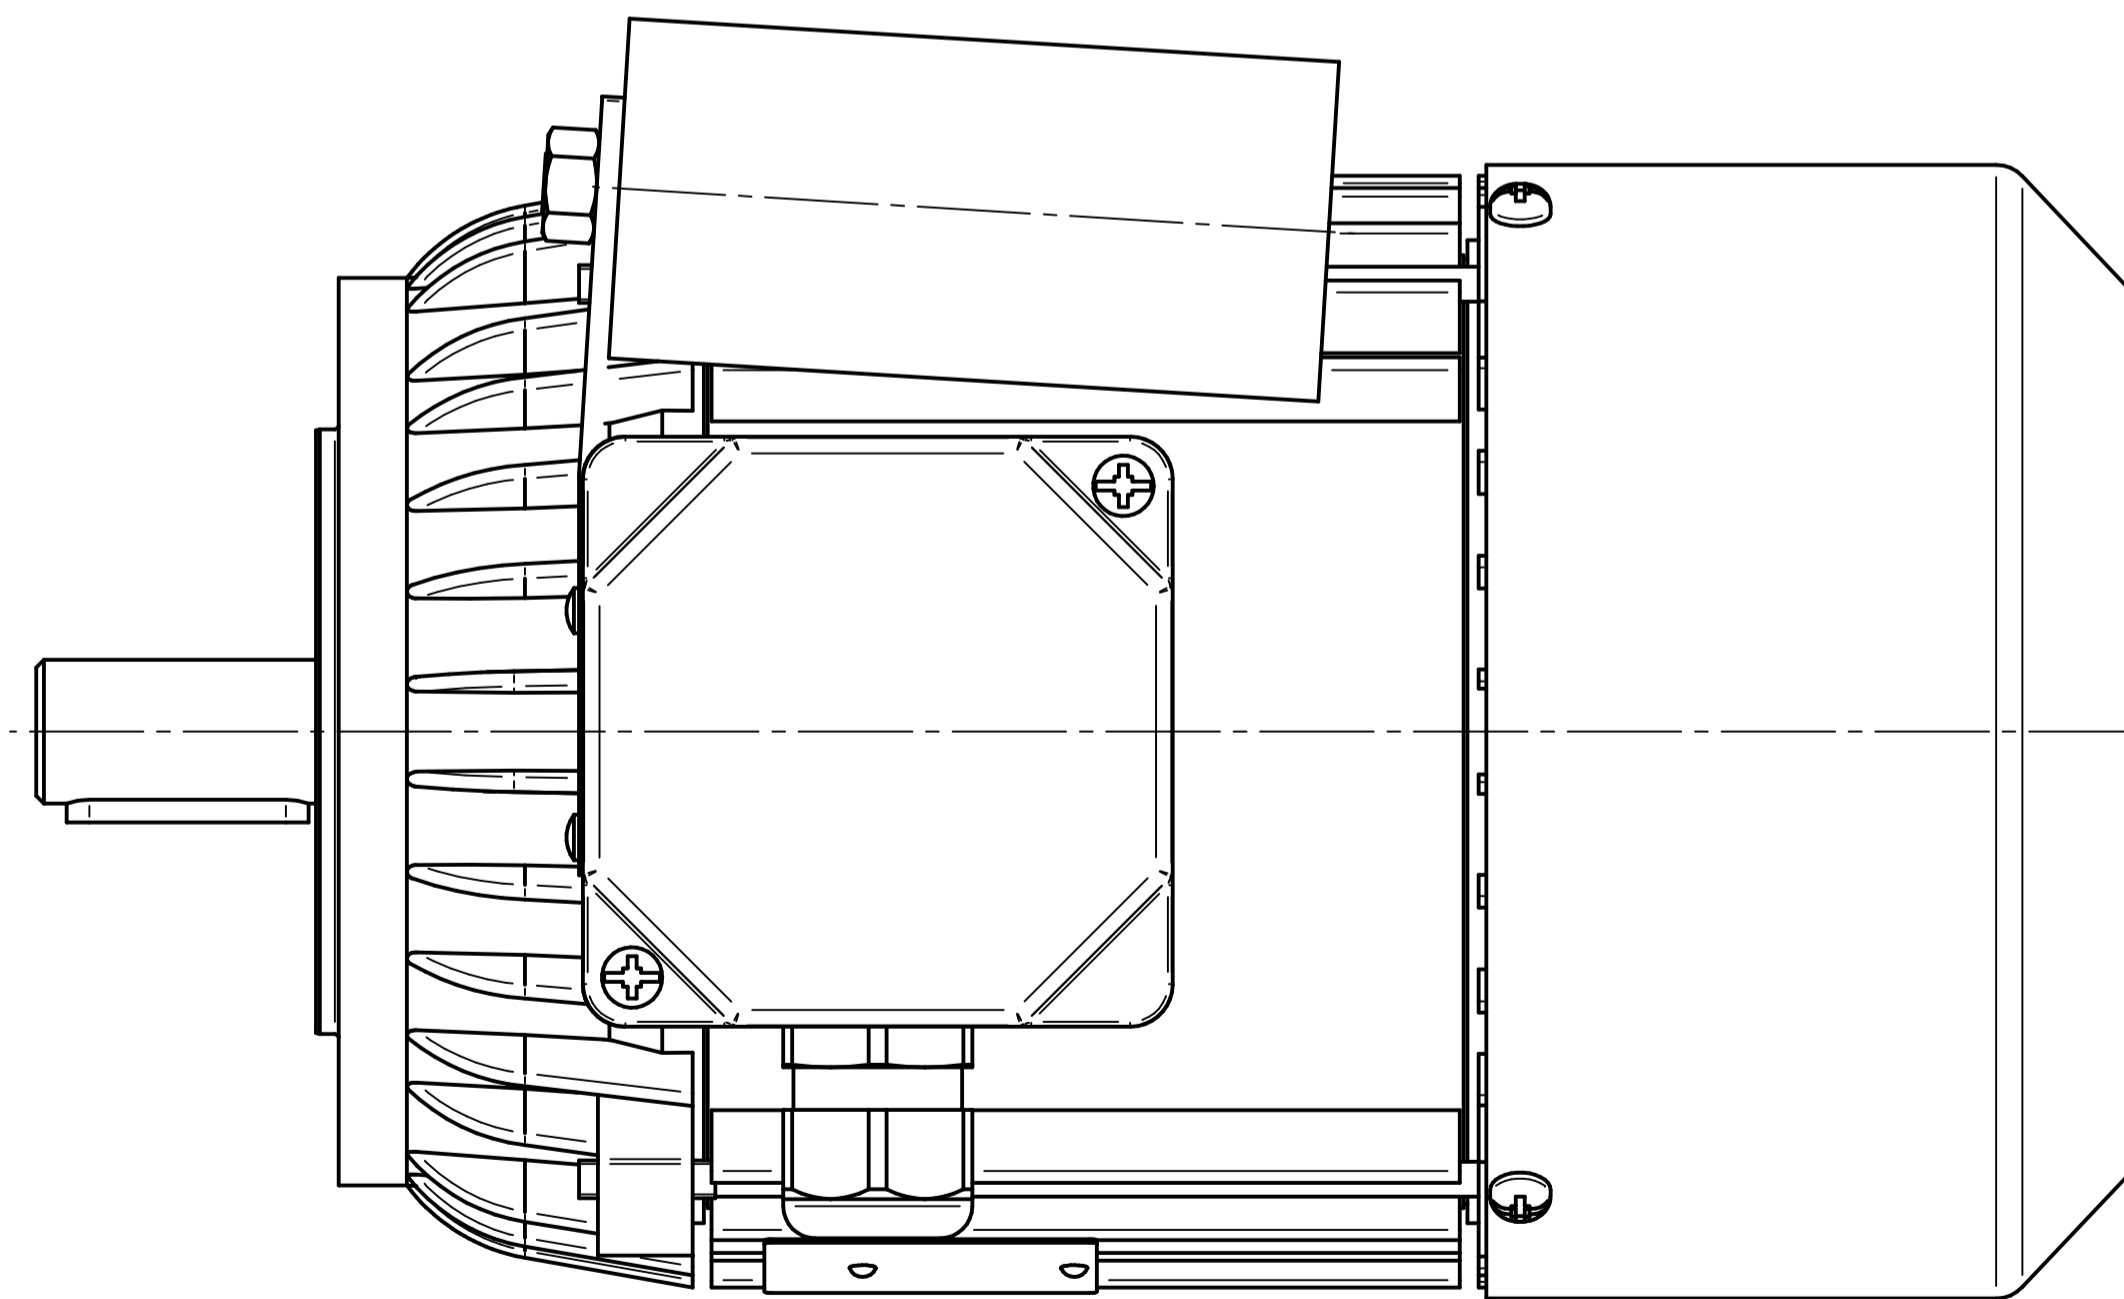

1:2

Cantoni®
GROUP

BESEL S.A.
FABRYKA SILNIKÓW ELEKTRYCZNYCH

Motor type

SE(M)Kh80-4B2

Scale

1:1