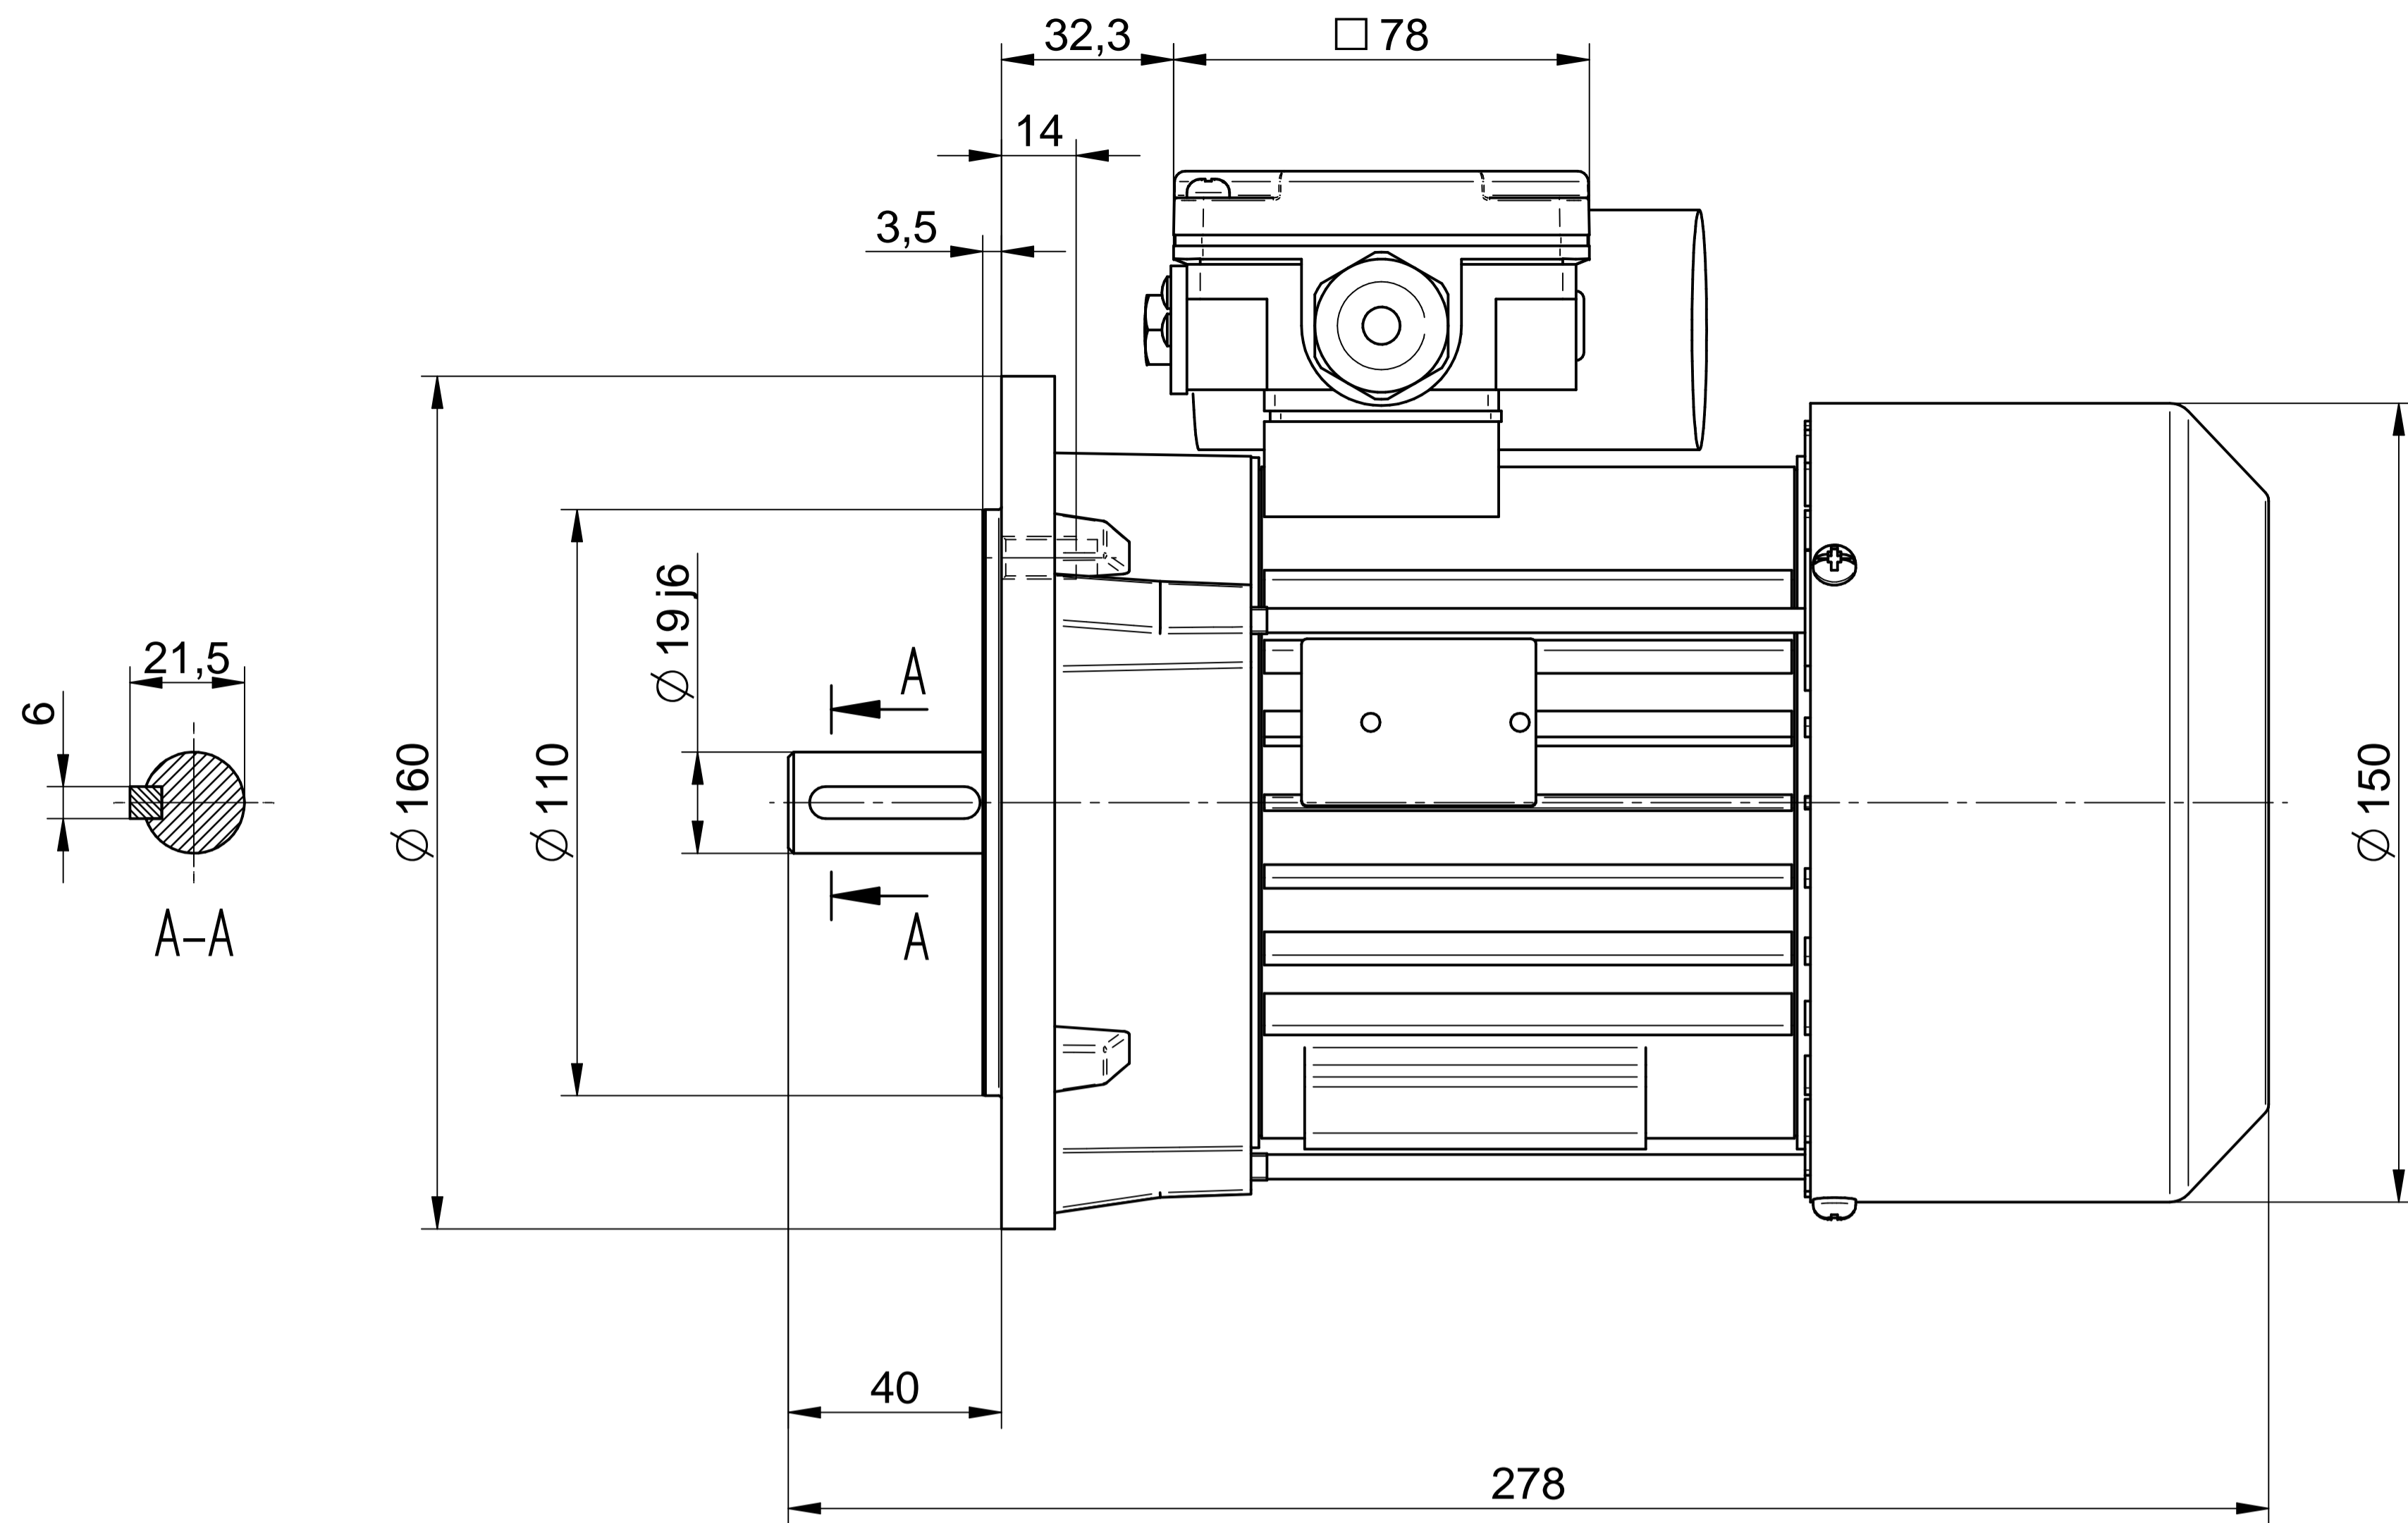

1:2

Cantoni®
GROUP

BESEL S.A.
FABRYKA SILNIKÓW ELEKTRYCZNYCH

Motor type

SE(M)Kh80-4B1

Scale

1:1