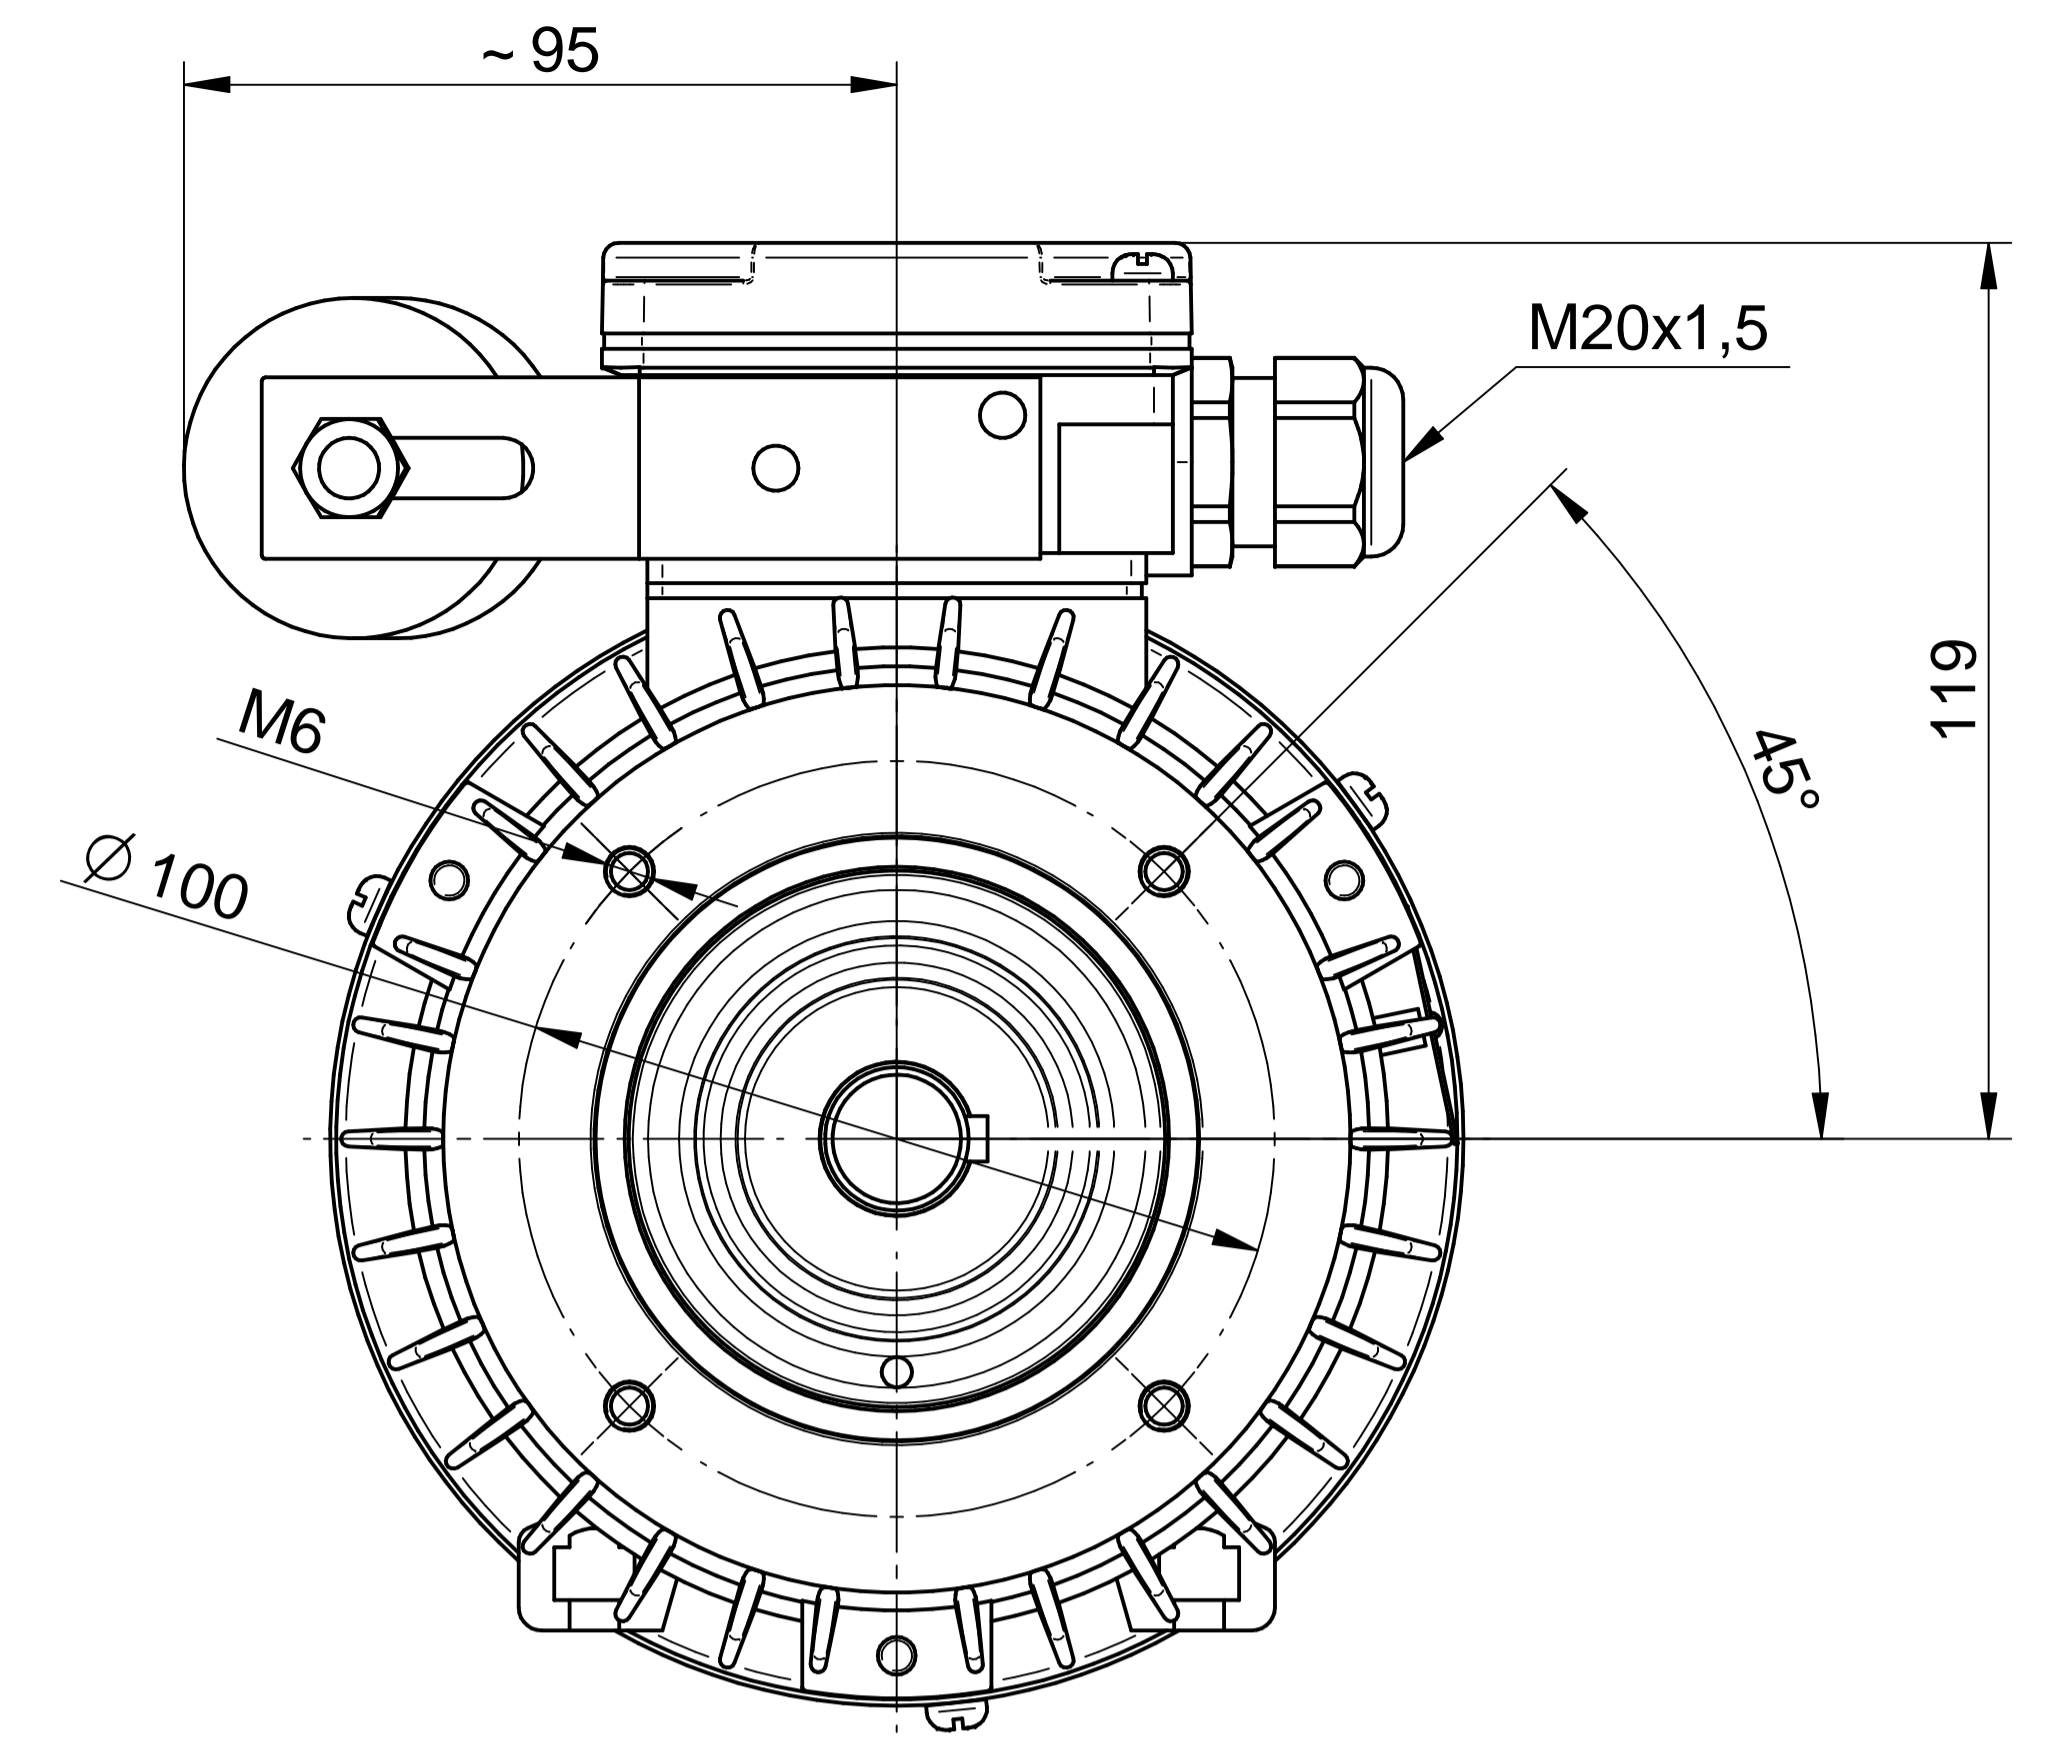

1:2

Cantoni®
GROUP

BESEL S.A.
FABRYKA SILNIKÓW ELEKTRYCZNYCH

Motor type

SE(M)Kh80-4B2

Scale

1:1