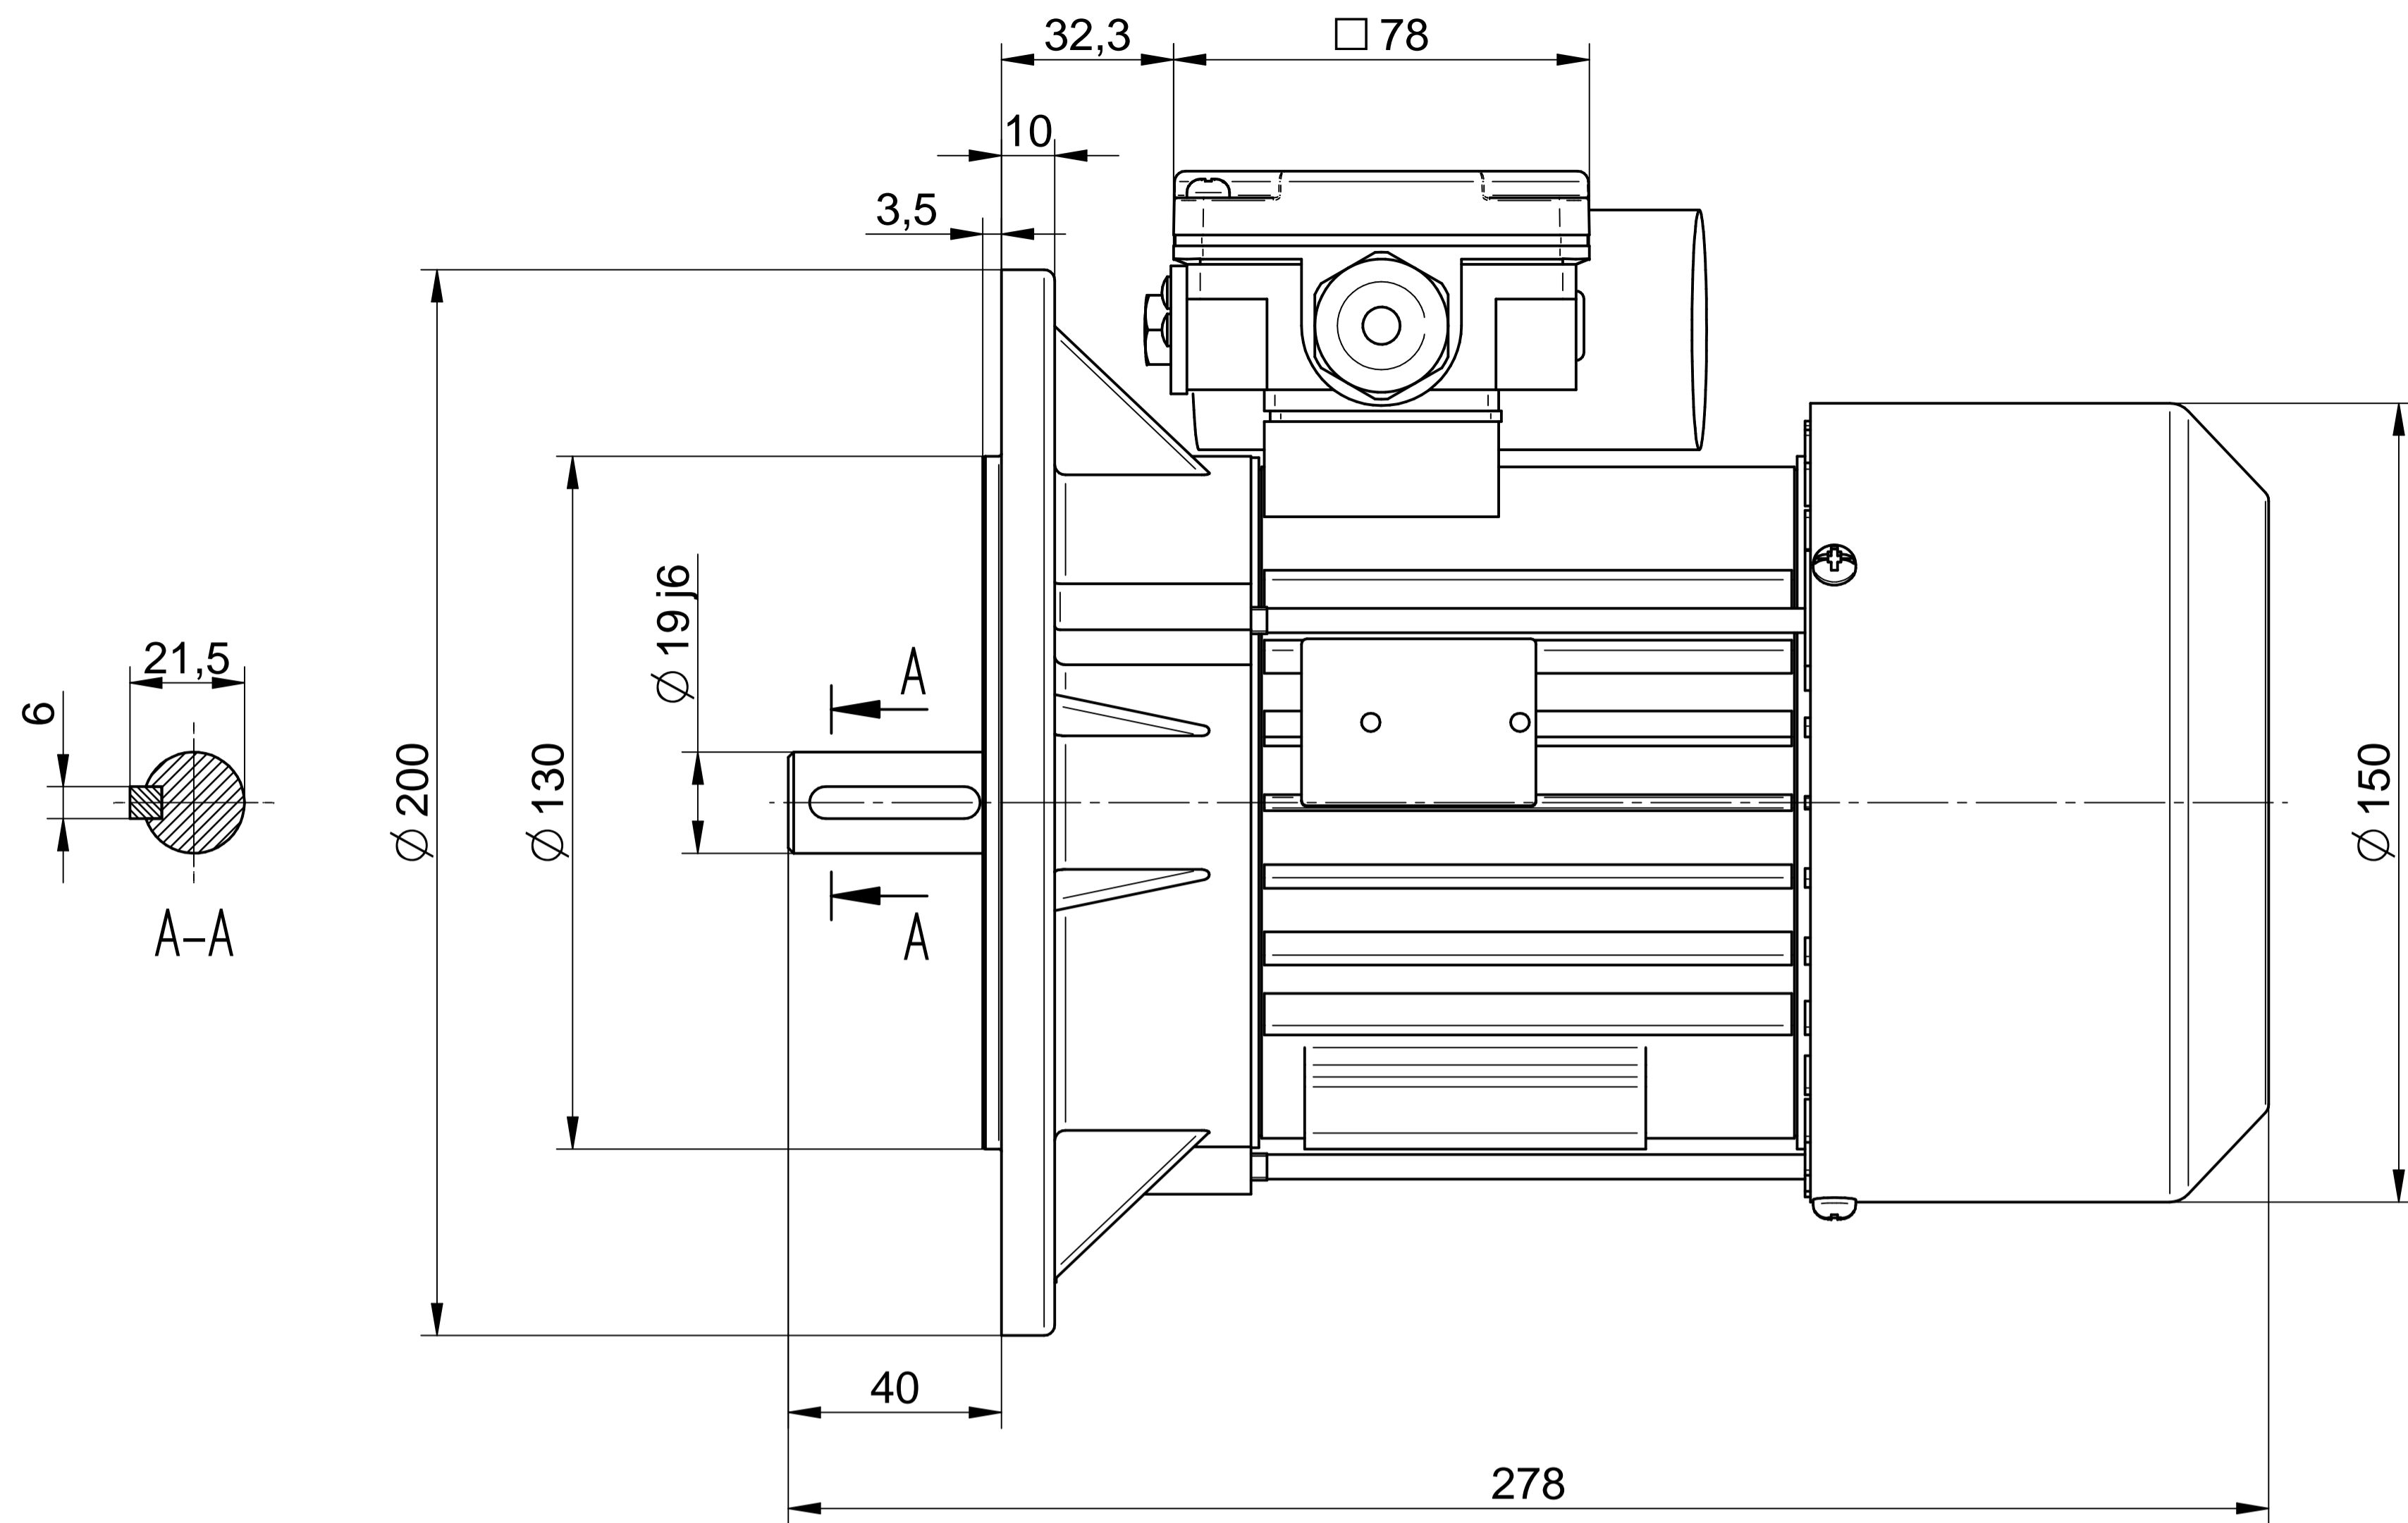

1:2

Cantoni®
GROUP

BESEL S.A.
FABRYKA SILNIKÓW ELEKTRYCZNYCH

Motor type

SE(M)Kh80-4B

Scale

1:1