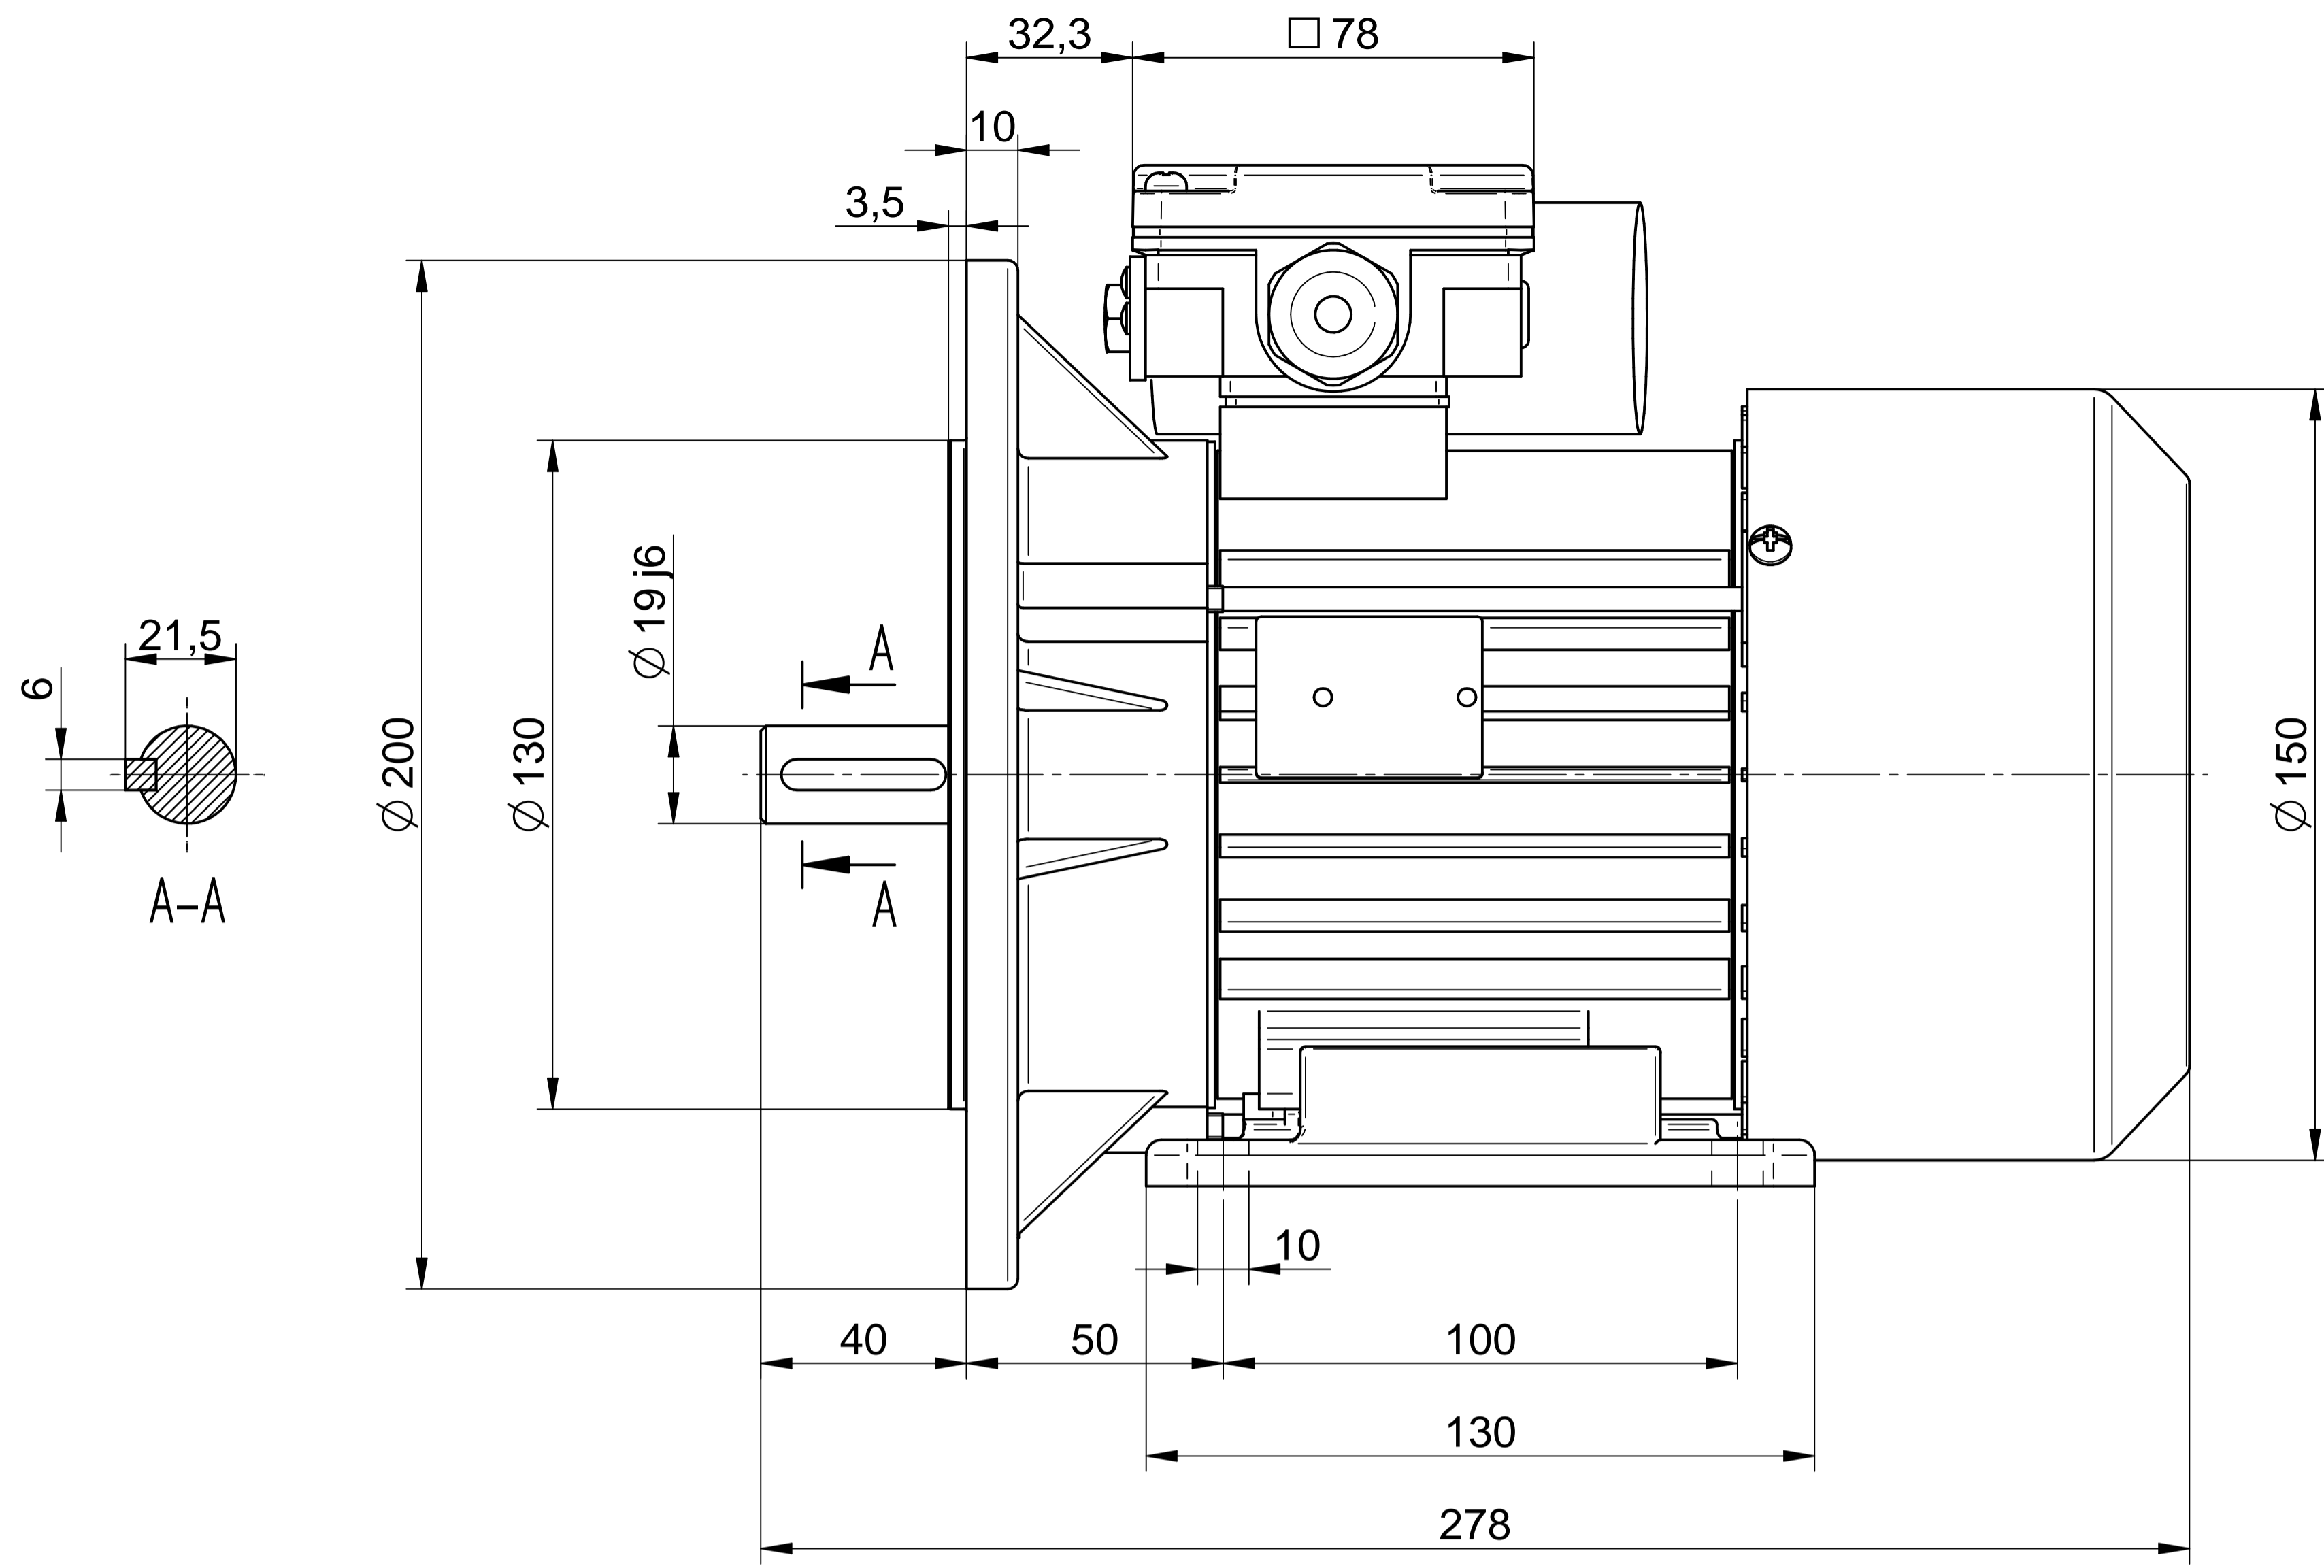

Cantoni®
GROUP

BESEL S.A.
FABRYKA SILNIKÓW ELEKTRYCZNYCH

Motor type

SE(M)Lh80-4B

Scale

1:1