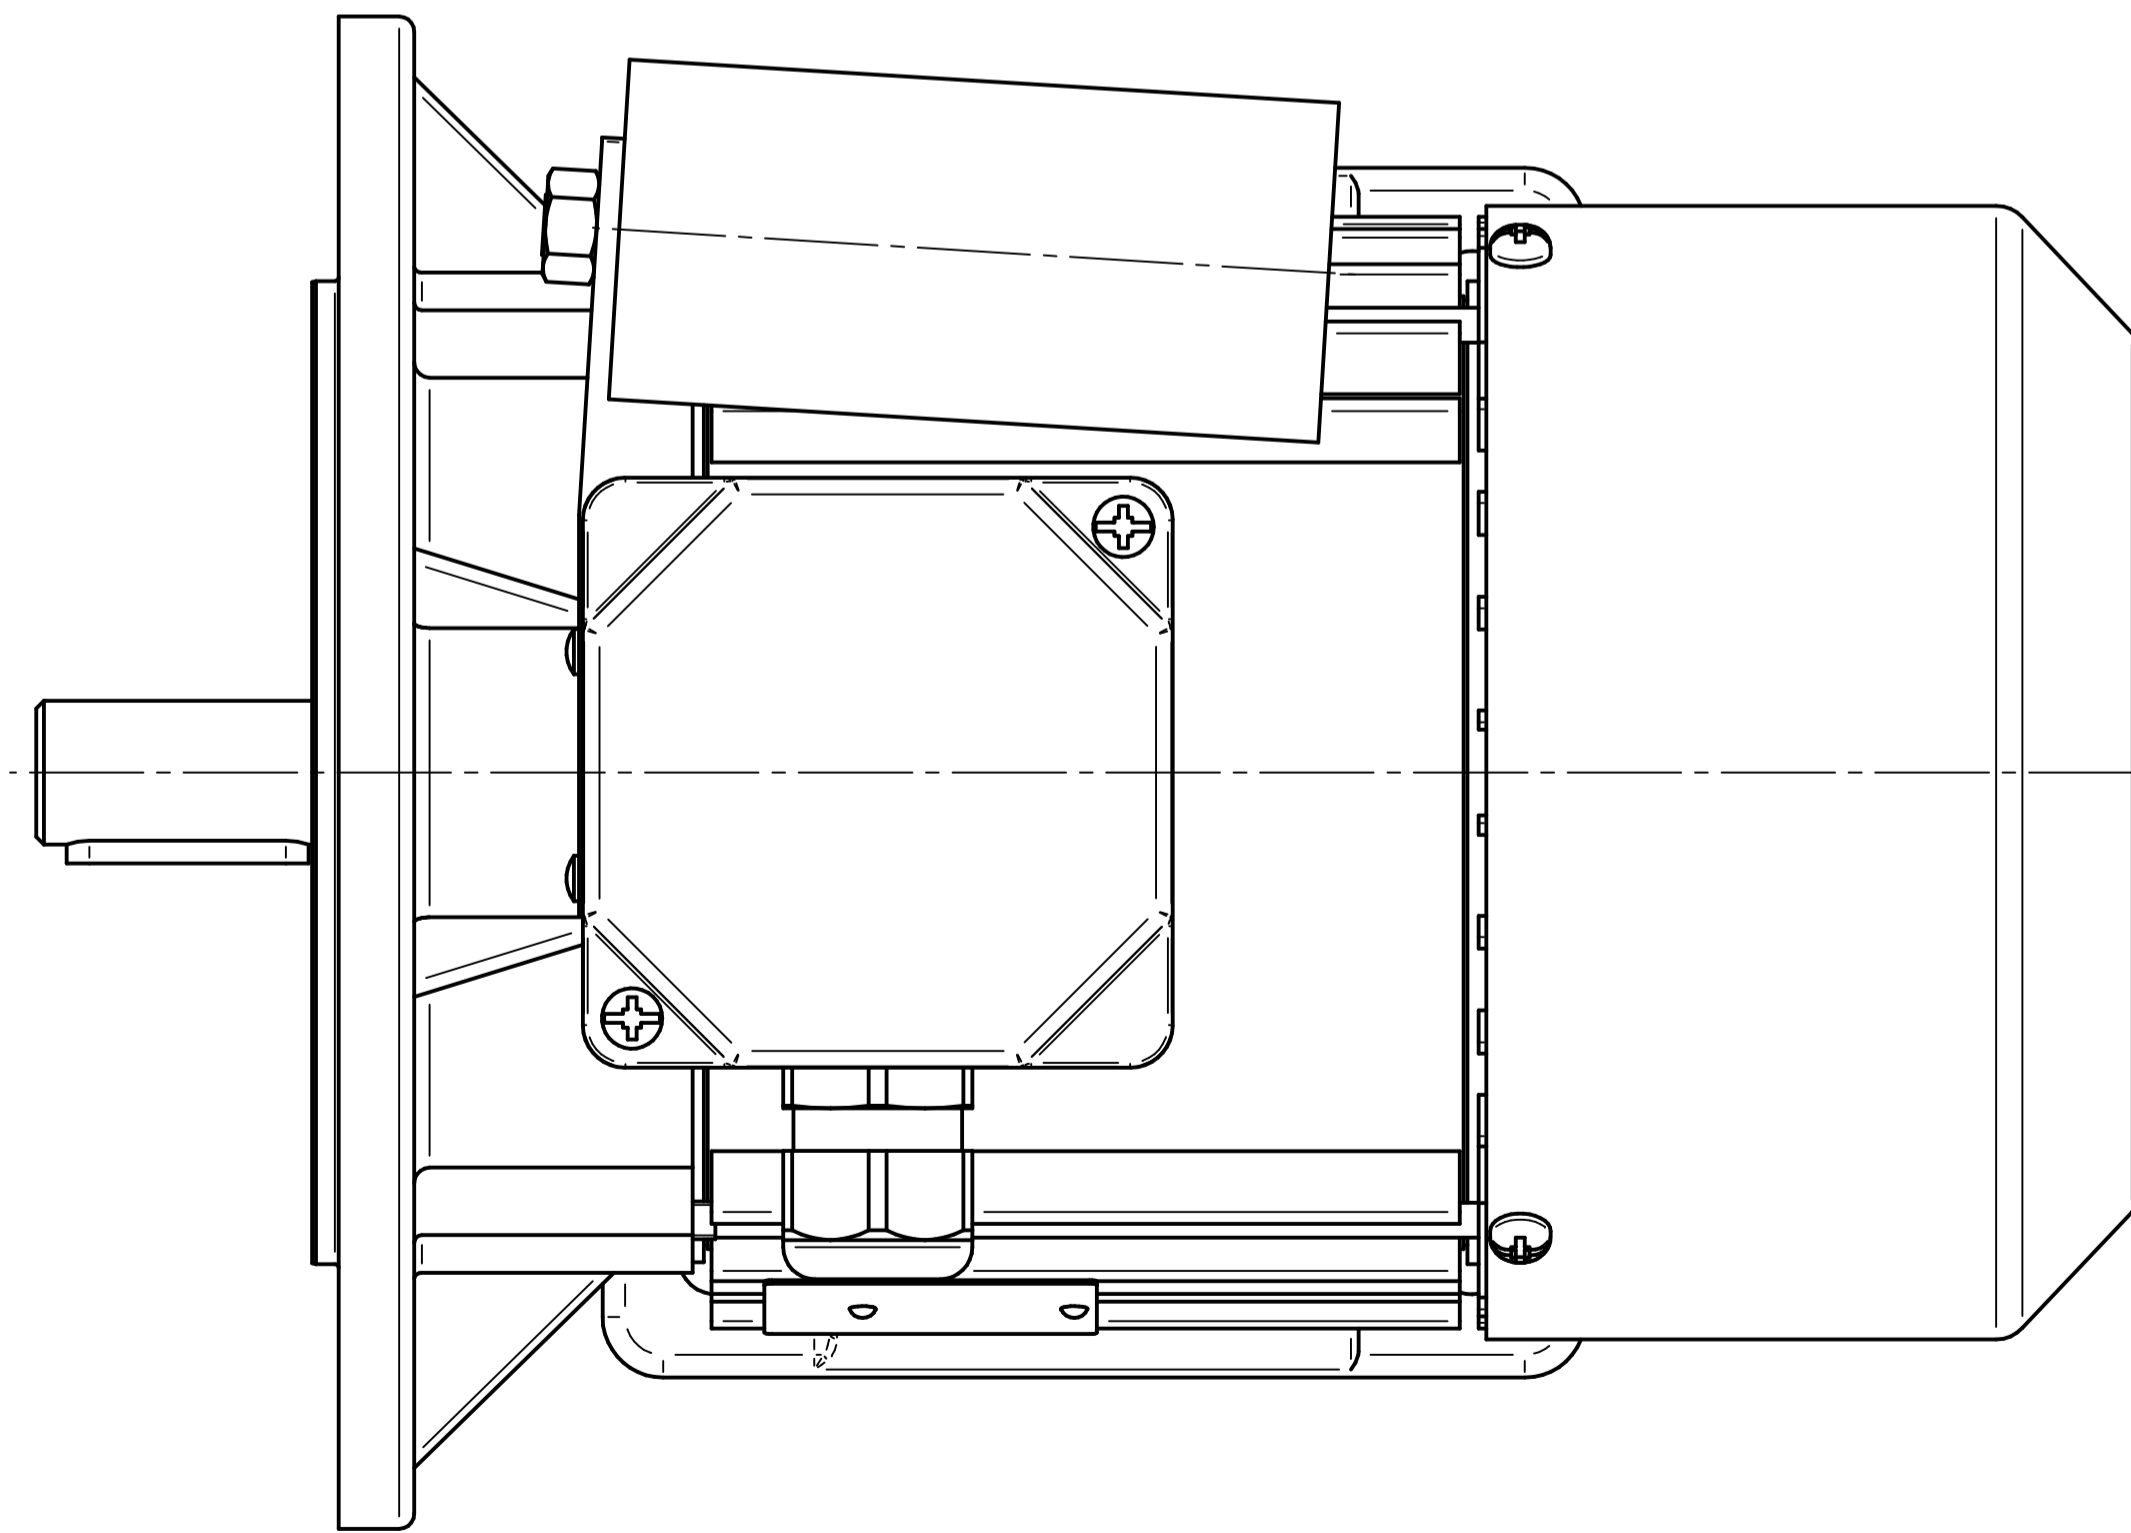

Cantoni®
GROUP

BESEL S.A.
FABRYKA SILNIKÓW ELEKTRYCZNYCH

Motor type

SE(M)Lh80-4B

Scale

1:1