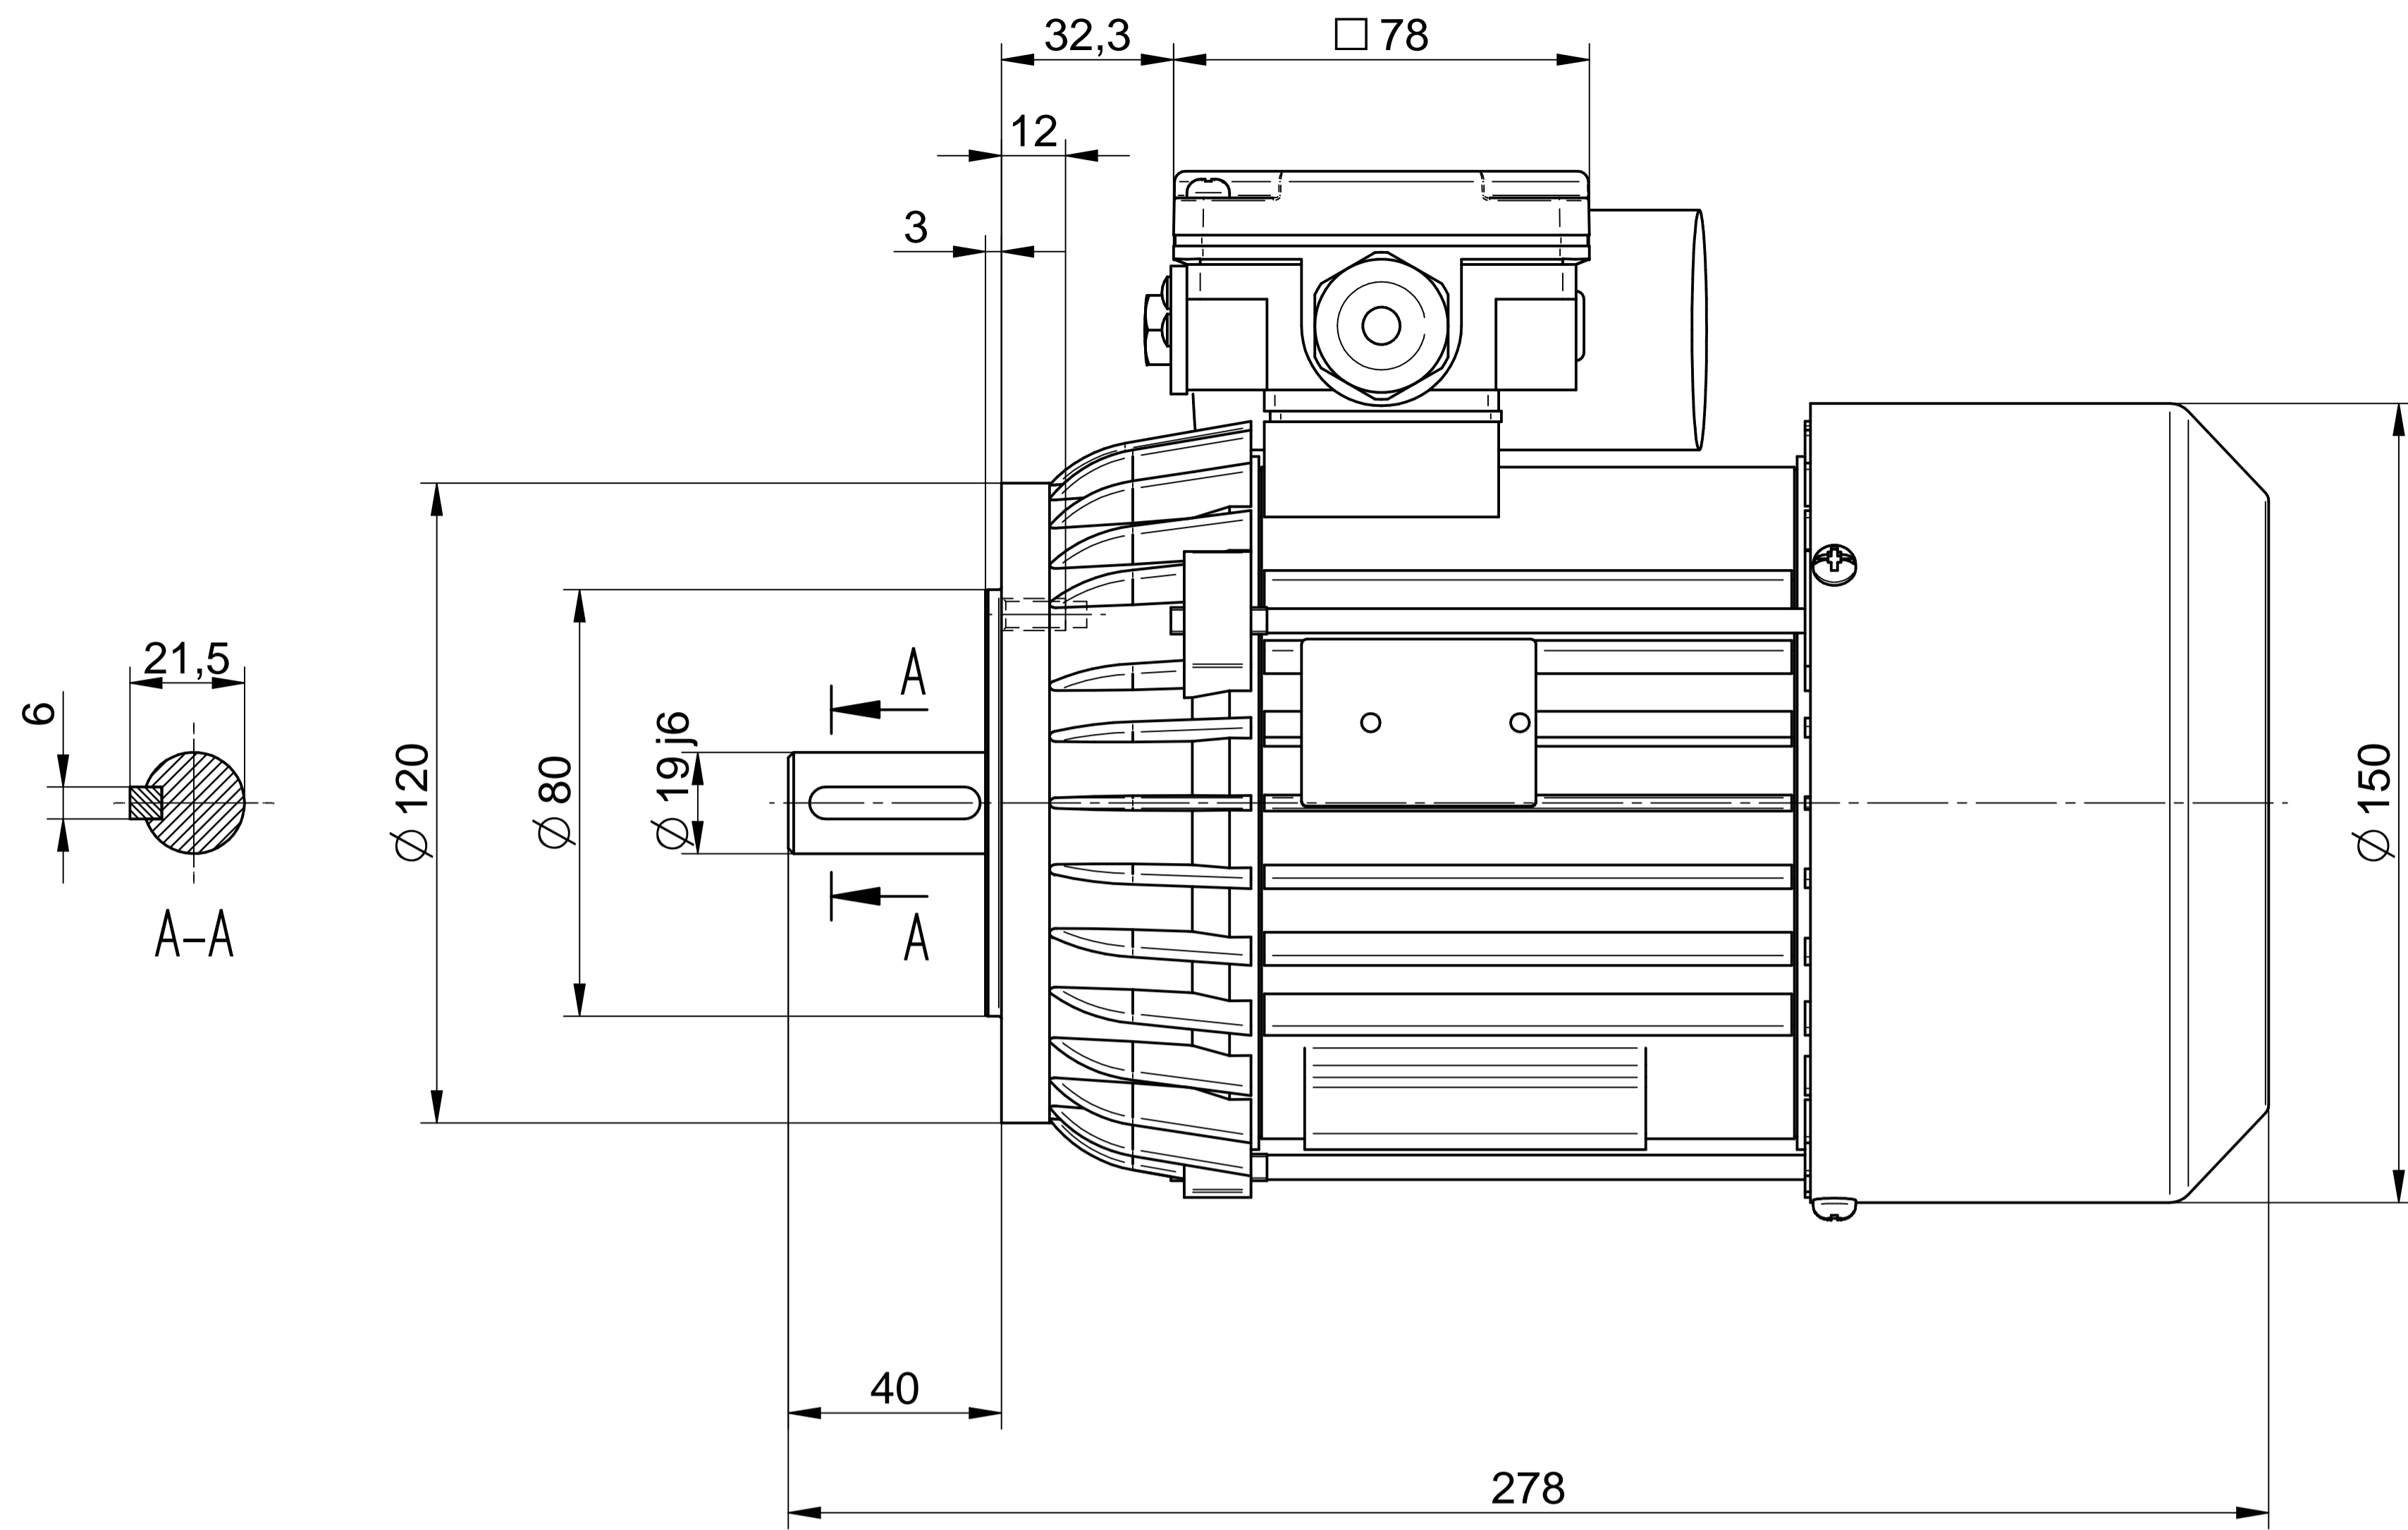

1:2

Cantoni®
GROUP

BESEL S.A.
FABRYKA SILNIKÓW ELEKTRYCZNYCH

Motor type

SE(M)Kh80-4B2

Scale

1:1