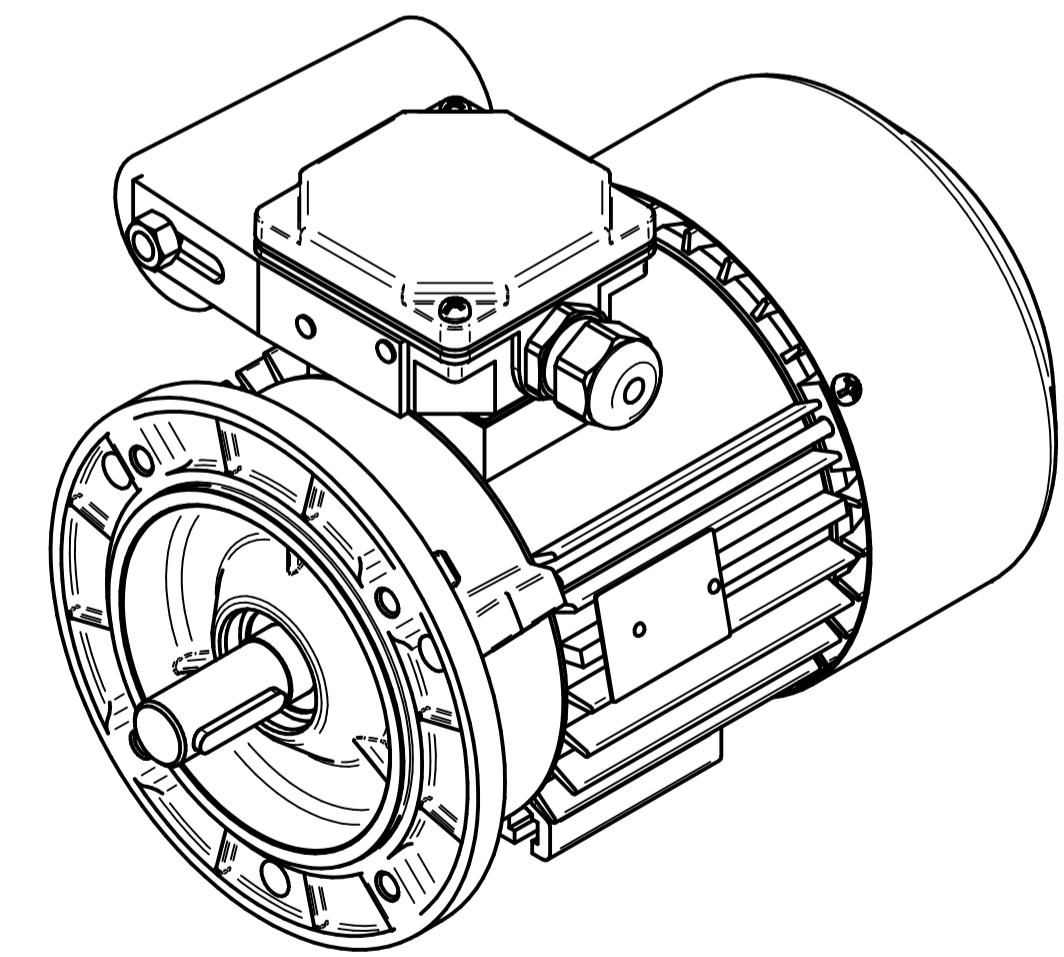

1:2

Cantoni®
GROUP

BESEL S.A.
FABRYKA SILNIKÓW ELEKTRYCZNYCH

Motor type

SE(M)Kh80-4B1

Scale

1:1