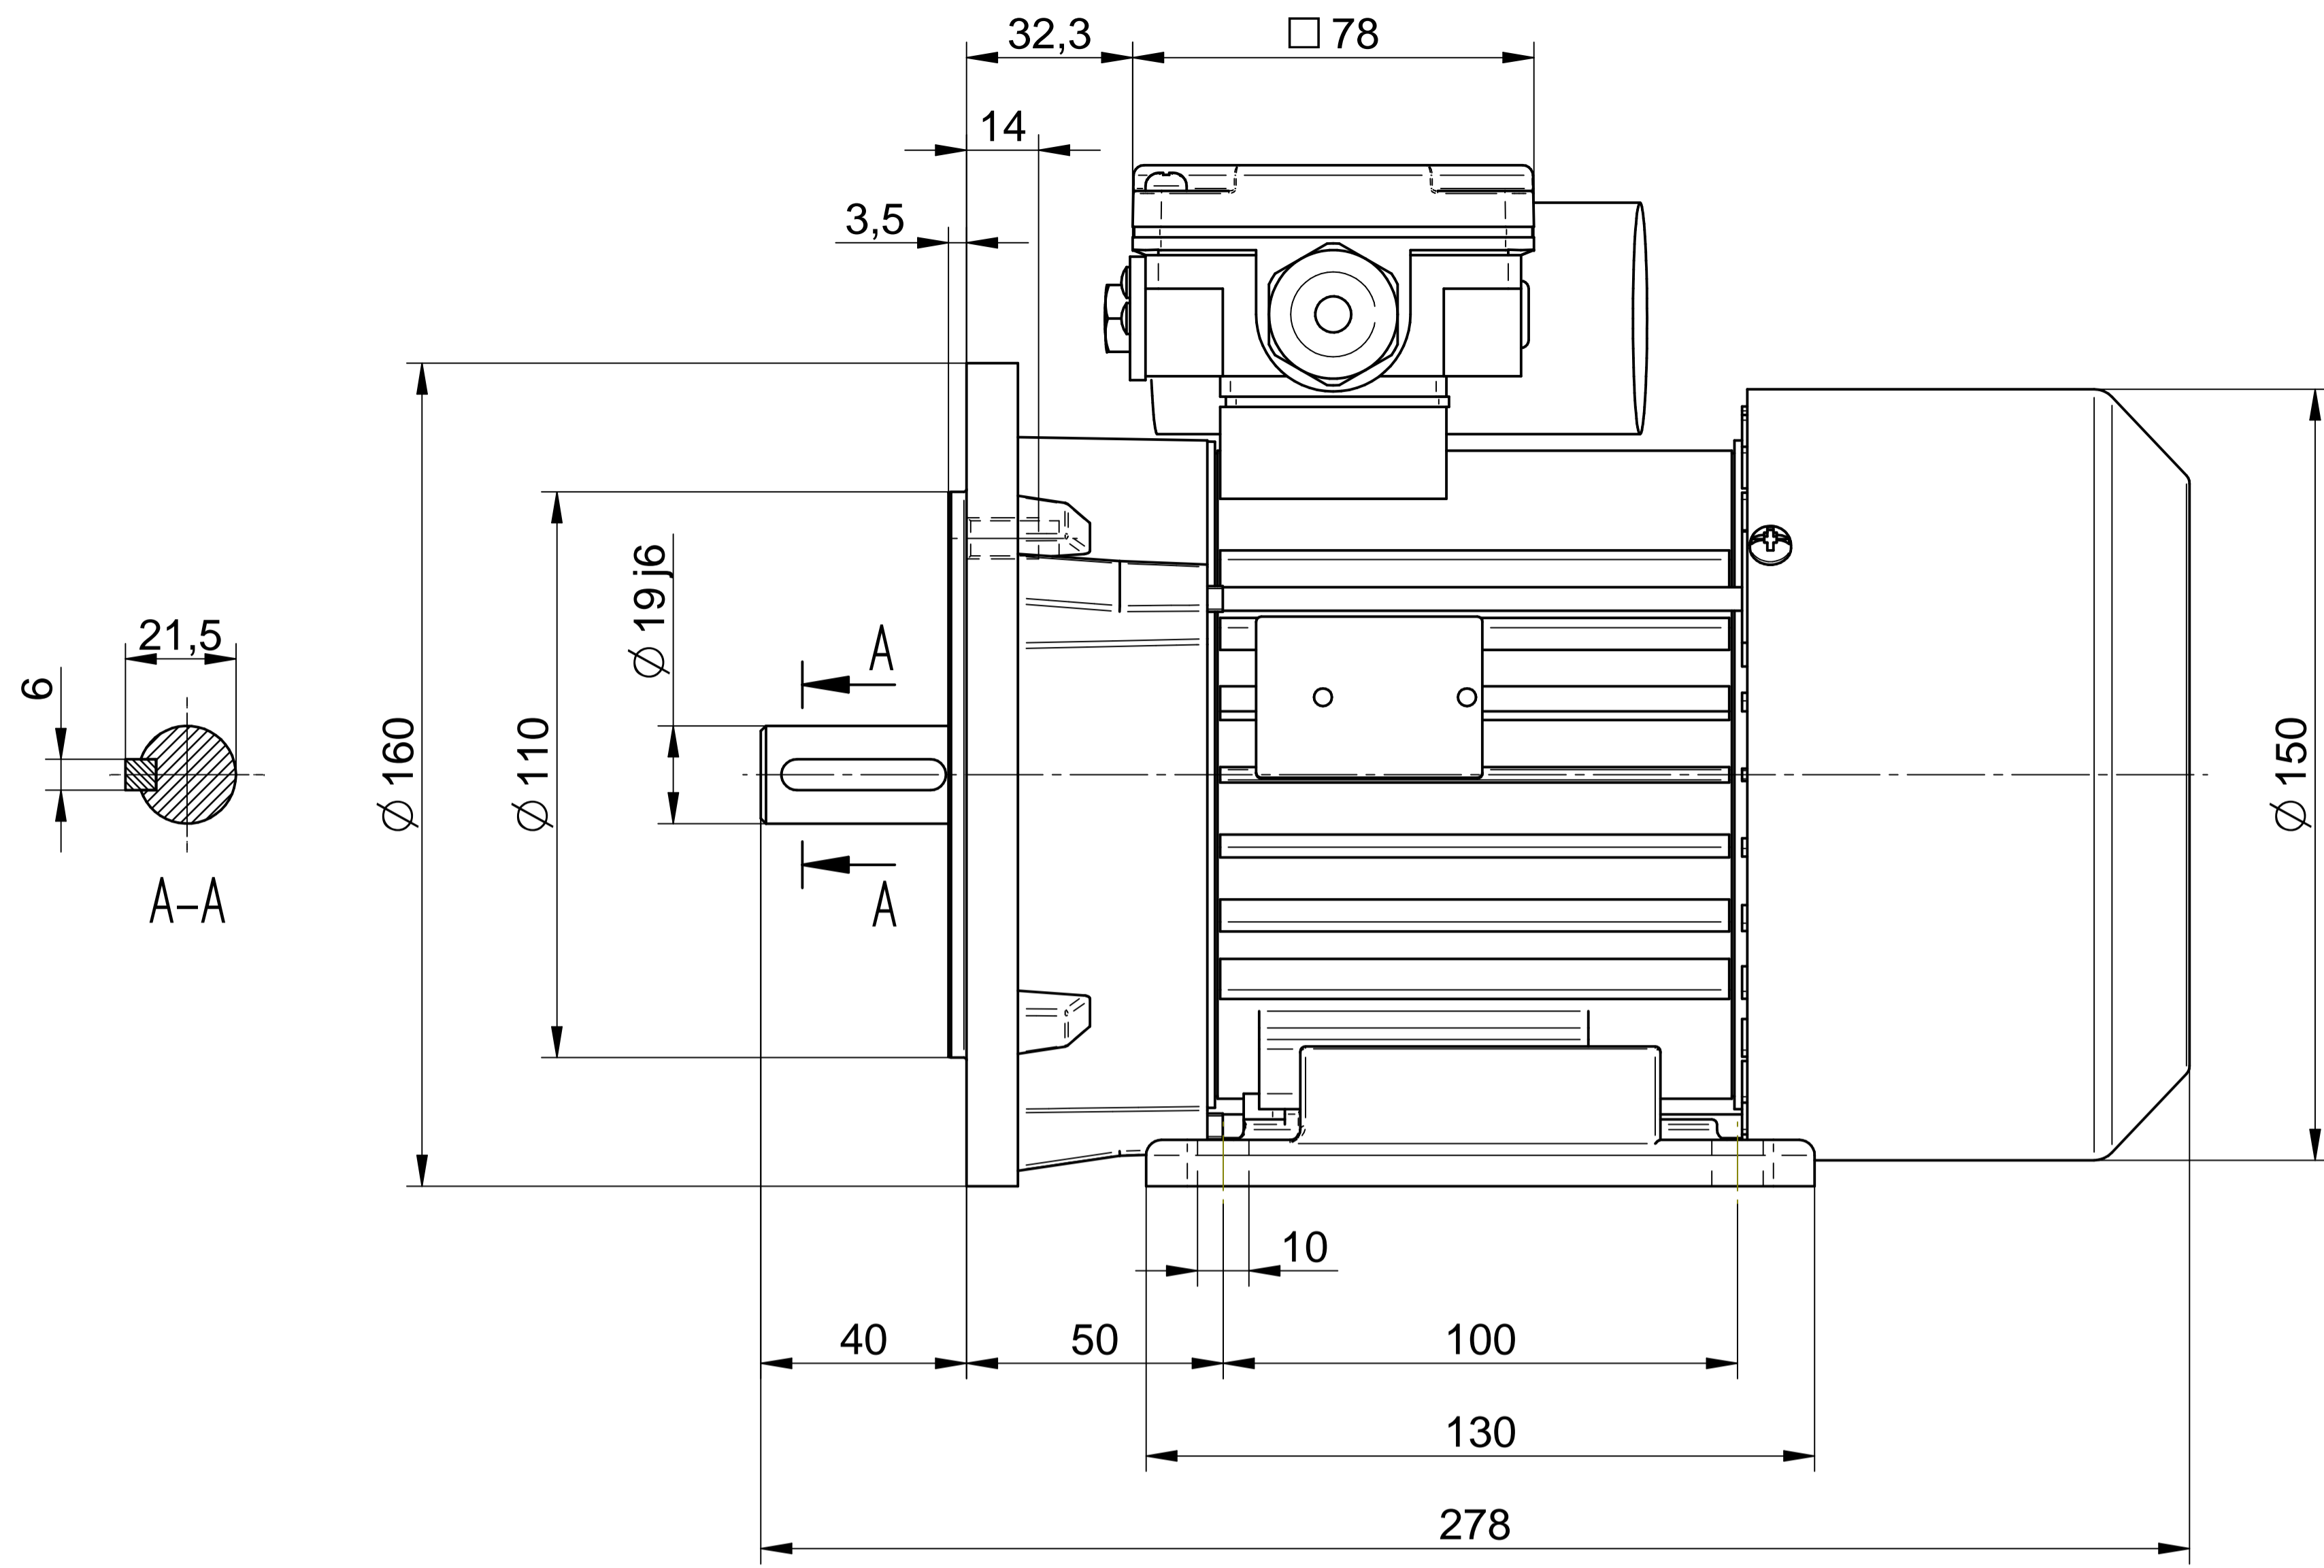

1:2

Cantoni®
GROUP

BESEL S.A.
FABRYKA SILNIKÓW ELEKTRYCZNYCH

Motor type

SE(M)Lh80-4B1

Scale

1:1