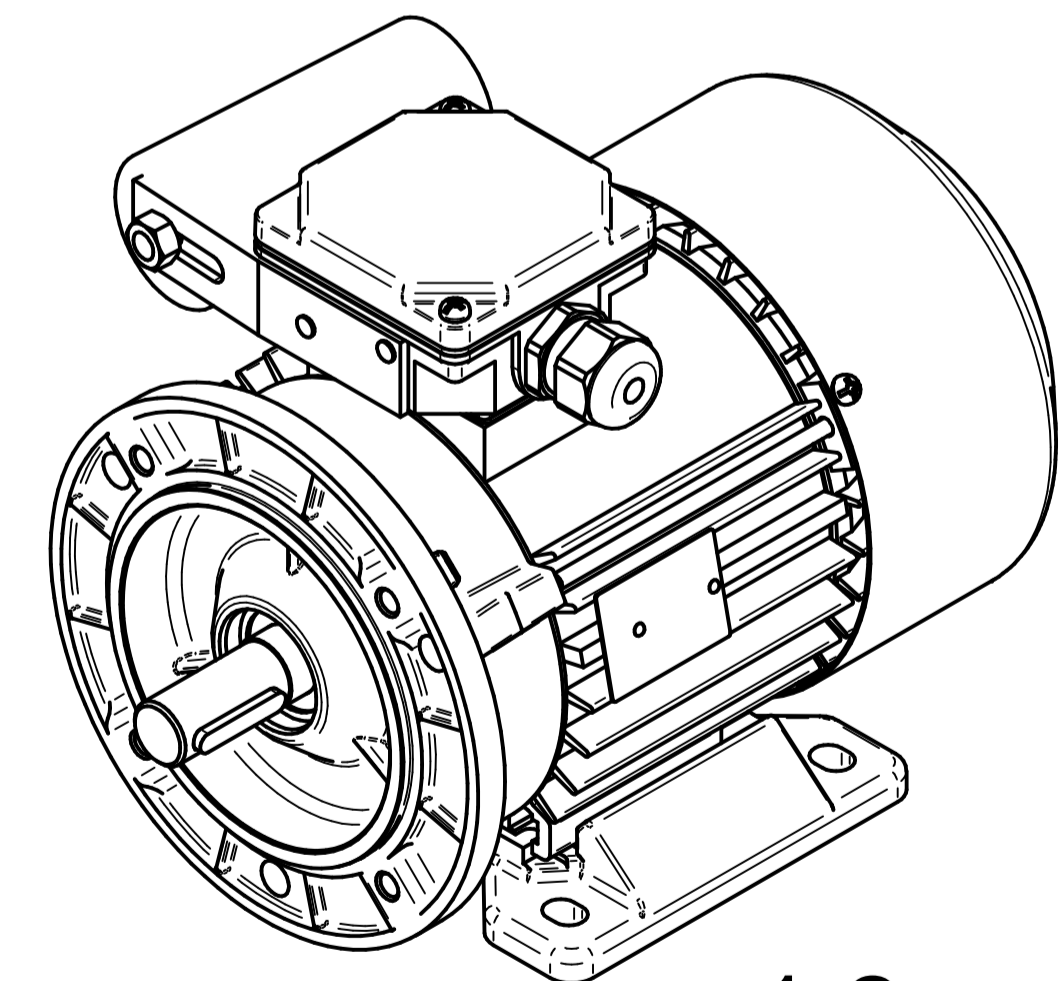

1:2

Cantoni®
GROUP

BESEL S.A.
FABRYKA SILNIKÓW ELEKTRYCZNYCH

Motor type

SE(M)Lh80-4B1

Scale

1:1