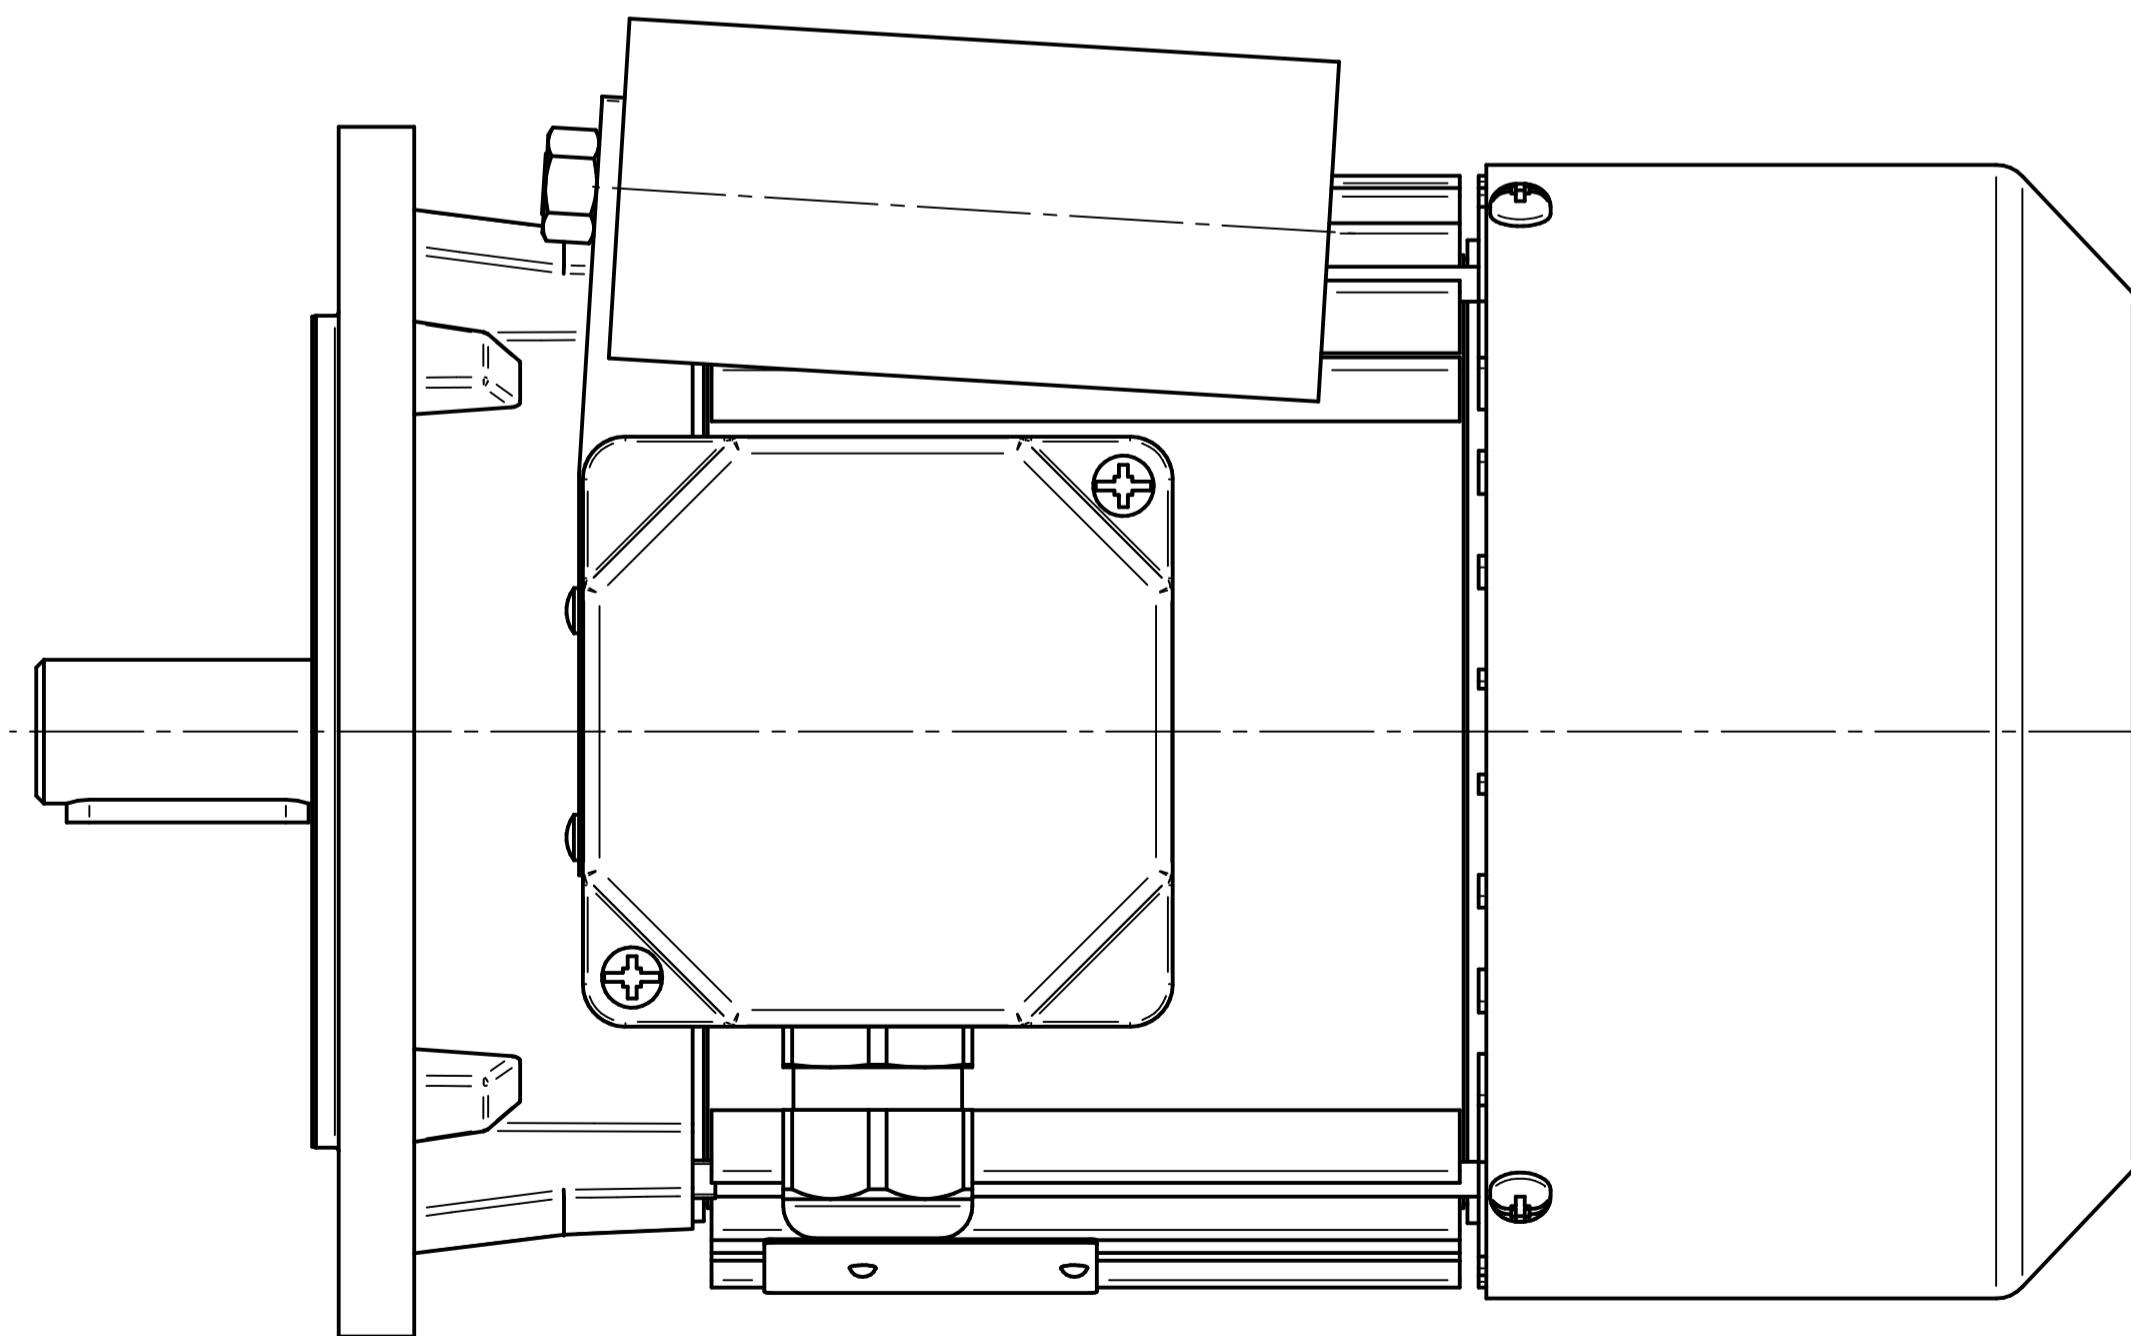

1:2

Cantoni®
GROUP

BESEL S.A.
FABRYKA SILNIKÓW ELEKTRYCZNYCH

Motor type

SE(M)Kh80-4B1

Scale

1:1