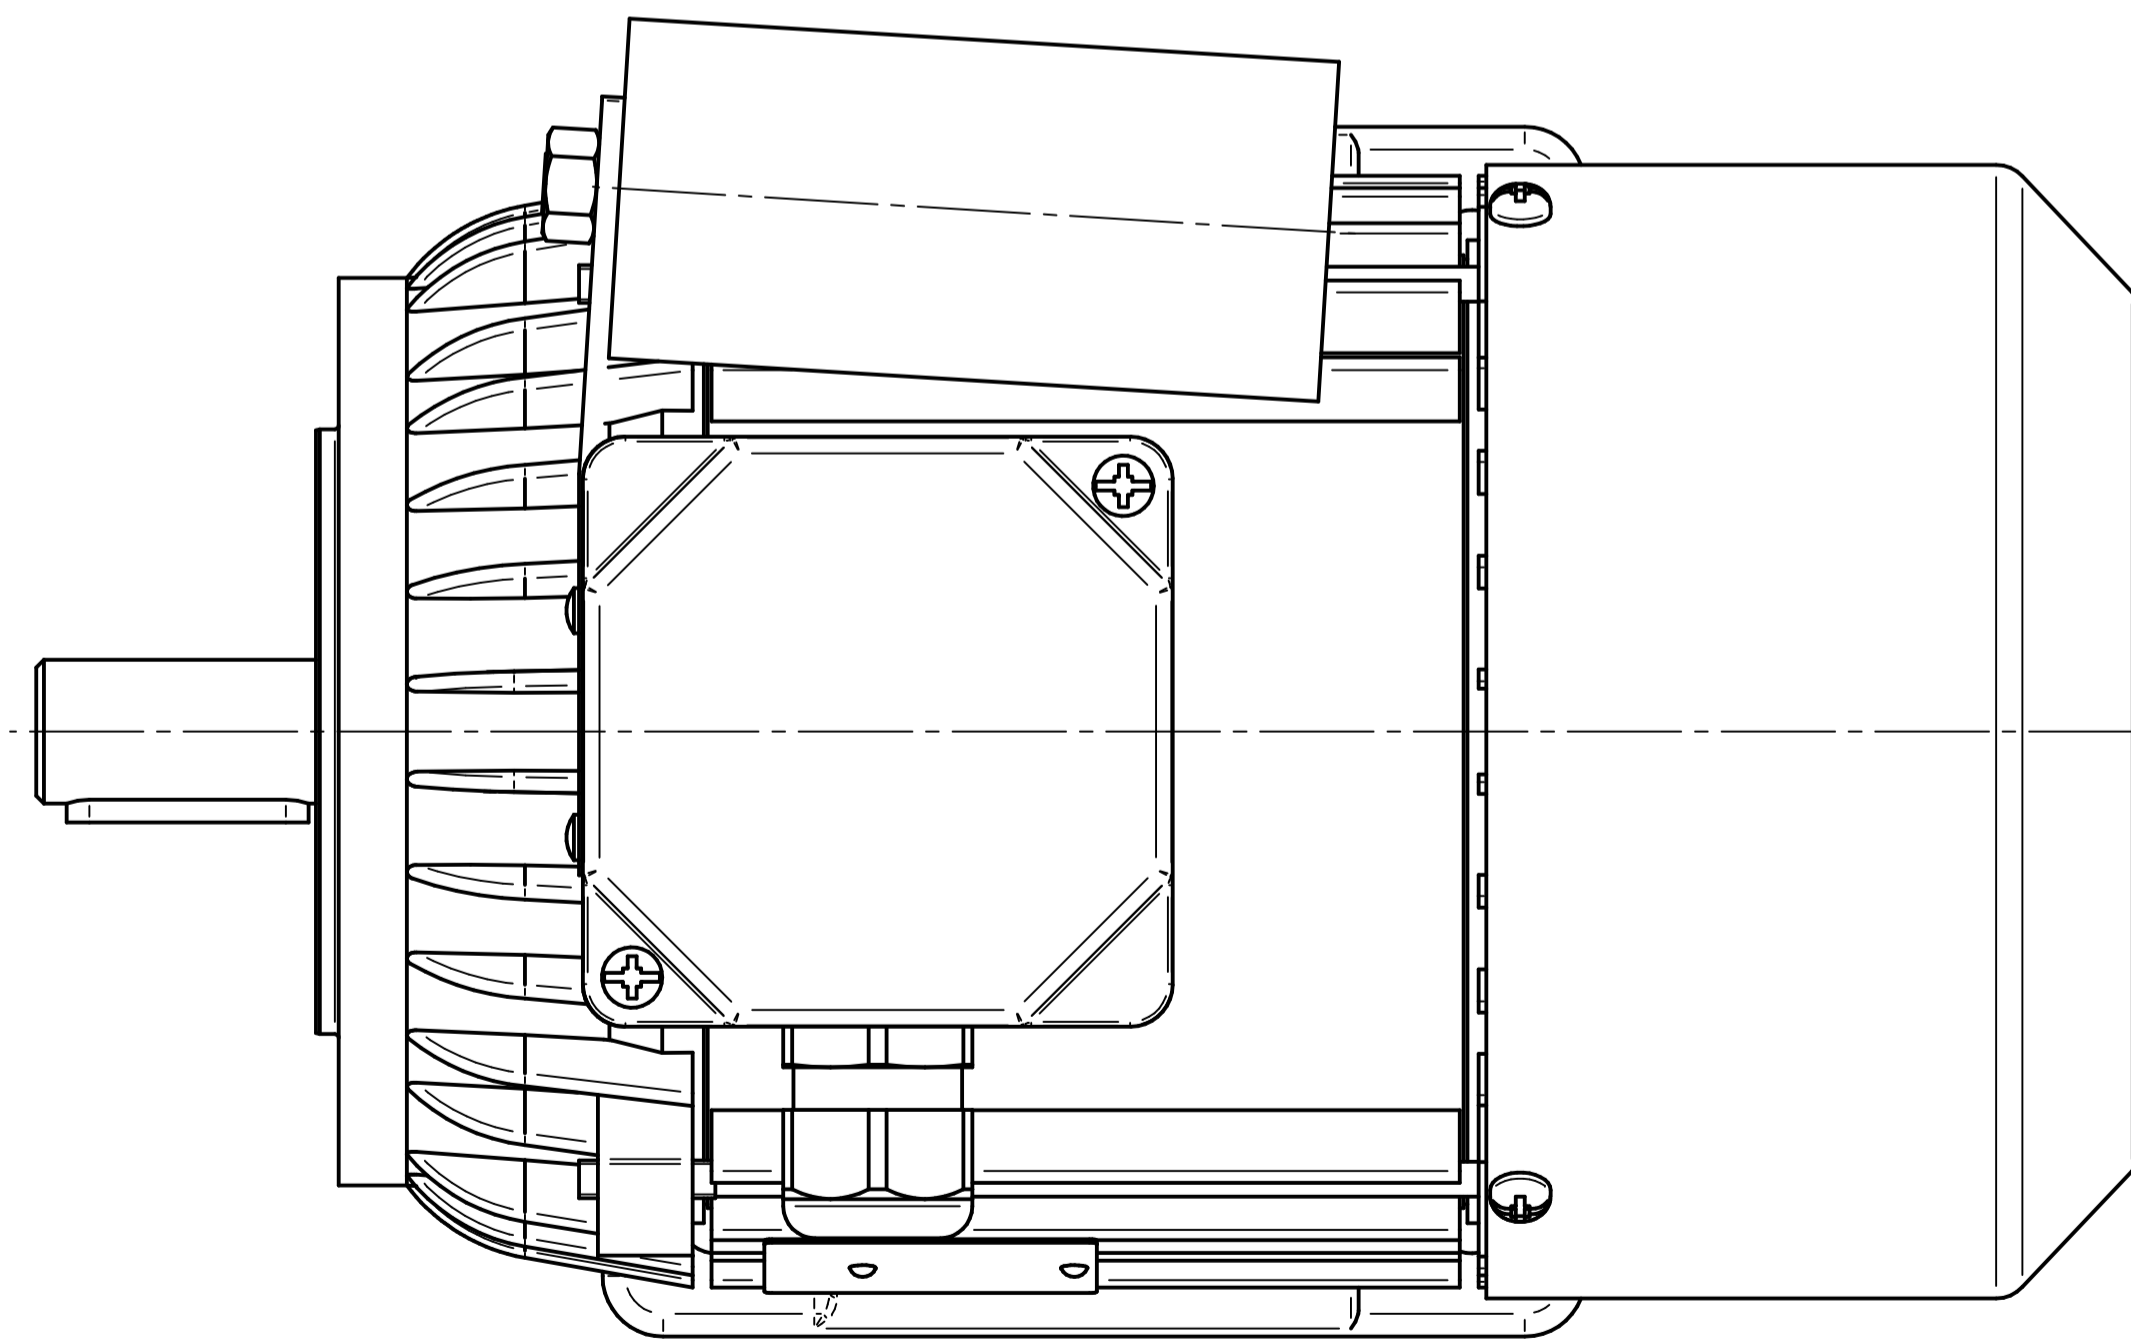

1:2

Cantoni[®]
GROUP

BESEL S.A.
FABRYKA SILNIKÓW ELEKTRYCZNYCH

Motor type

SE(M)h80-4B

Scale

1:1

1:2