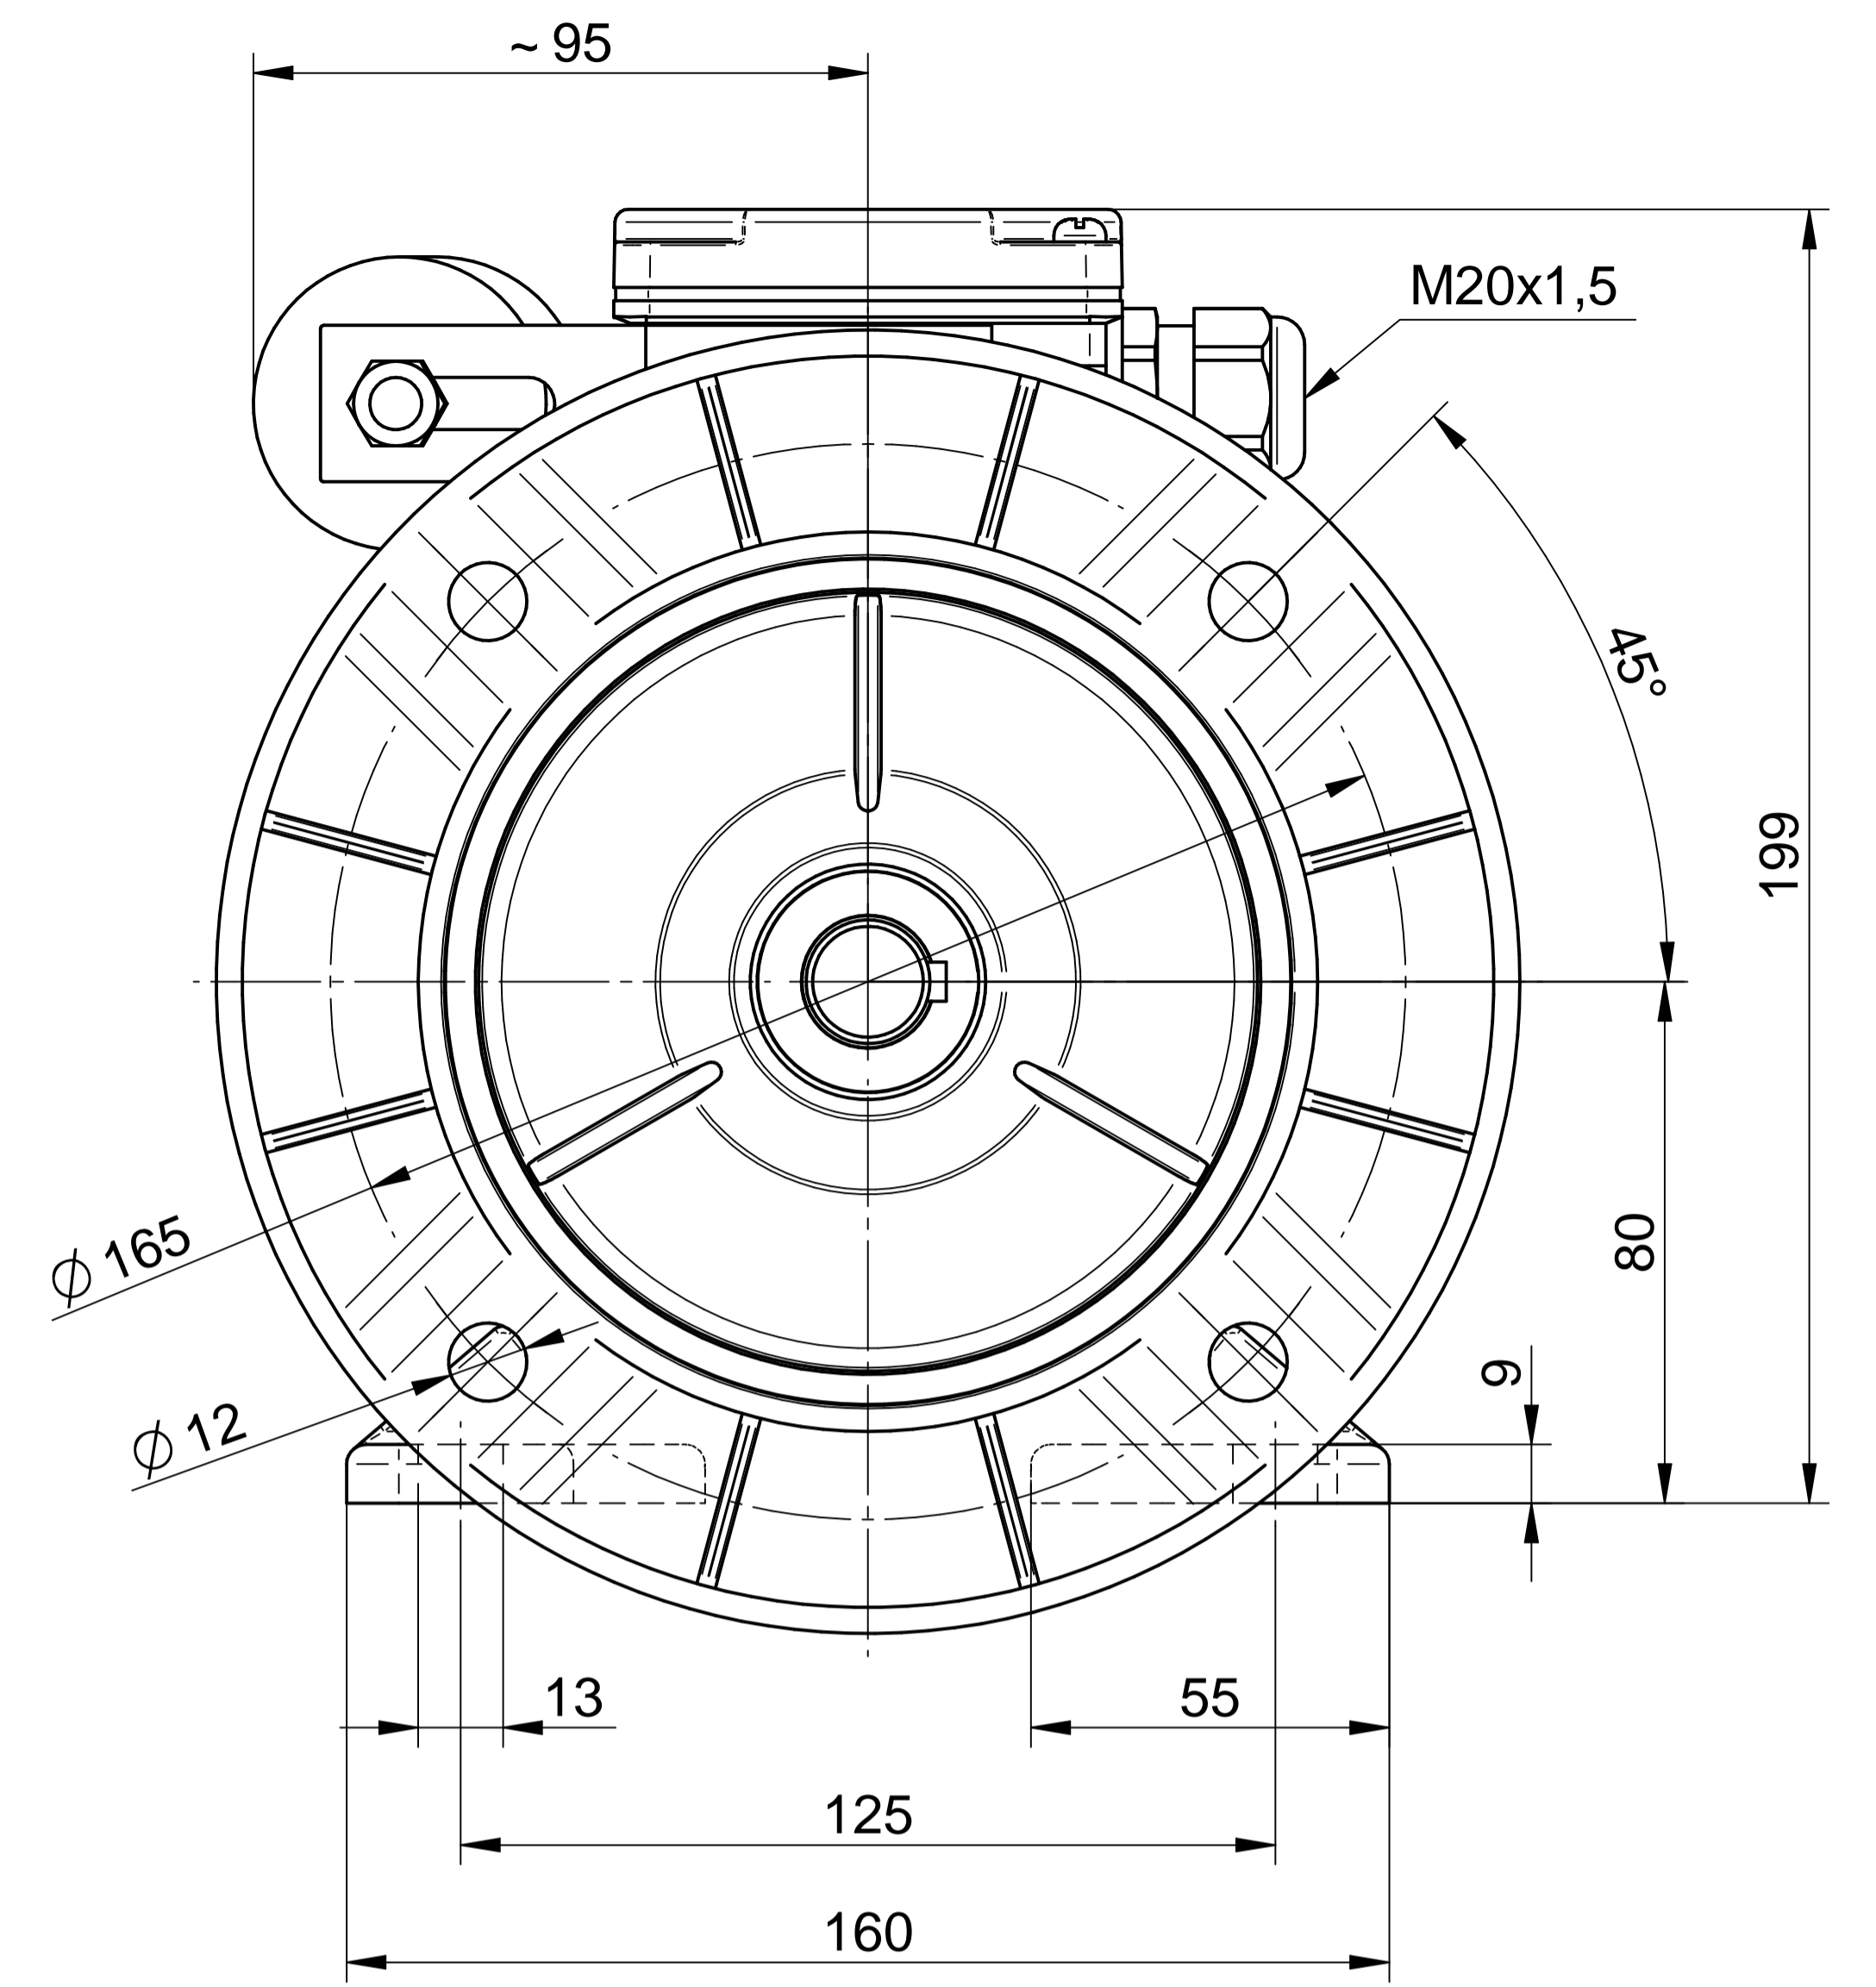

Cantoni®
GROUP

BESEL S.A.
FABRYKA SILNIKÓW ELEKTRYCZNYCH

Motor type

SE(M)Lh80-4B

Scale

1:1