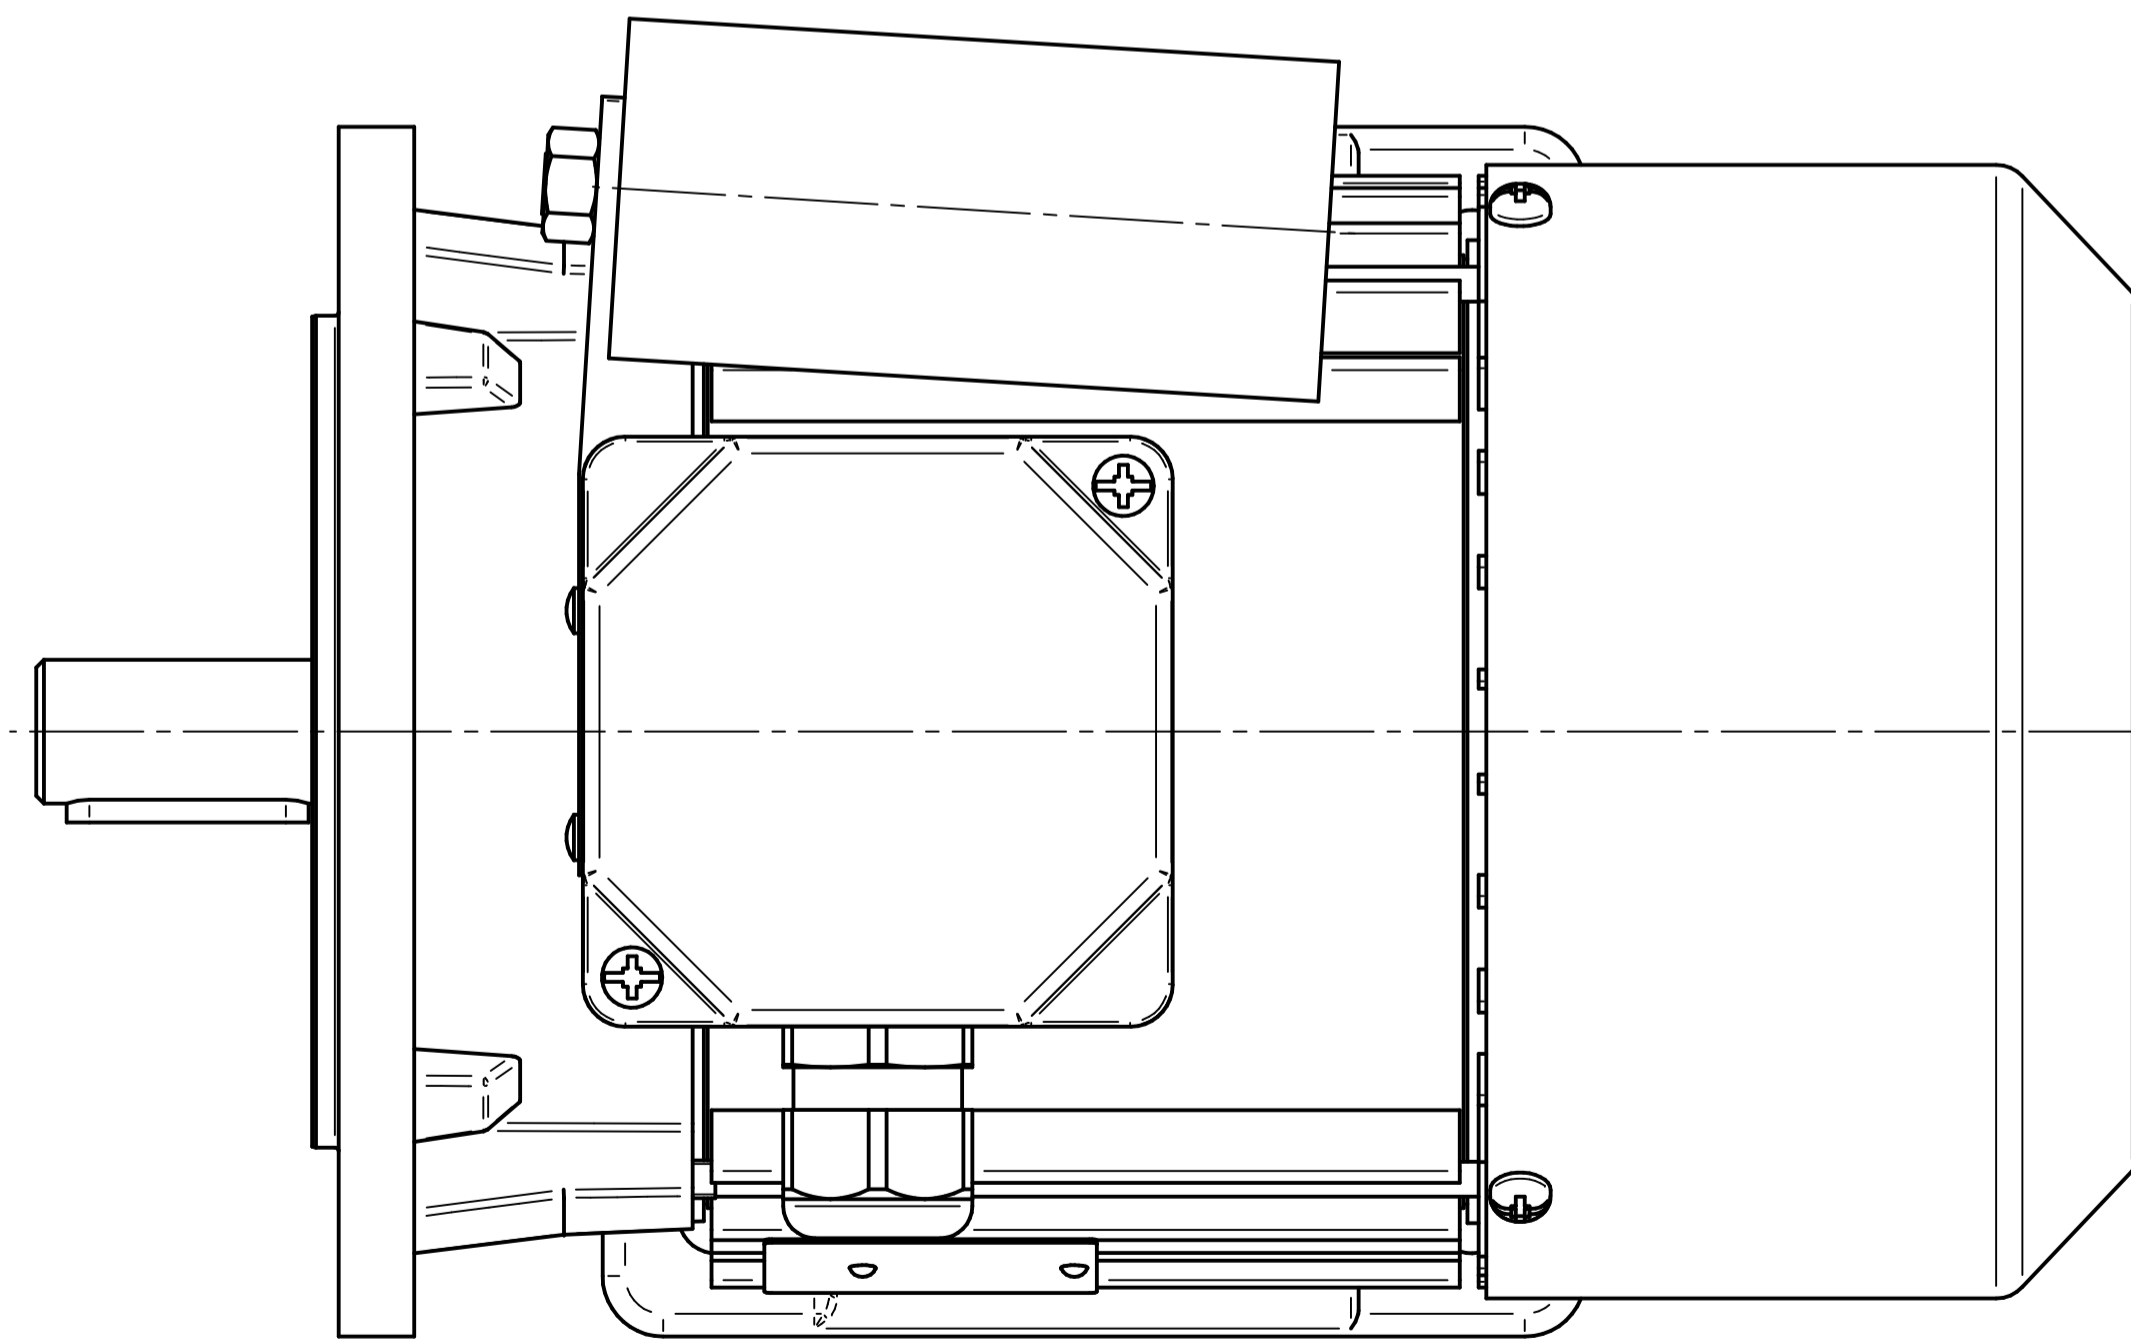

1:2

Cantoni®
GROUP

BESEL S.A.
FABRYKA SILNIKÓW ELEKTRYCZNYCH

Motor type

SE(M)Lh80-4B1

Scale

1:1