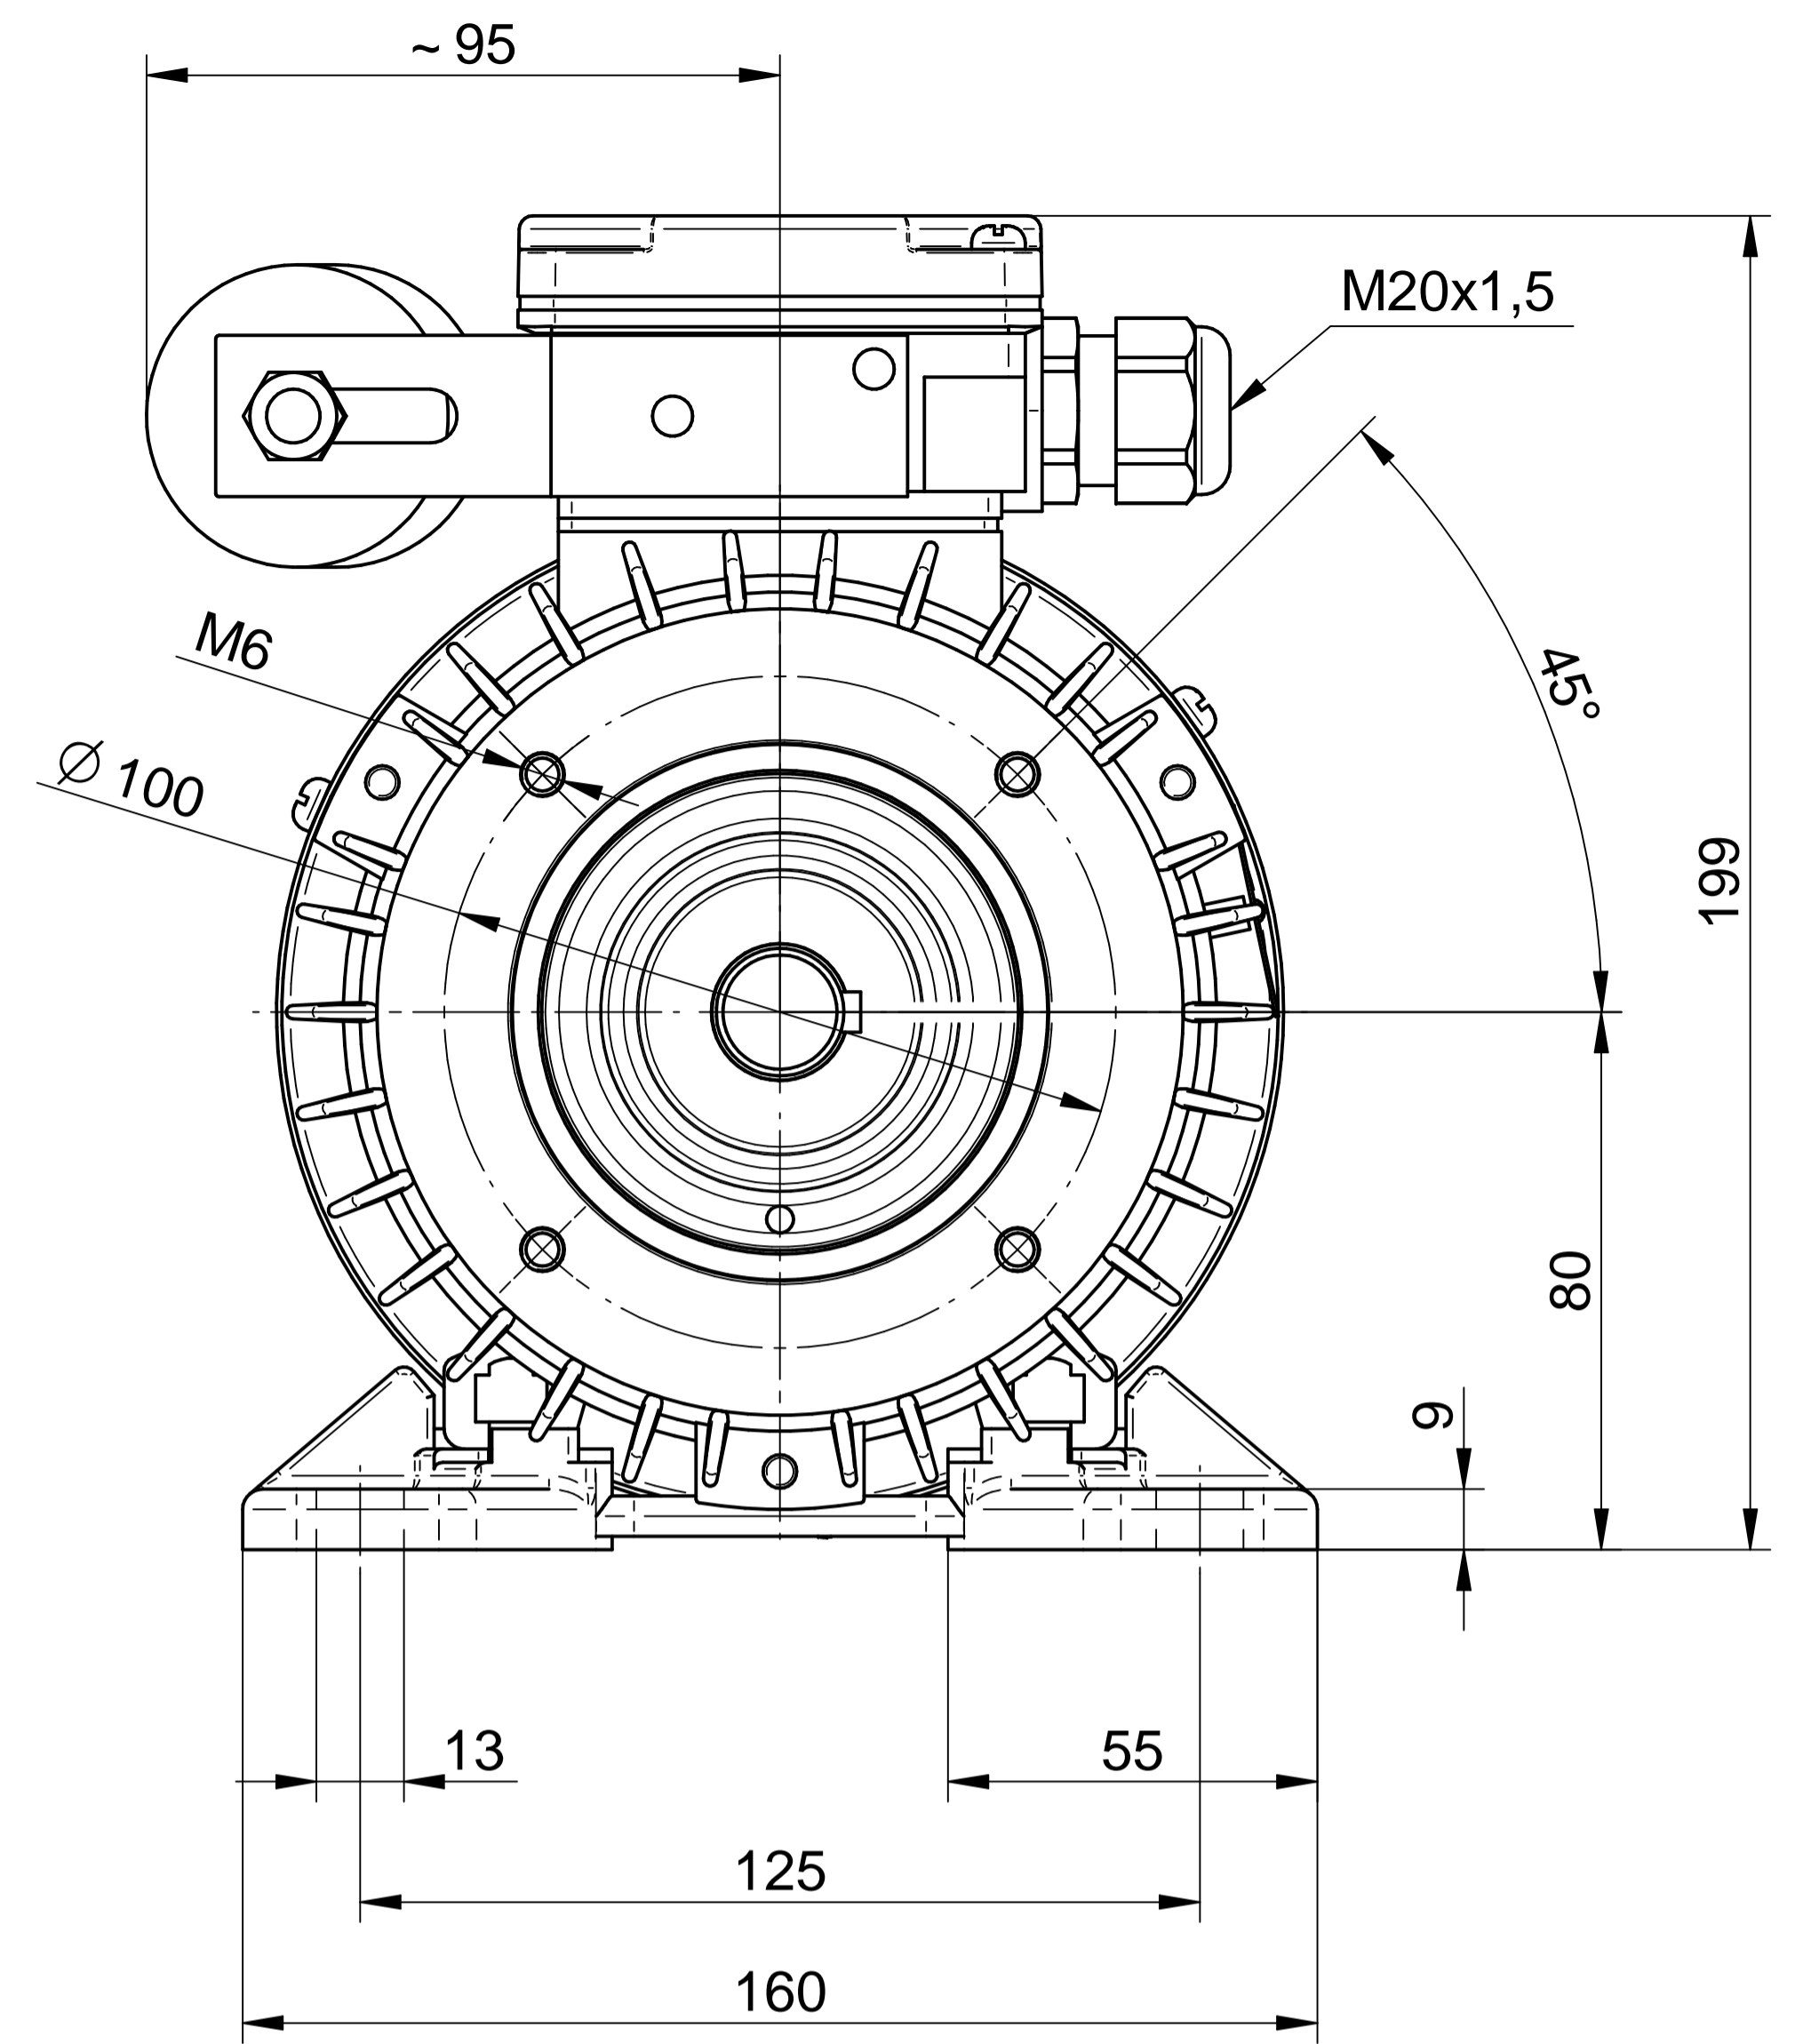

1:2

Cantoni[®]
GROUP

BESEL S.A.
FABRYKA SILNIKÓW ELEKTRYCZNYCH

Motor type

SE(M)h80-4B

Scale

1:1

1:2