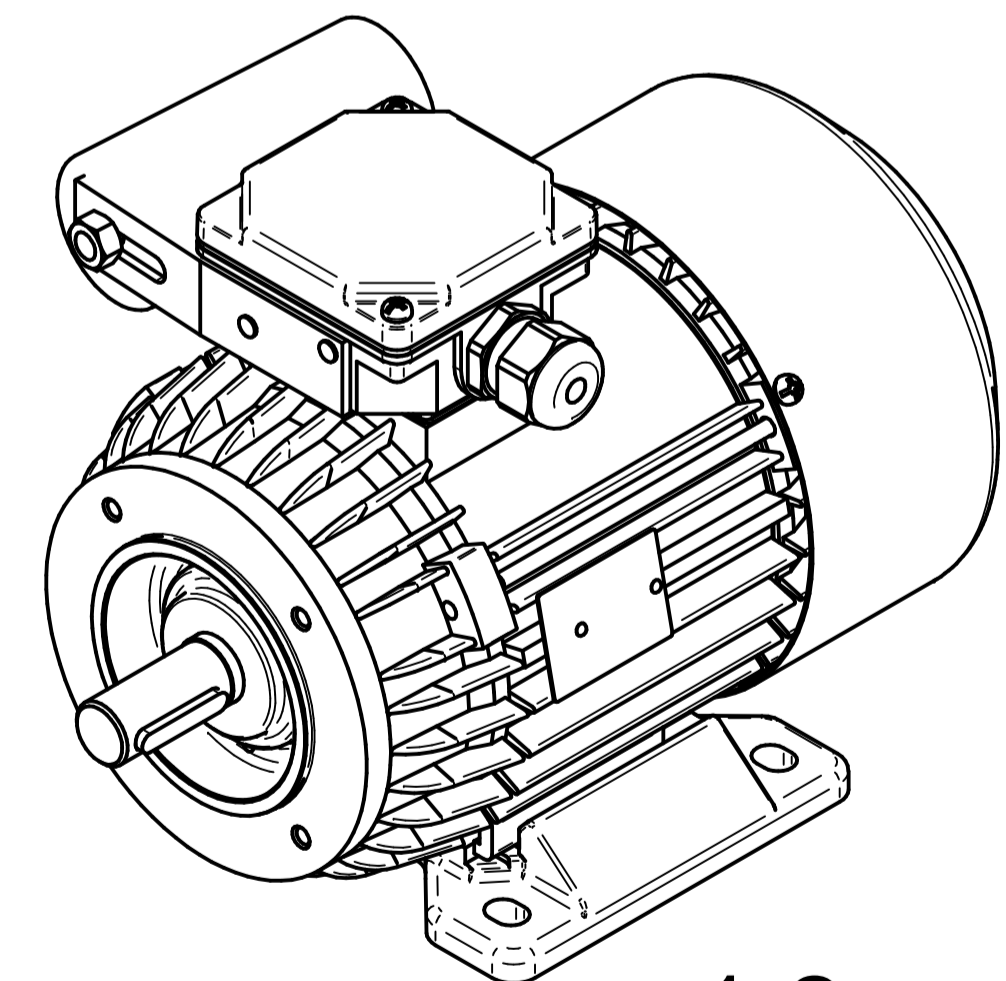

1:2

Cantoni[®]
GROUP

BESEL S.A.
FABRYKA SILNIKÓW ELEKTRYCZNYCH

Motor type

SE(M)h80-4B

Scale

1:1

1:2