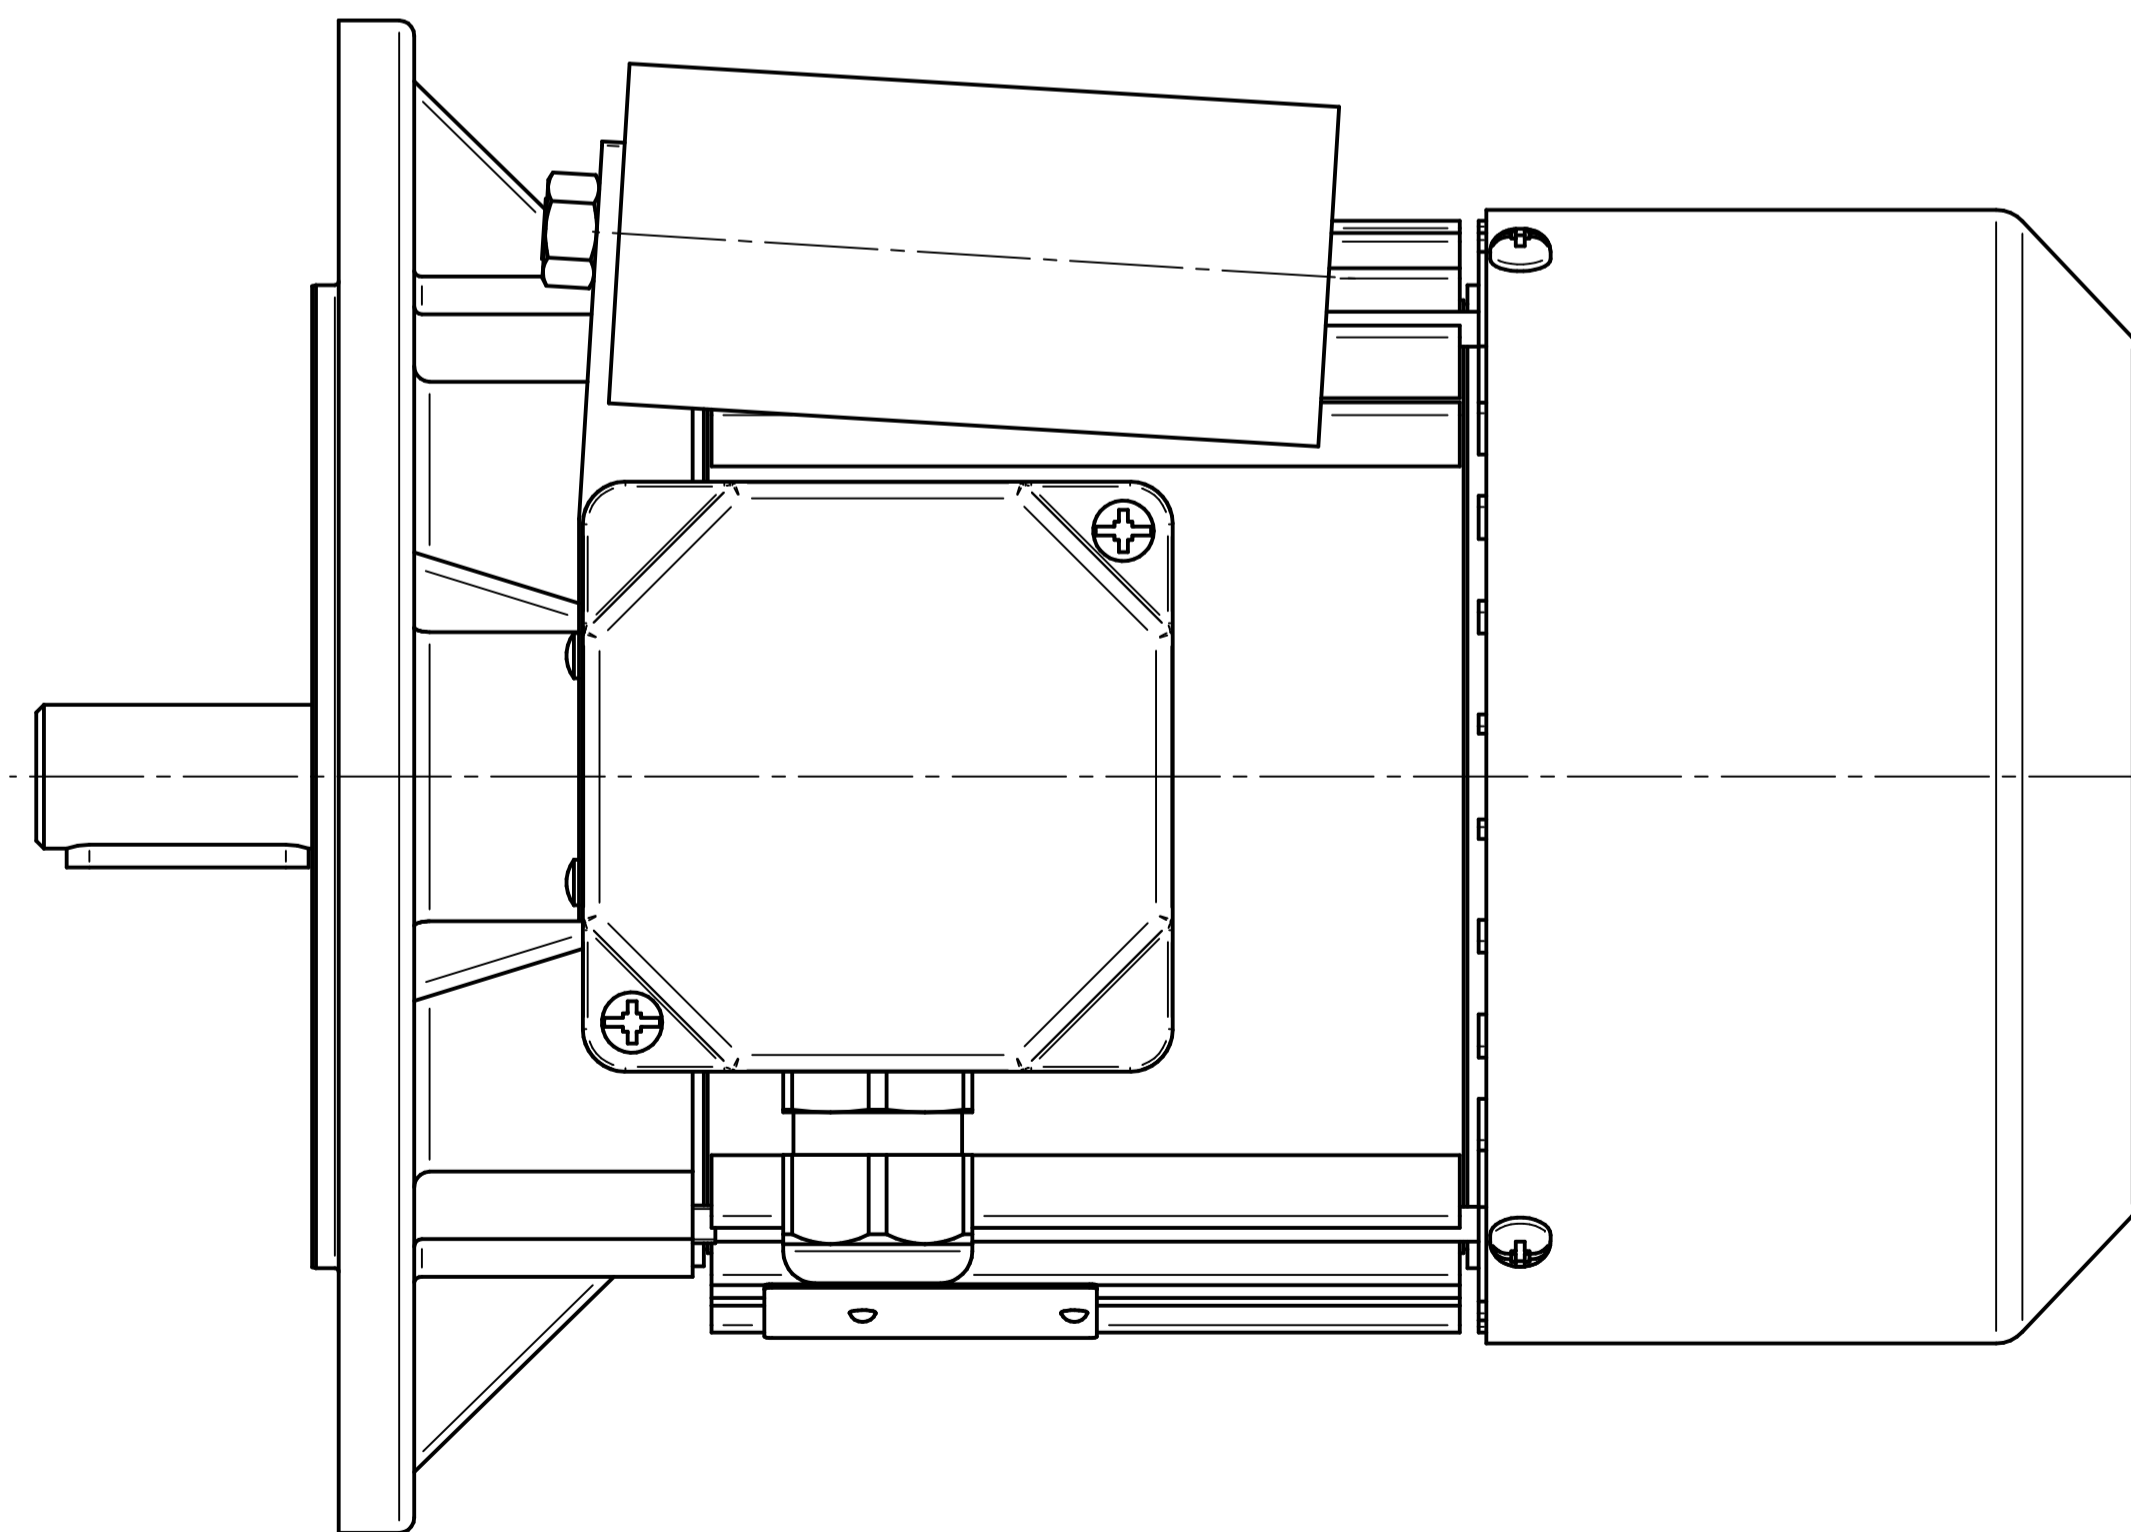

1:2

Cantoni®
GROUP

BESEL S.A.
FABRYKA SILNIKÓW ELEKTRYCZNYCH

Motor type

SE(M)Kh80-4B

Scale

1:1