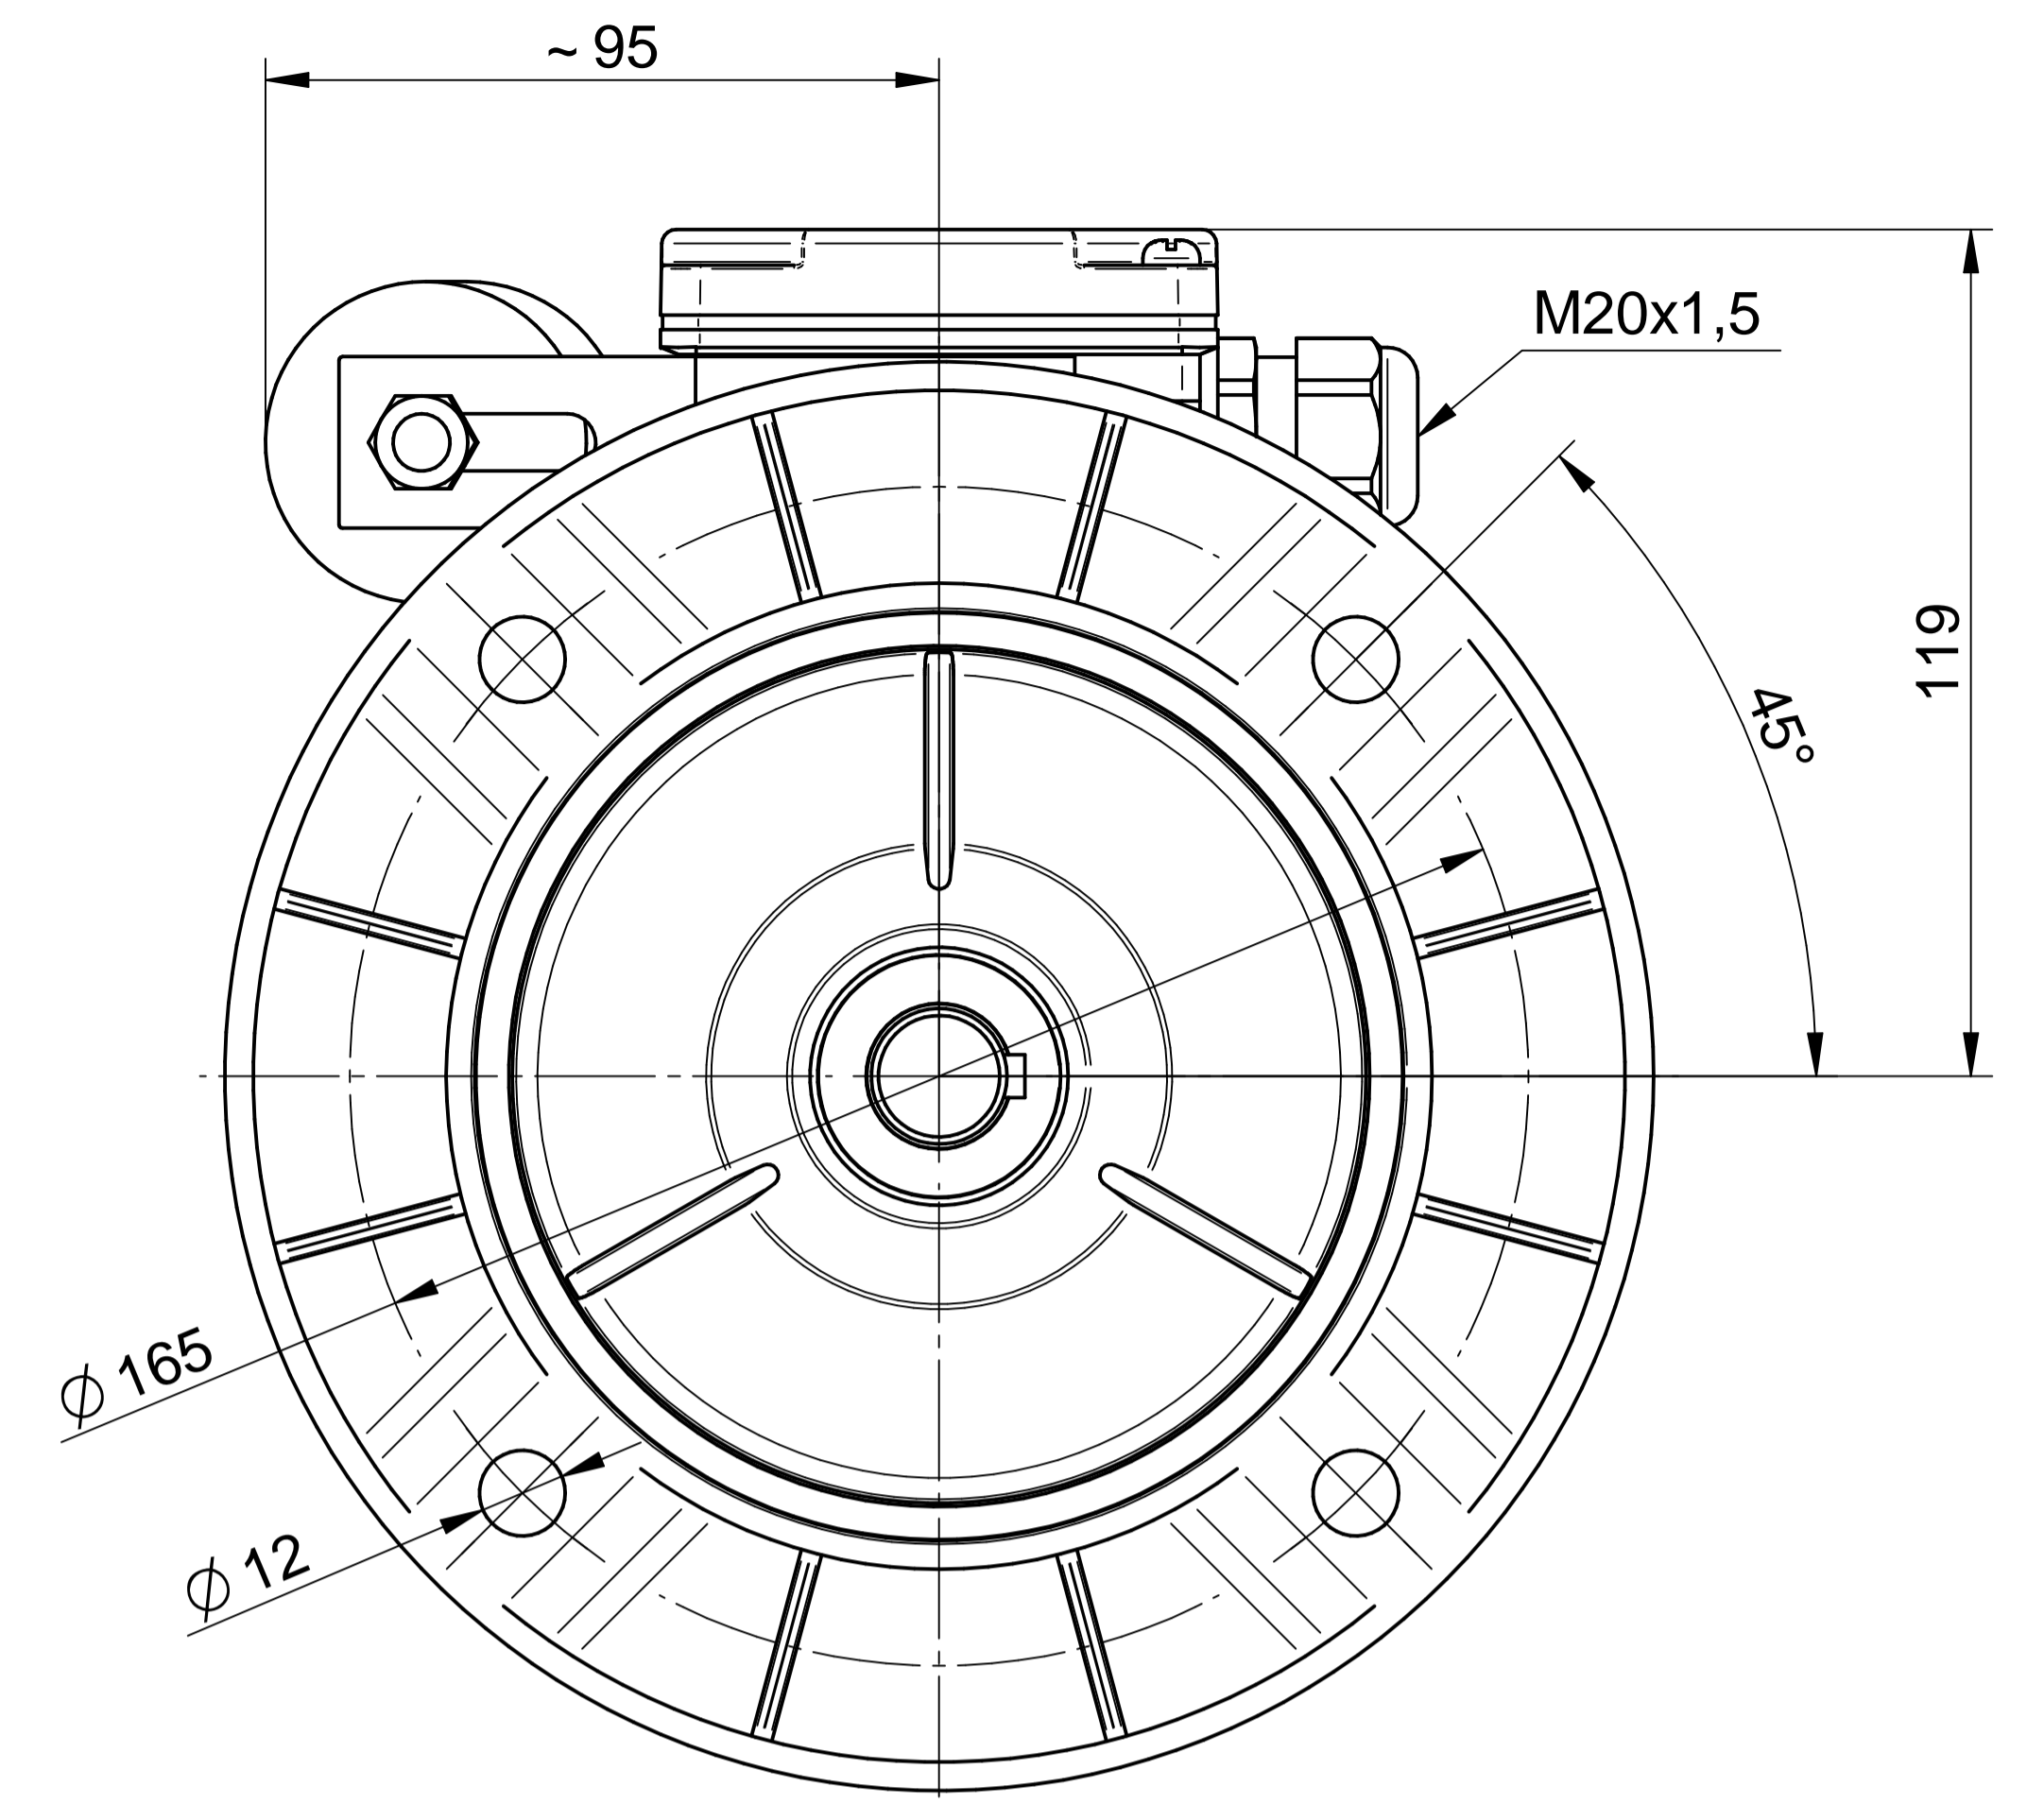

1:2

Cantoni®
GROUP

BESEL S.A.
FABRYKA SILNIKÓW ELEKTRYCZNYCH

Motor type

SE(M)Kh80-4B

Scale

1:1