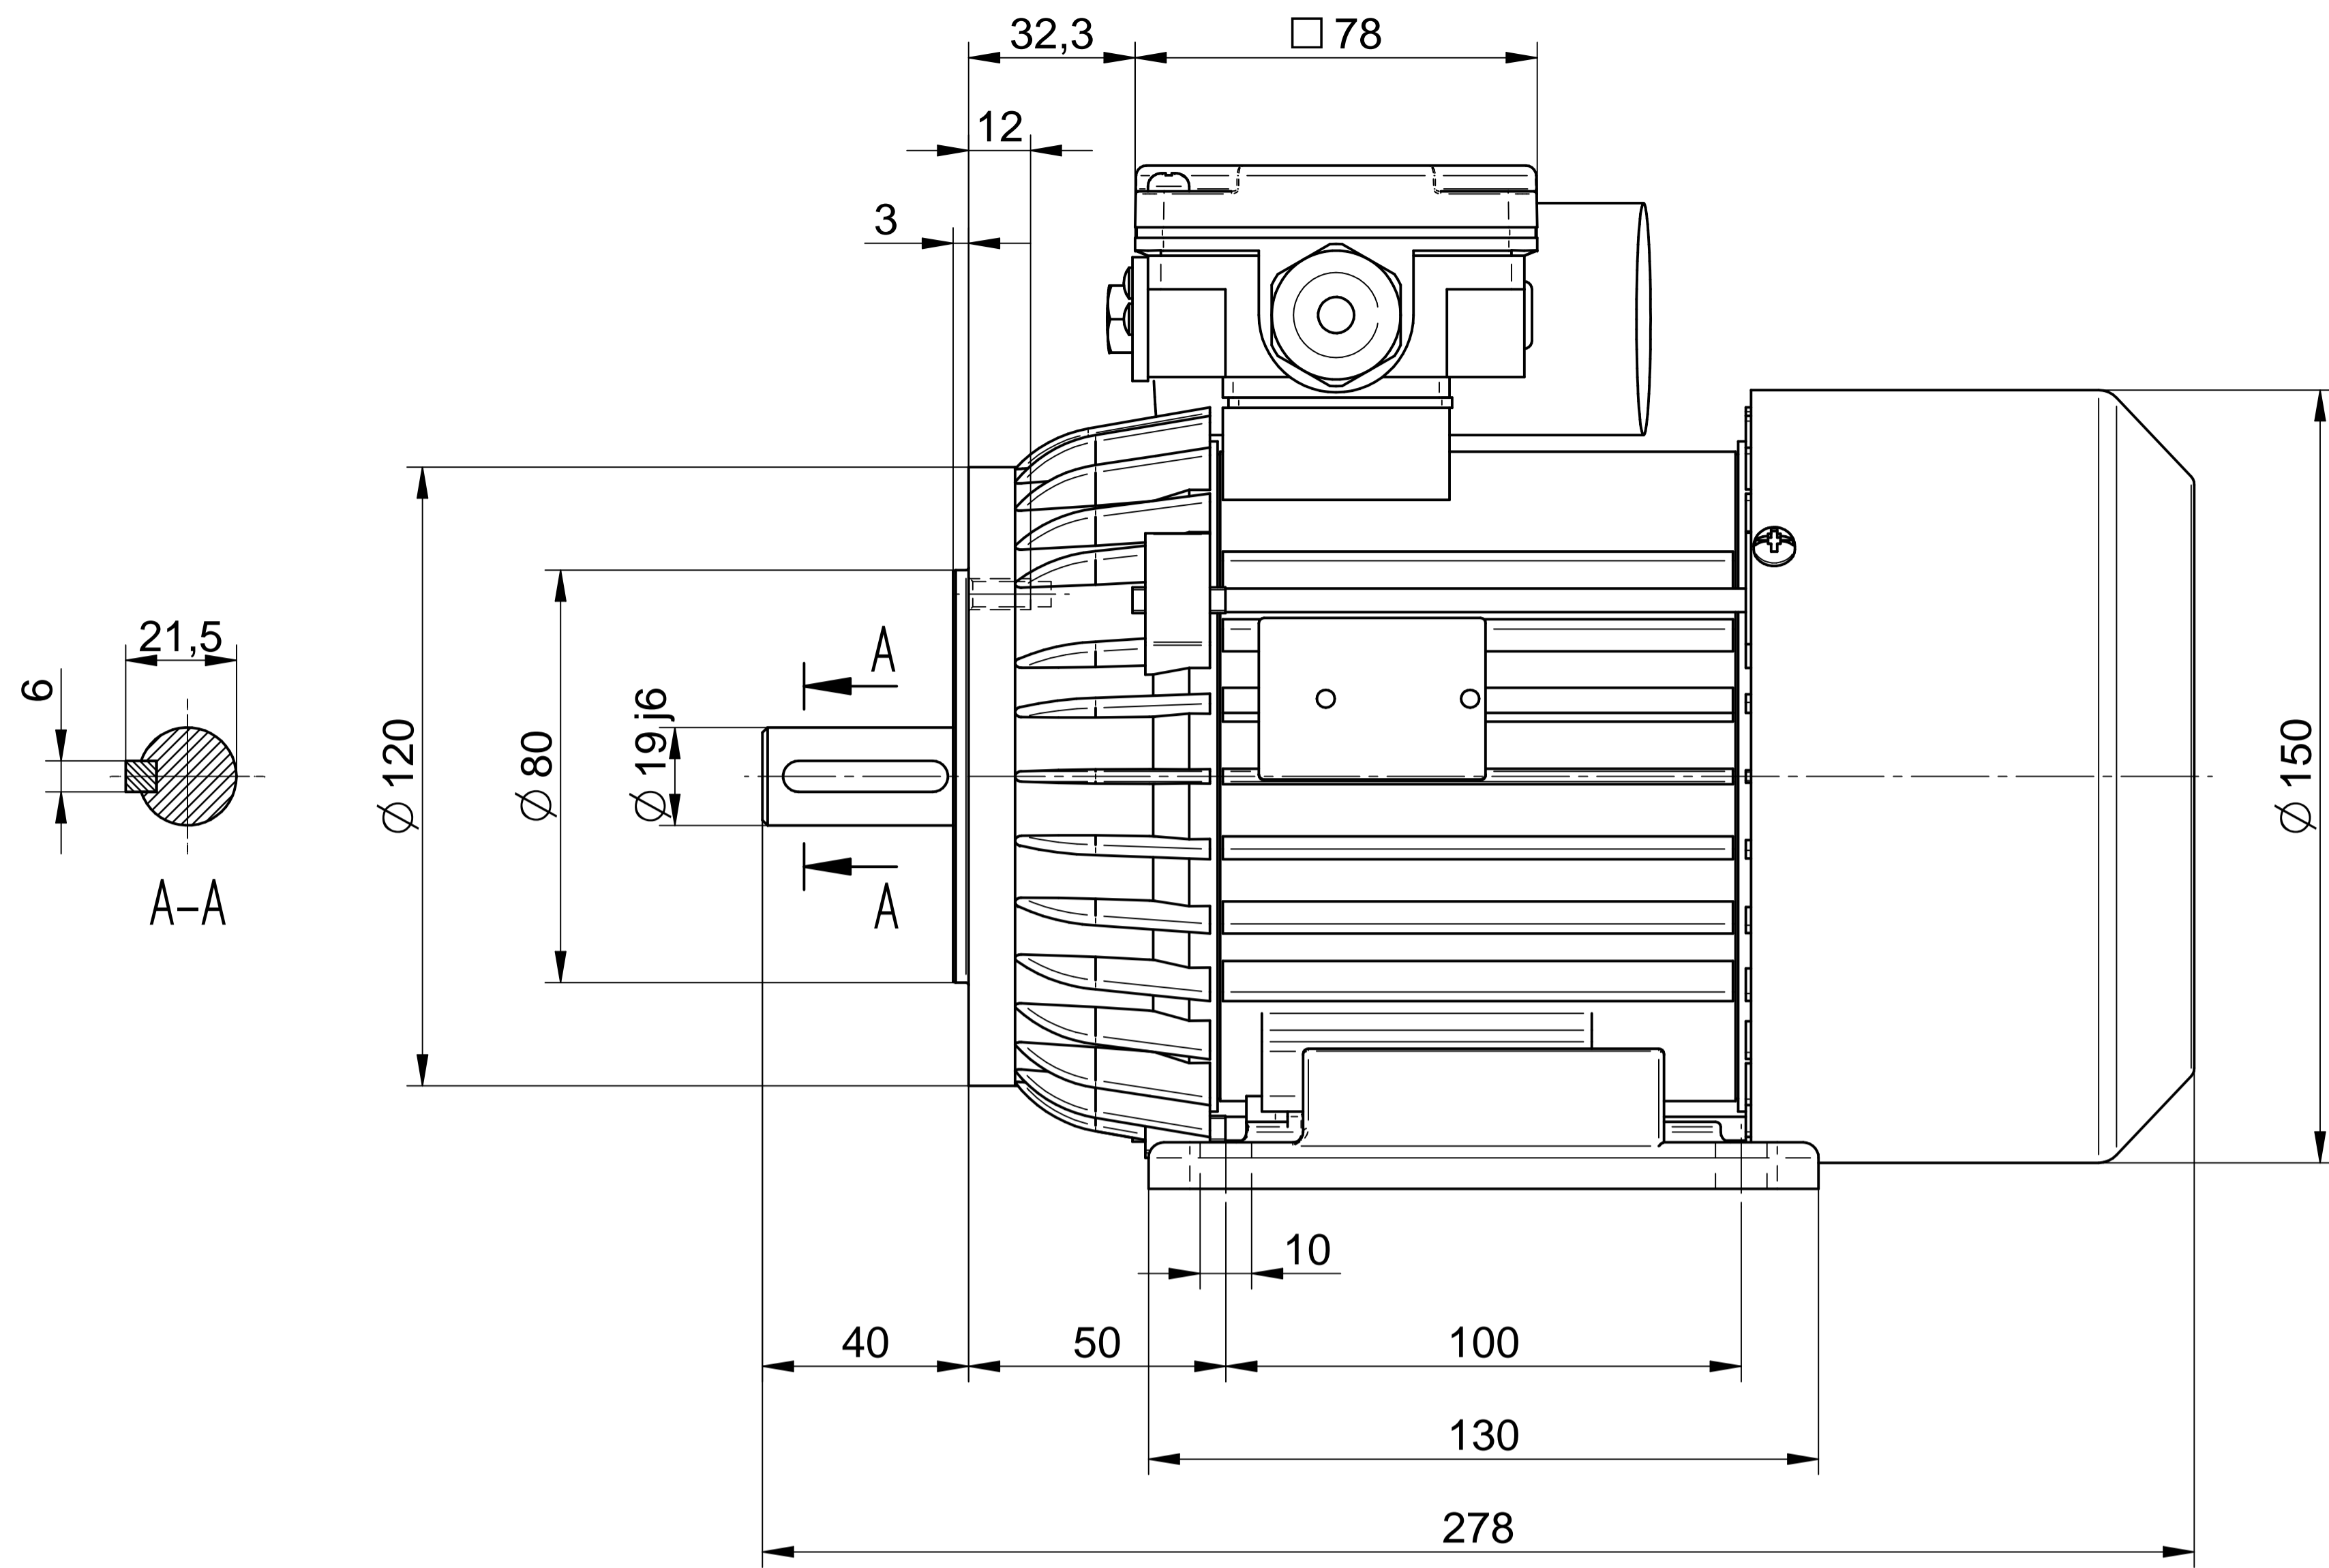

1:2

Cantoni[®]
GROUP

BESEL S.A.
FABRYKA SILNIKÓW ELEKTRYCZNYCH

Motor type

SE(M)h80-4B

Scale

1:1

1:2