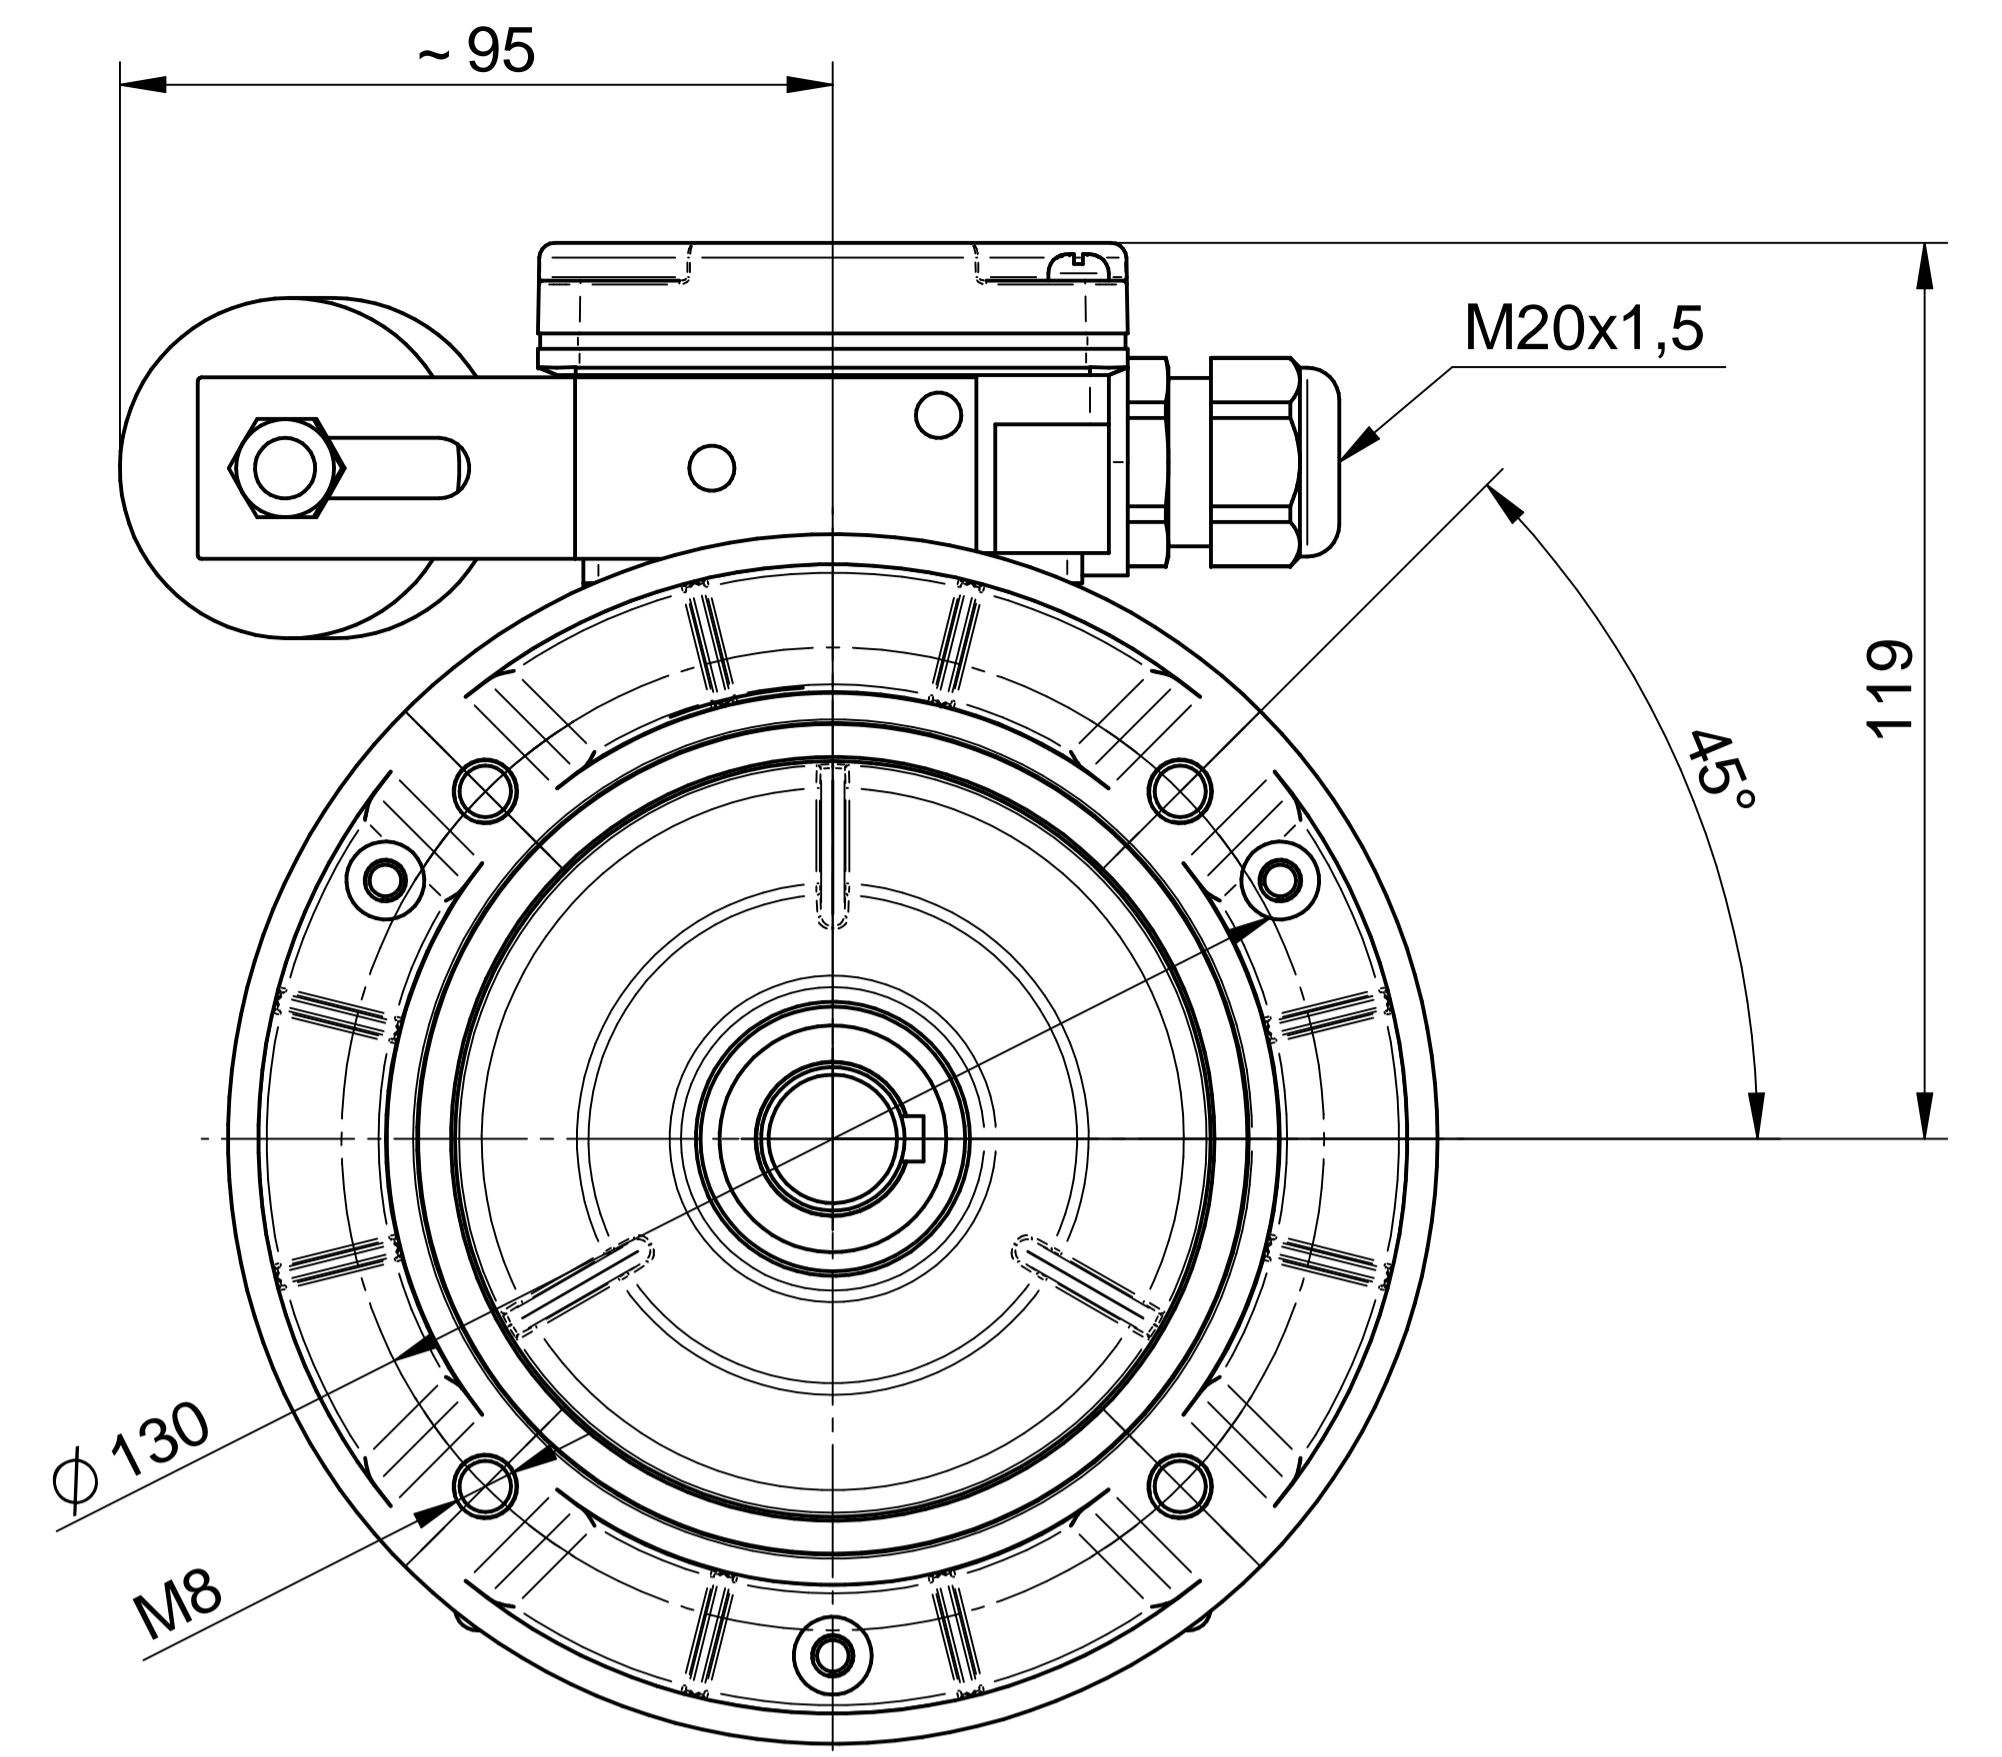

1:2

Cantoni®
GROUP

BESEL S.A.
FABRYKA SILNIKÓW ELEKTRYCZNYCH

Motor type

SE(M)Kh80-4B1

Scale

1:1