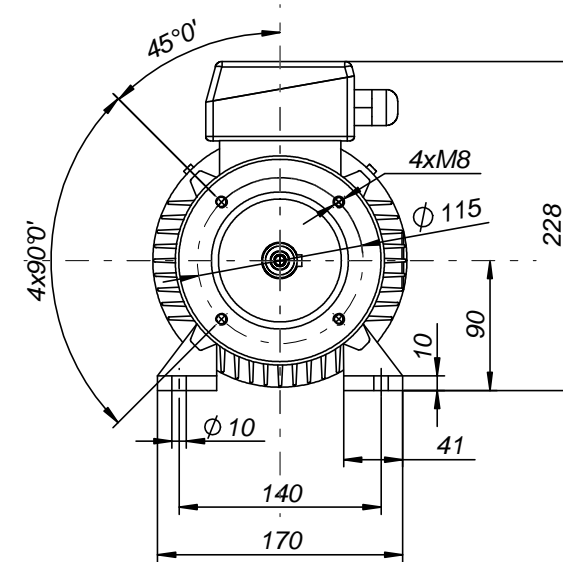

Cantoni®
 GROUP

Motor type

2SIEL90L4,6

Drawing no.

S-788-01-2011

Scale

1:5

FABRYKA MASZYN ELEKTRYCZNYCH S.A.
indukta 

Cantoni®
 GROUP

Motor type

2SIEK90L4,6

Drawing no.

S-774-01-2011

Scale

1:5

Motor type

2SIEL90L4,6-B14C2

Drawing no.

S-1051-01-2012

Scale

1:5