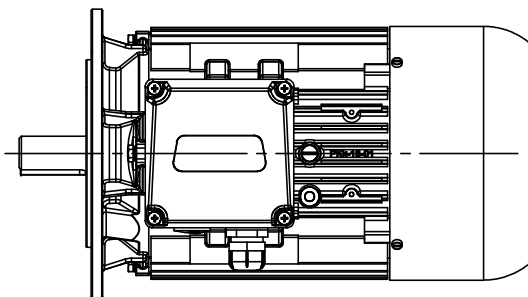

FABRYKA MASZYN ELEKTRYCZNYCH S.A.
indukta

Cantoni®
GROUP

Motor type

2SIEL90L4,6

Drawing no.

S-788-01-2011

Scale

1:5