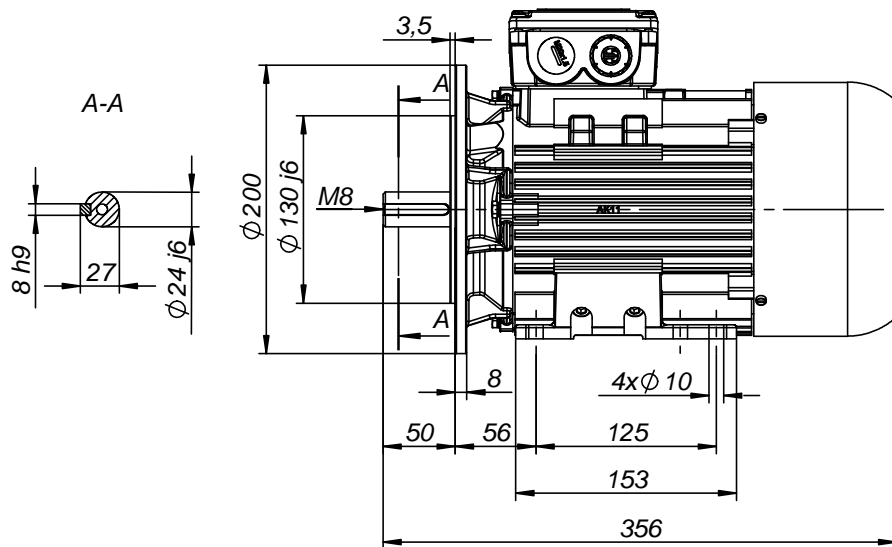

FABRYKA MASZYN ELEKTRYCZNYCH S.A.
indukta 
Cantoni®
 GROUP

Motor type

2SIE90L4,6

Drawing no.

S-760-01-2011

Scale

1:5

FABRYKA MASZYN ELEKTRYCZNYCH S.A.
indukta 

Cantoni®
 GROUP

Motor type

2SIEL90L4,6

Drawing no.

S-788-01-2011

Scale

1:5

FABRYKA MASZYN ELEKTRYCZNYCH S.A.
indukta 

Cantoni®
 GROUP

Motor type

2SIEK90L4,6

Drawing no.

S-774-01-2011

Scale

1:5

Motor type

2SIEL90L4,6-B14C2

Drawing no.

S-1051-01-2012

Scale

1:5