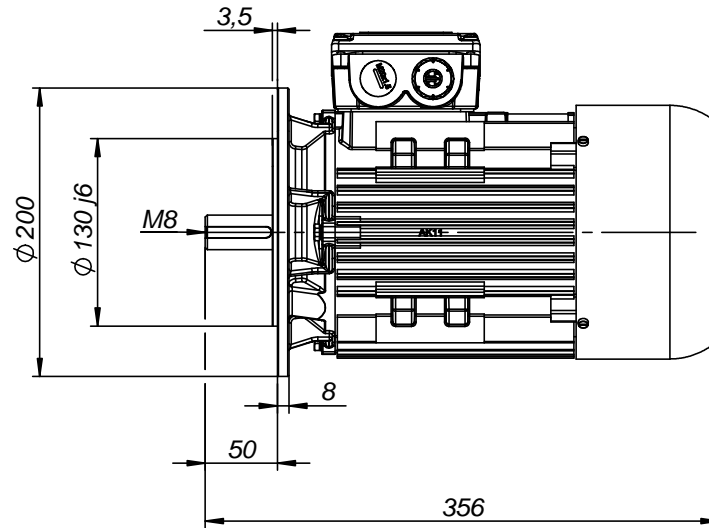

Cantoni®
 GROUP

Motor type

2SIEL90L4,6

Drawing no.

S-788-01-2011

Scale

1:5

FABRYKA MASZYN ELEKTRYCZNYCH S.A.
indukta 

Cantoni®
 GROUP

Motor type

2SIEK90L4,6

Drawing no.

S-774-01-2011

Scale

1:5

Motor type

2SIEL90L4,6-B14C2

Drawing no.

S-1051-01-2012

Scale

1:5