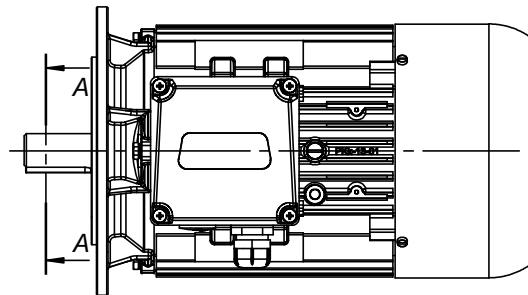

Cantoni®
 GROUP

Motor type

2SIEL90L4,6

Drawing no.

S-788-01-2011

Scale

1:5

FABRYKA MASZYN ELEKTRYCZNYCH S.A.
indukta 

Cantoni®
 GROUP

Motor type

2SIEK90L4,6

Drawing no.

S-774-01-2011

Scale

1:5

Motor type

2SIEL90L4,6-B14C2

Drawing no.

S-1051-01-2012

Scale

1:5