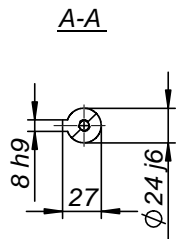

Cantoni®
 GROUP

Motor type

2SIEL90L4,6

Drawing no.

S-788-01-2011

Scale

1:5

FABRYKA MASZYN ELEKTRYCZNYCH S.A.
indukta 

Cantoni®
 GROUP

Motor type

2SIEK90L4,6

Drawing no.

S-774-01-2011

Scale

1:5

Motor type

2SIEL90L4,6-B14C2

Drawing no.

S-1051-01-2012

Scale

1:5