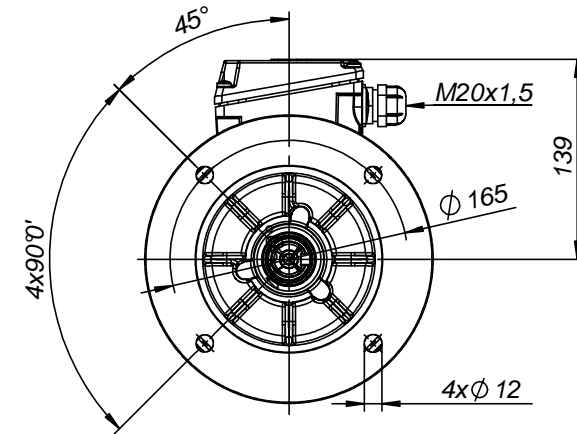

Cantoni®
 GROUP

Motor type

2SIEL90L4,6

Drawing no.

S-788-01-2011

Scale

1:5

FABRYKA MASZYN ELEKTRYCZNYCH S.A.
indukta 

Cantoni®
 GROUP

Motor type

2SIEK90L4,6

Drawing no.

S-774-01-2011

Scale

1:5

Motor type

2SIEL90L4,6-B14C2

Drawing no.

S-1051-01-2012

Scale

1:5