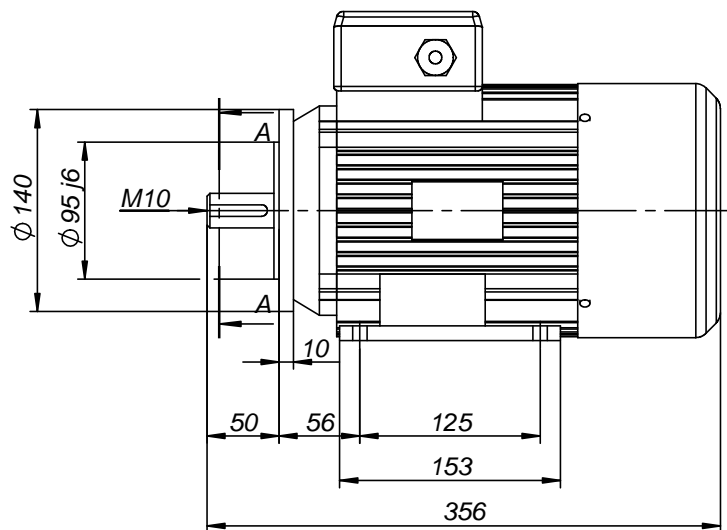

Cantoni®
 GROUP

Motor type

2SIEL90L4,6

Drawing no.

S-788-01-2011

Scale

1:5

FABRYKA MASZYN ELEKTRYCZNYCH S.A.
indukta 

Cantoni®
 GROUP

Motor type

2SIEK90L4,6

Drawing no.

S-774-01-2011

Scale

1:5

Motor type

2SIEL90L4,6-B14C2

Drawing no.

S-1051-01-2012

Scale

1:5