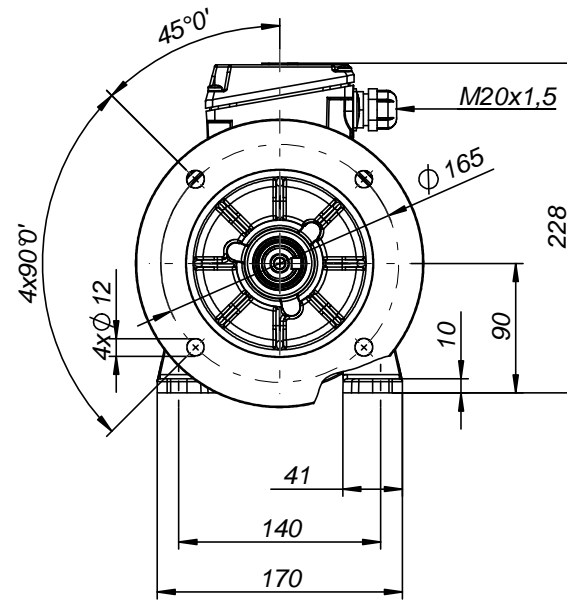

FABRYKA MASZYN ELEKTRYCZNYCH S.A.
indukta 
Cantoni®
 GROUP

Motor type

2SIE90L4,6

Drawing no.

S-760-01-2011

Scale

1:5

FABRYKA MASZYN ELEKTRYCZNYCH S.A.
indukta 

Cantoni®
 GROUP

Motor type

2SIEL90L4,6

Drawing no.

S-788-01-2011

Scale

1:5

FABRYKA MASZYN ELEKTRYCZNYCH S.A.
indukta 

Cantoni®
 GROUP

Motor type

2SIEK90L4,6

Drawing no.

S-774-01-2011

Scale

1:5

Motor type

2SIEL90L4,6-B14C2

Drawing no.

S-1051-01-2012

Scale

1:5