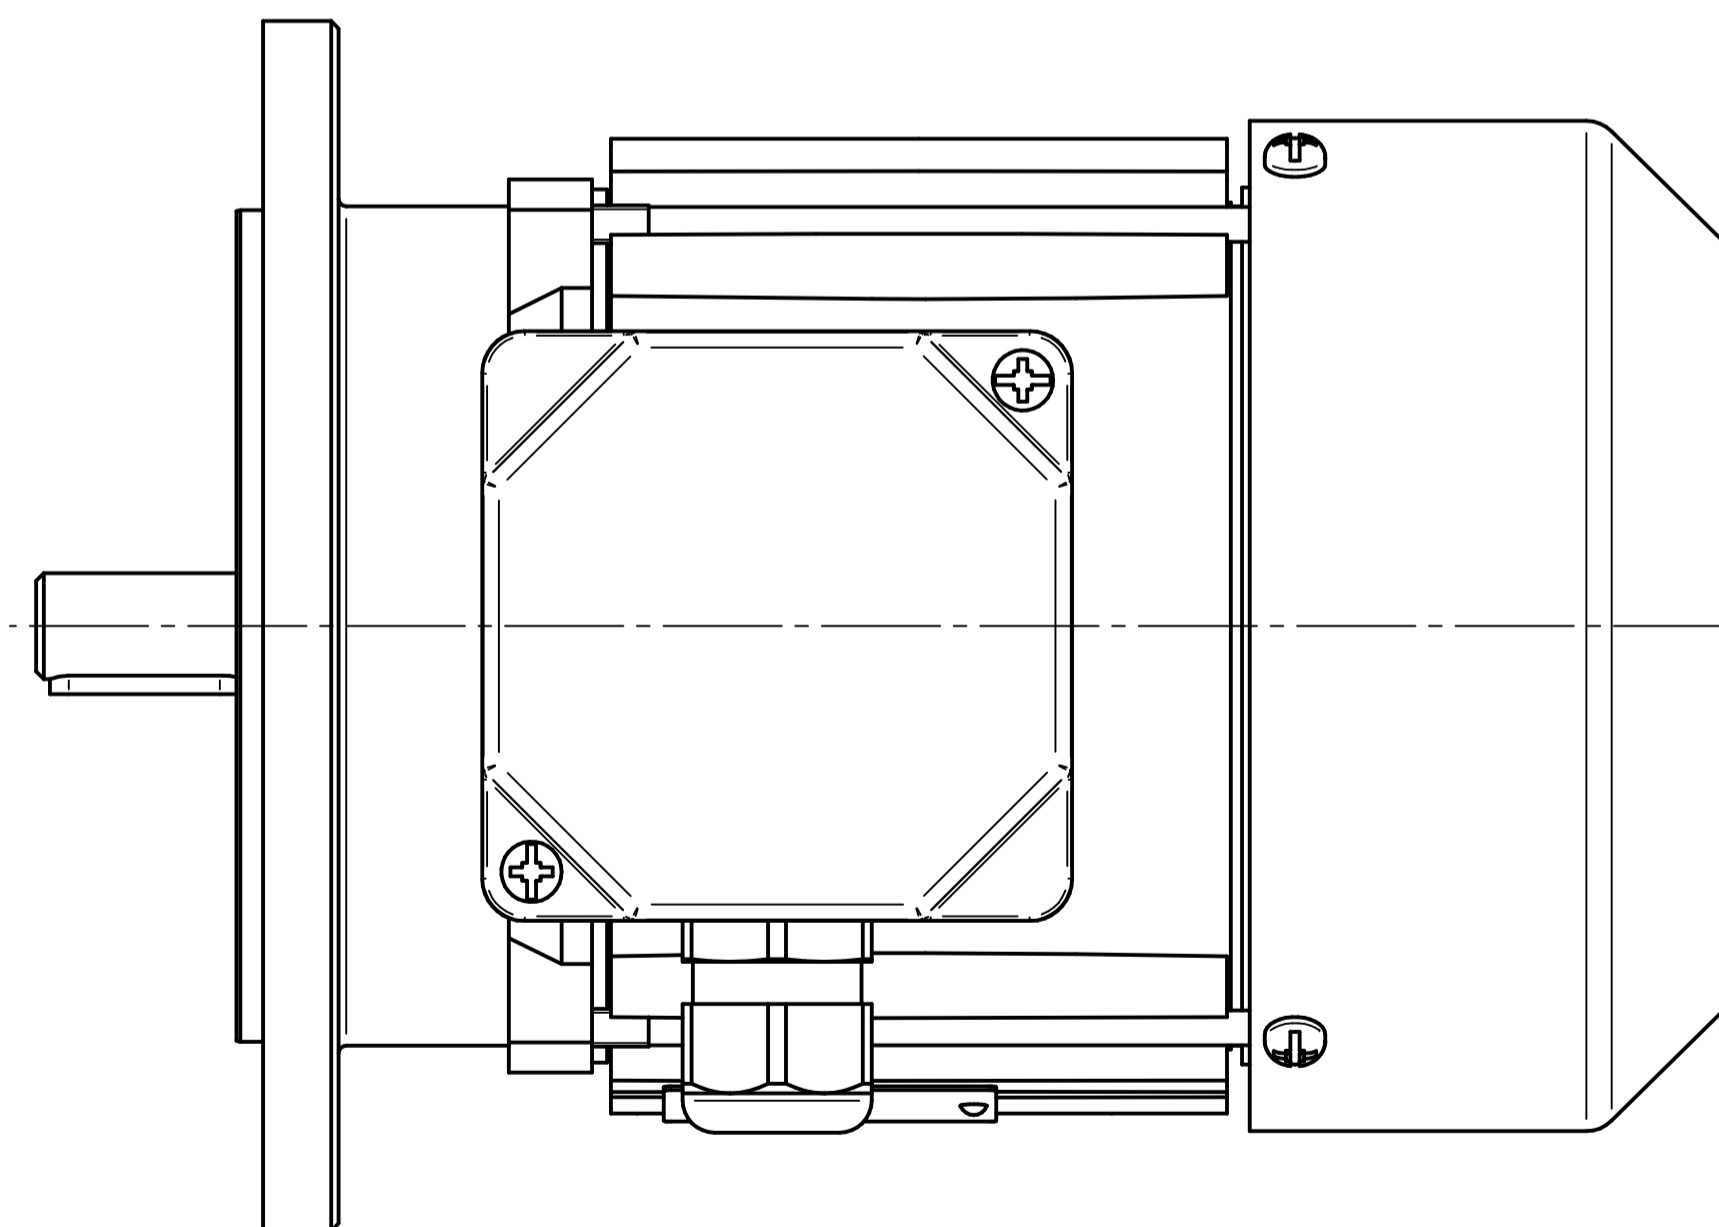

Cantoni®
GROUP

BESEL S.A.
FABRYKA SILNIKÓW ELEKTRYCZNYCH

Motor type

Sh71-2A

Scale

1:1

Cantoni®
GROUP

BESEL S.A.
FABRYKA SILNIKÓW ELEKTRYCZNYCH

Motor type

SKh71-2A

Scale

1:1

Cantoni®
GROUP

BESEL S.A.
FABRYKA SILNIKÓW ELEKTRYCZNYCH

Motor type

SKh71-2A2

Scale

1:1

Cantoni®
GROUP

BESEL S.A.
FABRYKA SILNIKÓW ELEKTRYCZNYCH

Motor type

SKh71-2A1

Scale

1:1