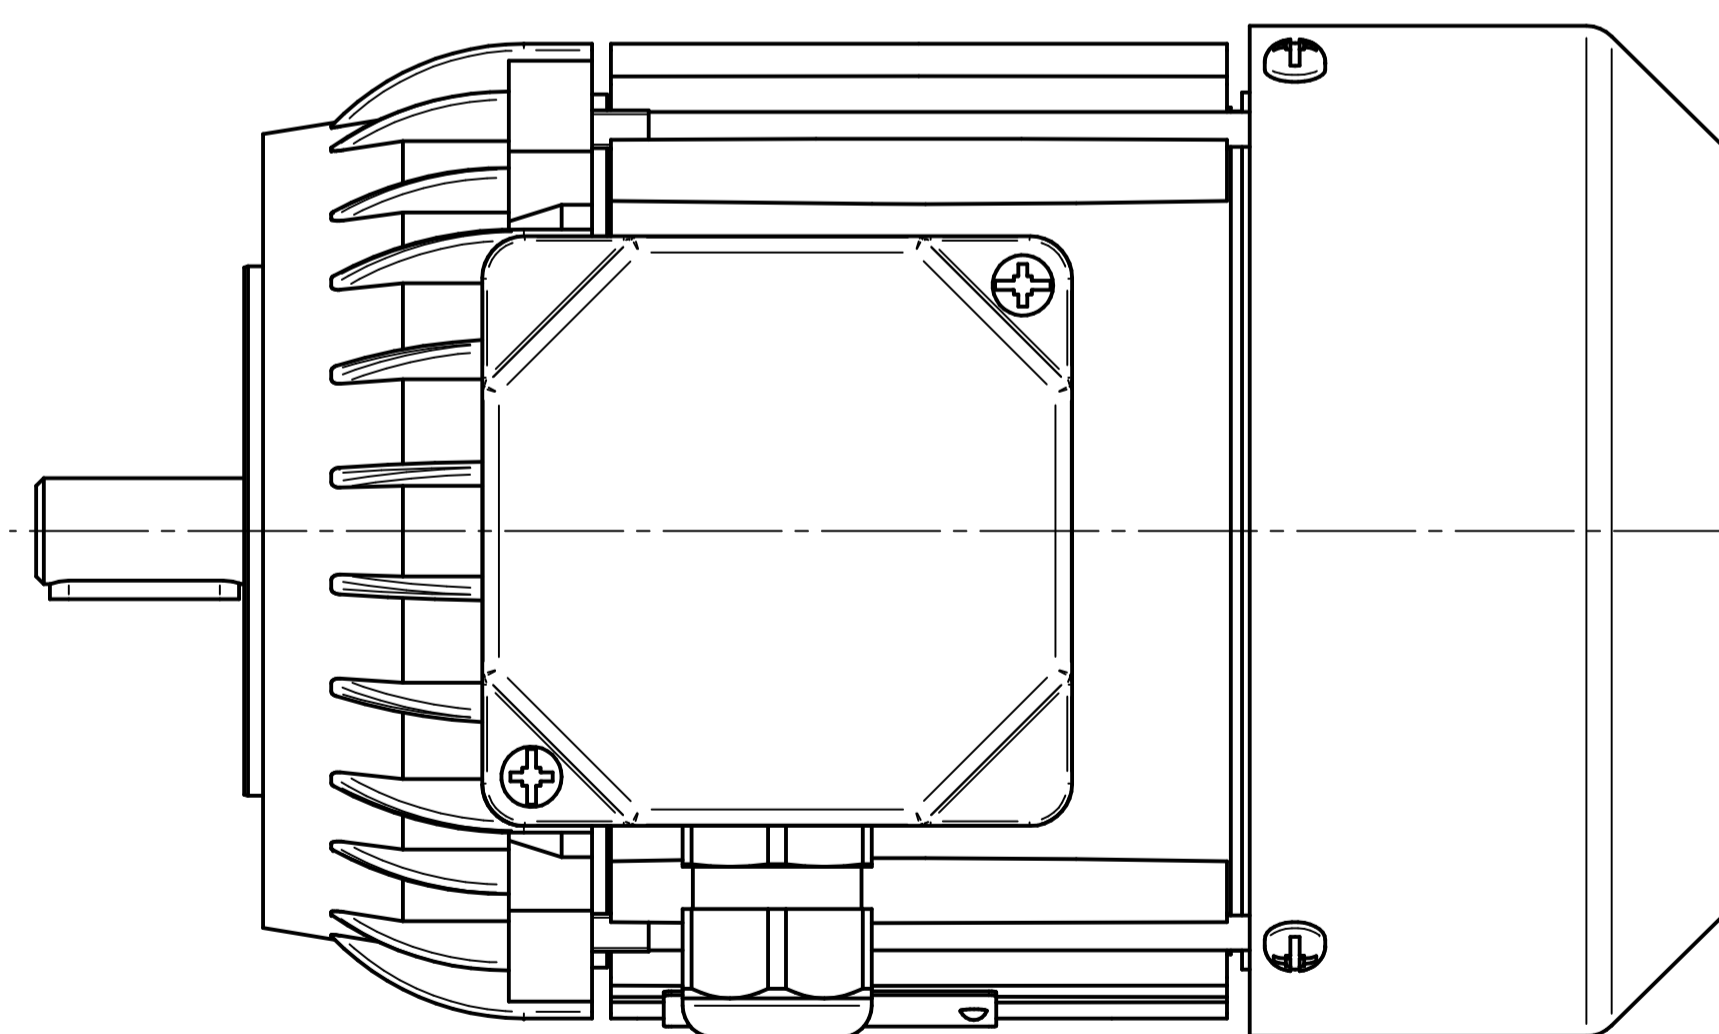

Cantoni®
GROUP

BESEL S.A.
FABRYKA SILNIKÓW ELEKTRYCZNYCH

Motor type

Sh71-2A

Scale

1:1

Cantoni®
GROUP

BESEL S.A.
FABRYKA SILNIKÓW ELEKTRYCZNYCH

Motor type

SKh71-2A

Scale

1:1

Cantoni®
GROUP

BESEL S.A.
FABRYKA SILNIKÓW ELEKTRYCZNYCH

Motor type

SKh71-2A2

Scale

1:1

Cantoni®
GROUP

BESEL S.A.
FABRYKA SILNIKÓW ELEKTRYCZNYCH

Motor type

SKh71-2A1

Scale

1:1