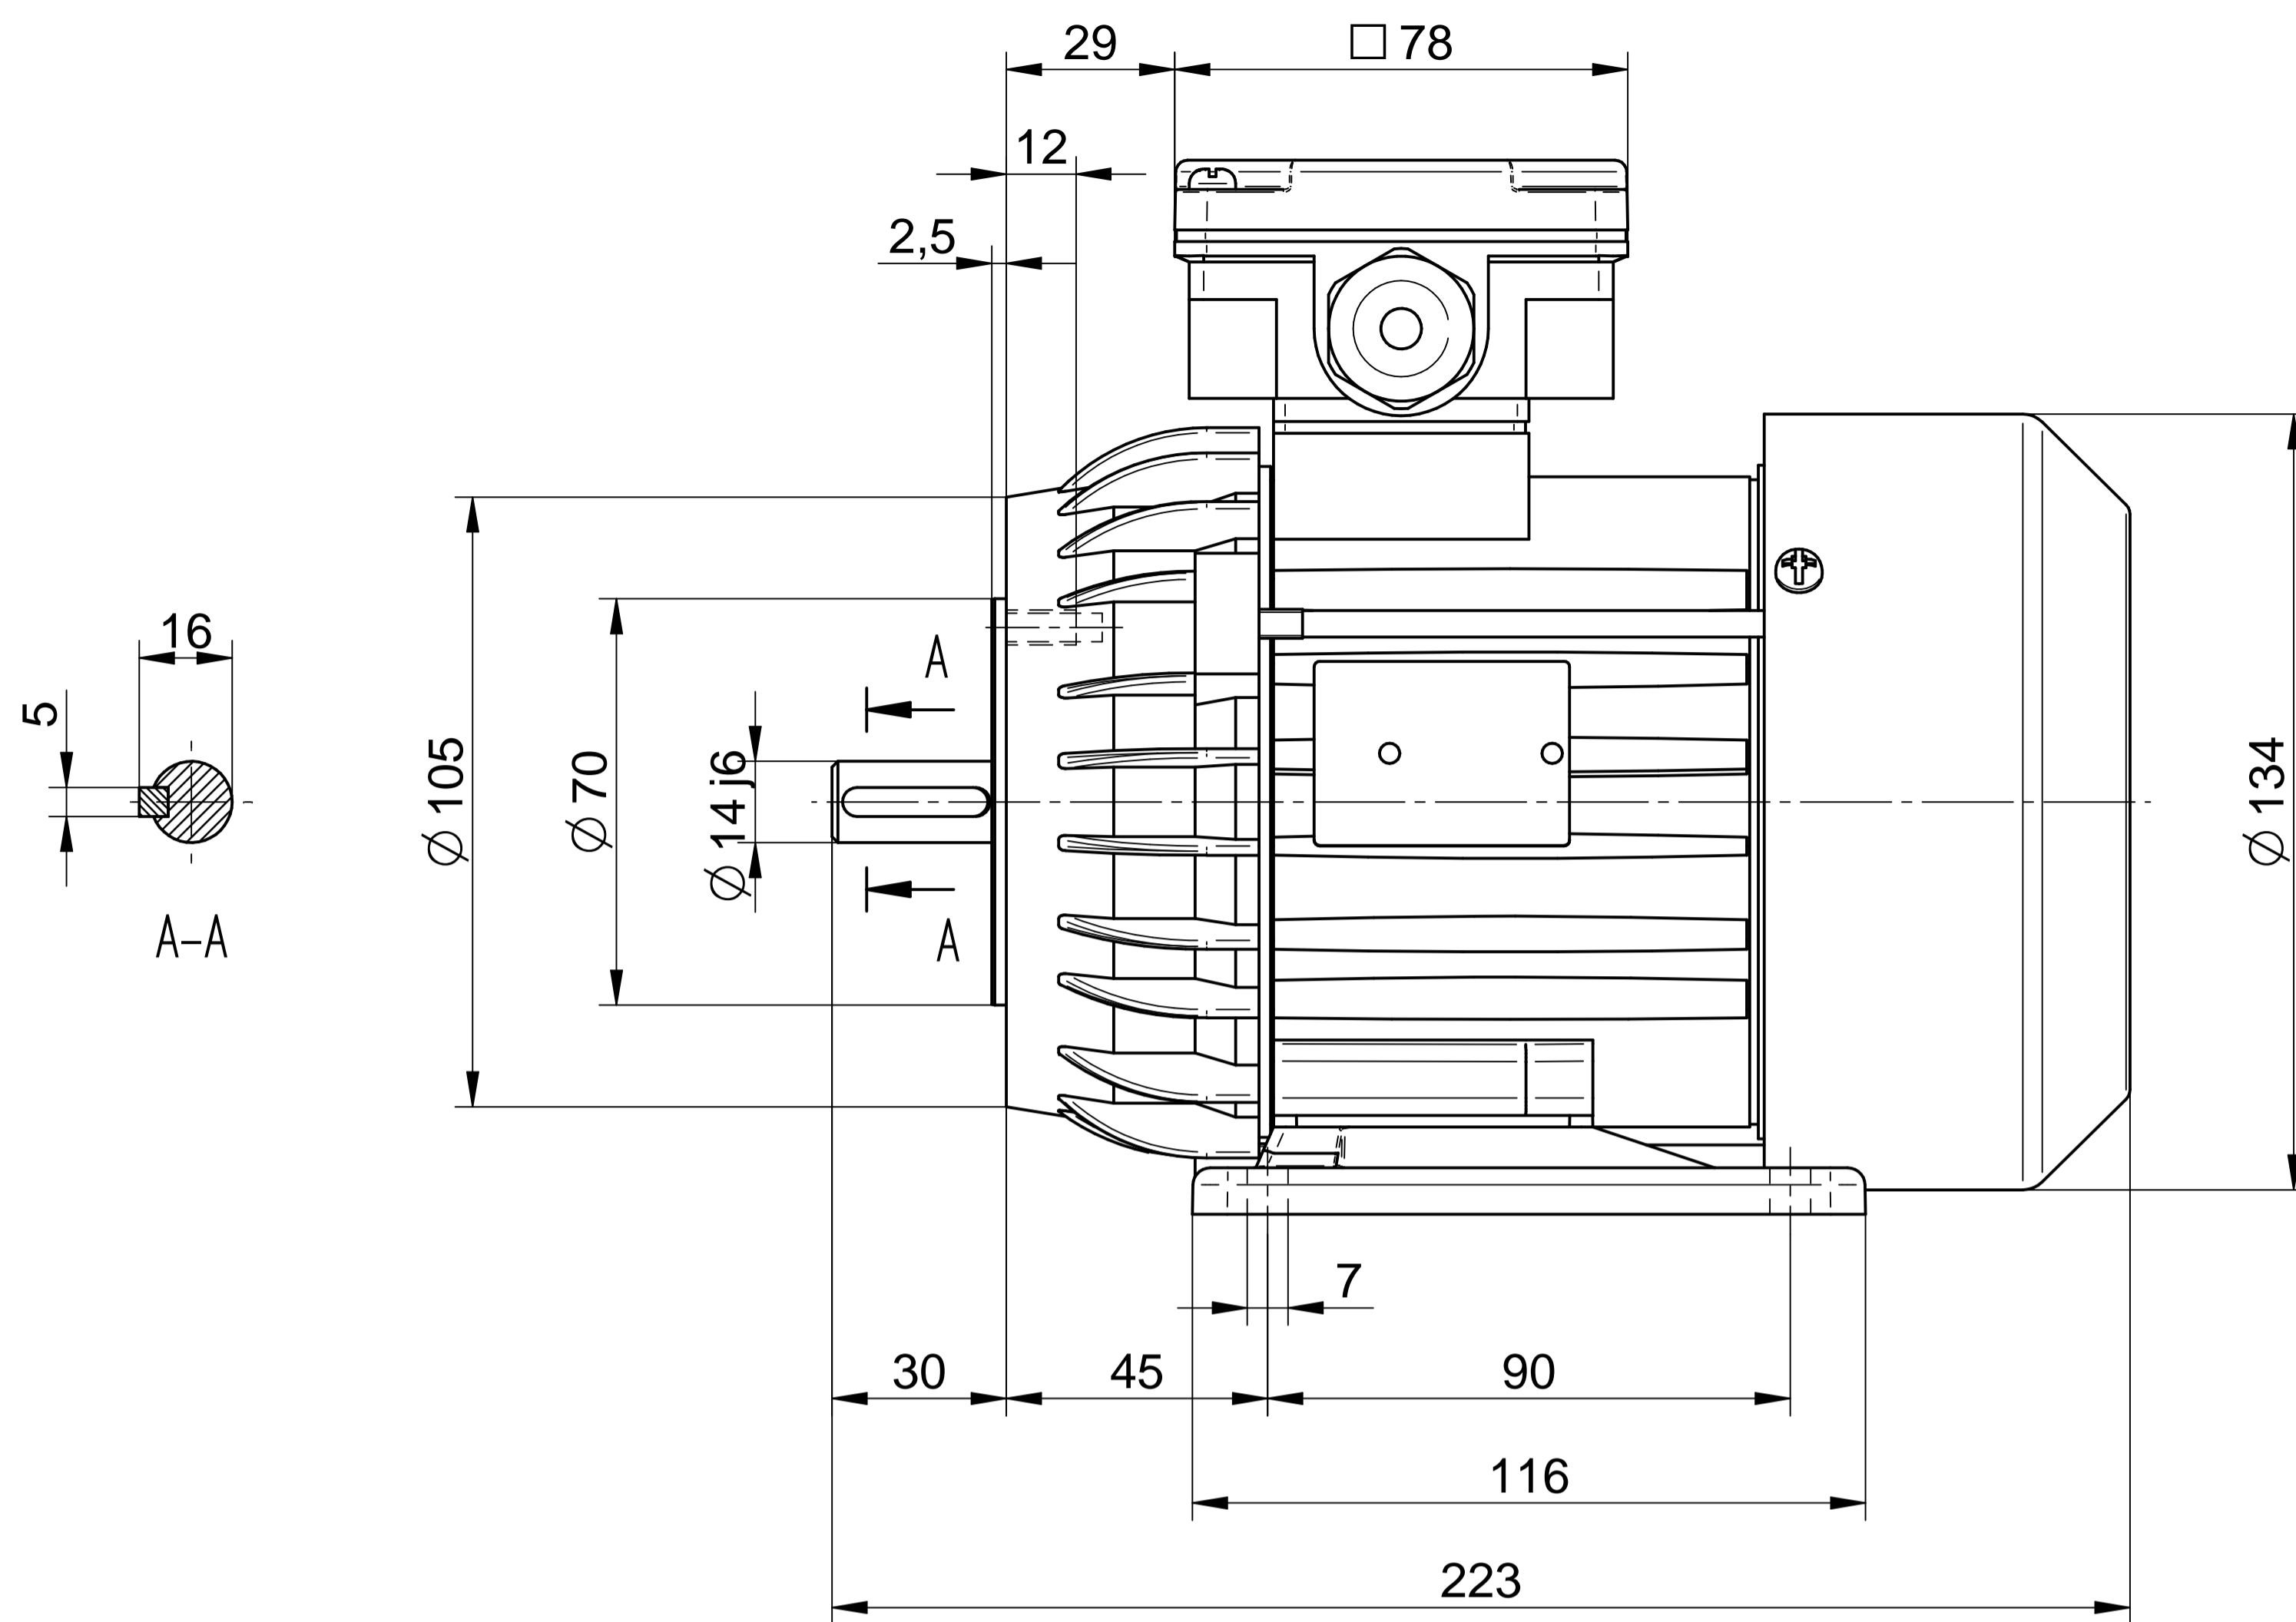

Cantoni®
GROUP

BESEL S.A.
FABRYKA SILNIKÓW ELEKTRYCZNYCH

Motor type

Sh71-2A

Scale

1:1

Cantoni®
GROUP

BESEL S.A.
FABRYKA SILNIKÓW ELEKTRYCZNYCH

Motor type

SKh71-2A

Scale

1:1

Cantoni®
GROUP

BESEL S.A.
FABRYKA SILNIKÓW ELEKTRYCZNYCH

Motor type

SKh71-2A2

Scale

1:1

Cantoni®
GROUP

BESEL S.A.
FABRYKA SILNIKÓW ELEKTRYCZNYCH

Motor type

SKh71-2A1

Scale

1:1