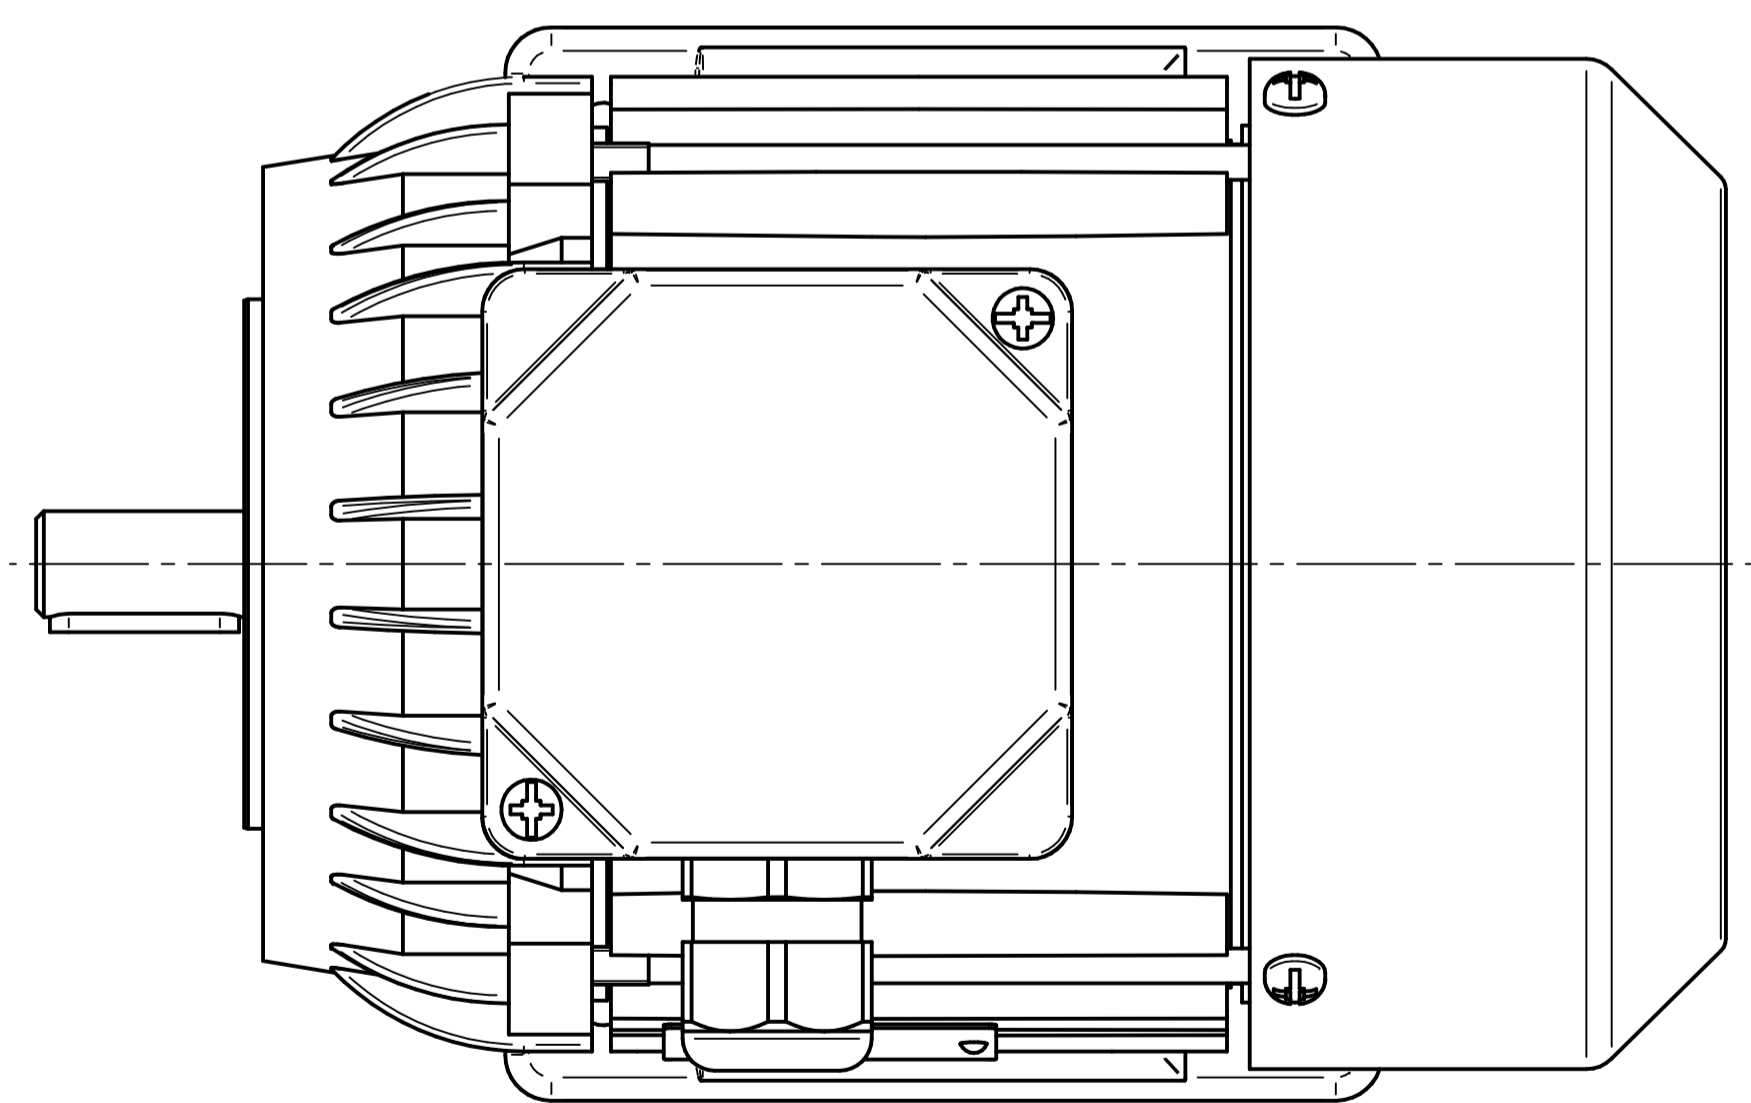

Cantoni®
GROUP

BESEL S.A.
FABRYKA SILNIKÓW ELEKTRYCZNYCH

Motor type

Sh71-2A

Scale

1:1

Cantoni®
GROUP

BESEL S.A.
FABRYKA SILNIKÓW ELEKTRYCZNYCH

Motor type

SKh71-2A

Scale

1:1

Cantoni®
GROUP

BESEL S.A.
FABRYKA SILNIKÓW ELEKTRYCZNYCH

Motor type

SKh71-2A2

Scale

1:1

Cantoni®
GROUP

BESEL S.A.
FABRYKA SILNIKÓW ELEKTRYCZNYCH

Motor type

SKh71-2A1

Scale

1:1