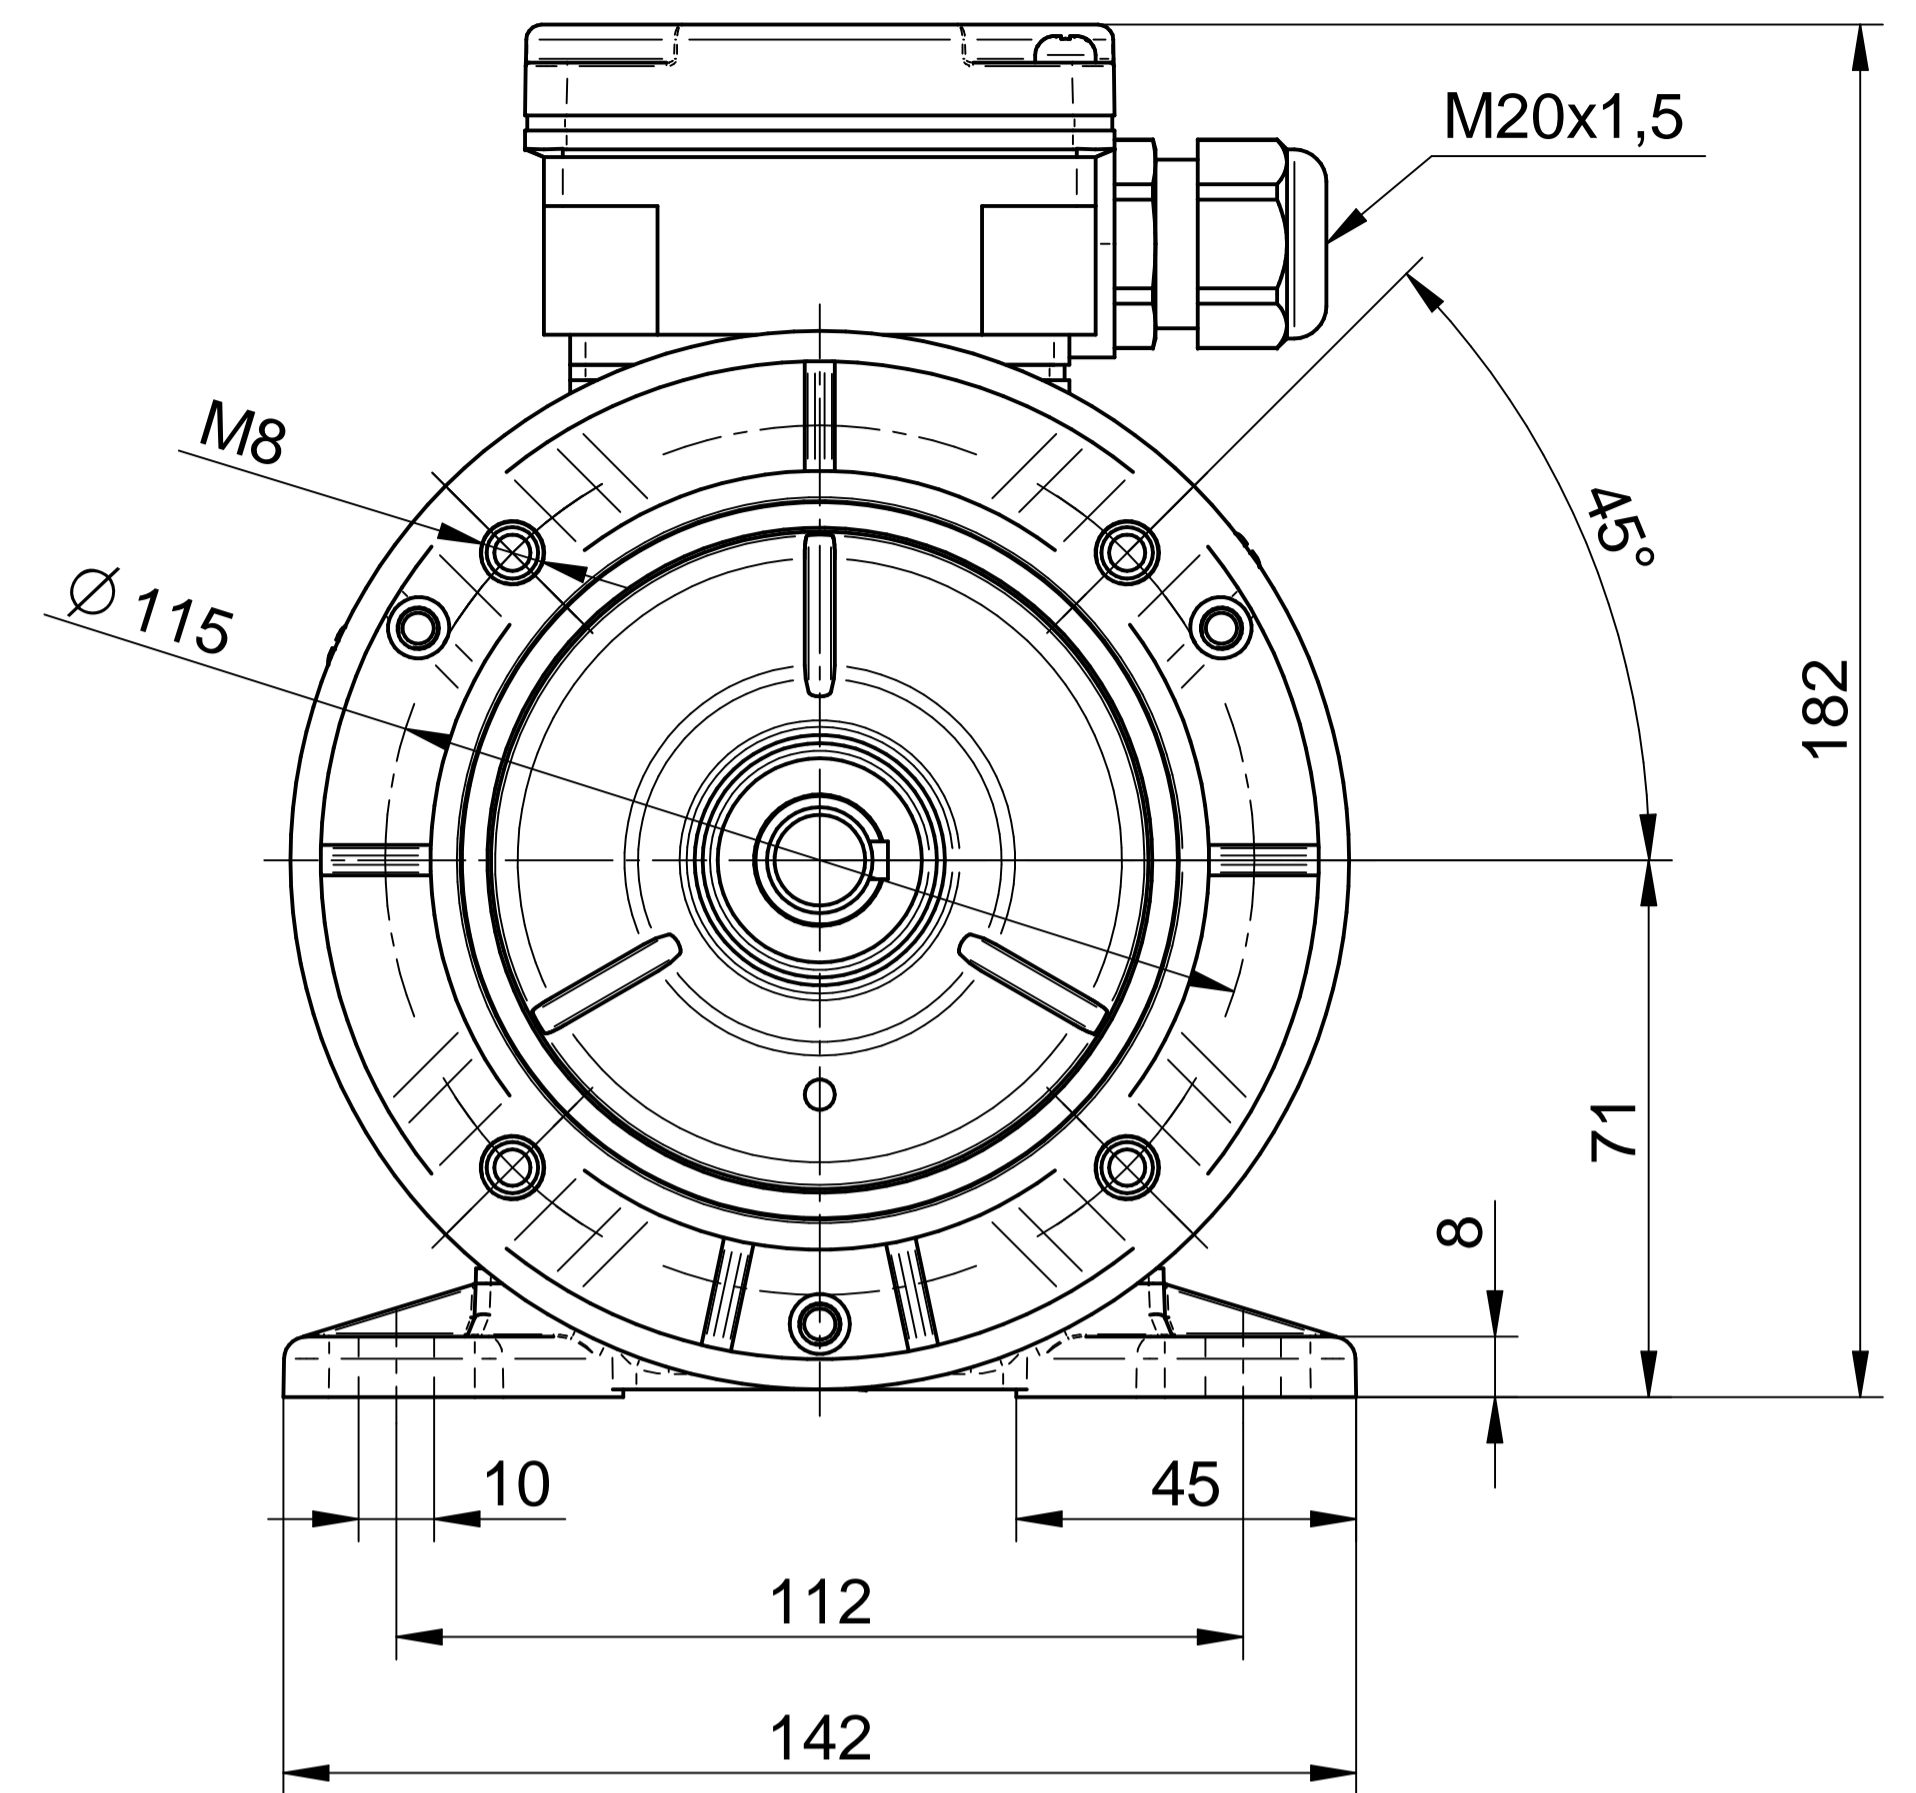

Cantoni®
GROUP

BESEL S.A.
FABRYKA SILNIKÓW ELEKTRYCZNYCH

Motor type

Sh71-2A

Scale

1:1

Cantoni®
GROUP

BESEL S.A.
FABRYKA SILNIKÓW ELEKTRYCZNYCH

Motor type

SKh71-2A

Scale

1:1

Cantoni®
GROUP

BESEL S.A.
FABRYKA SILNIKÓW ELEKTRYCZNYCH

Motor type

SKh71-2A2

Scale

1:1

Cantoni®
GROUP

BESEL S.A.
FABRYKA SILNIKÓW ELEKTRYCZNYCH

Motor type

SKh71-2A1

Scale

1:1