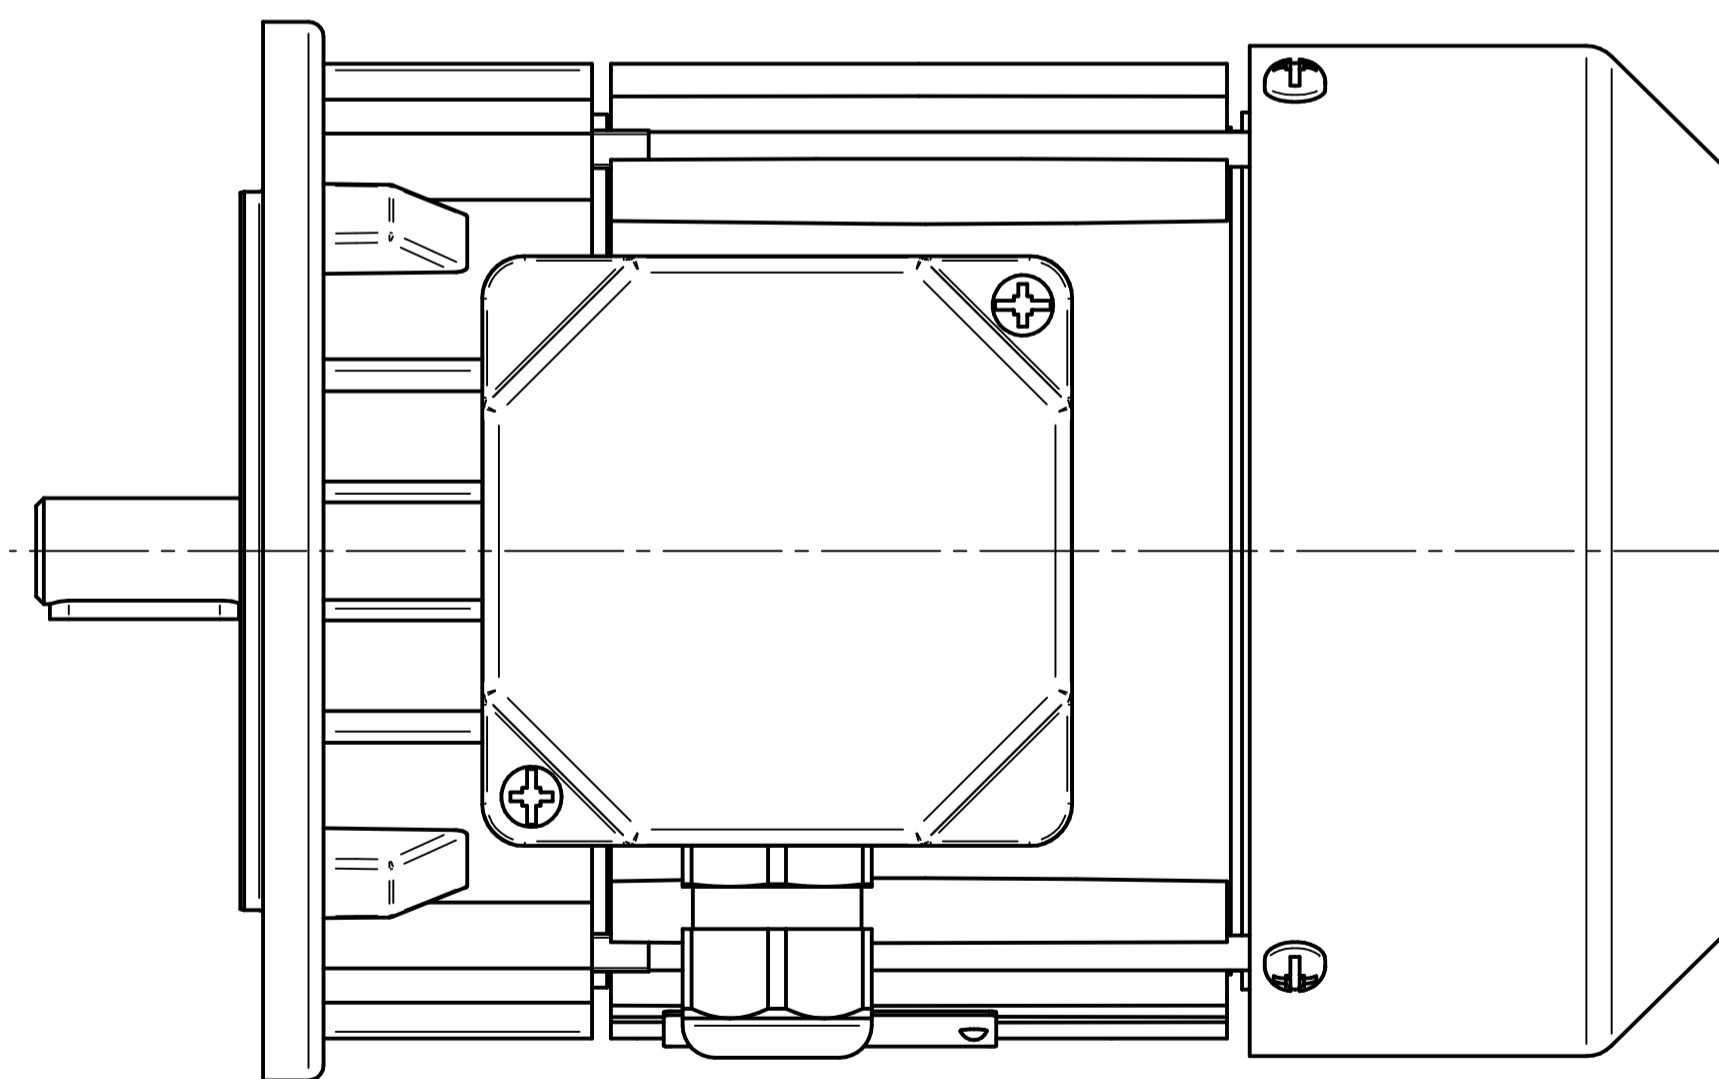

Cantoni®
GROUP

BESEL S.A.
FABRYKA SILNIKÓW ELEKTRYCZNYCH

Motor type

SKh71-2A1

Scale

1:1