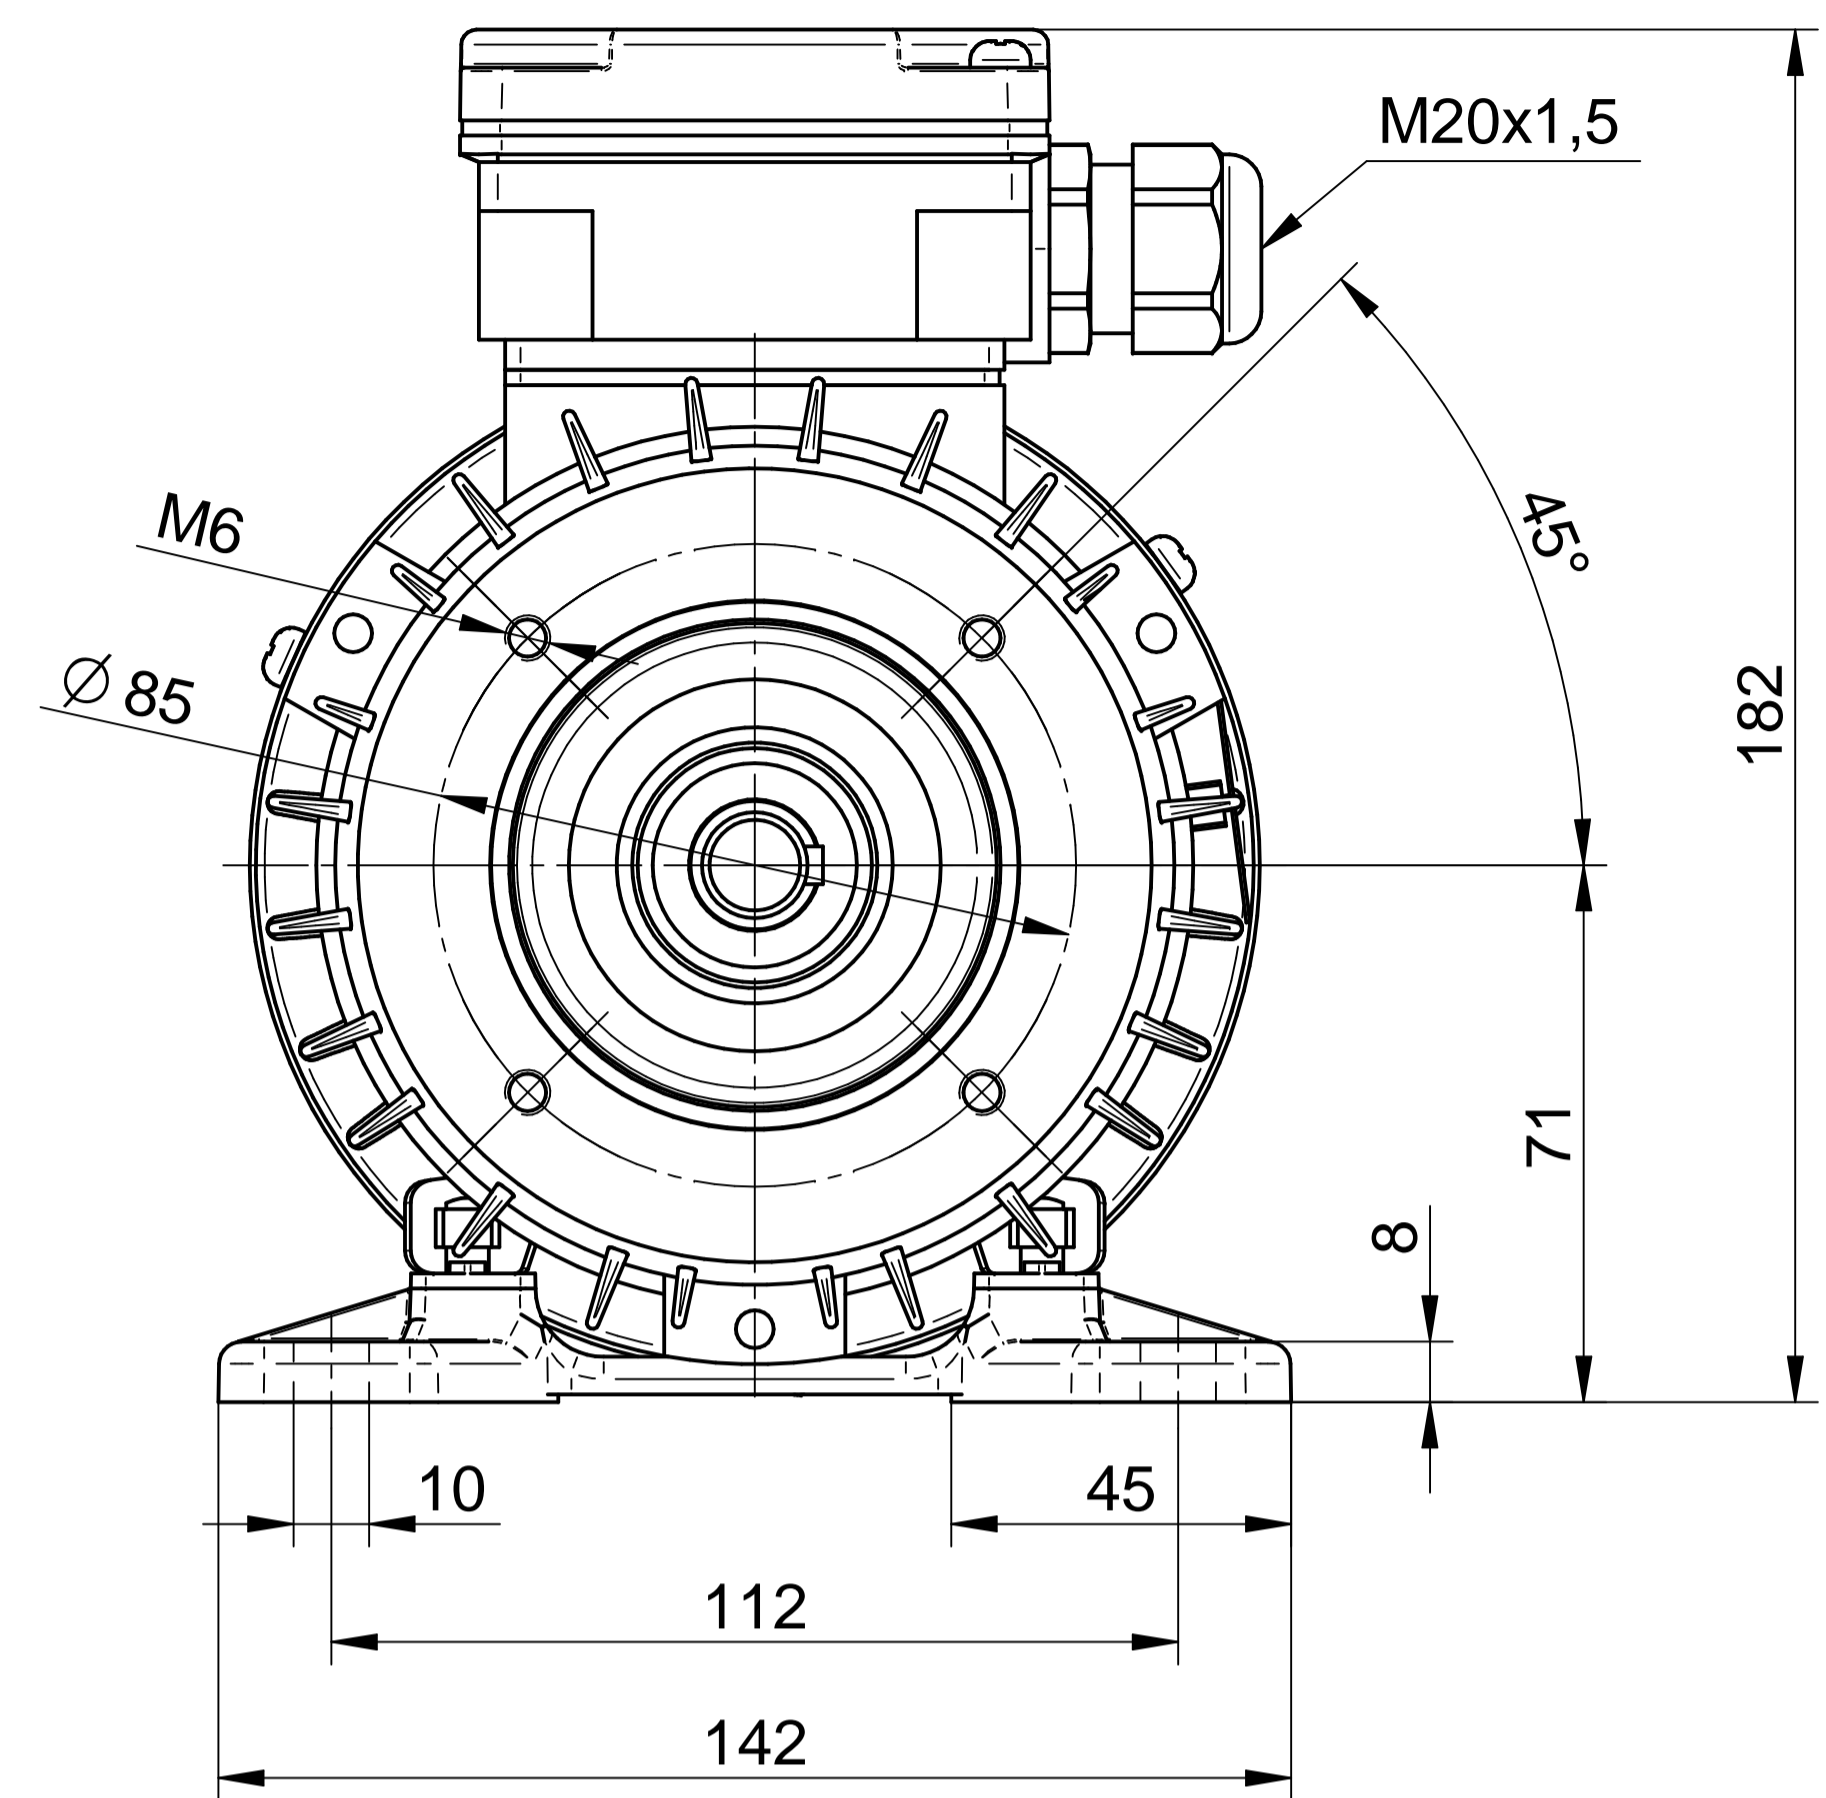

Cantoni®
GROUP

BESEL S.A.
FABRYKA SILNIKÓW ELEKTRYCZNYCH

Motor type

Sh71-2A

Scale

1:1

Cantoni®
GROUP

BESEL S.A.
FABRYKA SILNIKÓW ELEKTRYCZNYCH

Motor type

SKh71-2A

Scale

1:1

Cantoni®
GROUP

BESEL S.A.
FABRYKA SILNIKÓW ELEKTRYCZNYCH

Motor type

SKh71-2A2

Scale

1:1

Cantoni®
GROUP

BESEL S.A.
FABRYKA SILNIKÓW ELEKTRYCZNYCH

Motor type

SKh71-2A1

Scale

1:1