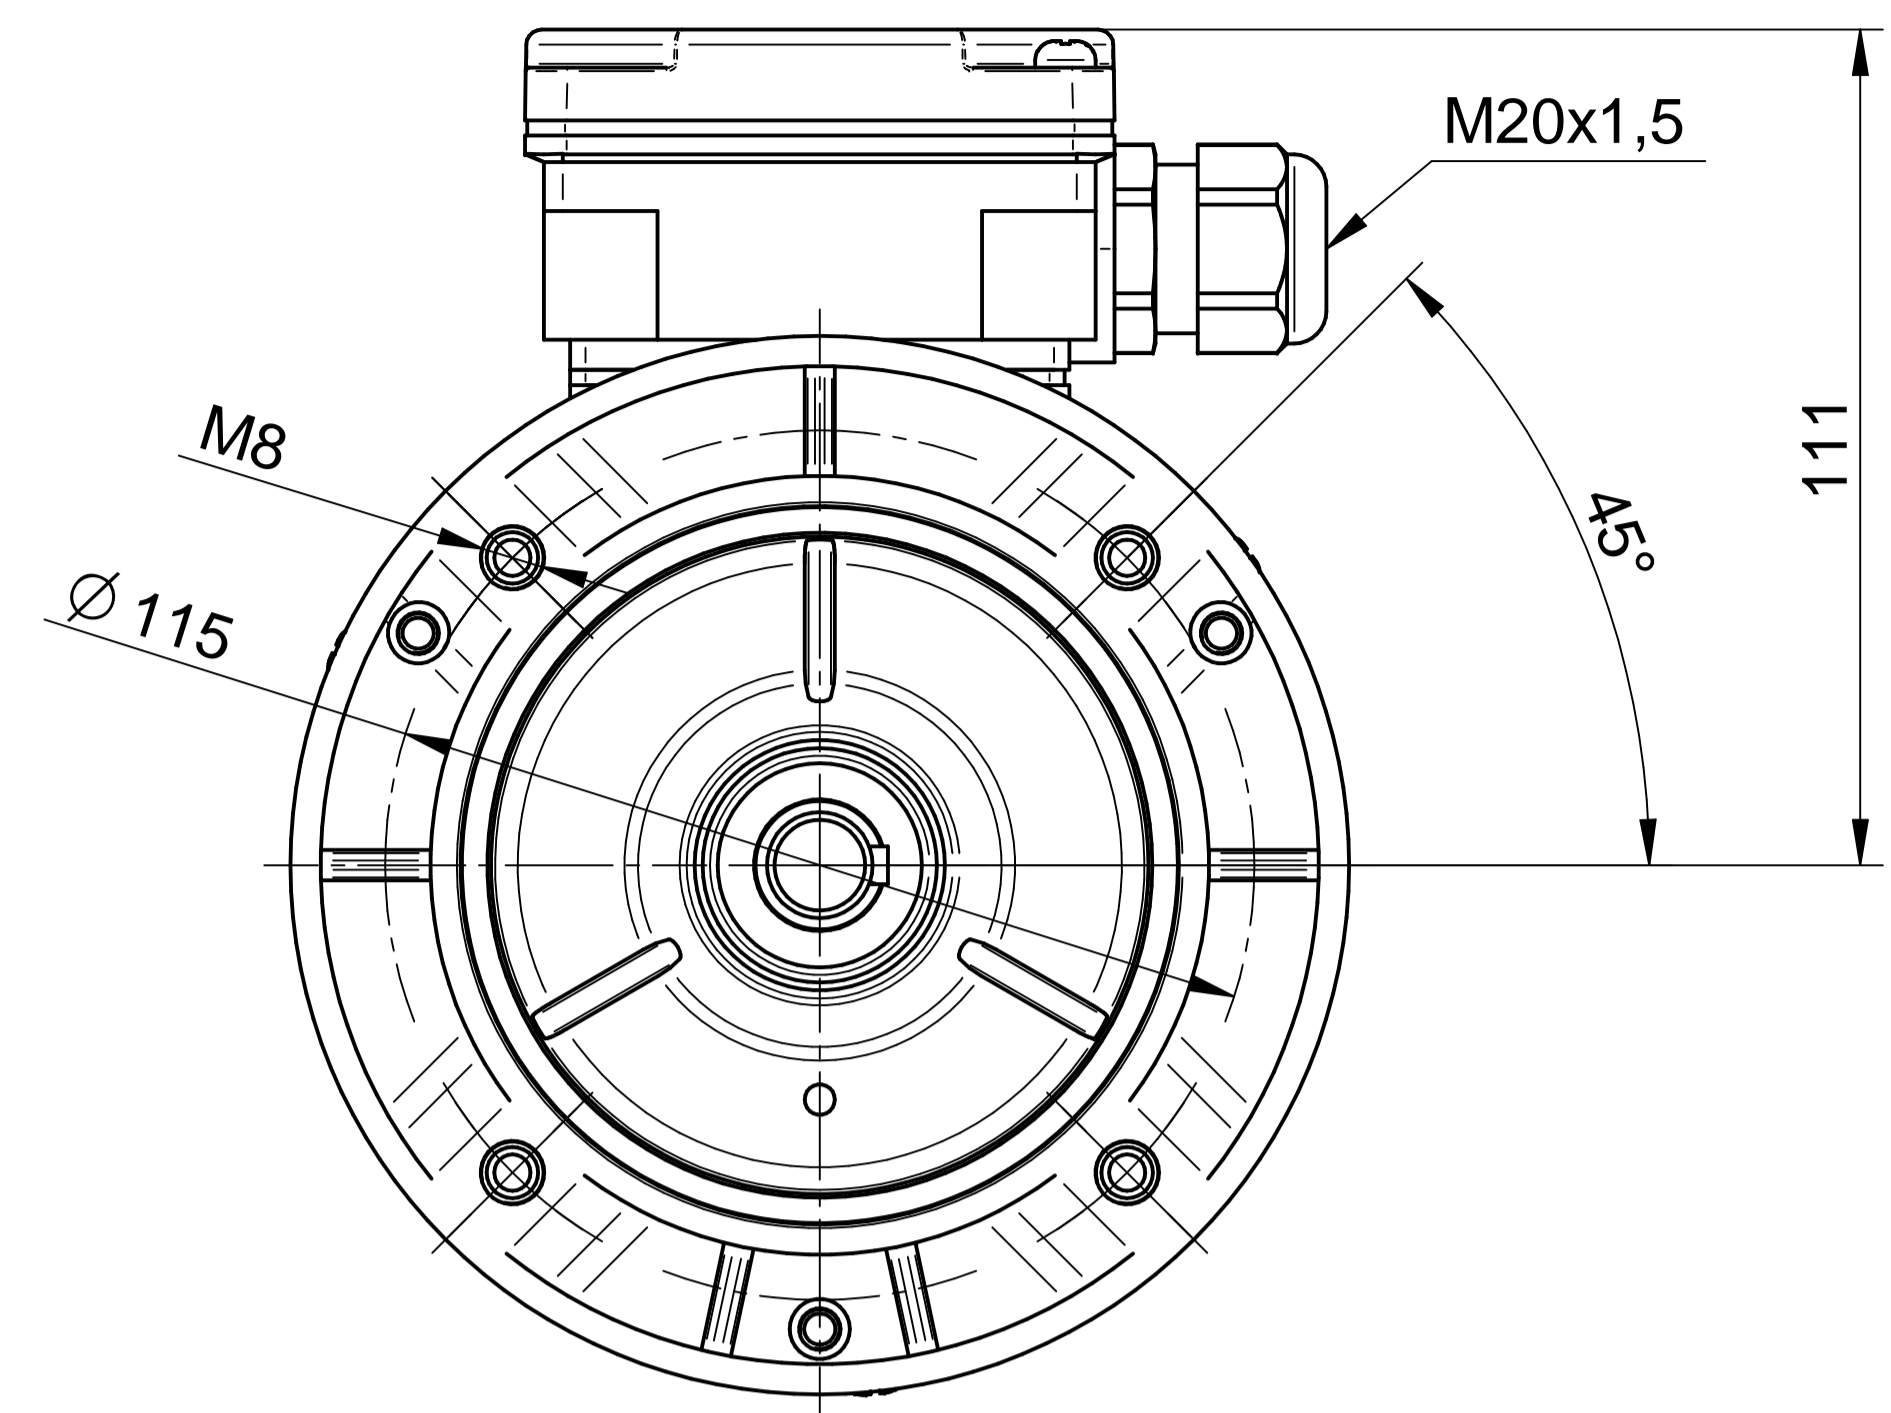

Scale

1:1

Cantoni®
GROUP

BESEL S.A.
FABRYKA SILNIKÓW ELEKTRYCZNYCH

Motor type

SKh71-2A1

Scale

1:1