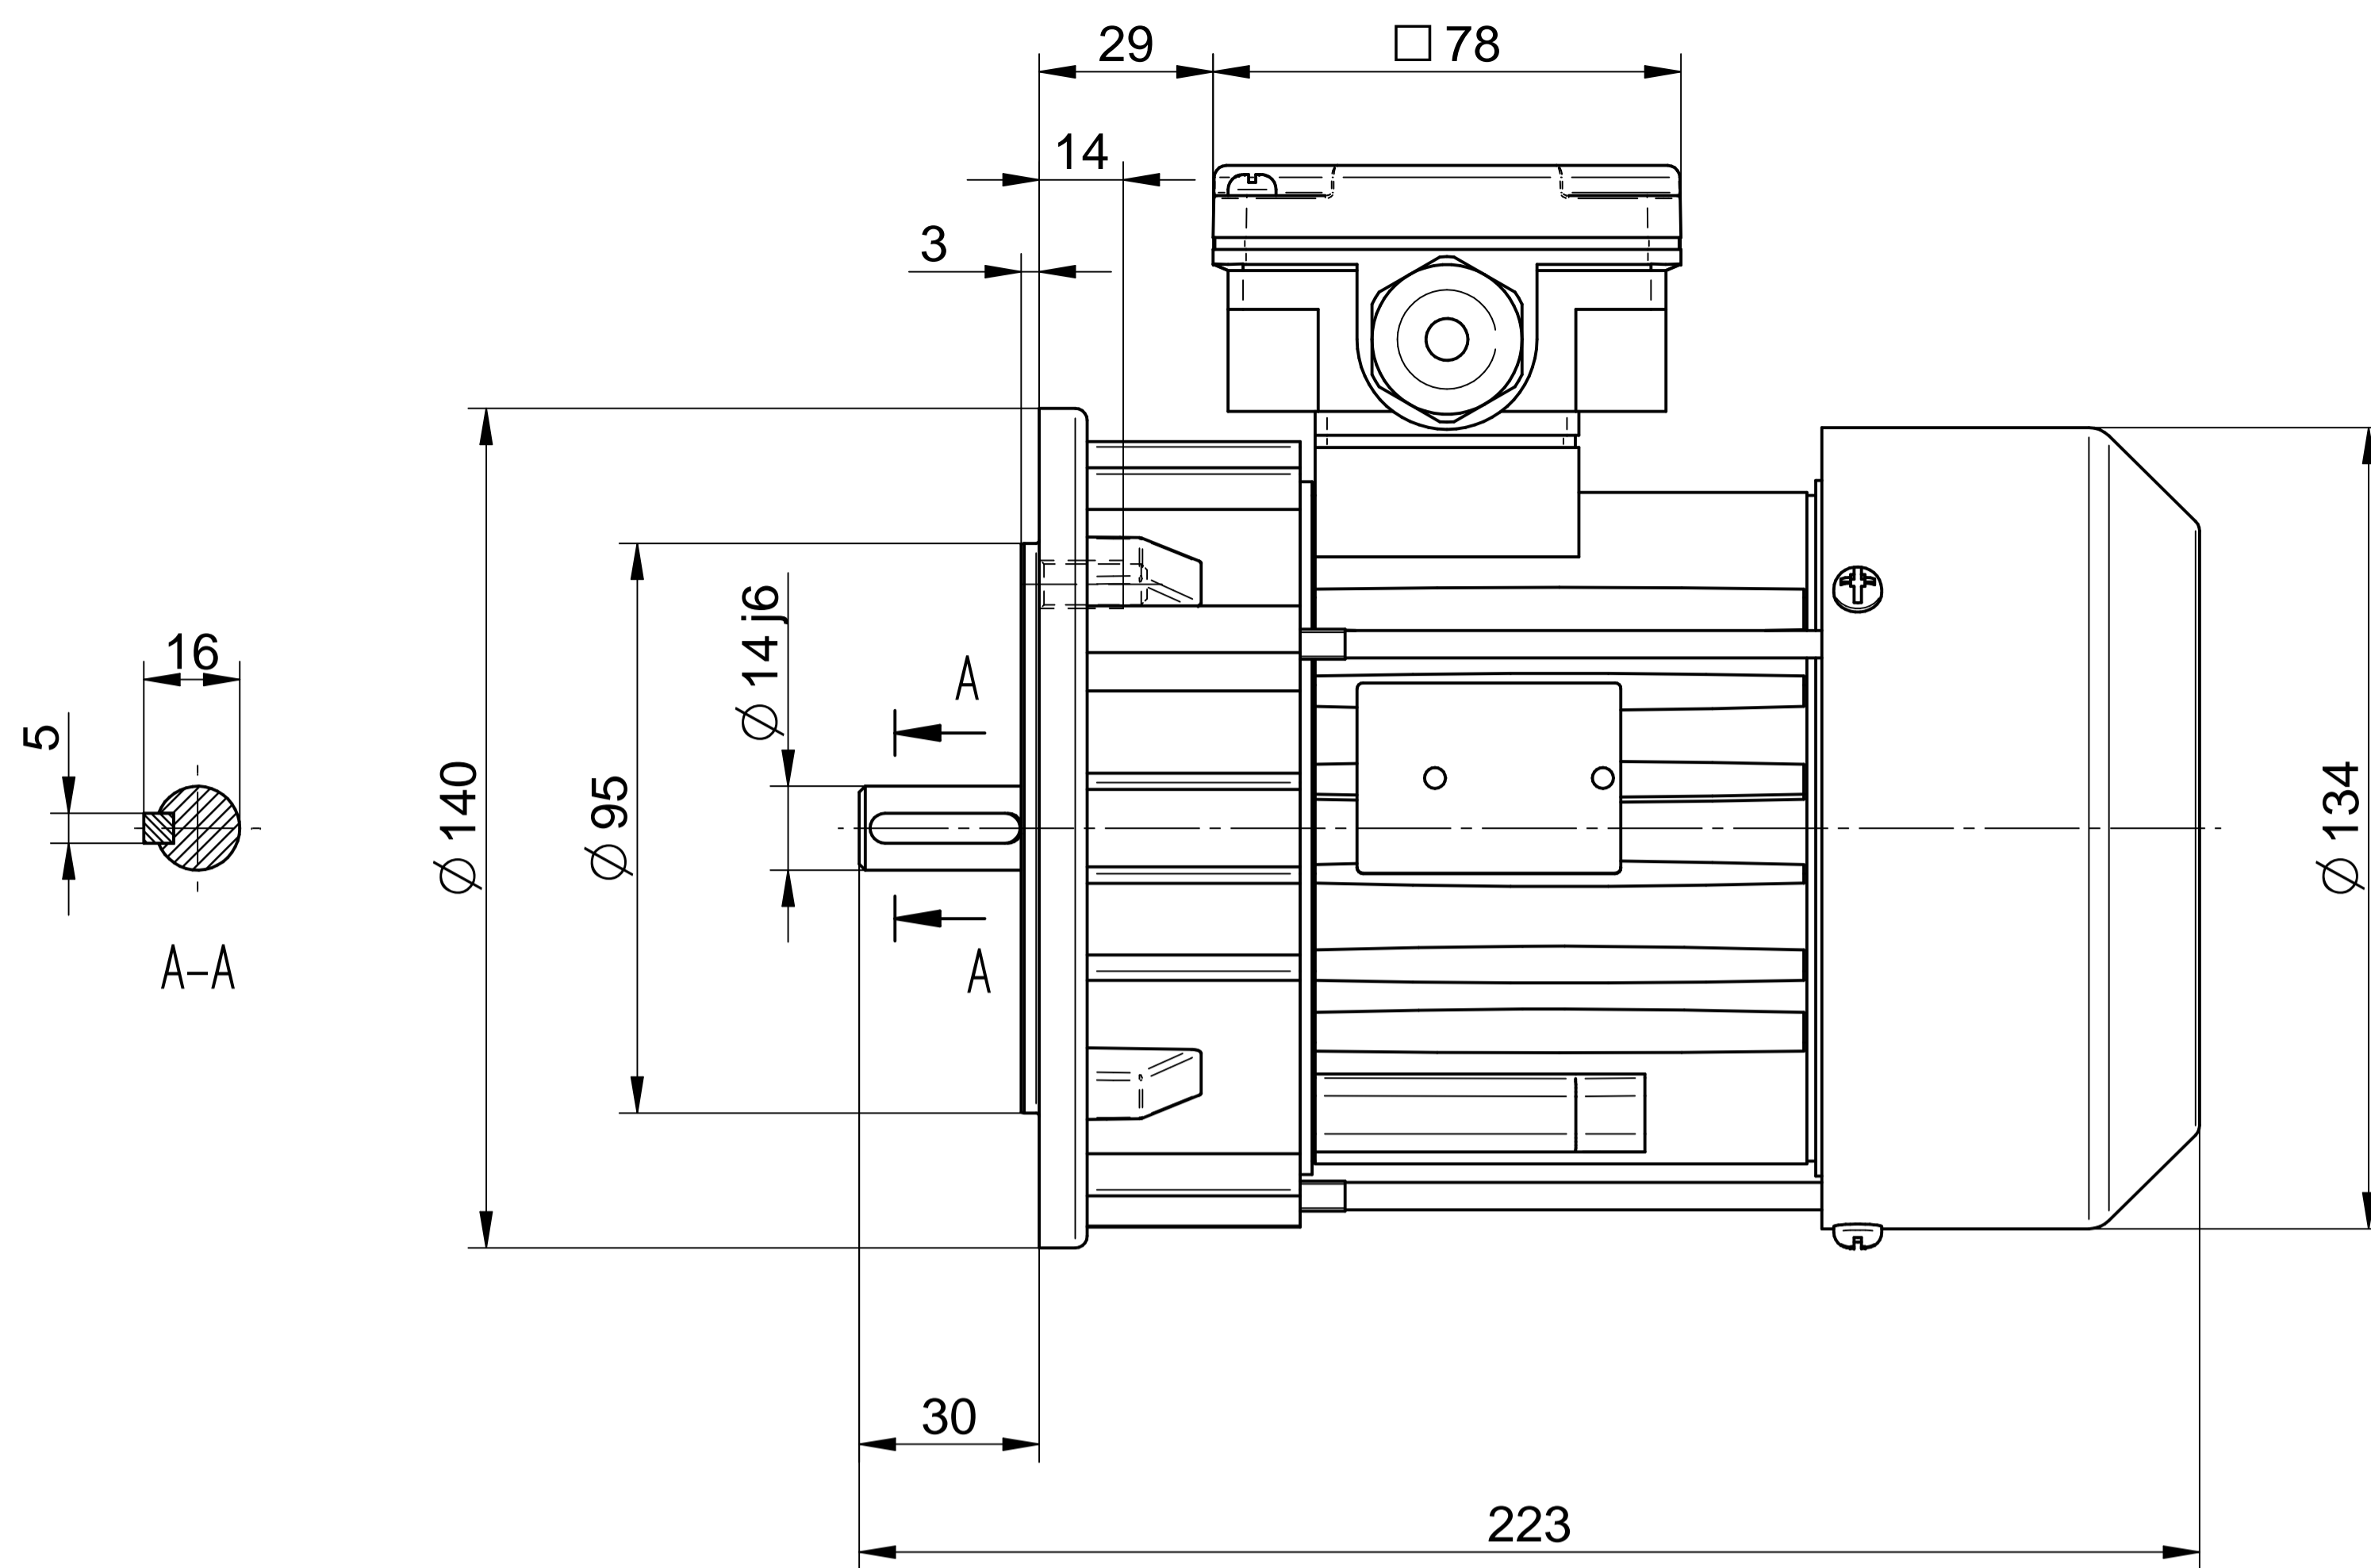

Cantoni®
GROUP

BESEL S.A.
FABRYKA SILNIKÓW ELEKTRYCZNYCH

Motor type

SKh71-2A1

Scale

1:1