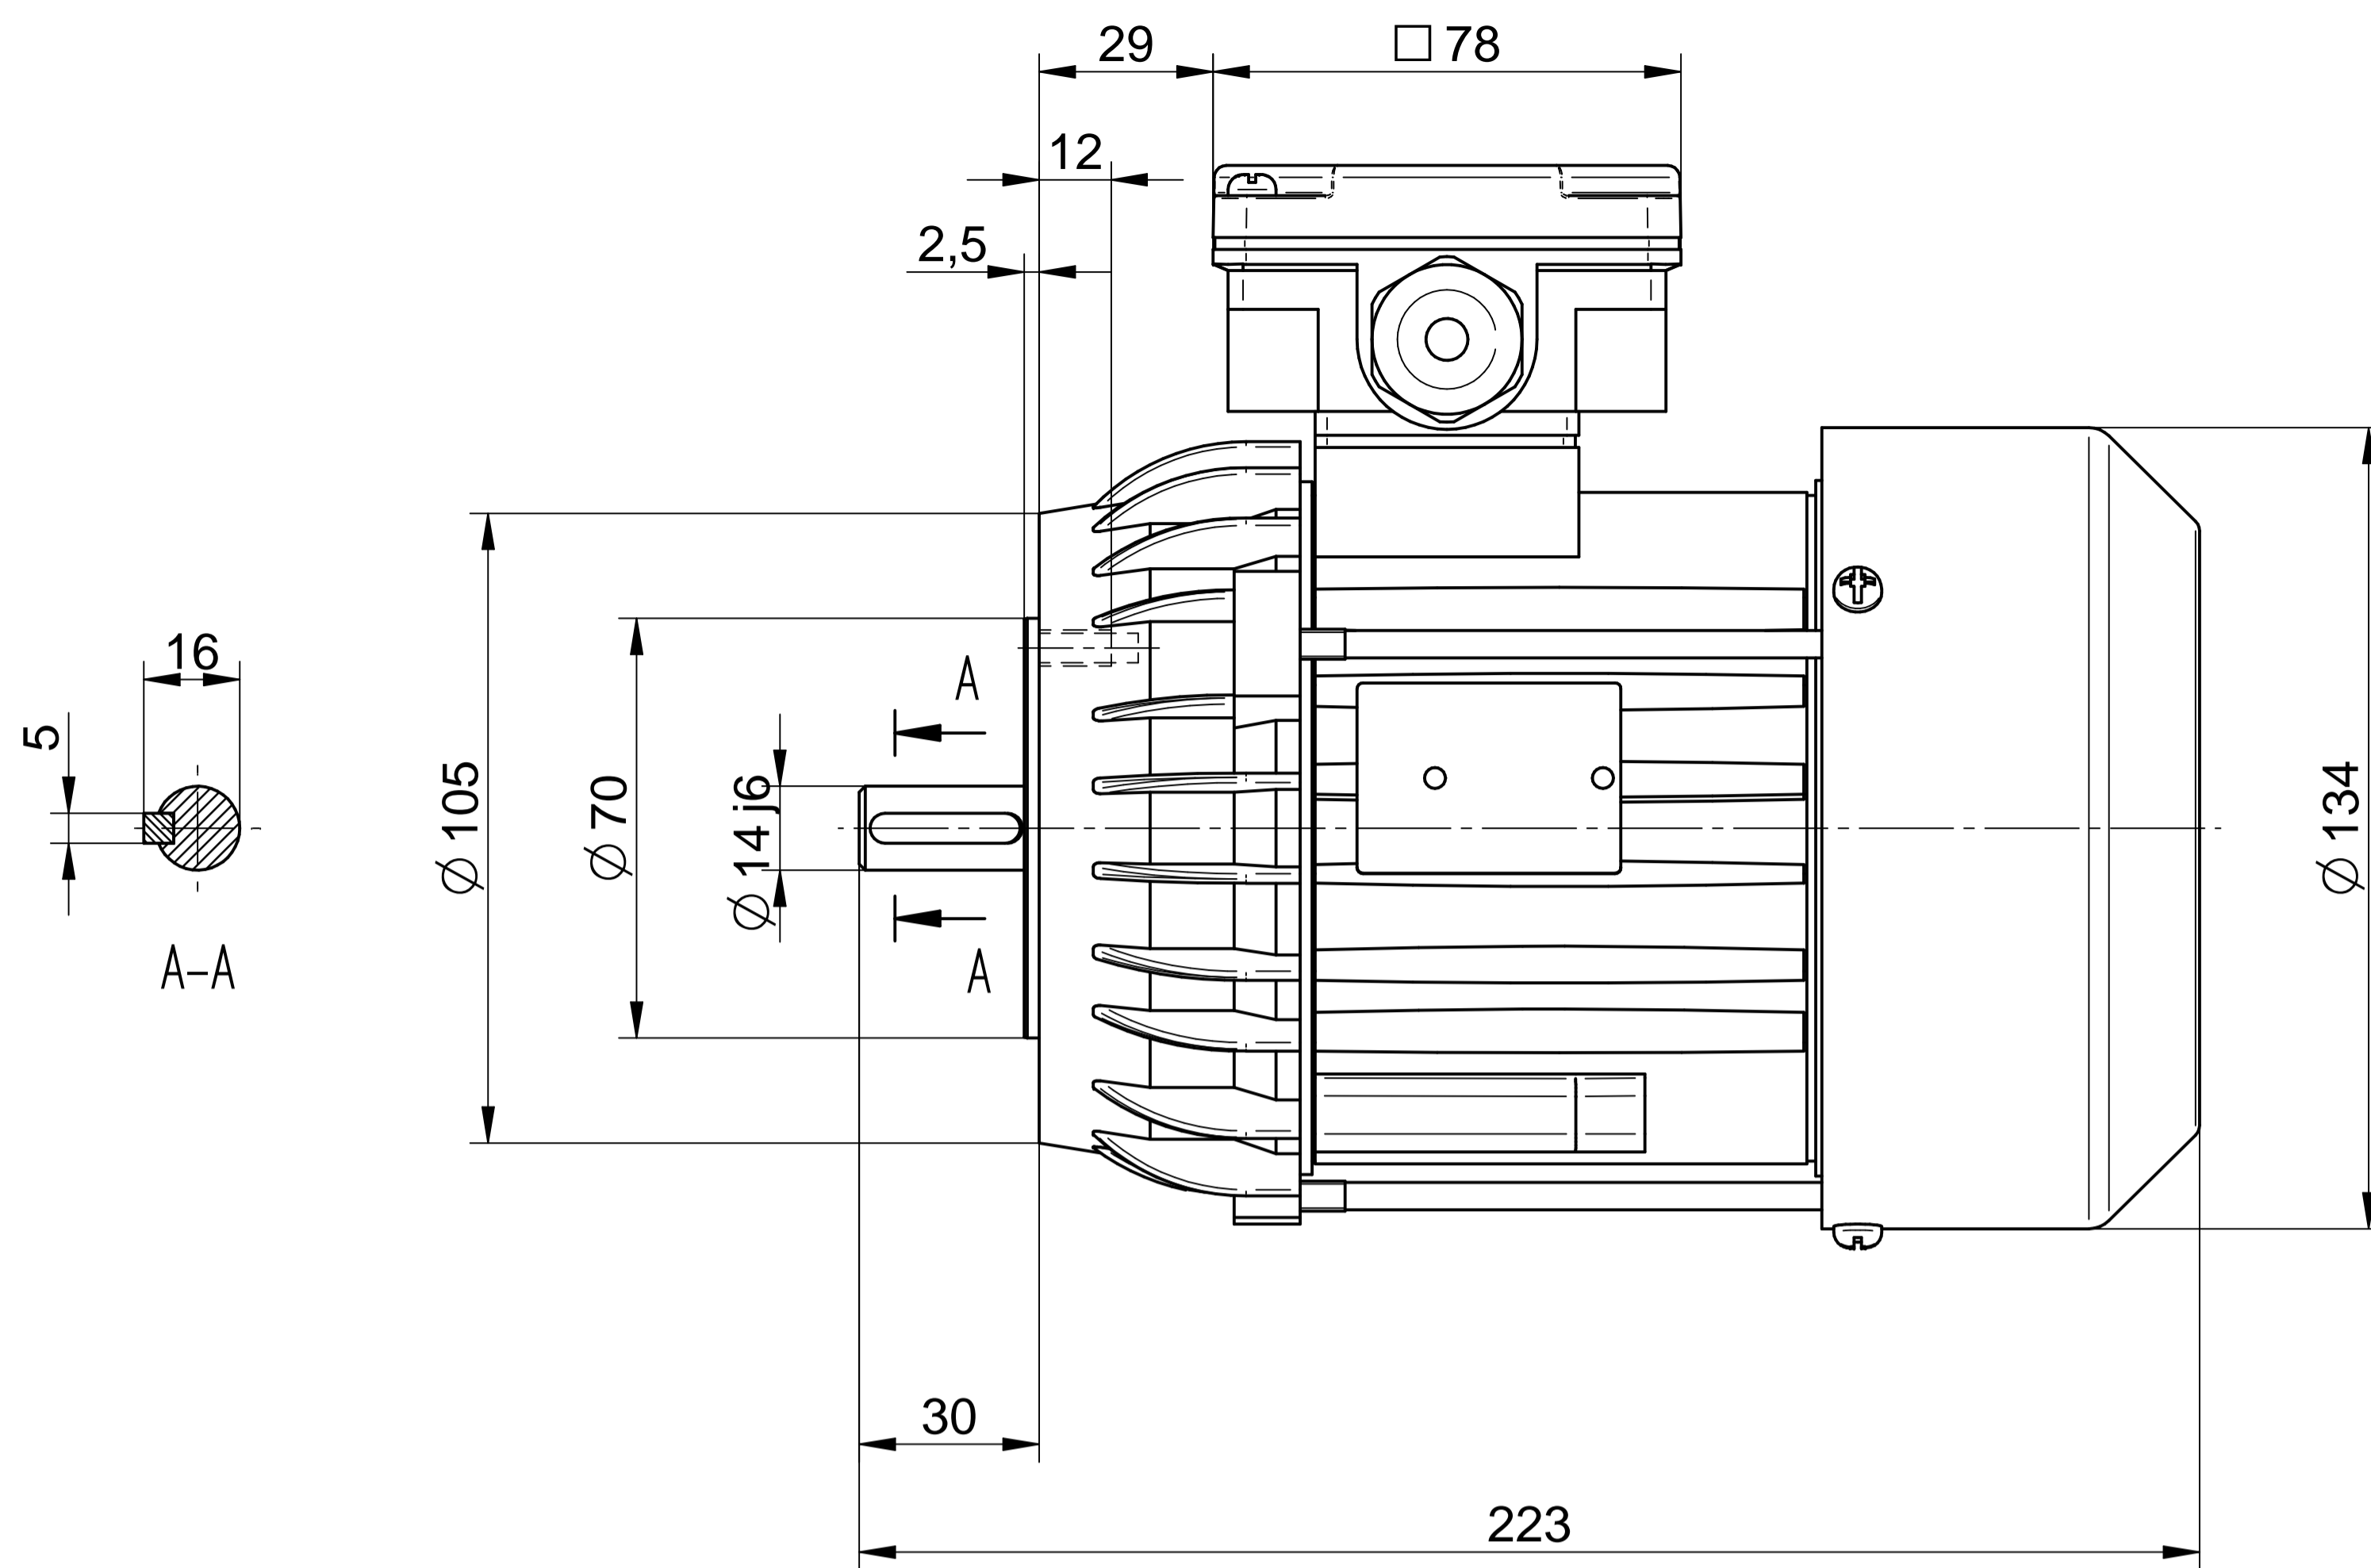

Cantoni®
GROUP

BESEL S.A.
FABRYKA SILNIKÓW ELEKTRYCZNYCH

Motor type

Sh71-2A

Scale

1:1

Cantoni®
GROUP

BESEL S.A.
FABRYKA SILNIKÓW ELEKTRYCZNYCH

Motor type

SKh71-2A

Scale

1:1

Cantoni®
GROUP

BESEL S.A.
FABRYKA SILNIKÓW ELEKTRYCZNYCH

Motor type

SKh71-2A2

Scale

1:1

Cantoni®
GROUP

BESEL S.A.
FABRYKA SILNIKÓW ELEKTRYCZNYCH

Motor type

SKh71-2A1

Scale

1:1