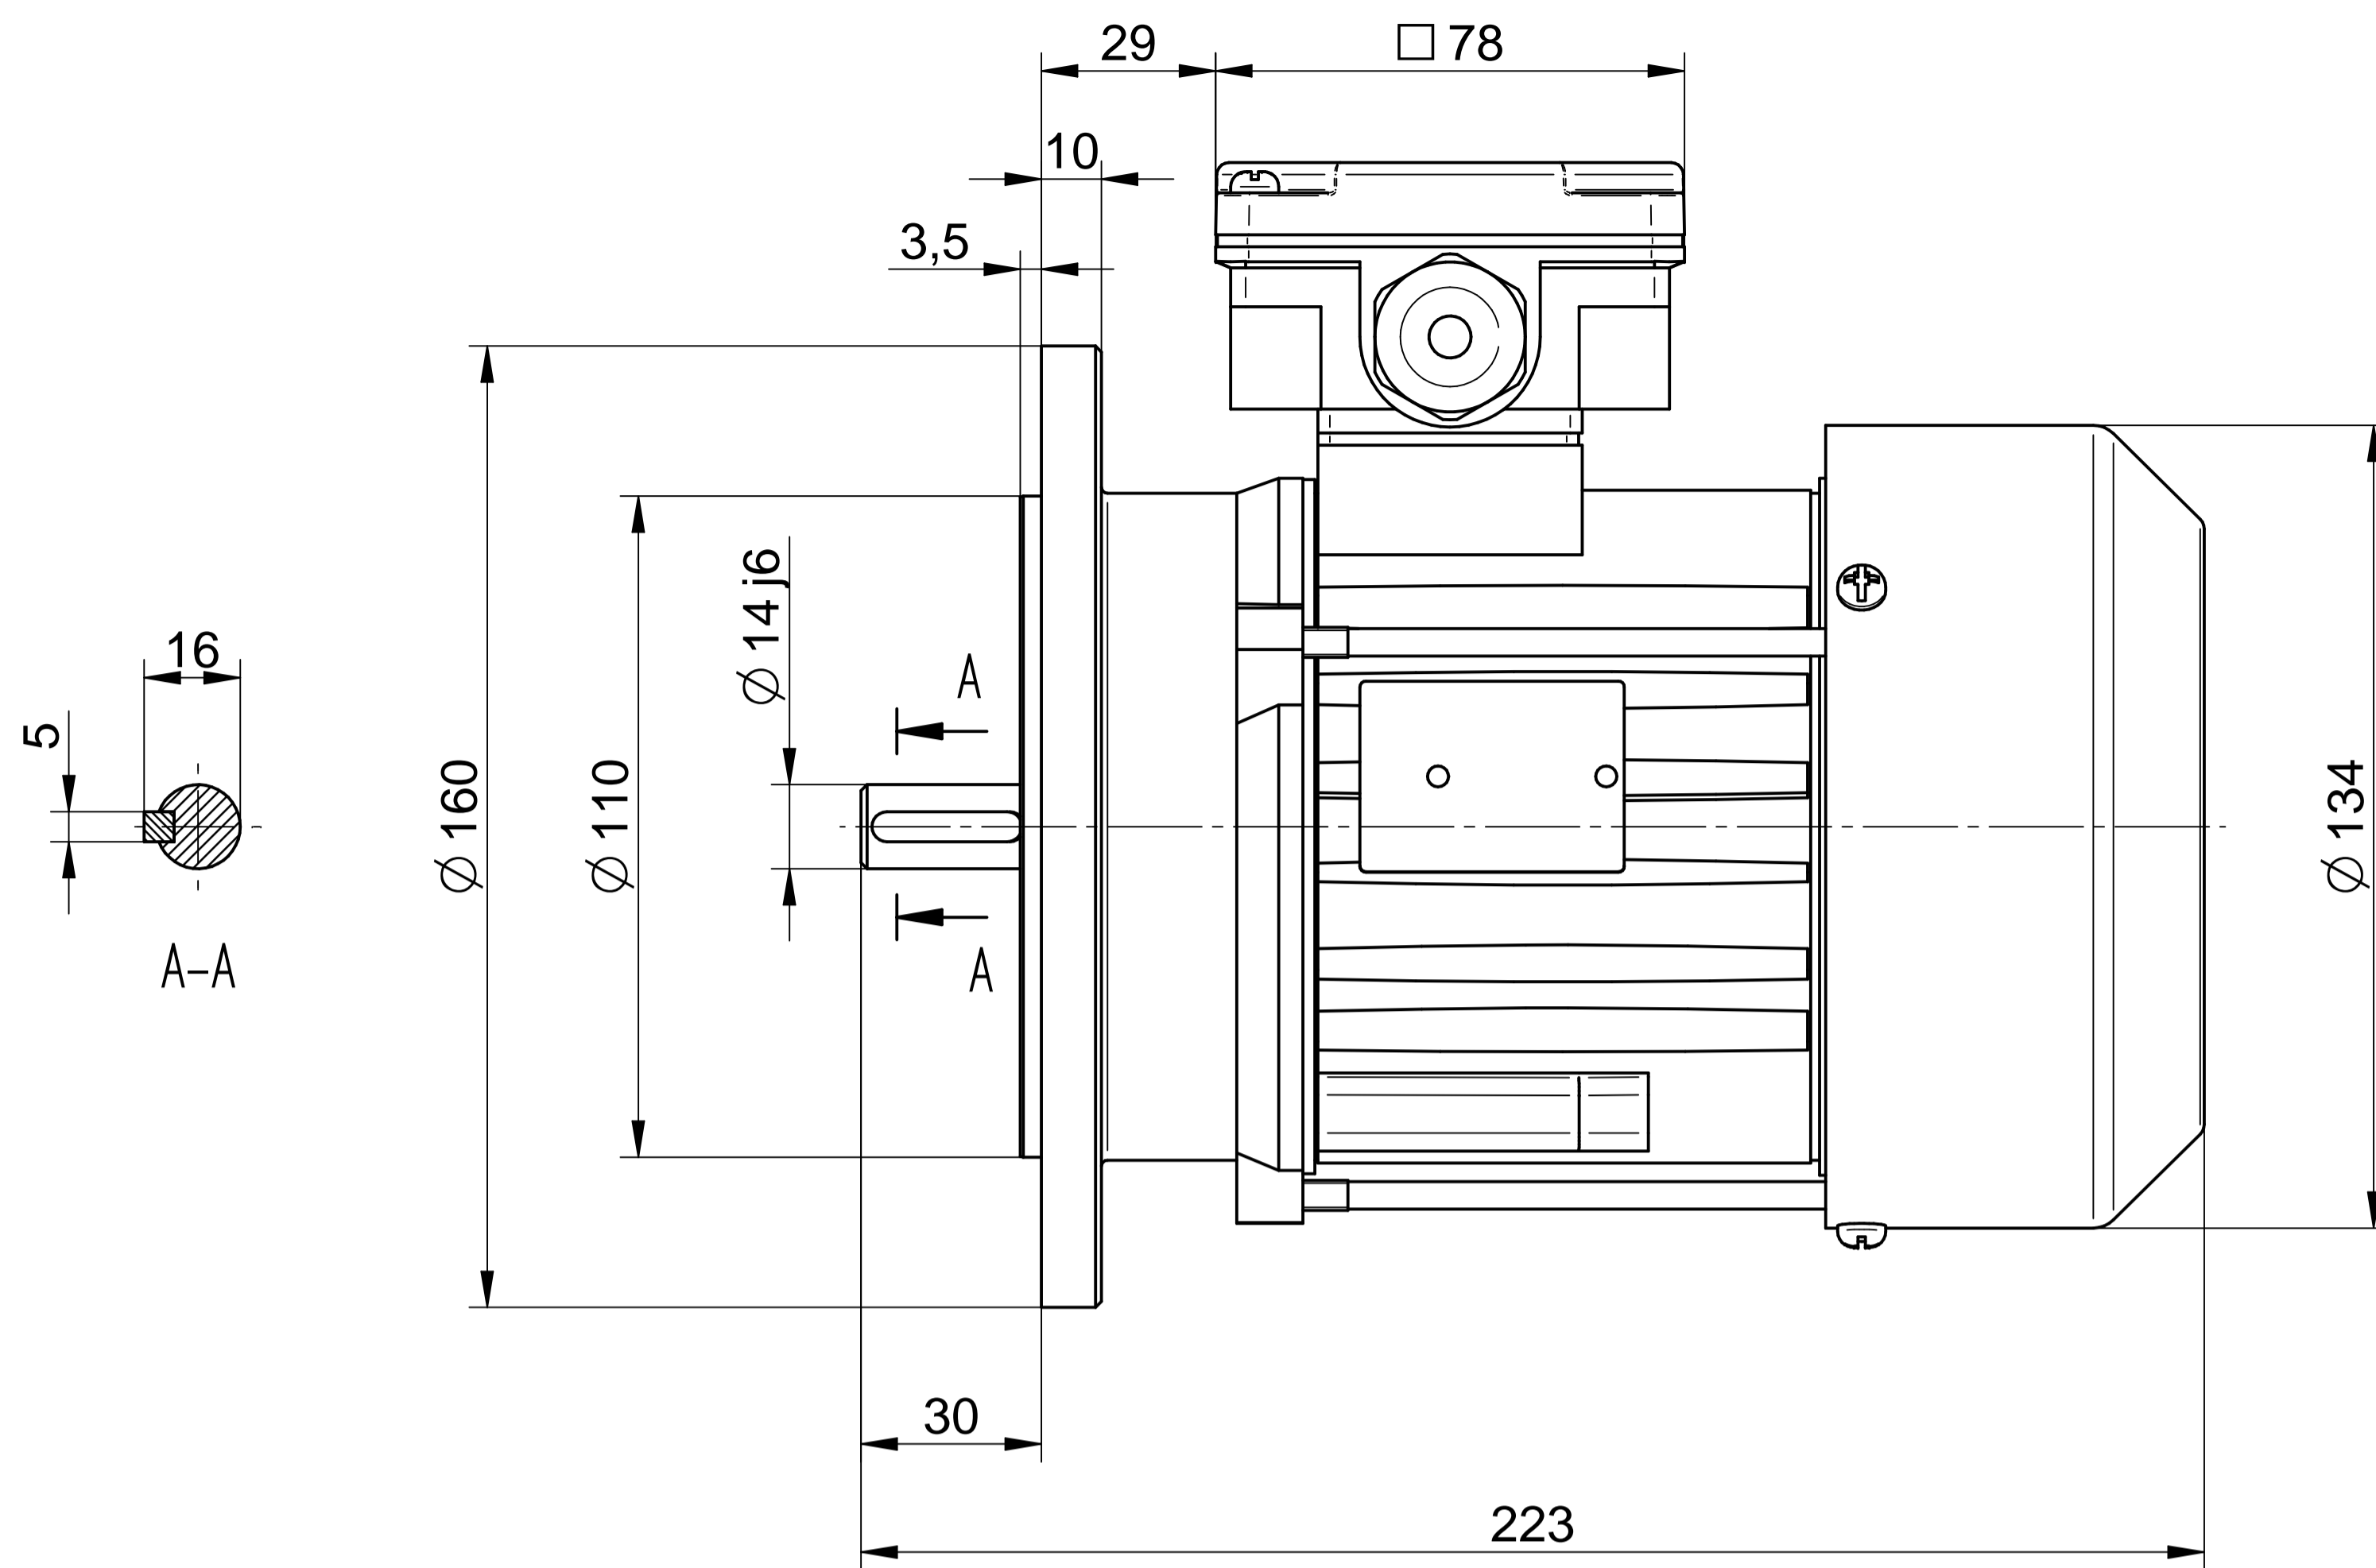

Cantoni®
GROUP

BESEL S.A.
FABRYKA SILNIKÓW ELEKTRYCZNYCH

Motor type

Sh71-2A

Scale

1:1

Cantoni®
GROUP

BESEL S.A.
FABRYKA SILNIKÓW ELEKTRYCZNYCH

Motor type

SKh71-2A

Scale

1:1

Cantoni®
GROUP

BESEL S.A.
FABRYKA SILNIKÓW ELEKTRYCZNYCH

Motor type

SKh71-2A2

Scale

1:1

Cantoni®
GROUP

BESEL S.A.
FABRYKA SILNIKÓW ELEKTRYCZNYCH

Motor type

SKh71-2A1

Scale

1:1