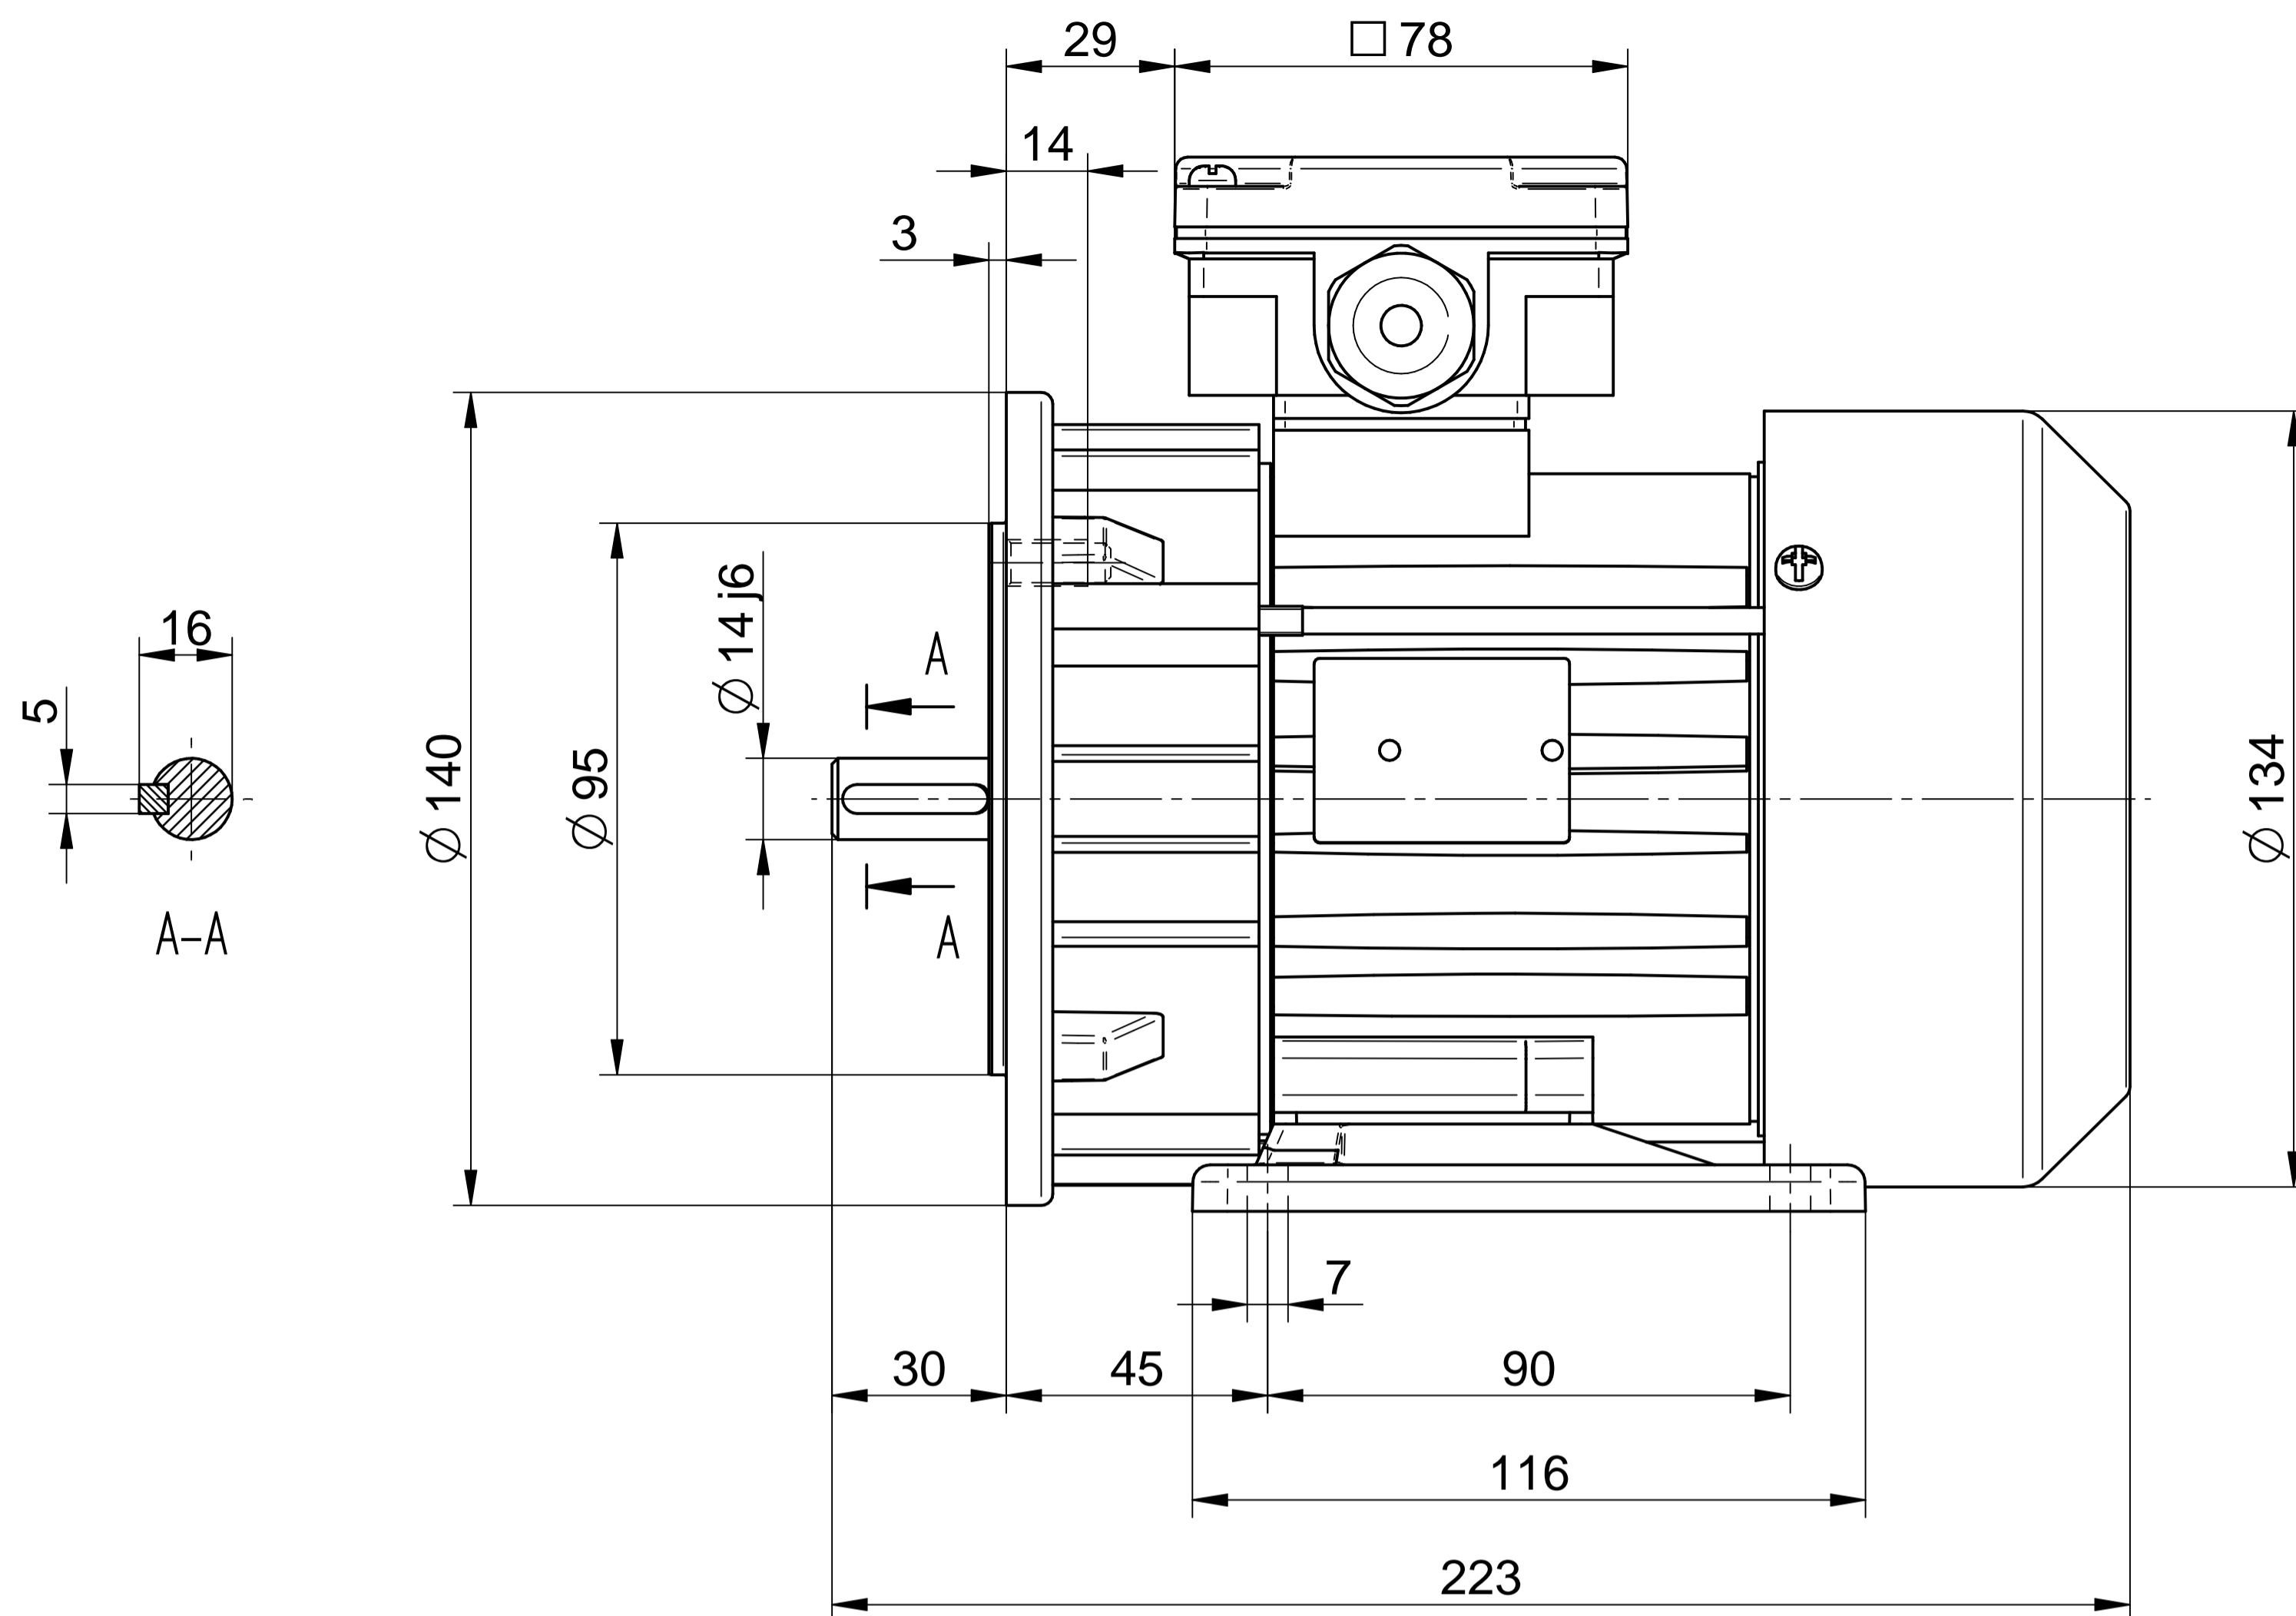

Cantoni®
GROUP

BESEL S.A.
FABRYKA SILNIKÓW ELEKTRYCZNYCH

Motor type

Sh71-2A

Scale

1:1

Cantoni®
GROUP

BESEL S.A.
FABRYKA SILNIKÓW ELEKTRYCZNYCH

Motor type

SKh71-2A

Scale

1:1

Cantoni®
GROUP

BESEL S.A.
FABRYKA SILNIKÓW ELEKTRYCZNYCH

Motor type

SKh71-2A2

Scale

1:1

Cantoni®
GROUP

BESEL S.A.
FABRYKA SILNIKÓW ELEKTRYCZNYCH

Motor type

SKh71-2A1

Scale

1:1