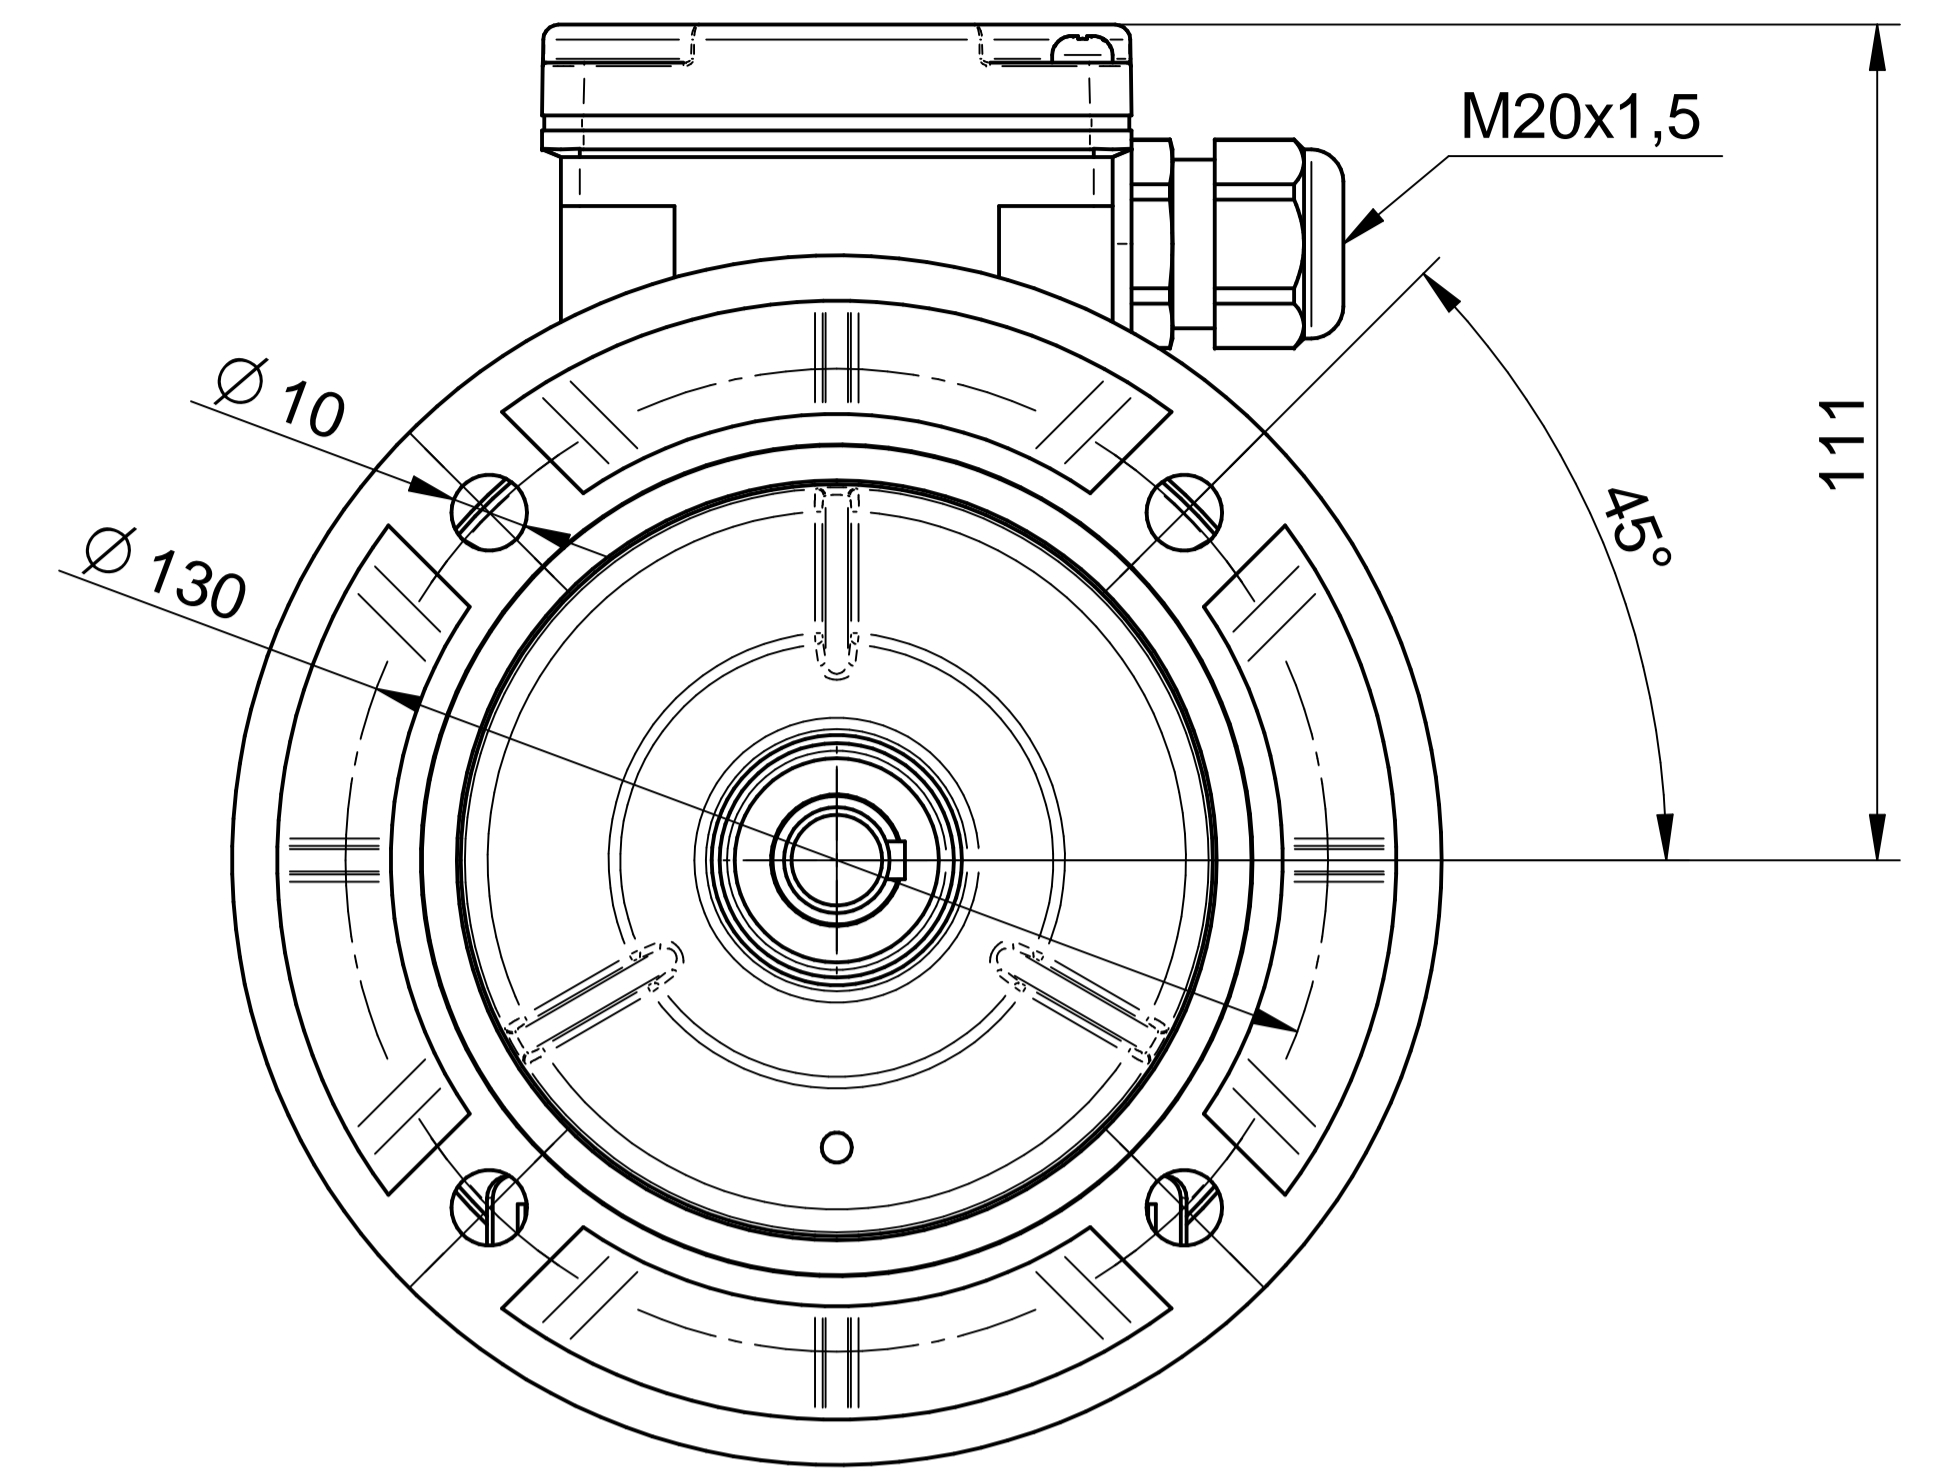

Cantoni®
GROUP

BESEL S.A.
FABRYKA SILNIKÓW ELEKTRYCZNYCH

Motor type

Sh71-2A

Scale

1:1

Cantoni®
GROUP

BESEL S.A.
FABRYKA SILNIKÓW ELEKTRYCZNYCH