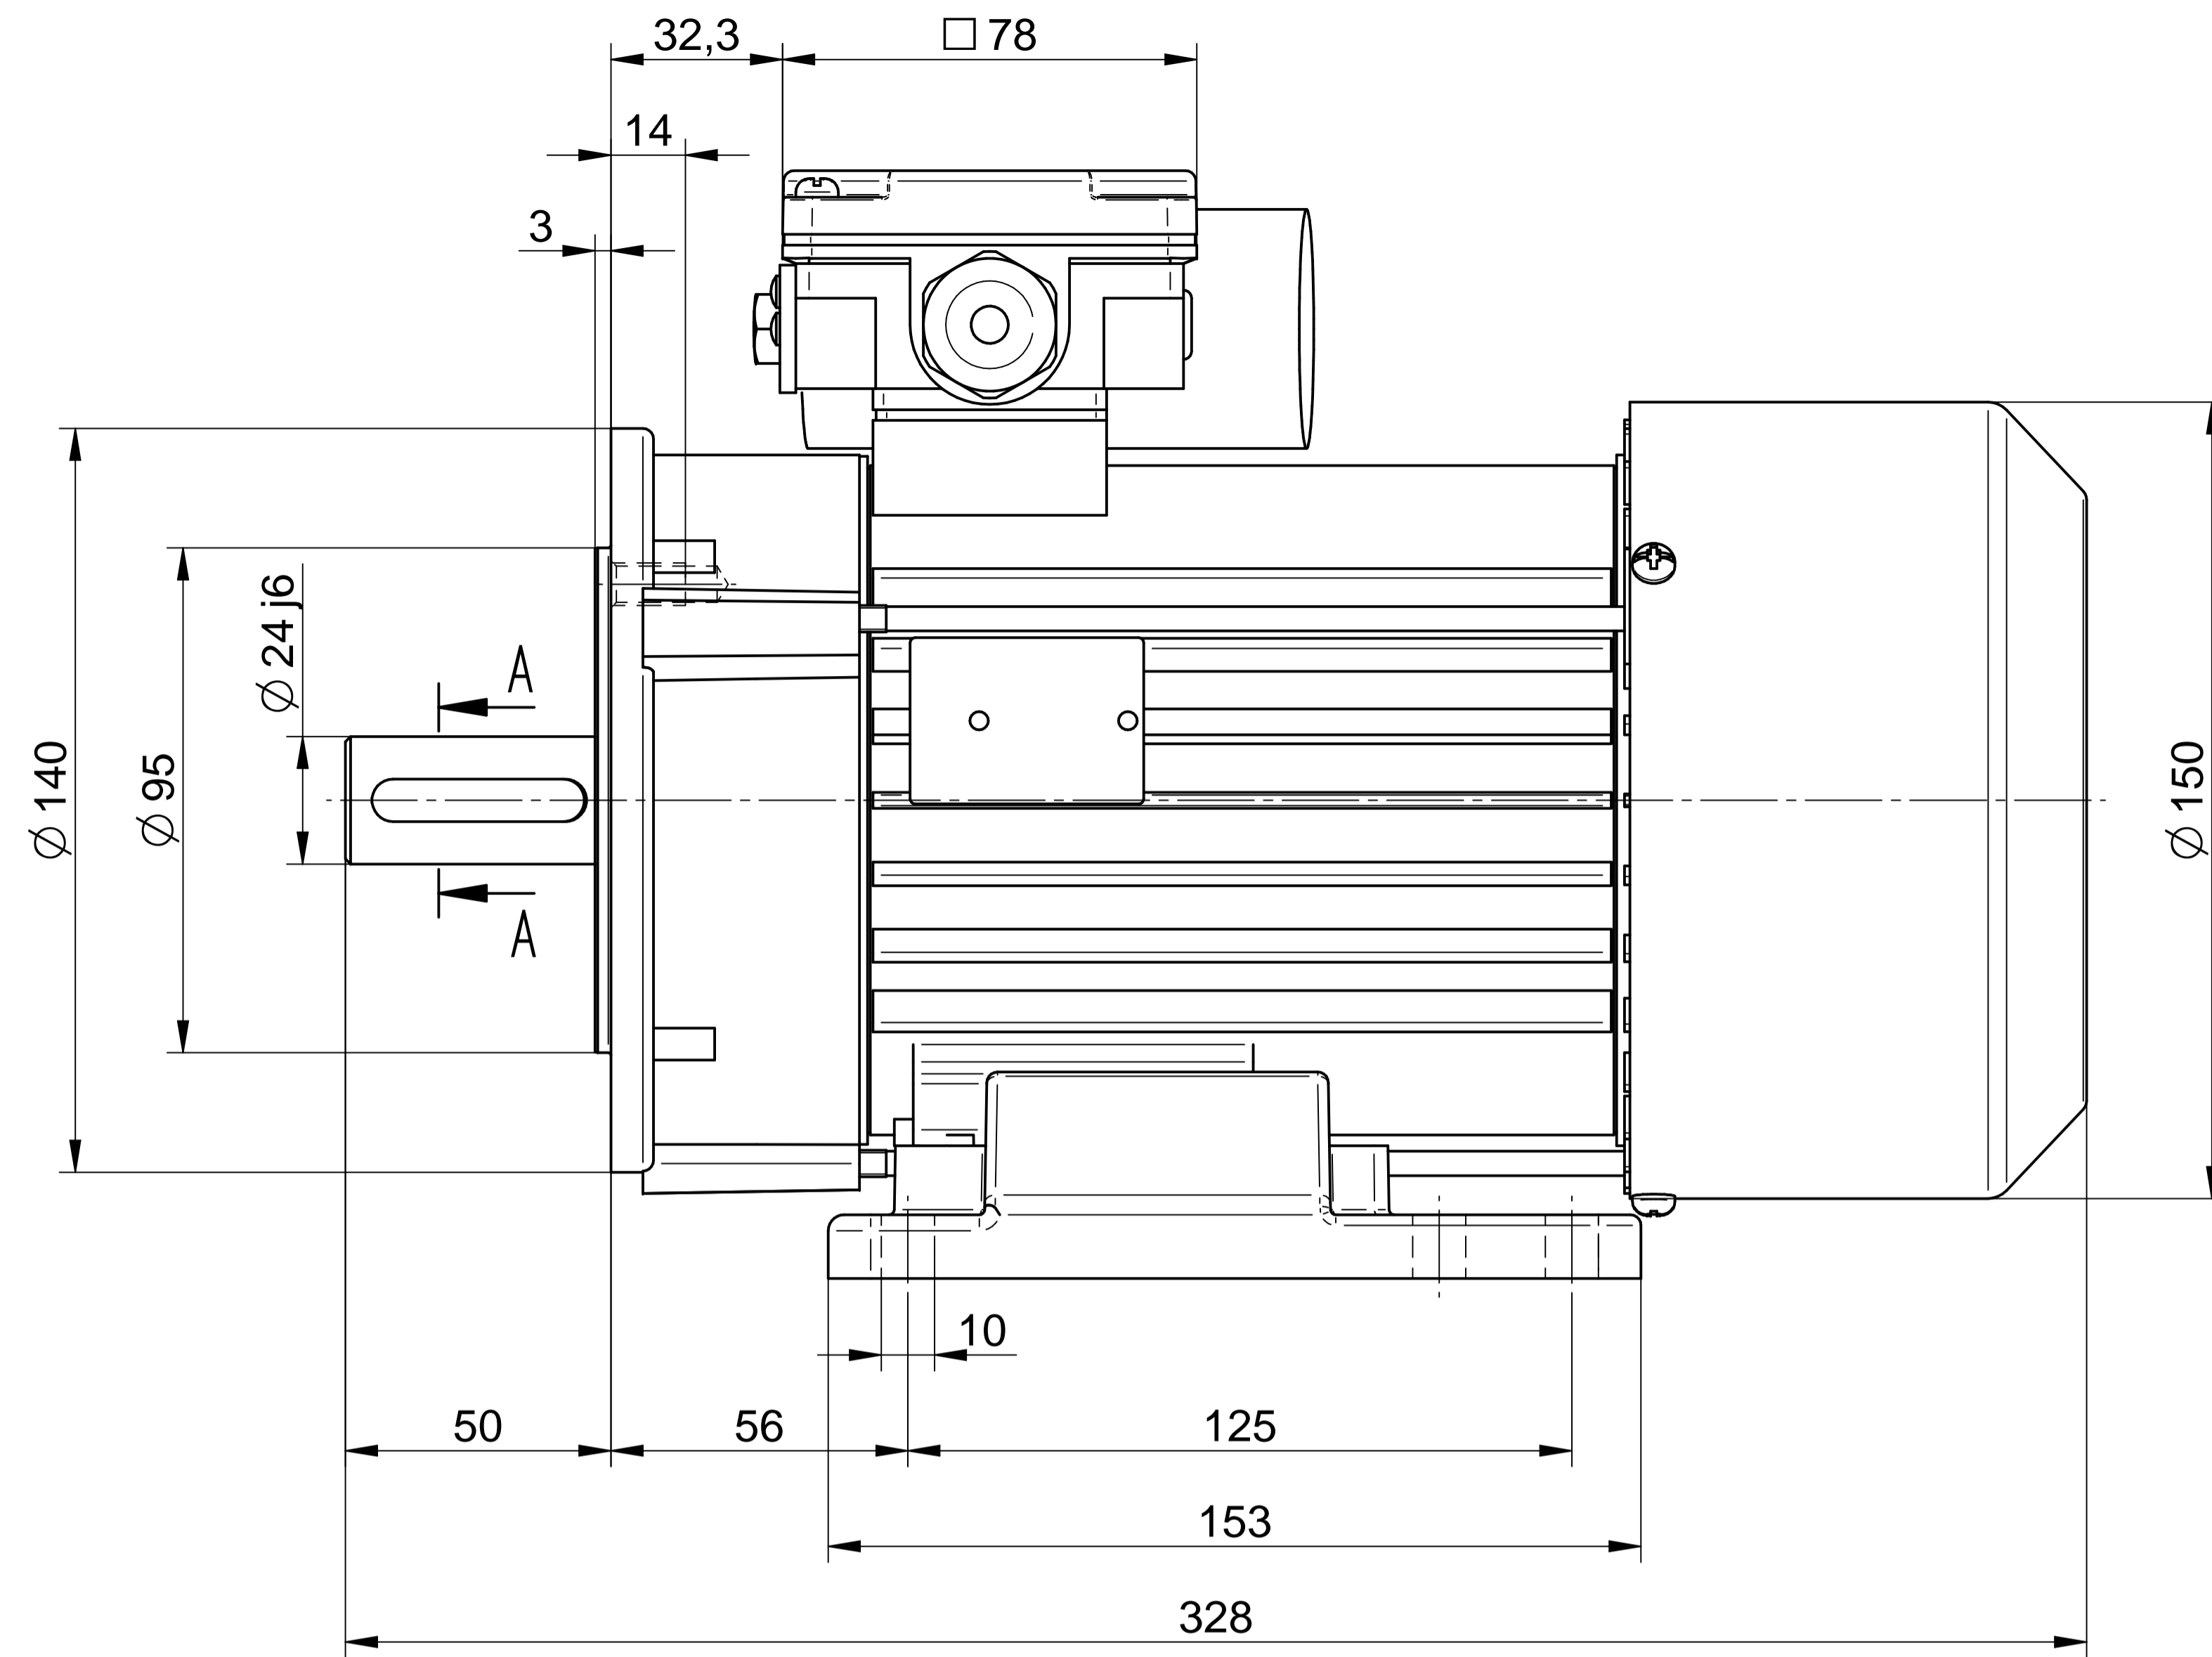

Cantoni®
GROUP

BESEL S.A.
FABRYKA SILNIKÓW ELEKTRYCZNYCH

Motor type

SE(M)h90-4L

Scale

1:1

Cantoni[®]
GROUP

BESEL S.A.
FABRYKA SILNIKÓW ELEKTRYCZNYCH

Motor type

SE(M)Lh90-4L2

Scale

1:1

1:2

Cantoni®
GROUP

BESEL S.A.
FABRYKA SILNIKÓW ELEKTRYCZNYCH

Motor type

SE(M)Kh90-4L

Scale

1:1

1:2

Cantoni[®]
GROUP

BESEL S.A.
FABRYKA SILNIKÓW ELEKTRYCZNYCH

Motor type

SE(M)Kh90-4L2

Scale

1:1

Cantoni®
GROUP

BESEL S.A.
FABRYKA SILNIKÓW ELEKTRYCZNYCH

Motor type

SE(M)Lh90-4L

Scale

1:1