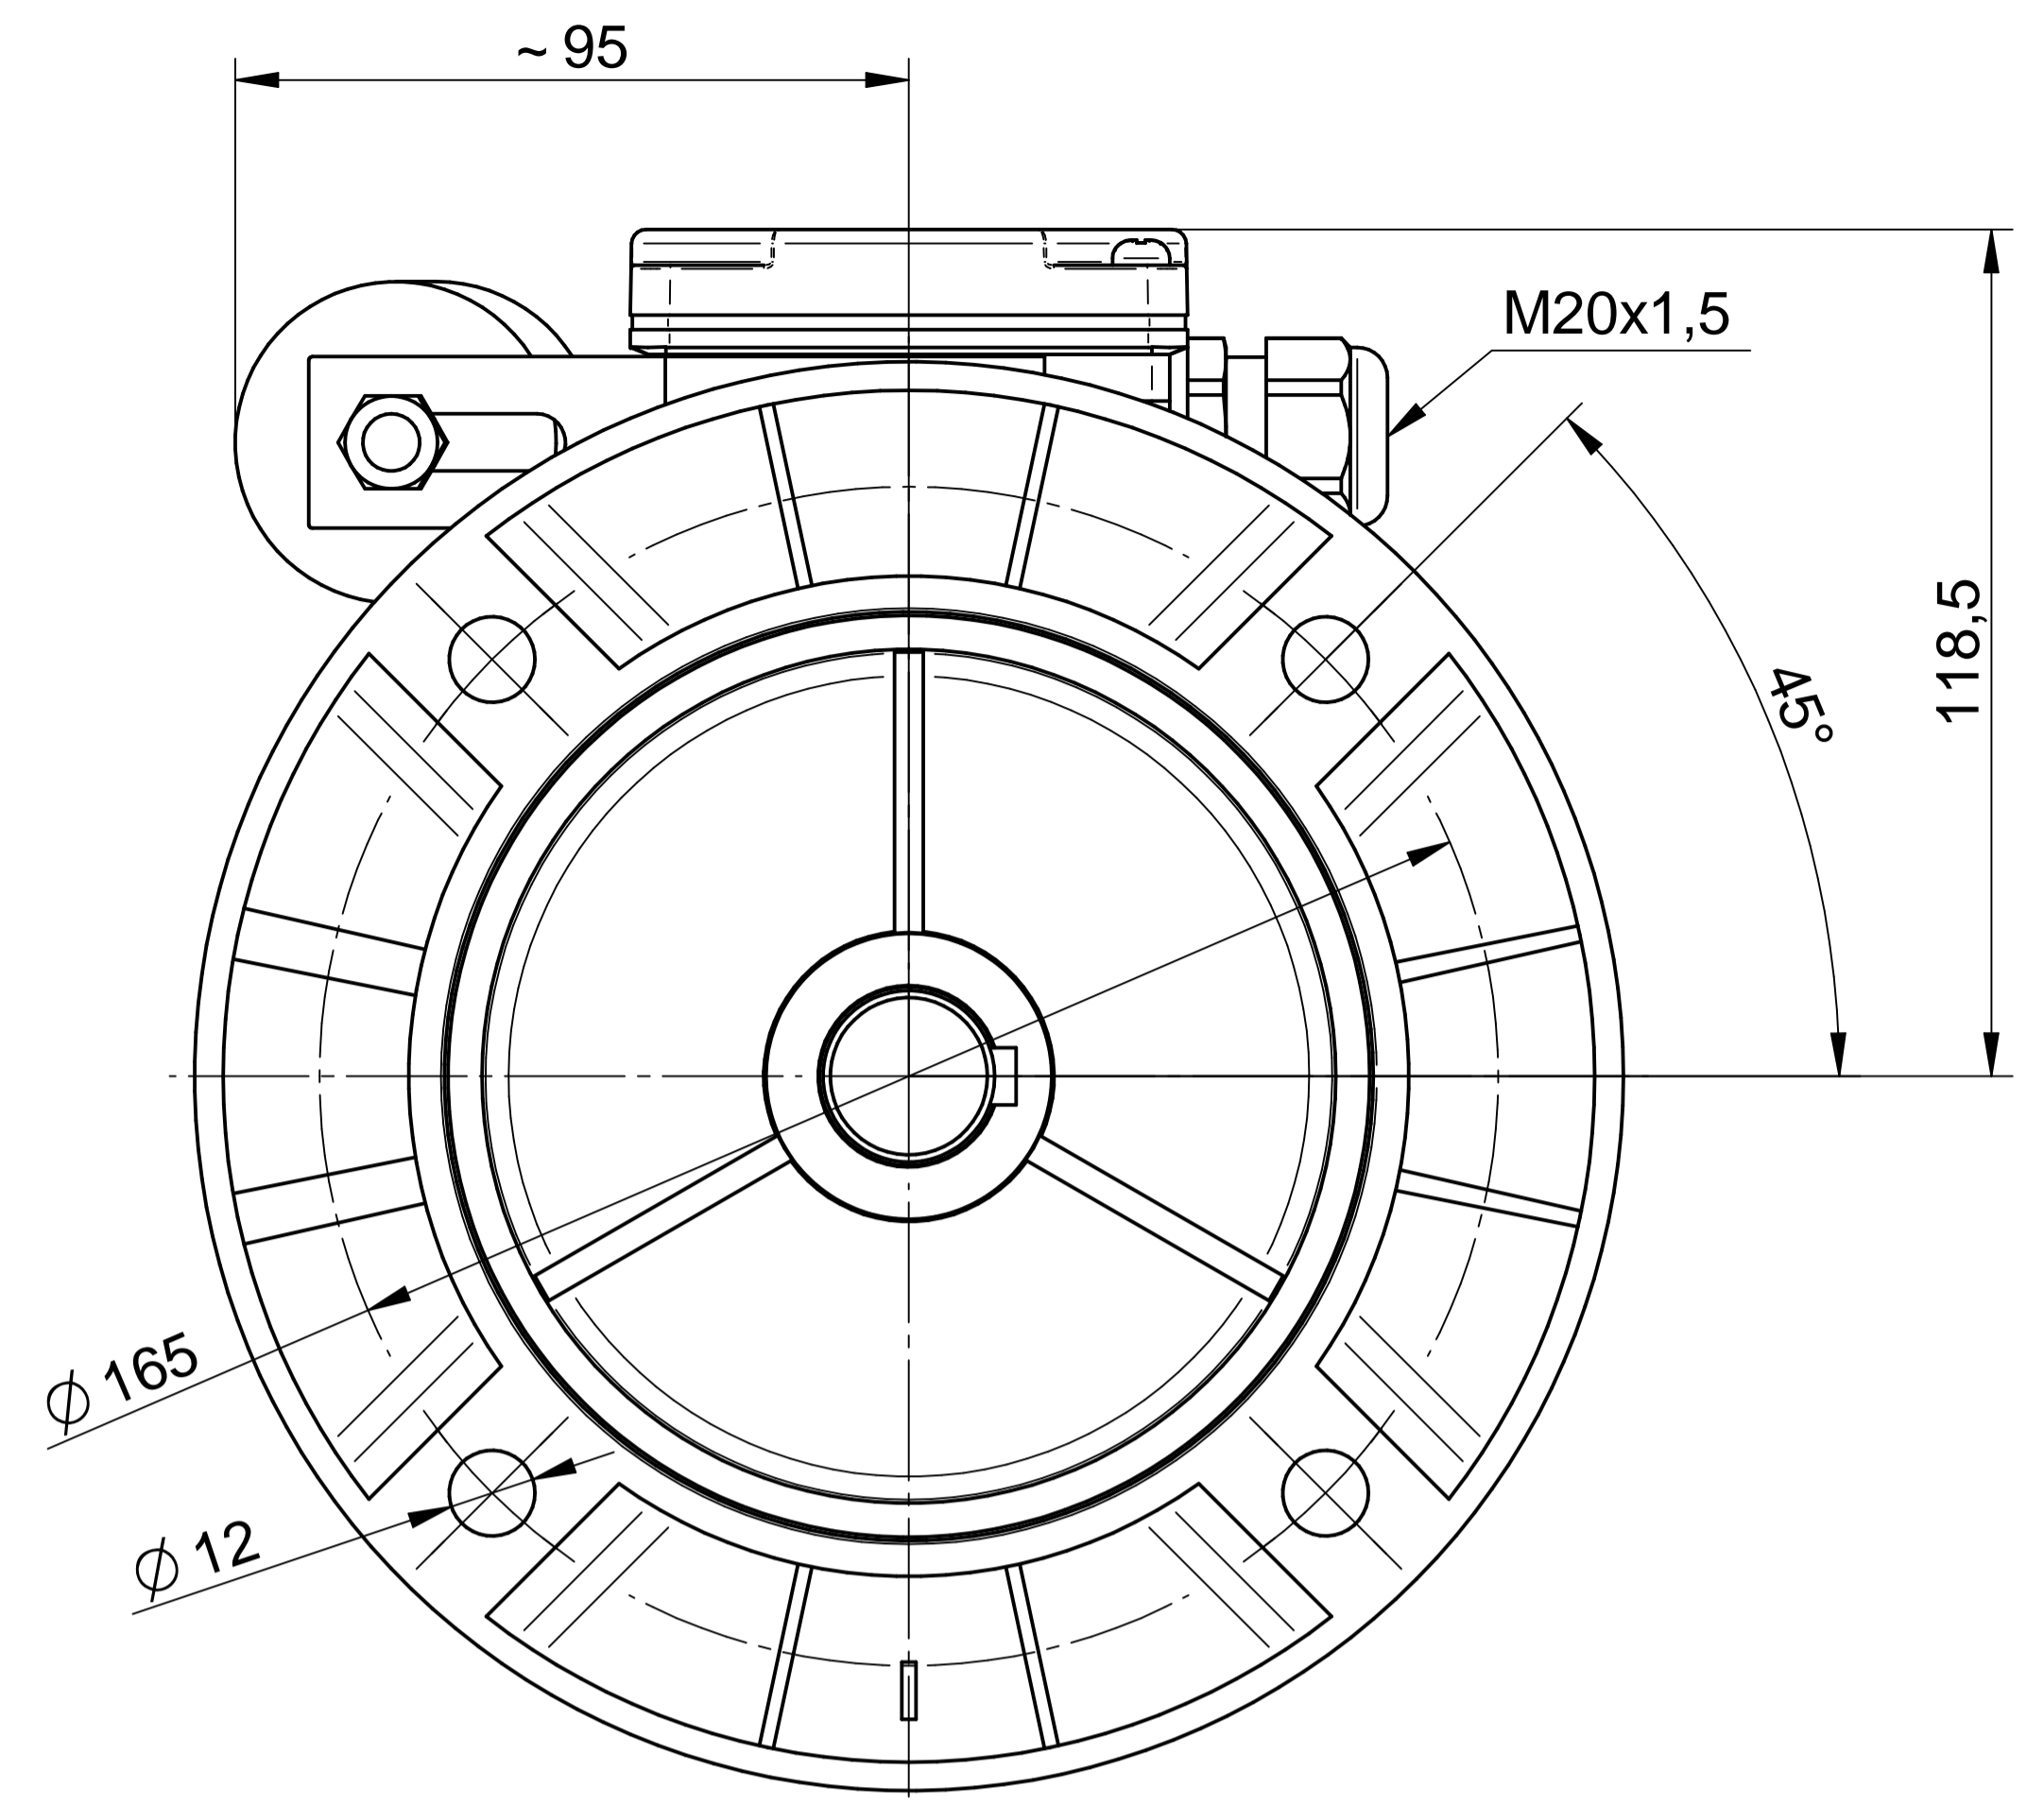

1:2

Cantoni®
GROUP

BESEL S.A.
FABRYKA SILNIKÓW ELEKTRYCZNYCH

Motor type

SE(M)Kh90-4L

Scale

1:1