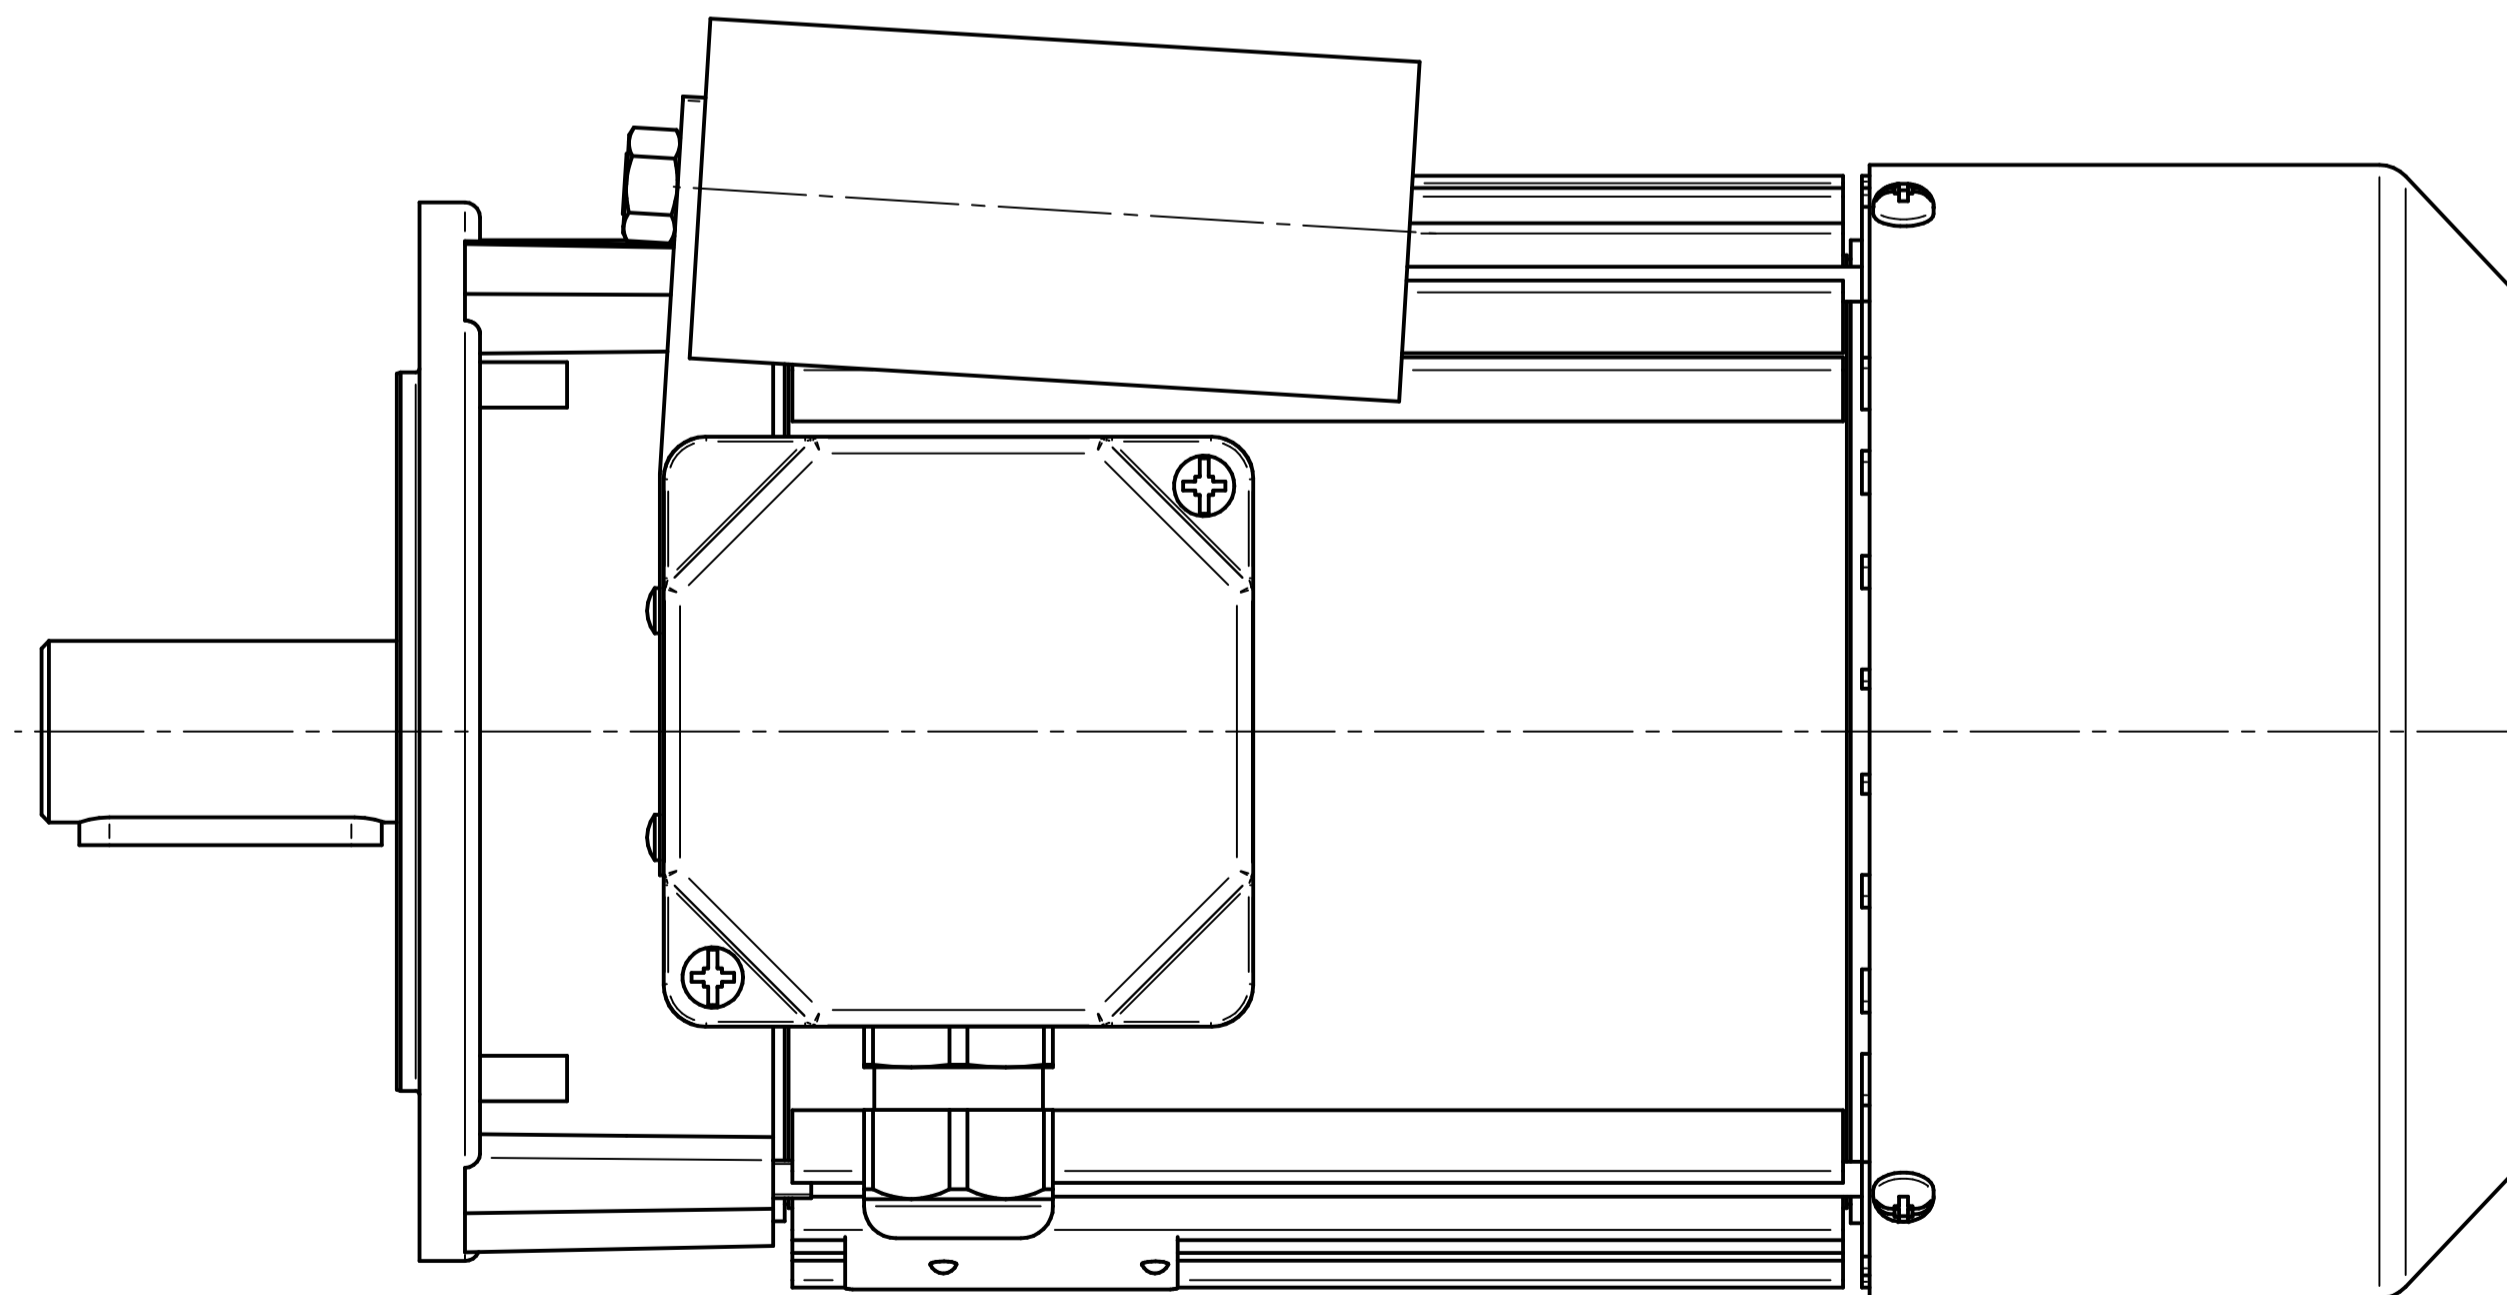

1:2

Cantoni®
GROUP

BESEL S.A.
FABRYKA SILNIKÓW ELEKTRYCZNYCH

Motor type

SE(M)Kh90-4L2

Scale

1:1