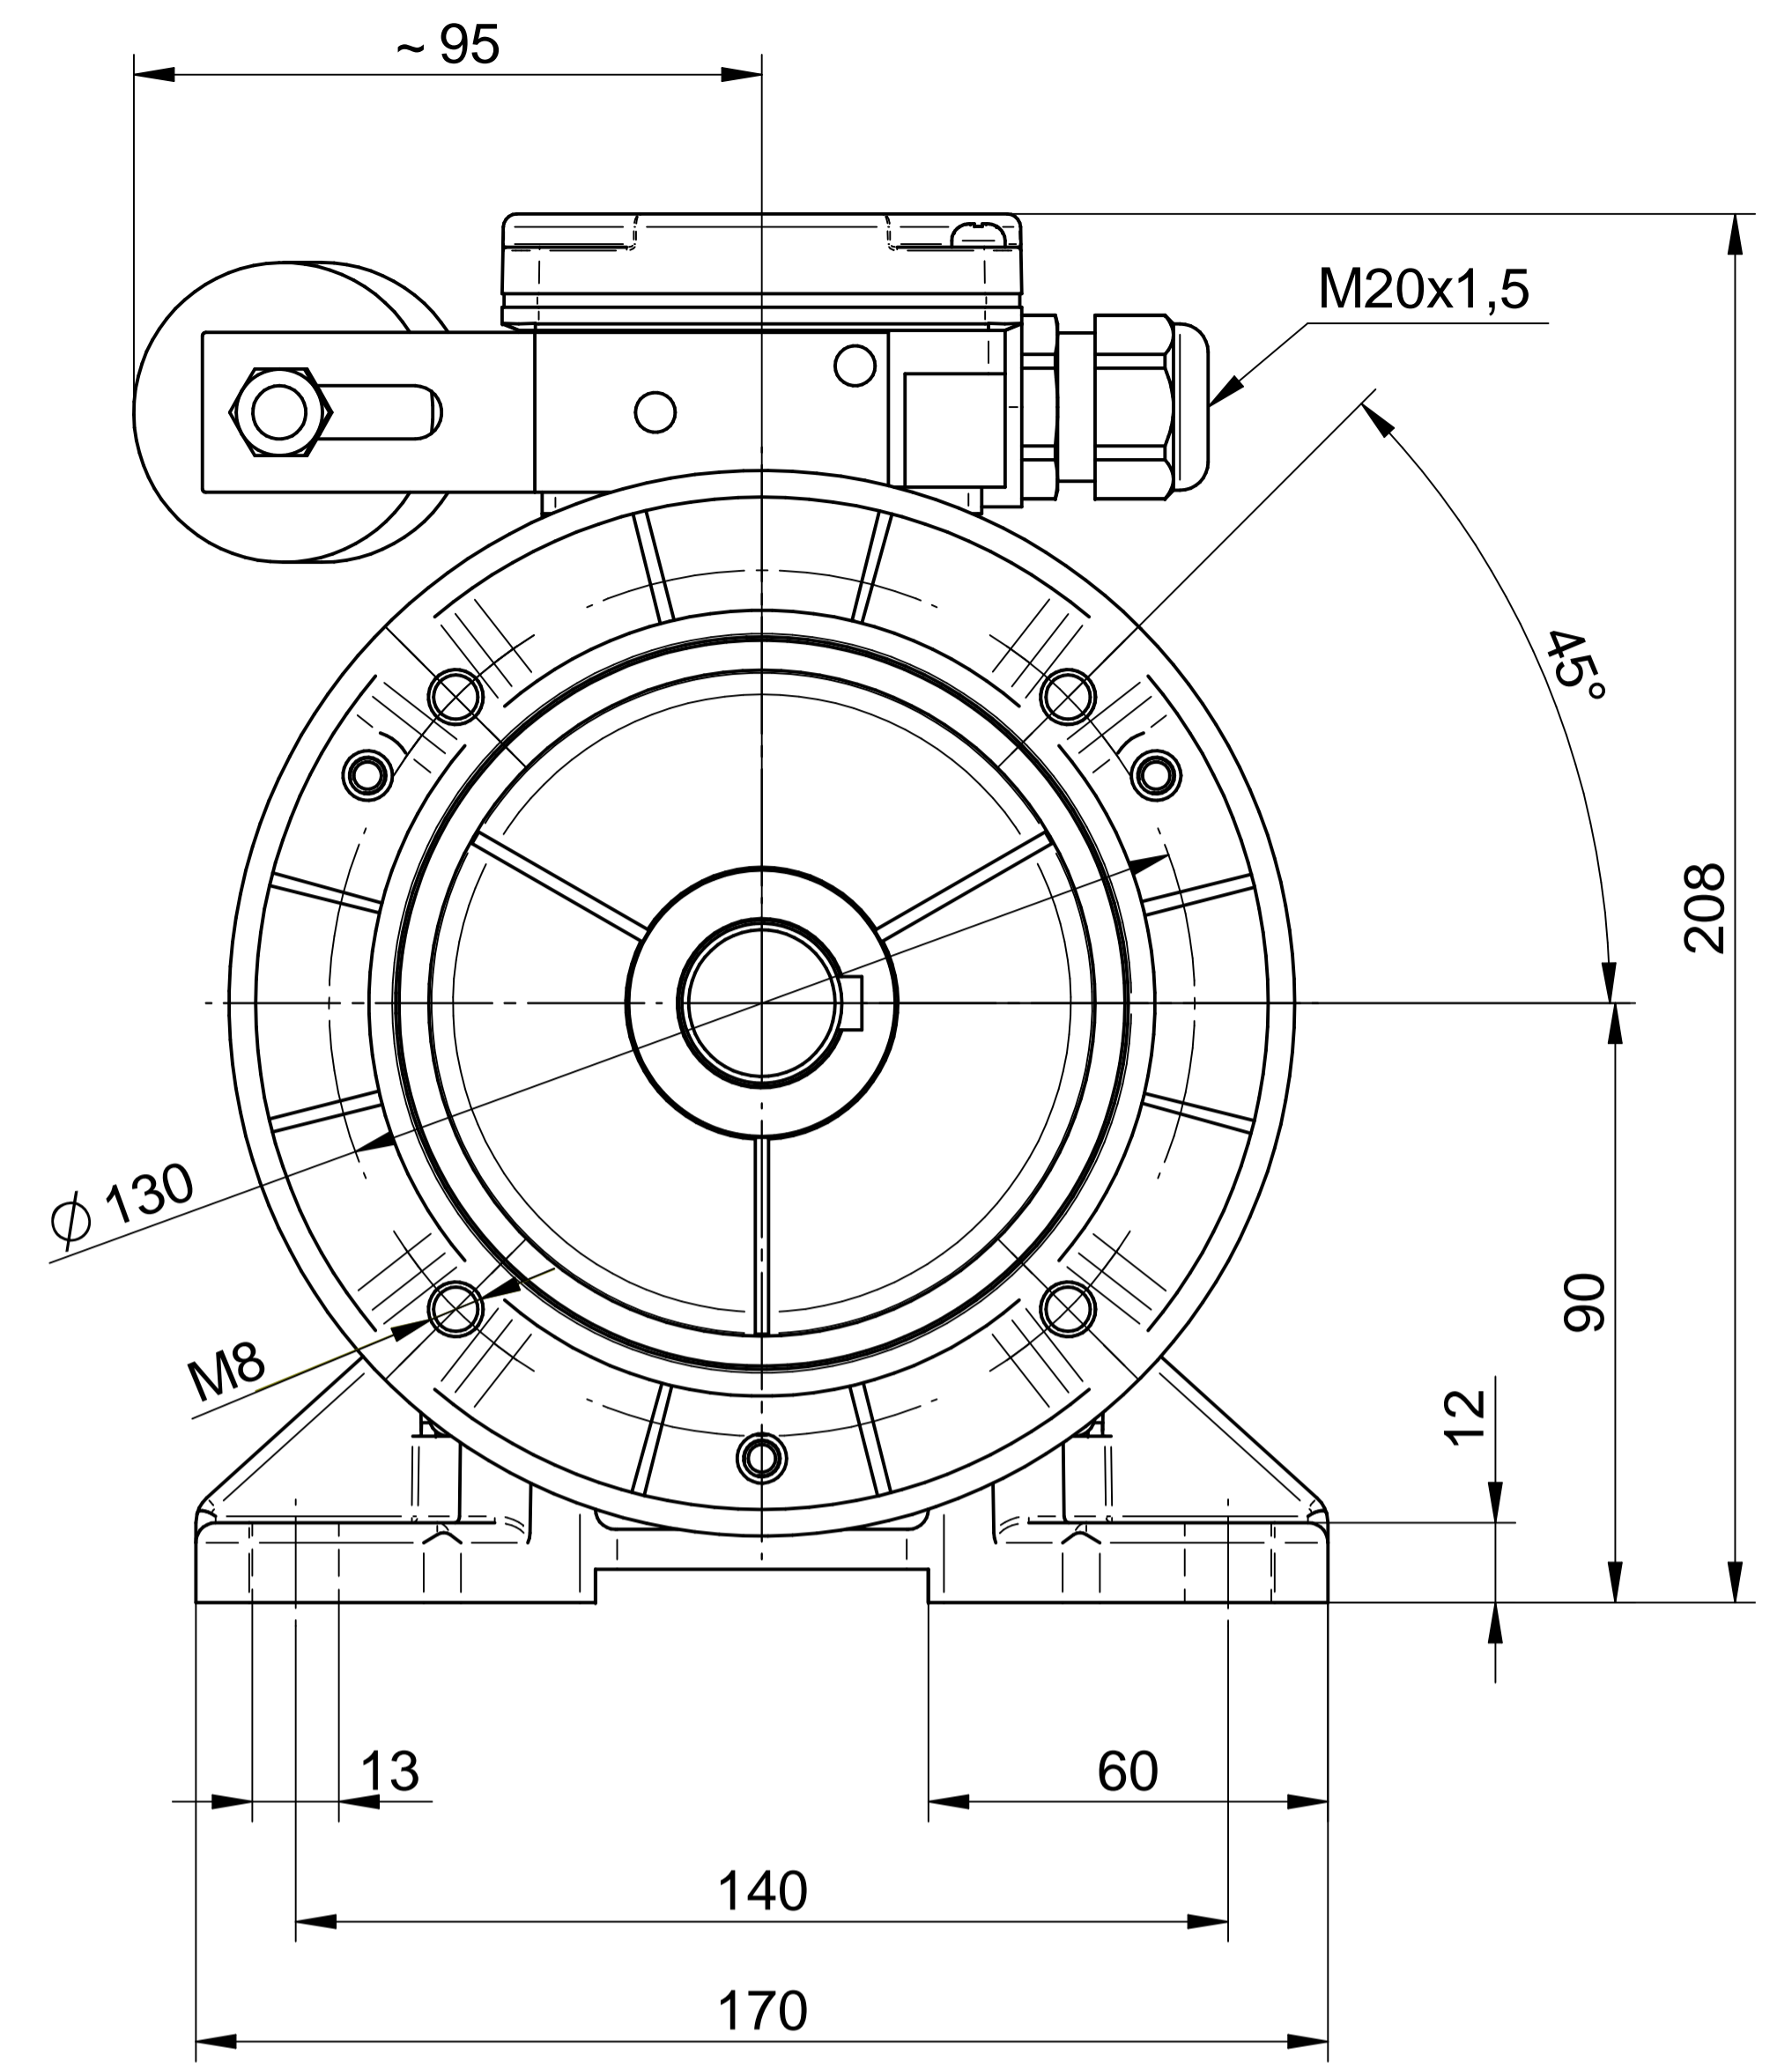

Cantoni®
GROUP

BESEL S.A.
FABRYKA SILNIKÓW ELEKTRYCZNYCH

Motor type

SE(M)h90-4L

Scale

1:1

Cantoni[®]
GROUP

BESEL S.A.
FABRYKA SILNIKÓW ELEKTRYCZNYCH

Motor type

SE(M)Lh90-4L2

Scale

1:1

1:2

Cantoni®
GROUP

BESEL S.A.
FABRYKA SILNIKÓW ELEKTRYCZNYCH

Motor type

SE(M)Kh90-4L

Scale

1:1

1:2

Cantoni[®]
GROUP

BESEL S.A.
FABRYKA SILNIKÓW ELEKTRYCZNYCH

Motor type

SE(M)Kh90-4L2