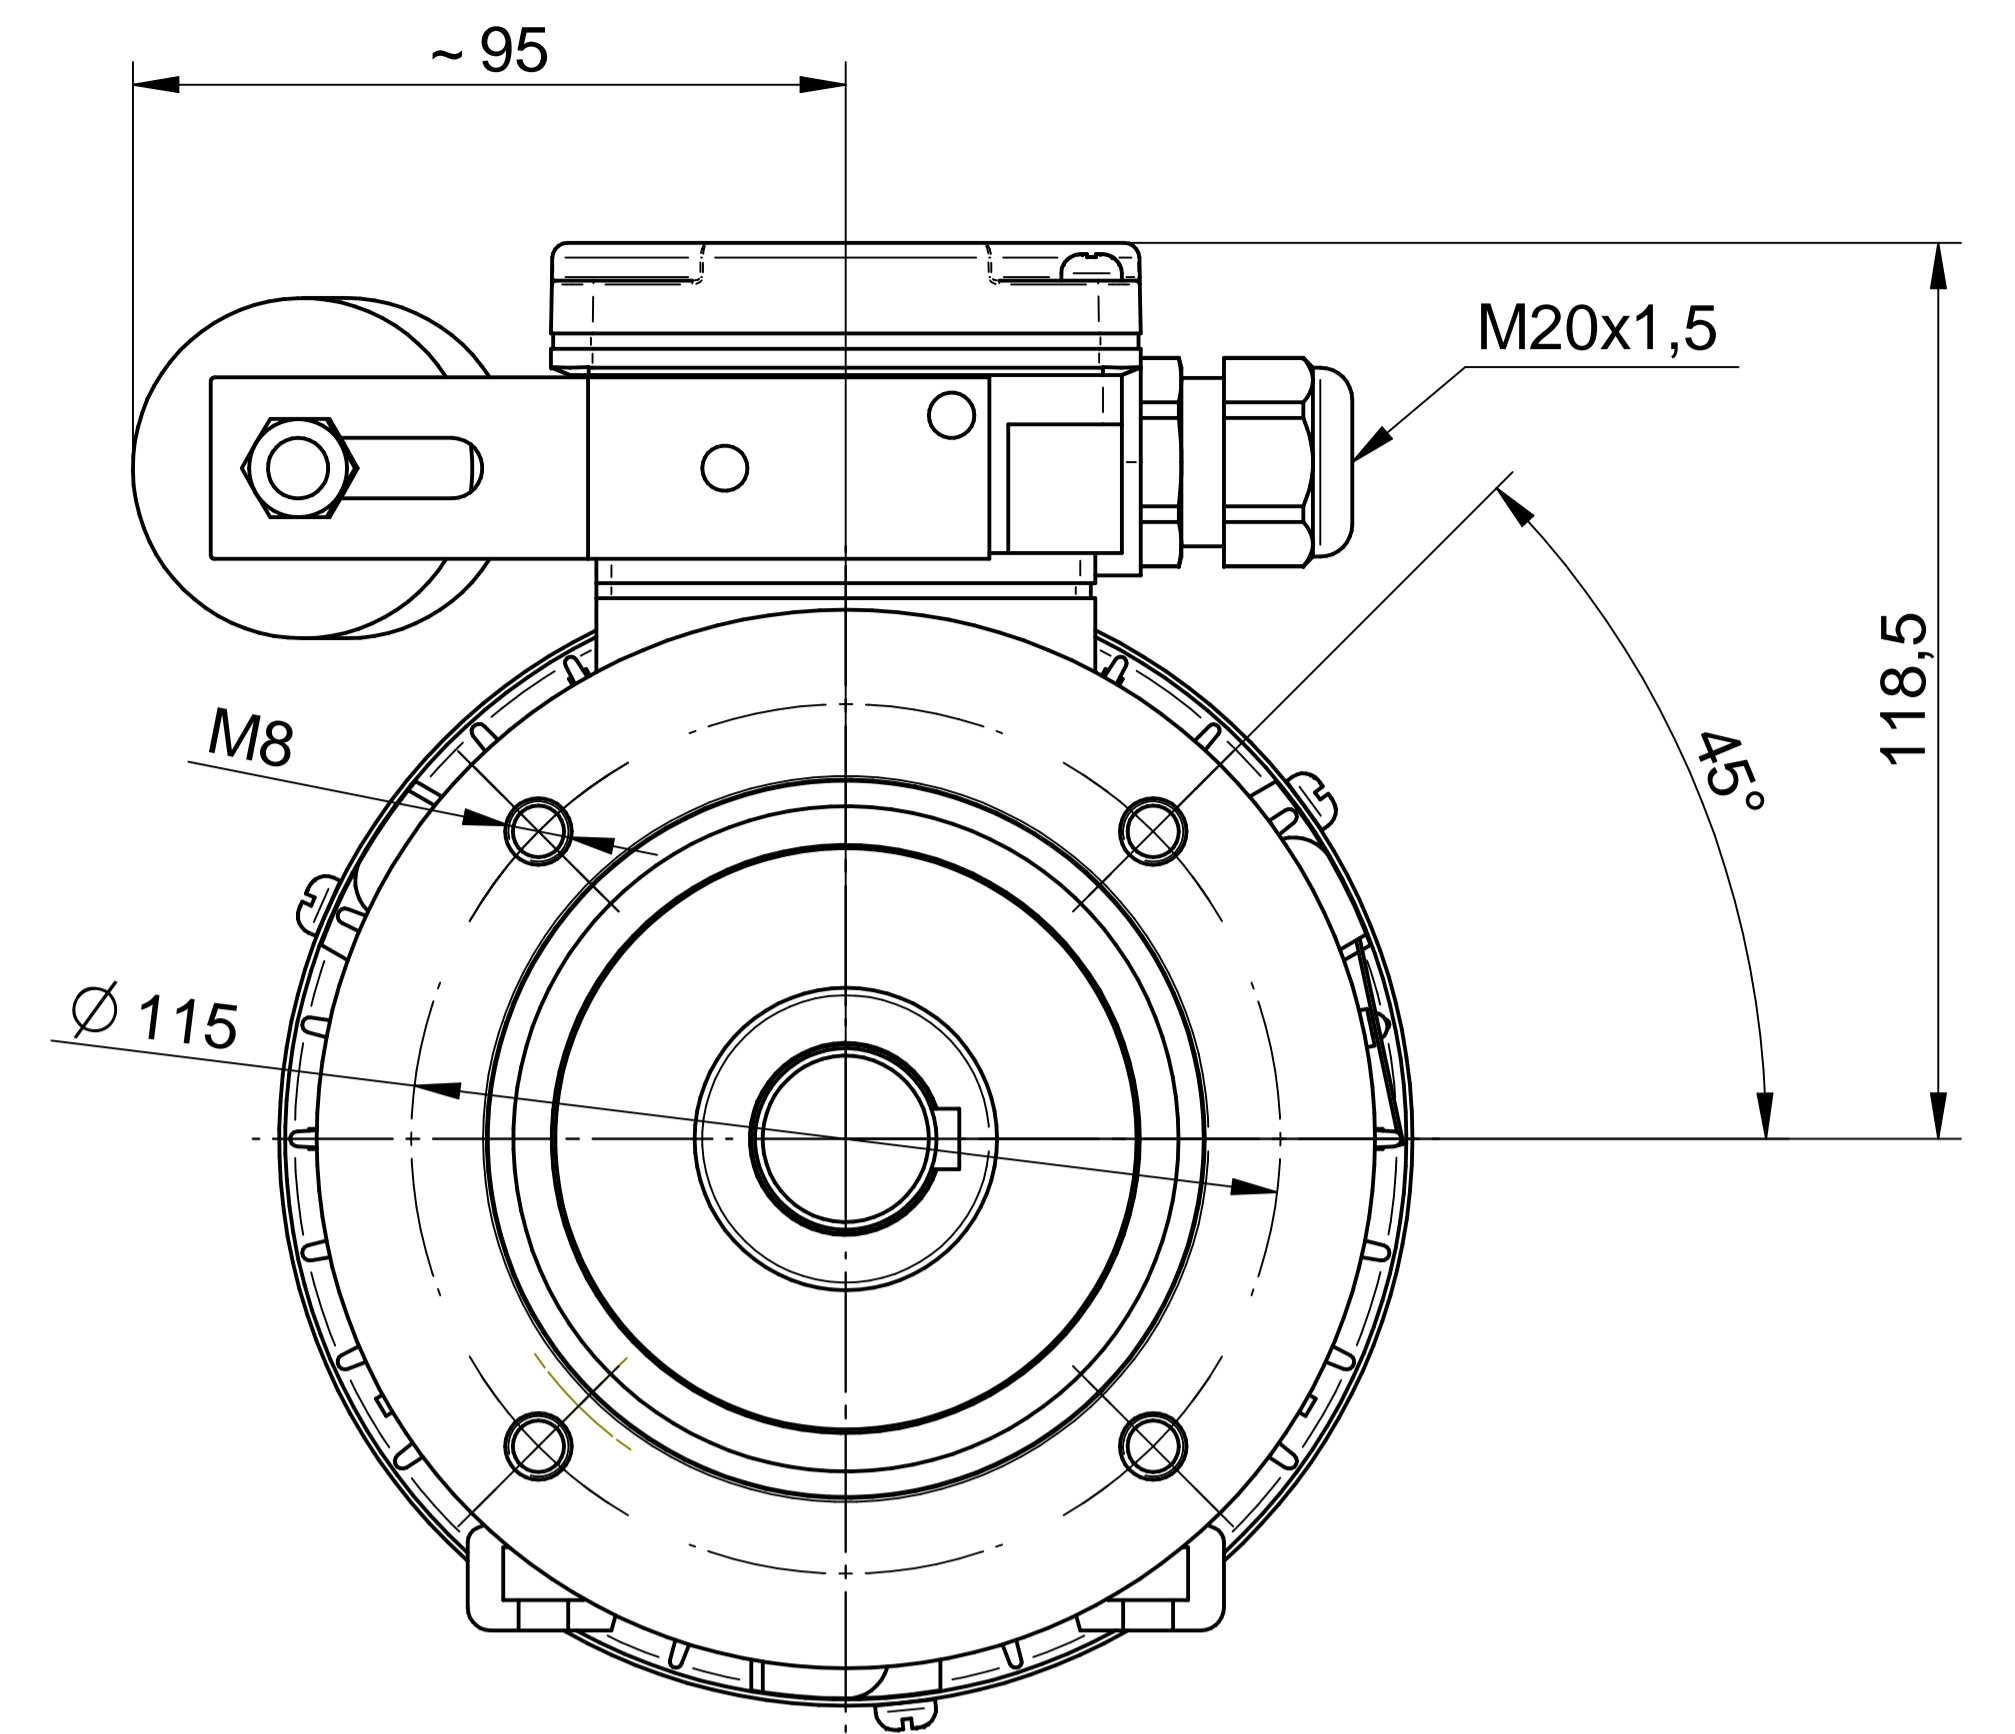

1:2

Cantoni®
GROUP

BESEL S.A.
FABRYKA SILNIKÓW ELEKTRYCZNYCH

Motor type

SE(M)Kh90-4L2

Scale

1:1