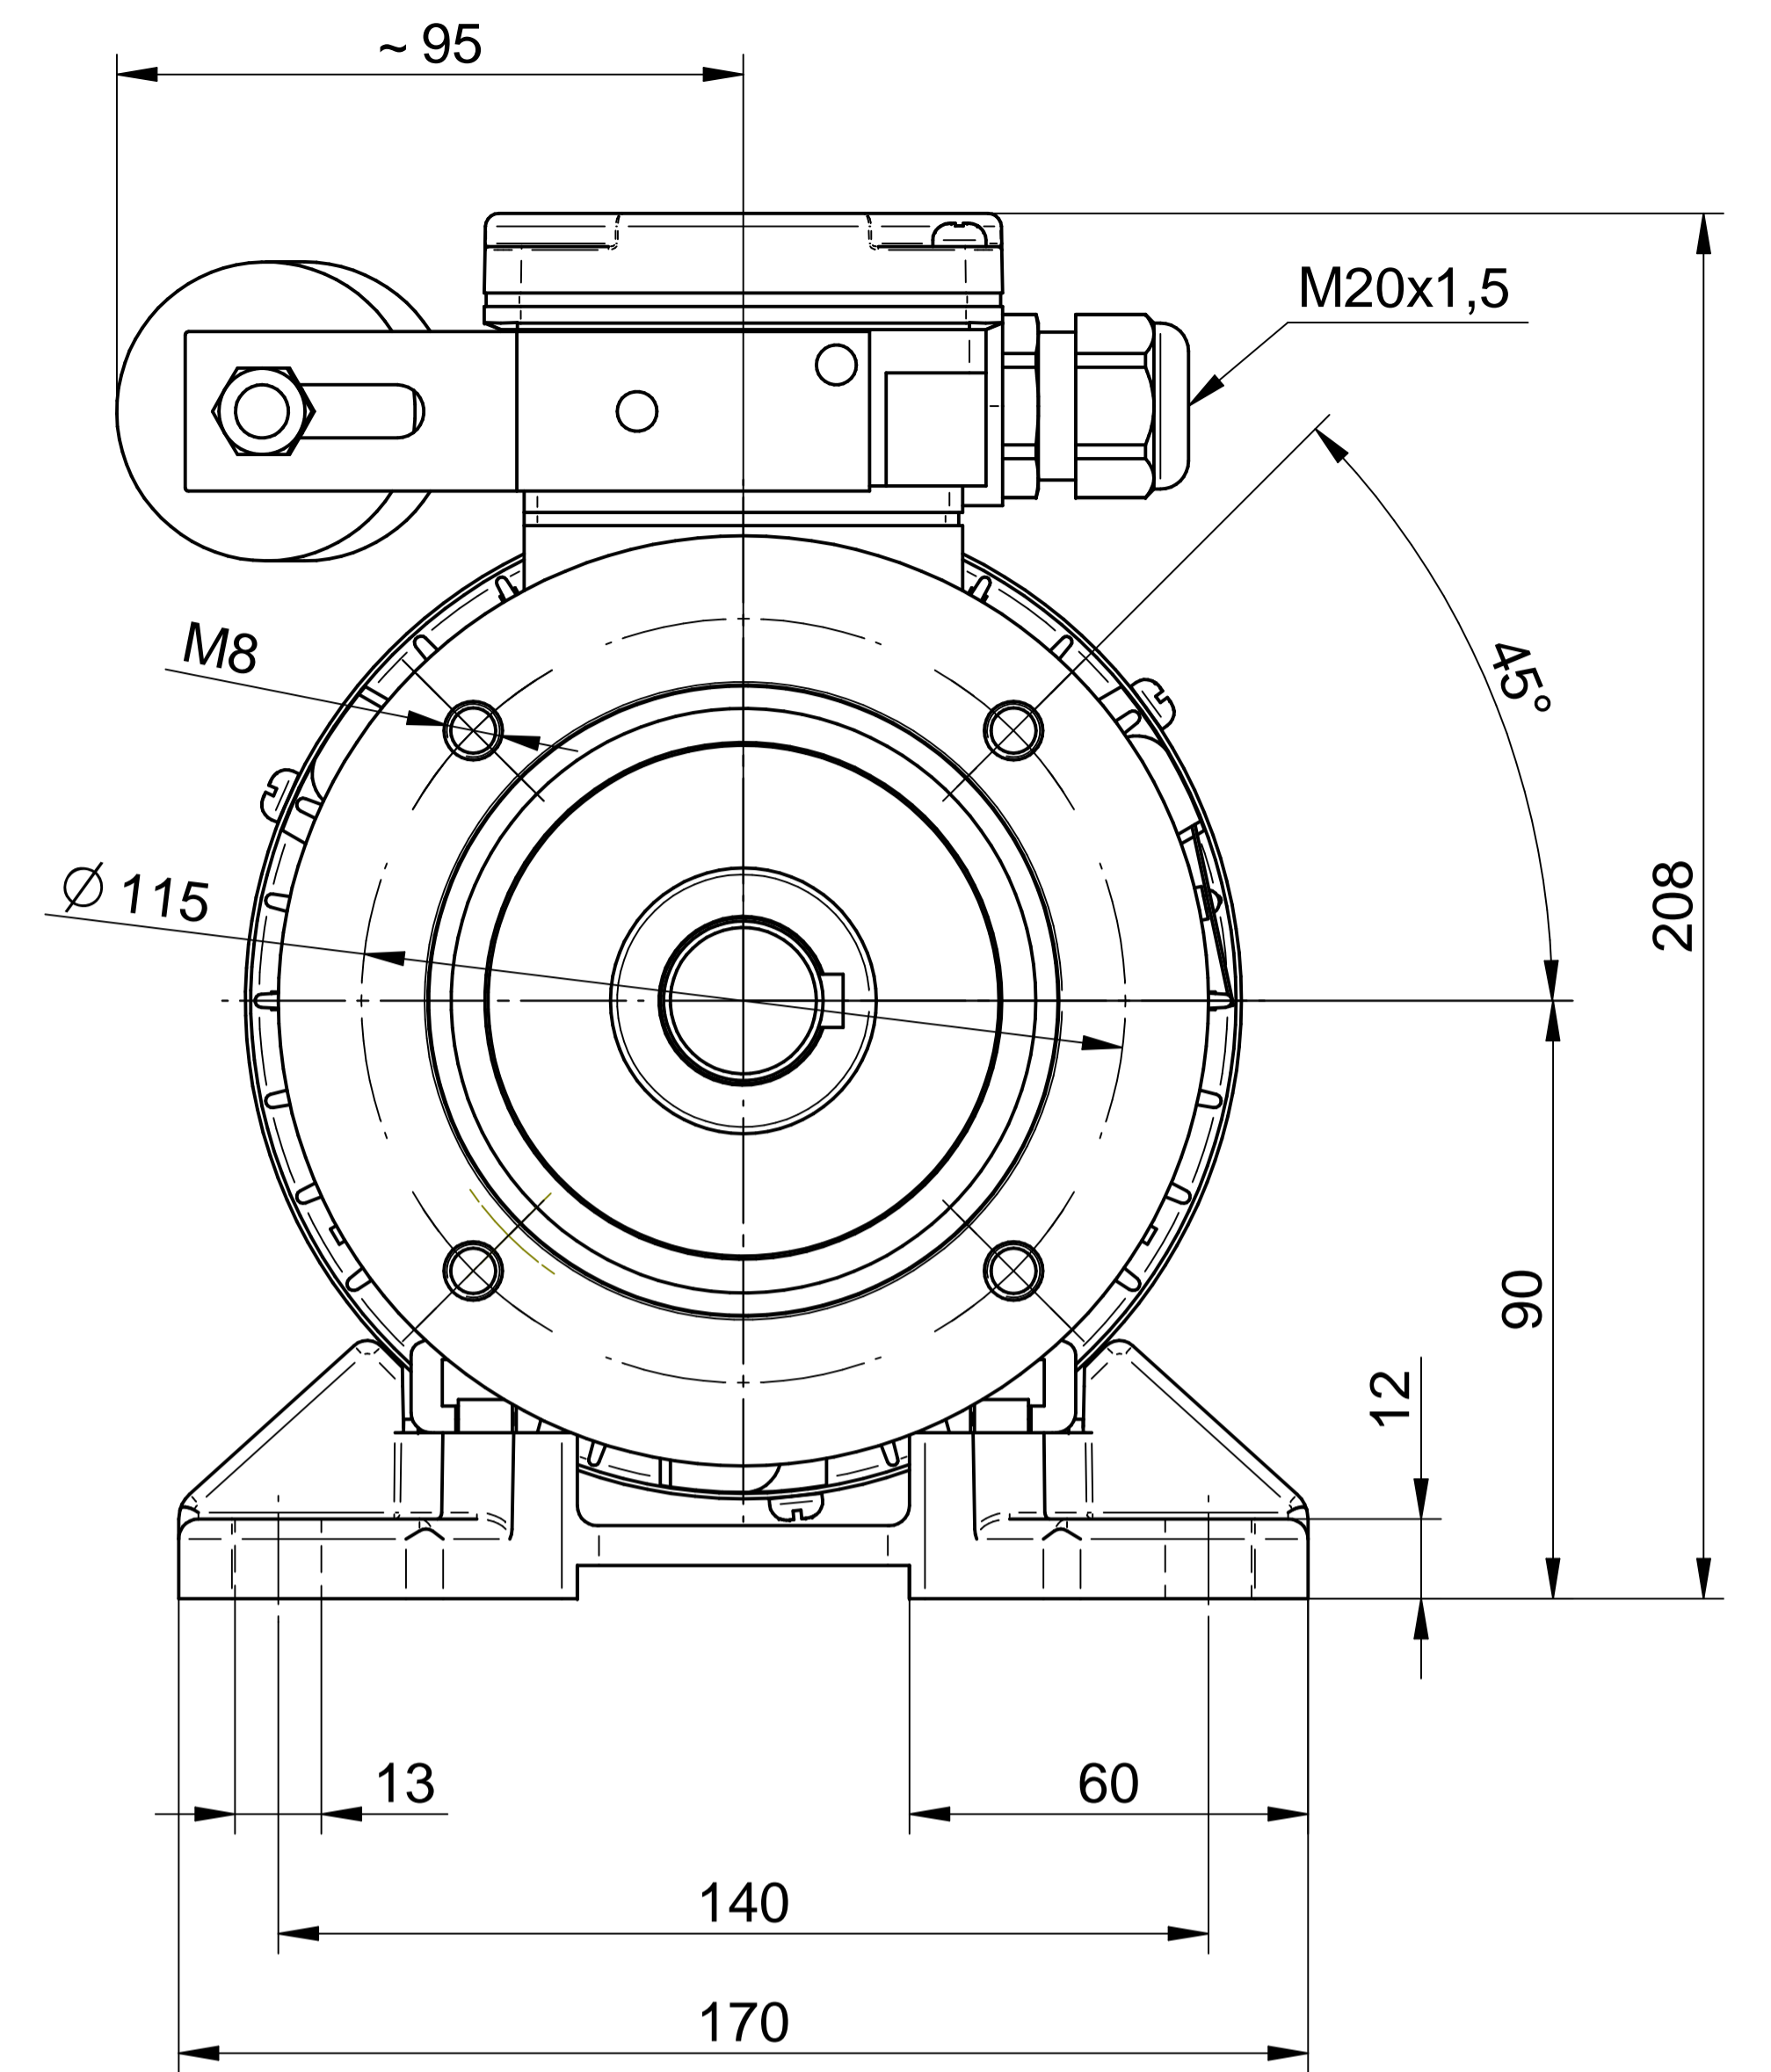

Cantoni®
GROUP

BESEL S.A.
FABRYKA SILNIKÓW ELEKTRYCZNYCH

Motor type

SE(M)h90-4L

Scale

1:1

Cantoni[®]
GROUP

BESEL S.A.
FABRYKA SILNIKÓW ELEKTRYCZNYCH

Motor type

SE(M)Lh90-4L2

Scale

1:1

1:2

Cantoni®
GROUP

BESEL S.A.
FABRYKA SILNIKÓW ELEKTRYCZNYCH

Motor type

SE(M)Kh90-4L

Scale

1:1

1:2

Cantoni[®]
GROUP

BESEL S.A.
FABRYKA SILNIKÓW ELEKTRYCZNYCH

Motor type

SE(M)Kh90-4L2