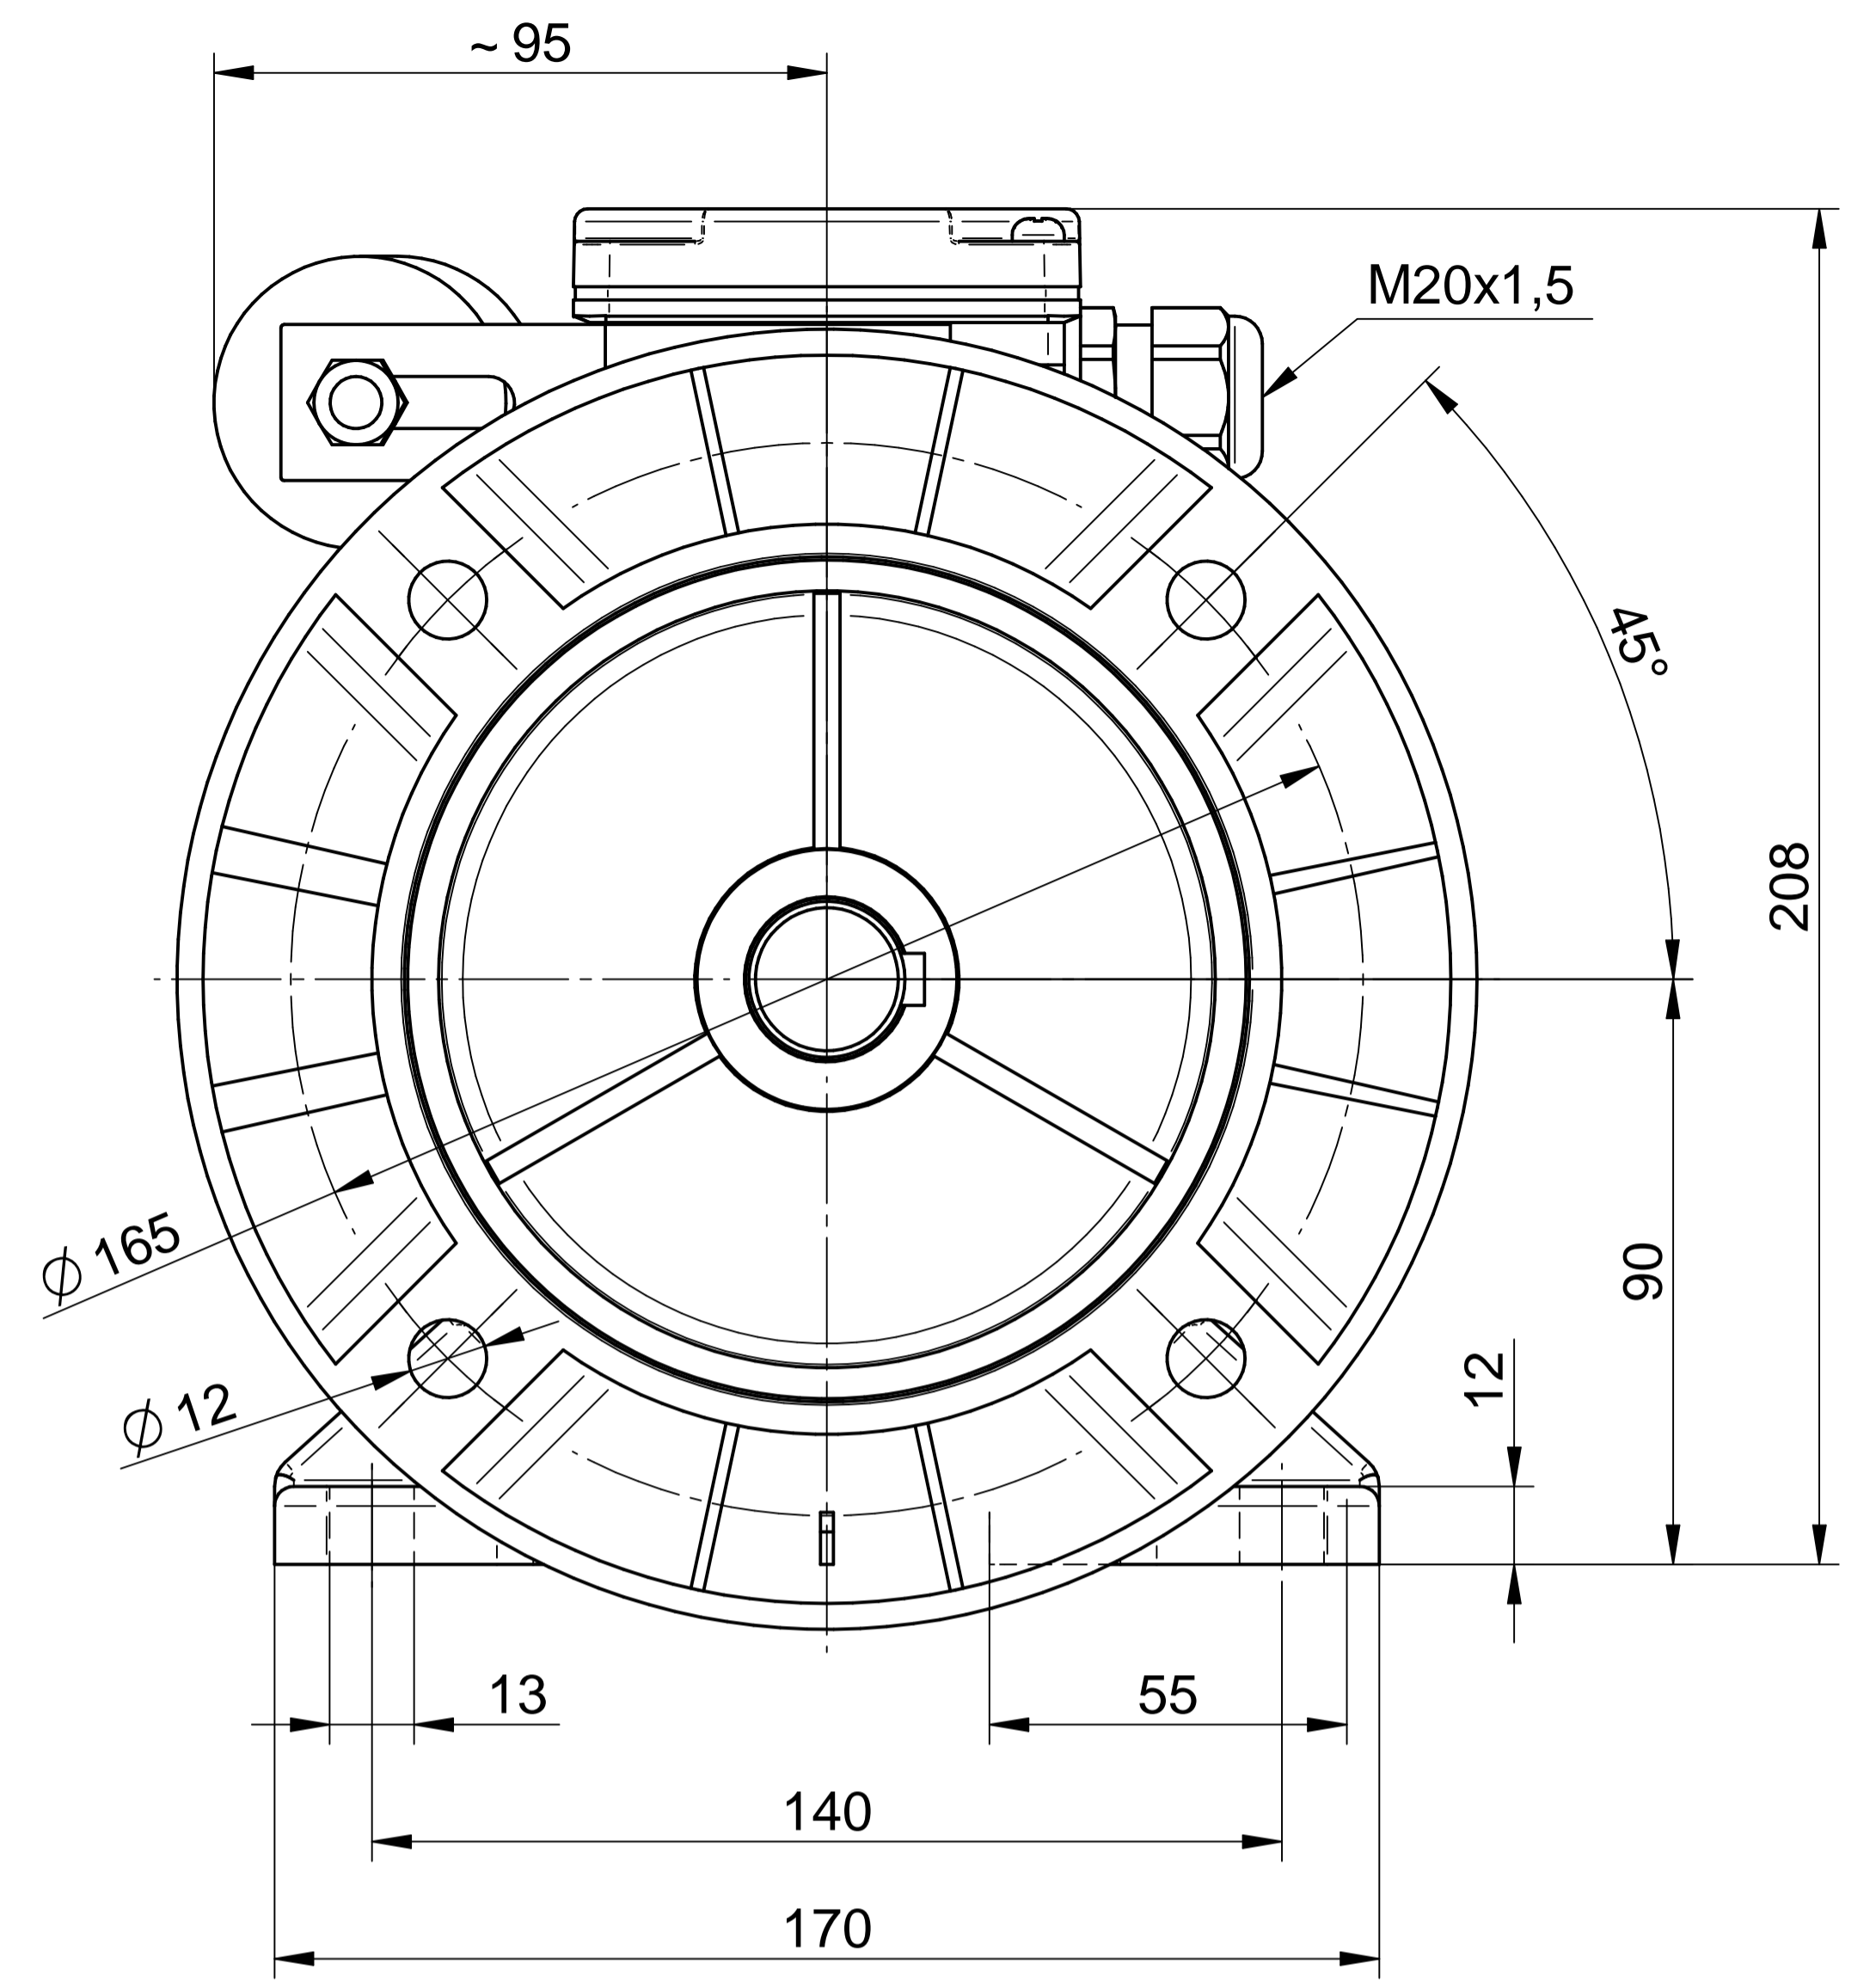

Cantoni®
GROUP

BESEL S.A.
FABRYKA SILNIKÓW ELEKTRYCZNYCH

Motor type

SE(M)Lh90-4L

Scale

1:1