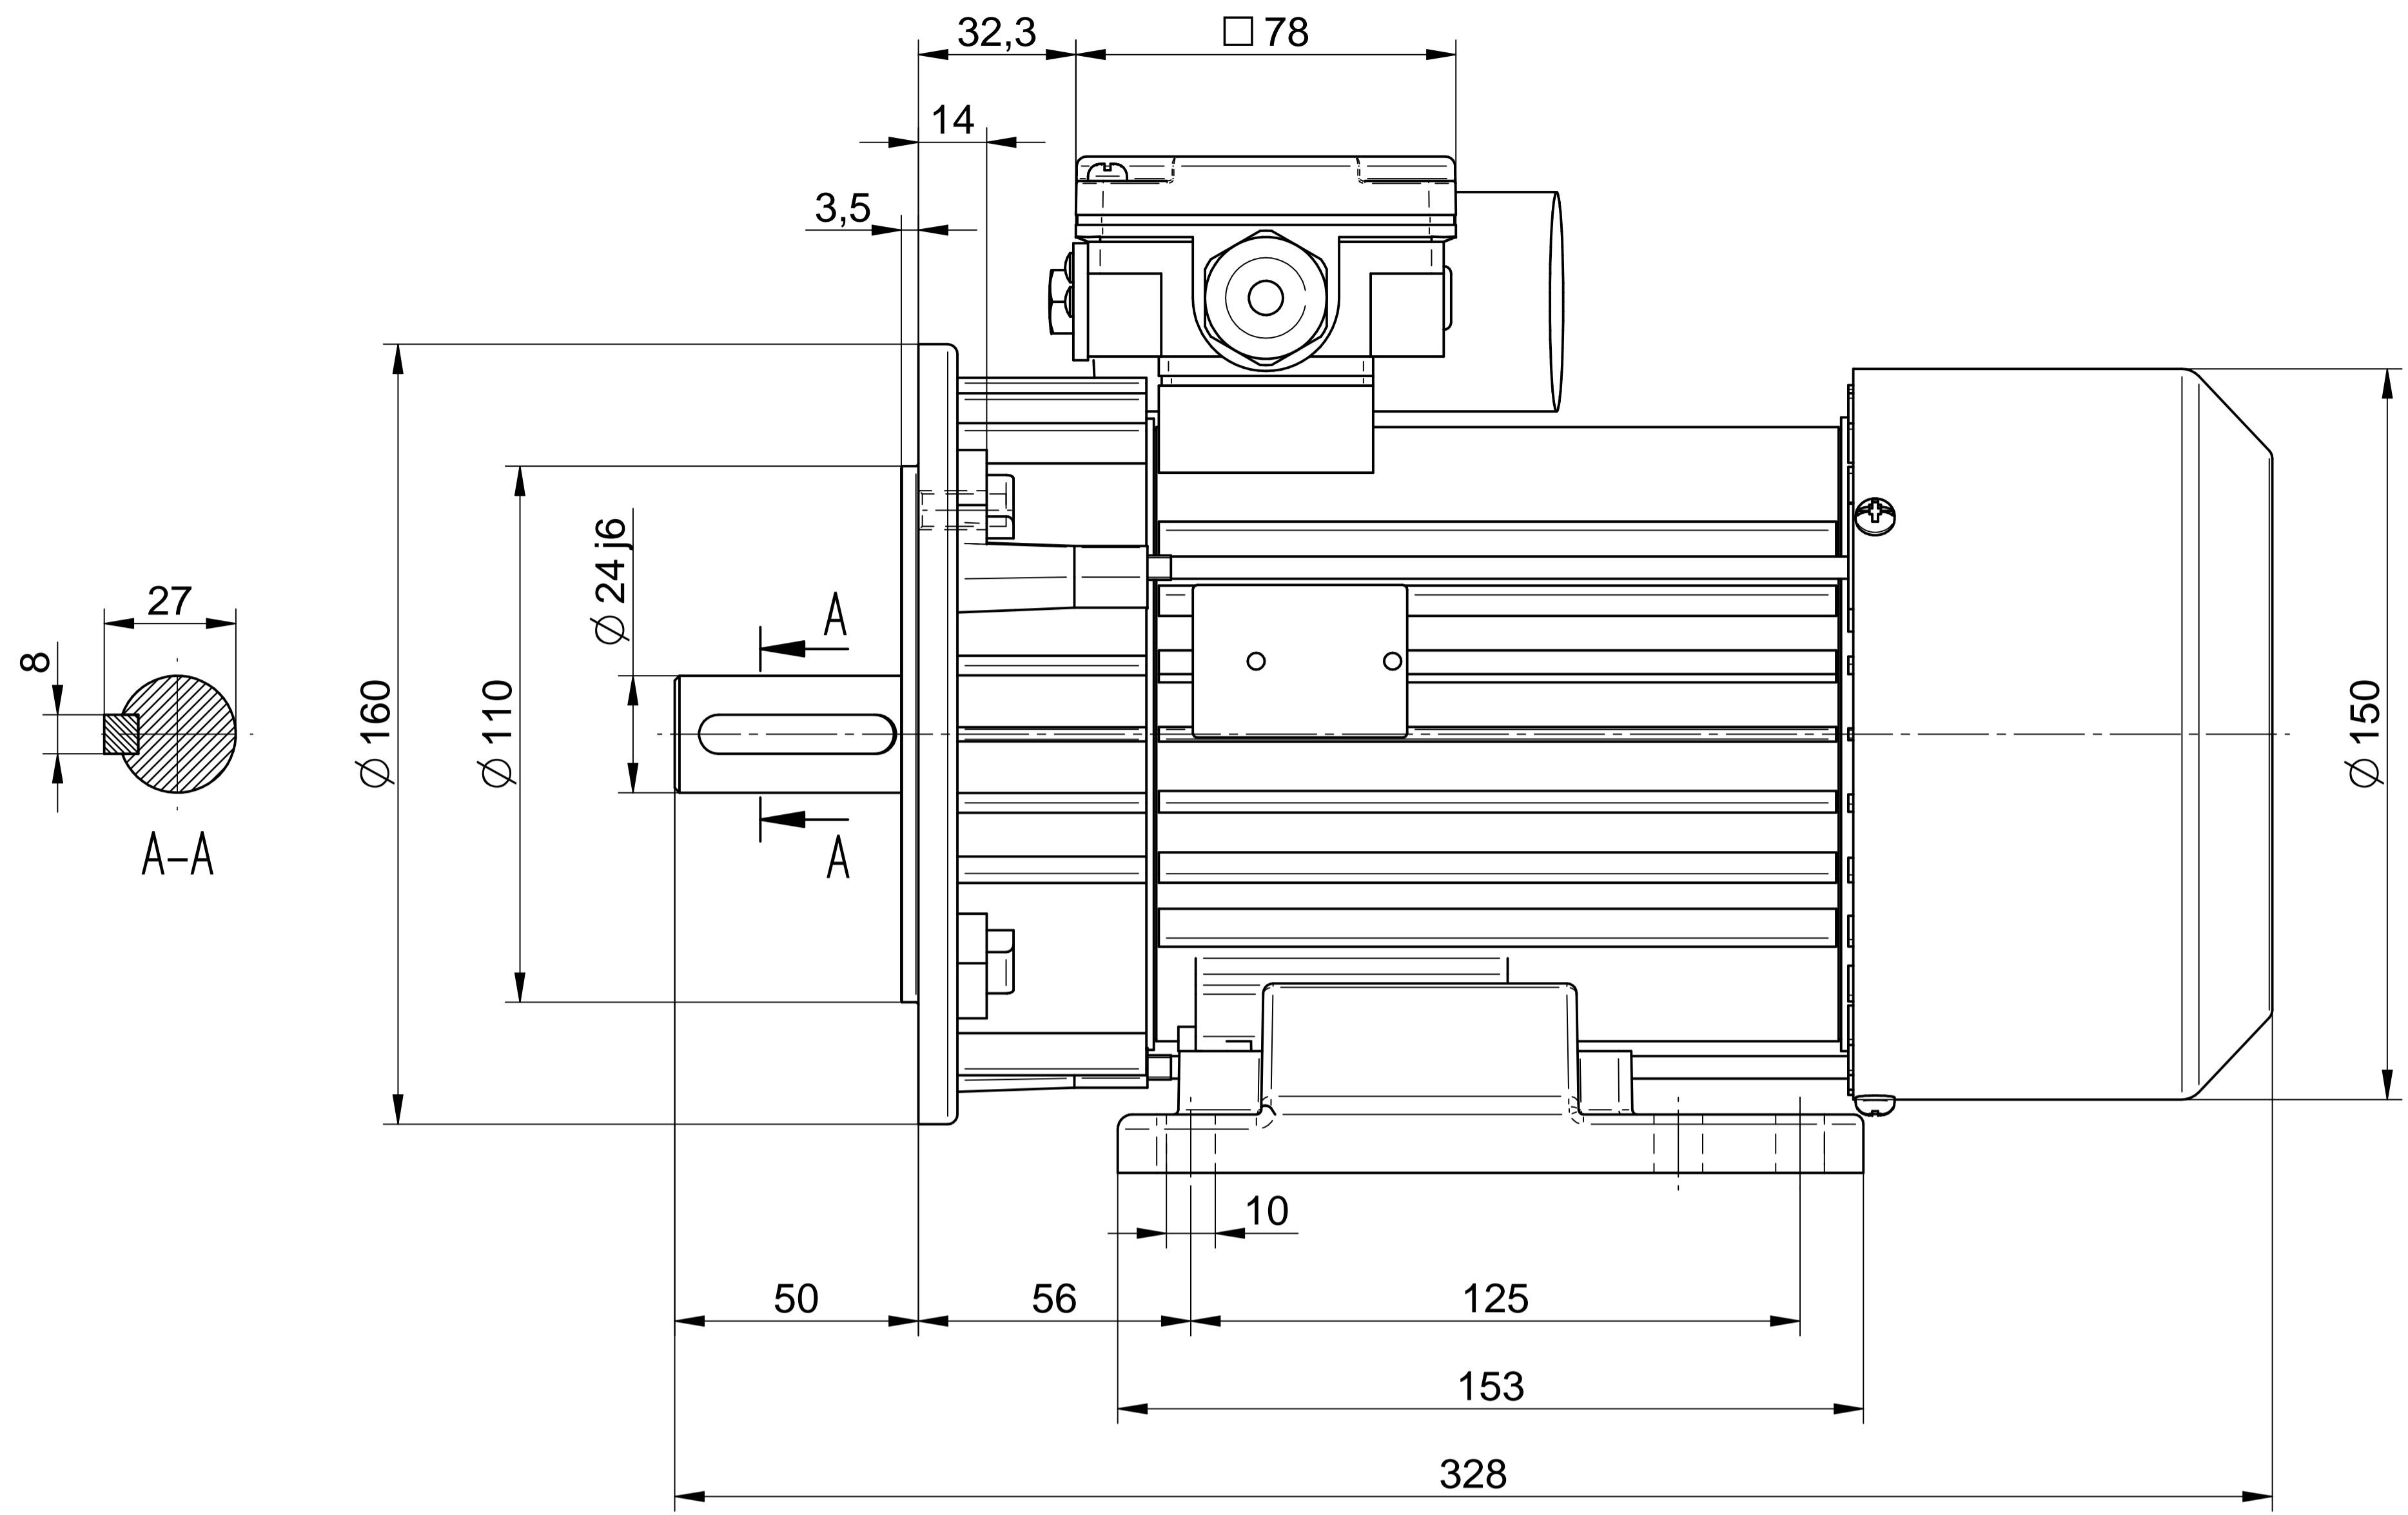

Cantoni®
GROUP

BESEL S.A.
FABRYKA SILNIKÓW ELEKTRYCZNYCH

Motor type

SE(M)h90-4L

Scale

1:1

Cantoni[®]
GROUP

BESEL S.A.
FABRYKA SILNIKÓW ELEKTRYCZNYCH

Motor type

SE(M)Lh90-4L2

Scale

1:1

1:2

Cantoni®
GROUP

BESEL S.A.
FABRYKA SILNIKÓW ELEKTRYCZNYCH

Motor type

SE(M)Kh90-4L

Scale

1:1

1:2

Cantoni[®]
GROUP

BESEL S.A.
FABRYKA SILNIKÓW ELEKTRYCZNYCH

Motor type

SE(M)Kh90-4L2

Scale

1:1

Cantoni®
GROUP

BESEL S.A.
FABRYKA SILNIKÓW ELEKTRYCZNYCH

Motor type

SE(M)Lh90-4L

Scale

1:1