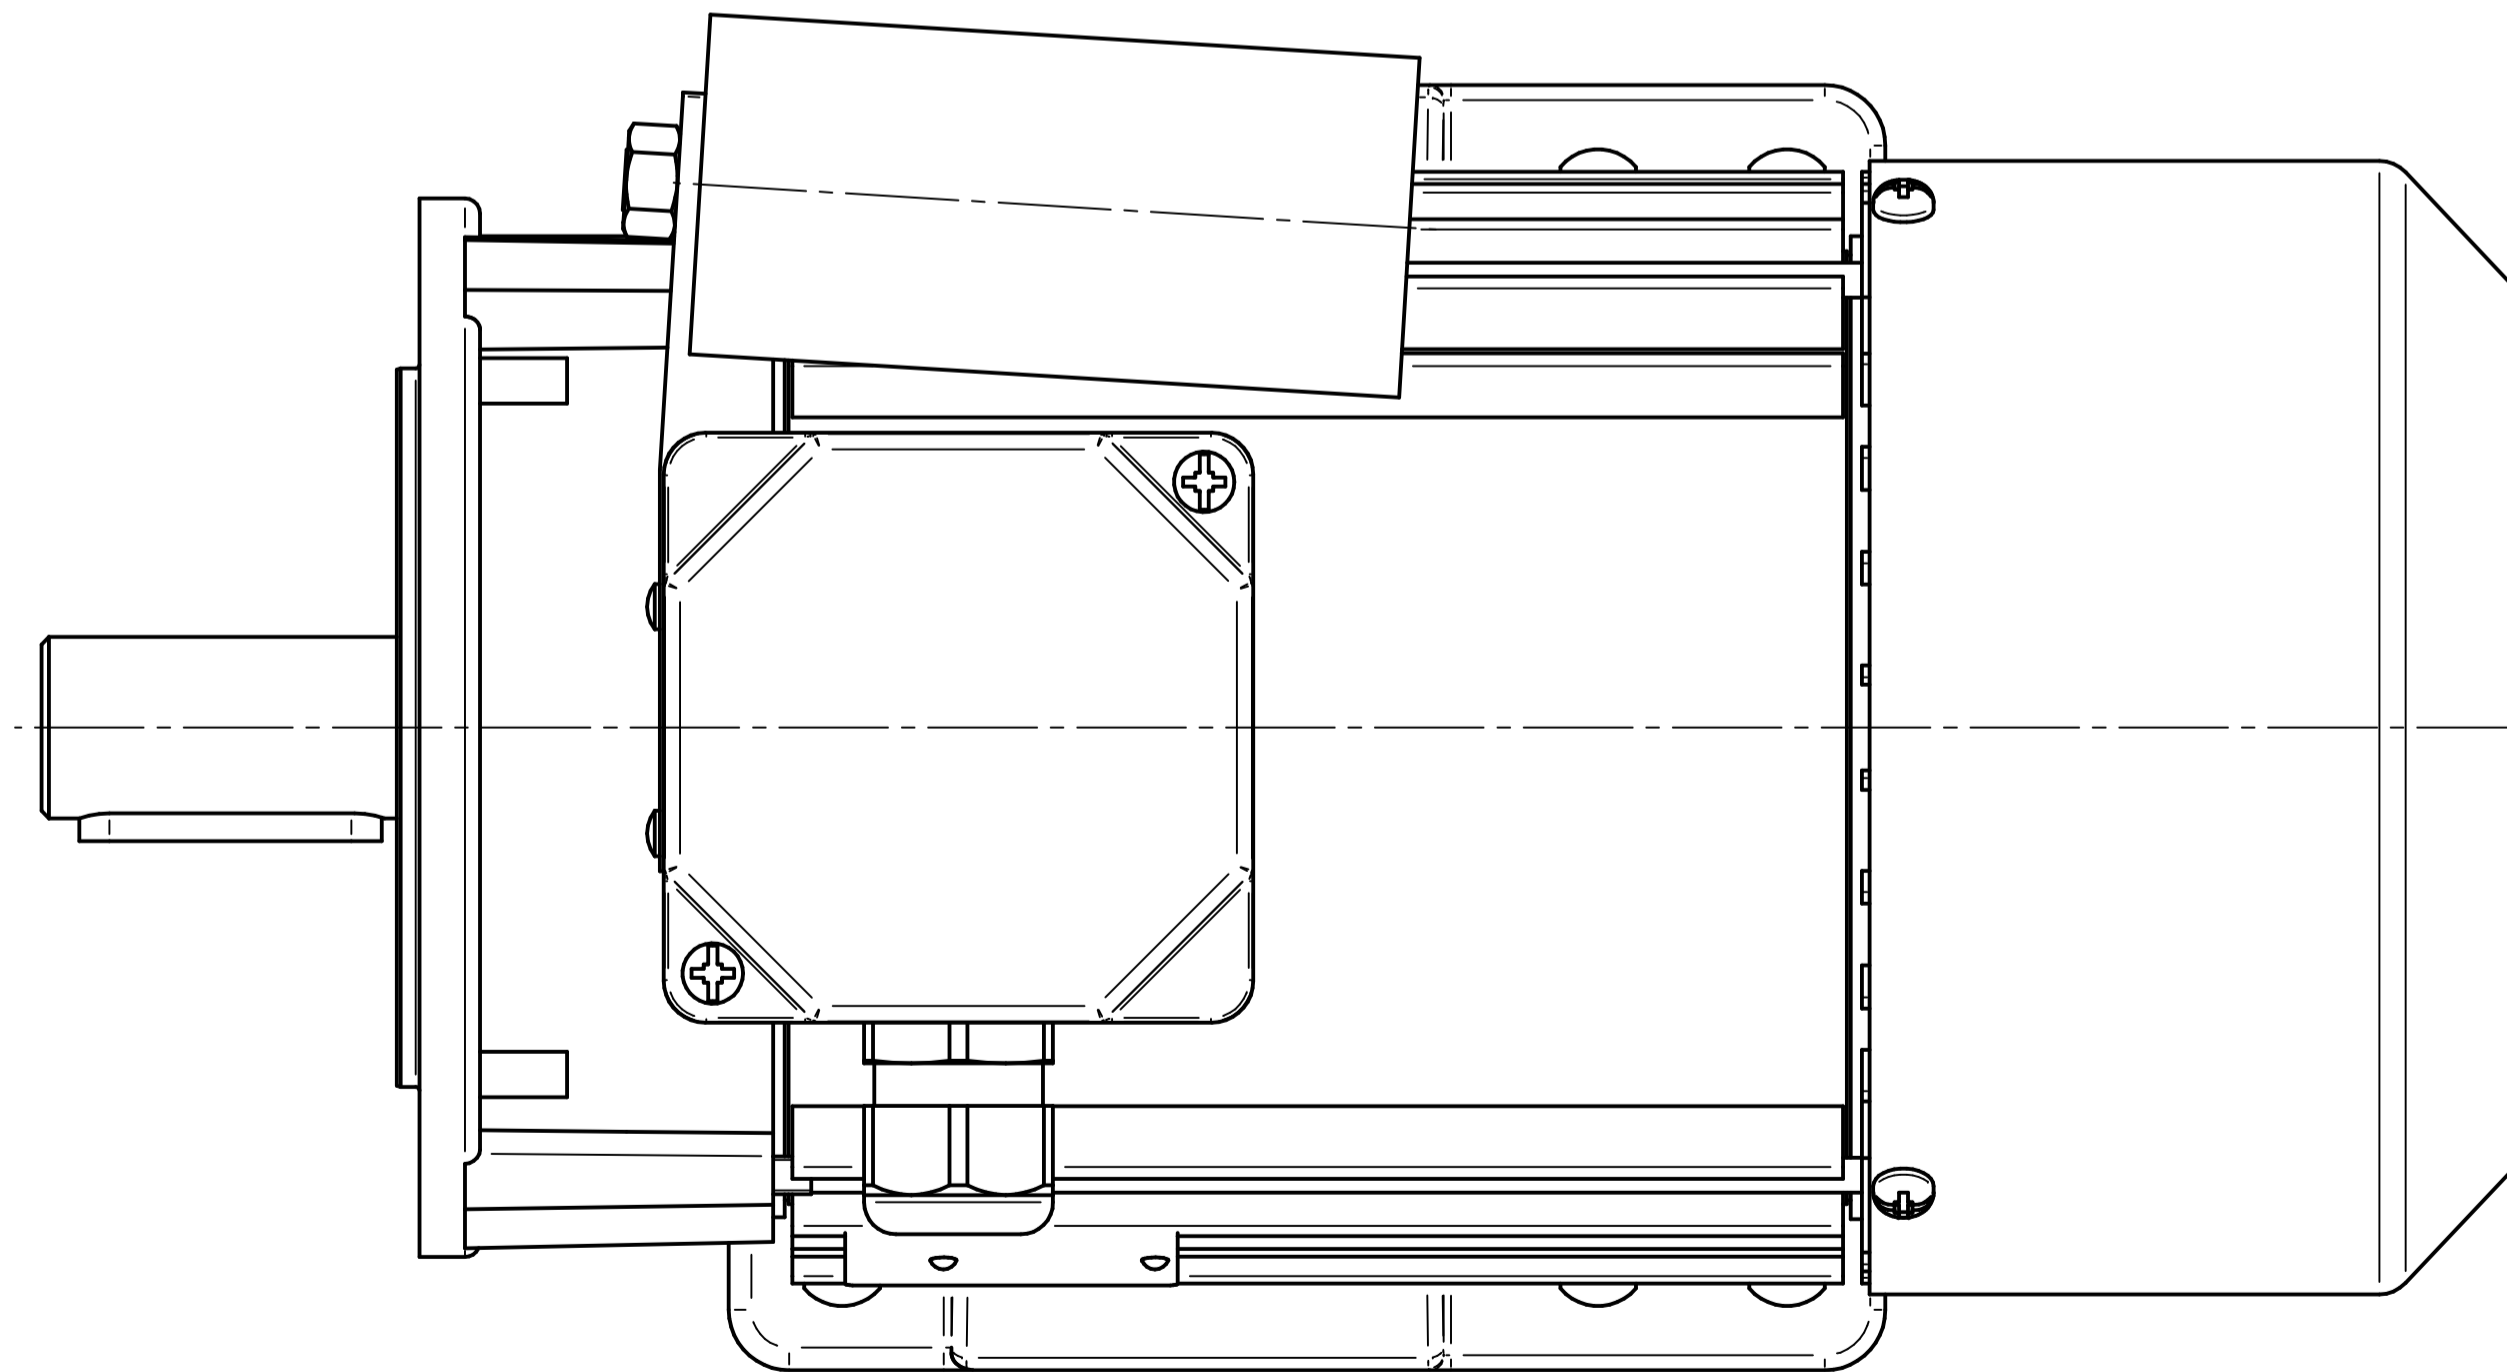

Cantoni®
GROUP

BESEL S.A.
FABRYKA SILNIKÓW ELEKTRYCZNYCH

Motor type

SE(M)h90-4L

Scale

1:1

Cantoni[®]
GROUP

BESEL S.A.
FABRYKA SILNIKÓW ELEKTRYCZNYCH

Motor type

SE(M)Lh90-4L2

Scale

1:1

1:2

Cantoni®
GROUP

BESEL S.A.
FABRYKA SILNIKÓW ELEKTRYCZNYCH

Motor type