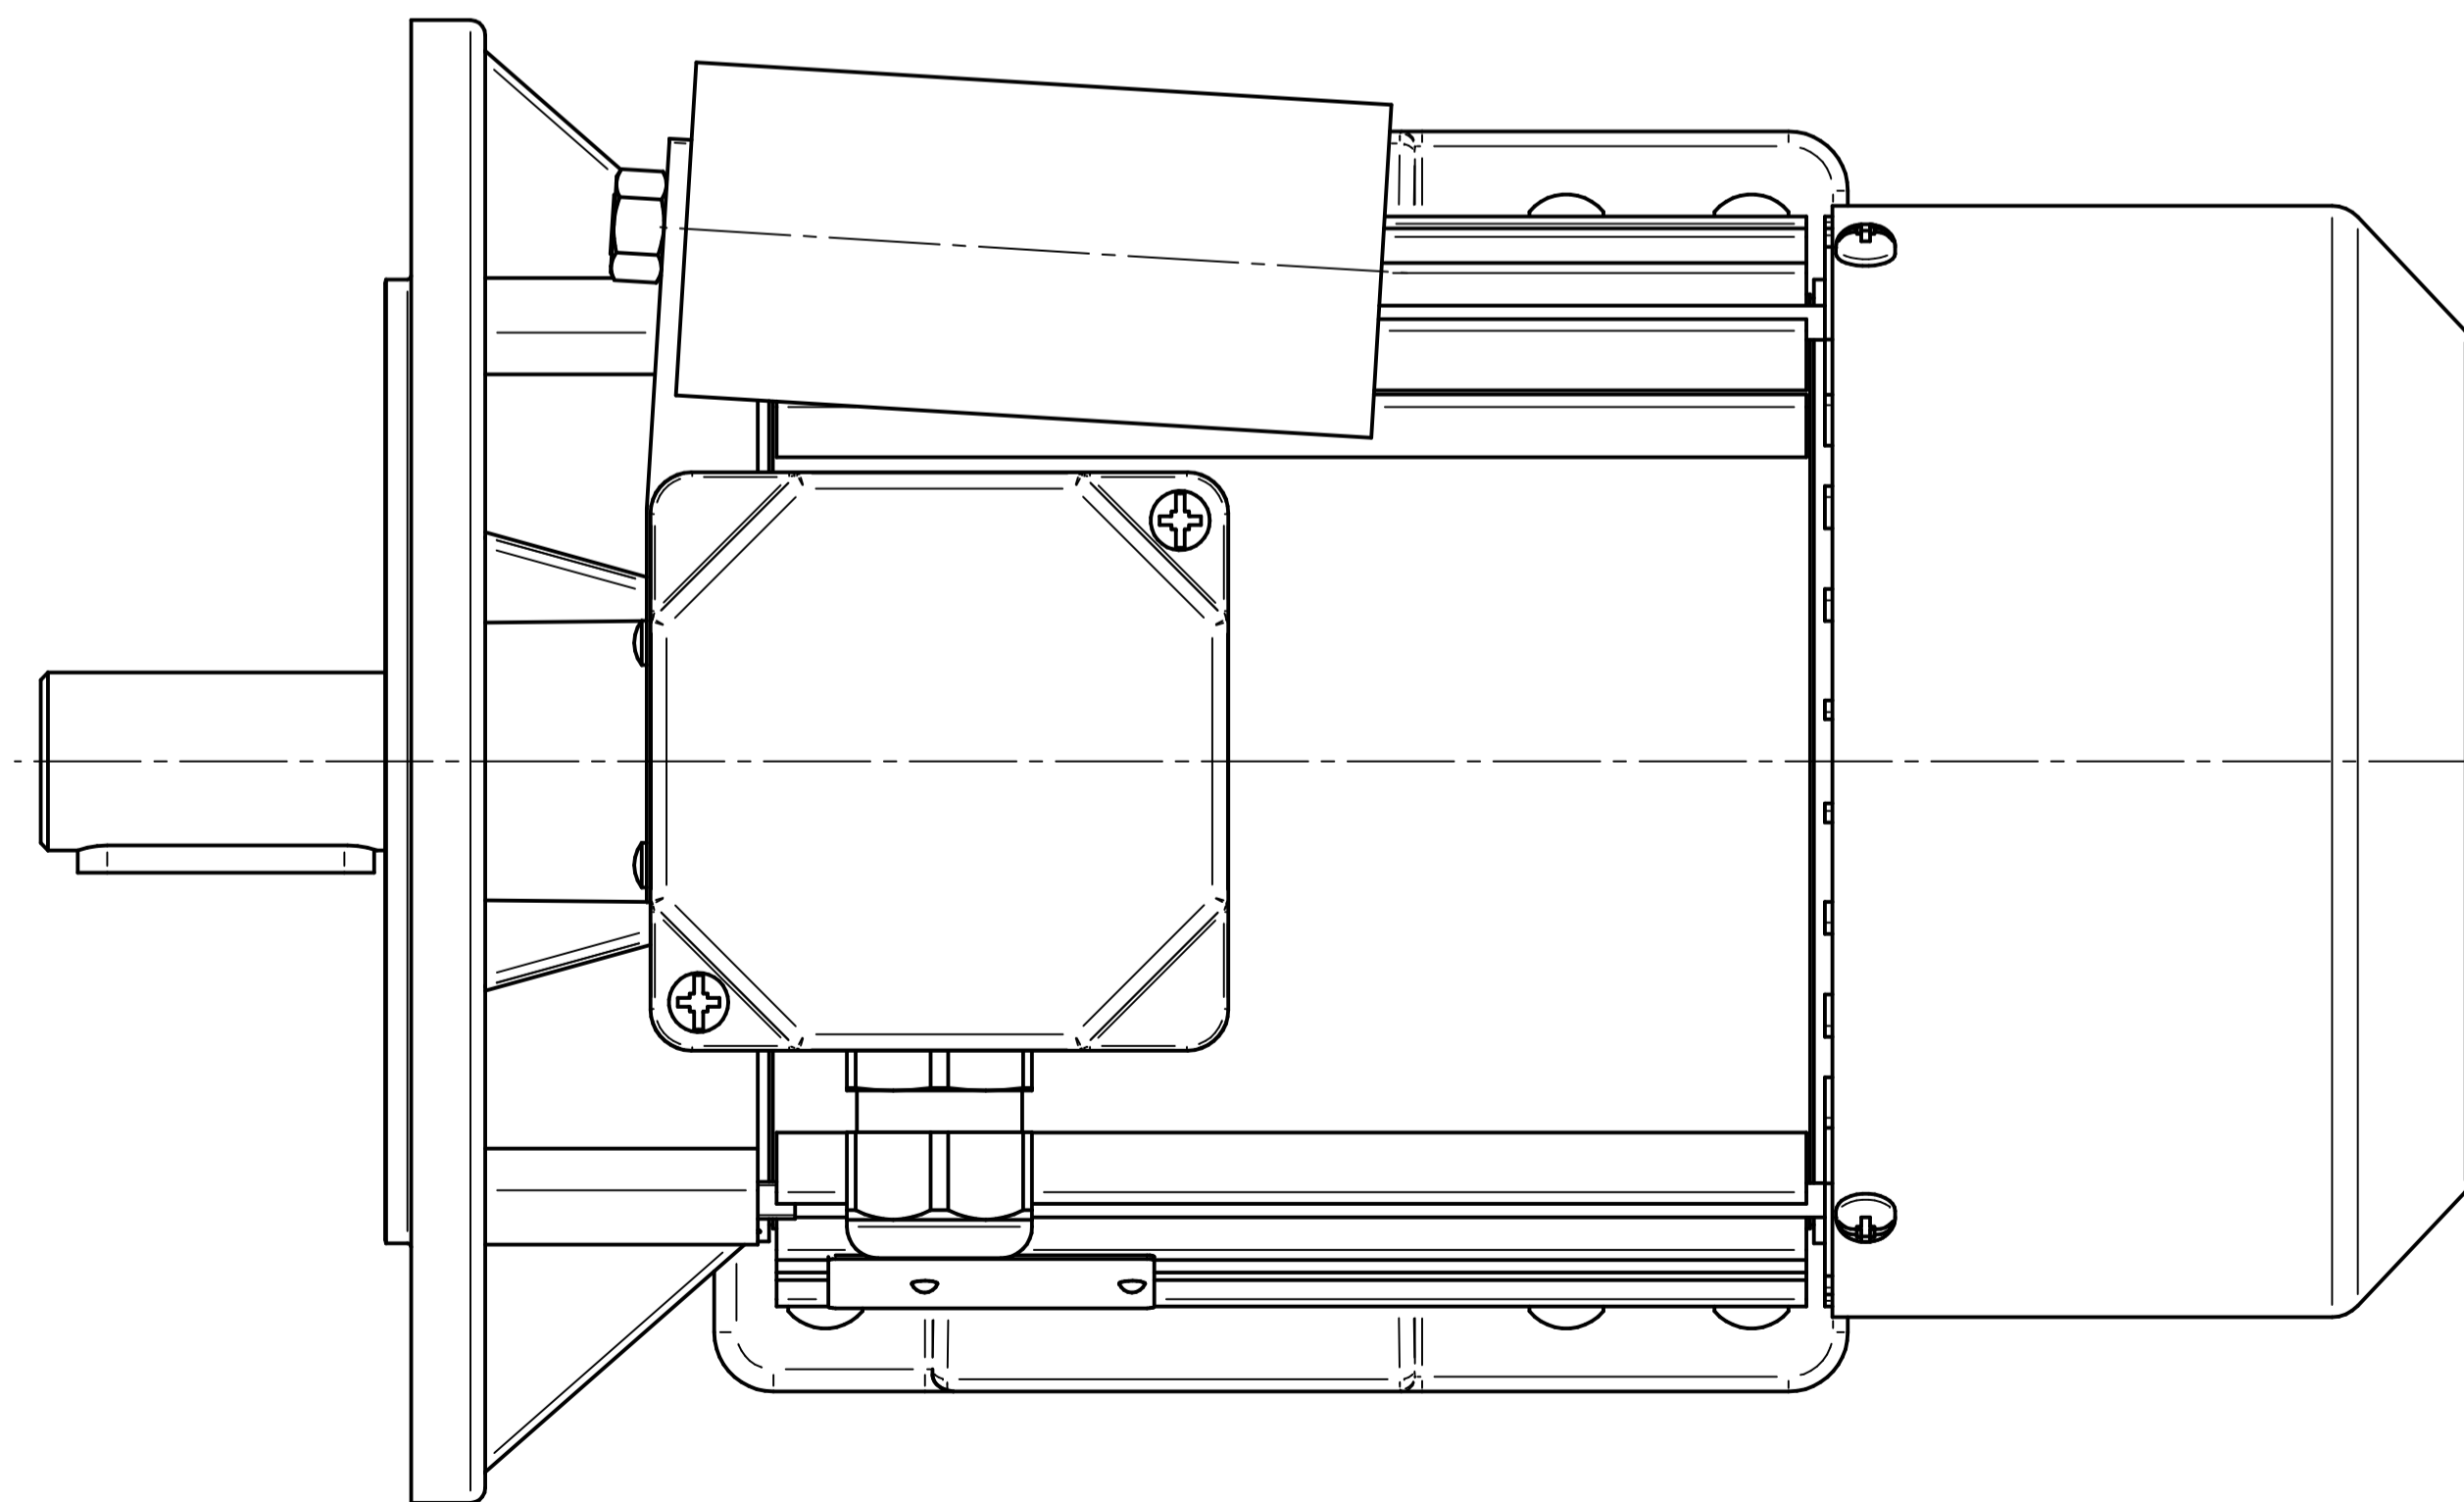

Cantoni®
GROUP

BESEL S.A.
FABRYKA SILNIKÓW ELEKTRYCZNYCH

Motor type

SE(M)Lh90-4L

Scale

1:1