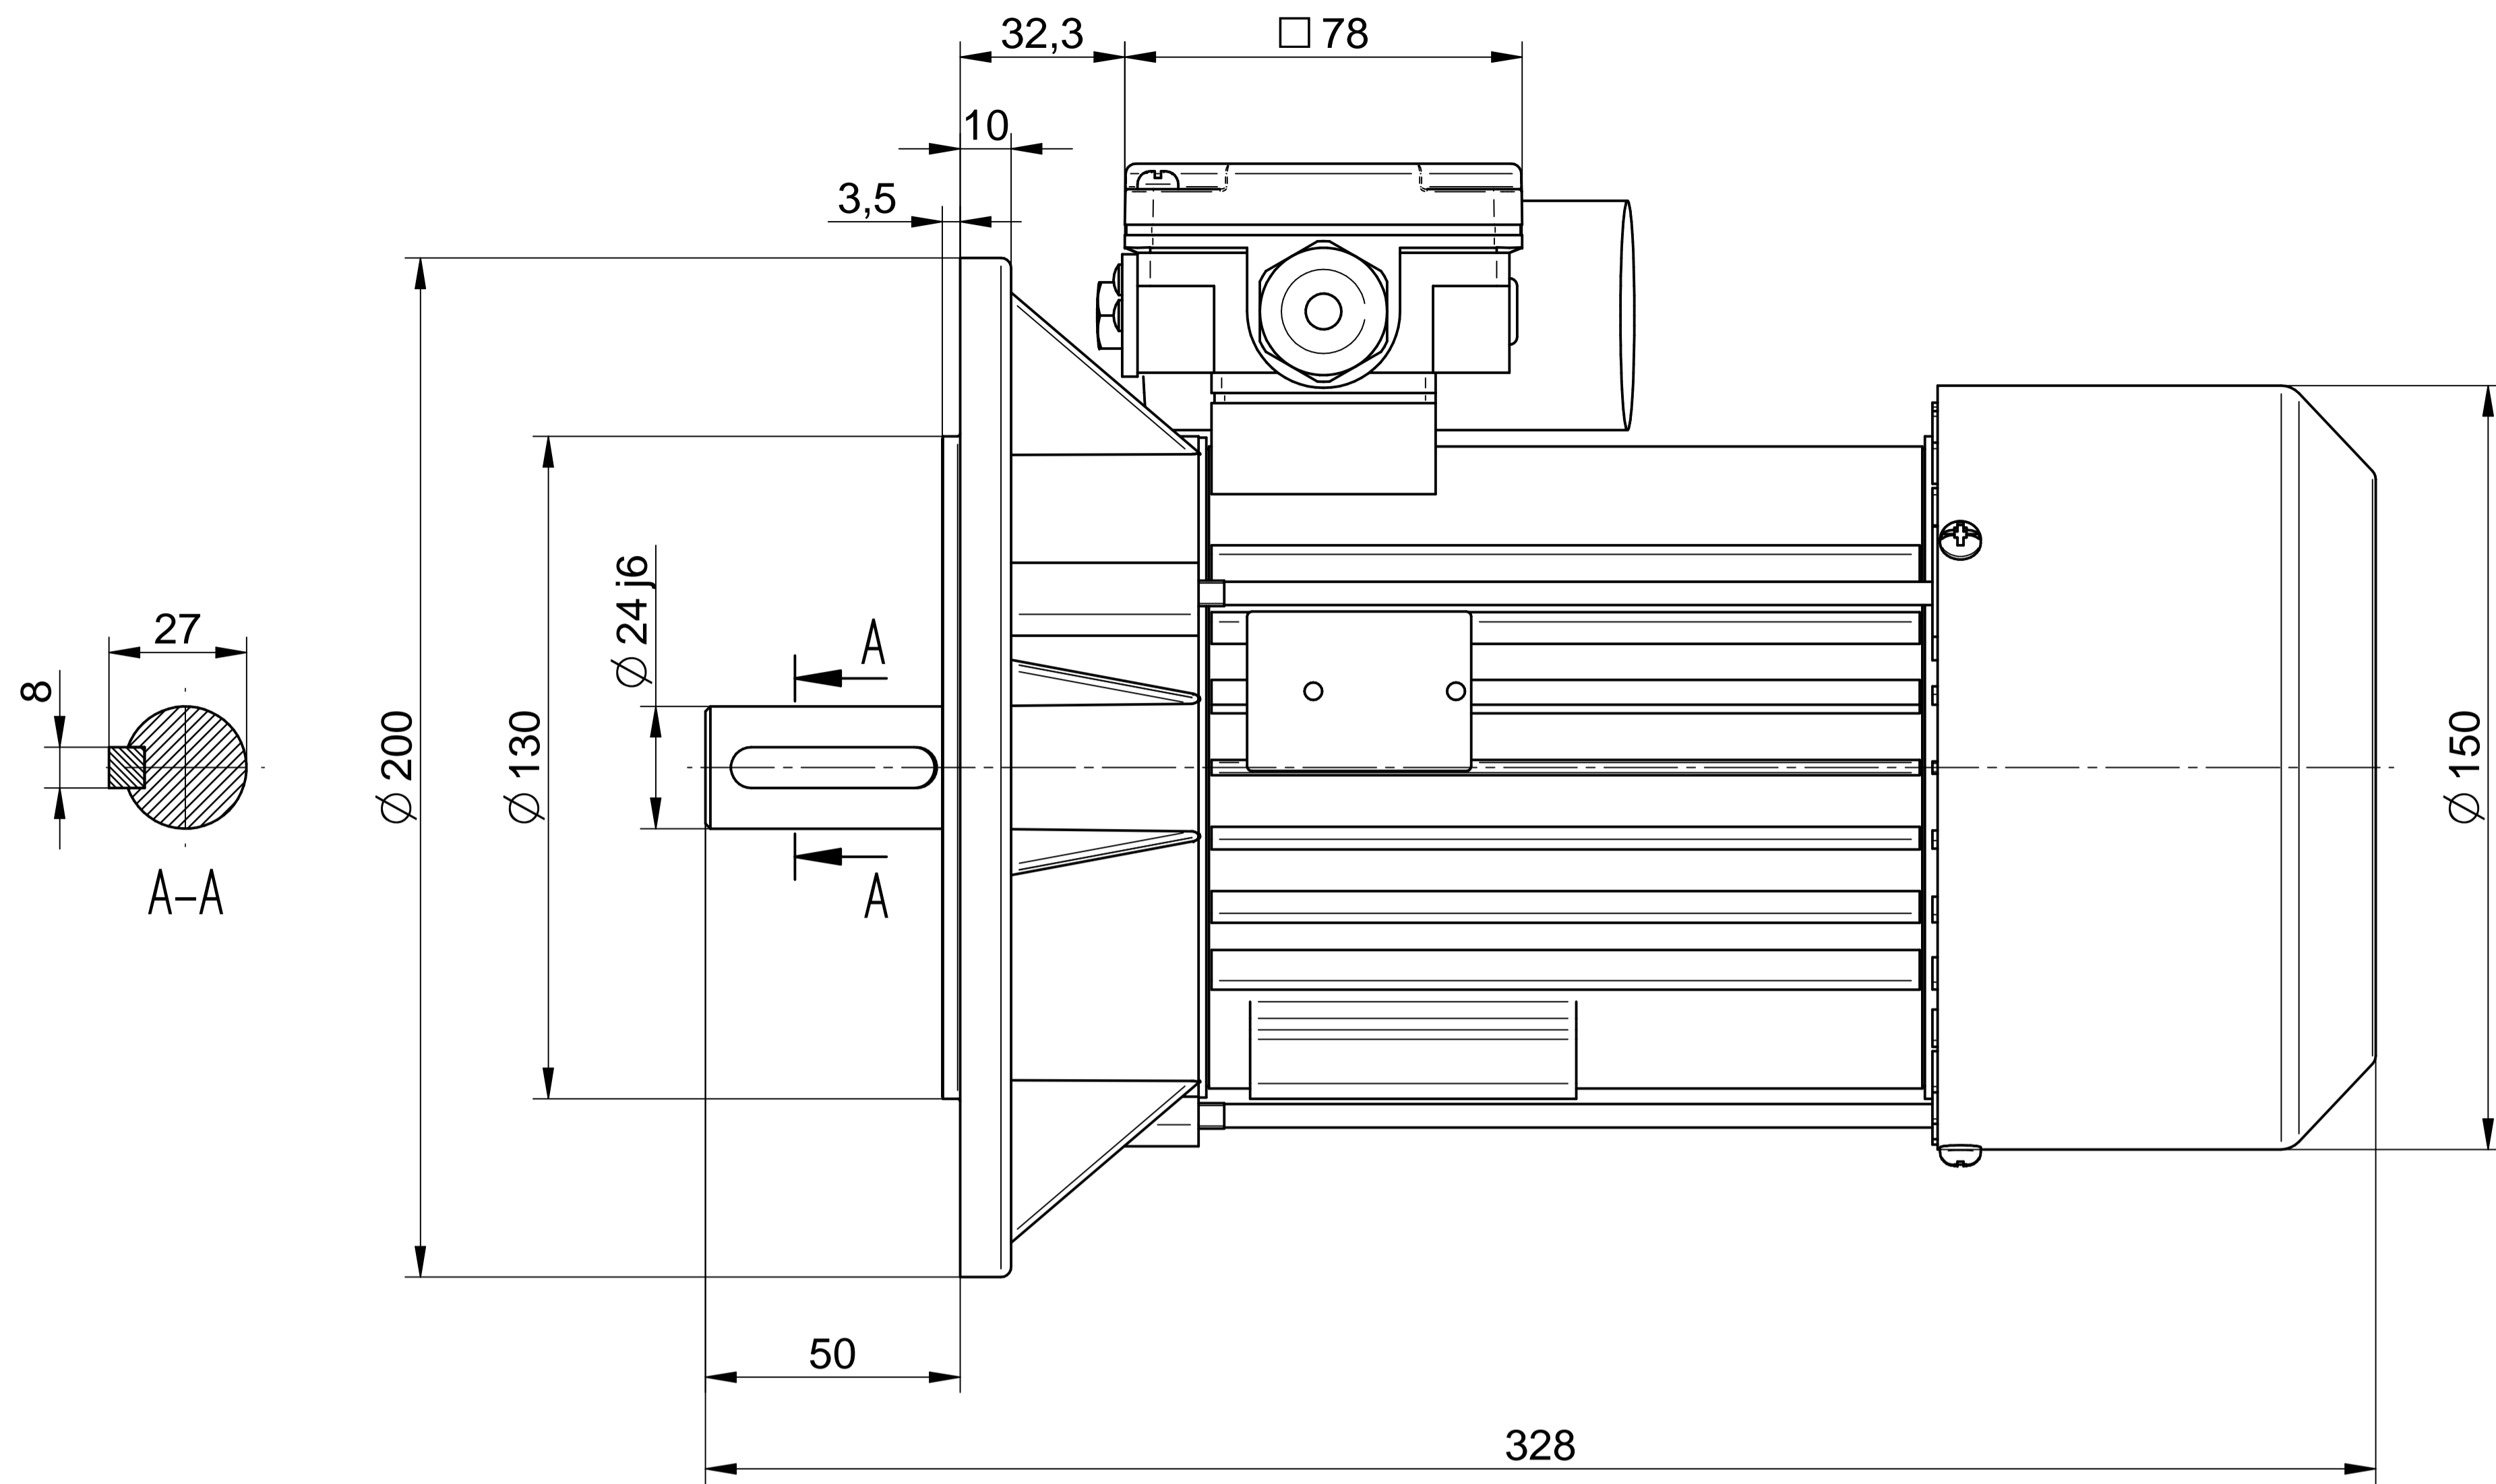

Cantoni®
GROUP

BESEL S.A.
FABRYKA SILNIKÓW ELEKTRYCZNYCH

Motor type

SE(M)h90-4L

Scale

1:1

Cantoni[®]
GROUP

BESEL S.A.
FABRYKA SILNIKÓW ELEKTRYCZNYCH

Motor type

SE(M)Lh90-4L2

Scale

1:1

1:2

Cantoni®
GROUP

BESEL S.A.
FABRYKA SILNIKÓW ELEKTRYCZNYCH

Motor type

SE(M)Kh90-4L

Scale

1:1

1:2

Cantoni[®]
GROUP

BESEL S.A.
FABRYKA SILNIKÓW ELEKTRYCZNYCH

Motor type

SE(M)Kh90-4L2

Scale

1:1

Cantoni®
GROUP

BESEL S.A.
FABRYKA SILNIKÓW ELEKTRYCZNYCH

Motor type

SE(M)Lh90-4L

Scale

1:1