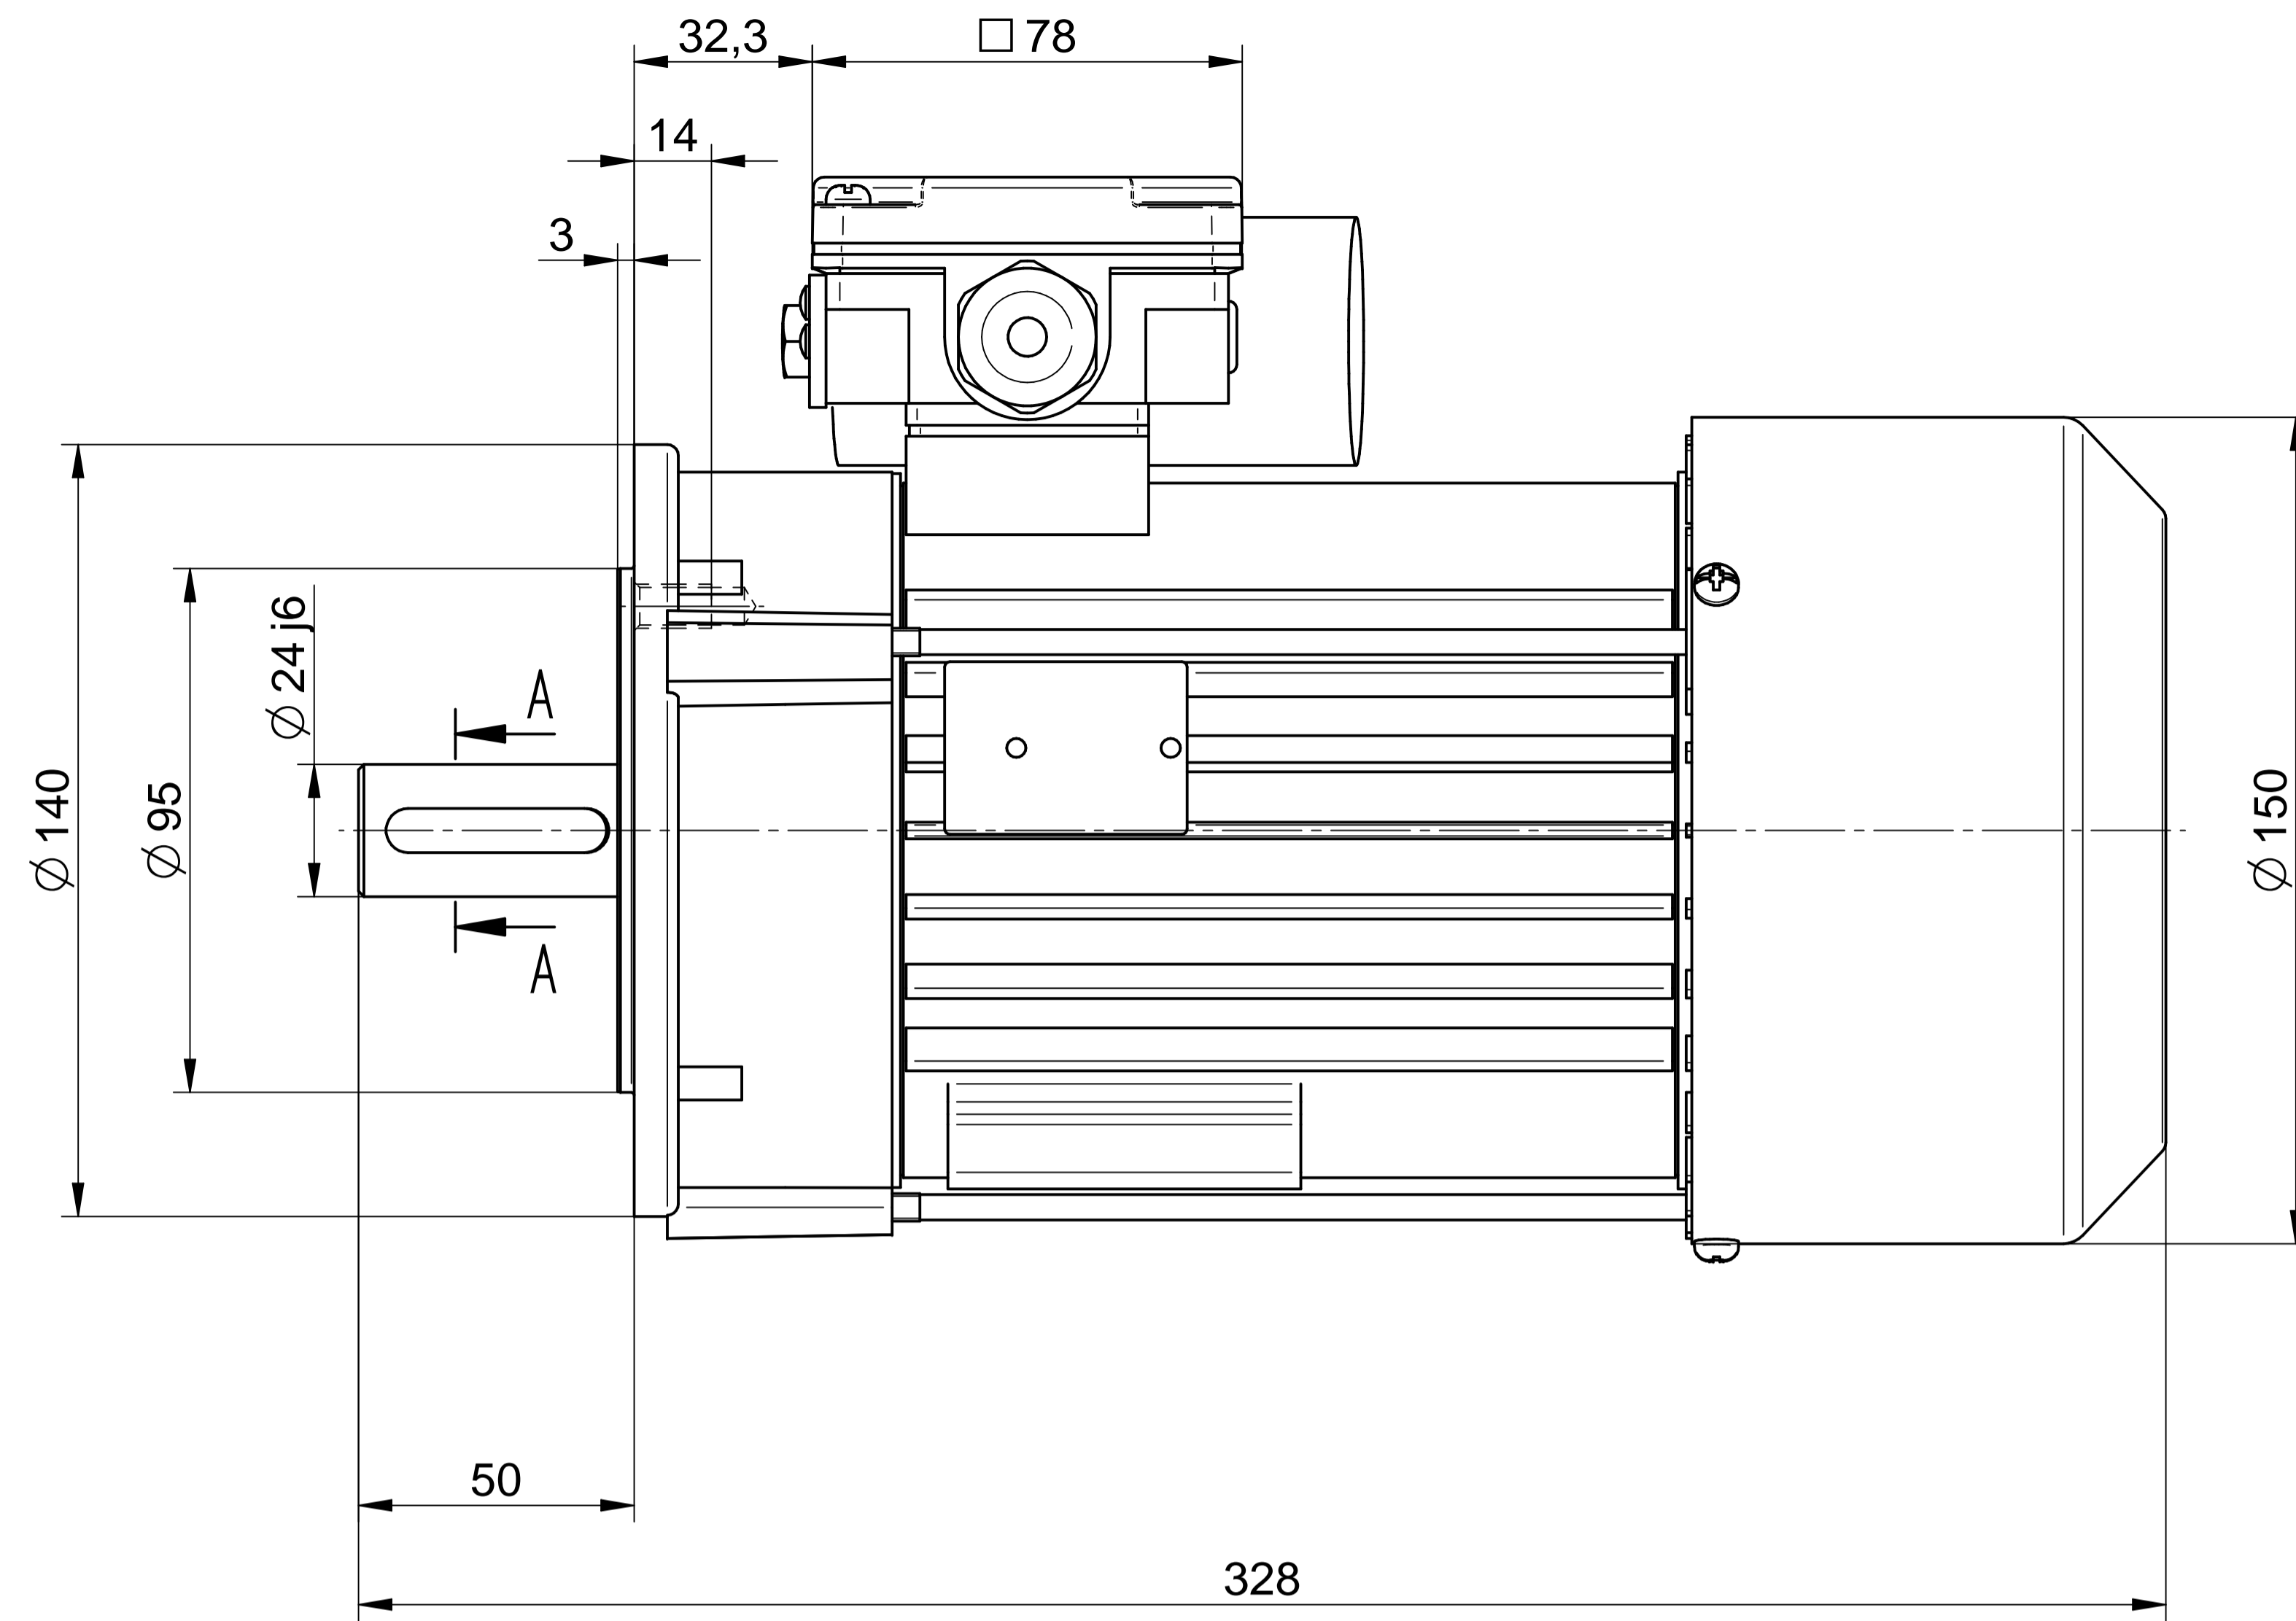

1:2

Cantoni®
GROUP

BESEL S.A.
FABRYKA SILNIKÓW ELEKTRYCZNYCH

Motor type

SE(M)Kh90-4L2

Scale

1:1