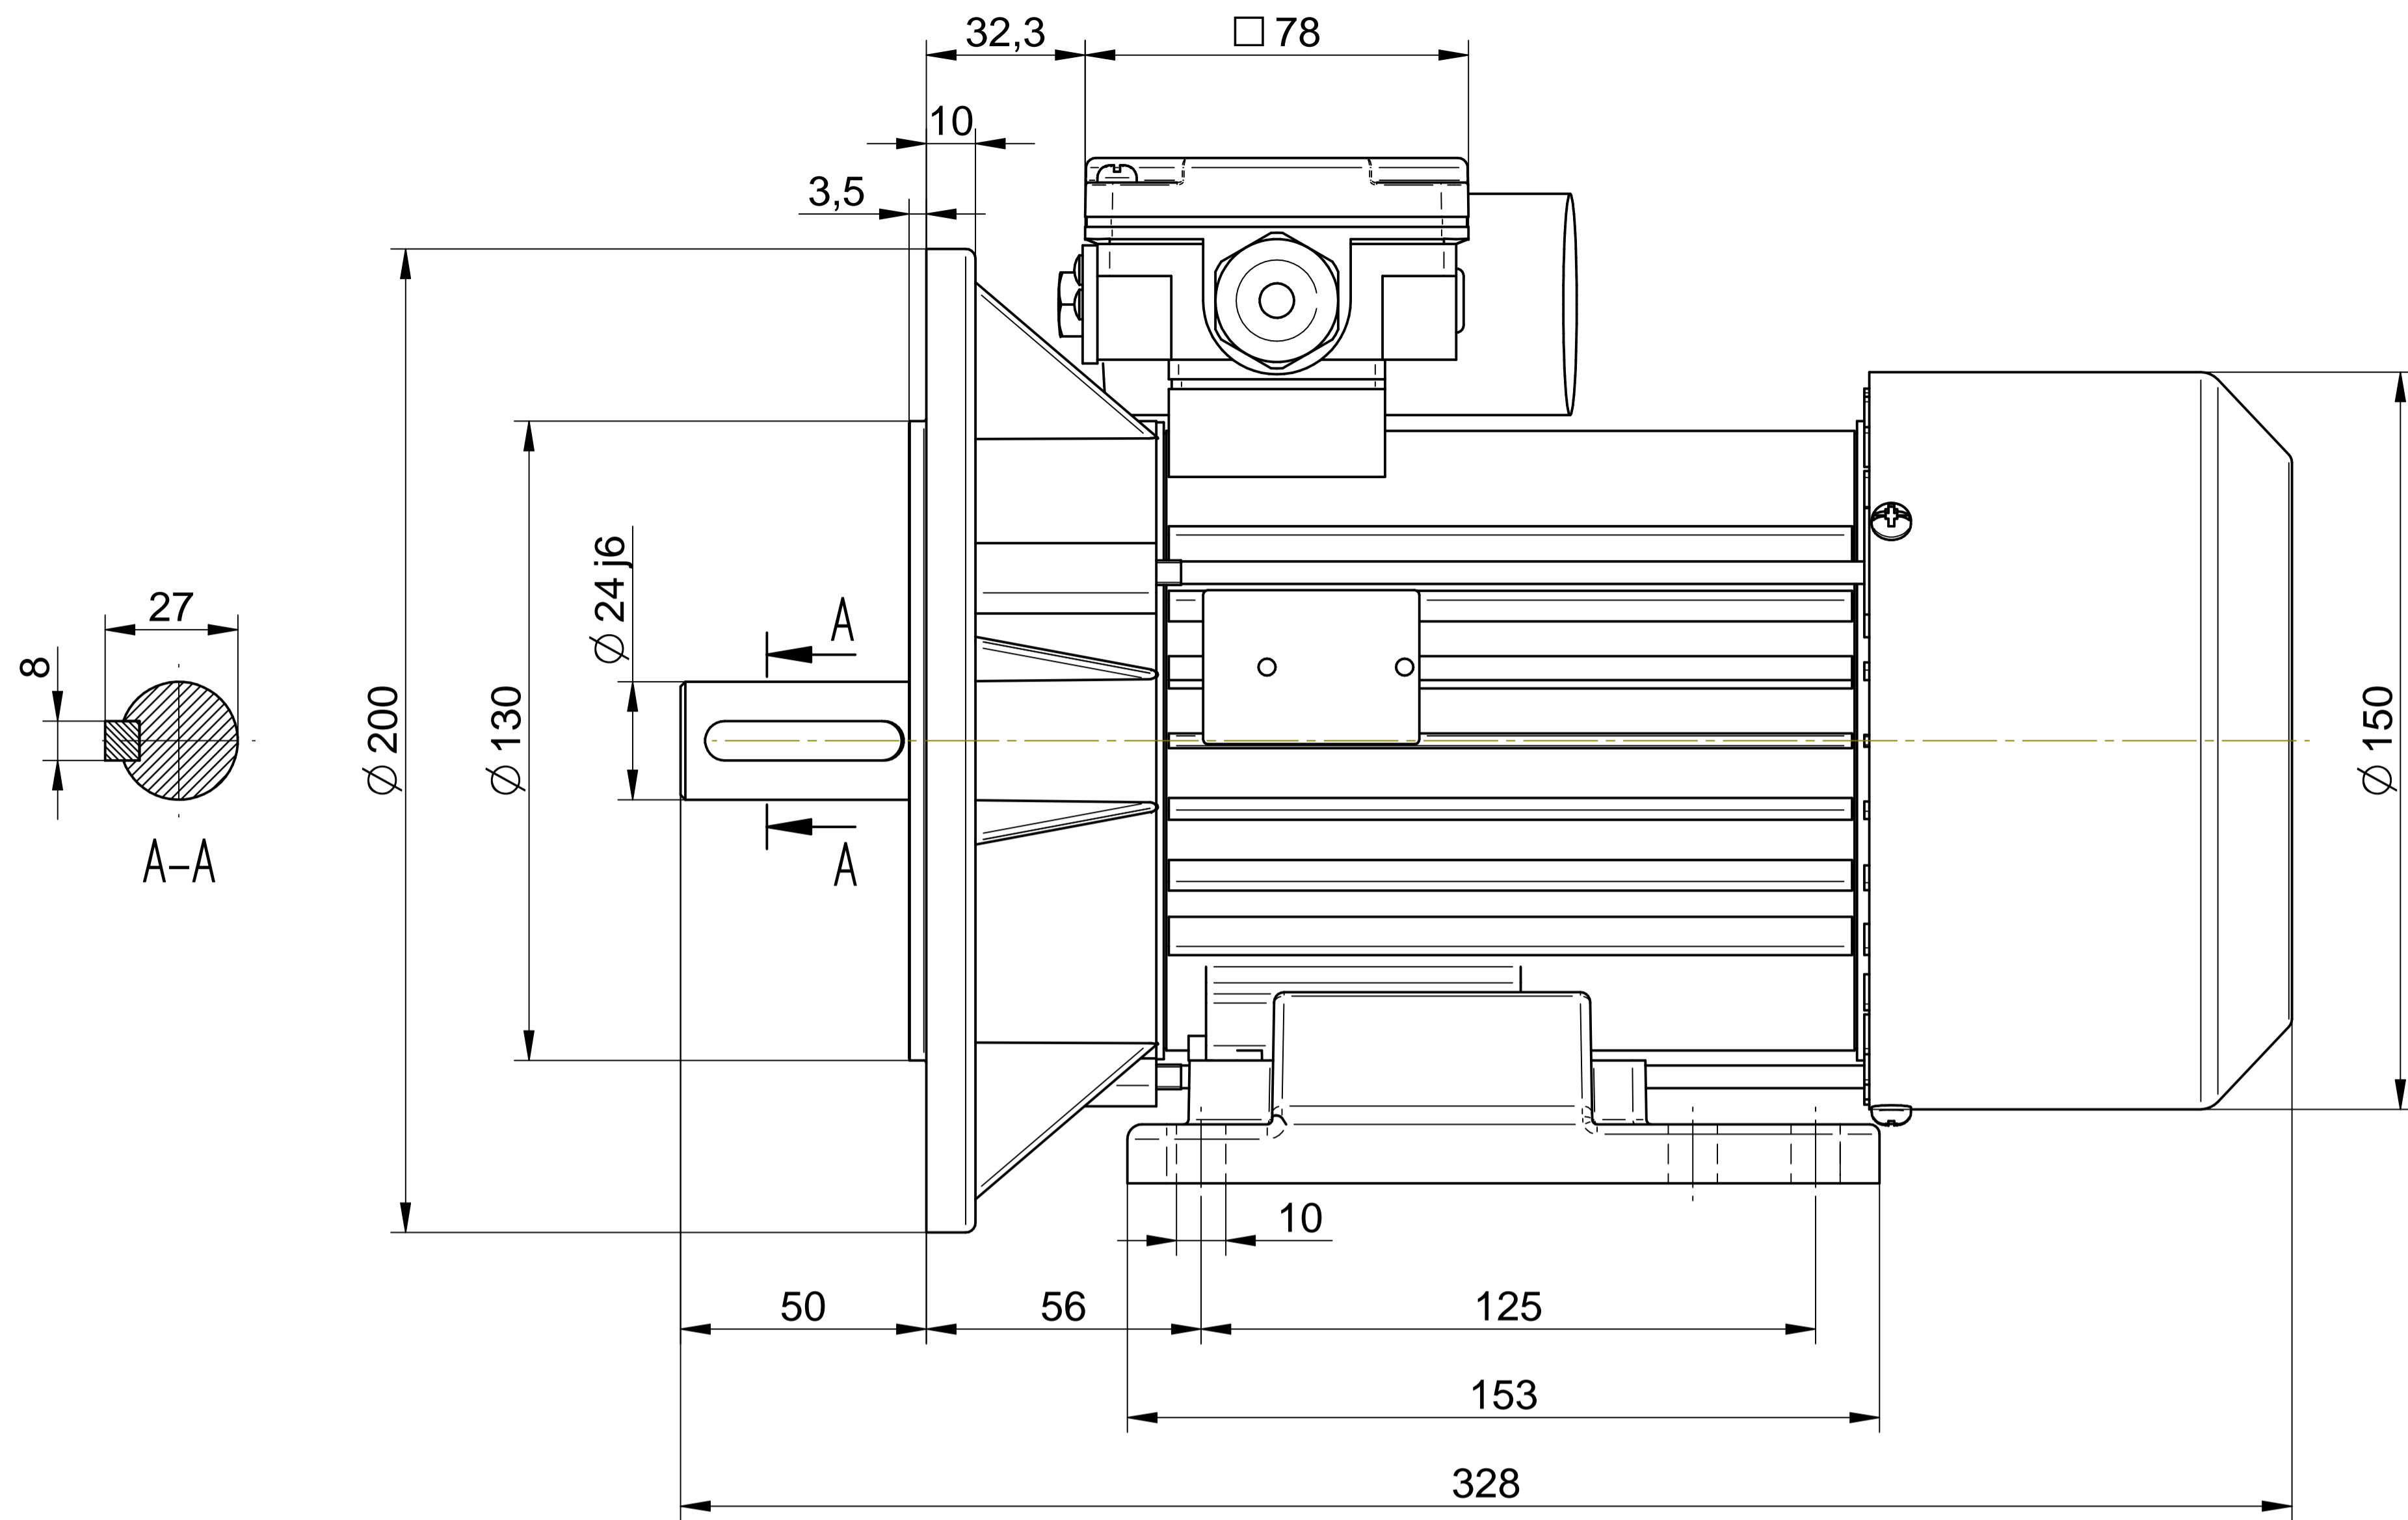

Cantoni®
GROUP

BESEL S.A.
FABRYKA SILNIKÓW ELEKTRYCZNYCH

Motor type

SE(M)Lh90-4L

Scale

1:1