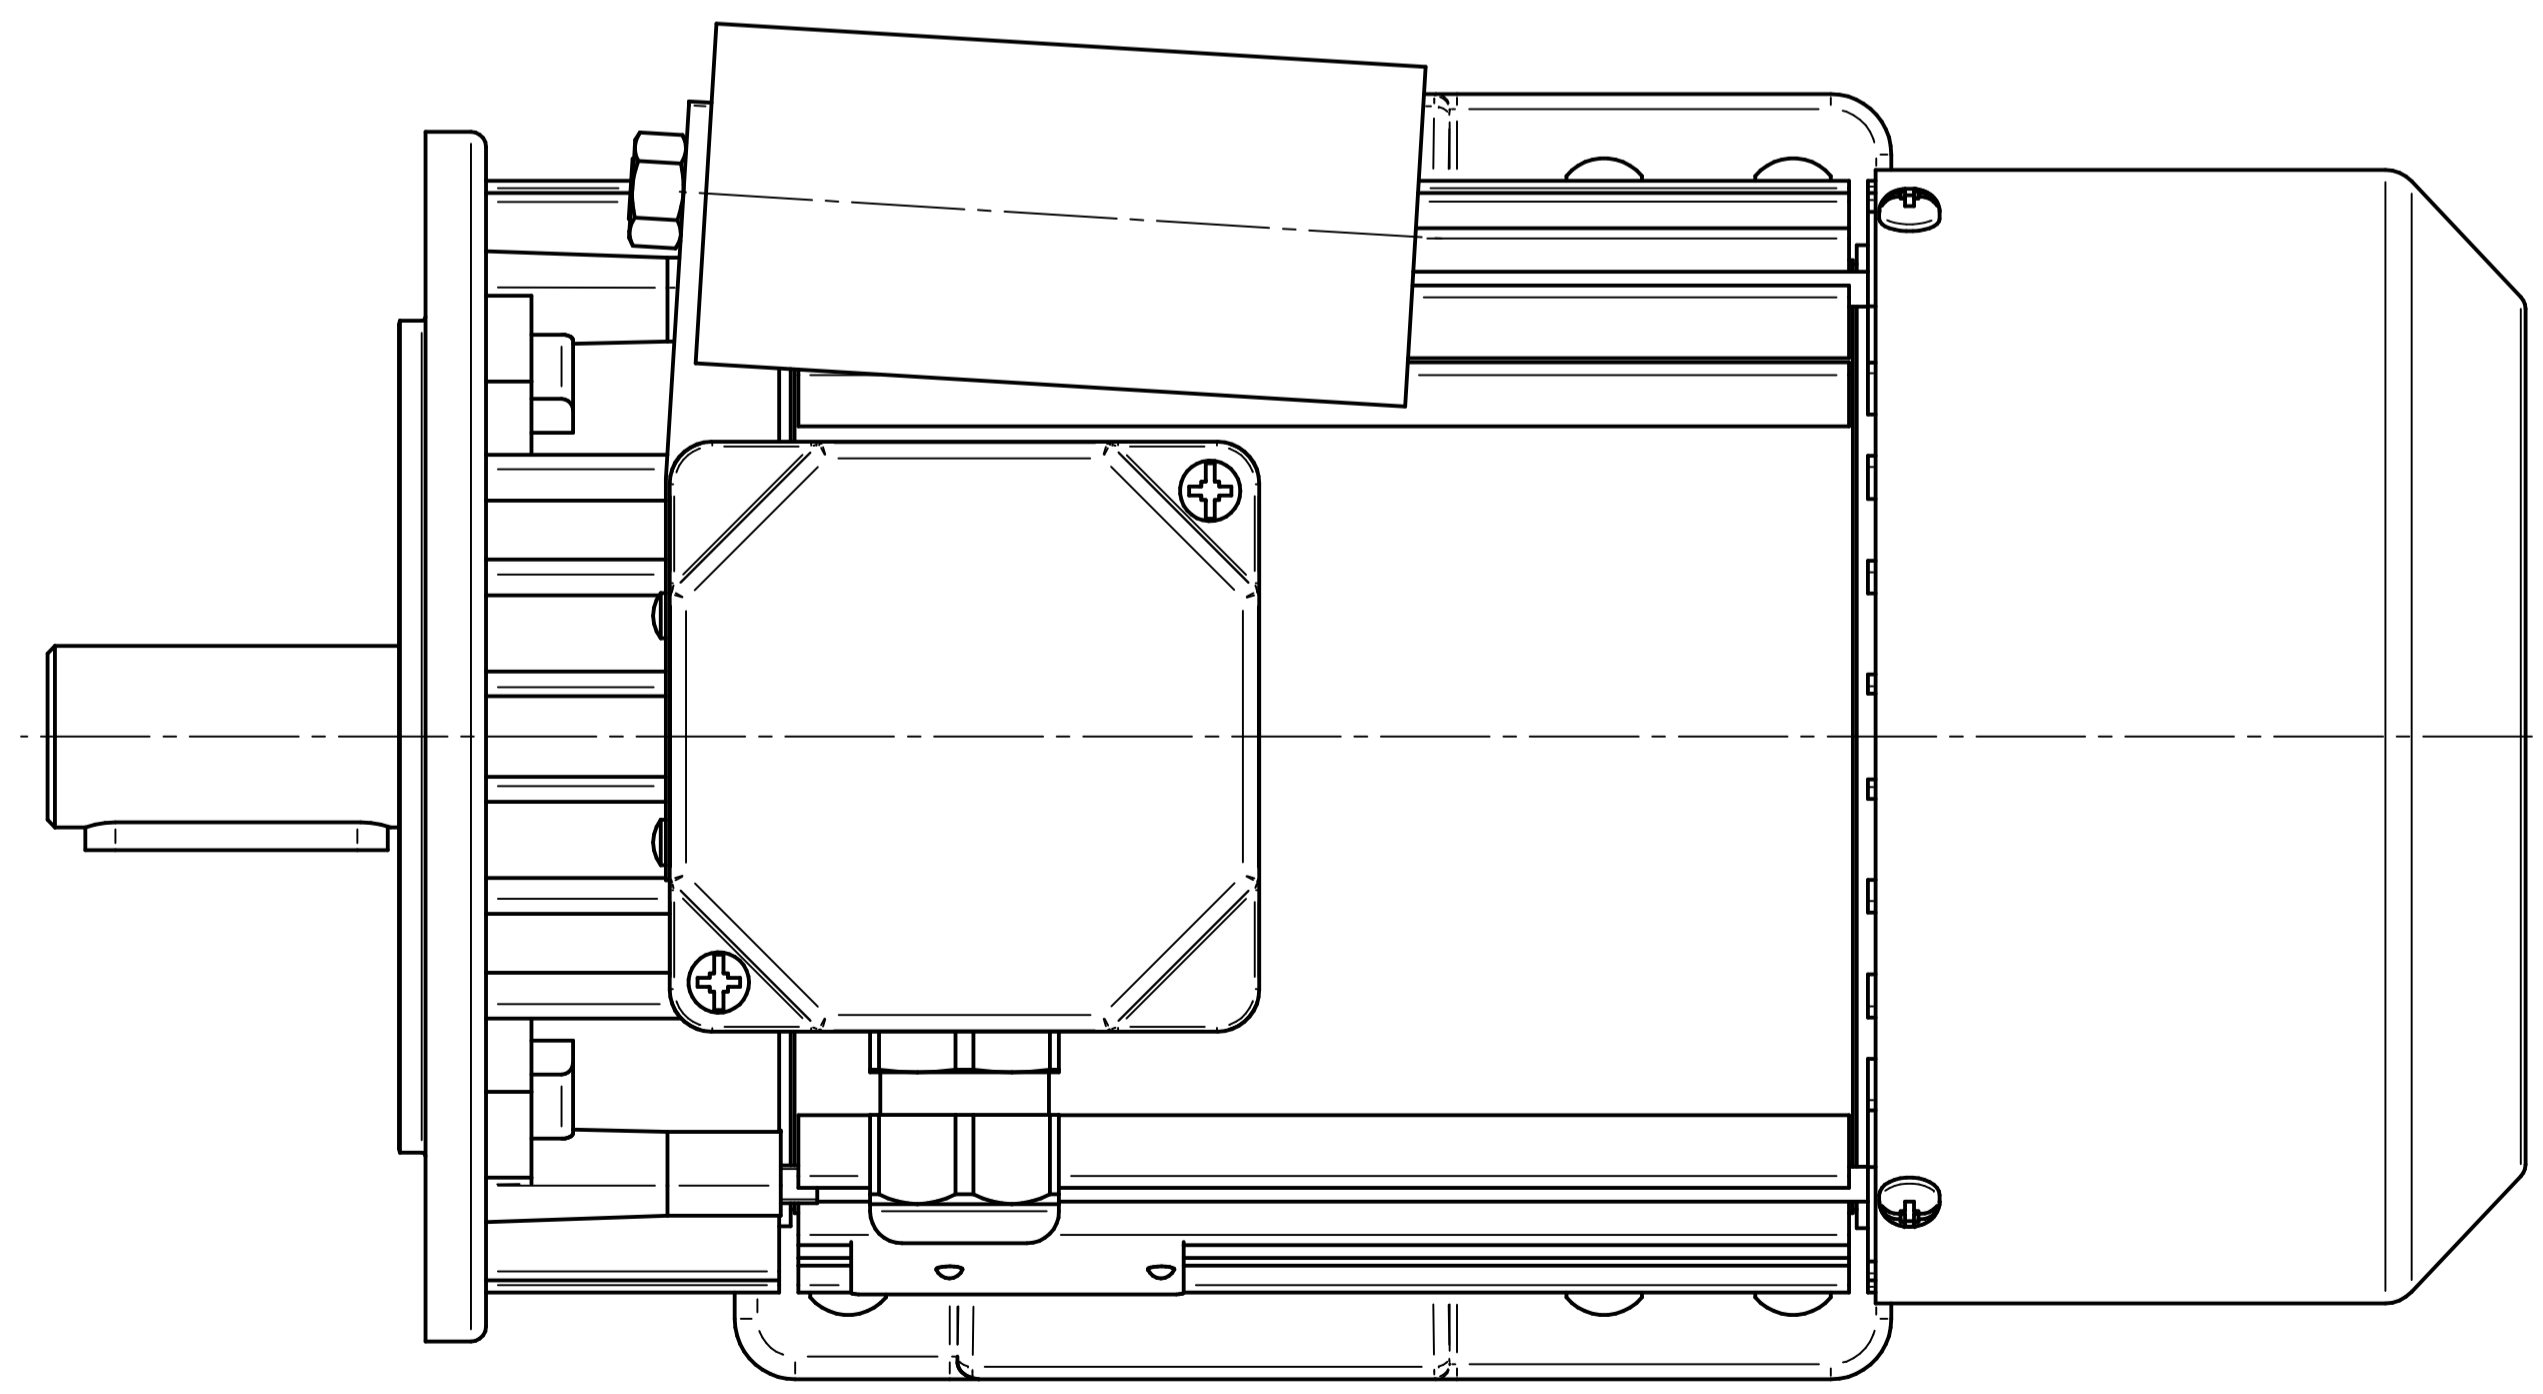

Cantoni®
GROUP

BESEL S.A.
FABRYKA SILNIKÓW ELEKTRYCZNYCH

Motor type

SE(M)h90-4L

Scale

1:1

Cantoni[®]
GROUP

BESEL S.A.
FABRYKA SILNIKÓW ELEKTRYCZNYCH

Motor type

SE(M)Lh90-4L2

Scale

1:1

1:2

Cantoni®
GROUP

BESEL S.A.
FABRYKA SILNIKÓW ELEKTRYCZNYCH

Motor type