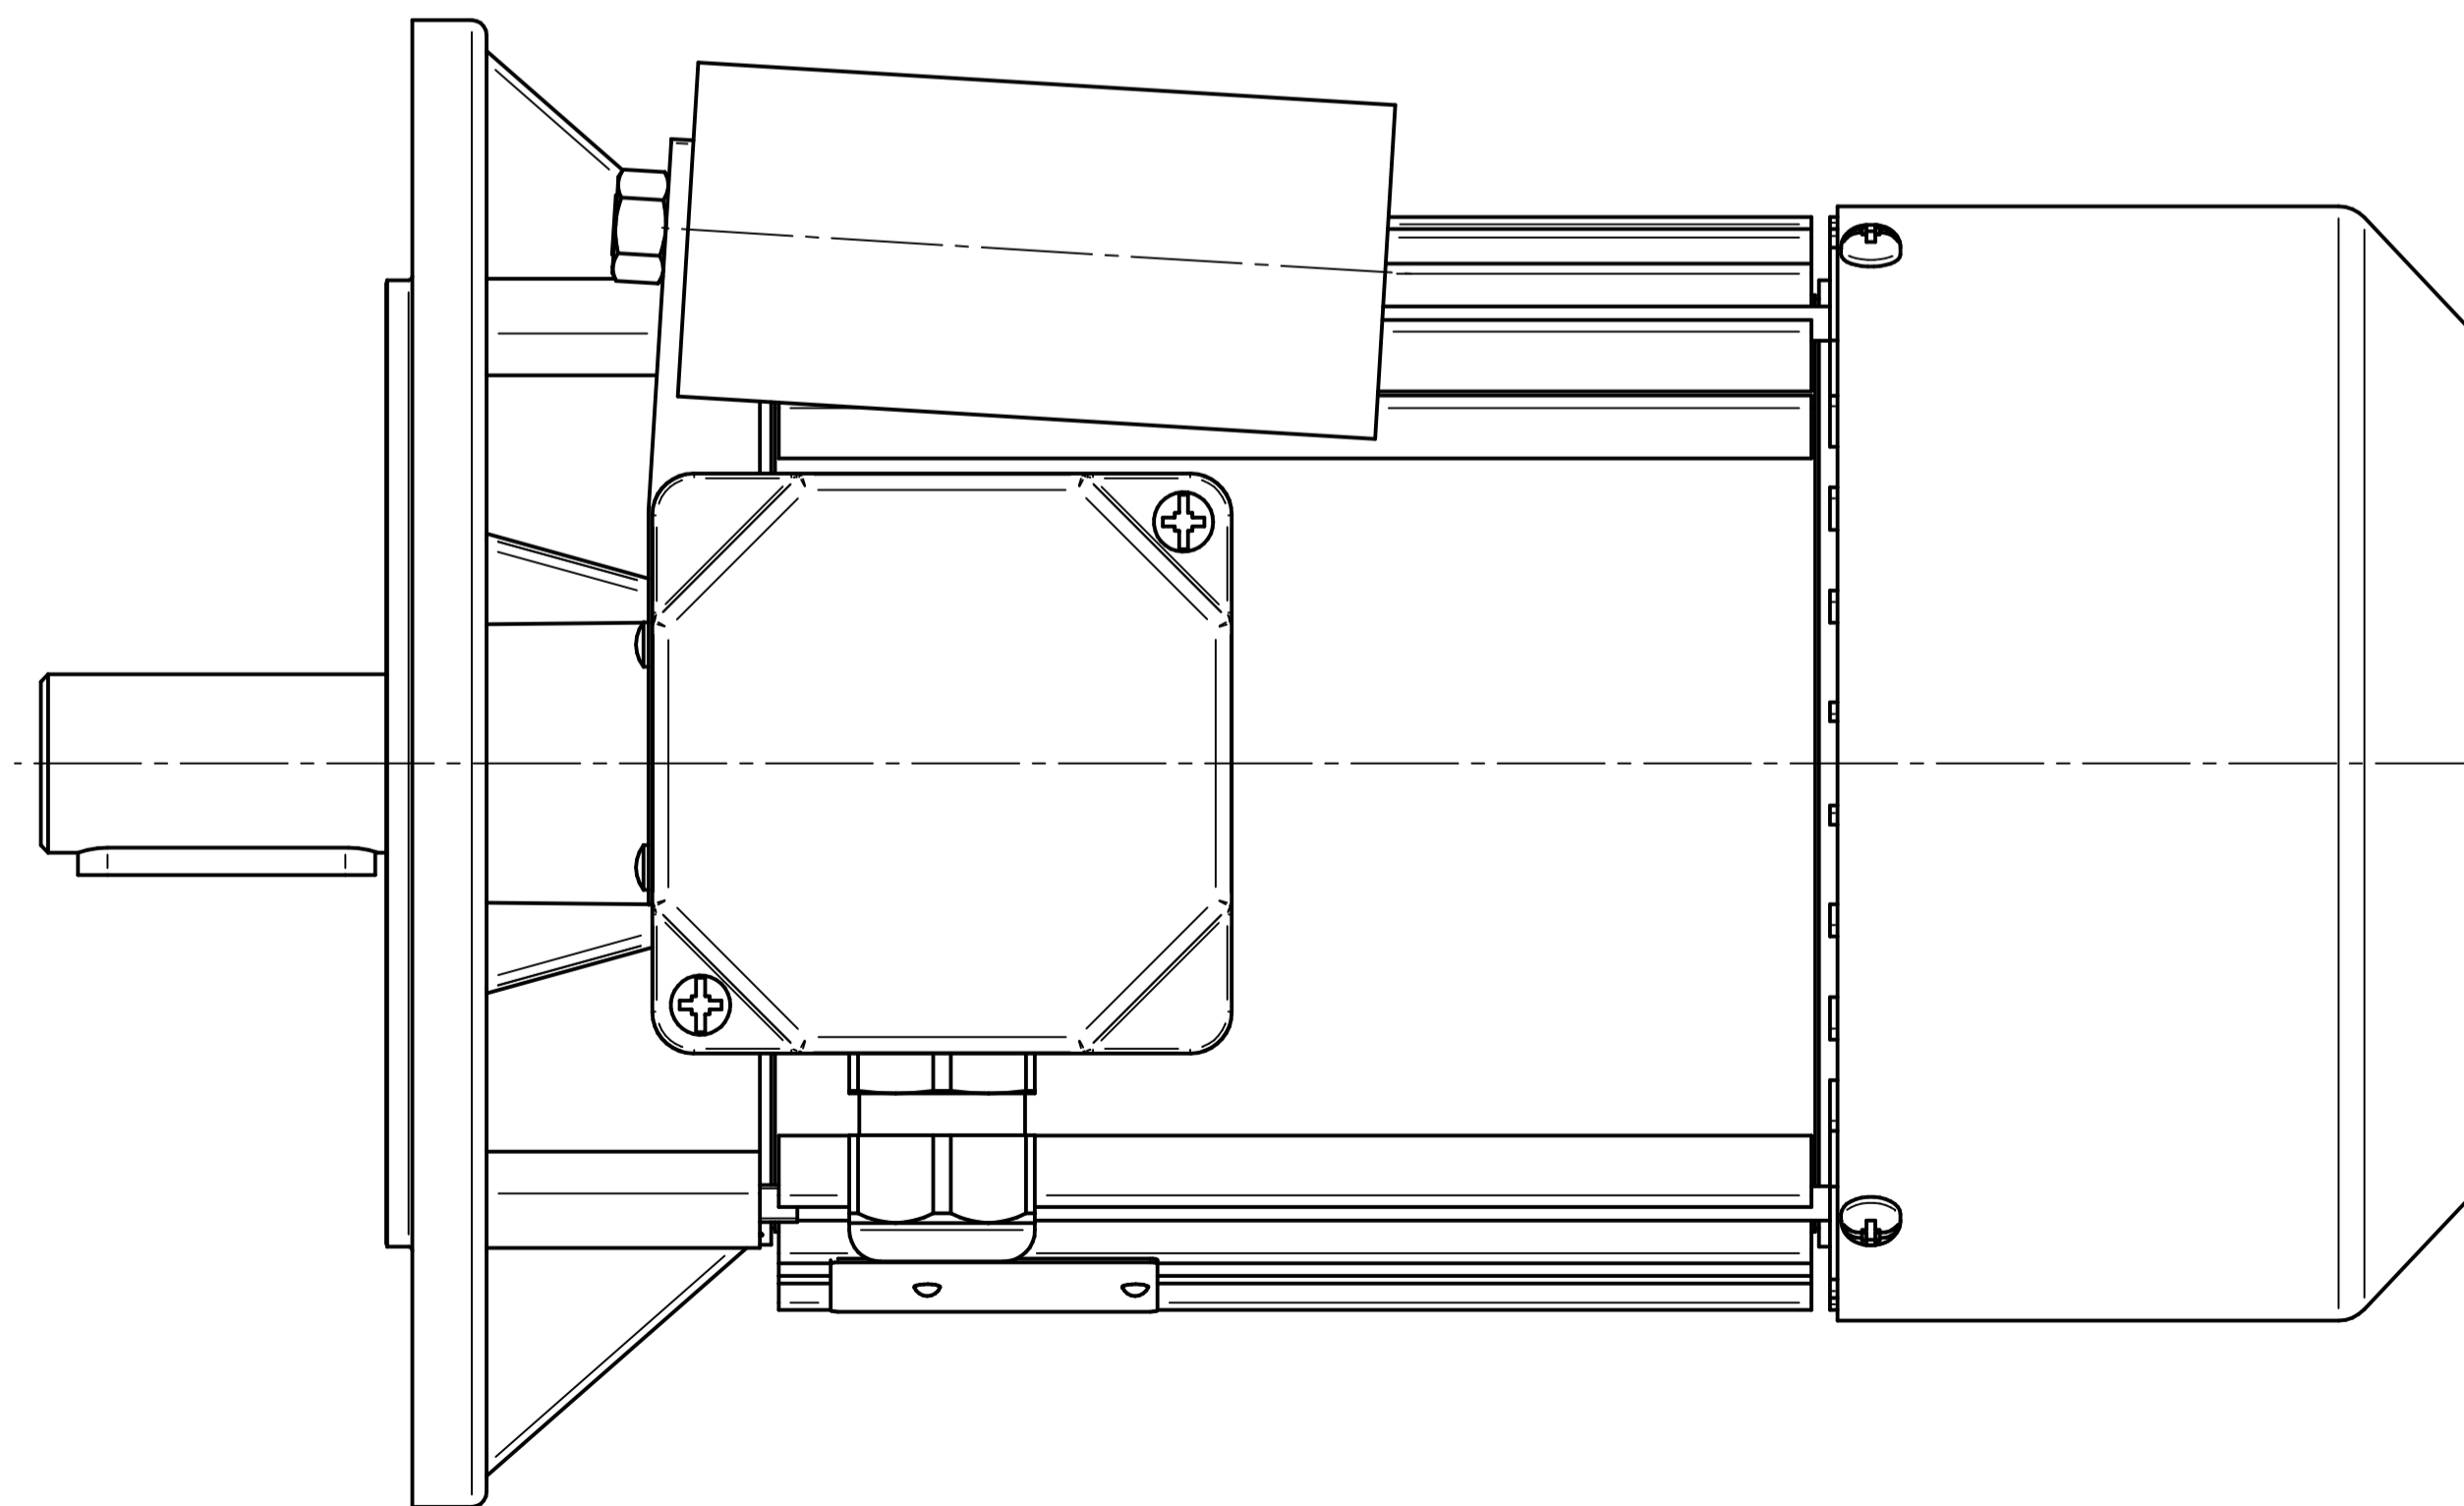

Cantoni®
GROUP

BESEL S.A.
FABRYKA SILNIKÓW ELEKTRYCZNYCH

Motor type

SE(M)h90-4L

Scale

1:1

Cantoni[®]
GROUP

BESEL S.A.
FABRYKA SILNIKÓW ELEKTRYCZNYCH

Motor type

SE(M)Lh90-4L2

Scale

1:1

1:2

Cantoni®
GROUP

BESEL S.A.
FABRYKA SILNIKÓW ELEKTRYCZNYCH

Motor type

SE(M)Kh90-4L

Scale

1:1

1:2

Cantoni[®]
GROUP

BESEL S.A.
FABRYKA SILNIKÓW ELEKTRYCZNYCH

Motor type

SE(M)Kh90-4L2

Scale

1:1

Cantoni®
GROUP

BESEL S.A.
FABRYKA SILNIKÓW ELEKTRYCZNYCH

Motor type

SE(M)Lh90-4L

Scale

1:1