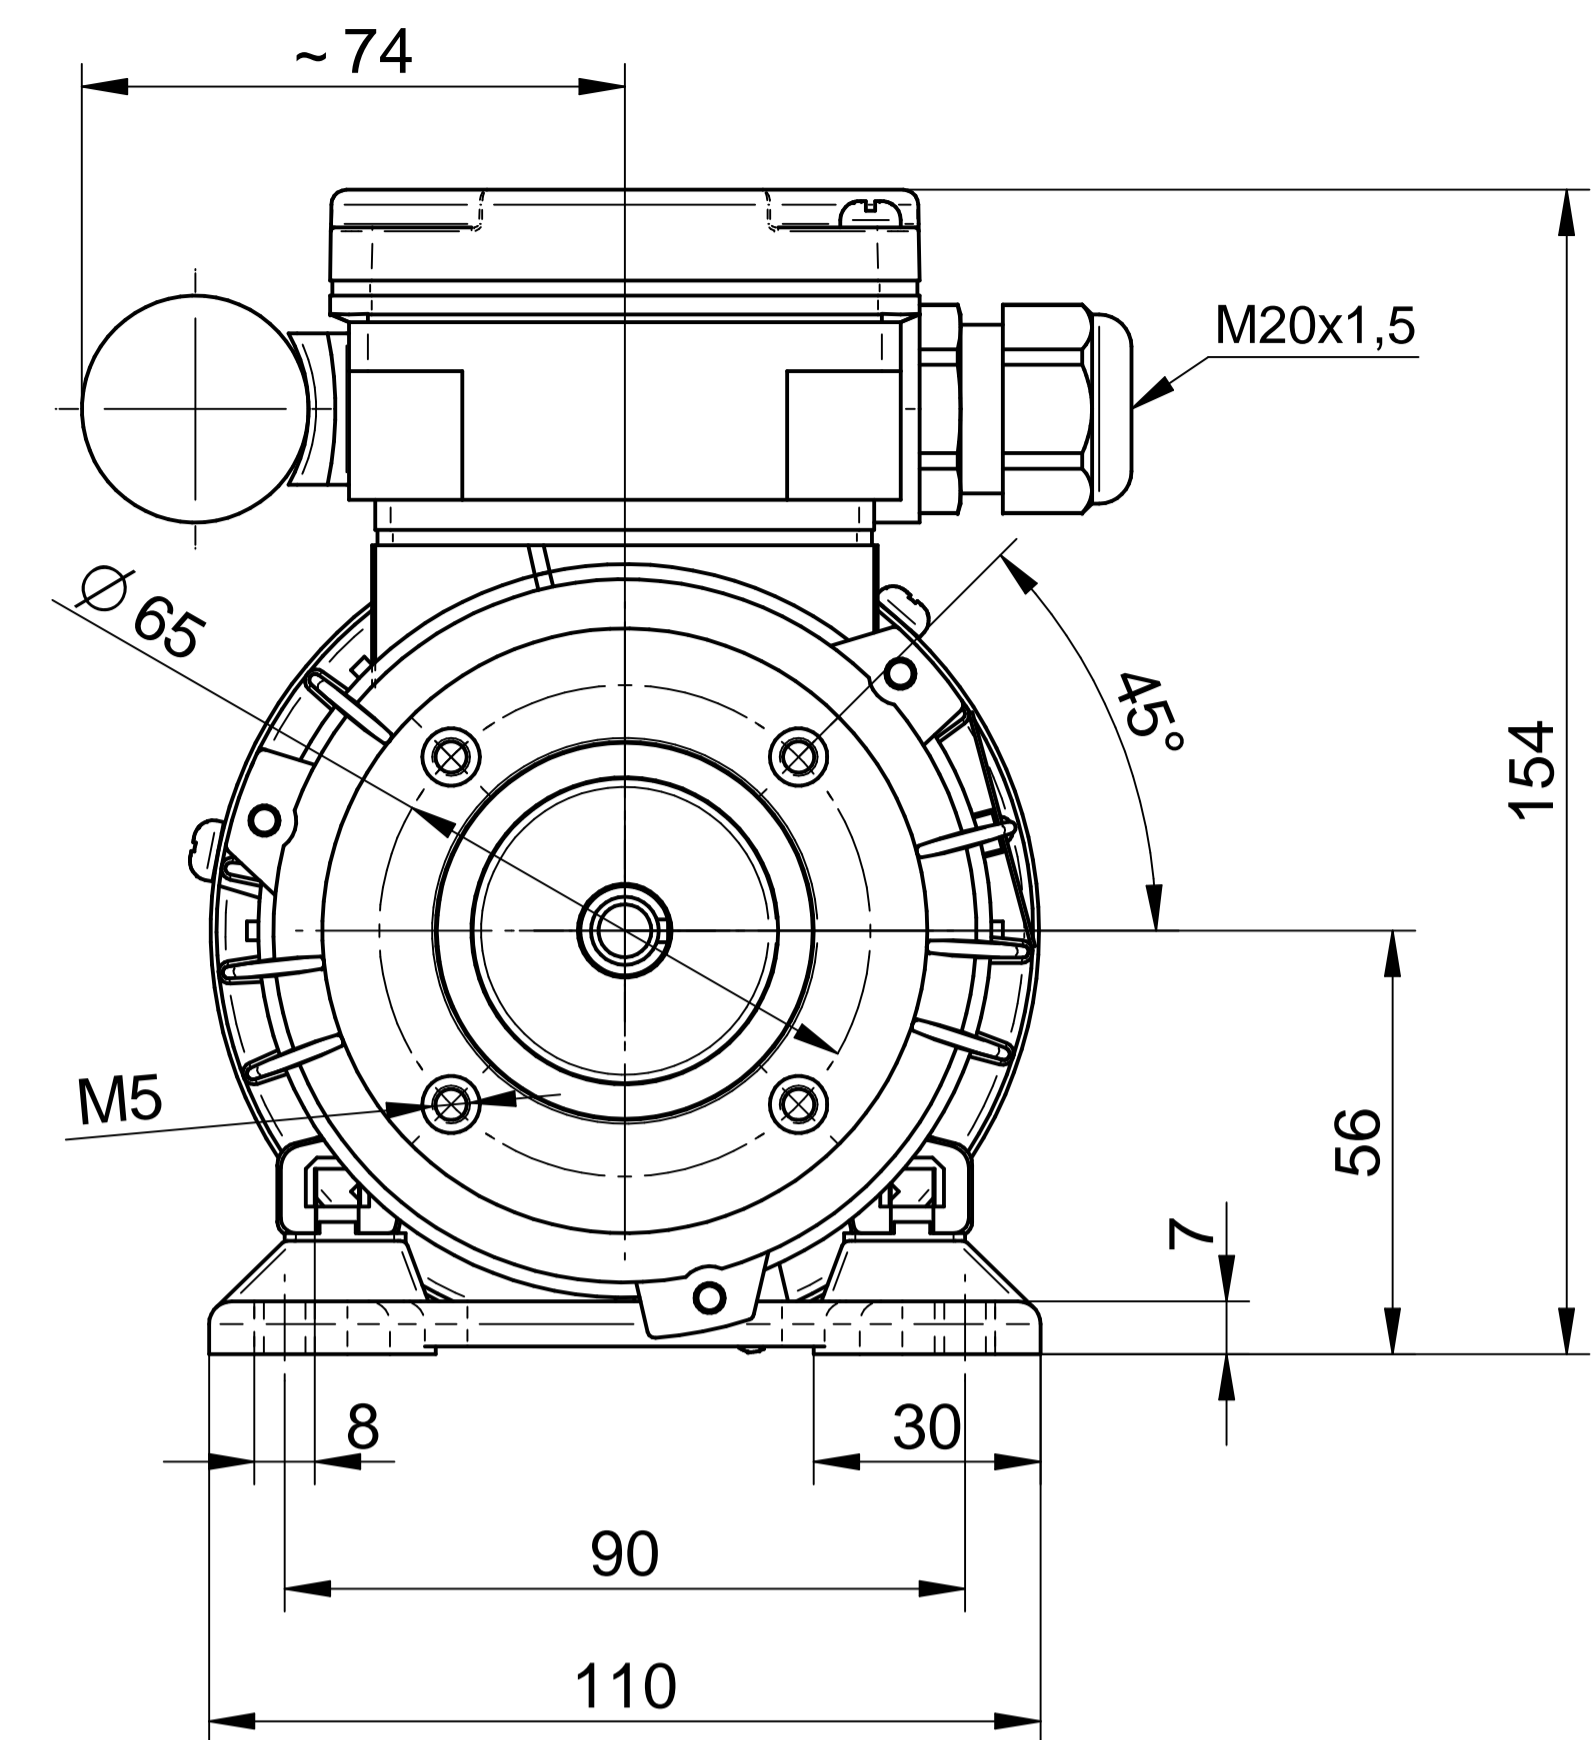

**Cantoni**®  
GROUP

**BESEL S.A.**  
FABRYKA SILNIKÓW ELEKTRYCZNYCH

Motor type

**SE(M)h56-4A**

Scale

**1:1**

**Cantoni**®  
GROUP

**BESEL S.A.**  
FABRYKA SILNIKÓW ELEKTRYCZNYCH

Motor type

**SE(M)Lh56-4A2**

Scale

**1:1**

**Cantoni**®  
GROUP

**BESEL S.A.**  
FABRYKA SILNIKÓW ELEKTRYCZNYCH

Motor type

**SE(M)Lh56-4A1**

Scale

**1:1**

**Cantoni**®  
GROUP

**BESEL S.A.**  
FABRYKA SILNIKÓW ELEKTRYCZNYCH

Motor type

**SE(M)Kh56-4A**

Scale

**1:1**

Motor type

**SE(M)Lh56-4A**

Scale

**1:1**