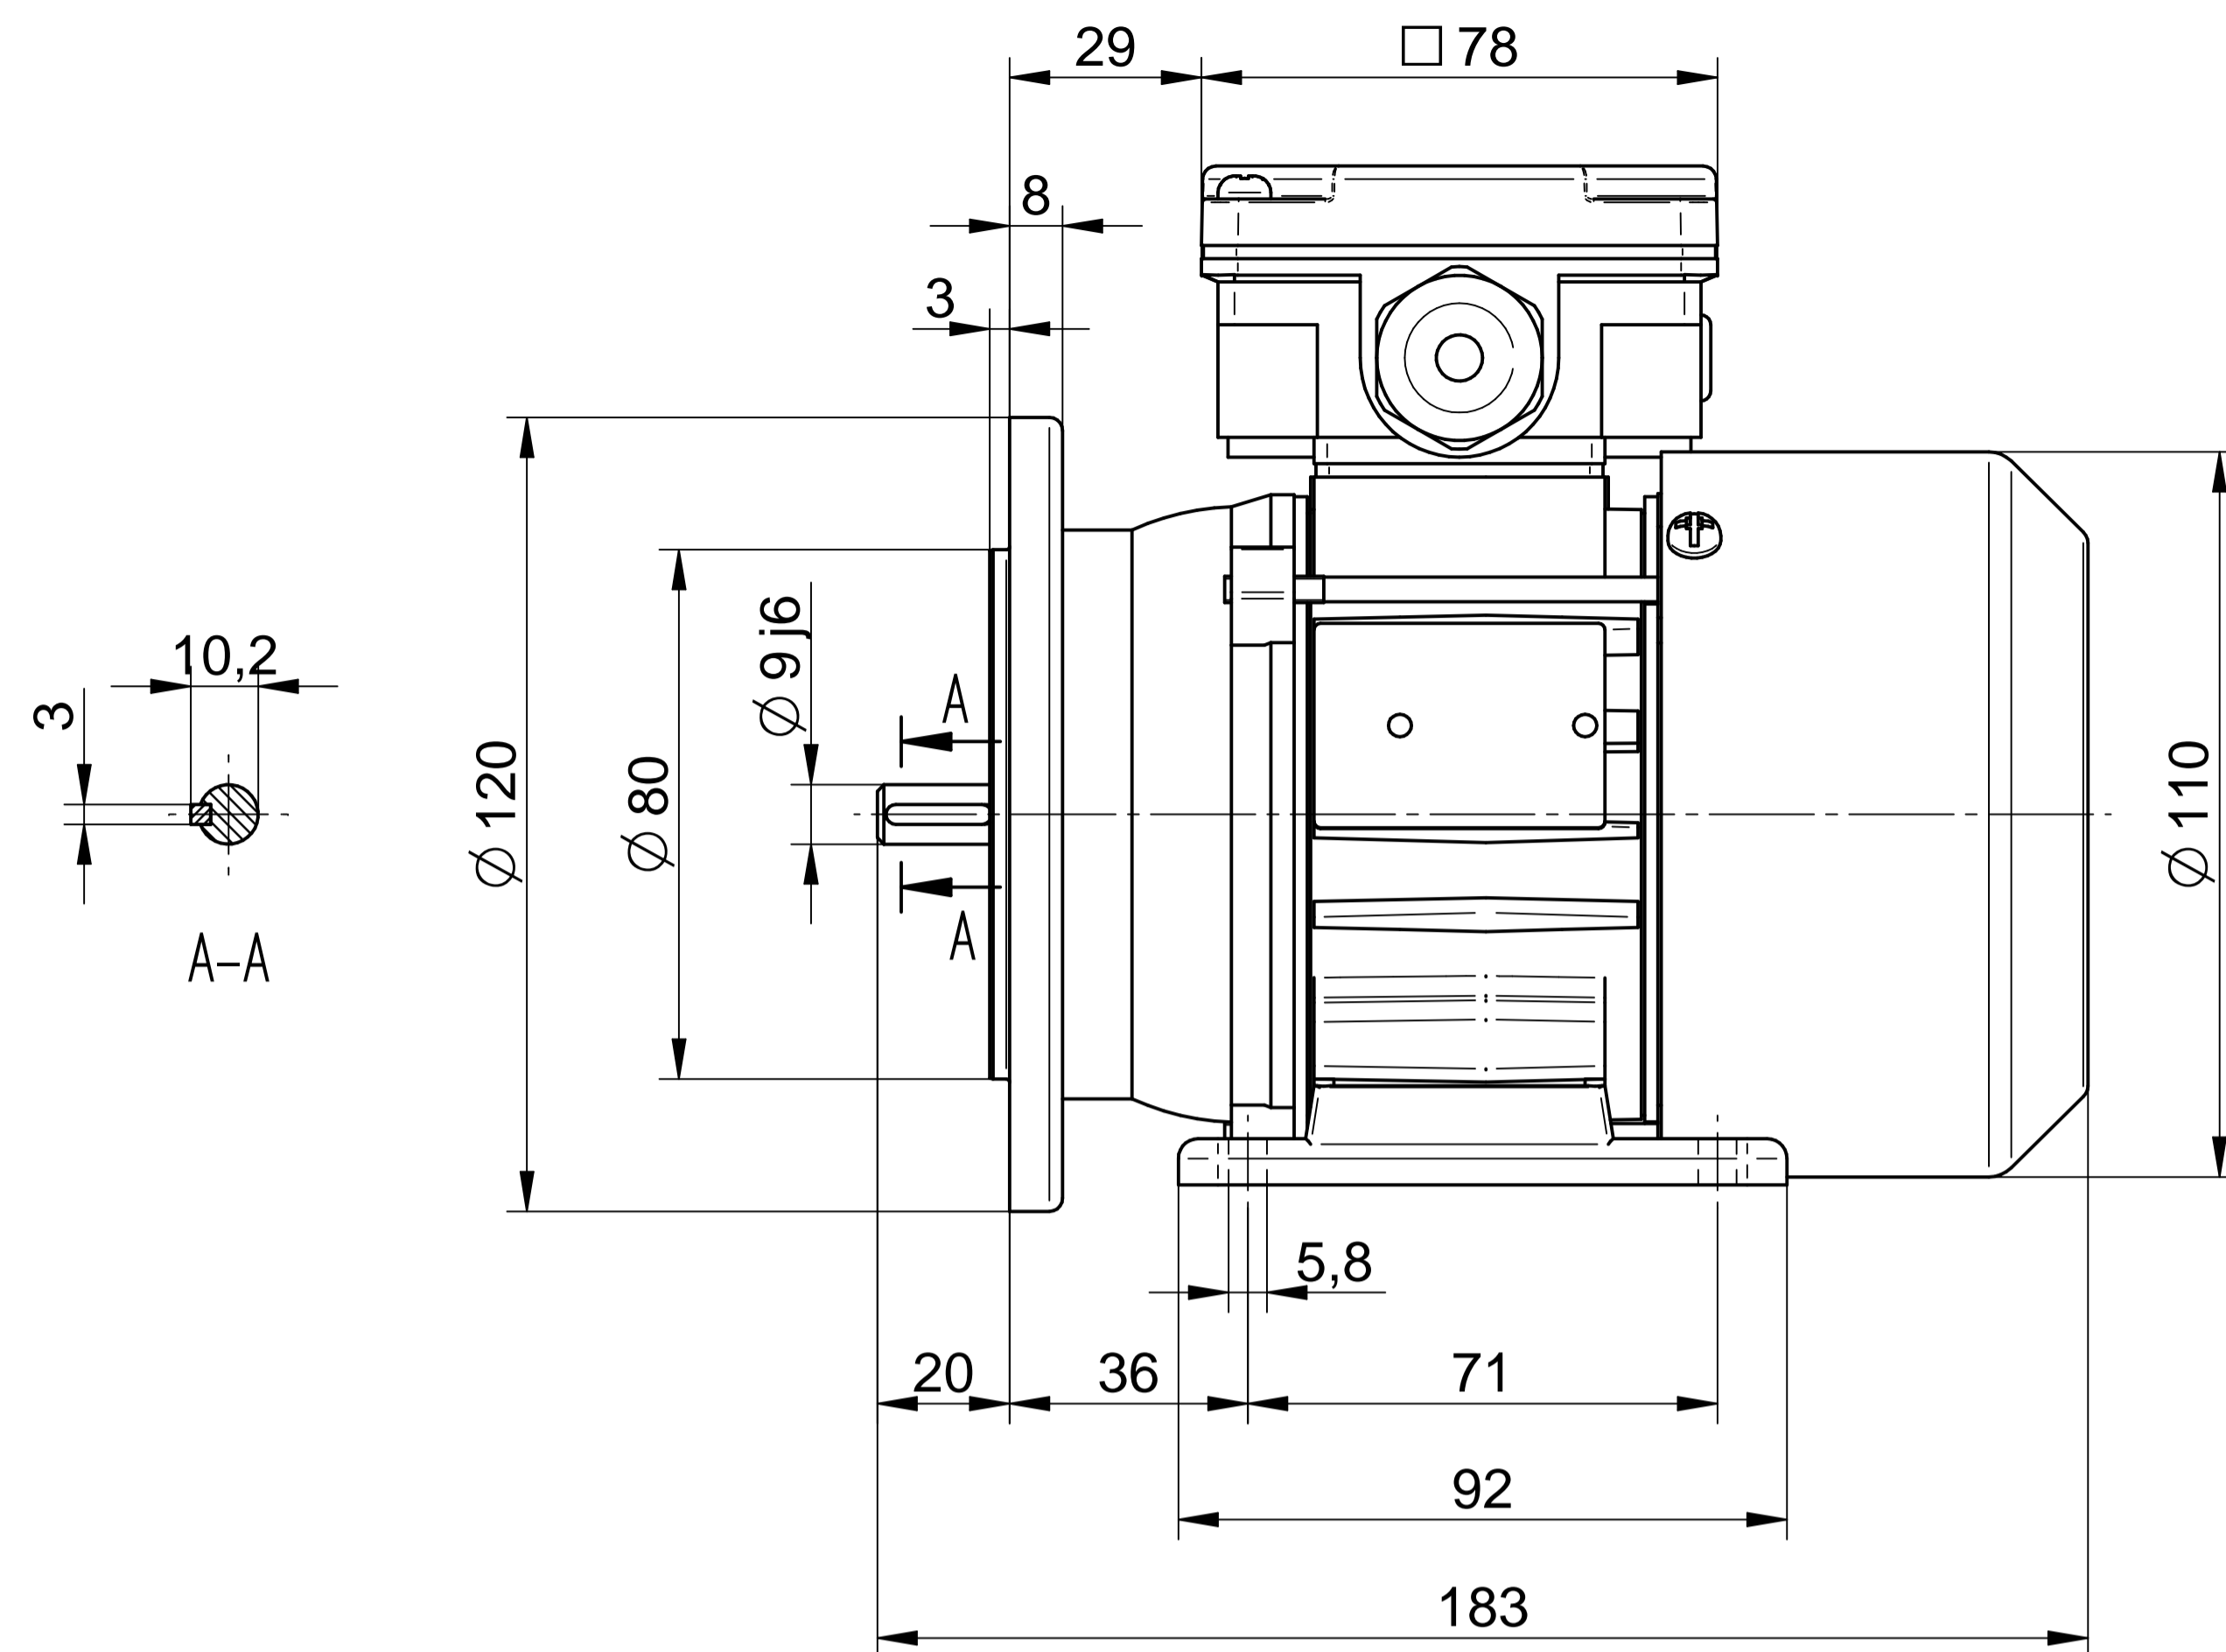

Cantoni®
GROUP

BESEL S.A.
FABRYKA SILNIKÓW ELEKTRYCZNYCH

Motor type

SE(M)Lh56-4A

Scale

1:1