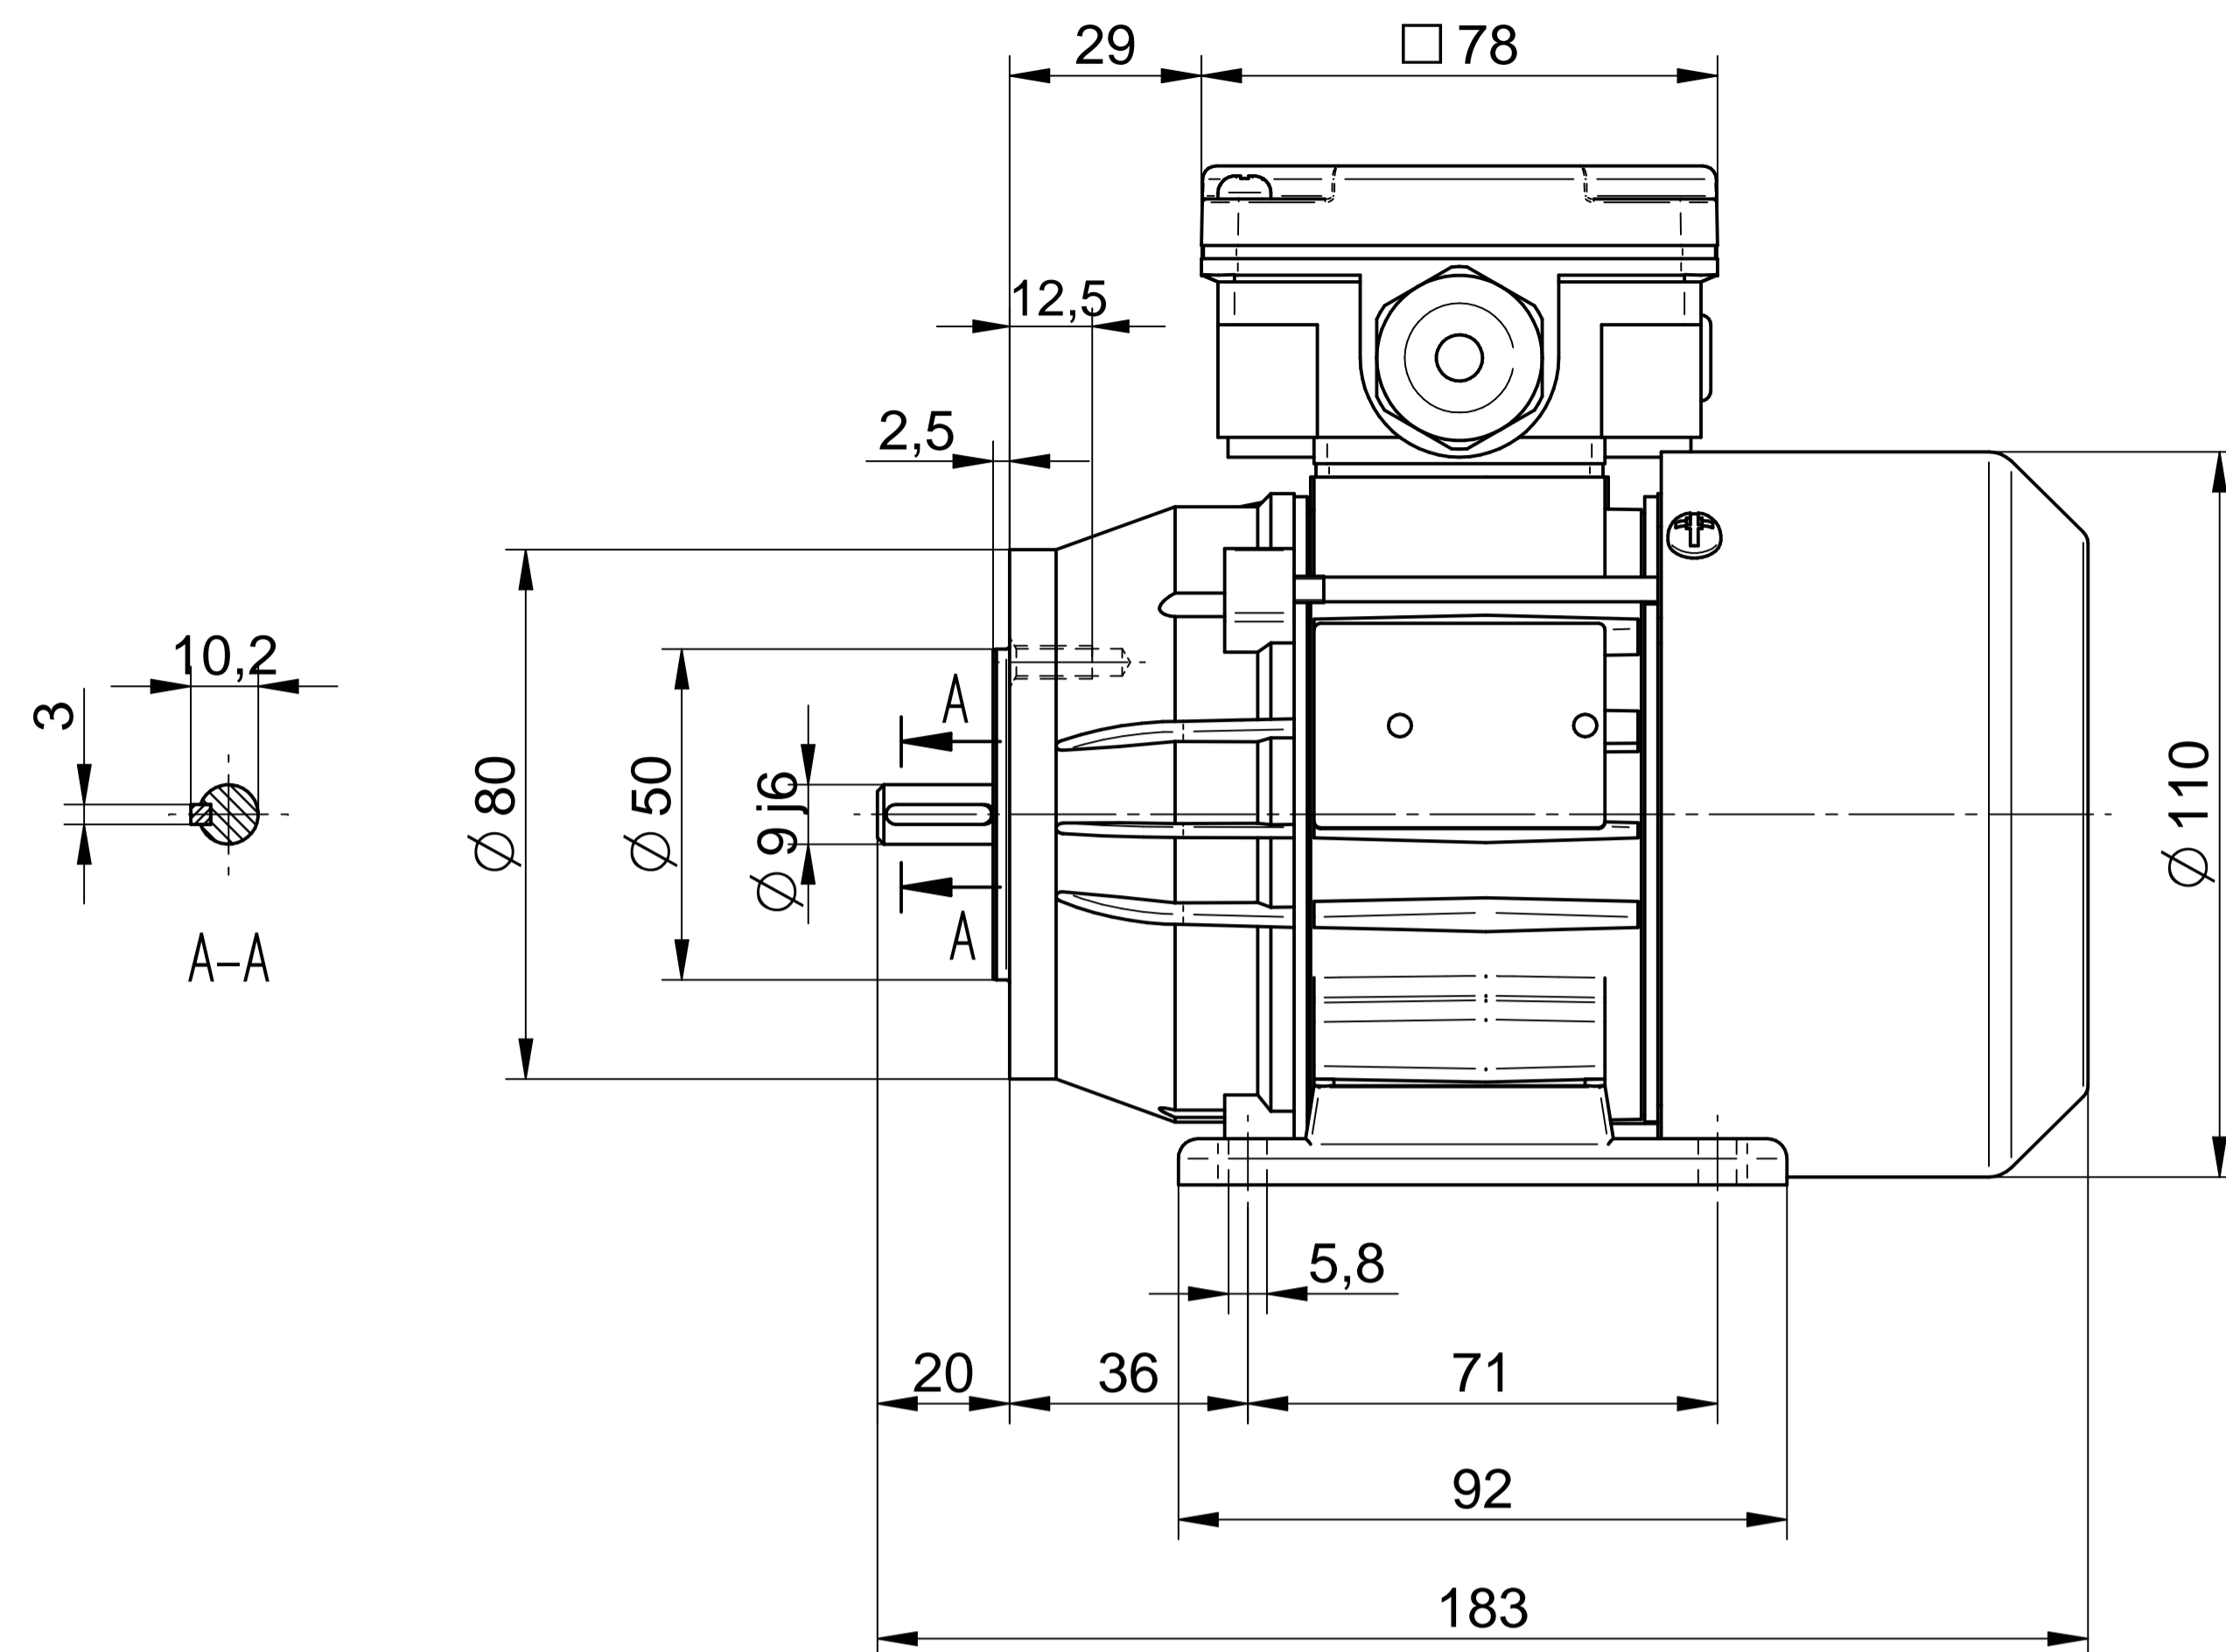

**Cantoni**®  
GROUP

**BESEL S.A.**  
FABRYKA SILNIKÓW ELEKTRYCZNYCH

Motor type

**SE(M)h56-4A**

Scale

**1:1**

**Cantoni**®  
GROUP

**BESEL S.A.**  
FABRYKA SILNIKÓW ELEKTRYCZNYCH

Motor type

**SE(M)Lh56-4A2**

Scale

**1:1**

**Cantoni**®  
GROUP

**BESEL S.A.**  
FABRYKA SILNIKÓW ELEKTRYCZNYCH

Motor type

**SE(M)Lh56-4A1**

Scale

**1:1**

**Cantoni**®  
GROUP

**BESEL S.A.**  
FABRYKA SILNIKÓW ELEKTRYCZNYCH

Motor type

**SE(M)Kh56-4A**

Scale

**1:1**

Motor type

**SE(M)Lh56-4A**

Scale

**1:1**