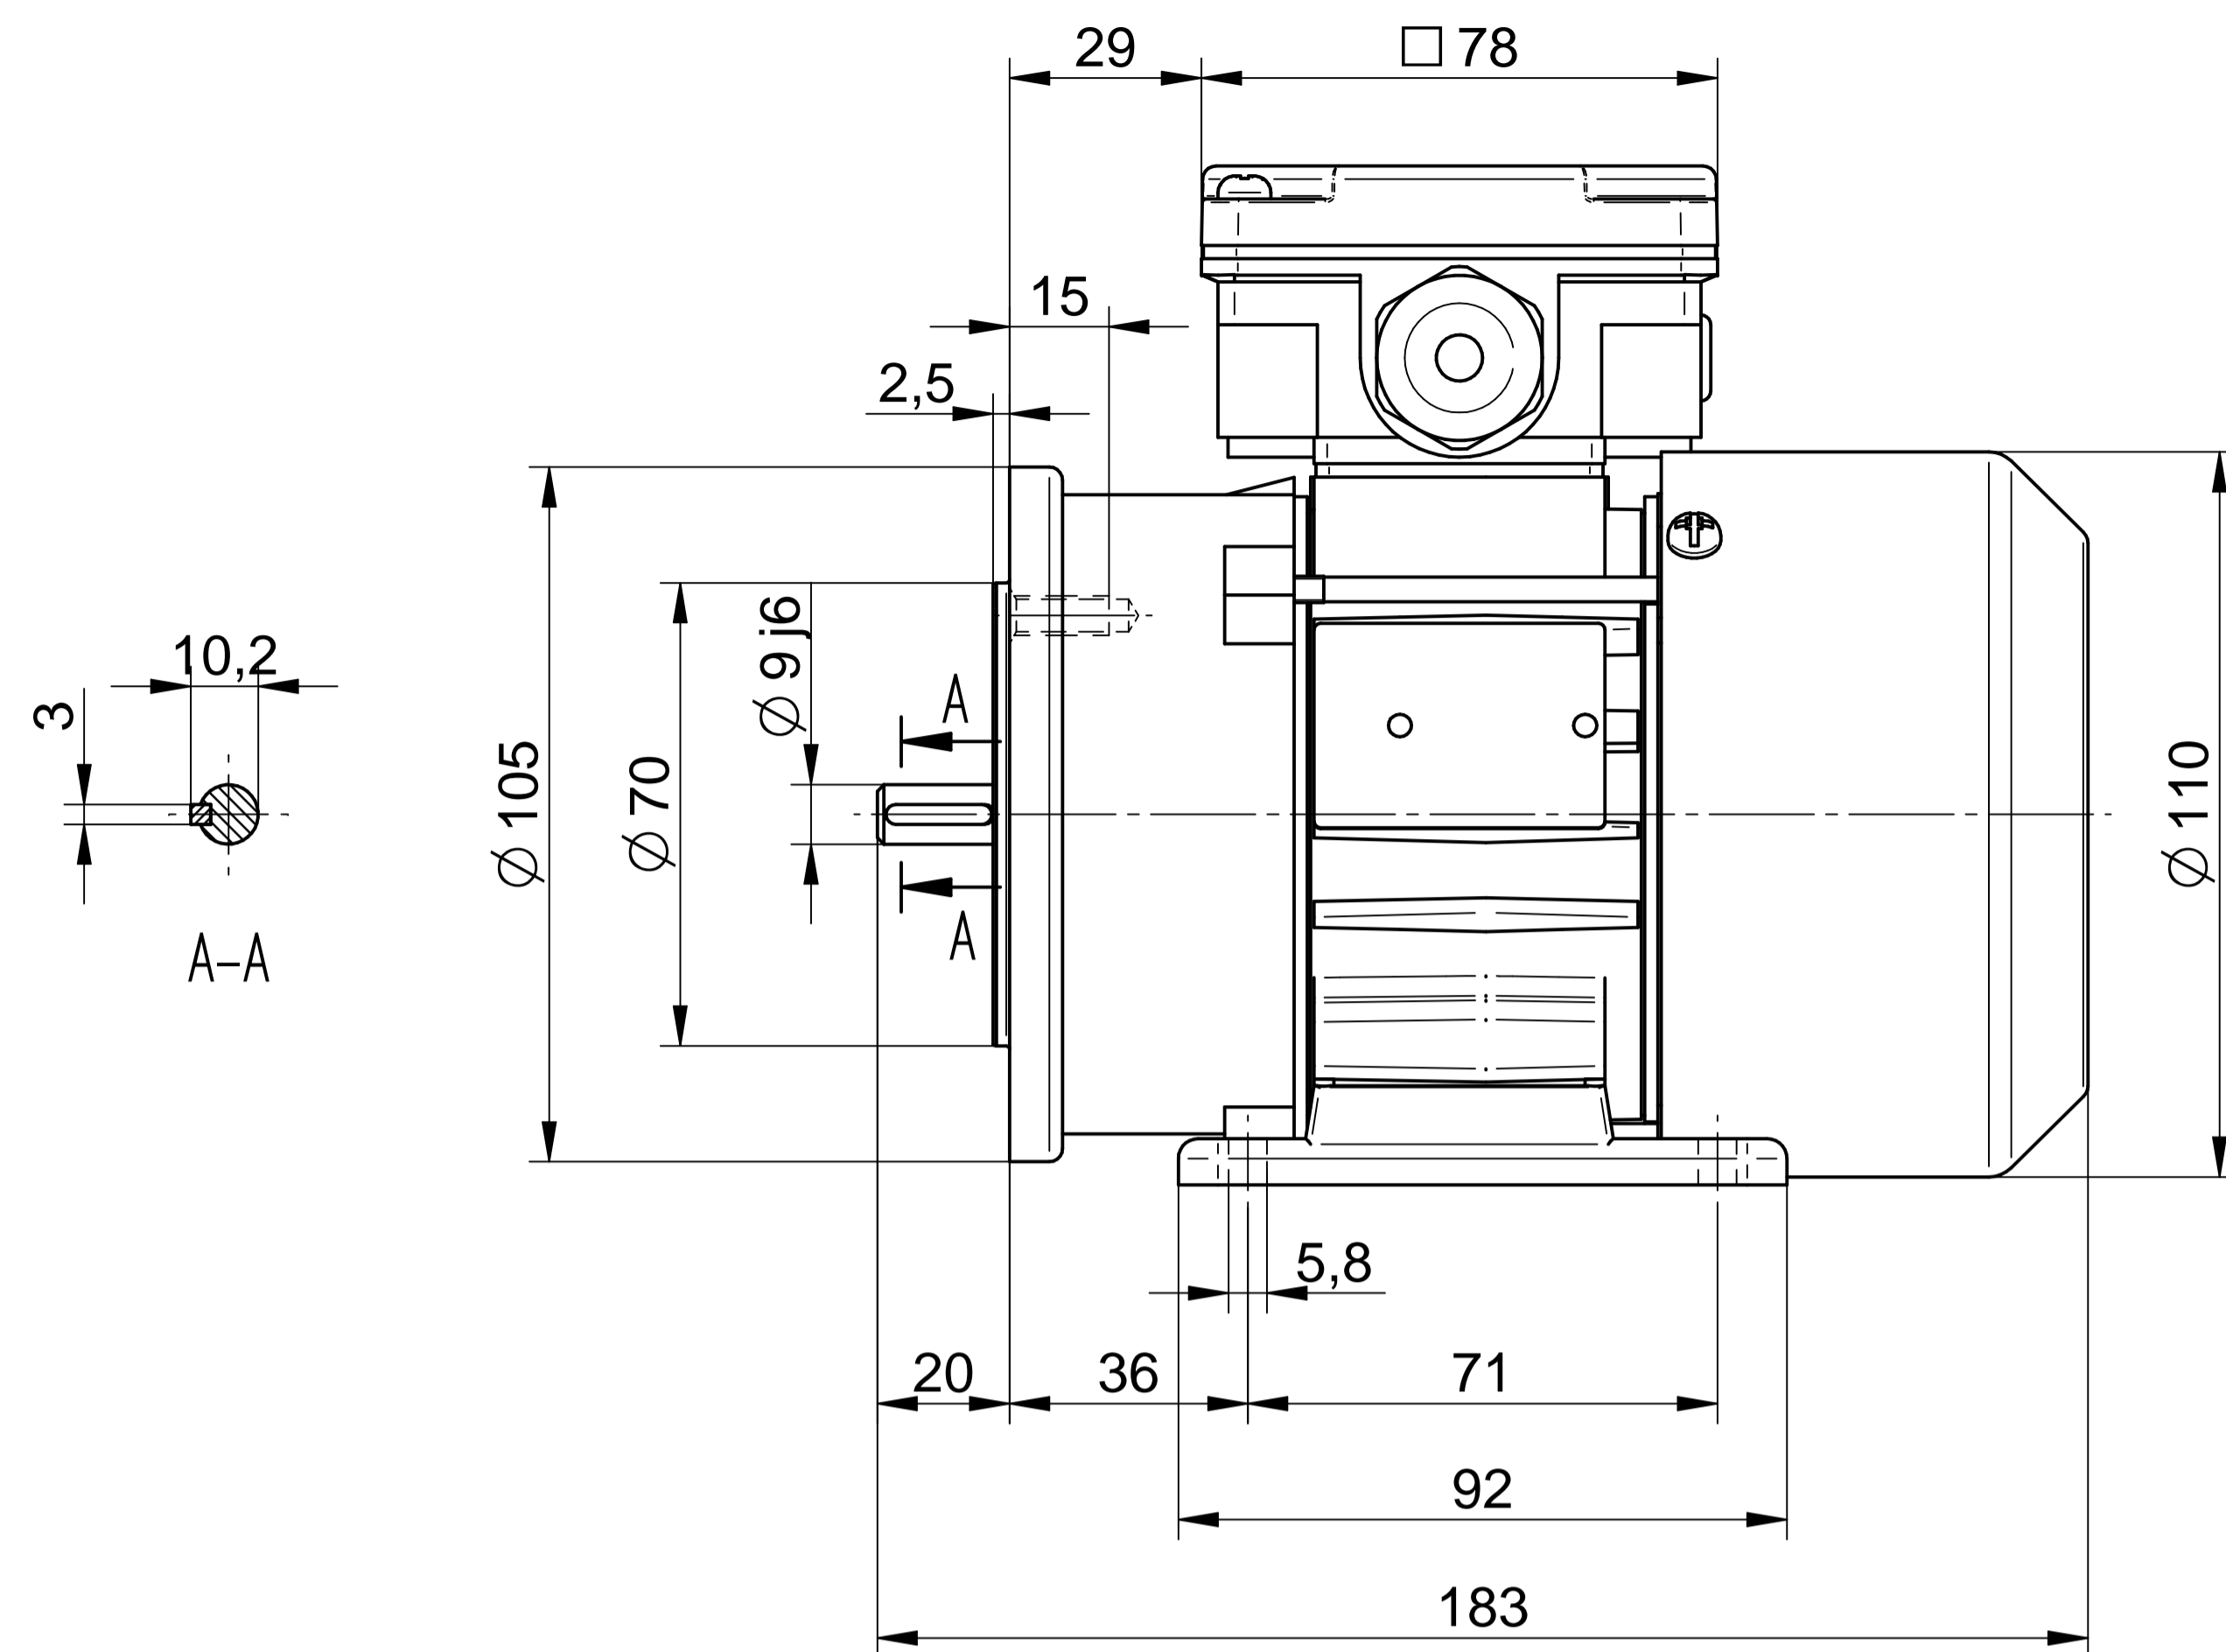

**Cantoni**®  
GROUP

**BESEL S.A.**  
FABRYKA SILNIKÓW ELEKTRYCZNYCH

Motor type

**SE(M)h56-4A**

Scale

**1:1**

**Cantoni**®  
GROUP

**BESEL S.A.**  
FABRYKA SILNIKÓW ELEKTRYCZNYCH

Motor type

**SE(M)Lh56-4A2**

Scale

**1:1**

**Cantoni**®  
GROUP

**BESEL S.A.**  
FABRYKA SILNIKÓW ELEKTRYCZNYCH

Motor type

**SE(M)Lh56-4A1**

Scale

**1:1**

**Cantoni**®  
GROUP

**BESEL S.A.**  
FABRYKA SILNIKÓW ELEKTRYCZNYCH

Motor type

**SE(M)Kh56-4A**

Scale

**1:1**

Motor type

**SE(M)Lh56-4A**

Scale

**1:1**