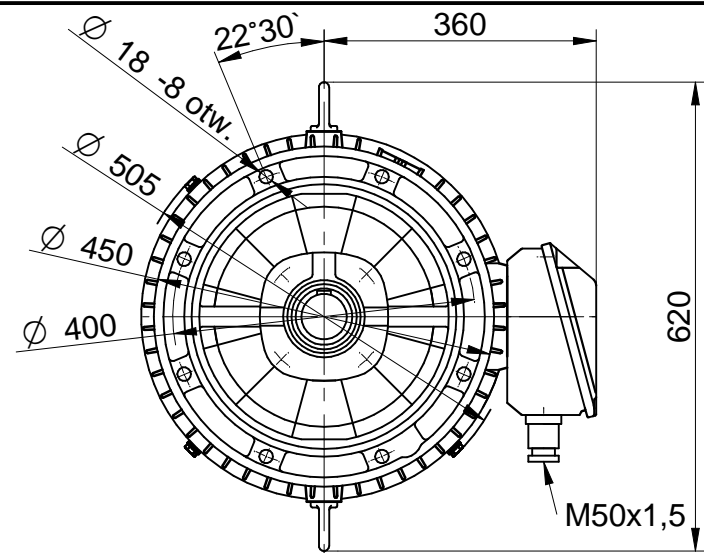

CELMA
indukta

Cantoni
GROUP

Motor type

2Sg 225 S4-12

2016-09-19

Drawing no.

S01-571...572-000

Scale

1:10

CELMA
indukta

Cantoni
GROUP

Motor type

2SLg 225 S4-12

2016-09-19

Drawing no.

S01-579...580-000

Scale

1:10

CELMA
indukta

Cantoni
GROUP

Motor type

2SKg 225 S4-12

2016-09-16

Drawing no.

S01-587...588-000

Scale

1:10