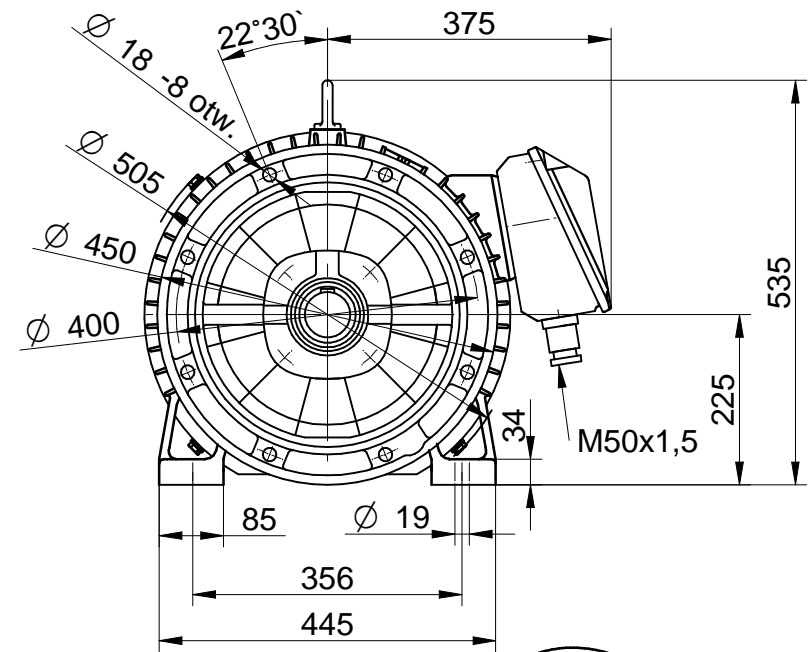

CELMA
indukta

Cantoni
GROUP

Motor type

2Sg 225 S4-12

2016-09-19

Drawing no.

S01-571...572-000

Scale

1:10

CELMA
indukta

Cantoni
GROUP

Motor type

2SLg 225 S4-12

2016-09-19

Drawing no.

S01-579...580-000

Scale

1:10

CELMA
indukta

Cantoni
GROUP

Motor type

2SKg 225 S4-12

2016-09-16

Drawing no.

S01-587...588-000

Scale

1:10