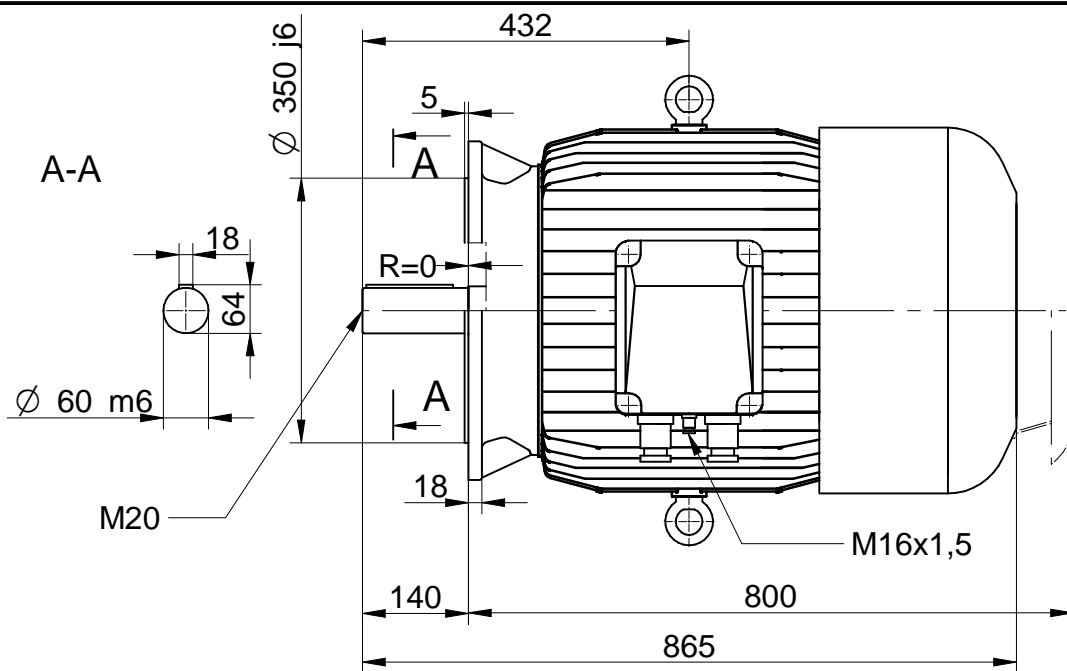

CELMA
indukta

Cantoni
GROUP

Motor type

2Sg 225 S4-12

2016-09-19

Drawing no.

S01-571...572-000

Scale

1:10

CELMA
indukta

Cantoni
GROUP

Motor type

2SLg 225 S4-12

2016-09-19

Drawing no.

S01-579...580-000

Scale

1:10

CELMA
indukta

Cantoni
GROUP

Motor type

2SKg 225 S4-12

2016-09-16

Drawing no.

S01-587...588-000

Scale

1:10