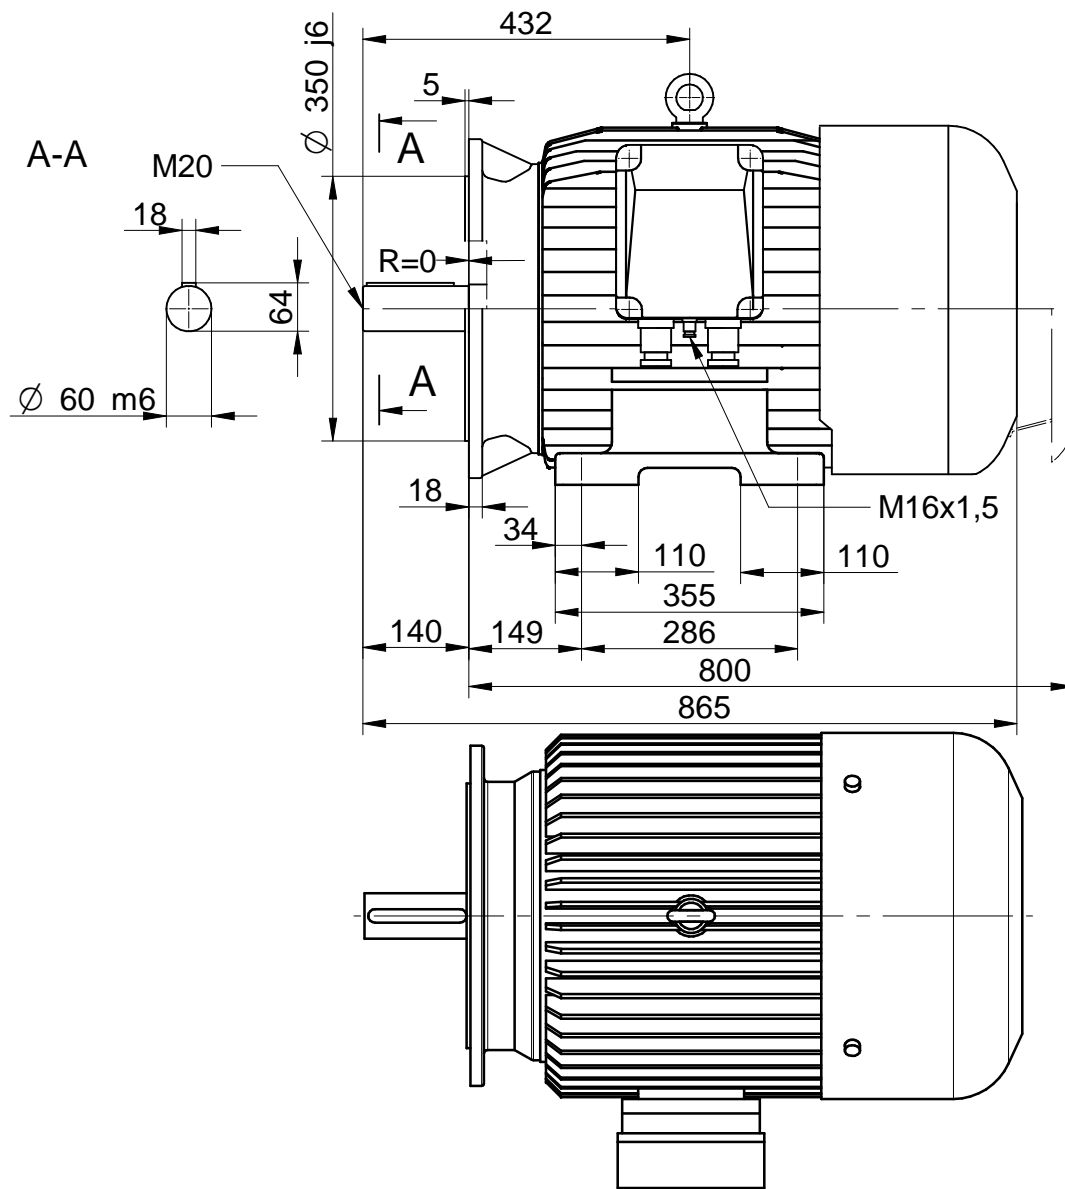

CELMA
indukta

Cantoni
GROUP

Motor type

2Sg 225 S4-12

2016-09-19

Drawing no.

S01-571...572-000

Scale

1:10

CELMA
indukta

Cantoni
GROUP

Motor type

2SLg 225 S4-12

2016-09-19

Drawing no.

S01-579...580-000

Scale

1:10

CELMA
indukta

Cantoni
GROUP

Motor type

2SKg 225 S4-12

2016-09-16

Drawing no.

S01-587...588-000

Scale

1:10