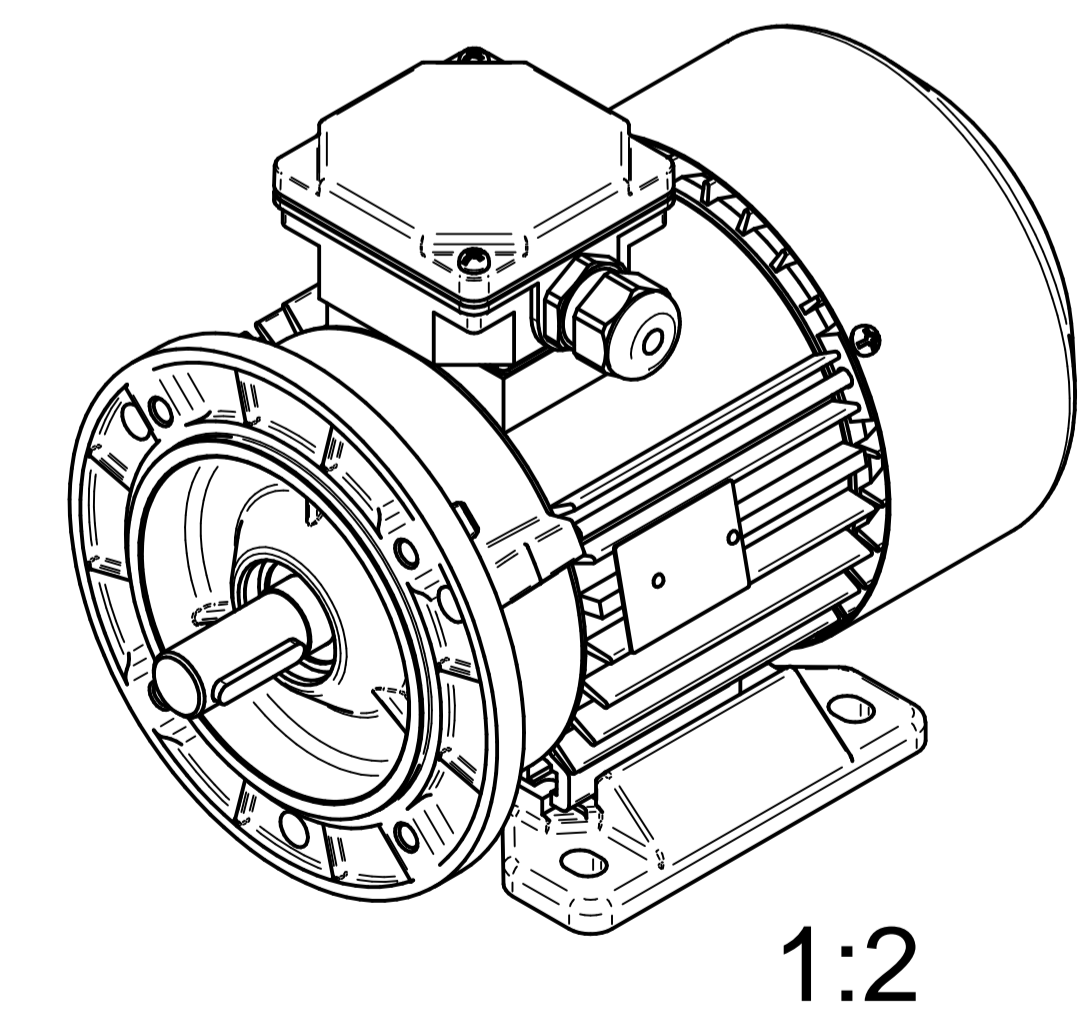

1:2

Cantoni[®]
GROUP

BESEL S.A.
FABRYKA SILNIKÓW ELEKTRYCZNYCH

Motor type

2SIE80-2B

Scale

1:1

Cantoni®
GROUP