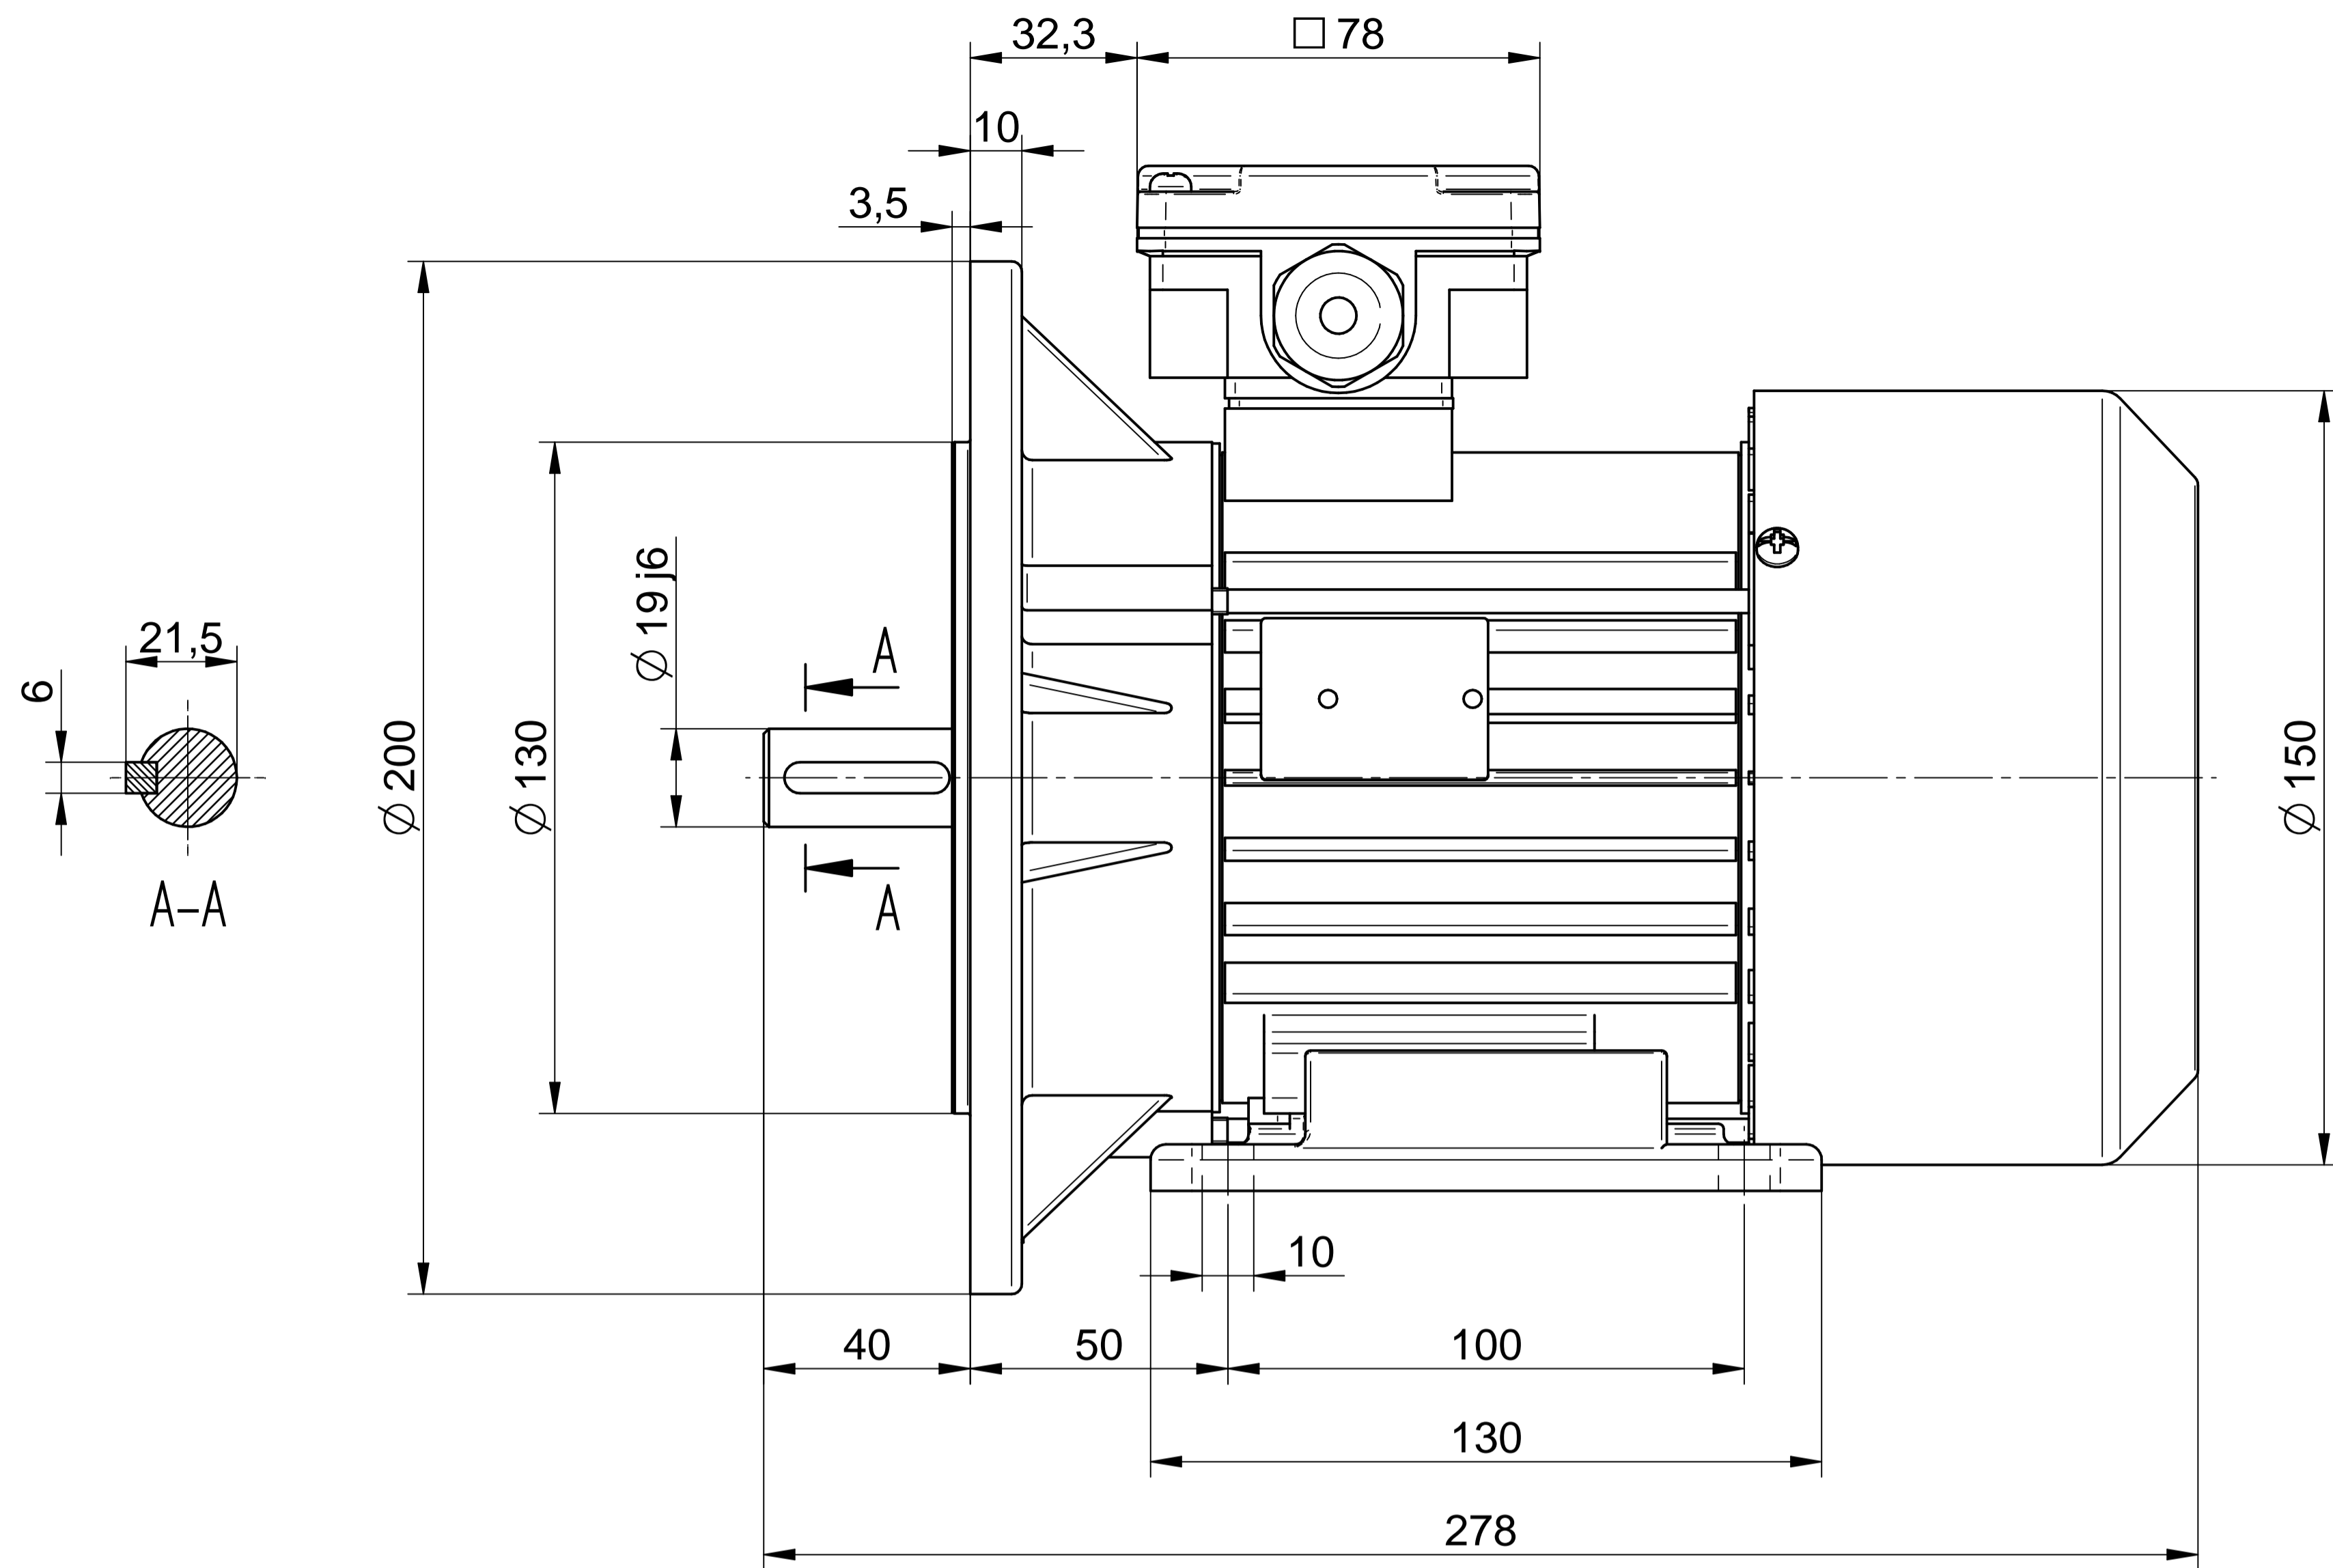

Cantoni®
GROUP

BESEL S.A.
FABRYKA SILNIKÓW ELEKTRYCZNYCH

Motor type

2SIEL80-2B

Scale

1:1