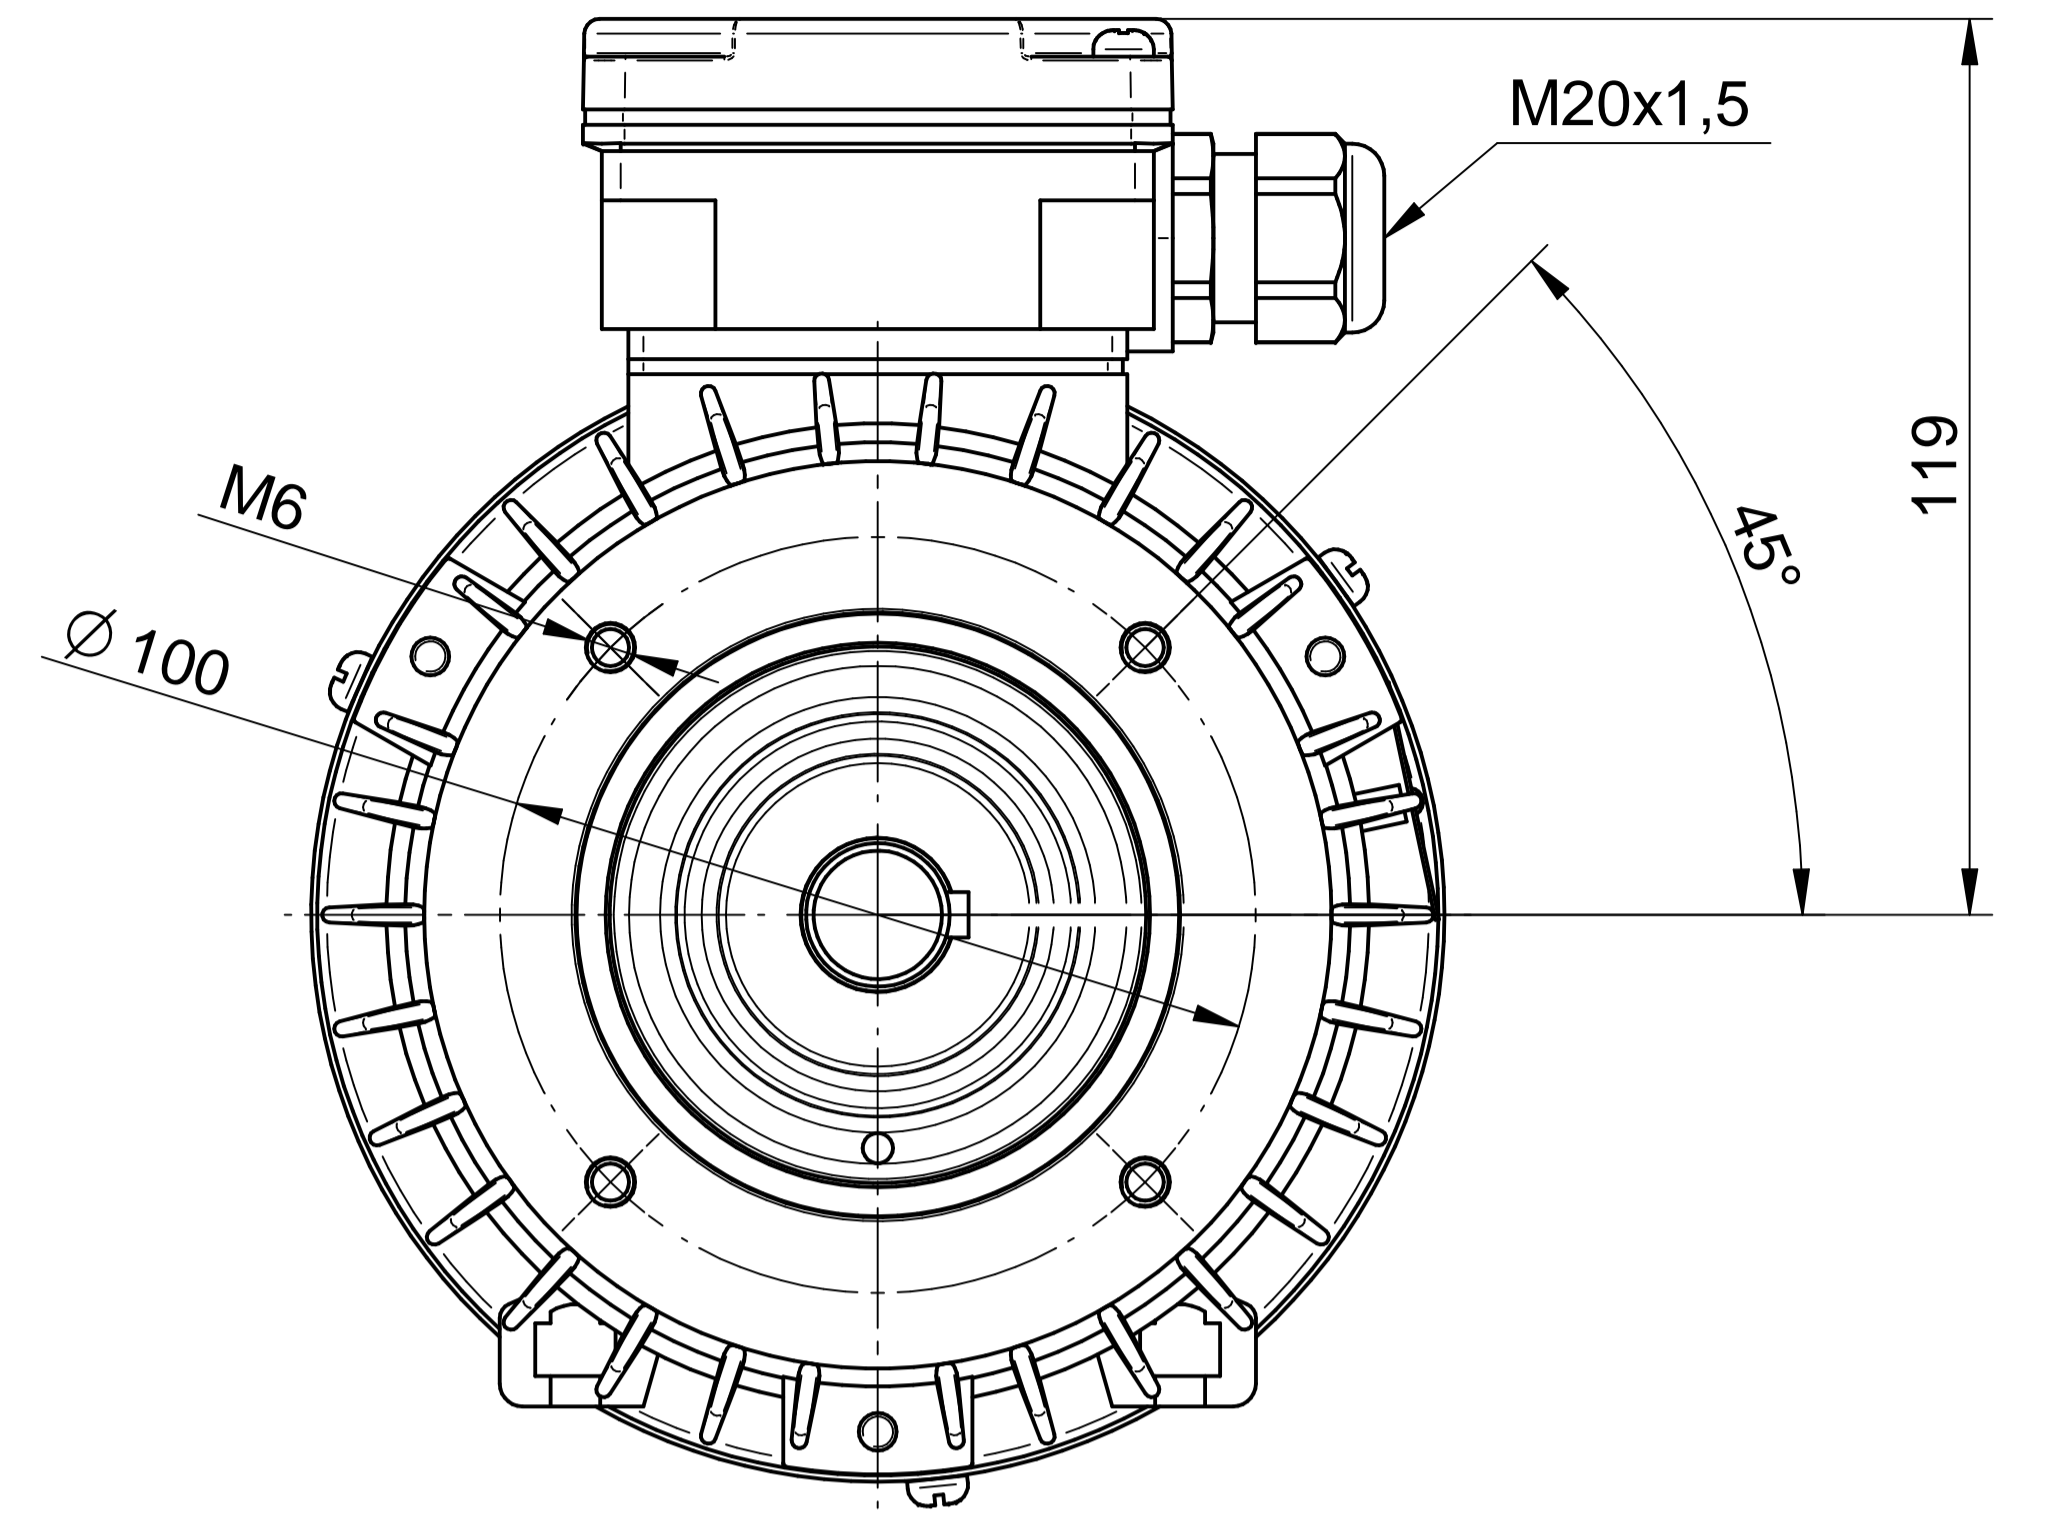

1:2

Cantoni®
GROUP

BESEL S.A.
FABRYKA SILNIKÓW ELEKTRYCZNYCH

Motor type

2SIEK80-2B2

Scale

1:1