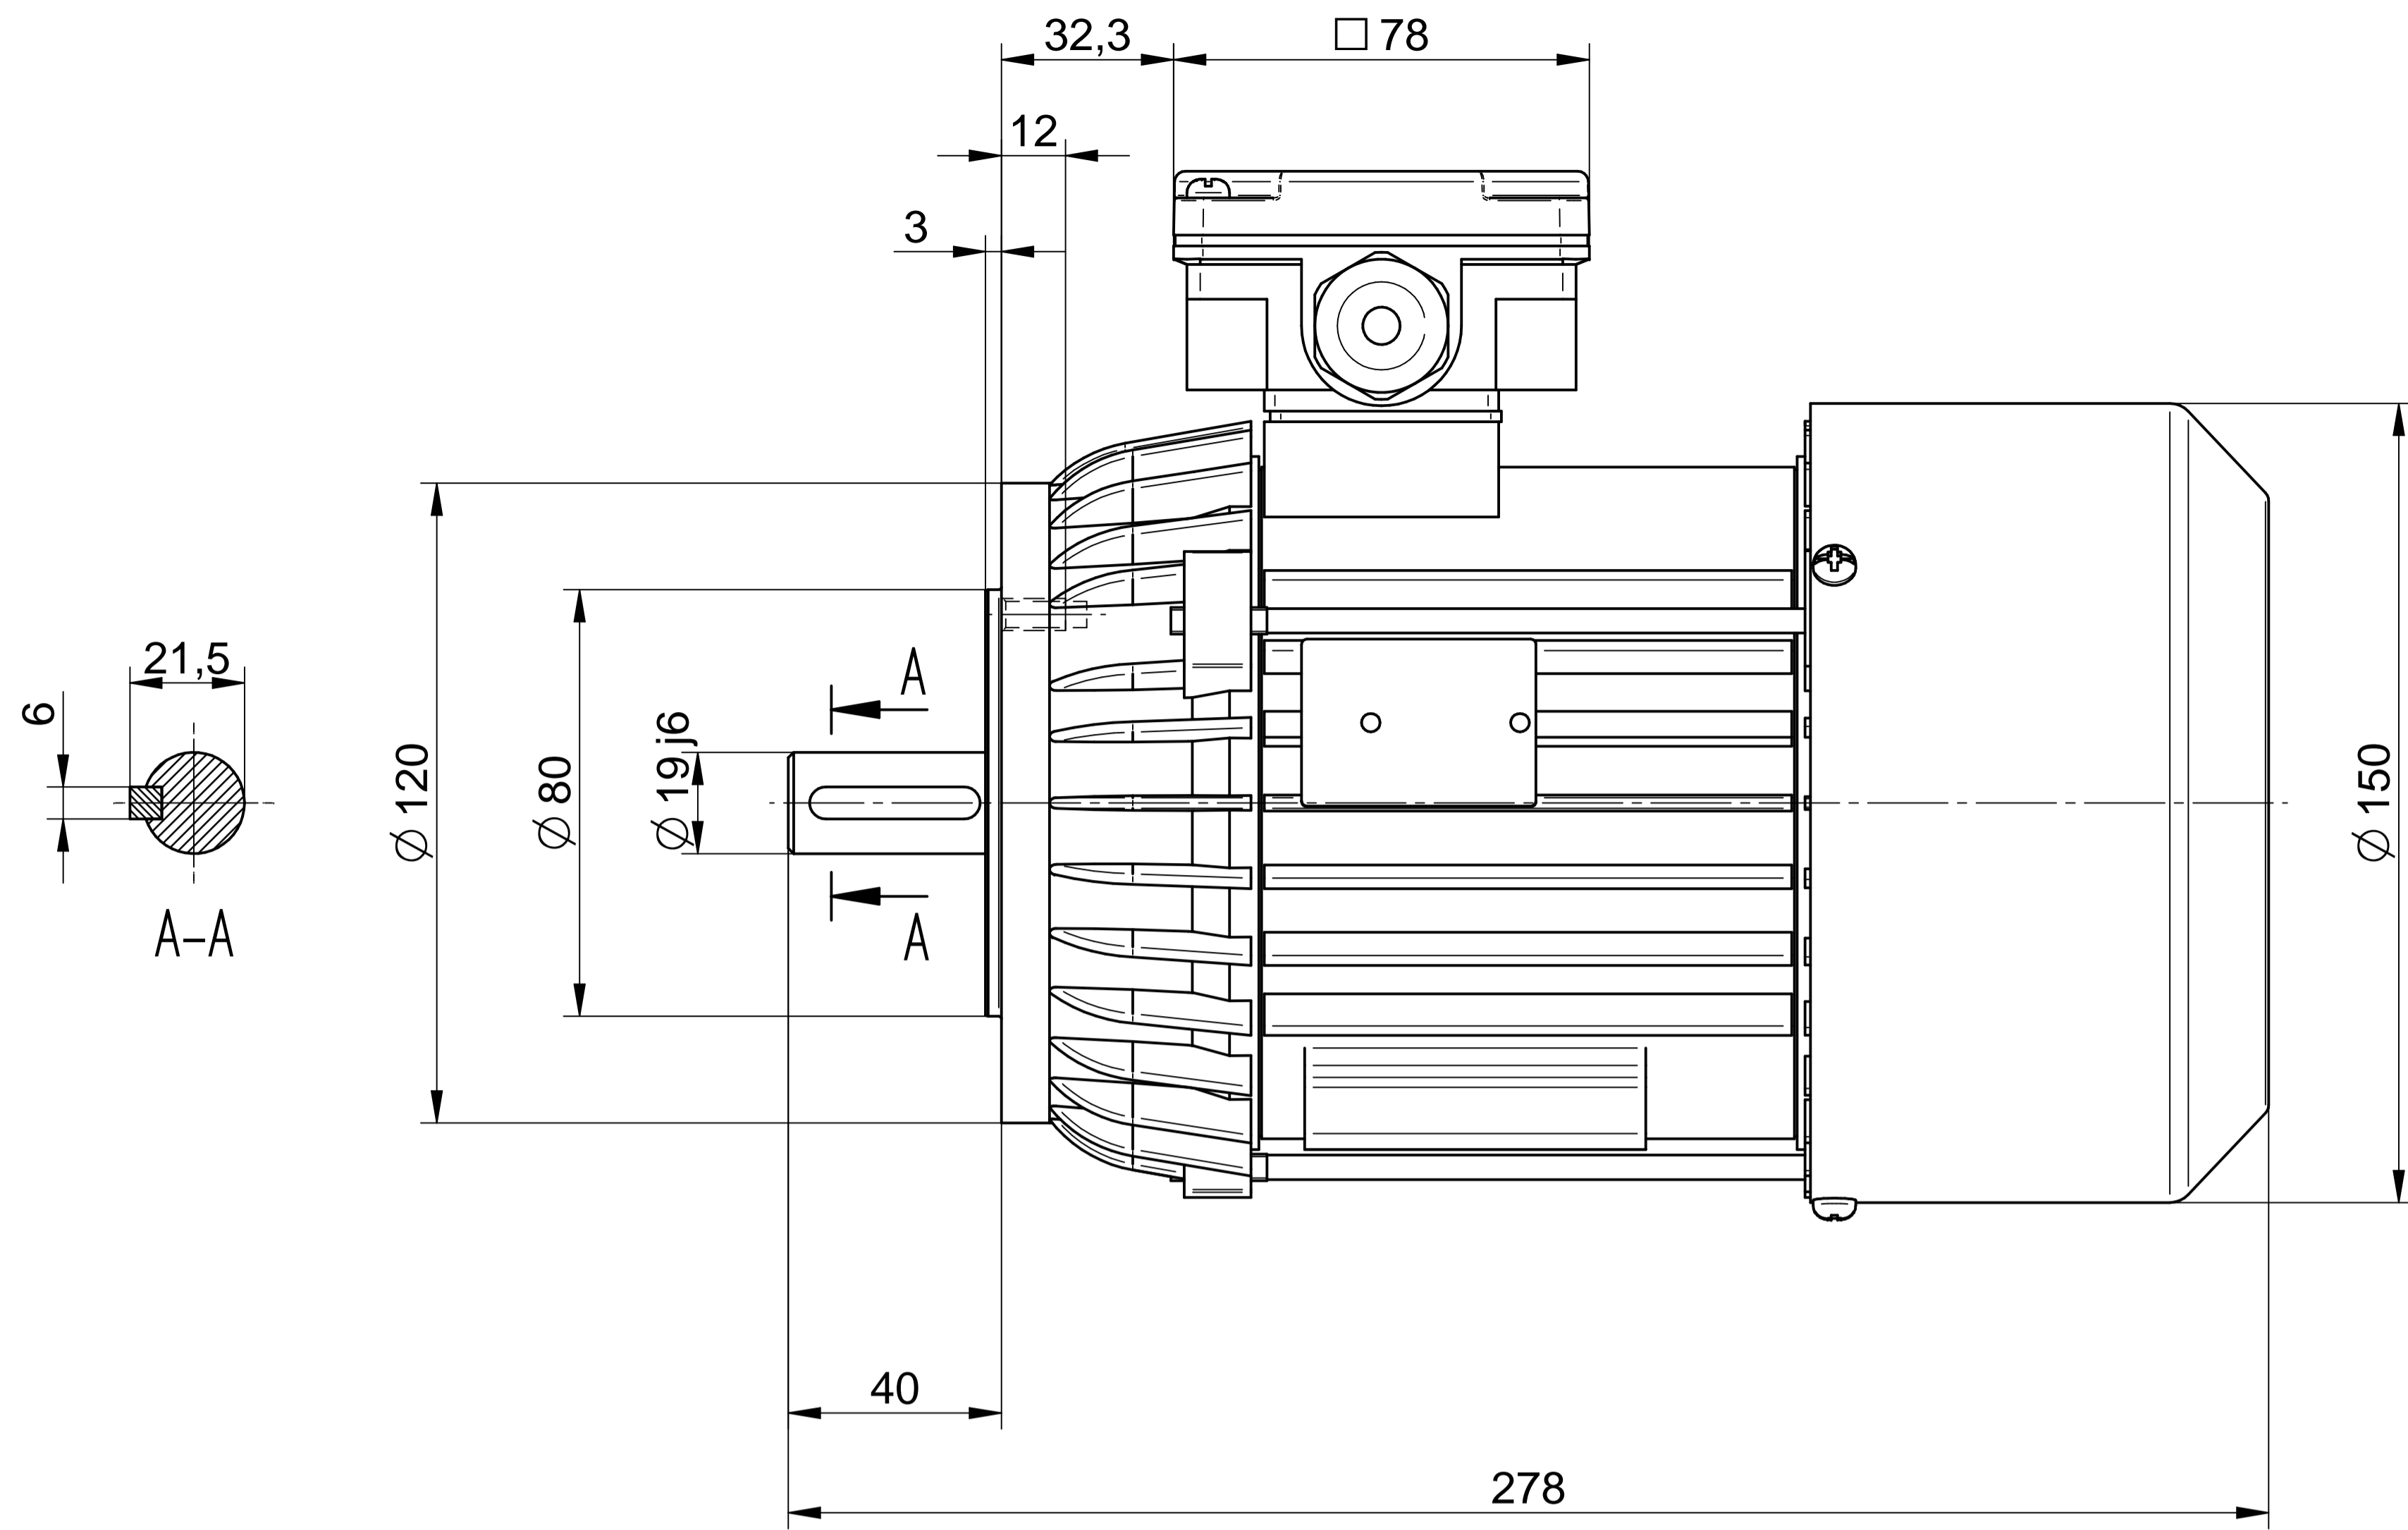

1:2

Cantoni[®]
GROUP

BESEL S.A.
FABRYKA SILNIKÓW ELEKTRYCZNYCH

Motor type

2SIE80-2B

Scale

1:1

Cantoni®
GROUP

BESEL S.A.
FABRYKA SILNIKÓW ELEKTRYCZNYCH

Motor type

2SIEK80-2B

Scale

1:1

1:2

Cantoni[®]
GROUP

BESEL S.A.
FABRYKA SILNIKÓW ELEKTRYCZNYCH

Motor type

2SIEK80-2B2

Scale

1:1

1:2

Cantoni®
GROUP

BESEL S.A.
FABRYKA SILNIKÓW ELEKTRYCZNYCH

Motor type

2SIEK80-2B1

Scale

1:1

Cantoni®
GROUP

BESEL S.A.
FABRYKA SILNIKÓW ELEKTRYCZNYCH

Motor type

2SIEL80-2B

Scale