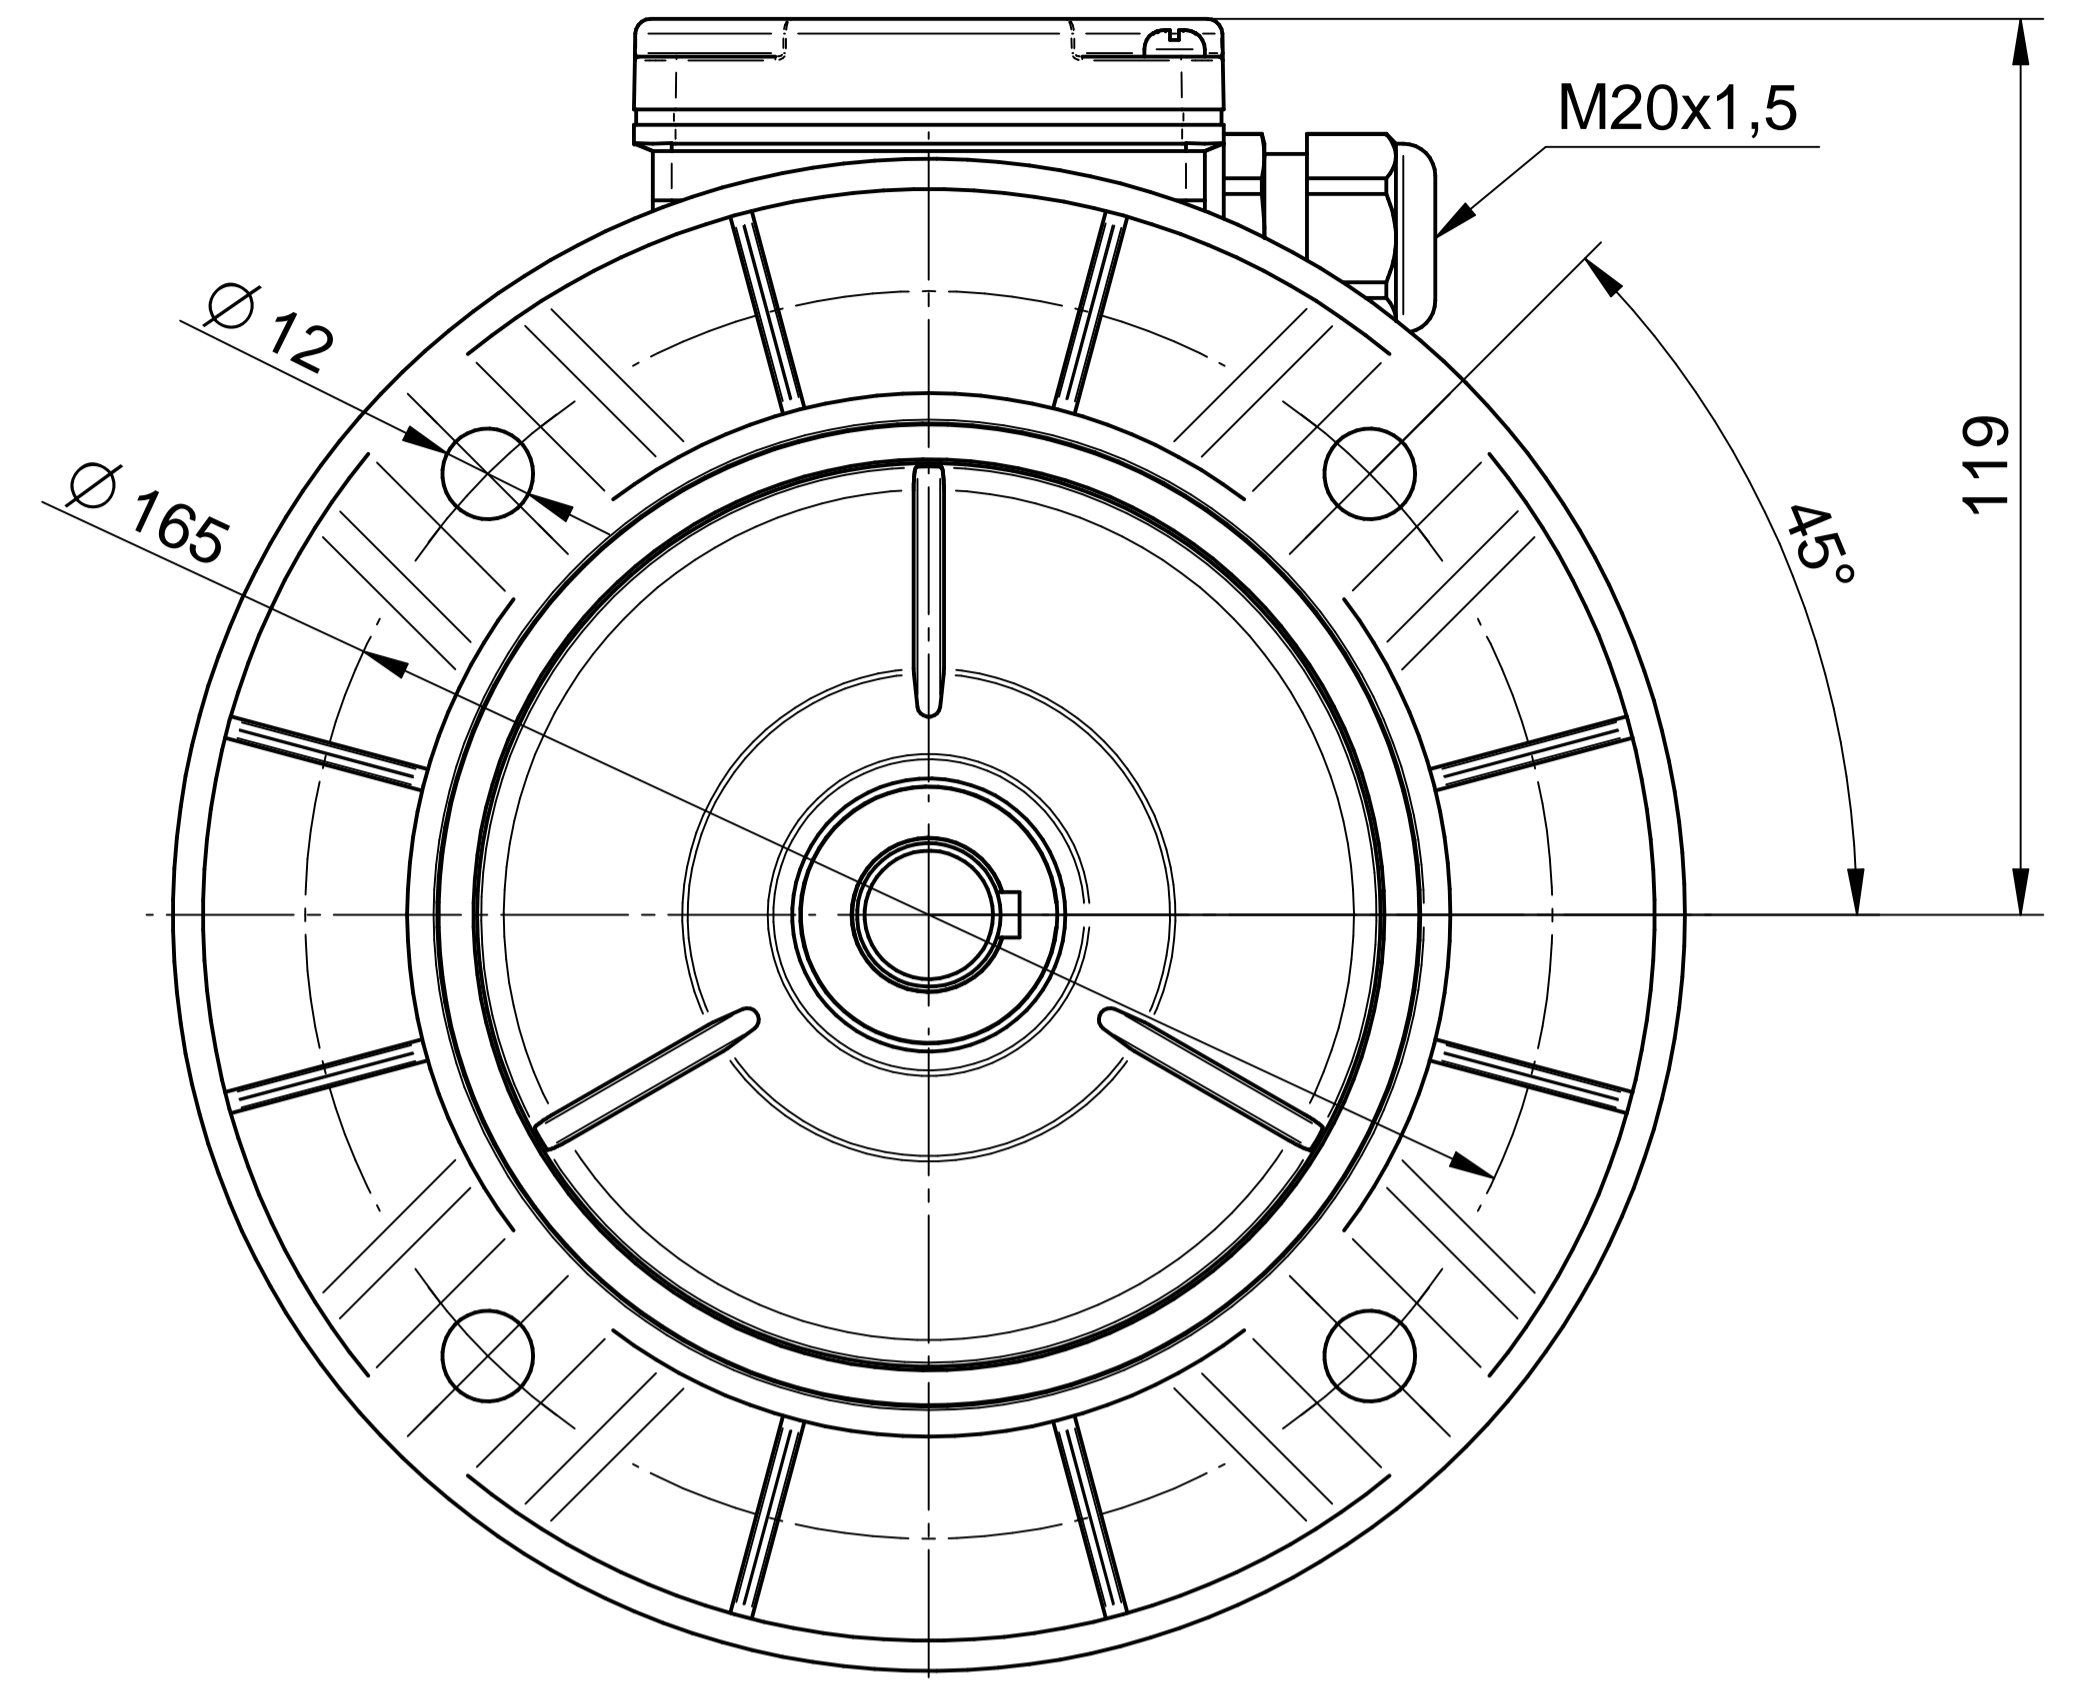

1:2

Cantoni[®]
GROUP

BESEL S.A.
FABRYKA SILNIKÓW ELEKTRYCZNYCH

Motor type

2SIE80-2B

Scale

1:1

Cantoni®
GROUP