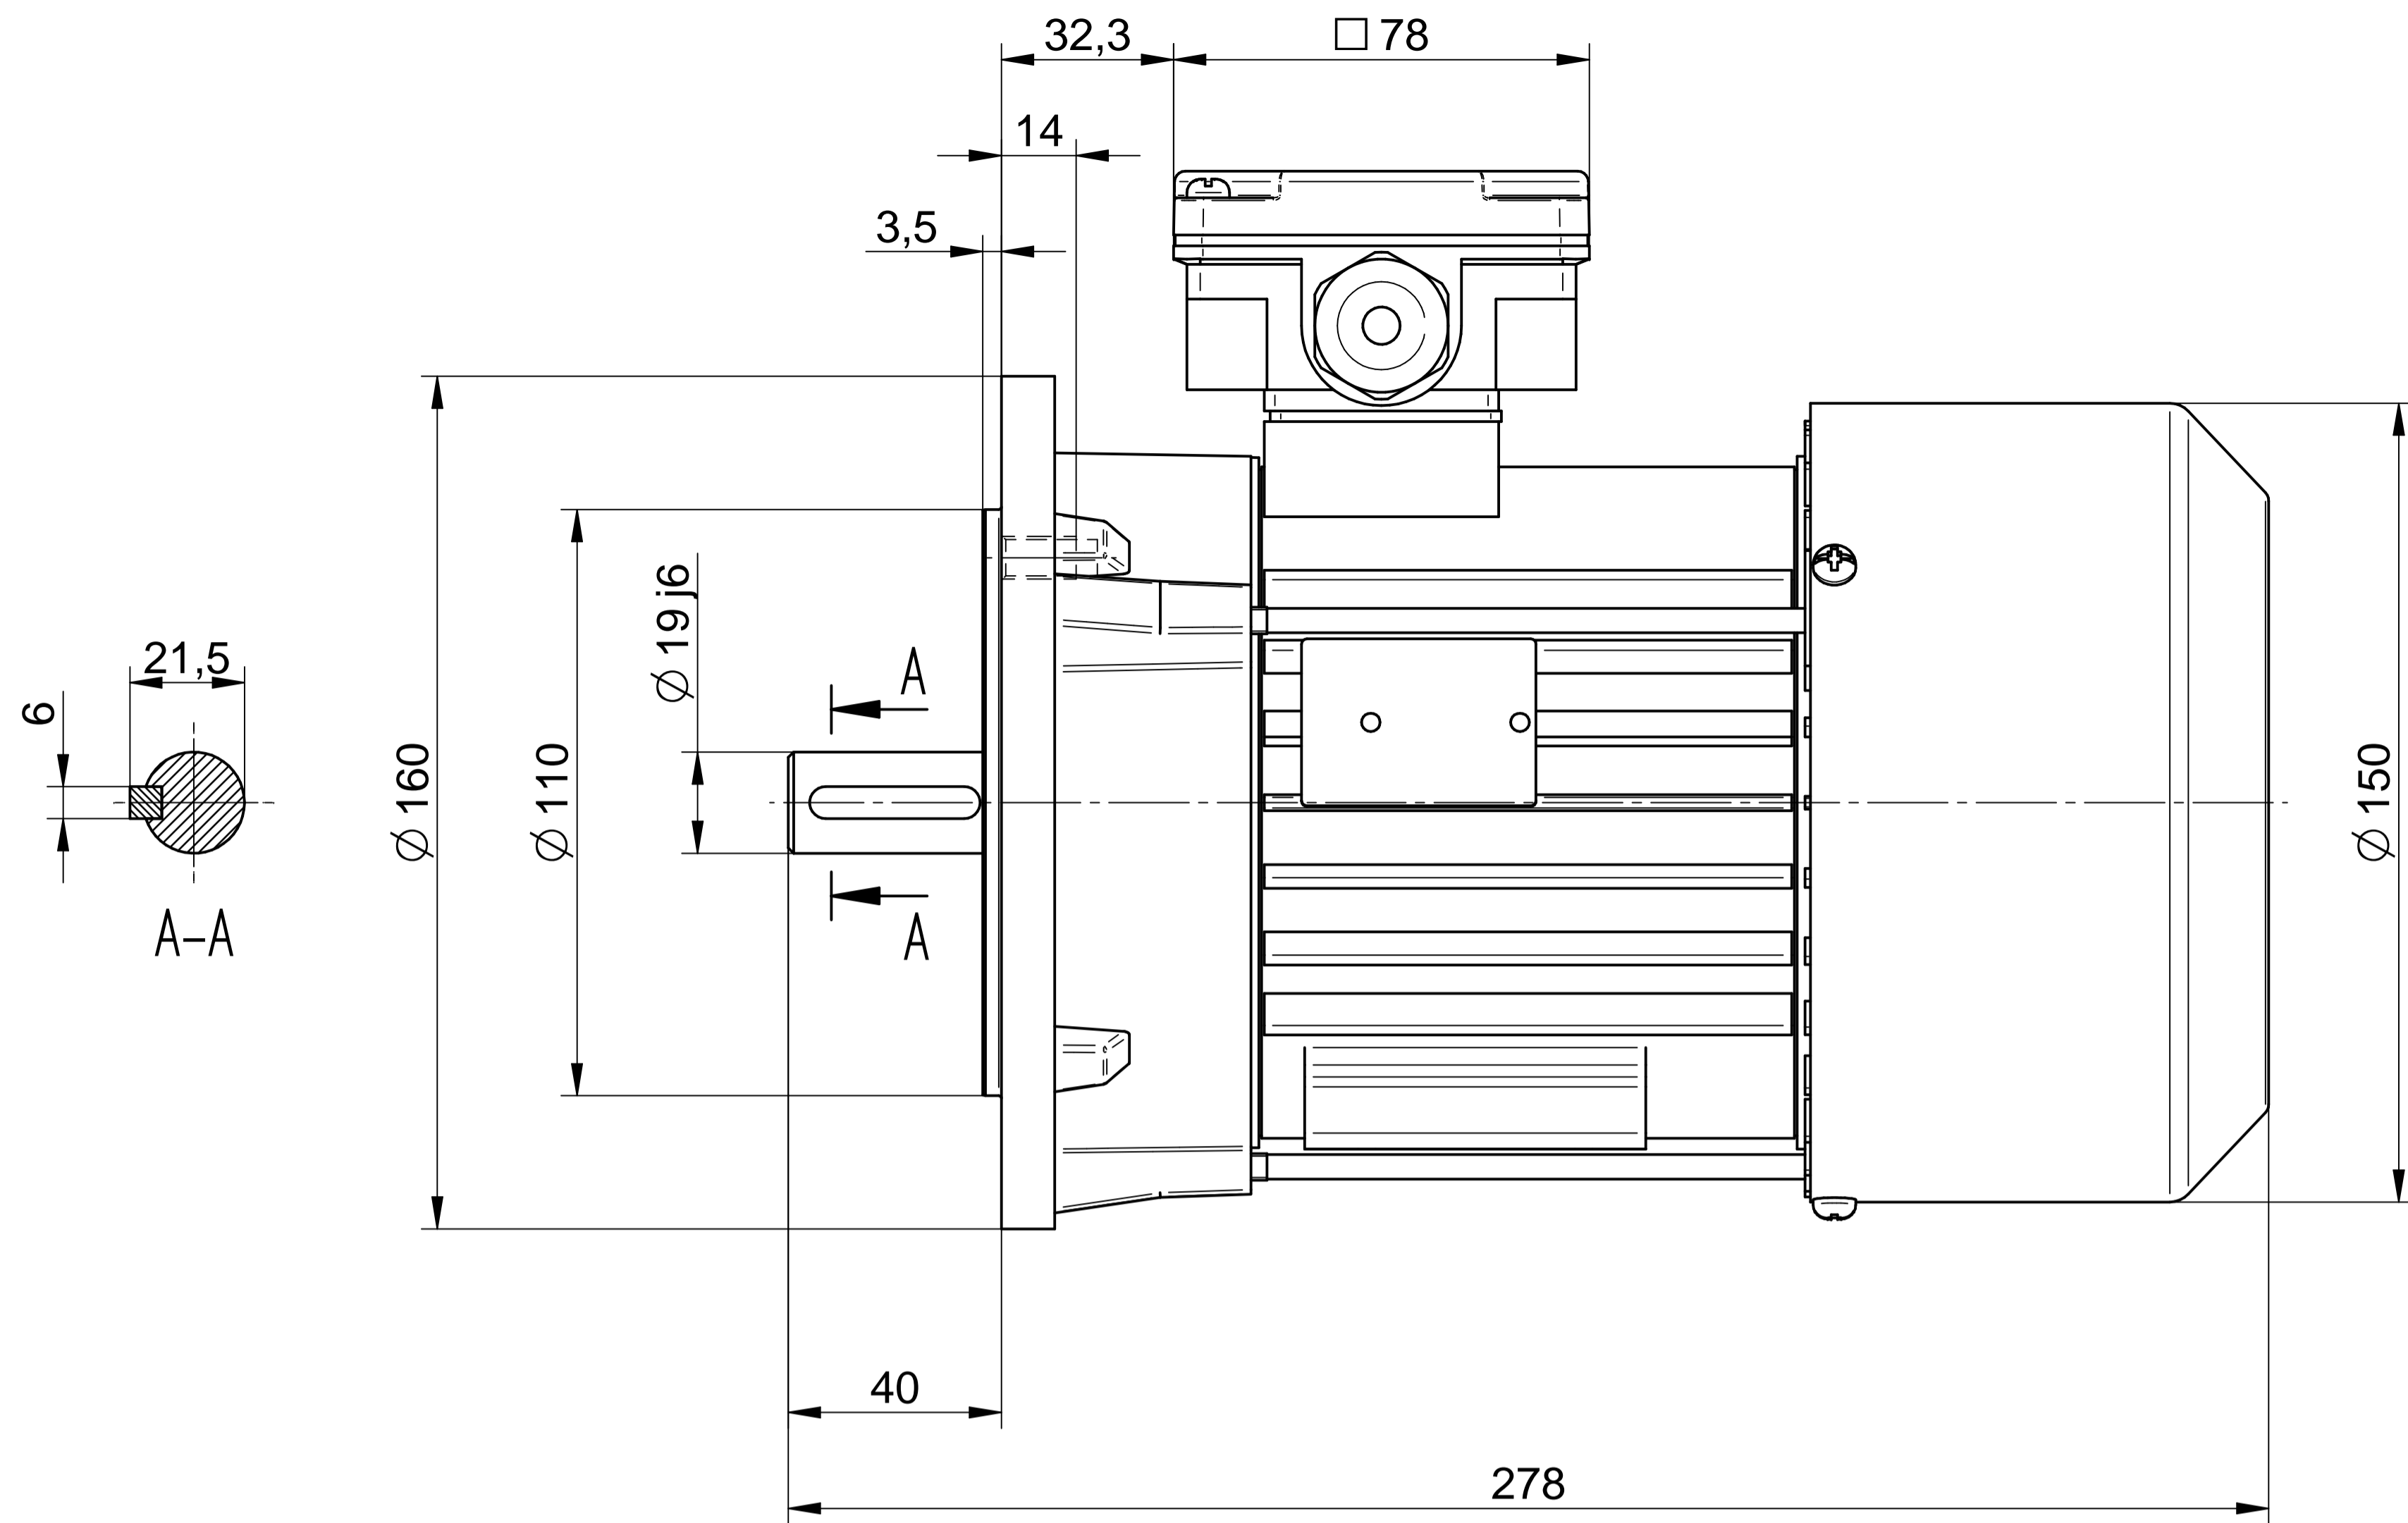

1:2

Cantoni®
GROUP

BESEL S.A.
FABRYKA SILNIKÓW ELEKTRYCZNYCH

Motor type

2SIEK80-2B1

Scale

1:1