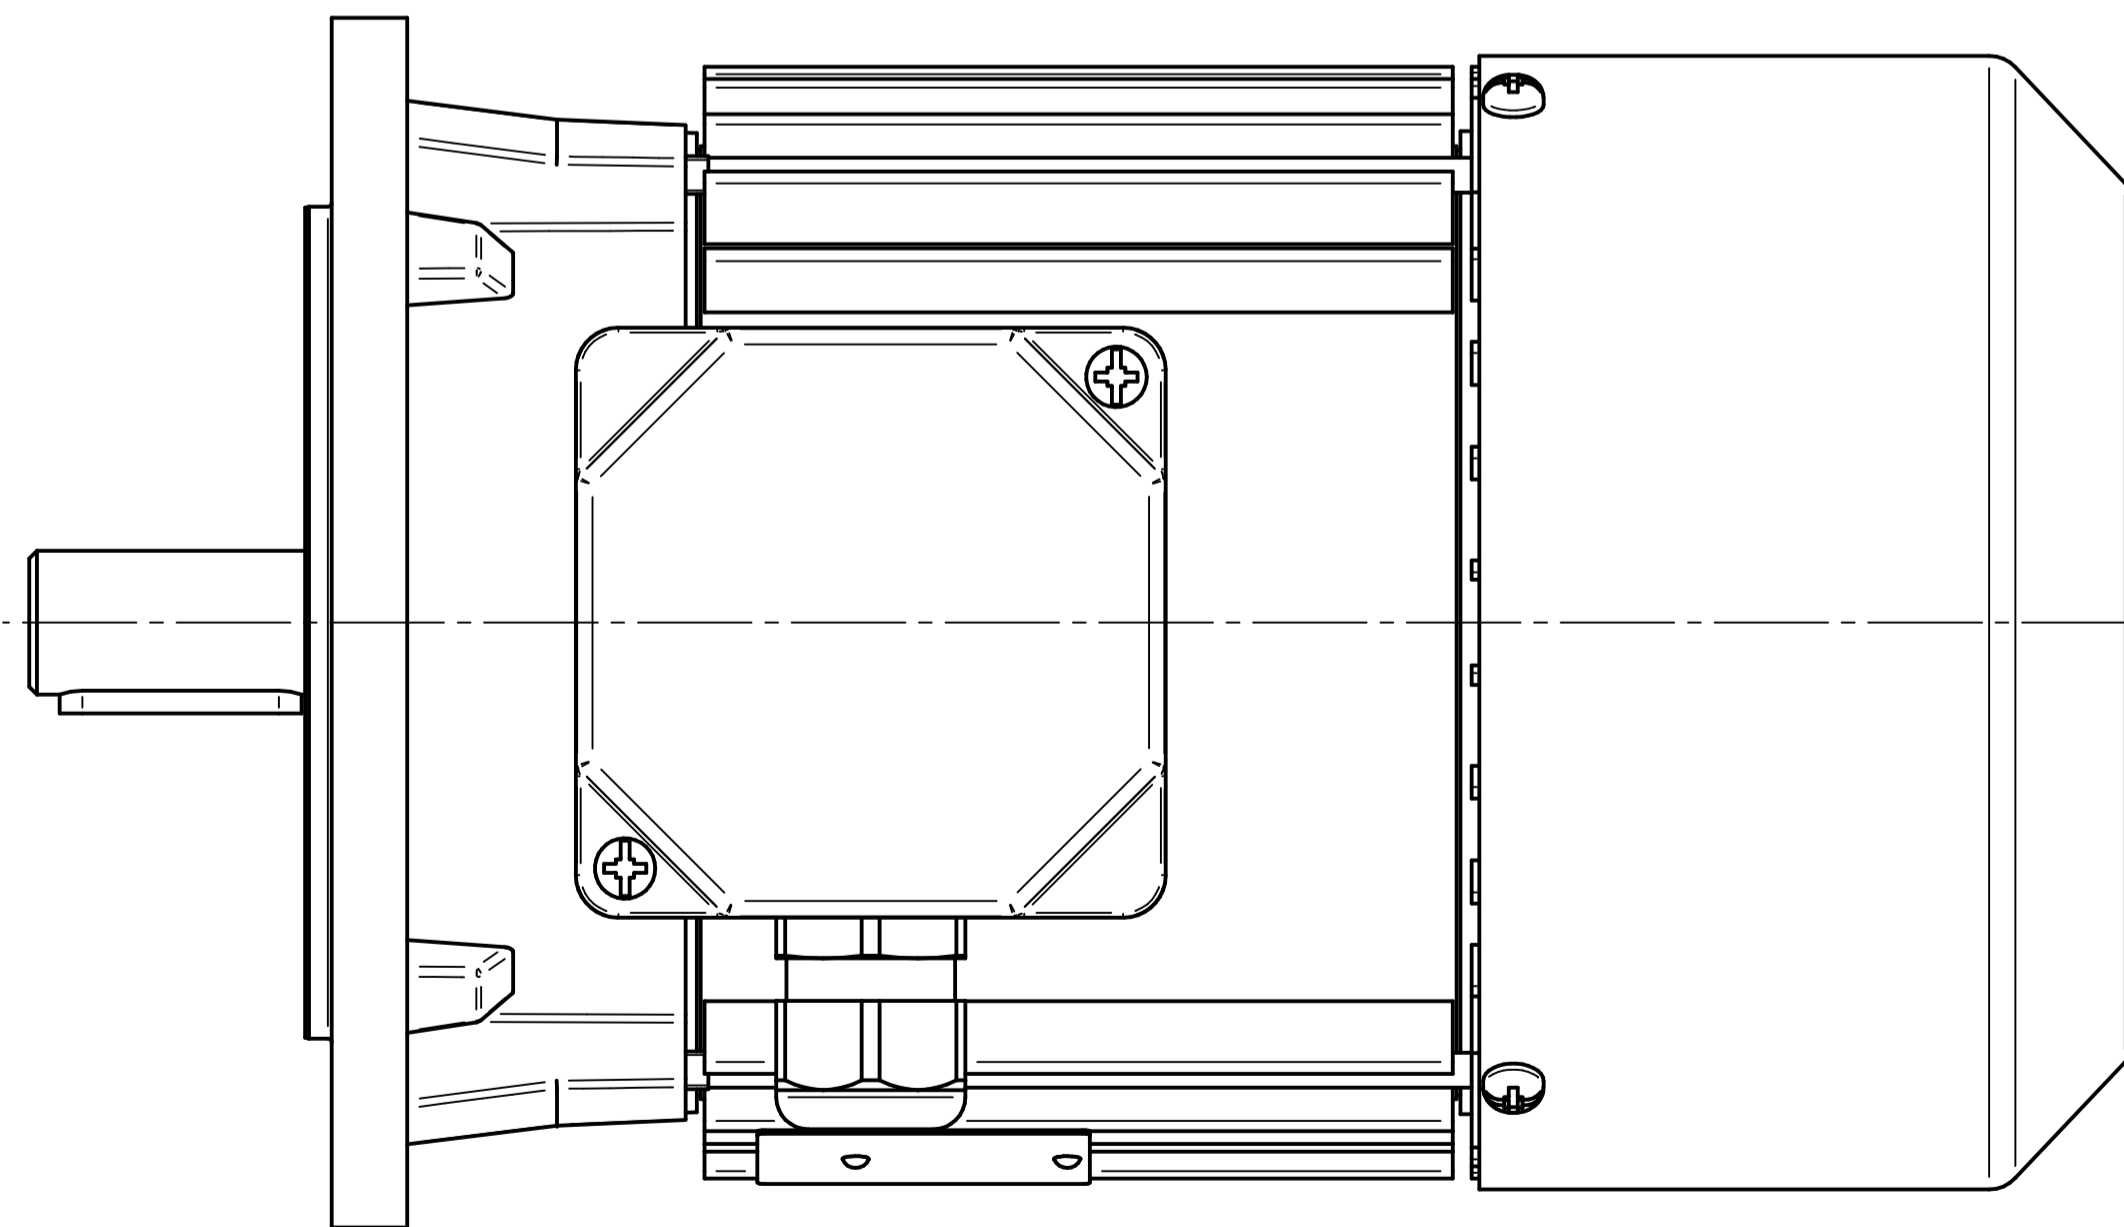

1:2

Cantoni®
GROUP

BESEL S.A.
FABRYKA SILNIKÓW ELEKTRYCZNYCH

Motor type

2SIEK80-2B1

Scale

1:1