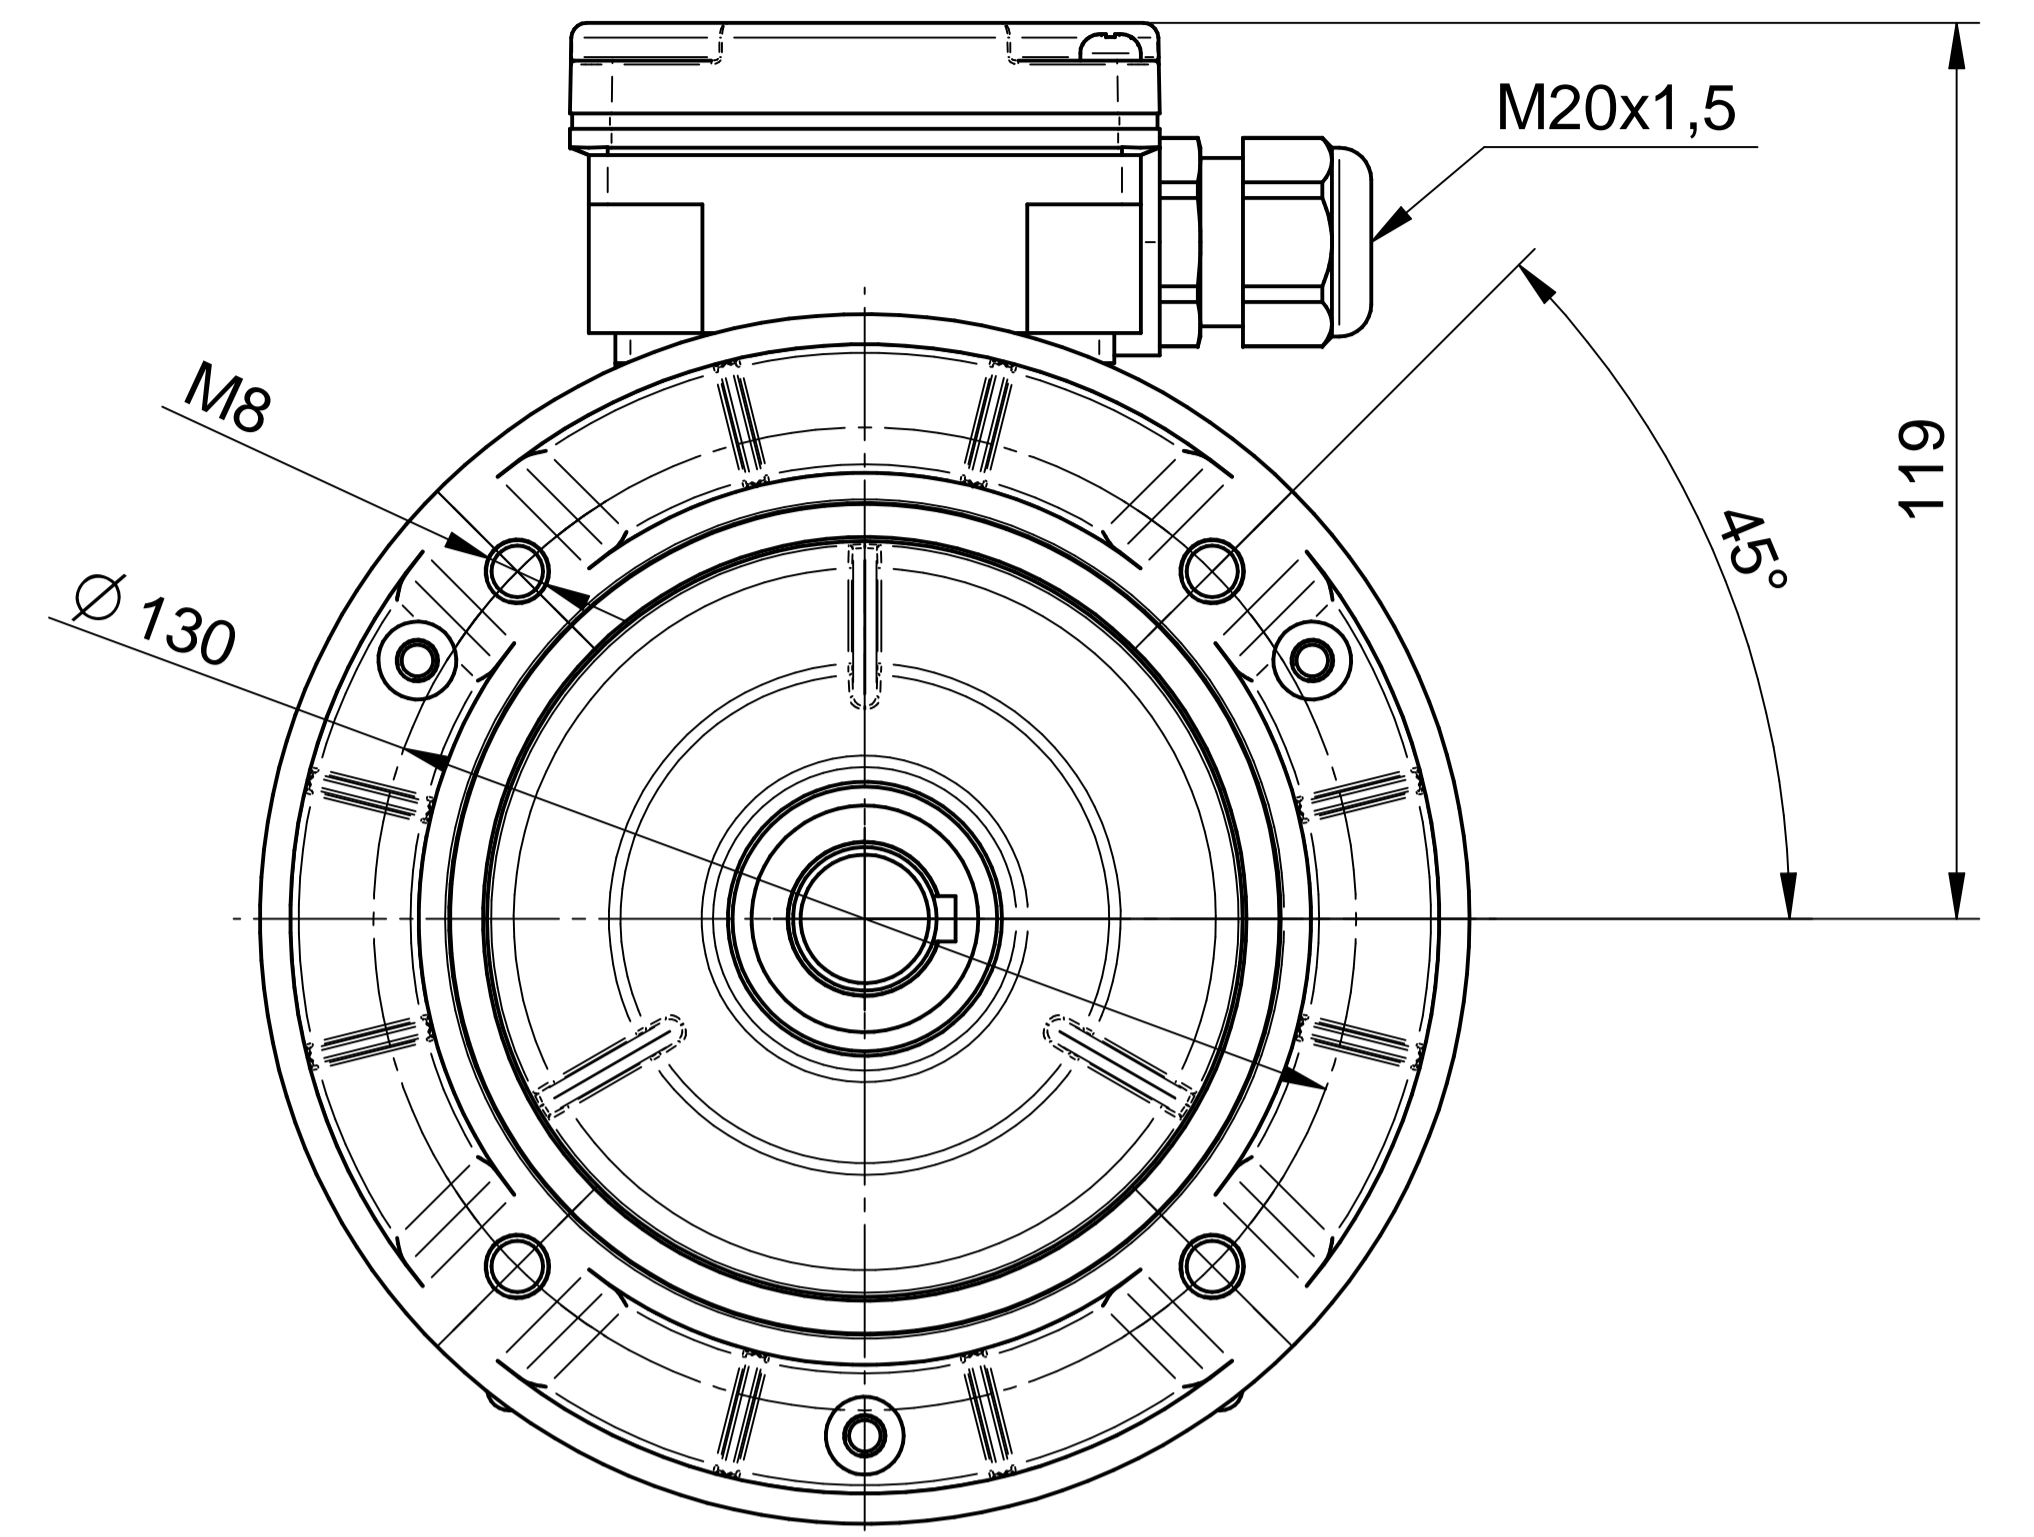

1:2

Cantoni®
GROUP

BESEL S.A.
FABRYKA SILNIKÓW ELEKTRYCZNYCH

Motor type

2SIEK80-2B1

Scale

1:1