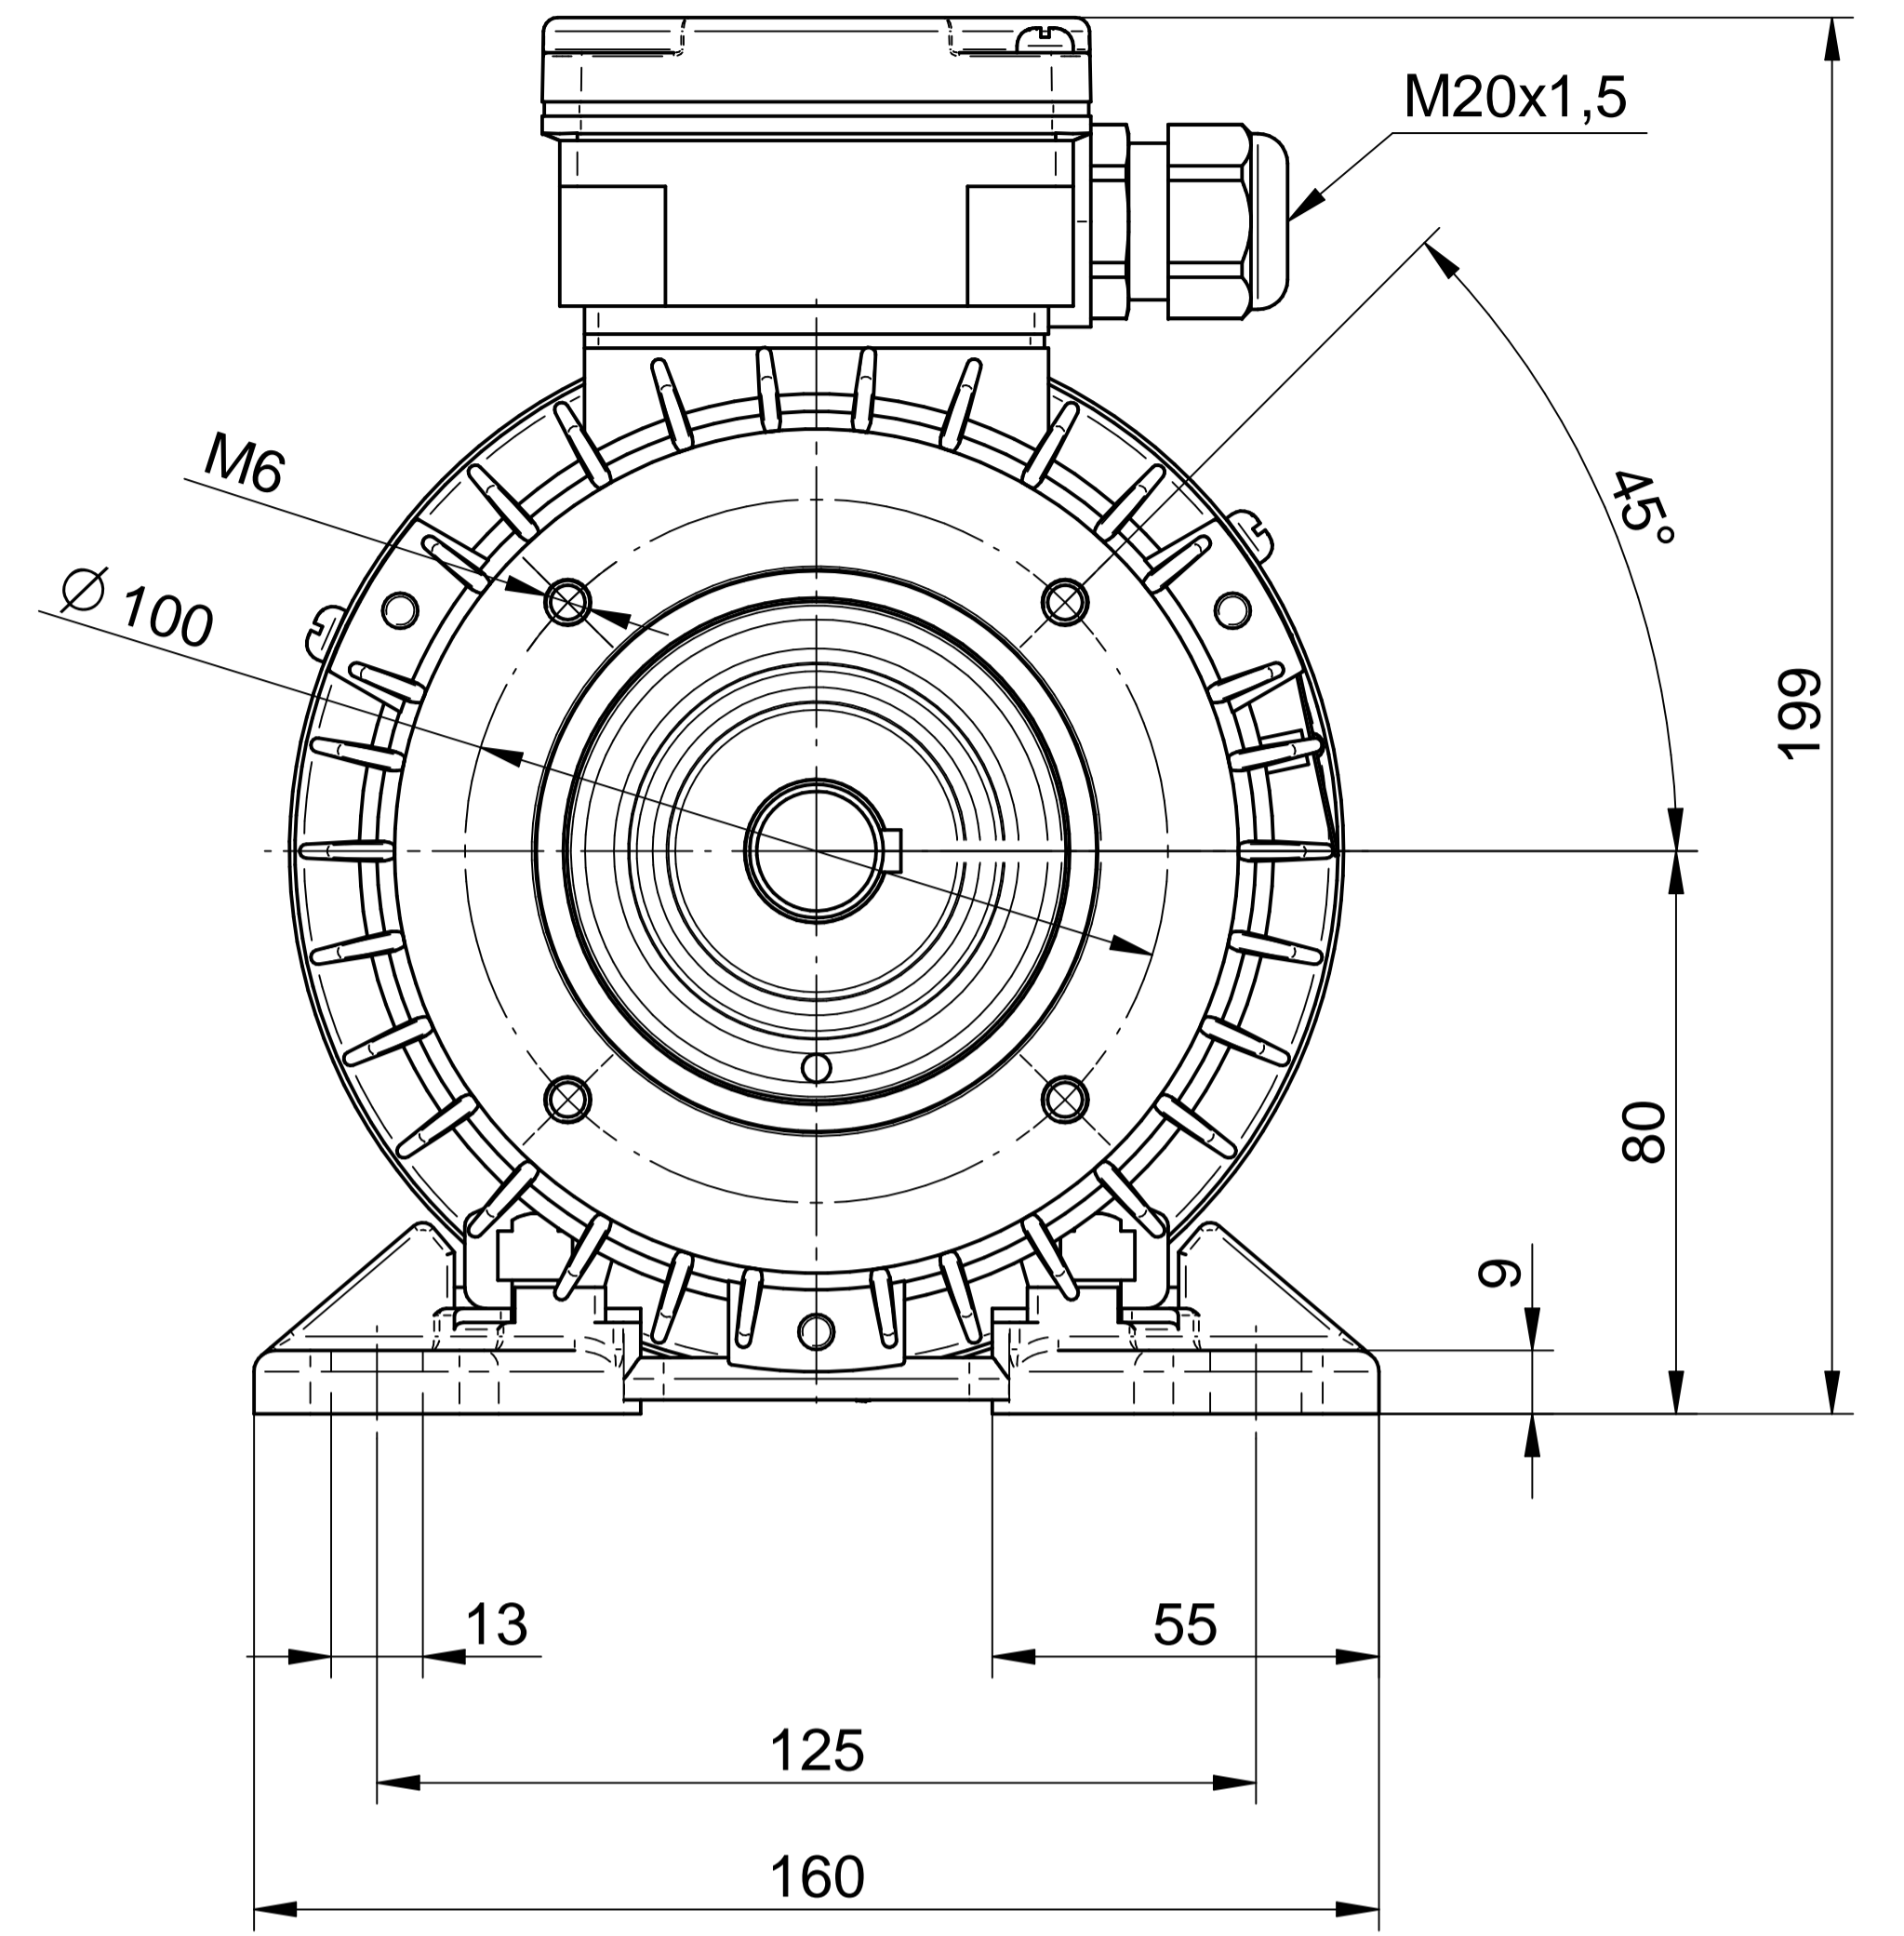

1:2

Cantoni[®]
GROUP

BESEL S.A.
FABRYKA SILNIKÓW ELEKTRYCZNYCH

Motor type

2SIE80-2B

Scale

1:1

Cantoni®
GROUP