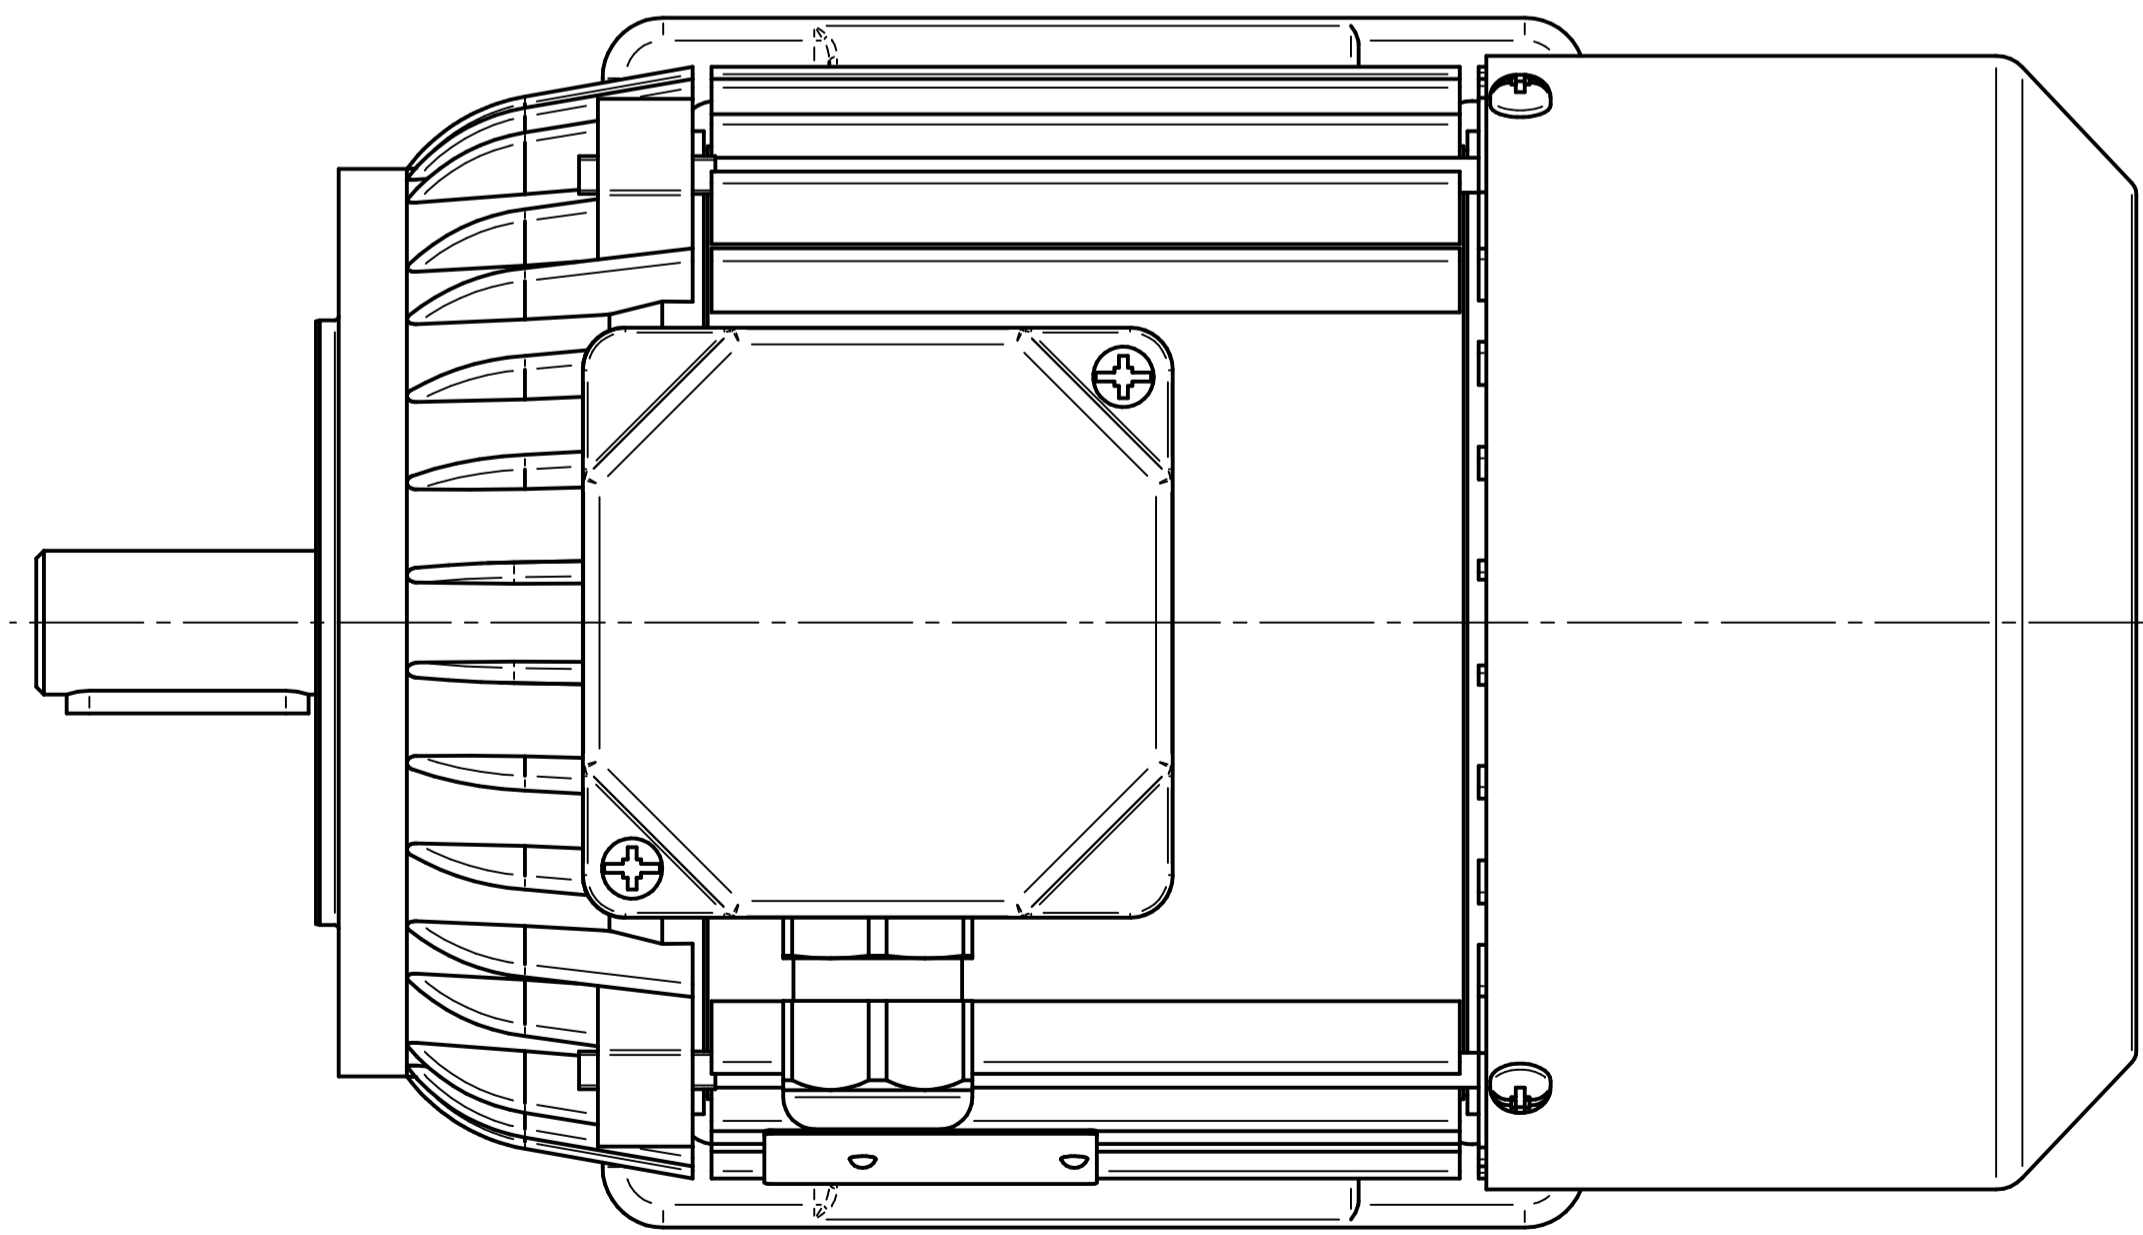

1:2

Cantoni[®]
GROUP

BESEL S.A.
FABRYKA SILNIKÓW ELEKTRYCZNYCH

Motor type

2SIE80-2B

Scale

1:1

Cantoni®
GROUP

BESEL S.A.
FABRYKA SILNIKÓW ELEKTRYCZNYCH

Motor type

2SIEK80-2B

Scale

1:1

1:2

Cantoni[®]
GROUP

BESEL S.A.
FABRYKA SILNIKÓW ELEKTRYCZNYCH

Motor type

2SIEK80-2B2

Scale

1:1

1:2

Cantoni®
GROUP

BESEL S.A.
FABRYKA SILNIKÓW ELEKTRYCZNYCH

Motor type

2SIEK80-2B1

Scale

1:1

Cantoni®
GROUP

BESEL S.A.
FABRYKA SILNIKÓW ELEKTRYCZNYCH

Motor type

2SIEL80-2B

Scale