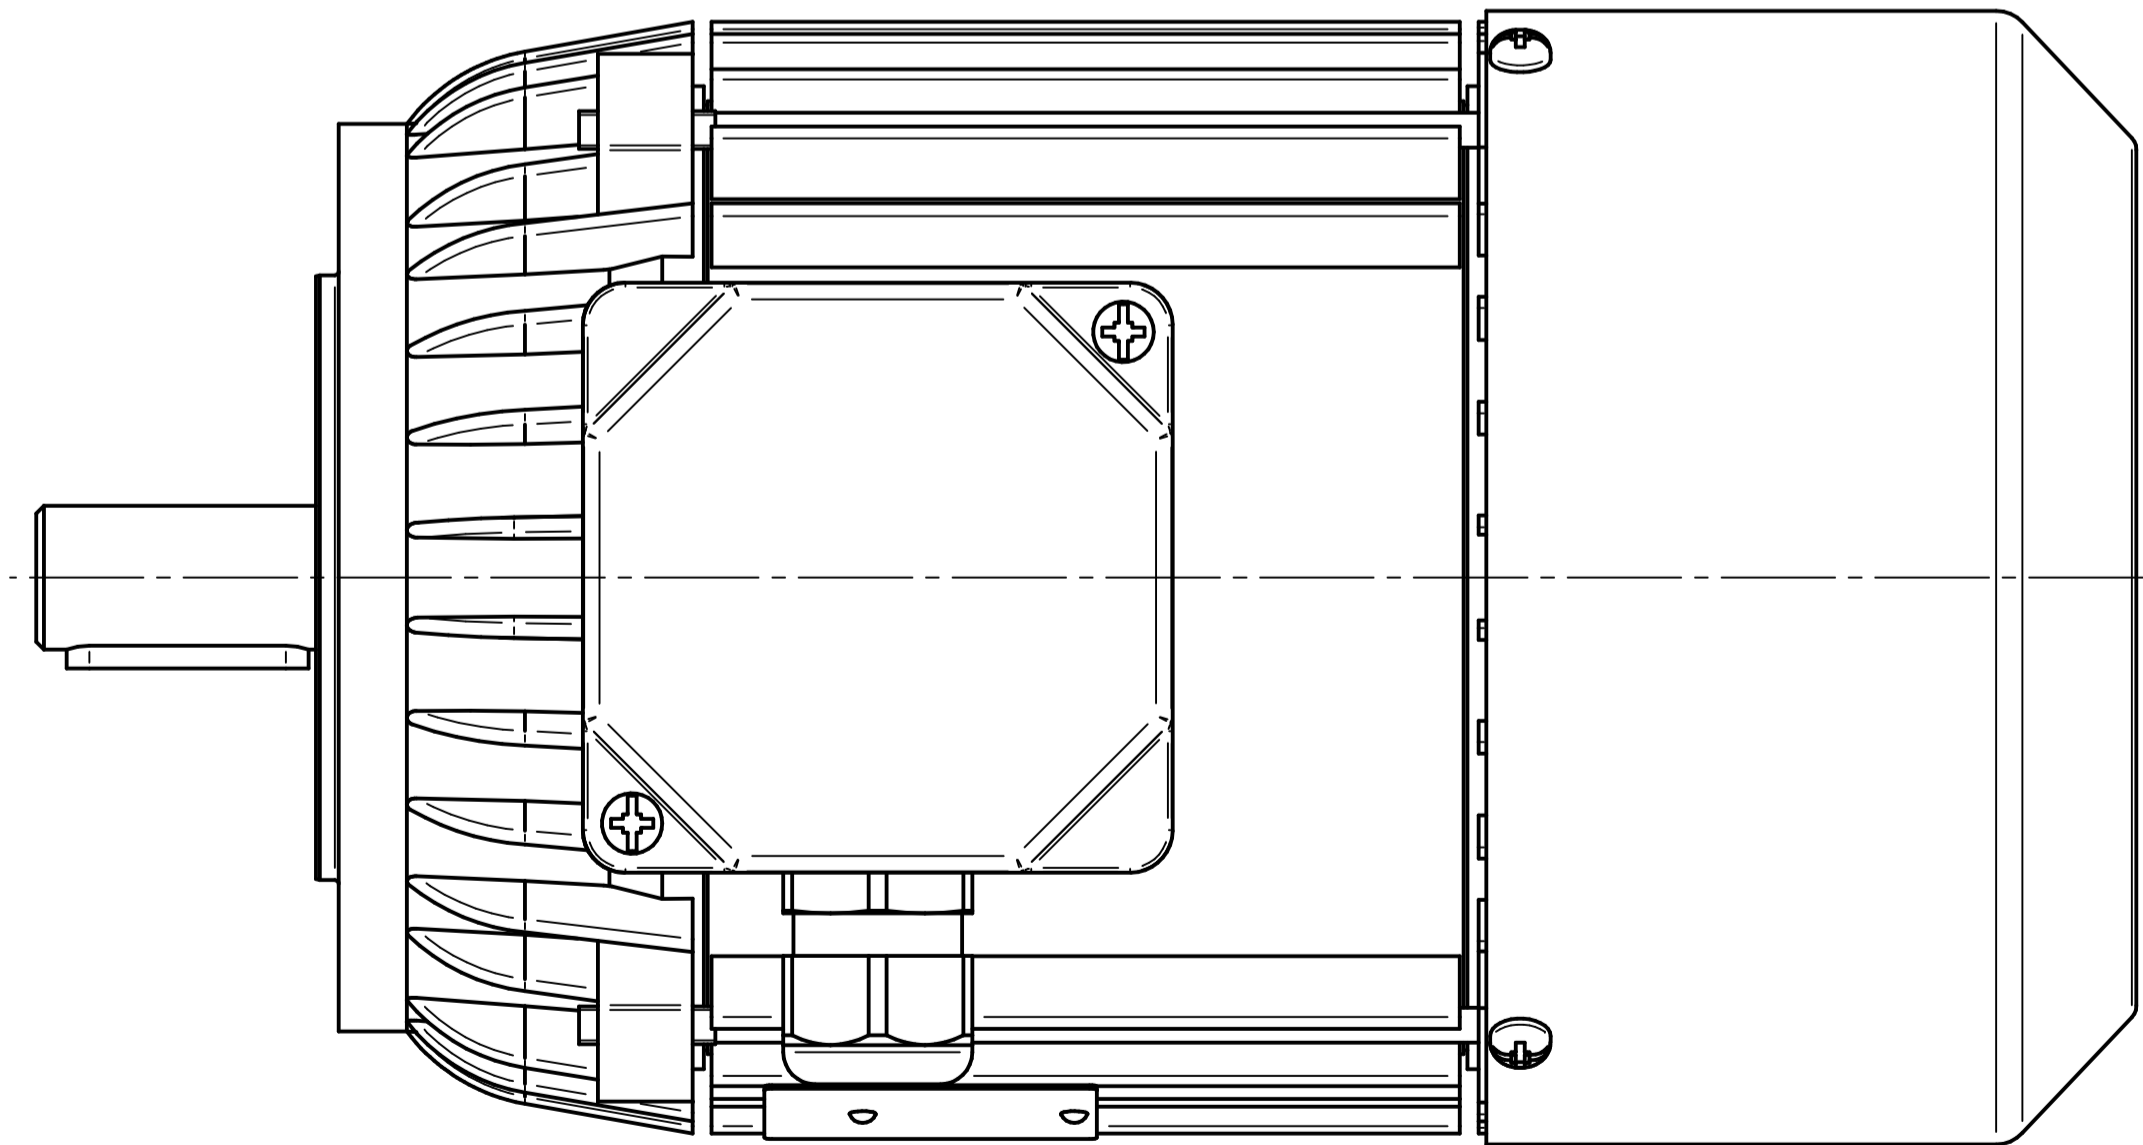

1:2

Cantoni®
GROUP

BESEL S.A.
FABRYKA SILNIKÓW ELEKTRYCZNYCH

Motor type

2SIEK80-2B2

Scale

1:1