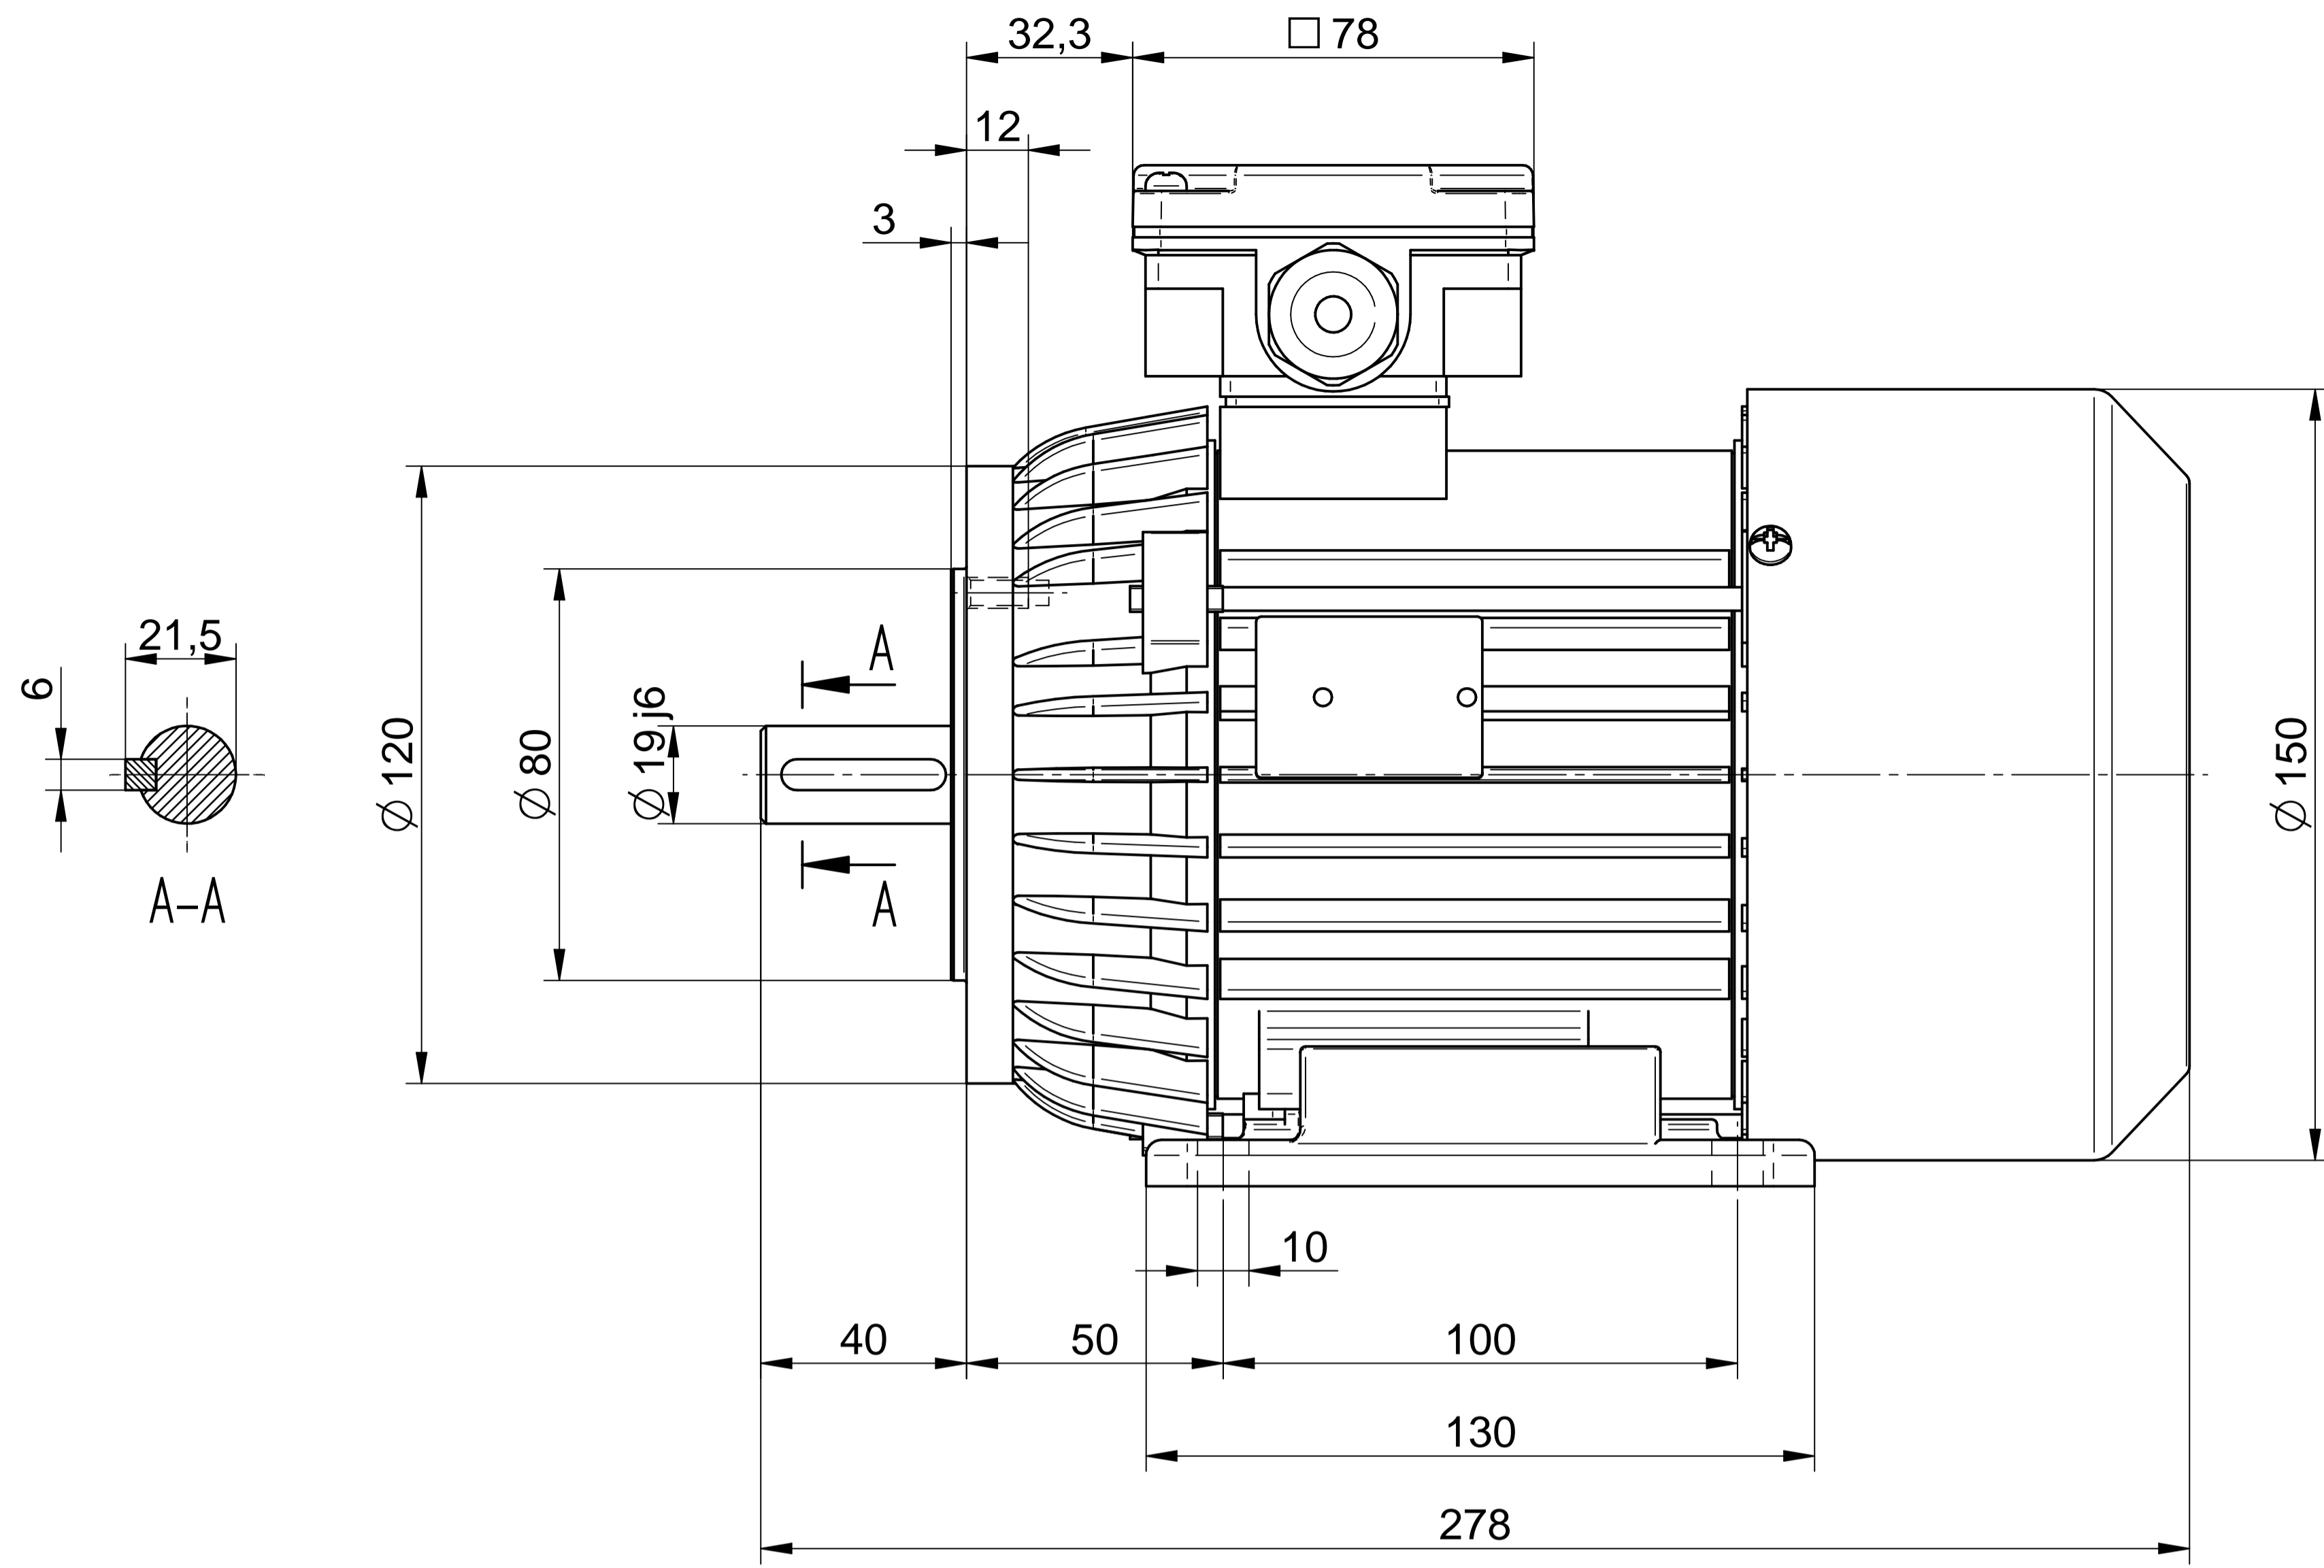

1:2

Cantoni[®]
GROUP

BESEL S.A.
FABRYKA SILNIKÓW ELEKTRYCZNYCH

Motor type

2SIE80-2B

Scale

1:1

Cantoni®
GROUP

BESEL S.A.
FABRYKA SILNIKÓW ELEKTRYCZNYCH

Motor type

2SIEK80-2B

Scale

1:1

1:2

Cantoni[®]
GROUP

BESEL S.A.
FABRYKA SILNIKÓW ELEKTRYCZNYCH

Motor type

2SIEK80-2B2

Scale

1:1

1:2

Cantoni®
GROUP

BESEL S.A.
FABRYKA SILNIKÓW ELEKTRYCZNYCH

Motor type

2SIEK80-2B1

Scale

1:1

Cantoni®
GROUP

BESEL S.A.
FABRYKA SILNIKÓW ELEKTRYCZNYCH

Motor type

2SIEL80-2B

Scale