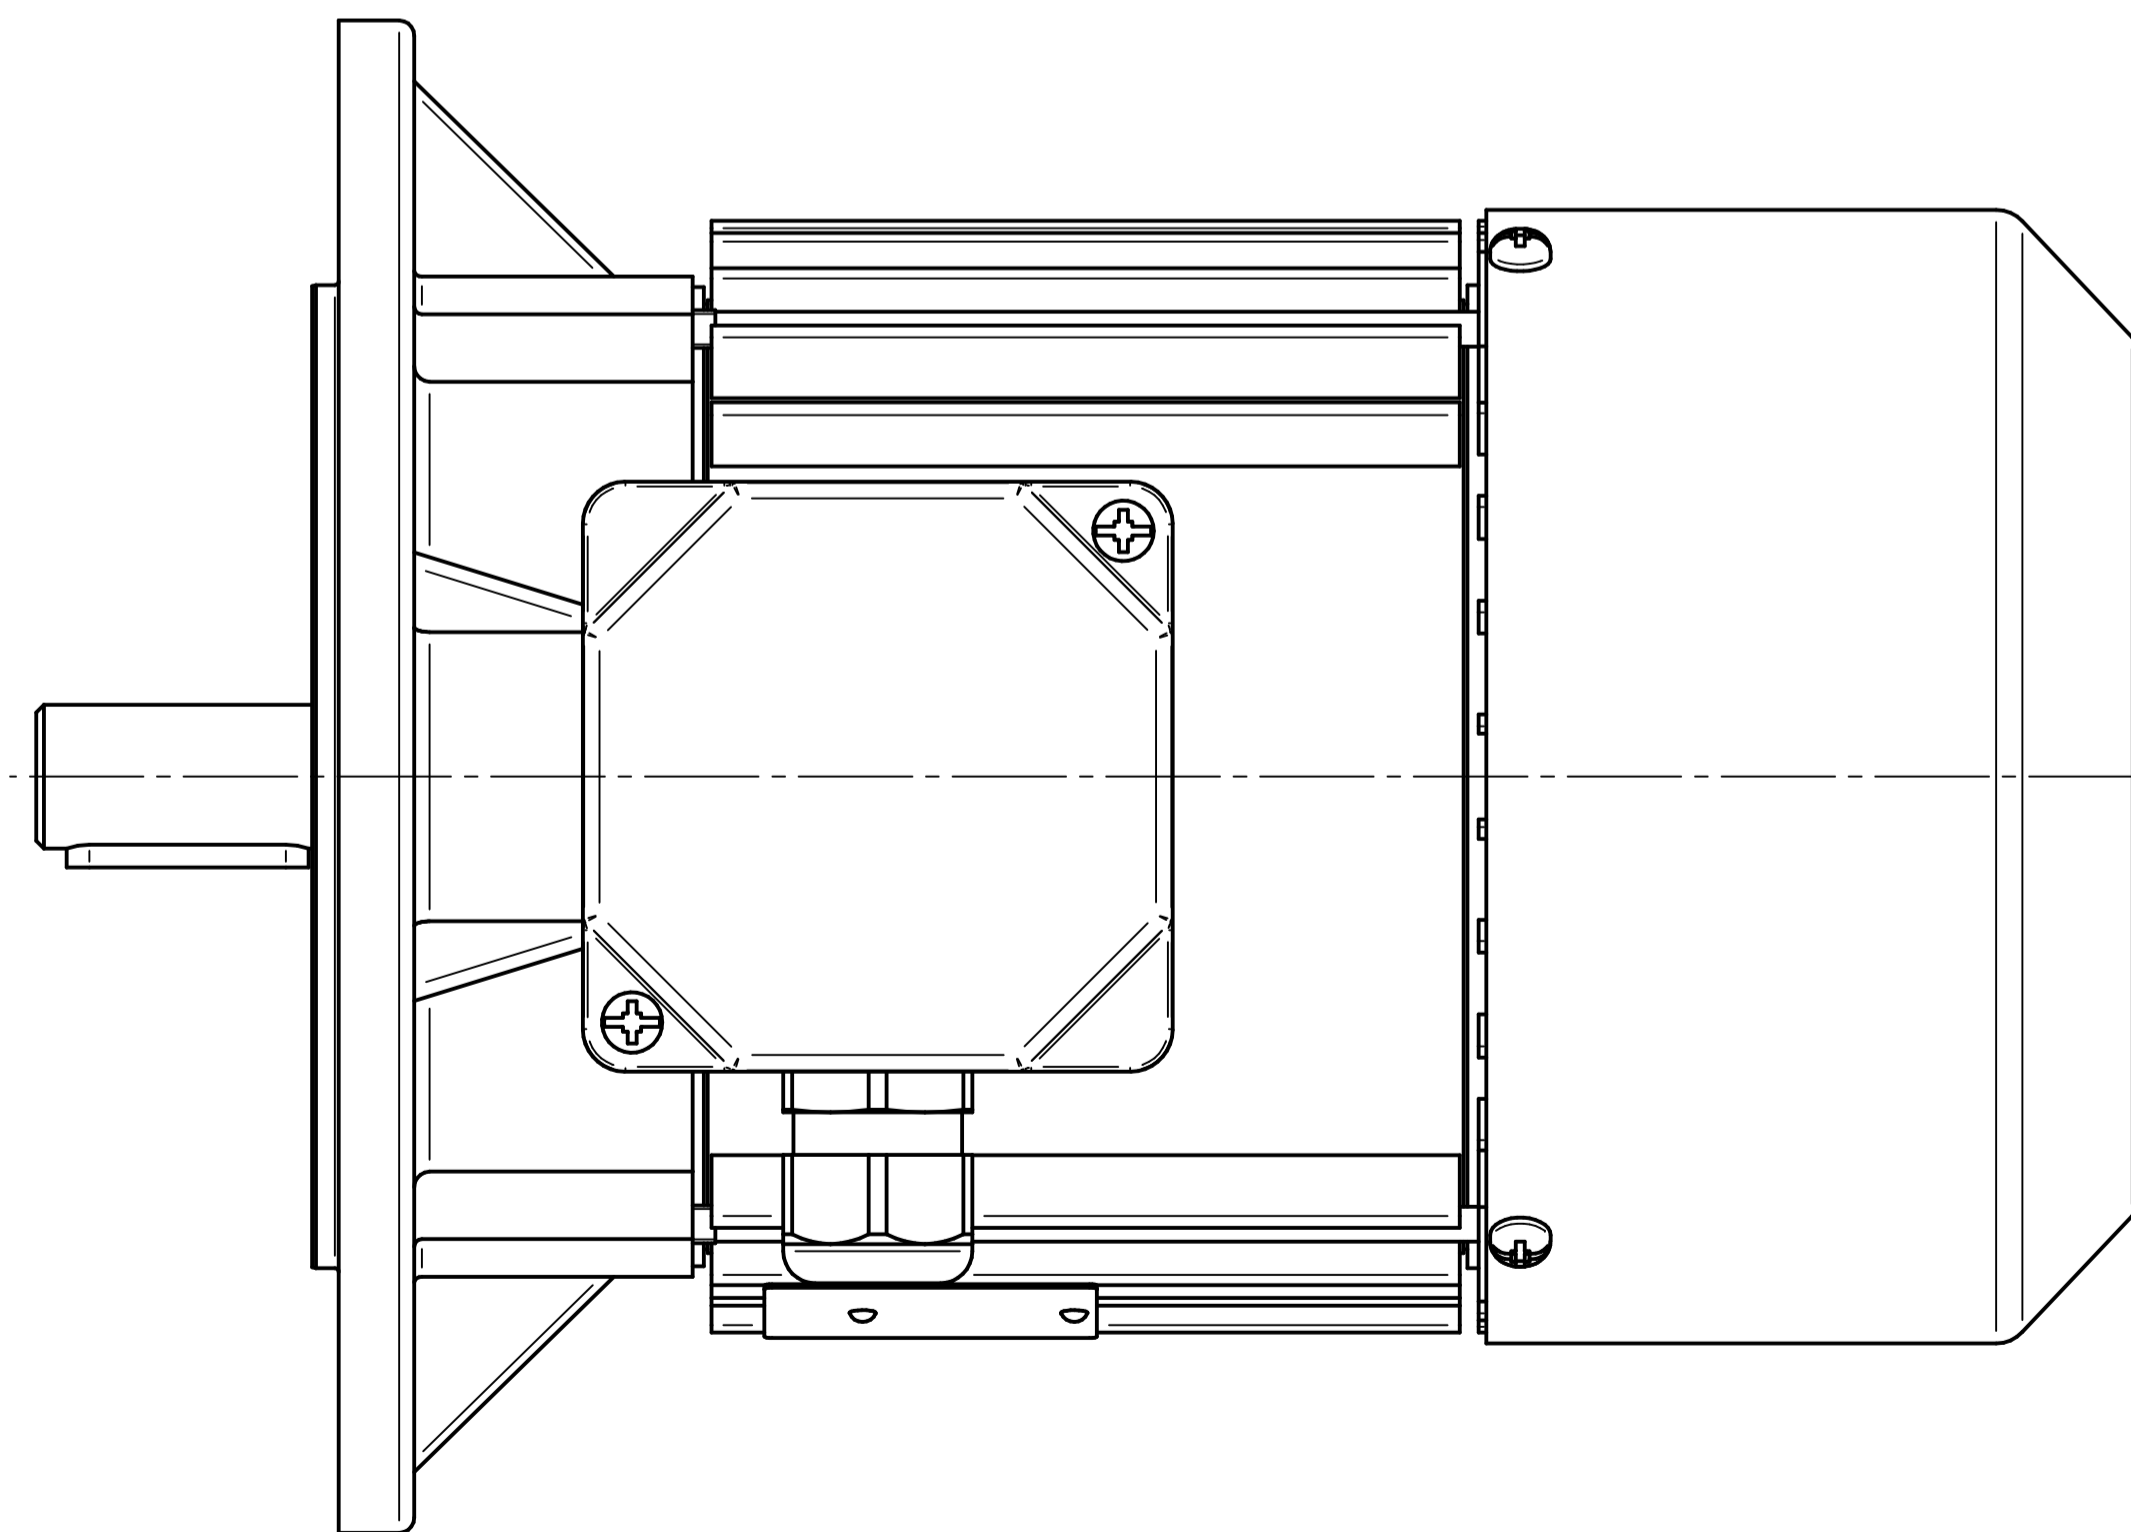

1:2

Cantoni[®]
GROUP

BESEL S.A.
FABRYKA SILNIKÓW ELEKTRYCZNYCH

Motor type

2SIE80-2B

Scale

1:1

Cantoni®
GROUP

BESEL S.A.
FABRYKA SILNIKÓW ELEKTRYCZNYCH

Motor type

2SIEK80-2B

Scale

1:1

1:2

Cantoni[®]
GROUP

BESEL S.A.
FABRYKA SILNIKÓW ELEKTRYCZNYCH

Motor type

2SIEK80-2B2

Scale

1:1

1:2

Cantoni®
GROUP

BESEL S.A.
FABRYKA SILNIKÓW ELEKTRYCZNYCH

Motor type

2SIEK80-2B1

Scale

1:1

Cantoni®
GROUP

BESEL S.A.
FABRYKA SILNIKÓW ELEKTRYCZNYCH

Motor type

2SIEL80-2B

Scale