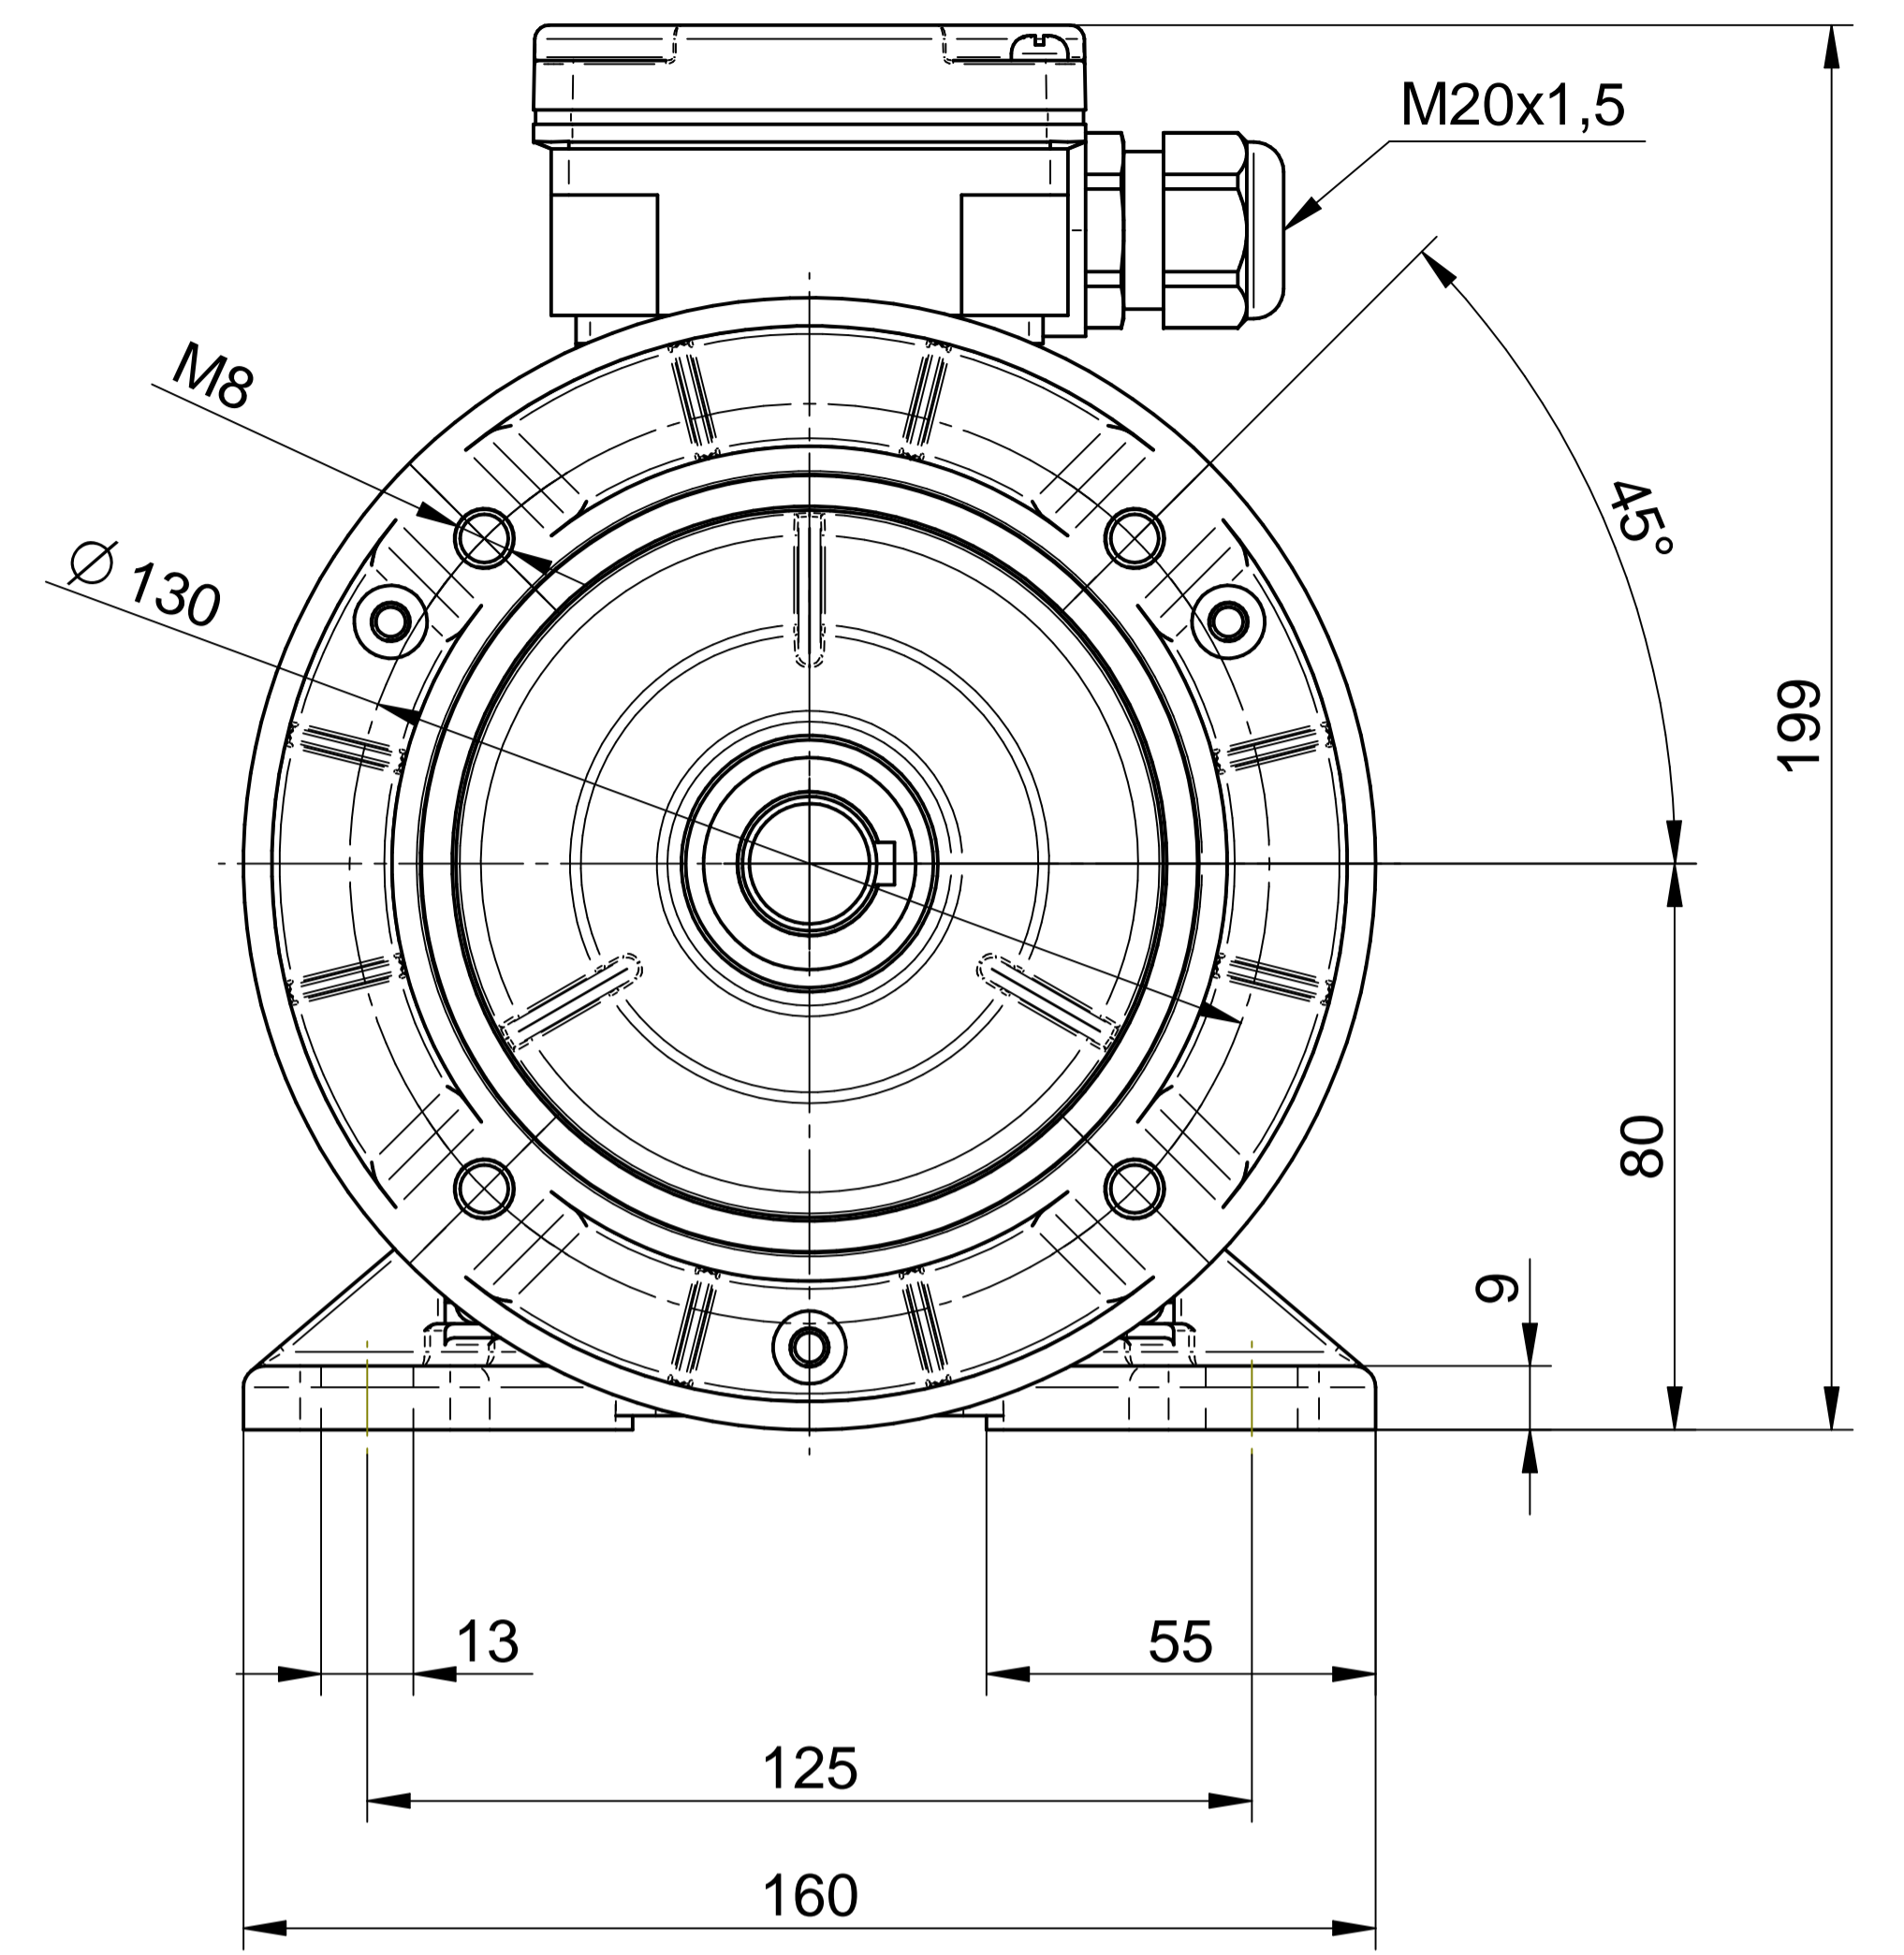

1:2

Cantoni[®]
GROUP

BESEL S.A.
FABRYKA SILNIKÓW ELEKTRYCZNYCH

Motor type

2SIE80-2B

Scale

1:1

Cantoni®
GROUP