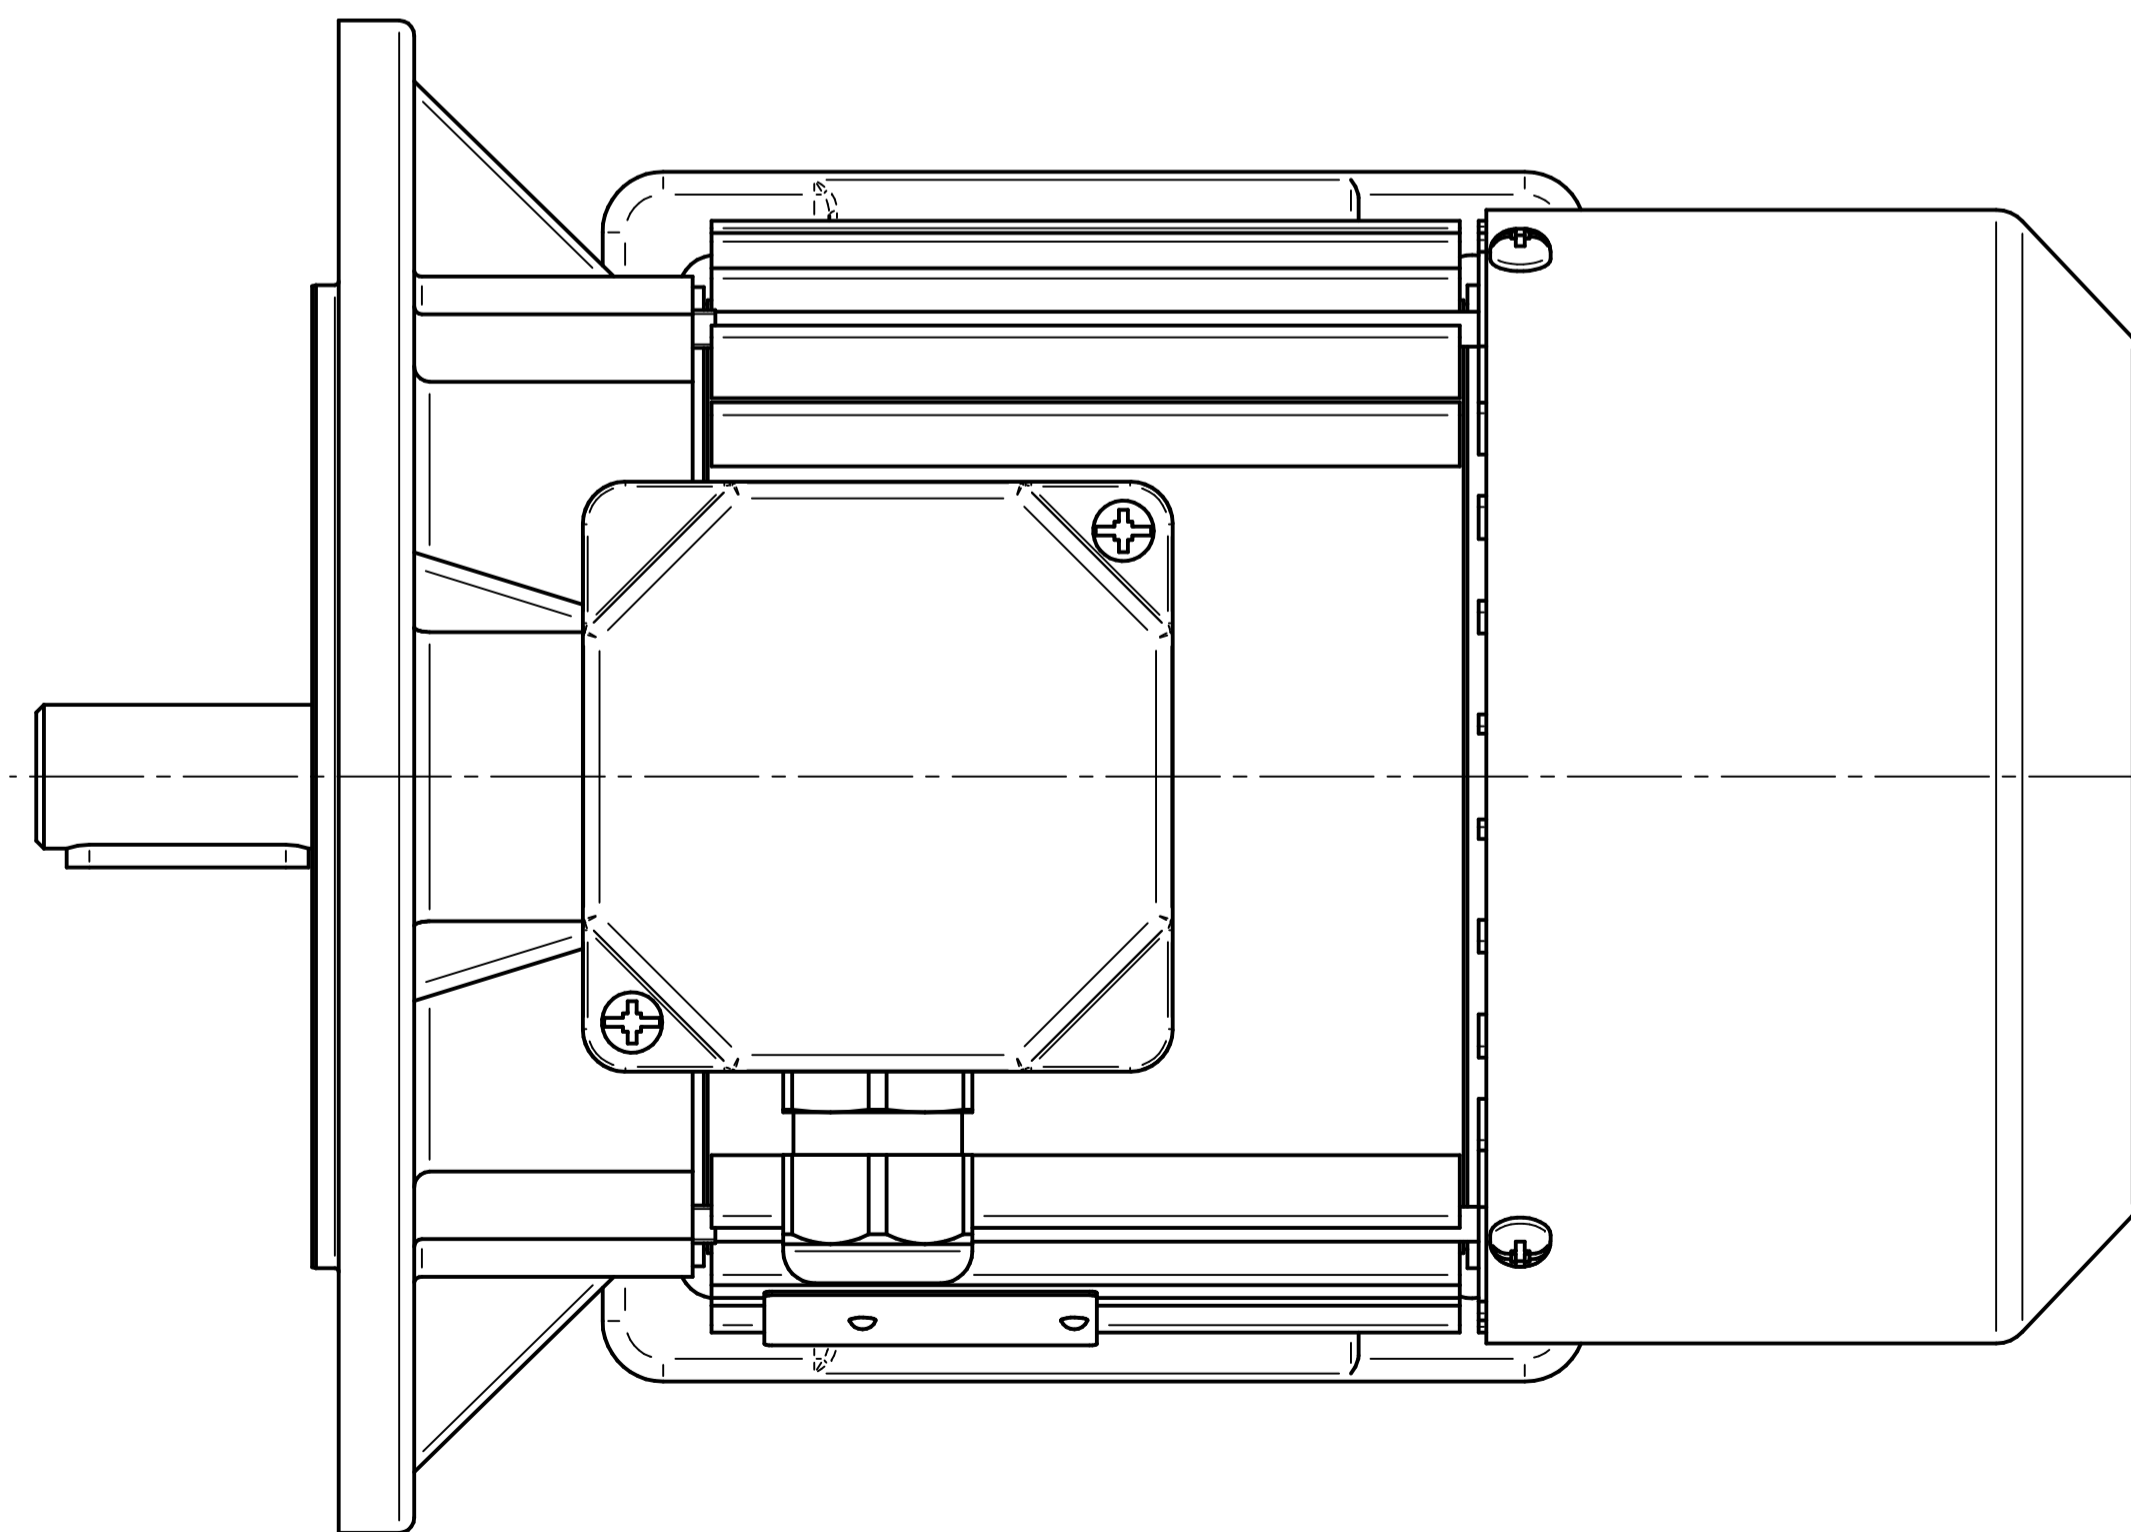

Cantoni®
GROUP

BESEL S.A.
FABRYKA SILNIKÓW ELEKTRYCZNYCH

Motor type

2SIEL80-2B

Scale

1:1