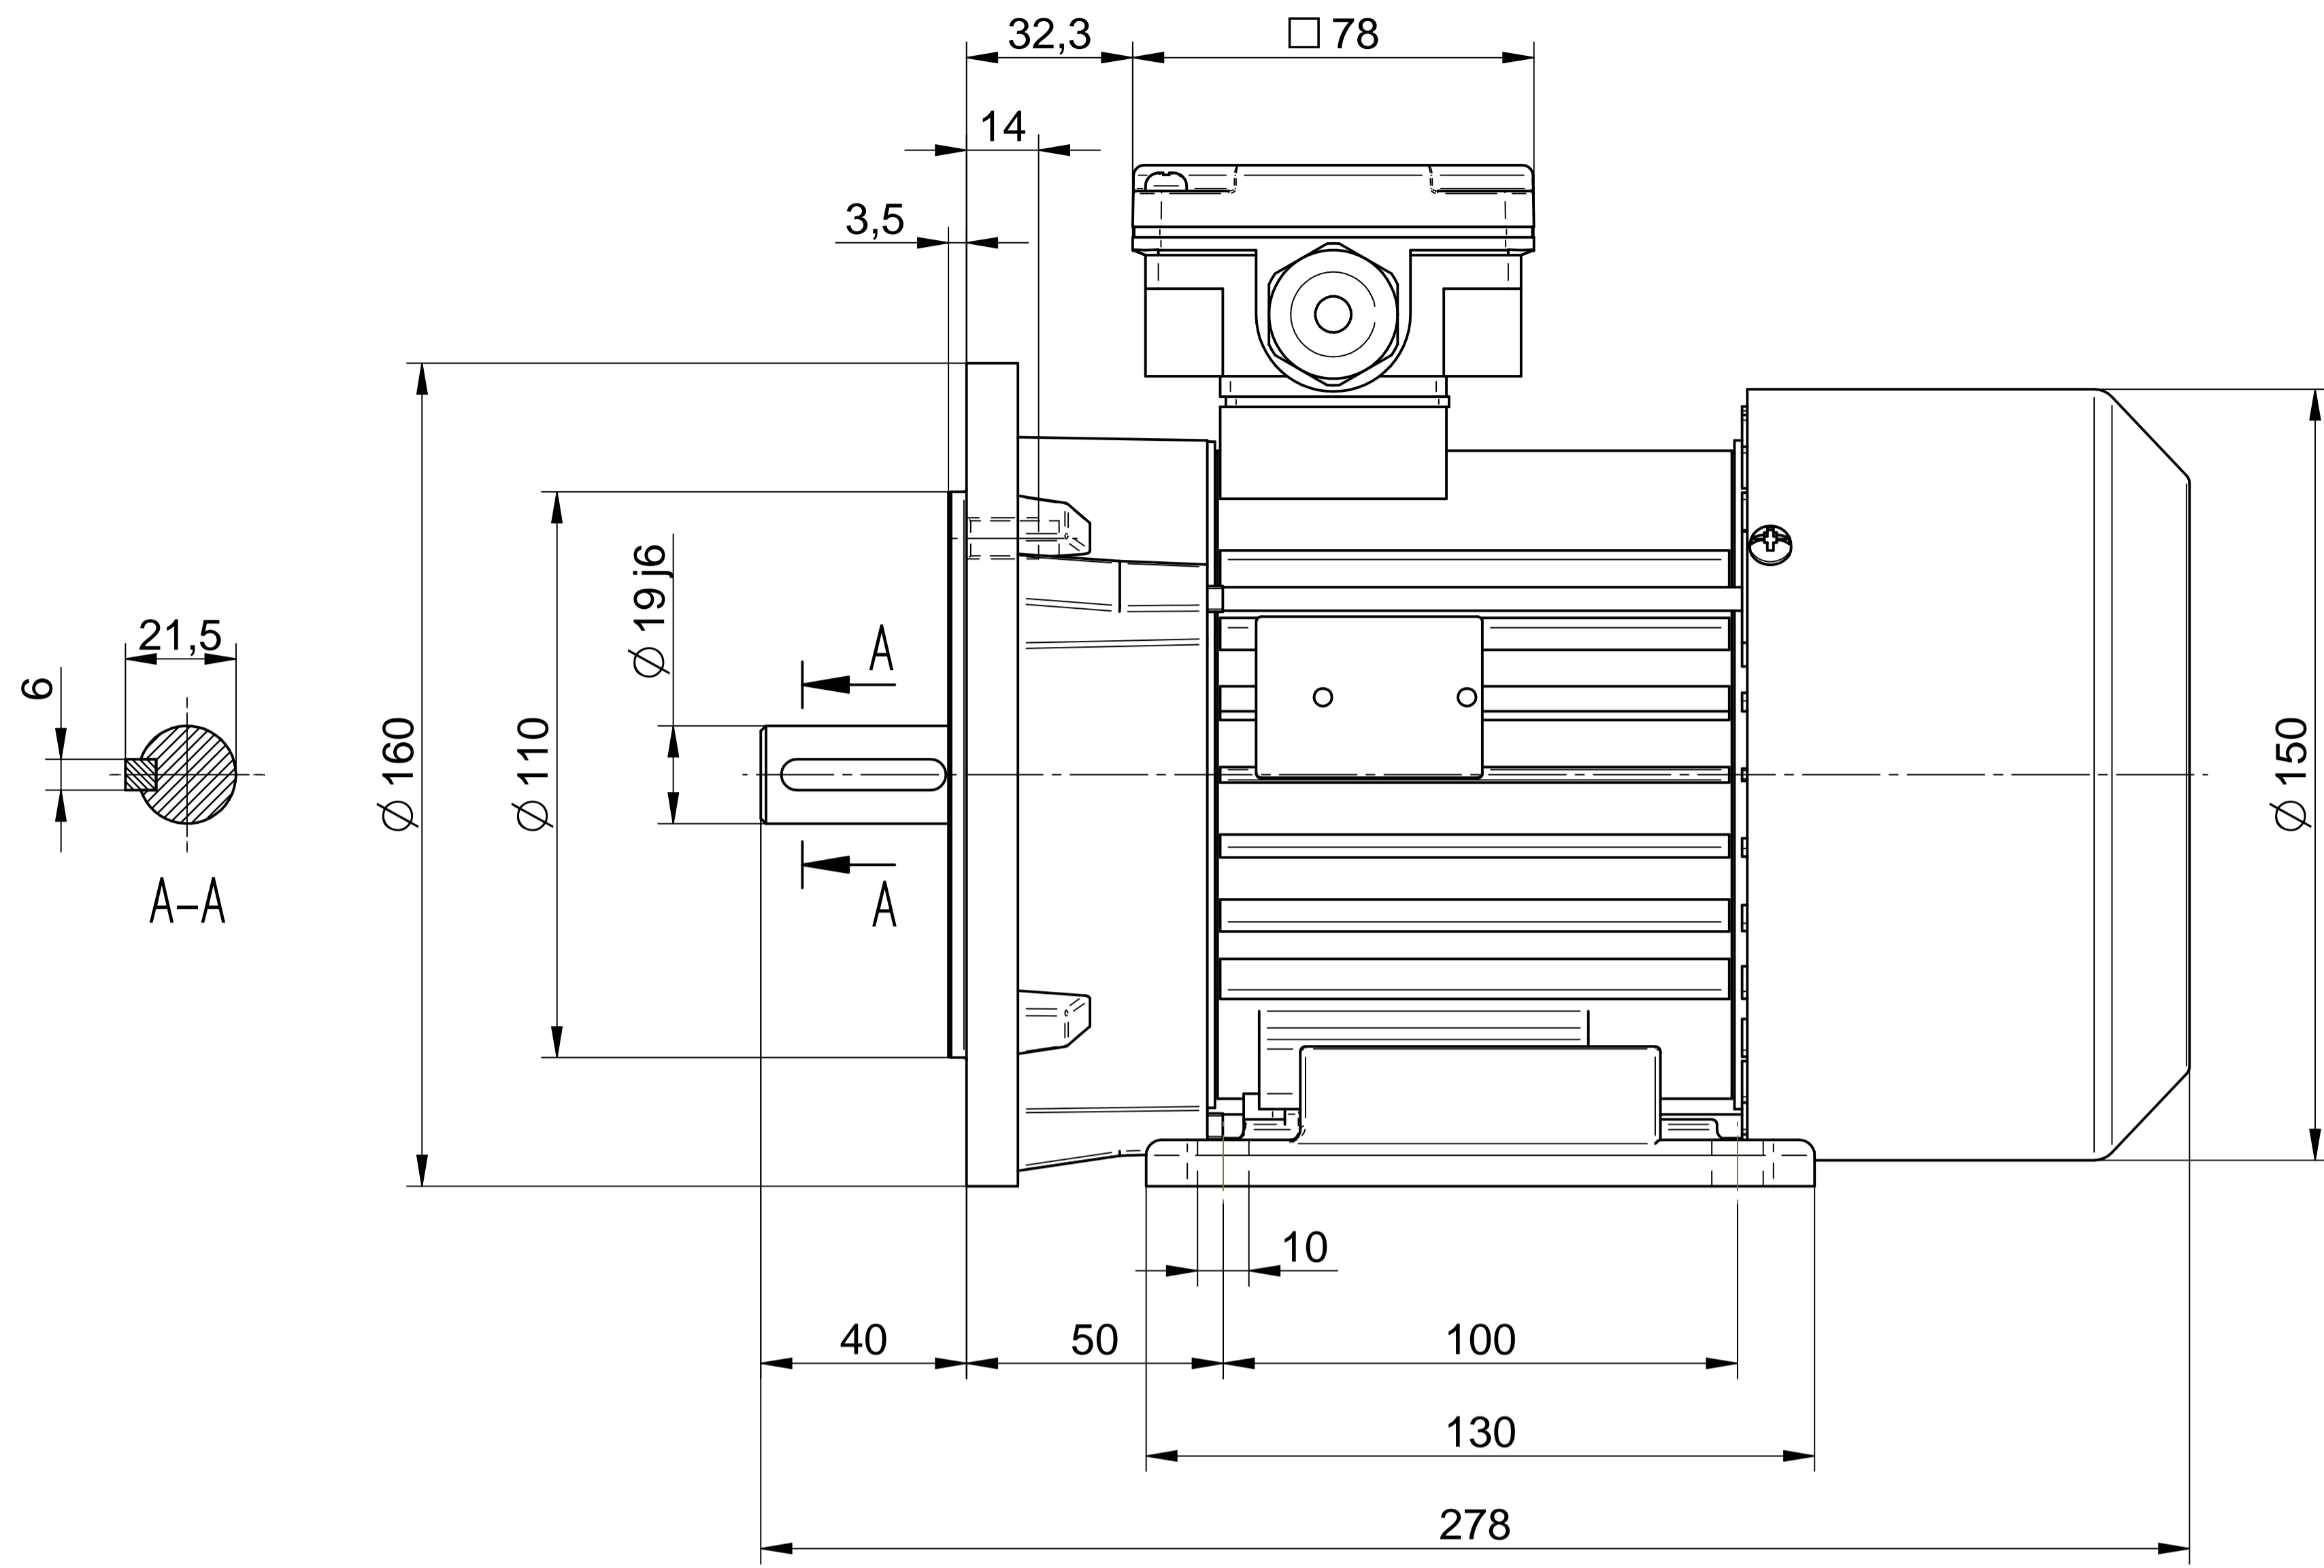

1:2

Cantoni[®]
GROUP

BESEL S.A.
FABRYKA SILNIKÓW ELEKTRYCZNYCH

Motor type

2SIE80-2B

Scale

1:1

Cantoni®
GROUP

BESEL S.A.
FABRYKA SILNIKÓW ELEKTRYCZNYCH

Motor type

2SIEK80-2B

Scale

1:1

1:2

Cantoni[®]
GROUP

BESEL S.A.
FABRYKA SILNIKÓW ELEKTRYCZNYCH

Motor type

2SIEK80-2B2

Scale

1:1

1:2

Cantoni®
GROUP

BESEL S.A.
FABRYKA SILNIKÓW ELEKTRYCZNYCH

Motor type

2SIEK80-2B1

Scale

1:1

Cantoni®
GROUP

BESEL S.A.
FABRYKA SILNIKÓW ELEKTRYCZNYCH

Motor type

2SIEL80-2B

Scale