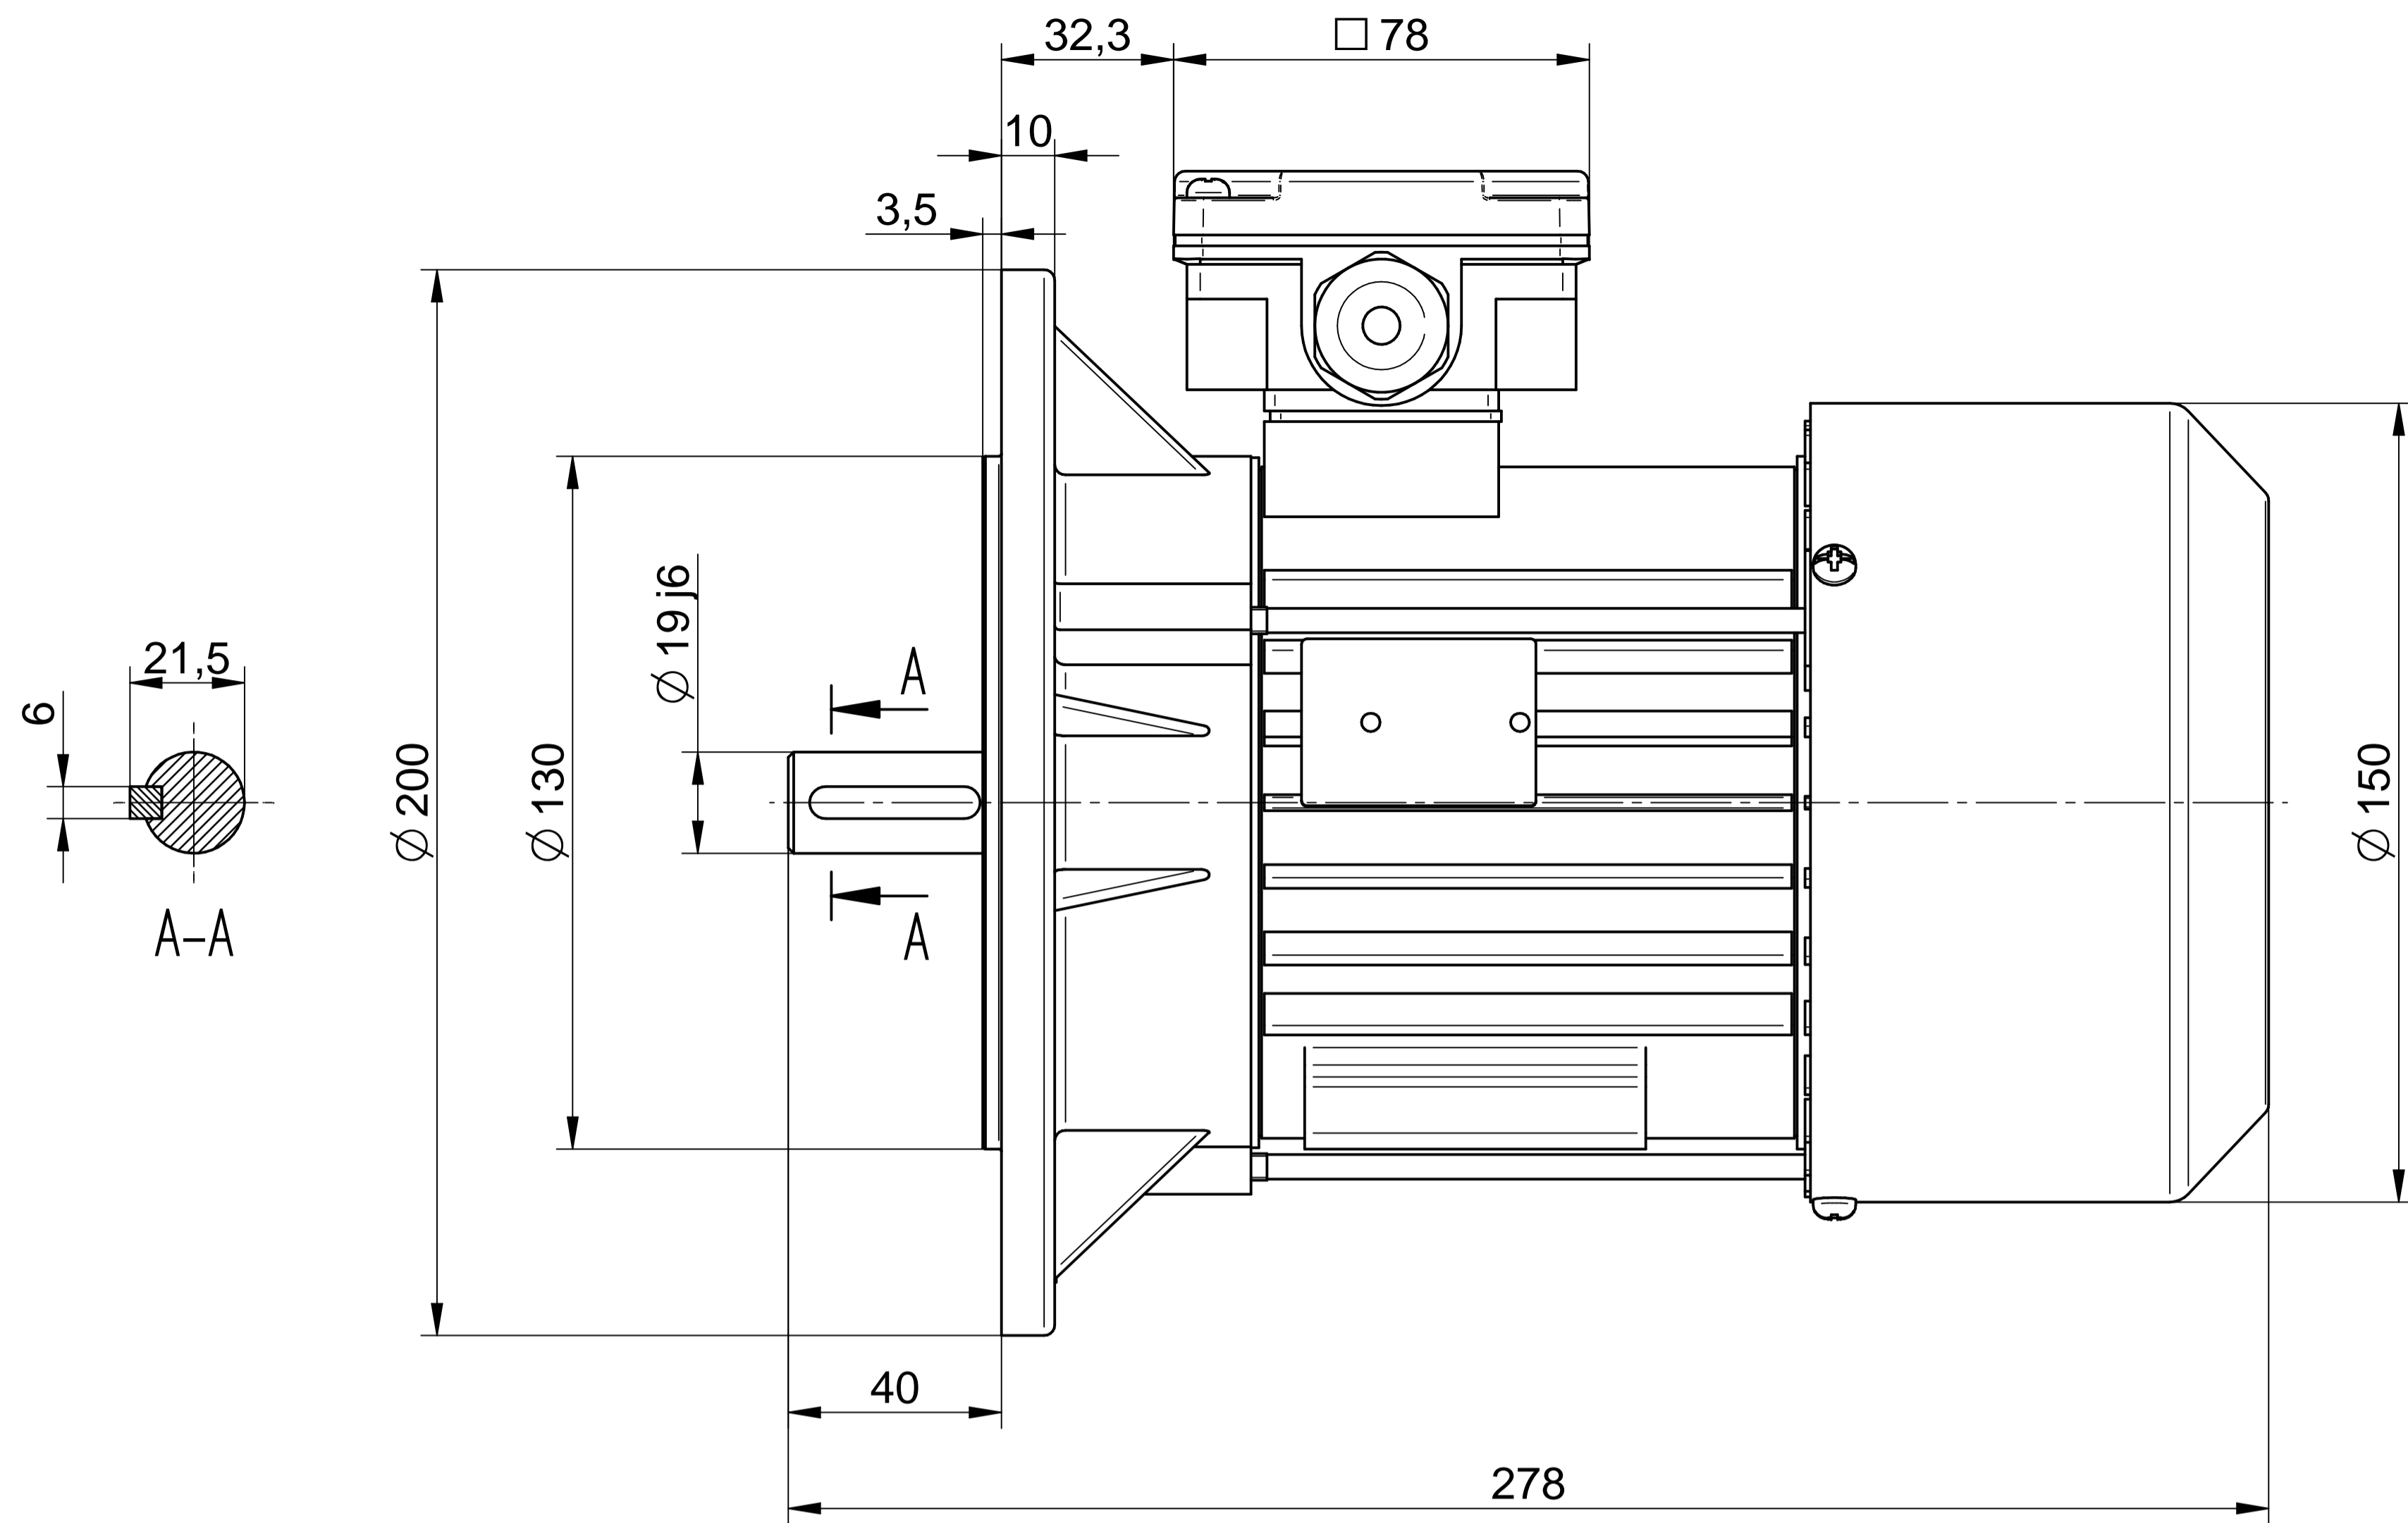

1:2

Cantoni[®]
GROUP

BESEL S.A.
FABRYKA SILNIKÓW ELEKTRYCZNYCH

Motor type

2SIE80-2B

Scale

1:1

Cantoni®
GROUP

BESEL S.A.
FABRYKA SILNIKÓW ELEKTRYCZNYCH

Motor type

2SIEK80-2B

Scale

1:1

1:2

Cantoni[®]
GROUP

BESEL S.A.
FABRYKA SILNIKÓW ELEKTRYCZNYCH

Motor type

2SIEK80-2B2

Scale

1:1

1:2

Cantoni®
GROUP

BESEL S.A.
FABRYKA SILNIKÓW ELEKTRYCZNYCH

Motor type

2SIEK80-2B1

Scale

1:1

Cantoni®
GROUP

BESEL S.A.
FABRYKA SILNIKÓW ELEKTRYCZNYCH

Motor type

2SIEL80-2B

Scale