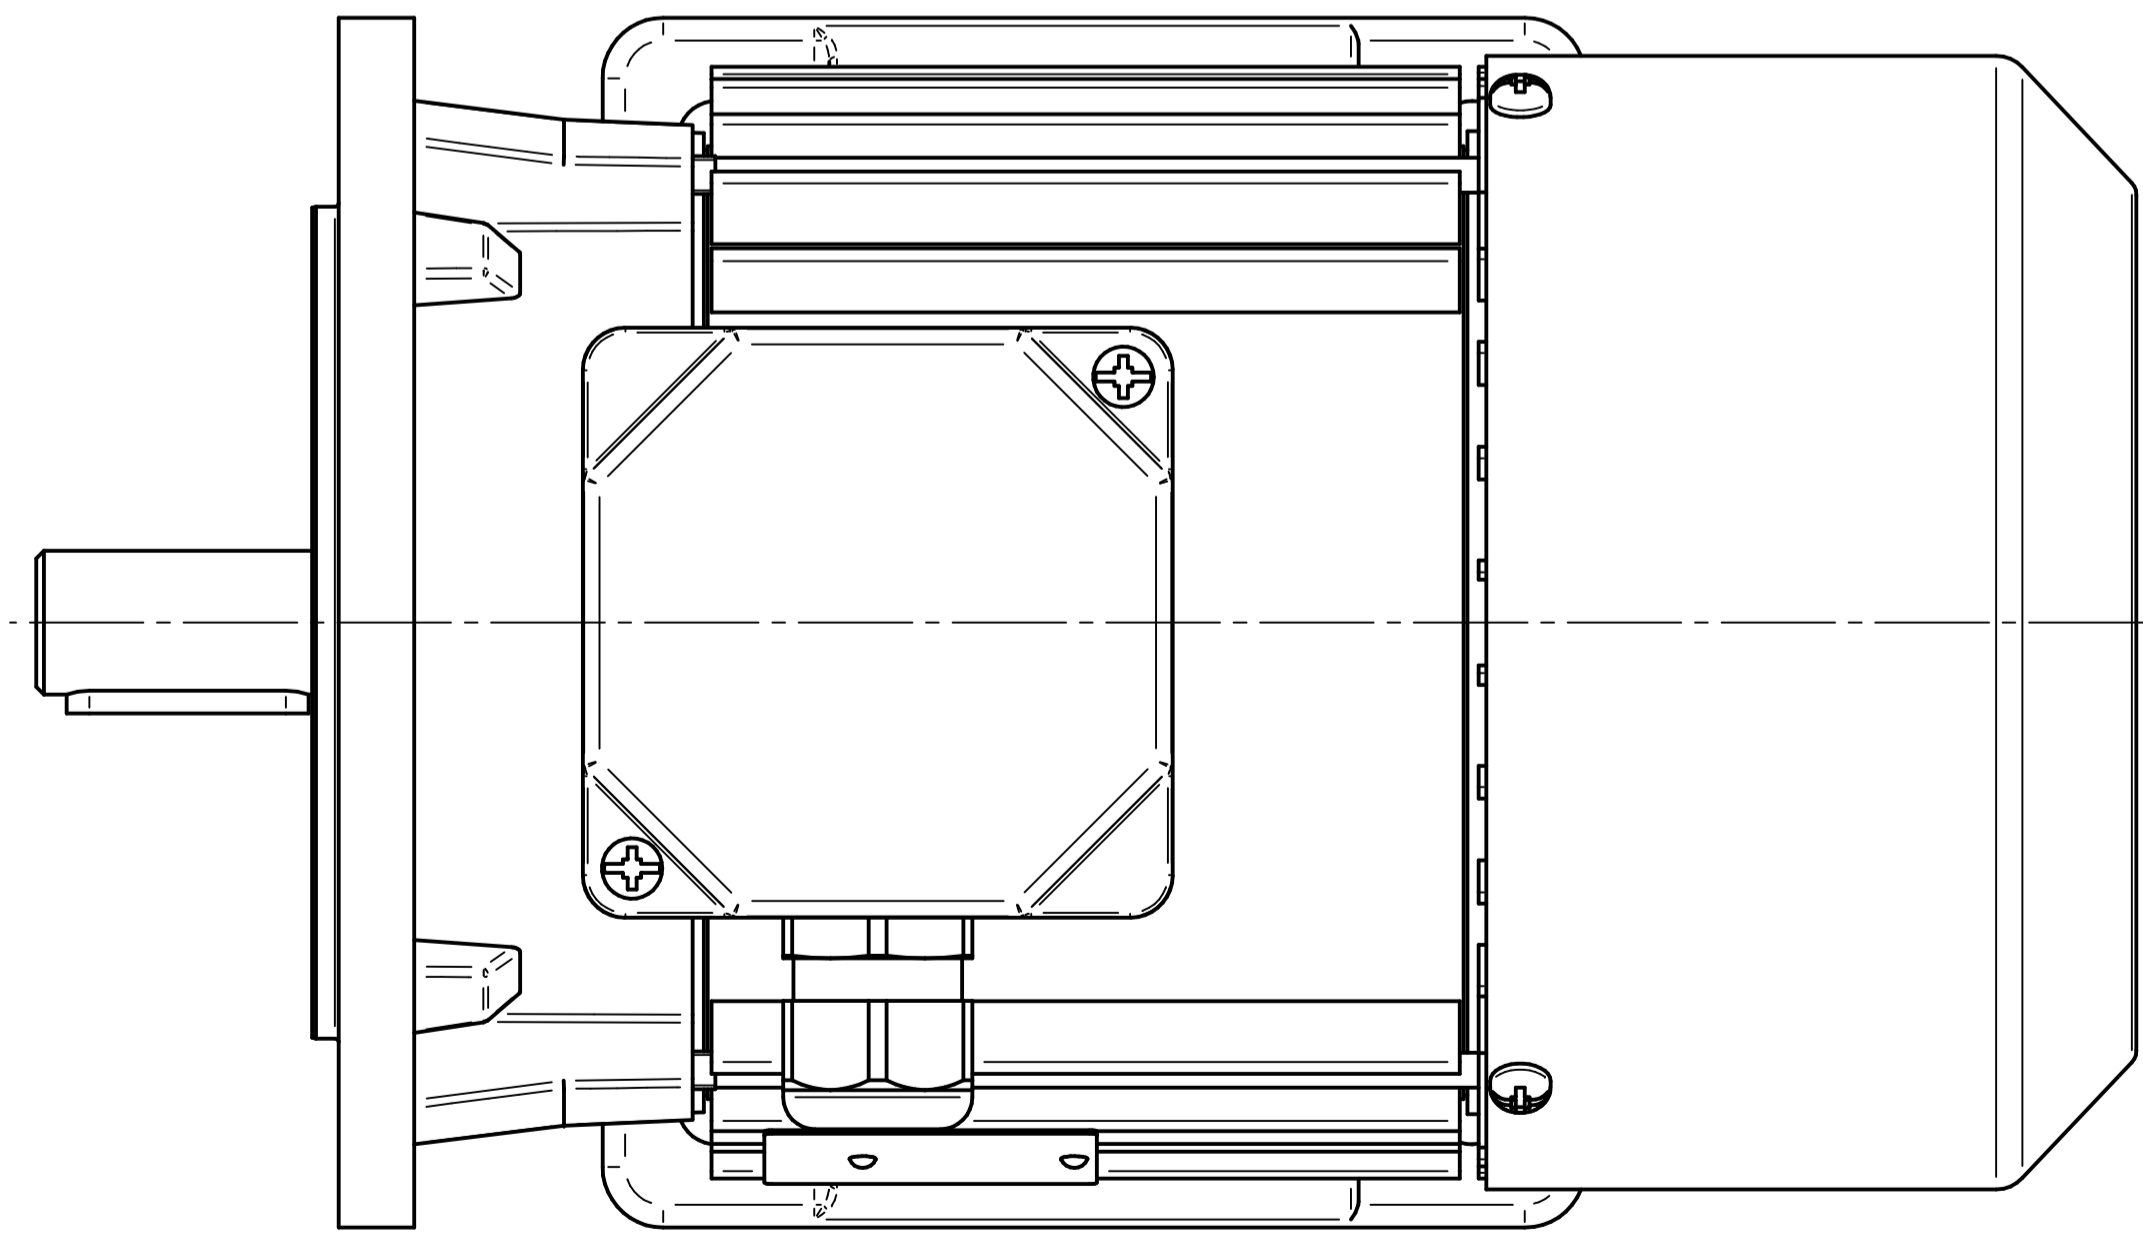

1:2

Cantoni[®]
GROUP

BESEL S.A.
FABRYKA SILNIKÓW ELEKTRYCZNYCH

Motor type

2SIE80-2B

Scale

1:1

Cantoni®
GROUP

BESEL S.A.
FABRYKA SILNIKÓW ELEKTRYCZNYCH

Motor type

2SIEK80-2B

Scale

1:1

1:2

Cantoni[®]
GROUP

BESEL S.A.
FABRYKA SILNIKÓW ELEKTRYCZNYCH

Motor type

2SIEK80-2B2

Scale

1:1

1:2

Cantoni®
GROUP

BESEL S.A.
FABRYKA SILNIKÓW ELEKTRYCZNYCH

Motor type

2SIEK80-2B1

Scale

1:1

Cantoni®
GROUP

BESEL S.A.
FABRYKA SILNIKÓW ELEKTRYCZNYCH

Motor type

2SIEL80-2B

Scale