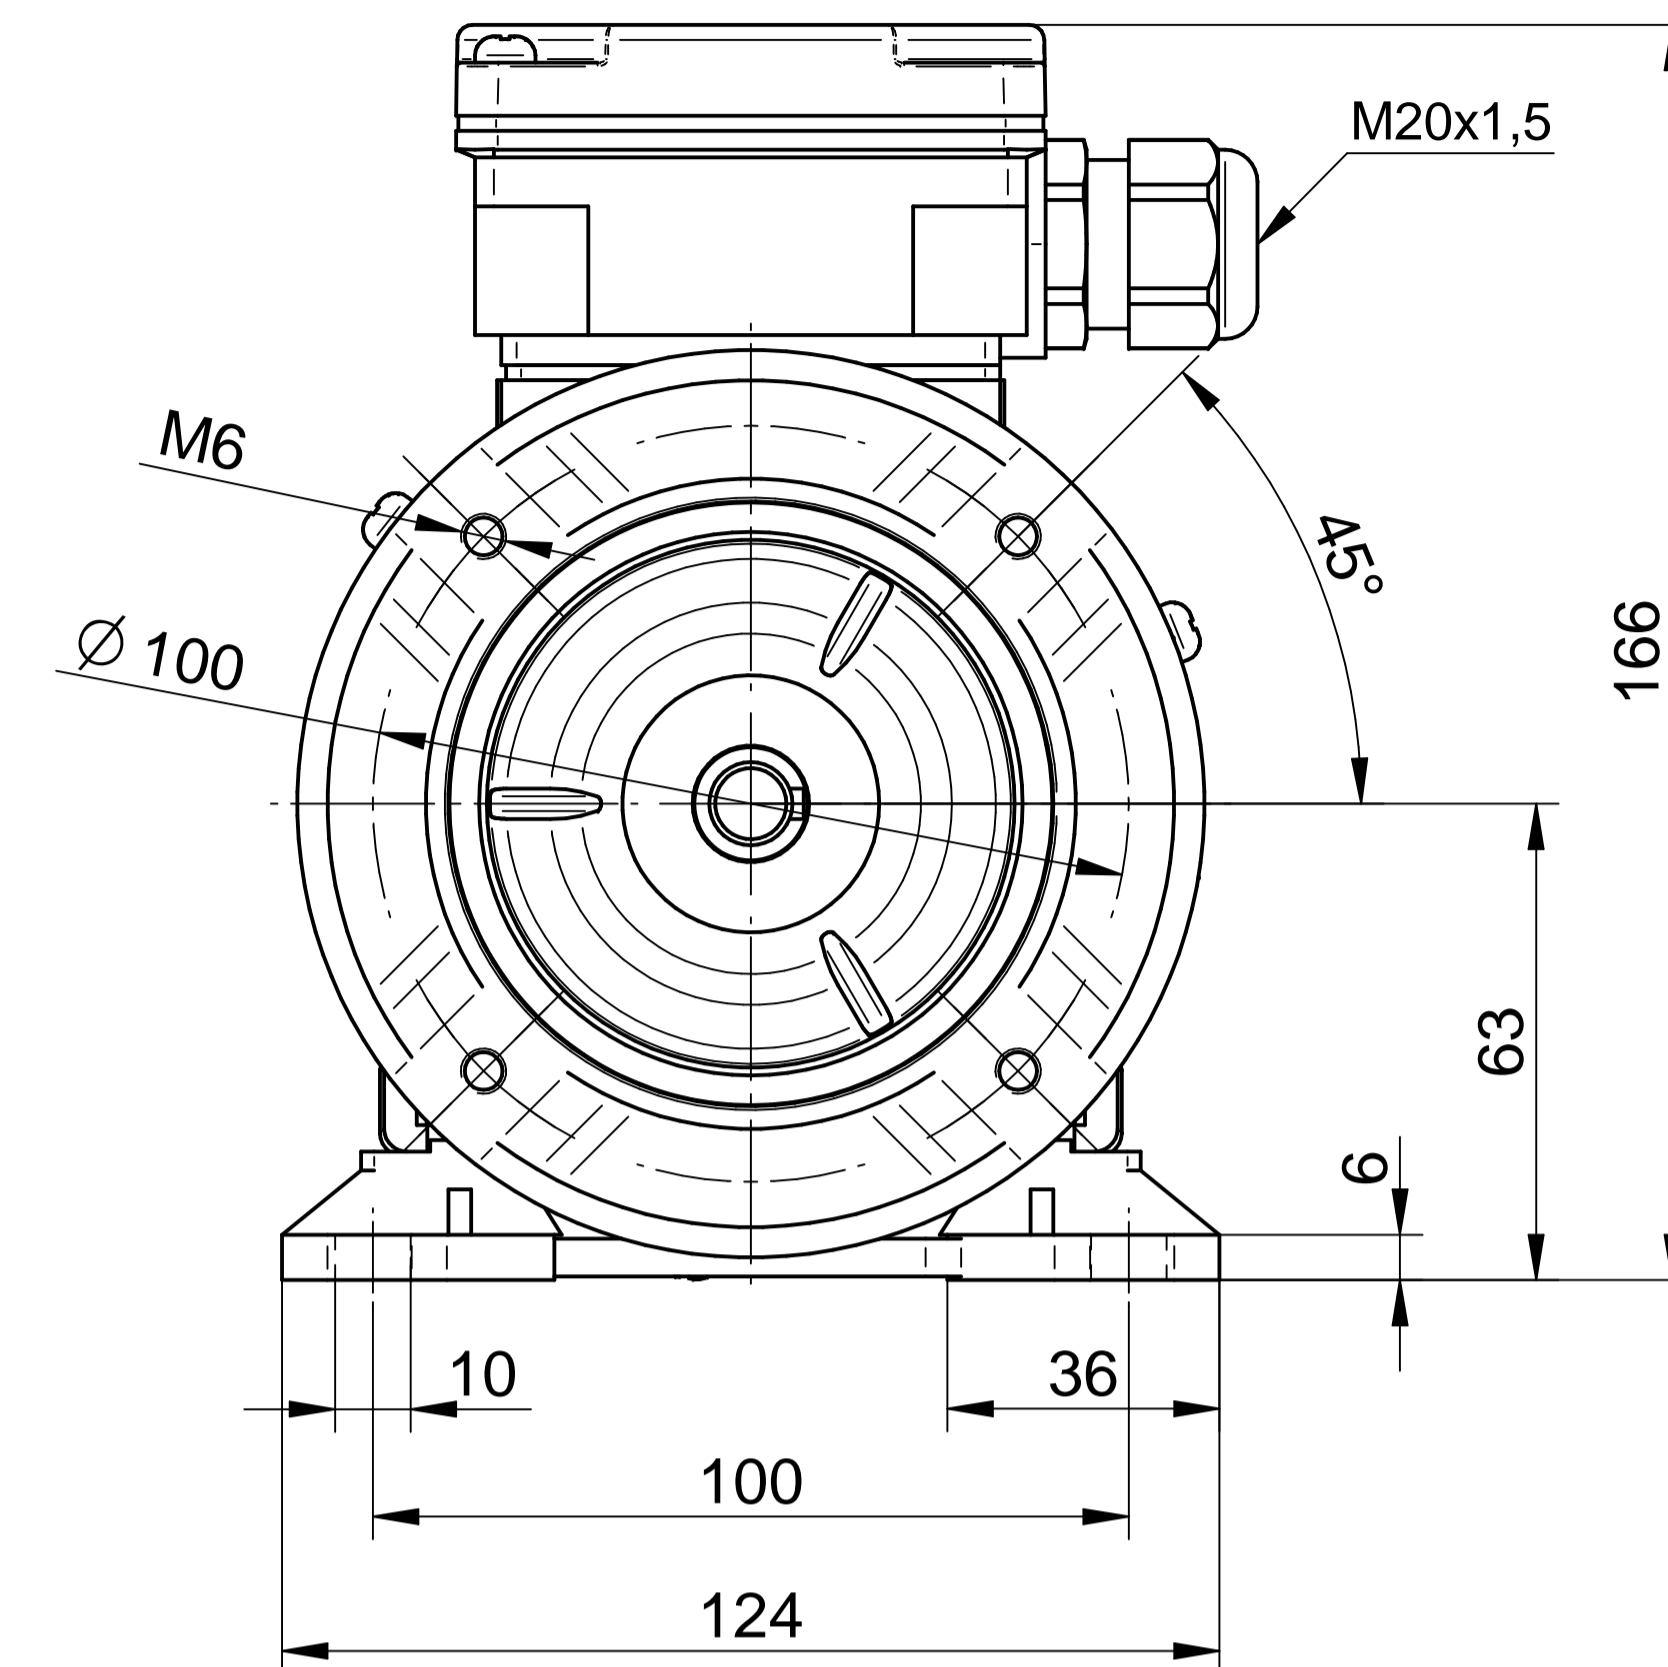

Cantoni®
GROUP

BESEL S.A.
FABRYKA SILNIKÓW ELEKTRYCZNYCH

Motor type

Sh63-6B

Scale

1:1

Cantoni®
GROUP

BESEL S.A.
FABRYKA SILNIKÓW ELEKTRYCZNYCH