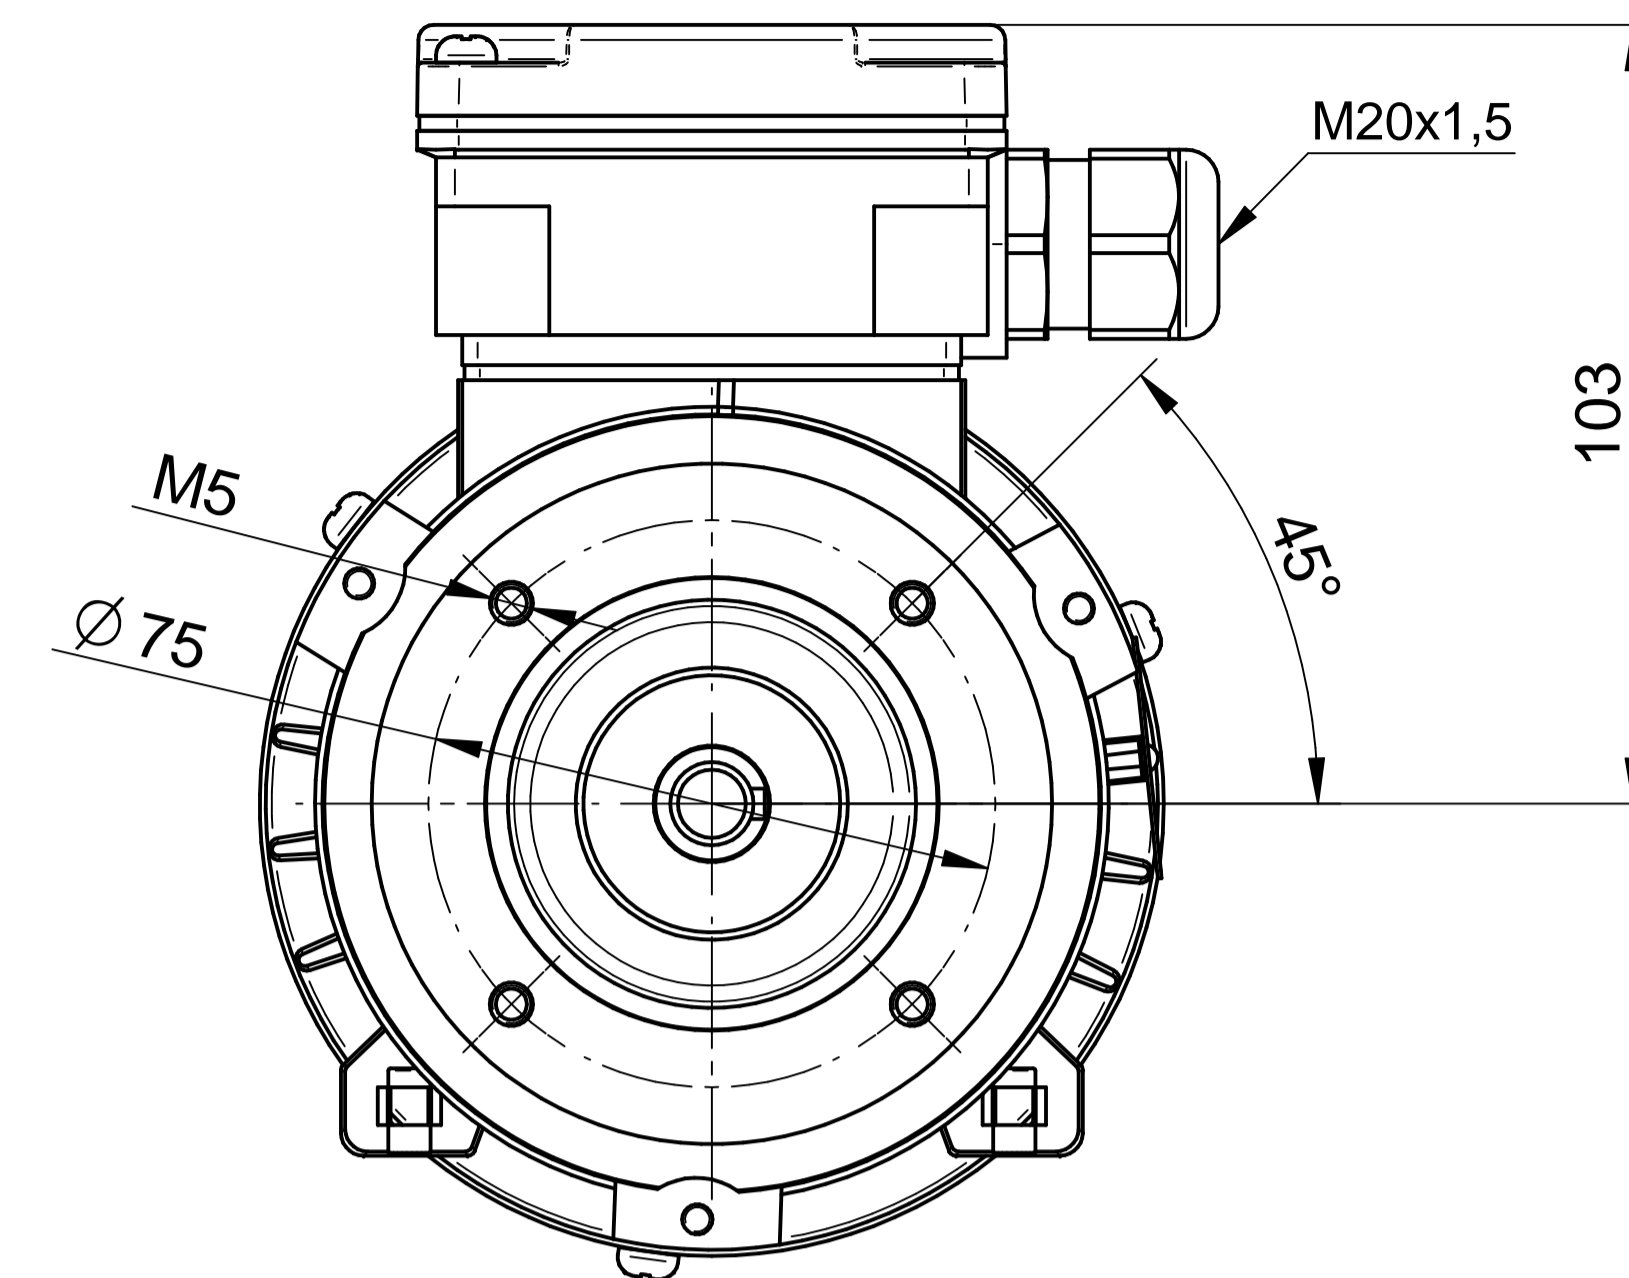

Cantoni®
GROUP

BESEL S.A.
FABRYKA SILNIKÓW ELEKTRYCZNYCH

Motor type

SKh63-6B2

Scale

1:1