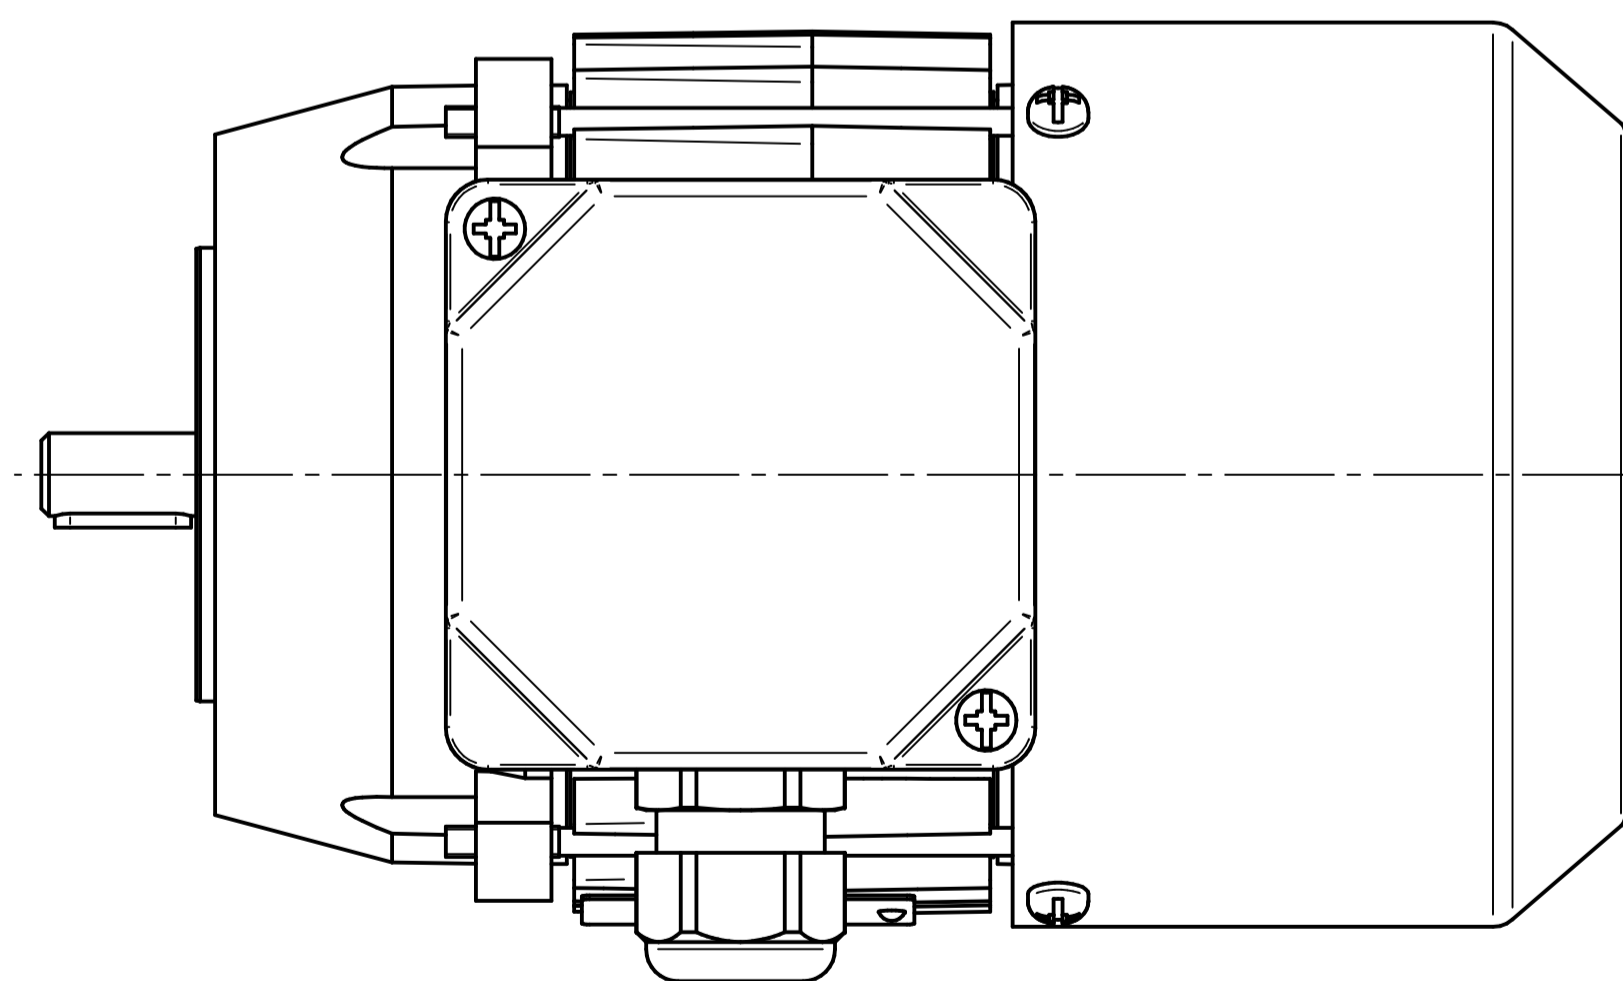

Cantoni®
GROUP

BESEL S.A.
FABRYKA SILNIKÓW ELEKTRYCZNYCH

Motor type

SKh63-6B2

Scale

1:1