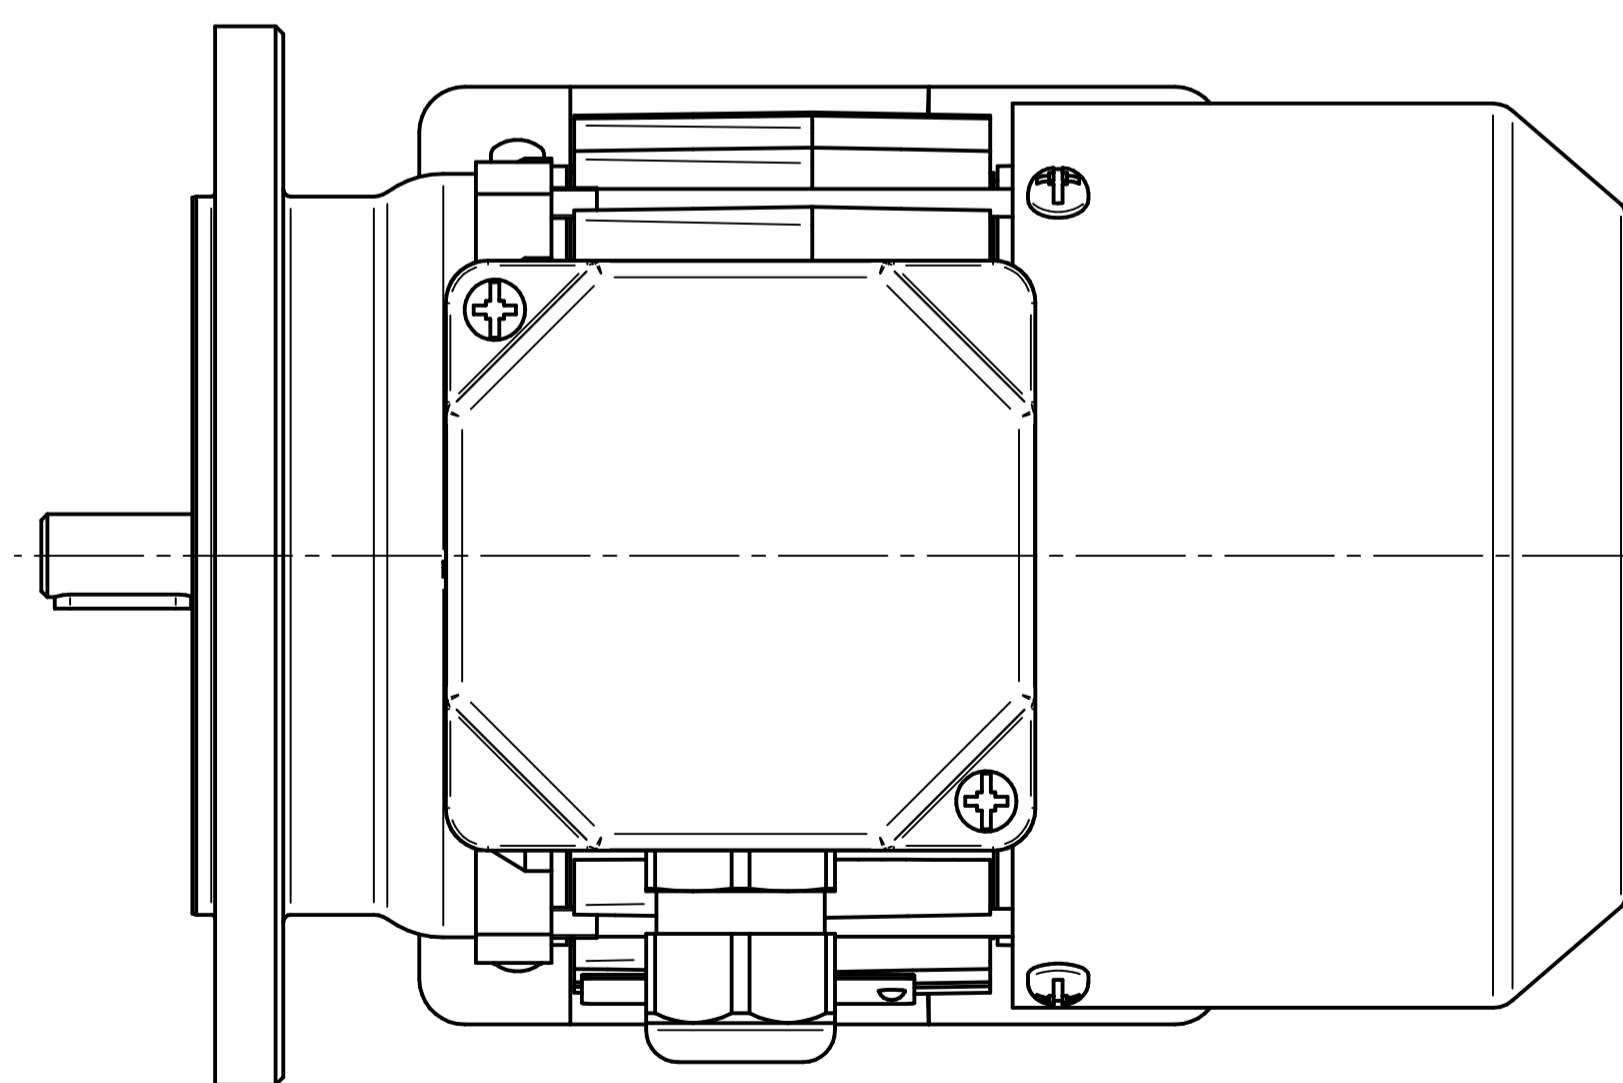

Scale

1:1

Cantoni®
GROUP

BESEL S.A.
FABRYKA SILNIKÓW ELEKTRYCZNYCH

Motor type

SKh63-6B2

Scale

1:1