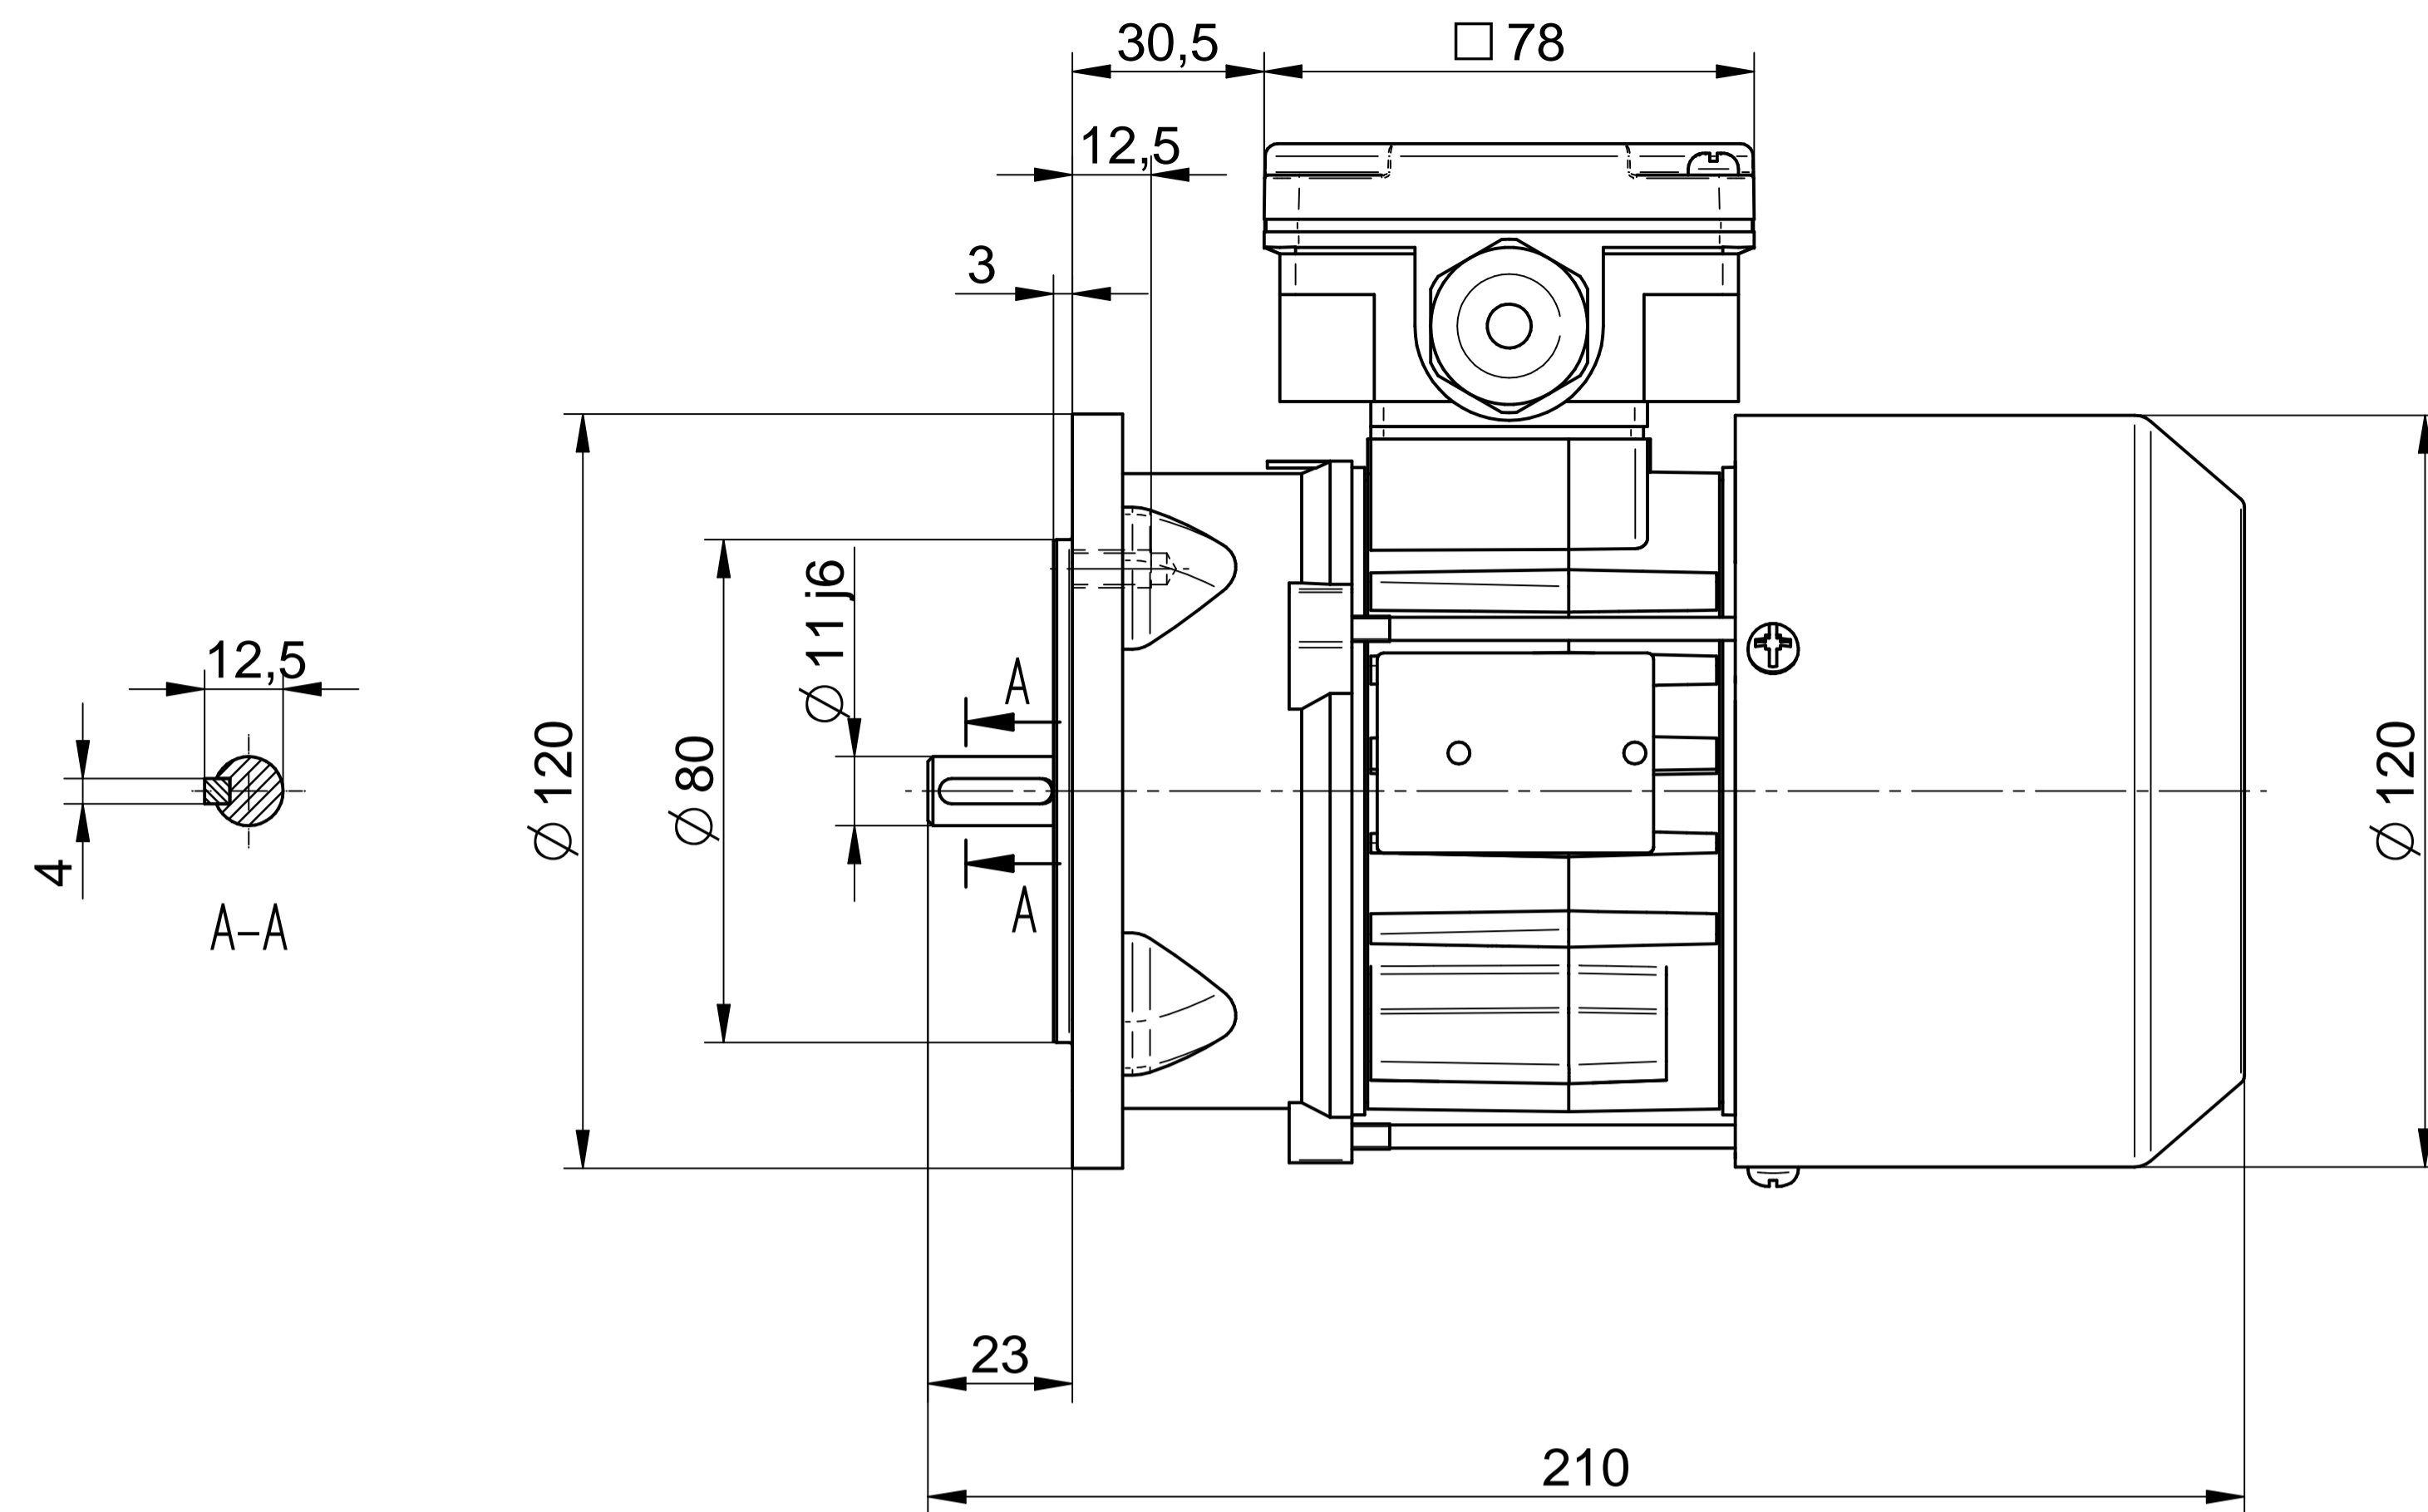

Scale

1:1

Cantoni®
GROUP

BESEL S.A.
FABRYKA SILNIKÓW ELEKTRYCZNYCH

Motor type

SKh63-6B2

Scale

1:1