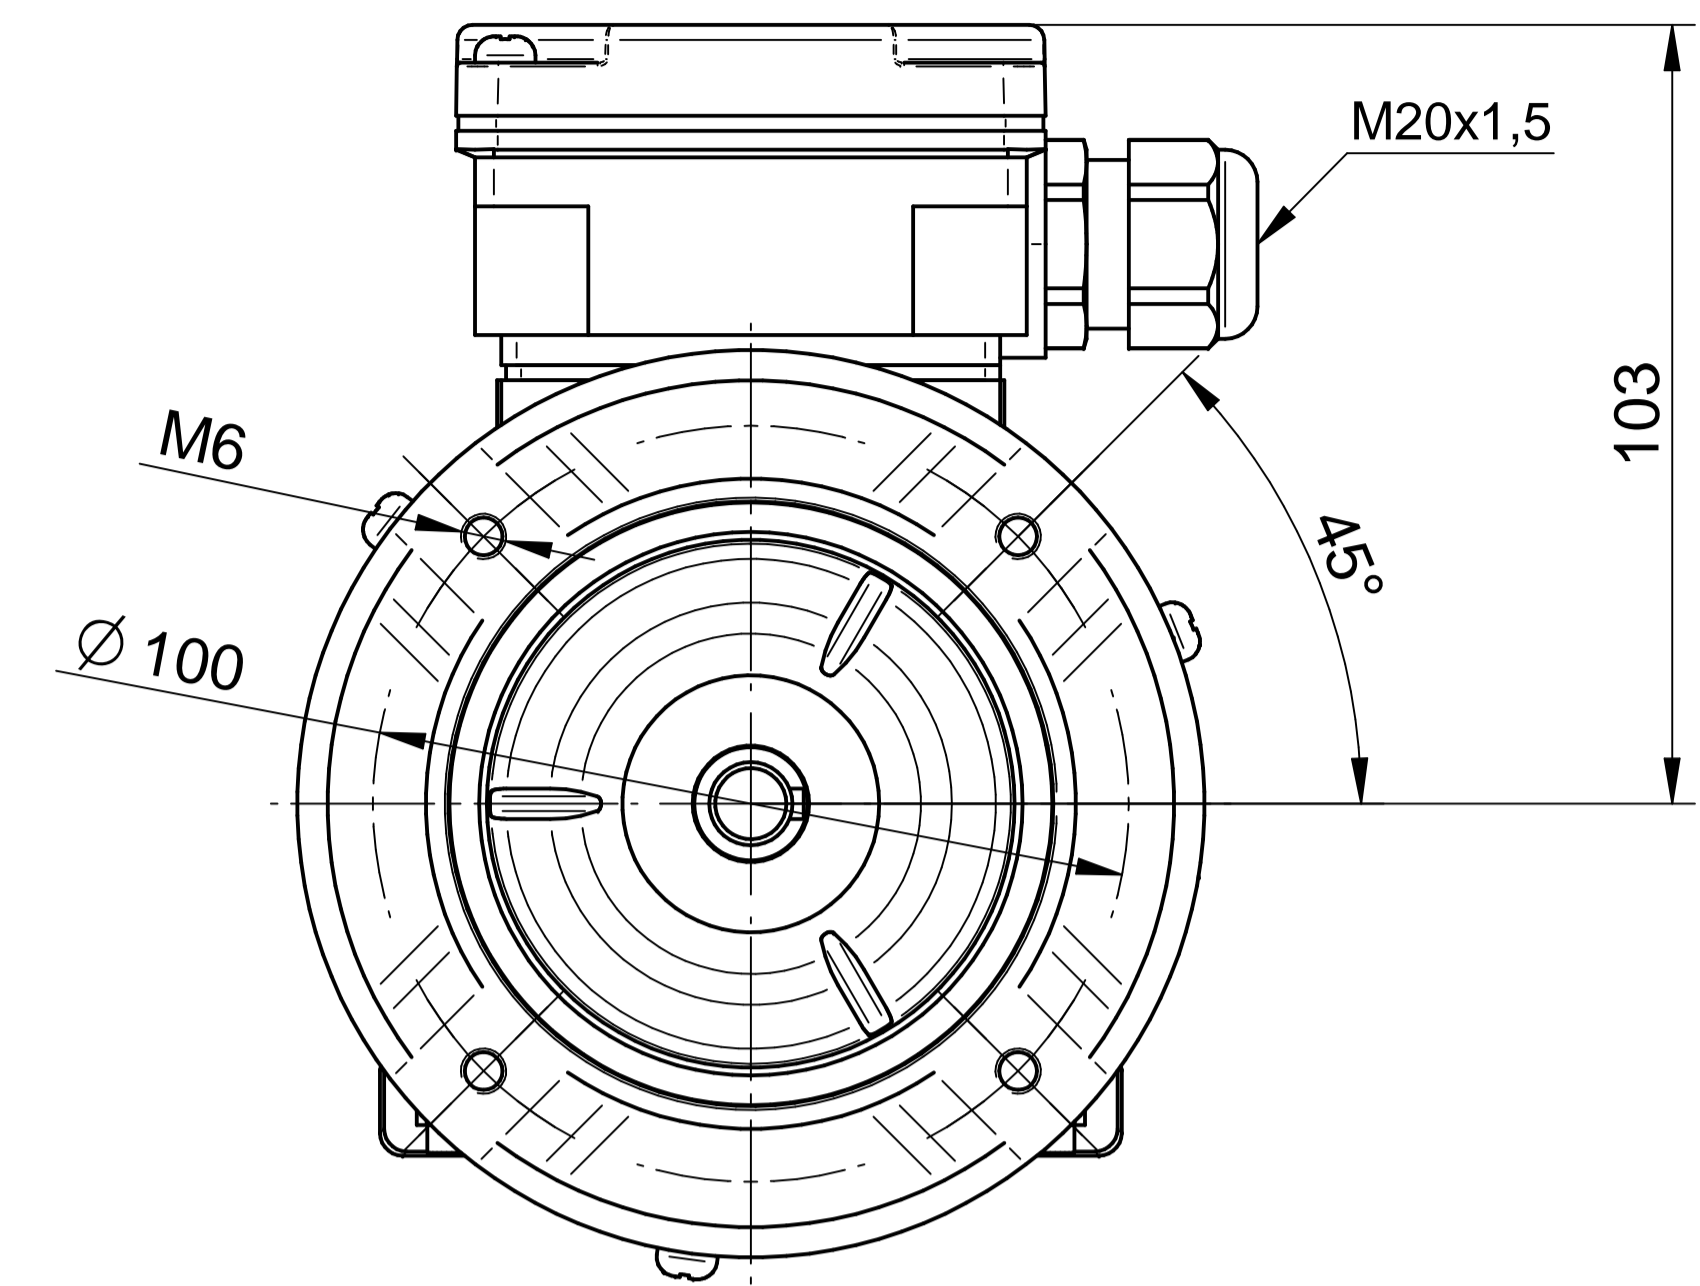

Scale

1:1

Cantoni®
GROUP

BESEL S.A.
FABRYKA SILNIKÓW ELEKTRYCZNYCH

Motor type

SKh63-6B2

Scale

1:1