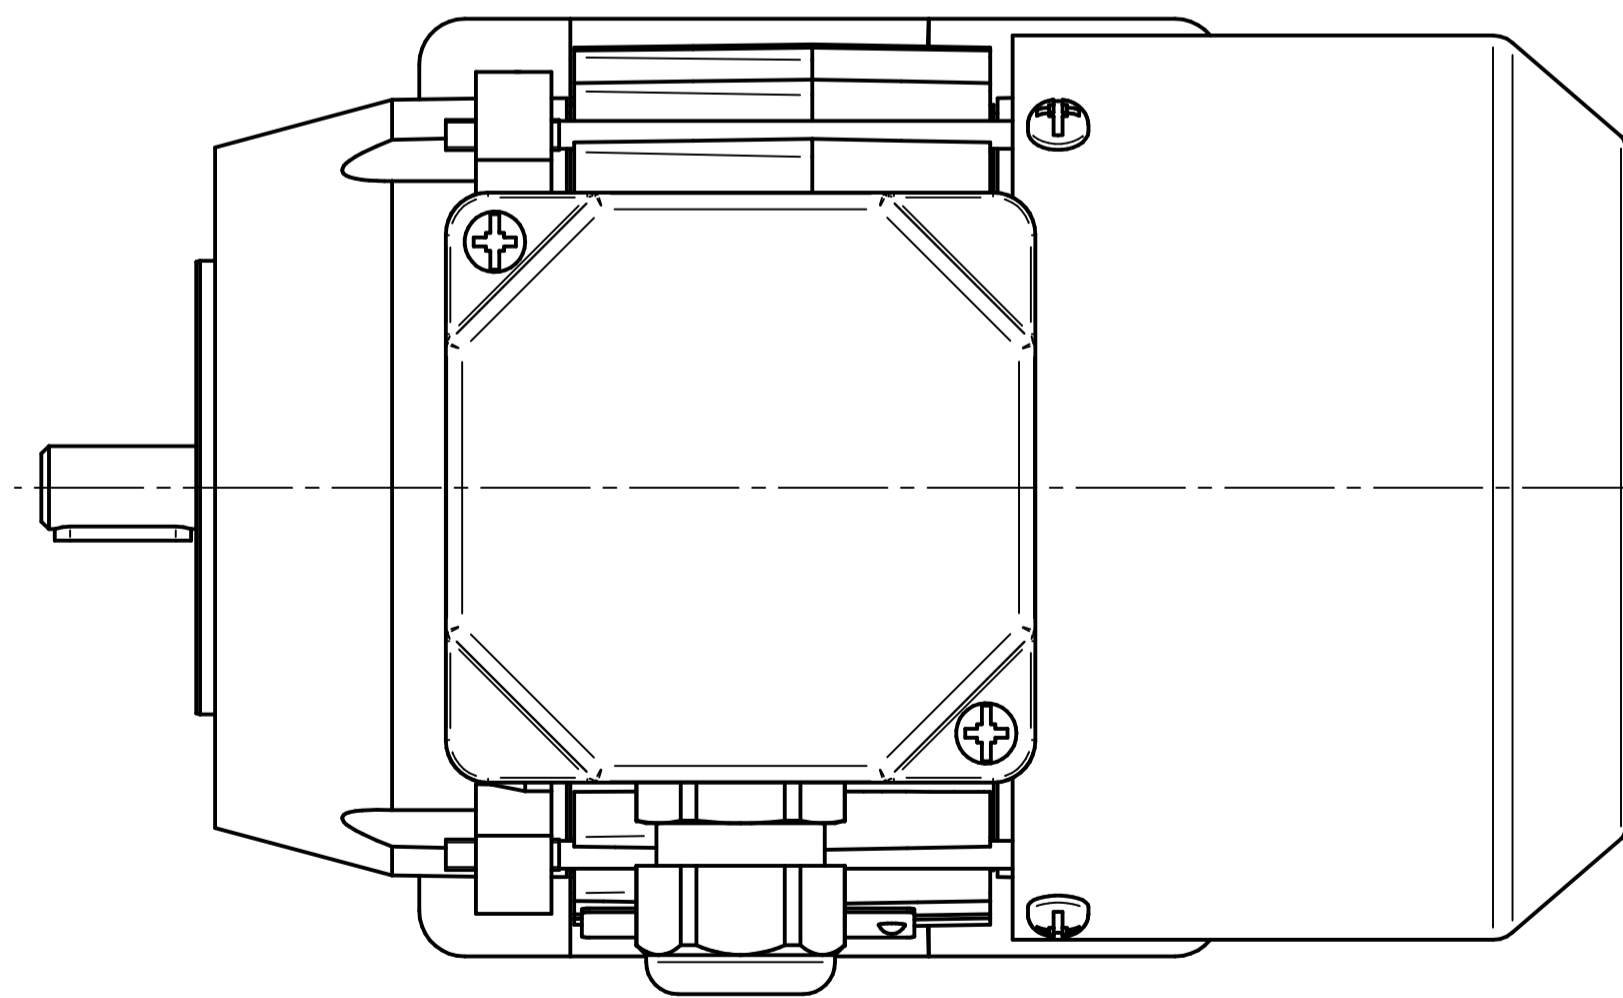

Cantoni®
GROUP

BESEL S.A.
FABRYKA SILNIKÓW ELEKTRYCZNYCH

Motor type

Sh63-6B

Scale

1:1

Cantoni®
GROUP

BESEL S.A.
FABRYKA SILNIKÓW ELEKTRYCZNYCH