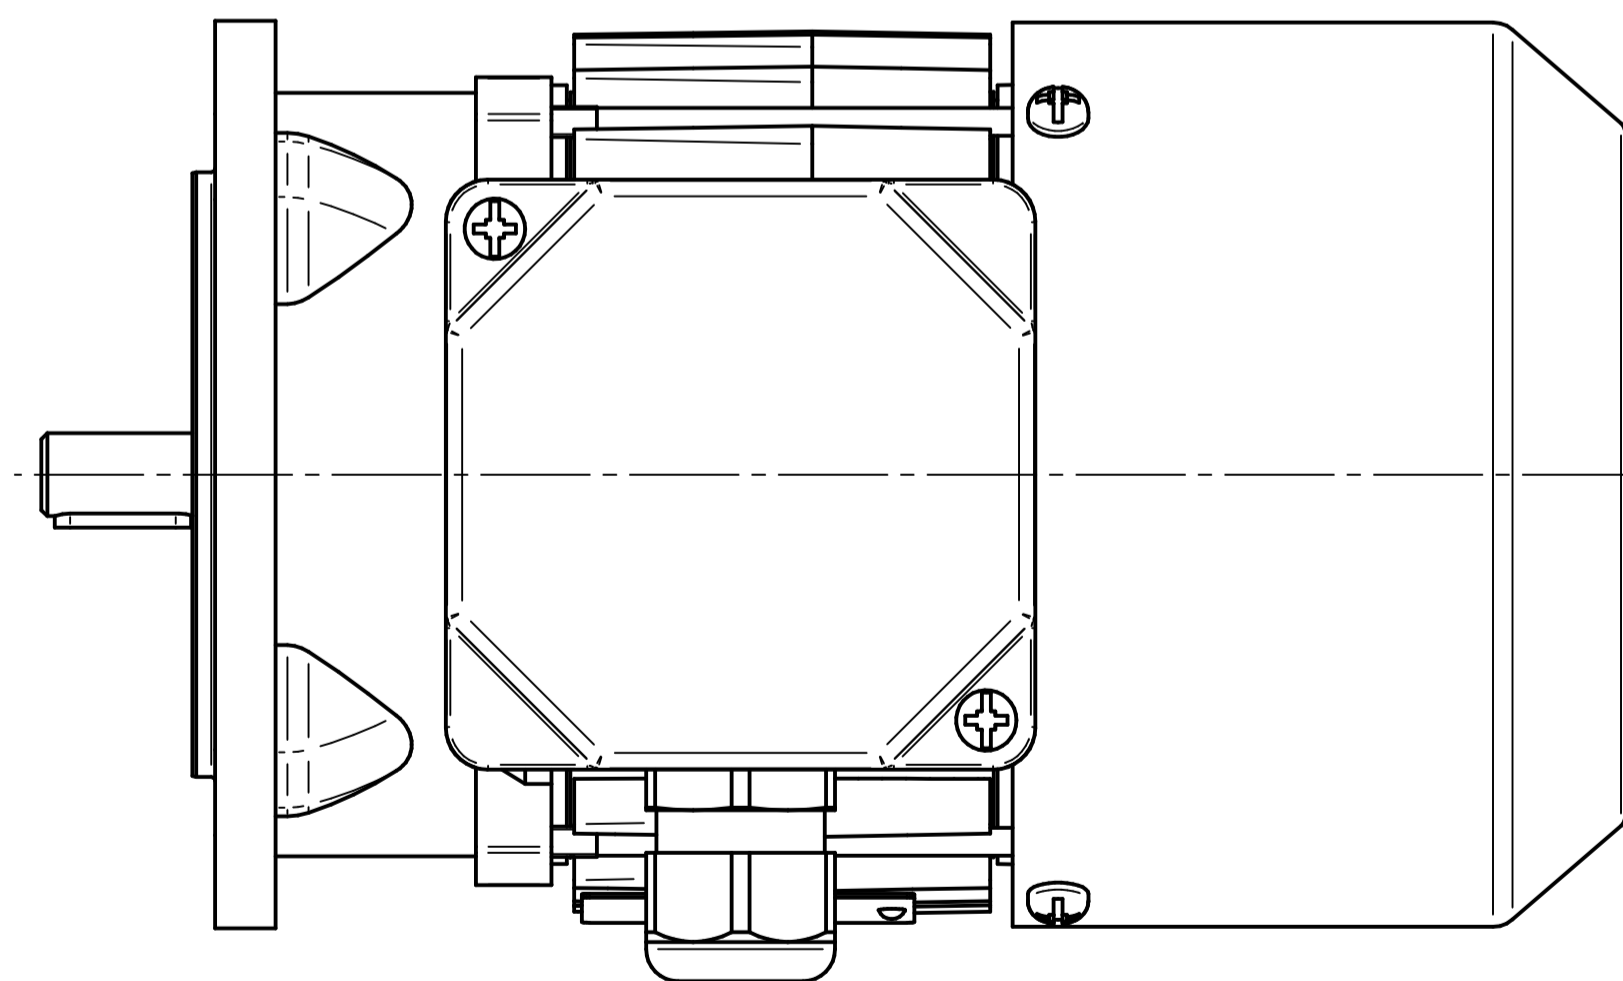

Scale

1:1

Cantoni®
GROUP

BESEL S.A.
FABRYKA SILNIKÓW ELEKTRYCZNYCH

Motor type

SKh63-6B2

Scale

1:1