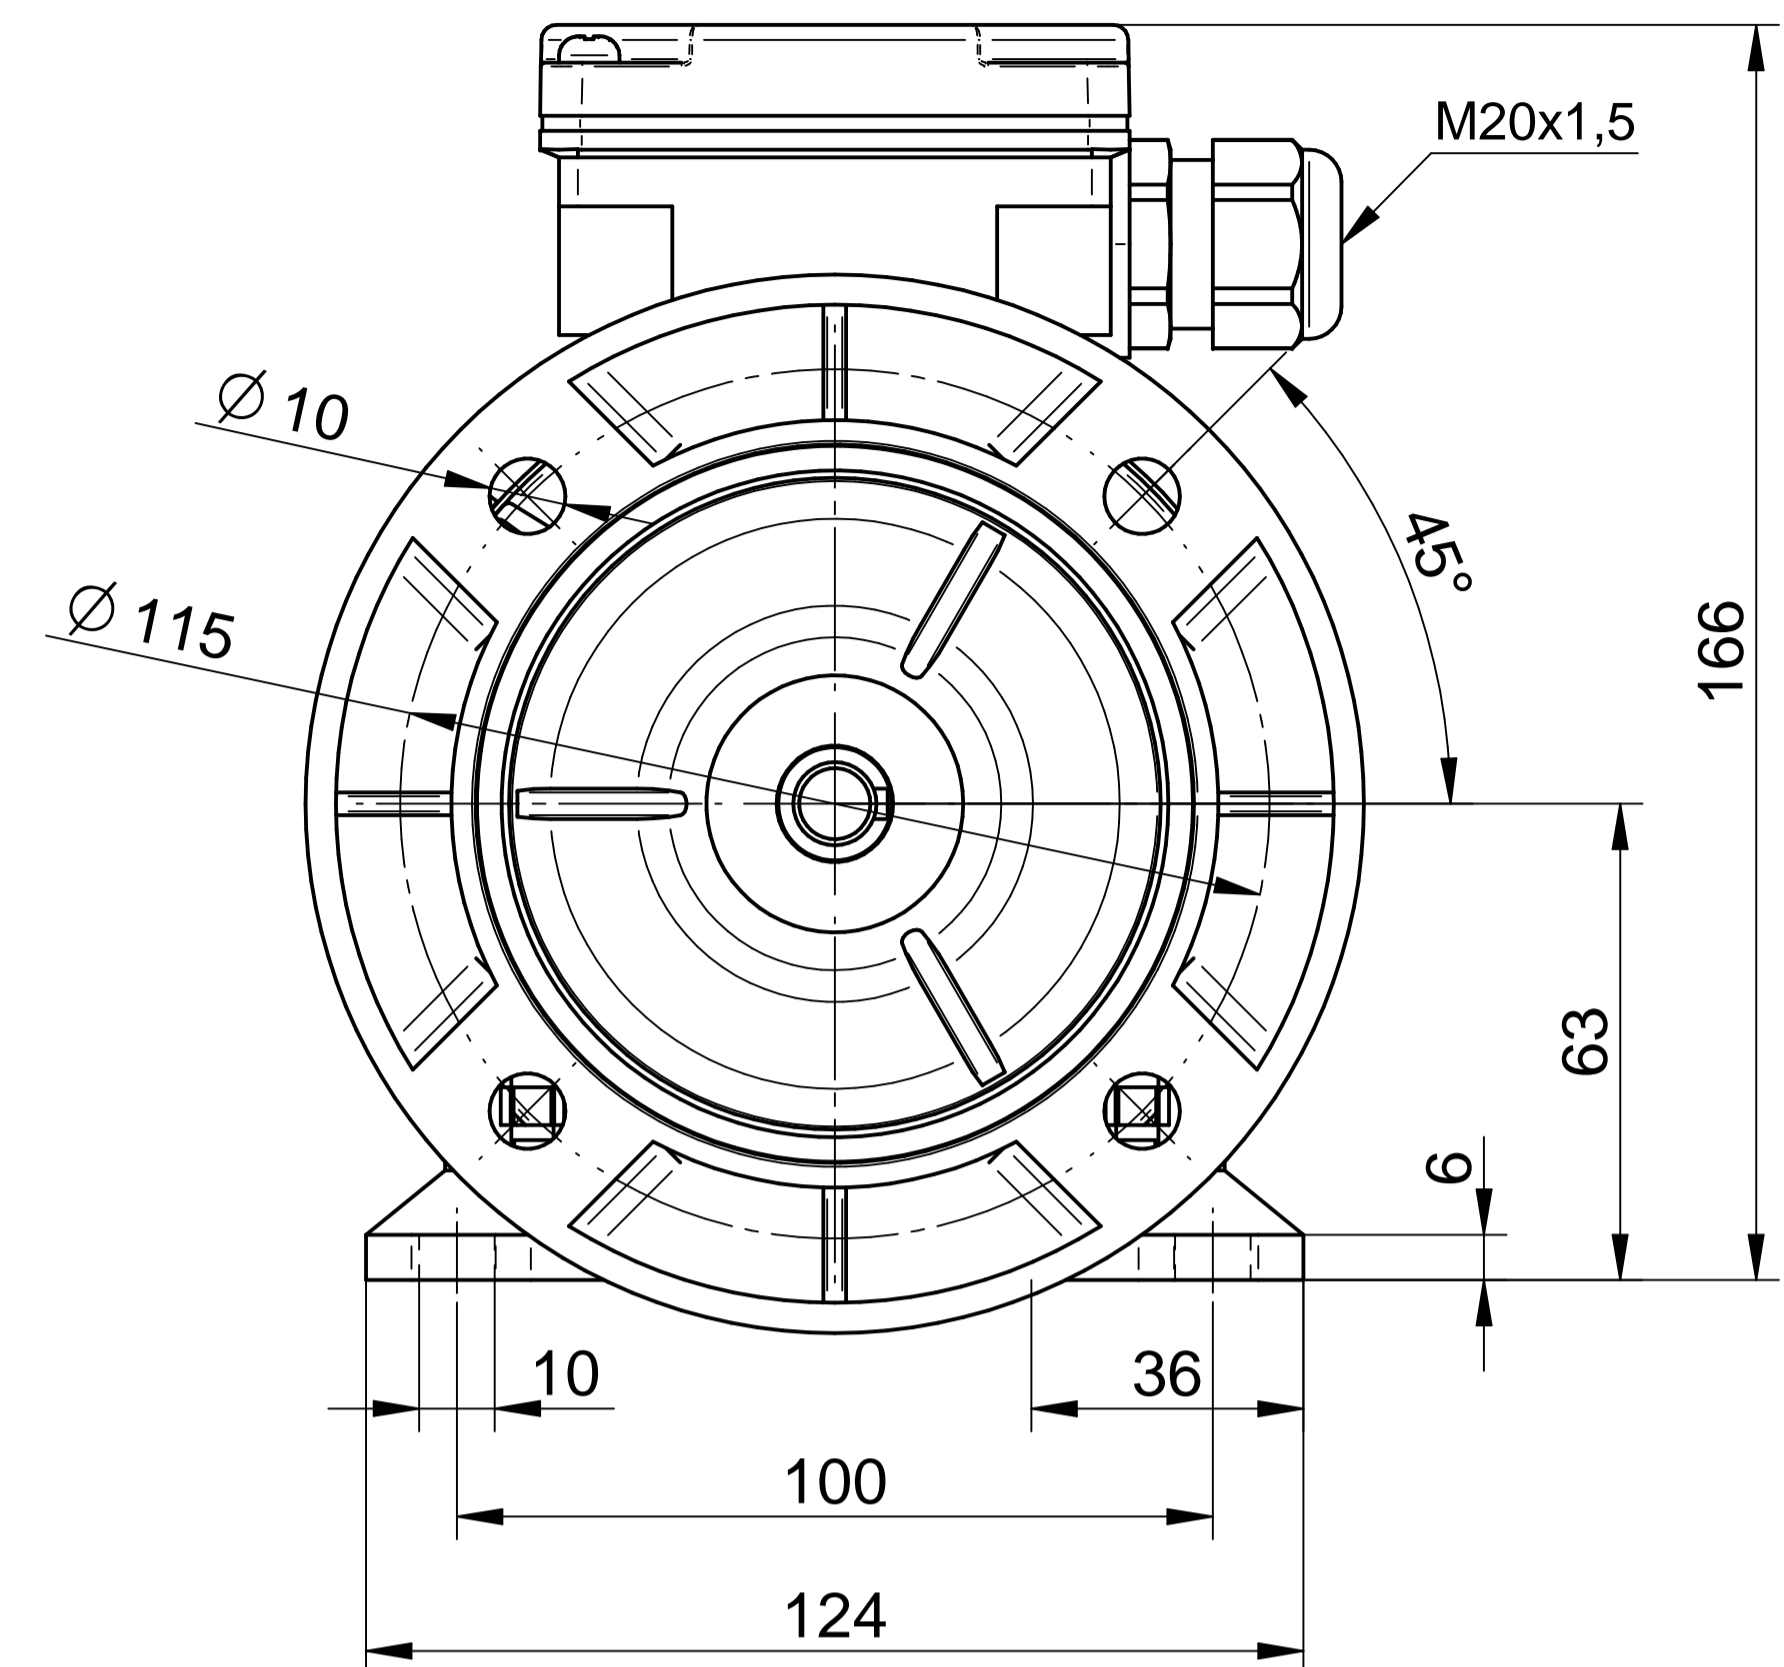

Scale

1:1

Cantoni®
GROUP

BESEL S.A.
FABRYKA SILNIKÓW ELEKTRYCZNYCH

Motor type

SKh63-6B2

Scale

1:1