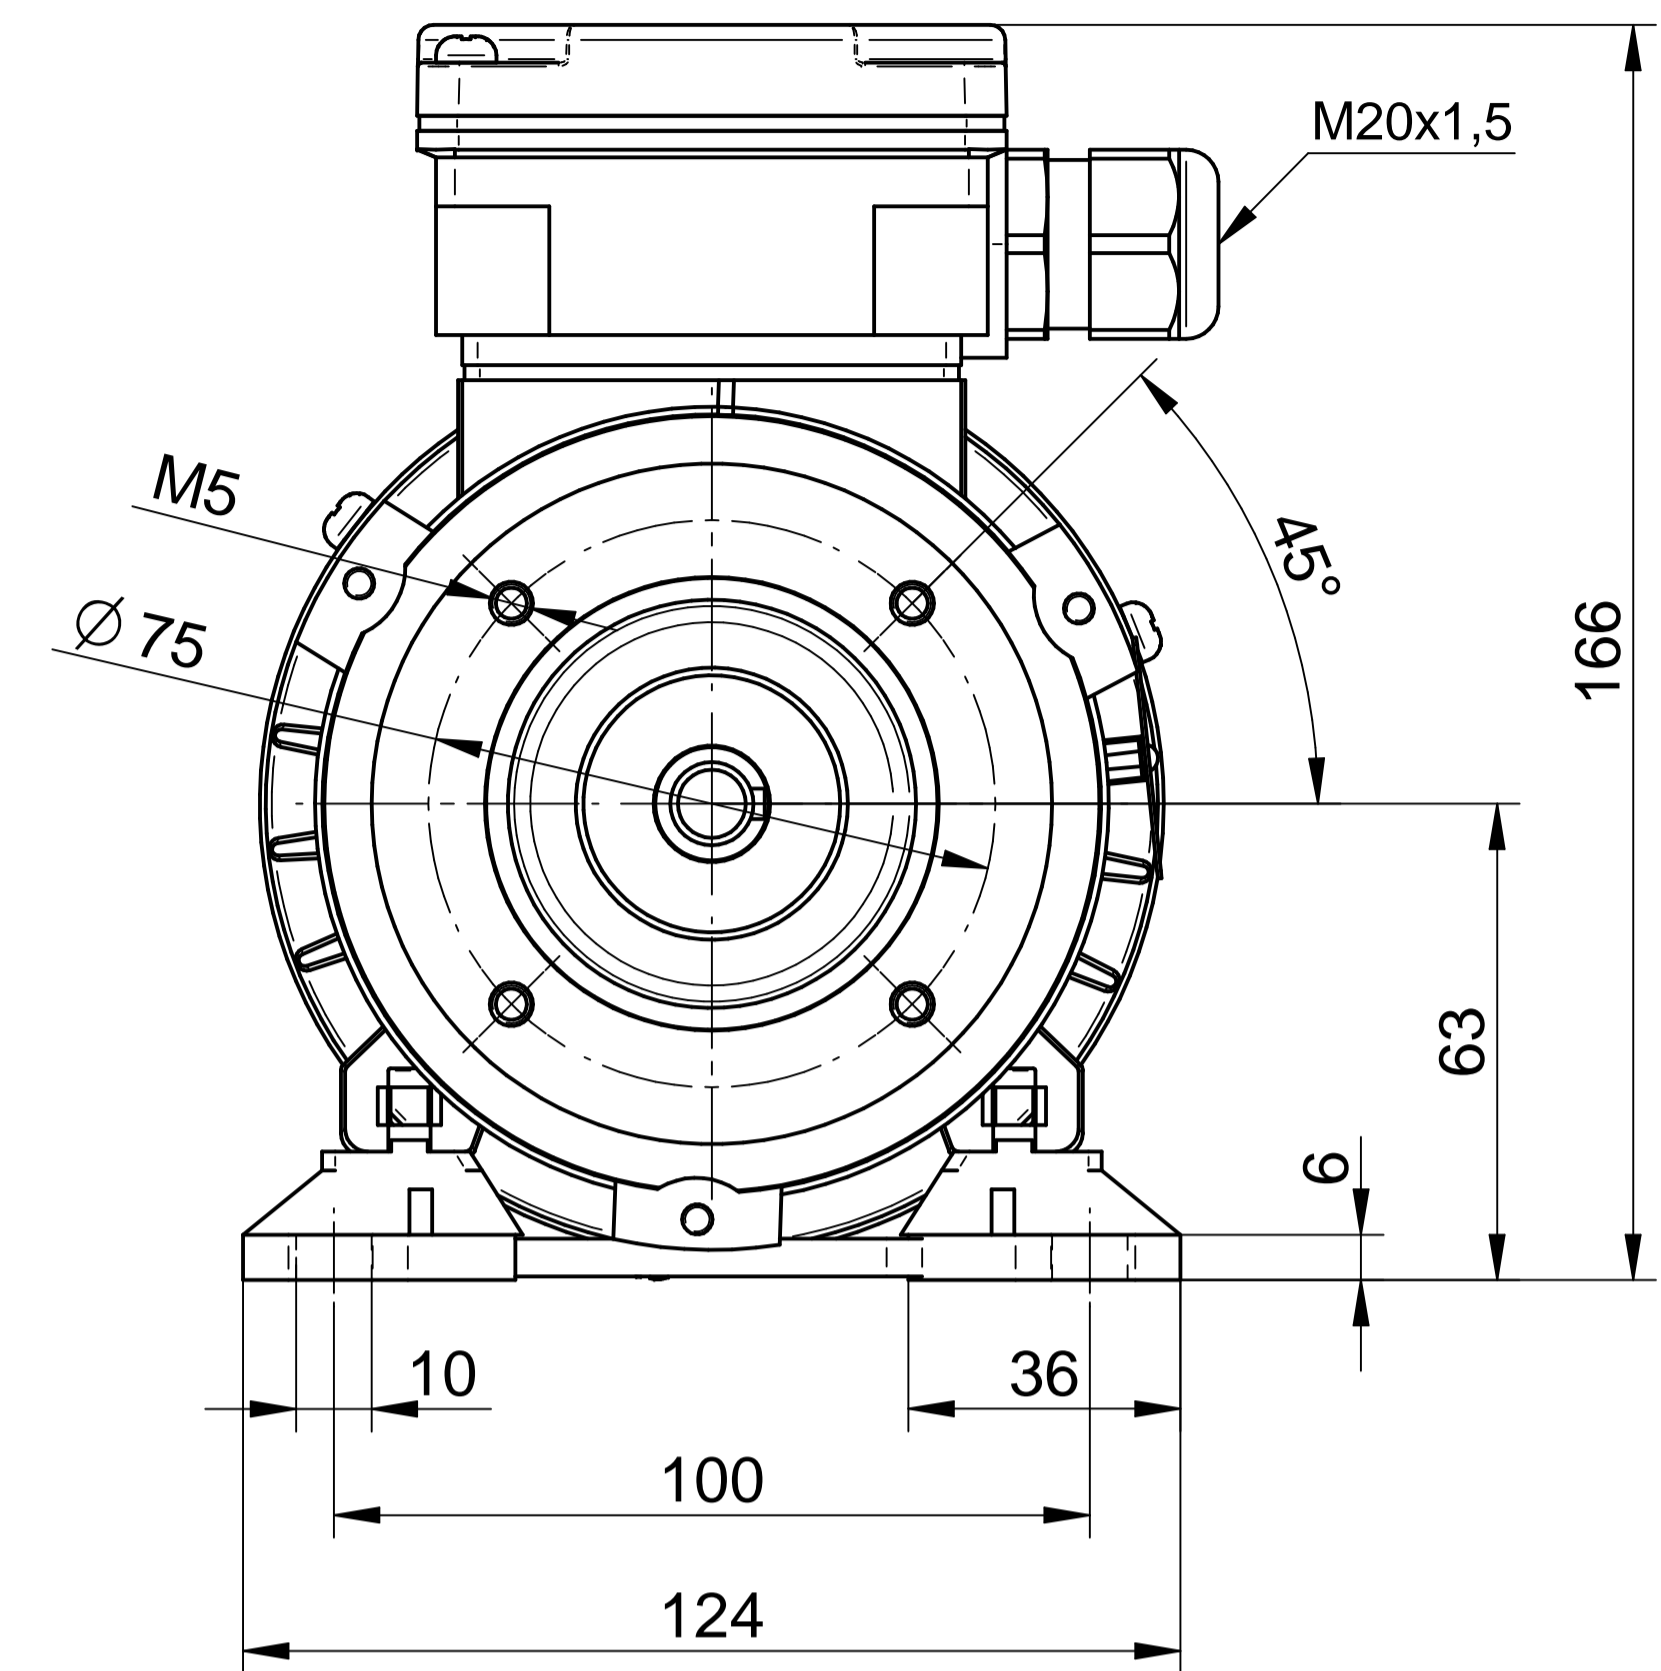

Cantoni®
GROUP

BESEL S.A.
FABRYKA SILNIKÓW ELEKTRYCZNYCH

Motor type

Sh63-6B

Scale

1:1

Cantoni®
GROUP

BESEL S.A.
FABRYKA SILNIKÓW ELEKTRYCZNYCH