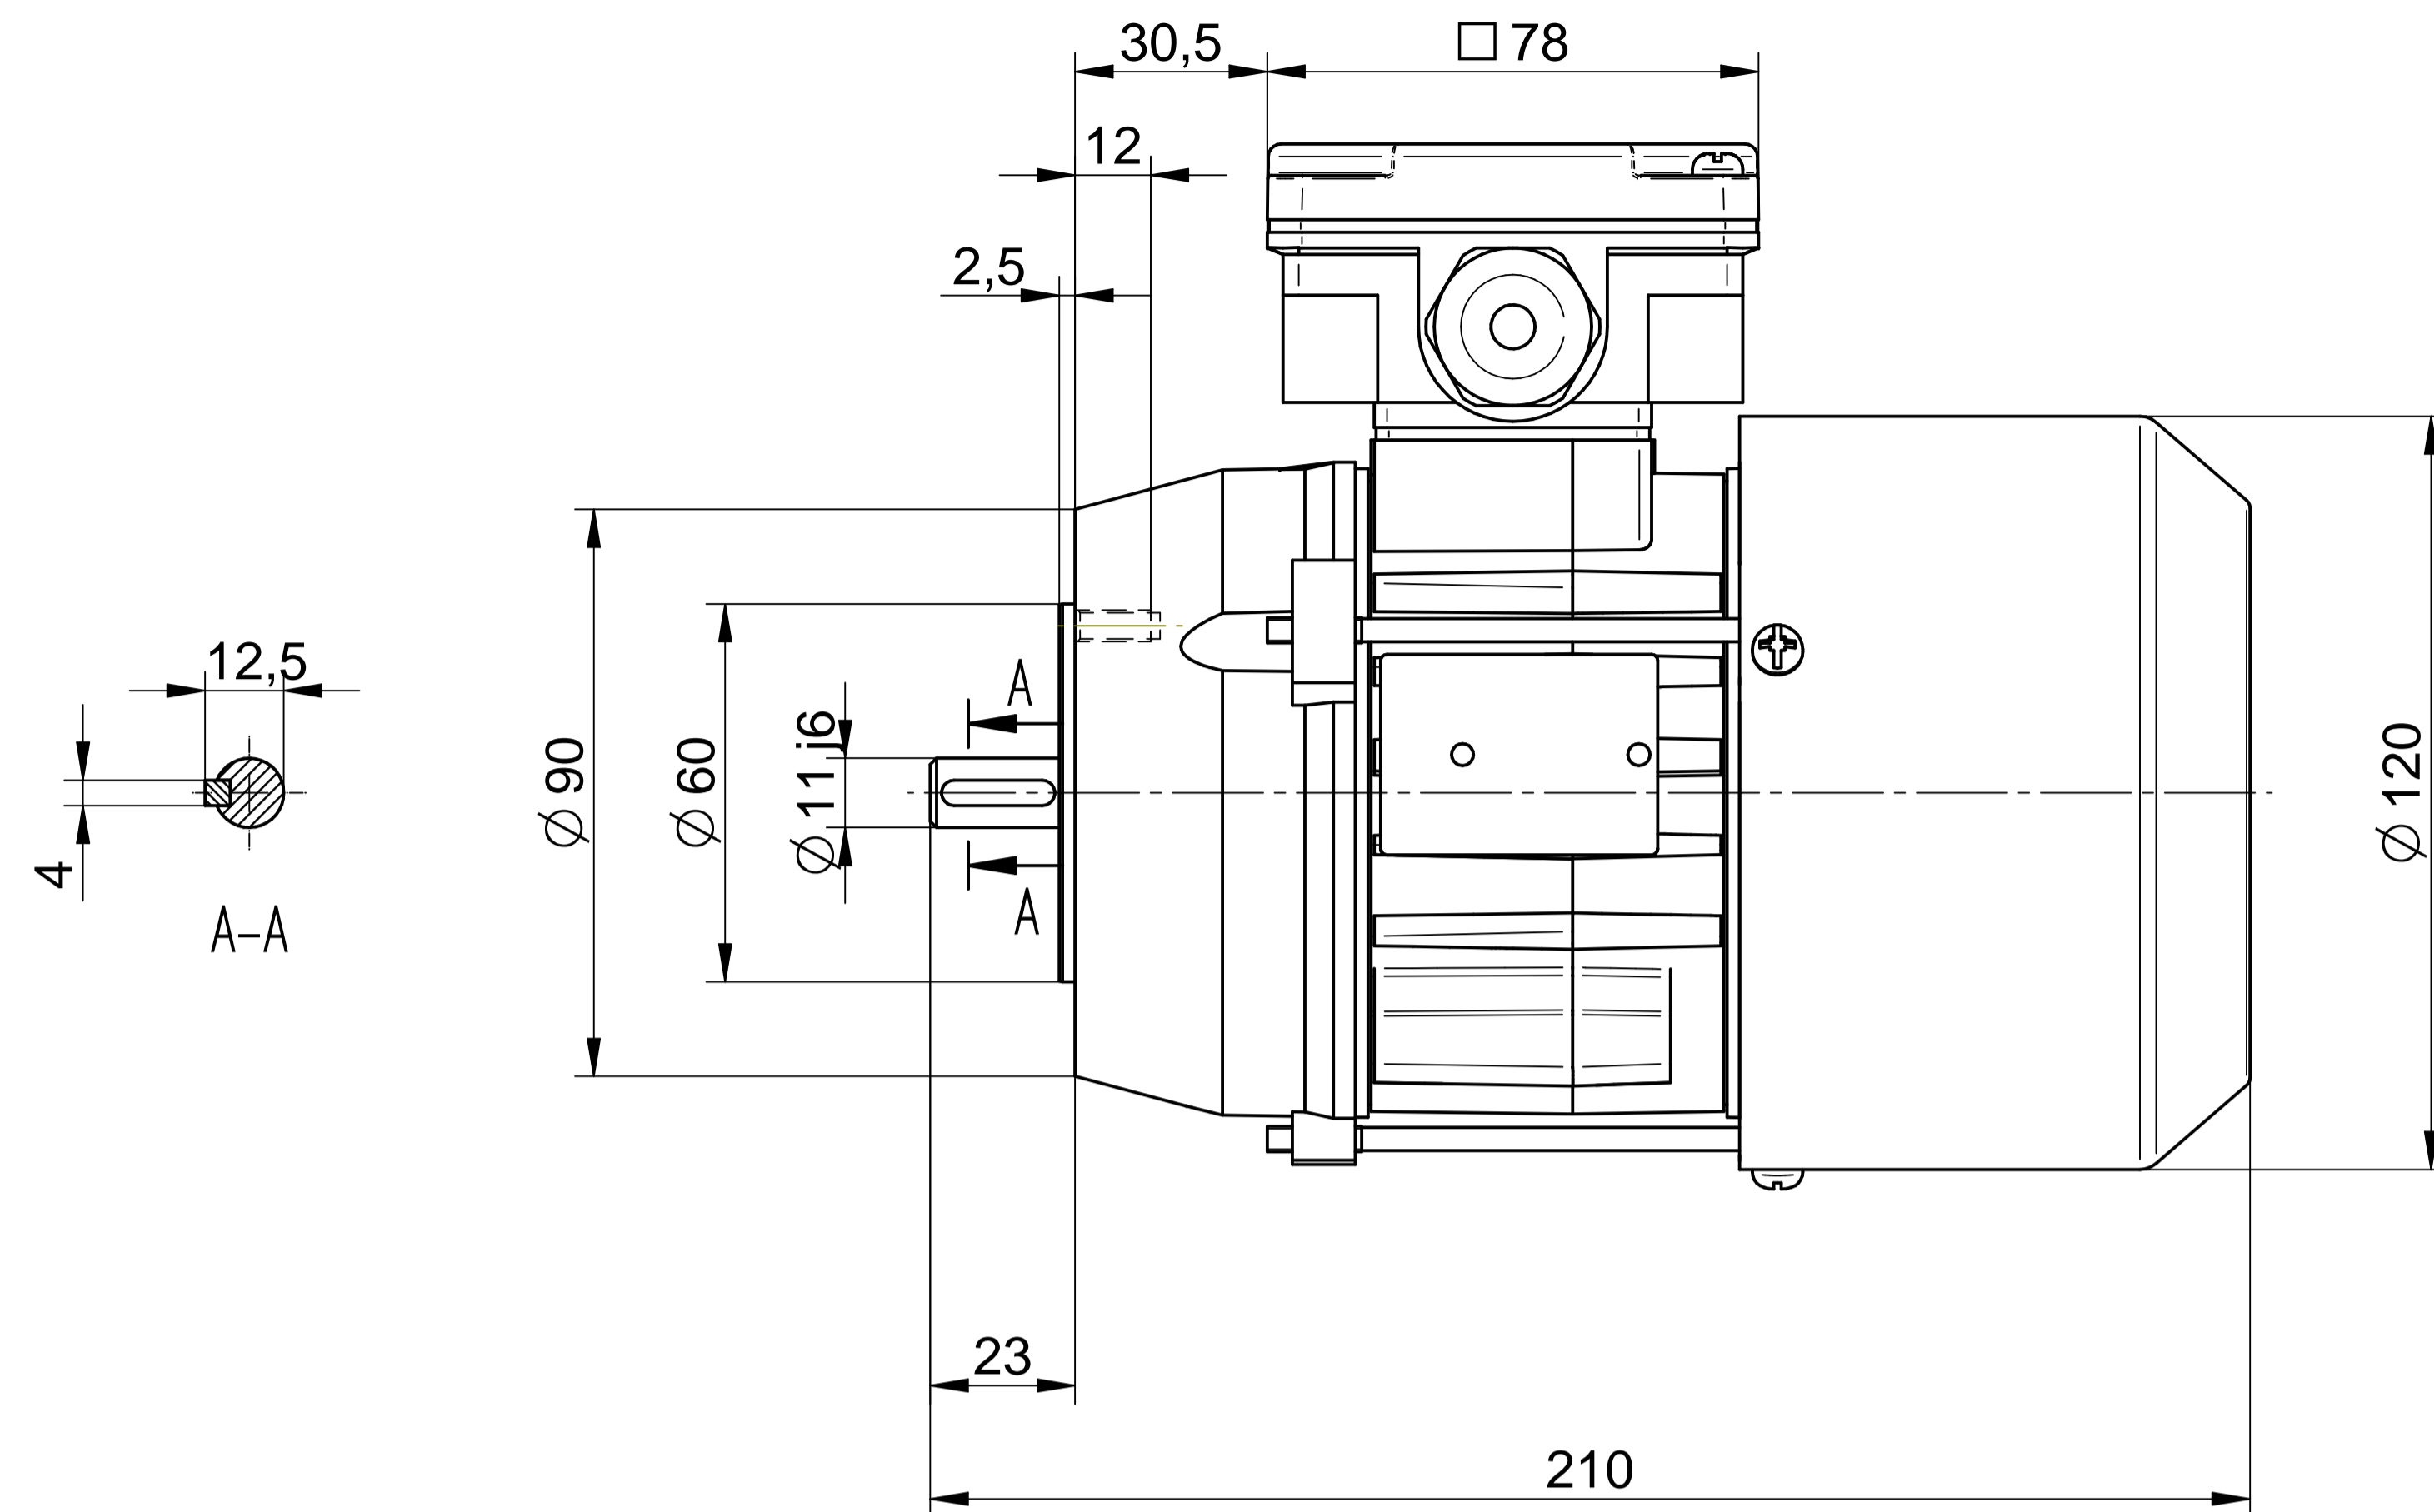

Cantoni®
GROUP

BESEL S.A.
FABRYKA SILNIKÓW ELEKTRYCZNYCH

Motor type

SKh63-6B2

Scale

1:1