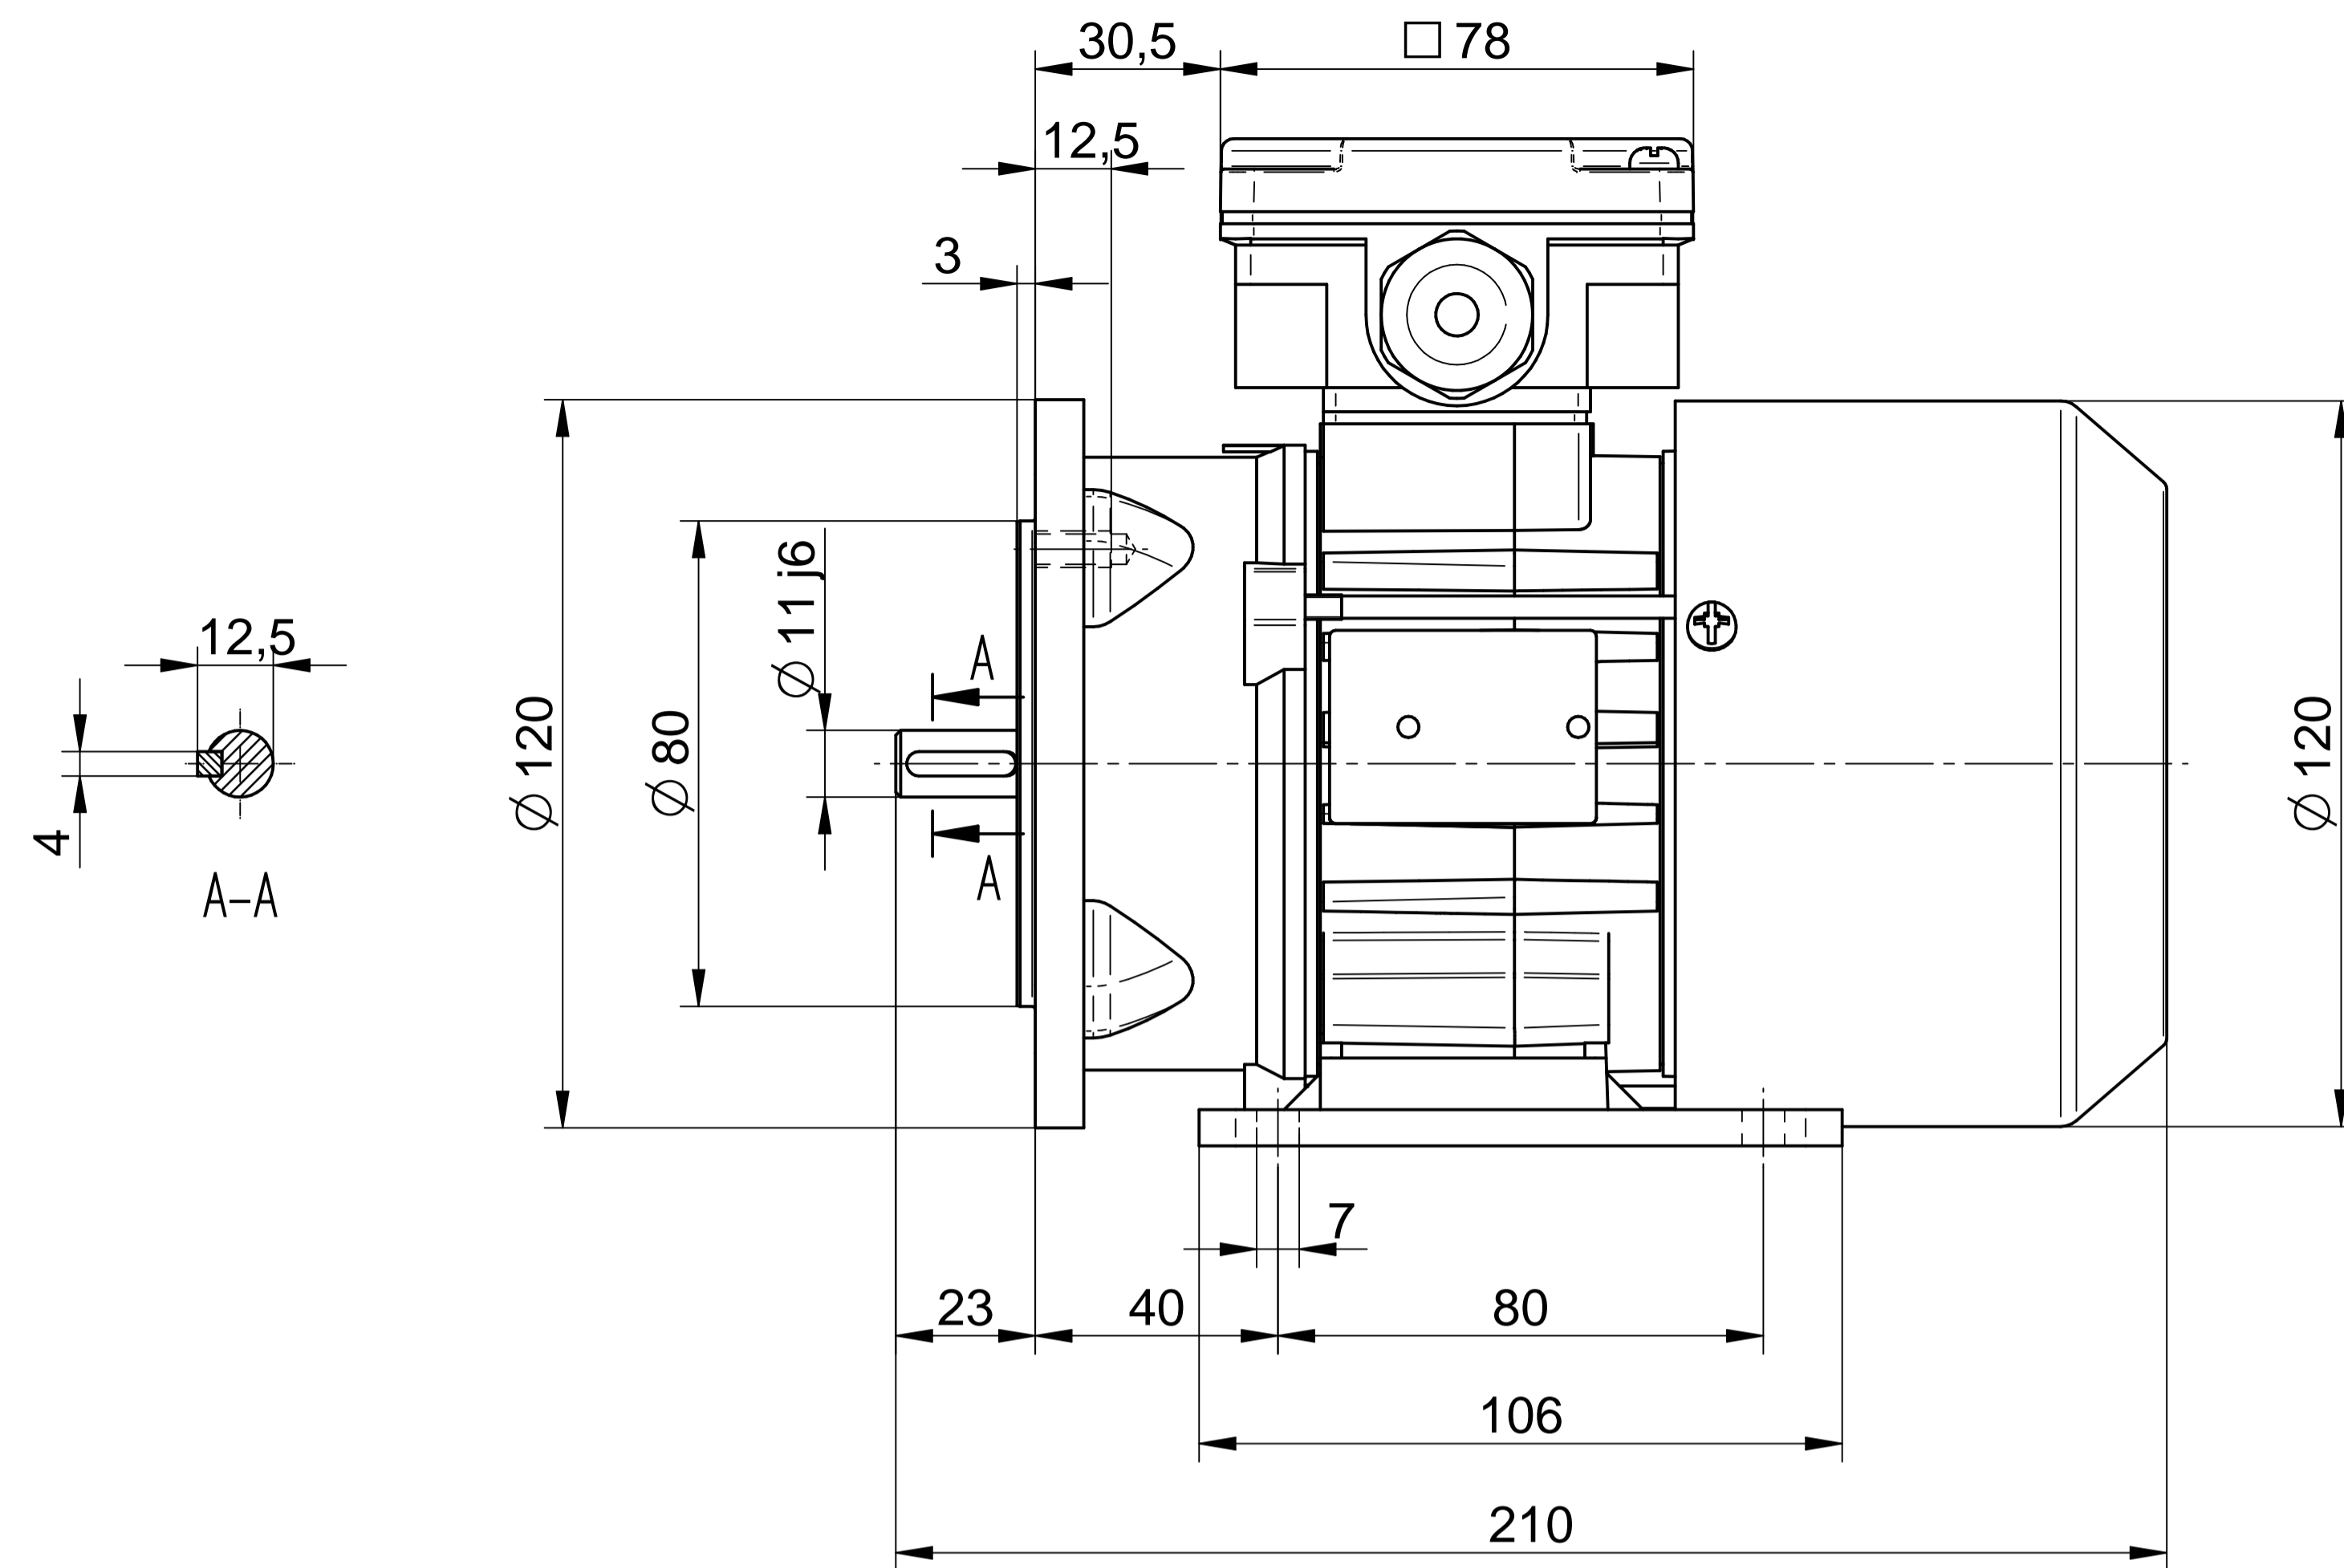

Cantoni®
GROUP

BESEL S.A.
FABRYKA SILNIKÓW ELEKTRYCZNYCH

Motor type

Sh63-6B

Scale

1:1

Cantoni®
GROUP

BESEL S.A.
FABRYKA SILNIKÓW ELEKTRYCZNYCH

Motor type

SLh63-6B1

Scale

1:1

Cantoni®
GROUP

BESEL S.A.
FABRYKA SILNIKÓW ELEKTRYCZNYCH

Motor type

SKh63-6B

Scale

1:1

Cantoni®
GROUP

BESEL S.A.
FABRYKA SILNIKÓW ELEKTRYCZNYCH

Motor type

SKh63-6B2

Scale

1:1