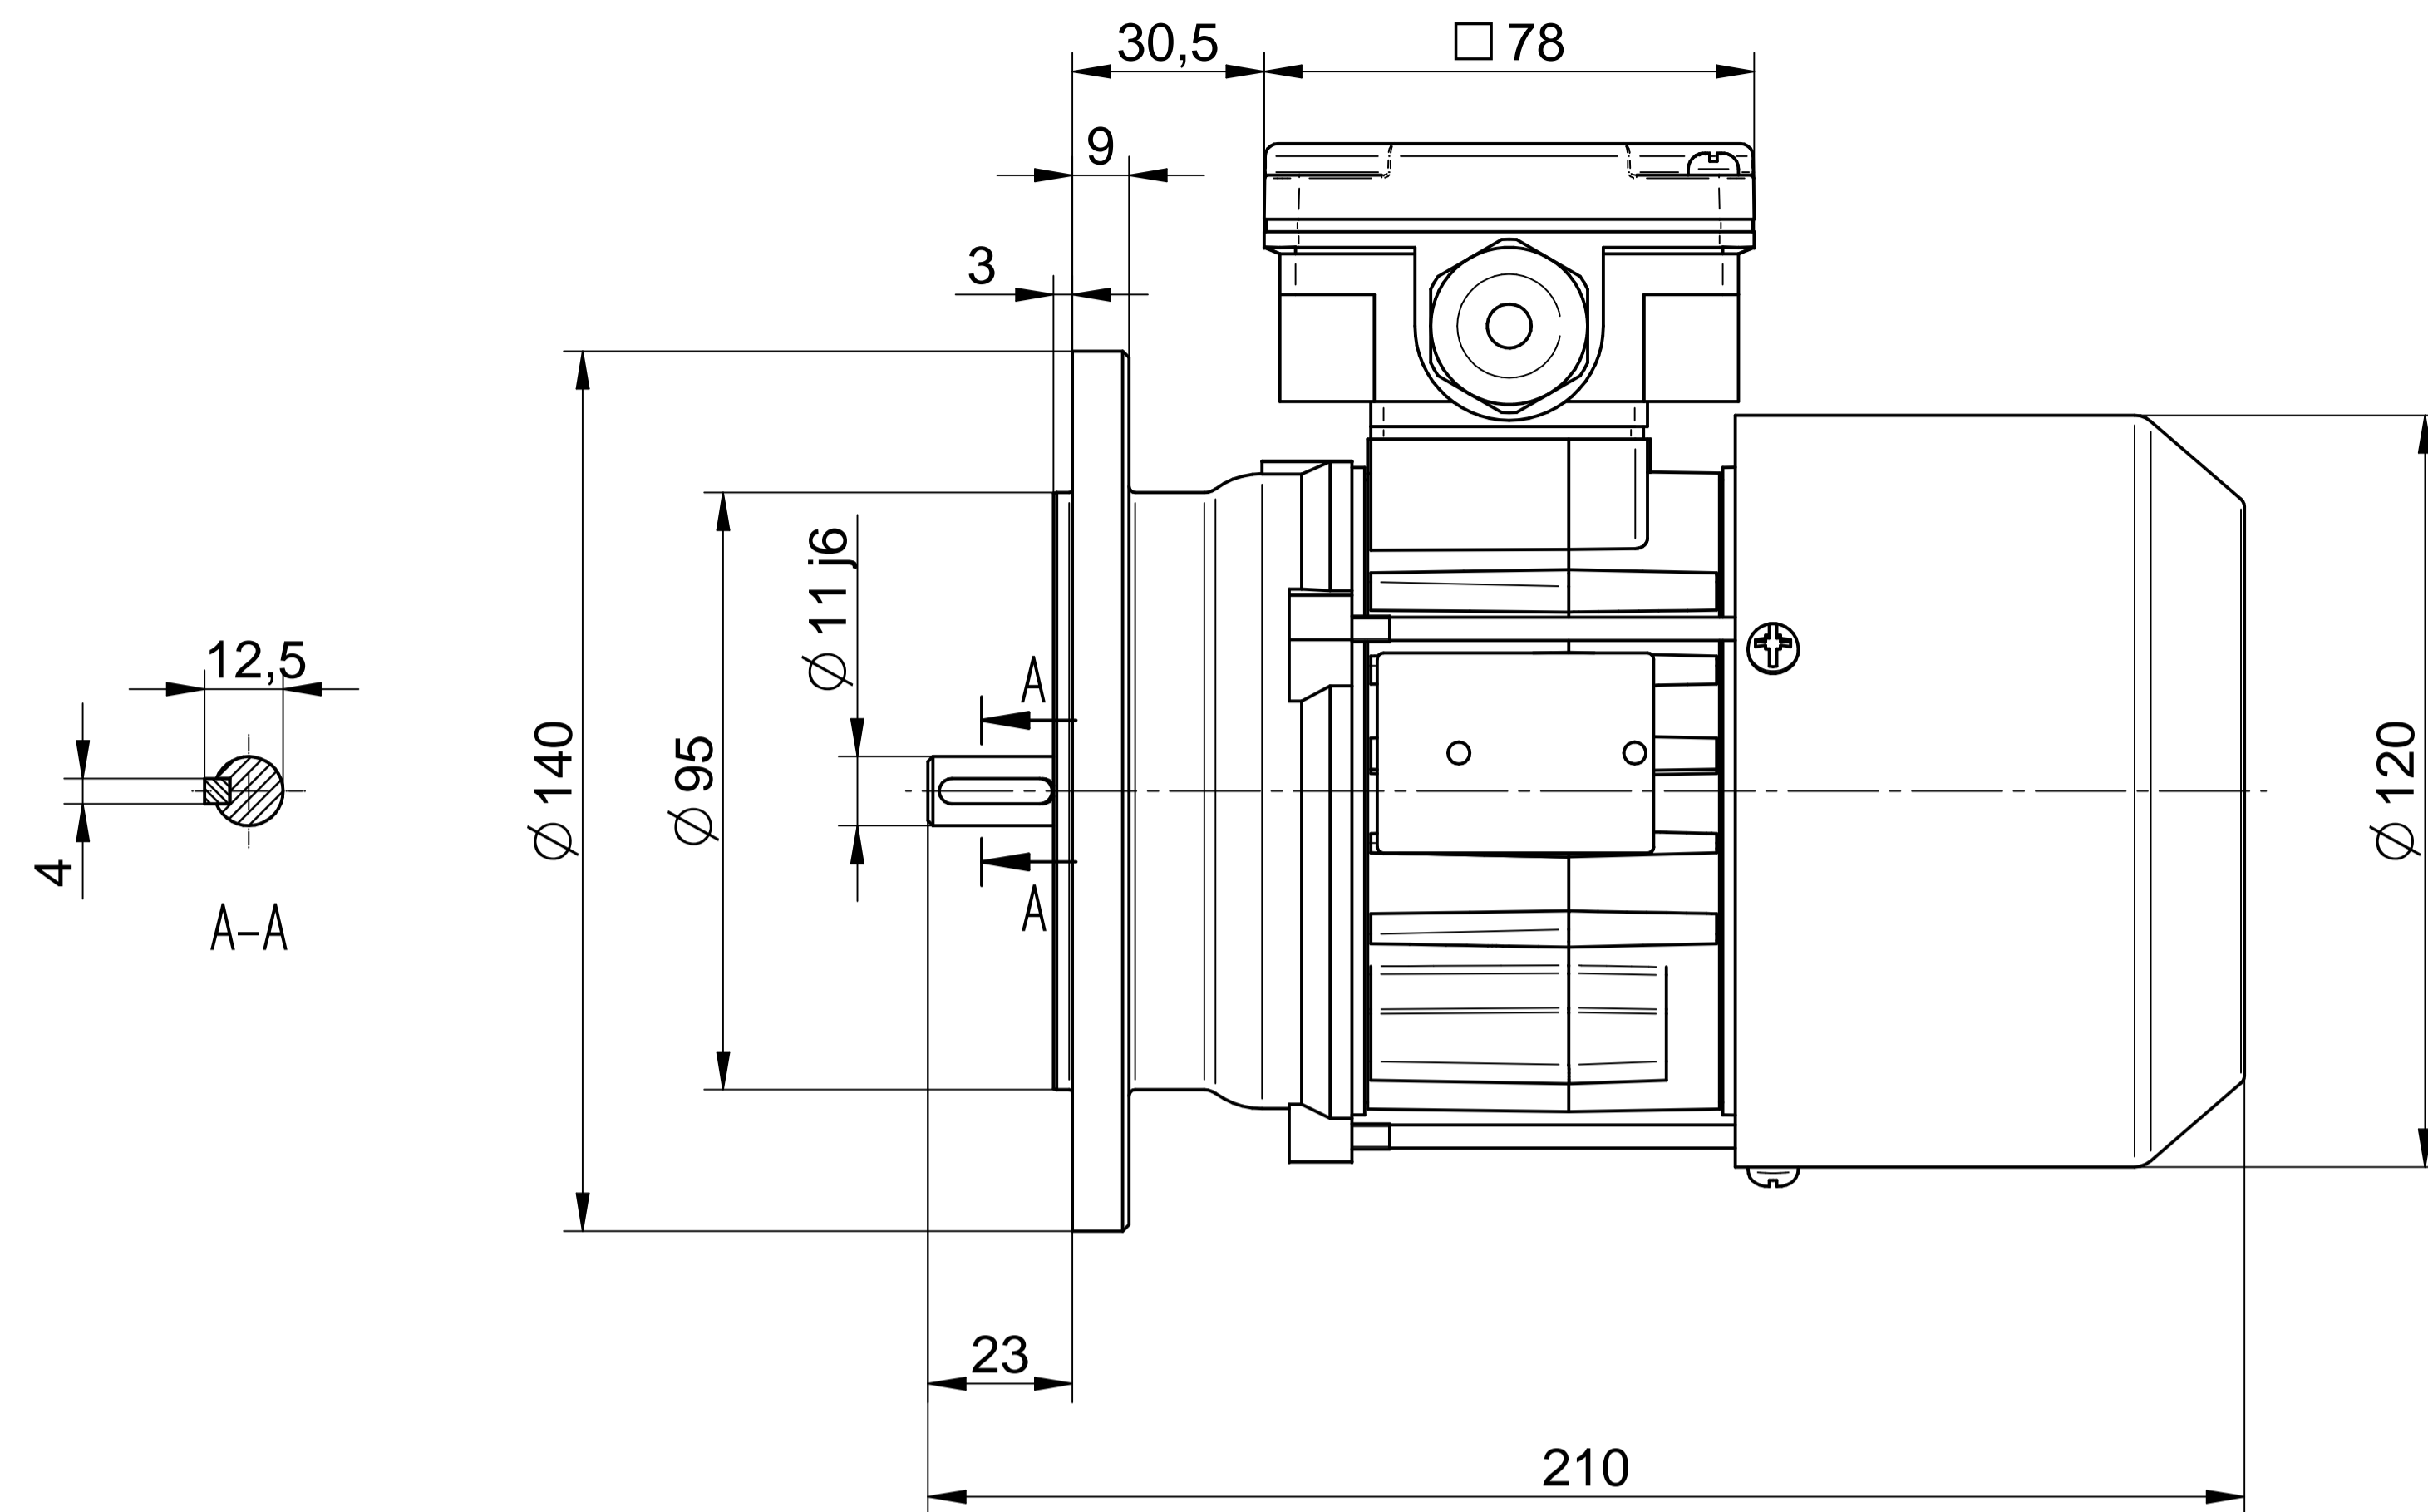

Cantoni®
GROUP

BESEL S.A.
FABRYKA SILNIKÓW ELEKTRYCZNYCH

Motor type

Sh63-6B

Scale

1:1

Cantoni®
GROUP

BESEL S.A.
FABRYKA SILNIKÓW ELEKTRYCZNYCH

Motor type

SLh63-6B1

Scale

1:1

Cantoni®
GROUP

BESEL S.A.
FABRYKA SILNIKÓW ELEKTRYCZNYCH

Motor type

SKh63-6B

Scale

1:1

Cantoni®
GROUP

BESEL S.A.
FABRYKA SILNIKÓW ELEKTRYCZNYCH

Motor type

SKh63-6B2

Scale

1:1