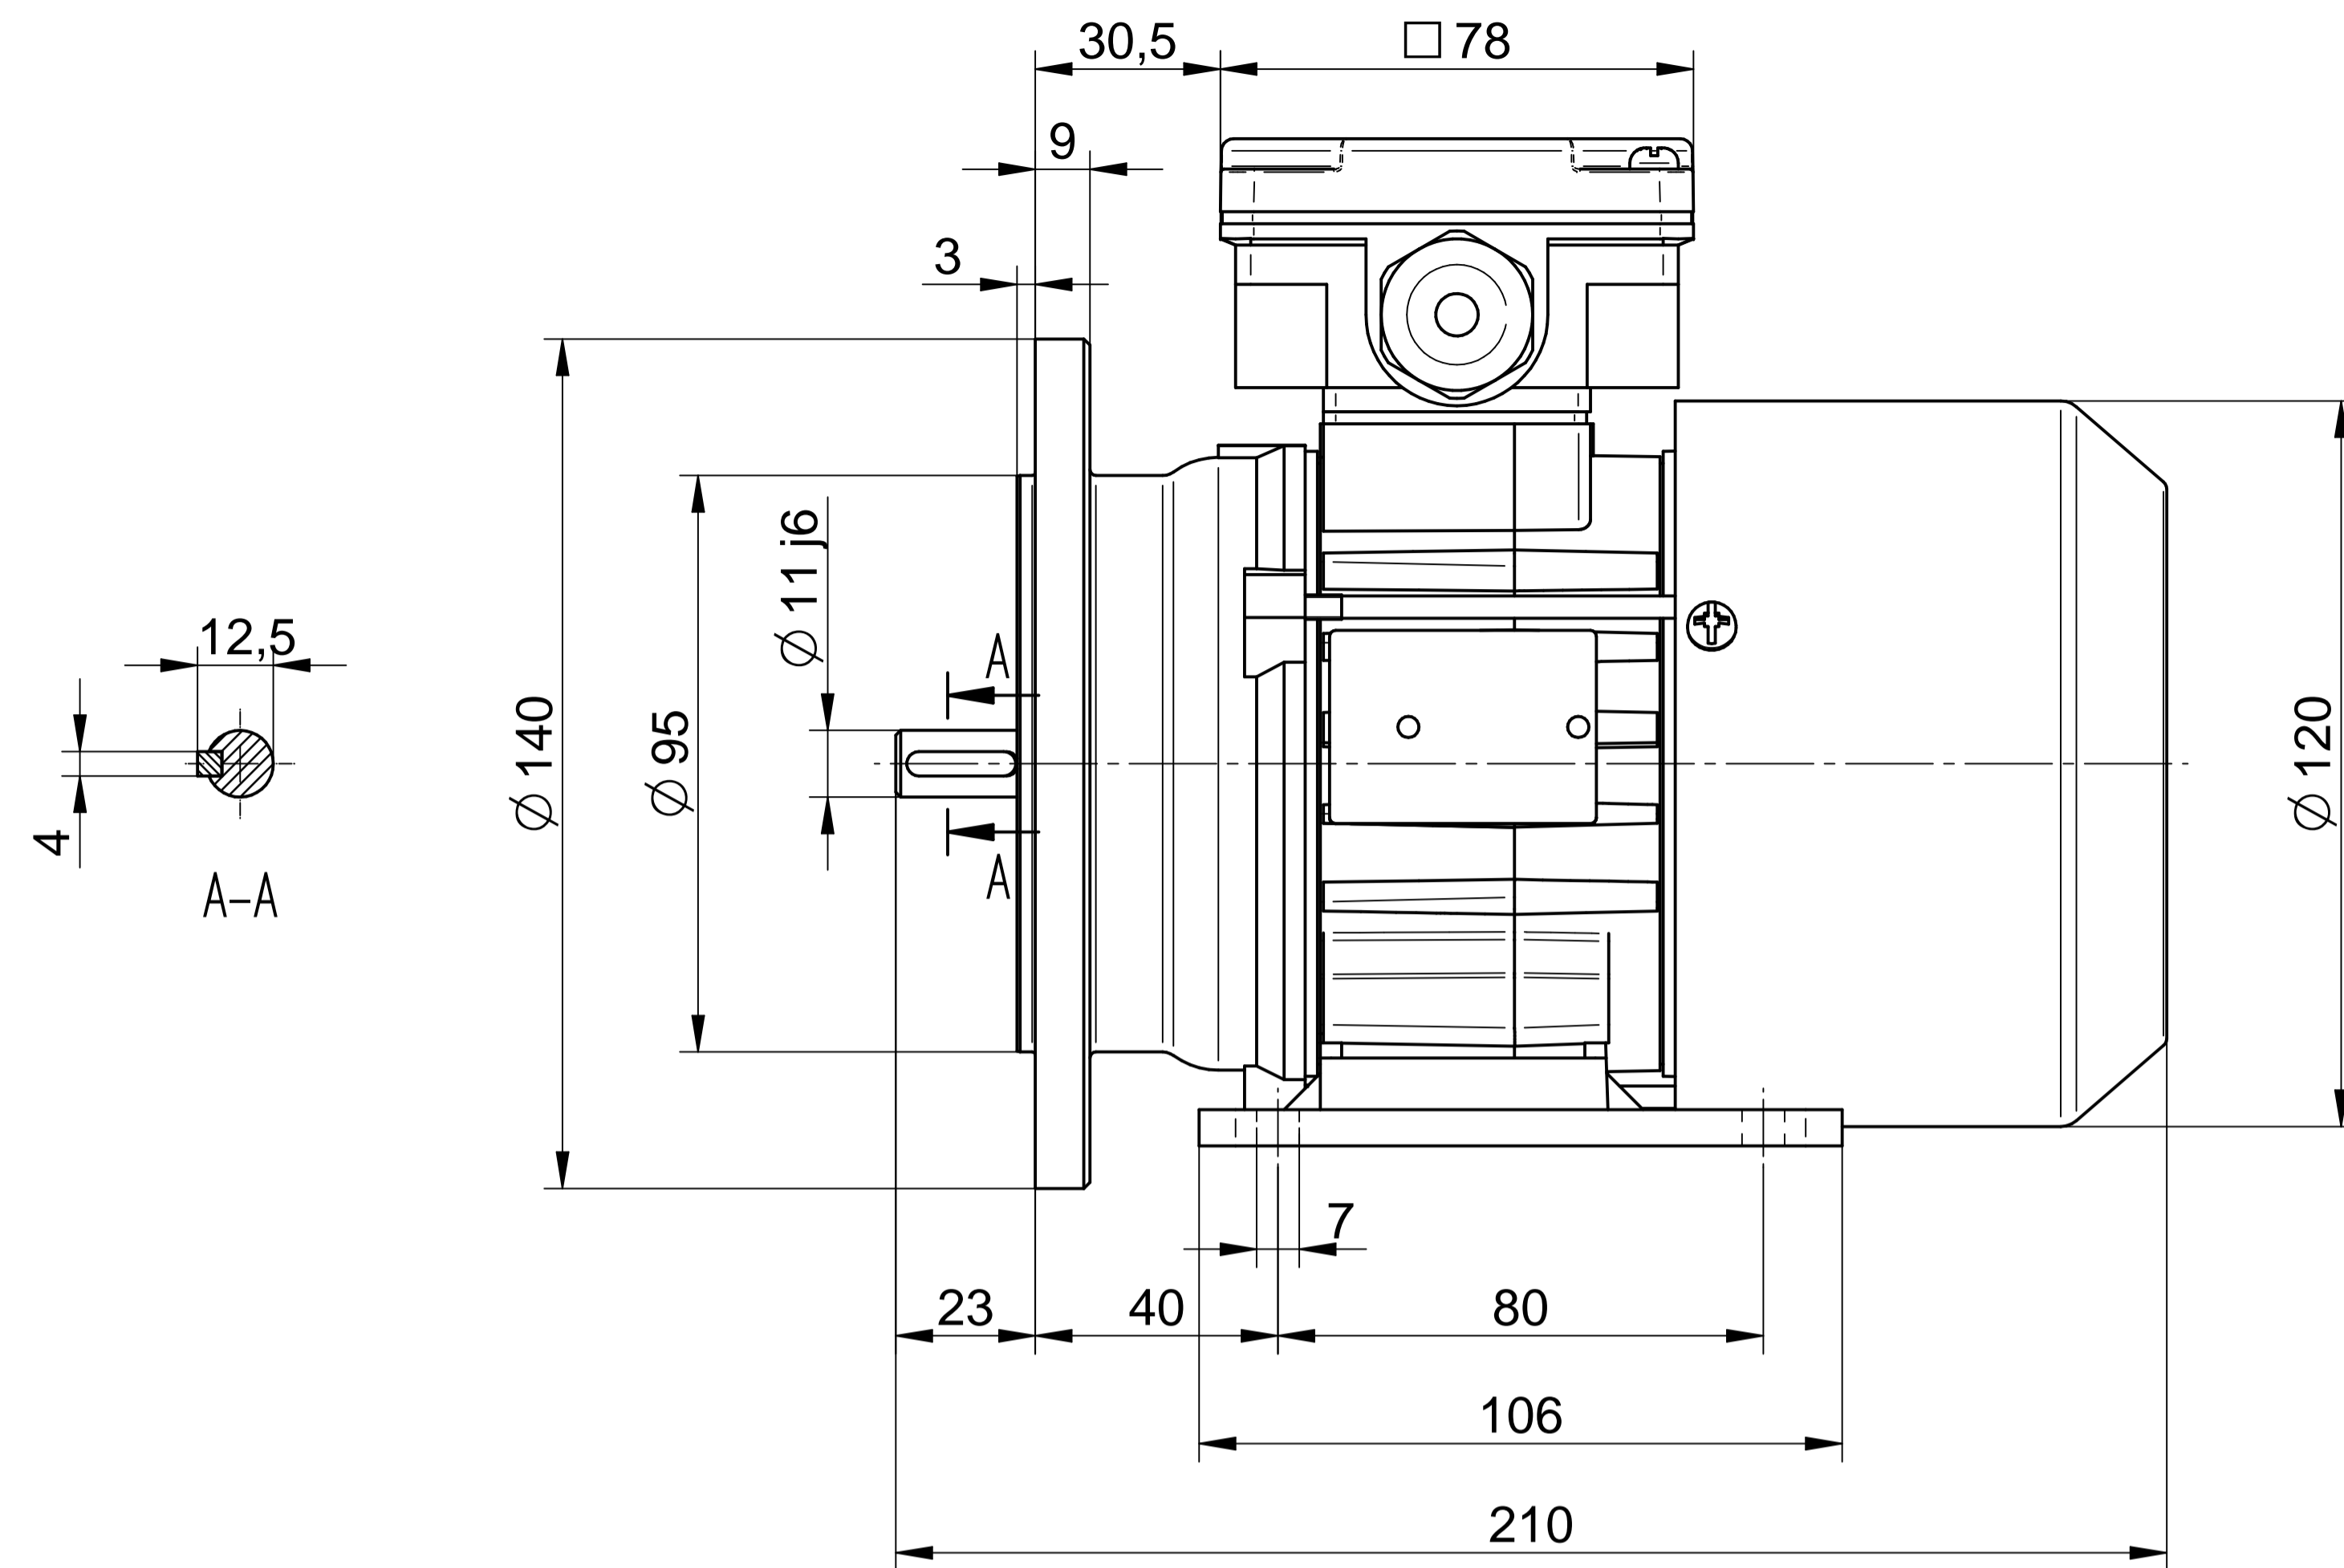

Scale

1:1

Cantoni®
GROUP

BESEL S.A.
FABRYKA SILNIKÓW ELEKTRYCZNYCH

Motor type

SKh63-6B2

Scale

1:1