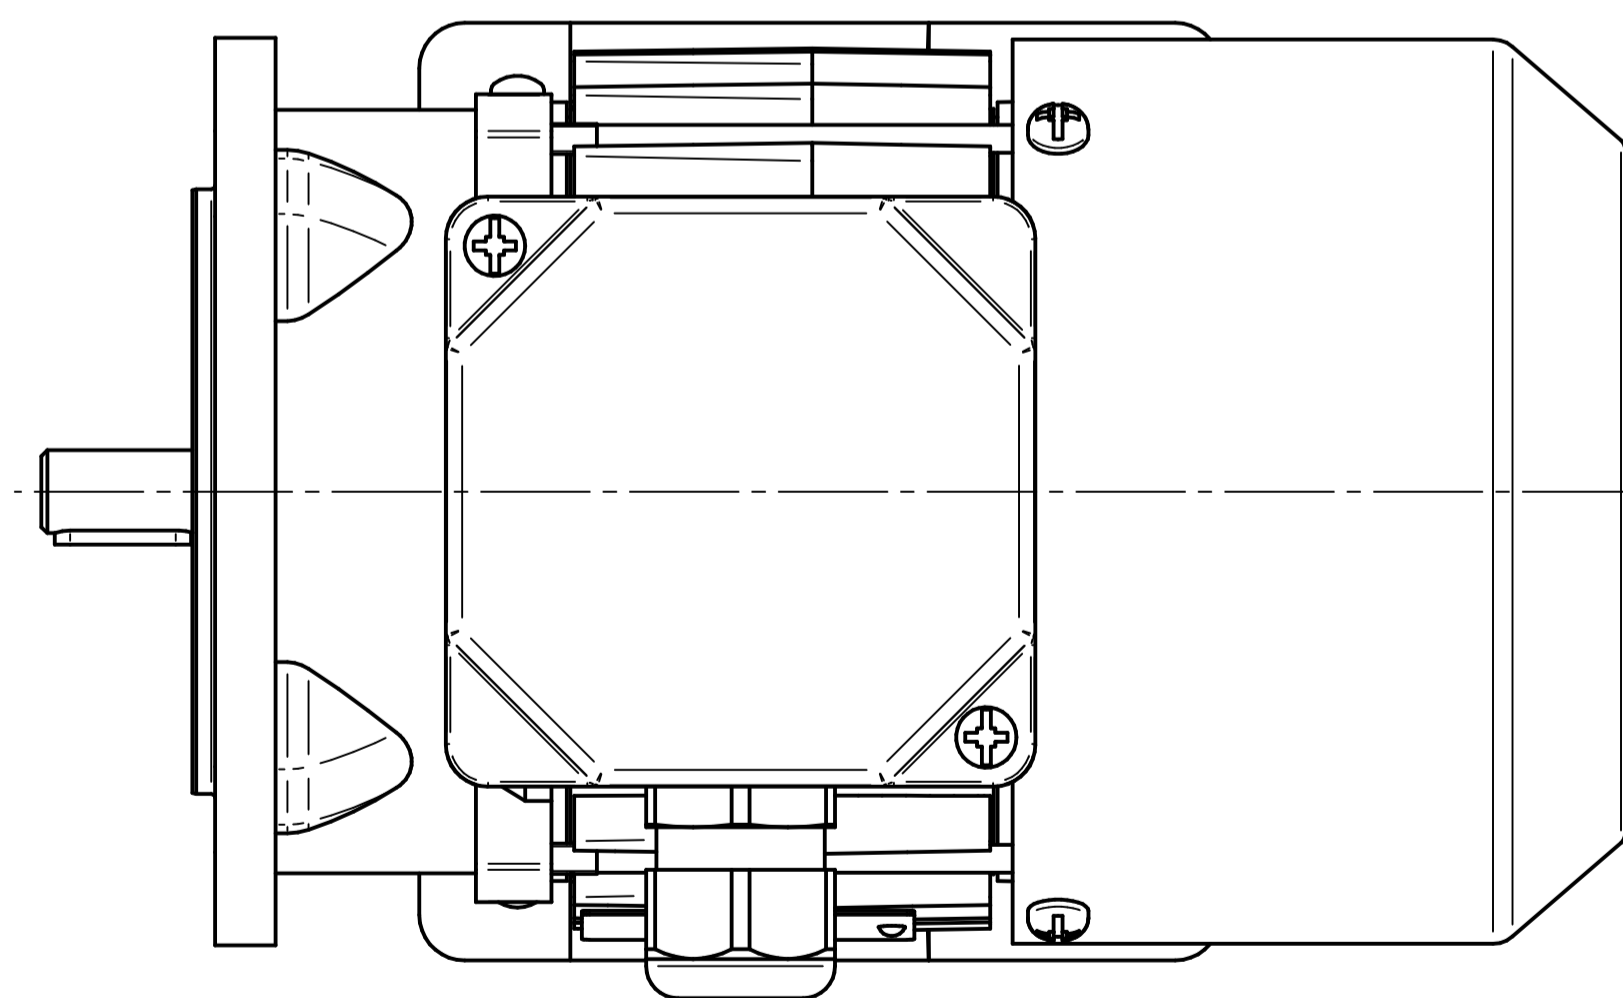

Cantoni®
GROUP

BESEL S.A.
FABRYKA SILNIKÓW ELEKTRYCZNYCH

Motor type

Sh63-6B

Scale

1:1

Cantoni®
GROUP

BESEL S.A.
FABRYKA SILNIKÓW ELEKTRYCZNYCH