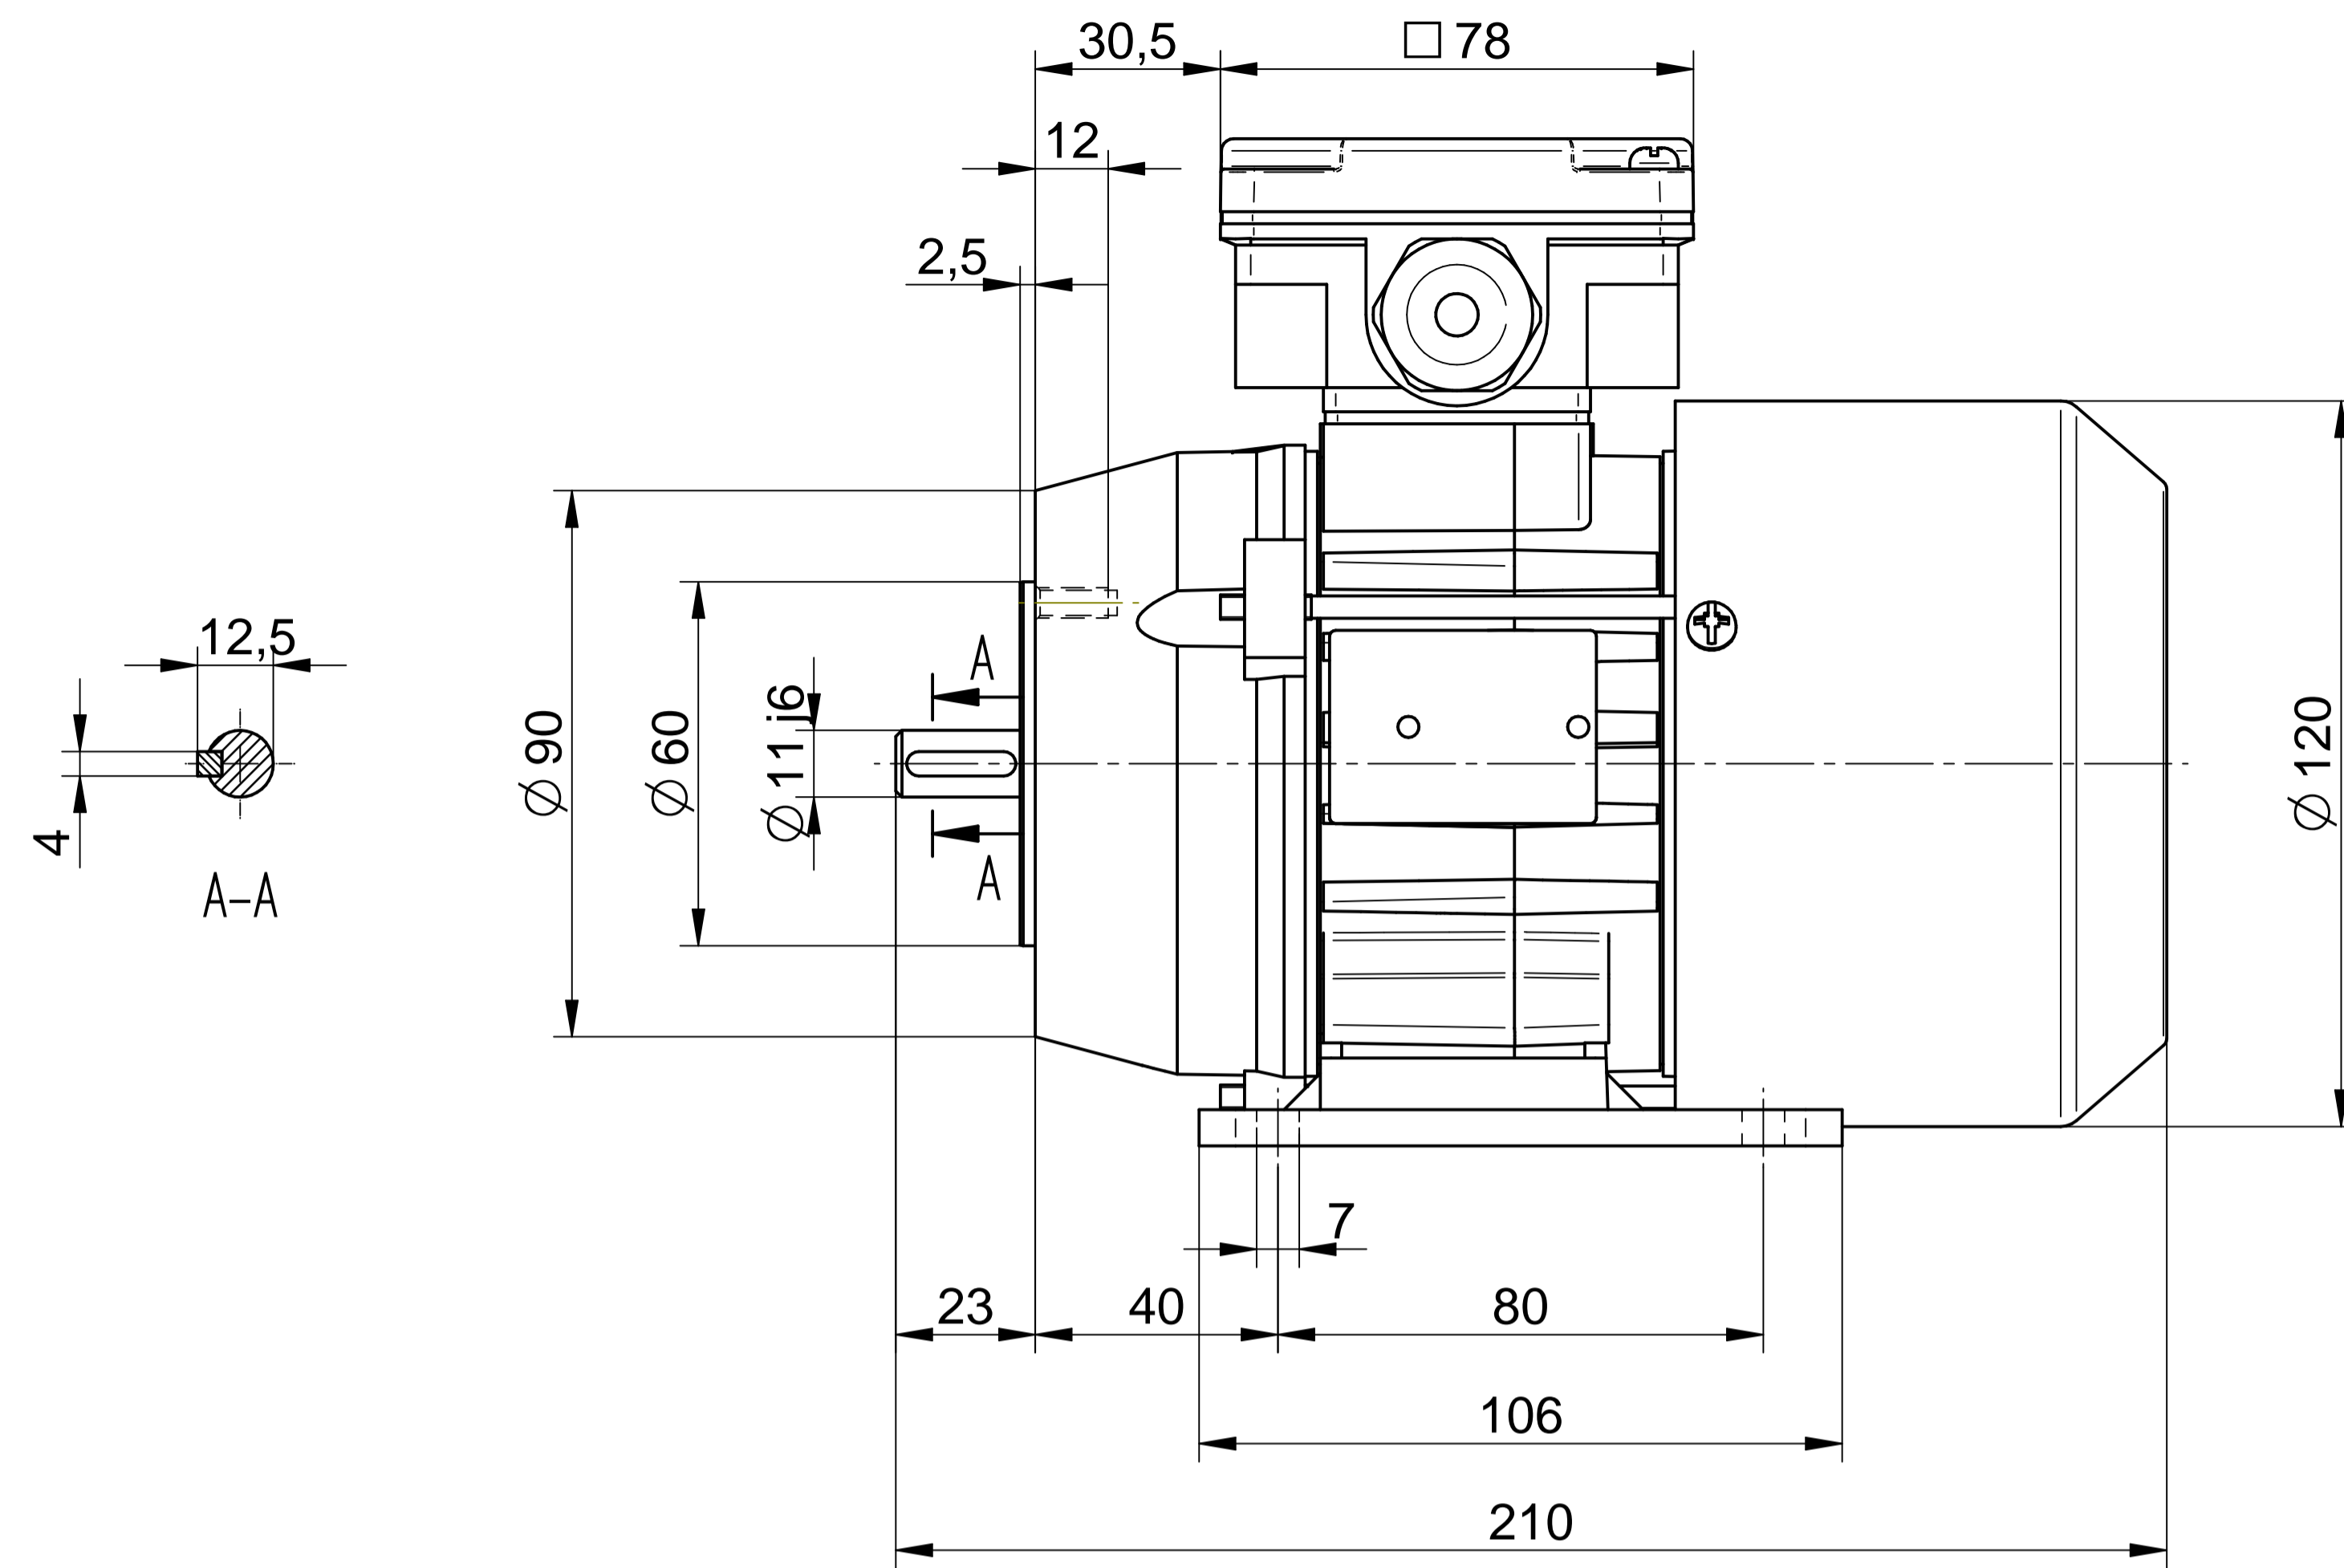

Cantoni®
GROUP

BESEL S.A.
FABRYKA SILNIKÓW ELEKTRYCZNYCH

Motor type

Sh63-6B

Scale

1:1

Cantoni®
GROUP

BESEL S.A.
FABRYKA SILNIKÓW ELEKTRYCZNYCH

Motor type

SLh63-6B1

Scale

1:1

Cantoni®
GROUP

BESEL S.A.
FABRYKA SILNIKÓW ELEKTRYCZNYCH

Motor type

SKh63-6B

Scale

1:1

Cantoni®
GROUP

BESEL S.A.
FABRYKA SILNIKÓW ELEKTRYCZNYCH

Motor type

SKh63-6B2

Scale

1:1