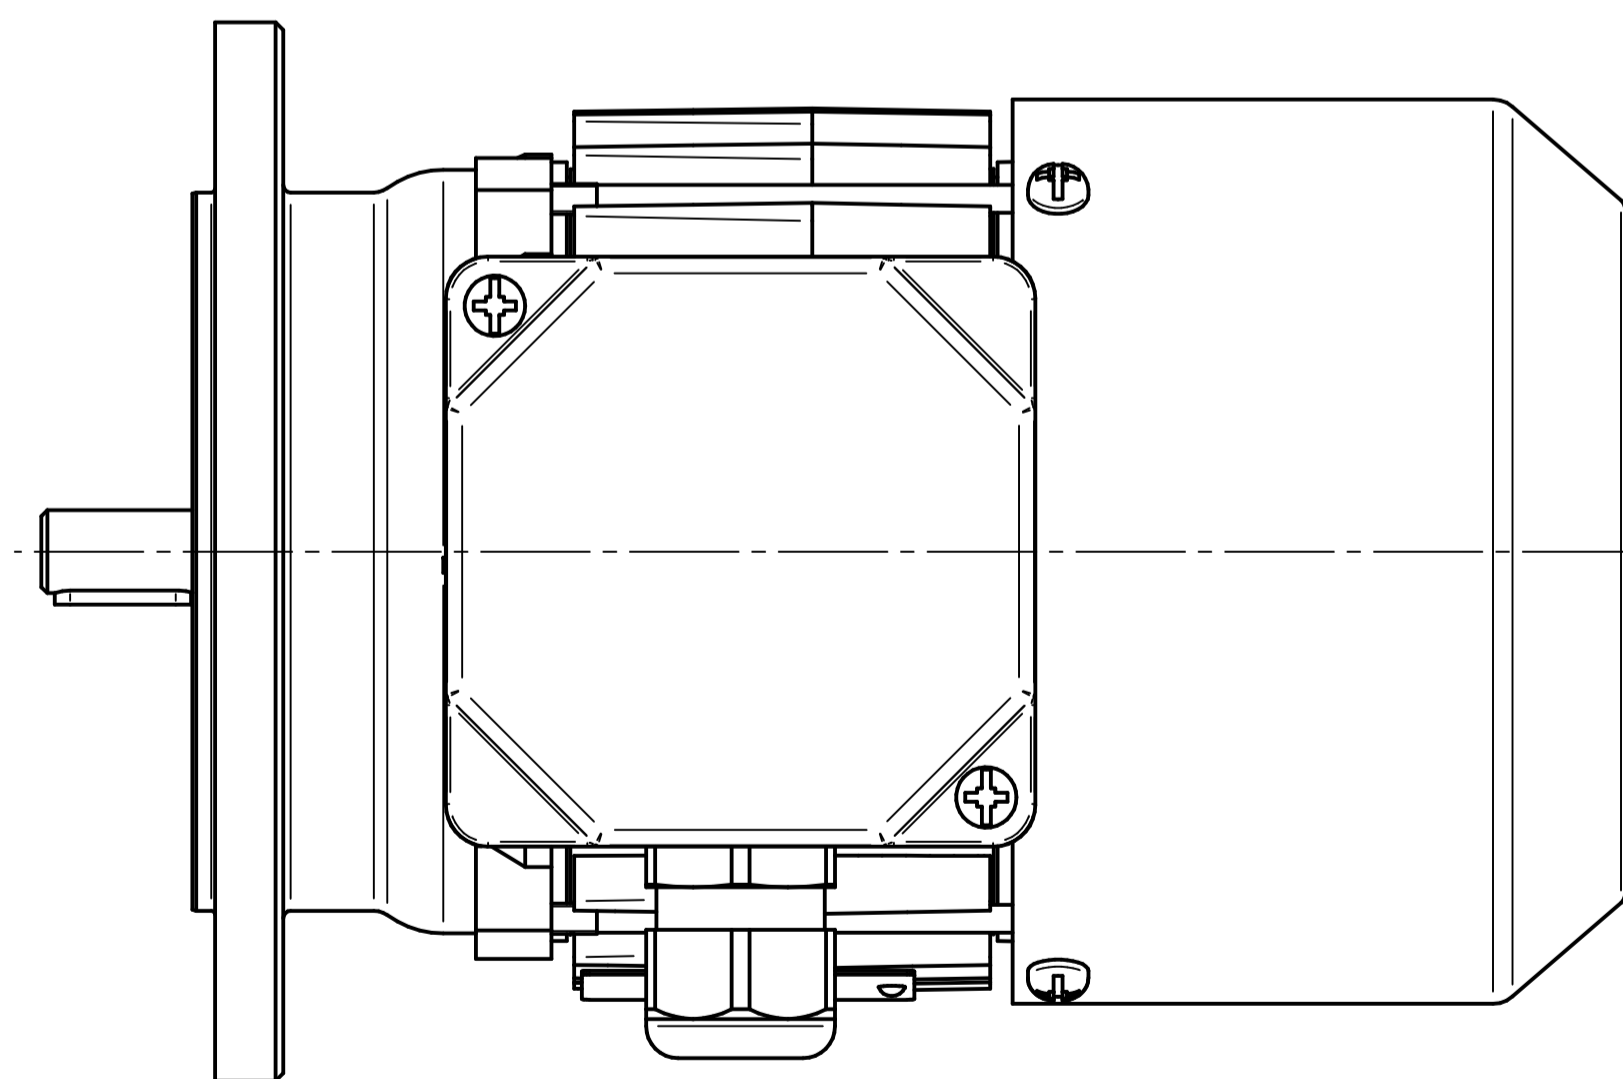

Cantoni®
GROUP

BESEL S.A.
FABRYKA SILNIKÓW ELEKTRYCZNYCH

Motor type

SKh63-6B

Scale

1:1