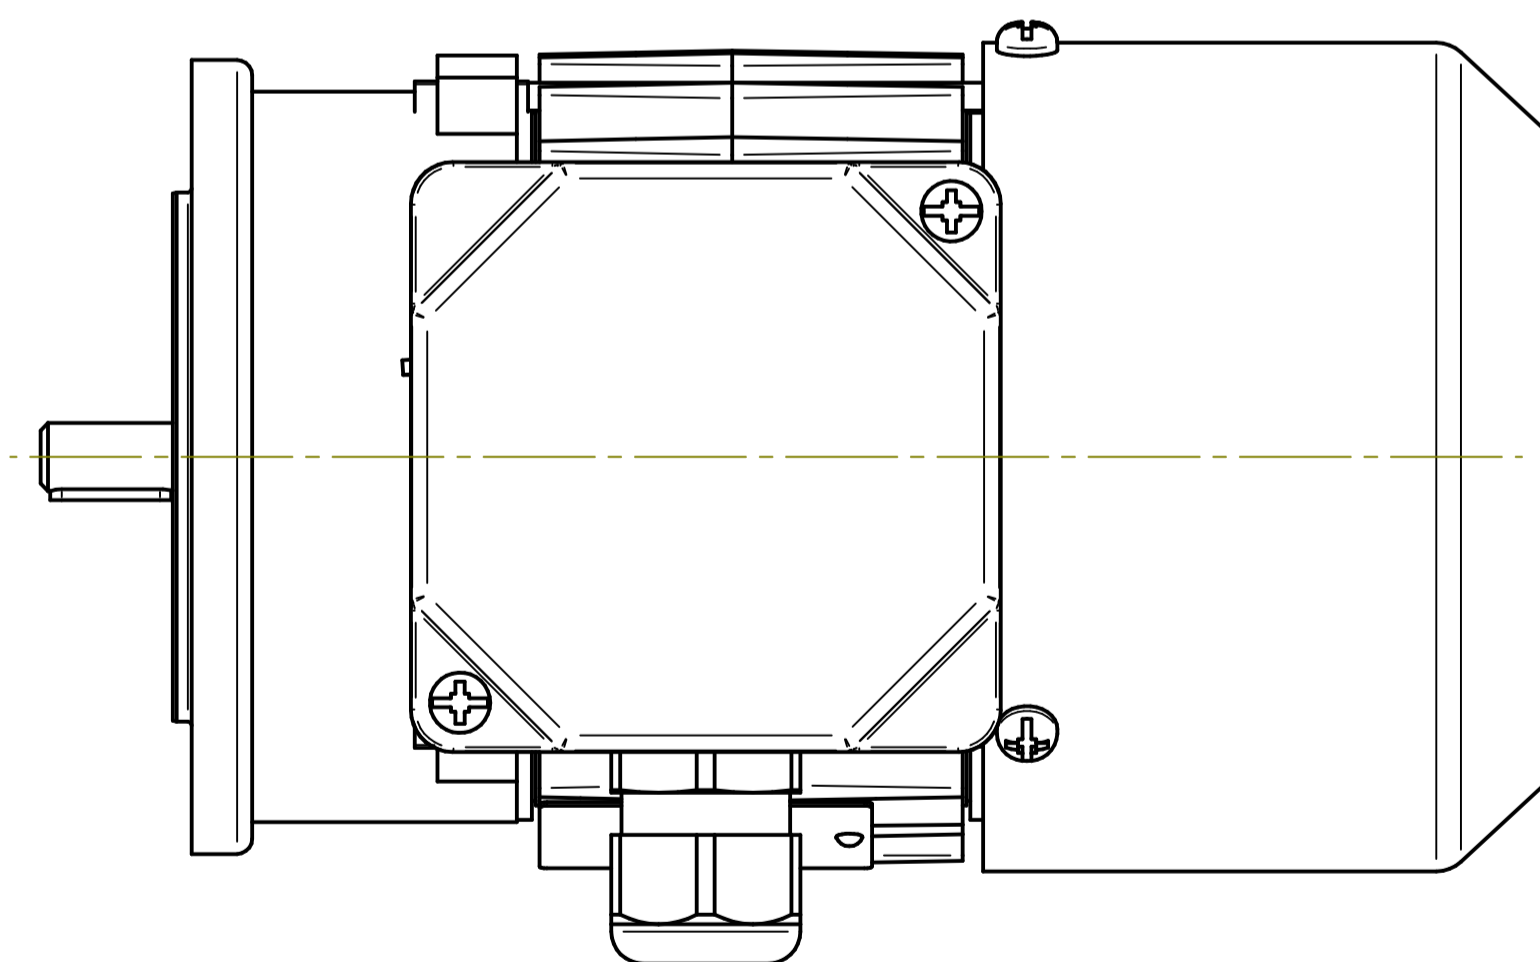

Scale

1:1

Cantoni®
GROUP

BESEL S.A.
FABRYKA SILNIKÓW ELEKTRYCZNYCH

Motor type

SKh56x-4C2

Scale

1:1