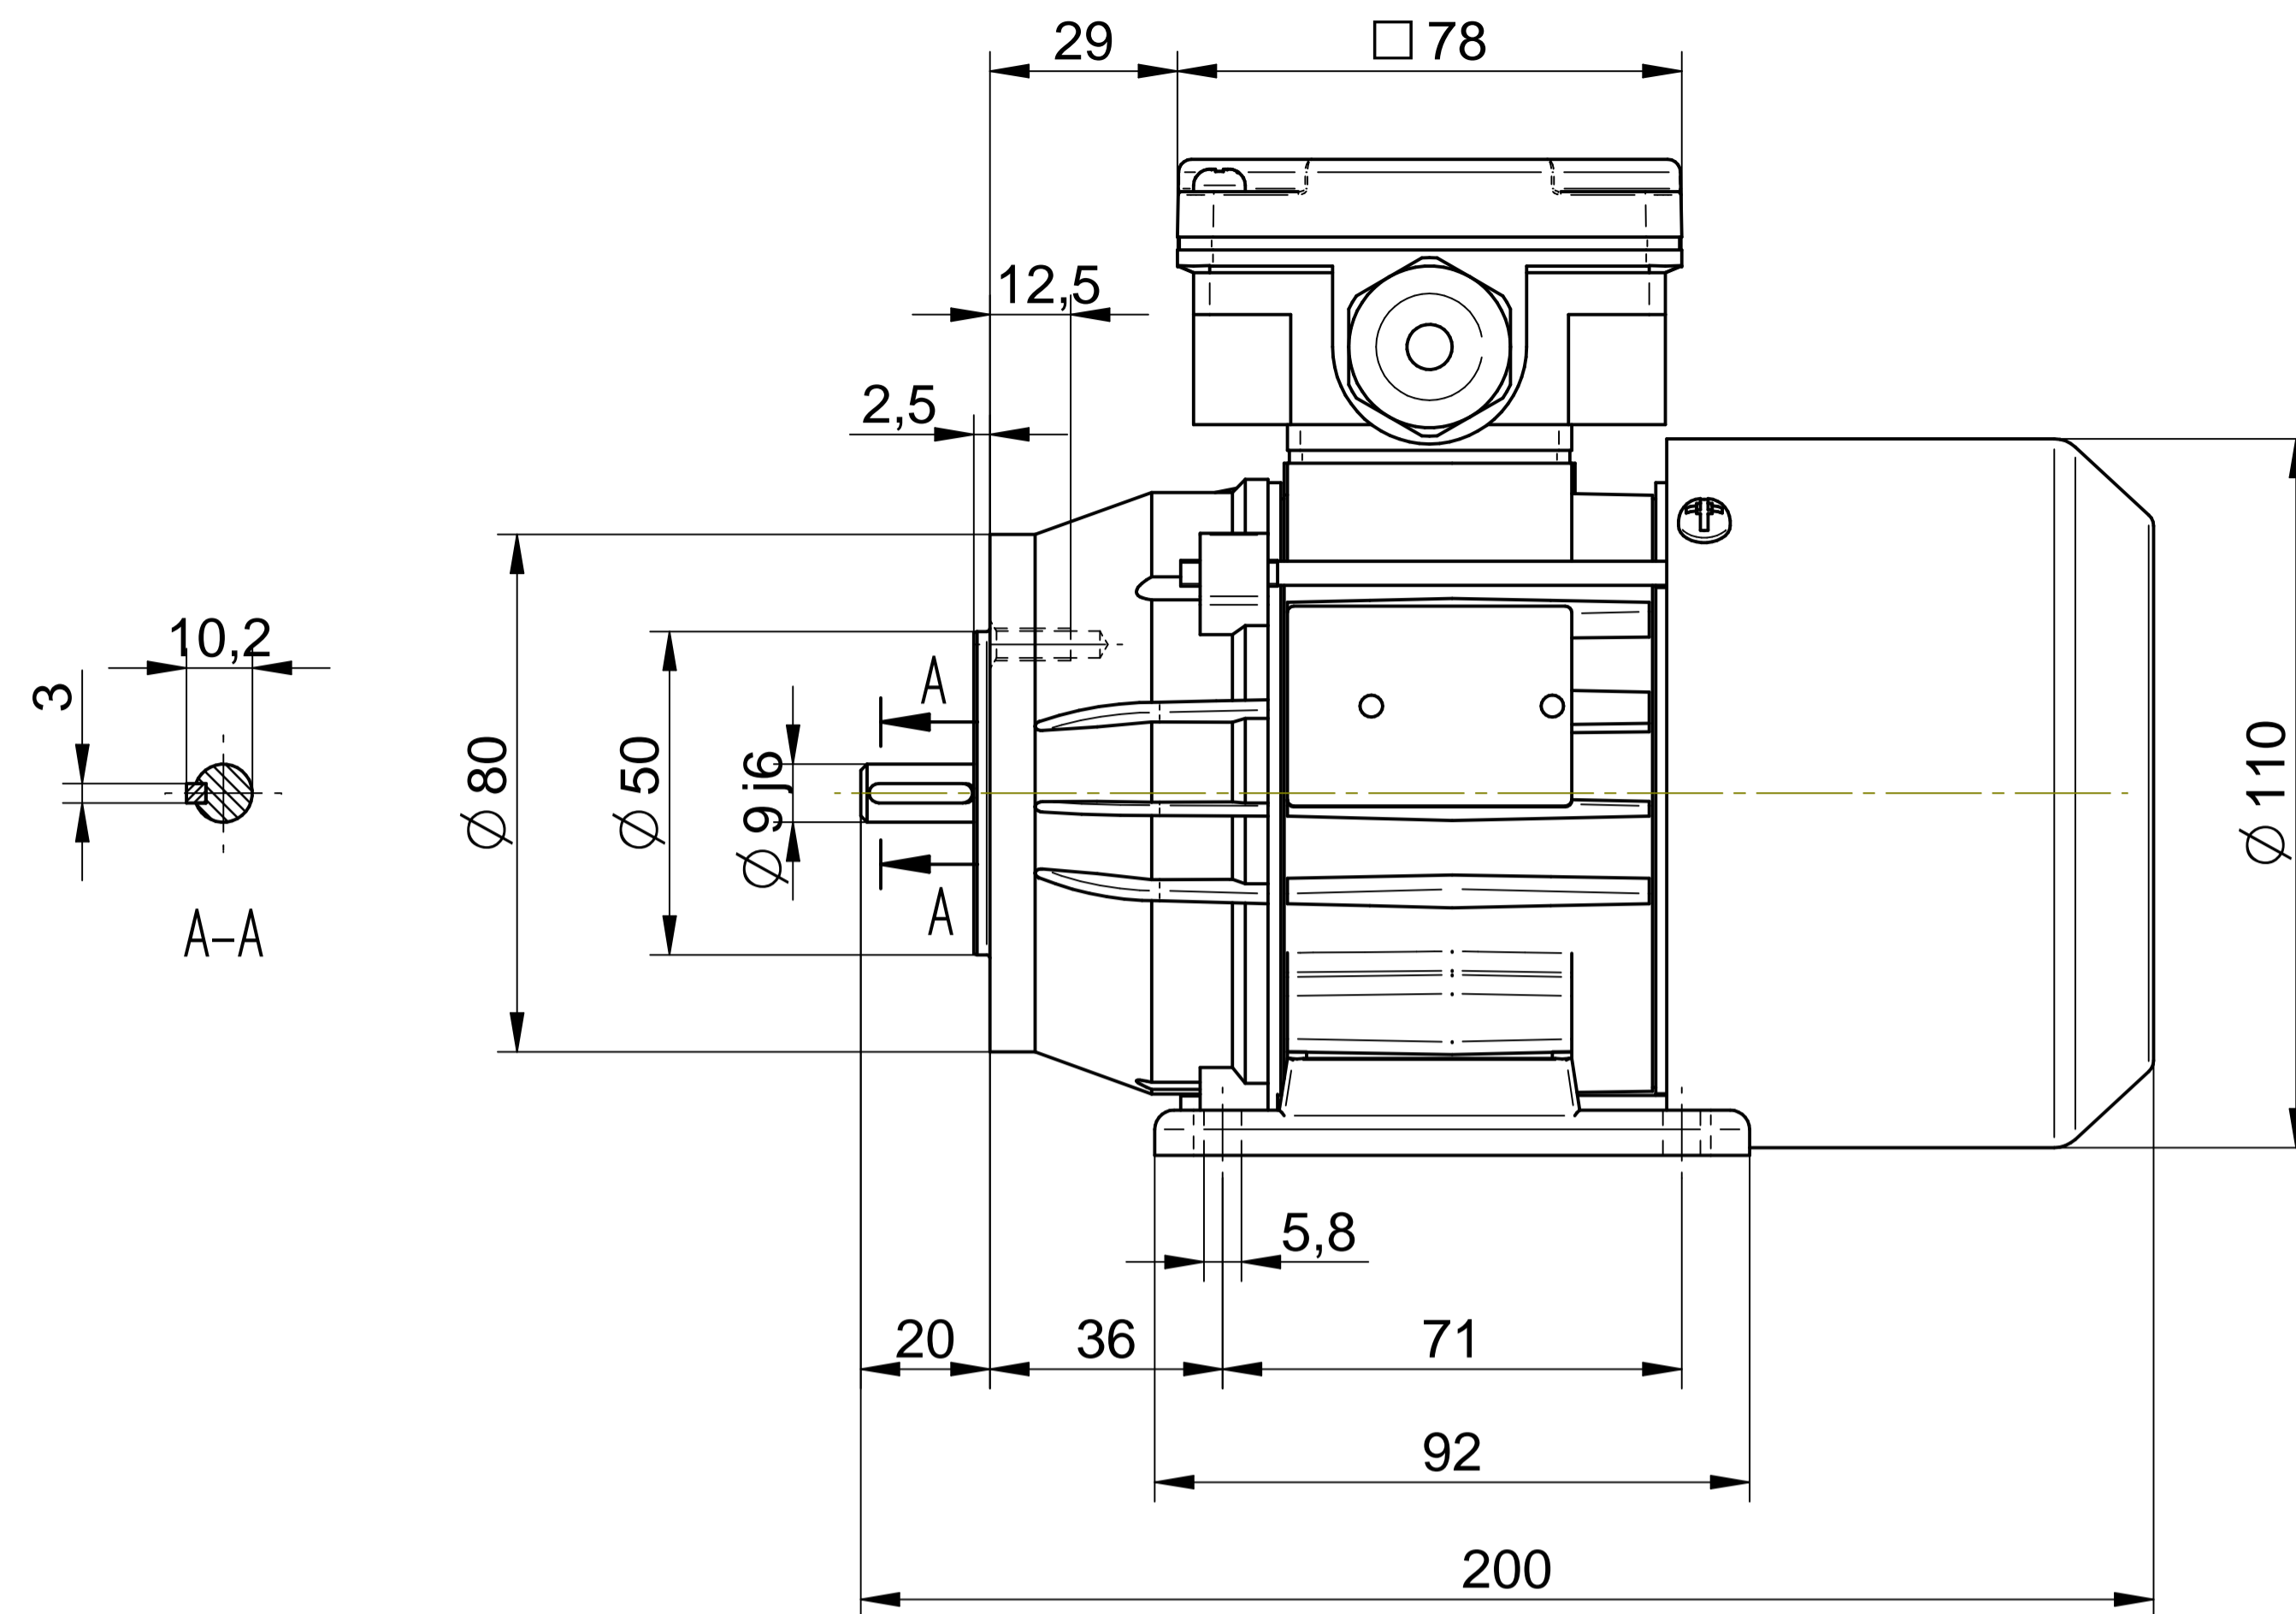

Cantoni®
GROUP

BESEL S.A.
FABRYKA SILNIKÓW ELEKTRYCZNYCH

Motor type

Sh56x-4C

Scale

1:1

Cantoni®
GROUP

BESEL S.A.
FABRYKA SILNIKÓW ELEKTRYCZNYCH

Motor type

SLh56x-4C1

Scale

1:1

Cantoni®
GROUP

BESEL S.A.
FABRYKA SILNIKÓW ELEKTRYCZNYCH

Motor type

SKh56x-4C

Scale

1:1

Cantoni®
GROUP

BESEL S.A.
FABRYKA SILNIKÓW ELEKTRYCZNYCH

Motor type

SKh56x-4C2

Scale

1:1