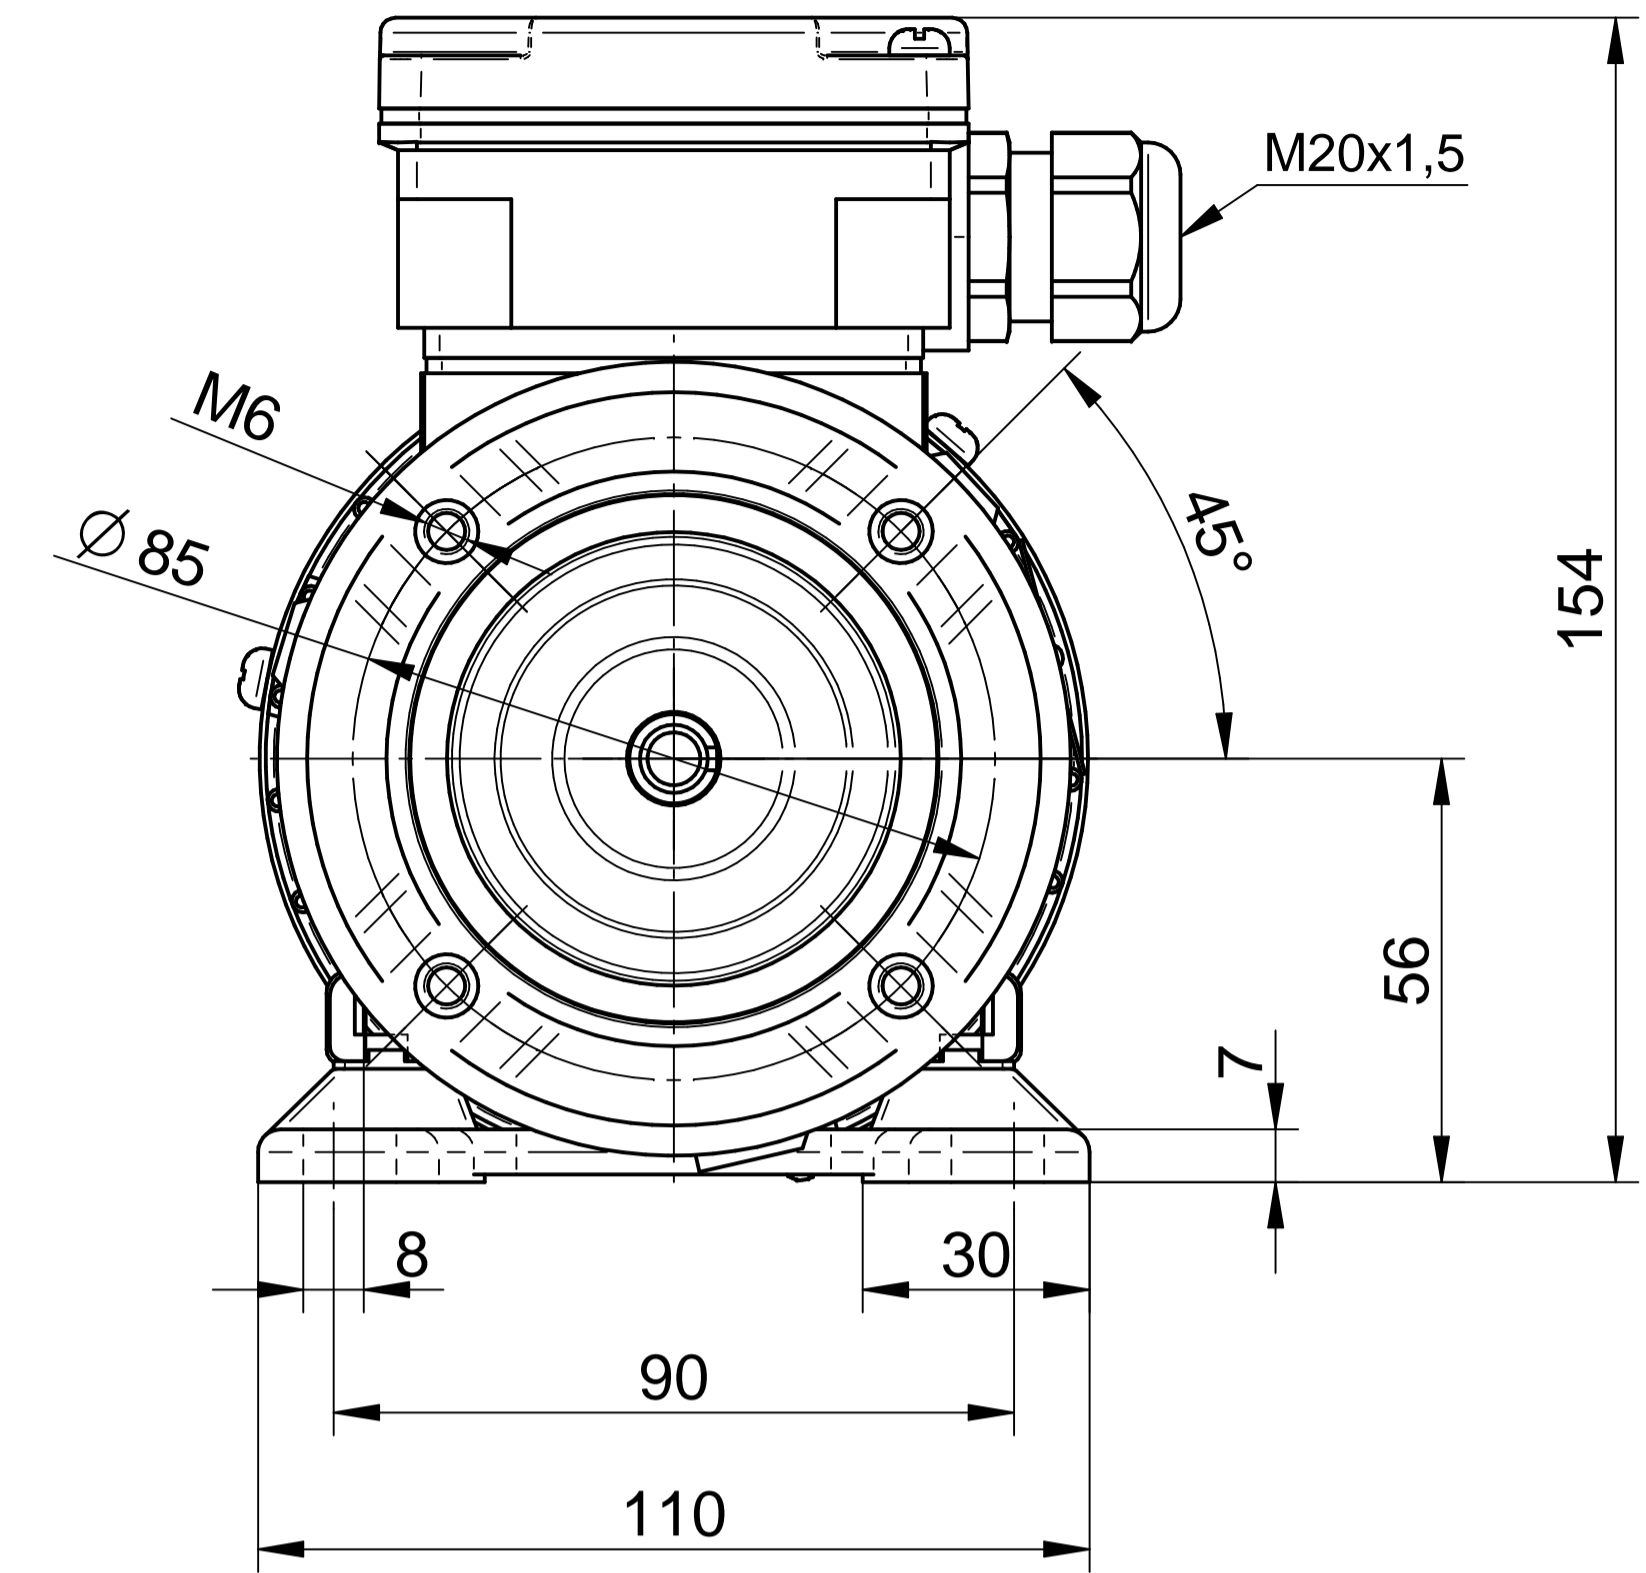

Cantoni®
GROUP

BESEL S.A.
FABRYKA SILNIKÓW ELEKTRYCZNYCH

Motor type

Sh56x-4C

Scale

1:1

Cantoni®
GROUP

BESEL S.A.
FABRYKA SILNIKÓW ELEKTRYCZNYCH

Motor type

SLh56x-4C1

Scale

1:1

Cantoni®
GROUP

BESEL S.A.
FABRYKA SILNIKÓW ELEKTRYCZNYCH

Motor type

SKh56x-4C

Scale

1:1

Cantoni®
GROUP

BESEL S.A.
FABRYKA SILNIKÓW ELEKTRYCZNYCH

Motor type

SKh56x-4C2

Scale

1:1