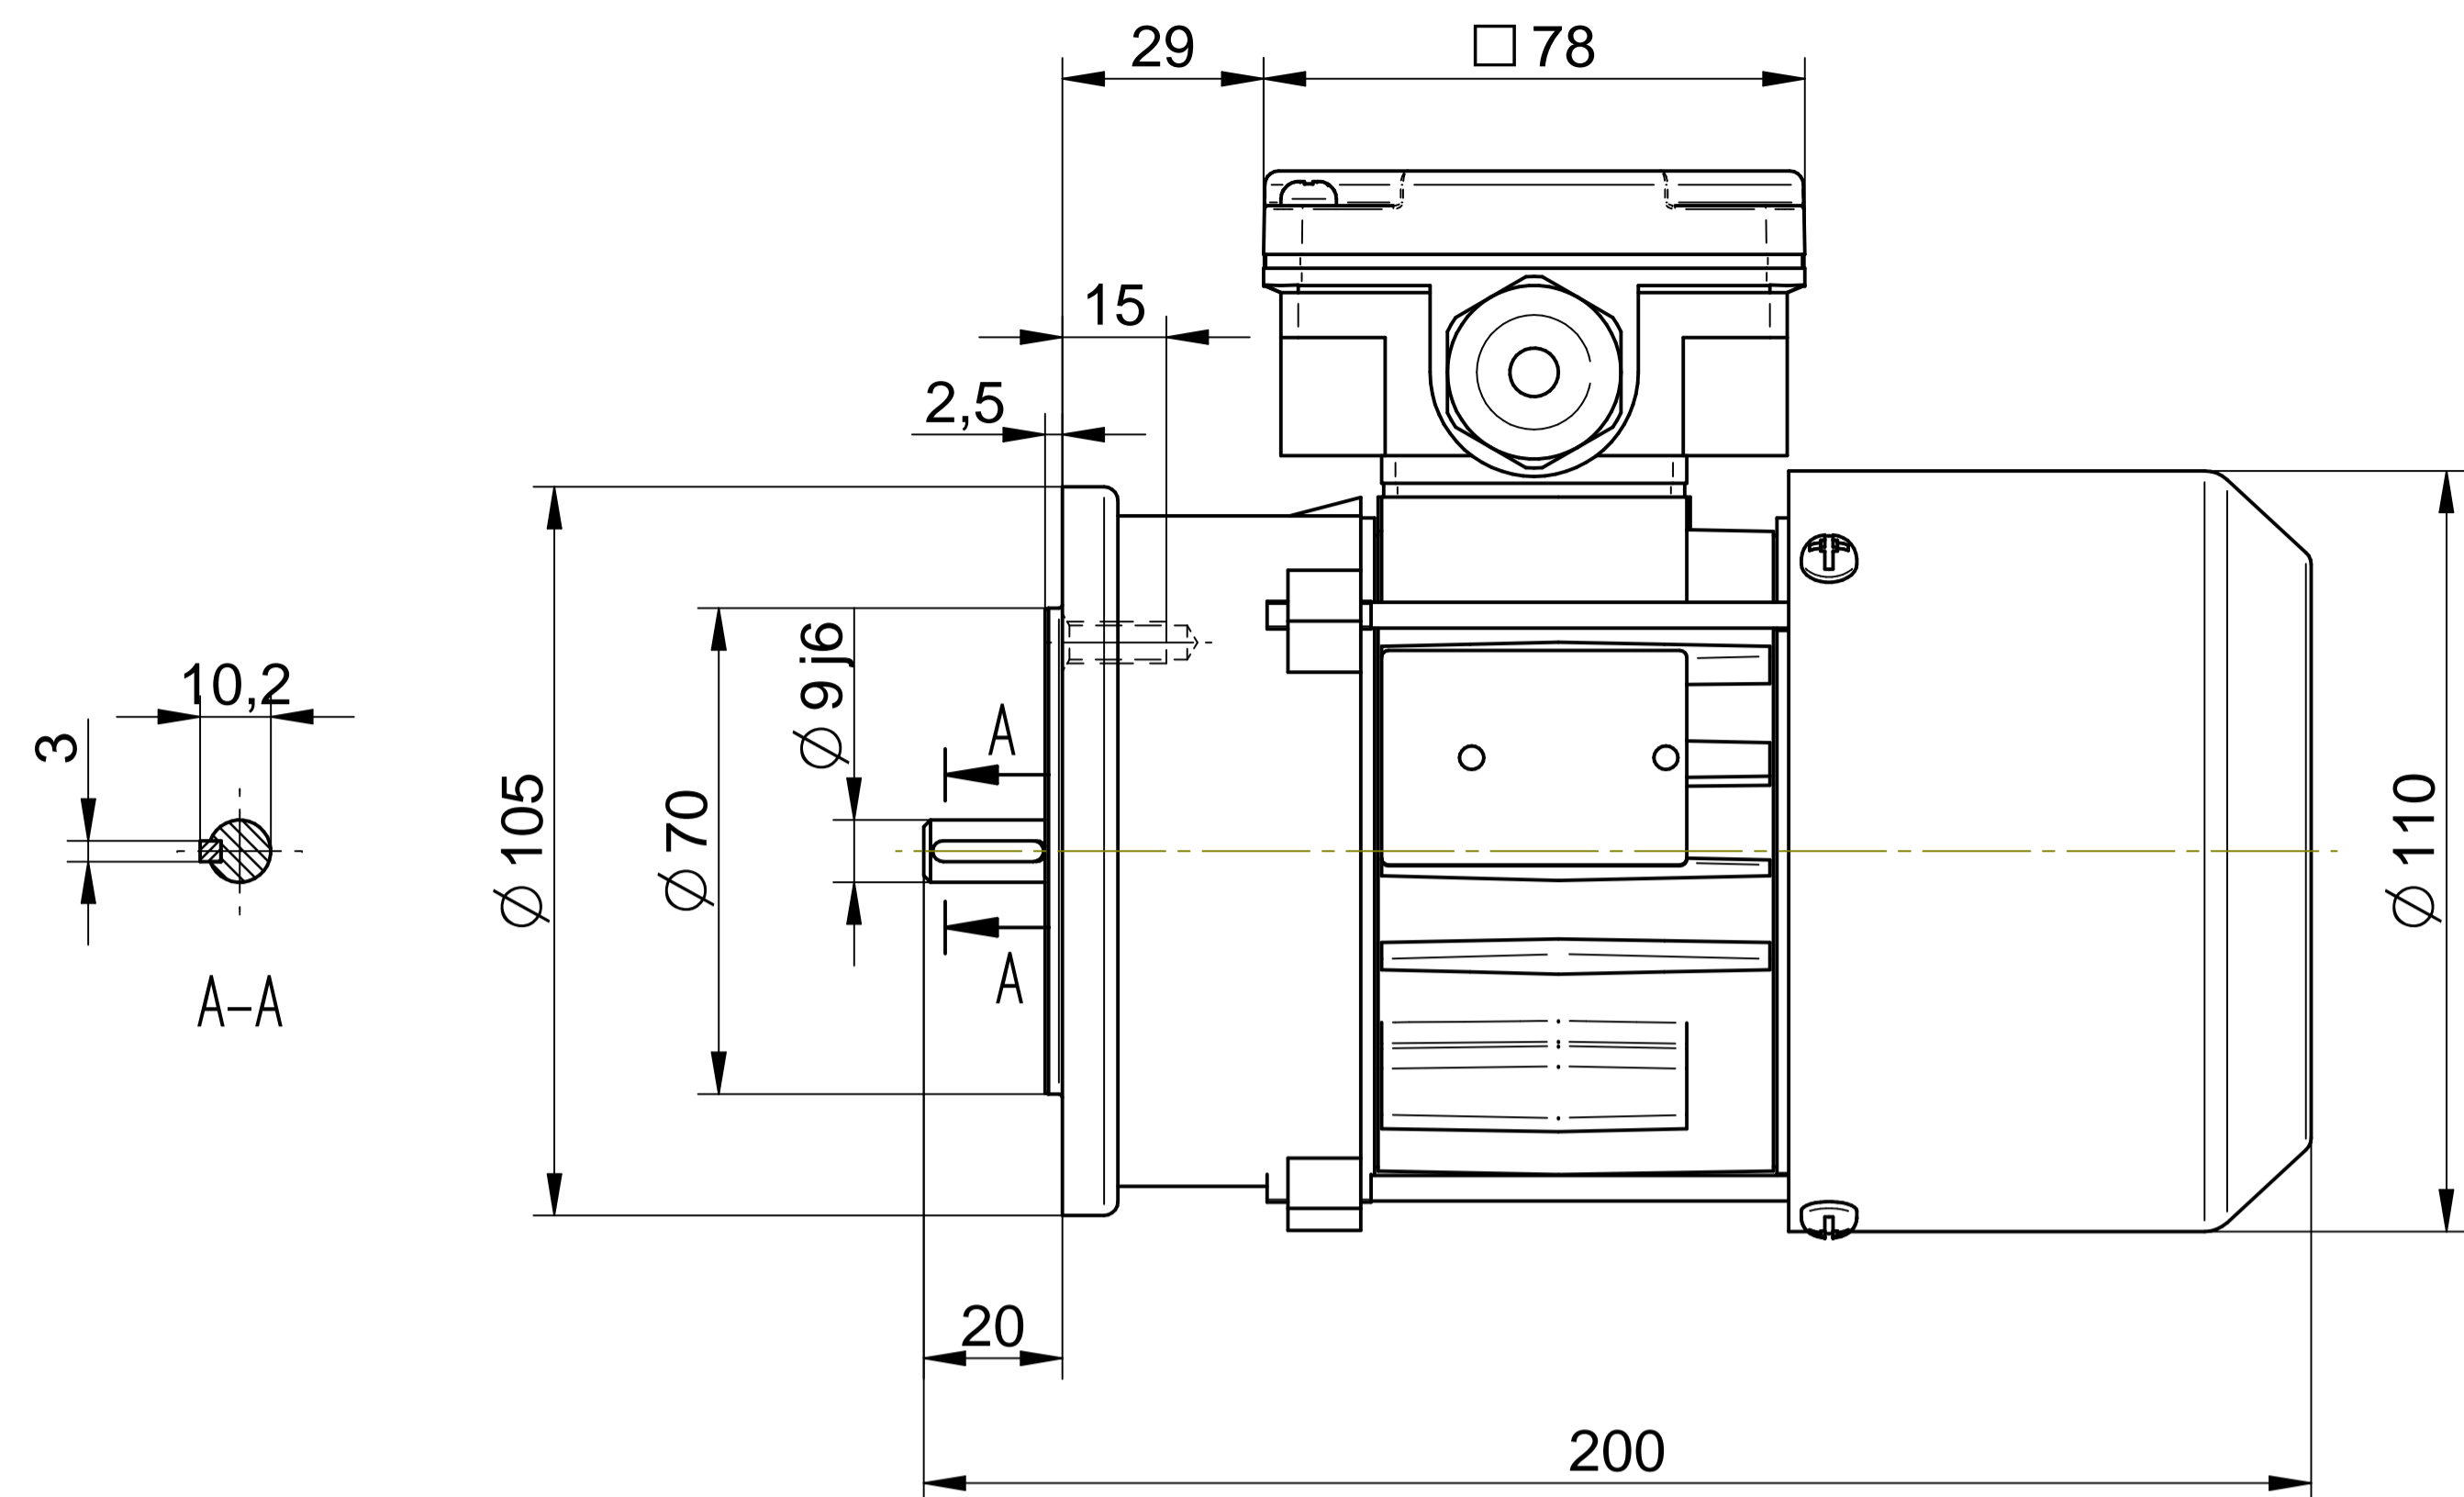

Scale

1:1

Cantoni®
GROUP

BESEL S.A.
FABRYKA SILNIKÓW ELEKTRYCZNYCH

Motor type

SKh56x-4C2

Scale

1:1