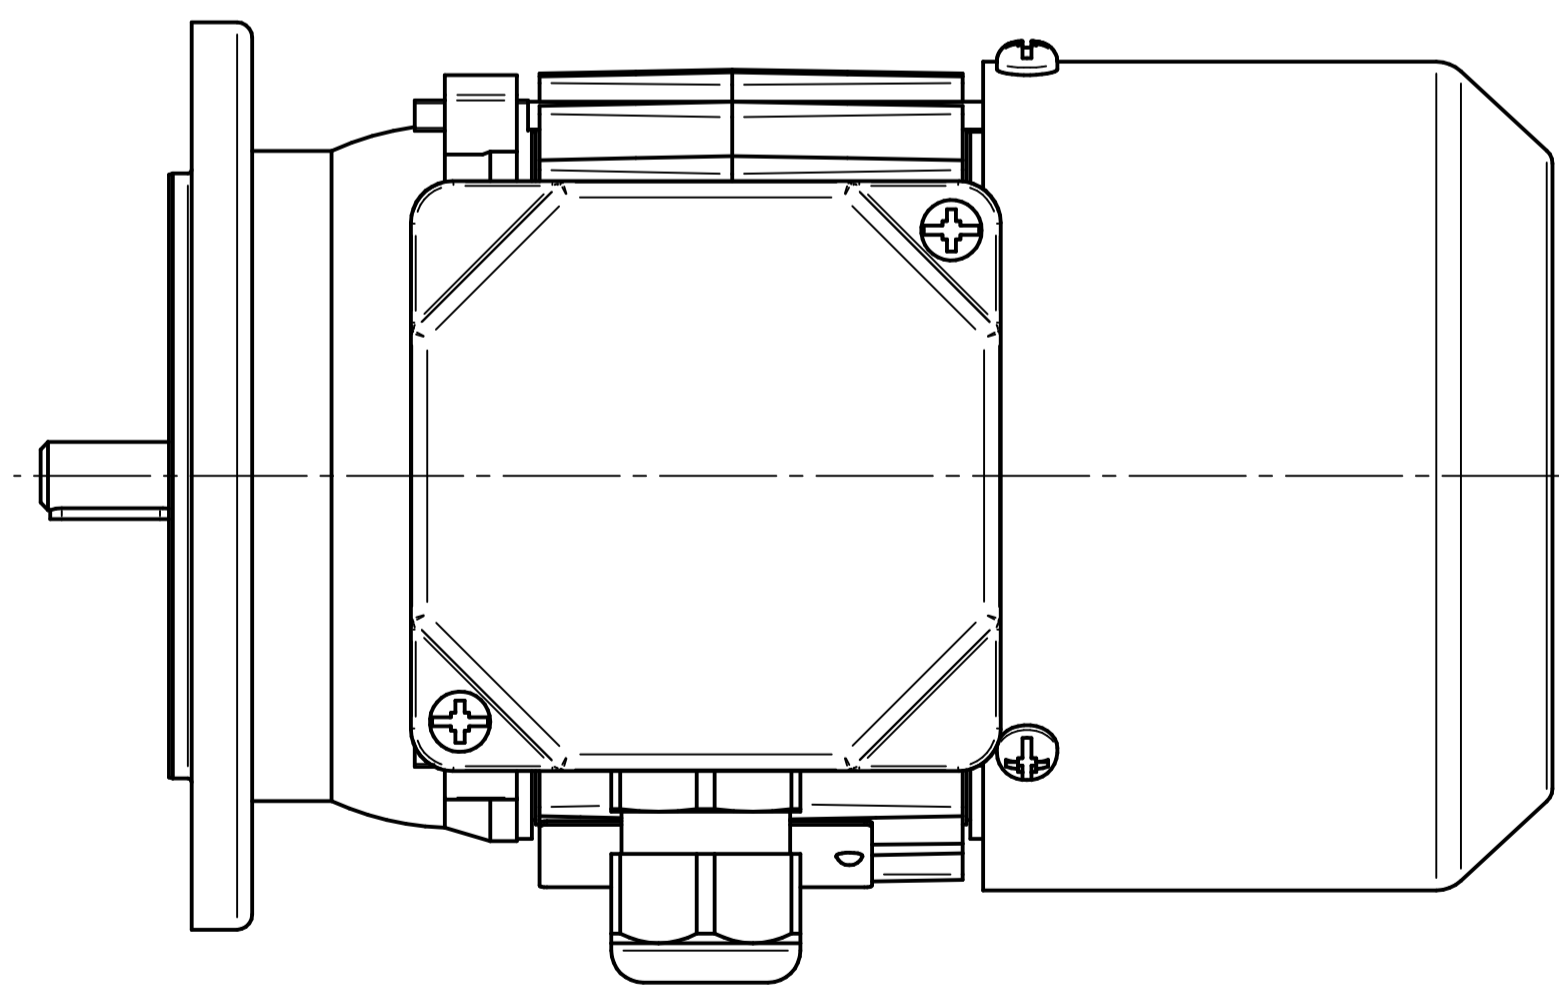

Cantoni®
GROUP

BESEL S.A.
FABRYKA SILNIKÓW ELEKTRYCZNYCH

Motor type

SKh56x-4C

Scale

1:1