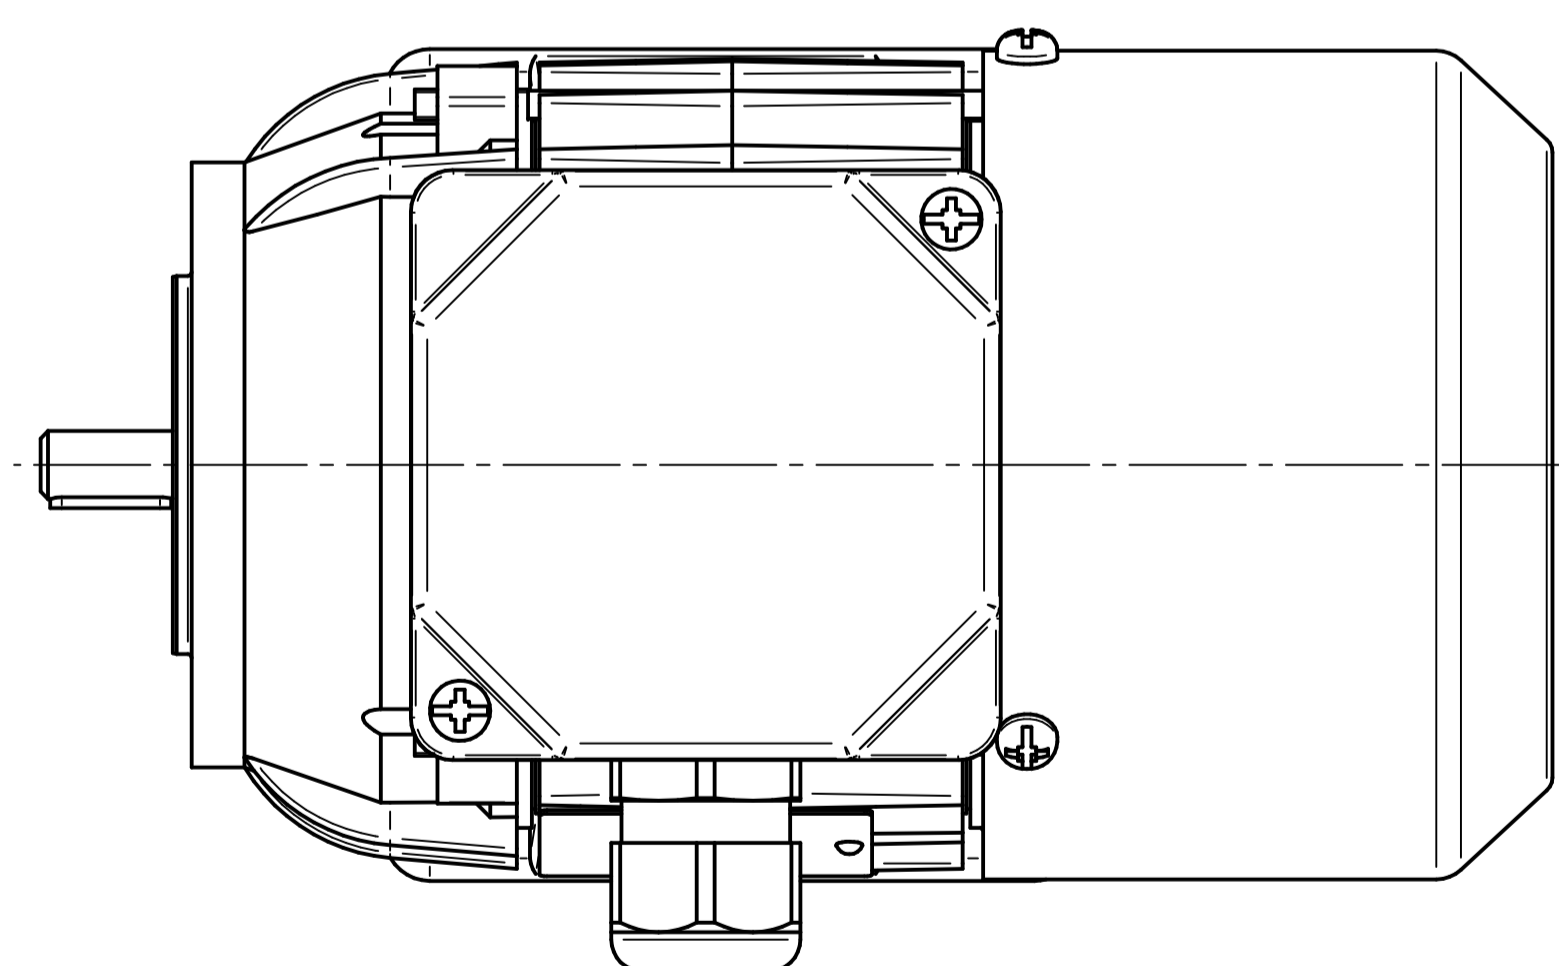

Cantoni®
GROUP

BESEL S.A.
FABRYKA SILNIKÓW ELEKTRYCZNYCH

Motor type

Sh56x-4C

Scale

1:1

Cantoni®
GROUP

BESEL S.A.
FABRYKA SILNIKÓW ELEKTRYCZNYCH