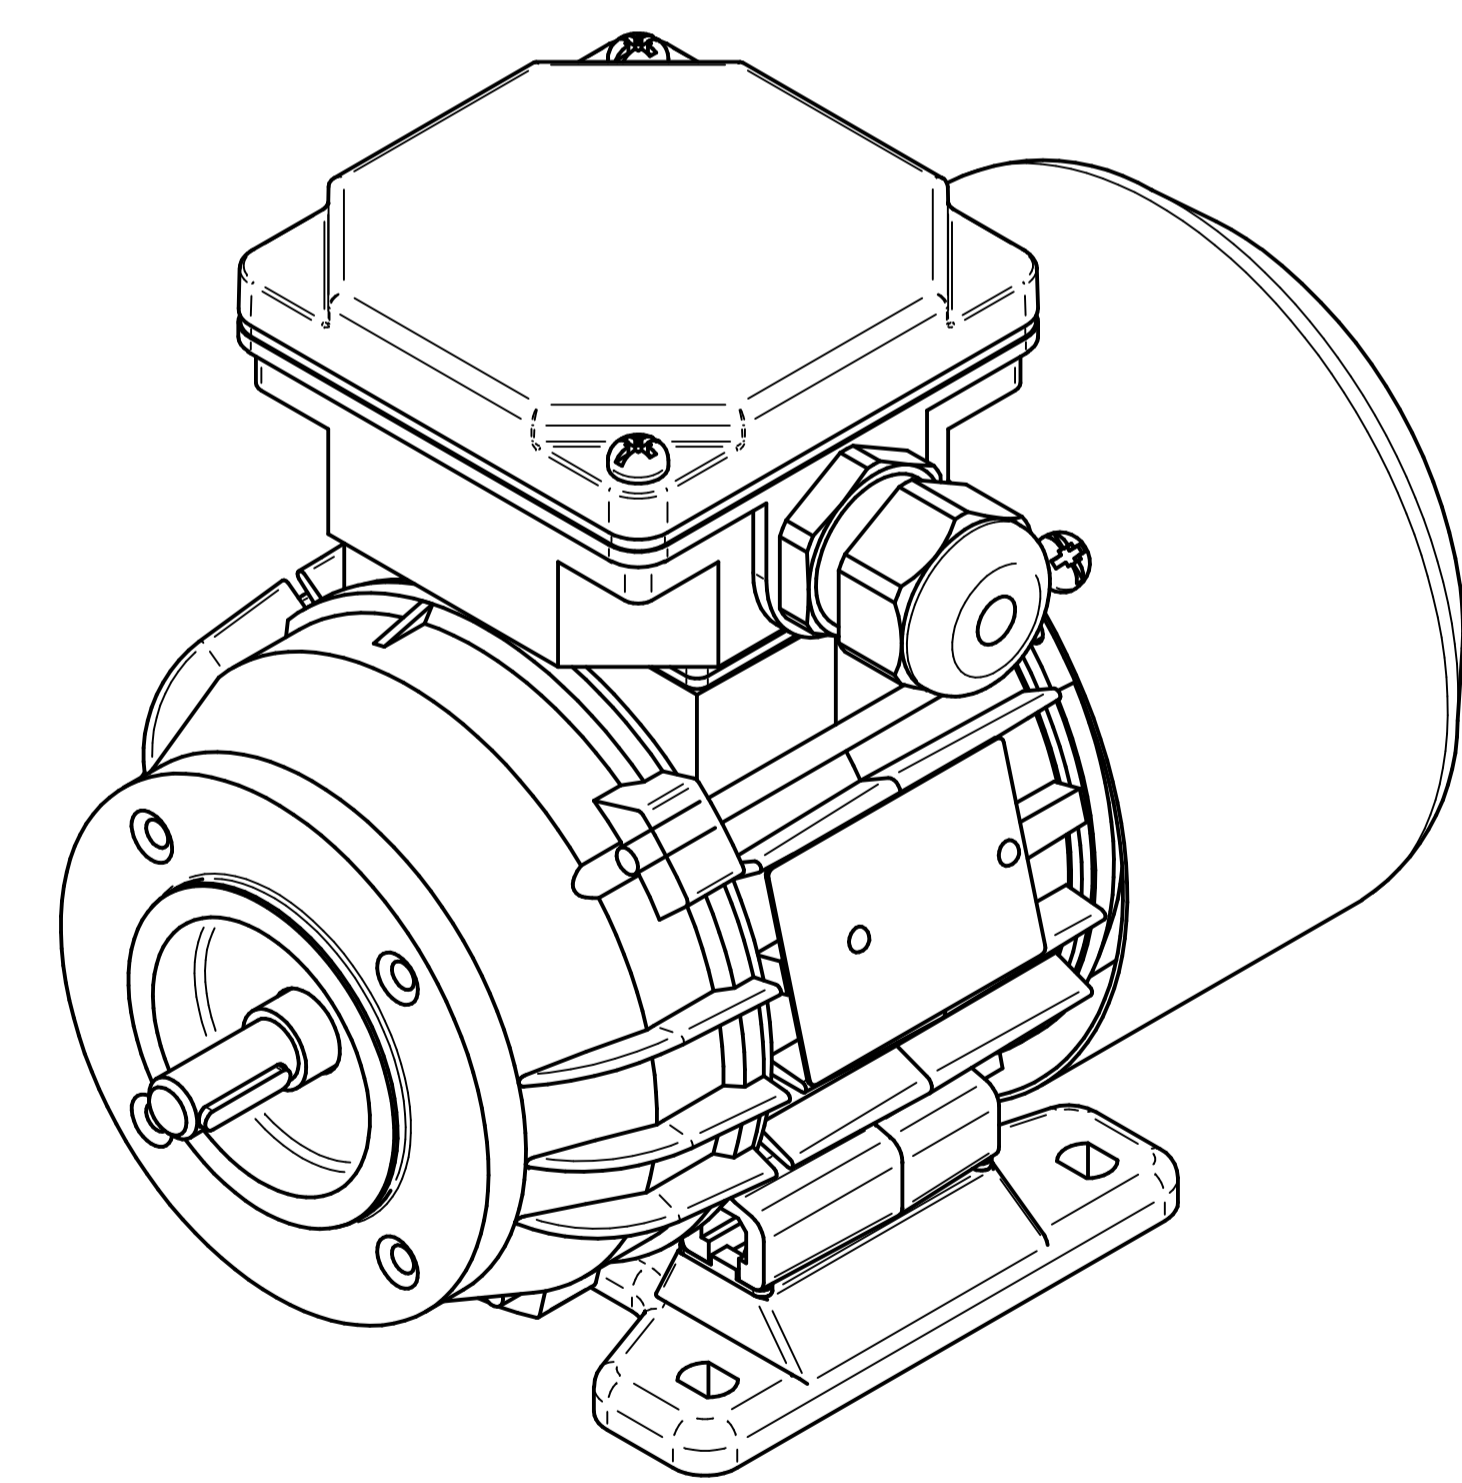

Cantoni®
GROUP

BESEL S.A.
FABRYKA SILNIKÓW ELEKTRYCZNYCH

Motor type

Sh56x-4C

Scale

1:1

Cantoni®
GROUP

BESEL S.A.
FABRYKA SILNIKÓW ELEKTRYCZNYCH

Motor type

SLh56x-4C1

Scale

1:1

Cantoni®
GROUP

BESEL S.A.
FABRYKA SILNIKÓW ELEKTRYCZNYCH

Motor type

SKh56x-4C

Scale

1:1

Cantoni®
GROUP

BESEL S.A.
FABRYKA SILNIKÓW ELEKTRYCZNYCH

Motor type

SKh56x-4C2

Scale

1:1