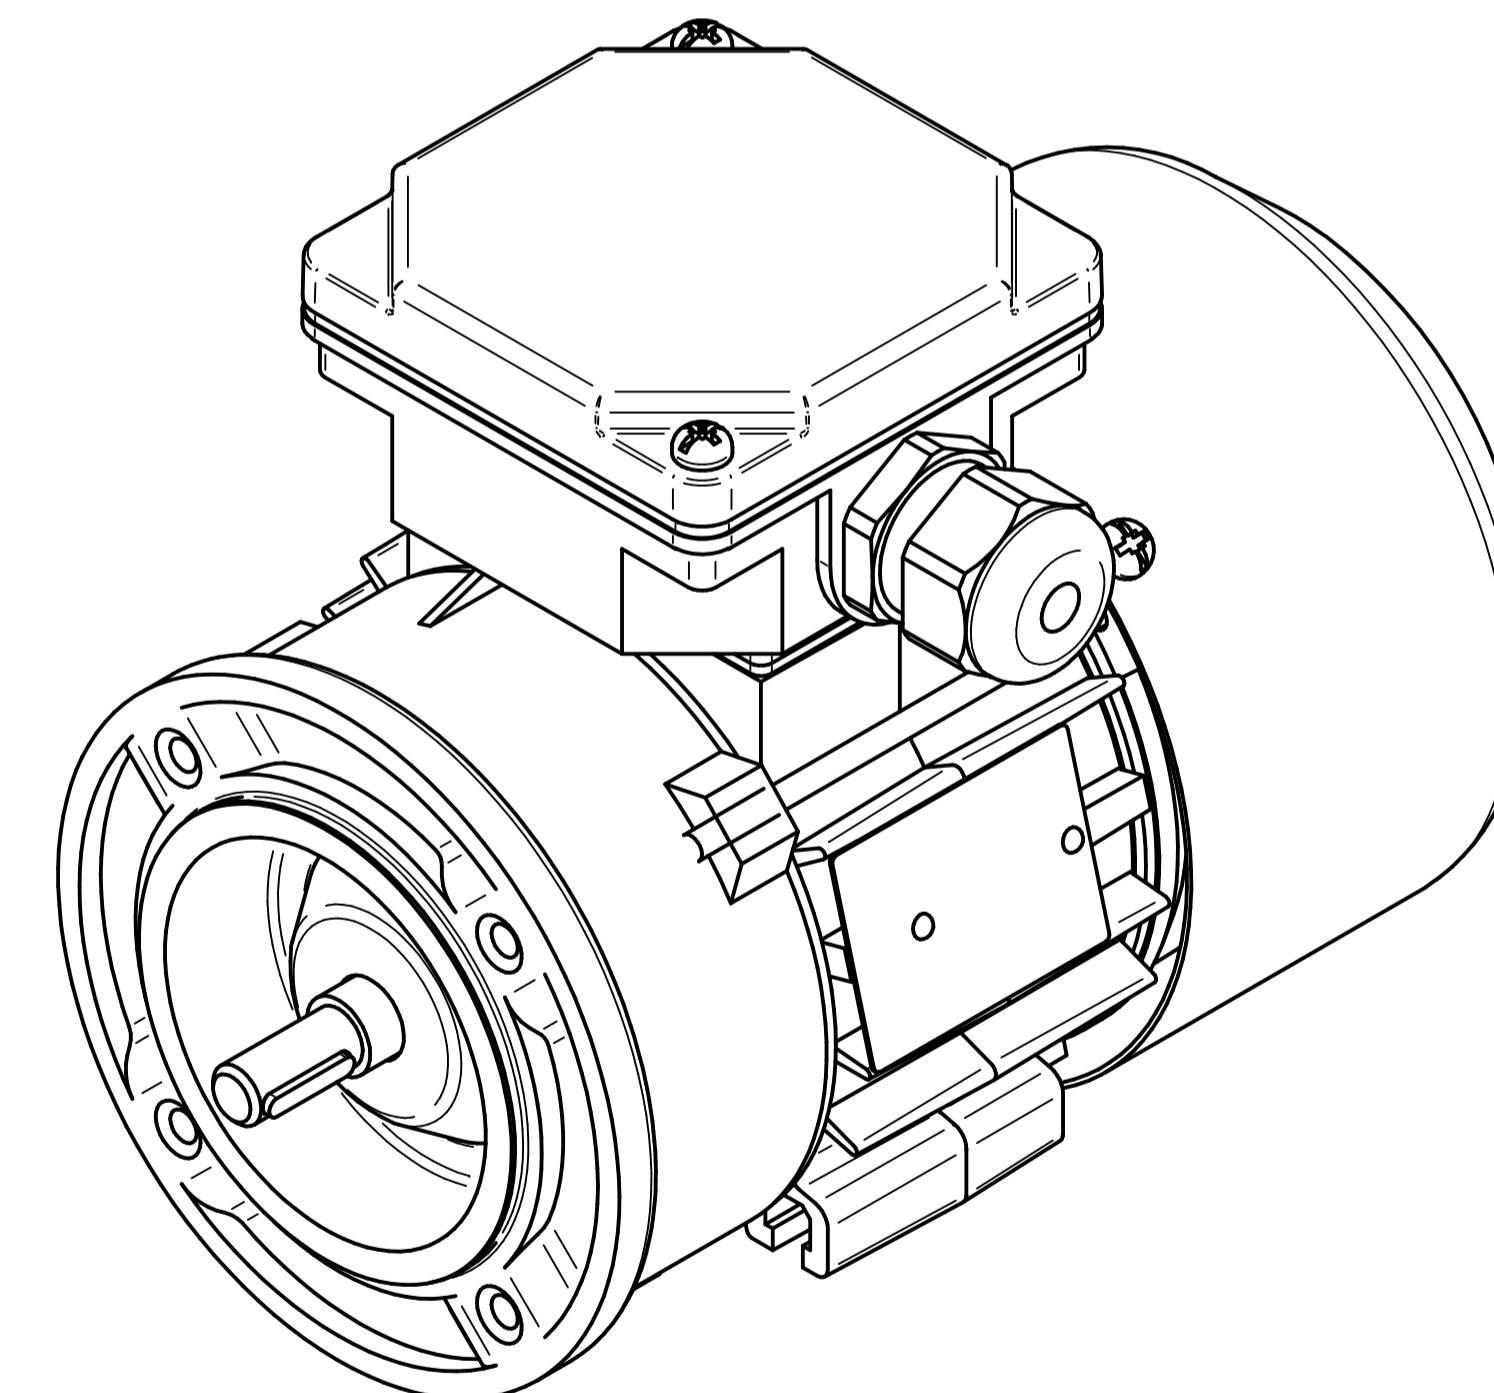

Scale

1:1

Cantoni®
GROUP

BESEL S.A.
FABRYKA SILNIKÓW ELEKTRYCZNYCH

Motor type

SKh56x-4C2

Scale

1:1