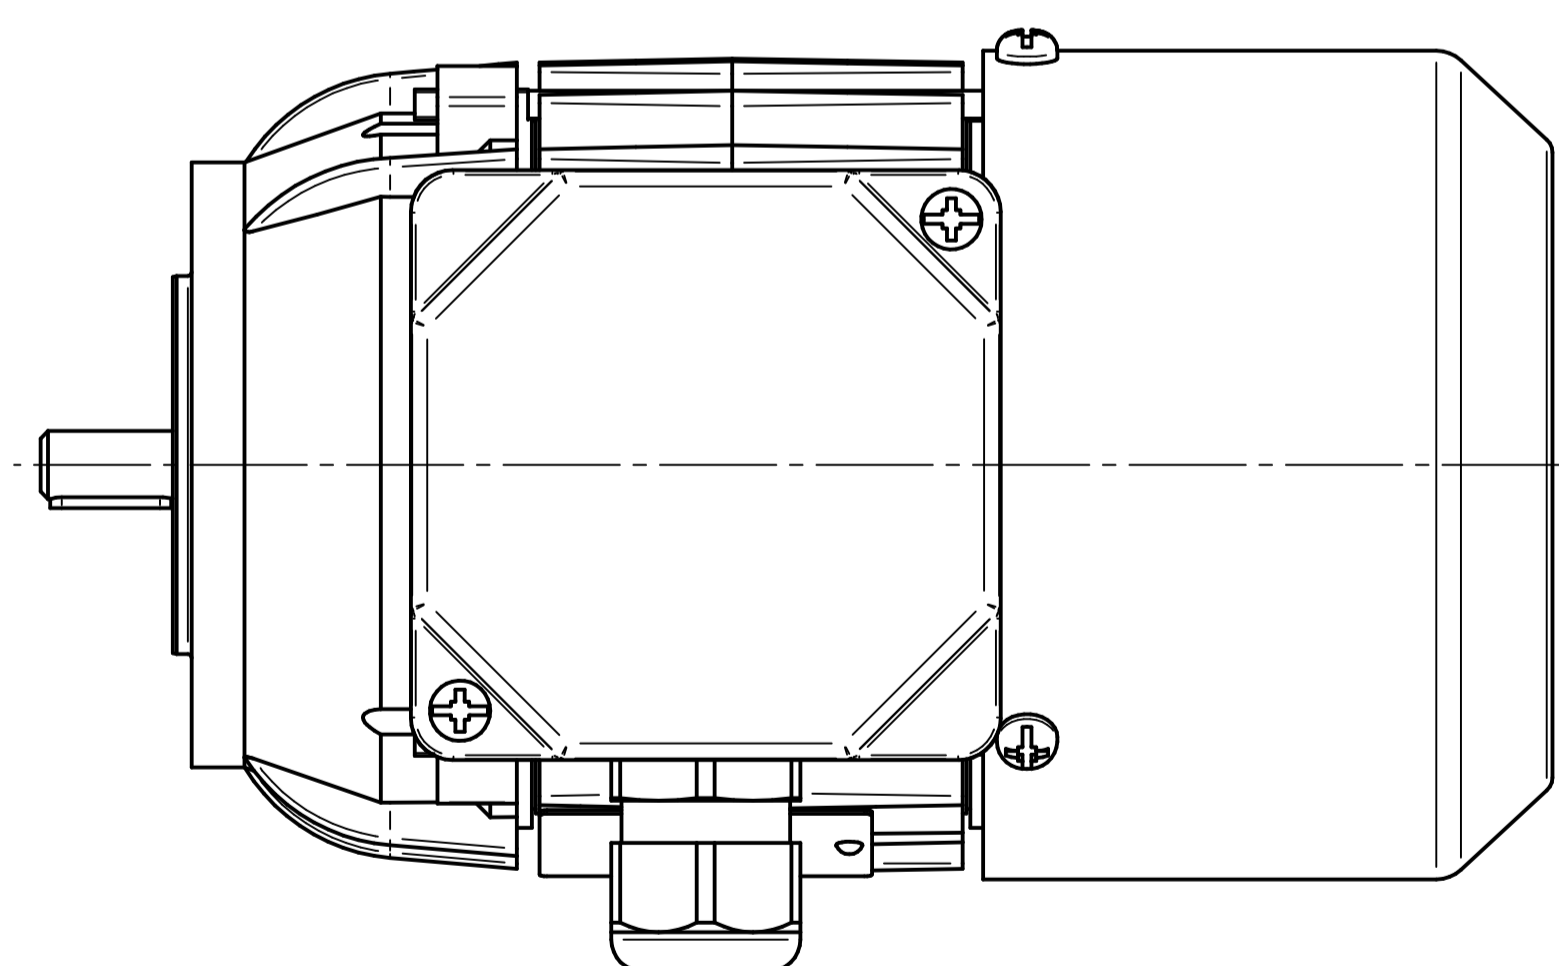

Cantoni®
GROUP

BESEL S.A.
FABRYKA SILNIKÓW ELEKTRYCZNYCH

Motor type

SKh56x-4C2

Scale

1:1