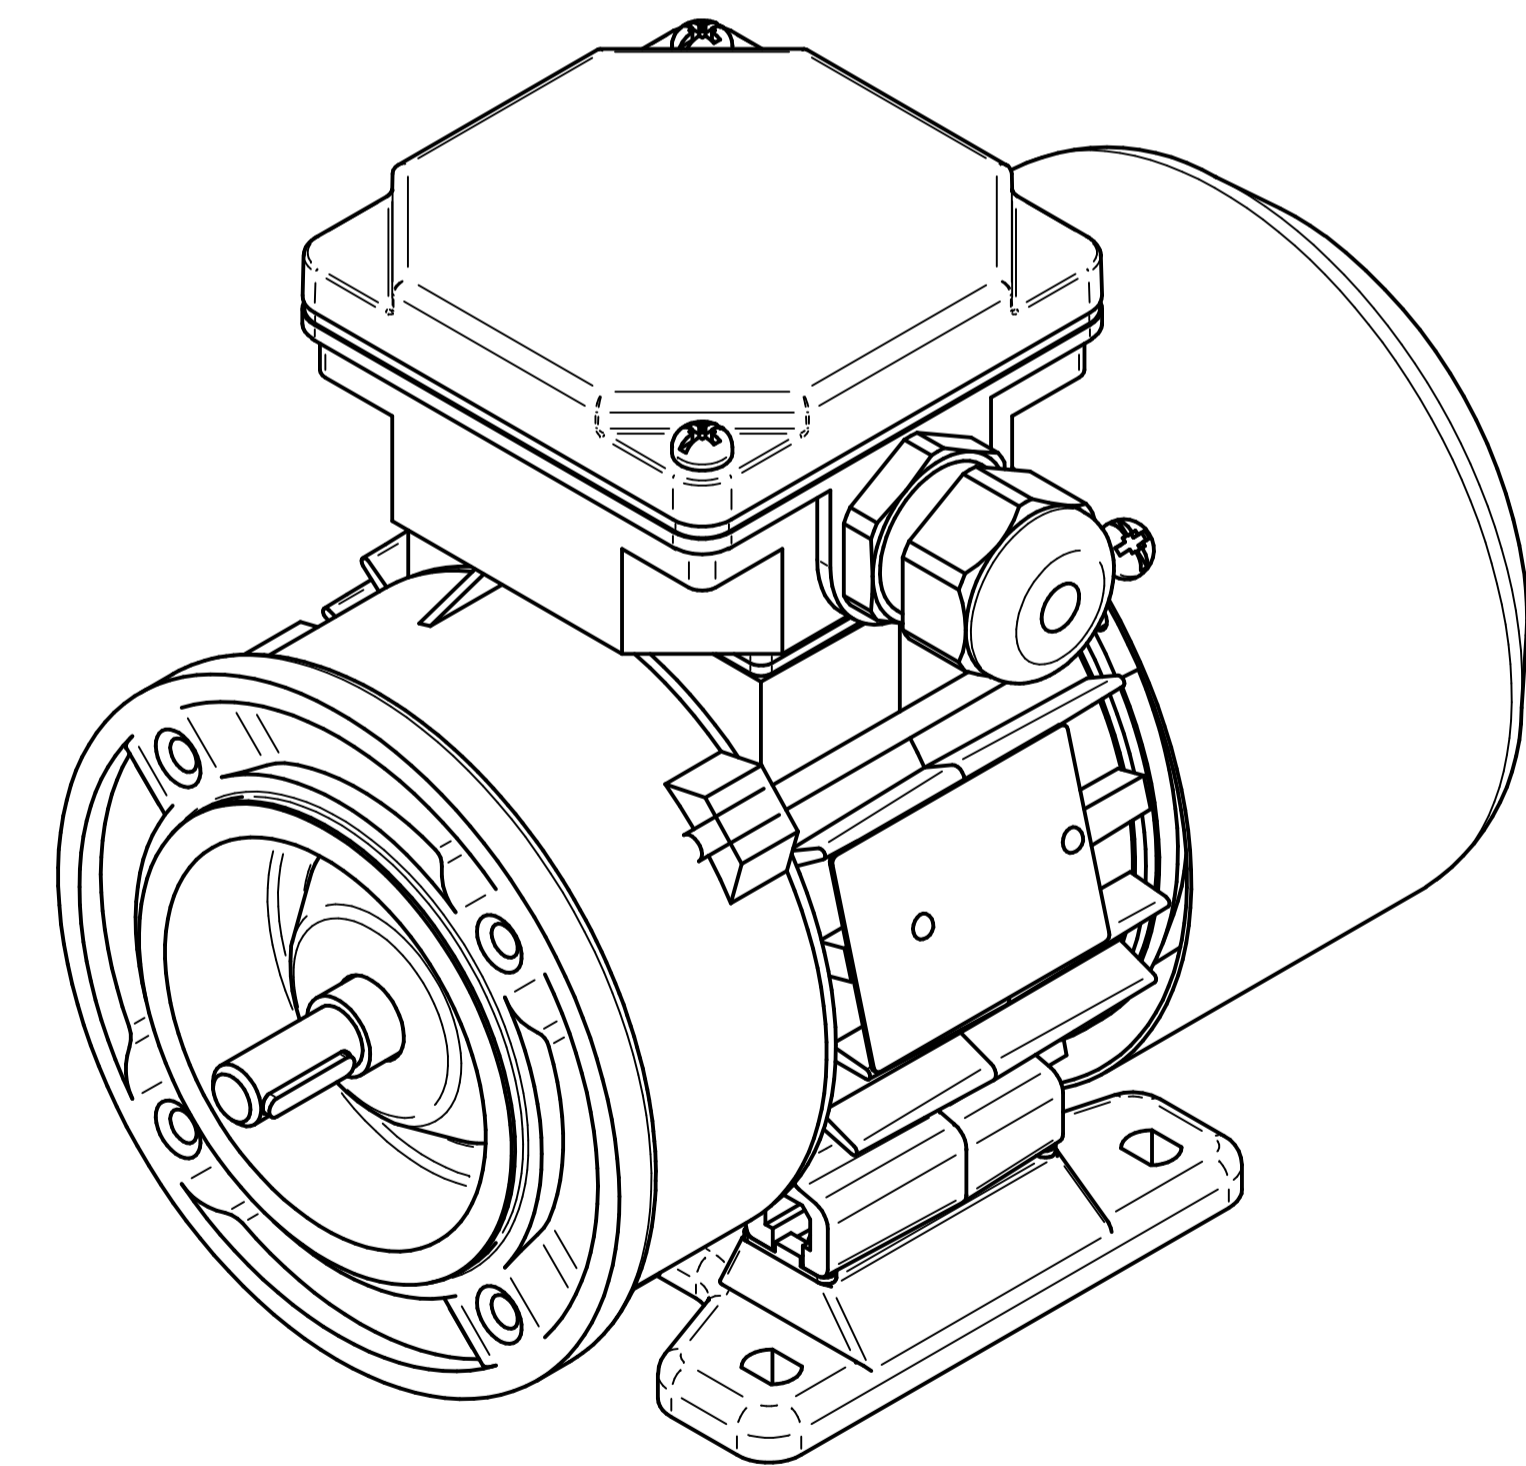

Cantoni®
GROUP

BESEL S.A.
FABRYKA SILNIKÓW ELEKTRYCZNYCH

Motor type

Sh56x-4C

Scale

1:1

Cantoni®
GROUP

BESEL S.A.
FABRYKA SILNIKÓW ELEKTRYCZNYCH

Motor type

SLh56x-4C1

Scale

1:1

Cantoni®
GROUP

BESEL S.A.
FABRYKA SILNIKÓW ELEKTRYCZNYCH

Motor type

SKh56x-4C

Scale

1:1

Cantoni®
GROUP

BESEL S.A.
FABRYKA SILNIKÓW ELEKTRYCZNYCH

Motor type

SKh56x-4C2

Scale

1:1