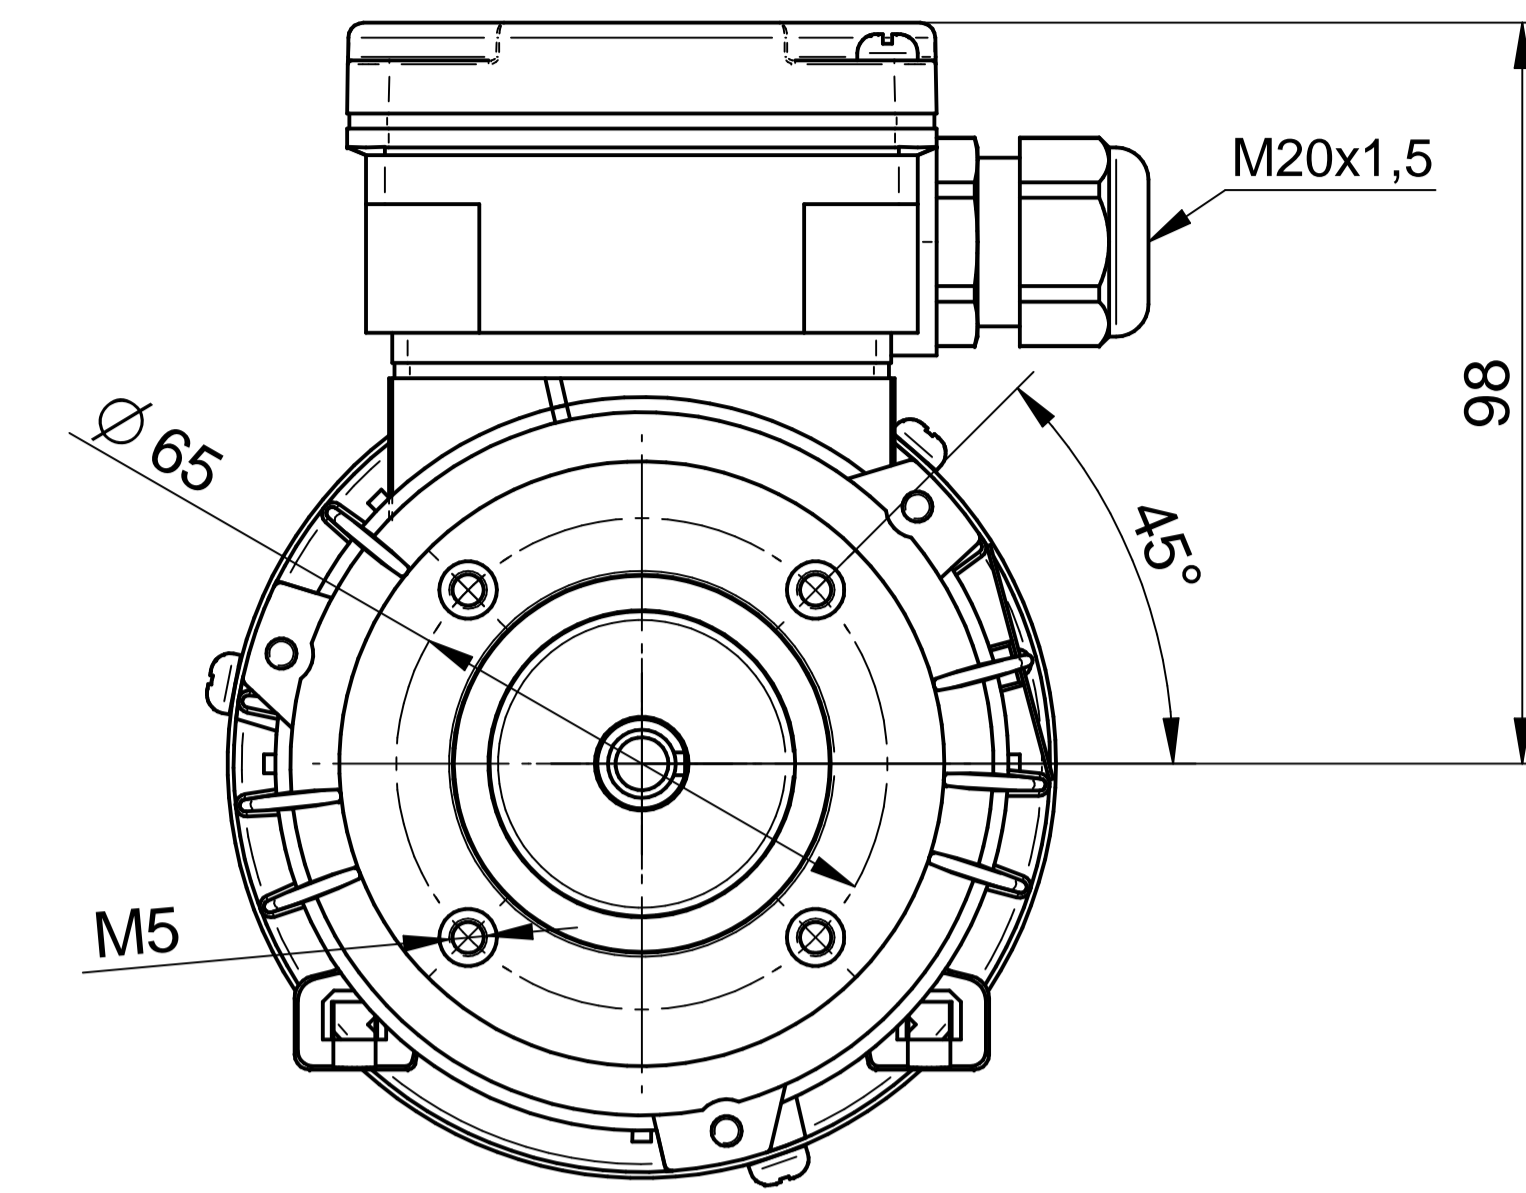

Cantoni®
GROUP

BESEL S.A.
FABRYKA SILNIKÓW ELEKTRYCZNYCH

Motor type

SKh56x-4C2

Scale

1:1