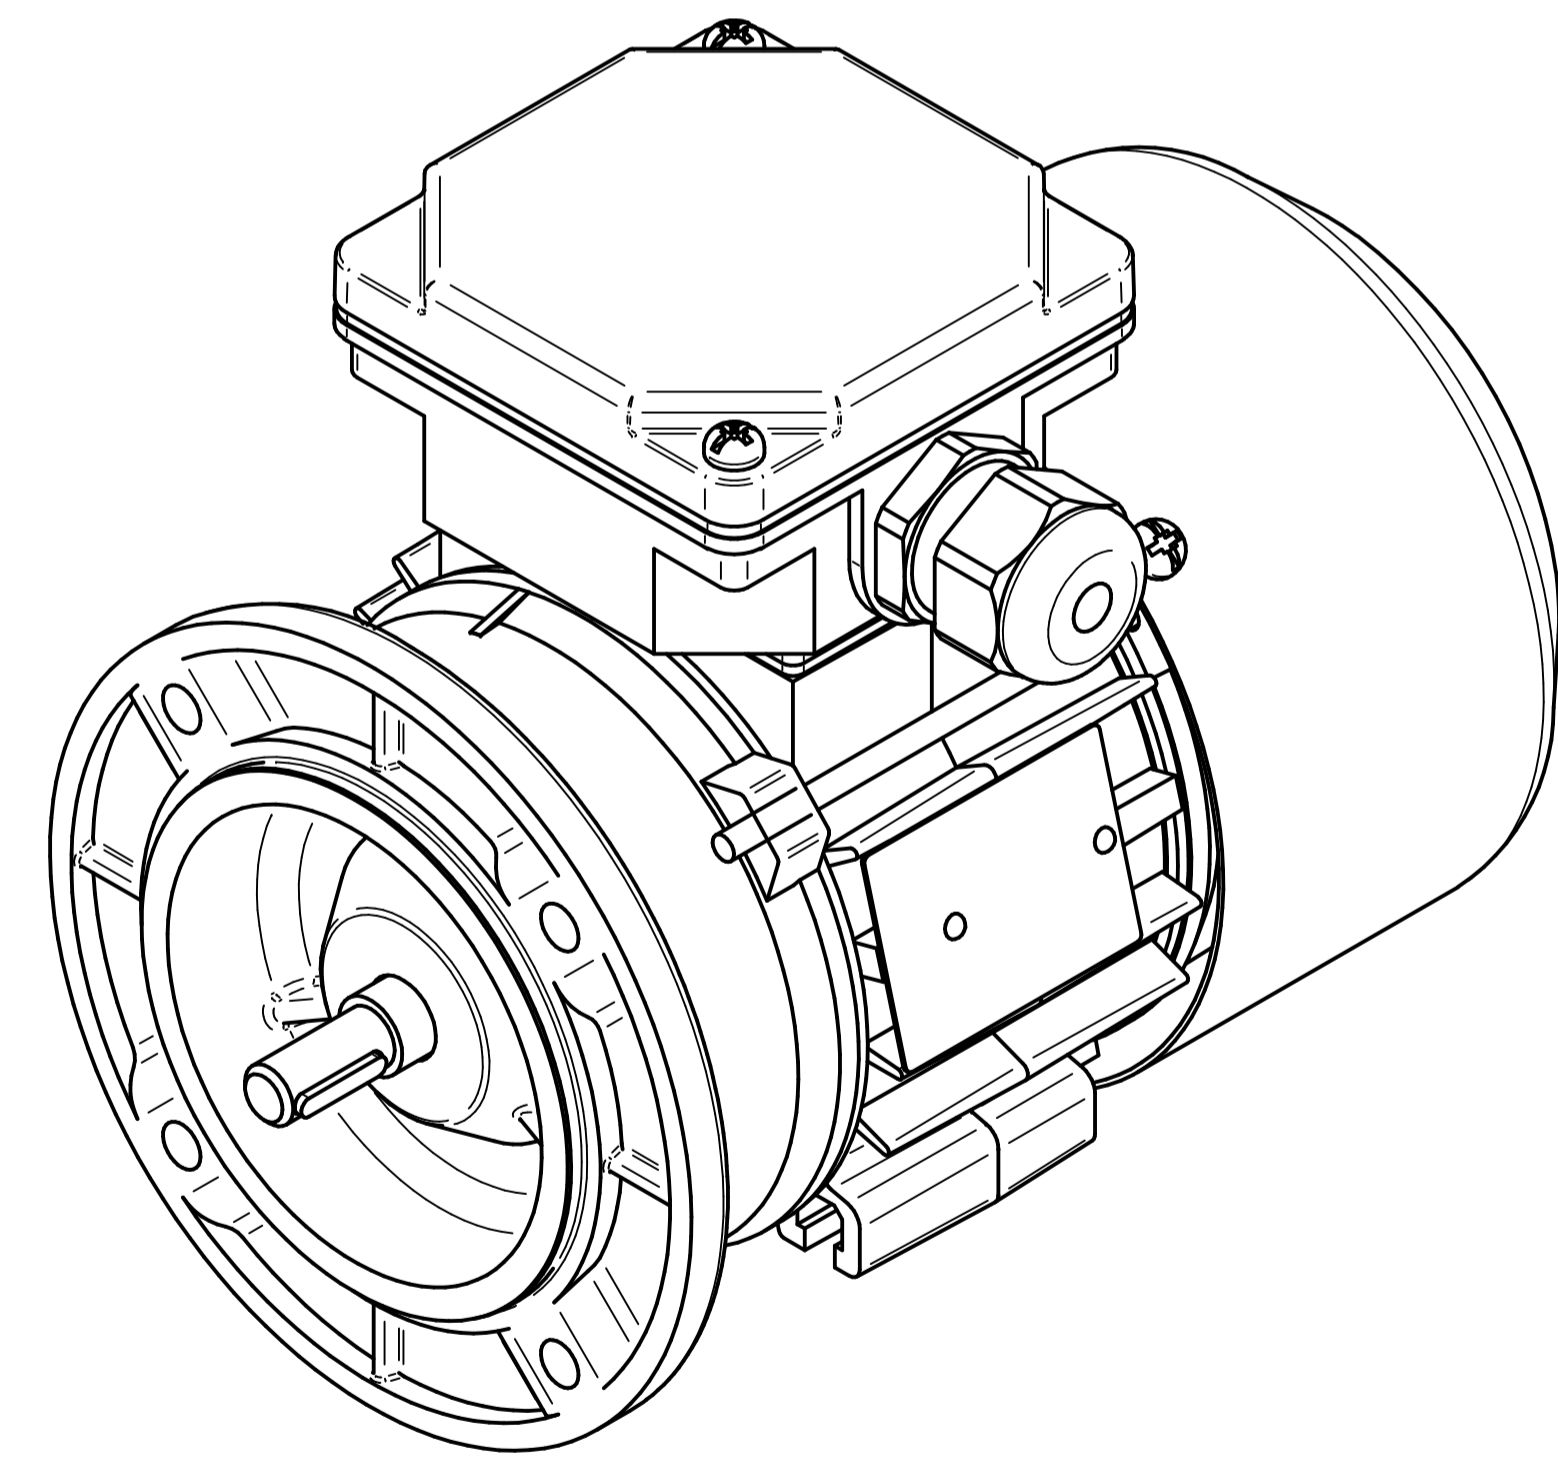

Cantoni®
GROUP

BESEL S.A.
FABRYKA SILNIKÓW ELEKTRYCZNYCH

Motor type

Sh56x-4C

Scale

1:1

Cantoni®
GROUP

BESEL S.A.
FABRYKA SILNIKÓW ELEKTRYCZNYCH

Motor type

SLh56x-4C1

Scale

1:1

Cantoni®
GROUP

BESEL S.A.
FABRYKA SILNIKÓW ELEKTRYCZNYCH

Motor type

SKh56x-4C

Scale

1:1

Cantoni®
GROUP

BESEL S.A.
FABRYKA SILNIKÓW ELEKTRYCZNYCH

Motor type

SKh56x-4C2

Scale

1:1