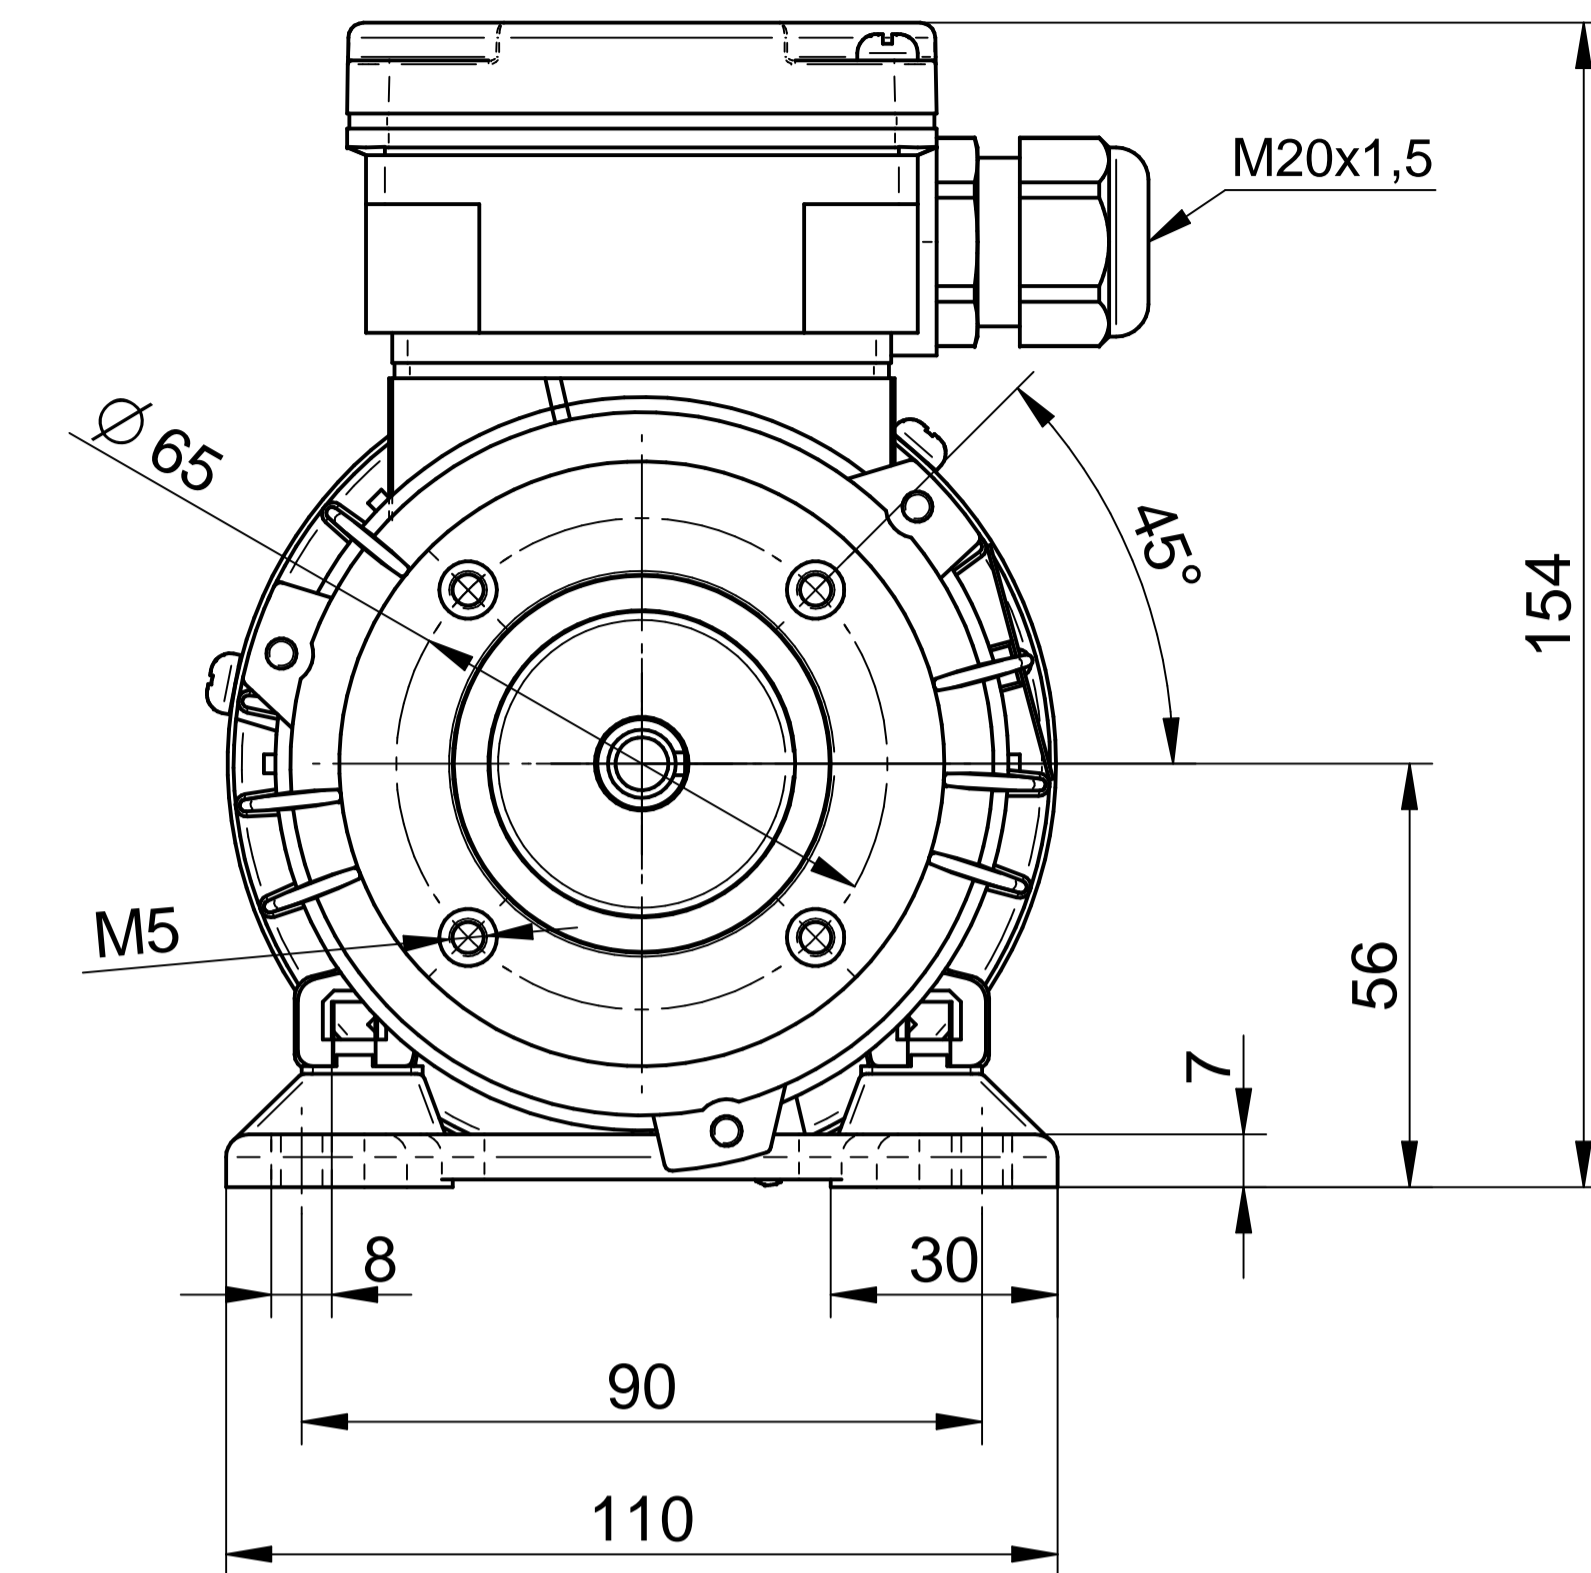

Cantoni®
GROUP

BESEL S.A.
FABRYKA SILNIKÓW ELEKTRYCZNYCH

Motor type

Sh56x-4C

Scale

1:1

Cantoni®
GROUP

BESEL S.A.
FABRYKA SILNIKÓW ELEKTRYCZNYCH

Motor type

SLh56x-4C1

Scale

1:1

Cantoni®
GROUP

BESEL S.A.
FABRYKA SILNIKÓW ELEKTRYCZNYCH

Motor type

SKh56x-4C

Scale

1:1

Cantoni®
GROUP

BESEL S.A.
FABRYKA SILNIKÓW ELEKTRYCZNYCH

Motor type

SKh56x-4C2

Scale

1:1