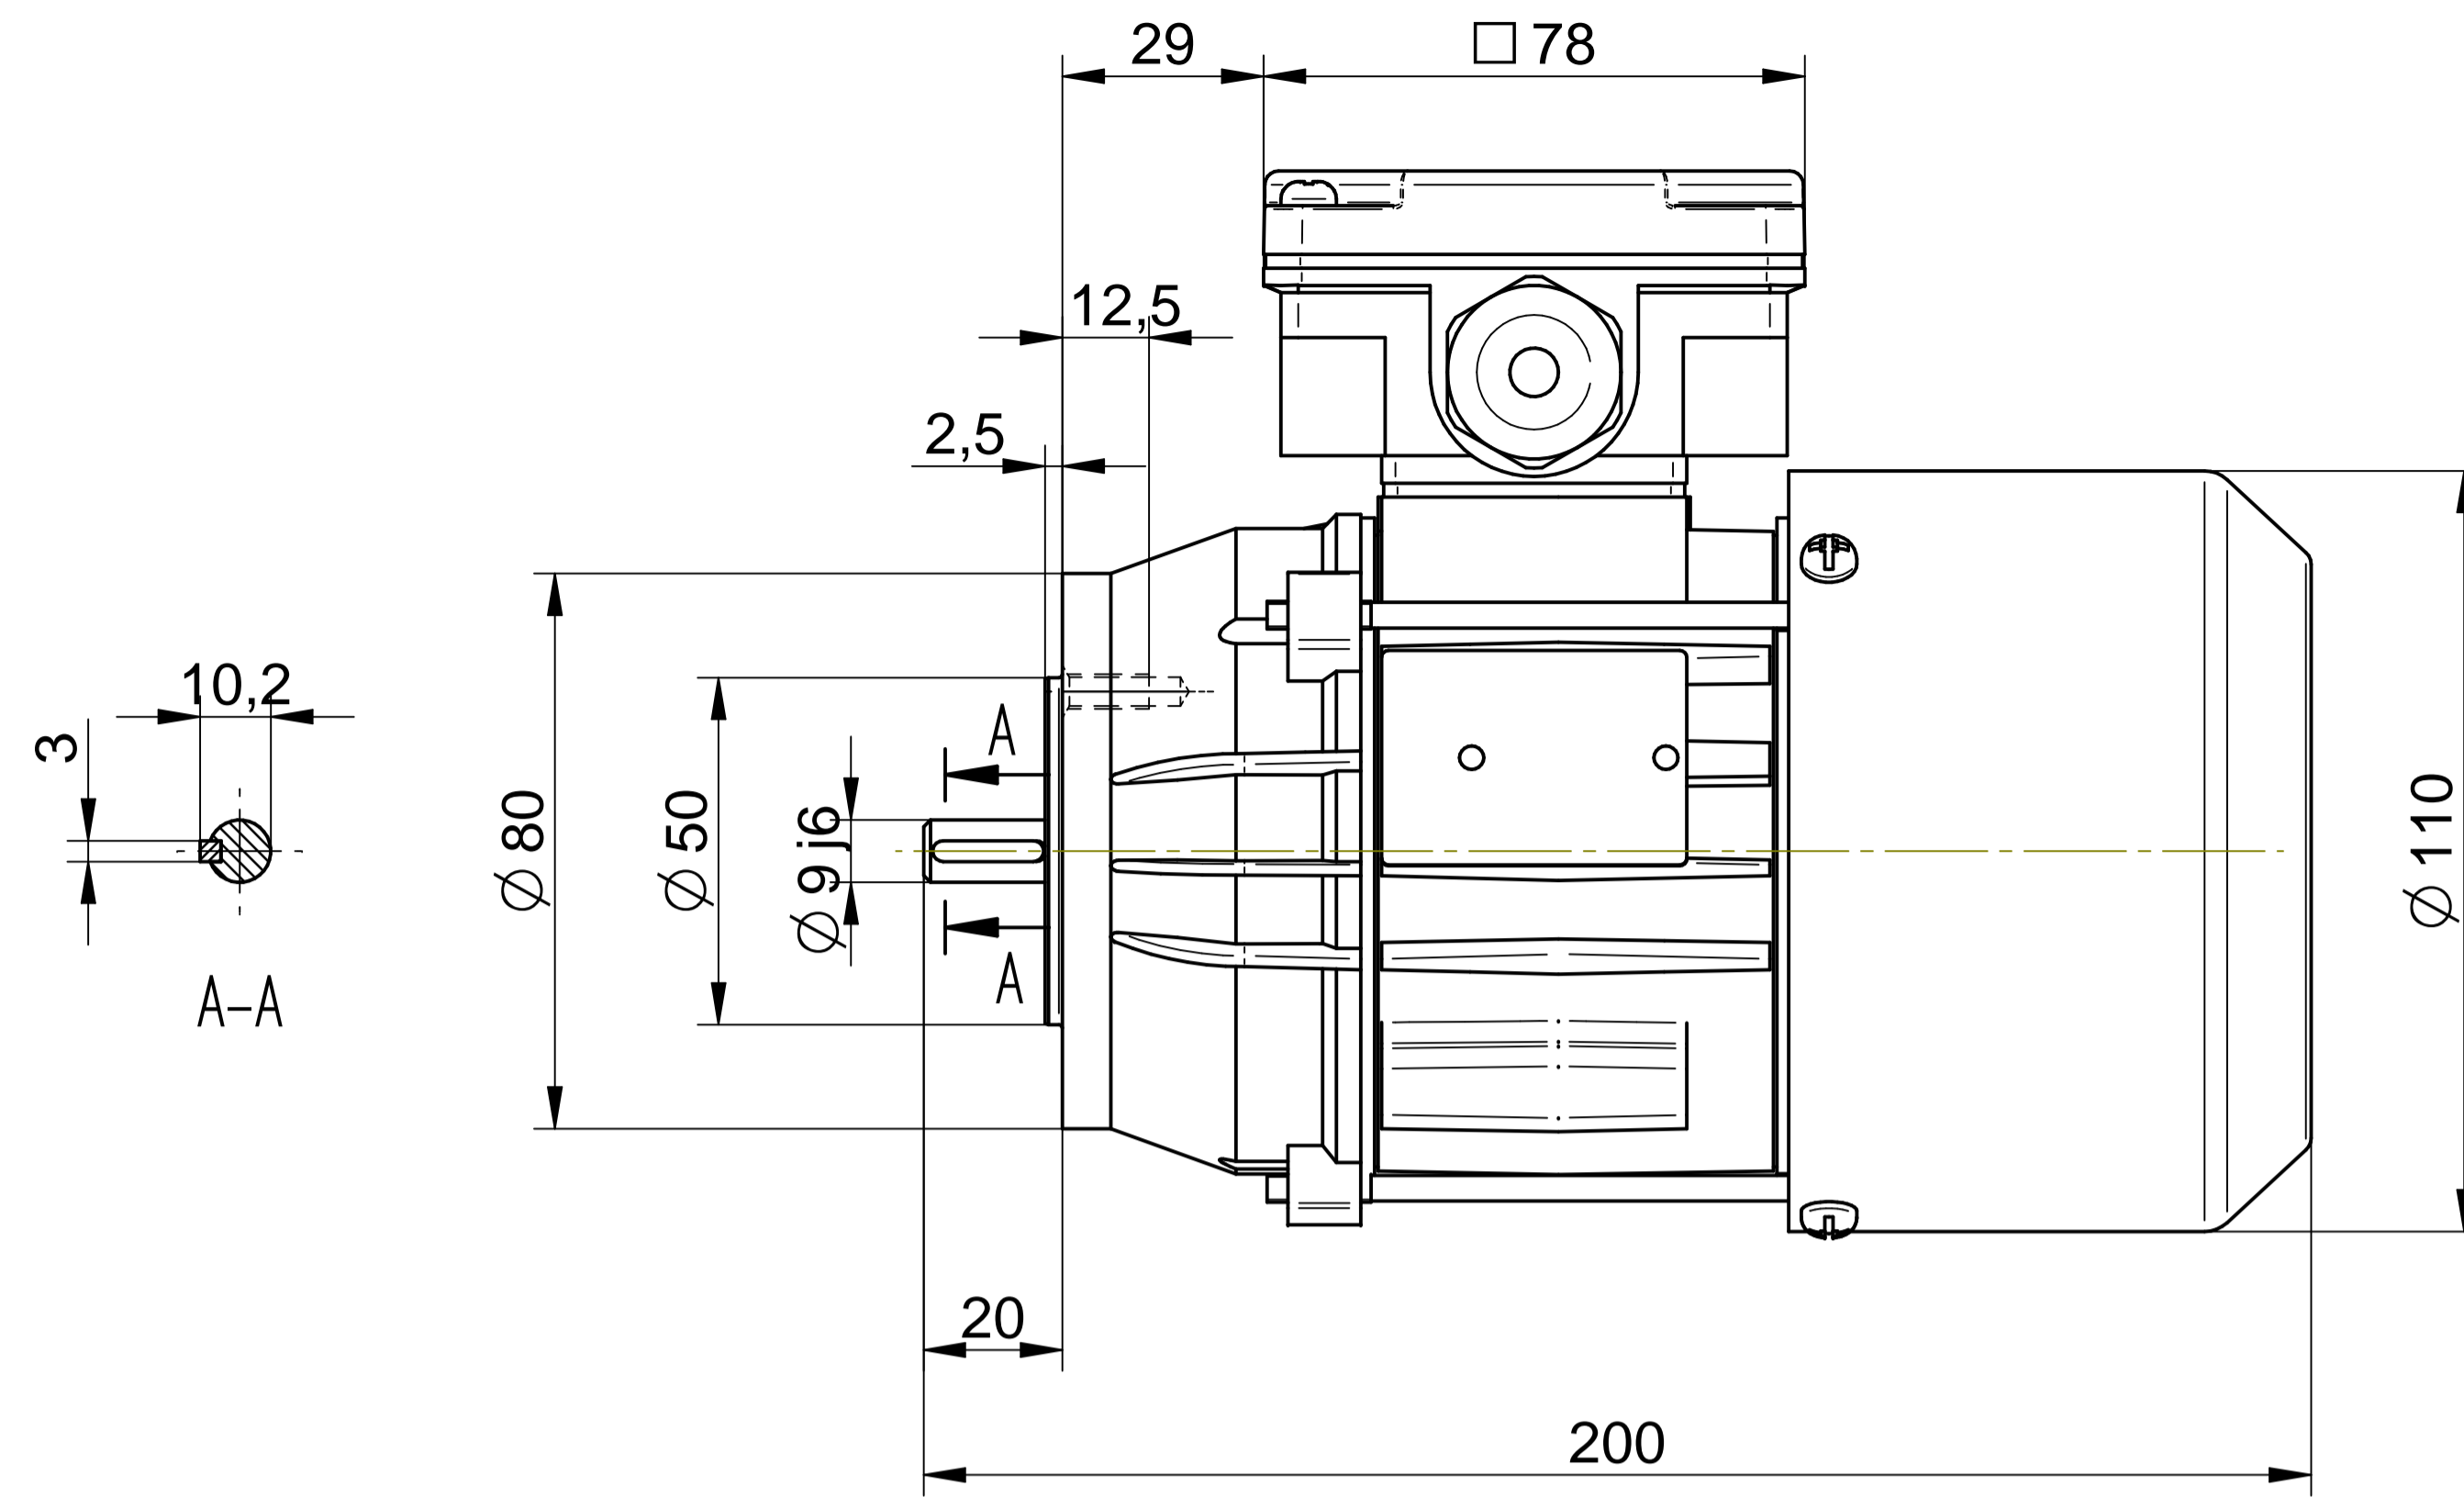

Cantoni®
GROUP

BESEL S.A.
FABRYKA SILNIKÓW ELEKTRYCZNYCH

Motor type

SKh56x-4C2

Scale

1:1