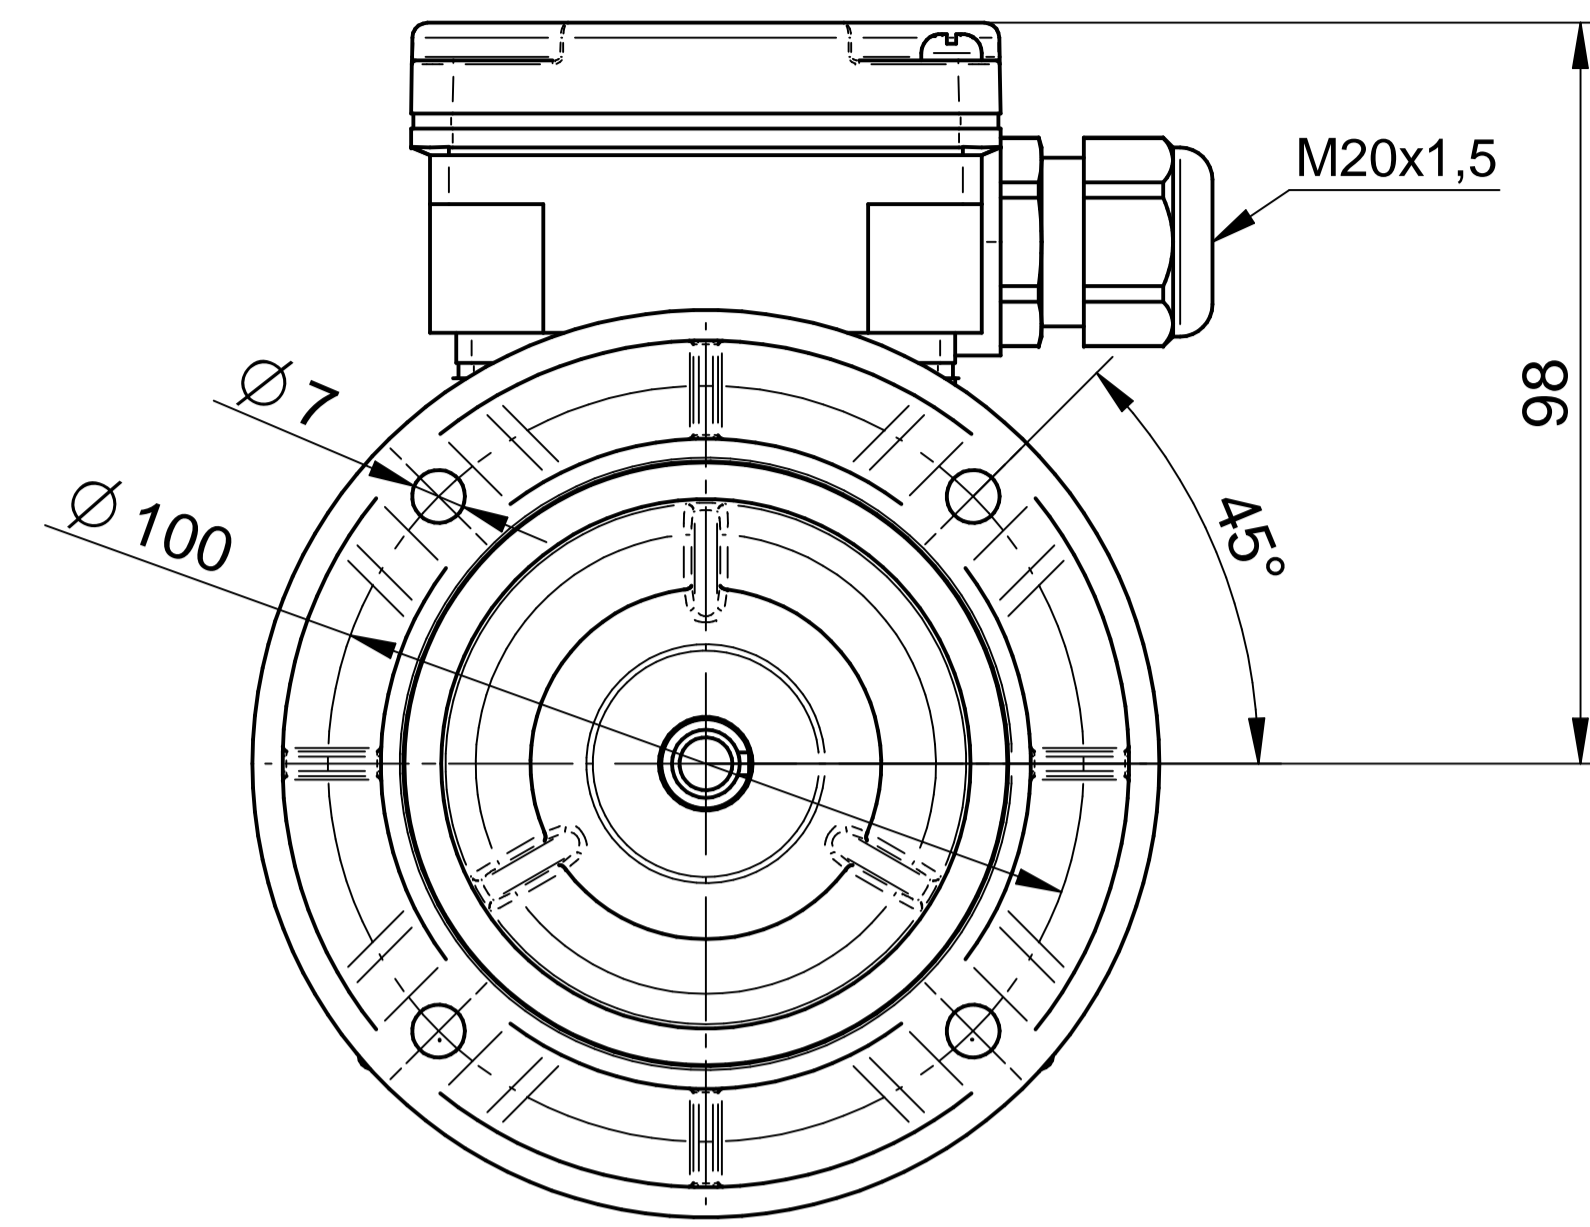

Cantoni®
GROUP

BESEL S.A.
FABRYKA SILNIKÓW ELEKTRYCZNYCH

Motor type

SKh56x-4C

Scale

1:1