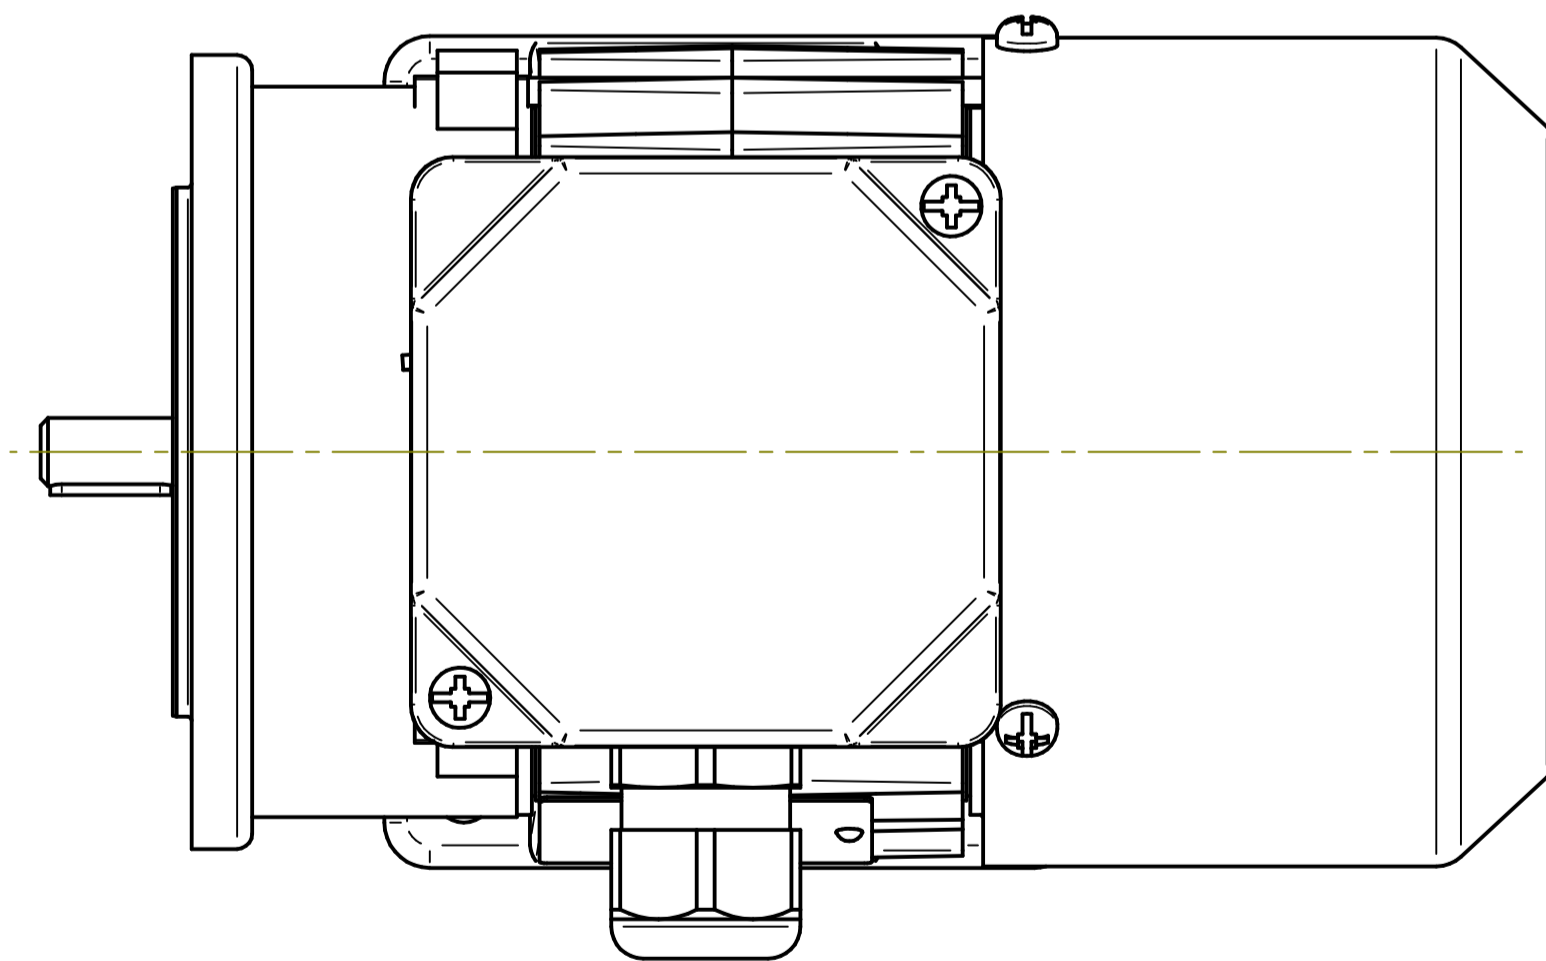

Cantoni®
GROUP

BESEL S.A.
FABRYKA SILNIKÓW ELEKTRYCZNYCH

Motor type

Sh56x-4C

Scale

1:1

Cantoni®
GROUP

BESEL S.A.
FABRYKA SILNIKÓW ELEKTRYCZNYCH