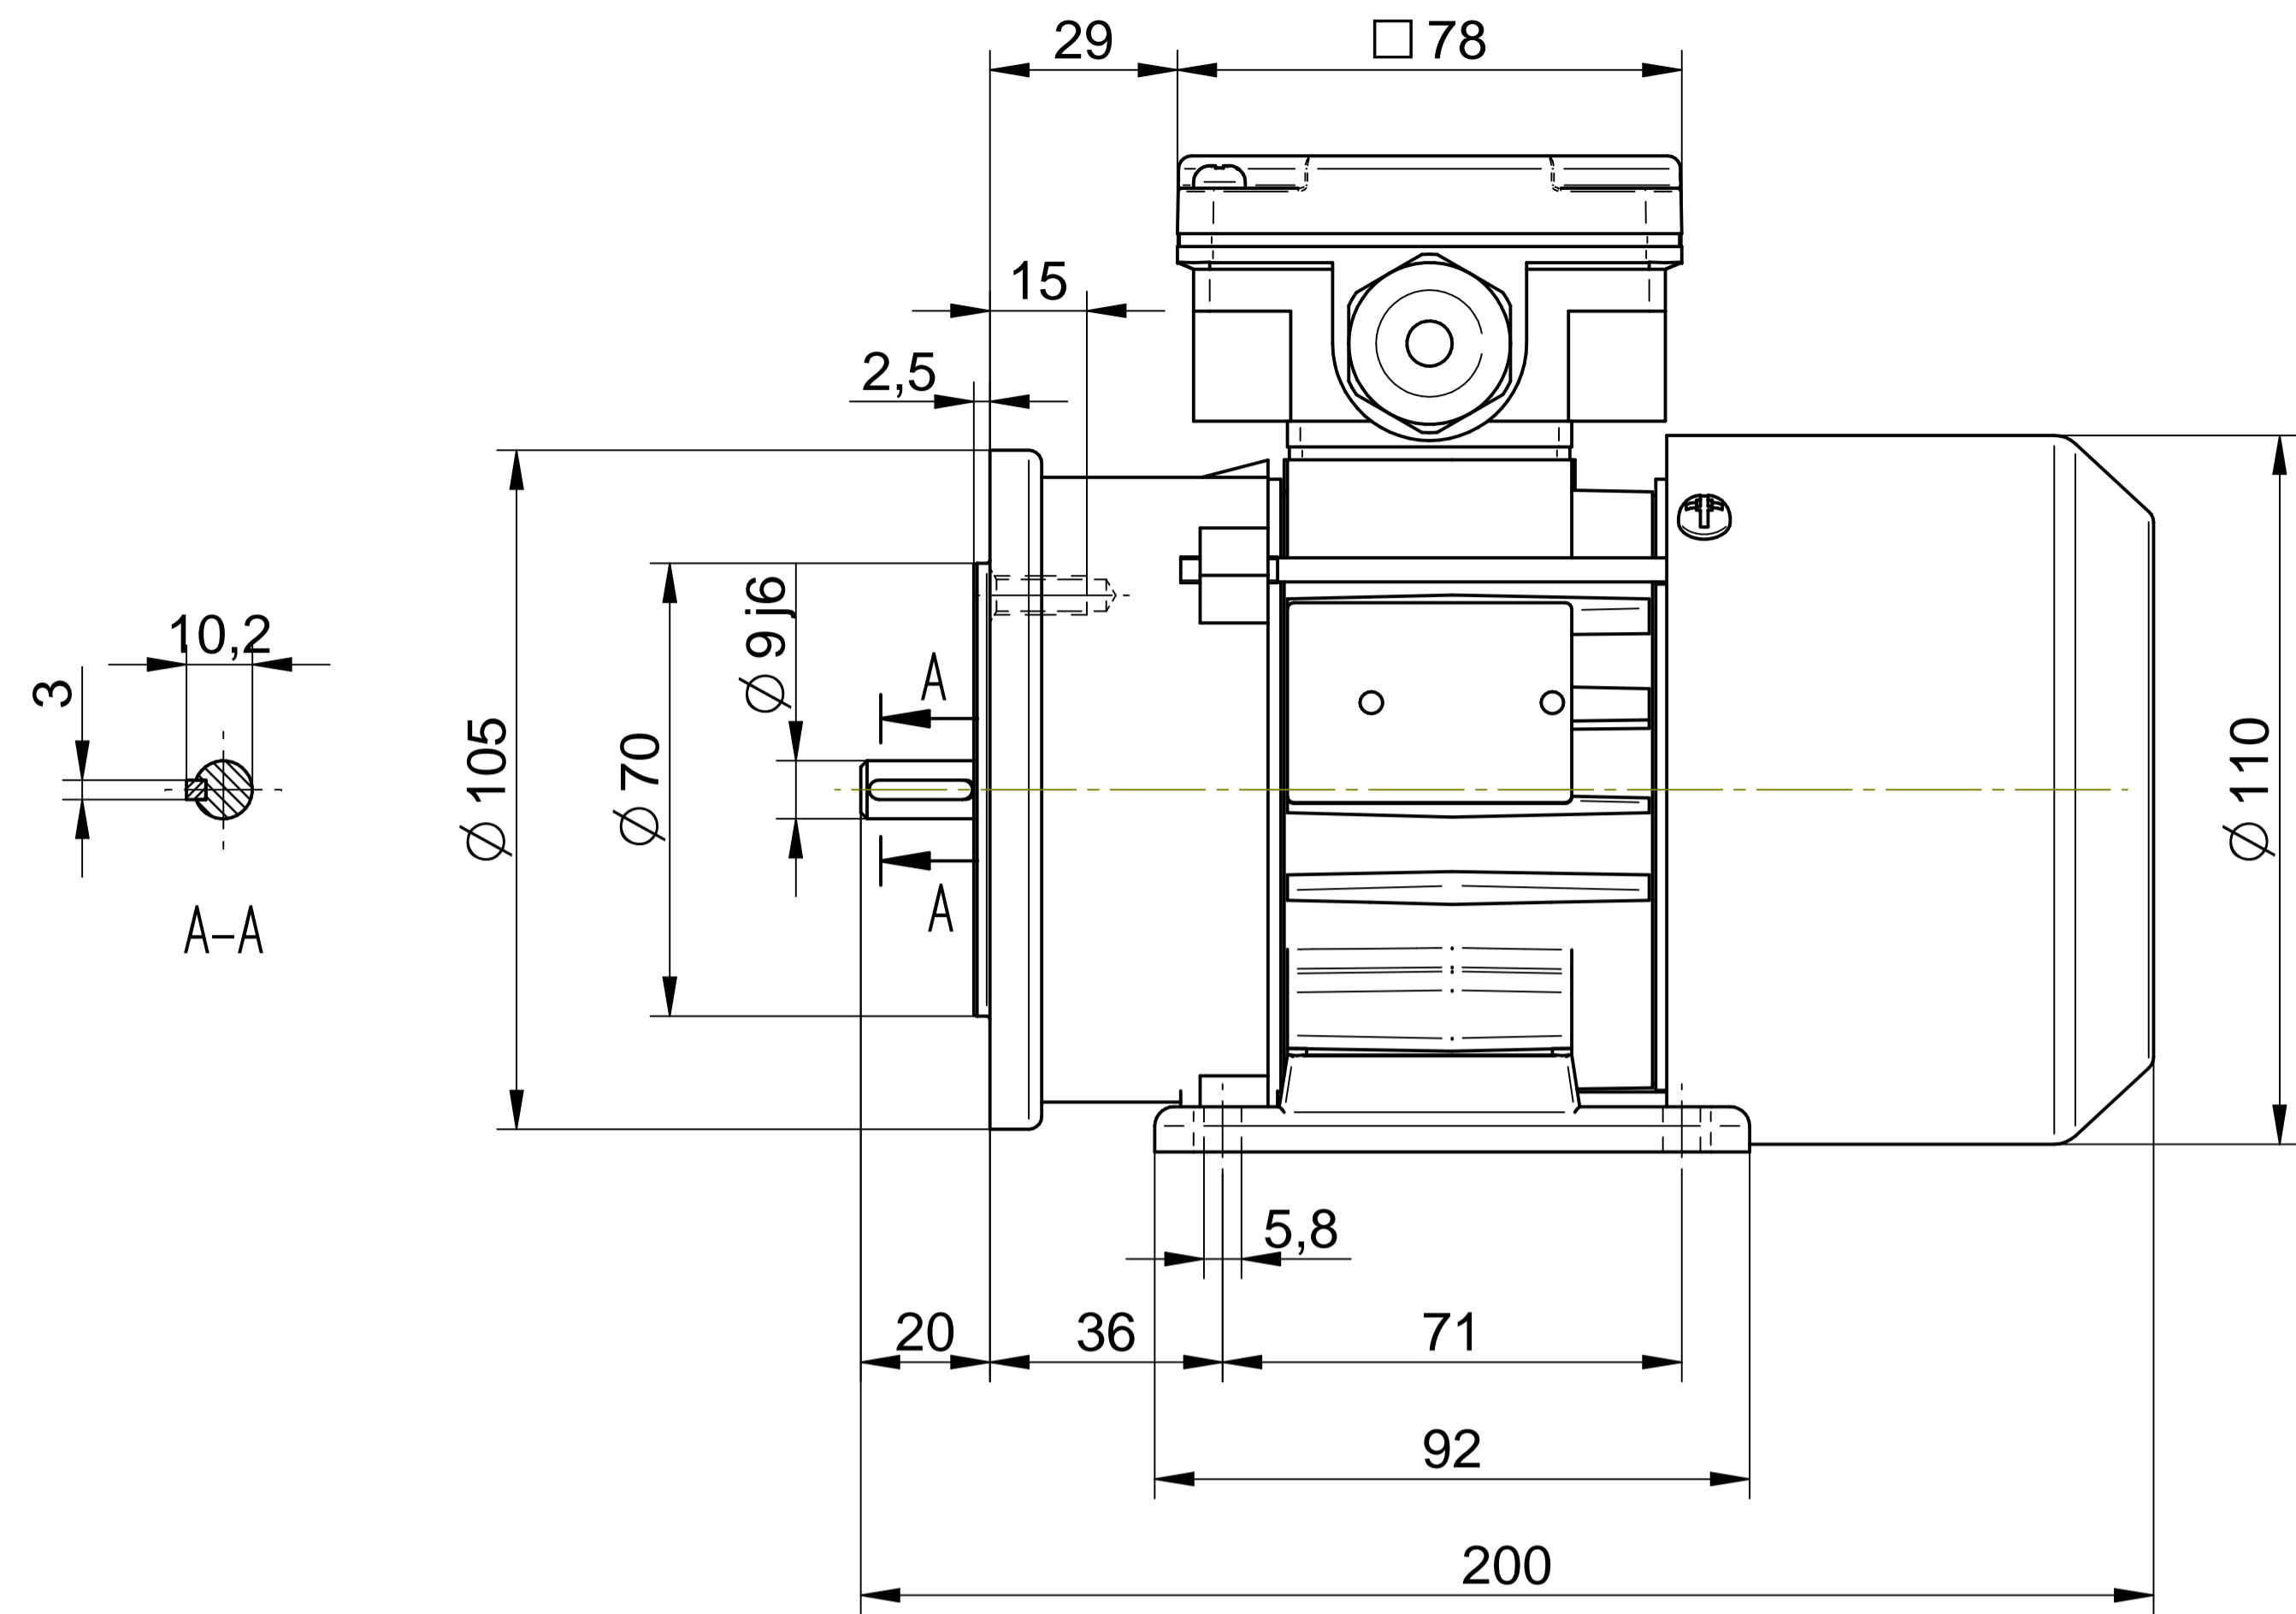

Cantoni®
GROUP

BESEL S.A.
FABRYKA SILNIKÓW ELEKTRYCZNYCH

Motor type

Sh56x-4C

Scale

1:1

Cantoni®
GROUP

BESEL S.A.
FABRYKA SILNIKÓW ELEKTRYCZNYCH

Motor type

SLh56x-4C1

Scale

1:1

Cantoni®
GROUP

BESEL S.A.
FABRYKA SILNIKÓW ELEKTRYCZNYCH

Motor type

SKh56x-4C

Scale

1:1

Cantoni®
GROUP

BESEL S.A.
FABRYKA SILNIKÓW ELEKTRYCZNYCH

Motor type

SKh56x-4C2

Scale

1:1