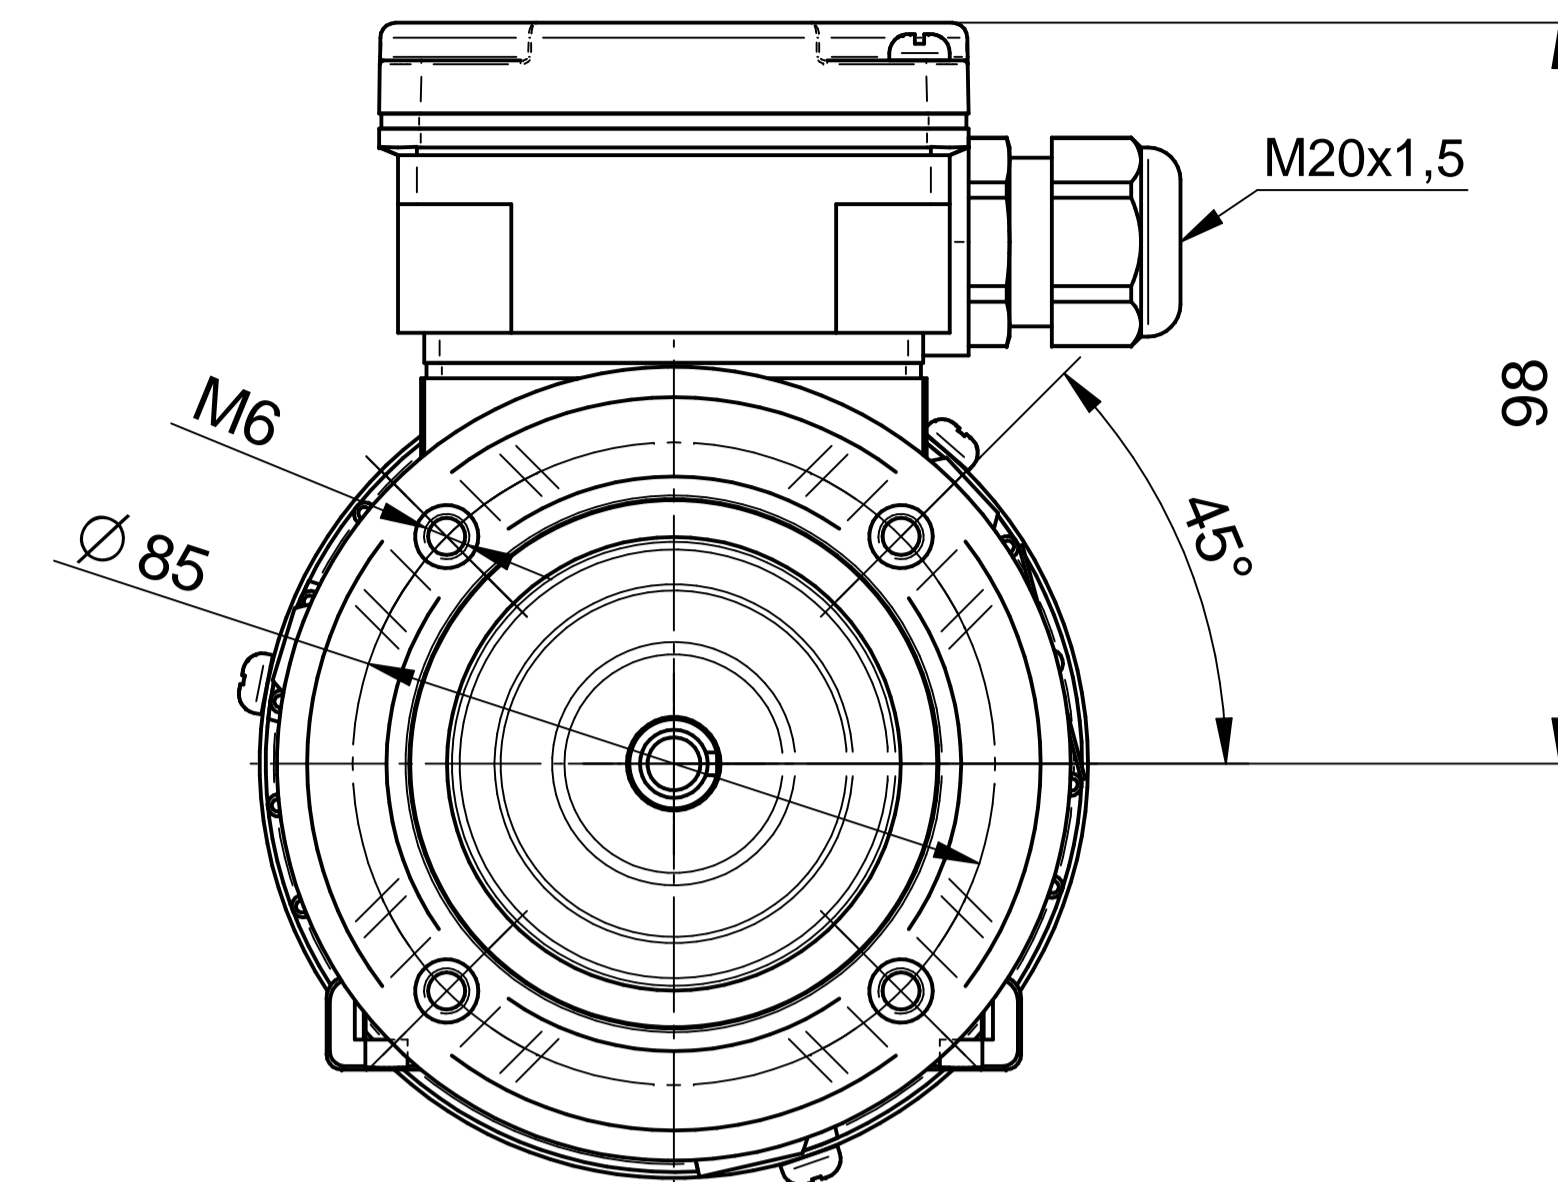

Scale

1:1

Cantoni®
GROUP

BESEL S.A.
FABRYKA SILNIKÓW ELEKTRYCZNYCH

Motor type

SKh56x-4C2

Scale

1:1