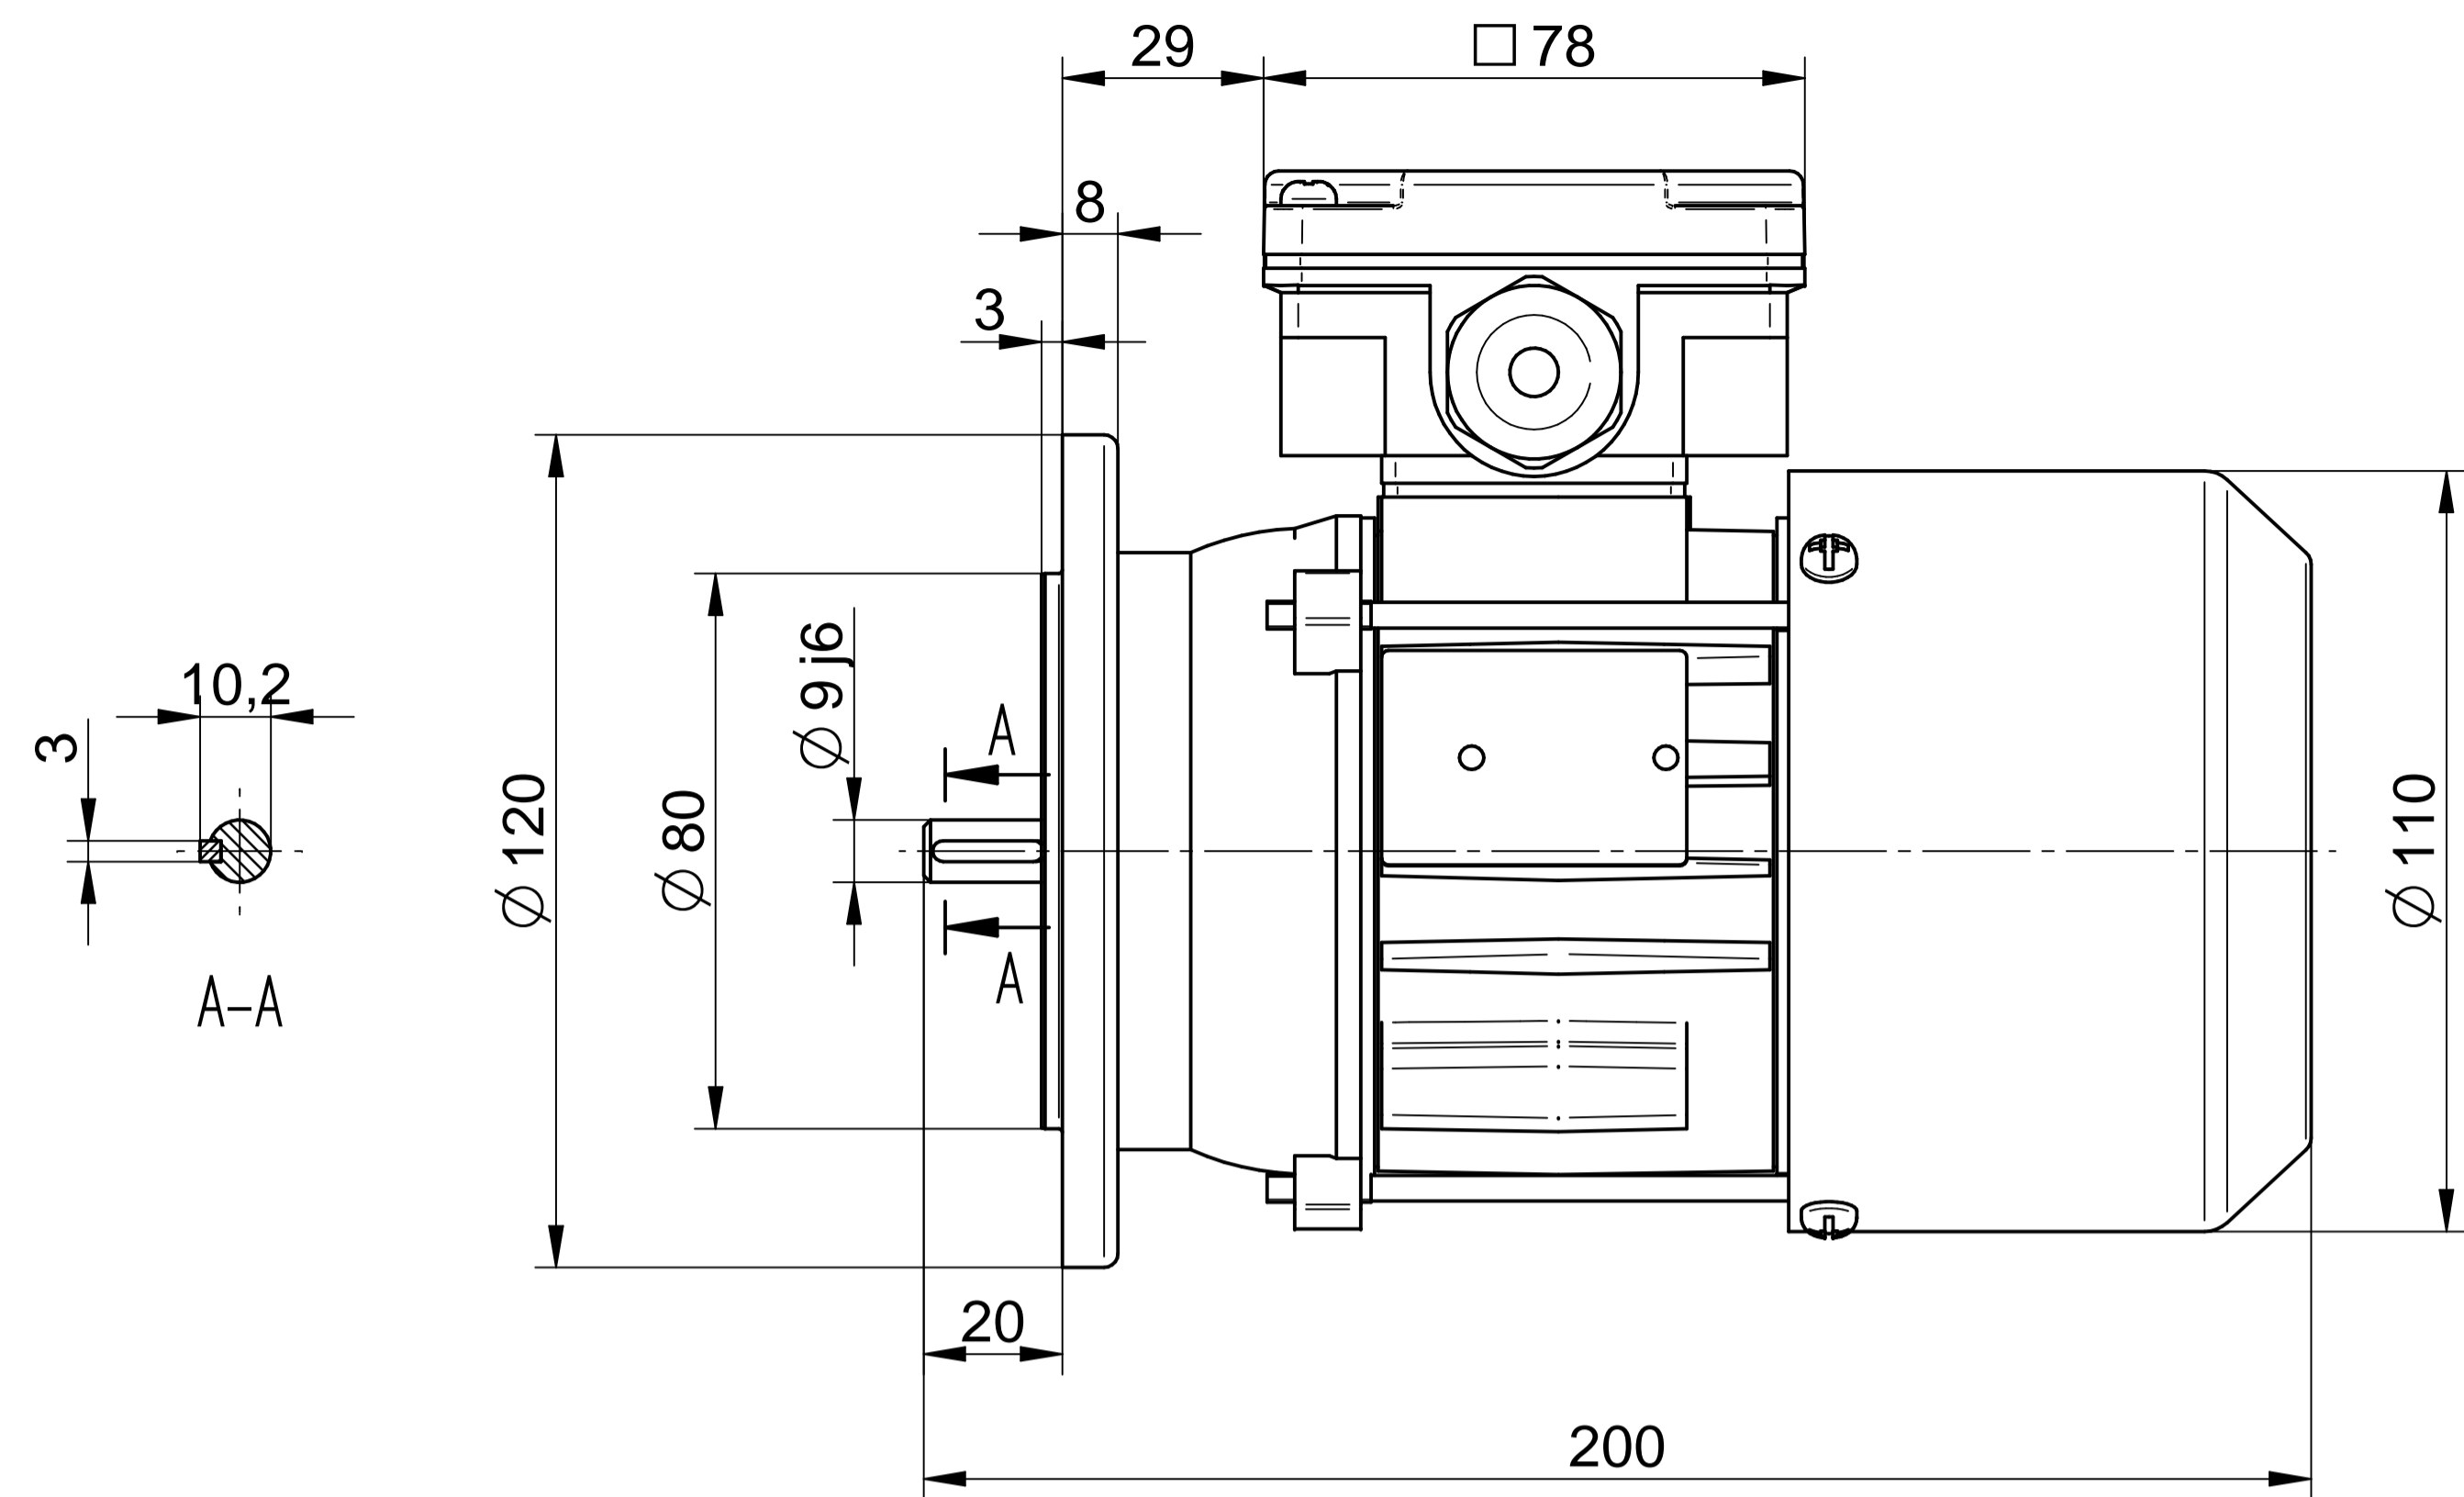

Cantoni®
GROUP

BESEL S.A.
FABRYKA SILNIKÓW ELEKTRYCZNYCH

Motor type

Sh56x-4C

Scale

1:1

Cantoni®
GROUP

BESEL S.A.
FABRYKA SILNIKÓW ELEKTRYCZNYCH

Motor type

SLh56x-4C1

Scale

1:1

Cantoni®
GROUP

BESEL S.A.
FABRYKA SILNIKÓW ELEKTRYCZNYCH

Motor type

SKh56x-4C

Scale

1:1

Cantoni®
GROUP

BESEL S.A.
FABRYKA SILNIKÓW ELEKTRYCZNYCH

Motor type

SKh56x-4C2

Scale

1:1