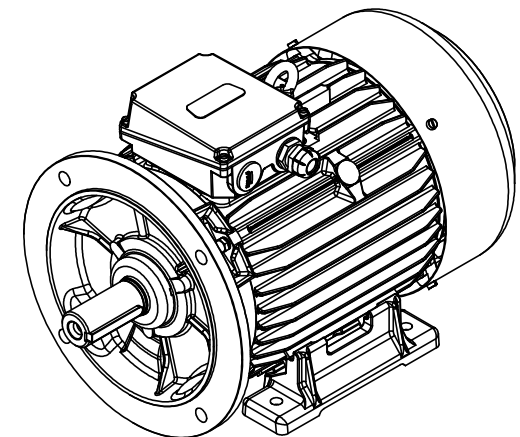

Motor type

2SIE132M2

Drawing no.

S-826-01-2011

Scale

1:5

FABRYKA MASZYN ELEKTRYCZNYCH S.A.
indukta 

Cantoni®
 GROUP

Motor type

2SIEK132M2

Drawing no.

S-830-01-2011

Scale

1:5

FABRYKA MASZYN ELEKTRYCZNYCH S.A.
indukta 

Cantoni®
 GROUP

Motor type

2SIEL132M2

Drawing no.

S-832-01-2011

Scale

1:5