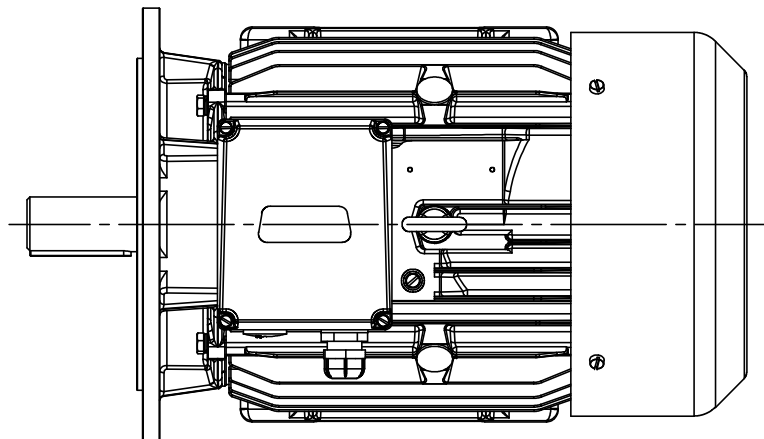

Motor type

2SIEK132M2

Drawing no.

S-830-01-2011

Scale

1:5

FABRYKA MASZYN ELEKTRYCZNYCH S.A.
indukta 

Cantoni®
 GROUP

Motor type

2SIEL132M2

Drawing no.

S-832-01-2011

Scale

1:5