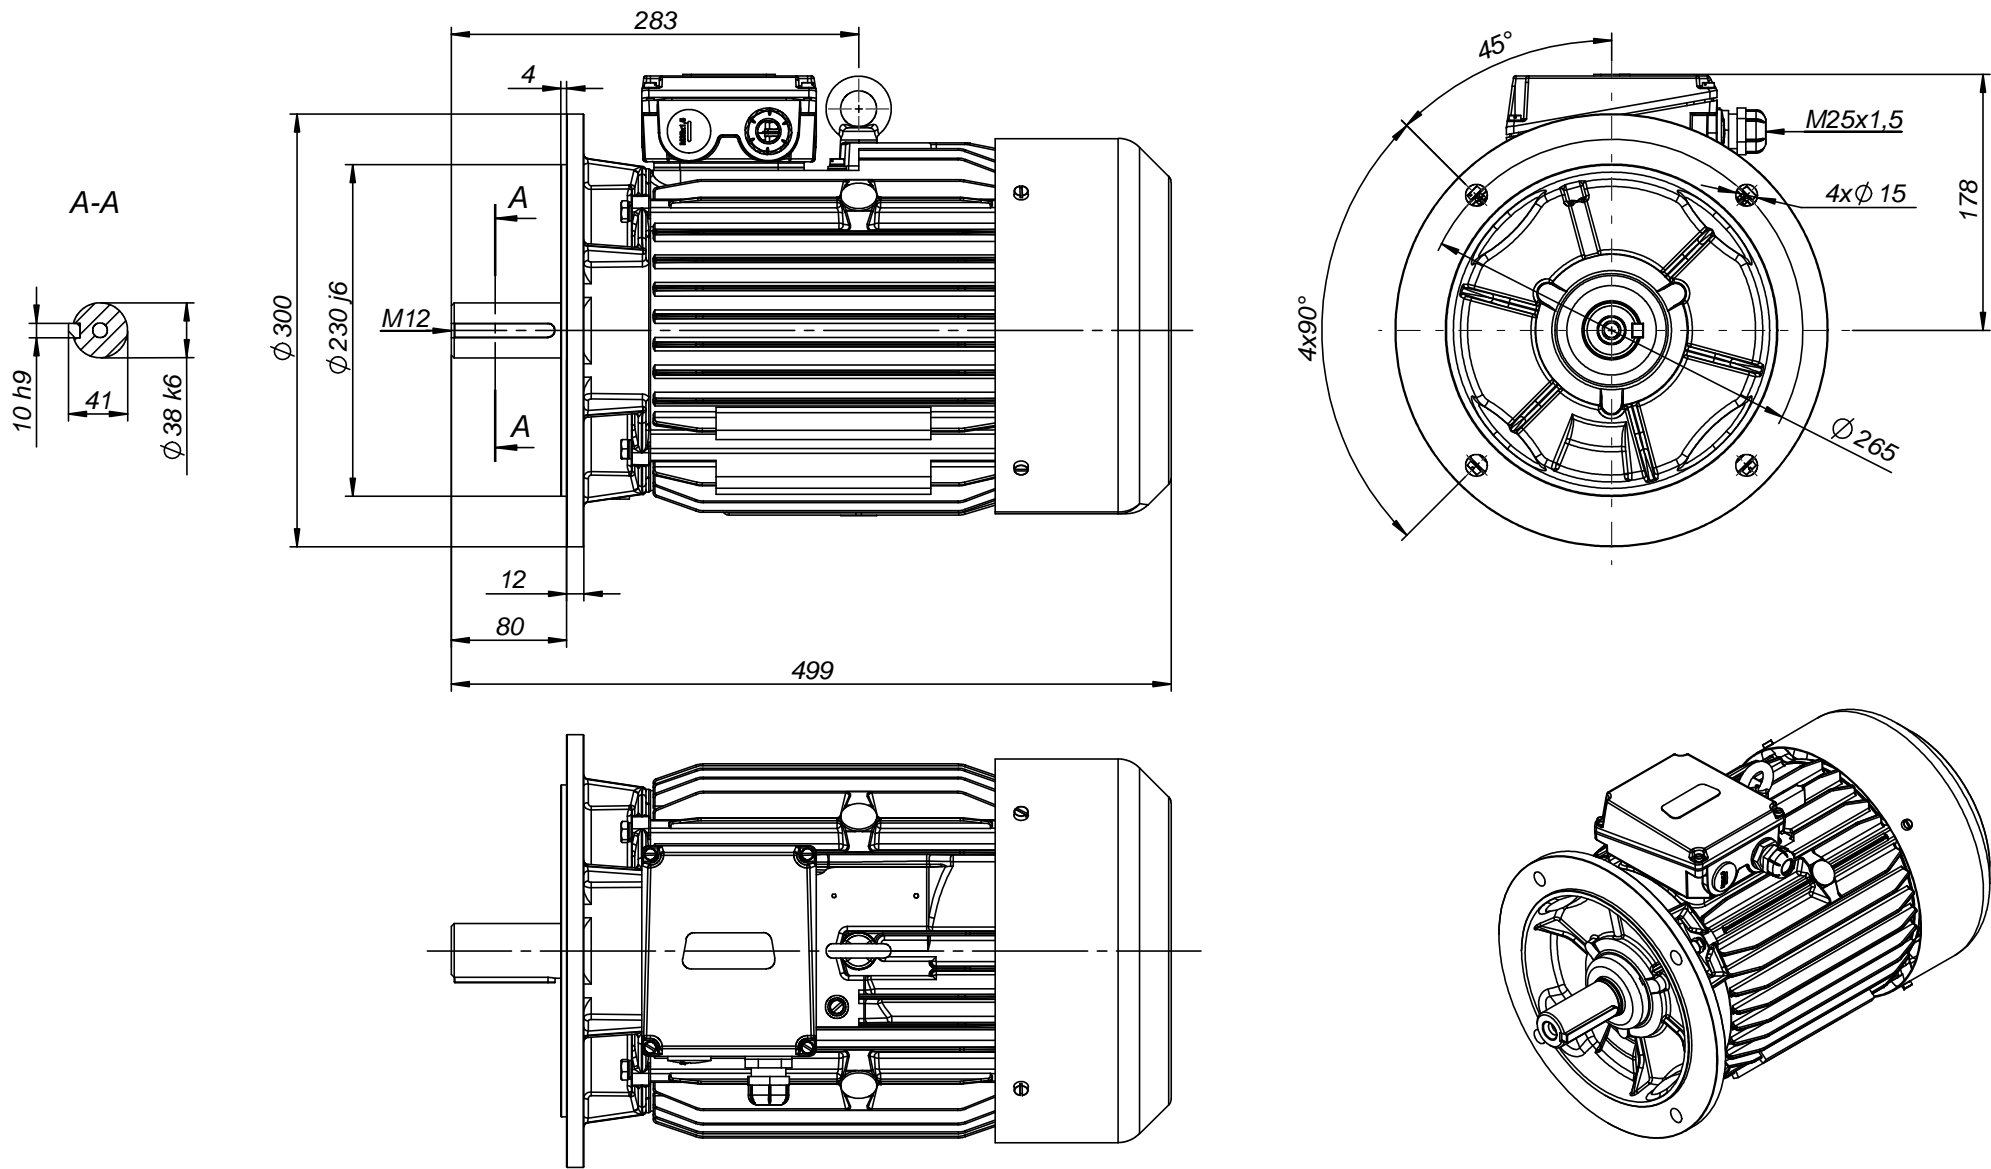

Motor type

2SIE132M2

Drawing no.

S-826-01-2011

Scale

1:5

FABRYKA MASZYN ELEKTRYCZNYCH S.A.
indukta 

Cantoni®
 GROUP

Motor type

2SIEK132M2

Drawing no.

S-830-01-2011

Scale

1:5

FABRYKA MASZYN ELEKTRYCZNYCH S.A.
indukta 

Cantoni®
 GROUP

Motor type

2SIEL132M2

Drawing no.

S-832-01-2011

Scale

1:5