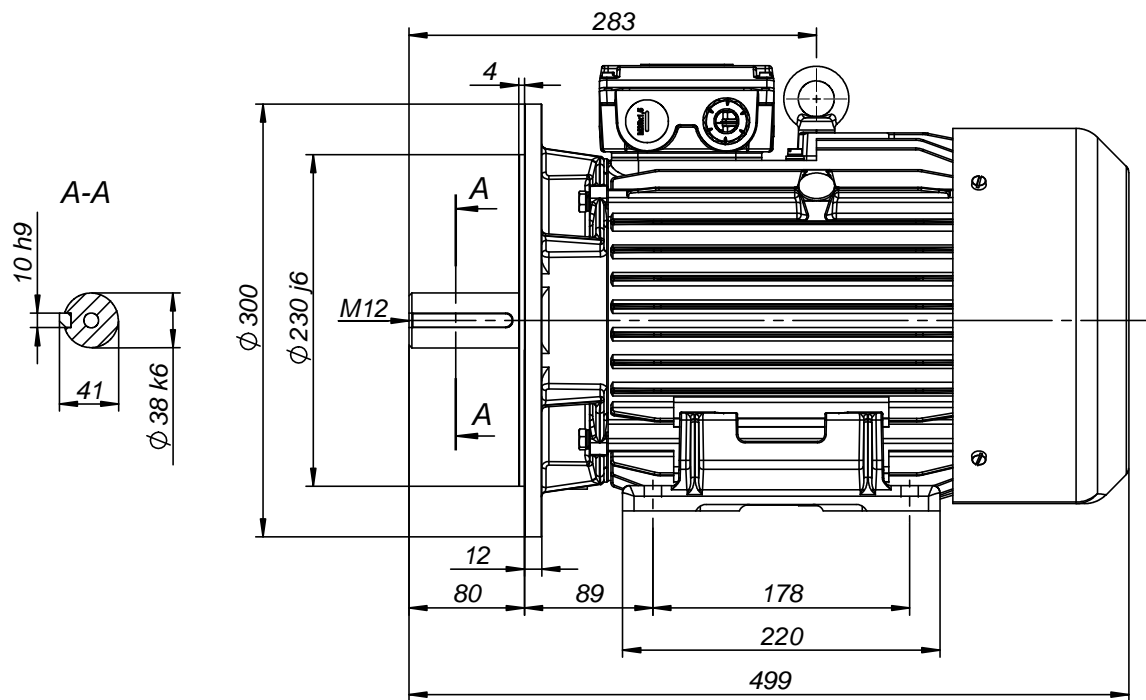

Motor type

2SIEK132M2

Drawing no.

S-830-01-2011

Scale

1:5

FABRYKA MASZYN ELEKTRYCZNYCH S.A.
indukta 

Cantoni®
 GROUP

Motor type

2SIEL132M2

Drawing no.

S-832-01-2011

Scale

1:5