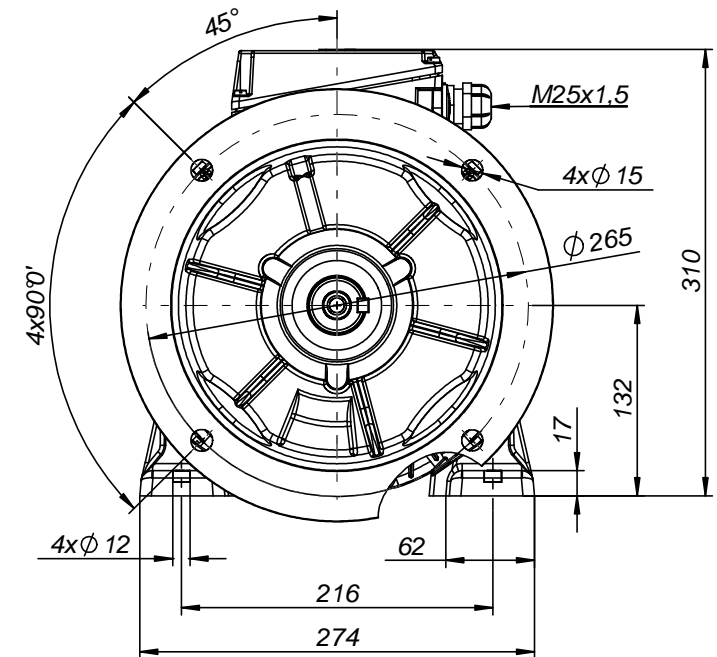

Motor type

2SIE132M2

Drawing no.

S-826-01-2011

Scale

1:5

FABRYKA MASZYN ELEKTRYCZNYCH S.A.
indukta 

Cantoni®
 GROUP

Motor type

2SIEK132M2

Drawing no.

S-830-01-2011

Scale

1:5

FABRYKA MASZYN ELEKTRYCZNYCH S.A.
indukta 

Cantoni®
 GROUP

Motor type

2SIEL132M2

Drawing no.

S-832-01-2011

Scale

1:5