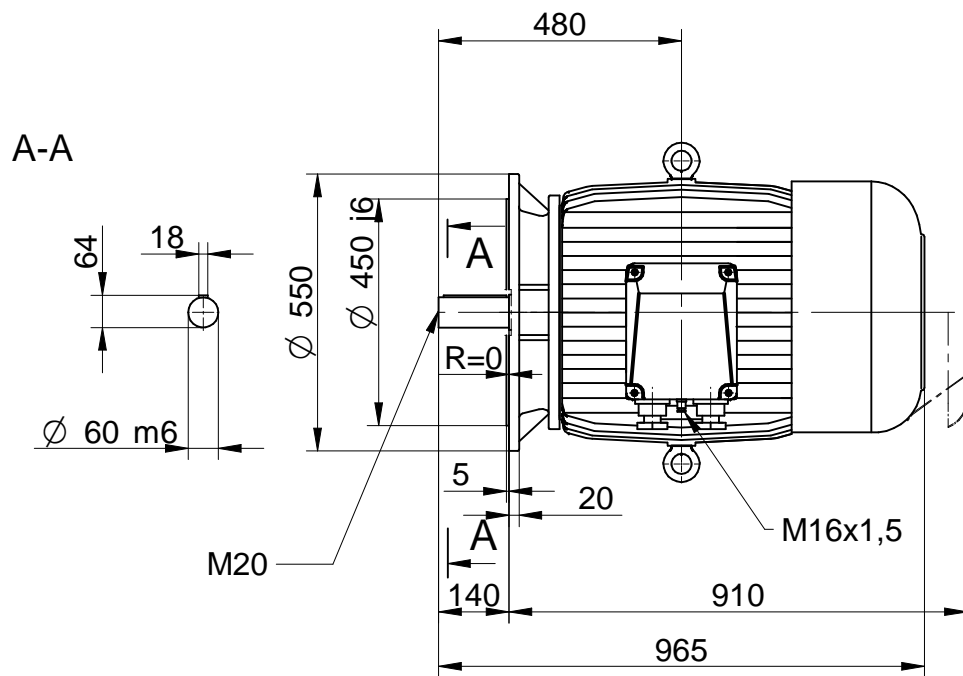

CELMA
indukta

Cantoni
GROUP

Motor type

2Sg 250 M2

2016-09-19

Drawing no.

S01-595-000

Scale

1:15

CELMA
indukta

Cantoni
GROUP

Motor type
2SLg 250 M2

Drawing no.
S01-603-000

2016-09-19

Scale
1:15

CELMA
indukta

Cantoni
GROUP

Motor type

2SKg 250 M2

Drawing no.

S01-610-000

2016-09-16

Scale

1:15