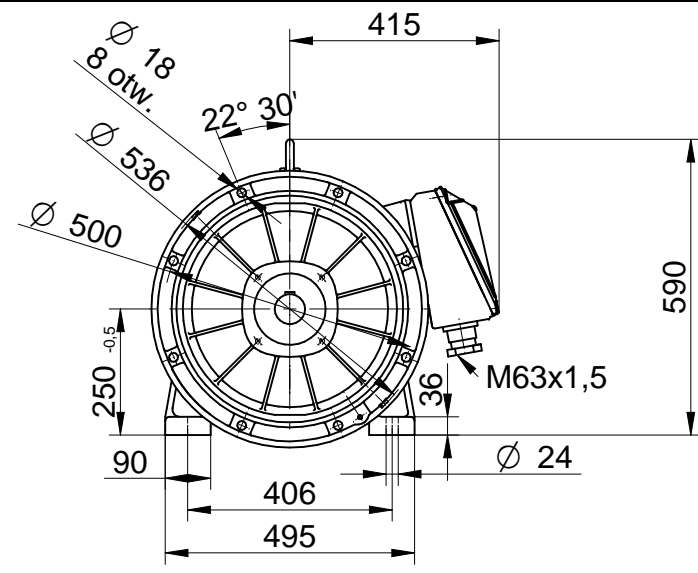

CELMA
indukta

Cantoni
GROUP

Motor type

2Sg 250 M2

2016-09-19

Drawing no.

S01-595-000

Scale

1:15

CELMA
indukta

Cantoni
GROUP

Motor type
2SLg 250 M2

Drawing no.
S01-603-000

2016-09-19

Scale
1:15

CELMA
indukta

Cantoni
GROUP

Motor type

2SKg 250 M2

Drawing no.

S01-610-000

2016-09-16

Scale

1:15