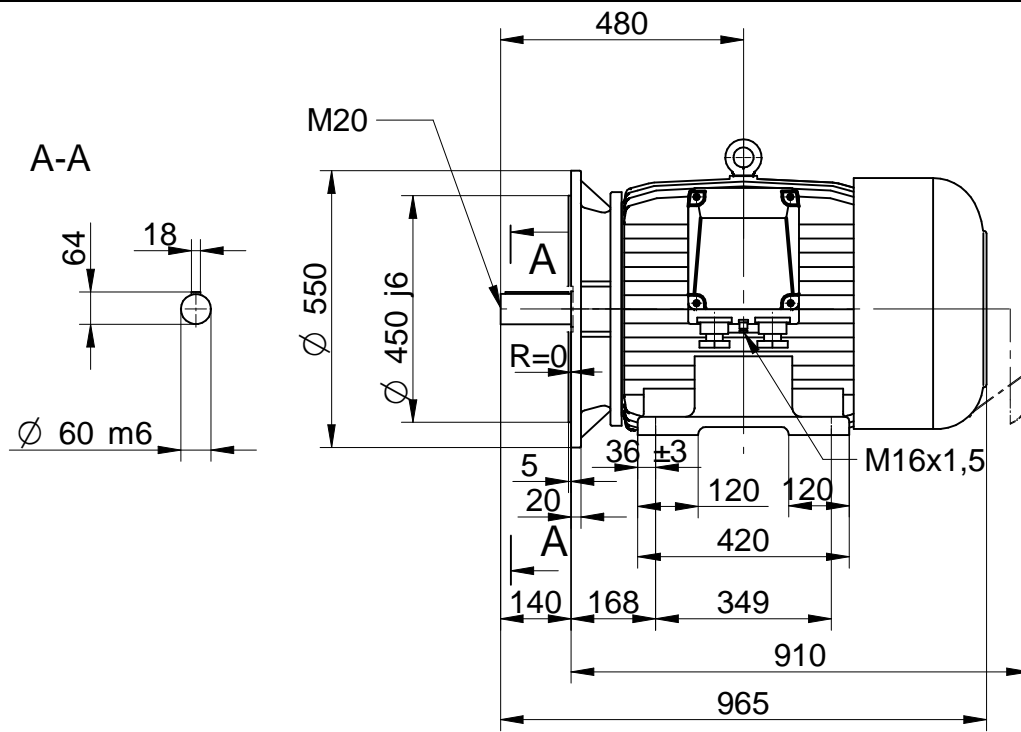

CELMA
indukta

Cantoni
GROUP

Motor type

2Sg 250 M2

2016-09-19

Drawing no.

S01-595-000

Scale

1:15

CELMA
indukta

Cantoni
GROUP

Motor type
2SLg 250 M2

Drawing no.
S01-603-000

2016-09-19

Scale
1:15

CELMA
indukta

Cantoni
GROUP

Motor type

2SKg 250 M2

Drawing no.

S01-610-000

2016-09-16

Scale

1:15