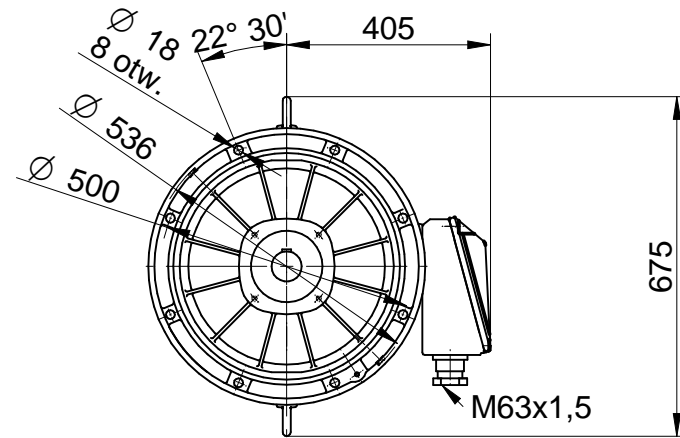

CELMA
indukta

Cantoni
GROUP

Motor type

2Sg 250 M2

2016-09-19

Drawing no.

S01-595-000

Scale

1:15

CELMA
indukta

Cantoni
GROUP

Motor type
2SLg 250 M2

Drawing no.
S01-603-000

2016-09-19

Scale
1:15

CELMA
indukta

Cantoni
GROUP

Motor type

2SKg 250 M2

Drawing no.

S01-610-000

2016-09-16

Scale

1:15