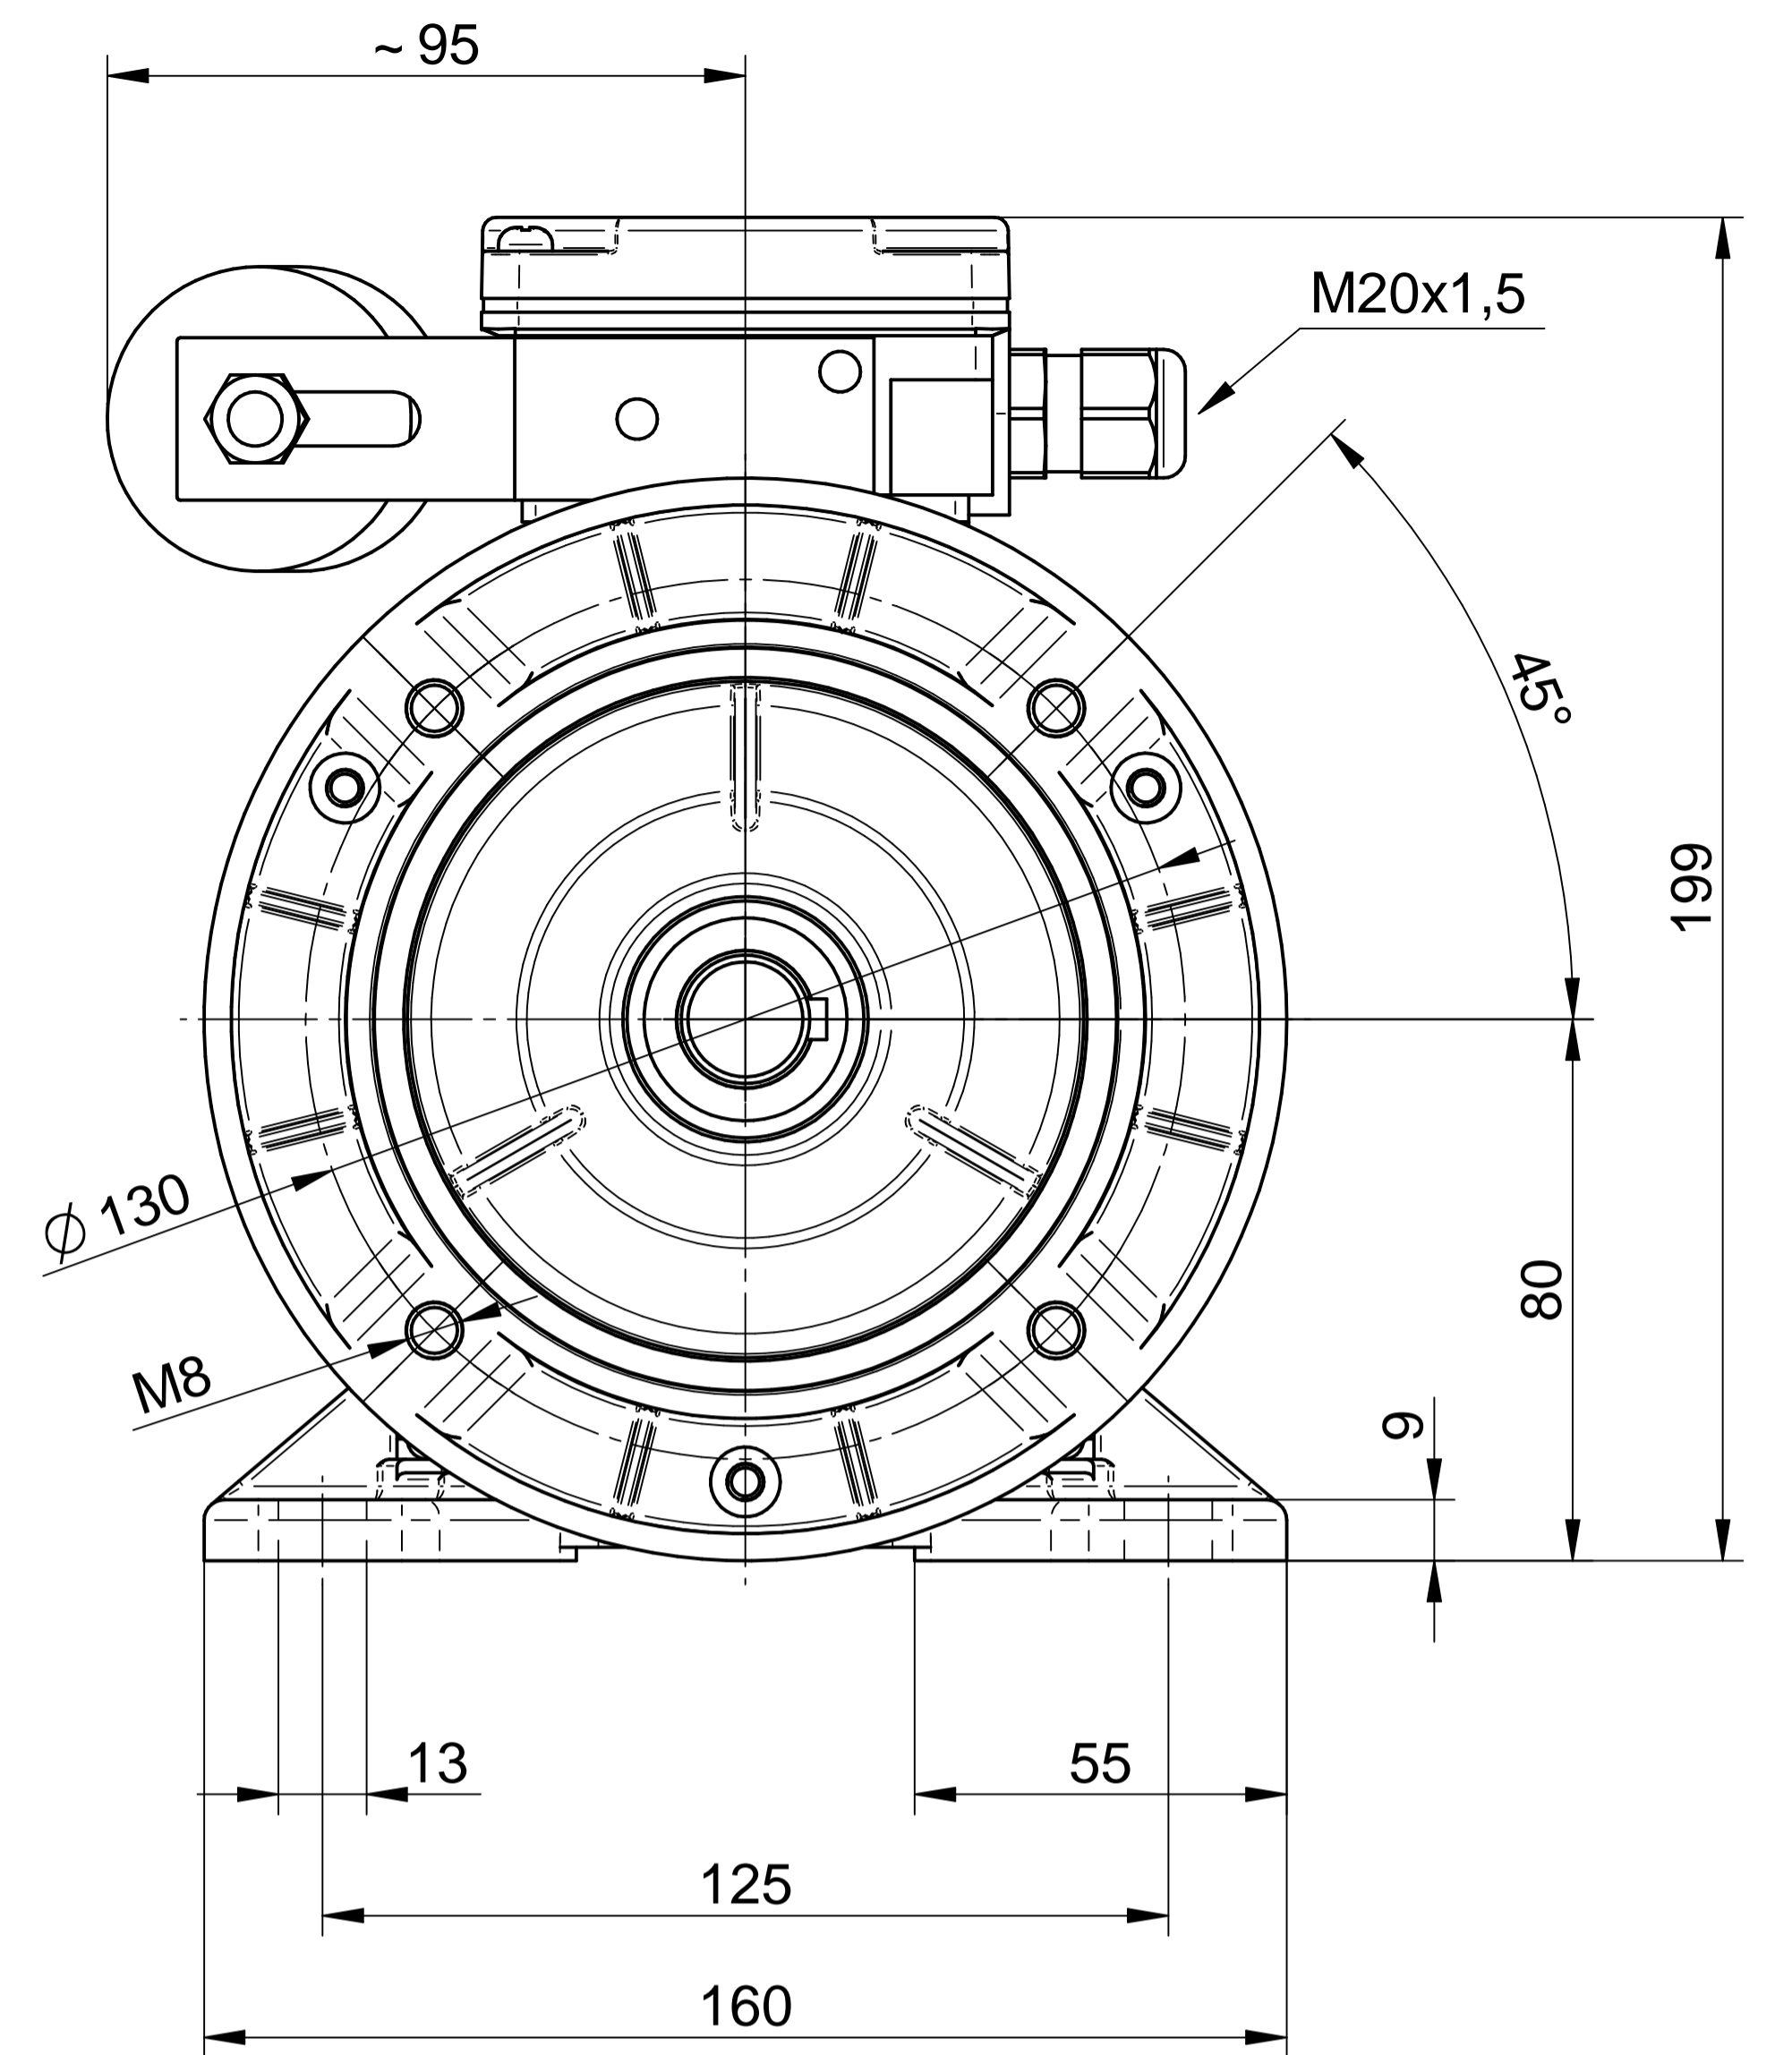

Cantoni[®]
GROUP

BESEL S.A.
FABRYKA SILNIKÓW ELEKTRYCZNYCH

Motor type

SE(M)h80-4C

Scale

1:1

Cantoni®
GROUP

BESEL S.A.
FABRYKA SILNIKÓW ELEKTRYCZNYCH

Motor type

SE(M)Lh80-4C2

Scale

1:1

1:2

Cantoni®
GROUP

BESEL S.A.
FABRYKA SILNIKÓW ELEKTRYCZNYCH

Motor type

SE(M)Lh80-4C1

Scale

1:1

1:2

Cantoni®
GROUP

BESEL S.A.
FABRYKA SILNIKÓW ELEKTRYCZNYCH

Motor type

SE(M)Kh80-4C