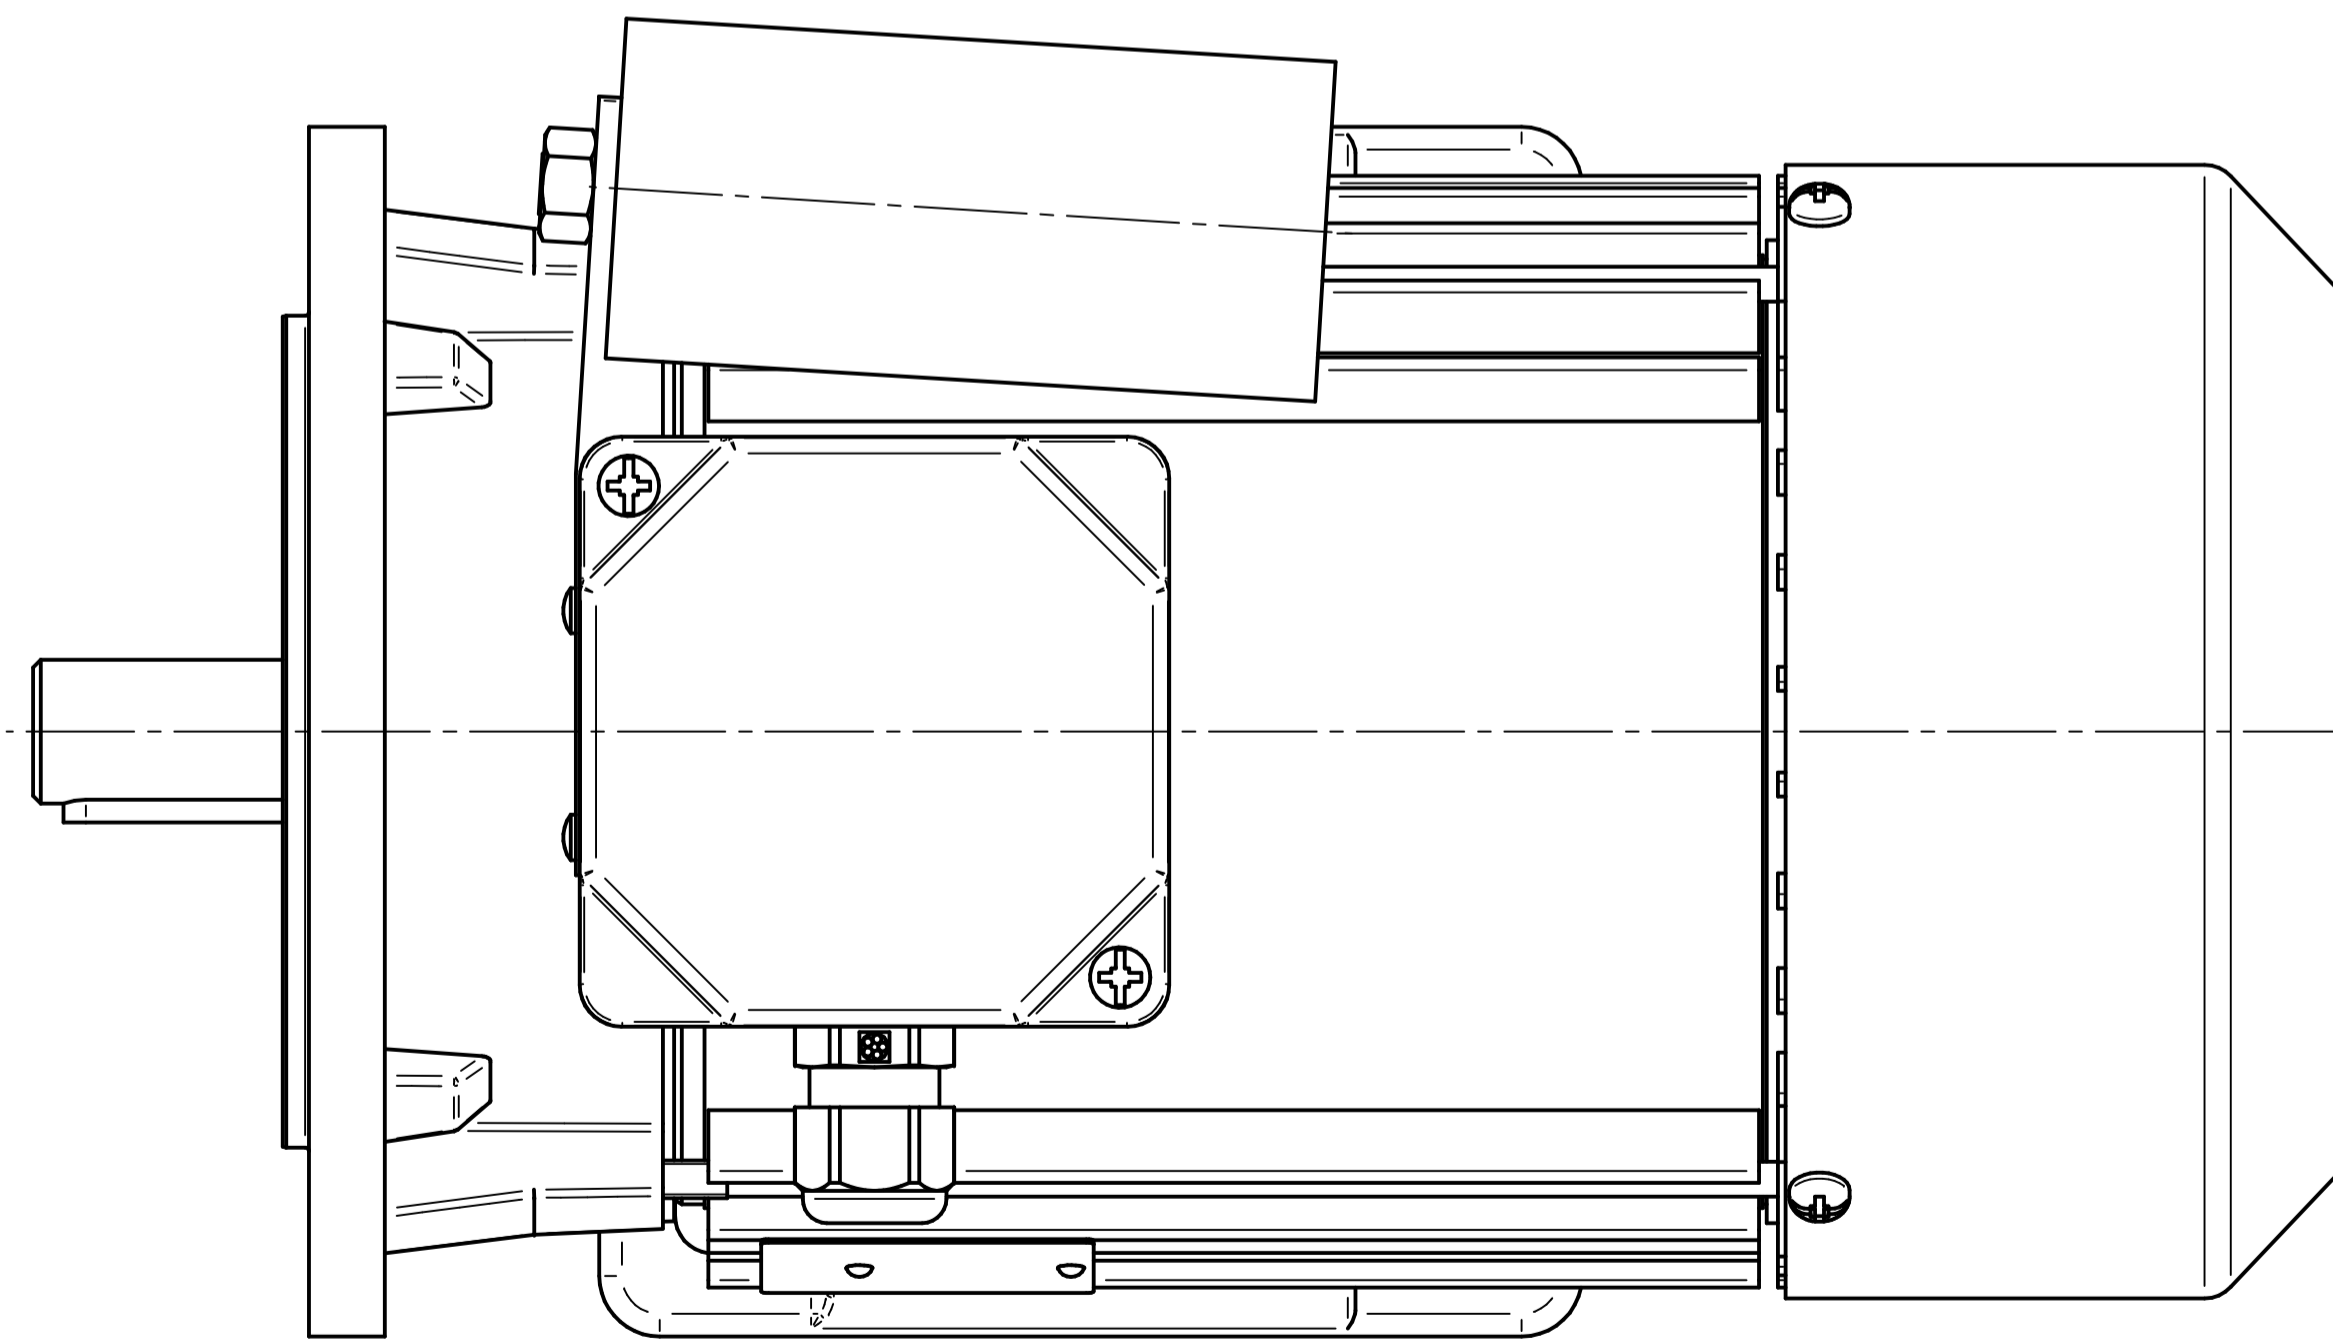

1:2

Cantoni®
GROUP

BESEL S.A.
FABRYKA SILNIKÓW ELEKTRYCZNYCH

Motor type

SE(M)Lh80-4C1

Scale

1:1