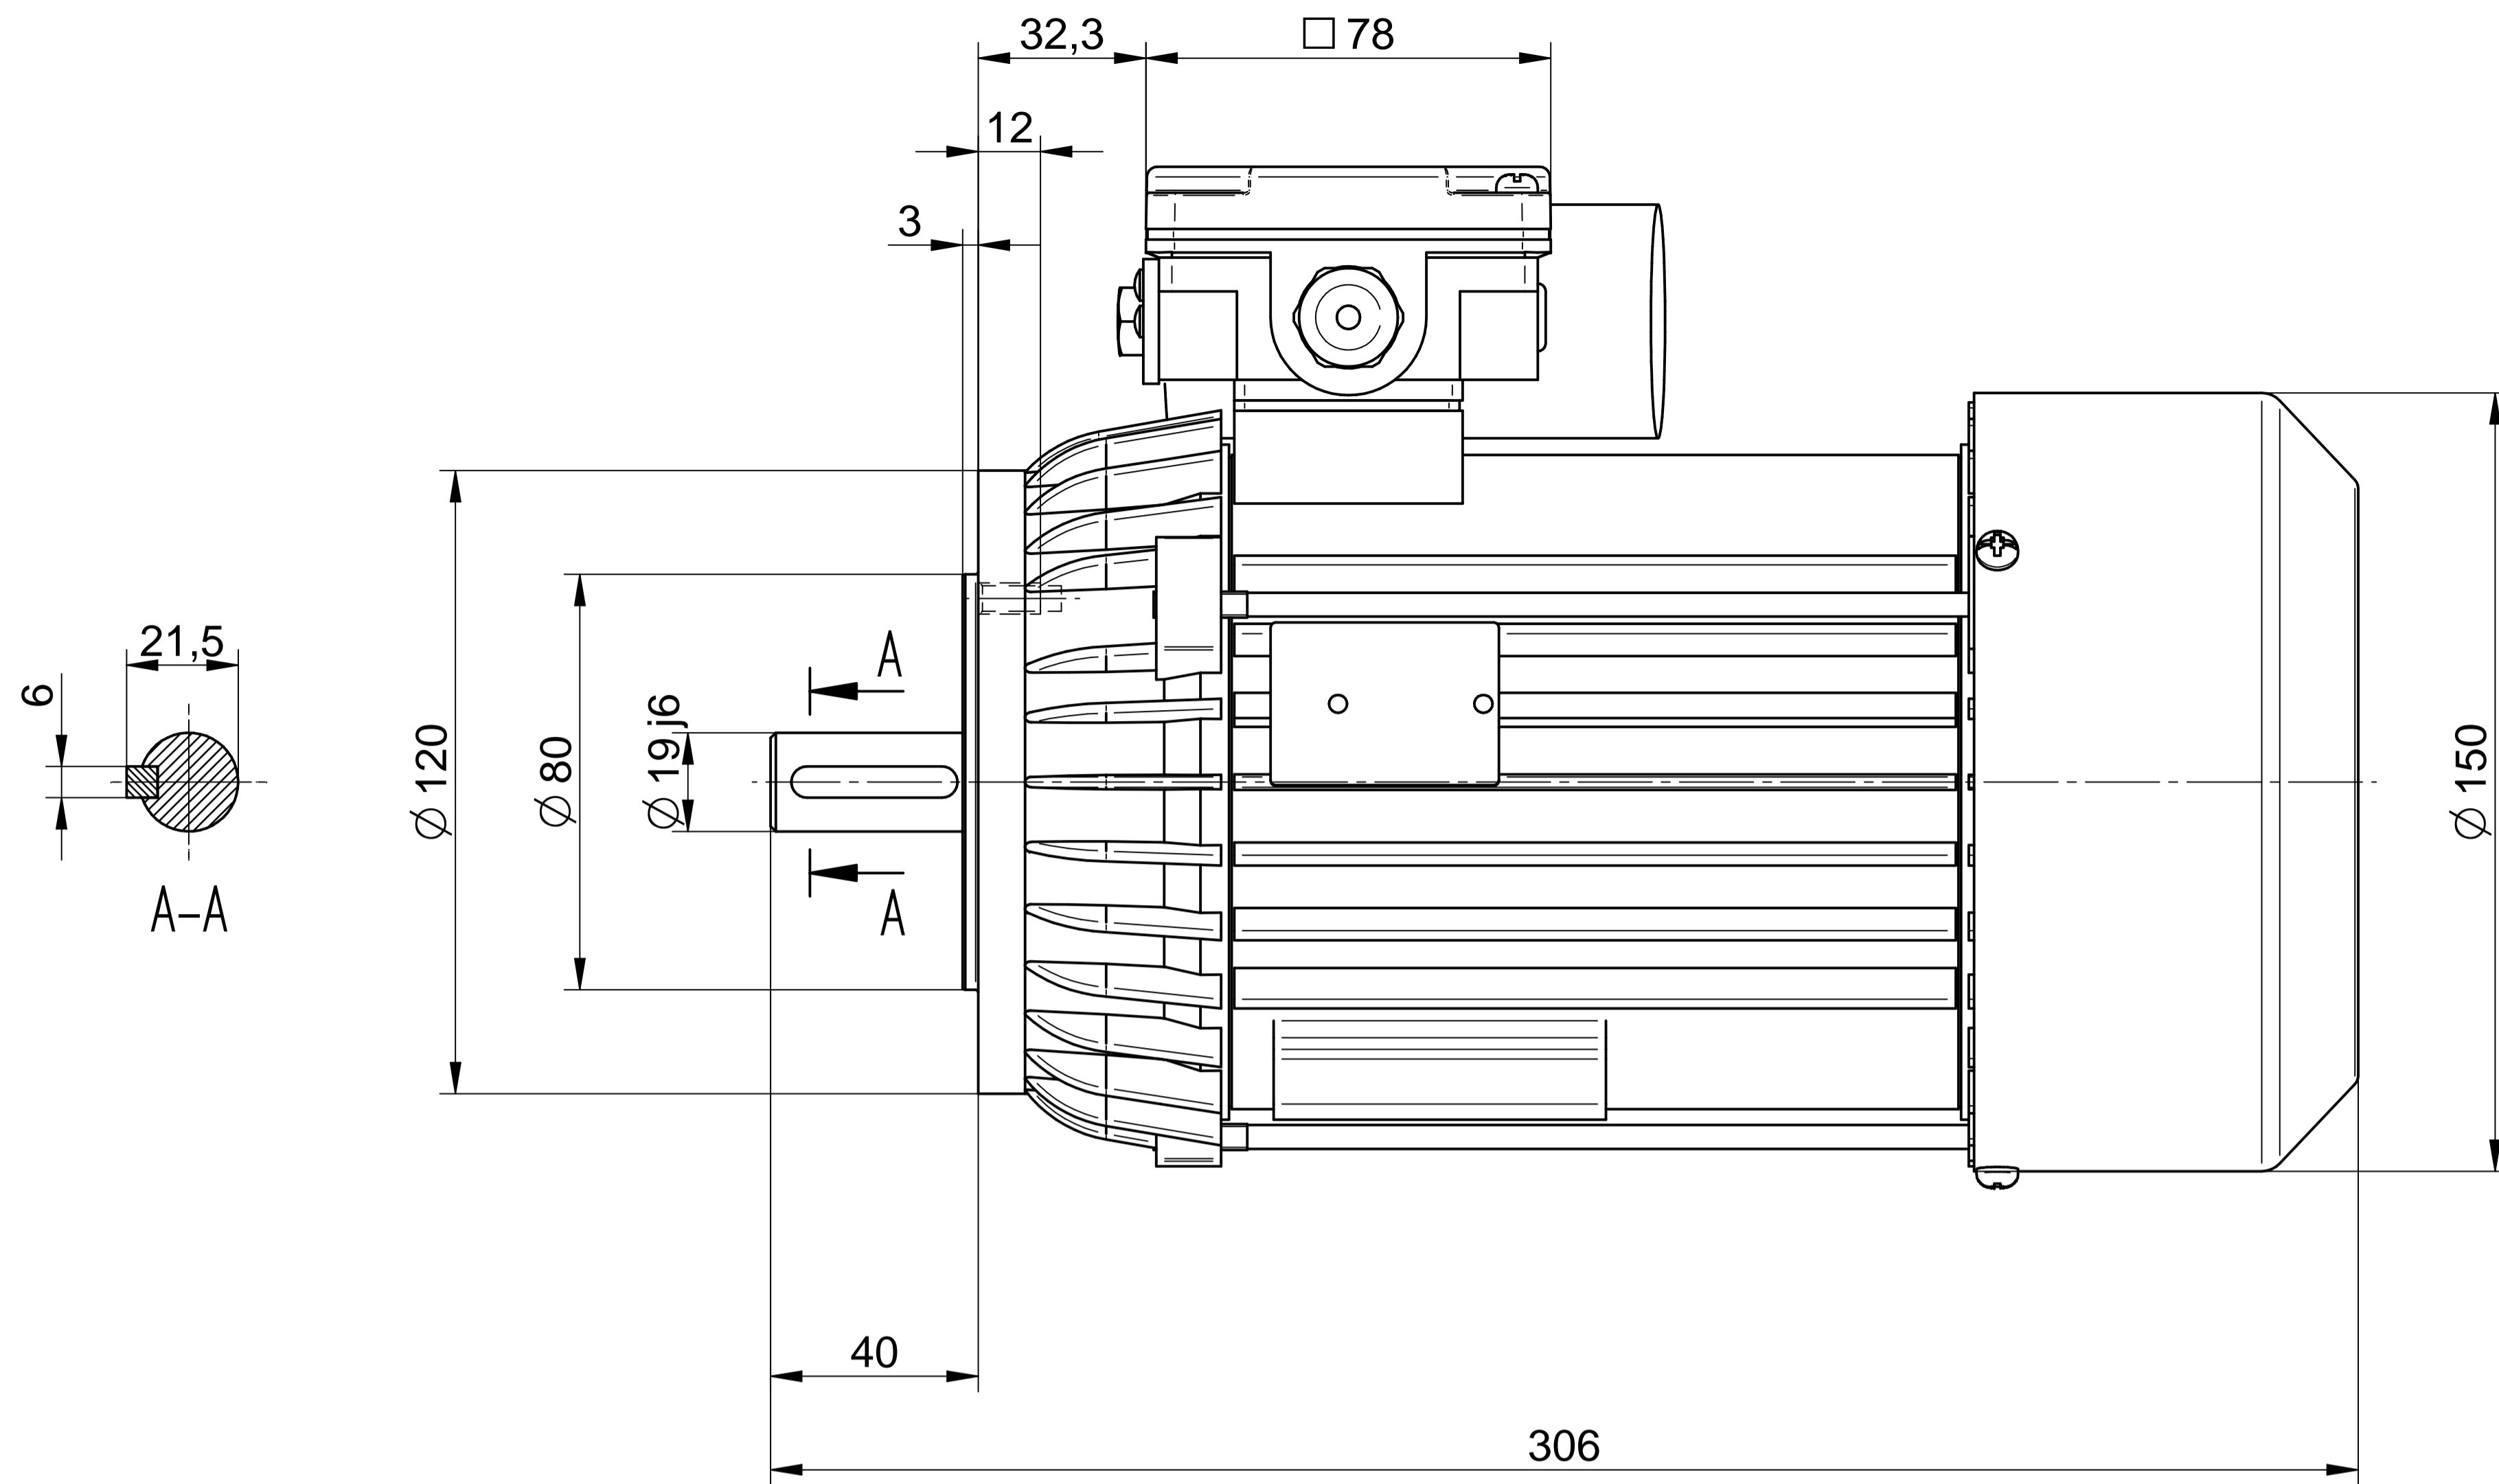

1:2

Cantoni®
GROUP

BESEL S.A.
FABRYKA SILNIKÓW ELEKTRYCZNYCH

Motor type

SE(M)Kh80-4C2

Scale

1:1