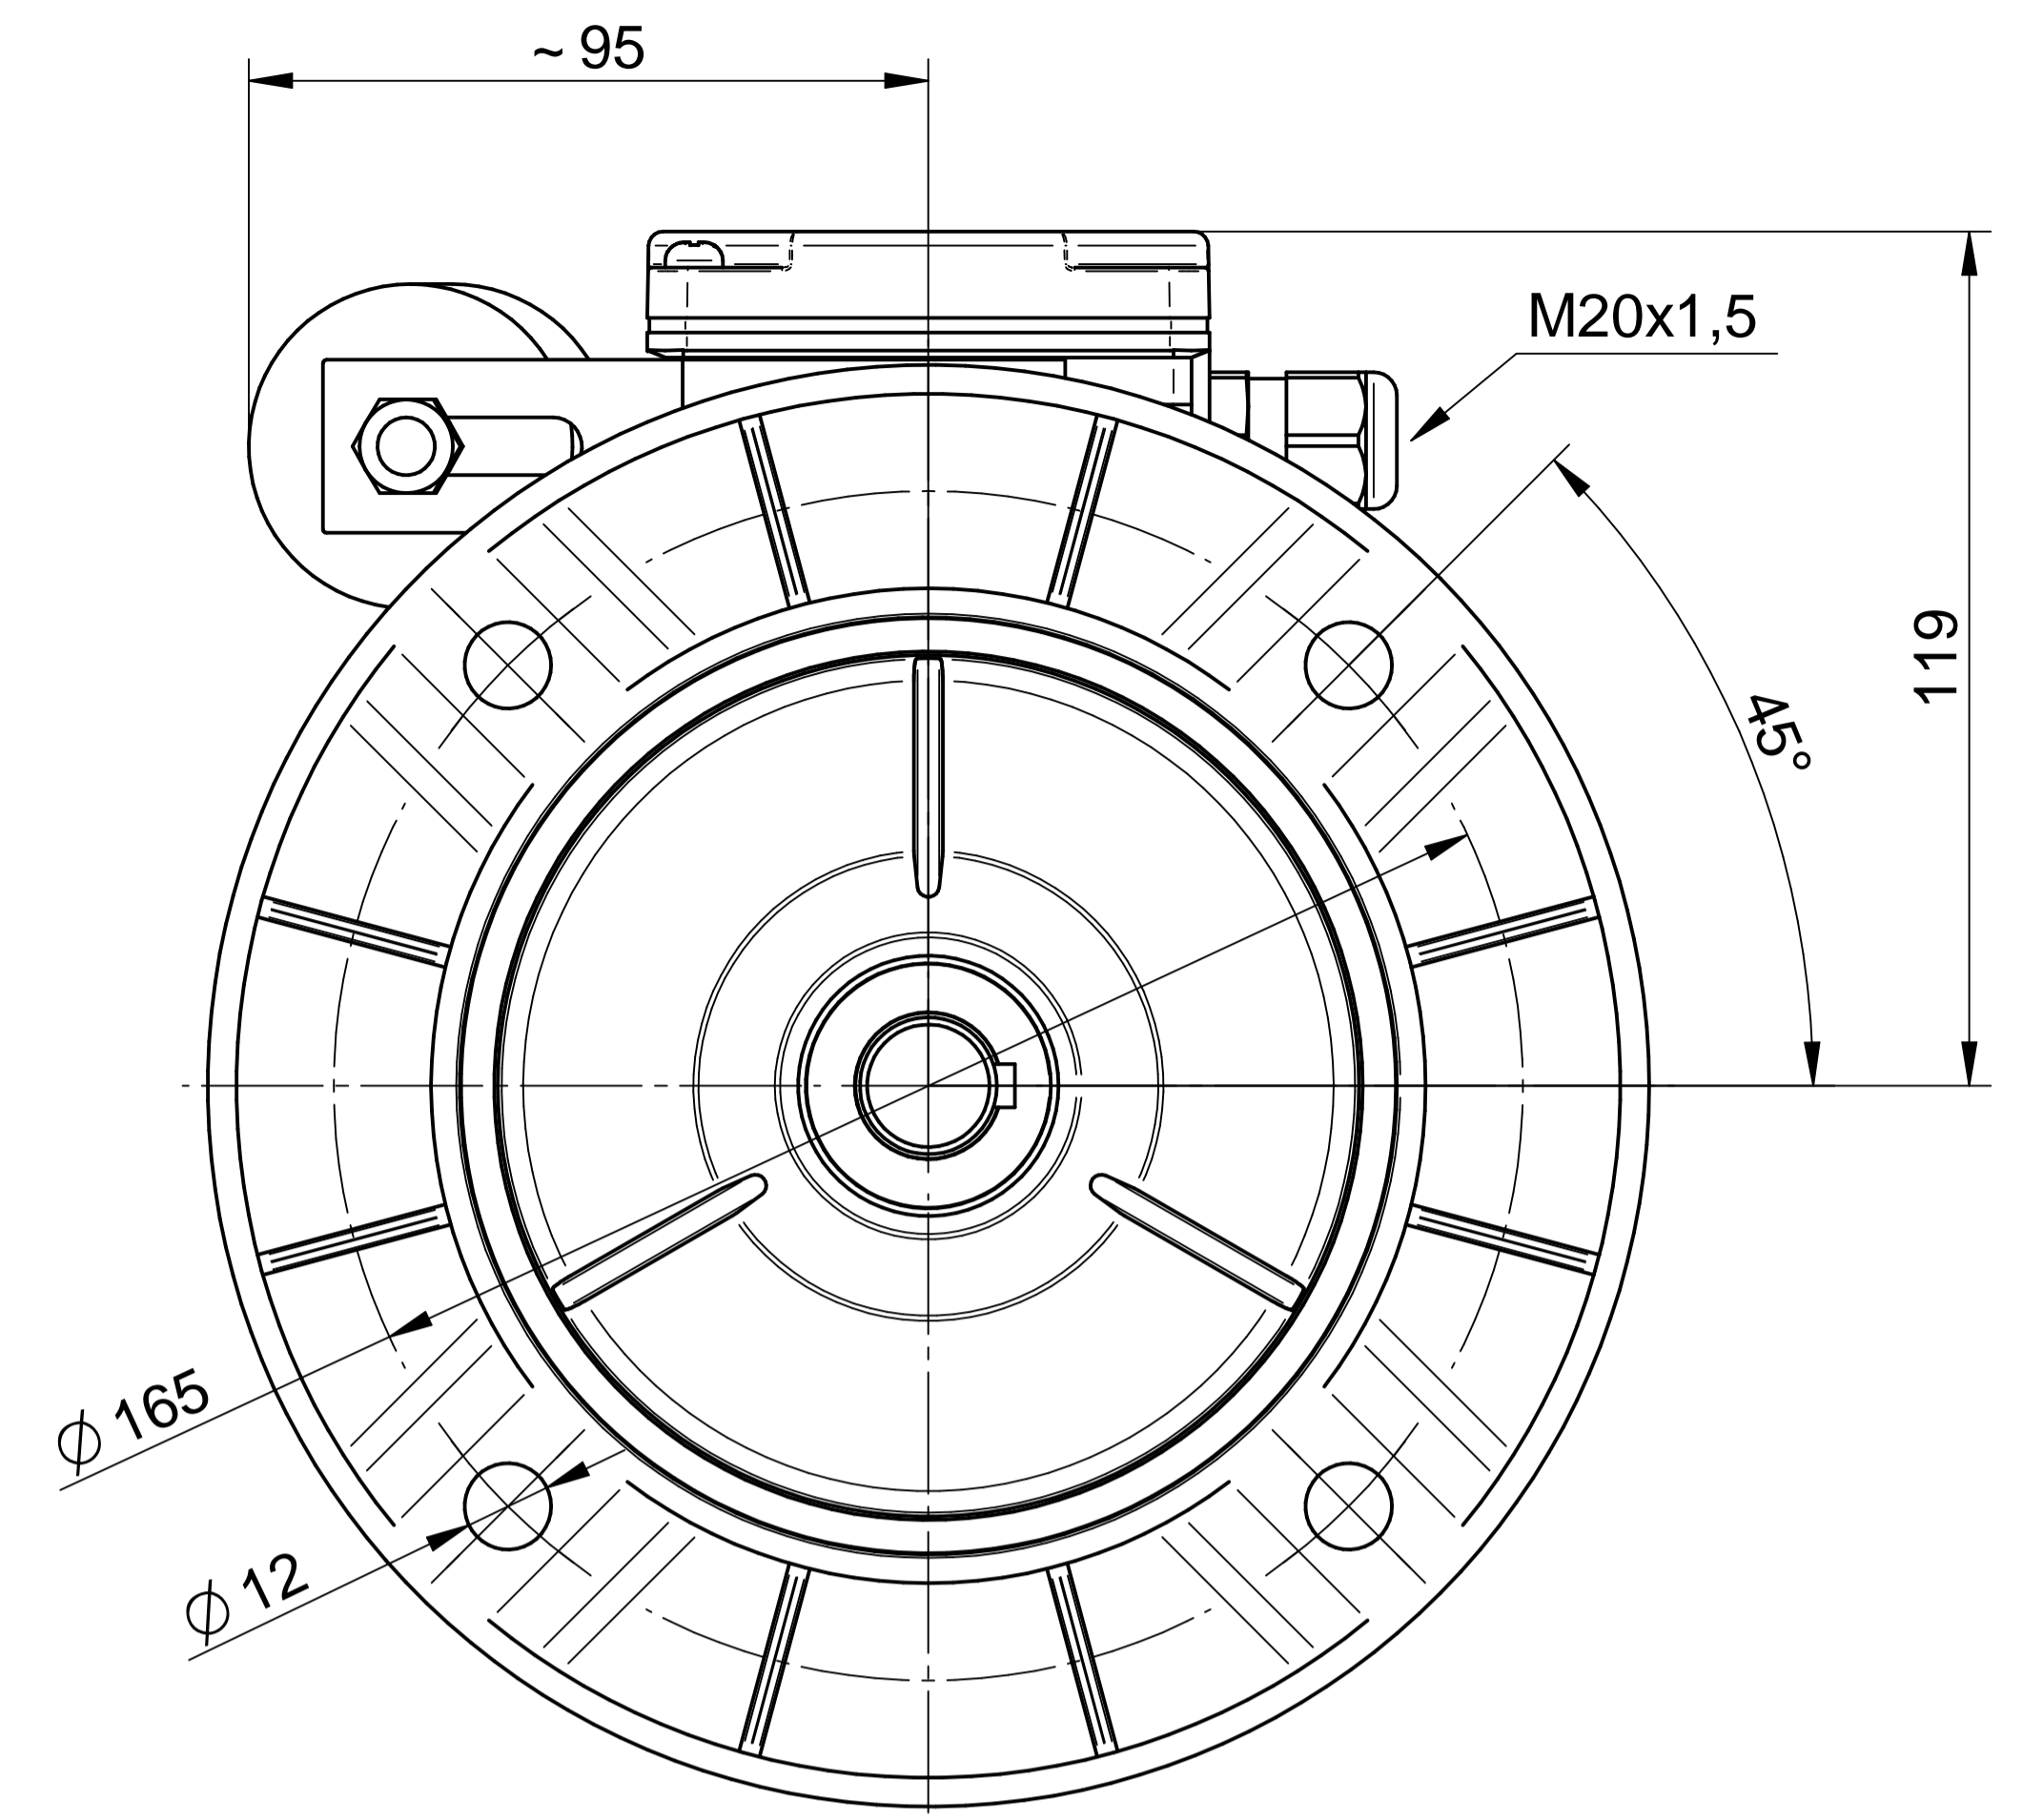

1:2

Cantoni®
GROUP

BESEL S.A.
FABRYKA SILNIKÓW ELEKTRYCZNYCH

Motor type

SE(M)Kh80-4C

Scale

1:1