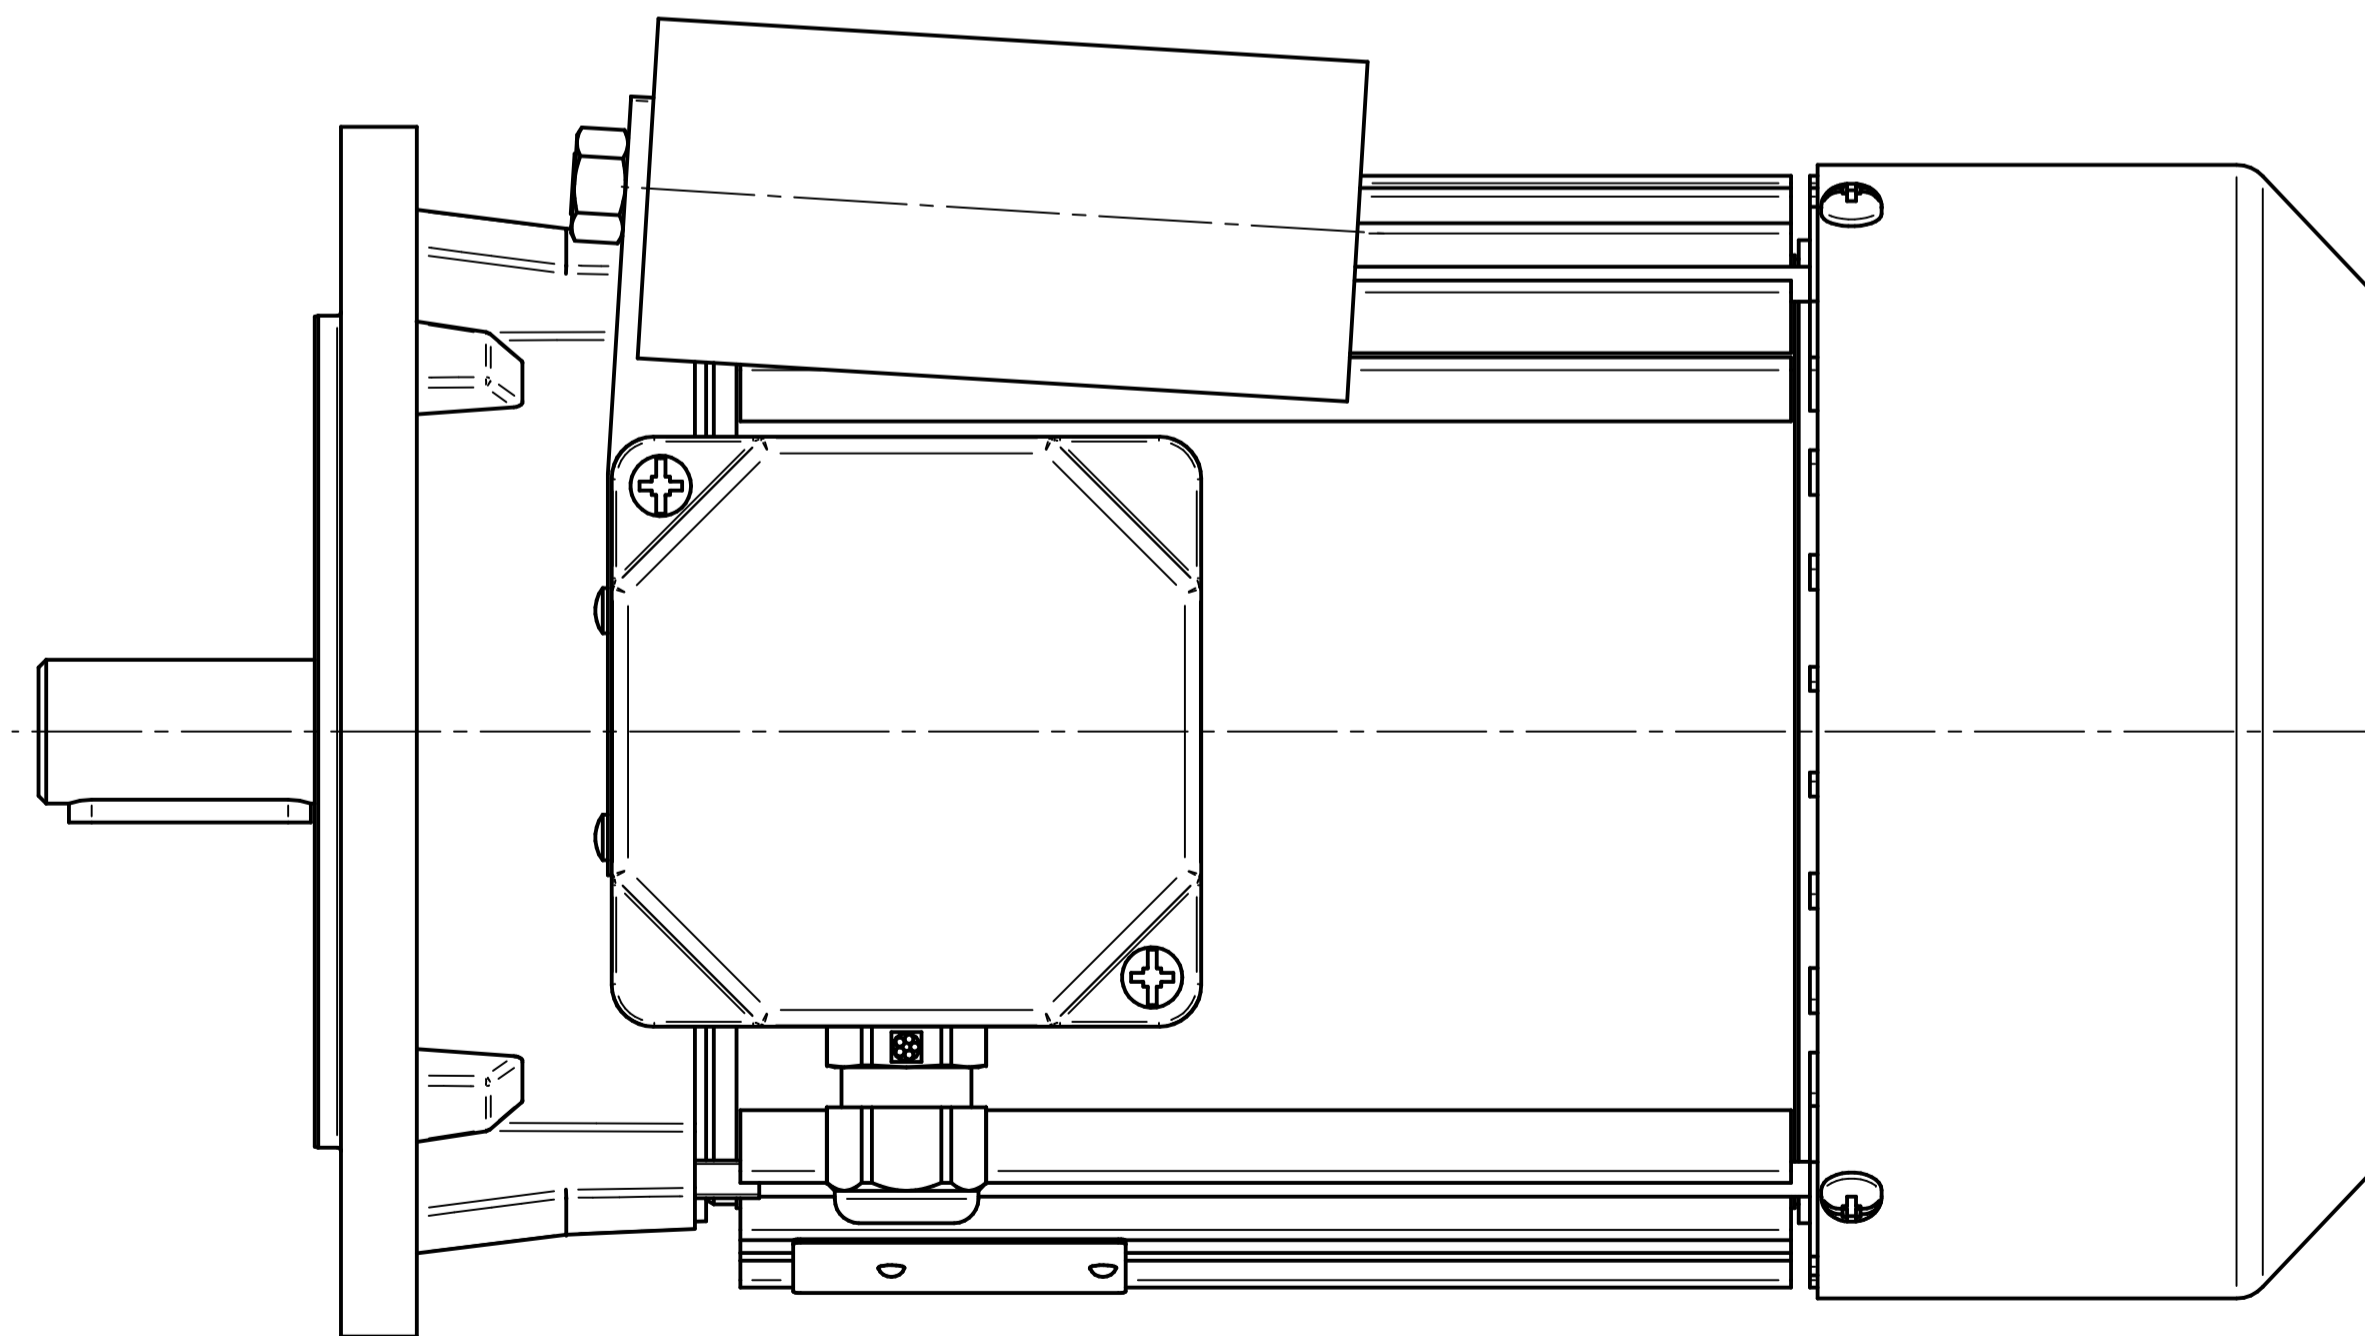

1:2

Cantoni®
GROUP

BESEL S.A.
FABRYKA SILNIKÓW ELEKTRYCZNYCH

Motor type

SE(M)Kh80-4C1

Scale

1:1