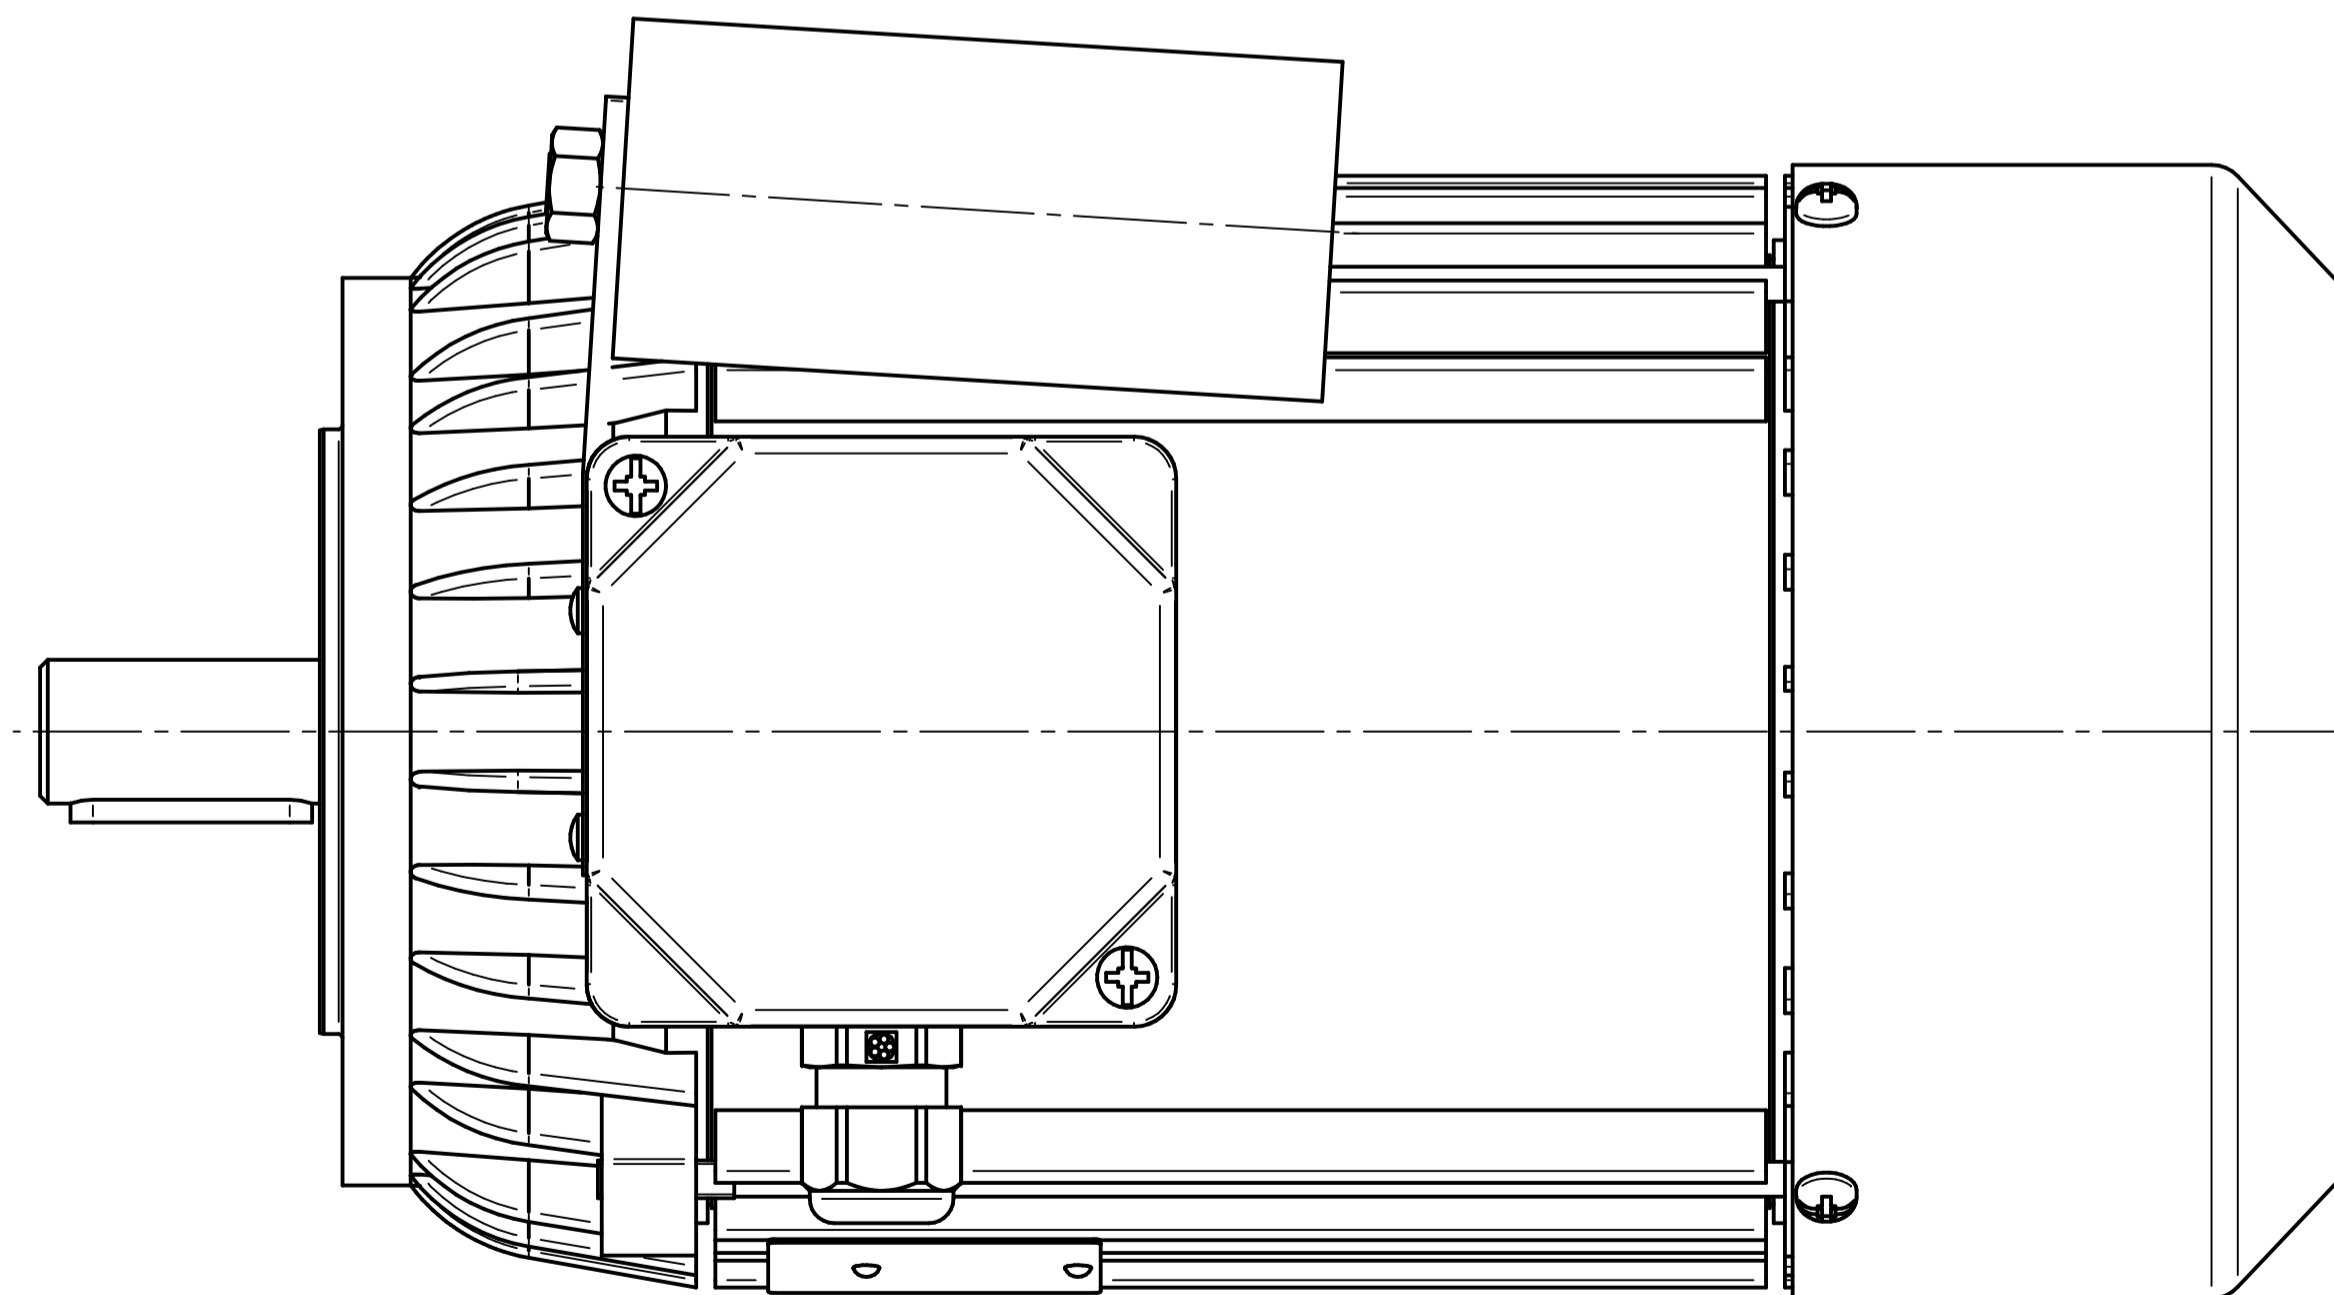

1:2

Cantoni®
GROUP

BESEL S.A.
FABRYKA SILNIKÓW ELEKTRYCZNYCH

Motor type

SE(M)Kh80-4C2

Scale

1:1