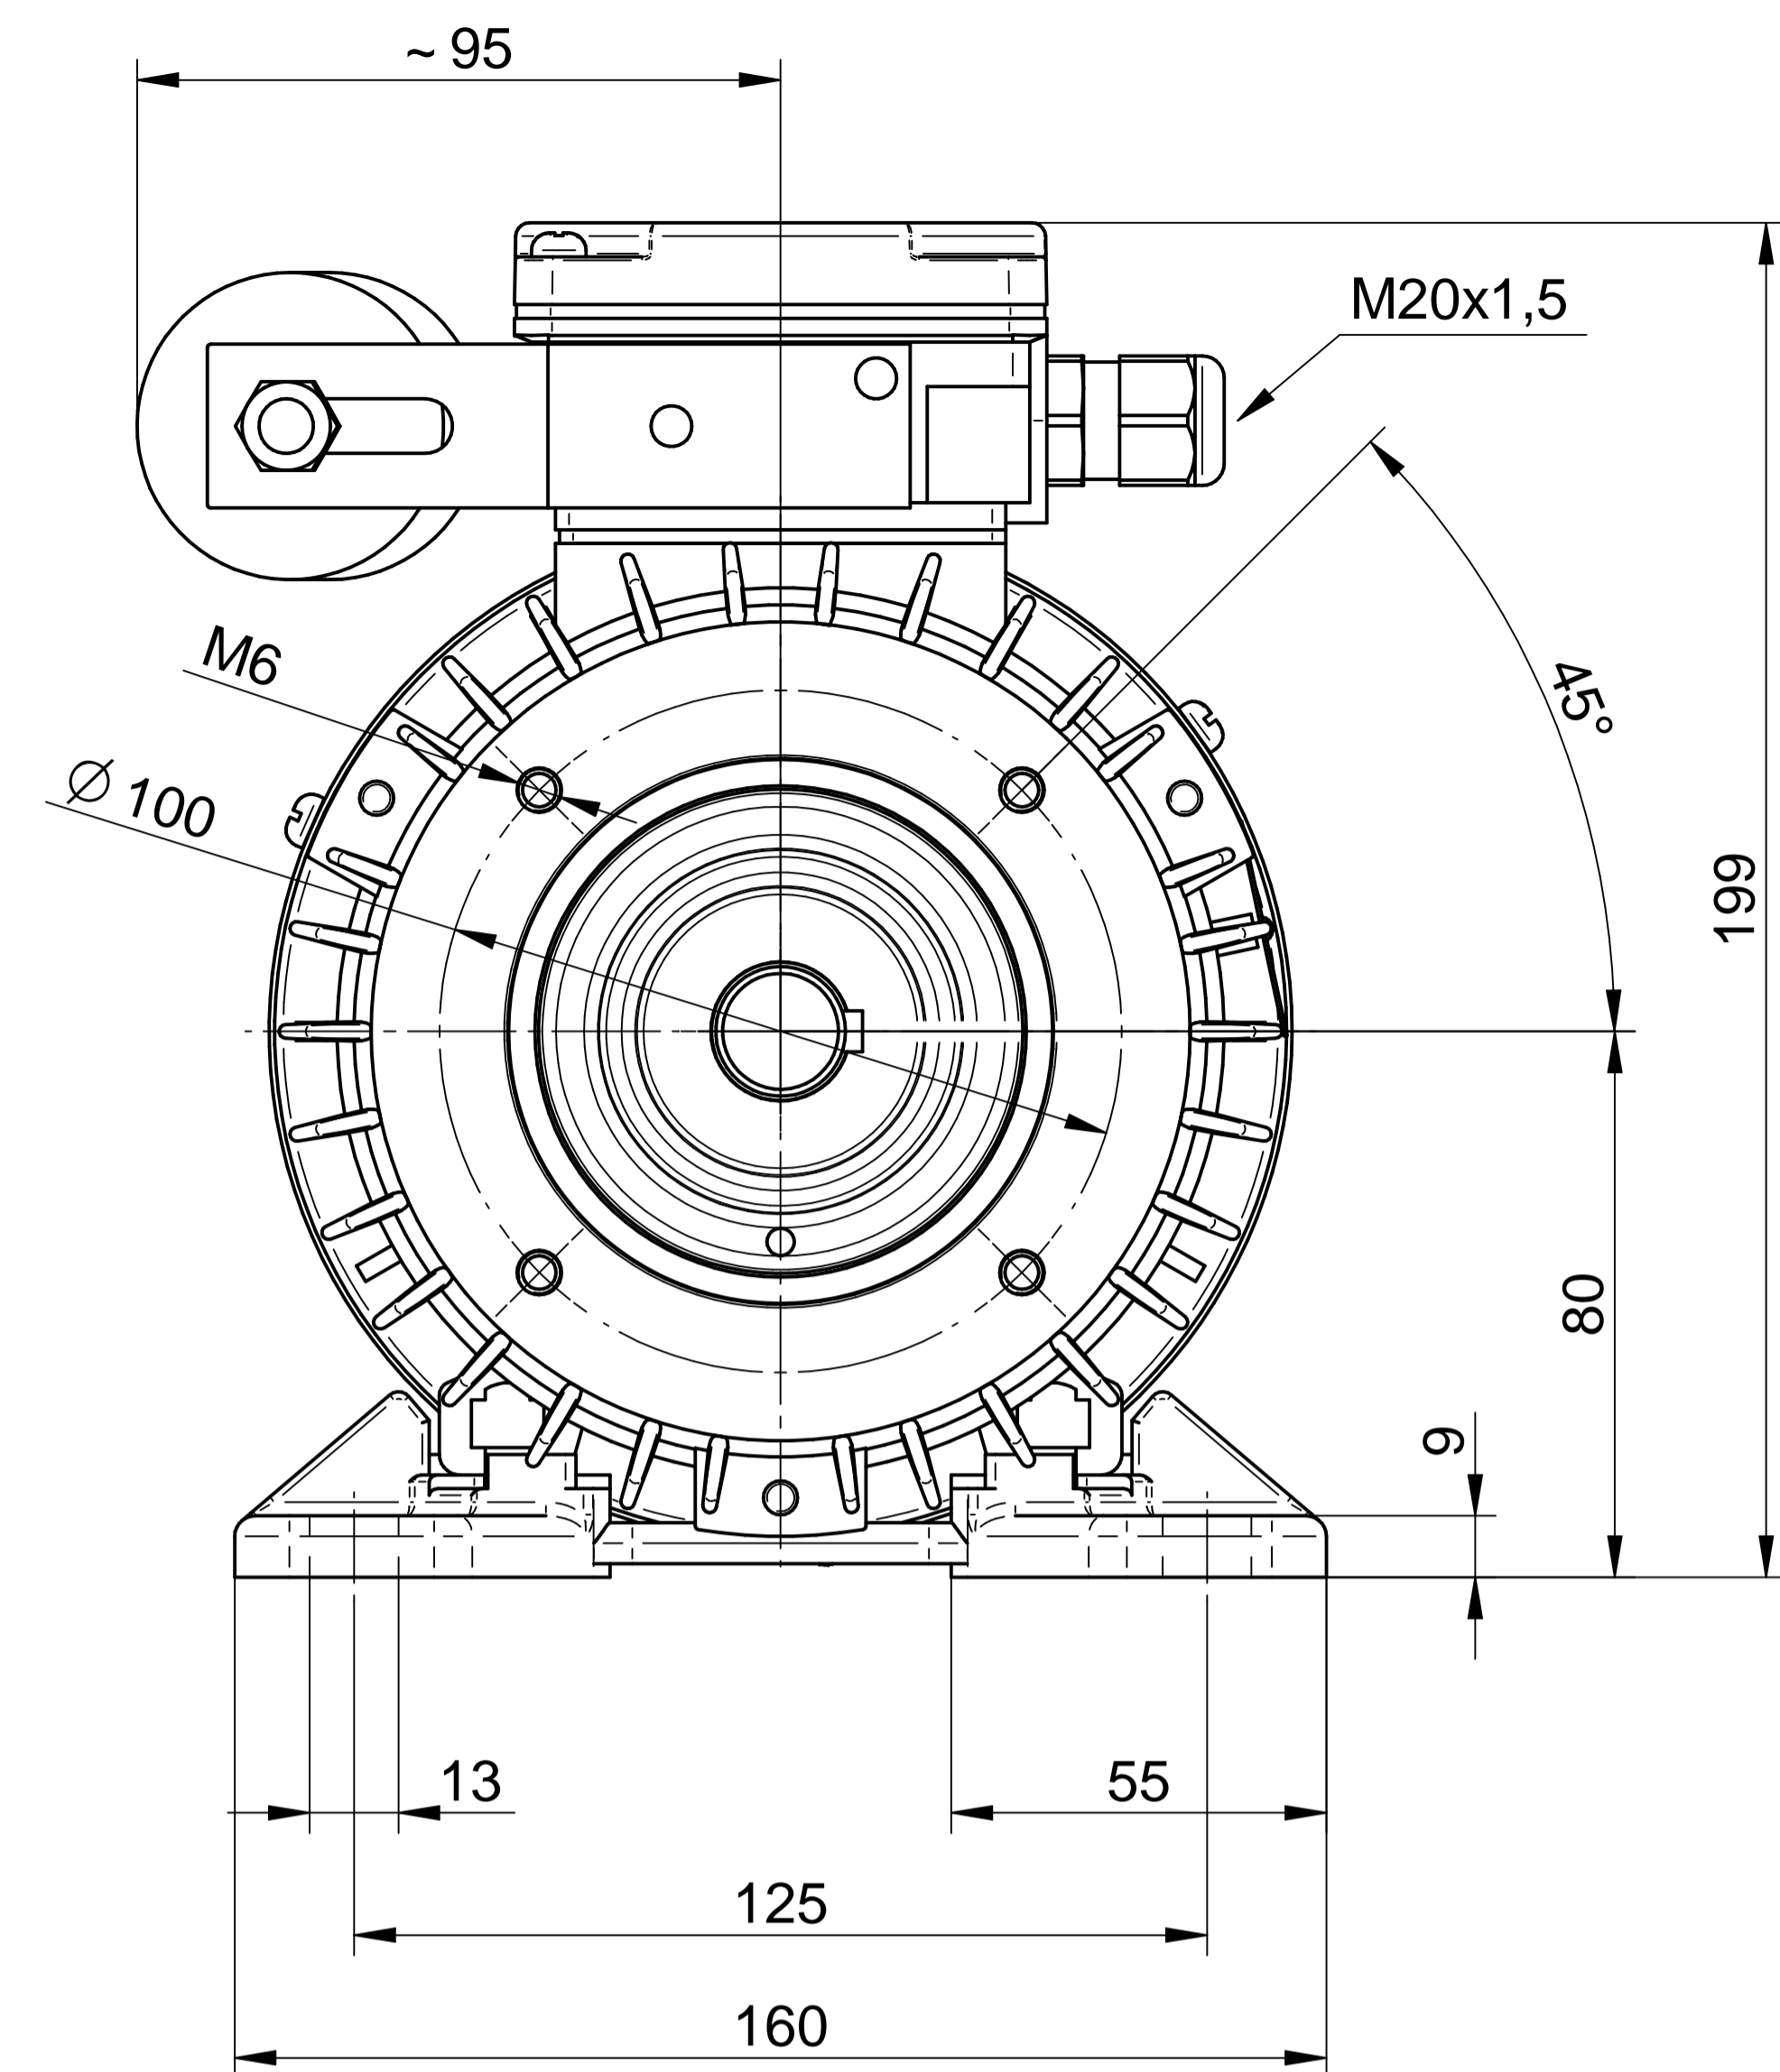

Cantoni[®]
GROUP

BESEL S.A.
FABRYKA SILNIKÓW ELEKTRYCZNYCH

Motor type

SE(M)h80-4C

Scale

1:1

Cantoni®
GROUP

BESEL S.A.
FABRYKA SILNIKÓW ELEKTRYCZNYCH