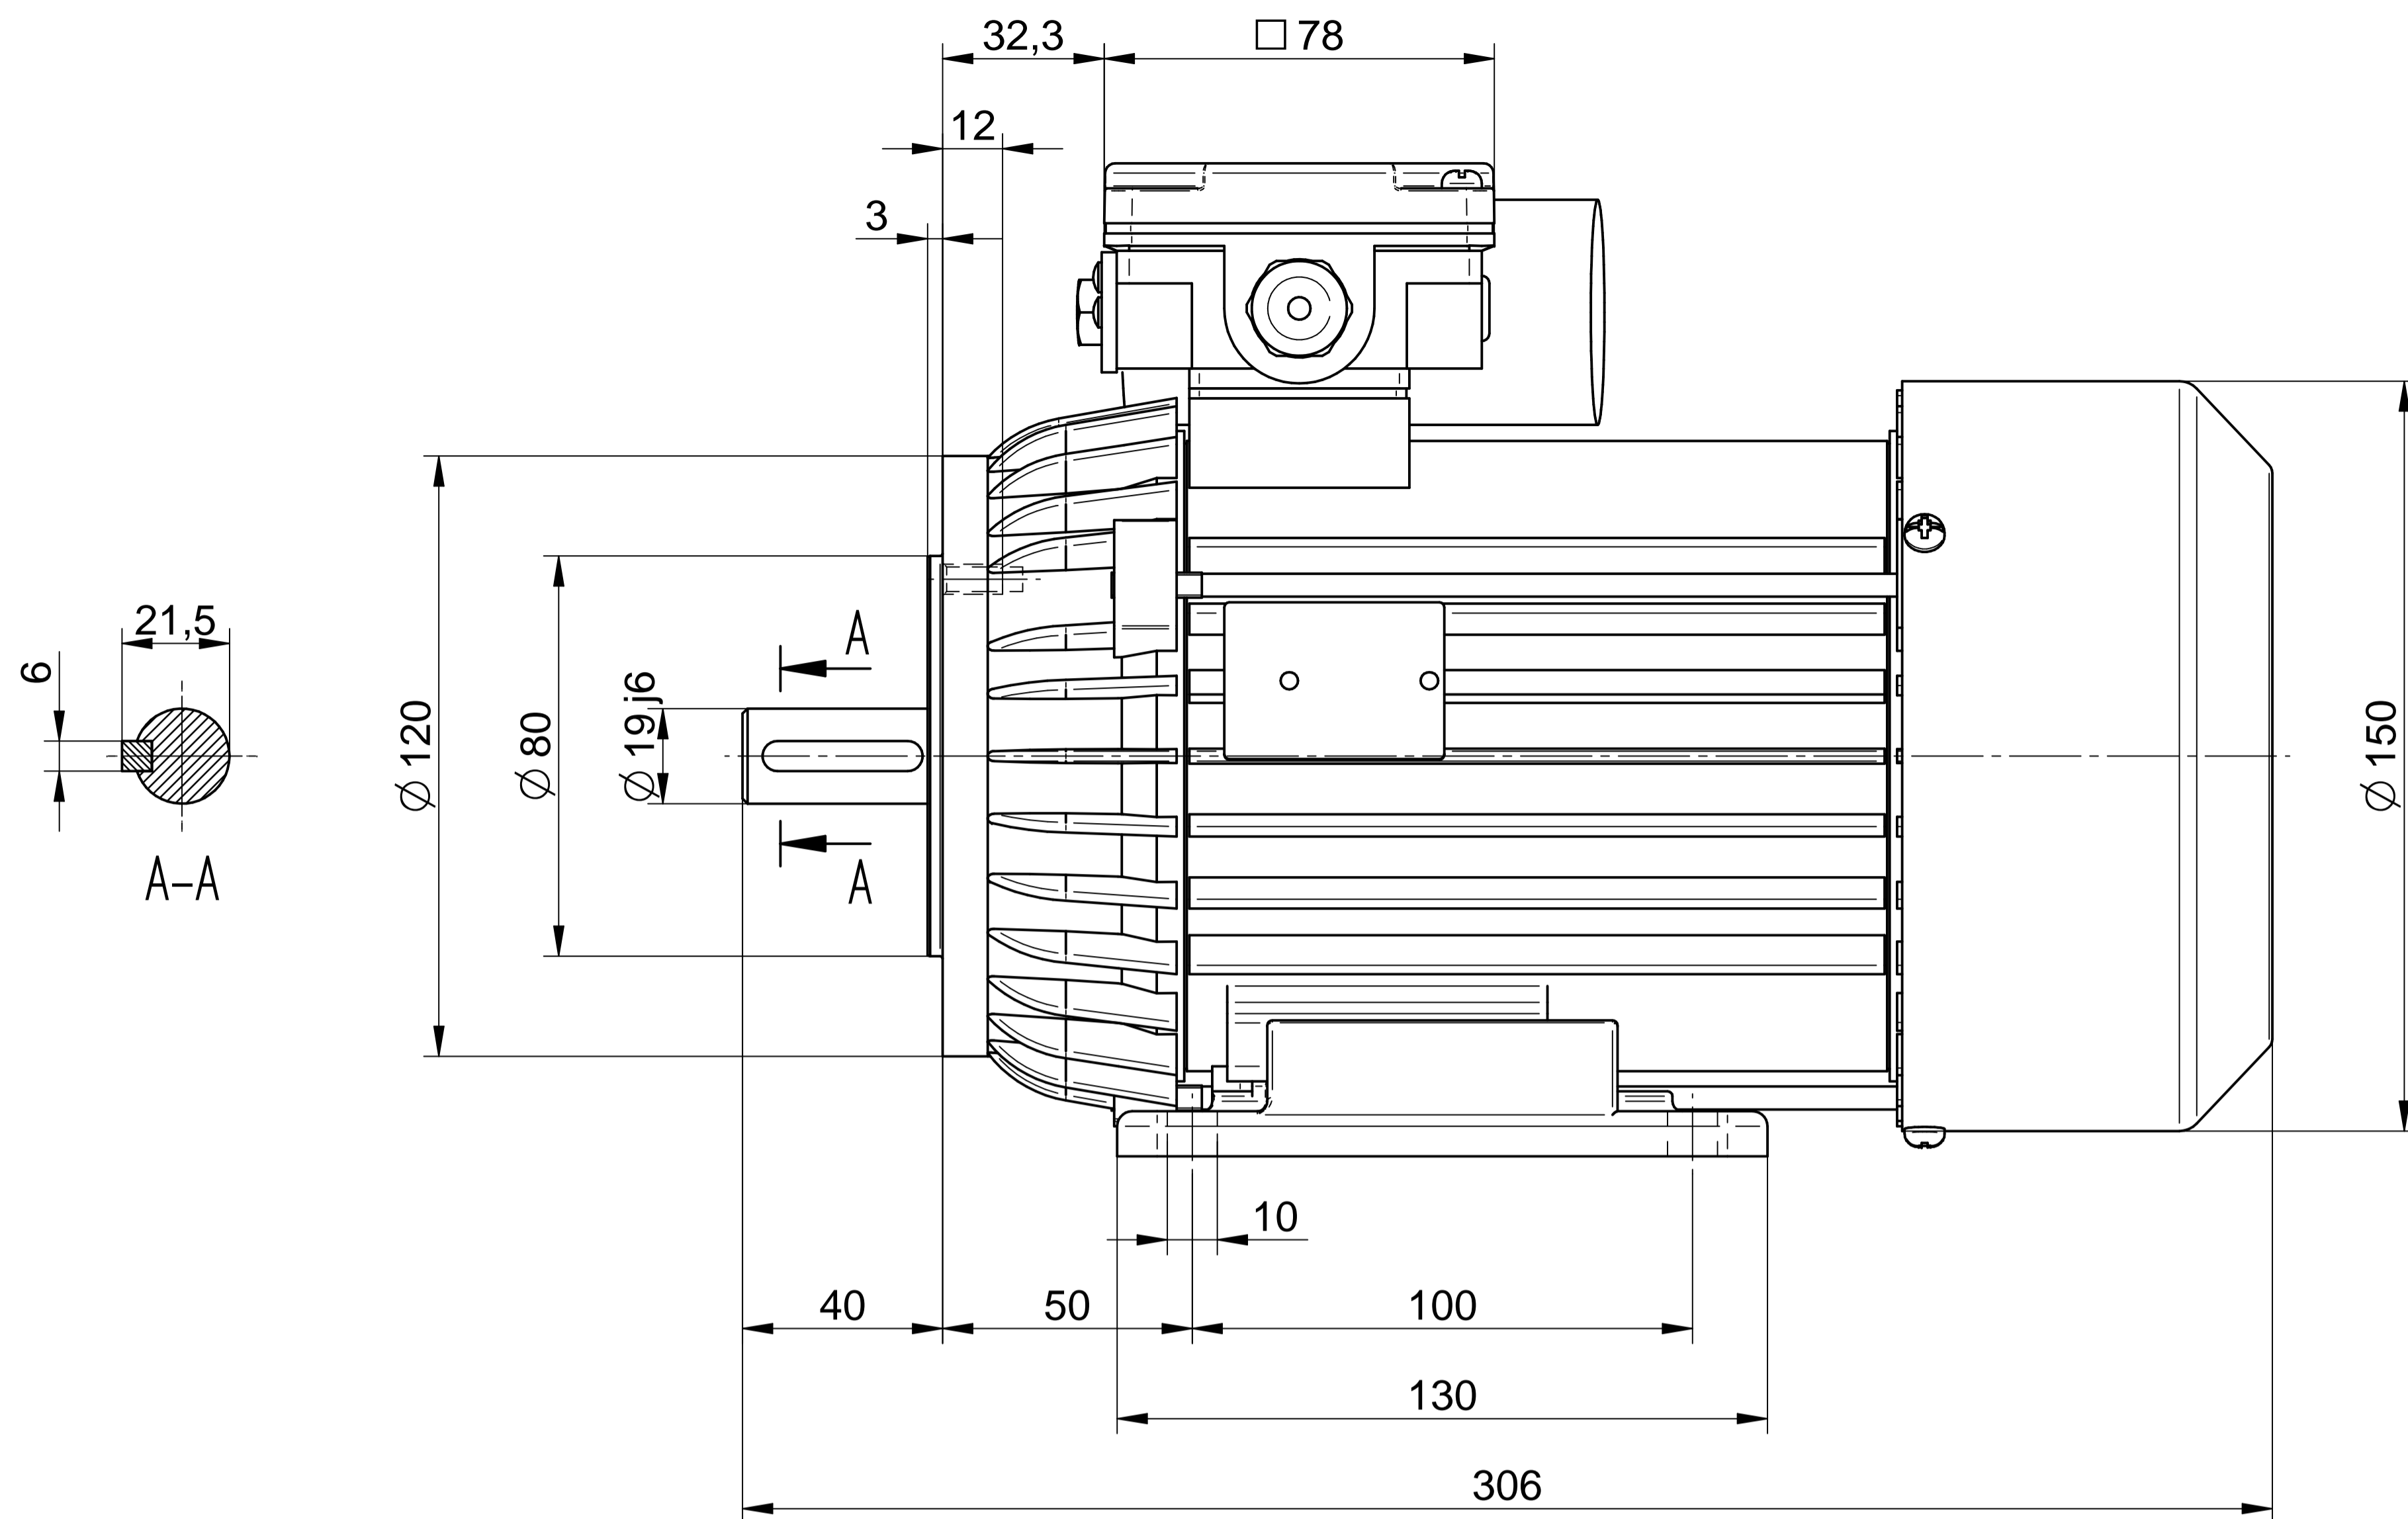

Cantoni[®]
GROUP

BESEL S.A.
FABRYKA SILNIKÓW ELEKTRYCZNYCH

Motor type

SE(M)h80-4C

Scale

1:1

Cantoni®
GROUP

BESEL S.A.
FABRYKA SILNIKÓW ELEKTRYCZNYCH

Motor type

SE(M)Lh80-4C2

Scale

1:1

1:2

Cantoni®
GROUP

BESEL S.A.
FABRYKA SILNIKÓW ELEKTRYCZNYCH

Motor type

SE(M)Lh80-4C1

Scale

1:1

1:2

Cantoni®
GROUP

BESEL S.A.
FABRYKA SILNIKÓW ELEKTRYCZNYCH

Motor type

SE(M)Kh80-4C