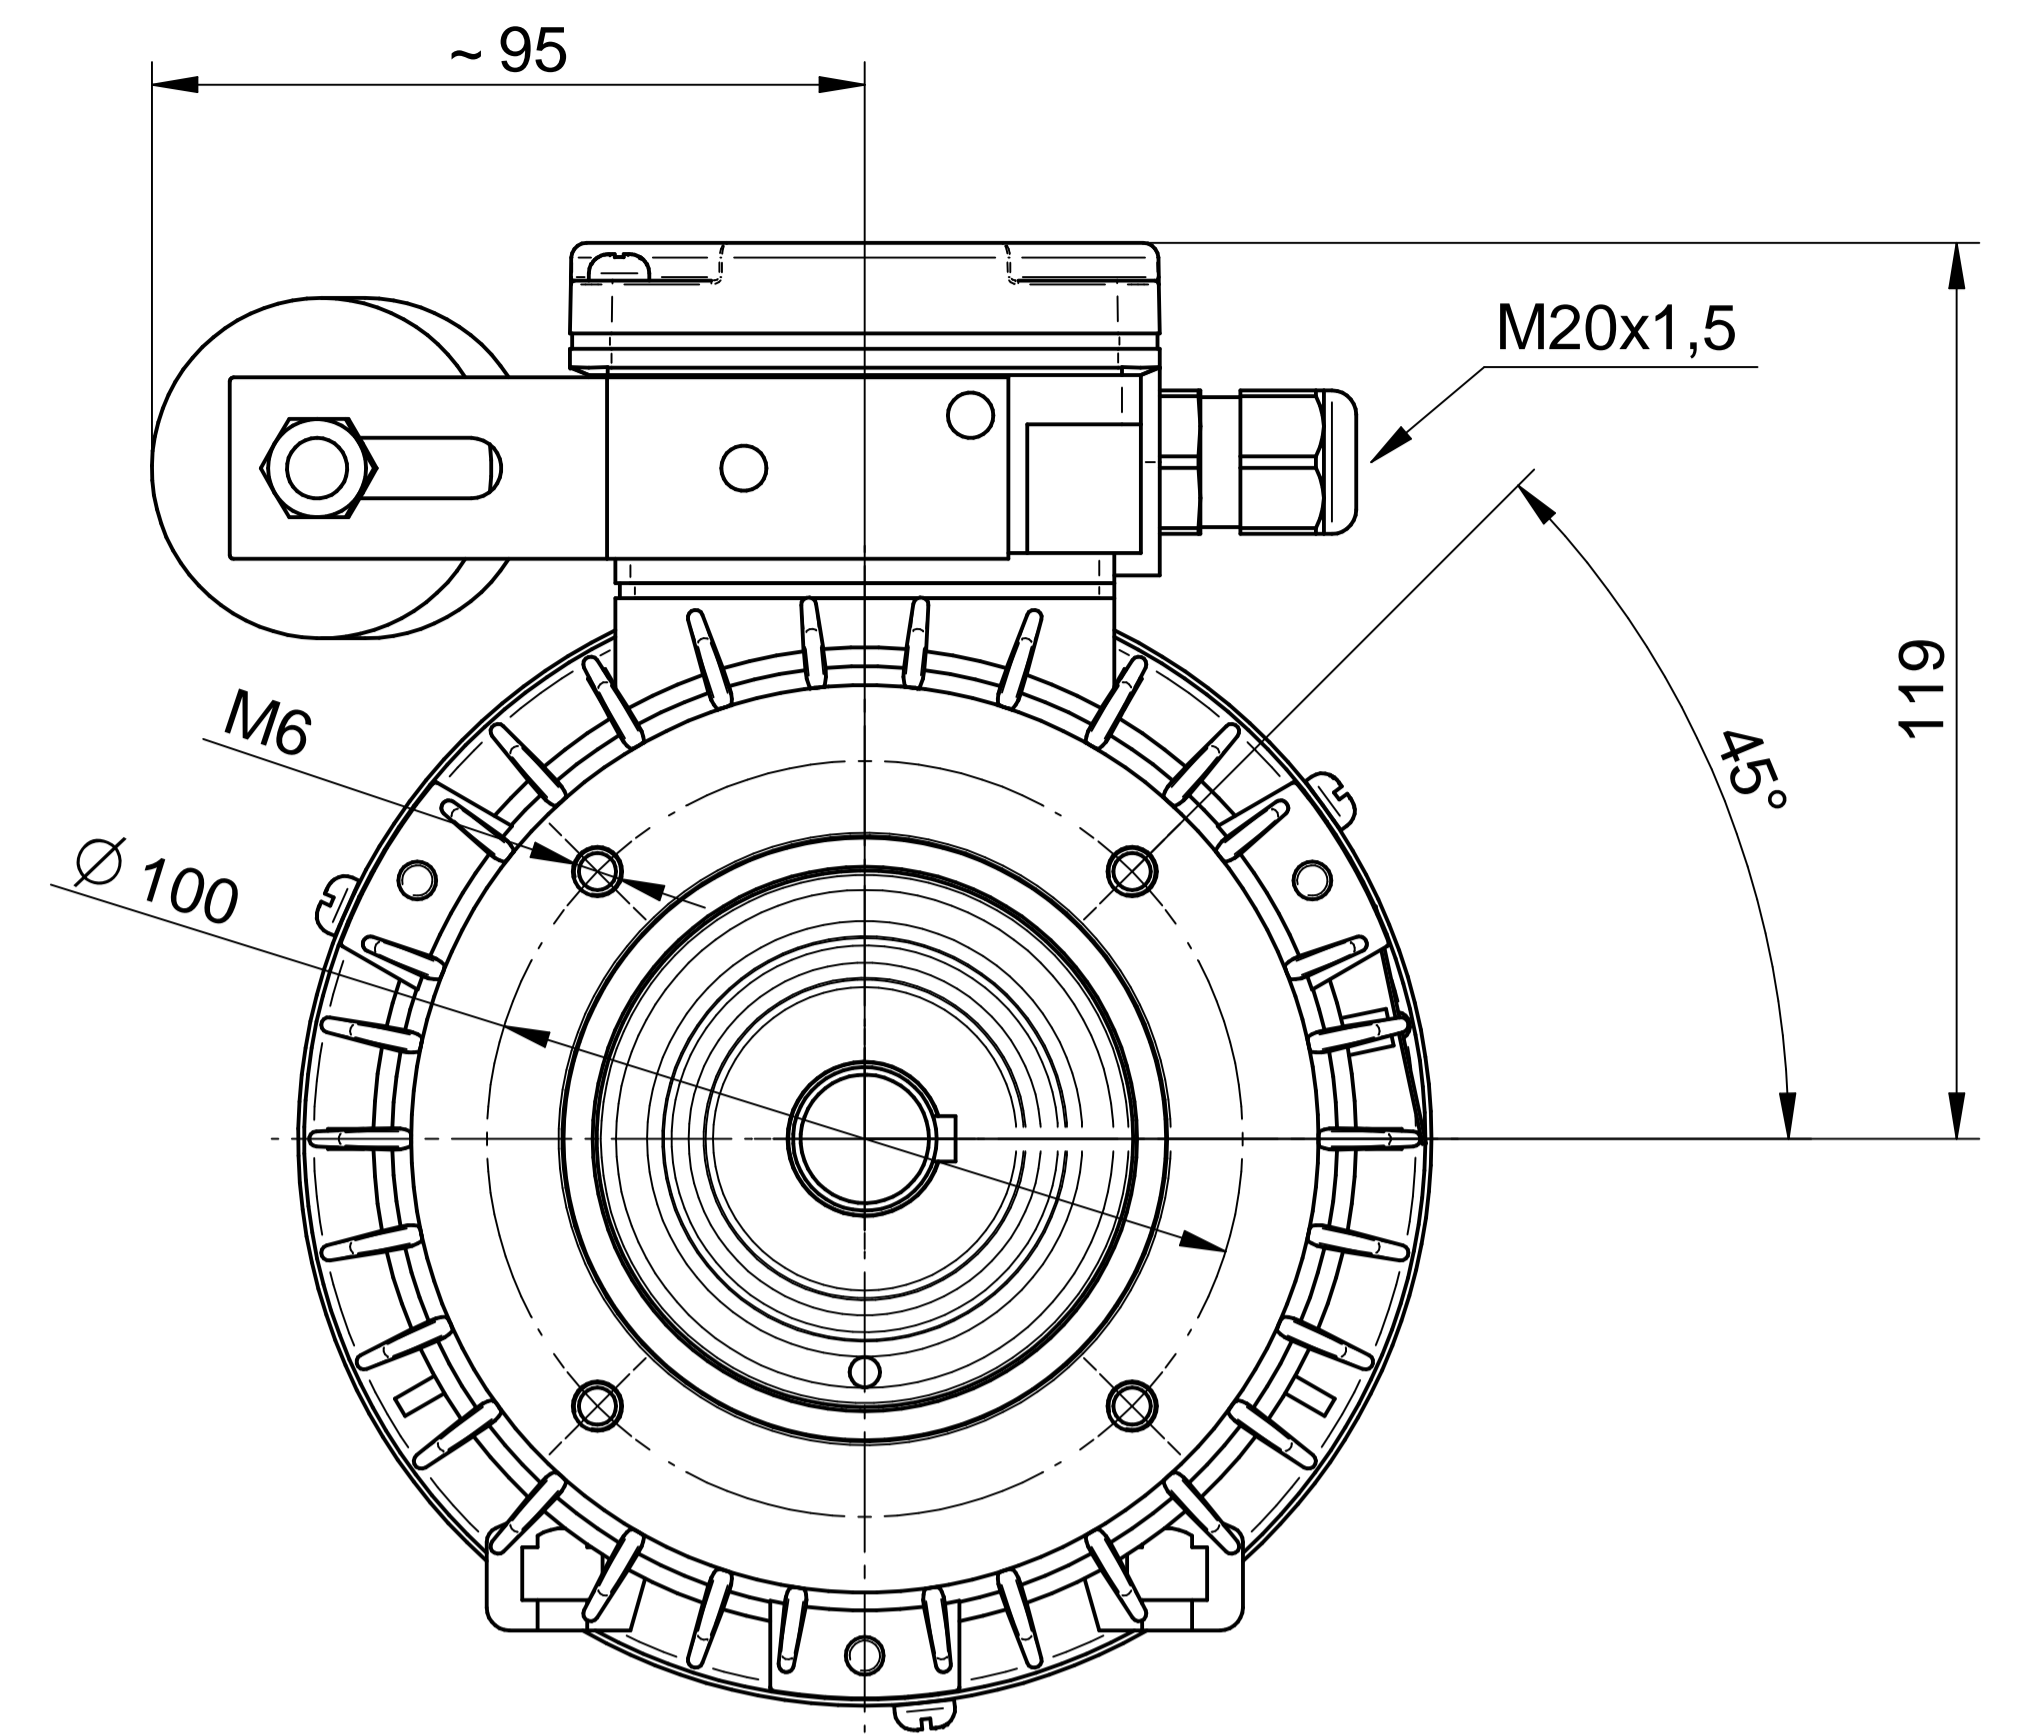

1:2

Cantoni®
GROUP

BESEL S.A.
FABRYKA SILNIKÓW ELEKTRYCZNYCH

Motor type

SE(M)Kh80-4C2

Scale

1:1