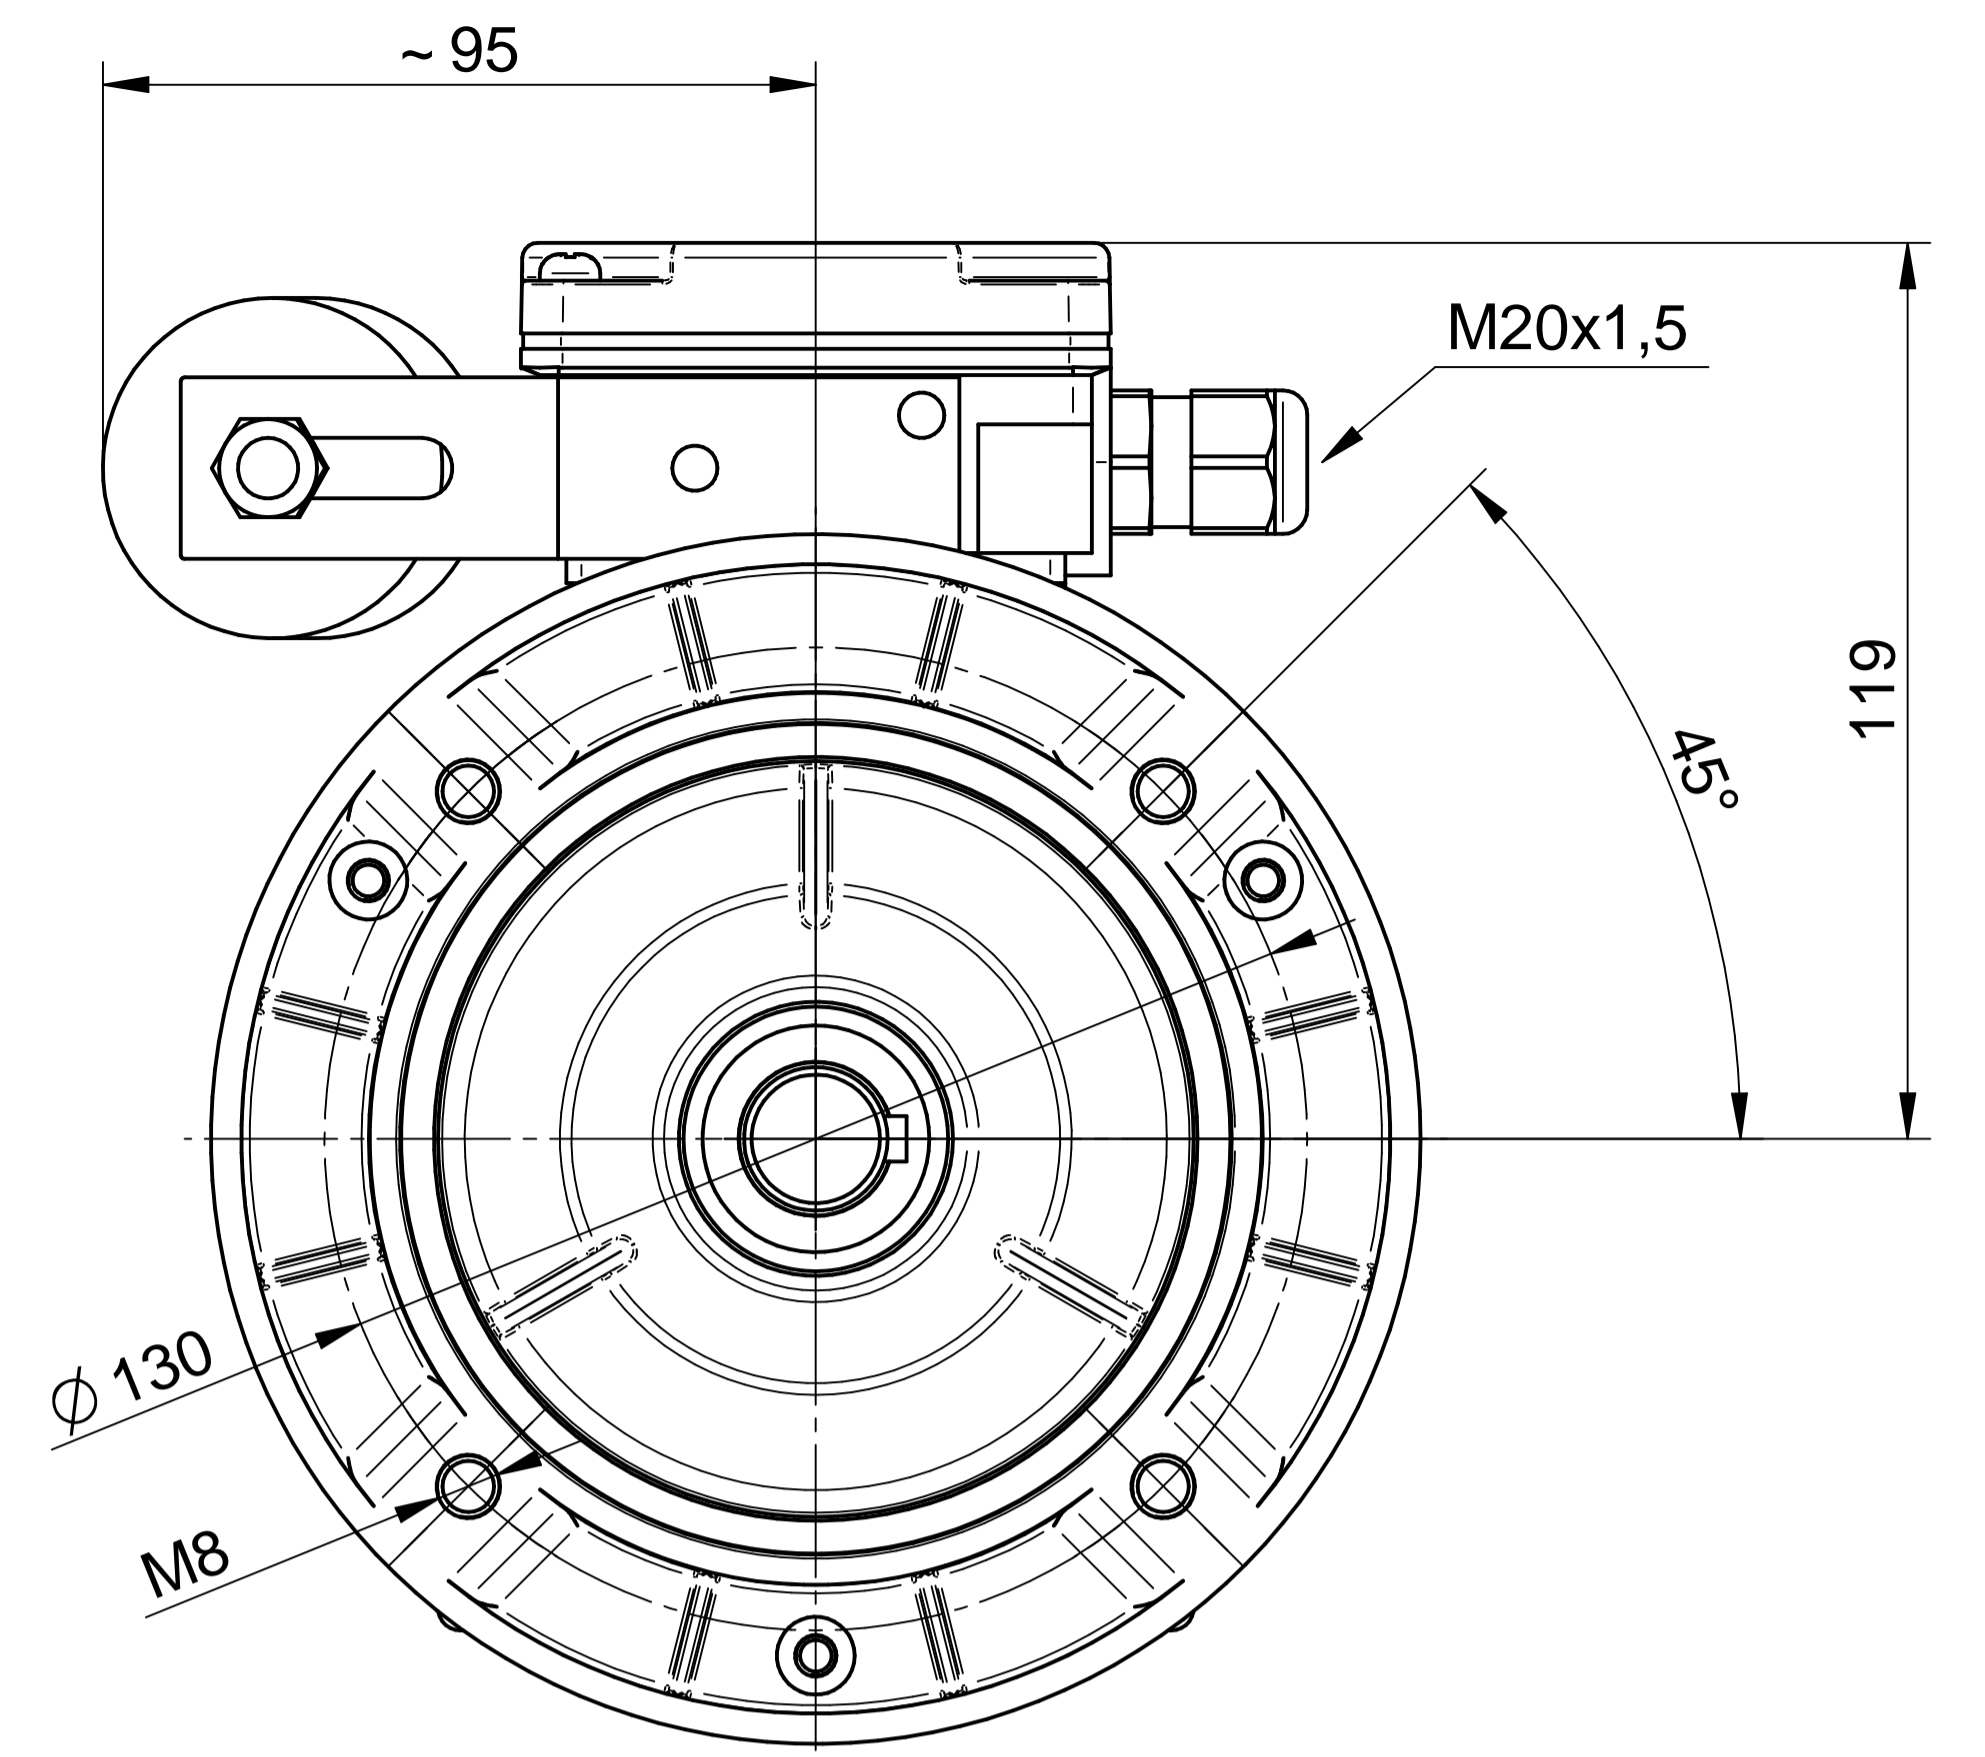

1:2

Cantoni®
GROUP

BESEL S.A.
FABRYKA SILNIKÓW ELEKTRYCZNYCH

Motor type

SE(M)Kh80-4C1

Scale

1:1