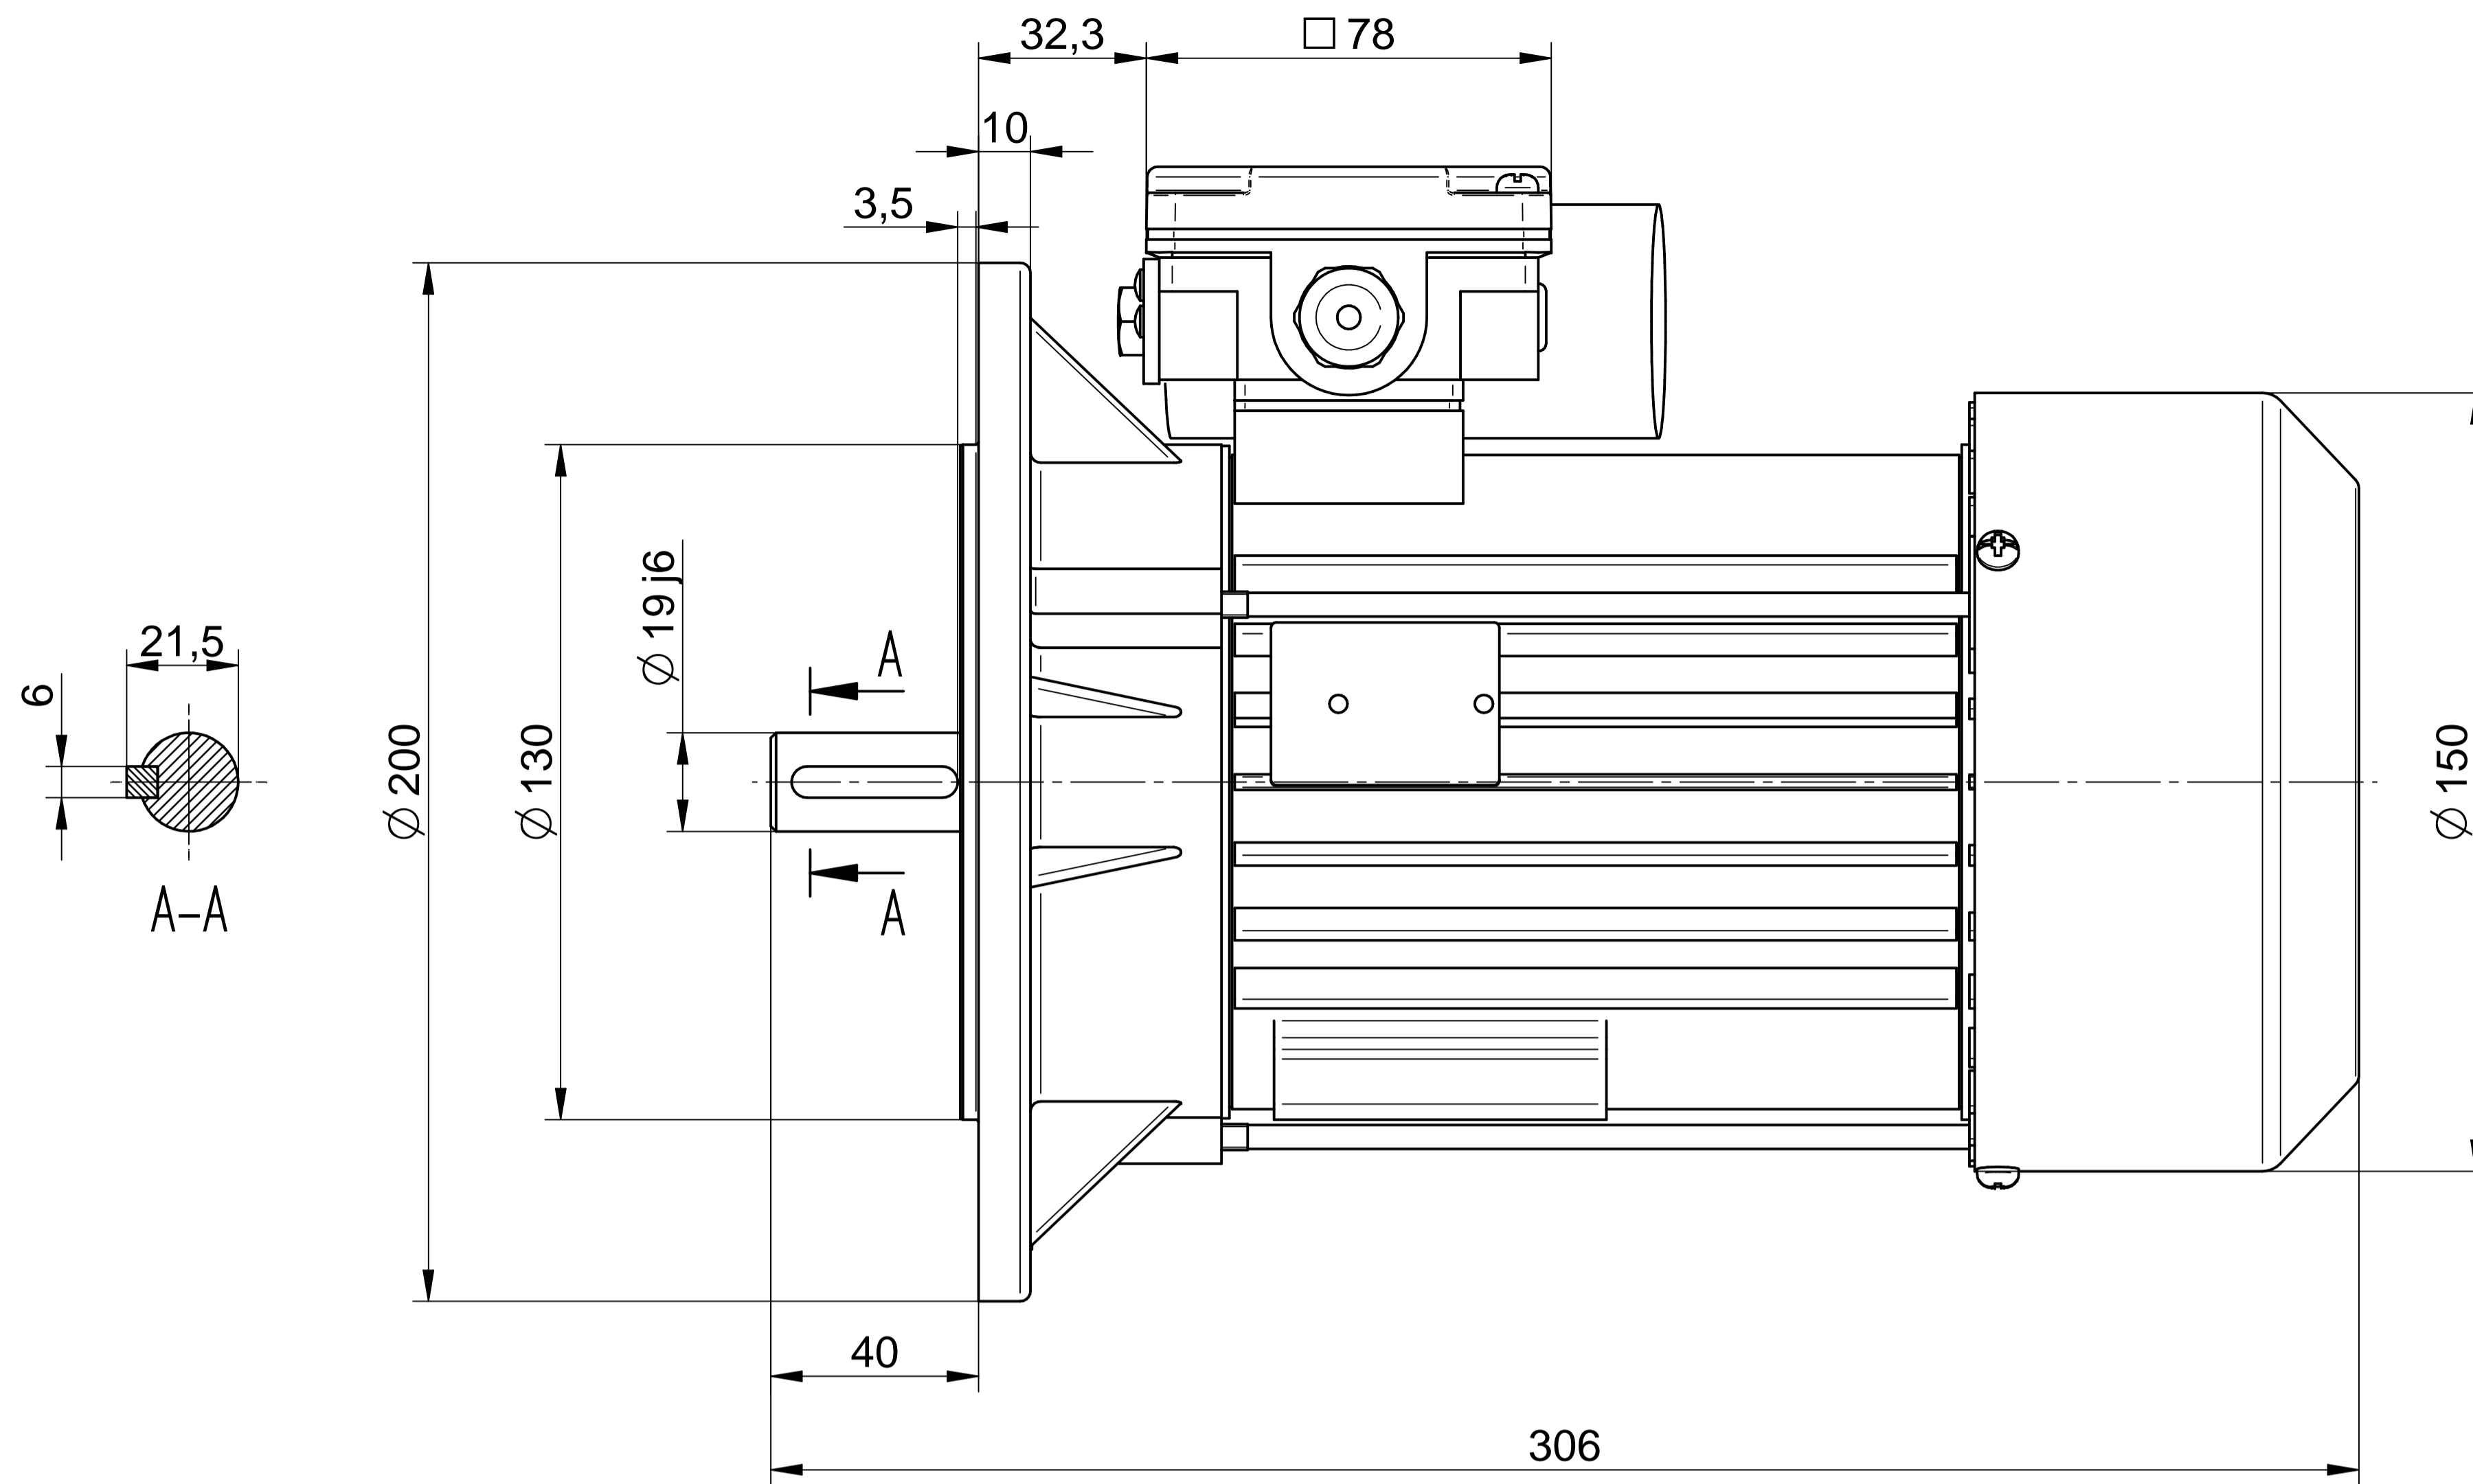

1:2

Cantoni®
GROUP

BESEL S.A.
FABRYKA SILNIKÓW ELEKTRYCZNYCH

Motor type

SE(M)Kh80-4C

Scale

1:1