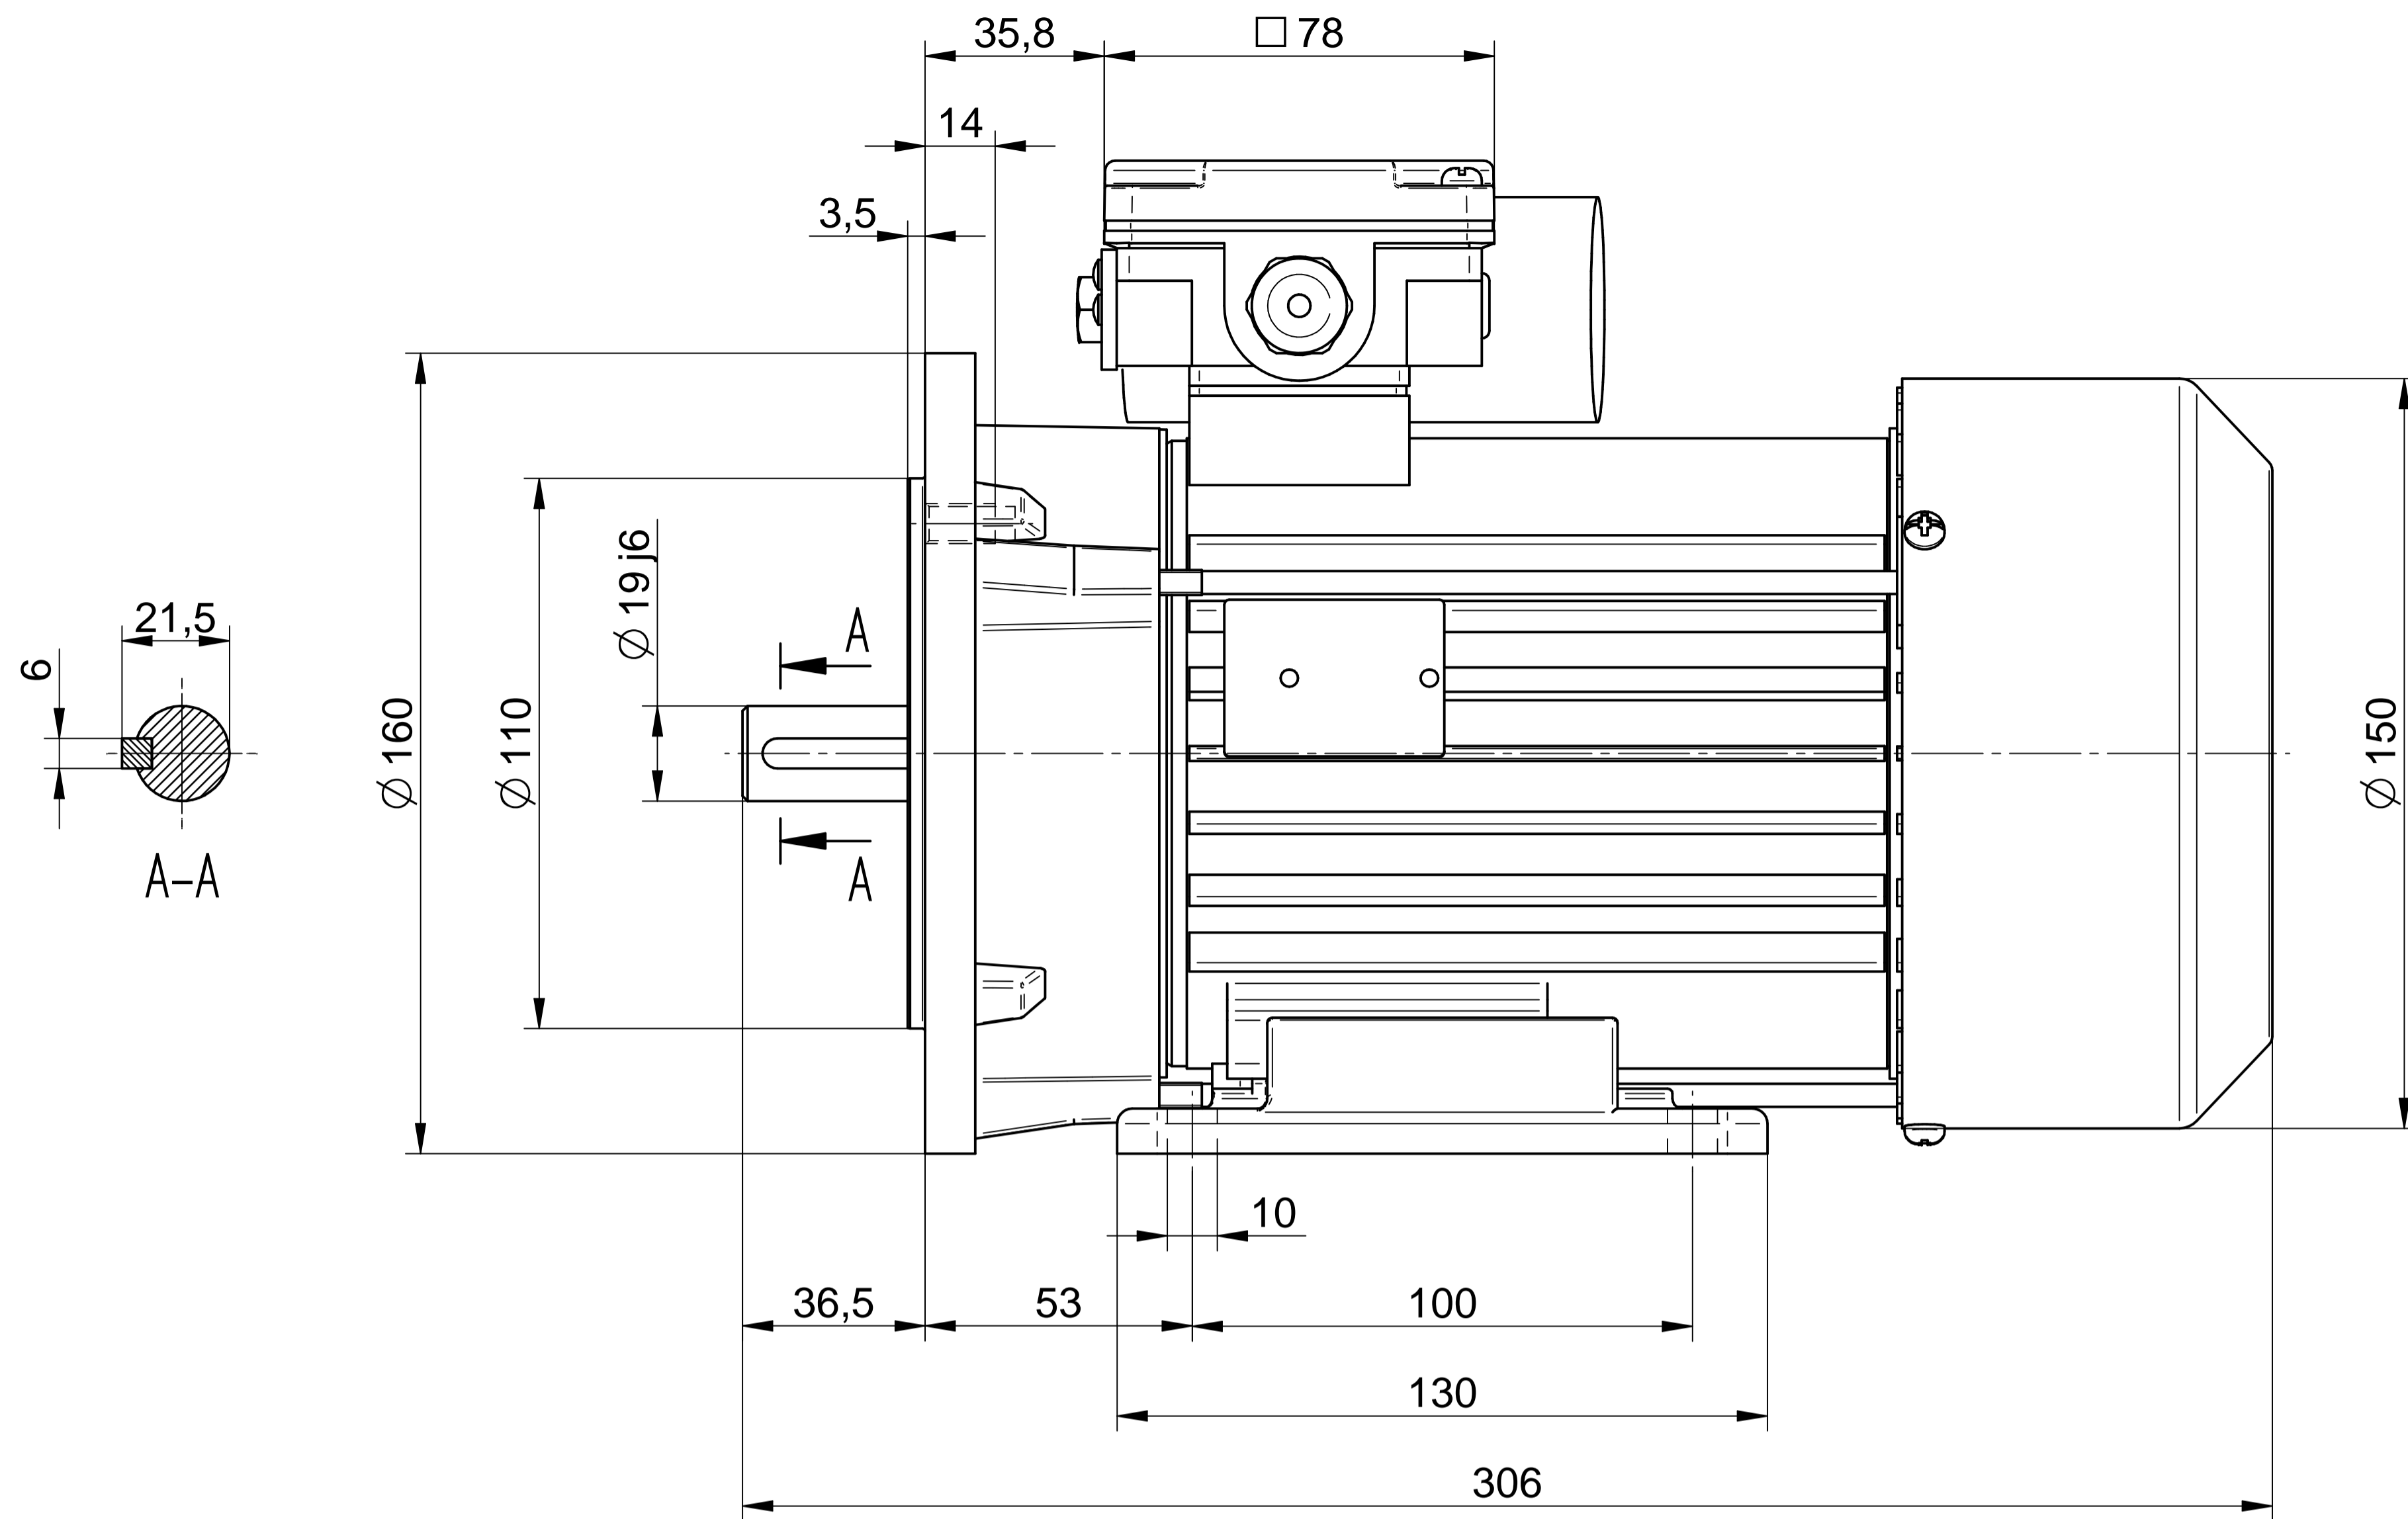

Cantoni[®]
GROUP

BESEL S.A.
FABRYKA SILNIKÓW ELEKTRYCZNYCH

Motor type

SE(M)h80-4C

Scale

1:1

Cantoni®
GROUP

BESEL S.A.
FABRYKA SILNIKÓW ELEKTRYCZNYCH

Motor type

SE(M)Lh80-4C2

Scale

1:1

1:2

Cantoni®
GROUP

BESEL S.A.
FABRYKA SILNIKÓW ELEKTRYCZNYCH

Motor type

SE(M)Lh80-4C1

Scale

1:1

1:2

Cantoni®
GROUP

BESEL S.A.
FABRYKA SILNIKÓW ELEKTRYCZNYCH

Motor type

SE(M)Kh80-4C

Scale

1:1

1:2

Cantoni[®]
GROUP

BESEL S.A.
FABRYKA SILNIKÓW ELEKTRYCZNYCH

Motor type

SE(M)Kh80-4C2

Scale