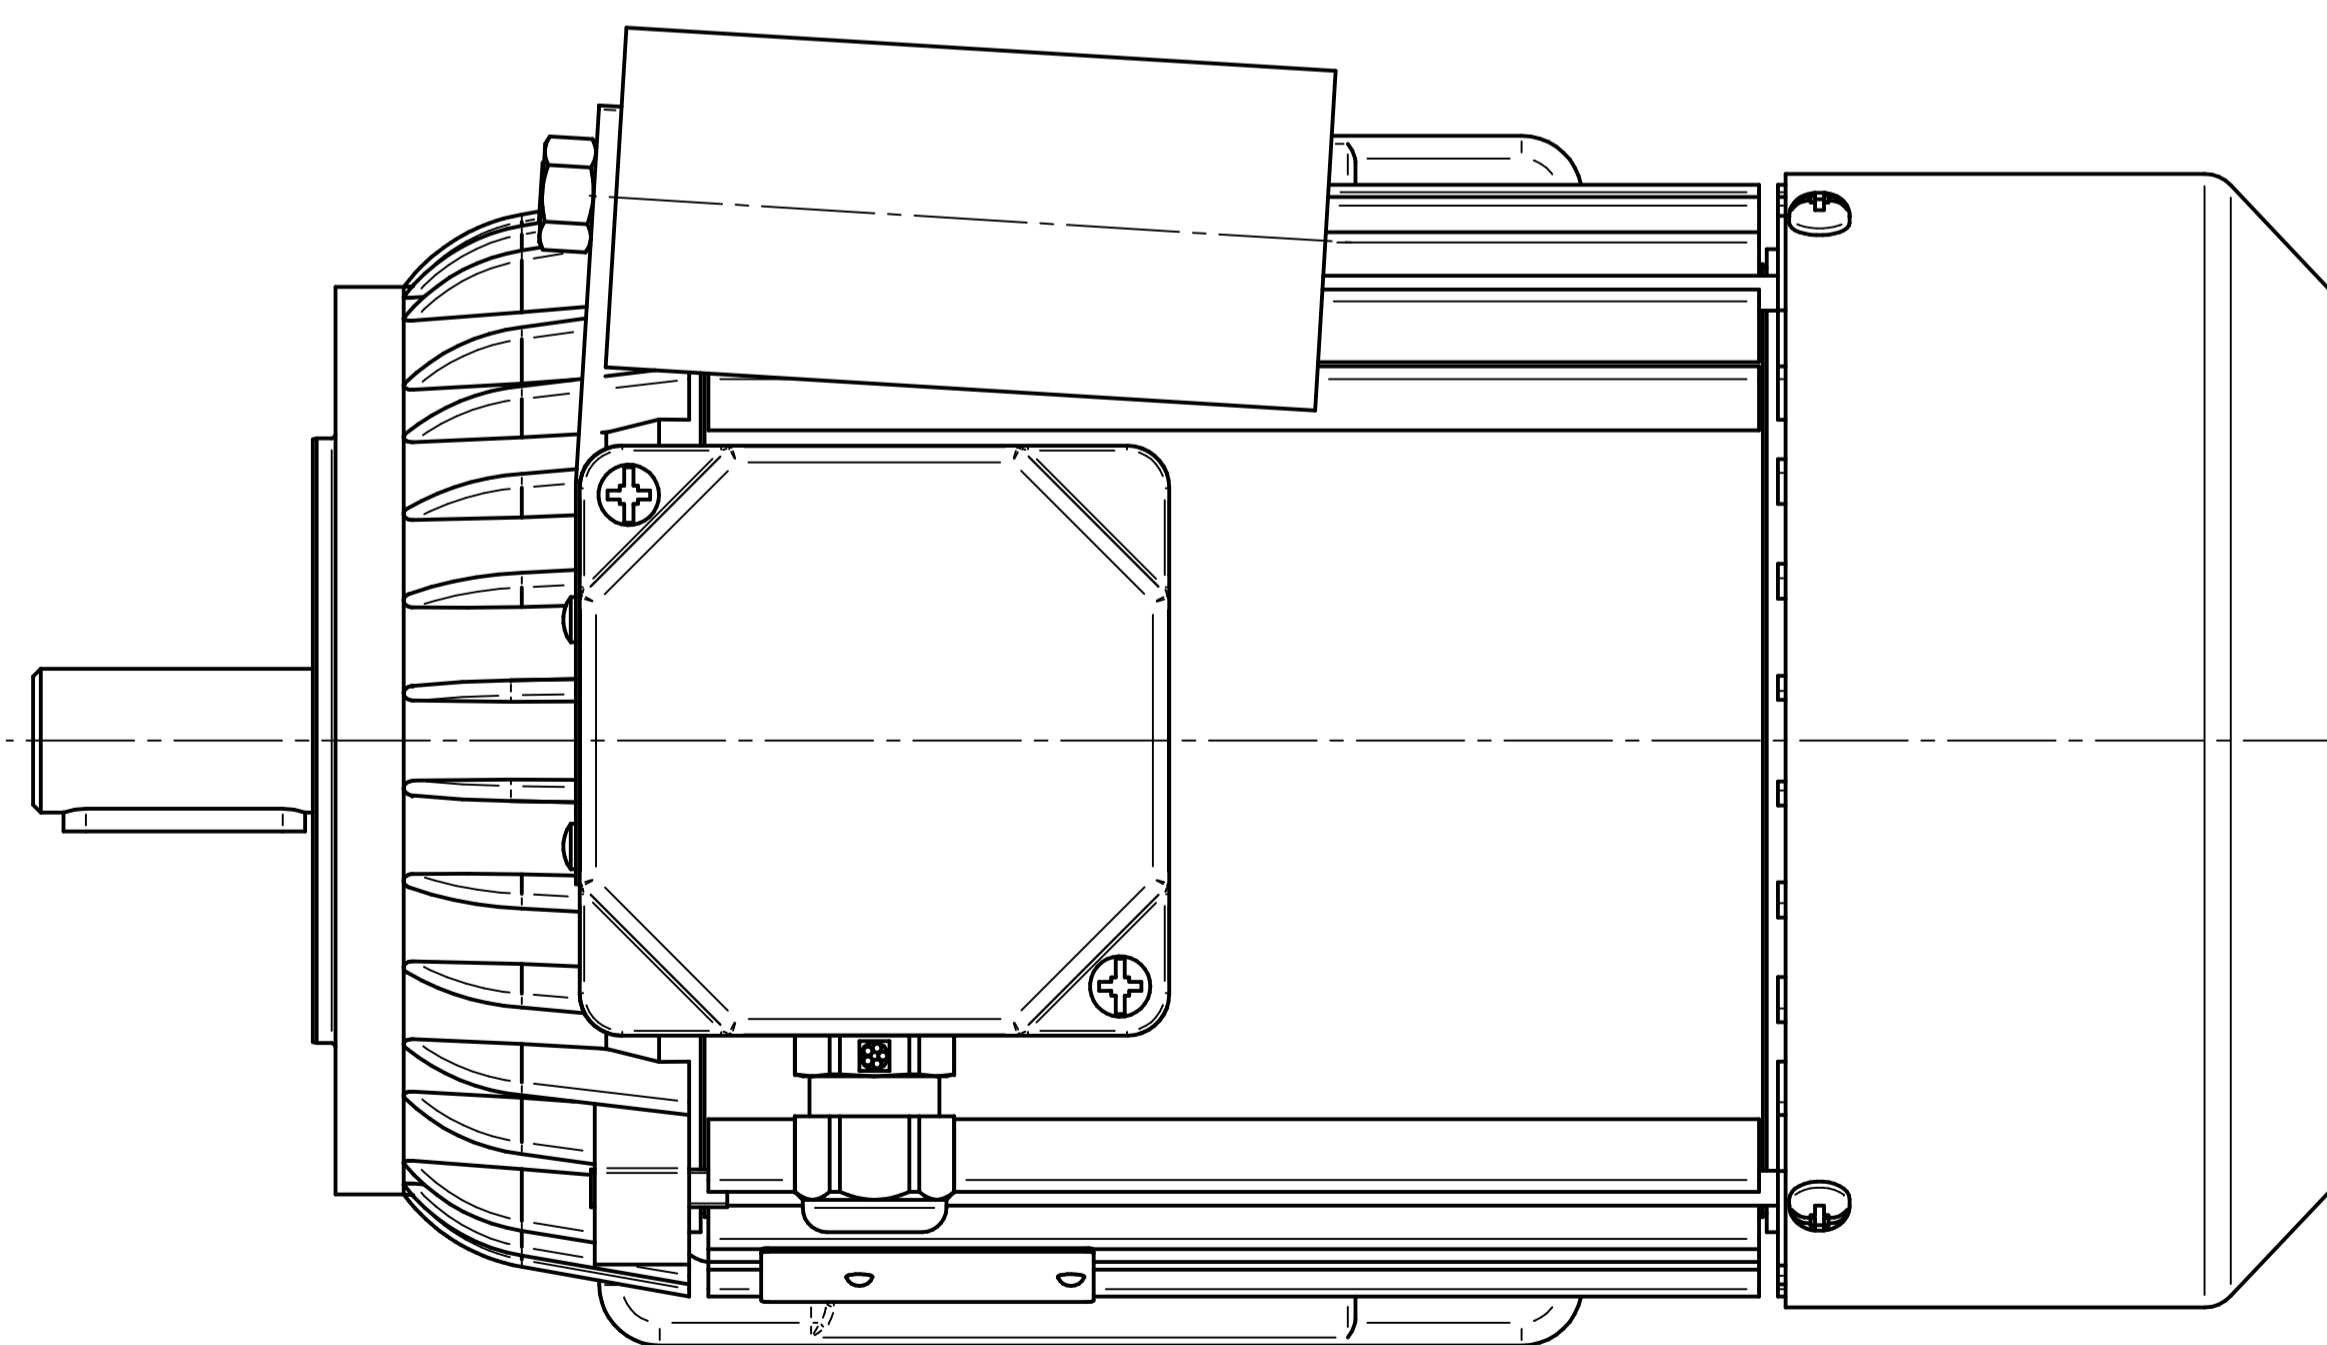

Cantoni[®]
GROUP

BESEL S.A.
FABRYKA SILNIKÓW ELEKTRYCZNYCH

Motor type

SE(M)h80-4C

Scale

1:1

Cantoni®
GROUP

BESEL S.A.
FABRYKA SILNIKÓW ELEKTRYCZNYCH