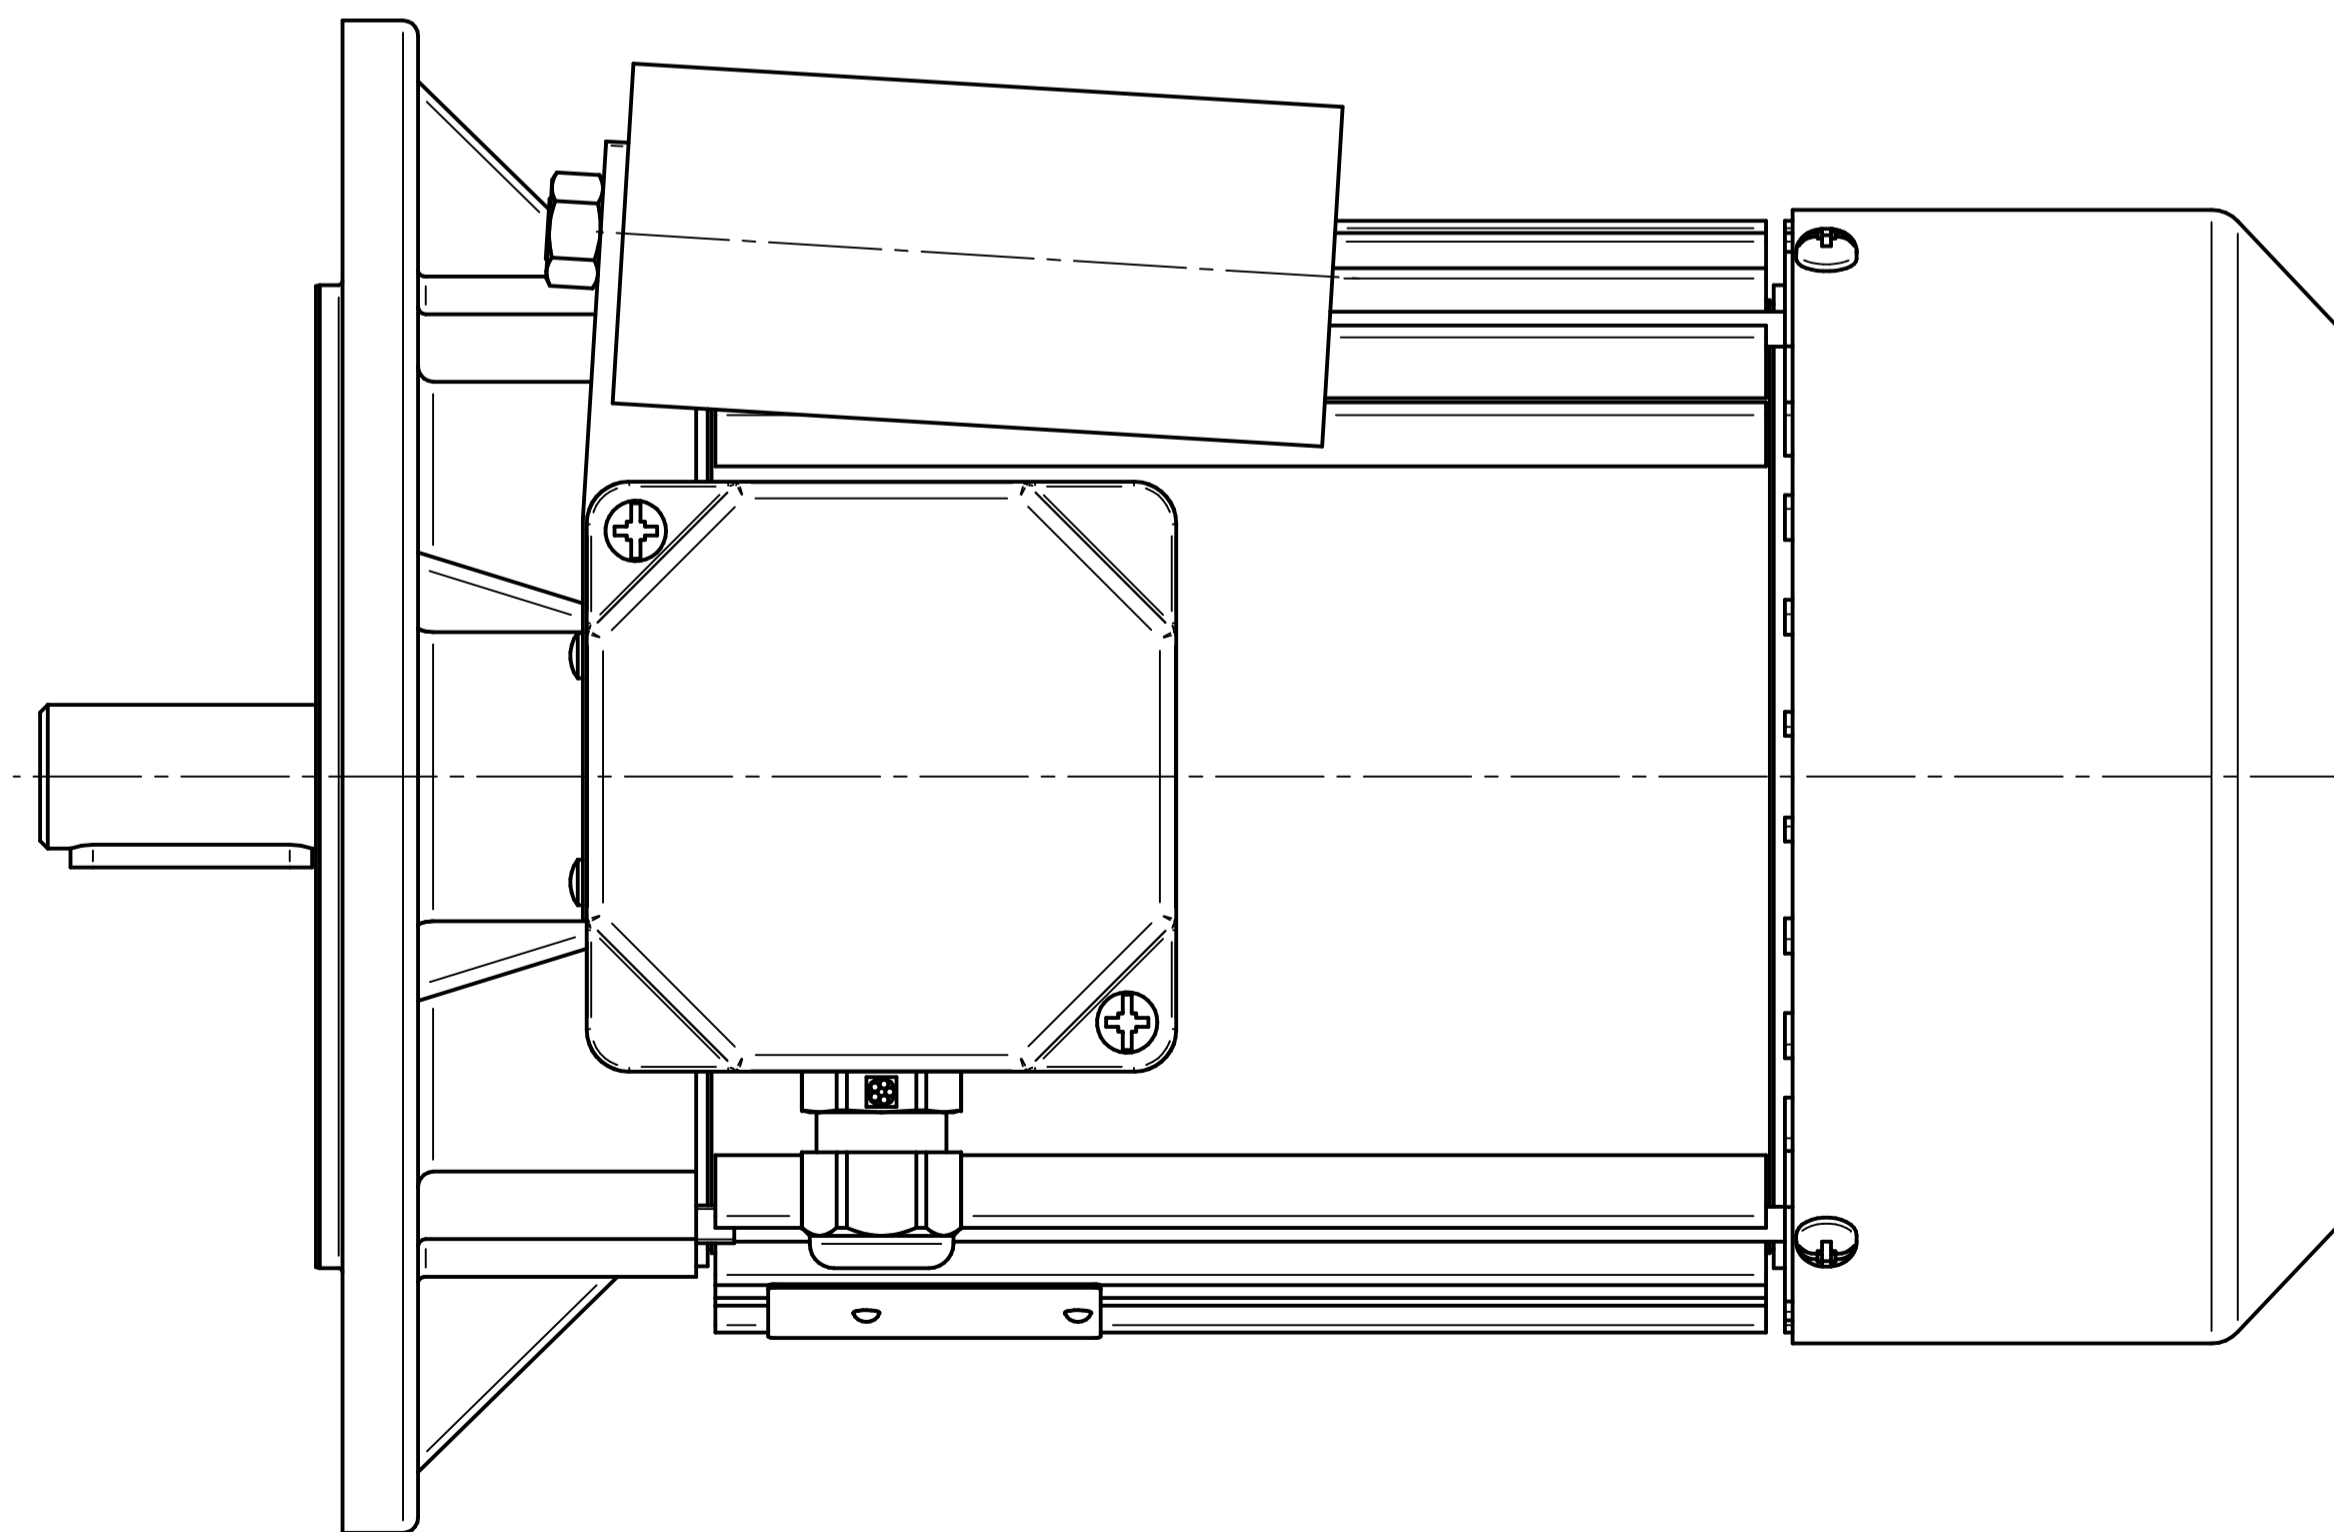

1:2

Cantoni®
GROUP

BESEL S.A.
FABRYKA SILNIKÓW ELEKTRYCZNYCH

Motor type

SE(M)Kh80-4C

Scale

1:1