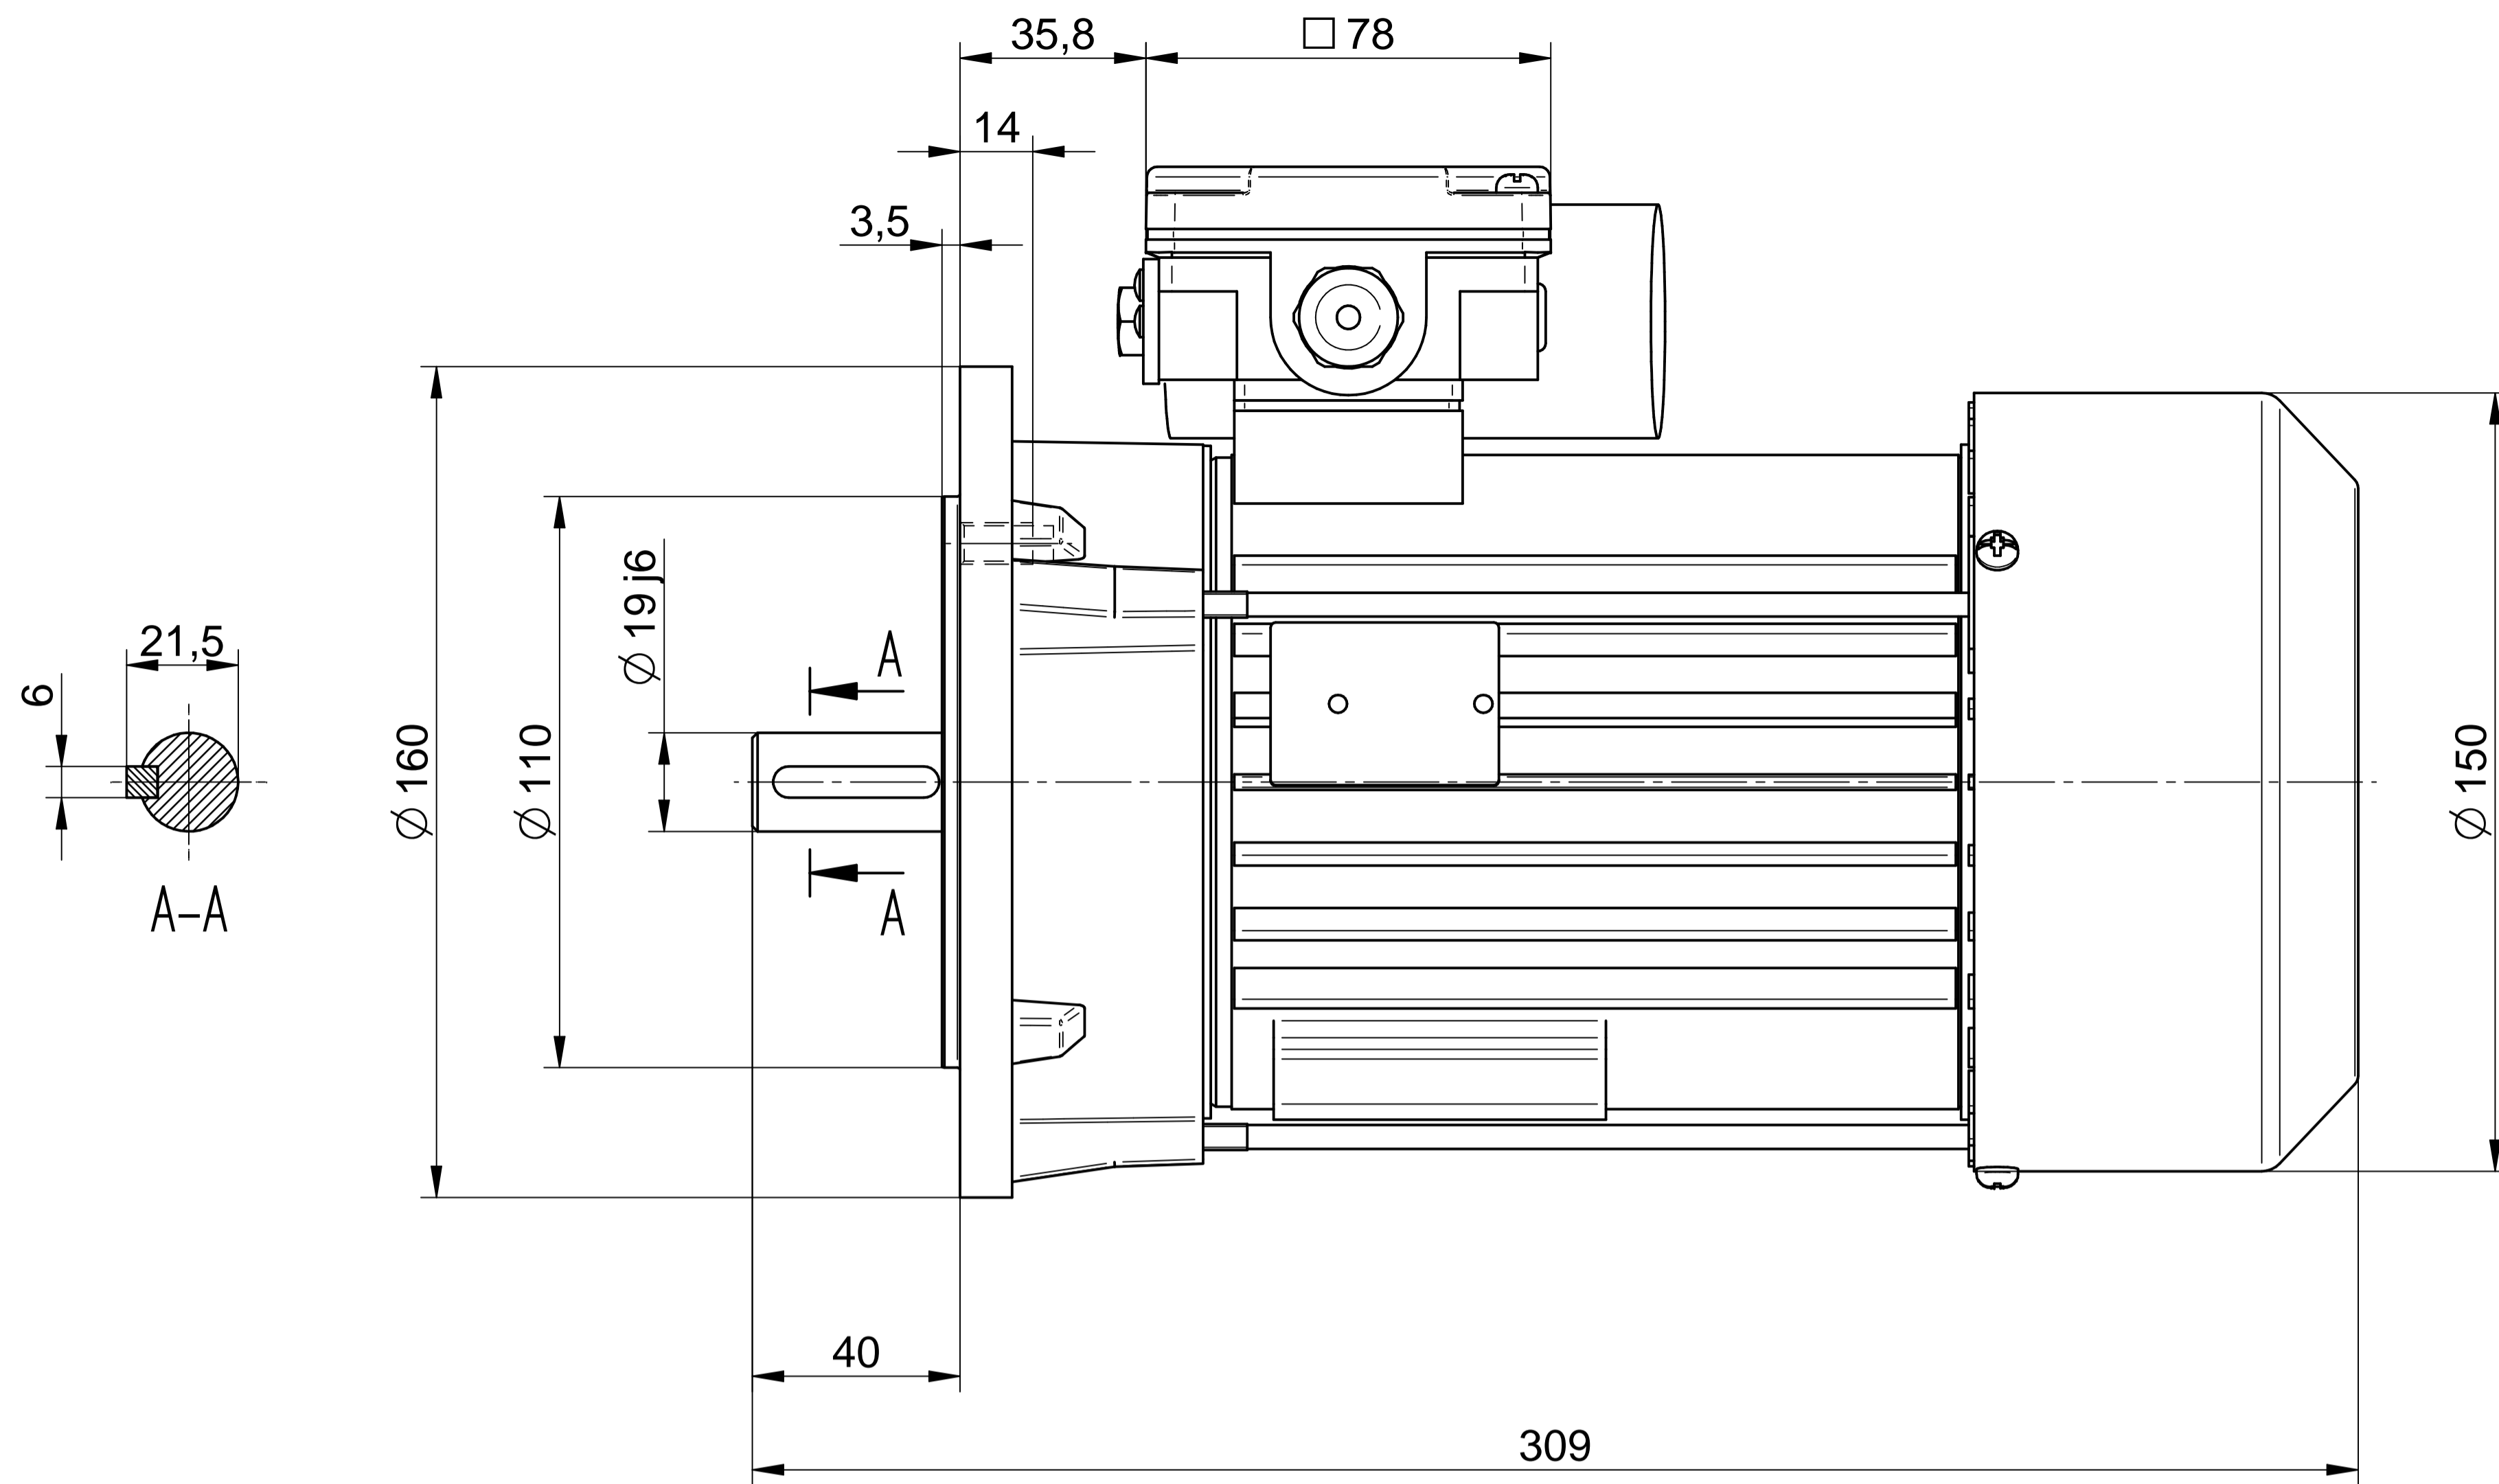

1:2

Cantoni®
GROUP

BESEL S.A.
FABRYKA SILNIKÓW ELEKTRYCZNYCH

Motor type

SE(M)Kh80-4C1

Scale

1:1