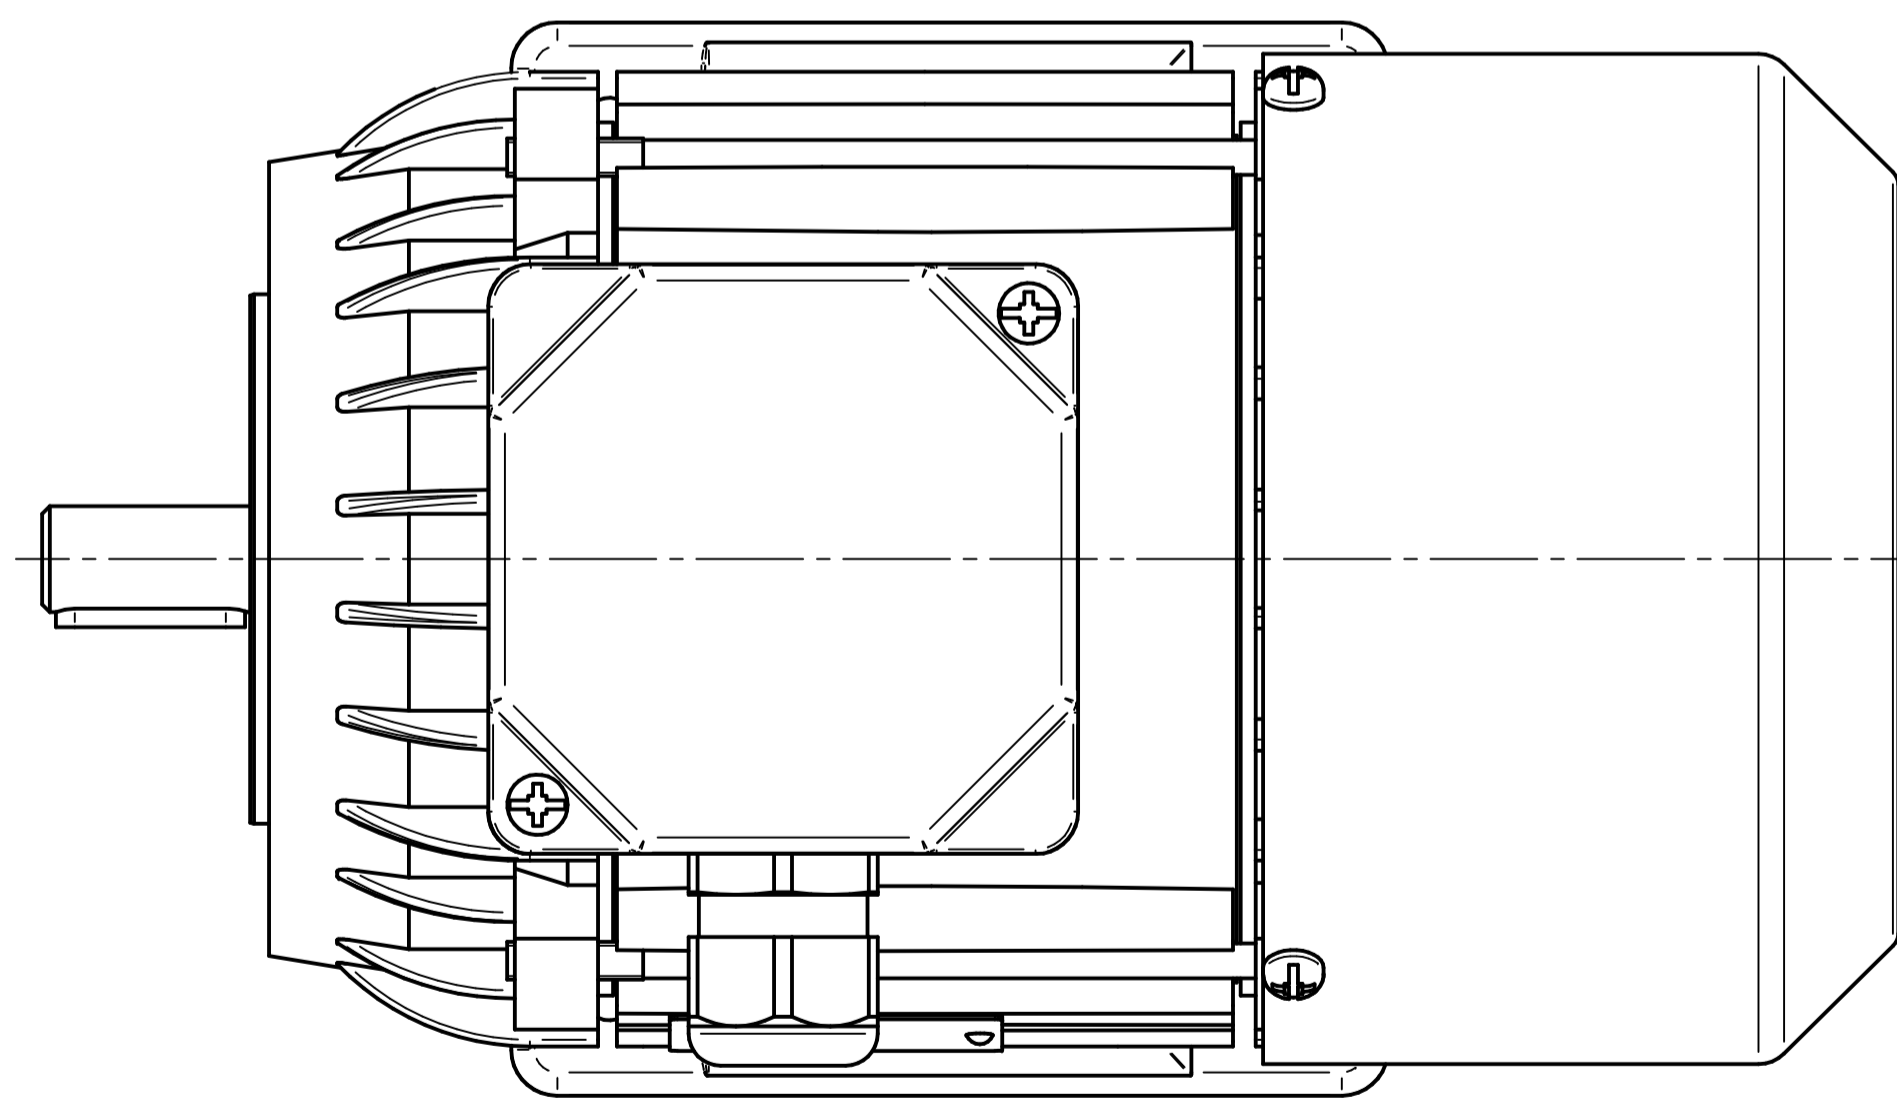

Cantoni®
GROUP

BESEL S.A.
FABRYKA SILNIKÓW ELEKTRYCZNYCH

Motor type

Sh71-6B

Scale

1:1

Cantoni®
GROUP

BESEL S.A.
FABRYKA SILNIKÓW ELEKTRYCZNYCH

Motor type

SLh71-6B2

Scale

1:1

Cantoni®
GROUP

BESEL S.A.
FABRYKA SILNIKÓW ELEKTRYCZNYCH

Motor type

SLh71-6B1

Scale

1:1

Cantoni®
GROUP

BESEL S.A.
FABRYKA SILNIKÓW ELEKTRYCZNYCH

Motor type

SKh71-6B

Scale

1:1

Scale

1:1