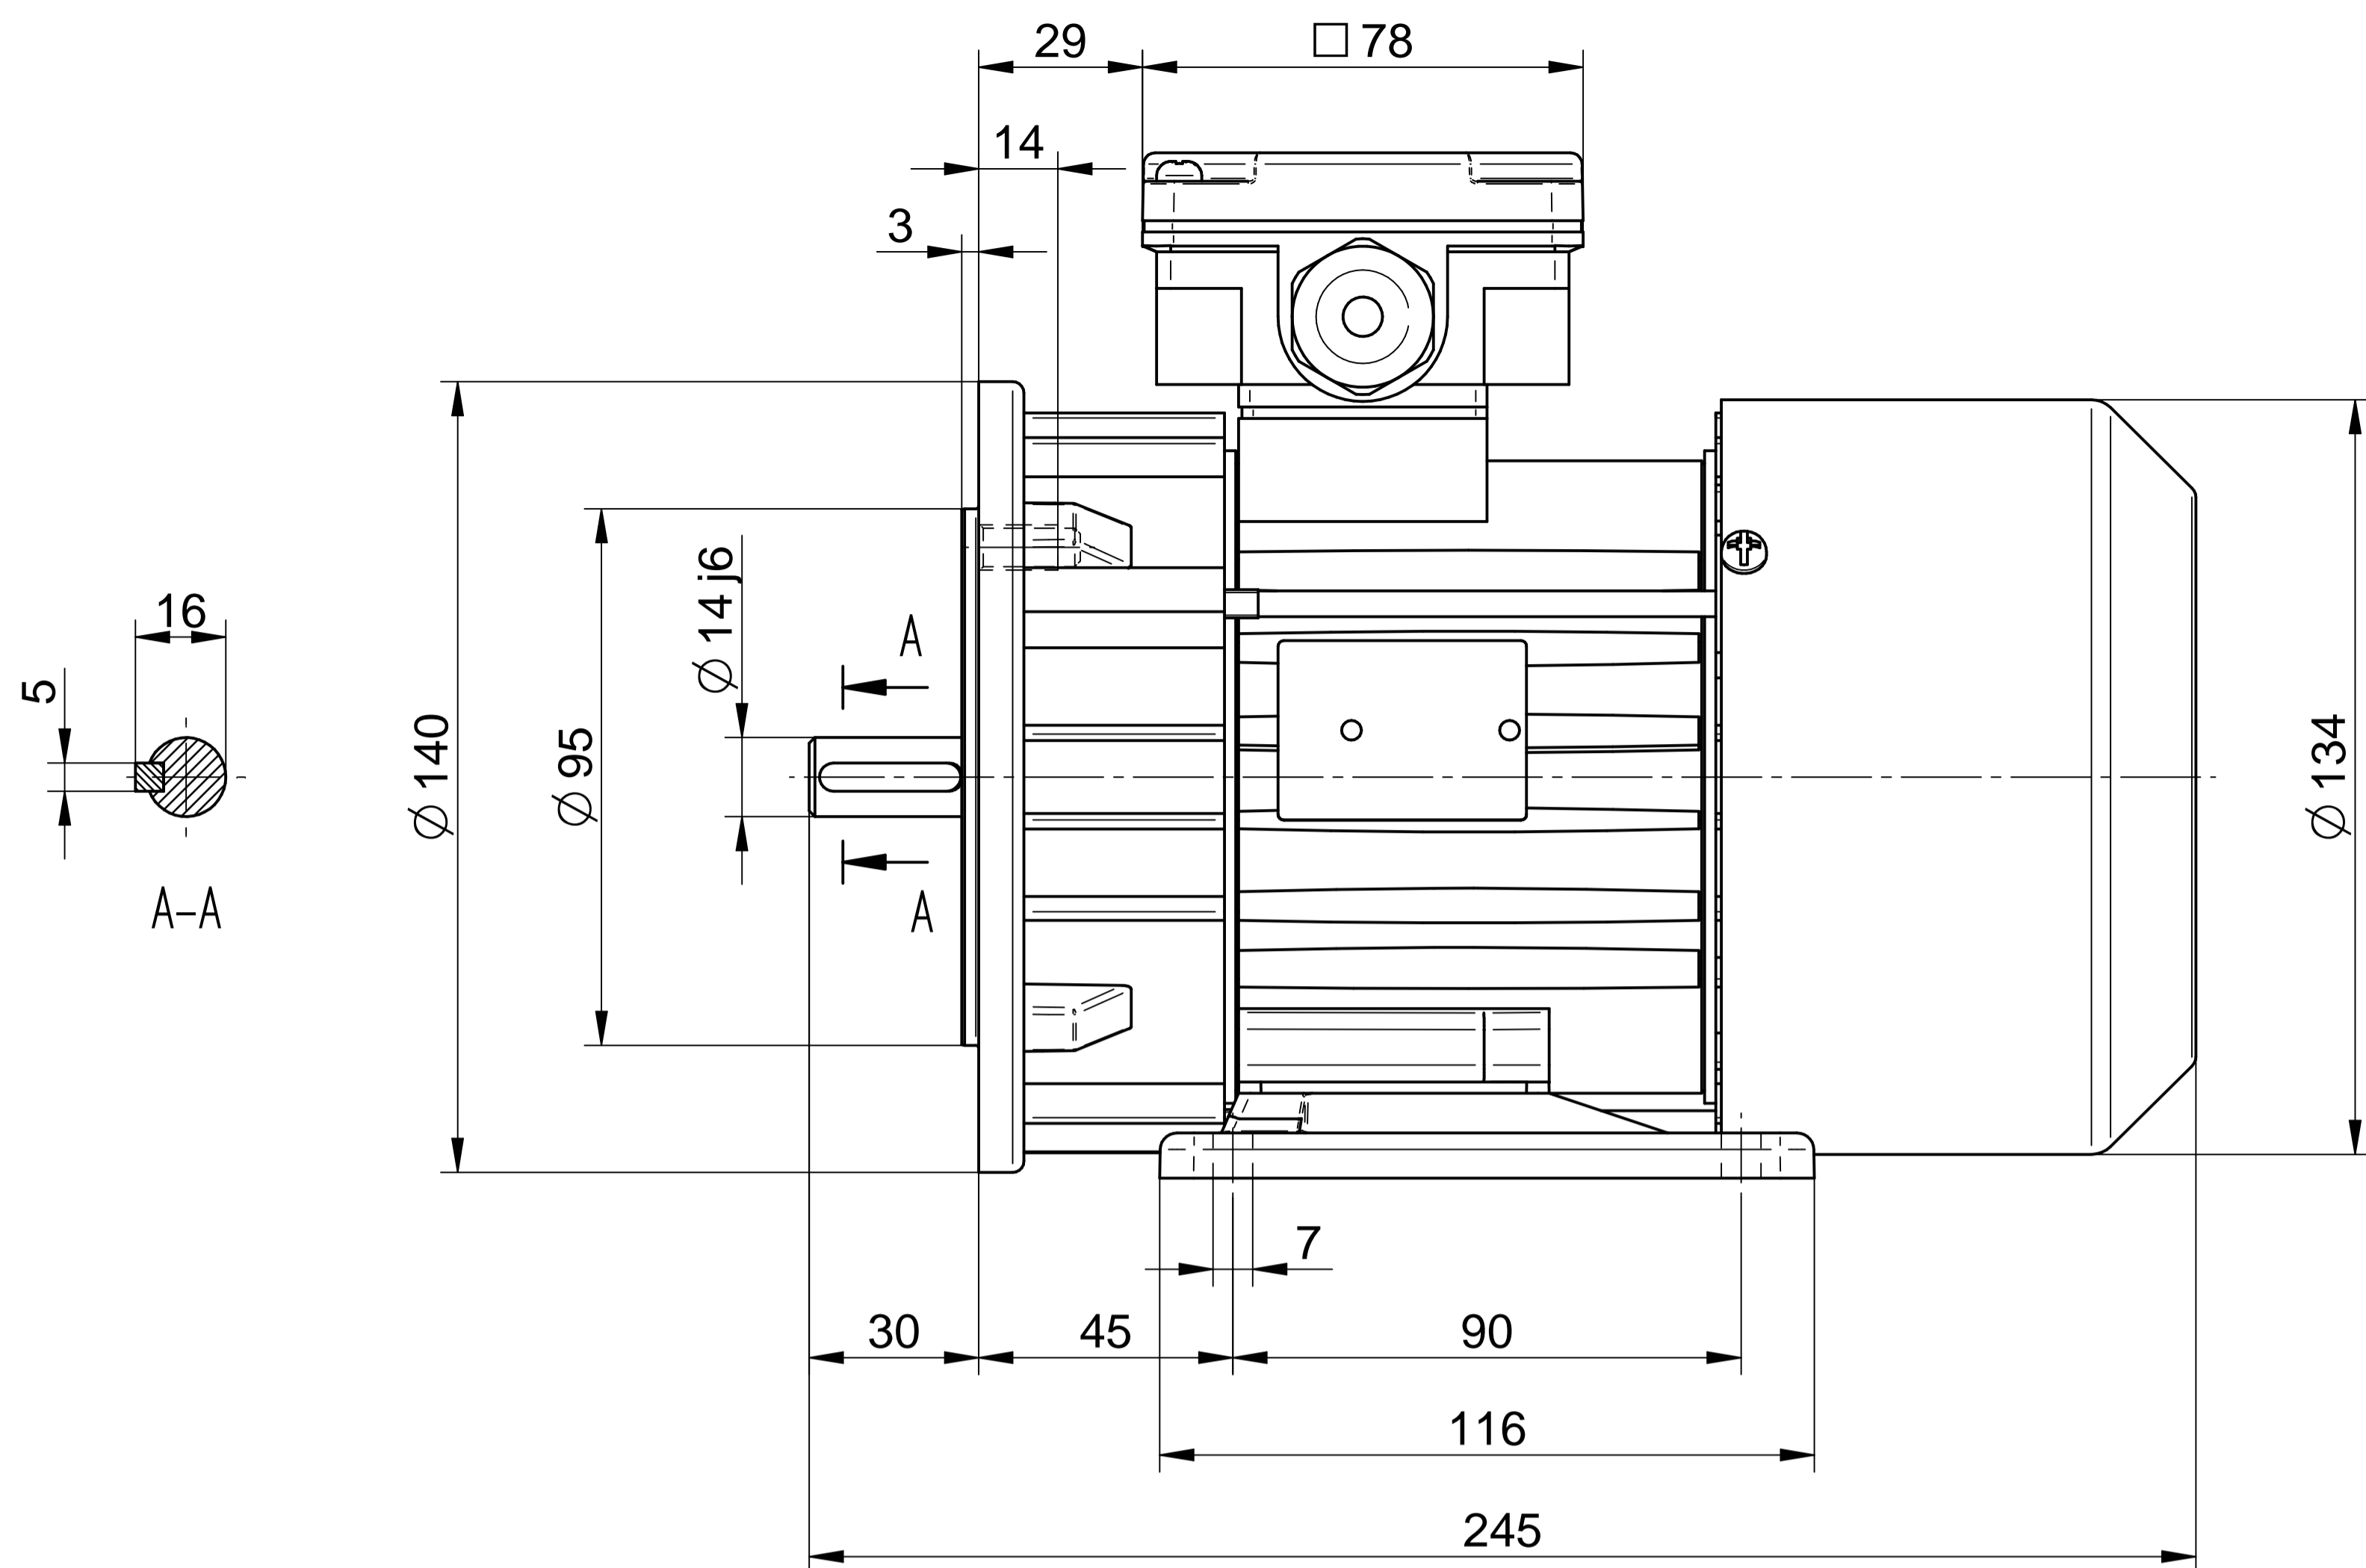

Cantoni®
GROUP

BESEL S.A.
FABRYKA SILNIKÓW ELEKTRYCZNYCH

Motor type

Sh71-6B

Scale

1:1

Cantoni®
GROUP

BESEL S.A.
FABRYKA SILNIKÓW ELEKTRYCZNYCH

Motor type

SLh71-6B2

Scale

1:1

Cantoni®
GROUP

BESEL S.A.
FABRYKA SILNIKÓW ELEKTRYCZNYCH

Motor type

SLh71-6B1

Scale

1:1

Cantoni®
GROUP

BESEL S.A.
FABRYKA SILNIKÓW ELEKTRYCZNYCH

Motor type

SKh71-6B

Scale

1:1

Scale

1:1