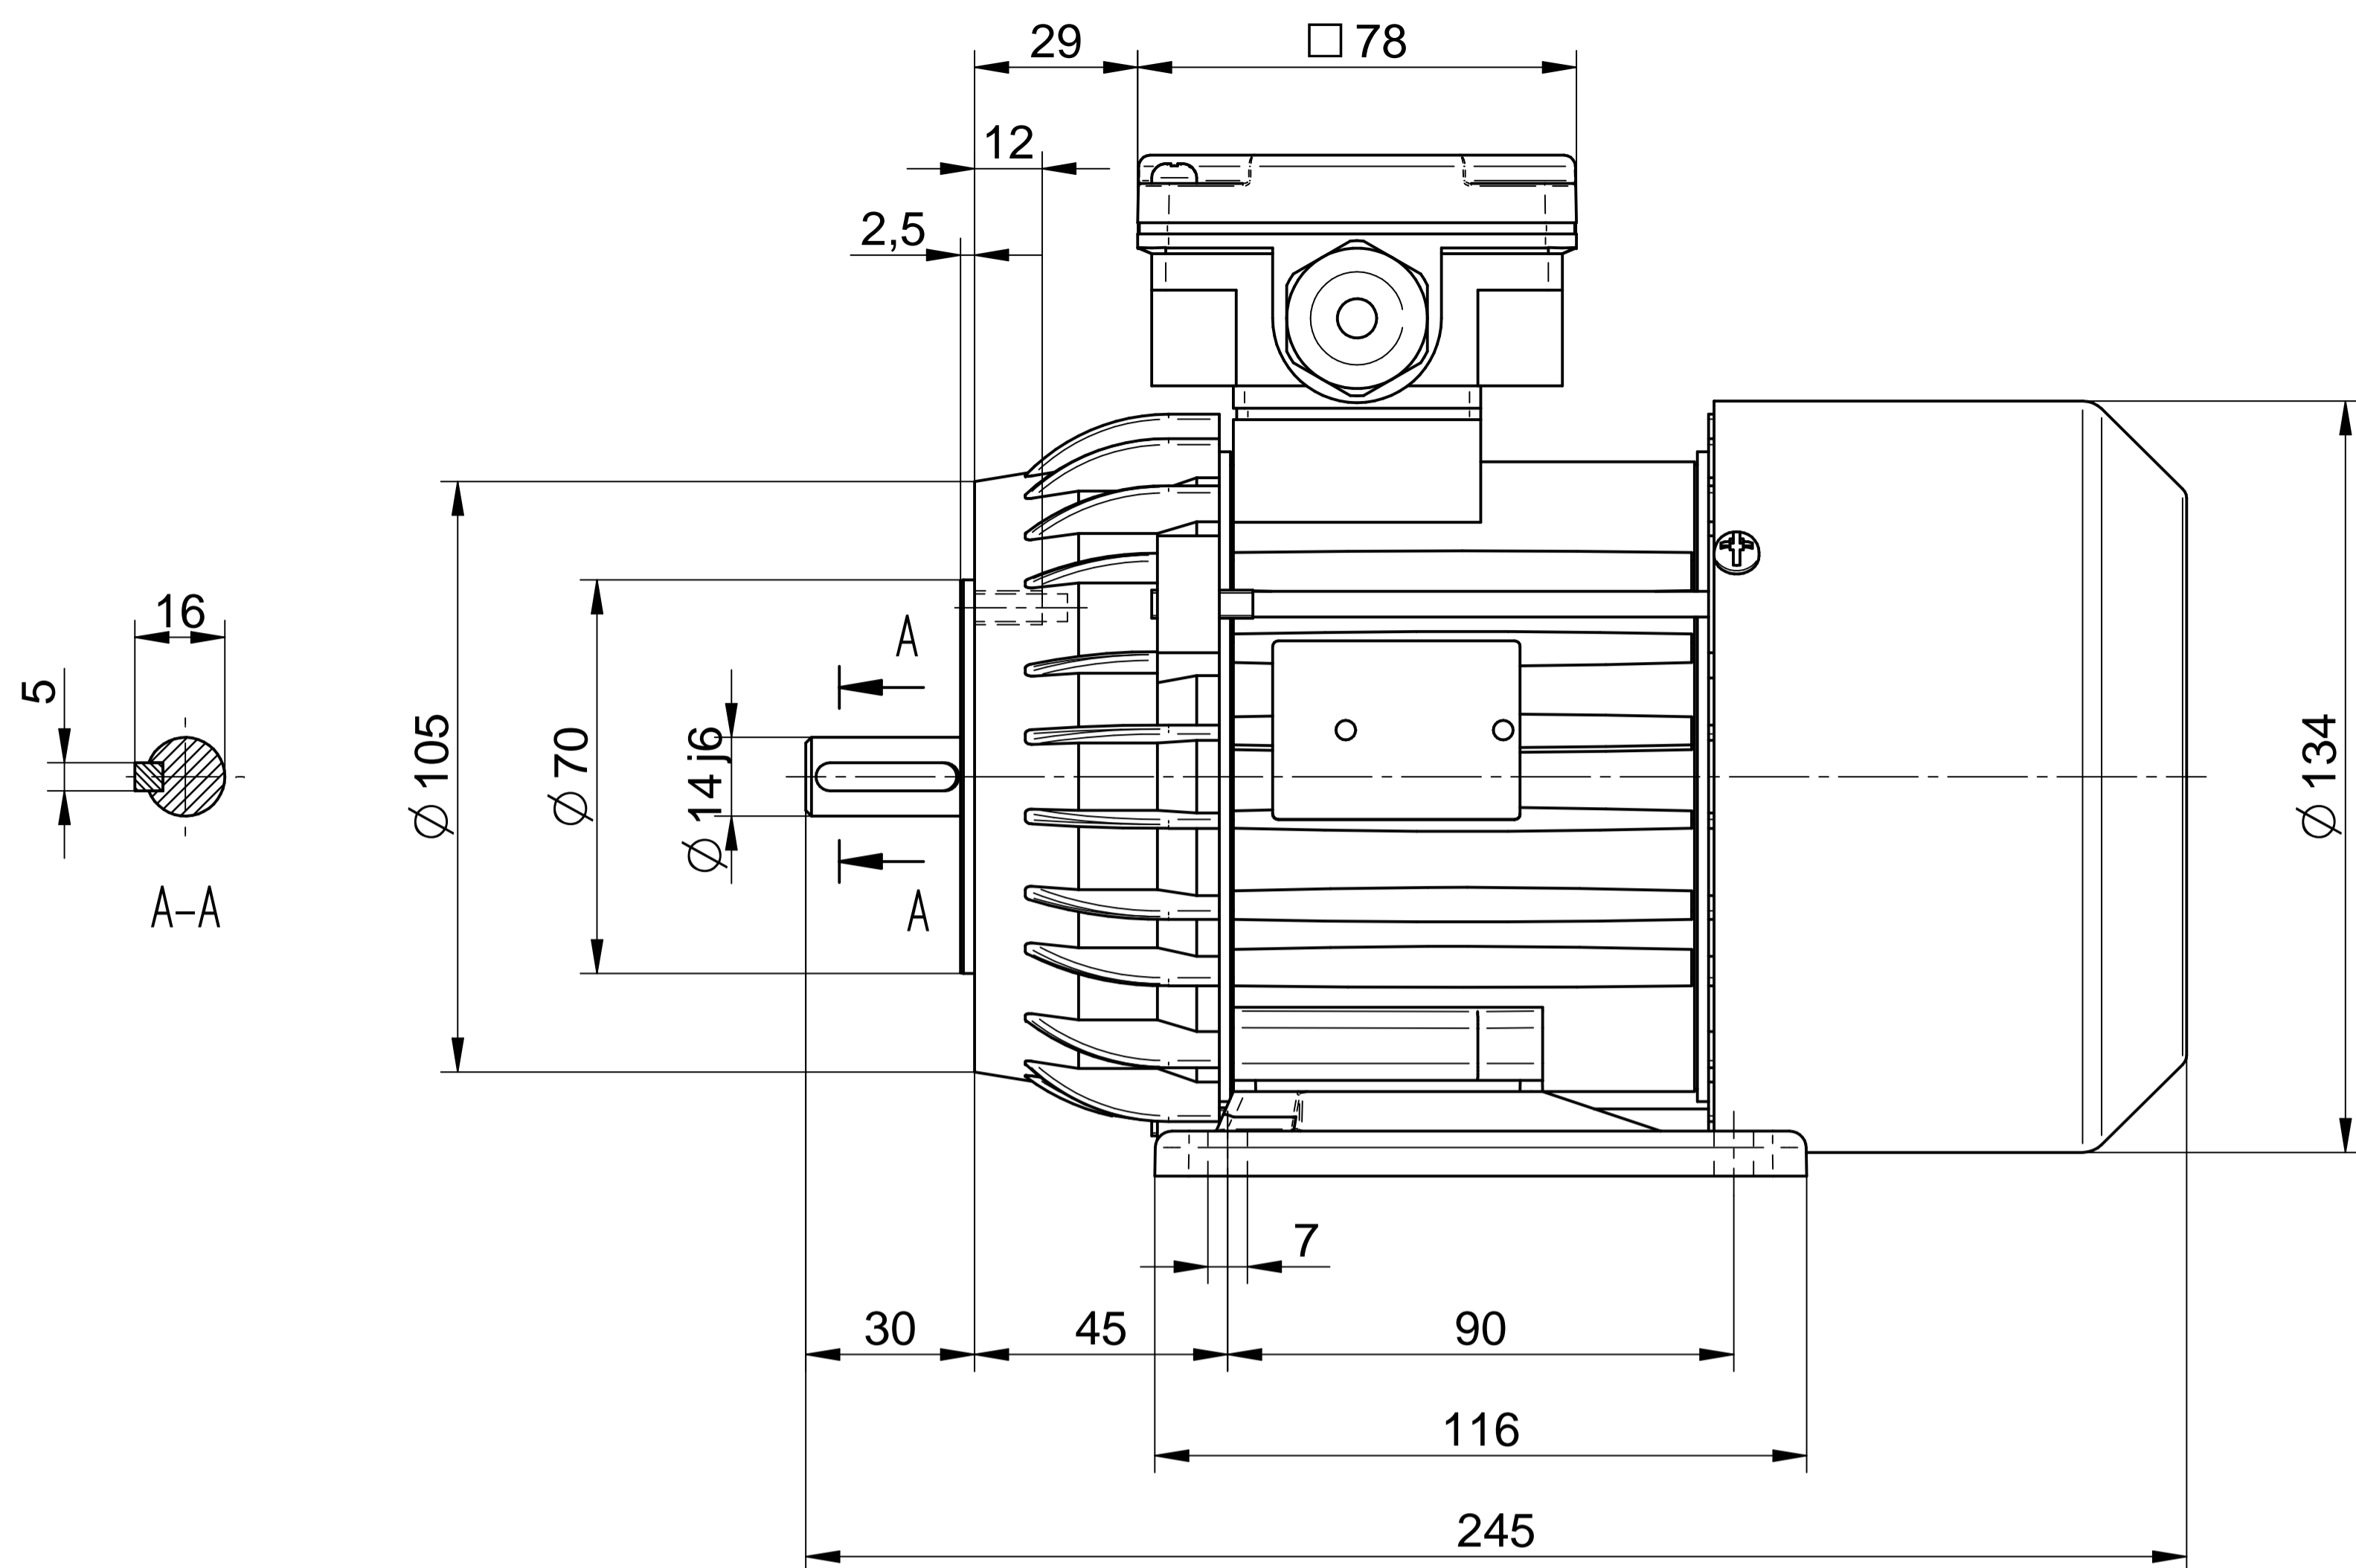

Cantoni®
GROUP

BESEL S.A.
FABRYKA SILNIKÓW ELEKTRYCZNYCH

Motor type

Sh71-6B

Scale

1:1

Cantoni®
GROUP

BESEL S.A.
FABRYKA SILNIKÓW ELEKTRYCZNYCH

Motor type

SLh71-6B2

Scale

1:1

Cantoni®
GROUP

BESEL S.A.
FABRYKA SILNIKÓW ELEKTRYCZNYCH

Motor type

SLh71-6B1

Scale

1:1

Cantoni®
GROUP

BESEL S.A.
FABRYKA SILNIKÓW ELEKTRYCZNYCH

Motor type

SKh71-6B

Scale

1:1

Scale

1:1