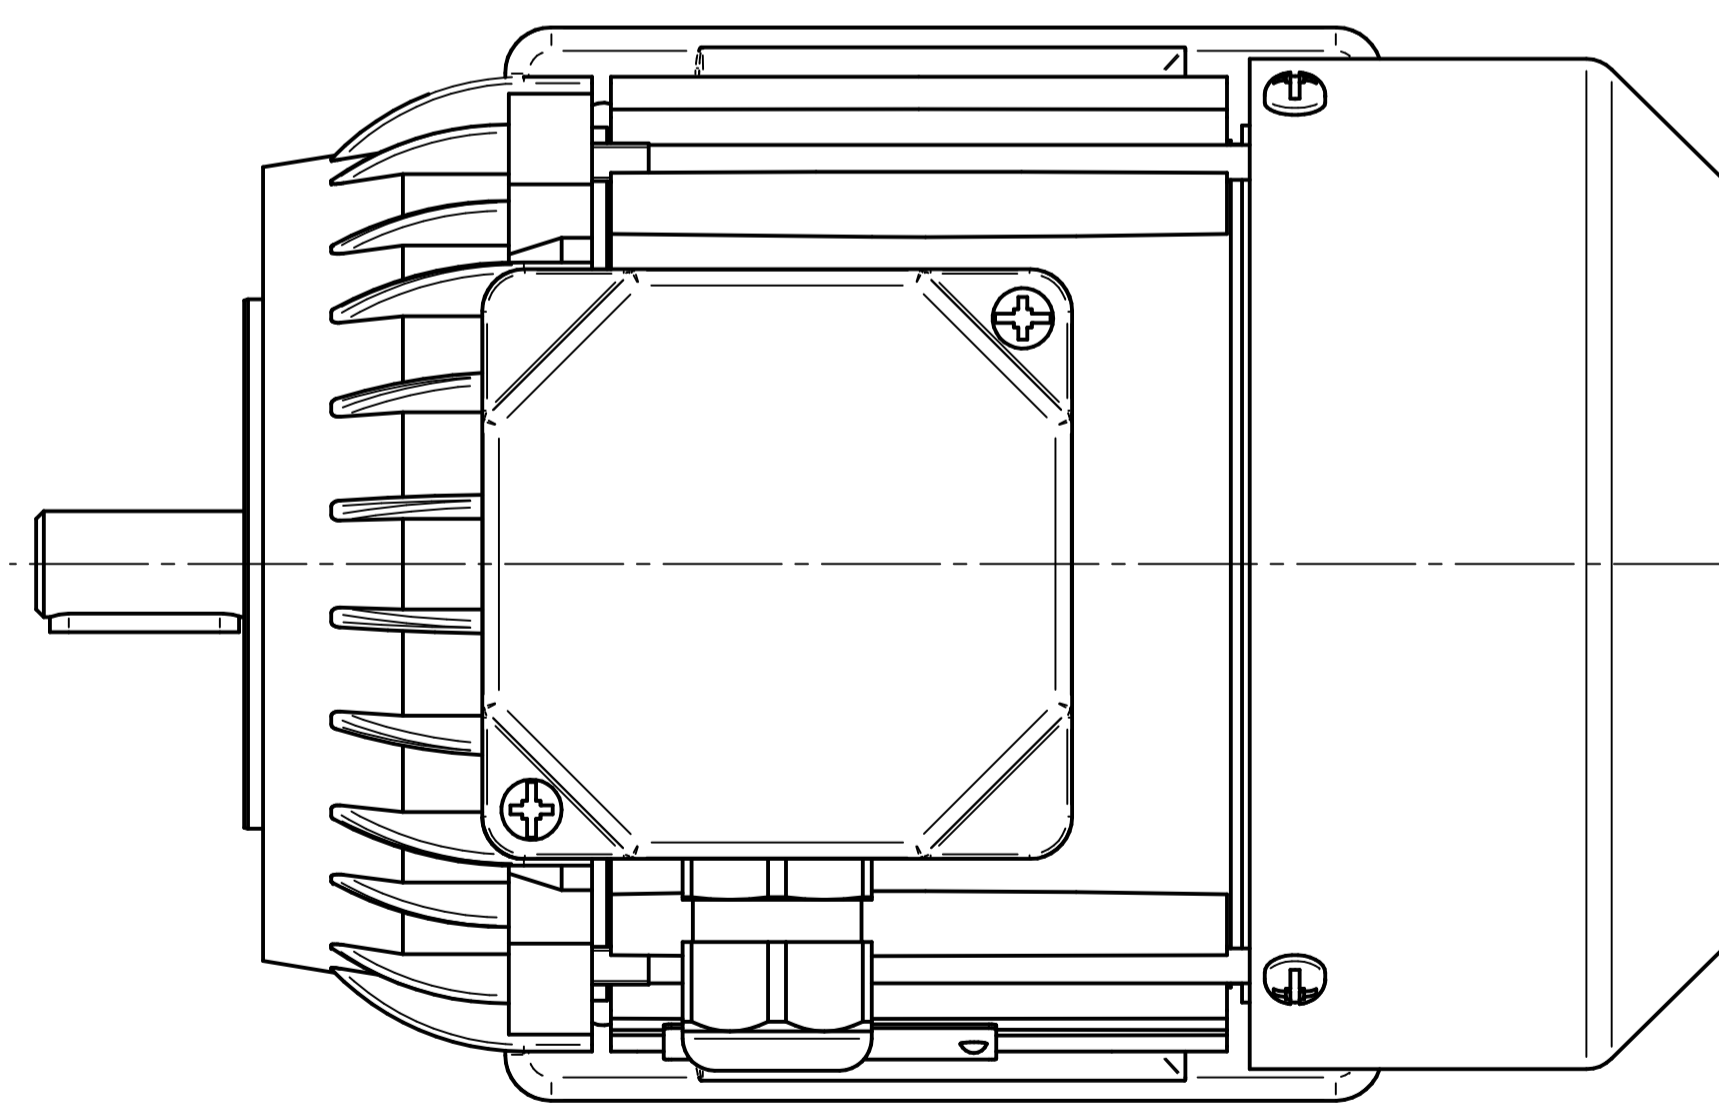

Cantoni®
GROUP

BESEL S.A.
FABRYKA SILNIKÓW ELEKTRYCZNYCH

Motor type

Sh71-6A

Scale

1:1

Cantoni®
GROUP

BESEL S.A.
FABRYKA SILNIKÓW ELEKTRYCZNYCH

Motor type

SKh71-6A

Scale

1:1