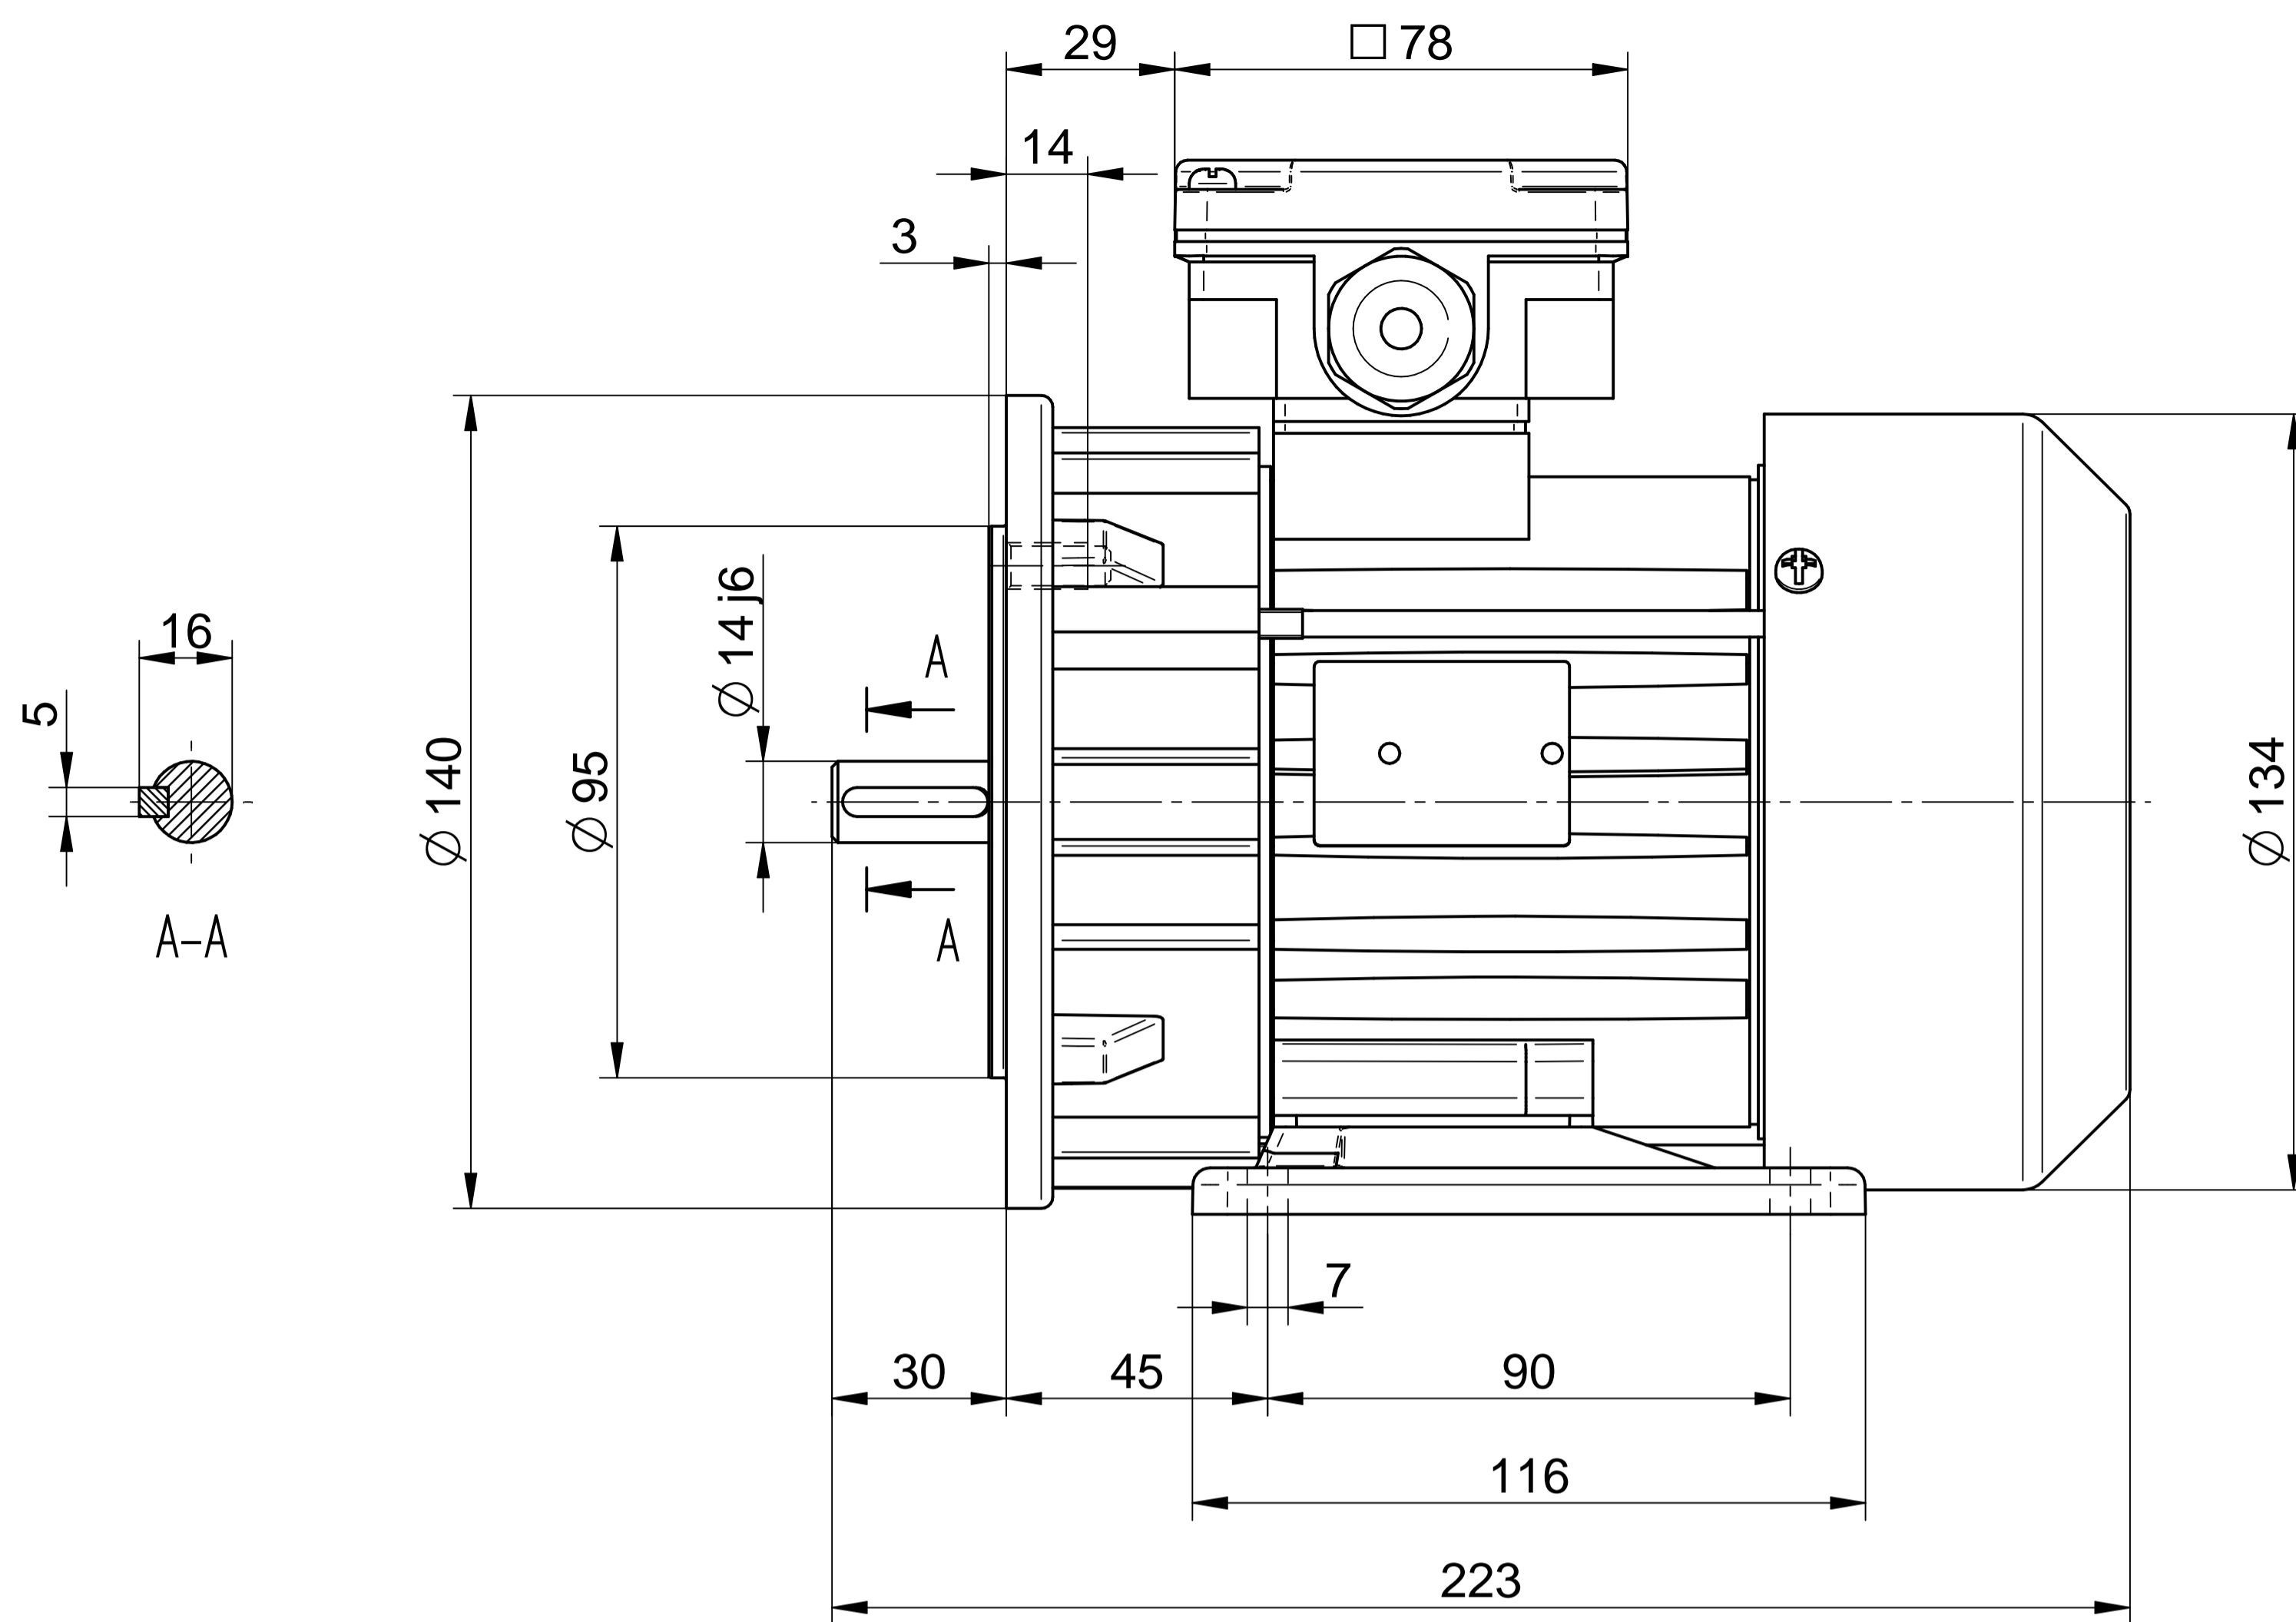

Cantoni®
GROUP

BESEL S.A.
FABRYKA SILNIKÓW ELEKTRYCZNYCH

Motor type

Sh71-6A

Scale

1:1

Cantoni®
GROUP

BESEL S.A.
FABRYKA SILNIKÓW ELEKTRYCZNYCH

Motor type

SKh71-6A

Scale

1:1