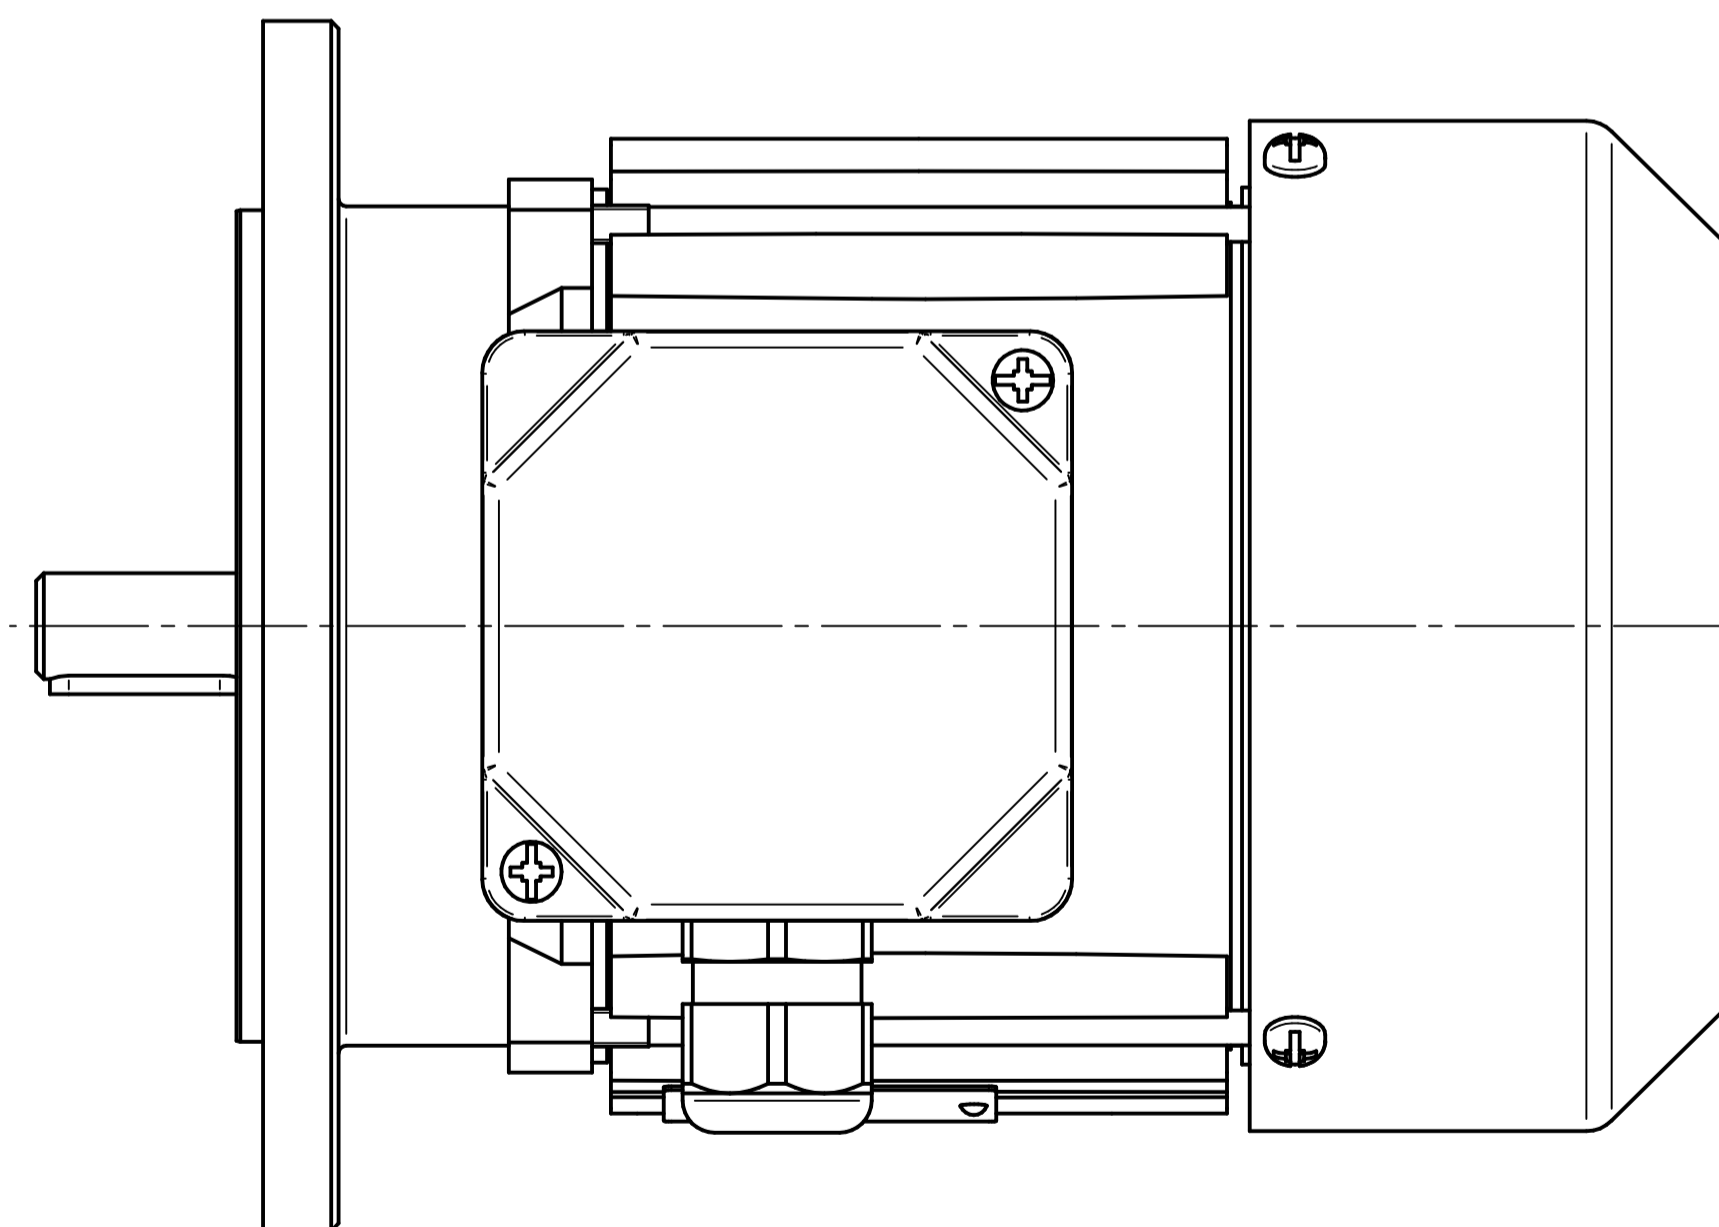

Cantoni®
GROUP

BESEL S.A.
FABRYKA SILNIKÓW ELEKTRYCZNYCH

Motor type

Sh71-6A

Scale

1:1

Cantoni®
GROUP

BESEL S.A.
FABRYKA SILNIKÓW ELEKTRYCZNYCH

Motor type

SKh71-6A

Scale

1:1