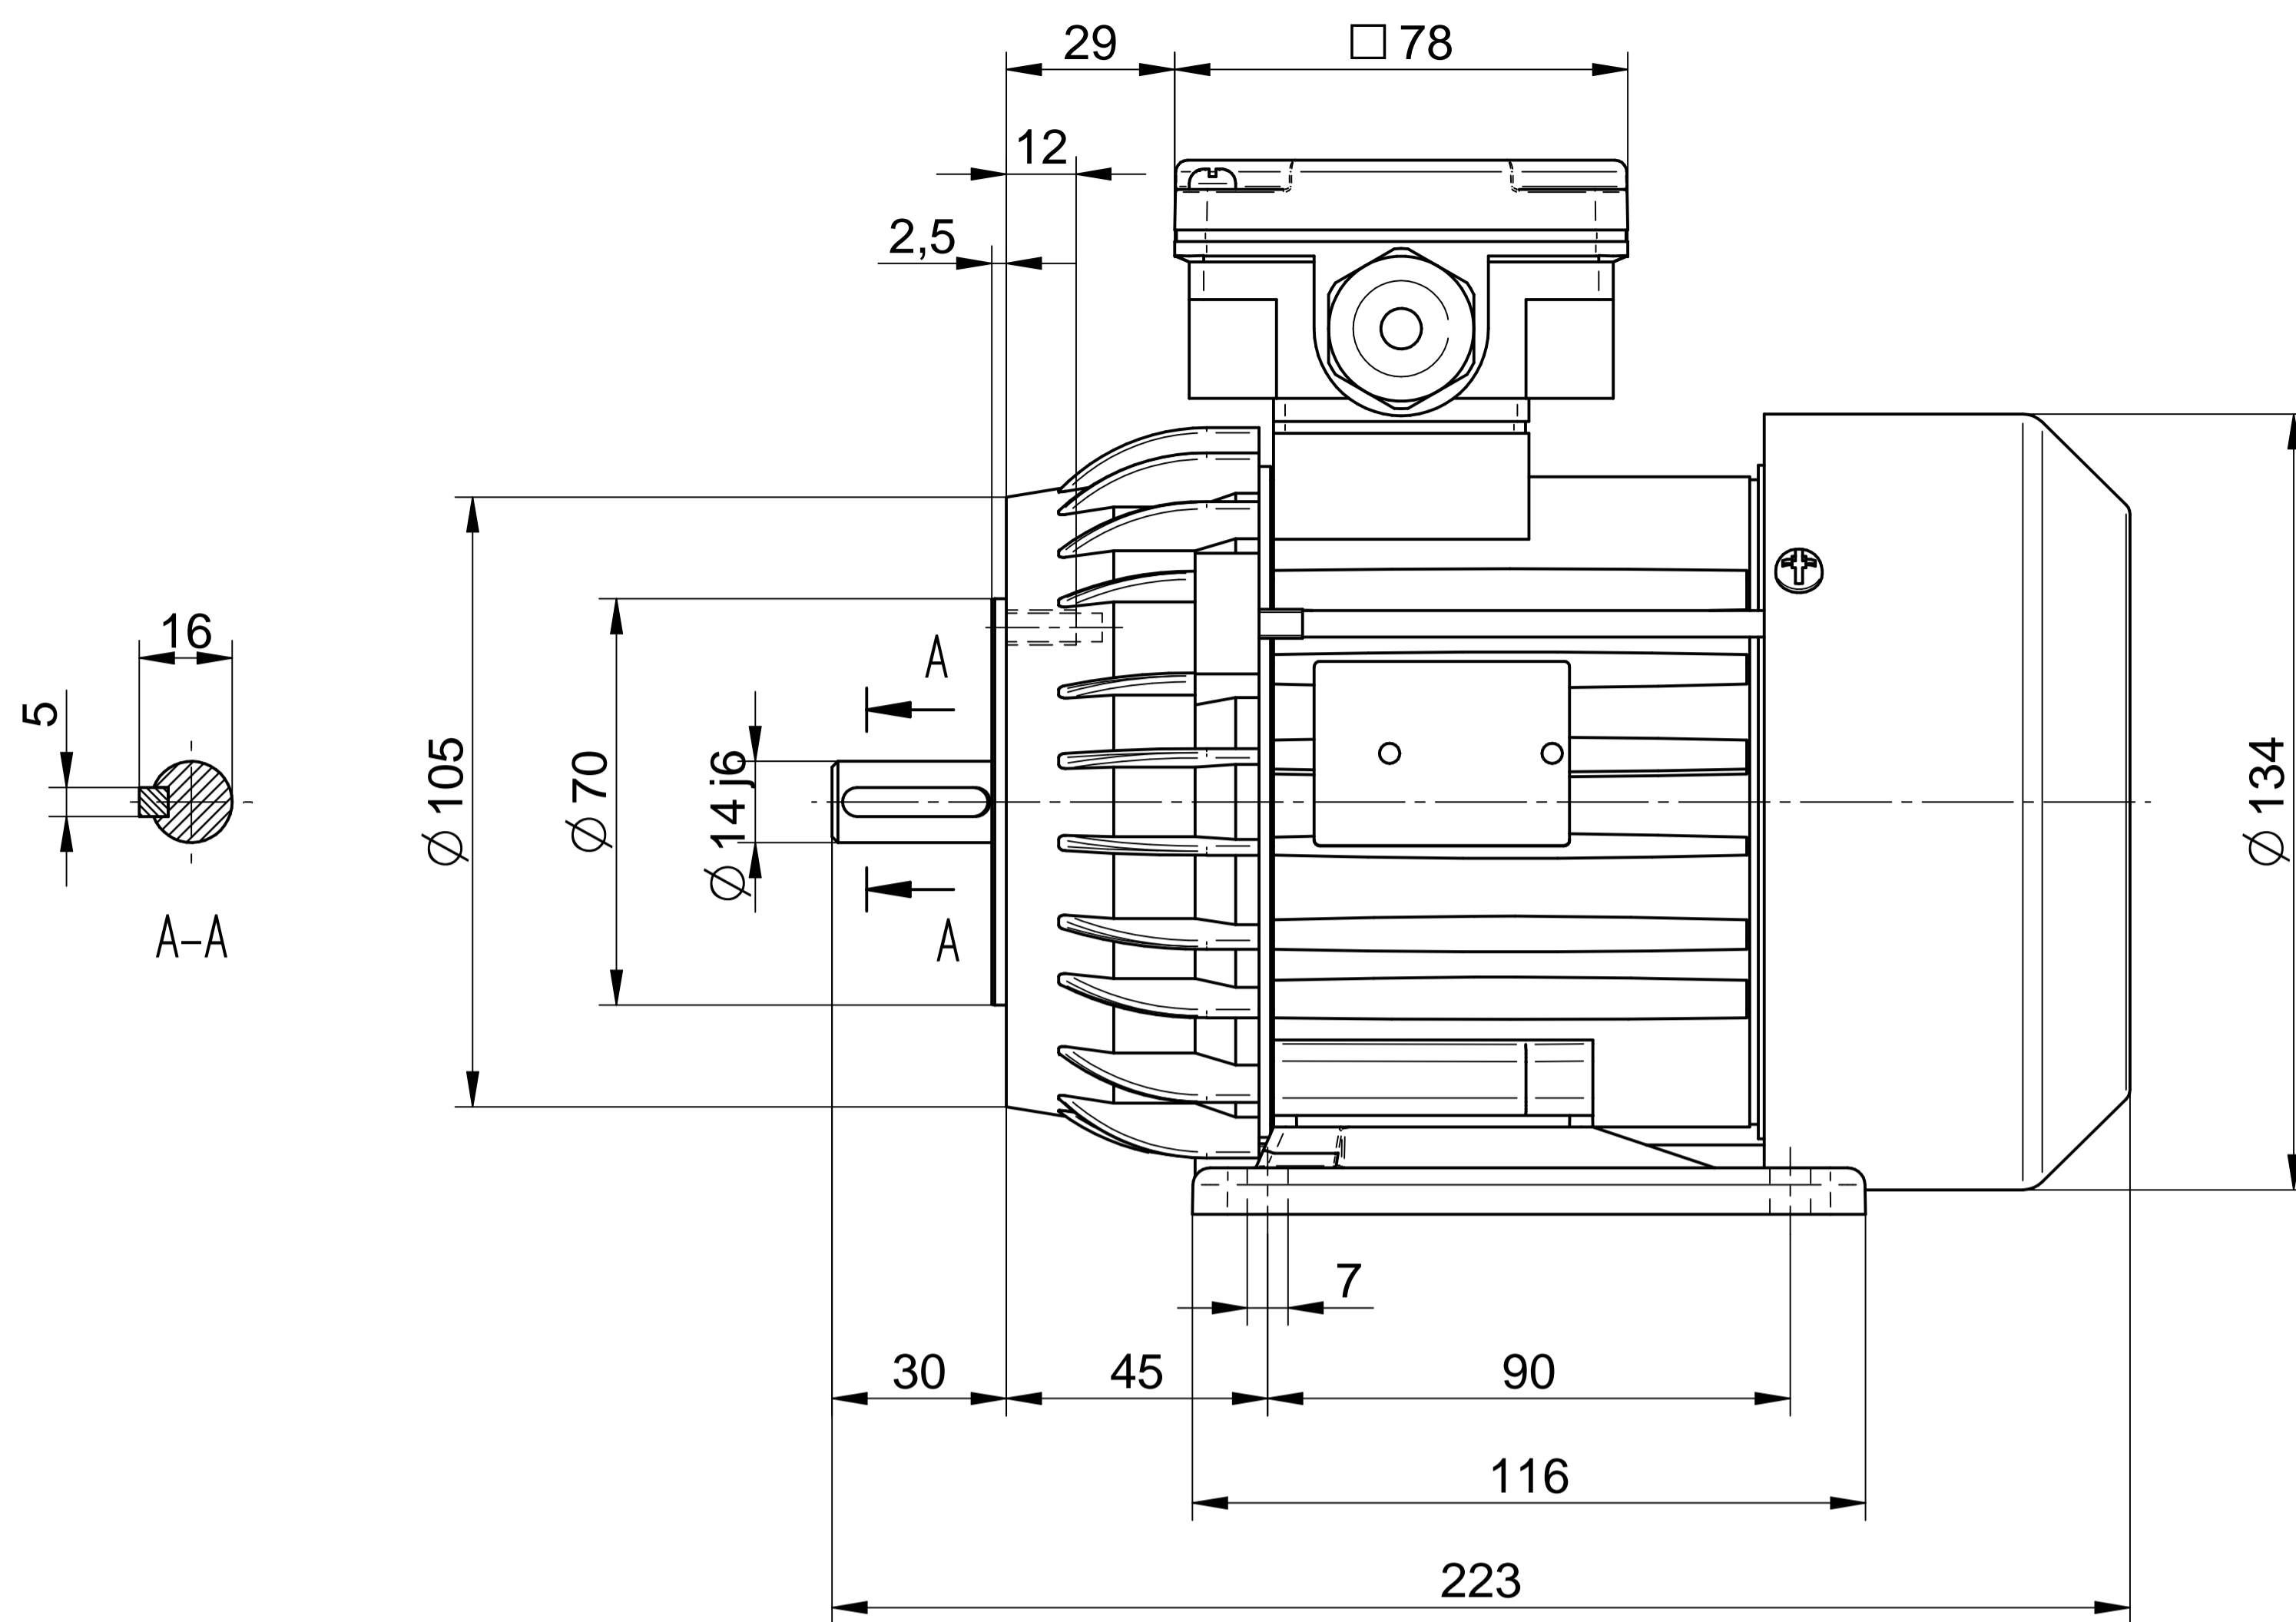

Cantoni®
GROUP

BESEL S.A.
FABRYKA SILNIKÓW ELEKTRYCZNYCH

Motor type

Sh71-6A

Scale

1:1

Cantoni®
GROUP

BESEL S.A.
FABRYKA SILNIKÓW ELEKTRYCZNYCH

Motor type

SKh71-6A

Scale

1:1