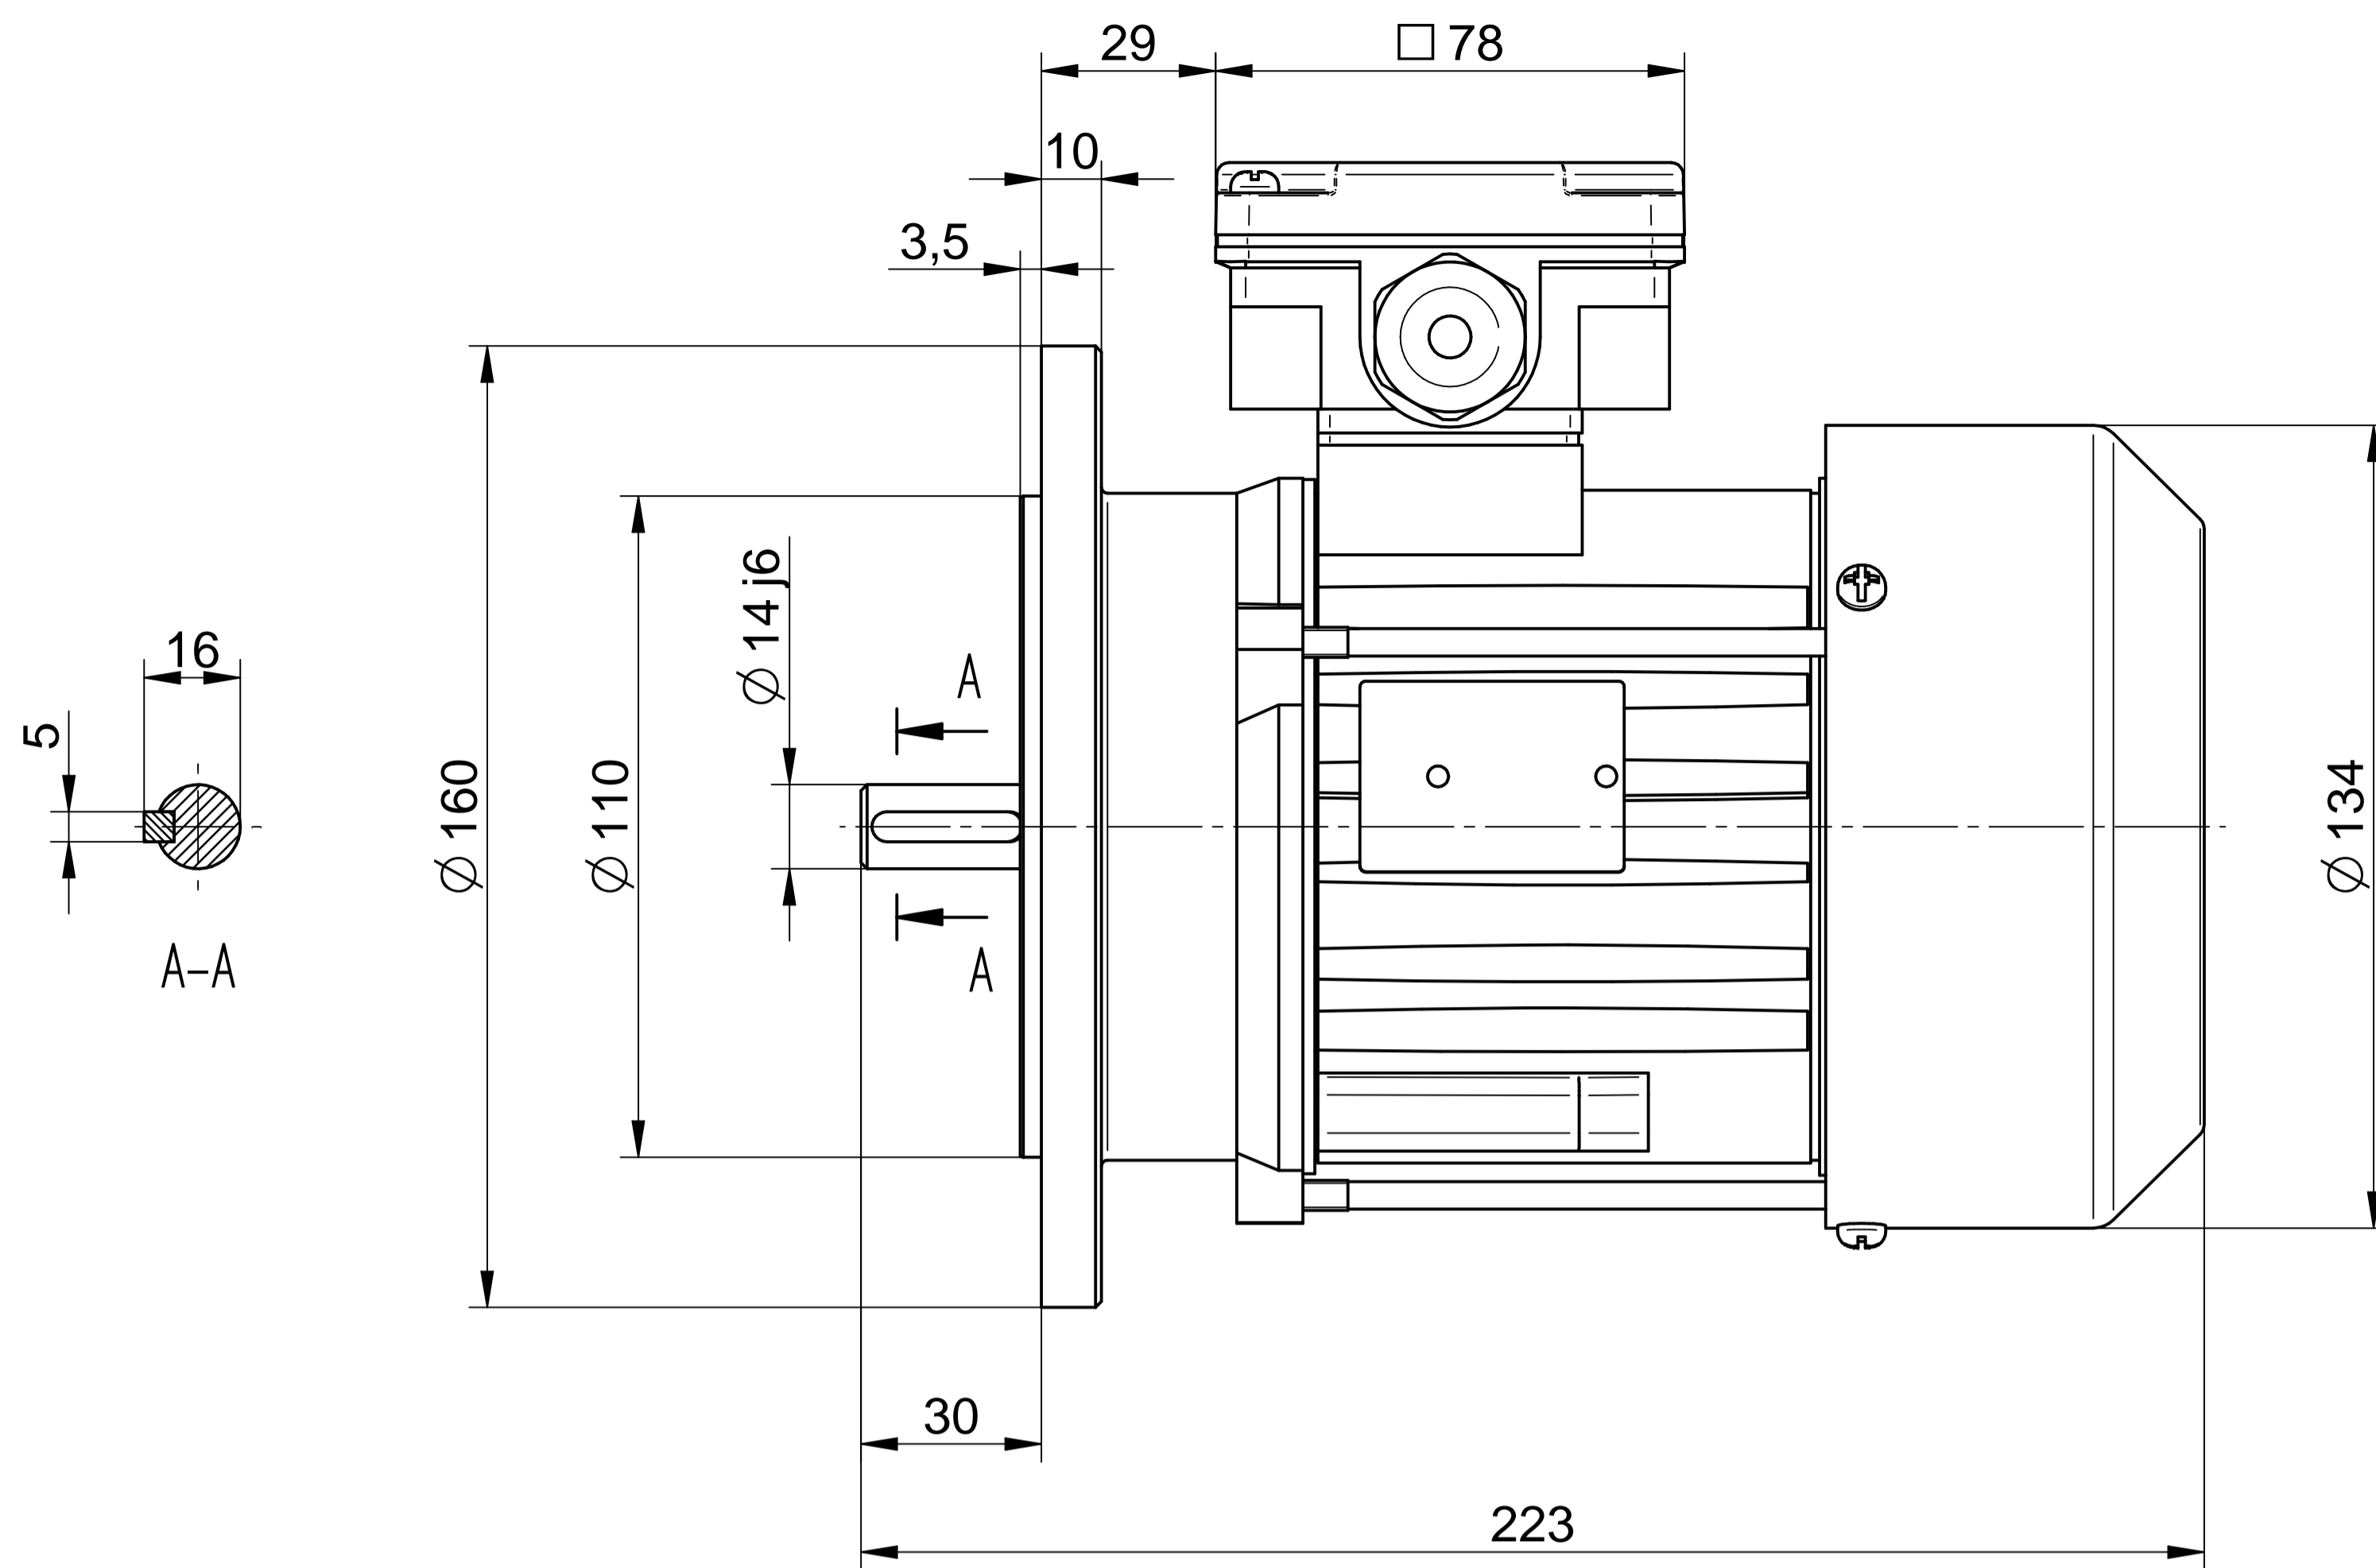

Cantoni®
GROUP

BESEL S.A.
FABRYKA SILNIKÓW ELEKTRYCZNYCH

Motor type

Sh71-6A

Scale

1:1

Cantoni®
GROUP

BESEL S.A.
FABRYKA SILNIKÓW ELEKTRYCZNYCH

Motor type

SKh71-6A

Scale

1:1