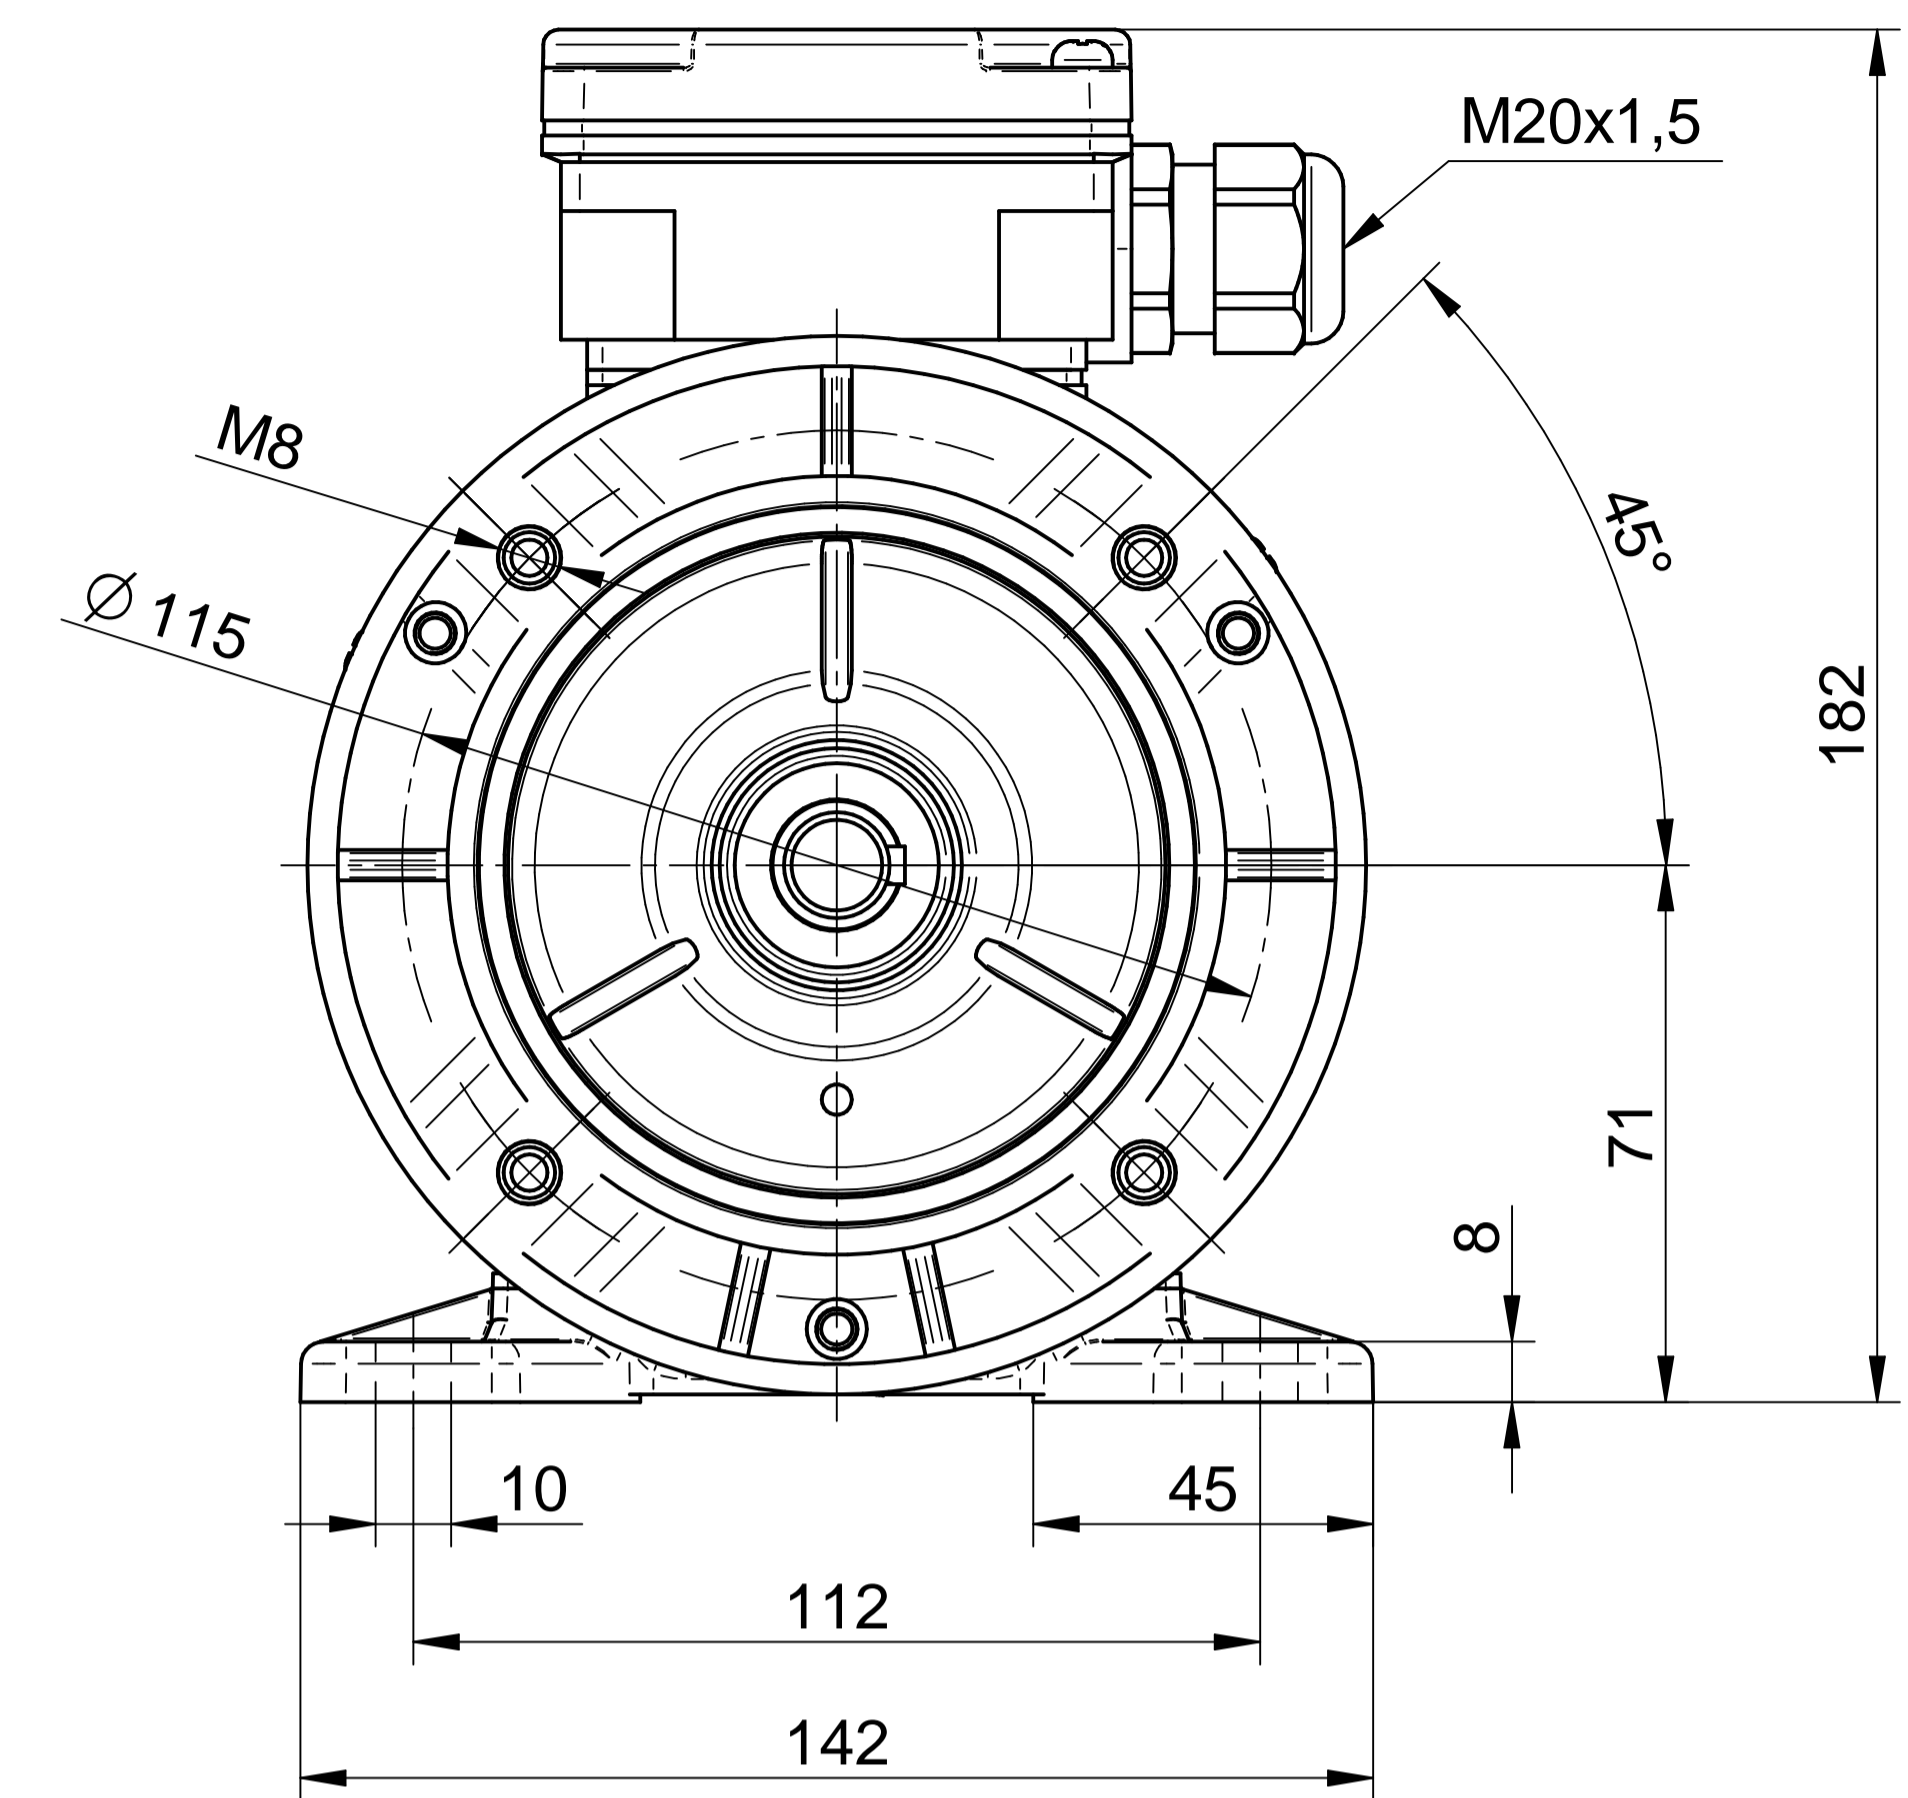

Cantoni®
GROUP

BESEL S.A.
FABRYKA SILNIKÓW ELEKTRYCZNYCH

Motor type

Sh71-6A

Scale

1:1

Cantoni®
GROUP

BESEL S.A.
FABRYKA SILNIKÓW ELEKTRYCZNYCH

Motor type

SKh71-6A

Scale

1:1