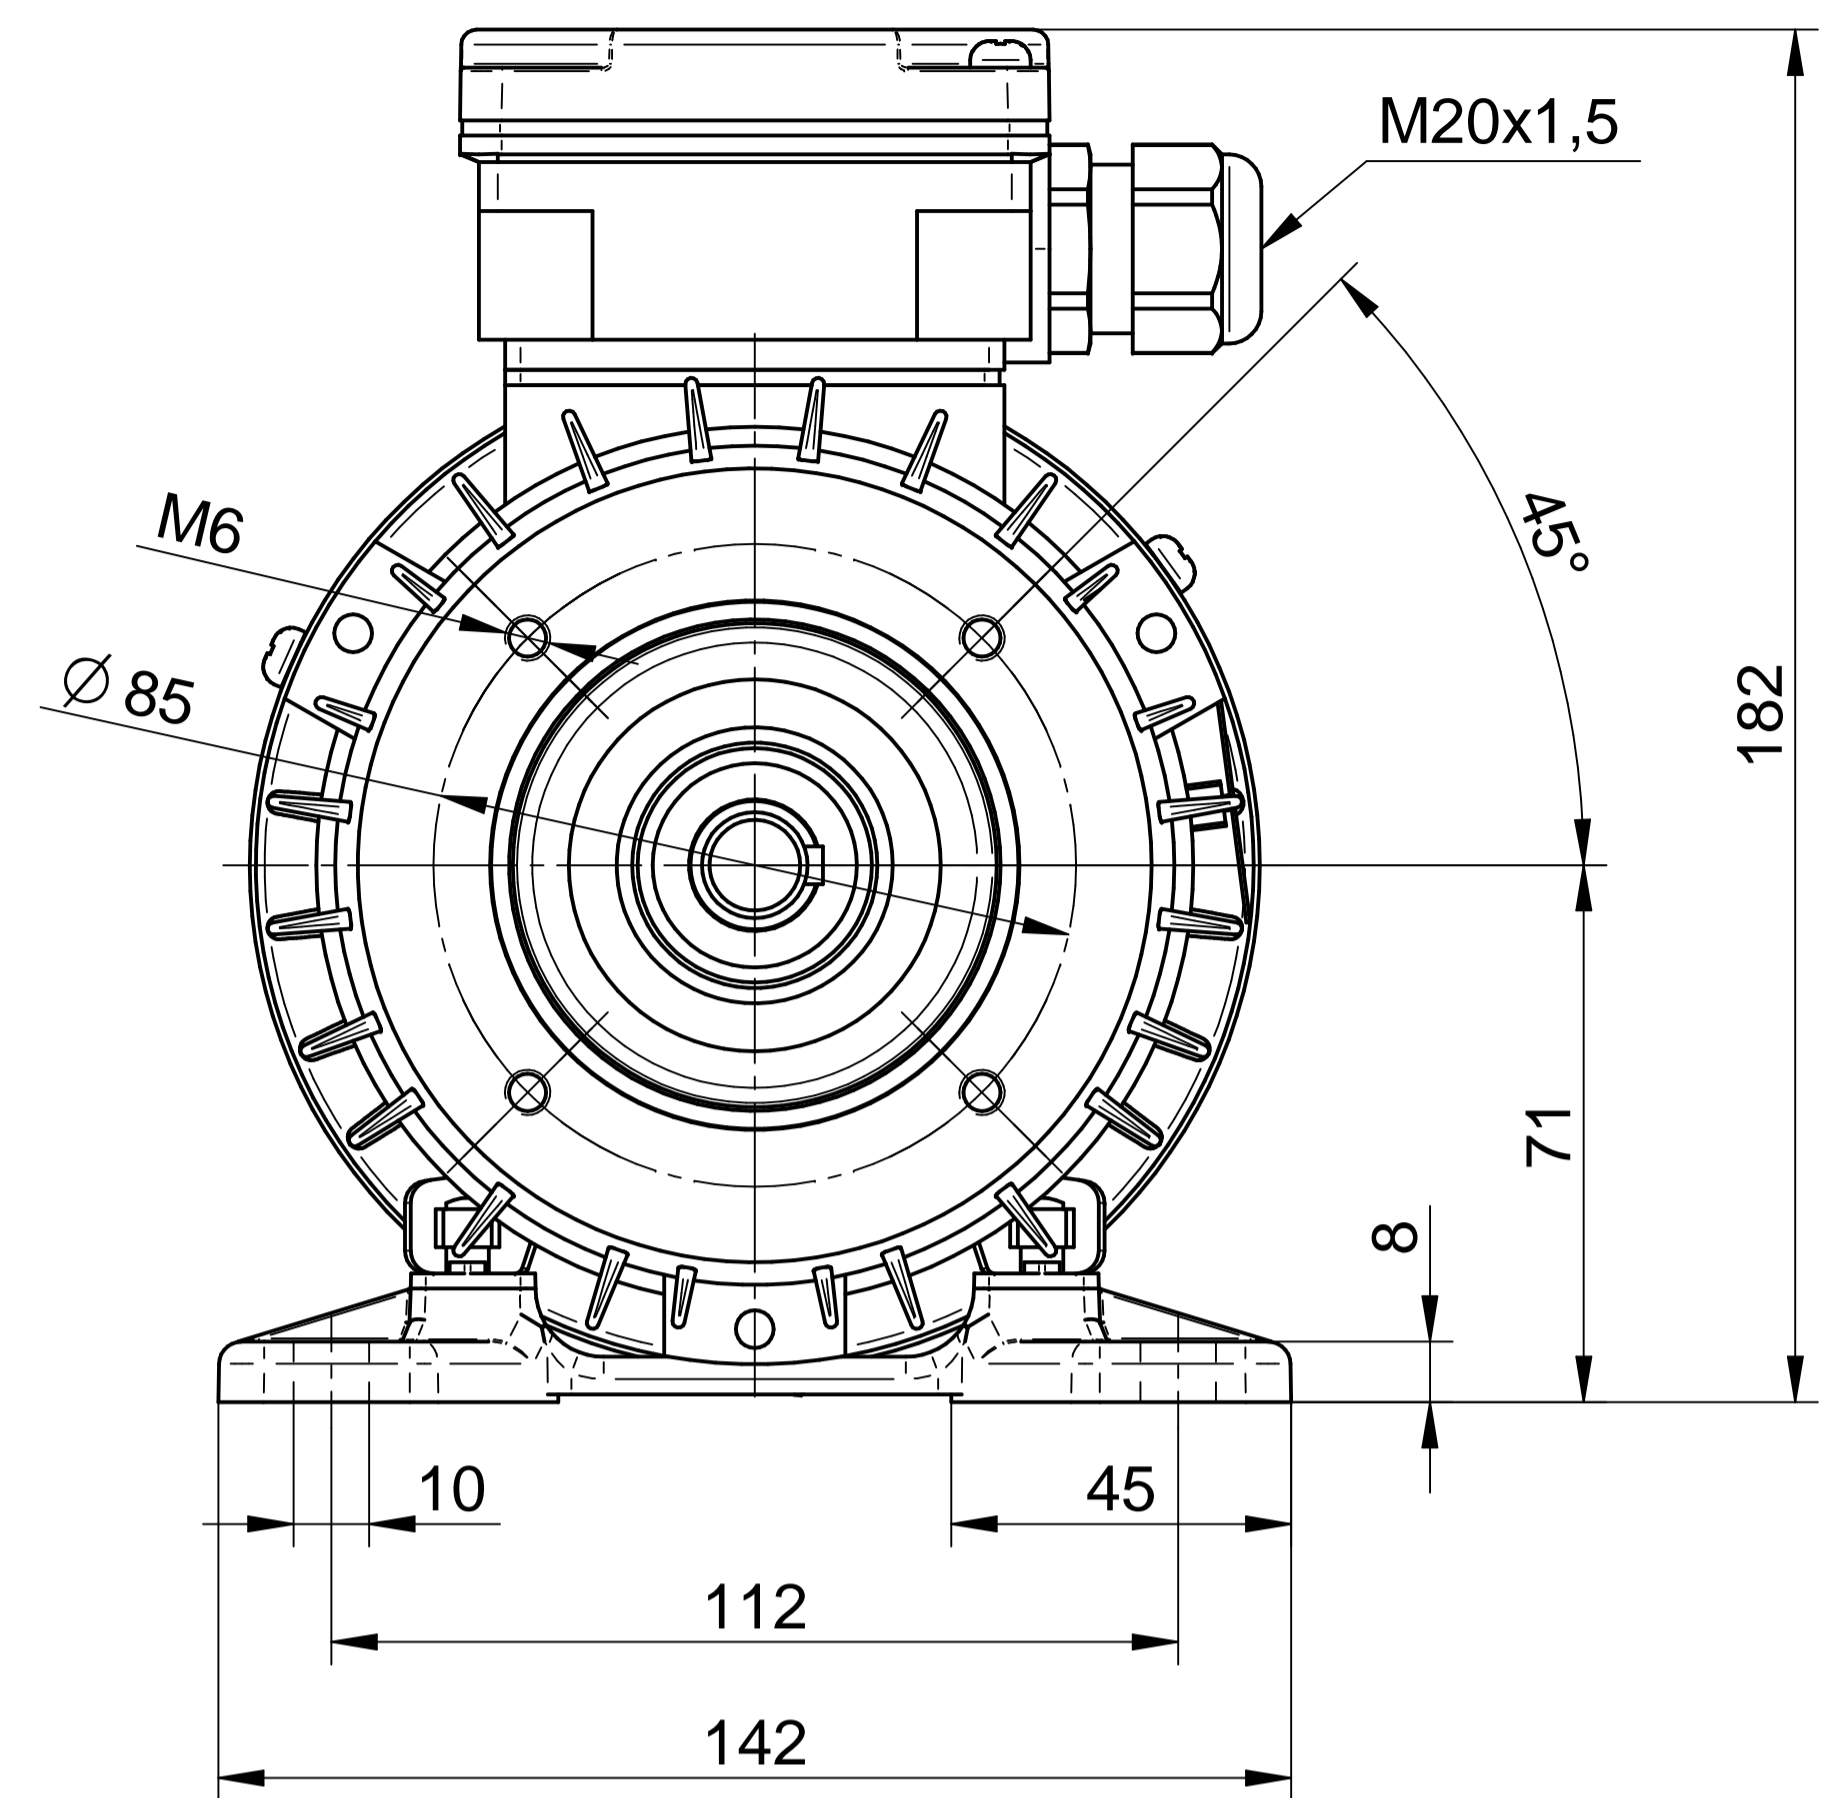

Cantoni®
GROUP

BESEL S.A.
FABRYKA SILNIKÓW ELEKTRYCZNYCH

Motor type

Sh71-6A

Scale

1:1

Cantoni®
GROUP

BESEL S.A.
FABRYKA SILNIKÓW ELEKTRYCZNYCH

Motor type

SKh71-6A

Scale

1:1