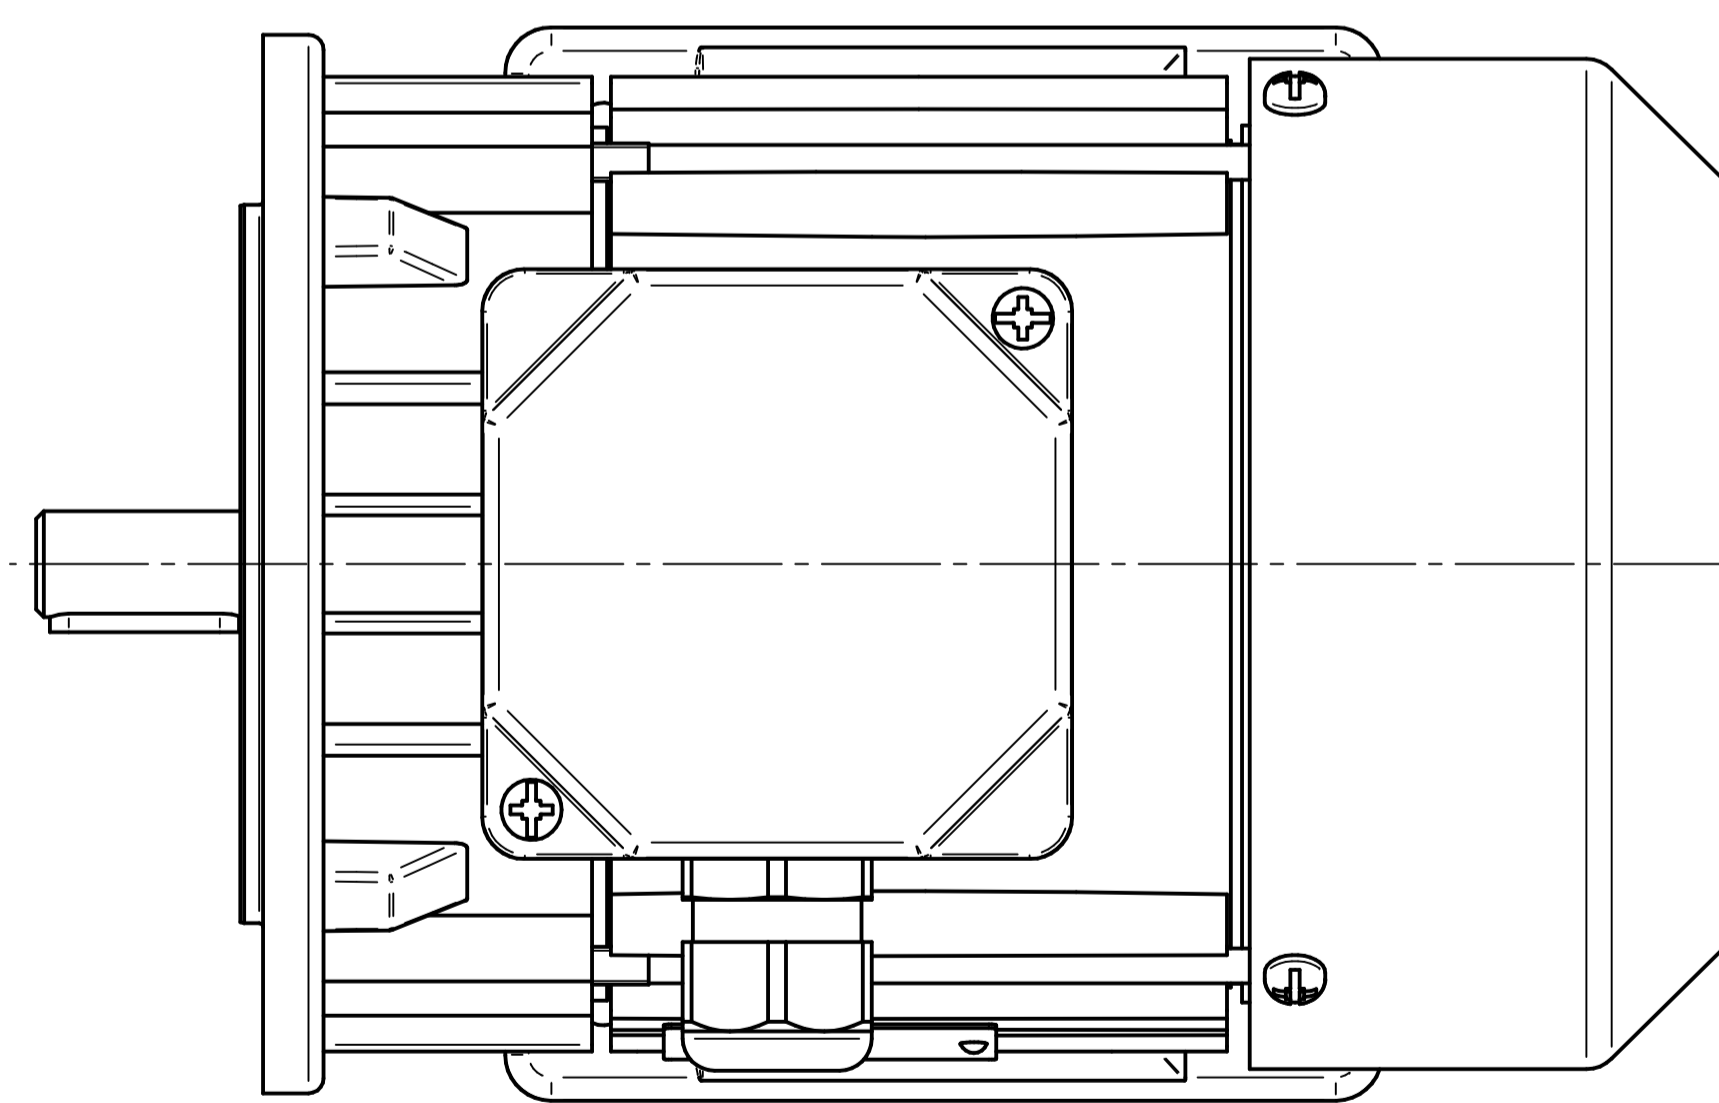

Cantoni®
GROUP

BESEL S.A.
FABRYKA SILNIKÓW ELEKTRYCZNYCH

Motor type

Sh71-6A

Scale

1:1

Cantoni®
GROUP

BESEL S.A.
FABRYKA SILNIKÓW ELEKTRYCZNYCH

Motor type

SKh71-6A

Scale

1:1