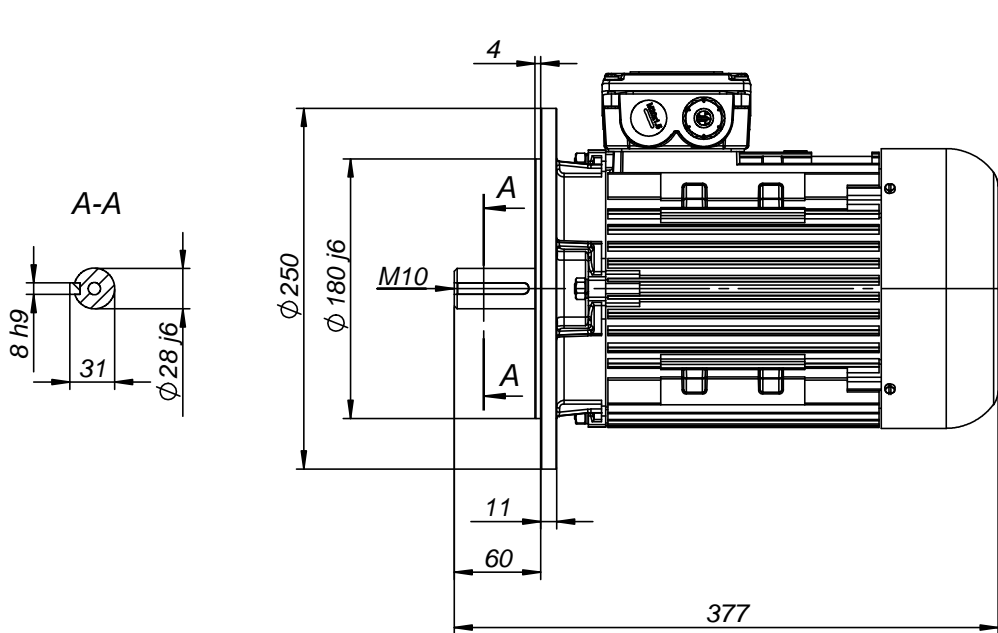

FABRYKA MASZYN ELEKTRYCZNYCH S.A.
indukta 

Cantoni®
 GROUP

Motor type

2SIE100L2,6

Drawing no.

S-761-01-2011

Scale

1:5

FABRYKA MASZYN ELEKTRYCZNYCH S.A.
indukta 

Cantoni®
 GROUP

Motor type

2SIEK100L2,6

Drawing no.

S-775-01-2011

Scale

1:5

FABRYKA MASZYN ELEKTRYCZNYCH S.A.
indukta 

Cantoni®
 GROUP

Motor type

2SIEL100L2,6

Drawing no.

S-789-01-2011

Scale

1:5