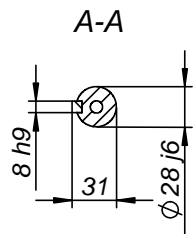

FABRYKA MASZYN ELEKTRYCZNYCH S.A.
indukta 

Cantoni®
 GROUP

Motor type

2SIEL100L2,6

Drawing no.

S-789-01-2011

Scale

1:5