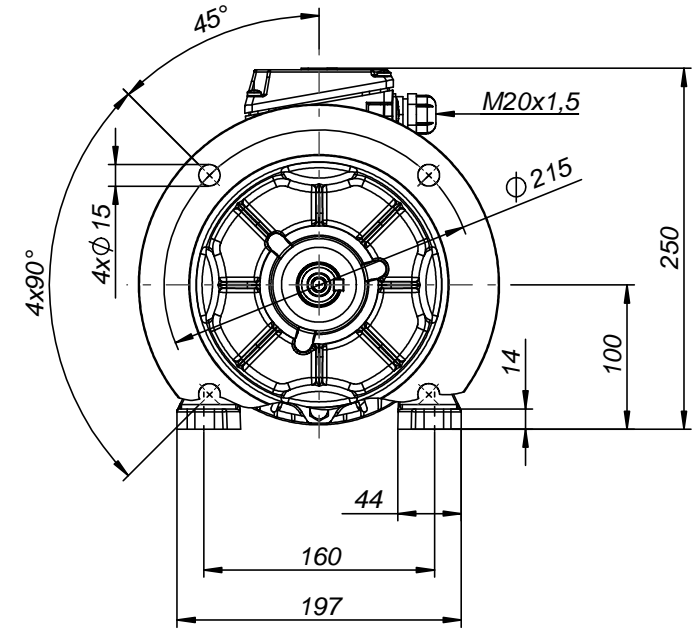

FABRYKA MASZYN ELEKTRYCZNYCH S.A.
indukta 

Cantoni®
 GROUP

Motor type

2SIE100L2,6

Drawing no.

S-761-01-2011

Scale

1:5

FABRYKA MASZYN ELEKTRYCZNYCH S.A.
indukta 

Cantoni®
 GROUP

Motor type

2SIEK100L2,6

Drawing no.

S-775-01-2011

Scale

1:5

FABRYKA MASZYN ELEKTRYCZNYCH S.A.
indukta 

Cantoni®
 GROUP

Motor type

2SIEL100L2,6

Drawing no.

S-789-01-2011

Scale

1:5