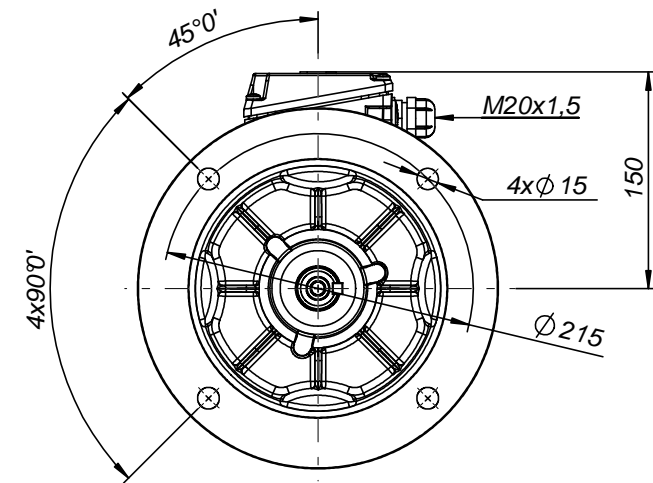

FABRYKA MASZYN ELEKTRYCZNYCH S.A.
indukta 

Cantoni®
 GROUP

Motor type

2SIE100L2,6

Drawing no.

S-761-01-2011

Scale

1:5

FABRYKA MASZYN ELEKTRYCZNYCH S.A.
indukta 

Cantoni®
 GROUP

Motor type

2SIEK100L2,6

Drawing no.

S-775-01-2011

Scale

1:5

FABRYKA MASZYN ELEKTRYCZNYCH S.A.
indukta 

Cantoni®
 GROUP

Motor type

2SIEL100L2,6

Drawing no.

S-789-01-2011

Scale

1:5