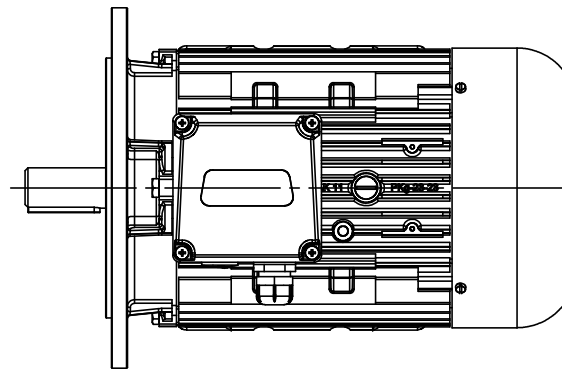

FABRYKA MASZYN ELEKTRYCZNYCH S.A.
indukta 

Cantoni®
 GROUP

Motor type

2SIEK100L2,6

Drawing no.

S-775-01-2011

Scale

1:5

FABRYKA MASZYN ELEKTRYCZNYCH S.A.
indukta 

Cantoni®
 GROUP

Motor type

2SIEL100L2,6

Drawing no.

S-789-01-2011

Scale

1:5