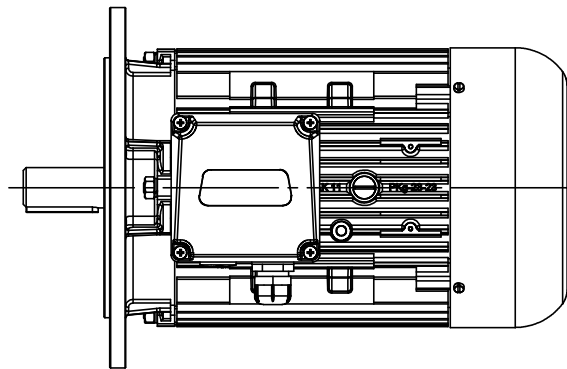

FABRYKA MASZYN ELEKTRYCZNYCH S.A.
indukta 

Cantoni®
 GROUP

Motor type

2SIE100L2,6

Drawing no.

S-761-01-2011

Scale

1:5

FABRYKA MASZYN ELEKTRYCZNYCH S.A.
indukta 

Cantoni®
 GROUP

Motor type

2SIEK100L2,6

Drawing no.

S-775-01-2011

Scale

1:5

FABRYKA MASZYN ELEKTRYCZNYCH S.A.
indukta 

Cantoni®
 GROUP

Motor type

2SIEL100L2,6

Drawing no.

S-789-01-2011

Scale

1:5