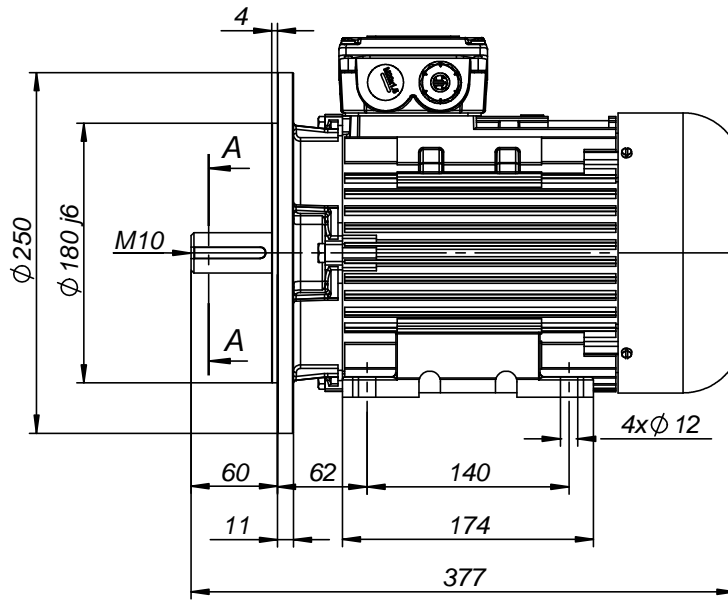

FABRYKA MASZYN ELEKTRYCZNYCH S.A.
indukta 

Cantoni®
 GROUP

Motor type

2SIEK100L2,6

Drawing no.

S-775-01-2011

Scale

1:5

FABRYKA MASZYN ELEKTRYCZNYCH S.A.
indukta 

Cantoni®
 GROUP

Motor type

2SIEL100L2,6

Drawing no.

S-789-01-2011

Scale

1:5