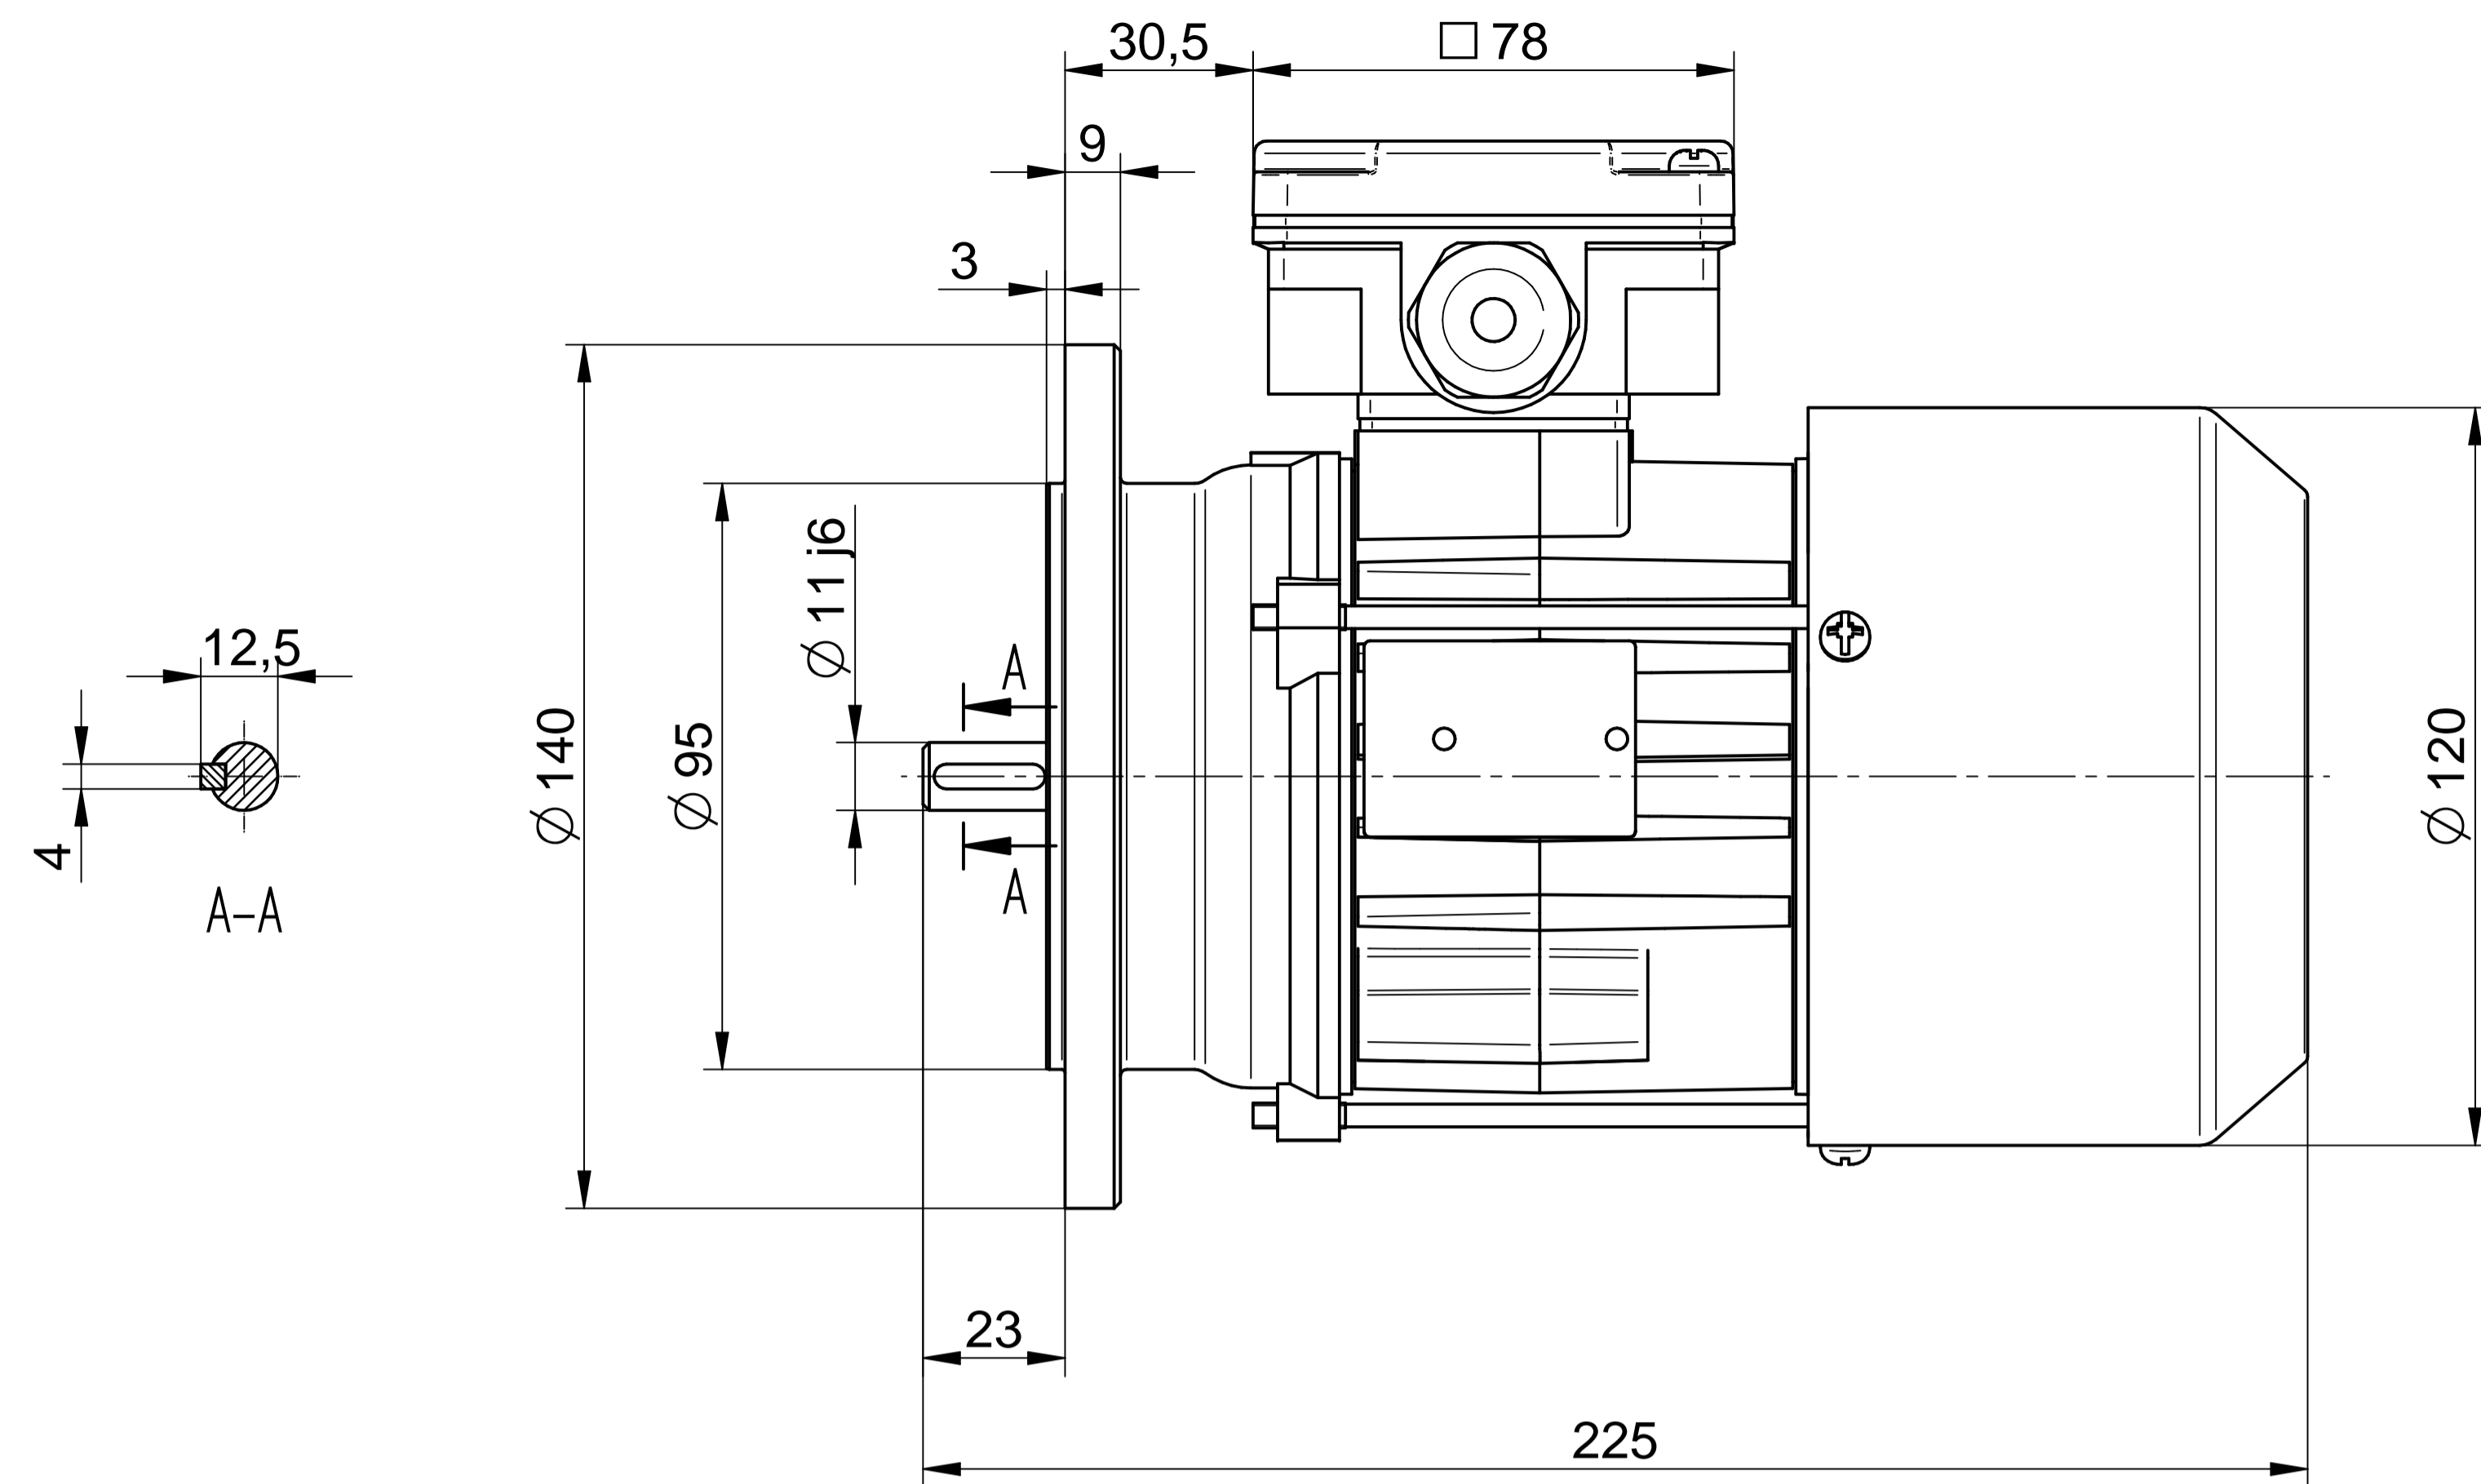

Cantoni®
GROUP

BESEL S.A.
FABRYKA SILNIKÓW ELEKTRYCZNYCH

Motor type

SLh63x-8C2

Scale

1:1

Cantoni®
GROUP

BESEL S.A.
FABRYKA SILNIKÓW ELEKTRYCZNYCH

Motor type

SKh63x-8C2

Scale

1:1

Cantoni®
GROUP

BESEL S.A.
FABRYKA SILNIKÓW ELEKTRYCZNYCH

Motor type

SKh63x-8C1

Scale

1:1

Cantoni®
GROUP

BESEL S.A.
FABRYKA SILNIKÓW ELEKTRYCZNYCH

Motor type

SLh63x-8C

Scale

1:1