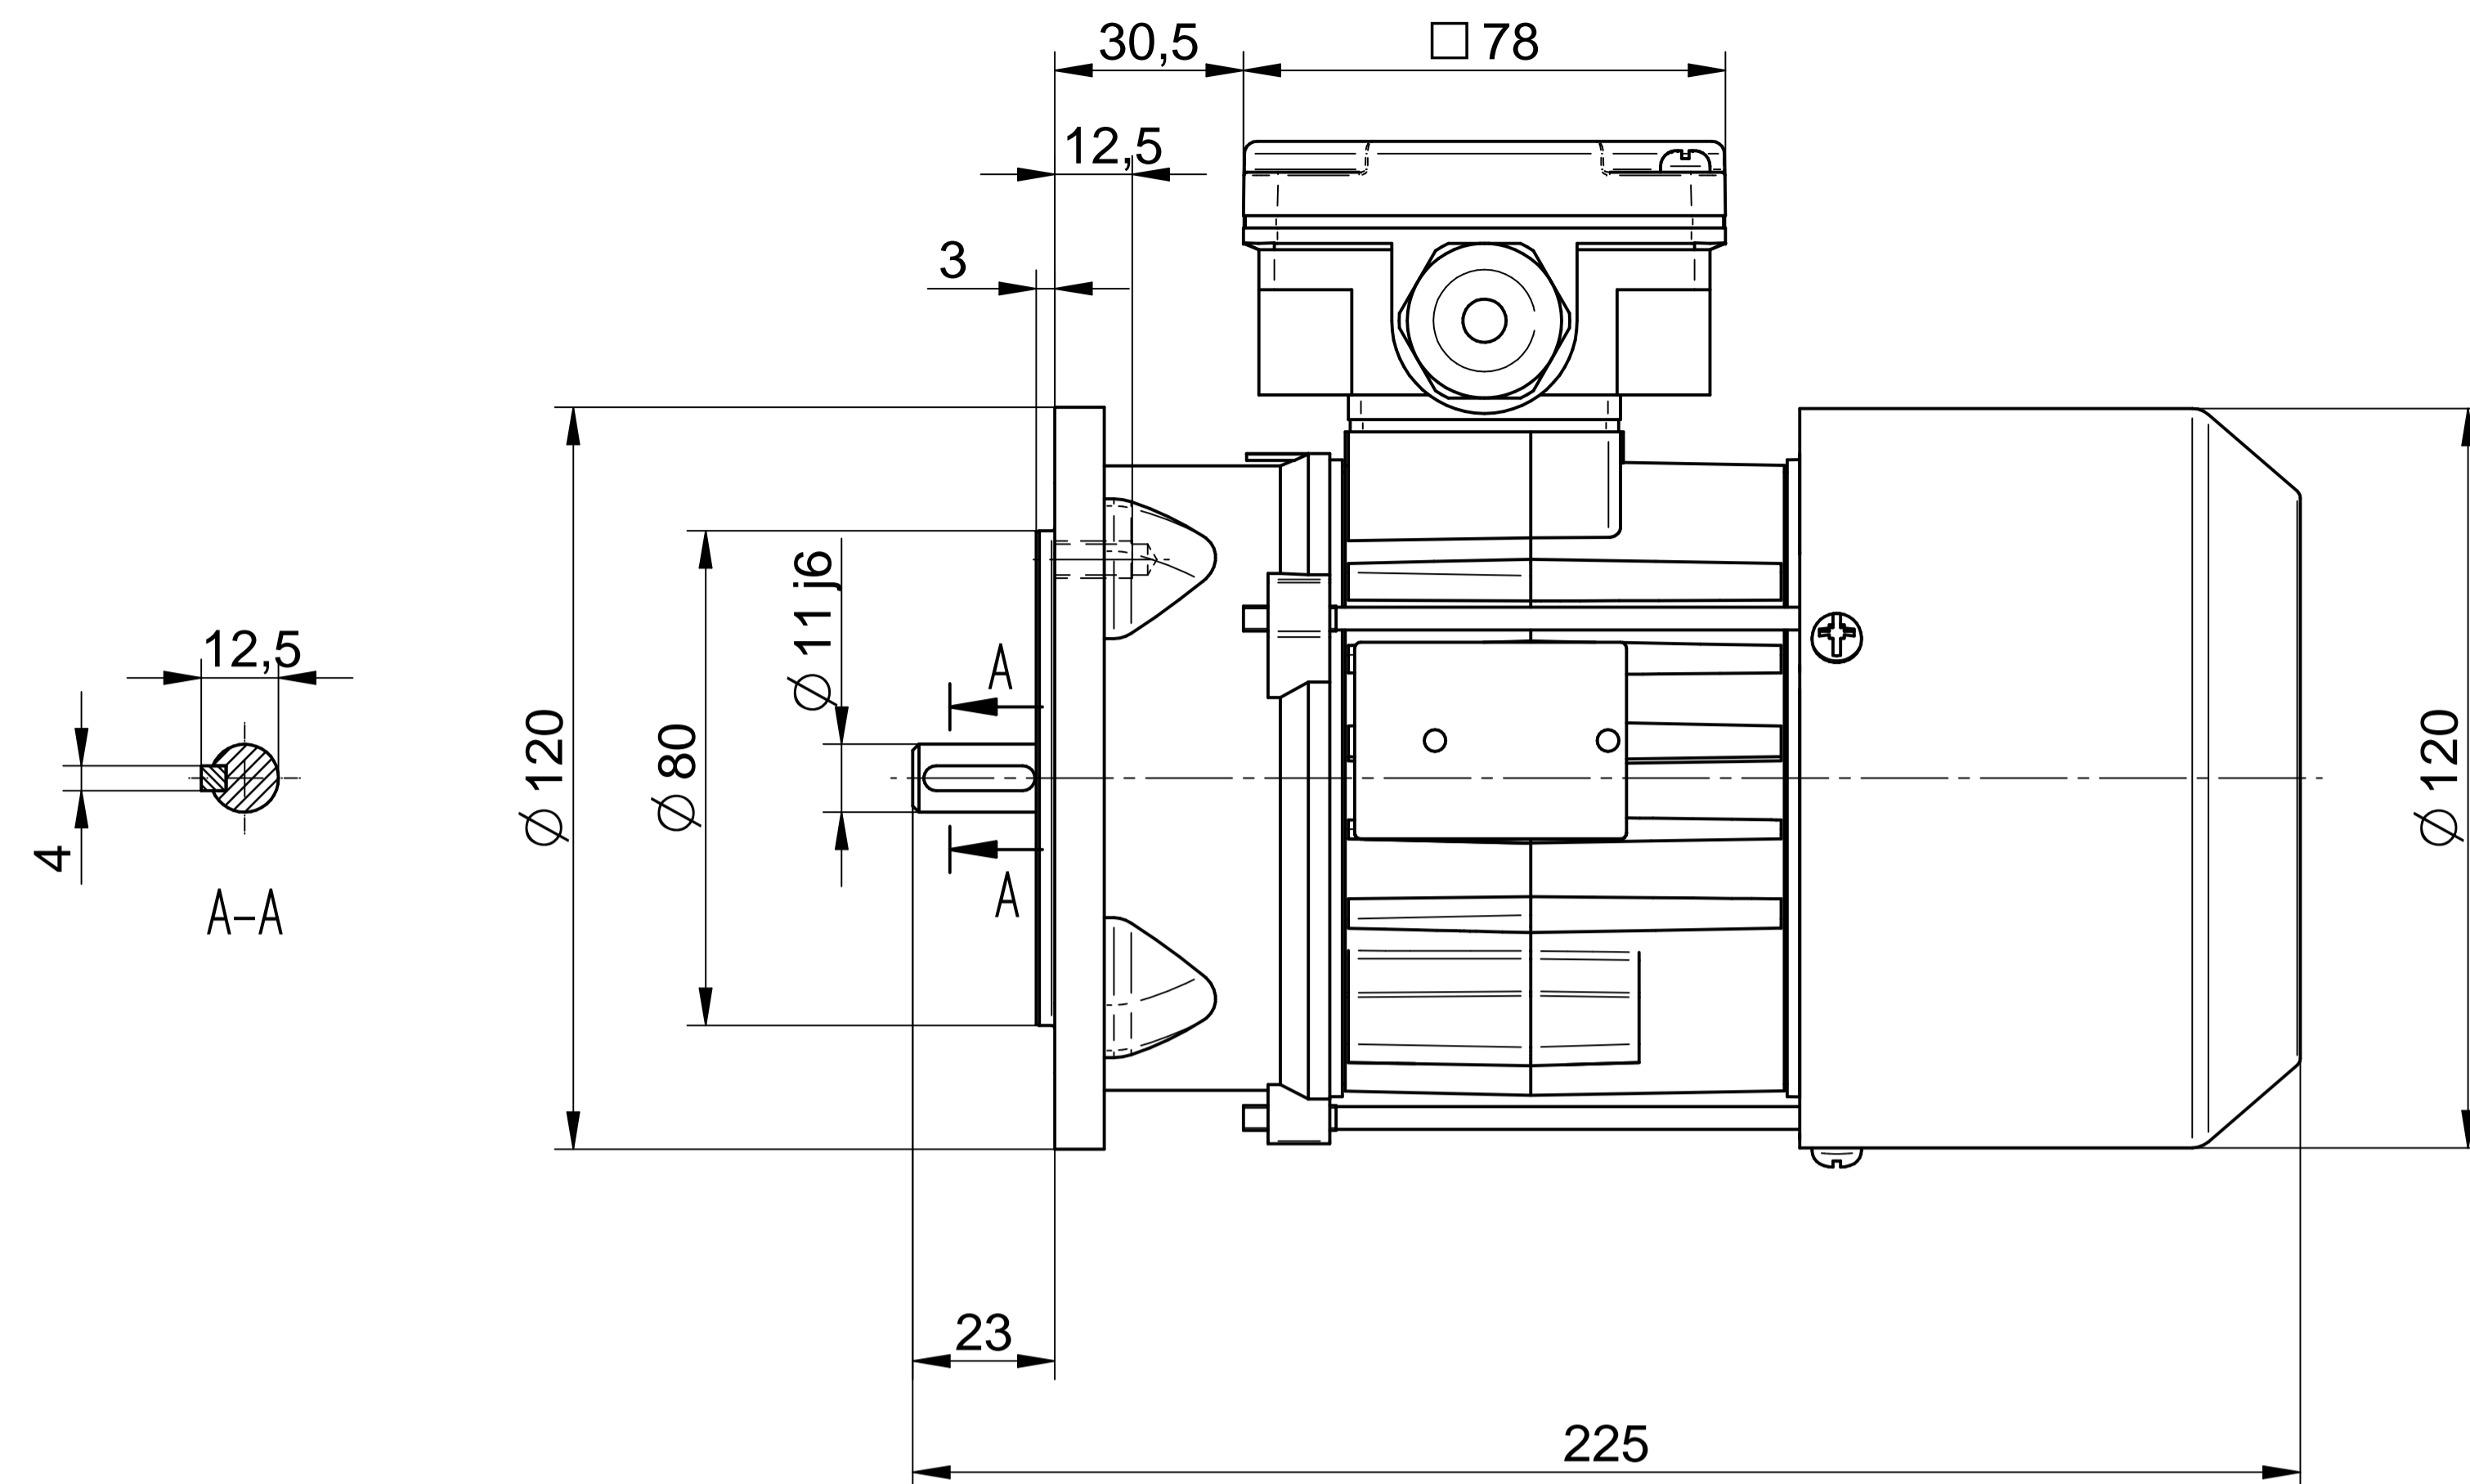

Cantoni®
GROUP

BESEL S.A.
FABRYKA SILNIKÓW ELEKTRYCZNYCH

Motor type

SLh63x-8C2

Scale

1:1

Cantoni®
GROUP

BESEL S.A.
FABRYKA SILNIKÓW ELEKTRYCZNYCH

Motor type

SKh63x-8C2

Scale

1:1

Cantoni®
GROUP

BESEL S.A.
FABRYKA SILNIKÓW ELEKTRYCZNYCH

Motor type

SKh63x-8C1

Scale

1:1

Cantoni®
GROUP

BESEL S.A.
FABRYKA SILNIKÓW ELEKTRYCZNYCH

Motor type

SLh63x-8C

Scale

1:1