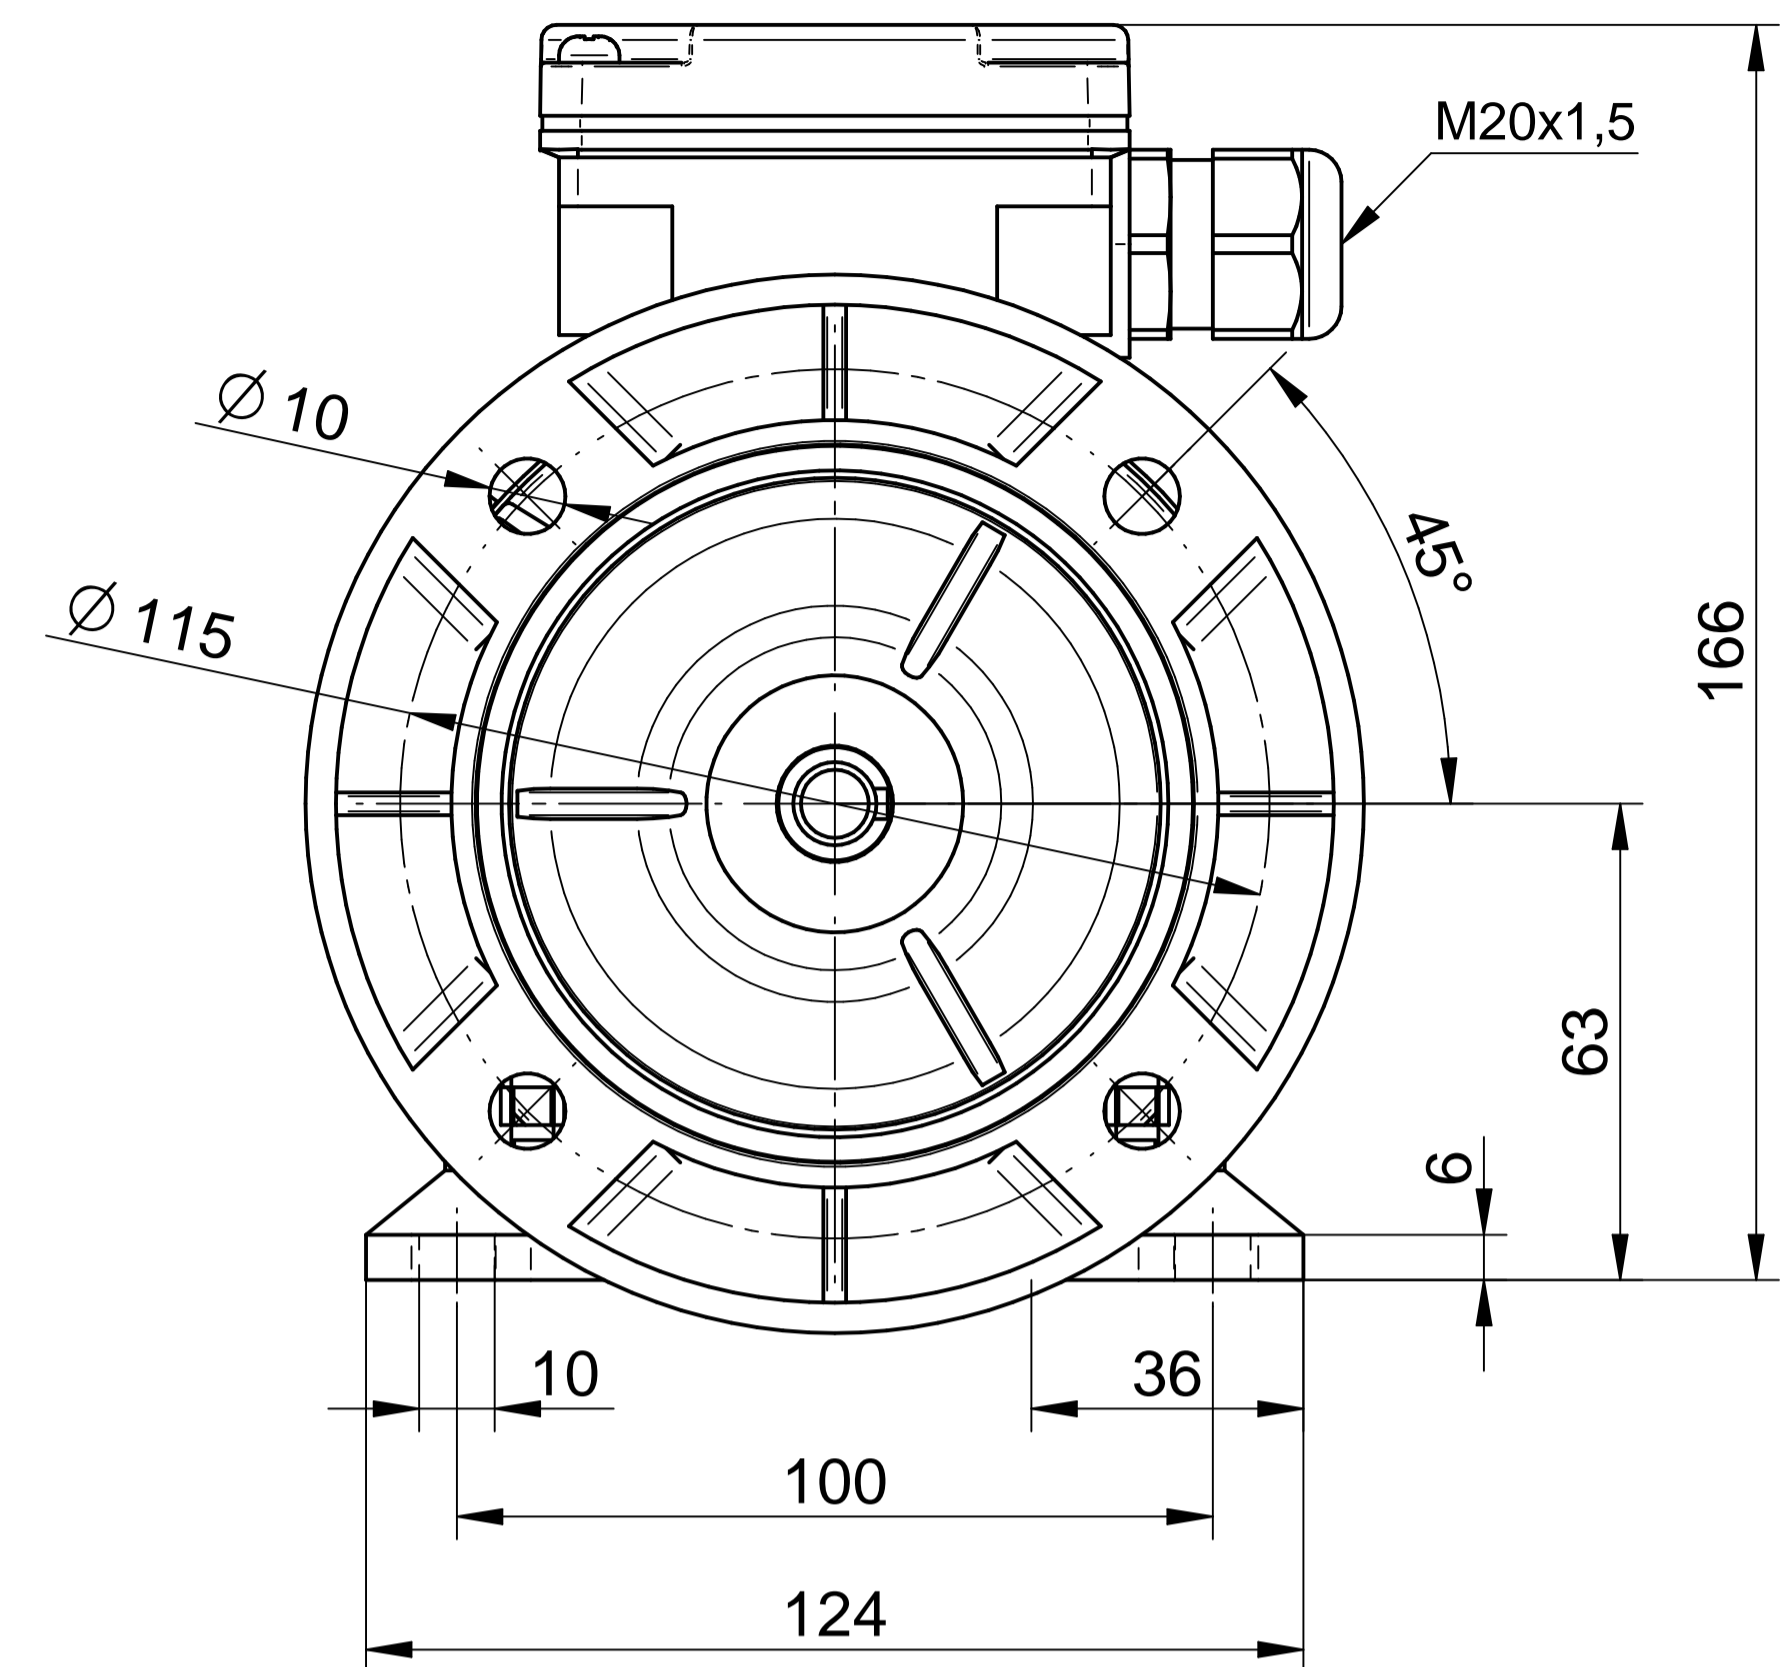

Cantoni®
GROUP

BESEL S.A.
FABRYKA SILNIKÓW ELEKTRYCZNYCH

Motor type

SLh63x-8C

Scale

1:1