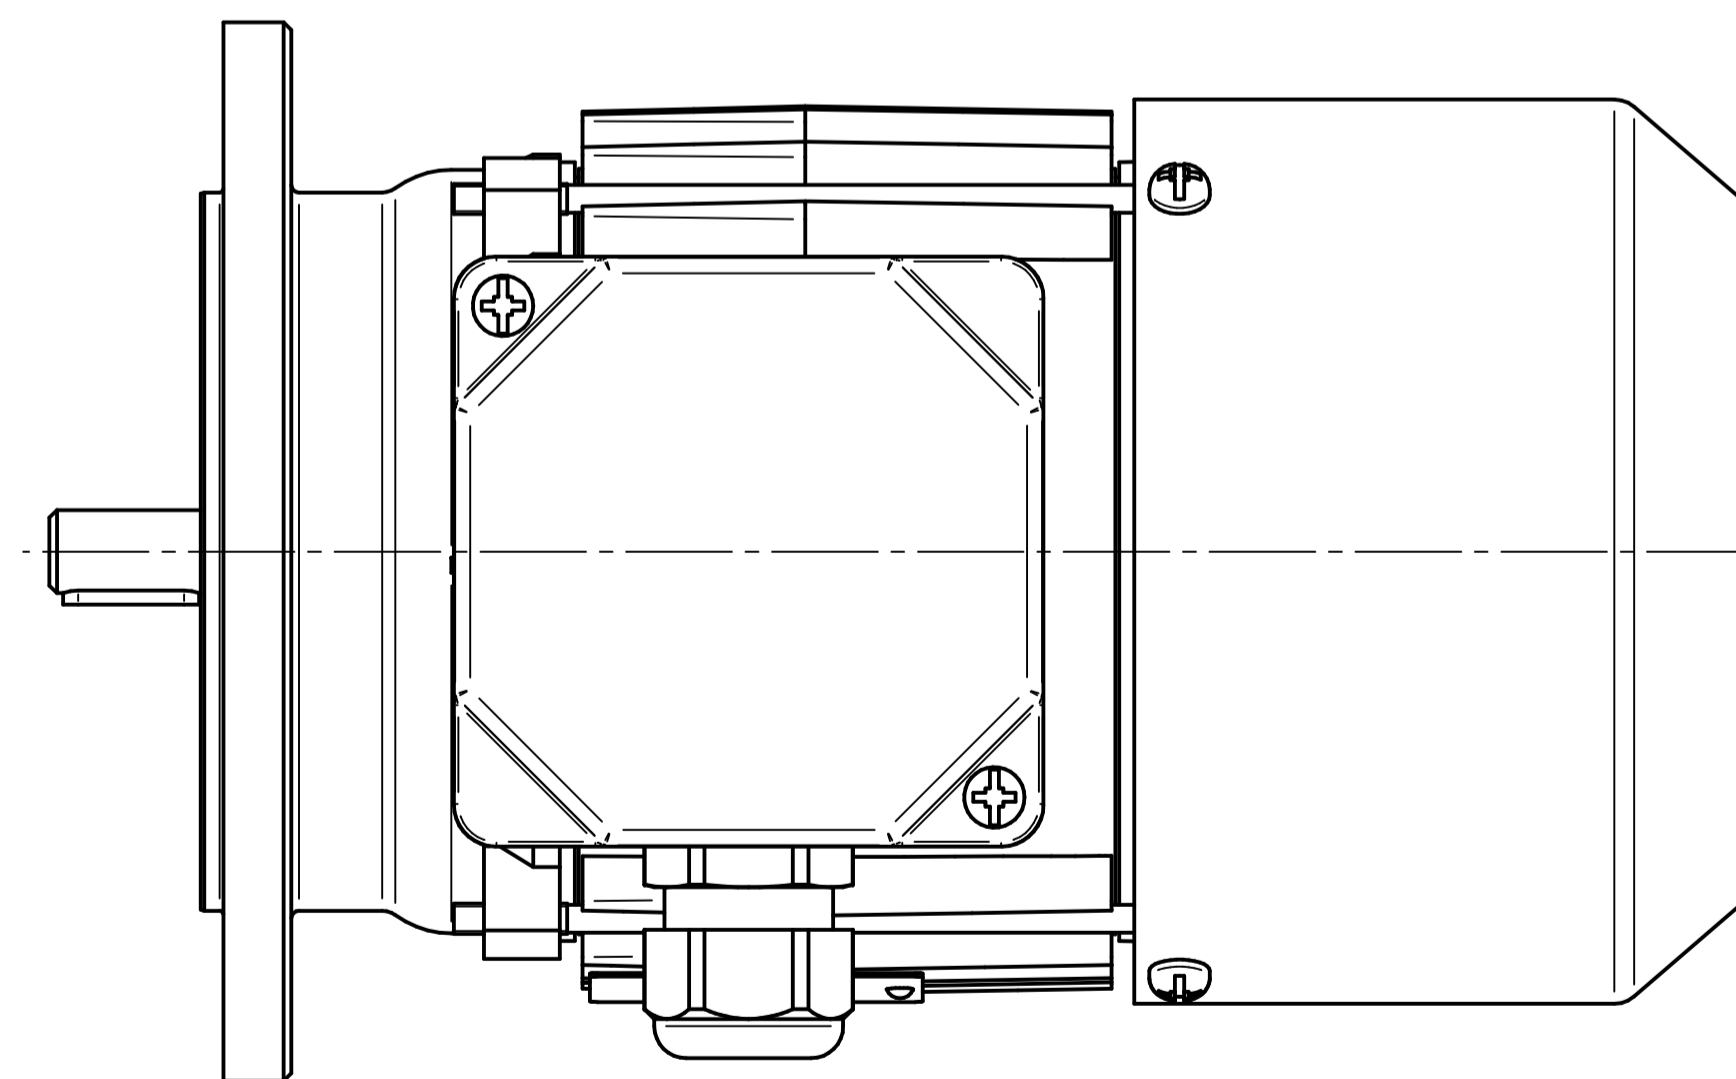

Cantoni®
GROUP

BESEL S.A.
FABRYKA SILNIKÓW ELEKTRYCZNYCH

Motor type

SLh63x-8C2

Scale

1:1

Cantoni®
GROUP

BESEL S.A.
FABRYKA SILNIKÓW ELEKTRYCZNYCH

Motor type

SKh63x-8C2

Scale

1:1

Cantoni®
GROUP

BESEL S.A.
FABRYKA SILNIKÓW ELEKTRYCZNYCH

Motor type

SKh63x-8C1

Scale

1:1

Cantoni®
GROUP

BESEL S.A.
FABRYKA SILNIKÓW ELEKTRYCZNYCH

Motor type

SLh63x-8C

Scale

1:1