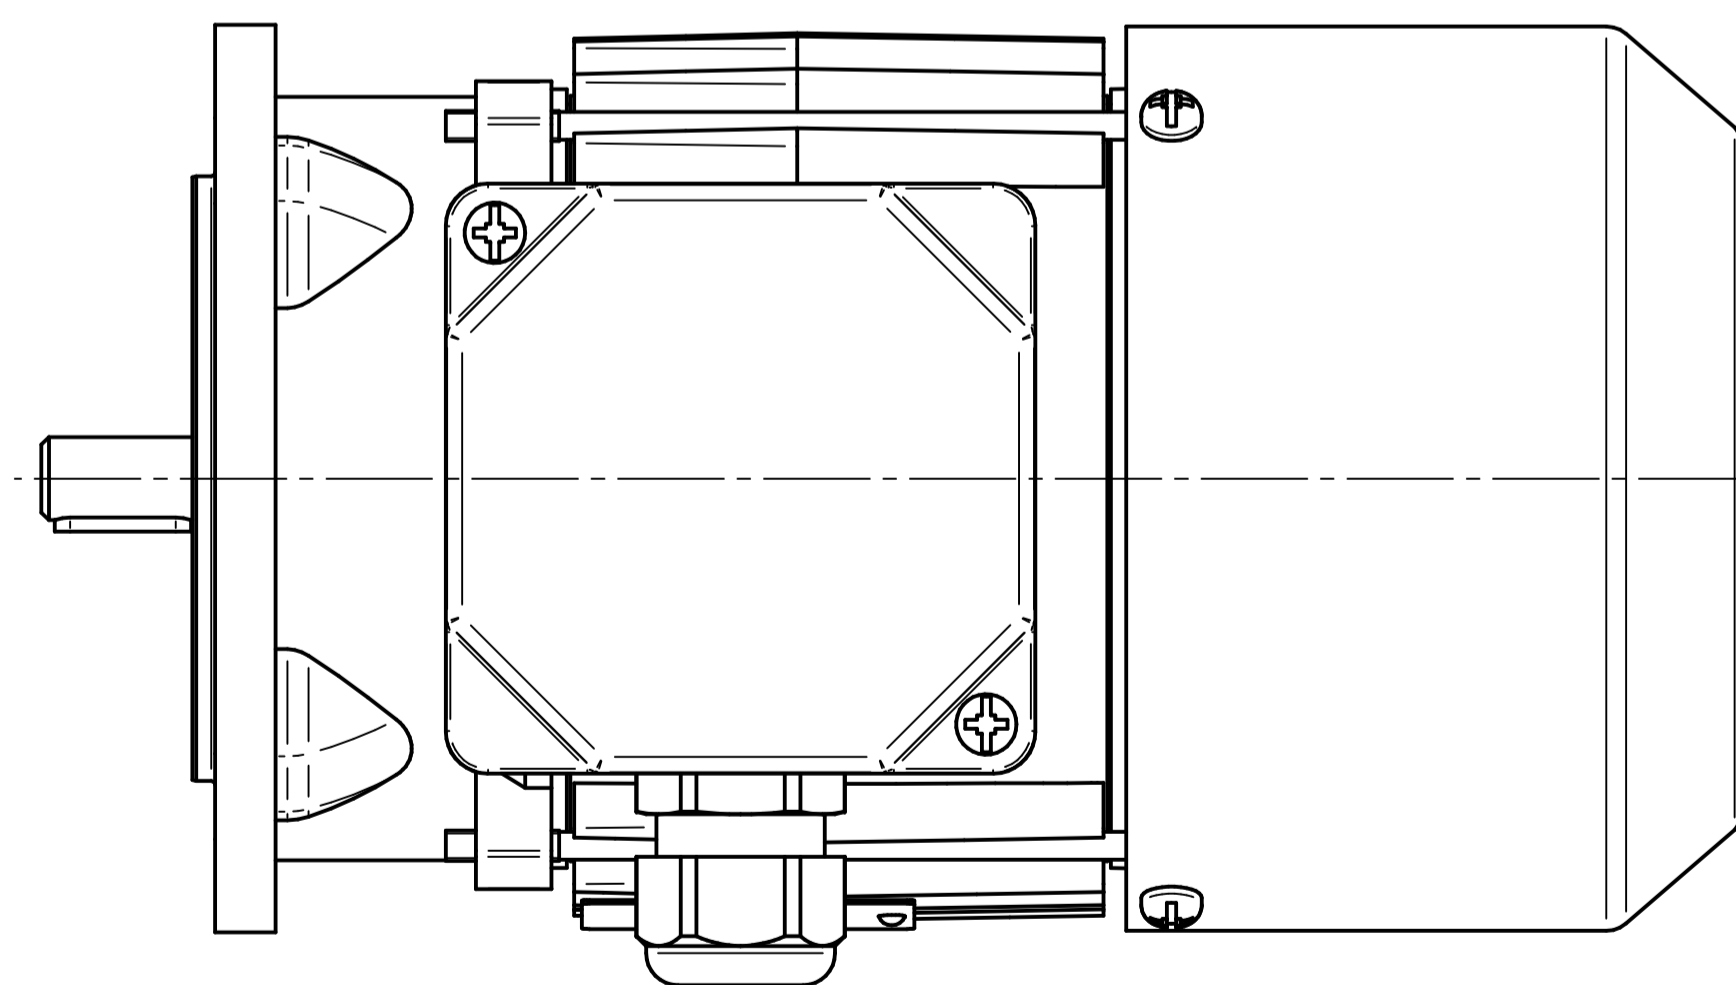

Cantoni®
GROUP

BESEL S.A.
FABRYKA SILNIKÓW ELEKTRYCZNYCH

Motor type

SLh63x-8C2

Scale

1:1

Cantoni®
GROUP

BESEL S.A.
FABRYKA SILNIKÓW ELEKTRYCZNYCH

Motor type

SKh63x-8C2

Scale

1:1

Cantoni®
GROUP

BESEL S.A.
FABRYKA SILNIKÓW ELEKTRYCZNYCH

Motor type

SKh63x-8C1

Scale

1:1

Cantoni®
GROUP

BESEL S.A.
FABRYKA SILNIKÓW ELEKTRYCZNYCH

Motor type

SLh63x-8C

Scale

1:1