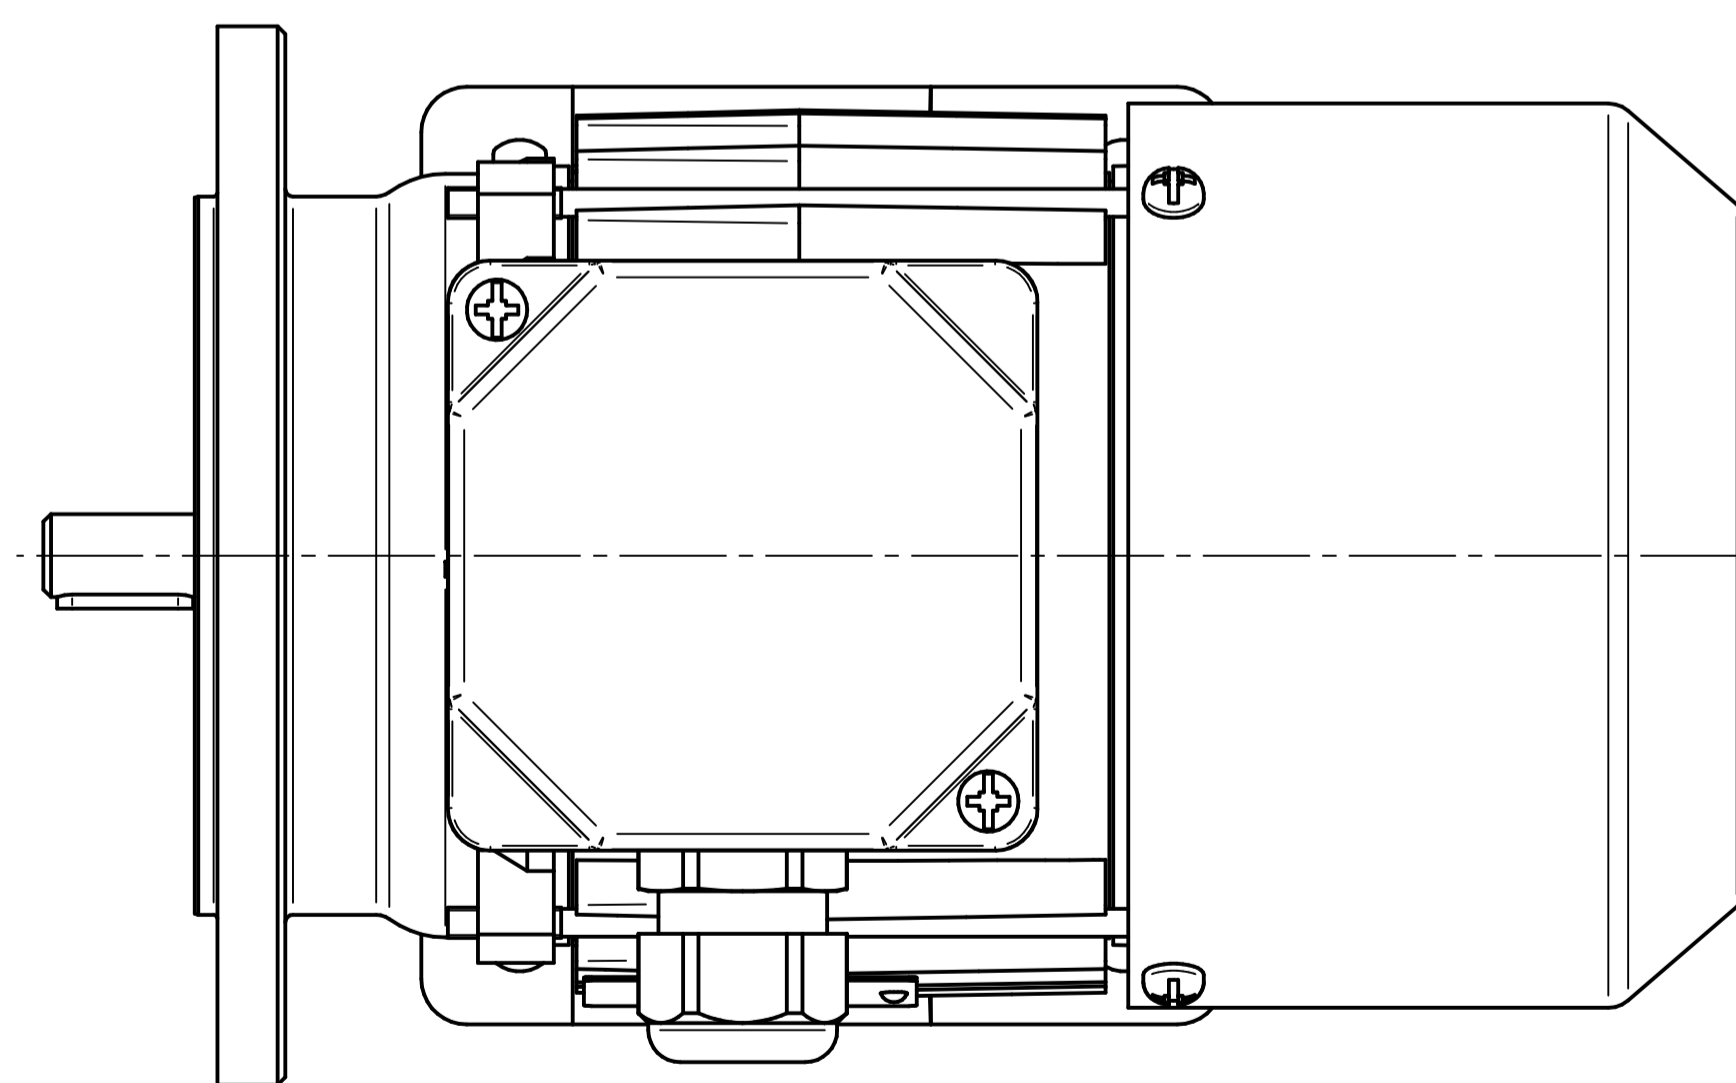

Cantoni®
GROUP

BESEL S.A.
FABRYKA SILNIKÓW ELEKTRYCZNYCH

Motor type

SLh63x-8C

Scale

1:1