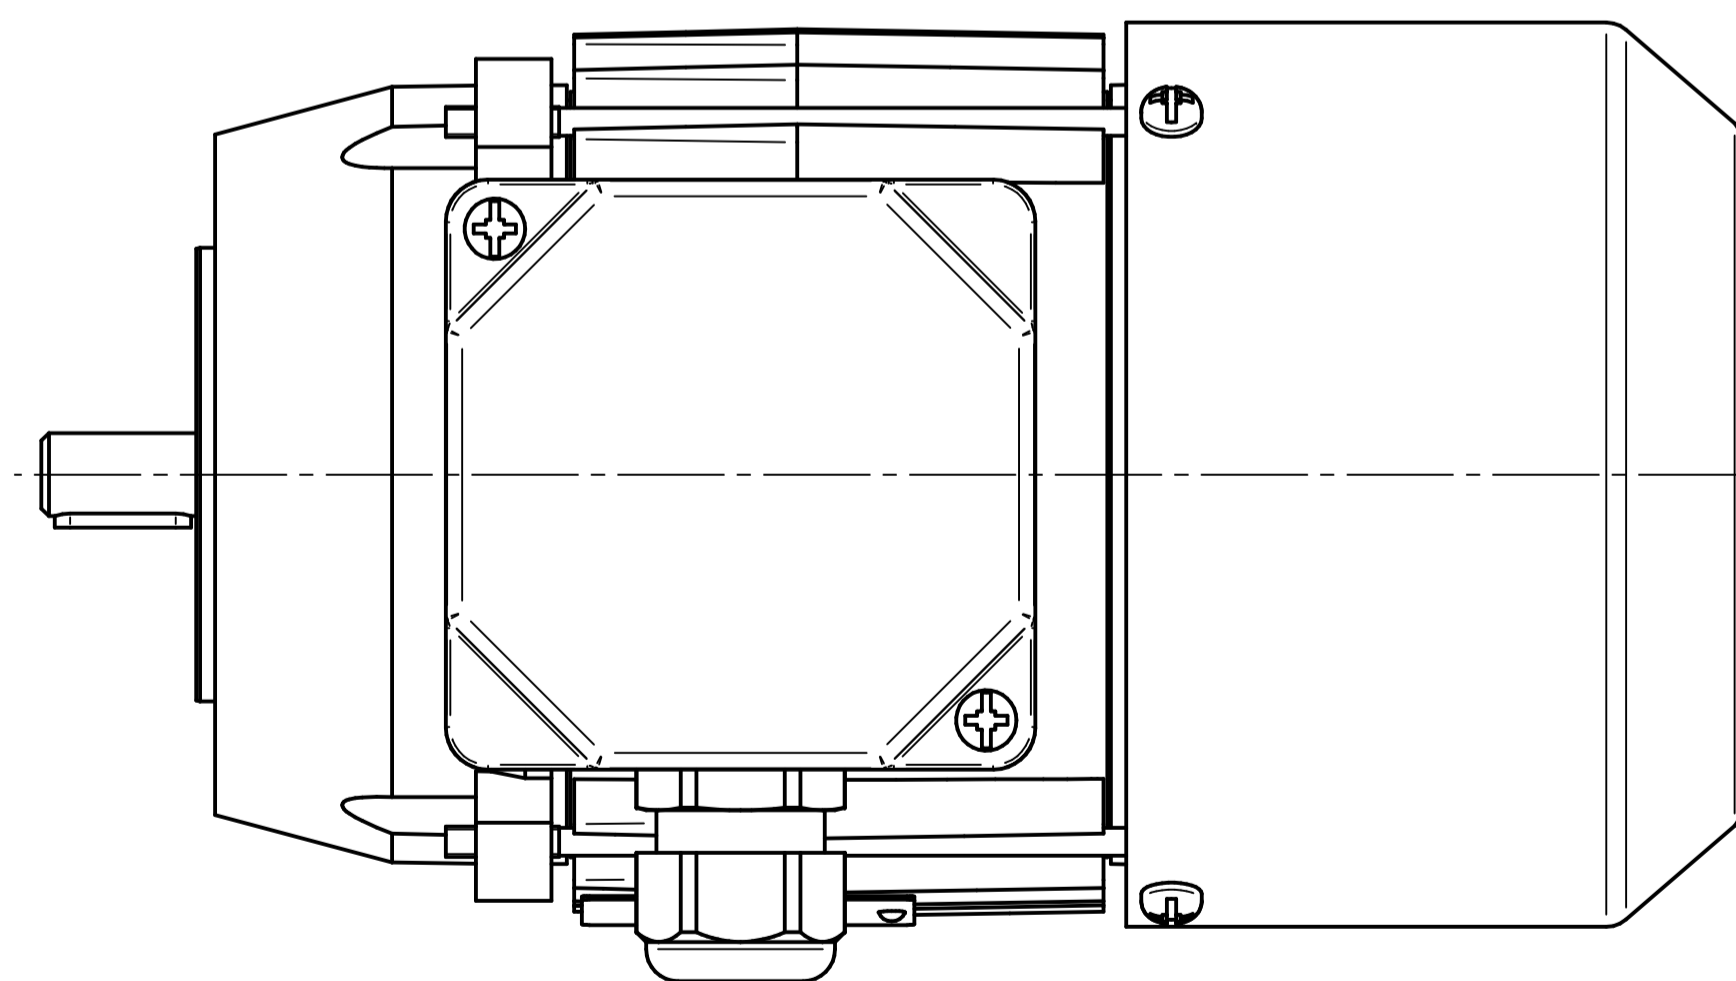

Cantoni®
GROUP

BESEL S.A.
FABRYKA SILNIKÓW ELEKTRYCZNYCH

Motor type

SLh63x-8C2

Scale

1:1

Cantoni®
GROUP

BESEL S.A.
FABRYKA SILNIKÓW ELEKTRYCZNYCH

Motor type

SKh63x-8C2

Scale

1:1

Cantoni®
GROUP

BESEL S.A.
FABRYKA SILNIKÓW ELEKTRYCZNYCH

Motor type

SKh63x-8C1

Scale

1:1

Cantoni®
GROUP

BESEL S.A.
FABRYKA SILNIKÓW ELEKTRYCZNYCH

Motor type

SLh63x-8C

Scale

1:1