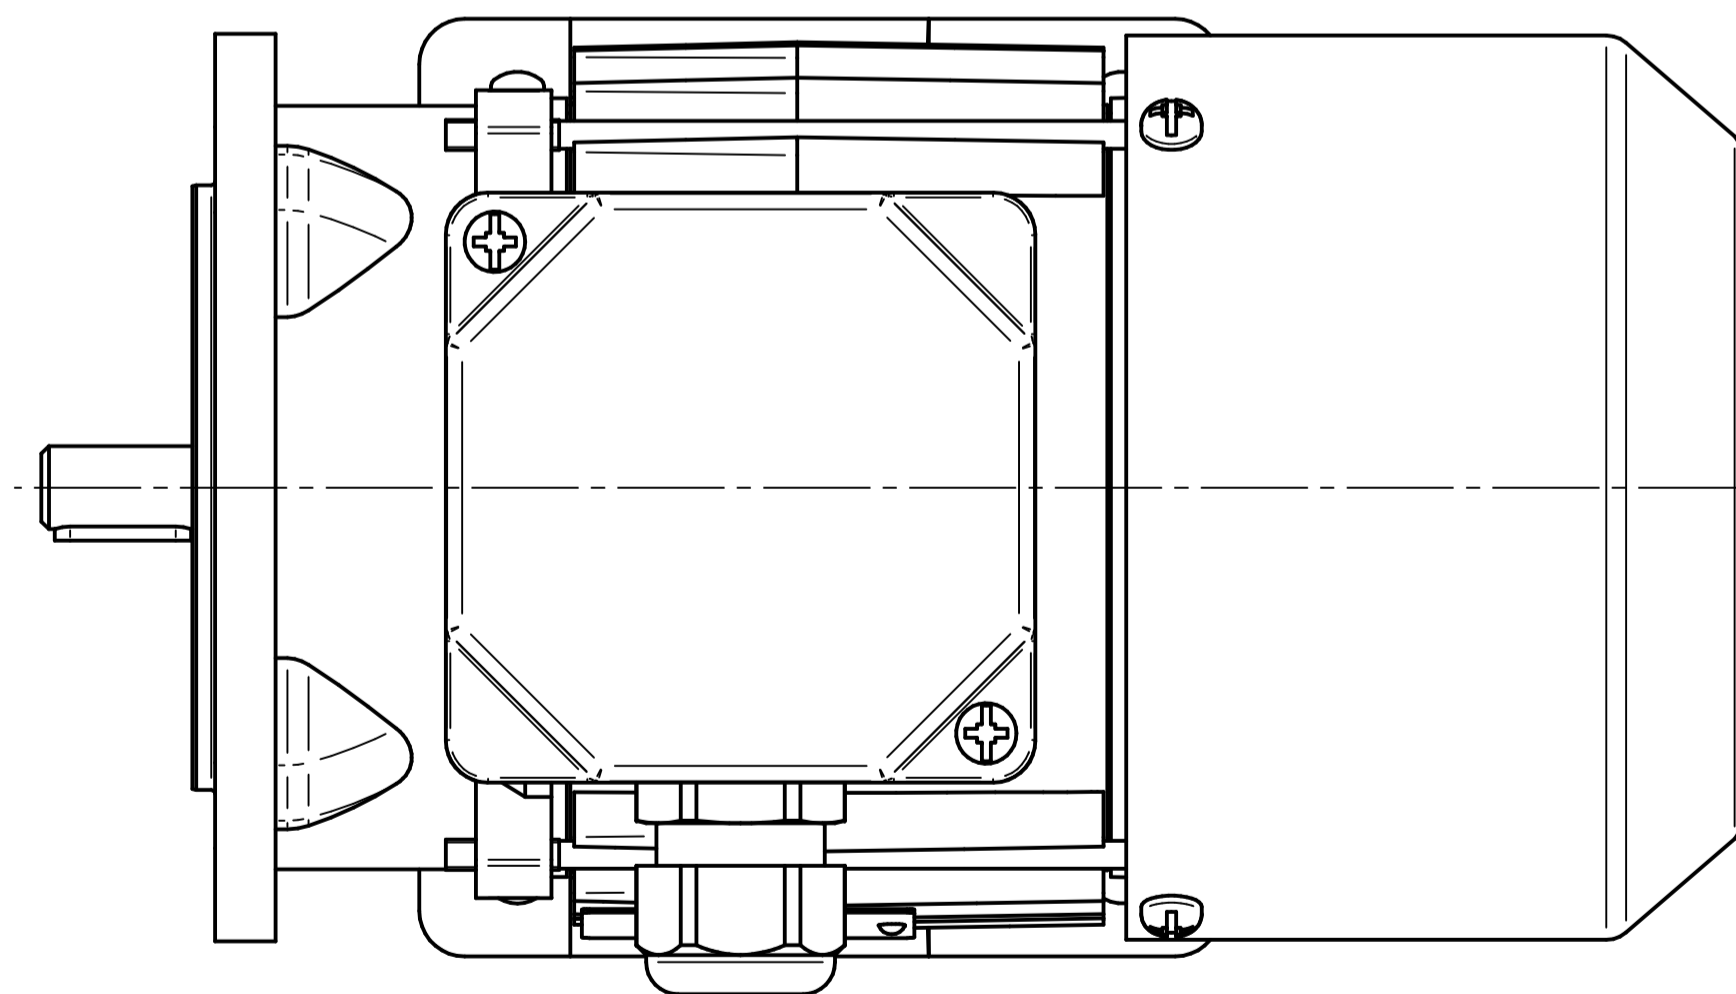

Cantoni®
GROUP

BESEL S.A.
FABRYKA SILNIKÓW ELEKTRYCZNYCH

Motor type

SLh63x-8C2

Scale

1:1

Cantoni®
GROUP

BESEL S.A.
FABRYKA SILNIKÓW ELEKTRYCZNYCH

Motor type

SKh63x-8C2

Scale

1:1

Cantoni®
GROUP

BESEL S.A.
FABRYKA SILNIKÓW ELEKTRYCZNYCH

Motor type

SKh63x-8C1

Scale

1:1

Cantoni®
GROUP

BESEL S.A.
FABRYKA SILNIKÓW ELEKTRYCZNYCH

Motor type

SLh63x-8C

Scale

1:1