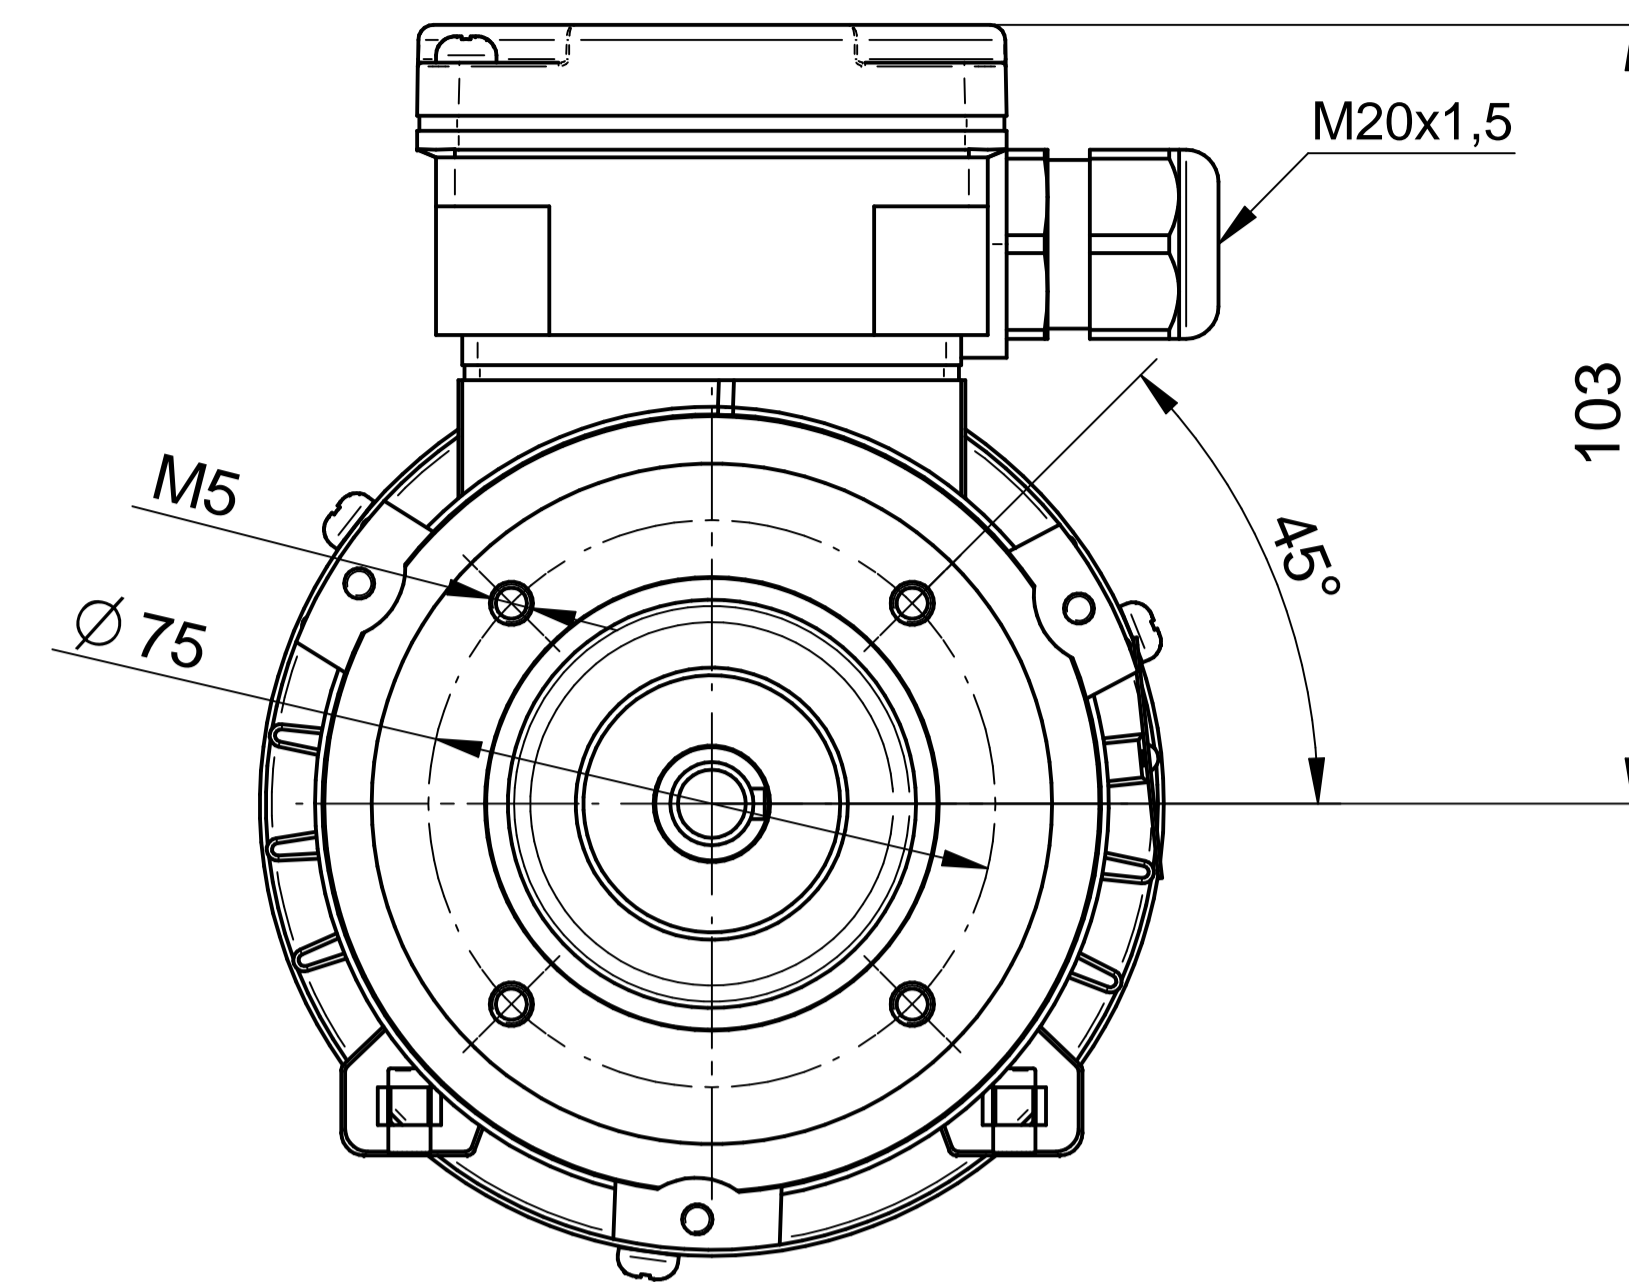

Cantoni®
GROUP

BESEL S.A.
FABRYKA SILNIKÓW ELEKTRYCZNYCH

Motor type

SKh63x-8C2

Scale

1:1