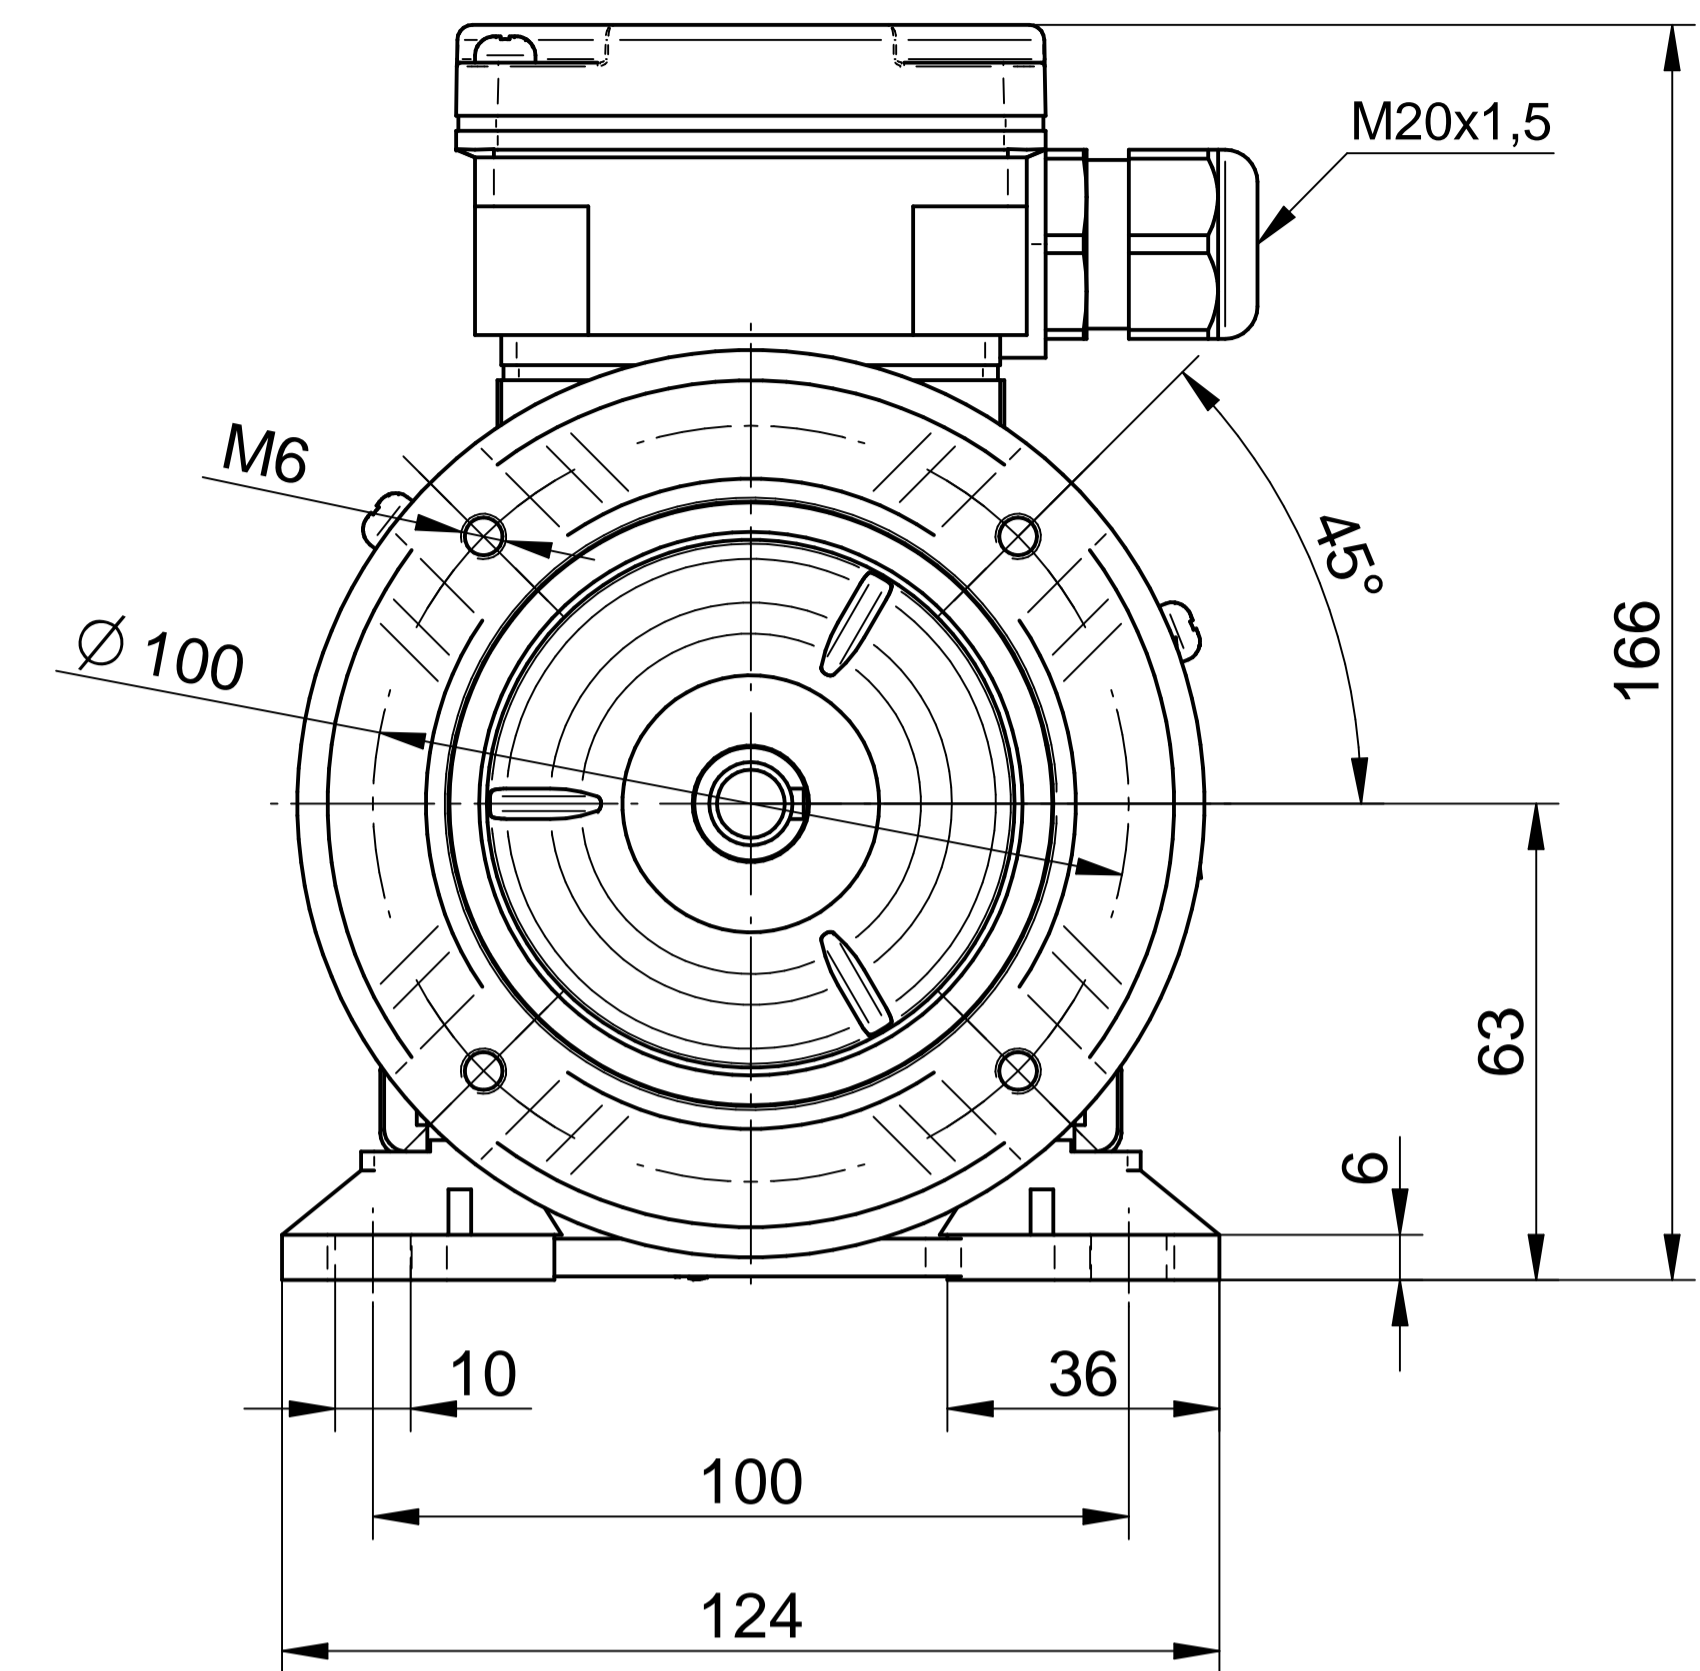

Cantoni®
GROUP

BESEL S.A.
FABRYKA SILNIKÓW ELEKTRYCZNYCH

Motor type

SLh63x-8C2

Scale

1:1

Cantoni®
GROUP

BESEL S.A.
FABRYKA SILNIKÓW ELEKTRYCZNYCH

Motor type

SKh63x-8C2

Scale

1:1

Cantoni®
GROUP

BESEL S.A.
FABRYKA SILNIKÓW ELEKTRYCZNYCH

Motor type

SKh63x-8C1

Scale

1:1

Cantoni®
GROUP

BESEL S.A.
FABRYKA SILNIKÓW ELEKTRYCZNYCH

Motor type

SLh63x-8C

Scale

1:1