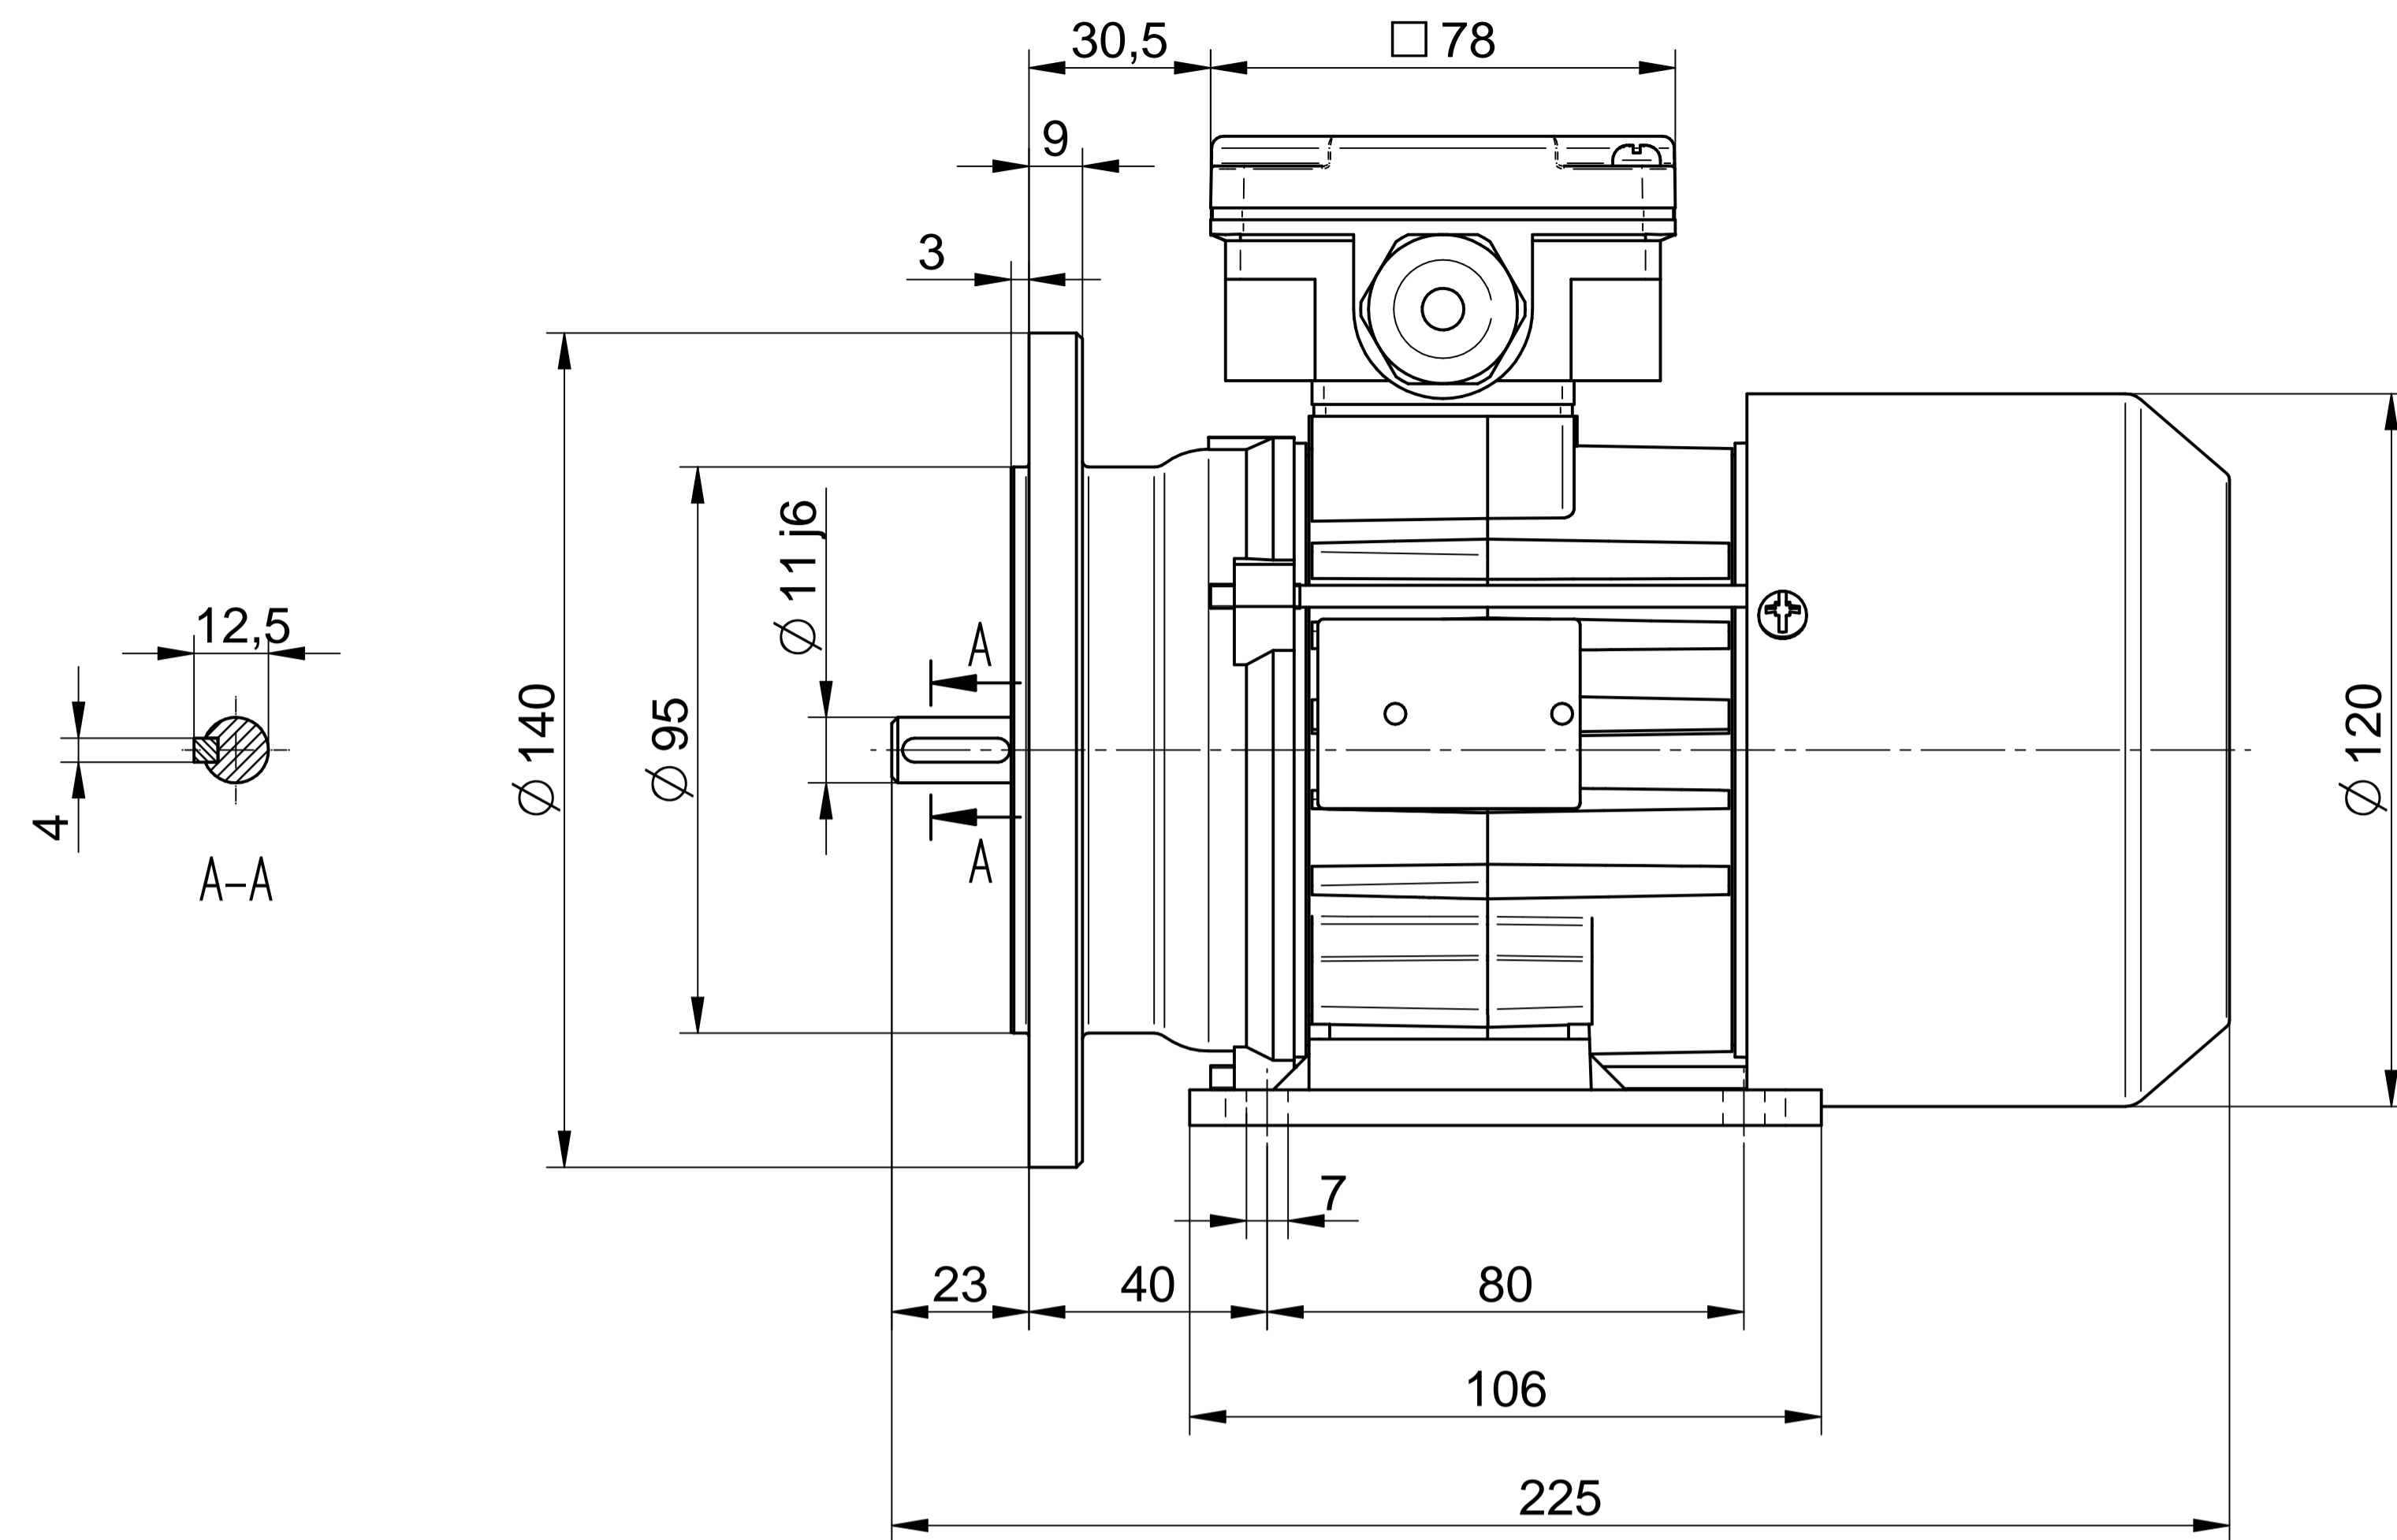

Cantoni®
GROUP

BESEL S.A.
FABRYKA SILNIKÓW ELEKTRYCZNYCH

Motor type

SLh63x-8C

Scale

1:1