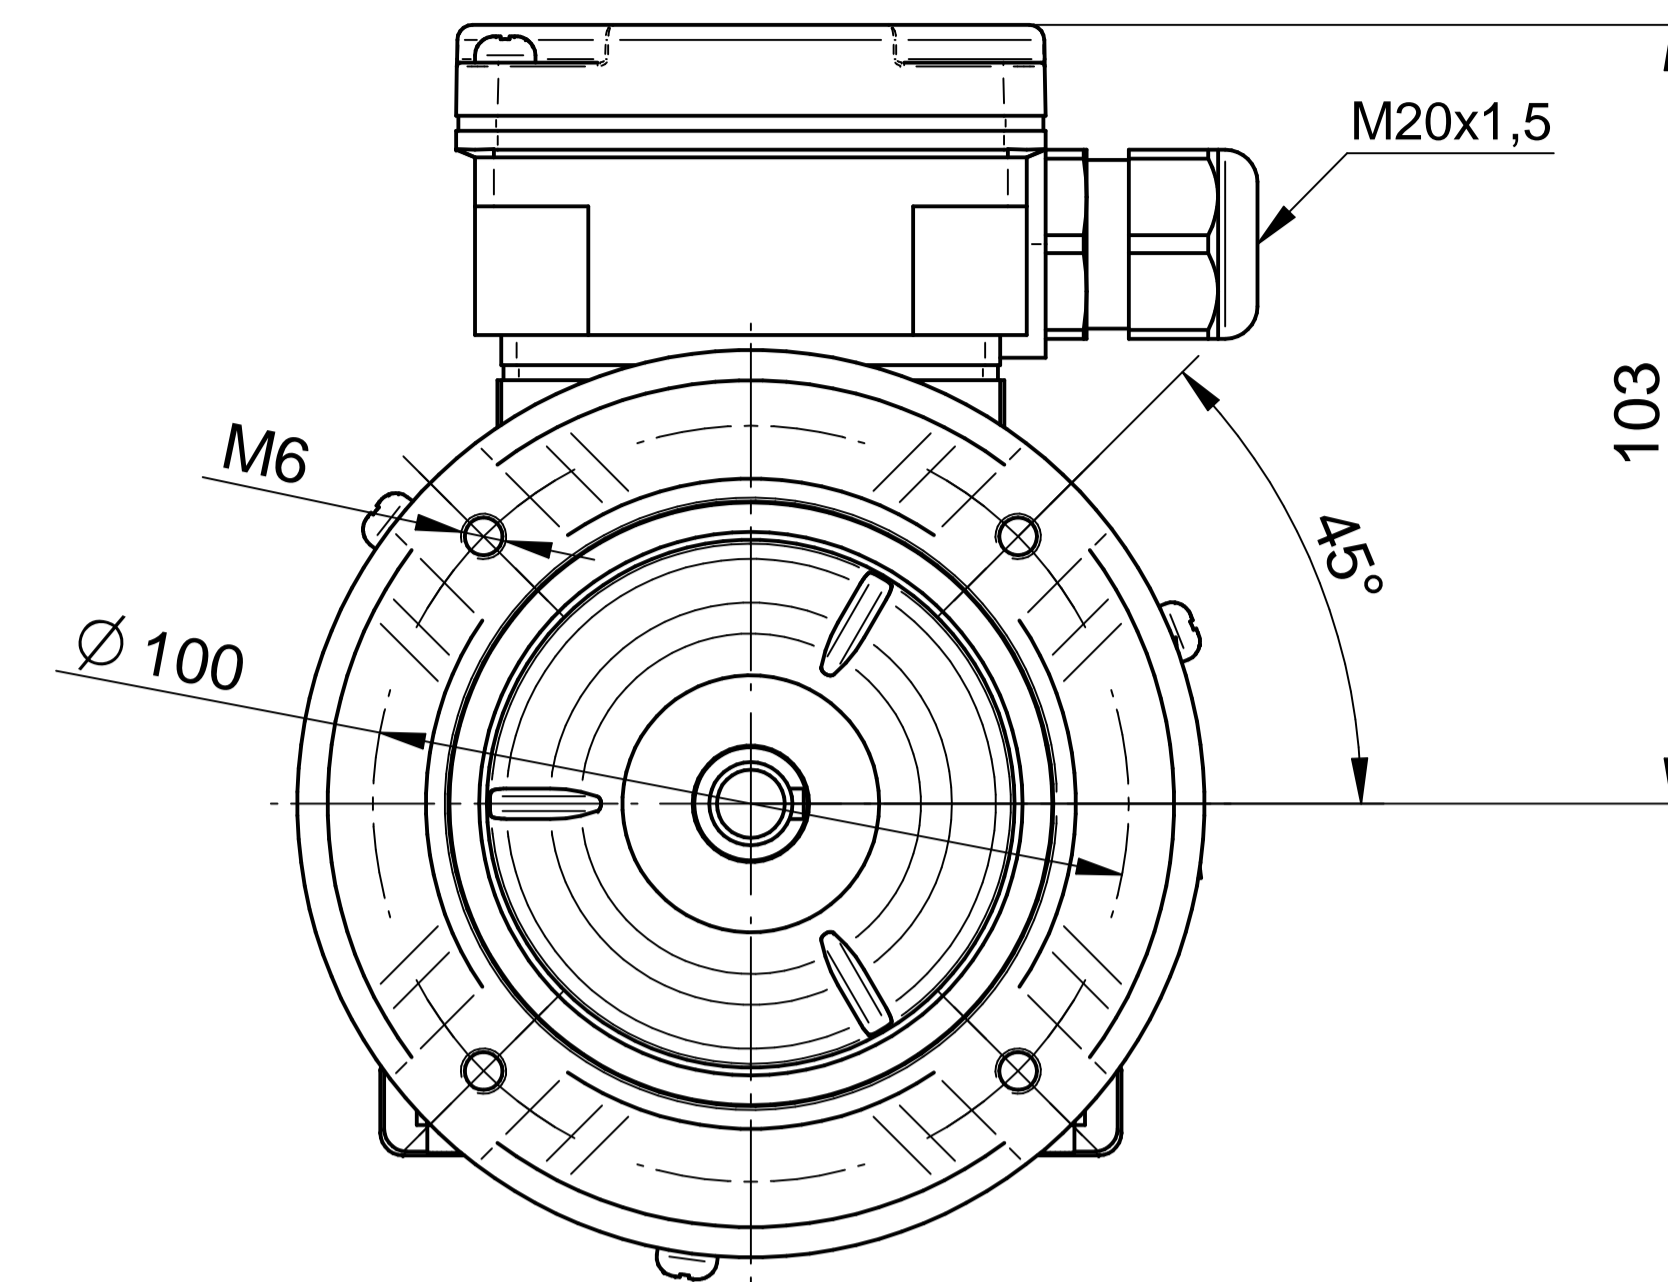

Cantoni®
GROUP

BESEL S.A.
FABRYKA SILNIKÓW ELEKTRYCZNYCH

Motor type

SKh63x-8C1

Scale

1:1