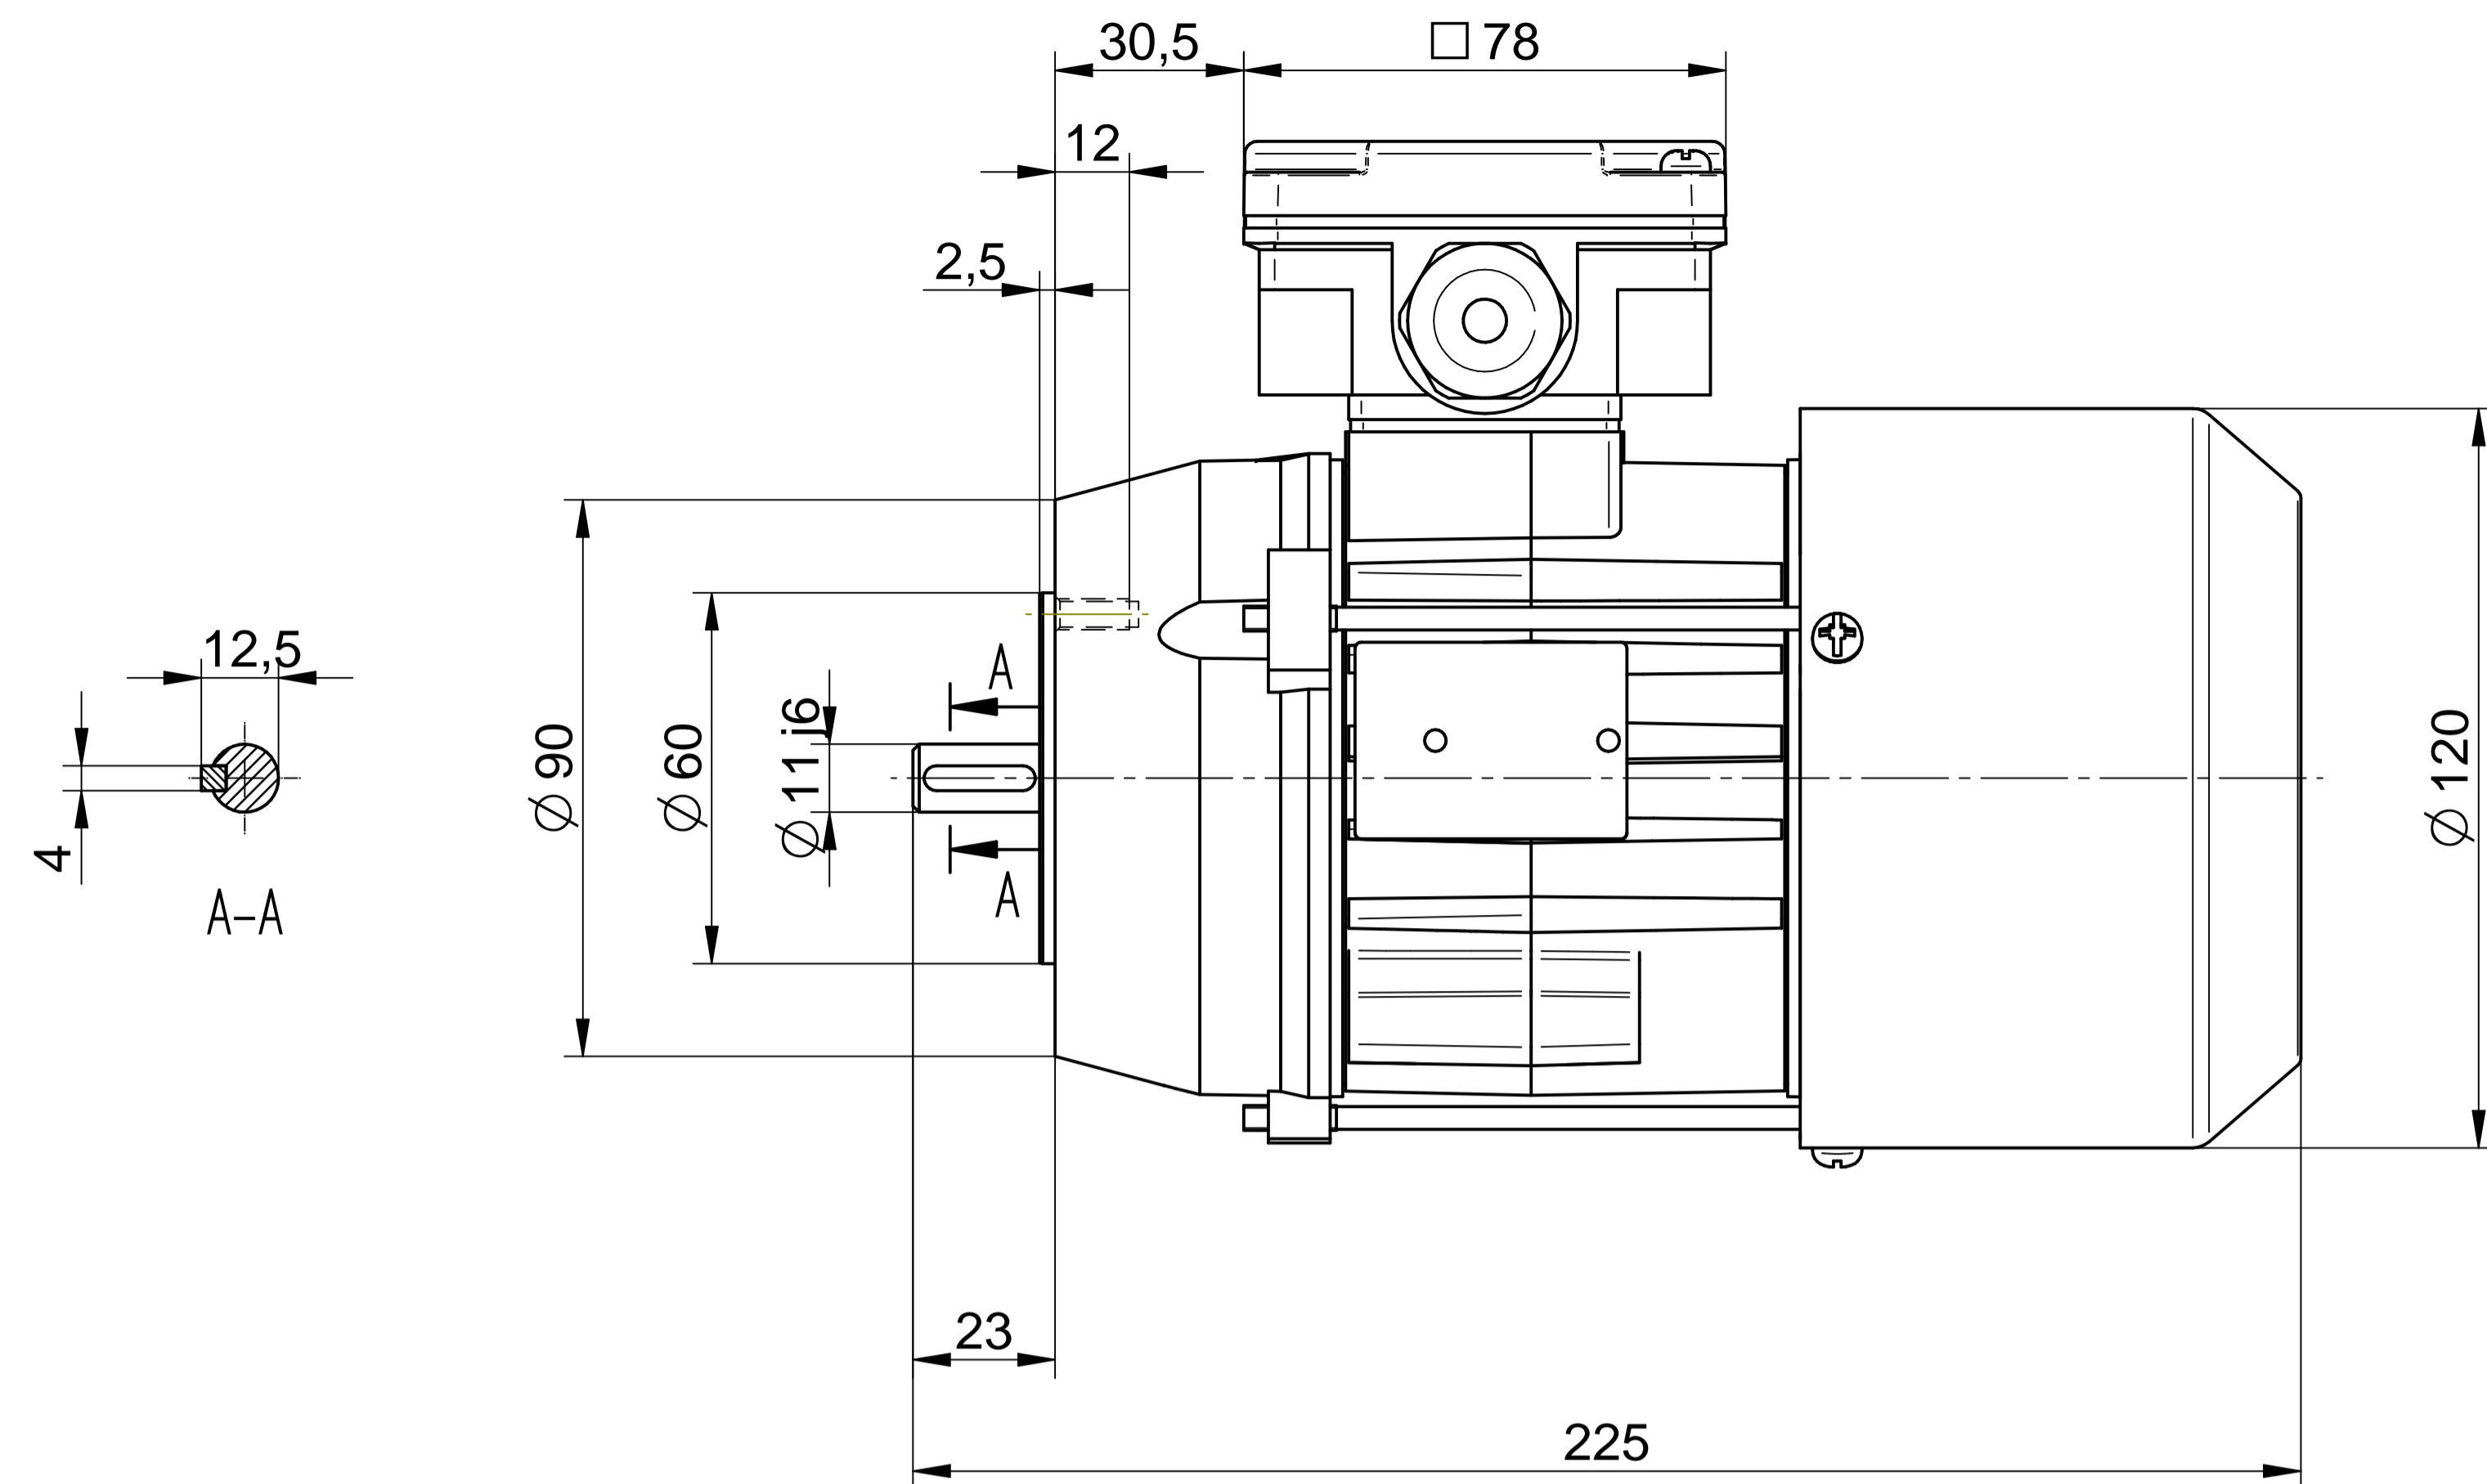

Cantoni®
GROUP

BESEL S.A.
FABRYKA SILNIKÓW ELEKTRYCZNYCH

Motor type

SLh63x-8C2

Scale

1:1

Cantoni®
GROUP

BESEL S.A.
FABRYKA SILNIKÓW ELEKTRYCZNYCH

Motor type

SKh63x-8C2

Scale

1:1

Cantoni®
GROUP

BESEL S.A.
FABRYKA SILNIKÓW ELEKTRYCZNYCH

Motor type

SKh63x-8C1

Scale

1:1

Cantoni®
GROUP

BESEL S.A.
FABRYKA SILNIKÓW ELEKTRYCZNYCH

Motor type

SLh63x-8C

Scale

1:1