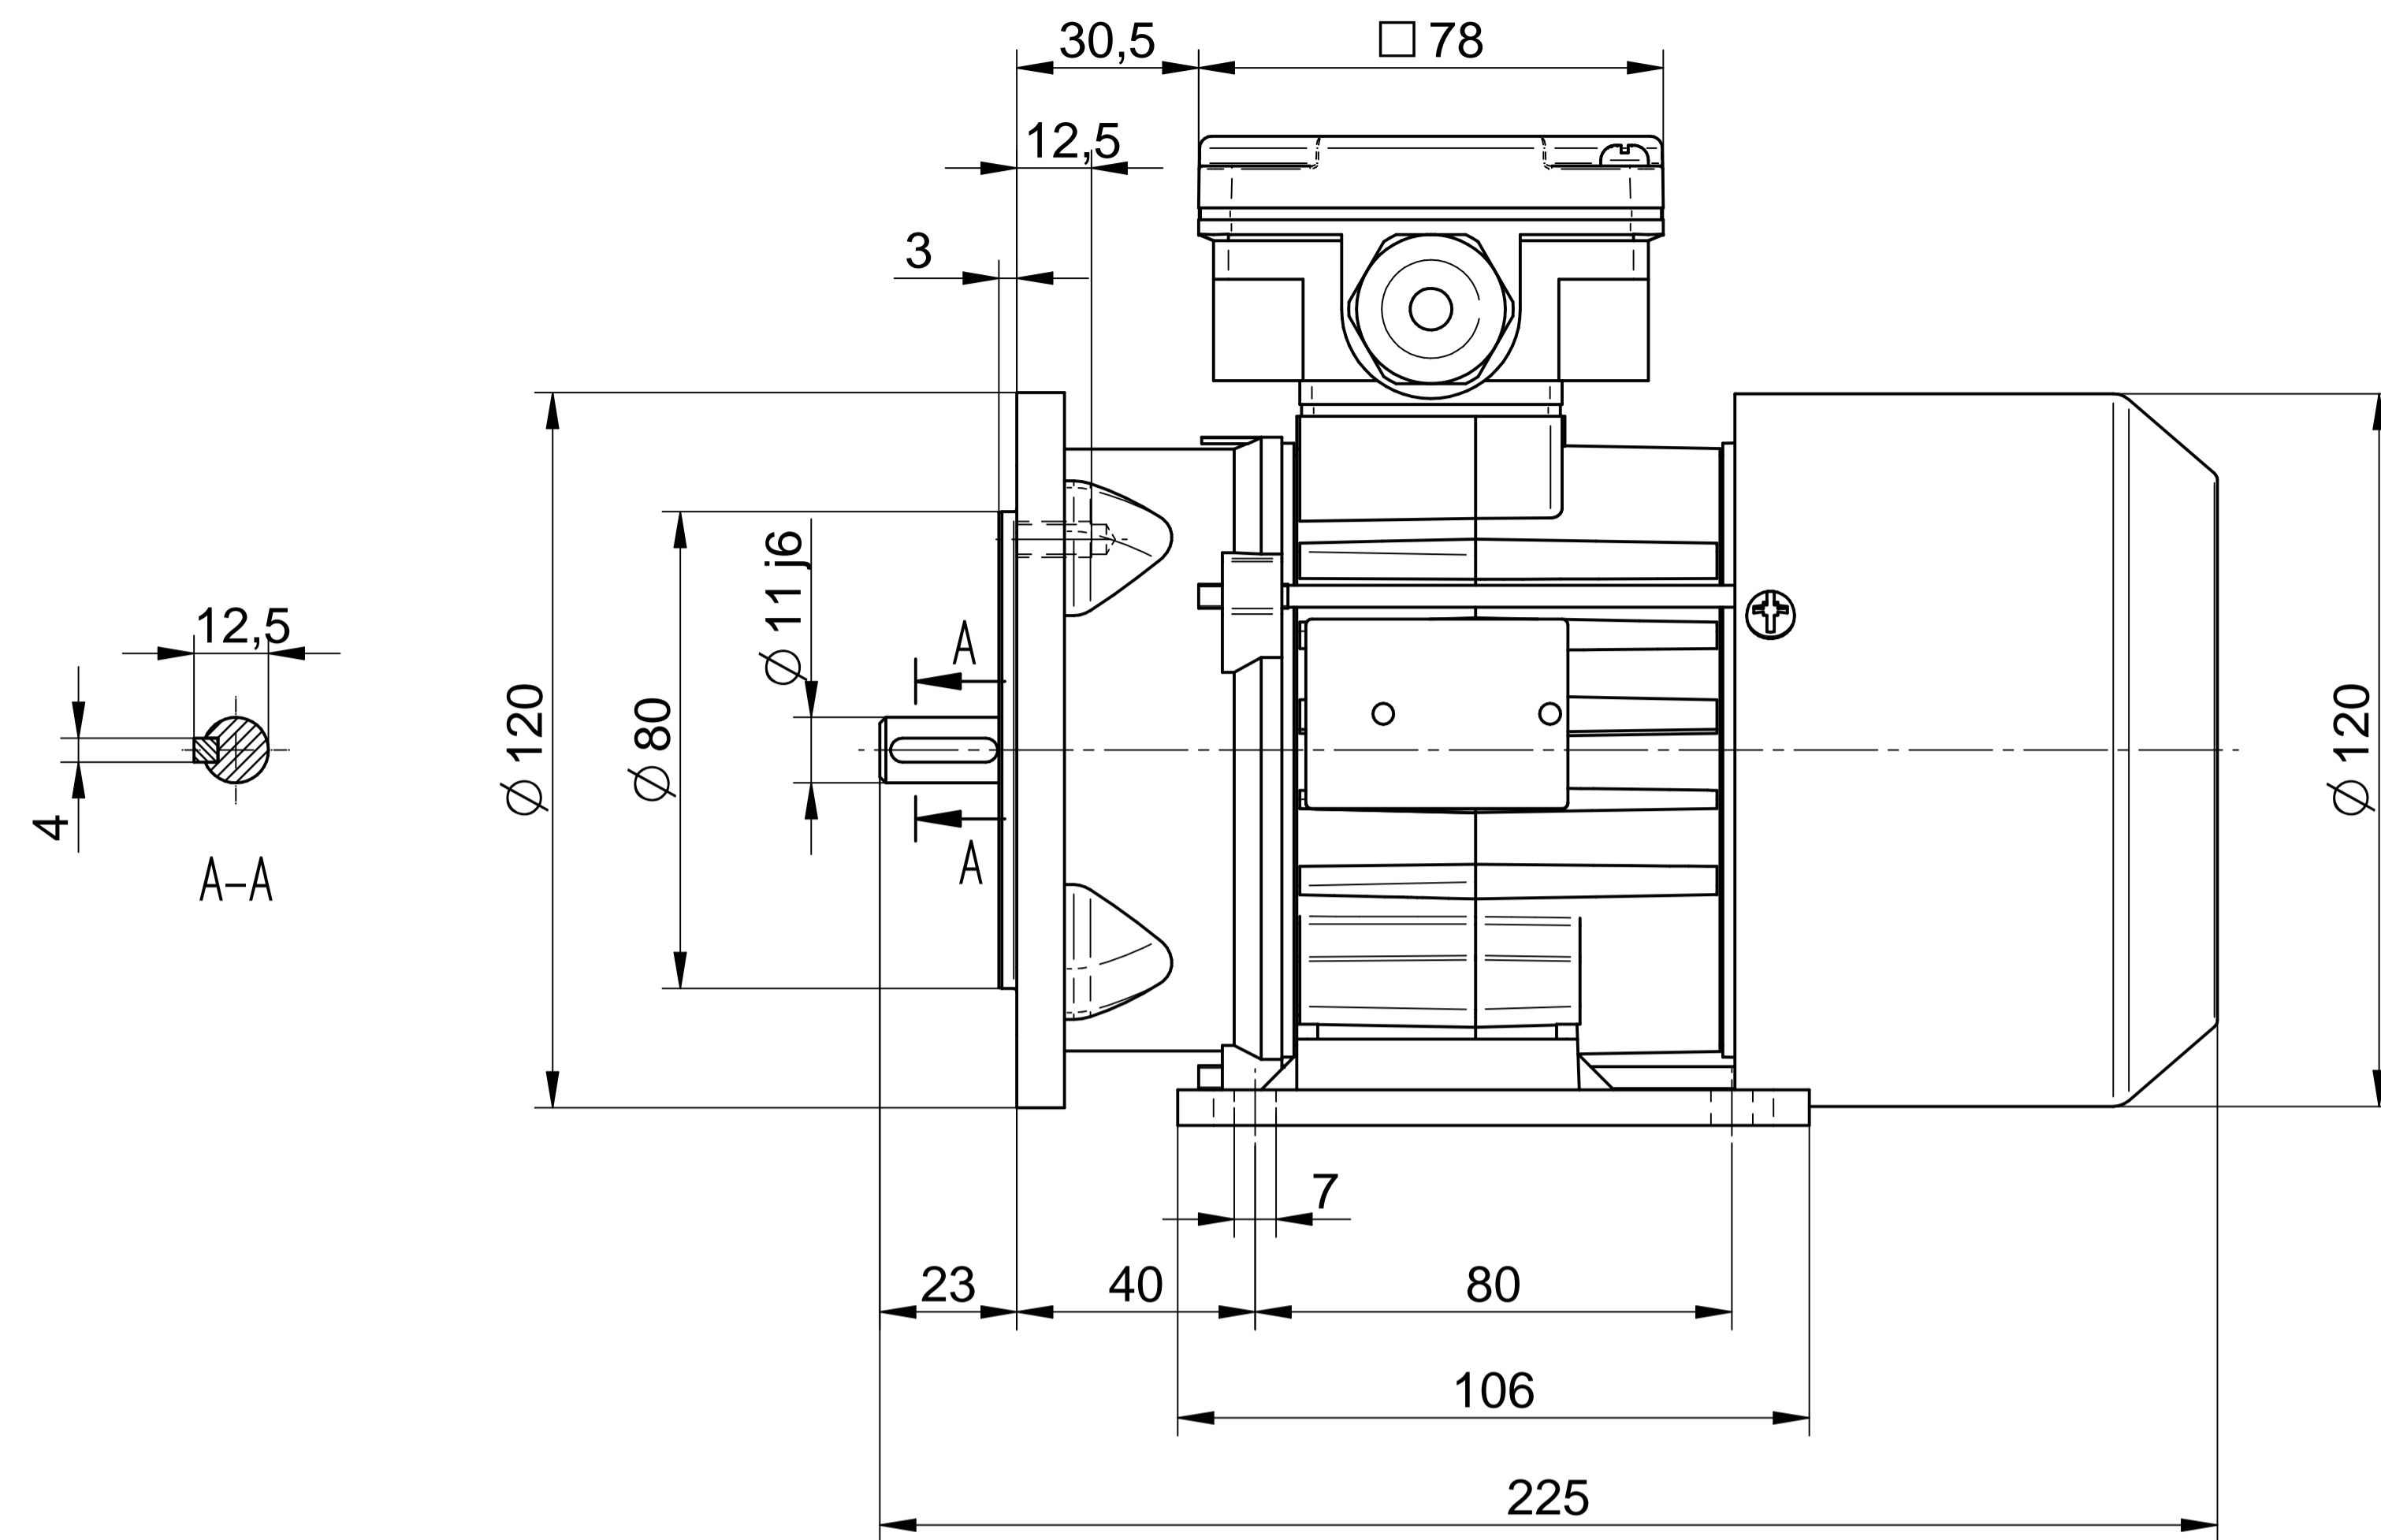

Cantoni®
GROUP

BESEL S.A.
FABRYKA SILNIKÓW ELEKTRYCZNYCH

Motor type

SLh63x-8C2

Scale

1:1

Cantoni®
GROUP

BESEL S.A.
FABRYKA SILNIKÓW ELEKTRYCZNYCH

Motor type

SKh63x-8C2

Scale

1:1

Cantoni®
GROUP

BESEL S.A.
FABRYKA SILNIKÓW ELEKTRYCZNYCH

Motor type

SKh63x-8C1

Scale

1:1

Cantoni®
GROUP

BESEL S.A.
FABRYKA SILNIKÓW ELEKTRYCZNYCH

Motor type

SLh63x-8C

Scale

1:1