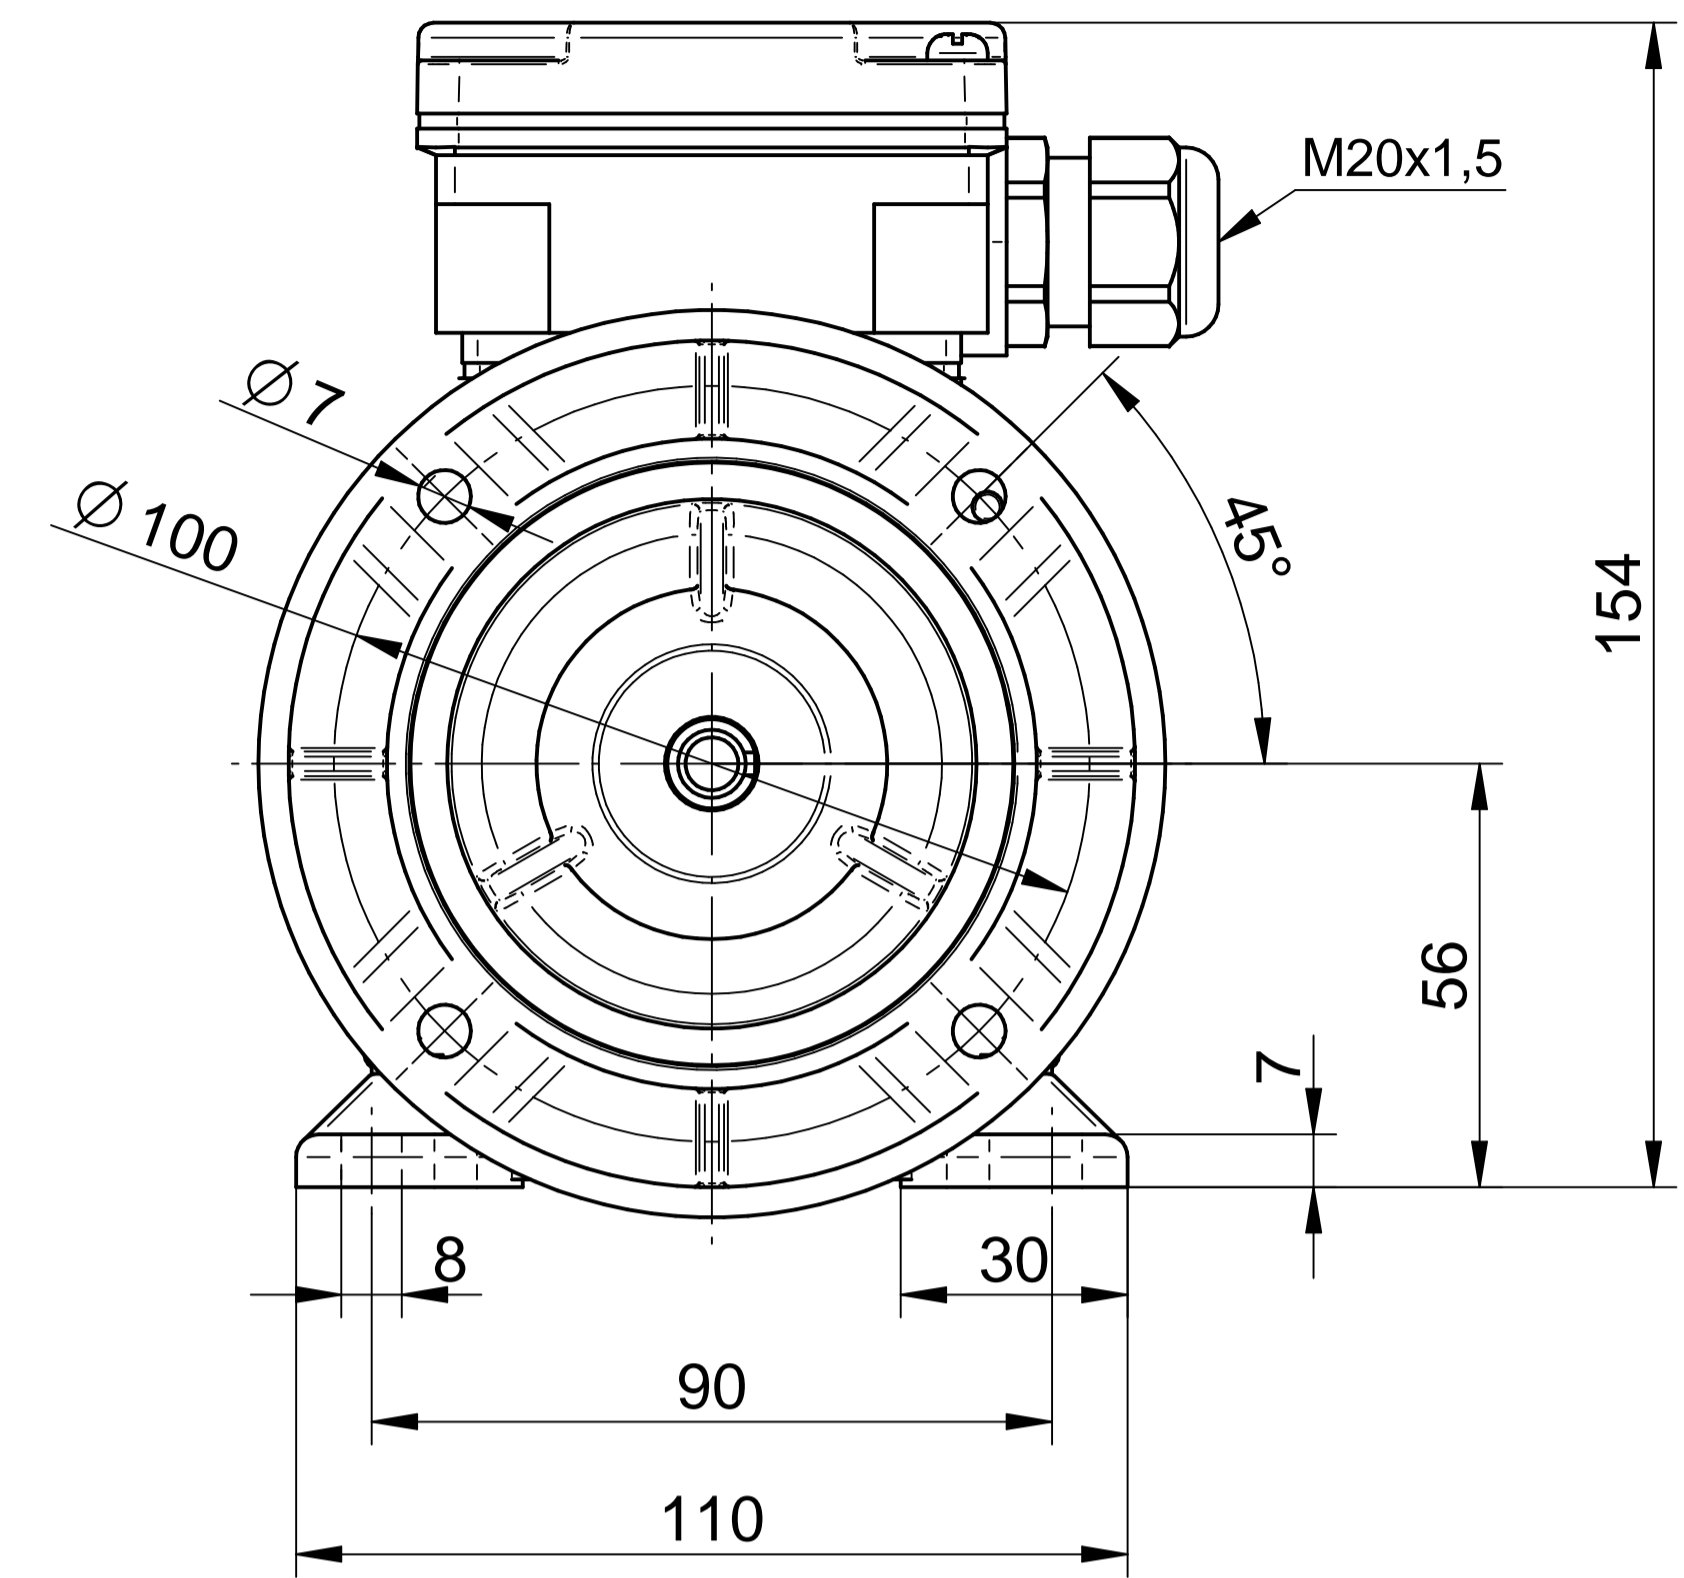

Scale

1:1

Cantoni®
GROUP

BESEL S.A.
FABRYKA SILNIKÓW ELEKTRYCZNYCH

Motor type

SKh56-4A1

Scale

1:1