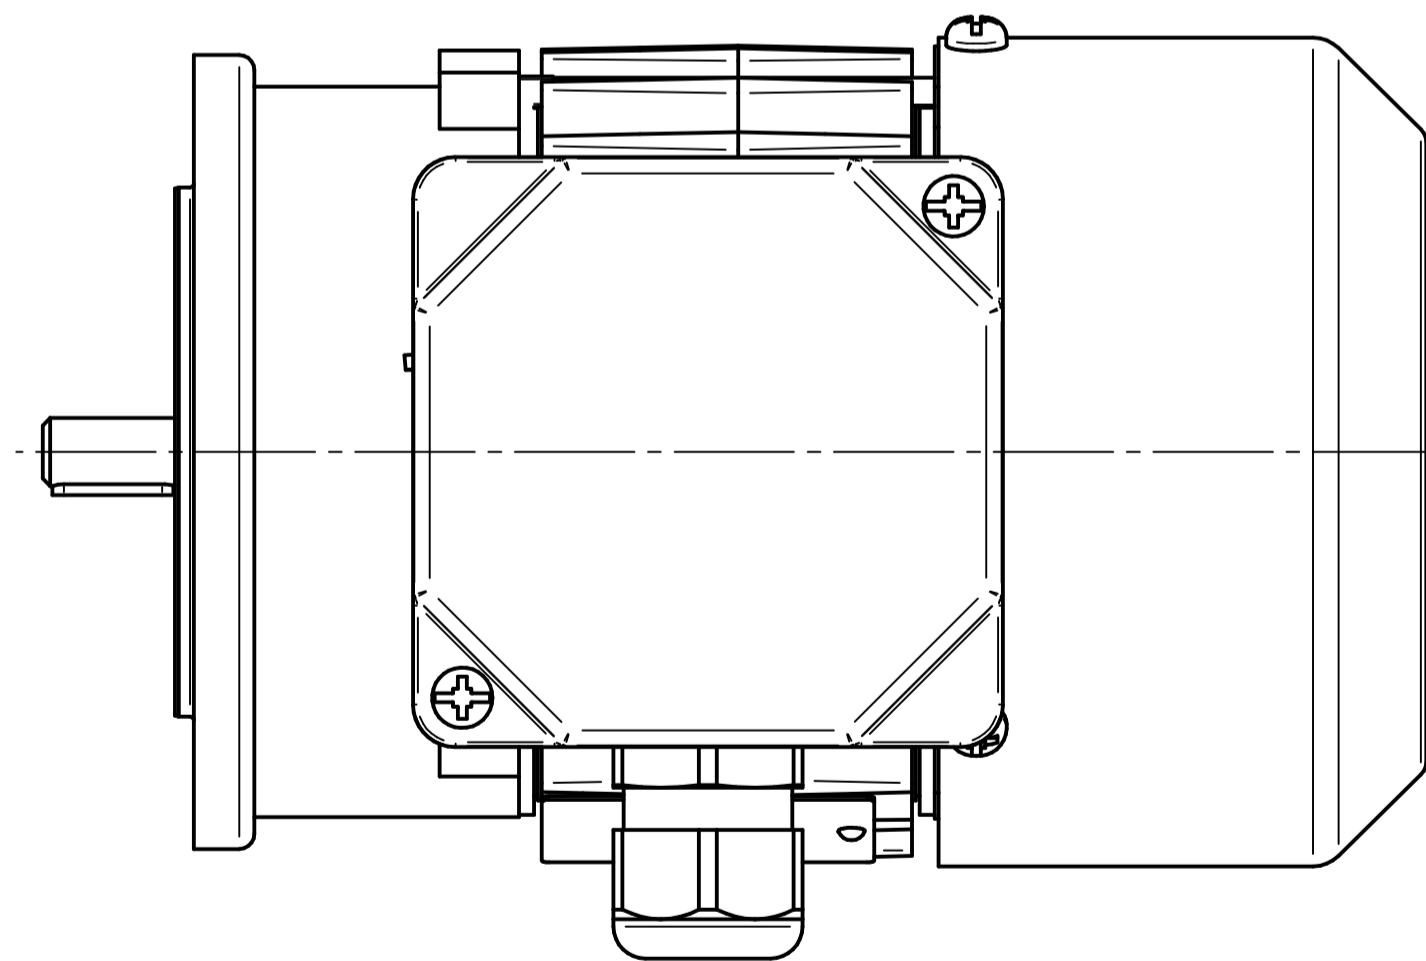

Cantoni®
GROUP

BESEL S.A.
FABRYKA SILNIKÓW ELEKTRYCZNYCH

Motor type

SKh56-4A1

Scale

1:1