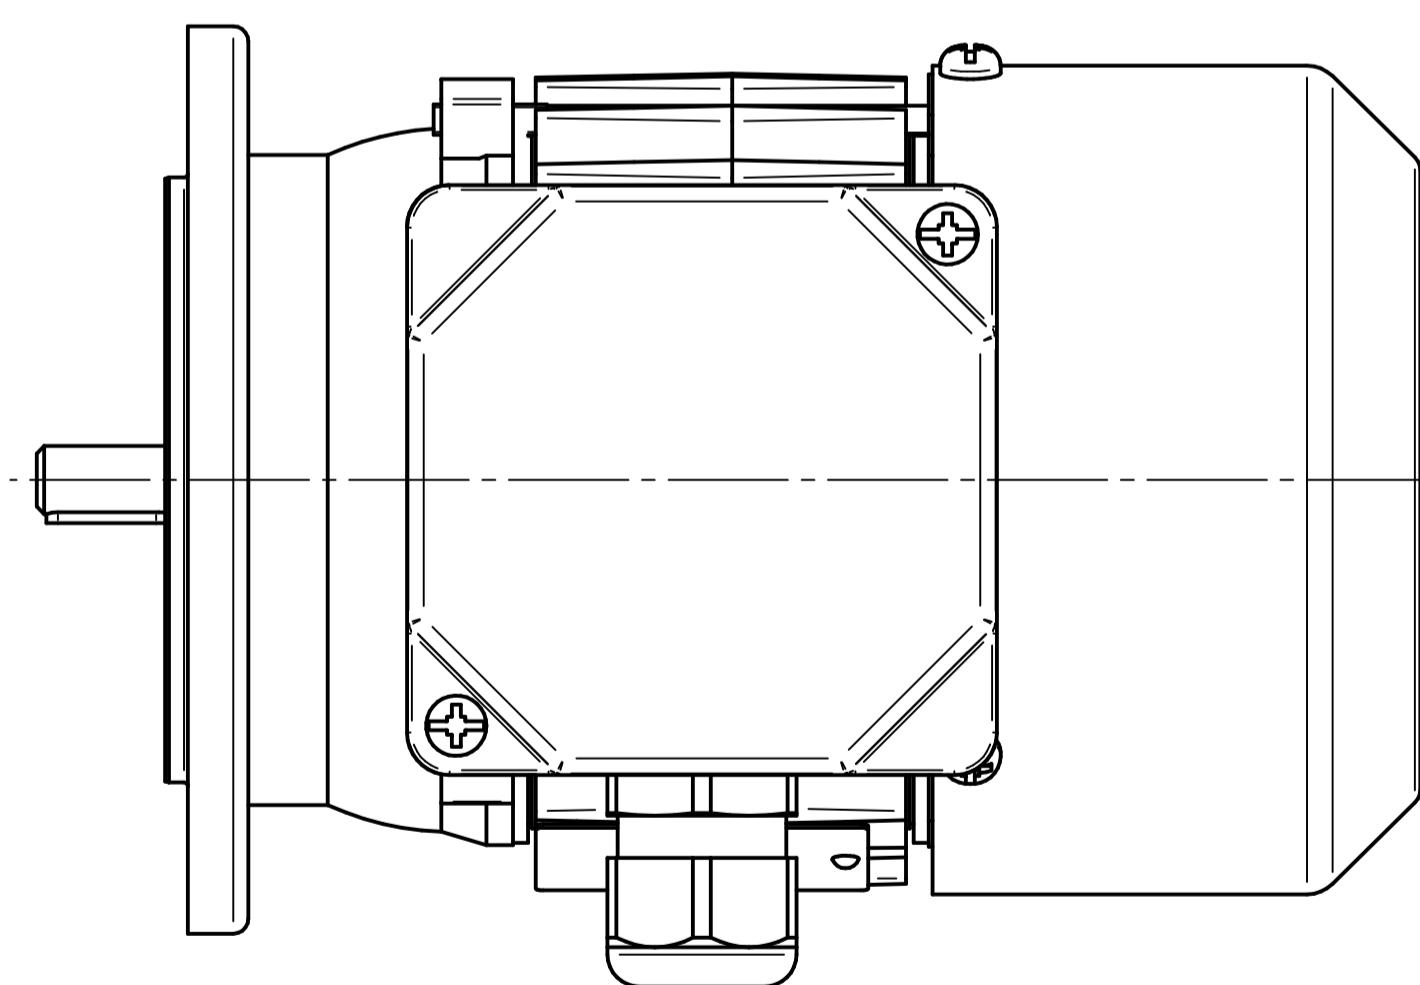

Cantoni®
GROUP

BESEL S.A.
FABRYKA SILNIKÓW ELEKTRYCZNYCH

Motor type

Sh56-4A

Scale

1:1

Cantoni®
GROUP

BESEL S.A.
FABRYKA SILNIKÓW ELEKTRYCZNYCH

Motor type

SKh56-4A

Scale

1:1

Cantoni®
GROUP

BESEL S.A.
FABRYKA SILNIKÓW ELEKTRYCZNYCH

Motor type

SKh56-4A2