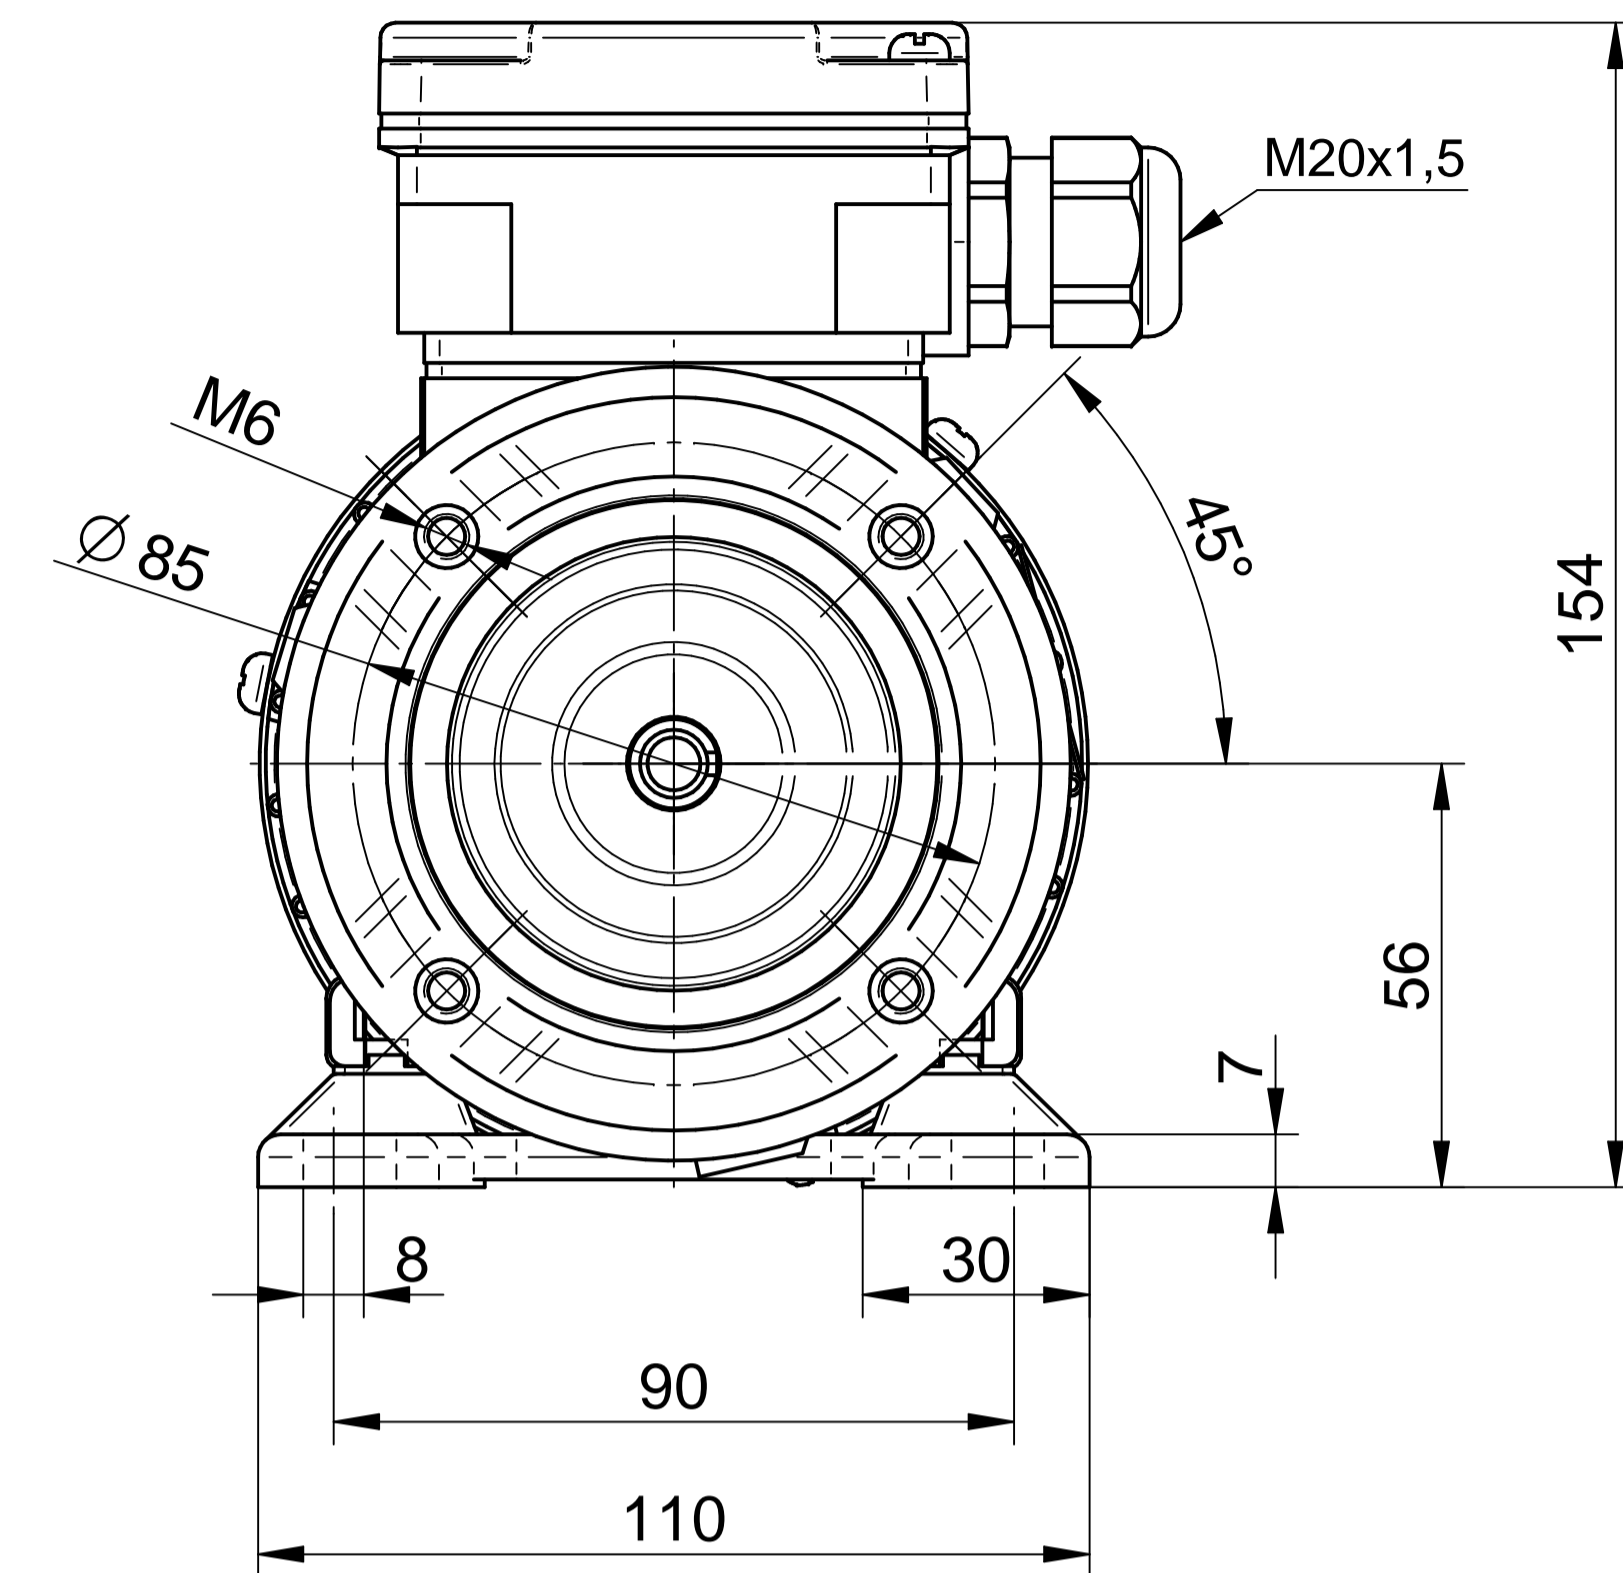

Cantoni®
GROUP

BESEL S.A.
FABRYKA SILNIKÓW ELEKTRYCZNYCH

Motor type

Sh56-4A

Scale

1:1

Cantoni®
GROUP

BESEL S.A.
FABRYKA SILNIKÓW ELEKTRYCZNYCH

Motor type

SKh56-4A

Scale

1:1

Cantoni®
GROUP

BESEL S.A.
FABRYKA SILNIKÓW ELEKTRYCZNYCH

Motor type

SKh56-4A2

Scale

1:1

Cantoni®
GROUP

BESEL S.A.
FABRYKA SILNIKÓW ELEKTRYCZNYCH

Motor type

SKh56-4A1

Scale

1:1