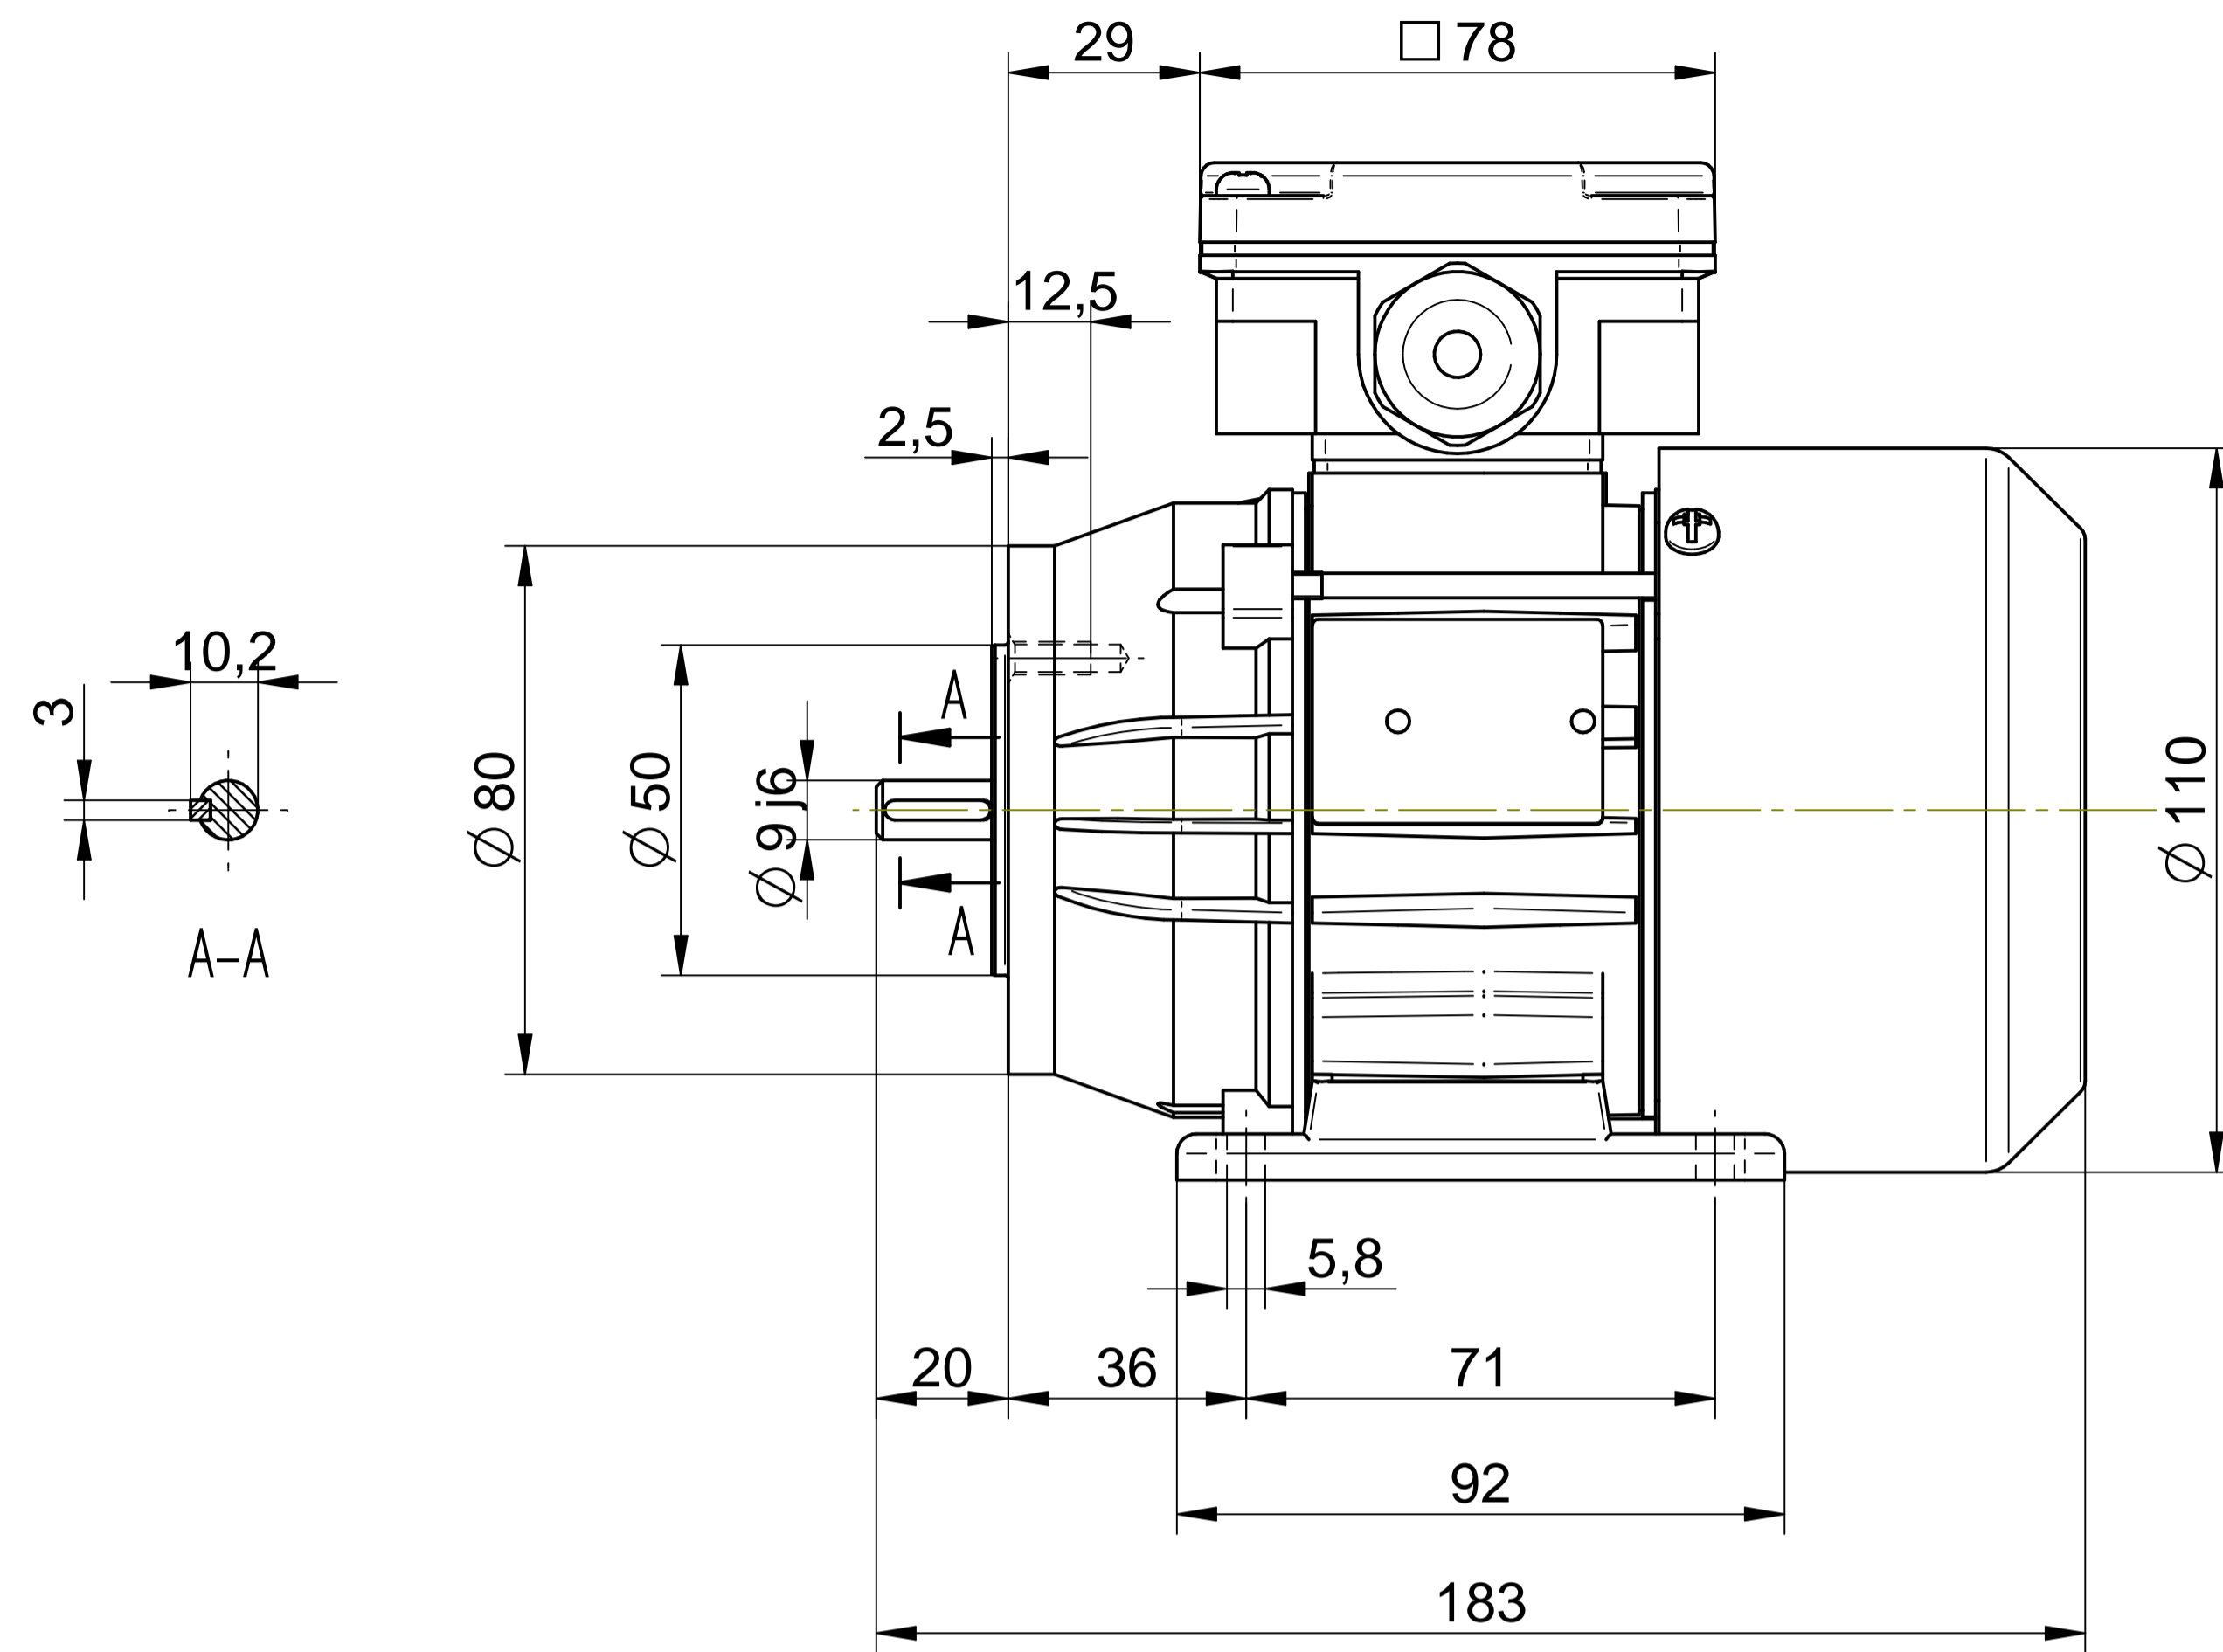

Cantoni®
GROUP

BESEL S.A.
FABRYKA SILNIKÓW ELEKTRYCZNYCH

Motor type

Sh56-4A

Scale

1:1

Cantoni®
GROUP

BESEL S.A.
FABRYKA SILNIKÓW ELEKTRYCZNYCH

Motor type

SKh56-4A

Scale

1:1

Cantoni®
GROUP

BESEL S.A.
FABRYKA SILNIKÓW ELEKTRYCZNYCH

Motor type

SKh56-4A2

Scale

1:1

Cantoni®
GROUP

BESEL S.A.
FABRYKA SILNIKÓW ELEKTRYCZNYCH

Motor type

SKh56-4A1

Scale

1:1