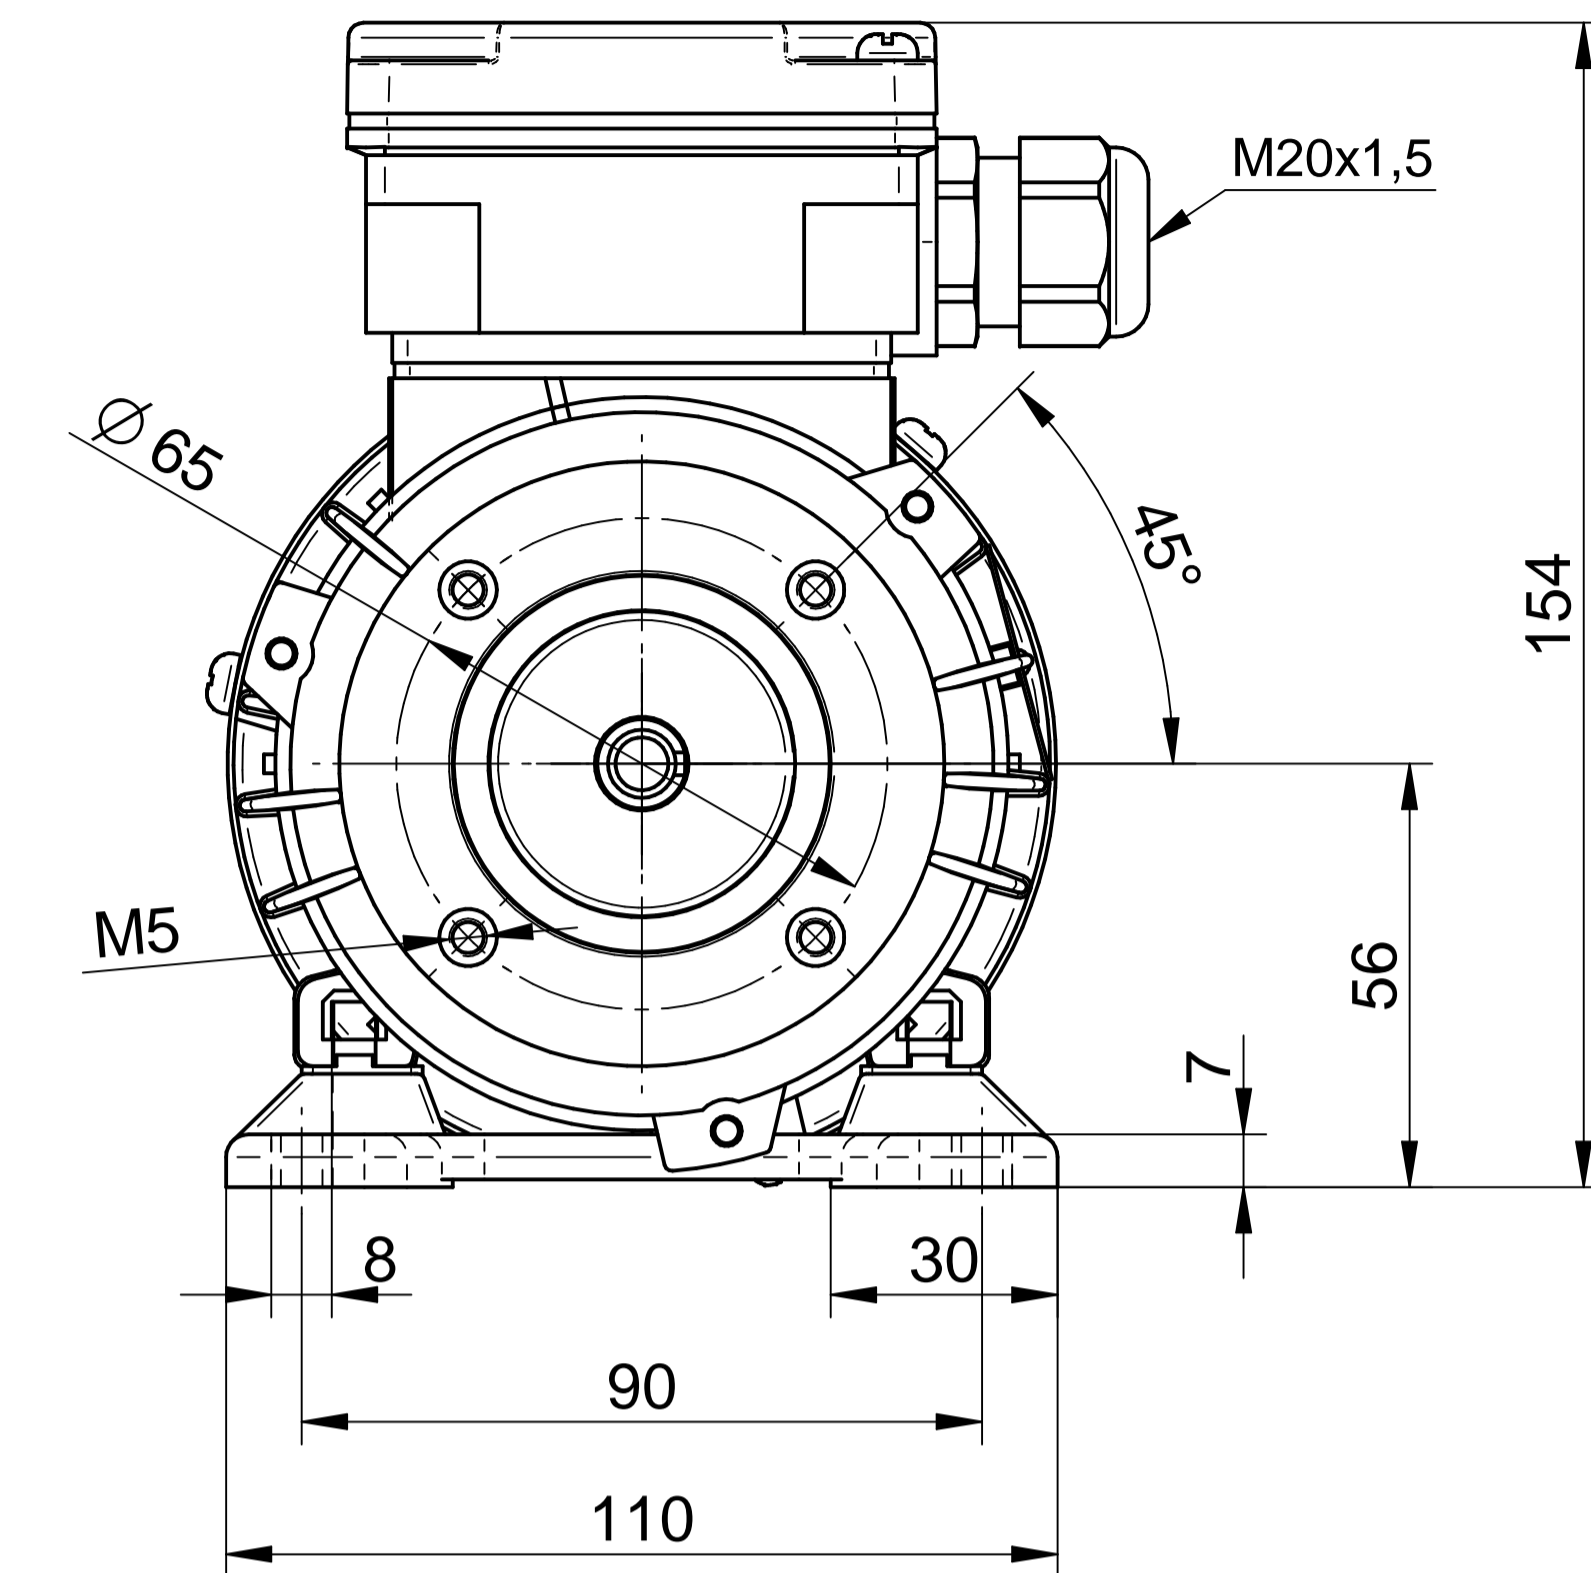

Cantoni®
GROUP

BESEL S.A.
FABRYKA SILNIKÓW ELEKTRYCZNYCH

Motor type

Sh56-4A

Scale

1:1

Cantoni®
GROUP

BESEL S.A.
FABRYKA SILNIKÓW ELEKTRYCZNYCH

Motor type

SKh56-4A

Scale

1:1

Cantoni®
GROUP

BESEL S.A.
FABRYKA SILNIKÓW ELEKTRYCZNYCH

Motor type

SKh56-4A2

Scale

1:1

Cantoni®
GROUP

BESEL S.A.
FABRYKA SILNIKÓW ELEKTRYCZNYCH

Motor type

SKh56-4A1

Scale

1:1