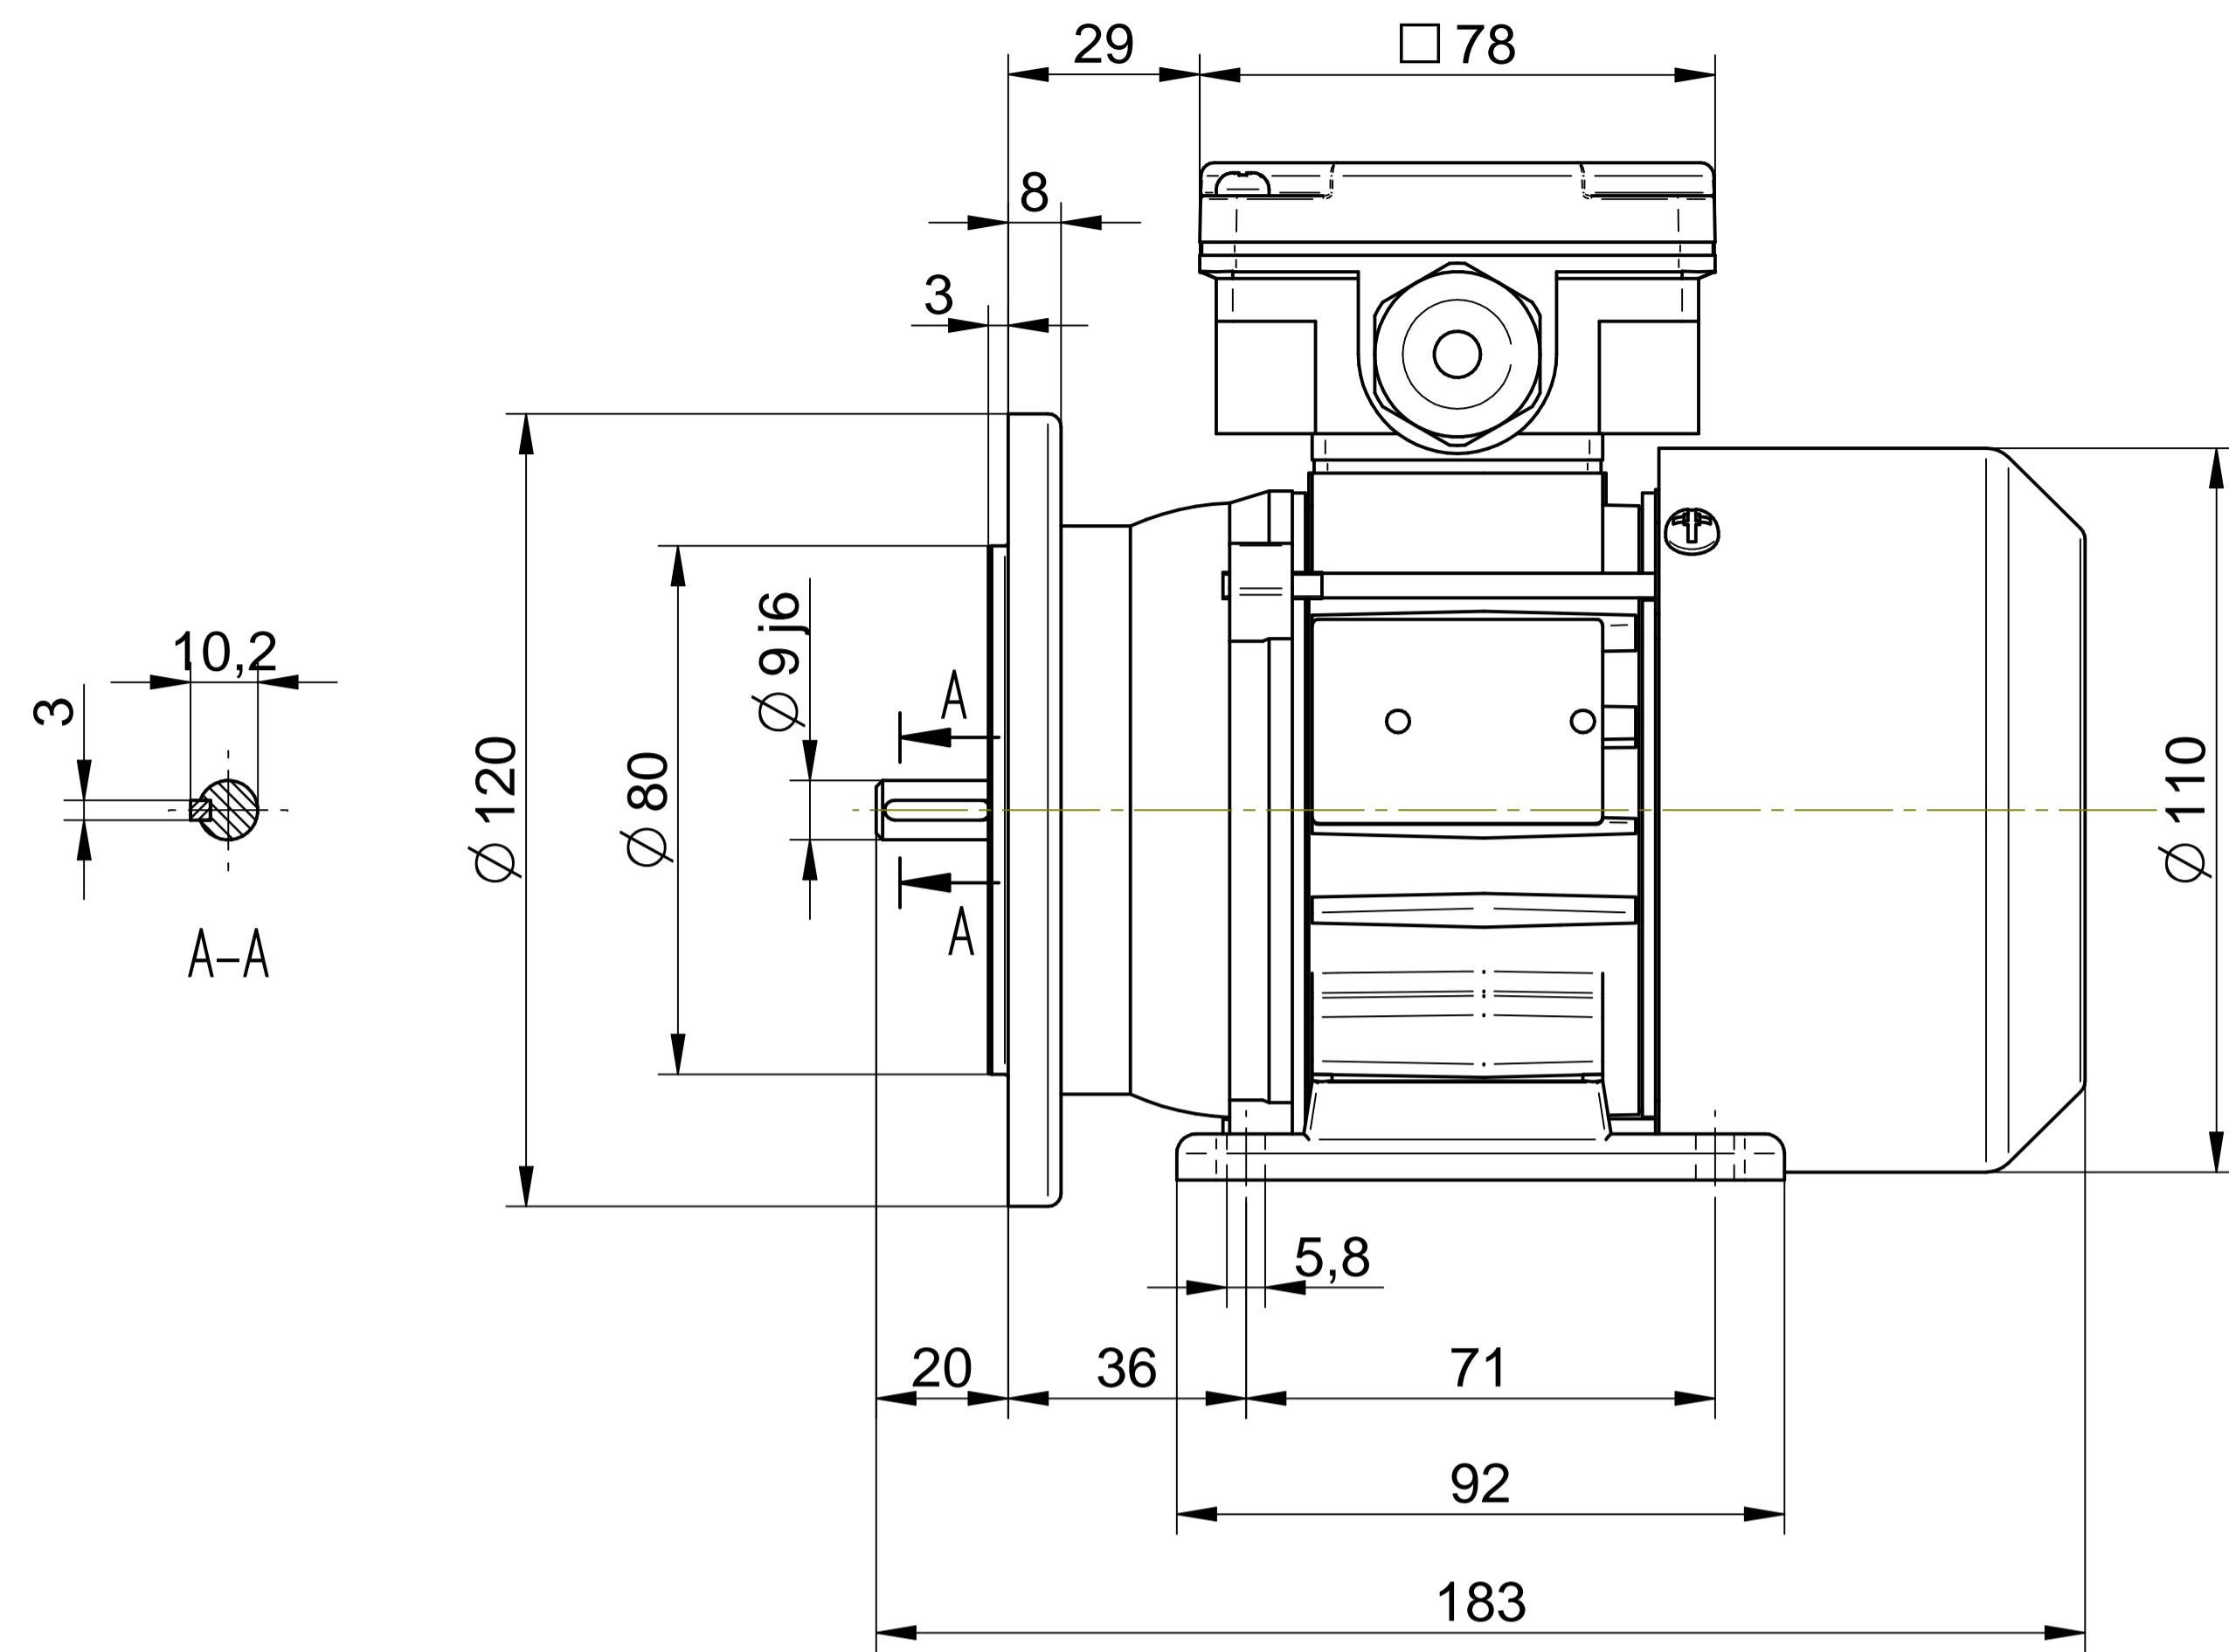

Scale

1:1

Cantoni®
GROUP

BESEL S.A.
FABRYKA SILNIKÓW ELEKTRYCZNYCH

Motor type

SKh56-4A1

Scale

1:1