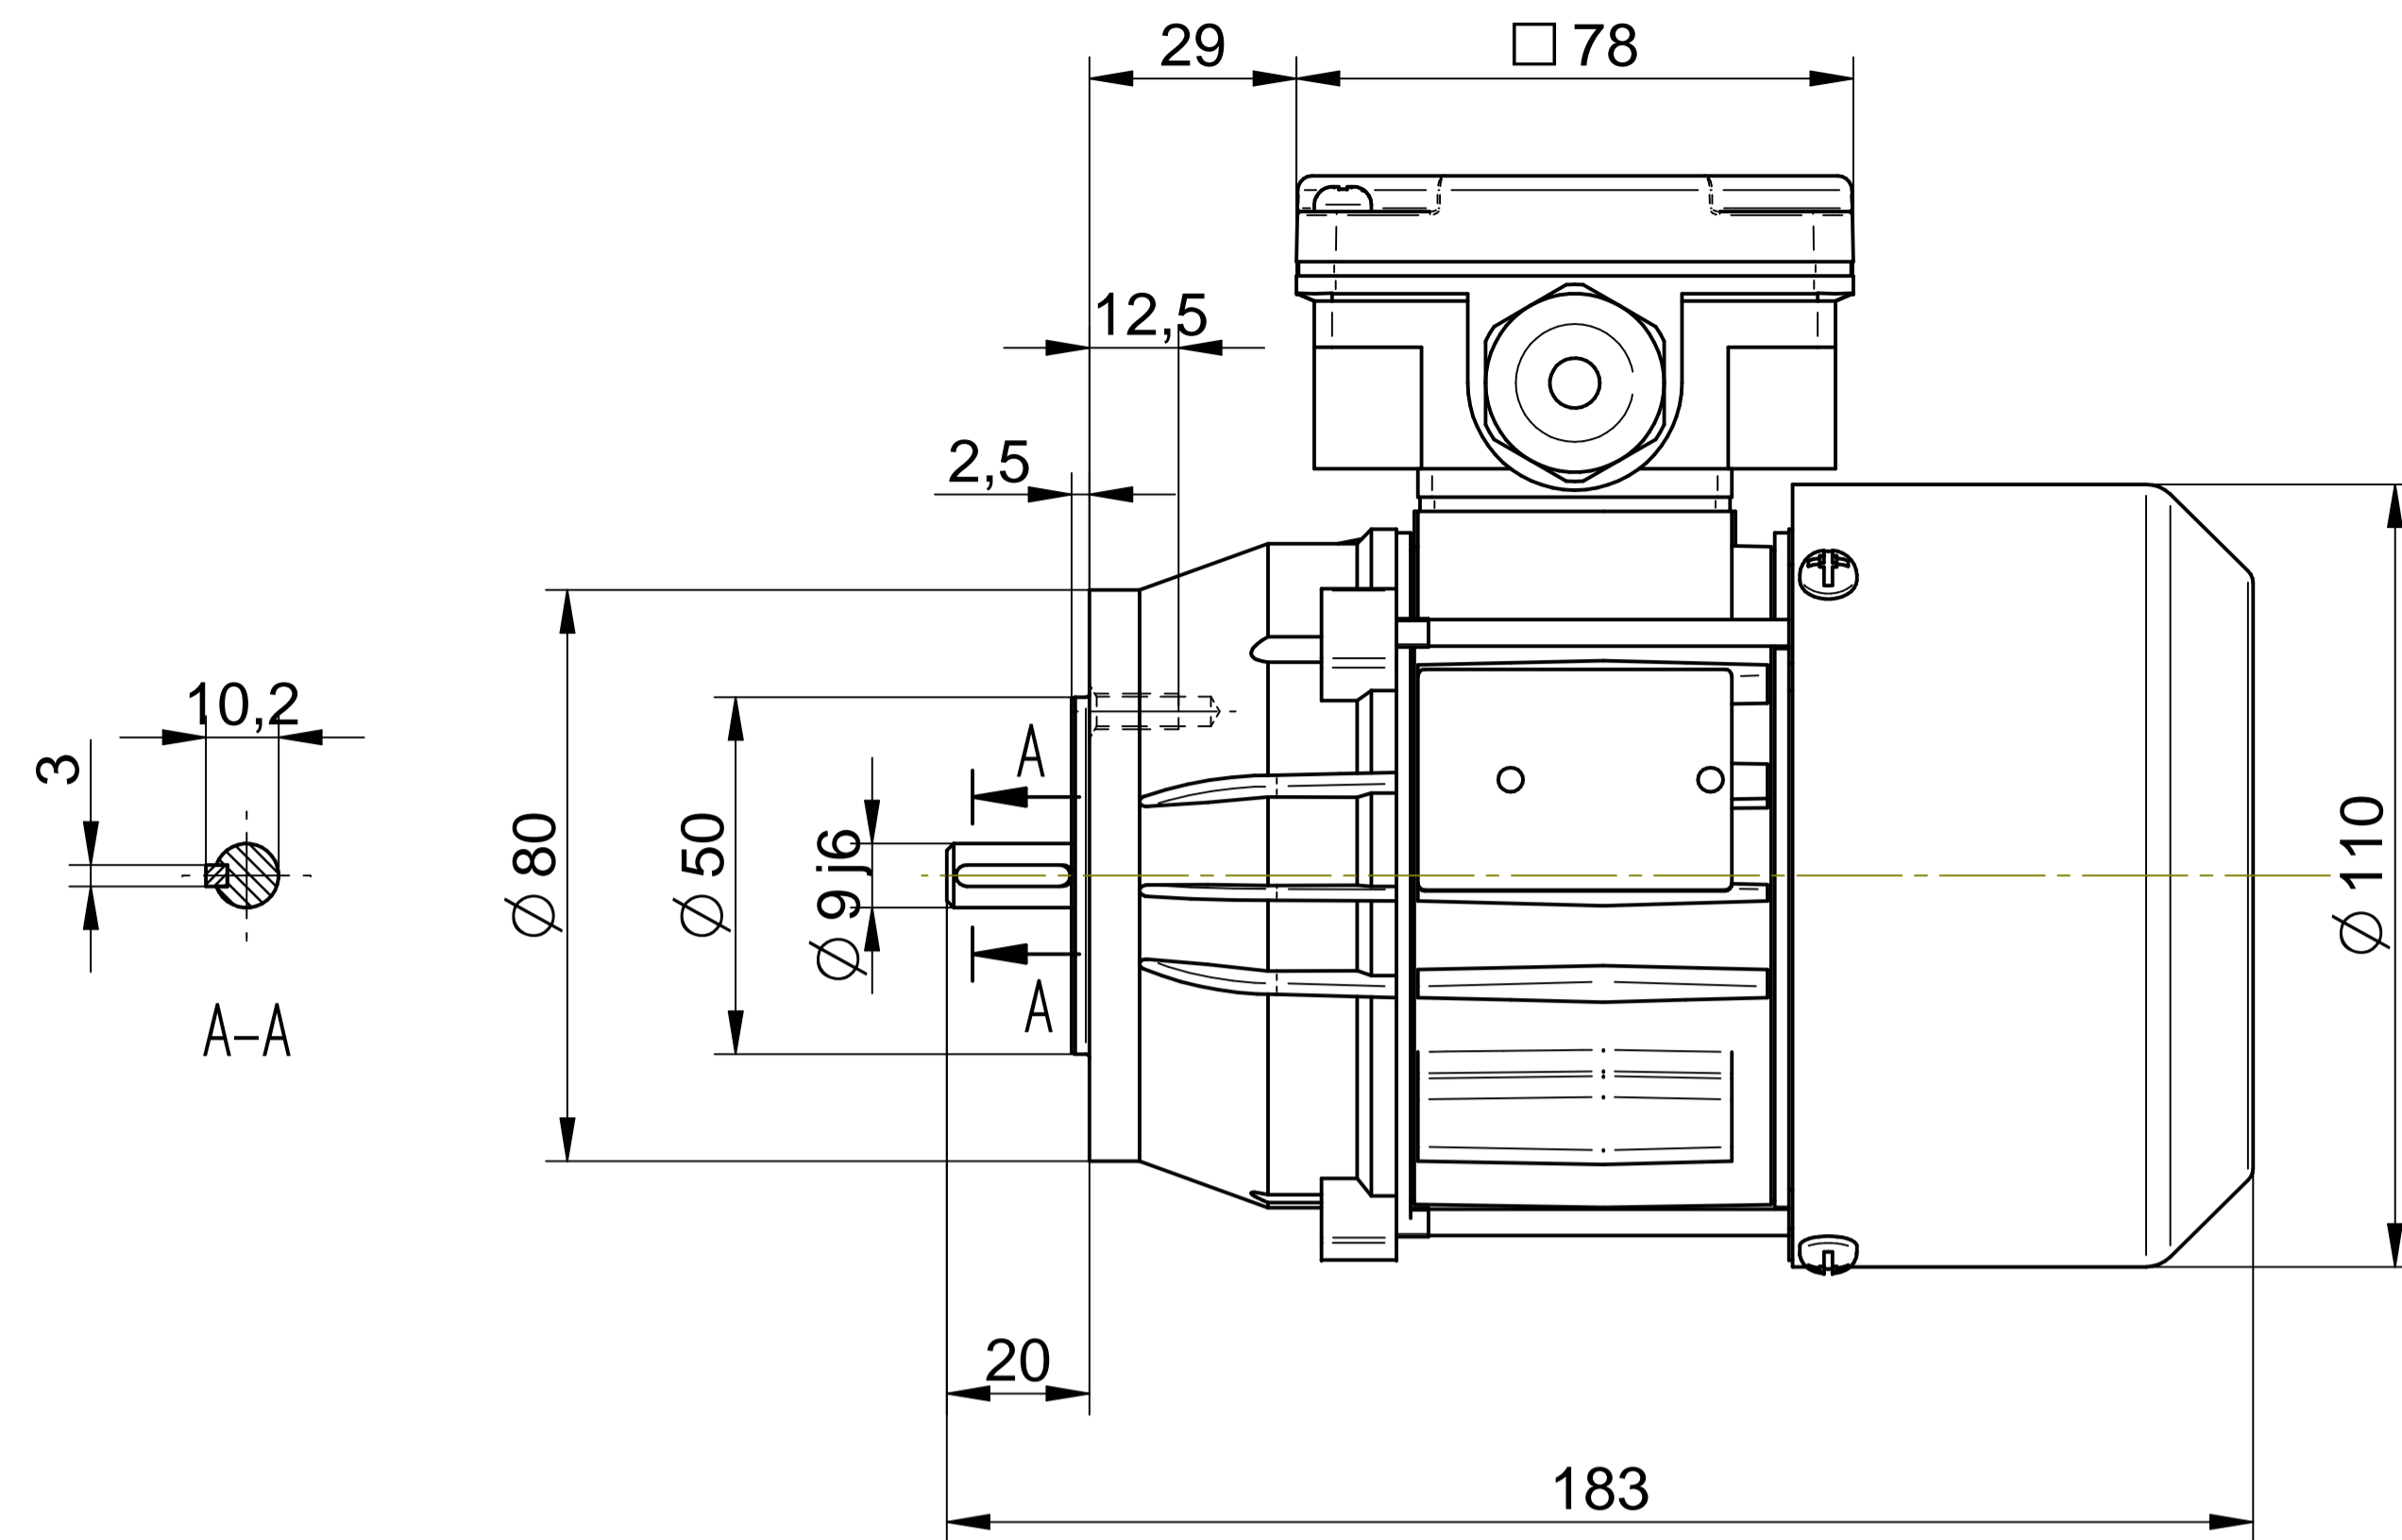

Cantoni®
GROUP

BESEL S.A.
FABRYKA SILNIKÓW ELEKTRYCZNYCH

Motor type

Sh56-4A

Scale

1:1

Cantoni®
GROUP

BESEL S.A.
FABRYKA SILNIKÓW ELEKTRYCZNYCH

Motor type

SKh56-4A

Scale

1:1

Cantoni®
GROUP

BESEL S.A.
FABRYKA SILNIKÓW ELEKTRYCZNYCH

Motor type

SKh56-4A2

Scale

1:1

Cantoni®
GROUP

BESEL S.A.
FABRYKA SILNIKÓW ELEKTRYCZNYCH

Motor type

SKh56-4A1

Scale

1:1