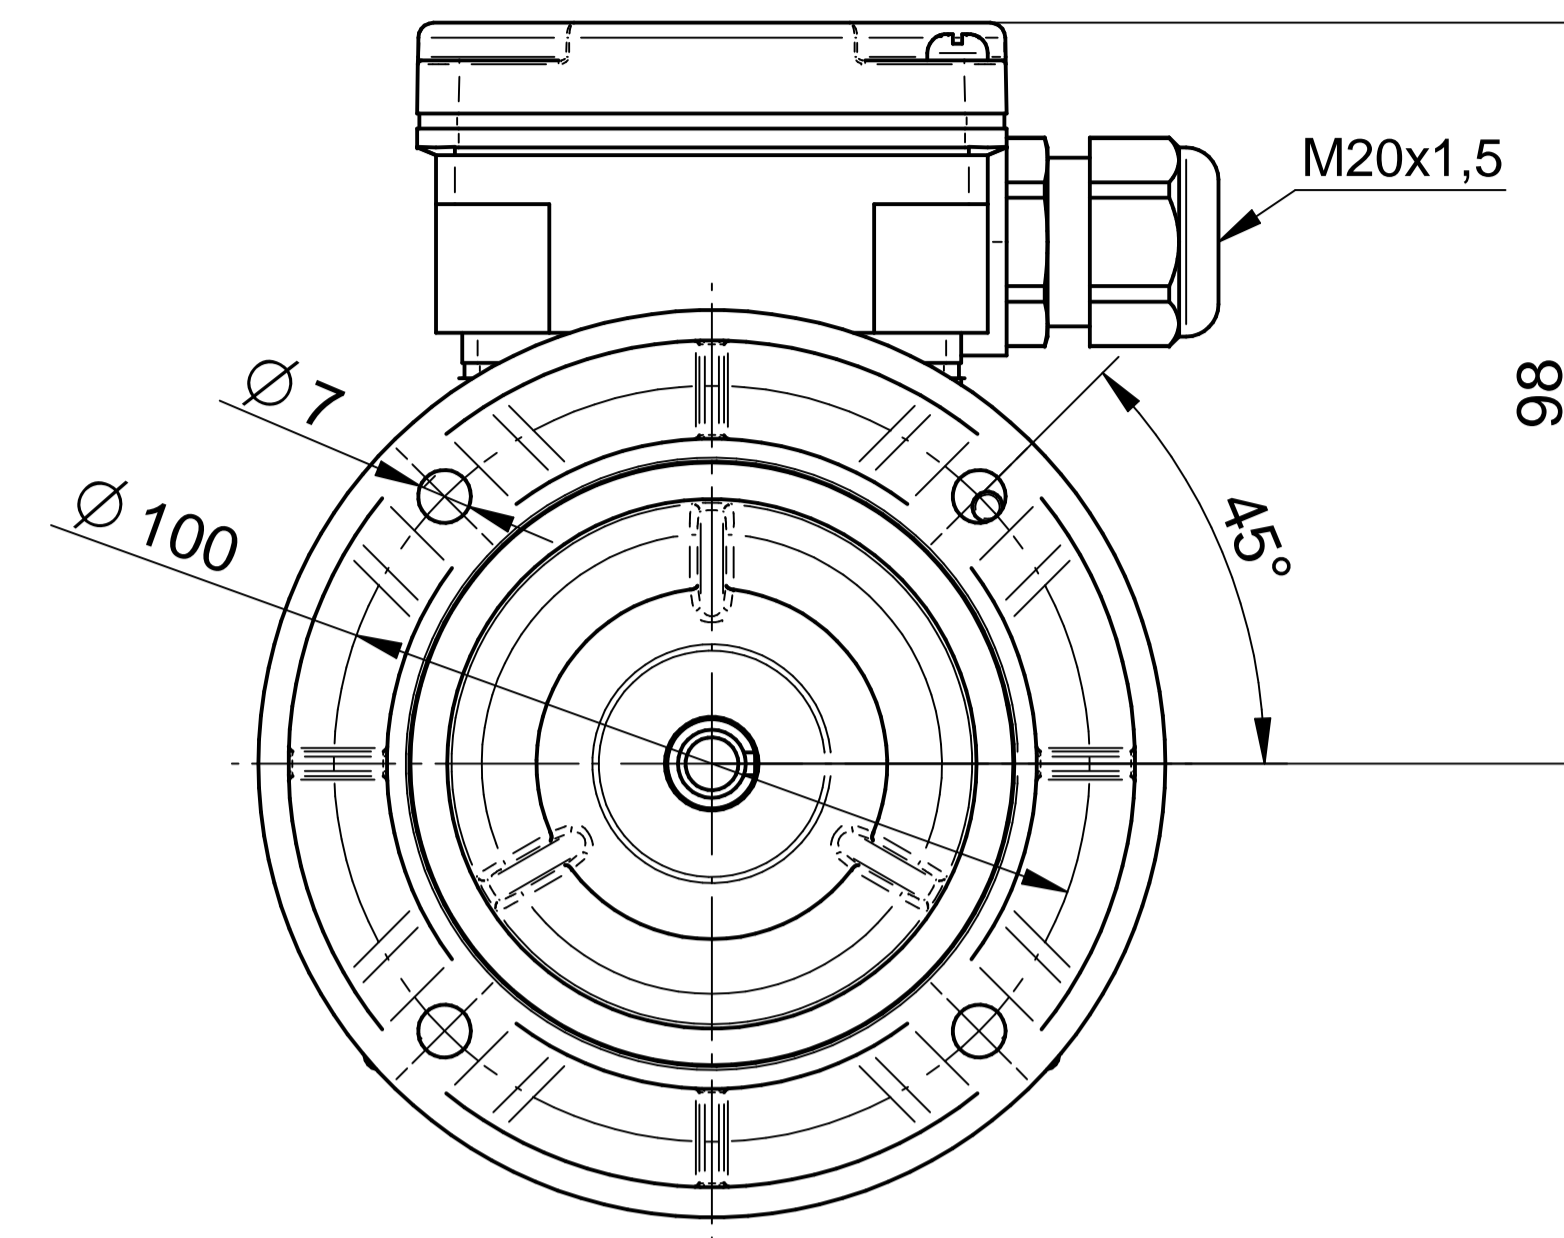

Cantoni®
GROUP

BESEL S.A.
FABRYKA SILNIKÓW ELEKTRYCZNYCH

Motor type

Sh56-4A

Scale

1:1

Cantoni®
GROUP

BESEL S.A.
FABRYKA SILNIKÓW ELEKTRYCZNYCH