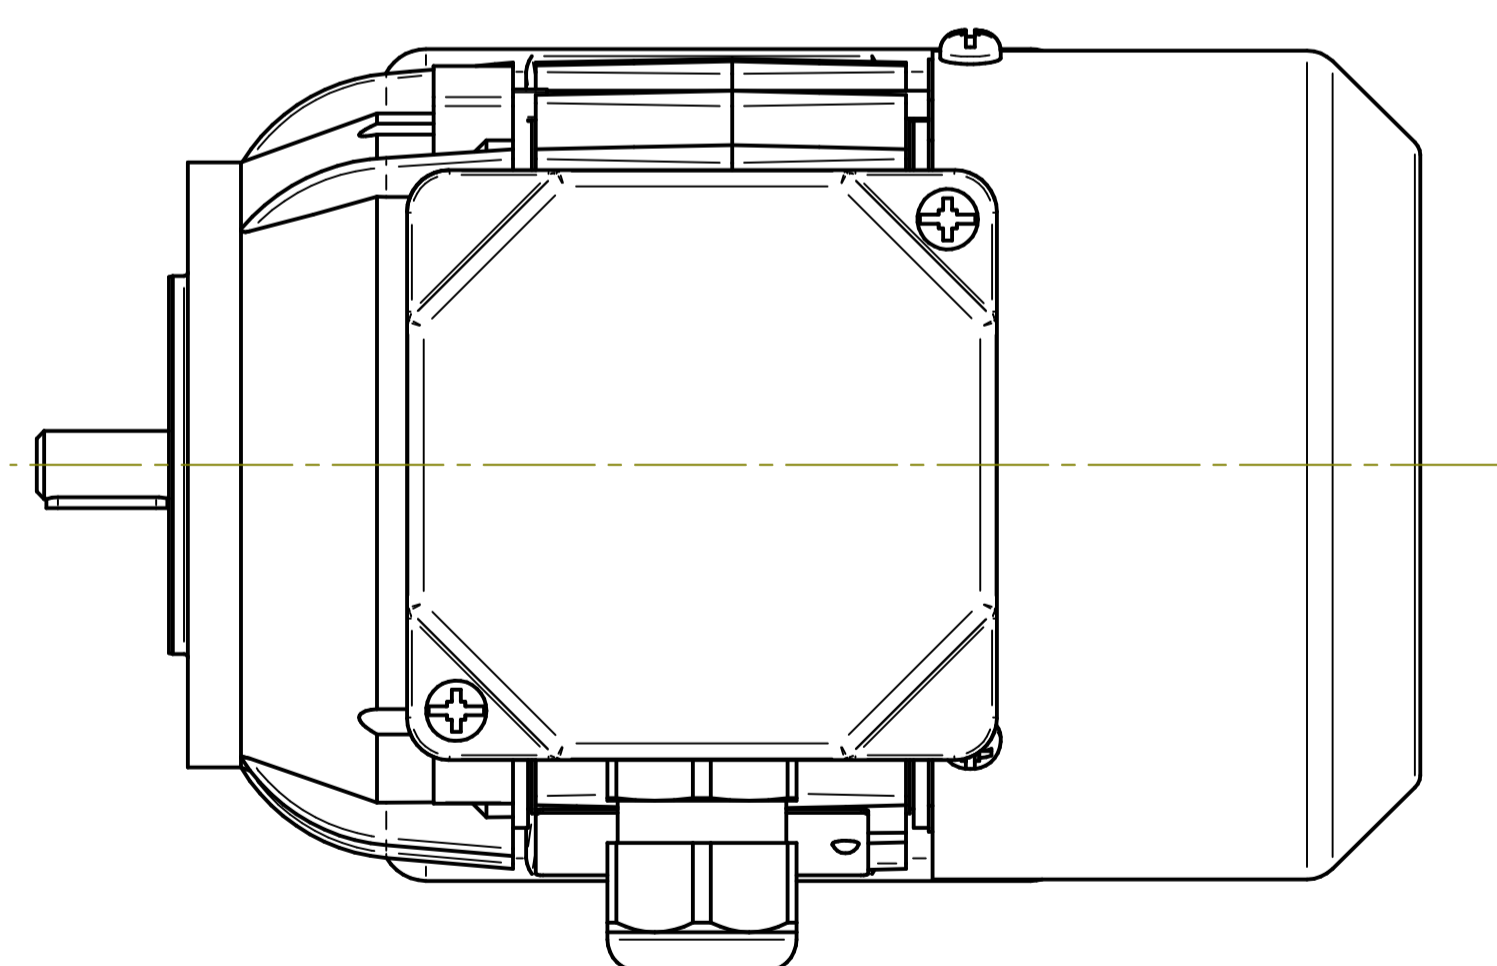

Cantoni®
GROUP

BESEL S.A.
FABRYKA SILNIKÓW ELEKTRYCZNYCH

Motor type

Sh56-4A

Scale

1:1

Cantoni®
GROUP

BESEL S.A.
FABRYKA SILNIKÓW ELEKTRYCZNYCH