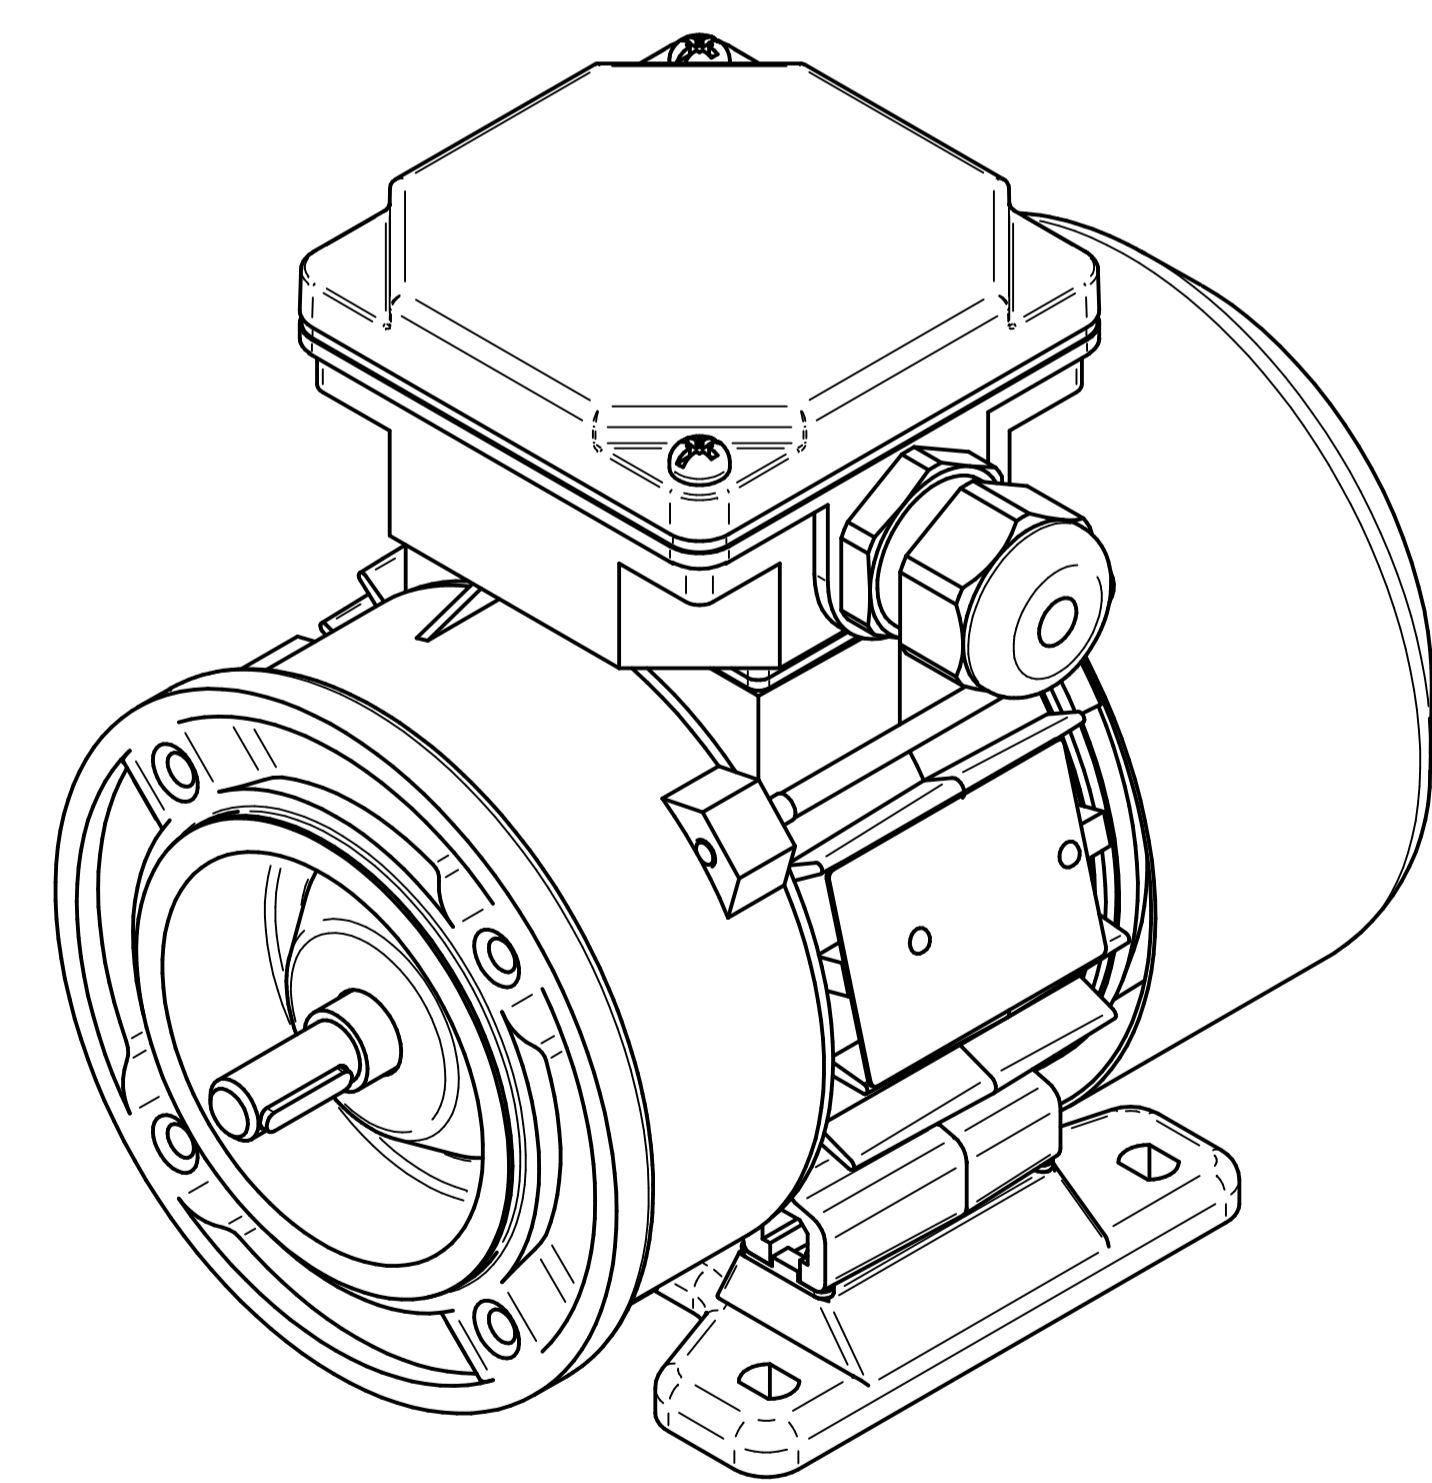

Cantoni®
GROUP

BESEL S.A.
FABRYKA SILNIKÓW ELEKTRYCZNYCH

Motor type

Sh56-4A

Scale

1:1

Cantoni®
GROUP

BESEL S.A.
FABRYKA SILNIKÓW ELEKTRYCZNYCH

Motor type

SKh56-4A

Scale

1:1

Cantoni®
GROUP

BESEL S.A.
FABRYKA SILNIKÓW ELEKTRYCZNYCH

Motor type

SKh56-4A2

Scale

1:1

Cantoni®
GROUP

BESEL S.A.
FABRYKA SILNIKÓW ELEKTRYCZNYCH

Motor type

SKh56-4A1

Scale

1:1