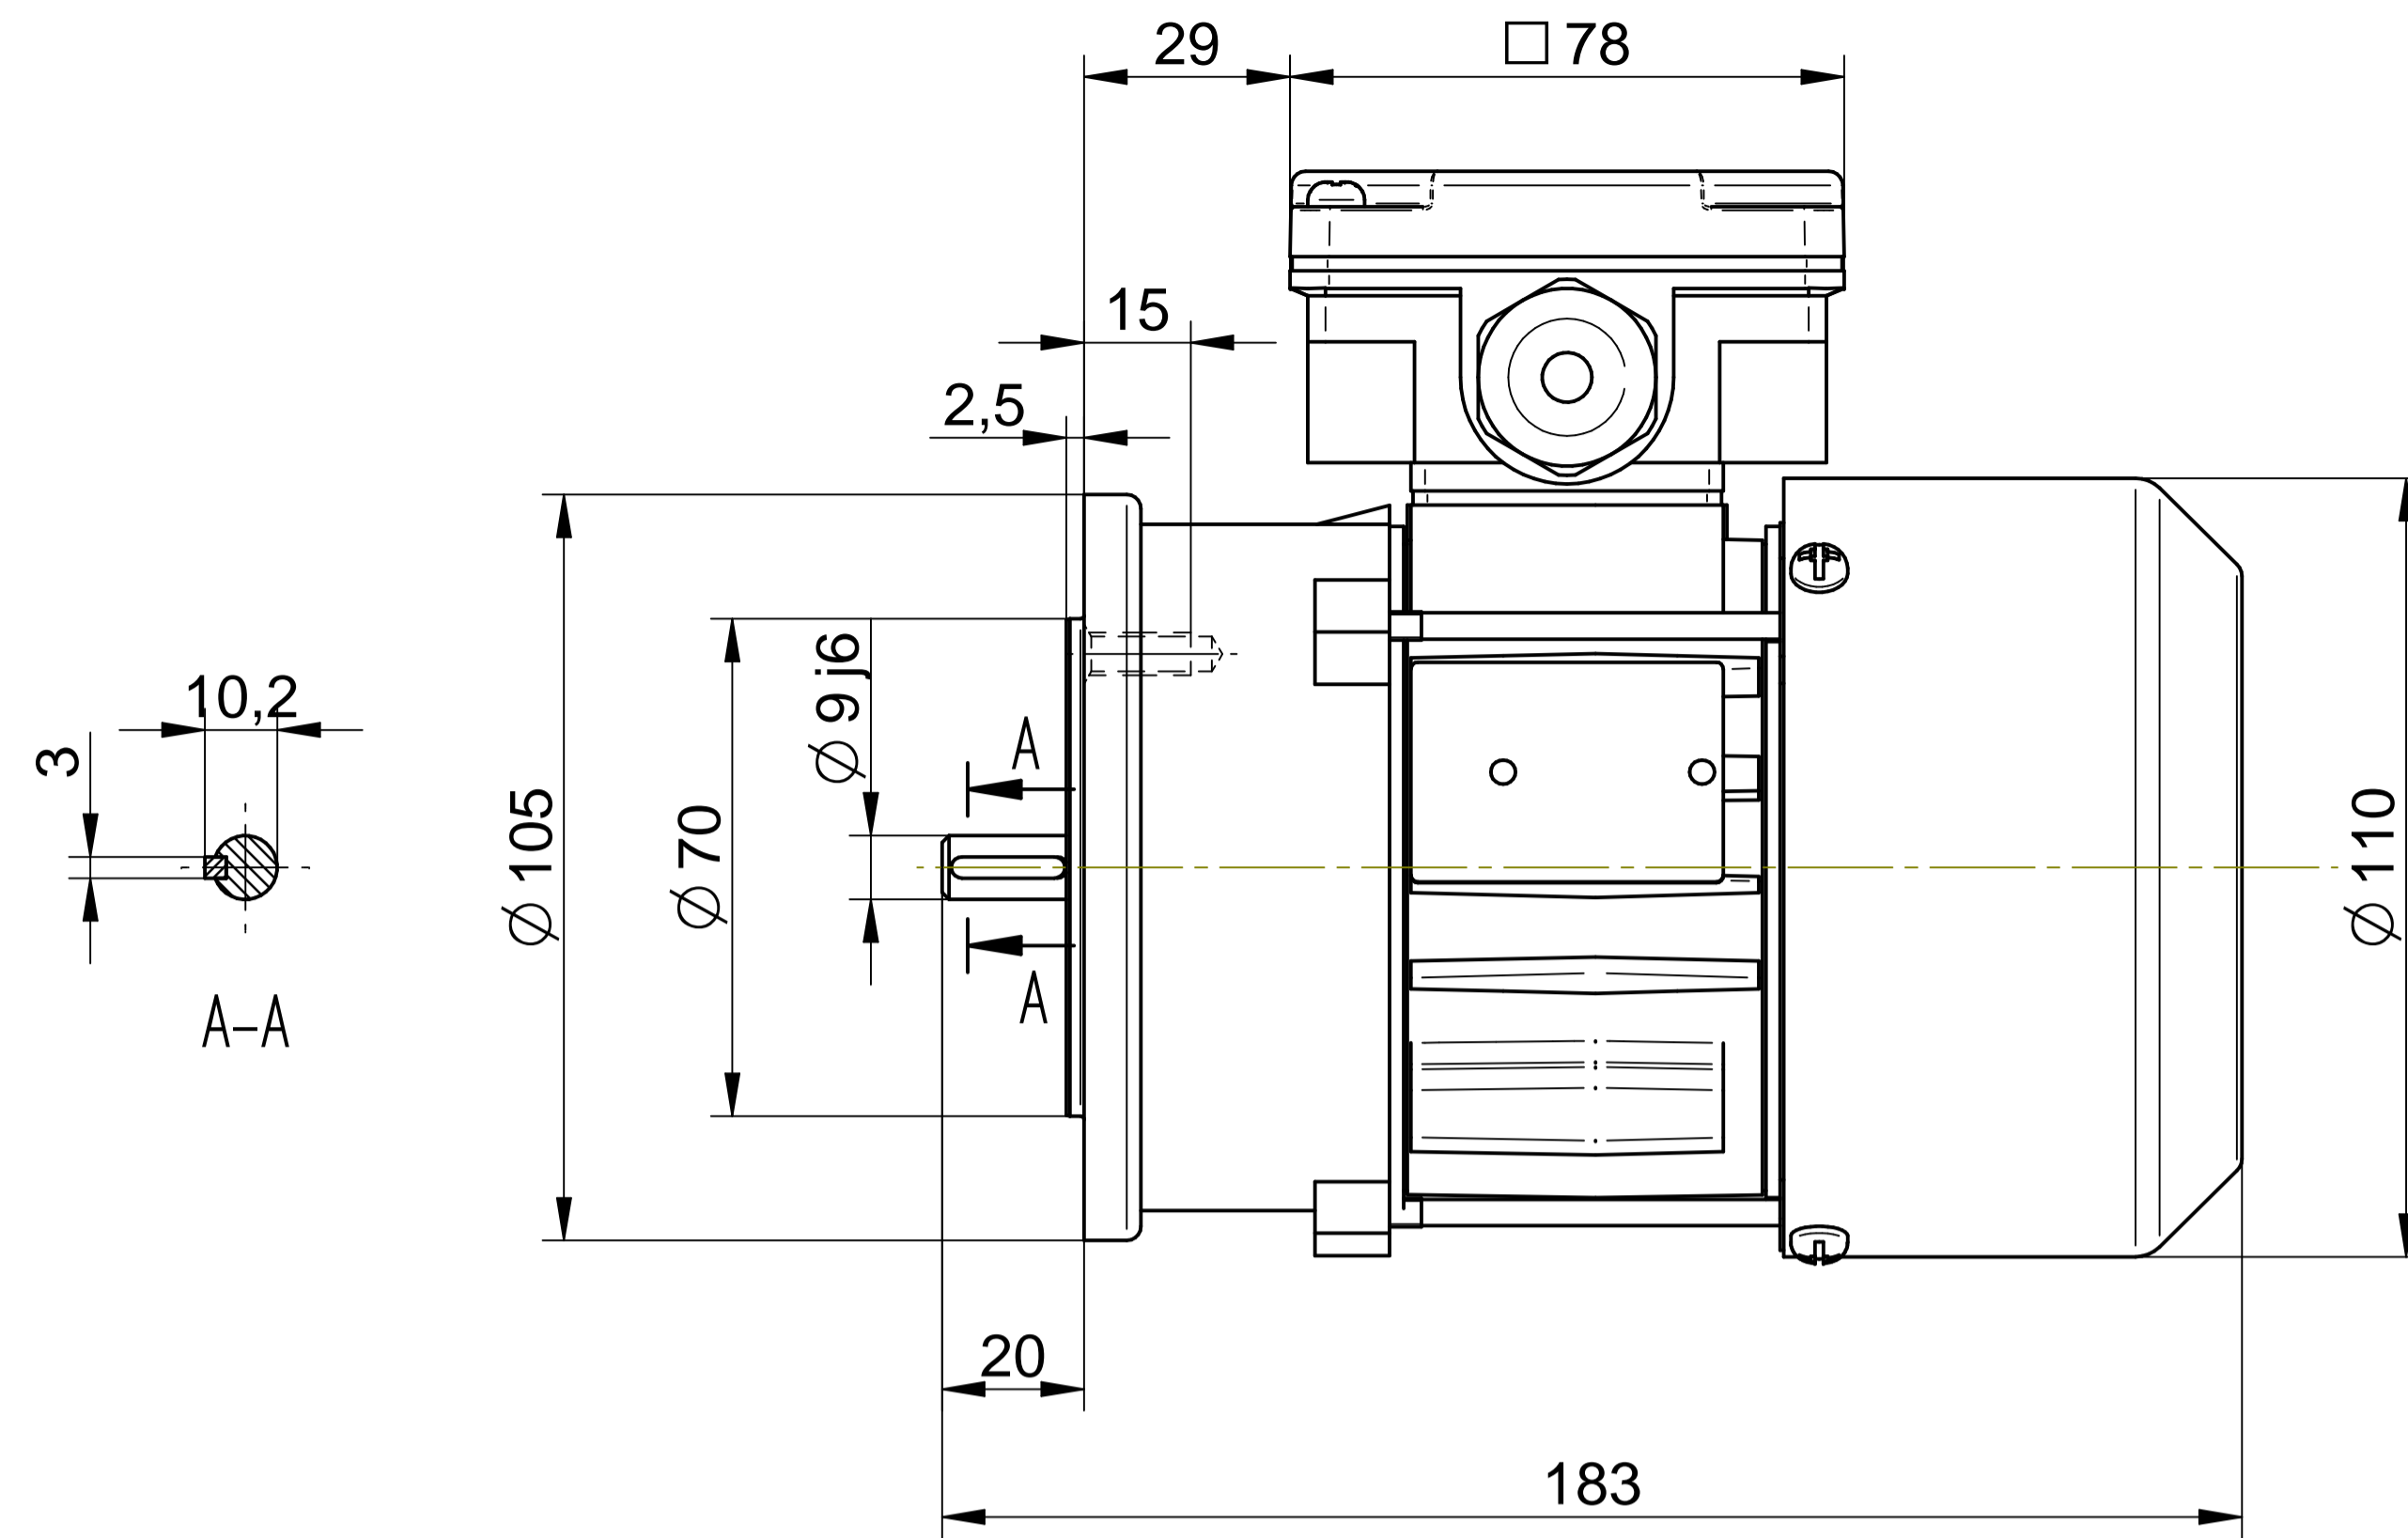

Cantoni®
GROUP

BESEL S.A.
FABRYKA SILNIKÓW ELEKTRYCZNYCH

Motor type

SKh56-4A1

Scale

1:1