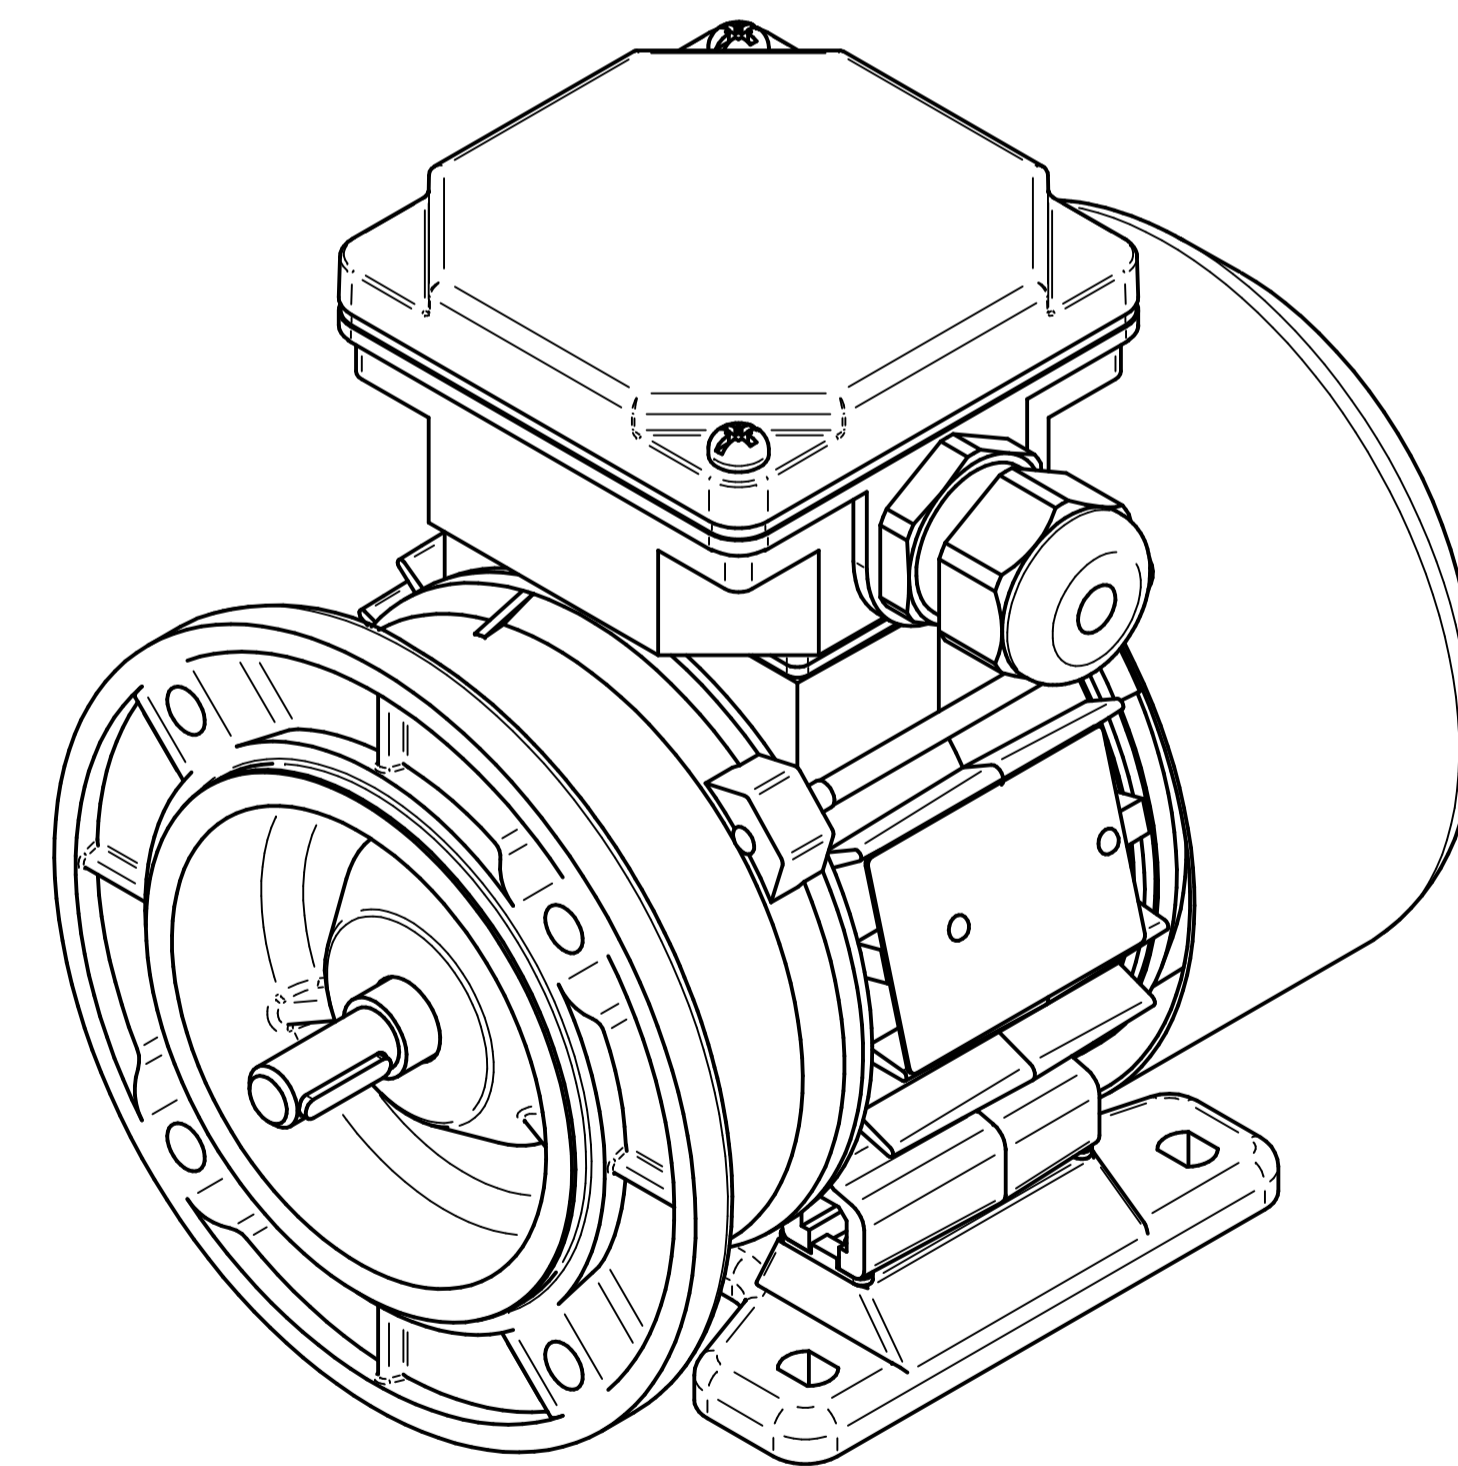

Scale

1:1

Cantoni®
GROUP

BESEL S.A.
FABRYKA SILNIKÓW ELEKTRYCZNYCH

Motor type

SKh56-4A1

Scale

1:1