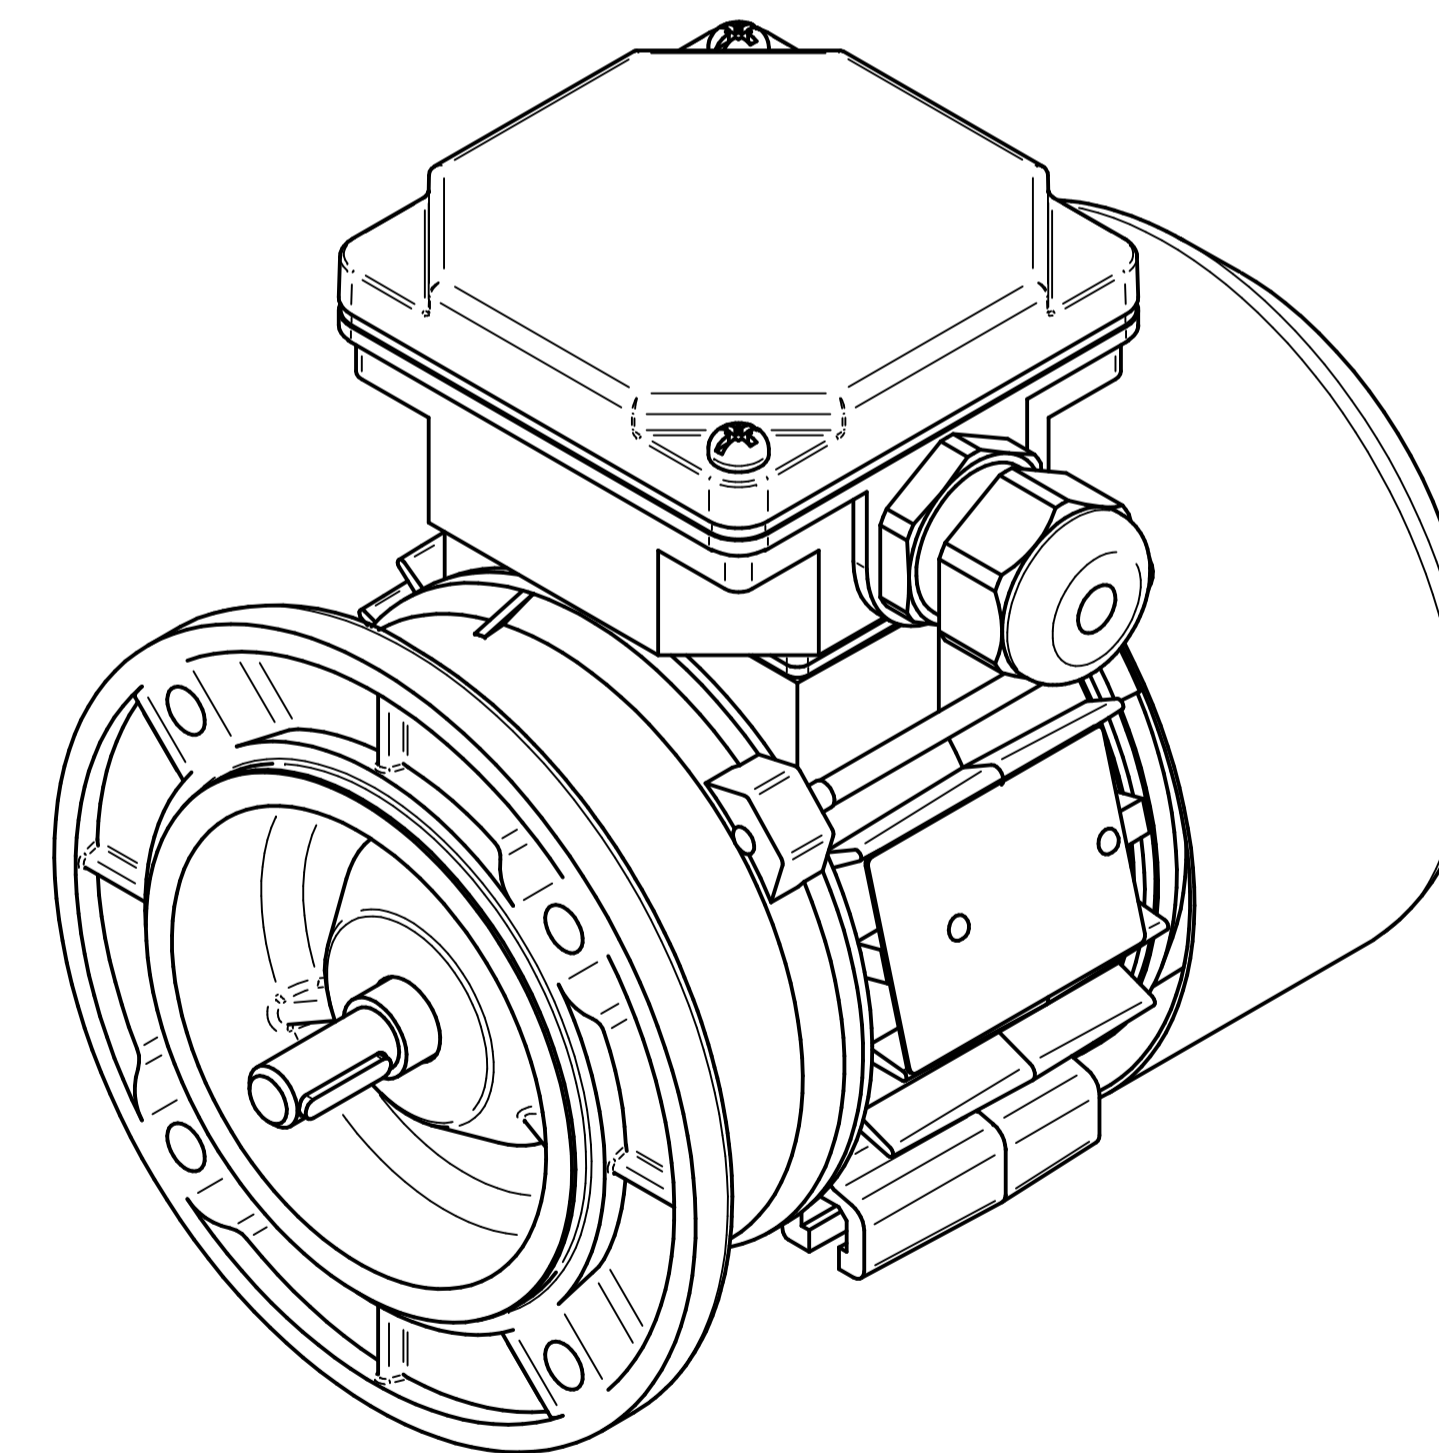

Cantoni®
GROUP

BESEL S.A.
FABRYKA SILNIKÓW ELEKTRYCZNYCH

Motor type

Sh56-4A

Scale

1:1

Cantoni®
GROUP

BESEL S.A.
FABRYKA SILNIKÓW ELEKTRYCZNYCH

Motor type

SKh56-4A

Scale

1:1

Cantoni®
GROUP

BESEL S.A.
FABRYKA SILNIKÓW ELEKTRYCZNYCH

Motor type

SKh56-4A2

Scale

1:1

Cantoni®
GROUP

BESEL S.A.
FABRYKA SILNIKÓW ELEKTRYCZNYCH

Motor type

SKh56-4A1

Scale

1:1