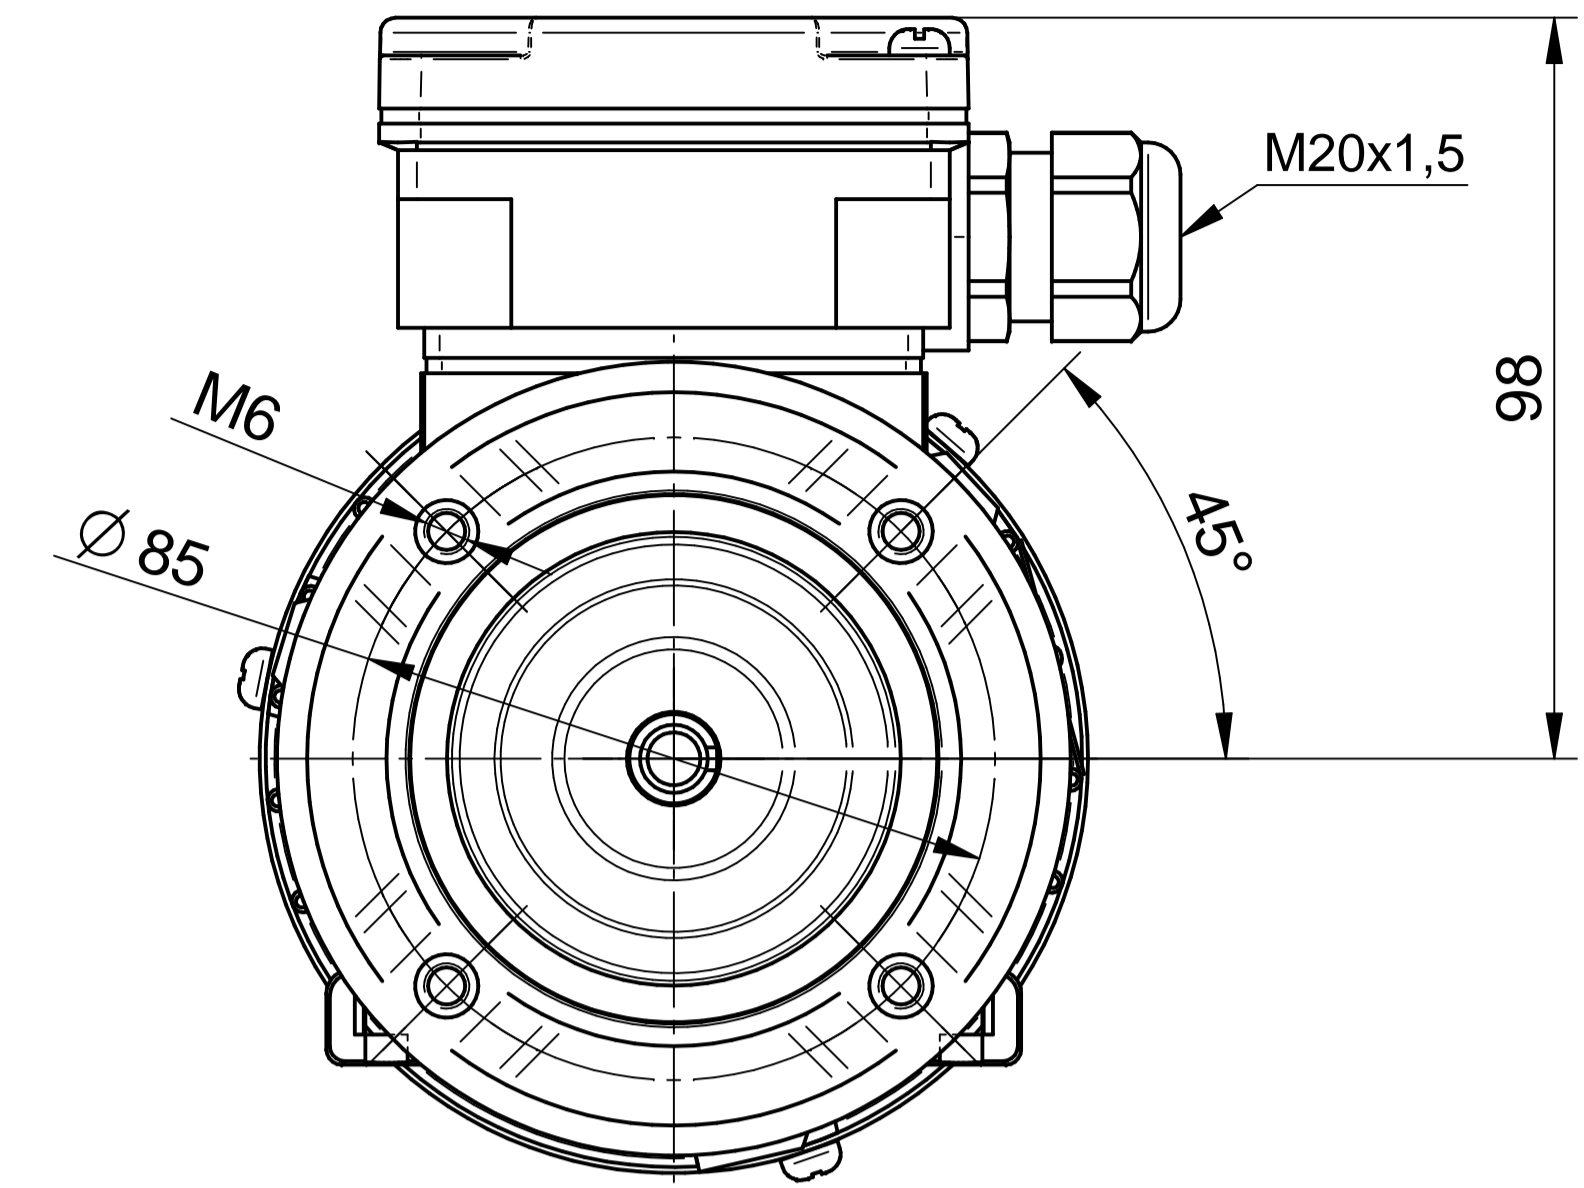

Cantoni®
GROUP

BESEL S.A.
FABRYKA SILNIKÓW ELEKTRYCZNYCH

Motor type

SKh56-4A1

Scale

1:1