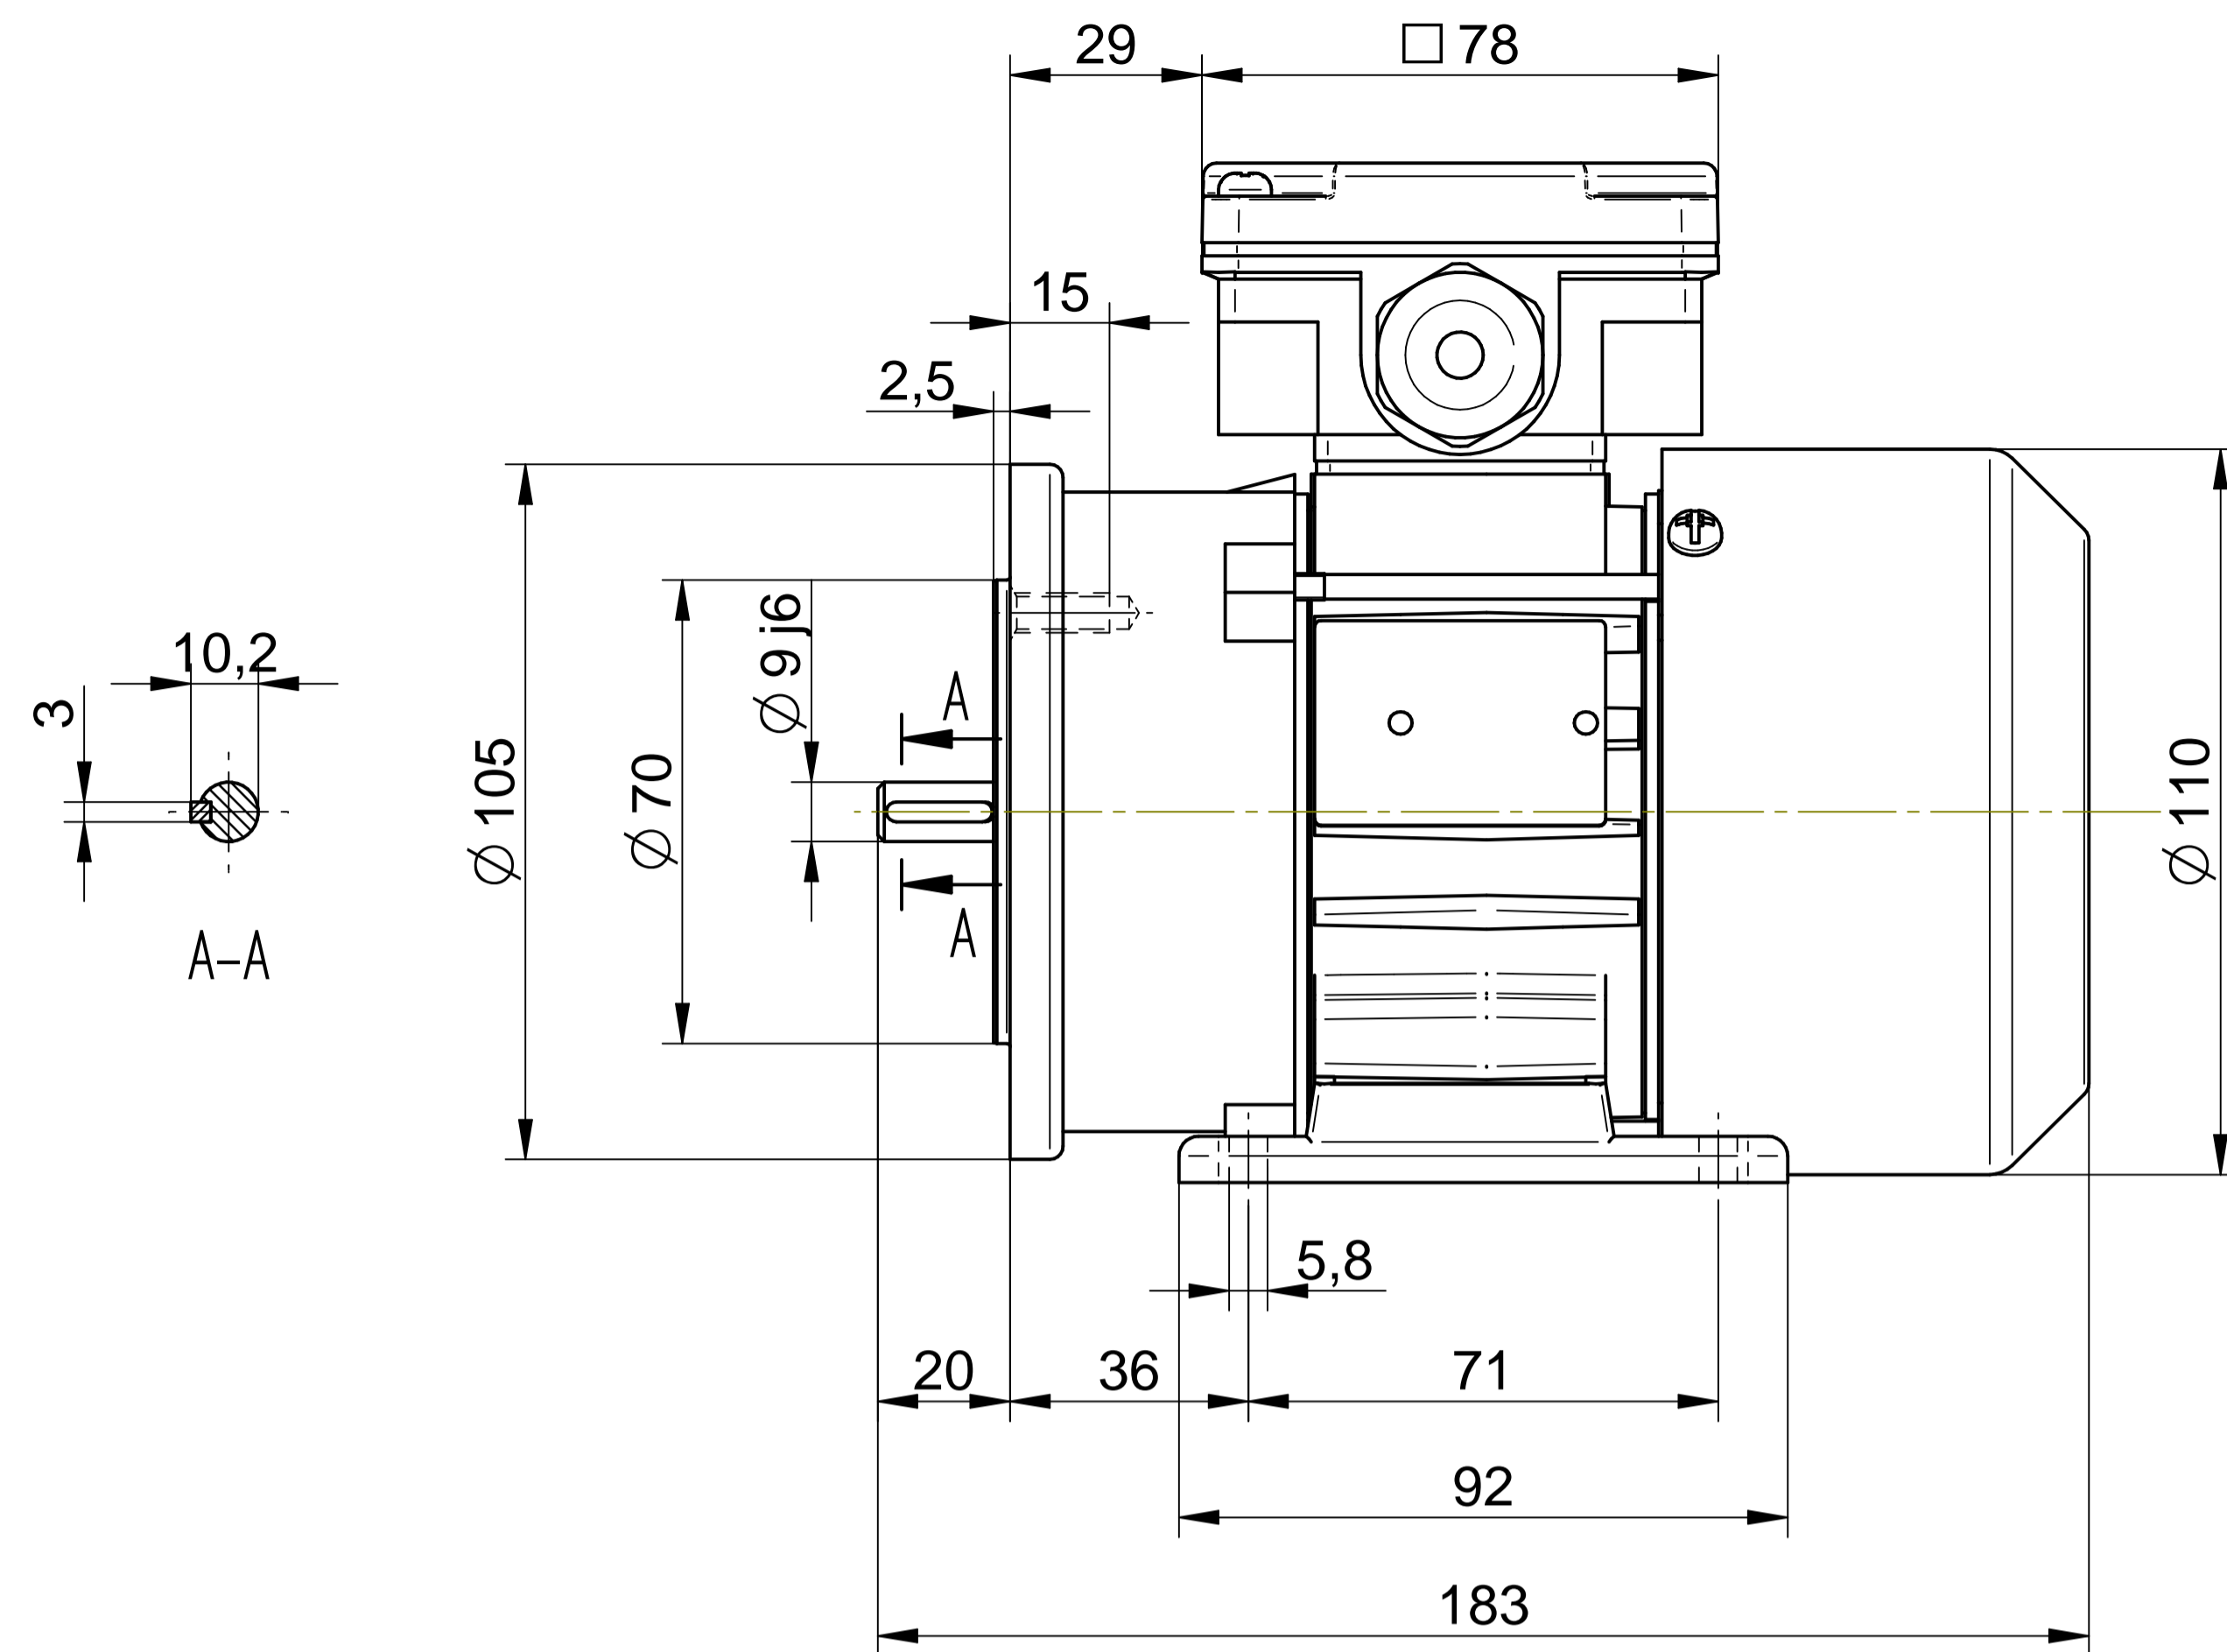

Cantoni®
GROUP

BESEL S.A.
FABRYKA SILNIKÓW ELEKTRYCZNYCH

Motor type

Sh56-4A

Scale

1:1

Cantoni®
GROUP

BESEL S.A.
FABRYKA SILNIKÓW ELEKTRYCZNYCH

Motor type

SKh56-4A

Scale

1:1

Cantoni®
GROUP

BESEL S.A.
FABRYKA SILNIKÓW ELEKTRYCZNYCH

Motor type

SKh56-4A2

Scale

1:1

Cantoni®
GROUP

BESEL S.A.
FABRYKA SILNIKÓW ELEKTRYCZNYCH

Motor type

SKh56-4A1

Scale

1:1