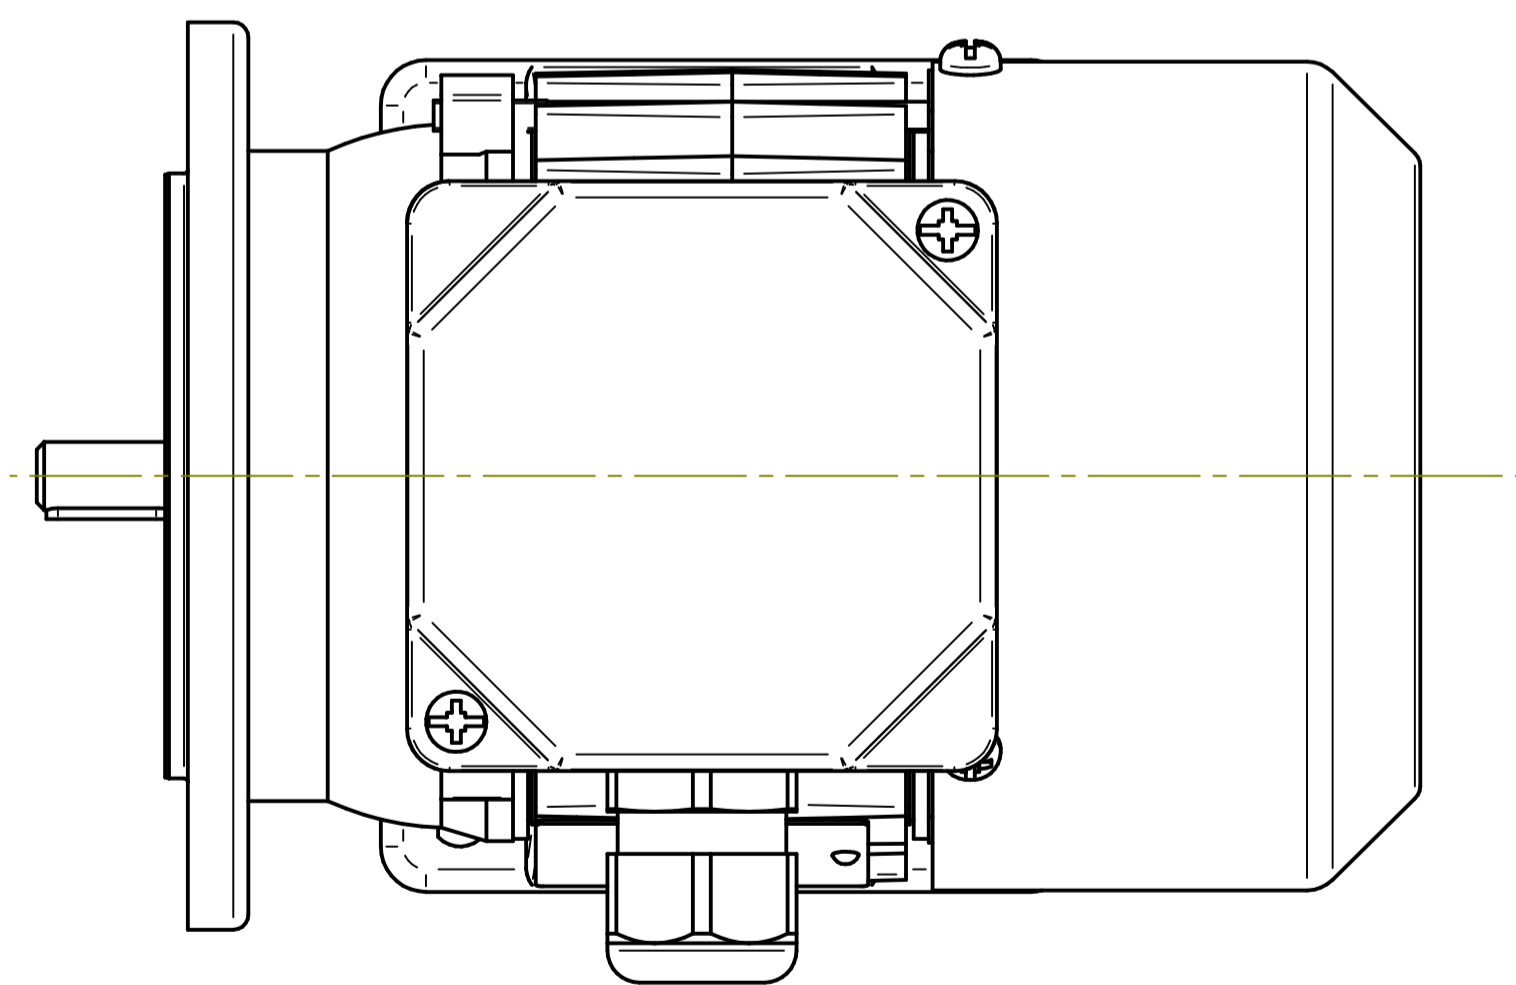

Scale

1:1

Cantoni®
GROUP

BESEL S.A.
FABRYKA SILNIKÓW ELEKTRYCZNYCH

Motor type

SKh56-4A1

Scale

1:1