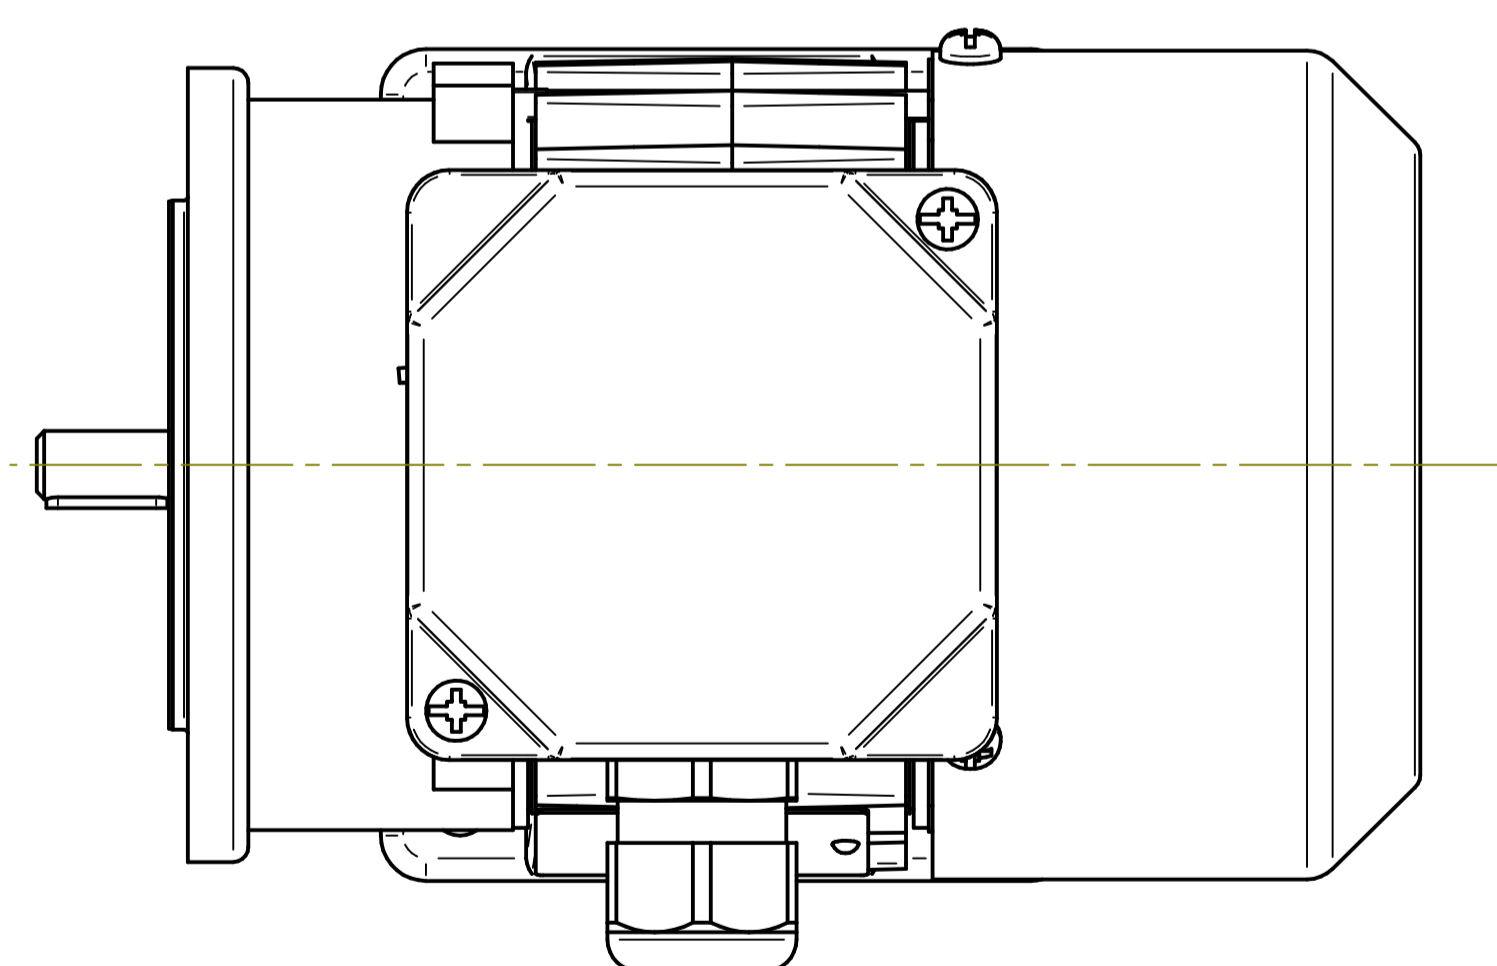

Cantoni®
GROUP

BESEL S.A.
FABRYKA SILNIKÓW ELEKTRYCZNYCH

Motor type

Sh56-4A

Scale

1:1

Cantoni®
GROUP

BESEL S.A.
FABRYKA SILNIKÓW ELEKTRYCZNYCH