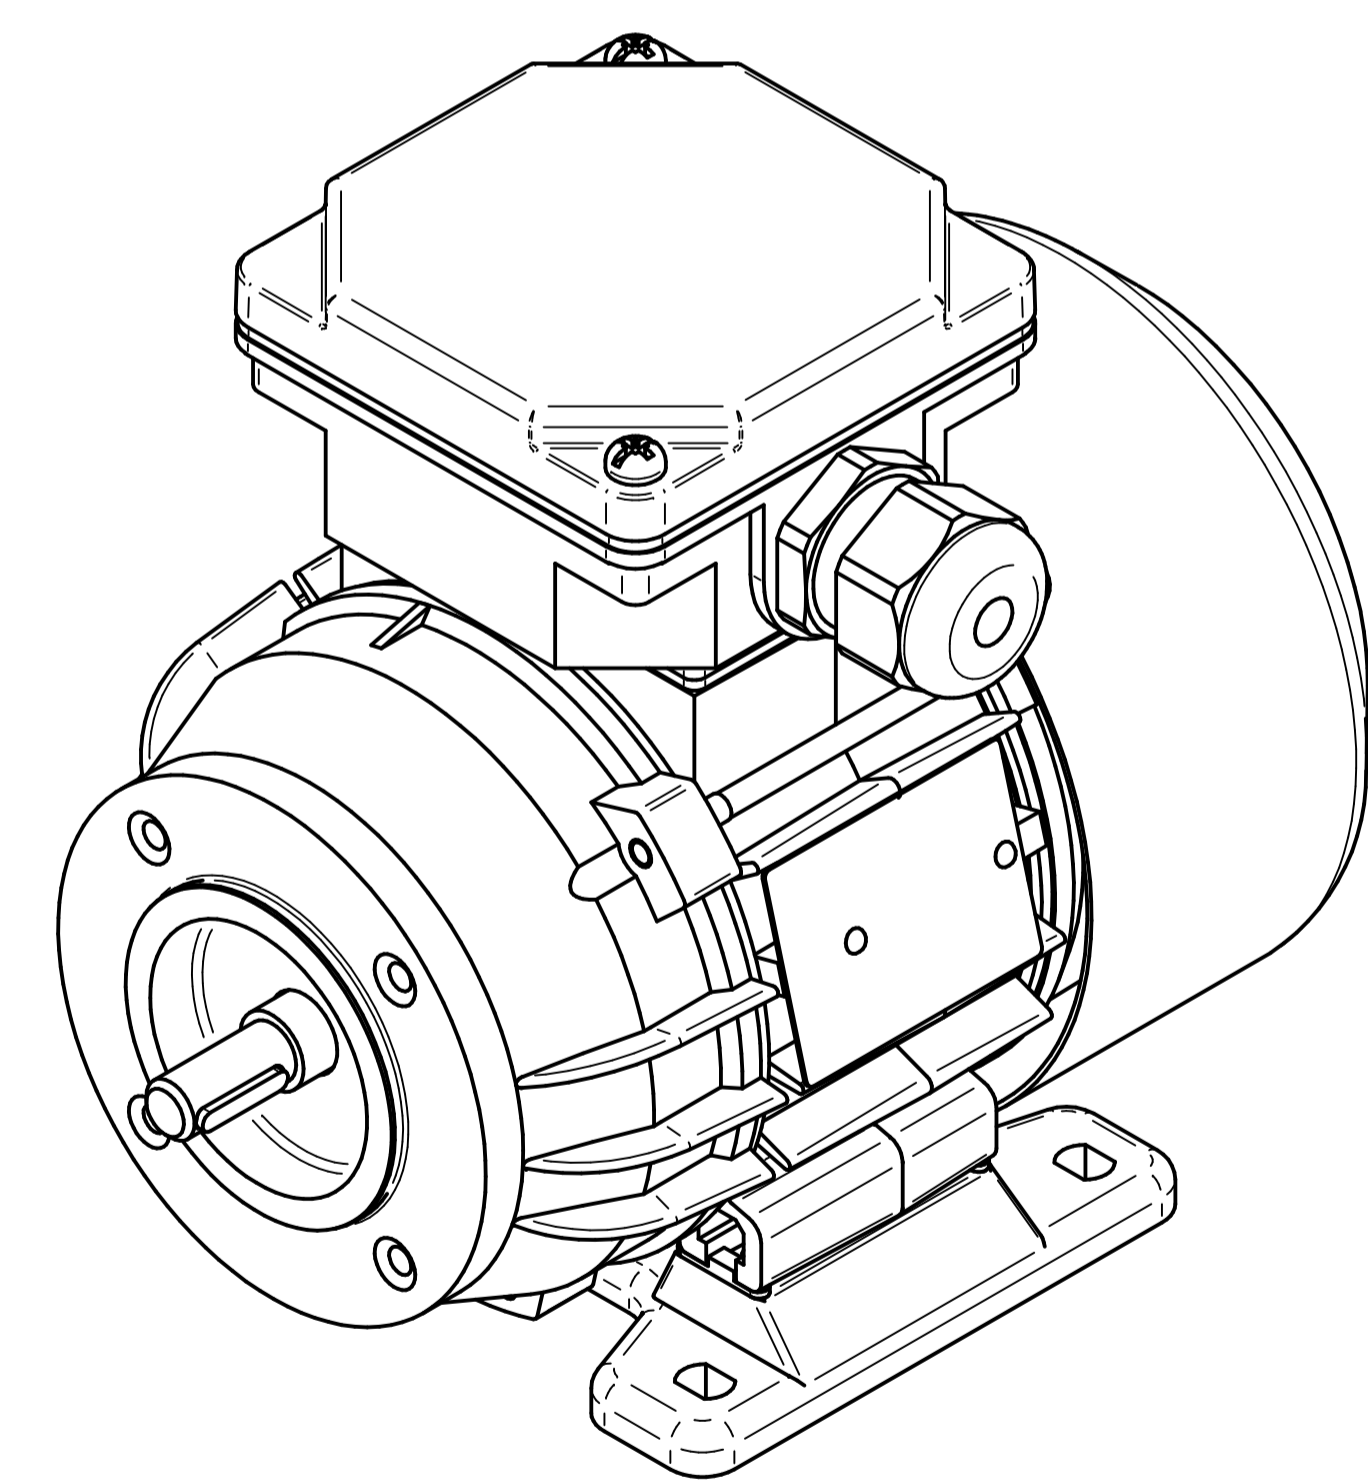

Cantoni®
GROUP

BESEL S.A.
FABRYKA SILNIKÓW ELEKTRYCZNYCH

Motor type

Sh56-4A

Scale

1:1

Cantoni®
GROUP

BESEL S.A.
FABRYKA SILNIKÓW ELEKTRYCZNYCH

Motor type

SKh56-4A

Scale

1:1

Cantoni®
GROUP

BESEL S.A.
FABRYKA SILNIKÓW ELEKTRYCZNYCH

Motor type

SKh56-4A2

Scale

1:1

Cantoni®
GROUP

BESEL S.A.
FABRYKA SILNIKÓW ELEKTRYCZNYCH

Motor type

SKh56-4A1

Scale

1:1