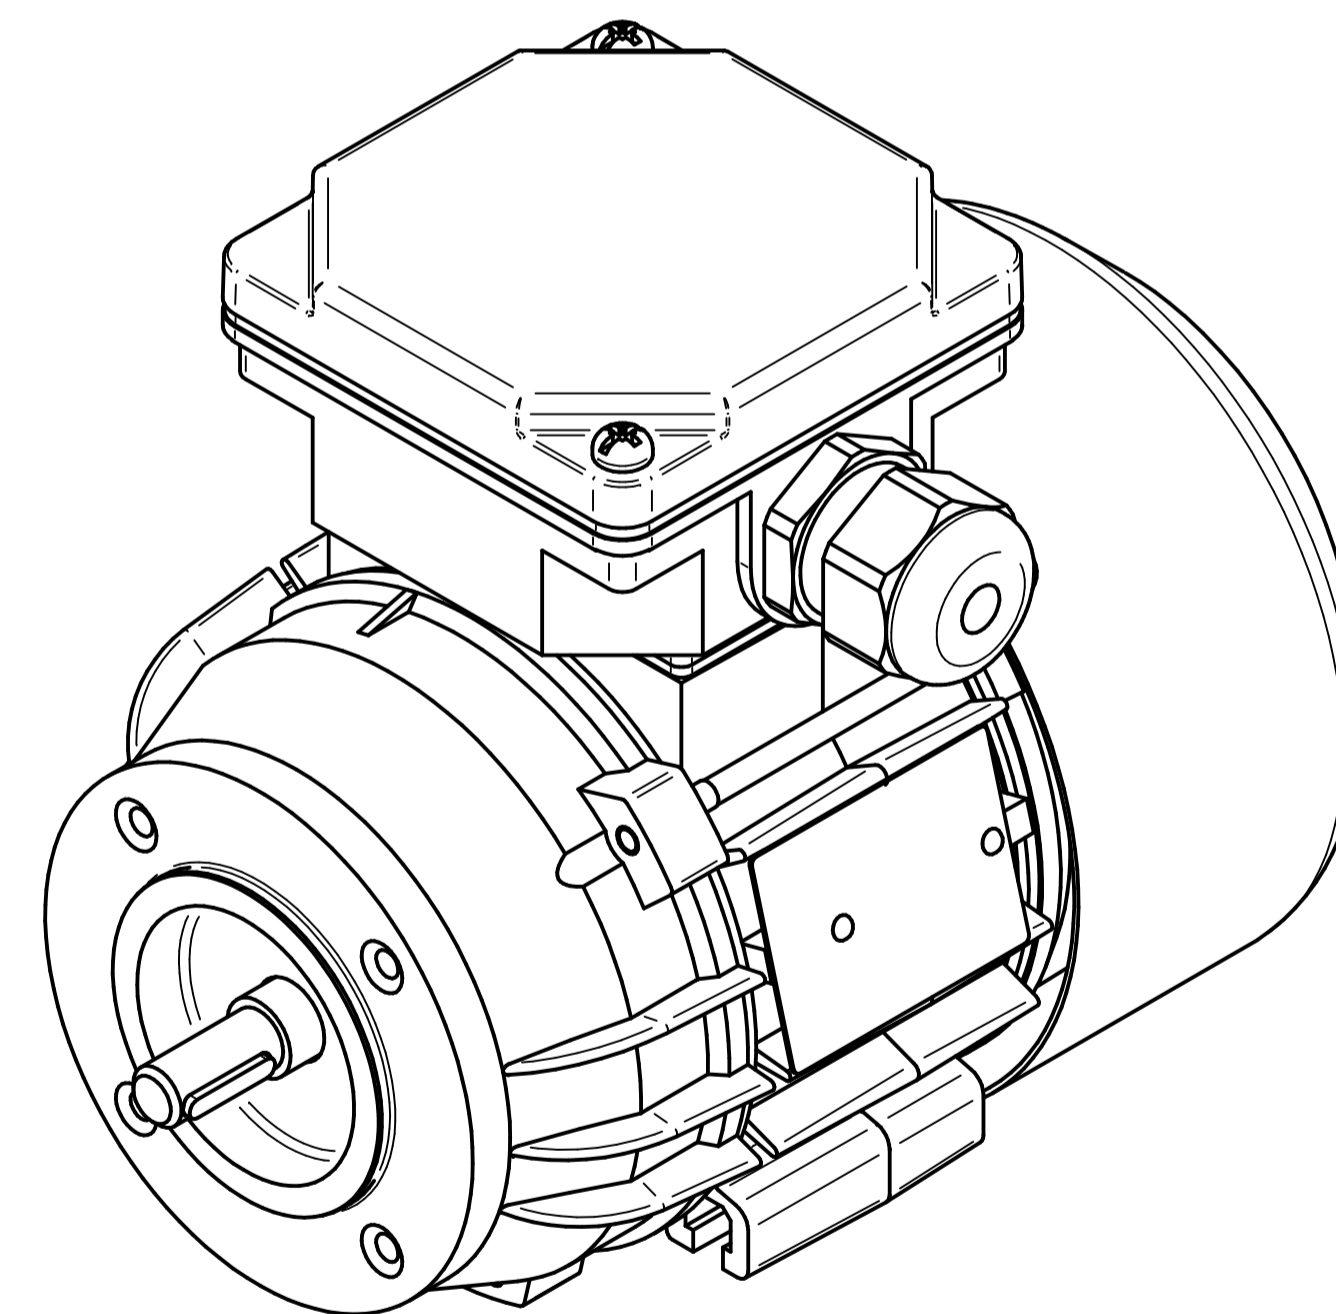

Cantoni®
GROUP

BESEL S.A.
FABRYKA SILNIKÓW ELEKTRYCZNYCH

Motor type

Sh56-4A

Scale

1:1

Cantoni®
GROUP

BESEL S.A.
FABRYKA SILNIKÓW ELEKTRYCZNYCH

Motor type

SKh56-4A

Scale

1:1

Cantoni®
GROUP

BESEL S.A.
FABRYKA SILNIKÓW ELEKTRYCZNYCH

Motor type

SKh56-4A2

Scale

1:1

Cantoni®
GROUP

BESEL S.A.
FABRYKA SILNIKÓW ELEKTRYCZNYCH

Motor type

SKh56-4A1

Scale

1:1