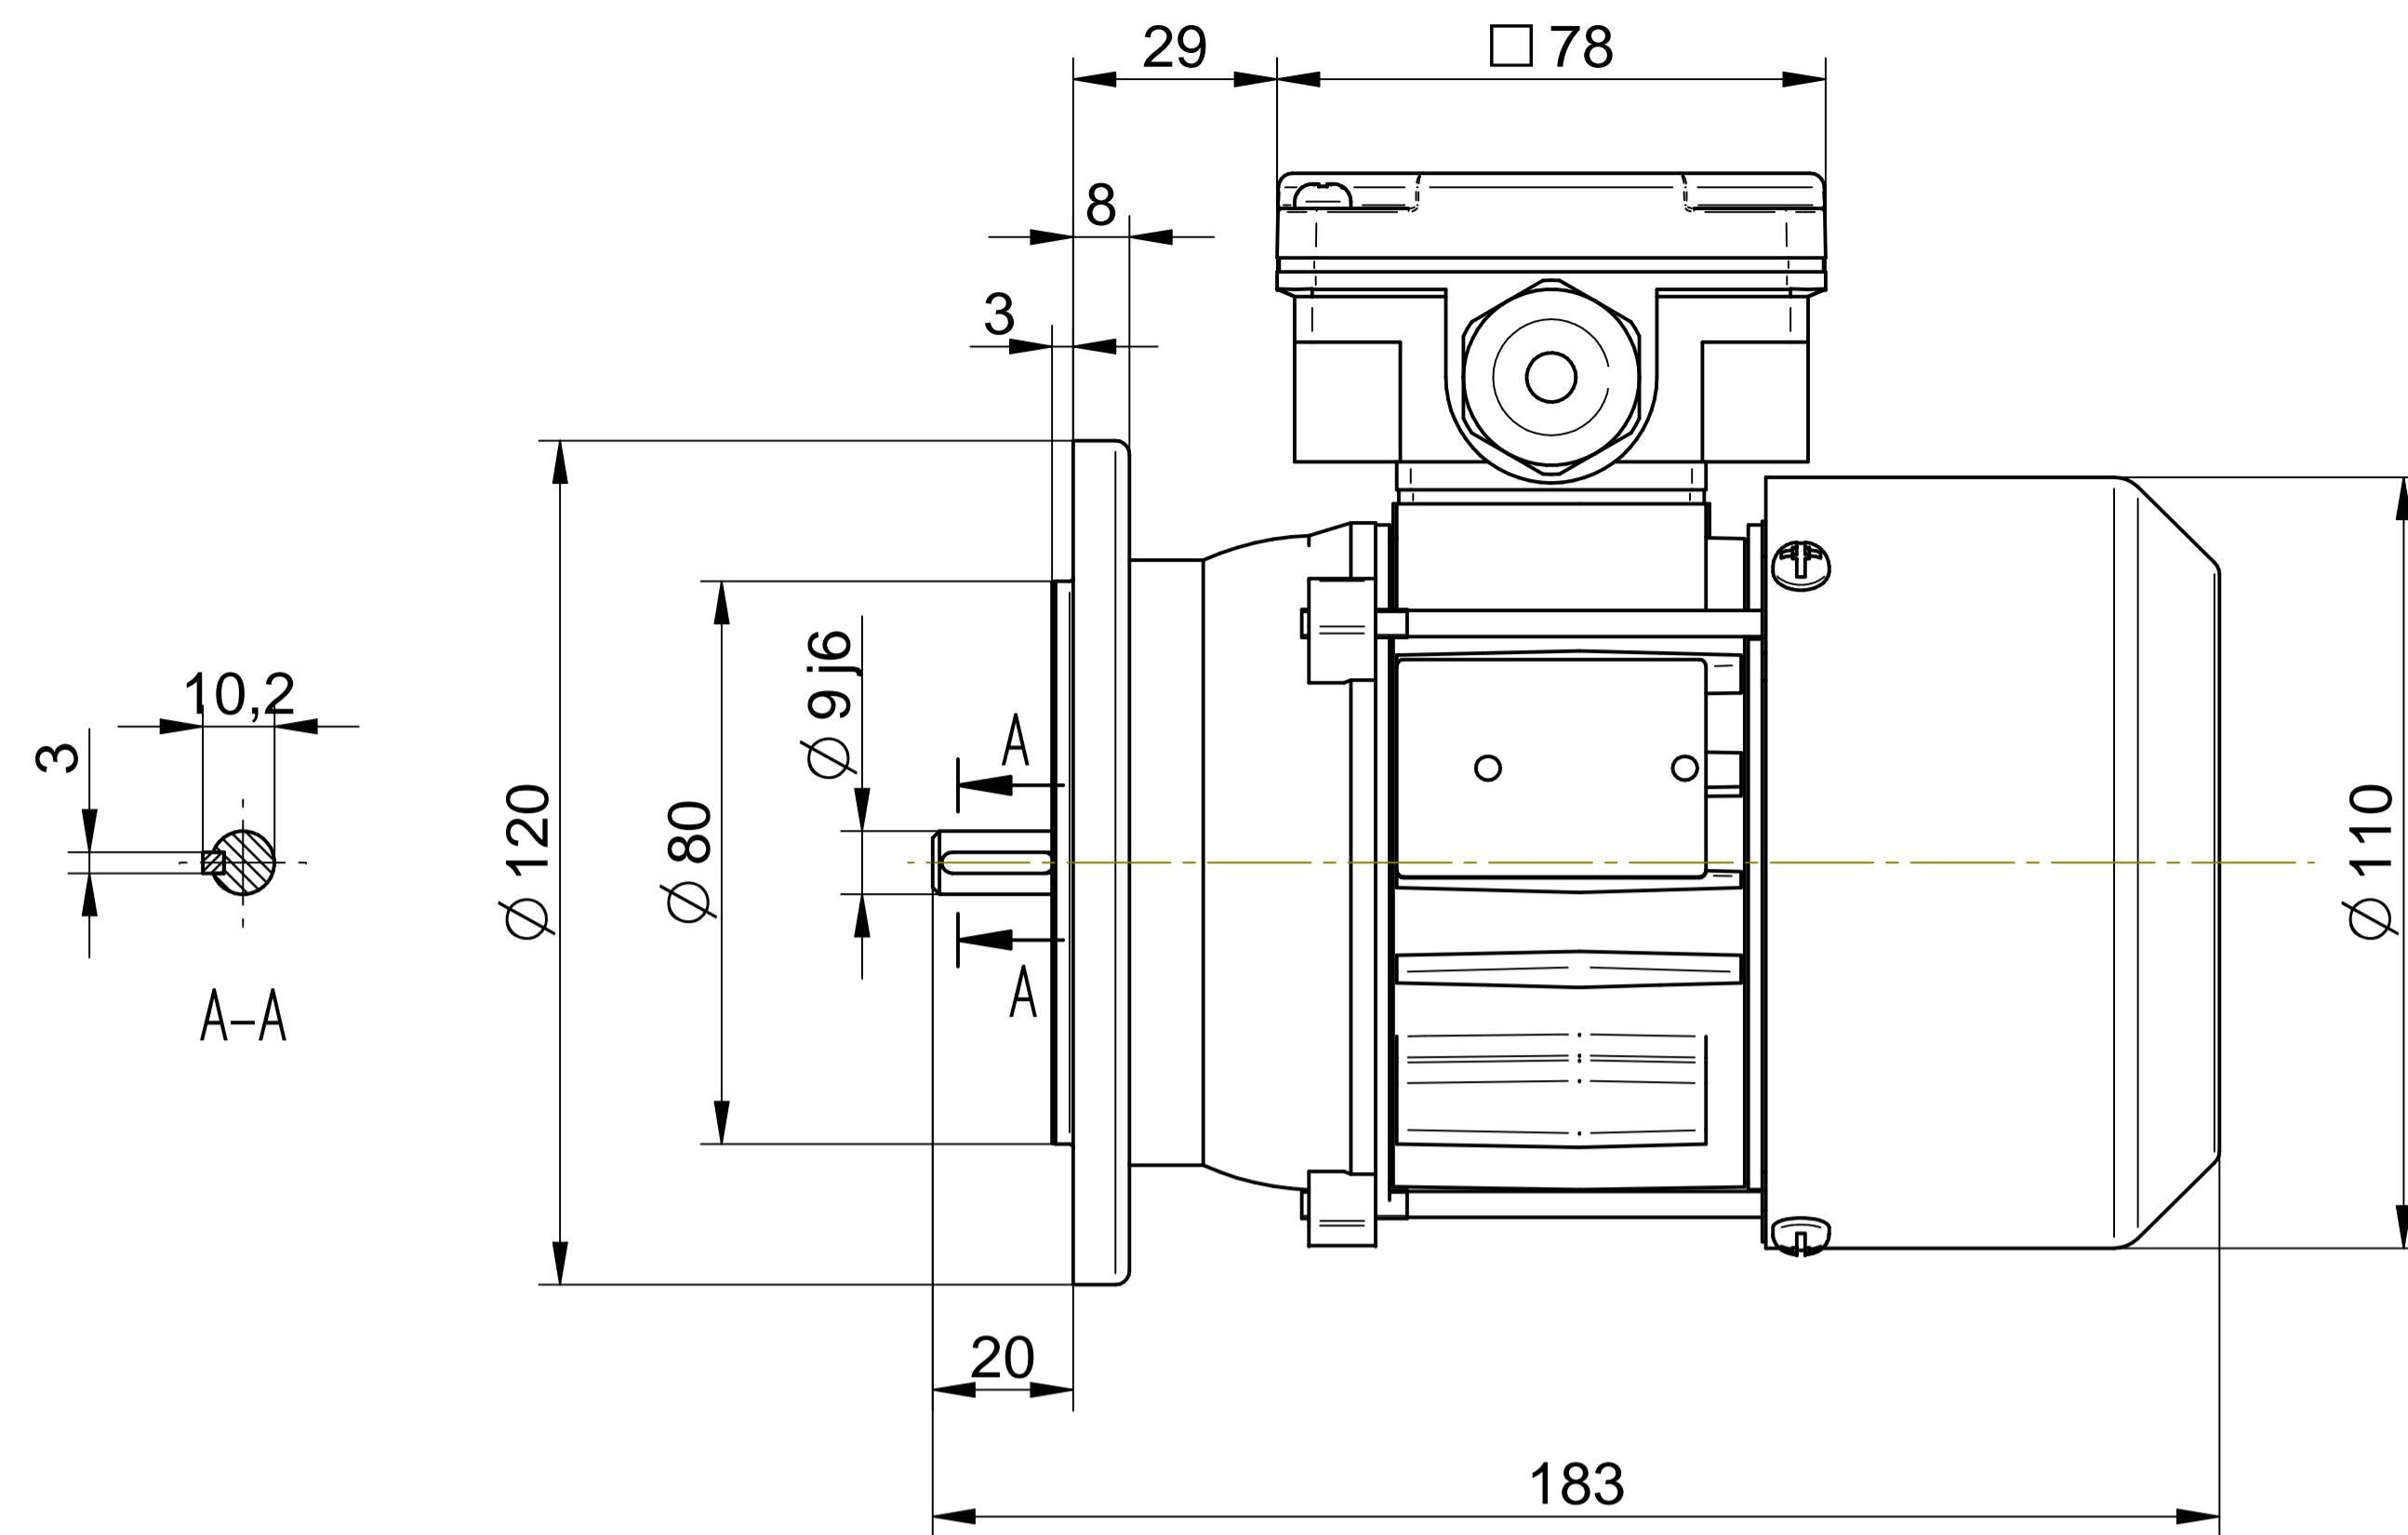

Cantoni®
GROUP

BESEL S.A.
FABRYKA SILNIKÓW ELEKTRYCZNYCH

Motor type

Sh56-4A

Scale

1:1

Cantoni®
GROUP

BESEL S.A.
FABRYKA SILNIKÓW ELEKTRYCZNYCH

Motor type

SKh56-4A

Scale

1:1

Cantoni®
GROUP

BESEL S.A.
FABRYKA SILNIKÓW ELEKTRYCZNYCH

Motor type

SKh56-4A2

Scale

1:1

Cantoni®
GROUP

BESEL S.A.
FABRYKA SILNIKÓW ELEKTRYCZNYCH

Motor type

SKh56-4A1

Scale

1:1