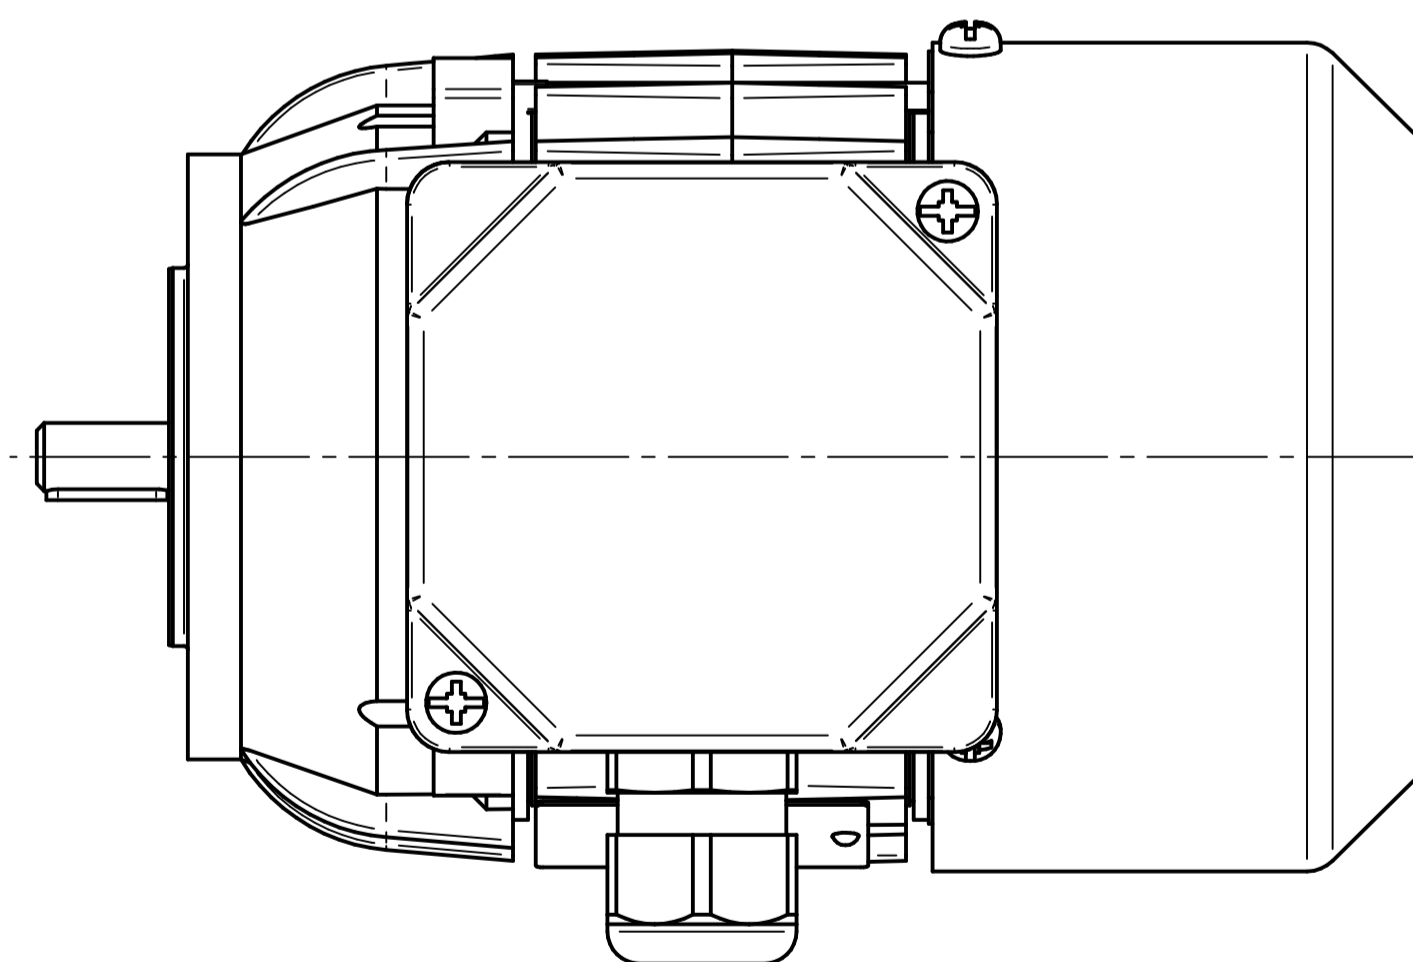

Cantoni®
GROUP

BESEL S.A.
FABRYKA SILNIKÓW ELEKTRYCZNYCH

Motor type

SKh56-4A2

Scale

1:1