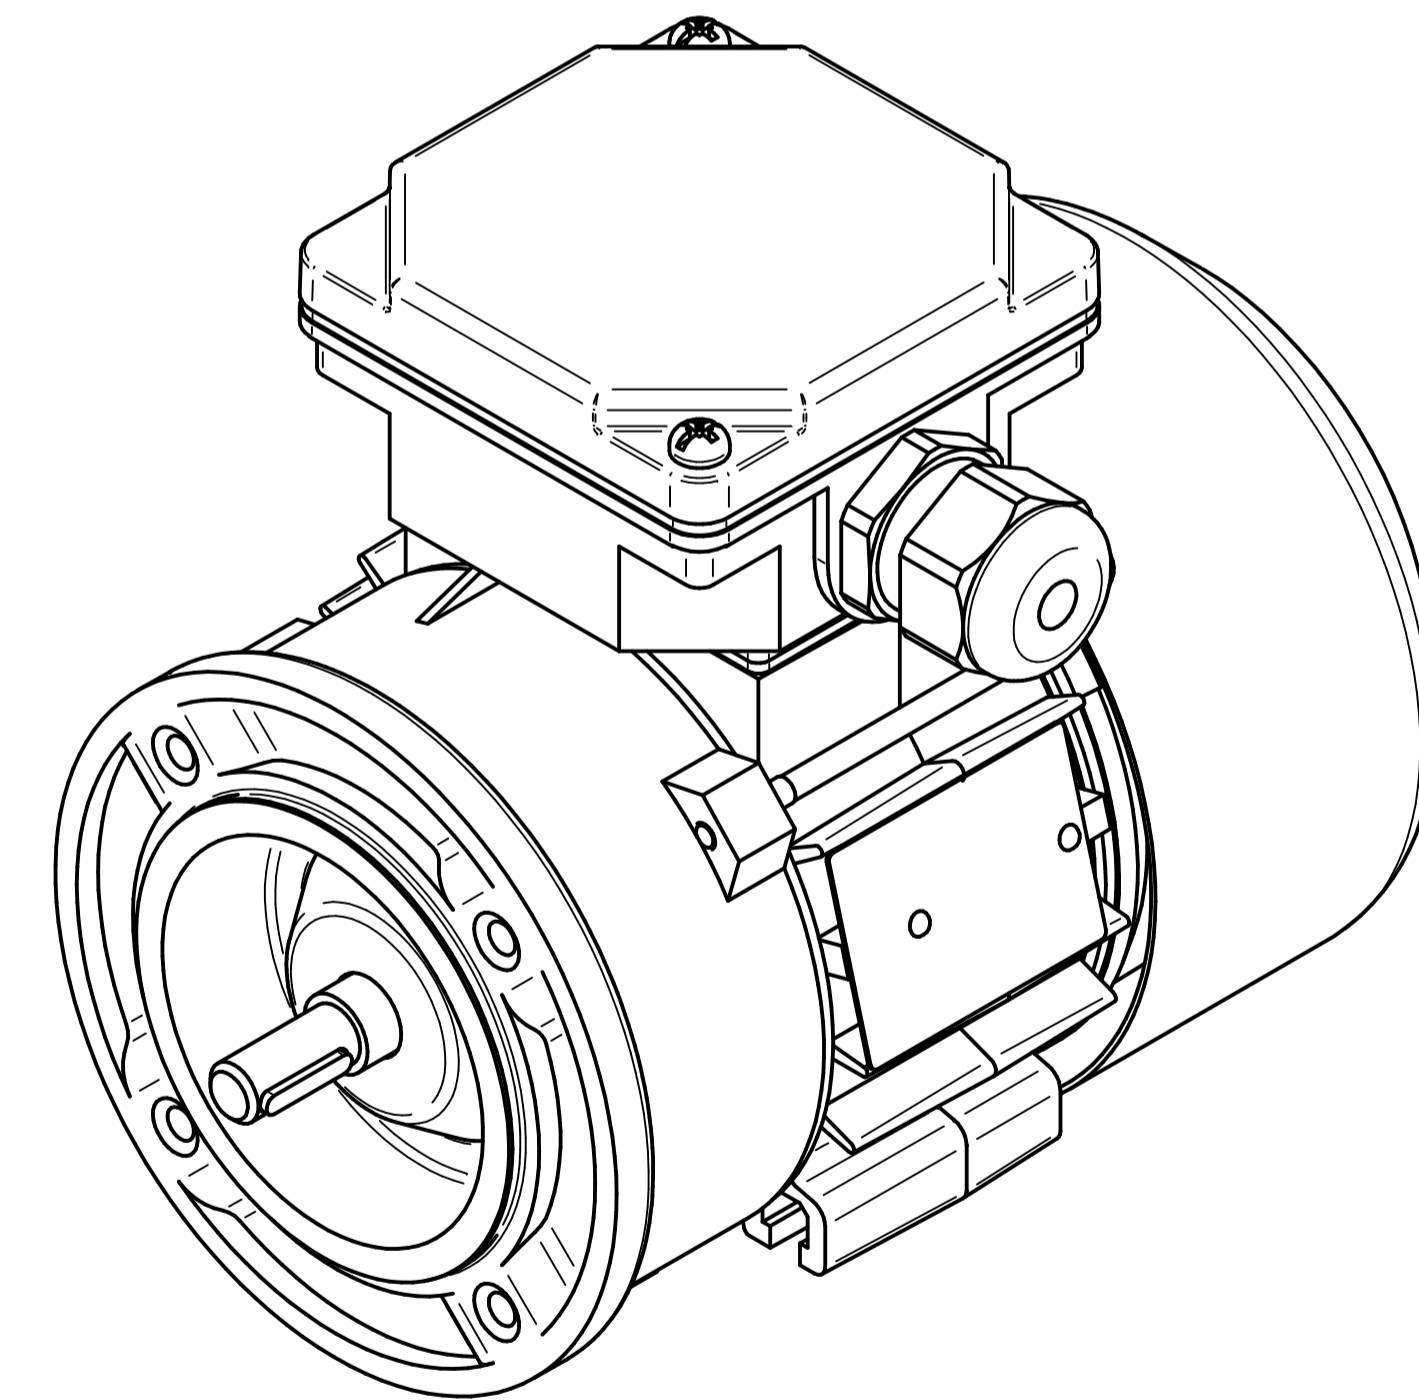

Cantoni®
GROUP

BESEL S.A.
FABRYKA SILNIKÓW ELEKTRYCZNYCH

Motor type

SKh56-4A1

Scale

1:1