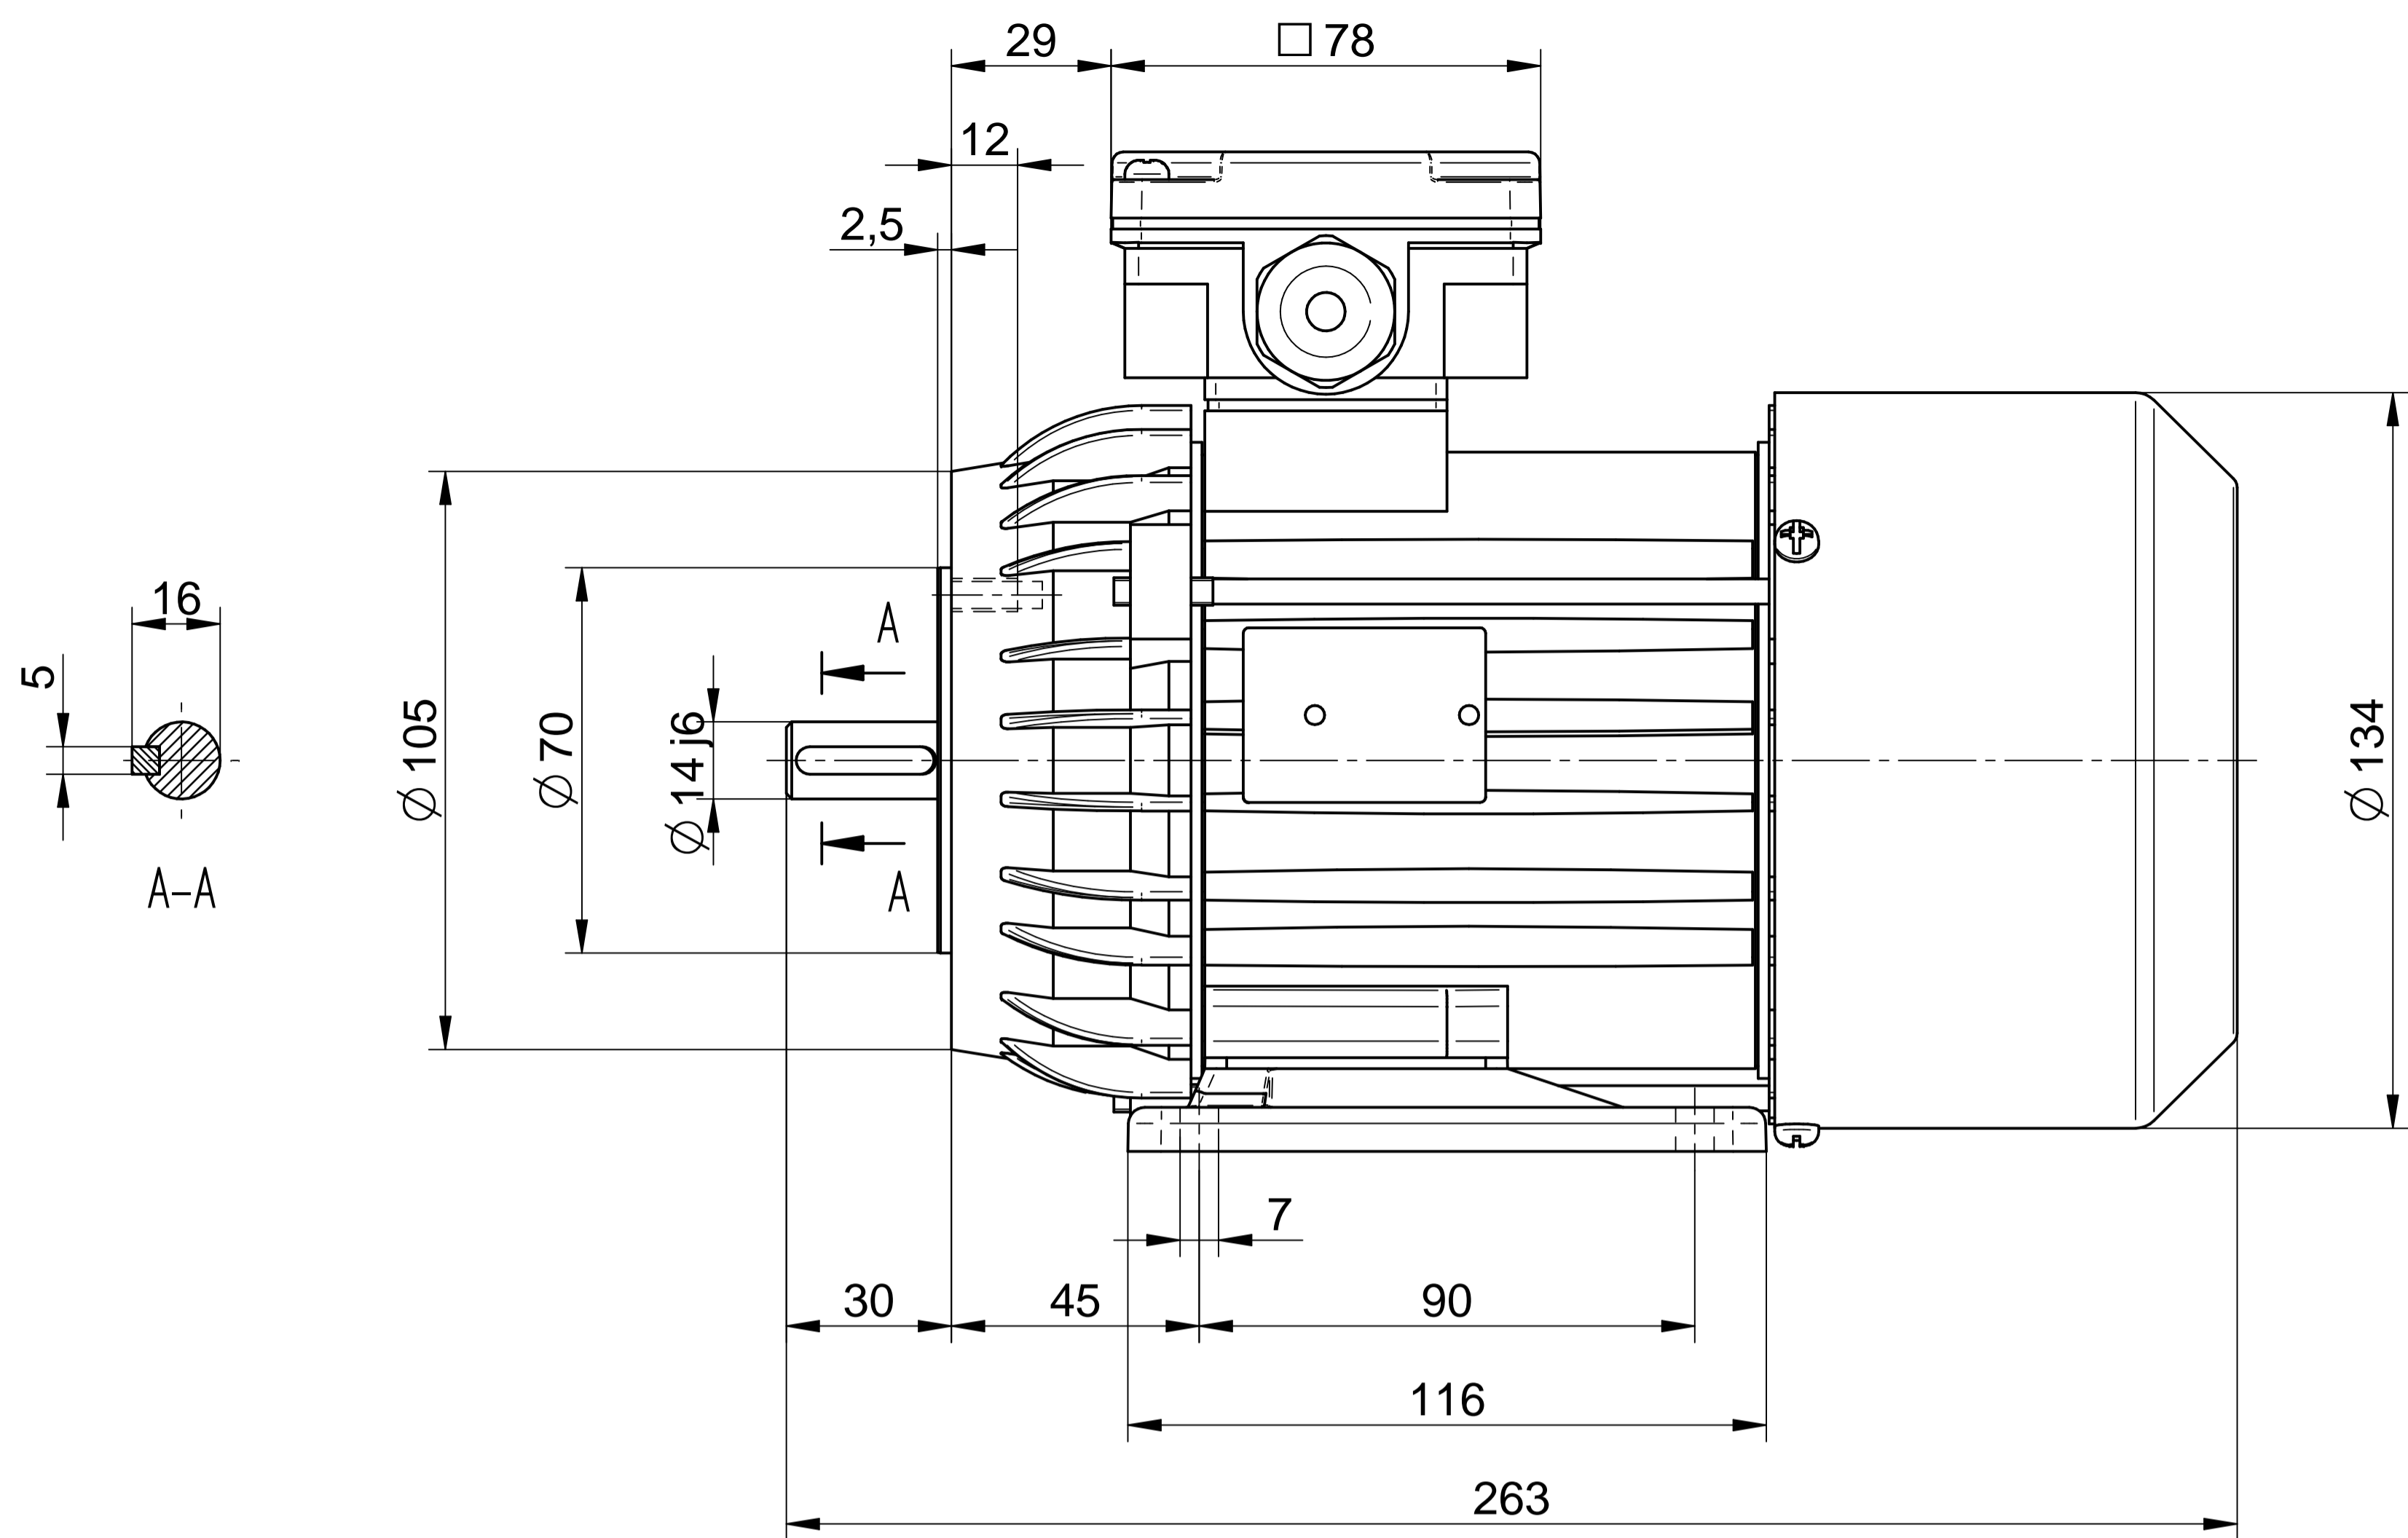

Cantoni®
GROUP

BESEL S.A.
FABRYKA SILNIKÓW ELEKTRYCZNYCH

Motor type

Sh71x-8C

Scale

1:1

Cantoni®
GROUP

BESEL S.A.
FABRYKA SILNIKÓW ELEKTRYCZNYCH

Motor type

SLh71x-8C2

Scale

1:1

Cantoni®
GROUP

BESEL S.A.
FABRYKA SILNIKÓW ELEKTRYCZNYCH

Motor type

SLh71x-8C1

Scale

1:1