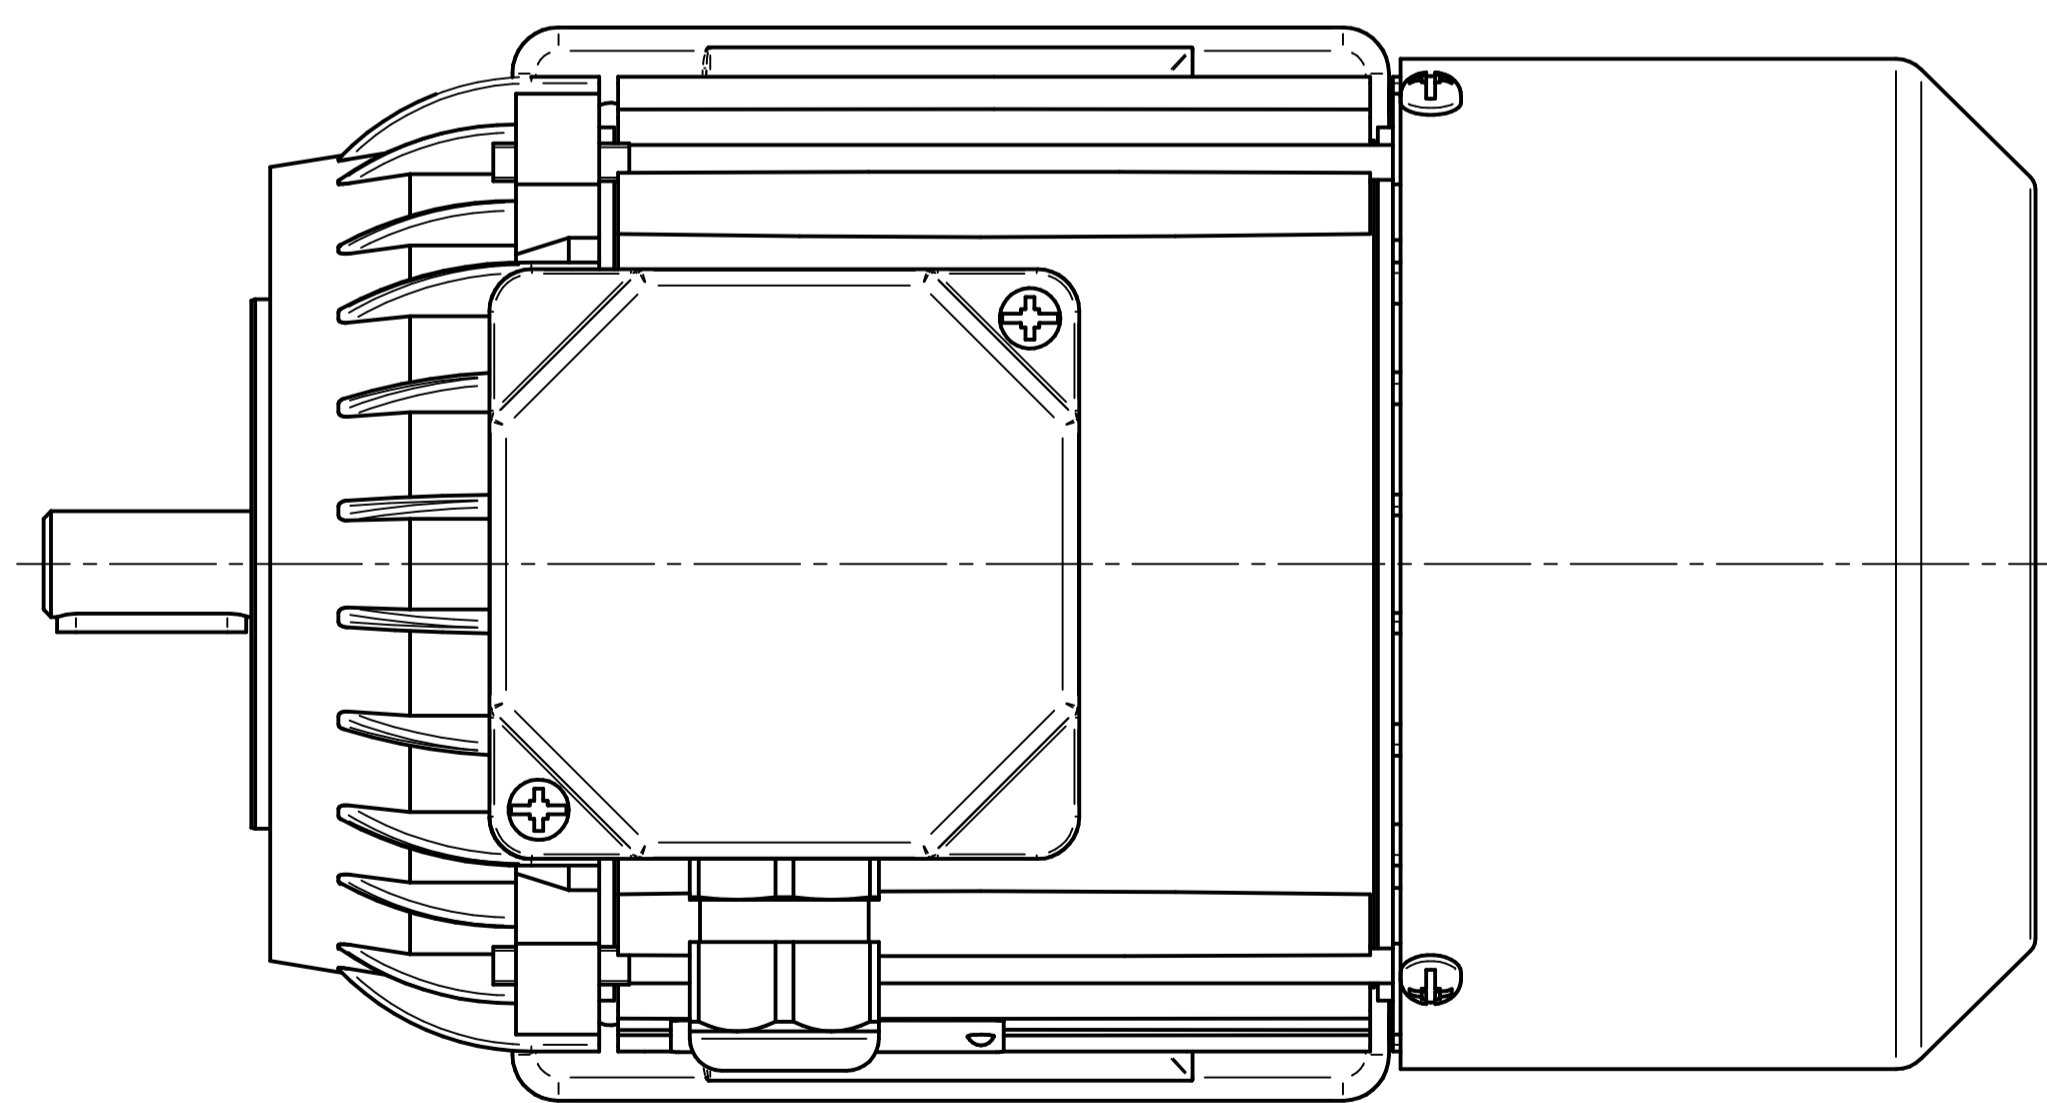

Cantoni®
GROUP

BESEL S.A.
FABRYKA SILNIKÓW ELEKTRYCZNYCH

Motor type

Sh71x-8C

Scale

1:1

Cantoni®
GROUP

BESEL S.A.
FABRYKA SILNIKÓW ELEKTRYCZNYCH

Motor type

SLh71x-8C2

Scale

1:1

Cantoni®
GROUP

BESEL S.A.
FABRYKA SILNIKÓW ELEKTRYCZNYCH

Motor type

SLh71x-8C1

Scale

1:1