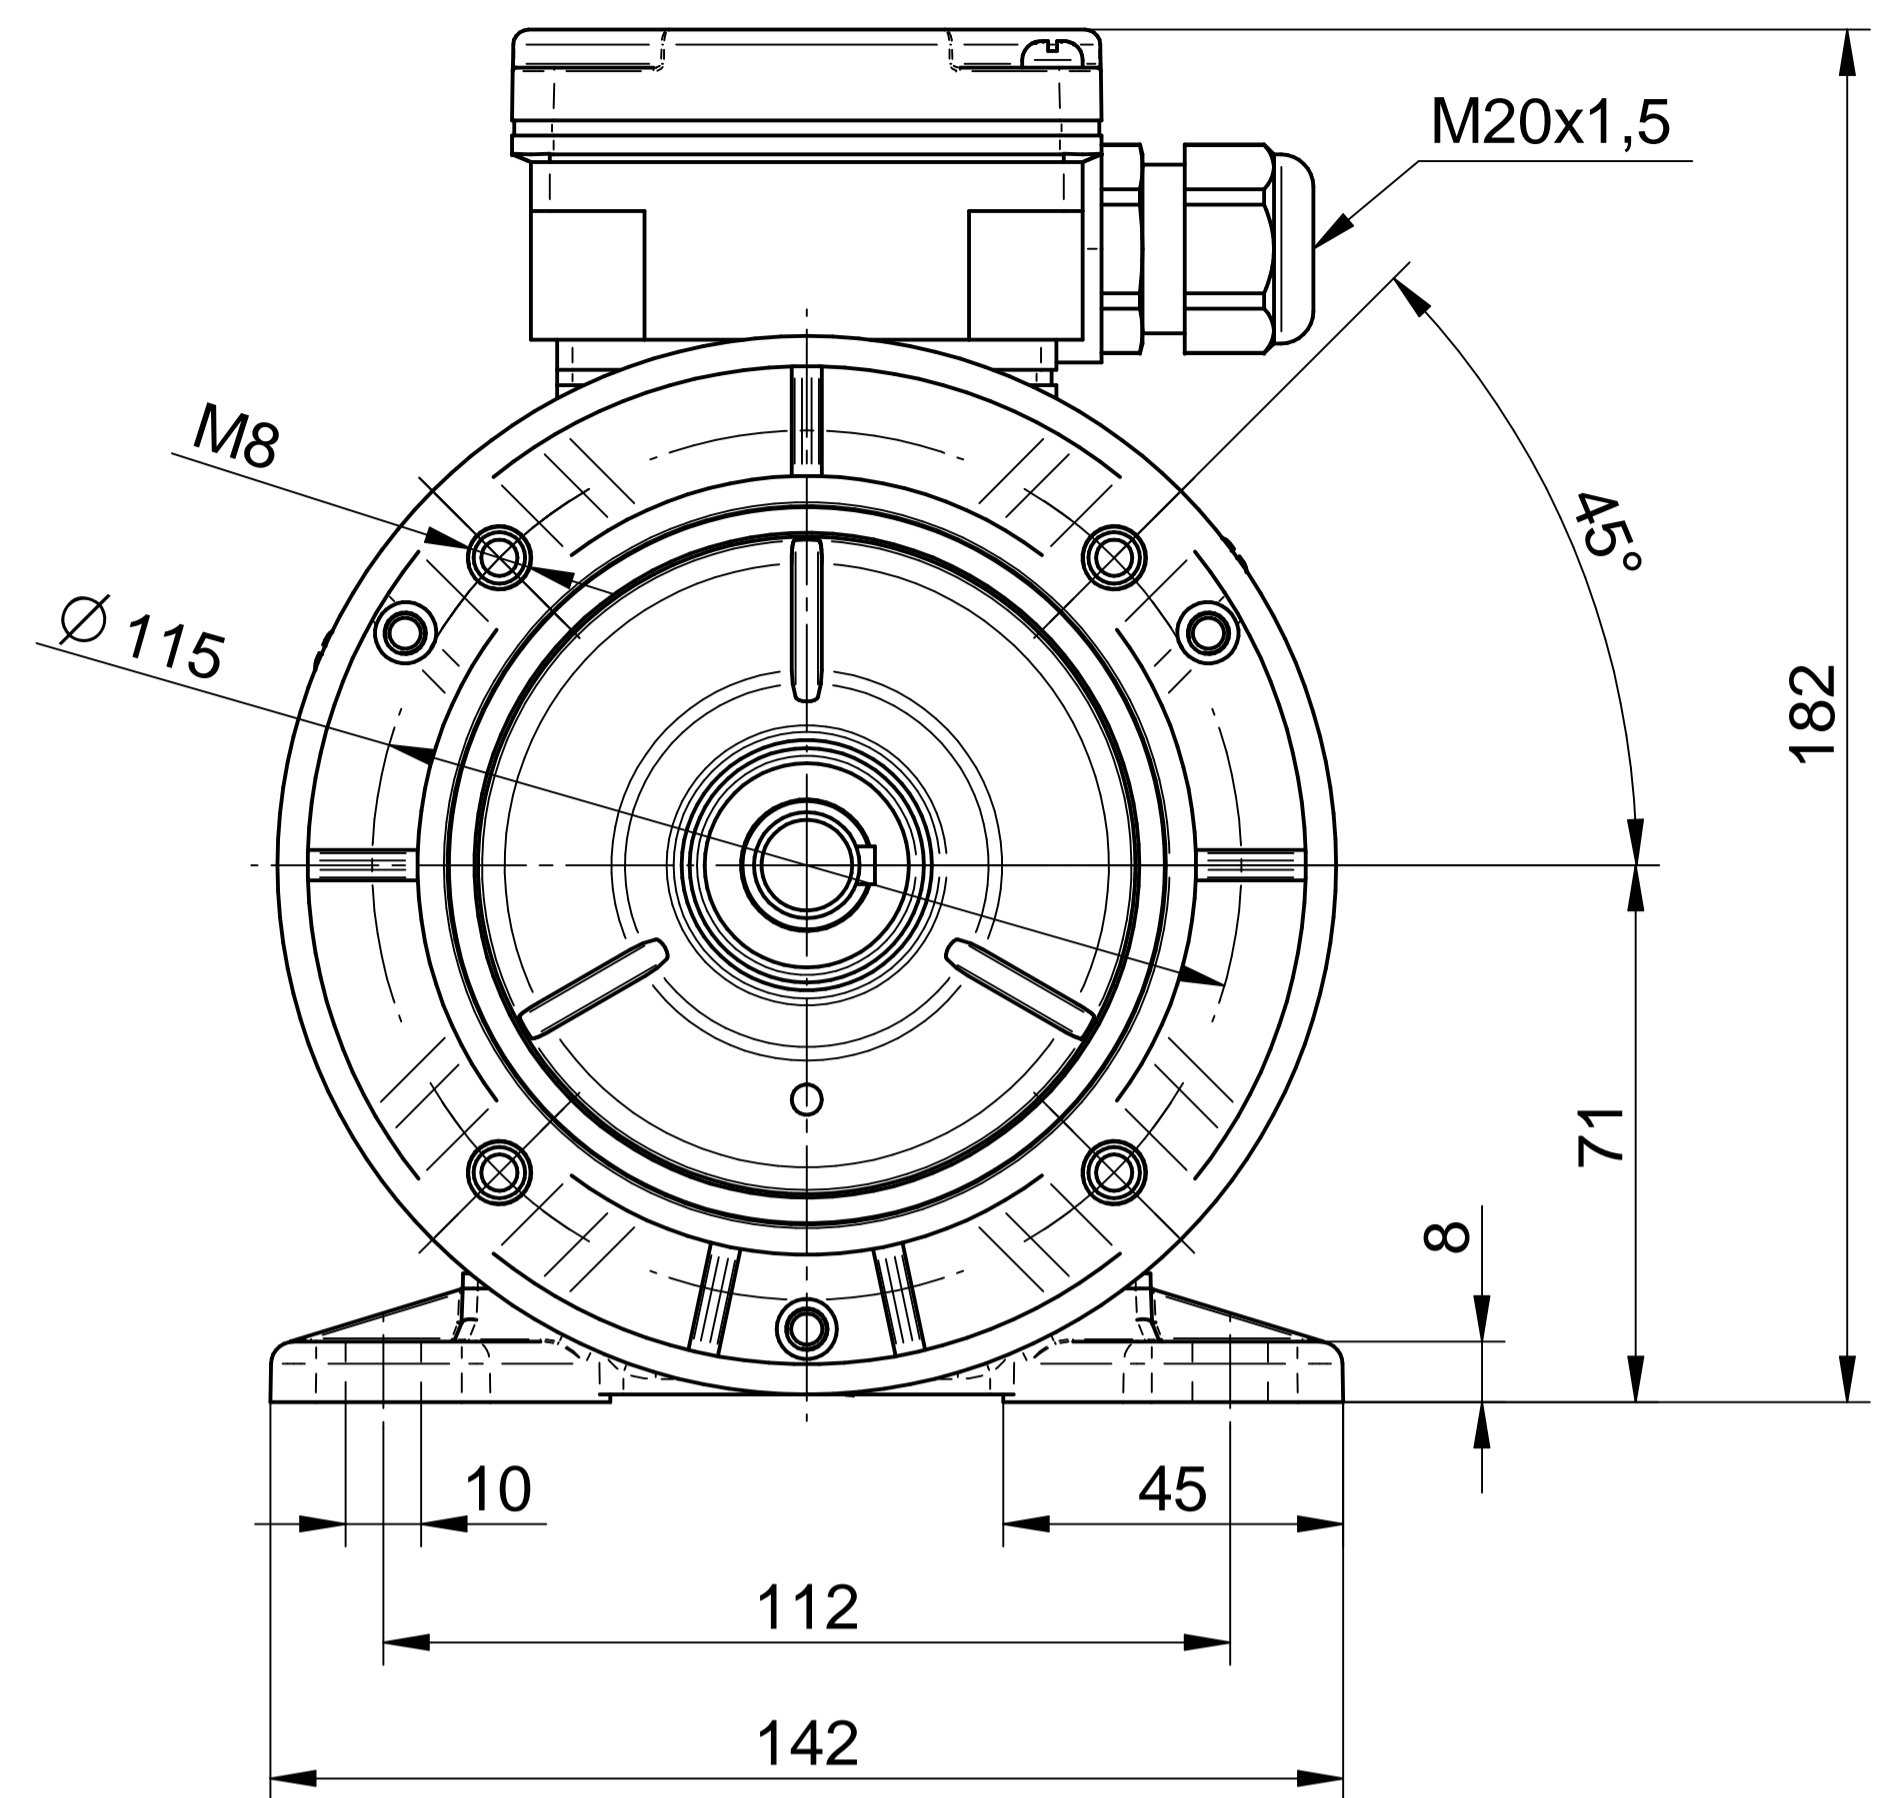

Cantoni®
GROUP

BESEL S.A.
FABRYKA SILNIKÓW ELEKTRYCZNYCH

Motor type

Sh71x-8C

Scale

1:1

Cantoni®
GROUP

BESEL S.A.
FABRYKA SILNIKÓW ELEKTRYCZNYCH

Motor type

SLh71x-8C2

Scale

1:1

Cantoni®
GROUP

BESEL S.A.
FABRYKA SILNIKÓW ELEKTRYCZNYCH

Motor type

SLh71x-8C1

Scale

1:1