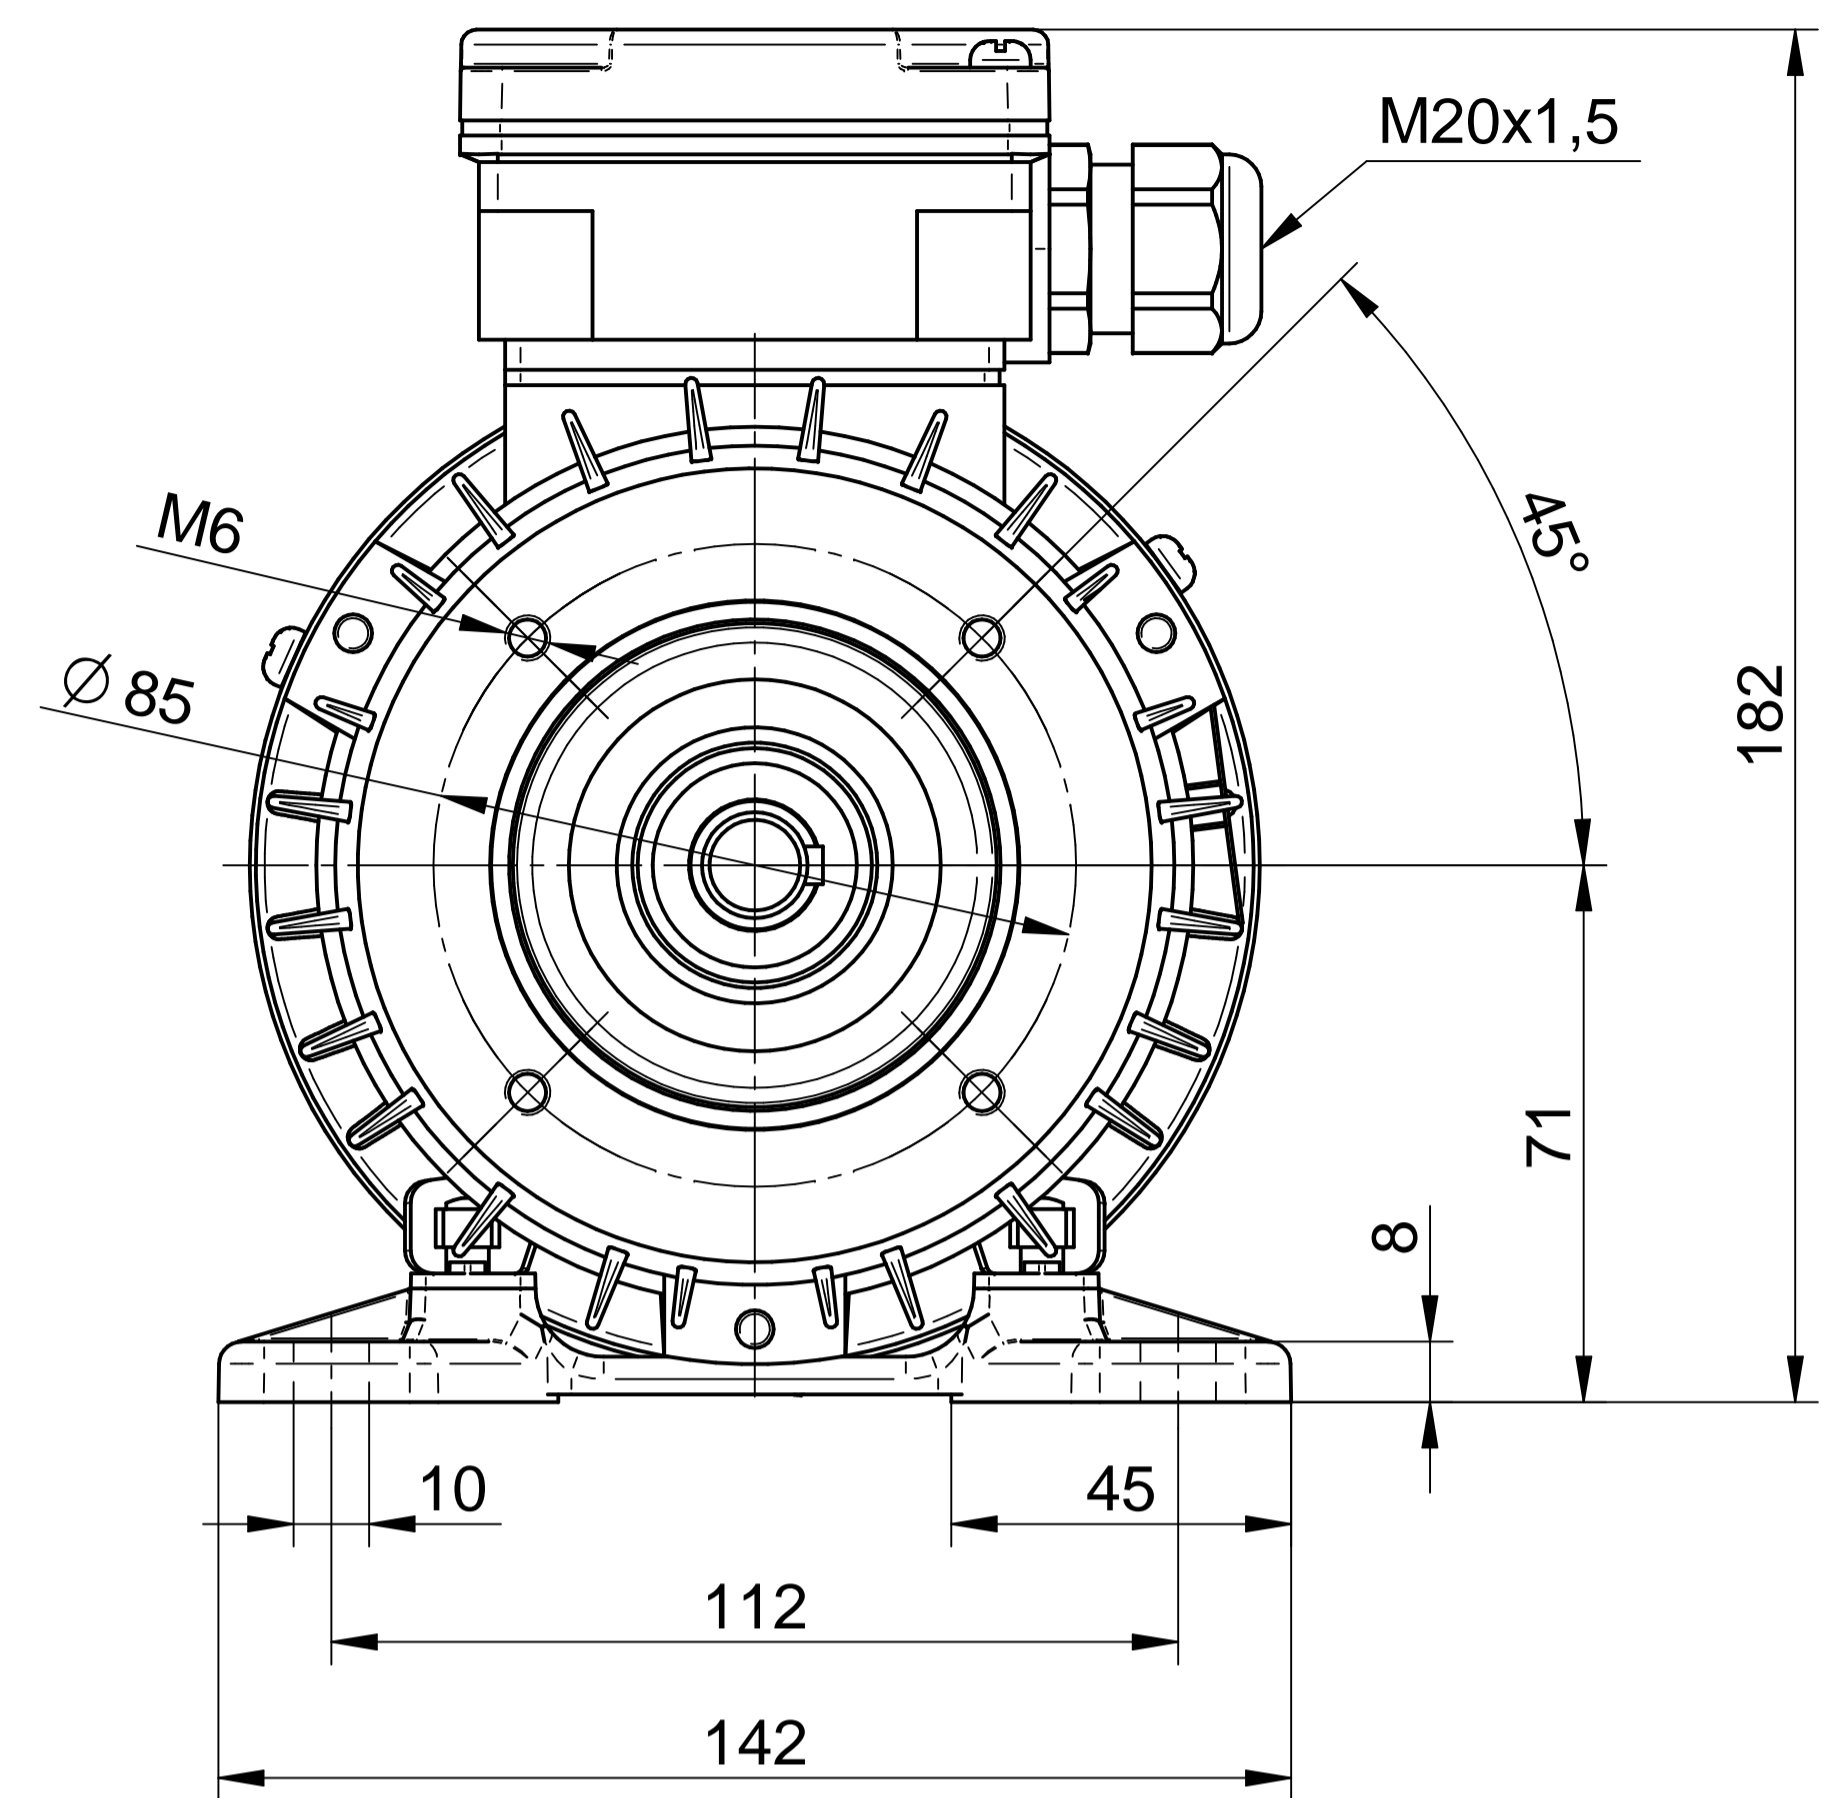

Cantoni®
GROUP

BESEL S.A.
FABRYKA SILNIKÓW ELEKTRYCZNYCH

Motor type

Sh71x-8C

Scale

1:1

Cantoni®
GROUP

BESEL S.A.
FABRYKA SILNIKÓW ELEKTRYCZNYCH

Motor type

SLh71x-8C2

Scale

1:1

Cantoni®
GROUP

BESEL S.A.
FABRYKA SILNIKÓW ELEKTRYCZNYCH

Motor type

SLh71x-8C1

Scale

1:1