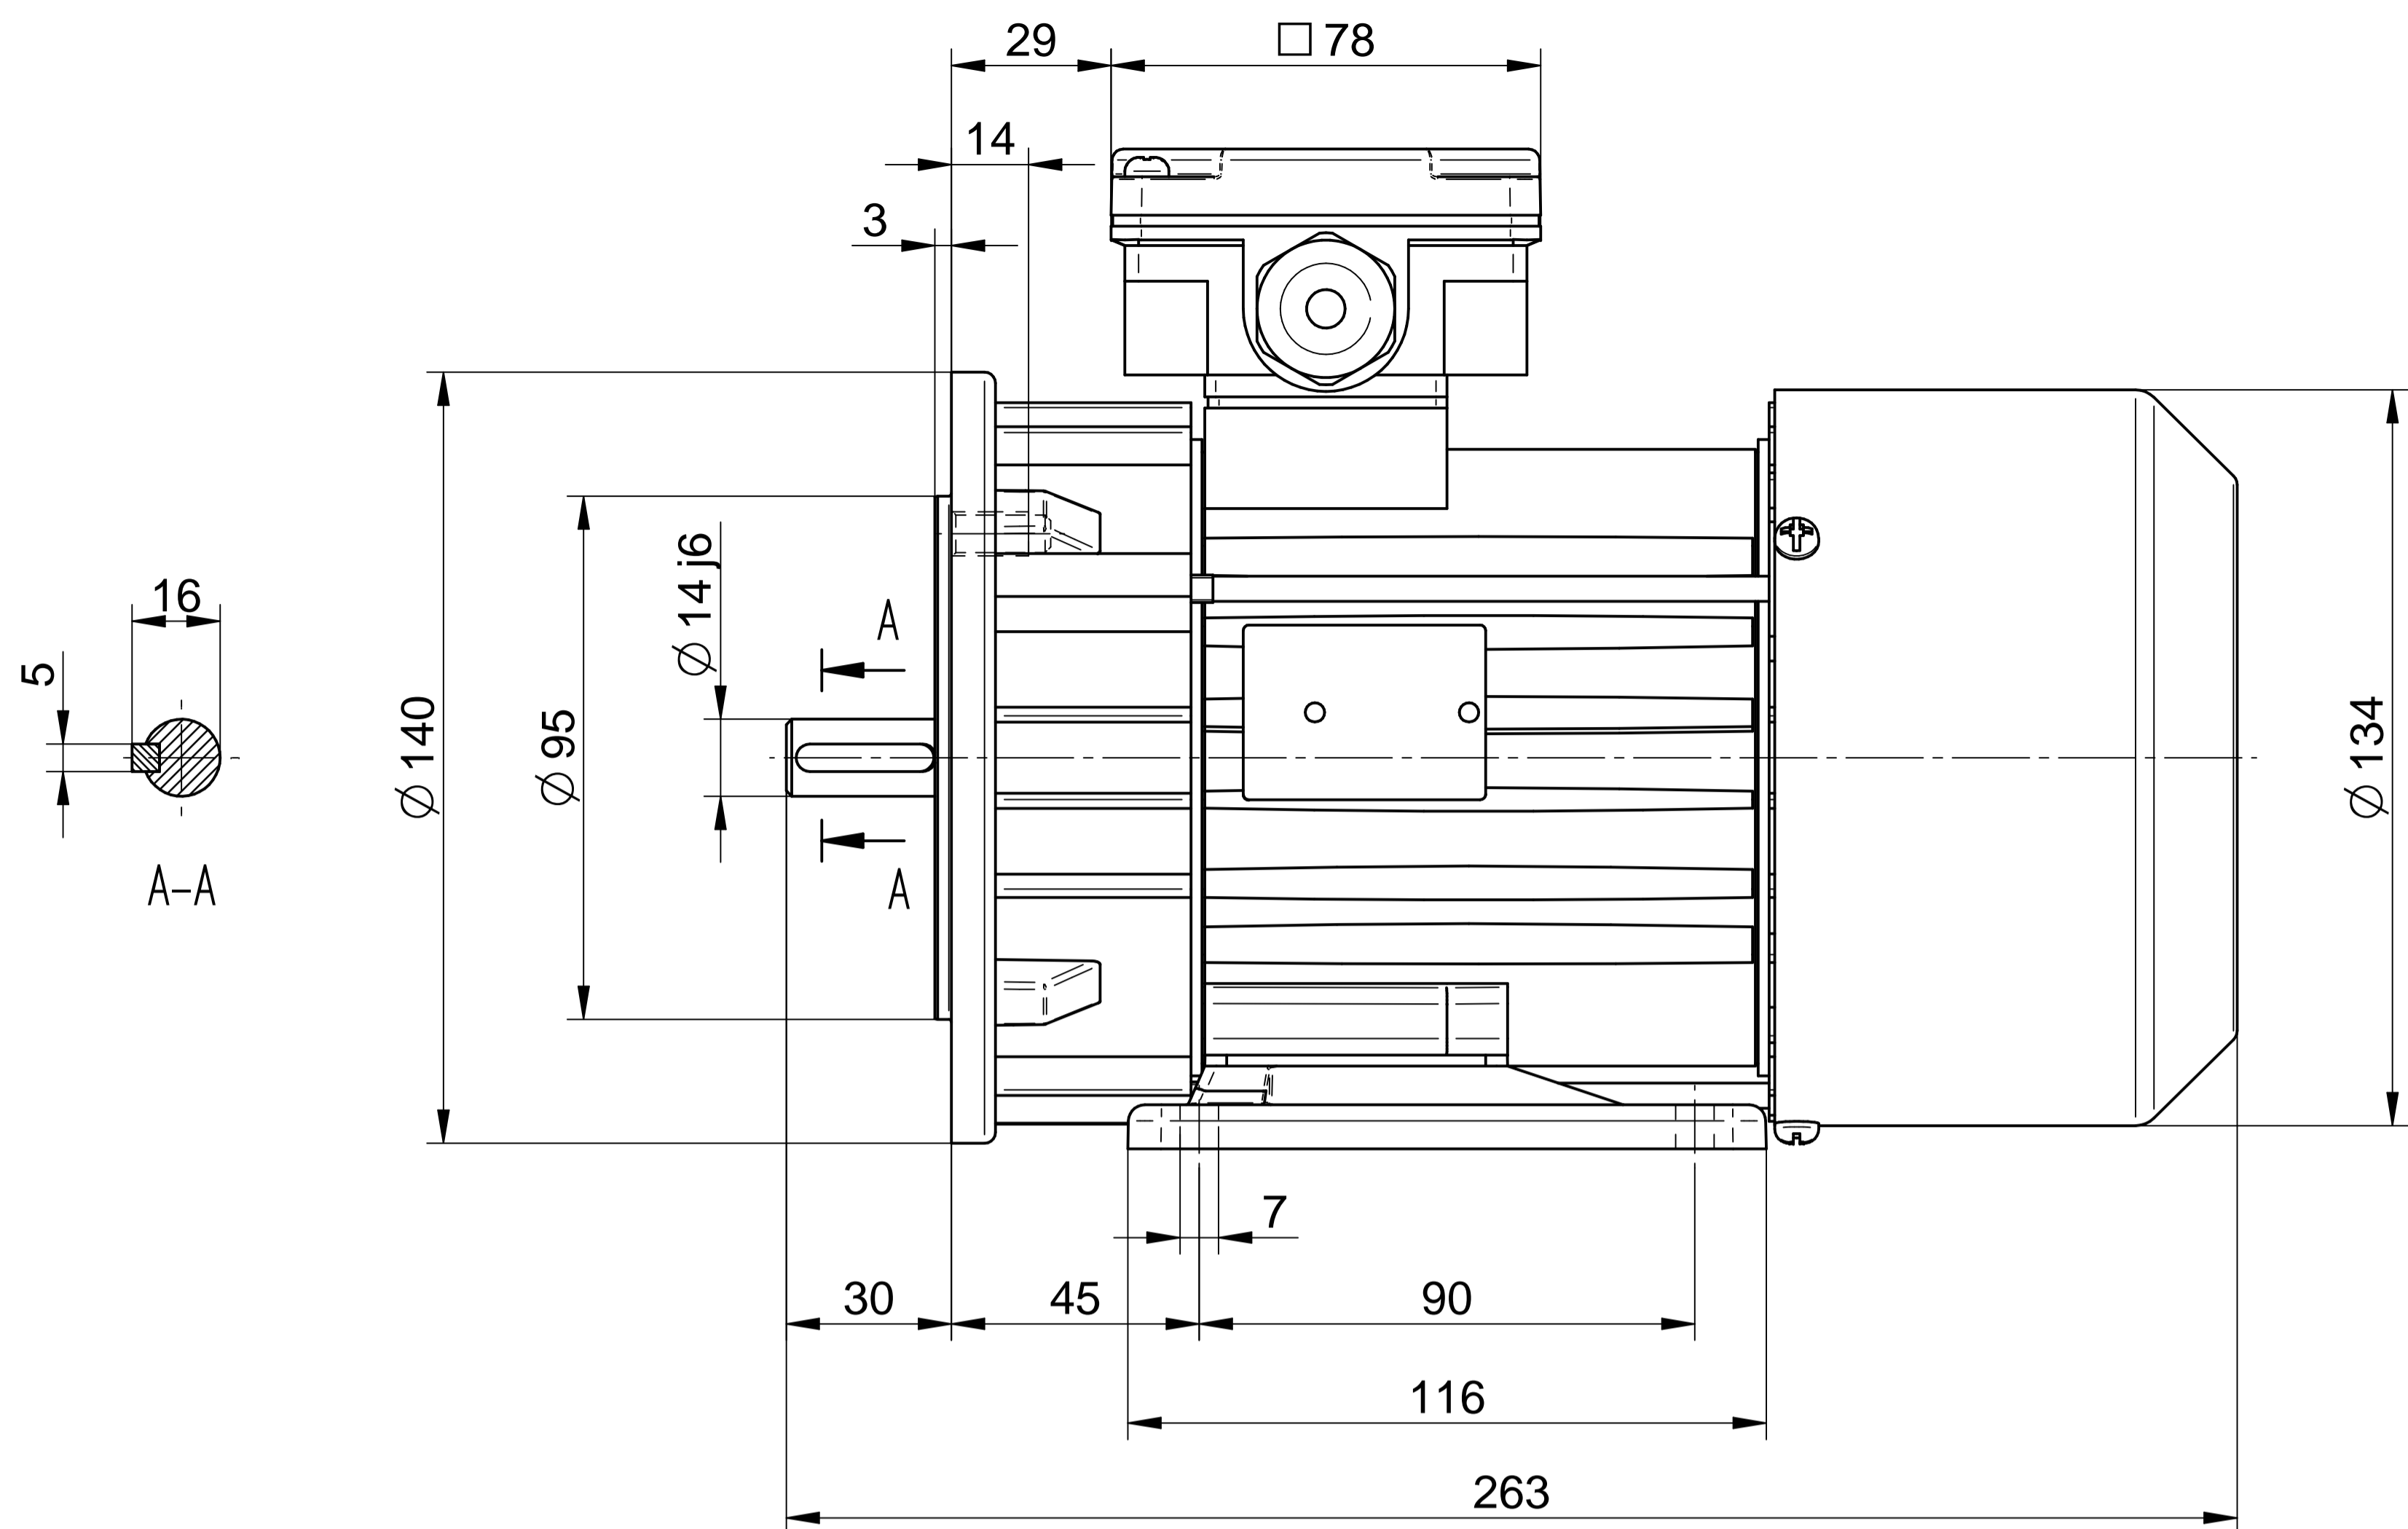

Cantoni®
GROUP

BESEL S.A.
FABRYKA SILNIKÓW ELEKTRYCZNYCH

Motor type

Sh71x-8C

Scale

1:1

Cantoni®
GROUP

BESEL S.A.
FABRYKA SILNIKÓW ELEKTRYCZNYCH

Motor type

SLh71x-8C2

Scale

1:1

Cantoni®
GROUP

BESEL S.A.
FABRYKA SILNIKÓW ELEKTRYCZNYCH

Motor type

SLh71x-8C1

Scale

1:1