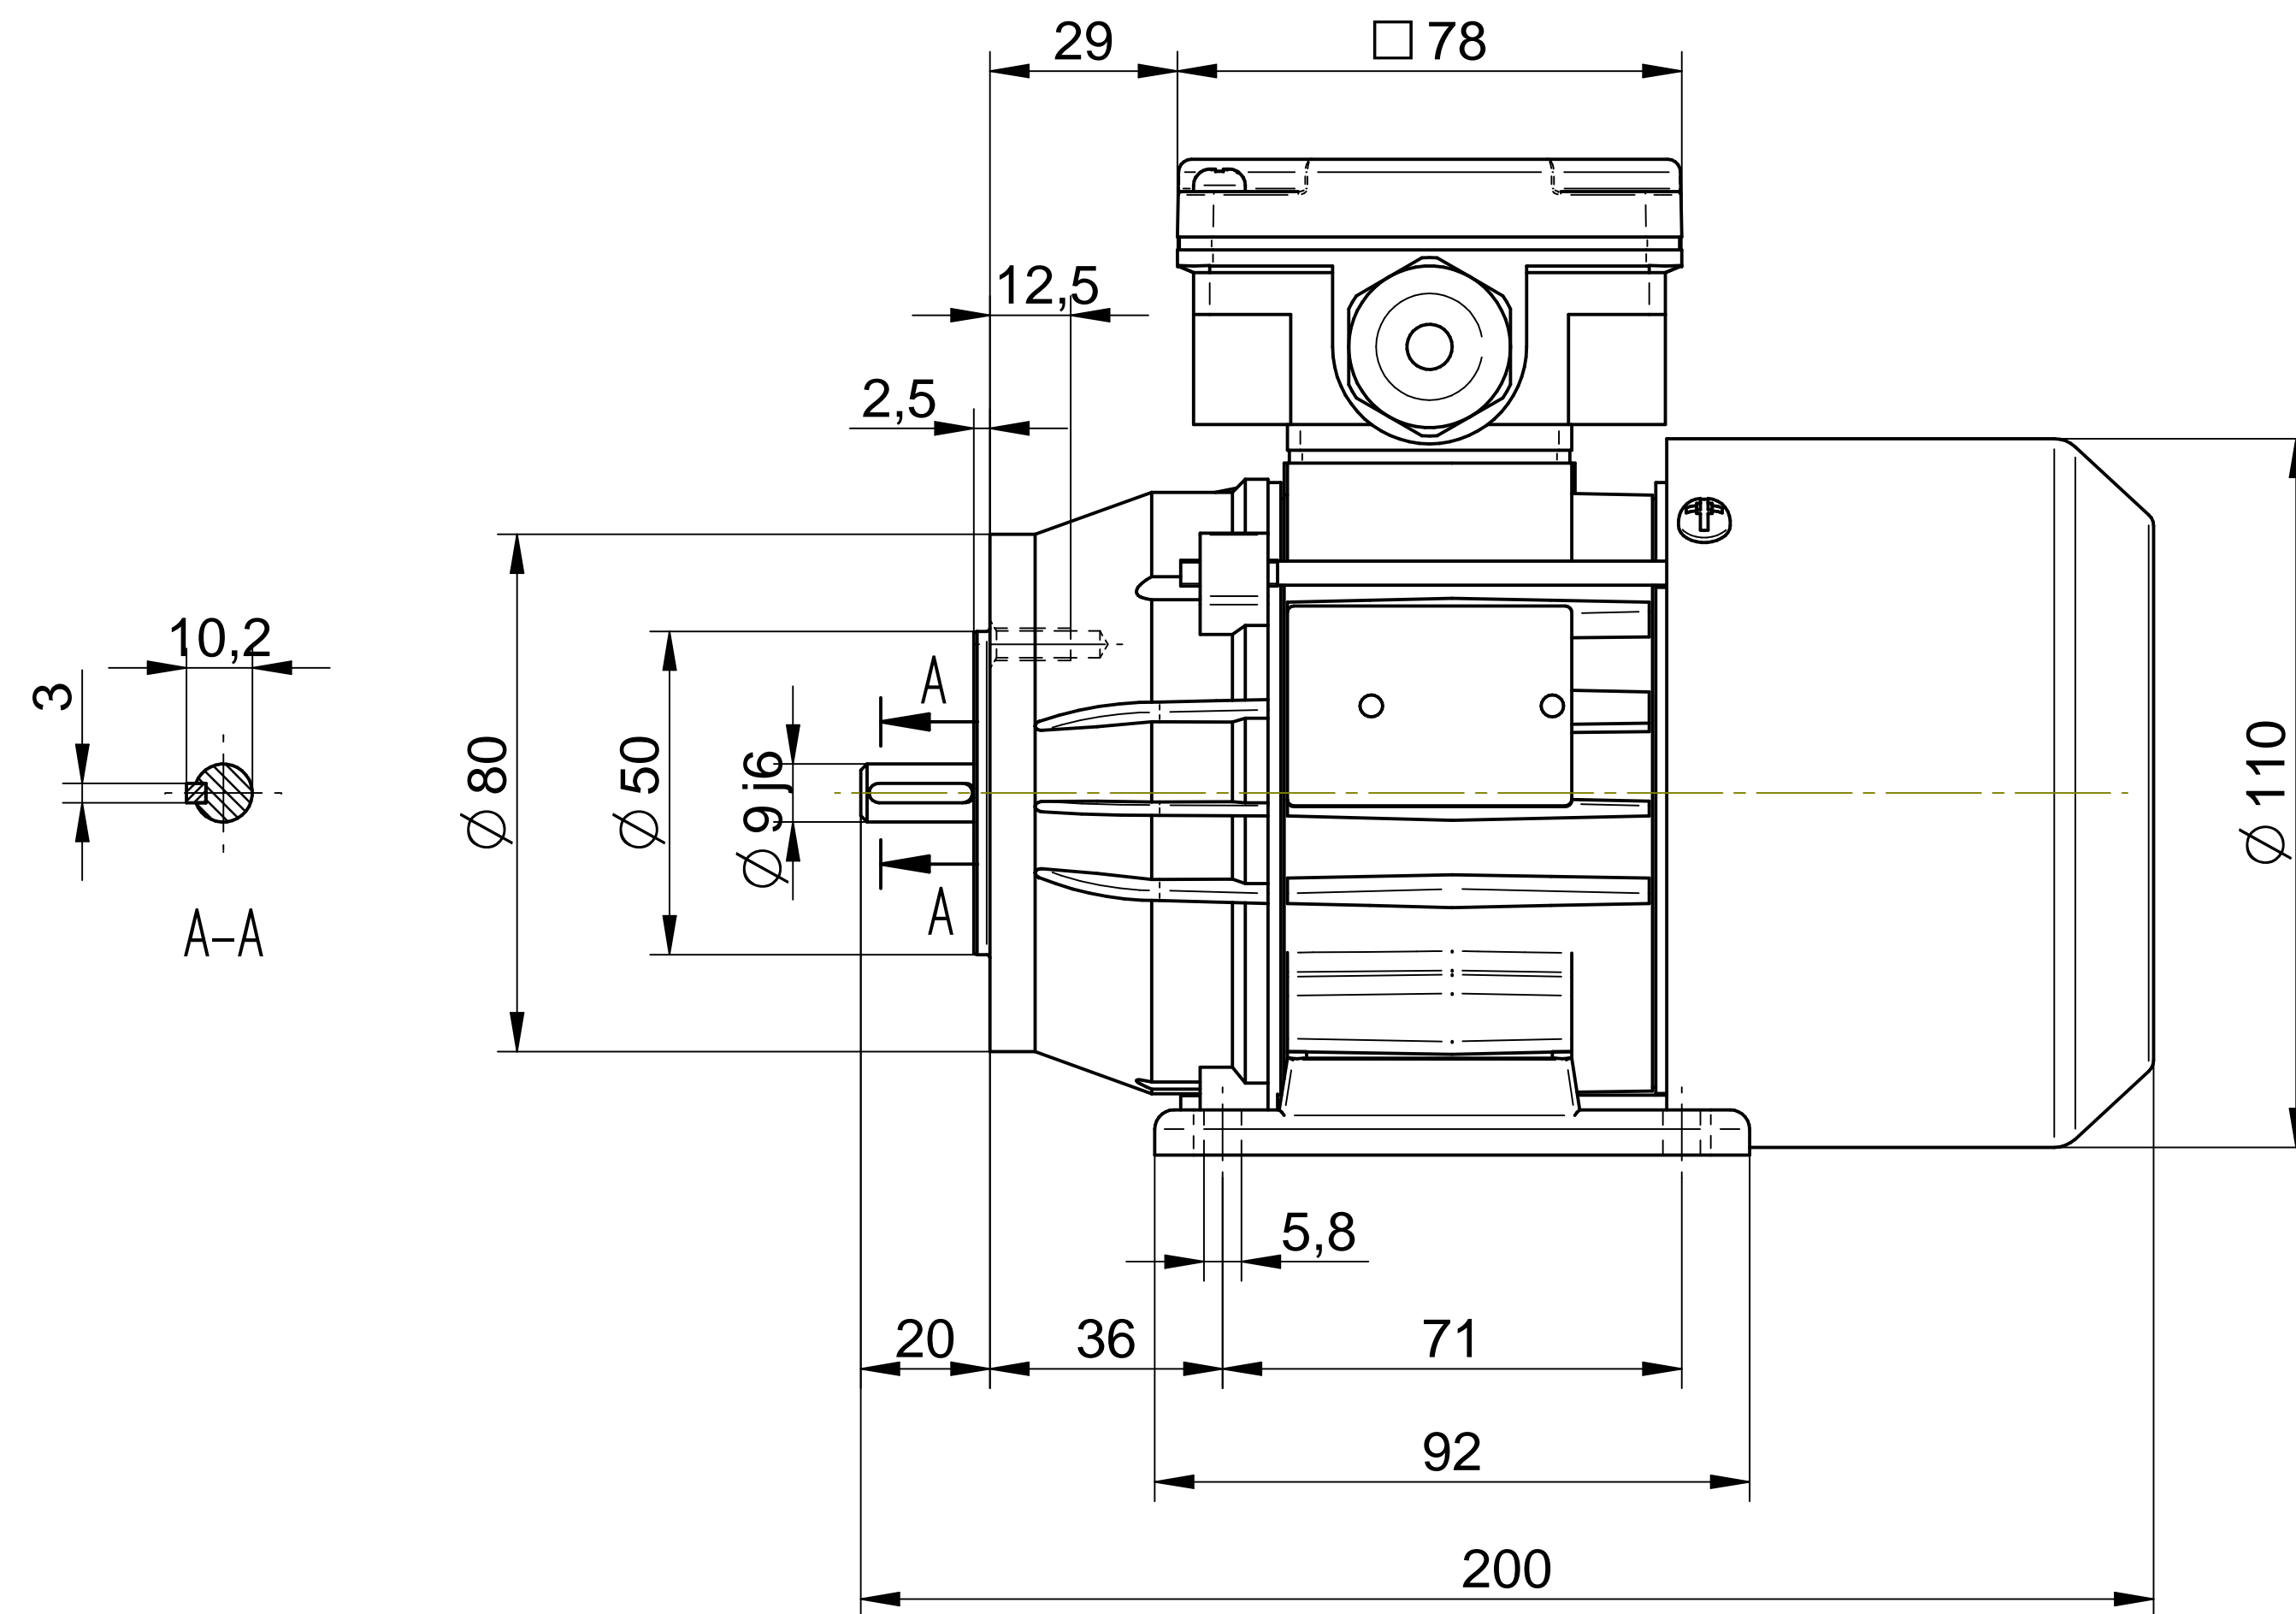

Cantoni®
GROUP

BESEL S.A.
FABRYKA SILNIKÓW ELEKTRYCZNYCH

Motor type

Sh56x-2C

Scale

1:1

Cantoni[®]
GROUP

BESEL S.A.
FABRYKA SILNIKÓW ELEKTRYCZNYCH

Motor type

SKh56x-2C

Scale

1:1

Cantoni®
GROUP

BESEL S.A.
FABRYKA SILNIKÓW ELEKTRYCZNYCH

Motor type

SKh56x-2C2

Scale

1:1