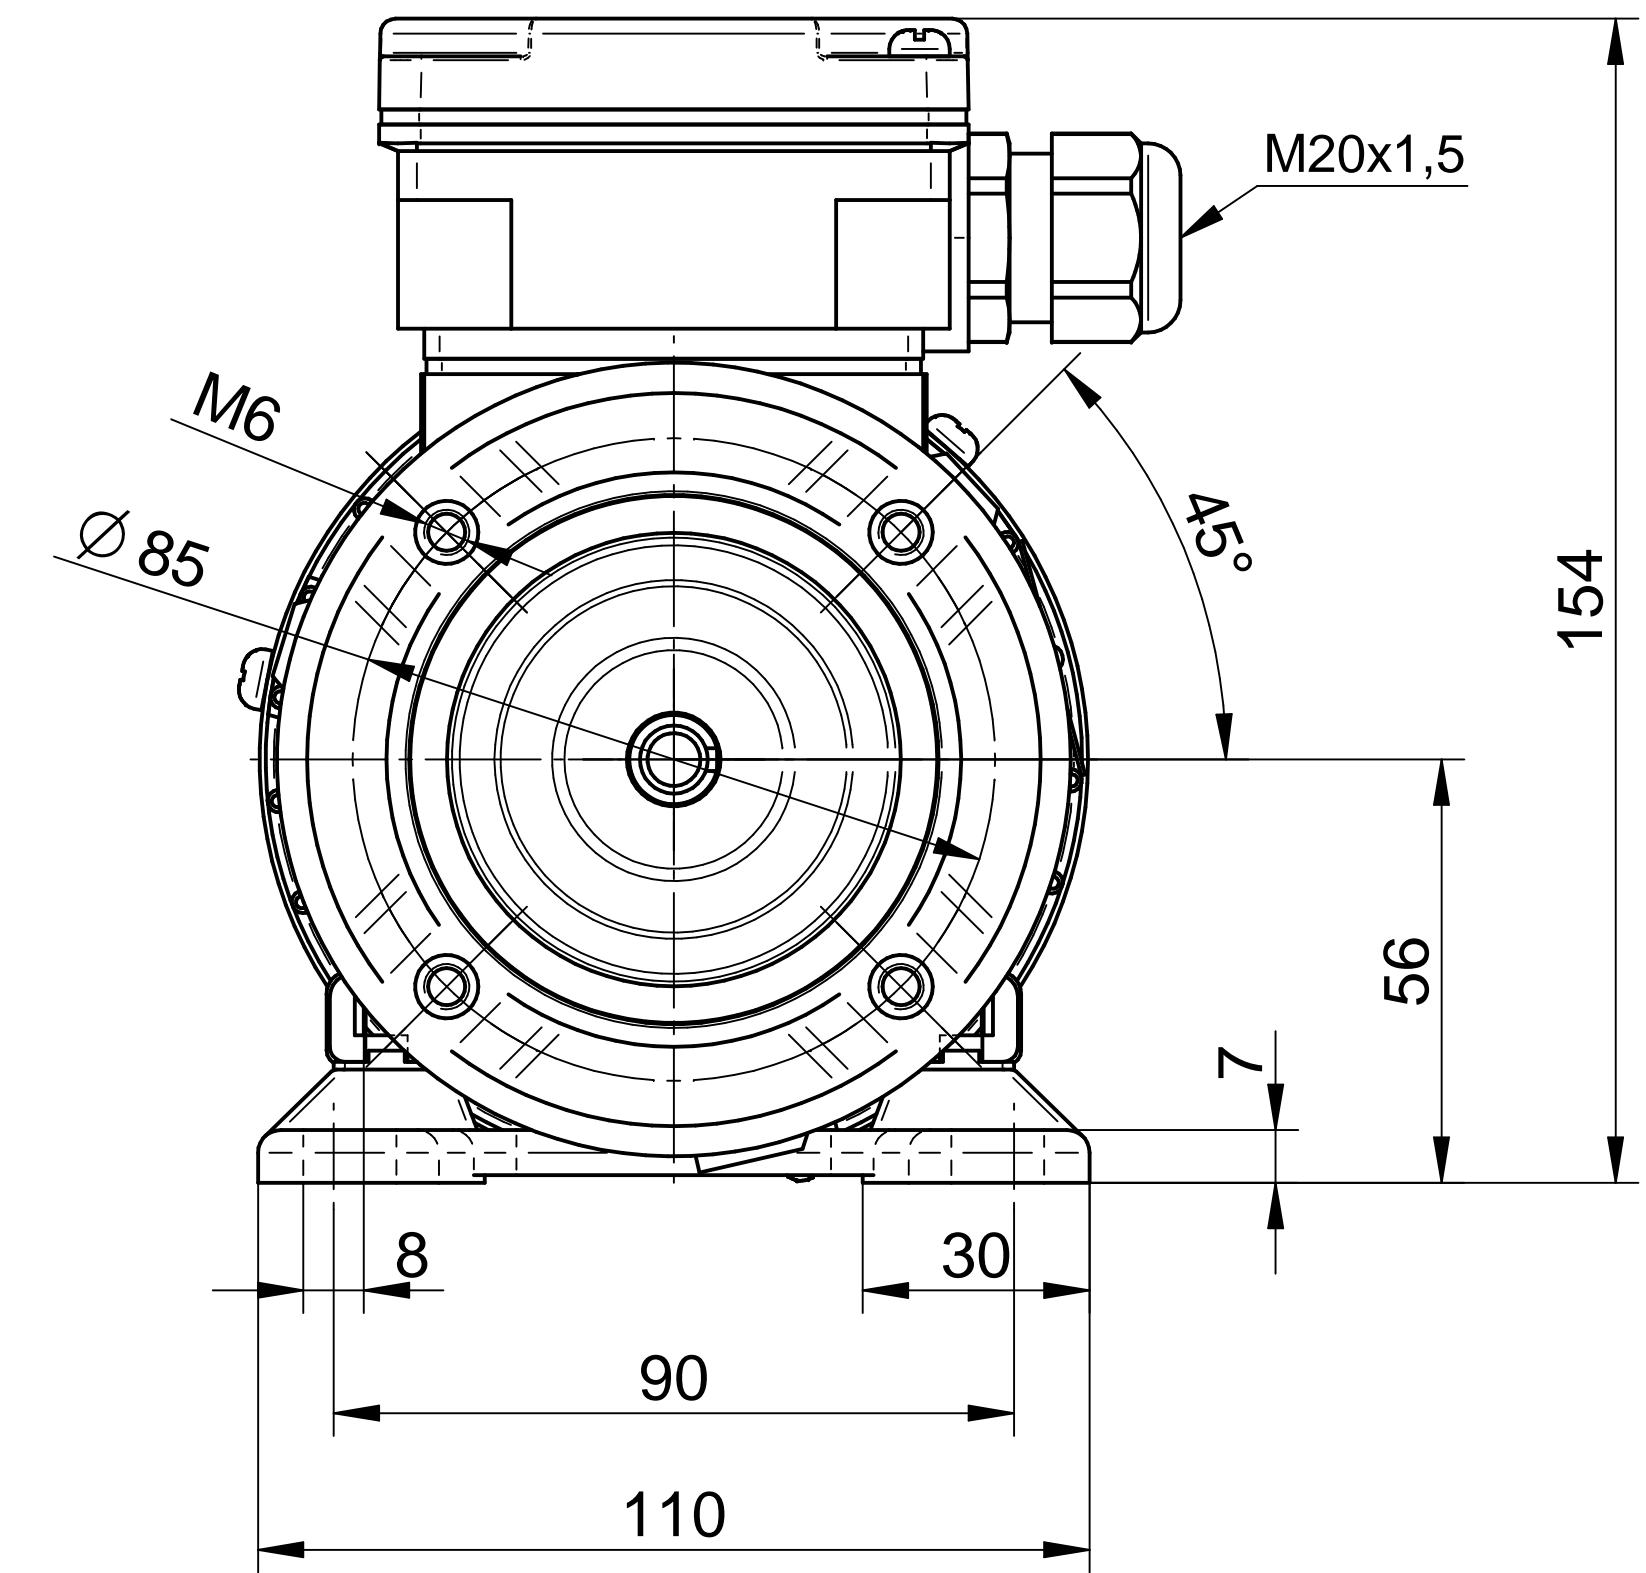

Cantoni®
GROUP

BESEL S.A.
FABRYKA SILNIKÓW ELEKTRYCZNYCH

Motor type

Sh56x-2C

Scale

1:1

Cantoni[®]
GROUP

BESEL S.A.
FABRYKA SILNIKÓW ELEKTRYCZNYCH

Motor type

SKh56x-2C

Scale

1:1

Cantoni®
GROUP

BESEL S.A.
FABRYKA SILNIKÓW ELEKTRYCZNYCH

Motor type

SKh56x-2C2

Scale

1:1