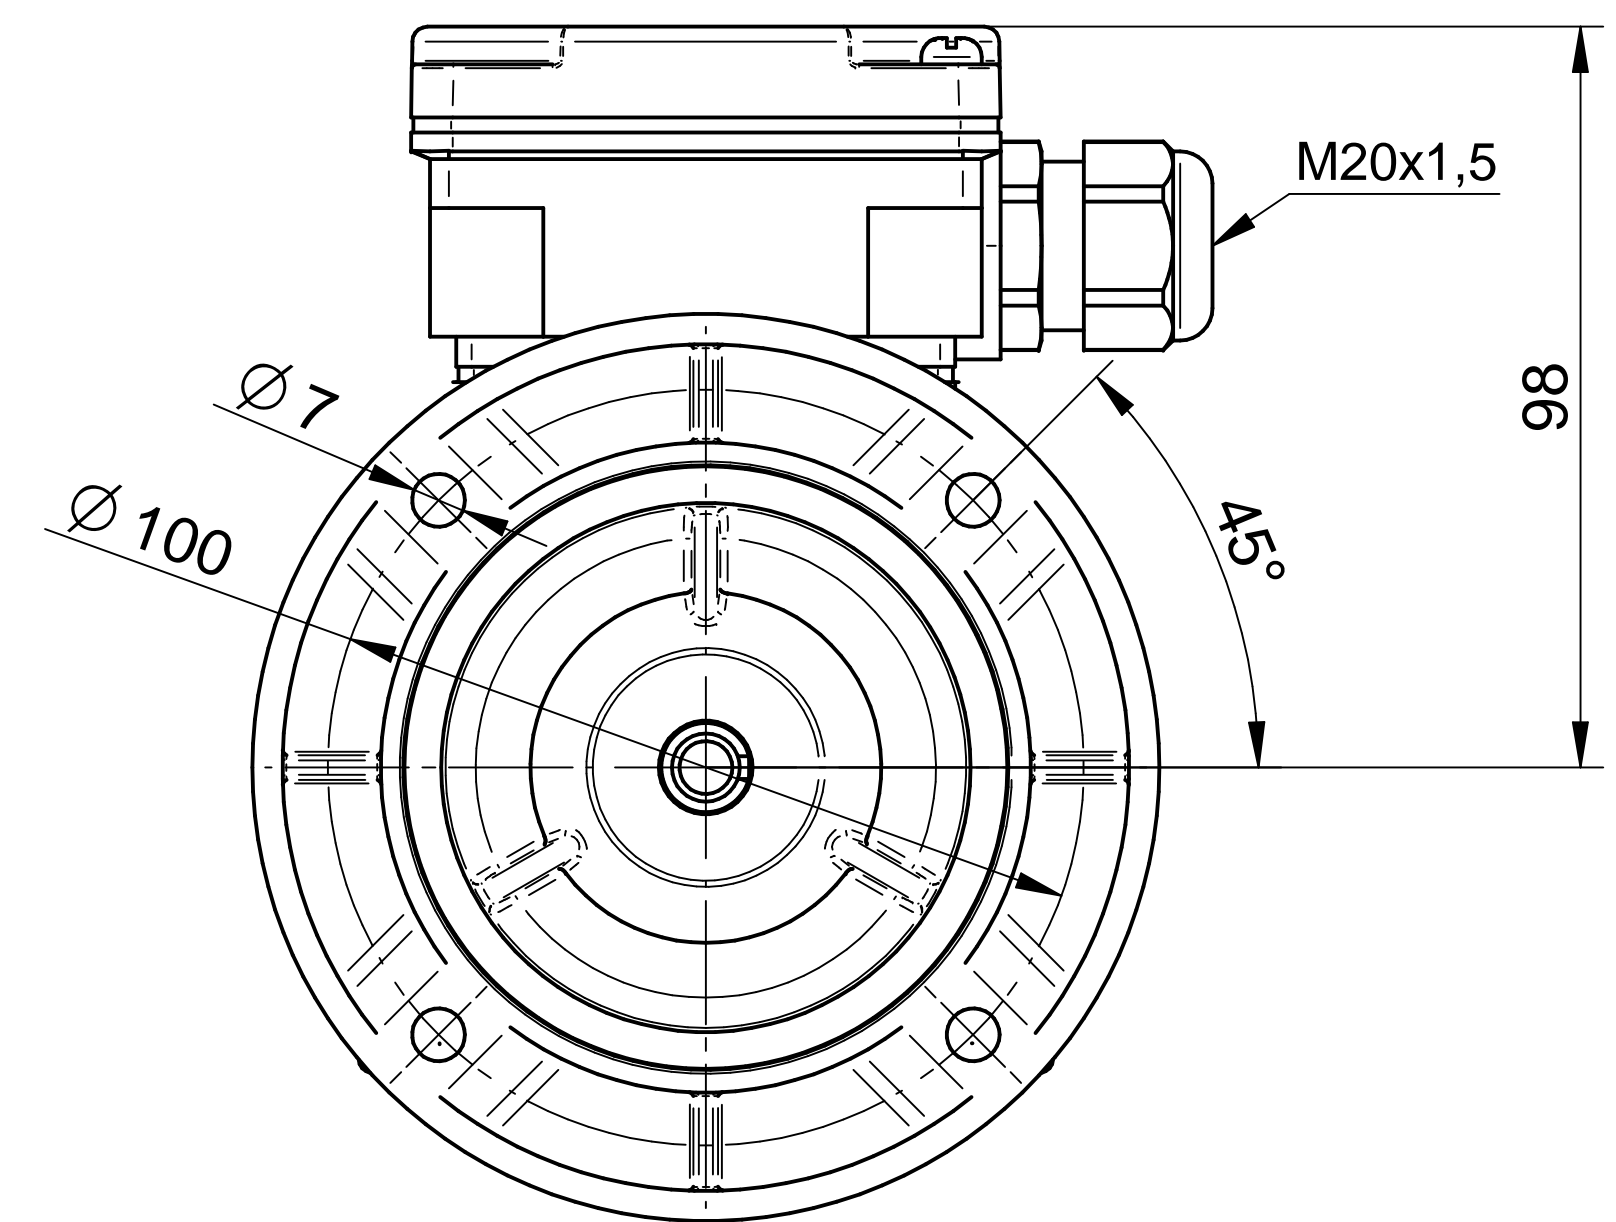

Cantoni®
GROUP

BESEL S.A.
FABRYKA SILNIKÓW ELEKTRYCZNYCH

Motor type

Sh56x-2C

Scale

1:1

Cantoni[®]
GROUP

BESEL S.A.
FABRYKA SILNIKÓW ELEKTRYCZNYCH

Scale

1:1