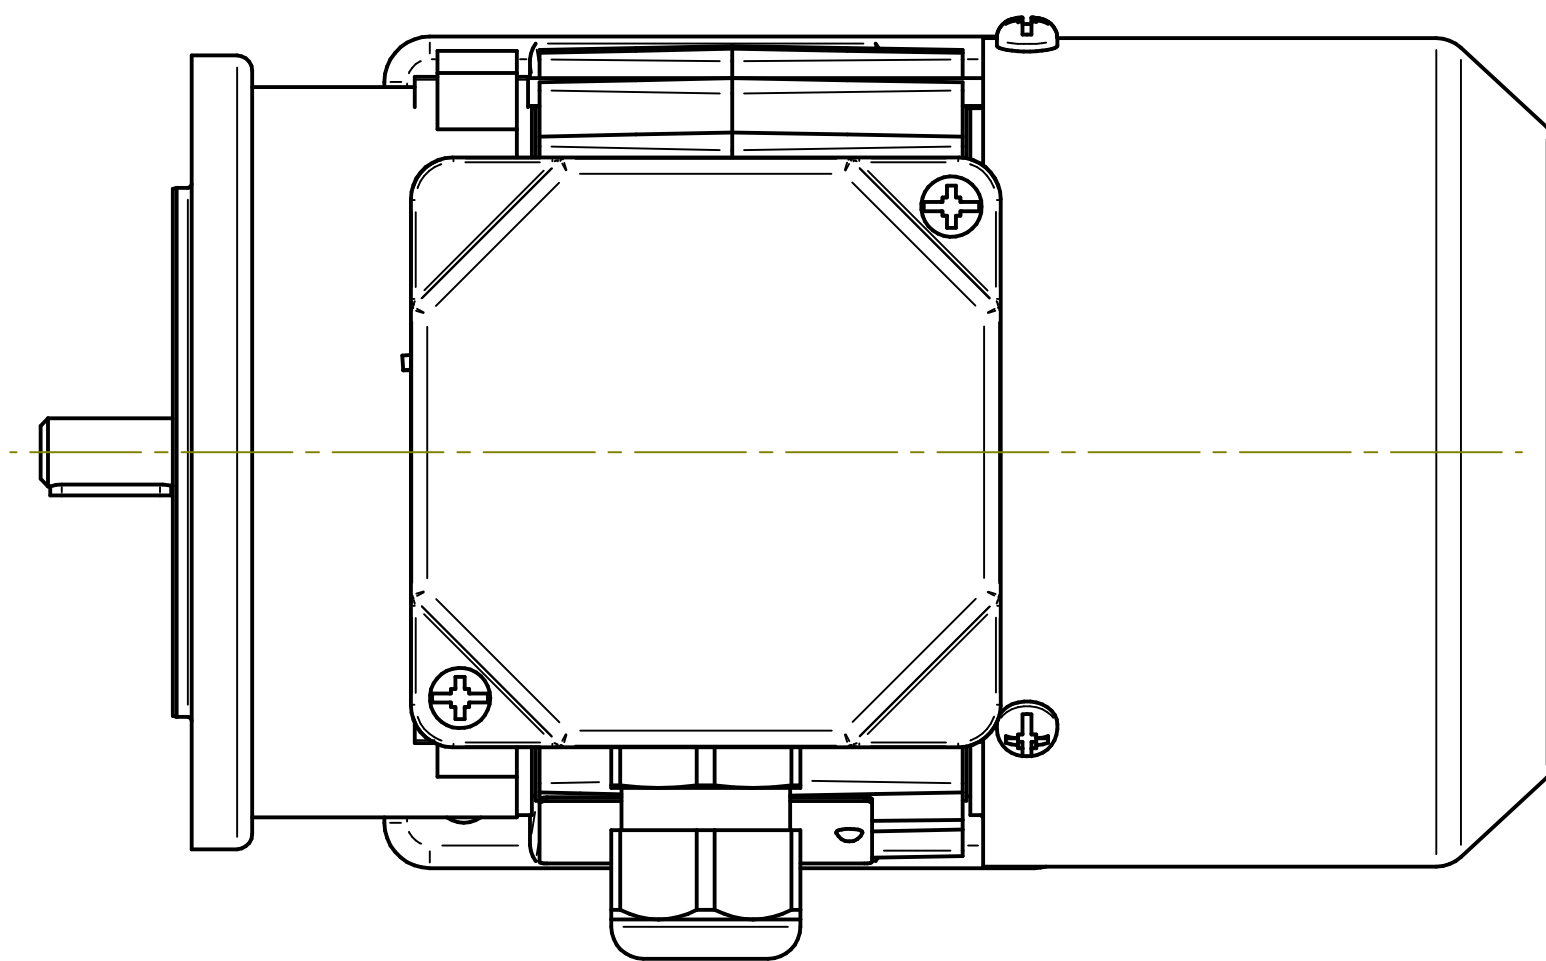

Cantoni®
GROUP

BESEL S.A.
FABRYKA SILNIKÓW ELEKTRYCZNYCH

Motor type

Sh56x-2C

Scale

1:1

Cantoni[®]
GROUP

BESEL S.A.
FABRYKA SILNIKÓW ELEKTRYCZNYCH

Motor type

SKh56x-2C

Scale

1:1

Cantoni®
GROUP

BESEL S.A.
FABRYKA SILNIKÓW ELEKTRYCZNYCH

Motor type

SKh56x-2C2

Scale

1:1