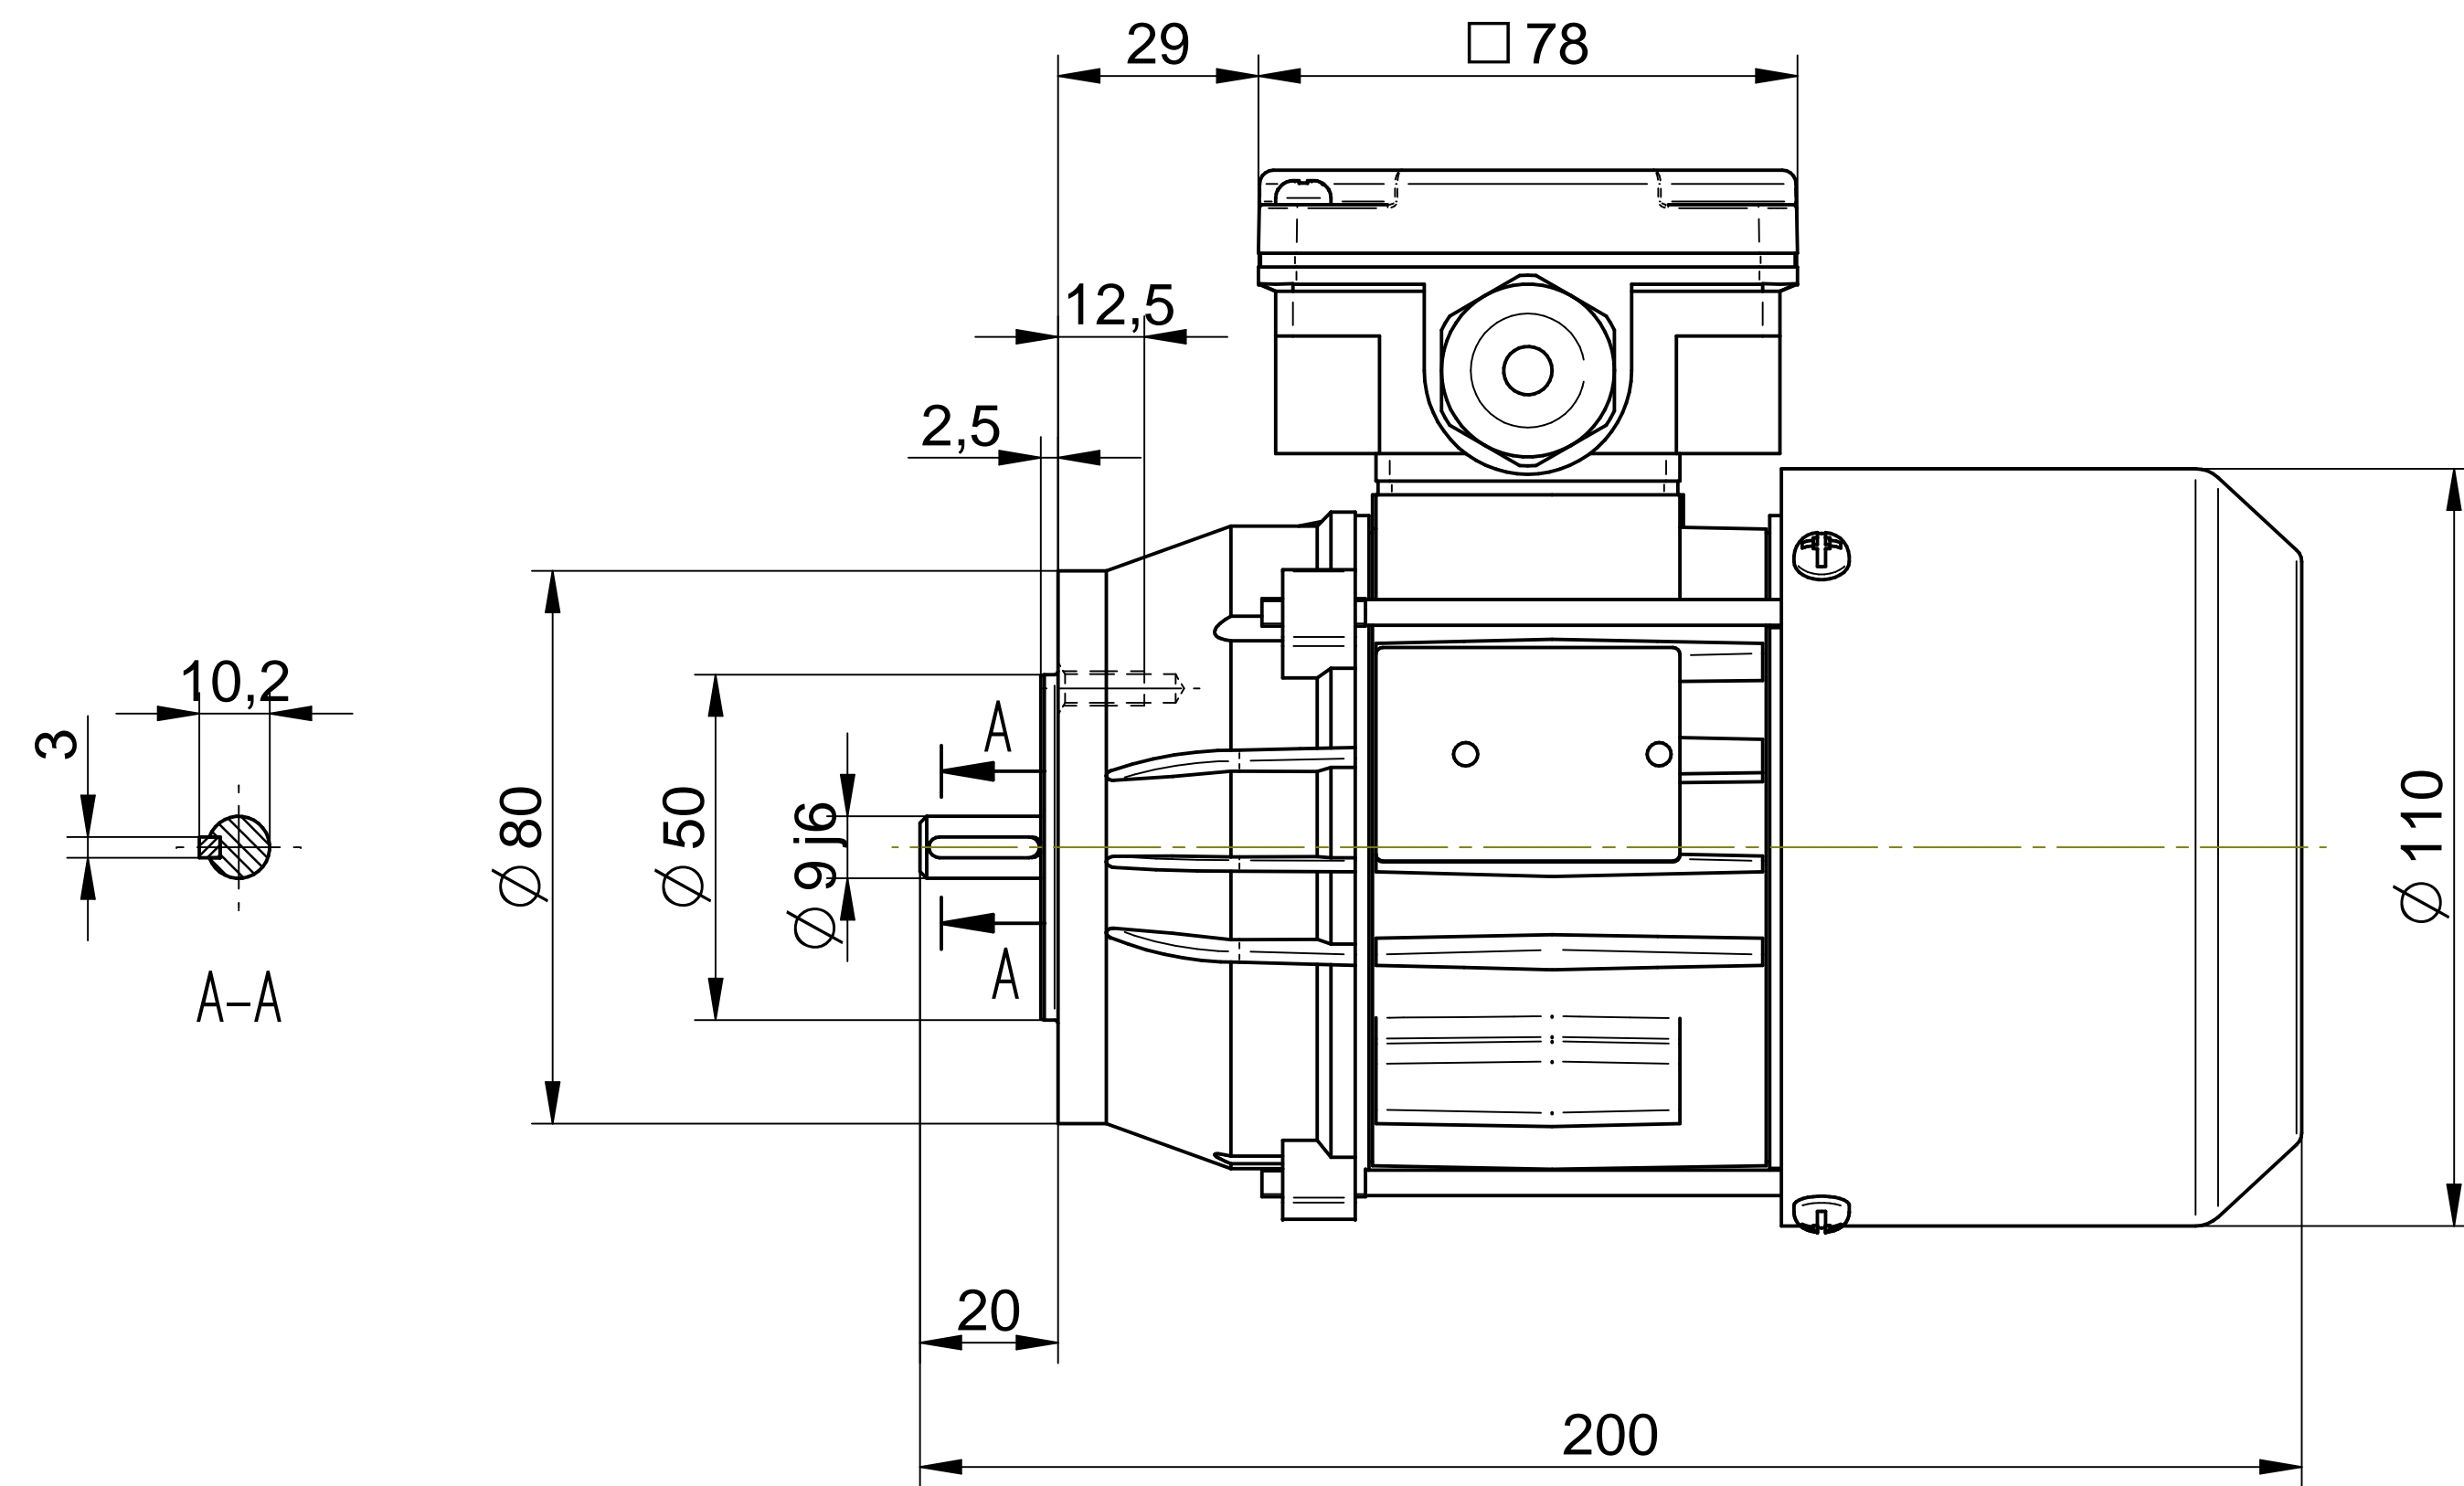

Cantoni®
GROUP

BESEL S.A.
FABRYKA SILNIKÓW ELEKTRYCZNYCH

Motor type

Sh56x-2C

Scale

1:1

Cantoni[®]
GROUP

BESEL S.A.
FABRYKA SILNIKÓW ELEKTRYCZNYCH

Motor type

SKh56x-2C

Scale

1:1

Cantoni®
GROUP

BESEL S.A.
FABRYKA SILNIKÓW ELEKTRYCZNYCH

Motor type

SKh56x-2C2

Scale

1:1