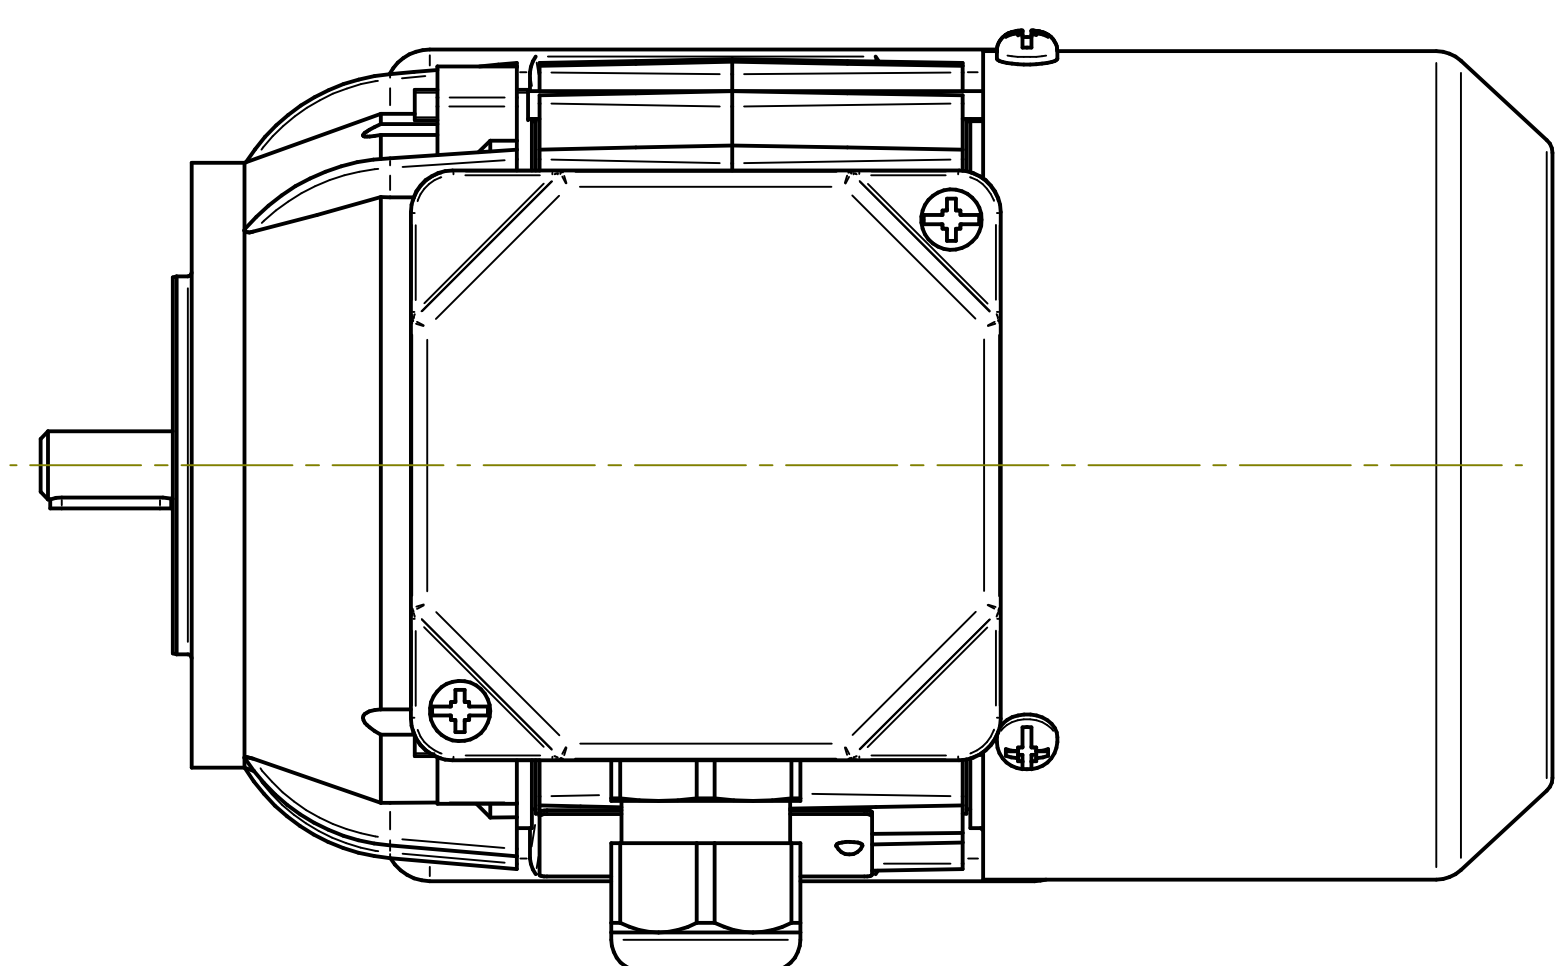

Cantoni®
GROUP

BESEL S.A.
FABRYKA SILNIKÓW ELEKTRYCZNYCH

Motor type

Sh56x-2C

Scale

1:1

Cantoni[®]
GROUP

BESEL S.A.
FABRYKA SILNIKÓW ELEKTRYCZNYCH

Motor type

SKh56x-2C

Scale

1:1

Cantoni®
GROUP

BESEL S.A.
FABRYKA SILNIKÓW ELEKTRYCZNYCH

Motor type

SKh56x-2C2

Scale

1:1