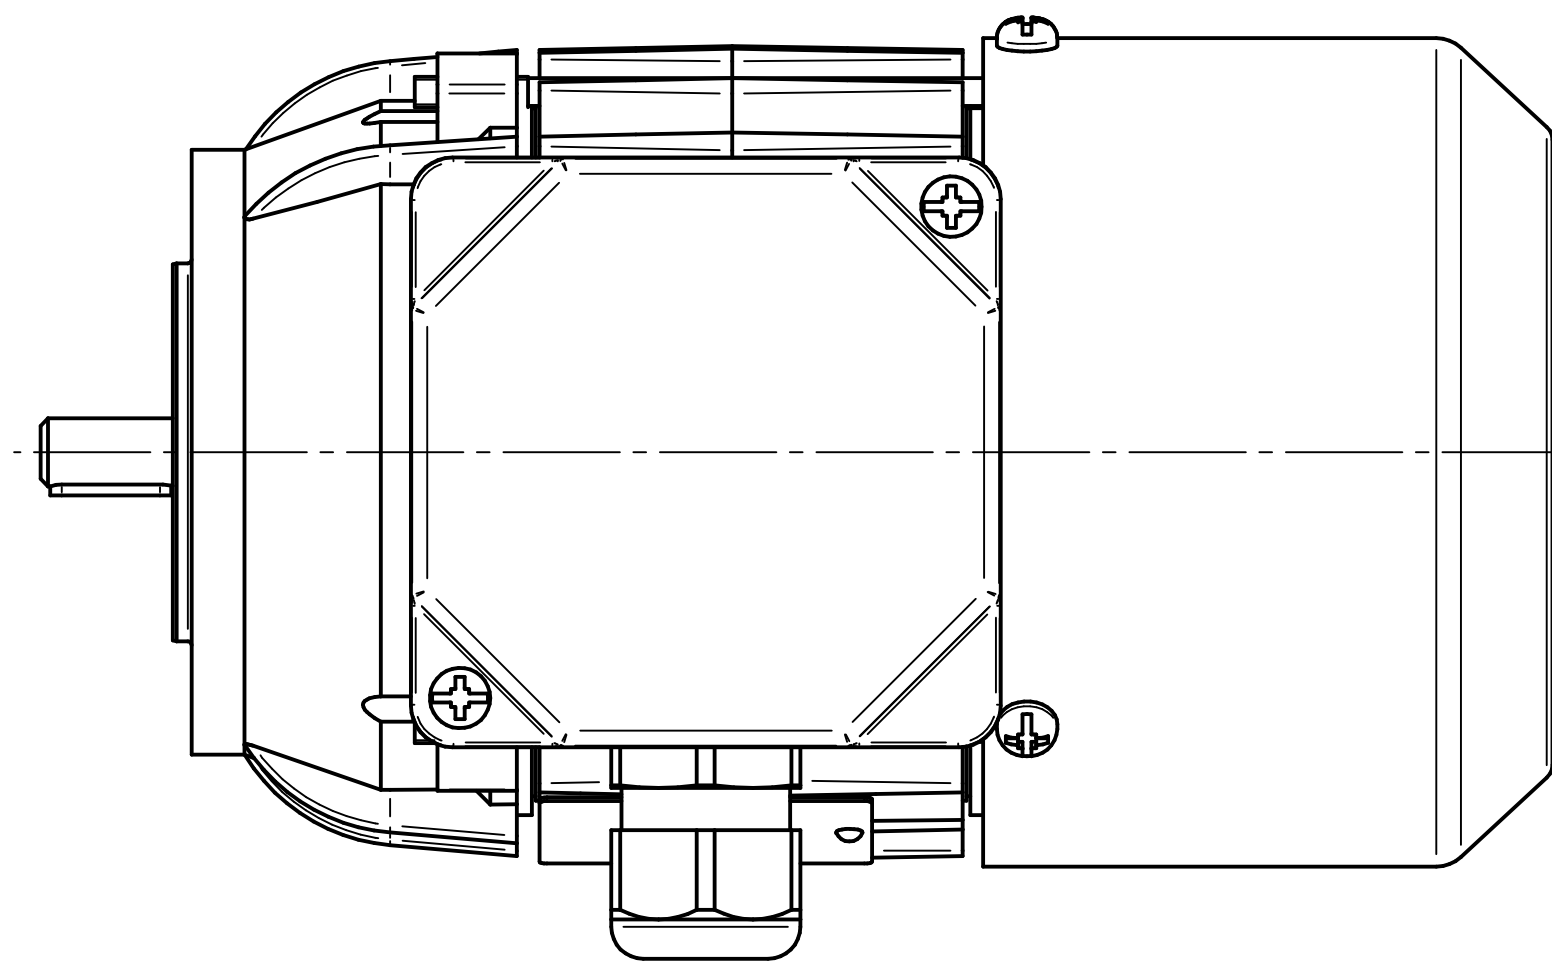

Cantoni®
GROUP

BESEL S.A.
FABRYKA SILNIKÓW ELEKTRYCZNYCH

Motor type

Sh56x-2C

Scale

1:1

Cantoni[®]
GROUP

BESEL S.A.
FABRYKA SILNIKÓW ELEKTRYCZNYCH

Motor type

SKh56x-2C

Scale

1:1

Cantoni®
GROUP

BESEL S.A.
FABRYKA SILNIKÓW ELEKTRYCZNYCH

Motor type

SKh56x-2C2

Scale

1:1