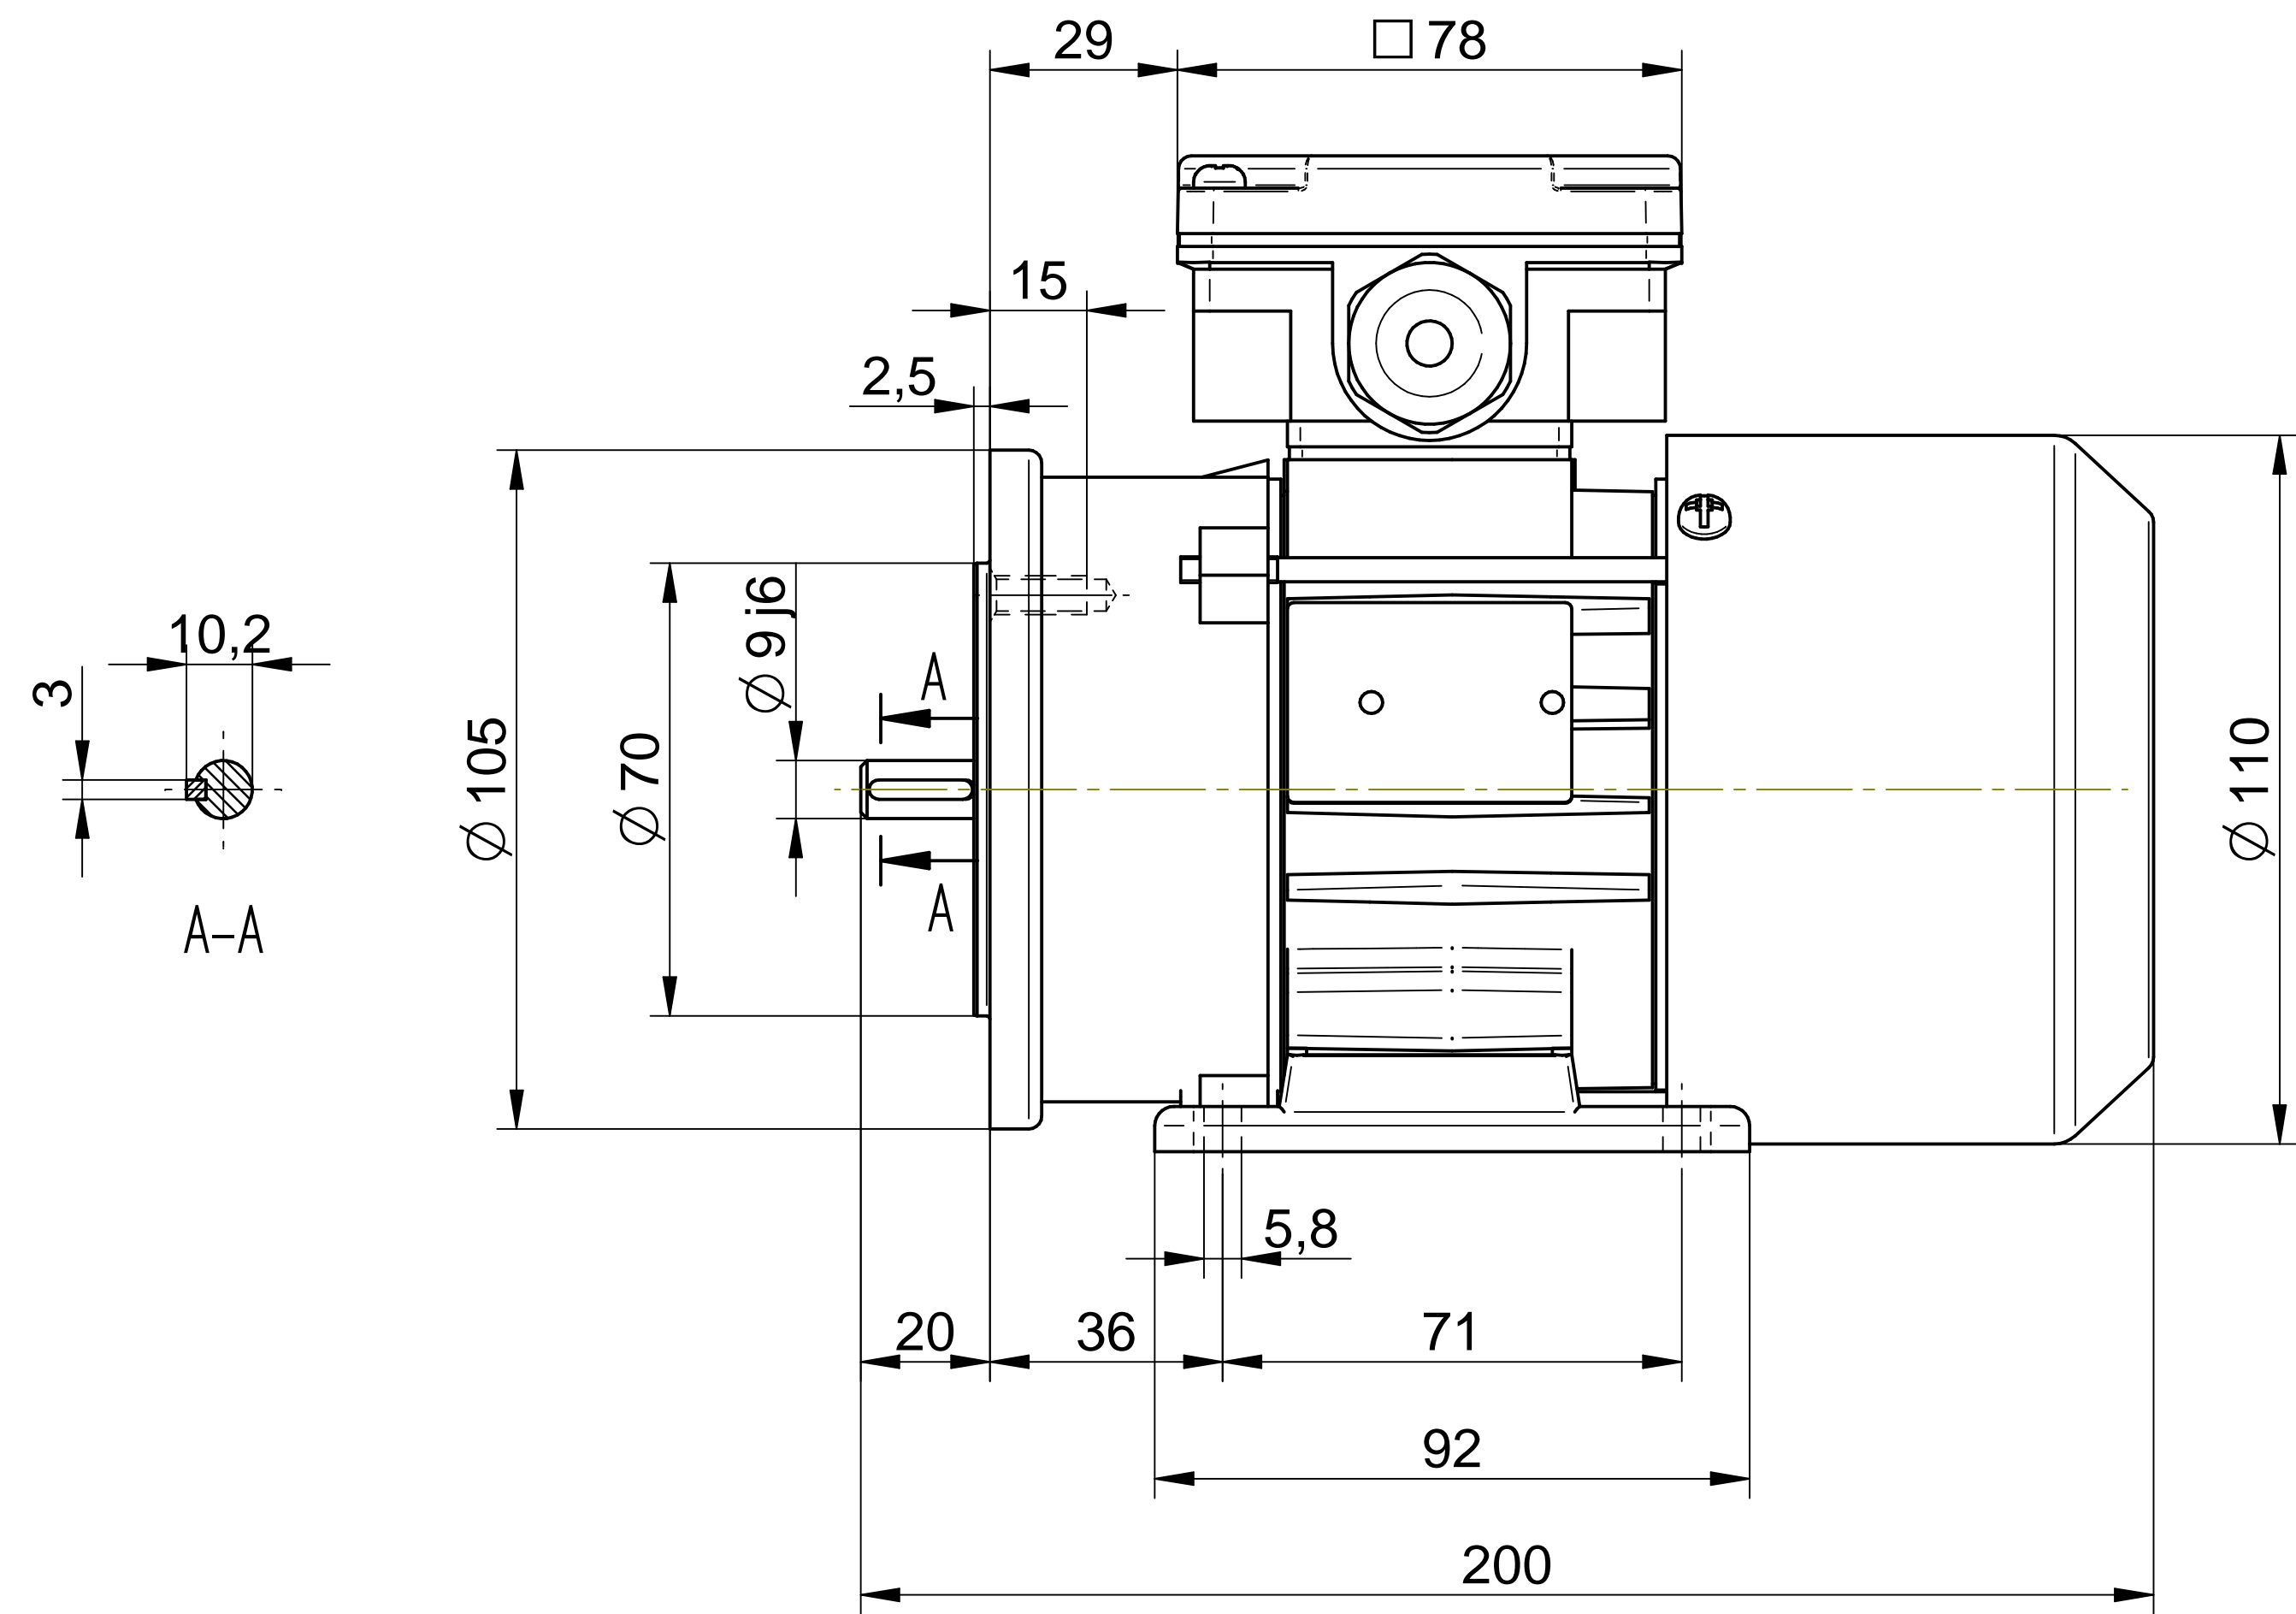

Cantoni®
GROUP

BESEL S.A.
FABRYKA SILNIKÓW ELEKTRYCZNYCH

Motor type

Sh56x-2C

Scale

1:1

Cantoni[®]
GROUP

BESEL S.A.
FABRYKA SILNIKÓW ELEKTRYCZNYCH

Motor type

SKh56x-2C

Scale

1:1

Cantoni®
GROUP

BESEL S.A.
FABRYKA SILNIKÓW ELEKTRYCZNYCH

Motor type

SKh56x-2C2

Scale

1:1