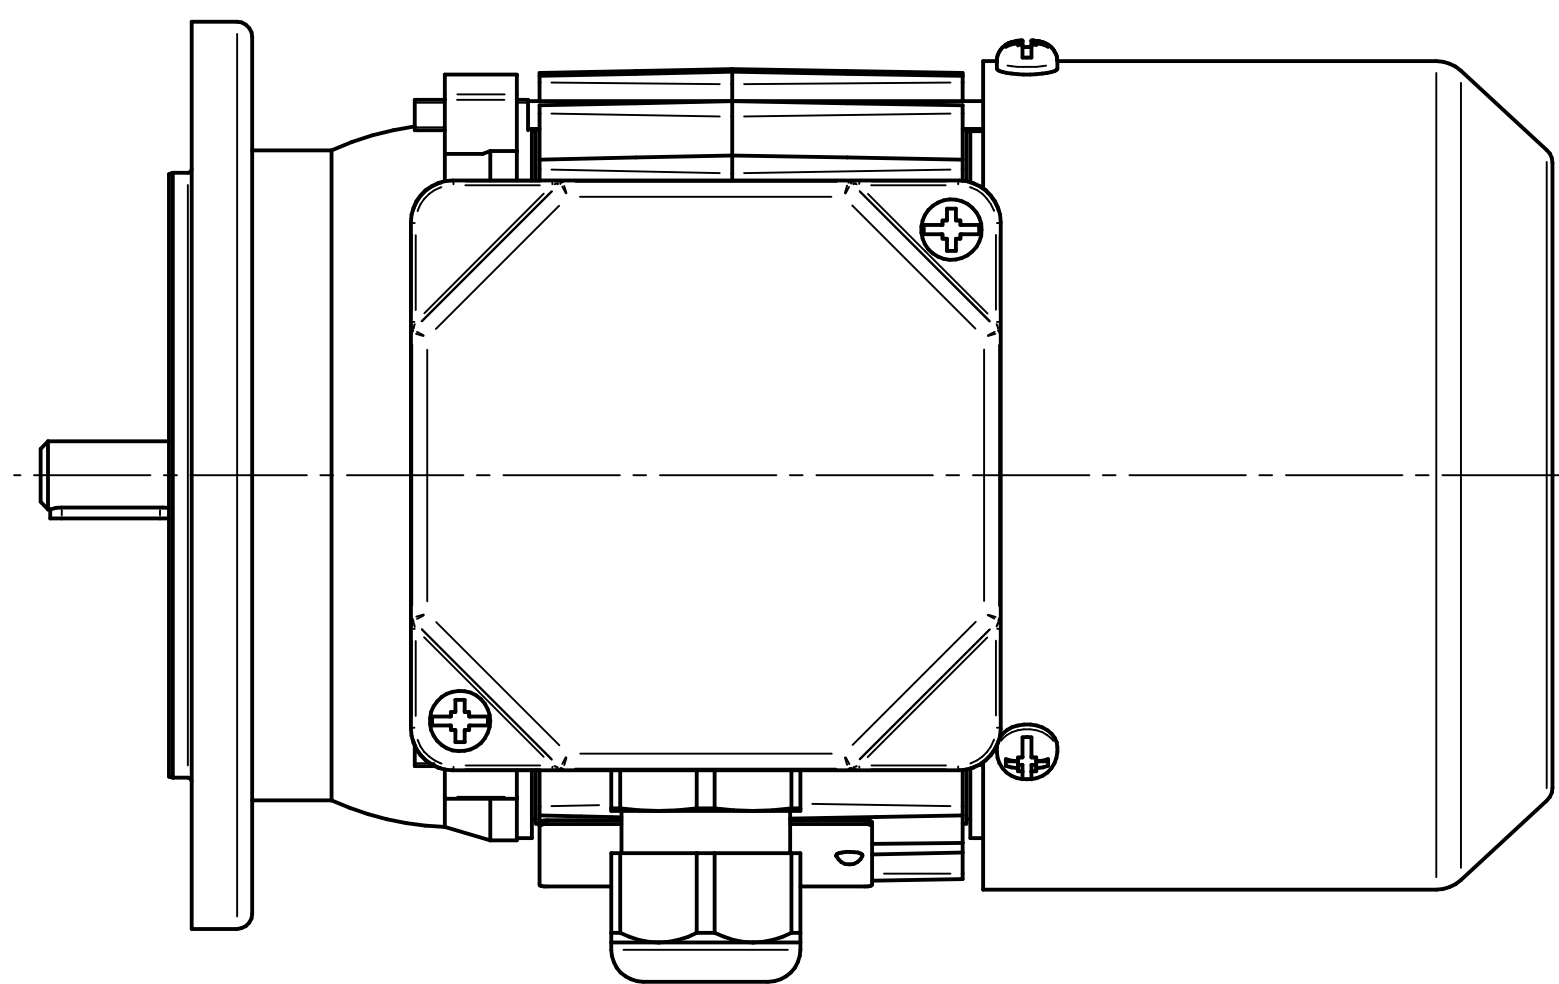

Cantoni®
GROUP

BESEL S.A.
FABRYKA SILNIKÓW ELEKTRYCZNYCH

Motor type

Sh56x-2C

Scale

1:1

Cantoni[®]
GROUP

BESEL S.A.
FABRYKA SILNIKÓW ELEKTRYCZNYCH

Motor type

SKh56x-2C

Scale

1:1

Cantoni®
GROUP

BESEL S.A.
FABRYKA SILNIKÓW ELEKTRYCZNYCH

Motor type

SKh56x-2C2

Scale

1:1