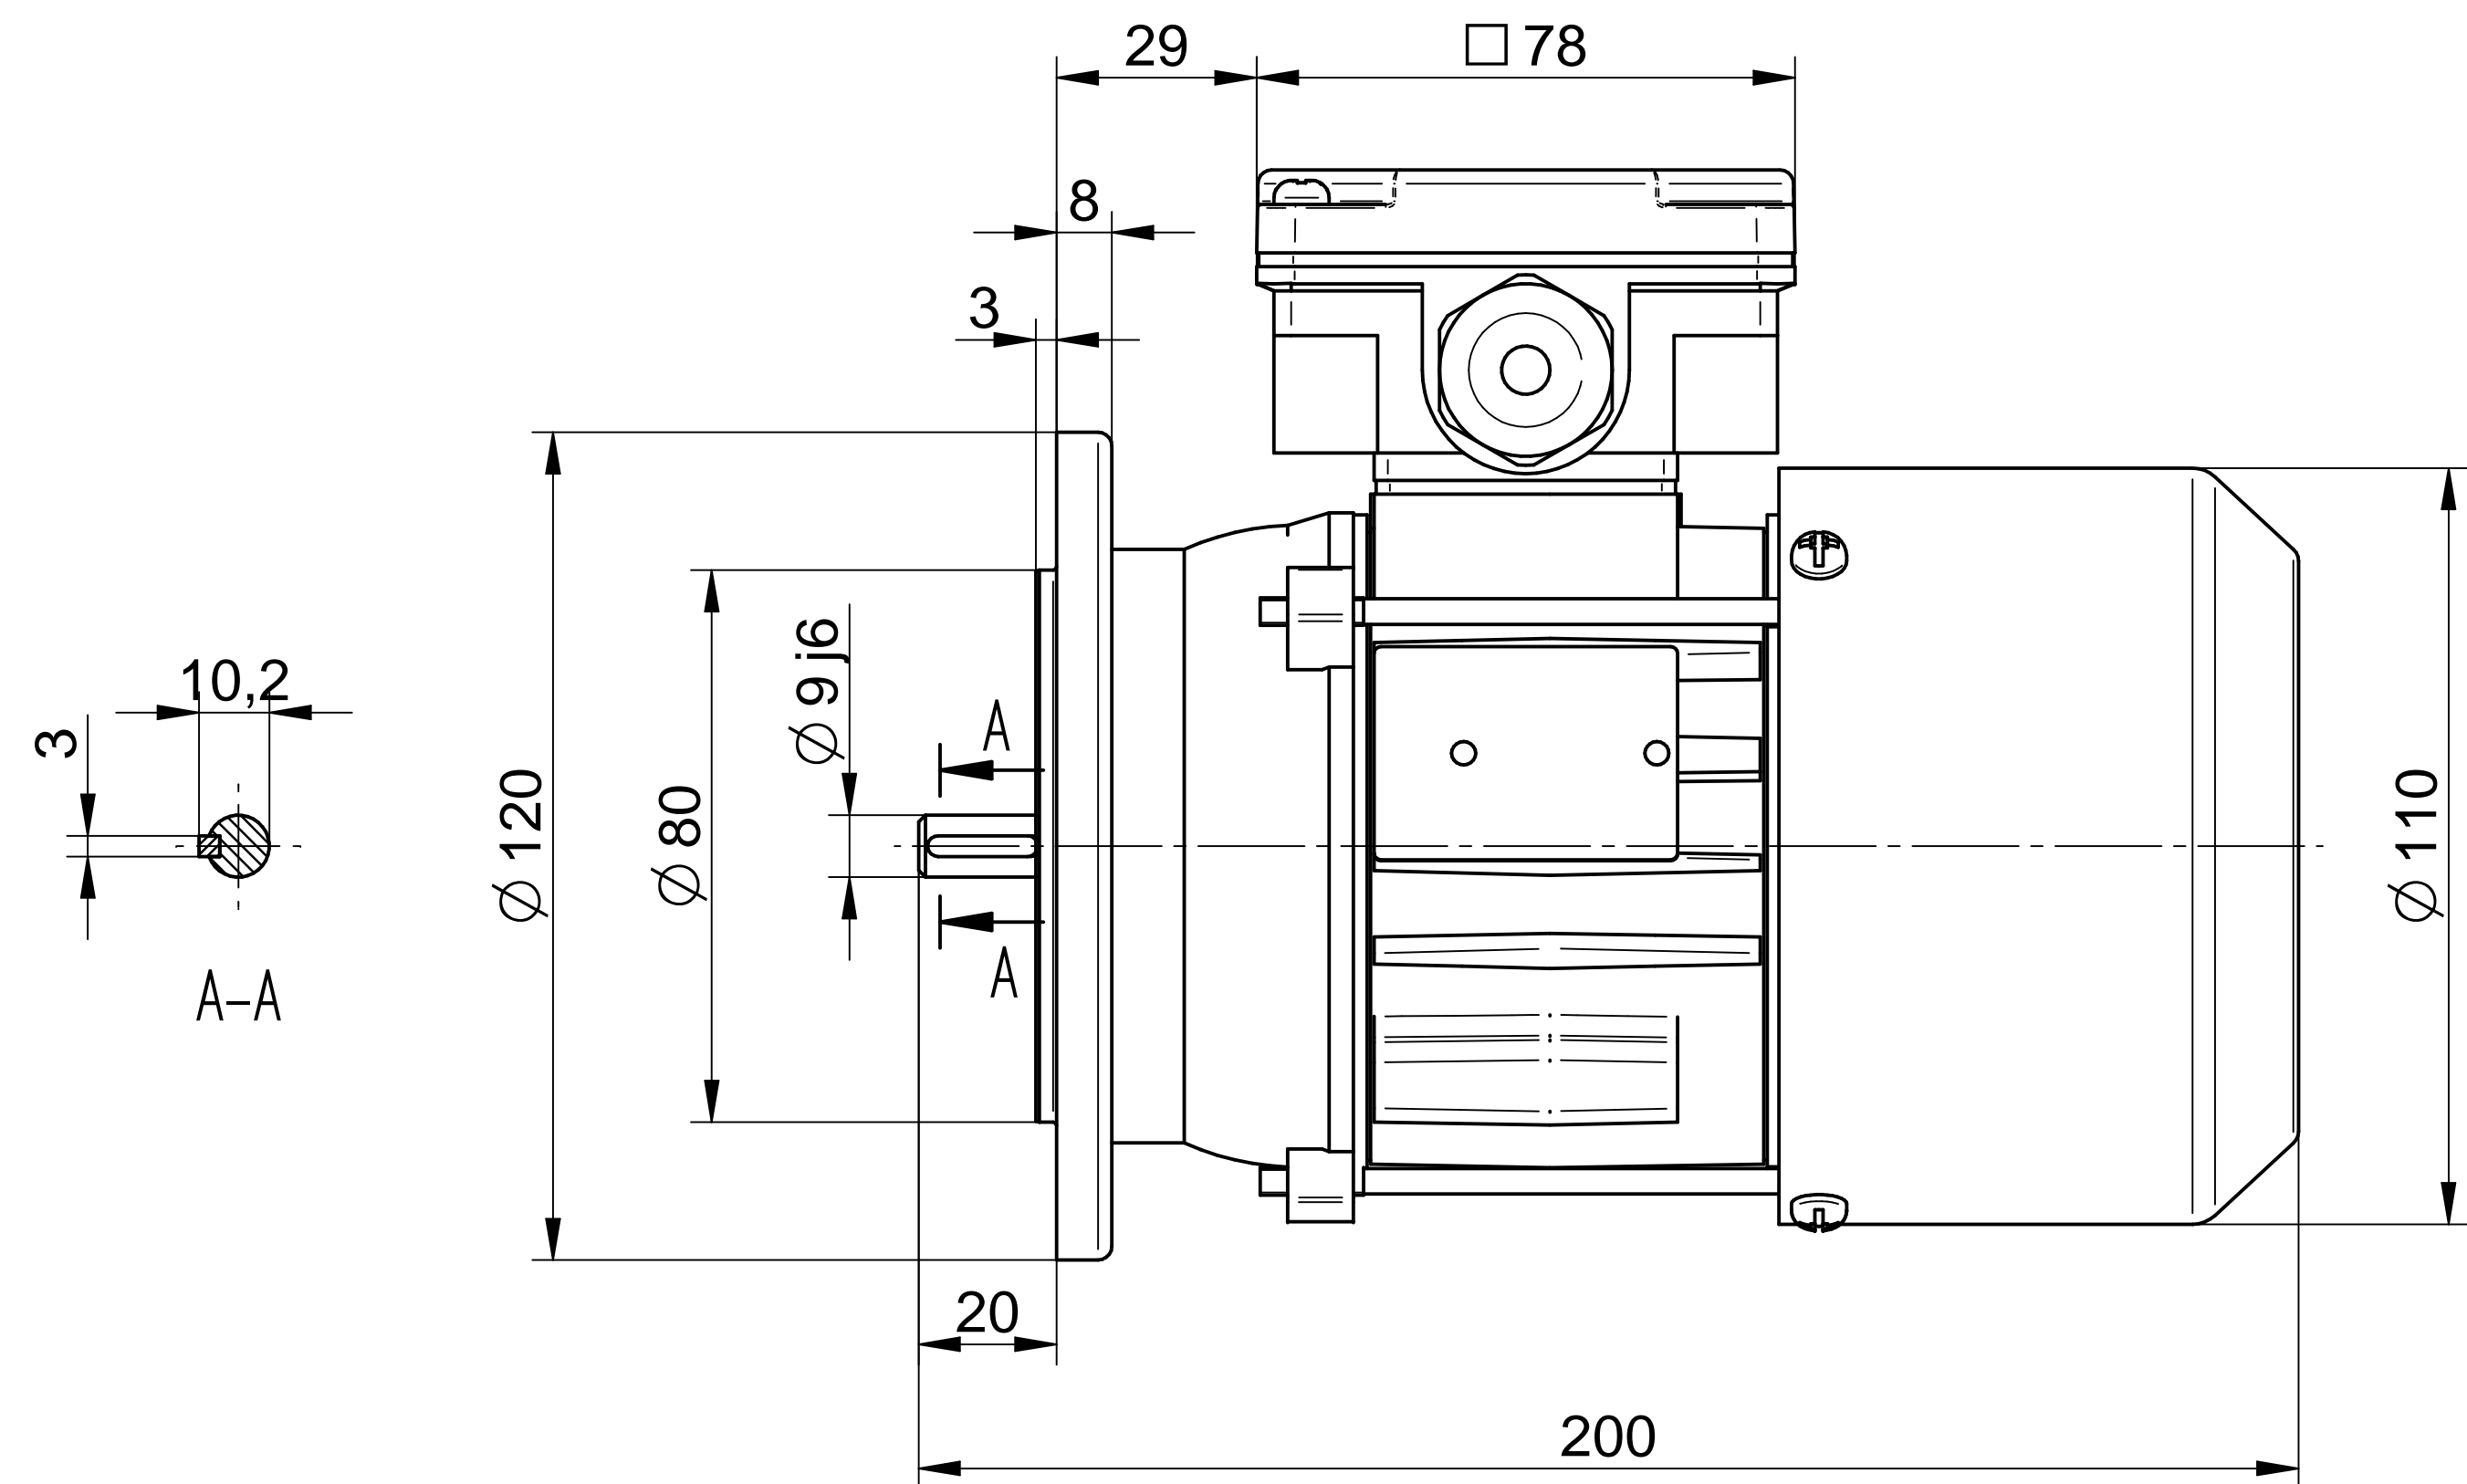

Cantoni®
GROUP

BESEL S.A.
FABRYKA SILNIKÓW ELEKTRYCZNYCH

Motor type

Sh56x-2C

Scale

1:1

Cantoni[®]
GROUP

BESEL S.A.
FABRYKA SILNIKÓW ELEKTRYCZNYCH

Motor type

SKh56x-2C

Scale

1:1

Cantoni®
GROUP

BESEL S.A.
FABRYKA SILNIKÓW ELEKTRYCZNYCH

Motor type

SKh56x-2C2

Scale

1:1