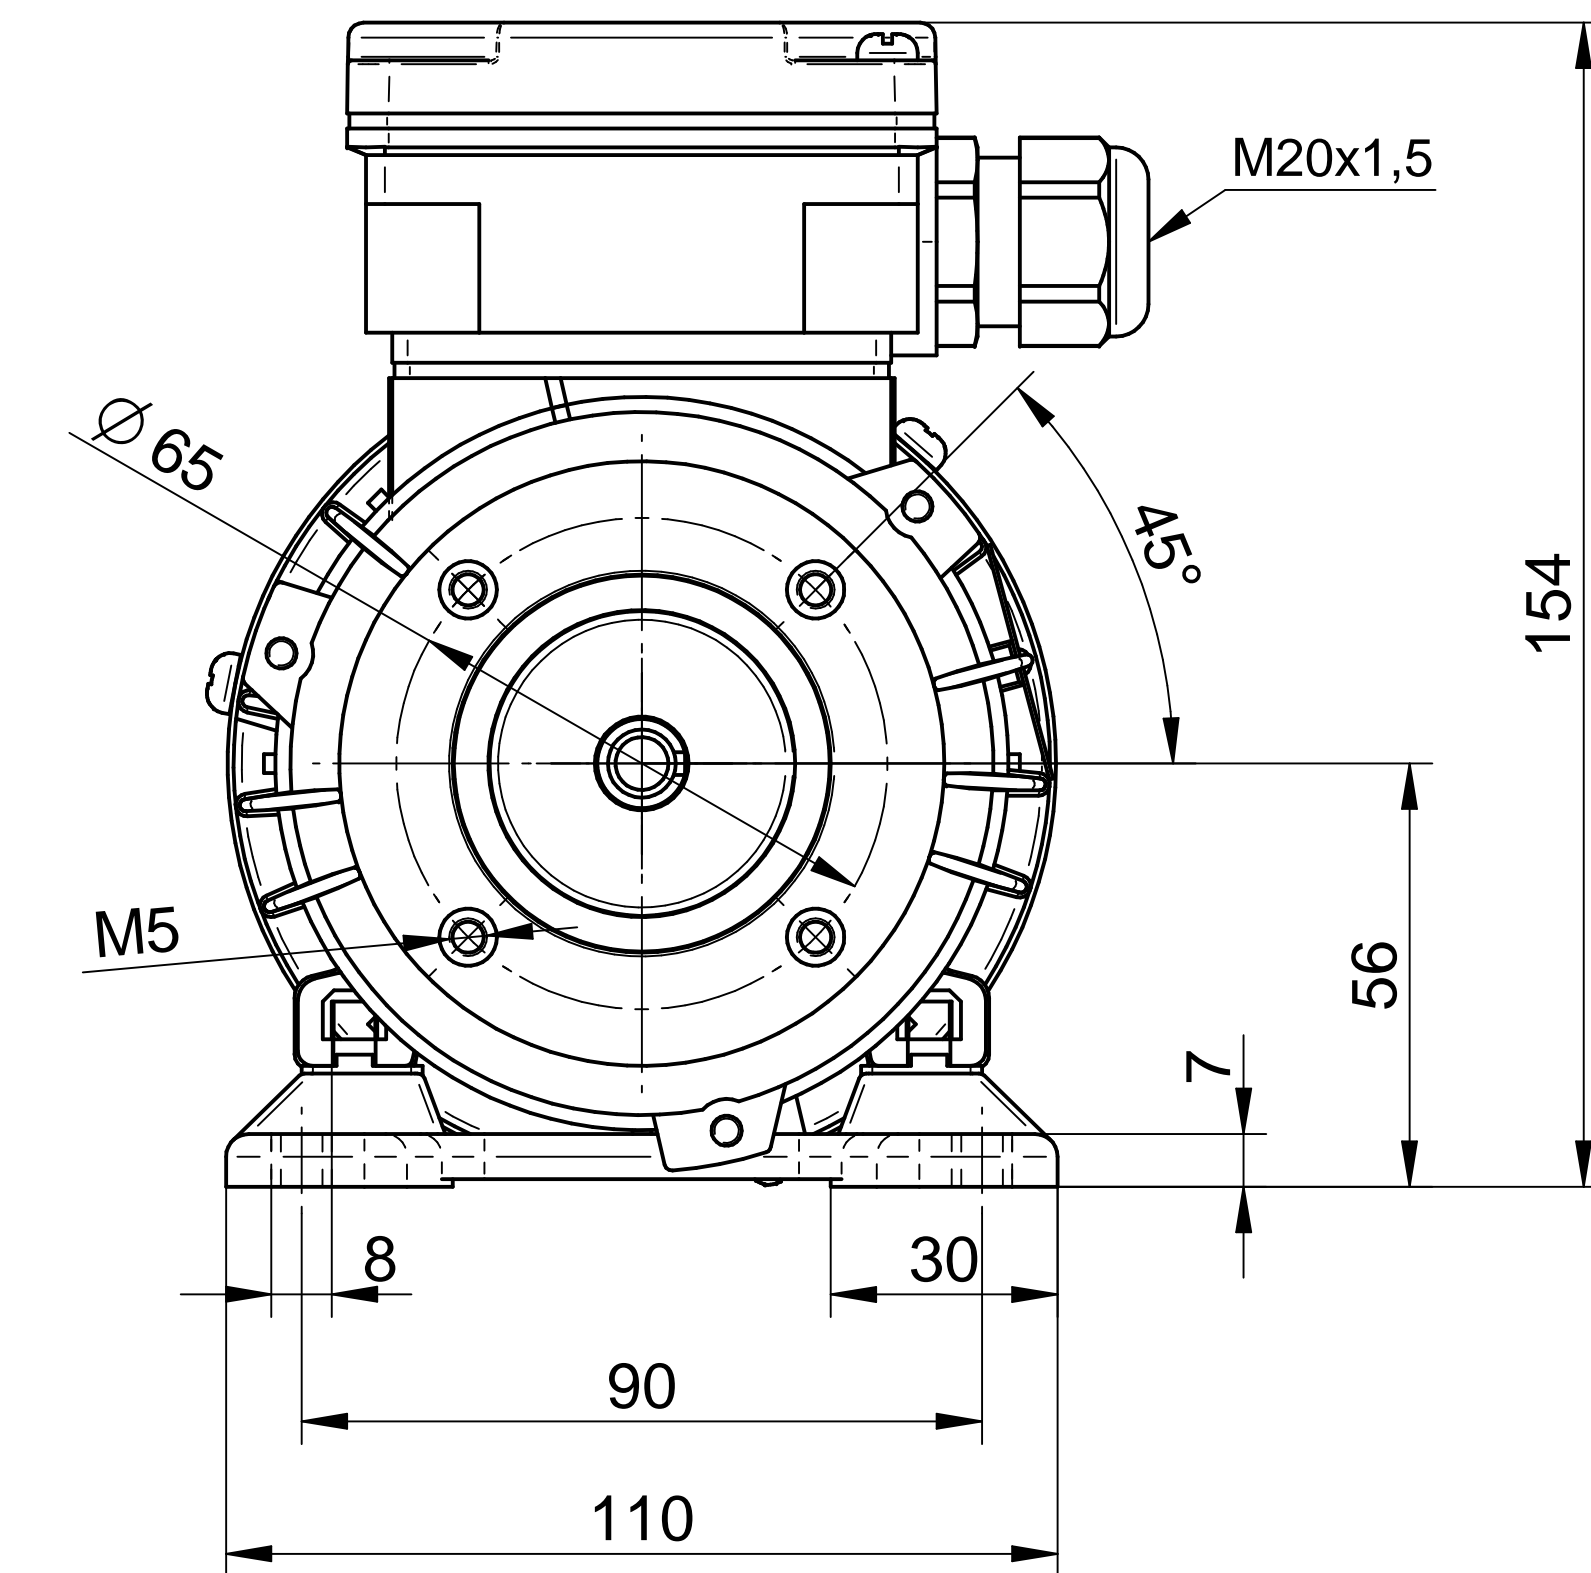

Cantoni®
GROUP

BESEL S.A.
FABRYKA SILNIKÓW ELEKTRYCZNYCH

Motor type

Sh56x-2C

Scale

1:1

Cantoni[®]
GROUP

BESEL S.A.
FABRYKA SILNIKÓW ELEKTRYCZNYCH

Motor type

SKh56x-2C

Scale

1:1

Cantoni®
GROUP

BESEL S.A.
FABRYKA SILNIKÓW ELEKTRYCZNYCH

Motor type

SKh56x-2C2

Scale

1:1