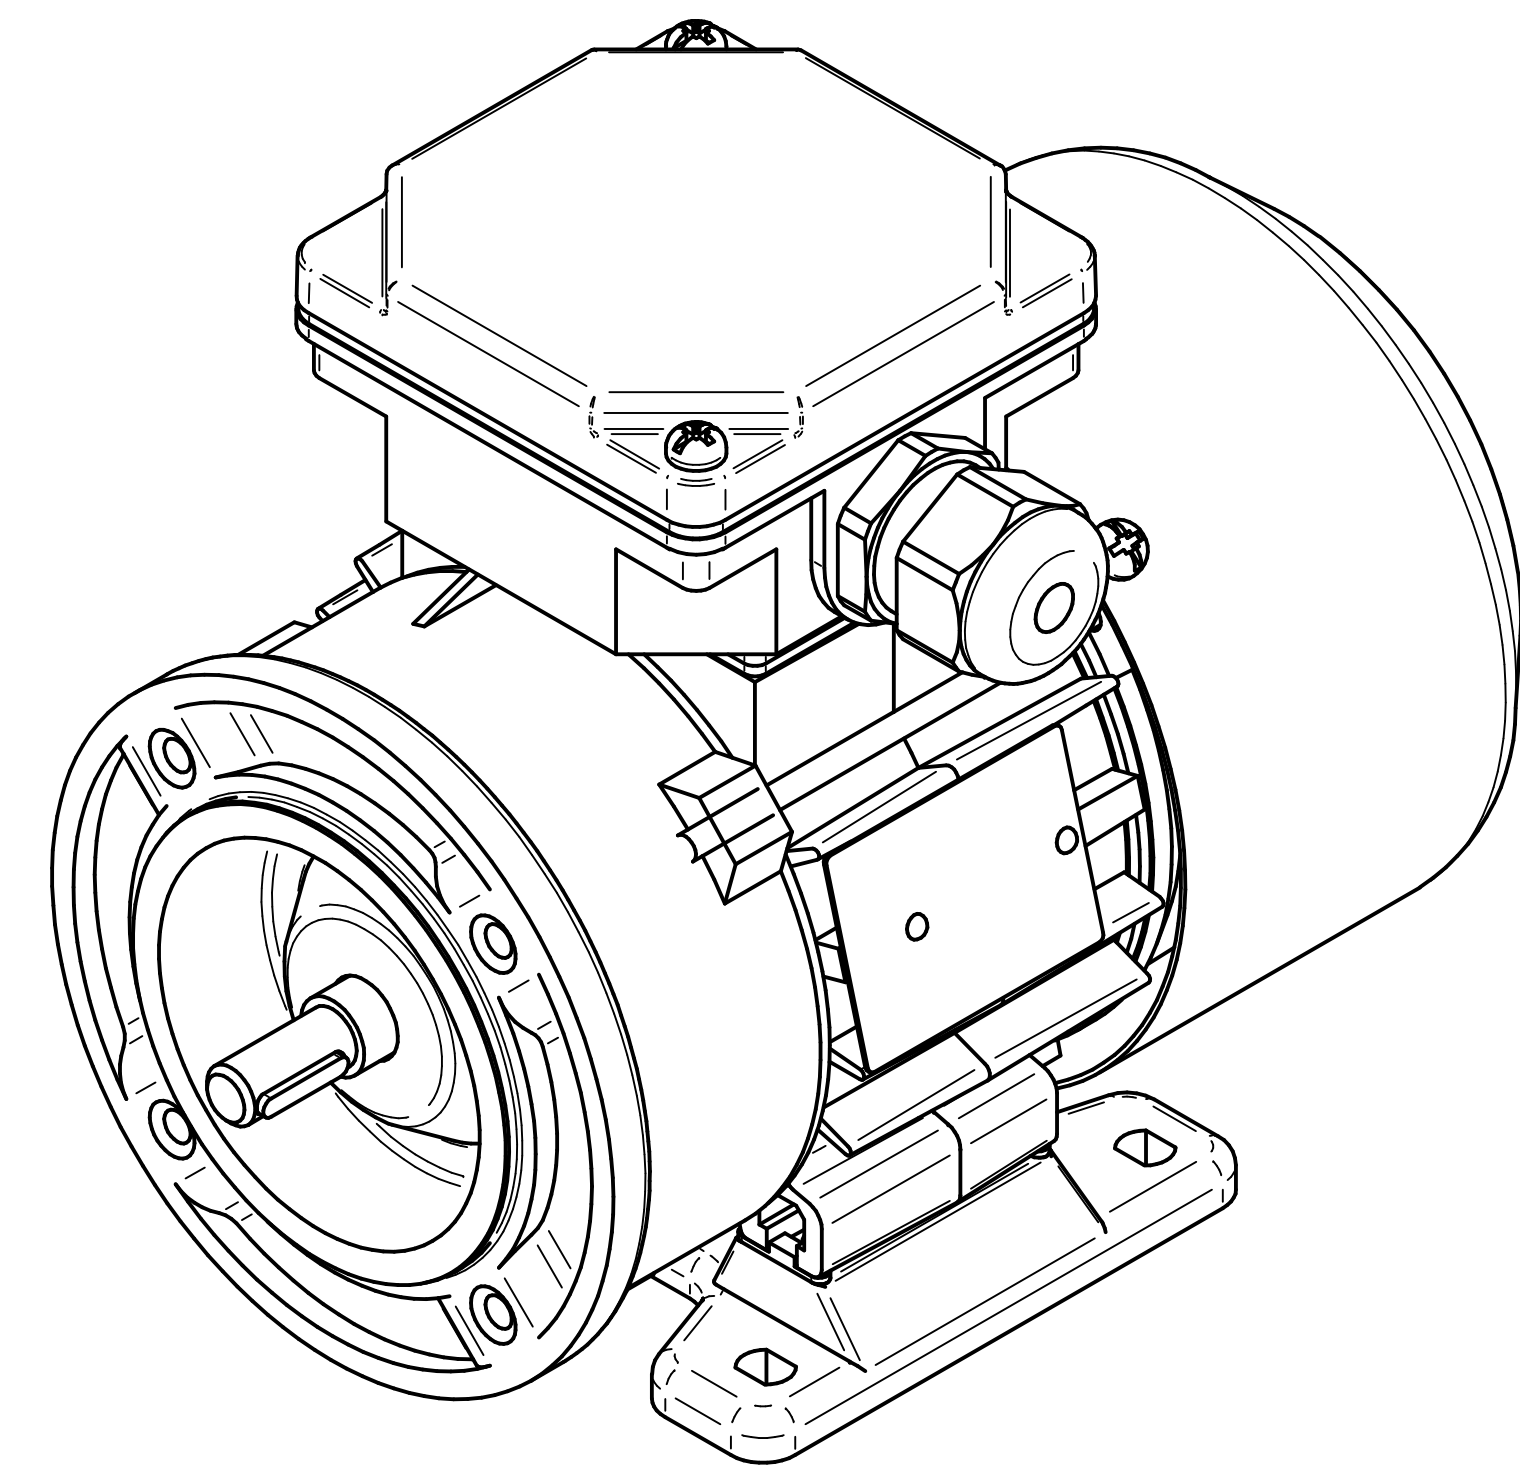

Cantoni®
GROUP

BESEL S.A.
FABRYKA SILNIKÓW ELEKTRYCZNYCH

Motor type

Sh56x-2C

Scale

1:1

Cantoni[®]
GROUP

BESEL S.A.
FABRYKA SILNIKÓW ELEKTRYCZNYCH

Motor type

SKh56x-2C

Scale

1:1

Cantoni®
GROUP

BESEL S.A.
FABRYKA SILNIKÓW ELEKTRYCZNYCH

Motor type

SKh56x-2C2

Scale

1:1