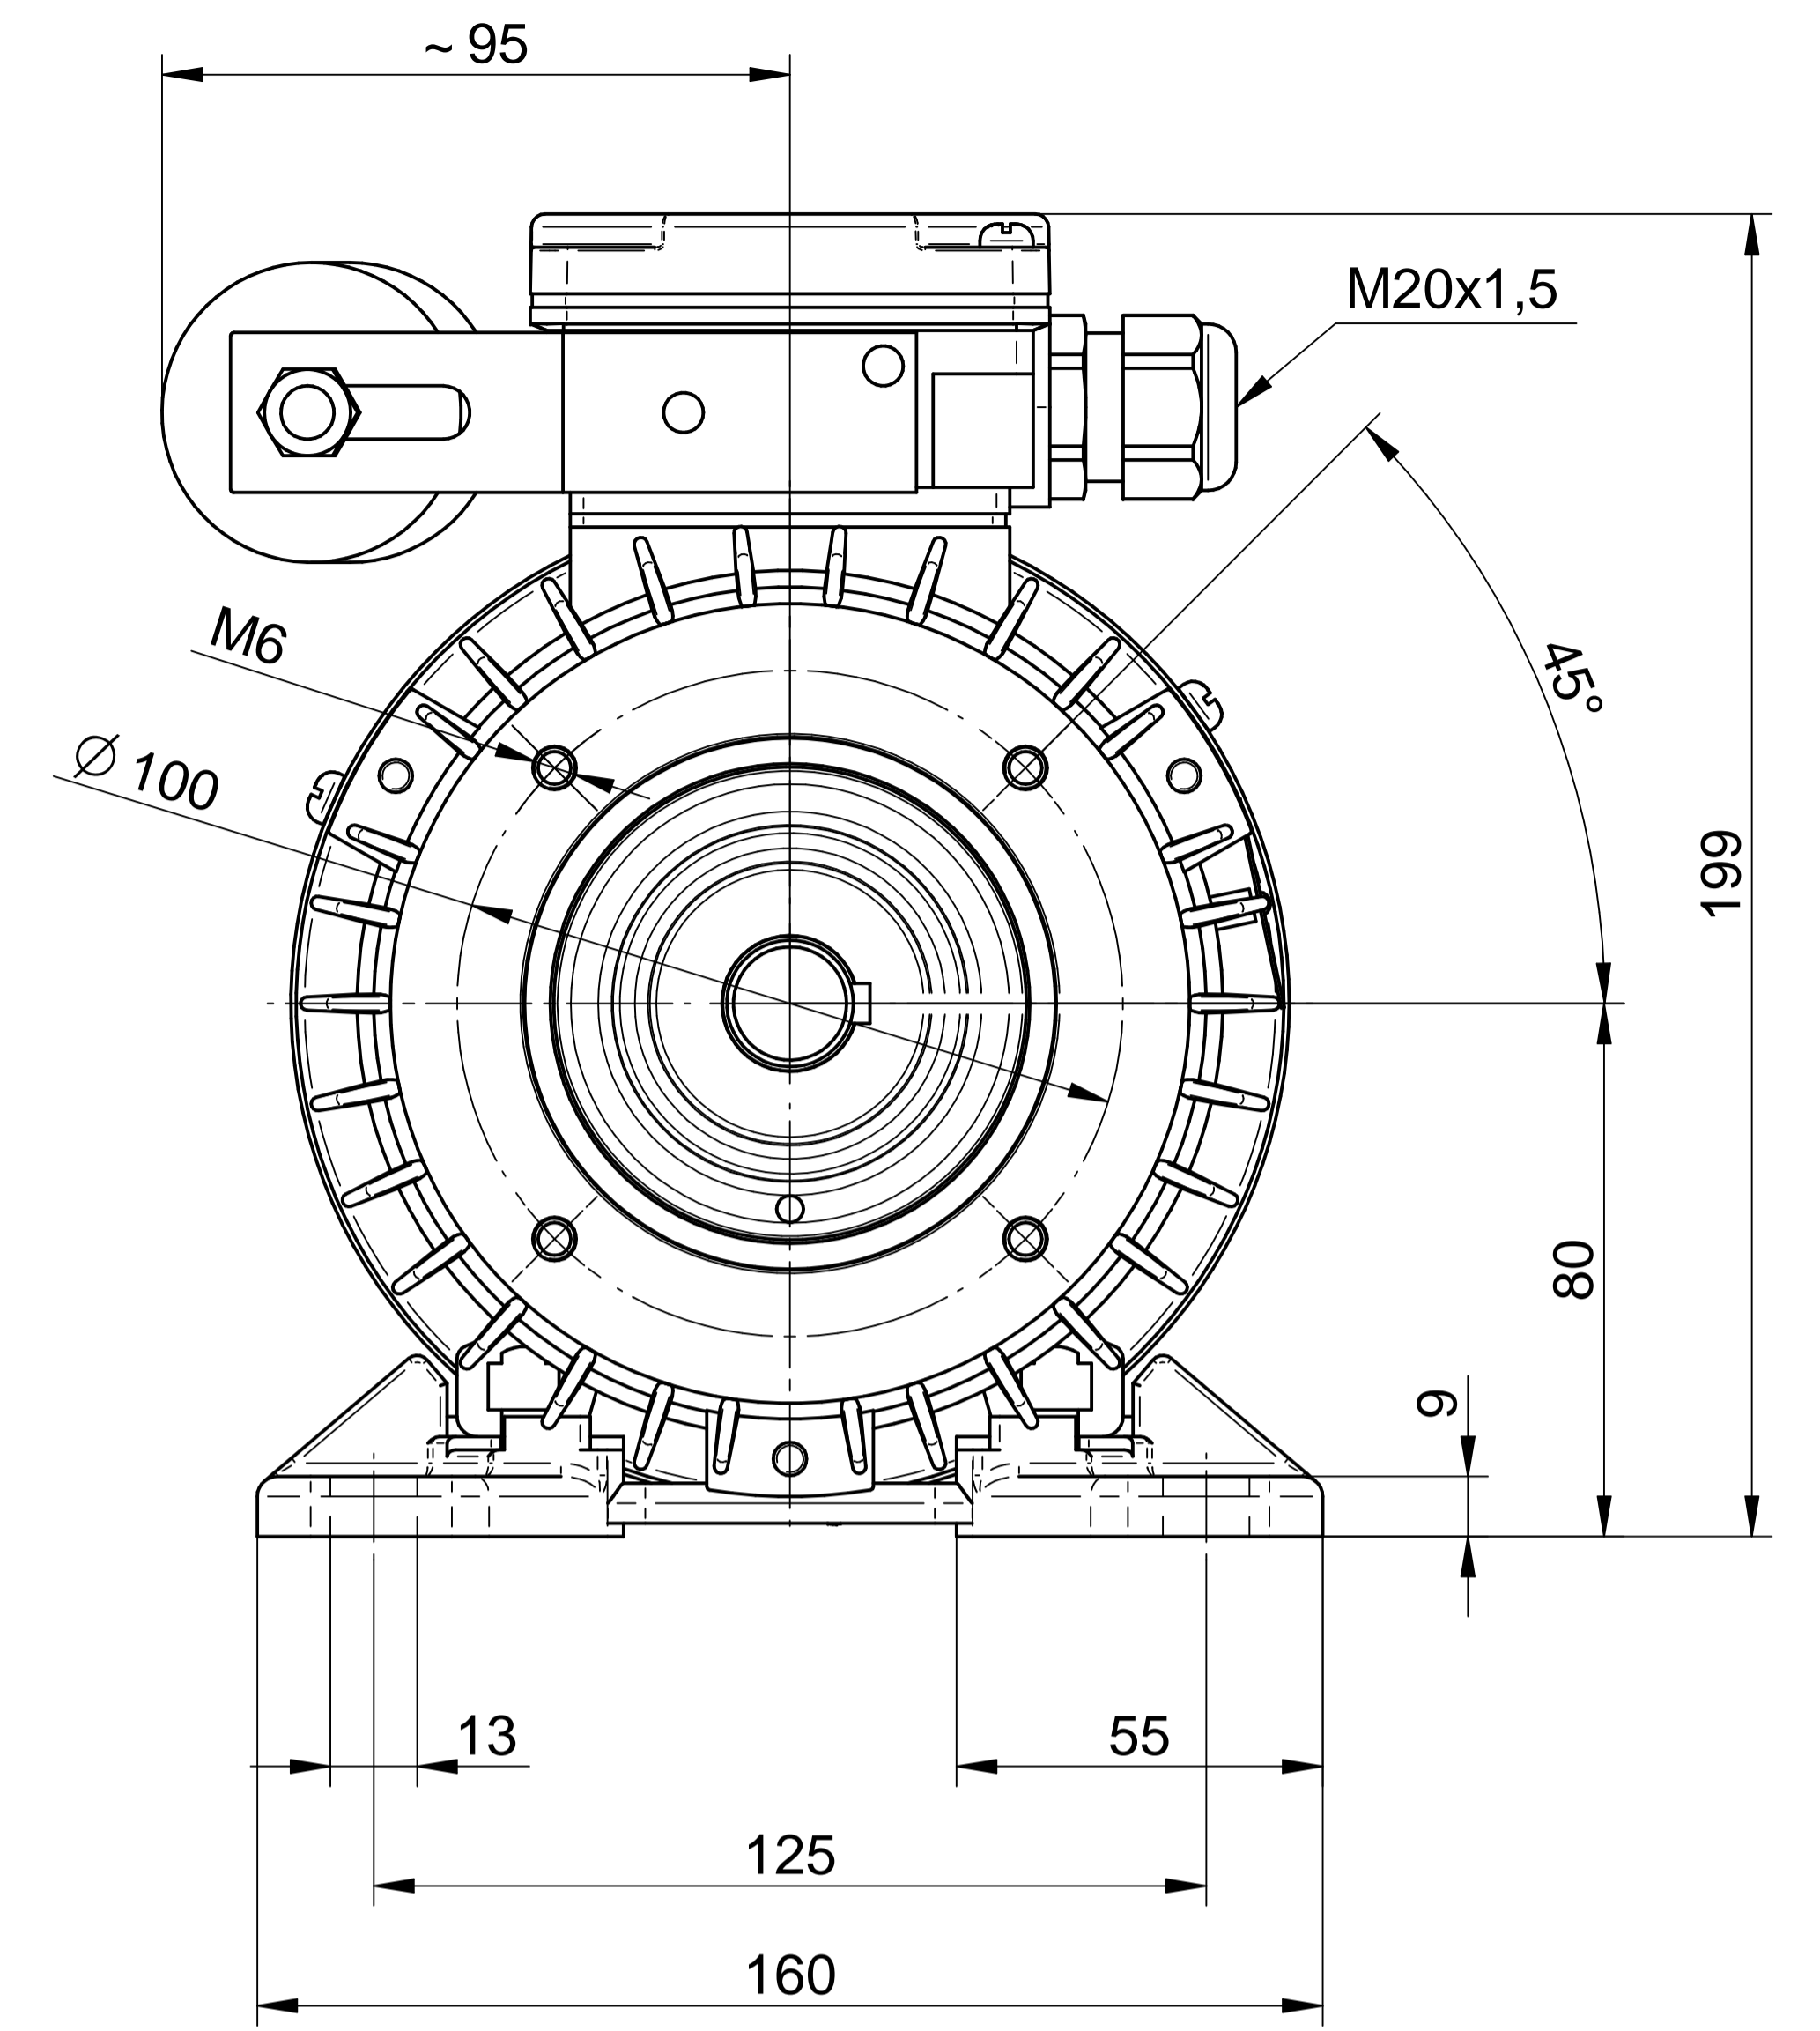

Cantoni[®]
GROUP

BESEL S.A.
FABRYKA SILNIKÓW ELEKTRYCZNYCH

Motor type

SE(M)h80-2B

Scale

1:1

Cantoni[®]
GROUP

BESEL S.A.
FABRYKA SILNIKÓW ELEKTRYCZNYCH