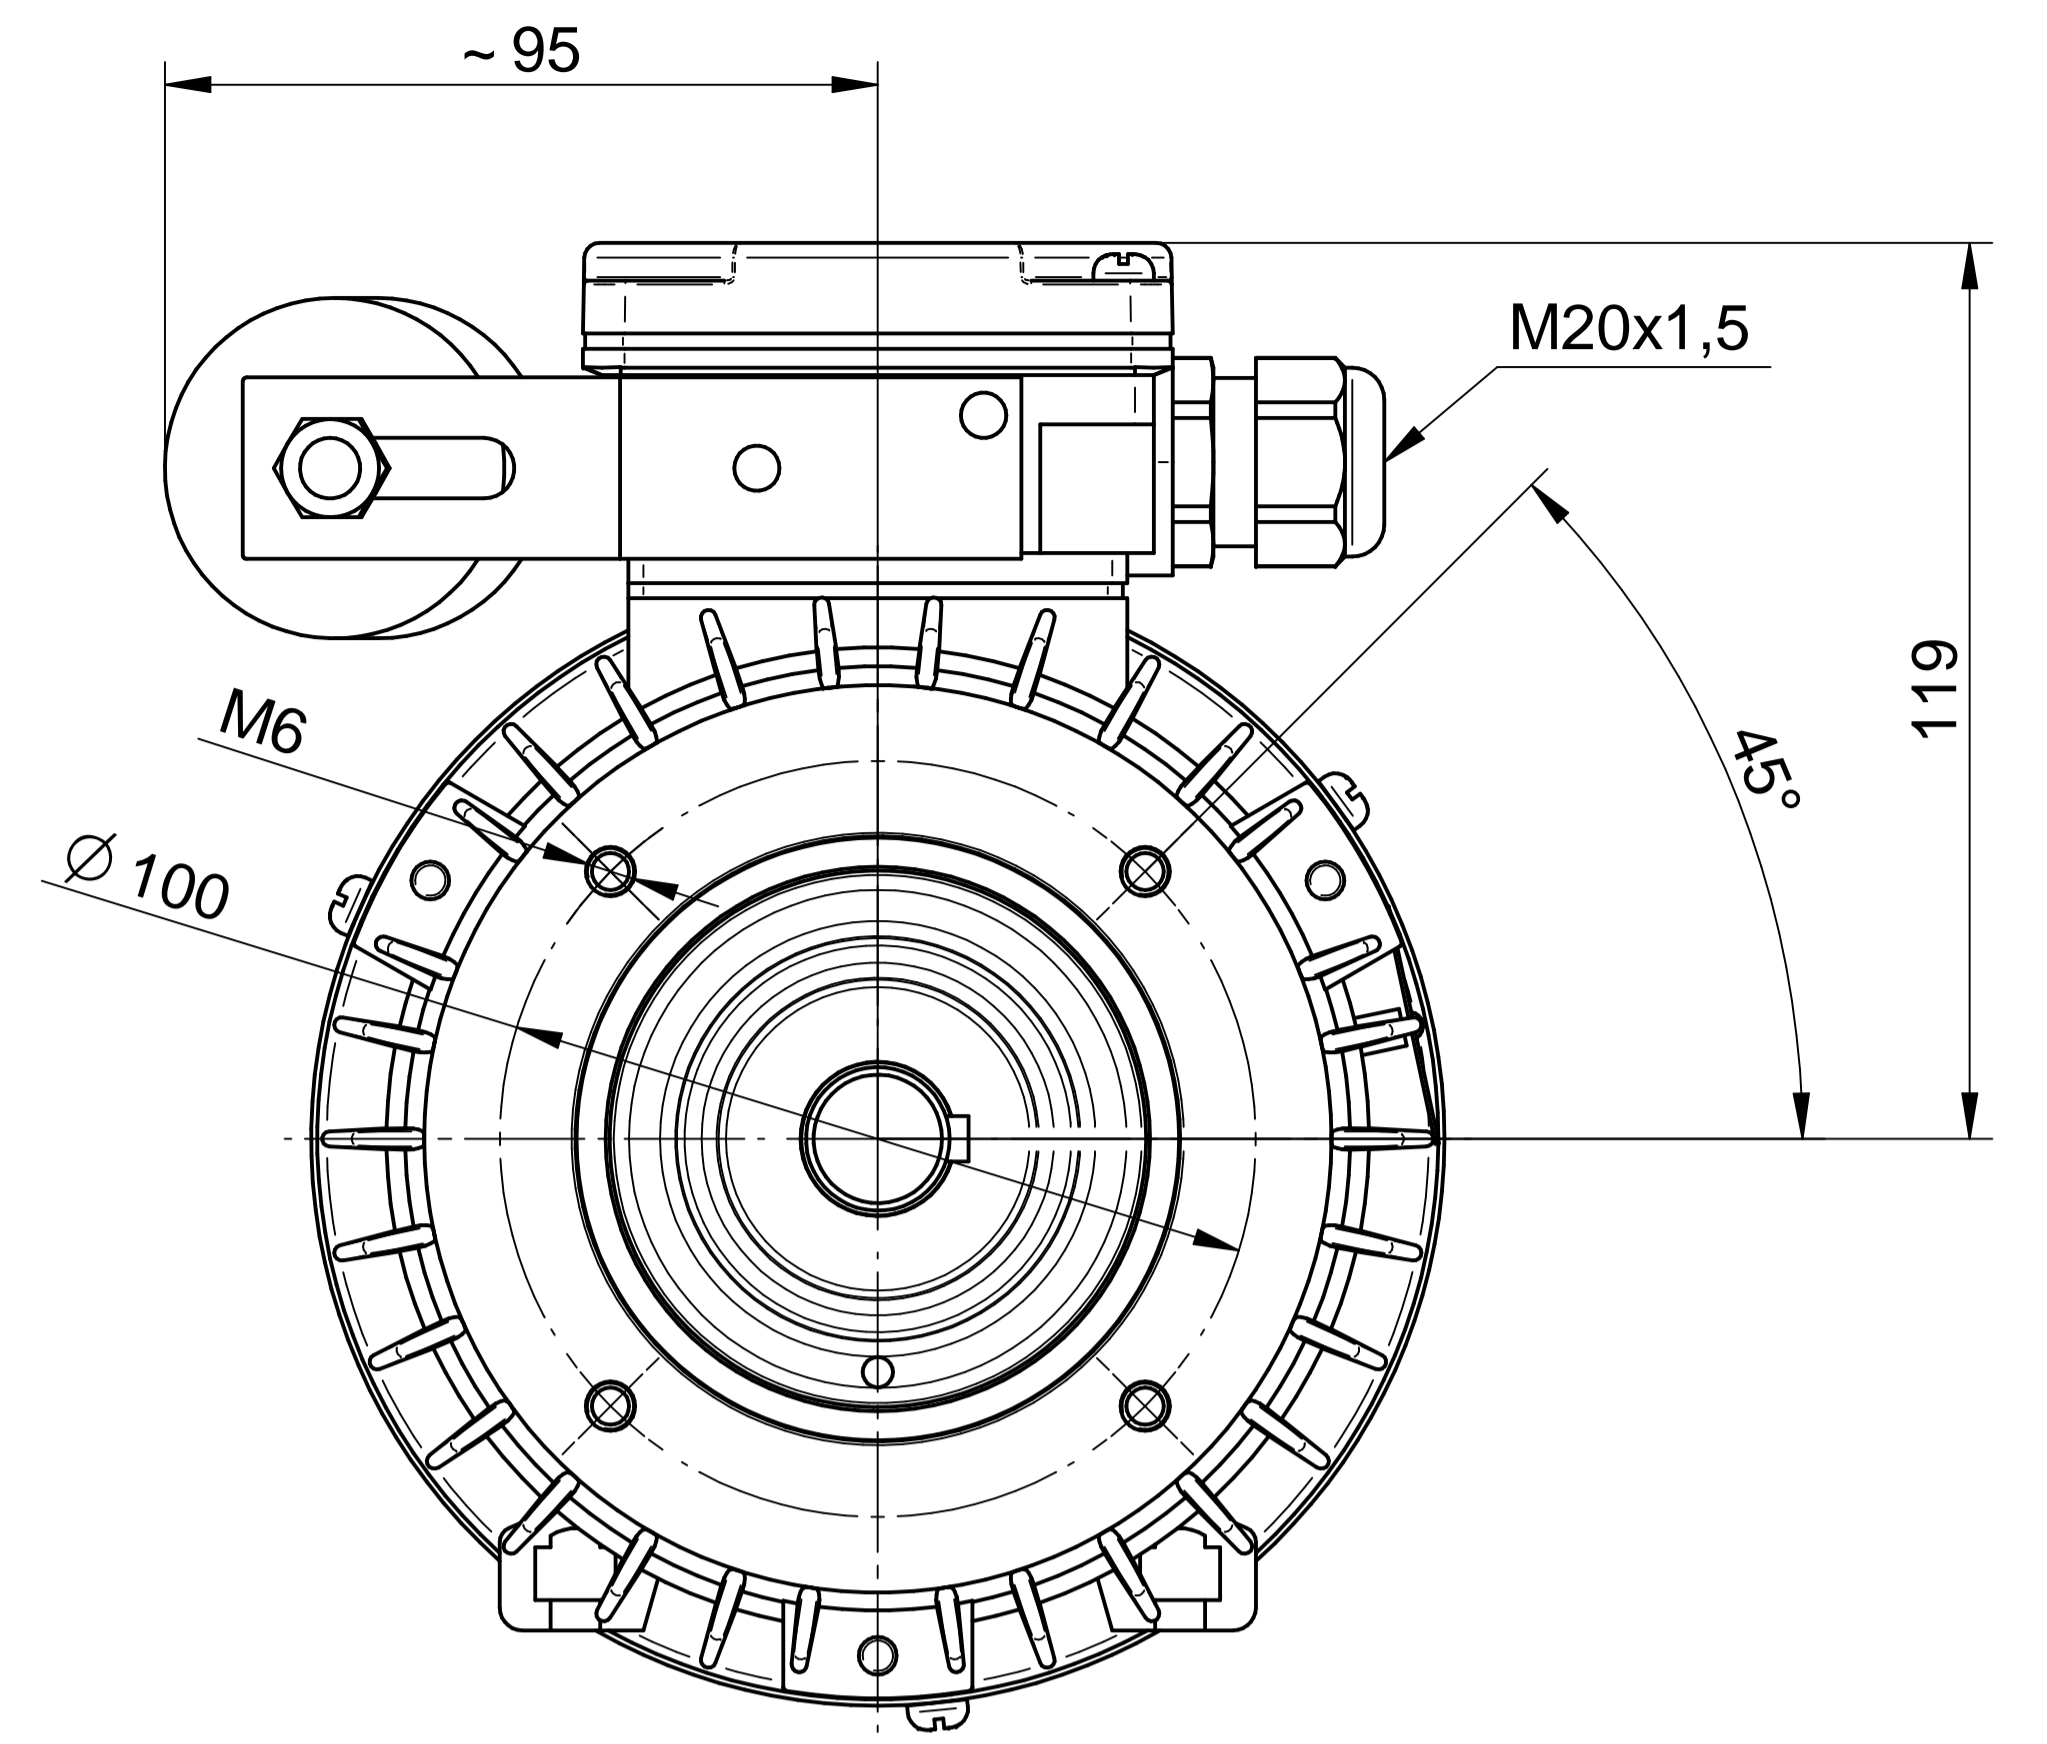

1:2

Cantoni®
GROUP

BESEL S.A.
FABRYKA SILNIKÓW ELEKTRYCZNYCH

Motor type

SE(M)Kh80-2B2

Scale

1:1