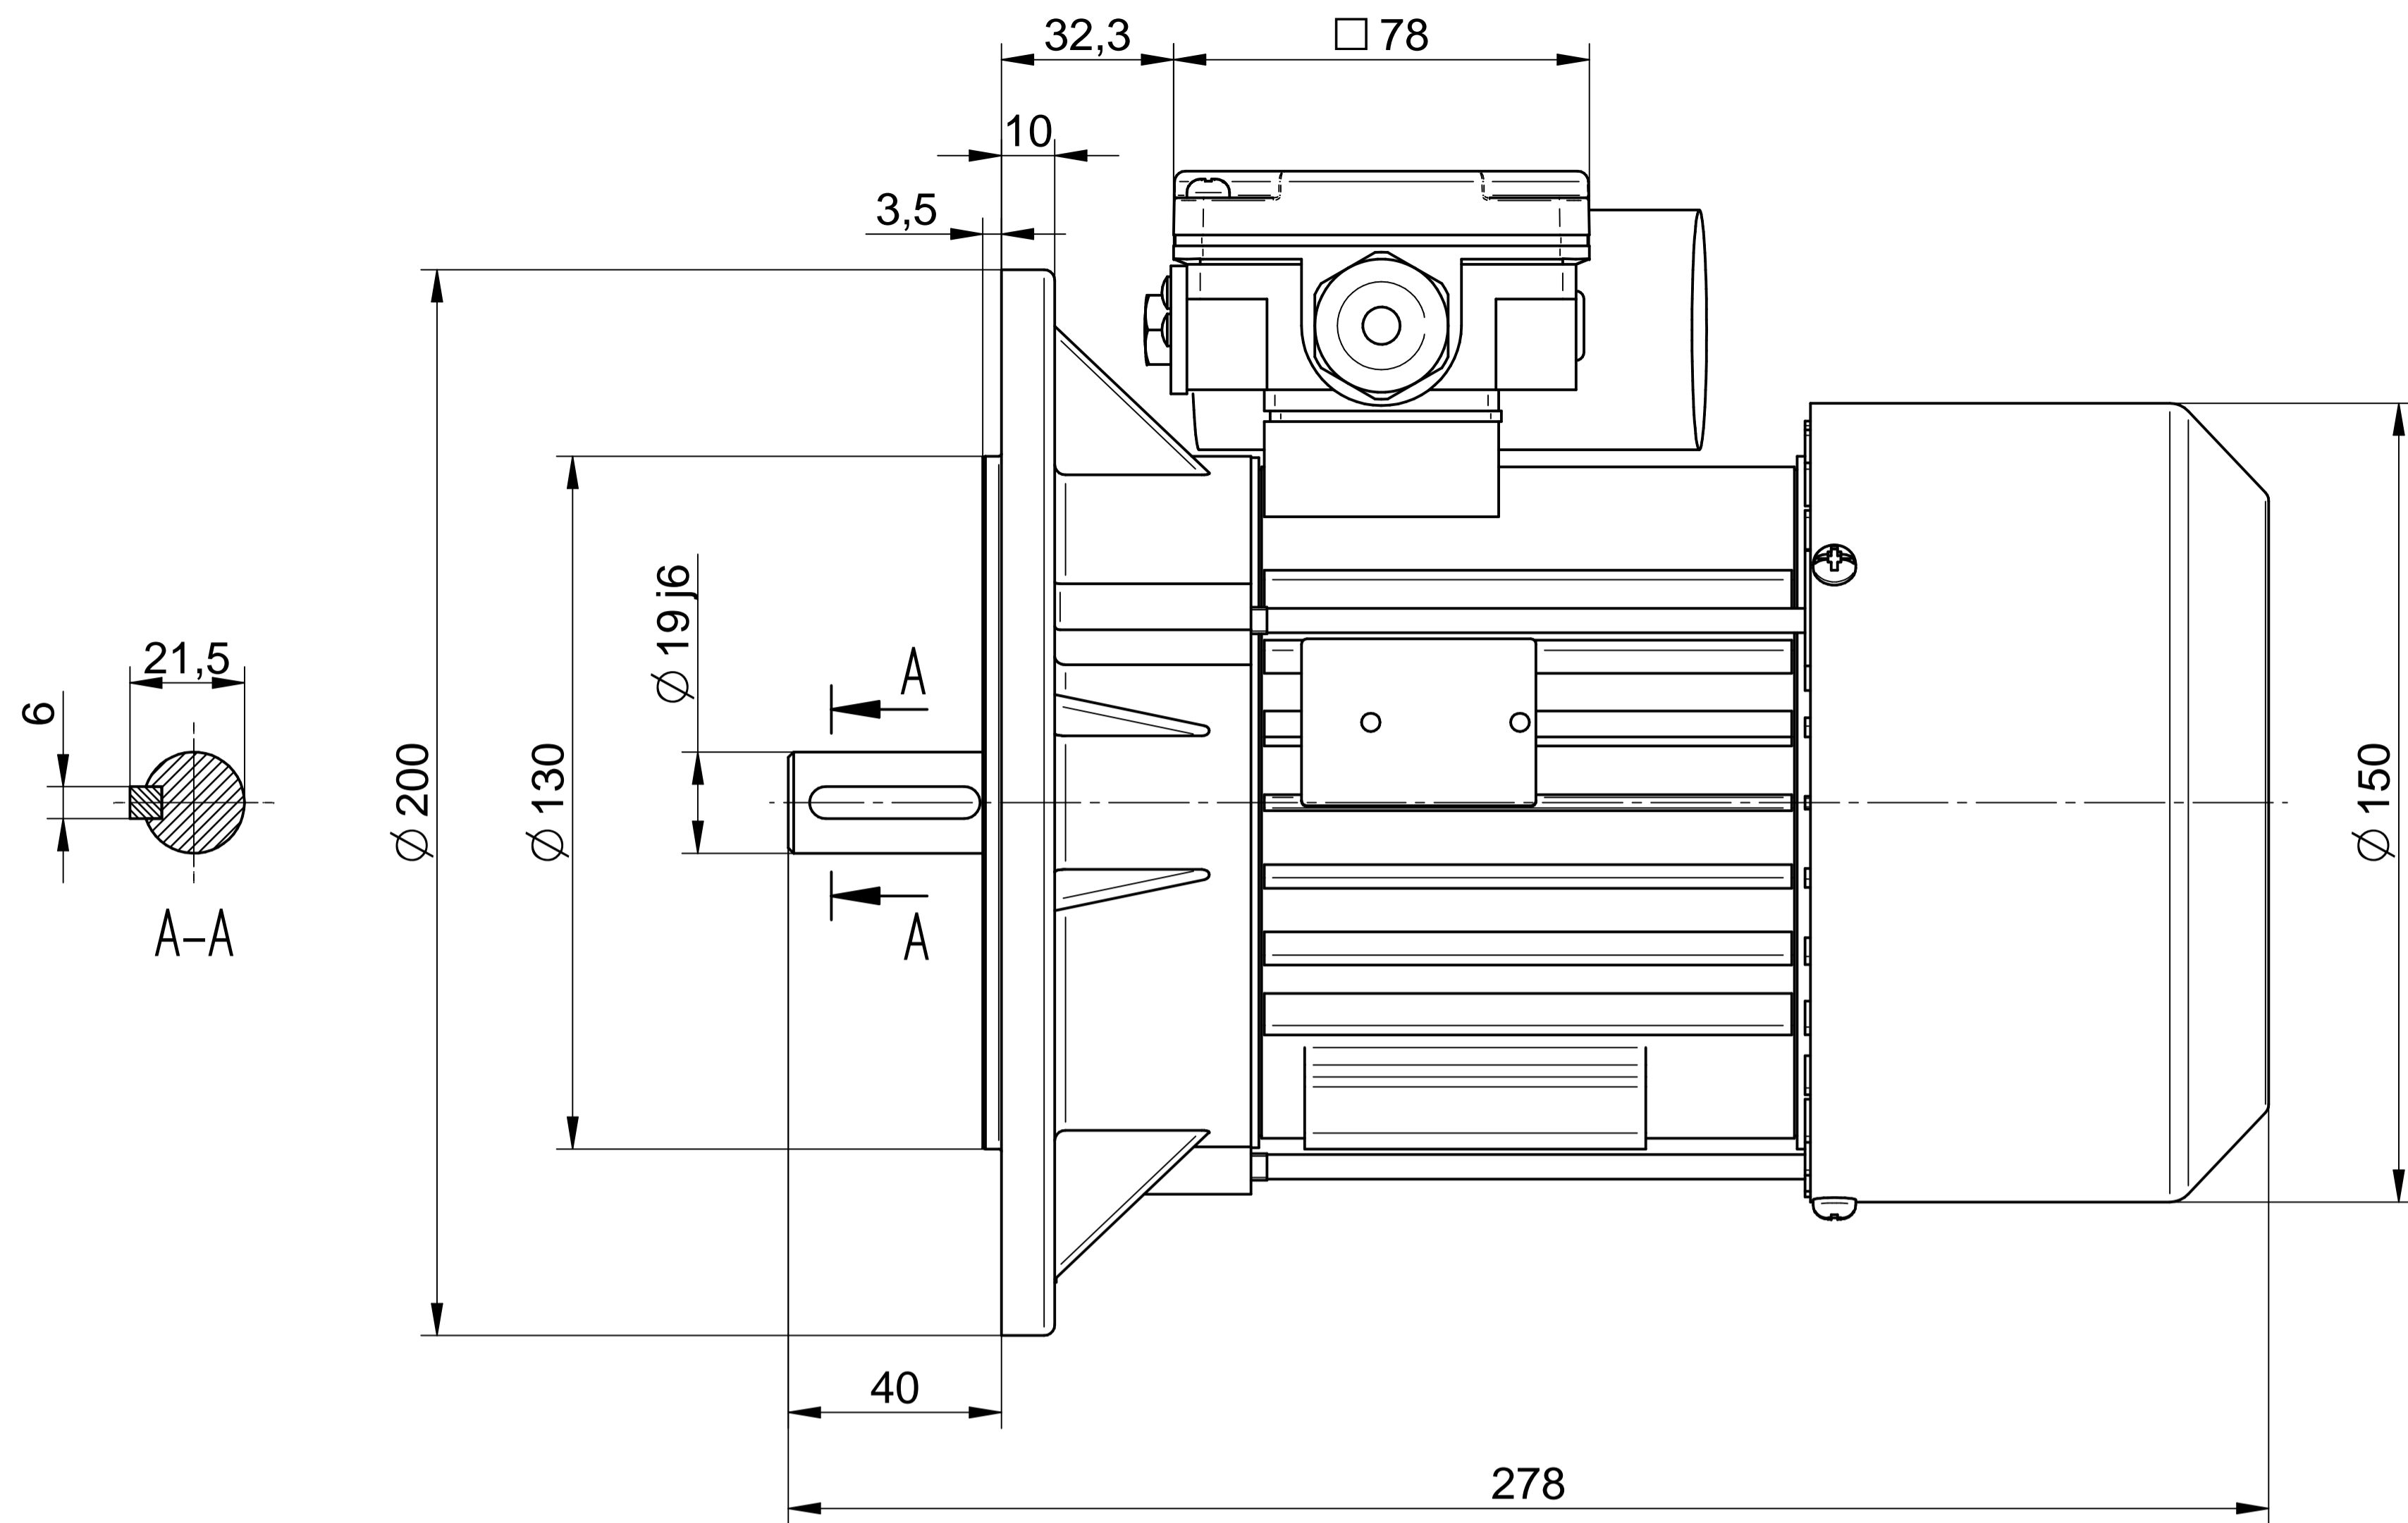

Cantoni[®]
GROUP

BESEL S.A.
FABRYKA SILNIKÓW ELEKTRYCZNYCH

Motor type

SE(M)h80-2B

Scale

1:1

Cantoni[®]
GROUP

BESEL S.A.
FABRYKA SILNIKÓW ELEKTRYCZNYCH

Motor type

SE(M)Lh80-2B2

Scale

1:1

1:2

Cantoni®
GROUP

BESEL S.A.
FABRYKA SILNIKÓW ELEKTRYCZNYCH

Motor type