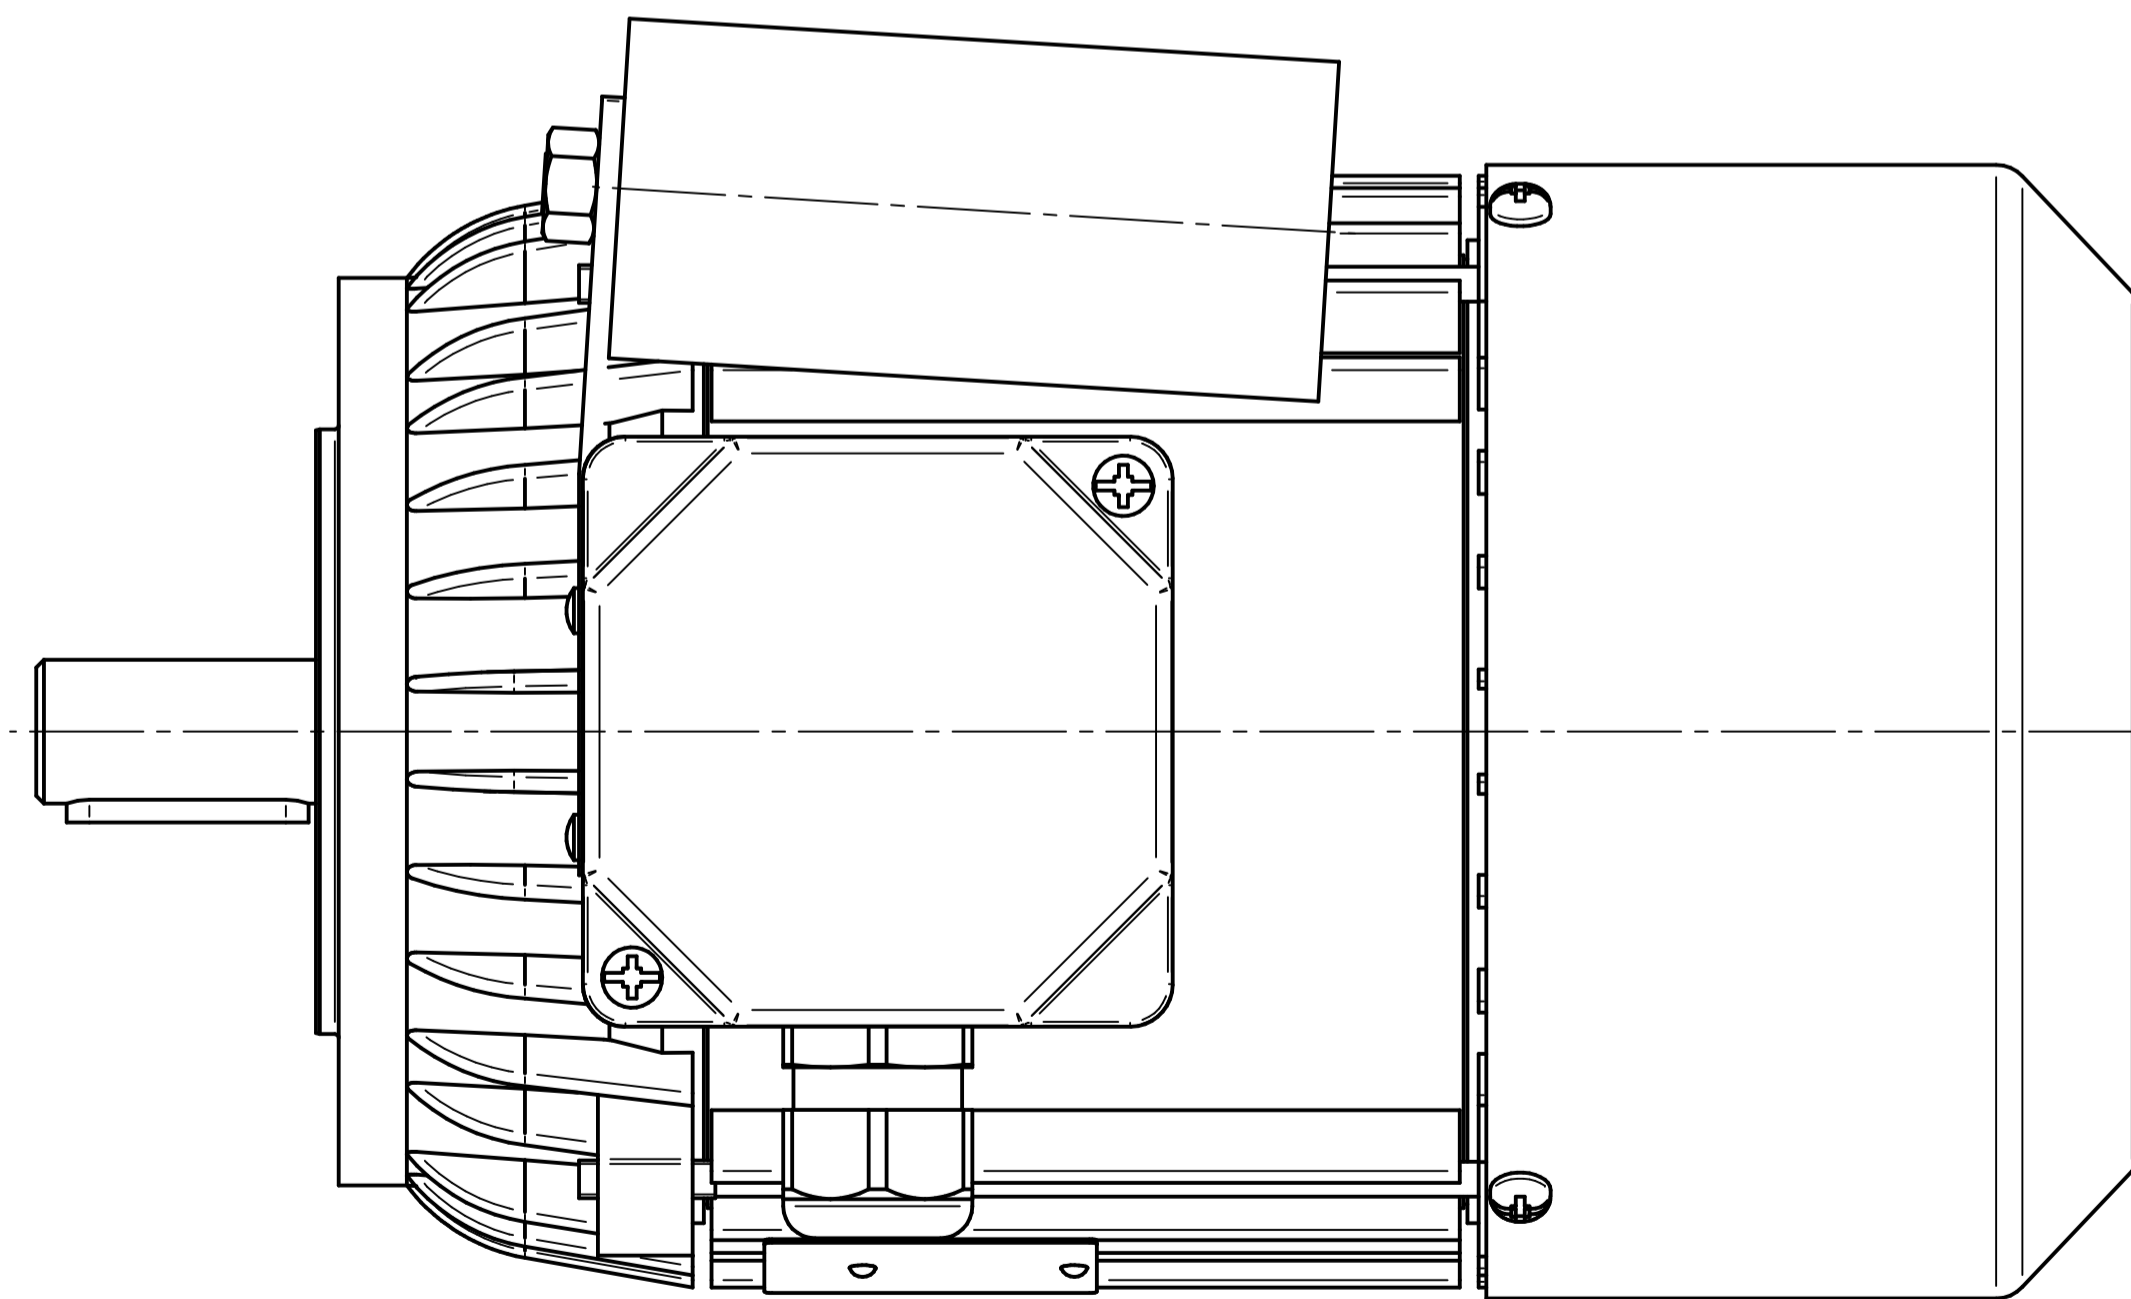

1:2

Cantoni®
GROUP

BESEL S.A.
FABRYKA SILNIKÓW ELEKTRYCZNYCH

Motor type

SE(M)Kh80-2B2

Scale

1:1