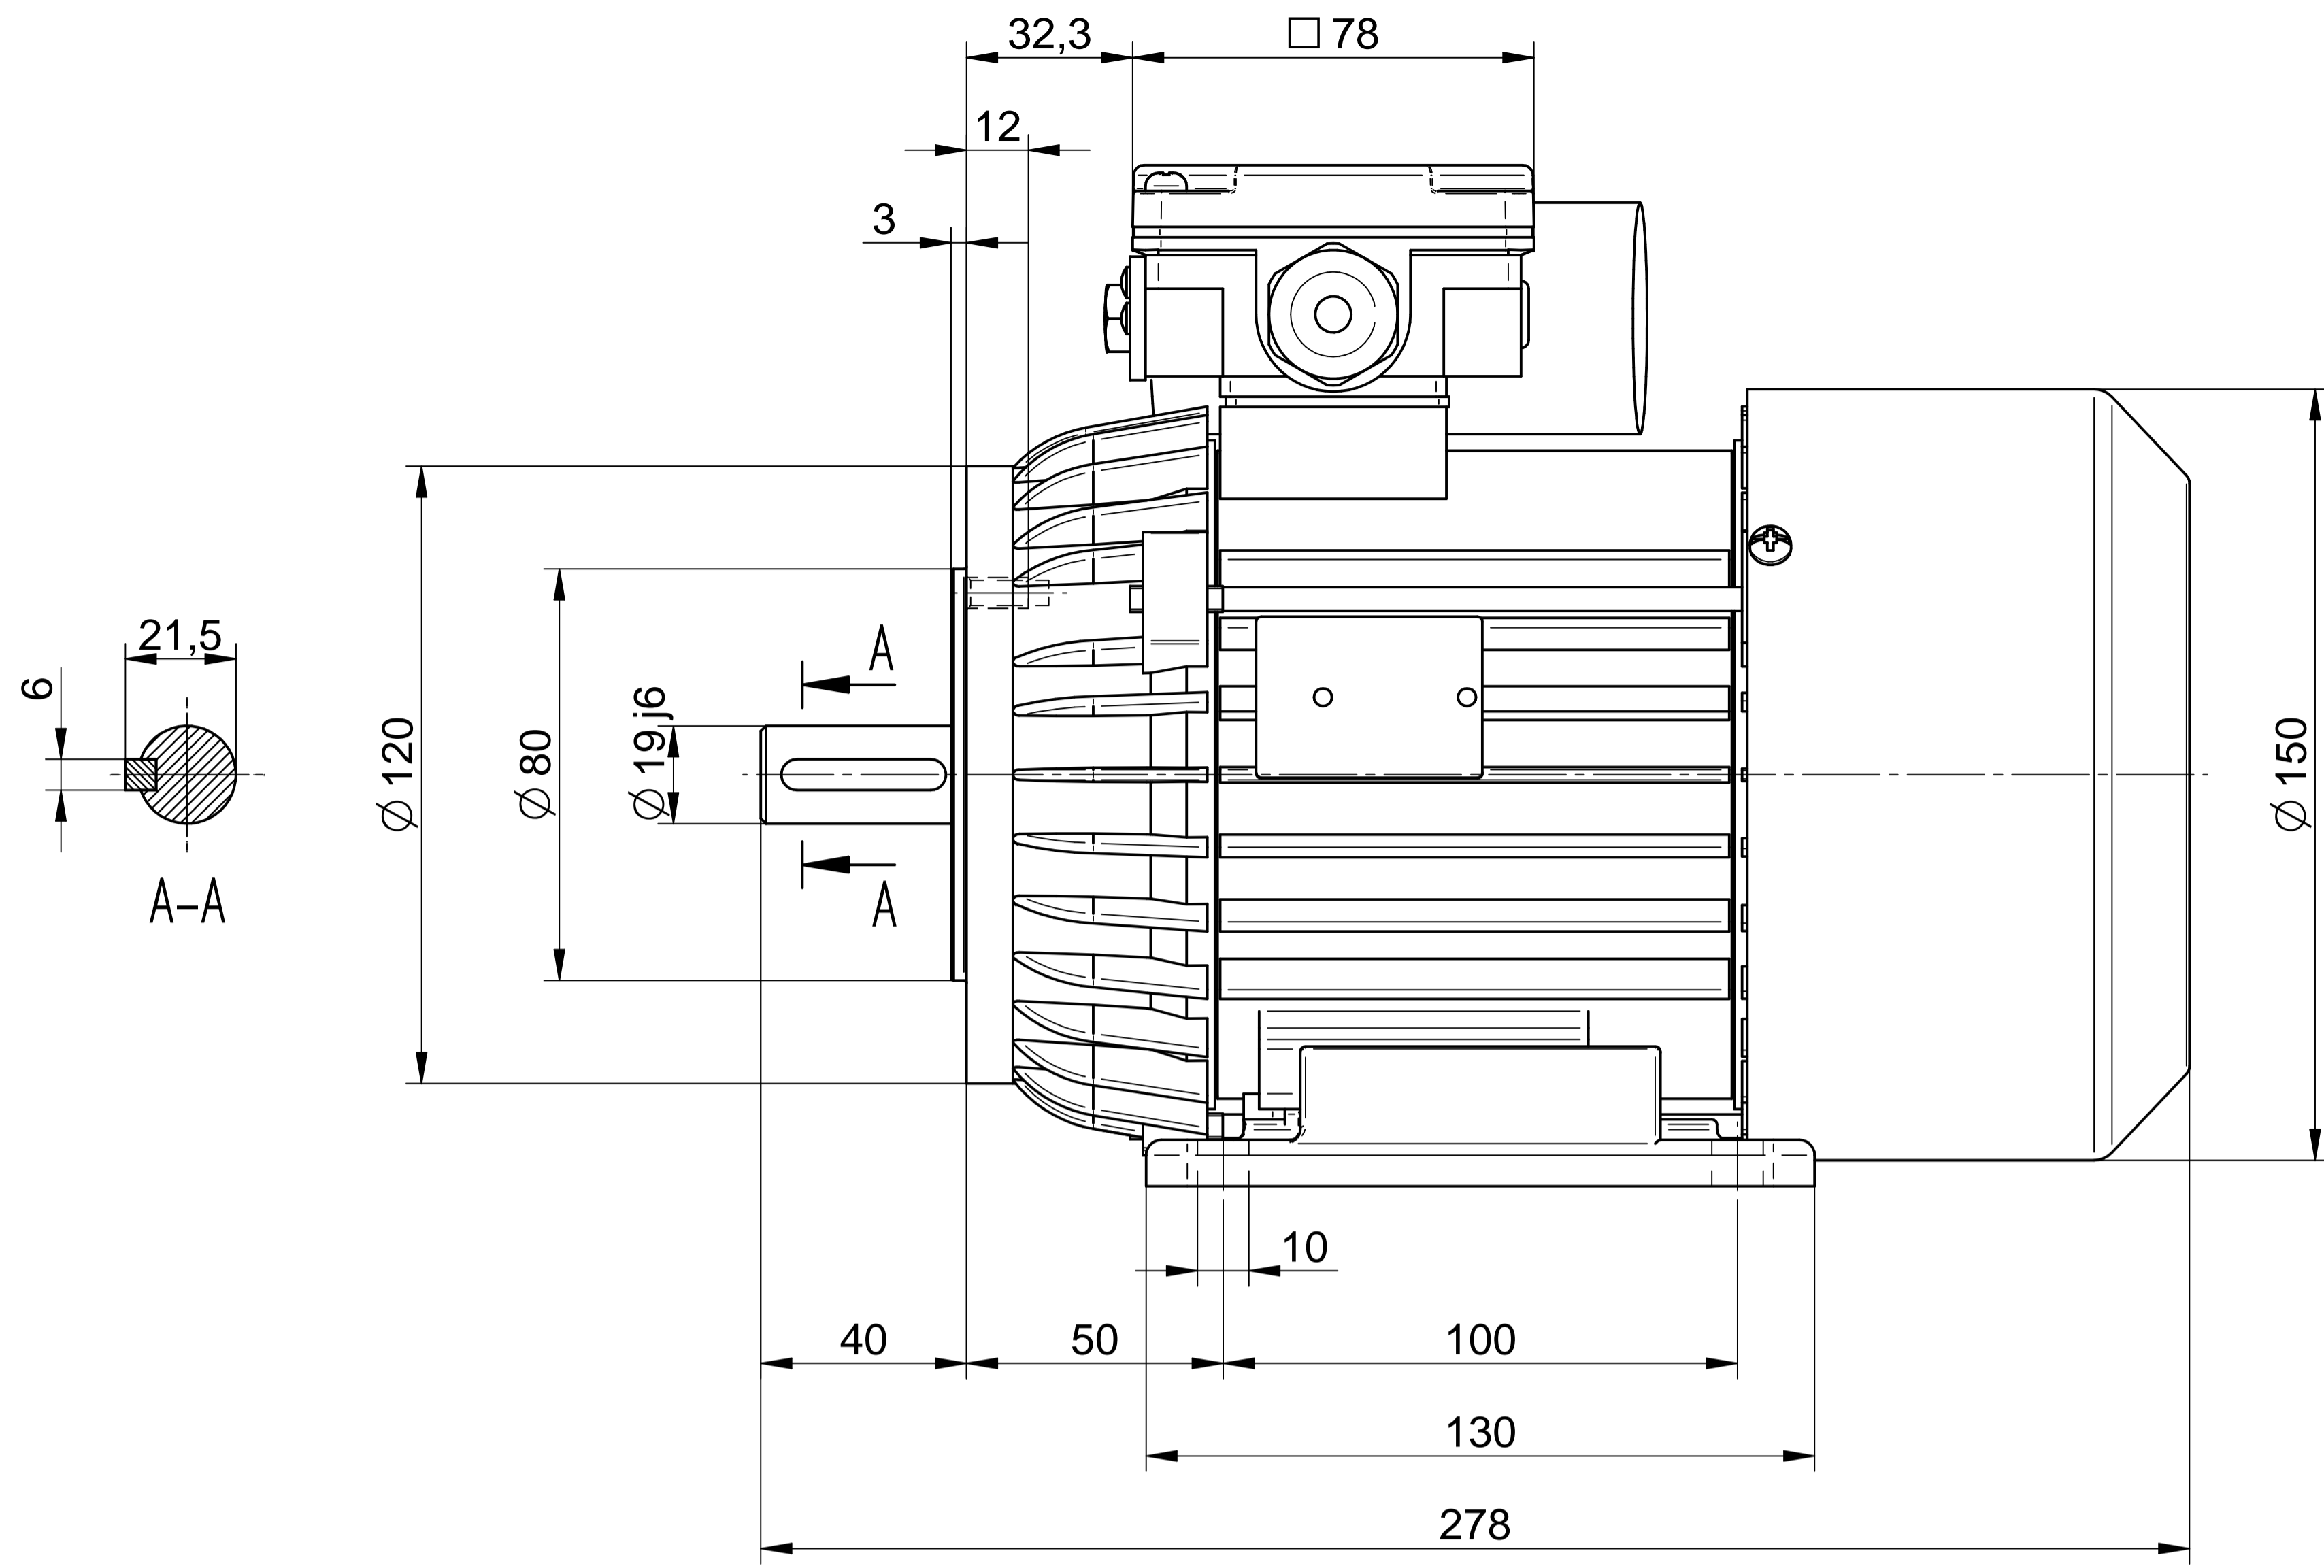

Cantoni[®]
GROUP

BESEL S.A.
FABRYKA SILNIKÓW ELEKTRYCZNYCH

Motor type

SE(M)h80-2B

Scale

1:1

Cantoni[®]
GROUP

BESEL S.A.
FABRYKA SILNIKÓW ELEKTRYCZNYCH

Motor type

SE(M)Lh80-2B2

Scale

1:1

1:2

Cantoni®
GROUP

BESEL S.A.
FABRYKA SILNIKÓW ELEKTRYCZNYCH

Motor type

SE(M)Kh80-2B

Scale

1:1

1:2

Cantoni®
GROUP

BESEL S.A.
FABRYKA SILNIKÓW ELEKTRYCZNYCH

Motor type

SE(M)Kh80-2B2