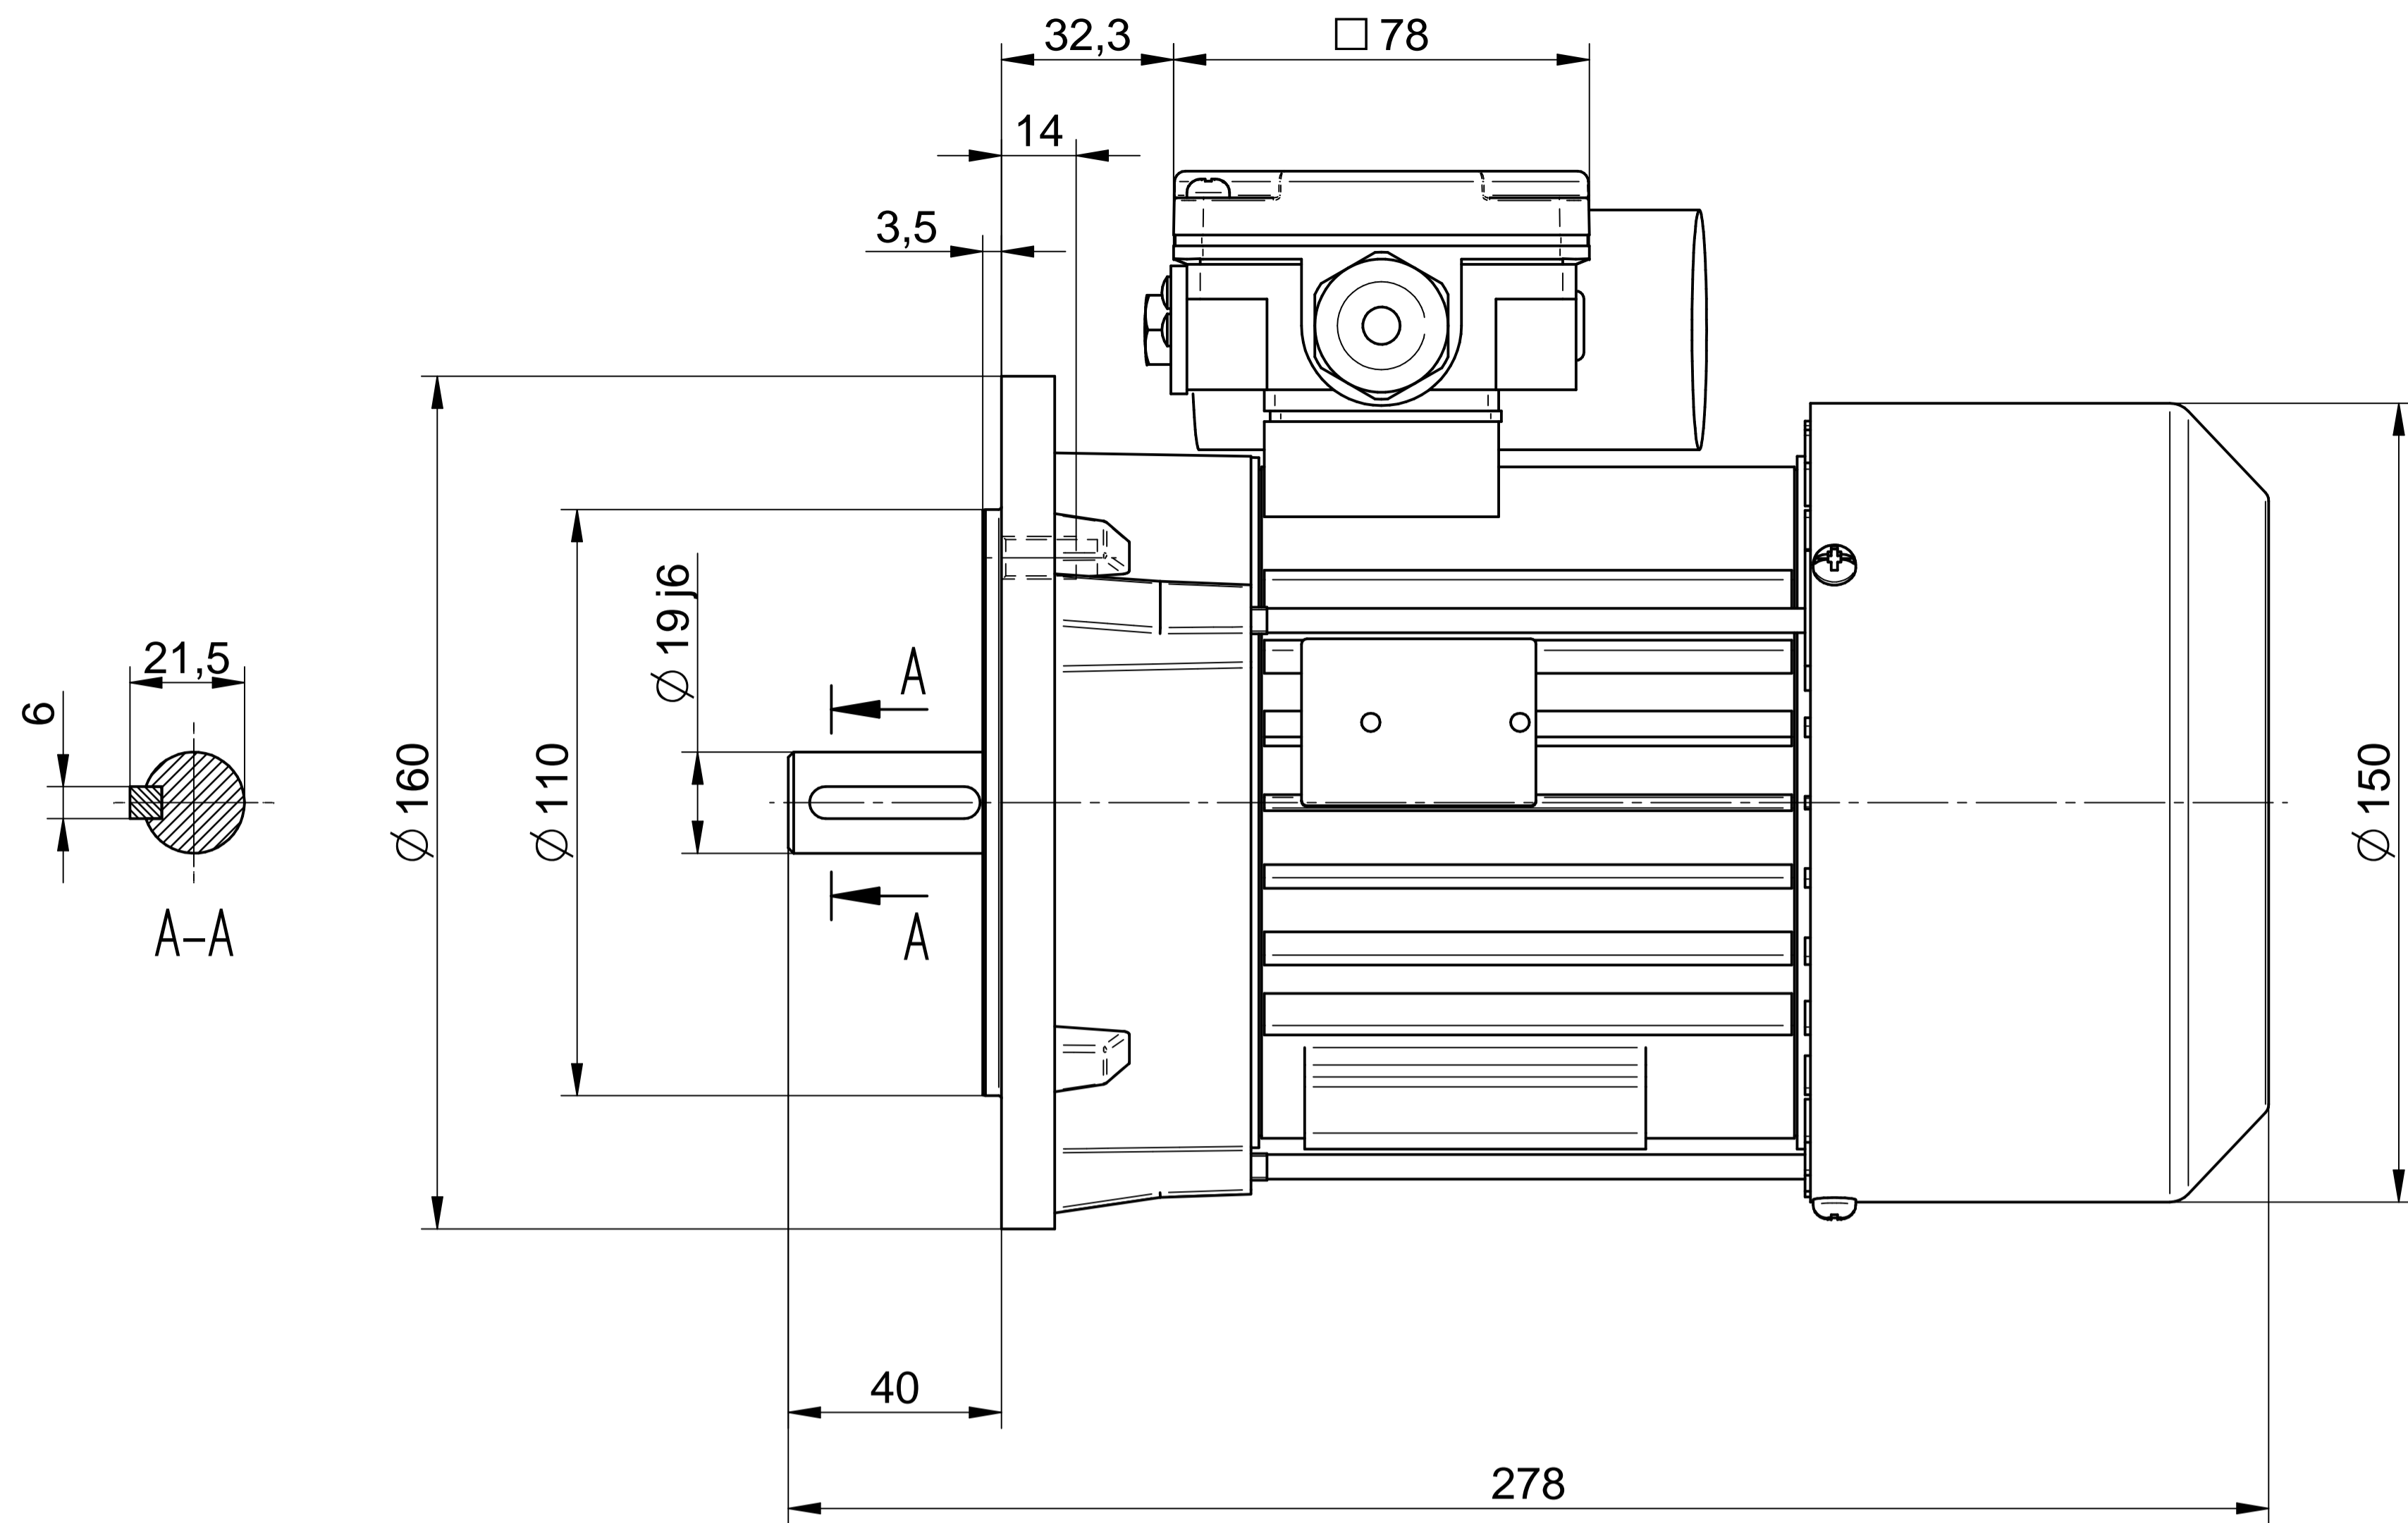

1:2

Cantoni®
GROUP

BESEL S.A.
FABRYKA SILNIKÓW ELEKTRYCZNYCH

Motor type

SE(M)Kh80-2B1

Scale

1:1