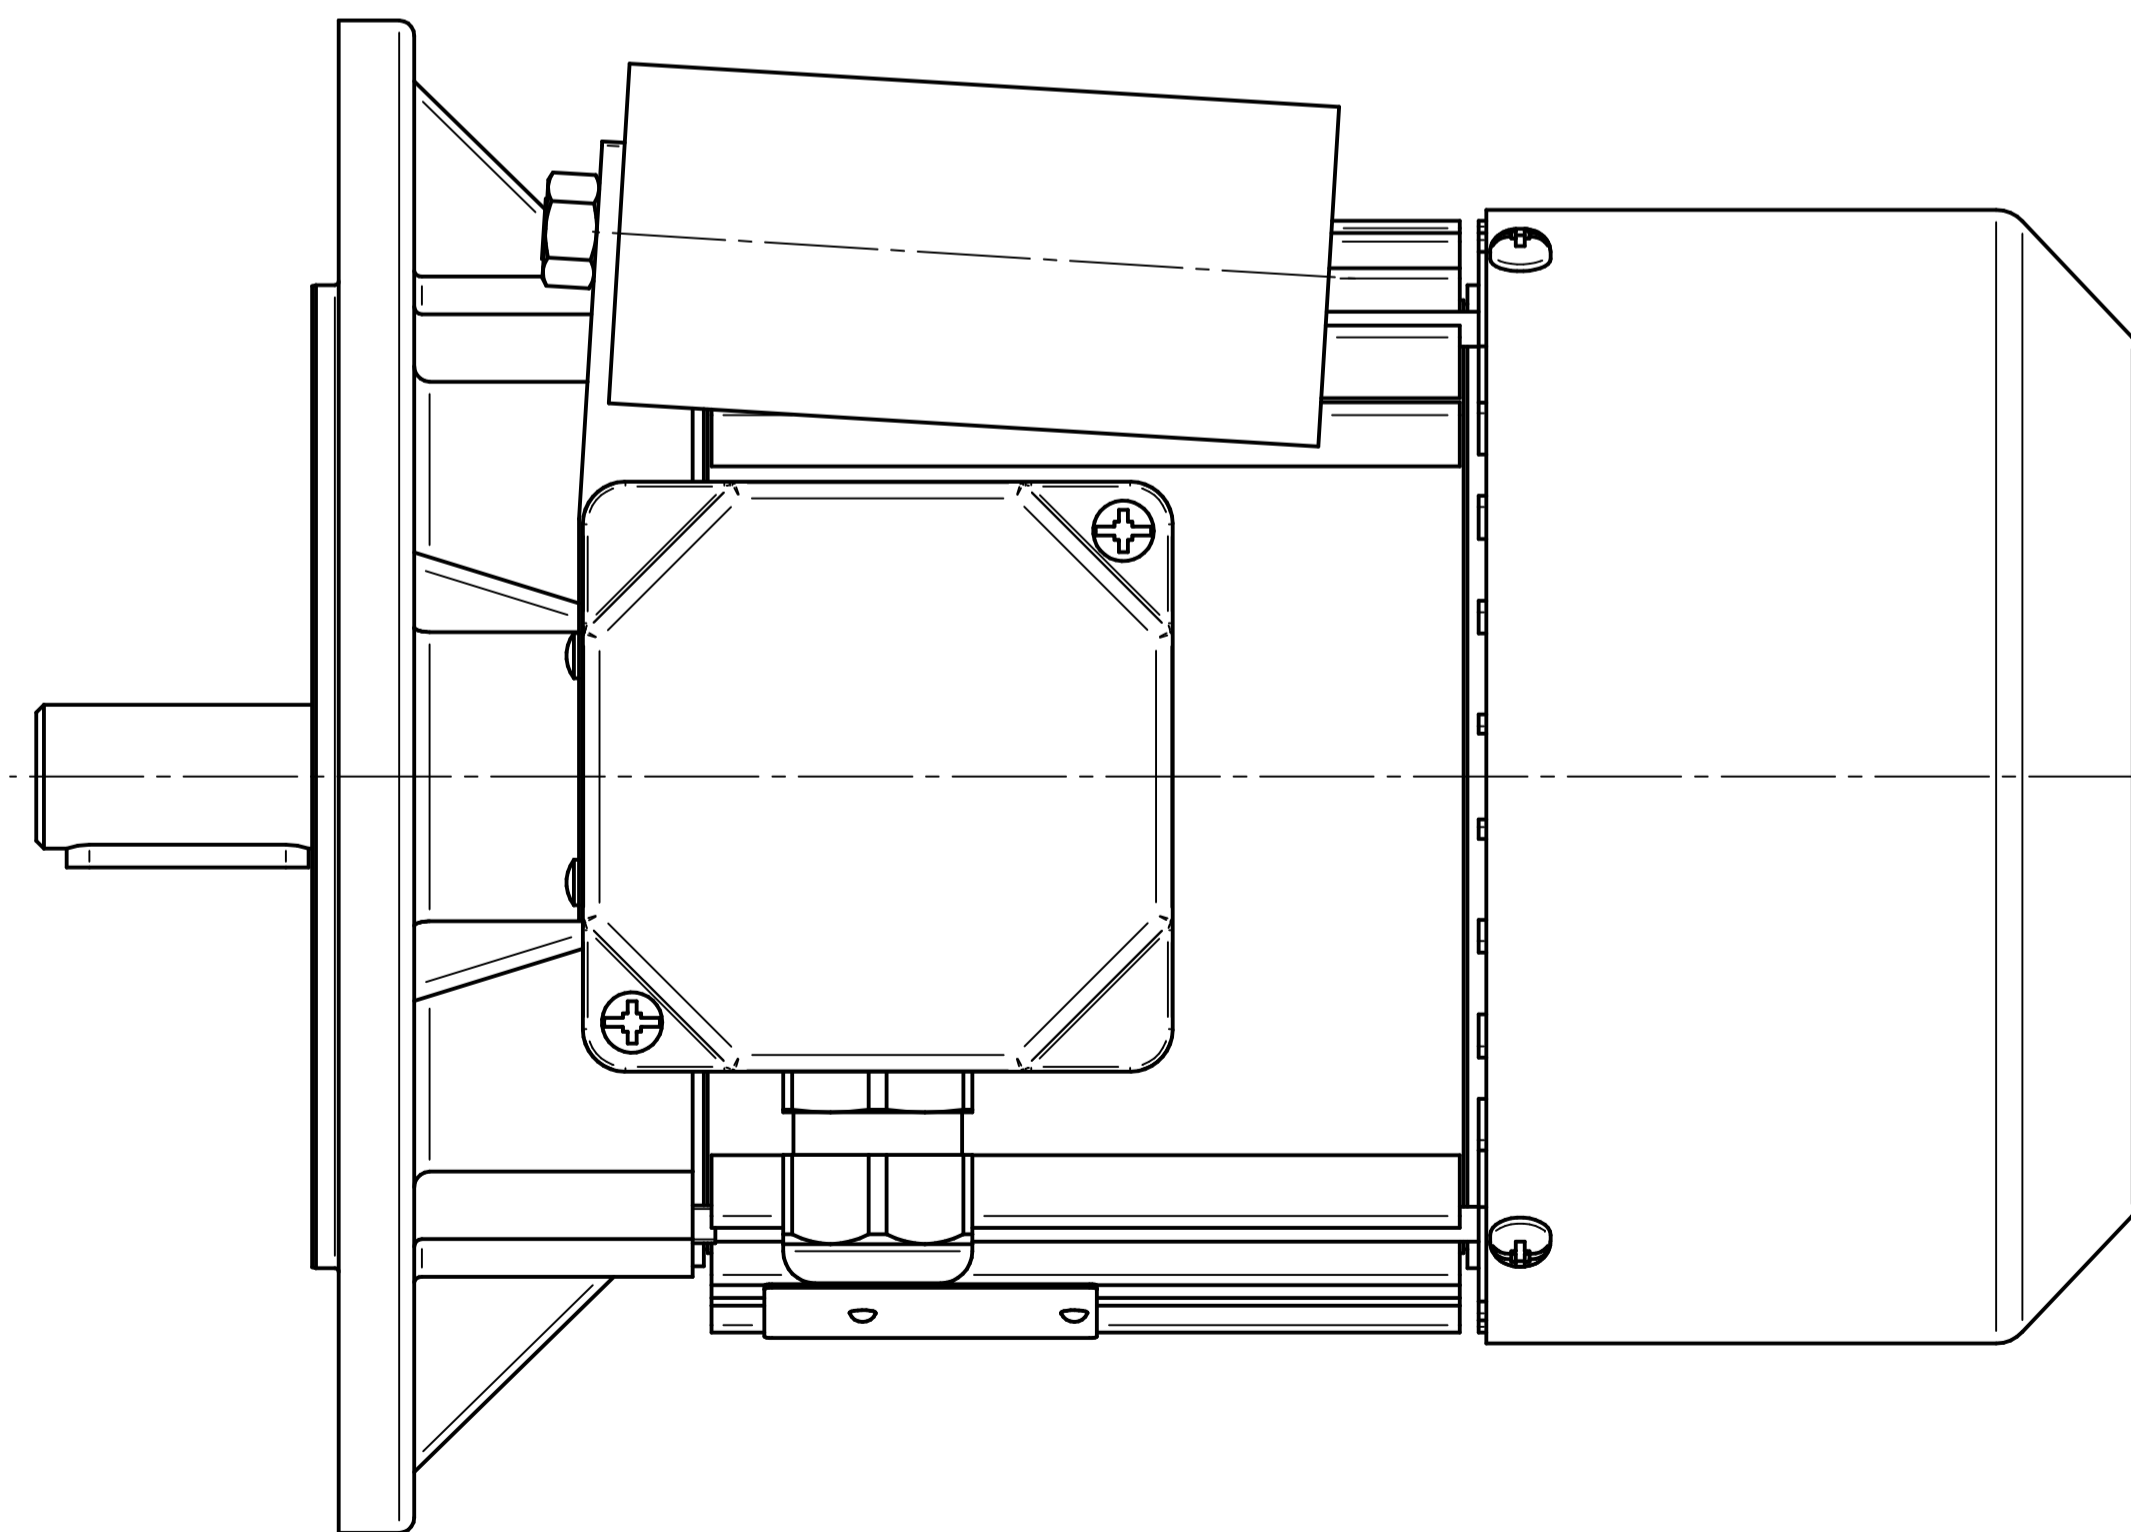

Cantoni®
GROUP

BESEL S.A.
FABRYKA SILNIKÓW ELEKTRYCZNYCH

Motor type

SE(M)Kh80-2B

Scale

1:1