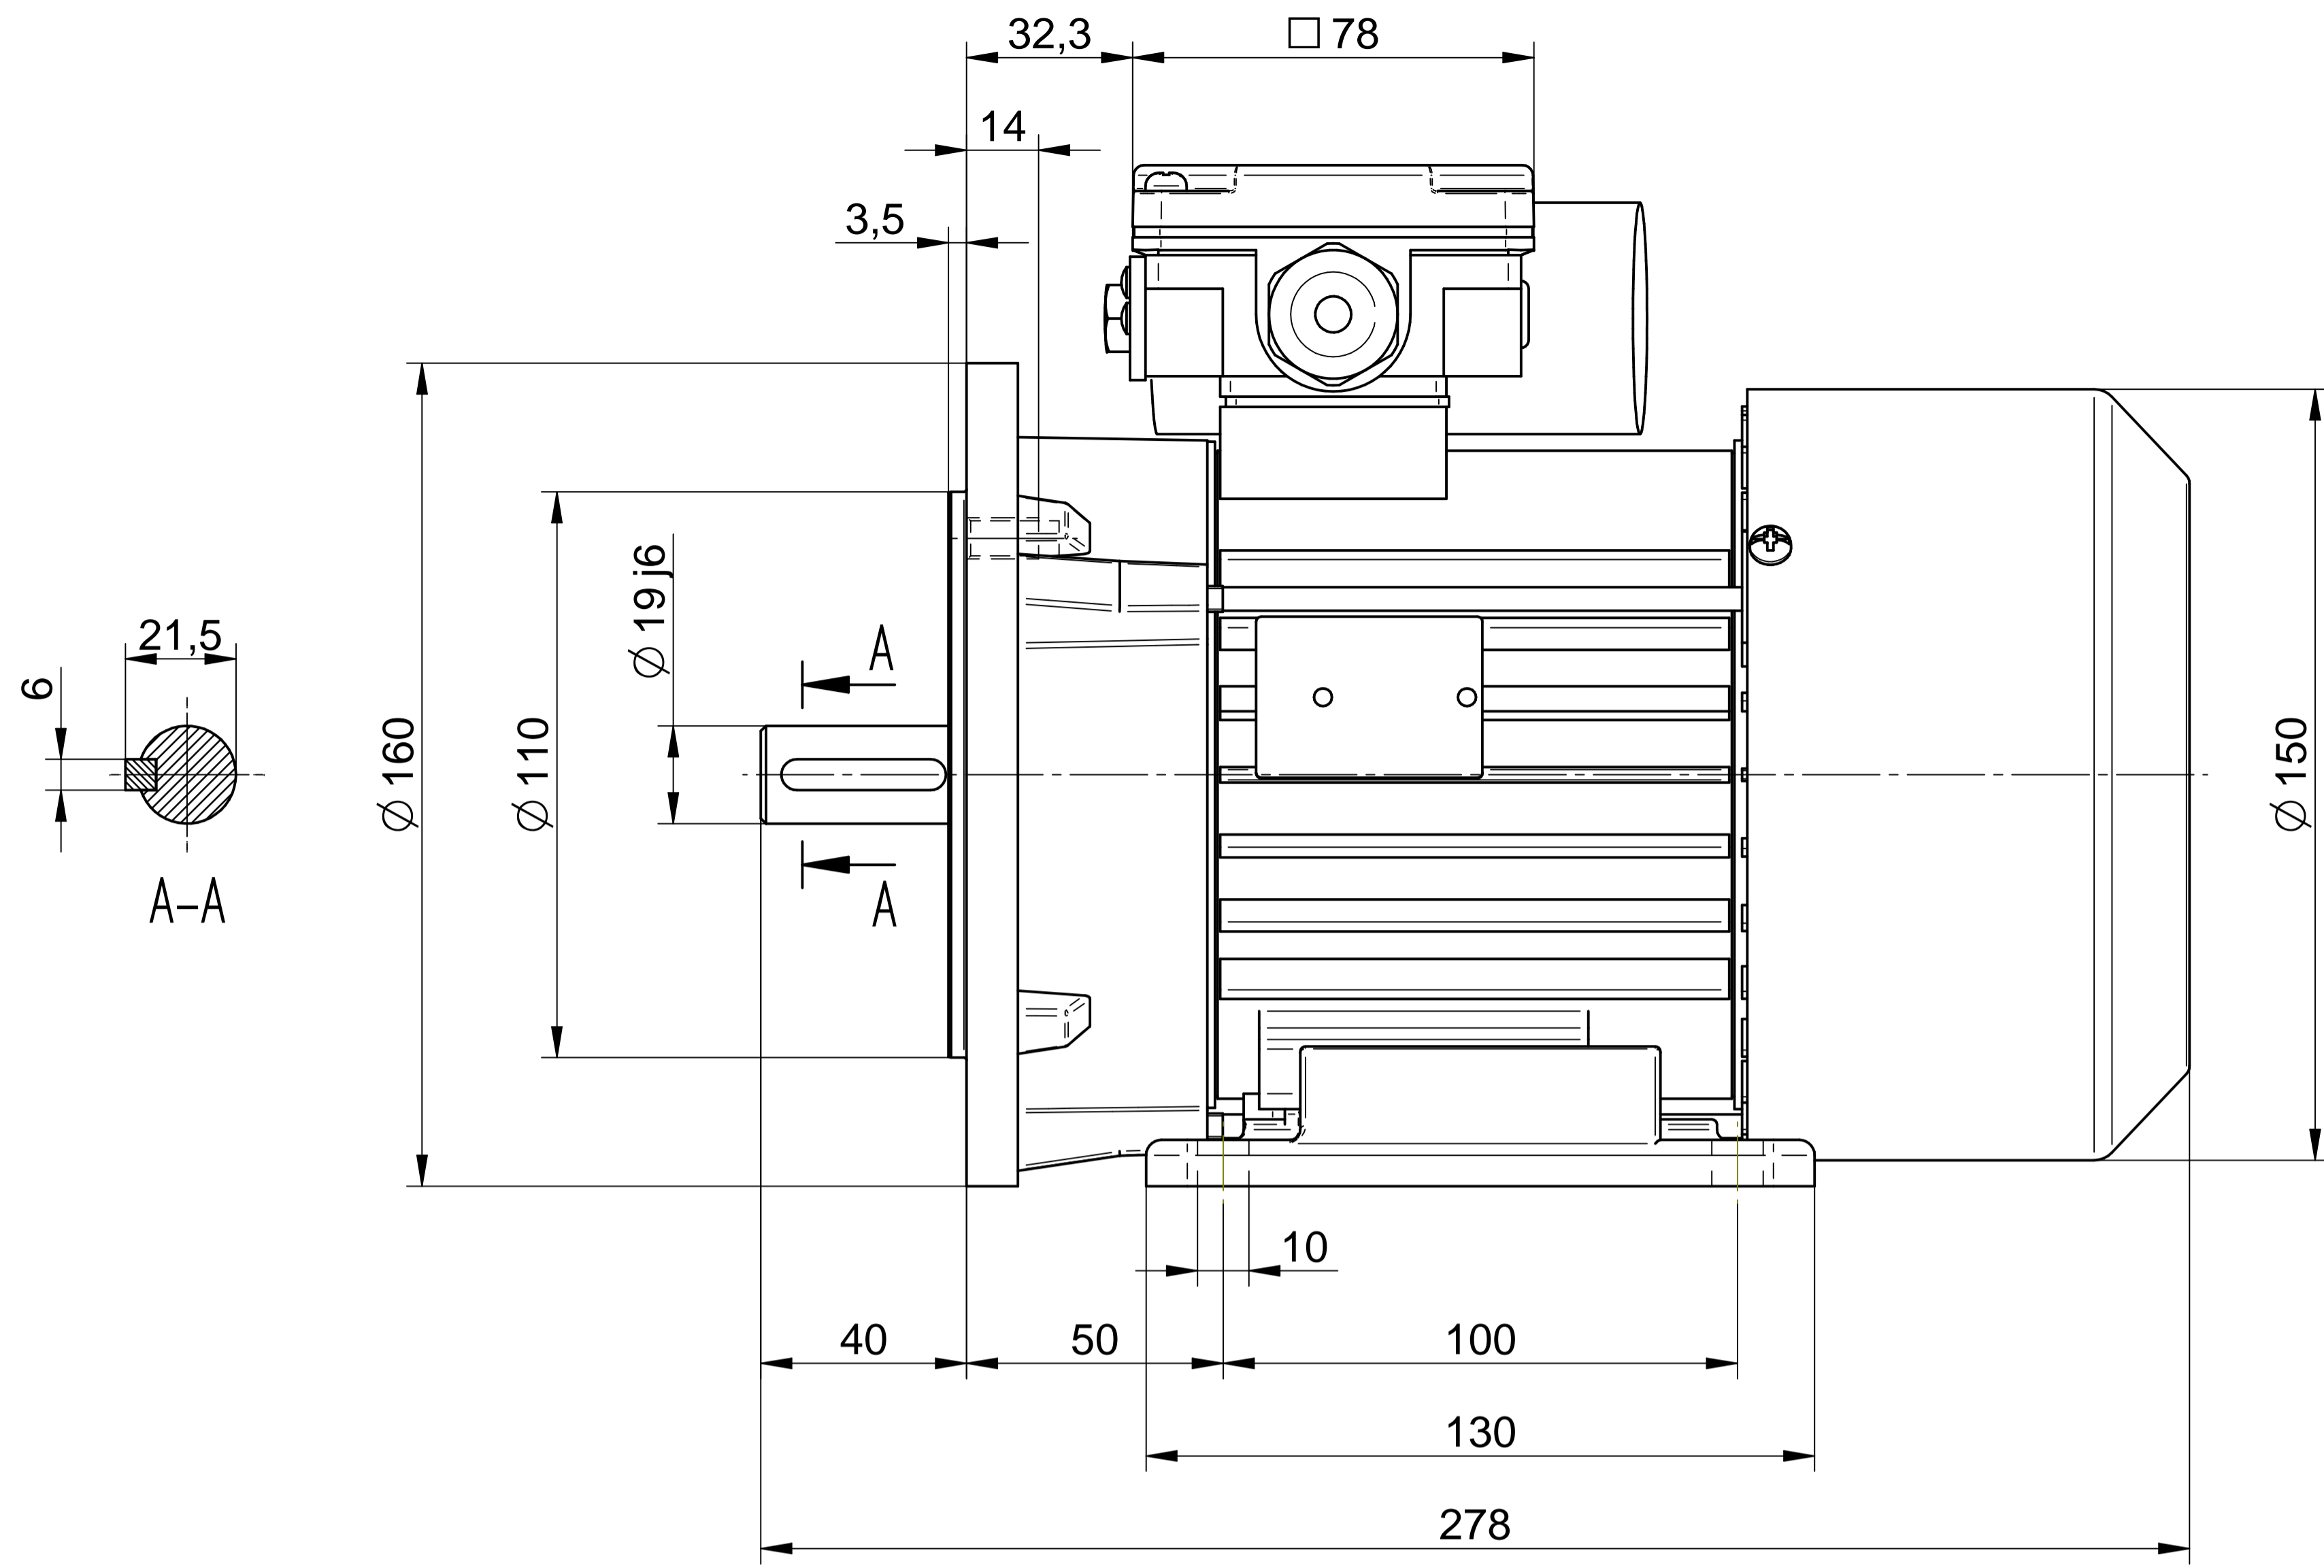

Cantoni[®]
GROUP

BESEL S.A.
FABRYKA SILNIKÓW ELEKTRYCZNYCH

Motor type

SE(M)h80-2B

Scale

1:1

Cantoni[®]
GROUP

BESEL S.A.
FABRYKA SILNIKÓW ELEKTRYCZNYCH

Motor type

SE(M)Lh80-2B2

Scale

1:1

1:2

Cantoni®
GROUP

BESEL S.A.
FABRYKA SILNIKÓW ELEKTRYCZNYCH

Motor type

SE(M)Kh80-2B

Scale

1:1

1:2

Cantoni®
GROUP

BESEL S.A.
FABRYKA SILNIKÓW ELEKTRYCZNYCH

Motor type

SE(M)Kh80-2B2

Scale

1:1

1:2

Cantoni®
GROUP

BESEL S.A.
FABRYKA SILNIKÓW ELEKTRYCZNYCH

Motor type

SE(M)Kh80-2B1

Scale