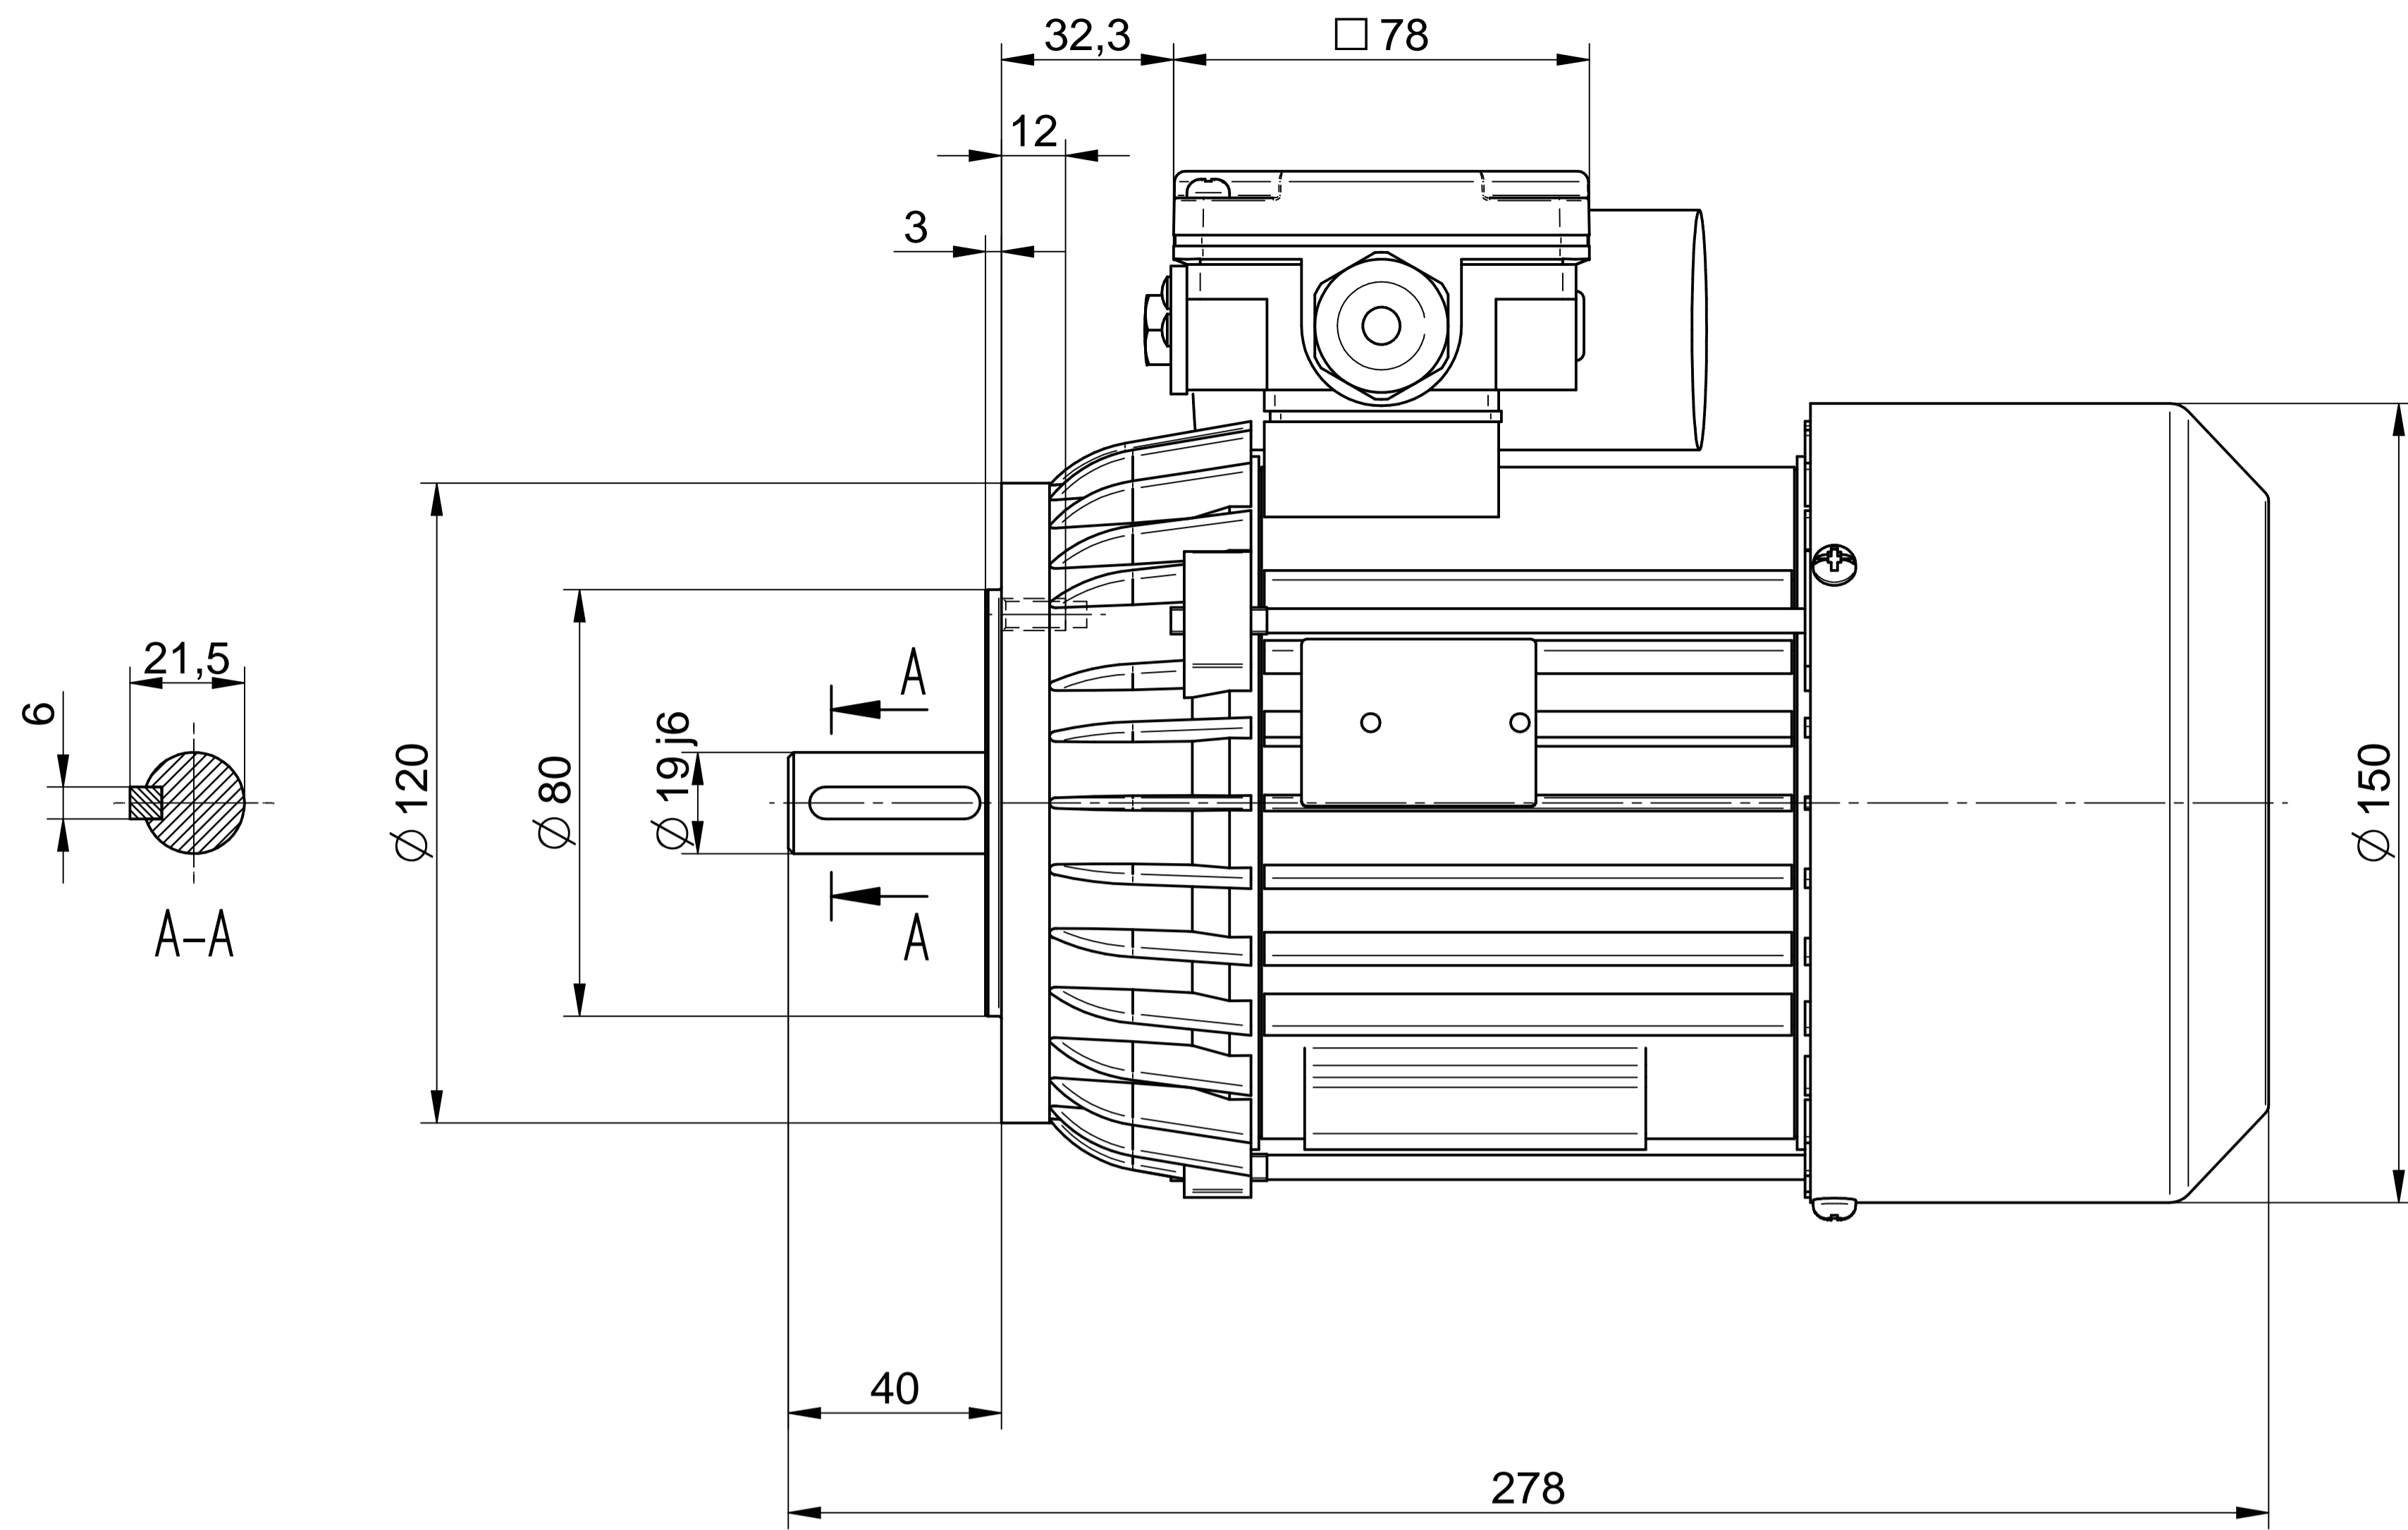

1:2

Cantoni®
GROUP

BESEL S.A.
FABRYKA SILNIKÓW ELEKTRYCZNYCH

Motor type

SE(M)Kh80-2B2

Scale

1:1