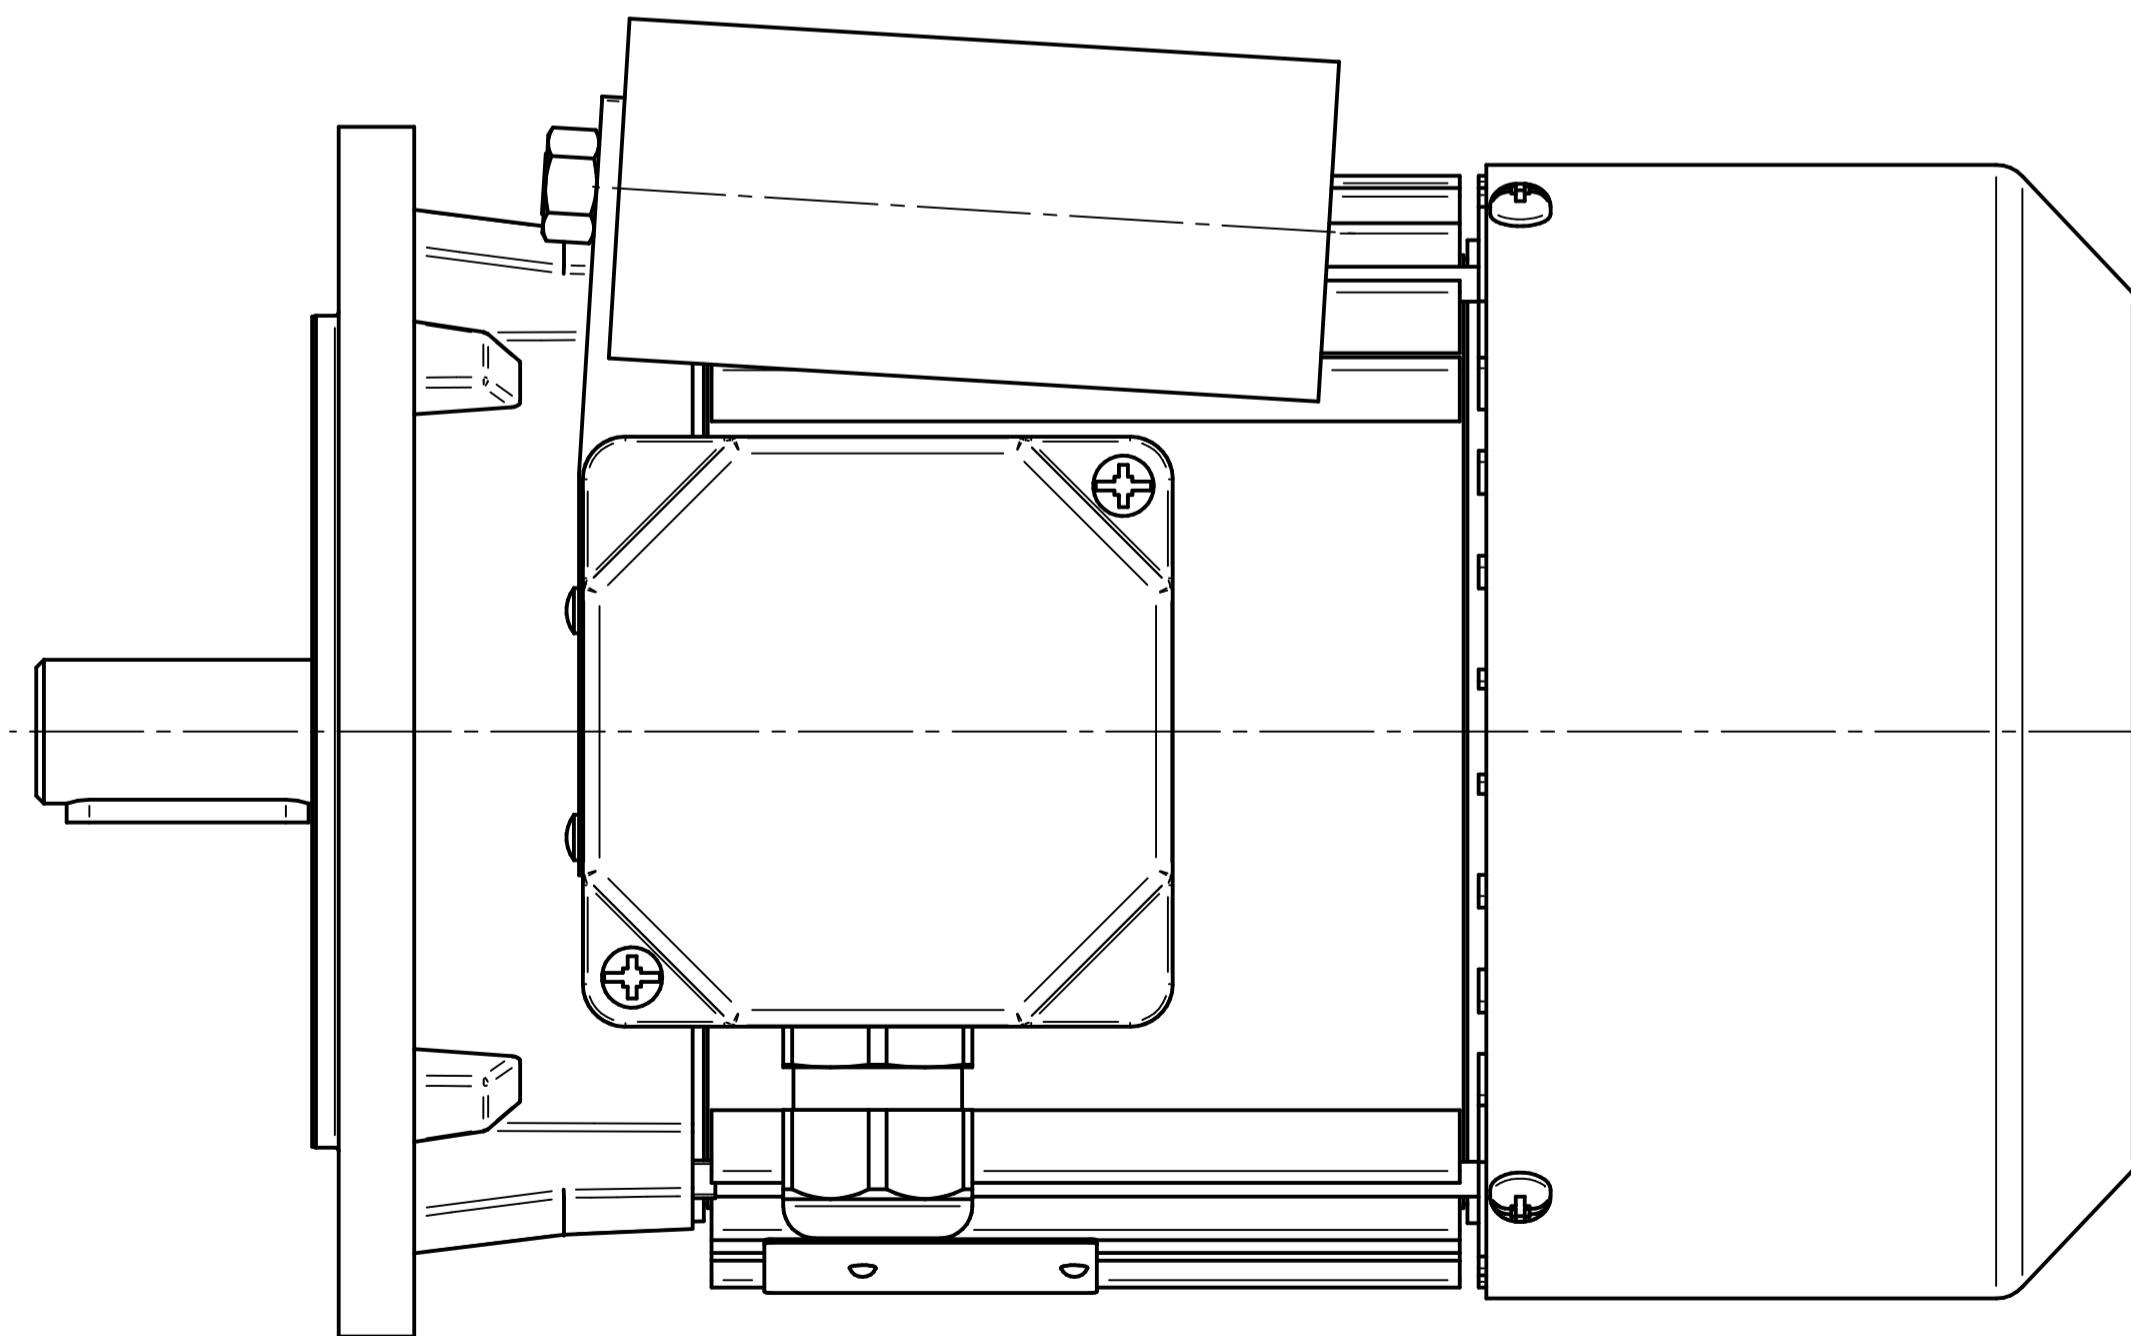

1:2

Cantoni®
GROUP

BESEL S.A.
FABRYKA SILNIKÓW ELEKTRYCZNYCH

Motor type

SE(M)Kh80-2B1

Scale

1:1