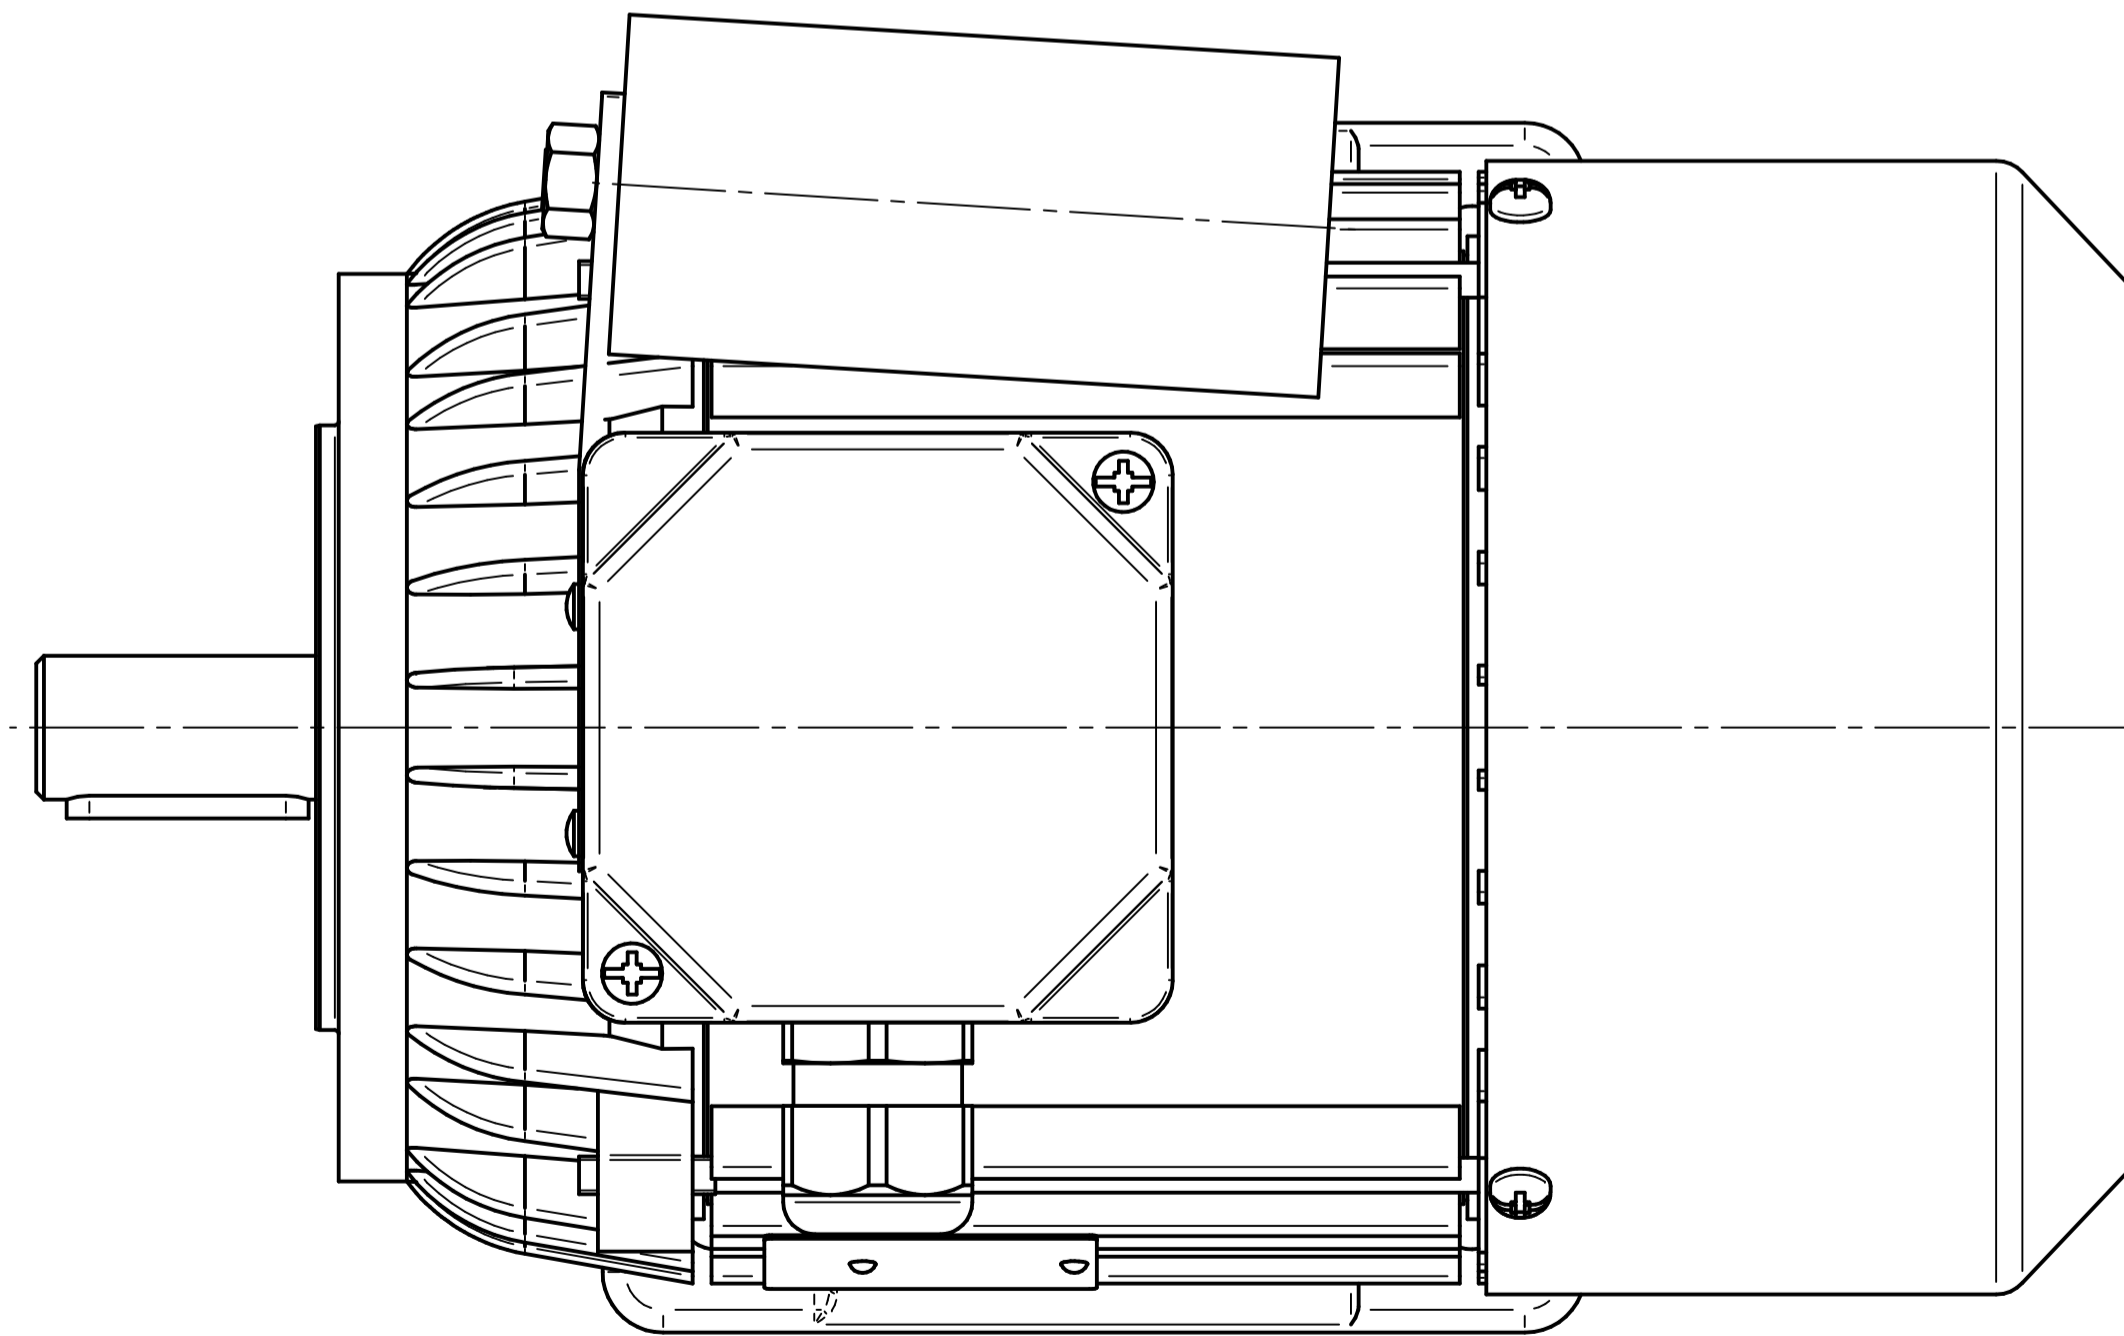

Cantoni[®]
GROUP

BESEL S.A.
FABRYKA SILNIKÓW ELEKTRYCZNYCH

Motor type

SE(M)h80-2B

Scale

1:1

Cantoni[®]
GROUP

BESEL S.A.
FABRYKA SILNIKÓW ELEKTRYCZNYCH