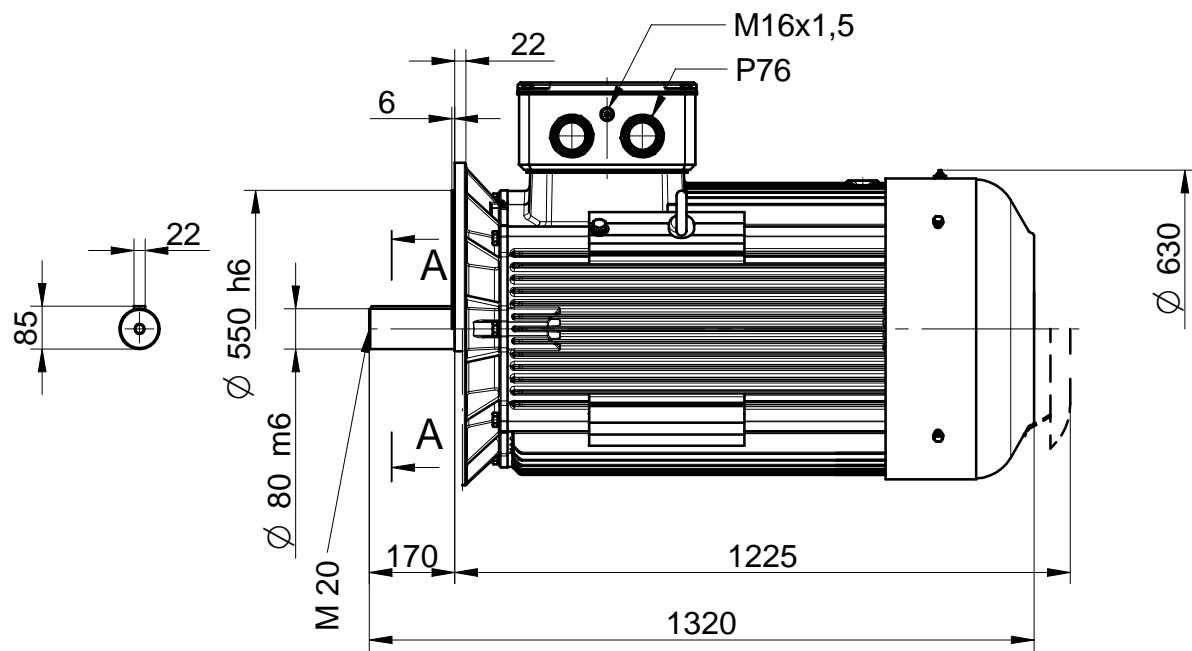

CELMA
indukta

Cantoni
GROUP

Motor type **(2,3)2SIE315M4C,M6C**

2014-07-14

Drawing no. **S05,09-581,587-000**

Scale **1:15**

CELMA
indukta

Cantoni
GROUP

Motor type **(2,3)2SIEK315M4C,M6C**

2014-10-27

Drawing no.

Scale

1:15

CELMA
indukta

Cantoni[®]
GROUP

Motor type **(2,3)2SIEL315M4C,M6C**

2014-10-28

Drawing no.

Scale

1:15