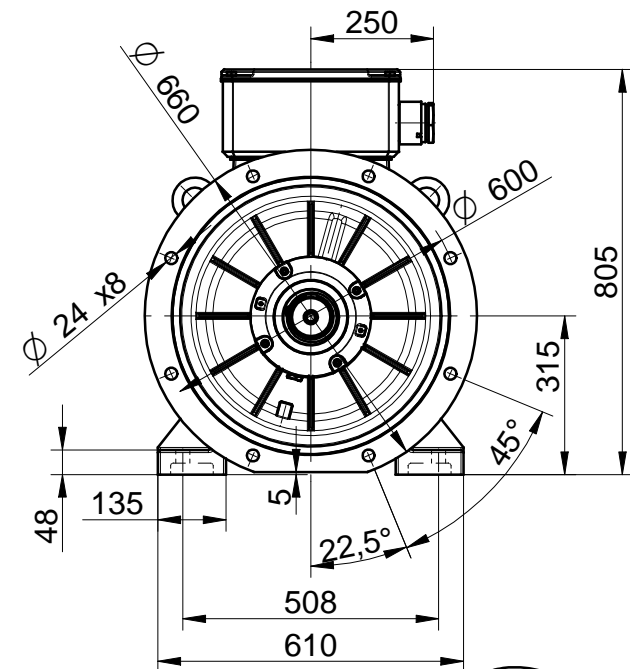

CELMA
indukta

Cantoni
GROUP

Motor type **(2,3)2SIE315M4C,M6C**

2014-07-14

Drawing no. **S05,09-581,587-000**

Scale **1:15**

CELMA
indukta

Cantoni
GROUP

Motor type **(2,3)2SIEK315M4C,M6C**

2014-10-27

Drawing no.

Scale

1:15

CELMA
indukta

Cantoni[®]
GROUP

Motor type **(2,3)2SIEL315M4C,M6C**

2014-10-28

Drawing no.

Scale

1:15