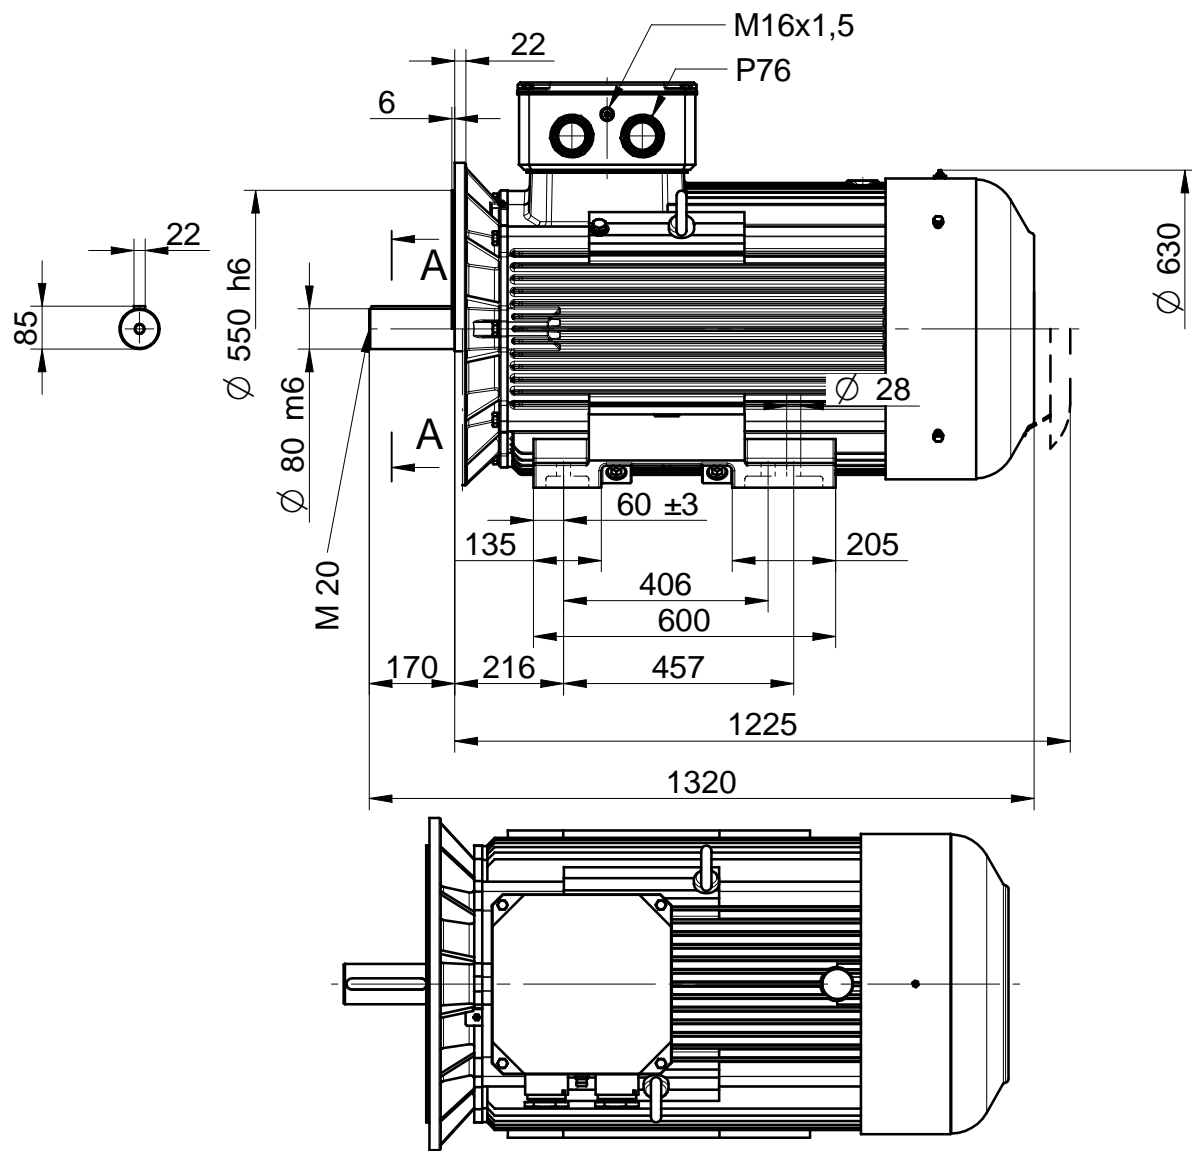

CELMA
indukta

Cantoni
GROUP

Motor type **(2,3)2SIE315M4C,M6C**

2014-07-14

Drawing no. **S05,09-581,587-000**

Scale **1:15**

CELMA
indukta

Cantoni
GROUP

Motor type **(2,3)2SIEK315M4C,M6C**

2014-10-27

Drawing no.

Scale

1:15

CELMA
indukta

Cantoni[®]
GROUP

Motor type **(2,3)2SIEL315M4C,M6C**

2014-10-28

Drawing no.

Scale

1:15