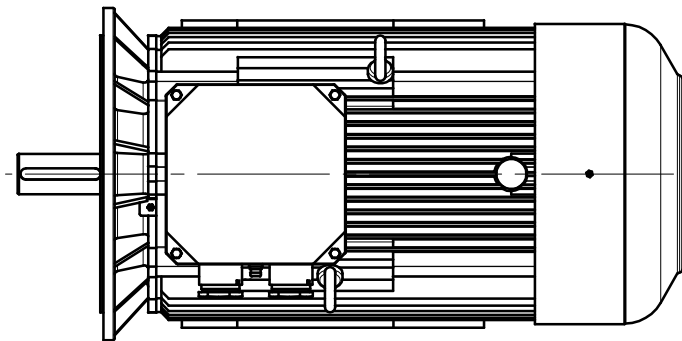

CELMA
indukta

Cantoni
GROUP

Motor type **(2,3)2SIE315M4C,M6C**

2014-07-14

Drawing no. **S05,09-581,587-000**

Scale **1:15**

CELMA
indukta

Cantoni
GROUP

Motor type **(2,3)2SIEK315M4C,M6C**

2014-10-27

Drawing no.

Scale

1:15

CELMA
indukta

Cantoni[®]
GROUP

Motor type **(2,3)2SIEL315M4C,M6C**

2014-10-28

Drawing no.

Scale

1:15