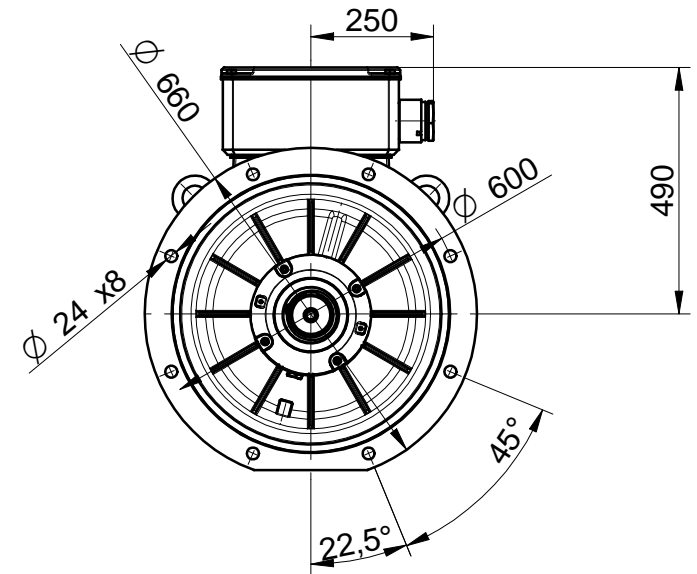

CELMA
indukta

Cantoni
GROUP

Motor type **(2,3)2SIE315M4C,M6C**

2014-07-14

Drawing no. **S05,09-581,587-000**

Scale **1:15**

CELMA
indukta

Cantoni
GROUP

Motor type **(2,3)2SIEK315M4C,M6C**

2014-10-27

Drawing no.

Scale

1:15

CELMA
indukta

Cantoni[®]
GROUP

Motor type **(2,3)2SIEL315M4C,M6C**

2014-10-28

Drawing no.

Scale

1:15