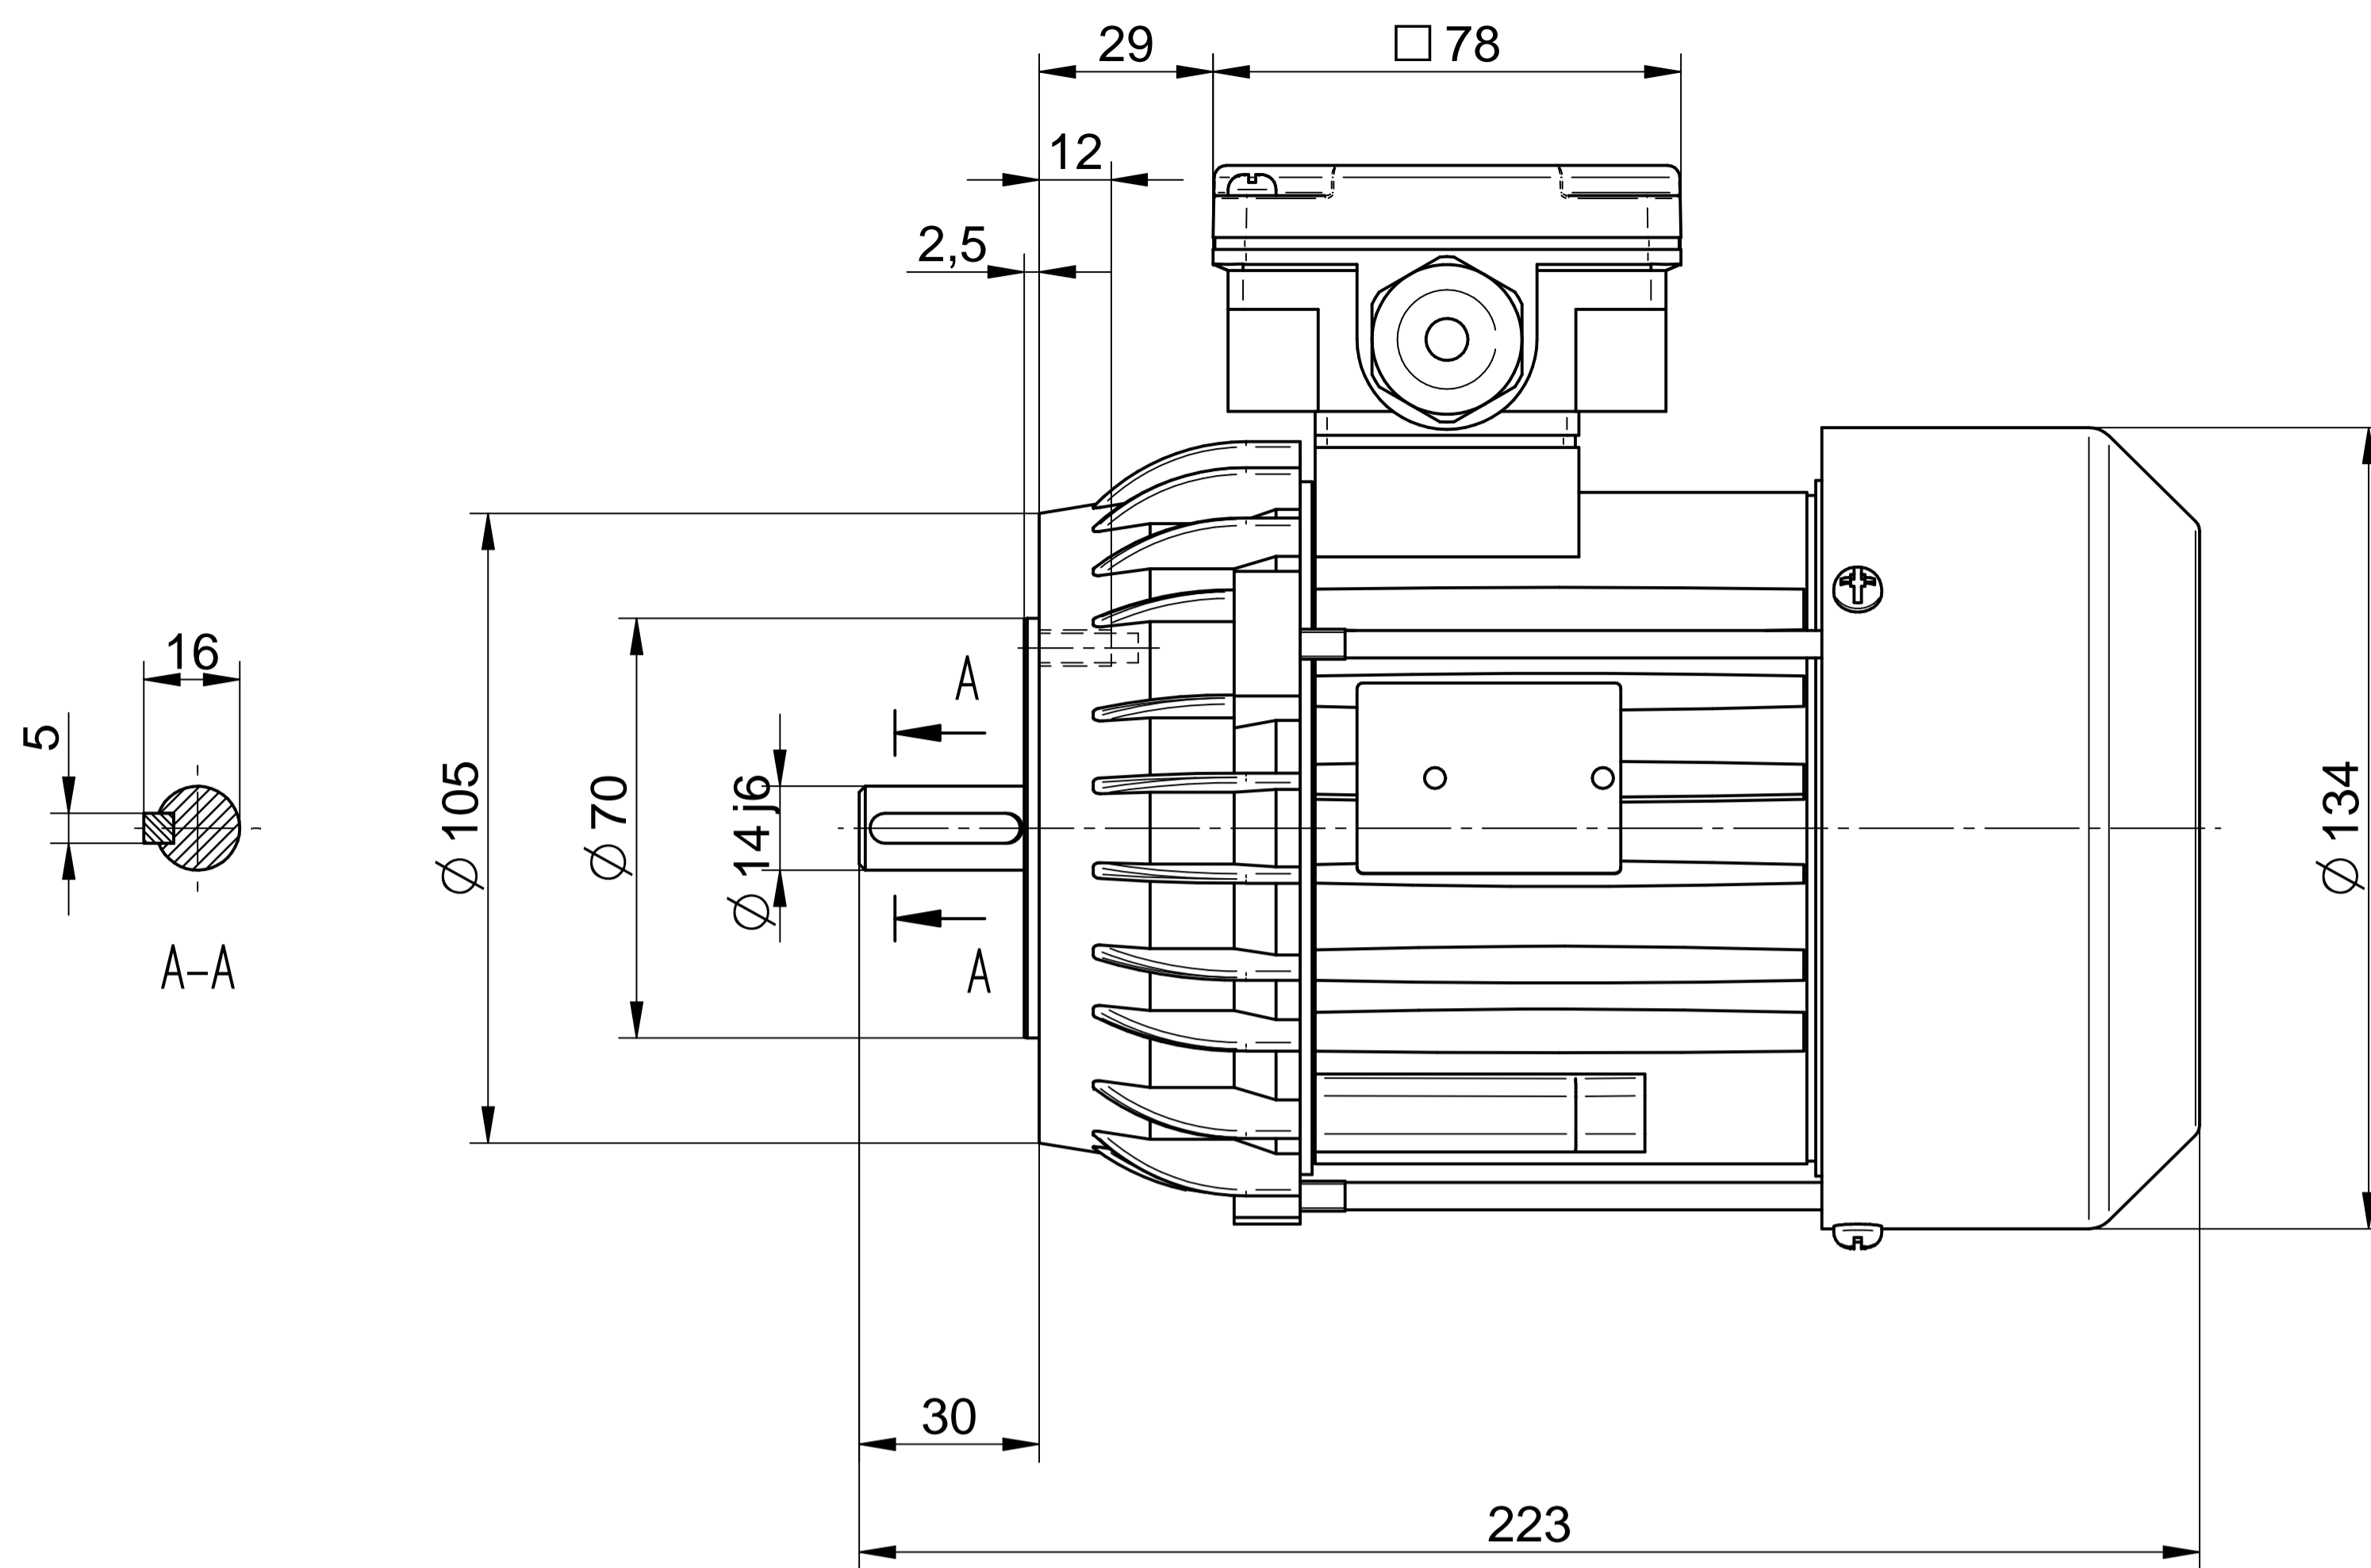

Scale

1:1

Cantoni®
GROUP

BESEL S.A.
FABRYKA SILNIKÓW ELEKTRYCZNYCH

Motor type

SKh71-8A

Scale

1:1