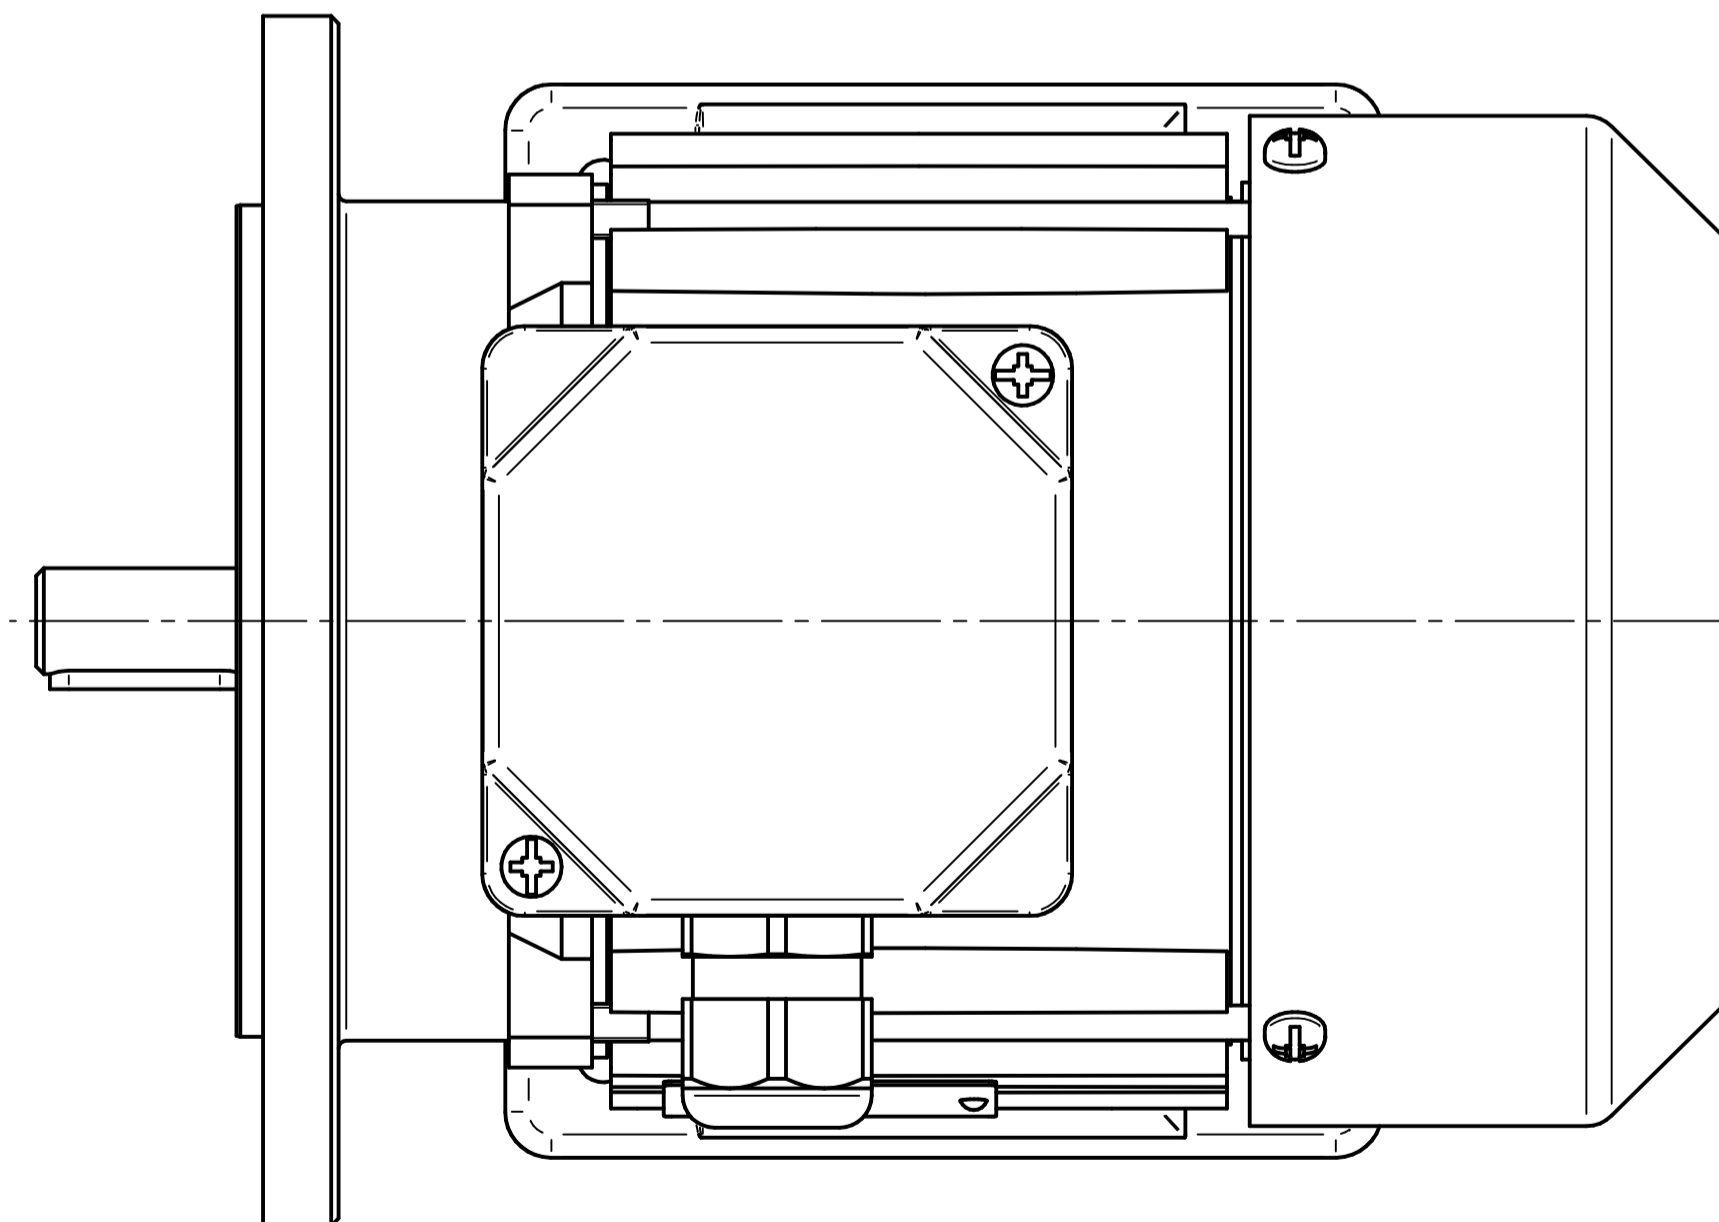

Scale

1:1

Cantoni®
GROUP

BESEL S.A.
FABRYKA SILNIKÓW ELEKTRYCZNYCH

Motor type

SKh71-8A

Scale

1:1