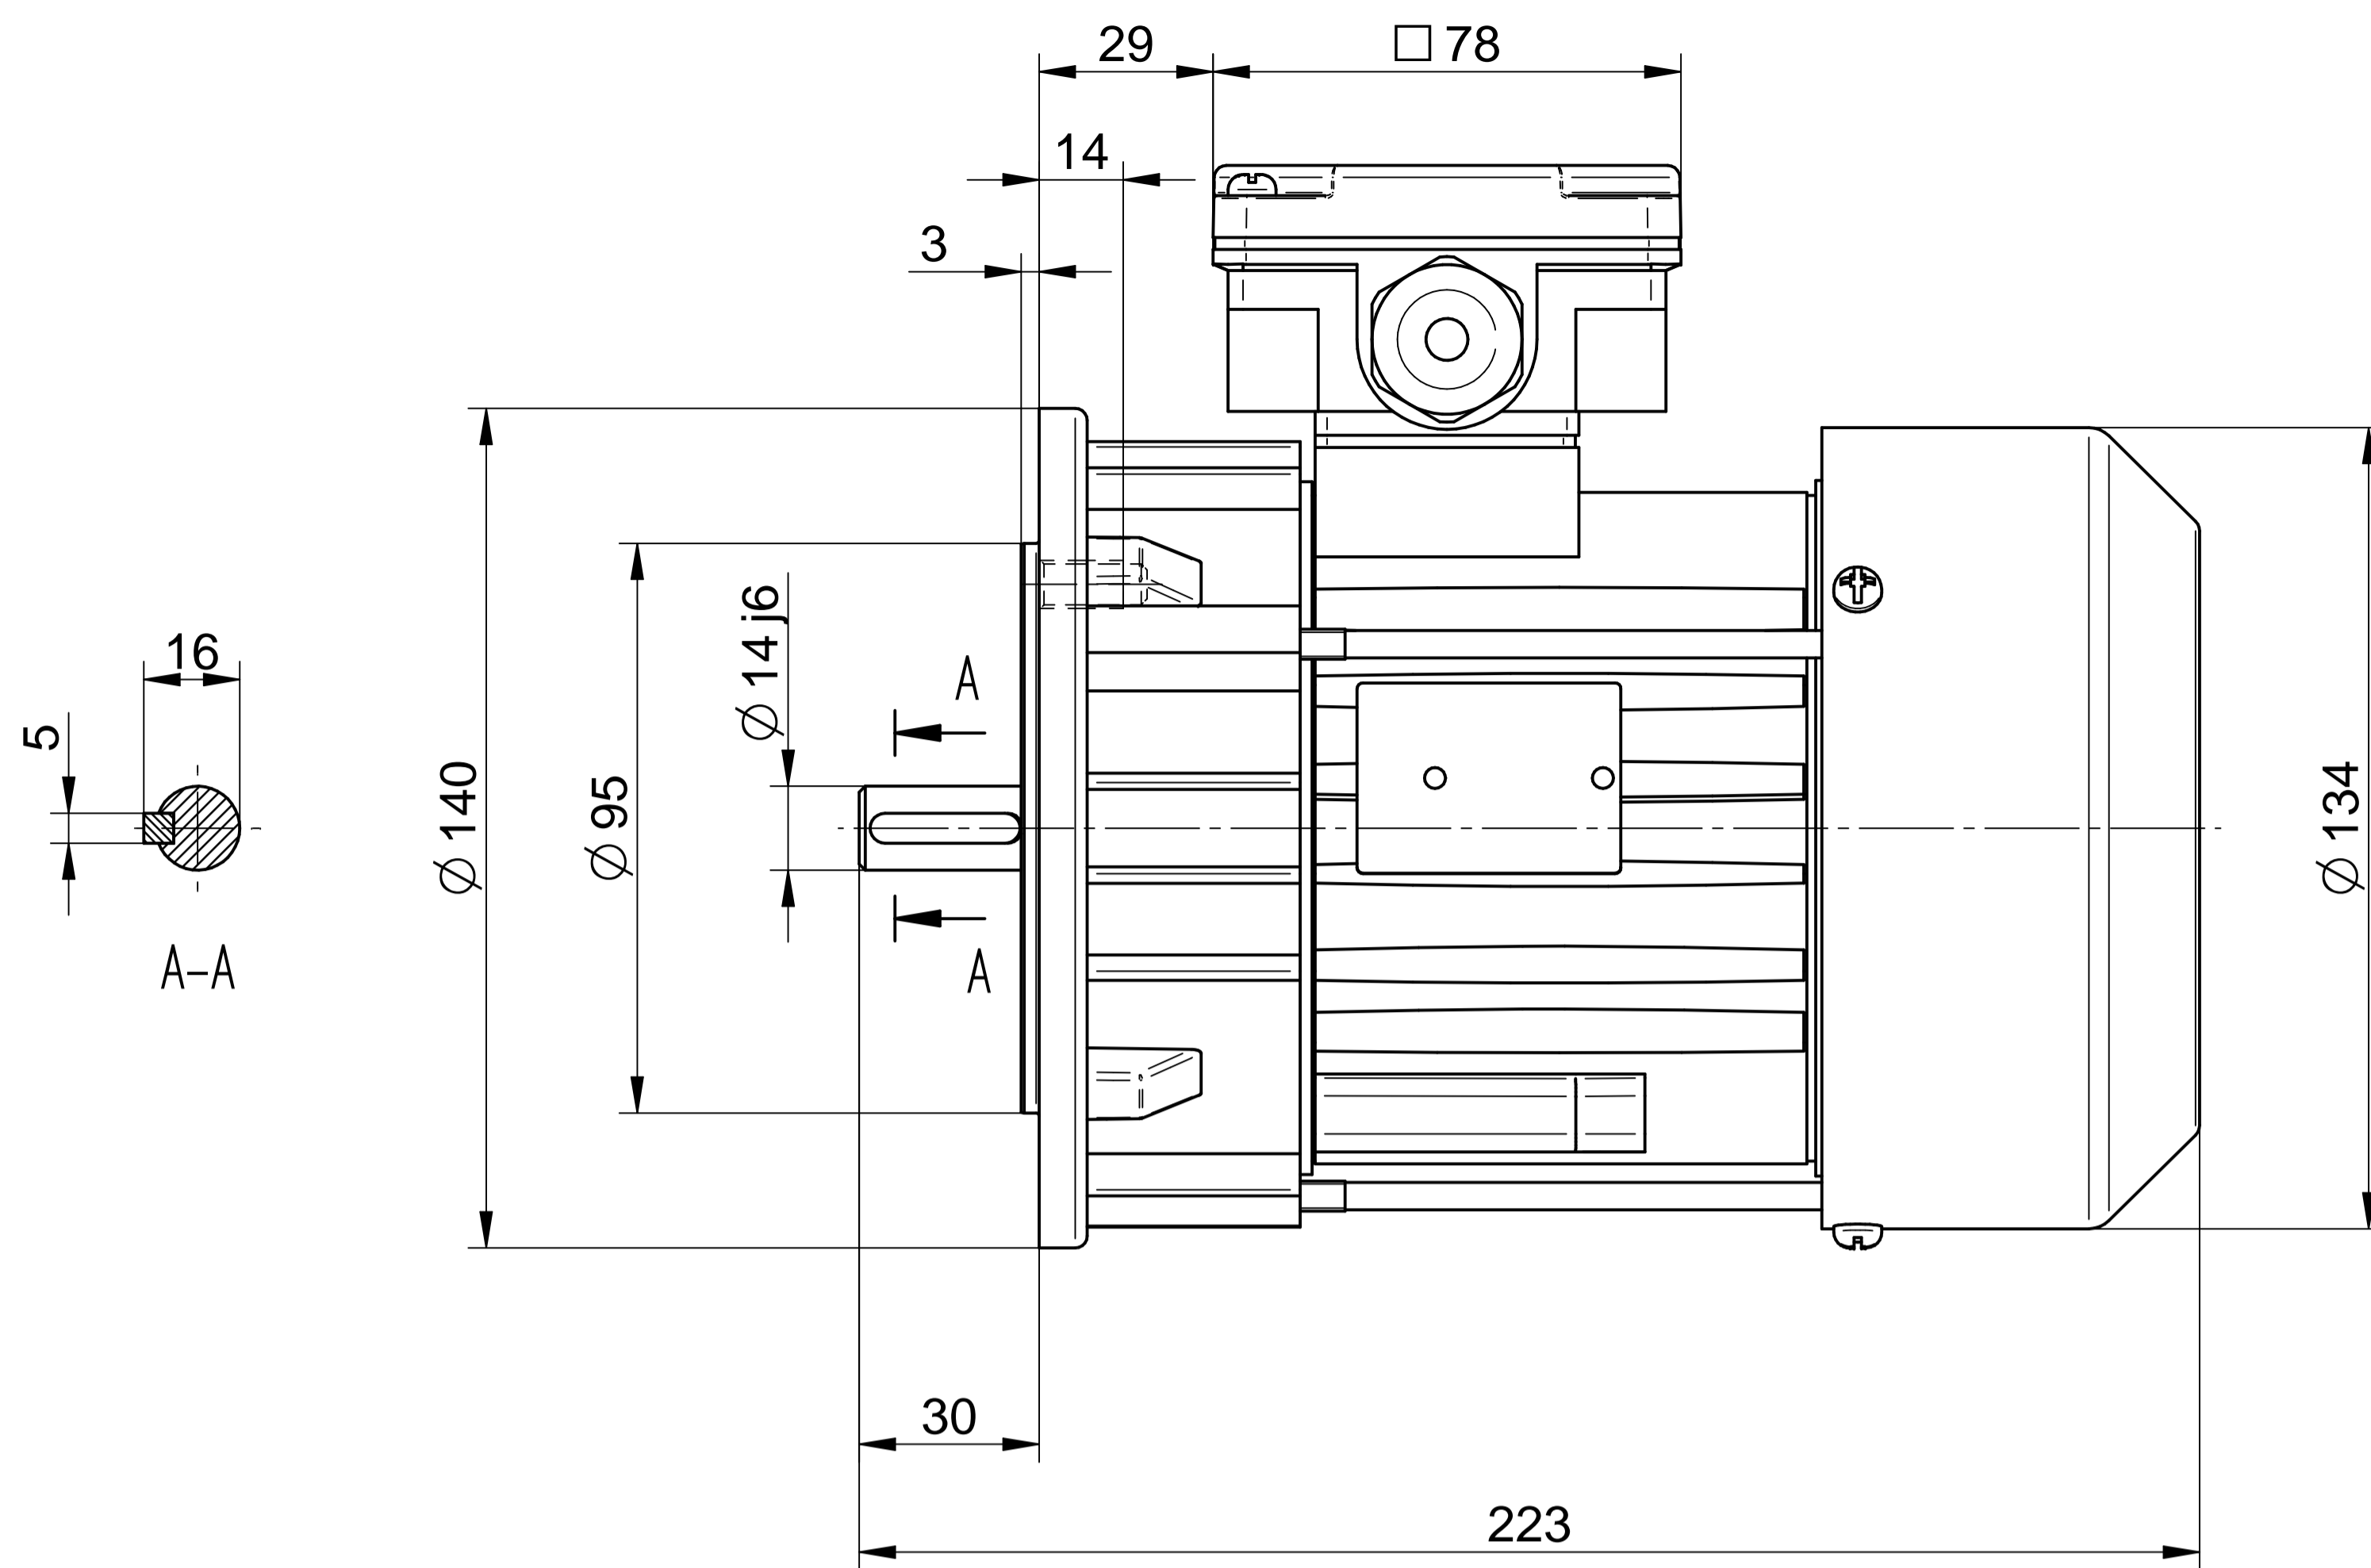

Scale

1:1

Cantoni®
GROUP

BESEL S.A.
FABRYKA SILNIKÓW ELEKTRYCZNYCH

Motor type

SKh71-8A

Scale

1:1