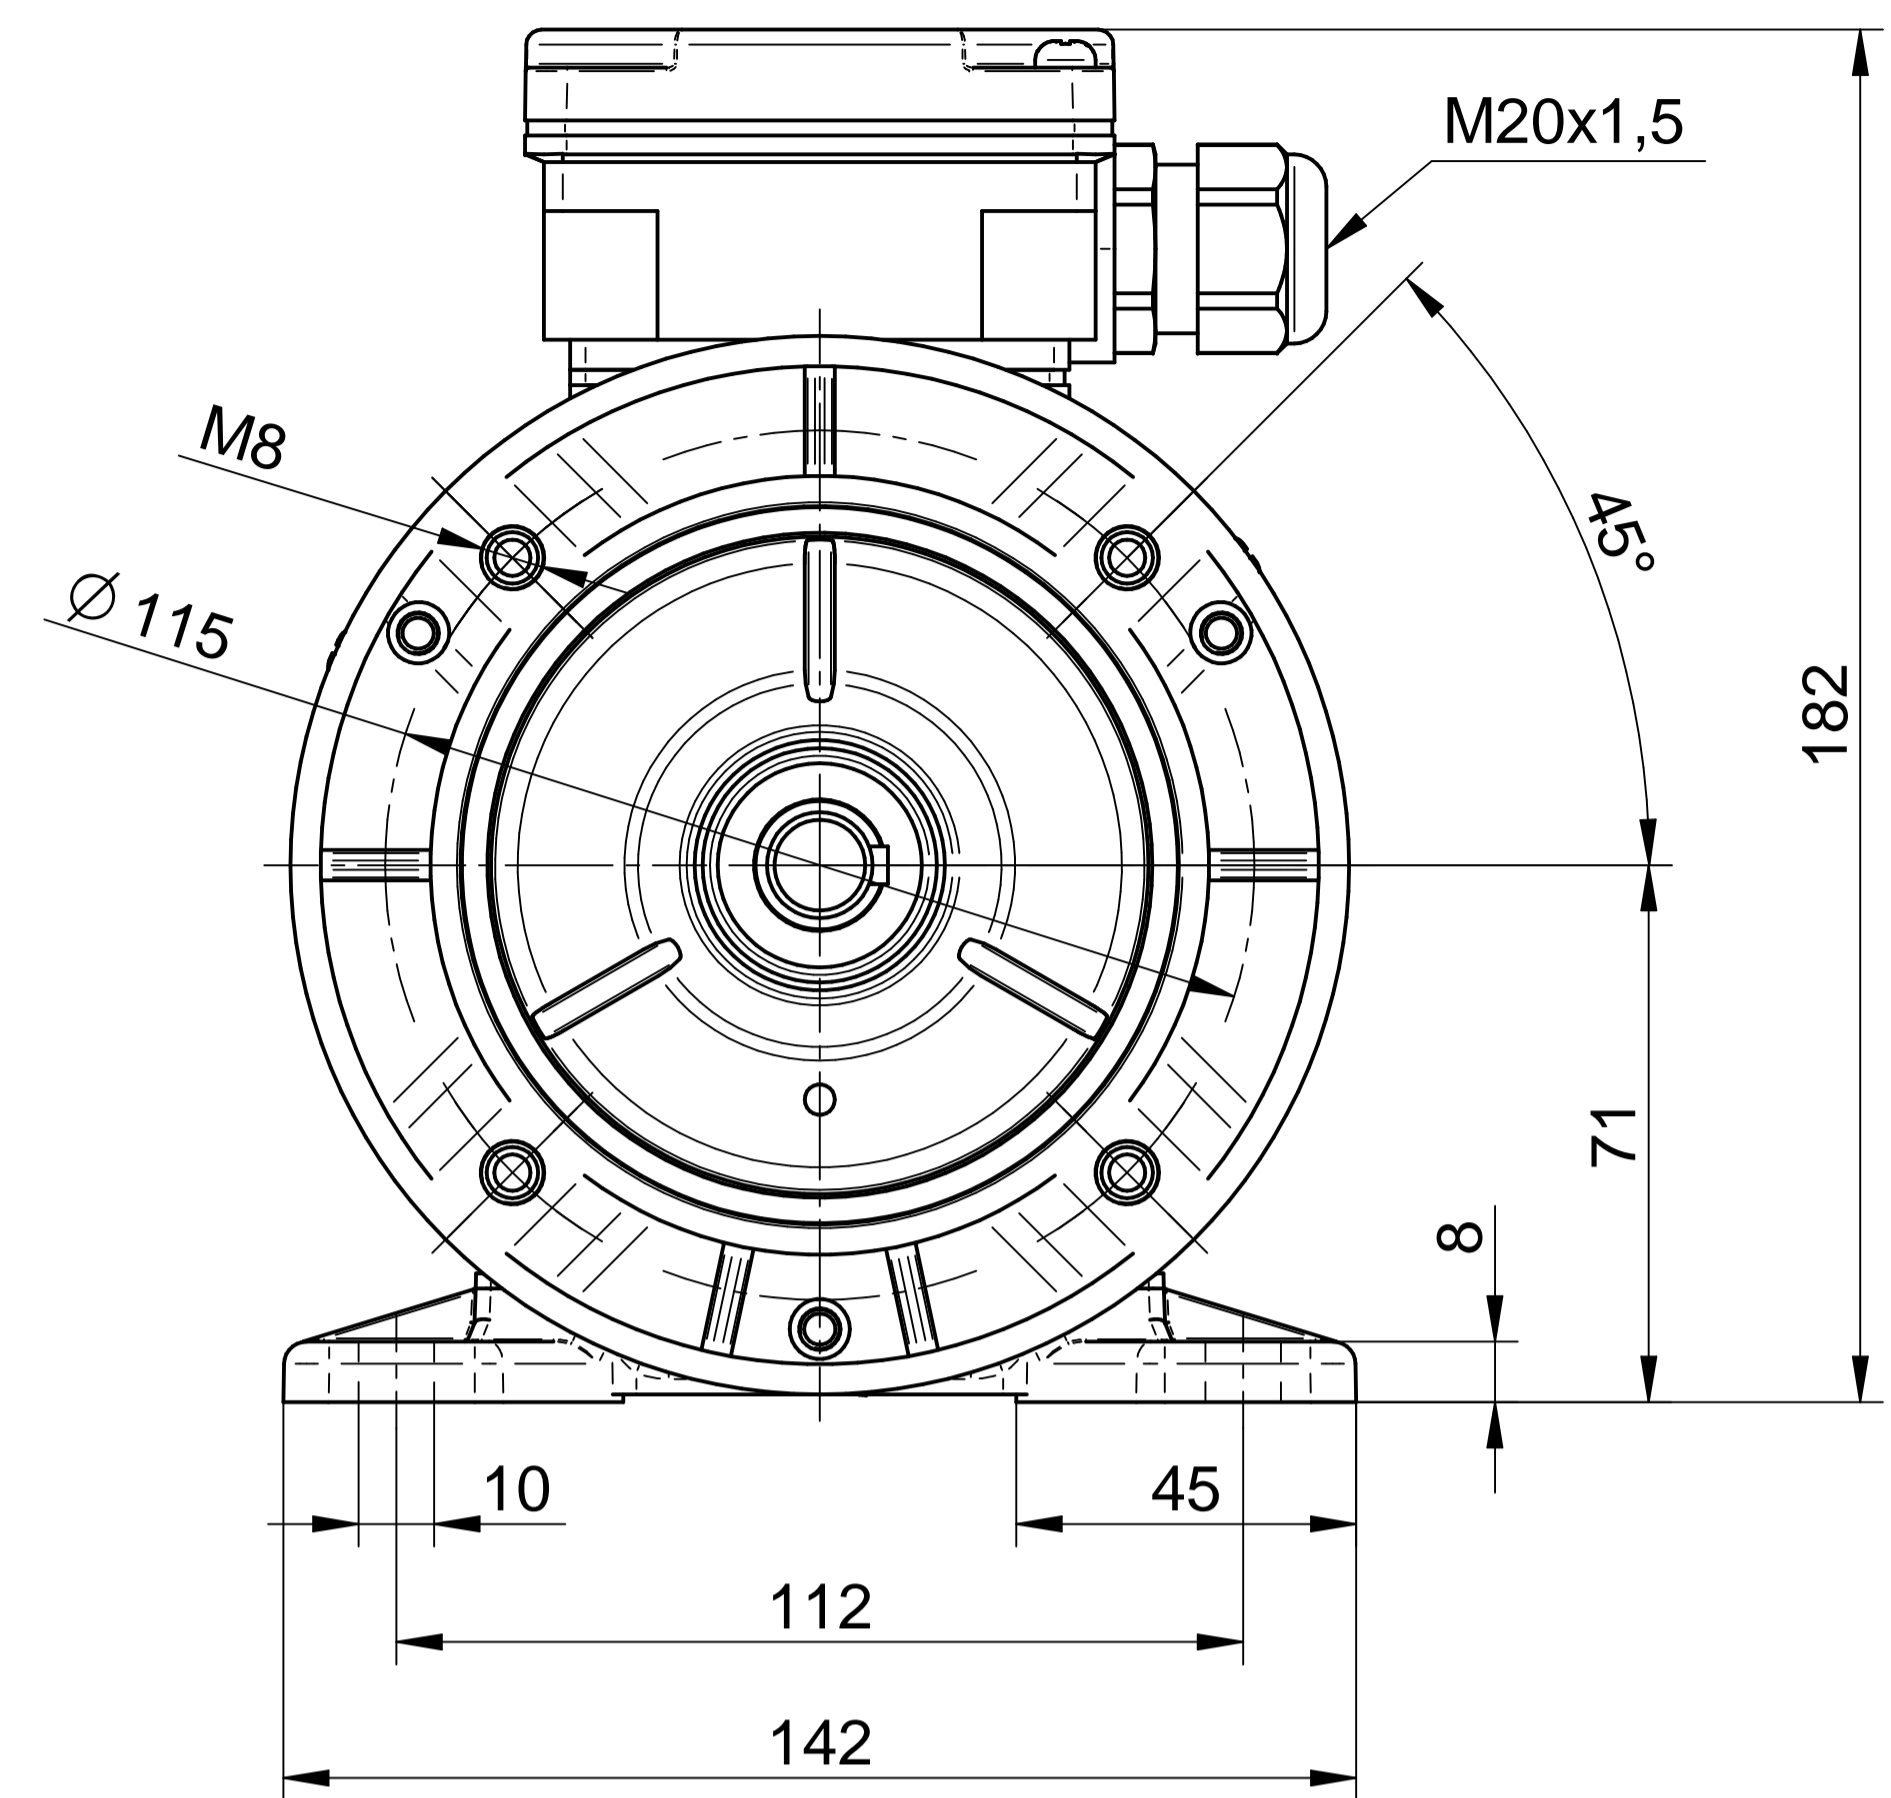

Cantoni®
GROUP

BESEL S.A.
FABRYKA SILNIKÓW ELEKTRYCZNYCH

Motor type

Sh71-8A

Scale

1:1

Cantoni®
GROUP

BESEL S.A.
FABRYKA SILNIKÓW ELEKTRYCZNYCH

Motor type

SLh71-8A2

Scale

1:1

Cantoni®
GROUP

BESEL S.A.
FABRYKA SILNIKÓW ELEKTRYCZNYCH

Motor type

SLh71-8A1

Scale

1:1

Cantoni®
GROUP

BESEL S.A.
FABRYKA SILNIKÓW ELEKTRYCZNYCH

Motor type

SKh71-8A

Scale

1:1