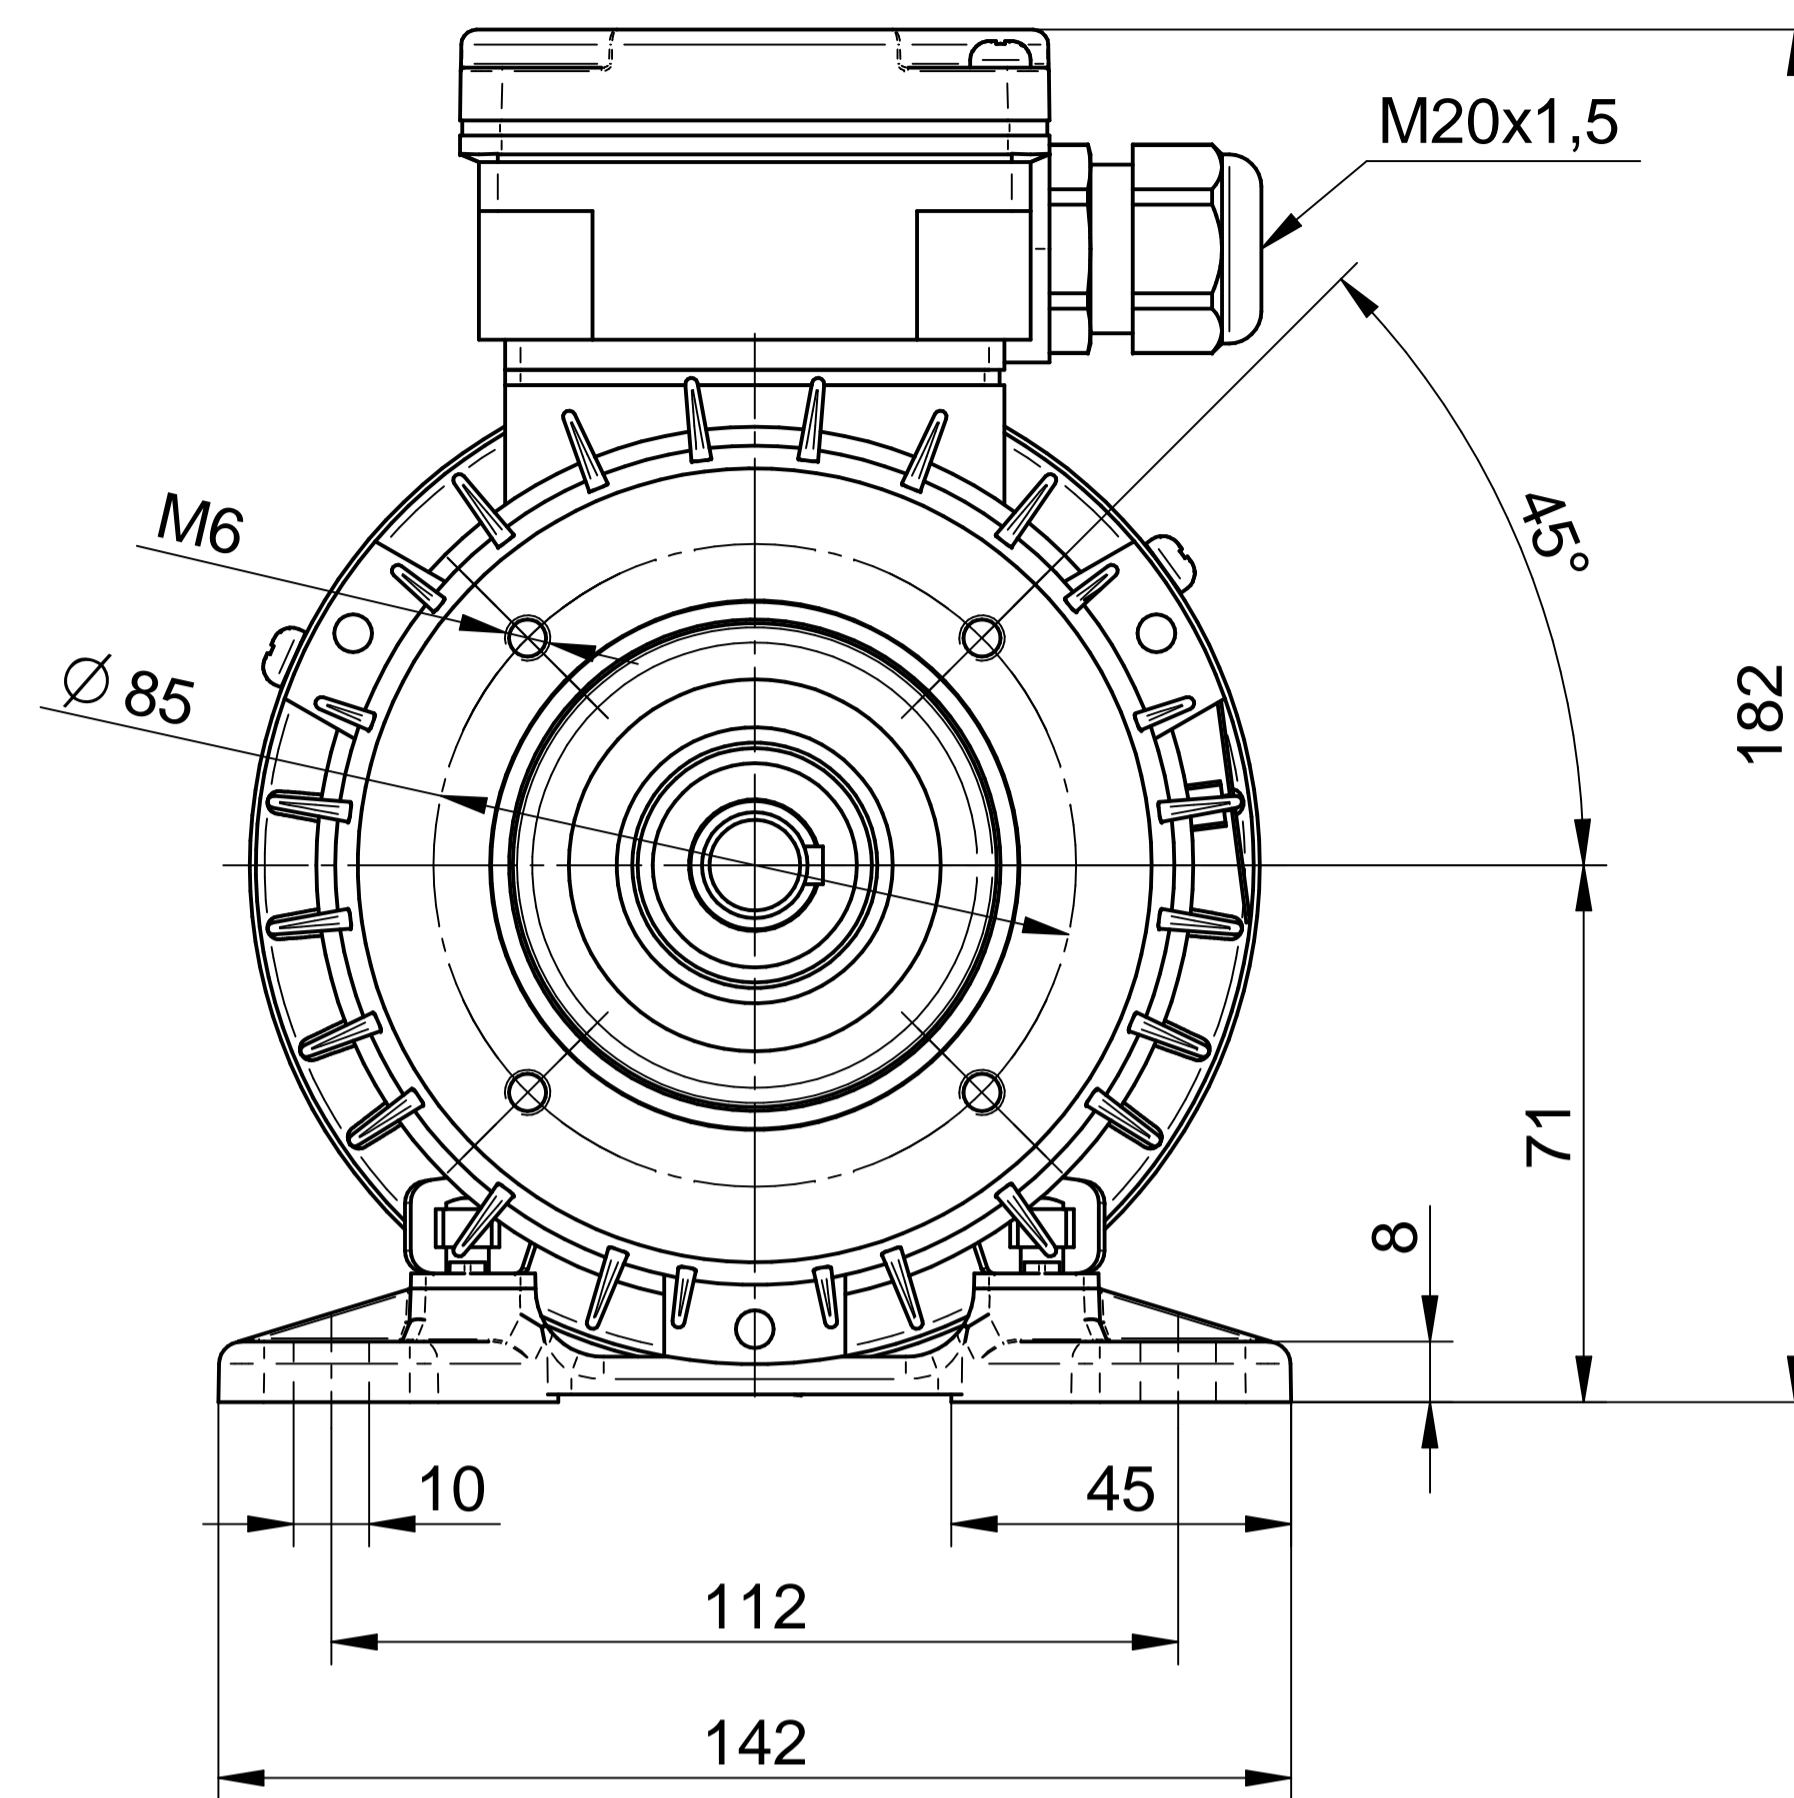

Cantoni®
GROUP

BESEL S.A.
FABRYKA SILNIKÓW ELEKTRYCZNYCH

Motor type

Sh71-8A

Scale

1:1

Cantoni®
GROUP

BESEL S.A.
FABRYKA SILNIKÓW ELEKTRYCZNYCH

Motor type

SLh71-8A2

Scale

1:1

Cantoni®
GROUP

BESEL S.A.
FABRYKA SILNIKÓW ELEKTRYCZNYCH

Motor type

SLh71-8A1

Scale

1:1

Cantoni®
GROUP

BESEL S.A.
FABRYKA SILNIKÓW ELEKTRYCZNYCH

Motor type

SKh71-8A

Scale

1:1