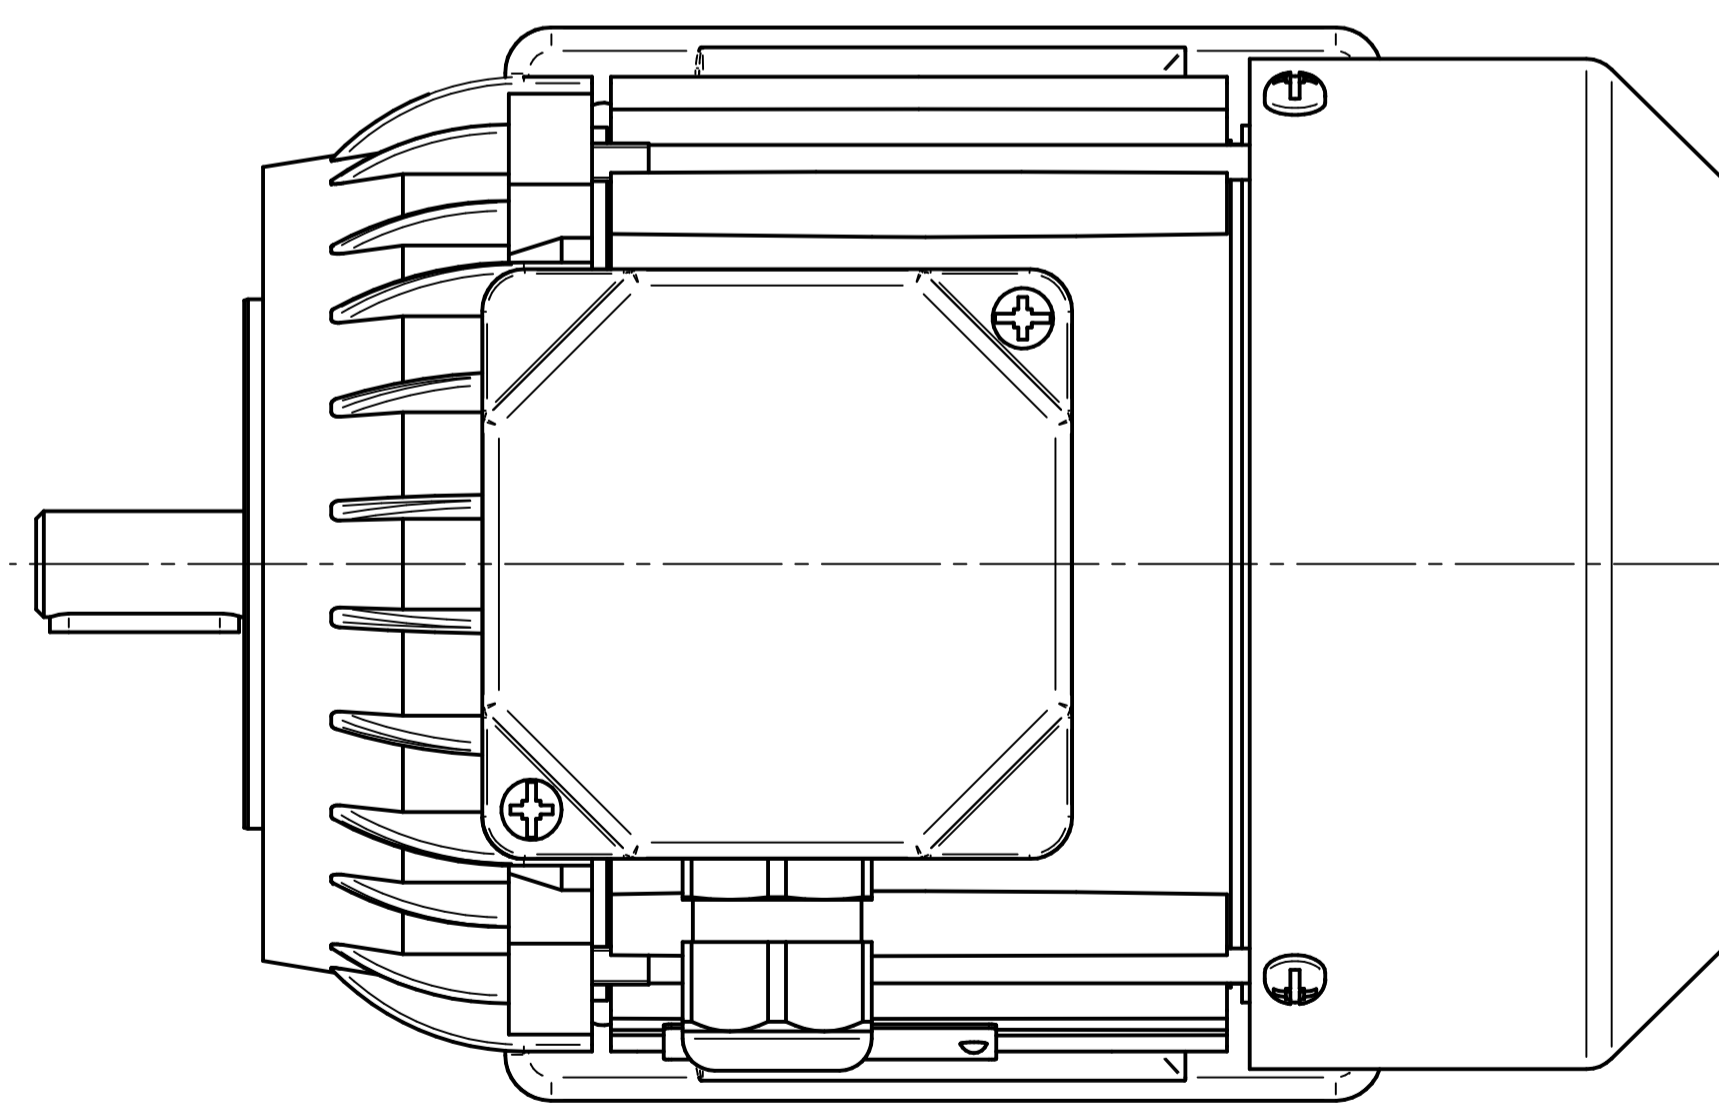

Cantoni®
GROUP

BESEL S.A.
FABRYKA SILNIKÓW ELEKTRYCZNYCH

Motor type

Sh71-8A

Scale

1:1

Cantoni®
GROUP

BESEL S.A.
FABRYKA SILNIKÓW ELEKTRYCZNYCH

Motor type

SLh71-8A2

Scale

1:1

Cantoni®
GROUP

BESEL S.A.
FABRYKA SILNIKÓW ELEKTRYCZNYCH

Motor type

SLh71-8A1

Scale

1:1

Cantoni®
GROUP

BESEL S.A.
FABRYKA SILNIKÓW ELEKTRYCZNYCH

Motor type

SKh71-8A

Scale

1:1