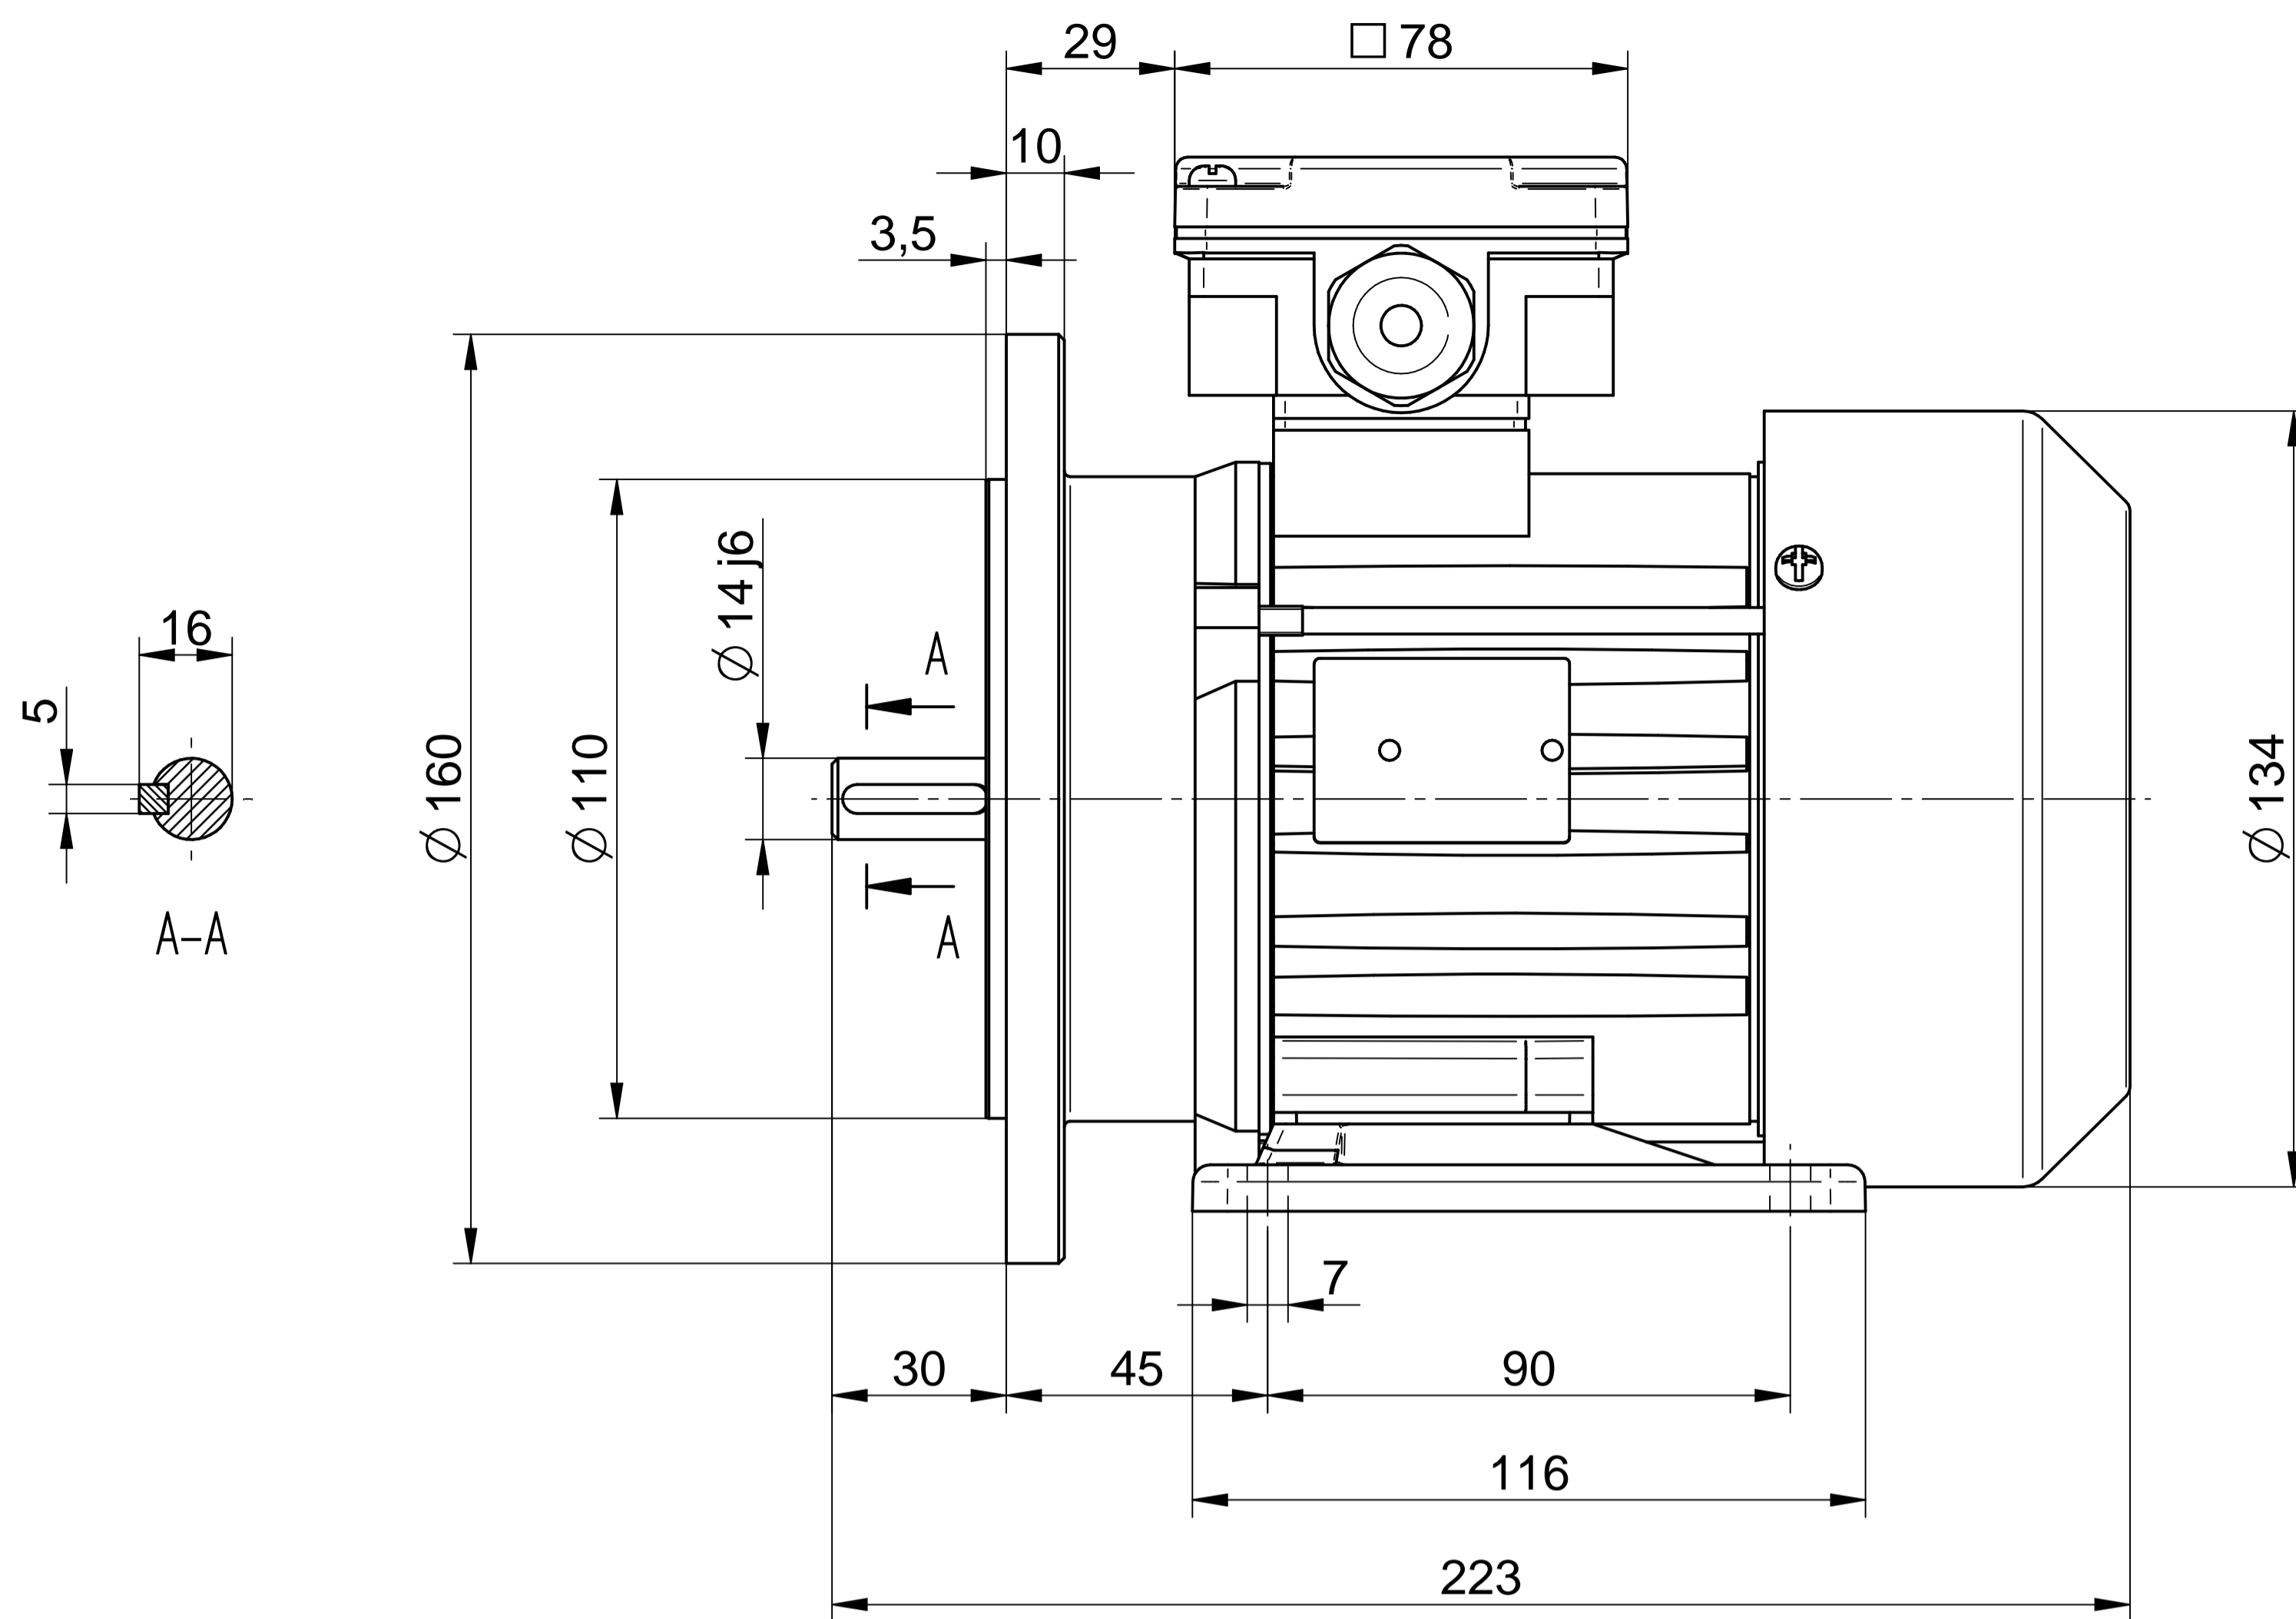

Scale

1:1

Cantoni®
GROUP

BESEL S.A.
FABRYKA SILNIKÓW ELEKTRYCZNYCH

Motor type

SKh71-8A

Scale

1:1