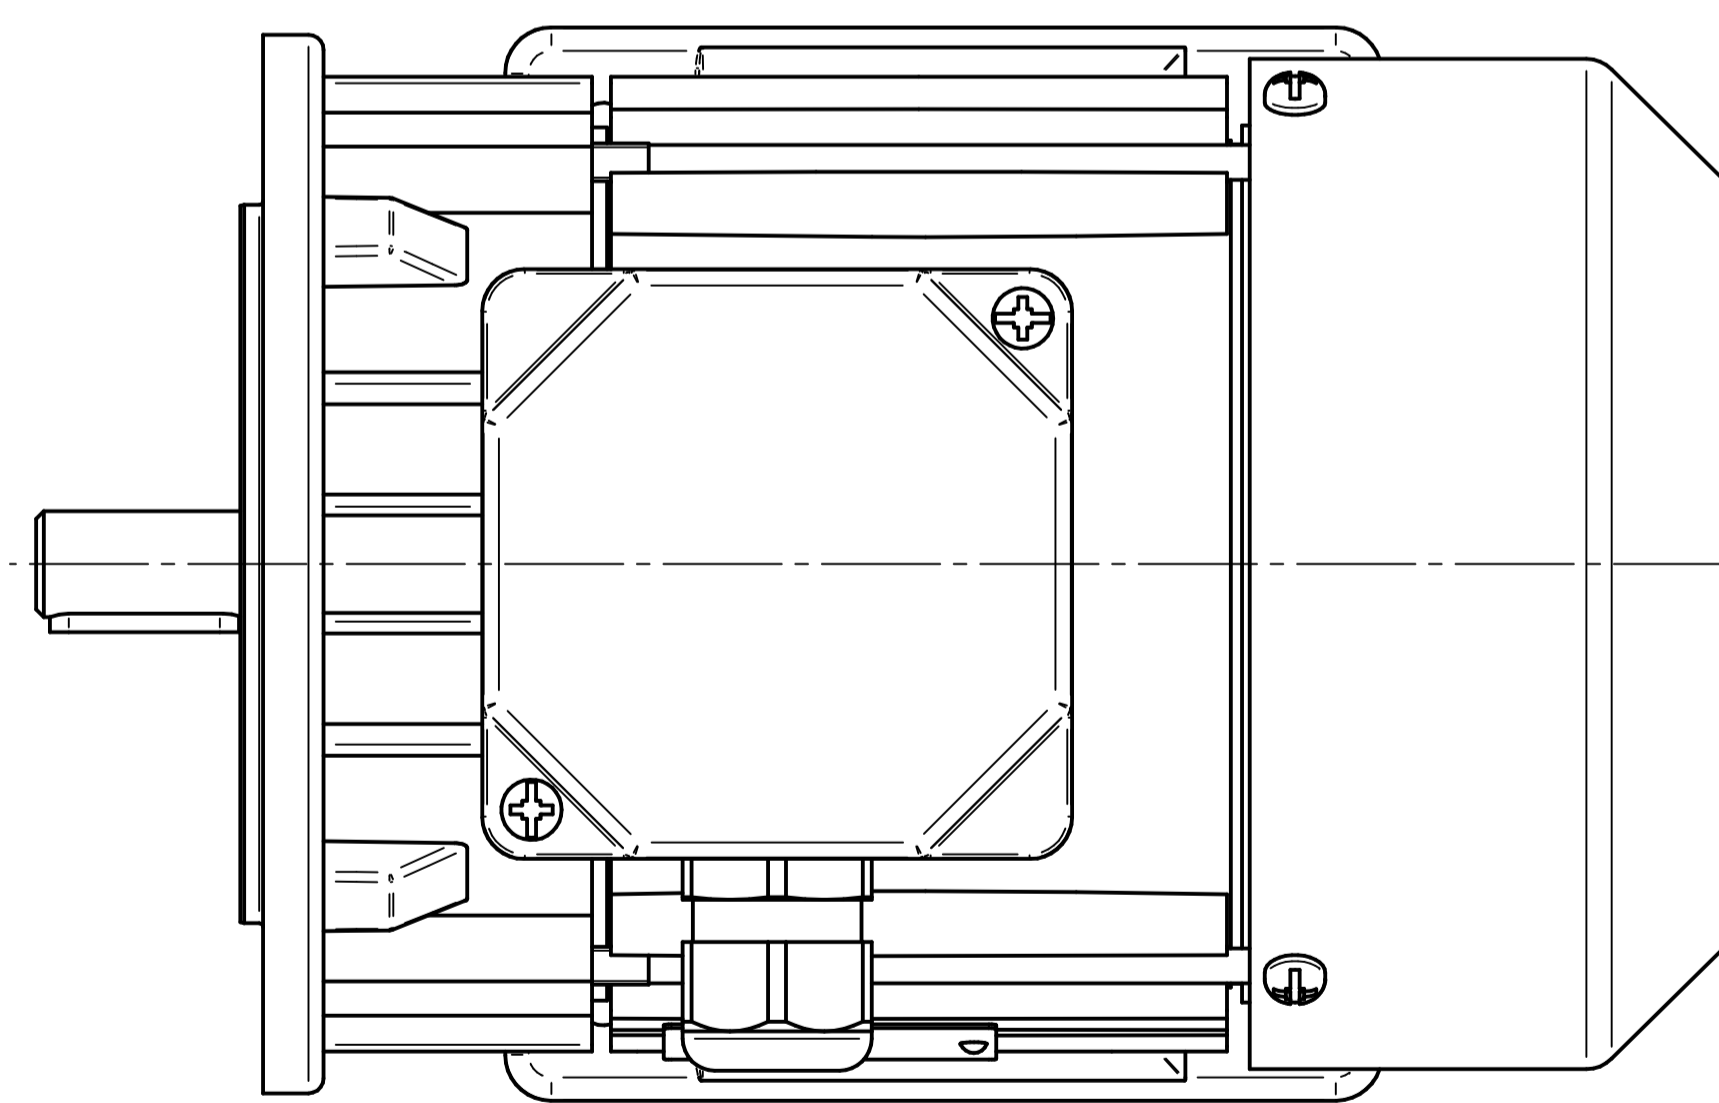

Cantoni®
GROUP

BESEL S.A.
FABRYKA SILNIKÓW ELEKTRYCZNYCH

Motor type

Sh71-8A

Scale

1:1

Cantoni®
GROUP

BESEL S.A.
FABRYKA SILNIKÓW ELEKTRYCZNYCH

Motor type

SLh71-8A2

Scale

1:1

Cantoni®
GROUP

BESEL S.A.
FABRYKA SILNIKÓW ELEKTRYCZNYCH

Motor type

SLh71-8A1

Scale

1:1

Cantoni®
GROUP

BESEL S.A.
FABRYKA SILNIKÓW ELEKTRYCZNYCH

Motor type

SKh71-8A

Scale

1:1