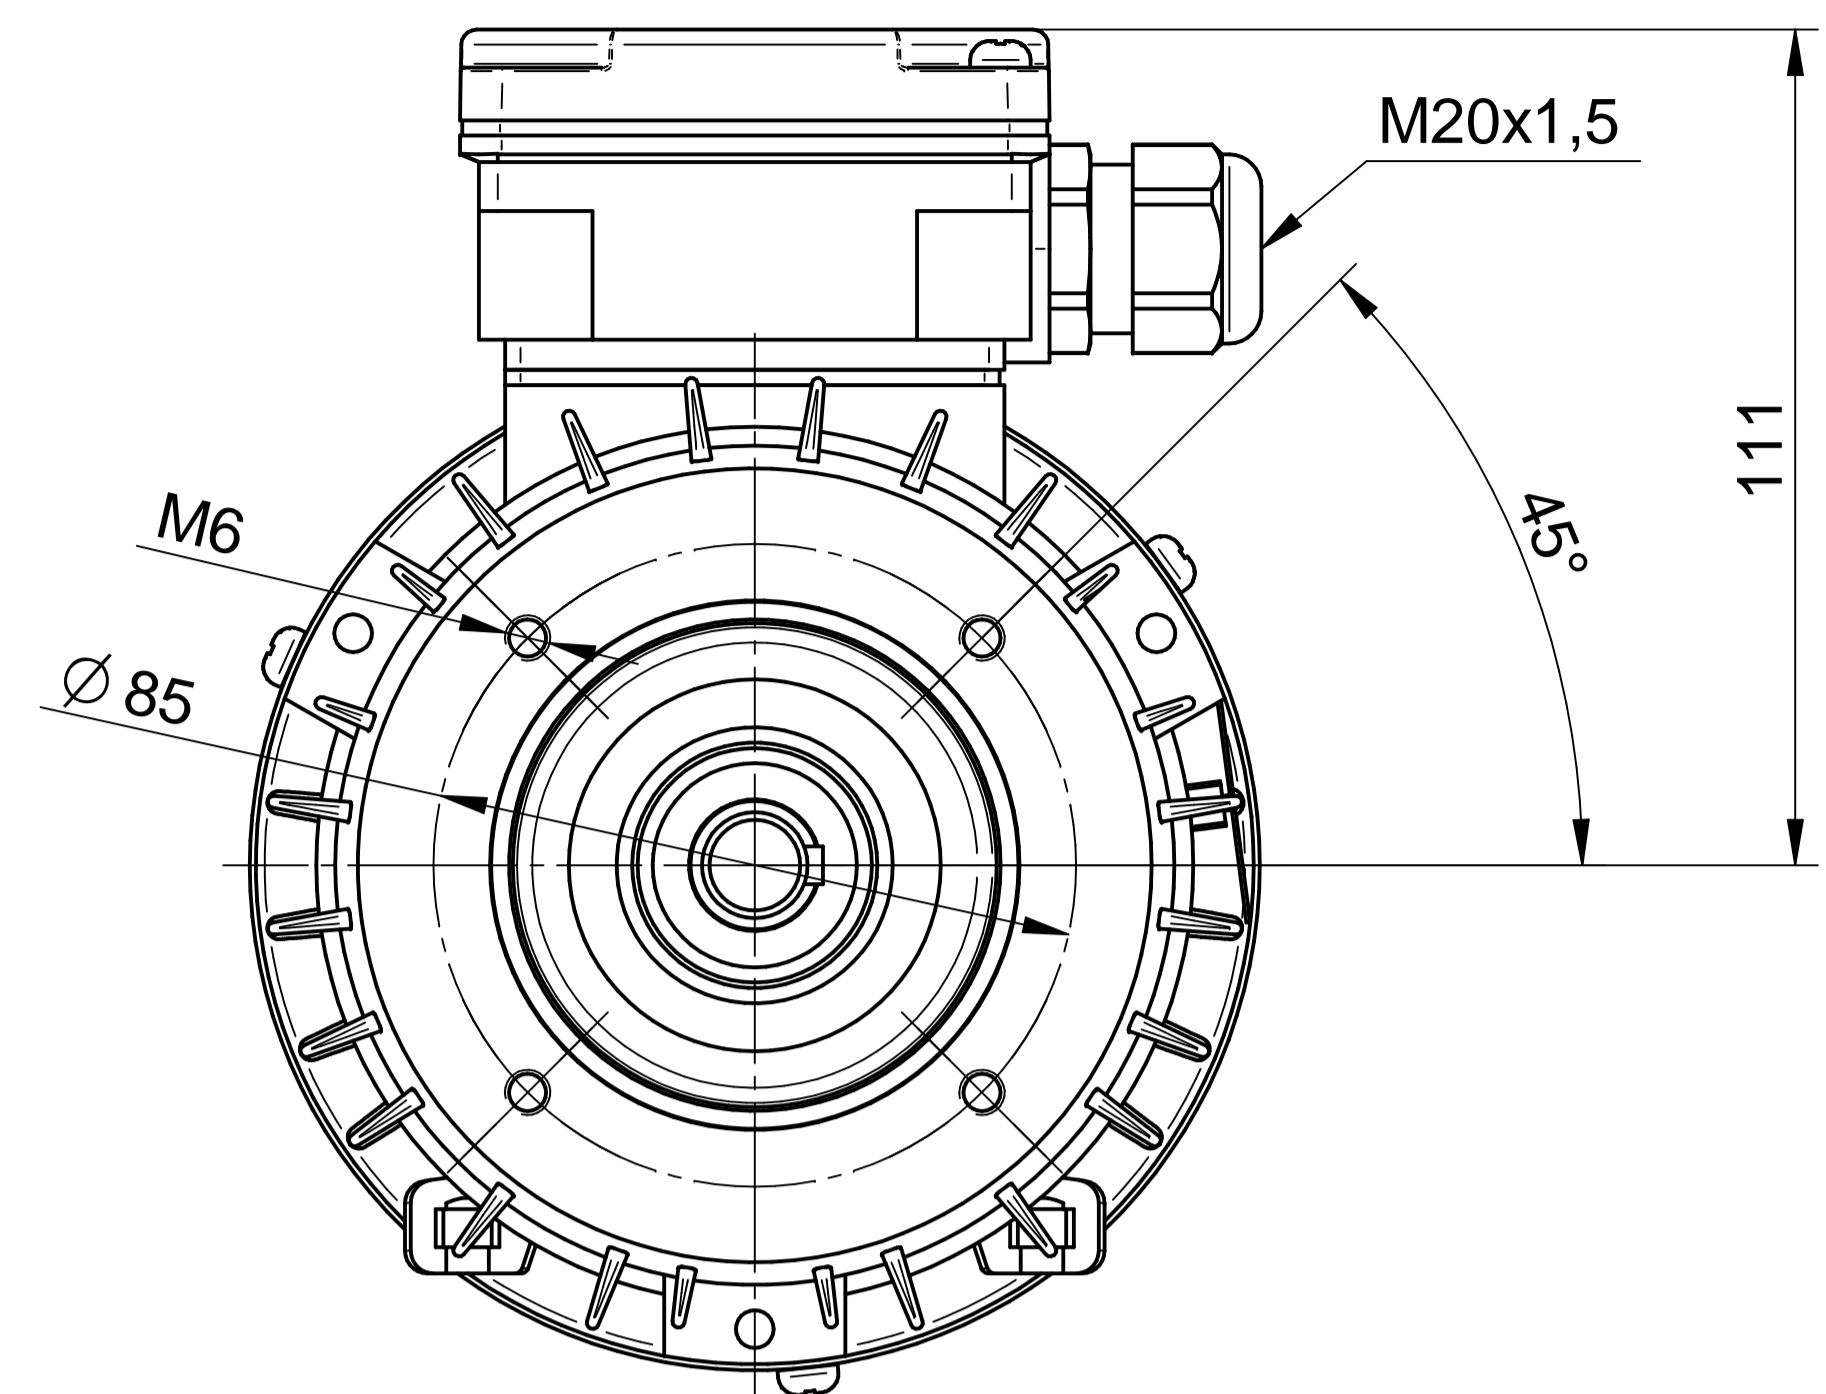

Scale

1:1

Cantoni®
GROUP

BESEL S.A.
FABRYKA SILNIKÓW ELEKTRYCZNYCH

Motor type

SKh71-8A

Scale

1:1