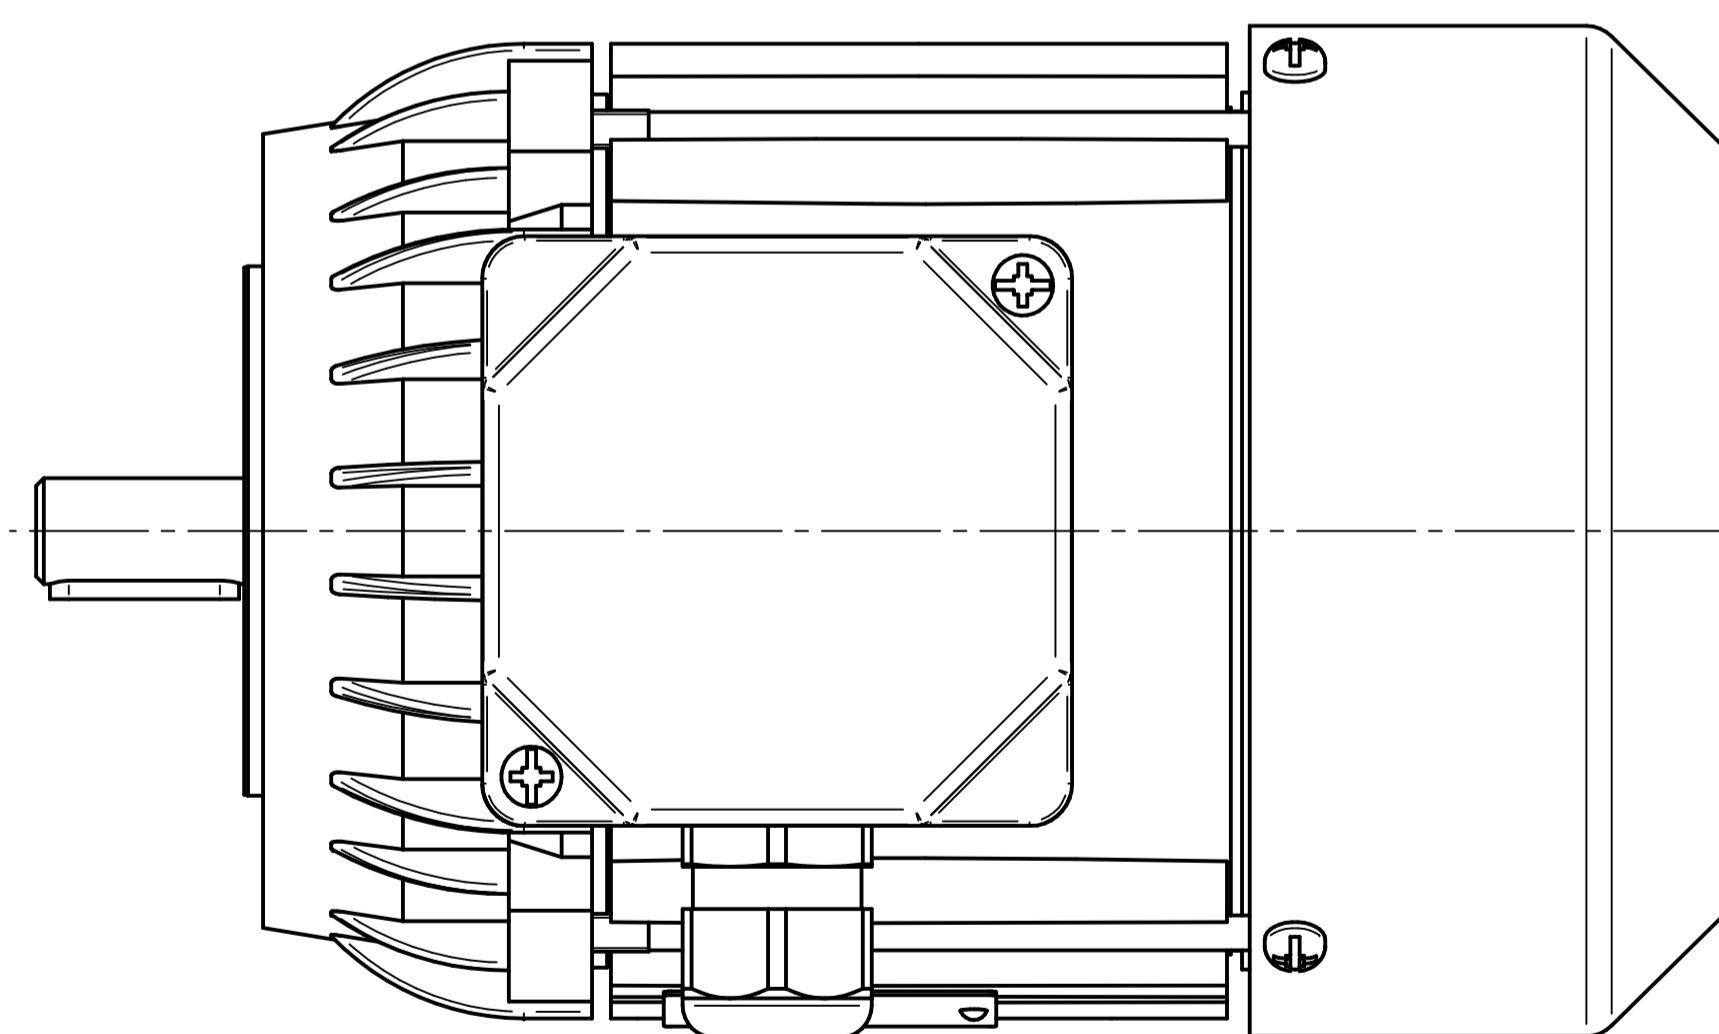

Scale

1:1

Cantoni®
GROUP

BESEL S.A.
FABRYKA SILNIKÓW ELEKTRYCZNYCH

Motor type

SKh71-8A

Scale

1:1