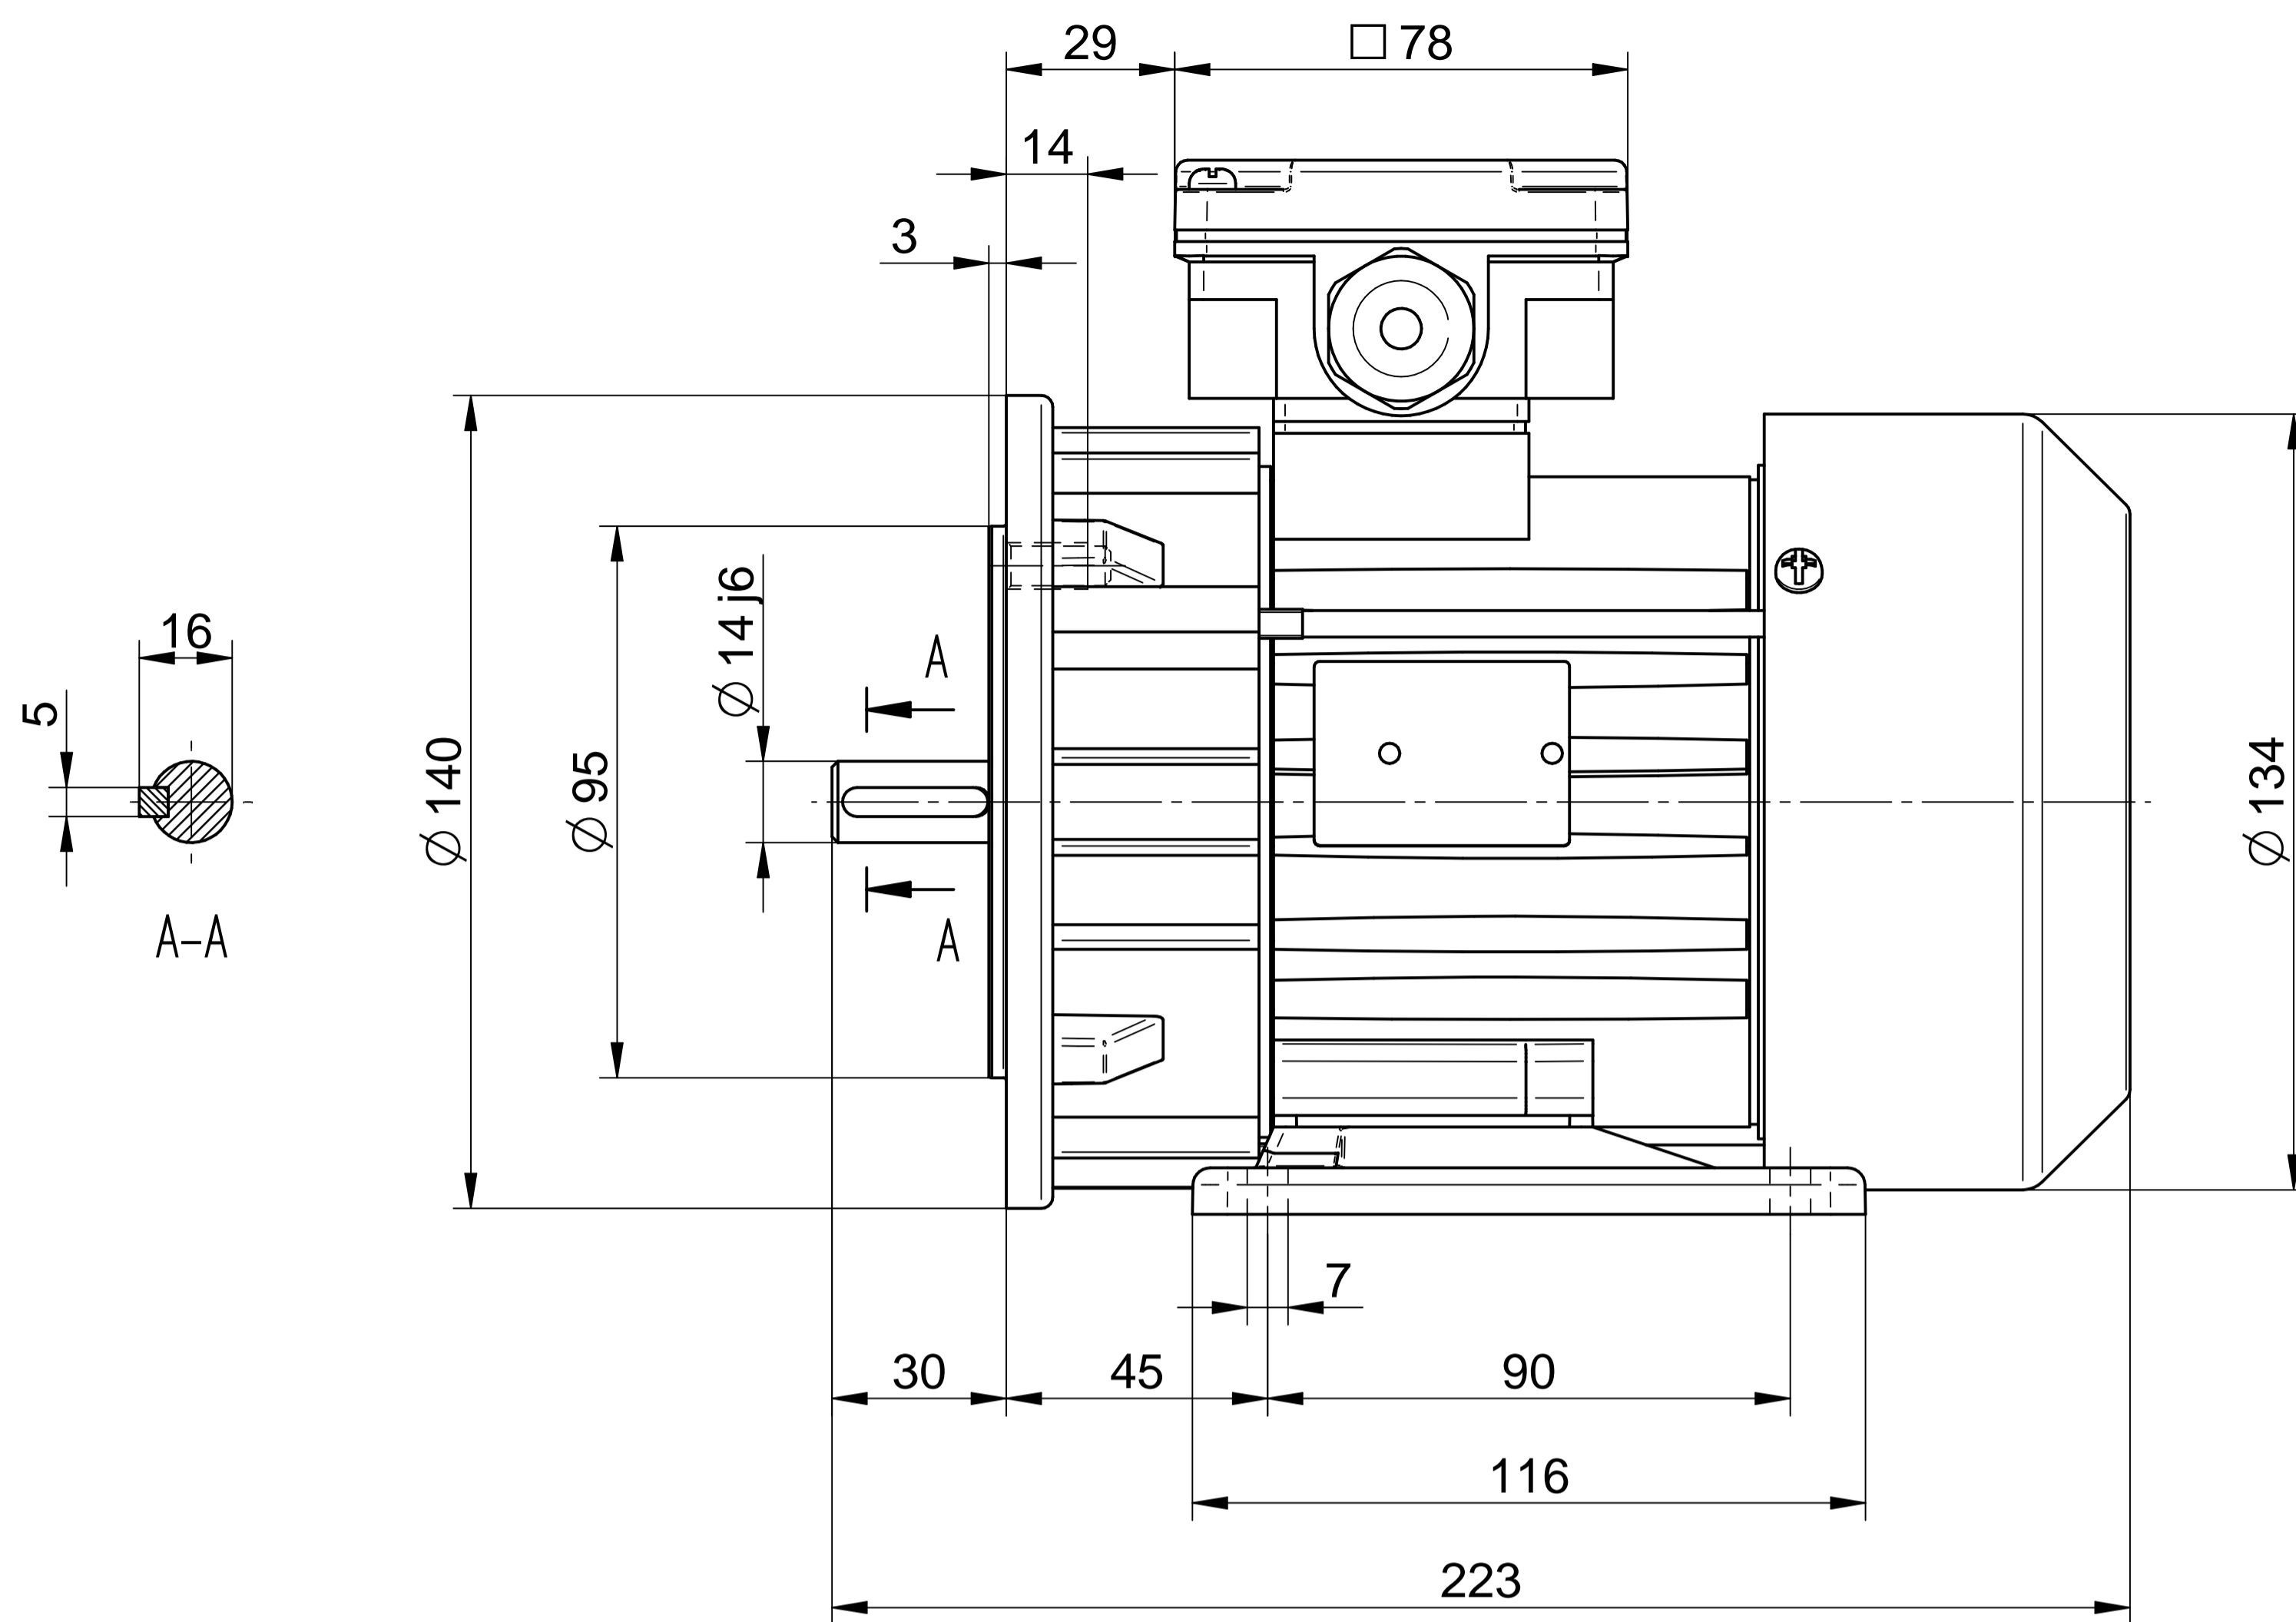

Cantoni®
GROUP

BESEL S.A.
FABRYKA SILNIKÓW ELEKTRYCZNYCH

Motor type

Sh71-8A

Scale

1:1

Cantoni®
GROUP

BESEL S.A.
FABRYKA SILNIKÓW ELEKTRYCZNYCH

Motor type

SLh71-8A2

Scale

1:1

Cantoni®
GROUP

BESEL S.A.
FABRYKA SILNIKÓW ELEKTRYCZNYCH

Motor type

SLh71-8A1

Scale

1:1

Cantoni®
GROUP

BESEL S.A.
FABRYKA SILNIKÓW ELEKTRYCZNYCH

Motor type

SKh71-8A

Scale

1:1