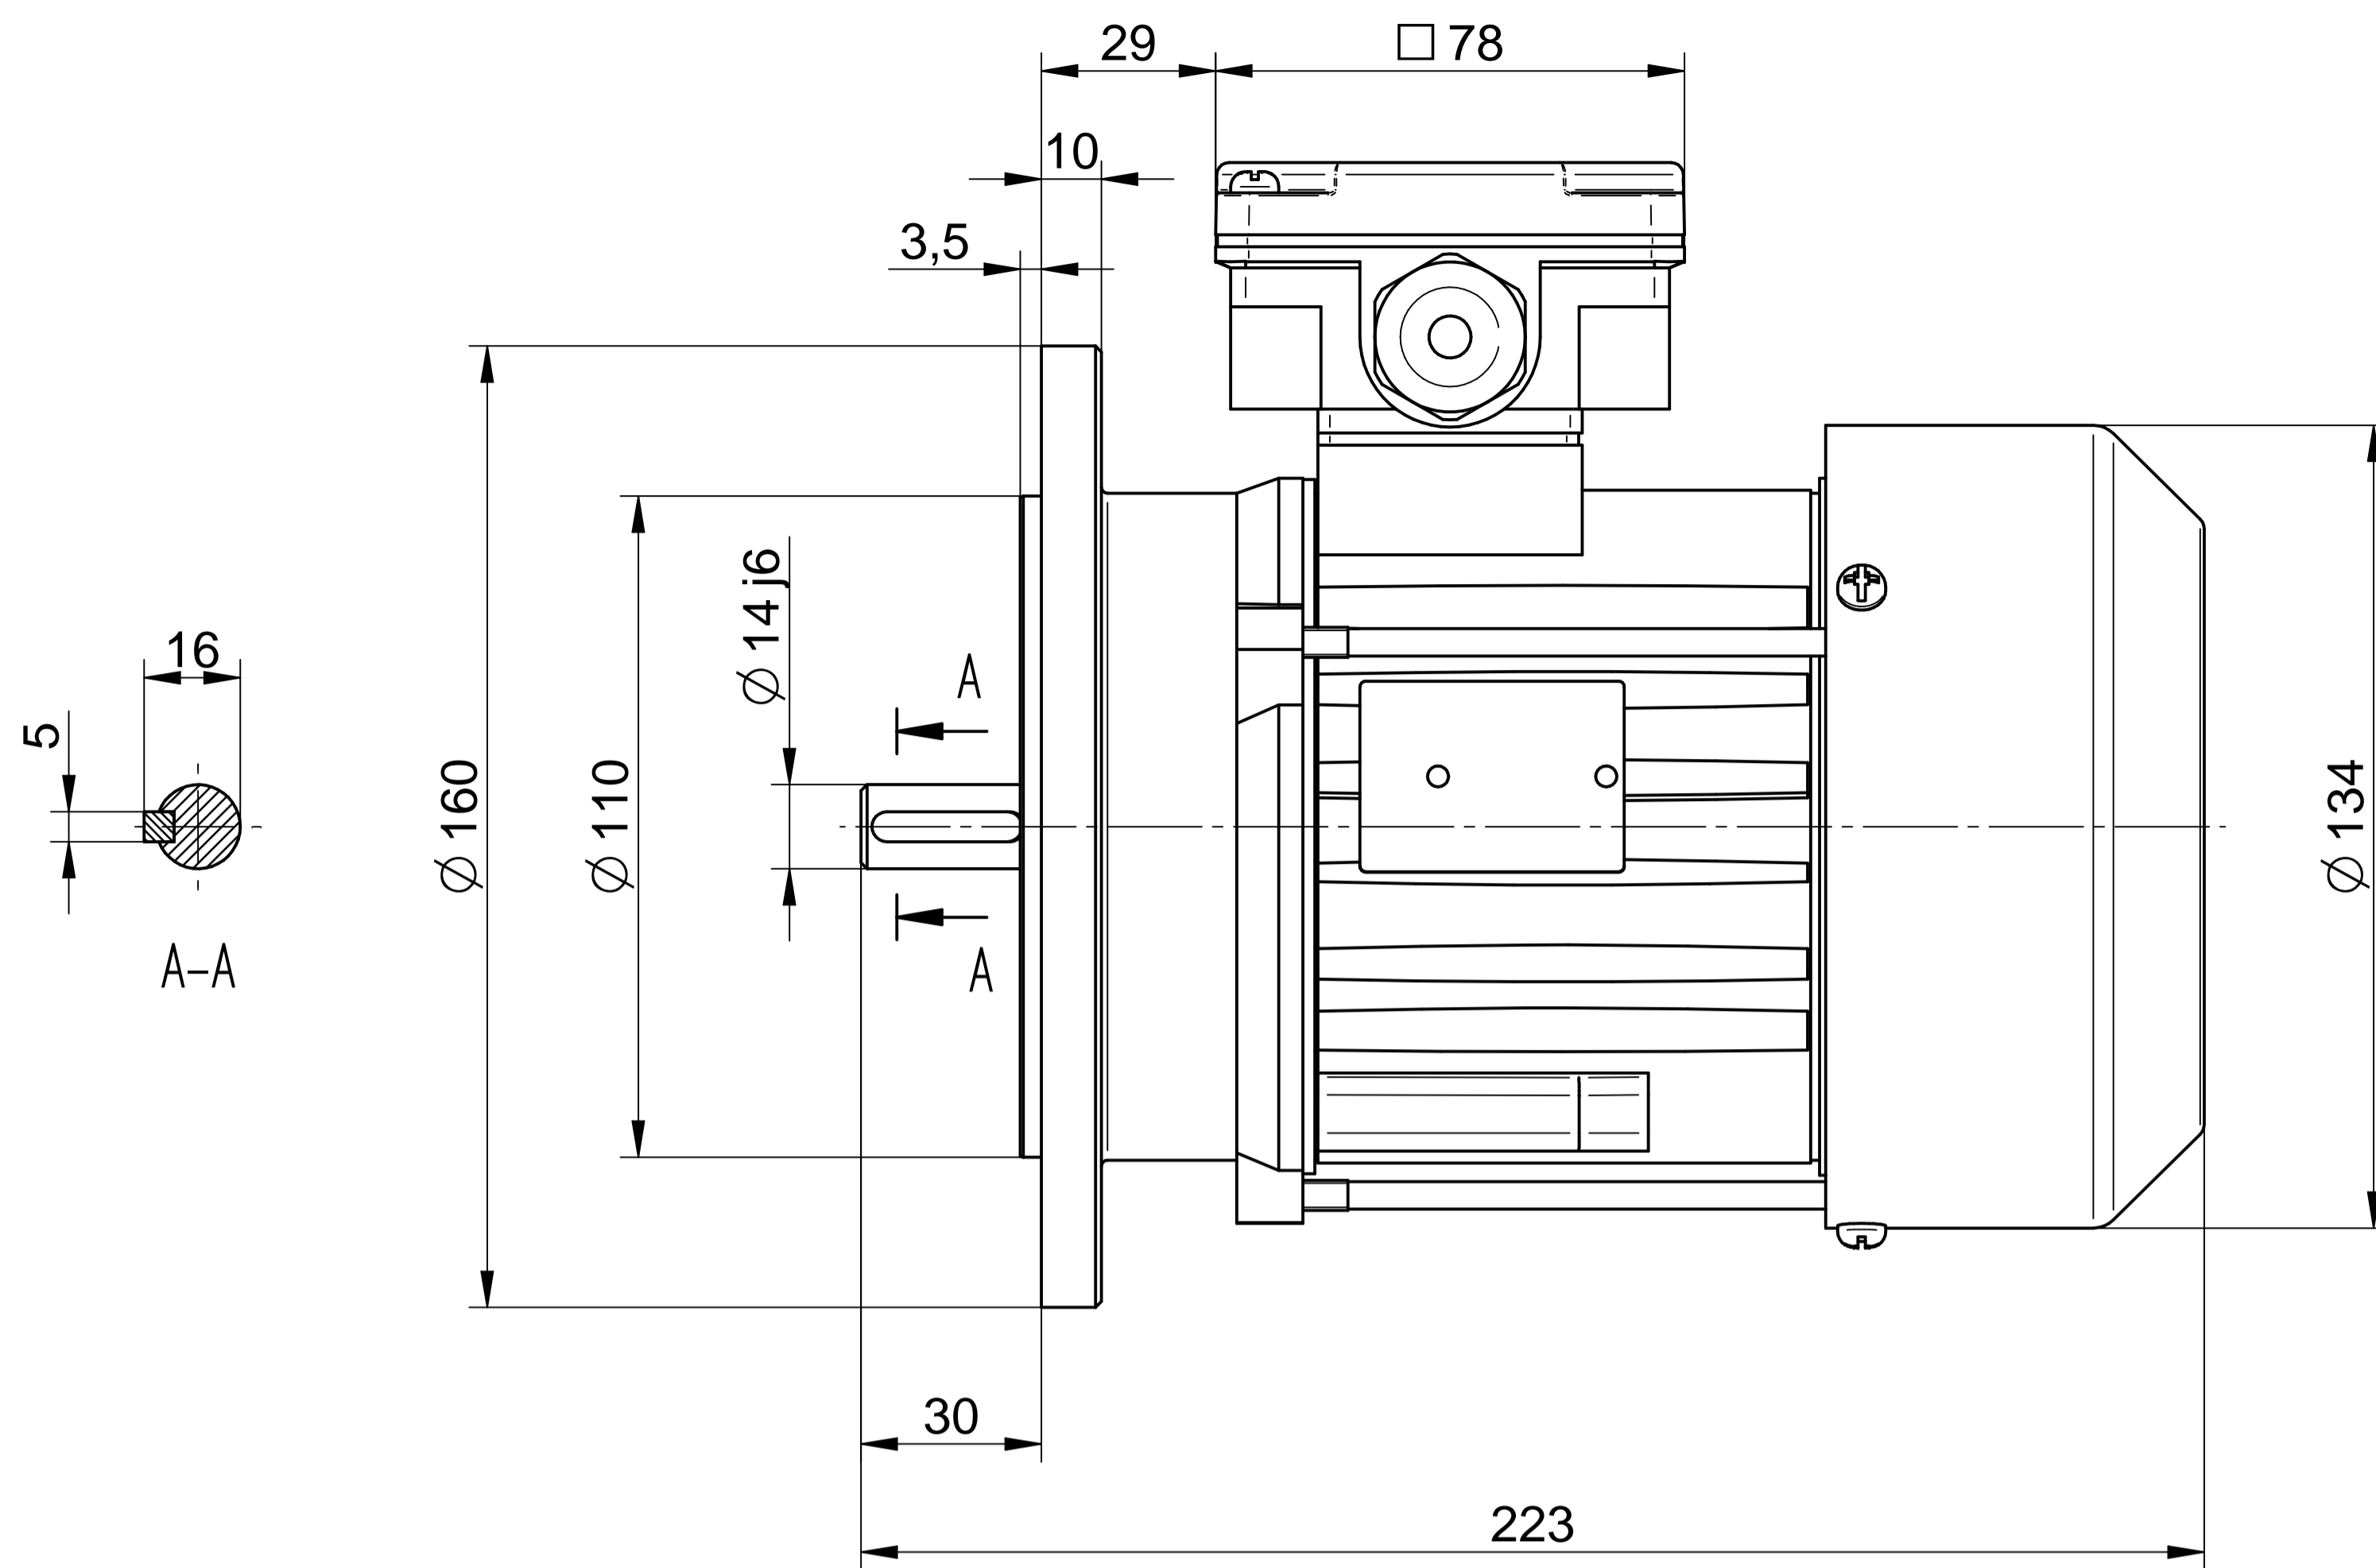

Cantoni®
GROUP

BESEL S.A.
FABRYKA SILNIKÓW ELEKTRYCZNYCH

Motor type

SKh71-8A

Scale

1:1