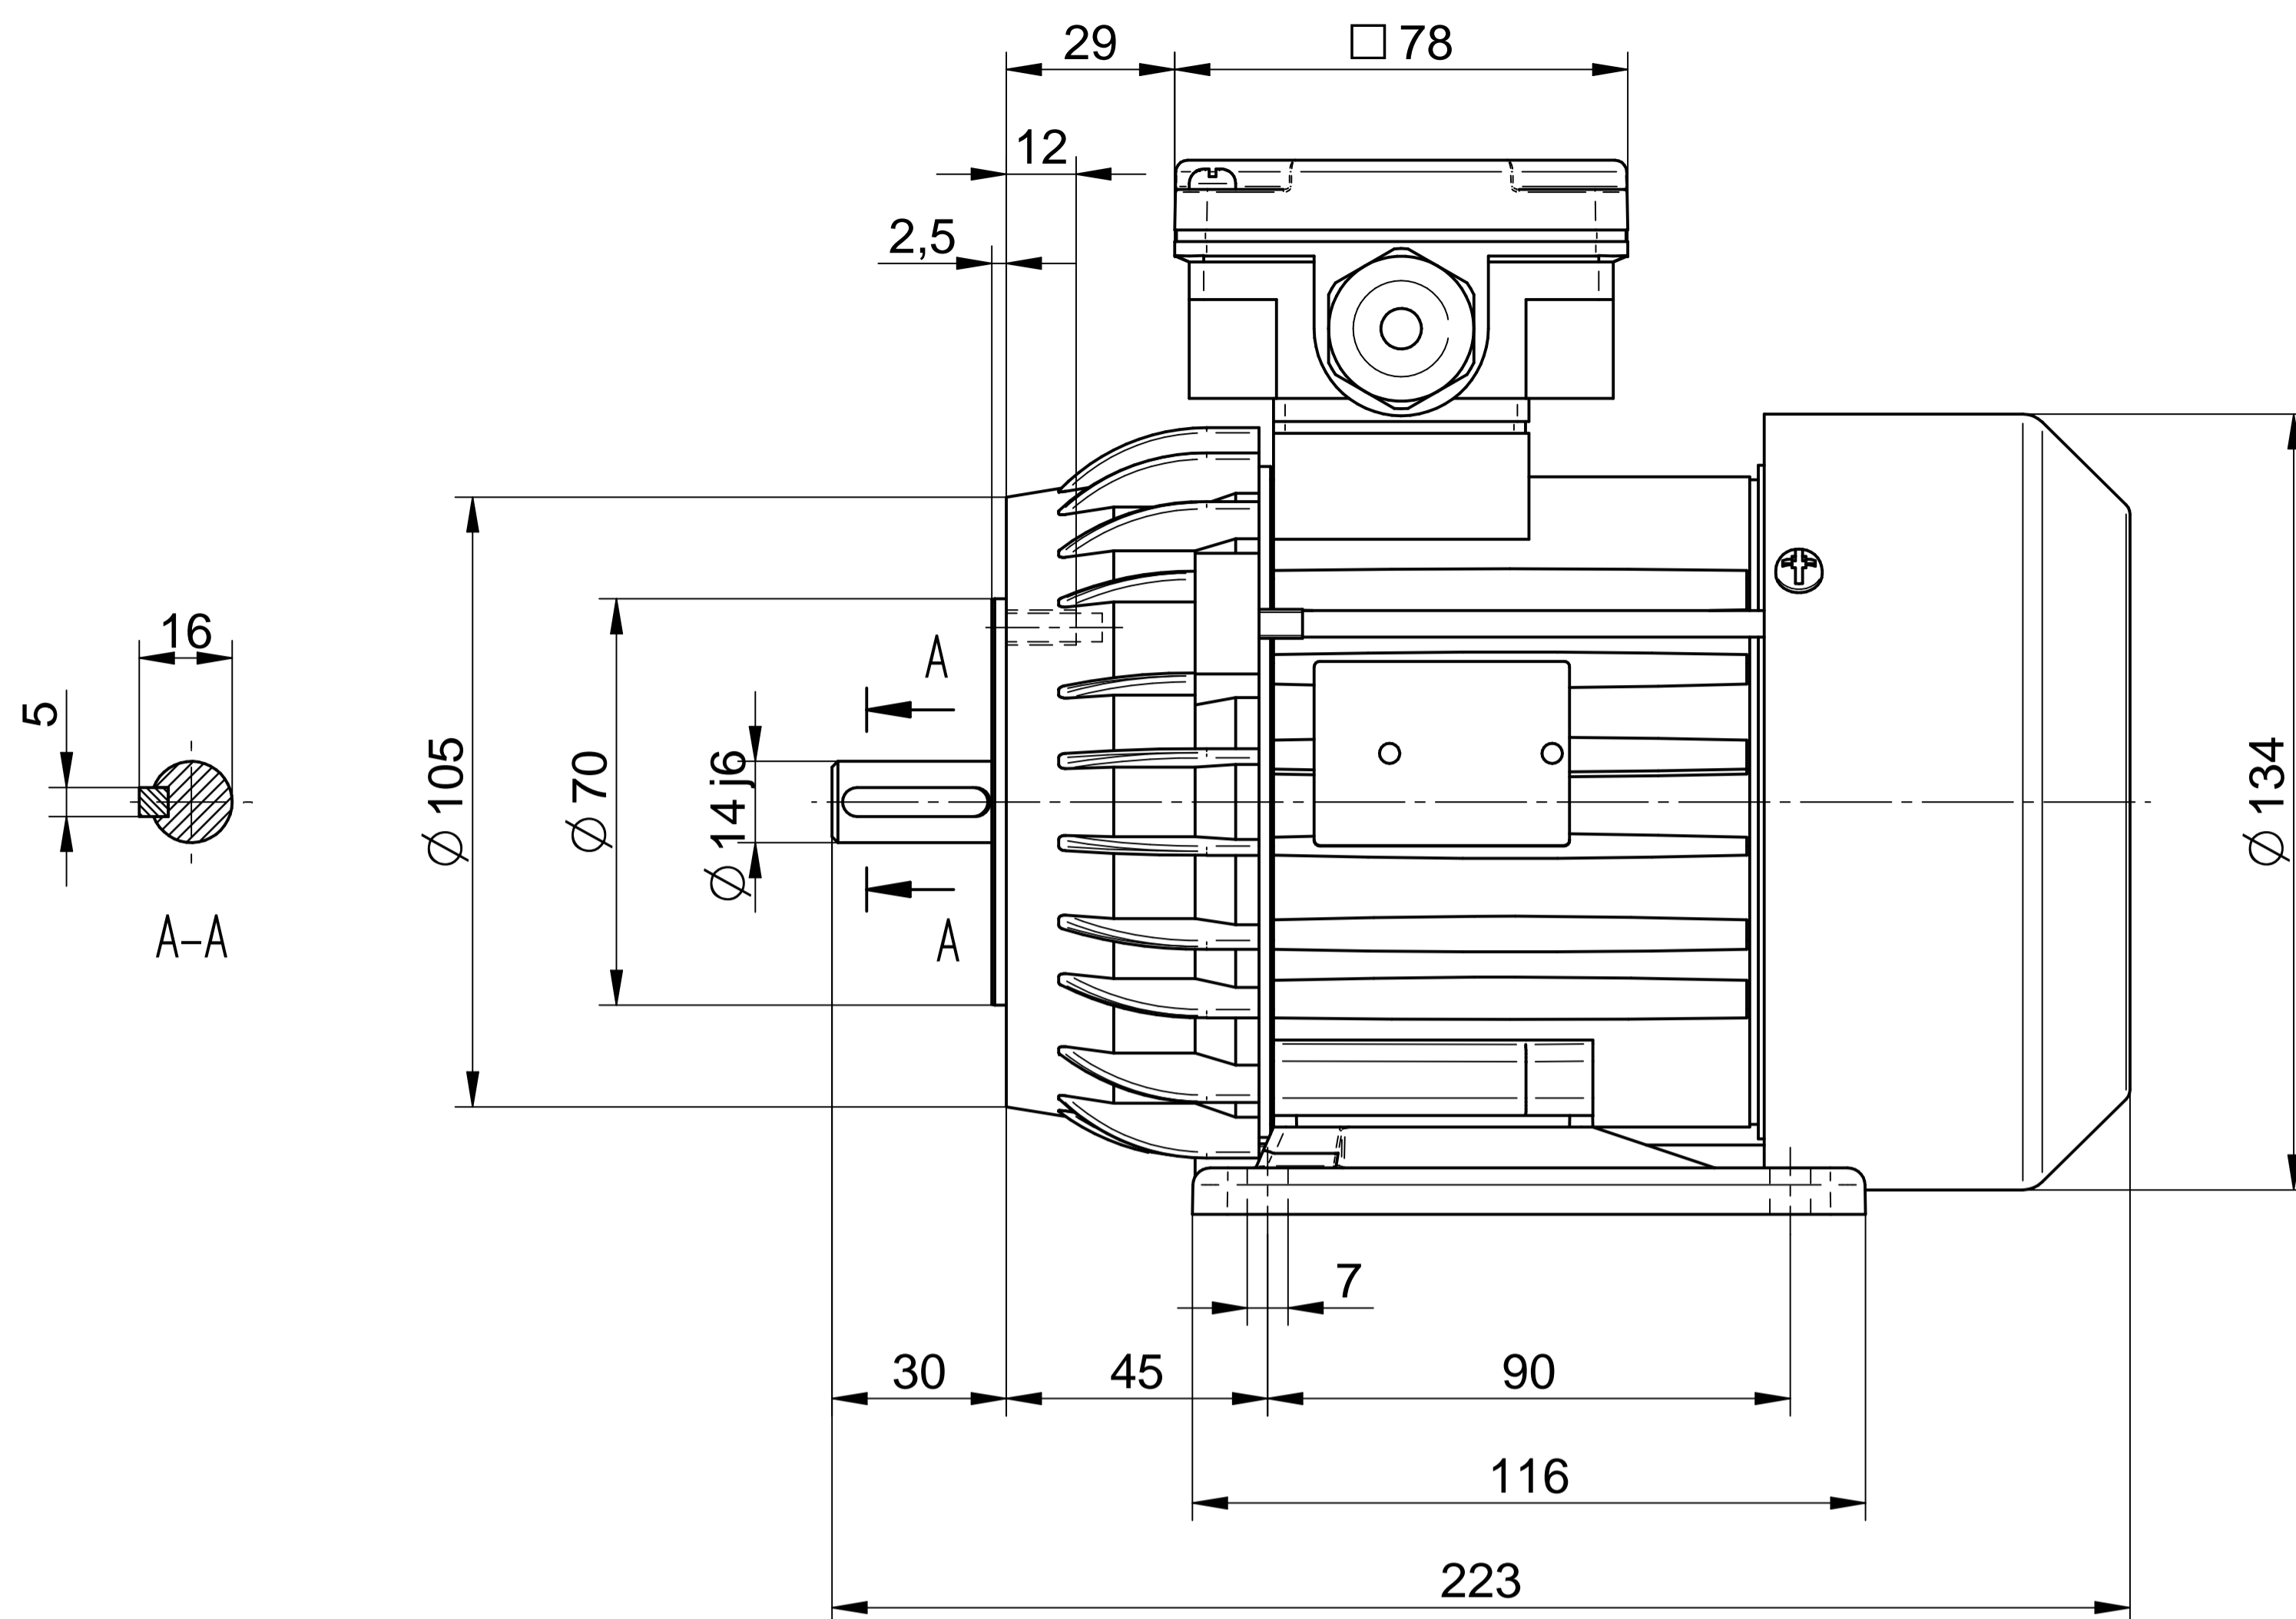

Cantoni®
GROUP

BESEL S.A.
FABRYKA SILNIKÓW ELEKTRYCZNYCH

Motor type

Sh71-8A

Scale

1:1

Cantoni®
GROUP

BESEL S.A.
FABRYKA SILNIKÓW ELEKTRYCZNYCH

Motor type

SLh71-8A2

Scale

1:1

Cantoni®
GROUP

BESEL S.A.
FABRYKA SILNIKÓW ELEKTRYCZNYCH

Motor type

SLh71-8A1

Scale

1:1

Cantoni®
GROUP

BESEL S.A.
FABRYKA SILNIKÓW ELEKTRYCZNYCH

Motor type

SKh71-8A

Scale

1:1