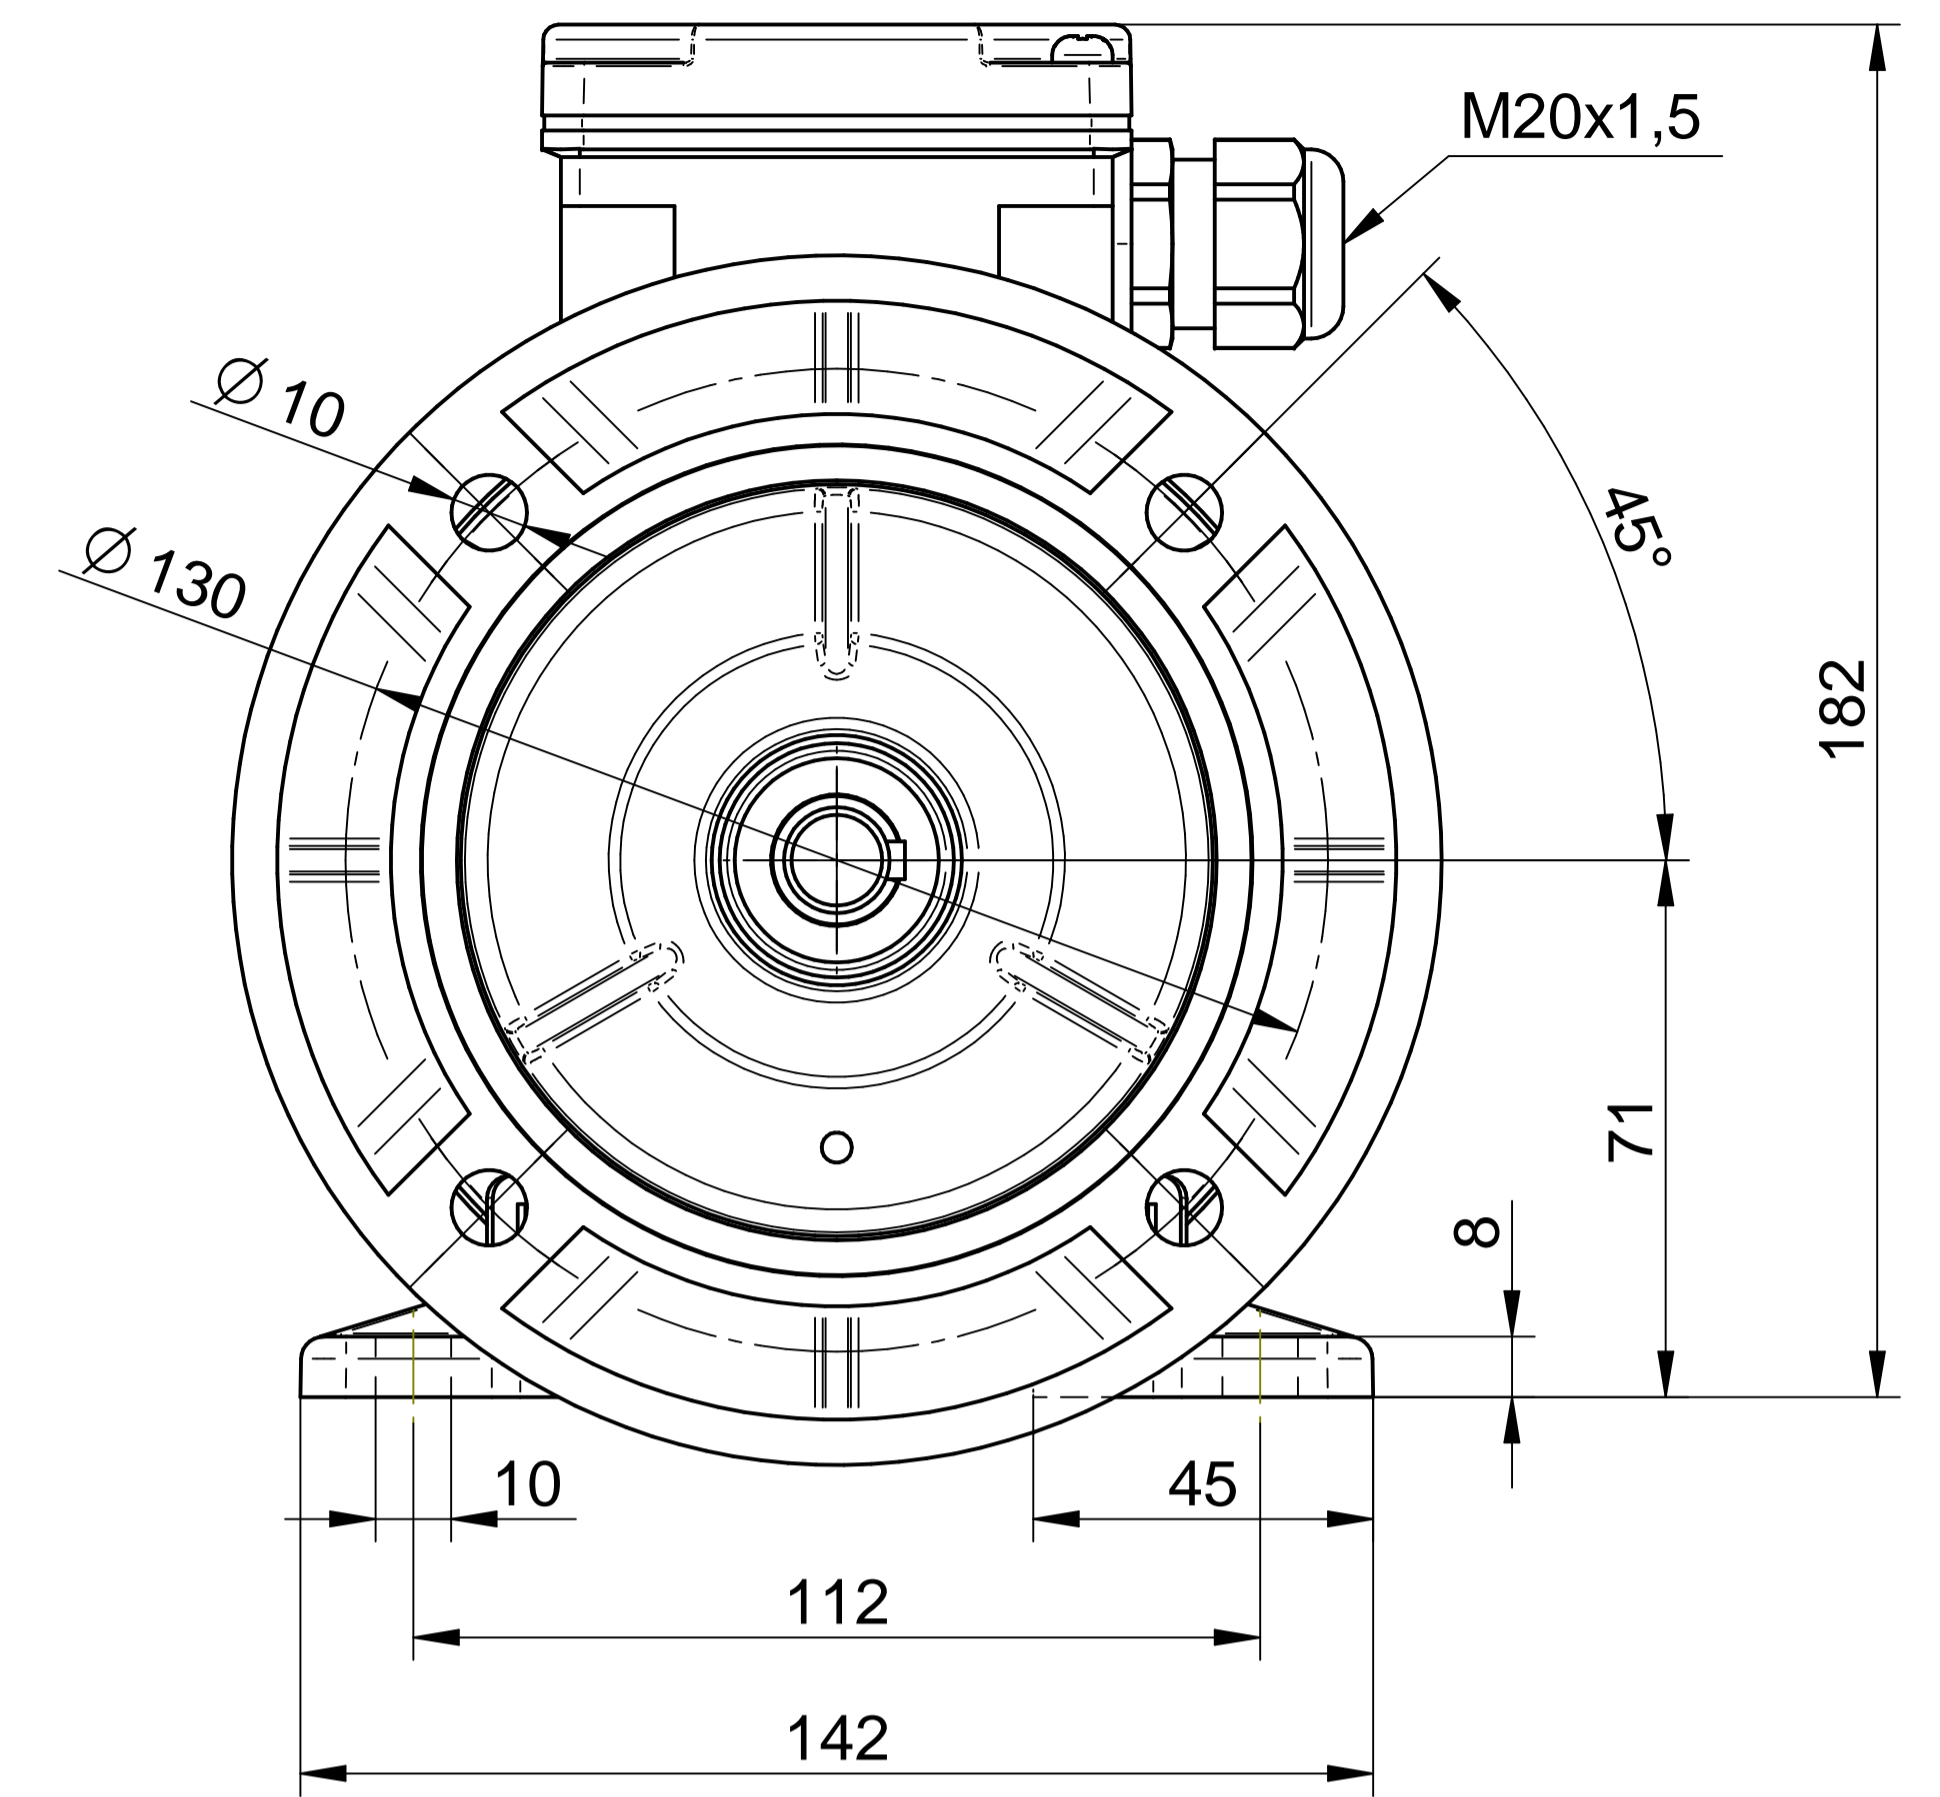

Scale

1:1

Cantoni®
GROUP

BESEL S.A.
FABRYKA SILNIKÓW ELEKTRYCZNYCH

Motor type

SKh71-8A

Scale

1:1