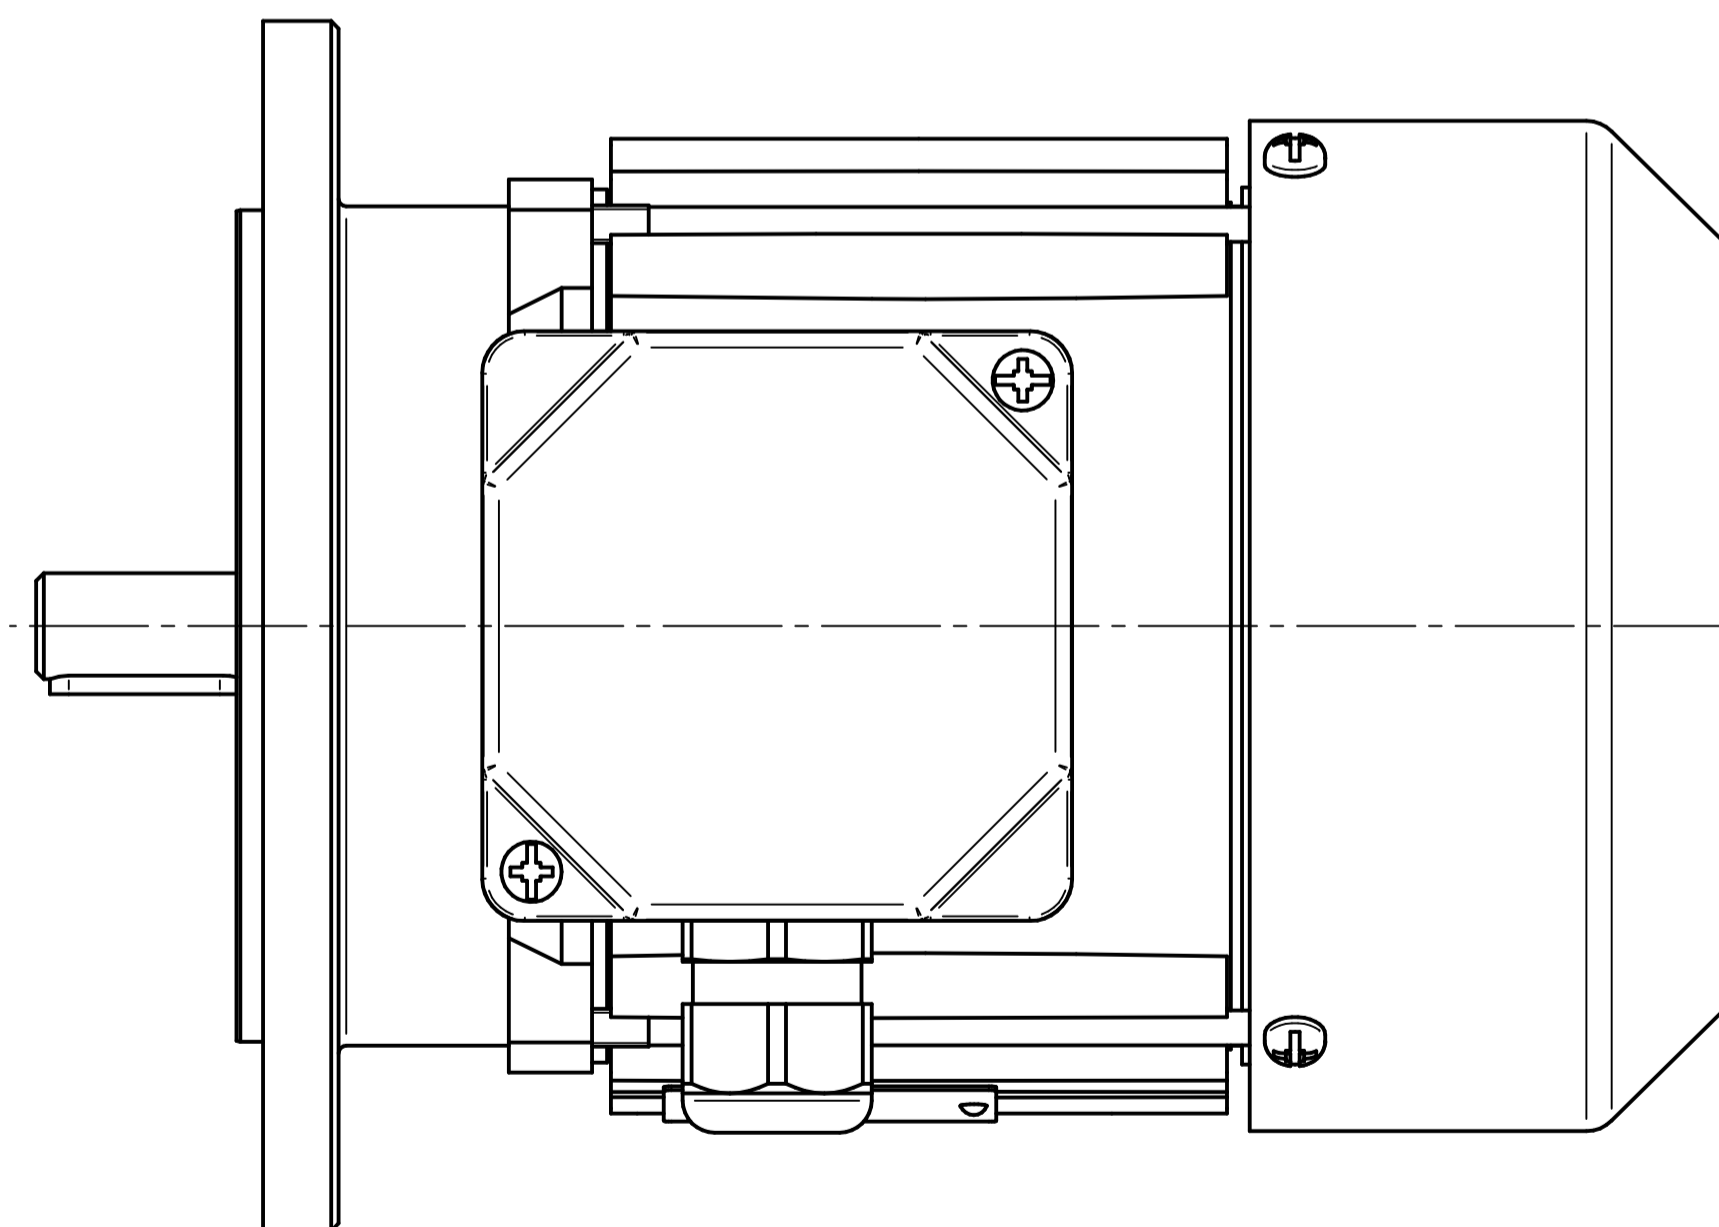

Cantoni®
GROUP

BESEL S.A.
FABRYKA SILNIKÓW ELEKTRYCZNYCH

Motor type

SKh71-8A

Scale

1:1