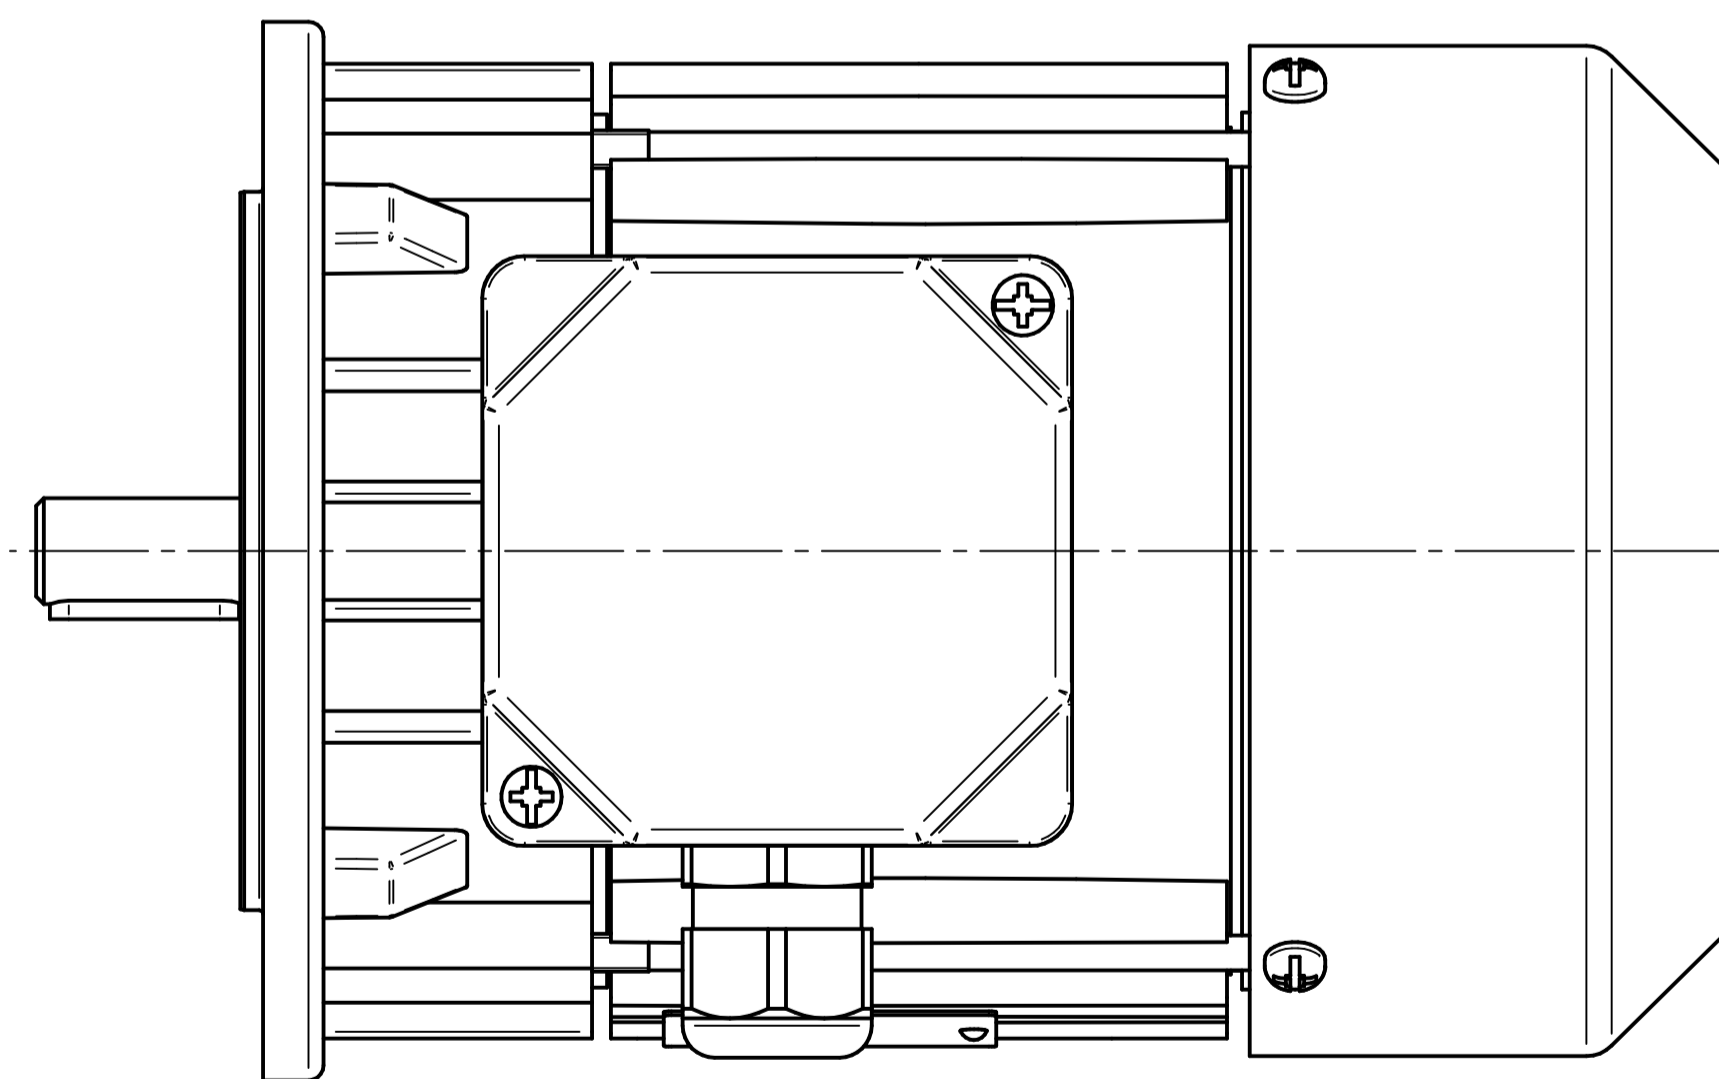

Scale

1:1

Cantoni®
GROUP

BESEL S.A.
FABRYKA SILNIKÓW ELEKTRYCZNYCH

Motor type

SKh71-8A

Scale

1:1