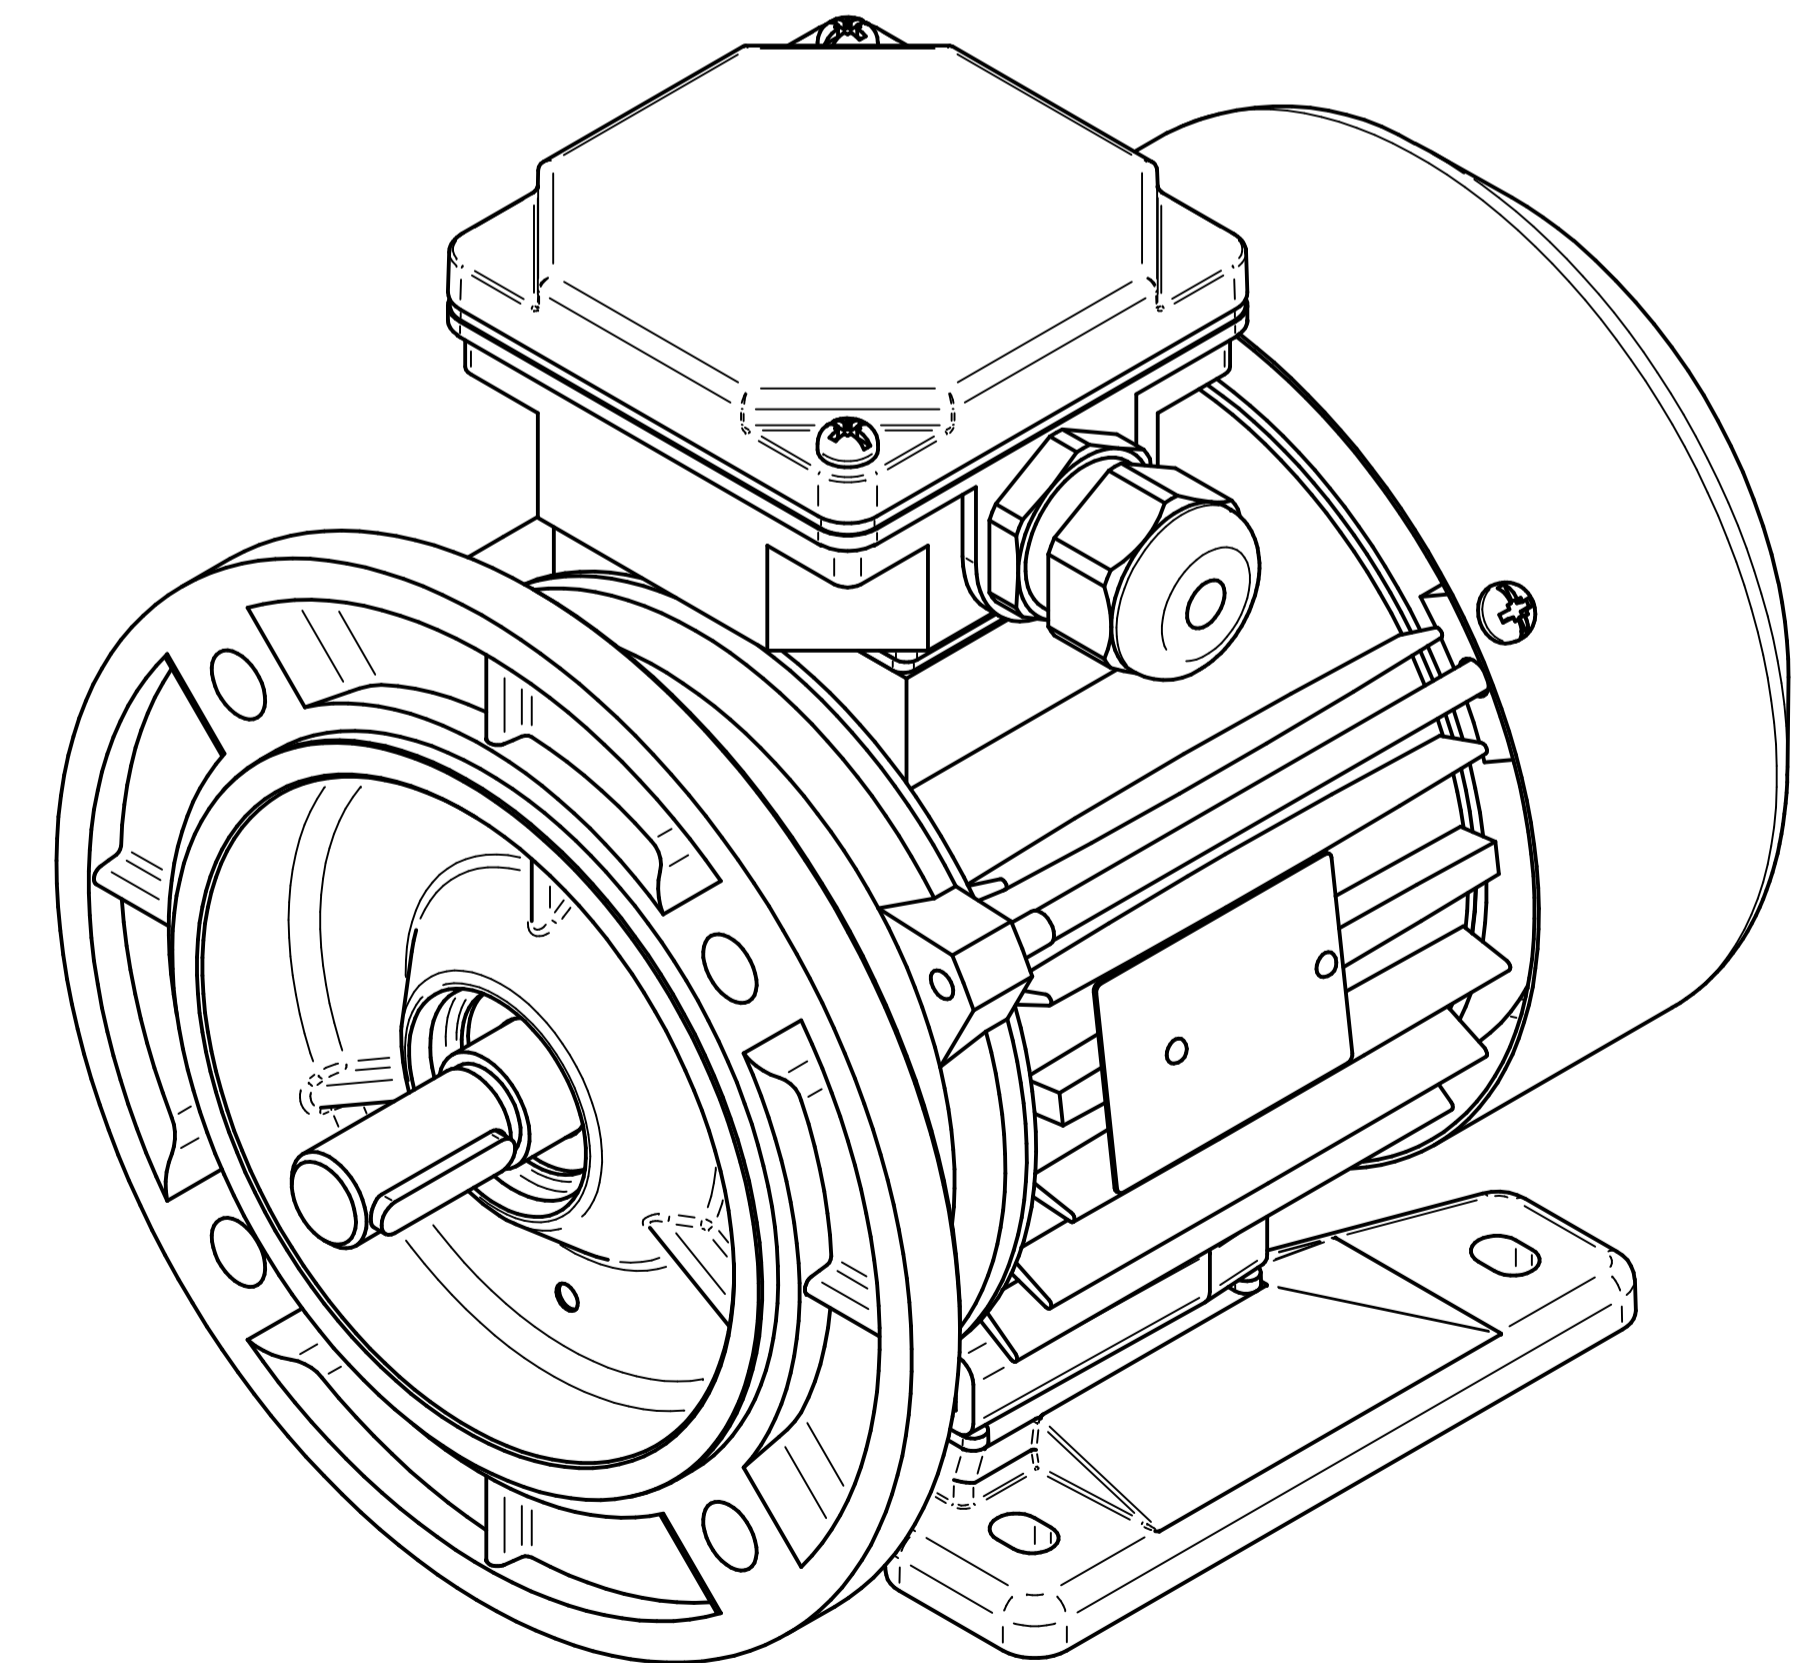

Scale

1:1

Cantoni®
GROUP

BESEL S.A.
FABRYKA SILNIKÓW ELEKTRYCZNYCH

Motor type

SKh71-8A

Scale

1:1