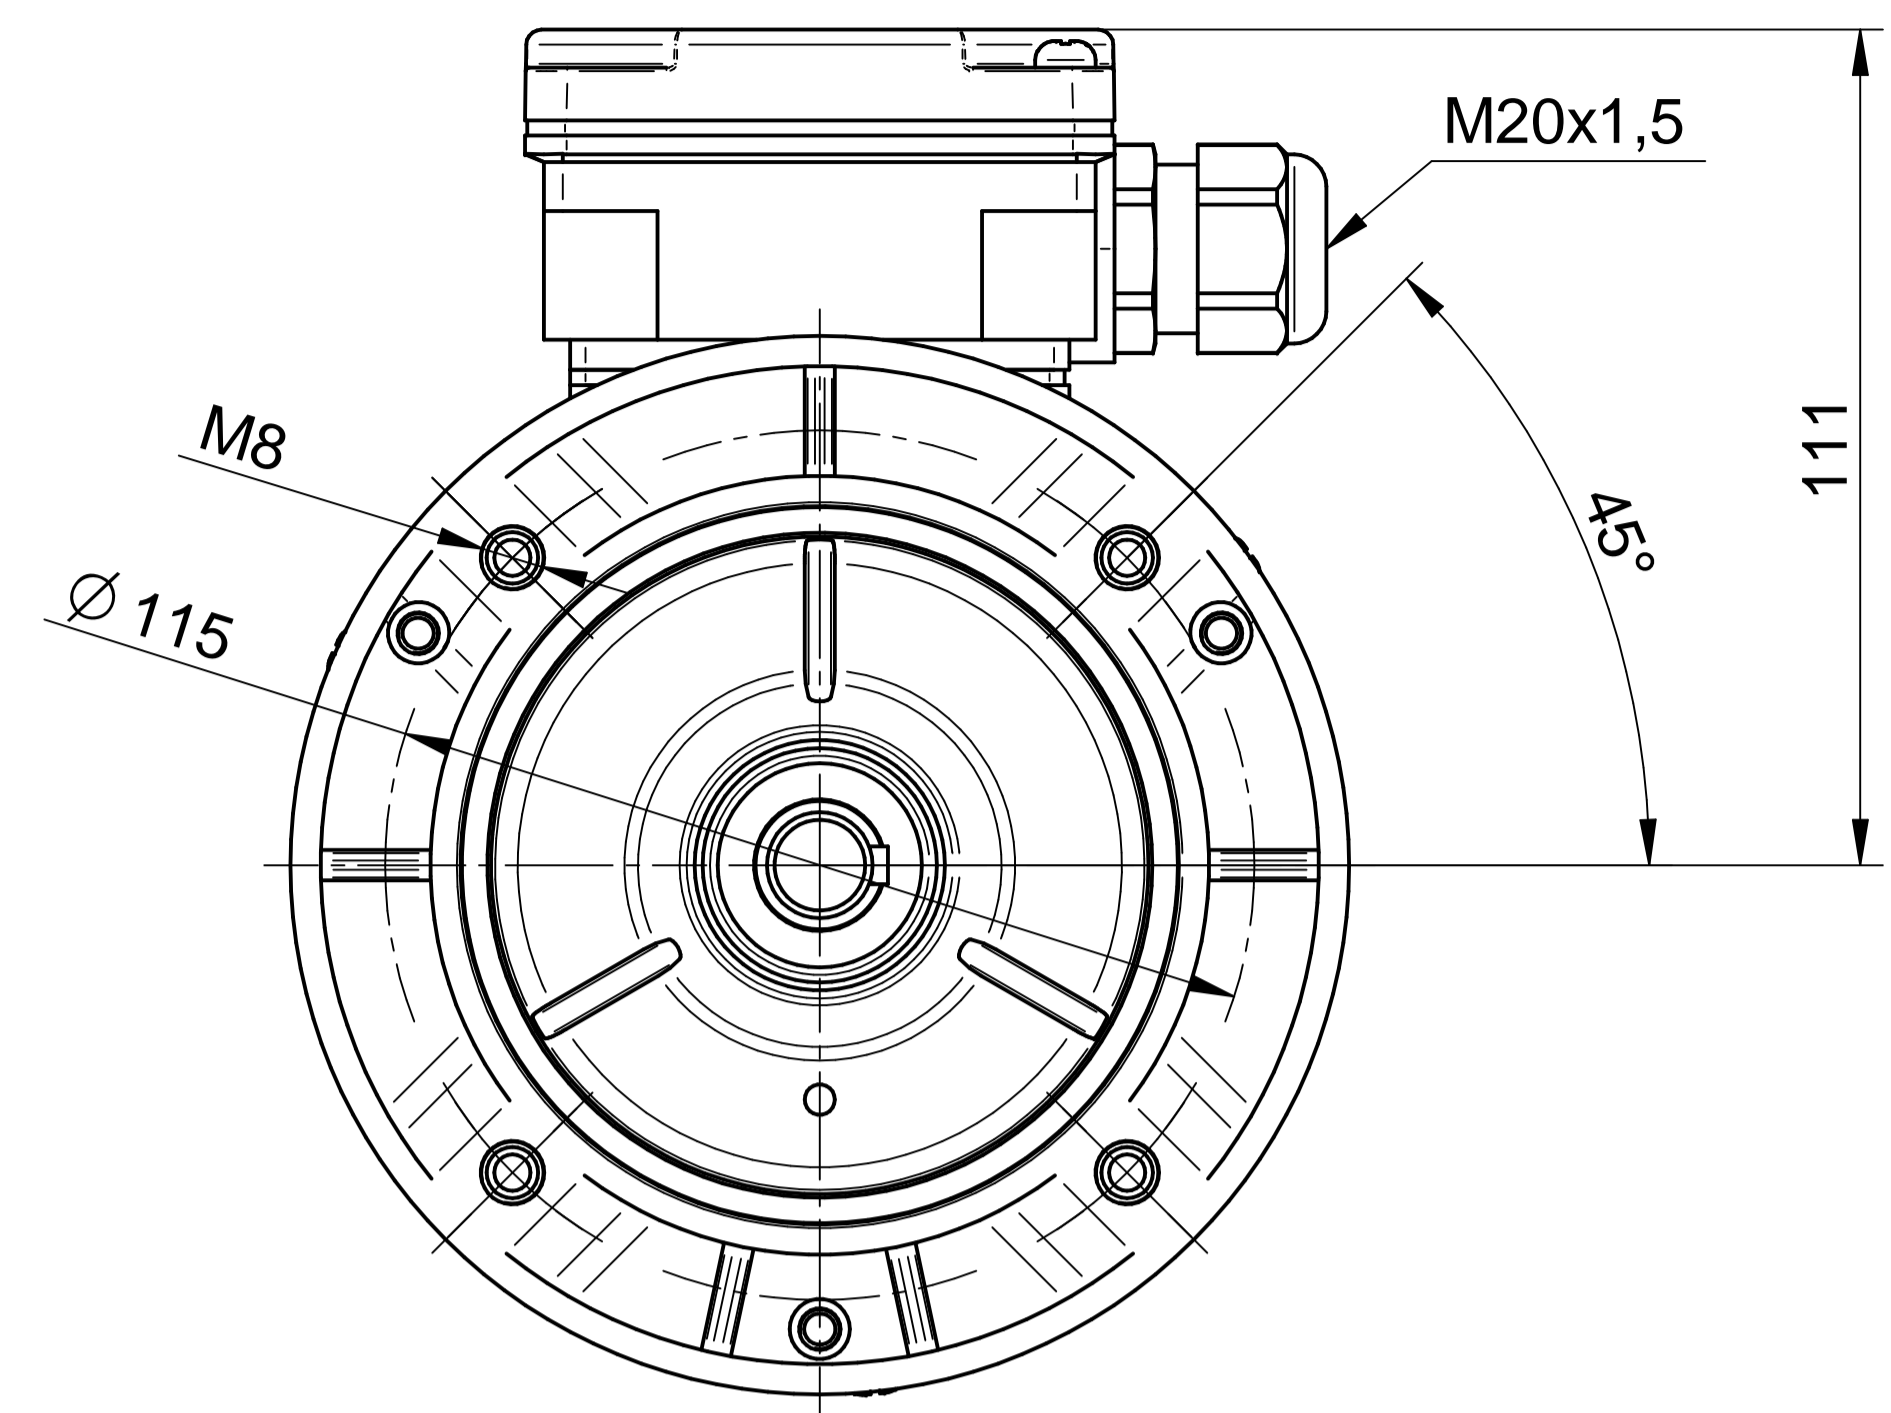

Scale

1:1

Cantoni®
GROUP

BESEL S.A.
FABRYKA SILNIKÓW ELEKTRYCZNYCH

Motor type

SKh71-8A

Scale

1:1