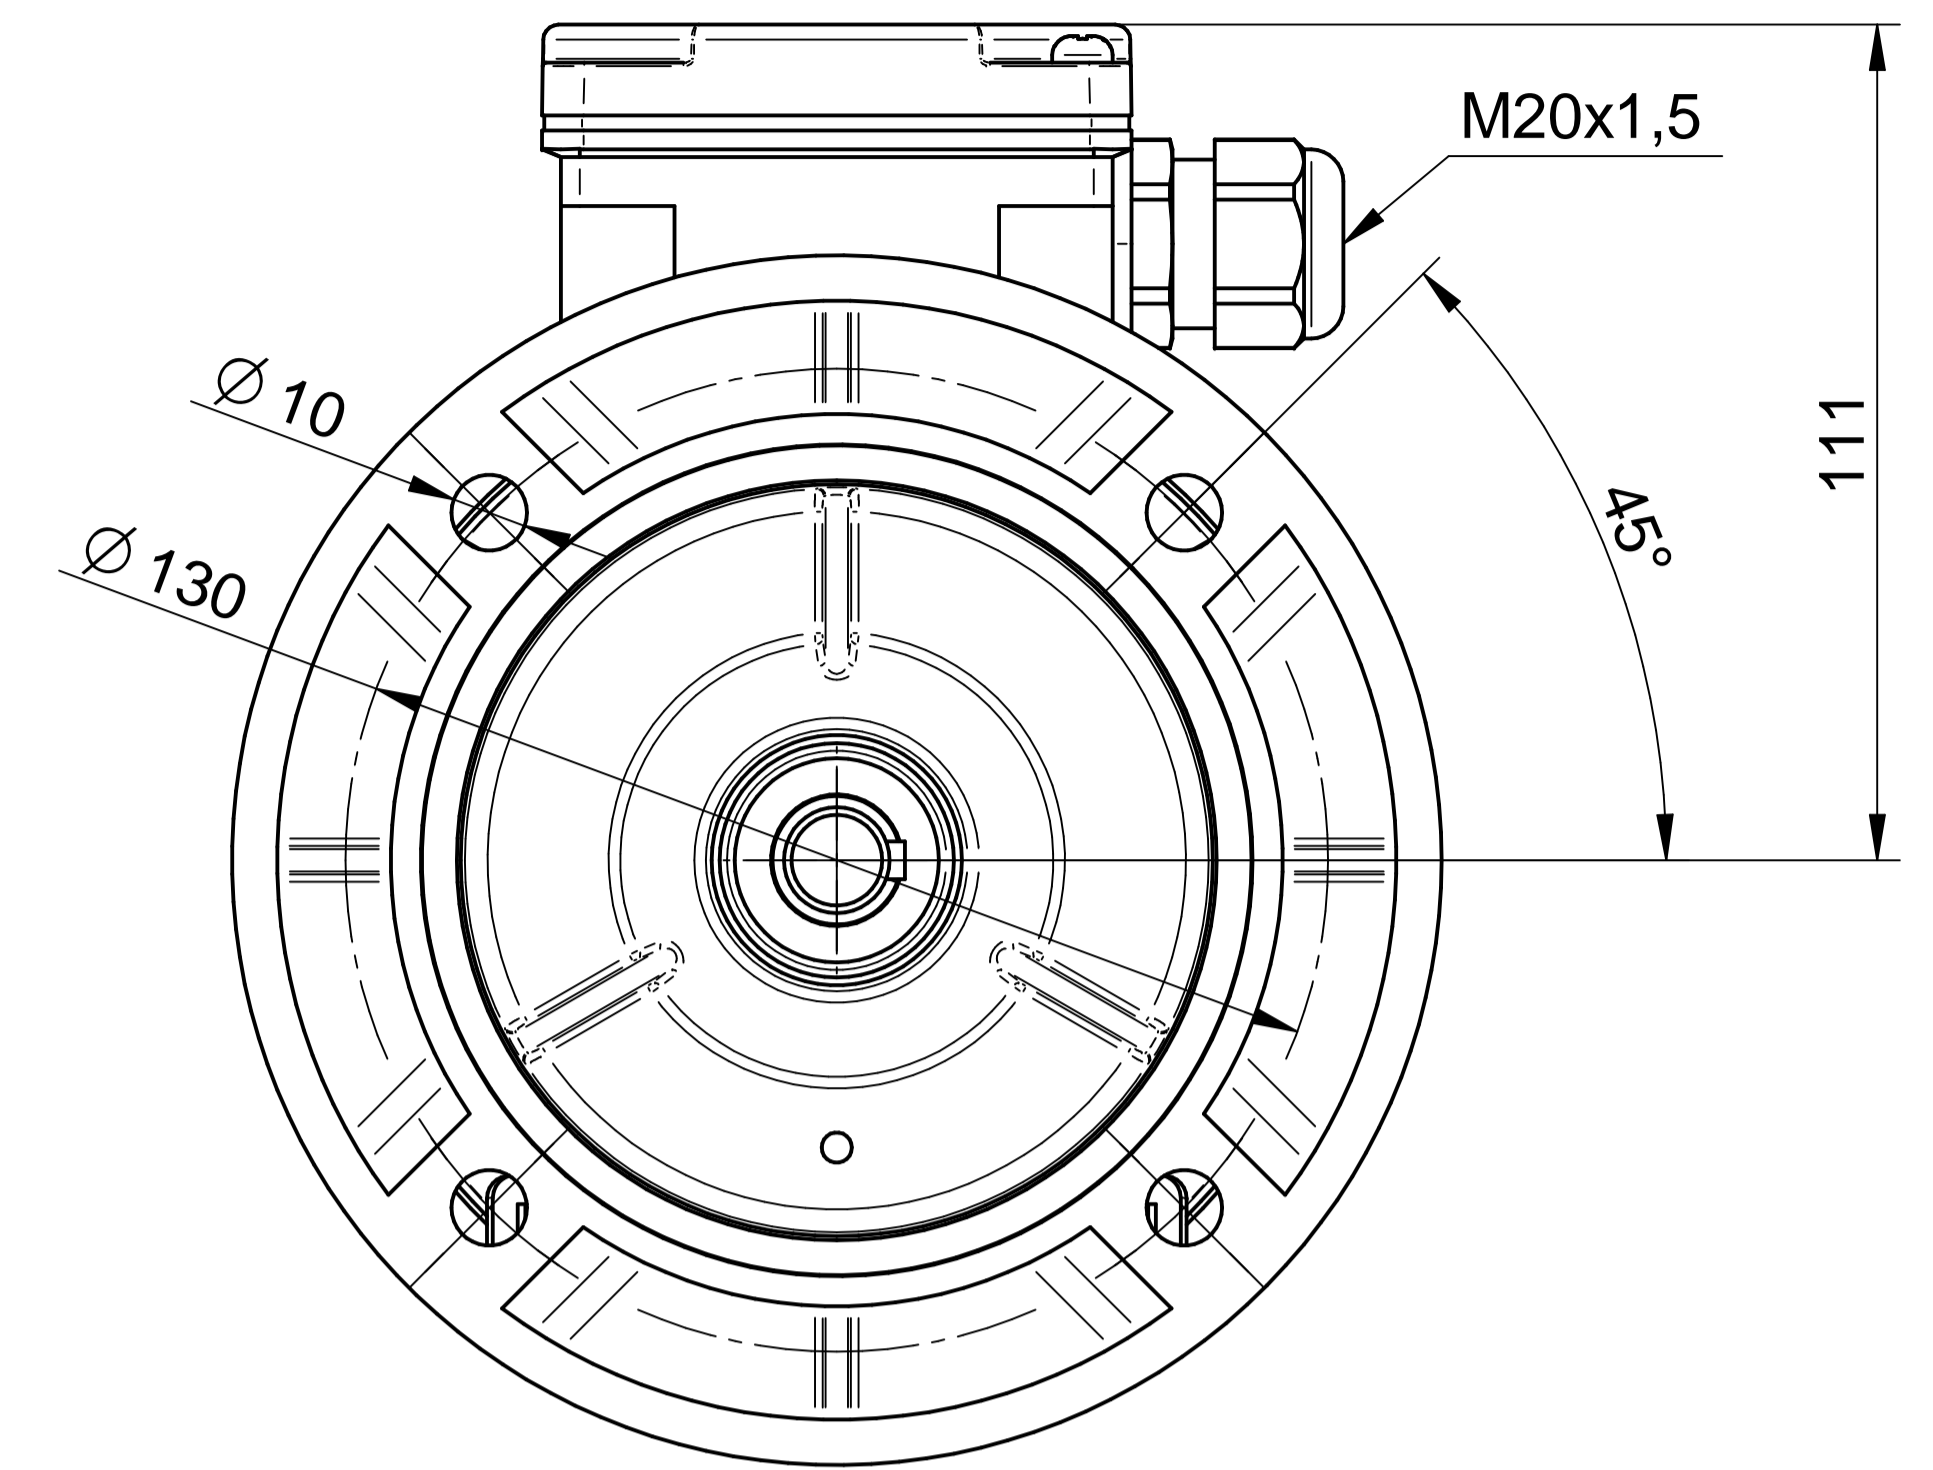

Cantoni®
GROUP

BESEL S.A.
FABRYKA SILNIKÓW ELEKTRYCZNYCH

Motor type

SKh71-8A

Scale

1:1