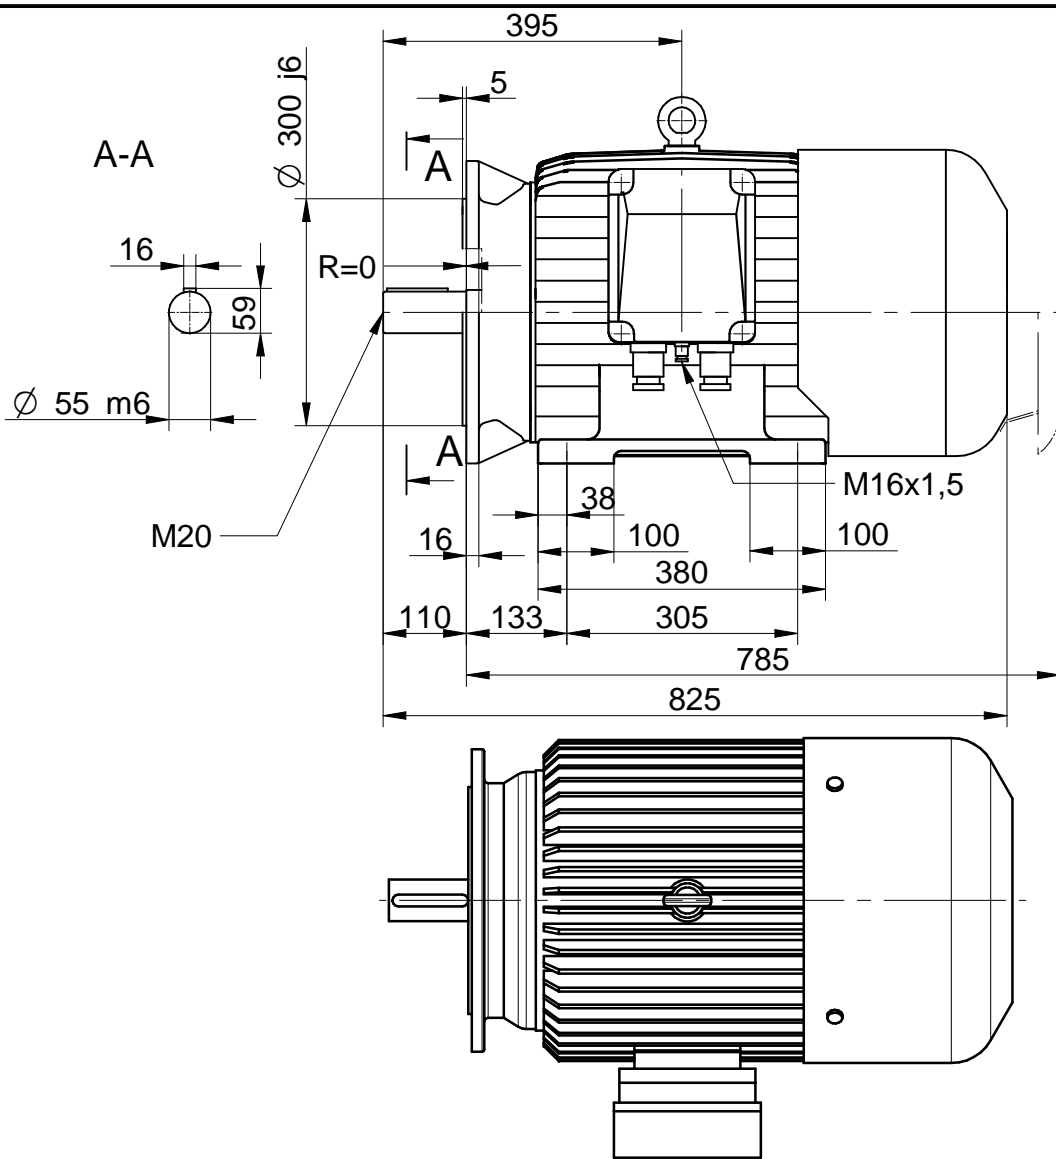

**CELMA**  
**indukta**

*Cantoni*  
GROUP

Motor type

**2Sg 200 L2-12**

2016-09-19

Drawing no.

**S05-550...557-000**

Scale

**1:10**

**CELMA**  
**indukta**

*Cantoni*  
GROUP

Motor type

**2SLg 200 L2-12**

2016-09-19

Drawing no.

**S05-558...563-000**

Scale

**1:10**

**CELMA**  
**indukta**

*Cantoni*  
GROUP

Motor type

**2SKg 200 L2-12**

2016-09-16

Drawing no.

**S05-564...570-000**

Scale

**1:10**