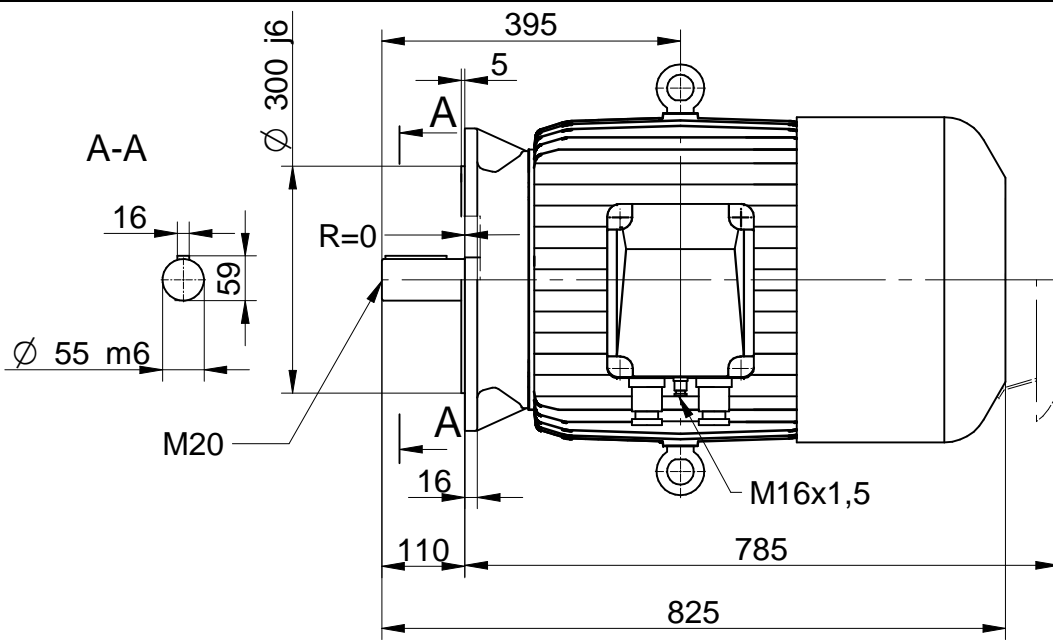

**CELMA**  
**indukta**

*Cantoni*  
GROUP

Motor type

**2Sg 200 L2-12**

2016-09-19

Drawing no.

**S05-550...557-000**

Scale

**1:10**

**CELMA**  
**indukta**

*Cantoni*  
GROUP

Motor type

**2SLg 200 L2-12**

2016-09-19

Drawing no.

**S05-558...563-000**

Scale

**1:10**

**CELMA**  
**indukta**

*Cantoni*  
GROUP

Motor type

**2SKg 200 L2-12**

2016-09-16

Drawing no.

**S05-564...570-000**

Scale

**1:10**