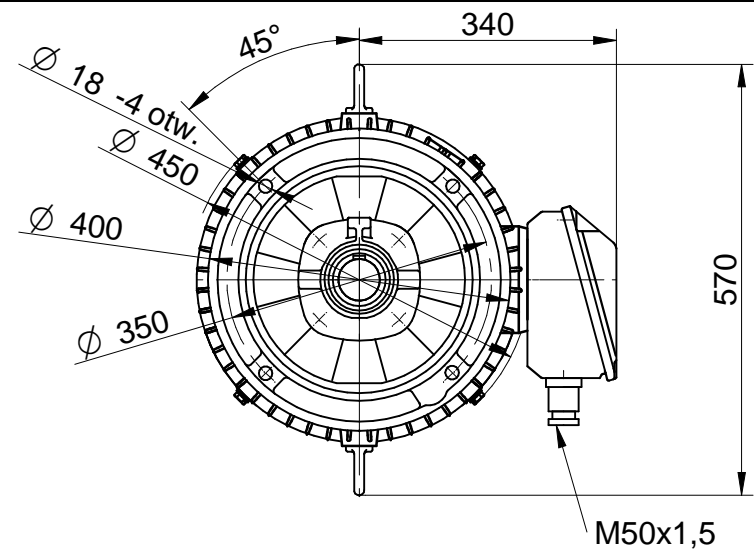

**1:10**

**CELMA**  
**indukta**

*Cantoni*  
GROUP

Motor type

**2SLg 200 L2-12**

2016-09-19

Drawing no.

**S05-558...563-000**

Scale

**1:10**

**CELMA**  
**indukta**

*Cantoni*  
GROUP

Motor type

**2SKg 200 L2-12**

2016-09-16

Drawing no.

**S05-564...570-000**

Scale

**1:10**