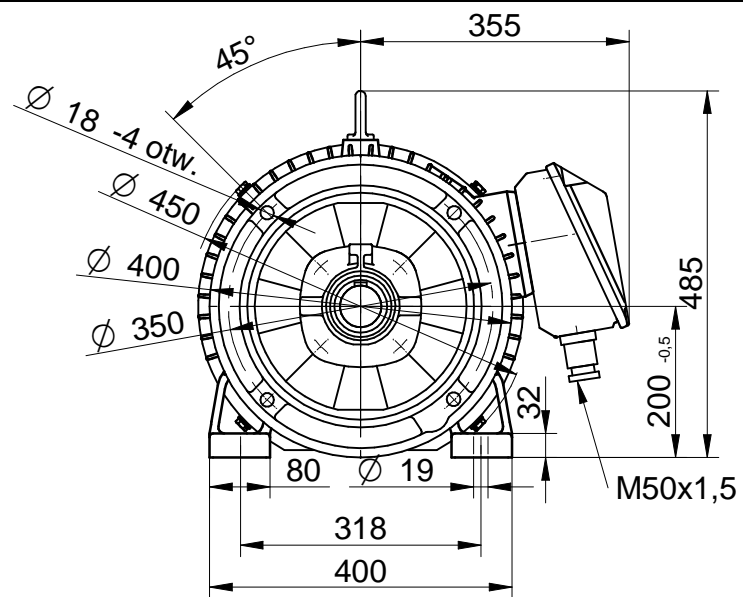

**CELMA**  
**indukta**

*Cantoni*  
GROUP

Motor type

**2Sg 200 L2-12**

2016-09-19

Drawing no.

**S05-550...557-000**

Scale

**1:10**

**CELMA**  
**indukta**

*Cantoni*  
GROUP

Motor type

**2SLg 200 L2-12**

2016-09-19

Drawing no.

**S05-558...563-000**

Scale

**1:10**

**CELMA**  
**indukta**

*Cantoni*  
GROUP

Motor type

**2SKg 200 L2-12**

2016-09-16

Drawing no.

**S05-564...570-000**

Scale

**1:10**