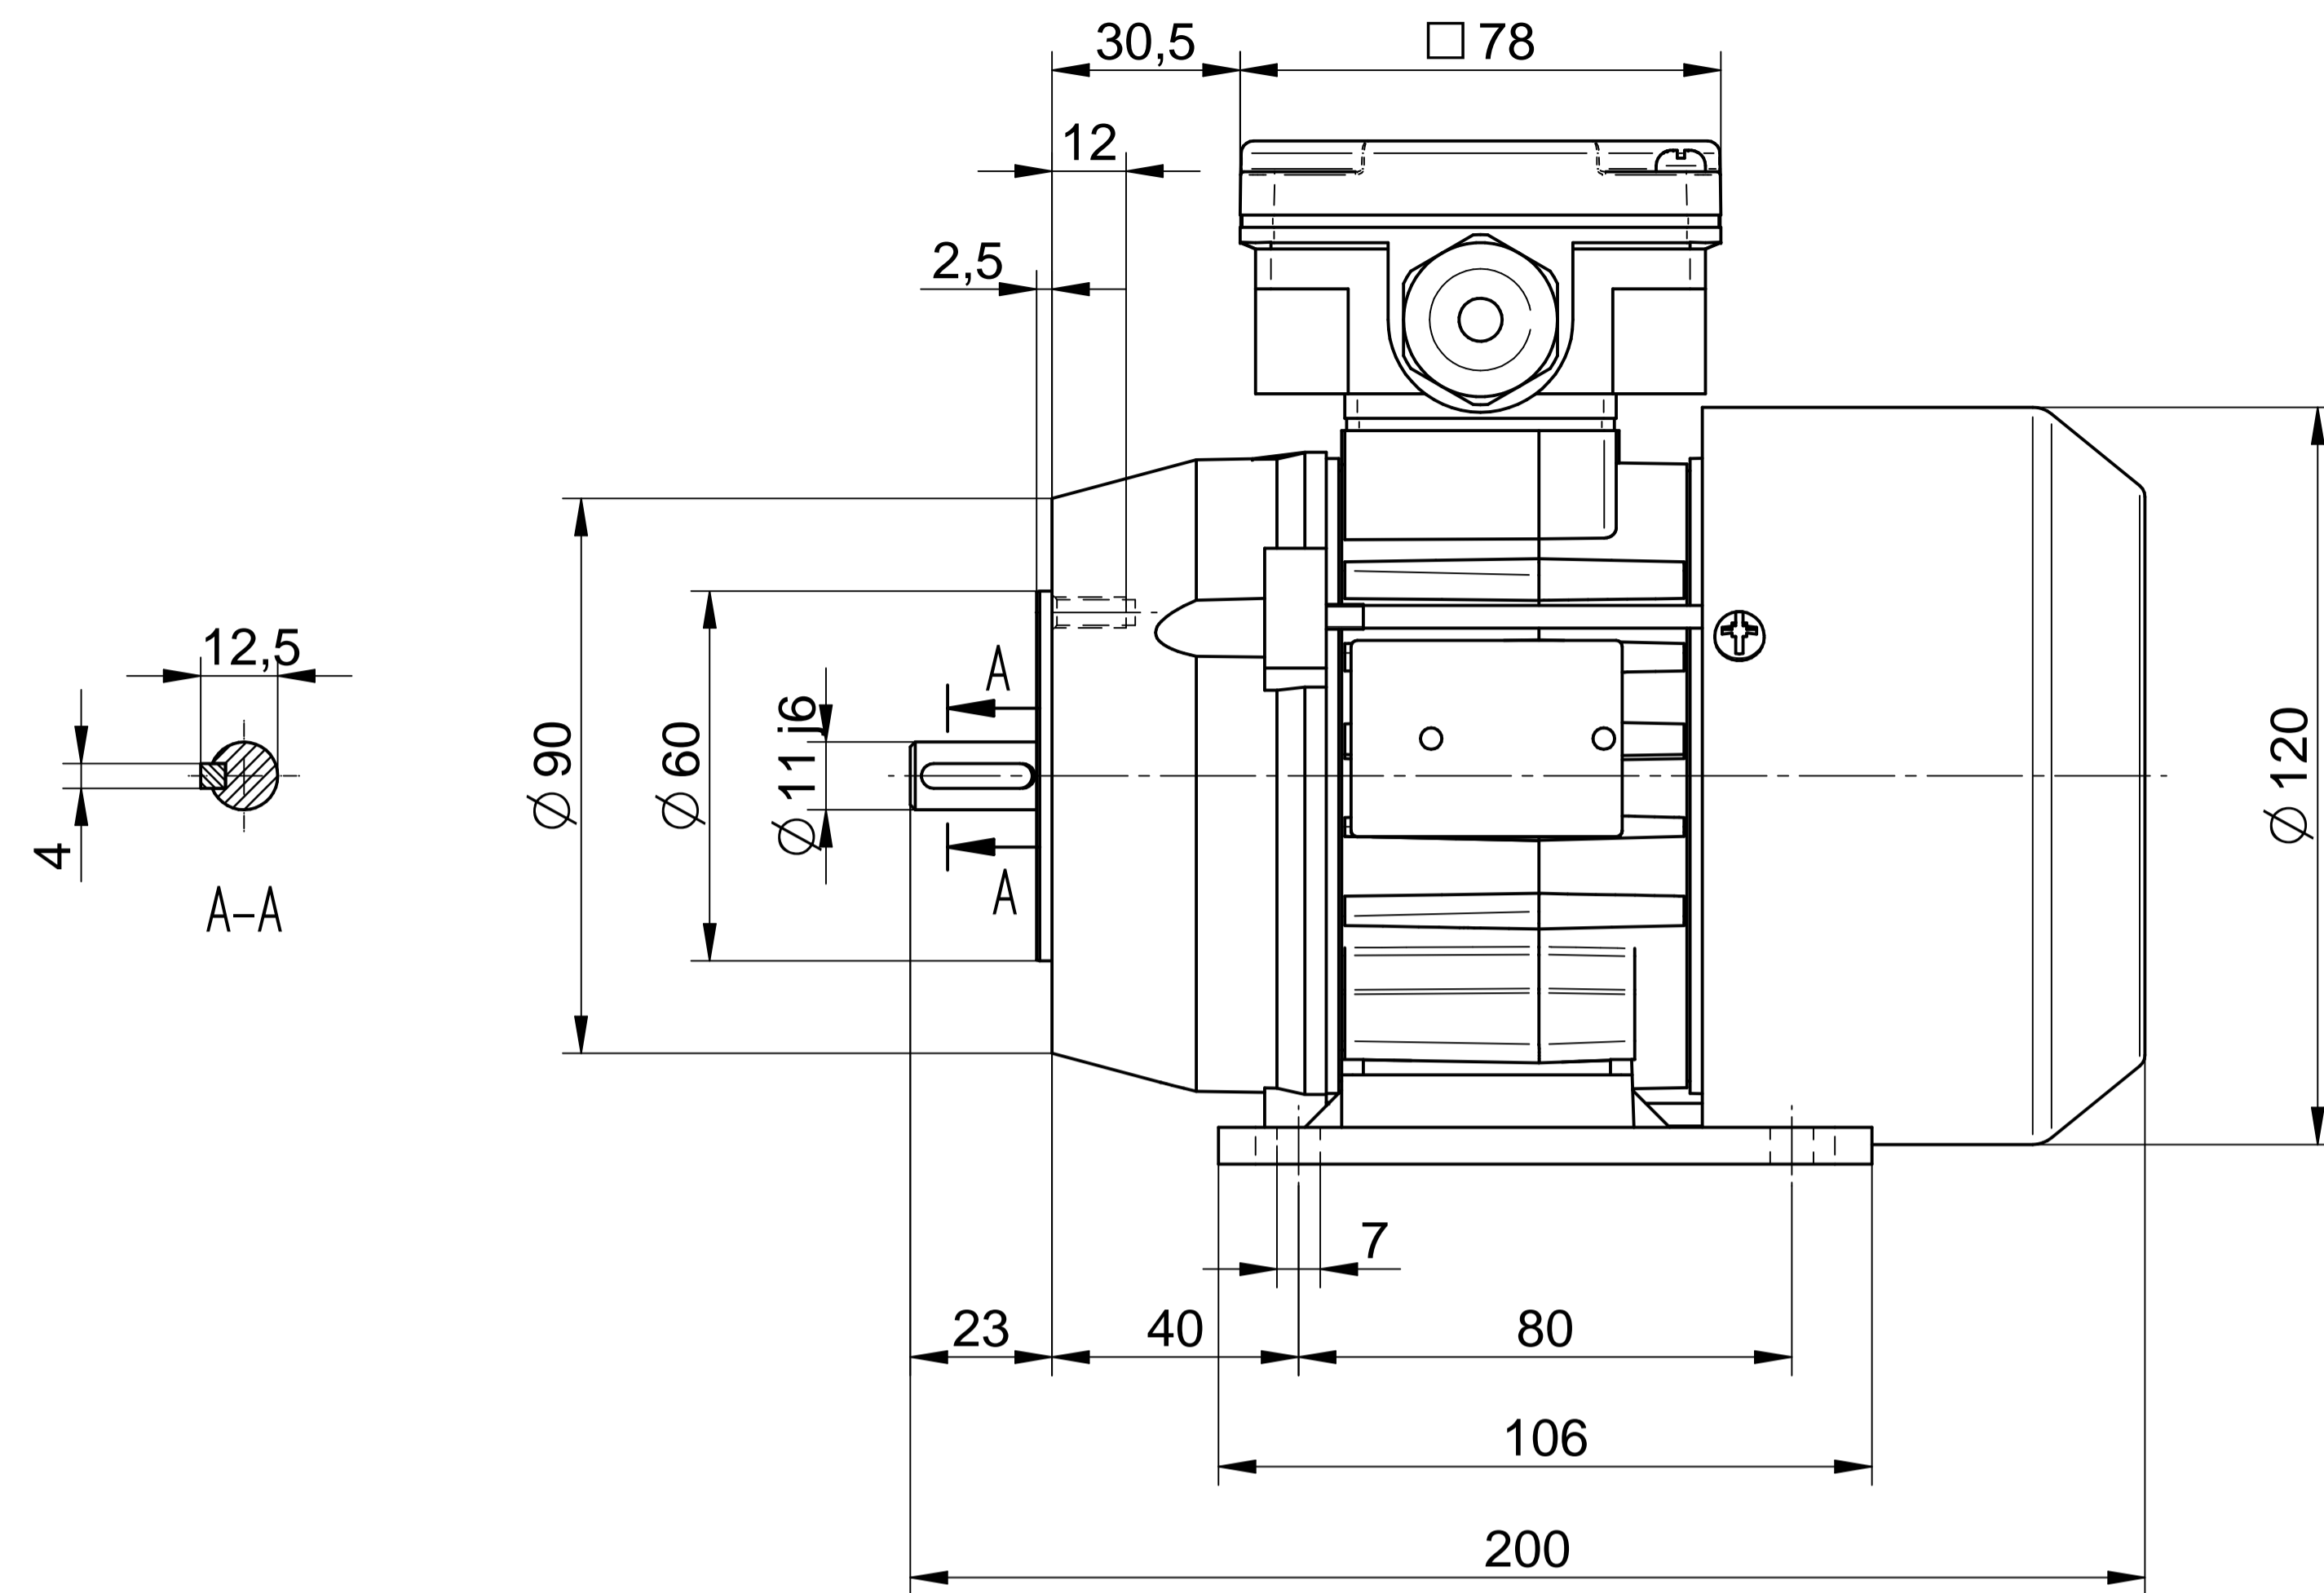

Cantoni®
GROUP

BESEL S.A.
FABRYKA SILNIKÓW ELEKTRYCZNYCH

Motor type

Sh63-8A

Scale

1:1

Cantoni®
GROUP

BESEL S.A.
FABRYKA SILNIKÓW ELEKTRYCZNYCH

Motor type

SLh63-8A2

Scale

1:1

Cantoni®
GROUP

BESEL S.A.
FABRYKA SILNIKÓW ELEKTRYCZNYCH

Motor type

SLh63-8A1

Scale

1:1

Cantoni®
GROUP

BESEL S.A.
FABRYKA SILNIKÓW ELEKTRYCZNYCH

Motor type

SKh63-8A

Scale

1:1

Scale

1:1