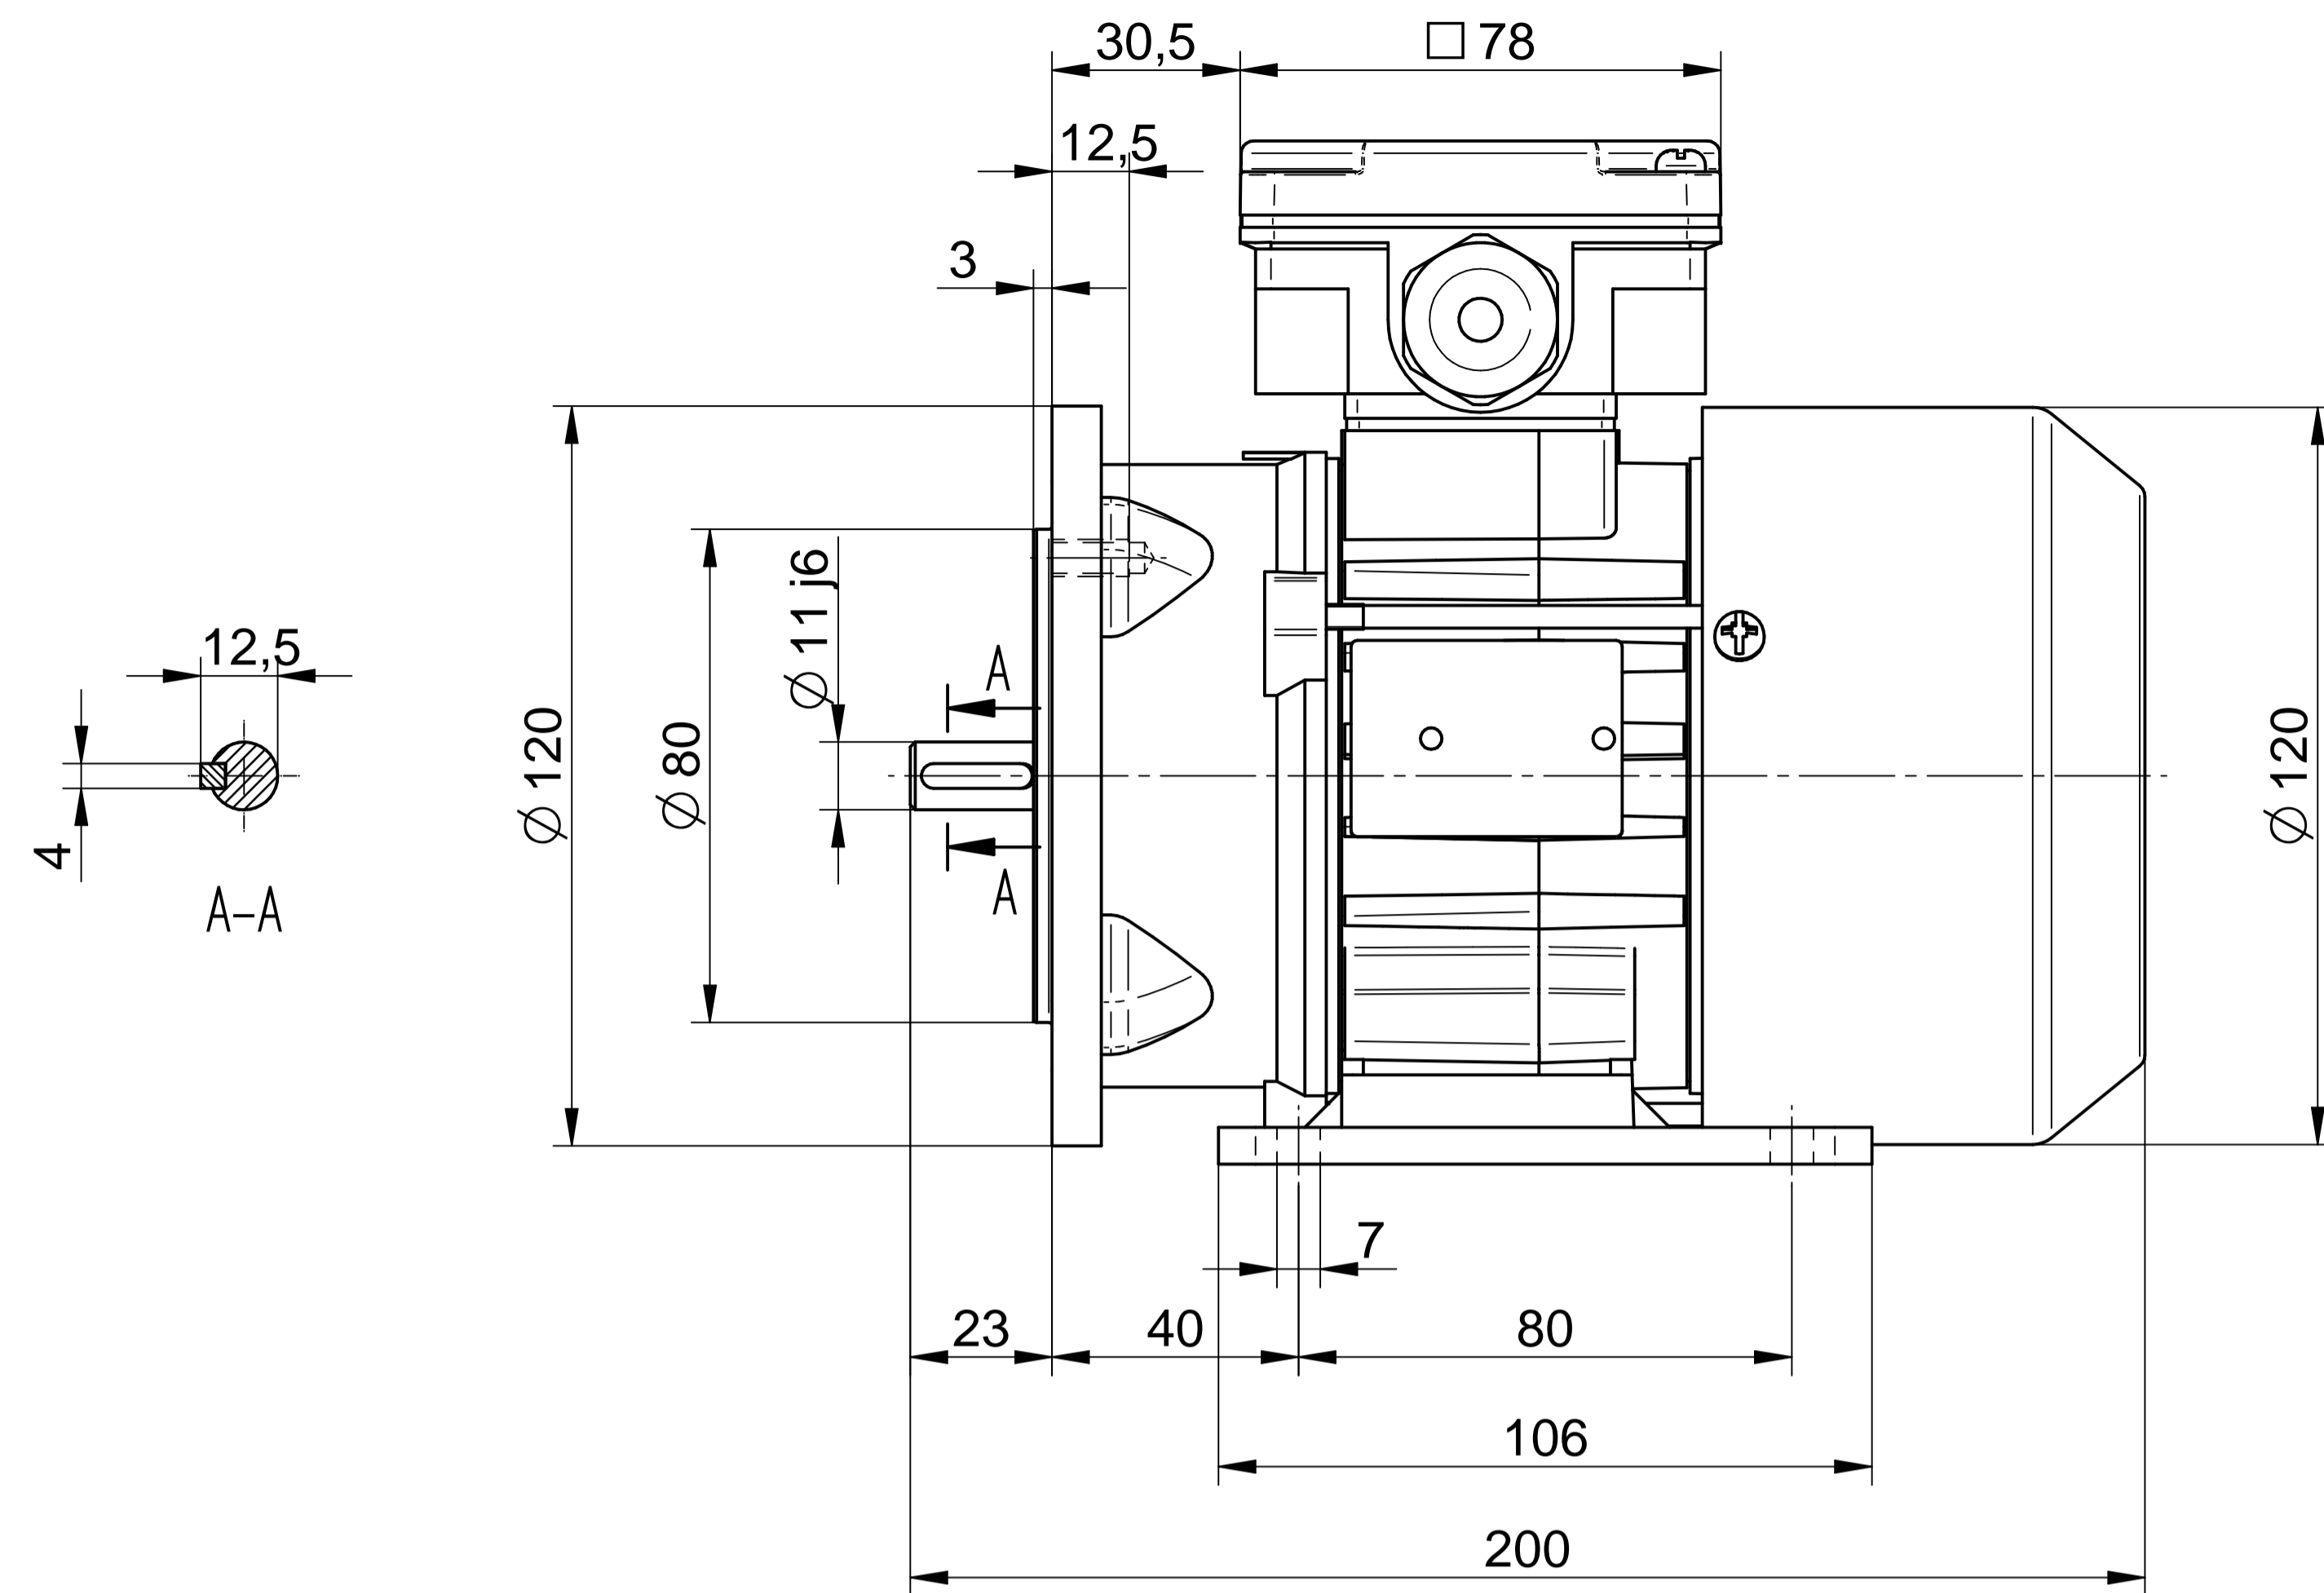

Cantoni®
GROUP

BESEL S.A.
FABRYKA SILNIKÓW ELEKTRYCZNYCH

Motor type

Sh63-8A

Scale

1:1

Cantoni®
GROUP

BESEL S.A.
FABRYKA SILNIKÓW ELEKTRYCZNYCH

Motor type

SLh63-8A2

Scale

1:1

Cantoni®
GROUP

BESEL S.A.
FABRYKA SILNIKÓW ELEKTRYCZNYCH

Motor type

SLh63-8A1

Scale

1:1

Cantoni®
GROUP

BESEL S.A.
FABRYKA SILNIKÓW ELEKTRYCZNYCH

Motor type

SKh63-8A

Scale

1:1

Scale

1:1