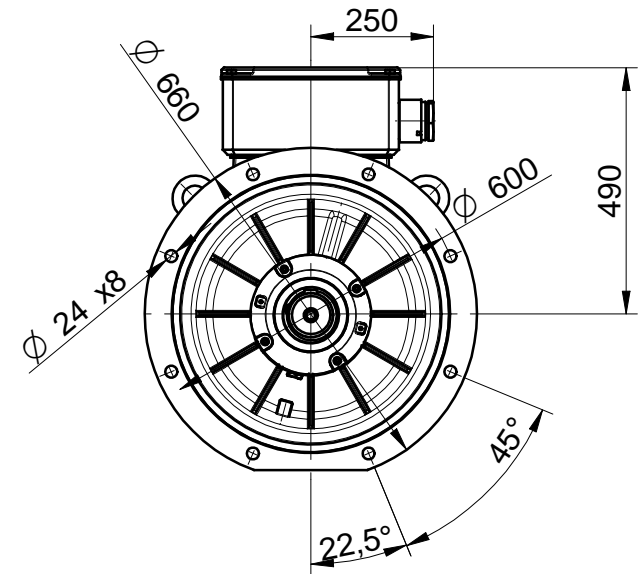

**CELMA**  
**indukta**

*Cantoni*  
GROUP

Motor type **(2,3)2SIE315M6D**

Drawing no. **S05-583-000**

2014-07-14

Scale **1:15**

**CELMA**  
**indukta**

*Cantoni*  
GROUP

Motor type **(2,3)2SIEK315M6D**

Drawing no. **S05-593-000**

2014-10-27

Scale **1:15**

**CELMA**  
indukta

*Cantoni*  
GROUP

Motor type **(2,3)2SIEL315M6D**

Drawing no. **S05-592-000**

2014-10-28

Scale **1:15**