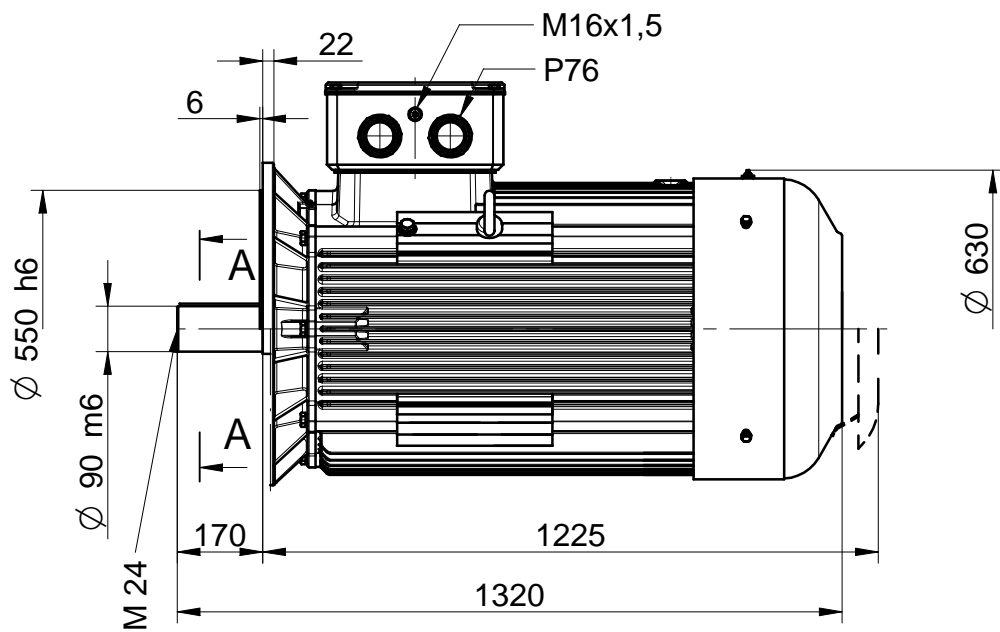

**CELMA**  
**indukta**

*Cantoni*  
GROUP

Motor type **(2,3)2SIE315M6D**

Drawing no. **S05-583-000**

2014-07-14

Scale **1:15**

**CELMA**  
**indukta**

*Cantoni*  
GROUP

Motor type **(2,3)2SIEK315M6D**

Drawing no. **S05-593-000**

2014-10-27

Scale **1:15**

**CELMA**  
indukta

*Cantoni*  
GROUP

Motor type **(2,3)2SIEL315M6D**

Drawing no. **S05-592-000**

2014-10-28

Scale **1:15**