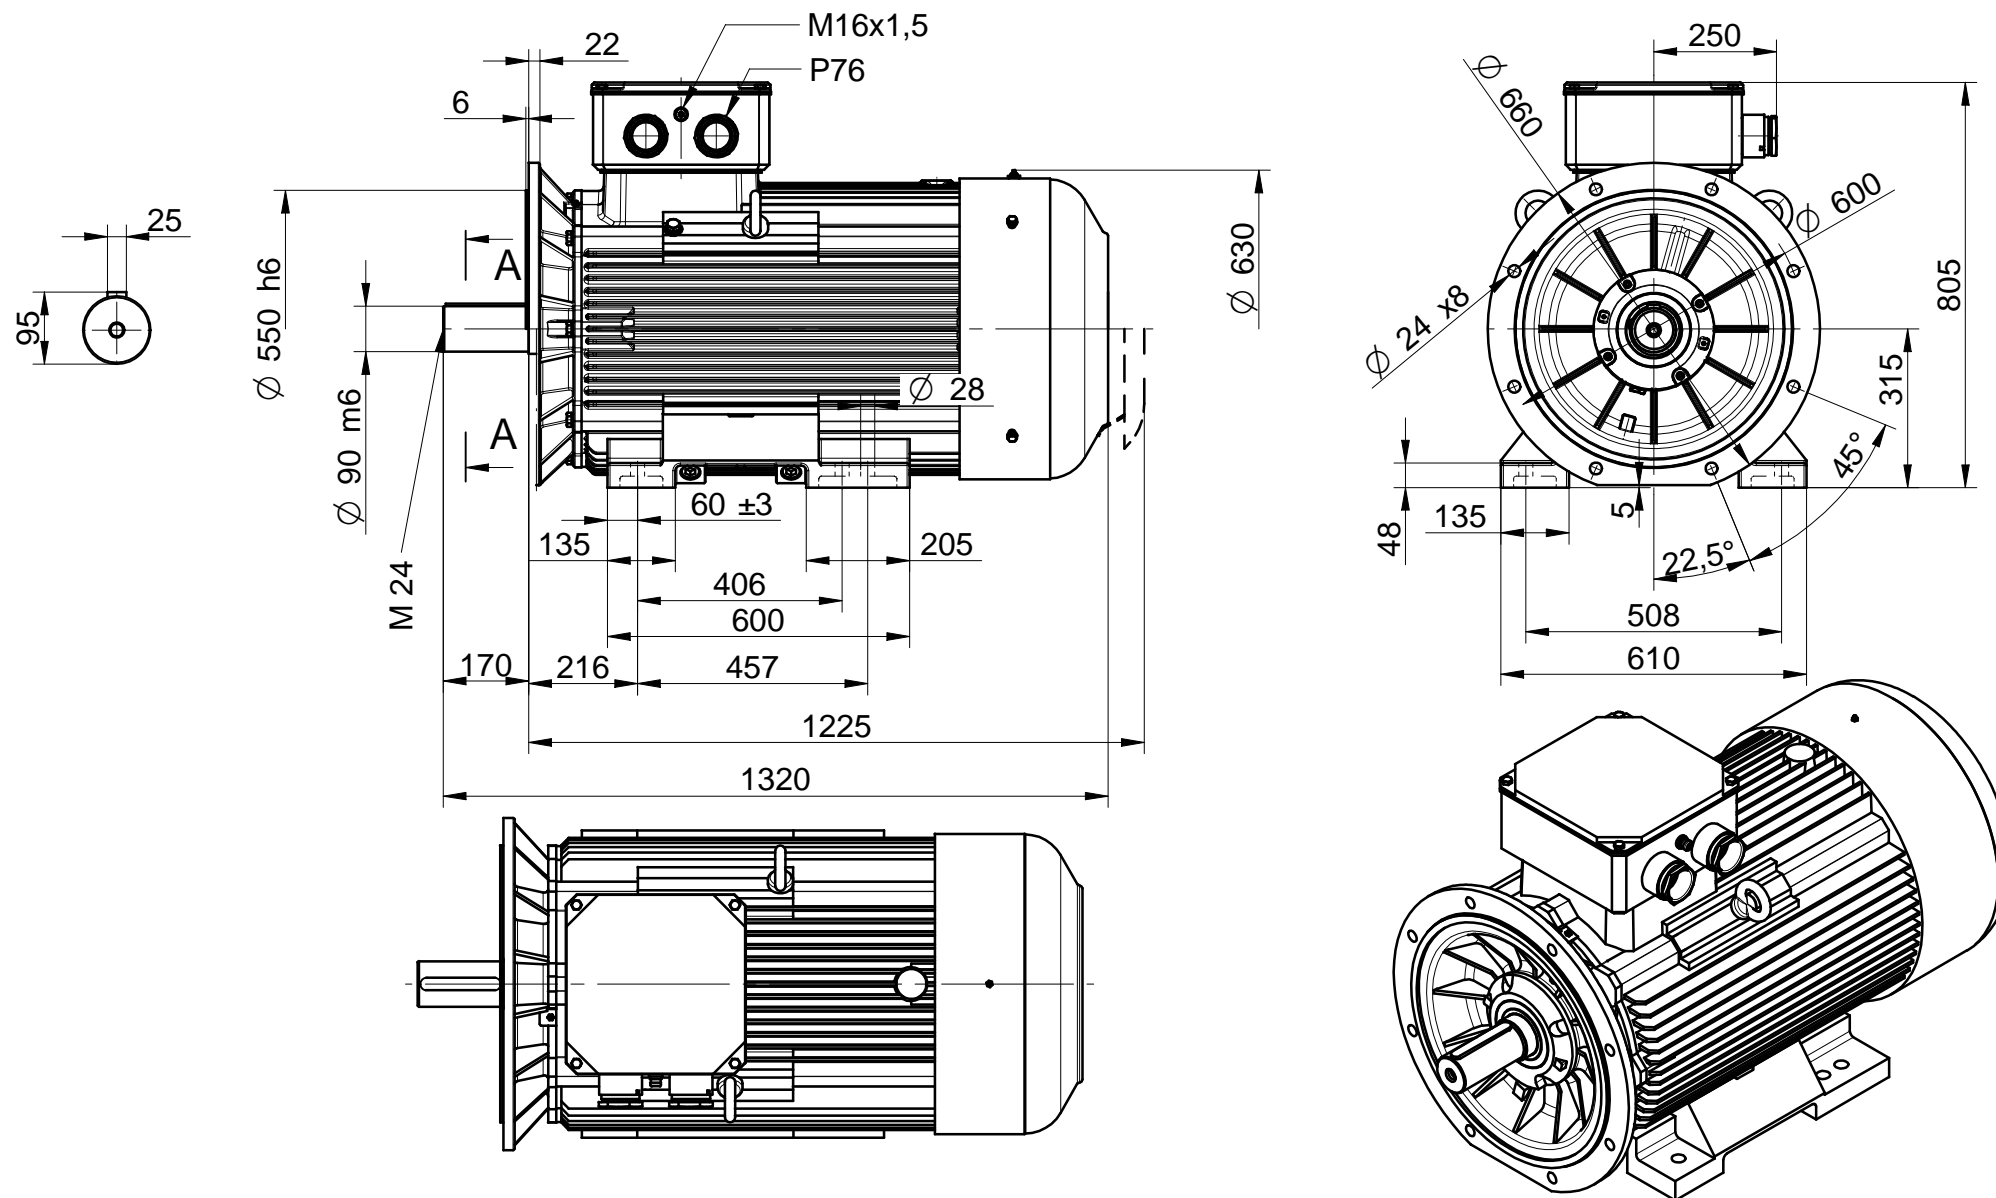

**CELMA**  
**indukta**

*Cantoni*  
GROUP

Motor type **(2,3)2SIE315M6D**

Drawing no. **S05-583-000**

2014-07-14

Scale **1:15**

**CELMA**  
**indukta**

*Cantoni*  
GROUP

Motor type **(2,3)2SIEK315M6D**

Drawing no. **S05-593-000**

2014-10-27

Scale **1:15**

**CELMA**  
indukta

*Cantoni*  
GROUP

Motor type **(2,3)2SIEL315M6D**

Drawing no. **S05-592-000**

2014-10-28

Scale **1:15**