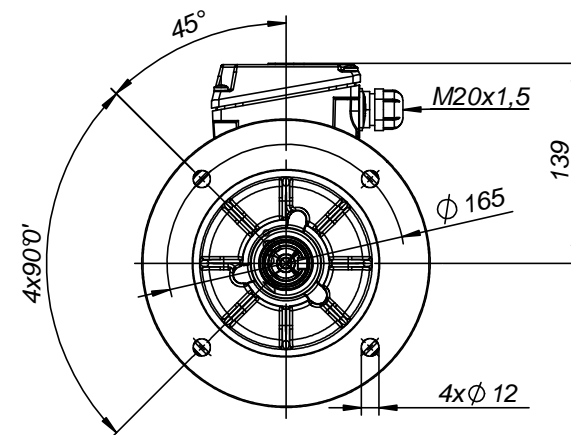

FABRYKA MASZYN ELEKTRYCZNYCH S.A.
indukta 

Cantoni®
 GROUP

Motor type

2SIEL90L4,6

Drawing no.

S-788-01-2011

Scale

1:5

FABRYKA MASZYN ELEKTRYCZNYCH S.A.
indukta 

Cantoni®
 GROUP

Motor type

2SIEK90L4,6

Drawing no.

S-774-01-2011

Scale

1:5

CELMA
indukta

Motor type

2SIEL90L4,6-B14C2

Drawing no.

S-1051-01-2012

Scale

1:5

Cantoni[®]
GROUP