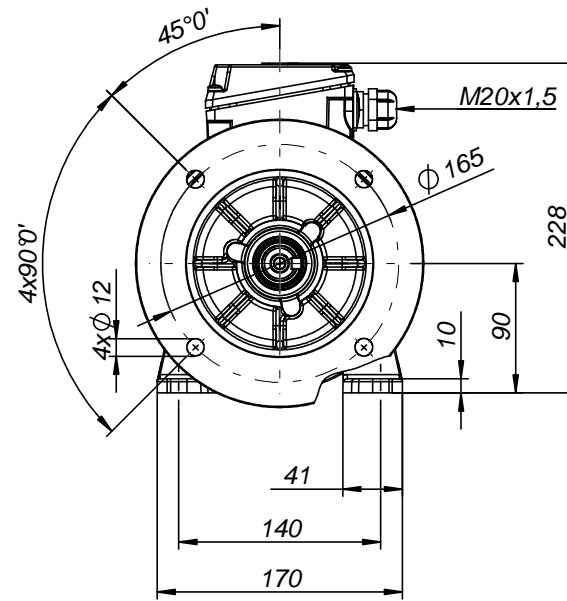

FABRYKA MASZYN ELEKTRYCZNYCH S.A.
indukta 

Cantoni®
 GROUP

Motor type

2SIE90L4,6

Drawing no.

S-760-01-2011

Scale

1:5

FABRYKA MASZYN ELEKTRYCZNYCH S.A.
indukta 

Cantoni®
 GROUP

Motor type

2SIEL90L4,6

Drawing no.

S-788-01-2011

Scale

1:5

FABRYKA MASZYN ELEKTRYCZNYCH S.A.
indukta 

Cantoni®
 GROUP

Motor type

2SIEK90L4,6

Drawing no.

S-774-01-2011

Scale

1:5

CELMA
indukta

Motor type

2SIEL90L4,6-B14C2

Drawing no.

S-1051-01-2012

Scale

1:5

Cantoni[®]
GROUP