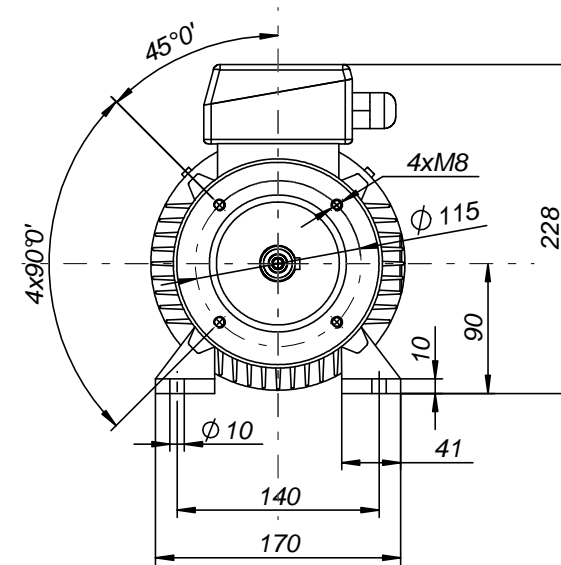

FABRYKA MASZYN ELEKTRYCZNYCH S.A.
indukta 

Cantoni®
 GROUP

Motor type

2SIEL90L4,6

Drawing no.

S-788-01-2011

Scale

1:5

FABRYKA MASZYN ELEKTRYCZNYCH S.A.
indukta 

Cantoni®
 GROUP

Motor type

2SIEK90L4,6

Drawing no.

S-774-01-2011

Scale

1:5

CELMA
indukta

Motor type

2SIEL90L4,6-B14C2

Drawing no.

S-1051-01-2012

Scale

1:5

Cantoni[®]
GROUP