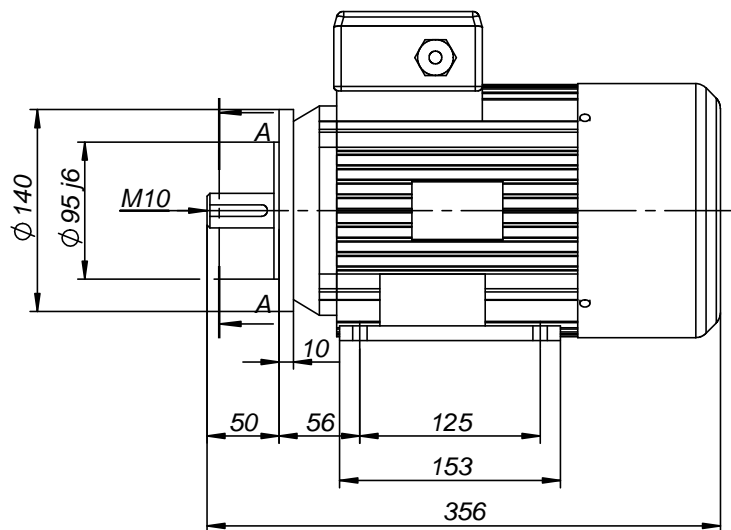

FABRYKA MASZYN ELEKTRYCZNYCH S.A.
indukta 

Cantoni®
 GROUP

Motor type

2SIEK90L4,6

Drawing no.

S-774-01-2011

Scale

1:5

CELMA
indukta

Motor type

2SIEL90L4,6-B14C2

Drawing no.

S-1051-01-2012

Scale

1:5

Cantoni[®]
GROUP