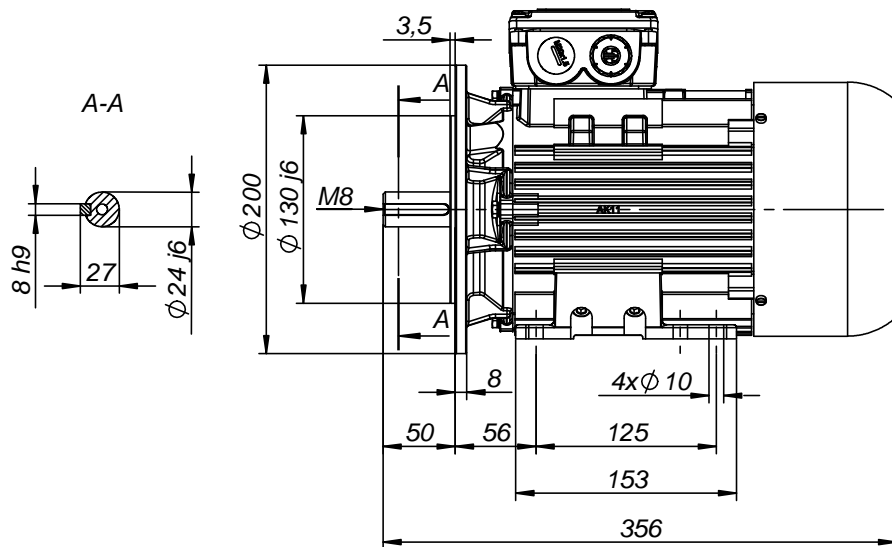

FABRYKA MASZYN ELEKTRYCZNYCH S.A.
indukta 

Cantoni®
 GROUP

Motor type

2SIE90L4,6

Drawing no.

S-760-01-2011

Scale

1:5

FABRYKA MASZYN ELEKTRYCZNYCH S.A.
indukta 

Cantoni®
 GROUP

Motor type

2SIEL90L4,6

Drawing no.

S-788-01-2011

Scale

1:5

FABRYKA MASZYN ELEKTRYCZNYCH S.A.
indukta 

Cantoni®
 GROUP

Motor type

2SIEK90L4,6

Drawing no.

S-774-01-2011

Scale

1:5

CELMA
indukta

Motor type

2SIEL90L4,6-B14C2

Drawing no.

S-1051-01-2012

Scale

1:5

Cantoni[®]
GROUP