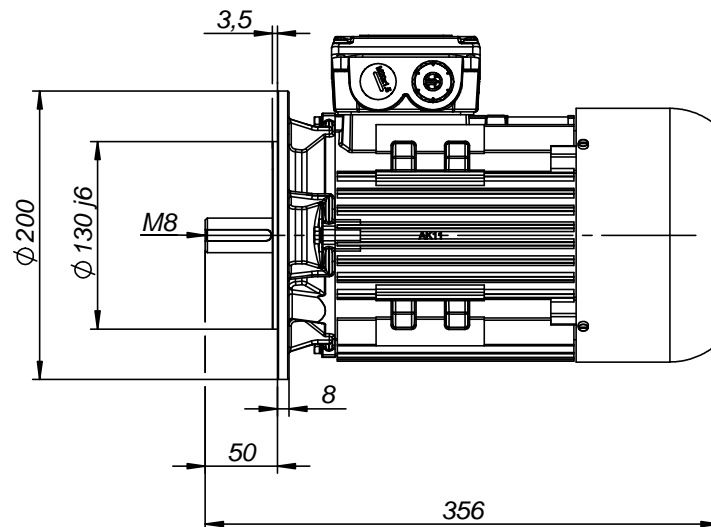

FABRYKA MASZYN ELEKTRYCZNYCH S.A.
indukta 

Cantoni®
 GROUP

Motor type

2SIE90L4,6

Drawing no.

S-760-01-2011

Scale

1:5

FABRYKA MASZYN ELEKTRYCZNYCH S.A.
indukta 

Cantoni®
 GROUP

Motor type

2SIEL90L4,6

Drawing no.

S-788-01-2011

Scale

1:5

FABRYKA MASZYN ELEKTRYCZNYCH S.A.
indukta 

Cantoni®
 GROUP

Motor type

2SIEK90L4,6

Drawing no.

S-774-01-2011

Scale

1:5

CELMA
indukta

Motor type

2SIEL90L4,6-B14C2

Drawing no.

S-1051-01-2012

Scale

1:5

Cantoni[®]
GROUP