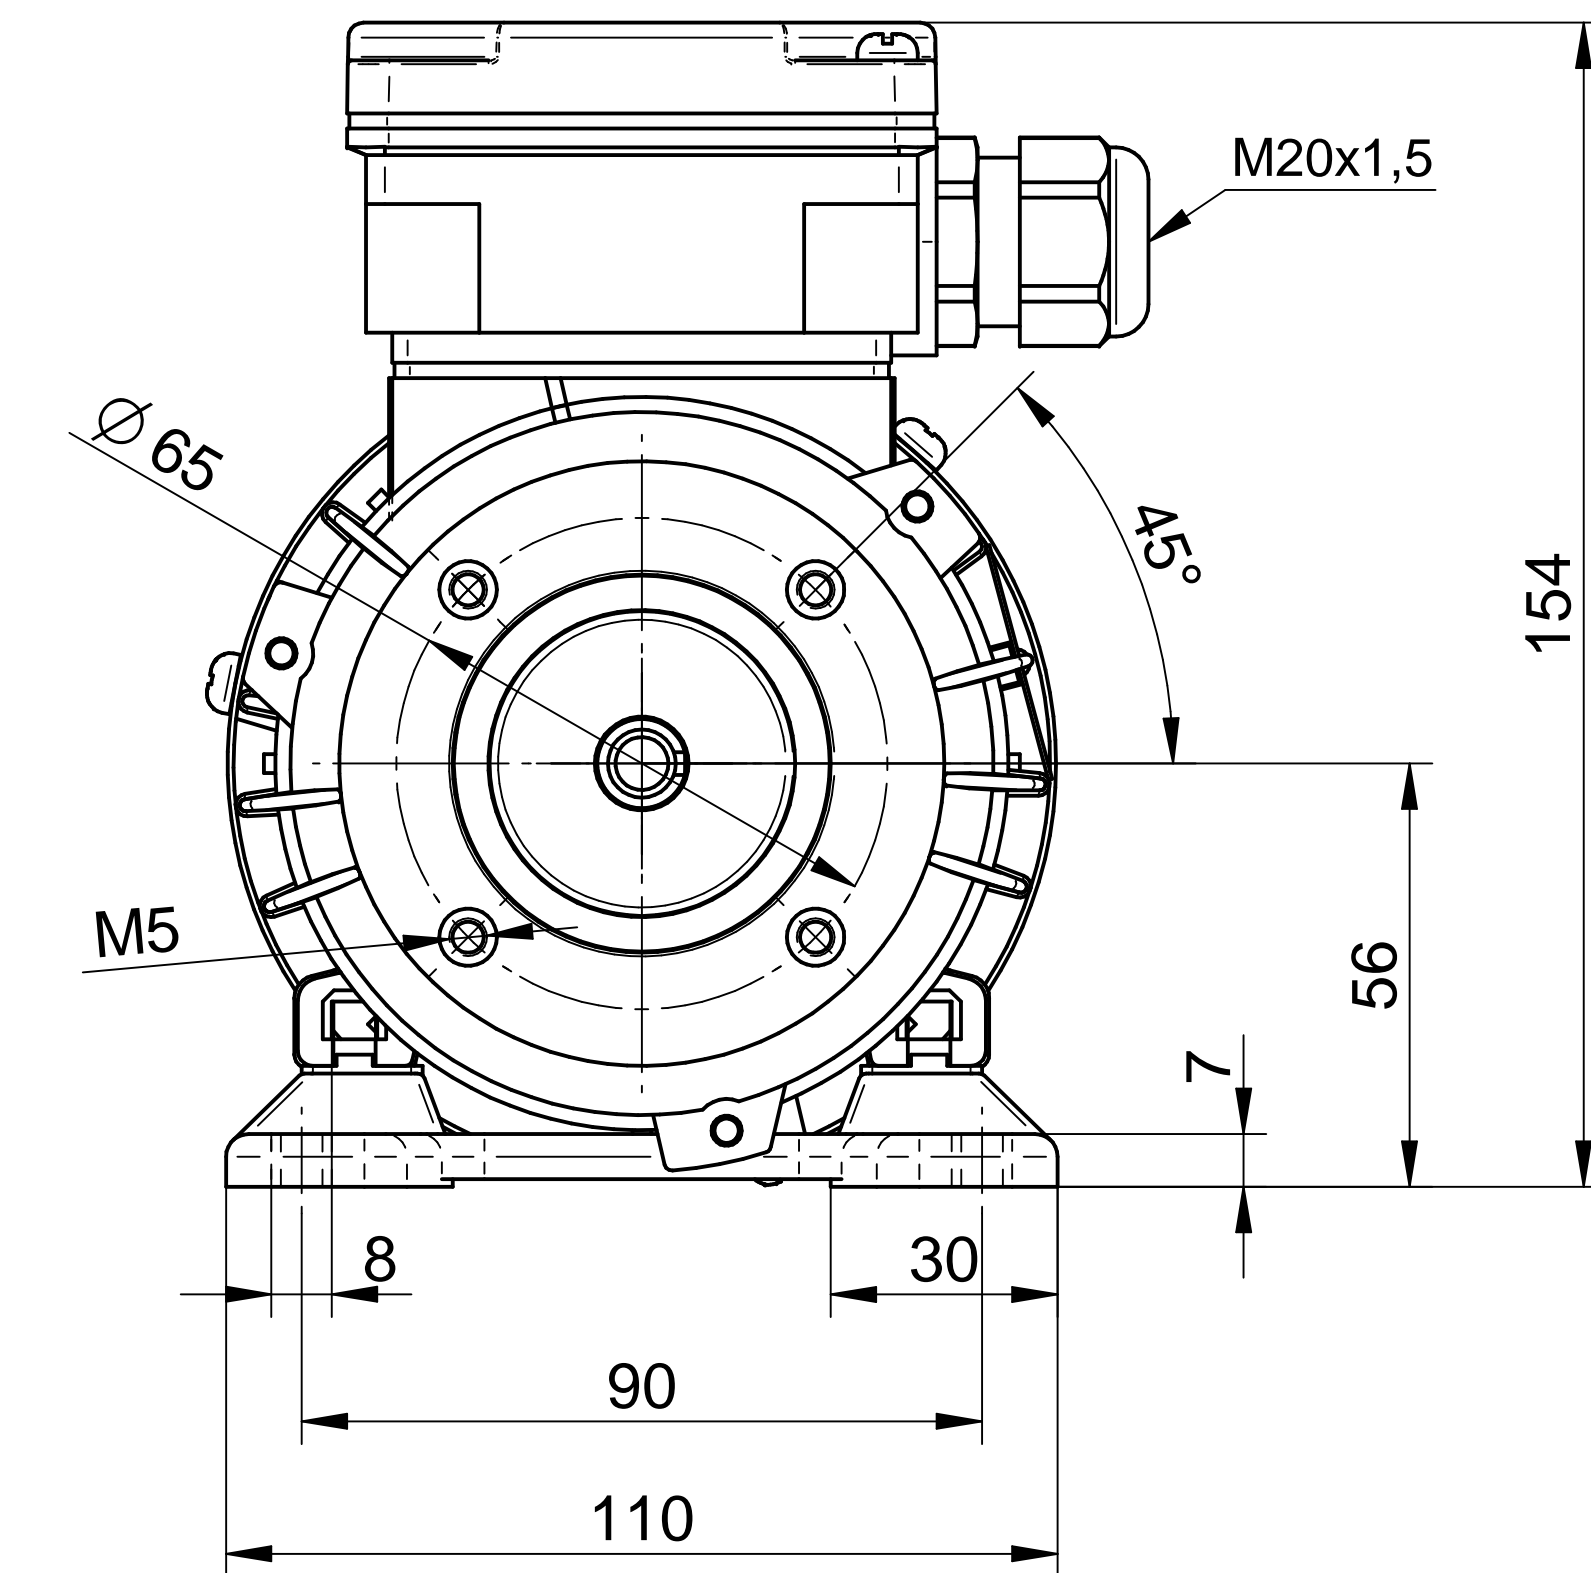

**Cantoni**®  
GROUP

**BESEL S.A.**  
FABRYKA SILNIKÓW ELEKTRYCZNYCH

Motor type

**Sh56-4B**

Scale

**1:1**

**Cantoni**®  
GROUP

**BESEL S.A.**  
FABRYKA SILNIKÓW ELEKTRYCZNYCH

Motor type

**SLh56-4B1**

Scale

**1:1**

**Cantoni**®  
GROUP

**BESEL S.A.**  
FABRYKA SILNIKÓW ELEKTRYCZNYCH

Motor type

**SKh56-4B**