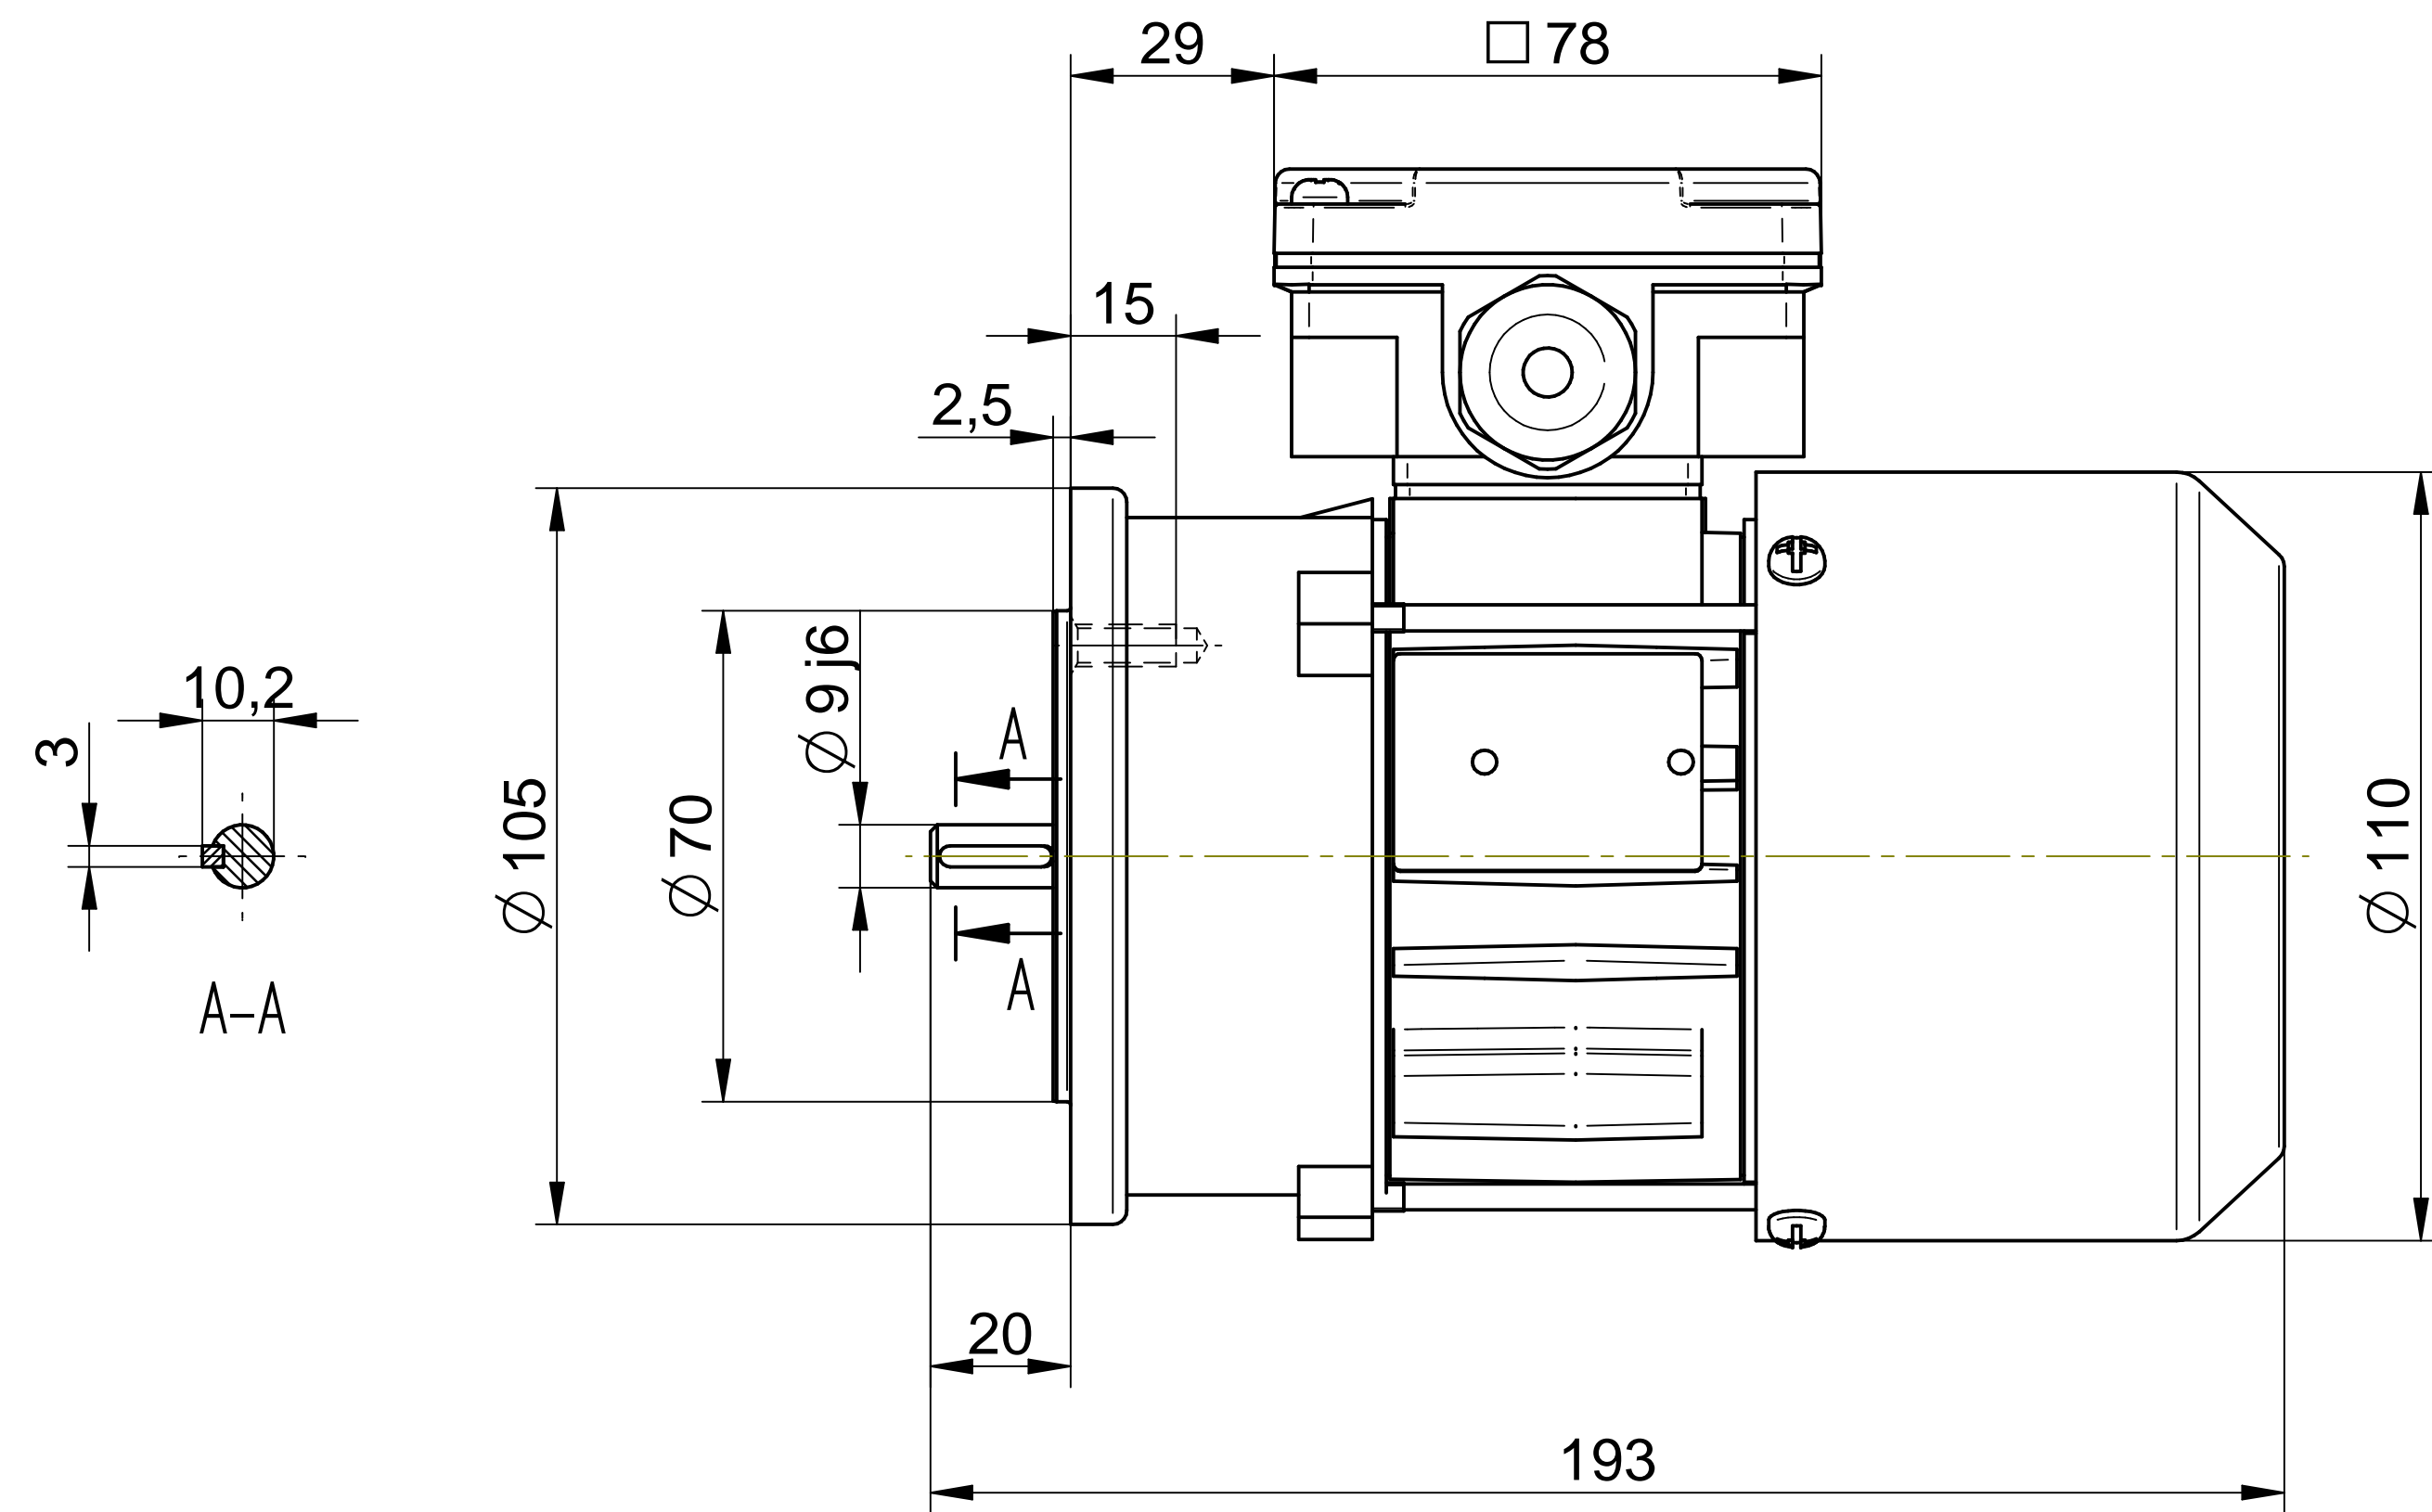

Cantoni®
GROUP

BESEL S.A.
FABRYKA SILNIKÓW ELEKTRYCZNYCH

Motor type

SKh56-4B1

Scale

1:1