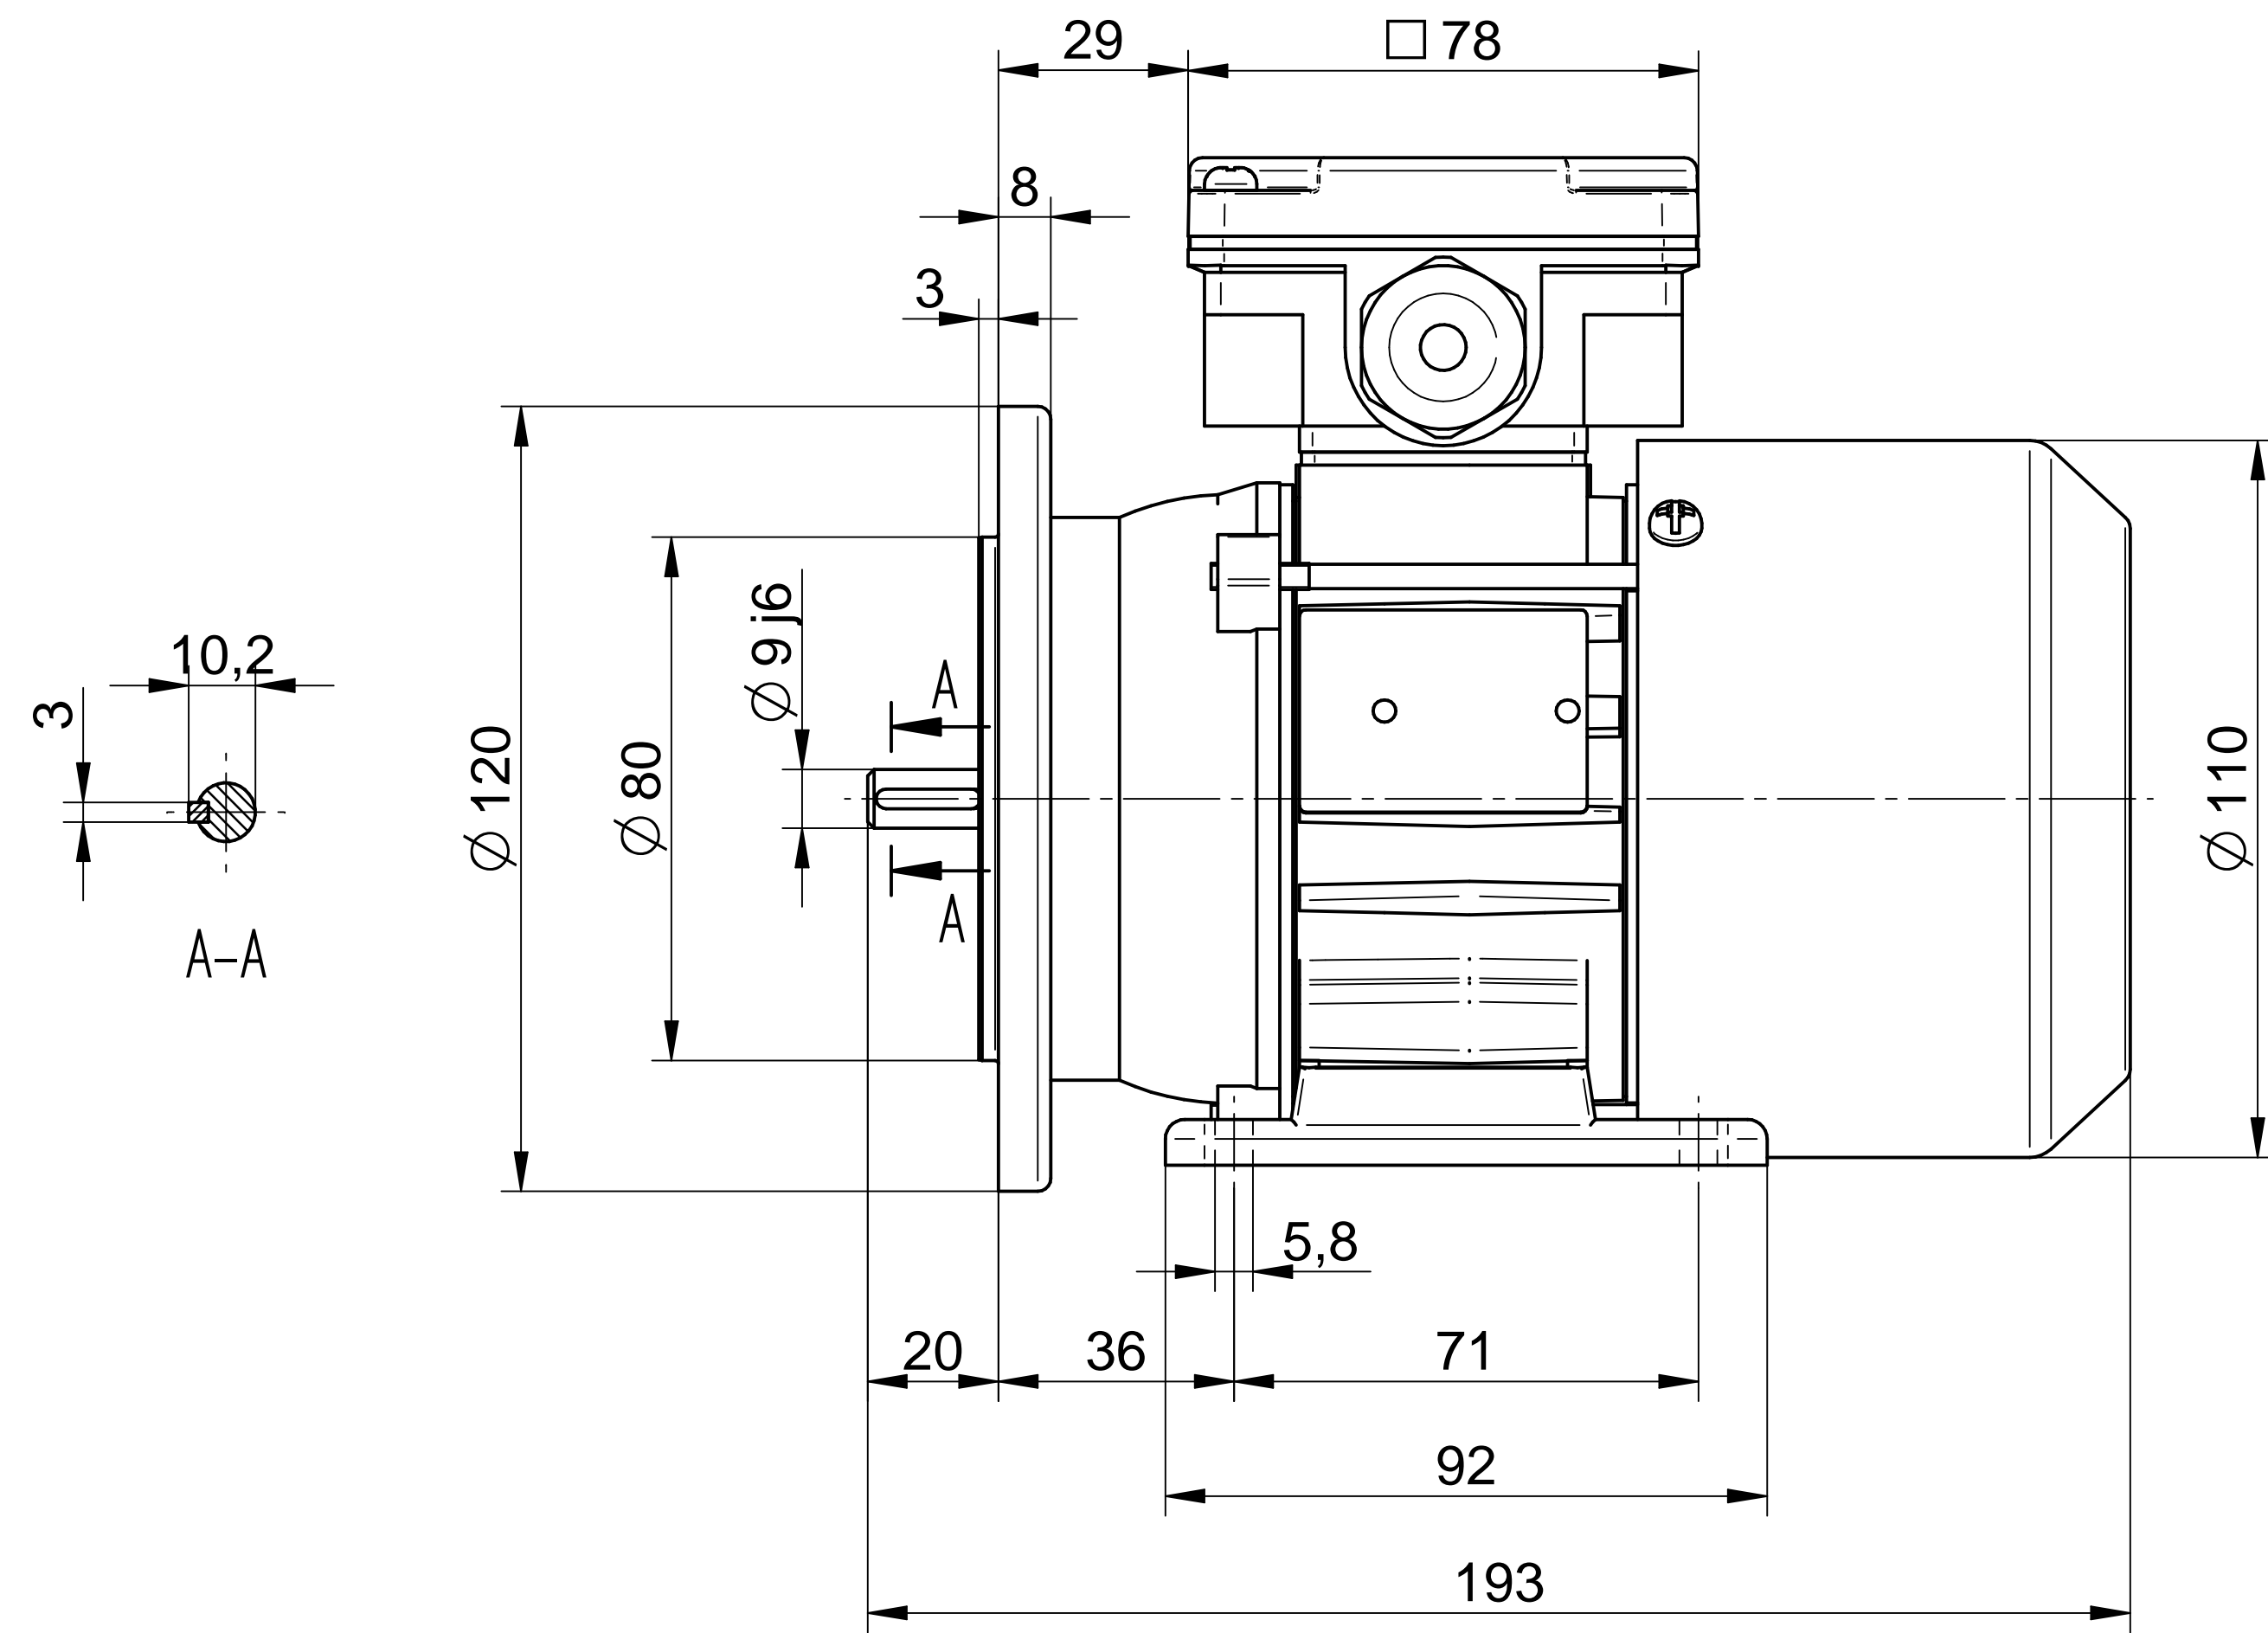

Scale

**1:1**

**Cantoni**®  
GROUP

**BESEL S.A.**  
FABRYKA SILNIKÓW ELEKTRYCZNYCH

Motor type

**SKh56-4B1**

Scale

**1:1**