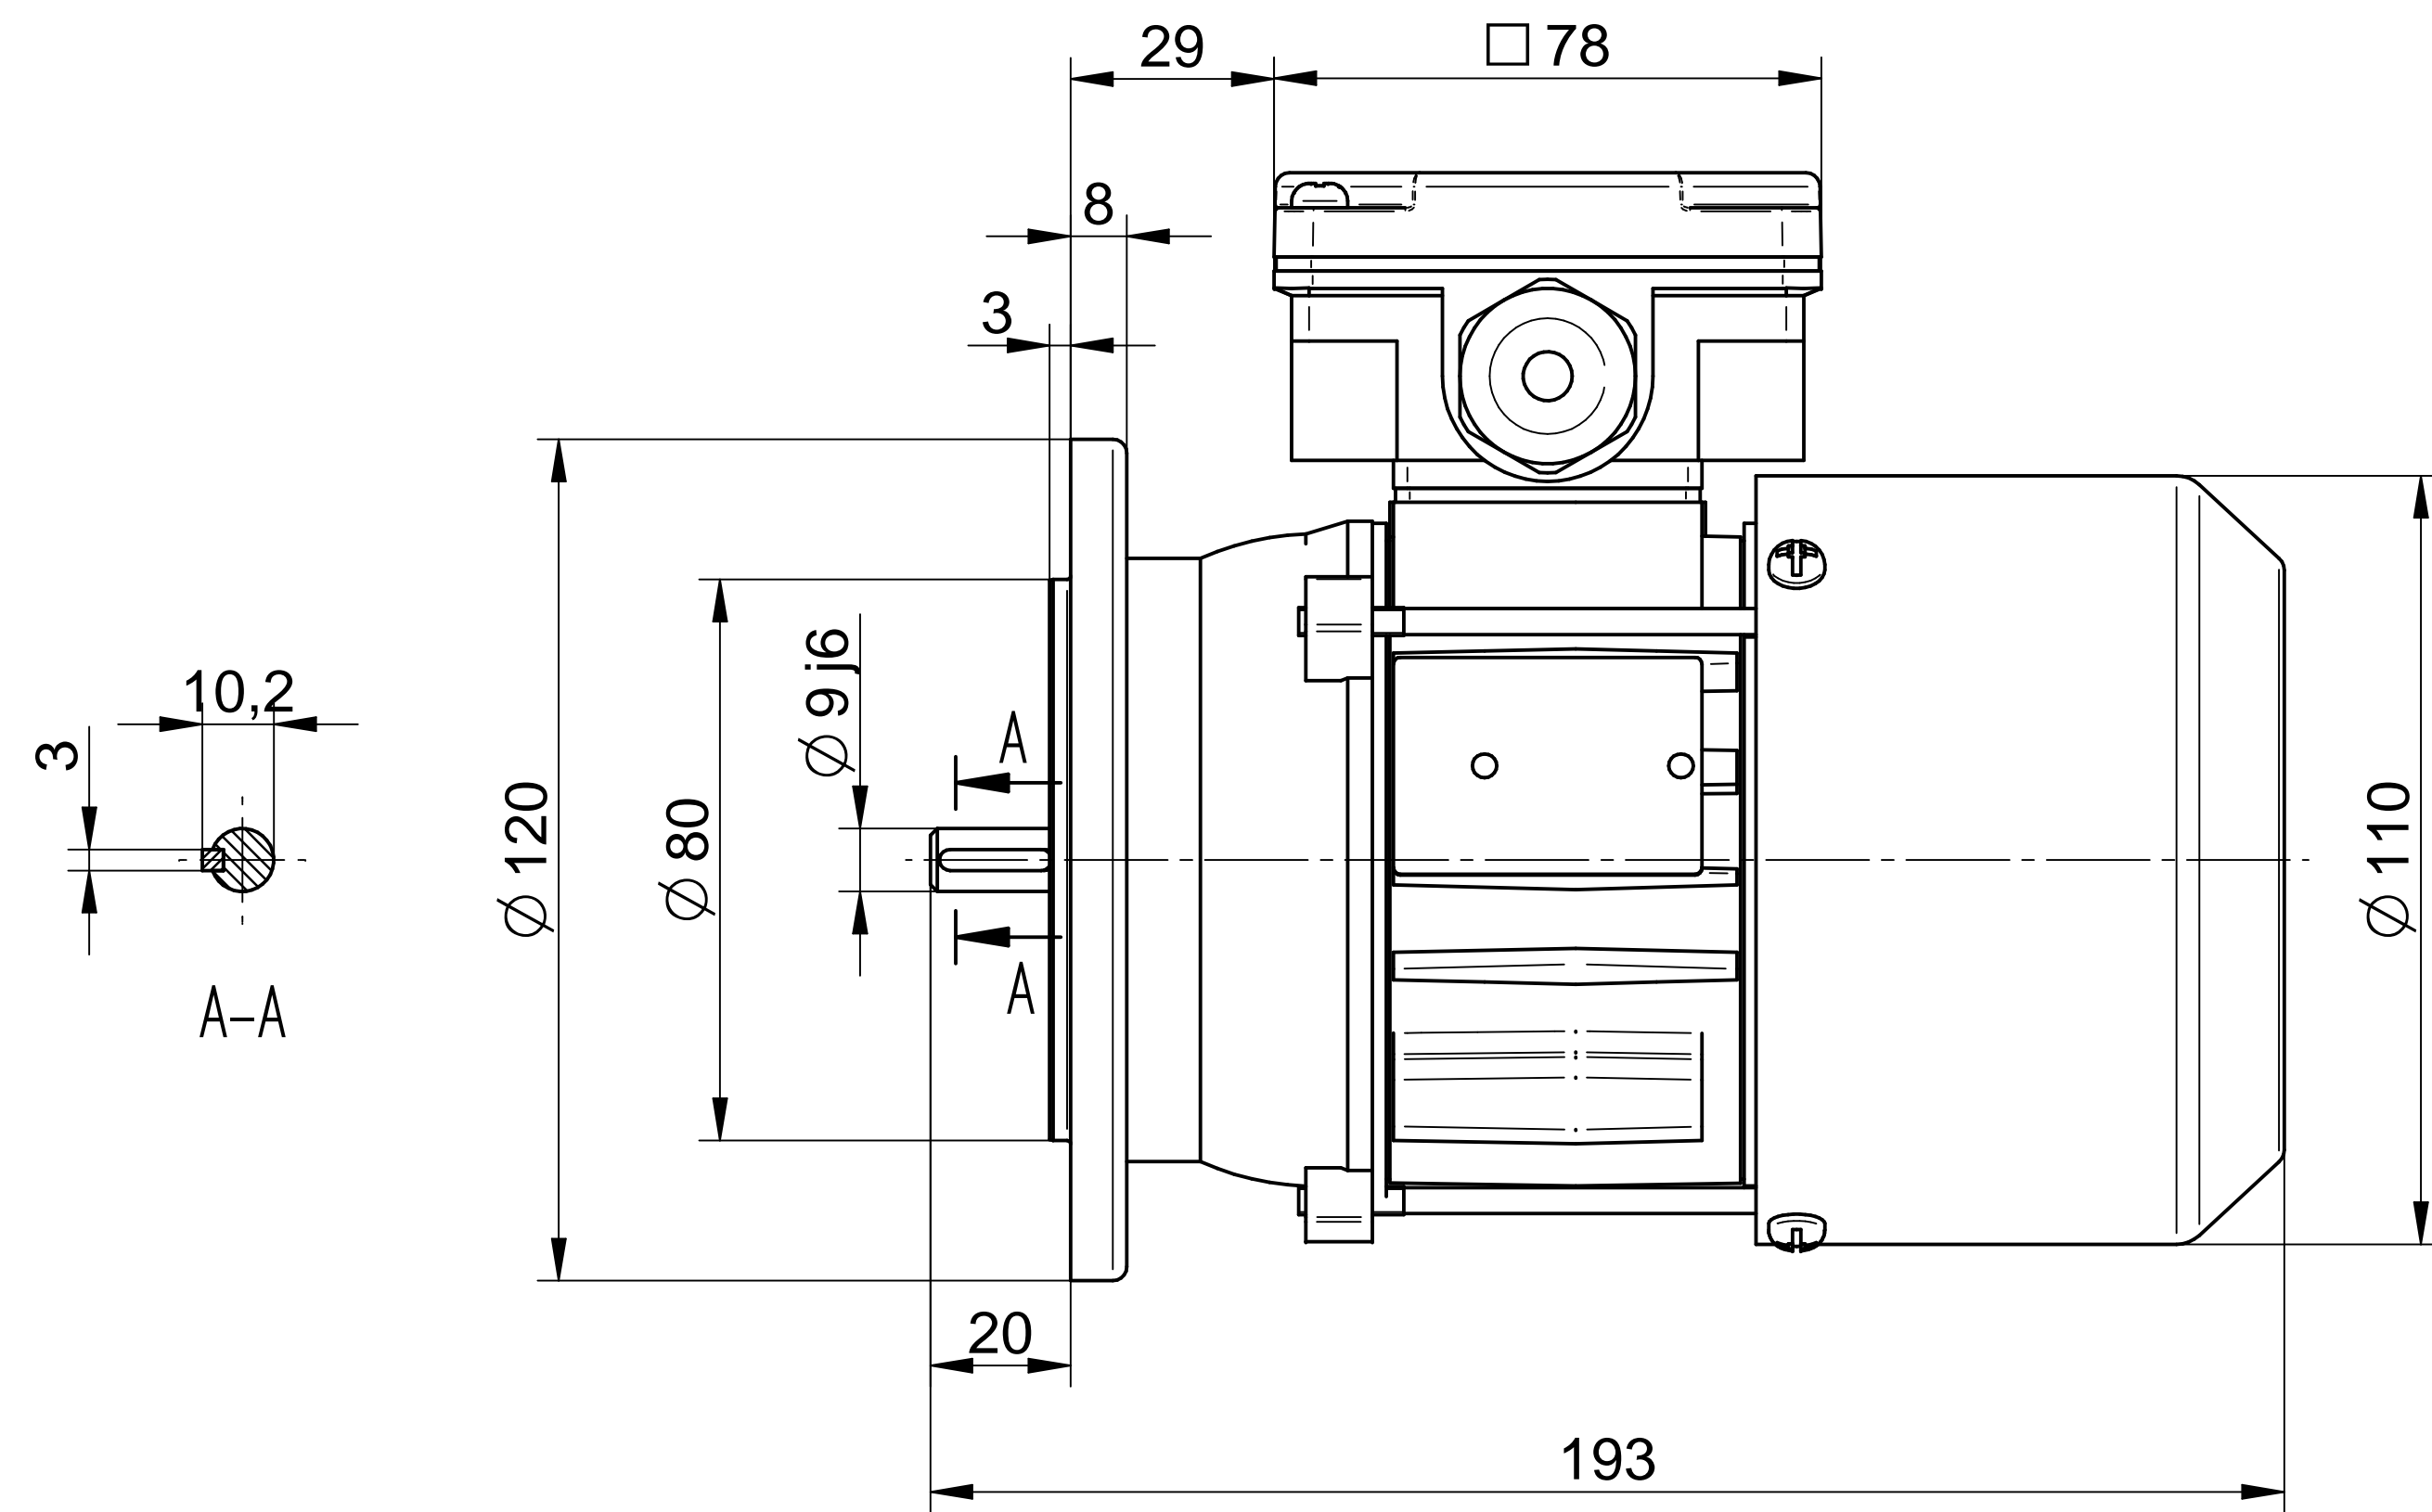

**Cantoni**®  
GROUP

**BESEL S.A.**  
FABRYKA SILNIKÓW ELEKTRYCZNYCH

Motor type

**Sh56-4B**

Scale

**1:1**

**Cantoni**®  
GROUP

**BESEL S.A.**  
FABRYKA SILNIKÓW ELEKTRYCZNYCH

Motor type

**SLh56-4B1**

Scale

**1:1**

**Cantoni**®  
GROUP

**BESEL S.A.**  
FABRYKA SILNIKÓW ELEKTRYCZNYCH

Motor type

**SKh56-4B**

Scale

**1:1**

**Cantoni**®  
GROUP

**BESEL S.A.**  
FABRYKA SILNIKÓW ELEKTRYCZNYCH

Motor type

**SKh56-4B1**

Scale

**1:1**