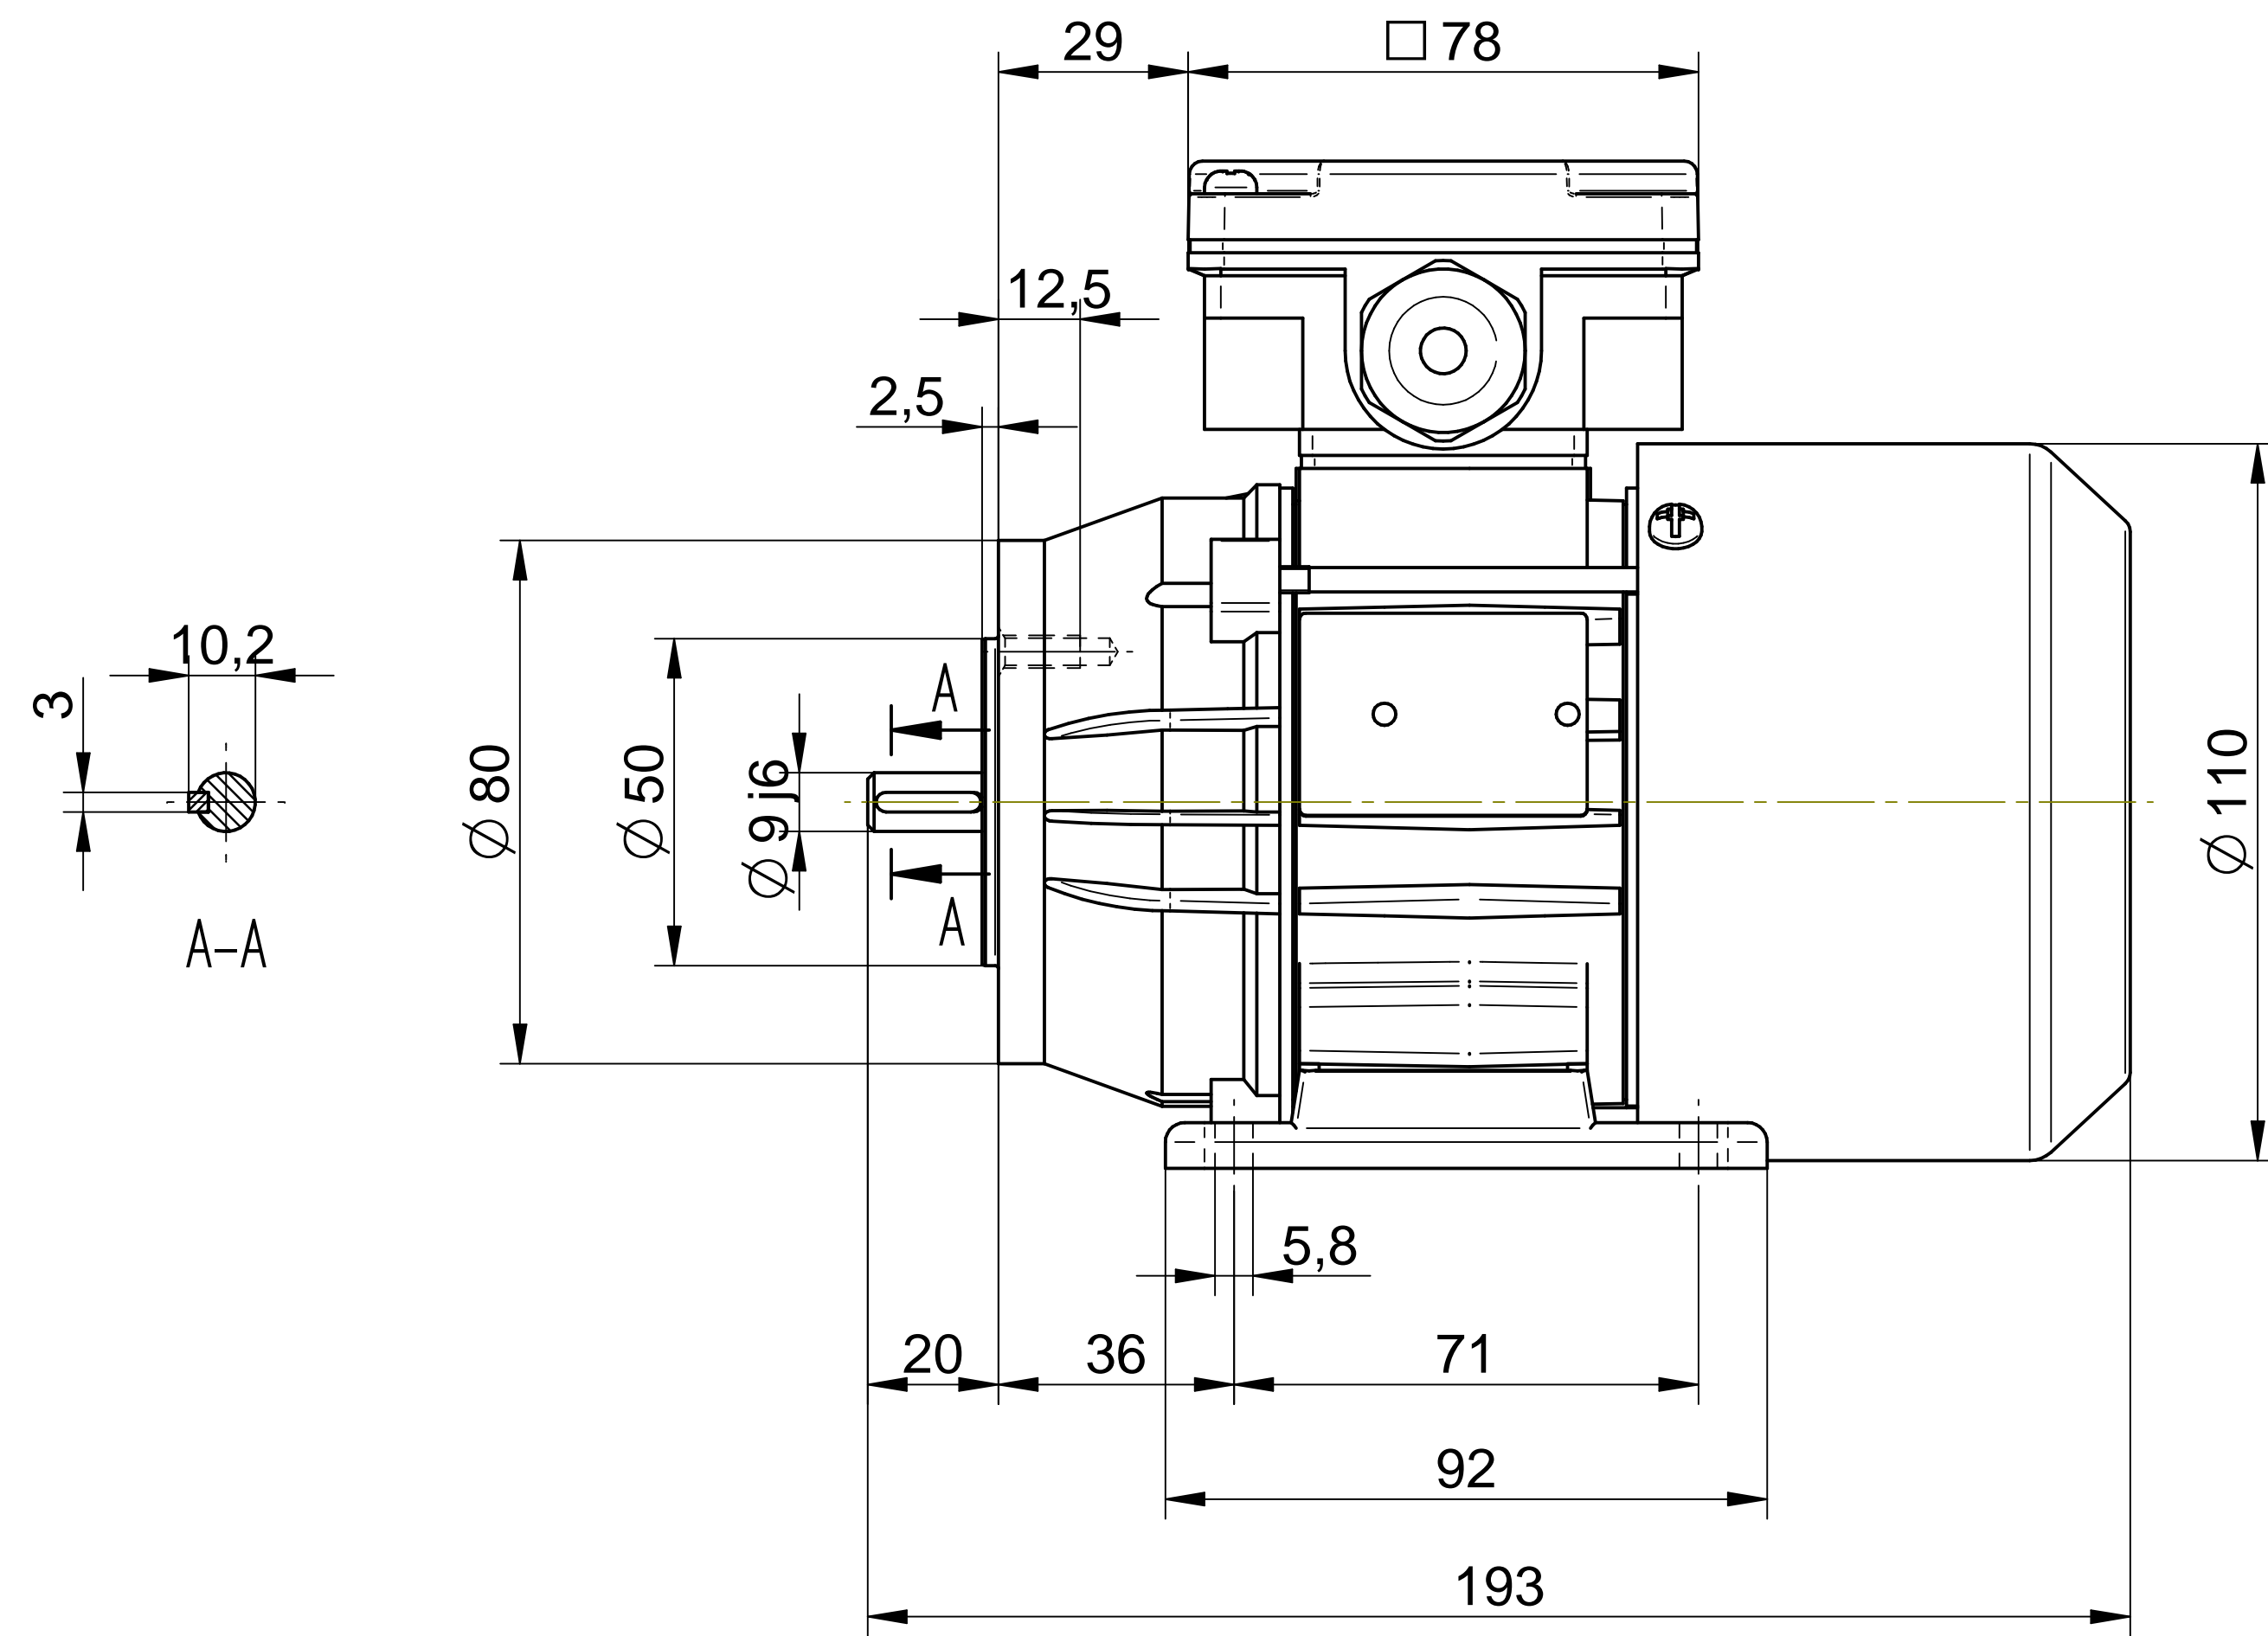

**Cantoni**®  
GROUP

**BESEL S.A.**  
FABRYKA SILNIKÓW ELEKTRYCZNYCH

Motor type

**Sh56-4B**

Scale

**1:1**

**Cantoni**®  
GROUP

**BESEL S.A.**  
FABRYKA SILNIKÓW ELEKTRYCZNYCH

Motor type

**SLh56-4B1**

Scale

**1:1**

**Cantoni**®  
GROUP

**BESEL S.A.**  
FABRYKA SILNIKÓW ELEKTRYCZNYCH

Motor type

**SKh56-4B**

Scale

**1:1**

**Cantoni**®  
GROUP

**BESEL S.A.**  
FABRYKA SILNIKÓW ELEKTRYCZNYCH

Motor type

**SKh56-4B1**

Scale

**1:1**