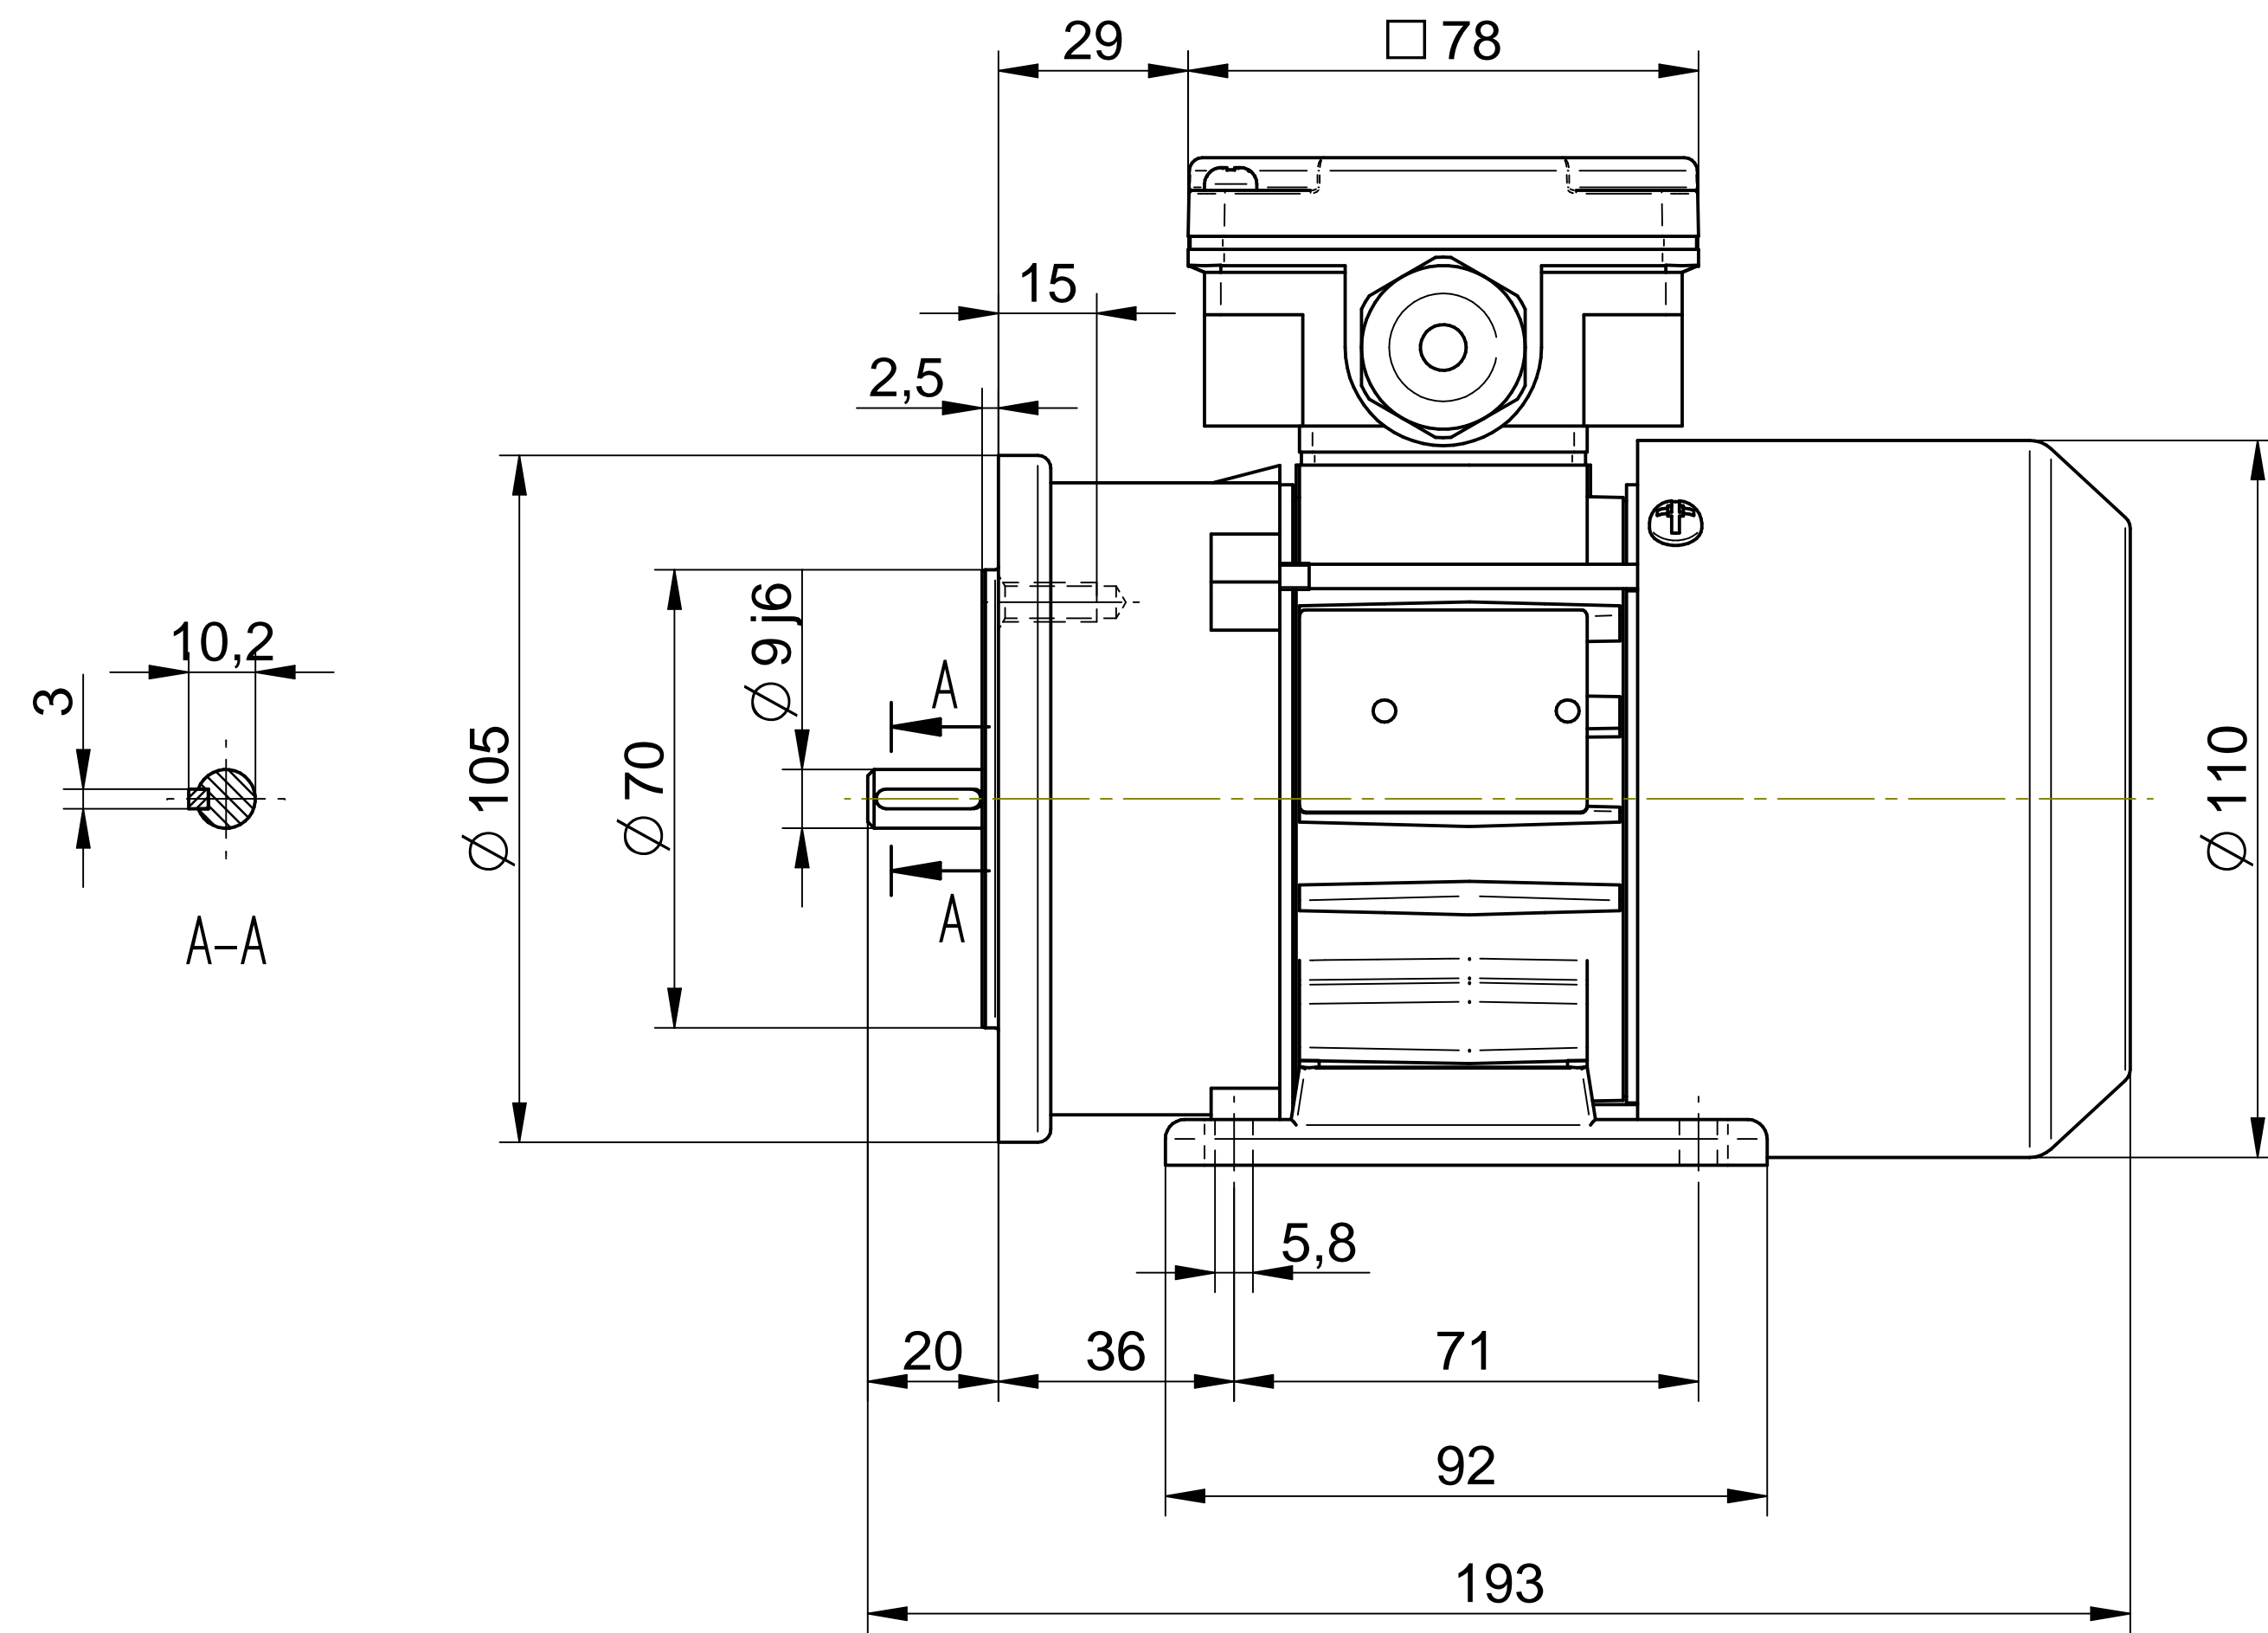

**Cantoni**®  
GROUP

**BESEL S.A.**  
FABRYKA SILNIKÓW ELEKTRYCZNYCH

Motor type

**Sh56-4B**

Scale

**1:1**

**Cantoni**®  
GROUP

**BESEL S.A.**  
FABRYKA SILNIKÓW ELEKTRYCZNYCH

Motor type

**SLh56-4B1**

Scale

**1:1**

**Cantoni**®  
GROUP

**BESEL S.A.**  
FABRYKA SILNIKÓW ELEKTRYCZNYCH

Motor type

**SKh56-4B**

Scale

**1:1**

**Cantoni**®  
GROUP

**BESEL S.A.**  
FABRYKA SILNIKÓW ELEKTRYCZNYCH

Motor type

**SKh56-4B1**

Scale

**1:1**