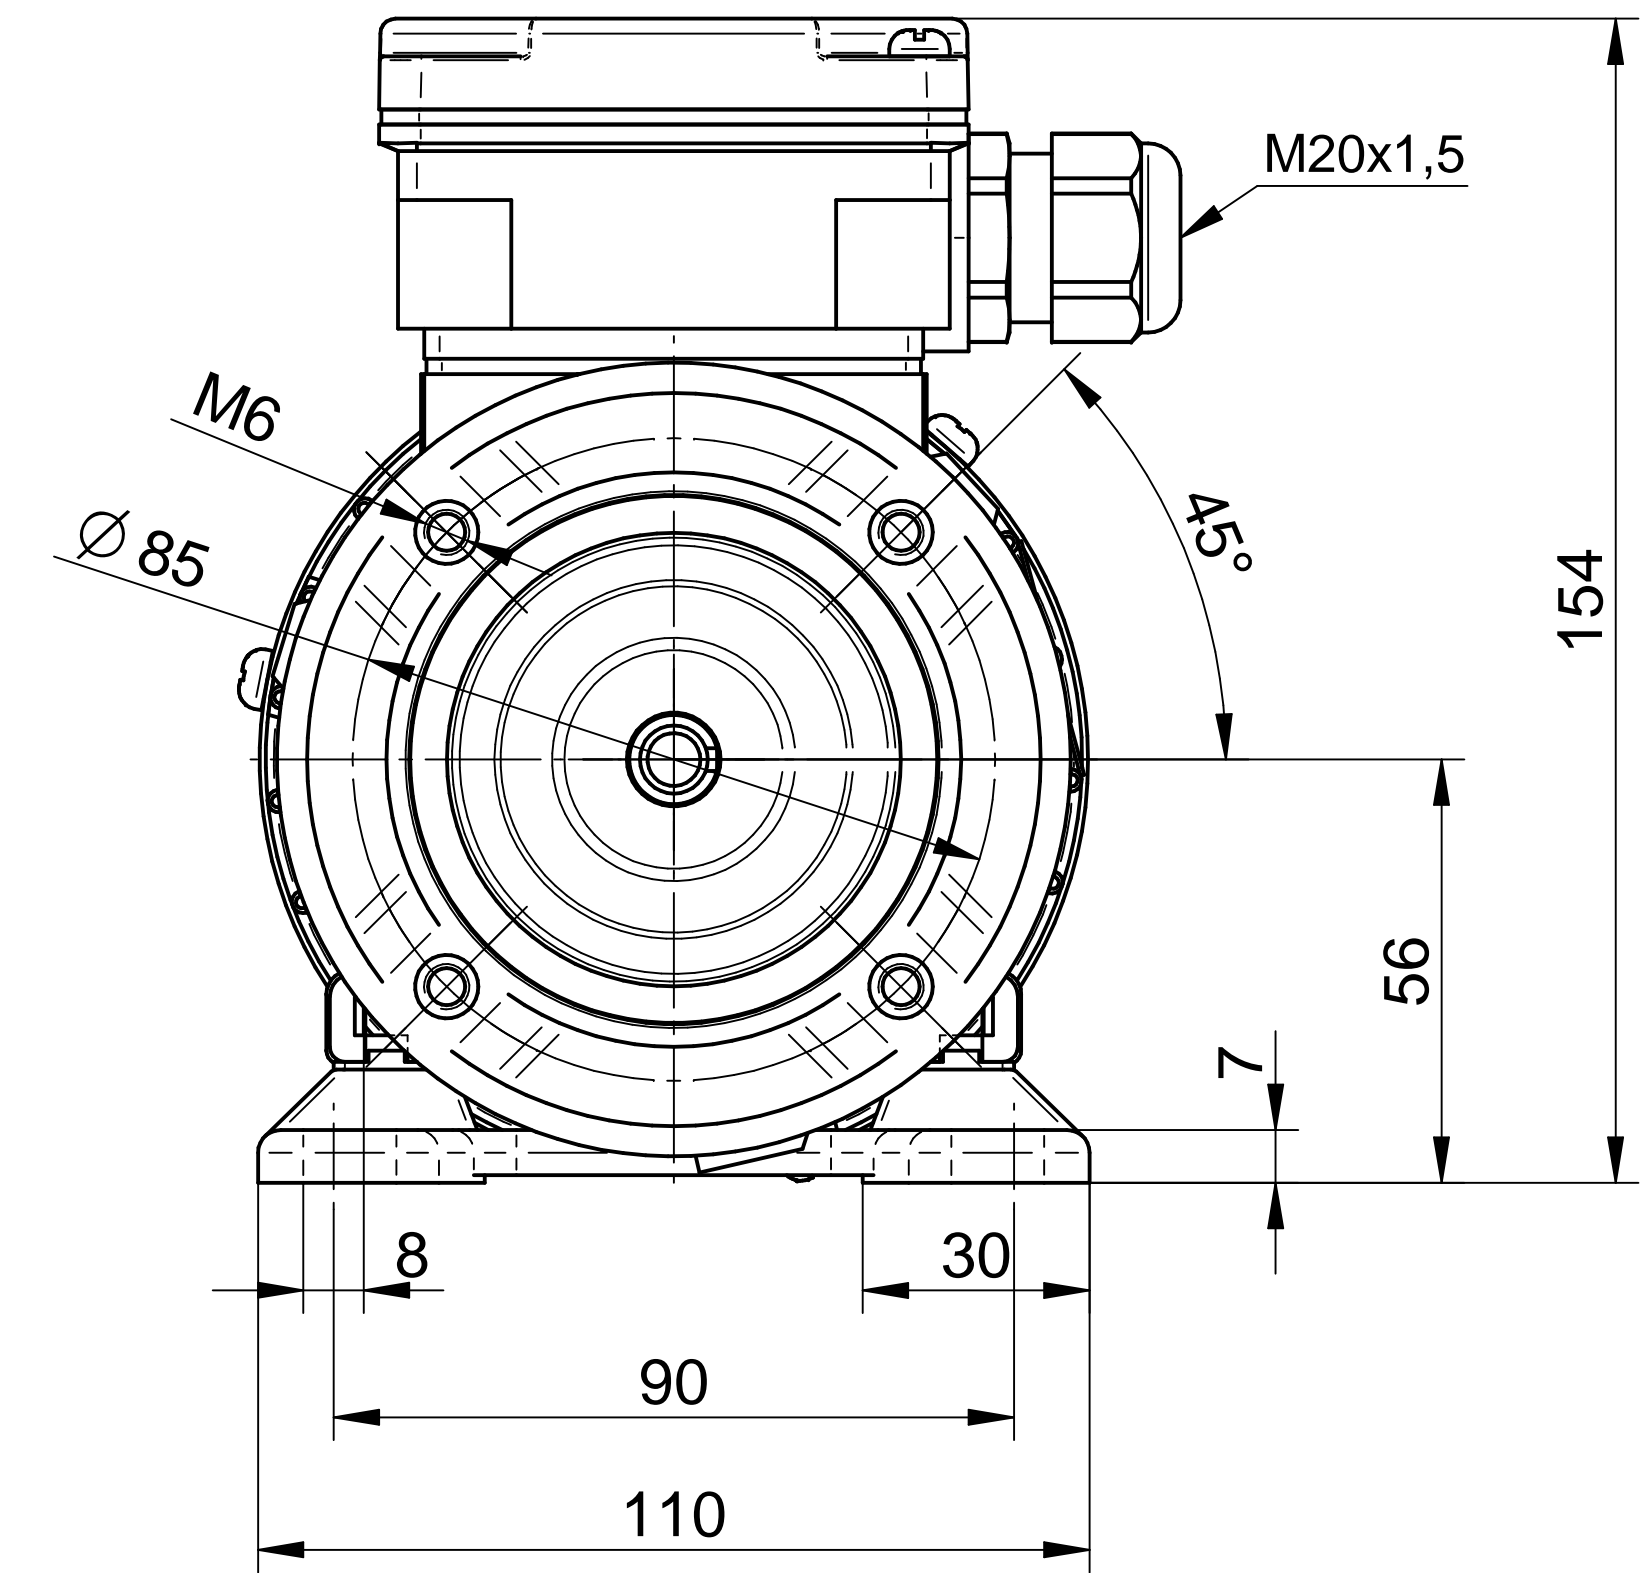

**Cantoni**®  
GROUP

**BESEL S.A.**  
FABRYKA SILNIKÓW ELEKTRYCZNYCH

Motor type

**Sh56-4B**

Scale

**1:1**

**Cantoni**®  
GROUP

**BESEL S.A.**  
FABRYKA SILNIKÓW ELEKTRYCZNYCH

Motor type

**SLh56-4B1**

Scale

**1:1**

**Cantoni**®  
GROUP

**BESEL S.A.**  
FABRYKA SILNIKÓW ELEKTRYCZNYCH

Motor type

**SKh56-4B**

Scale

**1:1**

**Cantoni**®  
GROUP

**BESEL S.A.**  
FABRYKA SILNIKÓW ELEKTRYCZNYCH

Motor type

**SKh56-4B1**

Scale

**1:1**