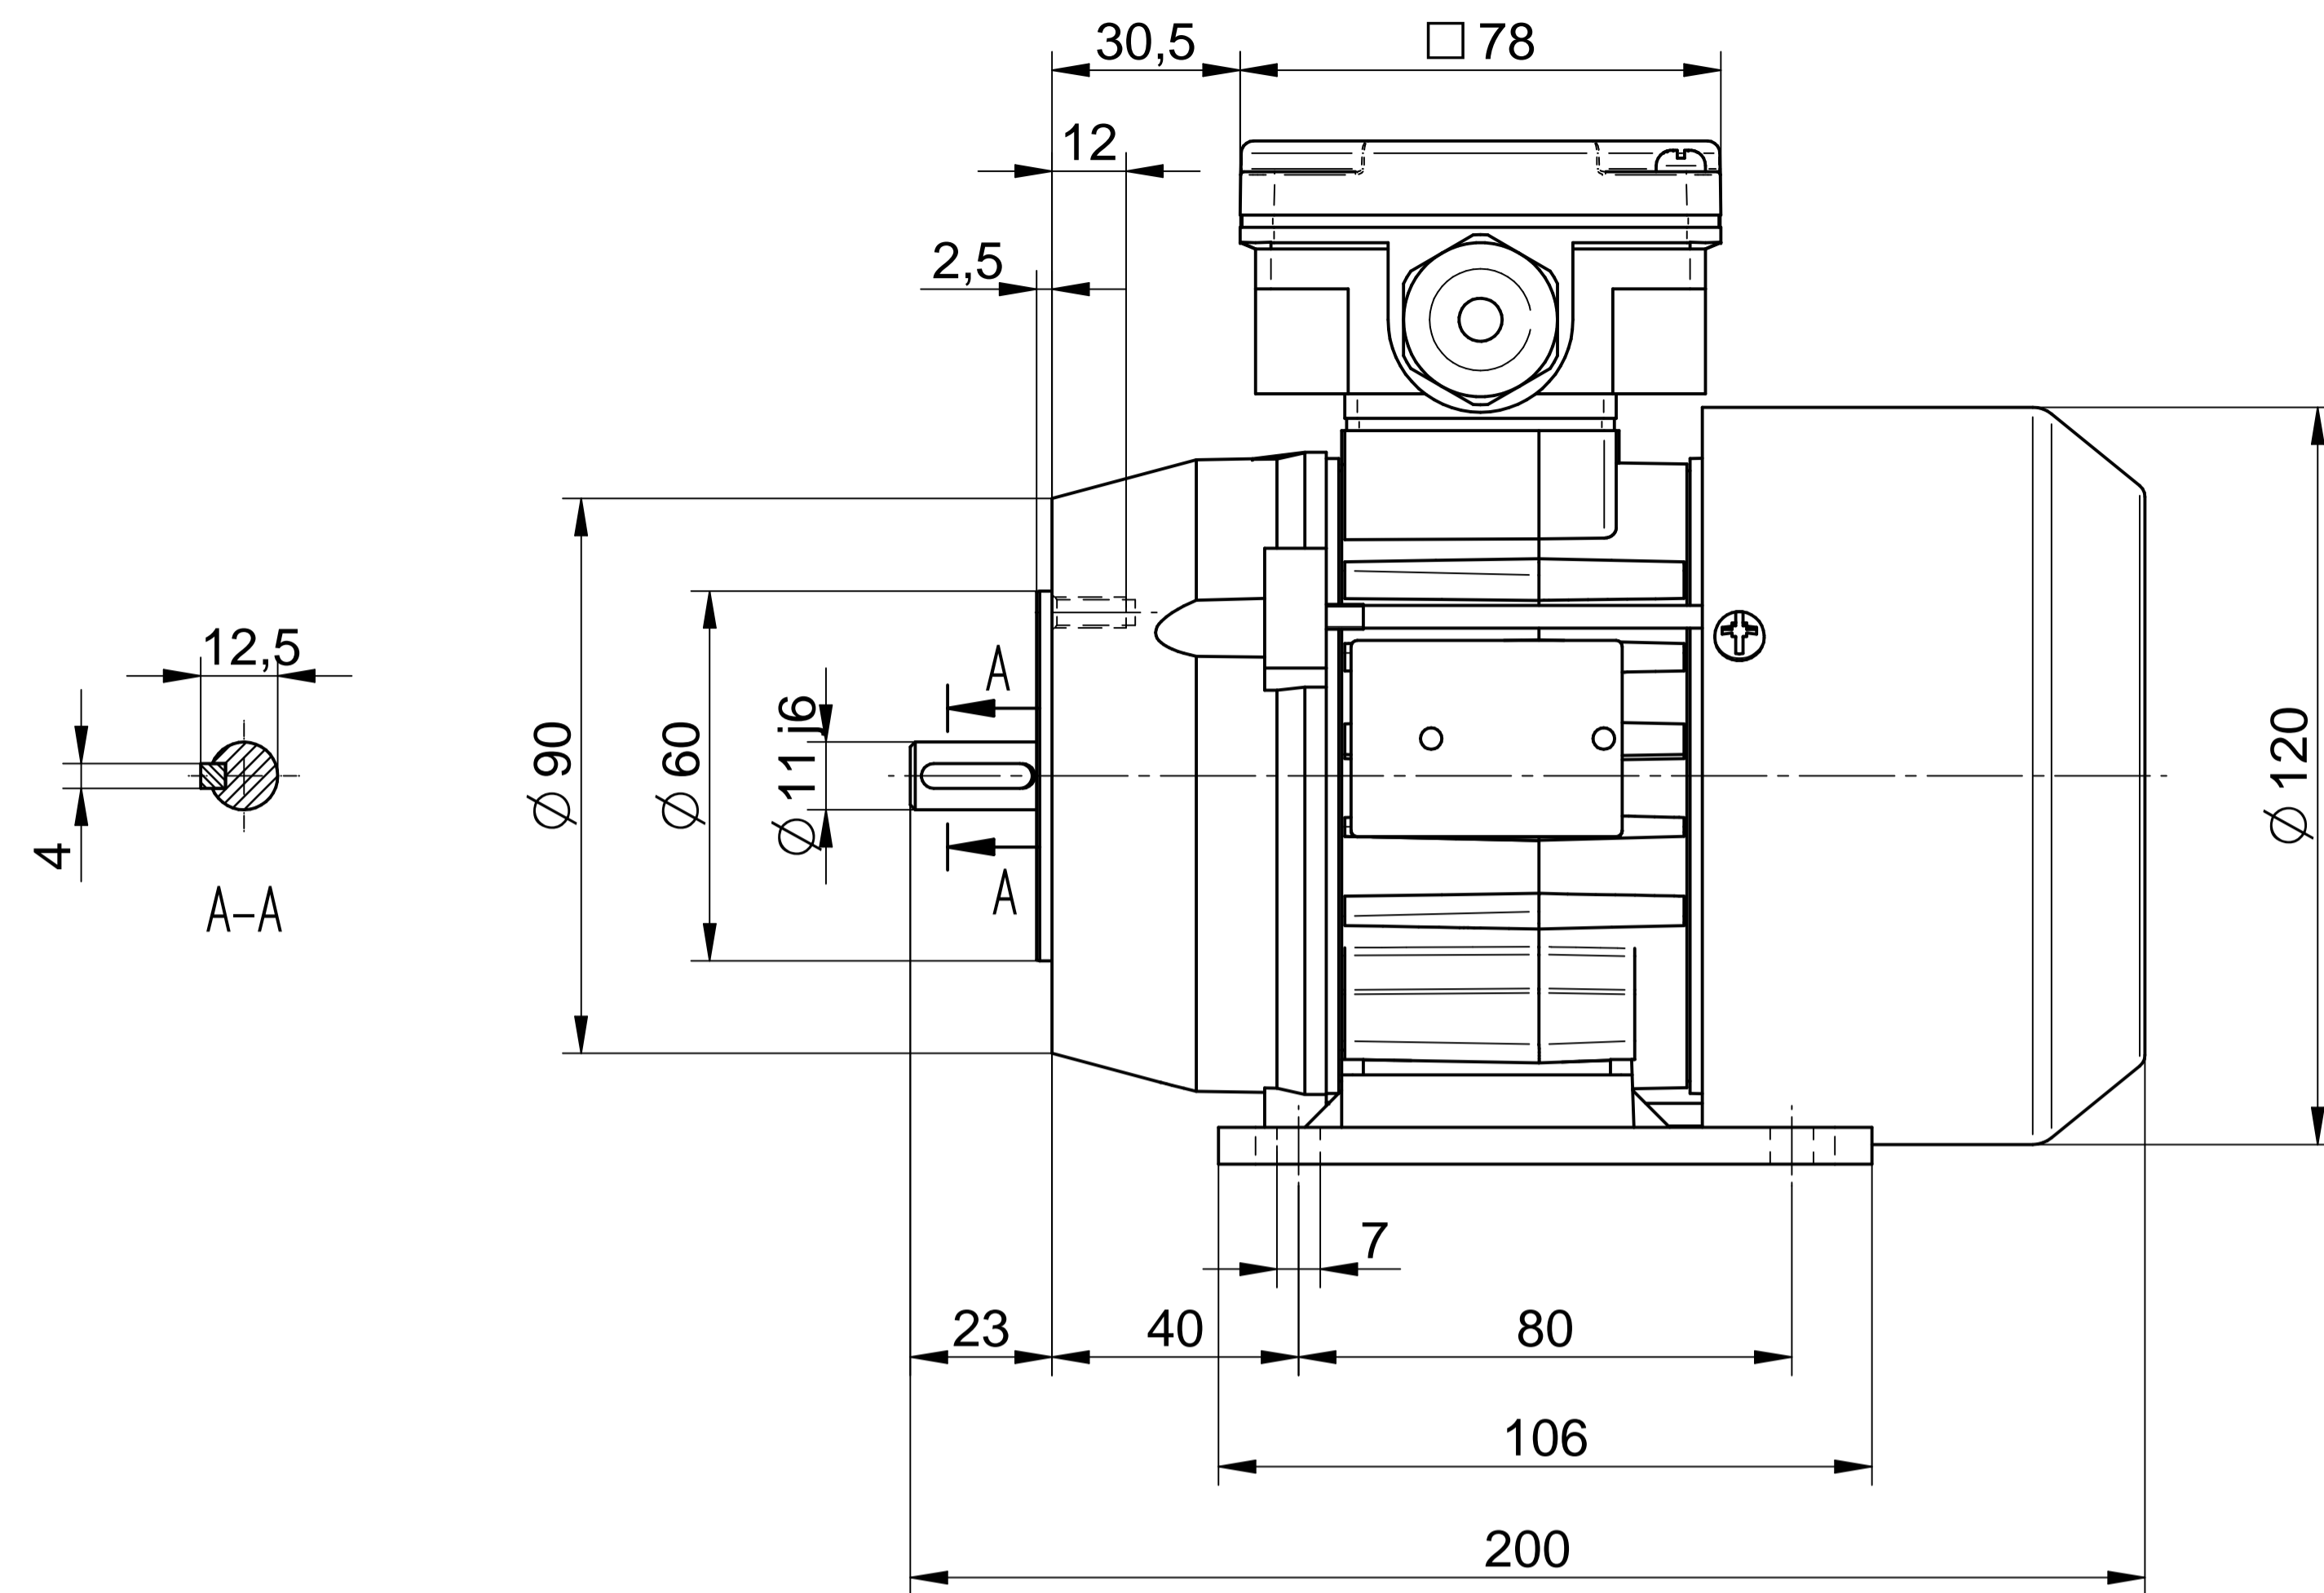

Cantoni®
GROUP

BESEL S.A.
FABRYKA SILNIKÓW ELEKTRYCZNYCH

Motor type

Sh63-6A

Scale

1:1

Cantoni®
GROUP

BESEL S.A.
FABRYKA SILNIKÓW ELEKTRYCZNYCH

Motor type

SLh63-6A2

Scale

1:1

Cantoni®
GROUP

BESEL S.A.
FABRYKA SILNIKÓW ELEKTRYCZNYCH

Motor type

SLh63-6A1

Scale

1:1

Cantoni®
GROUP

BESEL S.A.
FABRYKA SILNIKÓW ELEKTRYCZNYCH

Motor type

SKh63-6A

Scale

1:1

Scale

1:1