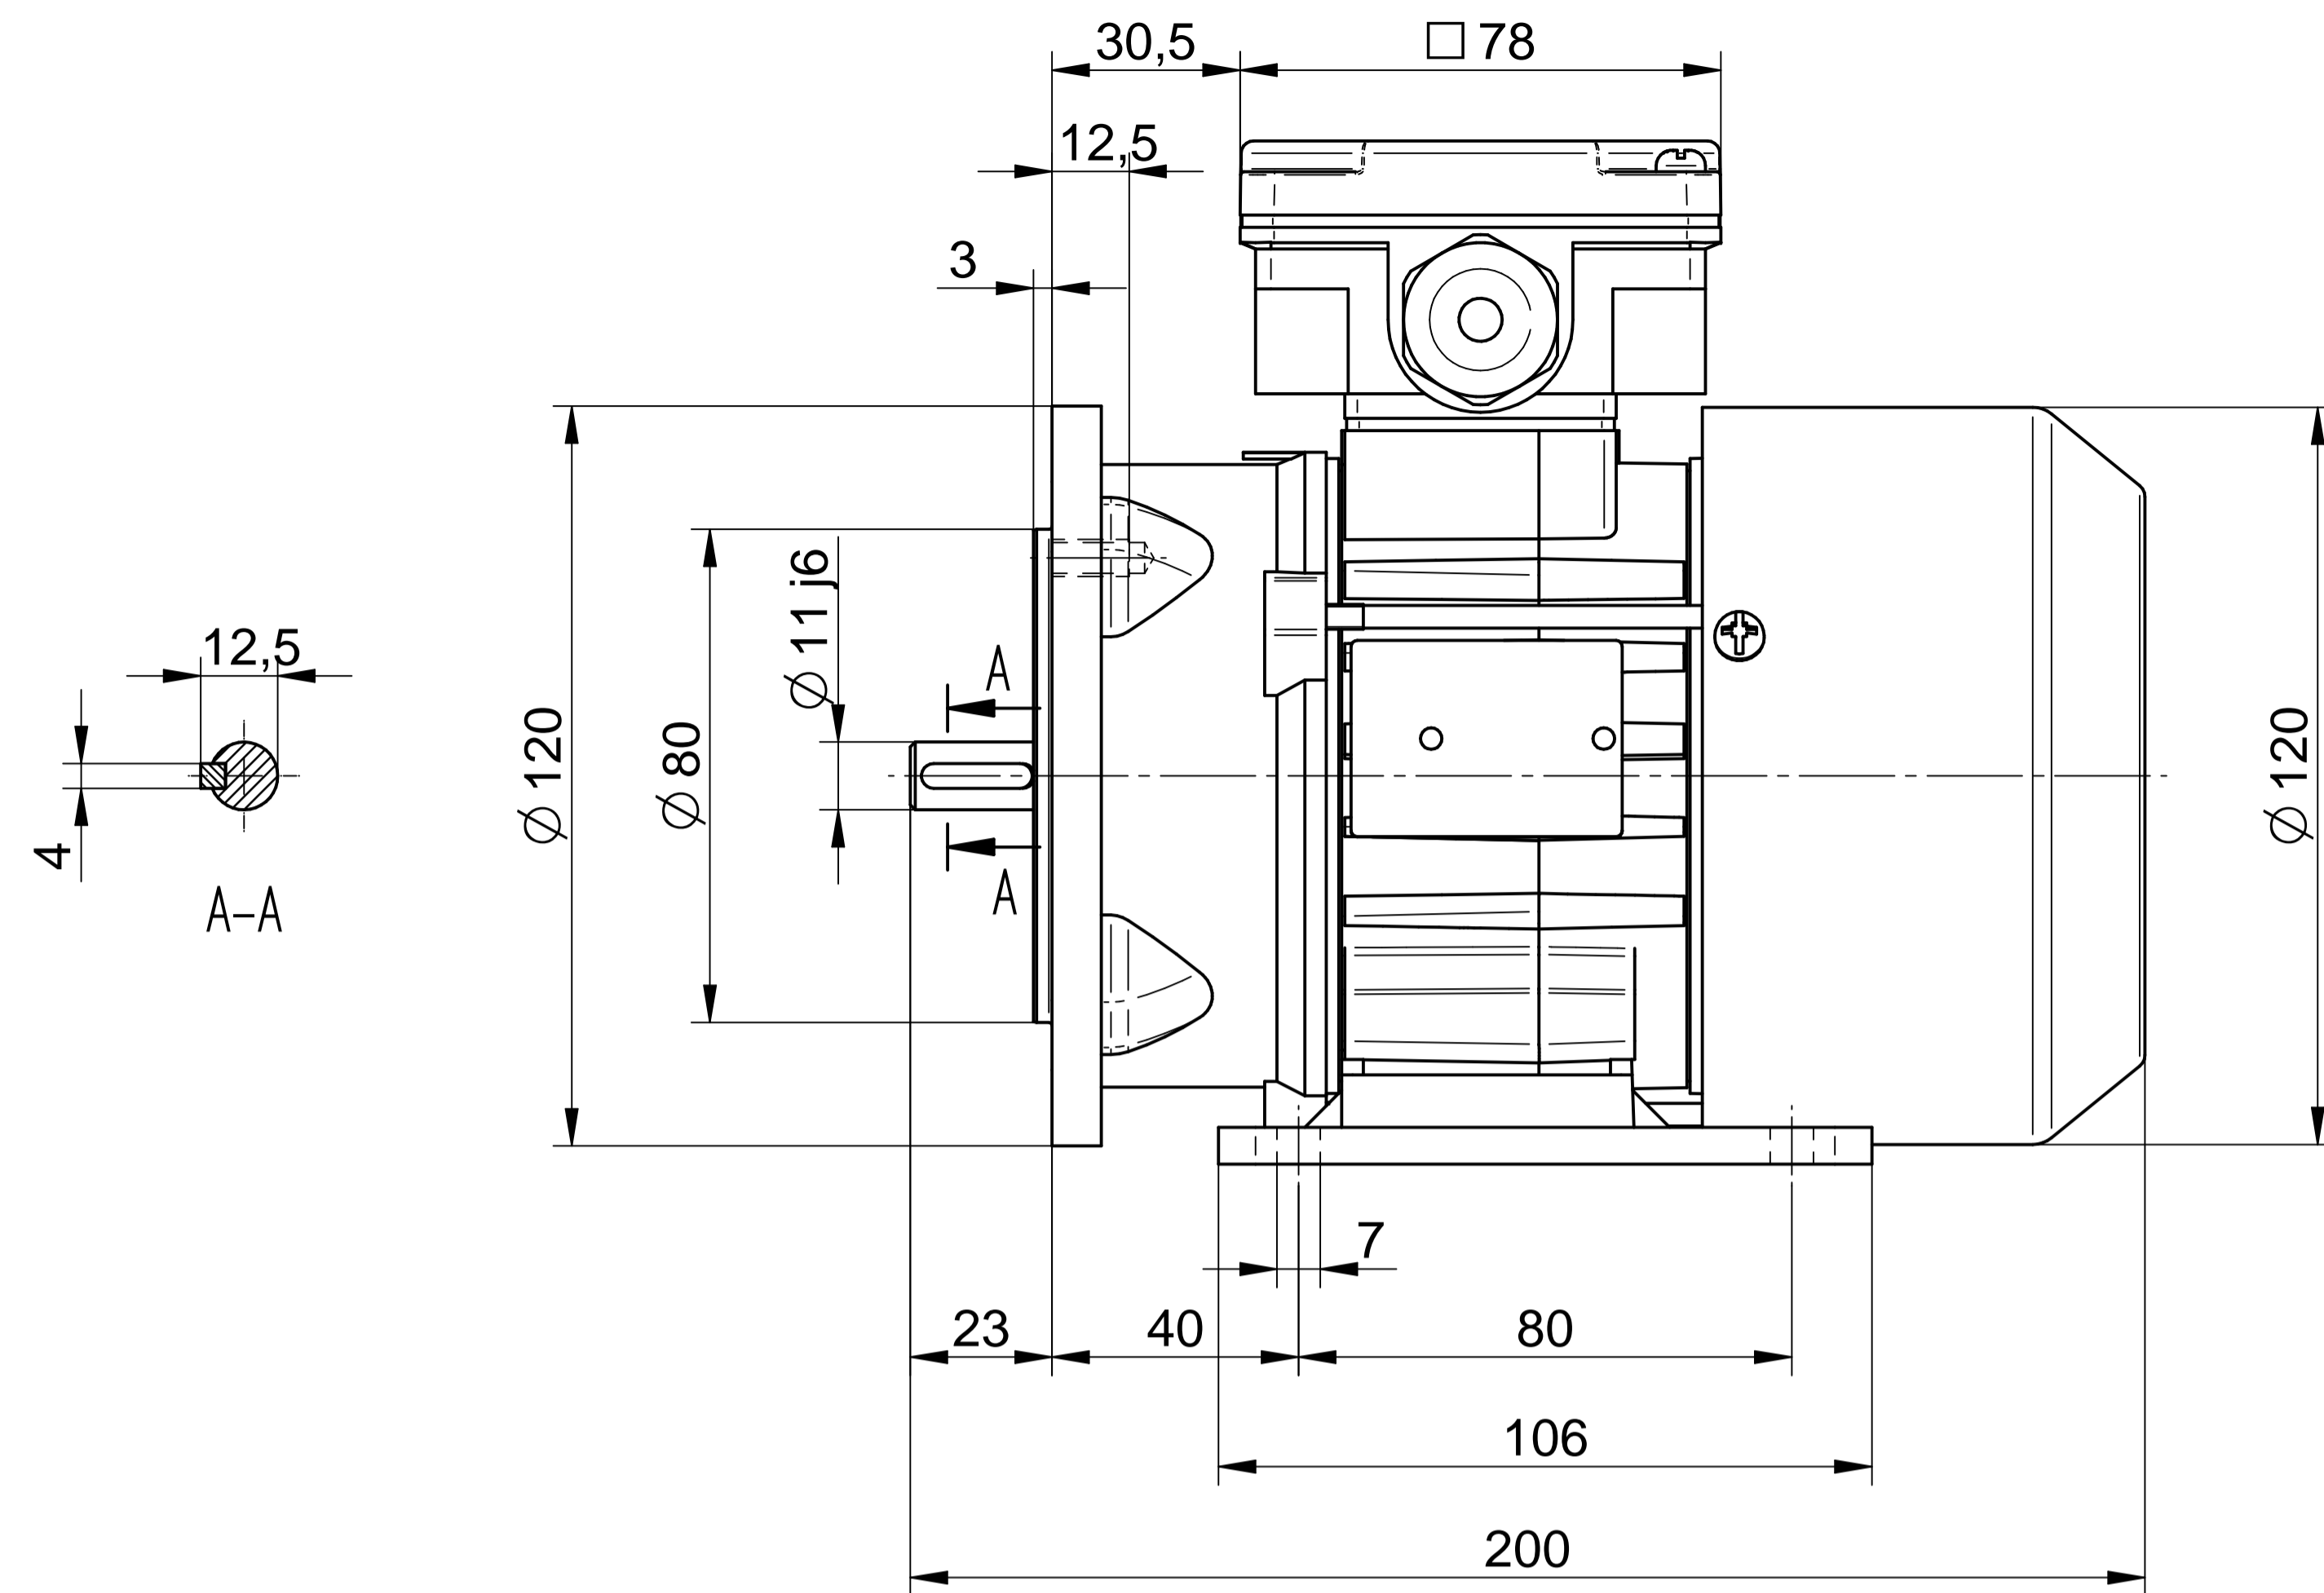

Cantoni®
GROUP

BESEL S.A.
FABRYKA SILNIKÓW ELEKTRYCZNYCH

Motor type

Sh63-6A

Scale

1:1

Cantoni®
GROUP

BESEL S.A.
FABRYKA SILNIKÓW ELEKTRYCZNYCH

Motor type

SLh63-6A2

Scale

1:1

Cantoni®
GROUP

BESEL S.A.
FABRYKA SILNIKÓW ELEKTRYCZNYCH

Motor type

SLh63-6A1

Scale

1:1

Cantoni®
GROUP

BESEL S.A.
FABRYKA SILNIKÓW ELEKTRYCZNYCH

Motor type

SKh63-6A

Scale

1:1

Scale

1:1