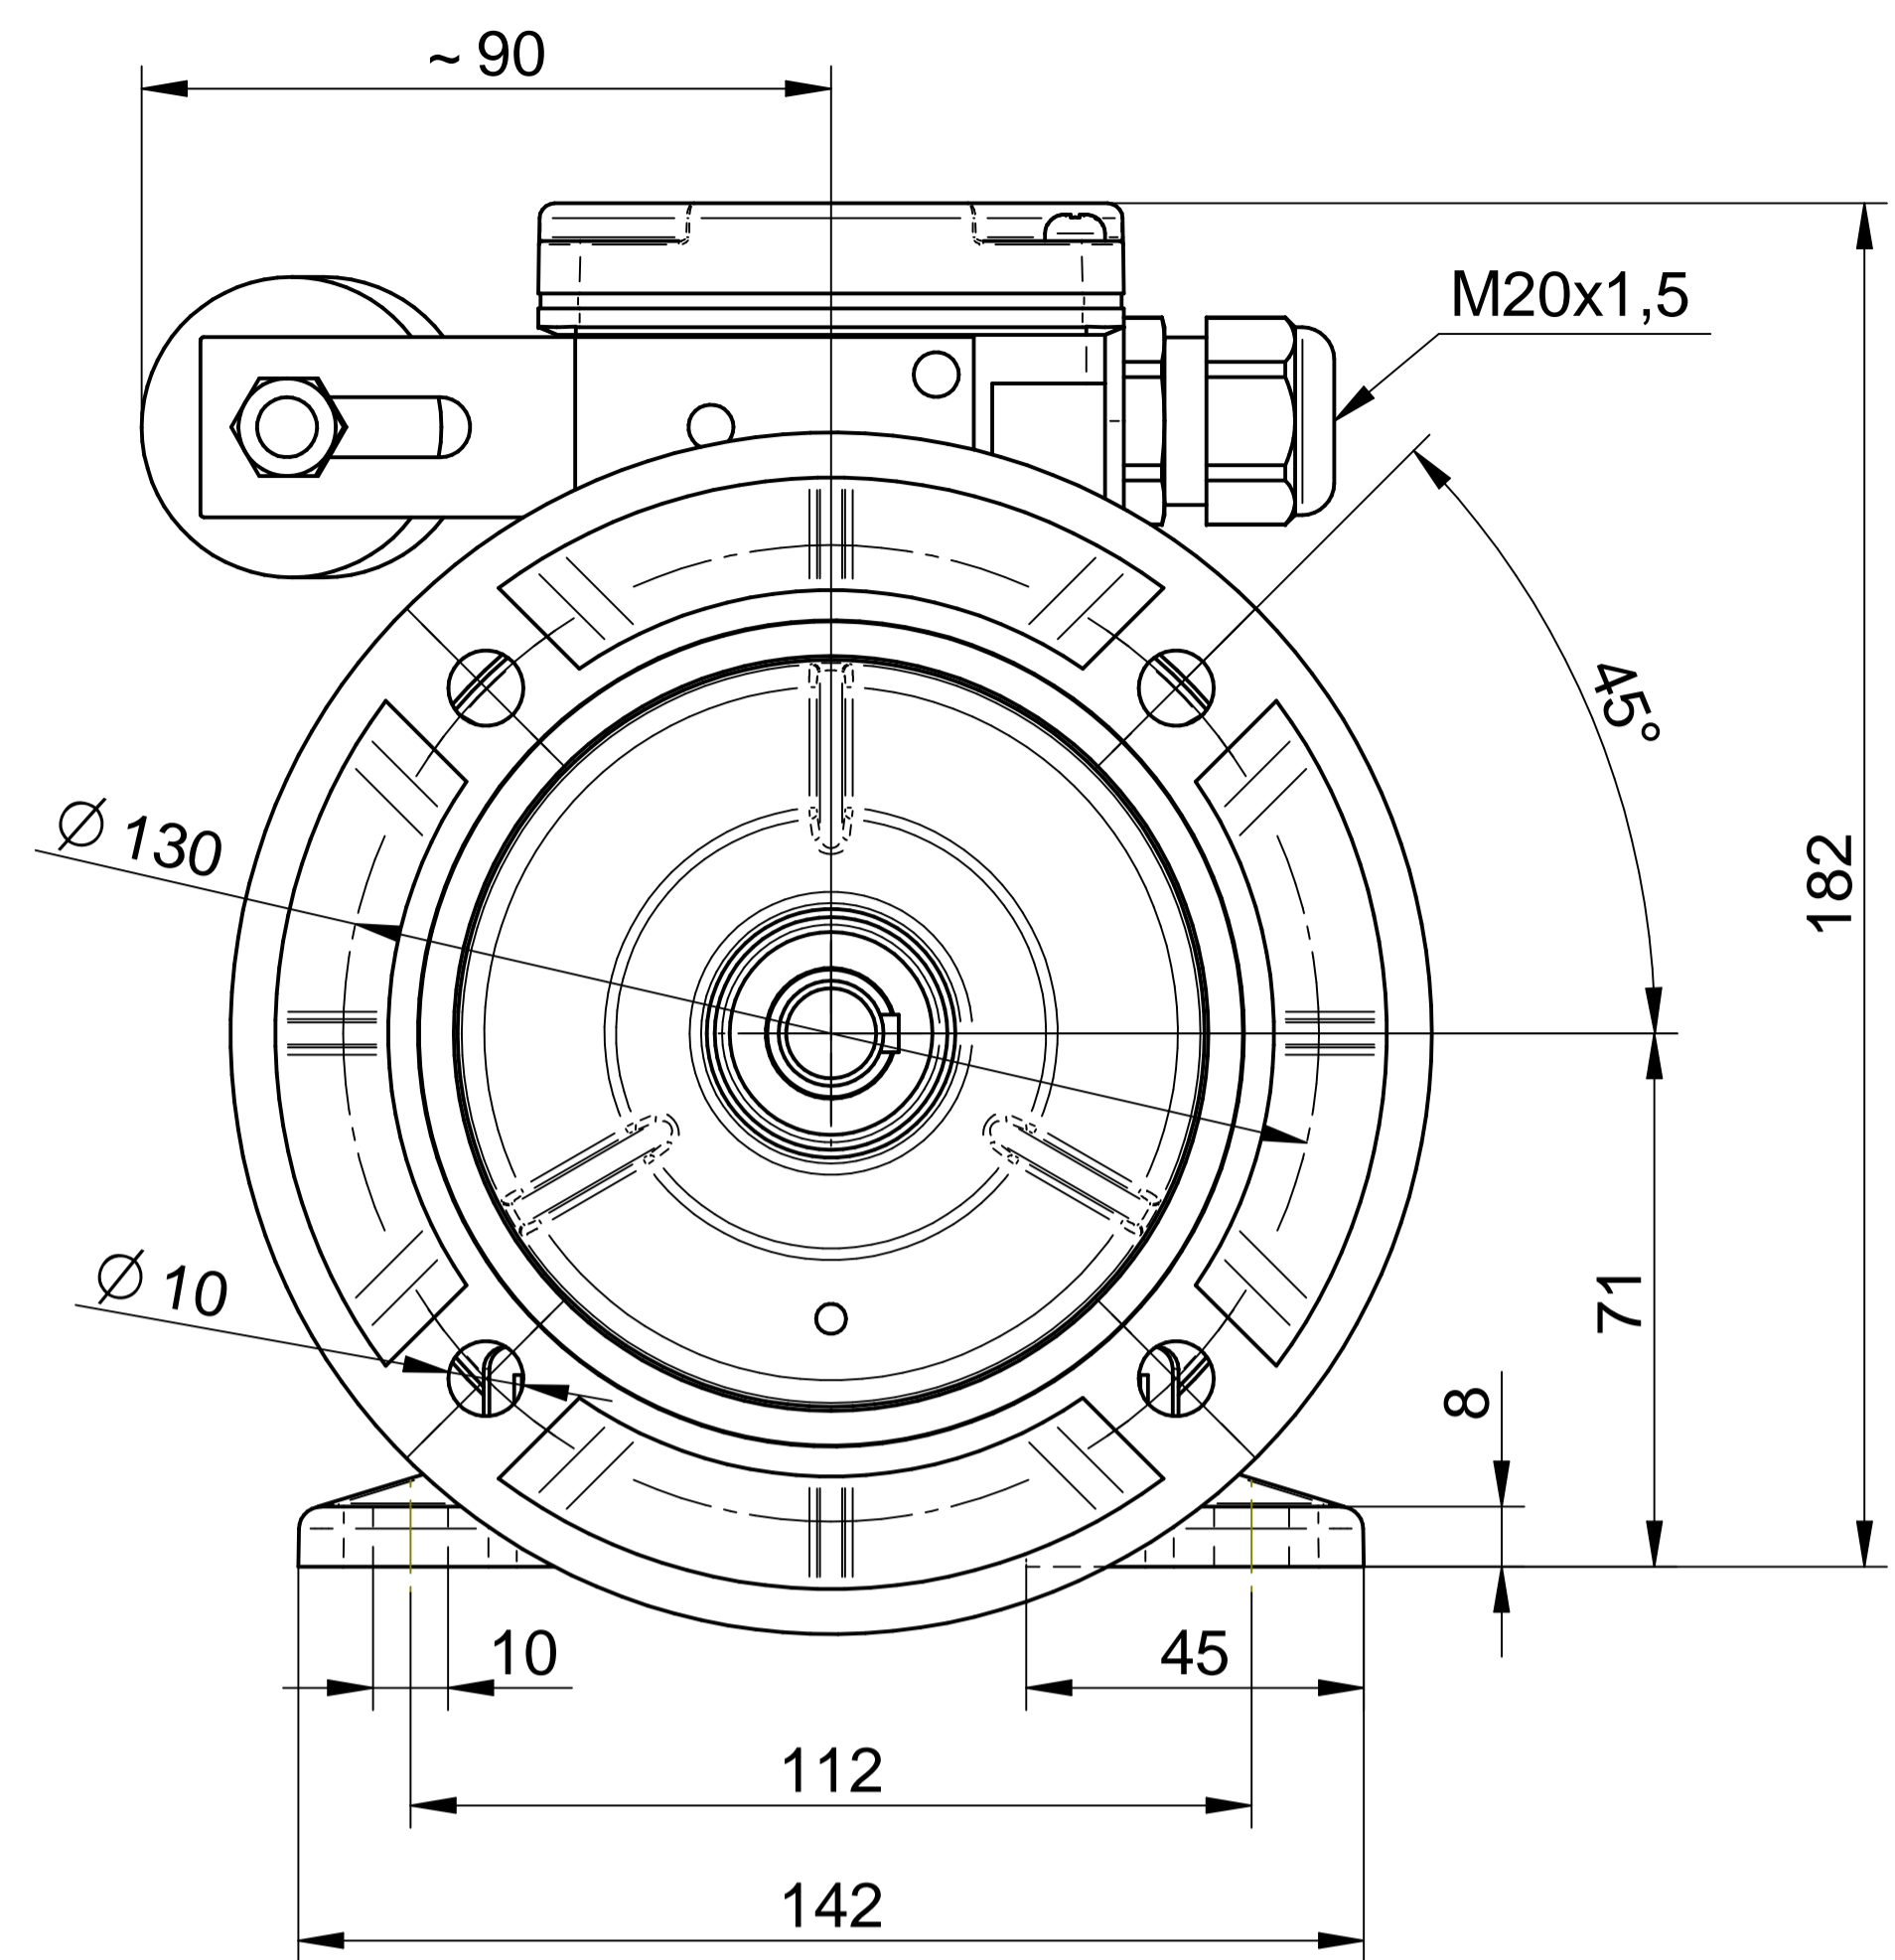

Cantoni®
GROUP

BESEL S.A.
FABRYKA SILNIKÓW ELEKTRYCZNYCH

Motor type

SELh71-4A

Scale

1:1