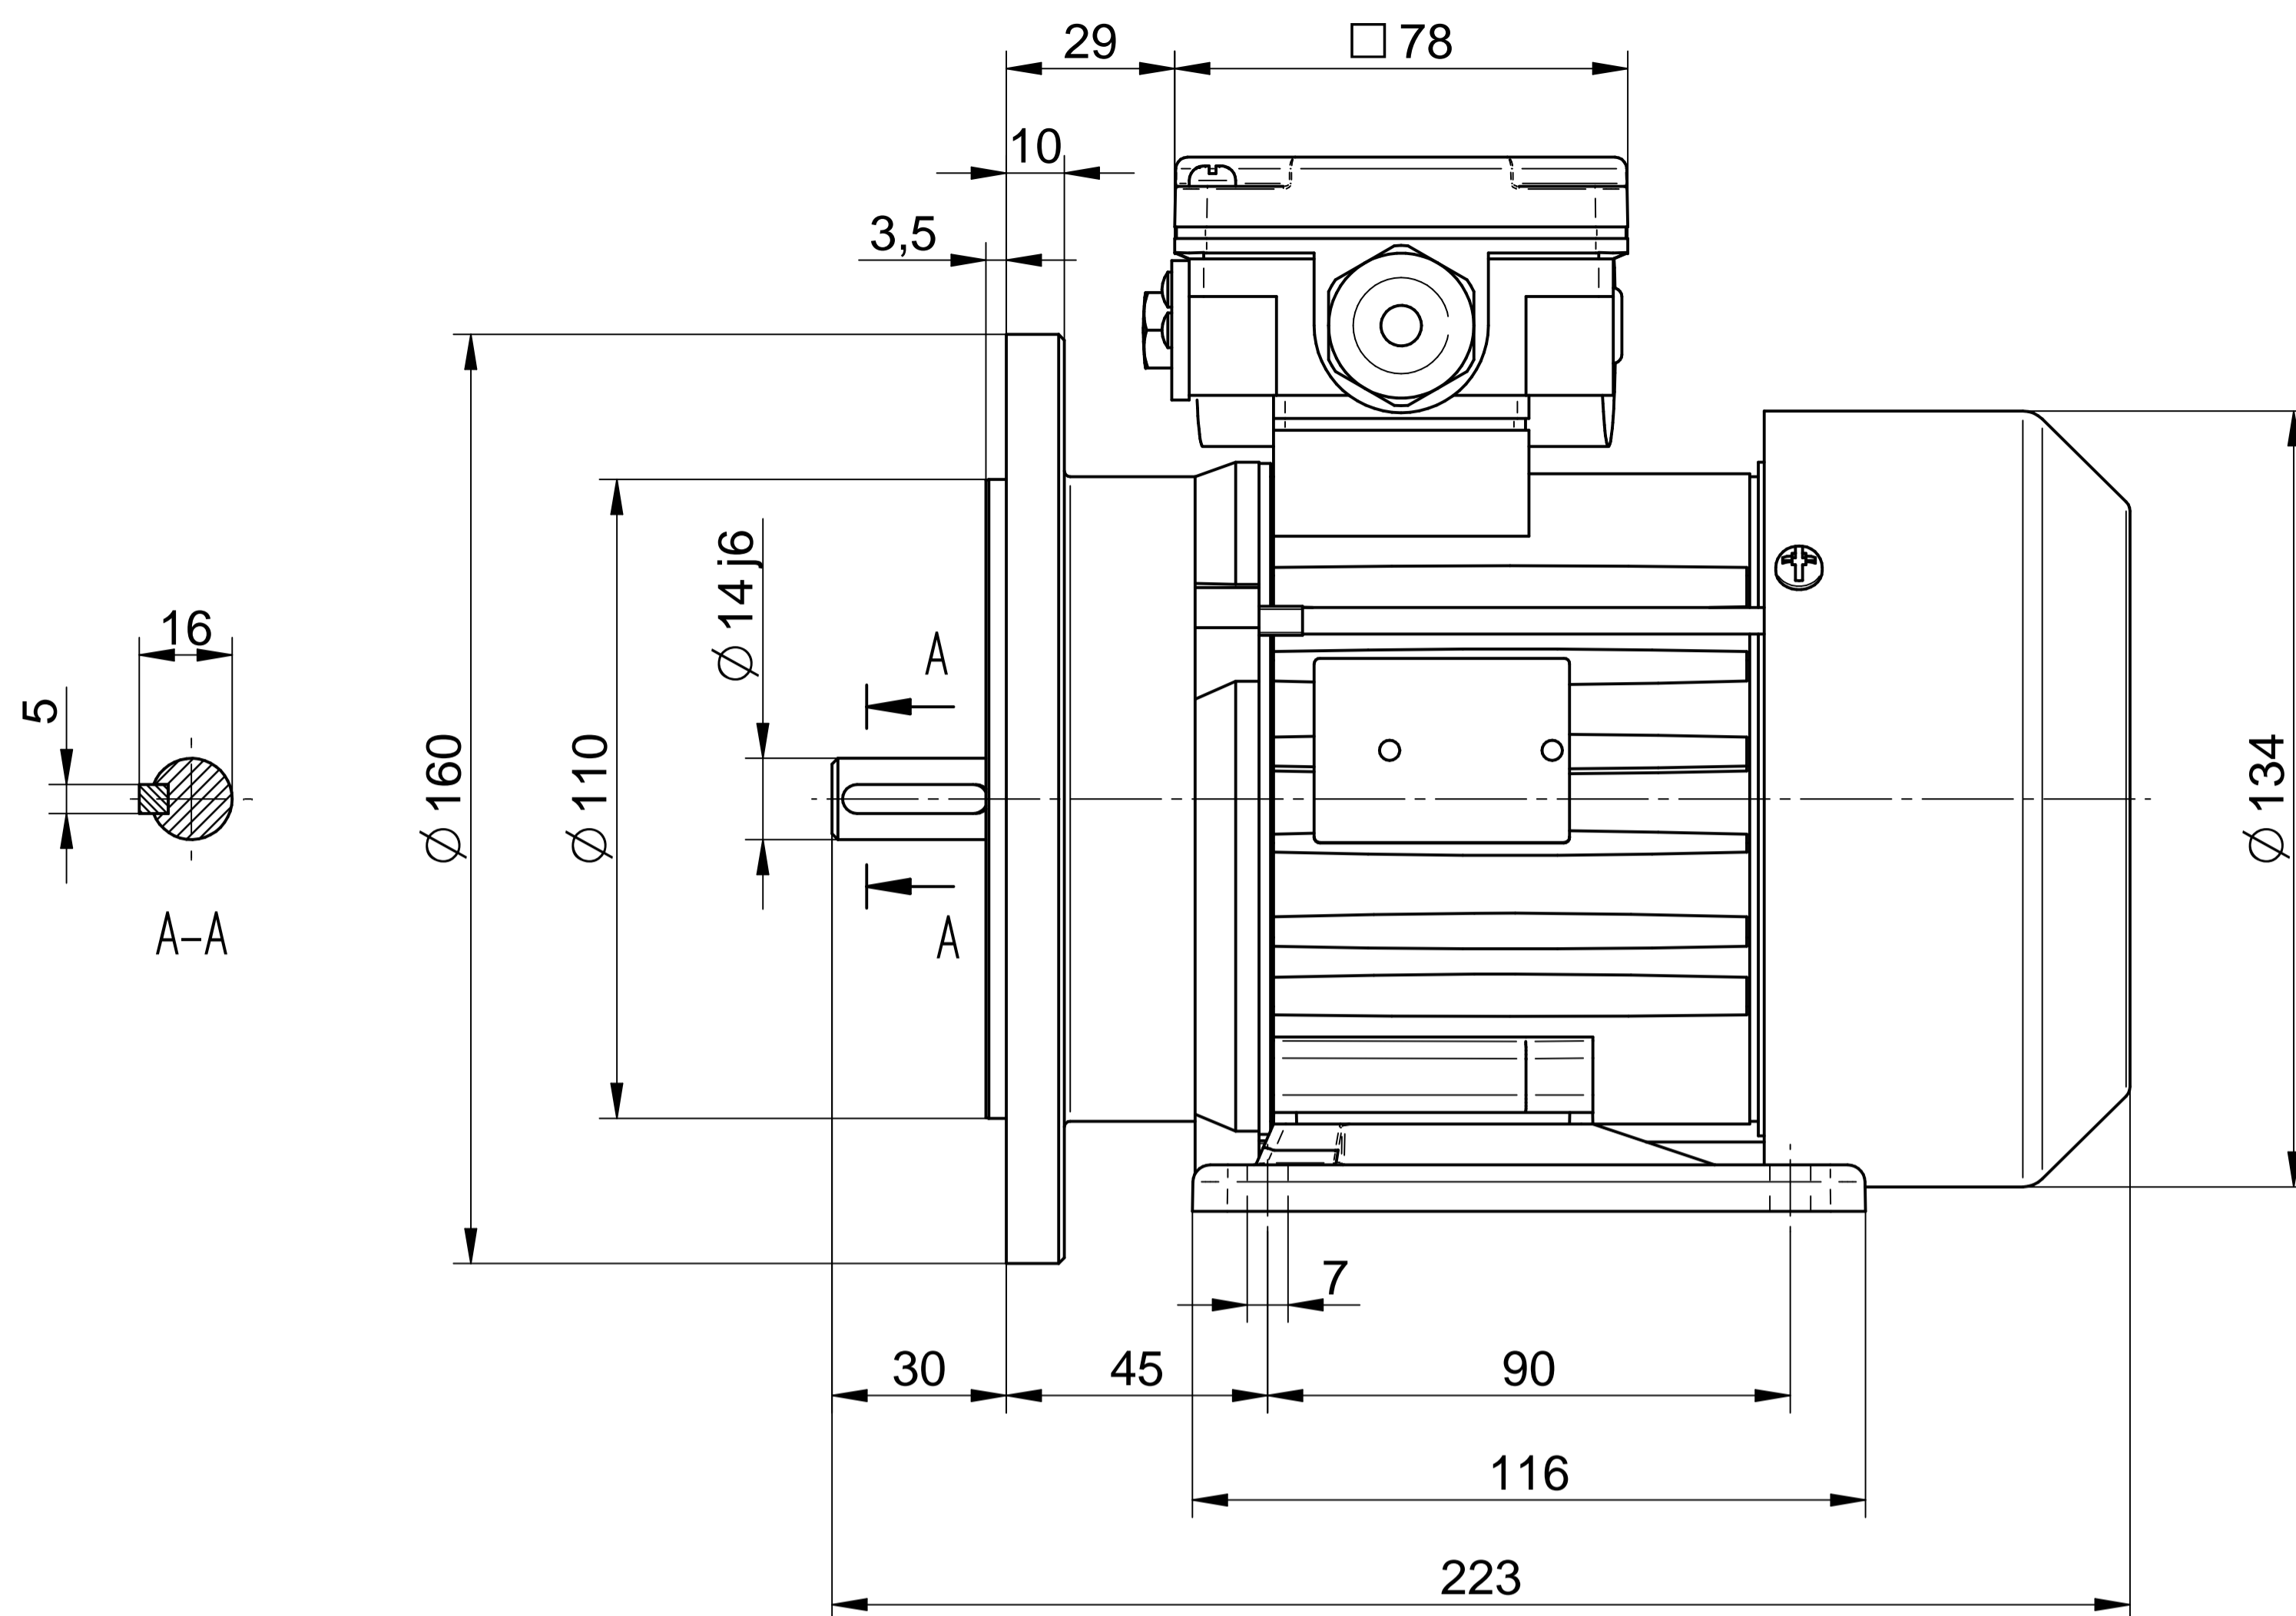

**Cantoni**®  
GROUP

**BESEL S.A.**  
FABRYKA SILNIKÓW ELEKTRYCZNYCH

Motor type

**SEh71-4A**

Scale

**1:1**

**Cantoni**<sup>®</sup>  
GROUP

**BESEL S.A.**  
FABRYKA SILNIKÓW ELEKTRYCZNYCH

Motor type

**SELh71-4A2**

Scale

**1:1**

**Cantoni**®  
GROUP

**BESEL S.A.**  
FABRYKA SILNIKÓW ELEKTRYCZNYCH

Motor type

**SELh71-4A**

Scale

**1:1**

**Cantoni**®  
GROUP

**BESEL S.A.**  
FABRYKA SILNIKÓW ELEKTRYCZNYCH

Motor type

**SEKh71-4A2**

Scale

**1:1**