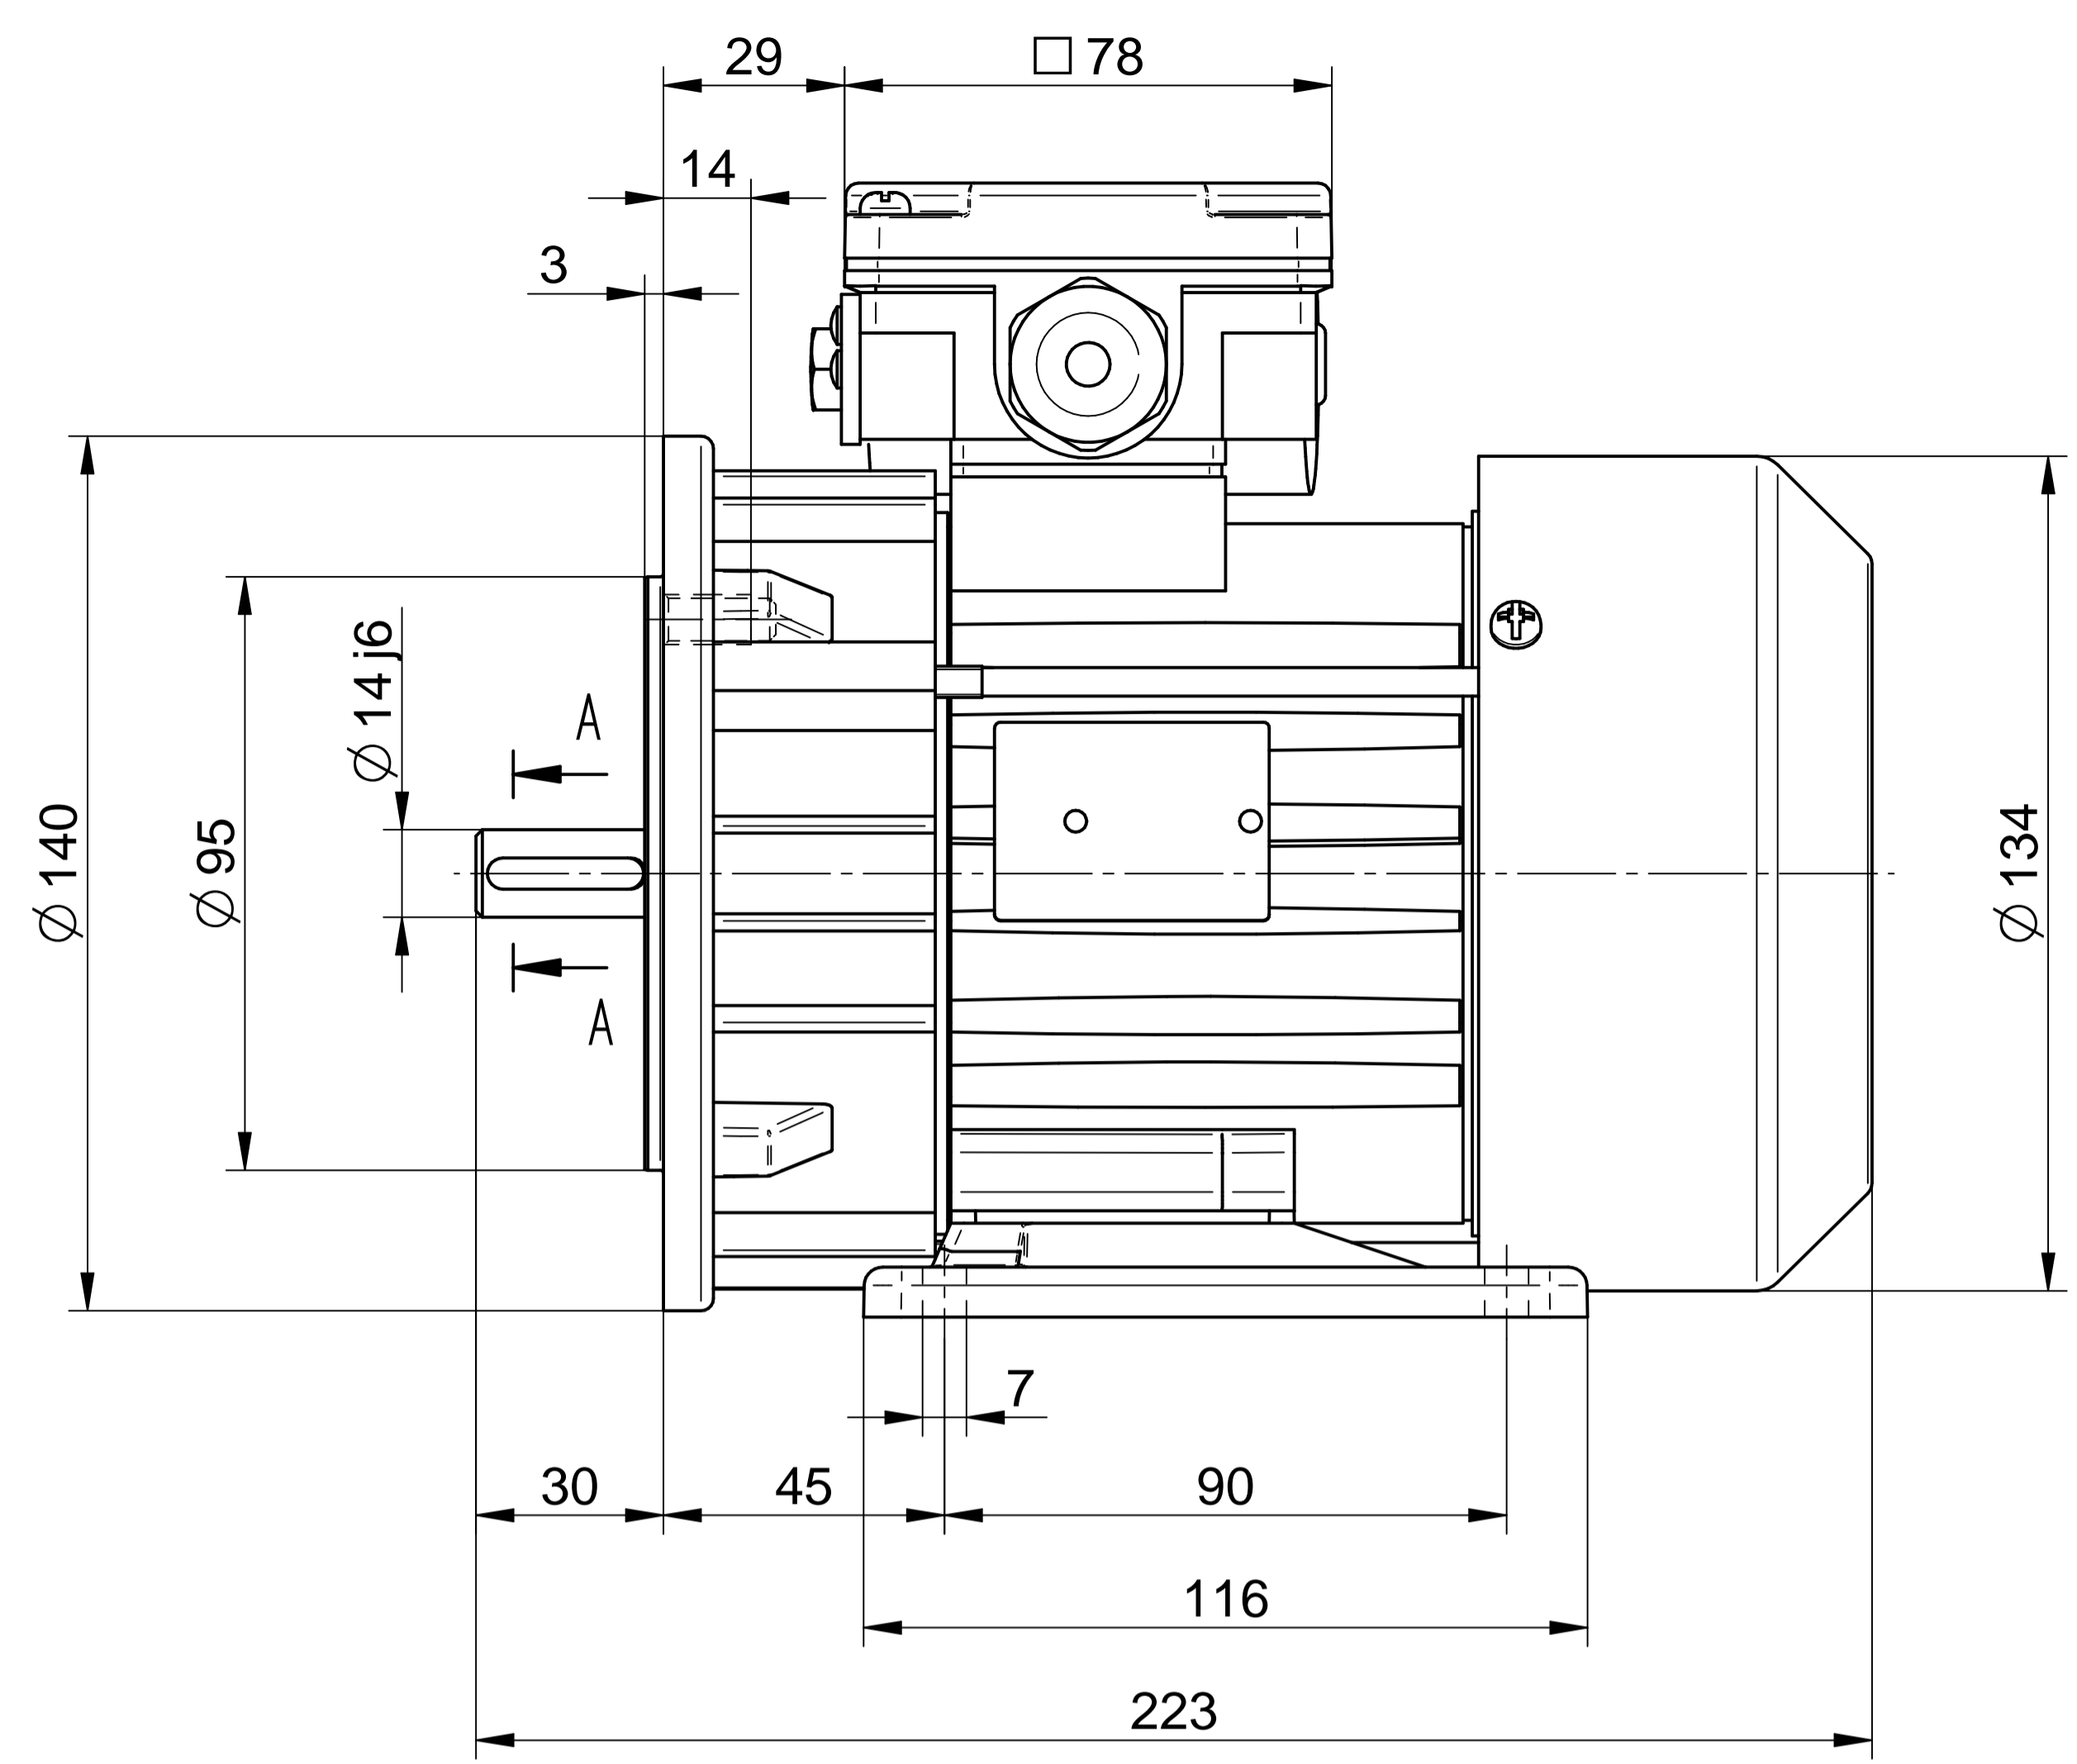

**Cantoni**®  
GROUP

**BESEL S.A.**  
FABRYKA SILNIKÓW ELEKTRYCZNYCH

Motor type

**SEh71-4A**

Scale

**1:1**

**Cantoni**<sup>®</sup>  
GROUP

**BESEL S.A.**  
FABRYKA SILNIKÓW ELEKTRYCZNYCH

Motor type

**SELh71-4A2**

Scale

**1:1**

**Cantoni**®  
GROUP

**BESEL S.A.**  
FABRYKA SILNIKÓW ELEKTRYCZNYCH

Motor type

**SELh71-4A**

Scale

**1:1**

**Cantoni**®  
GROUP

**BESEL S.A.**  
FABRYKA SILNIKÓW ELEKTRYCZNYCH

Motor type

**SEKh71-4A2**

Scale

**1:1**