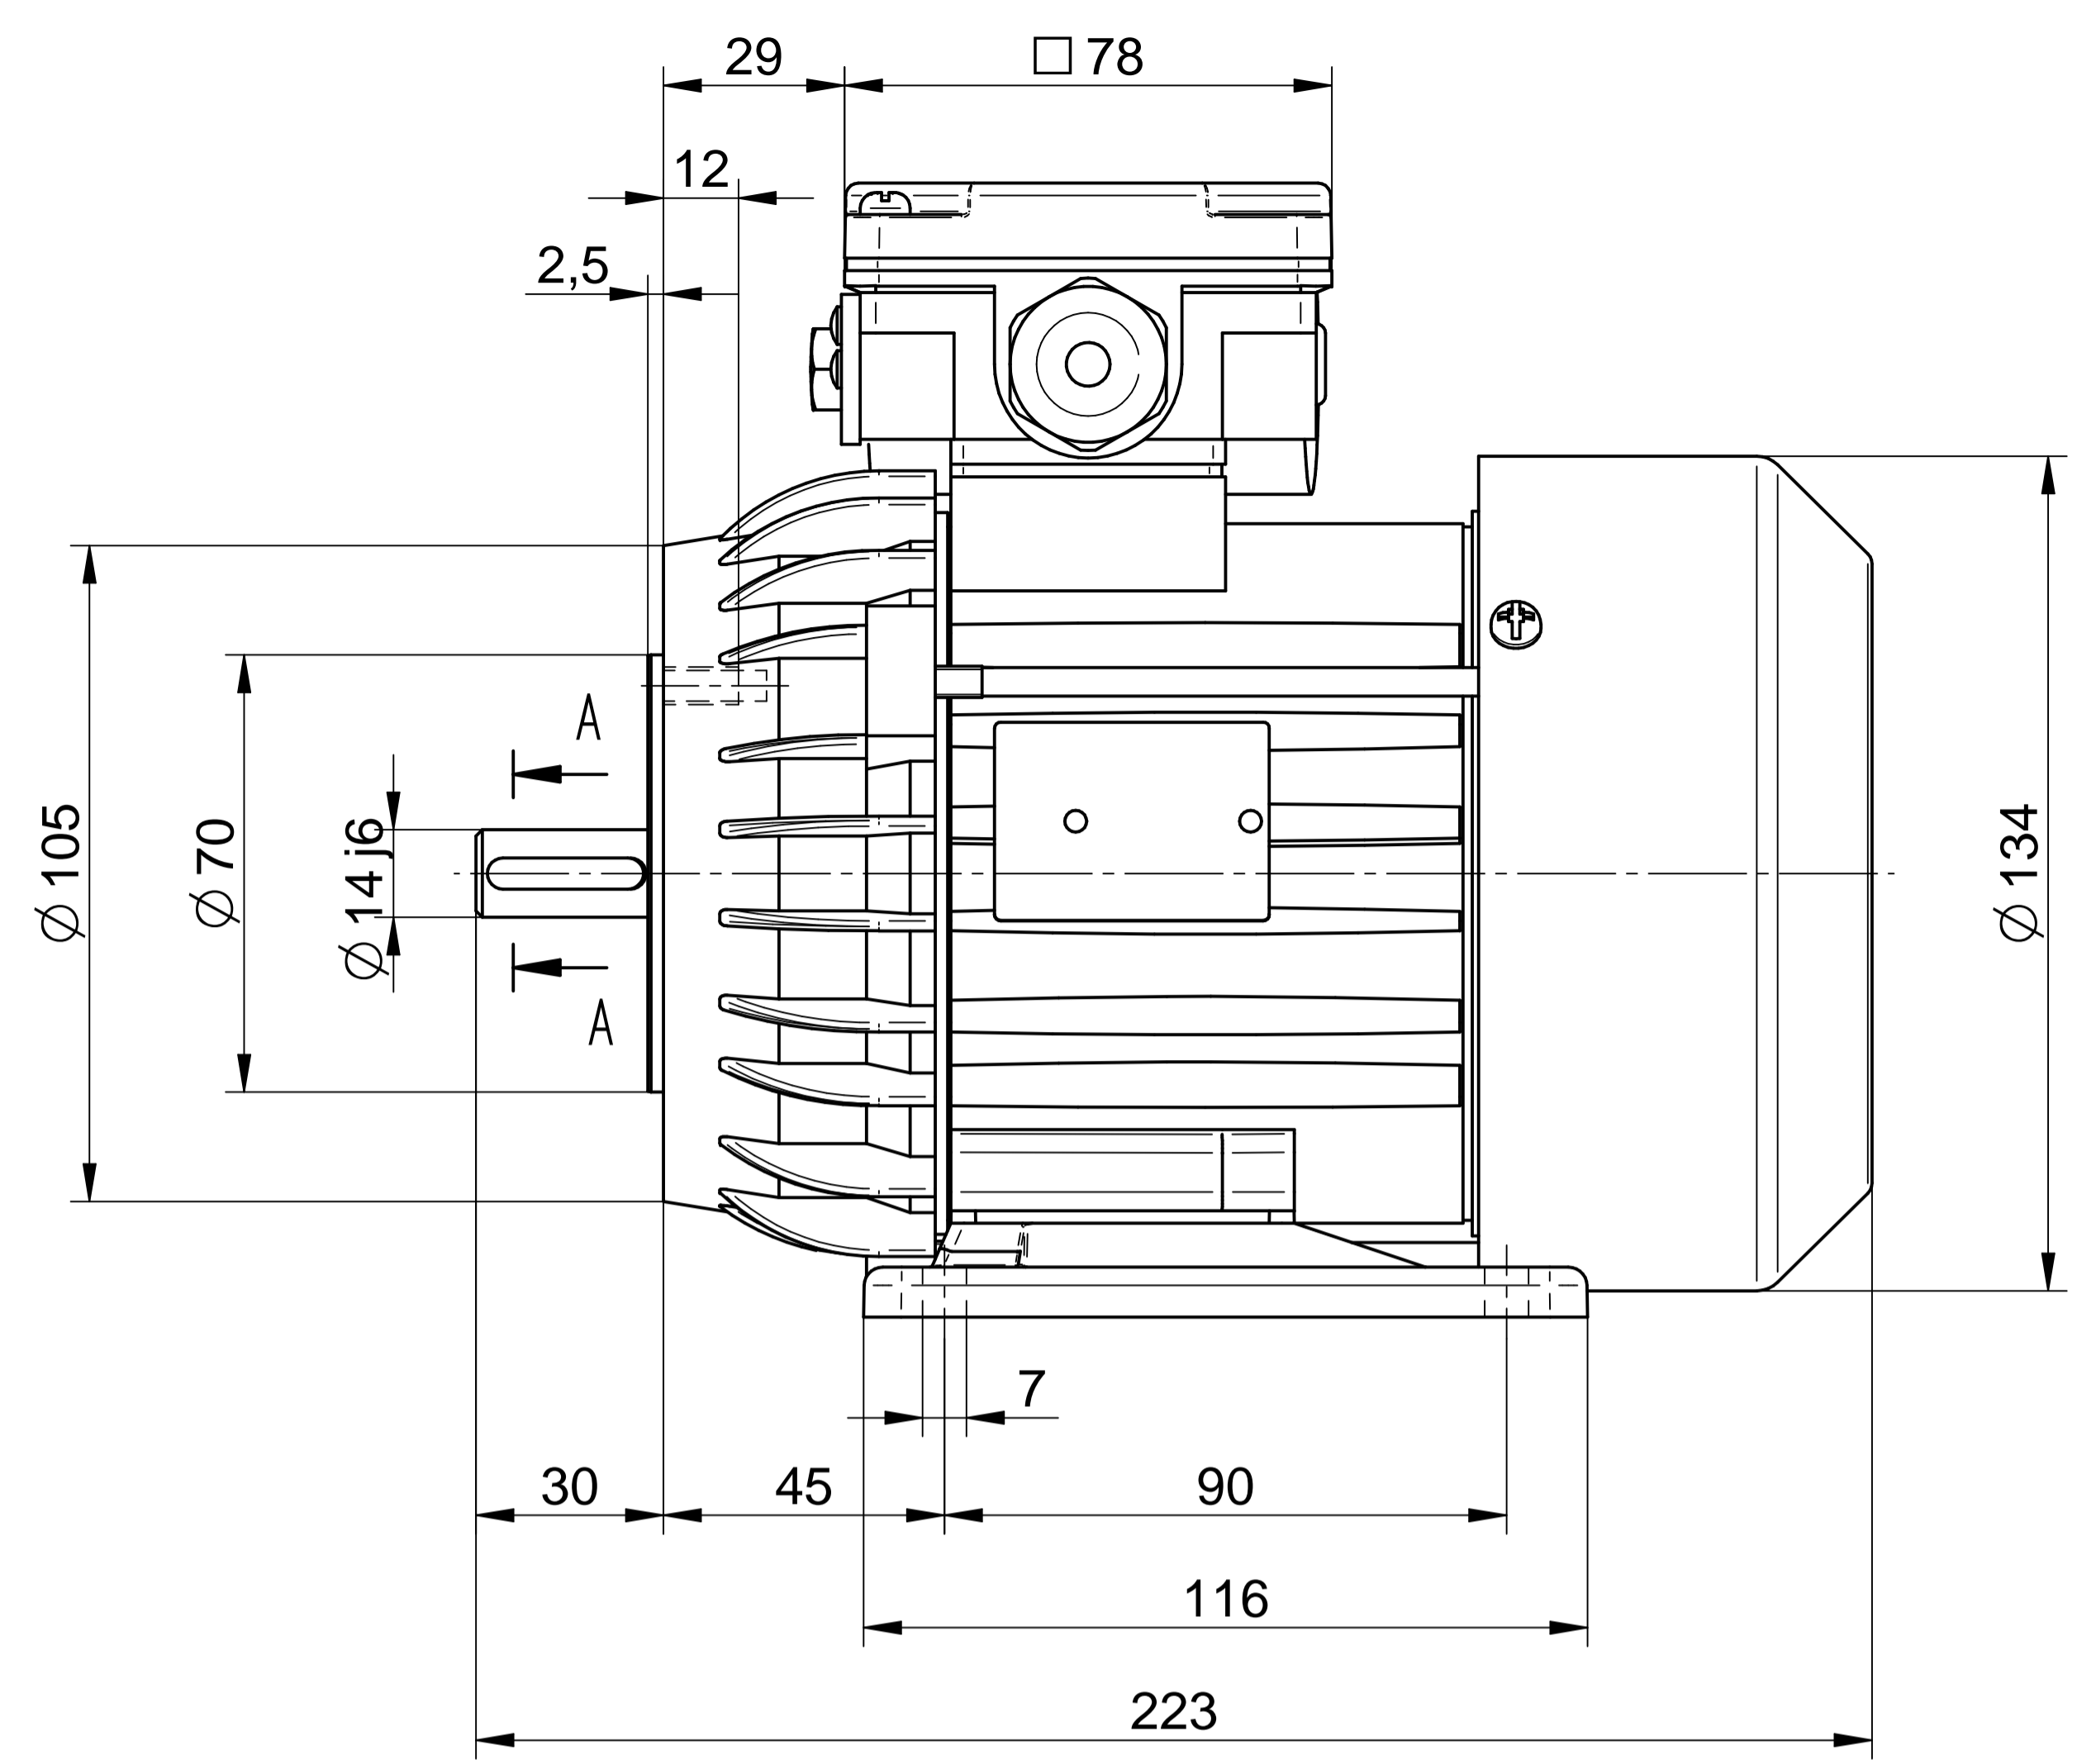

**Cantoni**®  
GROUP

**BESEL S.A.**  
FABRYKA SILNIKÓW ELEKTRYCZNYCH

Motor type

**SEh71-4A**

Scale

**1:1**

**Cantoni**<sup>®</sup>  
GROUP

**BESEL S.A.**  
FABRYKA SILNIKÓW ELEKTRYCZNYCH

Motor type

**SELh71-4A2**

Scale

**1:1**

**Cantoni**®  
GROUP

**BESEL S.A.**  
FABRYKA SILNIKÓW ELEKTRYCZNYCH

Motor type

**SELh71-4A**

Scale

**1:1**

**Cantoni**®  
GROUP

**BESEL S.A.**  
FABRYKA SILNIKÓW ELEKTRYCZNYCH

Motor type

**SEKh71-4A2**

Scale

**1:1**