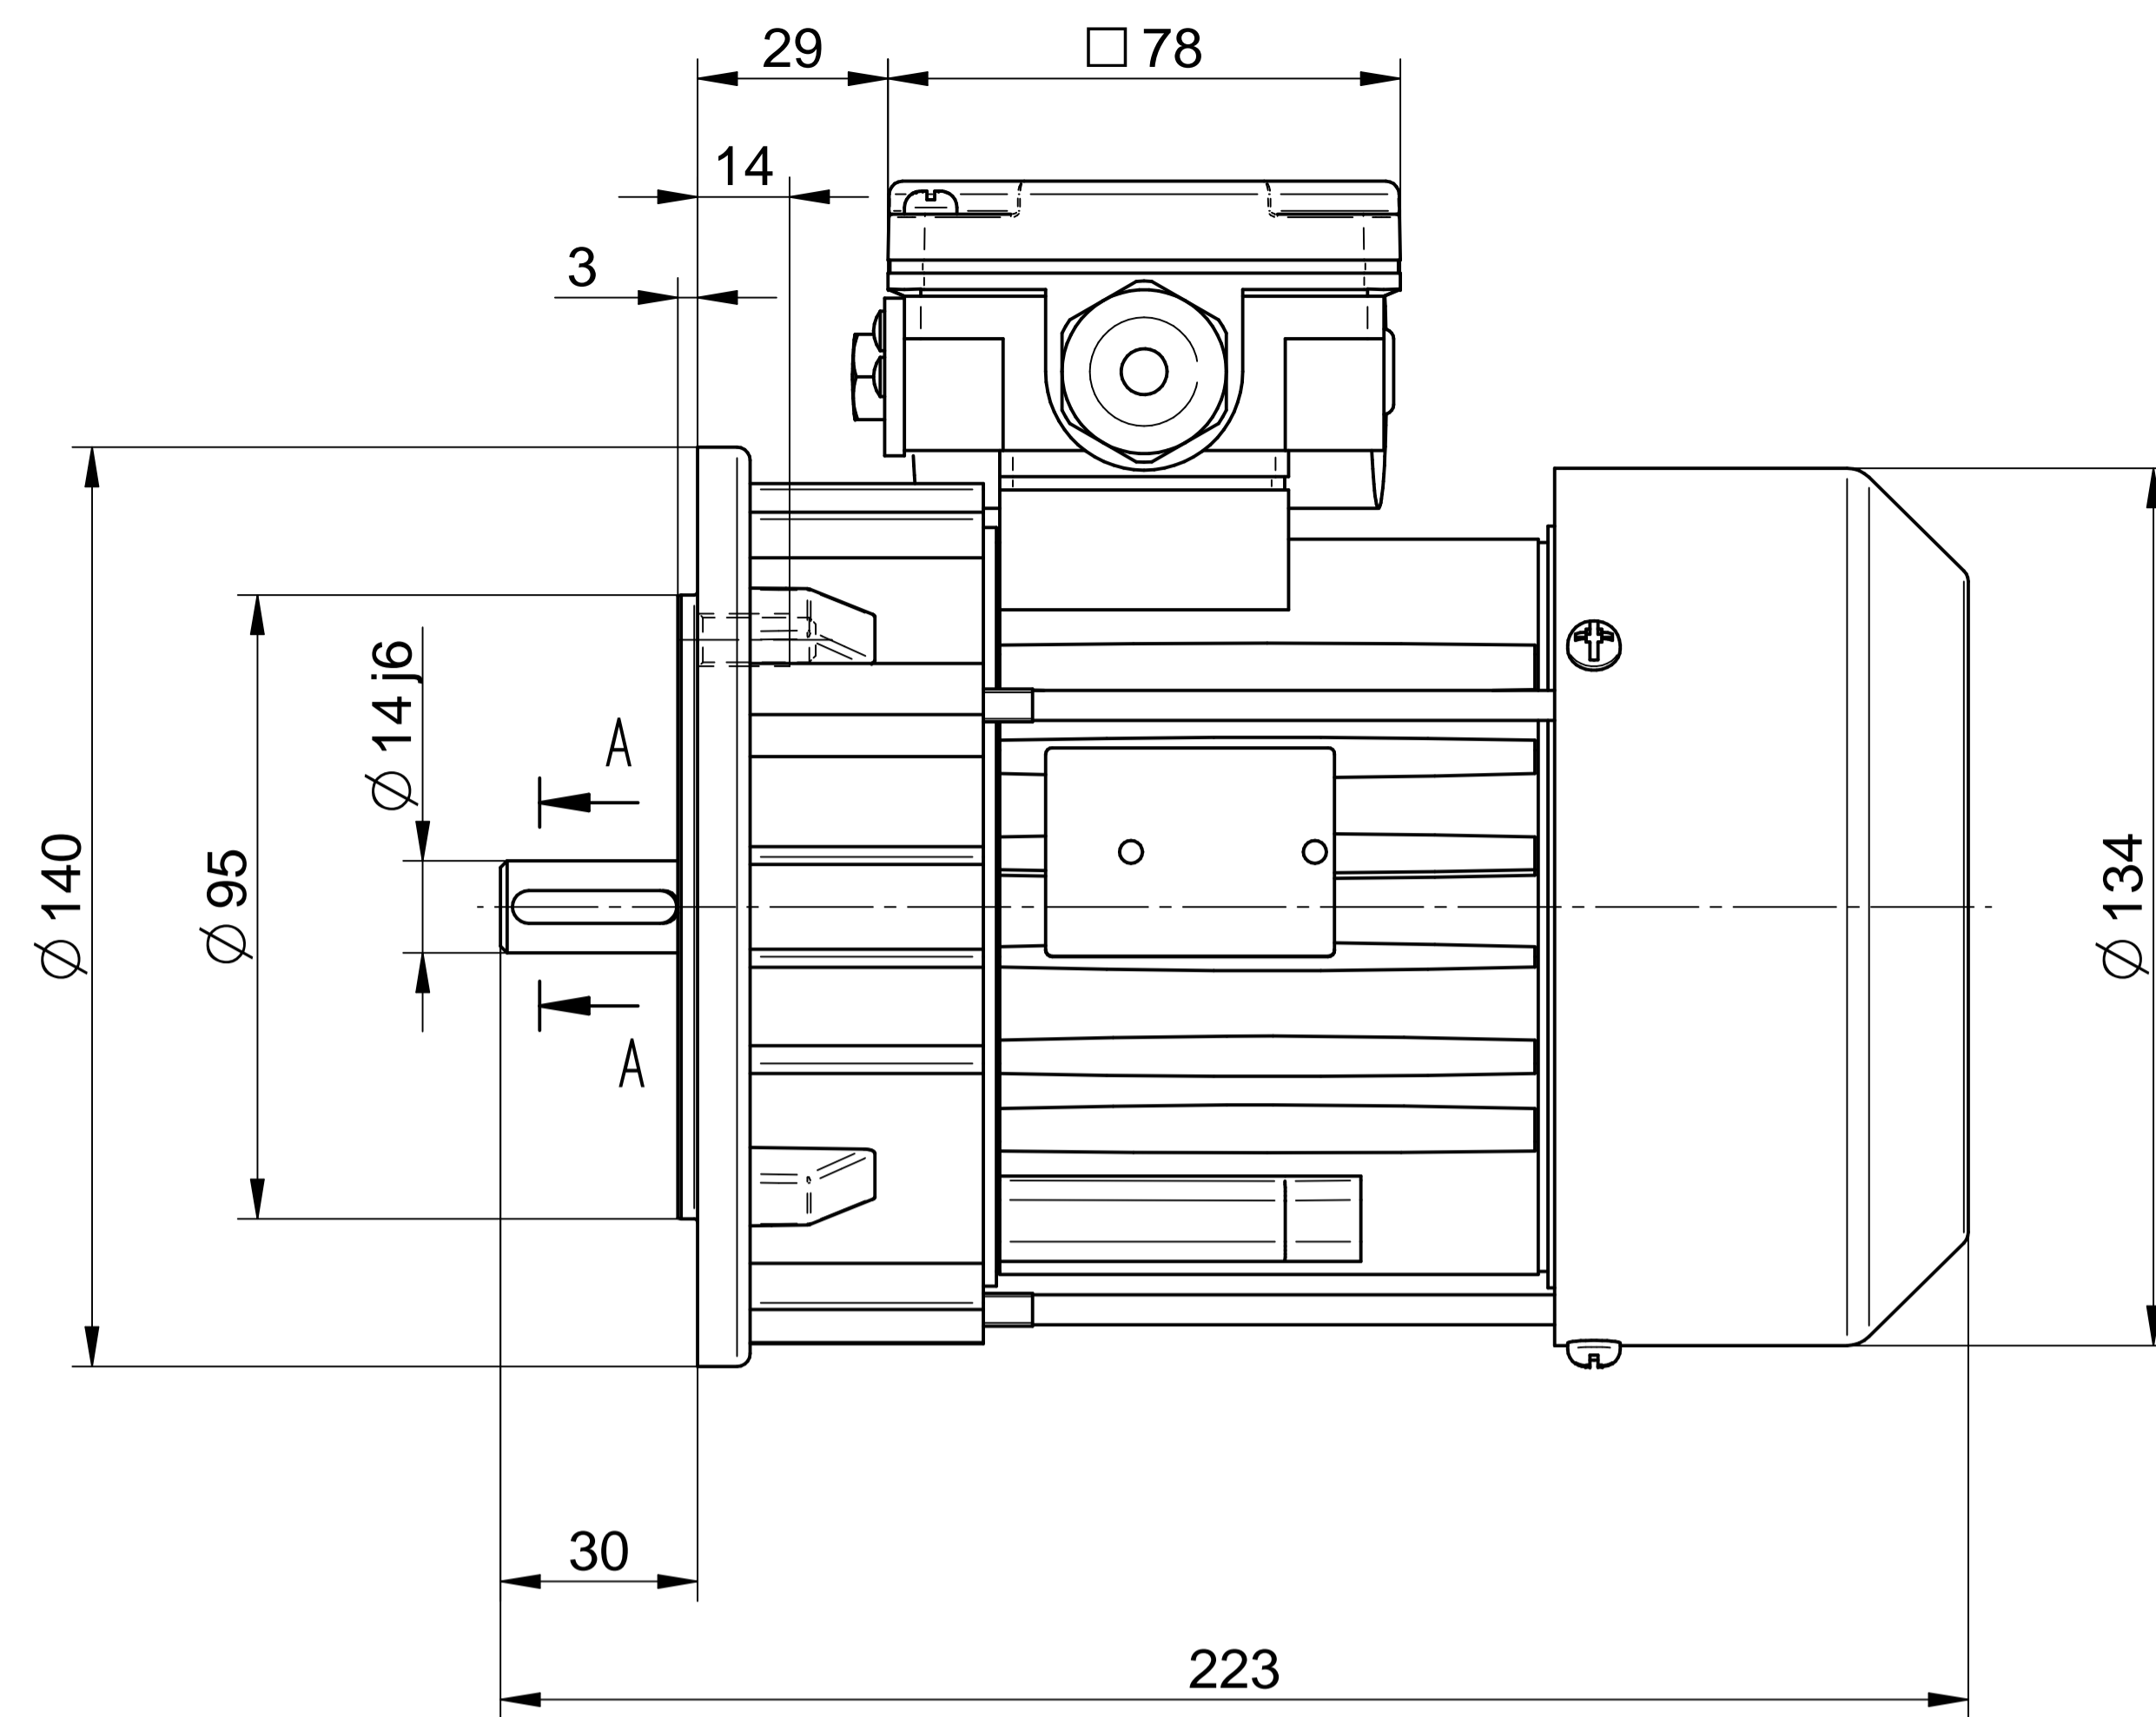

Scale

**1:1**

**Cantoni**®  
GROUP

**BESEL S.A.**  
FABRYKA SILNIKÓW ELEKTRYCZNYCH

Motor type

**SEKh71-4A2**

Scale

**1:1**