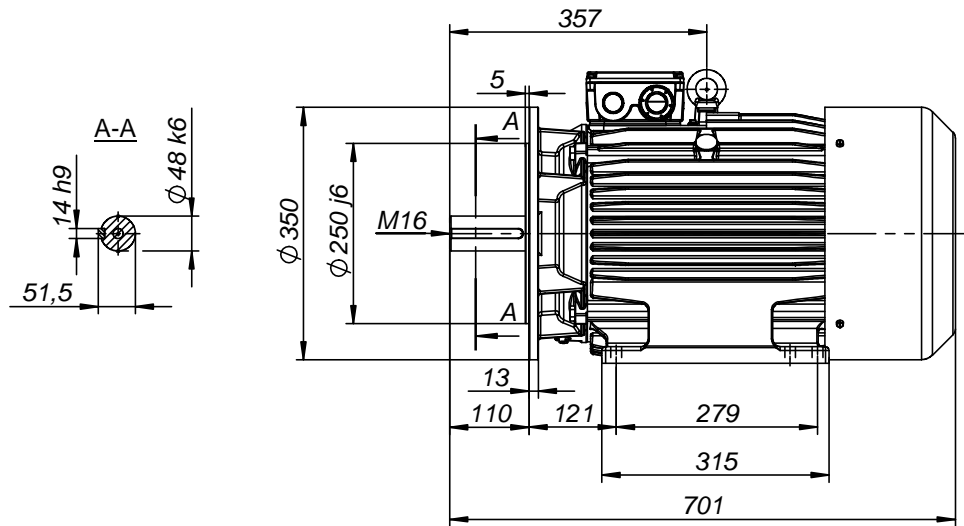

FABRYKA MASZYN ELEKTRYCZNYCH S.A.
indukta 

Cantoni®
 GROUP

Motor type

2SIEK180L4,6

Drawing no.

S-785-01-2011

Scale

1:10

FABRYKA MASZYN ELEKTRYCZNYCH S.A.
indukta 

Cantoni®
 GROUP

Motor type

2SIEL180L4,6

Drawing no.

S-799-01-2011

Scale

1:10