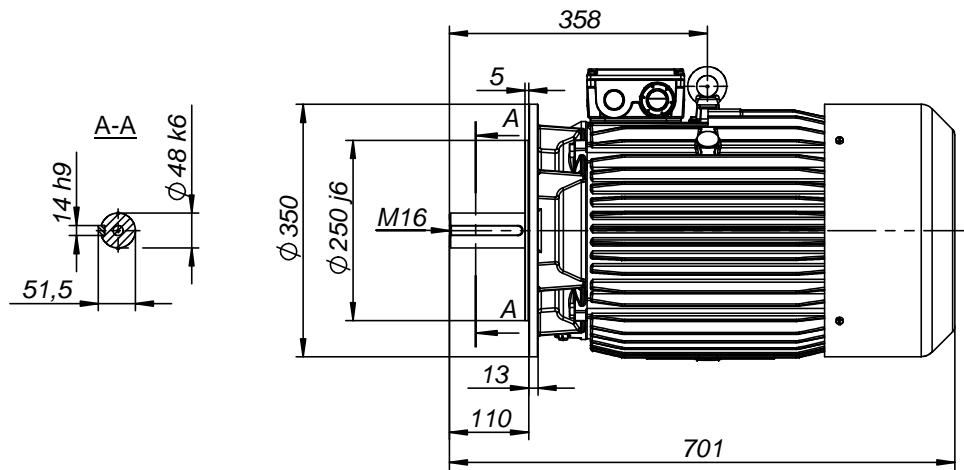

FABRYKA MASZYN ELEKTRYCZNYCH S.A.
indukta 

Cantoni®
 GROUP

Motor type

2SIE180L4, 6

Drawing no.

S-771-01-2010

Scale

1:10

FABRYKA MASZYN ELEKTRYCZNYCH S.A.
indukta 

Cantoni®
 GROUP

Motor type

2SIEK180L4,6

Drawing no.

S-785-01-2011

Scale

1:10

FABRYKA MASZYN ELEKTRYCZNYCH S.A.
indukta 

Cantoni®
 GROUP

Motor type

2SIEL180L4,6

Drawing no.

S-799-01-2011

Scale

1:10