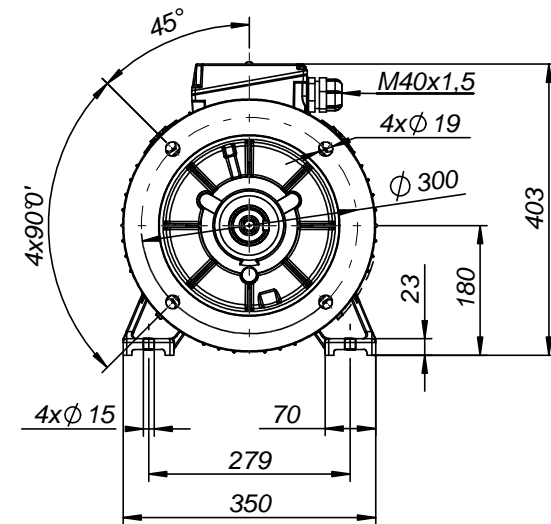

FABRYKA MASZYN ELEKTRYCZNYCH S.A.
indukta 

Cantoni®
 GROUP

Motor type

2SIEK180L4,6

Drawing no.

S-785-01-2011

Scale

1:10

FABRYKA MASZYN ELEKTRYCZNYCH S.A.
indukta 

Cantoni®
 GROUP

Motor type

2SIEL180L4,6

Drawing no.

S-799-01-2011

Scale

1:10