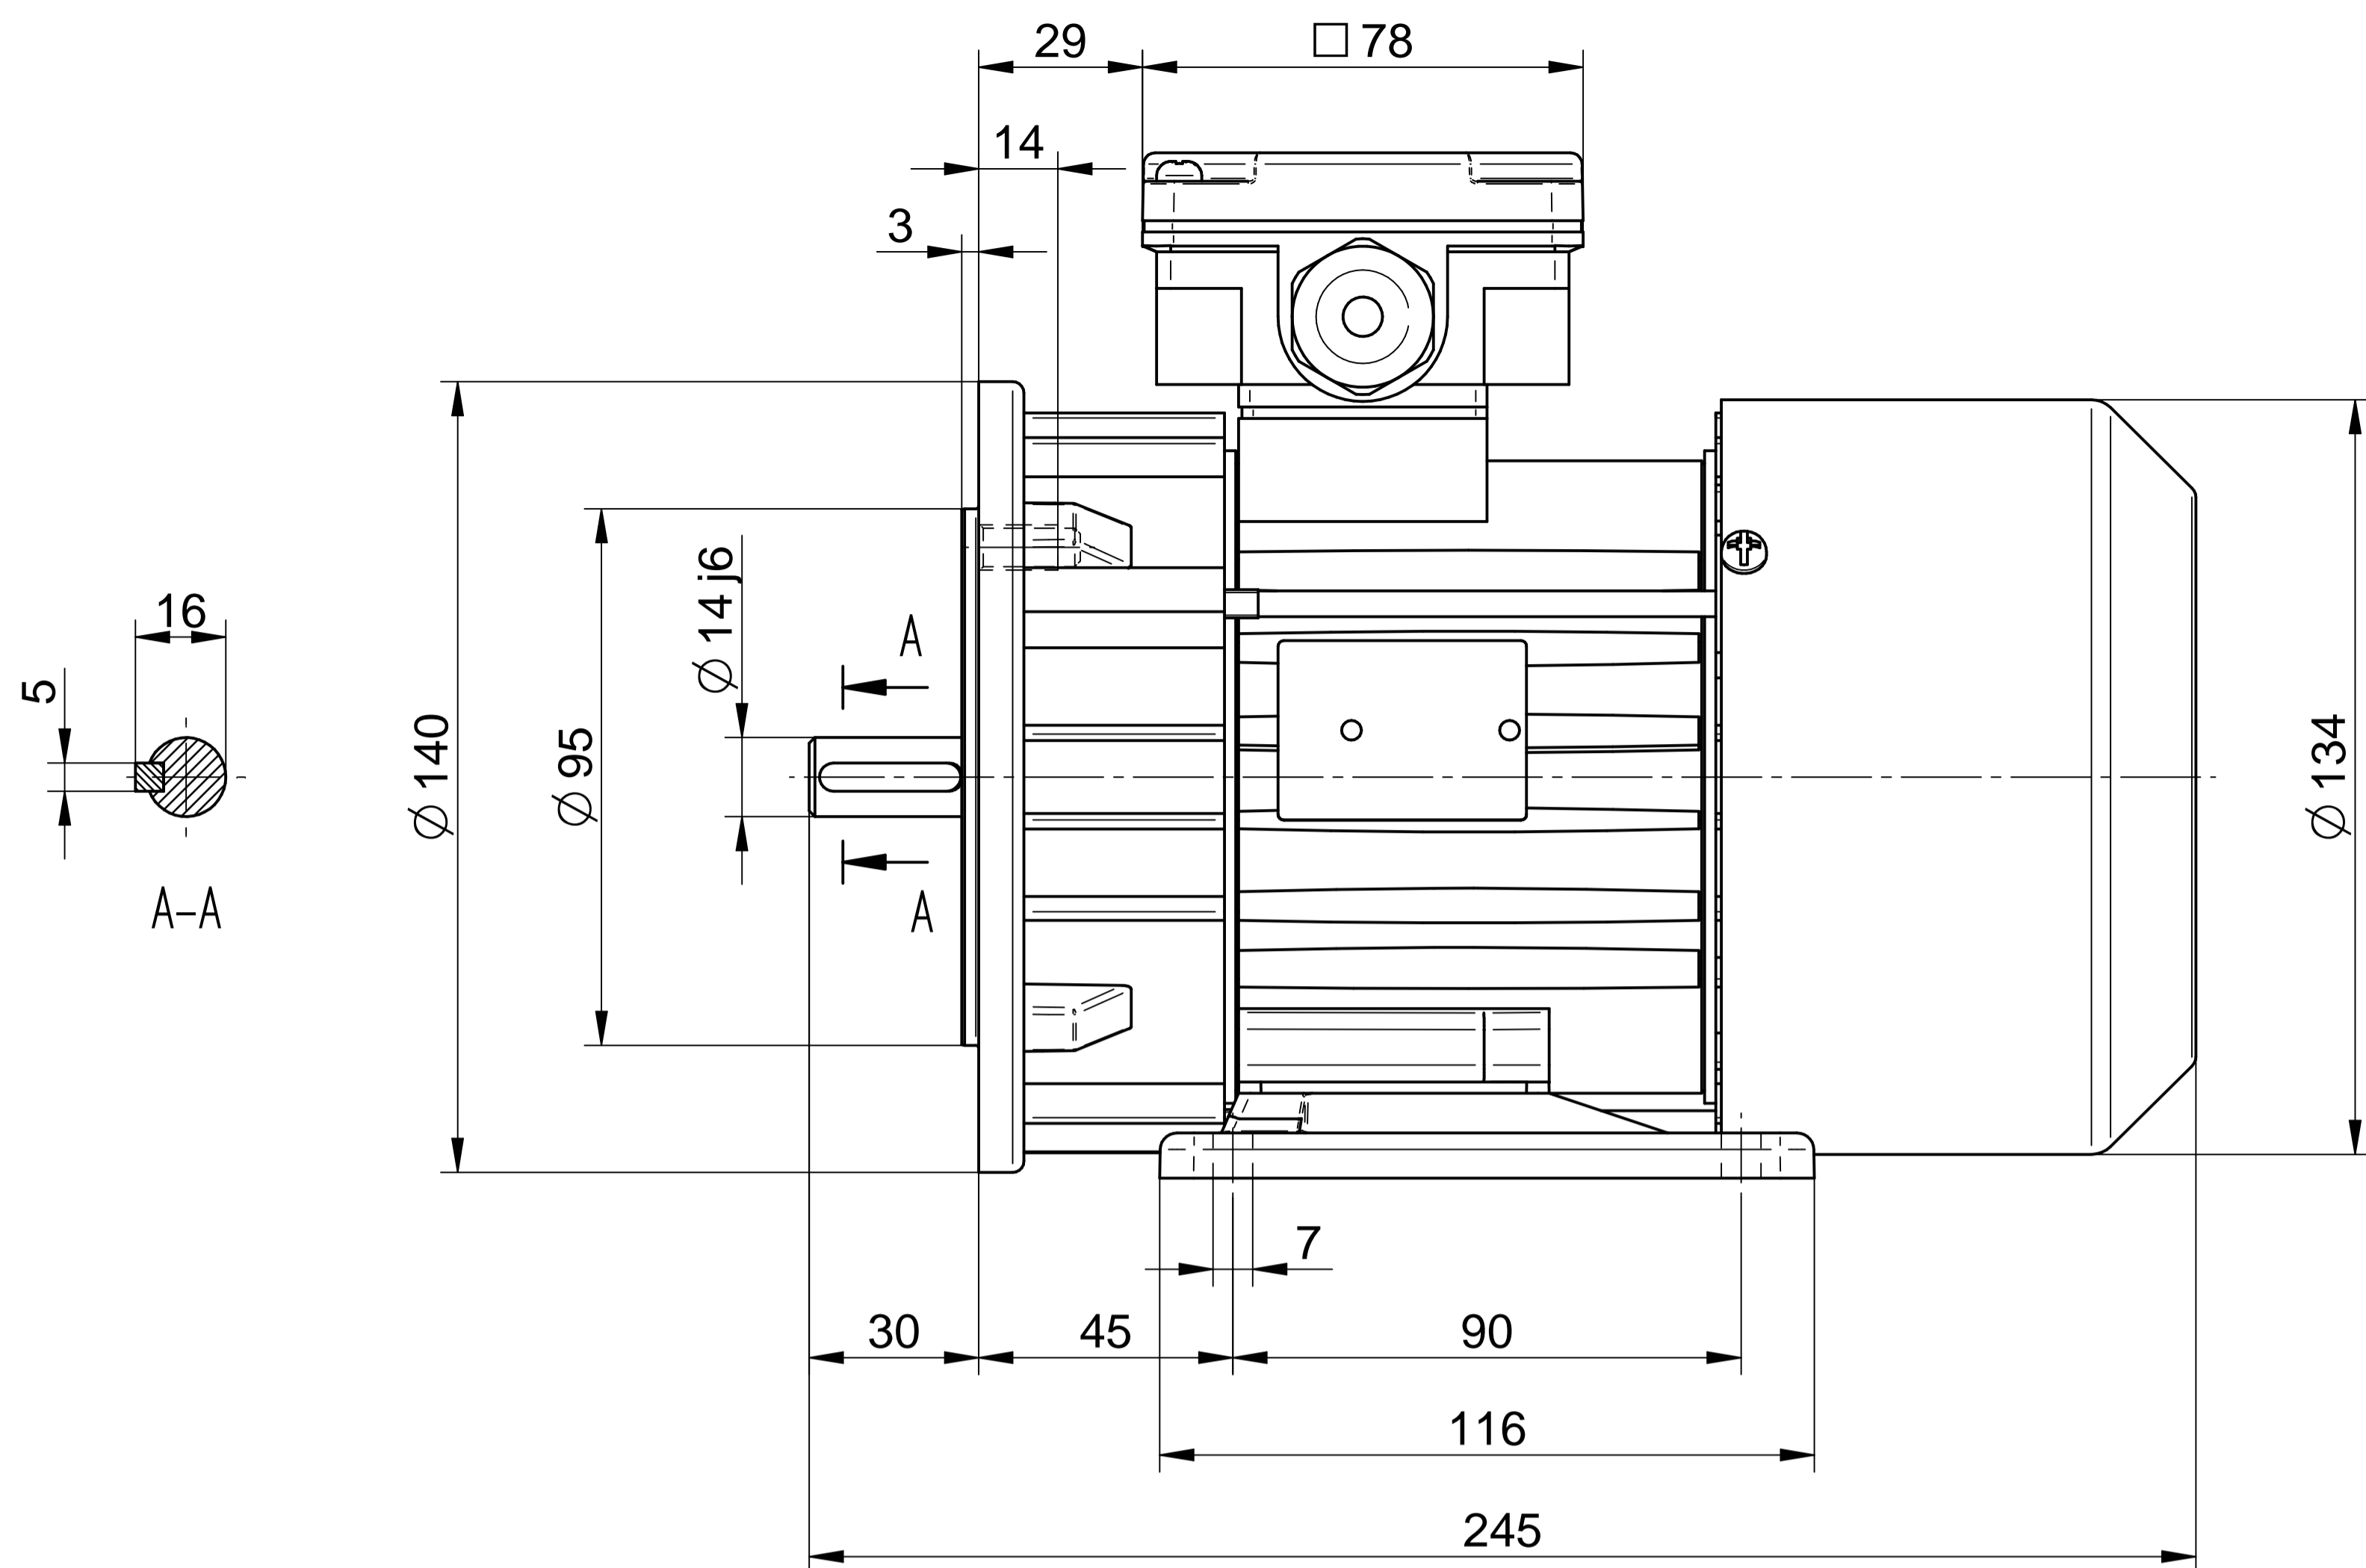

Cantoni®
GROUP

BESEL S.A.
FABRYKA SILNIKÓW ELEKTRYCZNYCH

Motor type

Sh71-8B

Scale

1:1

Cantoni®
GROUP

BESEL S.A.
FABRYKA SILNIKÓW ELEKTRYCZNYCH

Motor type

SLh71-8B2

Scale

1:1

Cantoni®
GROUP

BESEL S.A.
FABRYKA SILNIKÓW ELEKTRYCZNYCH

Motor type

SLh71-8B1

Scale

1:1

Cantoni®
GROUP

BESEL S.A.
FABRYKA SILNIKÓW ELEKTRYCZNYCH

Motor type

SKh71-8B

Scale

1:1

Scale

1:1