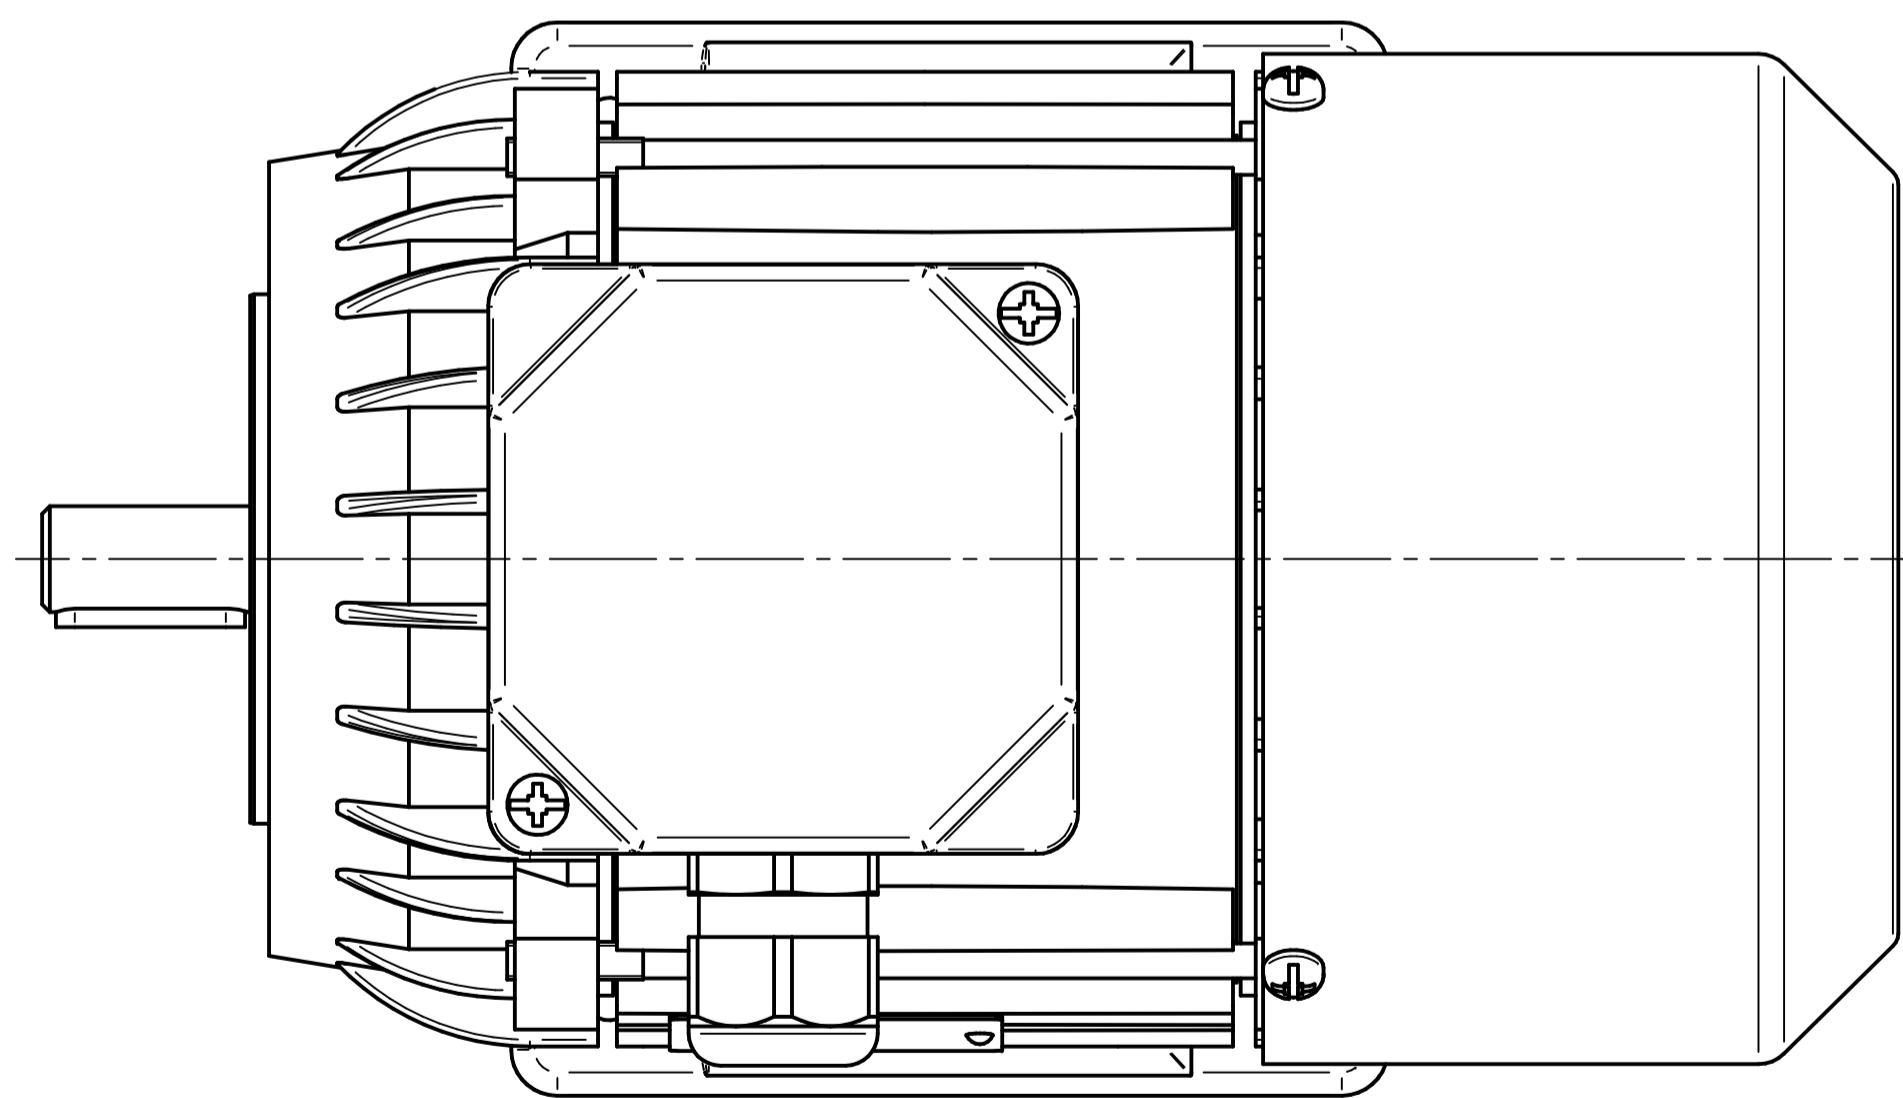

Cantoni®
GROUP

BESEL S.A.
FABRYKA SILNIKÓW ELEKTRYCZNYCH

Motor type

Sh71-8B

Scale

1:1

Cantoni®
GROUP

BESEL S.A.
FABRYKA SILNIKÓW ELEKTRYCZNYCH

Motor type

SLh71-8B2

Scale

1:1

Cantoni®
GROUP

BESEL S.A.
FABRYKA SILNIKÓW ELEKTRYCZNYCH

Motor type

SLh71-8B1

Scale

1:1

Cantoni®
GROUP

BESEL S.A.
FABRYKA SILNIKÓW ELEKTRYCZNYCH

Motor type

SKh71-8B

Scale

1:1

Scale

1:1