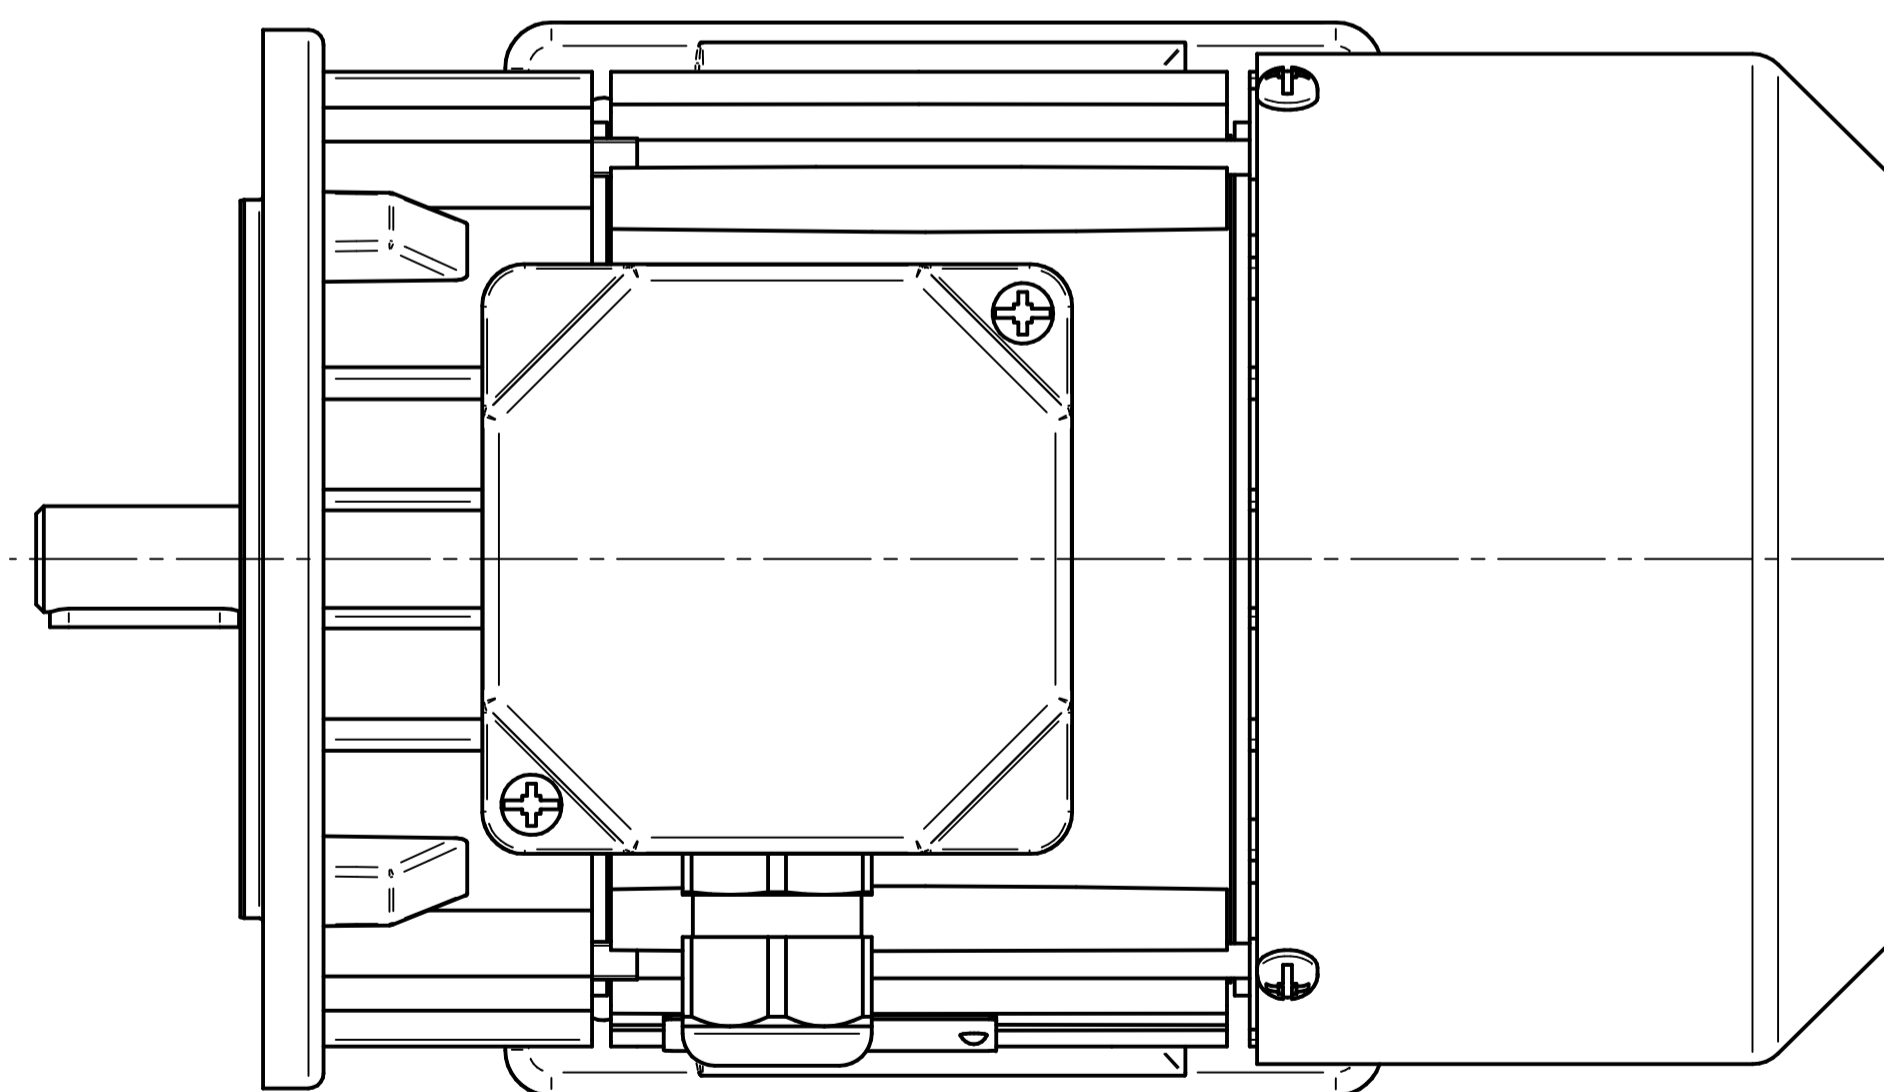

Cantoni®
GROUP

BESEL S.A.
FABRYKA SILNIKÓW ELEKTRYCZNYCH

Motor type

SLh71-8B1

Scale

1:1