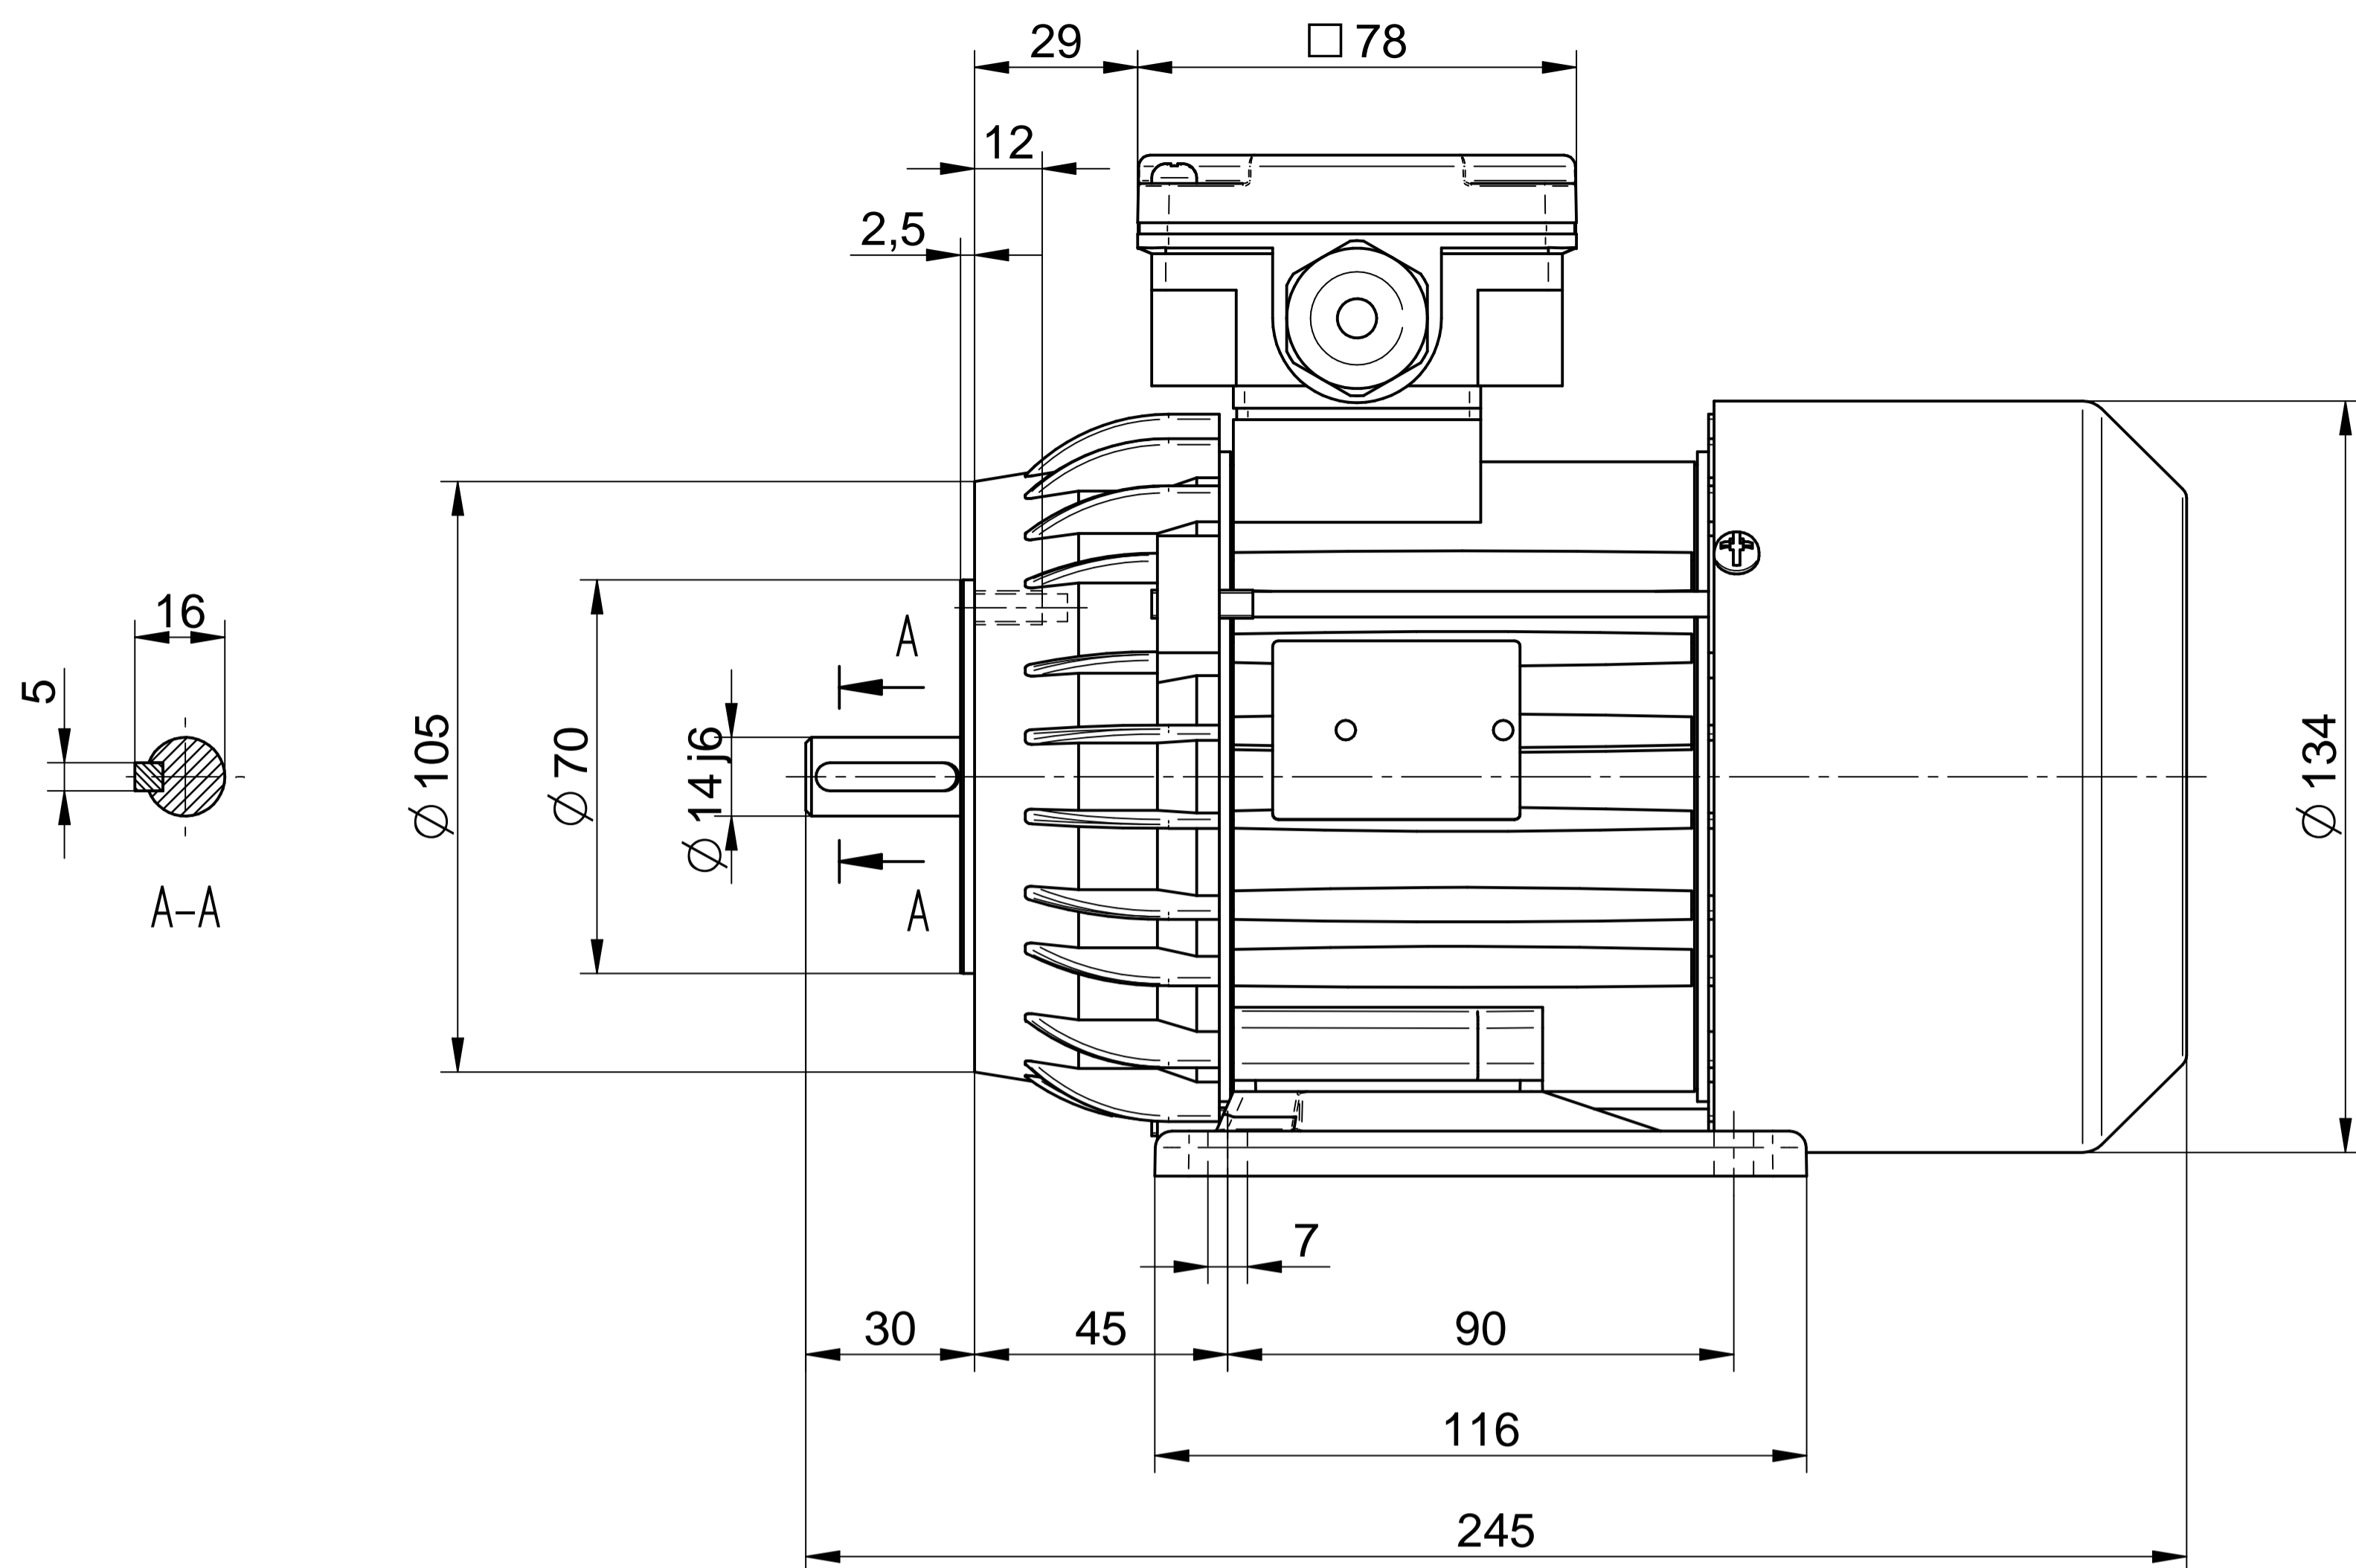

Cantoni®
GROUP

BESEL S.A.
FABRYKA SILNIKÓW ELEKTRYCZNYCH

Motor type

Sh71-8B

Scale

1:1

Cantoni®
GROUP

BESEL S.A.
FABRYKA SILNIKÓW ELEKTRYCZNYCH

Motor type

SLh71-8B2

Scale

1:1

Cantoni®
GROUP

BESEL S.A.
FABRYKA SILNIKÓW ELEKTRYCZNYCH

Motor type

SLh71-8B1

Scale

1:1

Cantoni®
GROUP

BESEL S.A.
FABRYKA SILNIKÓW ELEKTRYCZNYCH

Motor type

SKh71-8B

Scale

1:1

Scale

1:1