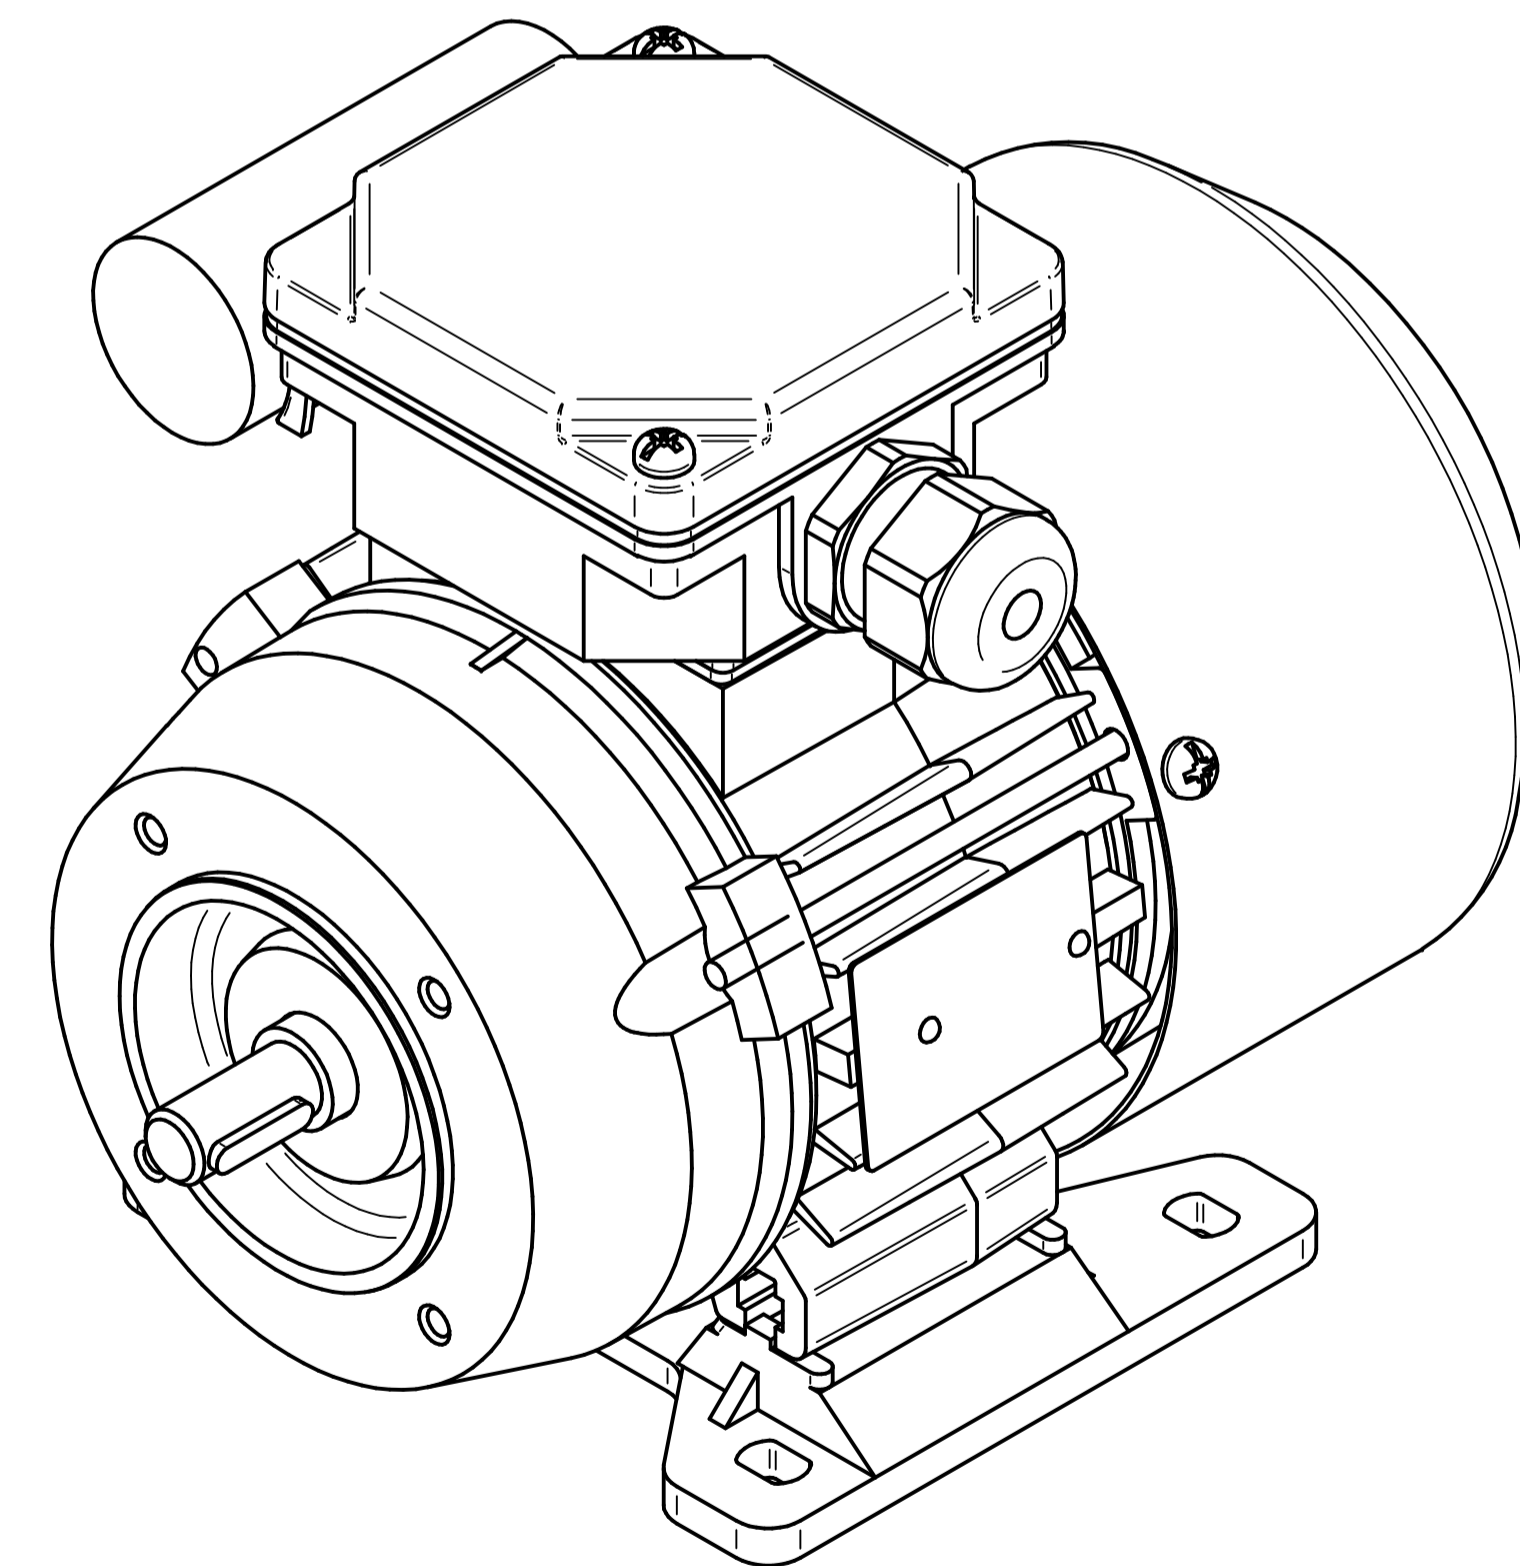

Cantoni®
GROUP

BESEL S.A.
FABRYKA SILNIKÓW ELEKTRYCZNYCH

Motor type

SE(M)h63-4B

Scale

1:1

Cantoni®
GROUP

BESEL S.A.
FABRYKA SILNIKÓW ELEKTRYCZNYCH