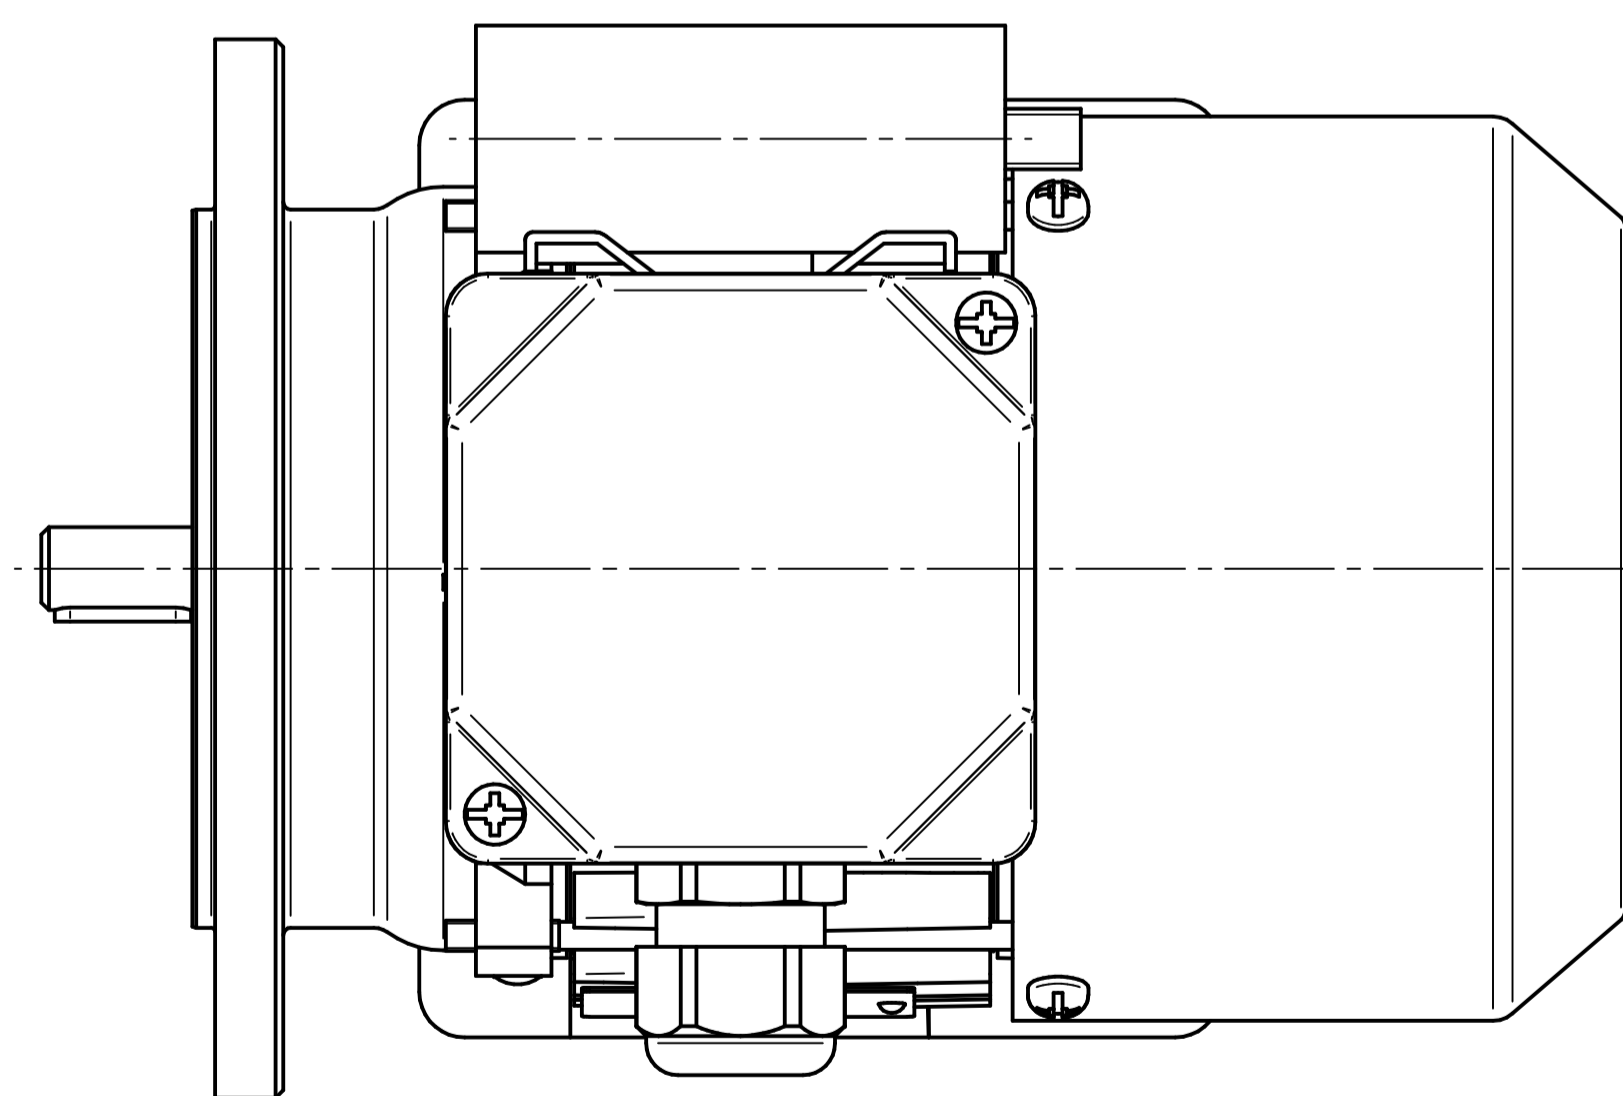

Cantoni®
GROUP

BESEL S.A.
FABRYKA SILNIKÓW ELEKTRYCZNYCH

Motor type

SE(M)Lh63-4B

Scale

1:1