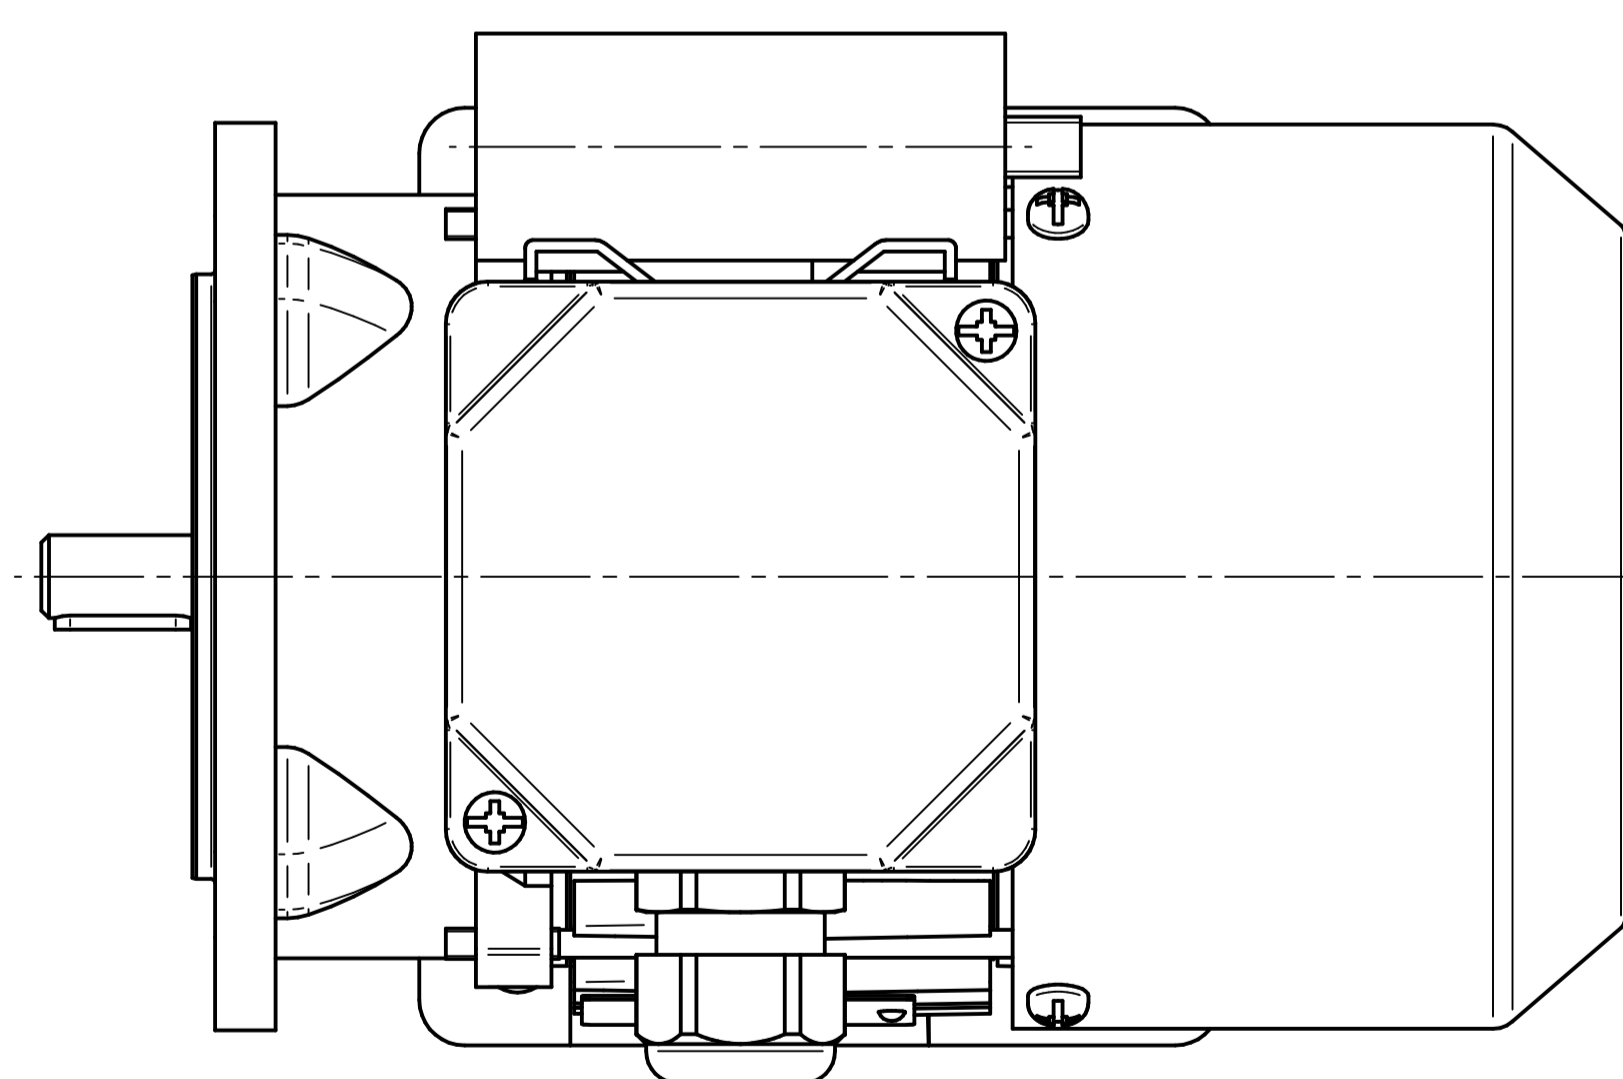

Cantoni®
GROUP

BESEL S.A.
FABRYKA SILNIKÓW ELEKTRYCZNYCH

Motor type

SE(M)Lh63-4B1

Scale

1:1