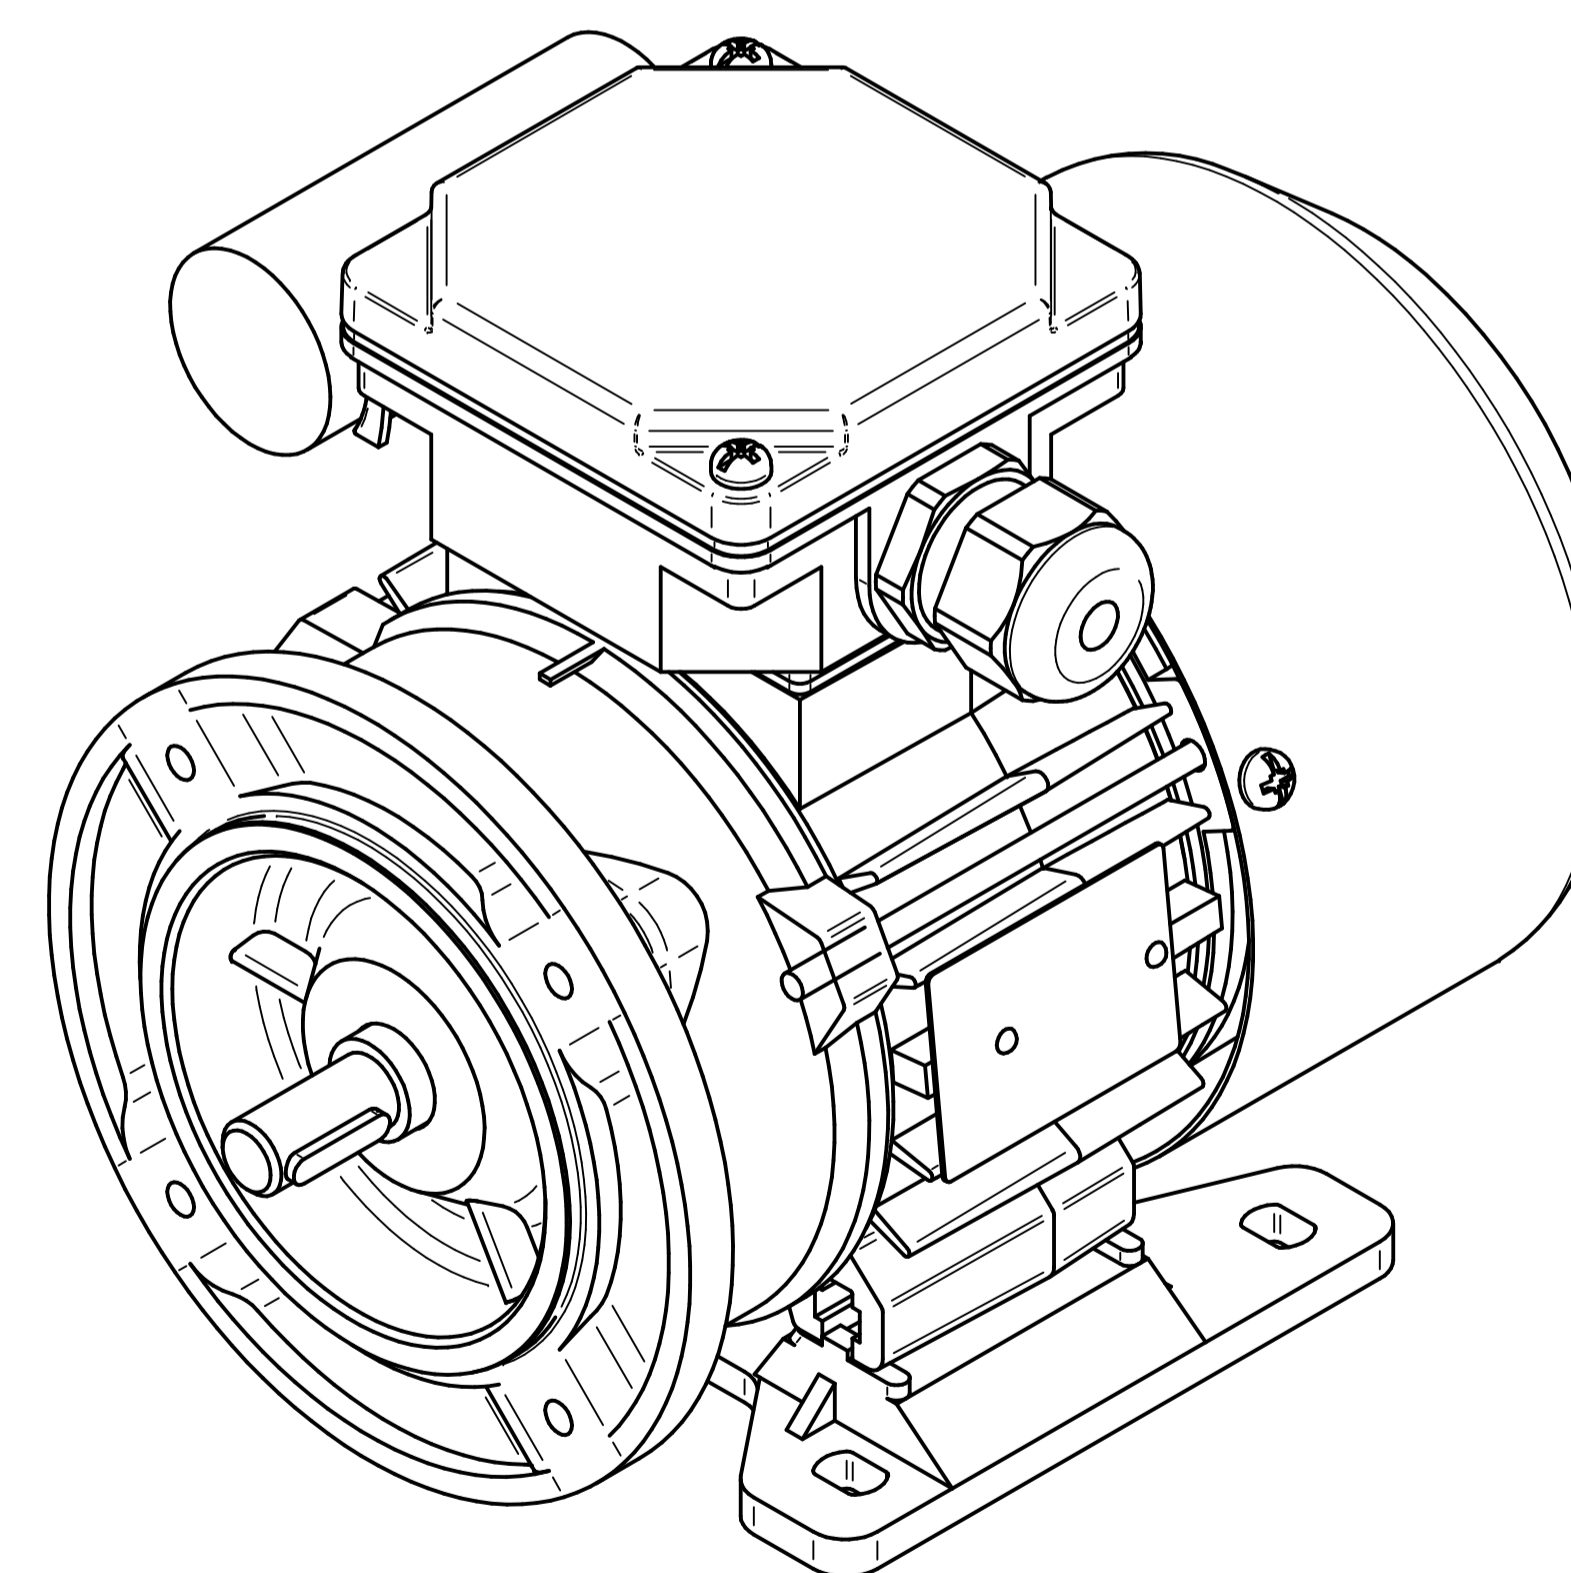

Cantoni®
GROUP

BESEL S.A.
FABRYKA SILNIKÓW ELEKTRYCZNYCH

Motor type

SE(M)Lh63-4B1

Scale

1:1