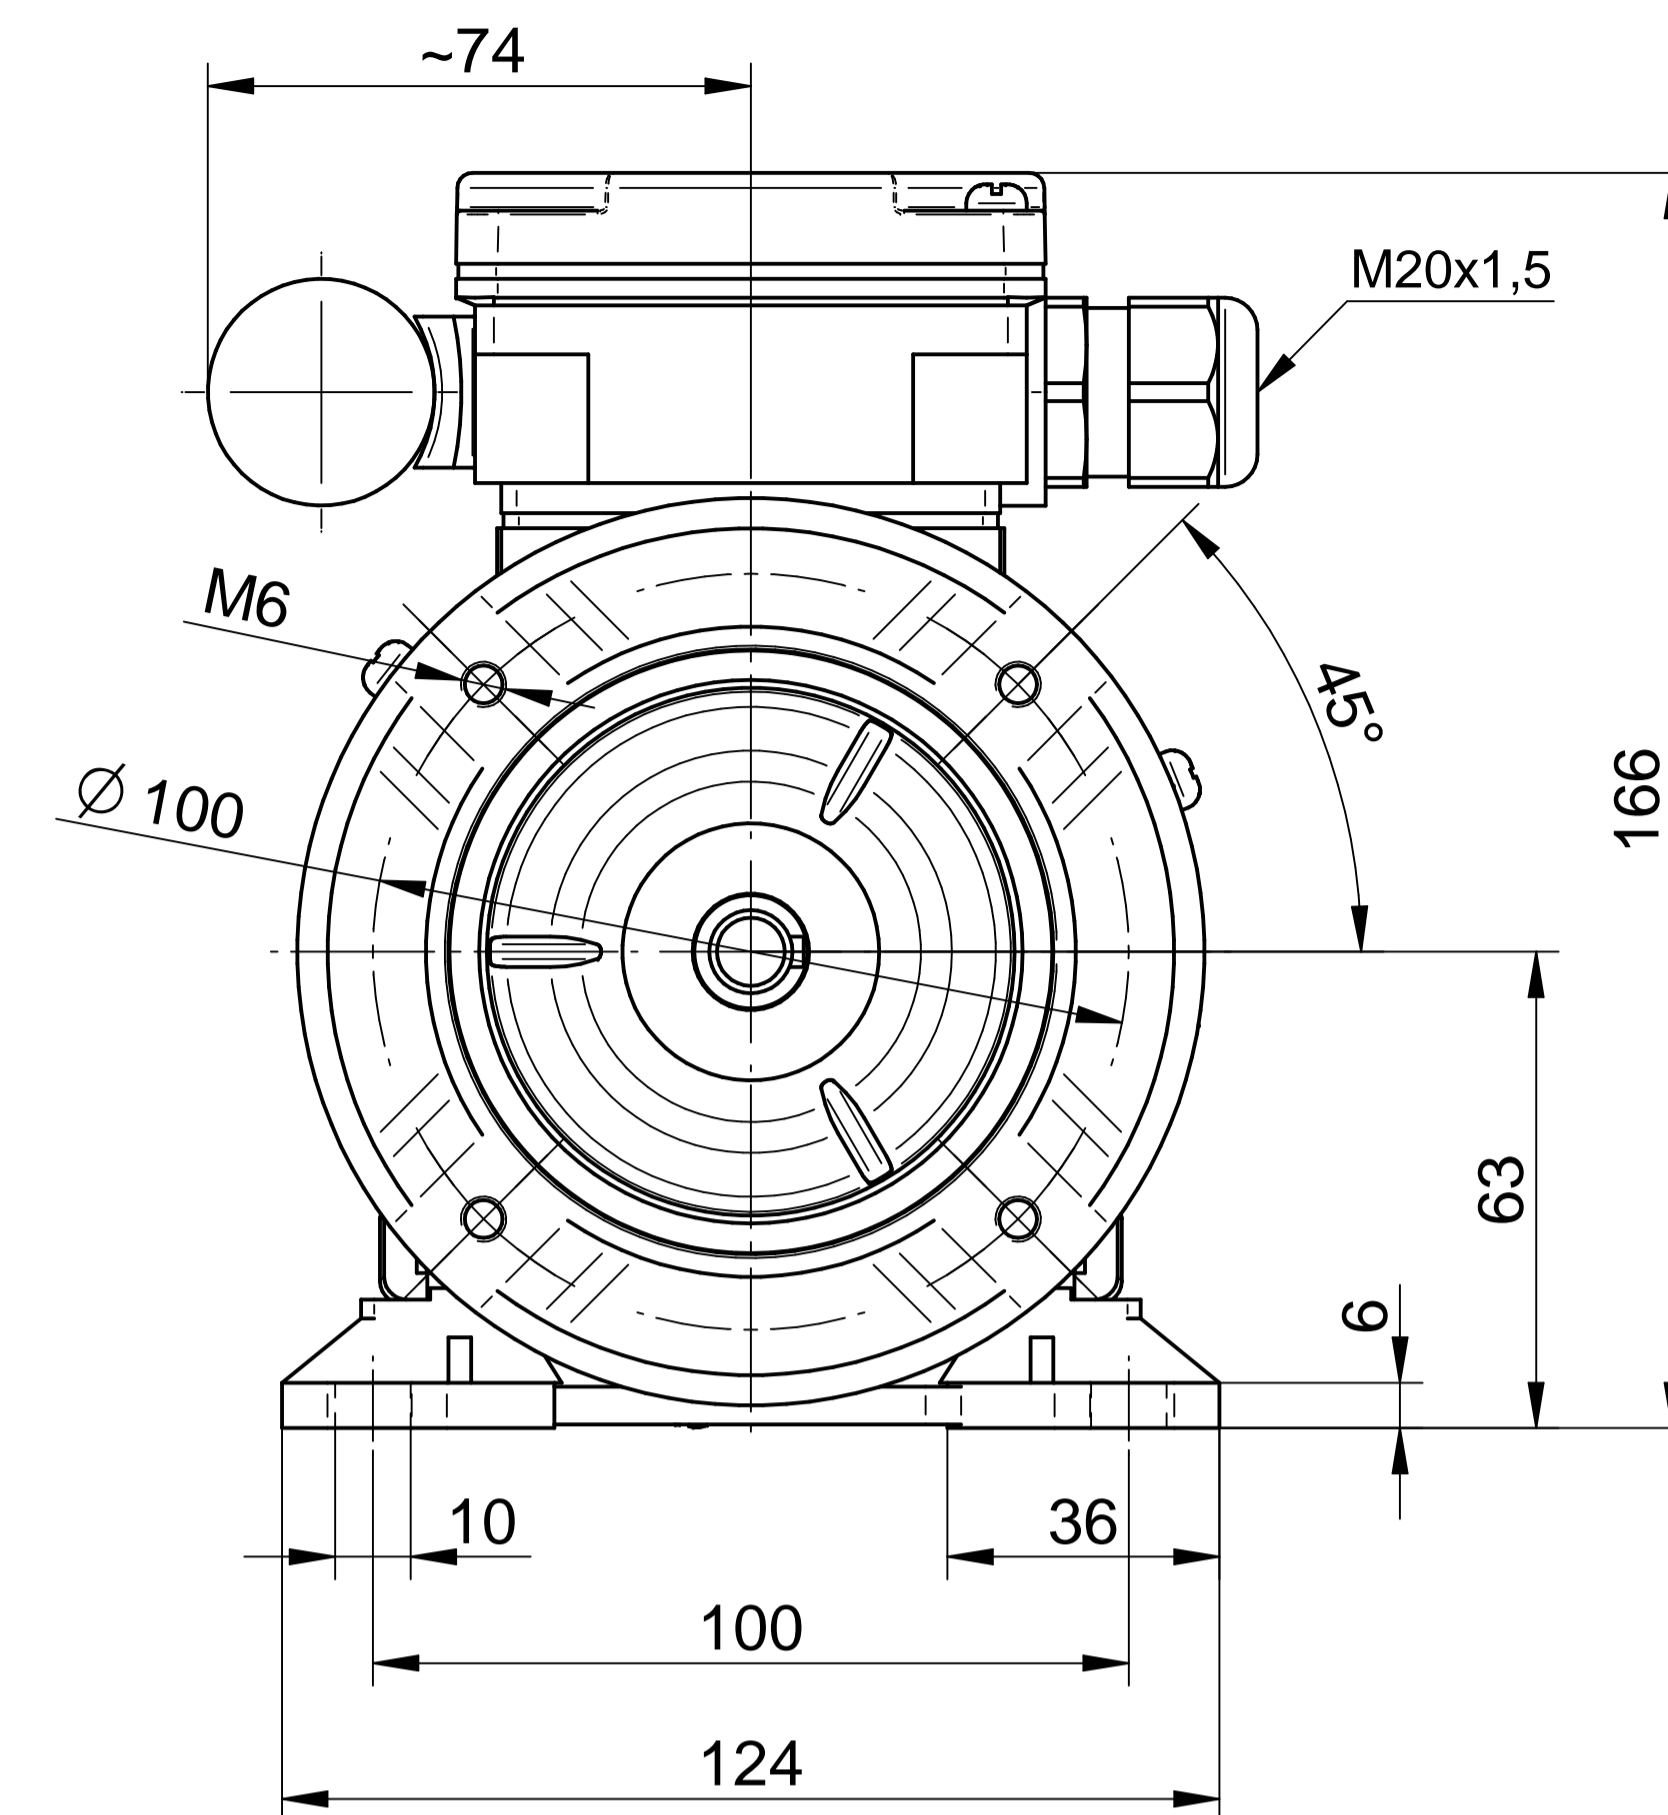

Cantoni®
GROUP

BESEL S.A.
FABRYKA SILNIKÓW ELEKTRYCZNYCH

Motor type

SE(M)Lh63-4B1

Scale

1:1