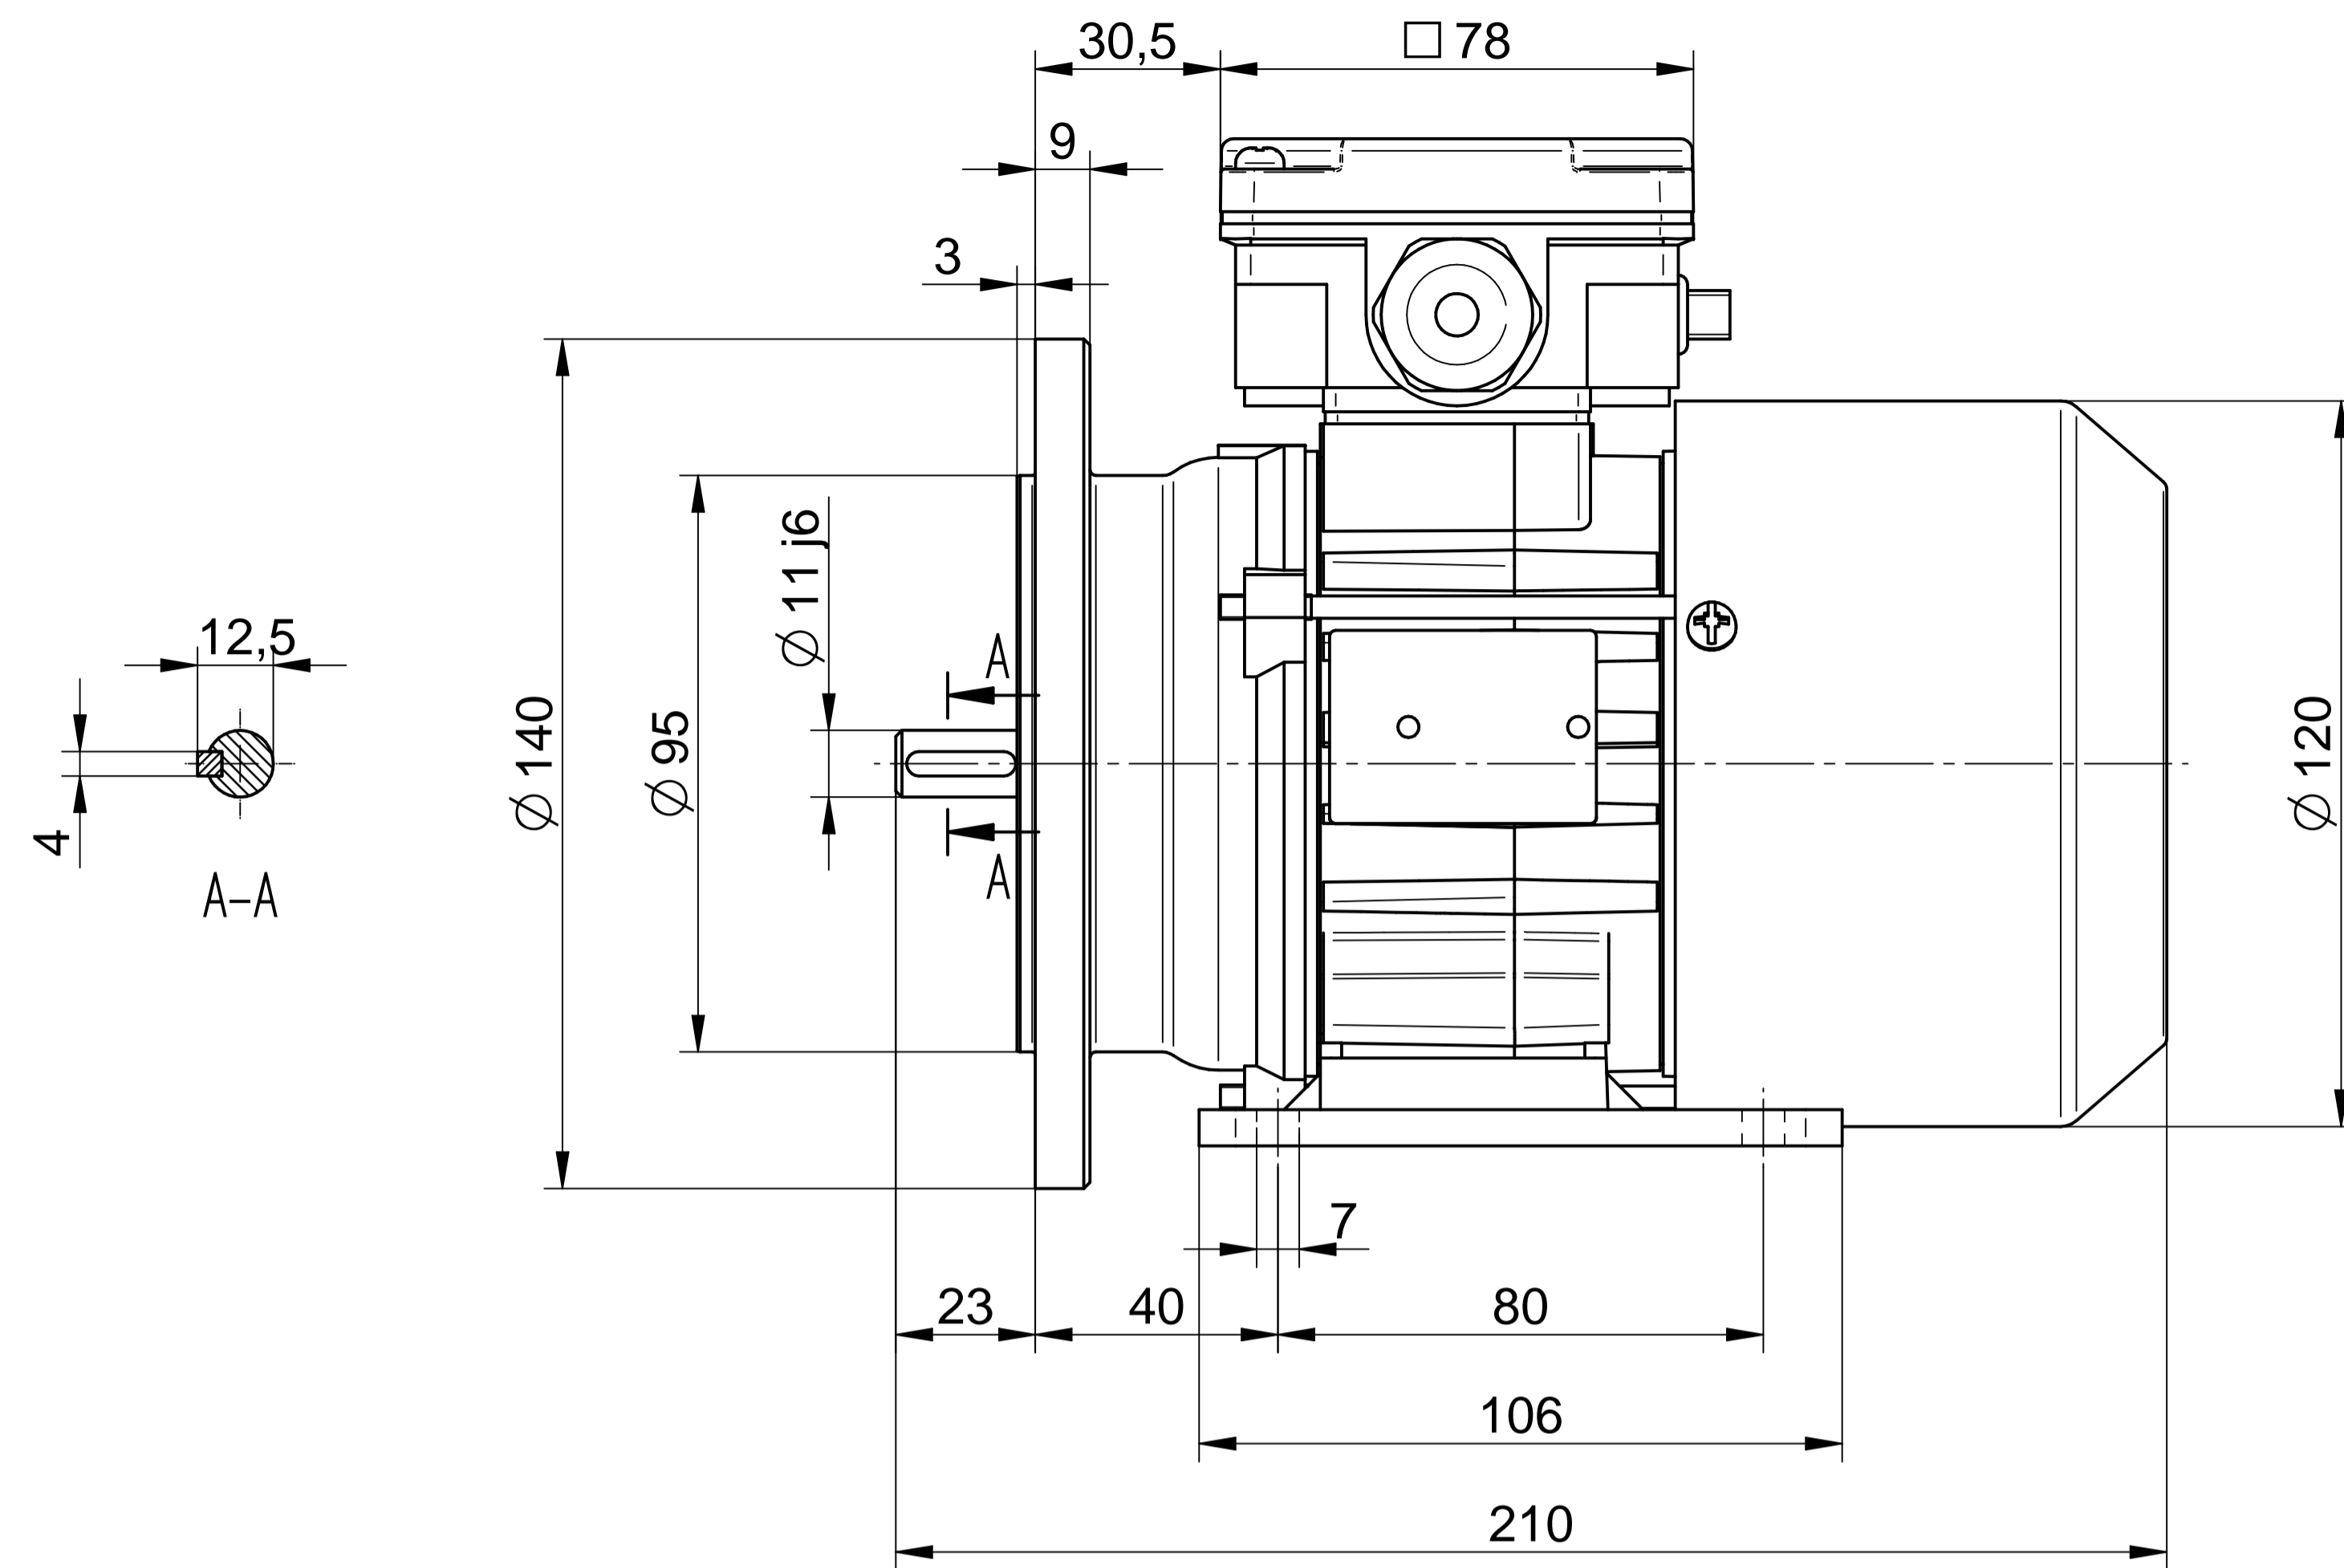

Cantoni®
GROUP

BESEL S.A.
FABRYKA SILNIKÓW ELEKTRYCZNYCH

Motor type

SE(M)Lh63-4B

Scale

1:1