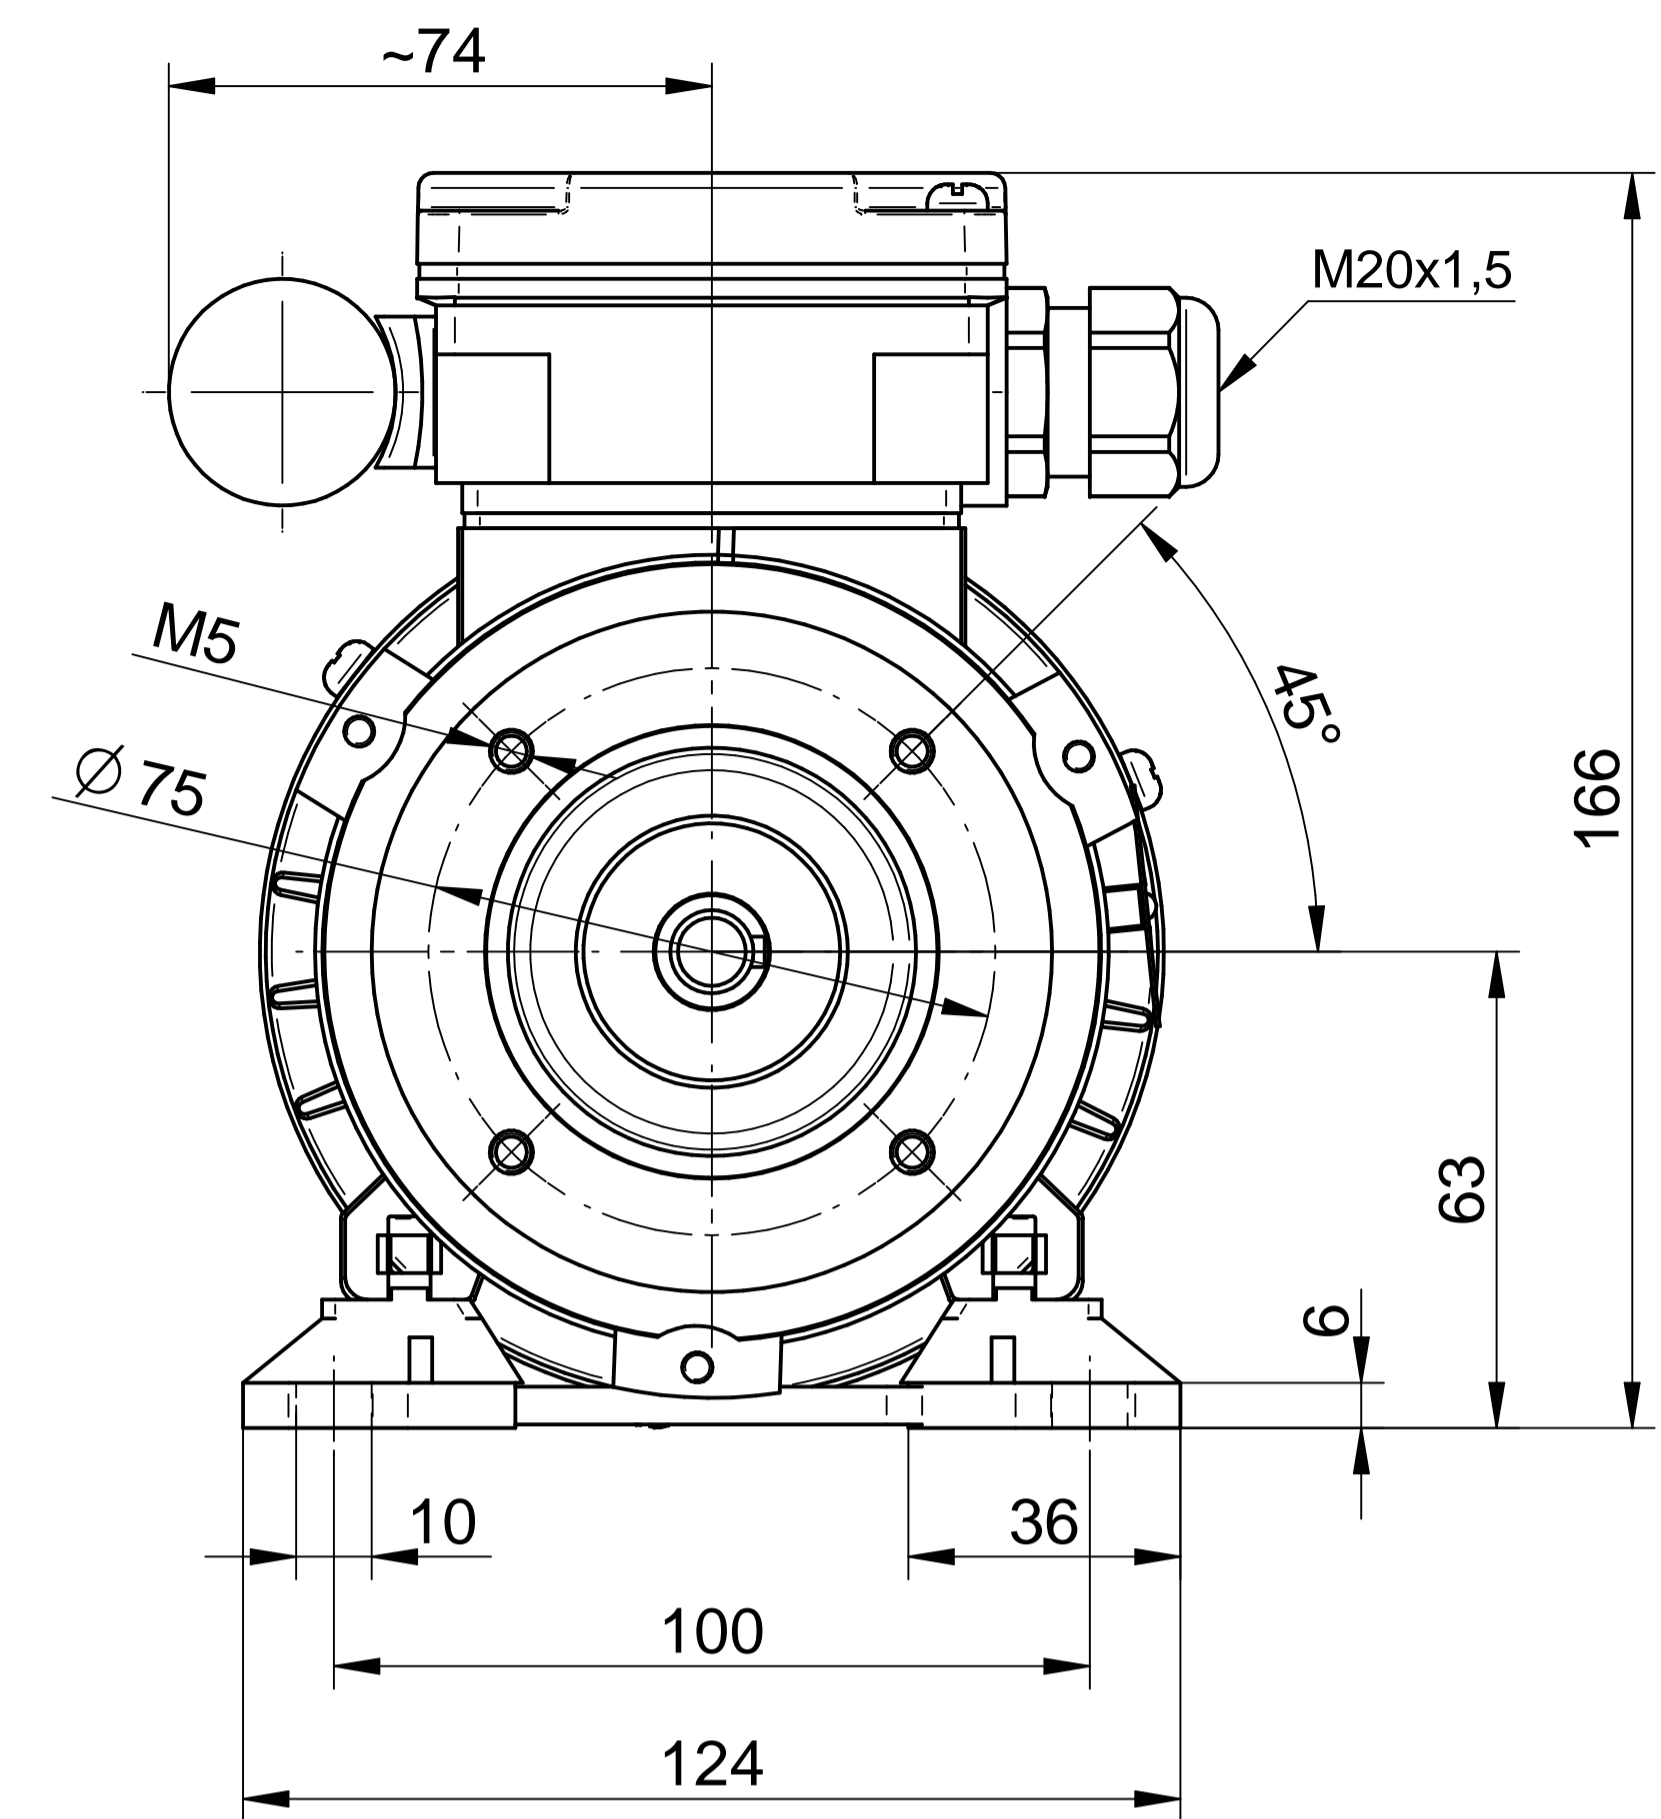

Cantoni®
GROUP

BESEL S.A.
FABRYKA SILNIKÓW ELEKTRYCZNYCH

Motor type

SE(M)h63-4B

Scale

1:1

Cantoni®
GROUP

BESEL S.A.
FABRYKA SILNIKÓW ELEKTRYCZNYCH