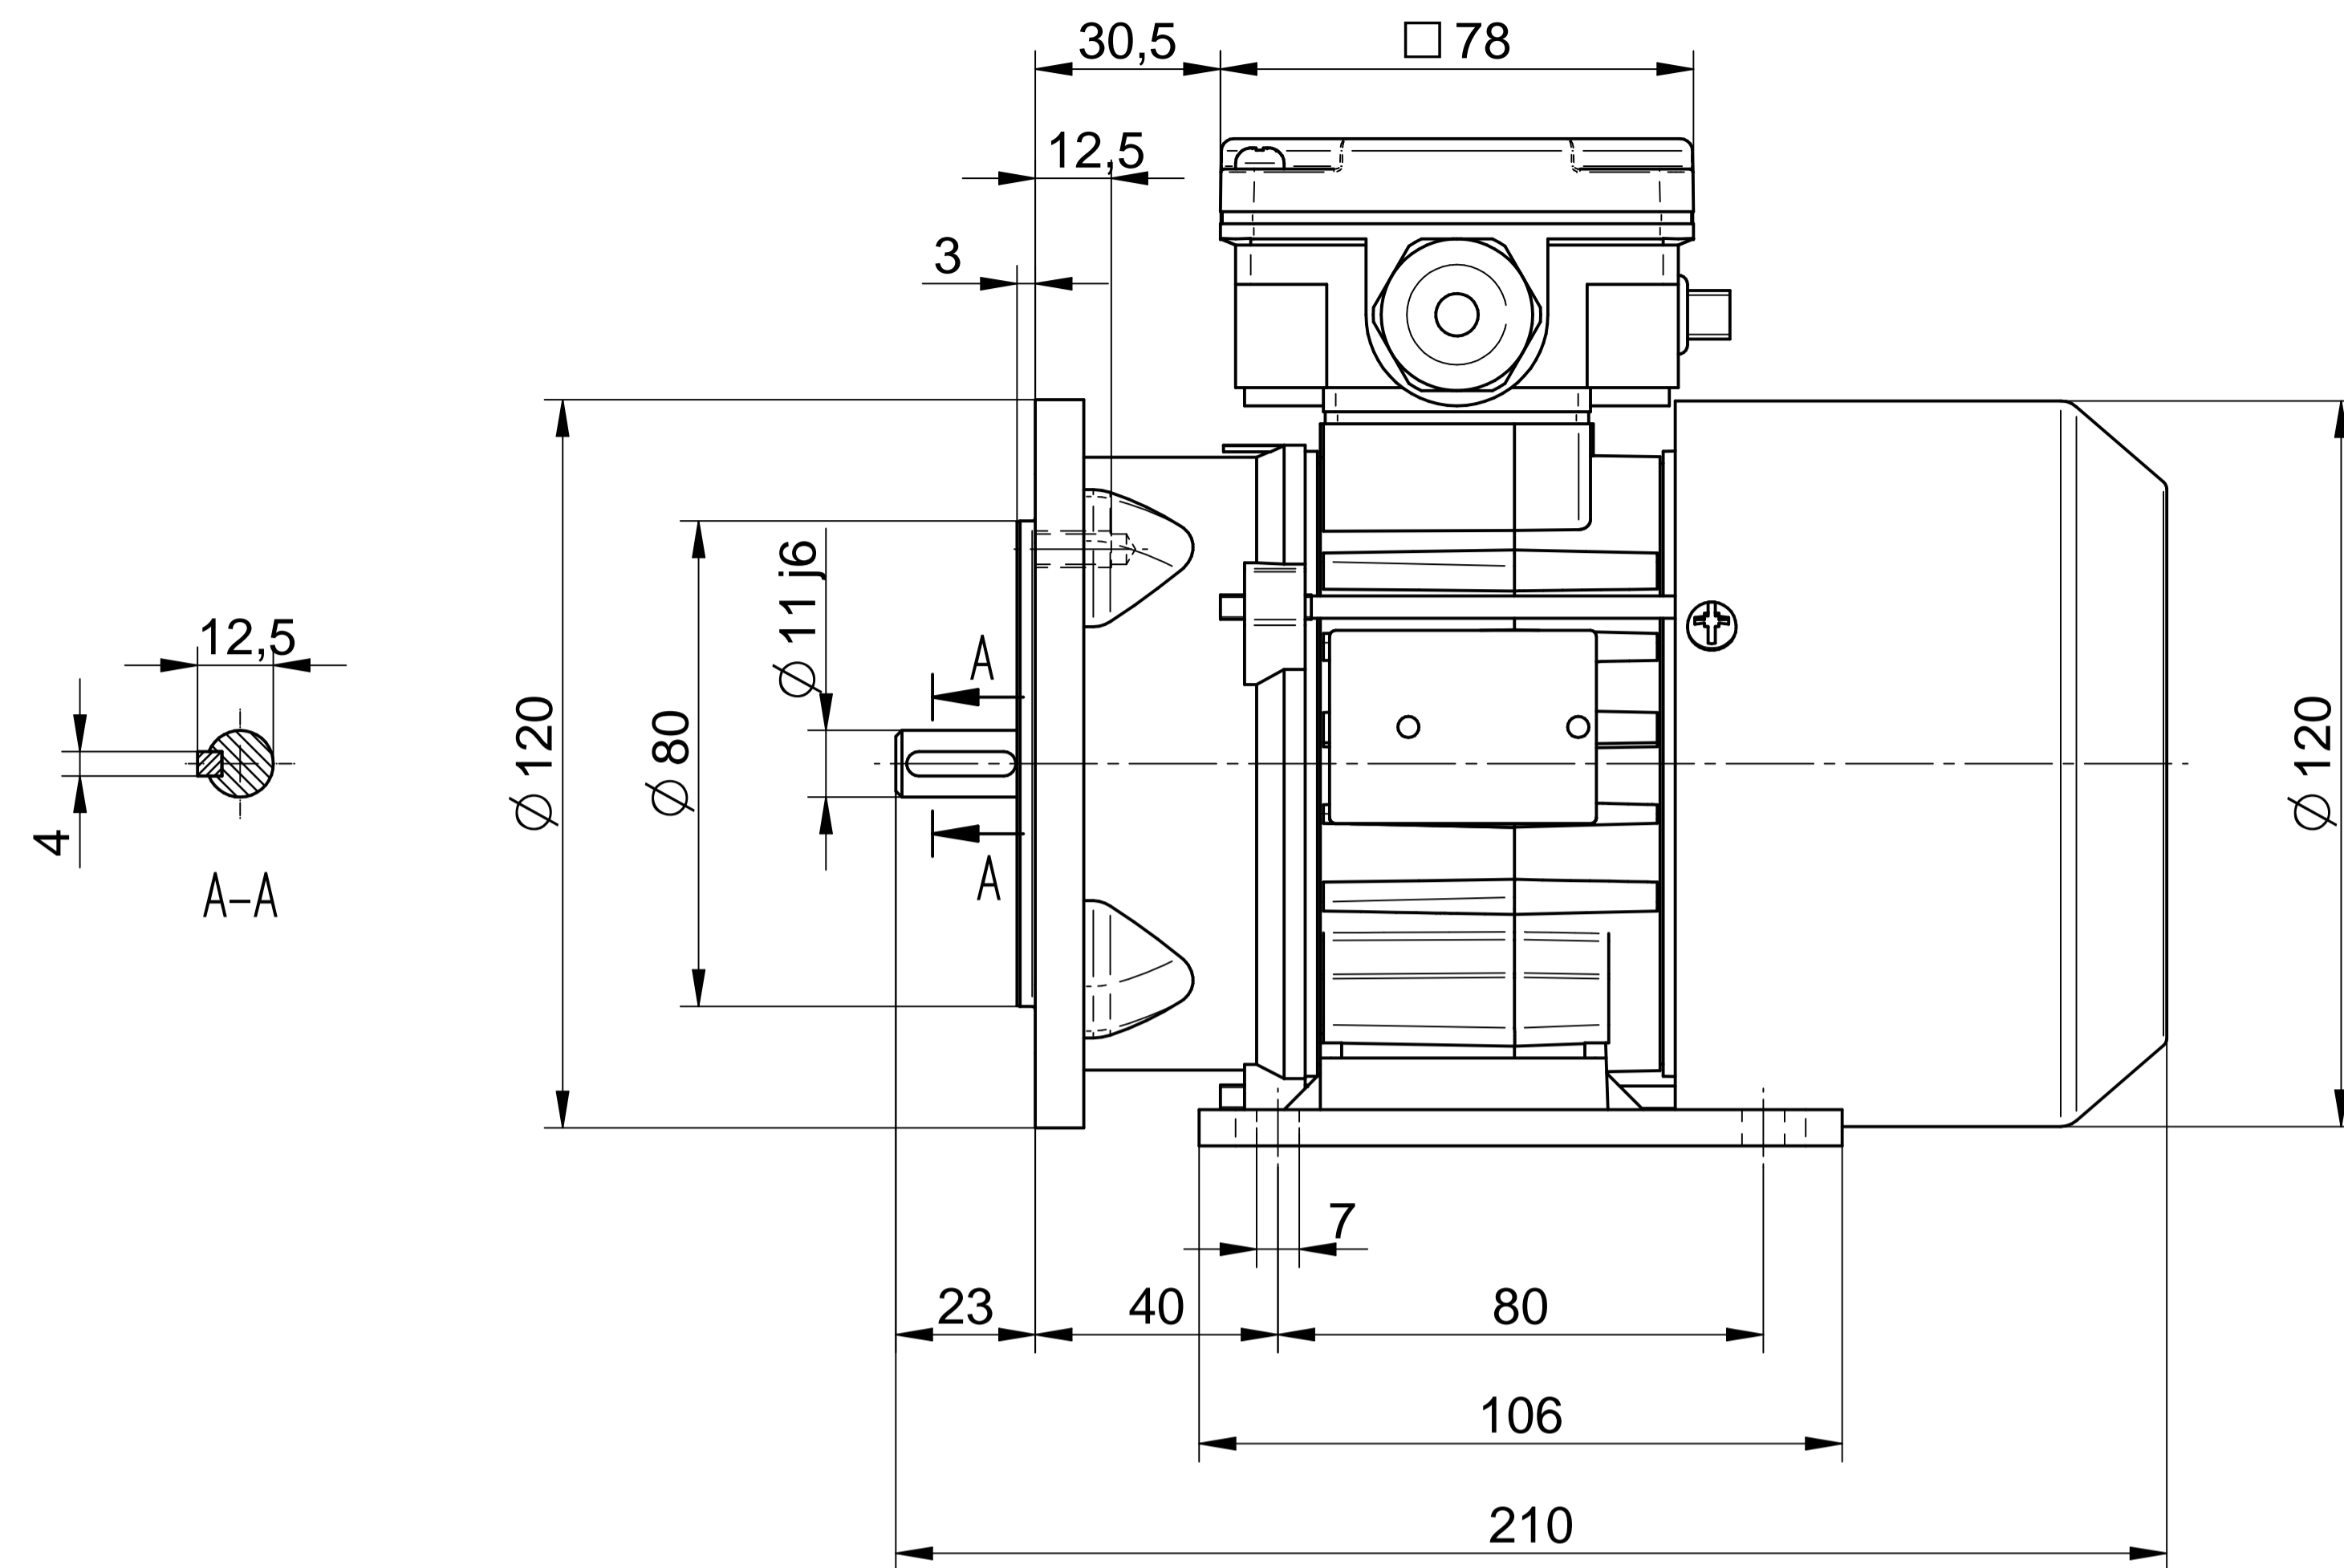

Cantoni®
GROUP

BESEL S.A.
FABRYKA SILNIKÓW ELEKTRYCZNYCH

Motor type

SE(M)h63-4B

Scale

1:1

Cantoni®
GROUP

BESEL S.A.
FABRYKA SILNIKÓW ELEKTRYCZNYCH

Motor type

SE(M)Lh63-4B2

Scale

1:1

Cantoni®
GROUP

BESEL S.A.
FABRYKA SILNIKÓW ELEKTRYCZNYCH

Motor type

SE(M)Lh63-4B1

Scale

1:1

Cantoni®
GROUP

BESEL S.A.
FABRYKA SILNIKÓW ELEKTRYCZNYCH

Motor type

SE(M)Lh63-4B

Scale

1:1