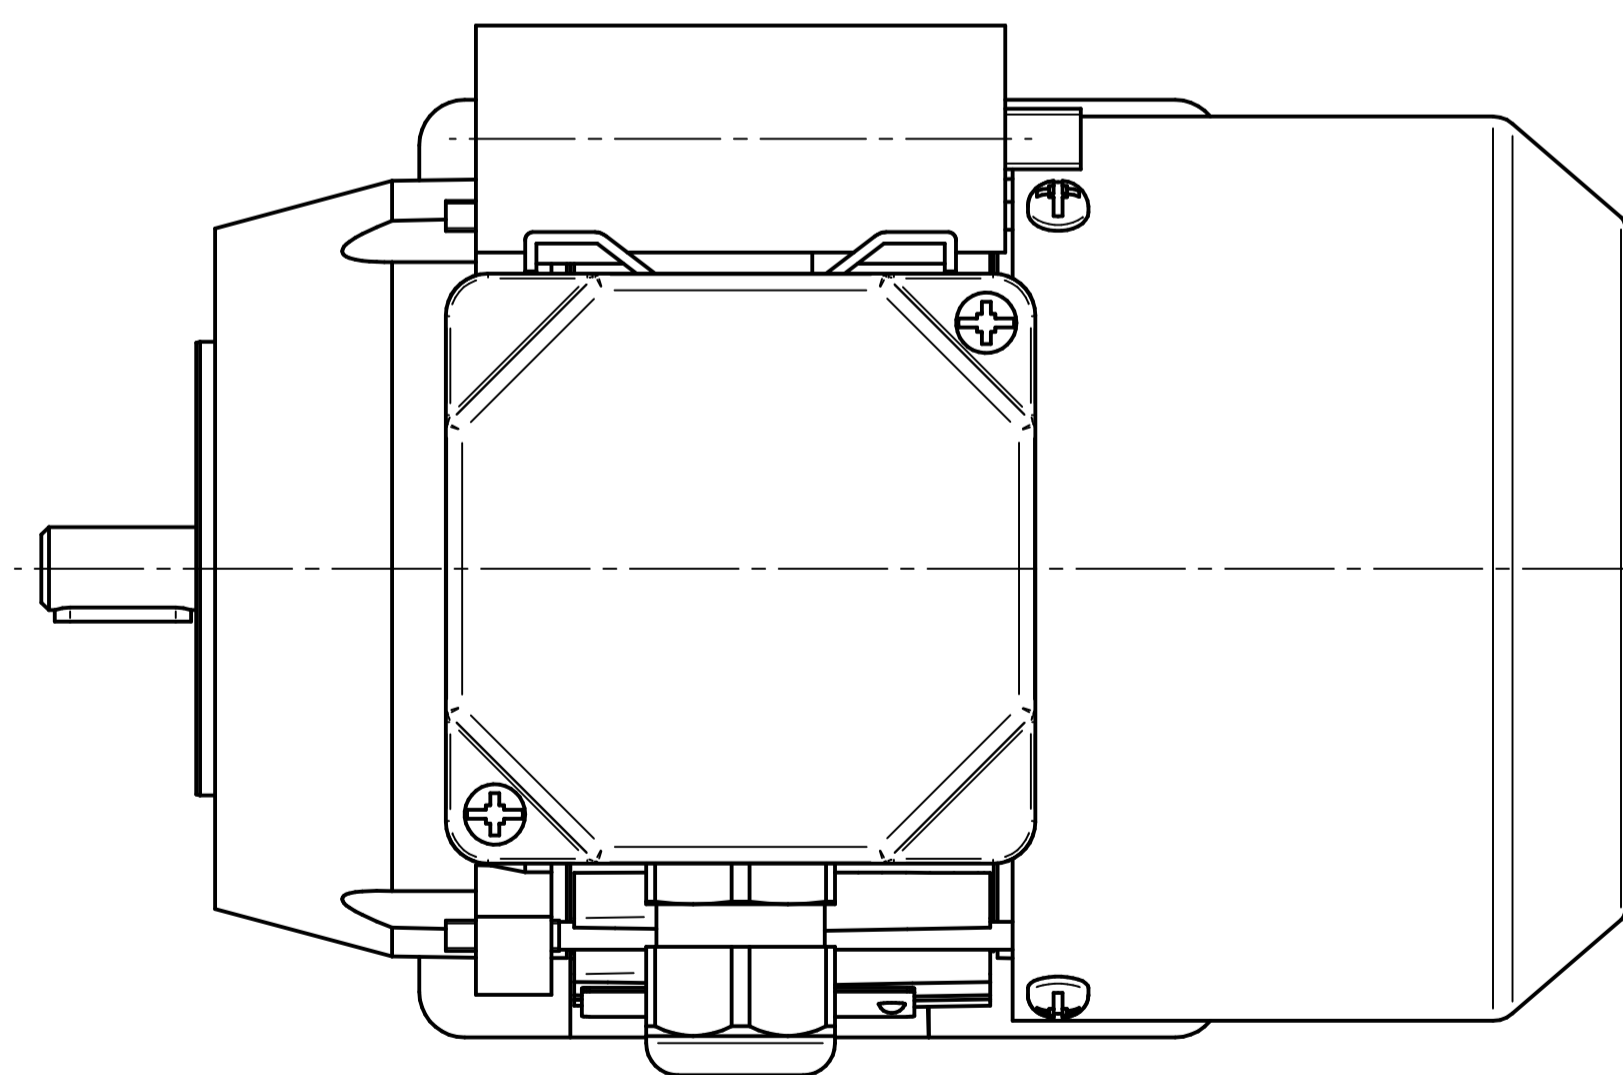

Cantoni®
GROUP

BESEL S.A.
FABRYKA SILNIKÓW ELEKTRYCZNYCH

Motor type

SE(M)h63-4B

Scale

1:1

Cantoni®
GROUP

BESEL S.A.
FABRYKA SILNIKÓW ELEKTRYCZNYCH