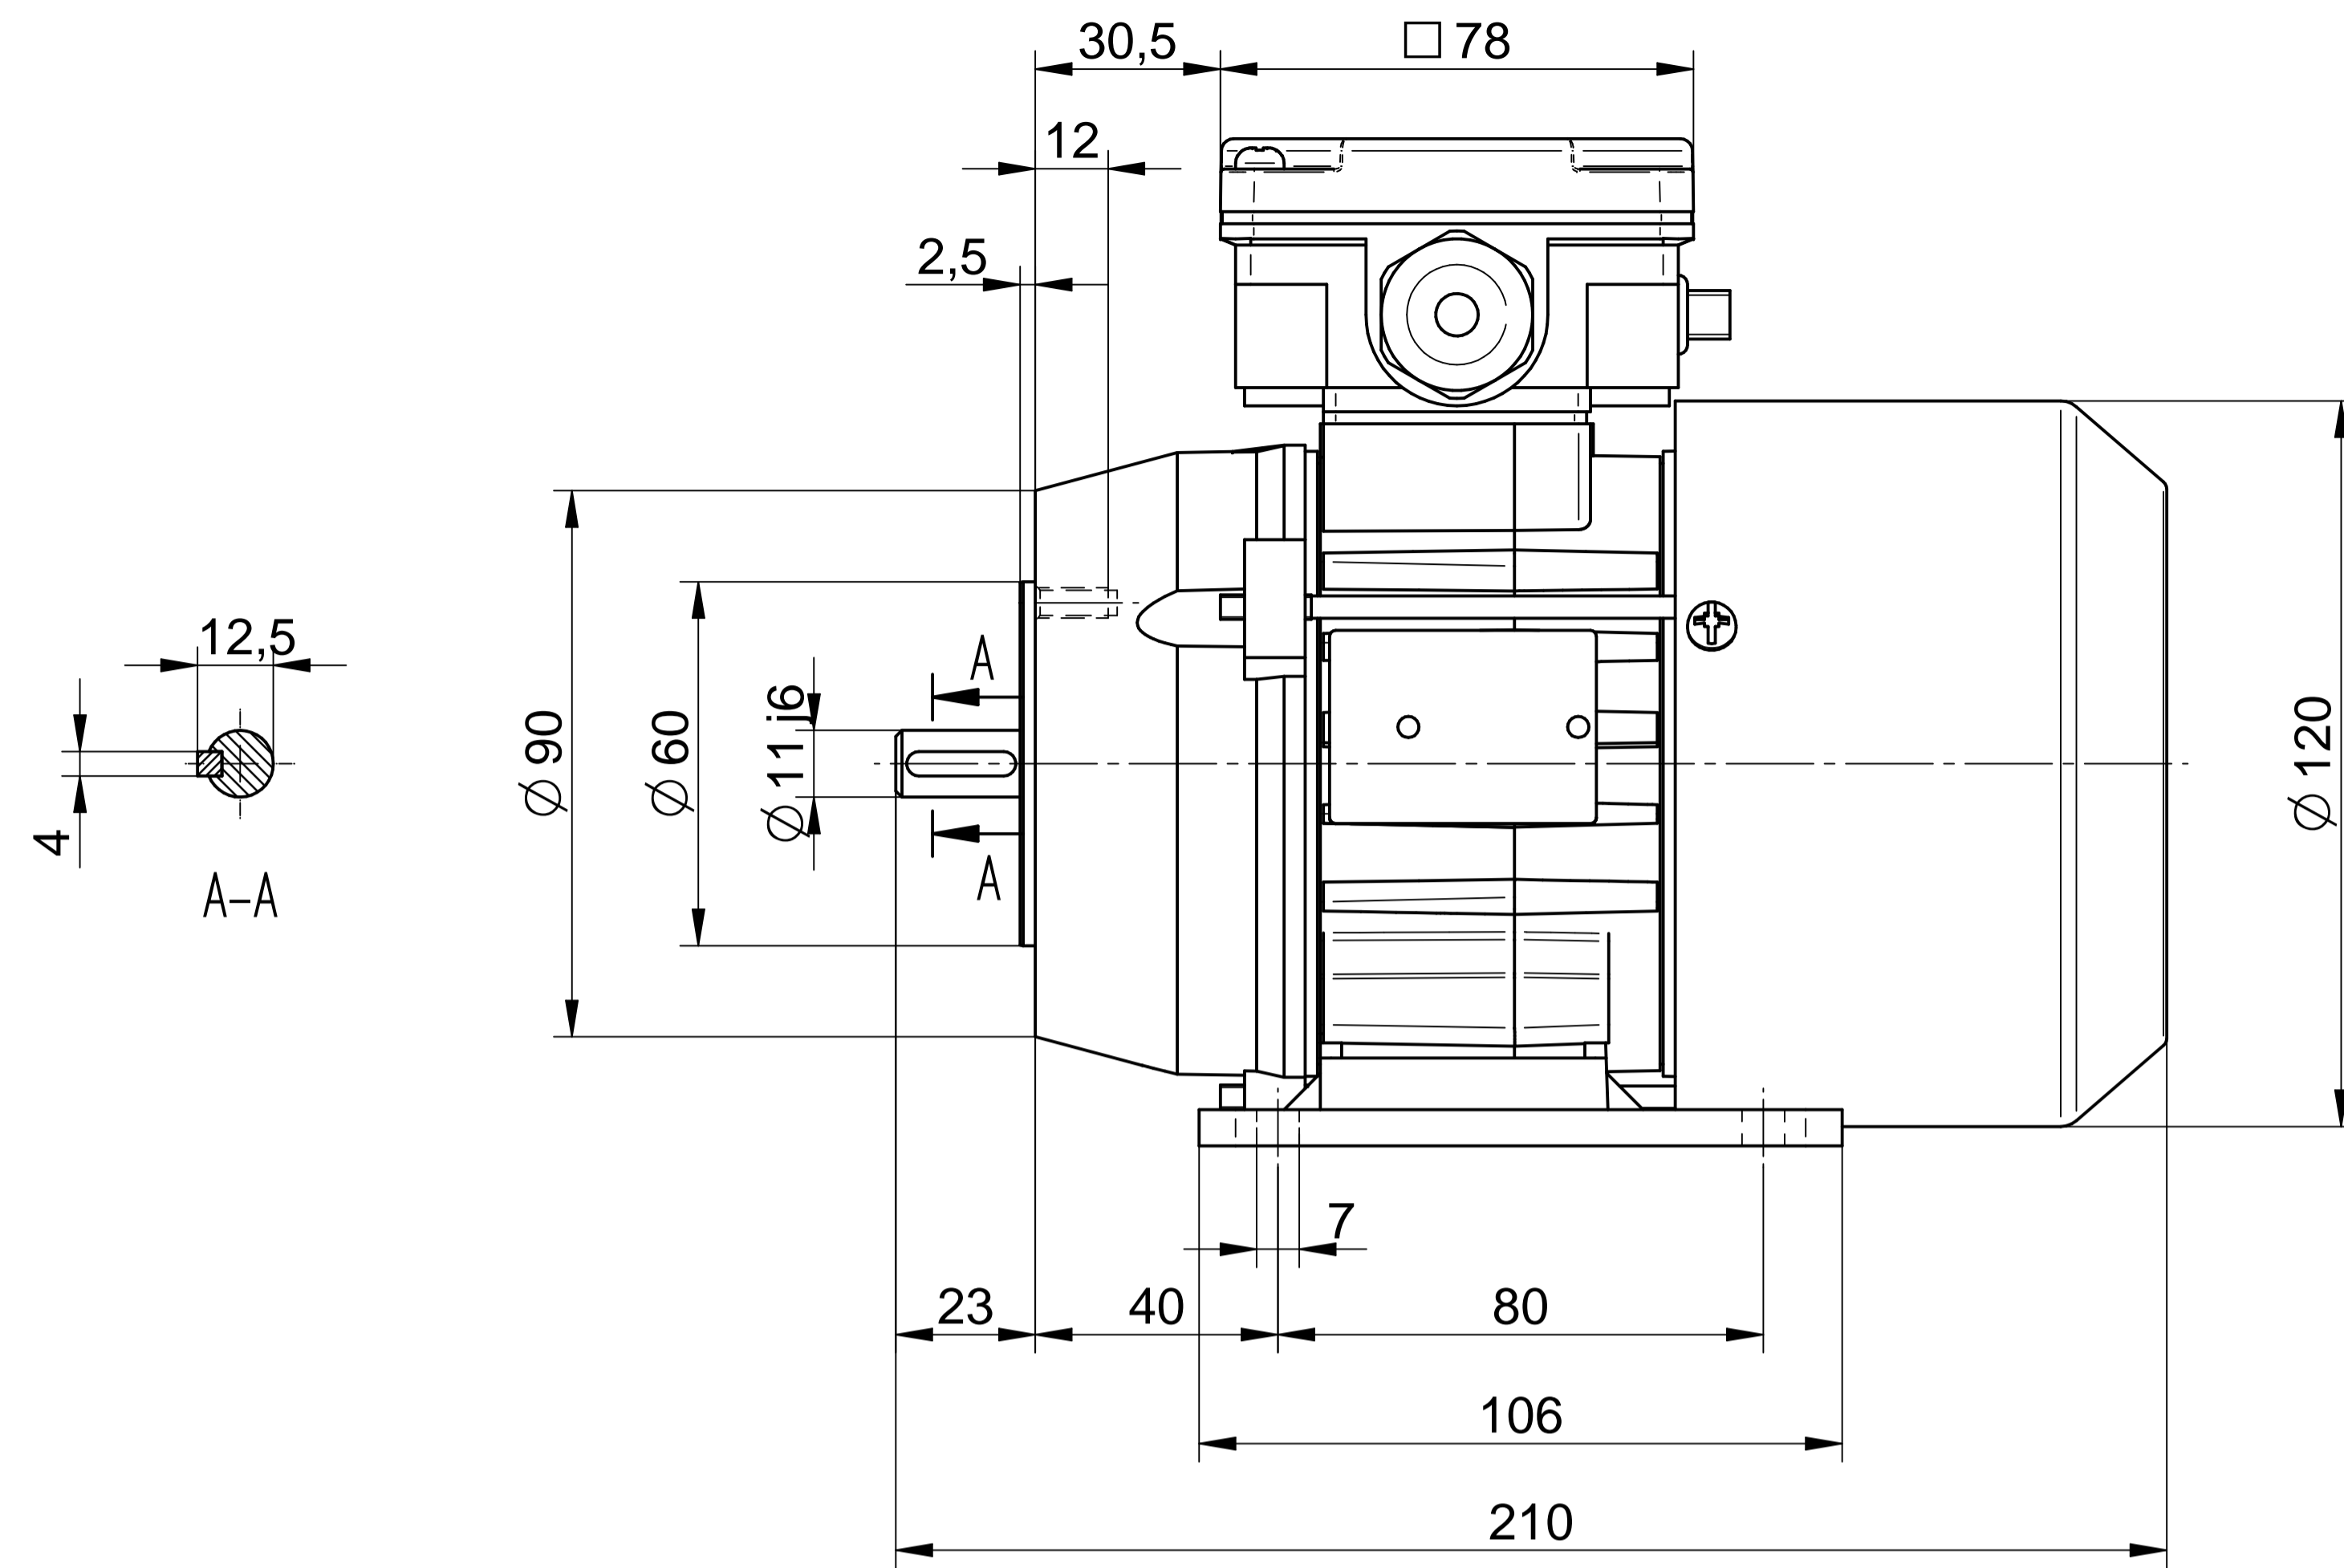

Cantoni®
GROUP

BESEL S.A.
FABRYKA SILNIKÓW ELEKTRYCZNYCH

Motor type

SE(M)h63-4B

Scale

1:1

Cantoni®
GROUP

BESEL S.A.
FABRYKA SILNIKÓW ELEKTRYCZNYCH

Motor type

SE(M)Lh63-4B2

Scale

1:1

Cantoni®
GROUP

BESEL S.A.
FABRYKA SILNIKÓW ELEKTRYCZNYCH

Motor type

SE(M)Lh63-4B1

Scale

1:1

Cantoni®
GROUP

BESEL S.A.
FABRYKA SILNIKÓW ELEKTRYCZNYCH

Motor type

SE(M)Lh63-4B

Scale

1:1