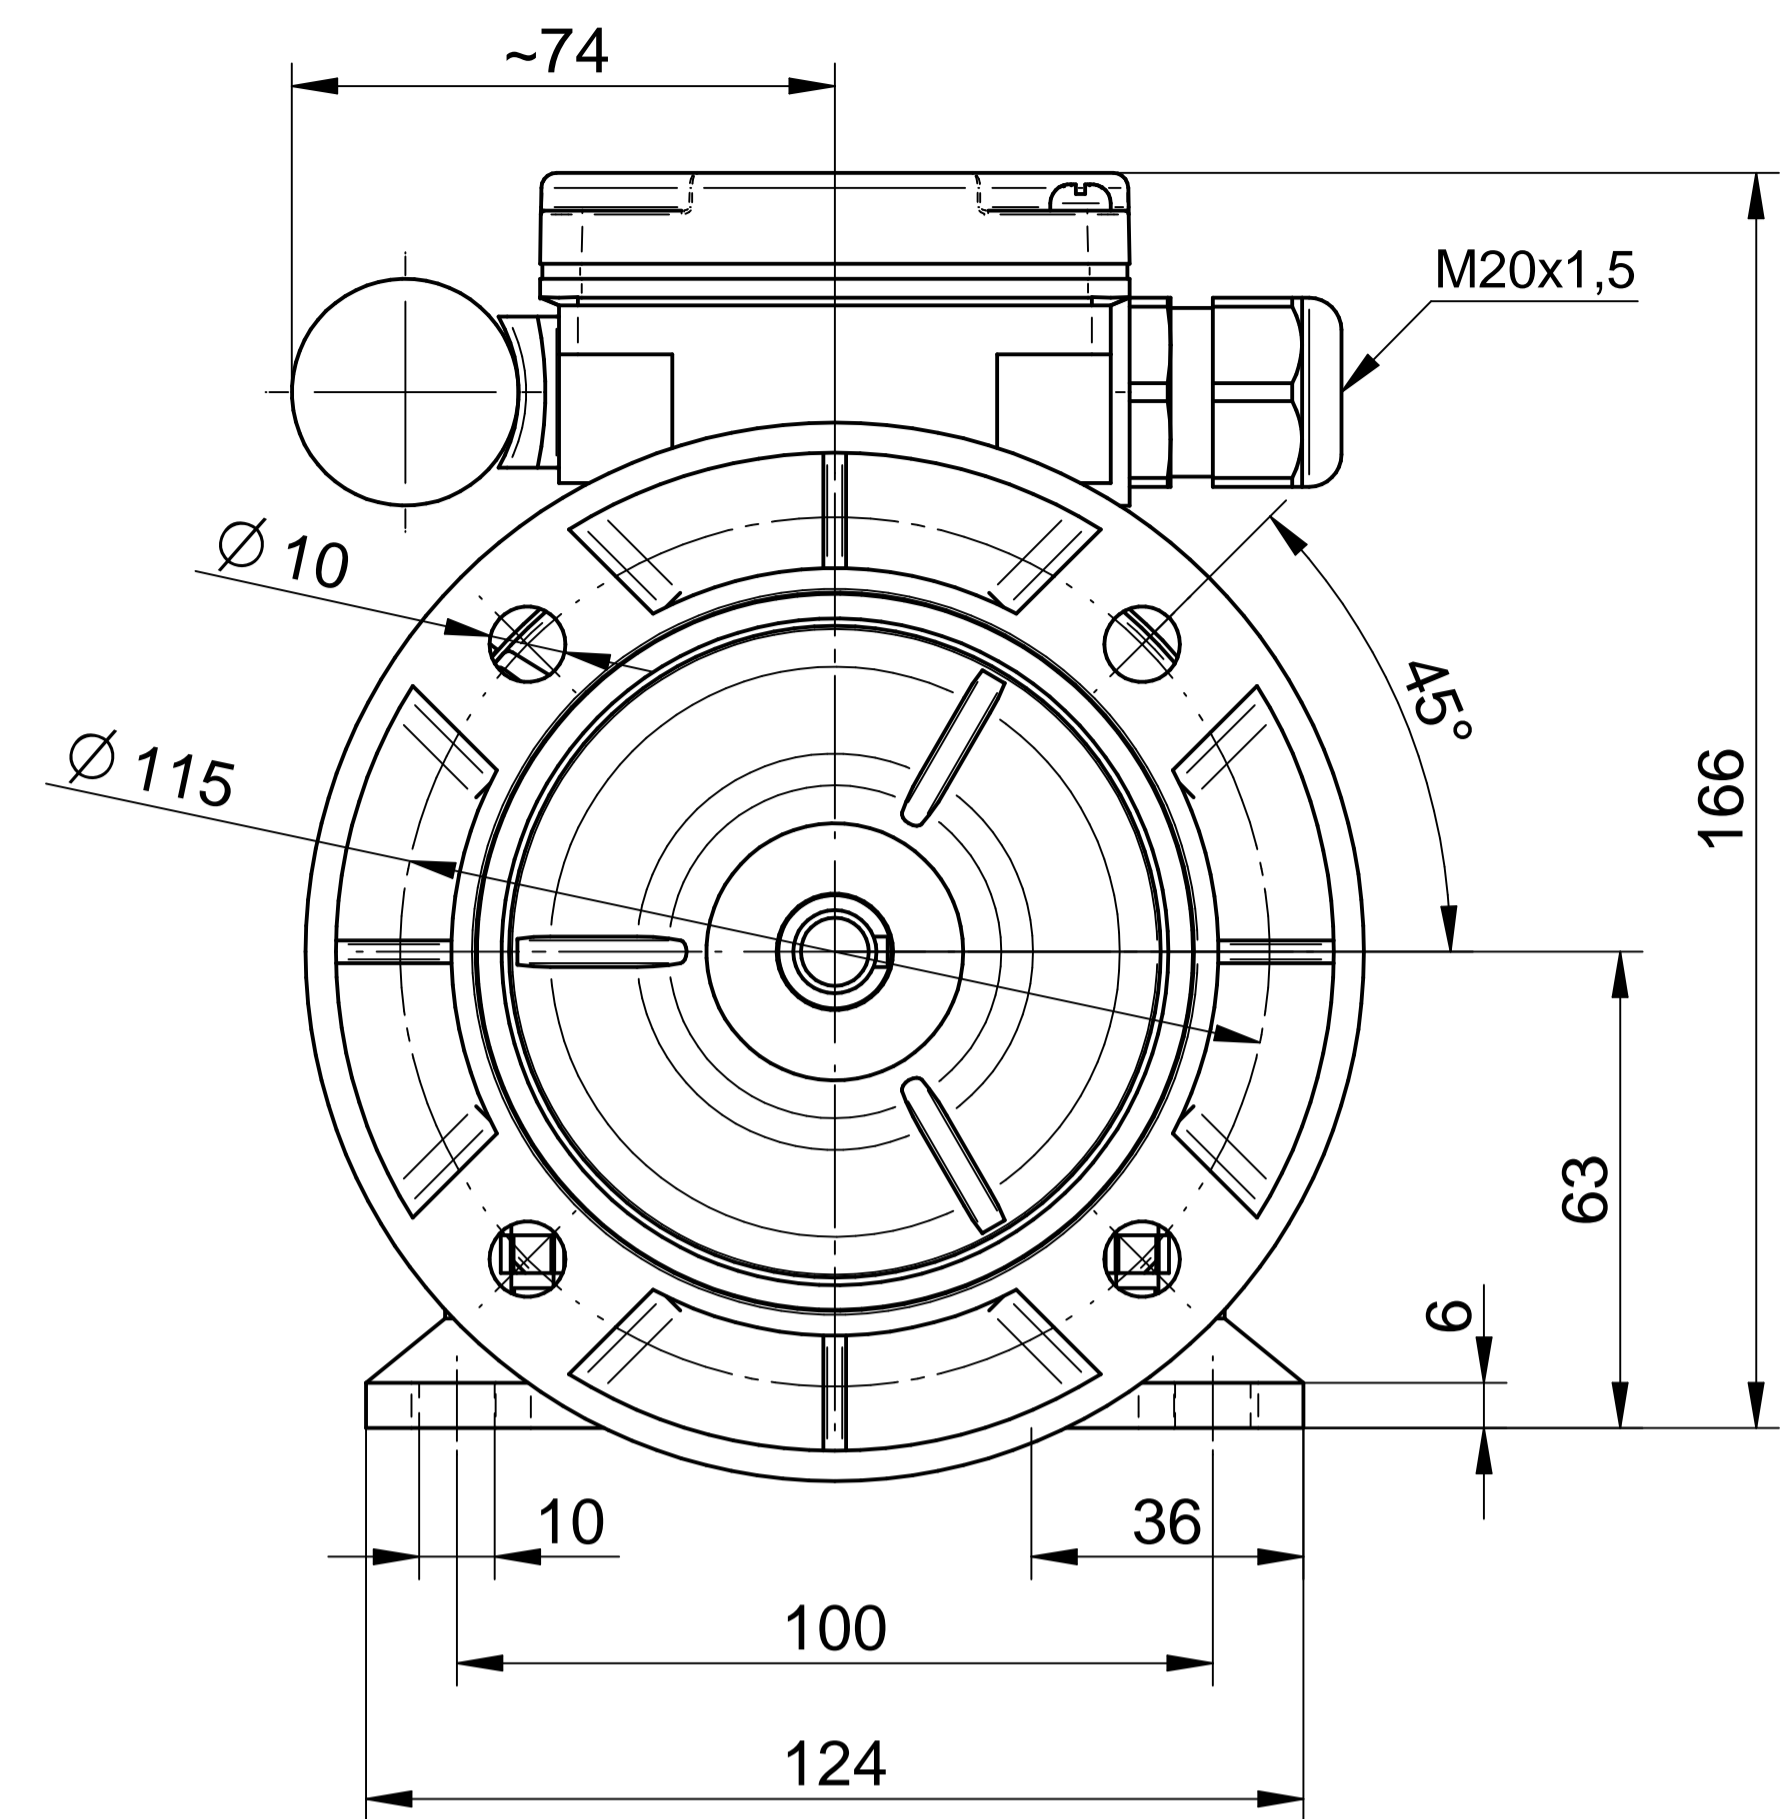

Cantoni®
GROUP

BESEL S.A.
FABRYKA SILNIKÓW ELEKTRYCZNYCH

Motor type

SE(M)Lh63-4B

Scale

1:1