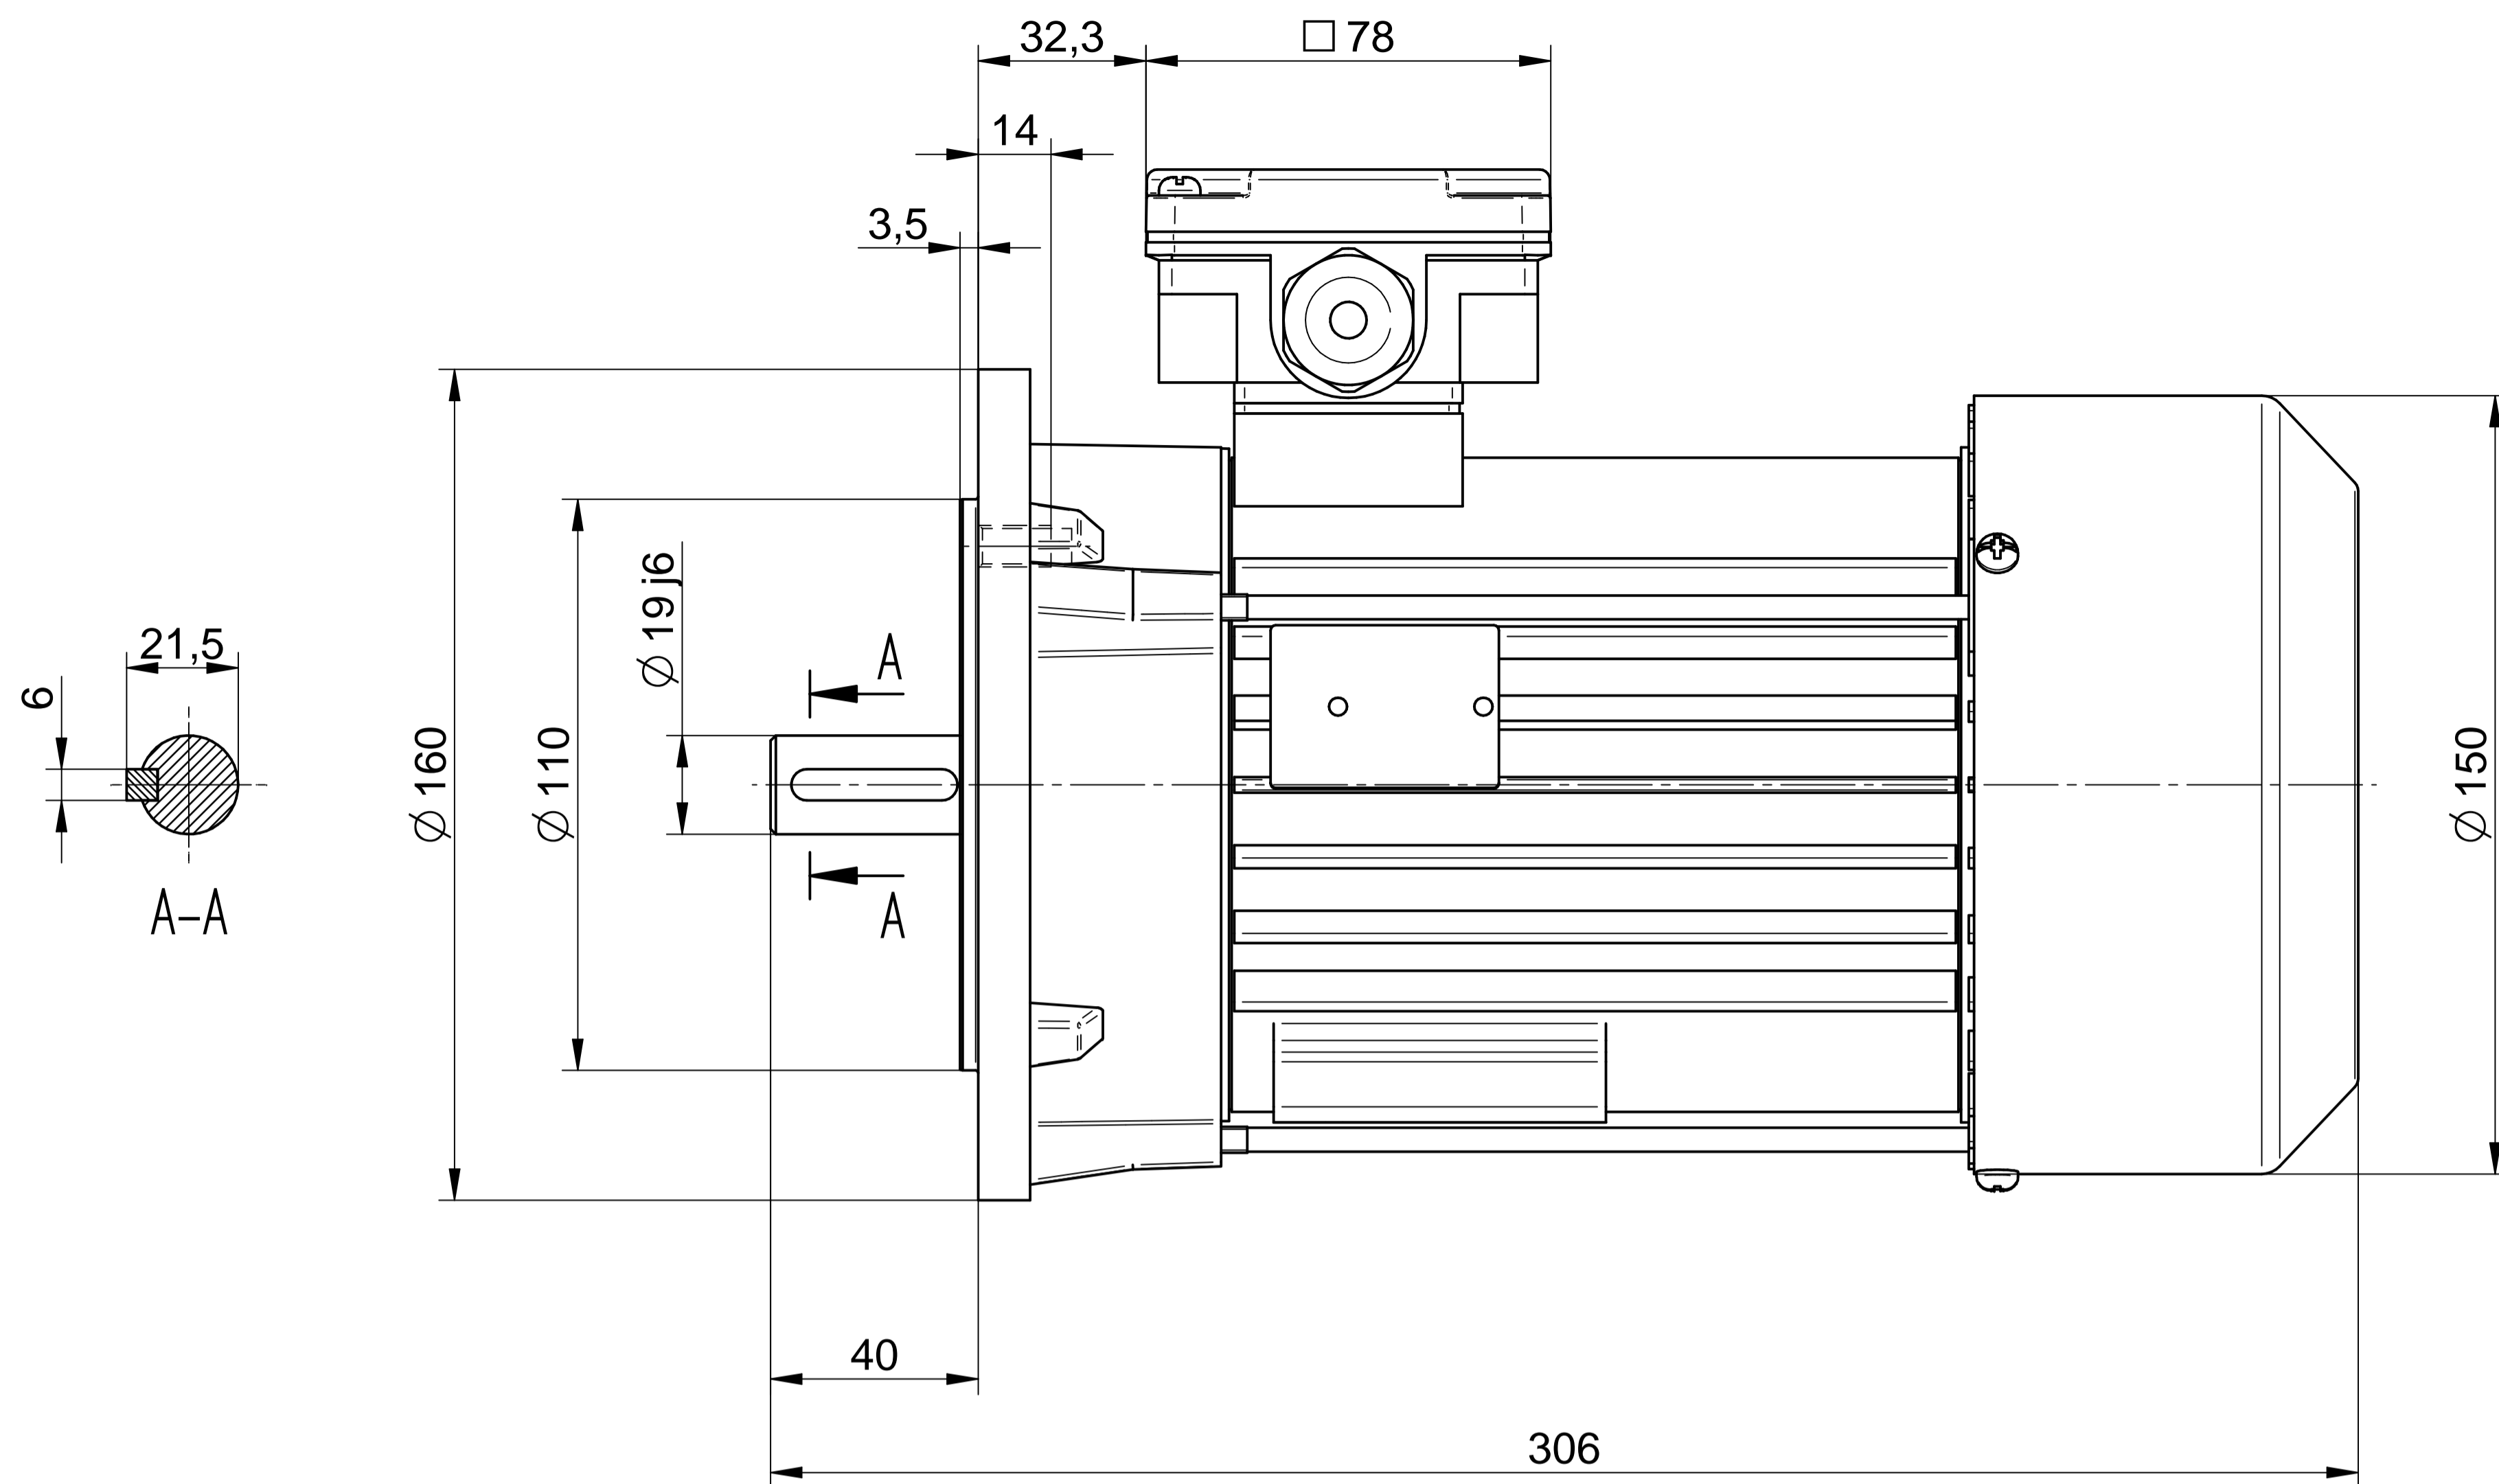

1:2

Cantoni®
GROUP

BESEL S.A.
FABRYKA SILNIKÓW ELEKTRYCZNYCH

Motor type

SKh80x-8C1

Scale

1:1