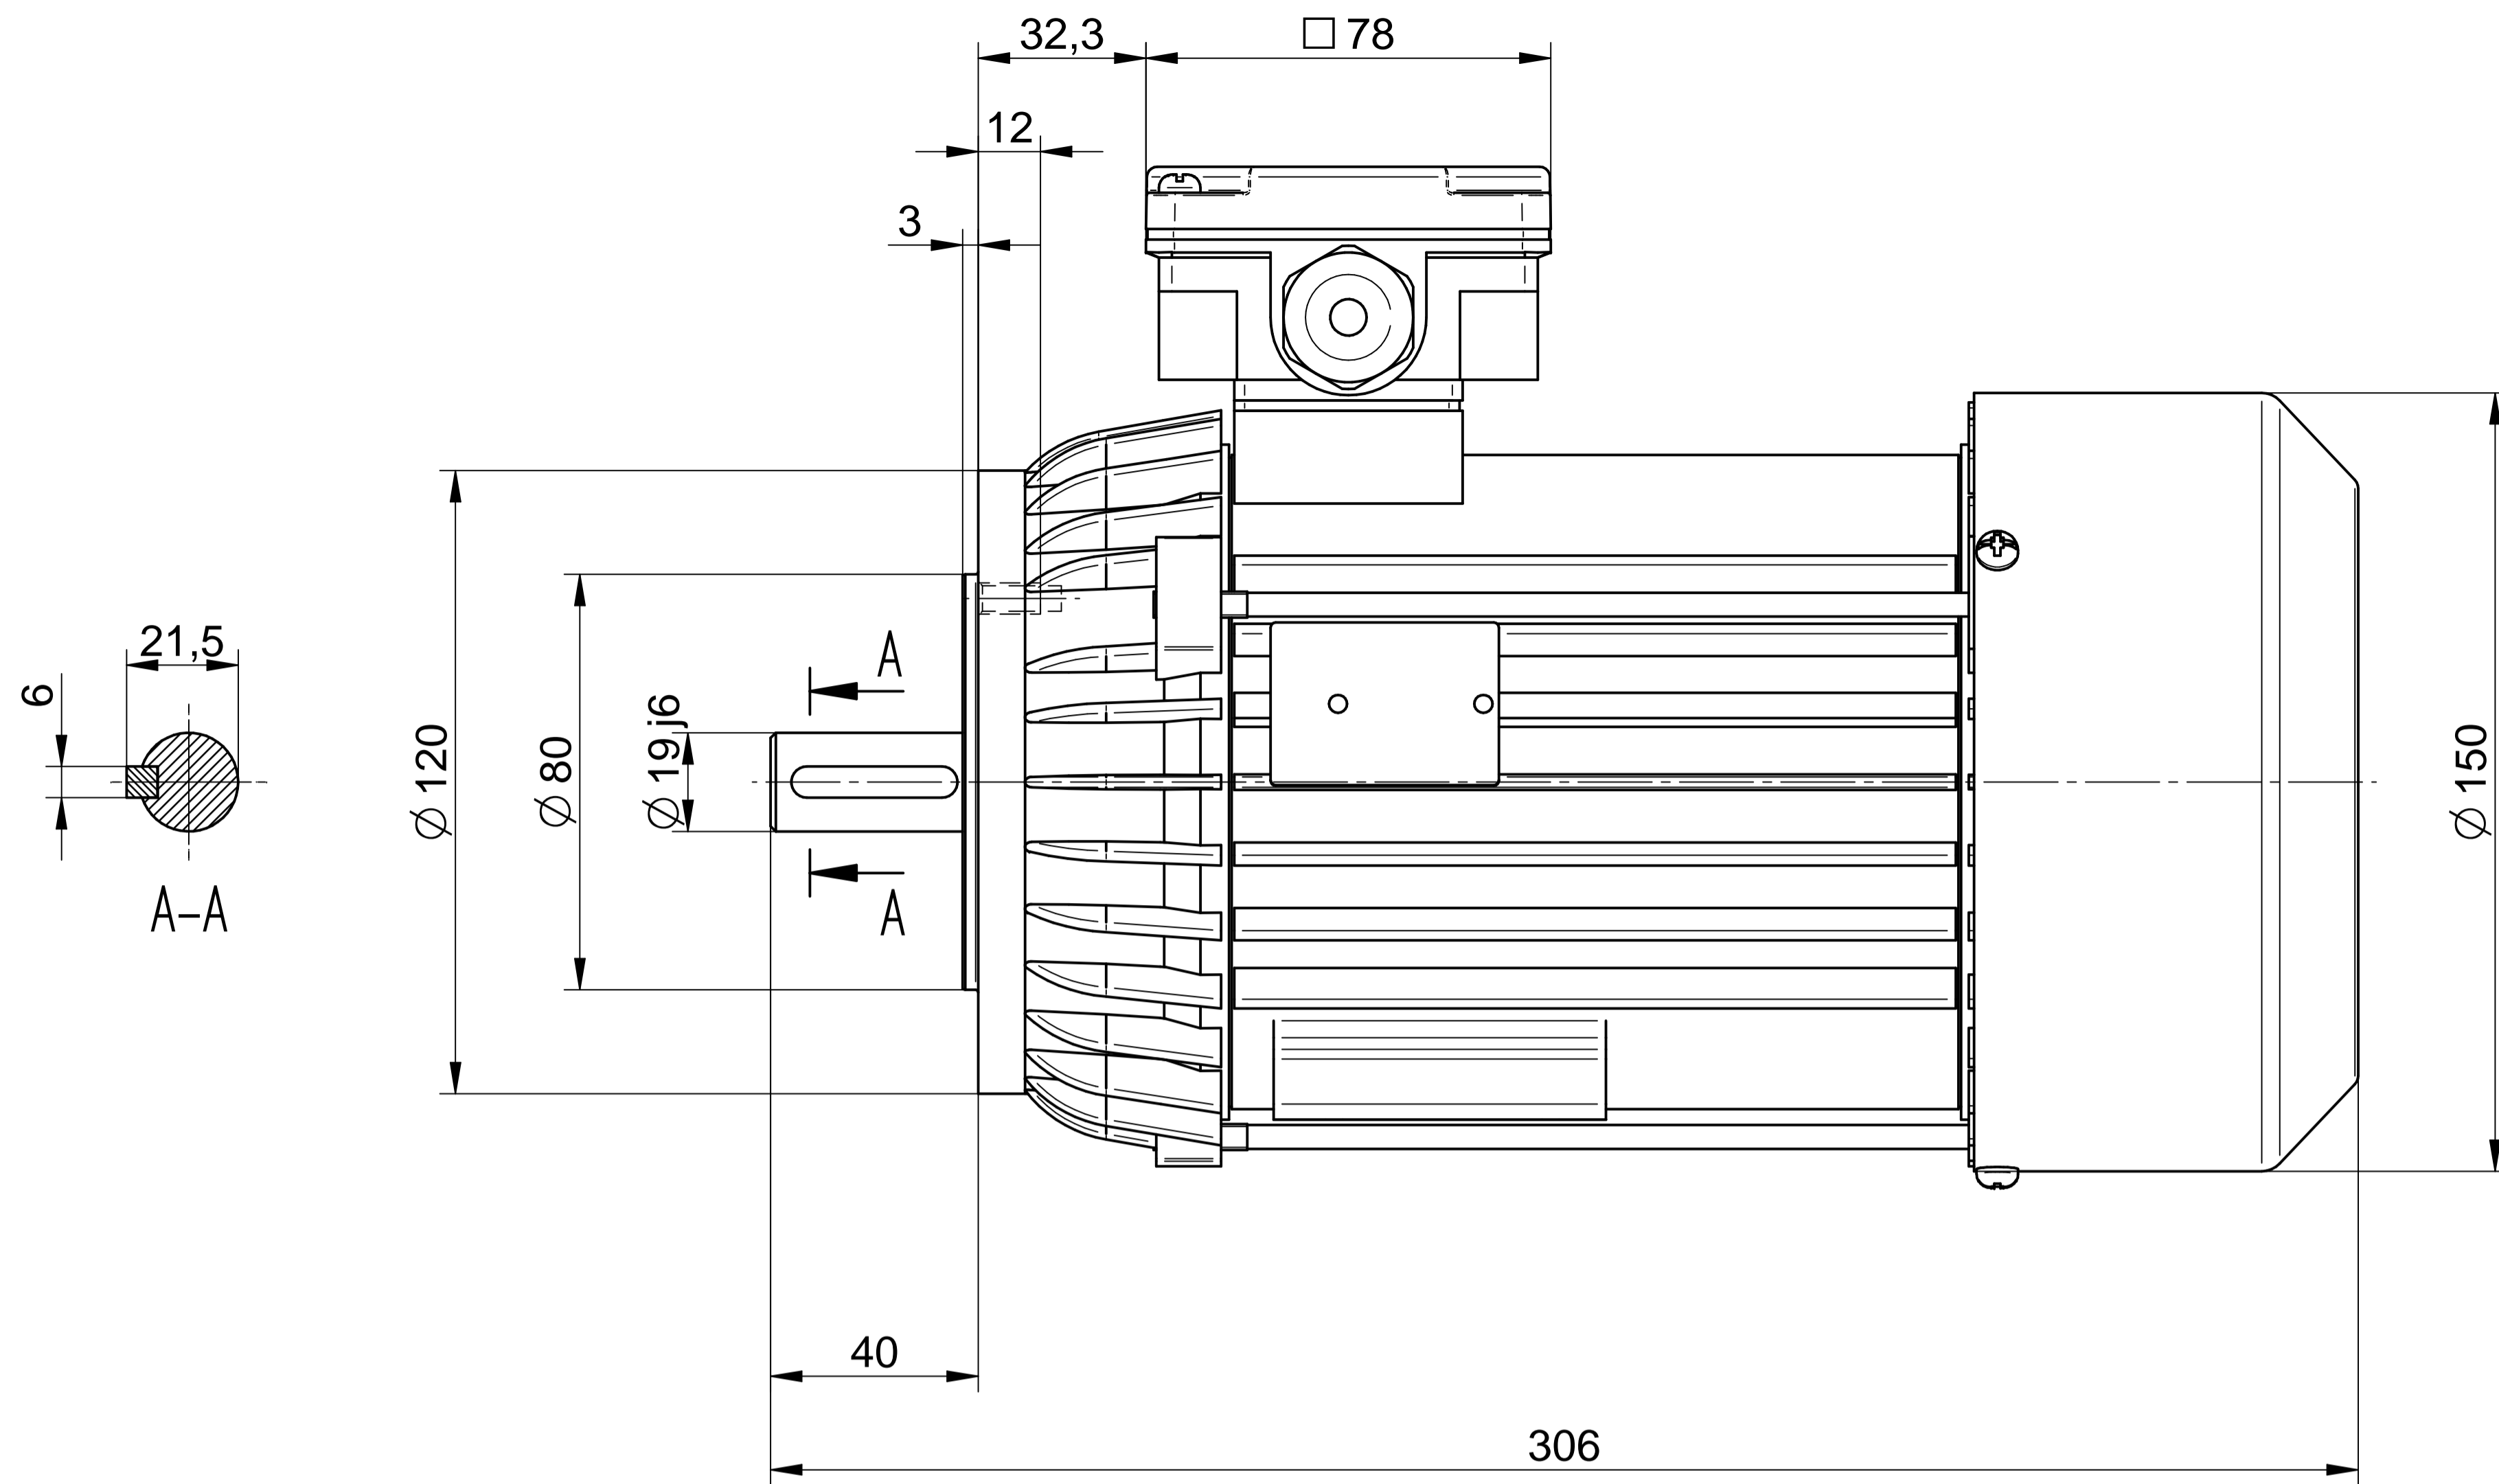

1:2

Cantoni®
GROUP

BESEL S.A.
FABRYKA SILNIKÓW ELEKTRYCZNYCH

Motor type

SKh80x-8C2

Scale

1:1