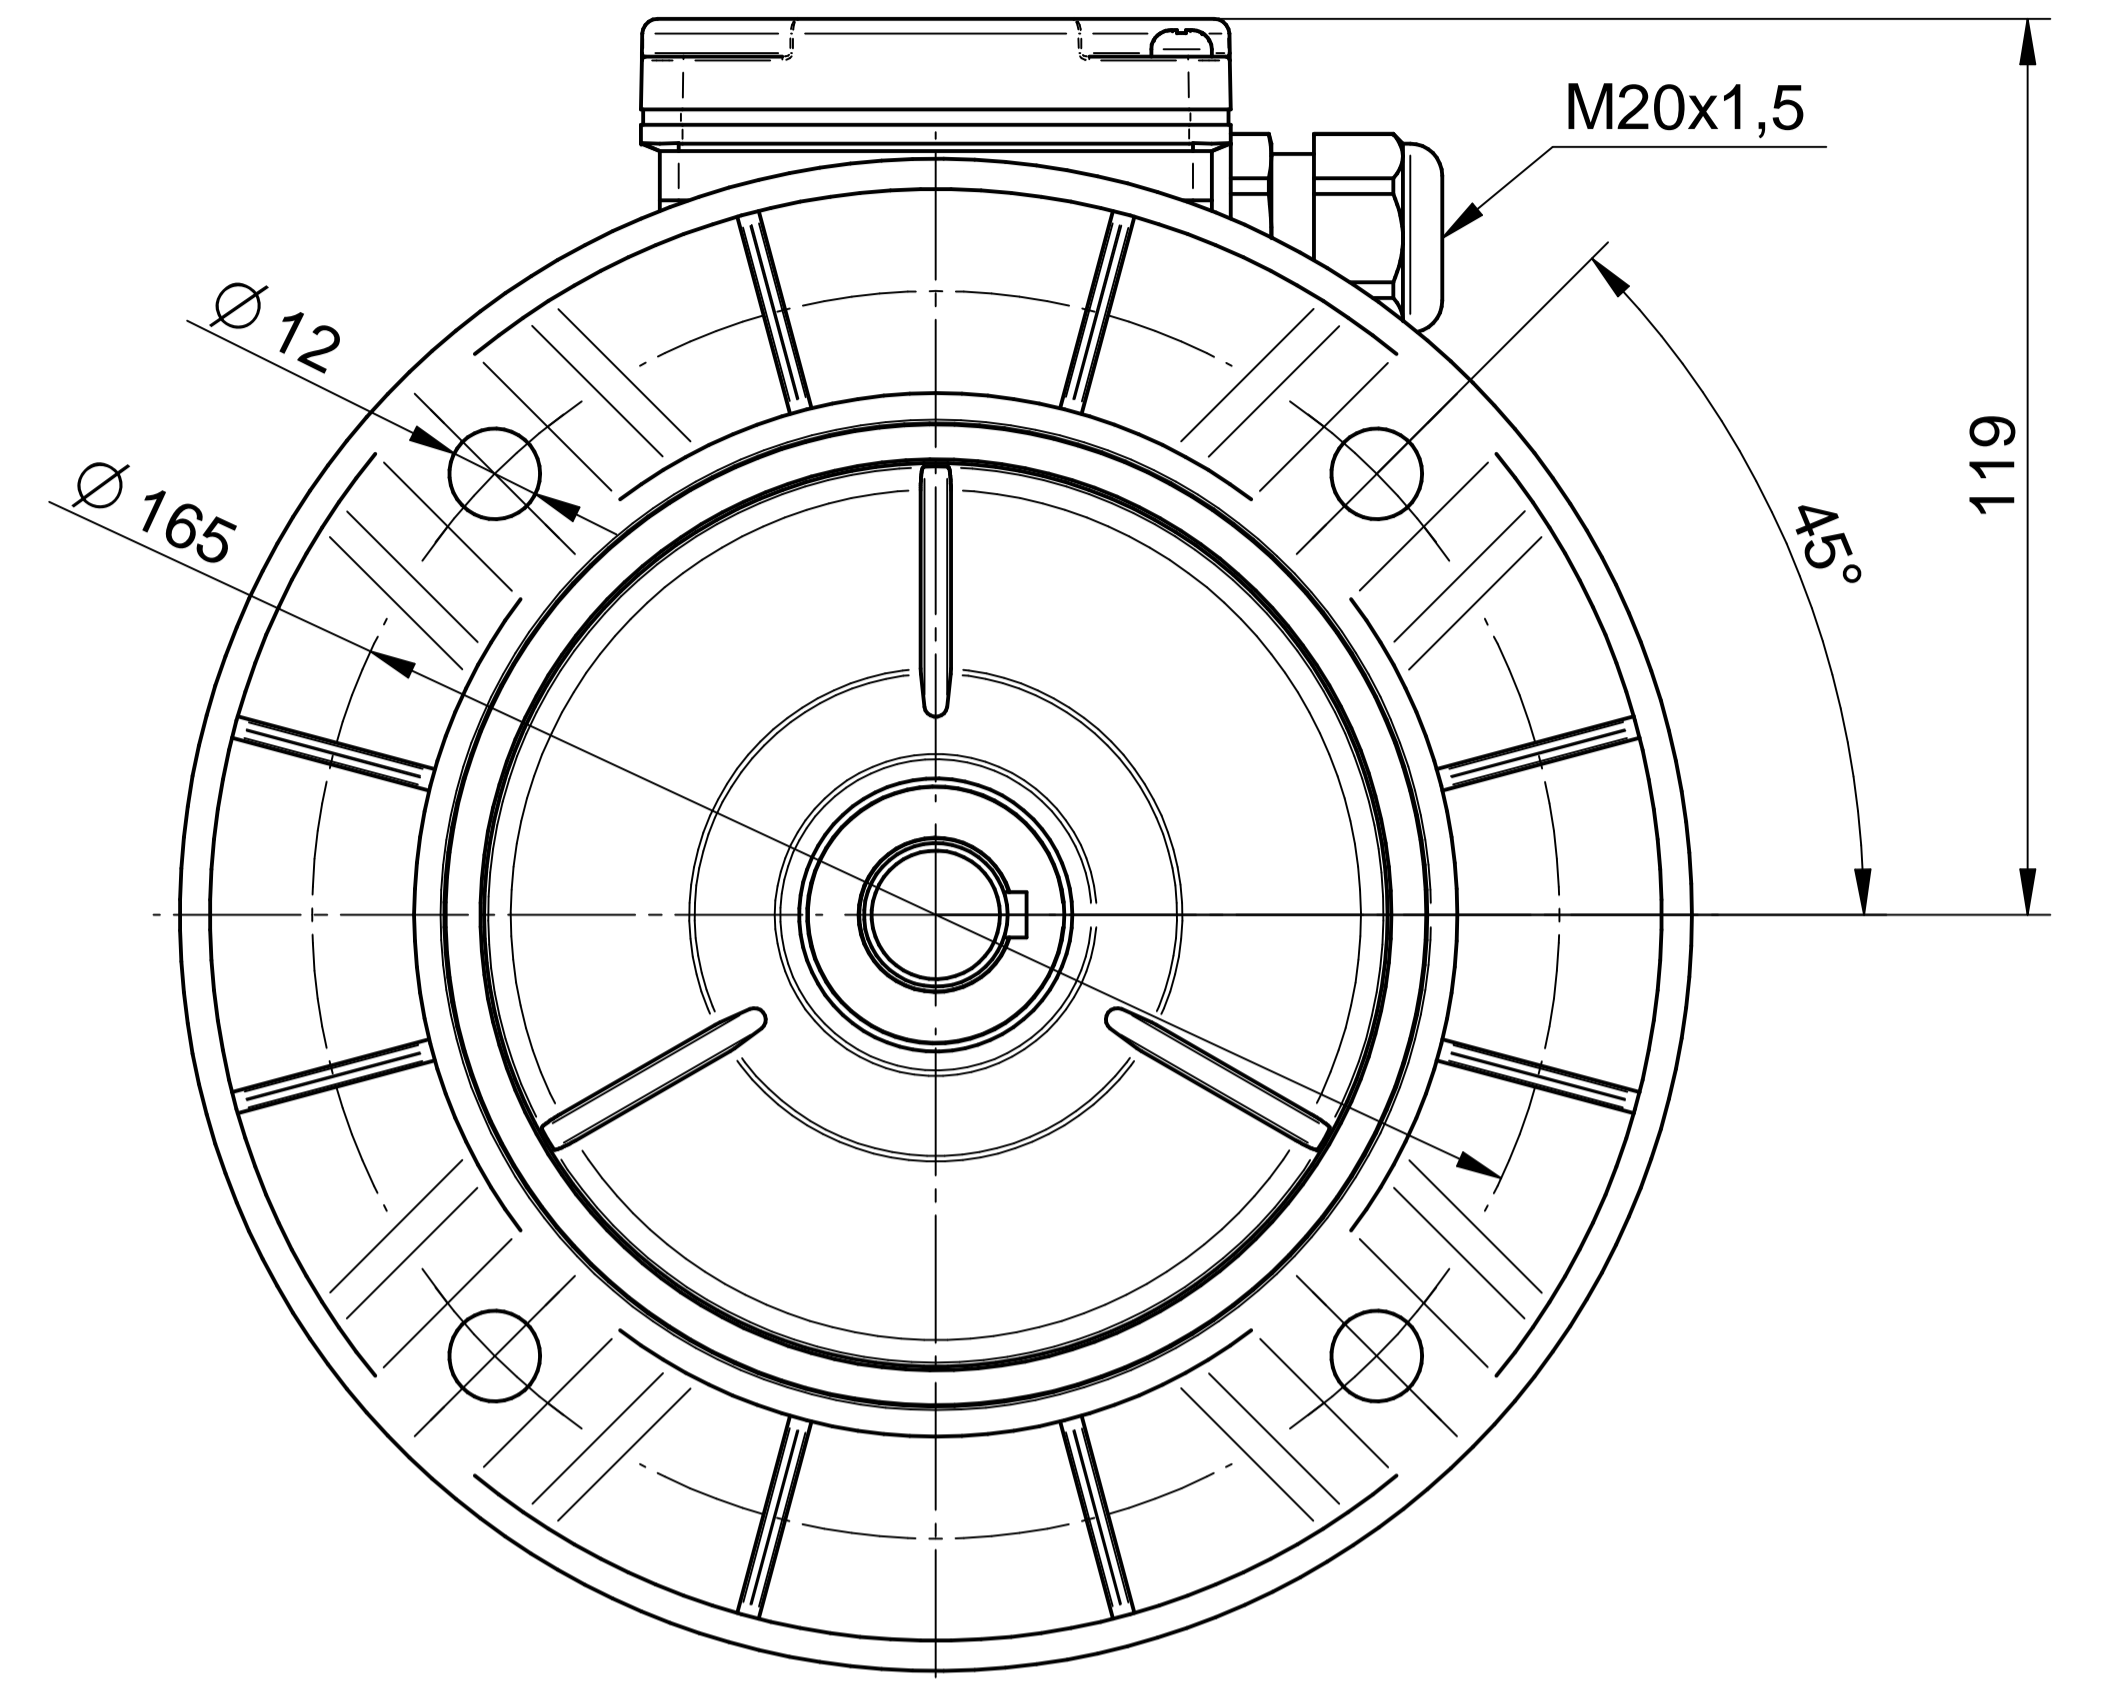

Cantoni®
GROUP

BESEL S.A.
FABRYKA SILNIKÓW ELEKTRYCZNYCH

Motor type

SKh80x-8C

Scale

1:1