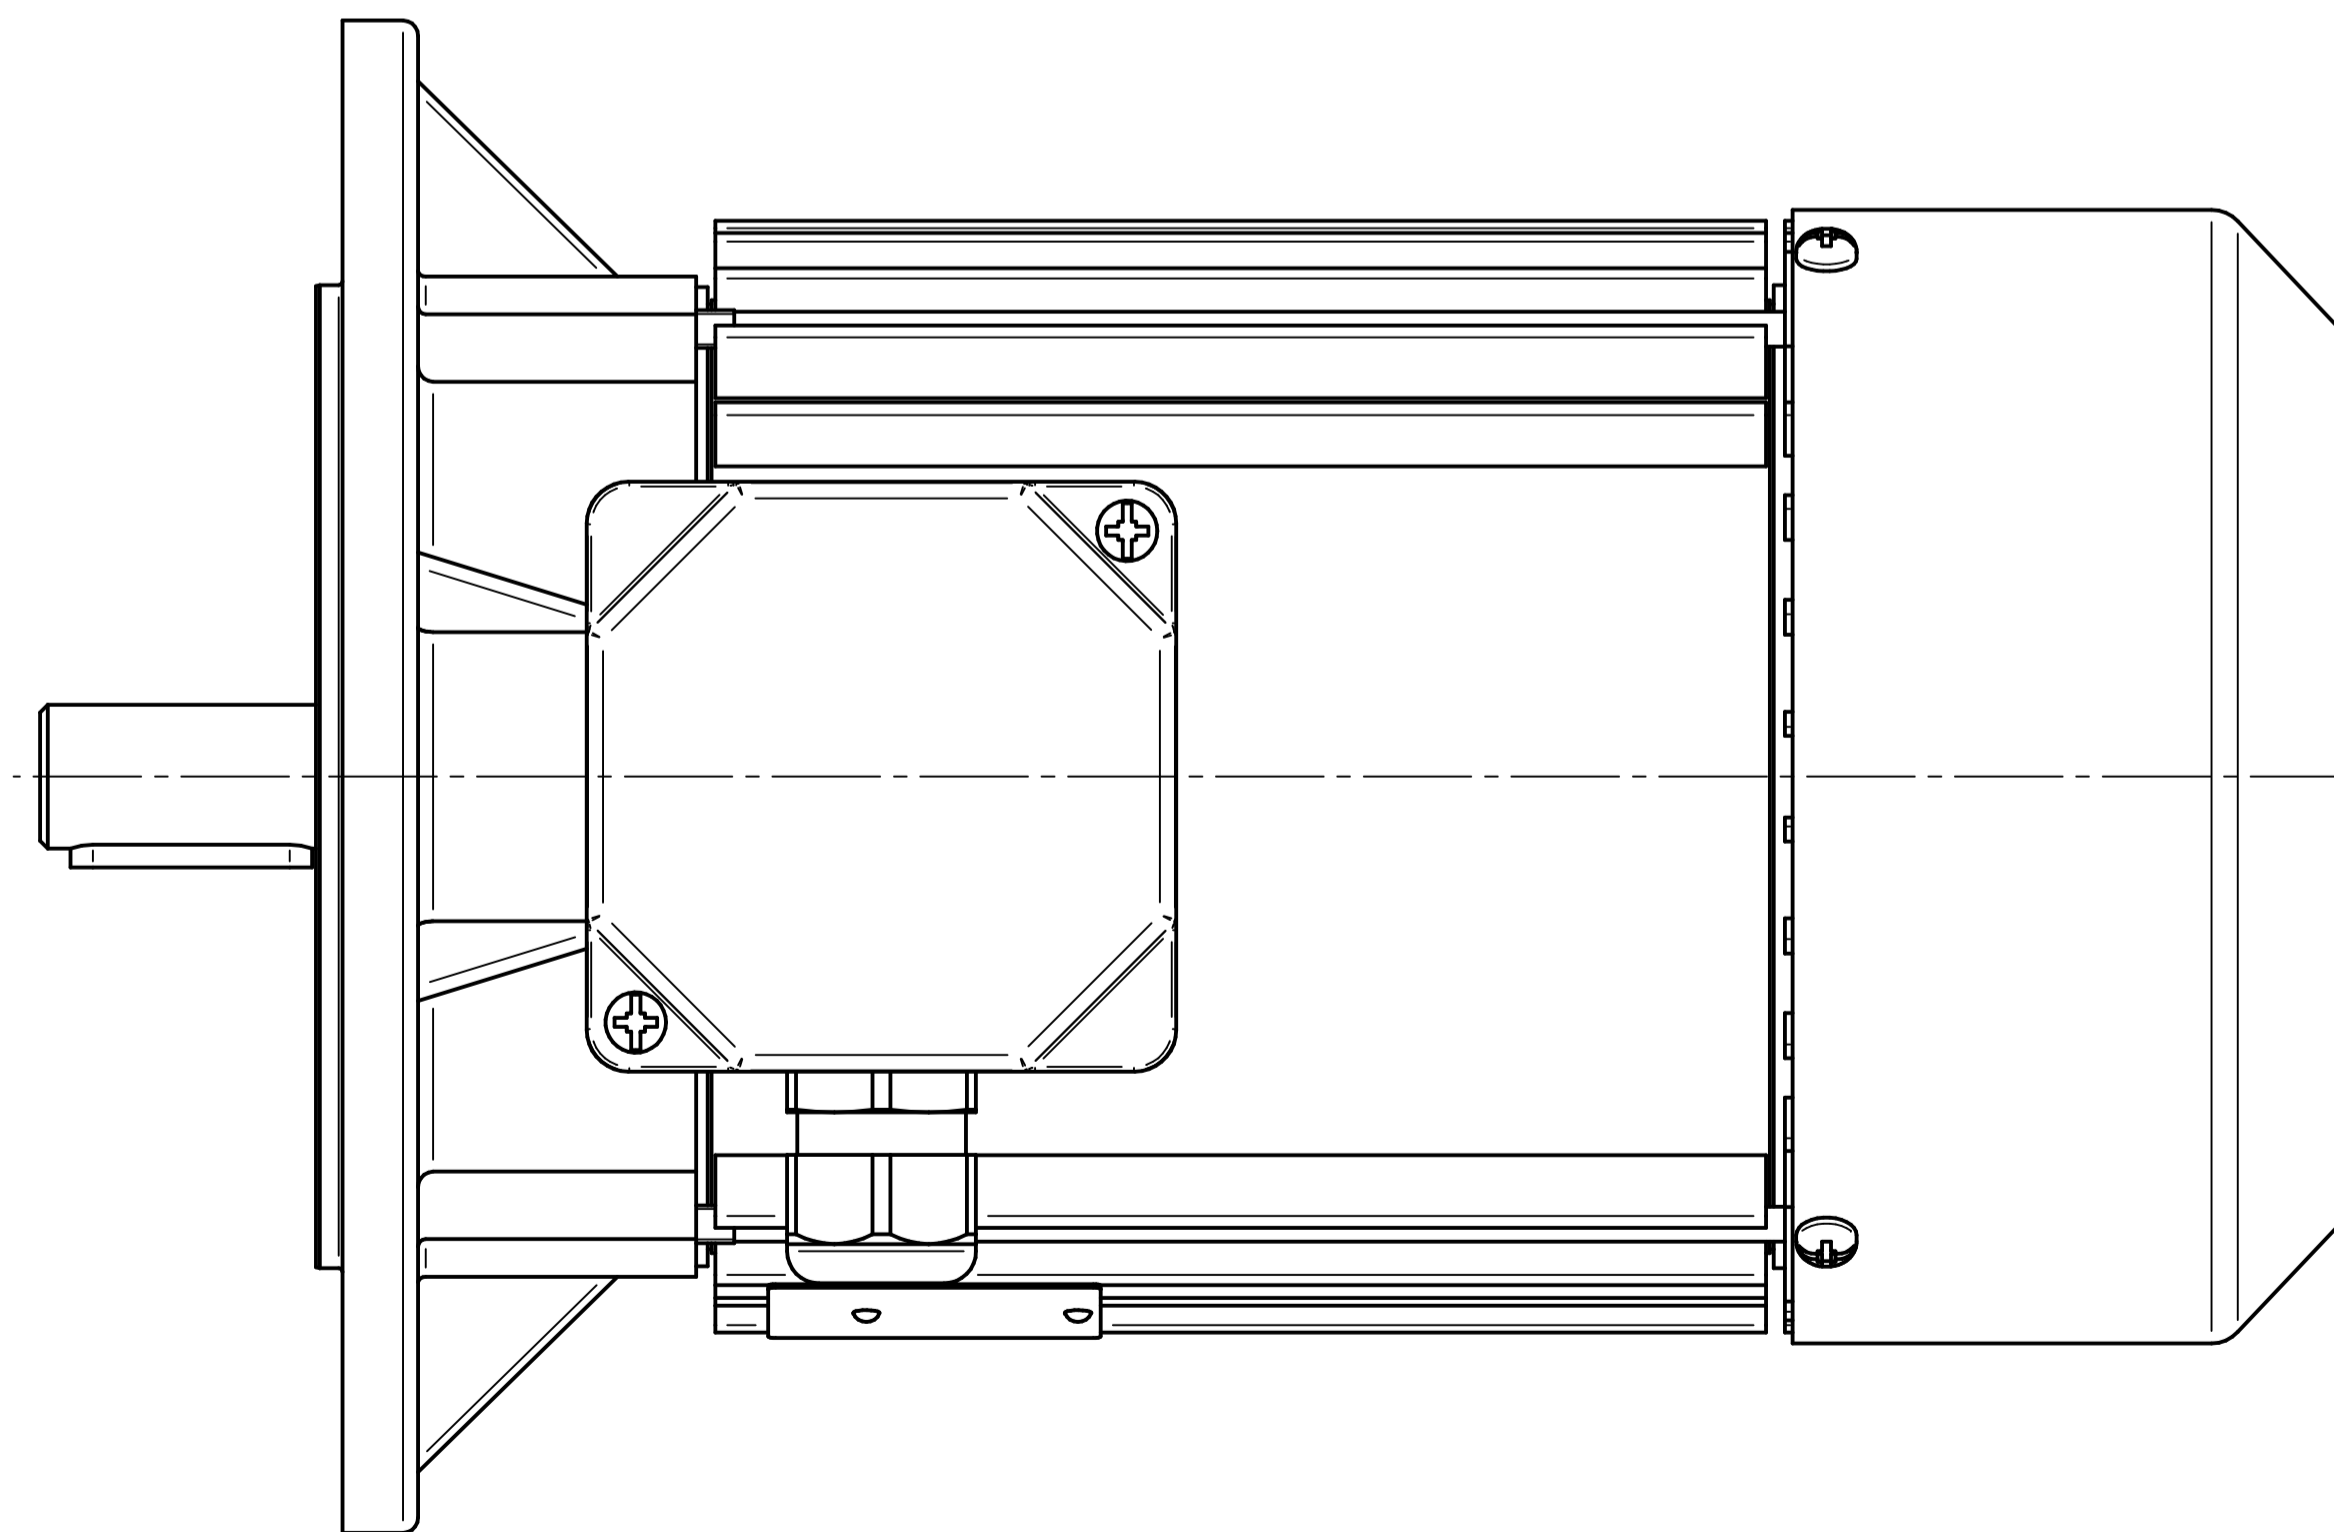

Cantoni®
GROUP

BESEL S.A.
FABRYKA SILNIKÓW ELEKTRYCZNYCH

Motor type

SKh80x-8C

Scale

1:1