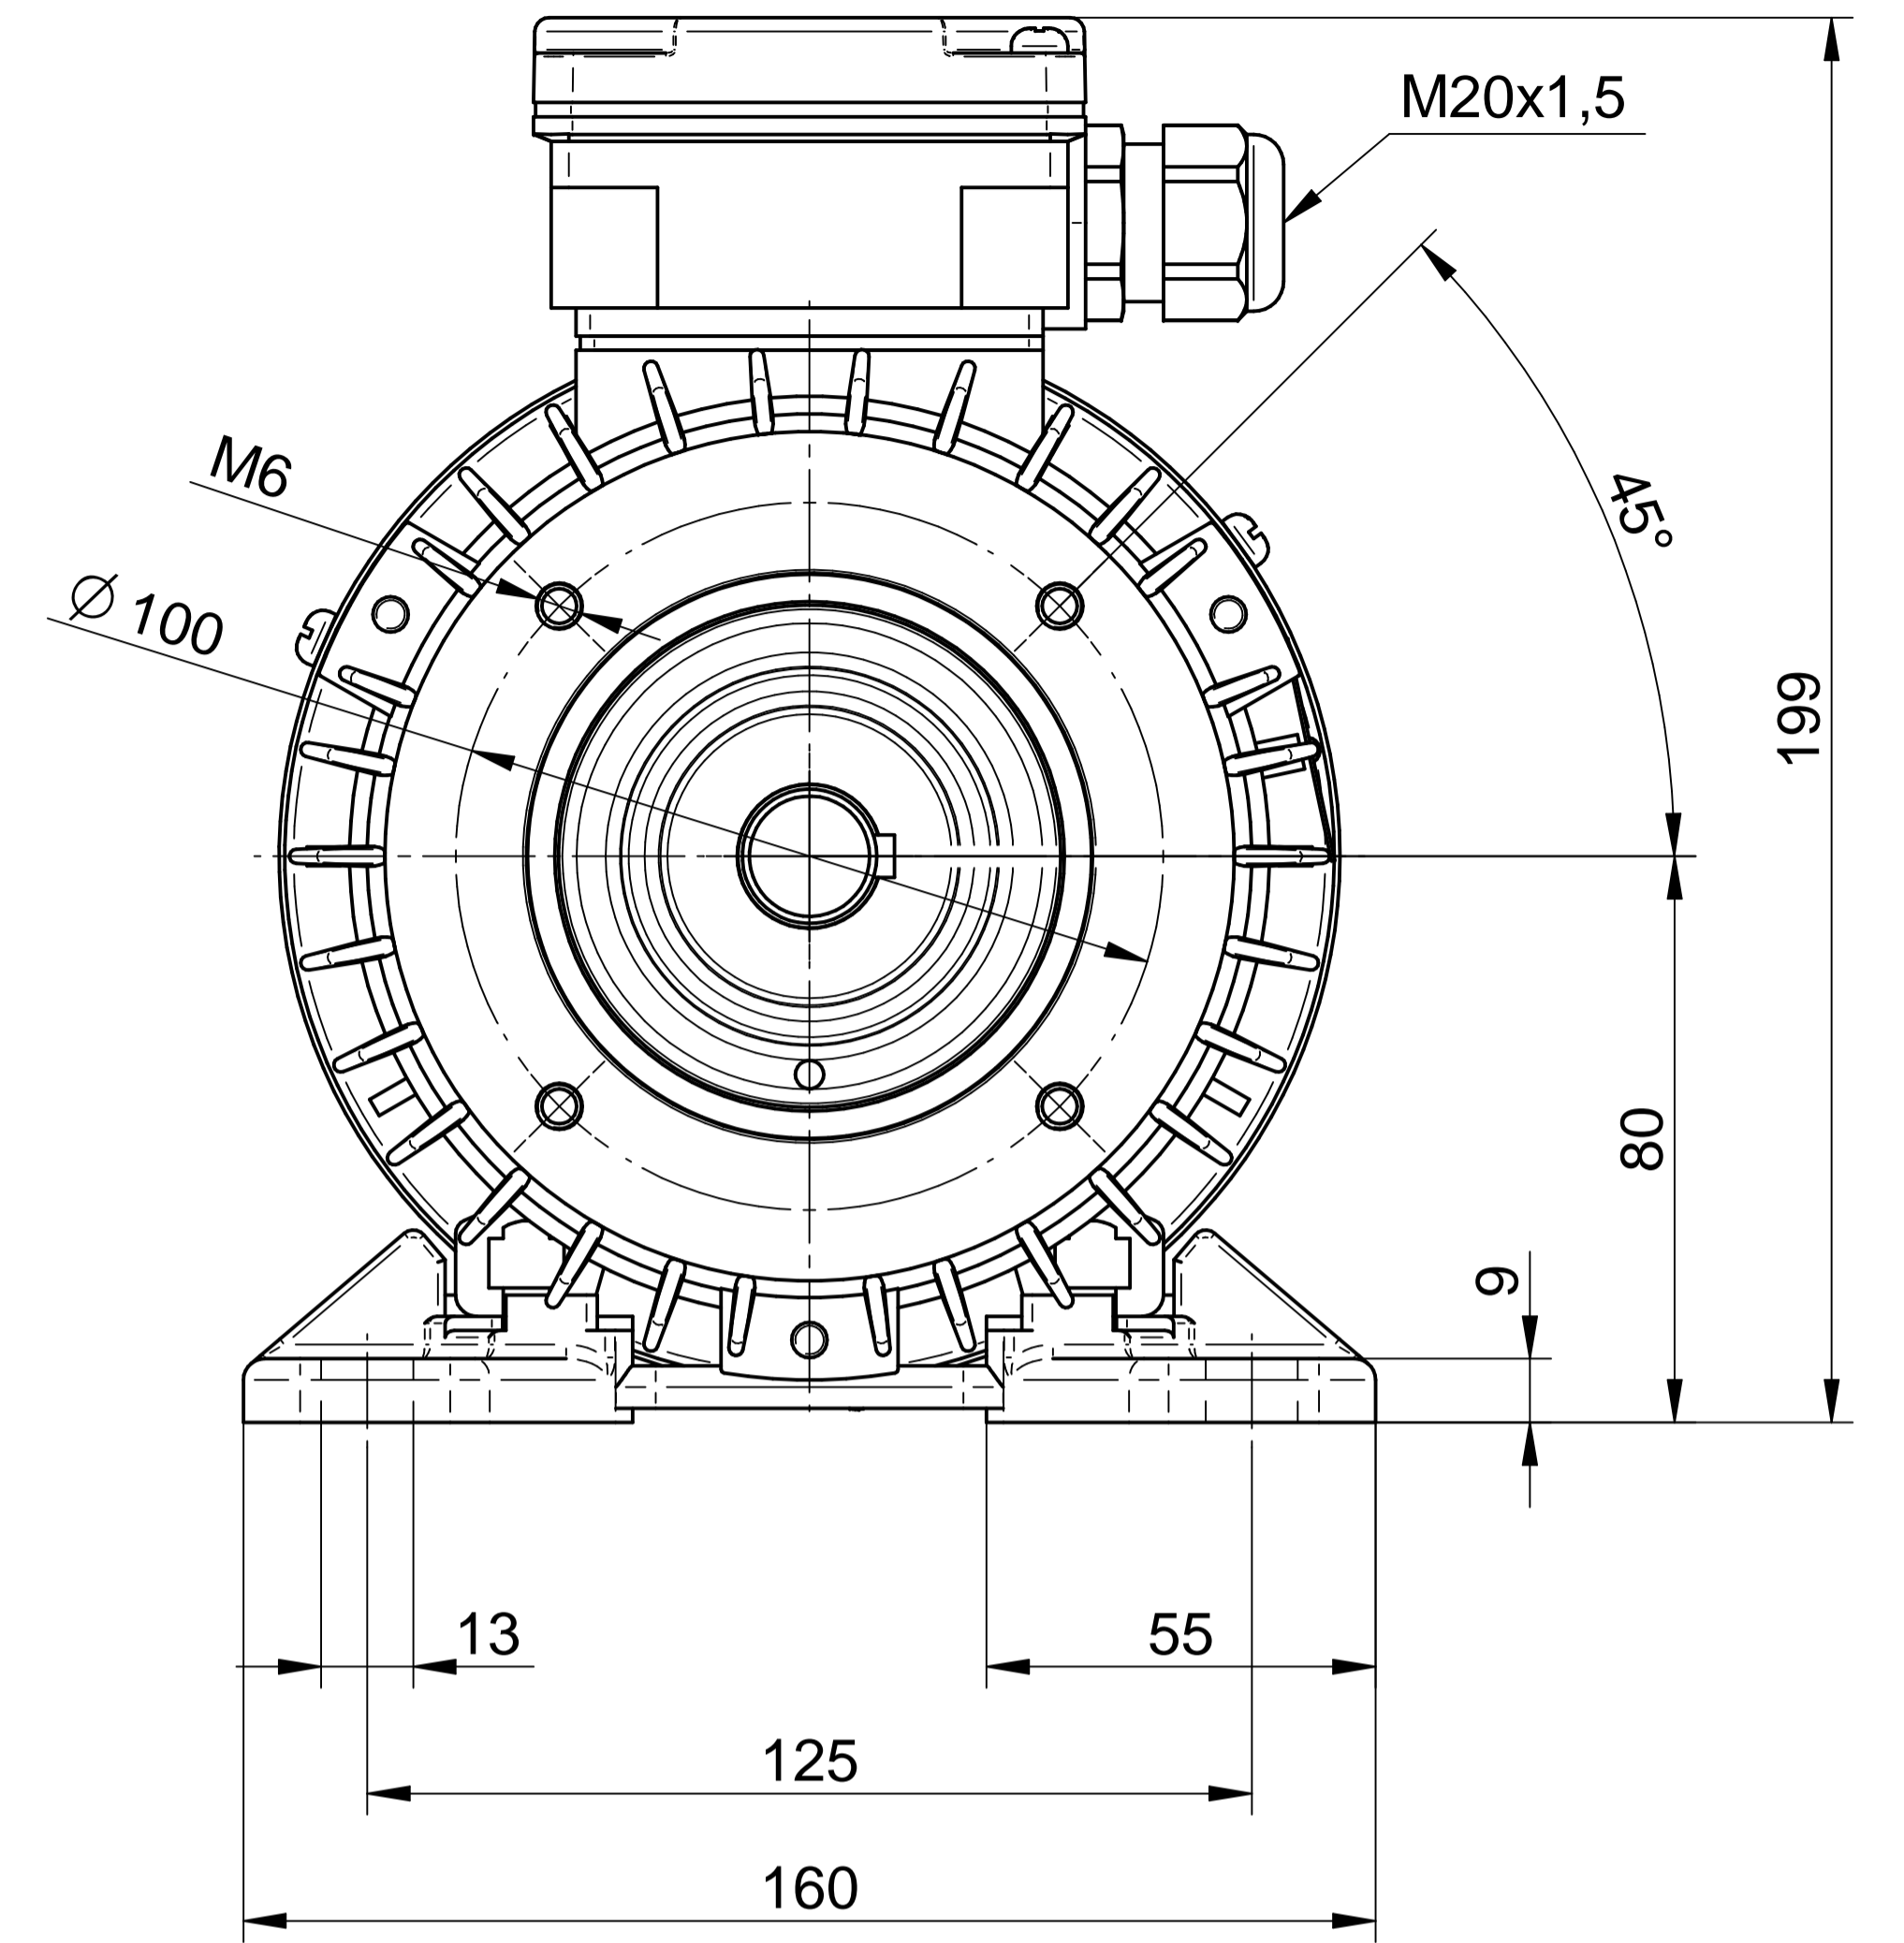

1:2

**Cantoni**®  
GROUP

**BESEL S.A.**  
FABRYKA SILNIKÓW ELEKTRYCZNYCH

Motor type

**Sh80x-8C**

Scale

**1:1**

**Cantoni**®  
GROUP