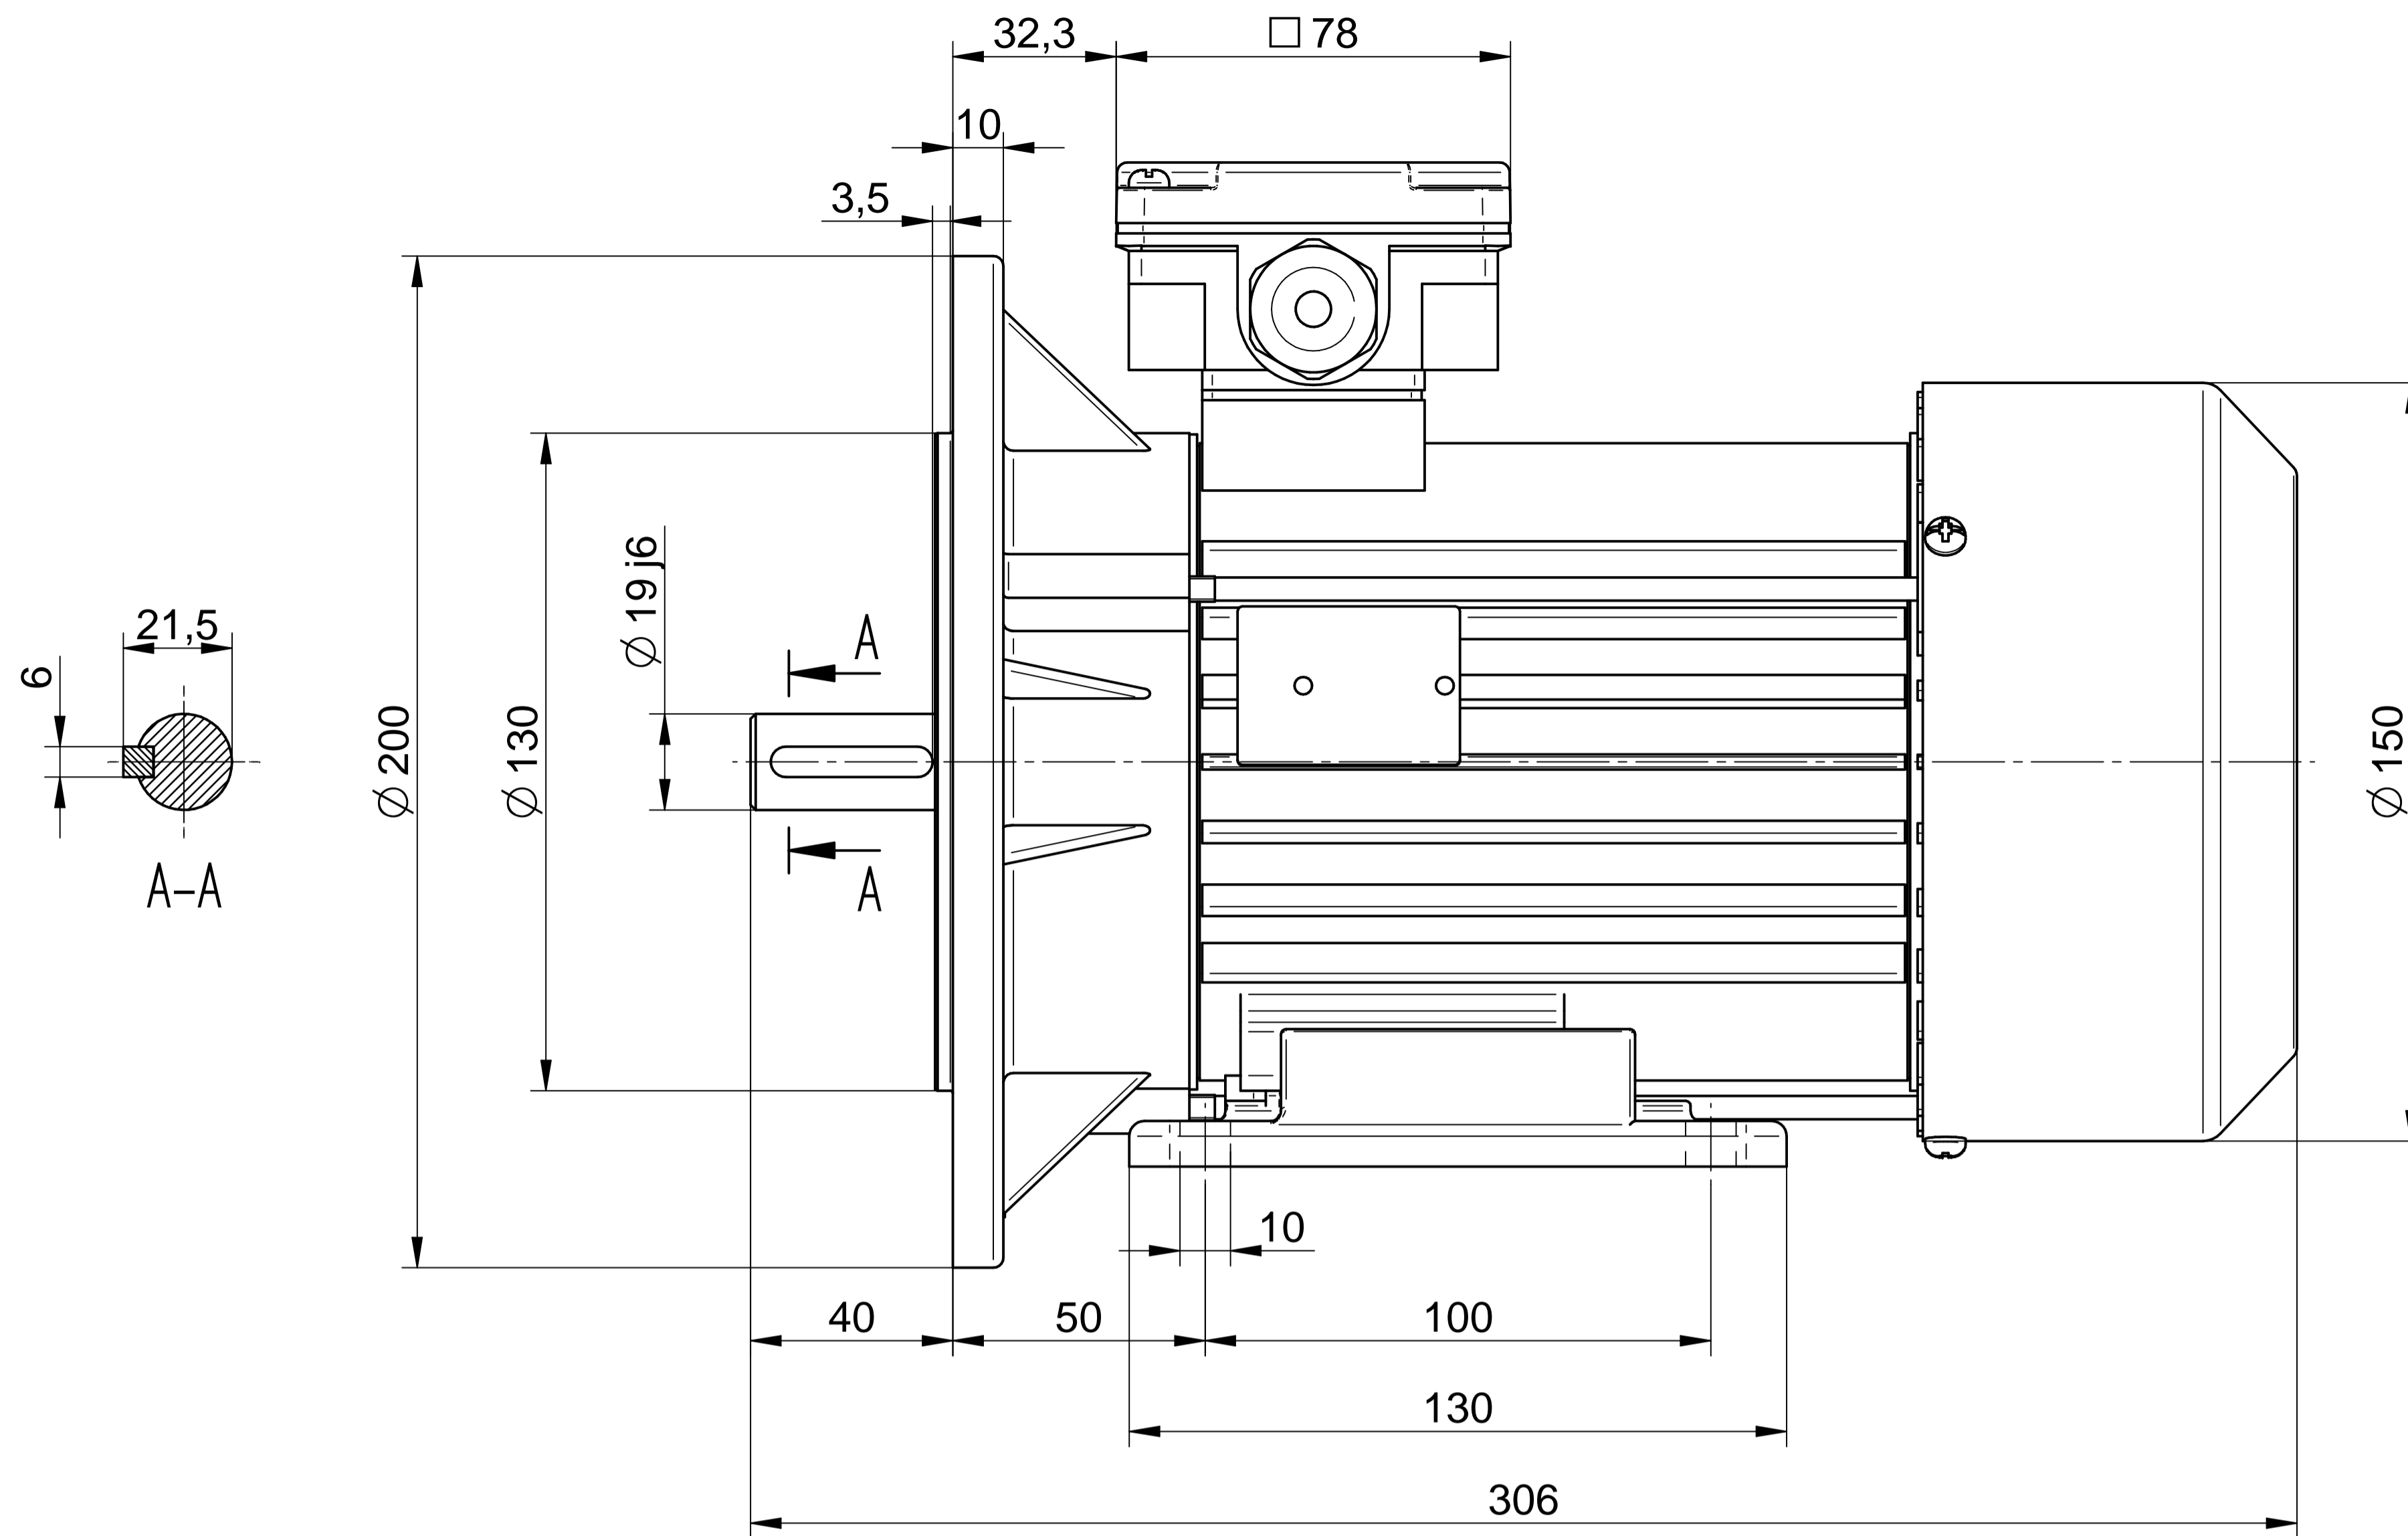

Cantoni®
GROUP

BESEL S.A.
FABRYKA SILNIKÓW ELEKTRYCZNYCH

Motor type

SLh80x-8C

Scale

1:1