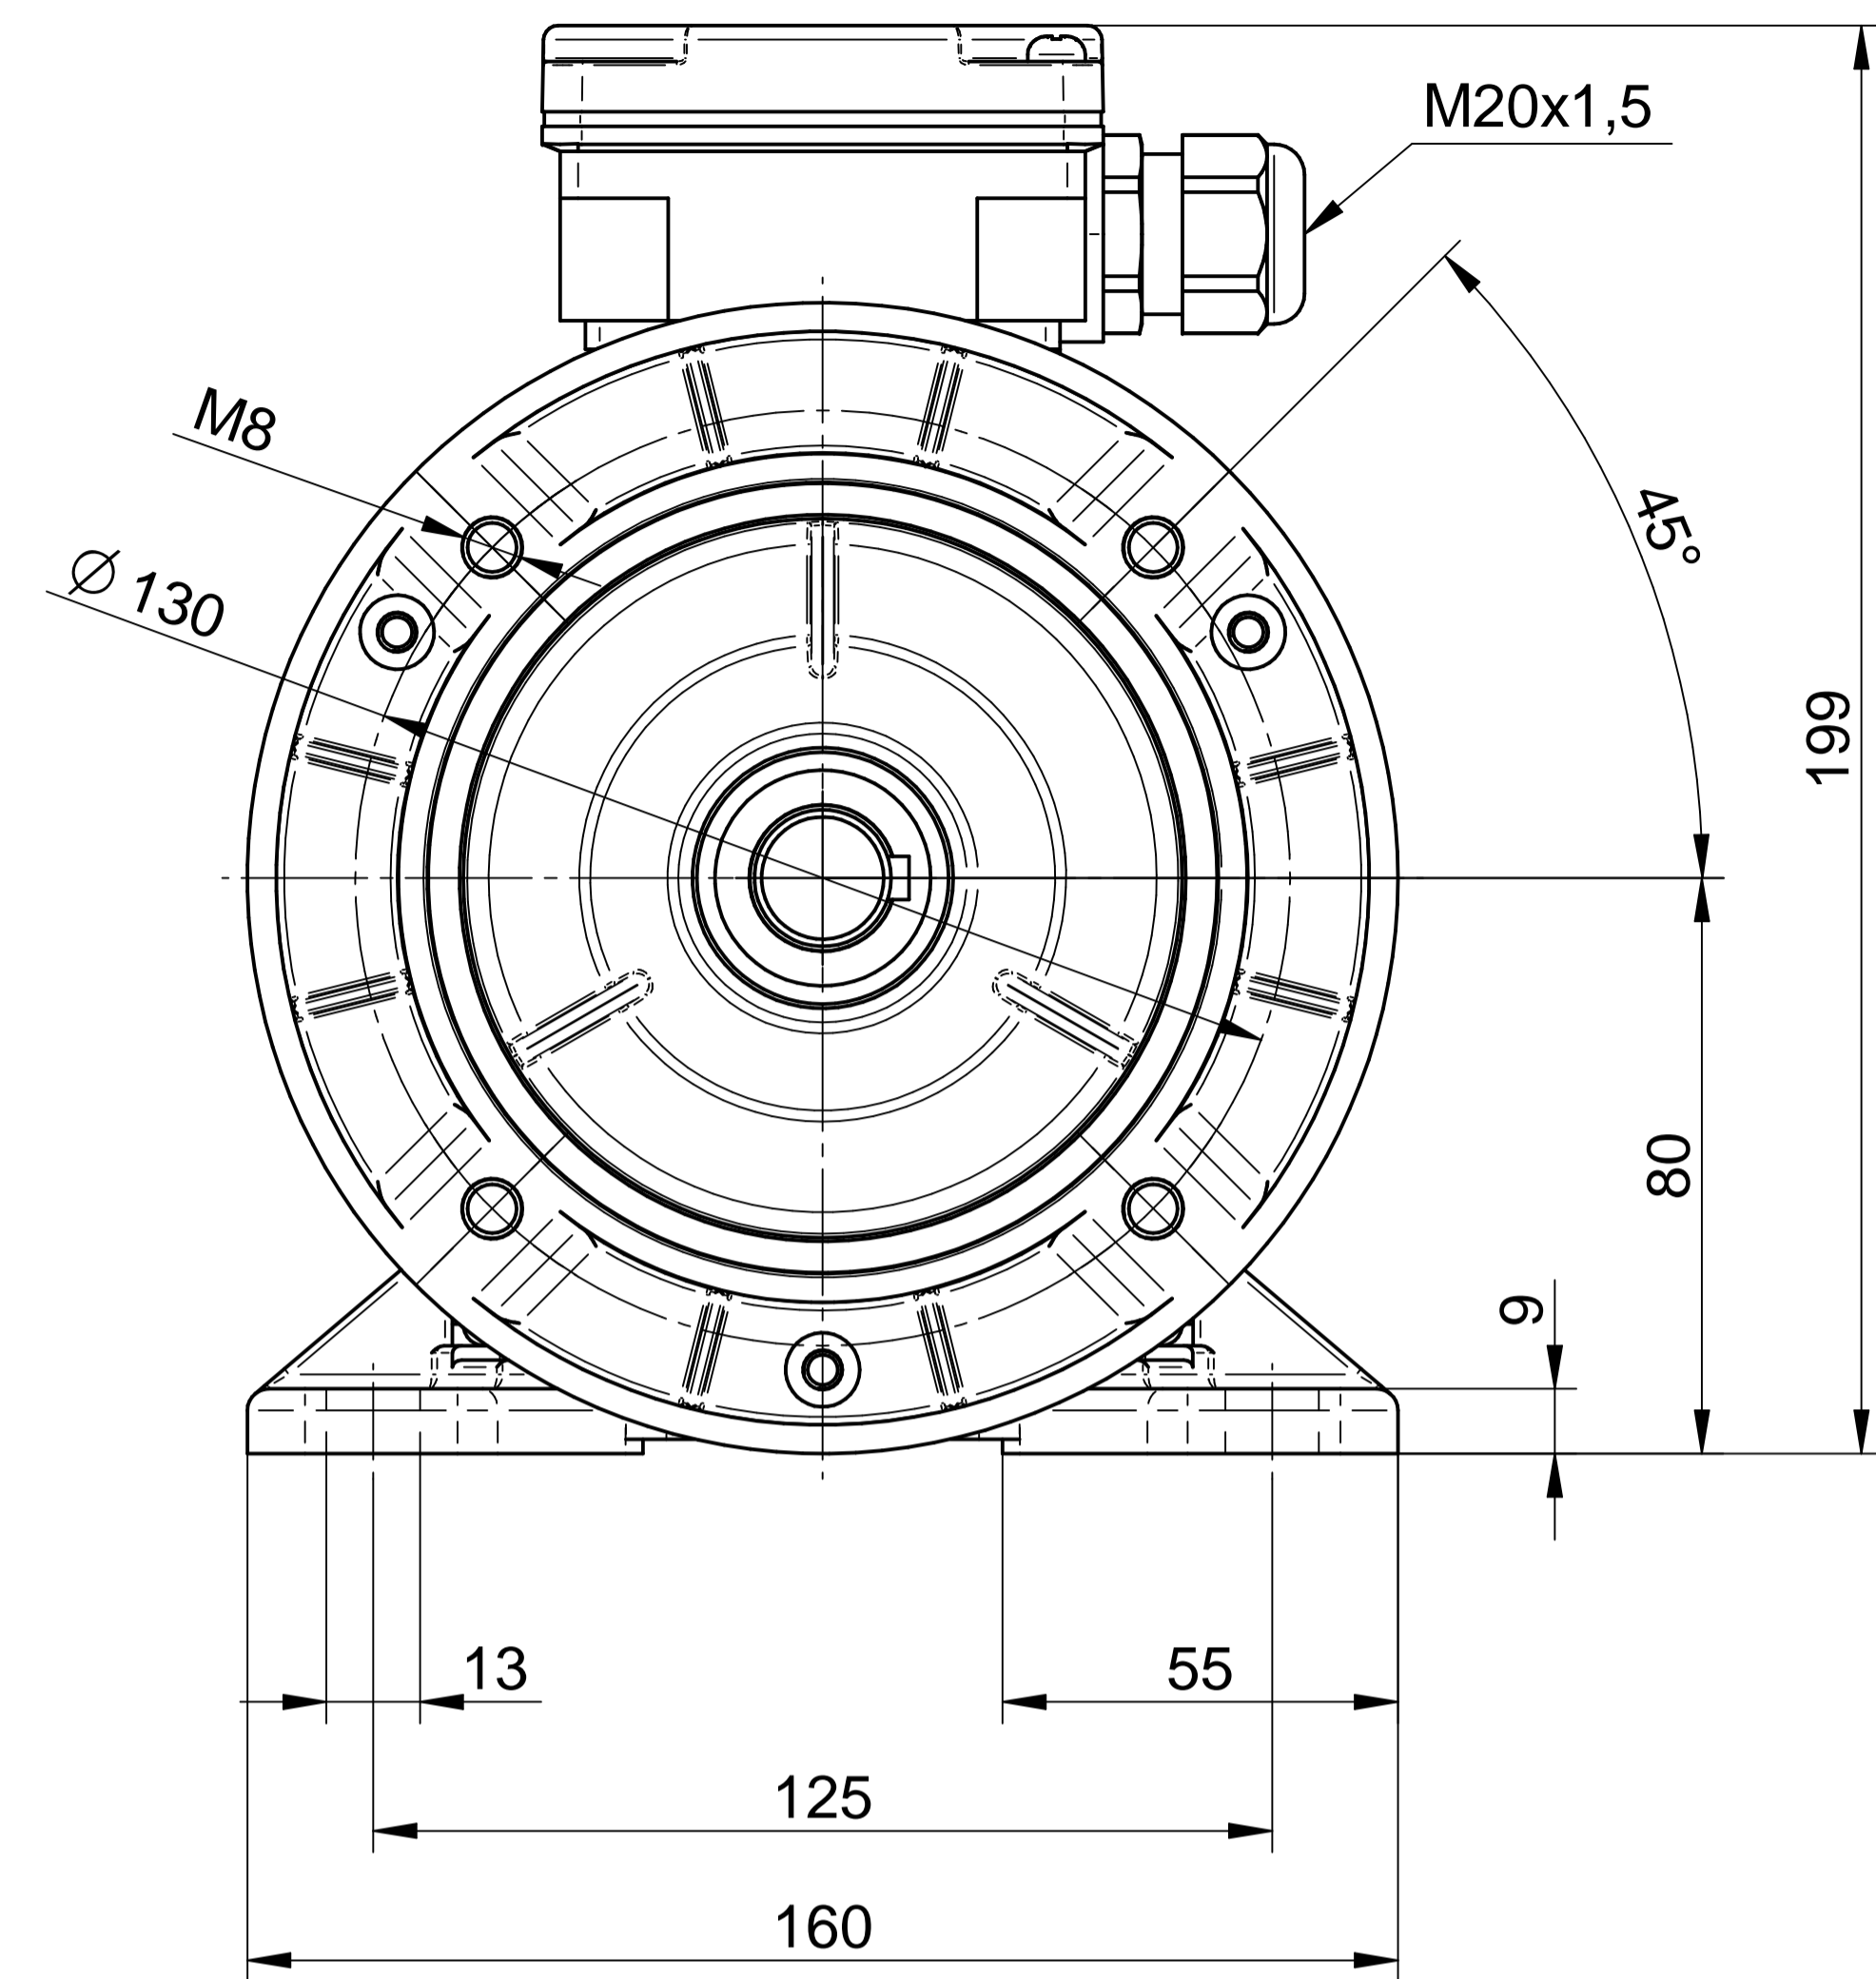

1:2

Cantoni®
GROUP

BESEL S.A.
FABRYKA SILNIKÓW ELEKTRYCZNYCH

Motor type

SLh80x-8C1

Scale

1:1