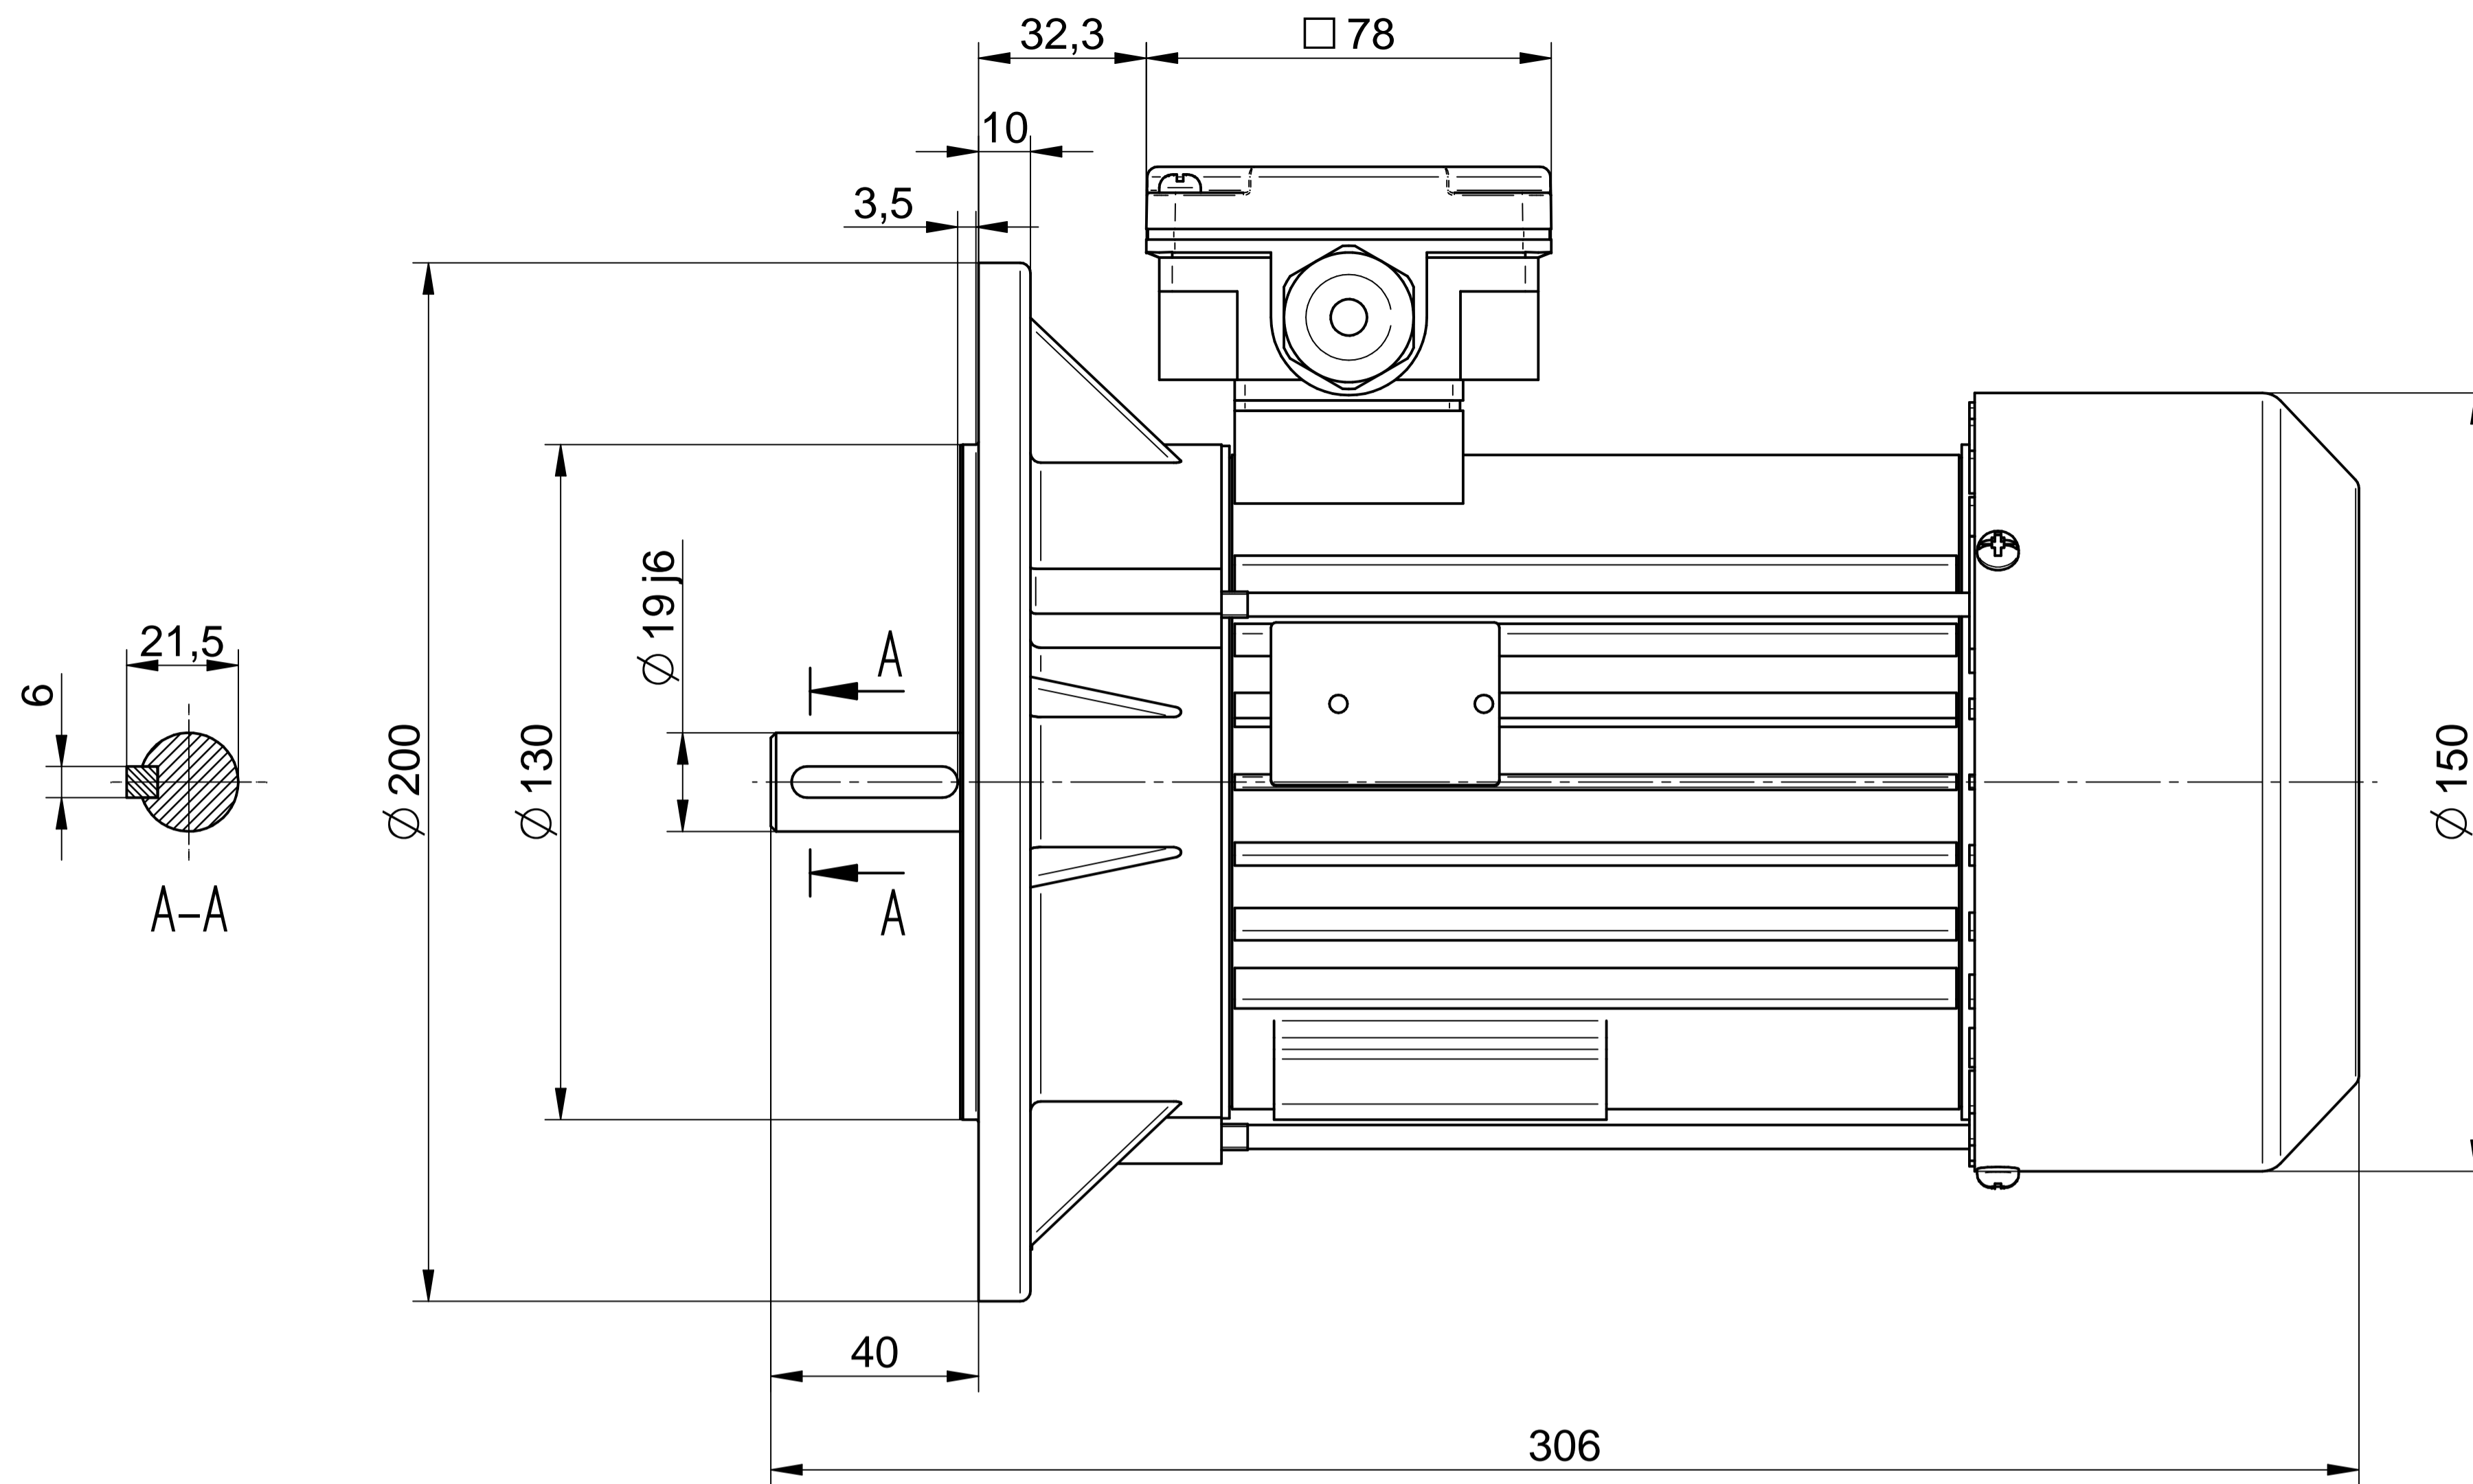

Cantoni®
GROUP

BESEL S.A.
FABRYKA SILNIKÓW ELEKTRYCZNYCH

Motor type

SKh80x-8C

Scale

1:1