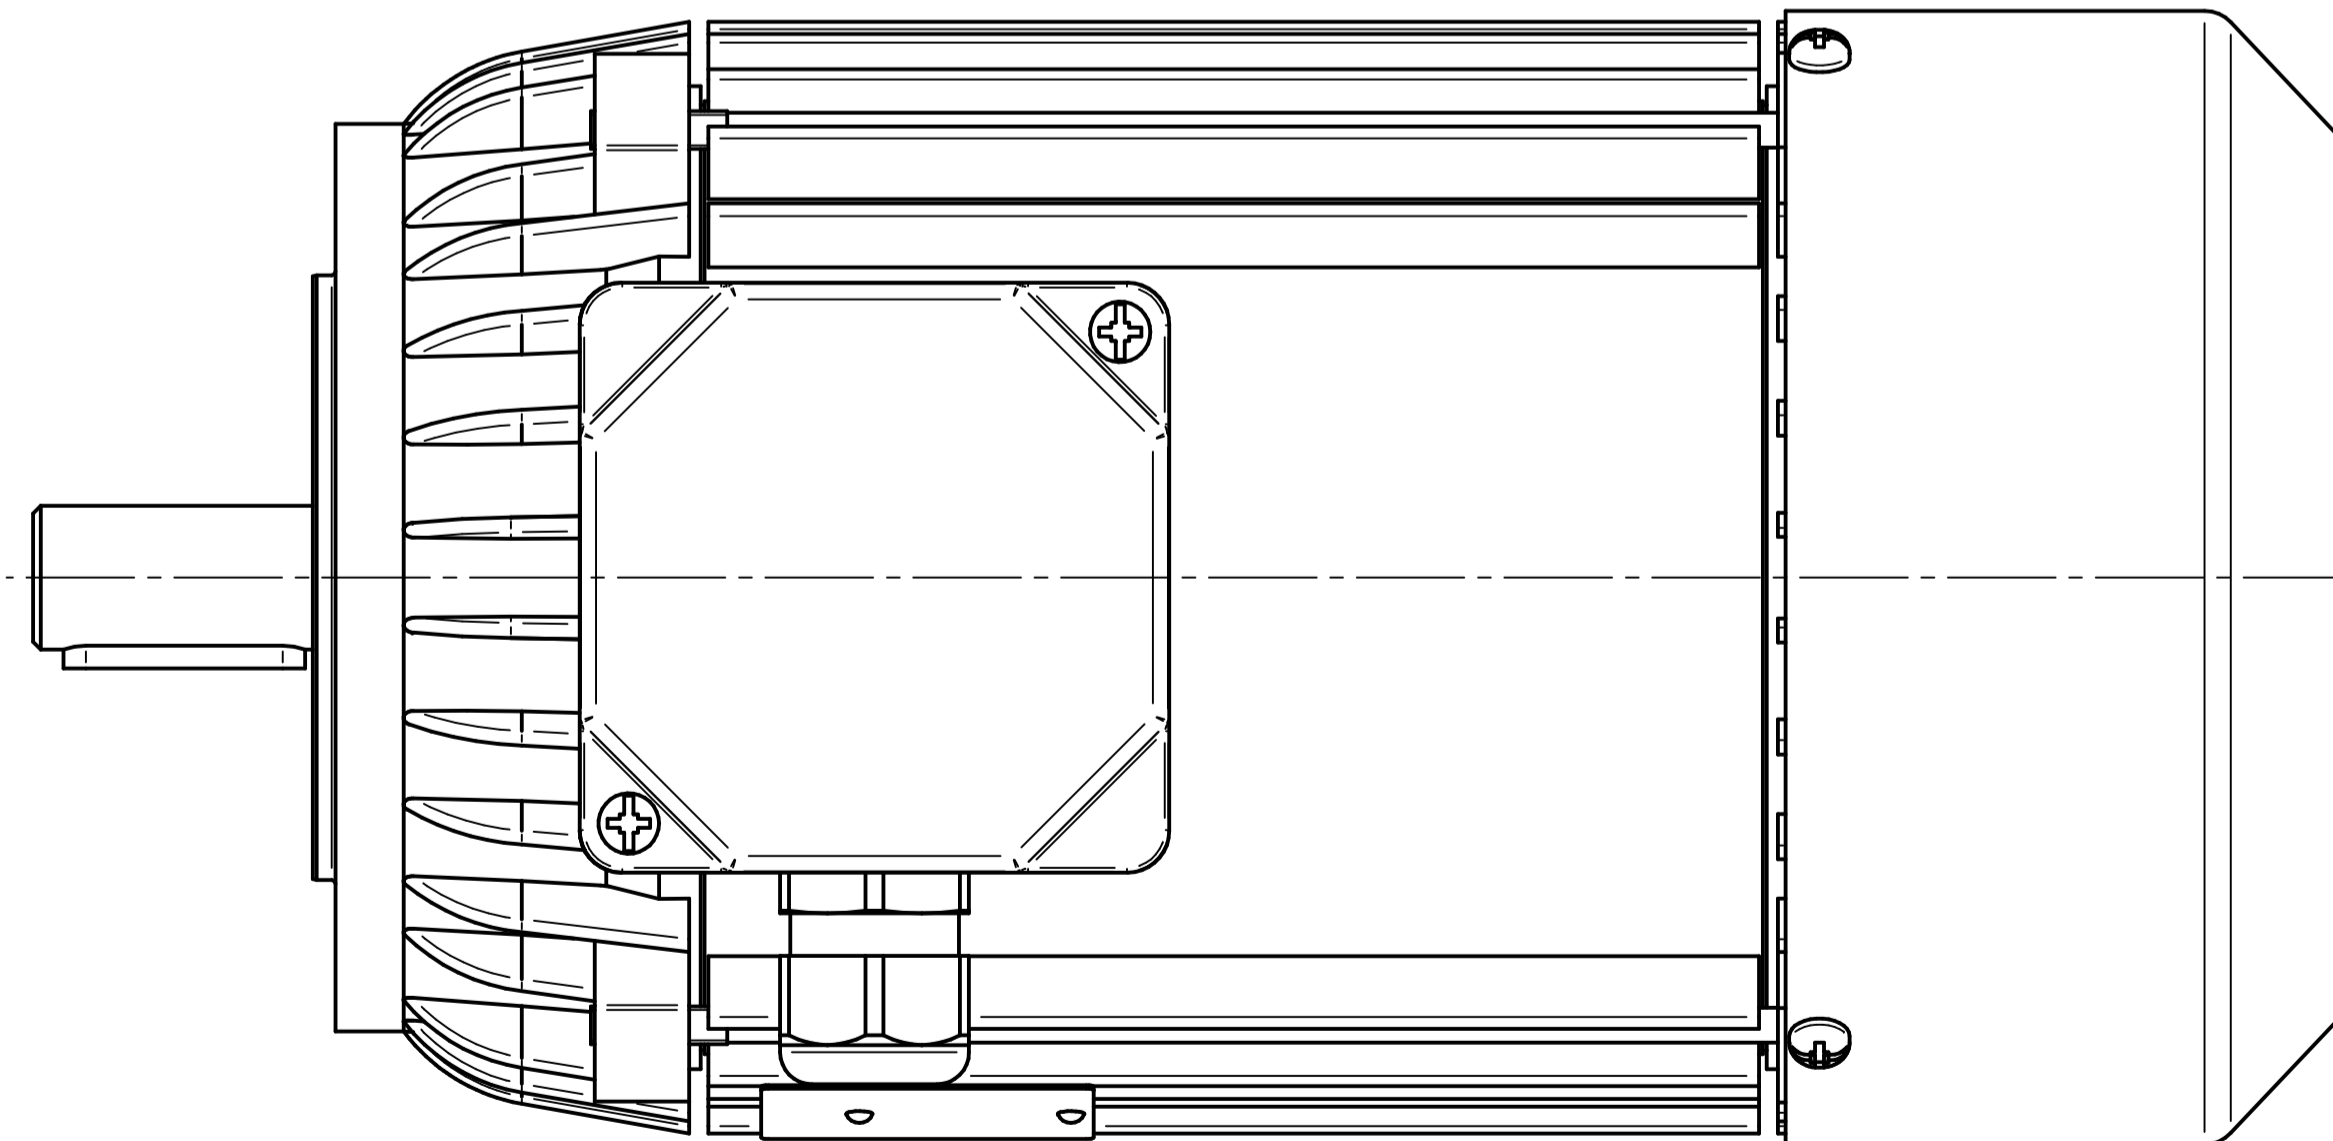

Scale

**1:1**

1:2

**Cantoni**®  
GROUP

**BESEL S.A.**  
FABRYKA SILNIKÓW ELEKTRYCZNYCH

Motor type

**SKh80x-8C2**

Scale