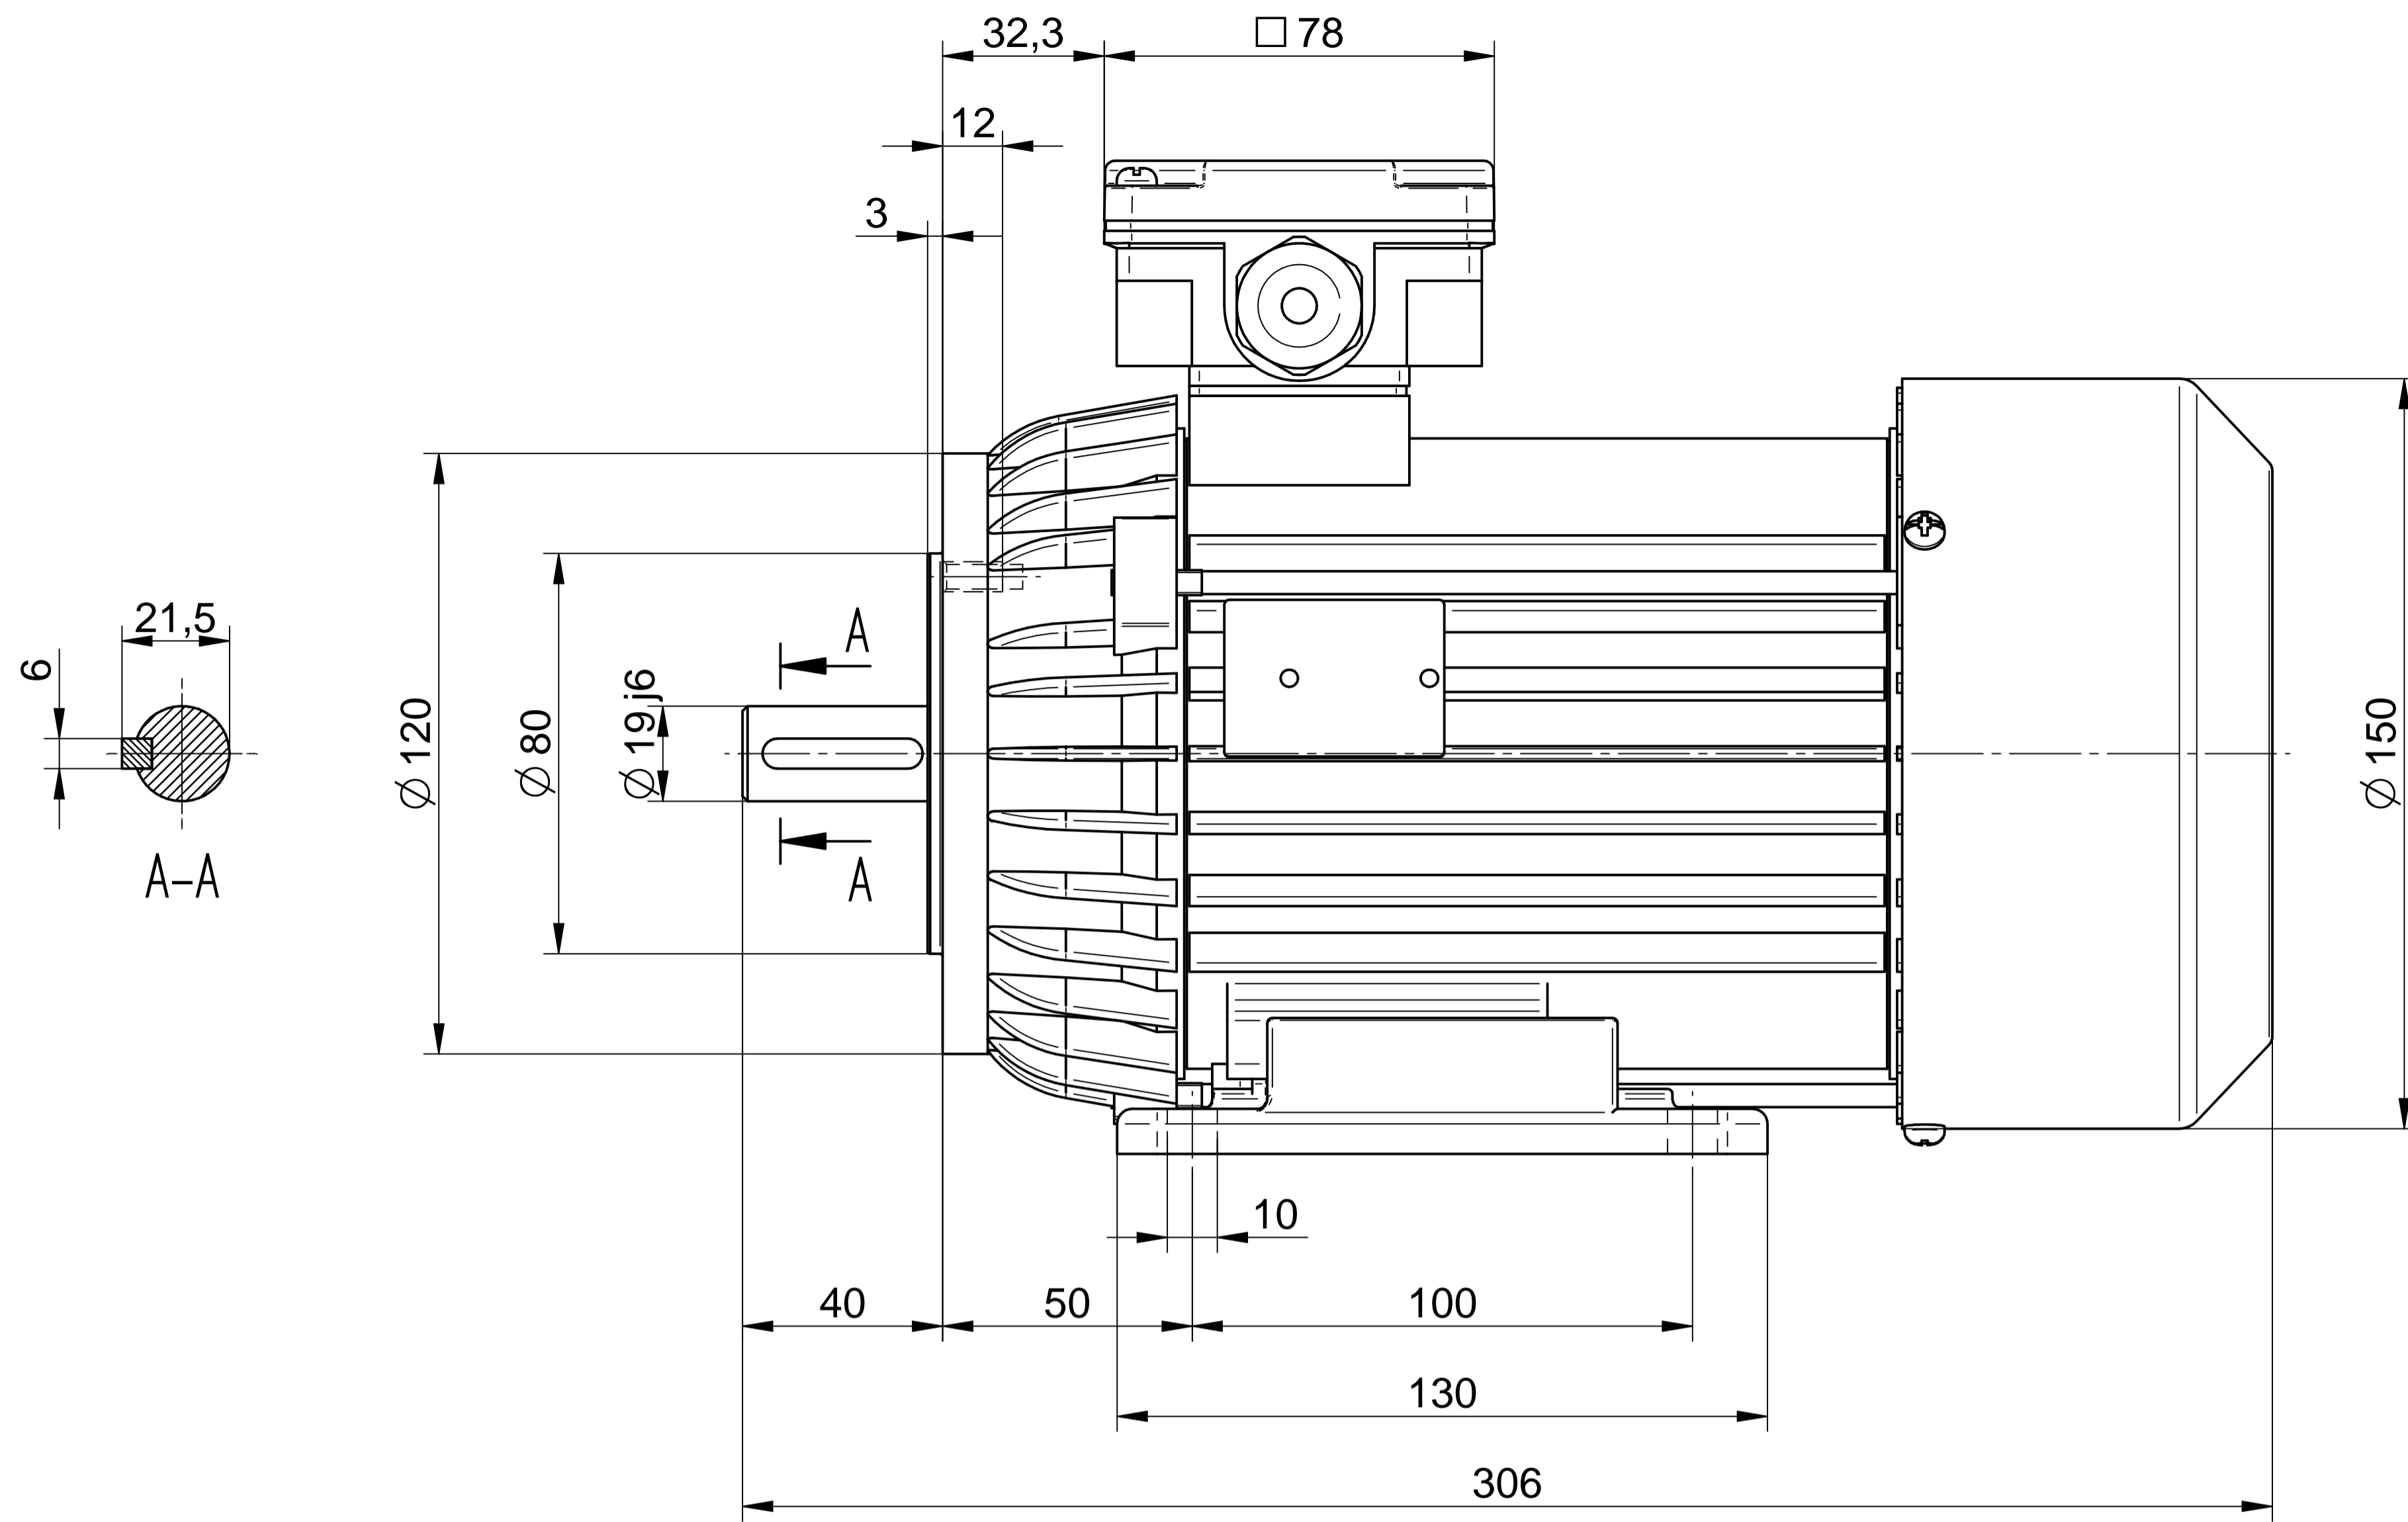

1:2

**Cantoni**®  
GROUP

**BESEL S.A.**  
FABRYKA SILNIKÓW ELEKTRYCZNYCH

Motor type

**Sh80x-8C**

Scale

**1:1**

**Cantoni**®  
GROUP

**BESEL S.A.**  
FABRYKA SILNIKÓW ELEKTRYCZNYCH

Motor type

**SLh80x-8C2**

Scale

**1:1**

1:2

**Cantoni**®  
GROUP

**BESEL S.A.**  
FABRYKA SILNIKÓW ELEKTRYCZNYCH

Motor type

**SLh80x-8C1**

Scale

**1:1**

**Cantoni**®  
GROUP

**BESEL S.A.**  
FABRYKA SILNIKÓW ELEKTRYCZNYCH

Motor type

**SKh80x-8C**

Scale

**1:1**

1:2

**Cantoni**®  
GROUP

**BESEL S.A.**  
FABRYKA SILNIKÓW ELEKTRYCZNYCH

Motor type

**SKh80x-8C2**

Scale