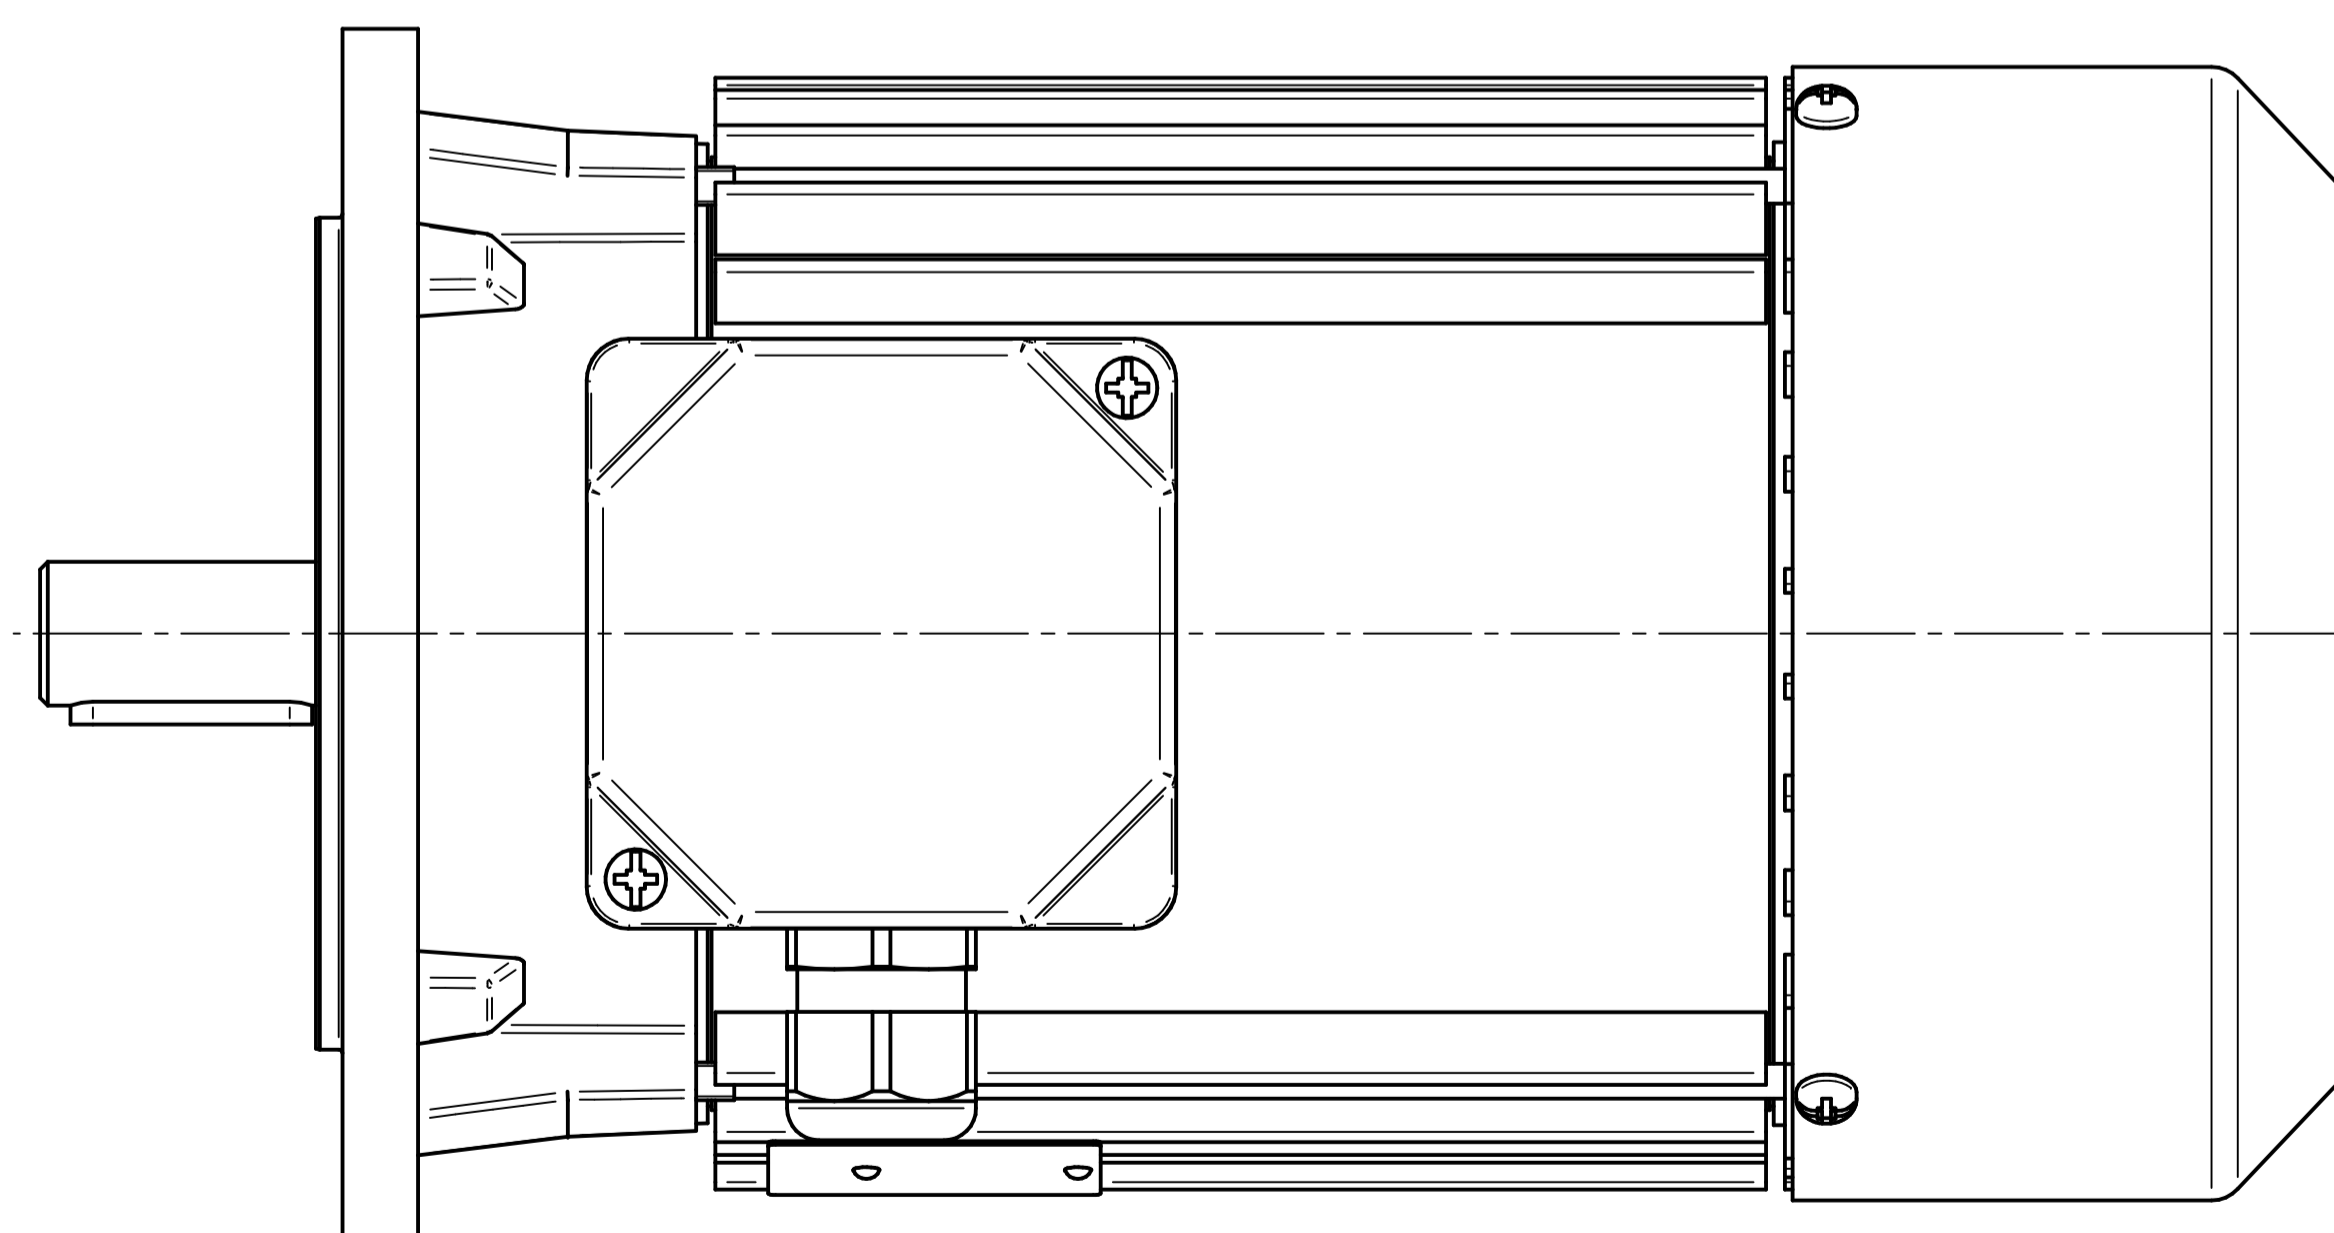

1:2

Cantoni®
GROUP

BESEL S.A.
FABRYKA SILNIKÓW ELEKTRYCZNYCH

Motor type

SKh80x-8C1

Scale

1:1