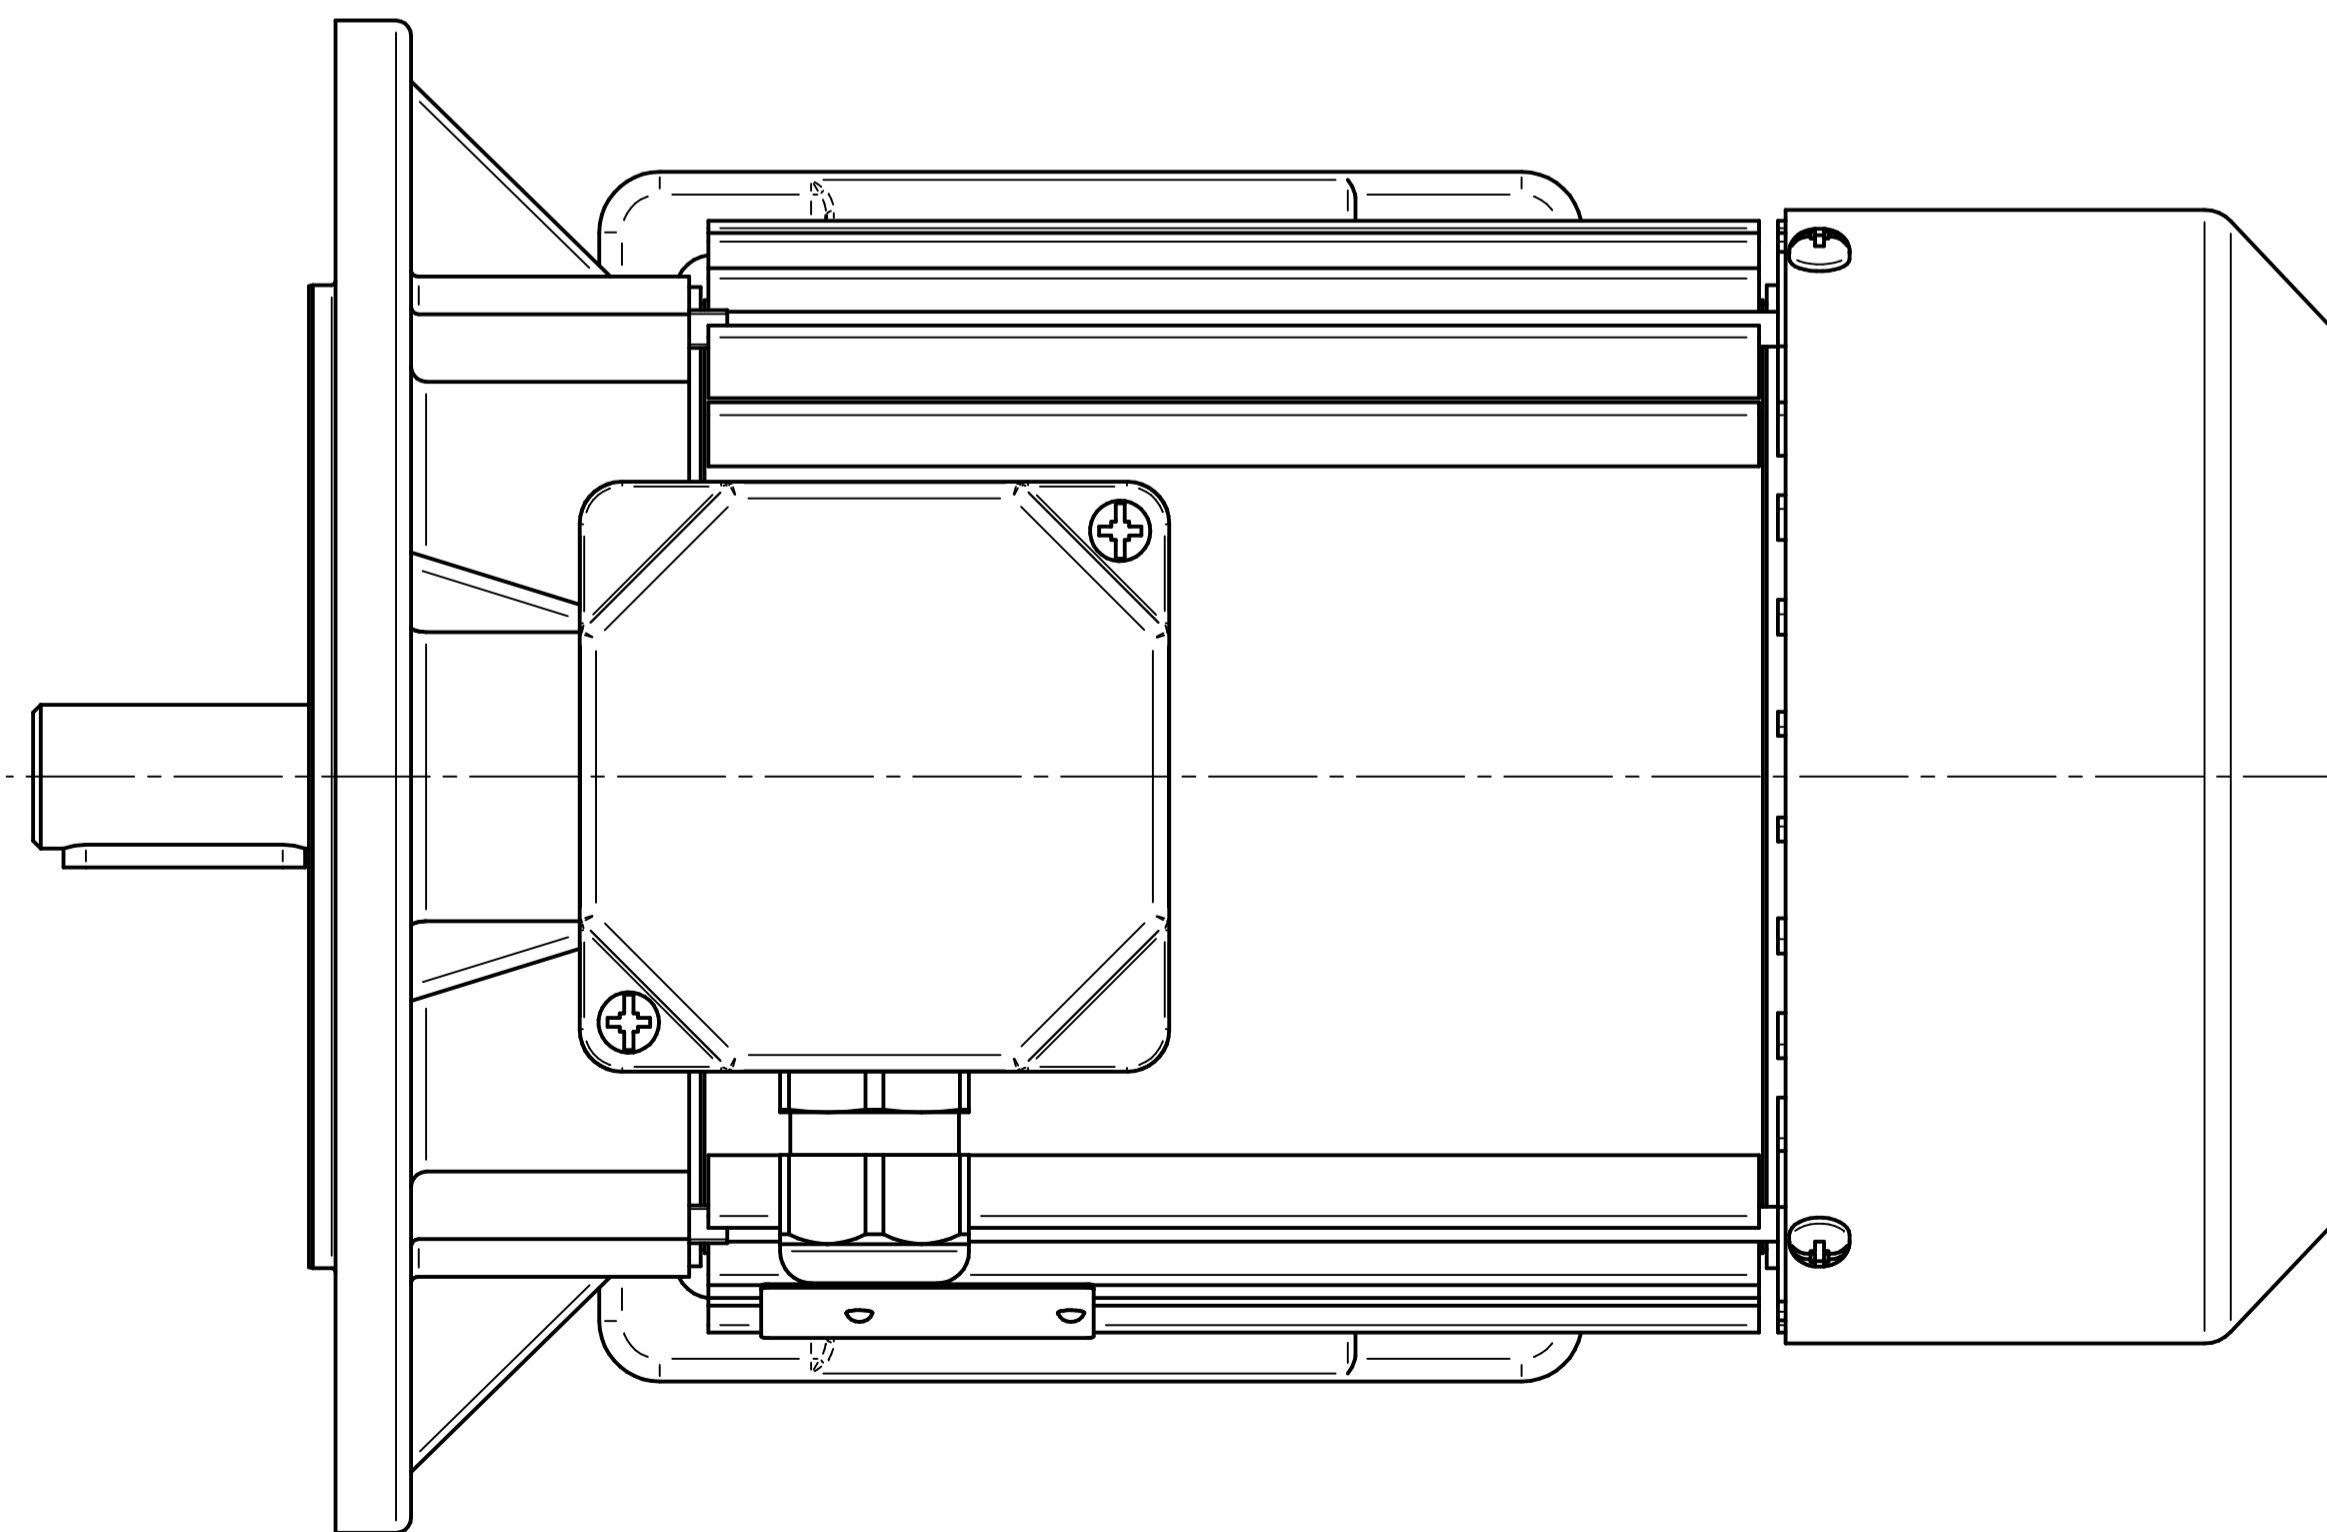

**1:1**

1:2

**Cantoni**®  
GROUP

**BESEL S.A.**  
FABRYKA SILNIKÓW ELEKTRYCZNYCH

Motor type

**SKh80x-8C1**

Scale

**1:1**