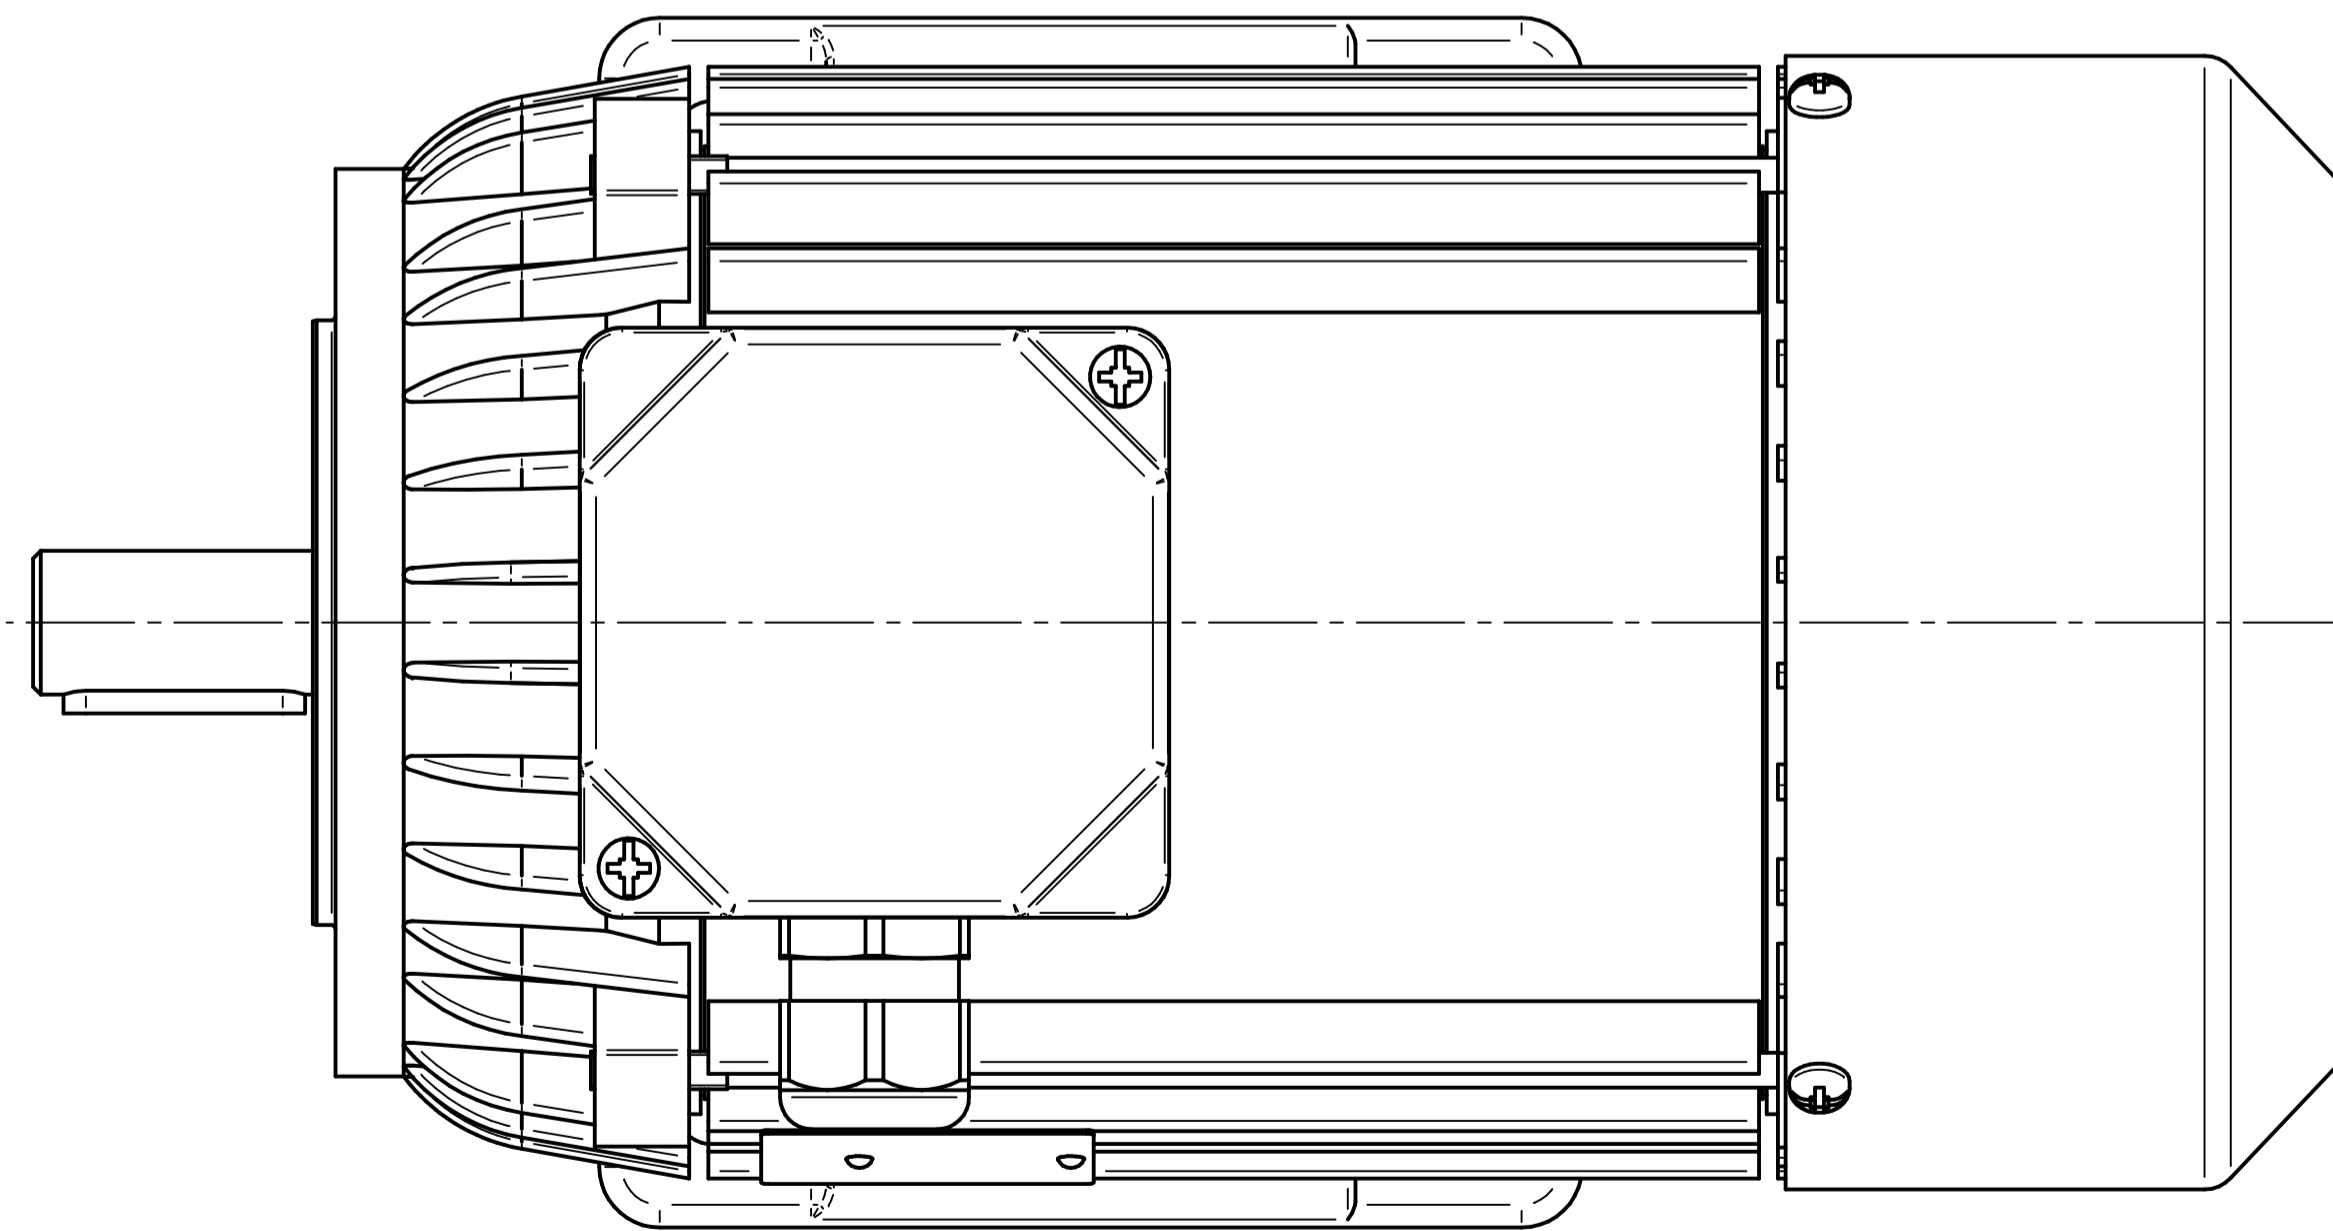

1:2

**Cantoni**®  
GROUP

**BESEL S.A.**  
FABRYKA SILNIKÓW ELEKTRYCZNYCH

Motor type

**Sh80x-8C**

Scale

**1:1**

**Cantoni**®  
GROUP