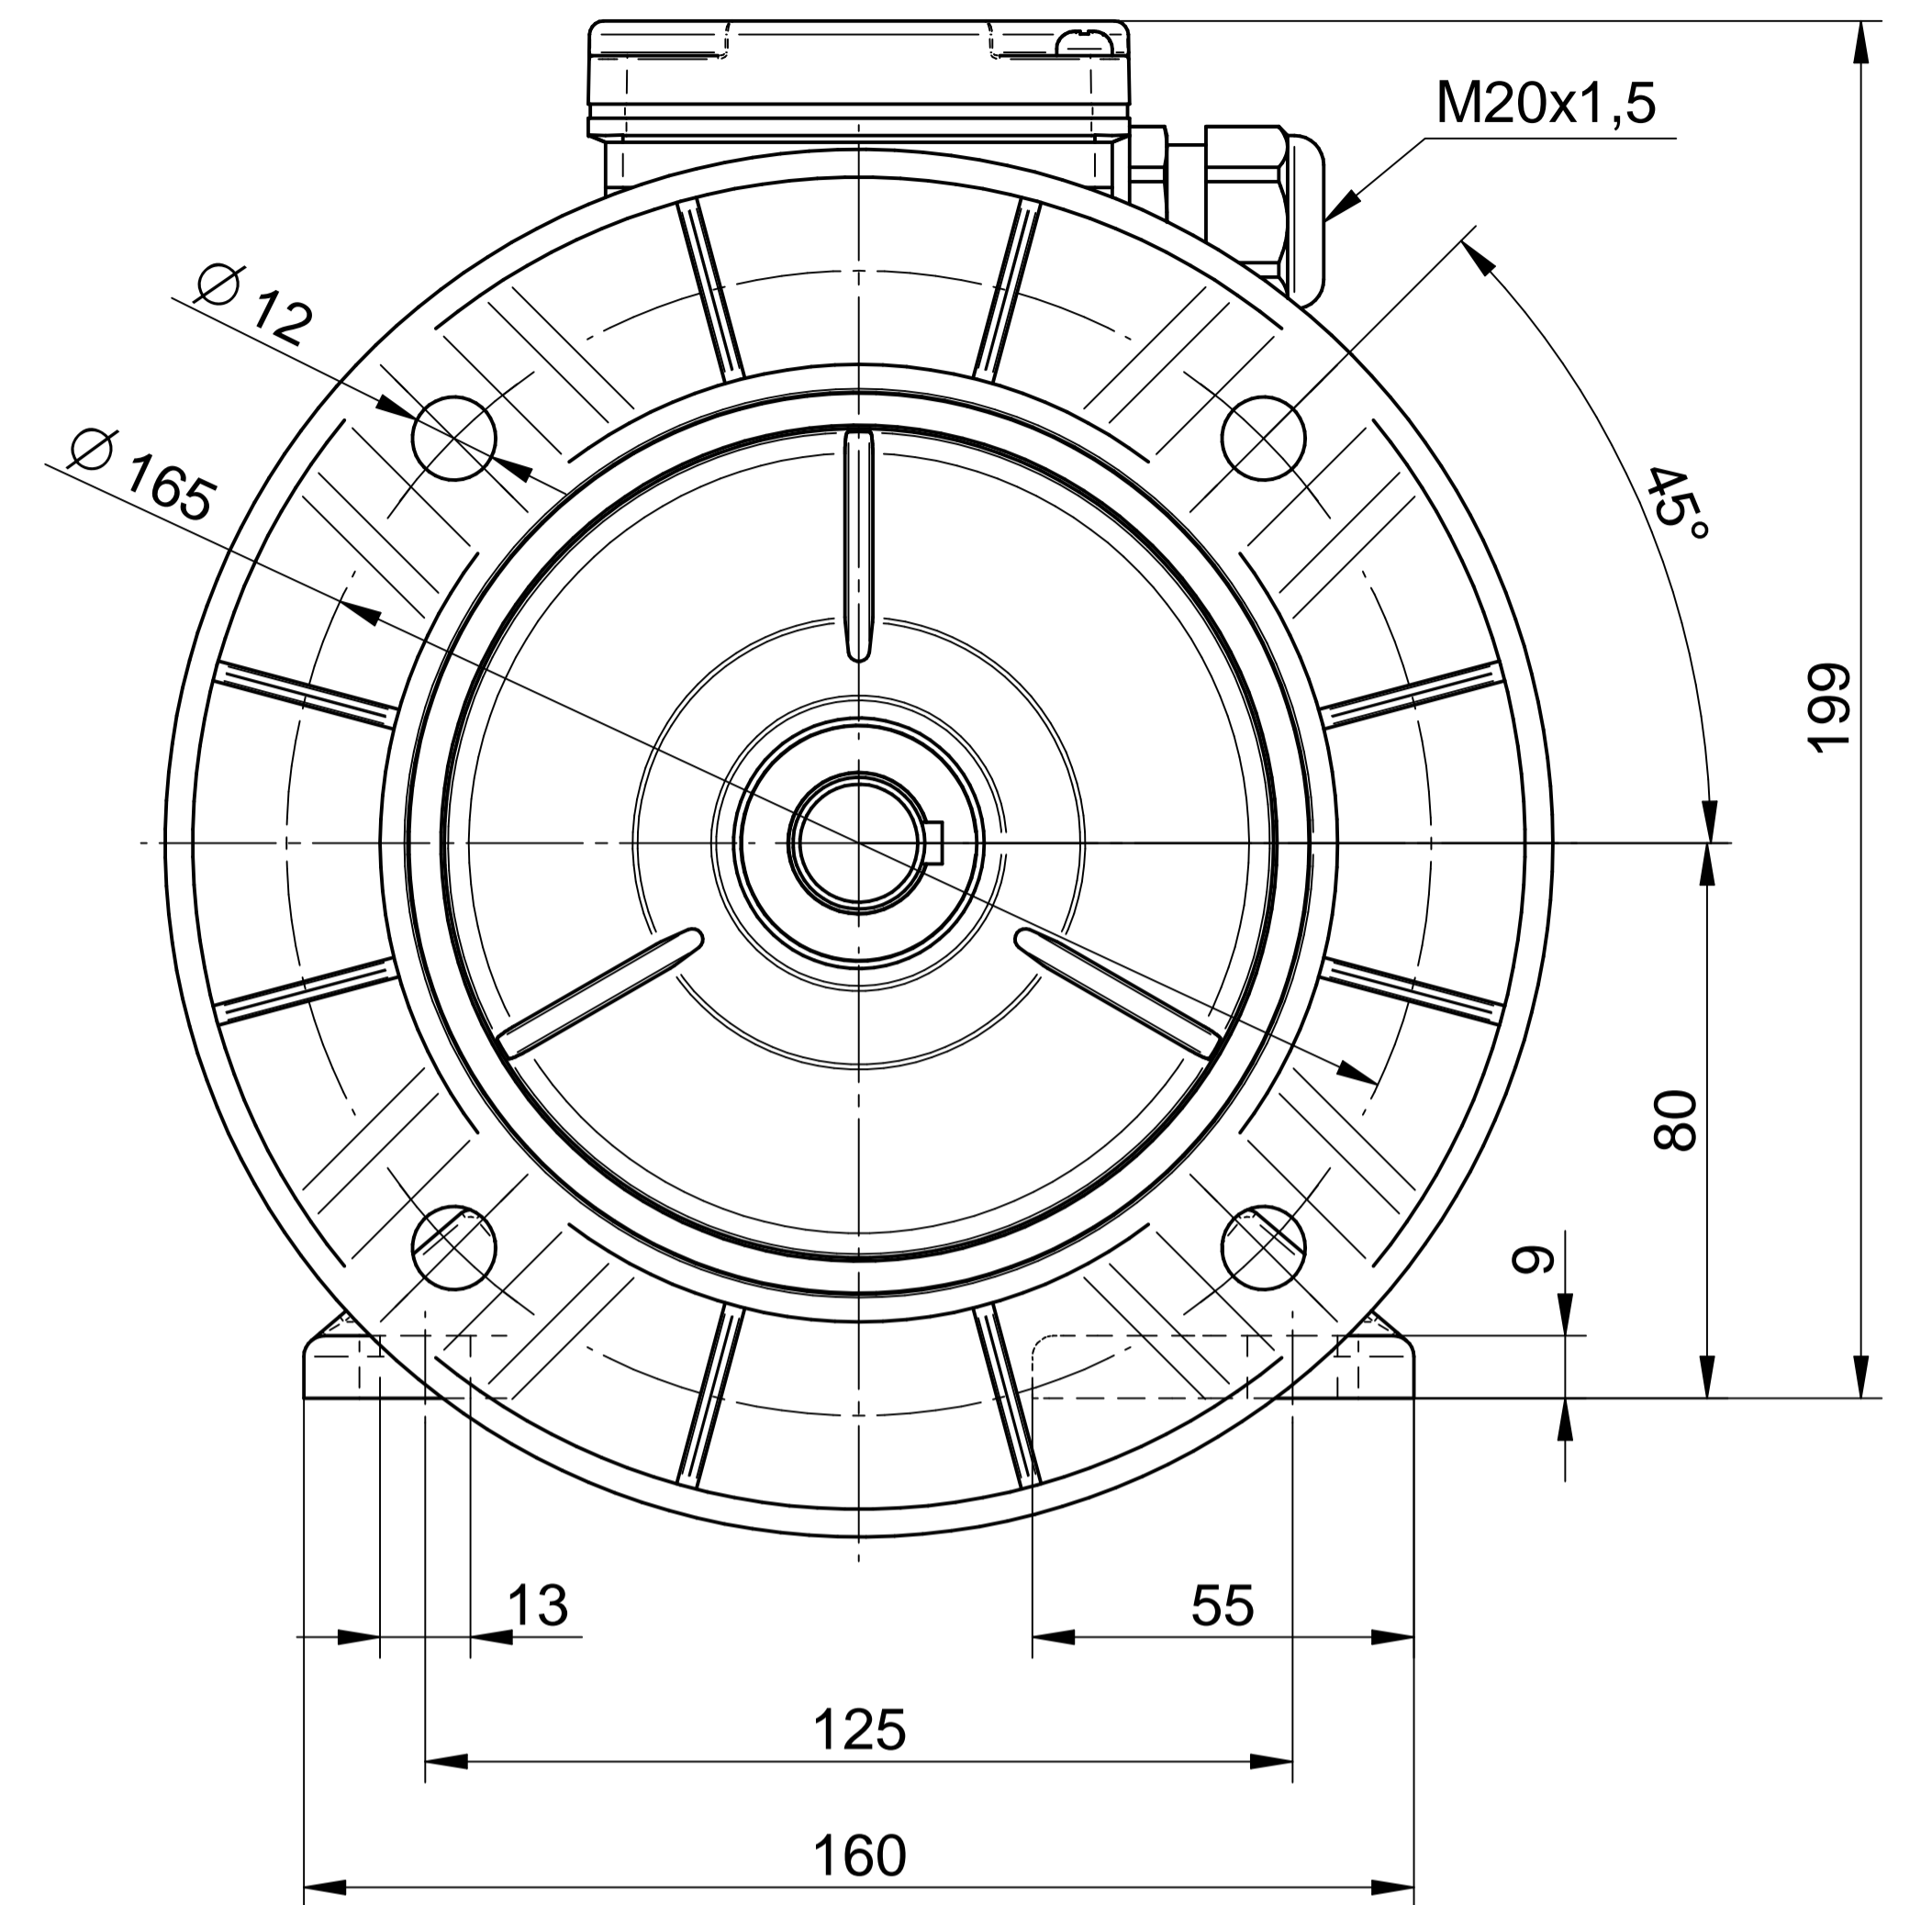

Cantoni®
GROUP

BESEL S.A.
FABRYKA SILNIKÓW ELEKTRYCZNYCH

Motor type

SLh80x-8C

Scale

1:1