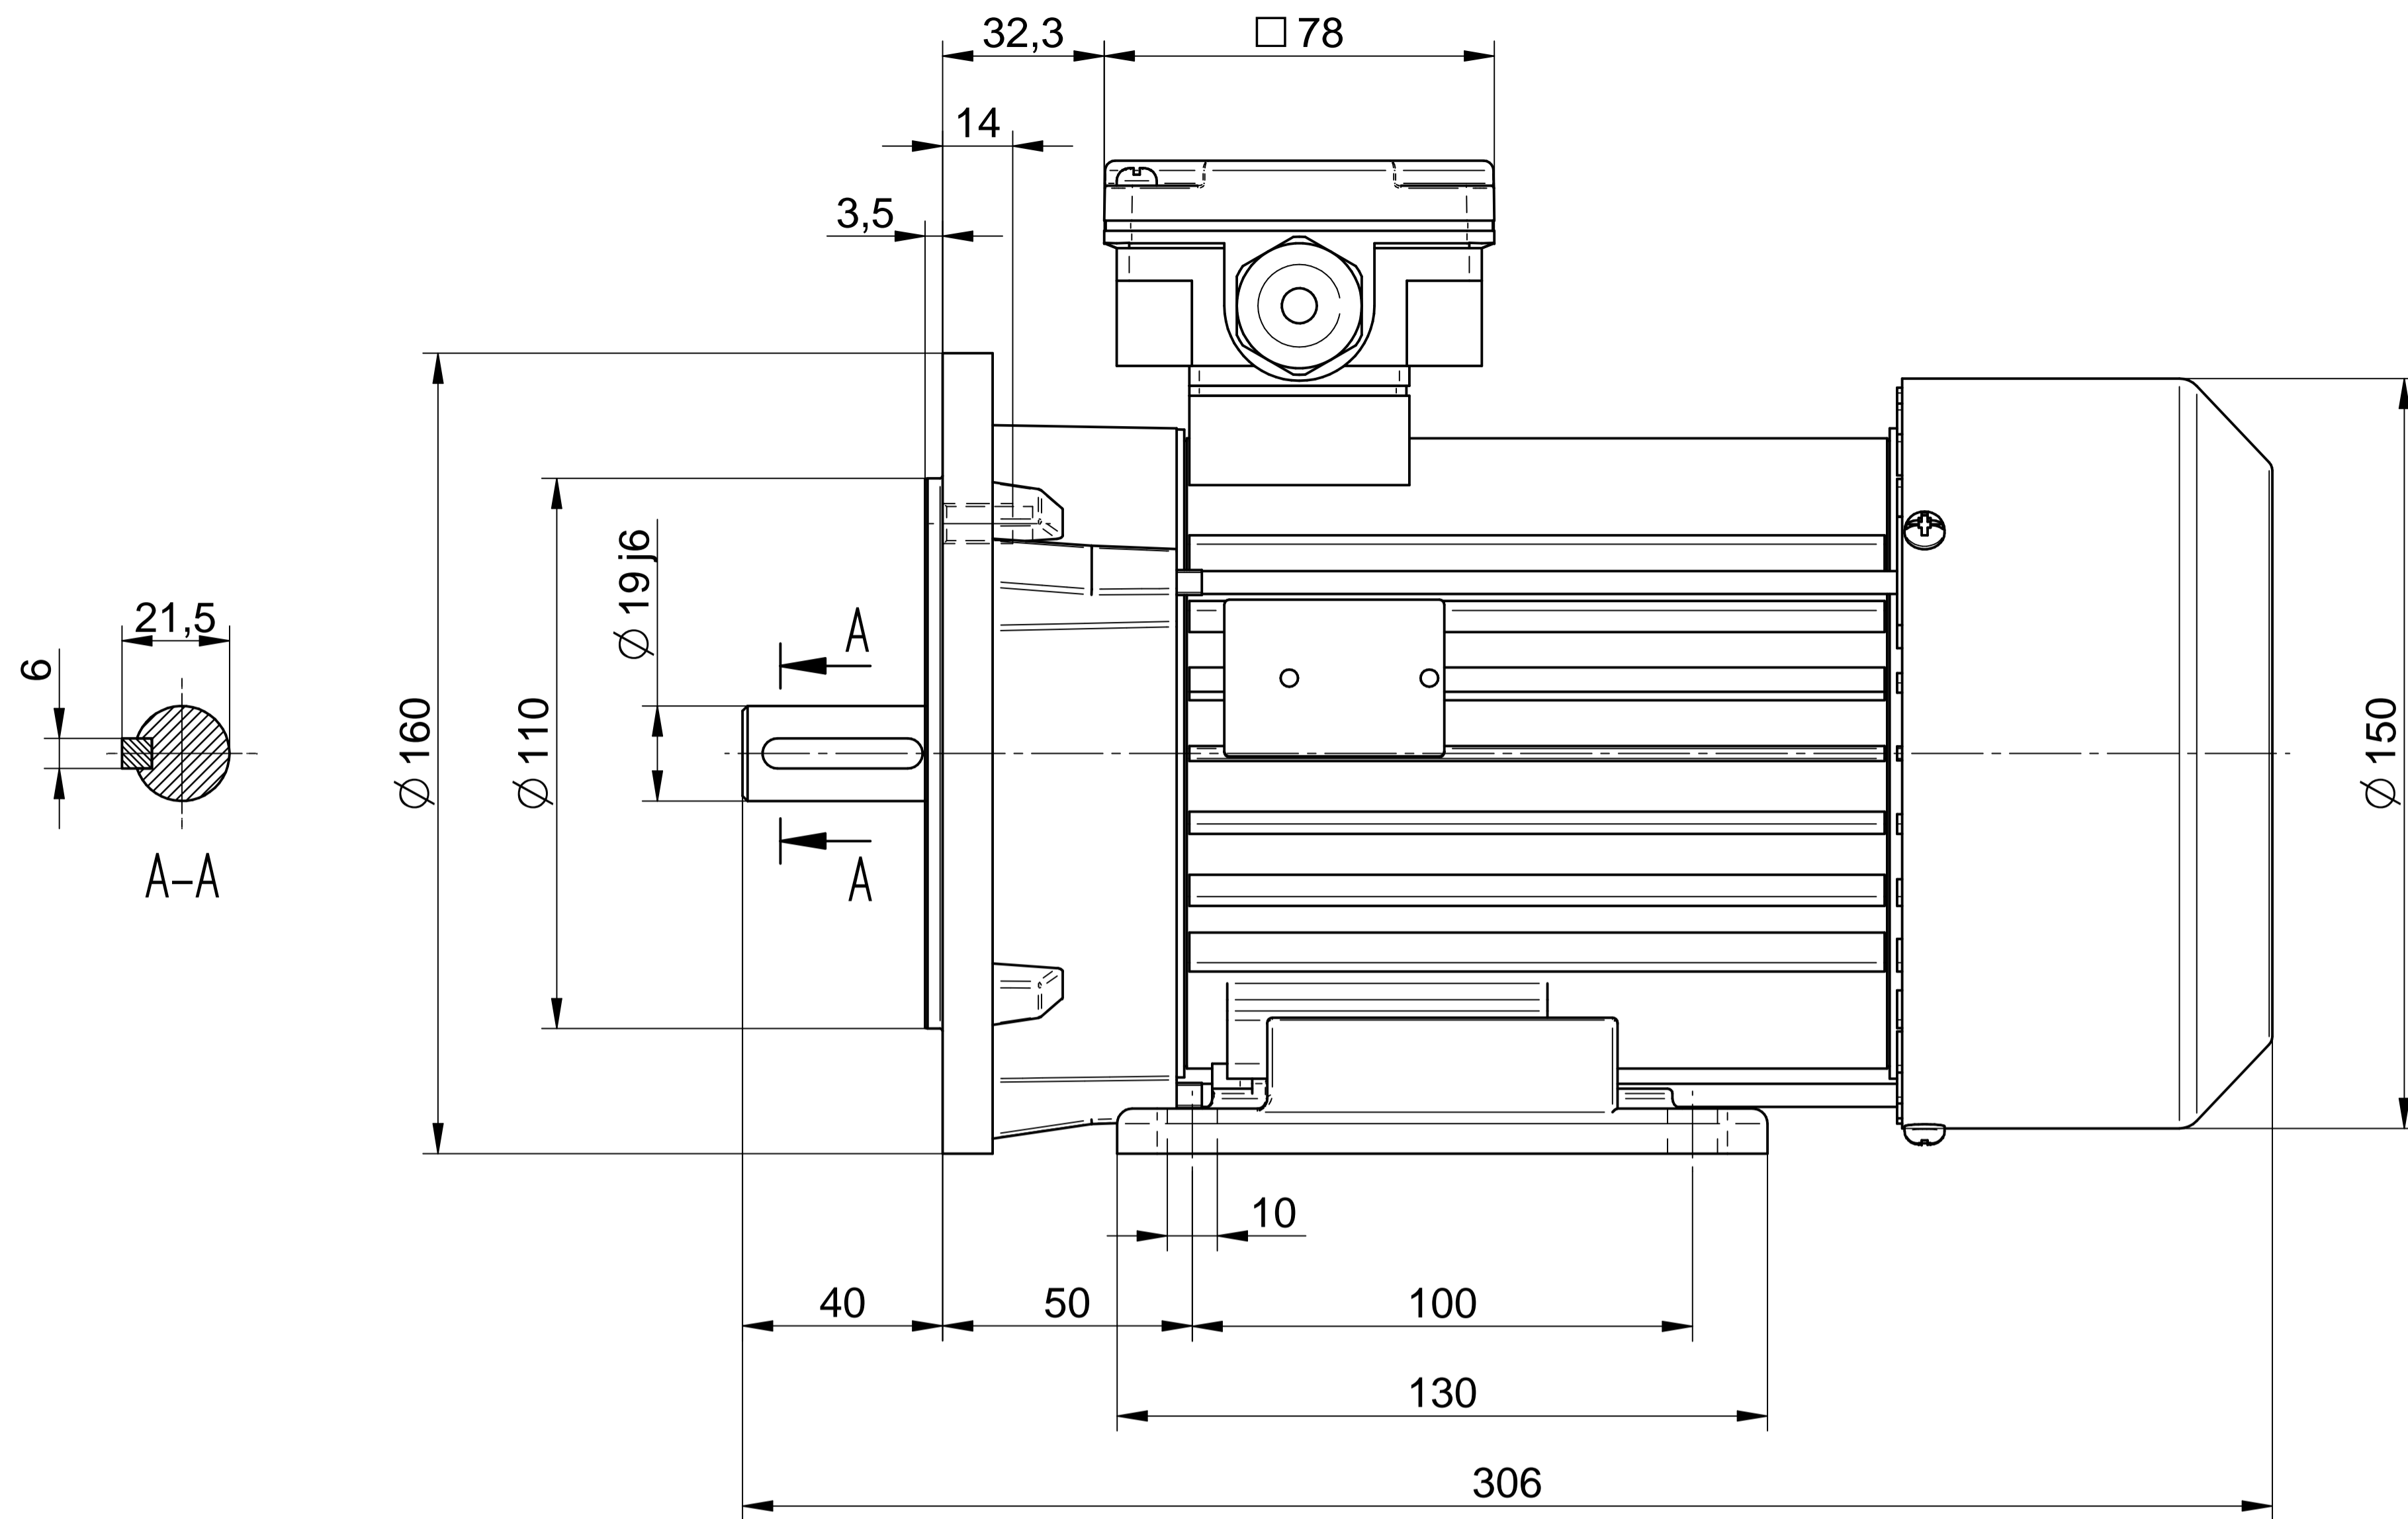

1:2

**Cantoni**®  
GROUP

**BESEL S.A.**  
FABRYKA SILNIKÓW ELEKTRYCZNYCH

Motor type

**Sh80x-8C**

Scale

**1:1**

**Cantoni**®  
GROUP

**BESEL S.A.**  
FABRYKA SILNIKÓW ELEKTRYCZNYCH

Motor type

**SLh80x-8C2**

Scale

**1:1**

1:2

**Cantoni**®  
GROUP

**BESEL S.A.**  
FABRYKA SILNIKÓW ELEKTRYCZNYCH

Motor type

**SLh80x-8C1**

Scale

**1:1**

**Cantoni**®  
GROUP

**BESEL S.A.**  
FABRYKA SILNIKÓW ELEKTRYCZNYCH

Motor type

**SKh80x-8C**

Scale

**1:1**

1:2

**Cantoni**®  
GROUP

**BESEL S.A.**  
FABRYKA SILNIKÓW ELEKTRYCZNYCH

Motor type

**SKh80x-8C2**

Scale