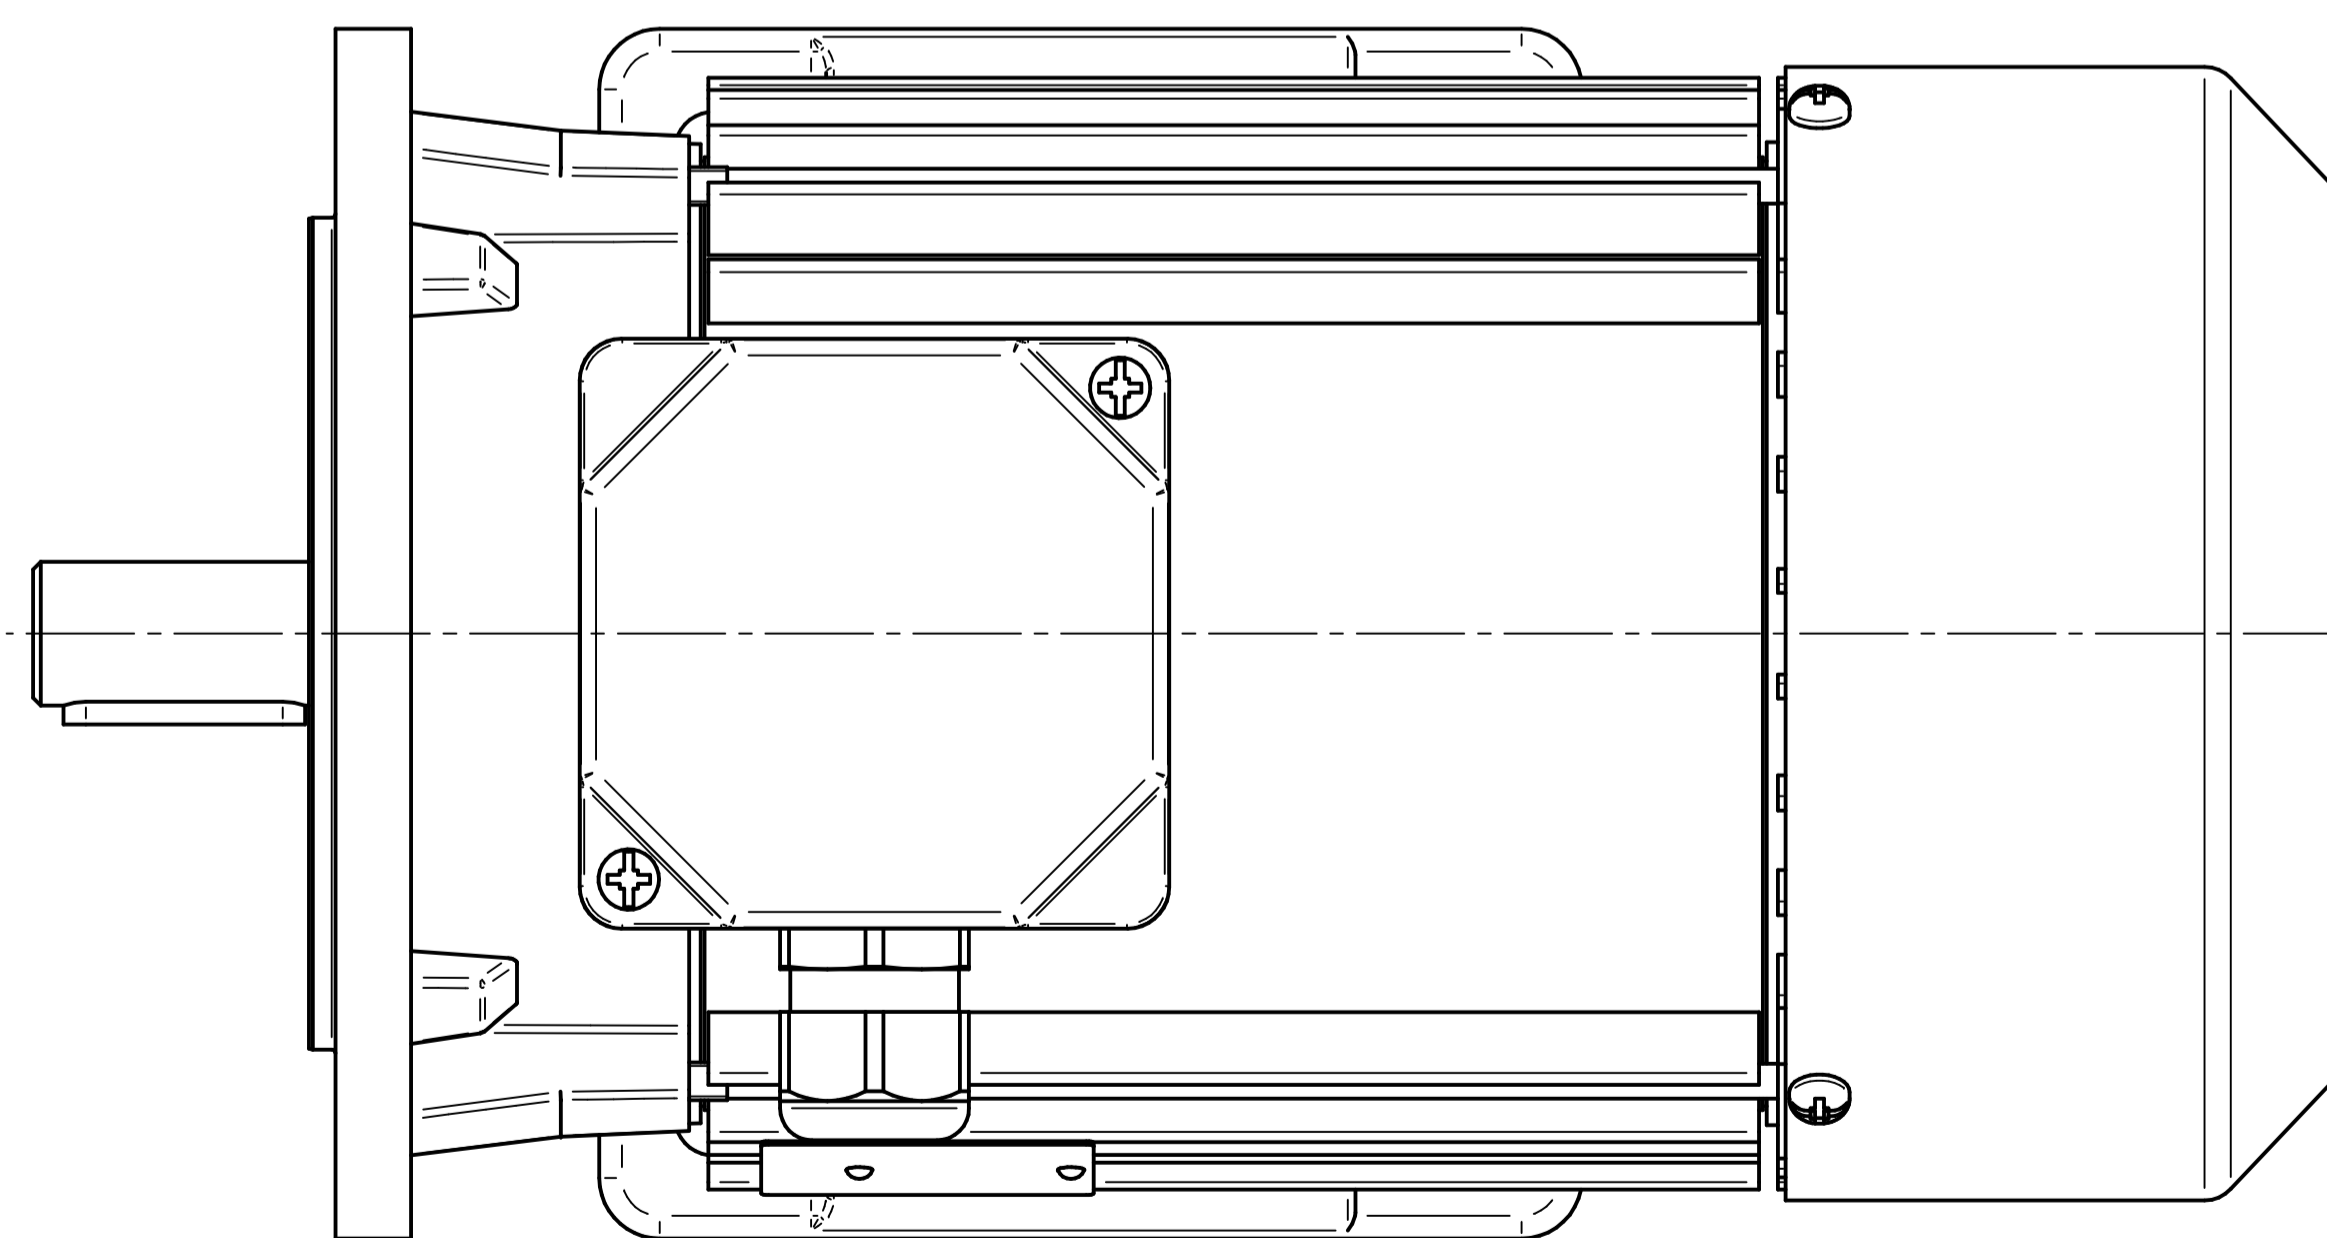

1:2

Cantoni®
GROUP

BESEL S.A.
FABRYKA SILNIKÓW ELEKTRYCZNYCH

Motor type

SLh80x-8C1

Scale

1:1